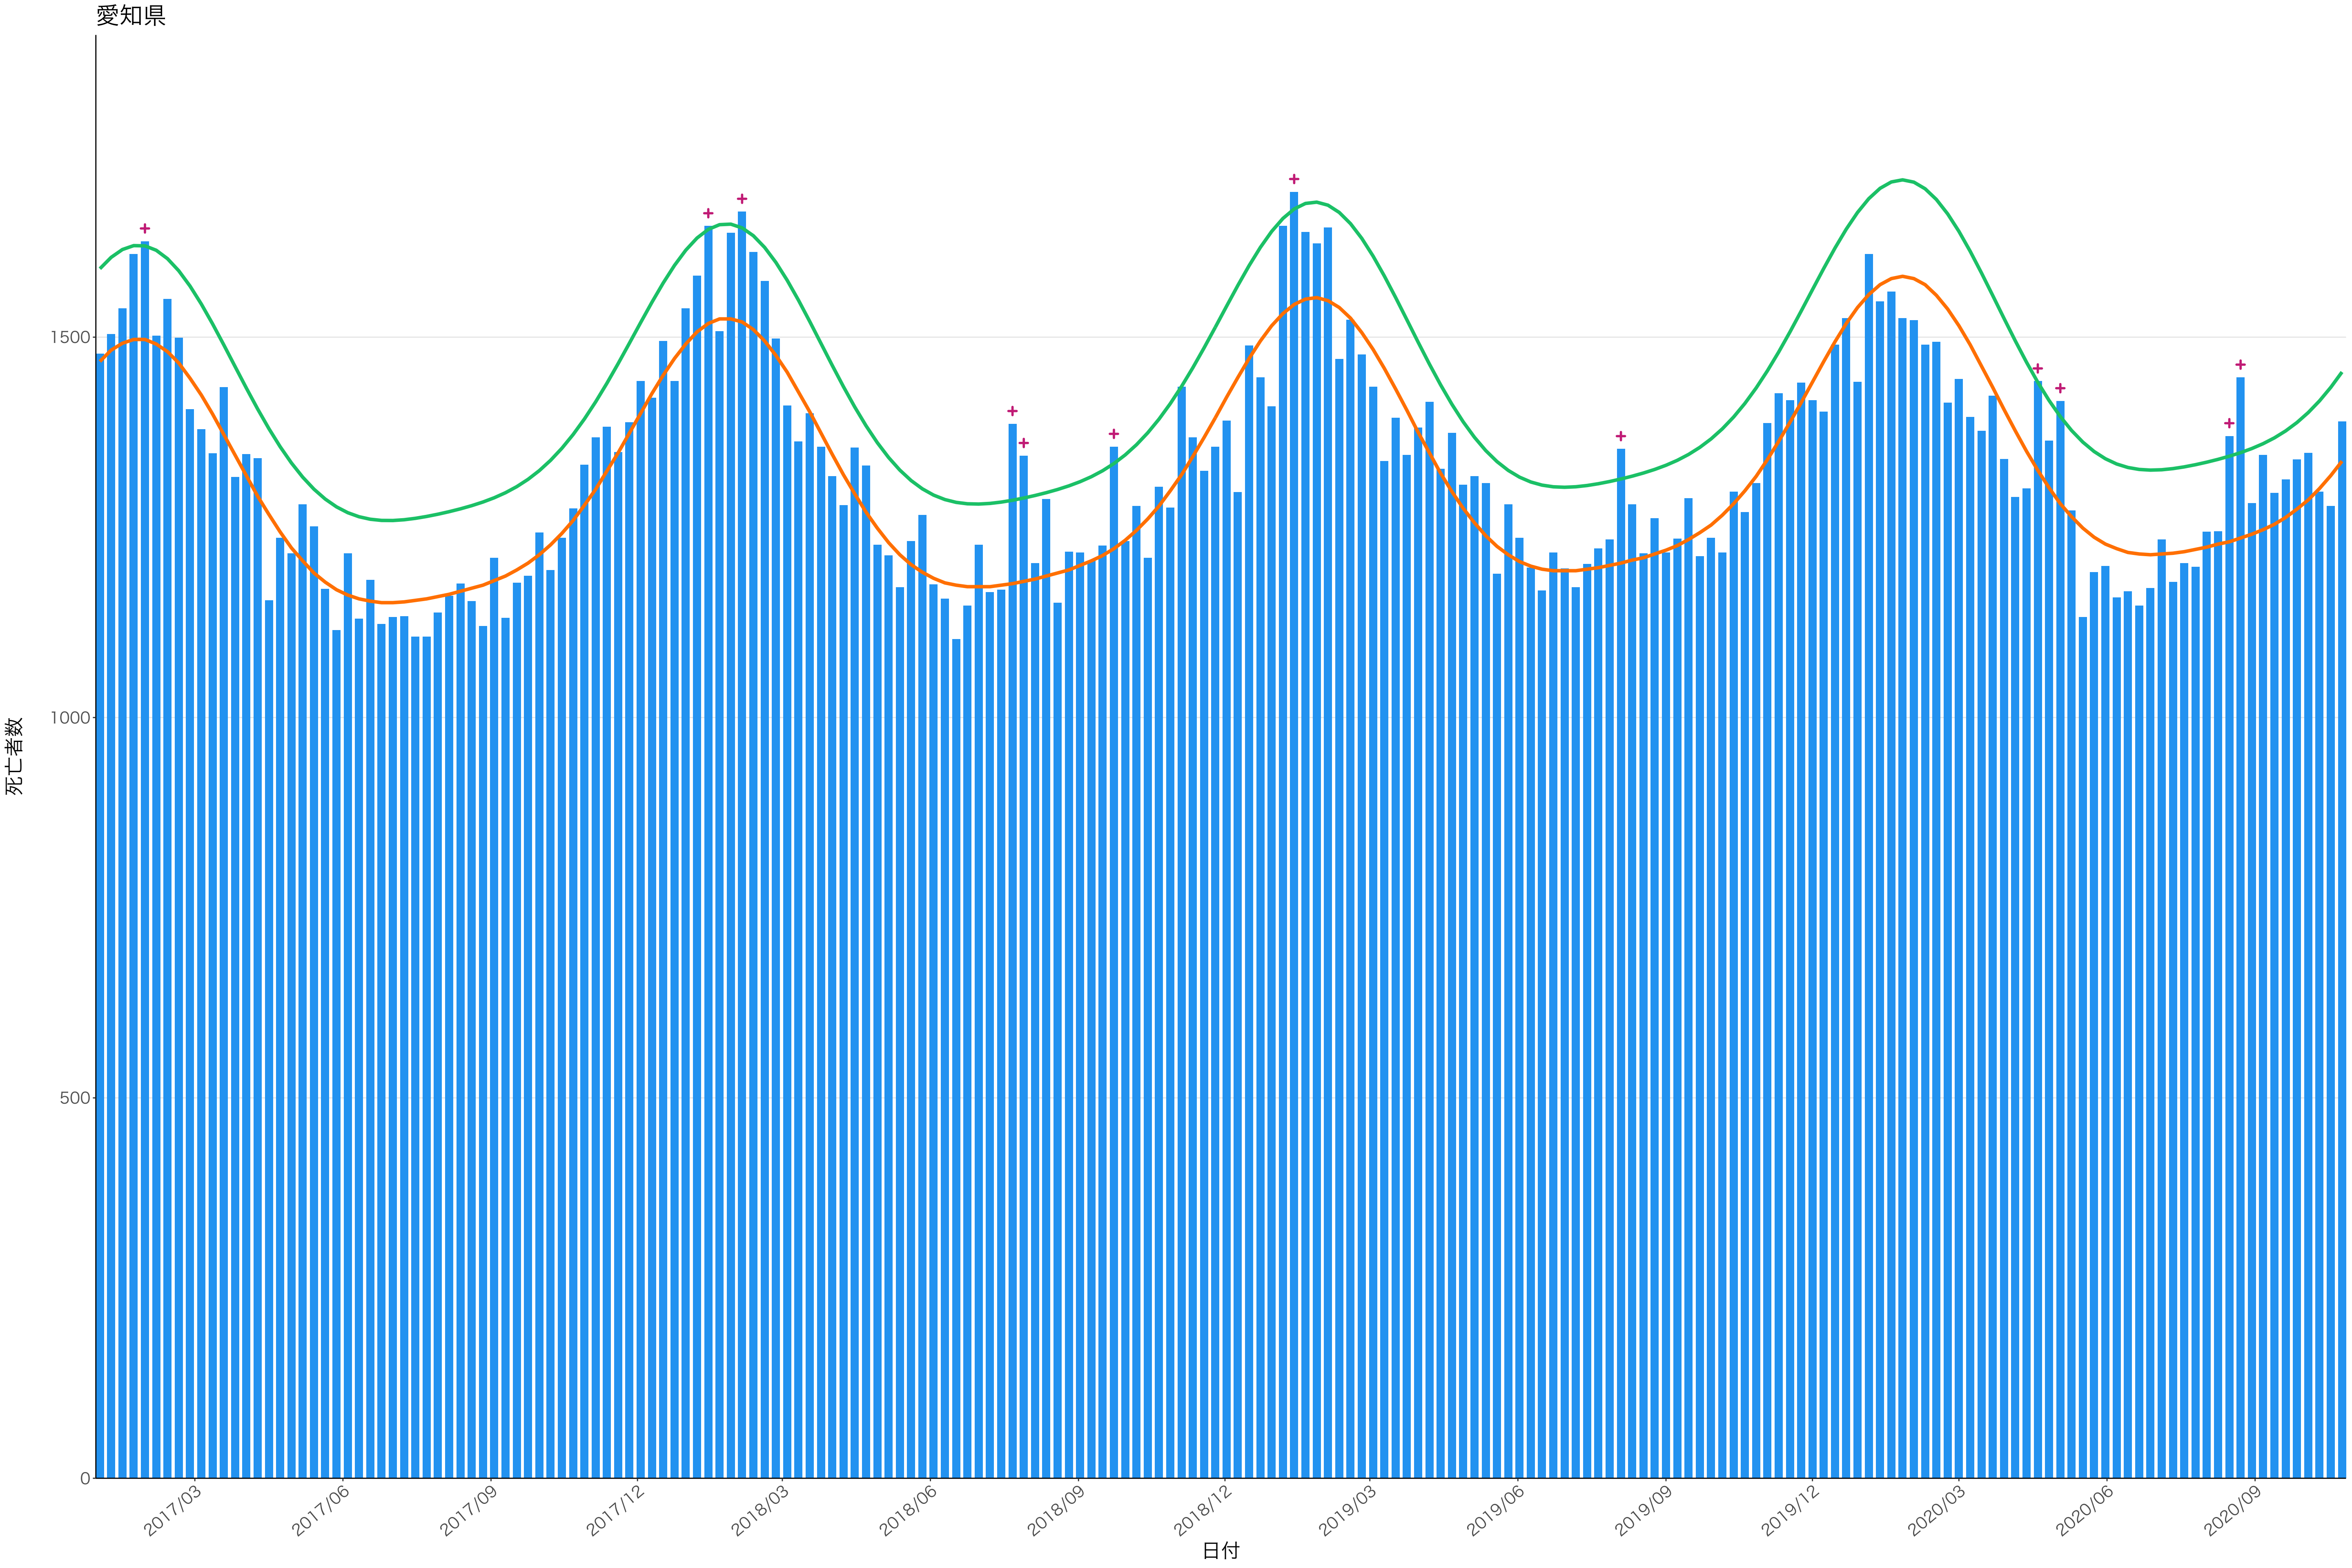

400
300
200
100
0

2017/03 2017/06 2017/09 2017/12 2018/03 2018/06 2018/09 2018/12 2019/03 2019/06 2019/09 2019/12 2020/03 2020/06 2020/09

日付

死亡者数

日付

死亡者数

2017/03 2017/06 2017/09 2017/12 2018/03 2018/06 2018/09 2018/12 2019/03 2019/06 2019/09 2019/12 2020/03 2020/06 2020/09

日付

600
400
200
0

2017/03 2017/06 2017/09 2017/12 2018/03 2018/06 2018/09 2018/12 2019/03 2019/06 2019/09 2019/12 2020/03 2020/06 2020/09

日付

死亡者数

全国

0
10000
20000
30000

2017/03 2017/06 2017/09 2017/12 2018/03 2018/06 2018/09 2018/12 2019/03 2019/06 2019/09 2019/12 2020/03 2020/06 2020/09