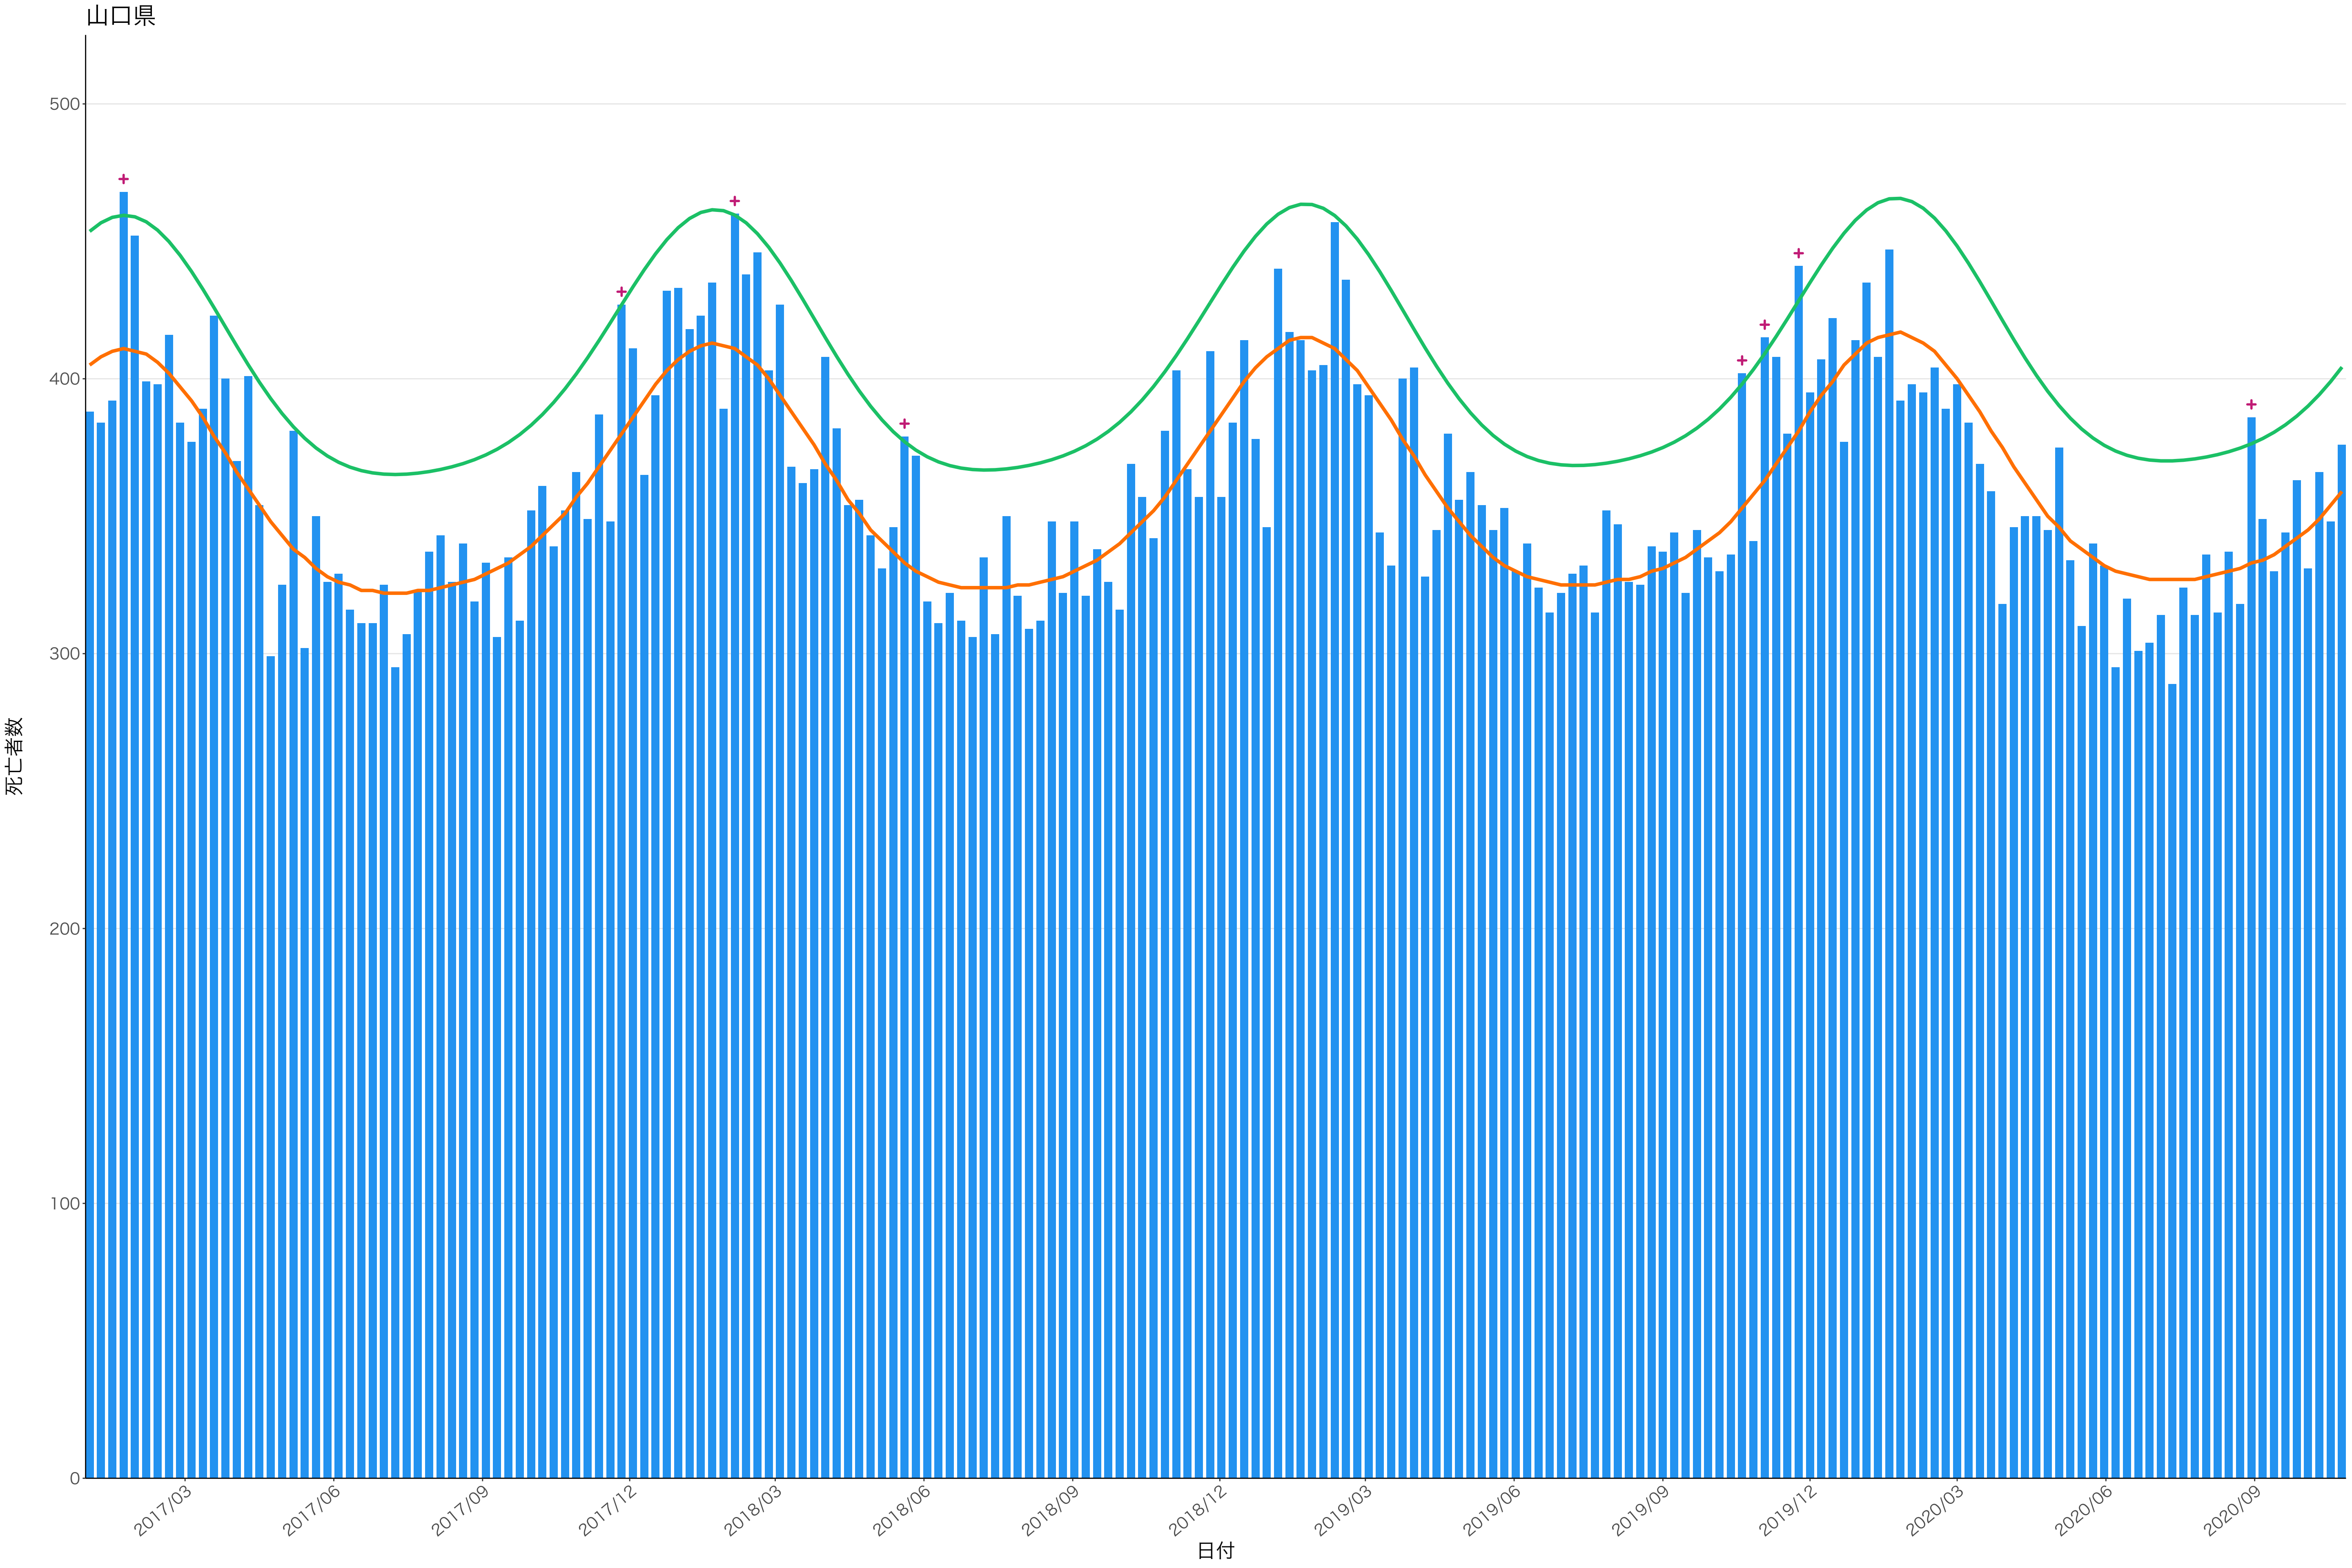

400
300
200
100
0

2017/03 2017/06 2017/09 2017/12 2018/03 2018/06 2018/09 2018/12 2019/03 2019/06 2019/09 2019/12 2020/03 2020/06 2020/09

日付

死亡者数

日付

死亡者数

2017/03 2017/06 2017/09 2017/12 2018/03 2018/06 2018/09 2018/12 2019/03 2019/06 2019/09 2019/12 2020/03 2020/06 2020/09

日付

600
400
200
0

2017/03 2017/06 2017/09 2017/12 2018/03 2018/06 2018/09 2018/12 2019/03 2019/06 2019/09 2019/12 2020/03 2020/06 2020/09

日付

死亡者数

全国

0
10000
20000
30000

2017/03 2017/06 2017/09 2017/12 2018/03 2018/06 2018/09 2018/12 2019/03 2019/06 2019/09 2019/12 2020/03 2020/06 2020/09