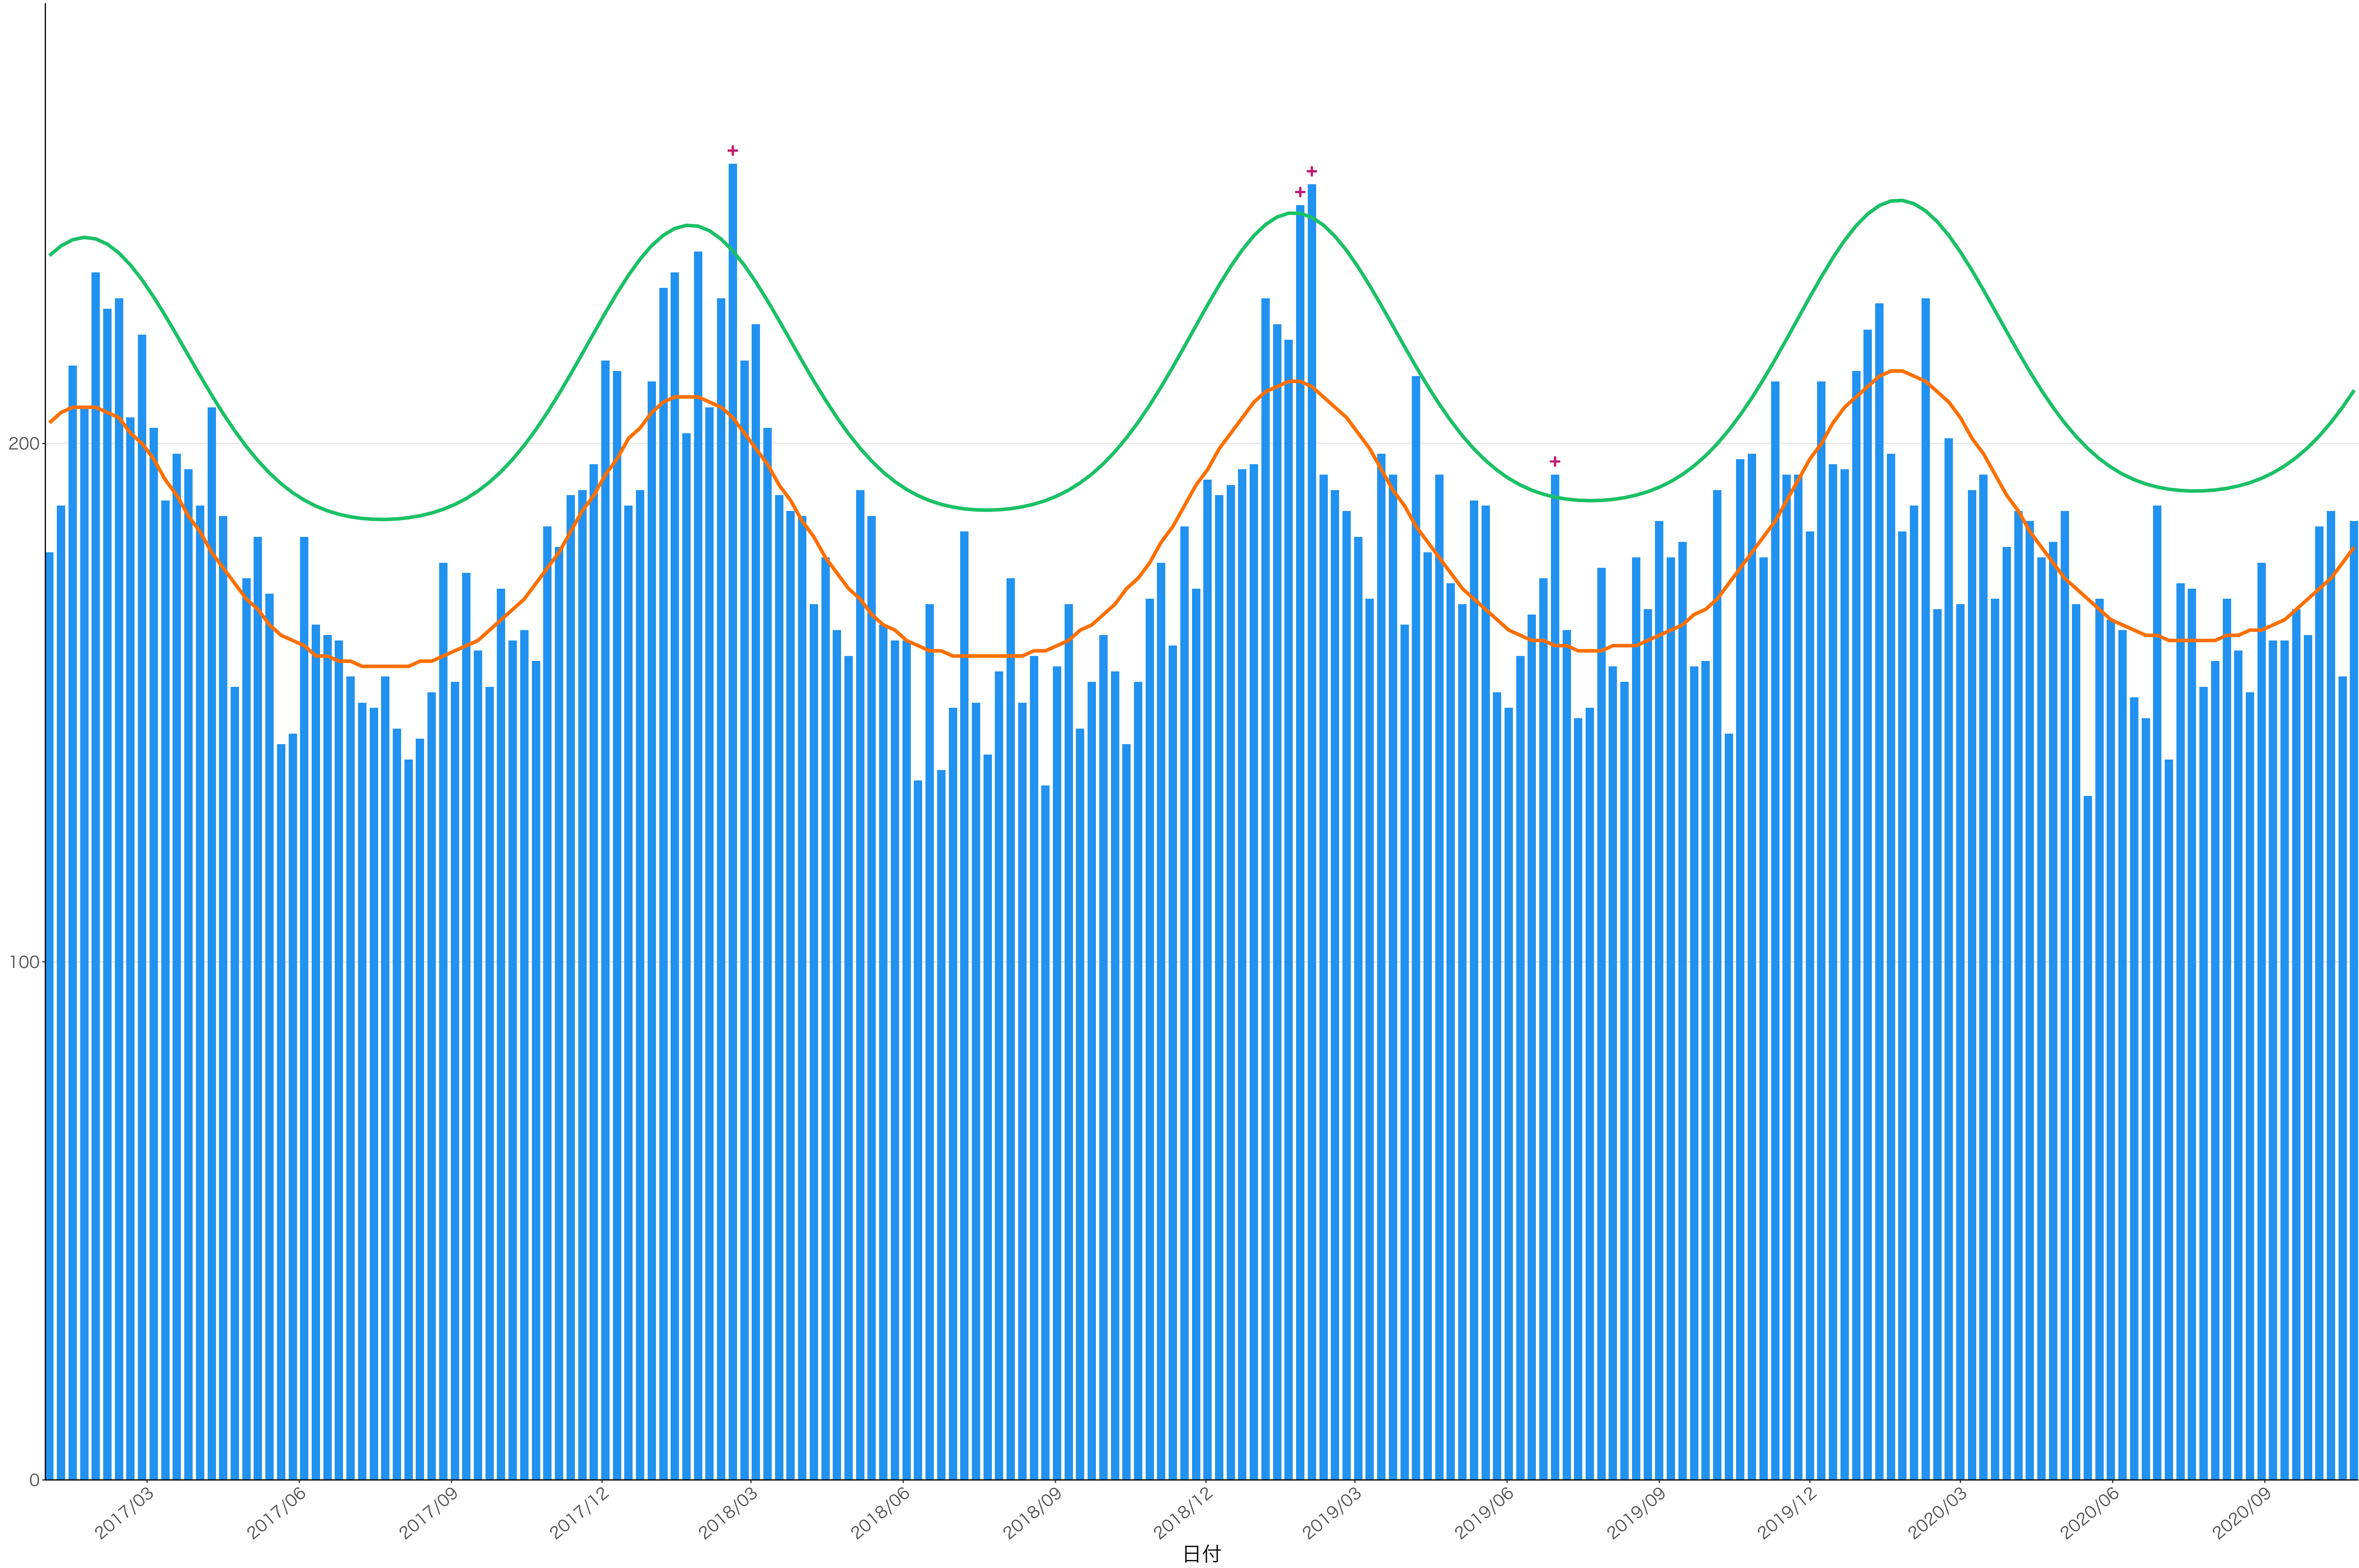

400
300
200
100
0

2017/03 2017/06 2017/09 2017/12 2018/03 2018/06 2018/09 2018/12 2019/03 2019/06 2019/09 2019/12 2020/03 2020/06 2020/09

日付

死亡者数

日付

死亡者数

2017/03 2017/06 2017/09 2017/12 2018/03 2018/06 2018/09 2018/12 2019/03 2019/06 2019/09 2019/12 2020/03 2020/06 2020/09

日付

600
400
200
0

2017/03 2017/06 2017/09 2017/12 2018/03 2018/06 2018/09 2018/12 2019/03 2019/06 2019/09 2019/12 2020/03 2020/06 2020/09

日付

死亡者数

全国

0
10000
20000
30000

2017/03 2017/06 2017/09 2017/12 2018/03 2018/06 2018/09 2018/12 2019/03 2019/06 2019/09 2019/12 2020/03 2020/06 2020/09