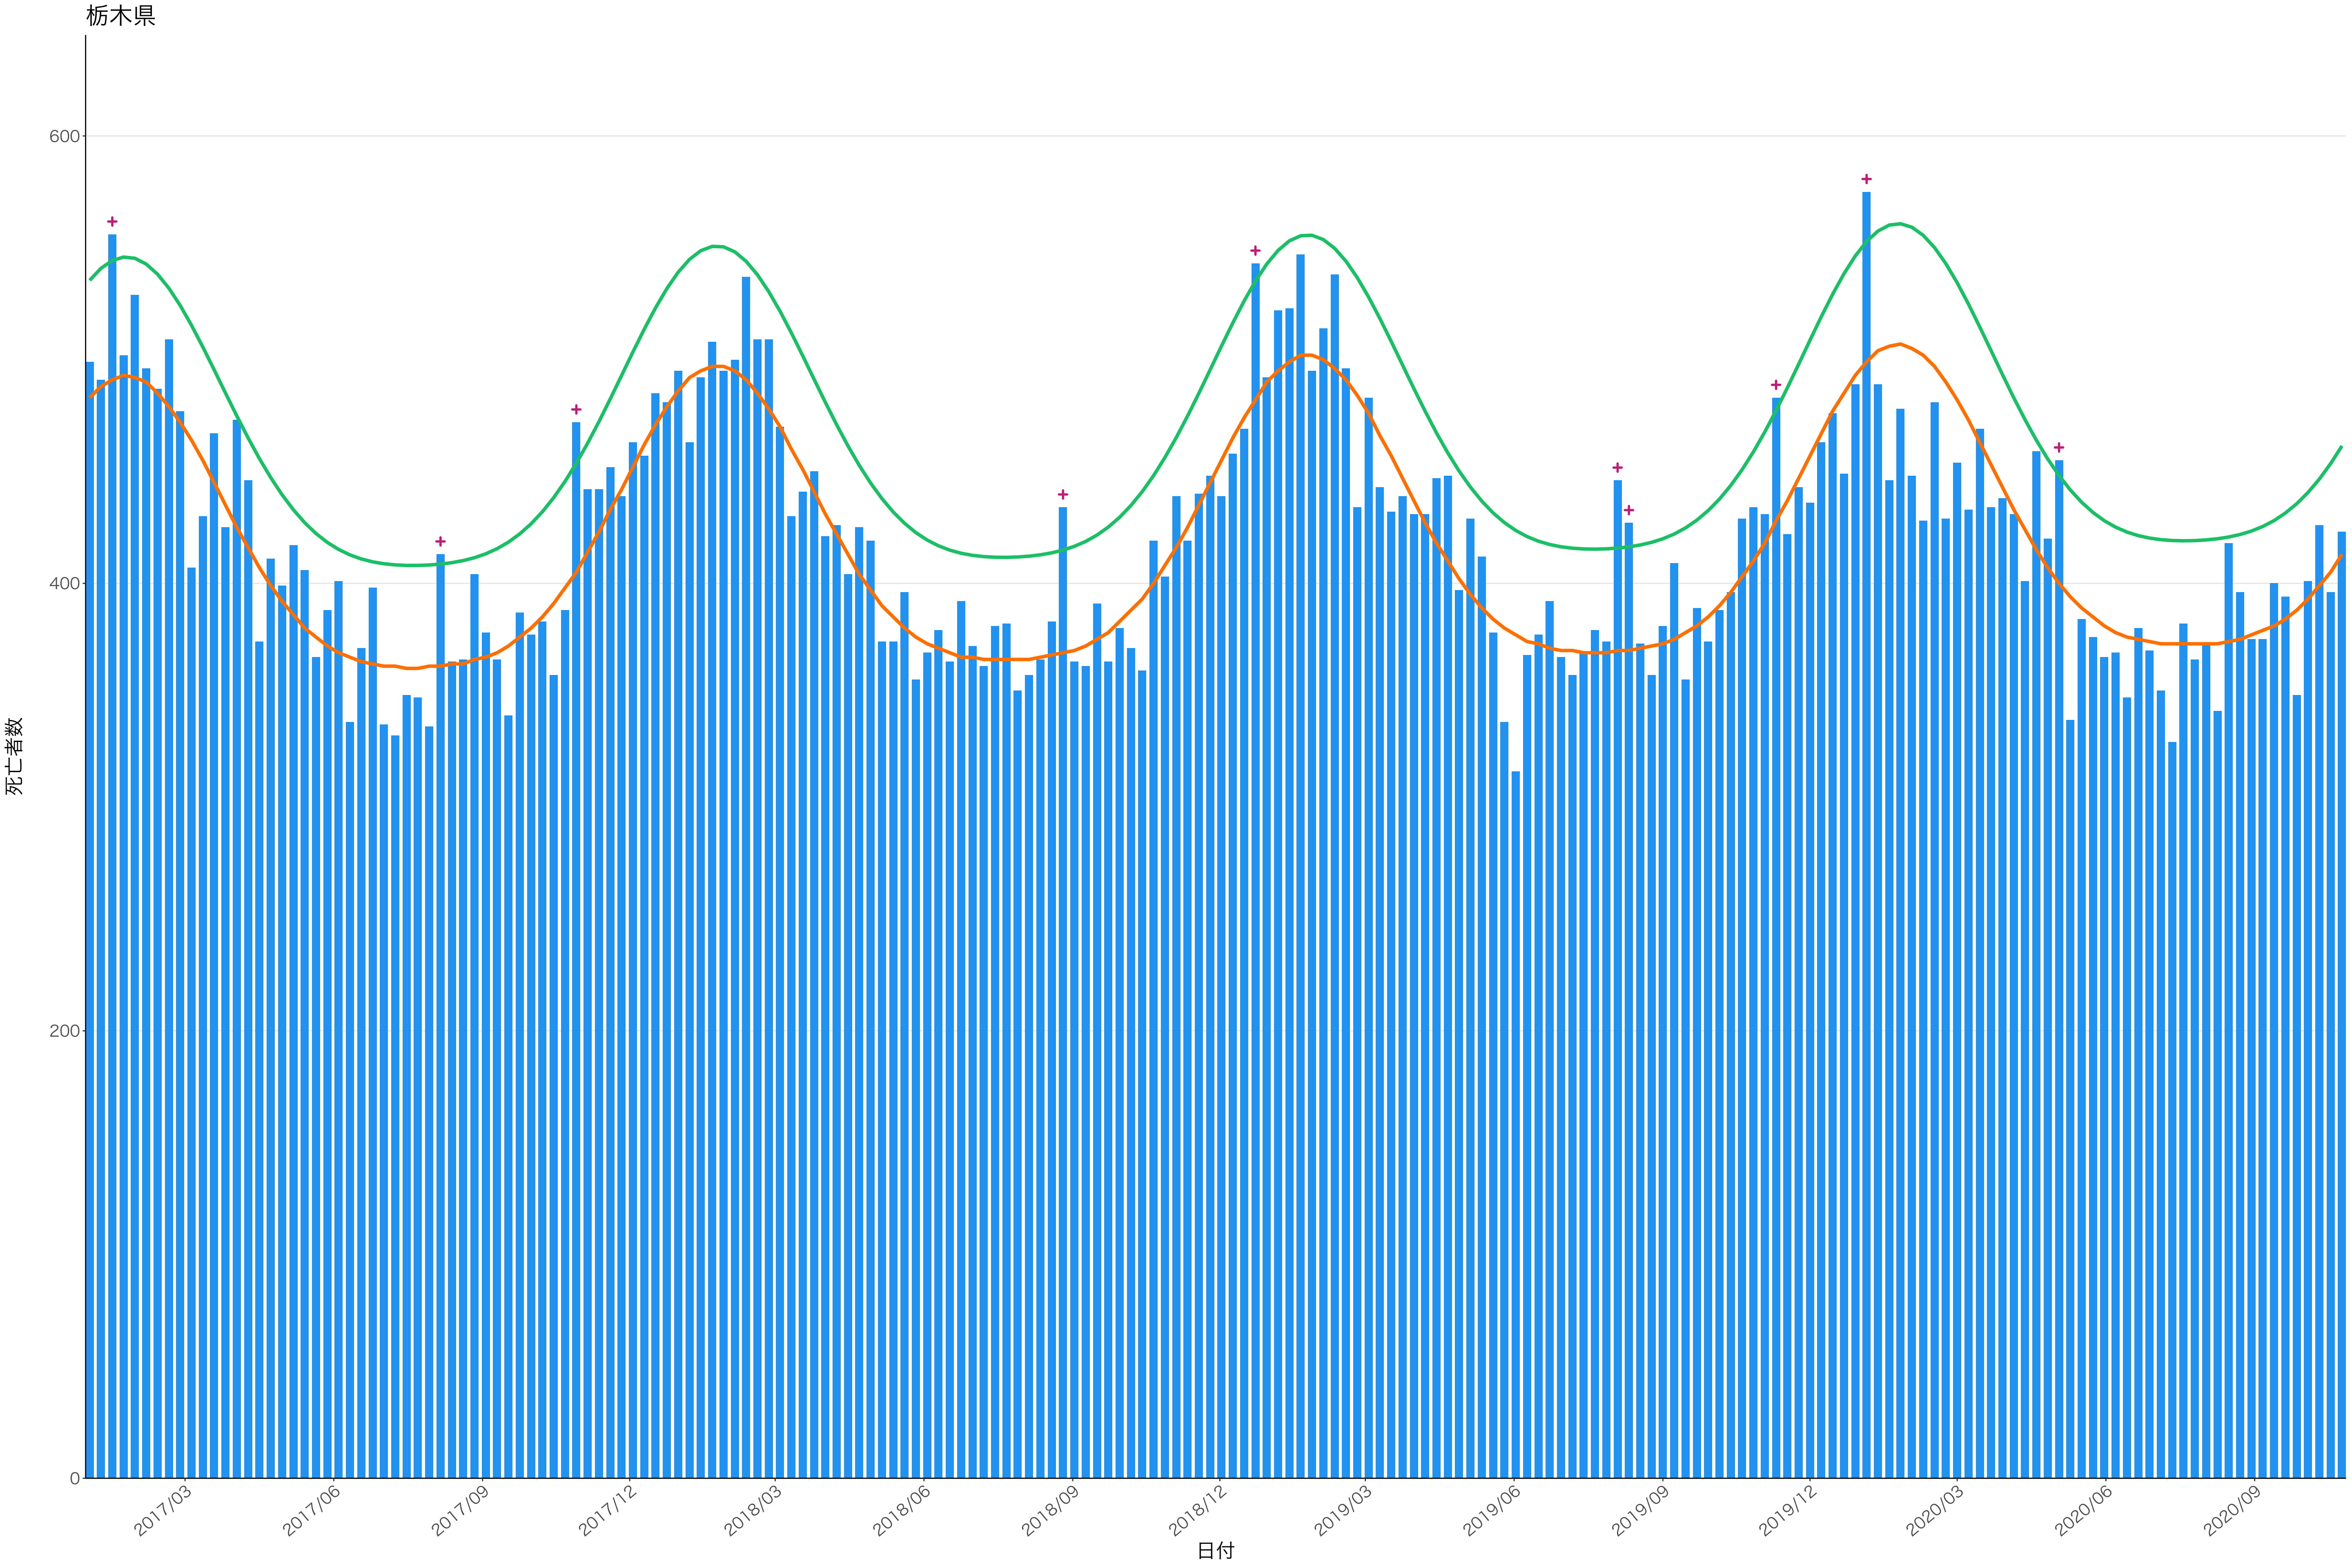

400
300
200
100
0

2017/03 2017/06 2017/09 2017/12 2018/03 2018/06 2018/09 2018/12 2019/03 2019/06 2019/09 2019/12 2020/03 2020/06 2020/09

日付

死亡者数

日付

死亡者数

2017/03 2017/06 2017/09 2017/12 2018/03 2018/06 2018/09 2018/12 2019/03 2019/06 2019/09 2019/12 2020/03 2020/06 2020/09

日付

600
400
200
0

2017/03 2017/06 2017/09 2017/12 2018/03 2018/06 2018/09 2018/12 2019/03 2019/06 2019/09 2019/12 2020/03 2020/06 2020/09

日付

死亡者数

全国

0
10000
20000
30000

2017/03 2017/06 2017/09 2017/12 2018/03 2018/06 2018/09 2018/12 2019/03 2019/06 2019/09 2019/12 2020/03 2020/06 2020/09