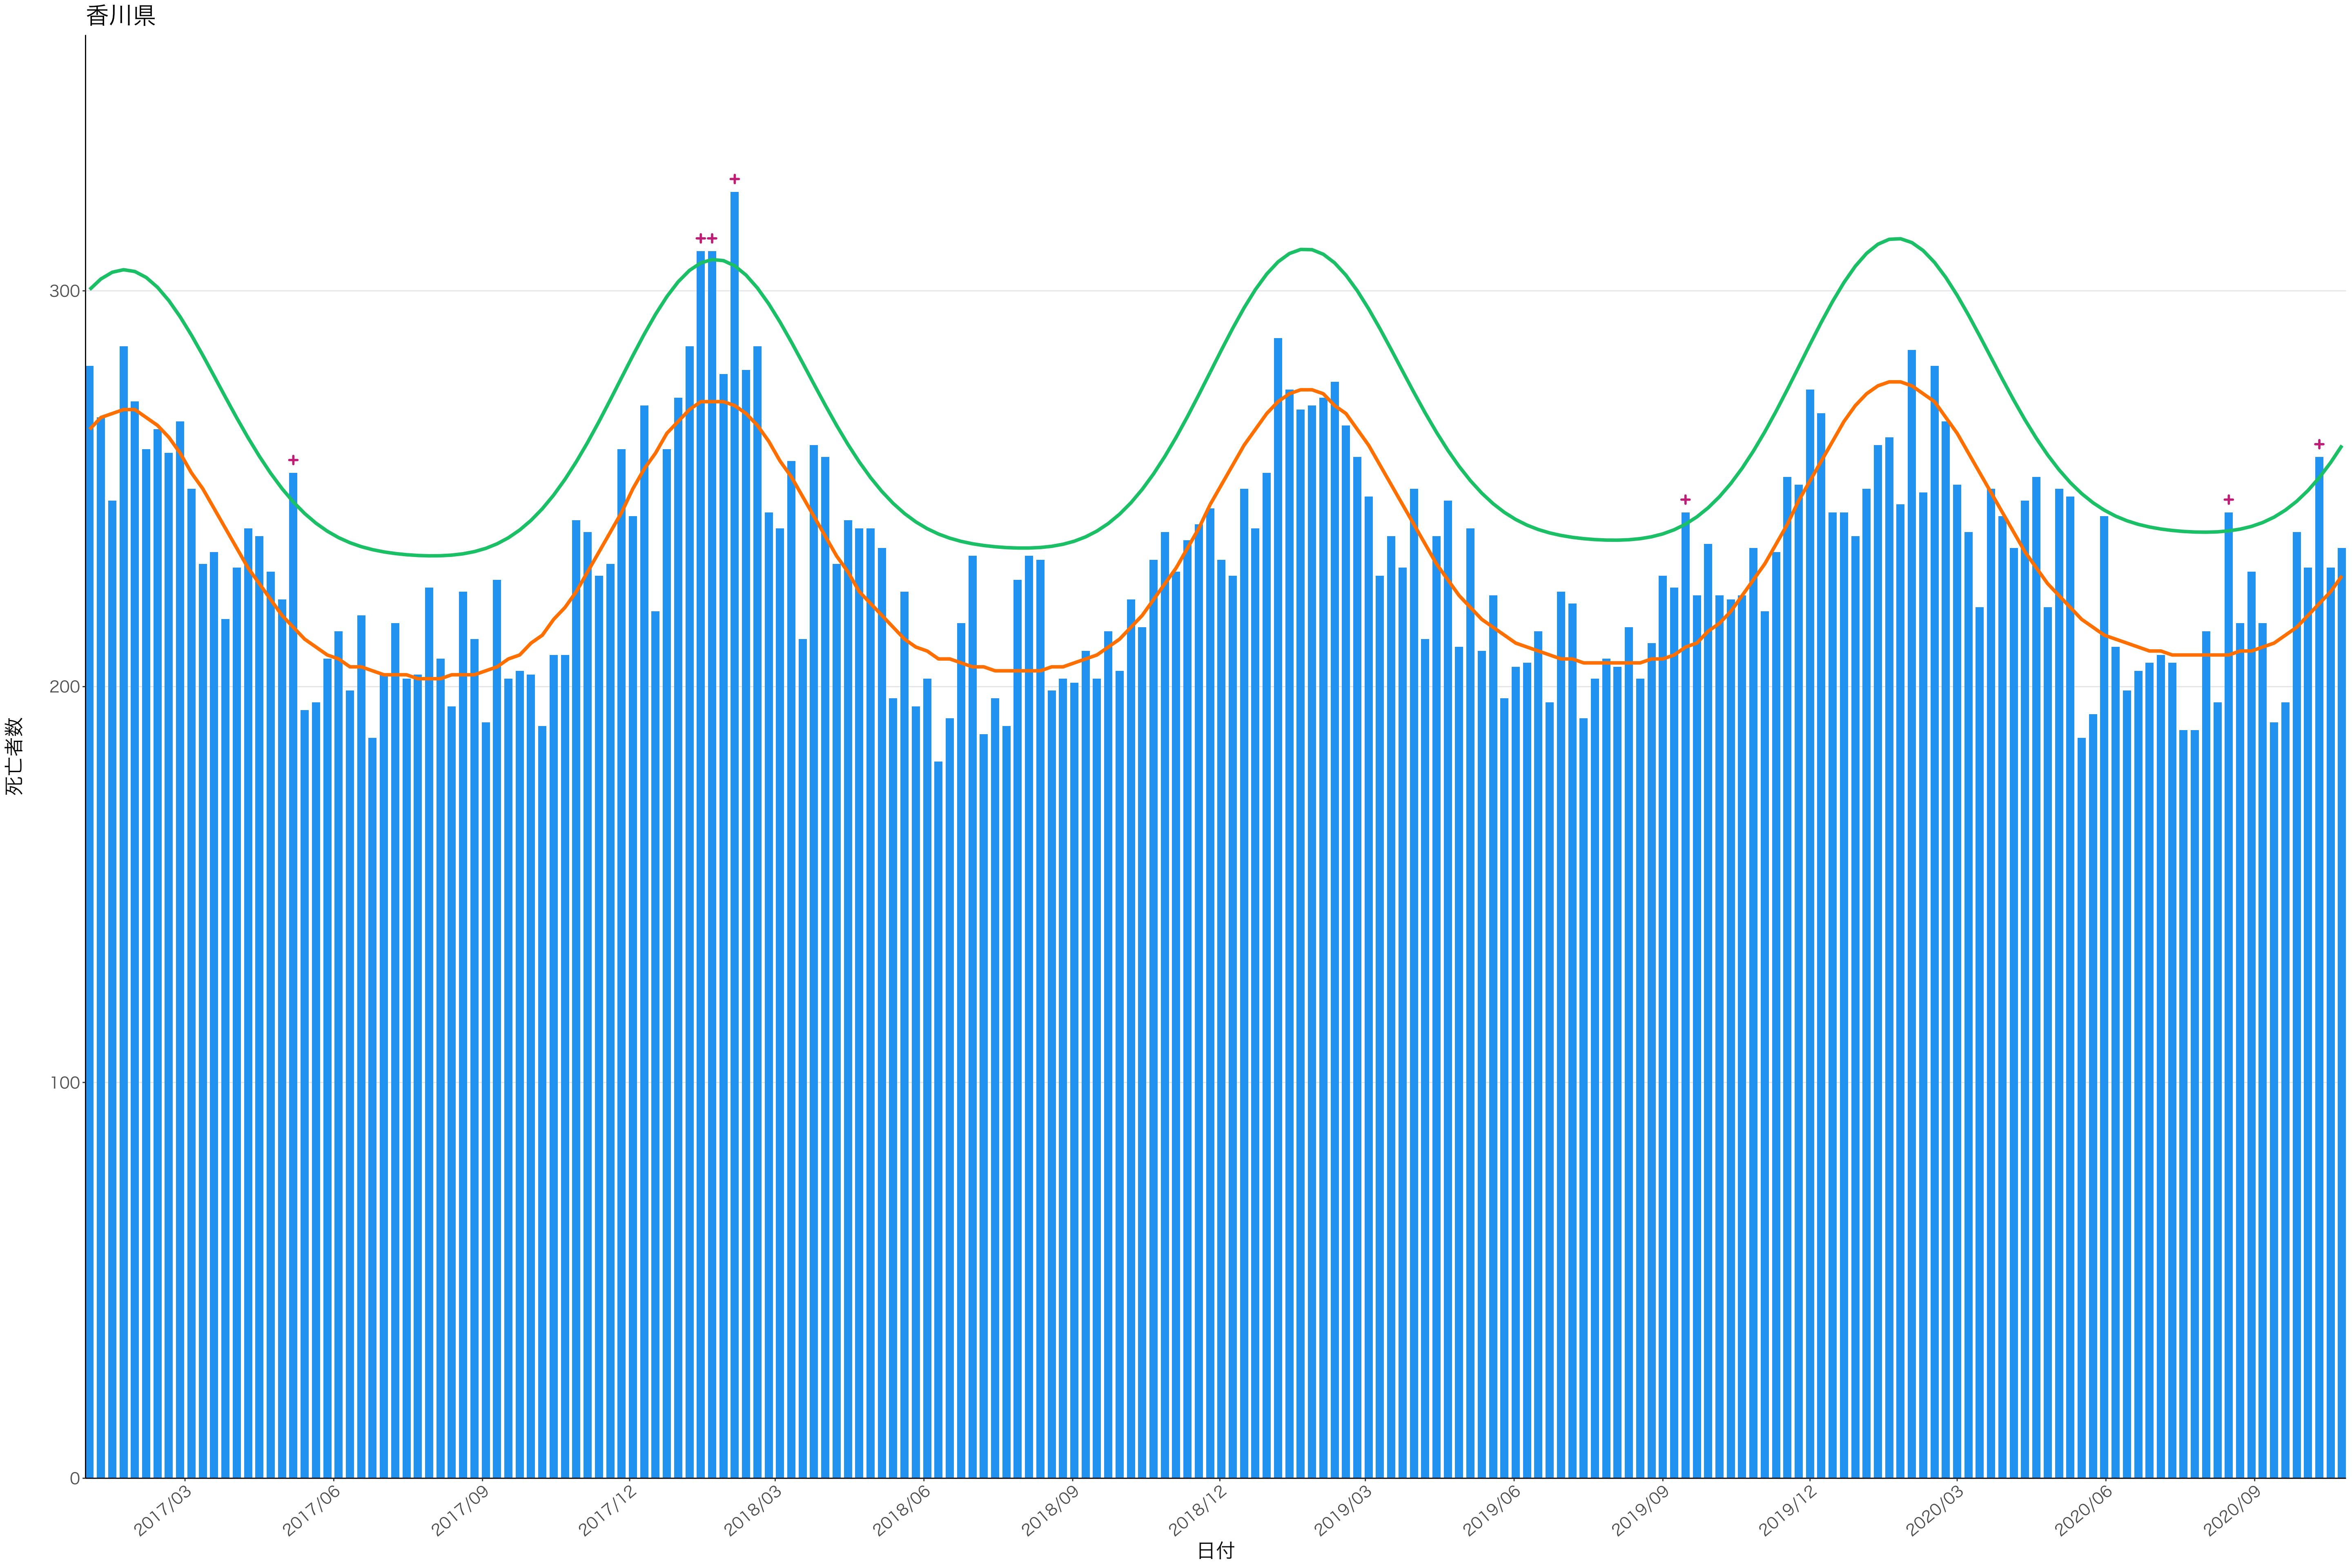

400
300
200
100
0

2017/03 2017/06 2017/09 2017/12 2018/03 2018/06 2018/09 2018/12 2019/03 2019/06 2019/09 2019/12 2020/03 2020/06 2020/09

日付

死亡者数

日付

死亡者数

2017/03 2017/06 2017/09 2017/12 2018/03 2018/06 2018/09 2018/12 2019/03 2019/06 2019/09 2019/12 2020/03 2020/06 2020/09

日付

600
400
200
0

2017/03 2017/06 2017/09 2017/12 2018/03 2018/06 2018/09 2018/12 2019/03 2019/06 2019/09 2019/12 2020/03 2020/06 2020/09

日付

死亡者数

全国

0
10000
20000
30000

2017/03 2017/06 2017/09 2017/12 2018/03 2018/06 2018/09 2018/12 2019/03 2019/06 2019/09 2019/12 2020/03 2020/06 2020/09