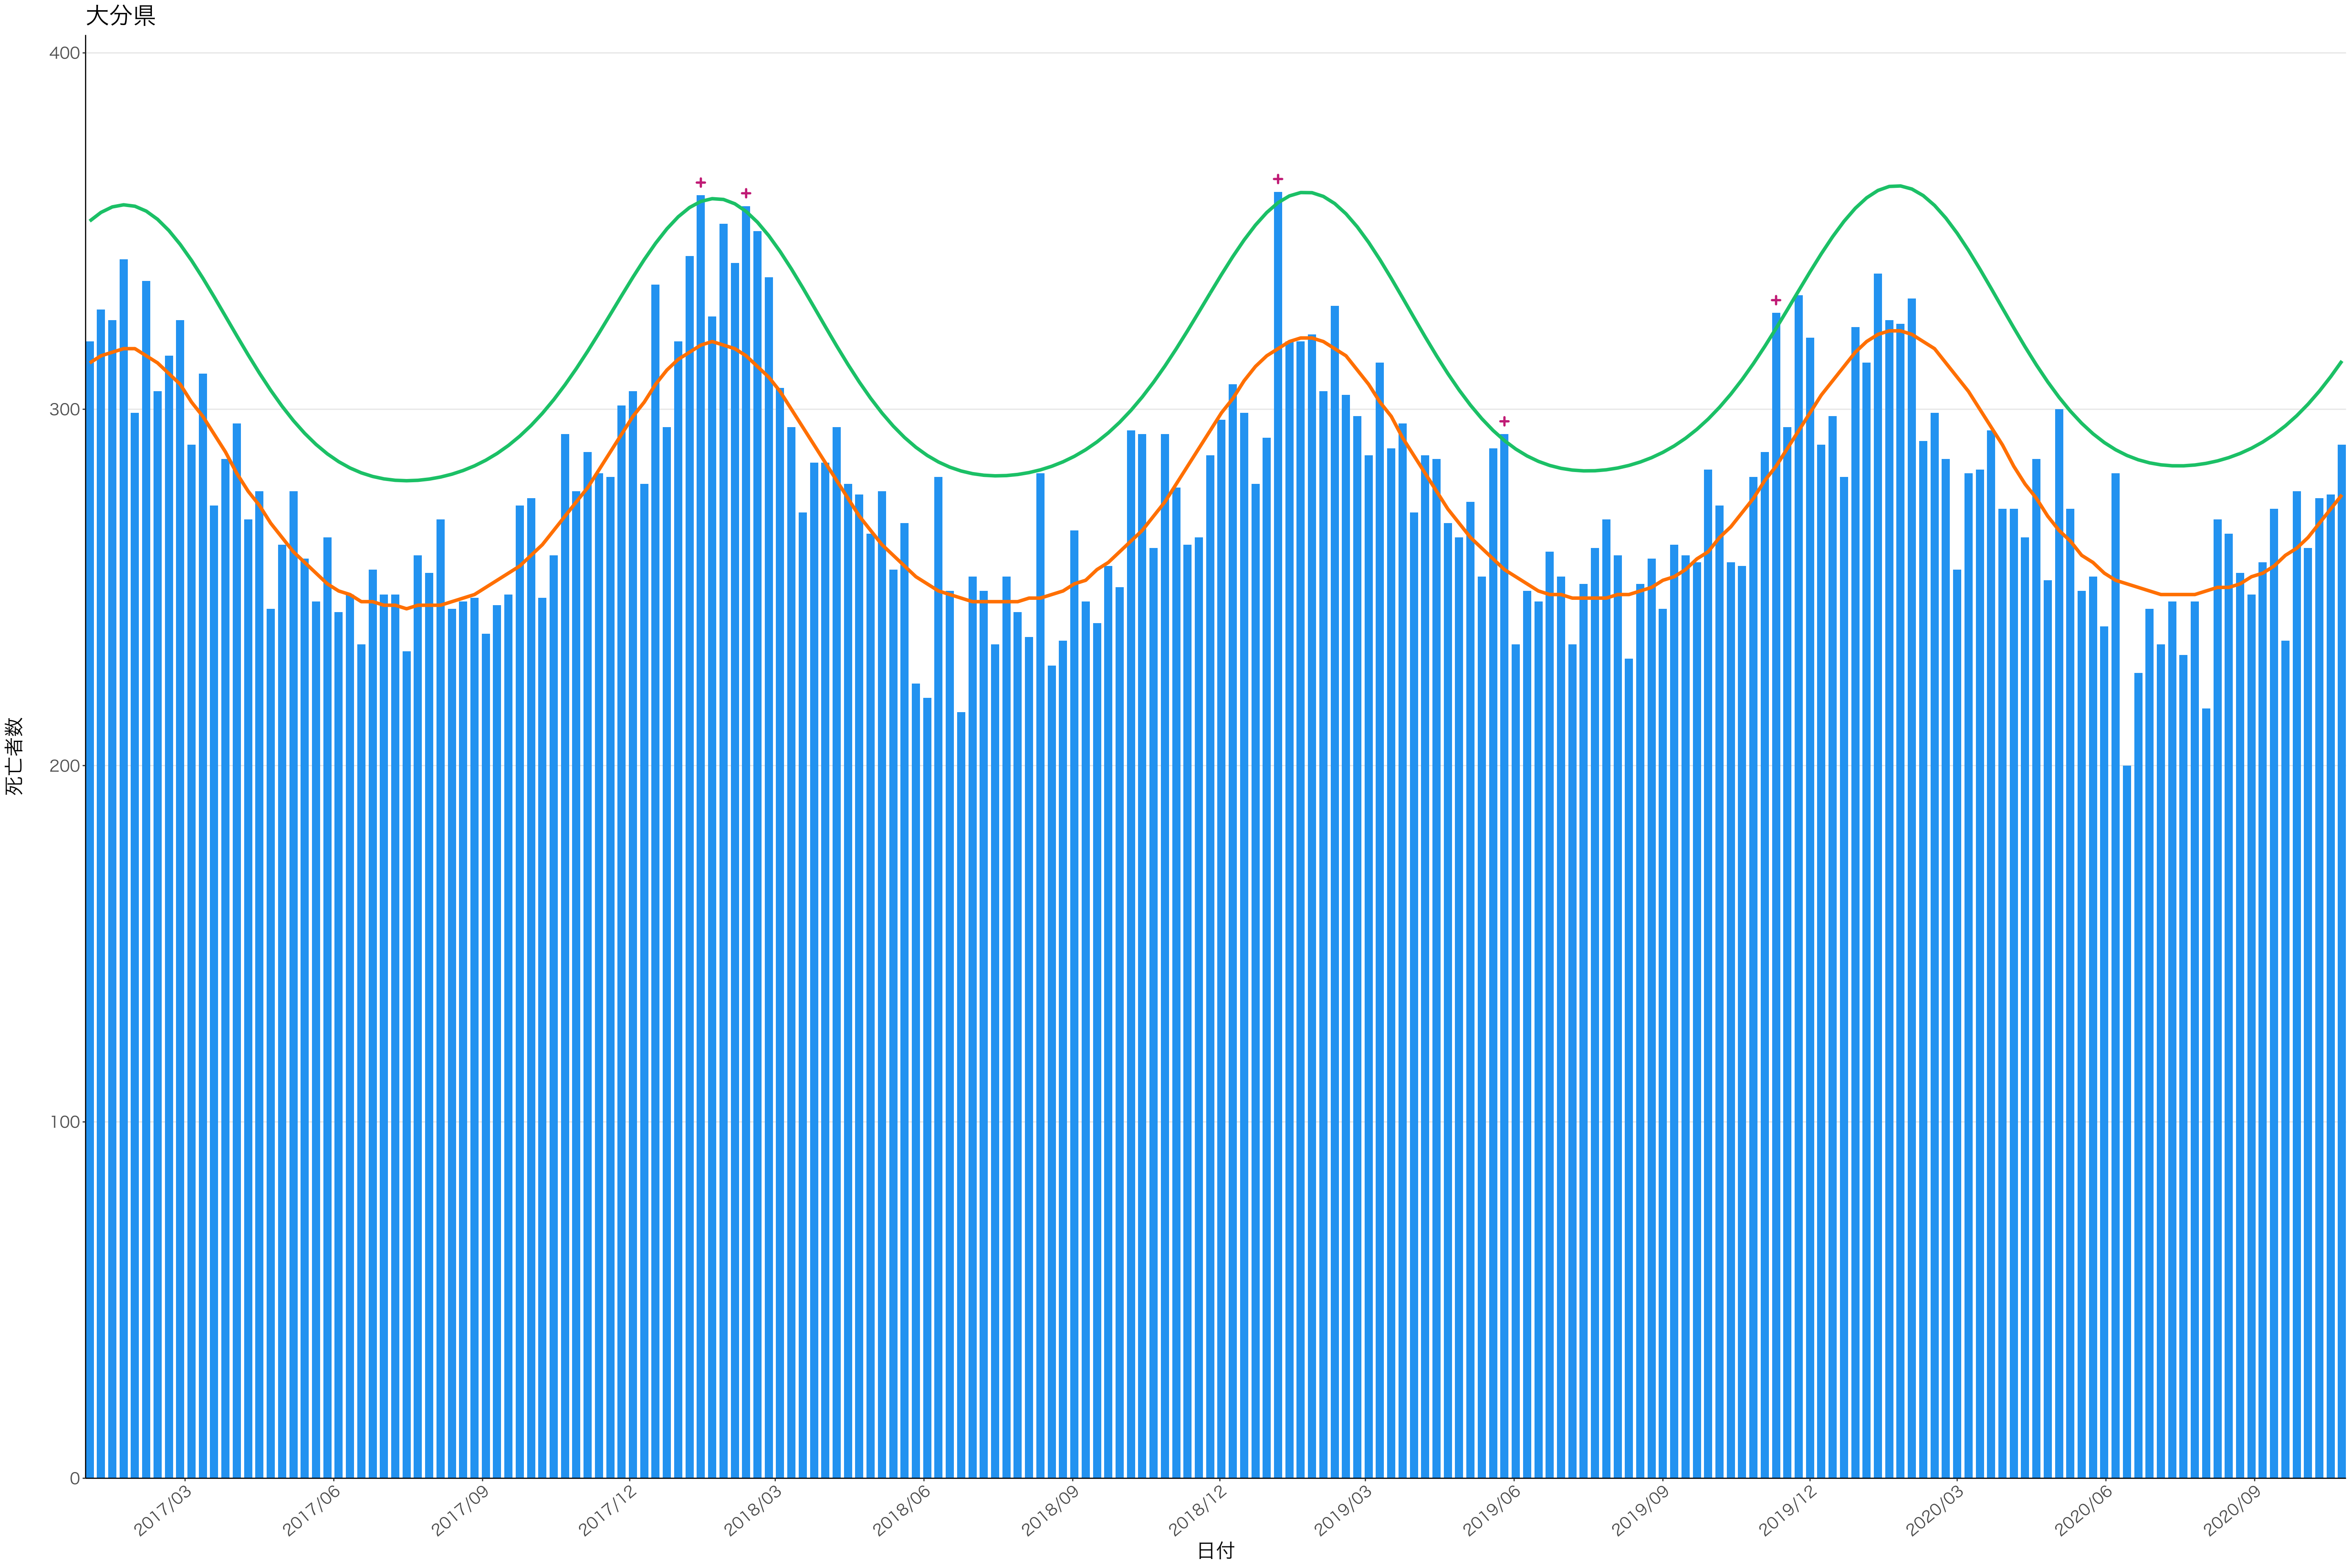

400
300
200
100
0

2017/03 2017/06 2017/09 2017/12 2018/03 2018/06 2018/09 2018/12 2019/03 2019/06 2019/09 2019/12 2020/03 2020/06 2020/09

日付

死亡者数

日付

死亡者数

2017/03 2017/06 2017/09 2017/12 2018/03 2018/06 2018/09 2018/12 2019/03 2019/06 2019/09 2019/12 2020/03 2020/06 2020/09

日付

600
400
200
0

2017/03 2017/06 2017/09 2017/12 2018/03 2018/06 2018/09 2018/12 2019/03 2019/06 2019/09 2019/12 2020/03 2020/06 2020/09

日付

死亡者数

全国

0
10000
20000
30000

2017/03 2017/06 2017/09 2017/12 2018/03 2018/06 2018/09 2018/12 2019/03 2019/06 2019/09 2019/12 2020/03 2020/06 2020/09