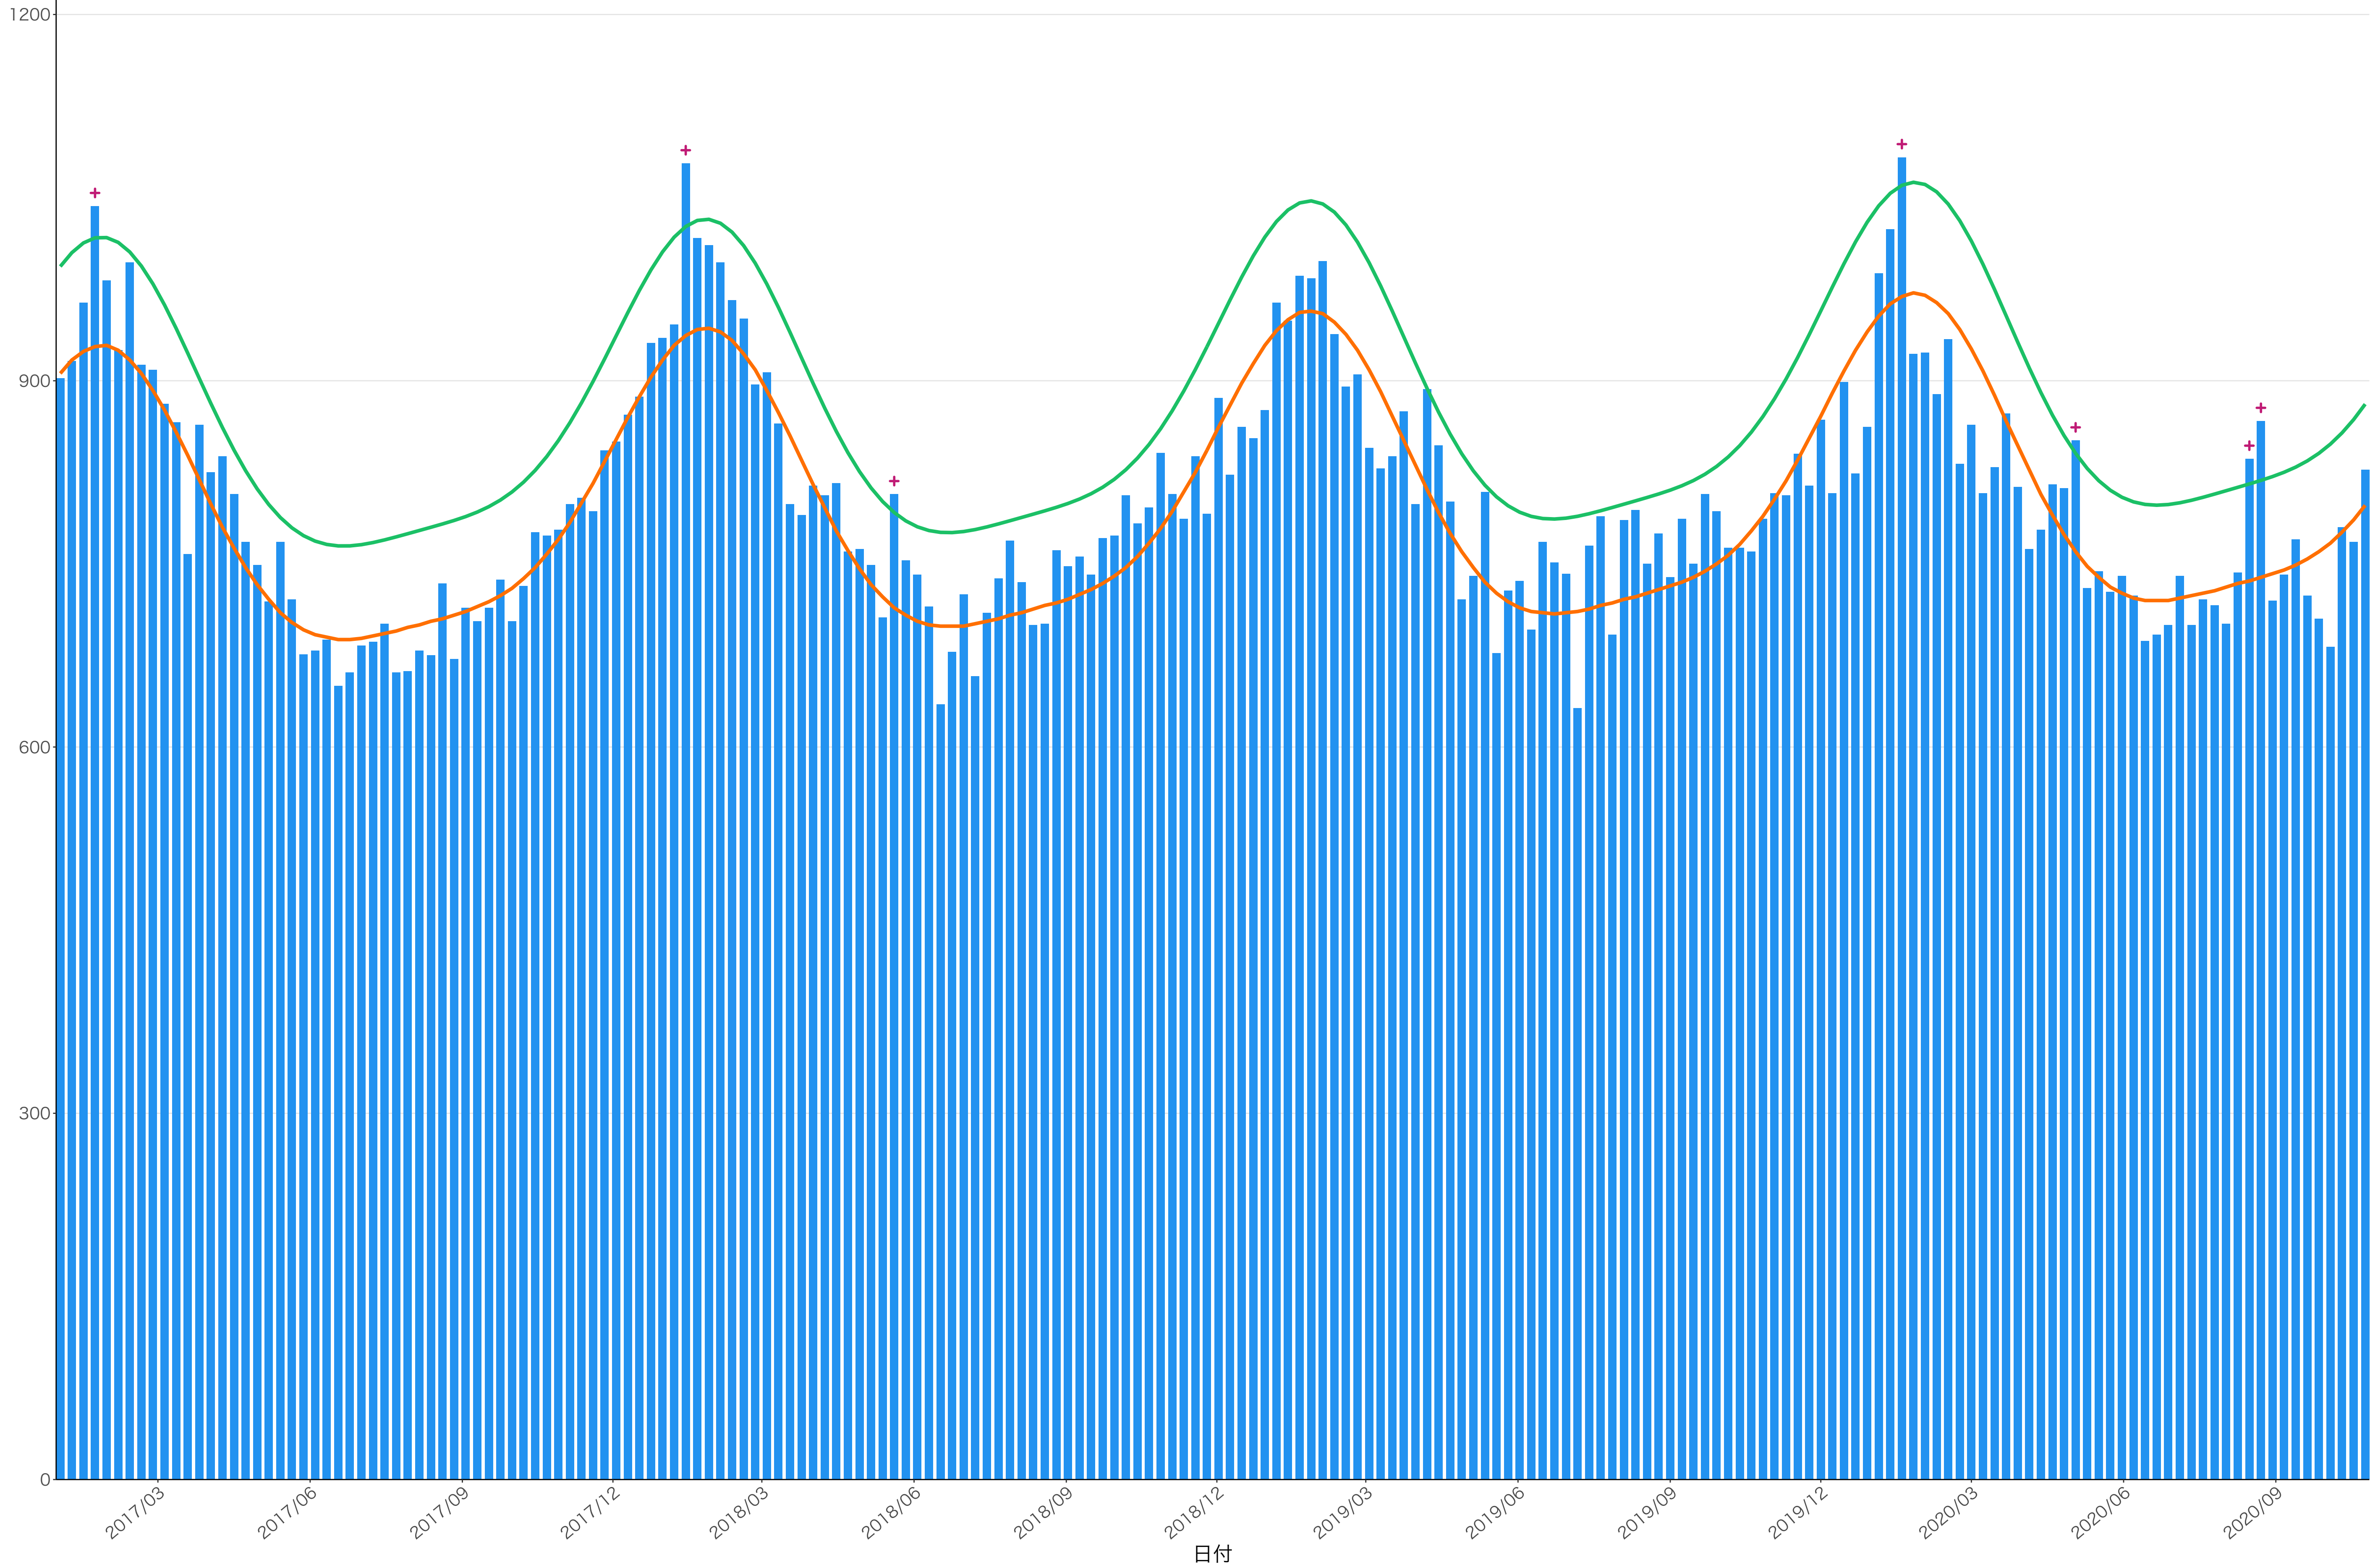

400
300
200
100
0

2017/03 2017/06 2017/09 2017/12 2018/03 2018/06 2018/09 2018/12 2019/03 2019/06 2019/09 2019/12 2020/03 2020/06 2020/09

日付

死亡者数

日付

死亡者数

2017/03 2017/06 2017/09 2017/12 2018/03 2018/06 2018/09 2018/12 2019/03 2019/06 2019/09 2019/12 2020/03 2020/06 2020/09

日付

600
400
200
0

2017/03 2017/06 2017/09 2017/12 2018/03 2018/06 2018/09 2018/12 2019/03 2019/06 2019/09 2019/12 2020/03 2020/06 2020/09

日付

死亡者数

全国

0
10000
20000
30000

2017/03 2017/06 2017/09 2017/12 2018/03 2018/06 2018/09 2018/12 2019/03 2019/06 2019/09 2019/12 2020/03 2020/06 2020/09