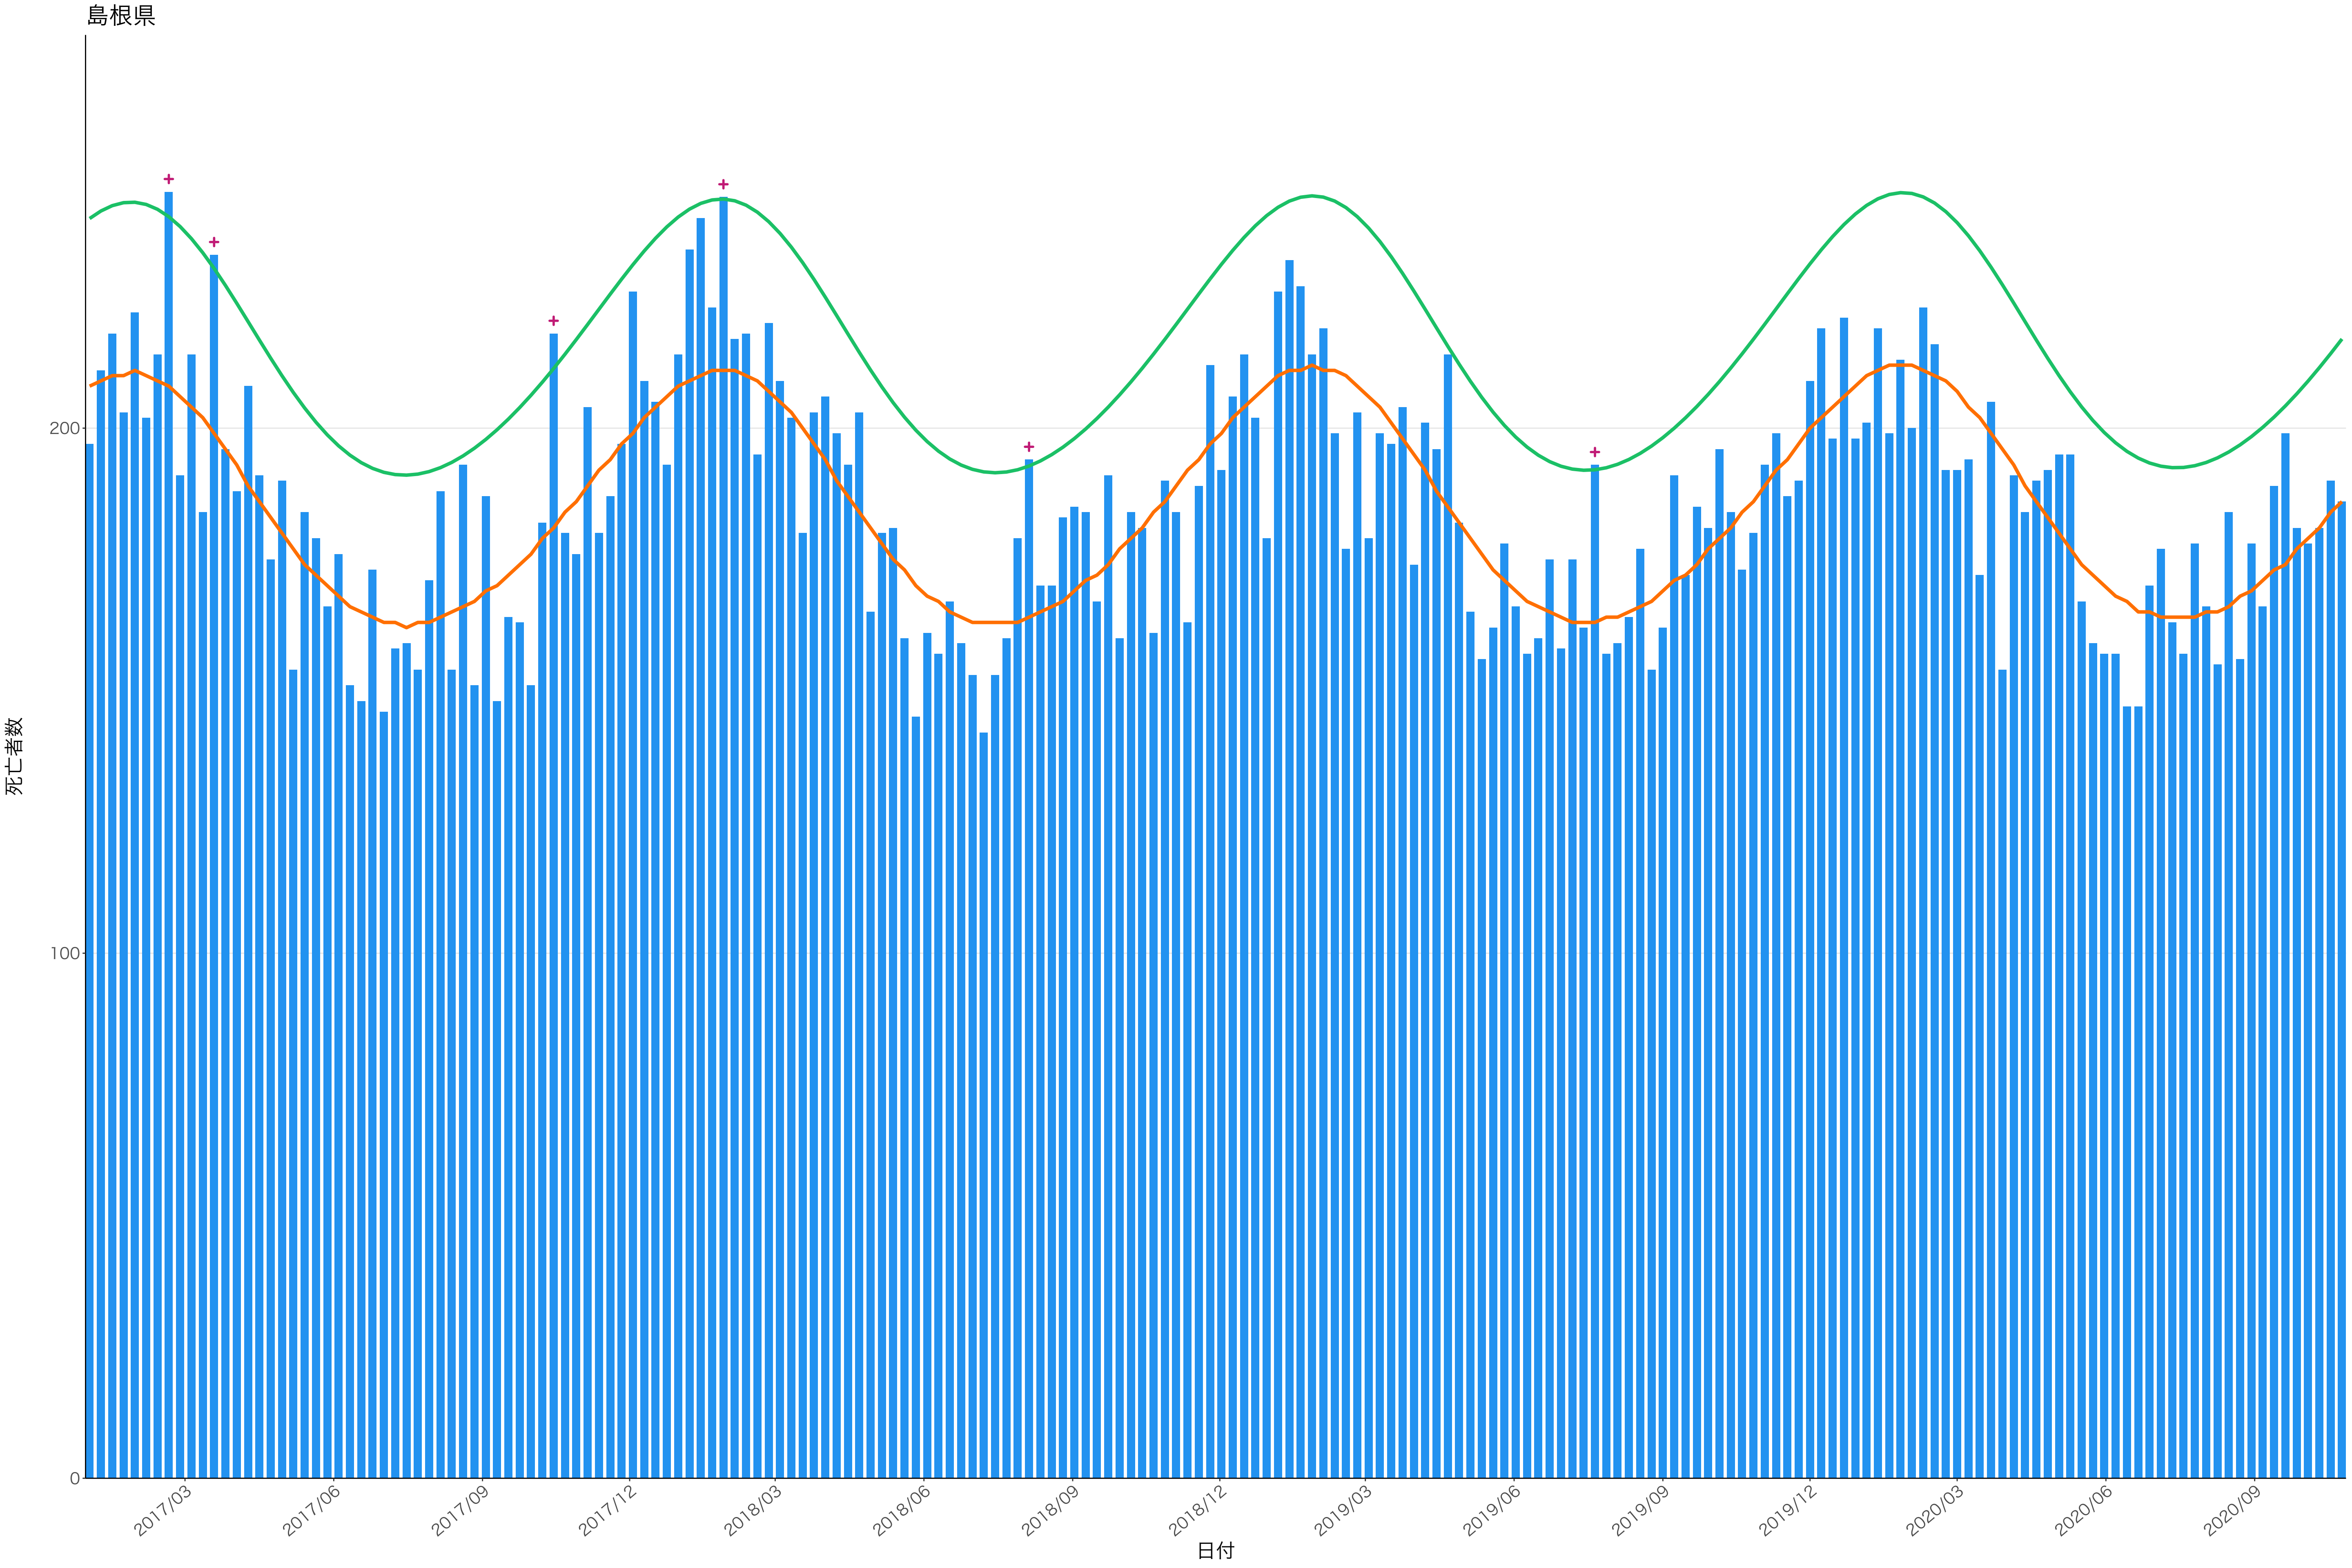

400
300
200
100
0

2017/03 2017/06 2017/09 2017/12 2018/03 2018/06 2018/09 2018/12 2019/03 2019/06 2019/09 2019/12 2020/03 2020/06 2020/09

日付

死亡者数

日付

死亡者数

2017/03 2017/06 2017/09 2017/12 2018/03 2018/06 2018/09 2018/12 2019/03 2019/06 2019/09 2019/12 2020/03 2020/06 2020/09

日付

600
400
200
0

2017/03 2017/06 2017/09 2017/12 2018/03 2018/06 2018/09 2018/12 2019/03 2019/06 2019/09 2019/12 2020/03 2020/06 2020/09

日付

死亡者数

全国

0
10000
20000
30000

2017/03 2017/06 2017/09 2017/12 2018/03 2018/06 2018/09 2018/12 2019/03 2019/06 2019/09 2019/12 2020/03 2020/06 2020/09