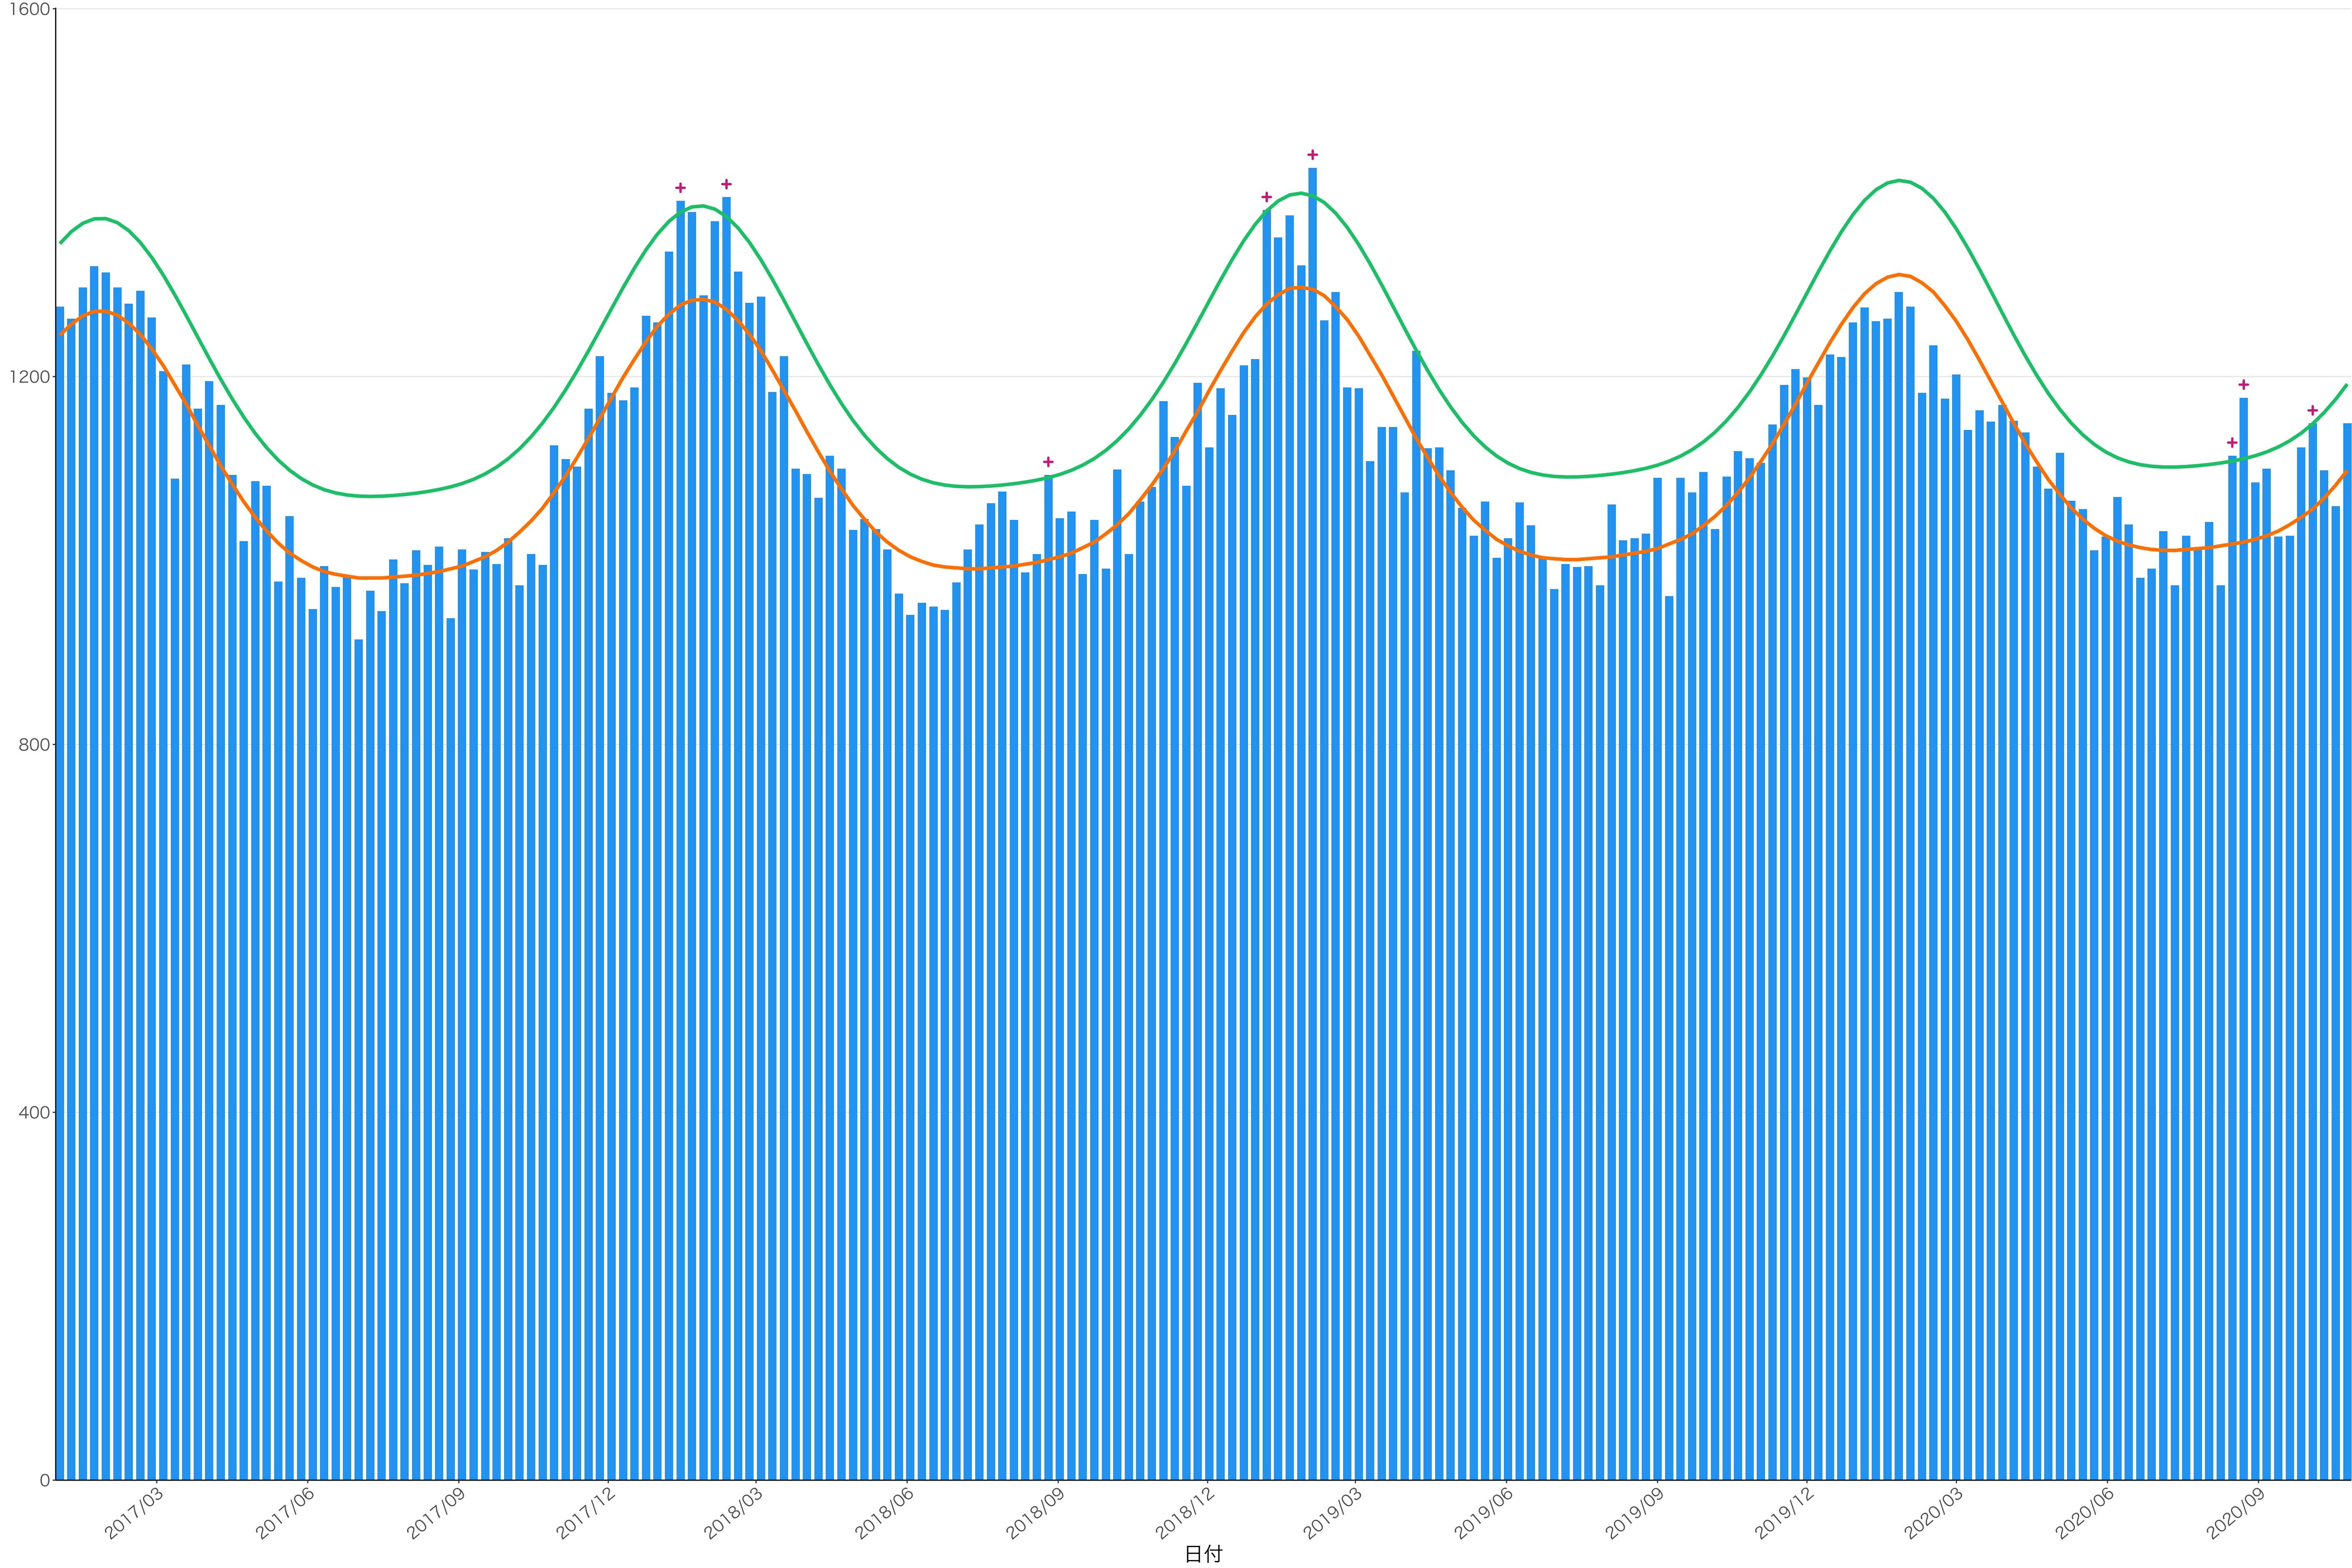

400
300
200
100
0

2017/03 2017/06 2017/09 2017/12 2018/03 2018/06 2018/09 2018/12 2019/03 2019/06 2019/09 2019/12 2020/03 2020/06 2020/09

日付

死亡者数

日付

死亡者数

2017/03 2017/06 2017/09 2017/12 2018/03 2018/06 2018/09 2018/12 2019/03 2019/06 2019/09 2019/12 2020/03 2020/06 2020/09

日付

600
400
200
0

2017/03 2017/06 2017/09 2017/12 2018/03 2018/06 2018/09 2018/12 2019/03 2019/06 2019/09 2019/12 2020/03 2020/06 2020/09

日付

死亡者数

全国

0
10000
20000
30000

2017/03 2017/06 2017/09 2017/12 2018/03 2018/06 2018/09 2018/12 2019/03 2019/06 2019/09 2019/12 2020/03 2020/06 2020/09