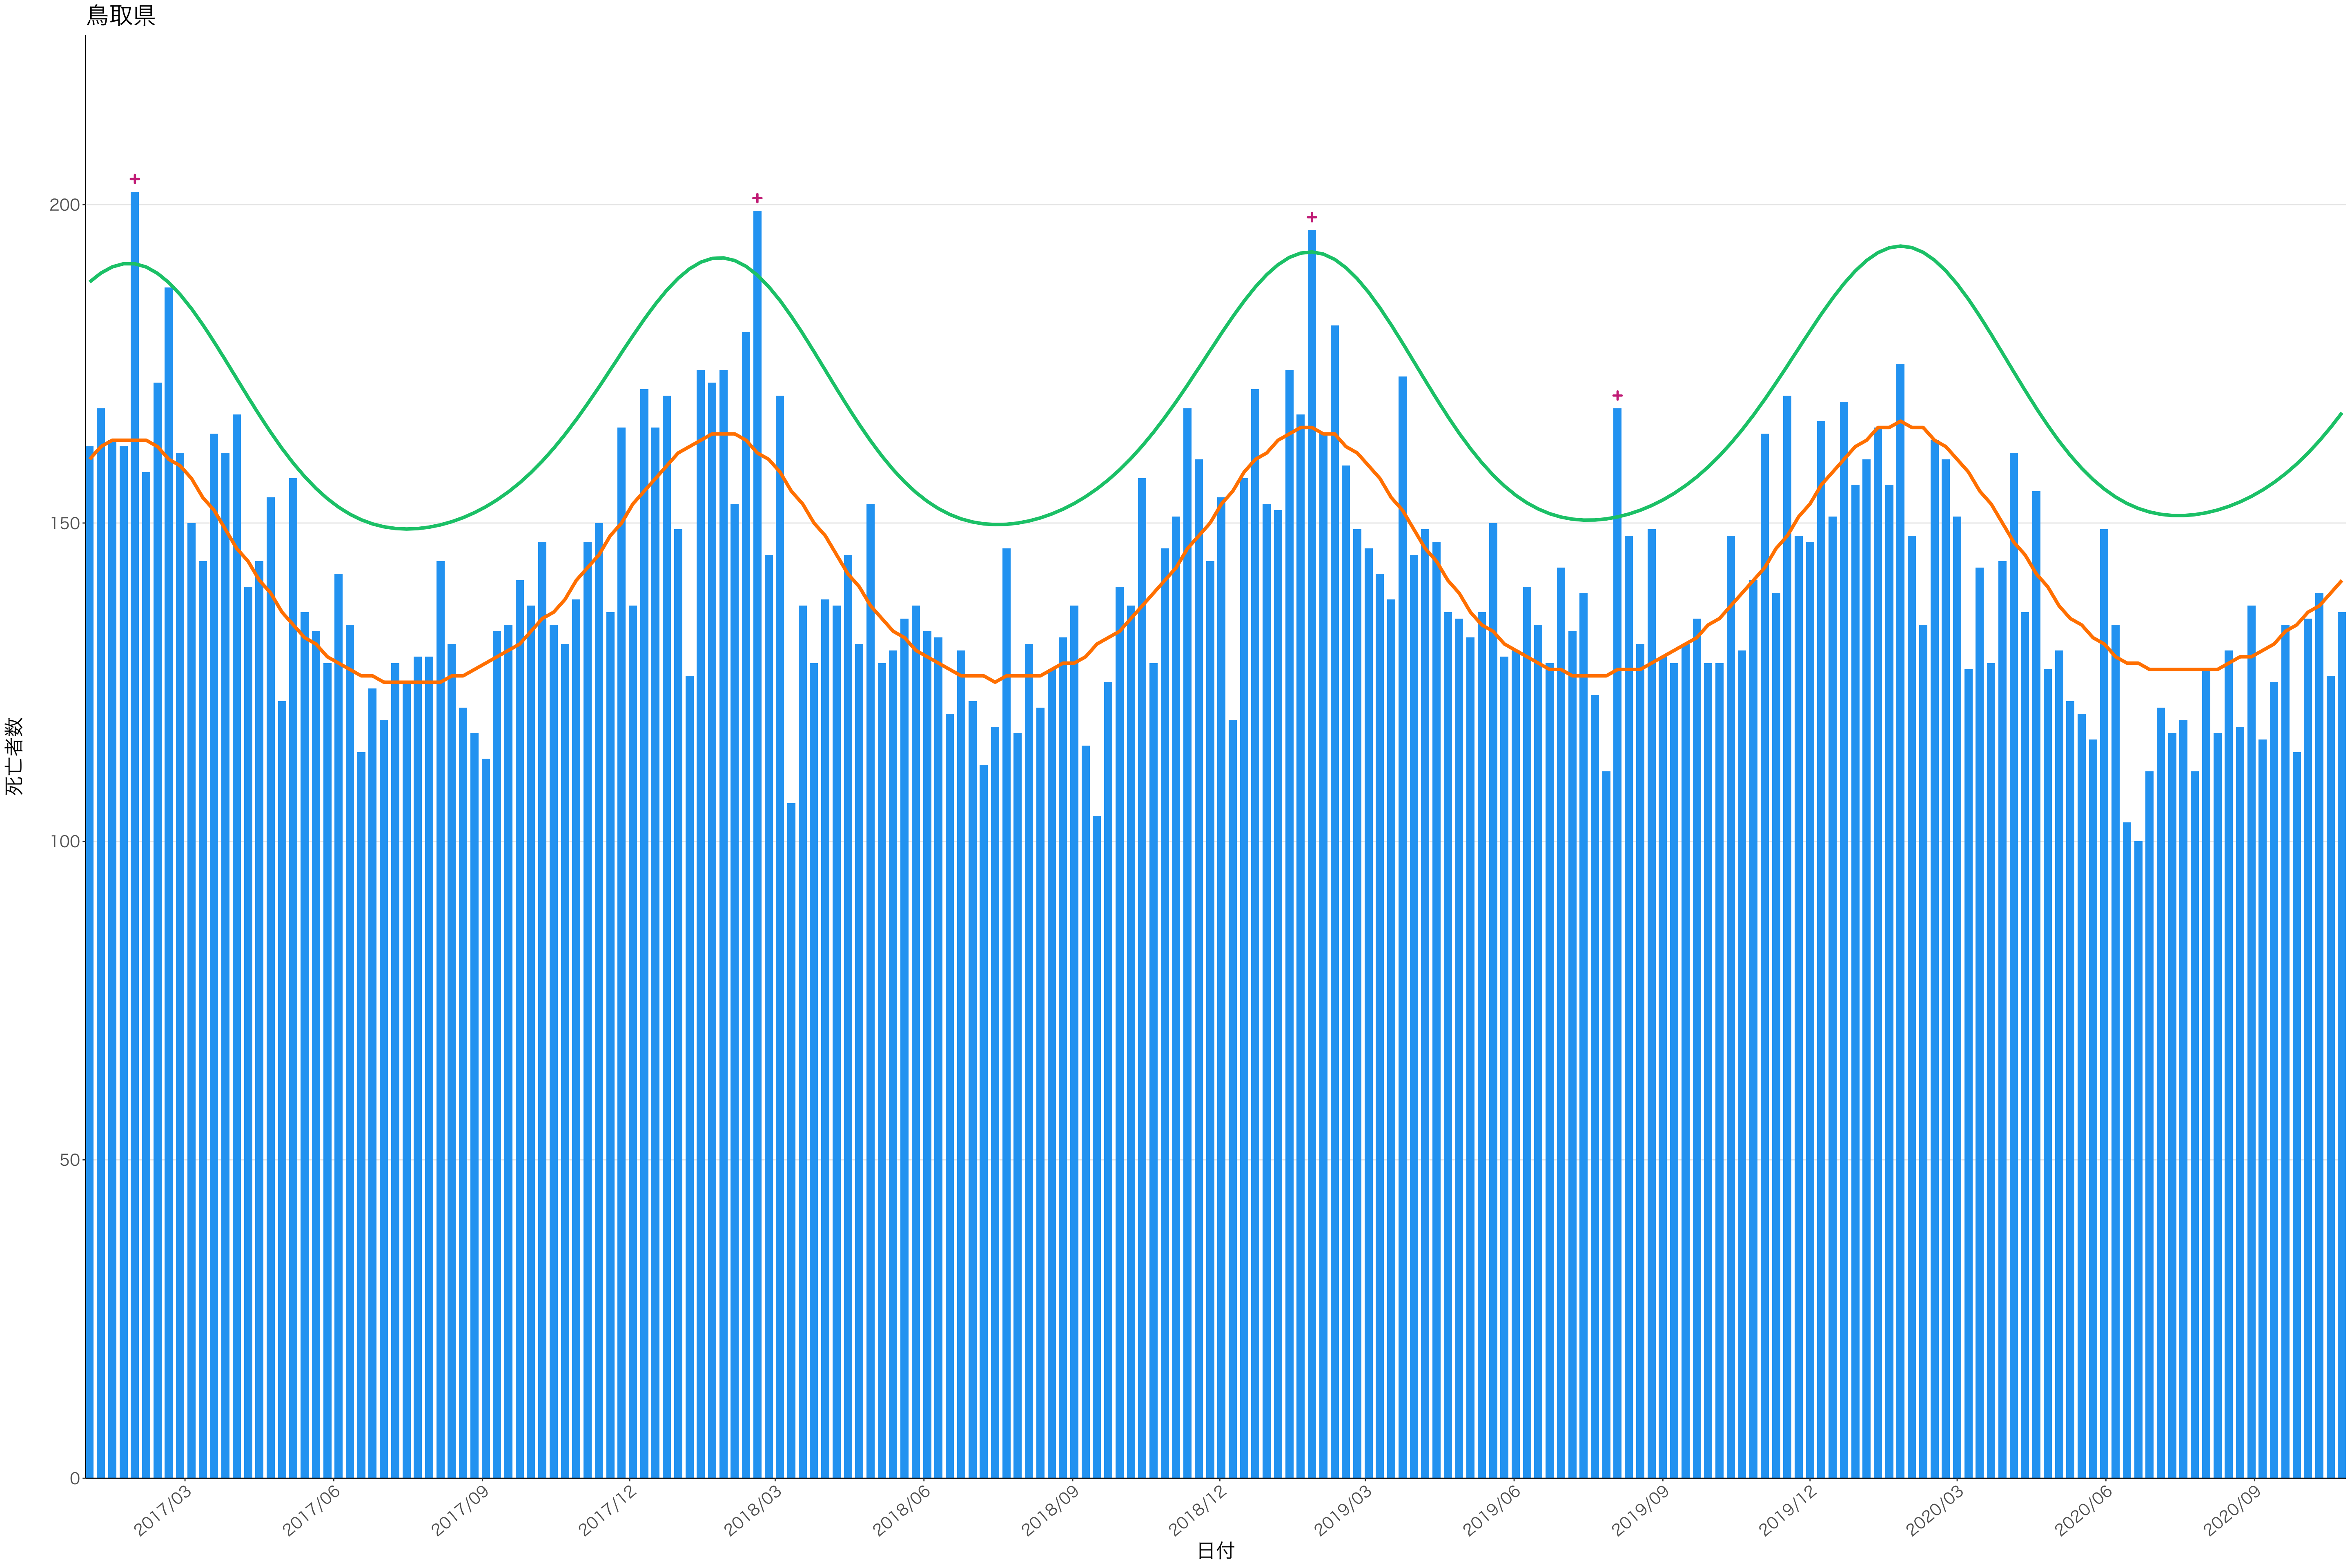

400
300
200
100
0

2017/03 2017/06 2017/09 2017/12 2018/03 2018/06 2018/09 2018/12 2019/03 2019/06 2019/09 2019/12 2020/03 2020/06 2020/09

日付

死亡者数

日付

死亡者数

2017/03 2017/06 2017/09 2017/12 2018/03 2018/06 2018/09 2018/12 2019/03 2019/06 2019/09 2019/12 2020/03 2020/06 2020/09

日付

600
400
200
0

2017/03 2017/06 2017/09 2017/12 2018/03 2018/06 2018/09 2018/12 2019/03 2019/06 2019/09 2019/12 2020/03 2020/06 2020/09

日付

死亡者数

全国

0
10000
20000
30000

2017/03 2017/06 2017/09 2017/12 2018/03 2018/06 2018/09 2018/12 2019/03 2019/06 2019/09 2019/12 2020/03 2020/06 2020/09