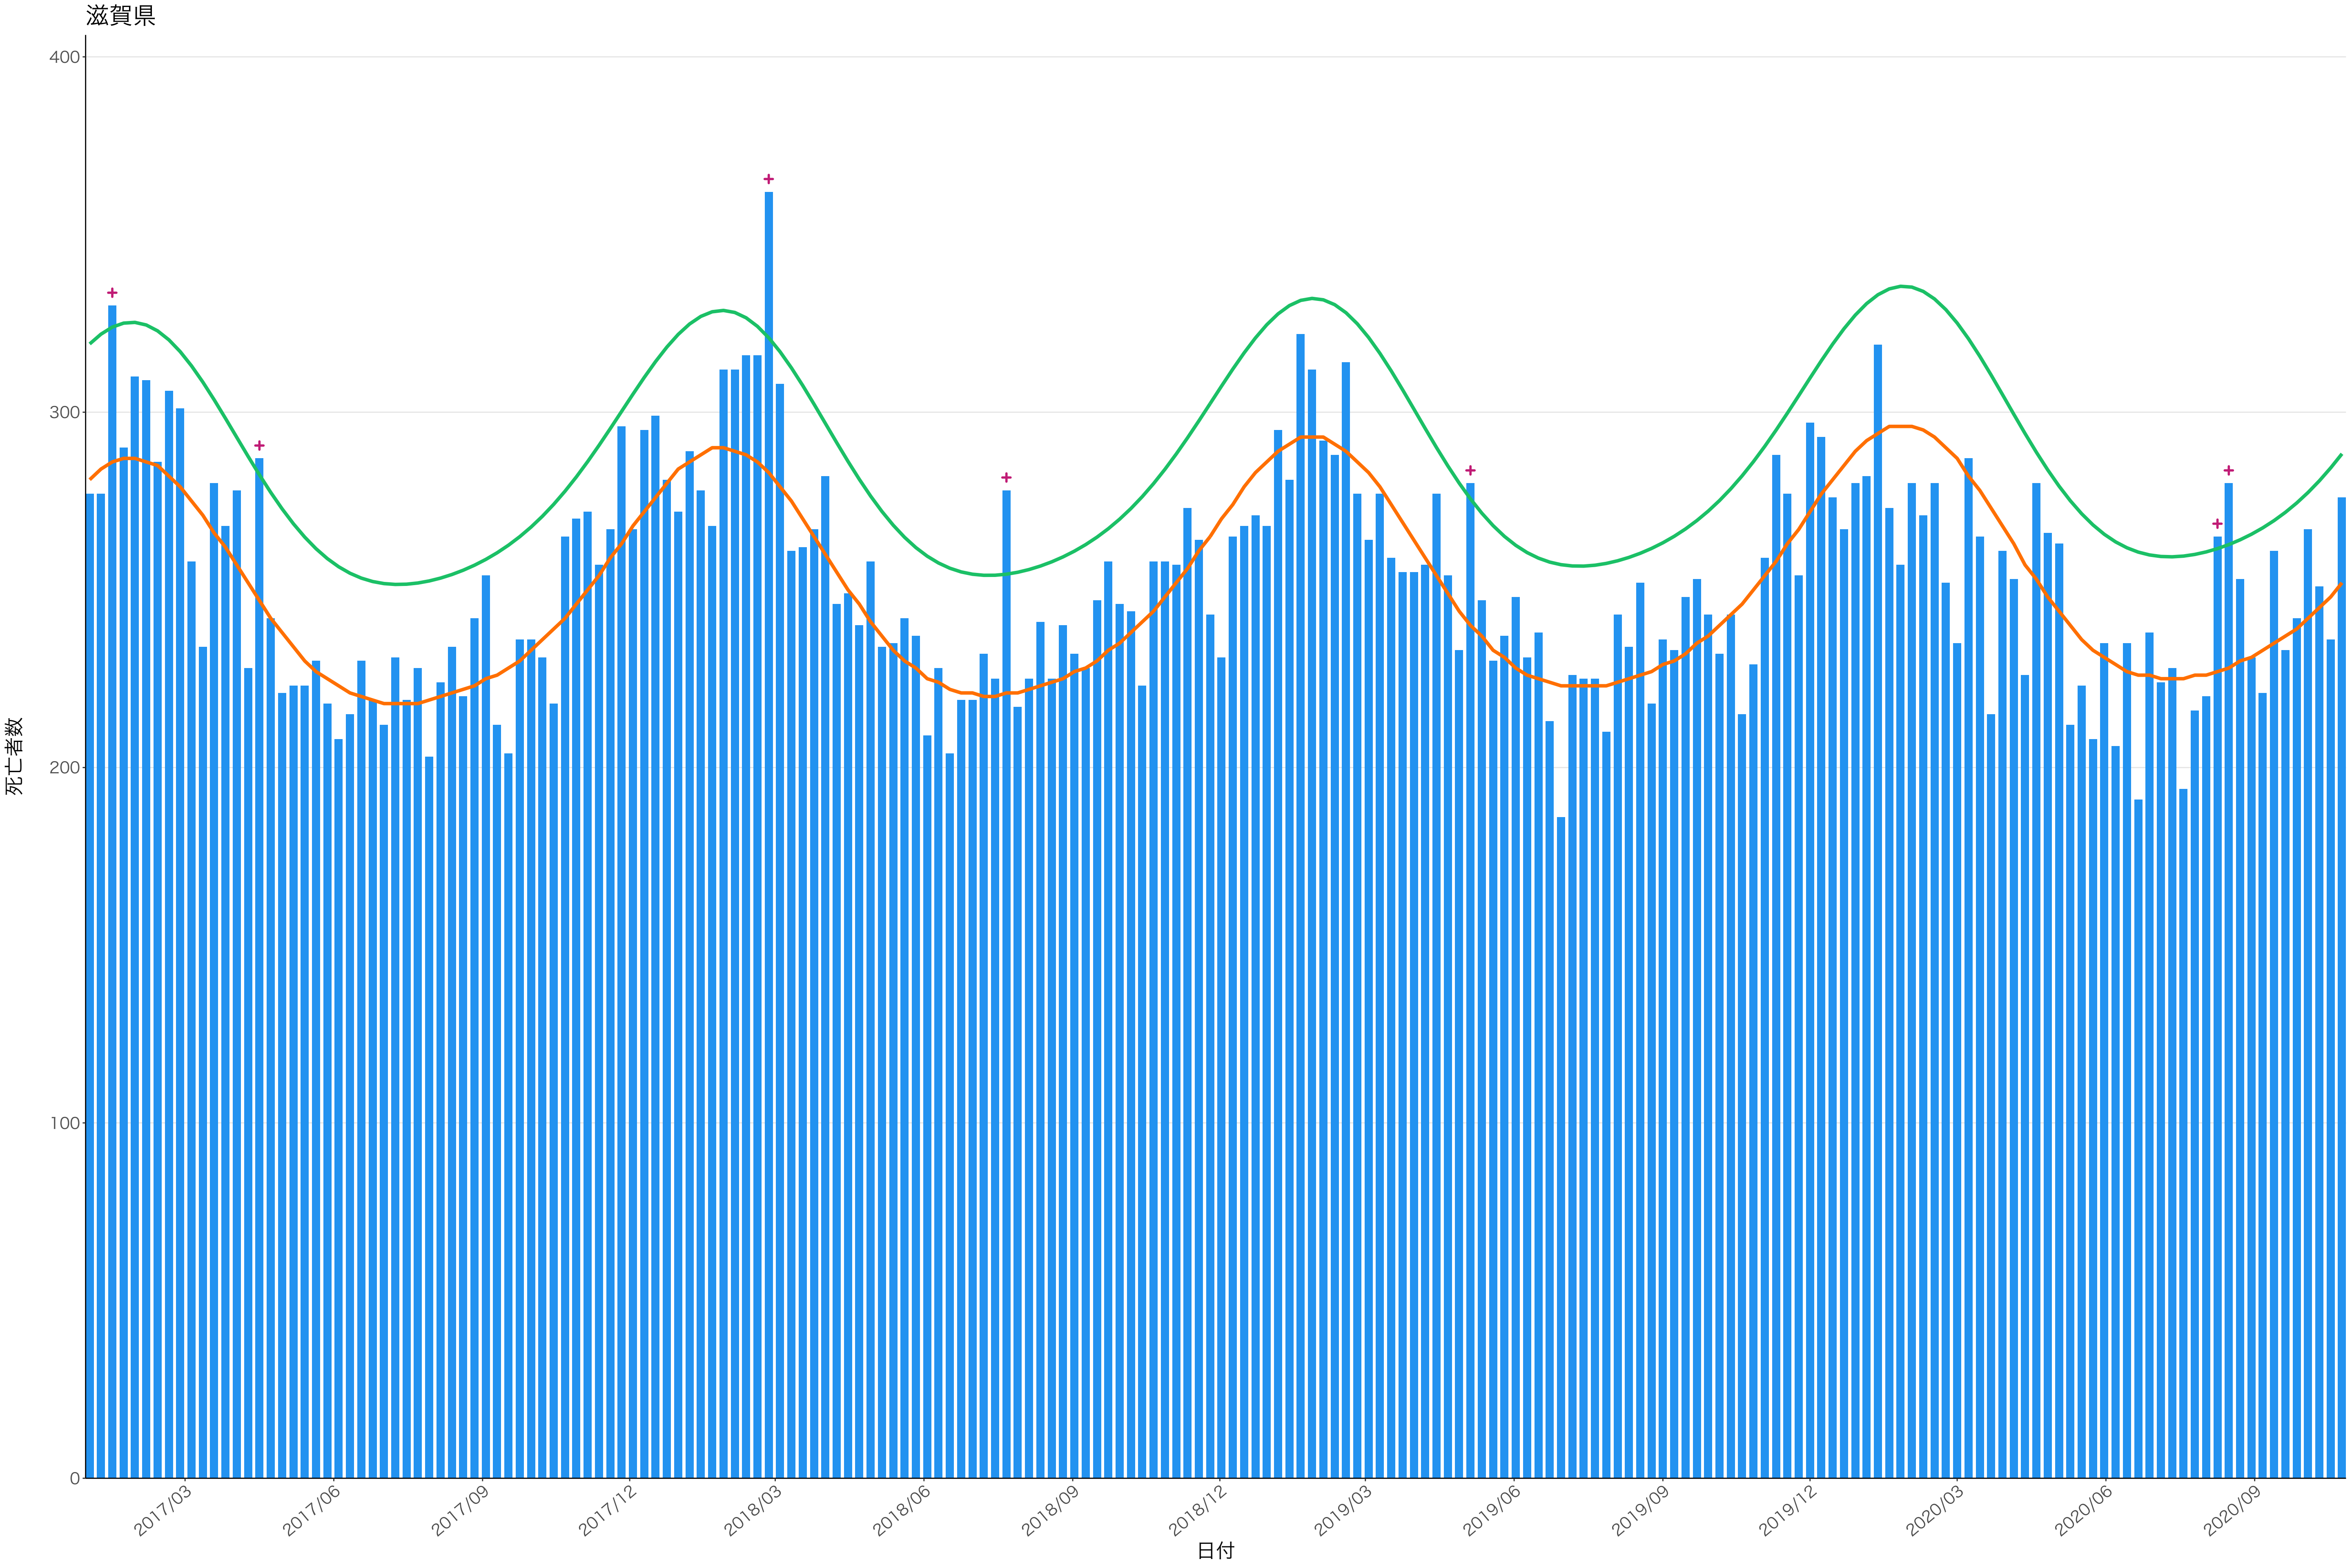

400
300
200
100
0

2017/03 2017/06 2017/09 2017/12 2018/03 2018/06 2018/09 2018/12 2019/03 2019/06 2019/09 2019/12 2020/03 2020/06 2020/09

日付

死亡者数

日付

死亡者数

2017/03 2017/06 2017/09 2017/12 2018/03 2018/06 2018/09 2018/12 2019/03 2019/06 2019/09 2019/12 2020/03 2020/06 2020/09

日付

600
400
200
0

2017/03 2017/06 2017/09 2017/12 2018/03 2018/06 2018/09 2018/12 2019/03 2019/06 2019/09 2019/12 2020/03 2020/06 2020/09

日付

死亡者数

全国

0
10000
20000
30000

2017/03 2017/06 2017/09 2017/12 2018/03 2018/06 2018/09 2018/12 2019/03 2019/06 2019/09 2019/12 2020/03 2020/06 2020/09