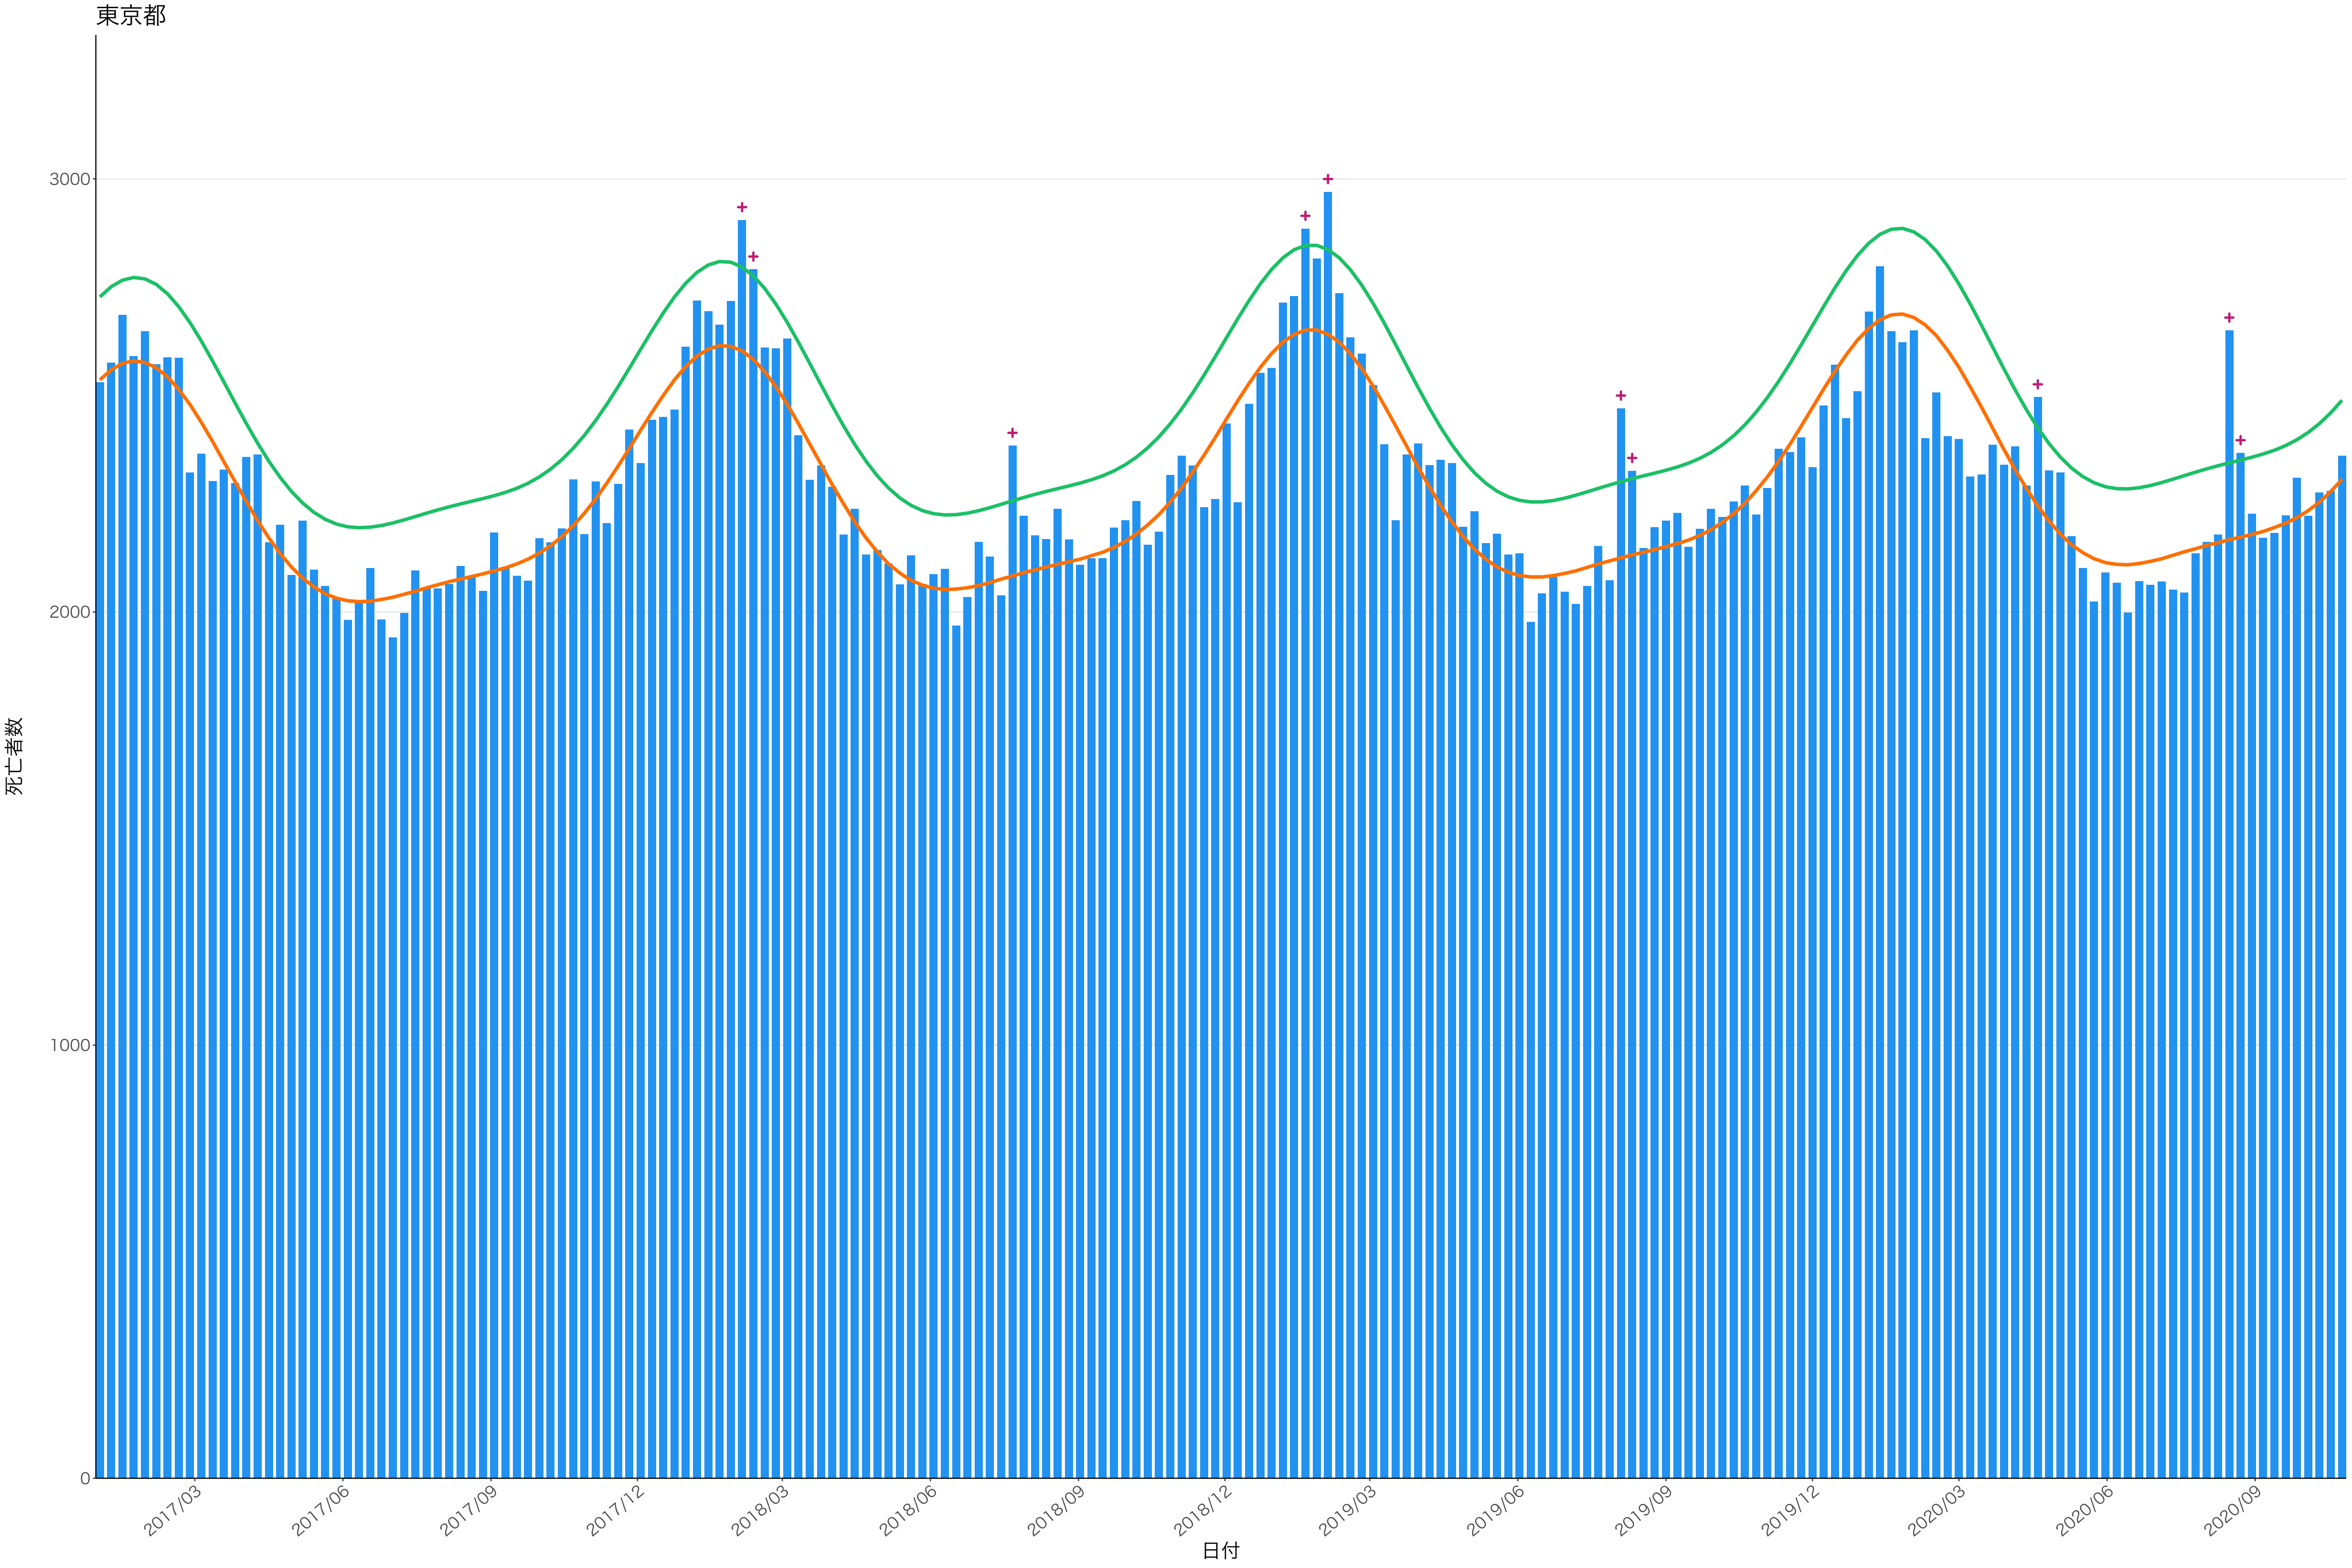

400
300
200
100
0

2017/03 2017/06 2017/09 2017/12 2018/03 2018/06 2018/09 2018/12 2019/03 2019/06 2019/09 2019/12 2020/03 2020/06 2020/09

日付

死亡者数

日付

死亡者数

2017/03 2017/06 2017/09 2017/12 2018/03 2018/06 2018/09 2018/12 2019/03 2019/06 2019/09 2019/12 2020/03 2020/06 2020/09

日付

600
400
200
0

2017/03 2017/06 2017/09 2017/12 2018/03 2018/06 2018/09 2018/12 2019/03 2019/06 2019/09 2019/12 2020/03 2020/06 2020/09

日付

死亡者数

全国

0
10000
20000
30000

2017/03 2017/06 2017/09 2017/12 2018/03 2018/06 2018/09 2018/12 2019/03 2019/06 2019/09 2019/12 2020/03 2020/06 2020/09