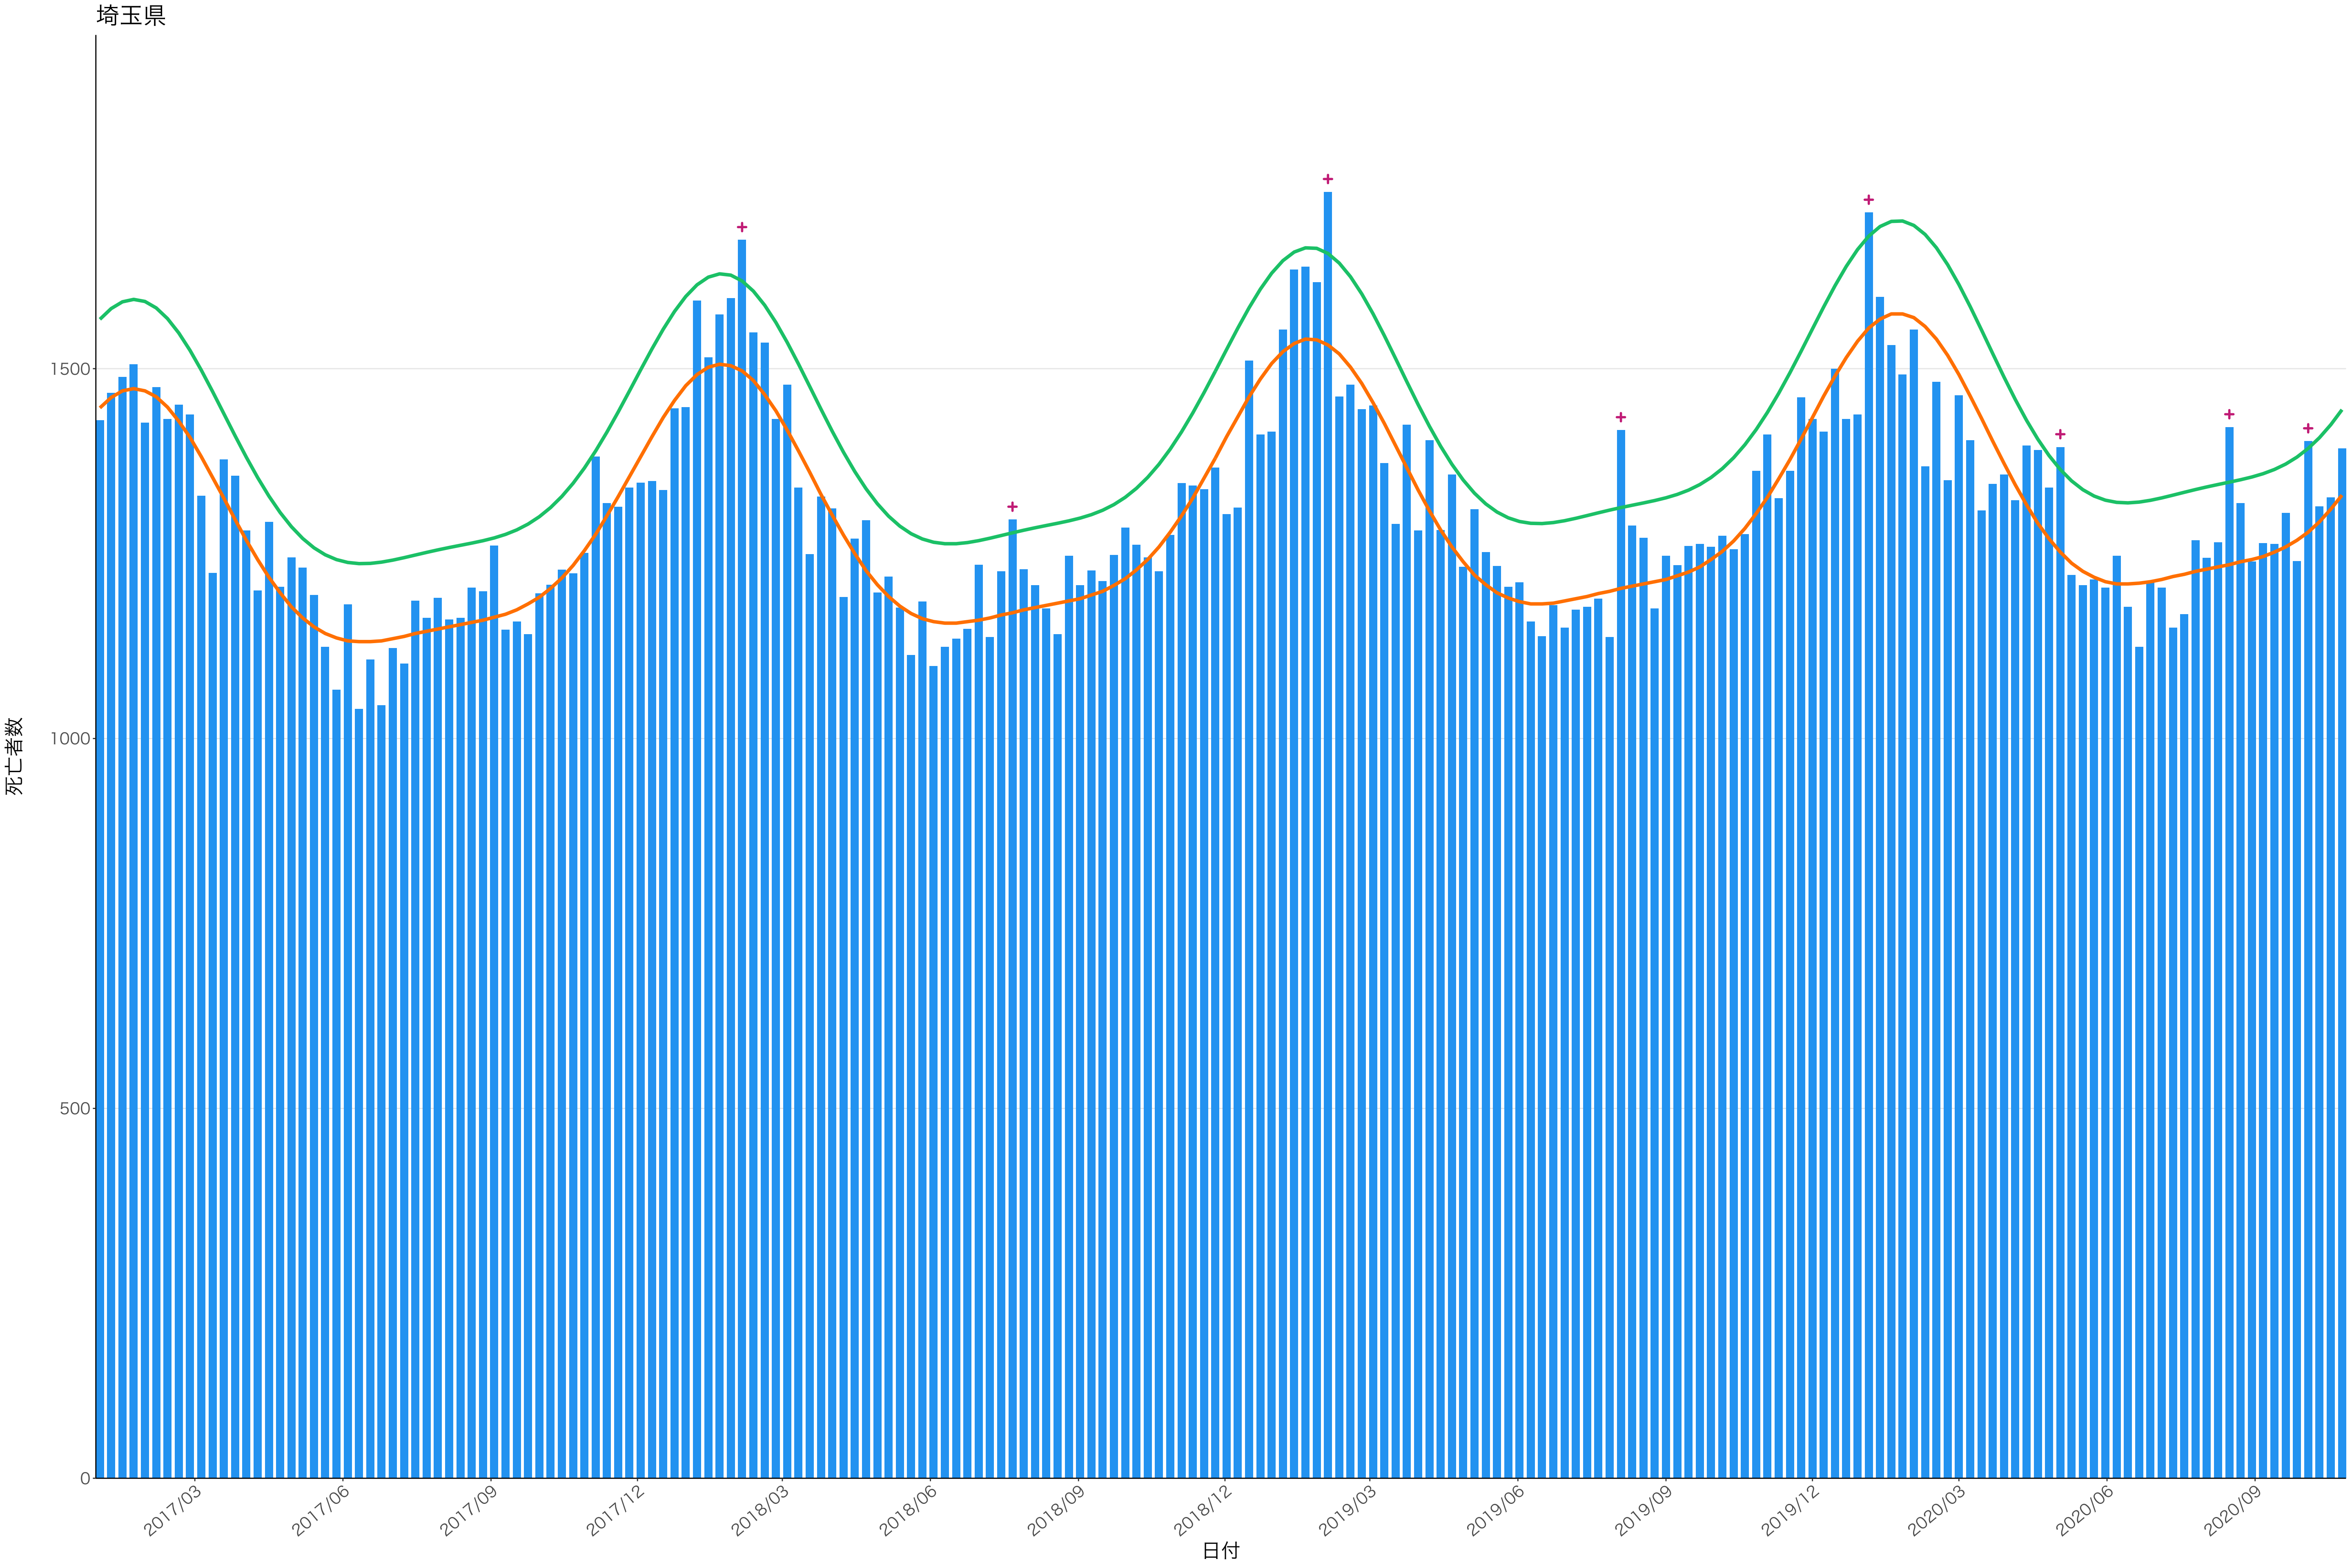

400
300
200
100
0

2017/03 2017/06 2017/09 2017/12 2018/03 2018/06 2018/09 2018/12 2019/03 2019/06 2019/09 2019/12 2020/03 2020/06 2020/09

日付

死亡者数

日付

死亡者数

2017/03 2017/06 2017/09 2017/12 2018/03 2018/06 2018/09 2018/12 2019/03 2019/06 2019/09 2019/12 2020/03 2020/06 2020/09

日付

600
400
200
0

2017/03 2017/06 2017/09 2017/12 2018/03 2018/06 2018/09 2018/12 2019/03 2019/06 2019/09 2019/12 2020/03 2020/06 2020/09

日付

死亡者数

全国

0
10000
20000
30000

2017/03 2017/06 2017/09 2017/12 2018/03 2018/06 2018/09 2018/12 2019/03 2019/06 2019/09 2019/12 2020/03 2020/06 2020/09