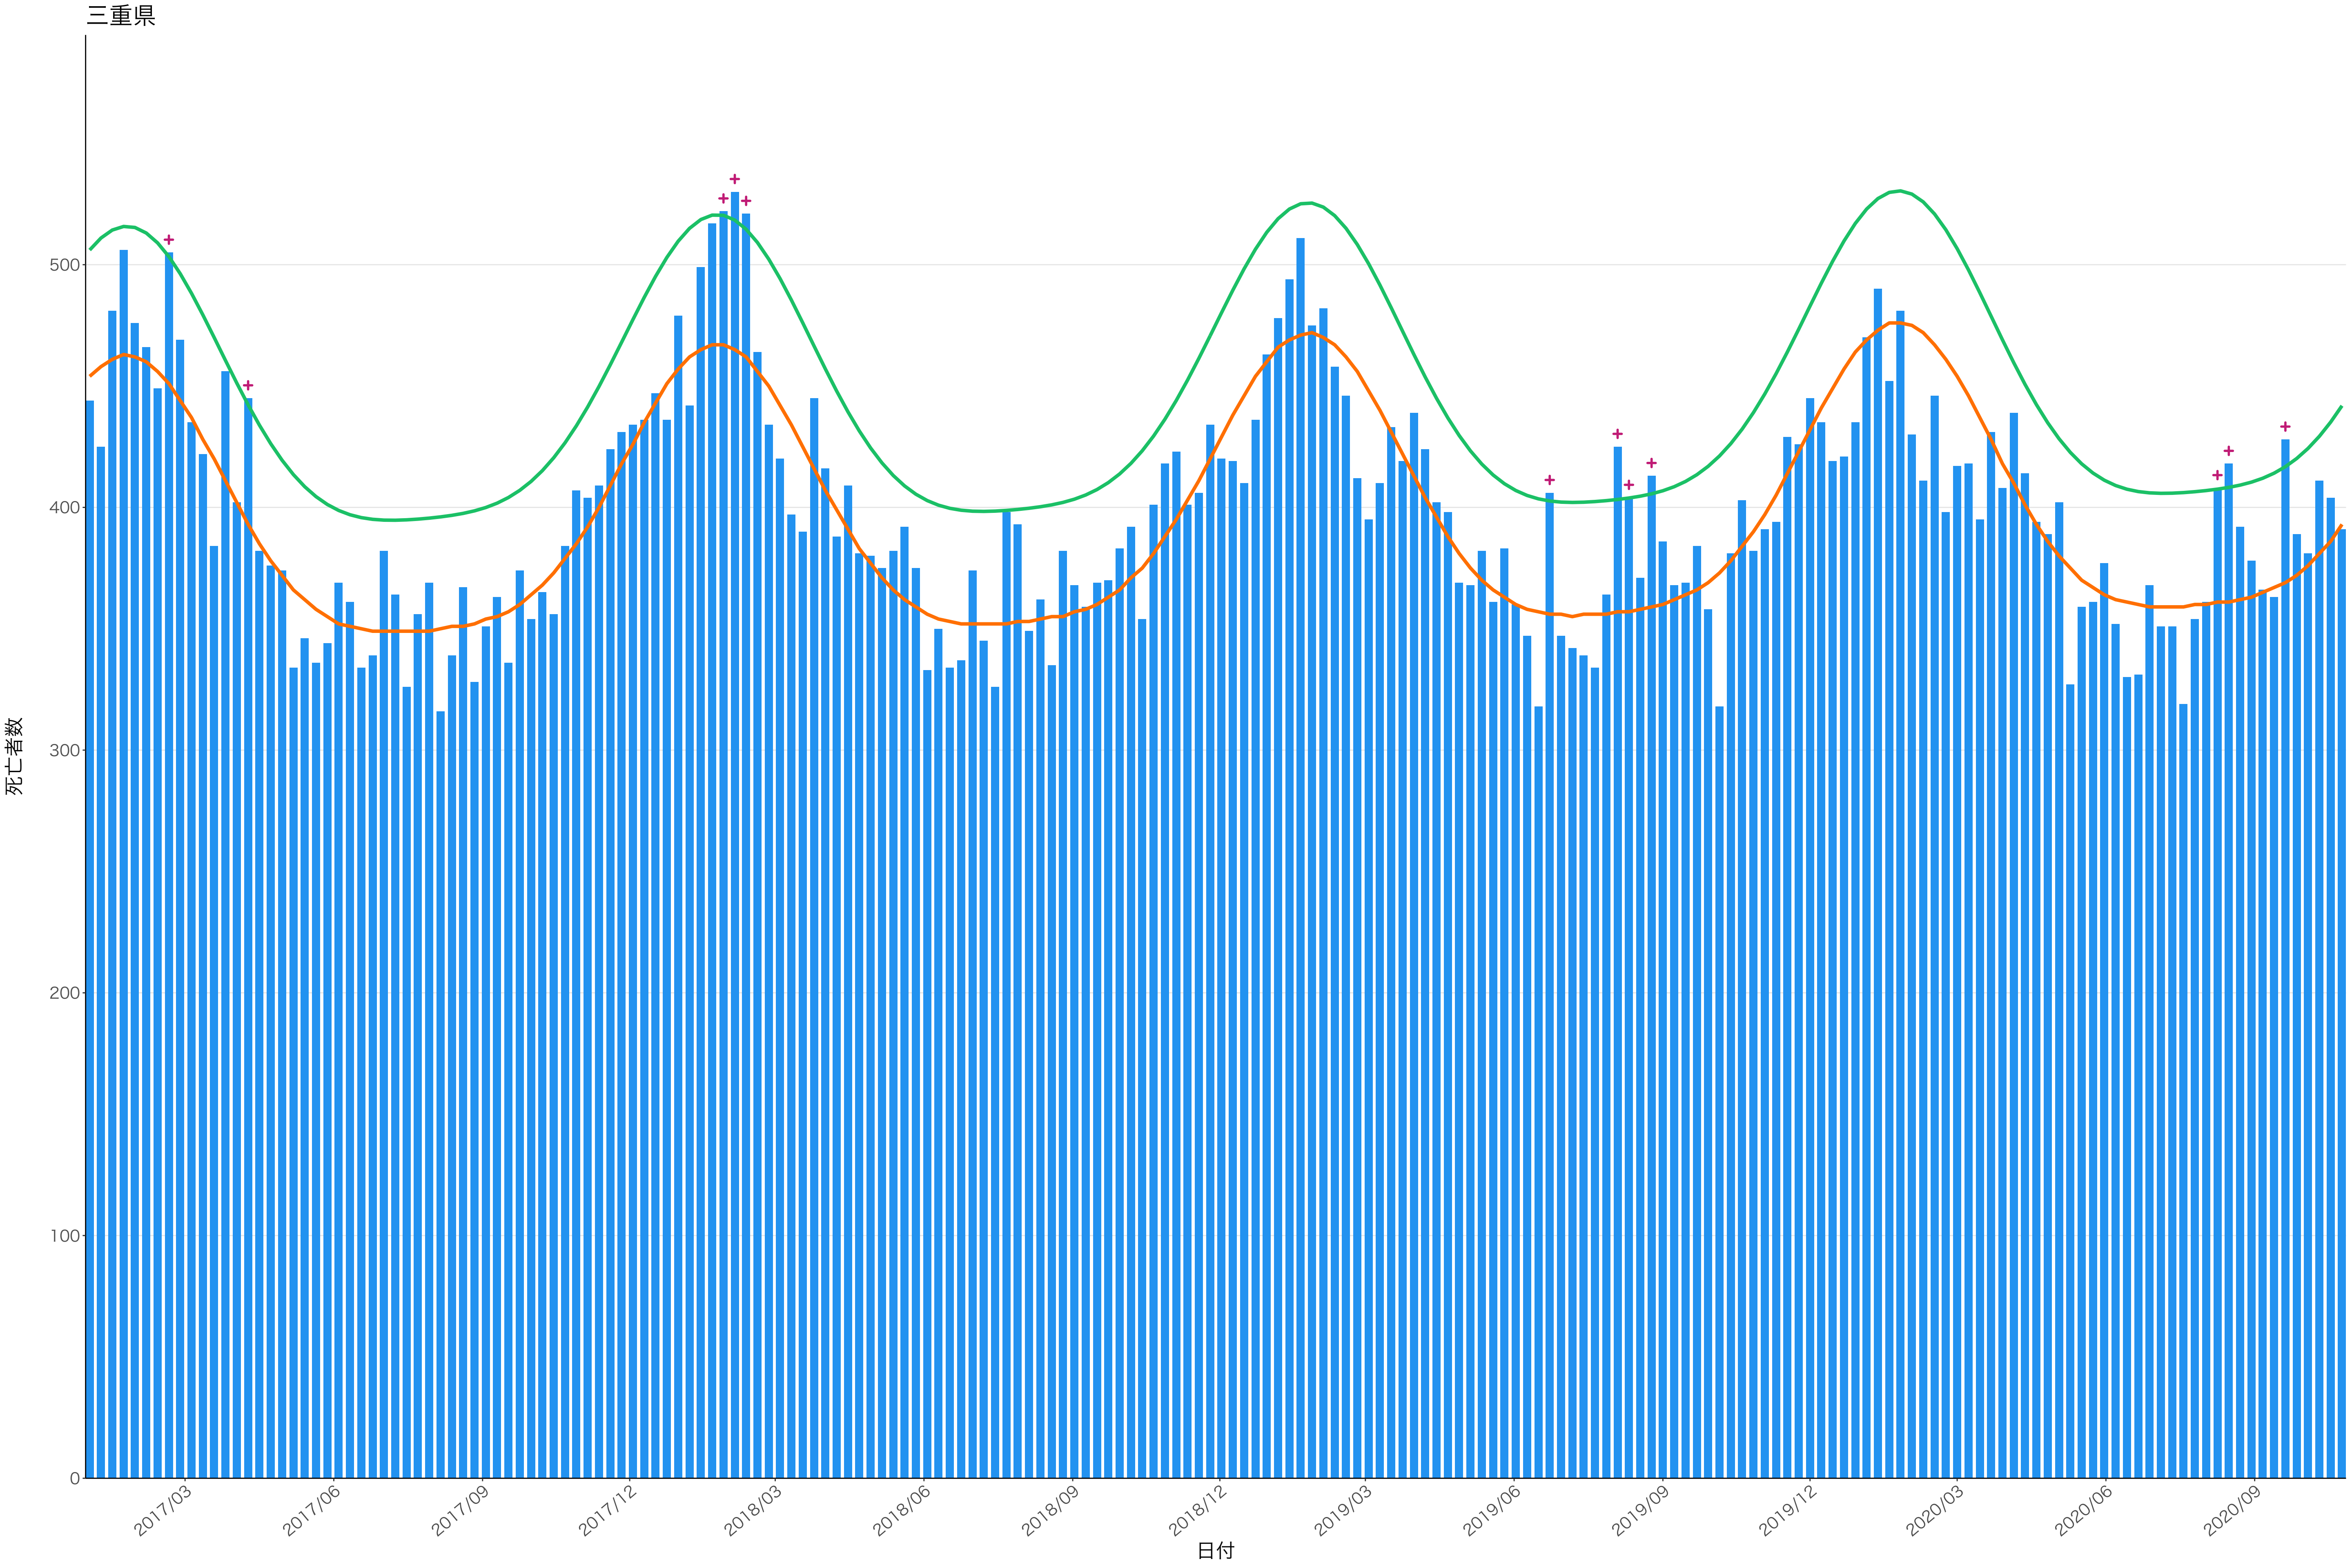

400
300
200
100
0

2017/03 2017/06 2017/09 2017/12 2018/03 2018/06 2018/09 2018/12 2019/03 2019/06 2019/09 2019/12 2020/03 2020/06 2020/09

日付

死亡者数

日付

死亡者数

2017/03 2017/06 2017/09 2017/12 2018/03 2018/06 2018/09 2018/12 2019/03 2019/06 2019/09 2019/12 2020/03 2020/06 2020/09

日付

600
400
200
0

2017/03 2017/06 2017/09 2017/12 2018/03 2018/06 2018/09 2018/12 2019/03 2019/06 2019/09 2019/12 2020/03 2020/06 2020/09

日付

死亡者数

全国

0
10000
20000
30000

2017/03 2017/06 2017/09 2017/12 2018/03 2018/06 2018/09 2018/12 2019/03 2019/06 2019/09 2019/12 2020/03 2020/06 2020/09