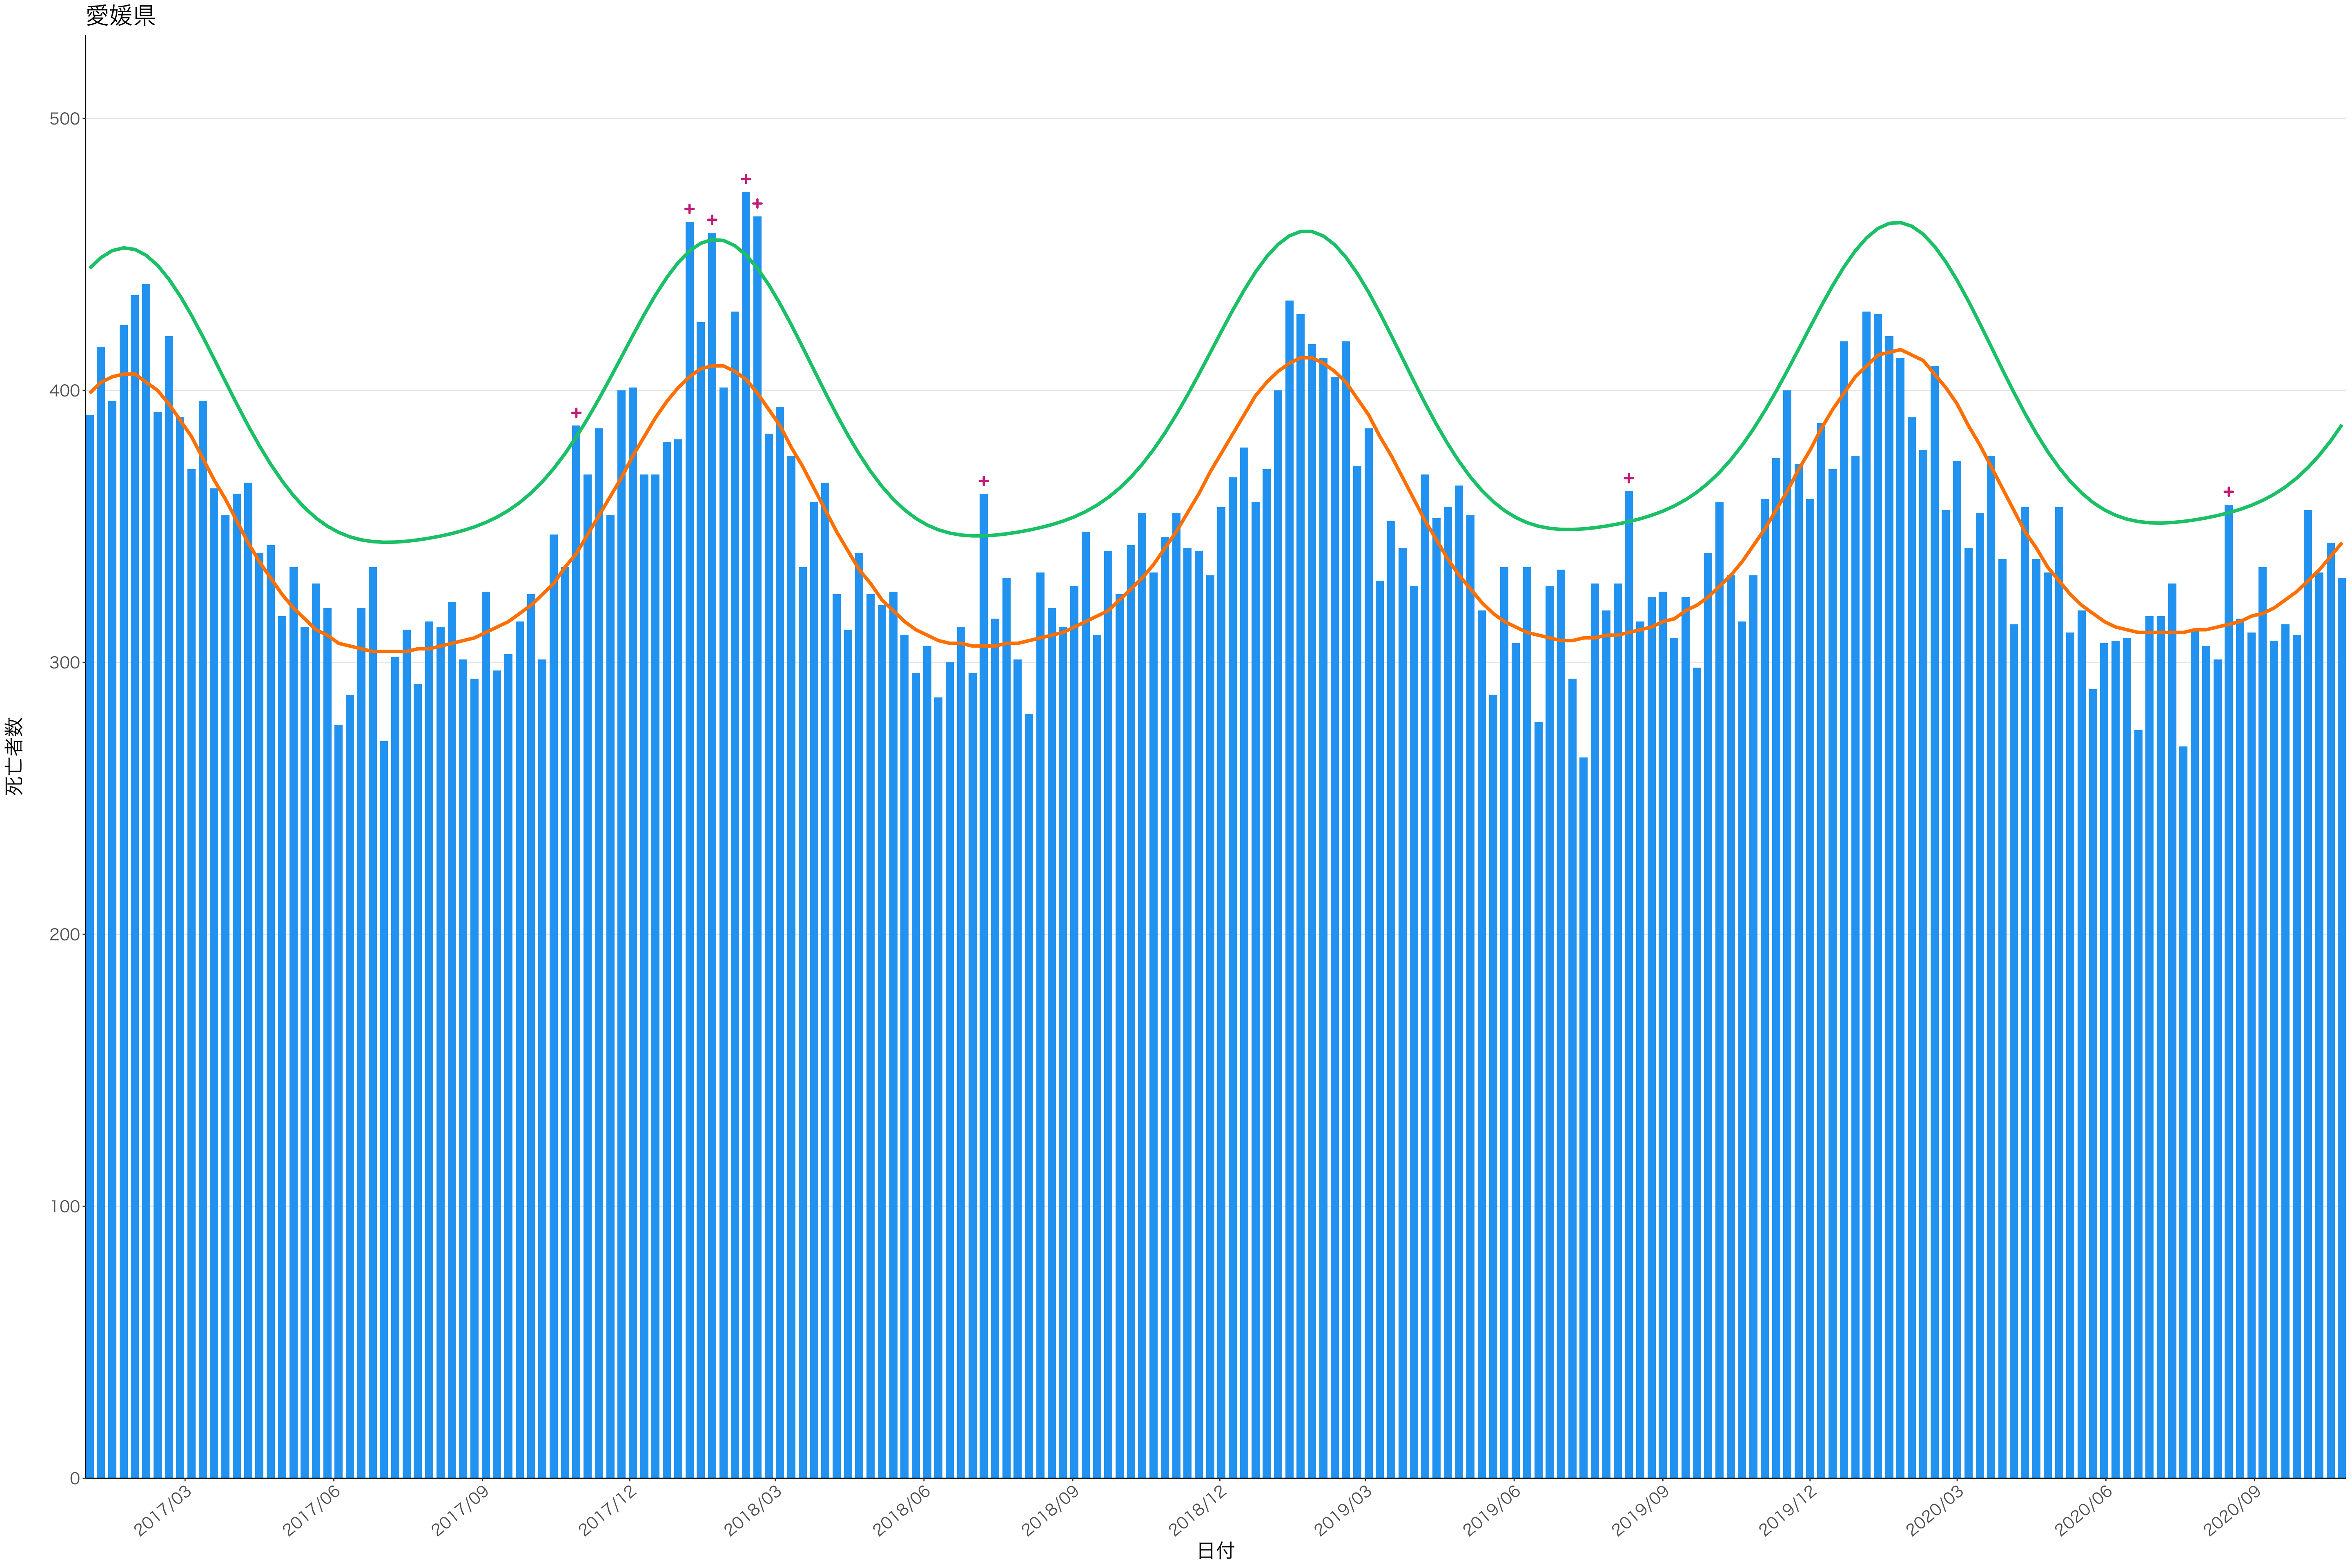

400
300
200
100
0

2017/03 2017/06 2017/09 2017/12 2018/03 2018/06 2018/09 2018/12 2019/03 2019/06 2019/09 2019/12 2020/03 2020/06 2020/09

日付

死亡者数

日付

死亡者数

2017/03 2017/06 2017/09 2017/12 2018/03 2018/06 2018/09 2018/12 2019/03 2019/06 2019/09 2019/12 2020/03 2020/06 2020/09

日付

600
400
200
0

2017/03 2017/06 2017/09 2017/12 2018/03 2018/06 2018/09 2018/12 2019/03 2019/06 2019/09 2019/12 2020/03 2020/06 2020/09

日付

死亡者数

全国

0
10000
20000
30000

2017/03 2017/06 2017/09 2017/12 2018/03 2018/06 2018/09 2018/12 2019/03 2019/06 2019/09 2019/12 2020/03 2020/06 2020/09