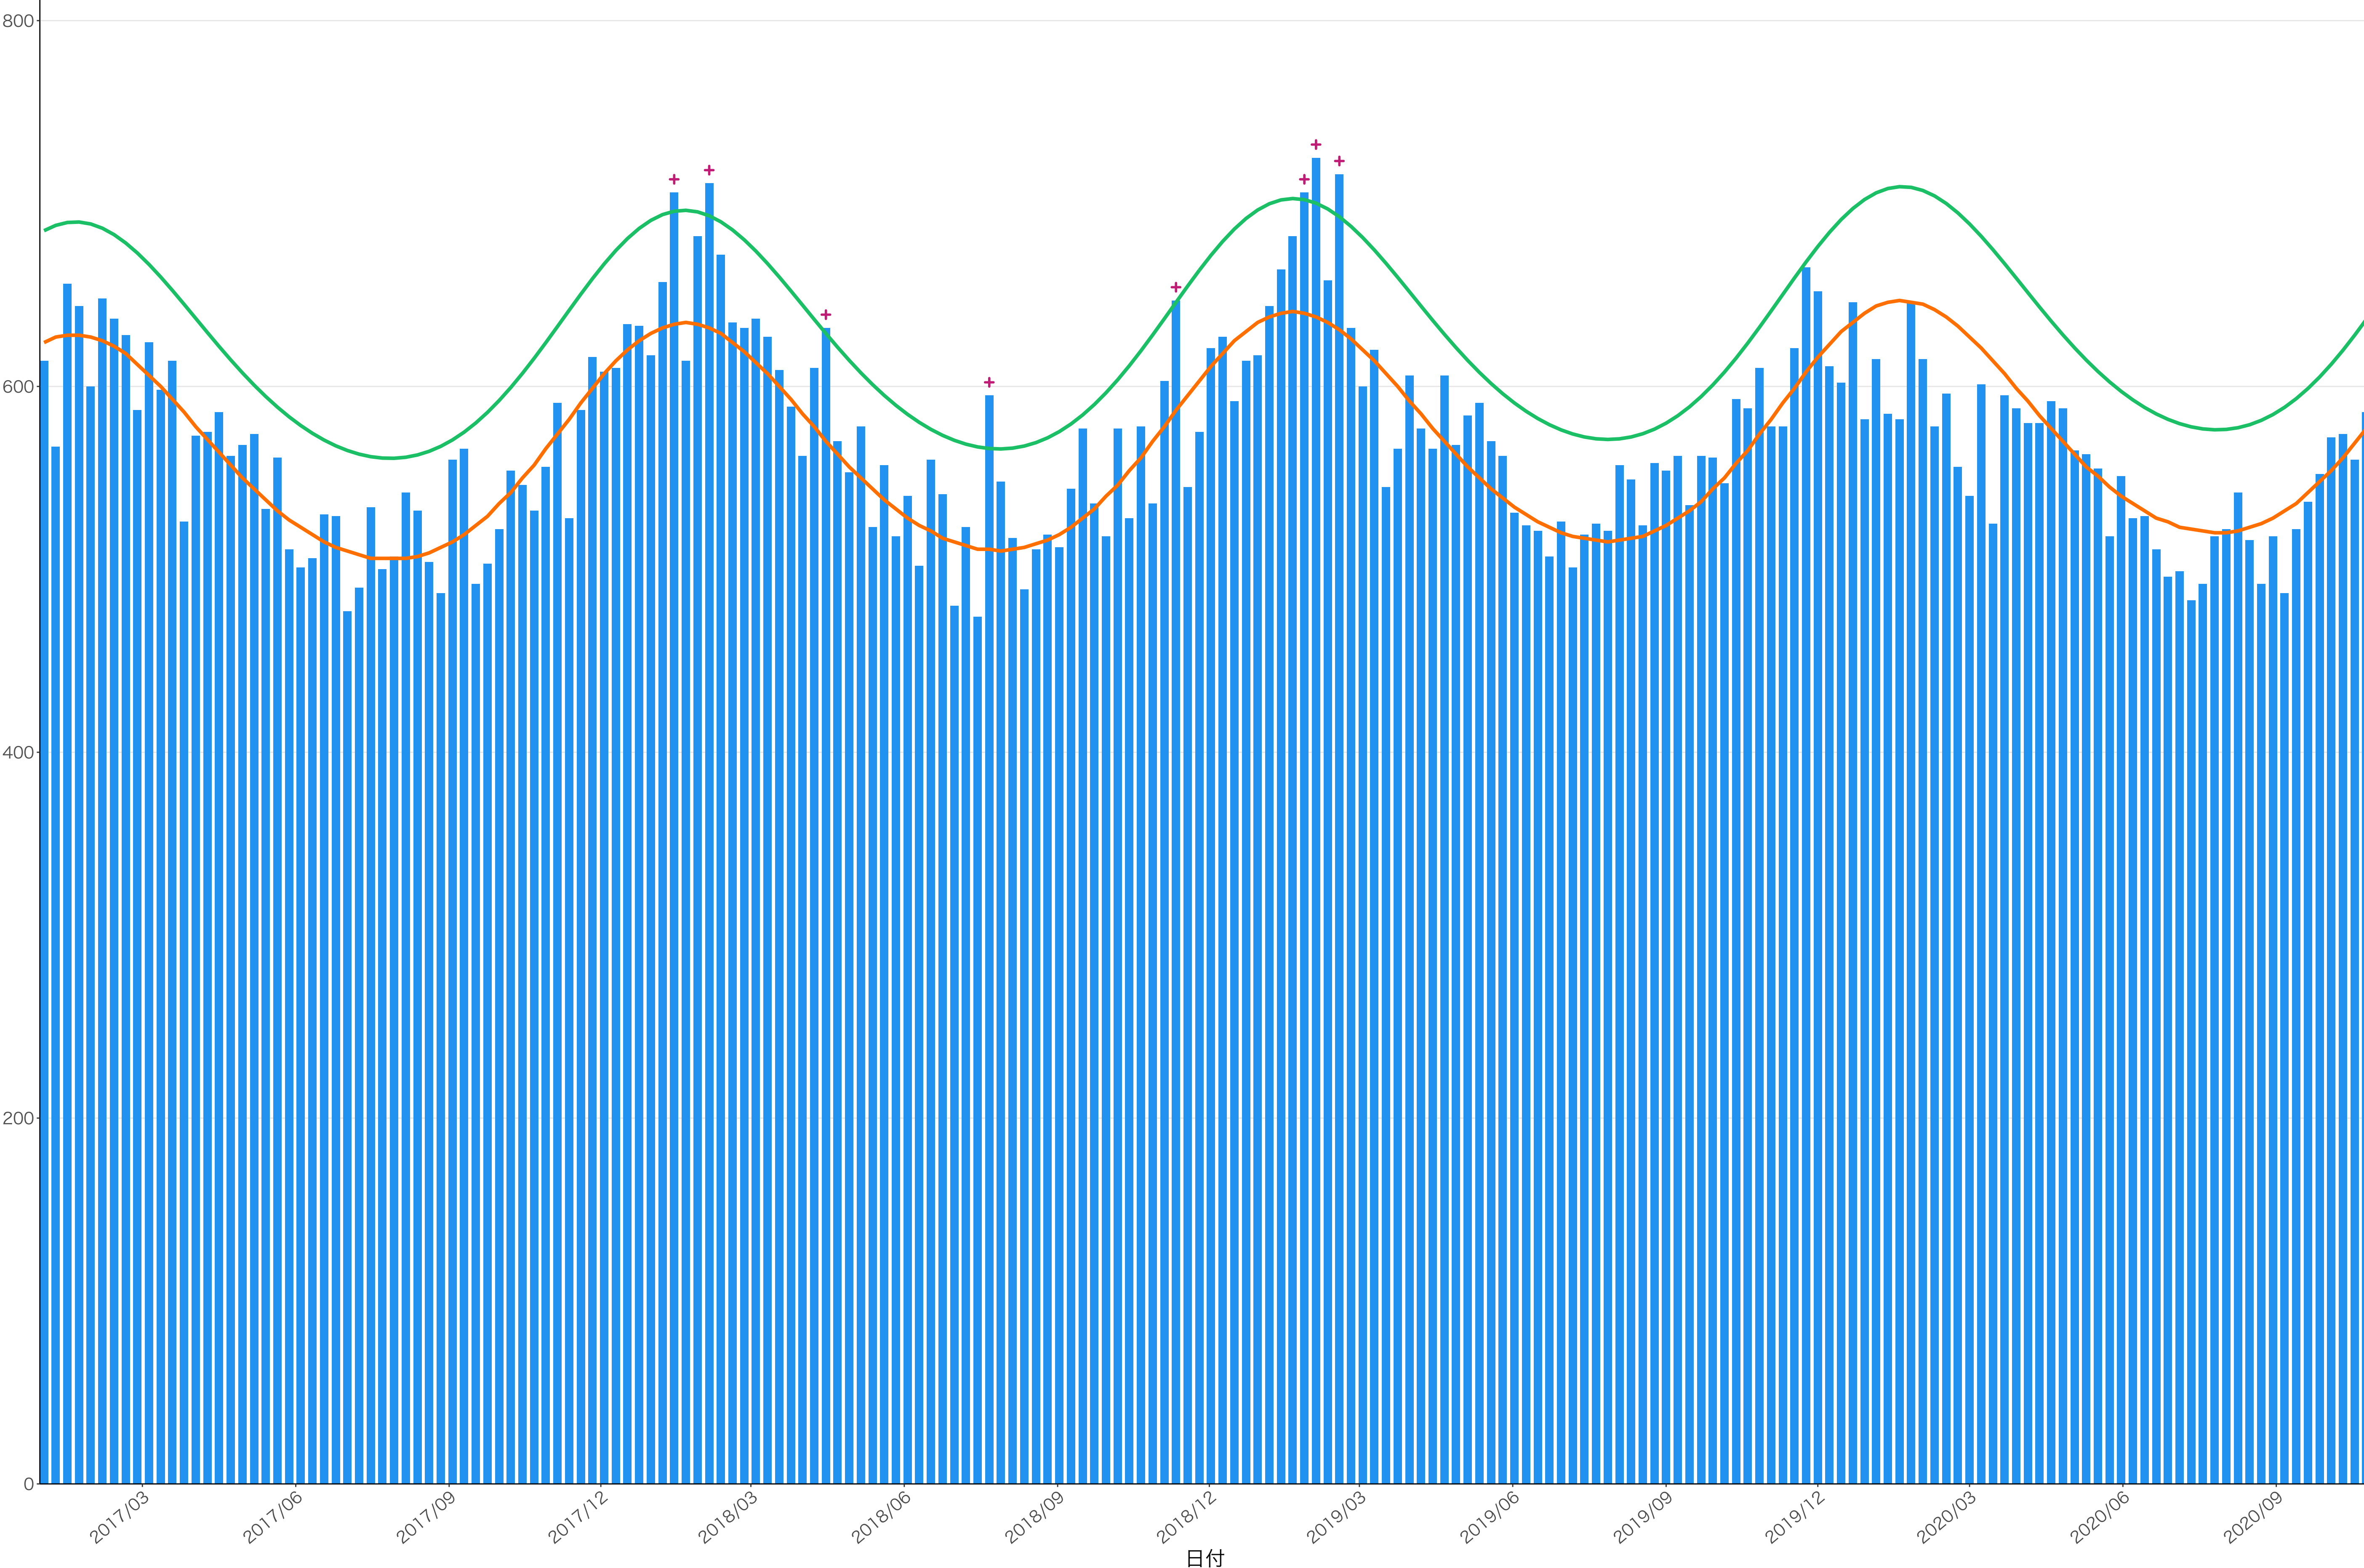

400
300
200
100
0

2017/03 2017/06 2017/09 2017/12 2018/03 2018/06 2018/09 2018/12 2019/03 2019/06 2019/09 2019/12 2020/03 2020/06 2020/09

日付

死亡者数

日付

死亡者数

2017/03 2017/06 2017/09 2017/12 2018/03 2018/06 2018/09 2018/12 2019/03 2019/06 2019/09 2019/12 2020/03 2020/06 2020/09

日付

600
400
200
0

2017/03 2017/06 2017/09 2017/12 2018/03 2018/06 2018/09 2018/12 2019/03 2019/06 2019/09 2019/12 2020/03 2020/06 2020/09

日付

死亡者数

全国

0
10000
20000
30000

2017/03 2017/06 2017/09 2017/12 2018/03 2018/06 2018/09 2018/12 2019/03 2019/06 2019/09 2019/12 2020/03 2020/06 2020/09