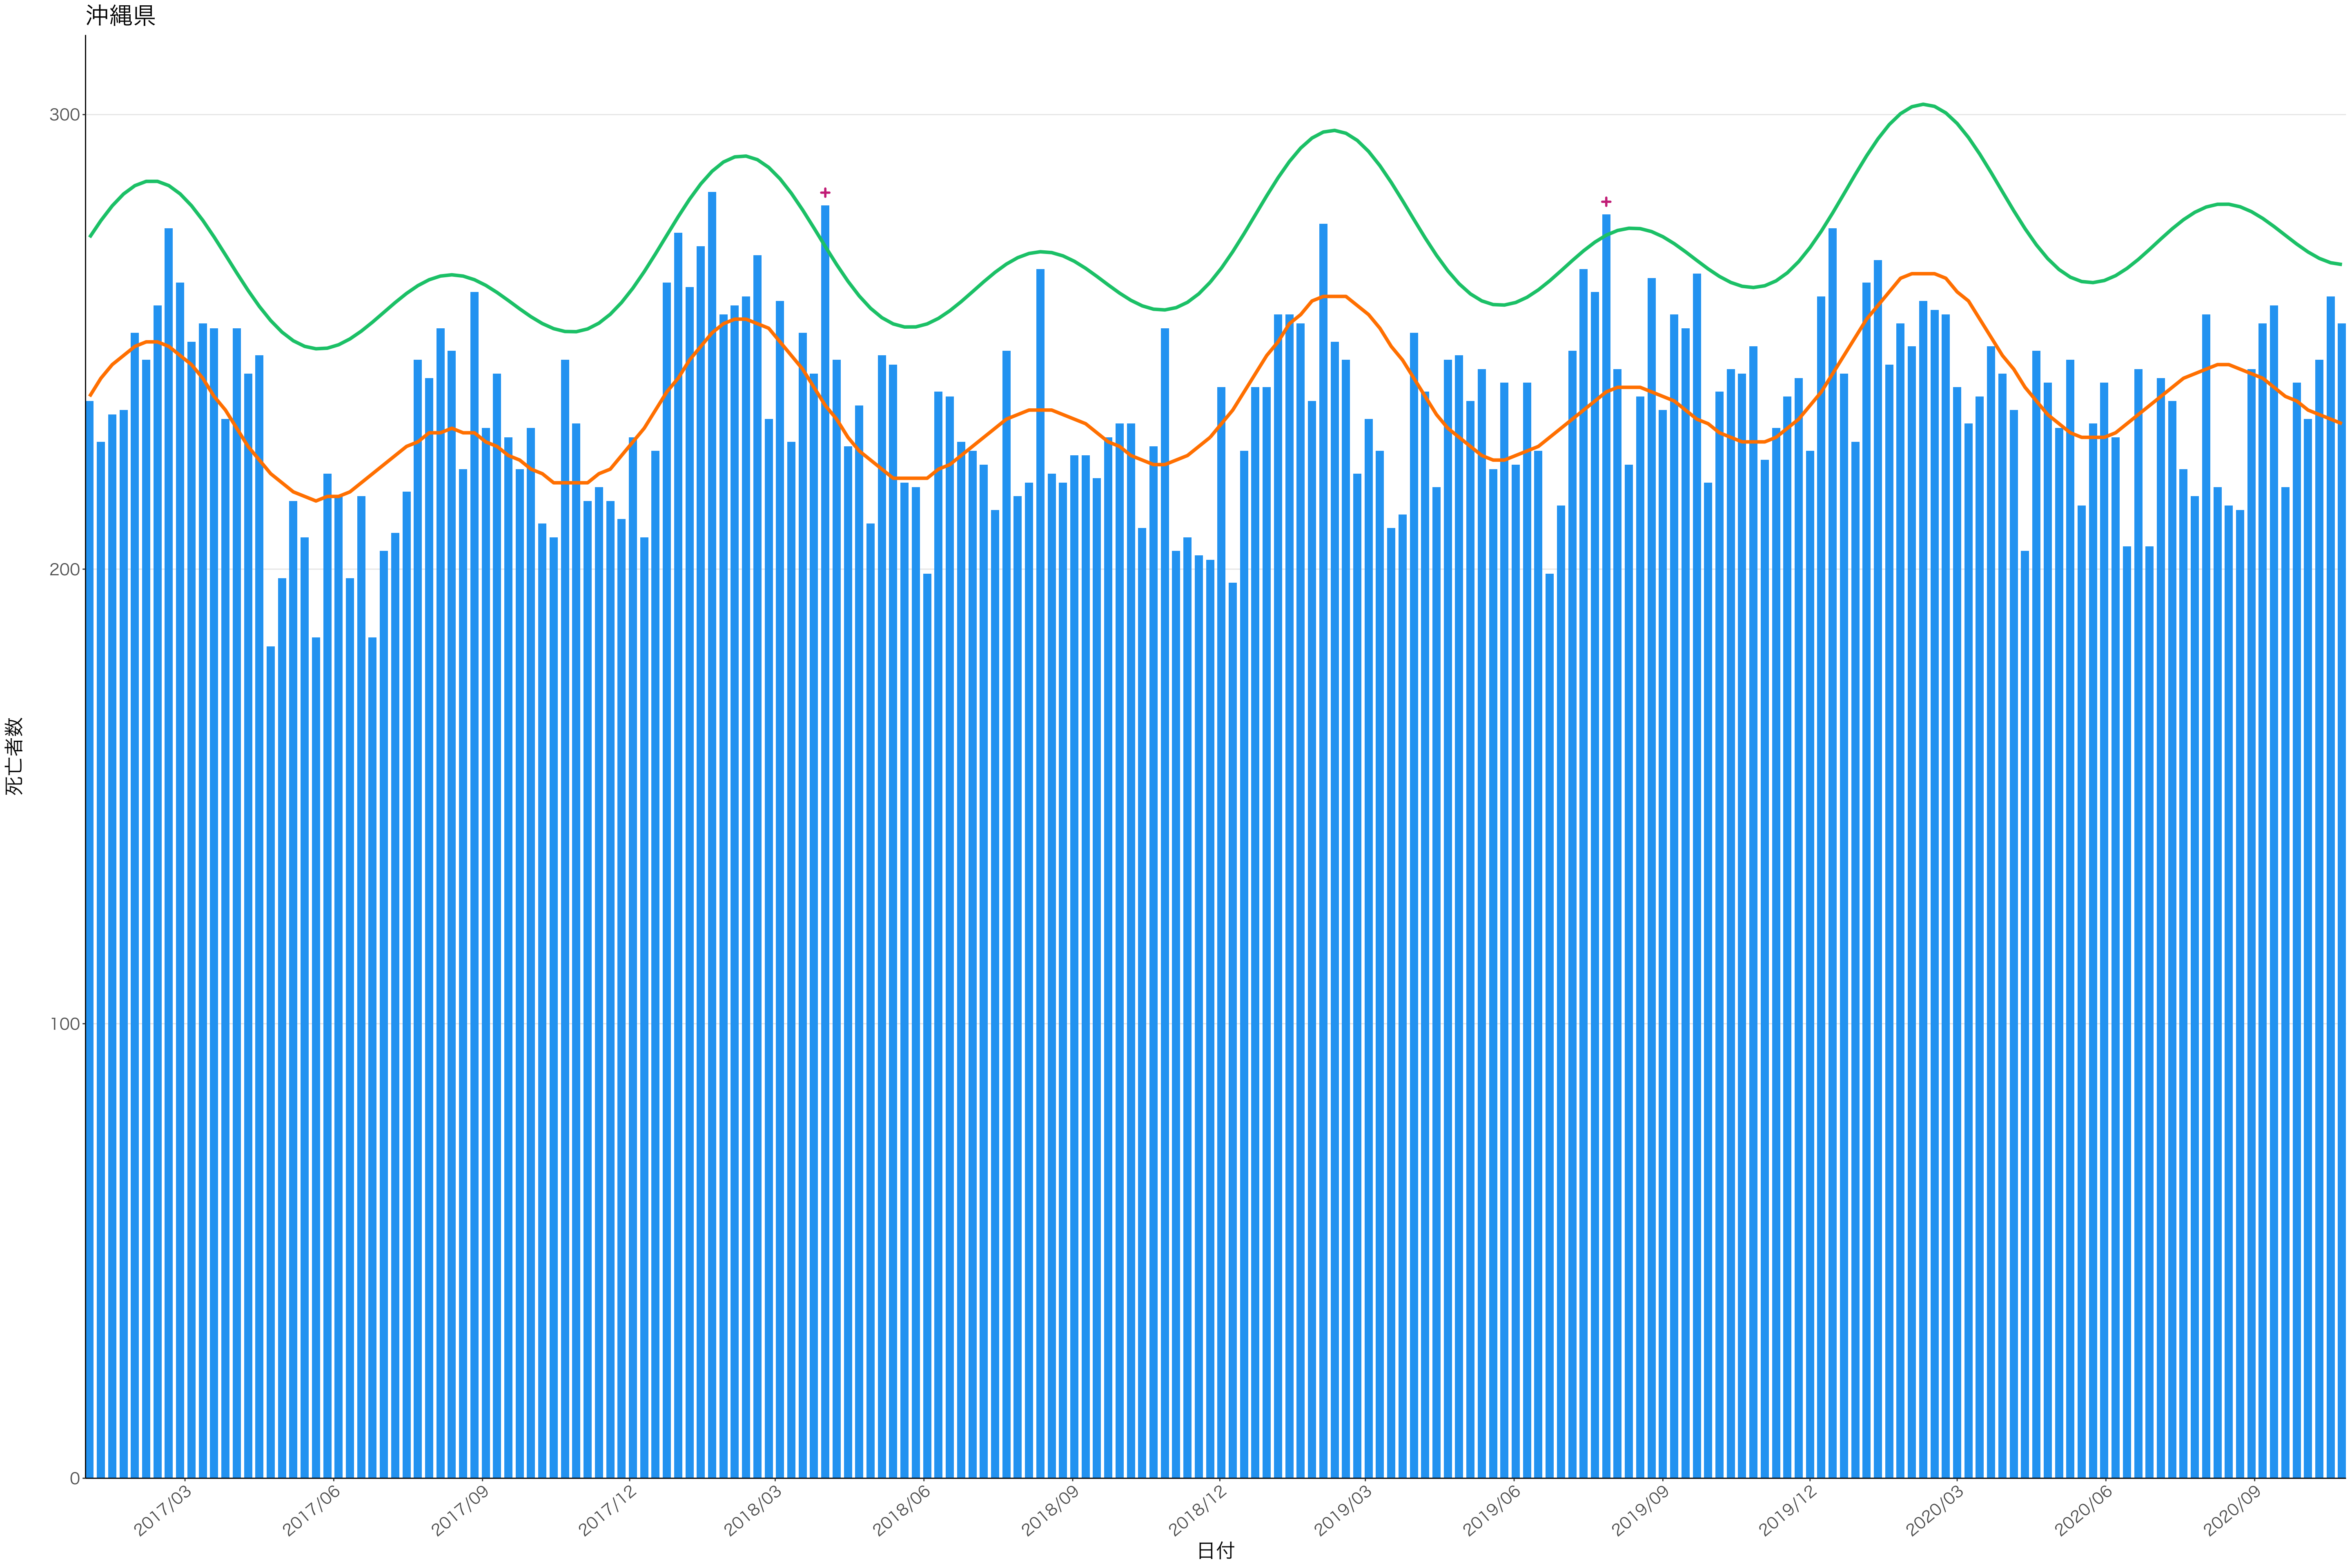

400
300
200
100
0

2017/03 2017/06 2017/09 2017/12 2018/03 2018/06 2018/09 2018/12 2019/03 2019/06 2019/09 2019/12 2020/03 2020/06 2020/09

日付

死亡者数

日付

死亡者数

2017/03 2017/06 2017/09 2017/12 2018/03 2018/06 2018/09 2018/12 2019/03 2019/06 2019/09 2019/12 2020/03 2020/06 2020/09

日付

600
400
200
0

2017/03 2017/06 2017/09 2017/12 2018/03 2018/06 2018/09 2018/12 2019/03 2019/06 2019/09 2019/12 2020/03 2020/06 2020/09

日付

死亡者数

全国

0
10000
20000
30000

2017/03 2017/06 2017/09 2017/12 2018/03 2018/06 2018/09 2018/12 2019/03 2019/06 2019/09 2019/12 2020/03 2020/06 2020/09