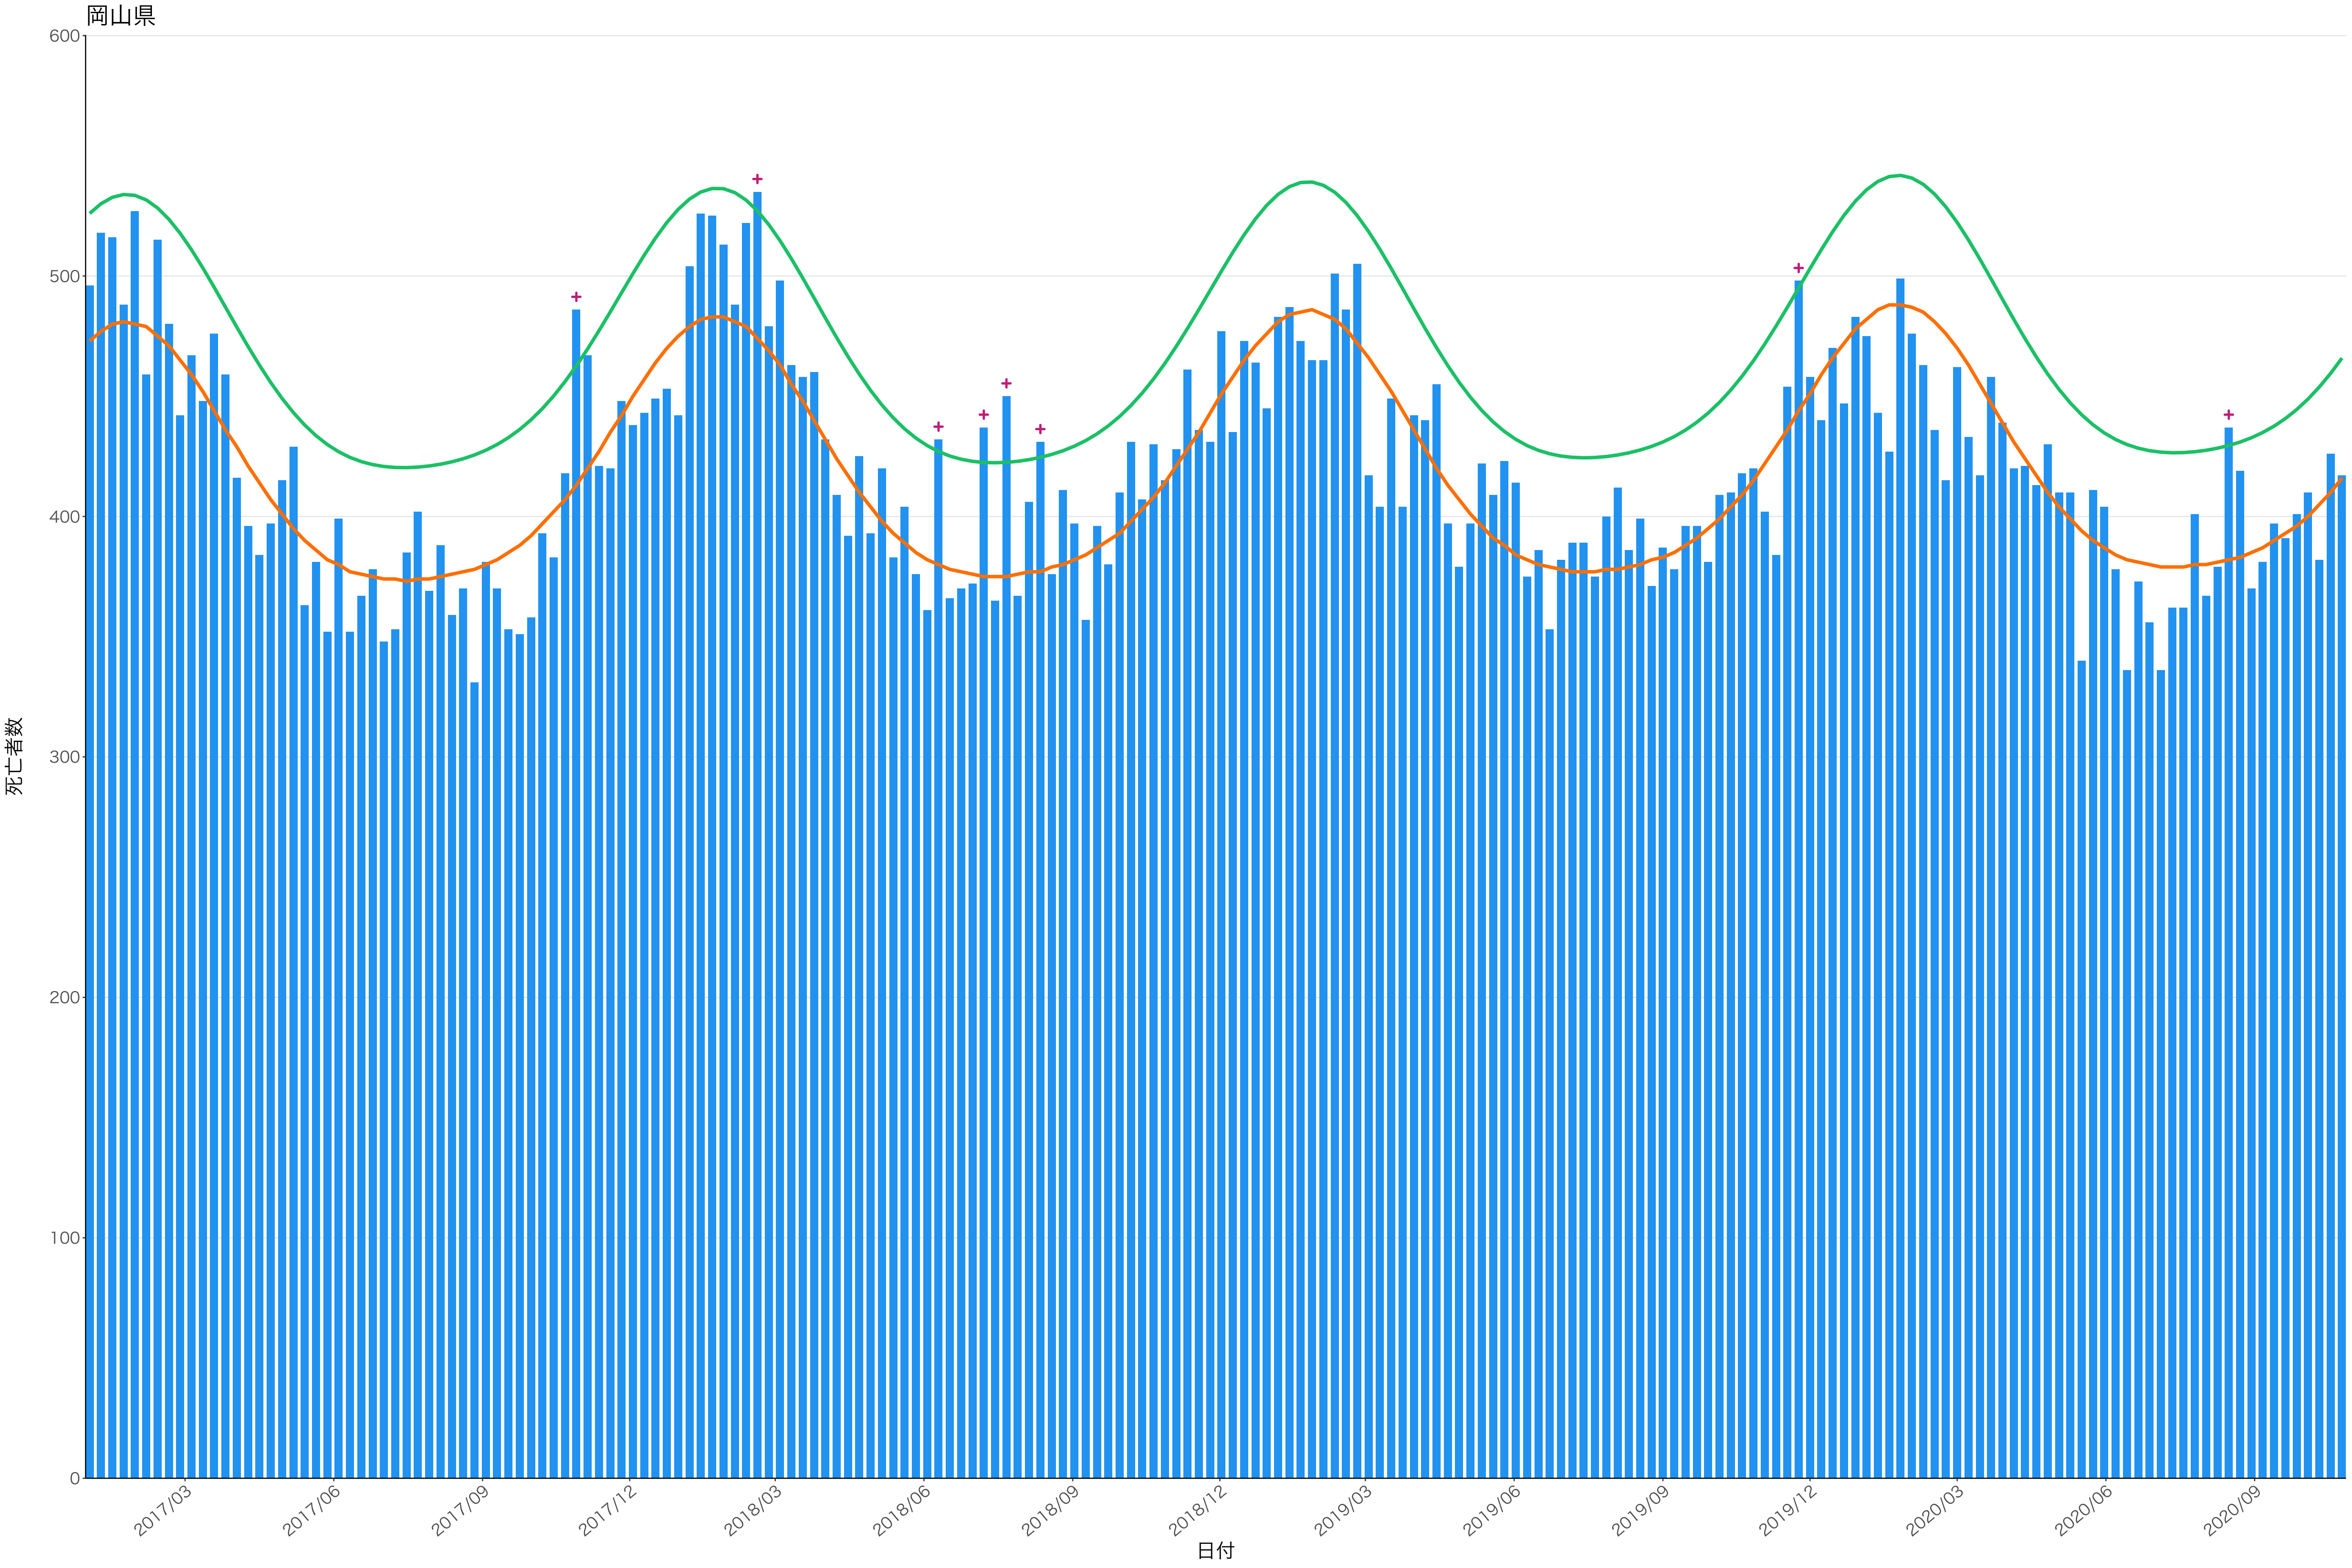

400
300
200
100
0

2017/03 2017/06 2017/09 2017/12 2018/03 2018/06 2018/09 2018/12 2019/03 2019/06 2019/09 2019/12 2020/03 2020/06 2020/09

日付

死亡者数

日付

死亡者数

2017/03 2017/06 2017/09 2017/12 2018/03 2018/06 2018/09 2018/12 2019/03 2019/06 2019/09 2019/12 2020/03 2020/06 2020/09

日付

600
400
200
0

2017/03 2017/06 2017/09 2017/12 2018/03 2018/06 2018/09 2018/12 2019/03 2019/06 2019/09 2019/12 2020/03 2020/06 2020/09

日付

死亡者数

全国

0
10000
20000
30000

2017/03 2017/06 2017/09 2017/12 2018/03 2018/06 2018/09 2018/12 2019/03 2019/06 2019/09 2019/12 2020/03 2020/06 2020/09