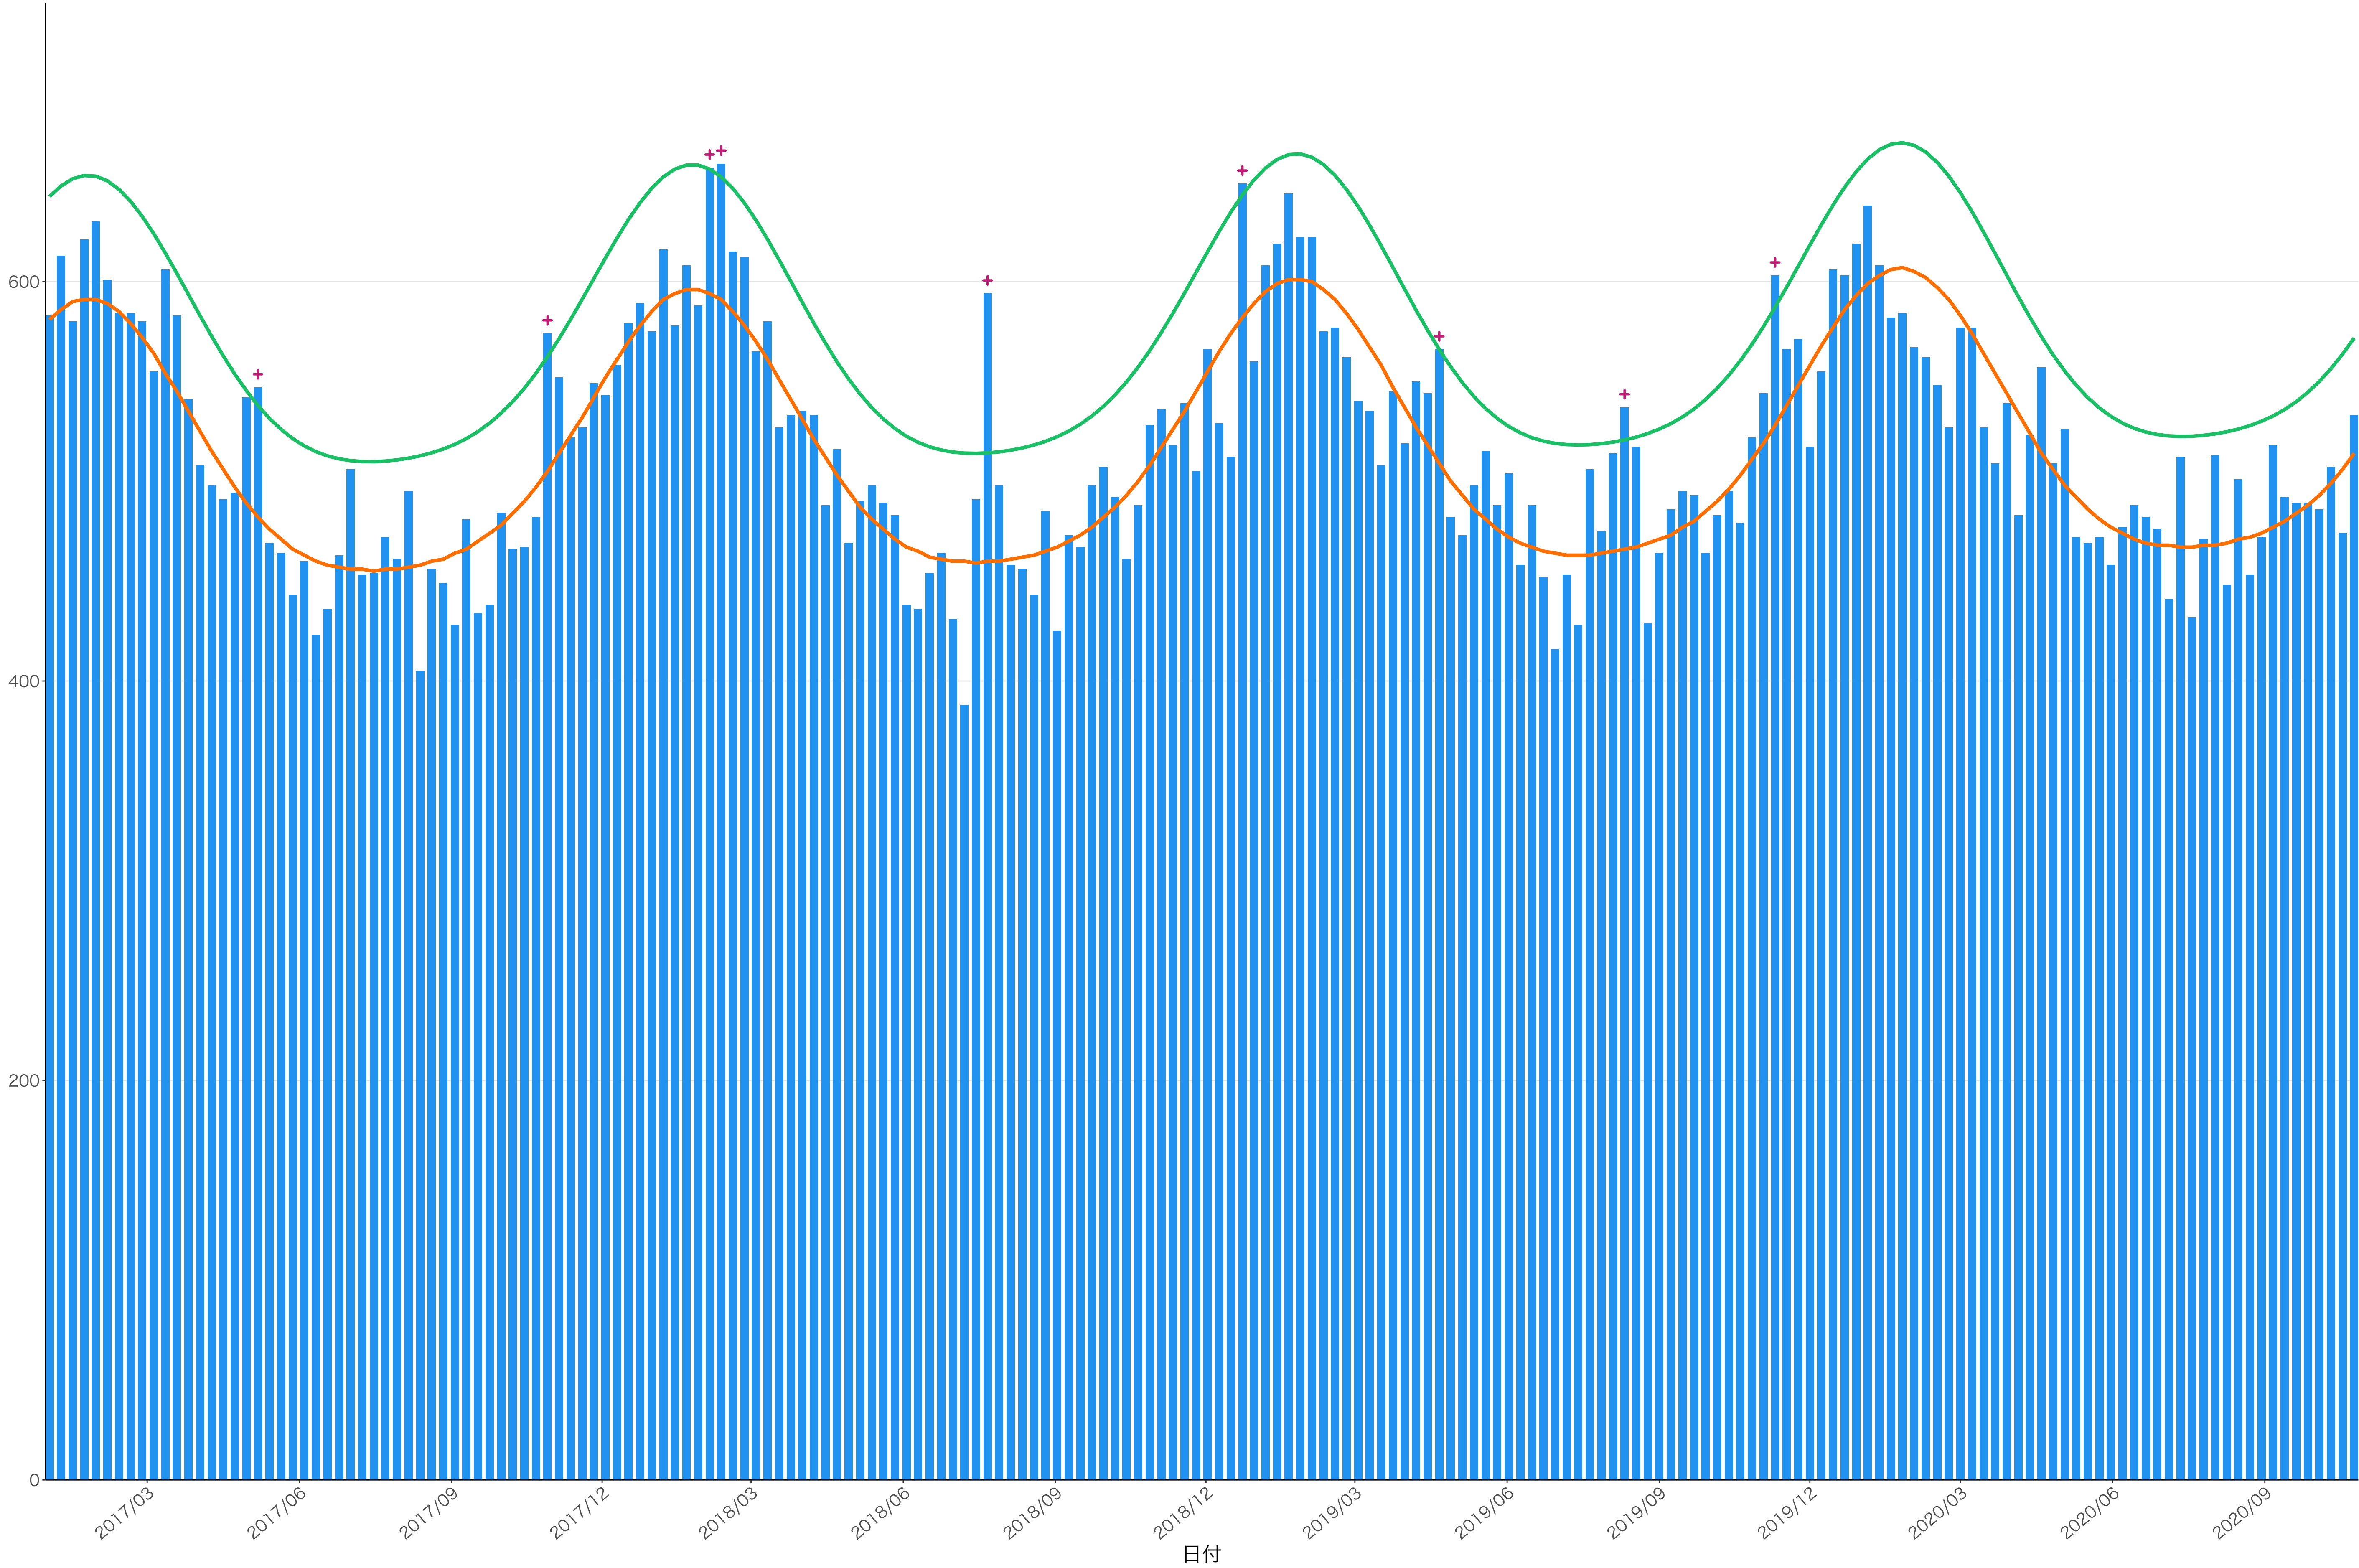

400
300
200
100
0

2017/03 2017/06 2017/09 2017/12 2018/03 2018/06 2018/09 2018/12 2019/03 2019/06 2019/09 2019/12 2020/03 2020/06 2020/09

日付

死亡者数

日付

死亡者数

2017/03 2017/06 2017/09 2017/12 2018/03 2018/06 2018/09 2018/12 2019/03 2019/06 2019/09 2019/12 2020/03 2020/06 2020/09

日付

600
400
200
0

2017/03 2017/06 2017/09 2017/12 2018/03 2018/06 2018/09 2018/12 2019/03 2019/06 2019/09 2019/12 2020/03 2020/06 2020/09

日付

死亡者数

全国

0
10000
20000
30000

2017/03 2017/06 2017/09 2017/12 2018/03 2018/06 2018/09 2018/12 2019/03 2019/06 2019/09 2019/12 2020/03 2020/06 2020/09