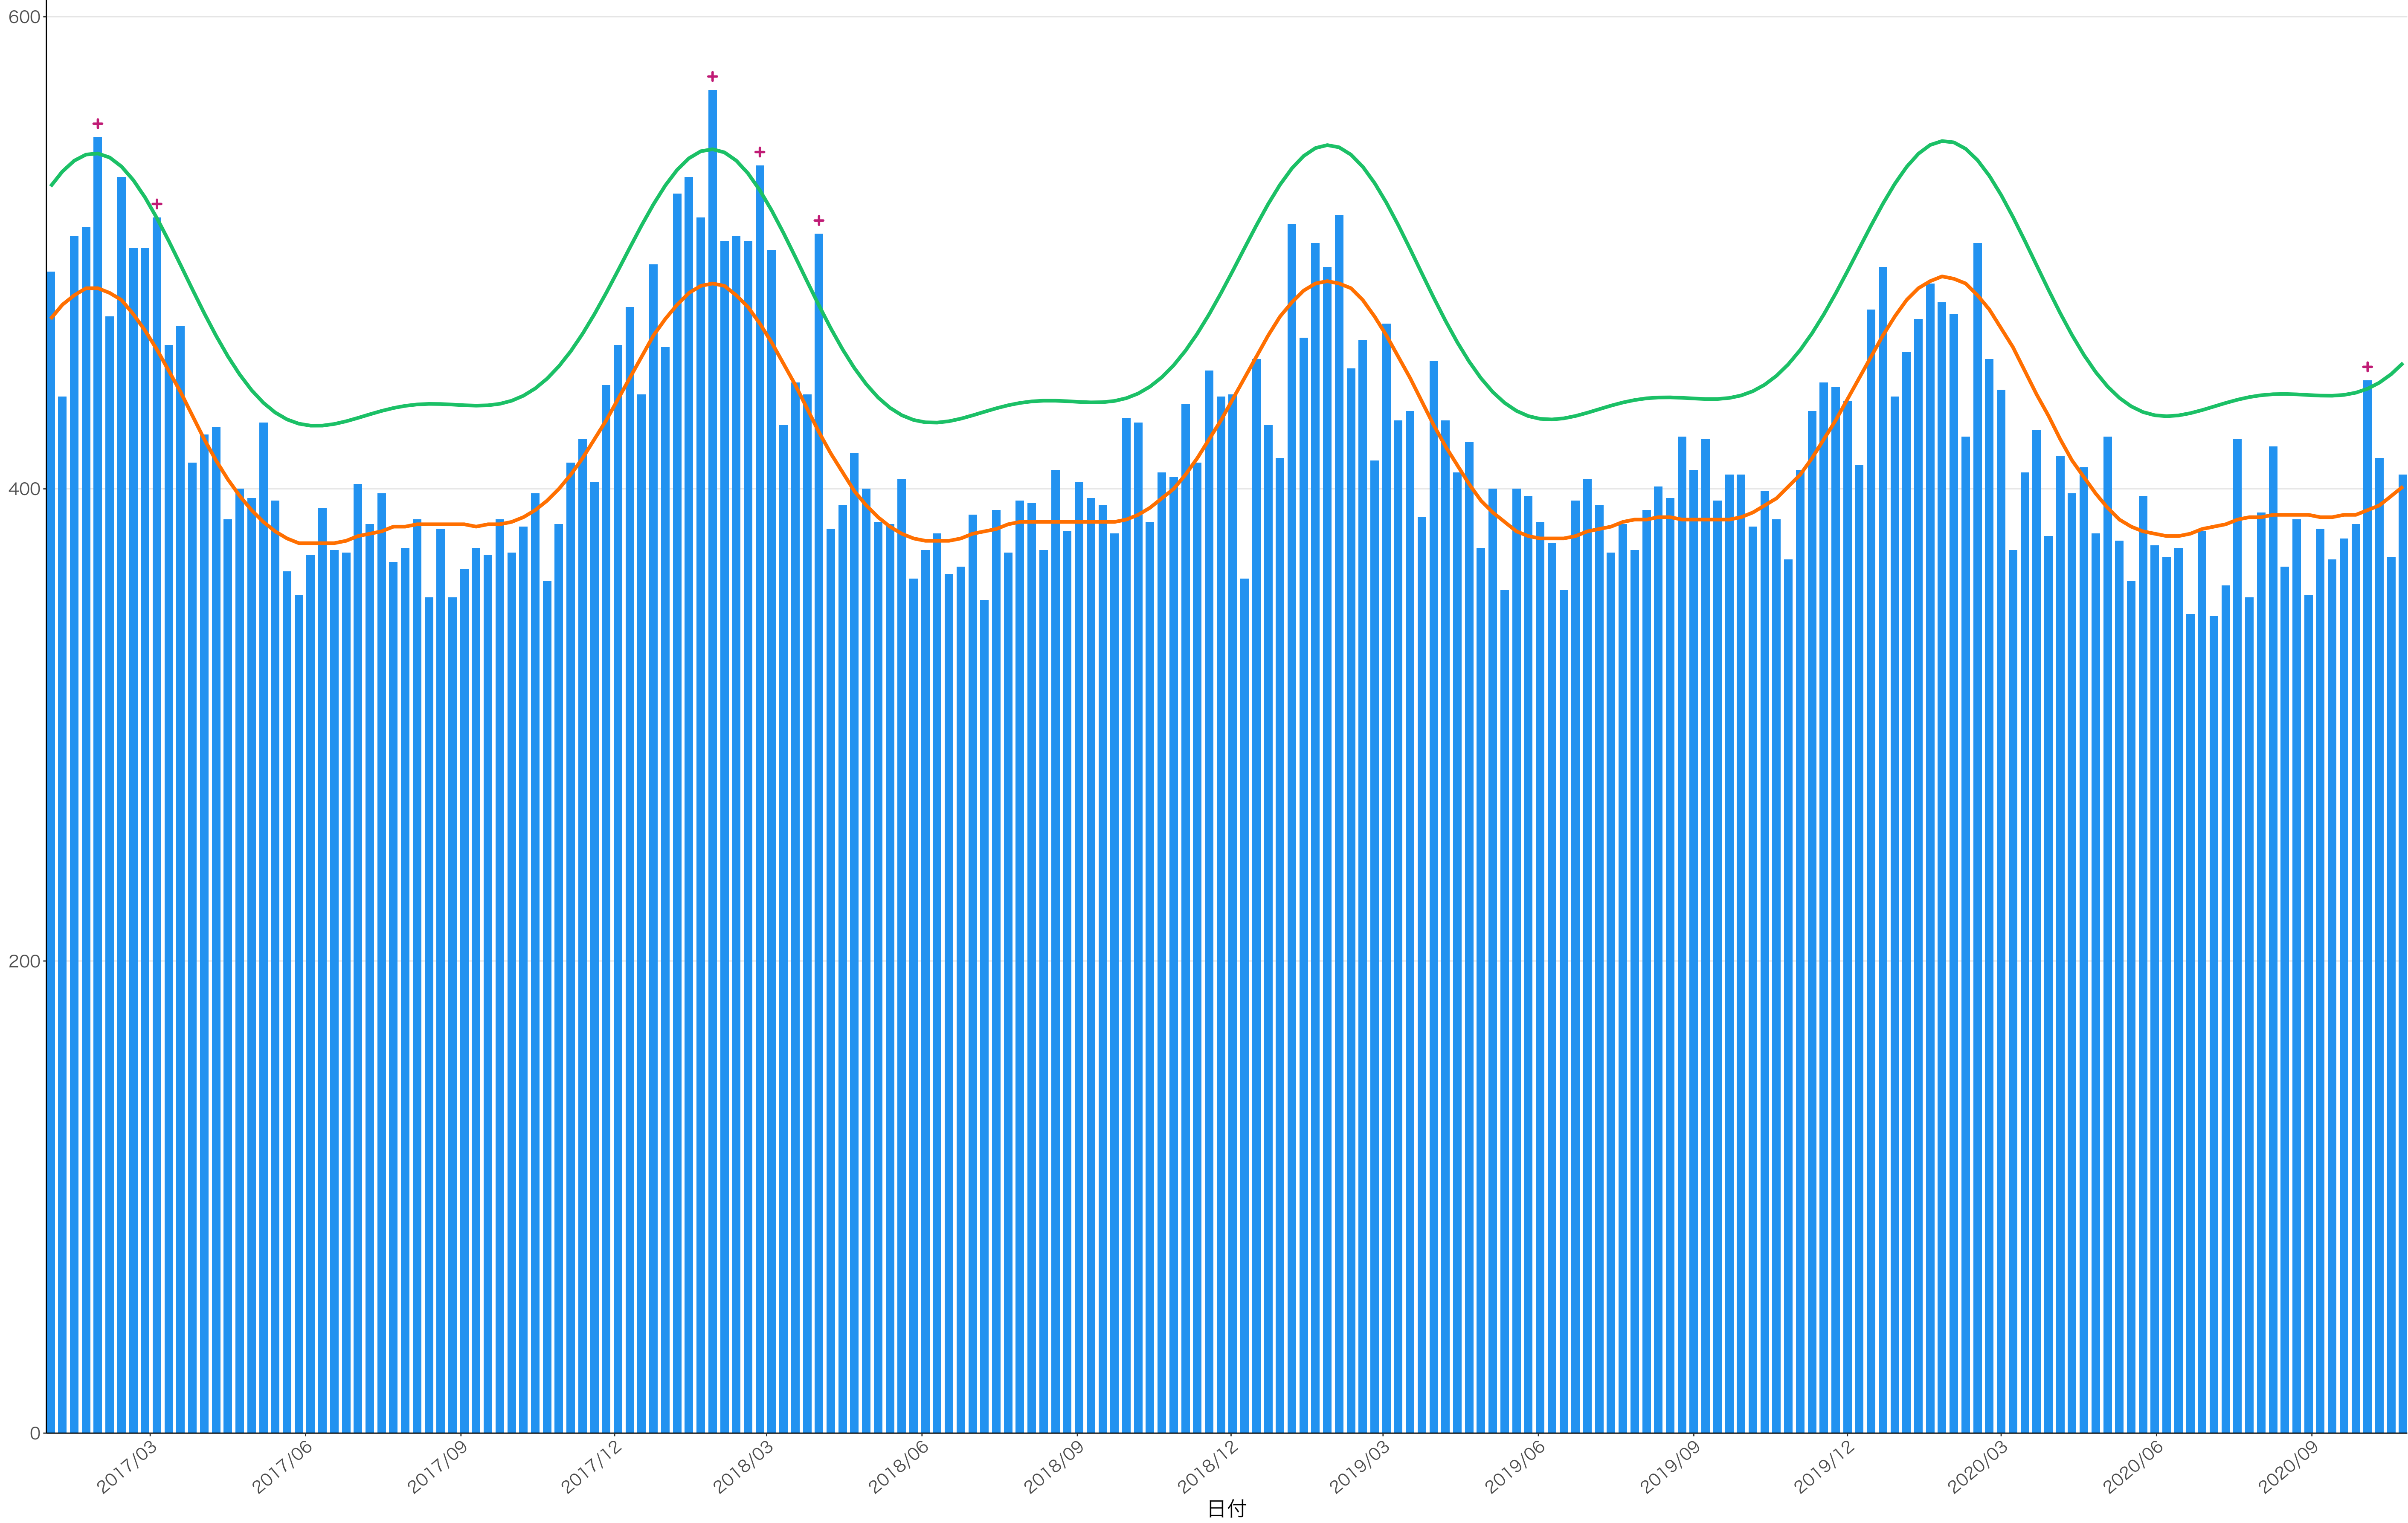

400
300
200
100
0

2017/03 2017/06 2017/09 2017/12 2018/03 2018/06 2018/09 2018/12 2019/03 2019/06 2019/09 2019/12 2020/03 2020/06 2020/09

日付

死亡者数

日付

死亡者数

2017/03 2017/06 2017/09 2017/12 2018/03 2018/06 2018/09 2018/12 2019/03 2019/06 2019/09 2019/12 2020/03 2020/06 2020/09

日付

600
400
200
0

2017/03 2017/06 2017/09 2017/12 2018/03 2018/06 2018/09 2018/12 2019/03 2019/06 2019/09 2019/12 2020/03 2020/06 2020/09

日付

死亡者数

全国

0
10000
20000
30000

2017/03 2017/06 2017/09 2017/12 2018/03 2018/06 2018/09 2018/12 2019/03 2019/06 2019/09 2019/12 2020/03 2020/06 2020/09