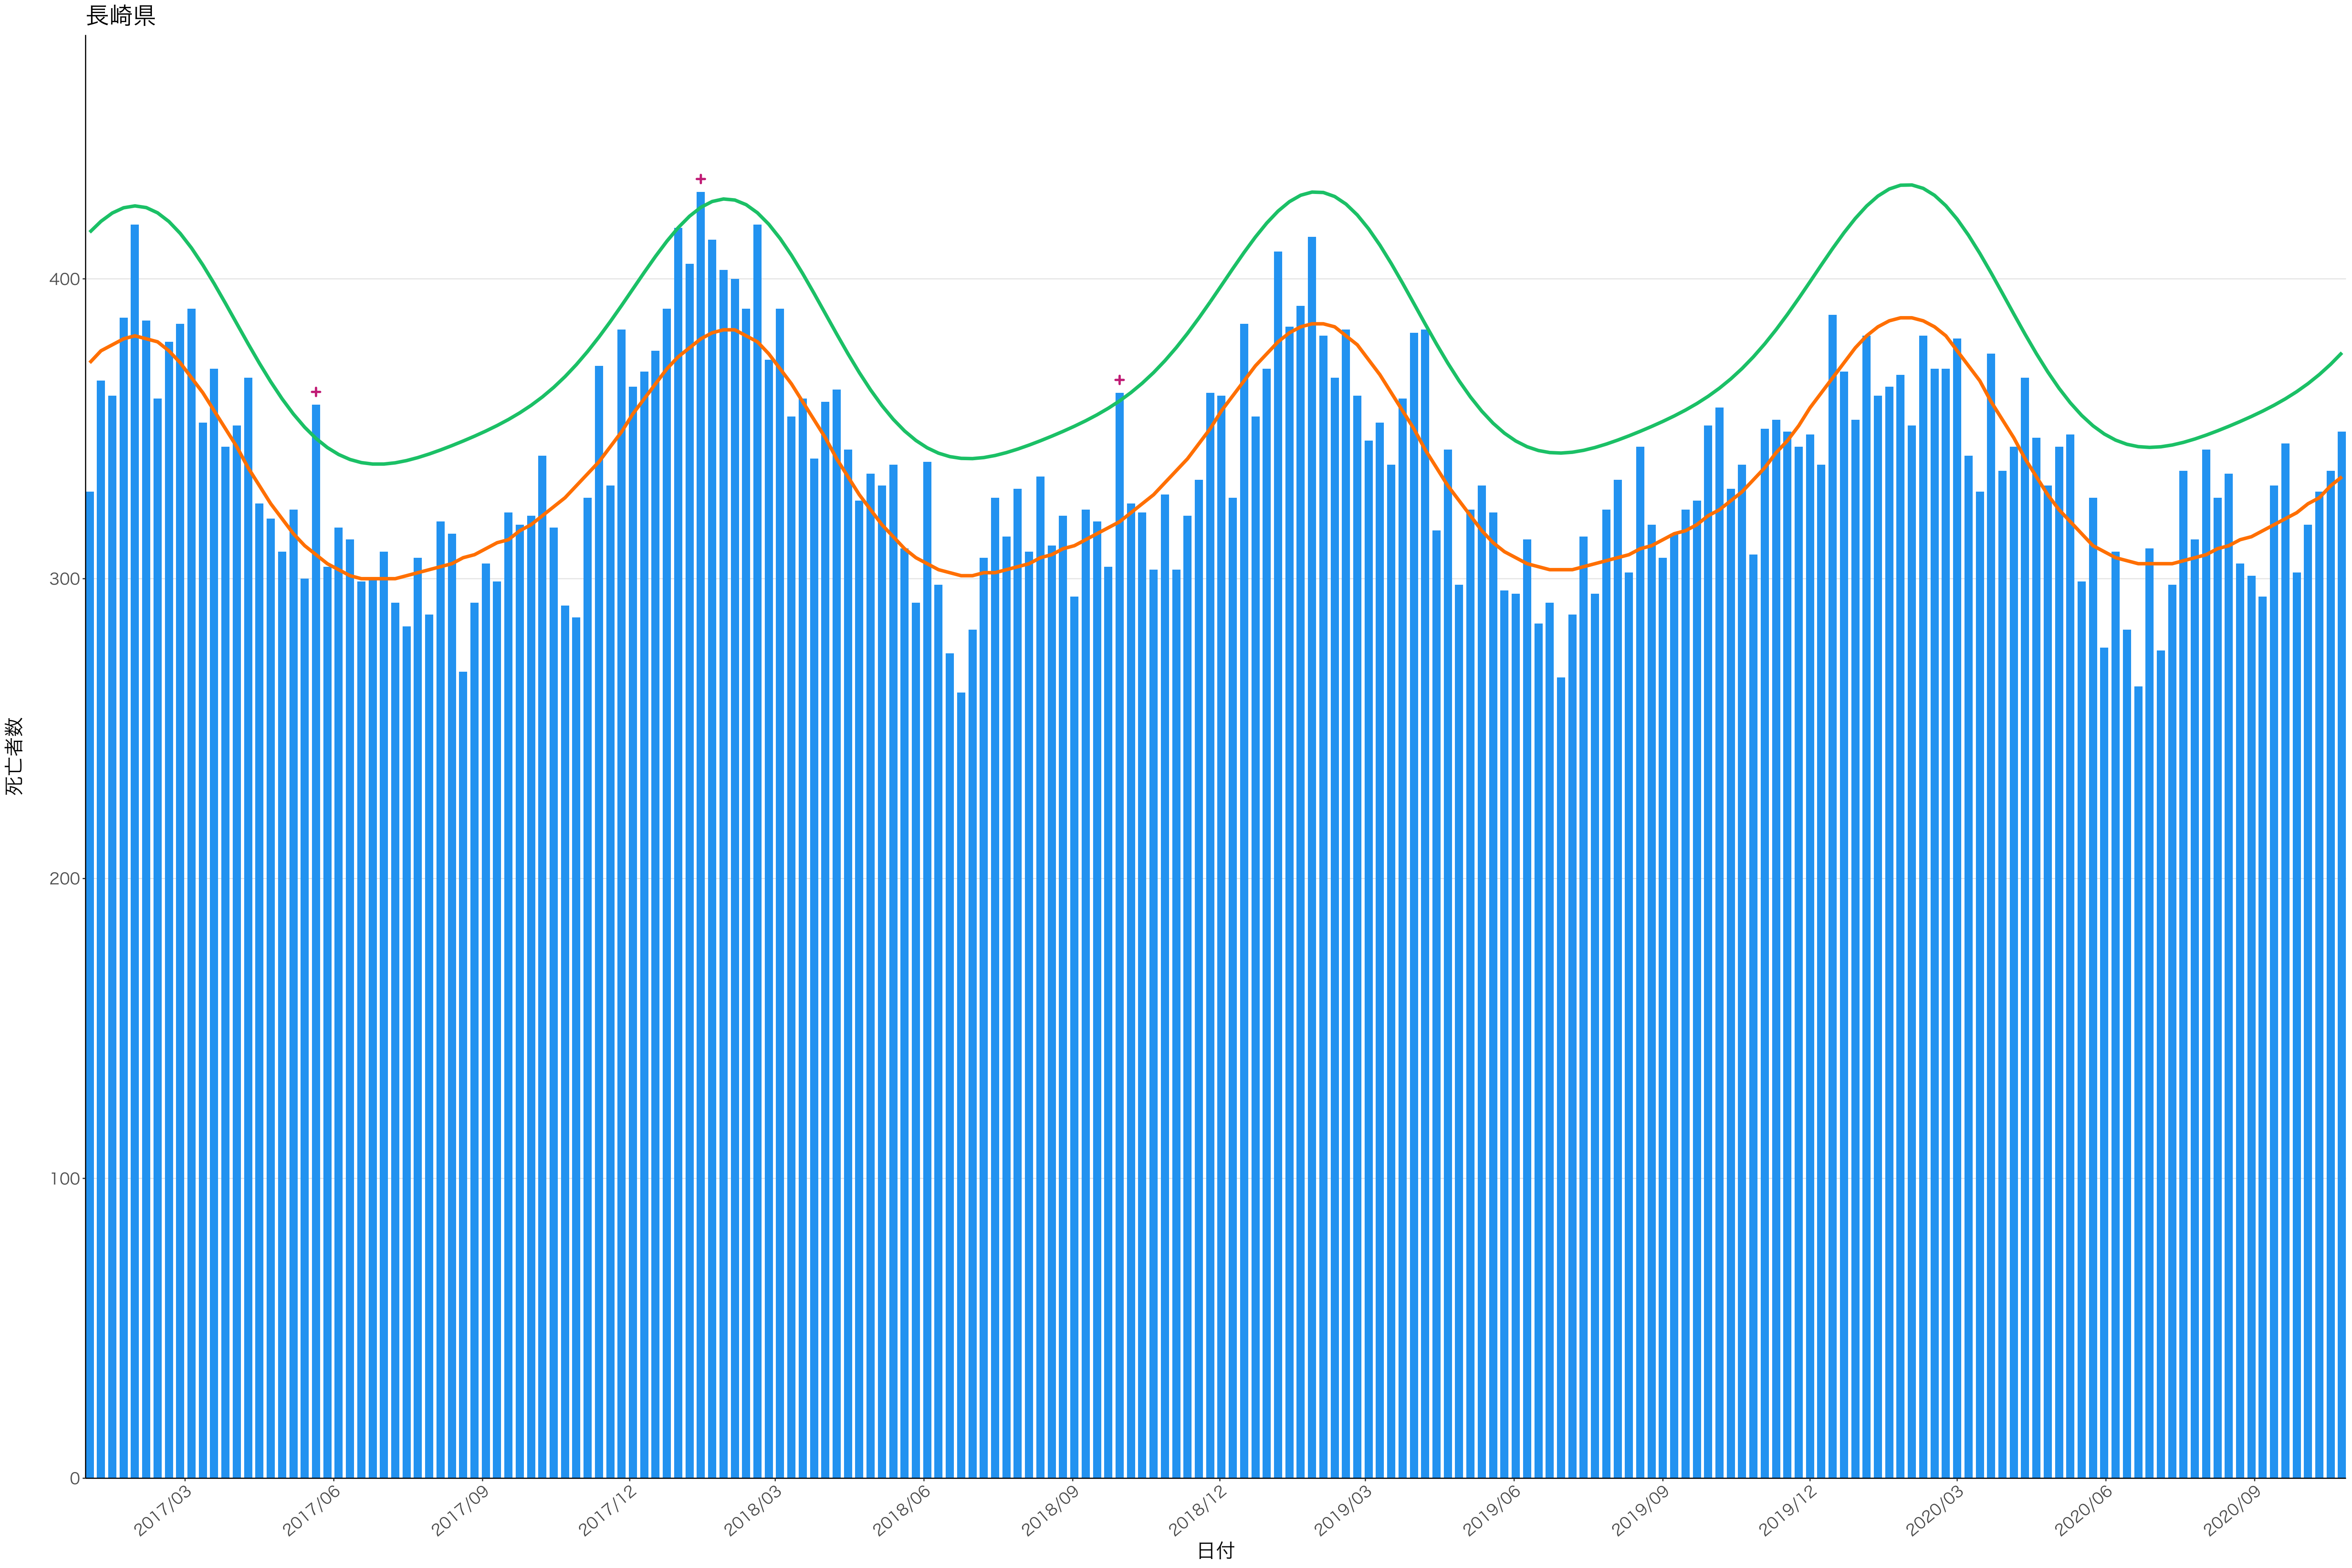

400
300
200
100
0

2017/03 2017/06 2017/09 2017/12 2018/03 2018/06 2018/09 2018/12 2019/03 2019/06 2019/09 2019/12 2020/03 2020/06 2020/09

日付

死亡者数

日付

死亡者数

2017/03 2017/06 2017/09 2017/12 2018/03 2018/06 2018/09 2018/12 2019/03 2019/06 2019/09 2019/12 2020/03 2020/06 2020/09

日付

600
400
200
0

2017/03 2017/06 2017/09 2017/12 2018/03 2018/06 2018/09 2018/12 2019/03 2019/06 2019/09 2019/12 2020/03 2020/06 2020/09

日付

死亡者数

全国

0
10000
20000
30000

2017/03 2017/06 2017/09 2017/12 2018/03 2018/06 2018/09 2018/12 2019/03 2019/06 2019/09 2019/12 2020/03 2020/06 2020/09