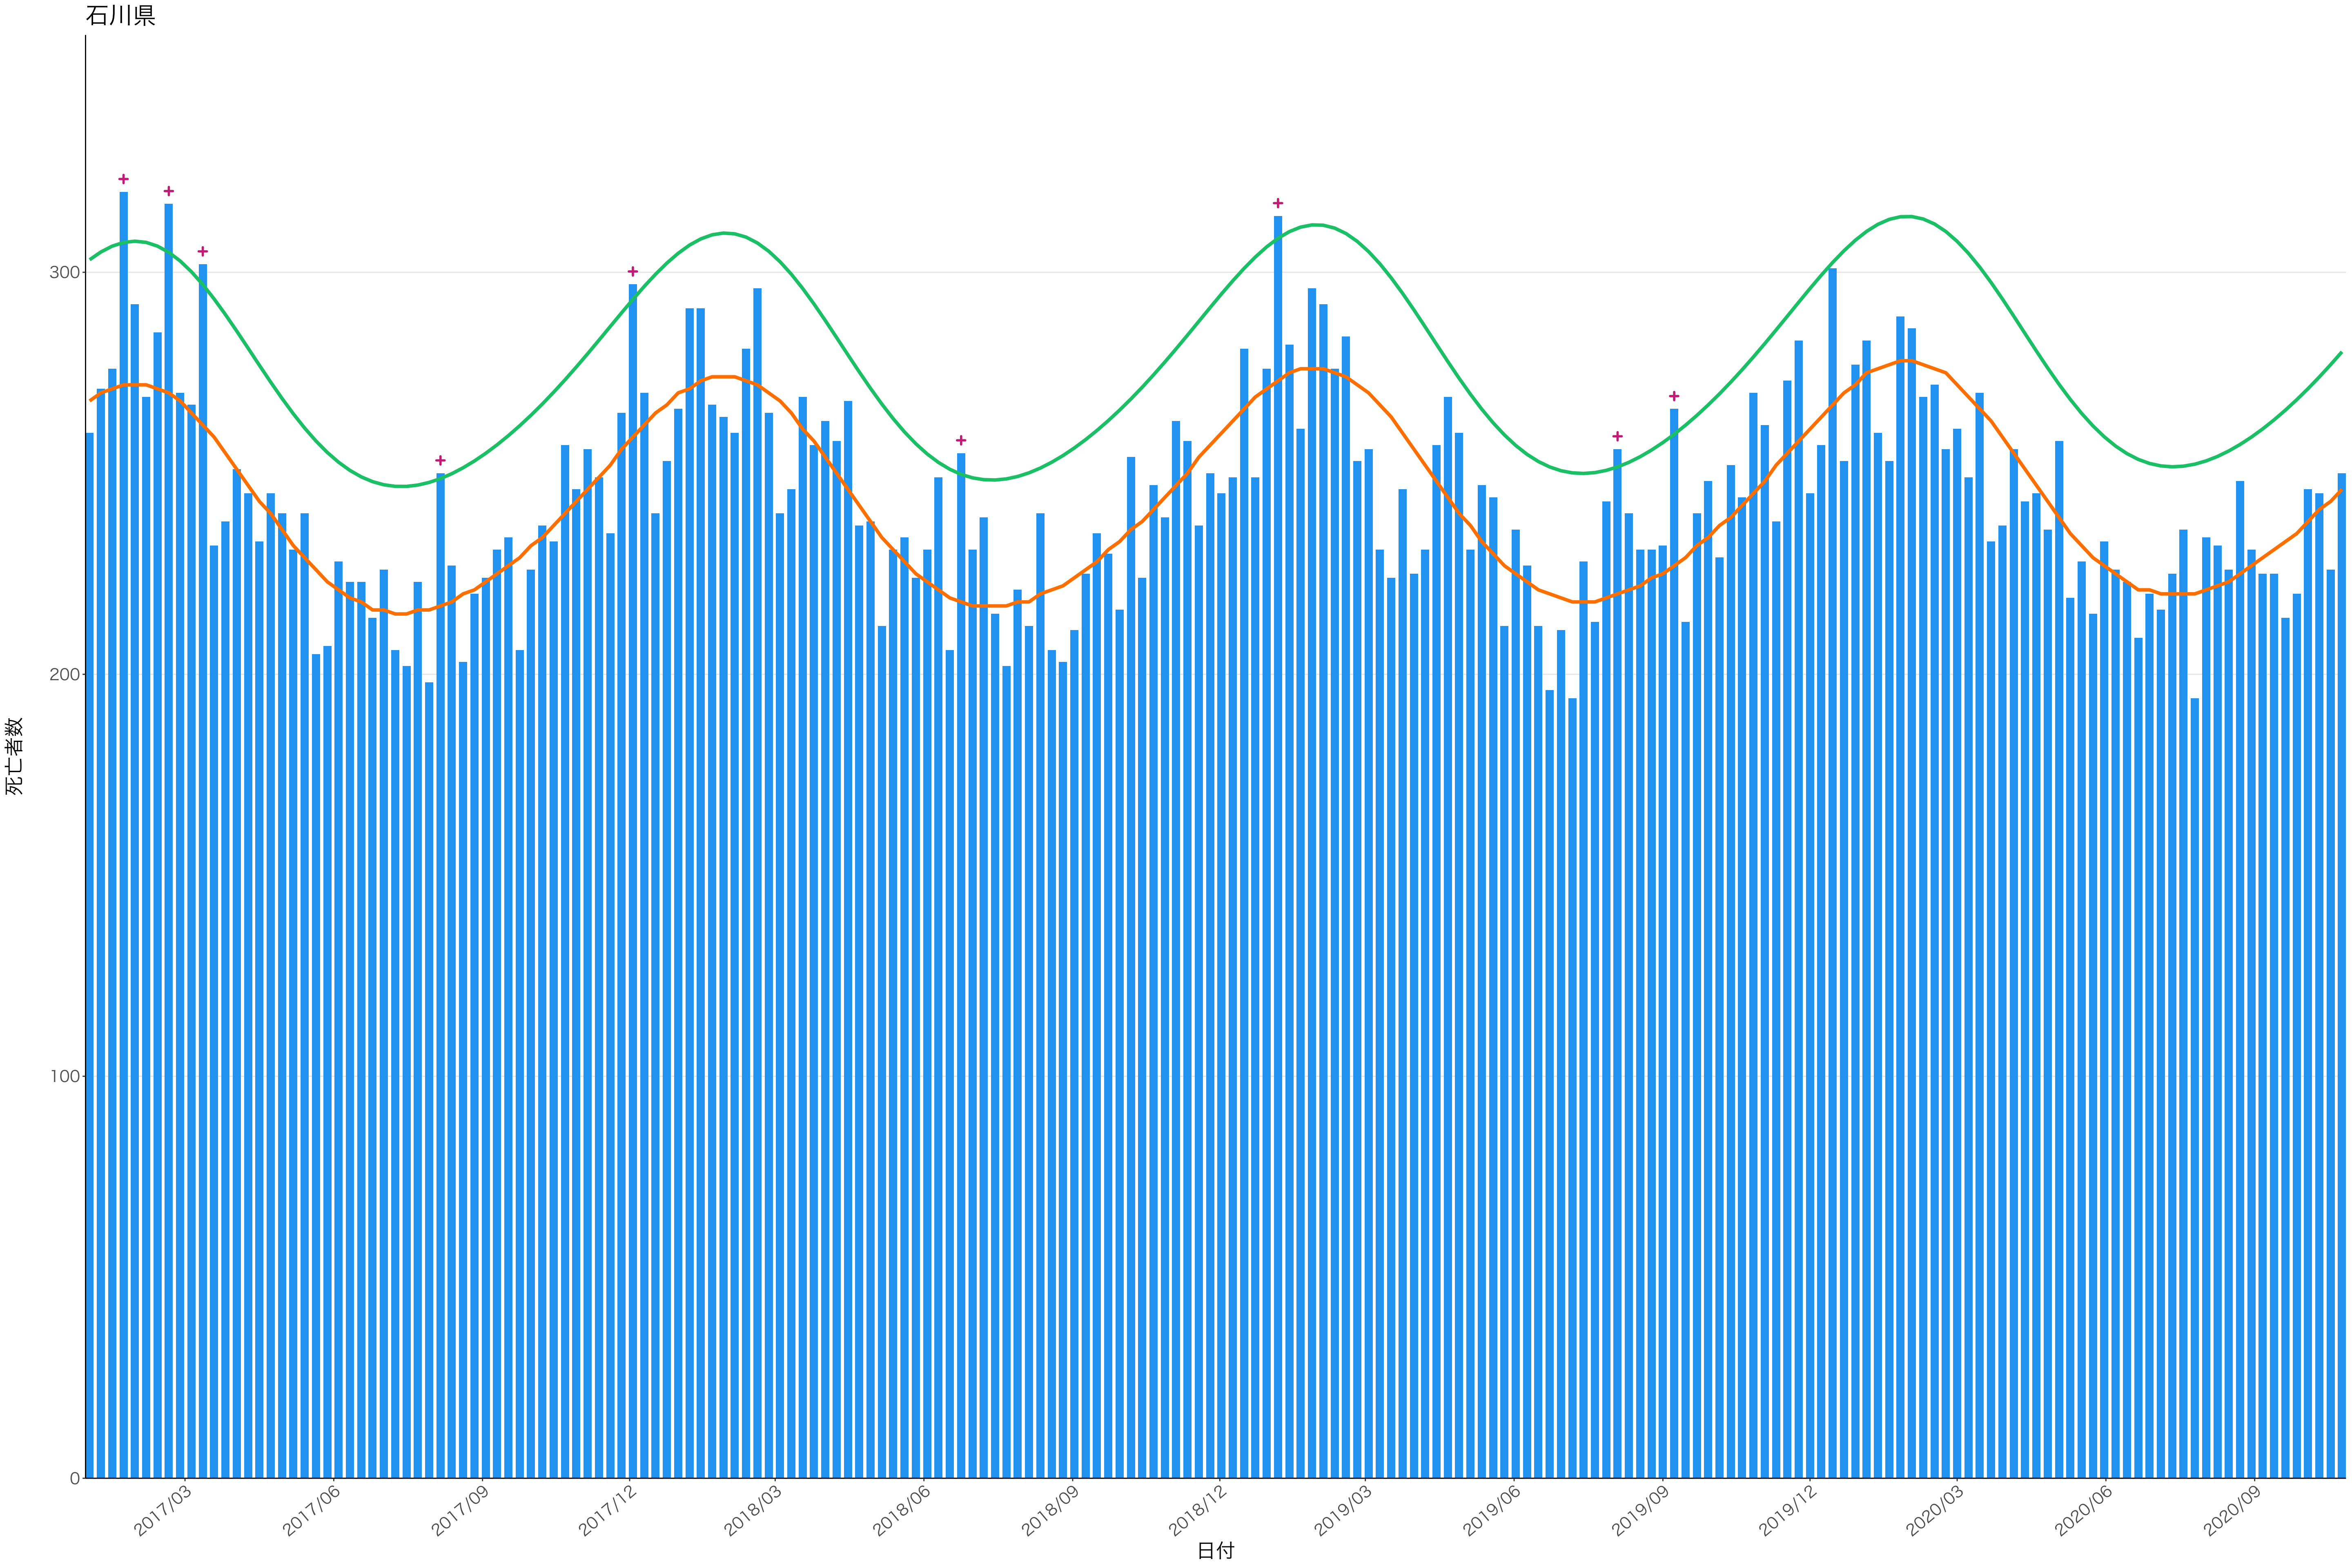

400
300
200
100
0

2017/03 2017/06 2017/09 2017/12 2018/03 2018/06 2018/09 2018/12 2019/03 2019/06 2019/09 2019/12 2020/03 2020/06 2020/09

日付

死亡者数

日付

死亡者数

2017/03 2017/06 2017/09 2017/12 2018/03 2018/06 2018/09 2018/12 2019/03 2019/06 2019/09 2019/12 2020/03 2020/06 2020/09

日付

600
400
200
0

2017/03 2017/06 2017/09 2017/12 2018/03 2018/06 2018/09 2018/12 2019/03 2019/06 2019/09 2019/12 2020/03 2020/06 2020/09

日付

死亡者数

全国

0
10000
20000
30000

2017/03 2017/06 2017/09 2017/12 2018/03 2018/06 2018/09 2018/12 2019/03 2019/06 2019/09 2019/12 2020/03 2020/06 2020/09