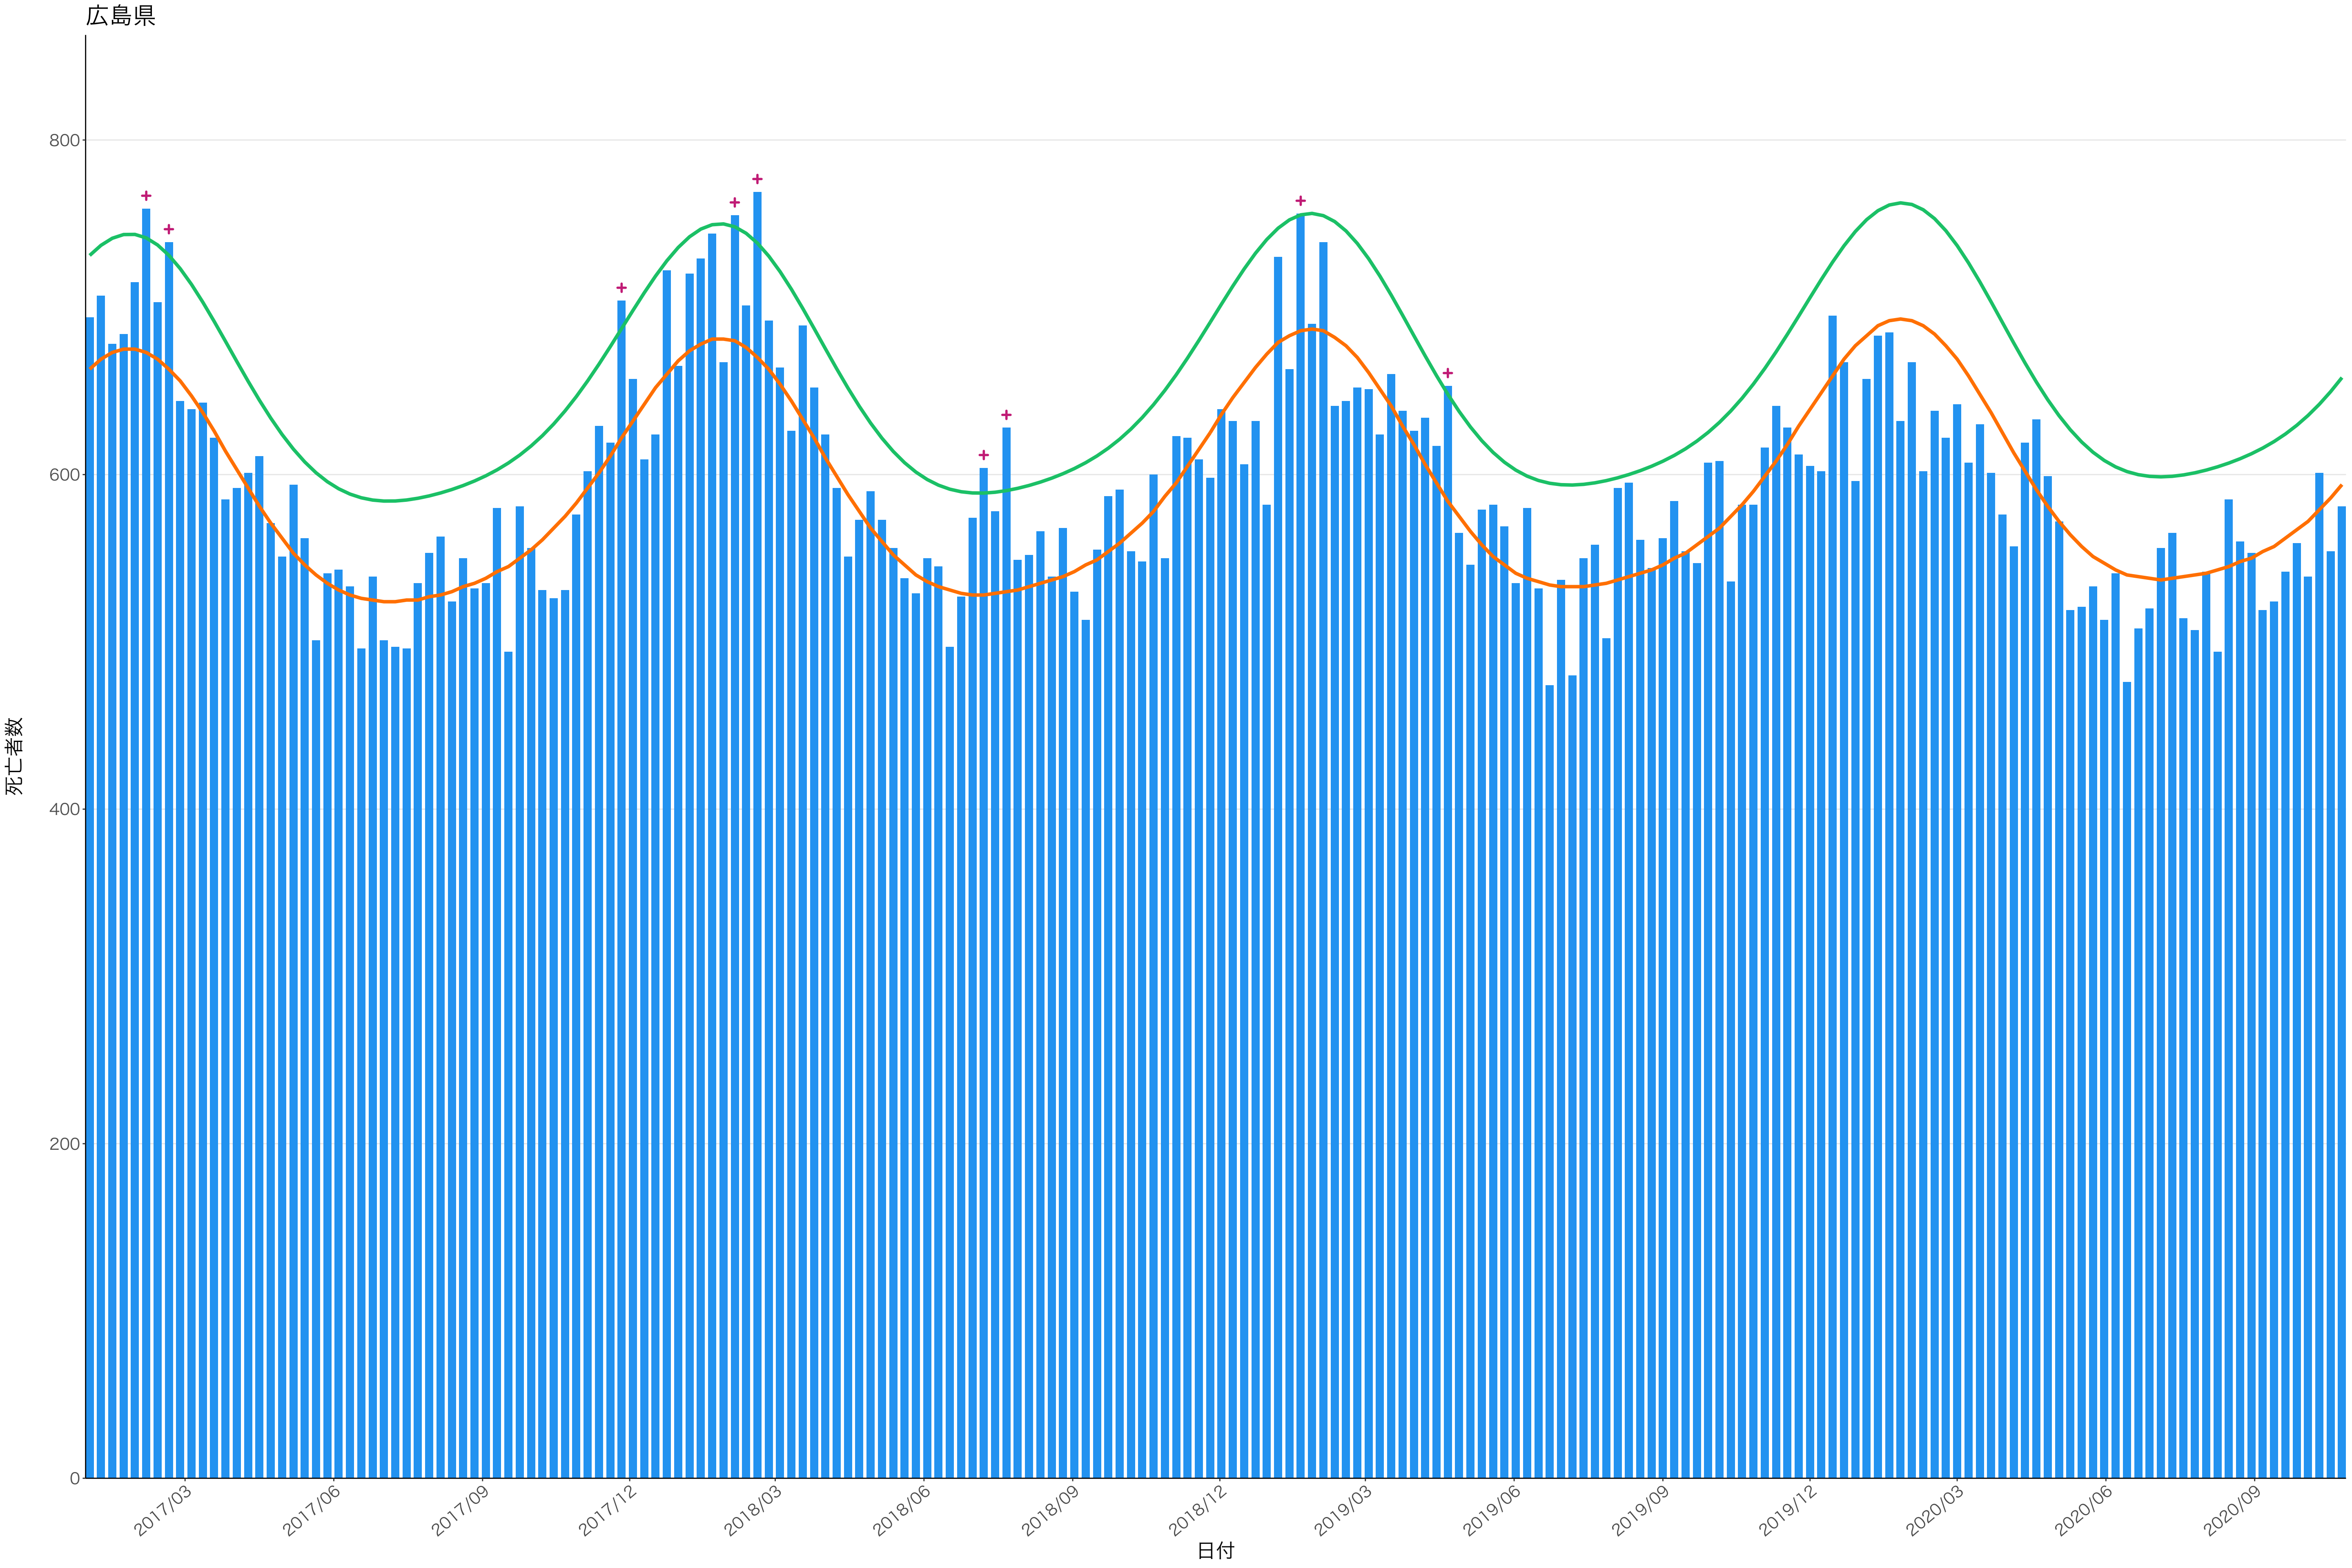

400
300
200
100
0

2017/03 2017/06 2017/09 2017/12 2018/03 2018/06 2018/09 2018/12 2019/03 2019/06 2019/09 2019/12 2020/03 2020/06 2020/09

日付

死亡者数

日付

死亡者数

2017/03 2017/06 2017/09 2017/12 2018/03 2018/06 2018/09 2018/12 2019/03 2019/06 2019/09 2019/12 2020/03 2020/06 2020/09

日付

600
400
200
0

2017/03 2017/06 2017/09 2017/12 2018/03 2018/06 2018/09 2018/12 2019/03 2019/06 2019/09 2019/12 2020/03 2020/06 2020/09

日付

死亡者数

全国

0
10000
20000
30000

2017/03 2017/06 2017/09 2017/12 2018/03 2018/06 2018/09 2018/12 2019/03 2019/06 2019/09 2019/12 2020/03 2020/06 2020/09