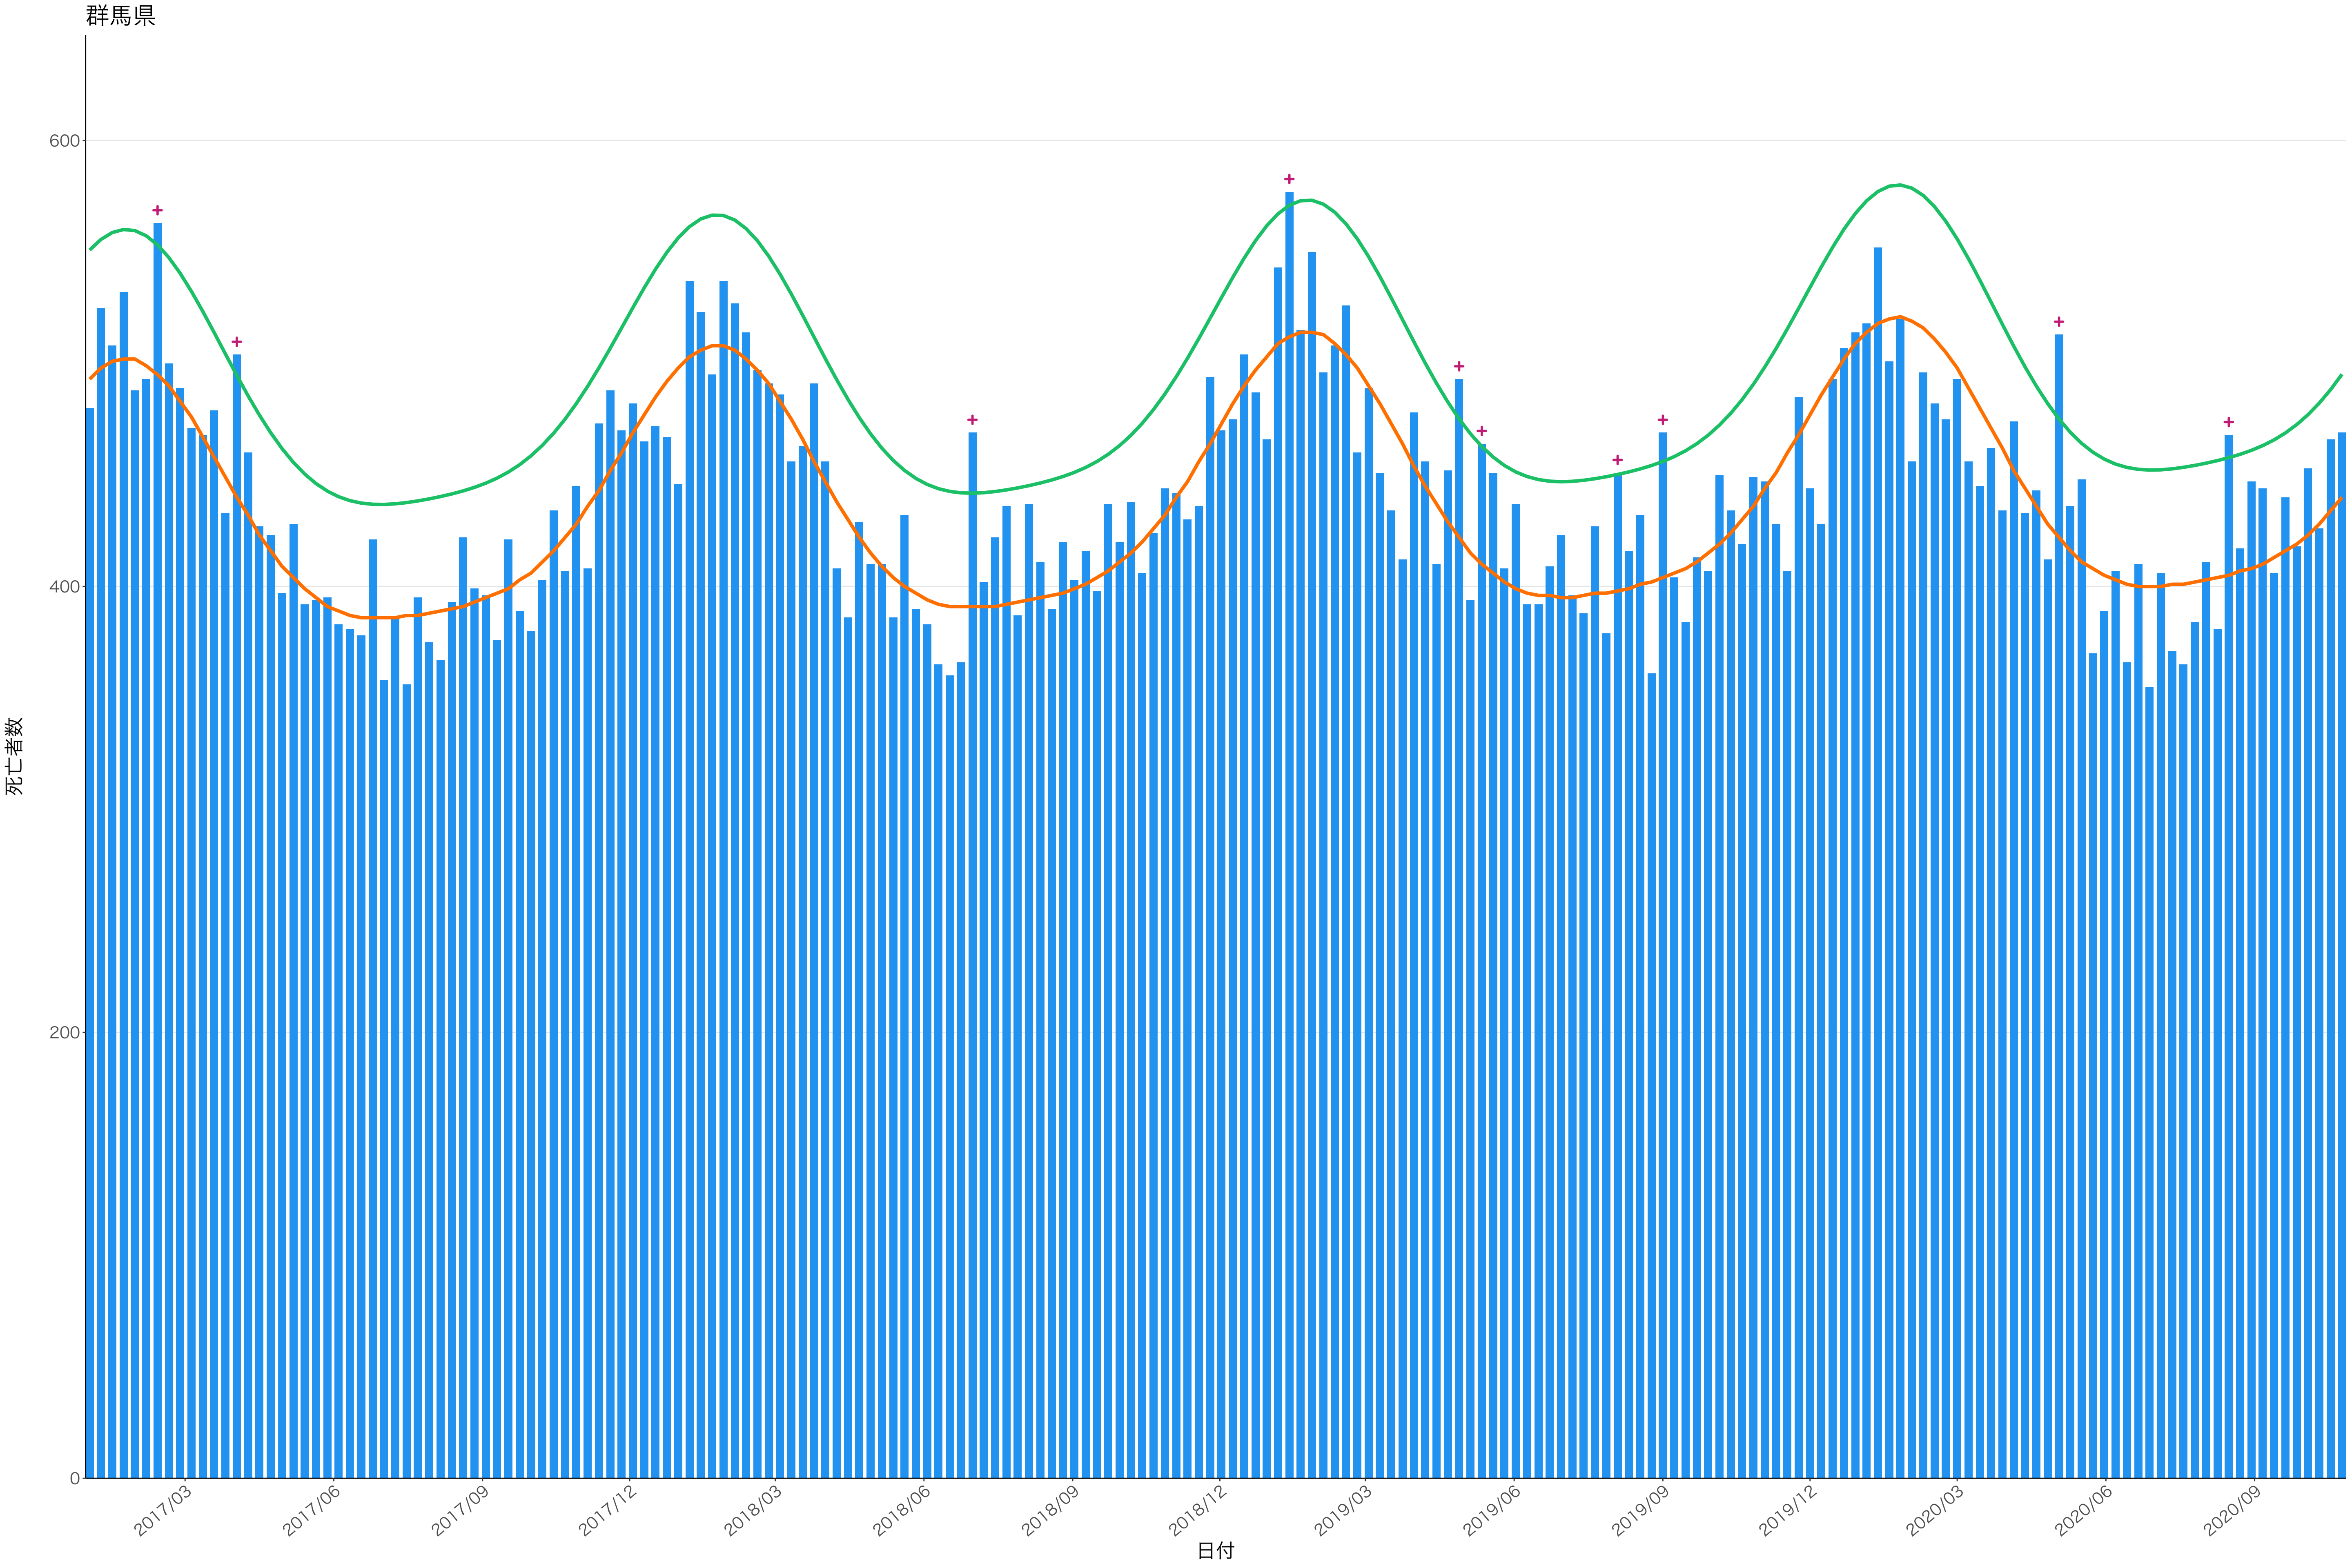

400
300
200
100
0

2017/03 2017/06 2017/09 2017/12 2018/03 2018/06 2018/09 2018/12 2019/03 2019/06 2019/09 2019/12 2020/03 2020/06 2020/09

日付

死亡者数

日付

死亡者数

2017/03 2017/06 2017/09 2017/12 2018/03 2018/06 2018/09 2018/12 2019/03 2019/06 2019/09 2019/12 2020/03 2020/06 2020/09

日付

600
400
200
0

2017/03 2017/06 2017/09 2017/12 2018/03 2018/06 2018/09 2018/12 2019/03 2019/06 2019/09 2019/12 2020/03 2020/06 2020/09

日付

死亡者数

全国

0
10000
20000
30000

2017/03 2017/06 2017/09 2017/12 2018/03 2018/06 2018/09 2018/12 2019/03 2019/06 2019/09 2019/12 2020/03 2020/06 2020/09