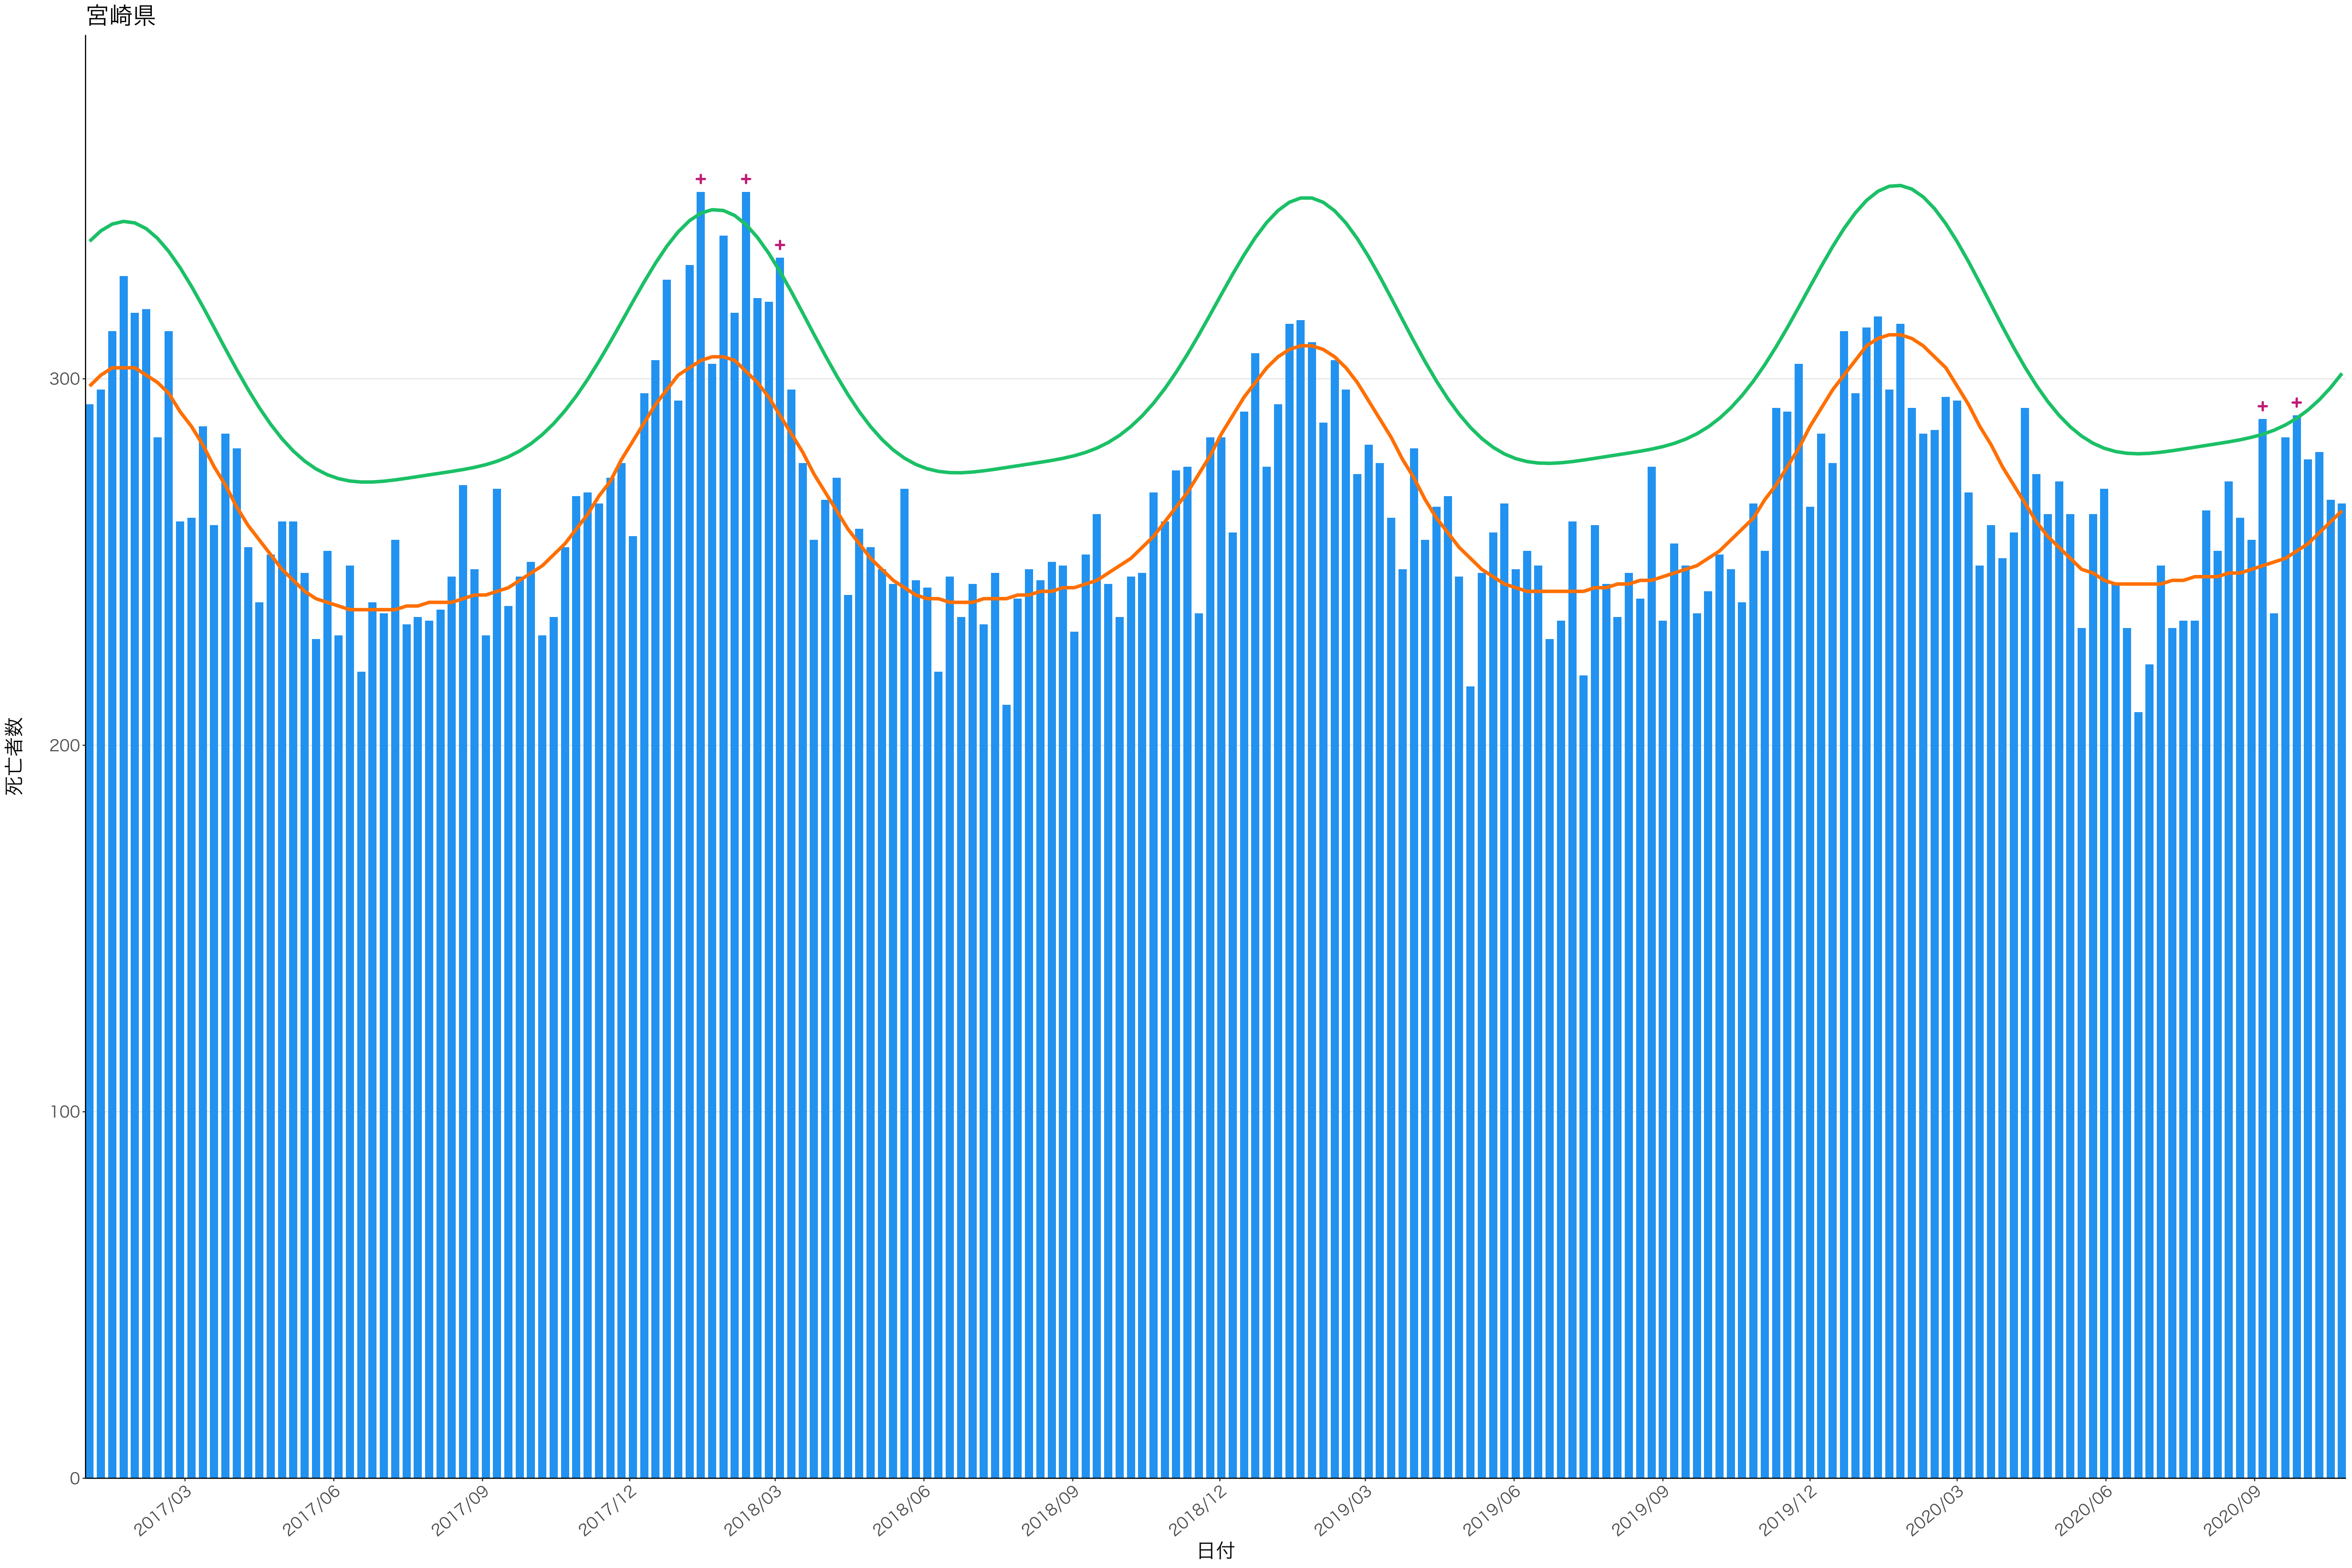

400
300
200
100
0

2017/03 2017/06 2017/09 2017/12 2018/03 2018/06 2018/09 2018/12 2019/03 2019/06 2019/09 2019/12 2020/03 2020/06 2020/09

日付

死亡者数

日付

死亡者数

2017/03 2017/06 2017/09 2017/12 2018/03 2018/06 2018/09 2018/12 2019/03 2019/06 2019/09 2019/12 2020/03 2020/06 2020/09

日付

600
400
200
0

2017/03 2017/06 2017/09 2017/12 2018/03 2018/06 2018/09 2018/12 2019/03 2019/06 2019/09 2019/12 2020/03 2020/06 2020/09

日付

死亡者数

全国

0
10000
20000
30000

2017/03 2017/06 2017/09 2017/12 2018/03 2018/06 2018/09 2018/12 2019/03 2019/06 2019/09 2019/12 2020/03 2020/06 2020/09