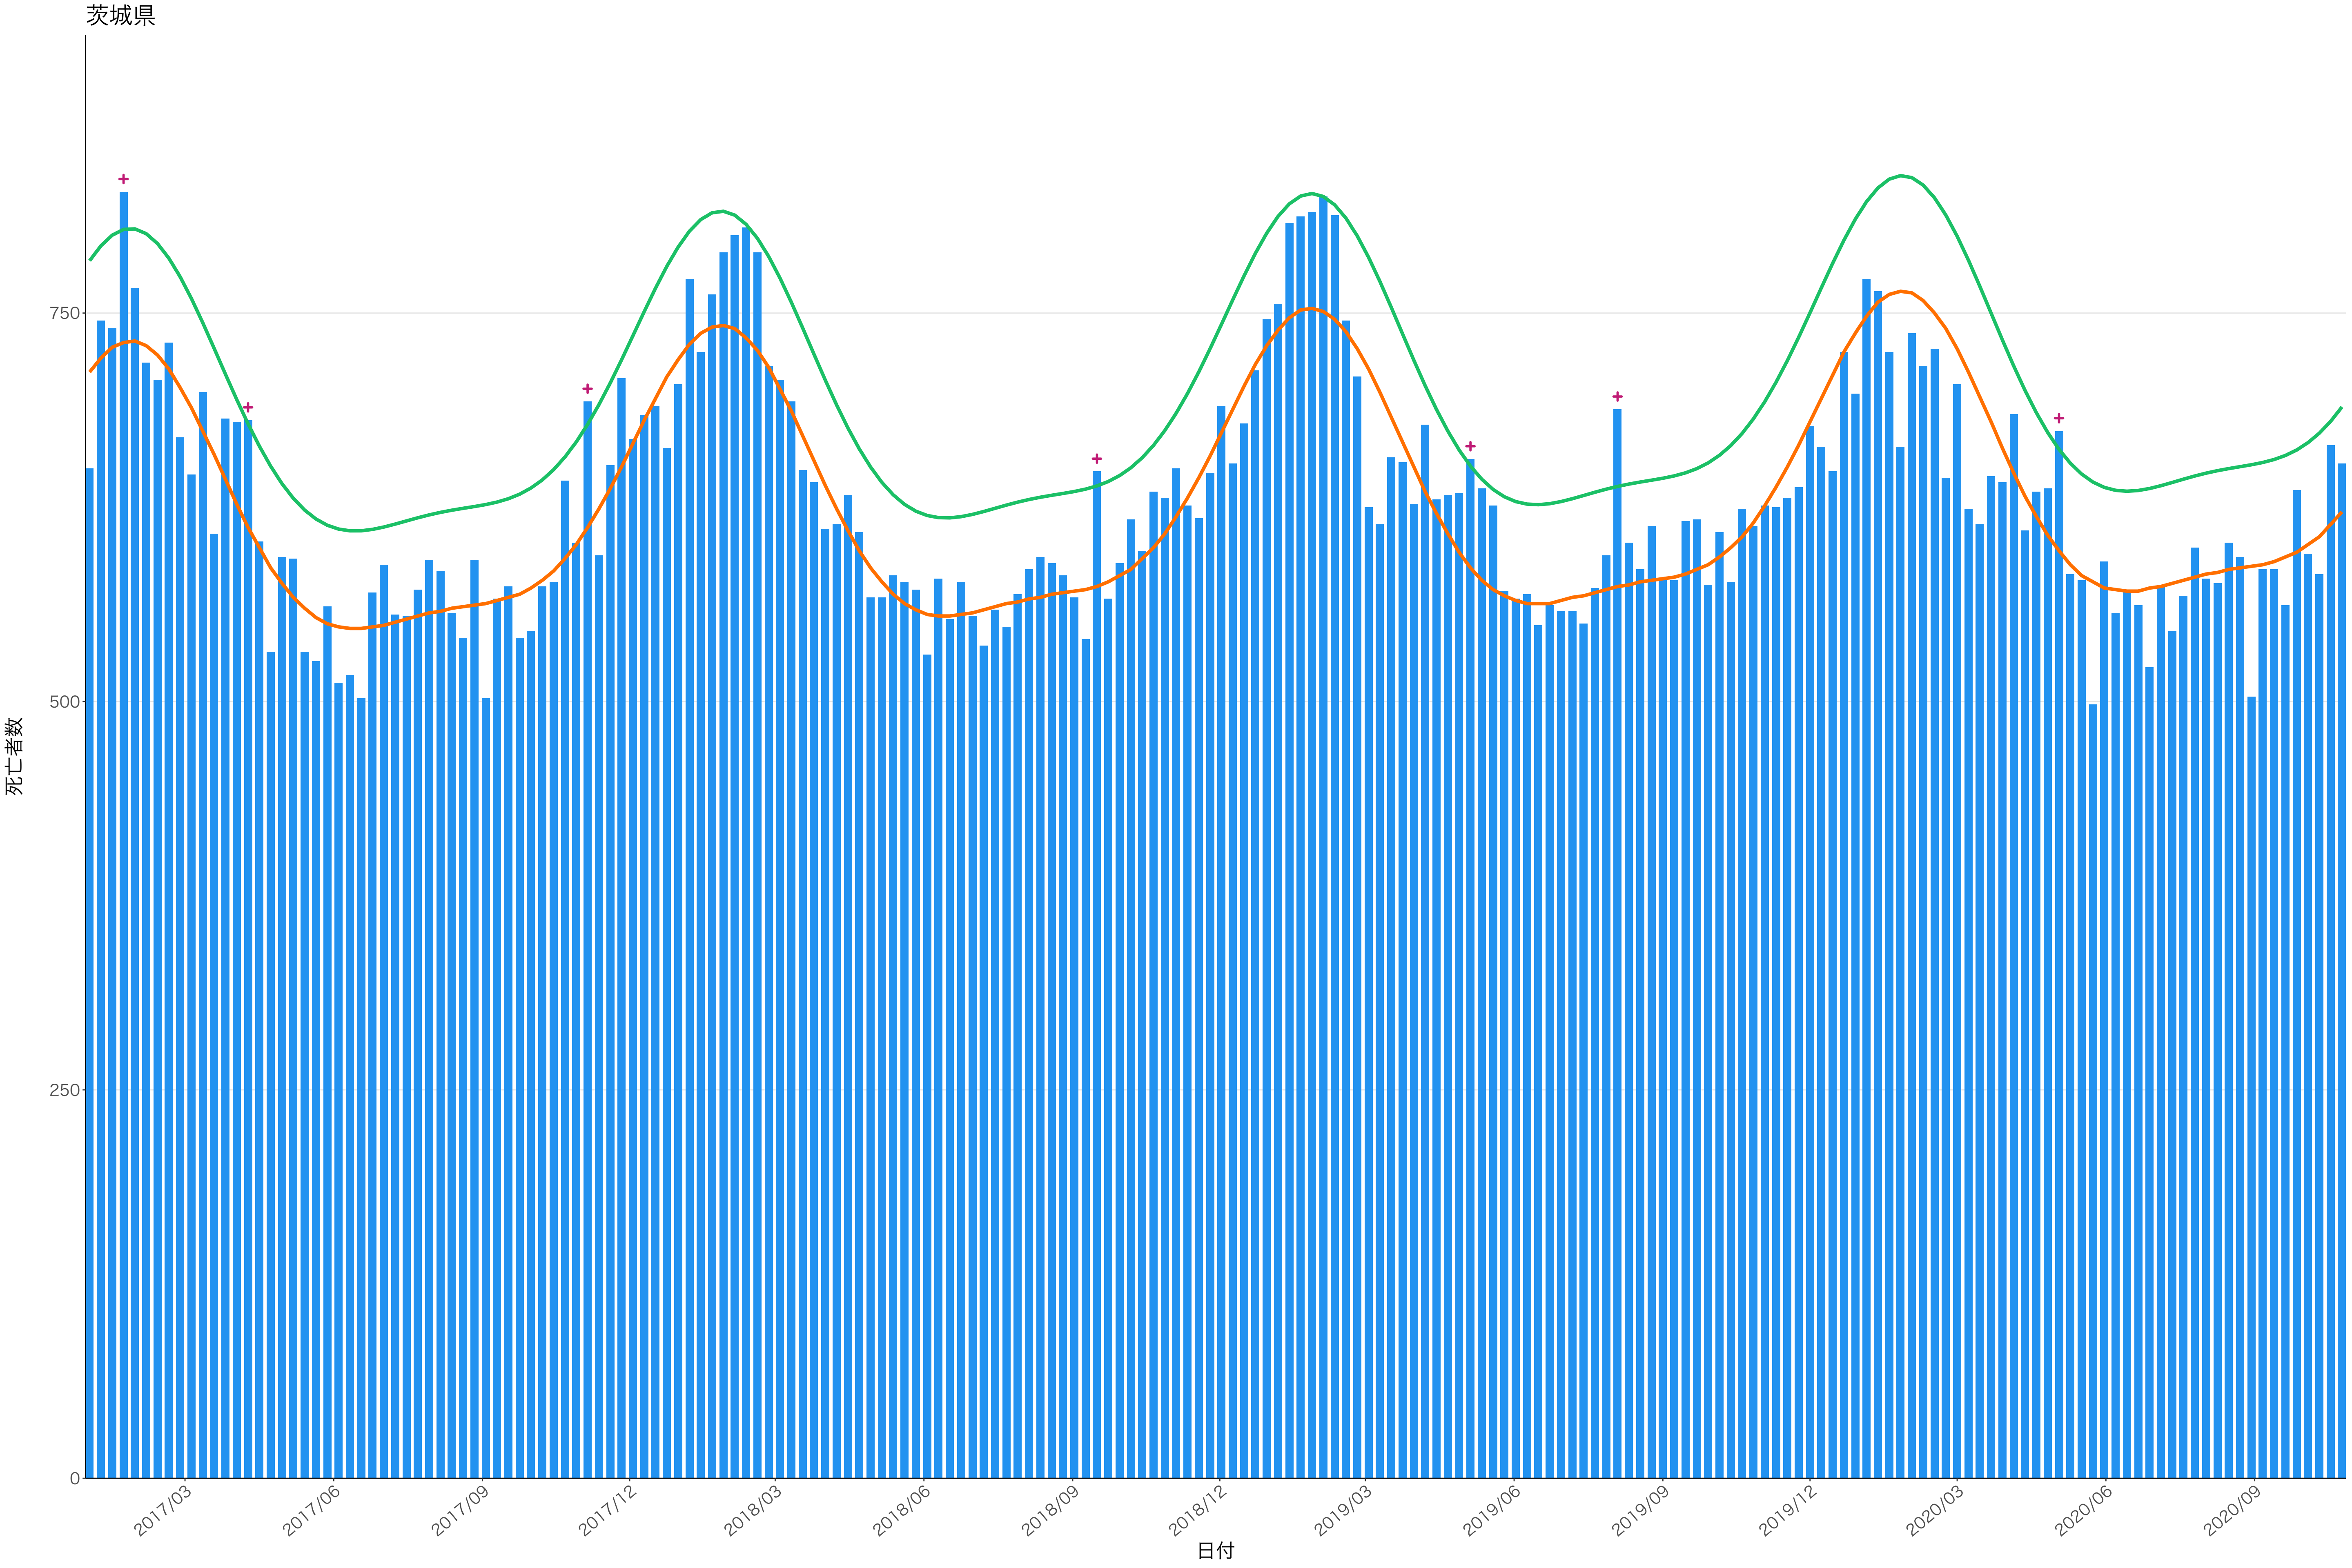

400
300
200
100
0

2017/03 2017/06 2017/09 2017/12 2018/03 2018/06 2018/09 2018/12 2019/03 2019/06 2019/09 2019/12 2020/03 2020/06 2020/09

日付

死亡者数

日付

死亡者数

2017/03 2017/06 2017/09 2017/12 2018/03 2018/06 2018/09 2018/12 2019/03 2019/06 2019/09 2019/12 2020/03 2020/06 2020/09

日付

600
400
200
0

2017/03 2017/06 2017/09 2017/12 2018/03 2018/06 2018/09 2018/12 2019/03 2019/06 2019/09 2019/12 2020/03 2020/06 2020/09

日付

死亡者数

全国

0
10000
20000
30000

2017/03 2017/06 2017/09 2017/12 2018/03 2018/06 2018/09 2018/12 2019/03 2019/06 2019/09 2019/12 2020/03 2020/06 2020/09