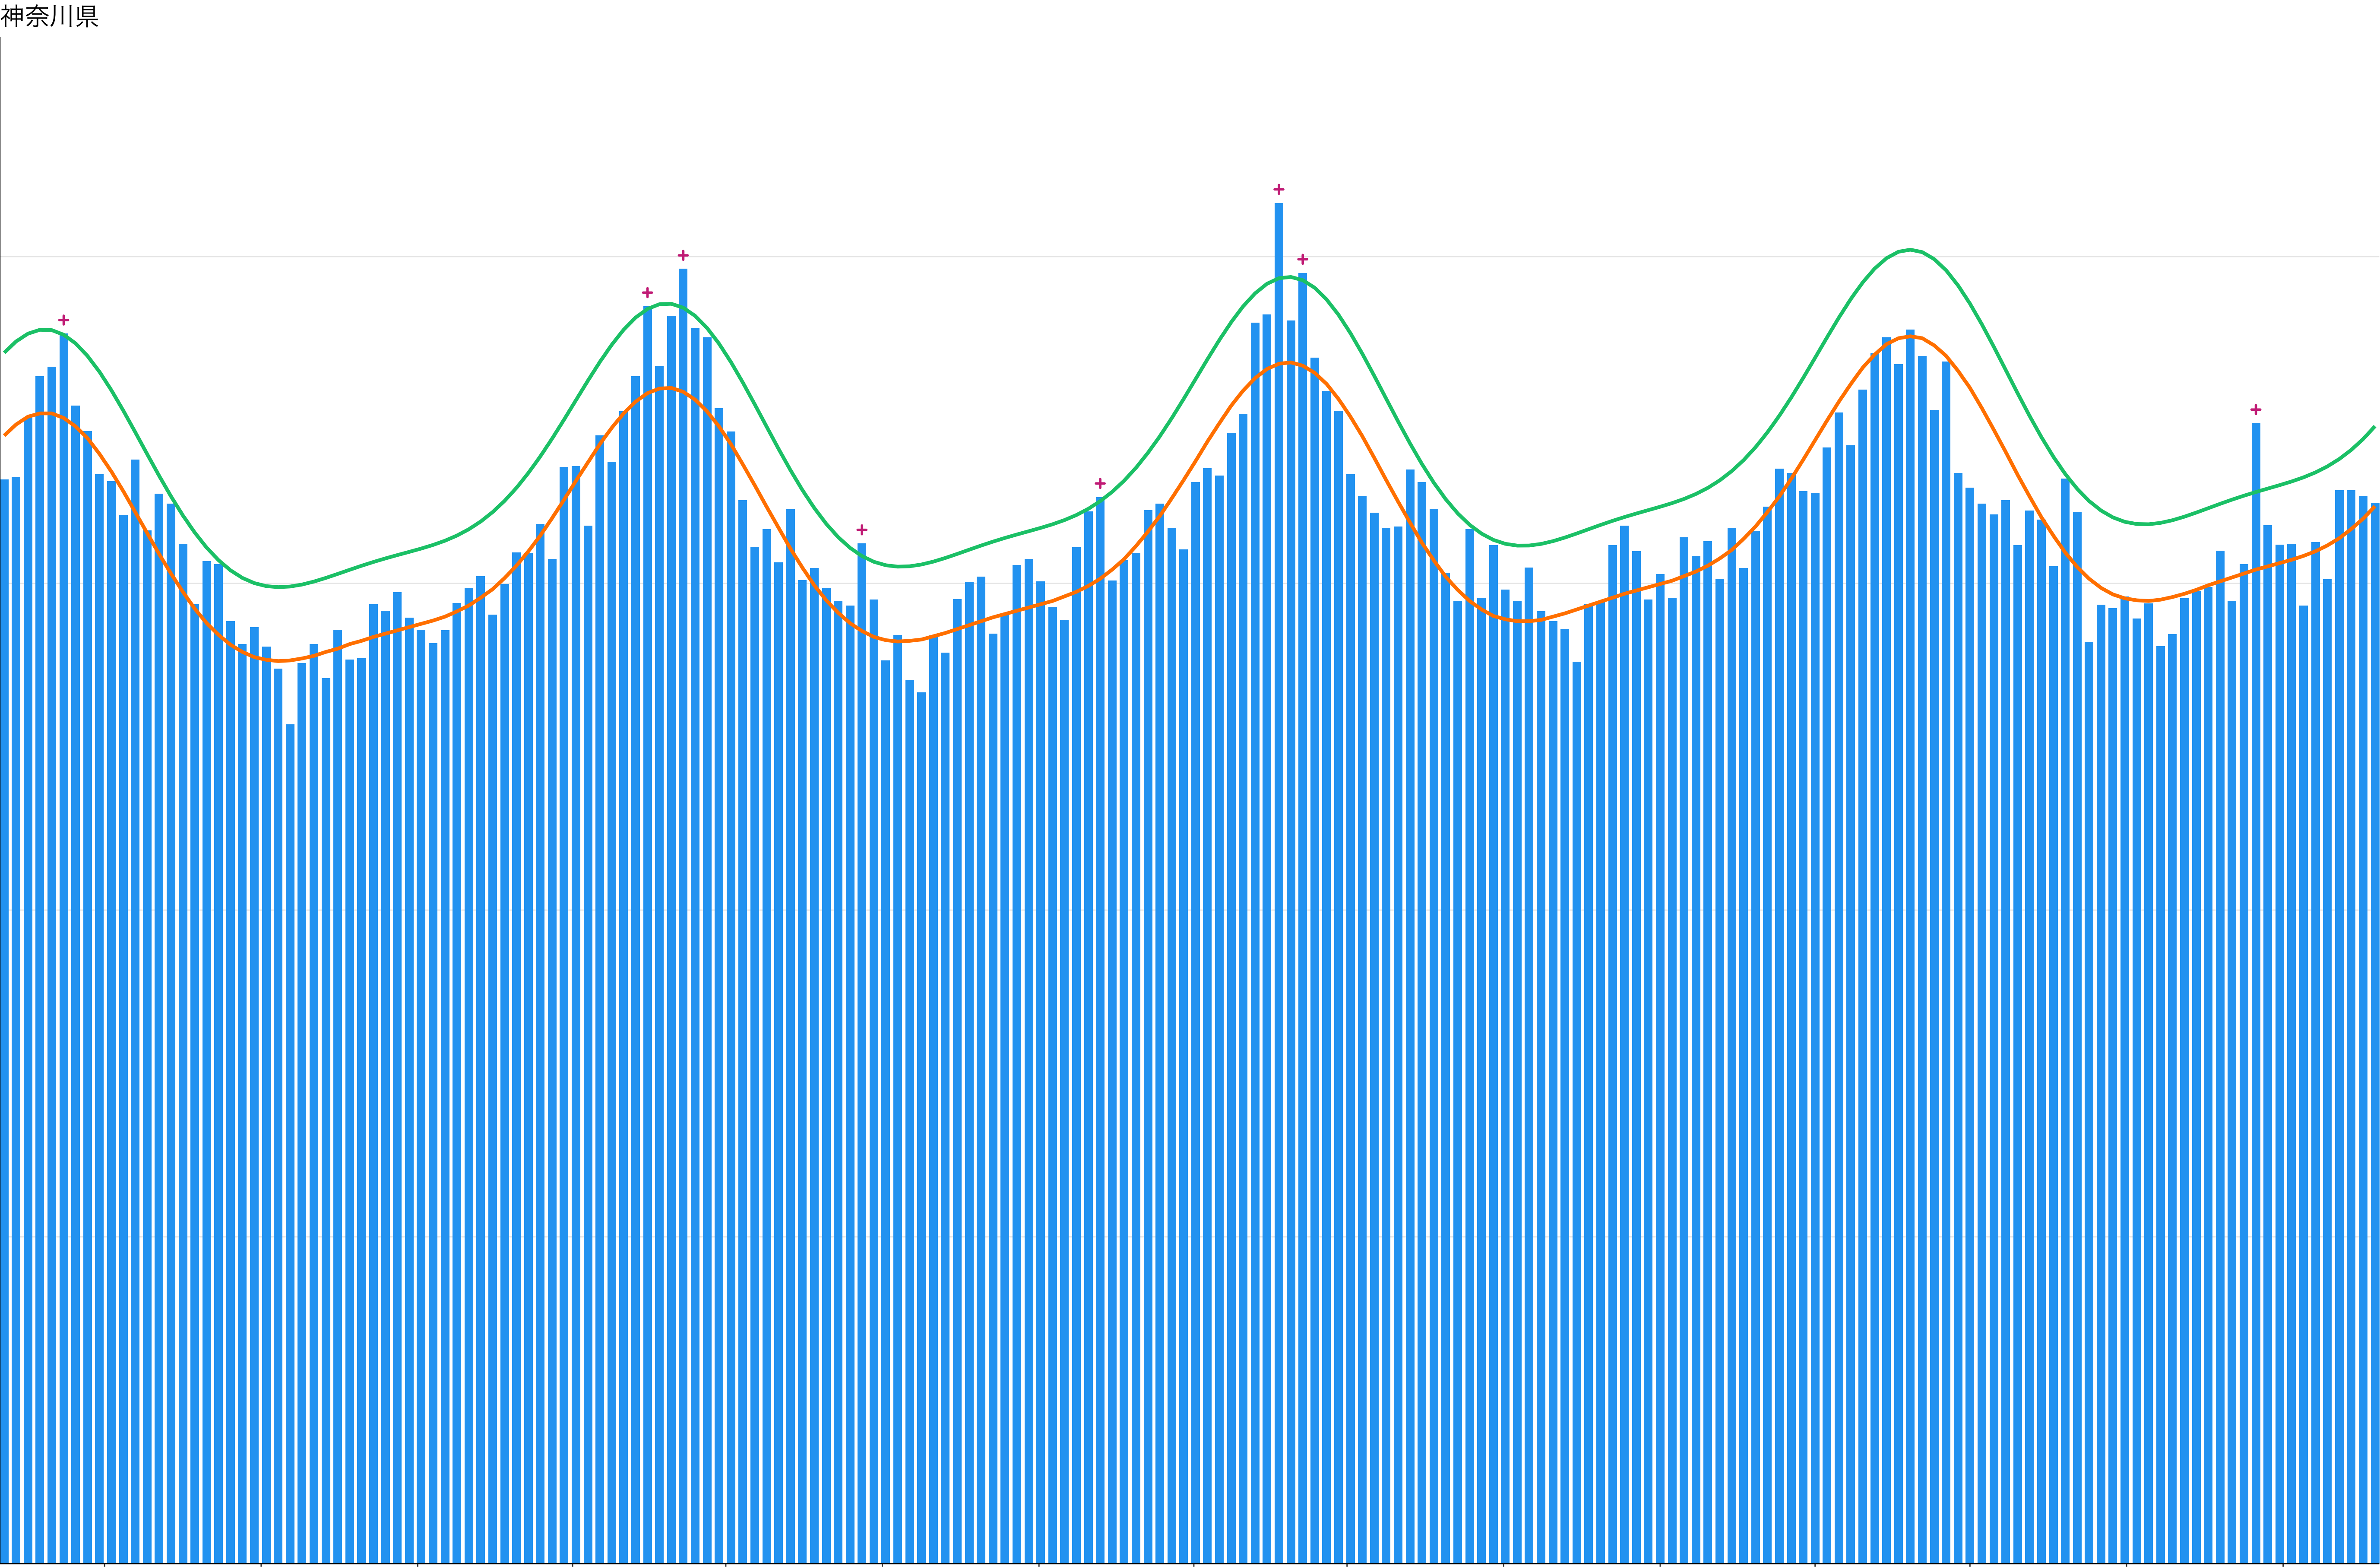

400
300
200
100
0

2017/03 2017/06 2017/09 2017/12 2018/03 2018/06 2018/09 2018/12 2019/03 2019/06 2019/09 2019/12 2020/03 2020/06 2020/09

日付

死亡者数

日付

死亡者数

2017/03 2017/06 2017/09 2017/12 2018/03 2018/06 2018/09 2018/12 2019/03 2019/06 2019/09 2019/12 2020/03 2020/06 2020/09

日付

600
400
200
0

2017/03 2017/06 2017/09 2017/12 2018/03 2018/06 2018/09 2018/12 2019/03 2019/06 2019/09 2019/12 2020/03 2020/06 2020/09

日付

死亡者数

全国

0
10000
20000
30000

2017/03 2017/06 2017/09 2017/12 2018/03 2018/06 2018/09 2018/12 2019/03 2019/06 2019/09 2019/12 2020/03 2020/06 2020/09