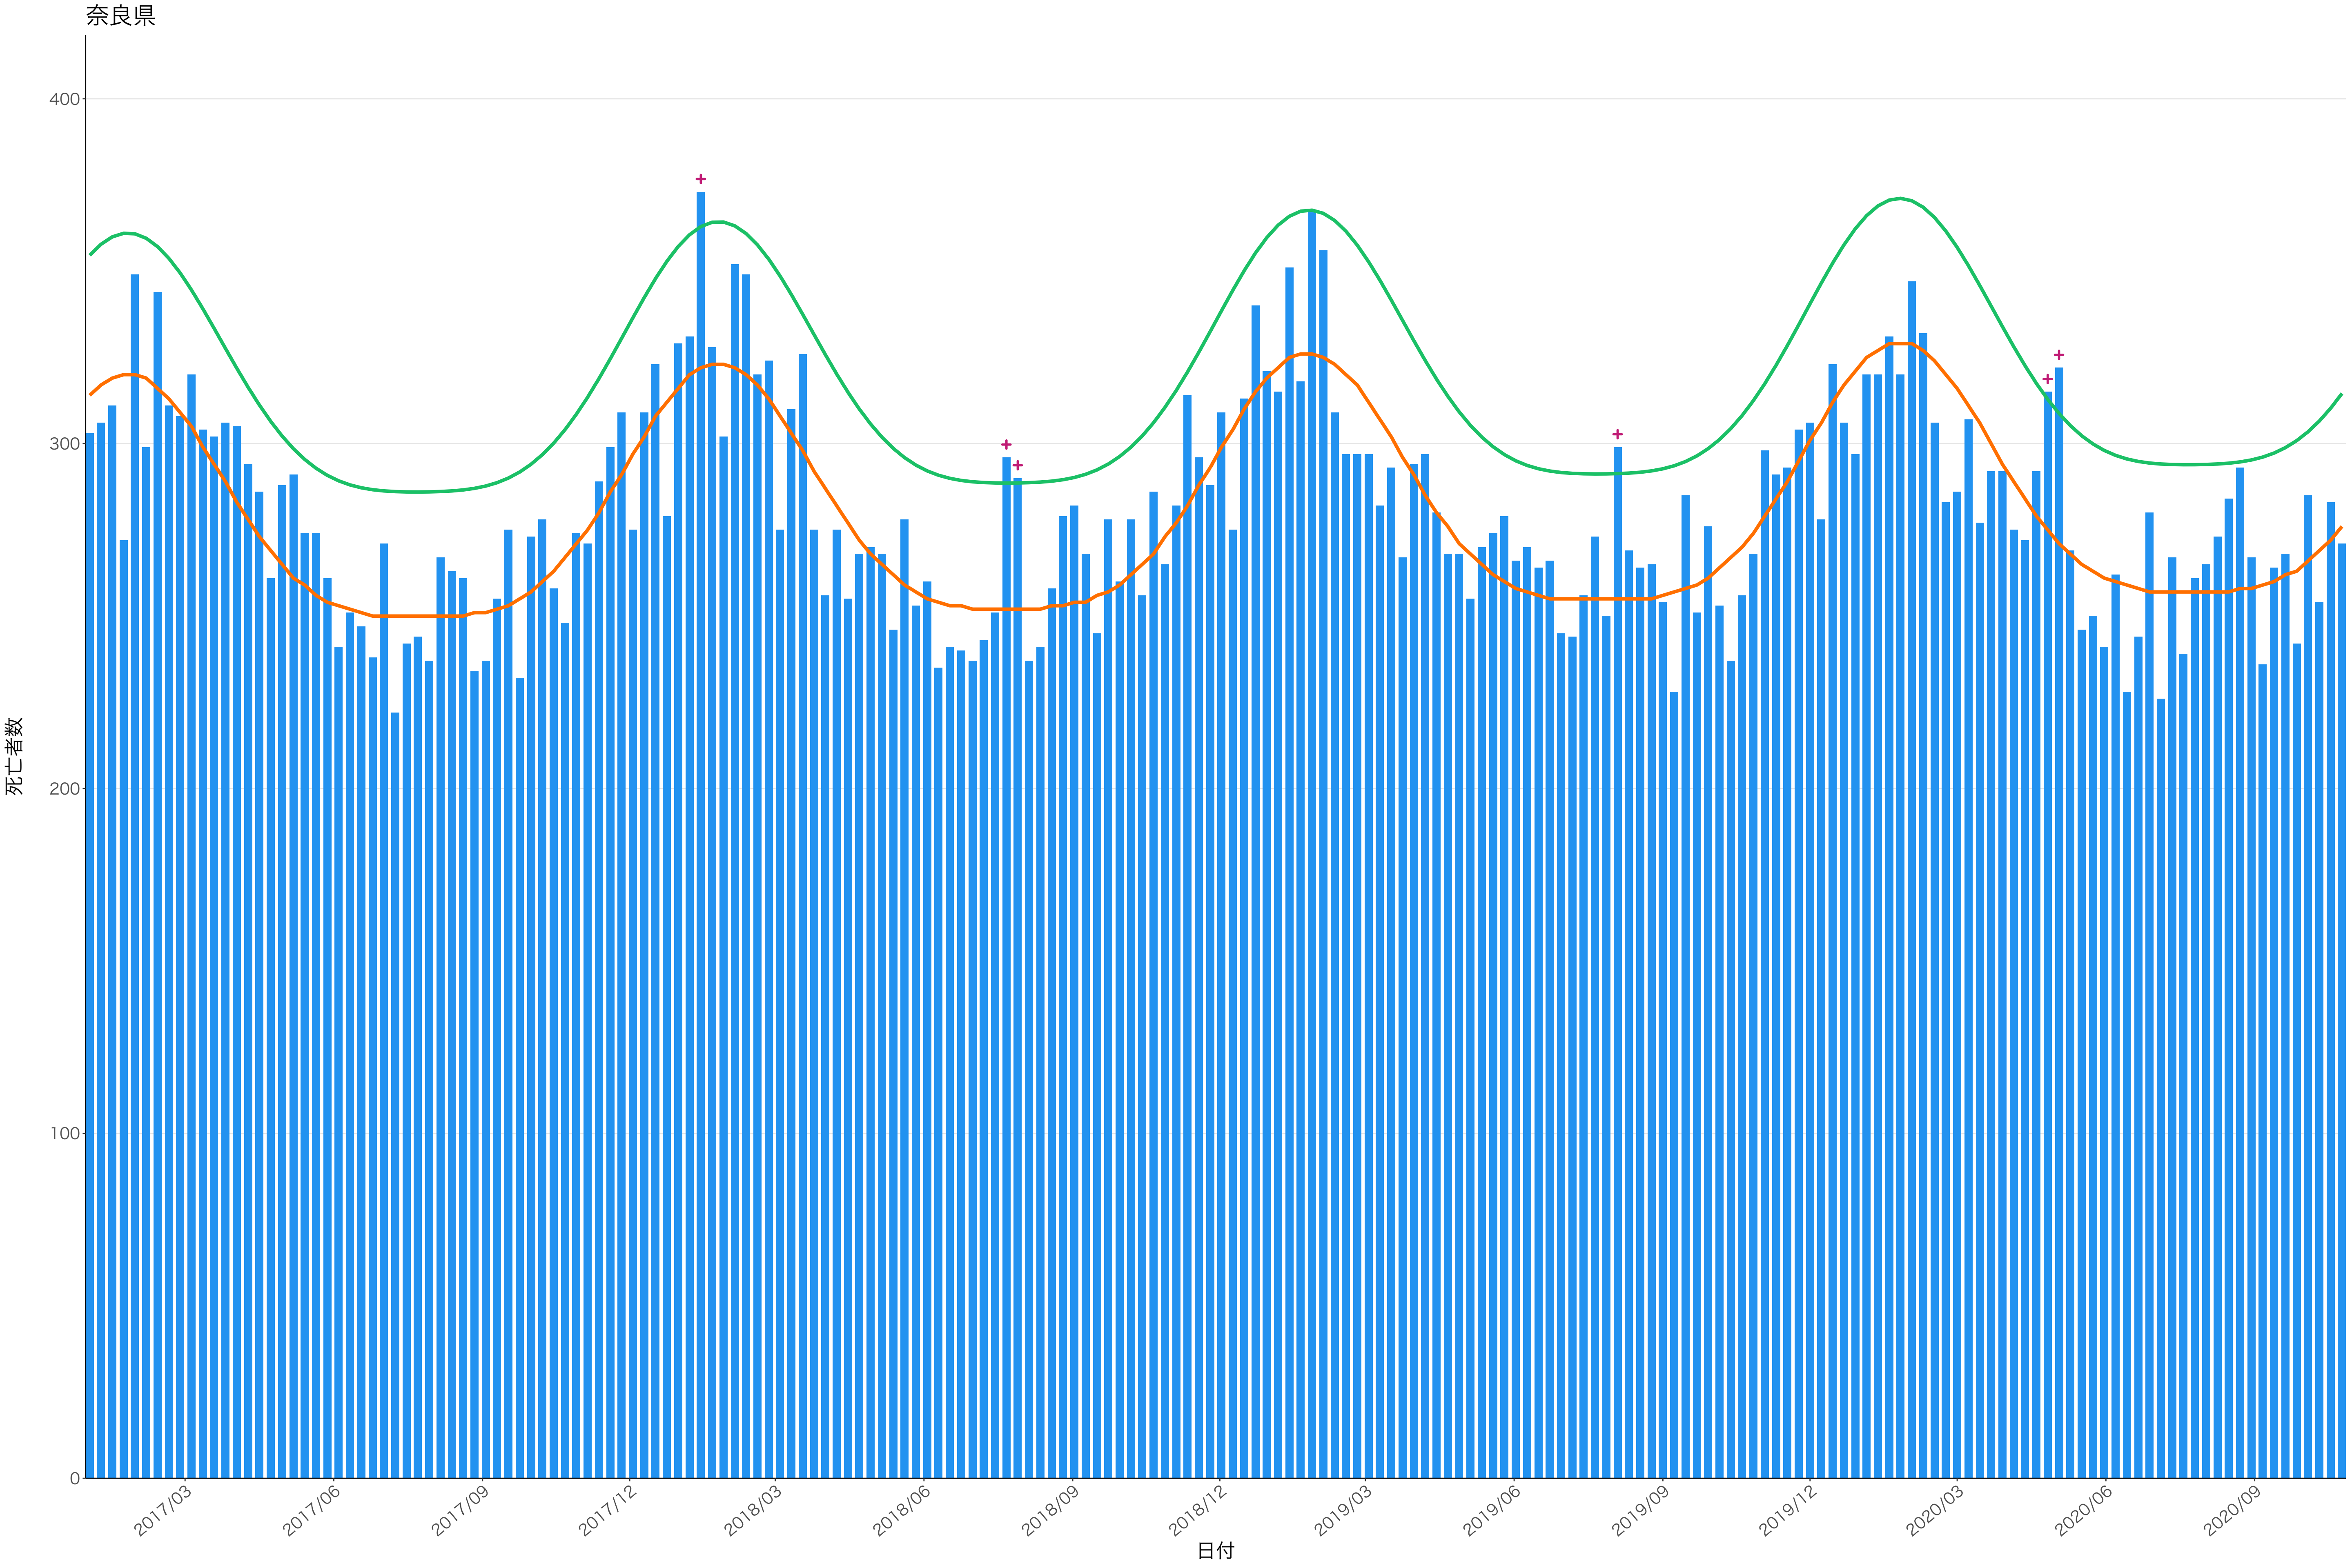

400
300
200
100
0

2017/03 2017/06 2017/09 2017/12 2018/03 2018/06 2018/09 2018/12 2019/03 2019/06 2019/09 2019/12 2020/03 2020/06 2020/09

日付

死亡者数

日付

死亡者数

2017/03 2017/06 2017/09 2017/12 2018/03 2018/06 2018/09 2018/12 2019/03 2019/06 2019/09 2019/12 2020/03 2020/06 2020/09

日付

600
400
200
0

2017/03 2017/06 2017/09 2017/12 2018/03 2018/06 2018/09 2018/12 2019/03 2019/06 2019/09 2019/12 2020/03 2020/06 2020/09

日付

死亡者数

全国

0
10000
20000
30000

2017/03 2017/06 2017/09 2017/12 2018/03 2018/06 2018/09 2018/12 2019/03 2019/06 2019/09 2019/12 2020/03 2020/06 2020/09