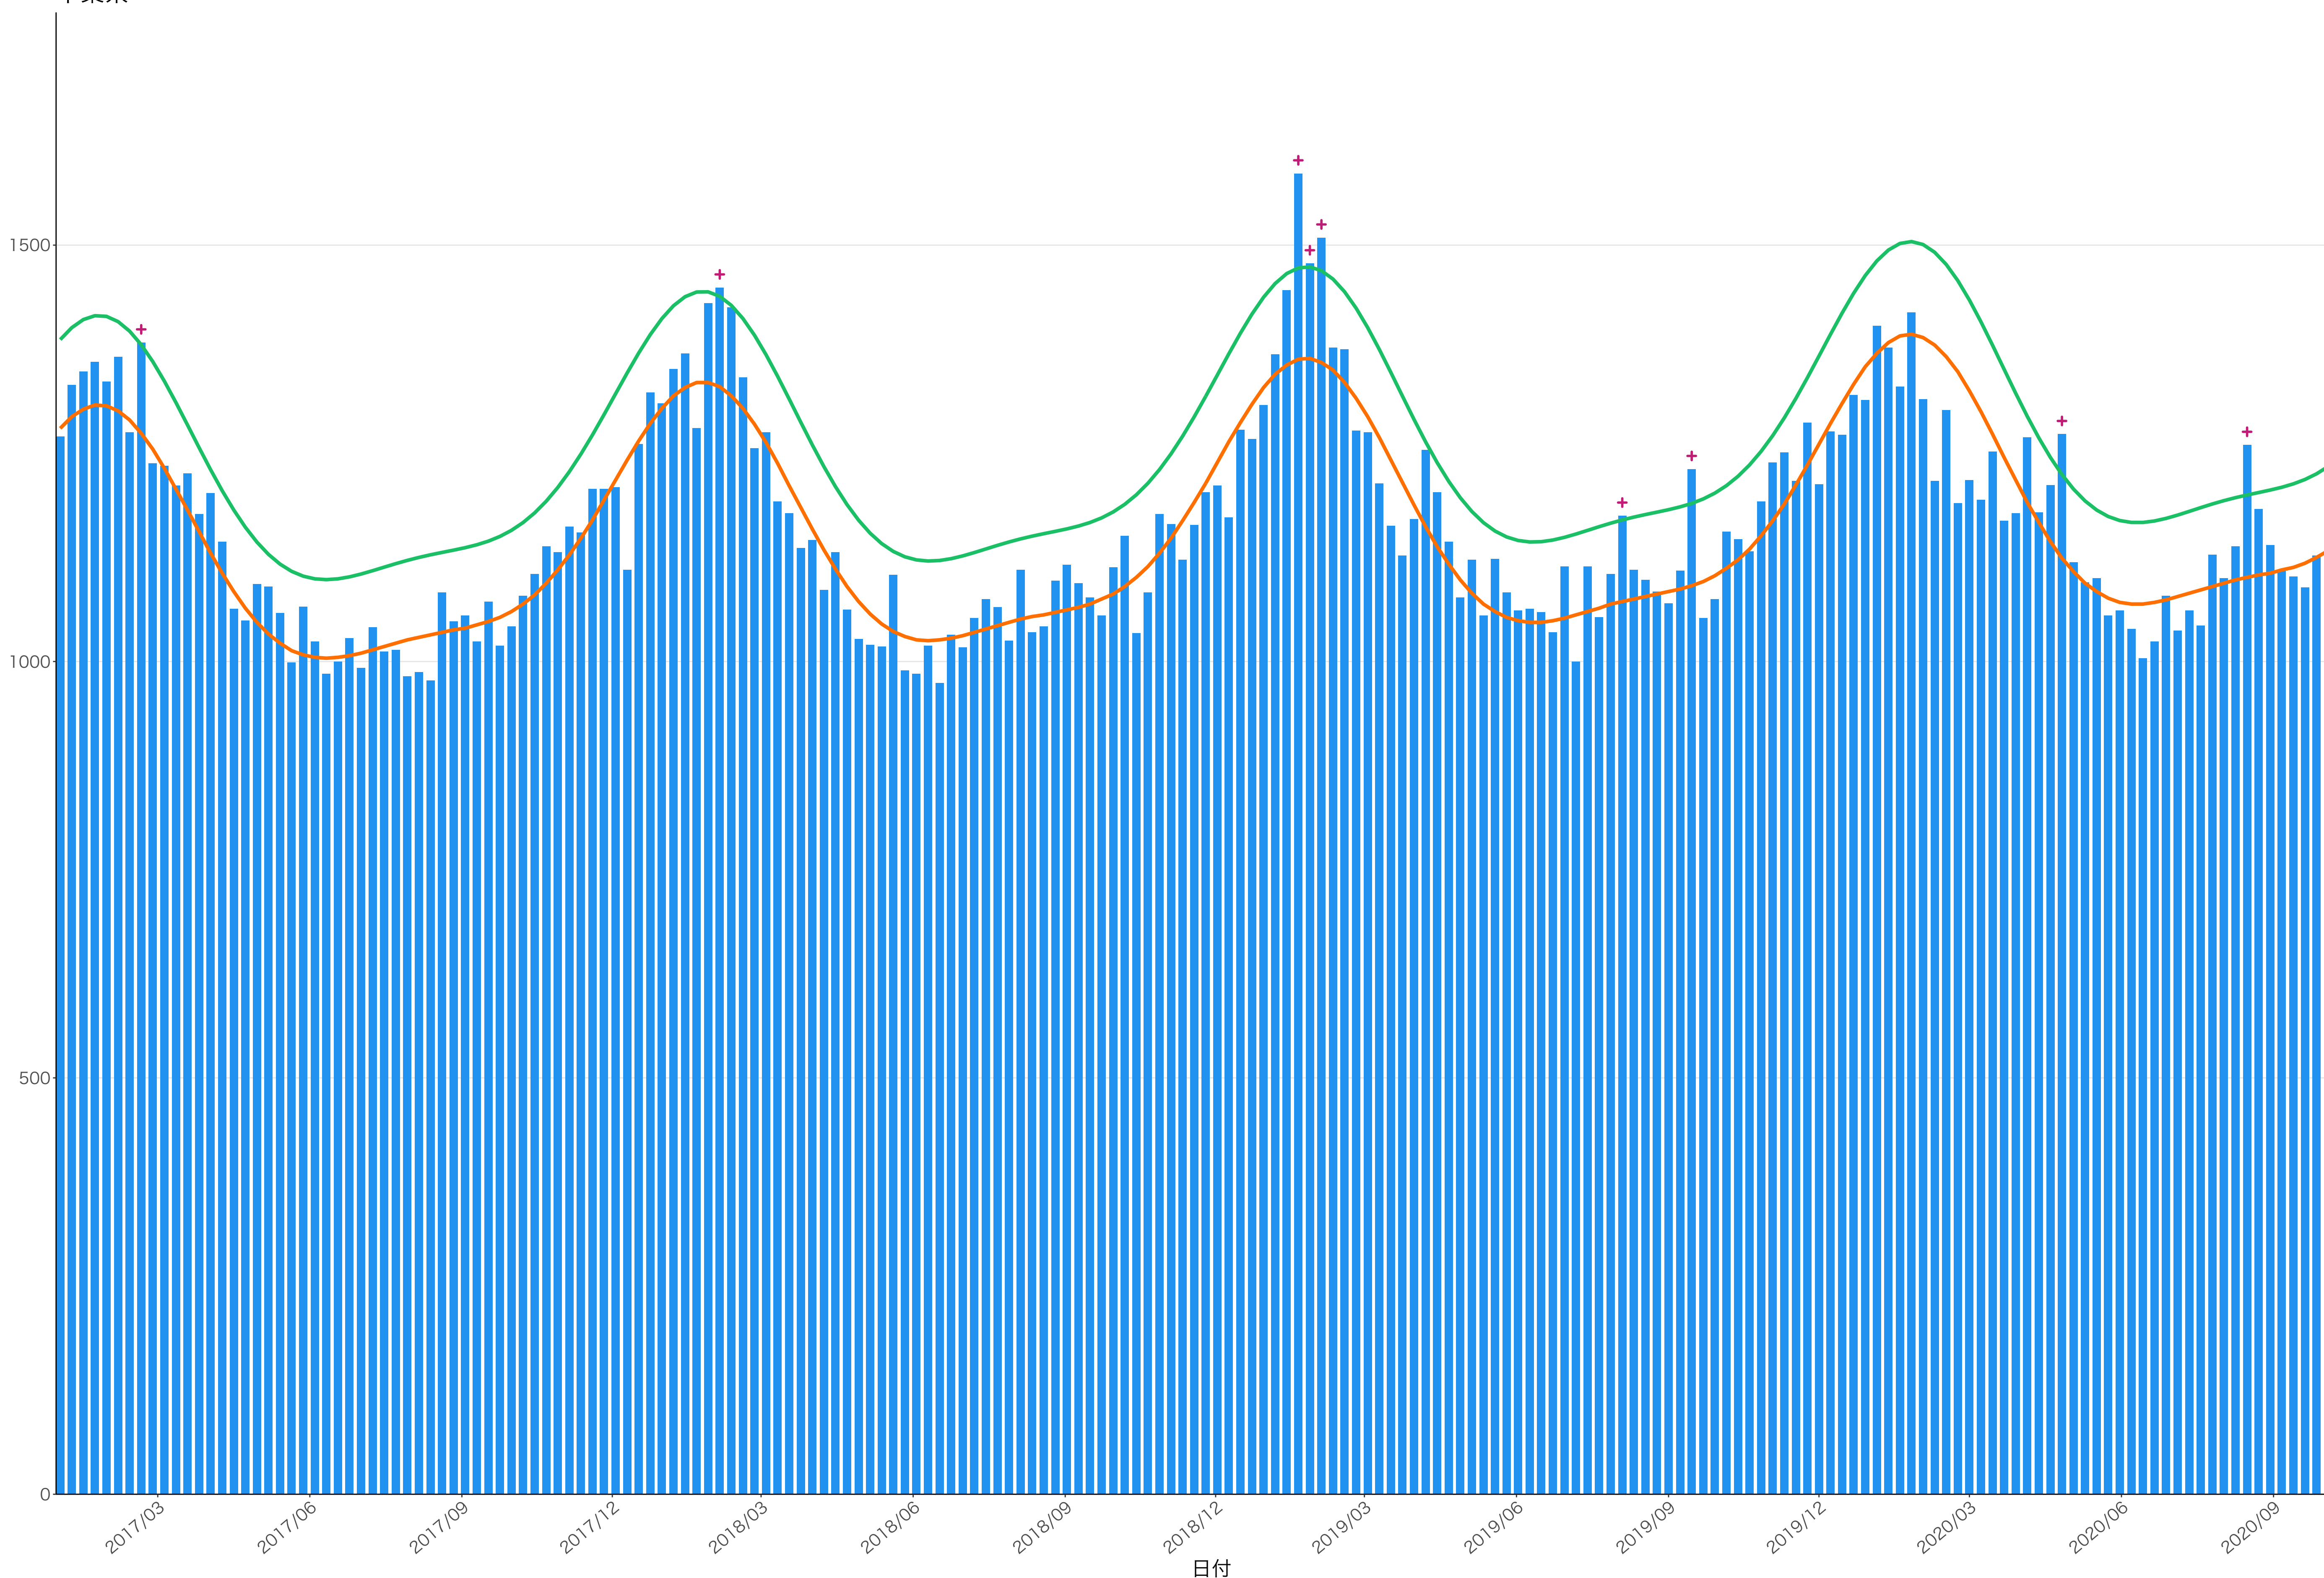

400
300
200
100
0

2017/03 2017/06 2017/09 2017/12 2018/03 2018/06 2018/09 2018/12 2019/03 2019/06 2019/09 2019/12 2020/03 2020/06 2020/09

日付

死亡者数

日付

死亡者数

2017/03 2017/06 2017/09 2017/12 2018/03 2018/06 2018/09 2018/12 2019/03 2019/06 2019/09 2019/12 2020/03 2020/06 2020/09

日付

600
400
200
0

2017/03 2017/06 2017/09 2017/12 2018/03 2018/06 2018/09 2018/12 2019/03 2019/06 2019/09 2019/12 2020/03 2020/06 2020/09

日付

死亡者数

全国

0
10000
20000
30000

2017/03 2017/06 2017/09 2017/12 2018/03 2018/06 2018/09 2018/12 2019/03 2019/06 2019/09 2019/12 2020/03 2020/06 2020/09