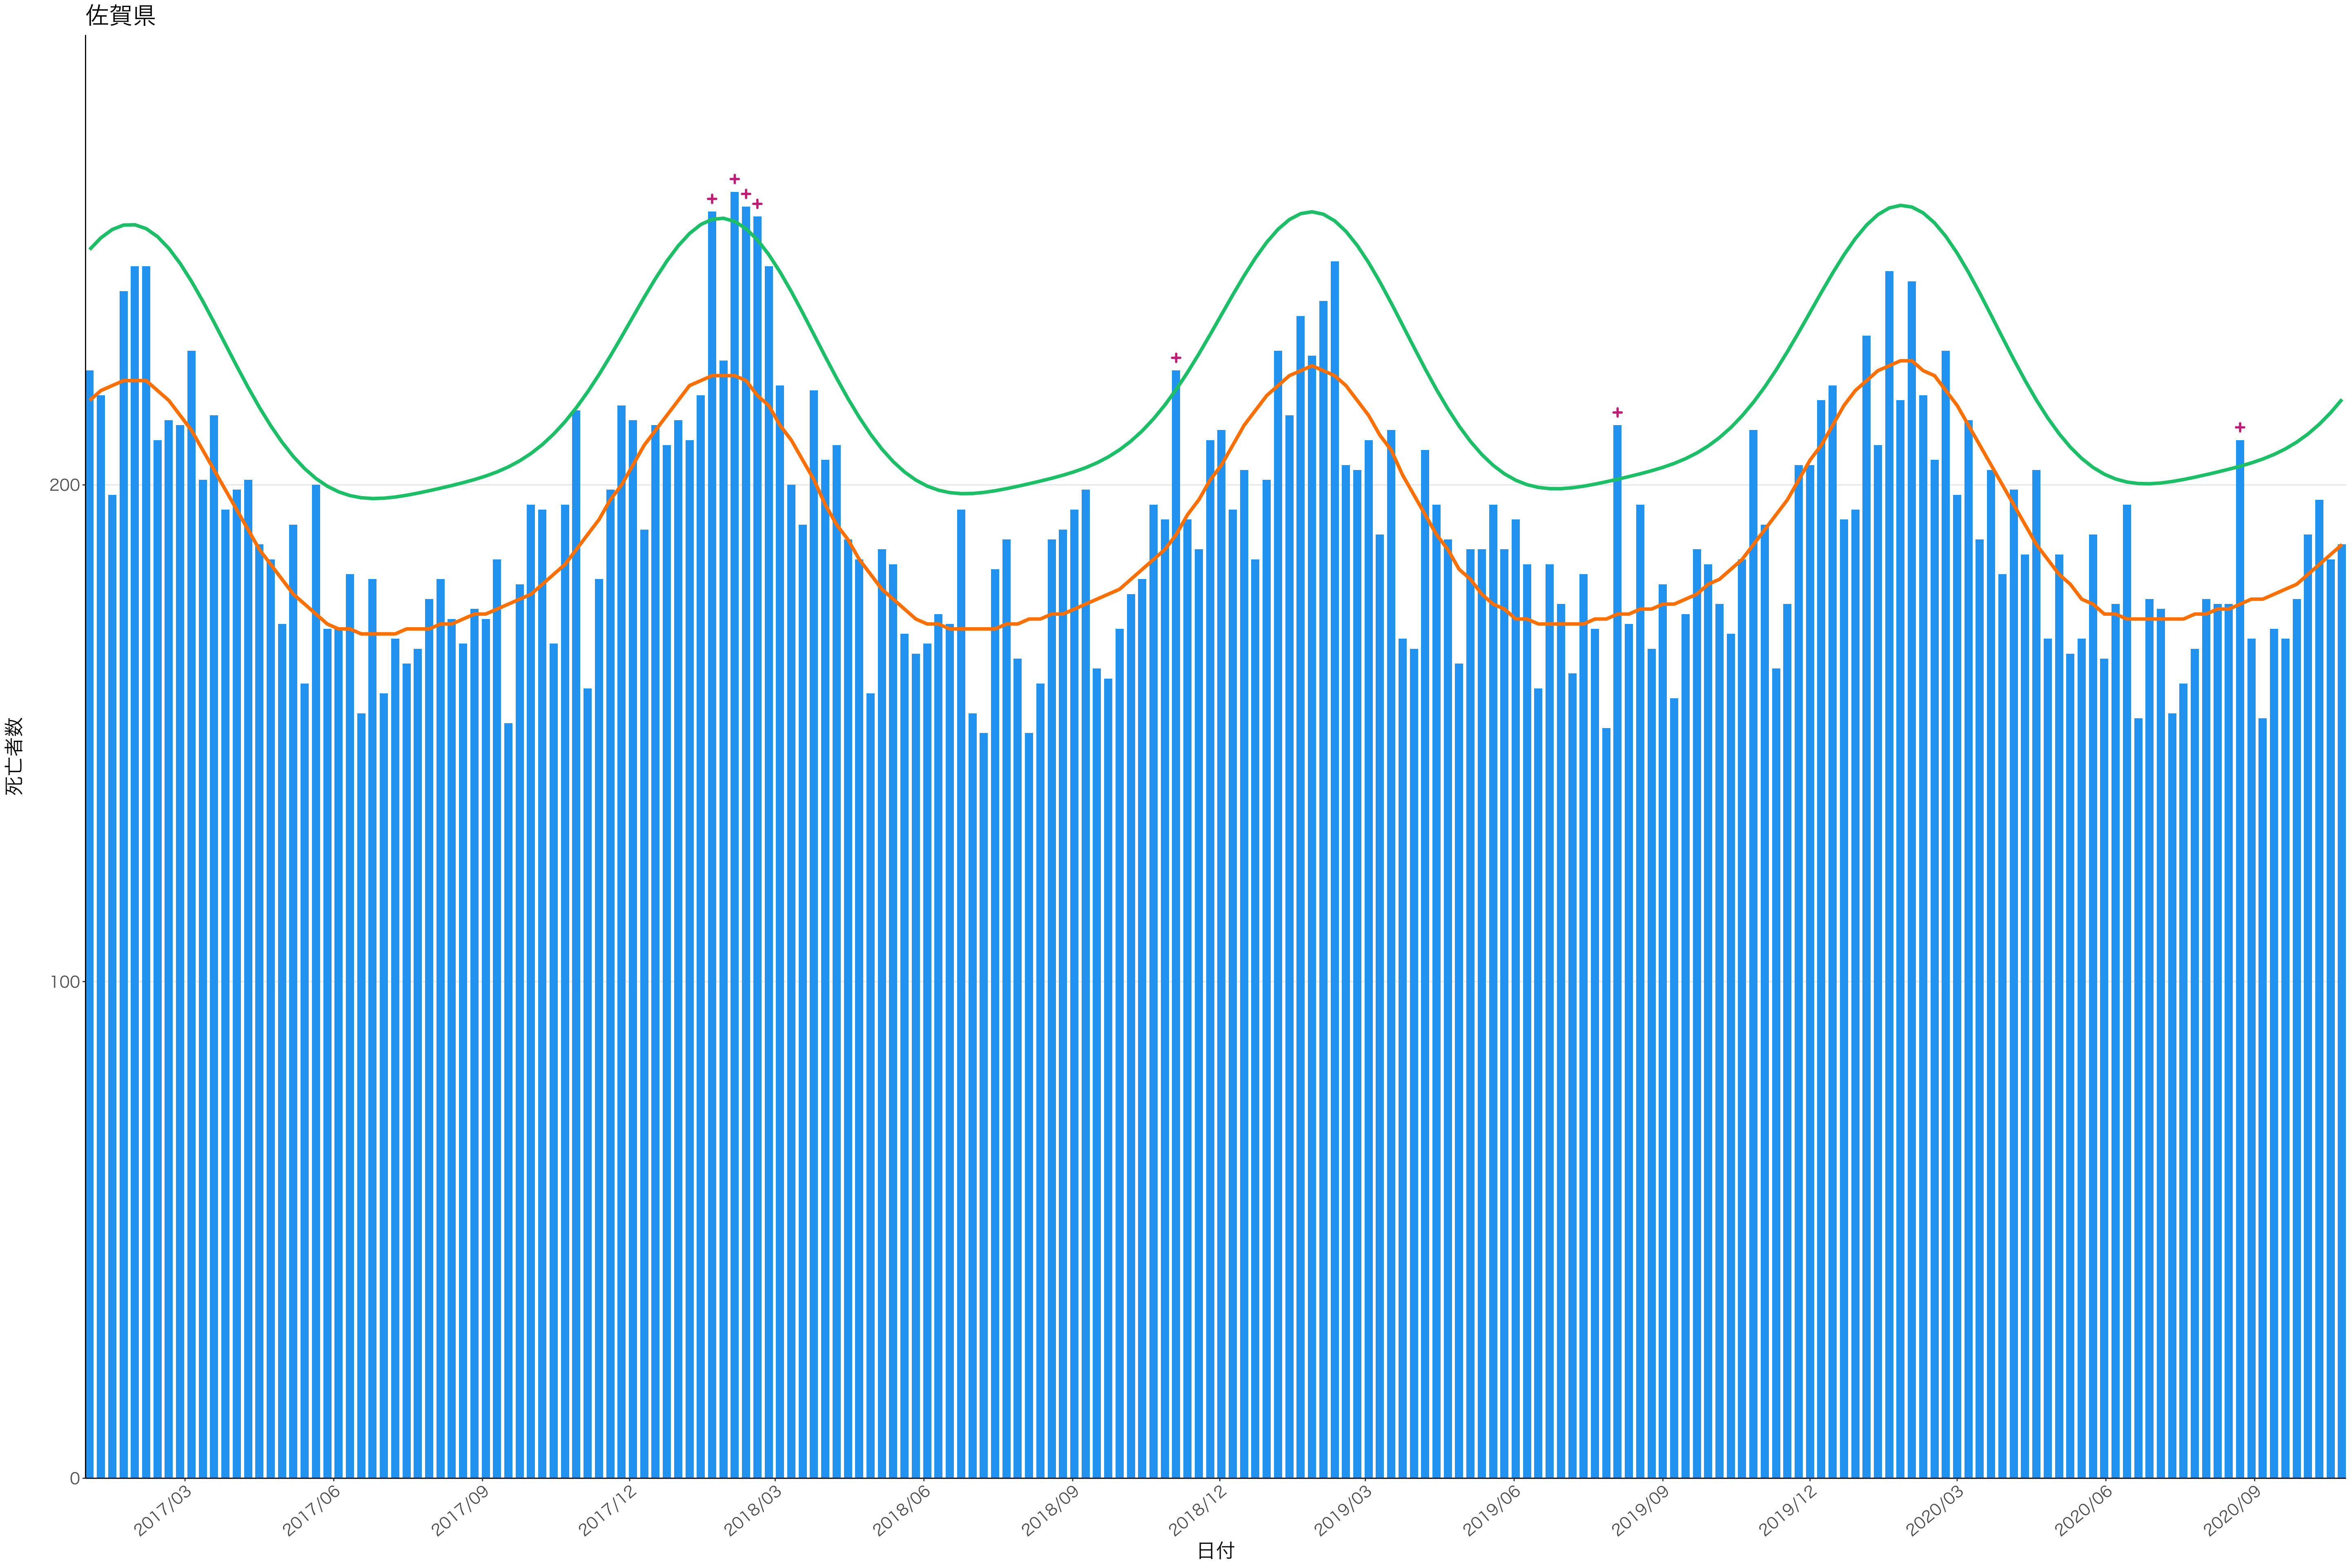

400
300
200
100
0

2017/03 2017/06 2017/09 2017/12 2018/03 2018/06 2018/09 2018/12 2019/03 2019/06 2019/09 2019/12 2020/03 2020/06 2020/09

日付

死亡者数

日付

死亡者数

2017/03 2017/06 2017/09 2017/12 2018/03 2018/06 2018/09 2018/12 2019/03 2019/06 2019/09 2019/12 2020/03 2020/06 2020/09

日付

600
400
200
0

2017/03 2017/06 2017/09 2017/12 2018/03 2018/06 2018/09 2018/12 2019/03 2019/06 2019/09 2019/12 2020/03 2020/06 2020/09

日付

死亡者数

全国

0
10000
20000
30000

2017/03 2017/06 2017/09 2017/12 2018/03 2018/06 2018/09 2018/12 2019/03 2019/06 2019/09 2019/12 2020/03 2020/06 2020/09