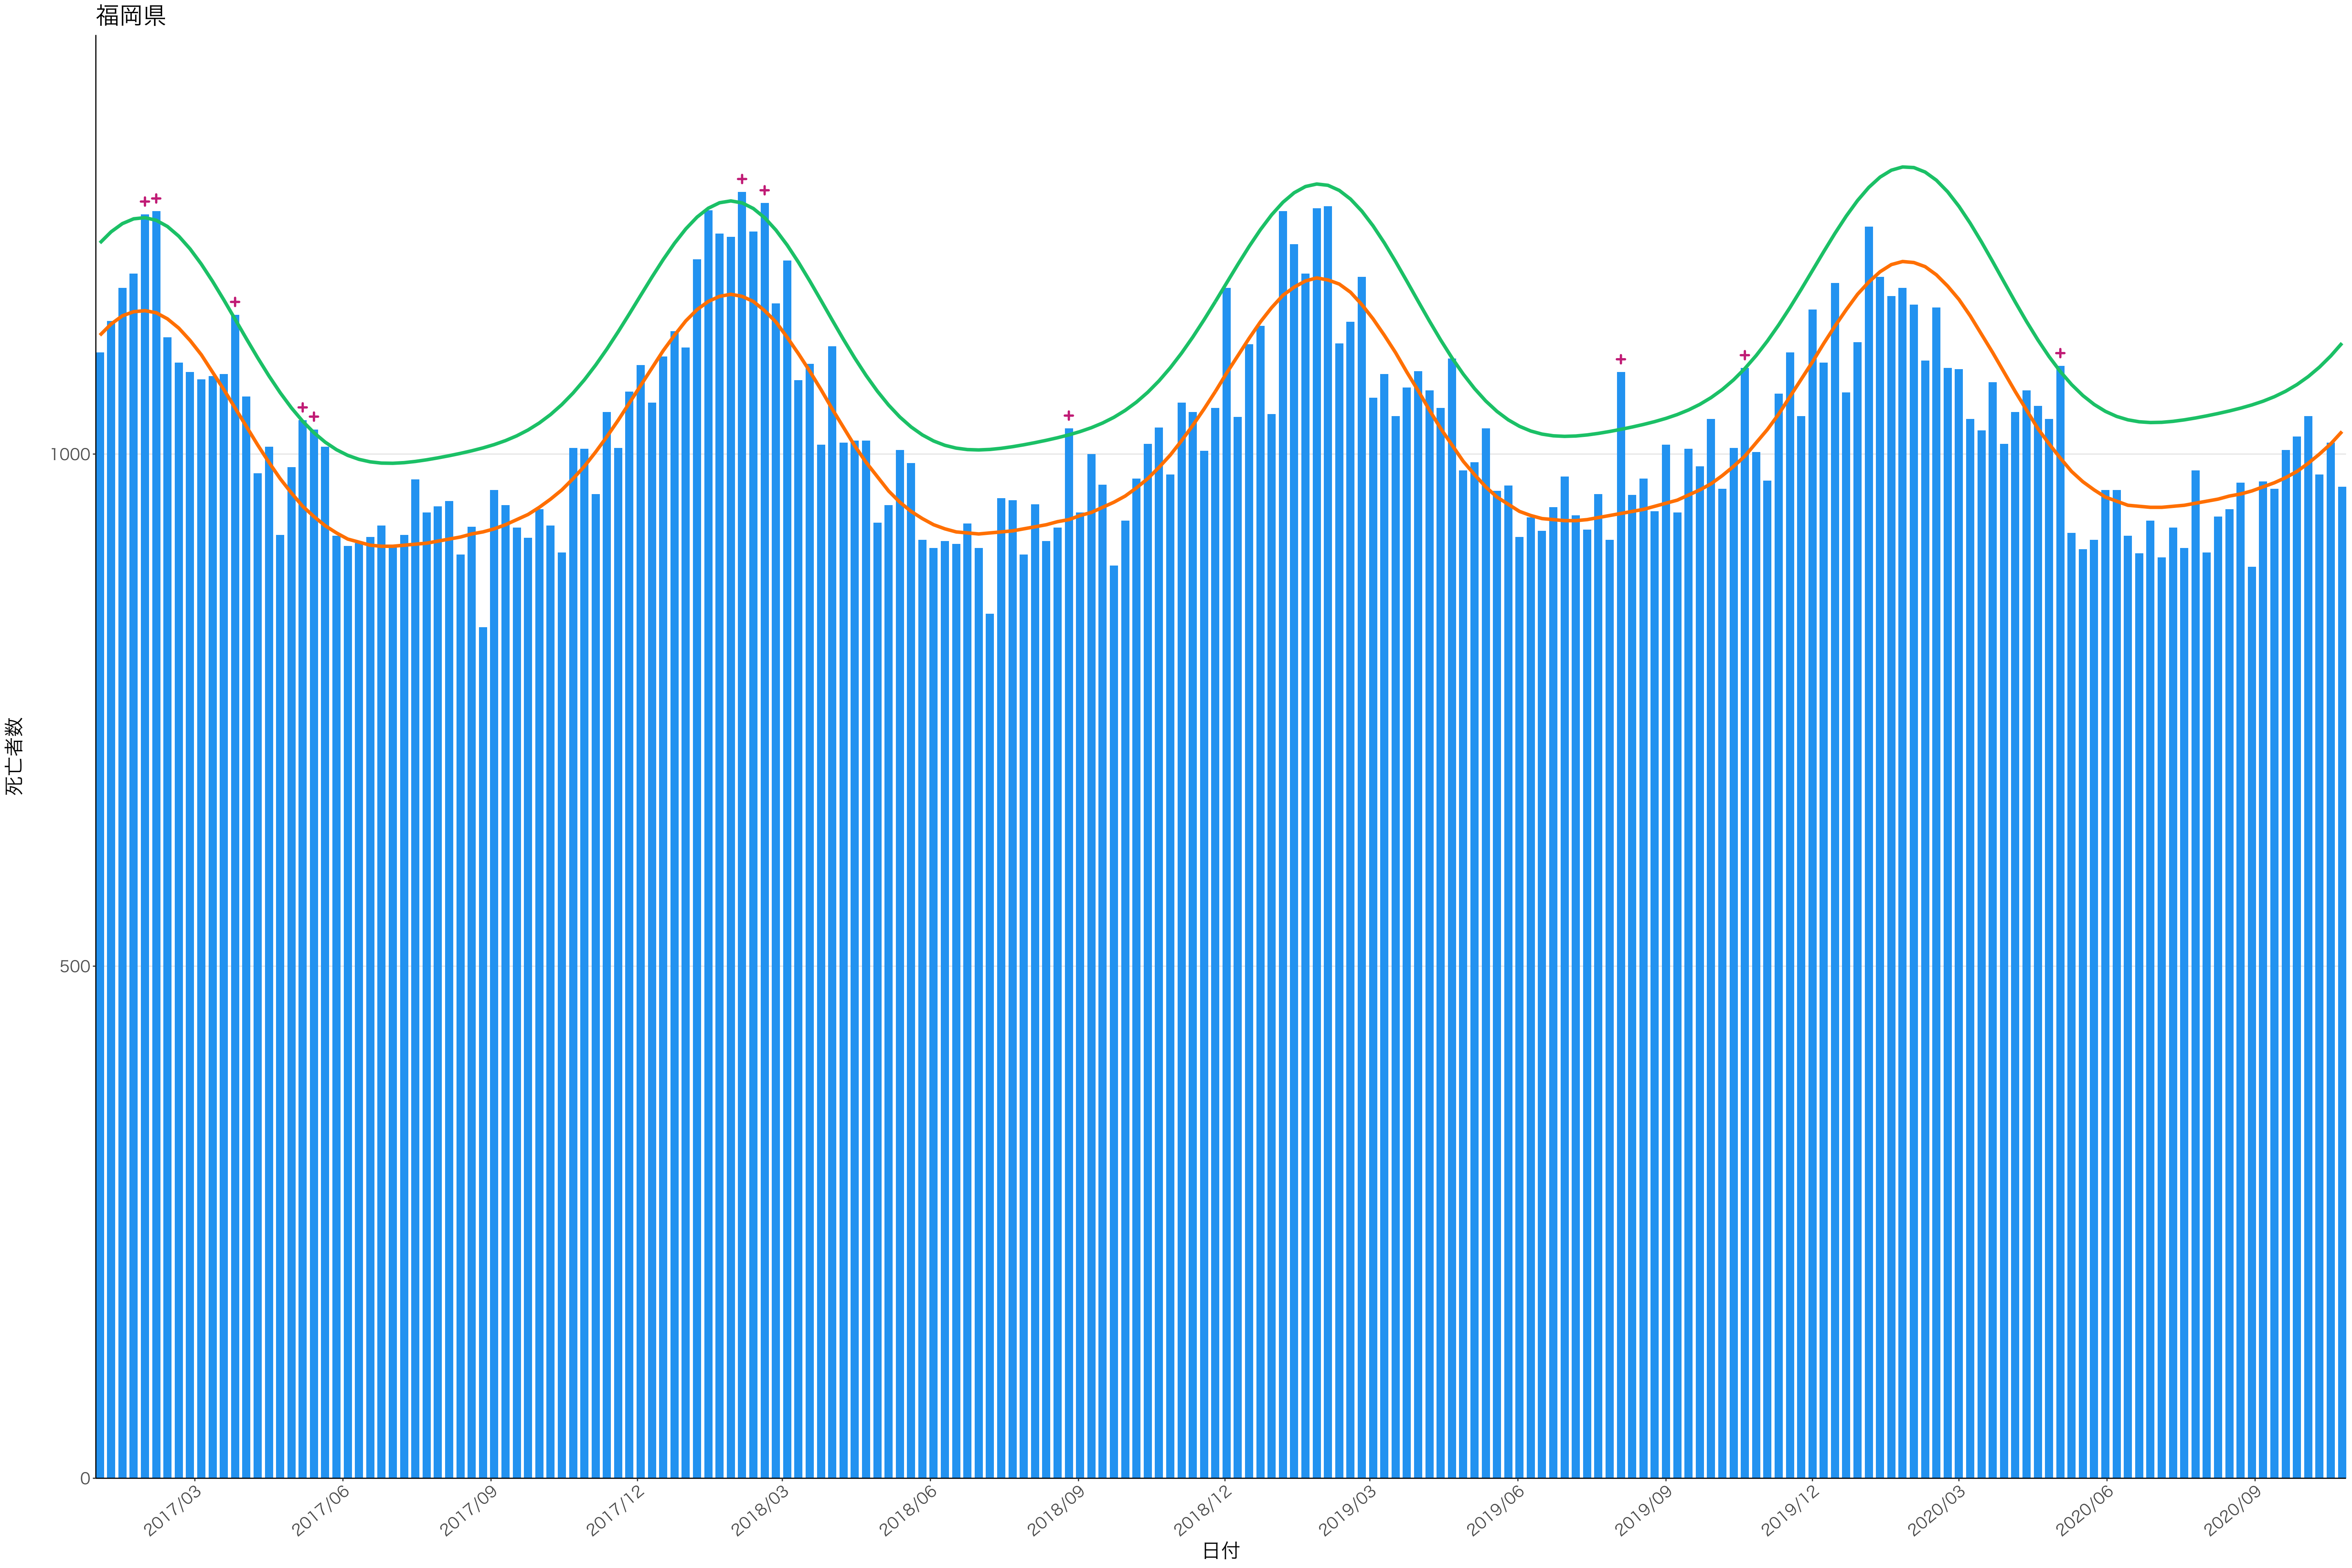

400
300
200
100
0

2017/03 2017/06 2017/09 2017/12 2018/03 2018/06 2018/09 2018/12 2019/03 2019/06 2019/09 2019/12 2020/03 2020/06 2020/09

日付

死亡者数

日付

死亡者数

2017/03 2017/06 2017/09 2017/12 2018/03 2018/06 2018/09 2018/12 2019/03 2019/06 2019/09 2019/12 2020/03 2020/06 2020/09

日付

600
400
200
0

2017/03 2017/06 2017/09 2017/12 2018/03 2018/06 2018/09 2018/12 2019/03 2019/06 2019/09 2019/12 2020/03 2020/06 2020/09

日付

死亡者数

全国

0
10000
20000
30000

2017/03 2017/06 2017/09 2017/12 2018/03 2018/06 2018/09 2018/12 2019/03 2019/06 2019/09 2019/12 2020/03 2020/06 2020/09