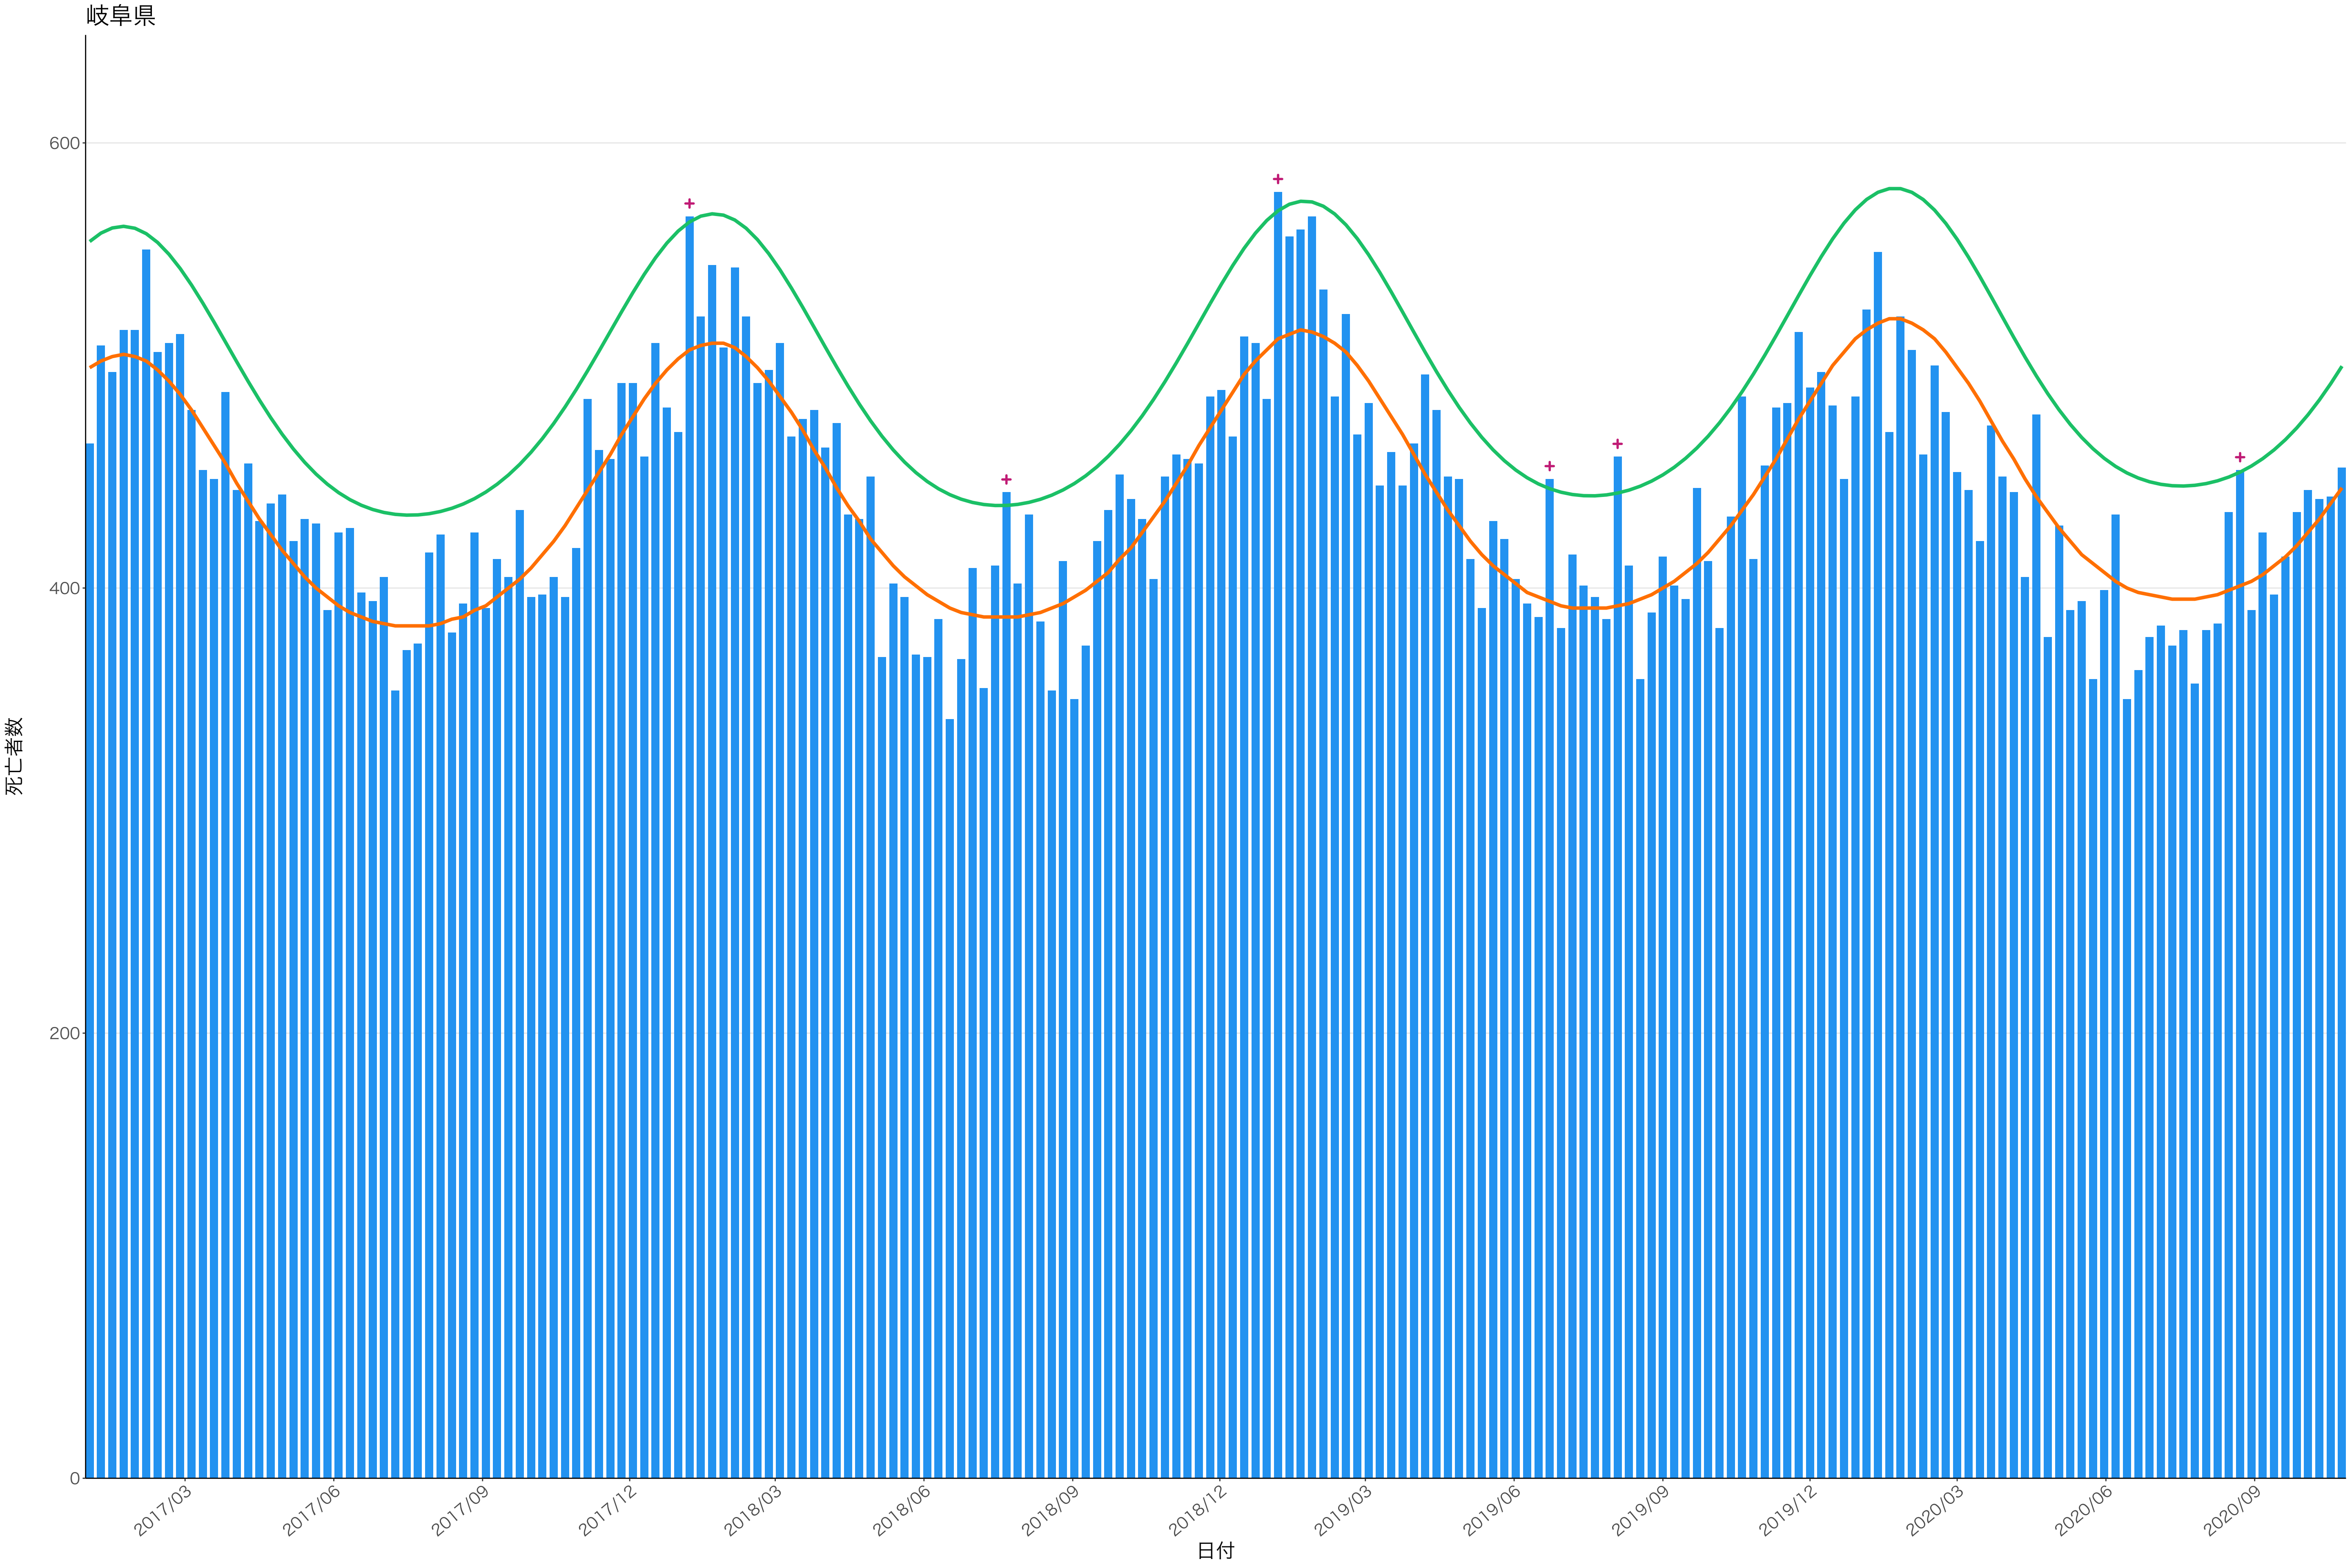

400
300
200
100
0

2017/03 2017/06 2017/09 2017/12 2018/03 2018/06 2018/09 2018/12 2019/03 2019/06 2019/09 2019/12 2020/03 2020/06 2020/09

日付

死亡者数

日付

死亡者数

2017/03 2017/06 2017/09 2017/12 2018/03 2018/06 2018/09 2018/12 2019/03 2019/06 2019/09 2019/12 2020/03 2020/06 2020/09

日付

600
400
200
0

2017/03 2017/06 2017/09 2017/12 2018/03 2018/06 2018/09 2018/12 2019/03 2019/06 2019/09 2019/12 2020/03 2020/06 2020/09

日付

死亡者数

全国

0
10000
20000
30000

2017/03 2017/06 2017/09 2017/12 2018/03 2018/06 2018/09 2018/12 2019/03 2019/06 2019/09 2019/12 2020/03 2020/06 2020/09