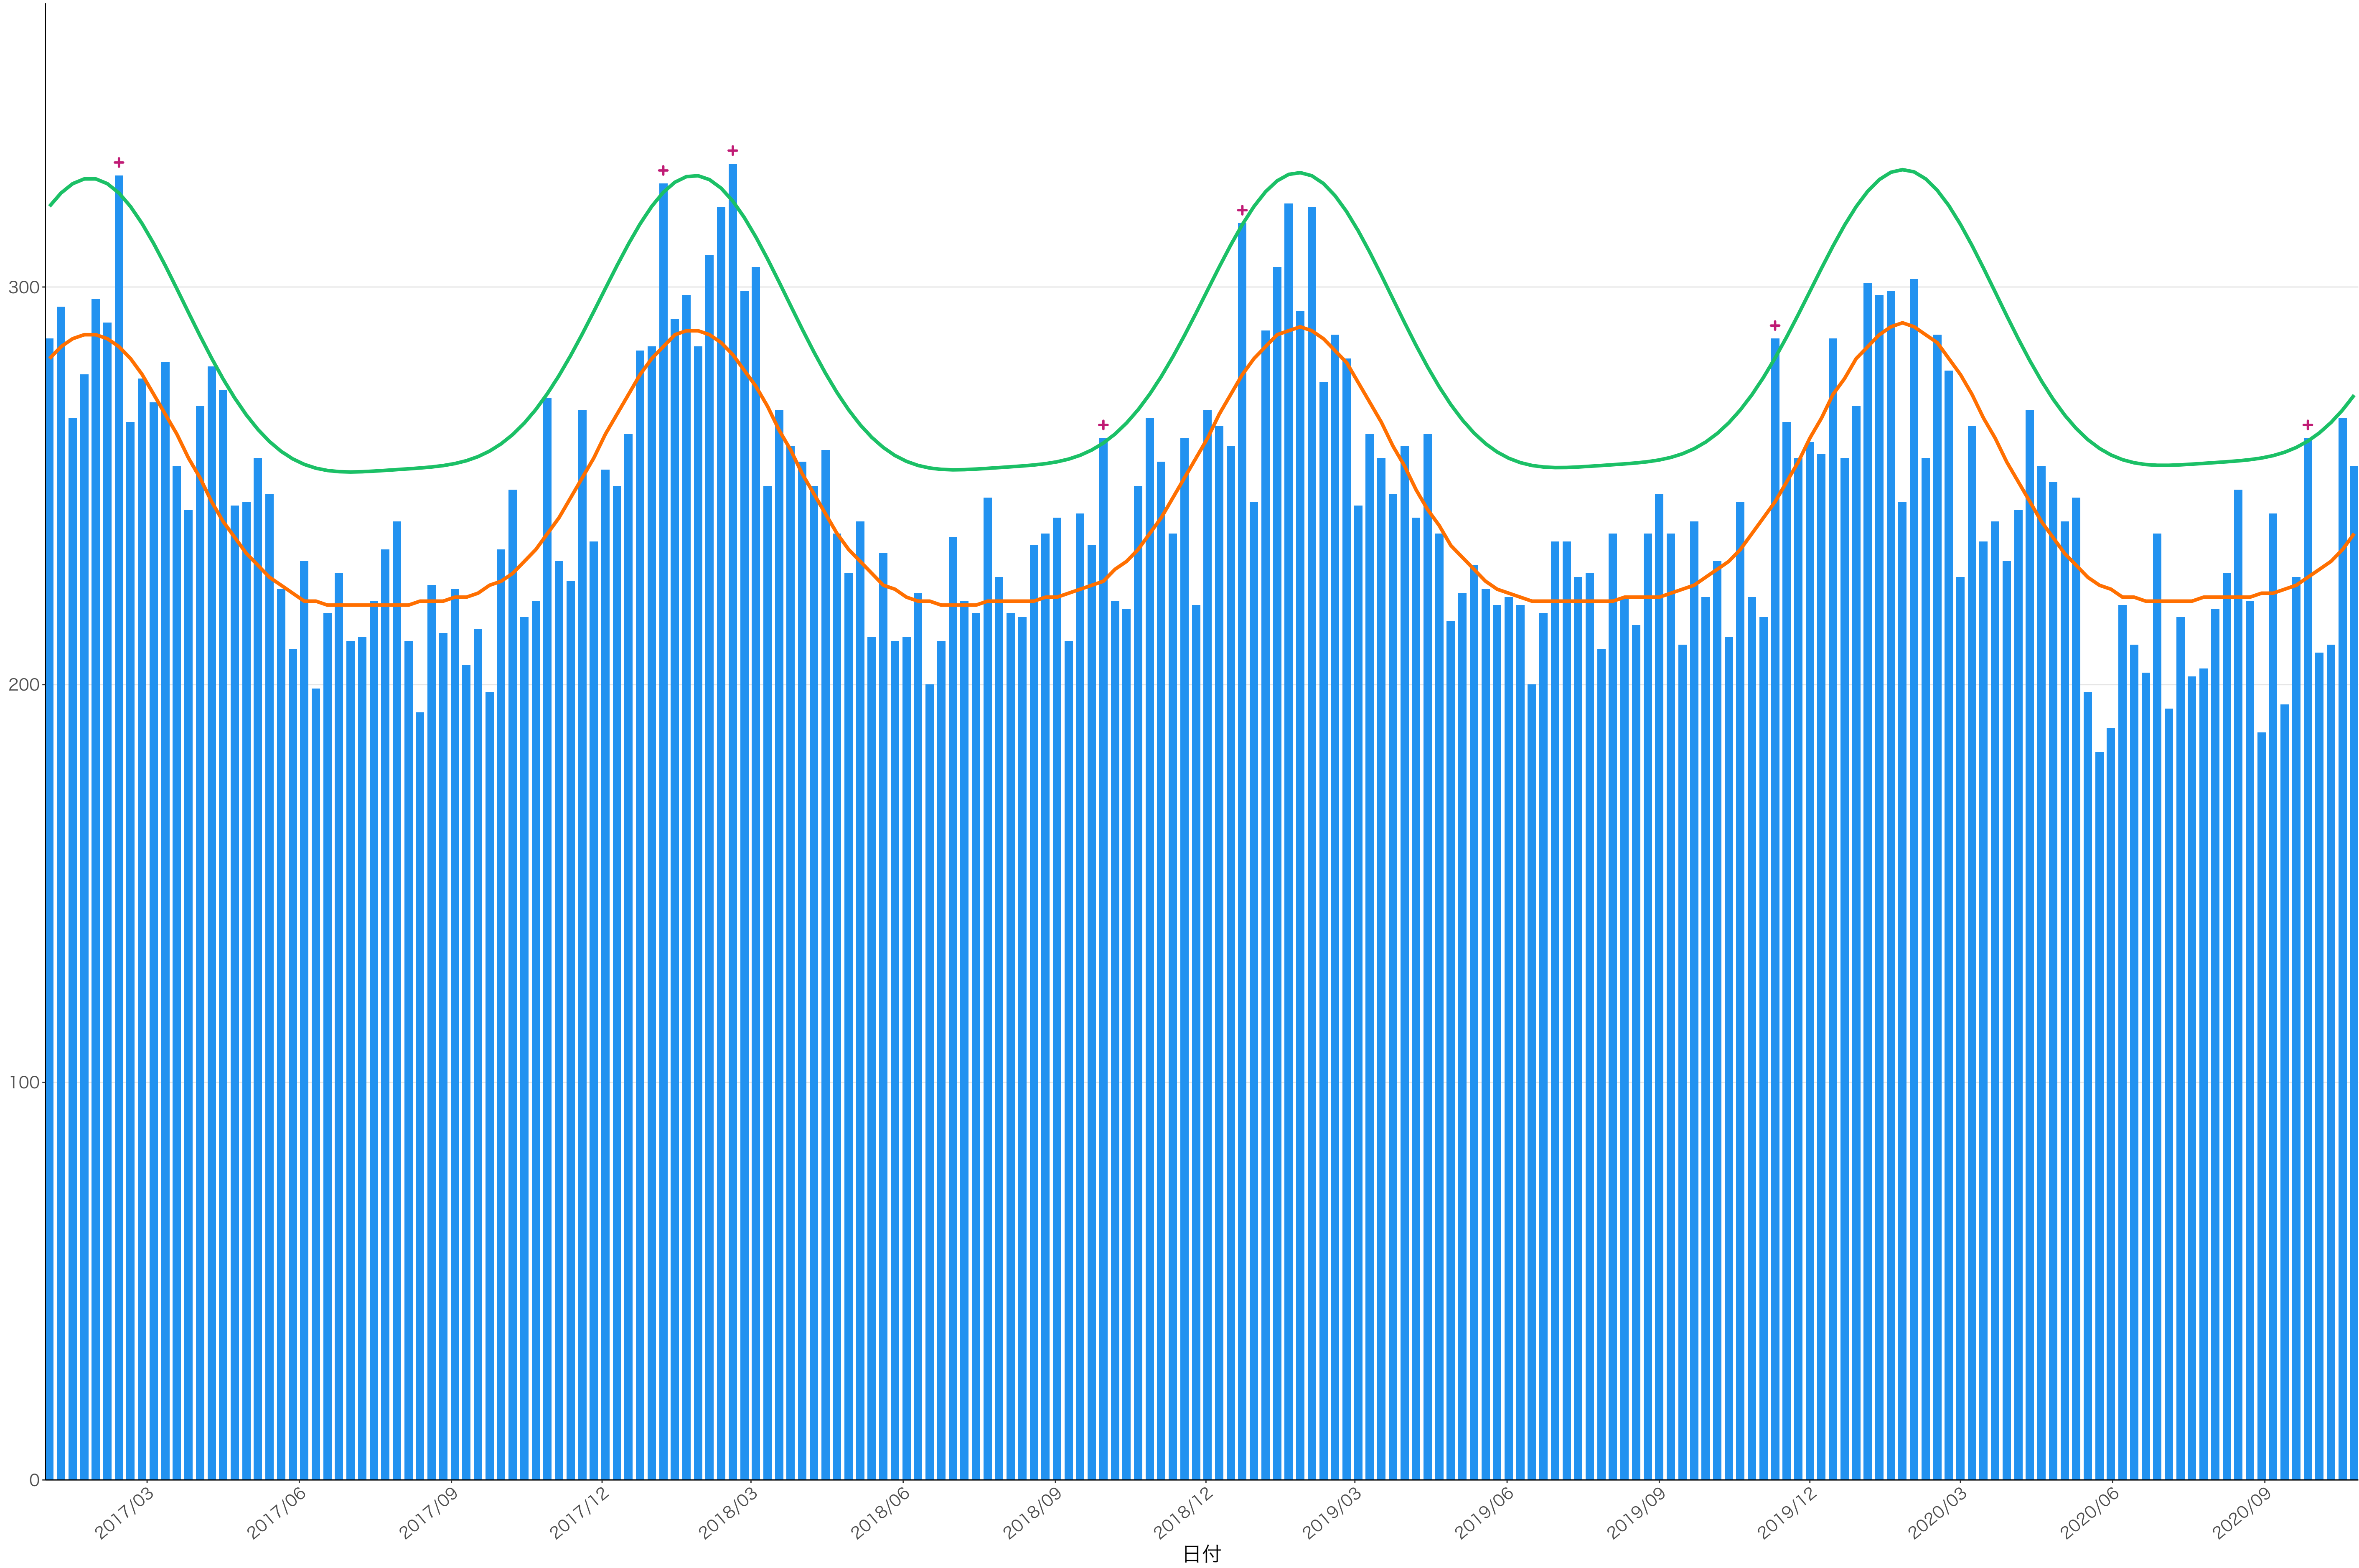

400
300
200
100
0

2017/03 2017/06 2017/09 2017/12 2018/03 2018/06 2018/09 2018/12 2019/03 2019/06 2019/09 2019/12 2020/03 2020/06 2020/09

日付

死亡者数

日付

死亡者数

2017/03 2017/06 2017/09 2017/12 2018/03 2018/06 2018/09 2018/12 2019/03 2019/06 2019/09 2019/12 2020/03 2020/06 2020/09

日付

600
400
200
0

2017/03 2017/06 2017/09 2017/12 2018/03 2018/06 2018/09 2018/12 2019/03 2019/06 2019/09 2019/12 2020/03 2020/06 2020/09

日付

死亡者数

全国

0
10000
20000
30000

2017/03 2017/06 2017/09 2017/12 2018/03 2018/06 2018/09 2018/12 2019/03 2019/06 2019/09 2019/12 2020/03 2020/06 2020/09