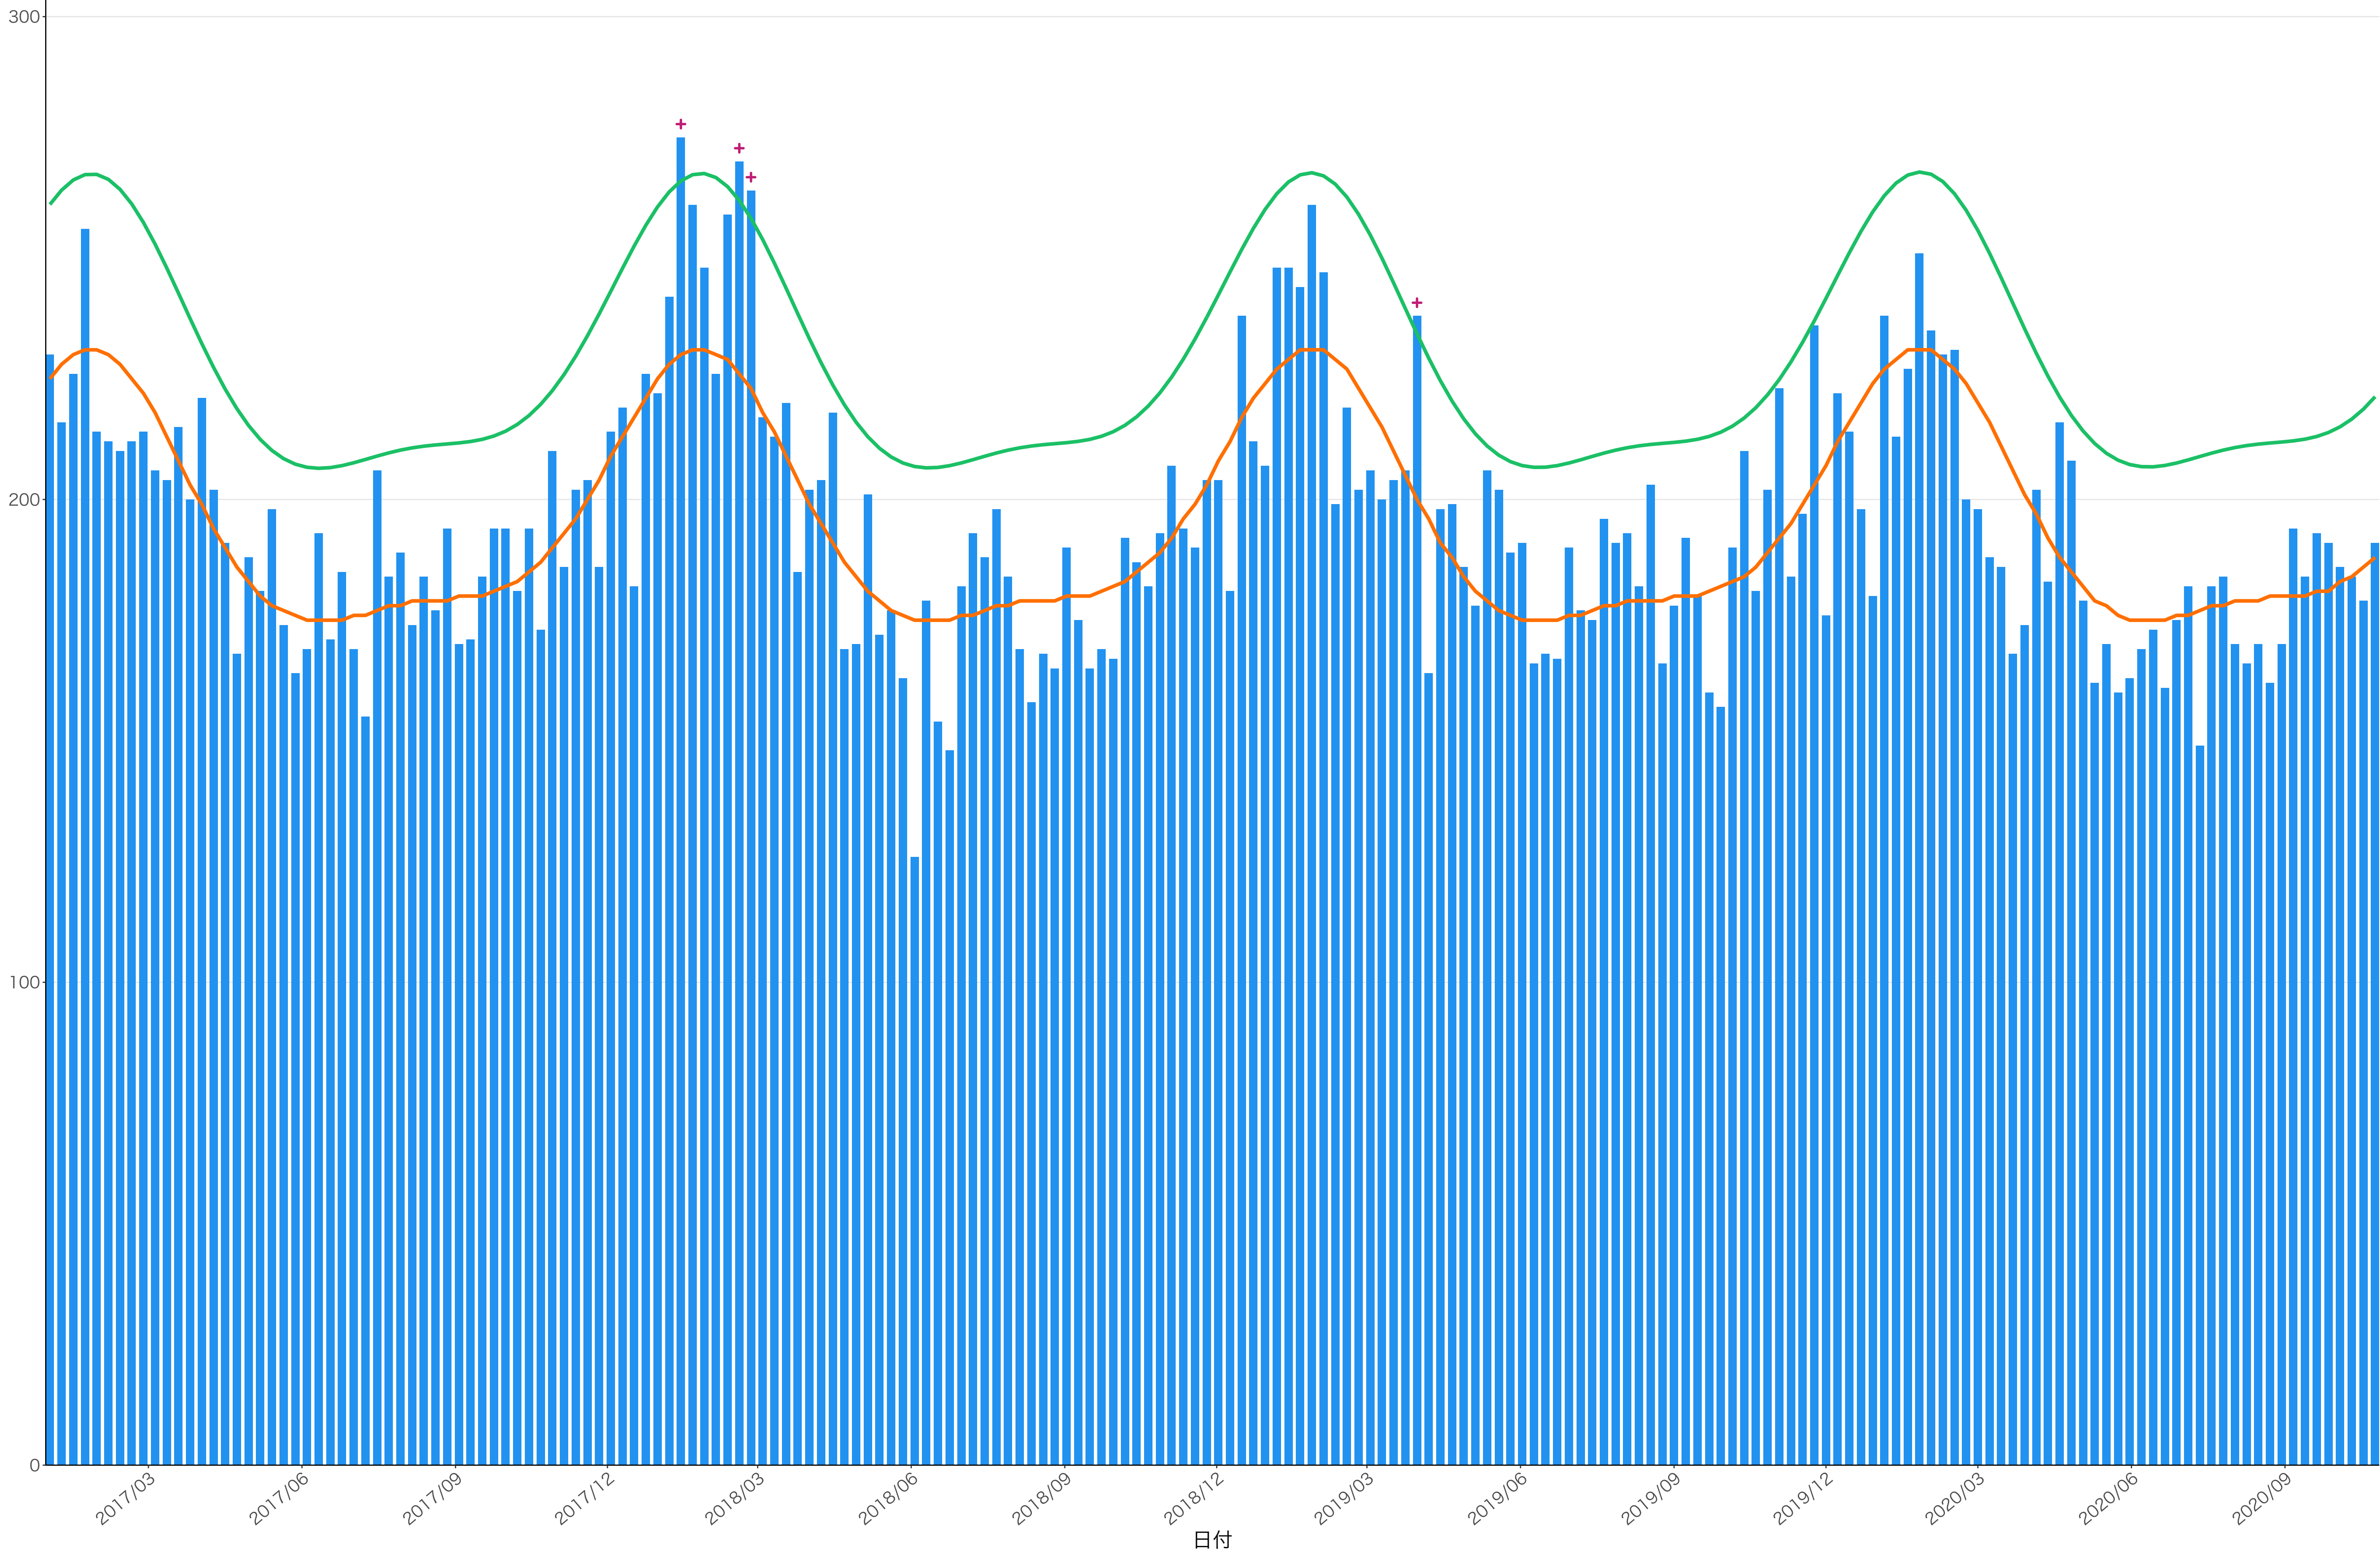

400
300
200
100
0

2017/03 2017/06 2017/09 2017/12 2018/03 2018/06 2018/09 2018/12 2019/03 2019/06 2019/09 2019/12 2020/03 2020/06 2020/09

日付

死亡者数

日付

死亡者数

2017/03 2017/06 2017/09 2017/12 2018/03 2018/06 2018/09 2018/12 2019/03 2019/06 2019/09 2019/12 2020/03 2020/06 2020/09

日付

600
400
200
0

2017/03 2017/06 2017/09 2017/12 2018/03 2018/06 2018/09 2018/12 2019/03 2019/06 2019/09 2019/12 2020/03 2020/06 2020/09

日付

死亡者数

全国

0
10000
20000
30000

2017/03 2017/06 2017/09 2017/12 2018/03 2018/06 2018/09 2018/12 2019/03 2019/06 2019/09 2019/12 2020/03 2020/06 2020/09