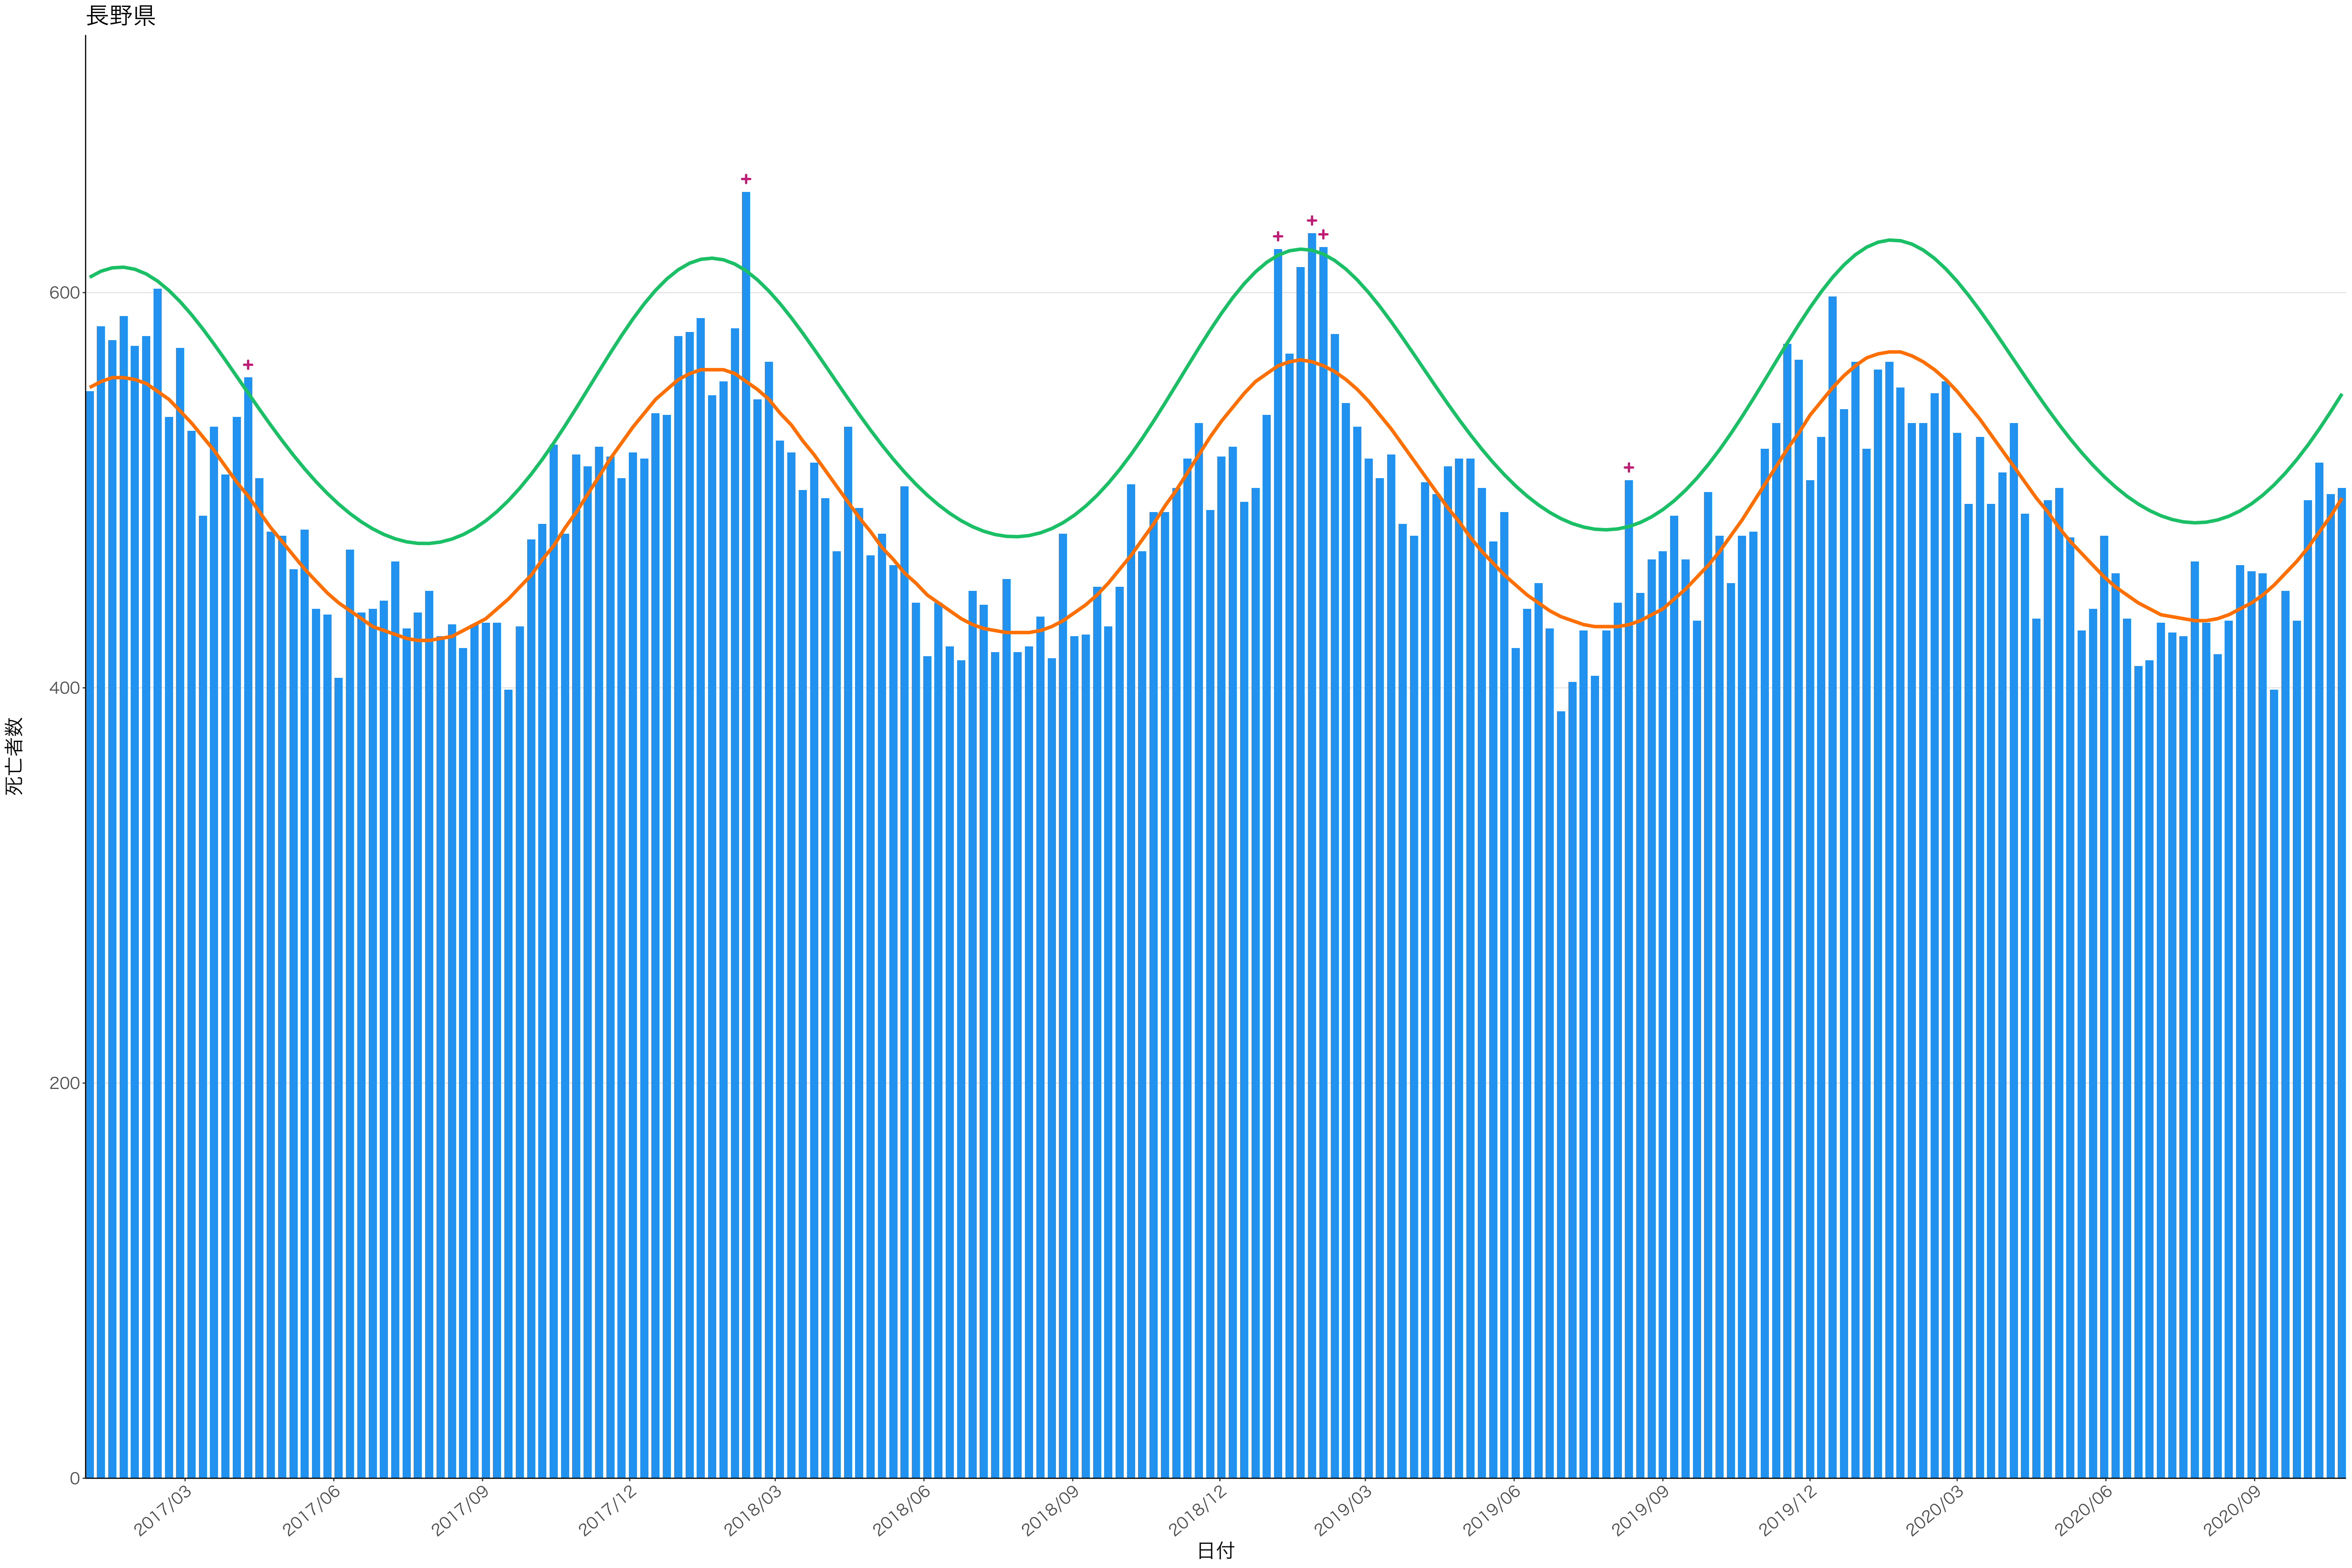

400
300
200
100
0

2017/03 2017/06 2017/09 2017/12 2018/03 2018/06 2018/09 2018/12 2019/03 2019/06 2019/09 2019/12 2020/03 2020/06 2020/09

日付

死亡者数

日付

死亡者数

2017/03 2017/06 2017/09 2017/12 2018/03 2018/06 2018/09 2018/12 2019/03 2019/06 2019/09 2019/12 2020/03 2020/06 2020/09

日付

600
400
200
0

2017/03 2017/06 2017/09 2017/12 2018/03 2018/06 2018/09 2018/12 2019/03 2019/06 2019/09 2019/12 2020/03 2020/06 2020/09

日付

死亡者数

全国

0
10000
20000
30000

2017/03 2017/06 2017/09 2017/12 2018/03 2018/06 2018/09 2018/12 2019/03 2019/06 2019/09 2019/12 2020/03 2020/06 2020/09