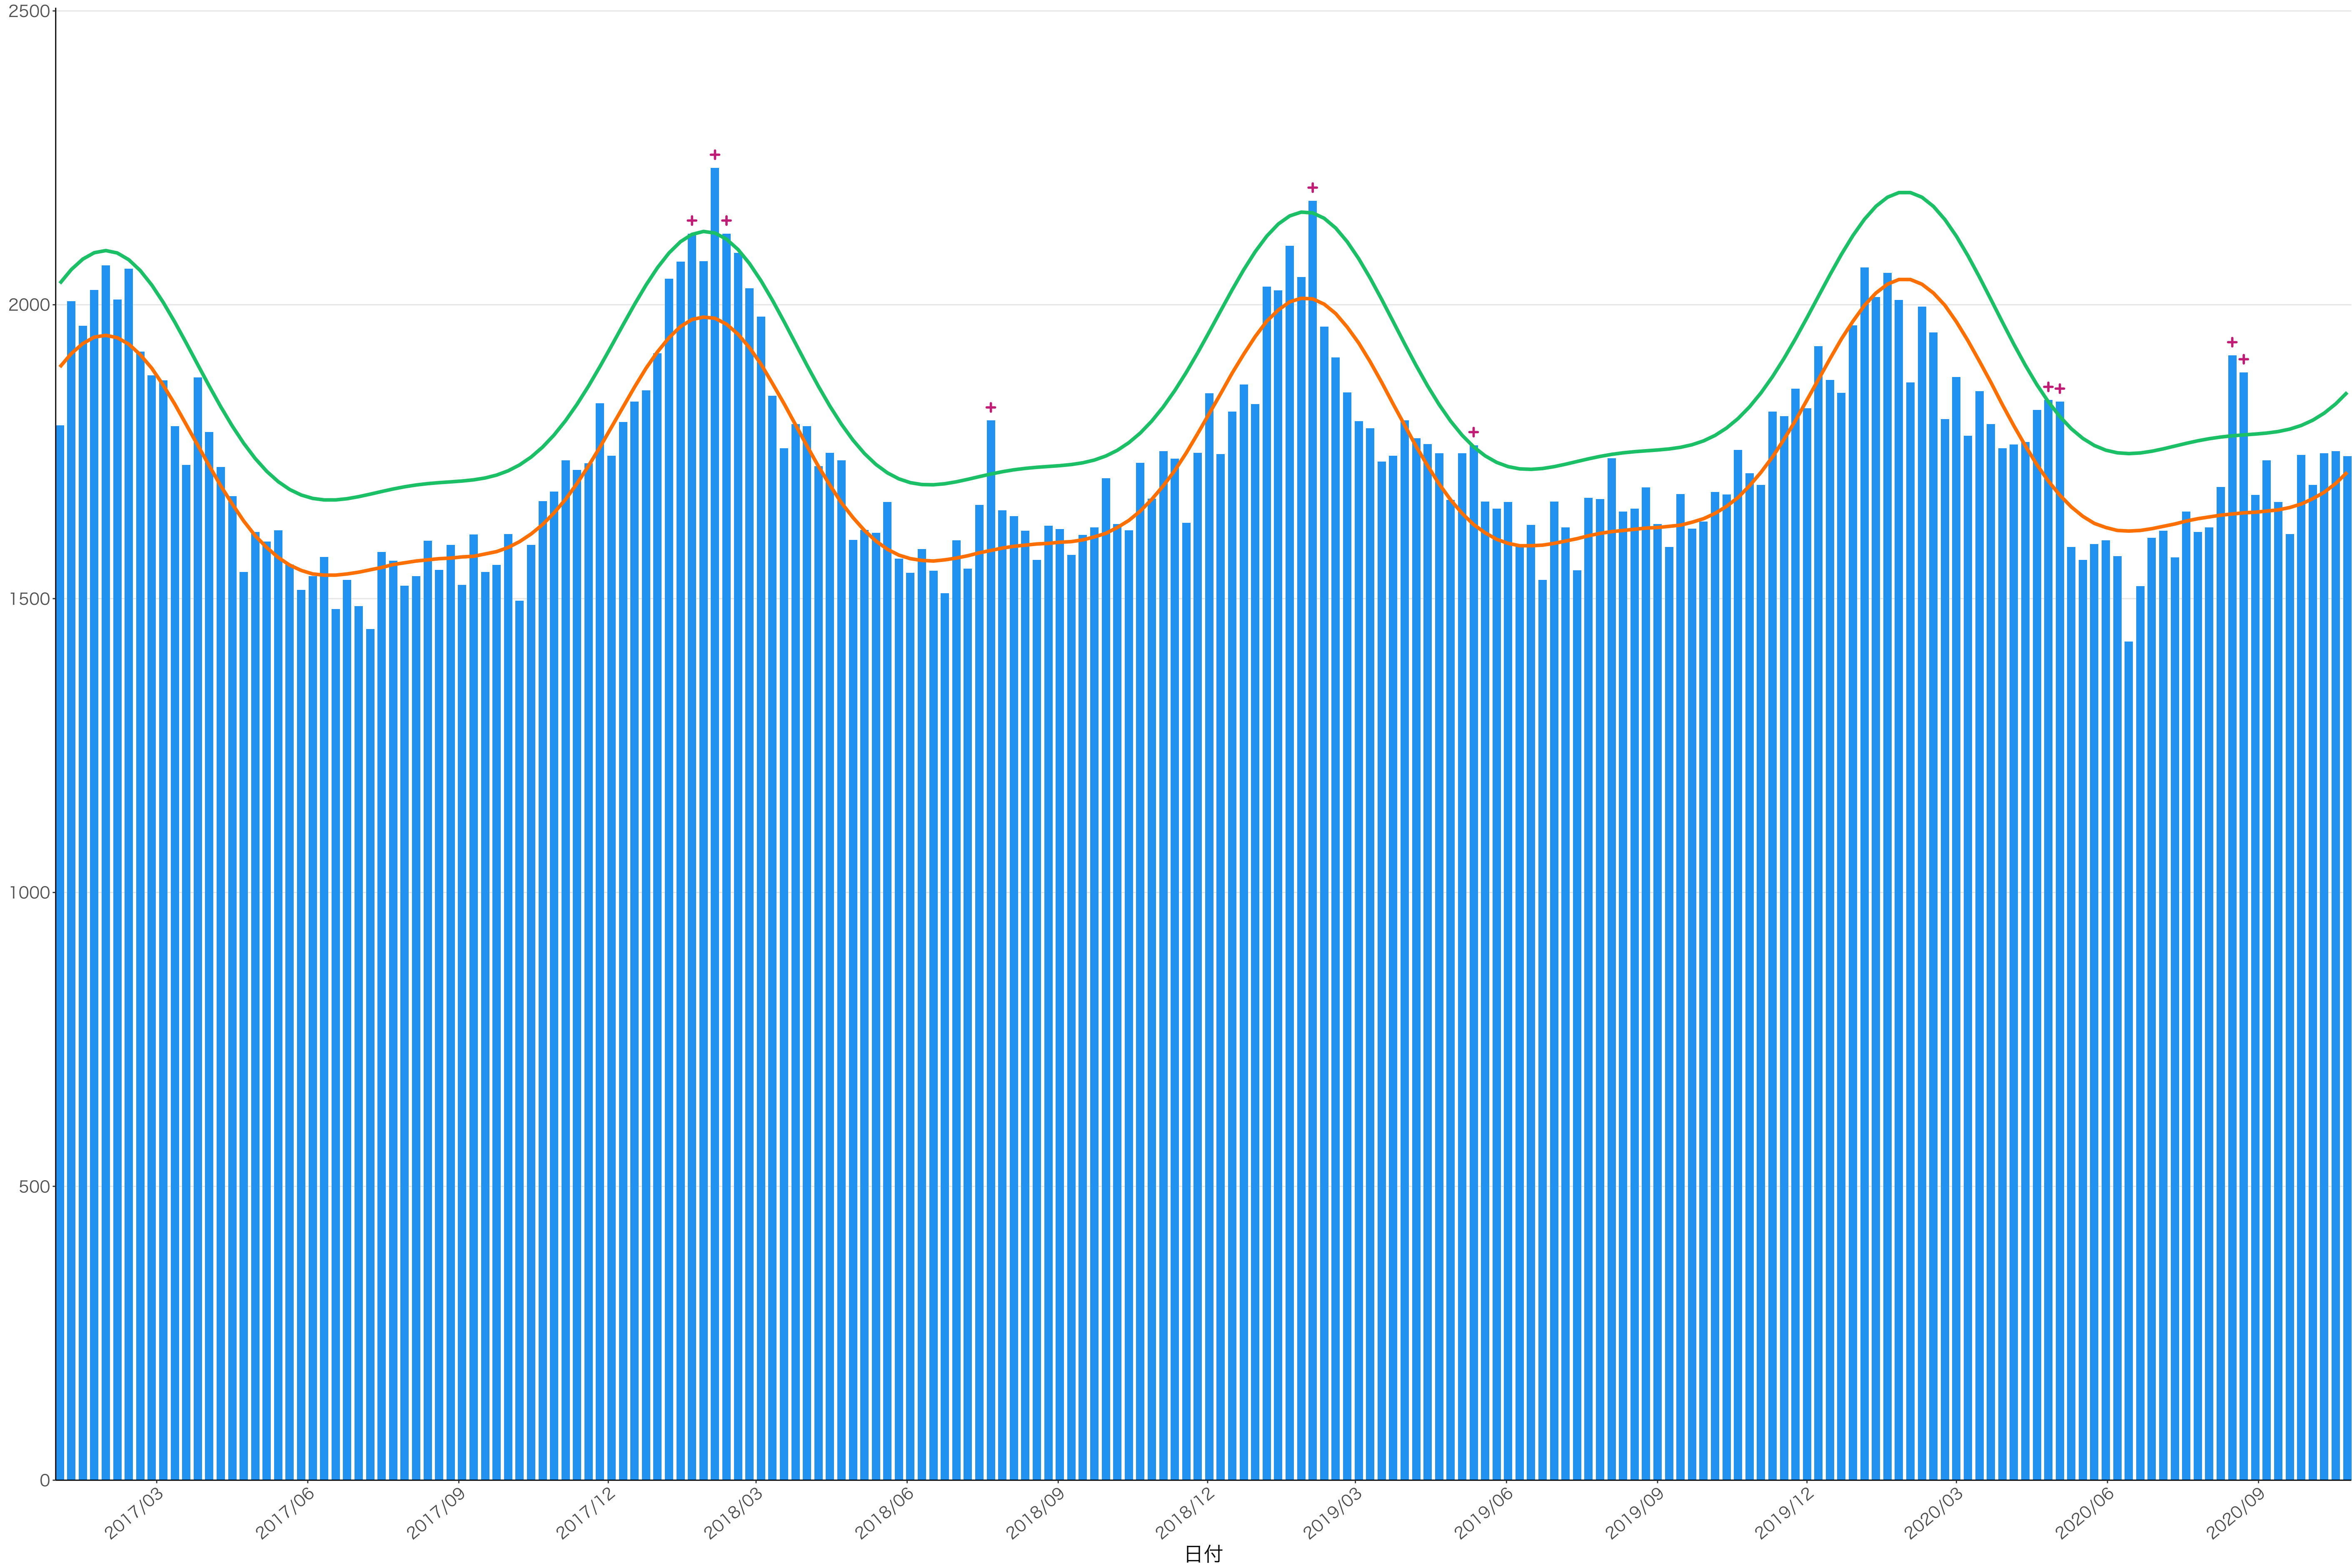

400
300
200
100
0

2017/03 2017/06 2017/09 2017/12 2018/03 2018/06 2018/09 2018/12 2019/03 2019/06 2019/09 2019/12 2020/03 2020/06 2020/09

日付

死亡者数

日付

死亡者数

2017/03 2017/06 2017/09 2017/12 2018/03 2018/06 2018/09 2018/12 2019/03 2019/06 2019/09 2019/12 2020/03 2020/06 2020/09

日付

600
400
200
0

2017/03 2017/06 2017/09 2017/12 2018/03 2018/06 2018/09 2018/12 2019/03 2019/06 2019/09 2019/12 2020/03 2020/06 2020/09

日付

死亡者数

全国

0
10000
20000
30000

2017/03 2017/06 2017/09 2017/12 2018/03 2018/06 2018/09 2018/12 2019/03 2019/06 2019/09 2019/12 2020/03 2020/06 2020/09