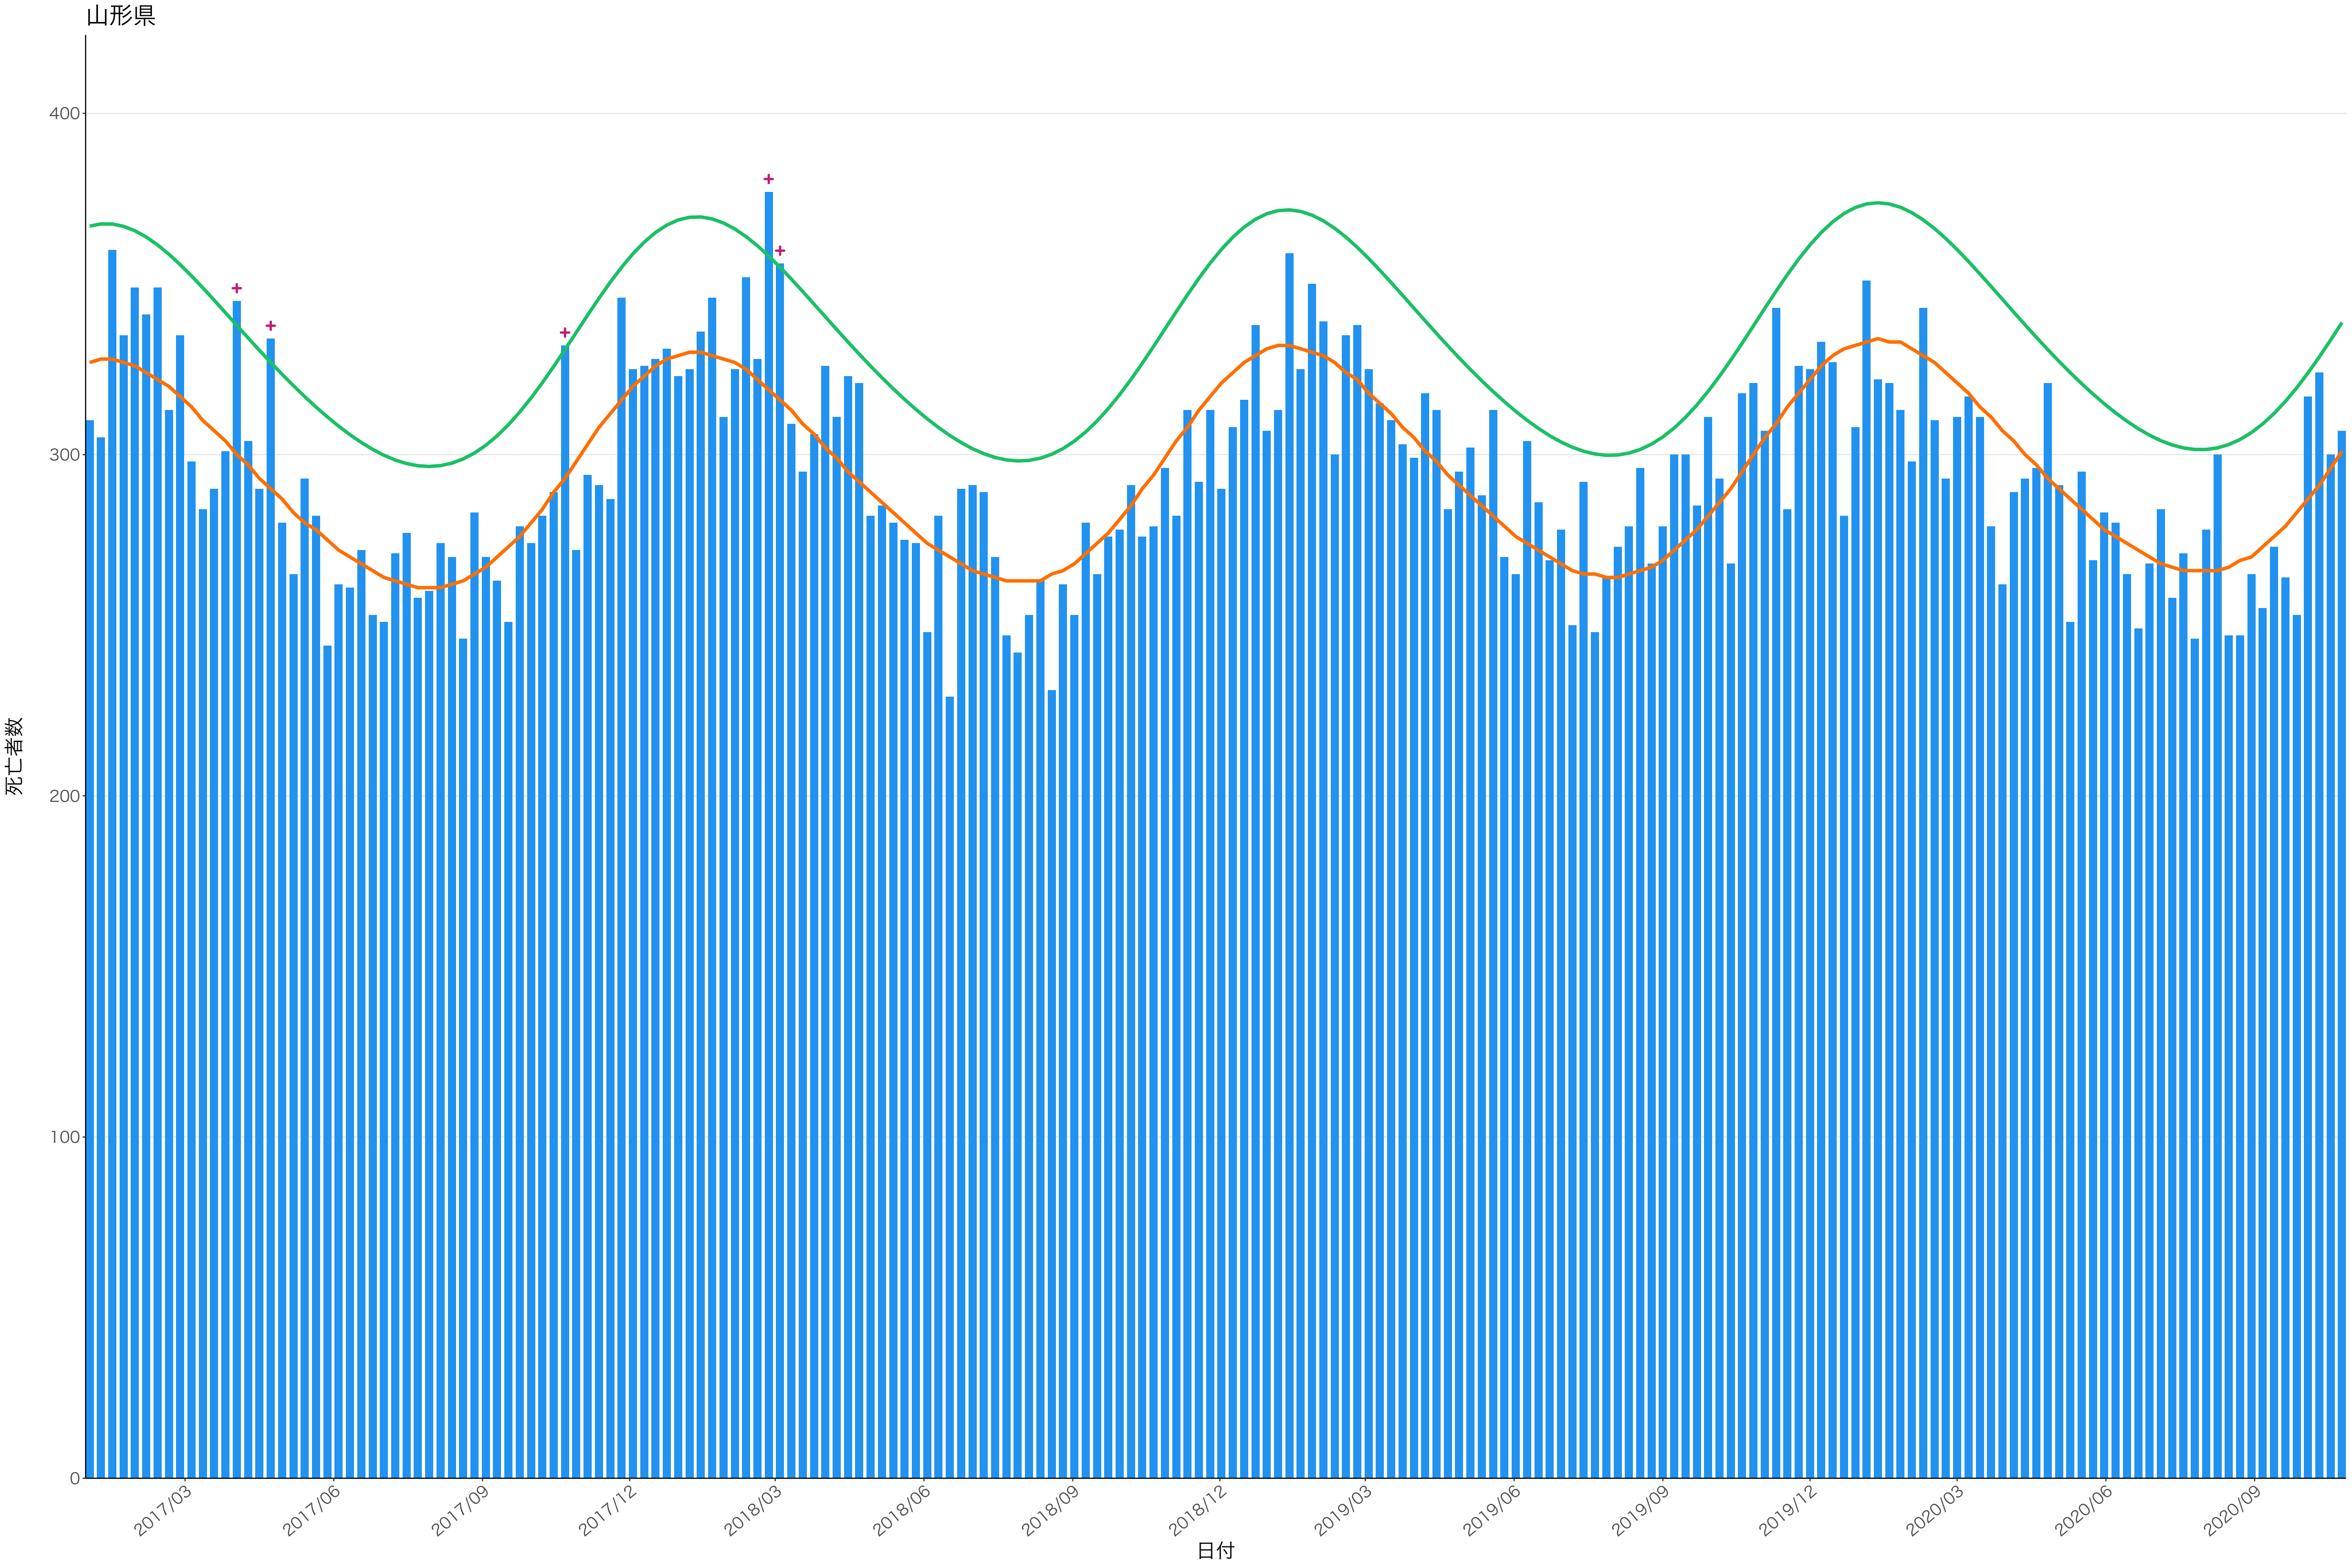

400
300
200
100
0

2017/03 2017/06 2017/09 2017/12 2018/03 2018/06 2018/09 2018/12 2019/03 2019/06 2019/09 2019/12 2020/03 2020/06 2020/09

日付

死亡者数

日付

死亡者数

2017/03 2017/06 2017/09 2017/12 2018/03 2018/06 2018/09 2018/12 2019/03 2019/06 2019/09 2019/12 2020/03 2020/06 2020/09

日付

600
400
200
0

2017/03 2017/06 2017/09 2017/12 2018/03 2018/06 2018/09 2018/12 2019/03 2019/06 2019/09 2019/12 2020/03 2020/06 2020/09

日付

死亡者数

全国

0
10000
20000
30000

2017/03 2017/06 2017/09 2017/12 2018/03 2018/06 2018/09 2018/12 2019/03 2019/06 2019/09 2019/12 2020/03 2020/06 2020/09