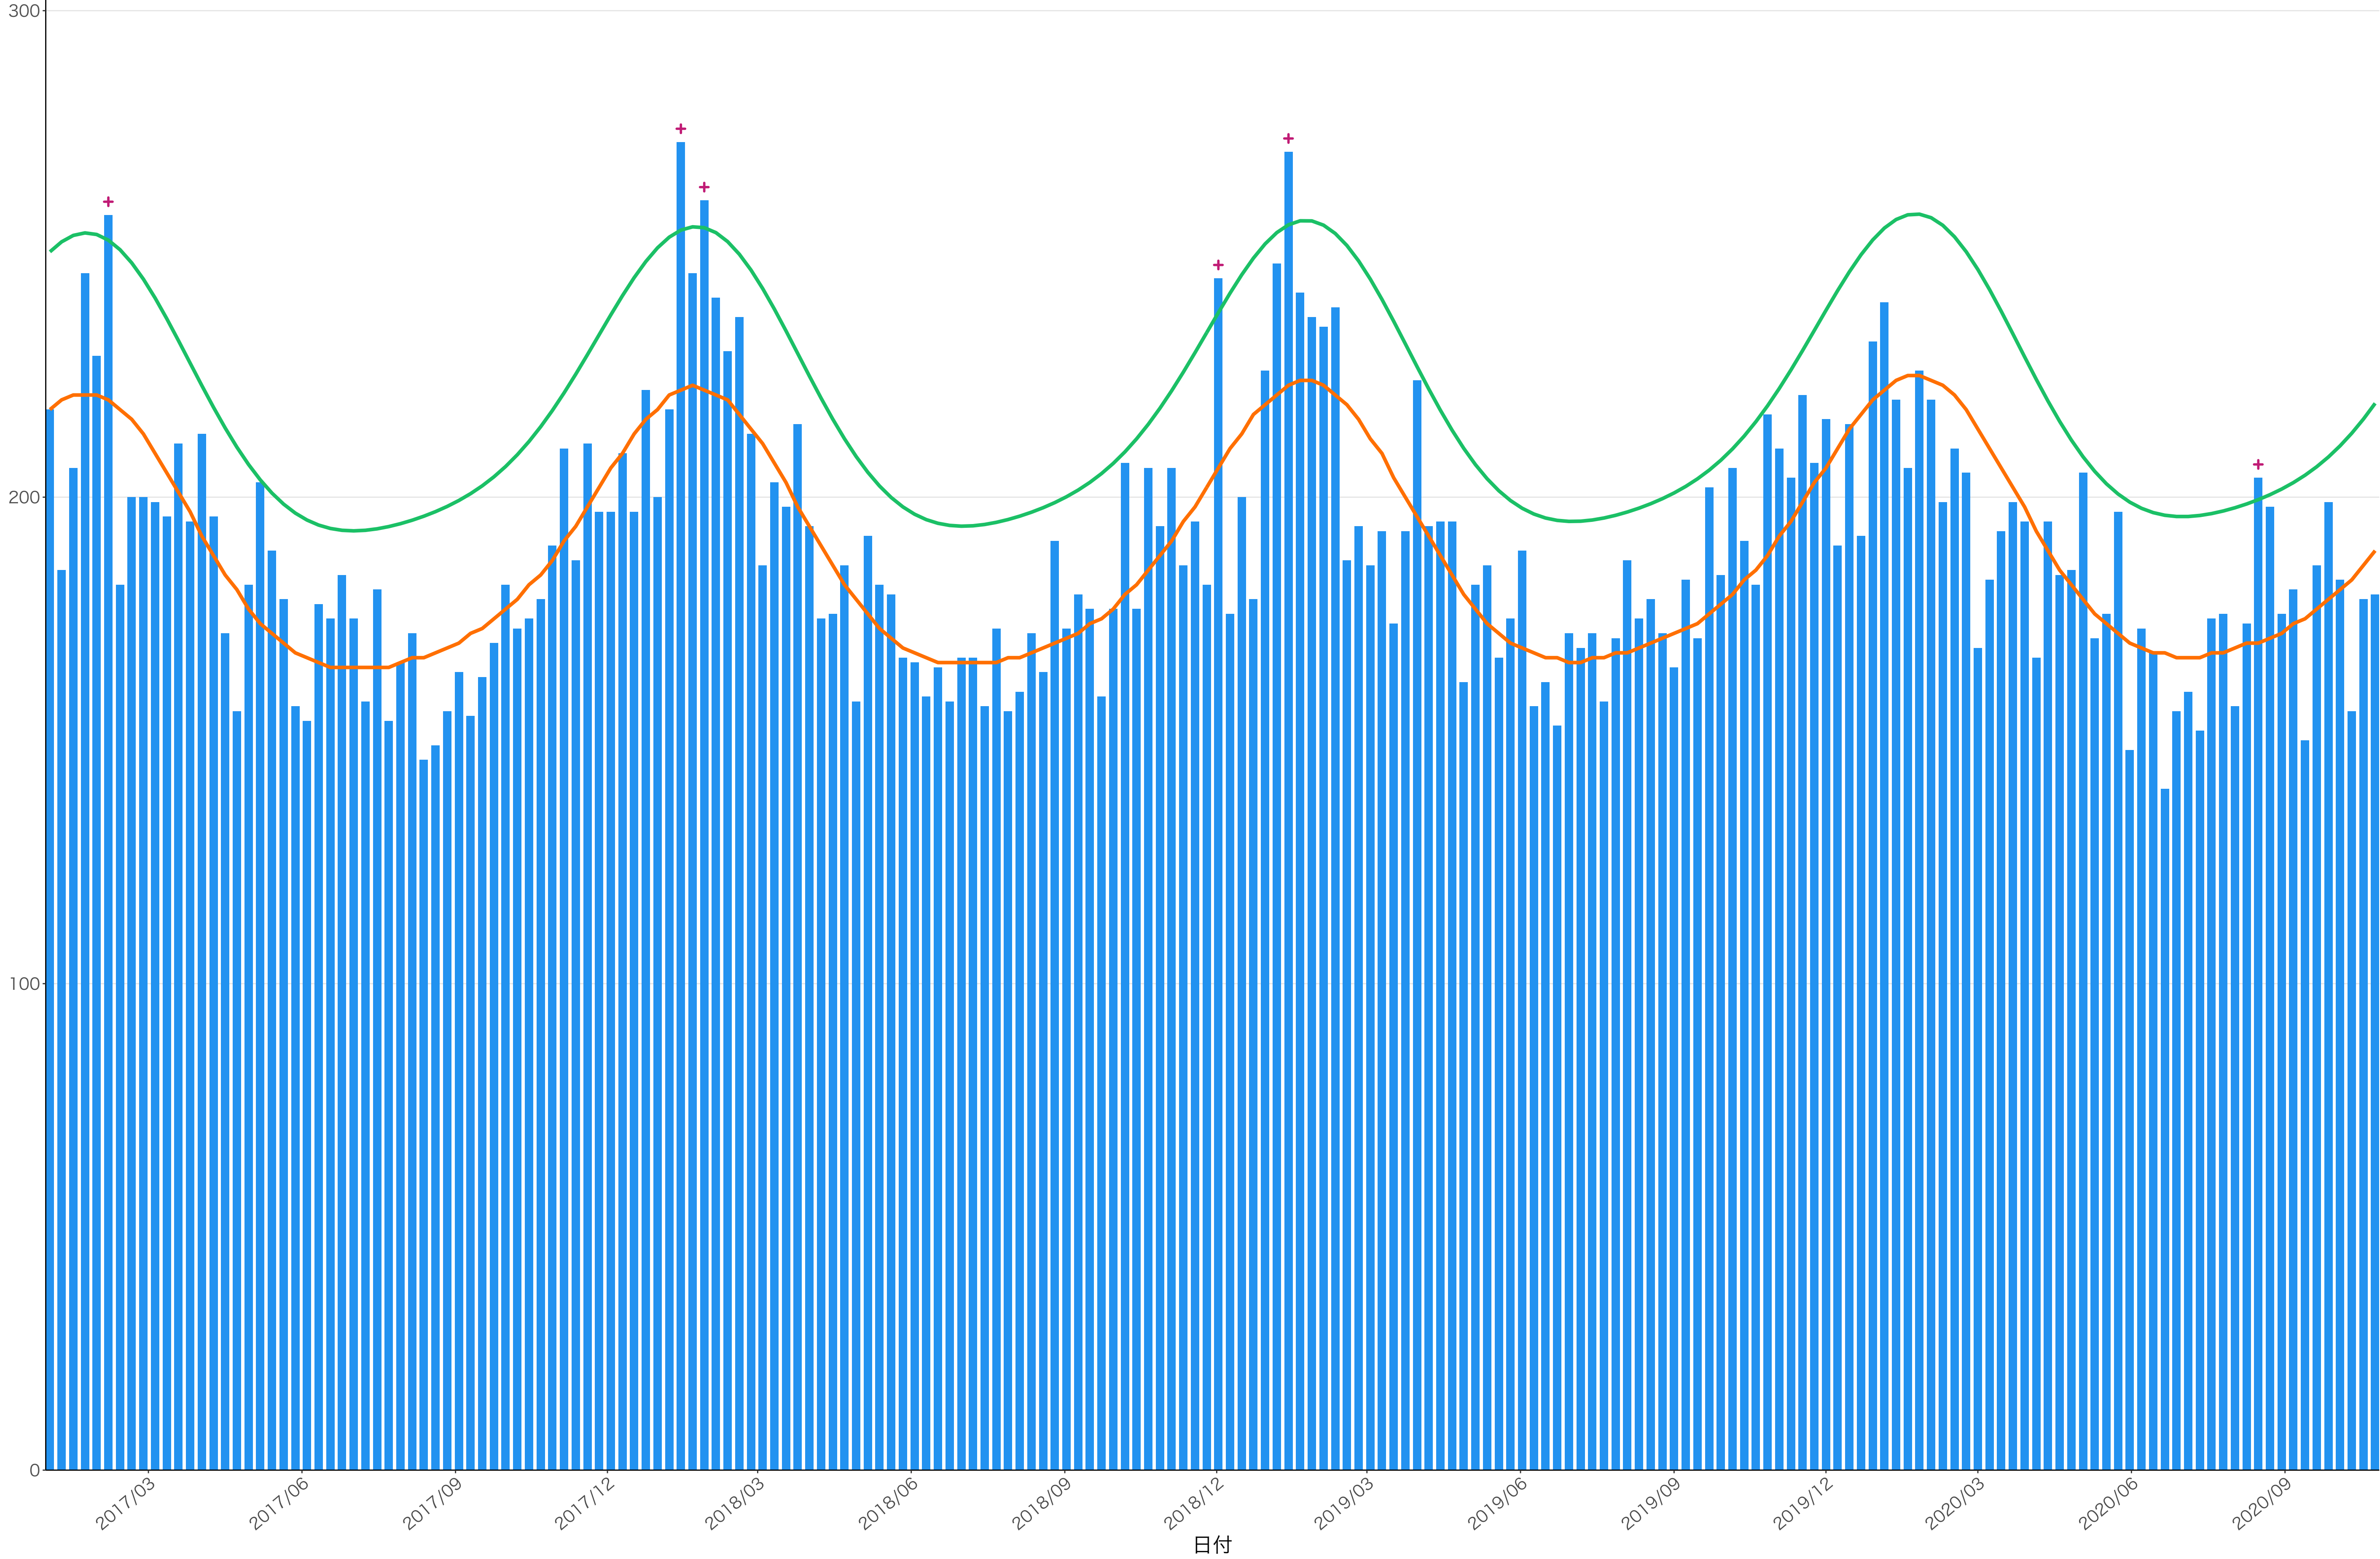

400
300
200
100
0

2017/03 2017/06 2017/09 2017/12 2018/03 2018/06 2018/09 2018/12 2019/03 2019/06 2019/09 2019/12 2020/03 2020/06 2020/09

日付

死亡者数

日付

死亡者数

2017/03 2017/06 2017/09 2017/12 2018/03 2018/06 2018/09 2018/12 2019/03 2019/06 2019/09 2019/12 2020/03 2020/06 2020/09

日付

600
400
200
0

2017/03 2017/06 2017/09 2017/12 2018/03 2018/06 2018/09 2018/12 2019/03 2019/06 2019/09 2019/12 2020/03 2020/06 2020/09

日付

死亡者数

全国

0
10000
20000
30000

2017/03 2017/06 2017/09 2017/12 2018/03 2018/06 2018/09 2018/12 2019/03 2019/06 2019/09 2019/12 2020/03 2020/06 2020/09