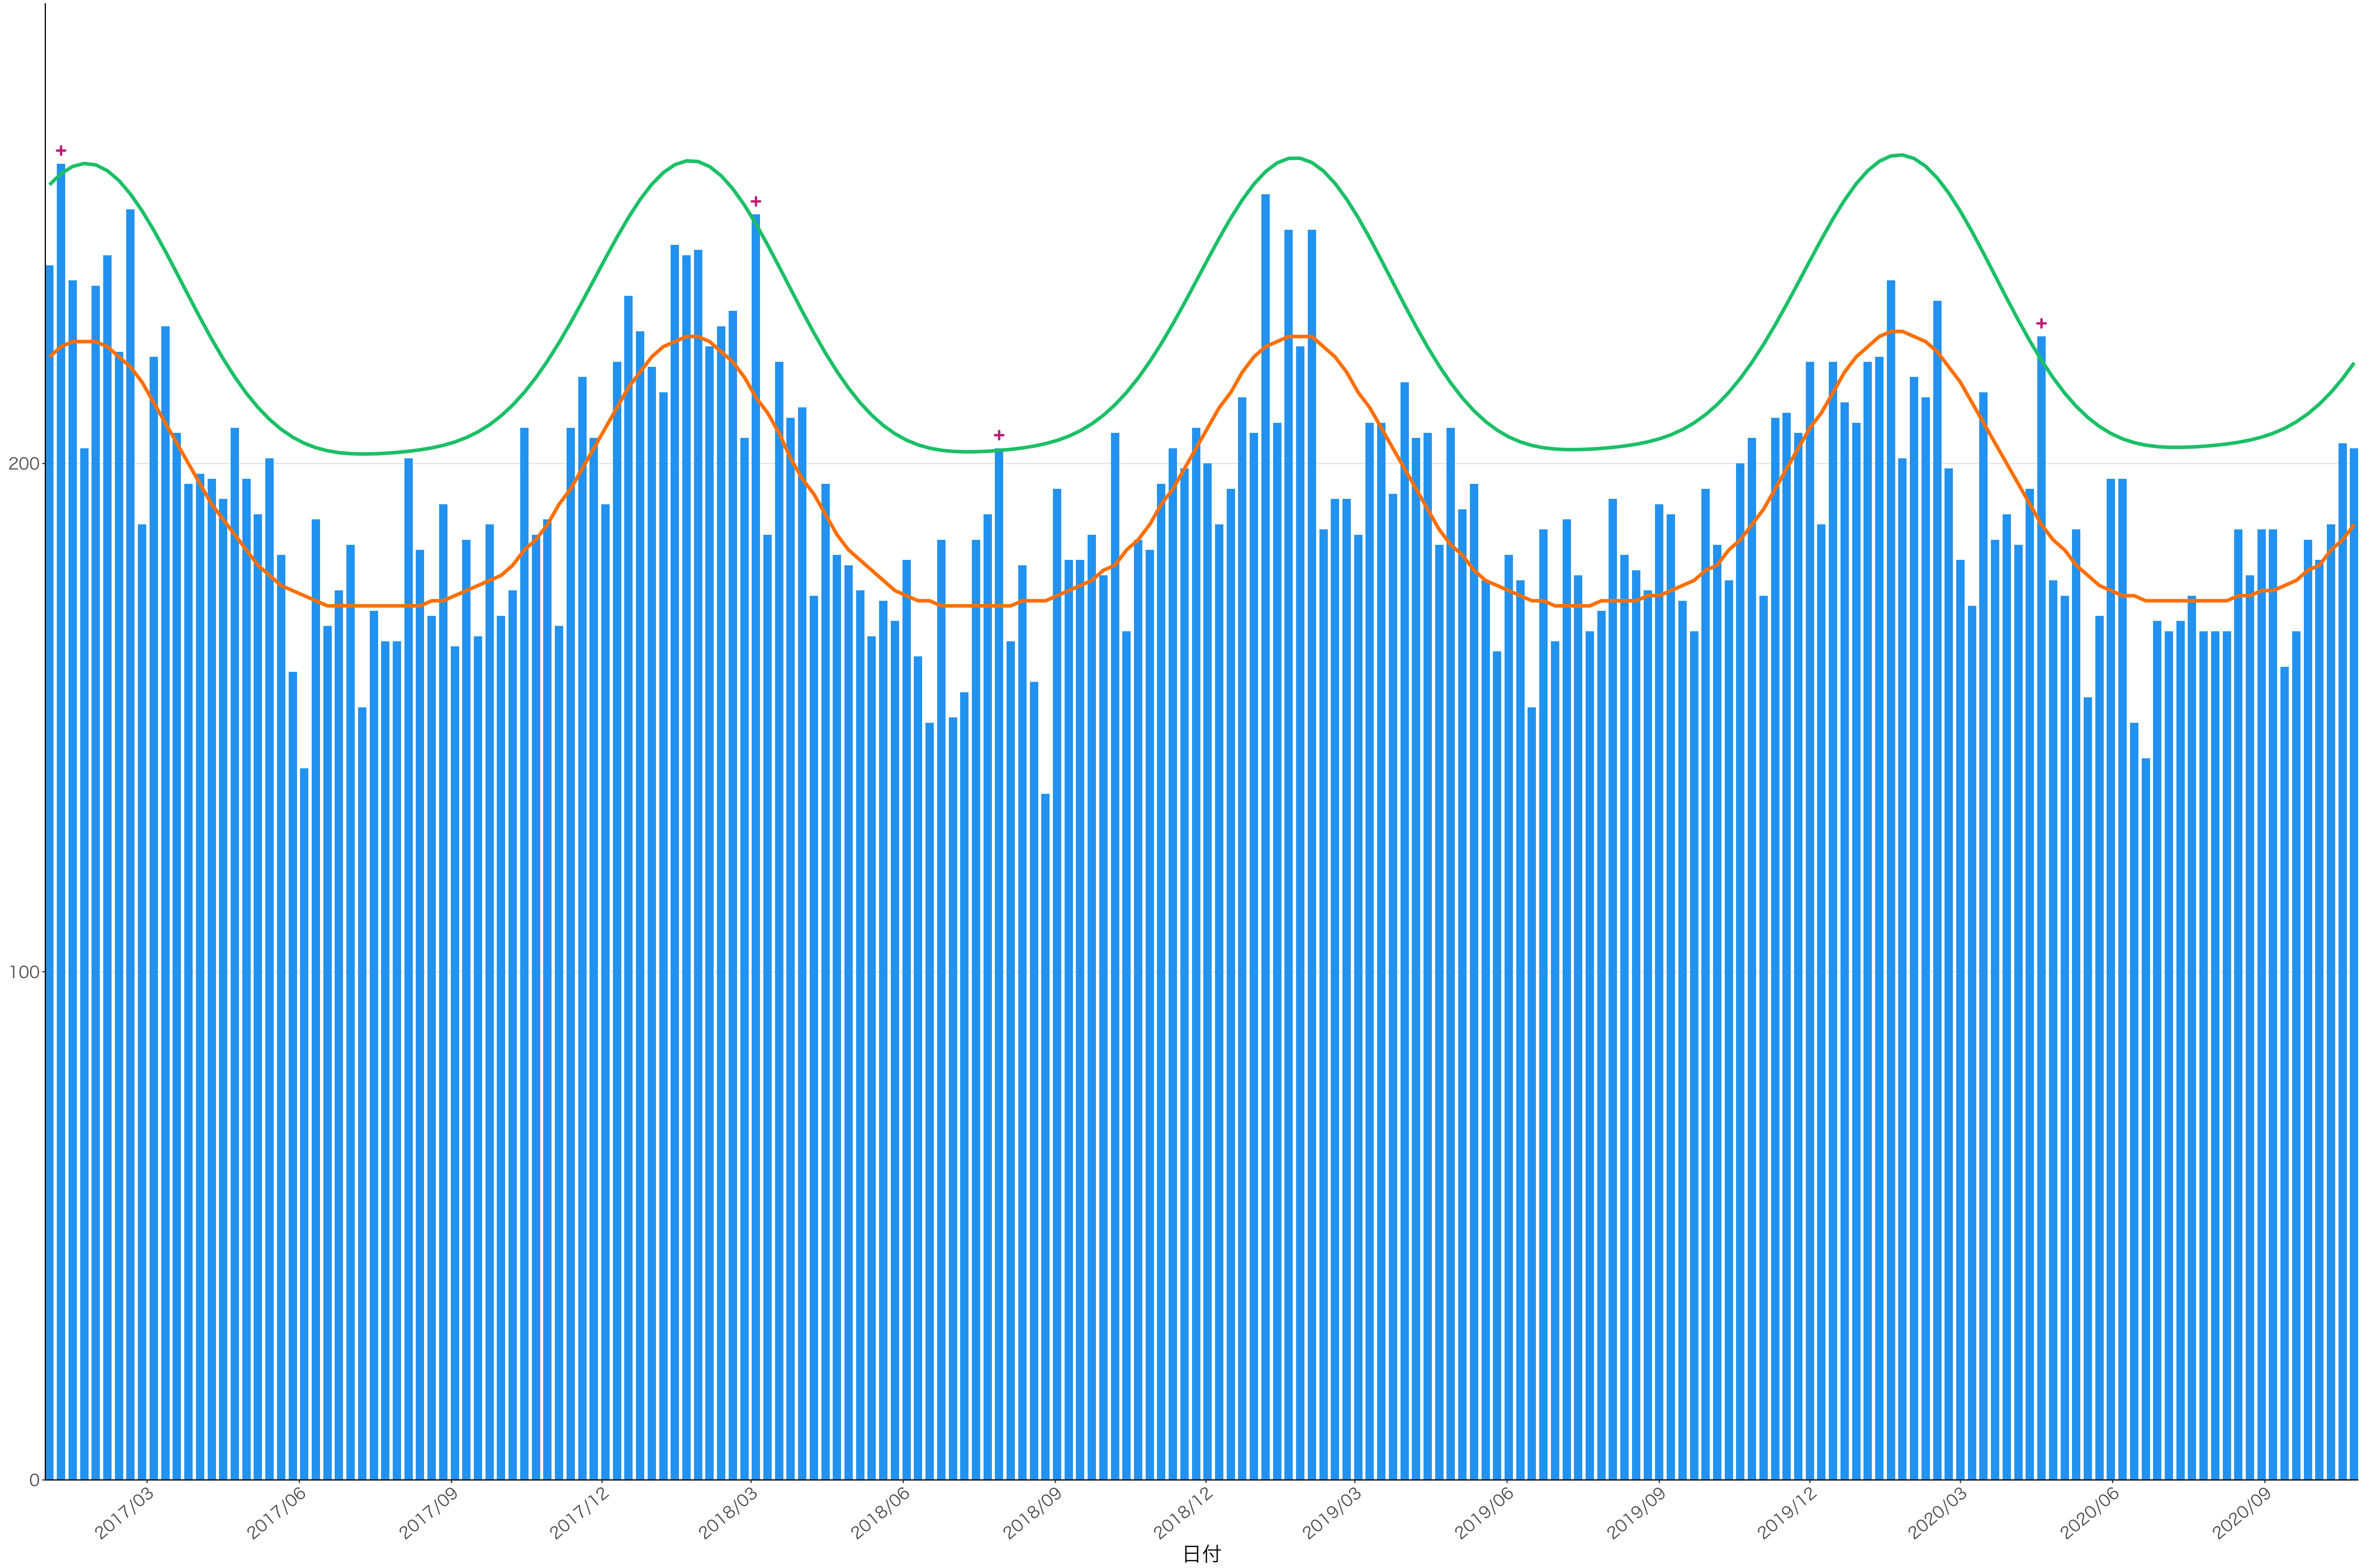

400
300
200
100
0

2017/03 2017/06 2017/09 2017/12 2018/03 2018/06 2018/09 2018/12 2019/03 2019/06 2019/09 2019/12 2020/03 2020/06 2020/09

日付

死亡者数

日付

死亡者数

2017/03 2017/06 2017/09 2017/12 2018/03 2018/06 2018/09 2018/12 2019/03 2019/06 2019/09 2019/12 2020/03 2020/06 2020/09

日付

600
400
200
0

2017/03 2017/06 2017/09 2017/12 2018/03 2018/06 2018/09 2018/12 2019/03 2019/06 2019/09 2019/12 2020/03 2020/06 2020/09

日付

死亡者数

全国

0
10000
20000
30000

2017/03 2017/06 2017/09 2017/12 2018/03 2018/06 2018/09 2018/12 2019/03 2019/06 2019/09 2019/12 2020/03 2020/06 2020/09