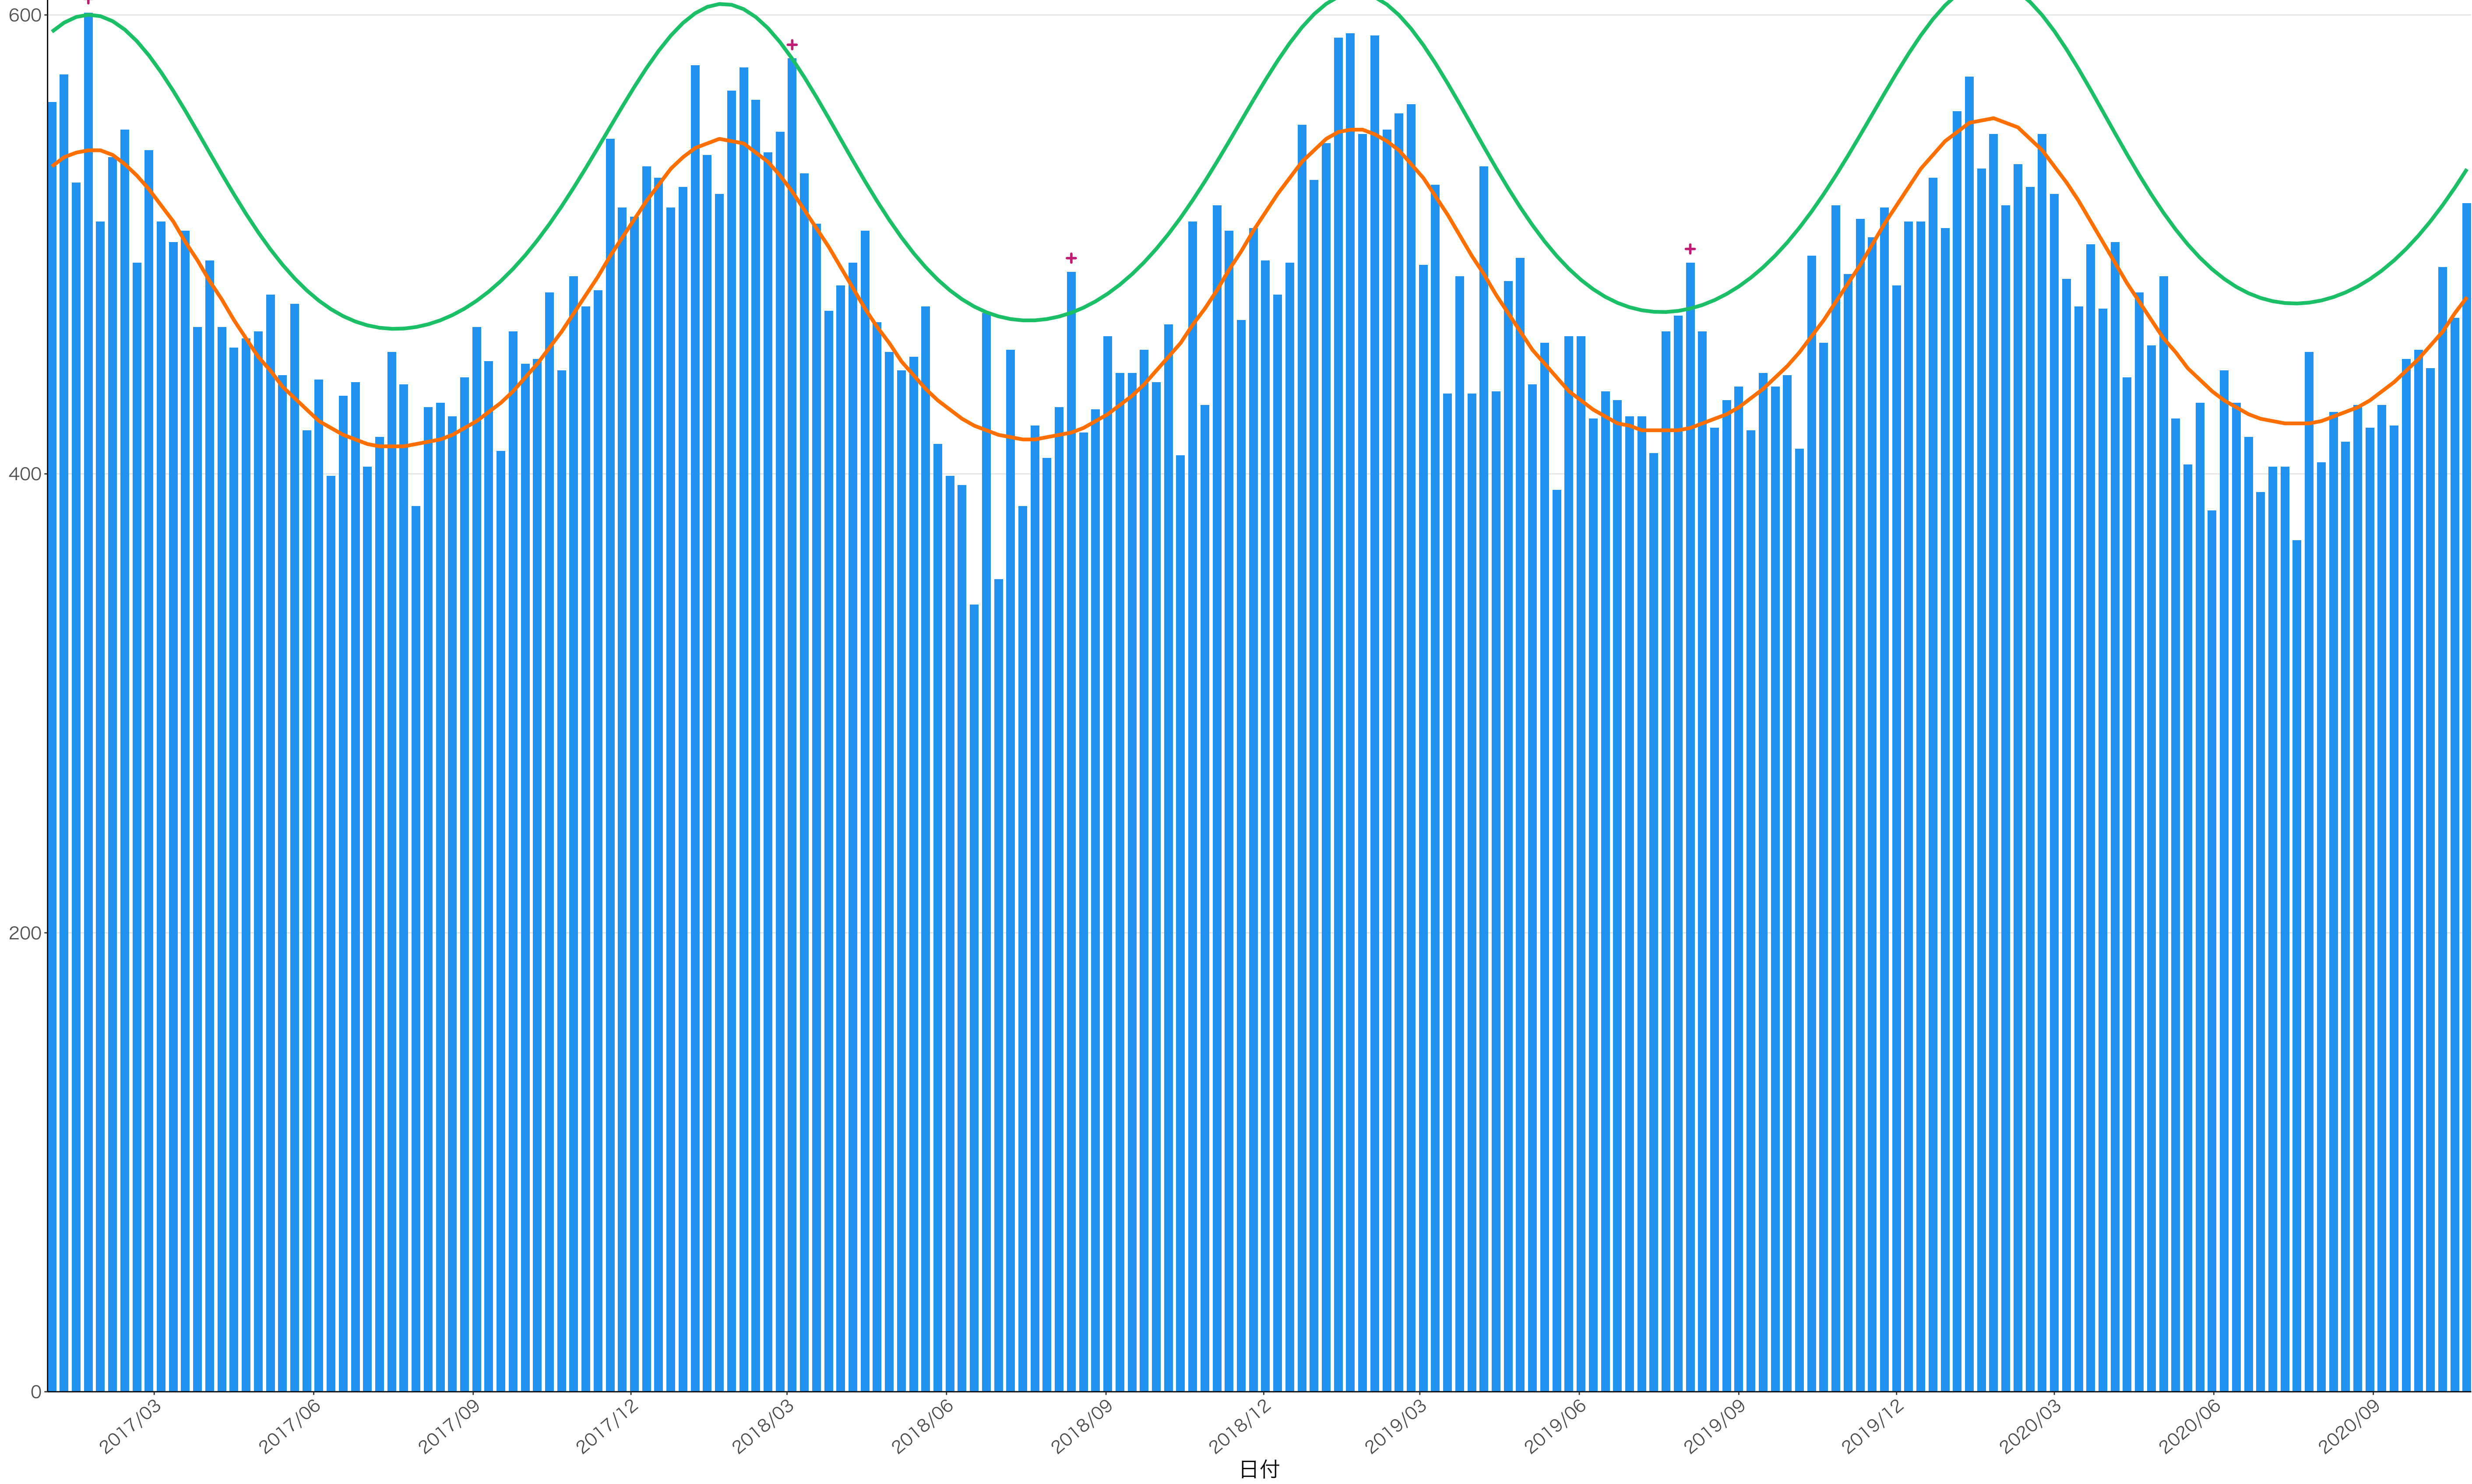

400
300
200
100
0

2017/03 2017/06 2017/09 2017/12 2018/03 2018/06 2018/09 2018/12 2019/03 2019/06 2019/09 2019/12 2020/03 2020/06 2020/09

日付

死亡者数

日付

死亡者数

2017/03 2017/06 2017/09 2017/12 2018/03 2018/06 2018/09 2018/12 2019/03 2019/06 2019/09 2019/12 2020/03 2020/06 2020/09

日付

600
400
200
0

2017/03 2017/06 2017/09 2017/12 2018/03 2018/06 2018/09 2018/12 2019/03 2019/06 2019/09 2019/12 2020/03 2020/06 2020/09

日付

死亡者数

全国

0
10000
20000
30000

2017/03 2017/06 2017/09 2017/12 2018/03 2018/06 2018/09 2018/12 2019/03 2019/06 2019/09 2019/12 2020/03 2020/06 2020/09