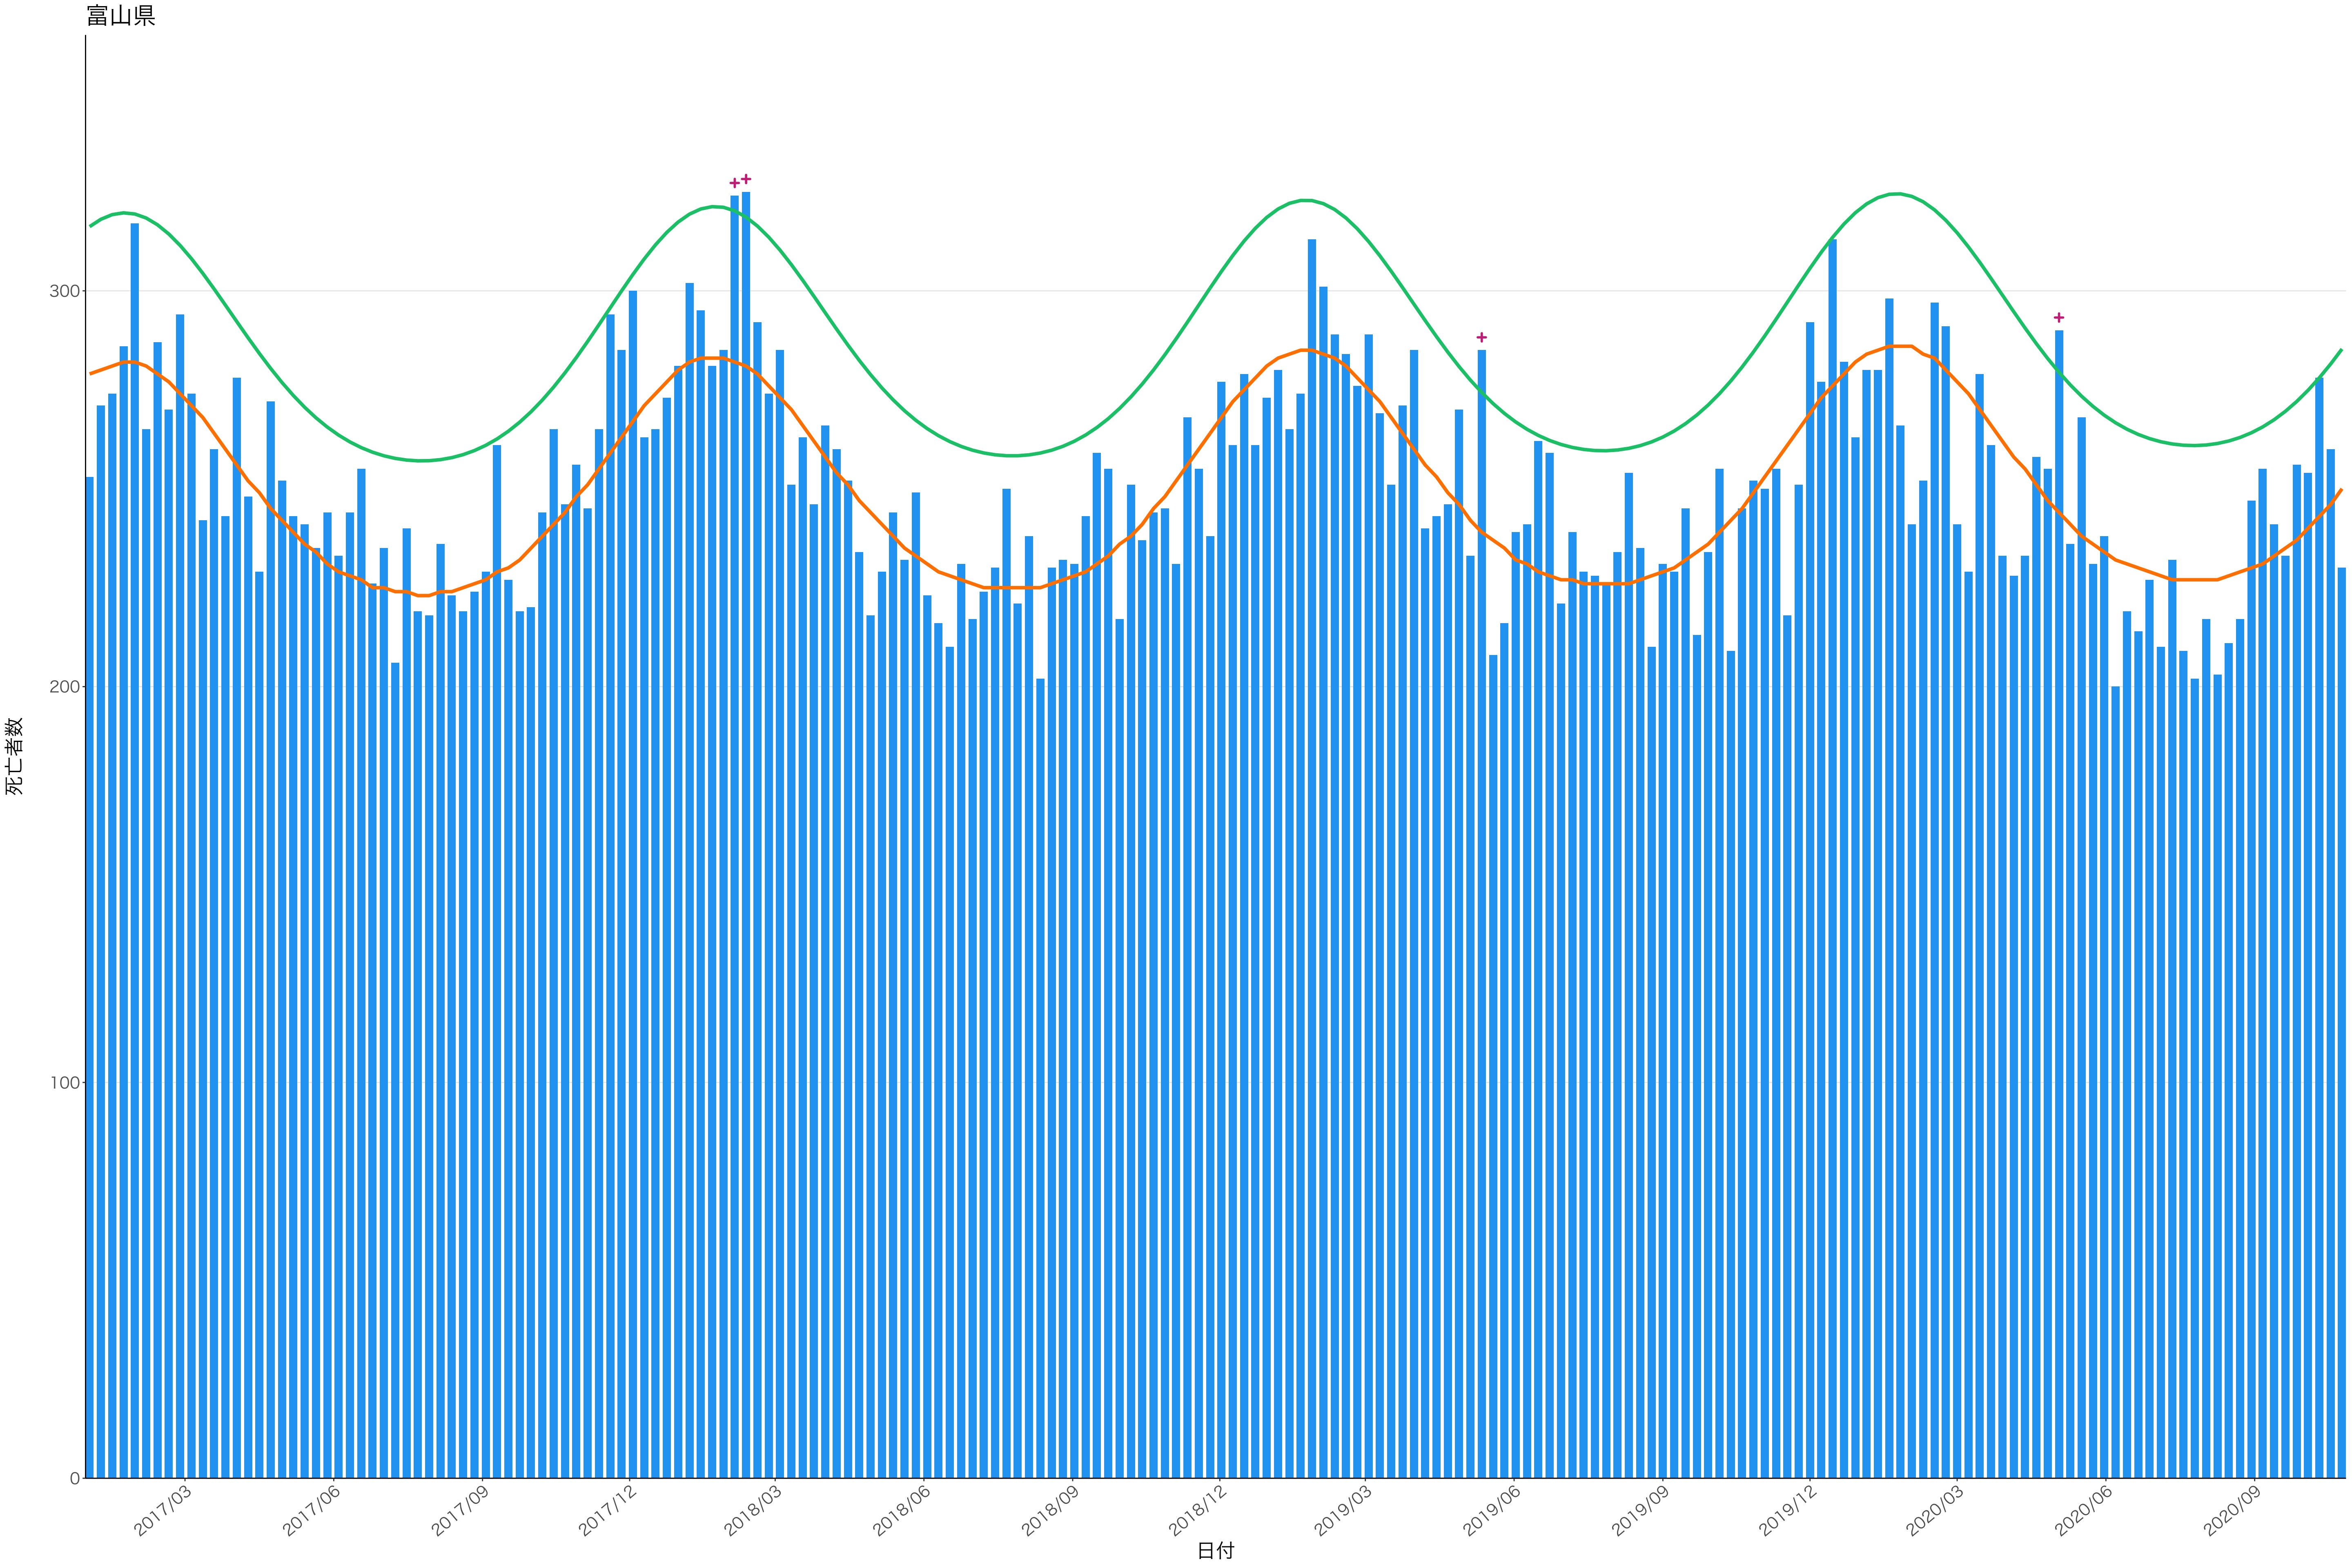

400
300
200
100
0

2017/03 2017/06 2017/09 2017/12 2018/03 2018/06 2018/09 2018/12 2019/03 2019/06 2019/09 2019/12 2020/03 2020/06 2020/09

日付

死亡者数

日付

死亡者数

2017/03 2017/06 2017/09 2017/12 2018/03 2018/06 2018/09 2018/12 2019/03 2019/06 2019/09 2019/12 2020/03 2020/06 2020/09

日付

600
400
200
0

2017/03 2017/06 2017/09 2017/12 2018/03 2018/06 2018/09 2018/12 2019/03 2019/06 2019/09 2019/12 2020/03 2020/06 2020/09

日付

死亡者数

全国

0
10000
20000
30000

2017/03 2017/06 2017/09 2017/12 2018/03 2018/06 2018/09 2018/12 2019/03 2019/06 2019/09 2019/12 2020/03 2020/06 2020/09