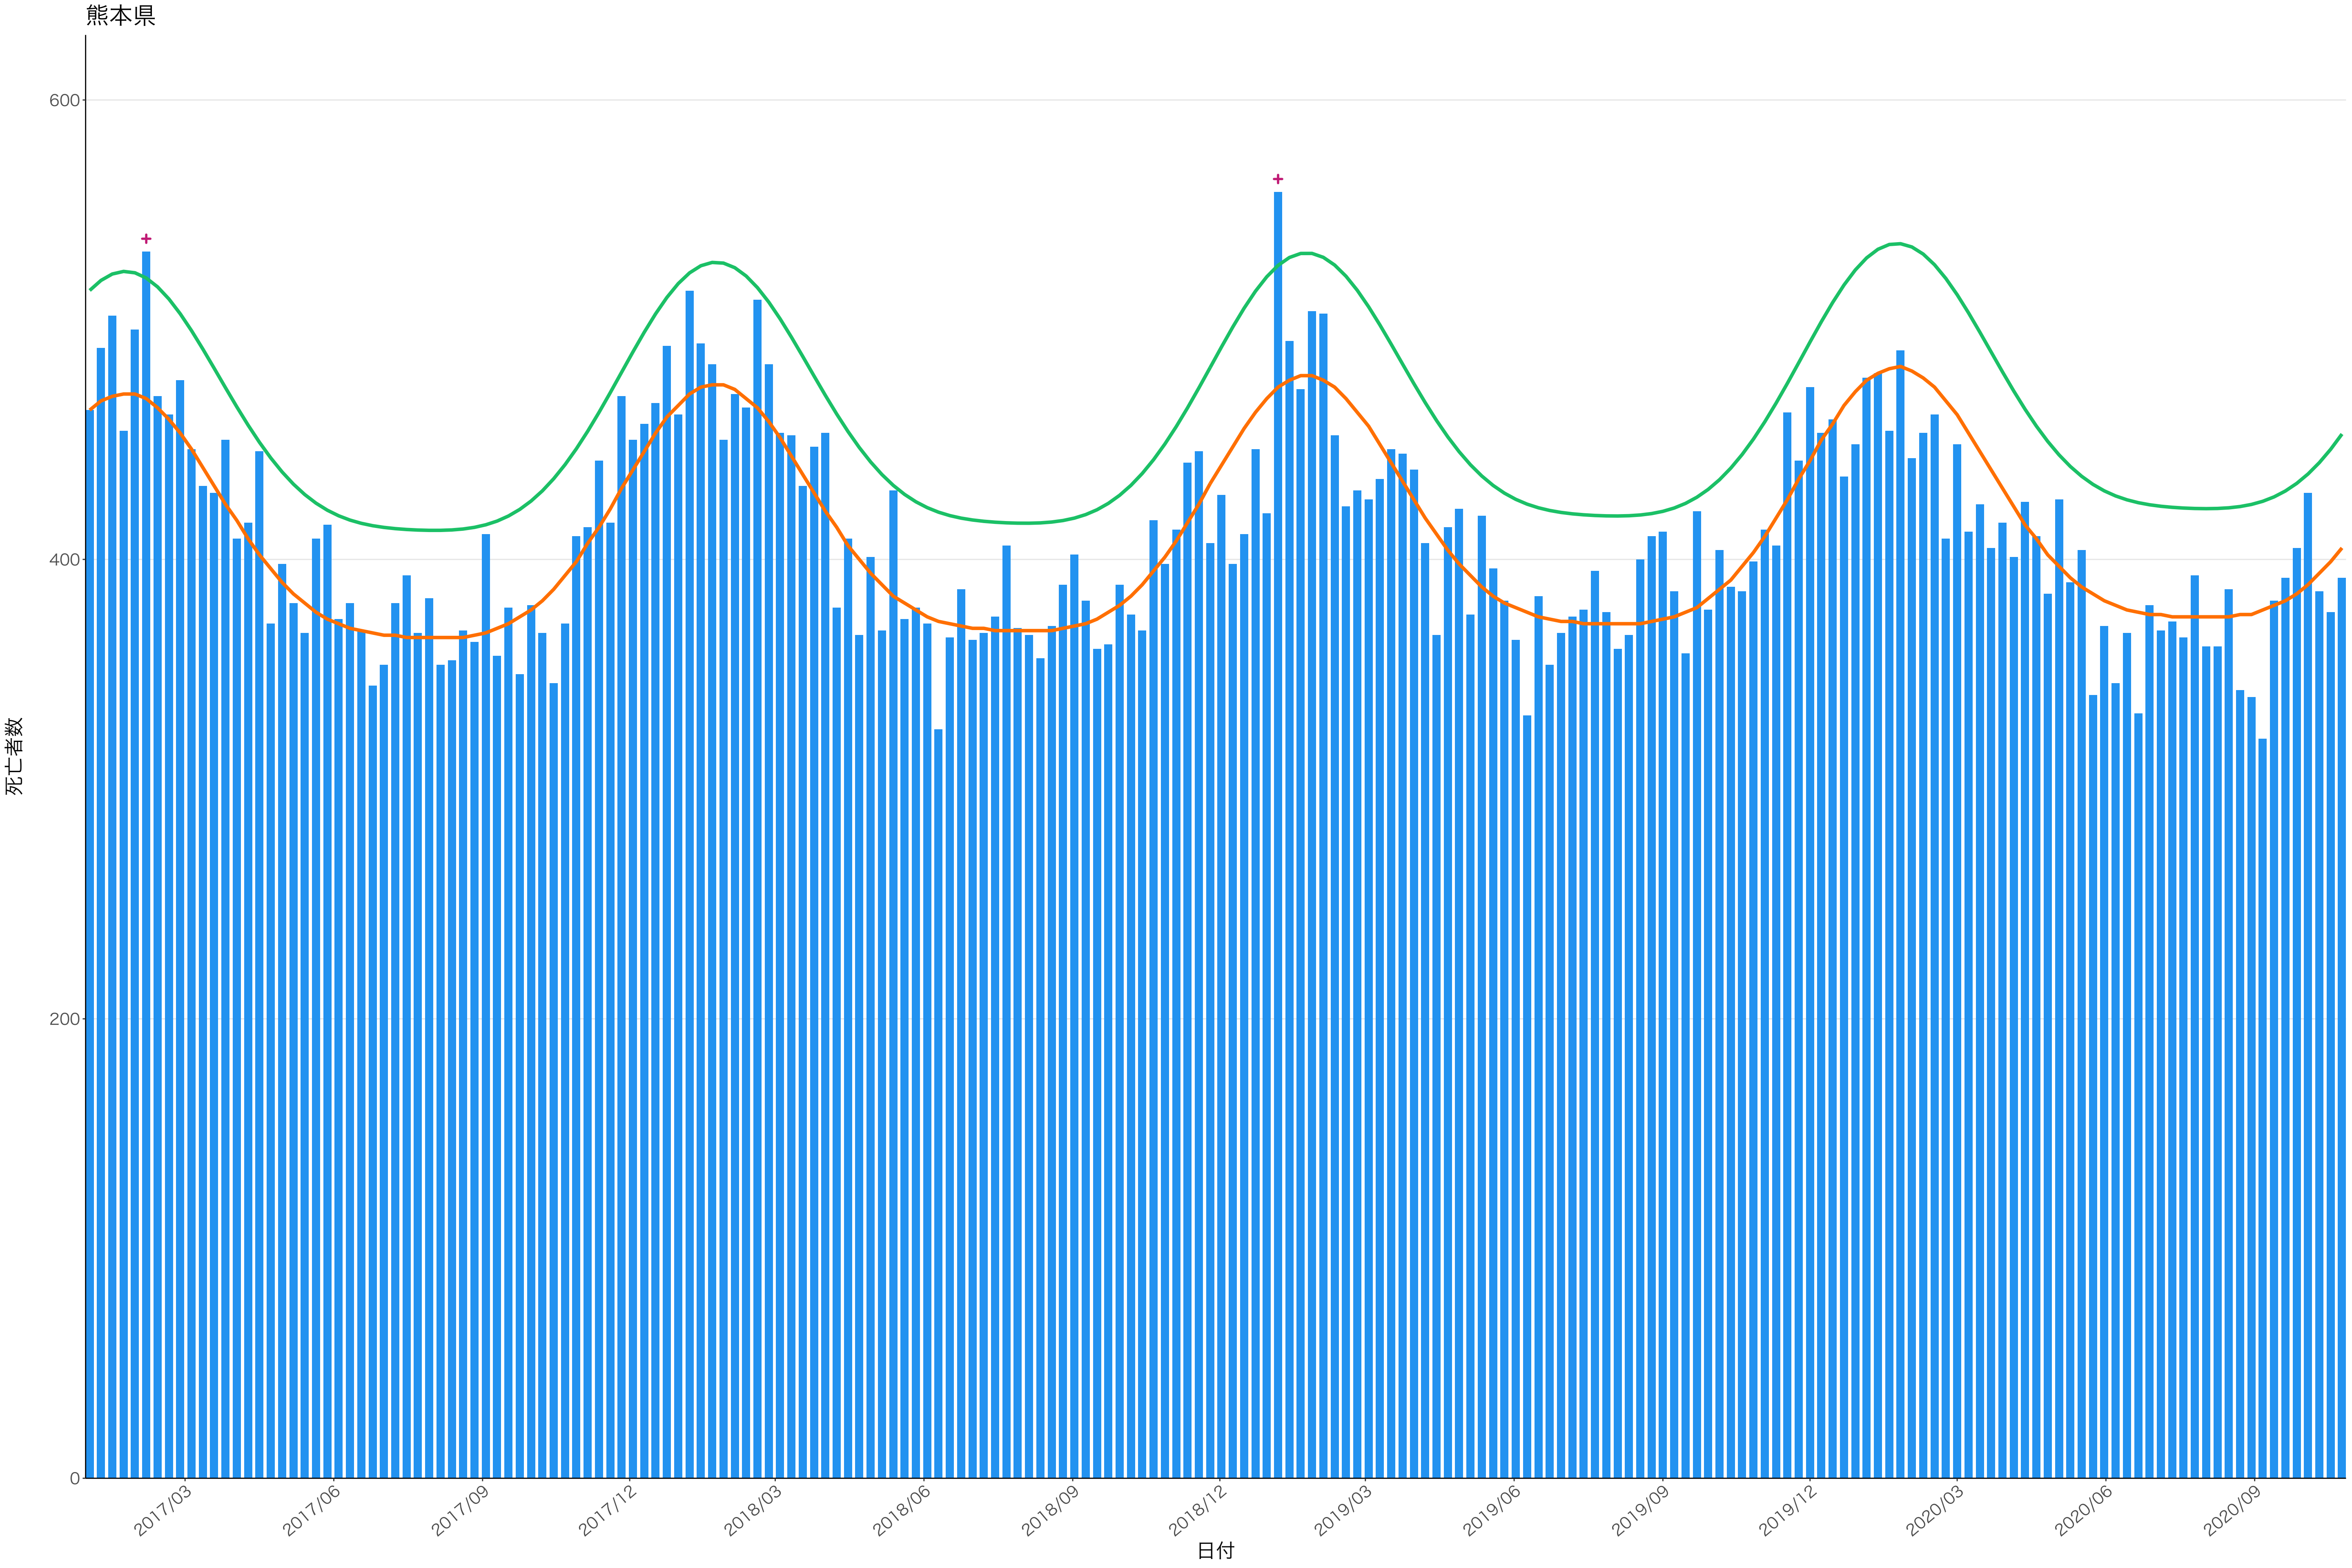

400
300
200
100
0

2017/03 2017/06 2017/09 2017/12 2018/03 2018/06 2018/09 2018/12 2019/03 2019/06 2019/09 2019/12 2020/03 2020/06 2020/09

日付

死亡者数

日付

死亡者数

2017/03 2017/06 2017/09 2017/12 2018/03 2018/06 2018/09 2018/12 2019/03 2019/06 2019/09 2019/12 2020/03 2020/06 2020/09

日付

600
400
200
0

2017/03 2017/06 2017/09 2017/12 2018/03 2018/06 2018/09 2018/12 2019/03 2019/06 2019/09 2019/12 2020/03 2020/06 2020/09

日付

死亡者数

全国

0
10000
20000
30000

2017/03 2017/06 2017/09 2017/12 2018/03 2018/06 2018/09 2018/12 2019/03 2019/06 2019/09 2019/12 2020/03 2020/06 2020/09