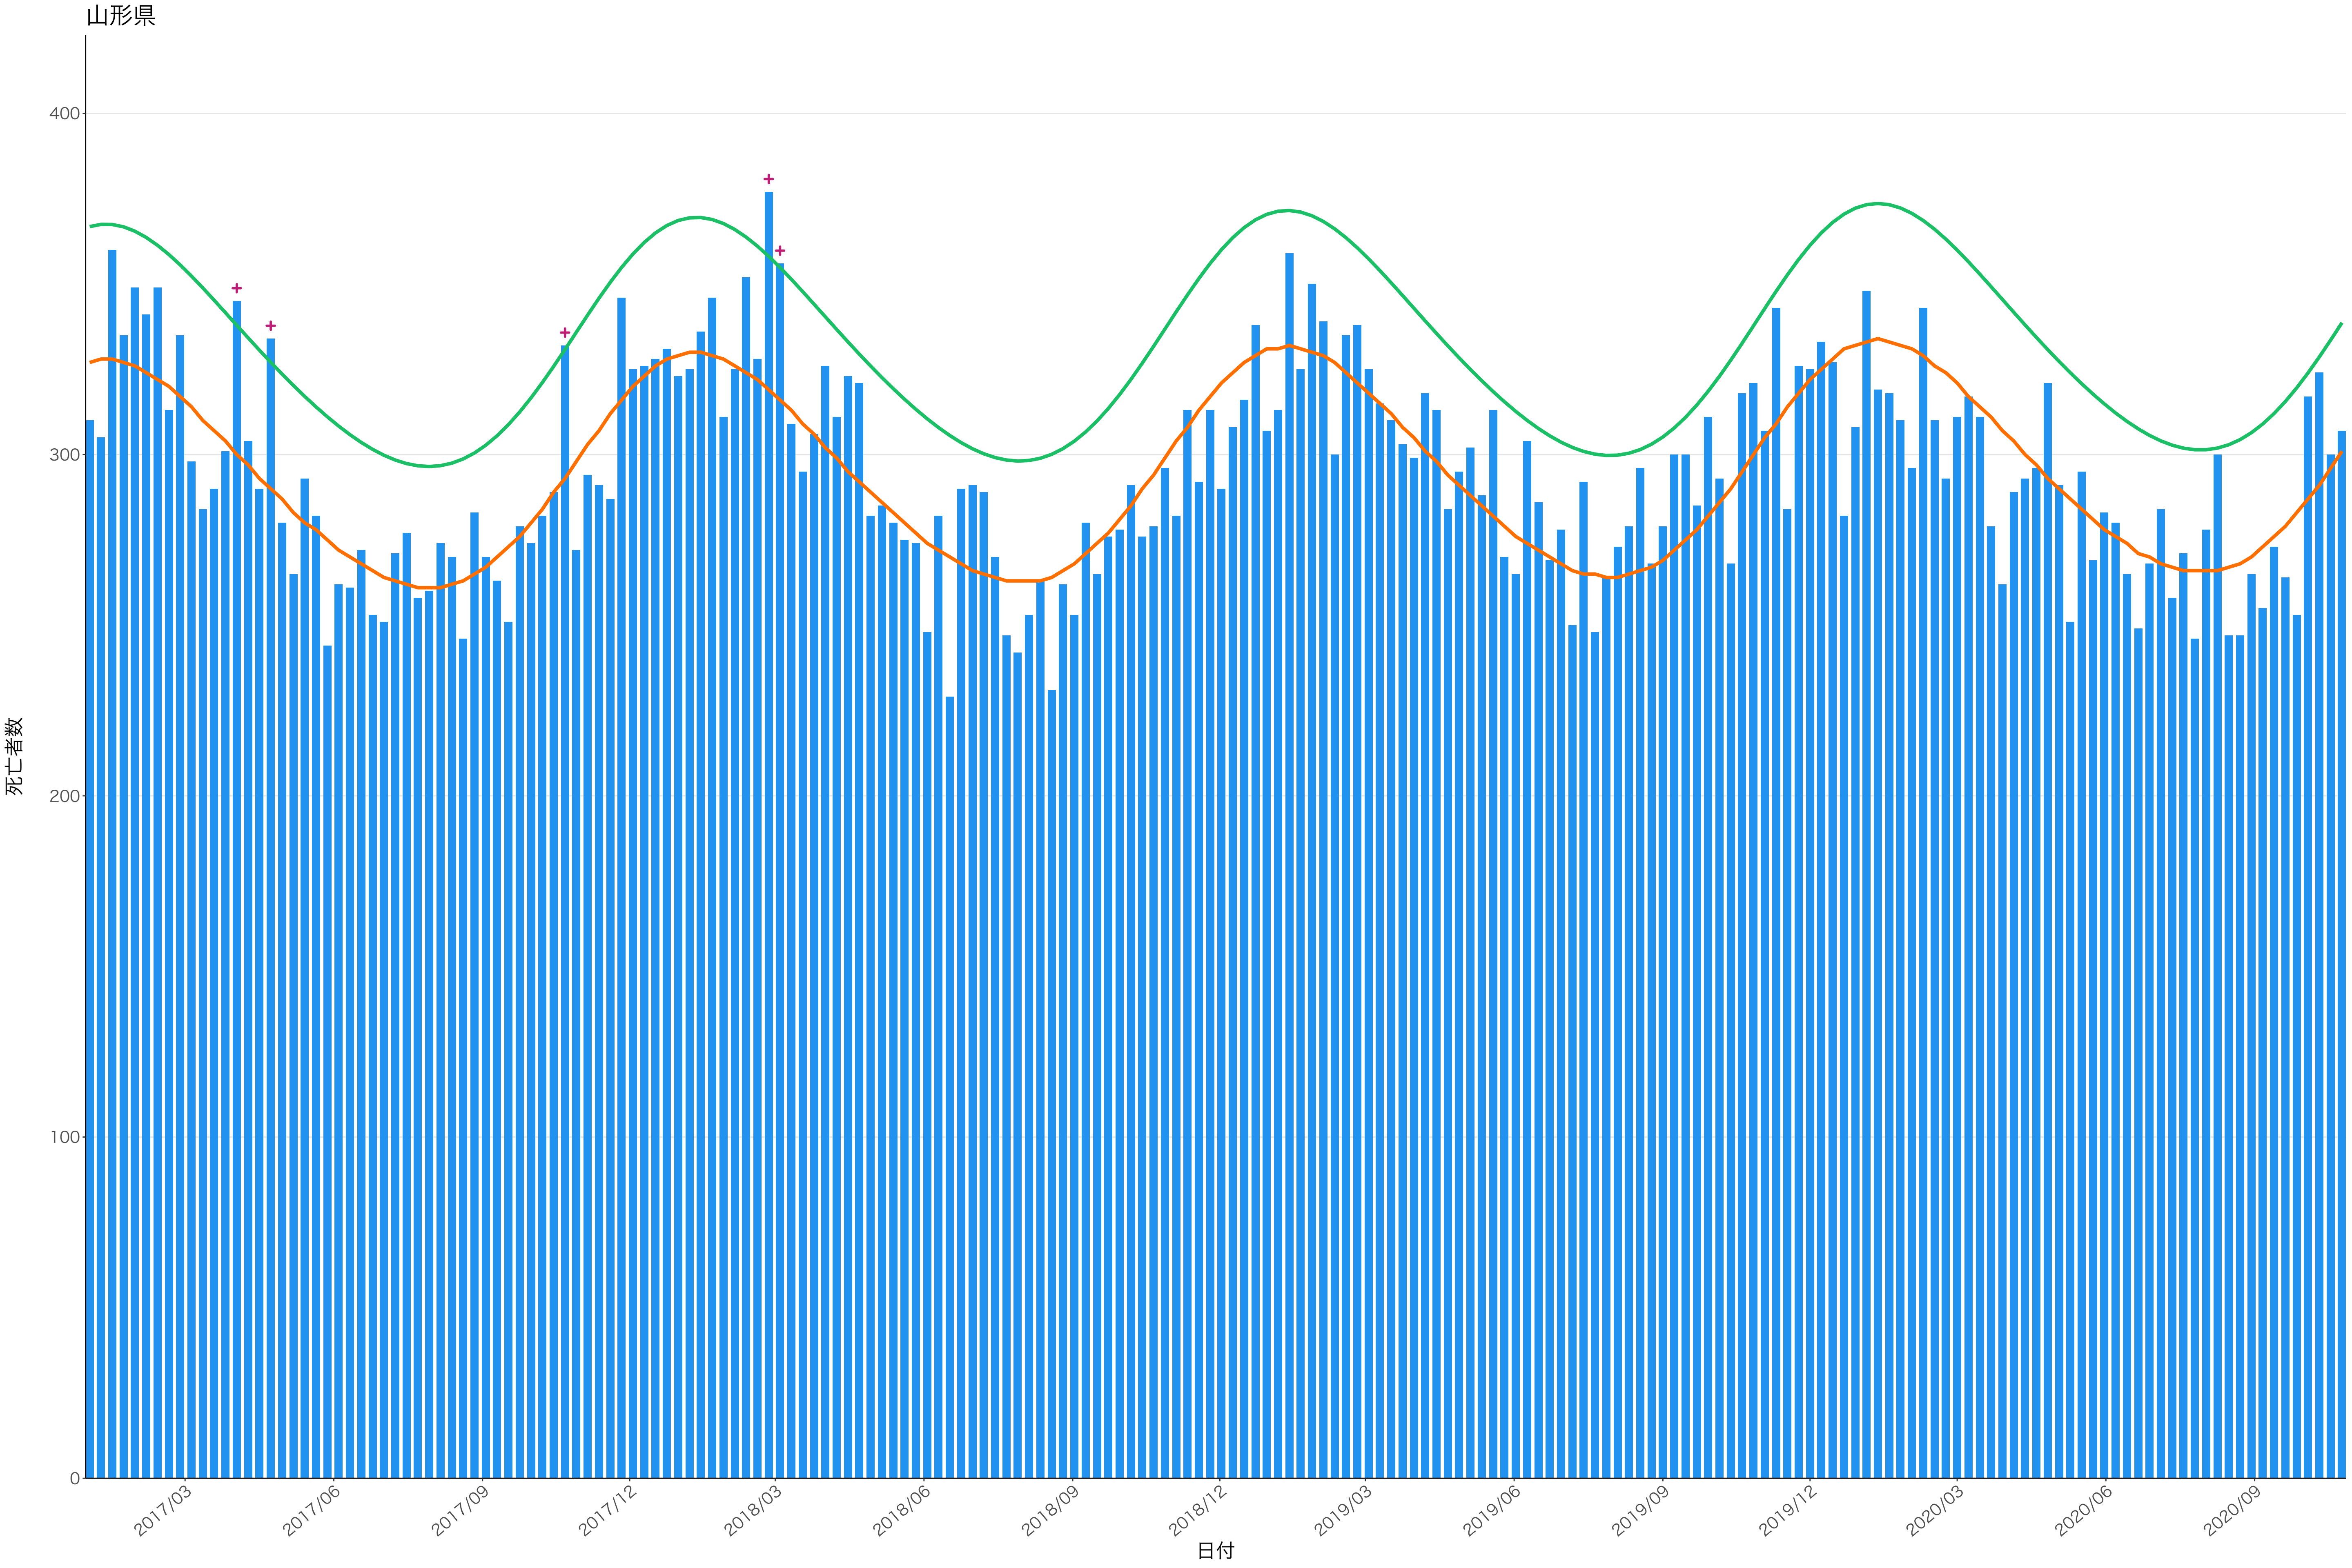

400
300
200
100
0

2017/03 2017/06 2017/09 2017/12 2018/03 2018/06 2018/09 2018/12 2019/03 2019/06 2019/09 2019/12 2020/03 2020/06 2020/09

日付

死亡者数

2017/03 2017/06 2017/09 2017/12 2018/03 2018/06 2018/09 2018/12 2019/03 2019/06 2019/09 2019/12 2020/03 2020/06 2020/09

日付

1600
1200
800
400
0

死亡者数

日付

600
400
200
0

2017/03 2017/06 2017/09 2017/12 2018/03 2018/06 2018/09 2018/12 2019/03 2019/06 2019/09 2019/12 2020/03 2020/06 2020/09

日付

死亡者数