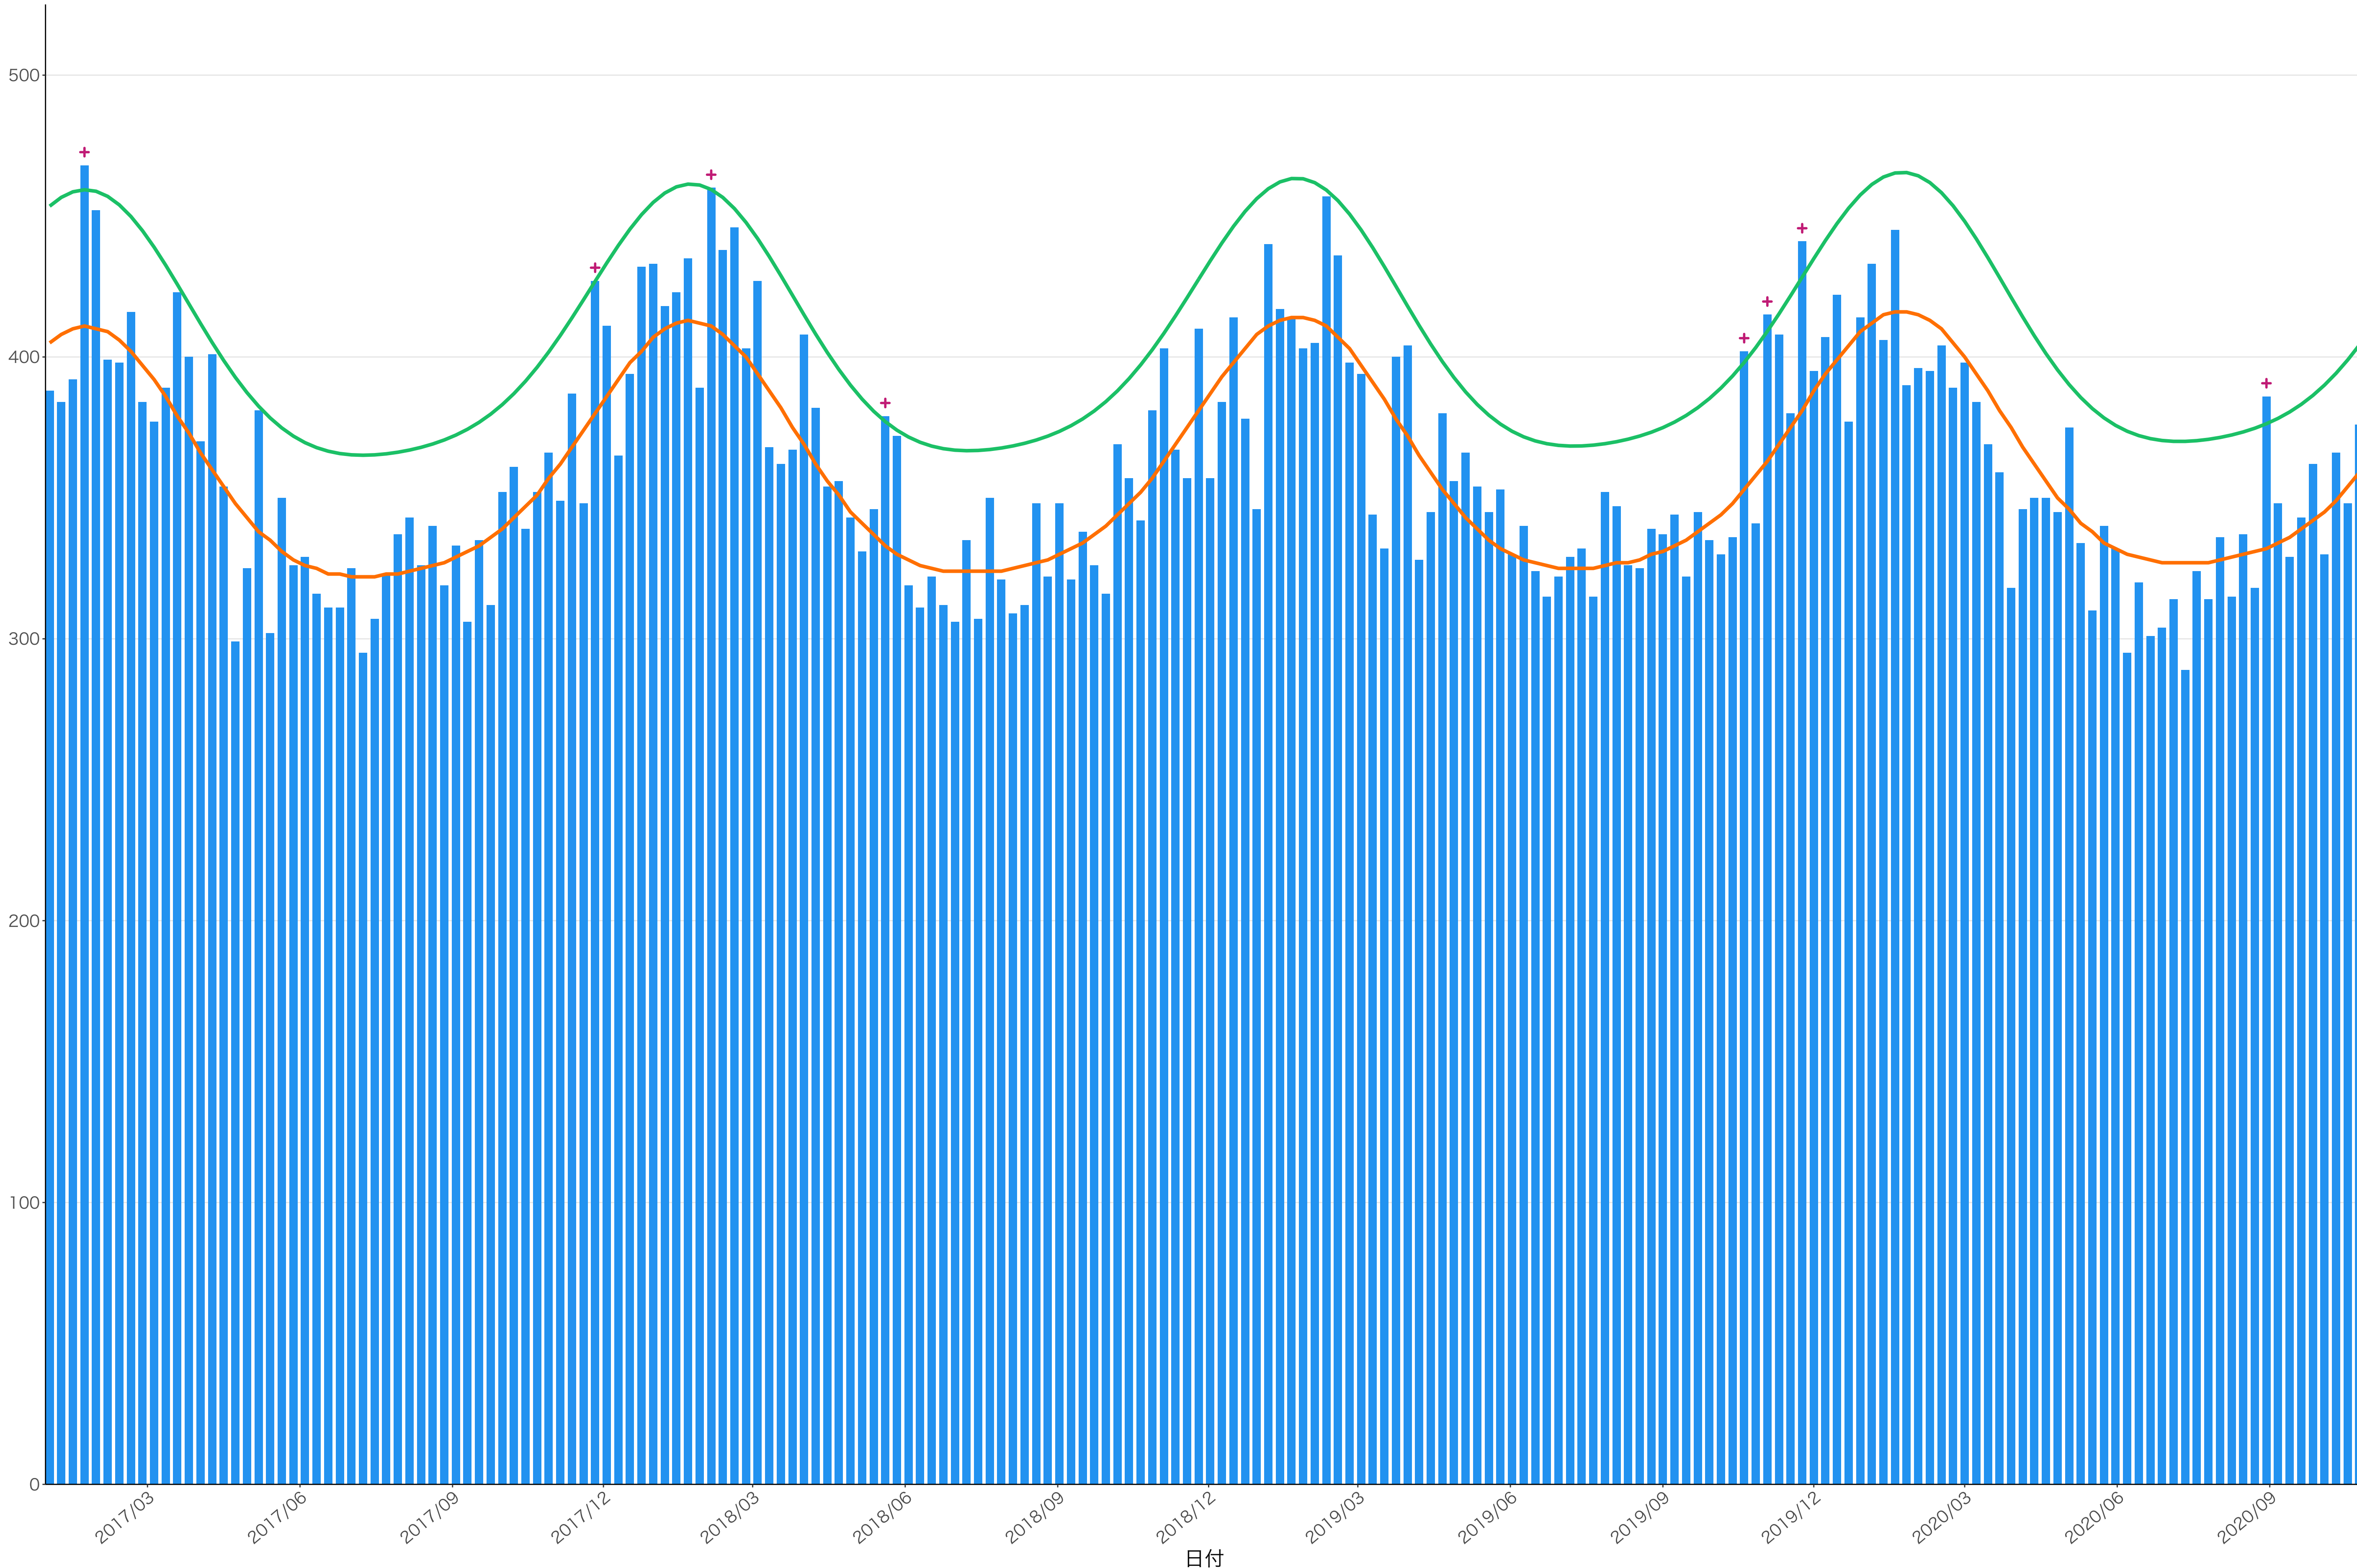

400
300
200
100
0

2017/03 2017/06 2017/09 2017/12 2018/03 2018/06 2018/09 2018/12 2019/03 2019/06 2019/09 2019/12 2020/03 2020/06 2020/09

日付

死亡者数

2017/03 2017/06 2017/09 2017/12 2018/03 2018/06 2018/09 2018/12 2019/03 2019/06 2019/09 2019/12 2020/03 2020/06 2020/09

日付

1600
1200
800
400
0

死亡者数

日付

600
400
200
0

2017/03 2017/06 2017/09 2017/12 2018/03 2018/06 2018/09 2018/12 2019/03 2019/06 2019/09 2019/12 2020/03 2020/06 2020/09

日付

死亡者数