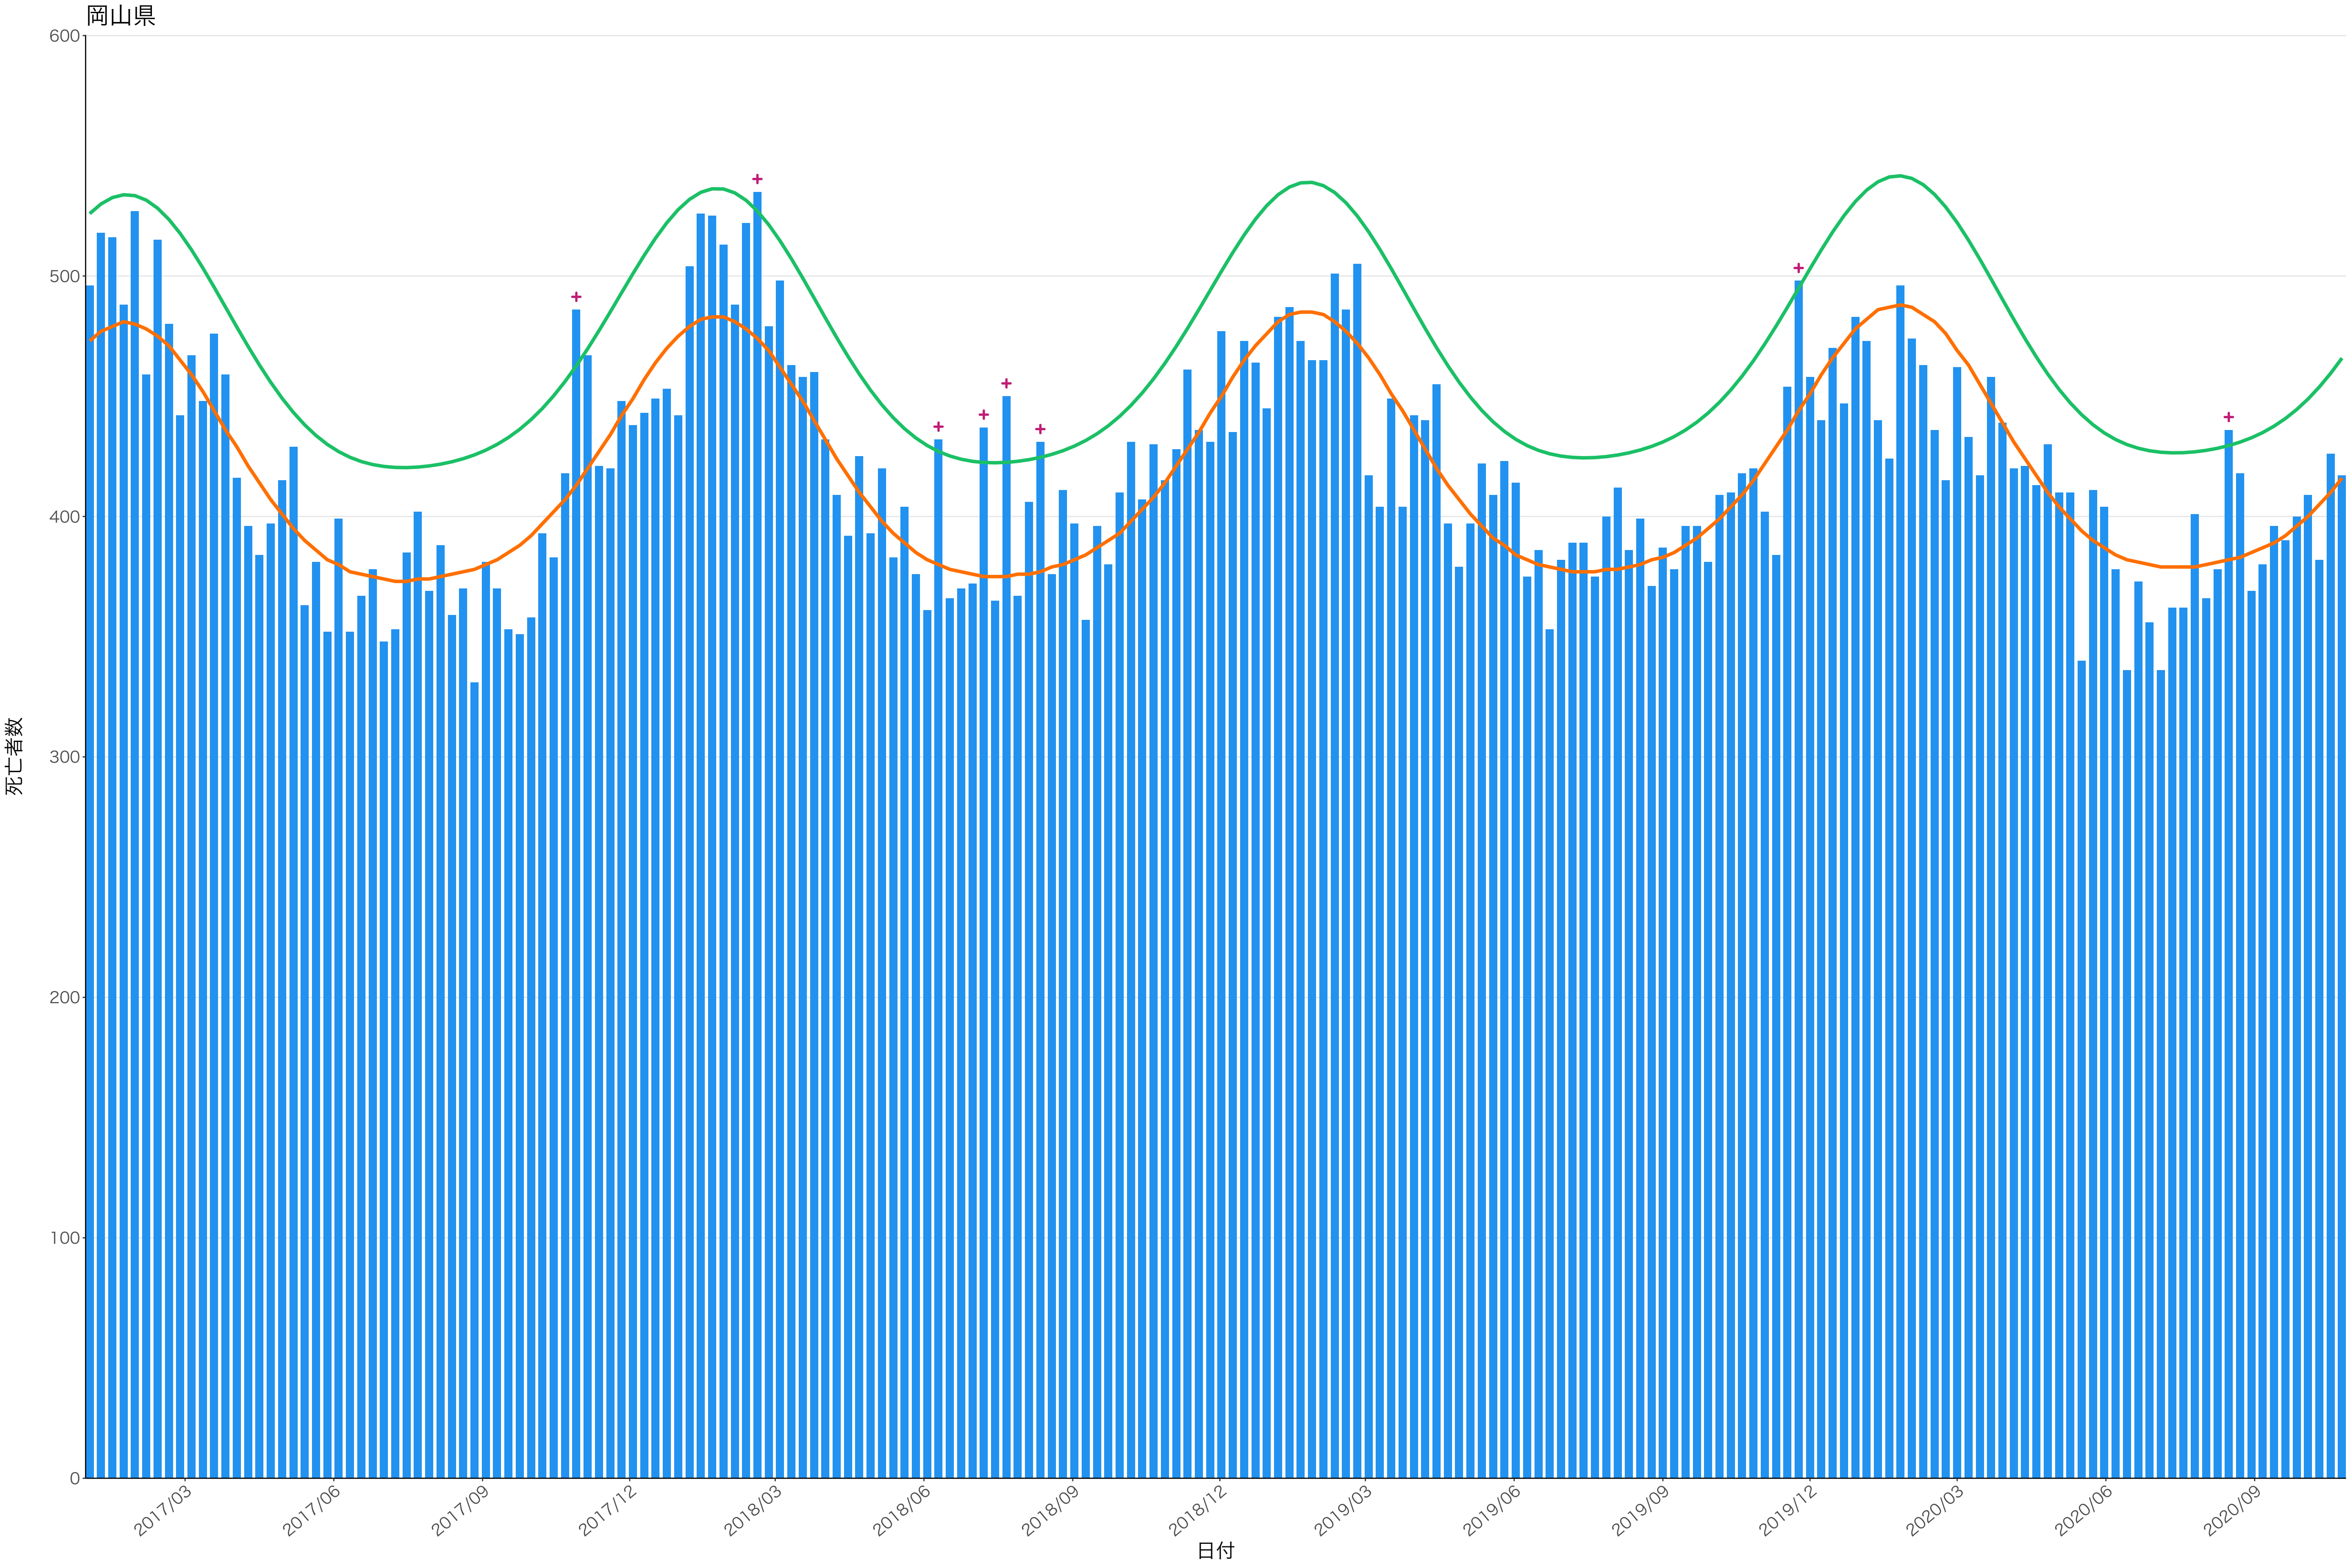

400
300
200
100
0

2017/03 2017/06 2017/09 2017/12 2018/03 2018/06 2018/09 2018/12 2019/03 2019/06 2019/09 2019/12 2020/03 2020/06 2020/09

日付

死亡者数

2017/03 2017/06 2017/09 2017/12 2018/03 2018/06 2018/09 2018/12 2019/03 2019/06 2019/09 2019/12 2020/03 2020/06 2020/09

日付

1600
1200
800
400
0

死亡者数

日付

600
400
200
0

2017/03 2017/06 2017/09 2017/12 2018/03 2018/06 2018/09 2018/12 2019/03 2019/06 2019/09 2019/12 2020/03 2020/06 2020/09

日付

死亡者数