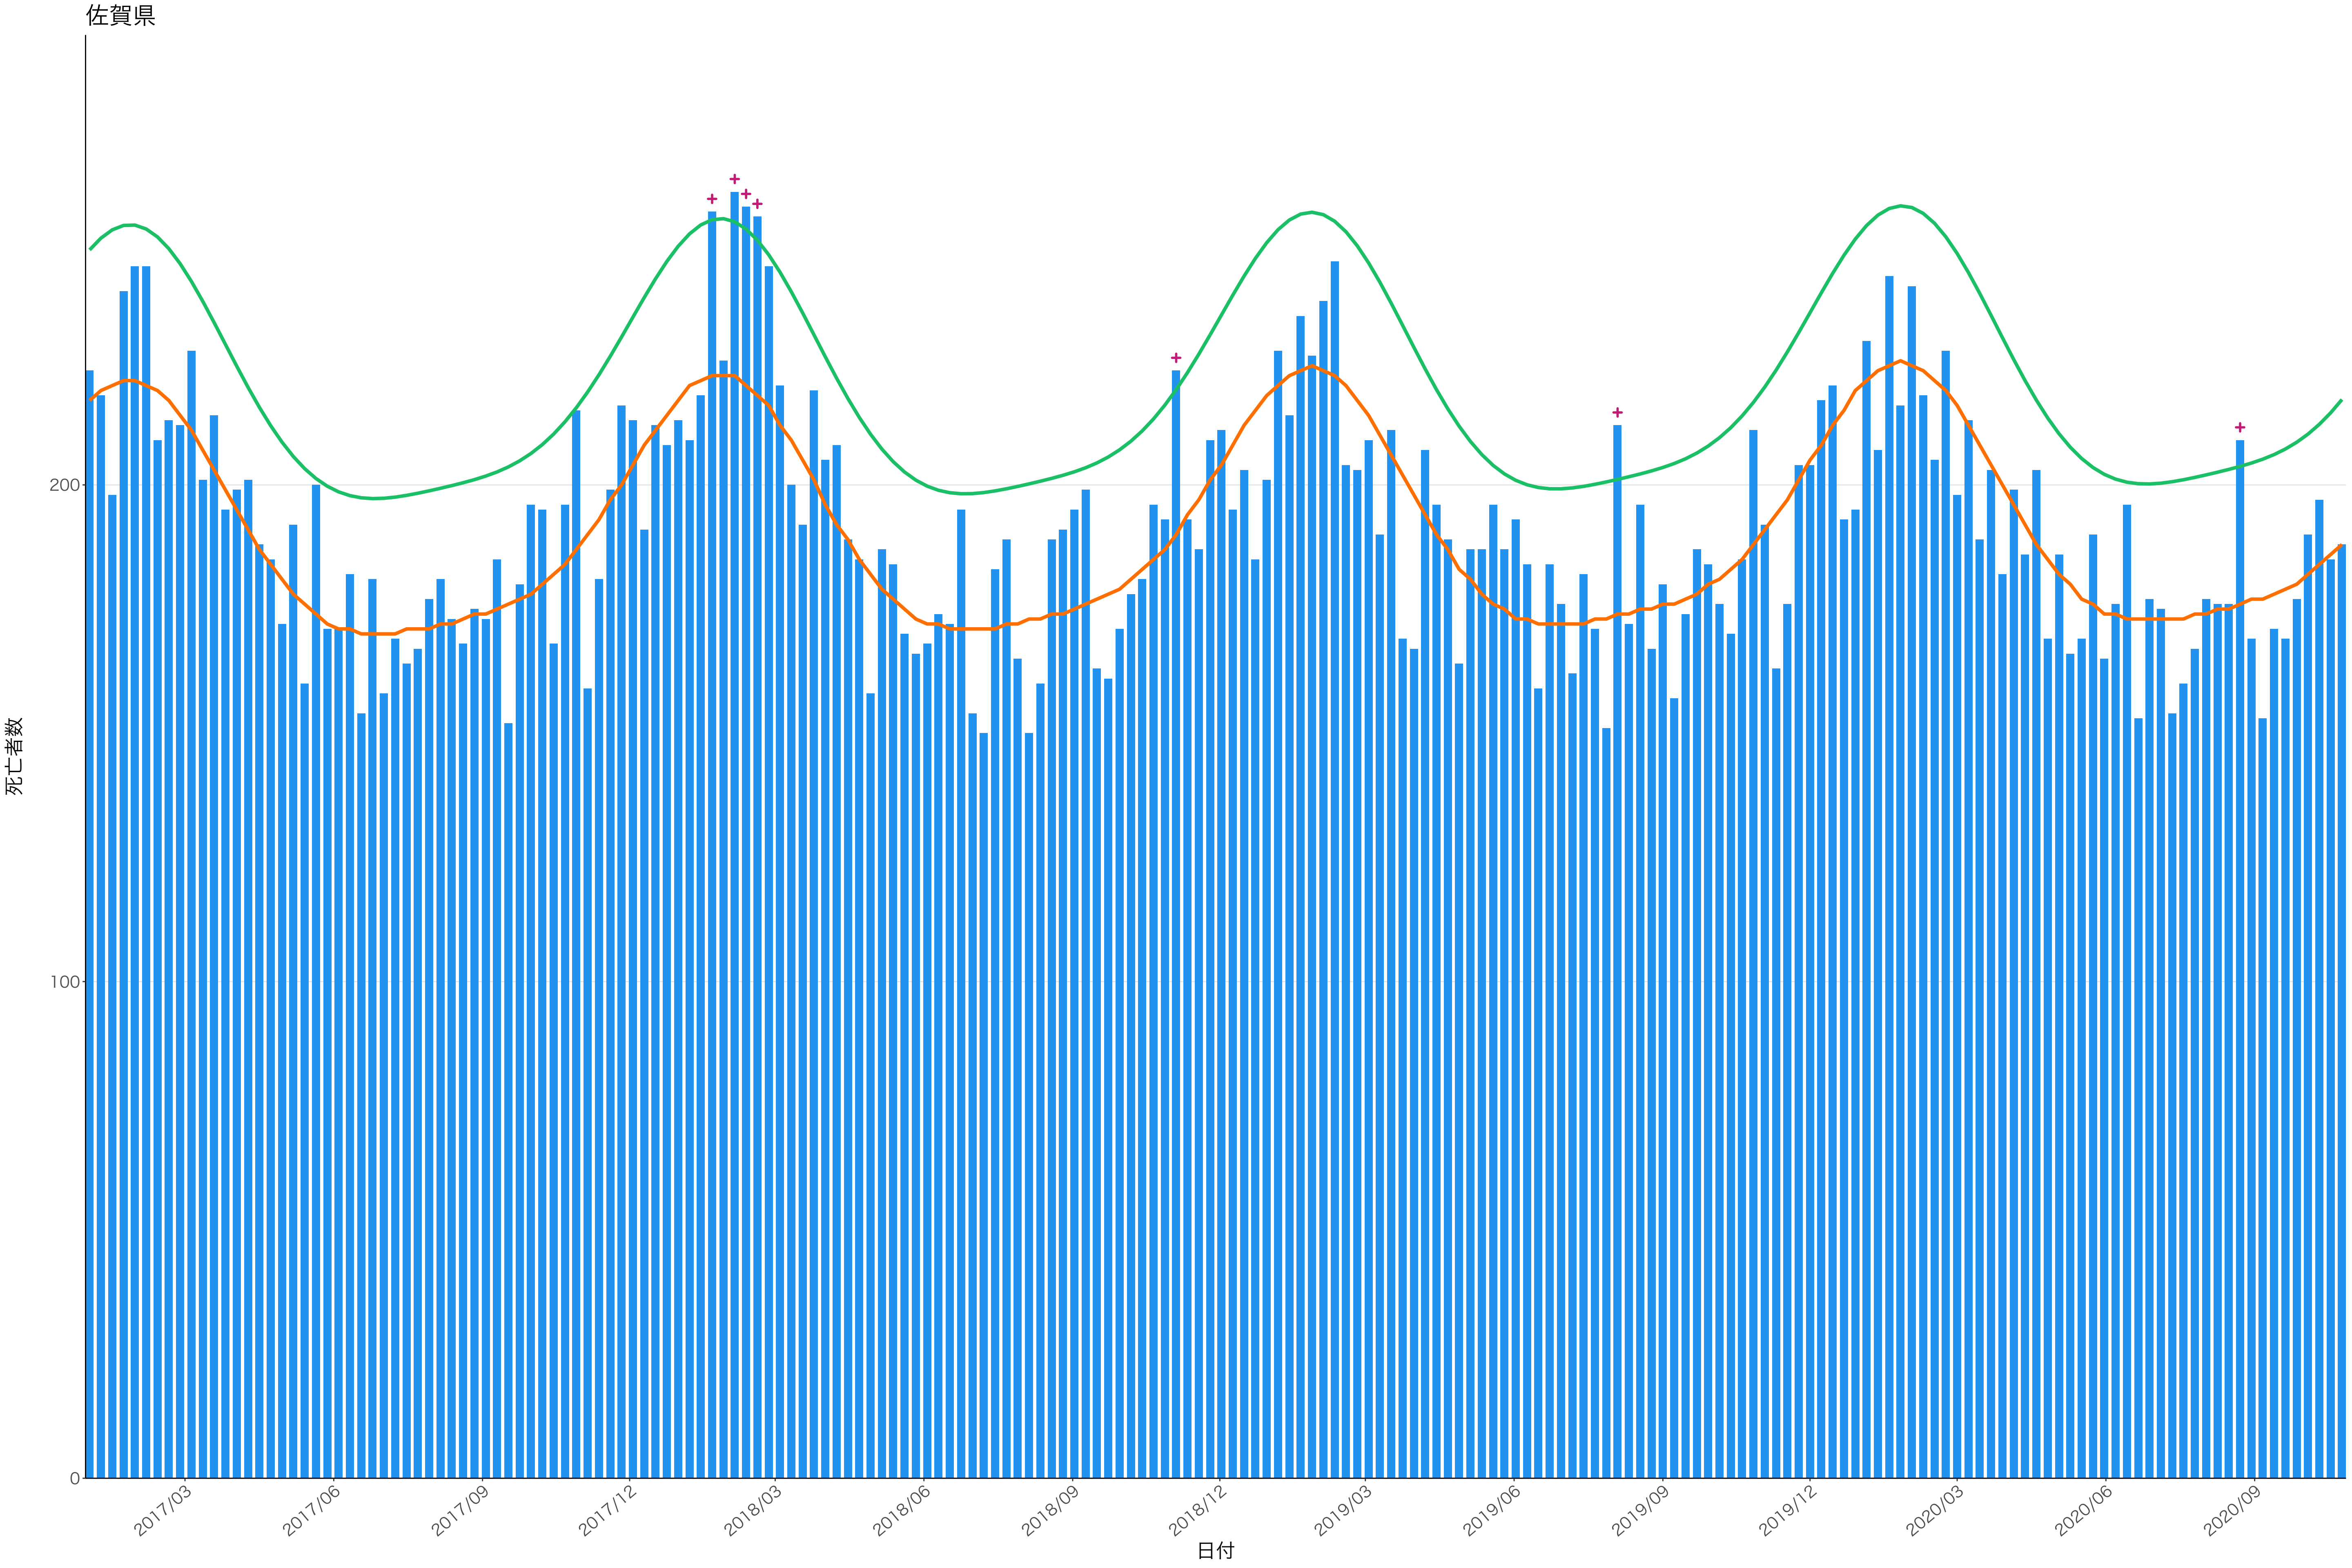

400
300
200
100
0

2017/03 2017/06 2017/09 2017/12 2018/03 2018/06 2018/09 2018/12 2019/03 2019/06 2019/09 2019/12 2020/03 2020/06 2020/09

日付

死亡者数

2017/03 2017/06 2017/09 2017/12 2018/03 2018/06 2018/09 2018/12 2019/03 2019/06 2019/09 2019/12 2020/03 2020/06 2020/09

日付

1600
1200
800
400
0

死亡者数

日付

600
400
200
0

2017/03 2017/06 2017/09 2017/12 2018/03 2018/06 2018/09 2018/12 2019/03 2019/06 2019/09 2019/12 2020/03 2020/06 2020/09

日付

死亡者数