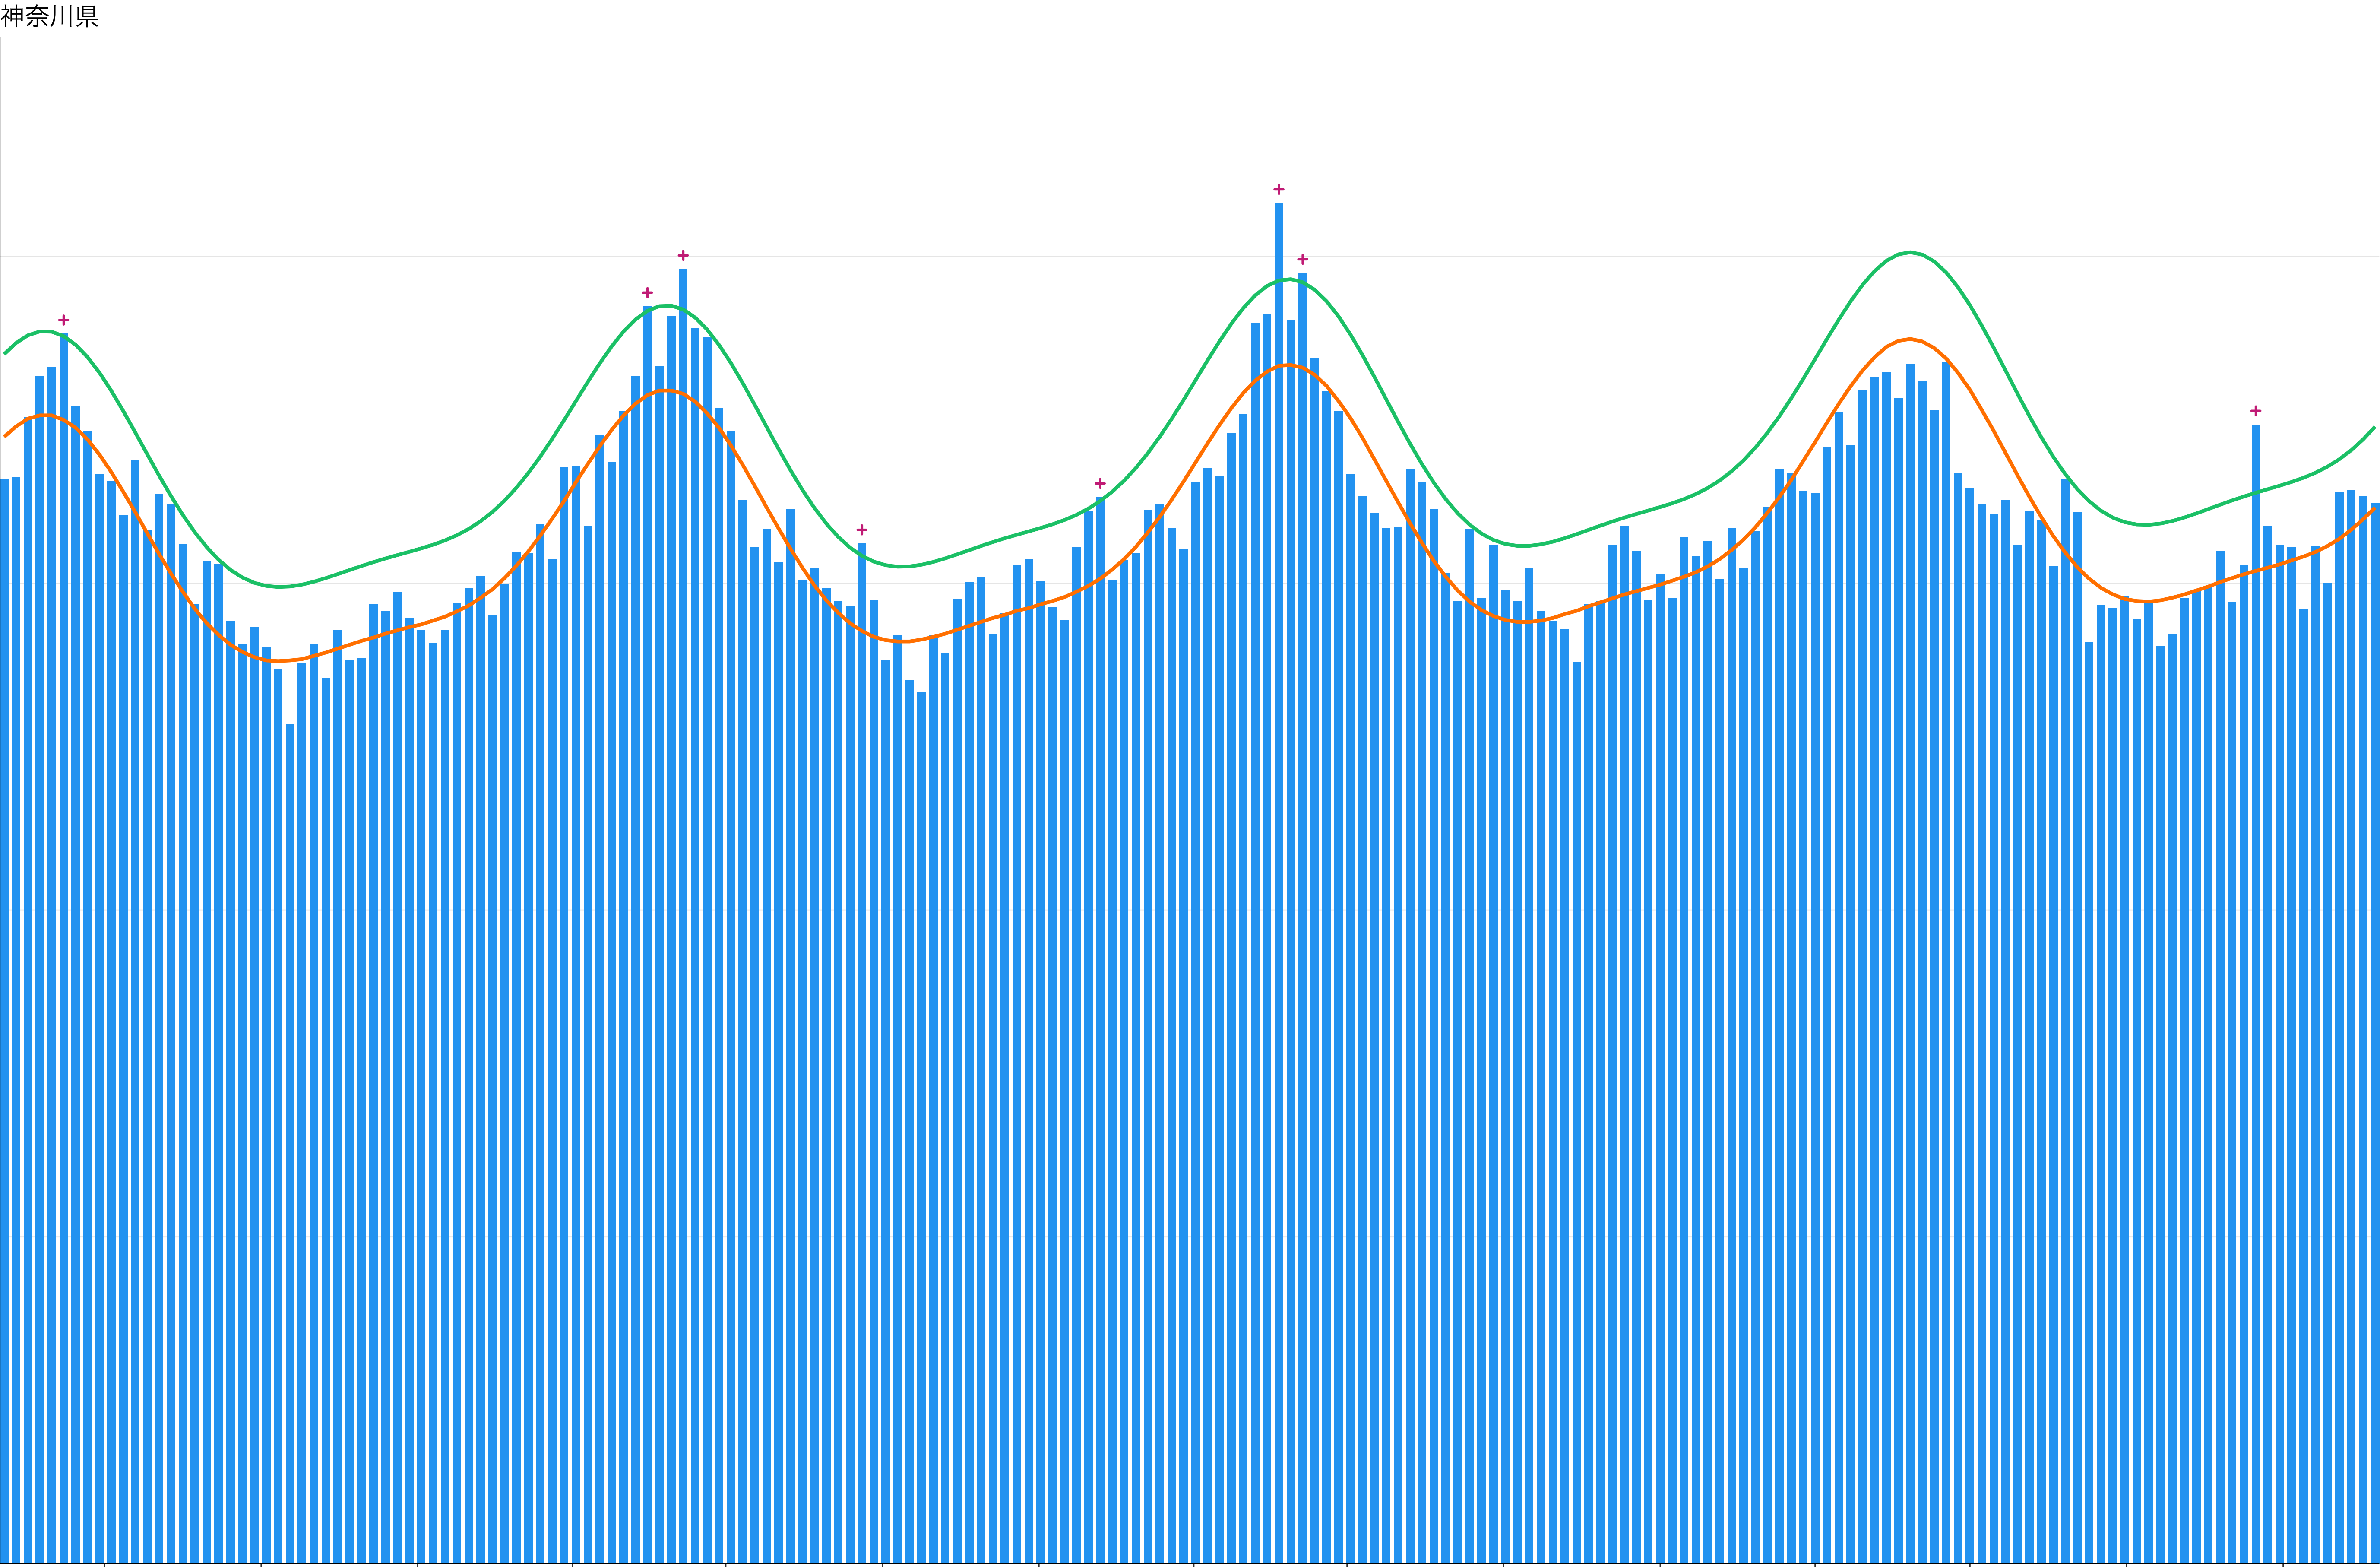

400
300
200
100
0

2017/03 2017/06 2017/09 2017/12 2018/03 2018/06 2018/09 2018/12 2019/03 2019/06 2019/09 2019/12 2020/03 2020/06 2020/09

日付

死亡者数

2017/03 2017/06 2017/09 2017/12 2018/03 2018/06 2018/09 2018/12 2019/03 2019/06 2019/09 2019/12 2020/03 2020/06 2020/09

日付

1600
1200
800
400
0

死亡者数

日付

600
400
200
0

2017/03 2017/06 2017/09 2017/12 2018/03 2018/06 2018/09 2018/12 2019/03 2019/06 2019/09 2019/12 2020/03 2020/06 2020/09

日付

死亡者数