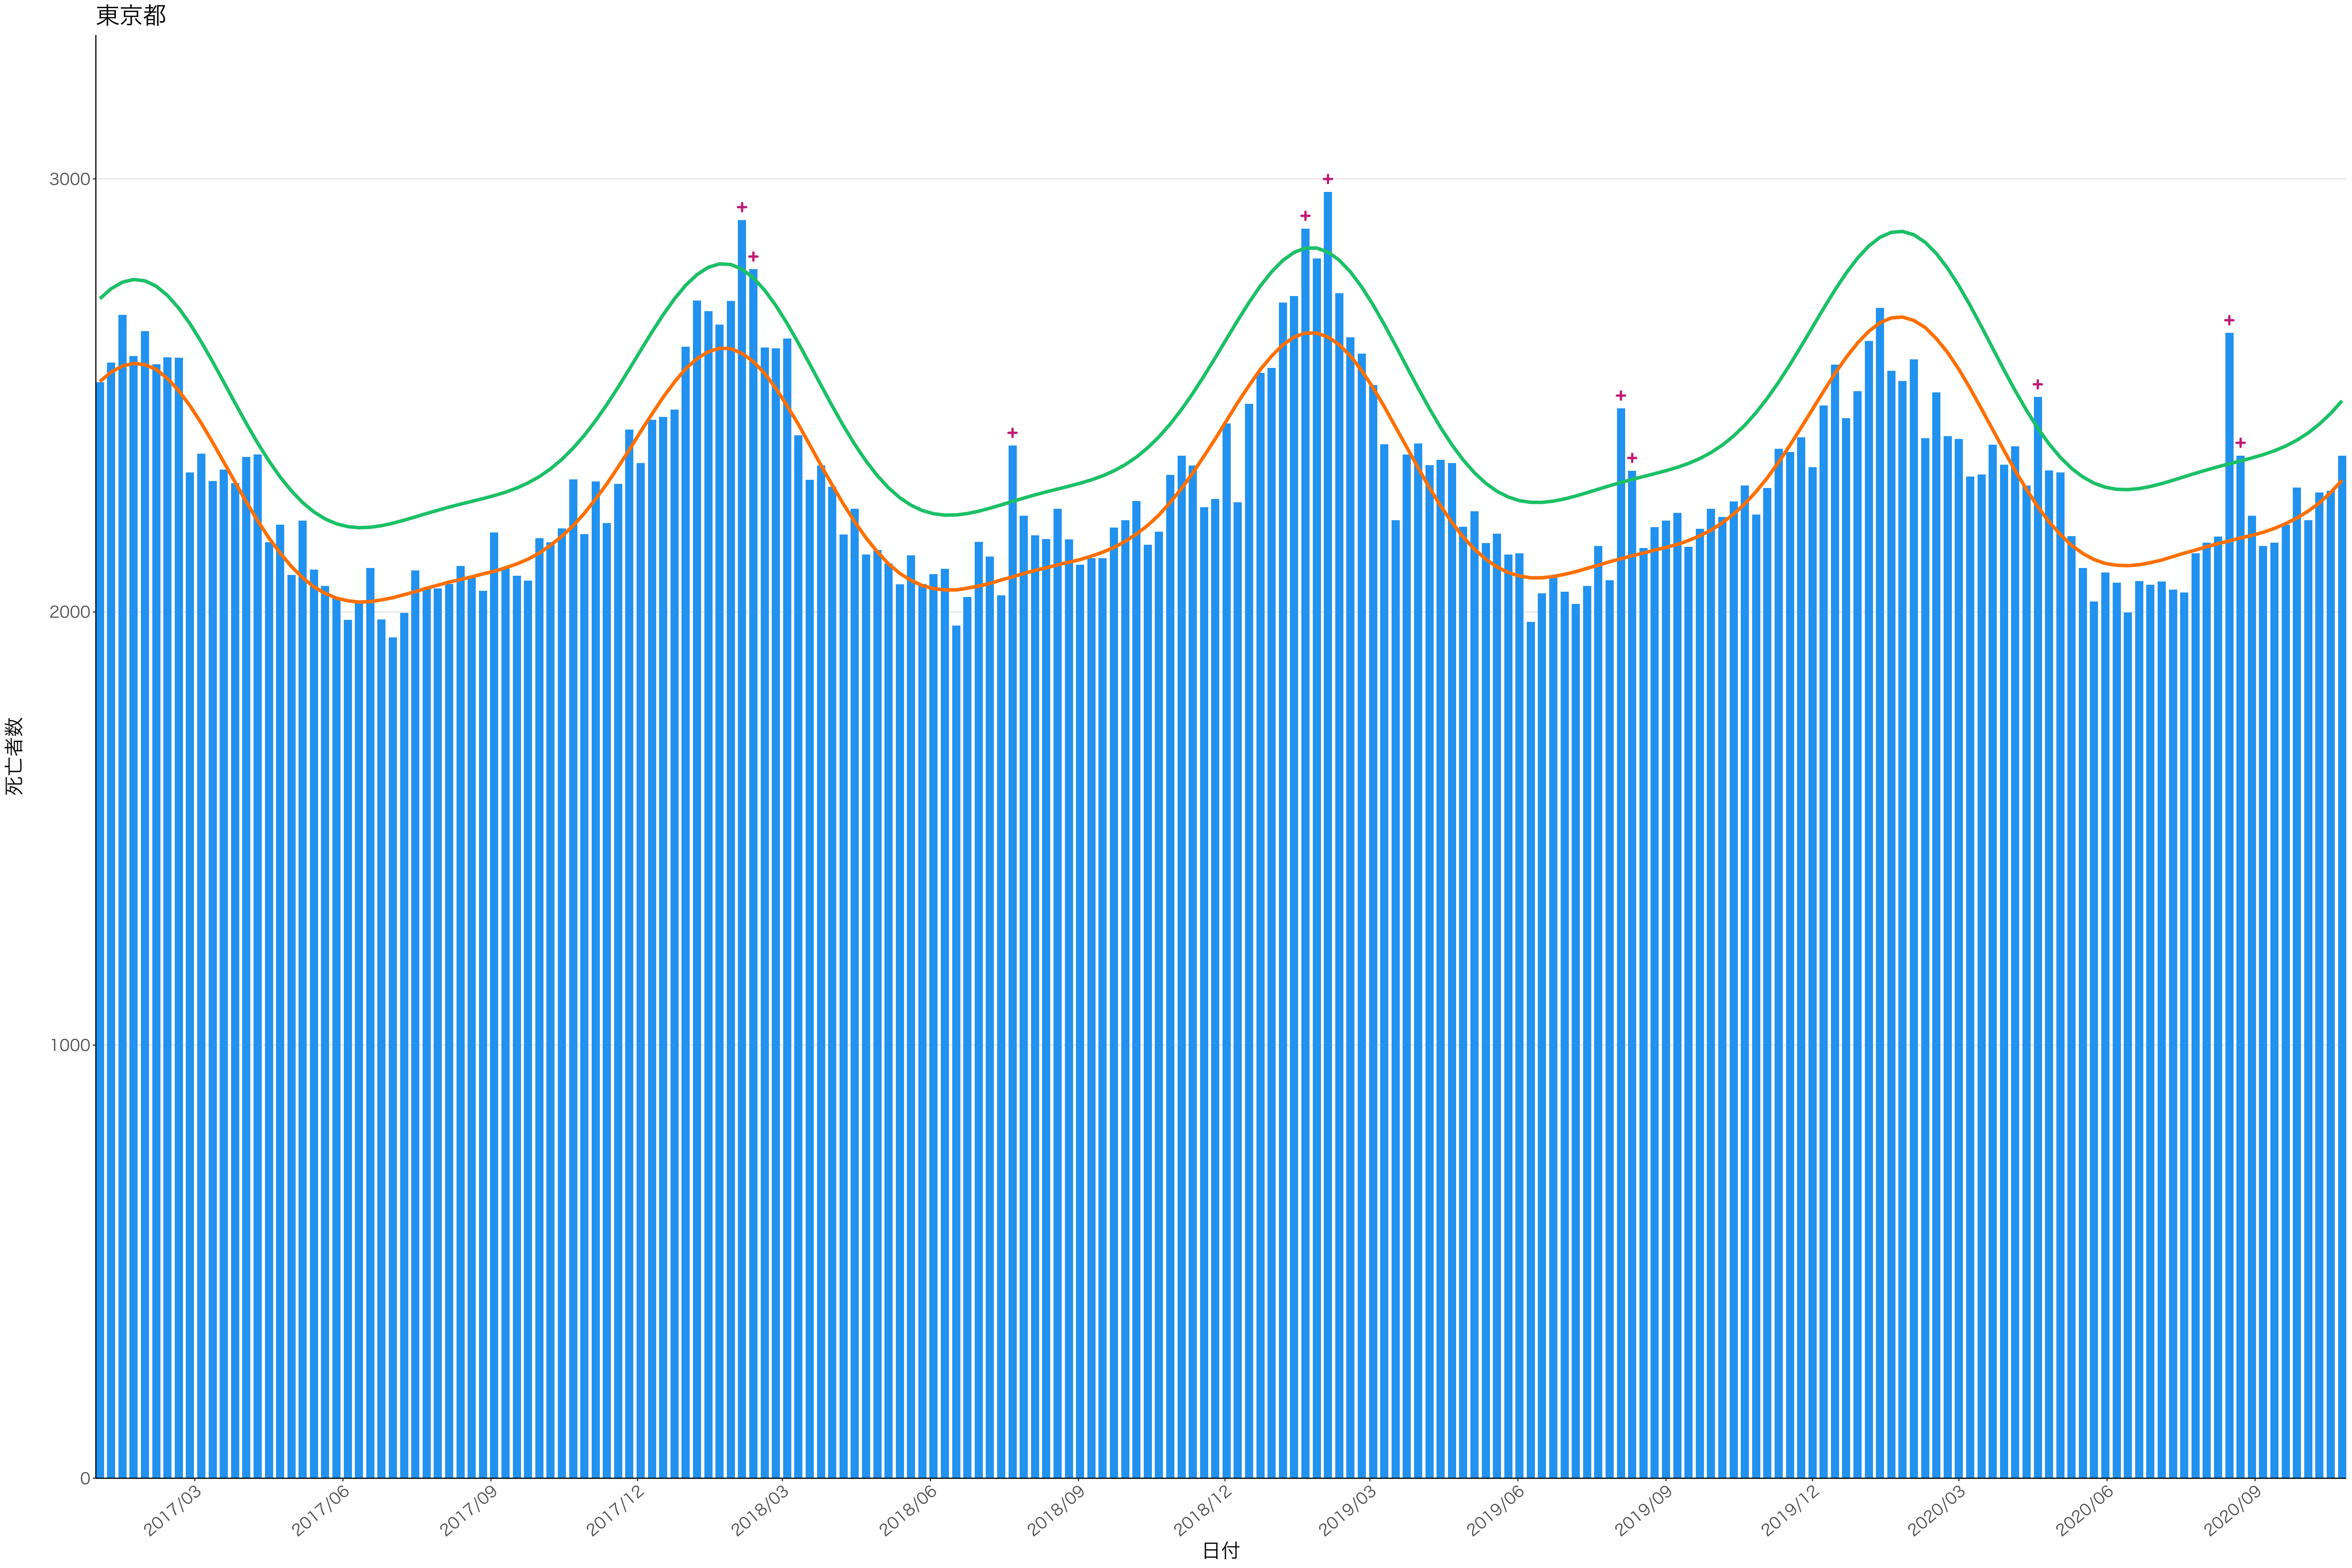

400
300
200
100
0

2017/03 2017/06 2017/09 2017/12 2018/03 2018/06 2018/09 2018/12 2019/03 2019/06 2019/09 2019/12 2020/03 2020/06 2020/09

日付

死亡者数

2017/03 2017/06 2017/09 2017/12 2018/03 2018/06 2018/09 2018/12 2019/03 2019/06 2019/09 2019/12 2020/03 2020/06 2020/09

日付

1600
1200
800
400
0

死亡者数

日付

600
400
200
0

2017/03 2017/06 2017/09 2017/12 2018/03 2018/06 2018/09 2018/12 2019/03 2019/06 2019/09 2019/12 2020/03 2020/06 2020/09

日付

死亡者数

全国