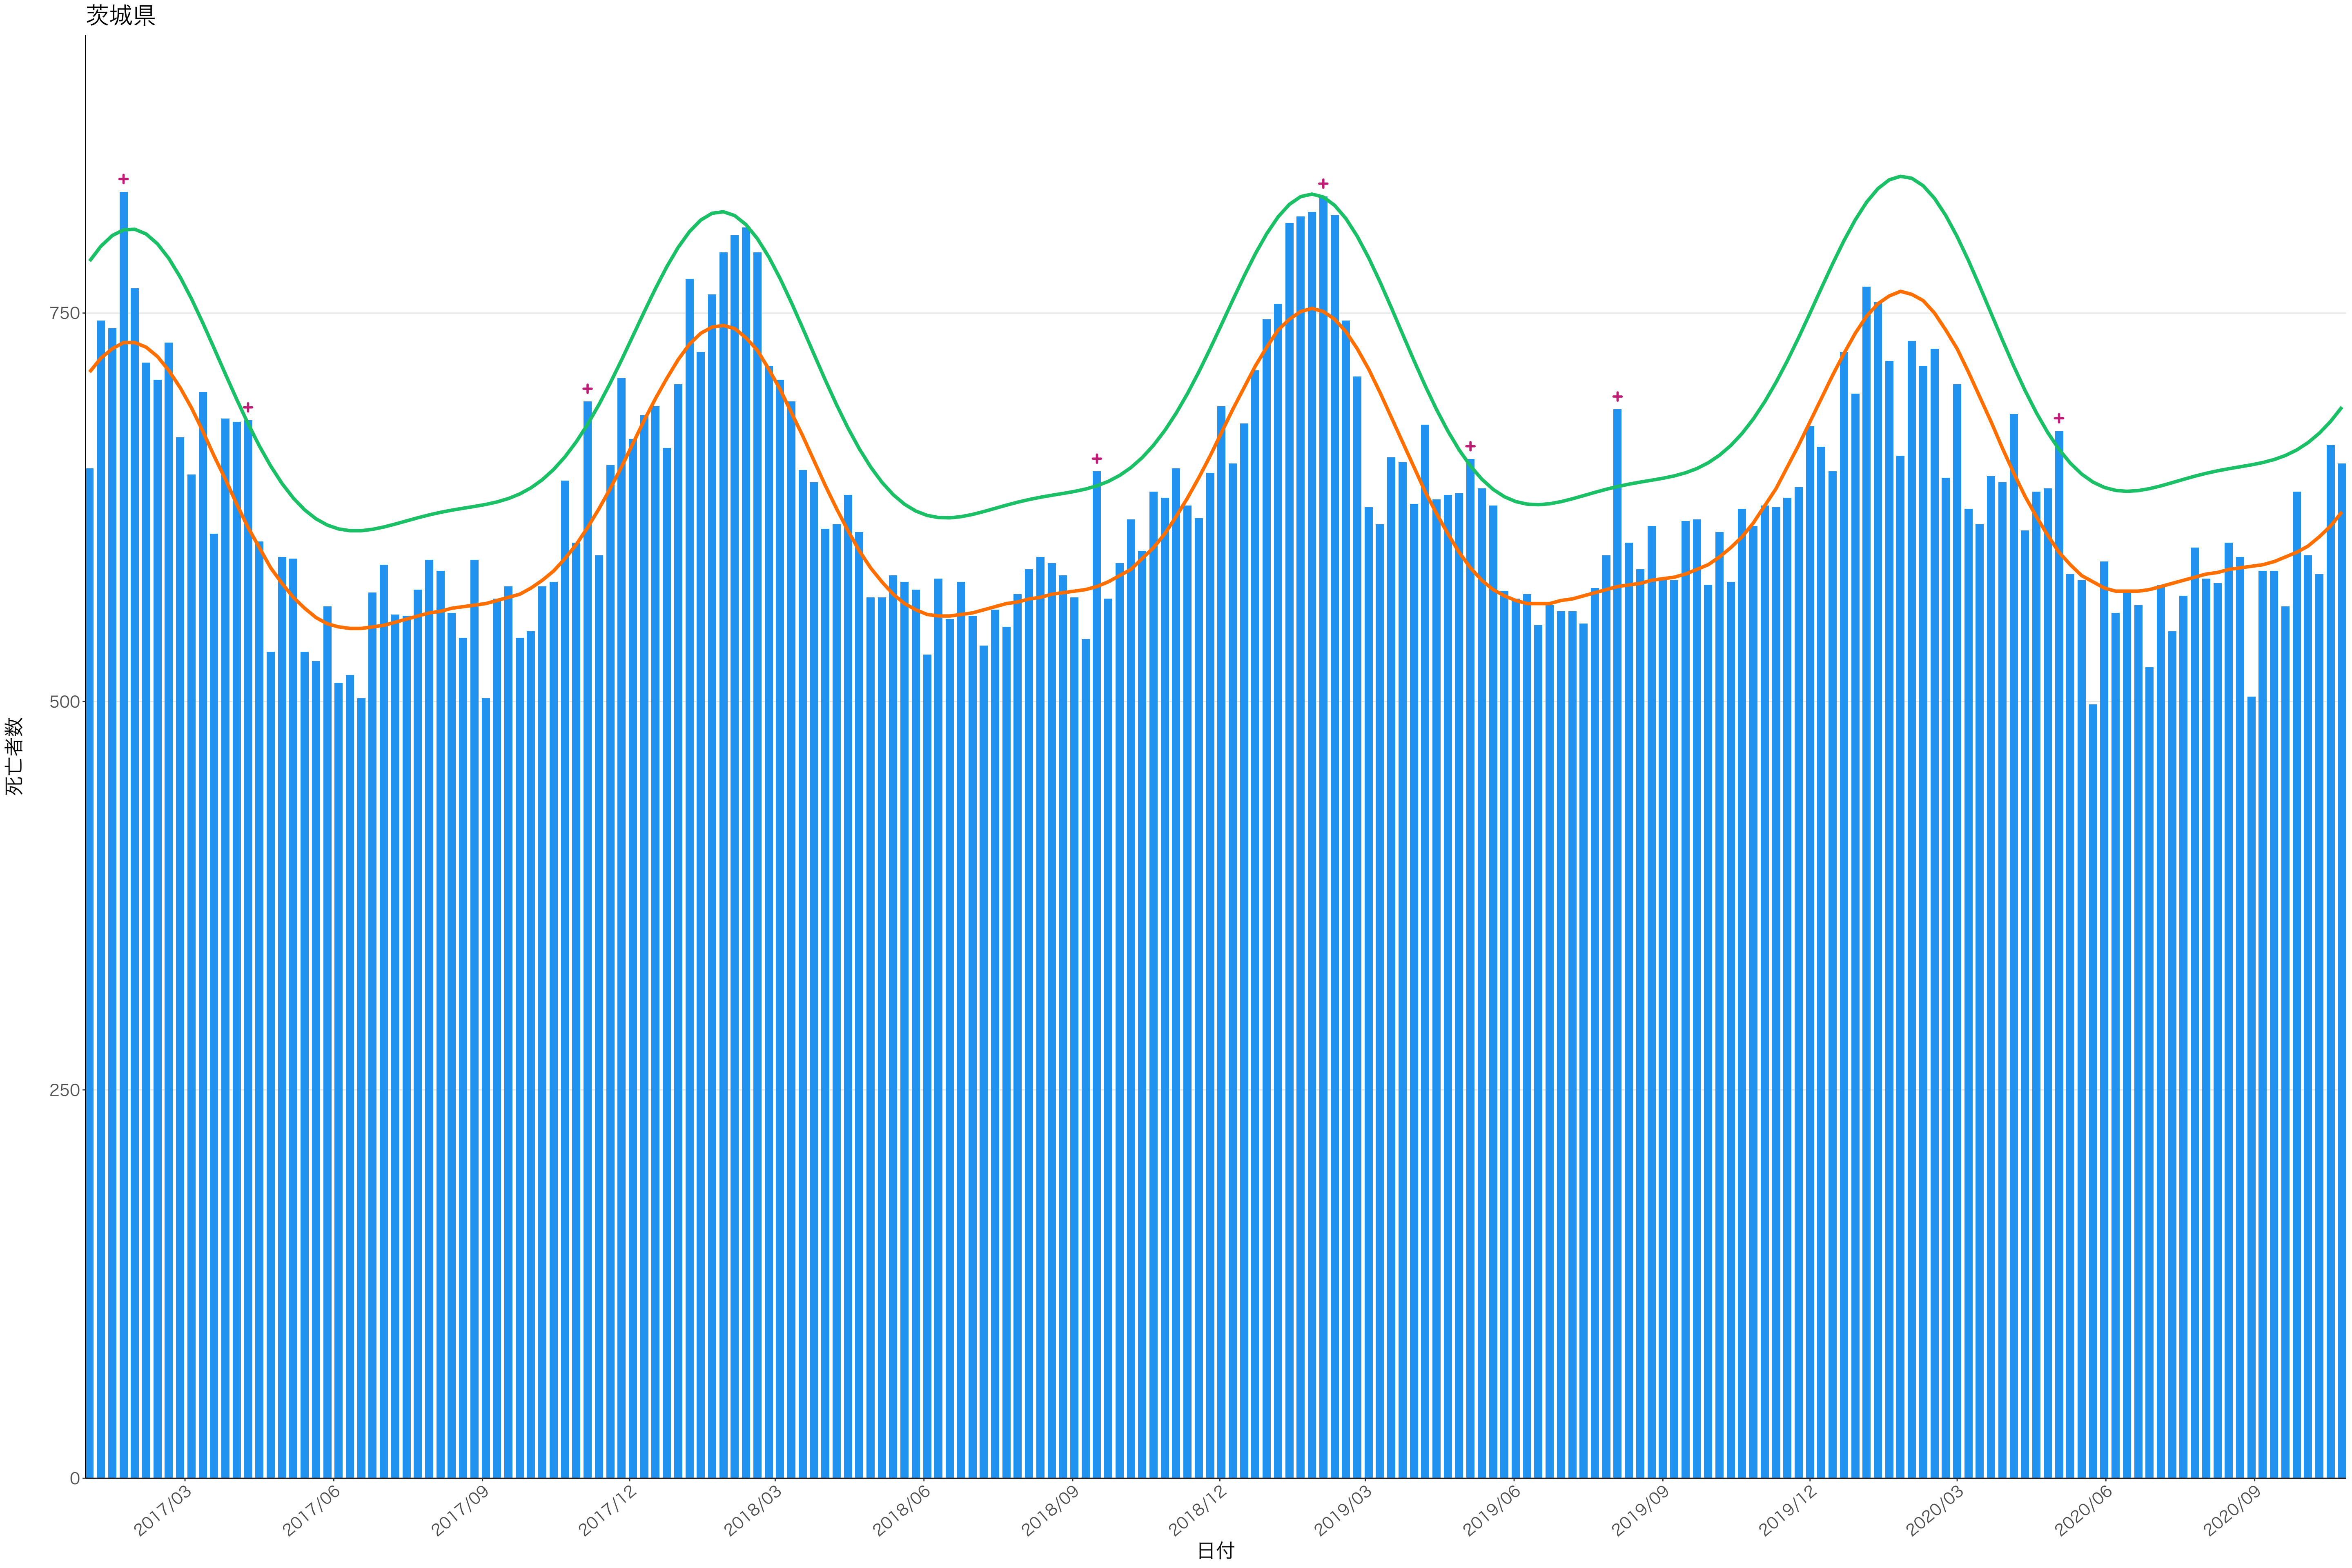

400
300
200
100
0

2017/03 2017/06 2017/09 2017/12 2018/03 2018/06 2018/09 2018/12 2019/03 2019/06 2019/09 2019/12 2020/03 2020/06 2020/09

日付

死亡者数

2017/03 2017/06 2017/09 2017/12 2018/03 2018/06 2018/09 2018/12 2019/03 2019/06 2019/09 2019/12 2020/03 2020/06 2020/09

日付

1600
1200
800
400
0

死亡者数

日付

600
400
200
0

2017/03 2017/06 2017/09 2017/12 2018/03 2018/06 2018/09 2018/12 2019/03 2019/06 2019/09 2019/12 2020/03 2020/06 2020/09

日付

死亡者数