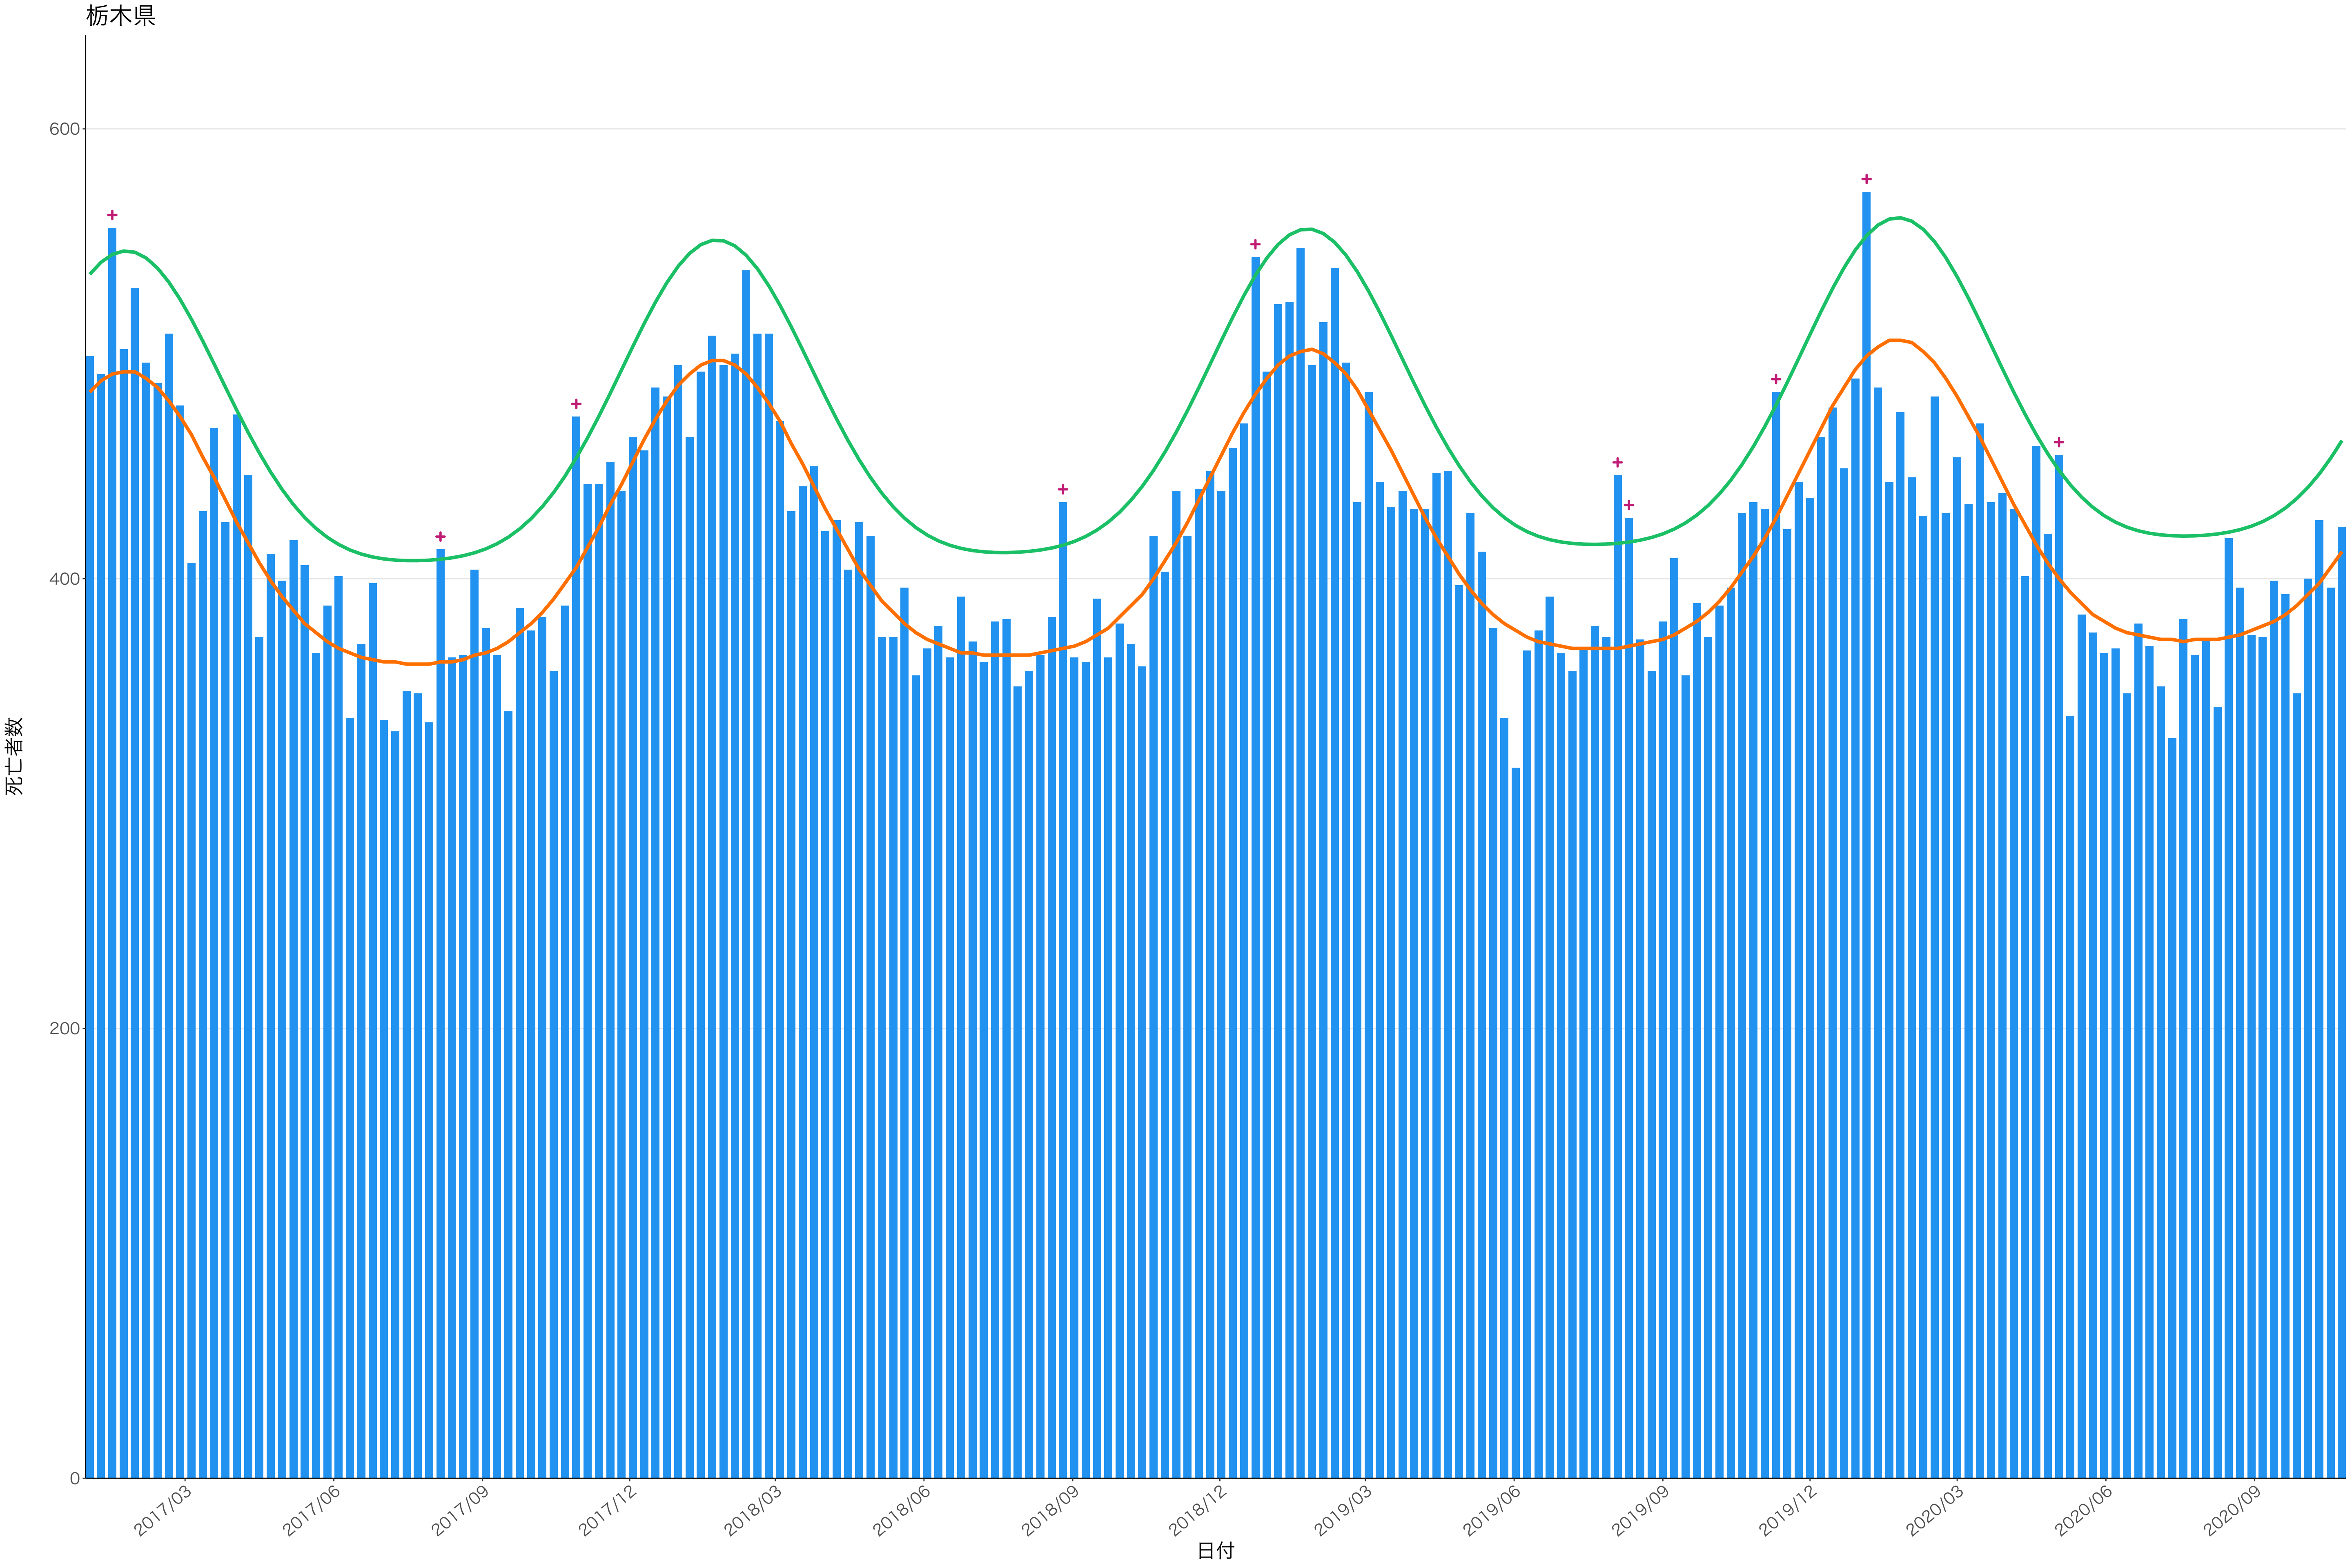

400
300
200
100
0

2017/03 2017/06 2017/09 2017/12 2018/03 2018/06 2018/09 2018/12 2019/03 2019/06 2019/09 2019/12 2020/03 2020/06 2020/09

日付

死亡者数

2017/03 2017/06 2017/09 2017/12 2018/03 2018/06 2018/09 2018/12 2019/03 2019/06 2019/09 2019/12 2020/03 2020/06 2020/09

日付

1600
1200
800
400
0

死亡者数

日付

600
400
200
0

2017/03 2017/06 2017/09 2017/12 2018/03 2018/06 2018/09 2018/12 2019/03 2019/06 2019/09 2019/12 2020/03 2020/06 2020/09

日付

死亡者数