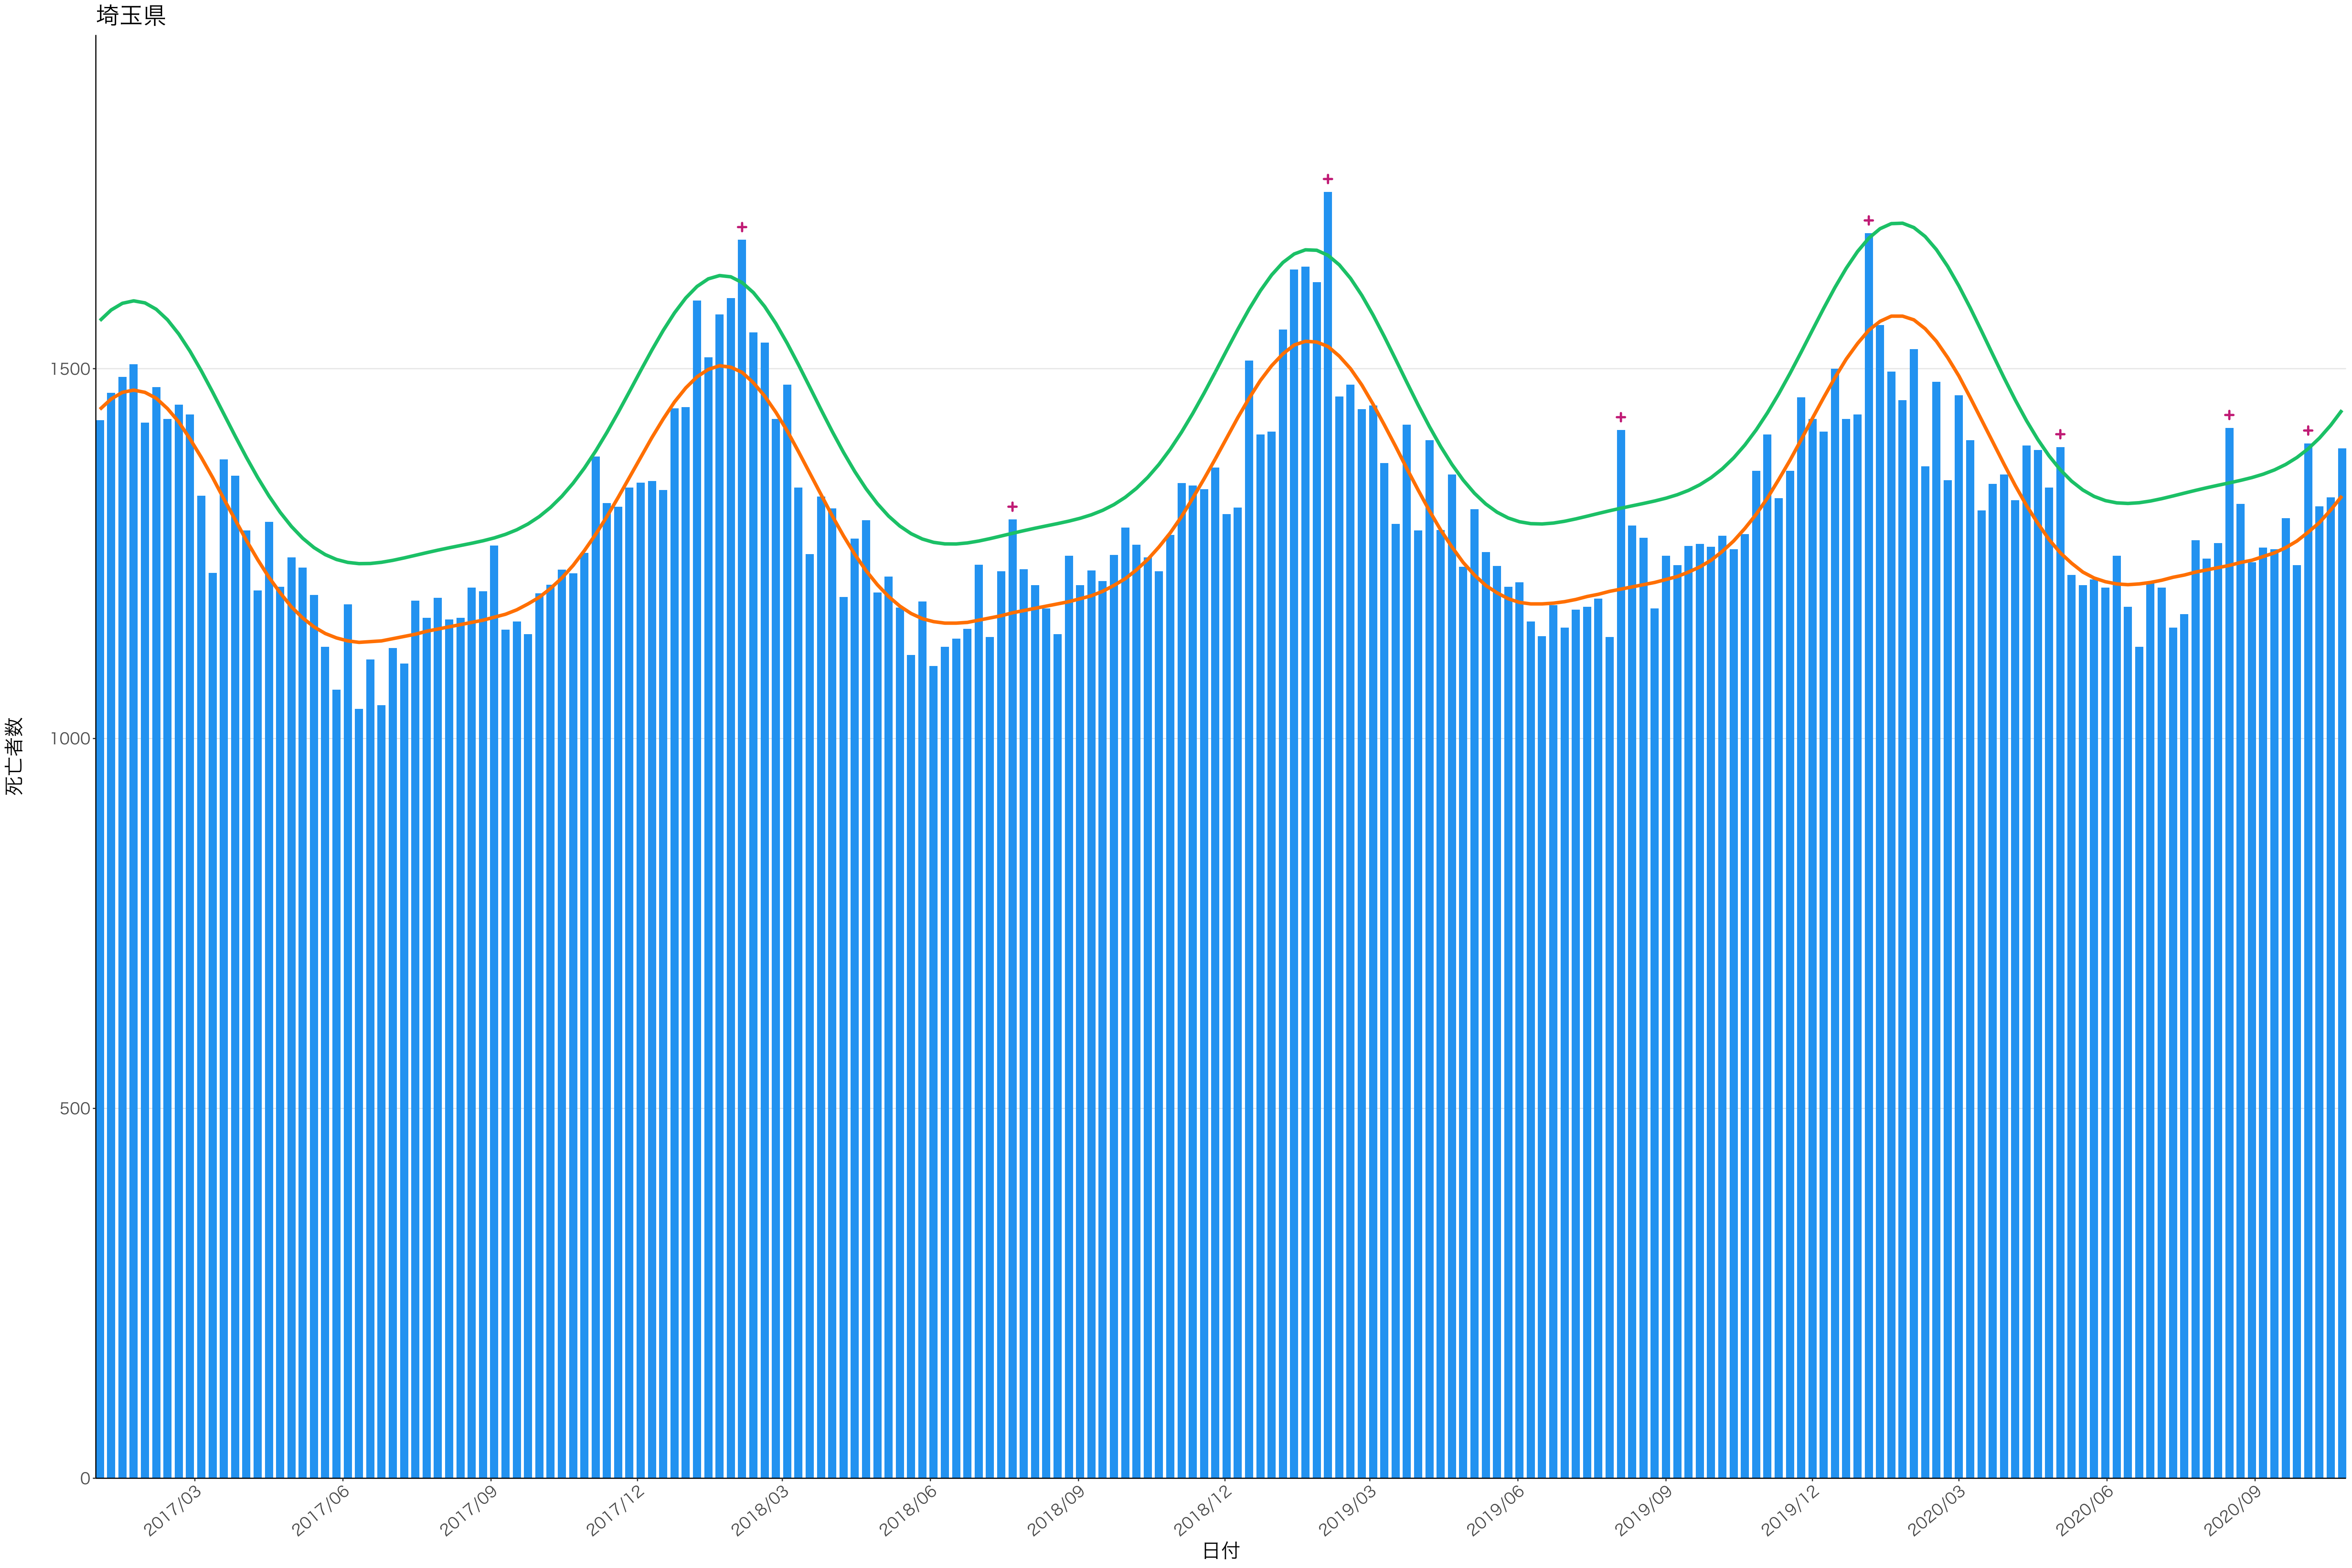

400
300
200
100
0

2017/03 2017/06 2017/09 2017/12 2018/03 2018/06 2018/09 2018/12 2019/03 2019/06 2019/09 2019/12 2020/03 2020/06 2020/09

日付

死亡者数

2017/03 2017/06 2017/09 2017/12 2018/03 2018/06 2018/09 2018/12 2019/03 2019/06 2019/09 2019/12 2020/03 2020/06 2020/09

日付

1600
1200
800
400
0

死亡者数

日付

600
400
200
0

2017/03 2017/06 2017/09 2017/12 2018/03 2018/06 2018/09 2018/12 2019/03 2019/06 2019/09 2019/12 2020/03 2020/06 2020/09

日付

死亡者数