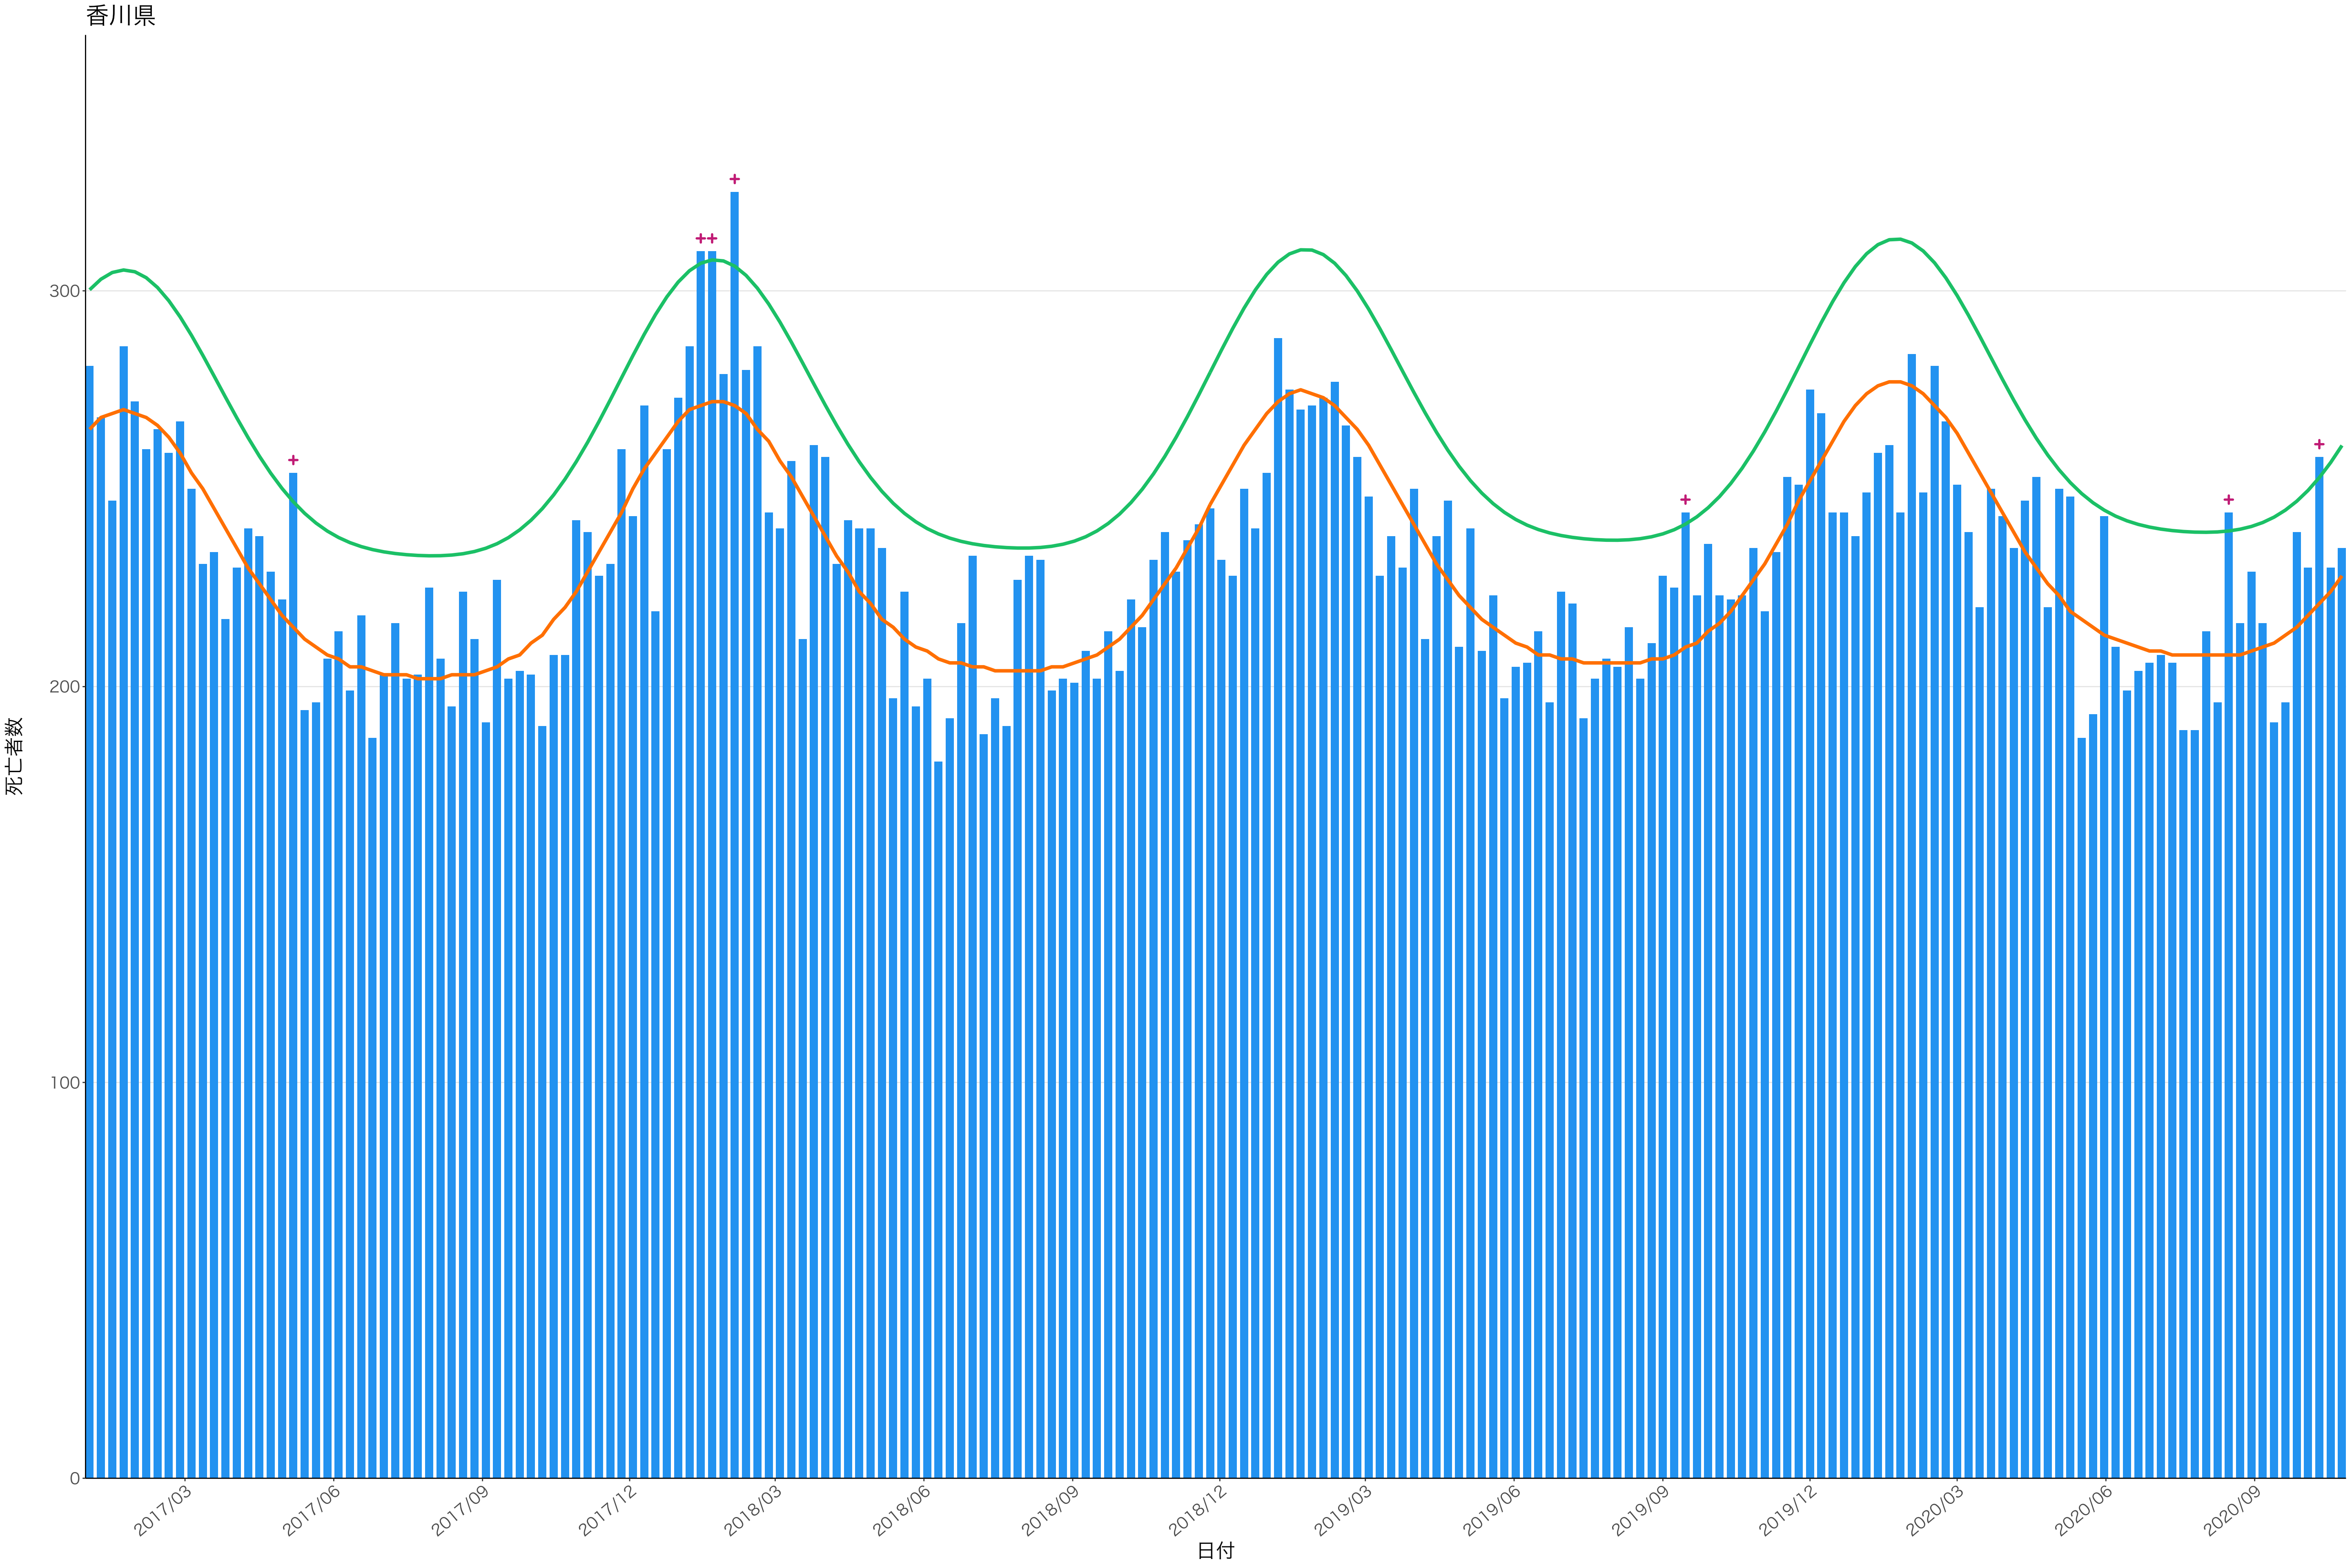

400
300
200
100
0

2017/03 2017/06 2017/09 2017/12 2018/03 2018/06 2018/09 2018/12 2019/03 2019/06 2019/09 2019/12 2020/03 2020/06 2020/09

日付

死亡者数

2017/03 2017/06 2017/09 2017/12 2018/03 2018/06 2018/09 2018/12 2019/03 2019/06 2019/09 2019/12 2020/03 2020/06 2020/09

日付

1600
1200
800
400
0

死亡者数

日付

600
400
200
0

2017/03 2017/06 2017/09 2017/12 2018/03 2018/06 2018/09 2018/12 2019/03 2019/06 2019/09 2019/12 2020/03 2020/06 2020/09

日付

死亡者数