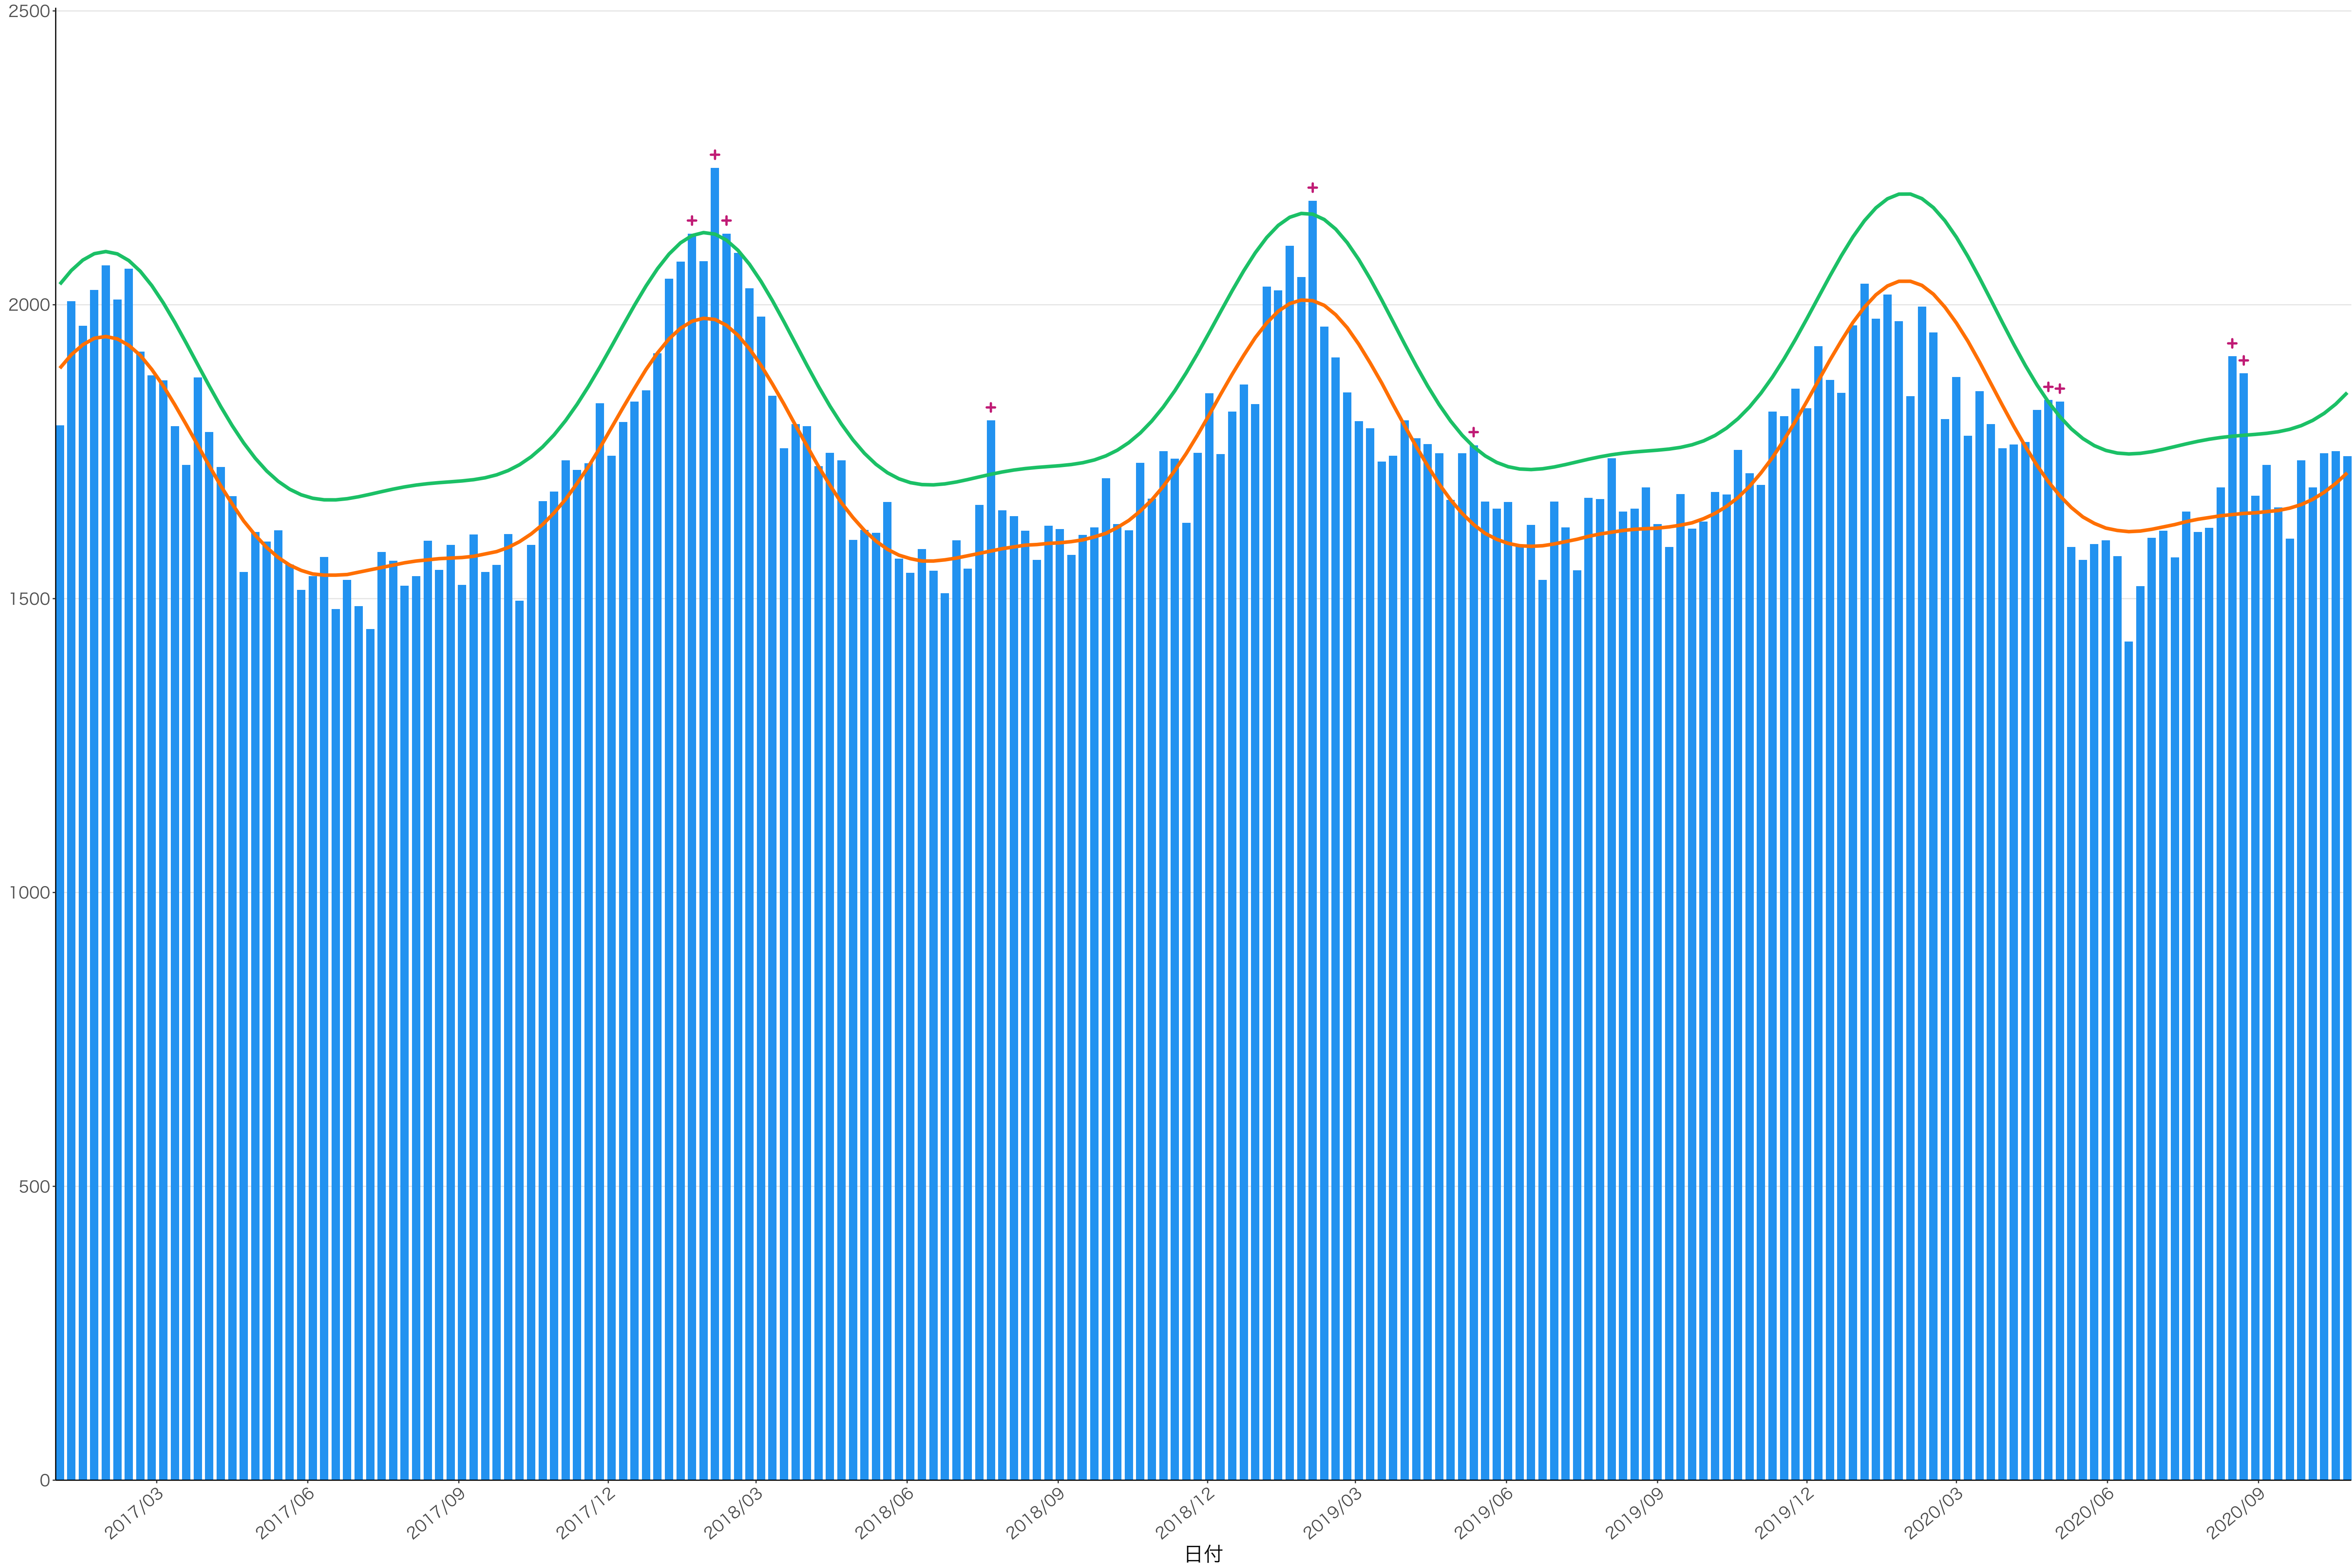

400
300
200
100
0

2017/03 2017/06 2017/09 2017/12 2018/03 2018/06 2018/09 2018/12 2019/03 2019/06 2019/09 2019/12 2020/03 2020/06 2020/09

日付

死亡者数

2017/03 2017/06 2017/09 2017/12 2018/03 2018/06 2018/09 2018/12 2019/03 2019/06 2019/09 2019/12 2020/03 2020/06 2020/09

日付

1600
1200
800
400
0

死亡者数

日付

600
400
200
0

2017/03 2017/06 2017/09 2017/12 2018/03 2018/06 2018/09 2018/12 2019/03 2019/06 2019/09 2019/12 2020/03 2020/06 2020/09

日付

死亡者数