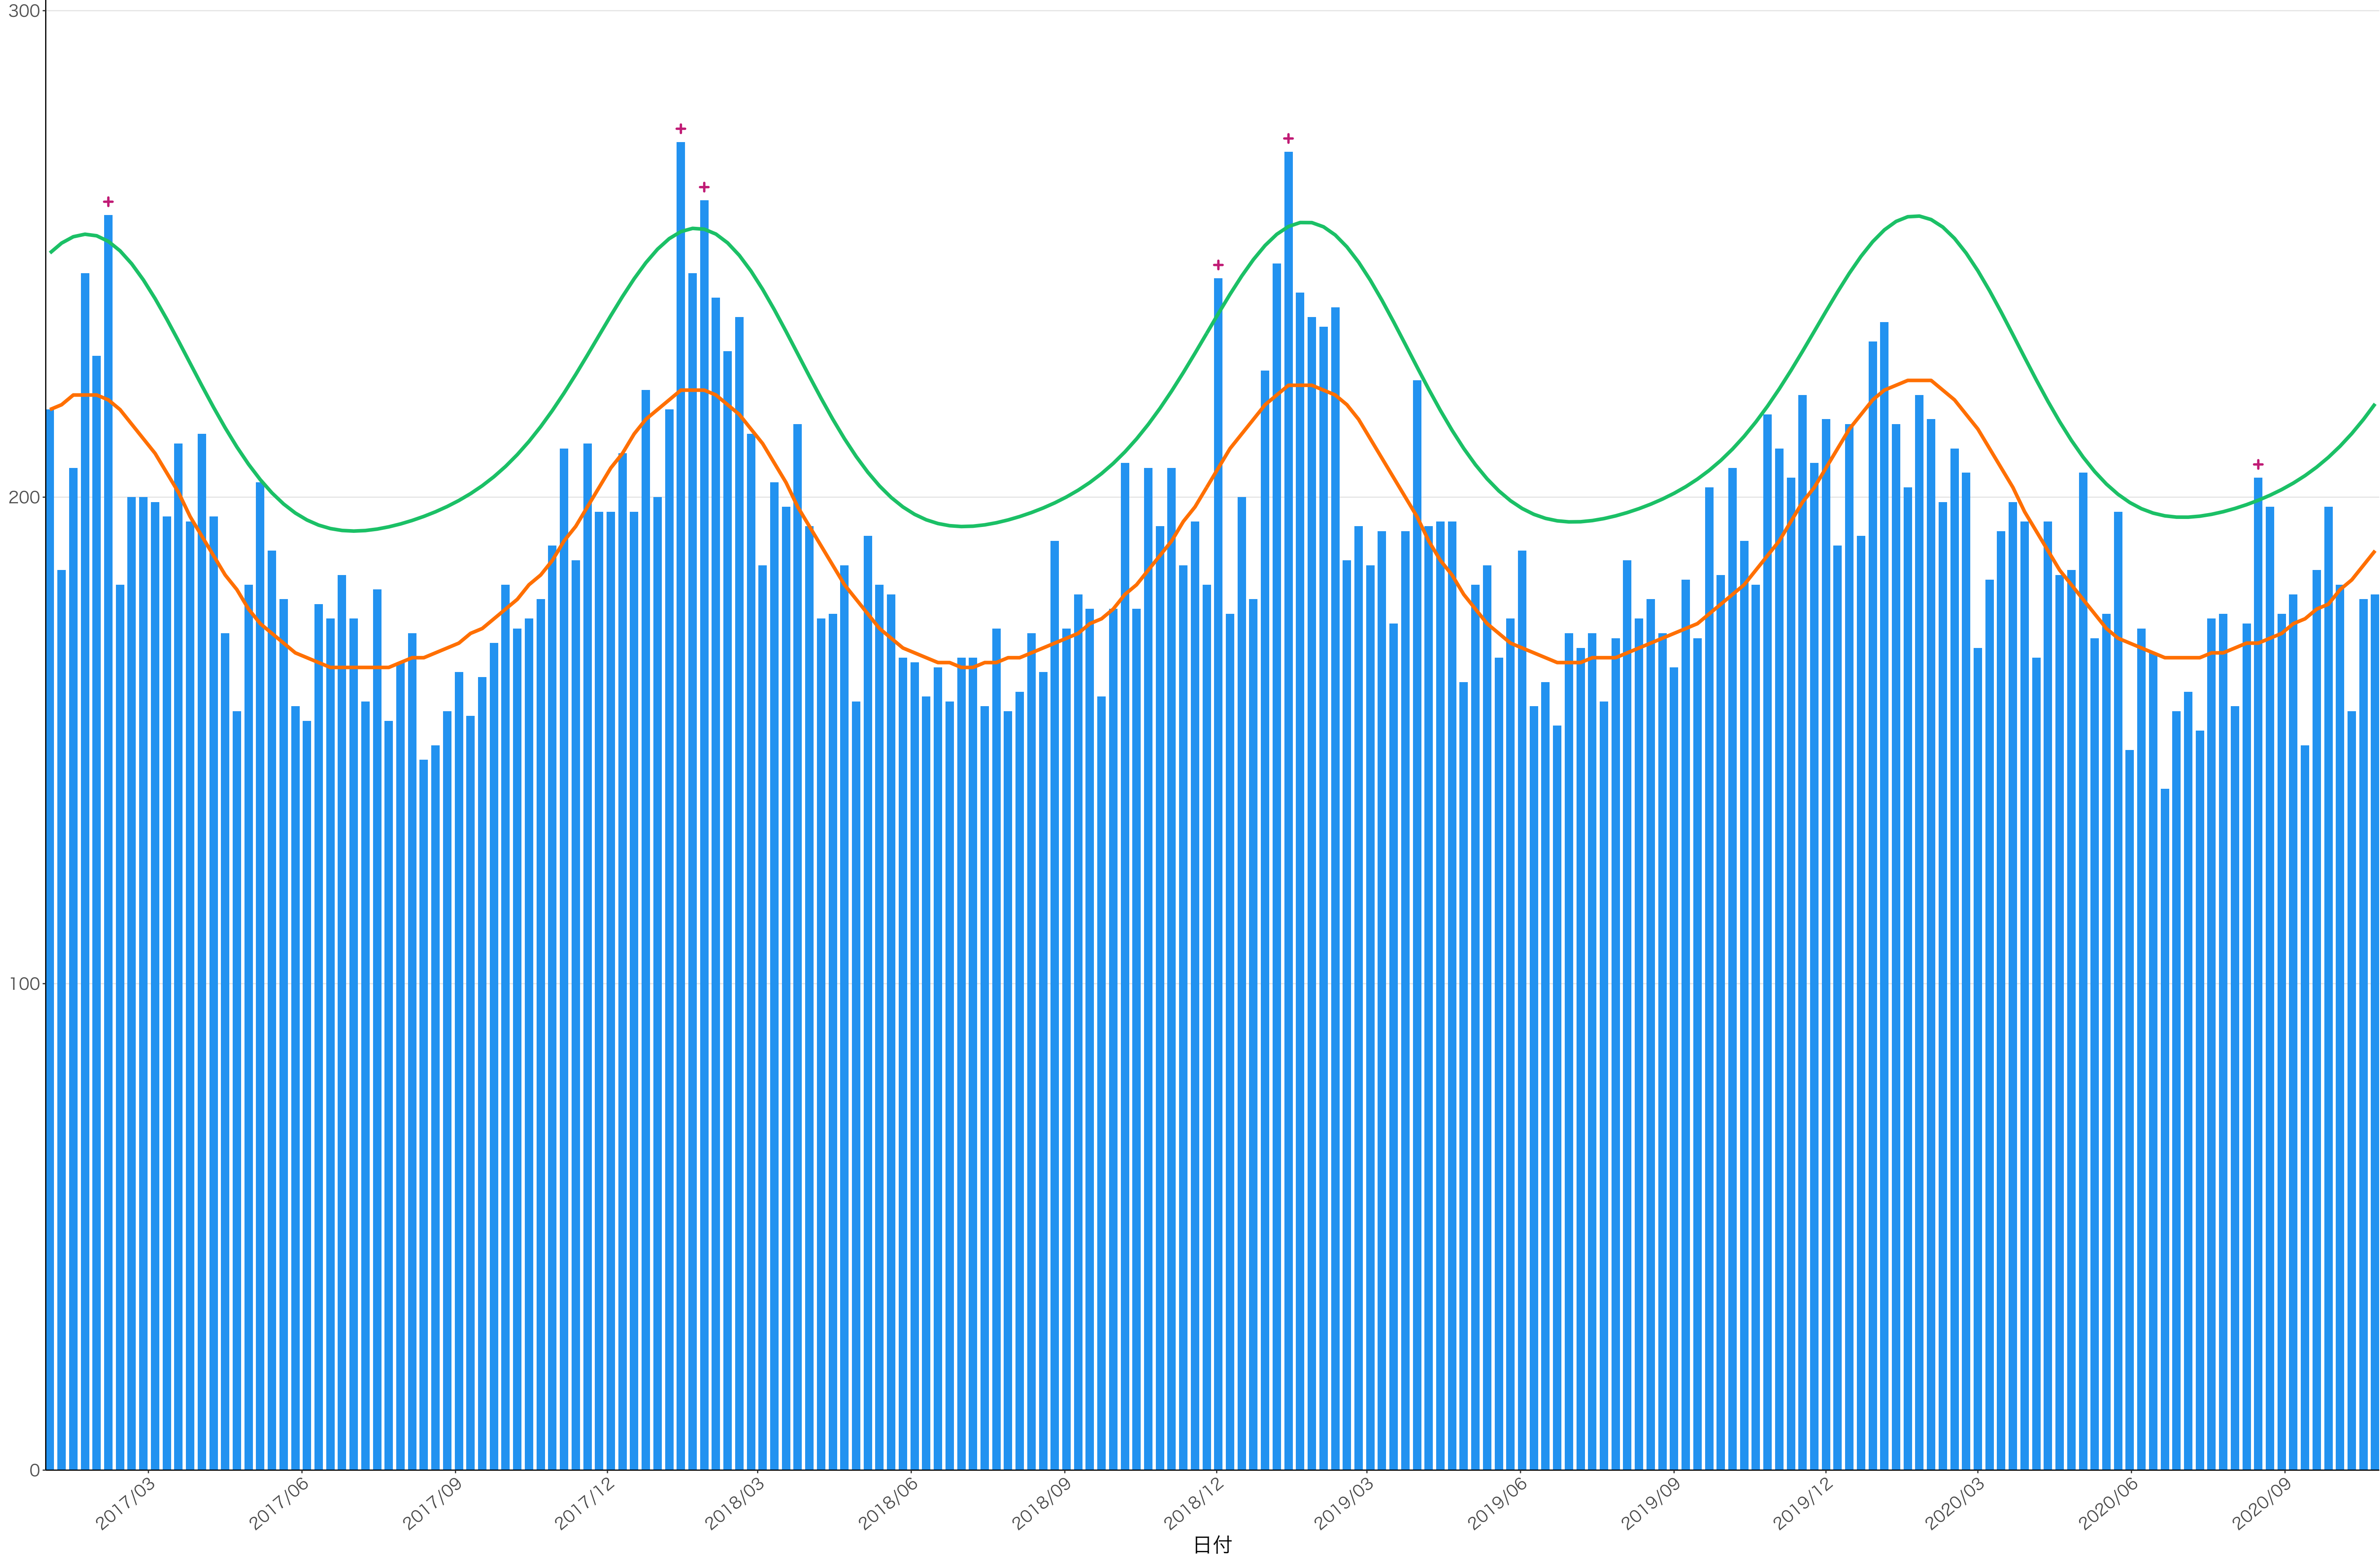

400
300
200
100
0

2017/03 2017/06 2017/09 2017/12 2018/03 2018/06 2018/09 2018/12 2019/03 2019/06 2019/09 2019/12 2020/03 2020/06 2020/09

日付

死亡者数

2017/03 2017/06 2017/09 2017/12 2018/03 2018/06 2018/09 2018/12 2019/03 2019/06 2019/09 2019/12 2020/03 2020/06 2020/09

日付

1600
1200
800
400
0

死亡者数

日付

600
400
200
0

2017/03 2017/06 2017/09 2017/12 2018/03 2018/06 2018/09 2018/12 2019/03 2019/06 2019/09 2019/12 2020/03 2020/06 2020/09

日付

死亡者数