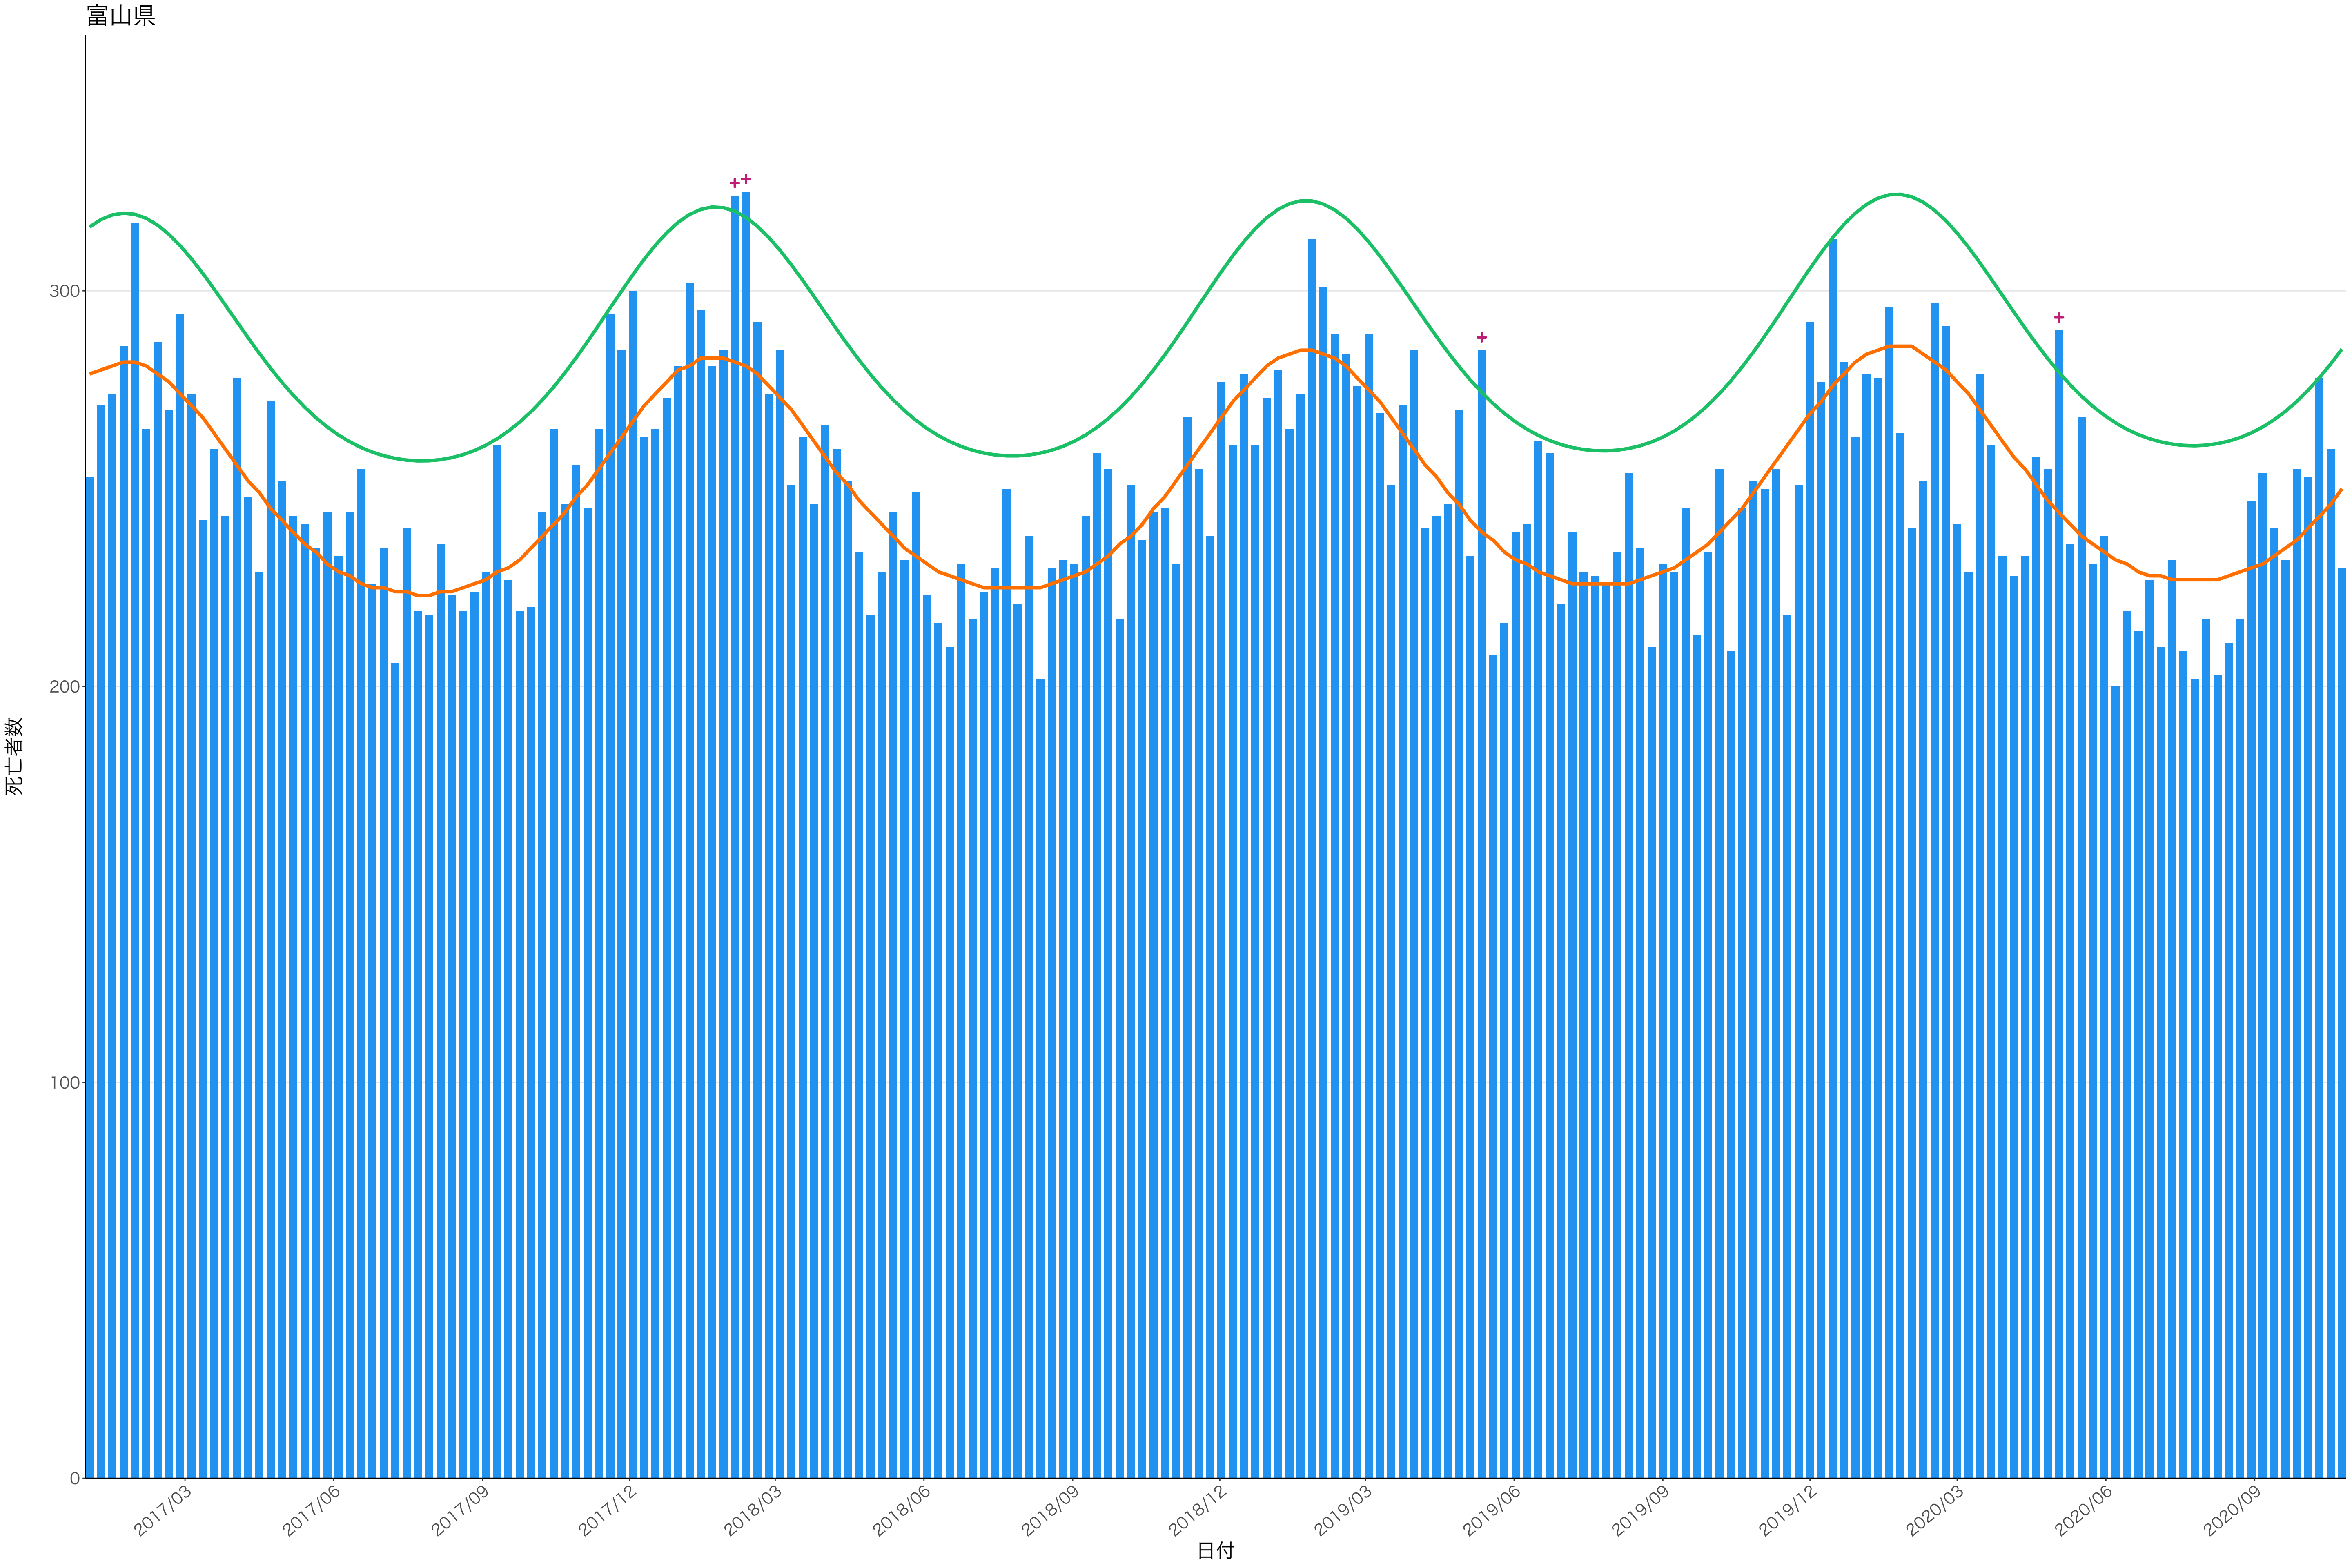

400
300
200
100
0

2017/03 2017/06 2017/09 2017/12 2018/03 2018/06 2018/09 2018/12 2019/03 2019/06 2019/09 2019/12 2020/03 2020/06 2020/09

日付

死亡者数

2017/03 2017/06 2017/09 2017/12 2018/03 2018/06 2018/09 2018/12 2019/03 2019/06 2019/09 2019/12 2020/03 2020/06 2020/09

日付

1600
1200
800
400
0

死亡者数

日付

600
400
200
0

2017/03 2017/06 2017/09 2017/12 2018/03 2018/06 2018/09 2018/12 2019/03 2019/06 2019/09 2019/12 2020/03 2020/06 2020/09

日付

死亡者数