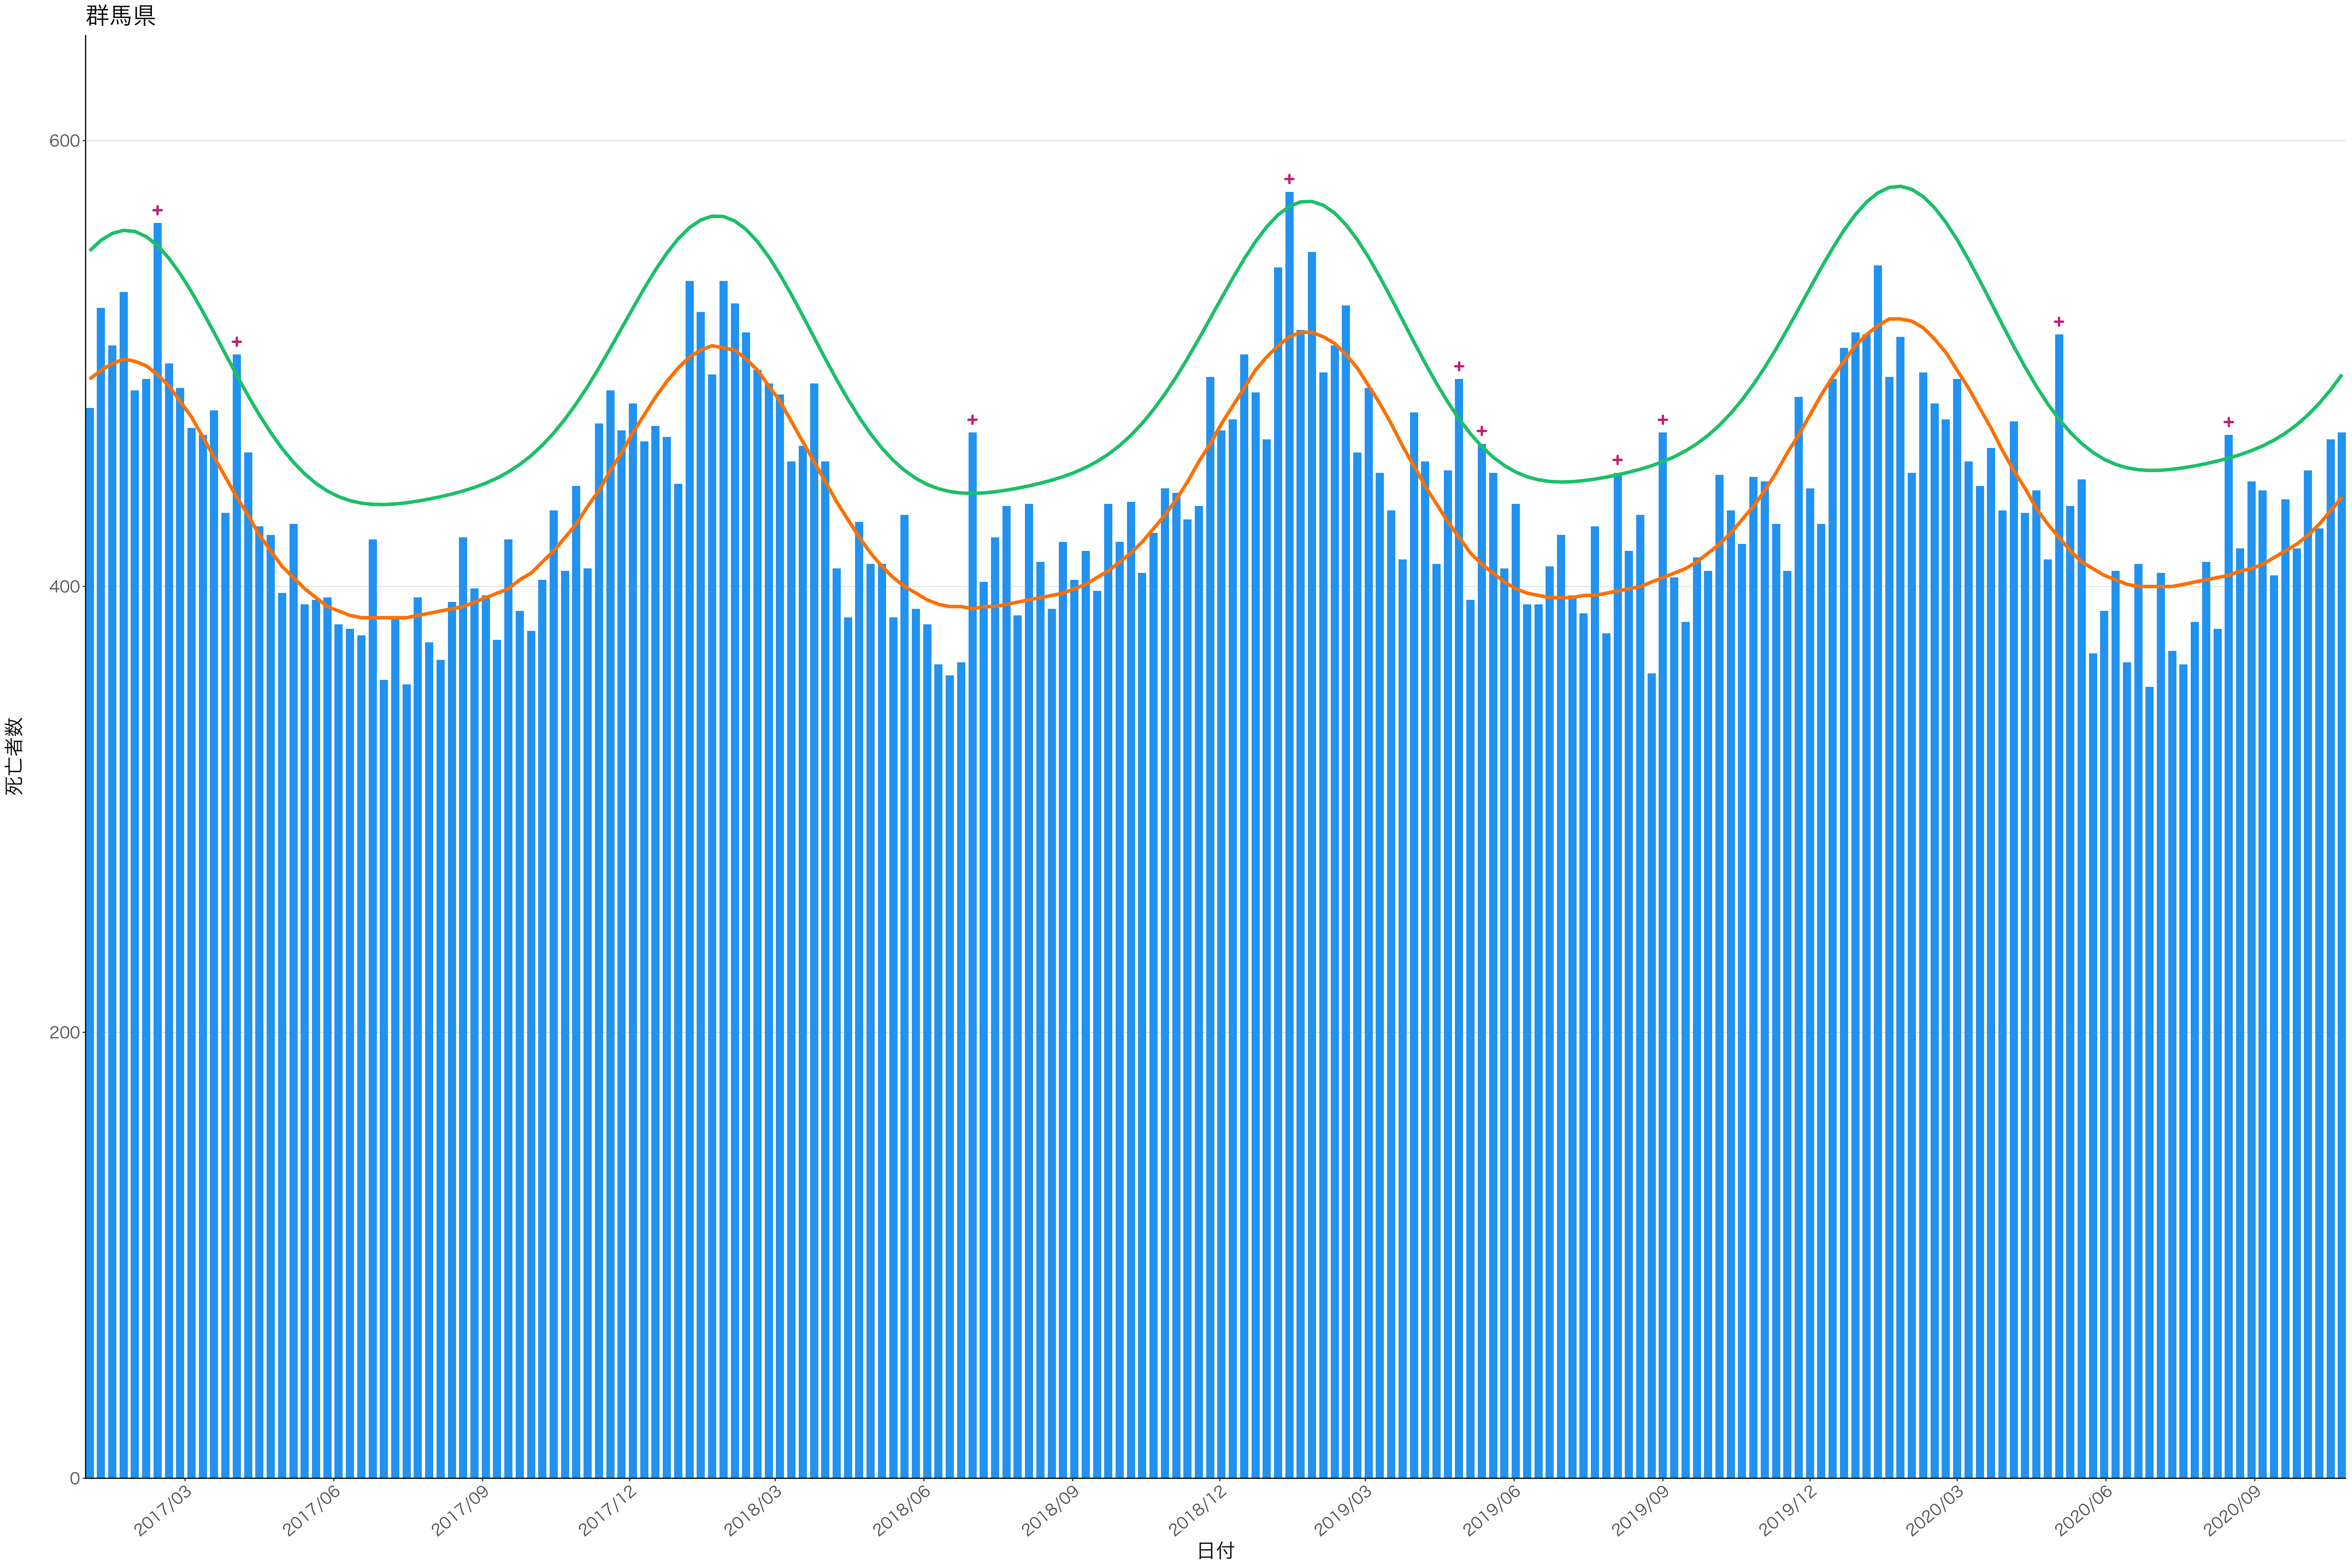

400
300
200
100
0

2017/03 2017/06 2017/09 2017/12 2018/03 2018/06 2018/09 2018/12 2019/03 2019/06 2019/09 2019/12 2020/03 2020/06 2020/09

日付

死亡者数

2017/03 2017/06 2017/09 2017/12 2018/03 2018/06 2018/09 2018/12 2019/03 2019/06 2019/09 2019/12 2020/03 2020/06 2020/09

日付

1600
1200
800
400
0

死亡者数

日付

600
400
200
0

2017/03 2017/06 2017/09 2017/12 2018/03 2018/06 2018/09 2018/12 2019/03 2019/06 2019/09 2019/12 2020/03 2020/06 2020/09

日付

死亡者数