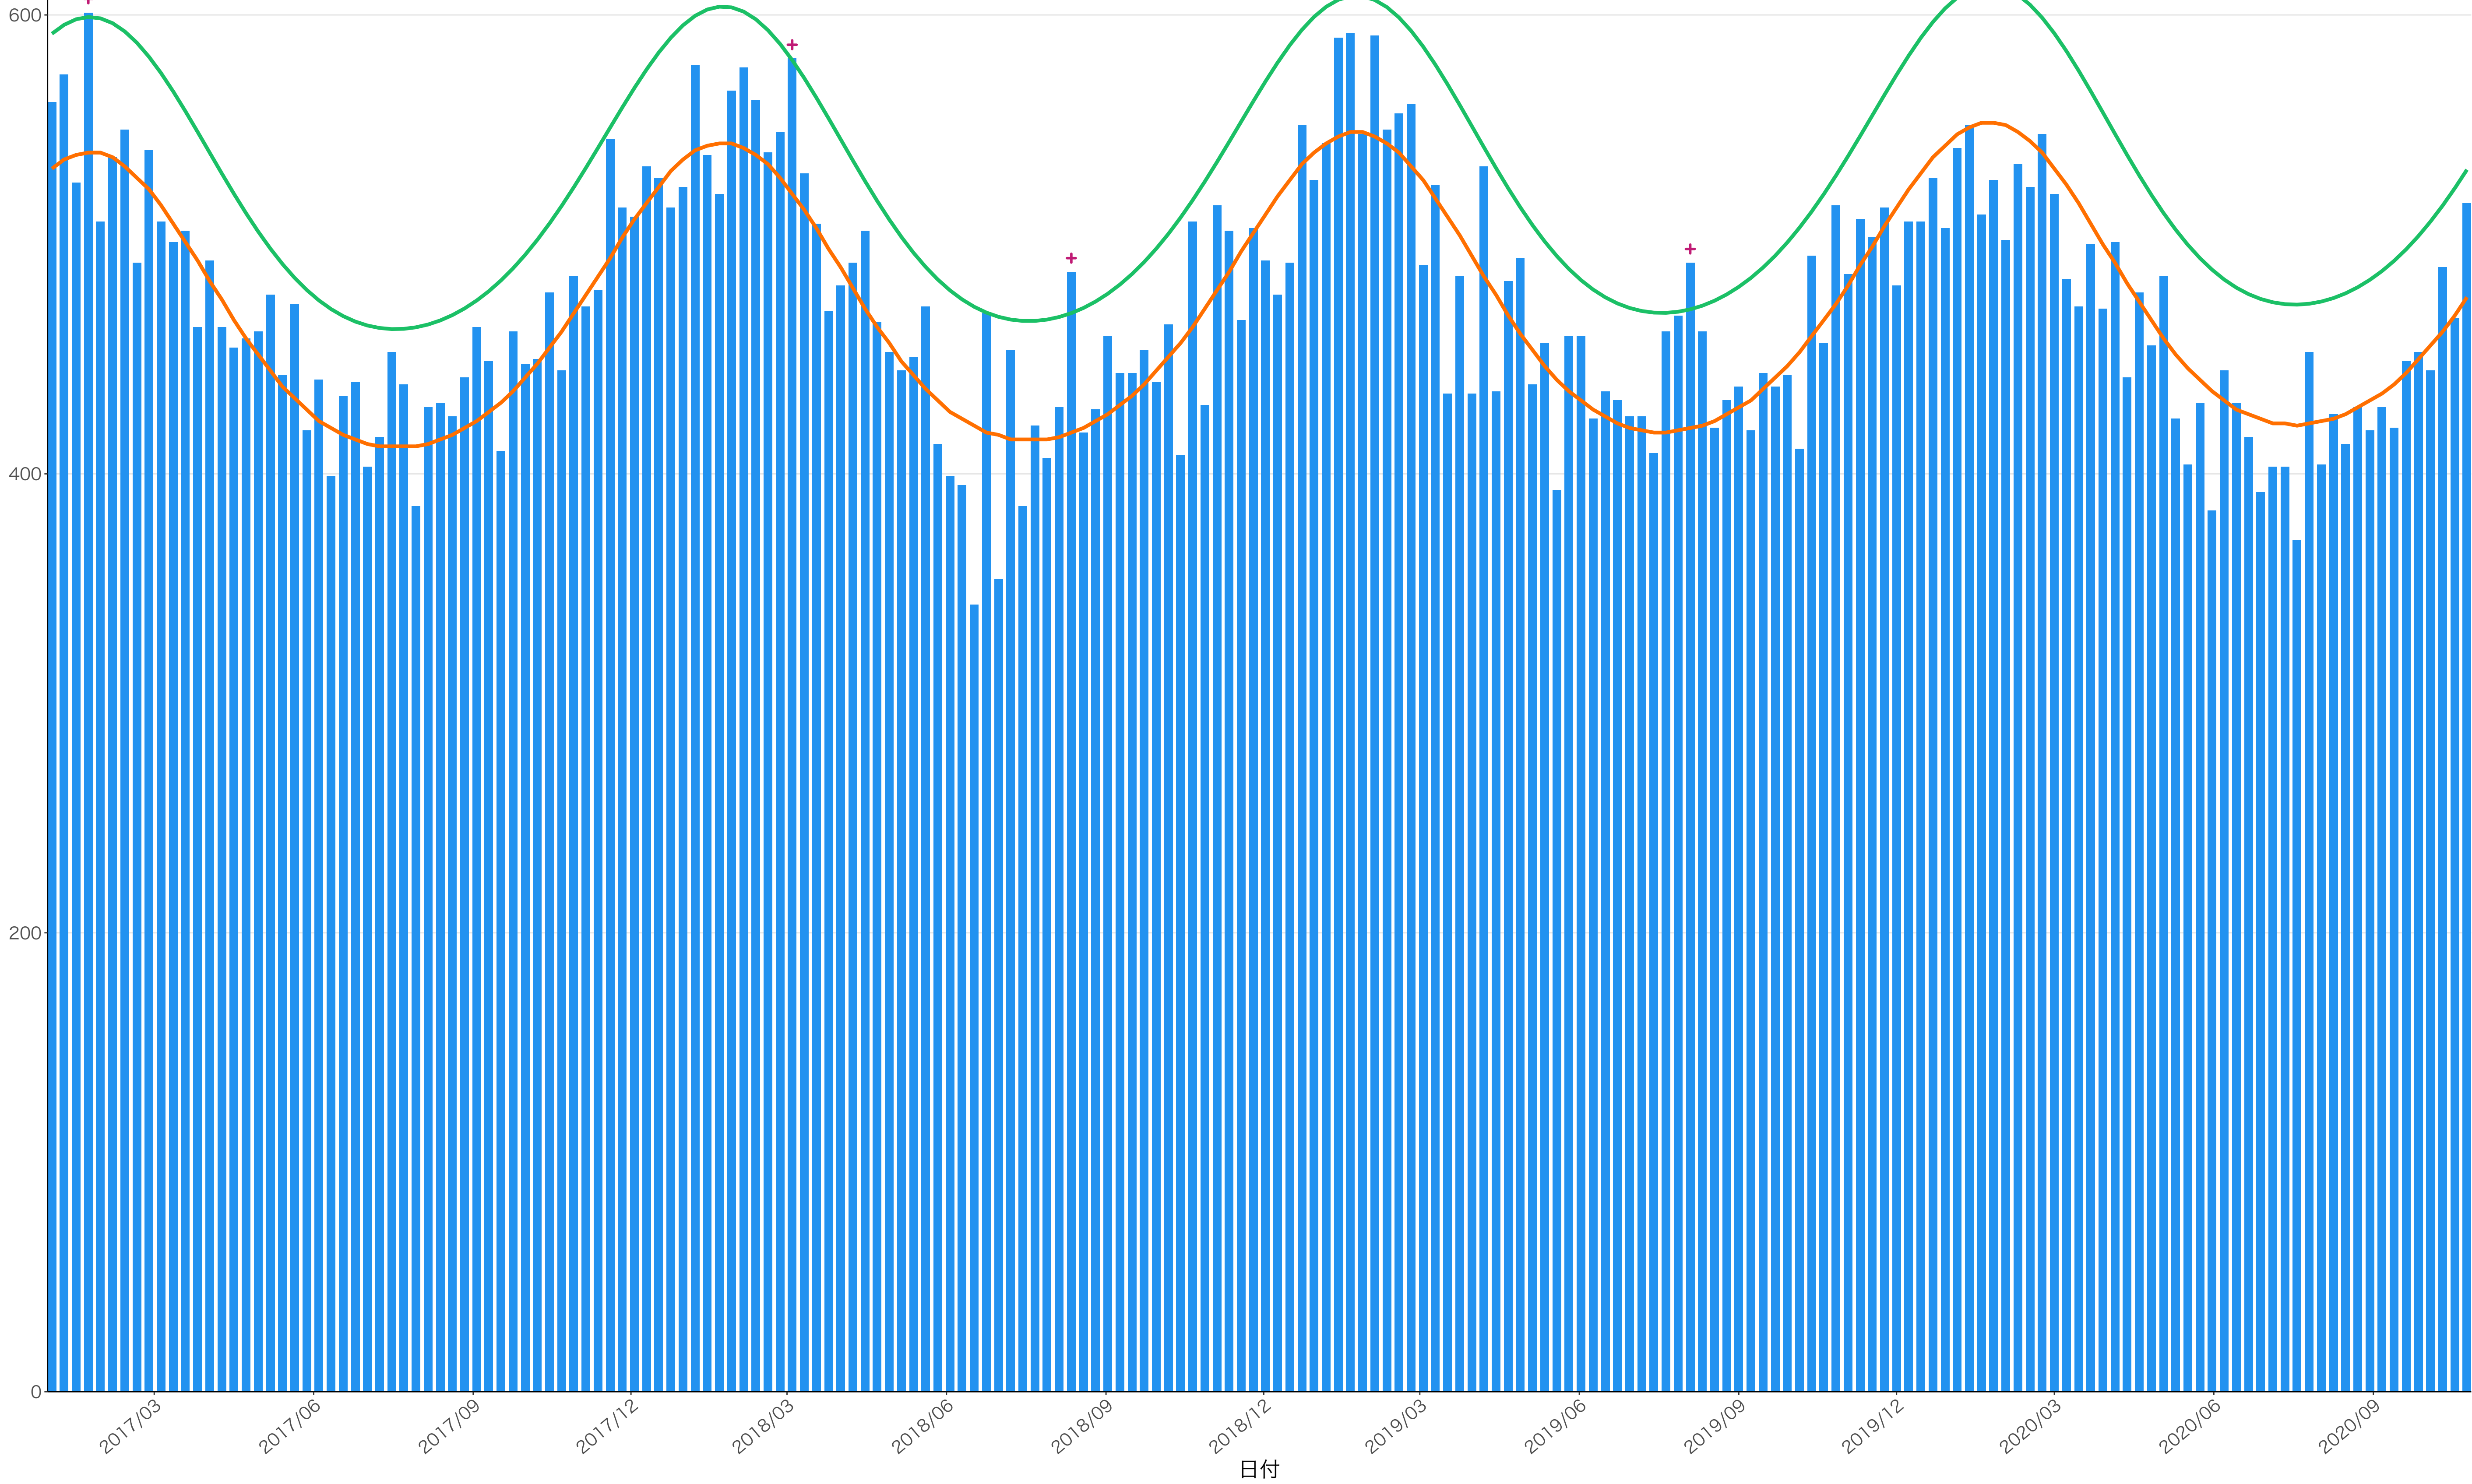

400
300
200
100
0

2017/03 2017/06 2017/09 2017/12 2018/03 2018/06 2018/09 2018/12 2019/03 2019/06 2019/09 2019/12 2020/03 2020/06 2020/09

日付

死亡者数

2017/03 2017/06 2017/09 2017/12 2018/03 2018/06 2018/09 2018/12 2019/03 2019/06 2019/09 2019/12 2020/03 2020/06 2020/09

日付

1600
1200
800
400
0

死亡者数

日付

600
400
200
0

2017/03 2017/06 2017/09 2017/12 2018/03 2018/06 2018/09 2018/12 2019/03 2019/06 2019/09 2019/12 2020/03 2020/06 2020/09

日付

死亡者数