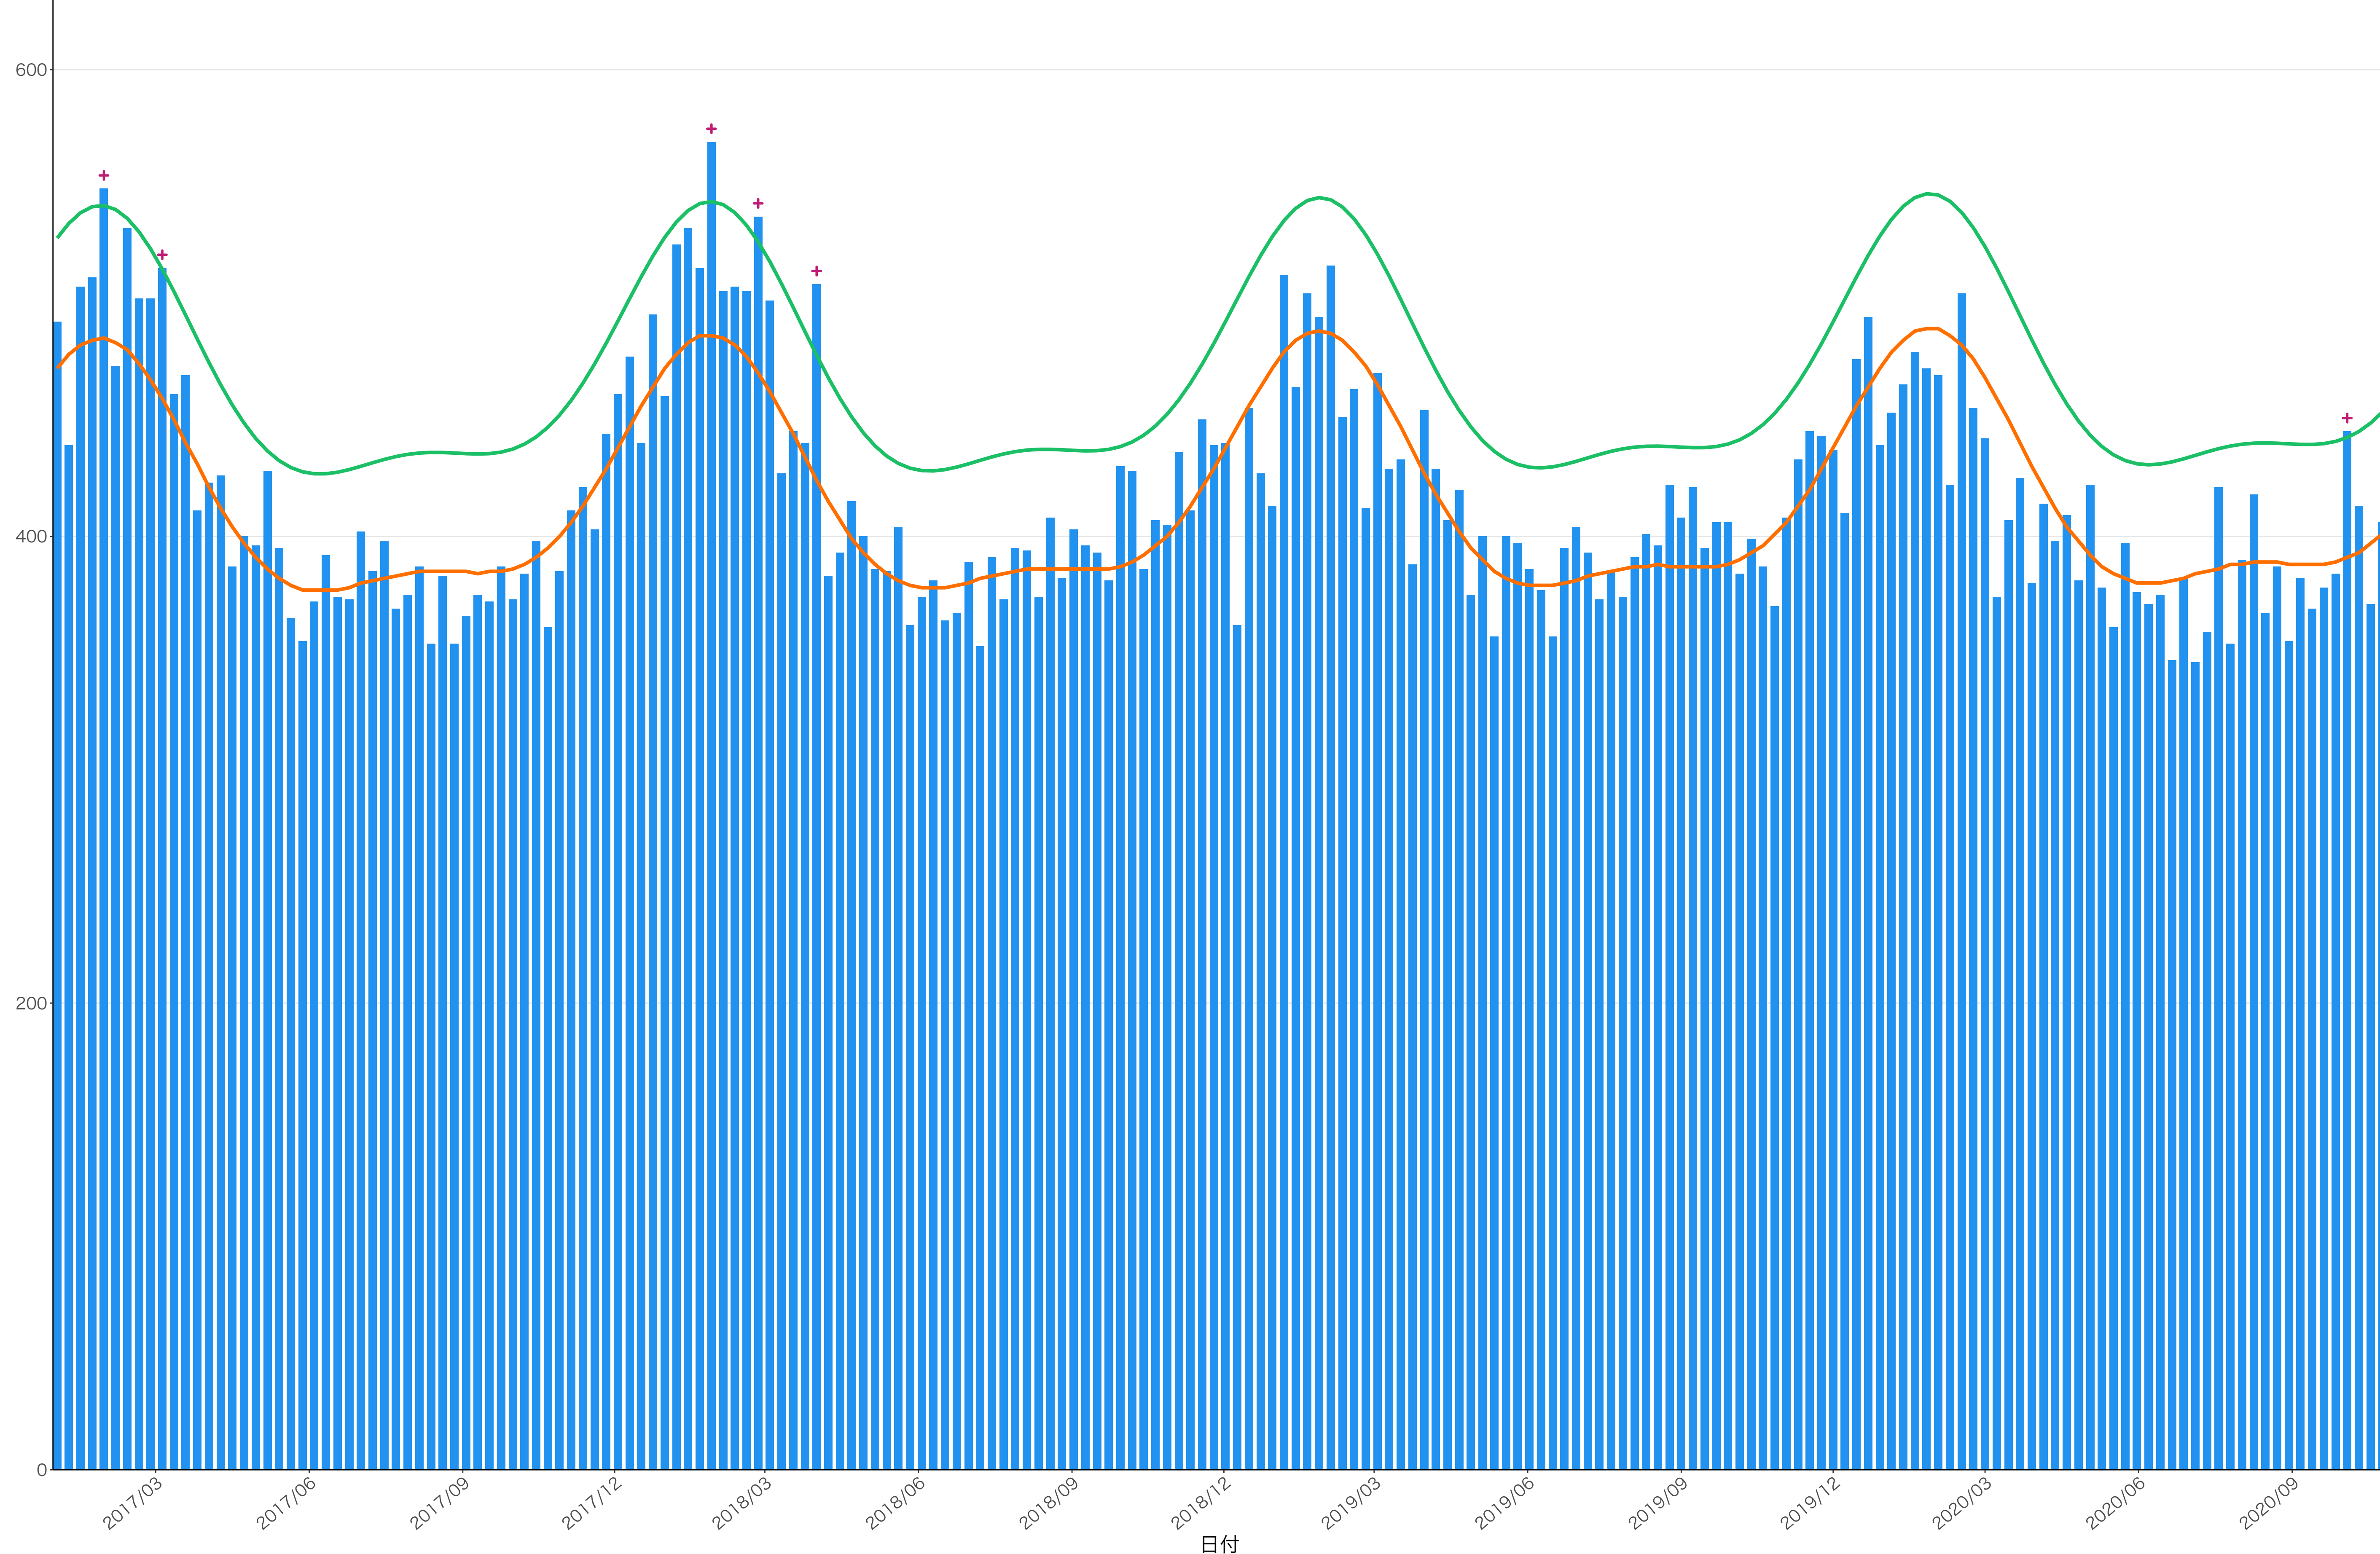

400
300
200
100
0

2017/03 2017/06 2017/09 2017/12 2018/03 2018/06 2018/09 2018/12 2019/03 2019/06 2019/09 2019/12 2020/03 2020/06 2020/09

日付

死亡者数

2017/03 2017/06 2017/09 2017/12 2018/03 2018/06 2018/09 2018/12 2019/03 2019/06 2019/09 2019/12 2020/03 2020/06 2020/09

日付

1600
1200
800
400
0

死亡者数

日付

600
400
200
0

2017/03 2017/06 2017/09 2017/12 2018/03 2018/06 2018/09 2018/12 2019/03 2019/06 2019/09 2019/12 2020/03 2020/06 2020/09

日付

死亡者数