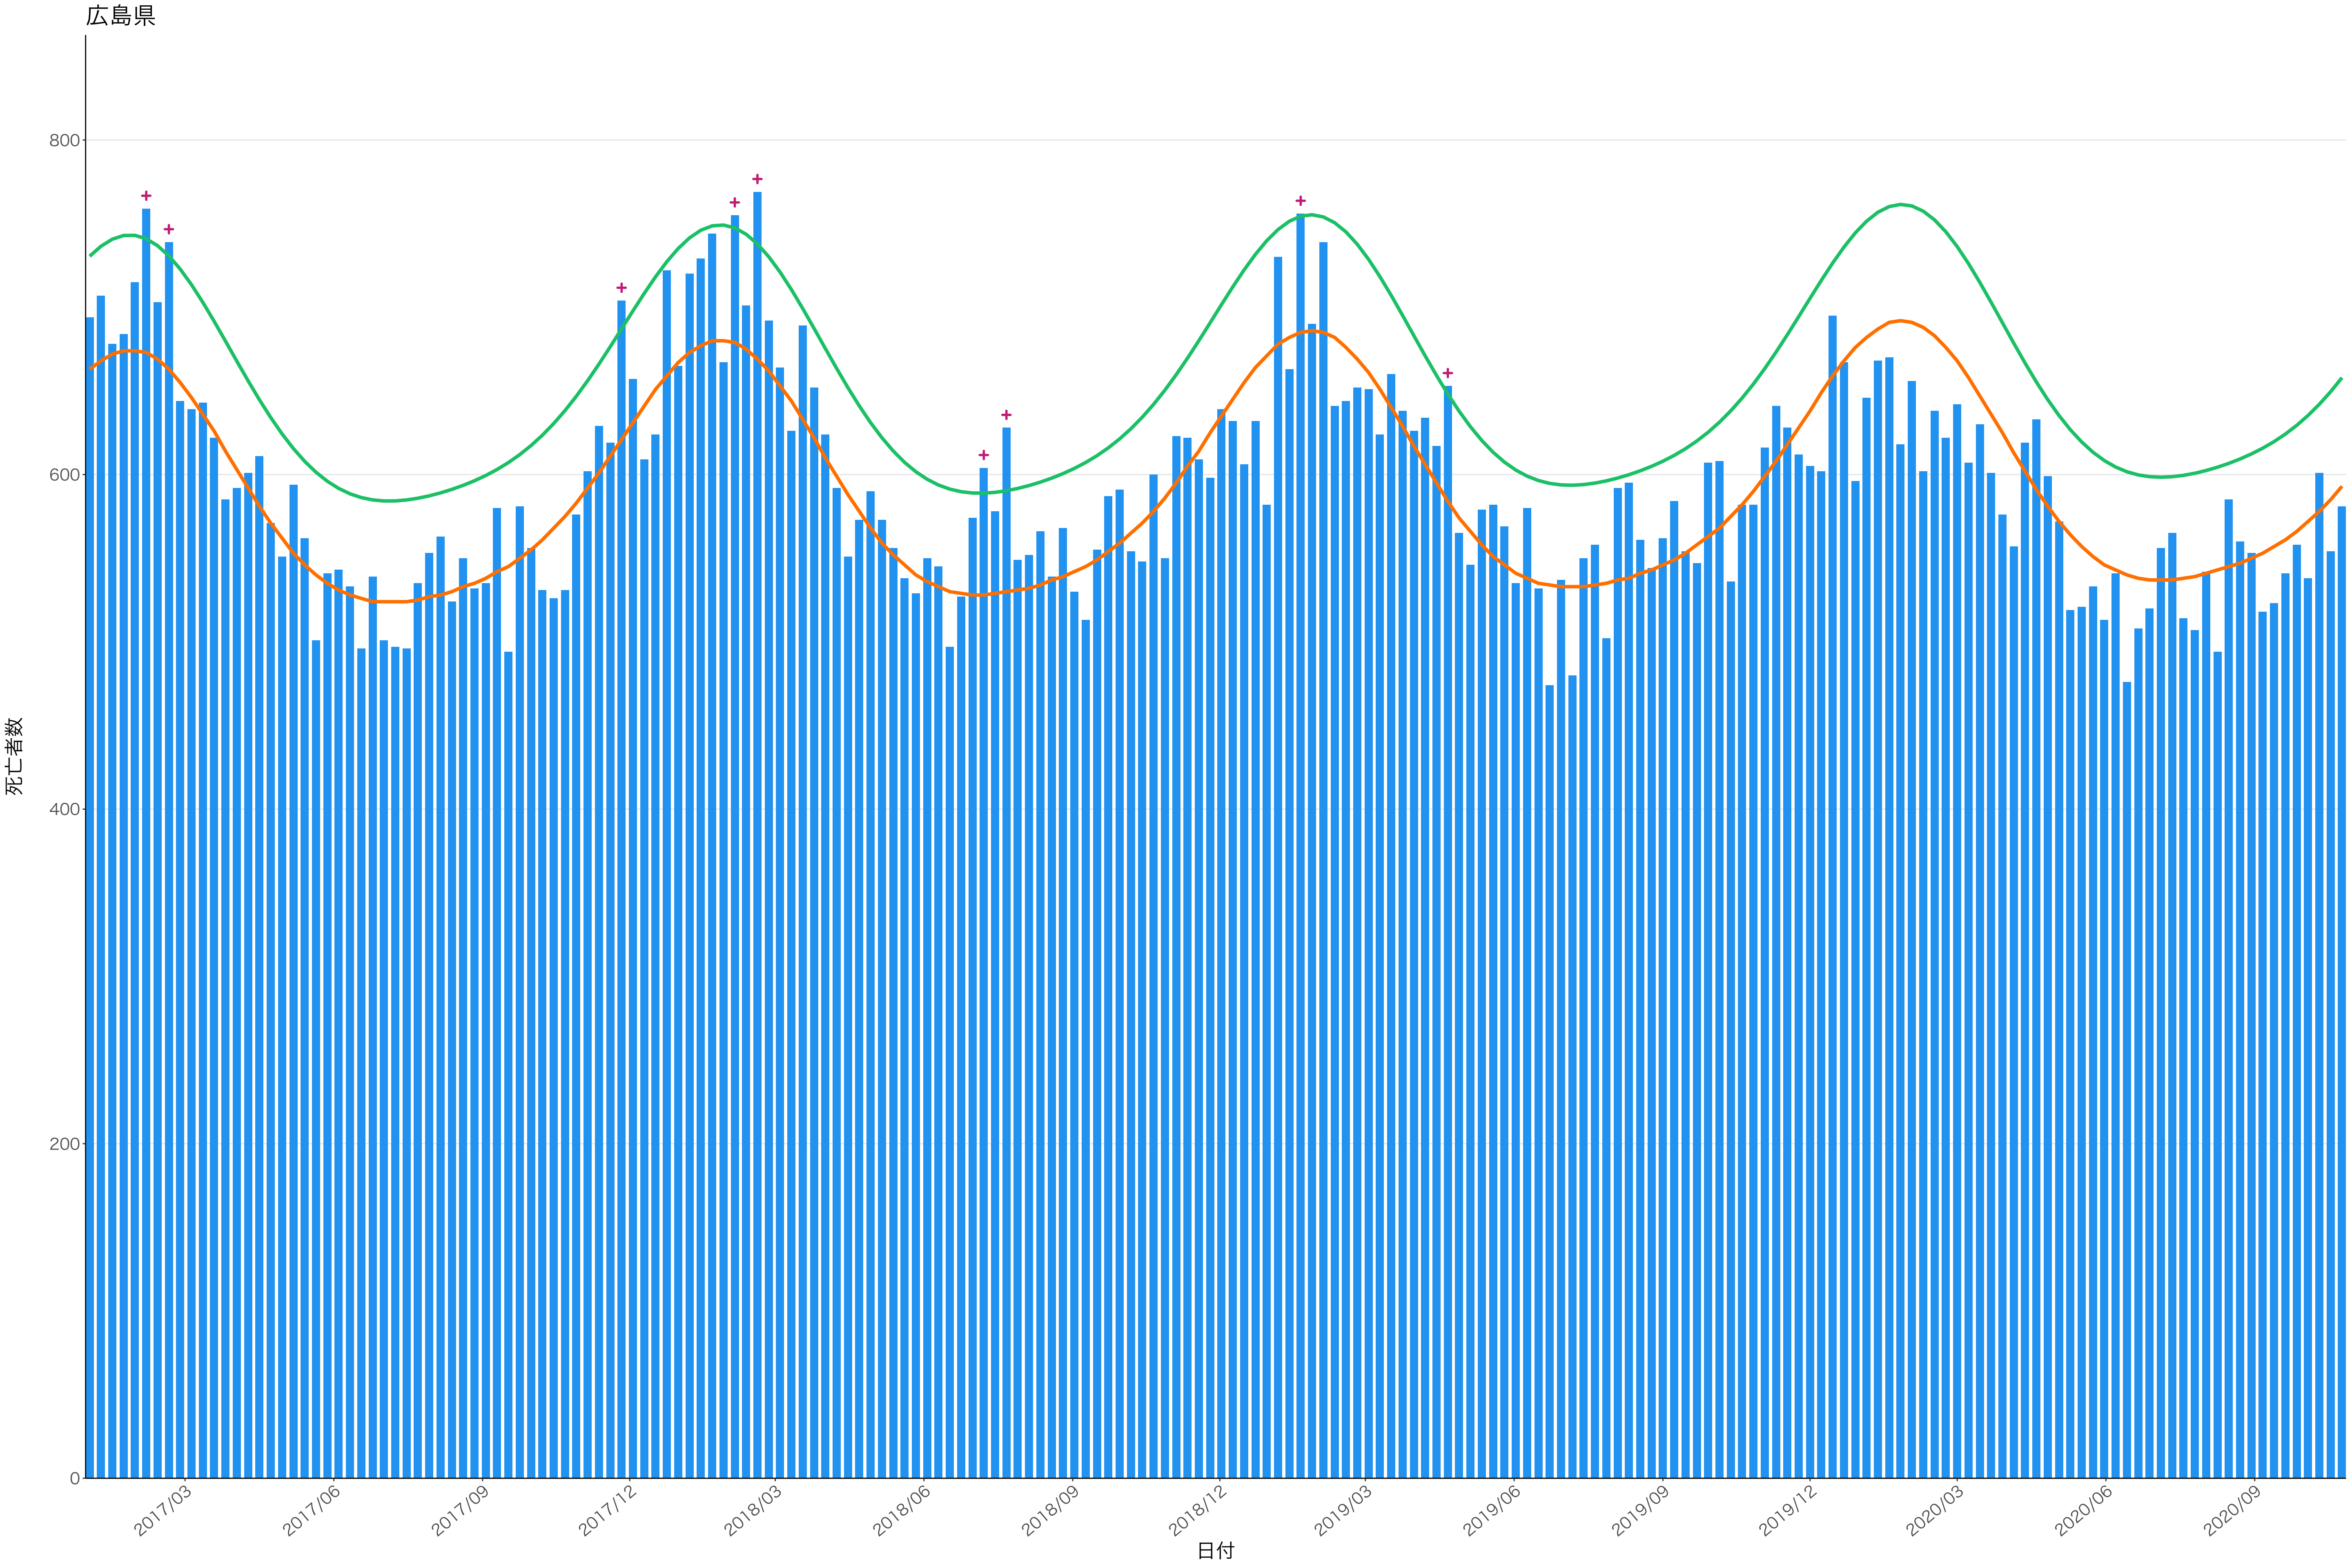

400
300
200
100
0

2017/03 2017/06 2017/09 2017/12 2018/03 2018/06 2018/09 2018/12 2019/03 2019/06 2019/09 2019/12 2020/03 2020/06 2020/09

日付

死亡者数

2017/03 2017/06 2017/09 2017/12 2018/03 2018/06 2018/09 2018/12 2019/03 2019/06 2019/09 2019/12 2020/03 2020/06 2020/09

日付

1600
1200
800
400
0

死亡者数

日付

600
400
200
0

2017/03 2017/06 2017/09 2017/12 2018/03 2018/06 2018/09 2018/12 2019/03 2019/06 2019/09 2019/12 2020/03 2020/06 2020/09

日付

死亡者数