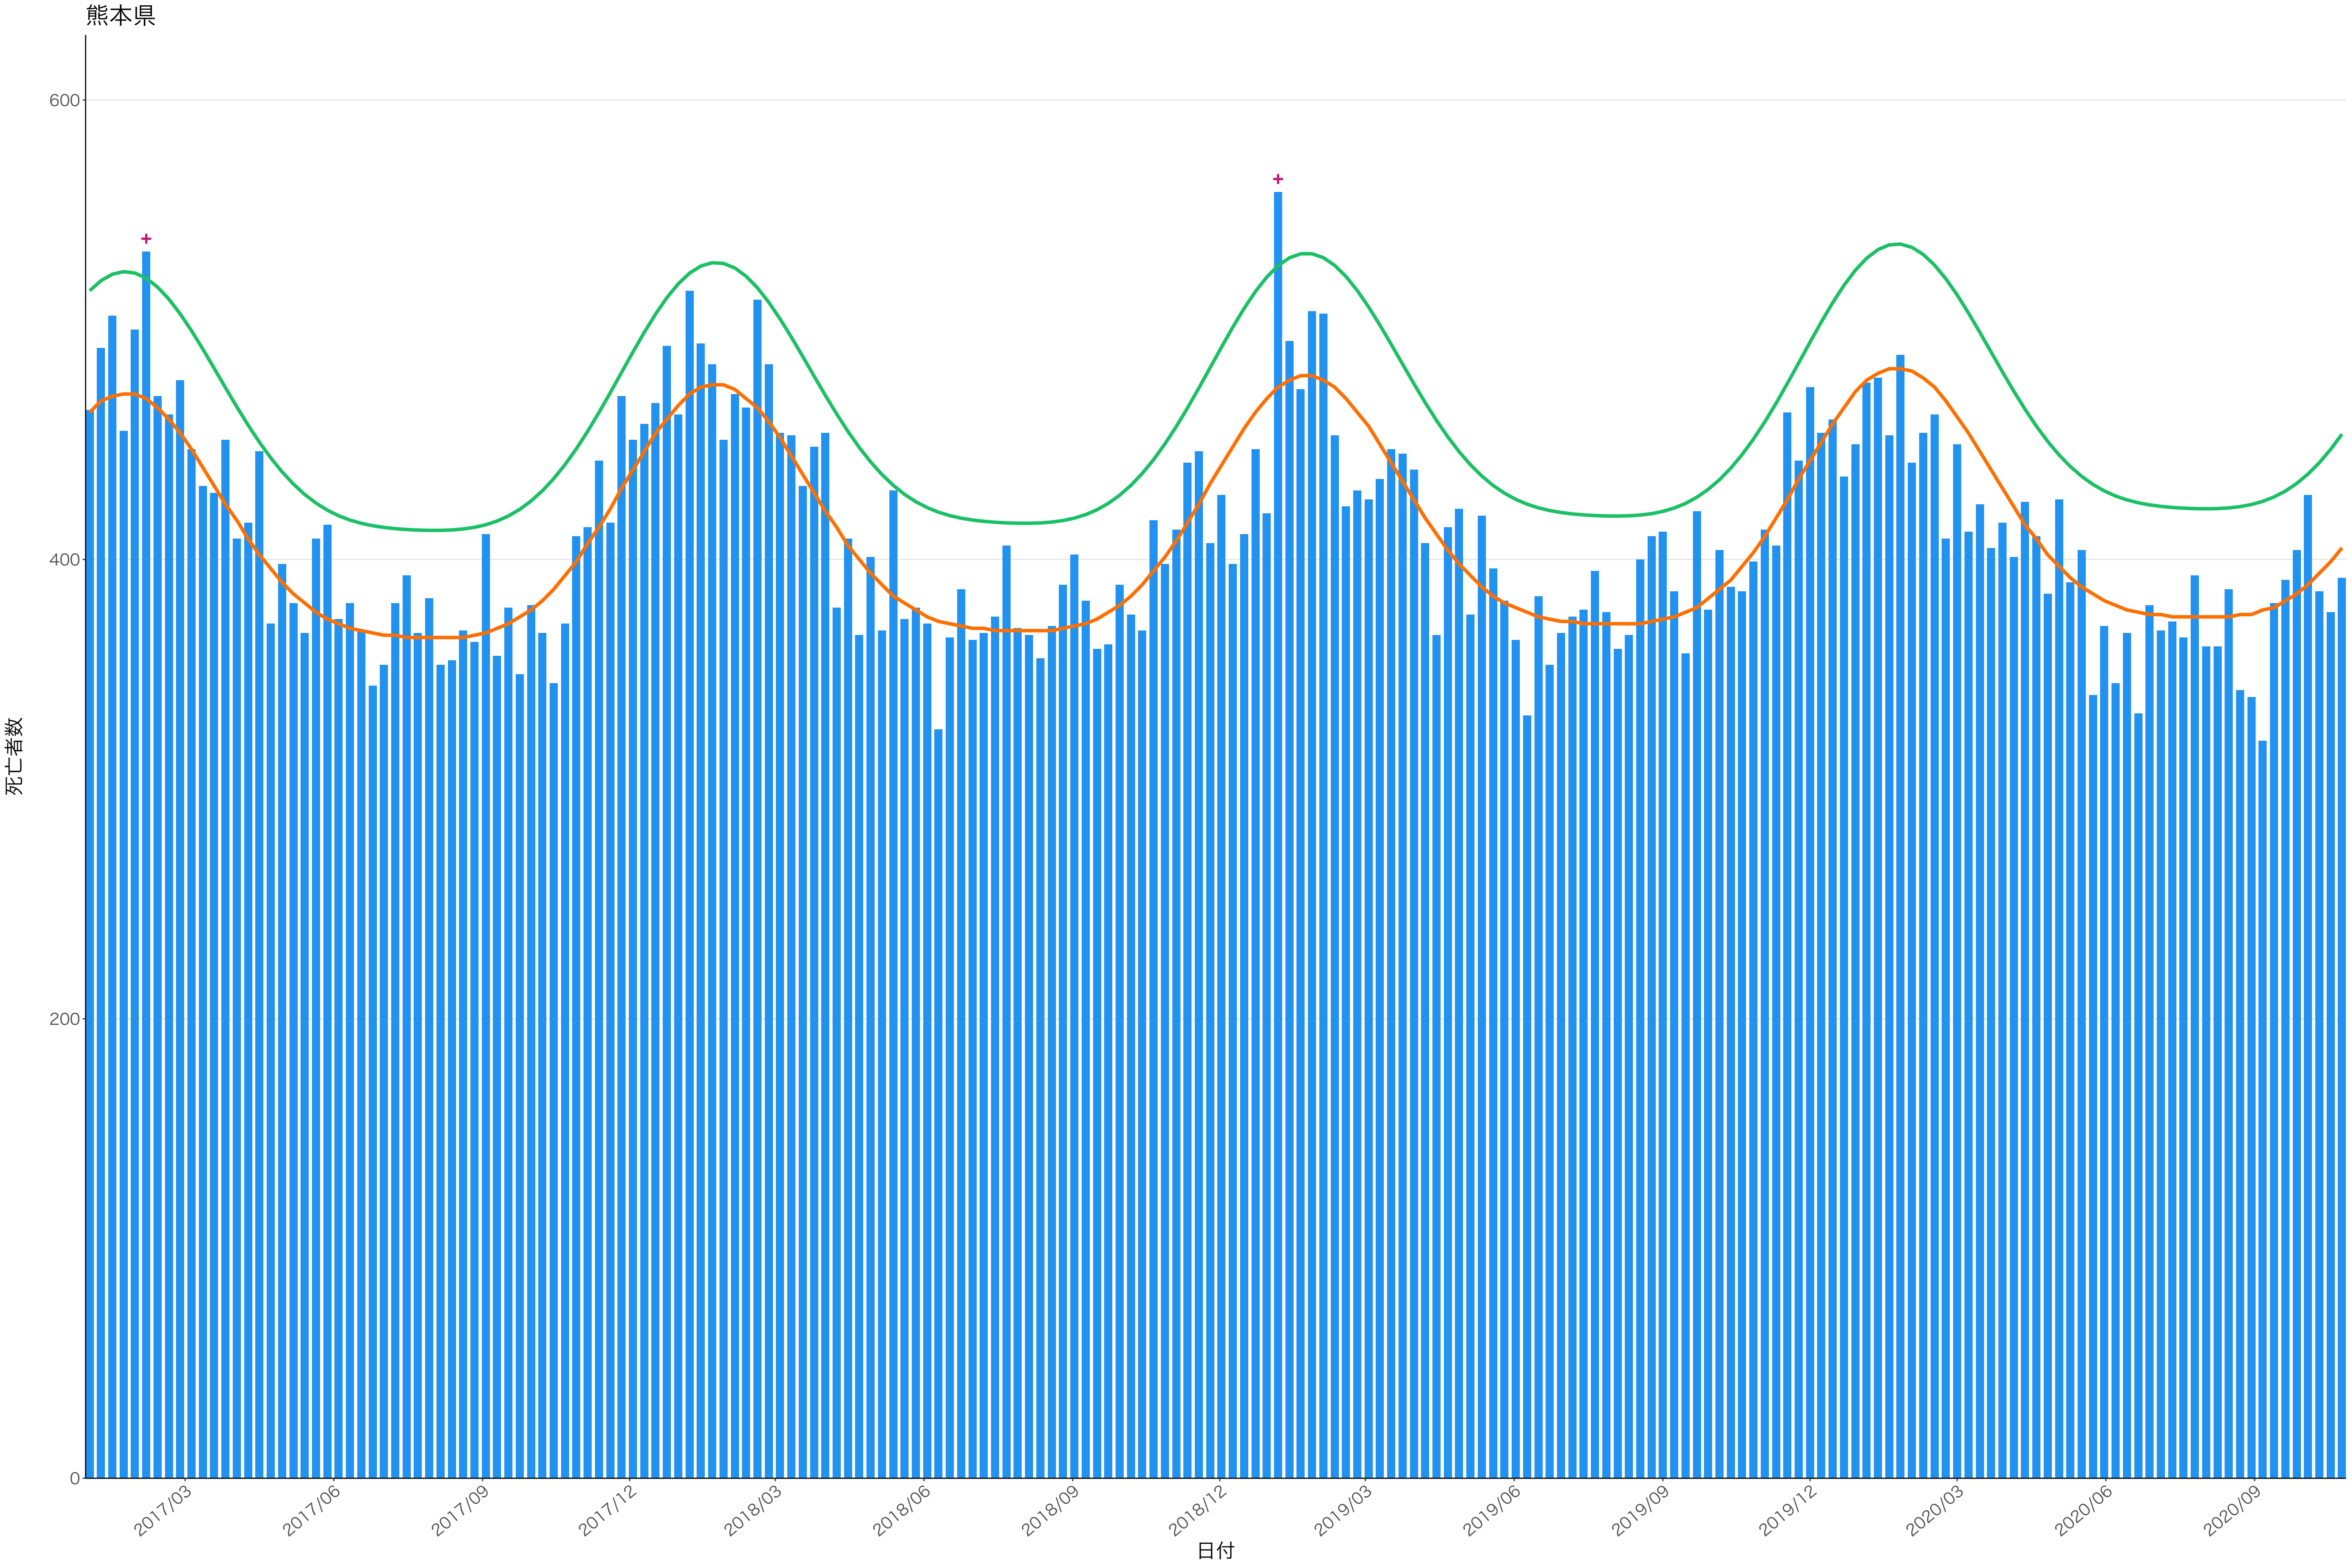

400
300
200
100
0

2017/03 2017/06 2017/09 2017/12 2018/03 2018/06 2018/09 2018/12 2019/03 2019/06 2019/09 2019/12 2020/03 2020/06 2020/09

日付

死亡者数

2017/03 2017/06 2017/09 2017/12 2018/03 2018/06 2018/09 2018/12 2019/03 2019/06 2019/09 2019/12 2020/03 2020/06 2020/09

日付

1600
1200
800
400
0

死亡者数

日付

600
400
200
0

2017/03 2017/06 2017/09 2017/12 2018/03 2018/06 2018/09 2018/12 2019/03 2019/06 2019/09 2019/12 2020/03 2020/06 2020/09

日付

死亡者数