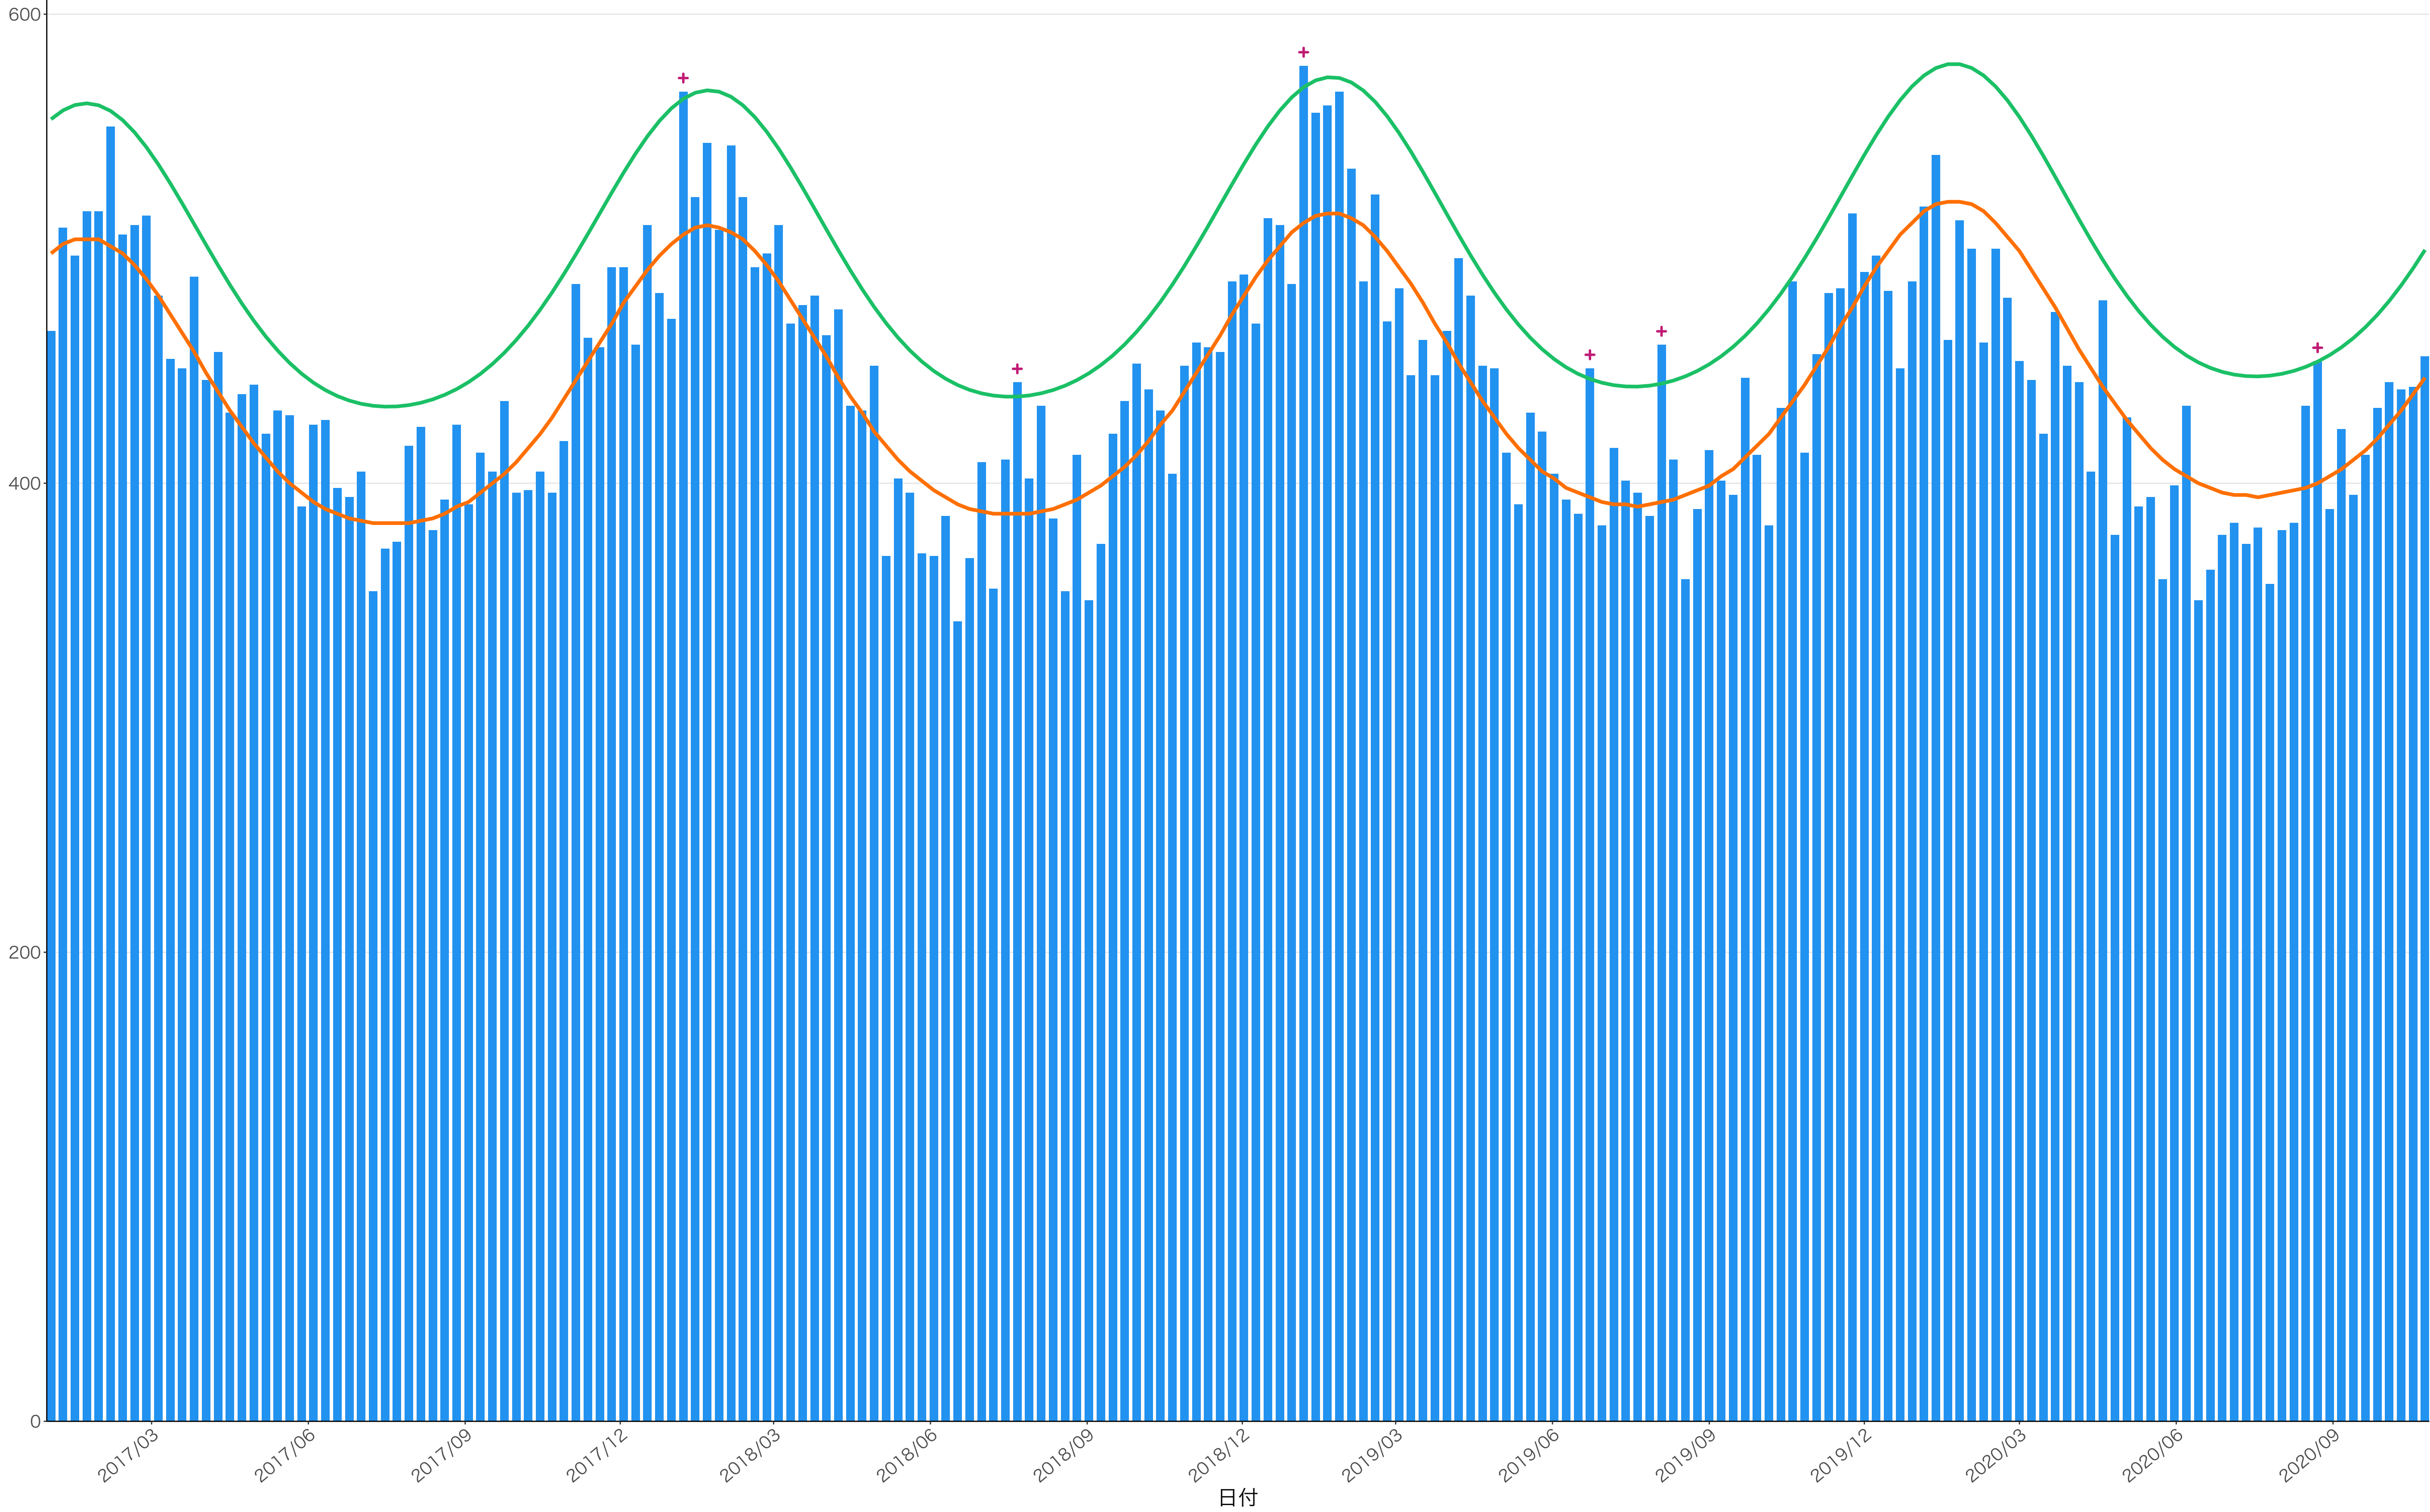

400
300
200
100
0

2017/03 2017/06 2017/09 2017/12 2018/03 2018/06 2018/09 2018/12 2019/03 2019/06 2019/09 2019/12 2020/03 2020/06 2020/09

日付

死亡者数

2017/03 2017/06 2017/09 2017/12 2018/03 2018/06 2018/09 2018/12 2019/03 2019/06 2019/09 2019/12 2020/03 2020/06 2020/09

日付

1600
1200
800
400
0

死亡者数

日付

600
400
200
0

2017/03 2017/06 2017/09 2017/12 2018/03 2018/06 2018/09 2018/12 2019/03 2019/06 2019/09 2019/12 2020/03 2020/06 2020/09

日付

死亡者数