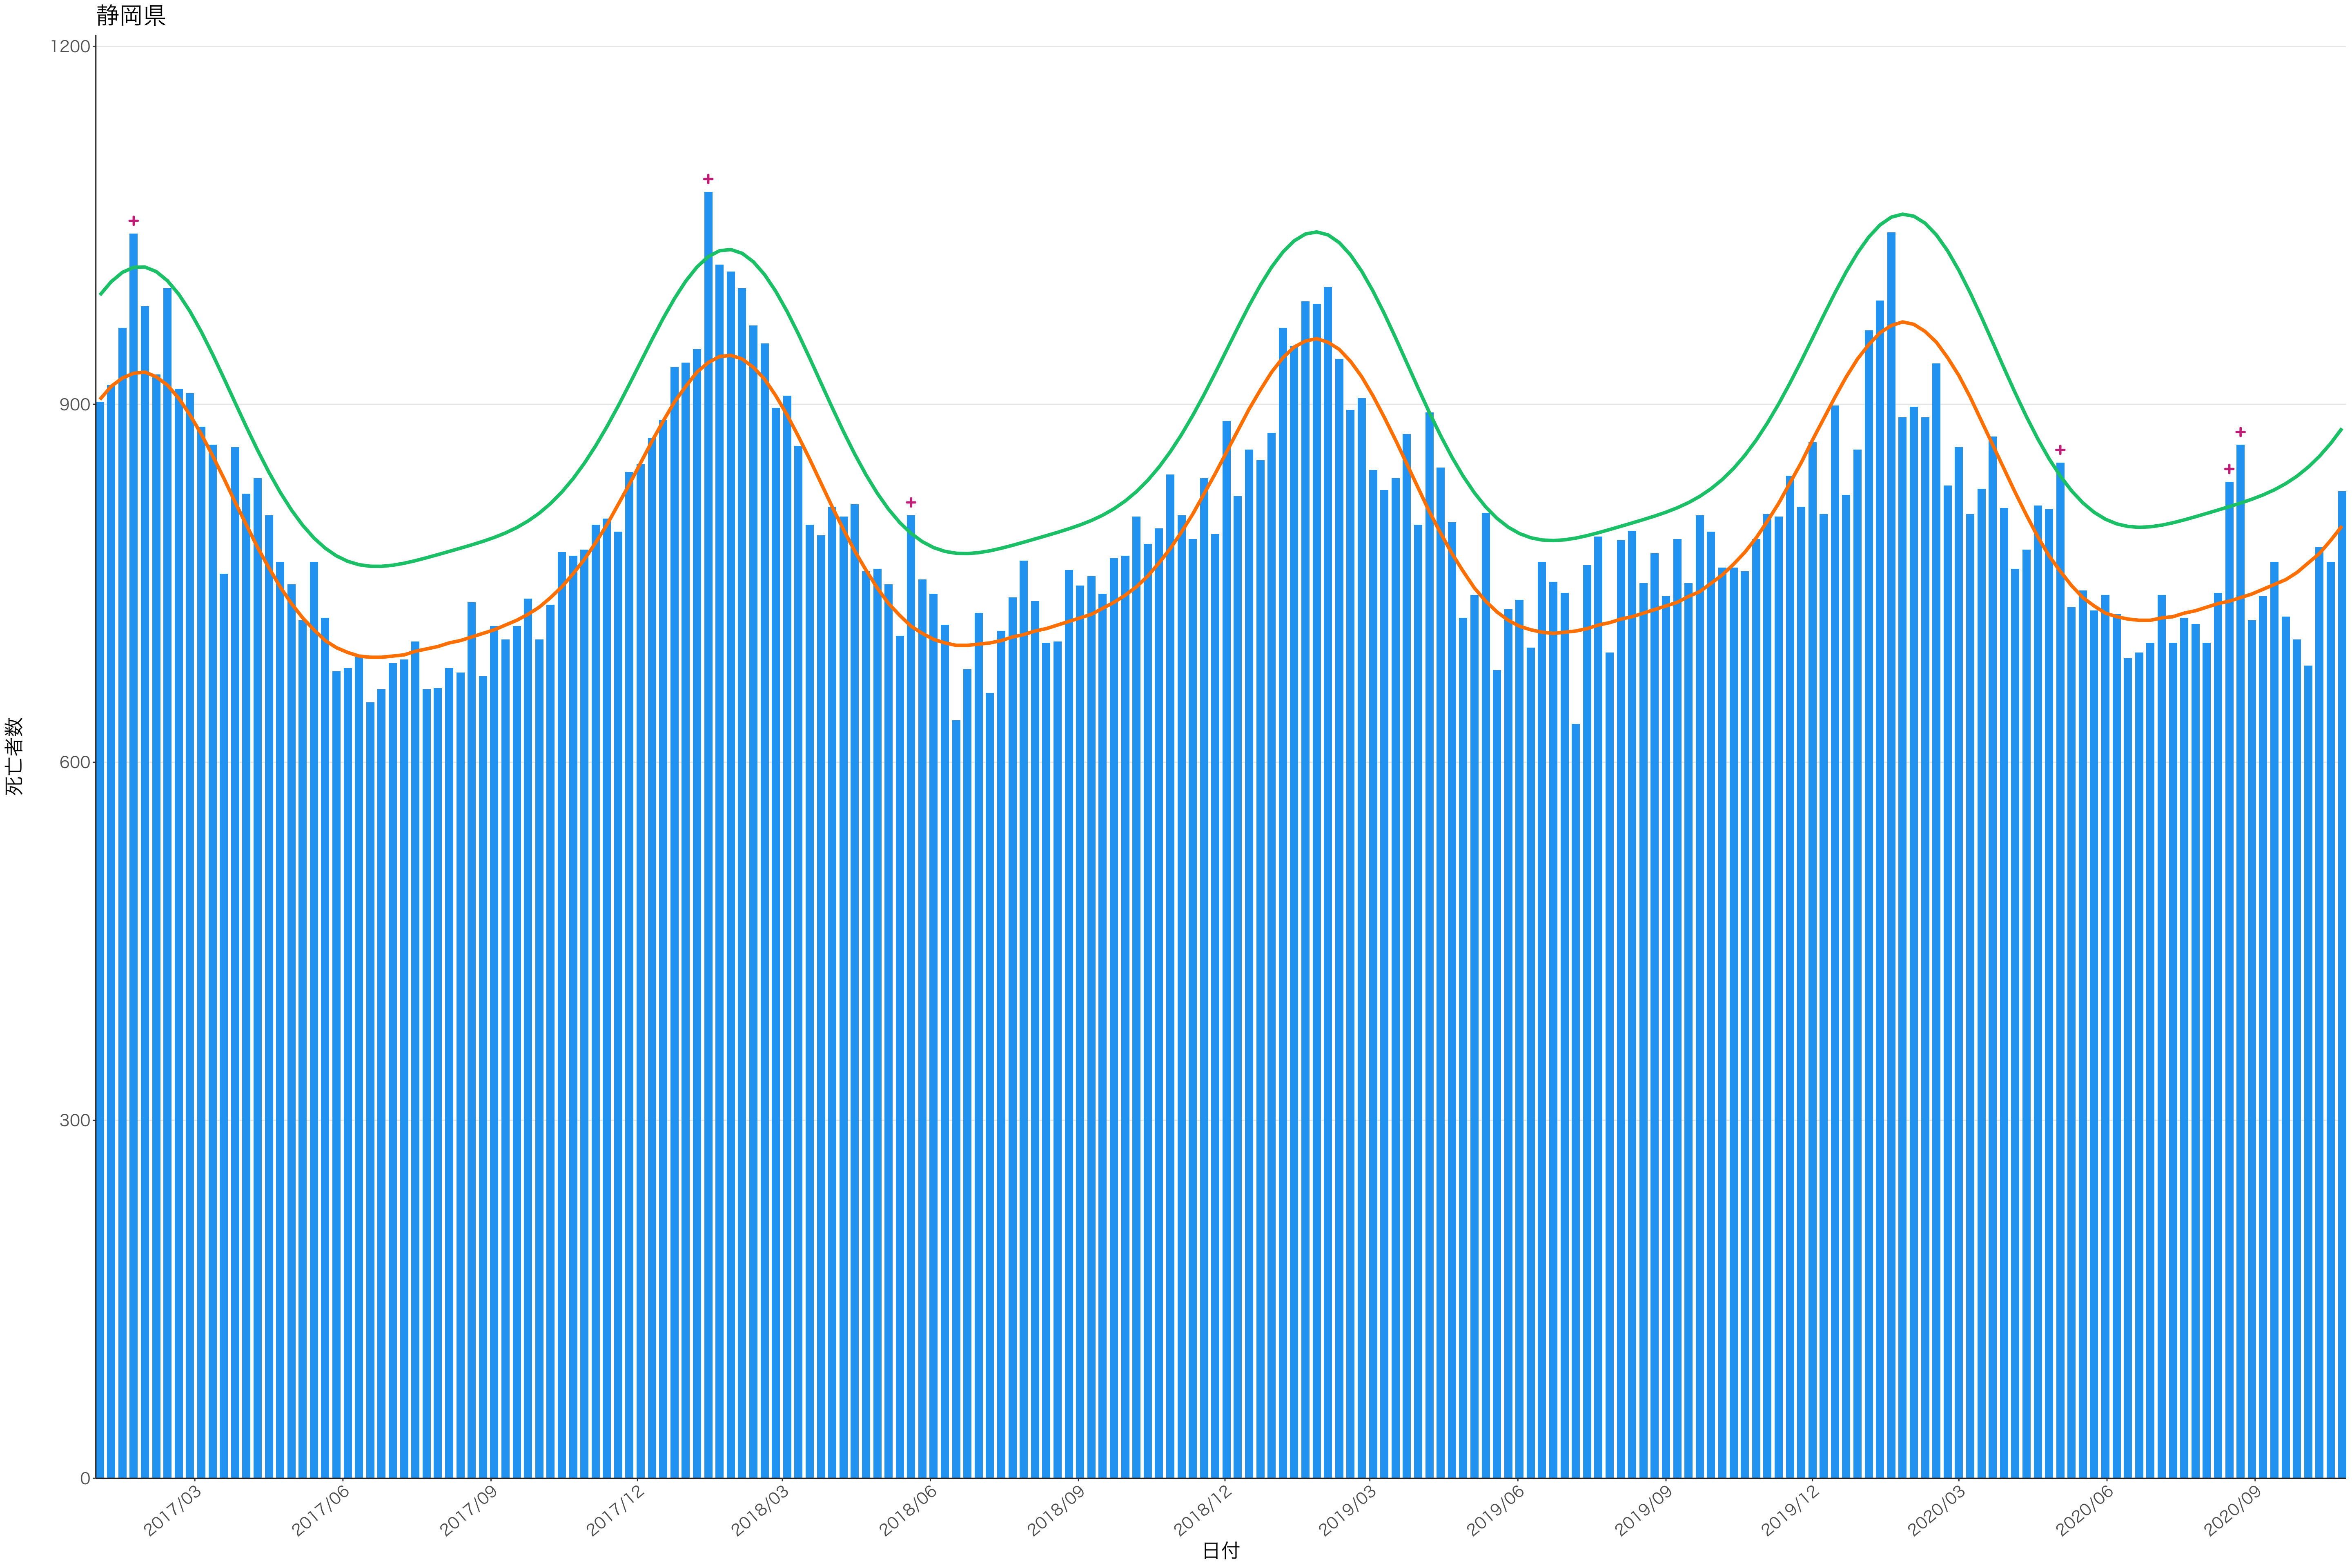

400
300
200
100
0

2017/03 2017/06 2017/09 2017/12 2018/03 2018/06 2018/09 2018/12 2019/03 2019/06 2019/09 2019/12 2020/03 2020/06 2020/09

日付

死亡者数

2017/03 2017/06 2017/09 2017/12 2018/03 2018/06 2018/09 2018/12 2019/03 2019/06 2019/09 2019/12 2020/03 2020/06 2020/09

日付

1600
1200
800
400
0

死亡者数

日付

600
400
200
0

2017/03 2017/06 2017/09 2017/12 2018/03 2018/06 2018/09 2018/12 2019/03 2019/06 2019/09 2019/12 2020/03 2020/06 2020/09

日付

死亡者数