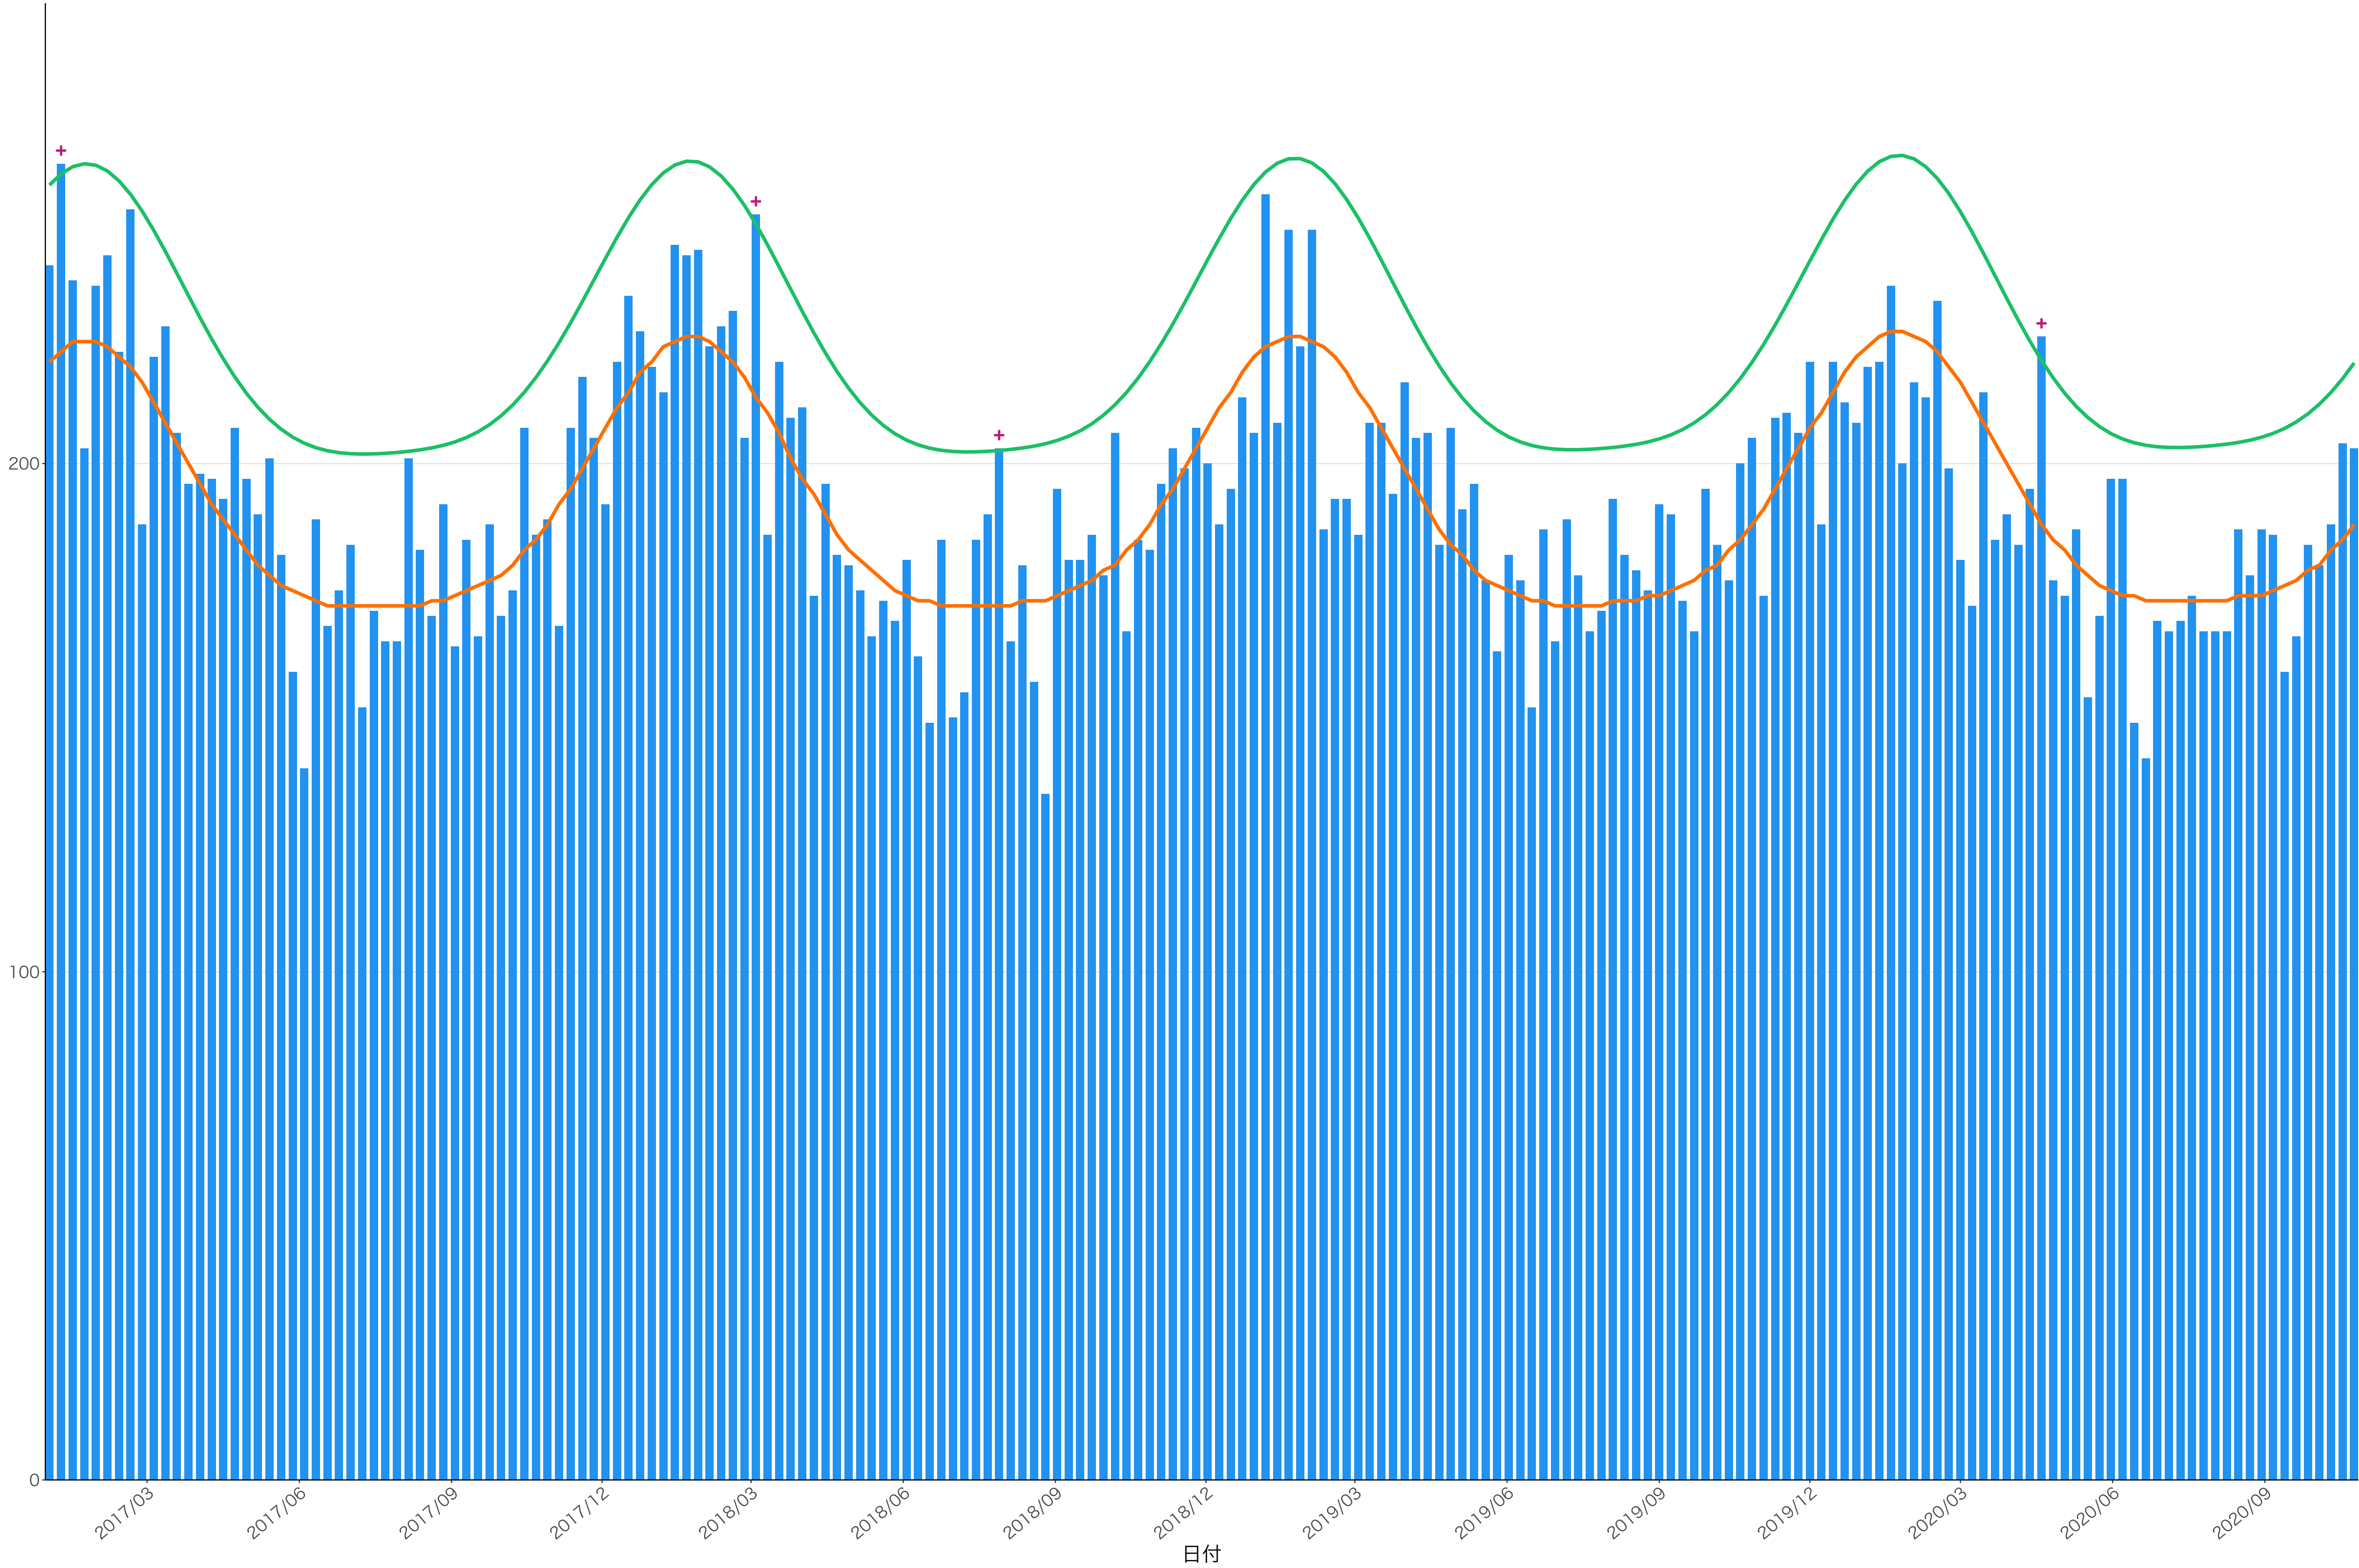

400
300
200
100
0

2017/03 2017/06 2017/09 2017/12 2018/03 2018/06 2018/09 2018/12 2019/03 2019/06 2019/09 2019/12 2020/03 2020/06 2020/09

日付

死亡者数

2017/03 2017/06 2017/09 2017/12 2018/03 2018/06 2018/09 2018/12 2019/03 2019/06 2019/09 2019/12 2020/03 2020/06 2020/09

日付

1600
1200
800
400
0

死亡者数

日付

600
400
200
0

2017/03 2017/06 2017/09 2017/12 2018/03 2018/06 2018/09 2018/12 2019/03 2019/06 2019/09 2019/12 2020/03 2020/06 2020/09

日付

死亡者数