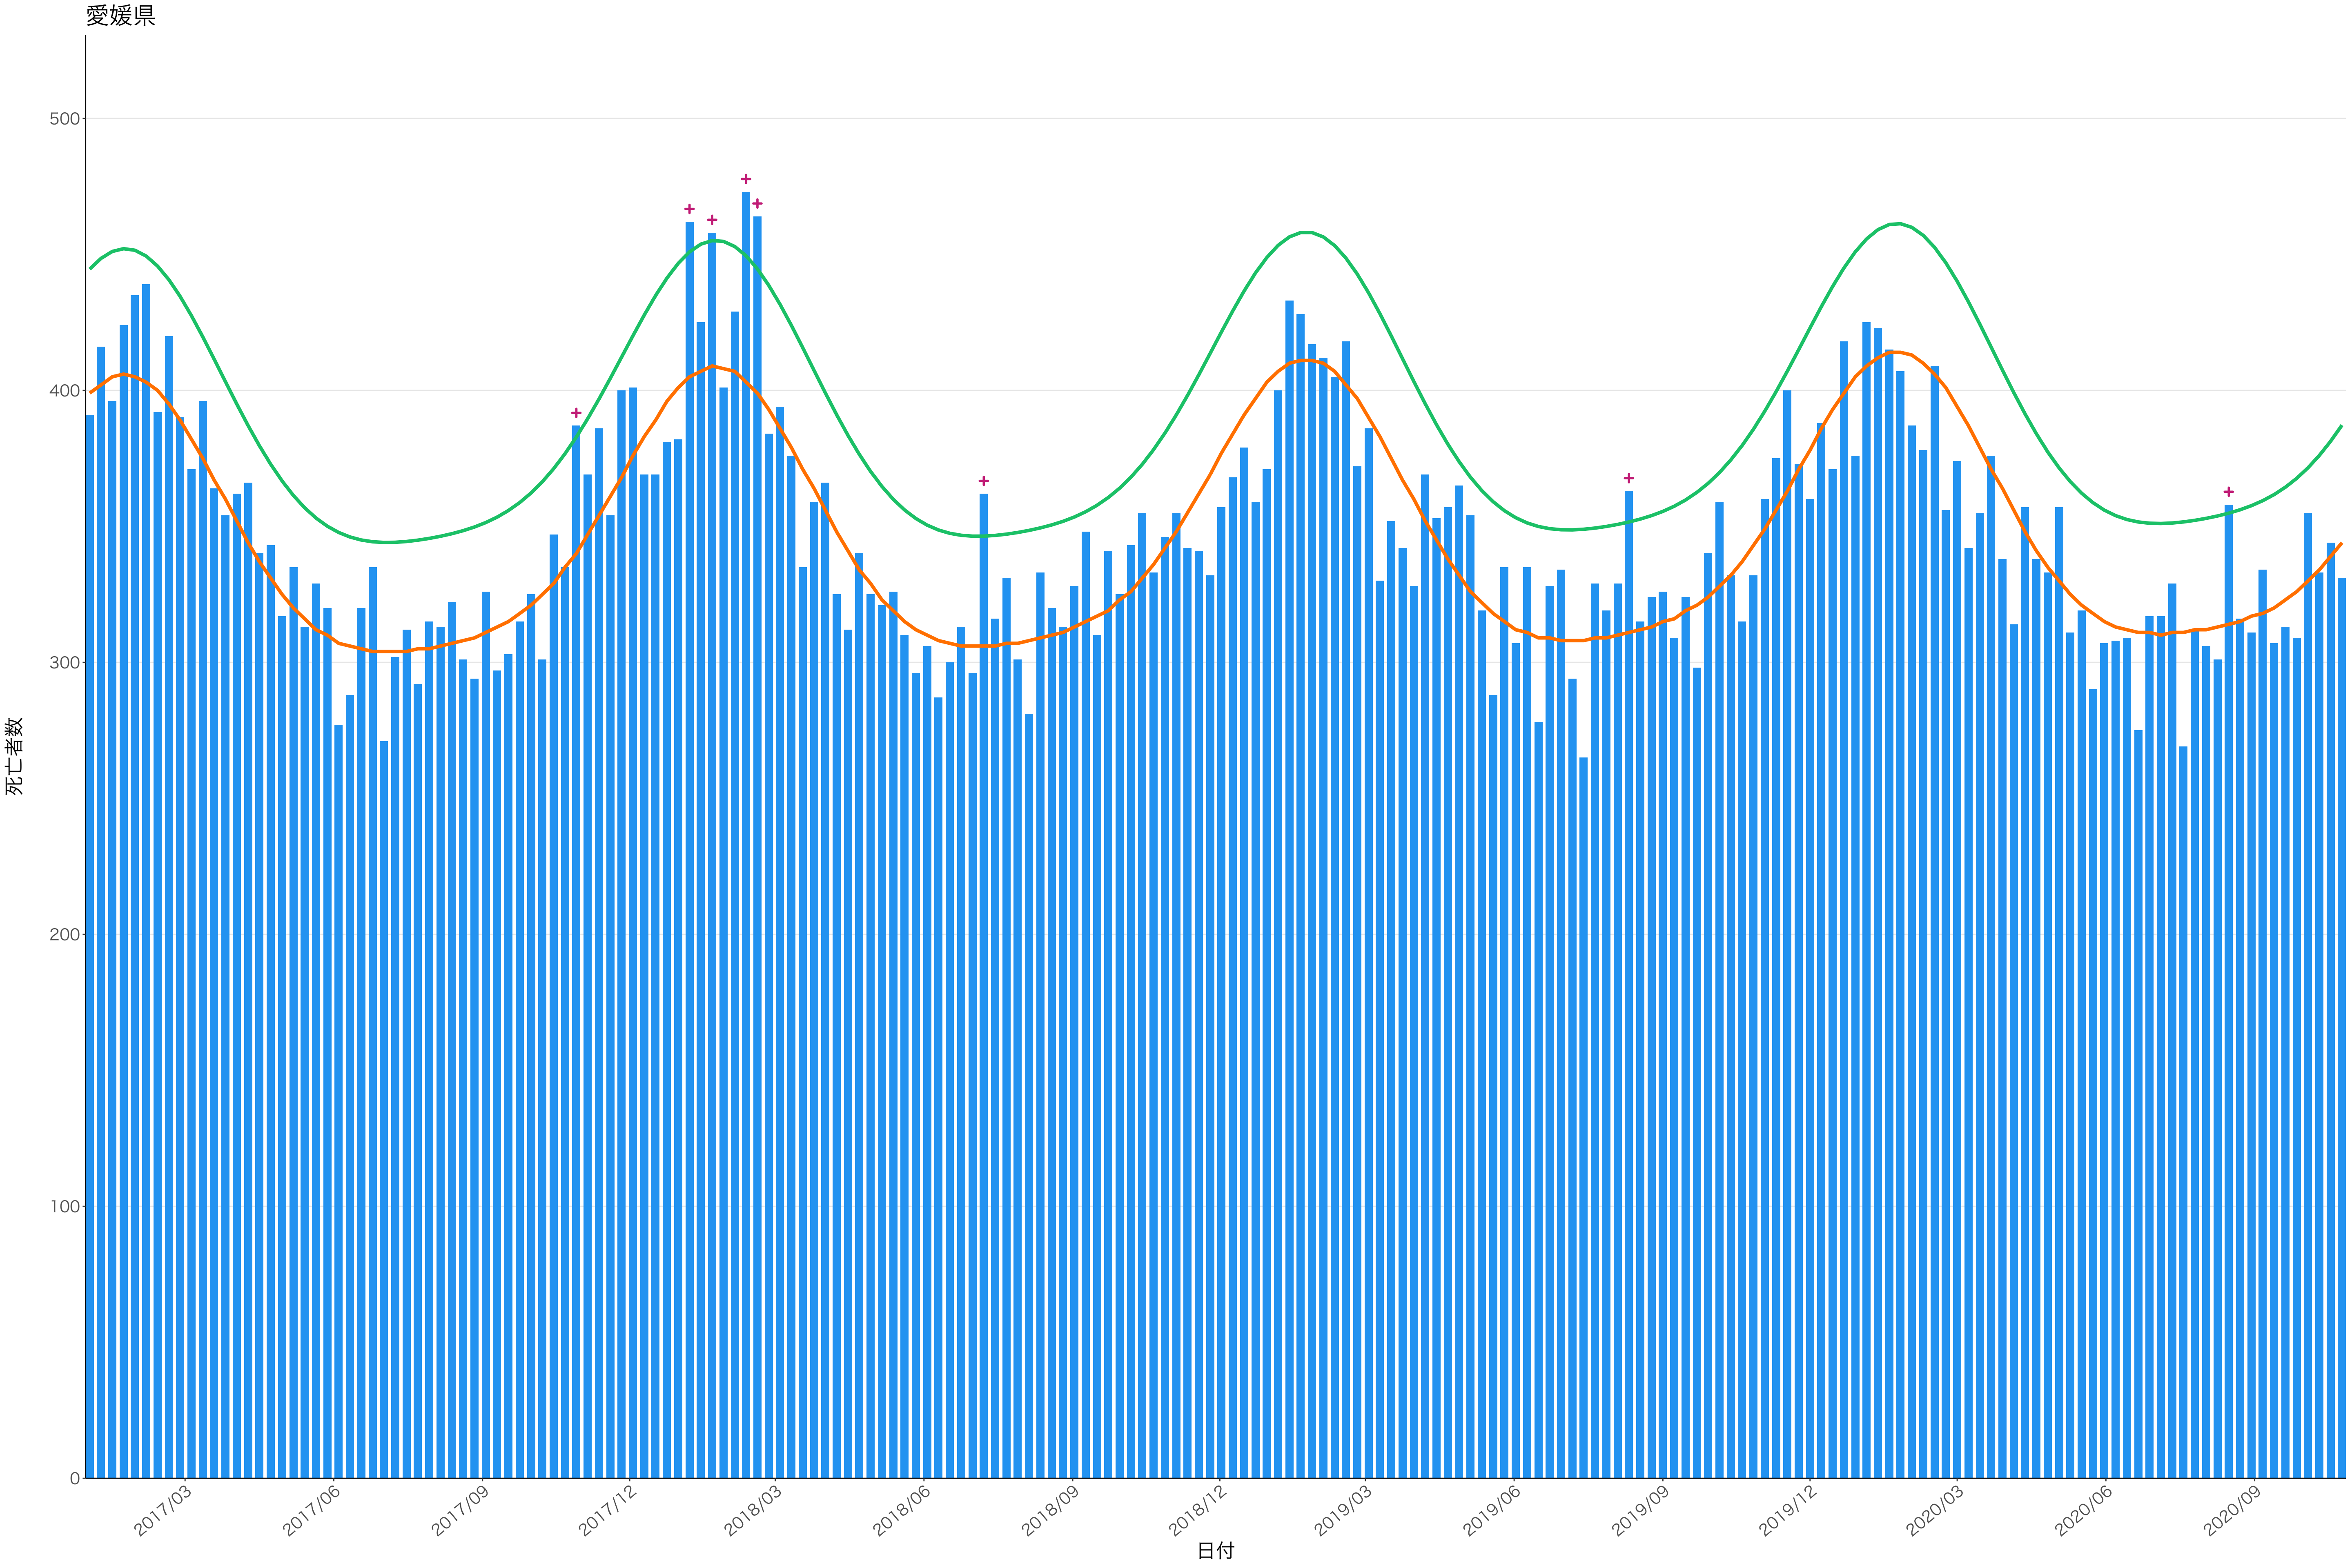

400
300
200
100
0

2017/03 2017/06 2017/09 2017/12 2018/03 2018/06 2018/09 2018/12 2019/03 2019/06 2019/09 2019/12 2020/03 2020/06 2020/09

日付

死亡者数

2017/03 2017/06 2017/09 2017/12 2018/03 2018/06 2018/09 2018/12 2019/03 2019/06 2019/09 2019/12 2020/03 2020/06 2020/09

日付

1600
1200
800
400
0

死亡者数

日付

600
400
200
0

2017/03 2017/06 2017/09 2017/12 2018/03 2018/06 2018/09 2018/12 2019/03 2019/06 2019/09 2019/12 2020/03 2020/06 2020/09

日付

死亡者数