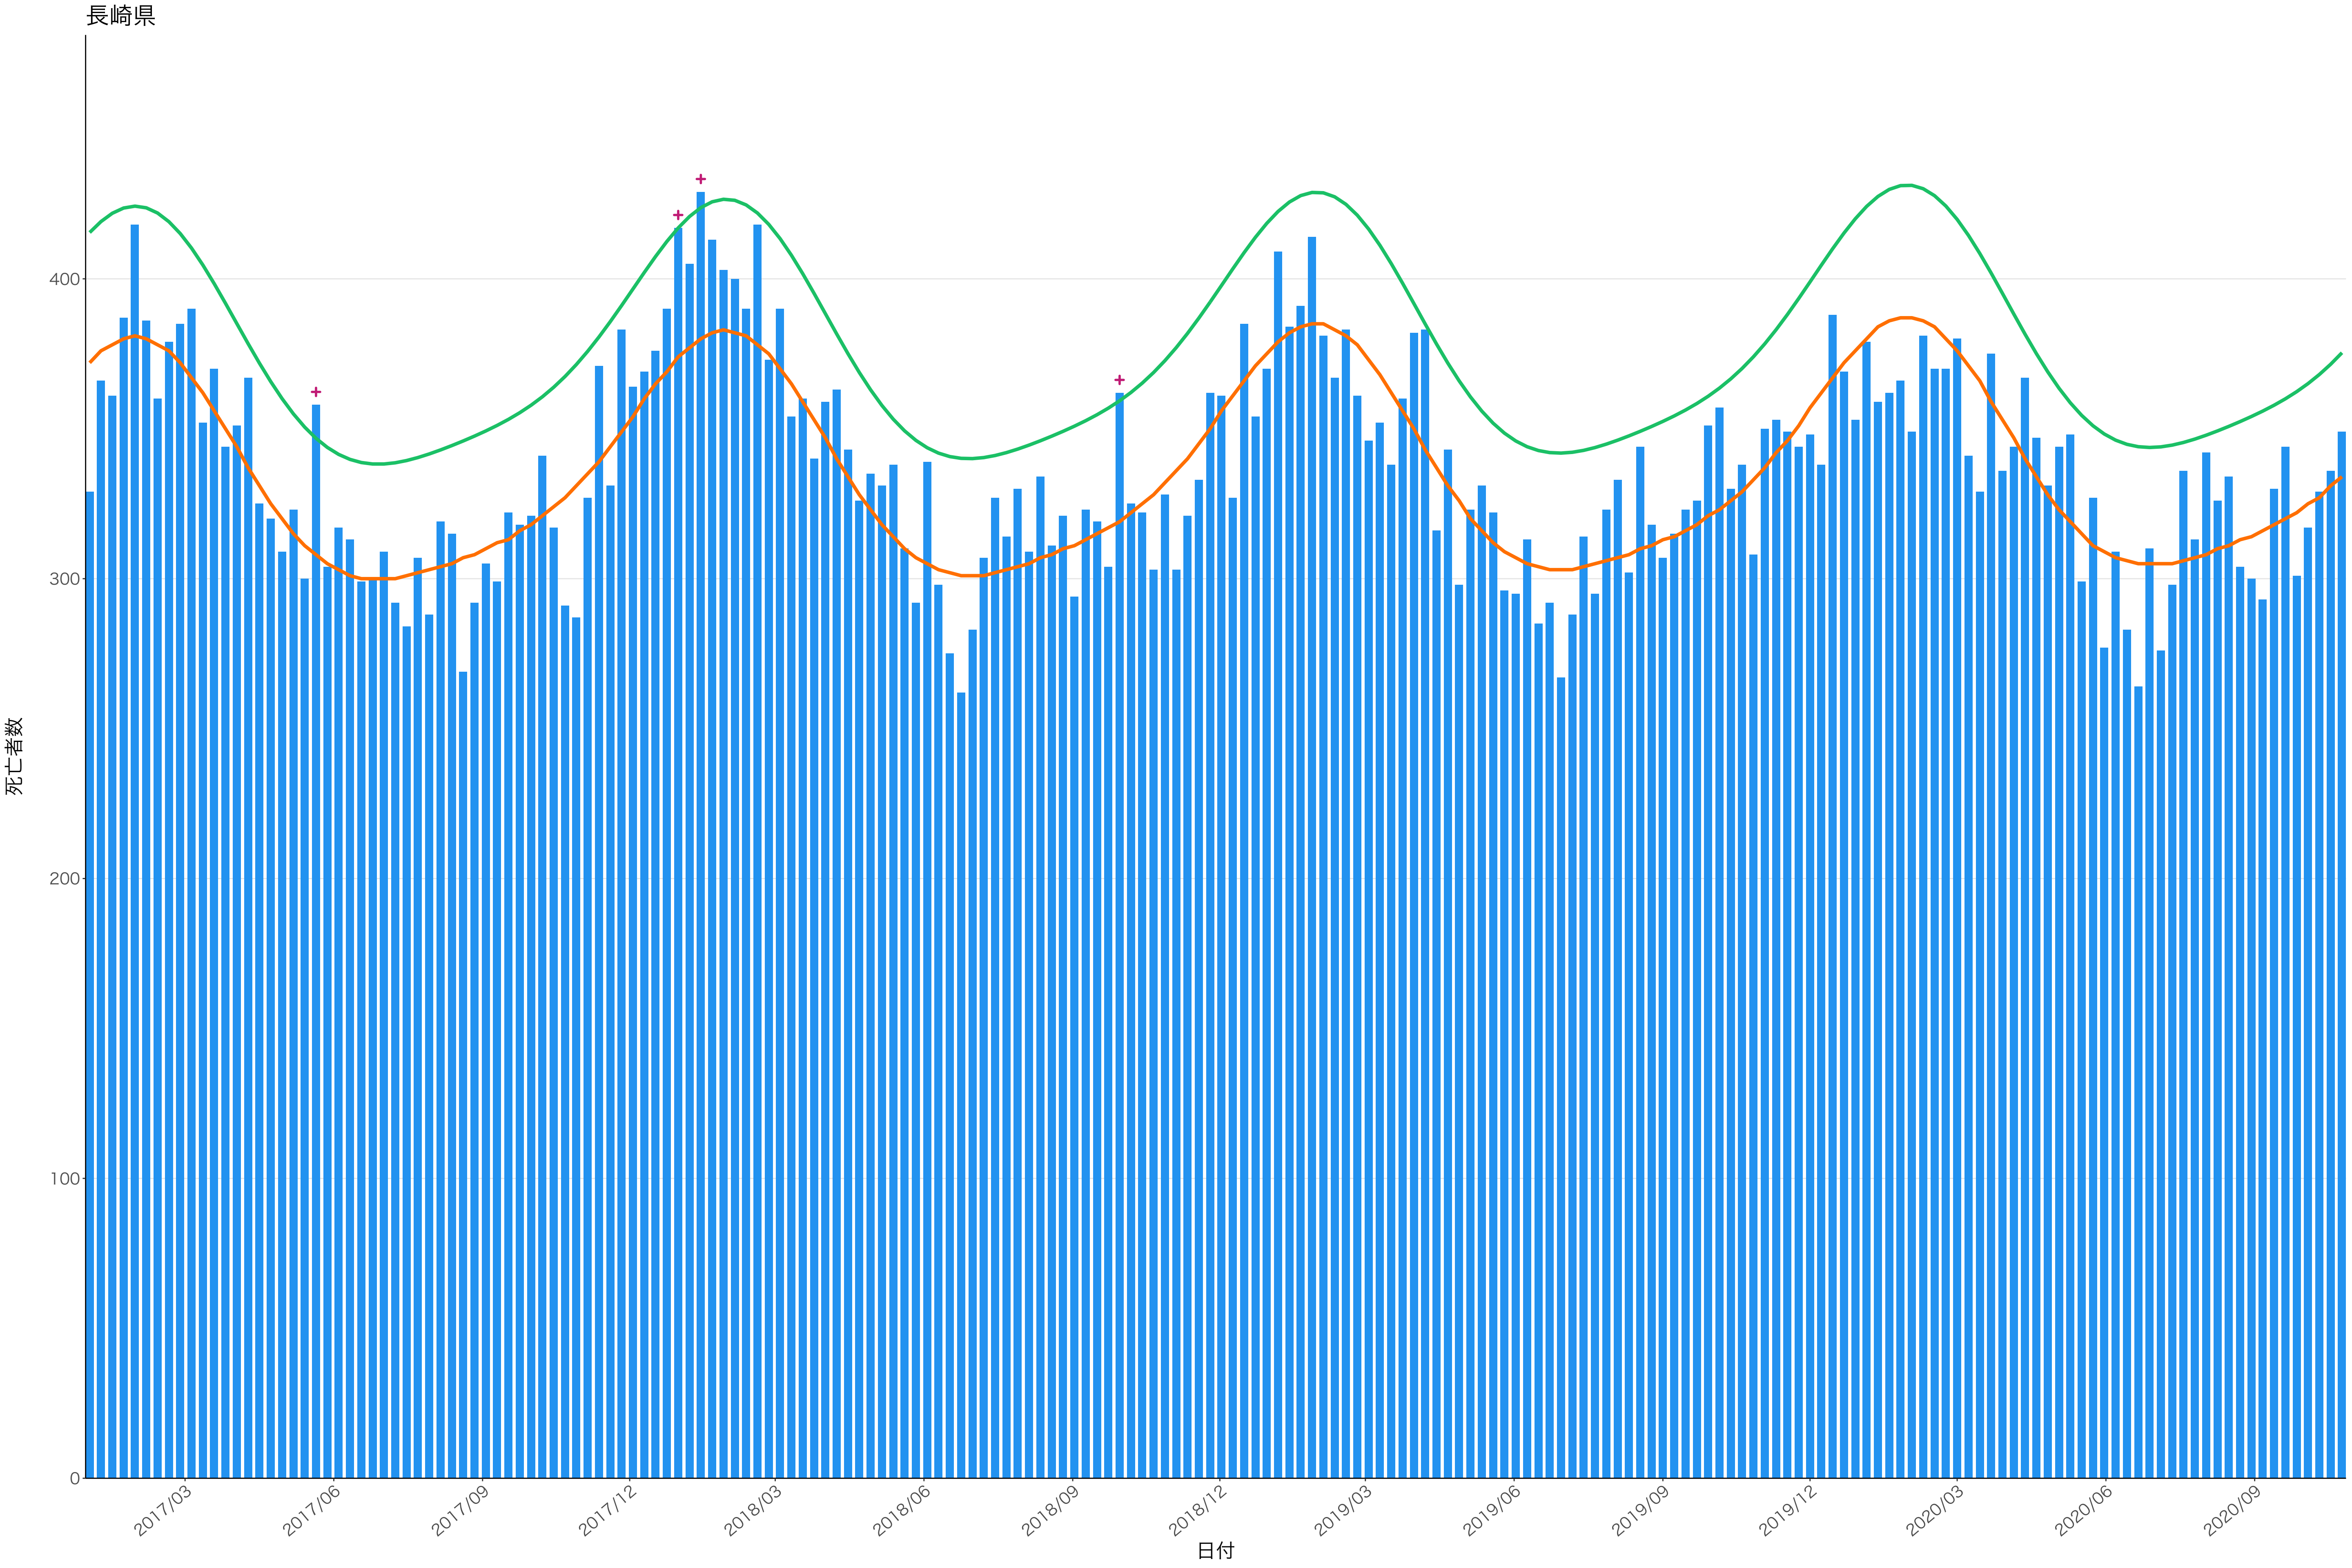

400
300
200
100
0

2017/03 2017/06 2017/09 2017/12 2018/03 2018/06 2018/09 2018/12 2019/03 2019/06 2019/09 2019/12 2020/03 2020/06 2020/09

日付

死亡者数

2017/03 2017/06 2017/09 2017/12 2018/03 2018/06 2018/09 2018/12 2019/03 2019/06 2019/09 2019/12 2020/03 2020/06 2020/09

日付

1600
1200
800
400
0

死亡者数

日付

600
400
200
0

2017/03 2017/06 2017/09 2017/12 2018/03 2018/06 2018/09 2018/12 2019/03 2019/06 2019/09 2019/12 2020/03 2020/06 2020/09

日付

死亡者数