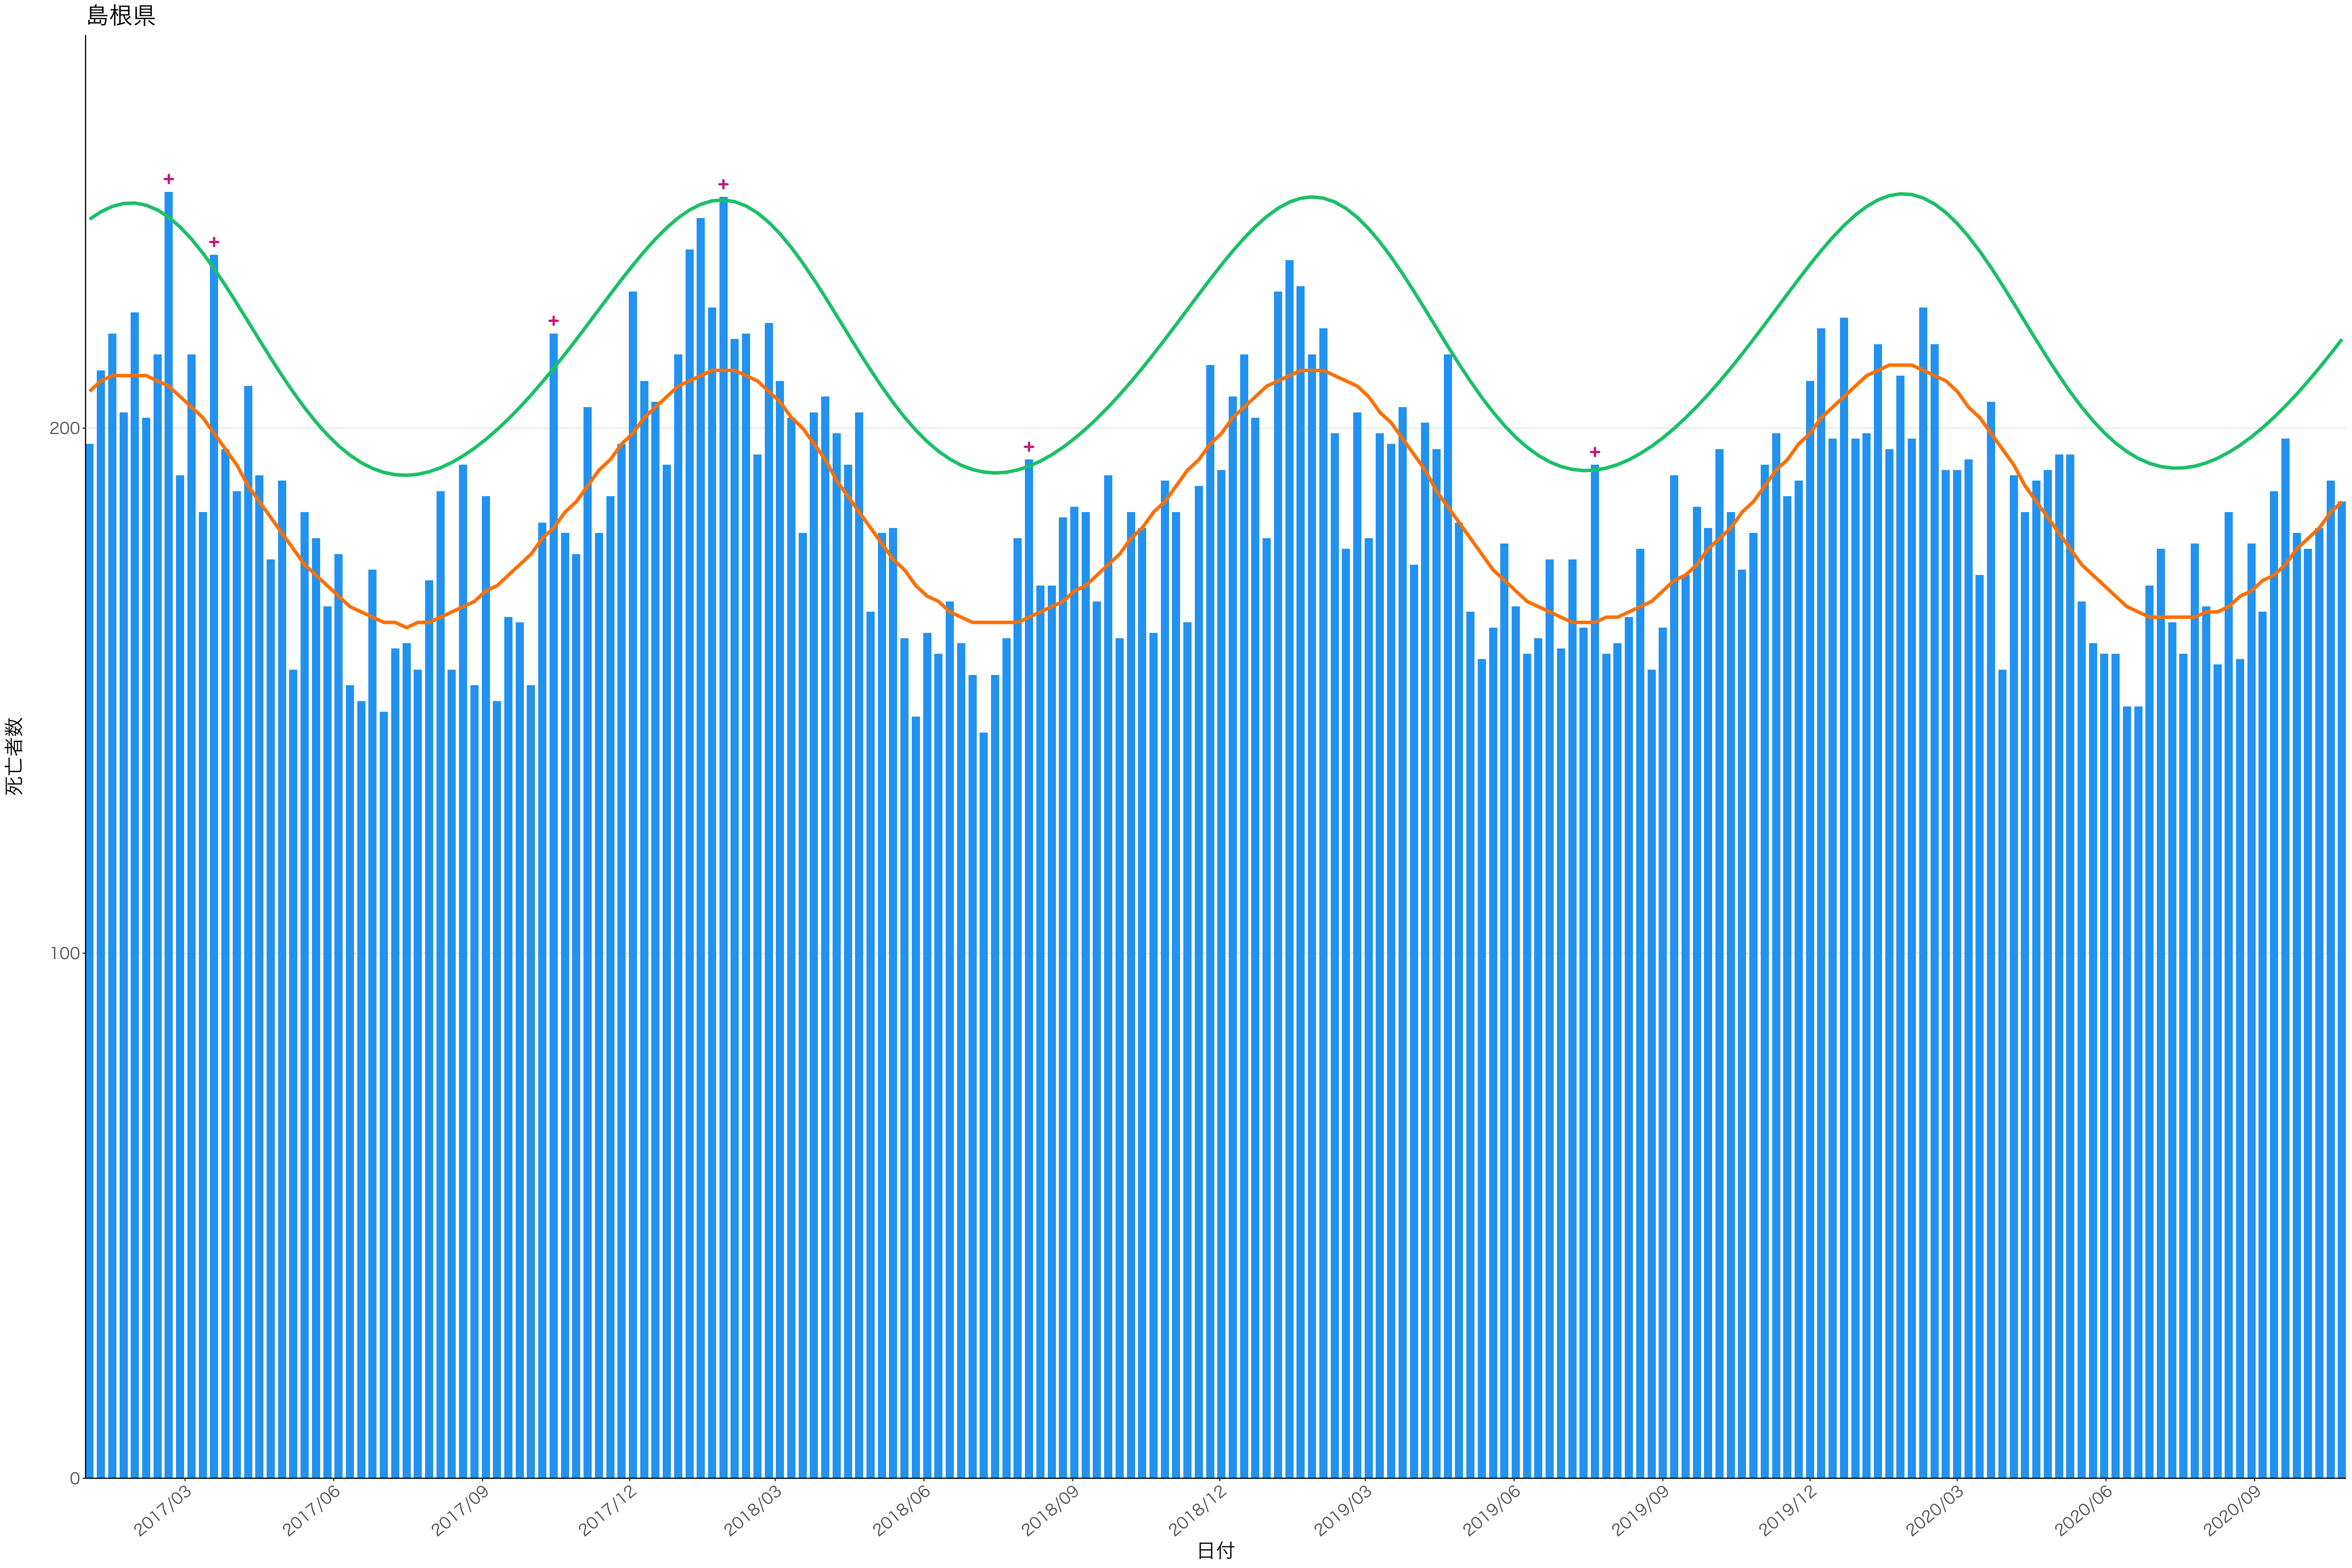

400
300
200
100
0

2017/03 2017/06 2017/09 2017/12 2018/03 2018/06 2018/09 2018/12 2019/03 2019/06 2019/09 2019/12 2020/03 2020/06 2020/09

日付

死亡者数

2017/03 2017/06 2017/09 2017/12 2018/03 2018/06 2018/09 2018/12 2019/03 2019/06 2019/09 2019/12 2020/03 2020/06 2020/09

日付

1600
1200
800
400
0

死亡者数

日付

600
400
200
0

2017/03 2017/06 2017/09 2017/12 2018/03 2018/06 2018/09 2018/12 2019/03 2019/06 2019/09 2019/12 2020/03 2020/06 2020/09

日付

死亡者数