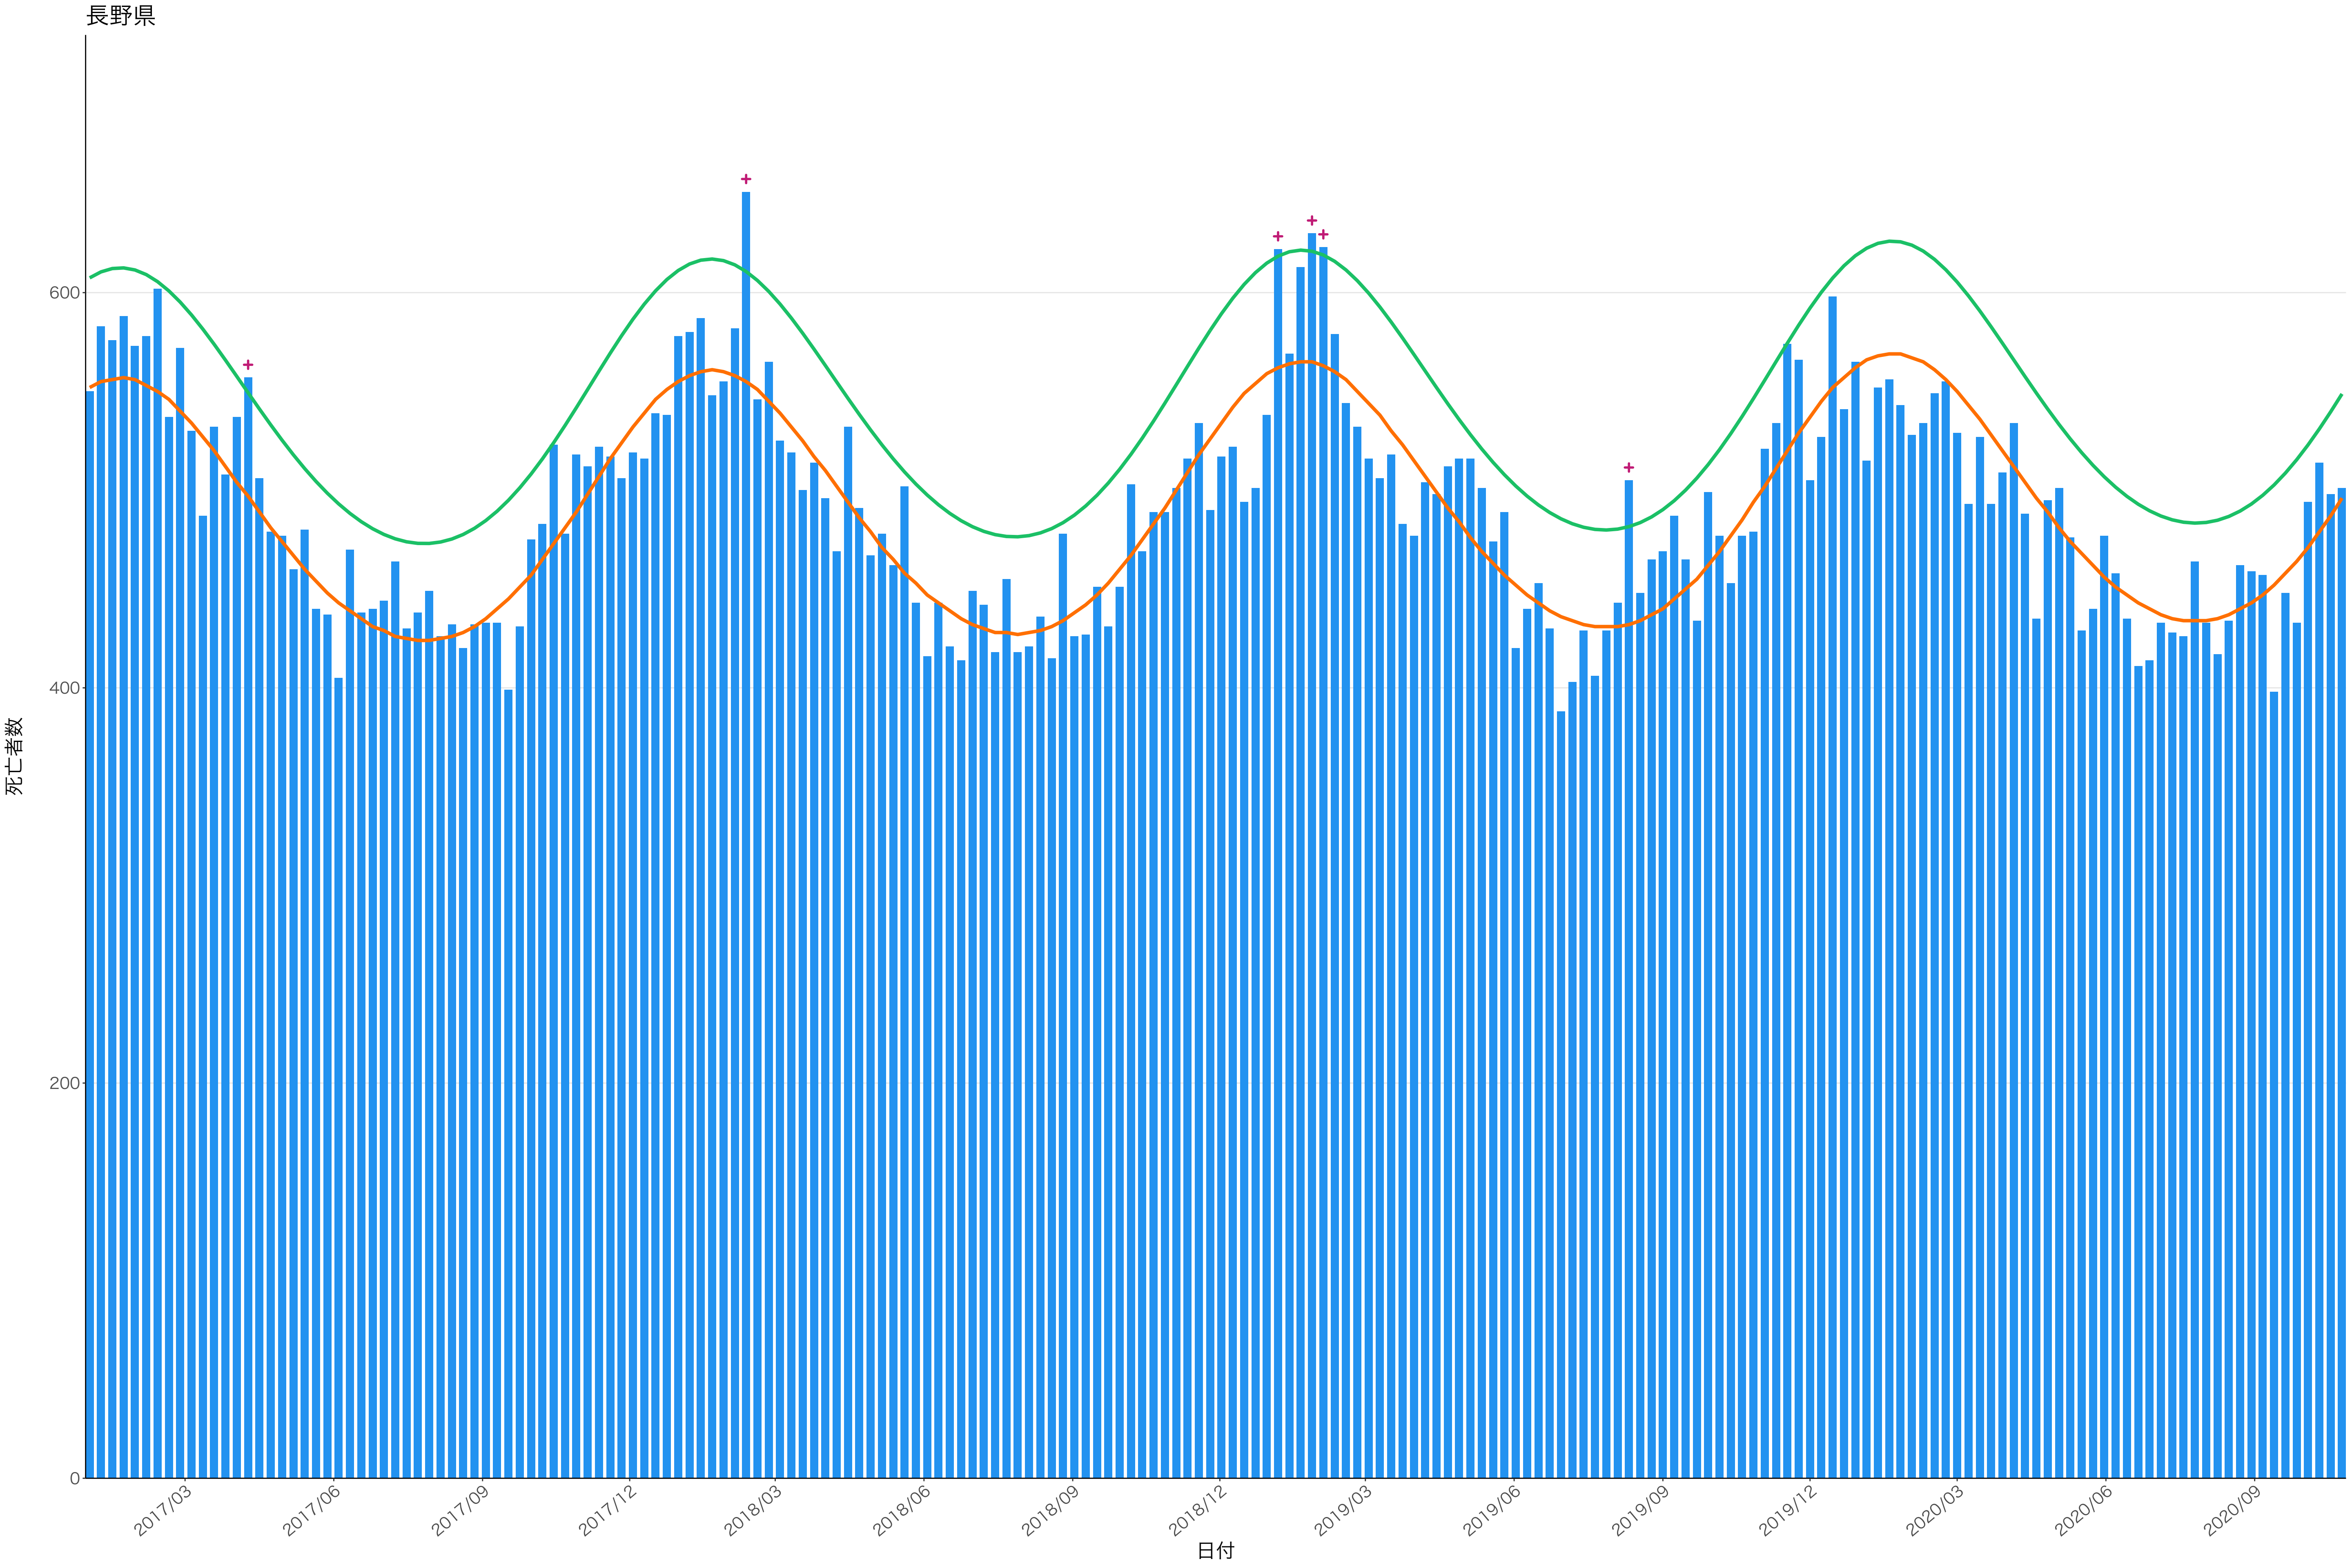

400
300
200
100
0

2017/03 2017/06 2017/09 2017/12 2018/03 2018/06 2018/09 2018/12 2019/03 2019/06 2019/09 2019/12 2020/03 2020/06 2020/09

日付

死亡者数

2017/03 2017/06 2017/09 2017/12 2018/03 2018/06 2018/09 2018/12 2019/03 2019/06 2019/09 2019/12 2020/03 2020/06 2020/09

日付

1600
1200
800
400
0

死亡者数

日付

600
400
200
0

2017/03 2017/06 2017/09 2017/12 2018/03 2018/06 2018/09 2018/12 2019/03 2019/06 2019/09 2019/12 2020/03 2020/06 2020/09

日付

死亡者数