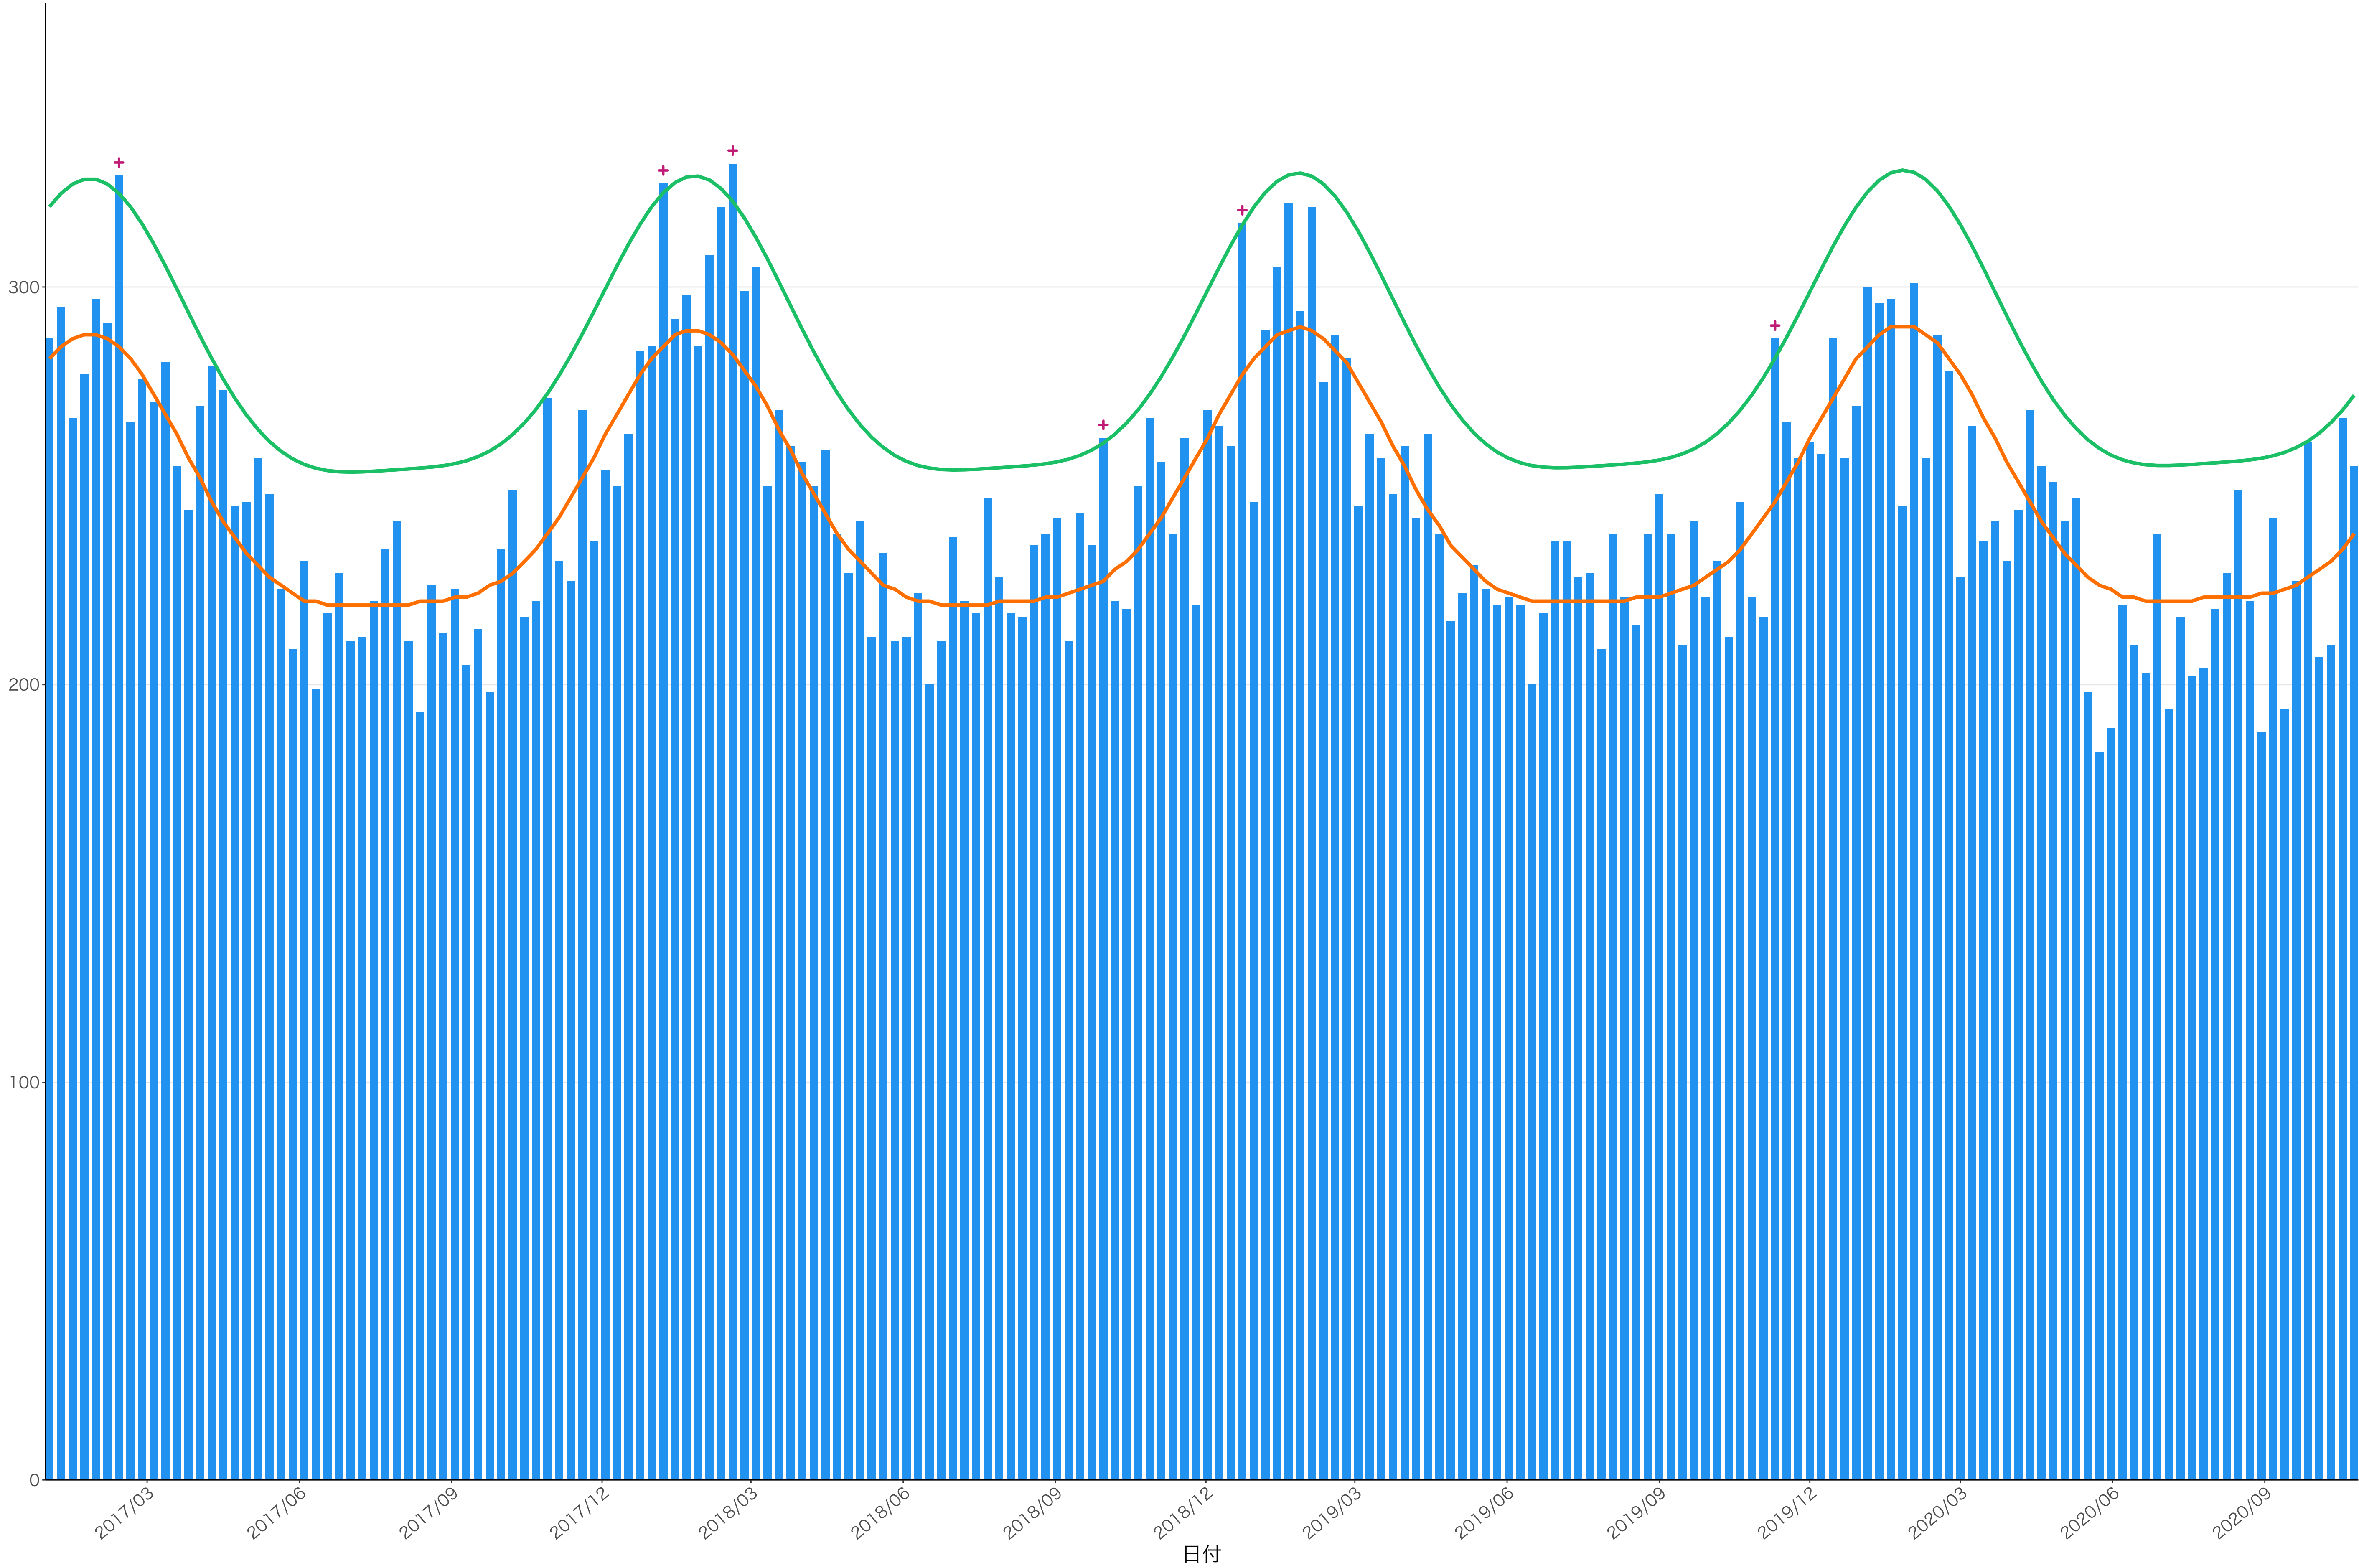

400
300
200
100
0

2017/03 2017/06 2017/09 2017/12 2018/03 2018/06 2018/09 2018/12 2019/03 2019/06 2019/09 2019/12 2020/03 2020/06 2020/09

日付

死亡者数

2017/03 2017/06 2017/09 2017/12 2018/03 2018/06 2018/09 2018/12 2019/03 2019/06 2019/09 2019/12 2020/03 2020/06 2020/09

日付

1600
1200
800
400
0

死亡者数

日付

600
400
200
0

2017/03 2017/06 2017/09 2017/12 2018/03 2018/06 2018/09 2018/12 2019/03 2019/06 2019/09 2019/12 2020/03 2020/06 2020/09

日付

死亡者数