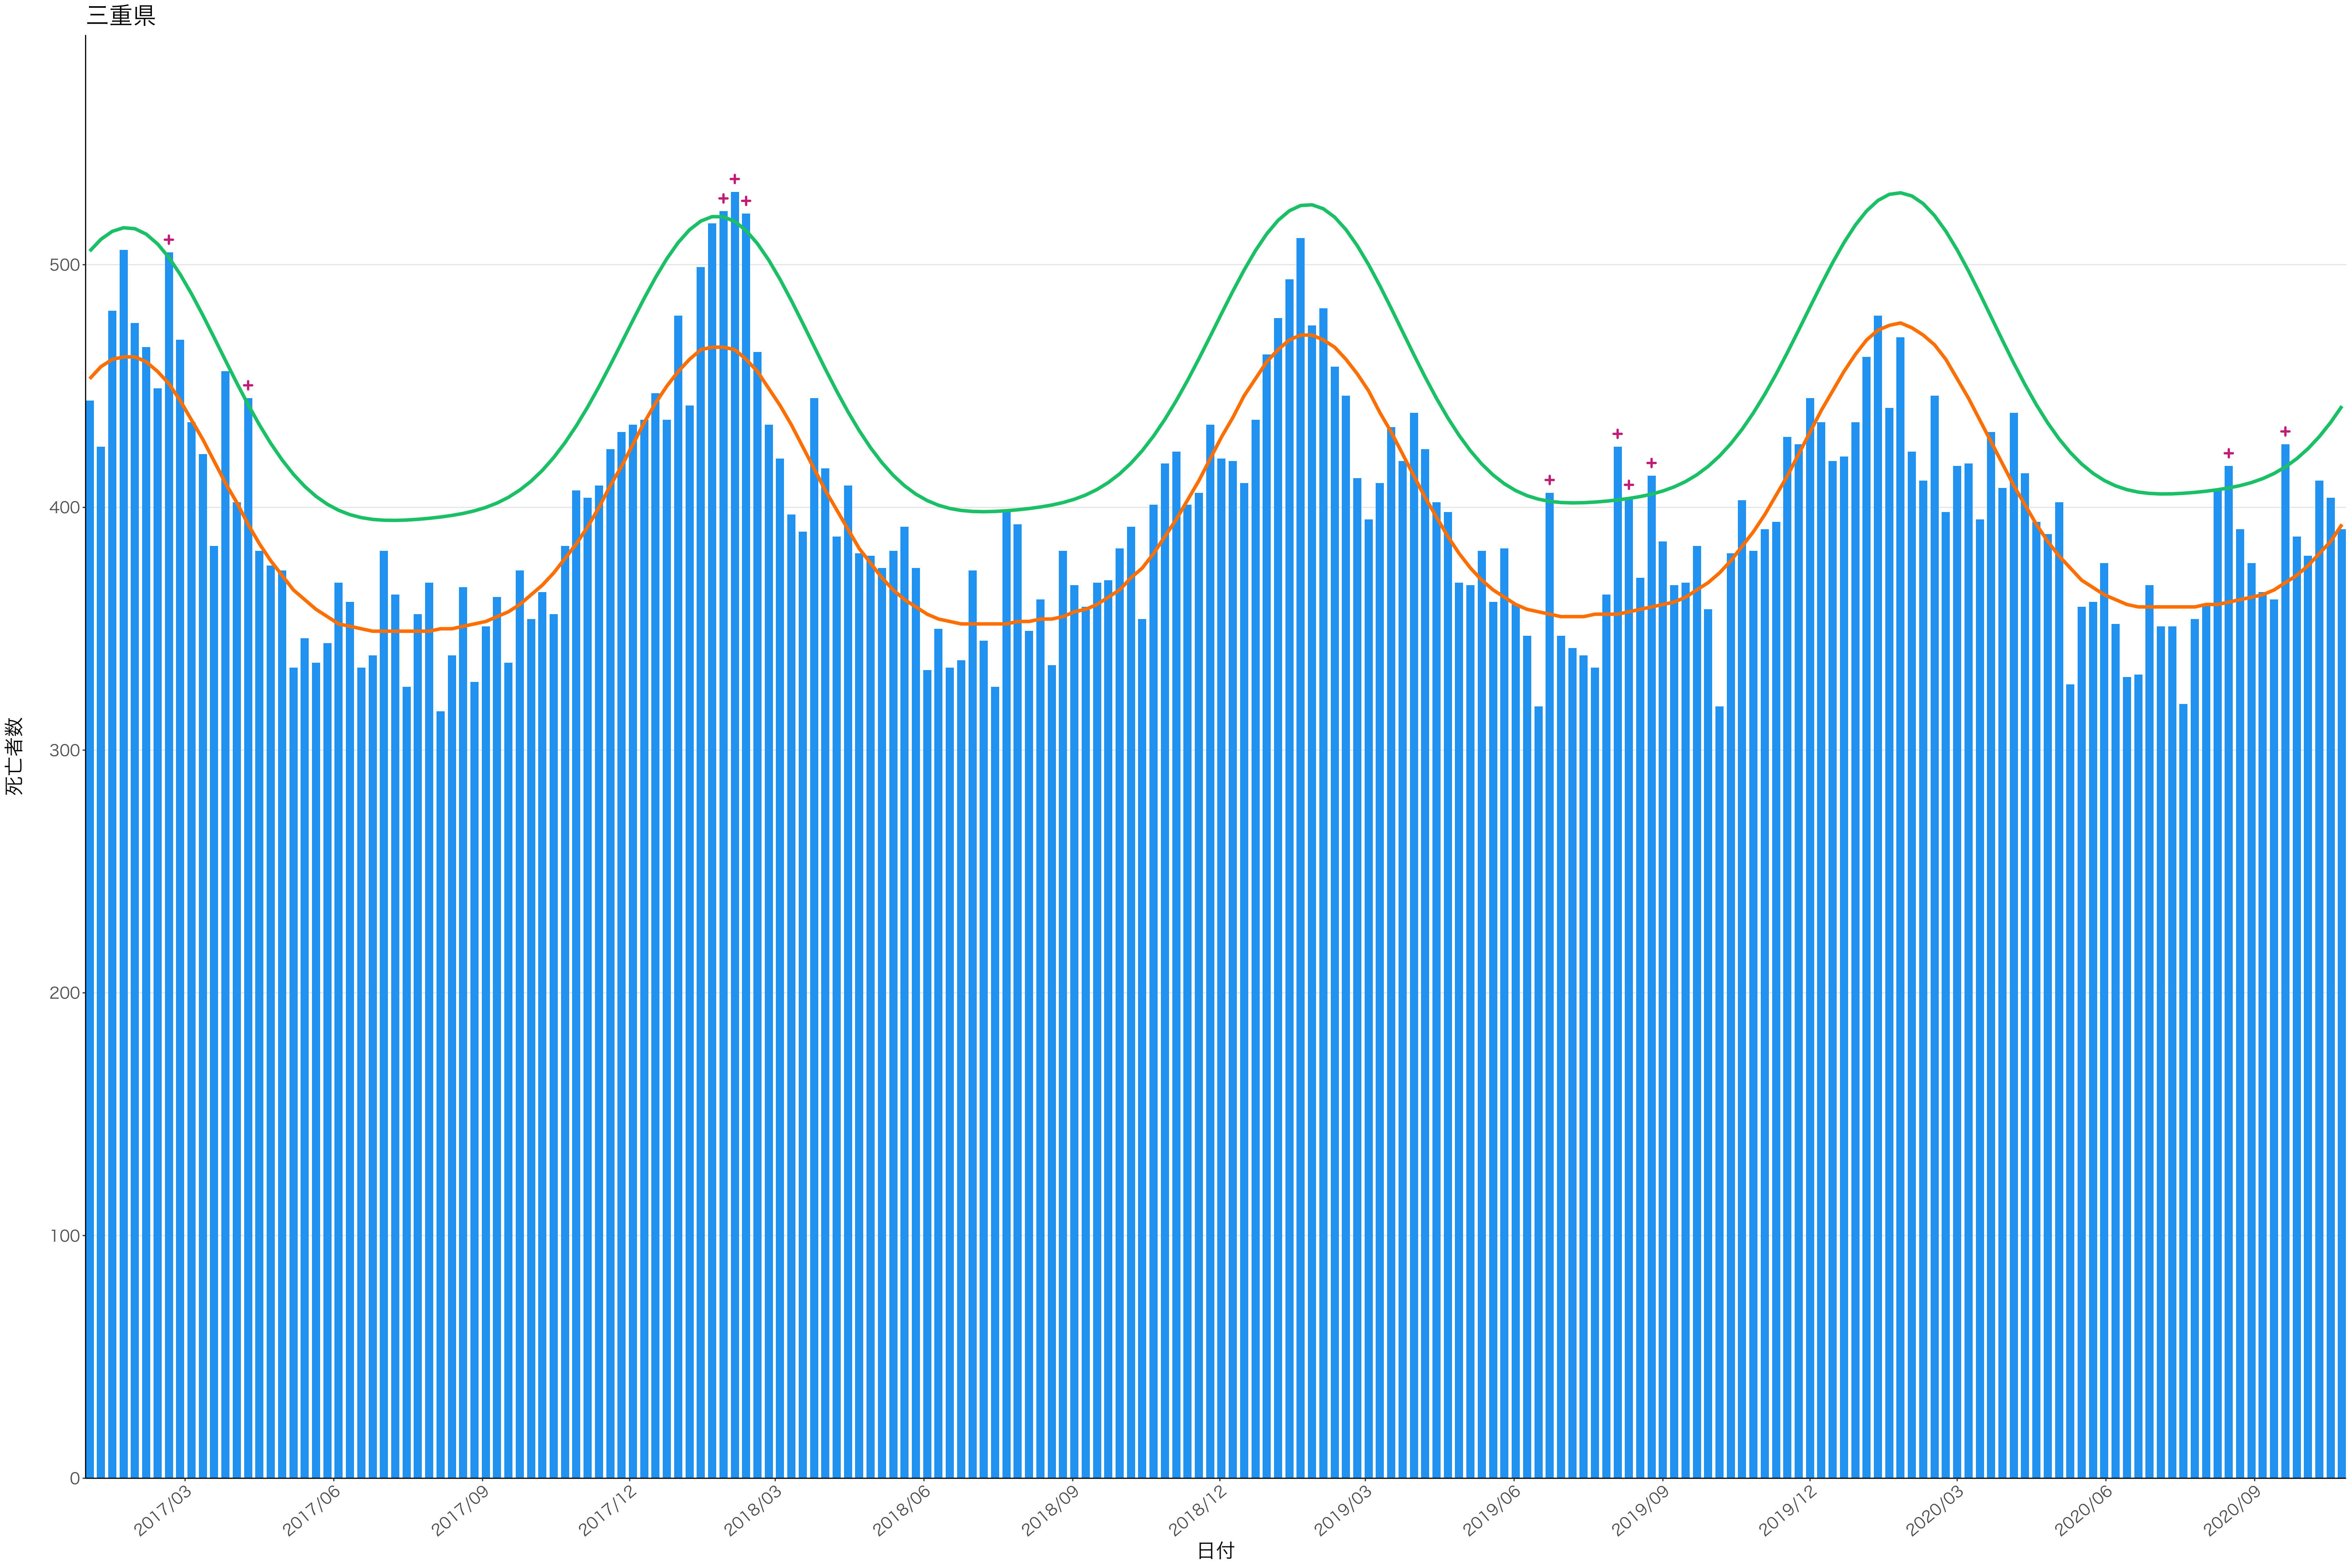

400
300
200
100
0

2017/03 2017/06 2017/09 2017/12 2018/03 2018/06 2018/09 2018/12 2019/03 2019/06 2019/09 2019/12 2020/03 2020/06 2020/09

日付

死亡者数

2017/03 2017/06 2017/09 2017/12 2018/03 2018/06 2018/09 2018/12 2019/03 2019/06 2019/09 2019/12 2020/03 2020/06 2020/09

日付

1600
1200
800
400
0

死亡者数

日付

600
400
200
0

2017/03 2017/06 2017/09 2017/12 2018/03 2018/06 2018/09 2018/12 2019/03 2019/06 2019/09 2019/12 2020/03 2020/06 2020/09

日付

死亡者数