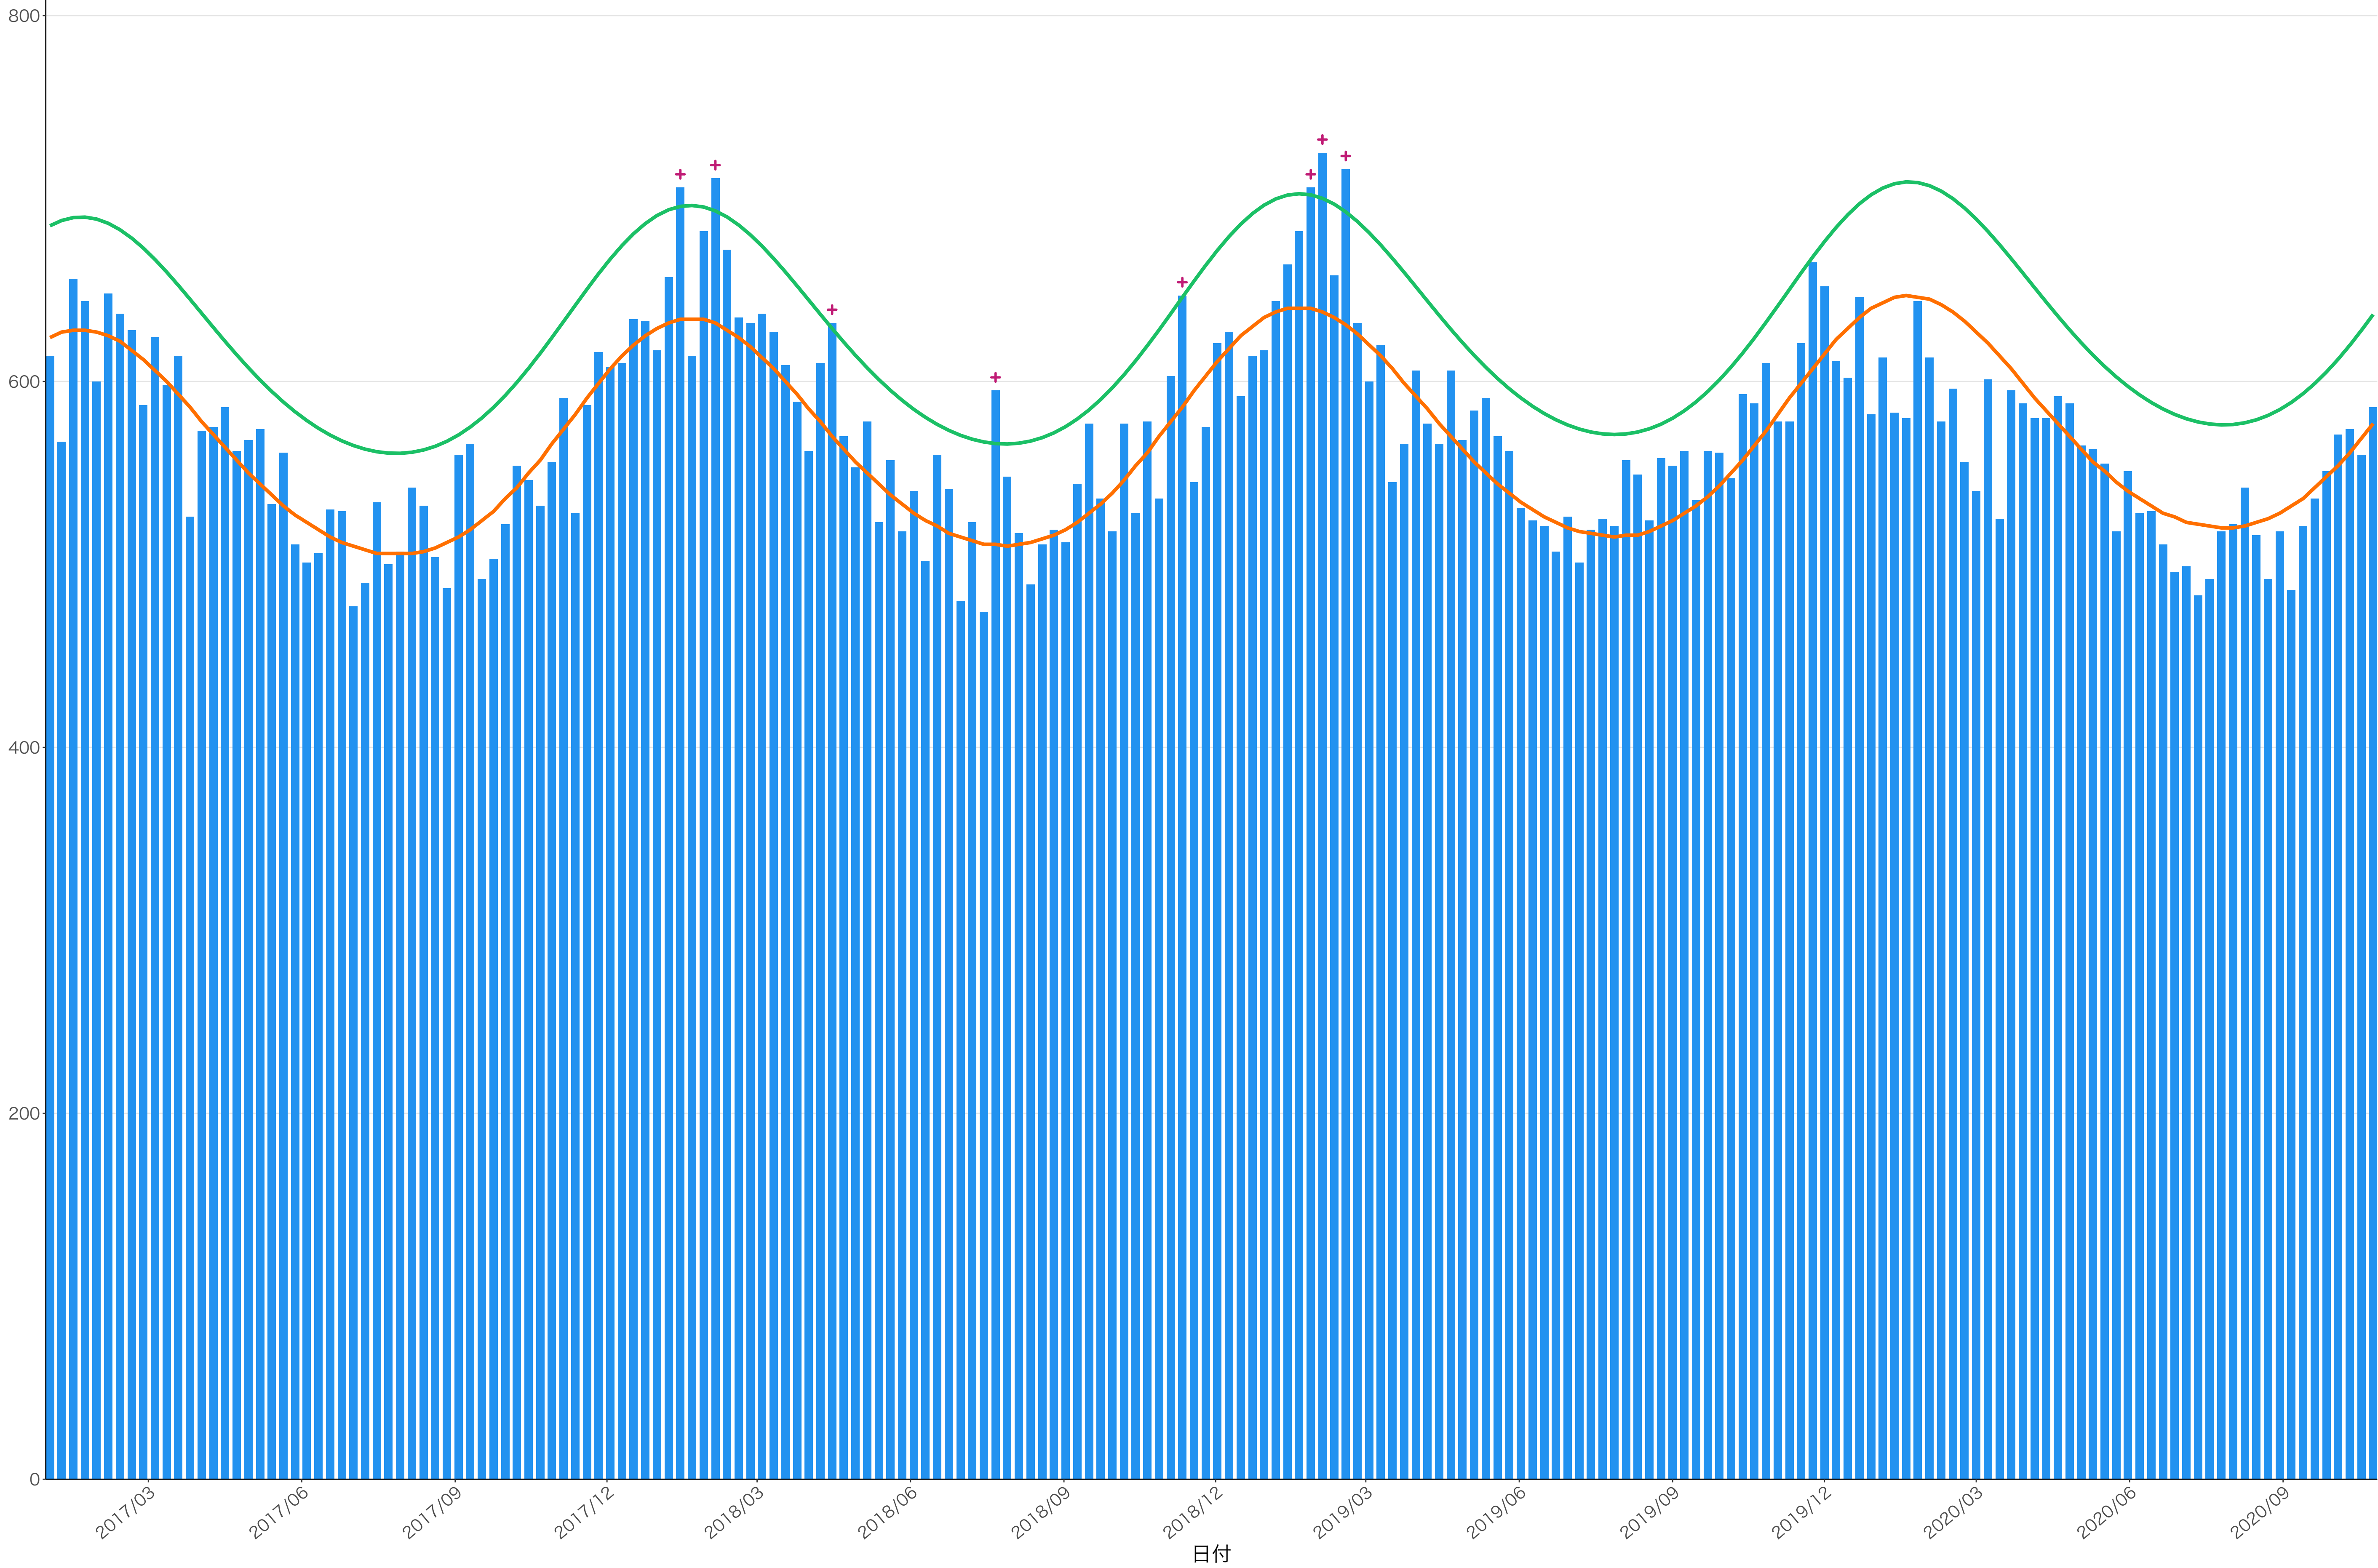

400
300
200
100
0

2017/03 2017/06 2017/09 2017/12 2018/03 2018/06 2018/09 2018/12 2019/03 2019/06 2019/09 2019/12 2020/03 2020/06 2020/09

日付

死亡者数

2017/03 2017/06 2017/09 2017/12 2018/03 2018/06 2018/09 2018/12 2019/03 2019/06 2019/09 2019/12 2020/03 2020/06 2020/09

日付

1600
1200
800
400
0

死亡者数

日付

600
400
200
0

2017/03 2017/06 2017/09 2017/12 2018/03 2018/06 2018/09 2018/12 2019/03 2019/06 2019/09 2019/12 2020/03 2020/06 2020/09

日付

死亡者数