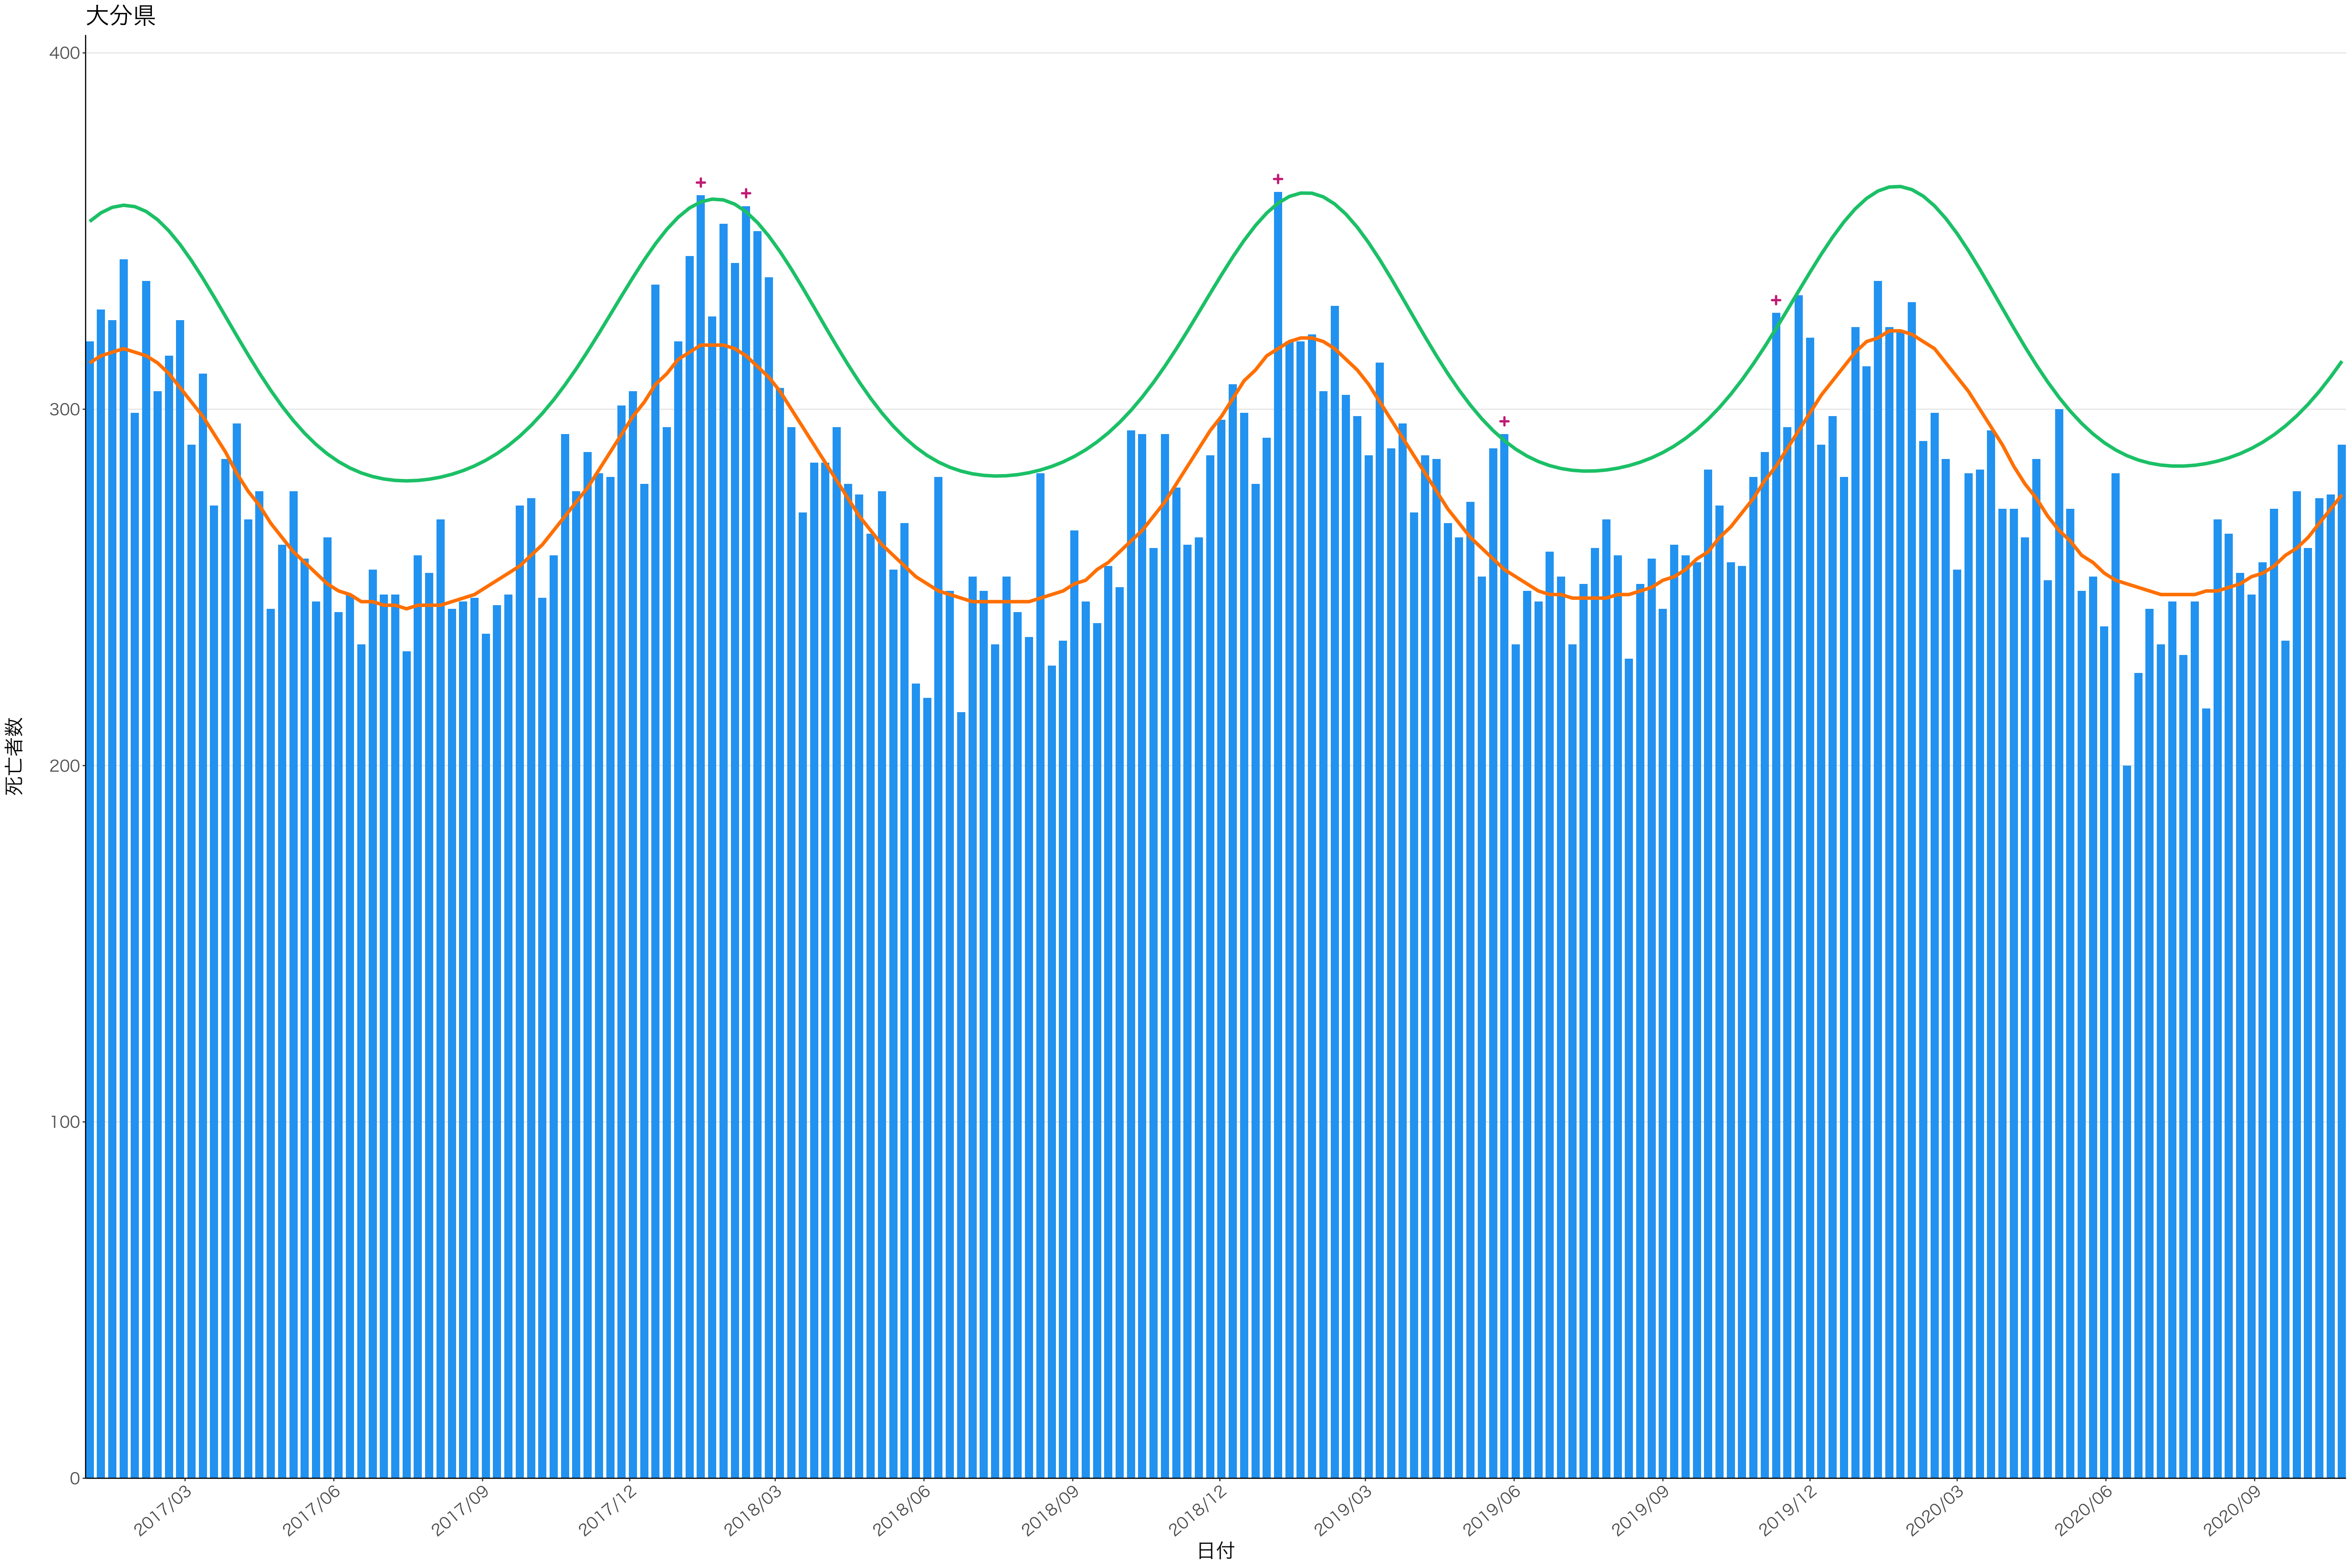

400
300
200
100
0

2017/03 2017/06 2017/09 2017/12 2018/03 2018/06 2018/09 2018/12 2019/03 2019/06 2019/09 2019/12 2020/03 2020/06 2020/09

日付

死亡者数

2017/03 2017/06 2017/09 2017/12 2018/03 2018/06 2018/09 2018/12 2019/03 2019/06 2019/09 2019/12 2020/03 2020/06 2020/09

日付

1600
1200
800
400
0

死亡者数

日付

600
400
200
0

2017/03 2017/06 2017/09 2017/12 2018/03 2018/06 2018/09 2018/12 2019/03 2019/06 2019/09 2019/12 2020/03 2020/06 2020/09

日付

死亡者数