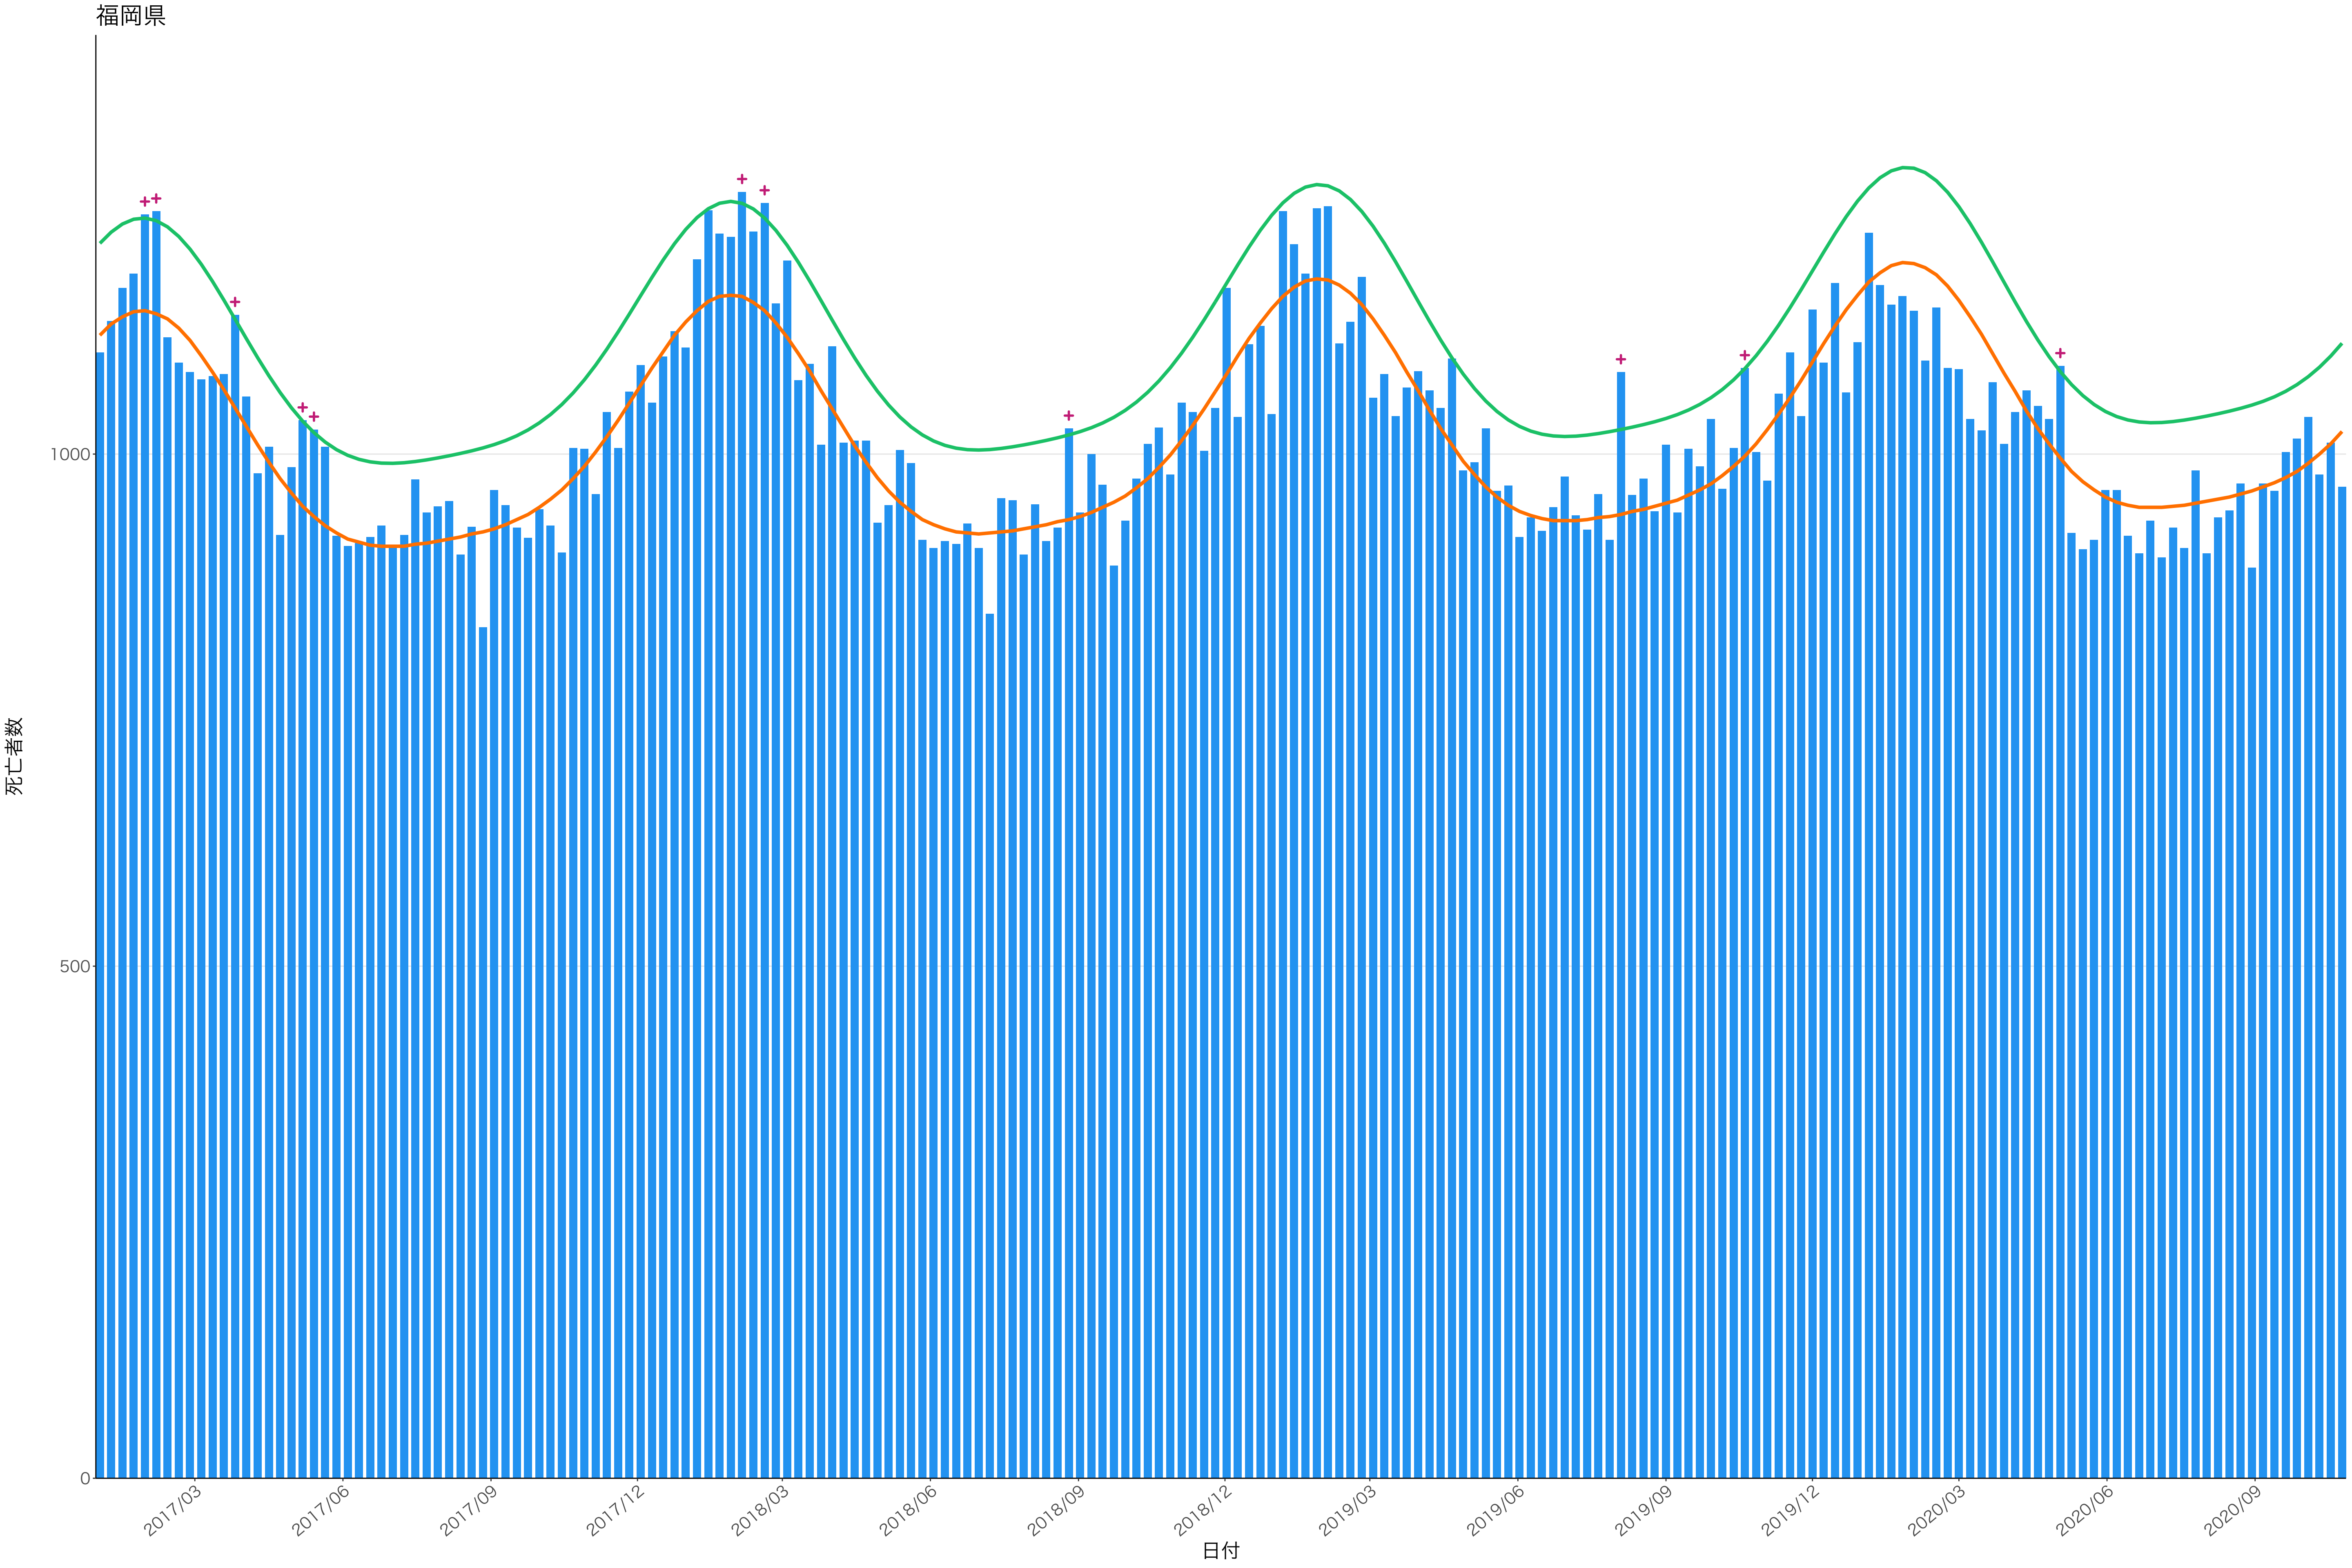

400
300
200
100
0

2017/03 2017/06 2017/09 2017/12 2018/03 2018/06 2018/09 2018/12 2019/03 2019/06 2019/09 2019/12 2020/03 2020/06 2020/09

日付

死亡者数

2017/03 2017/06 2017/09 2017/12 2018/03 2018/06 2018/09 2018/12 2019/03 2019/06 2019/09 2019/12 2020/03 2020/06 2020/09

日付

1600
1200
800
400
0

死亡者数

日付

600
400
200
0

2017/03 2017/06 2017/09 2017/12 2018/03 2018/06 2018/09 2018/12 2019/03 2019/06 2019/09 2019/12 2020/03 2020/06 2020/09

日付

死亡者数