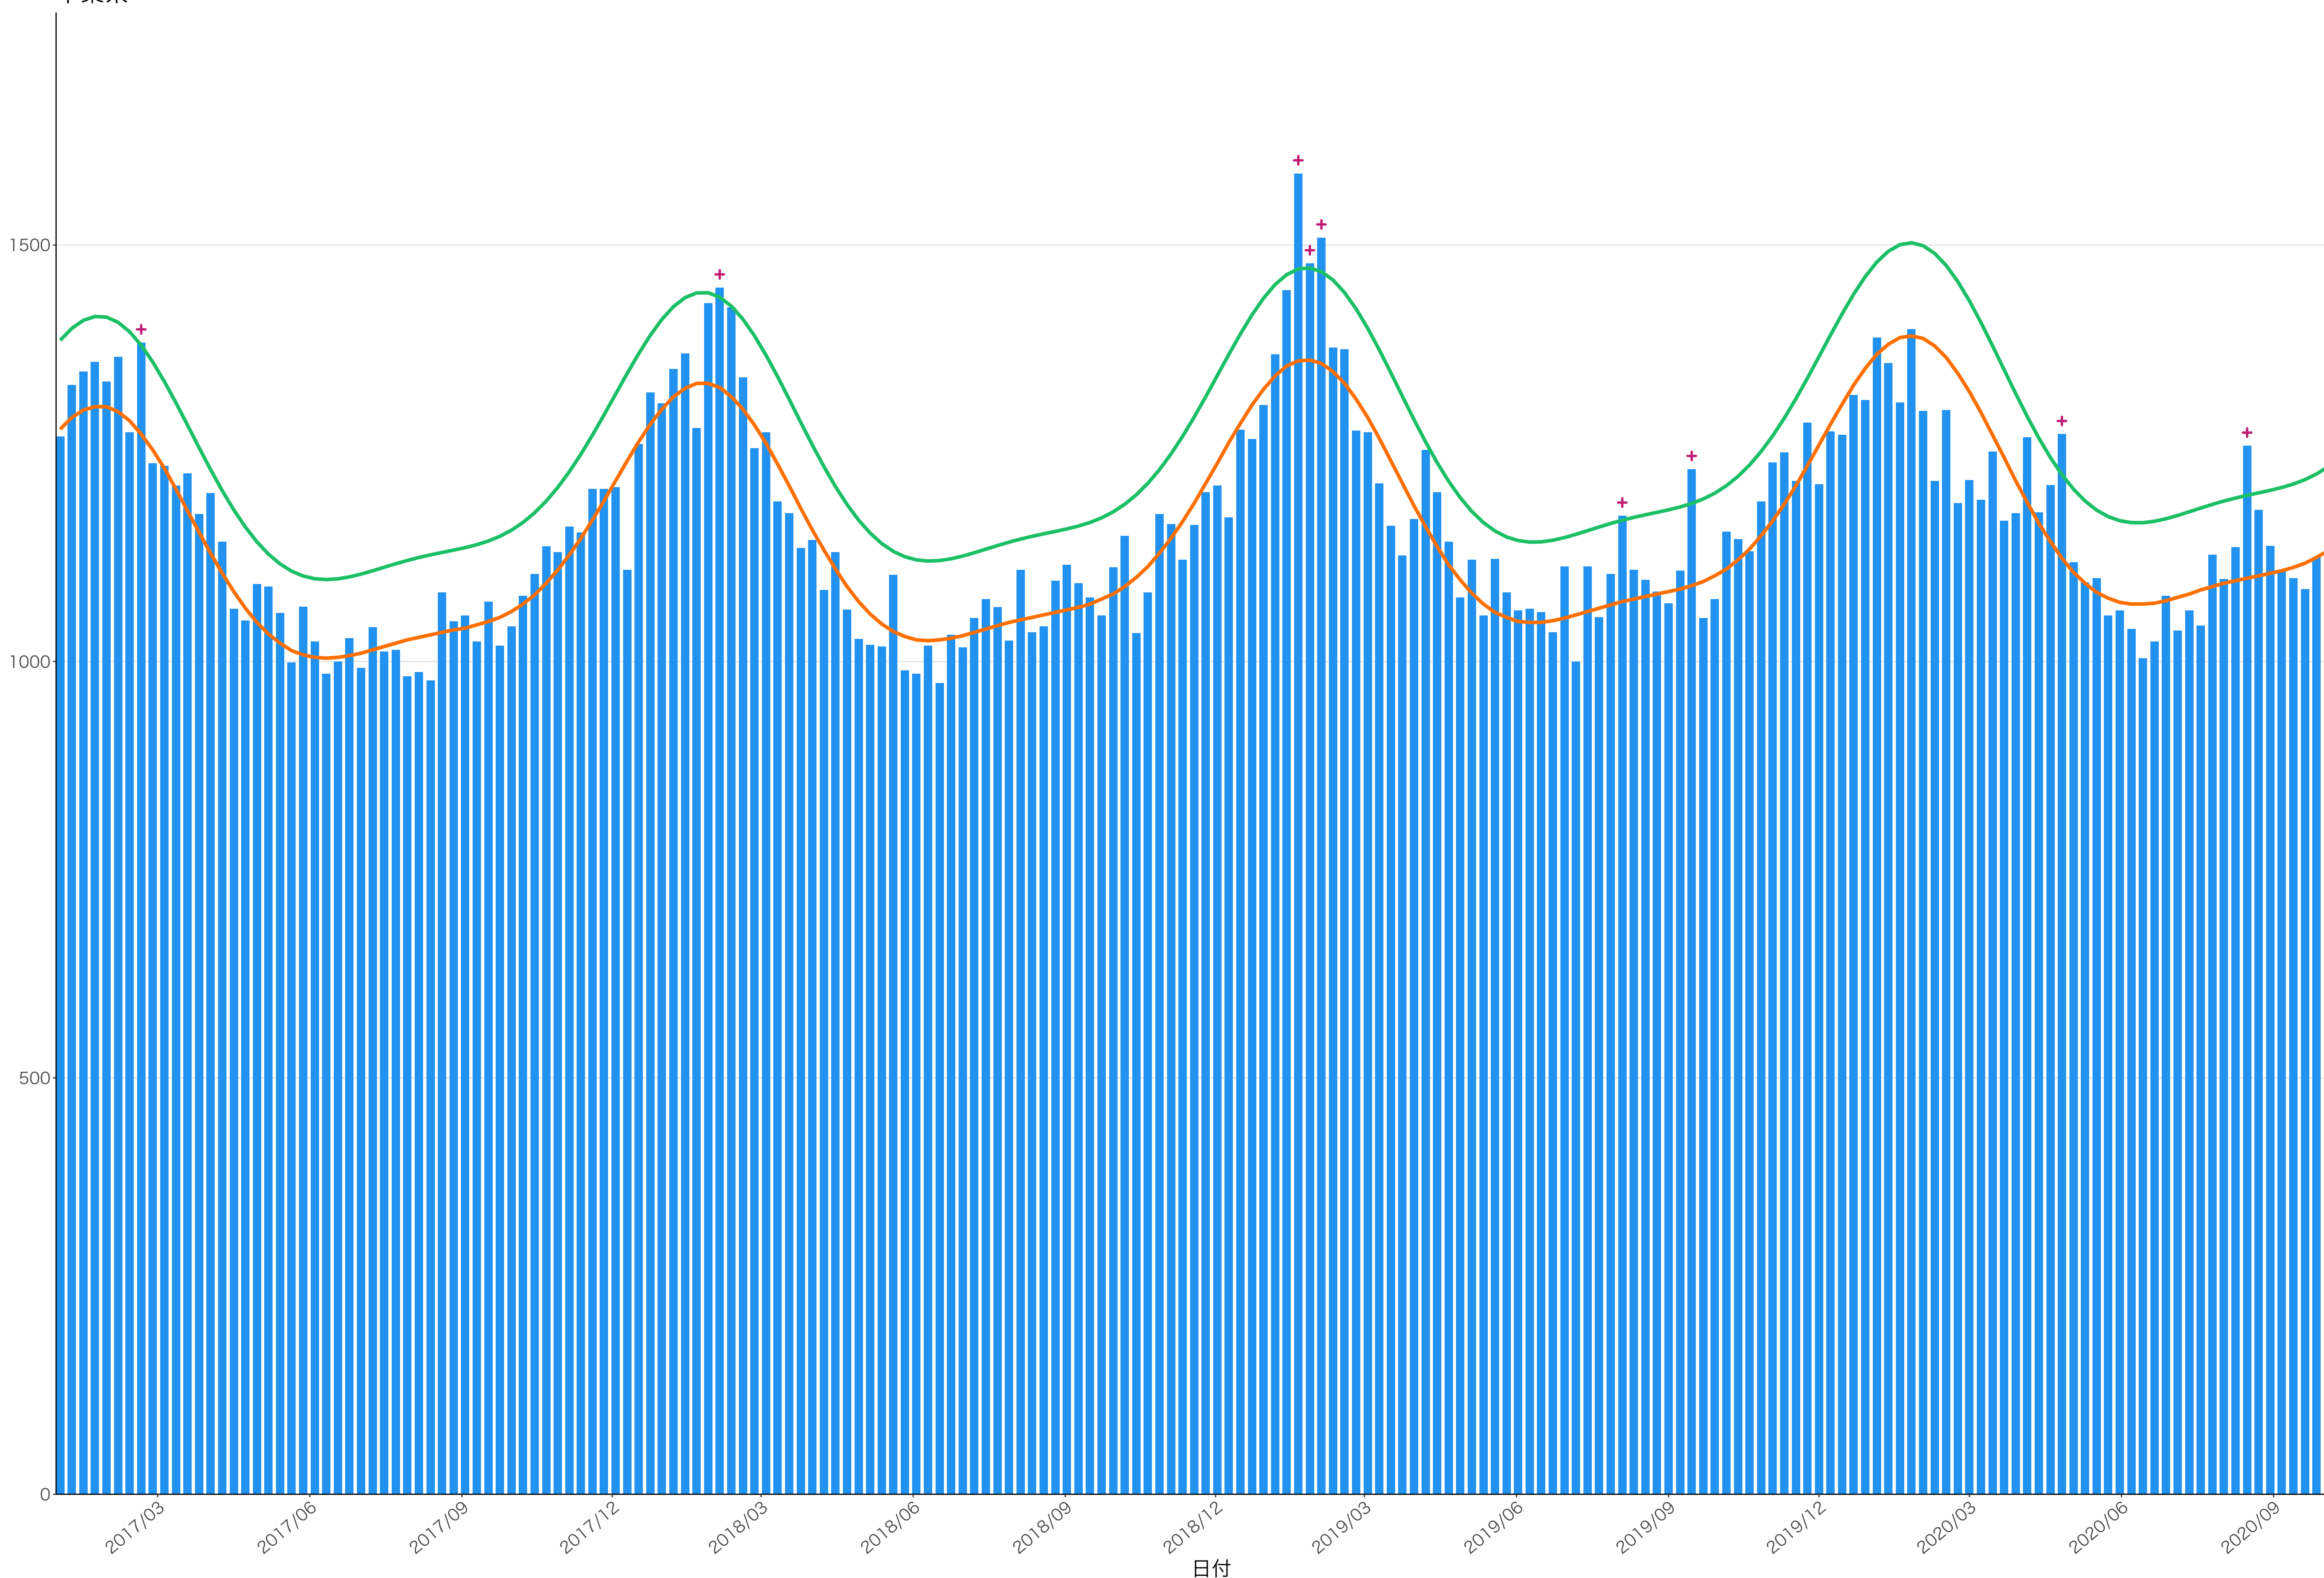

400
300
200
100
0

2017/03 2017/06 2017/09 2017/12 2018/03 2018/06 2018/09 2018/12 2019/03 2019/06 2019/09 2019/12 2020/03 2020/06 2020/09

日付

死亡者数

2017/03 2017/06 2017/09 2017/12 2018/03 2018/06 2018/09 2018/12 2019/03 2019/06 2019/09 2019/12 2020/03 2020/06 2020/09

日付

1600
1200
800
400
0

死亡者数

日付

600
400
200
0

2017/03 2017/06 2017/09 2017/12 2018/03 2018/06 2018/09 2018/12 2019/03 2019/06 2019/09 2019/12 2020/03 2020/06 2020/09

日付

死亡者数

全国