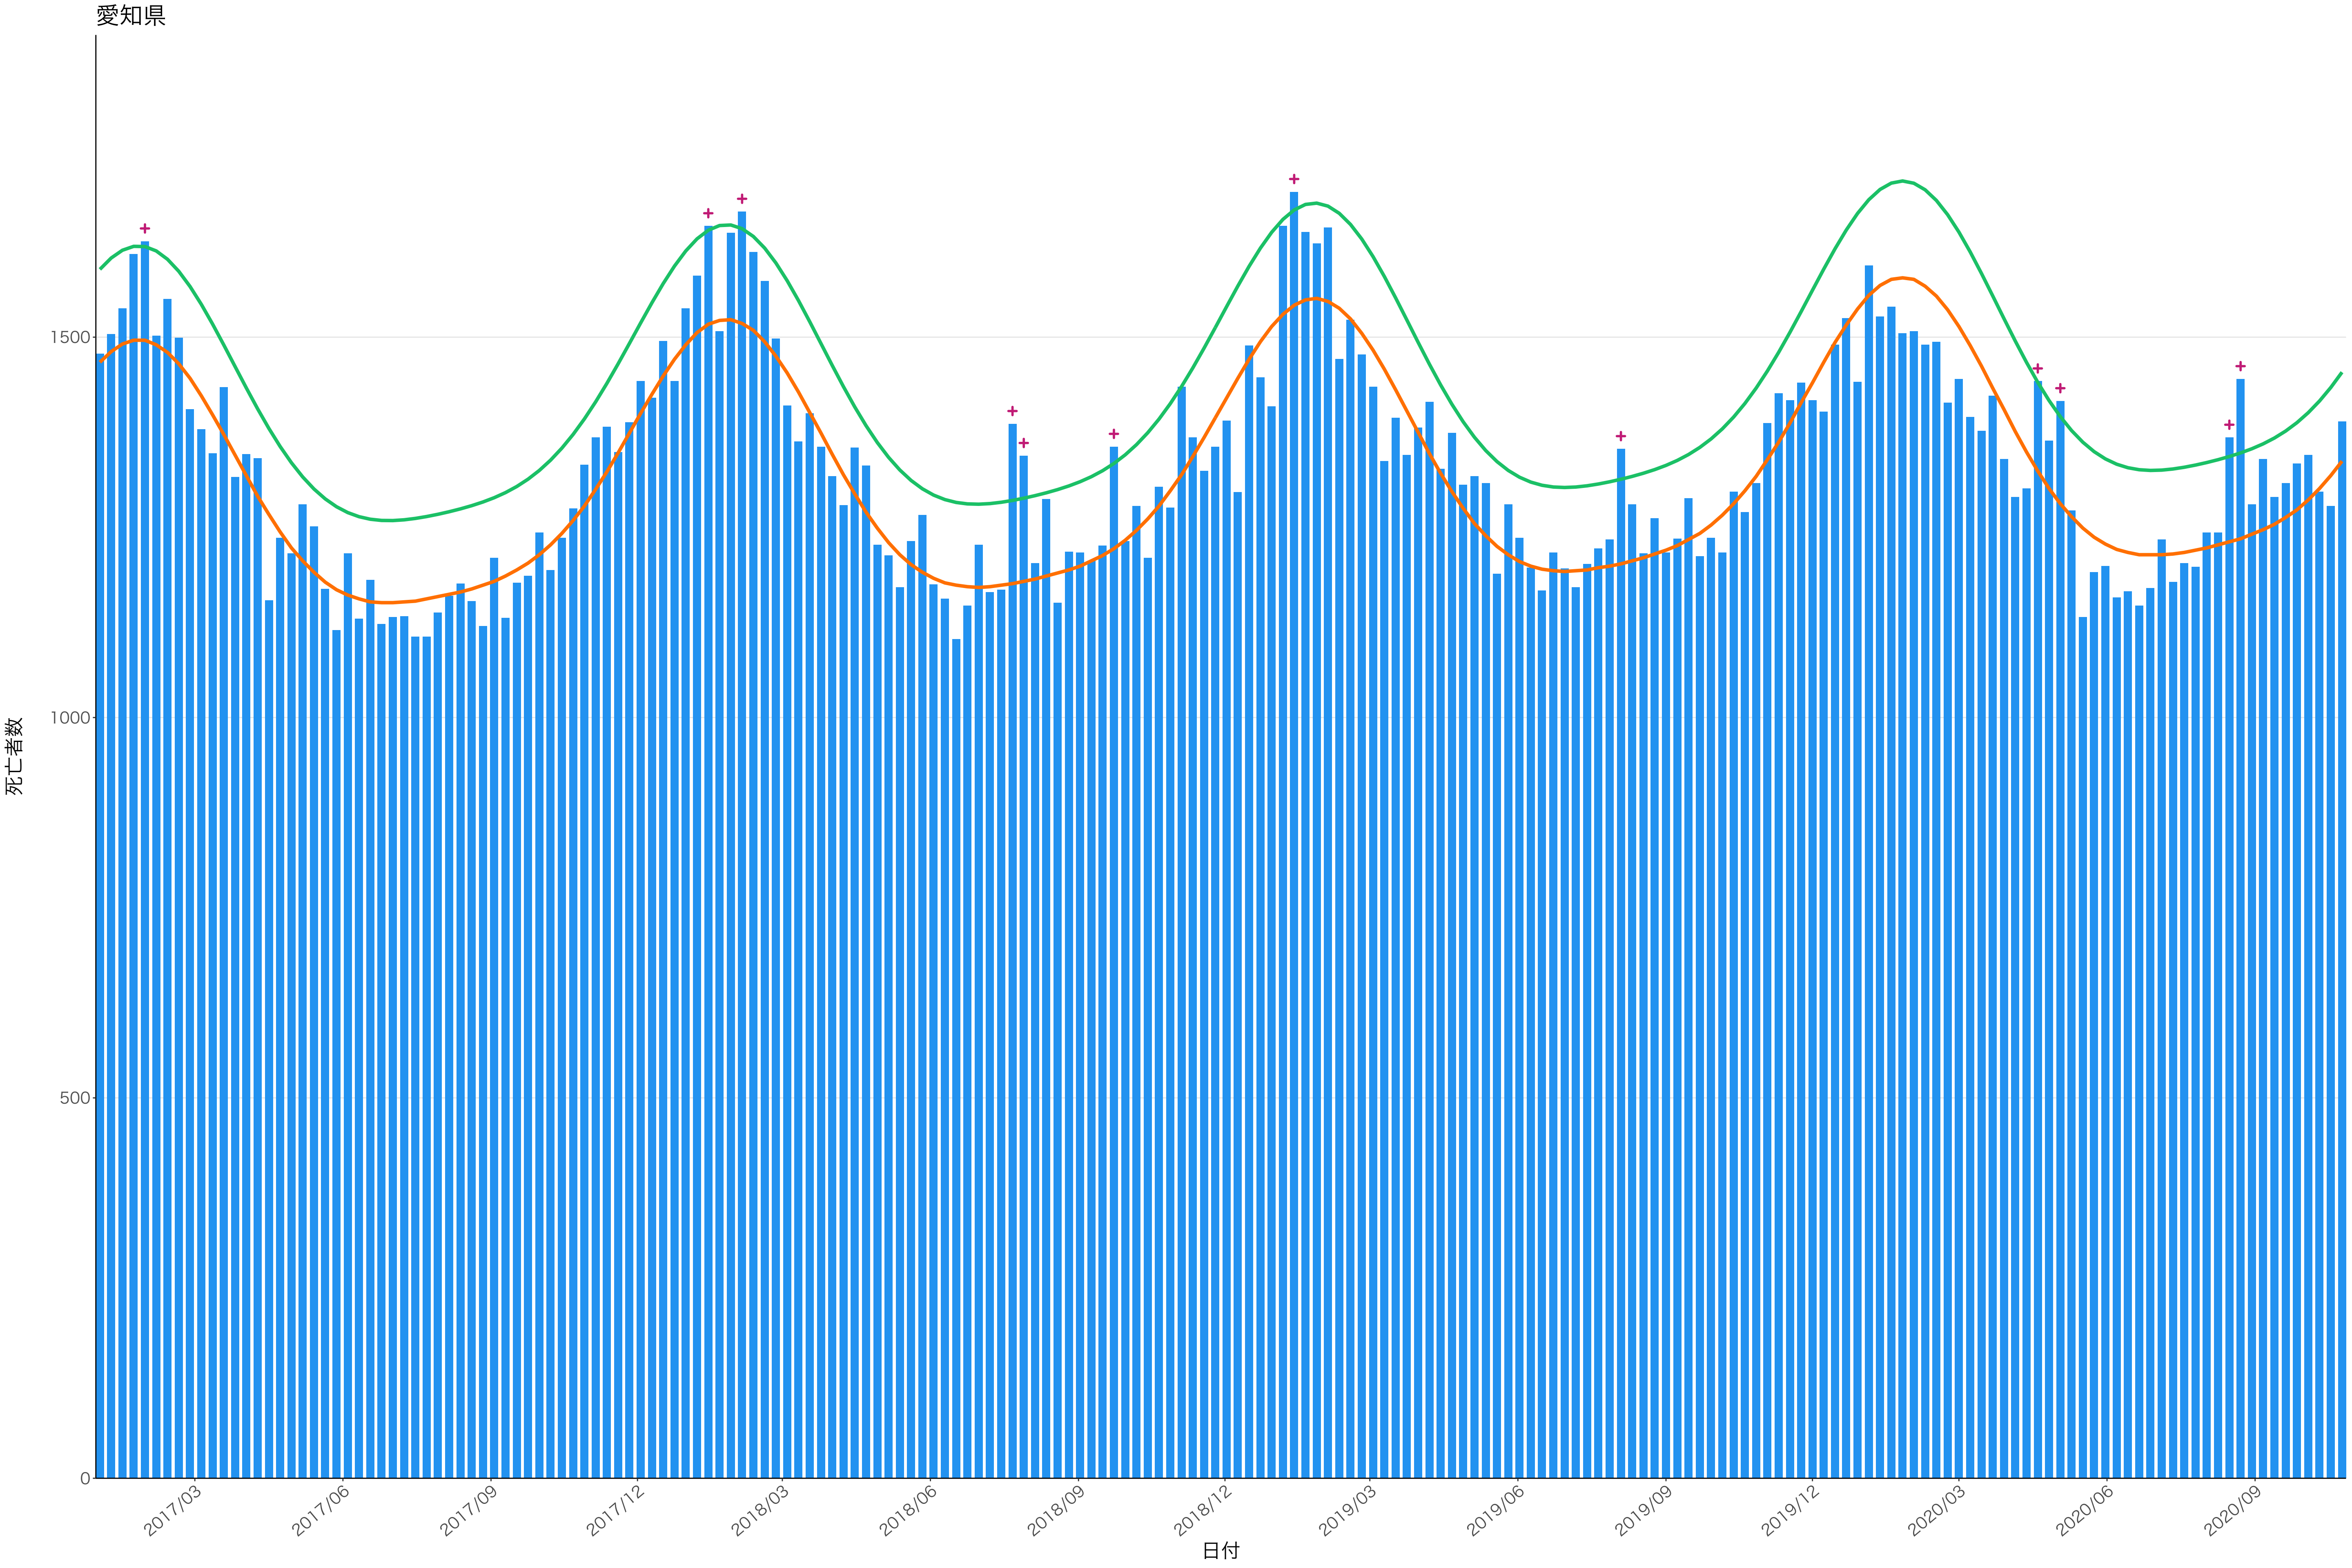

400
300
200
100
0

2017/03 2017/06 2017/09 2017/12 2018/03 2018/06 2018/09 2018/12 2019/03 2019/06 2019/09 2019/12 2020/03 2020/06 2020/09

日付

死亡者数

2017/03 2017/06 2017/09 2017/12 2018/03 2018/06 2018/09 2018/12 2019/03 2019/06 2019/09 2019/12 2020/03 2020/06 2020/09

日付

1600
1200
800
400
0

死亡者数

日付

600
400
200
0

2017/03 2017/06 2017/09 2017/12 2018/03 2018/06 2018/09 2018/12 2019/03 2019/06 2019/09 2019/12 2020/03 2020/06 2020/09

日付

死亡者数