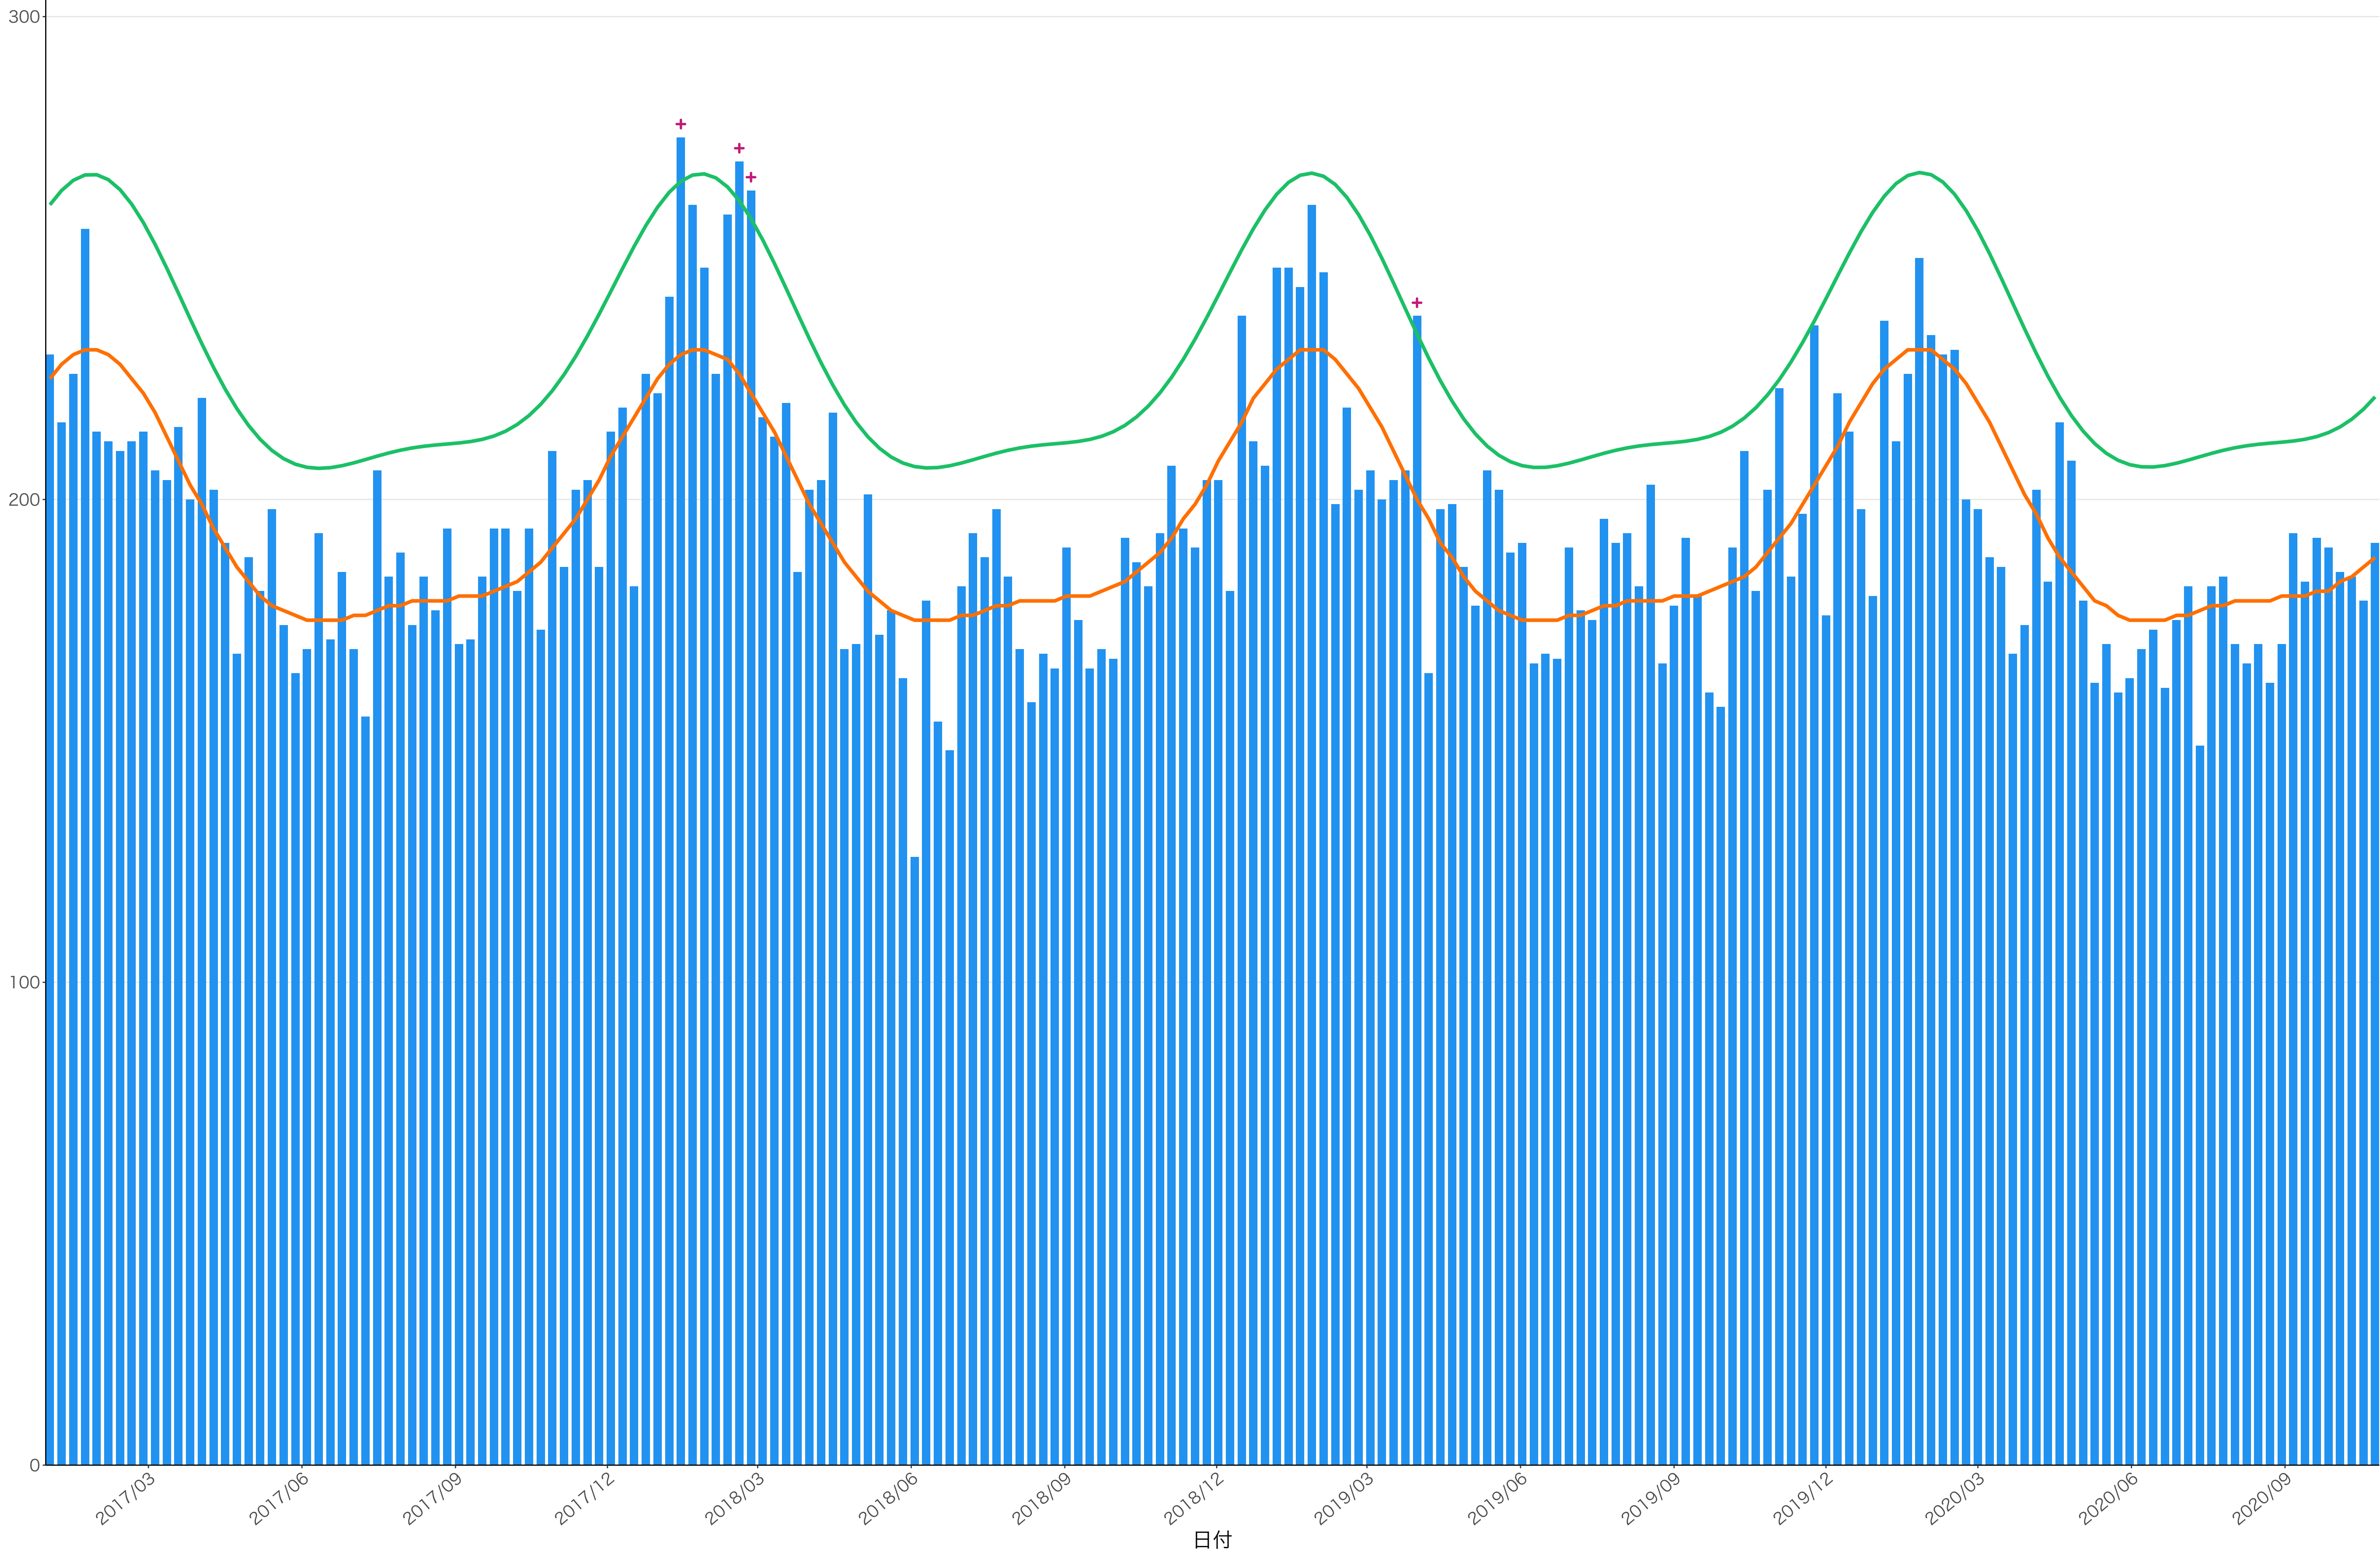

400
300
200
100
0

2017/03 2017/06 2017/09 2017/12 2018/03 2018/06 2018/09 2018/12 2019/03 2019/06 2019/09 2019/12 2020/03 2020/06 2020/09

日付

死亡者数

2017/03 2017/06 2017/09 2017/12 2018/03 2018/06 2018/09 2018/12 2019/03 2019/06 2019/09 2019/12 2020/03 2020/06 2020/09

日付

1600
1200
800
400
0

死亡者数

日付

600
400
200
0

2017/03 2017/06 2017/09 2017/12 2018/03 2018/06 2018/09 2018/12 2019/03 2019/06 2019/09 2019/12 2020/03 2020/06 2020/09

日付

死亡者数