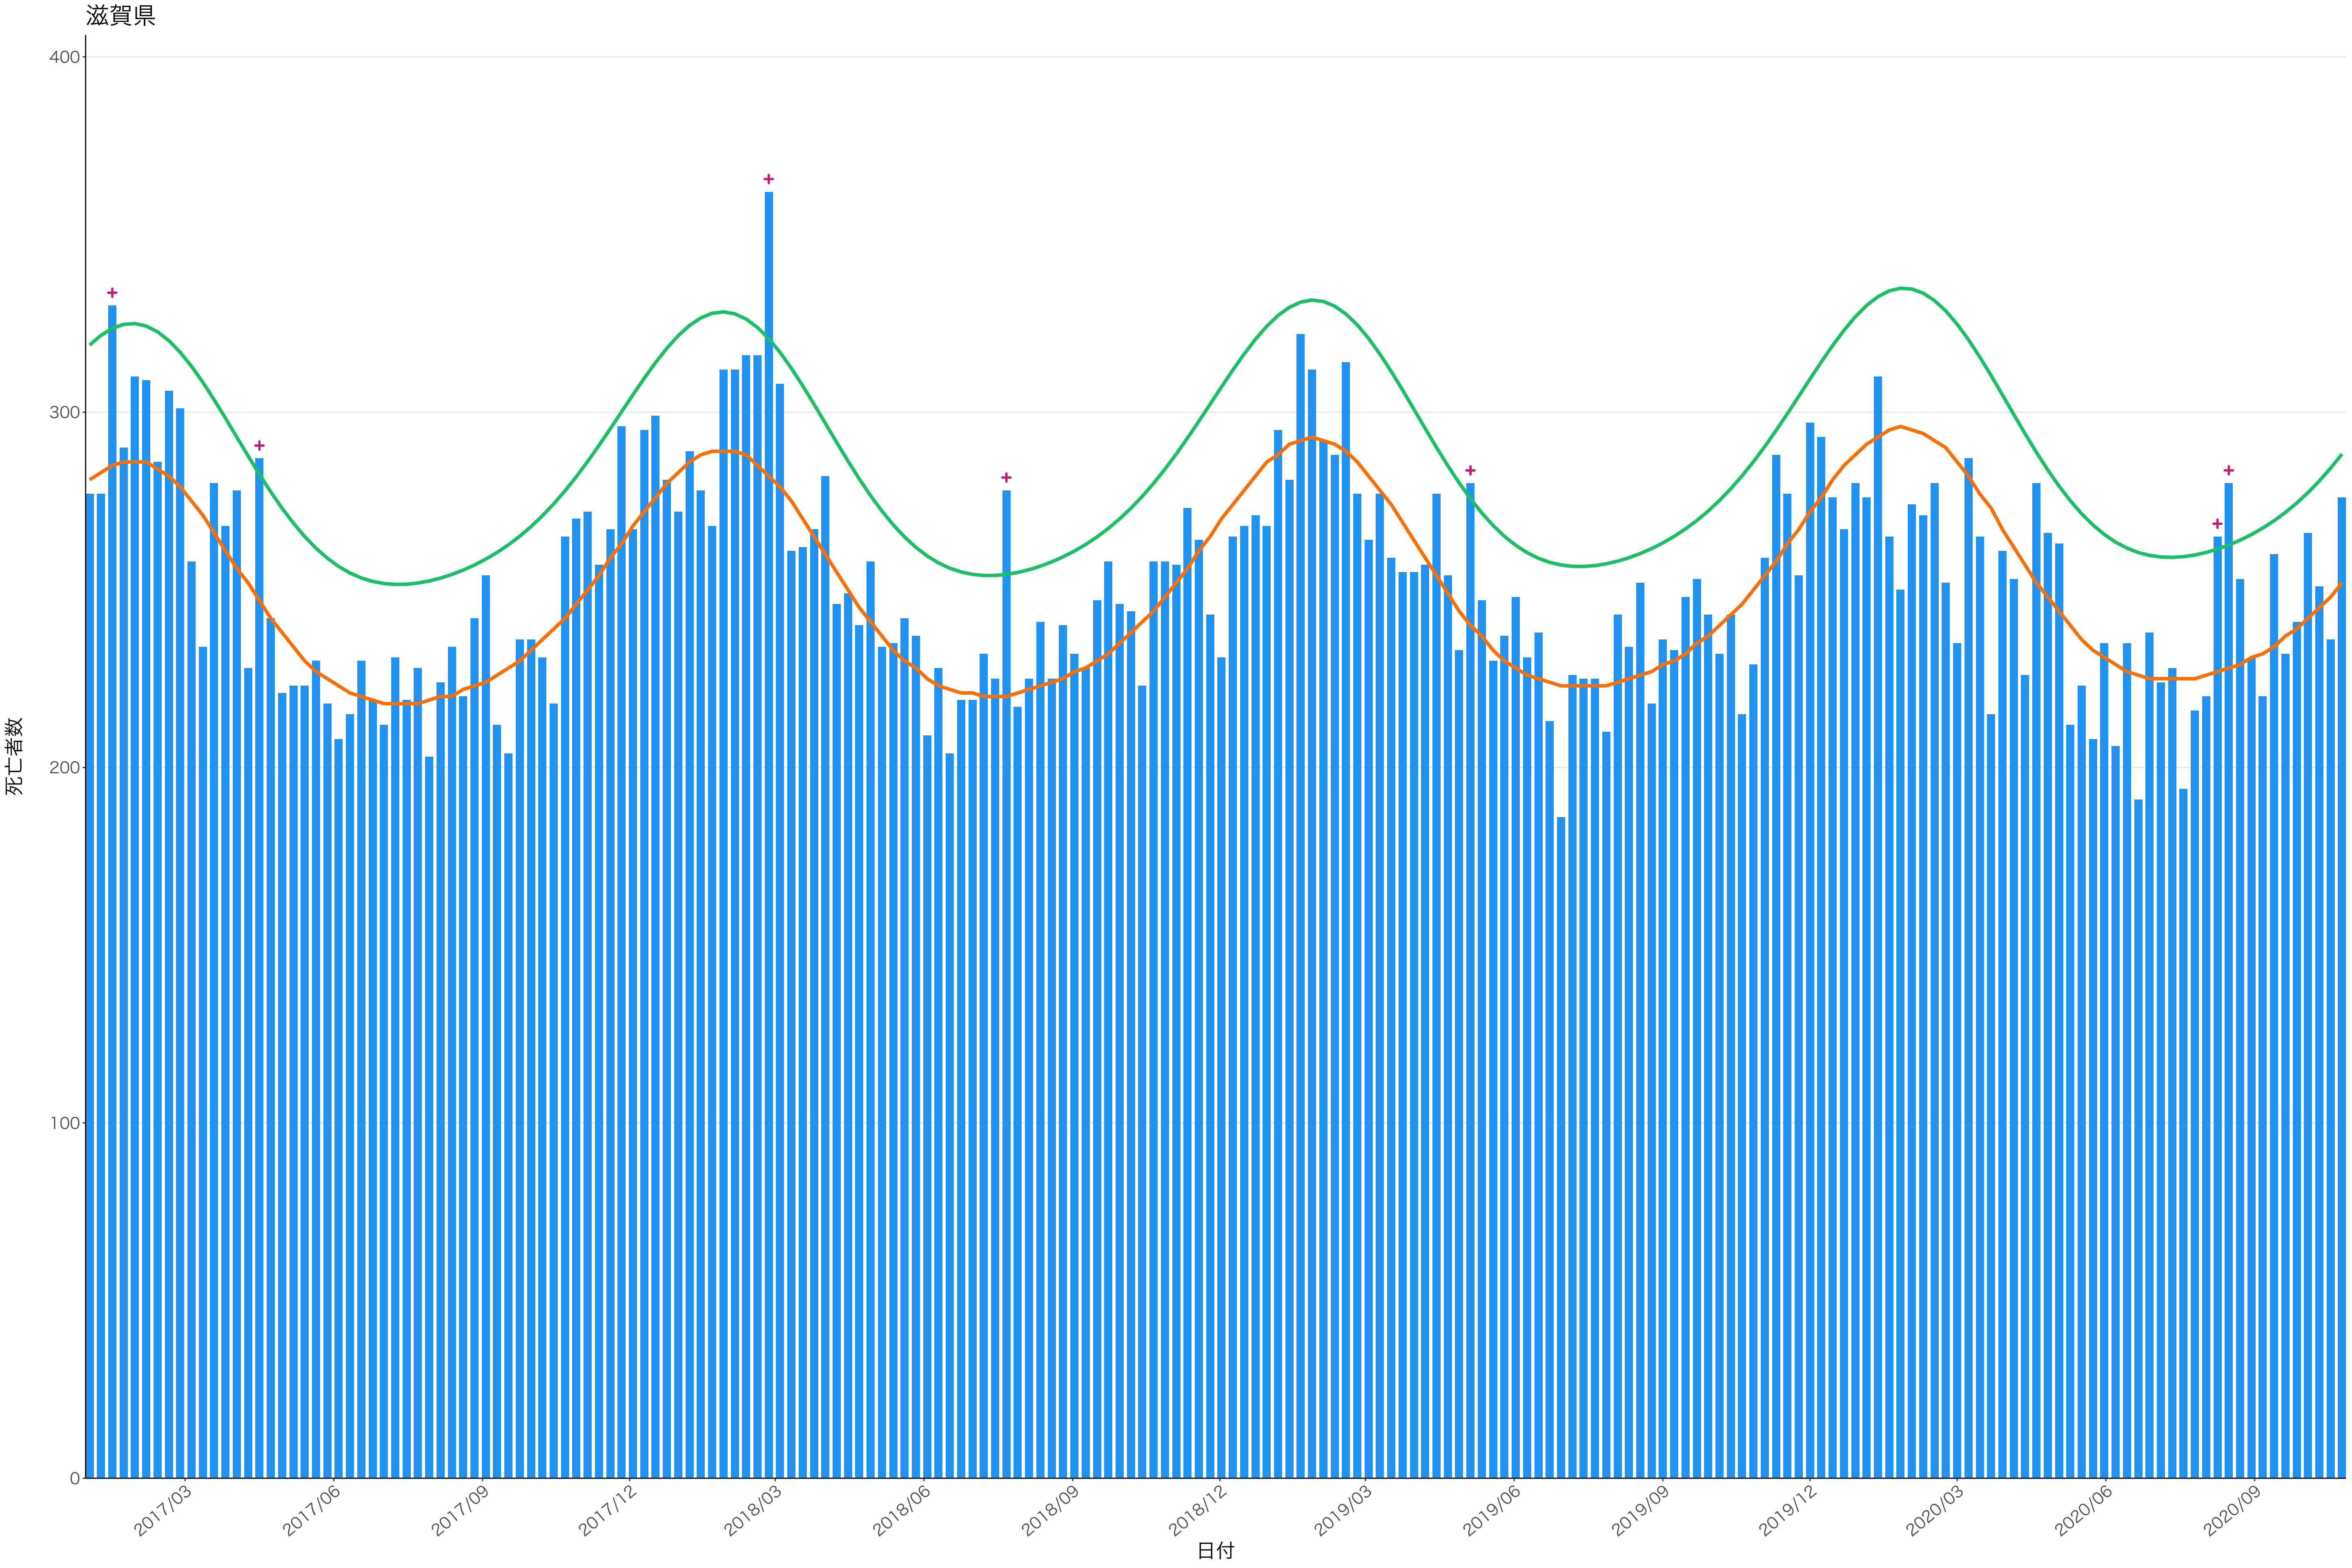

400
300
200
100
0

2017/03 2017/06 2017/09 2017/12 2018/03 2018/06 2018/09 2018/12 2019/03 2019/06 2019/09 2019/12 2020/03 2020/06 2020/09

日付

死亡者数

2017/03 2017/06 2017/09 2017/12 2018/03 2018/06 2018/09 2018/12 2019/03 2019/06 2019/09 2019/12 2020/03 2020/06 2020/09

日付

1600
1200
800
400
0

死亡者数

日付

600
400
200
0

2017/03 2017/06 2017/09 2017/12 2018/03 2018/06 2018/09 2018/12 2019/03 2019/06 2019/09 2019/12 2020/03 2020/06 2020/09

日付

死亡者数