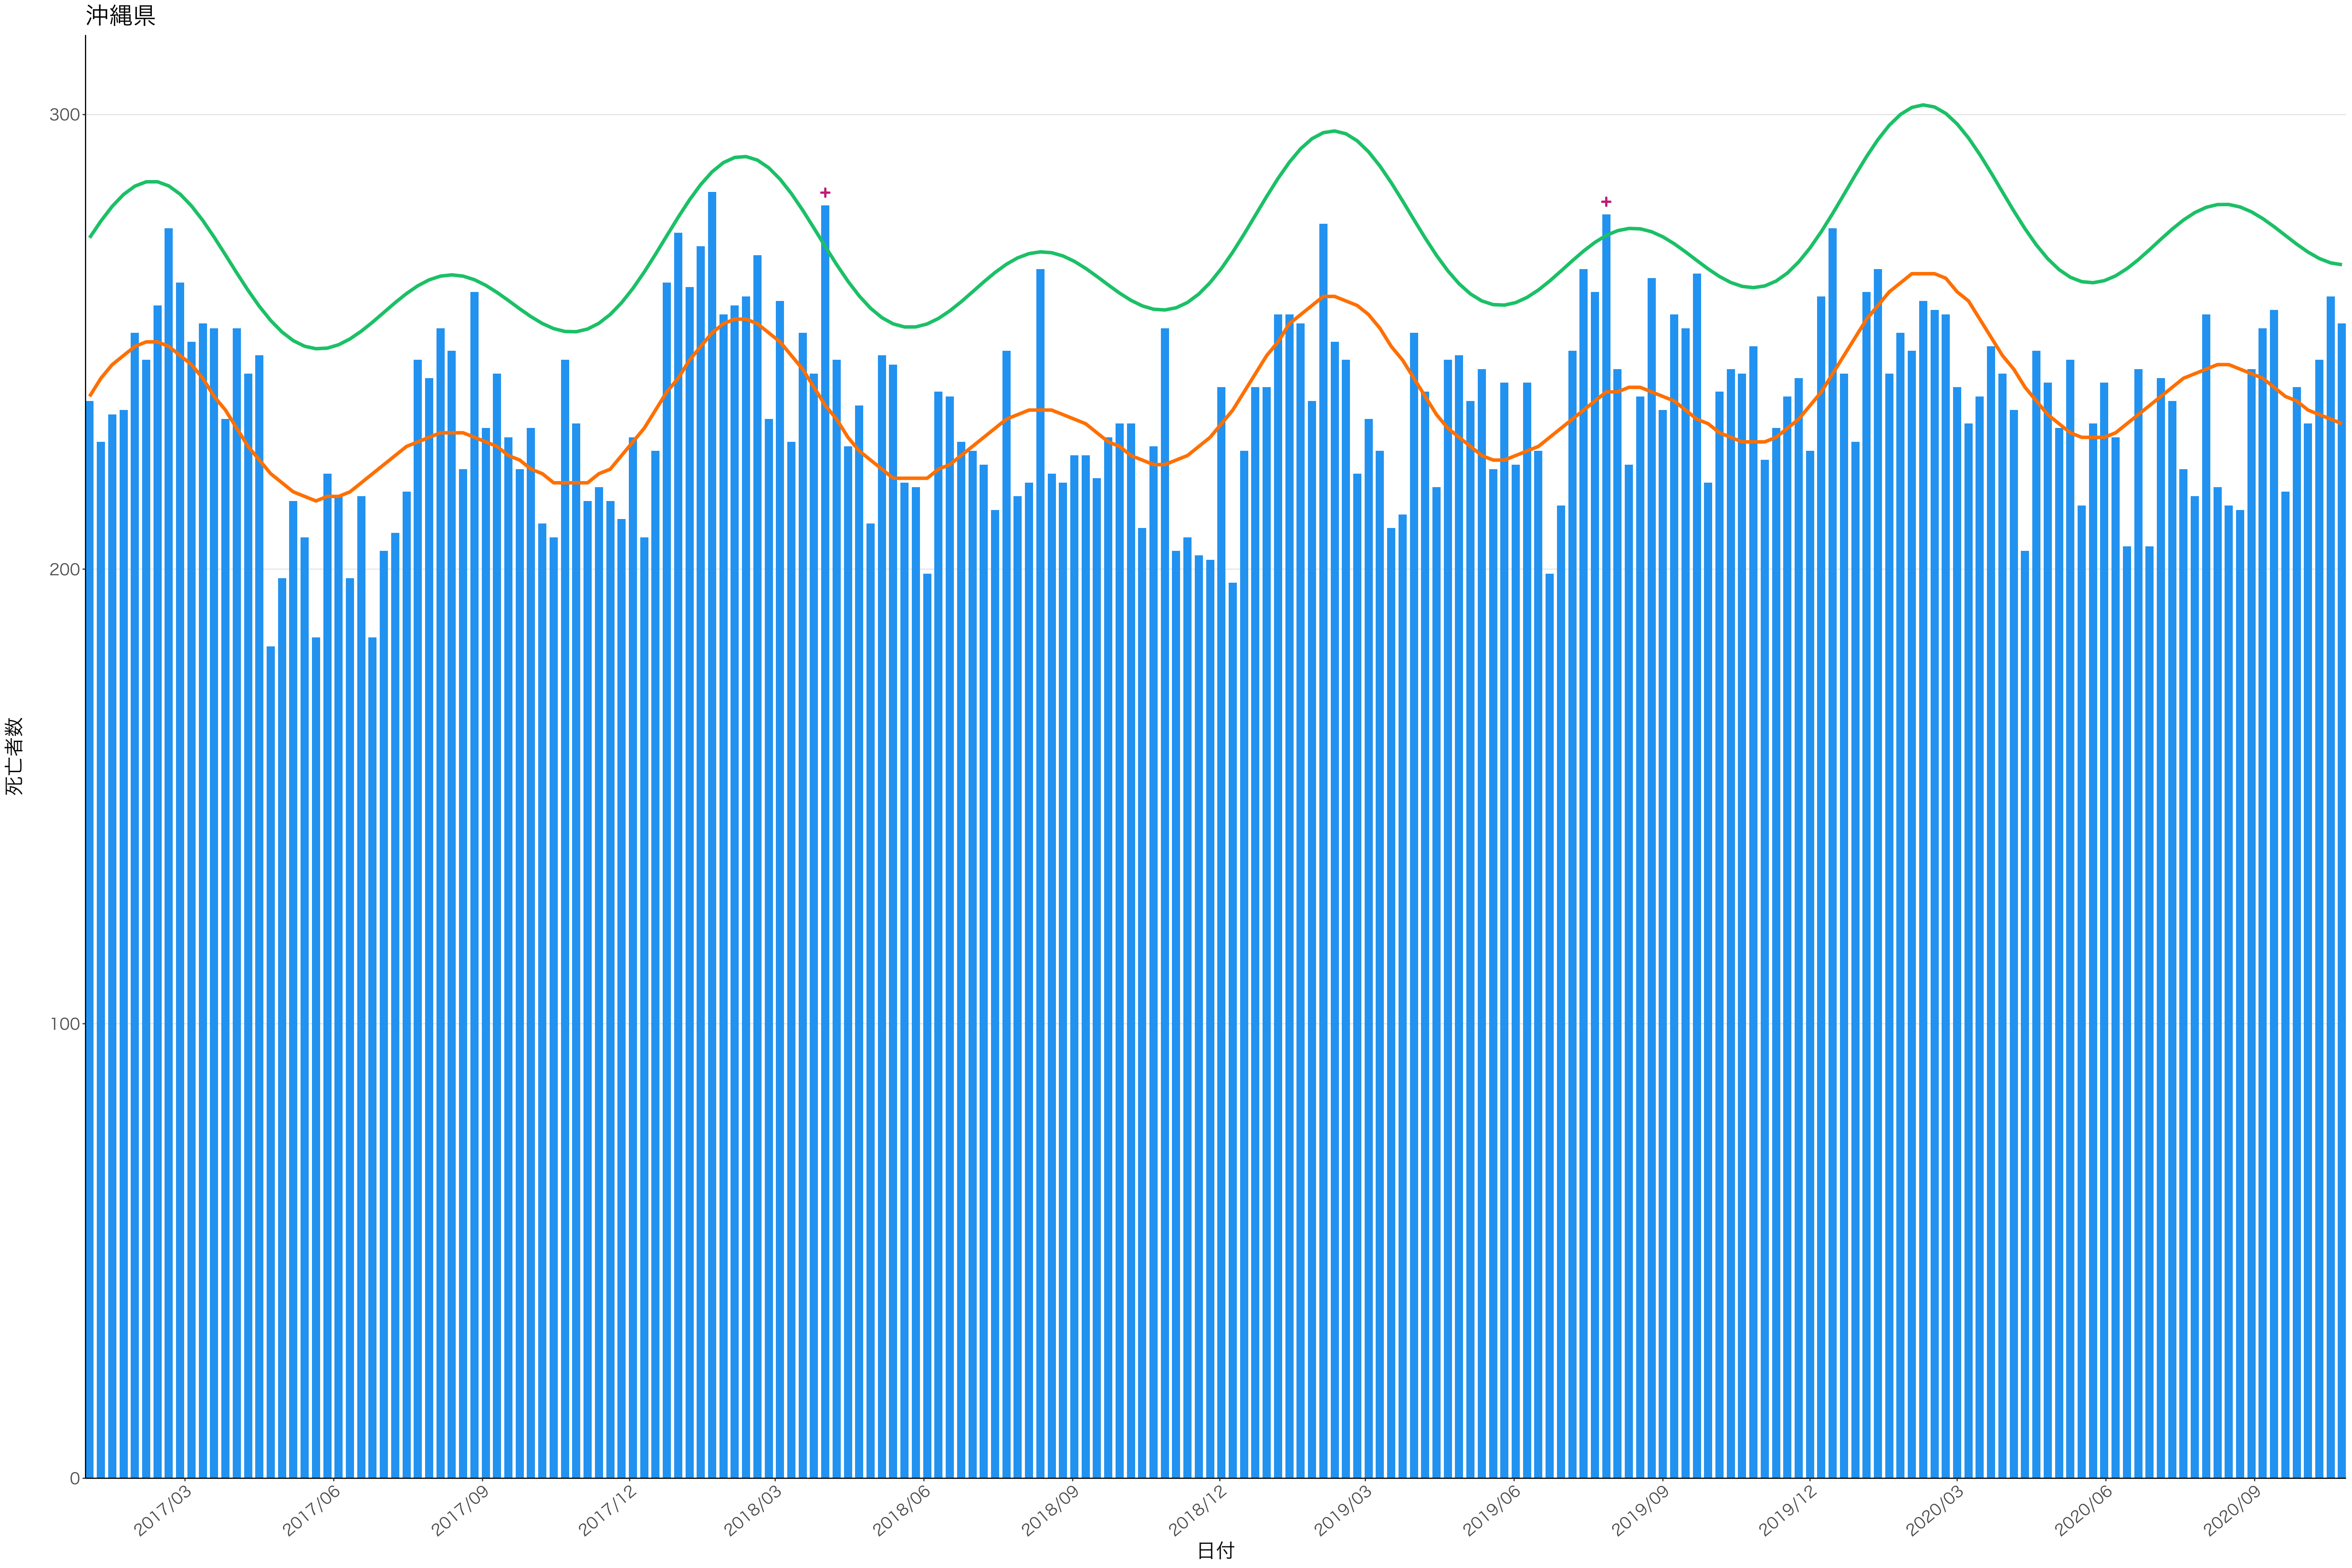

400
300
200
100
0

2017/03 2017/06 2017/09 2017/12 2018/03 2018/06 2018/09 2018/12 2019/03 2019/06 2019/09 2019/12 2020/03 2020/06 2020/09

日付

死亡者数

2017/03 2017/06 2017/09 2017/12 2018/03 2018/06 2018/09 2018/12 2019/03 2019/06 2019/09 2019/12 2020/03 2020/06 2020/09

日付

1600
1200
800
400
0

死亡者数

日付

600
400
200
0

2017/03 2017/06 2017/09 2017/12 2018/03 2018/06 2018/09 2018/12 2019/03 2019/06 2019/09 2019/12 2020/03 2020/06 2020/09

日付

死亡者数