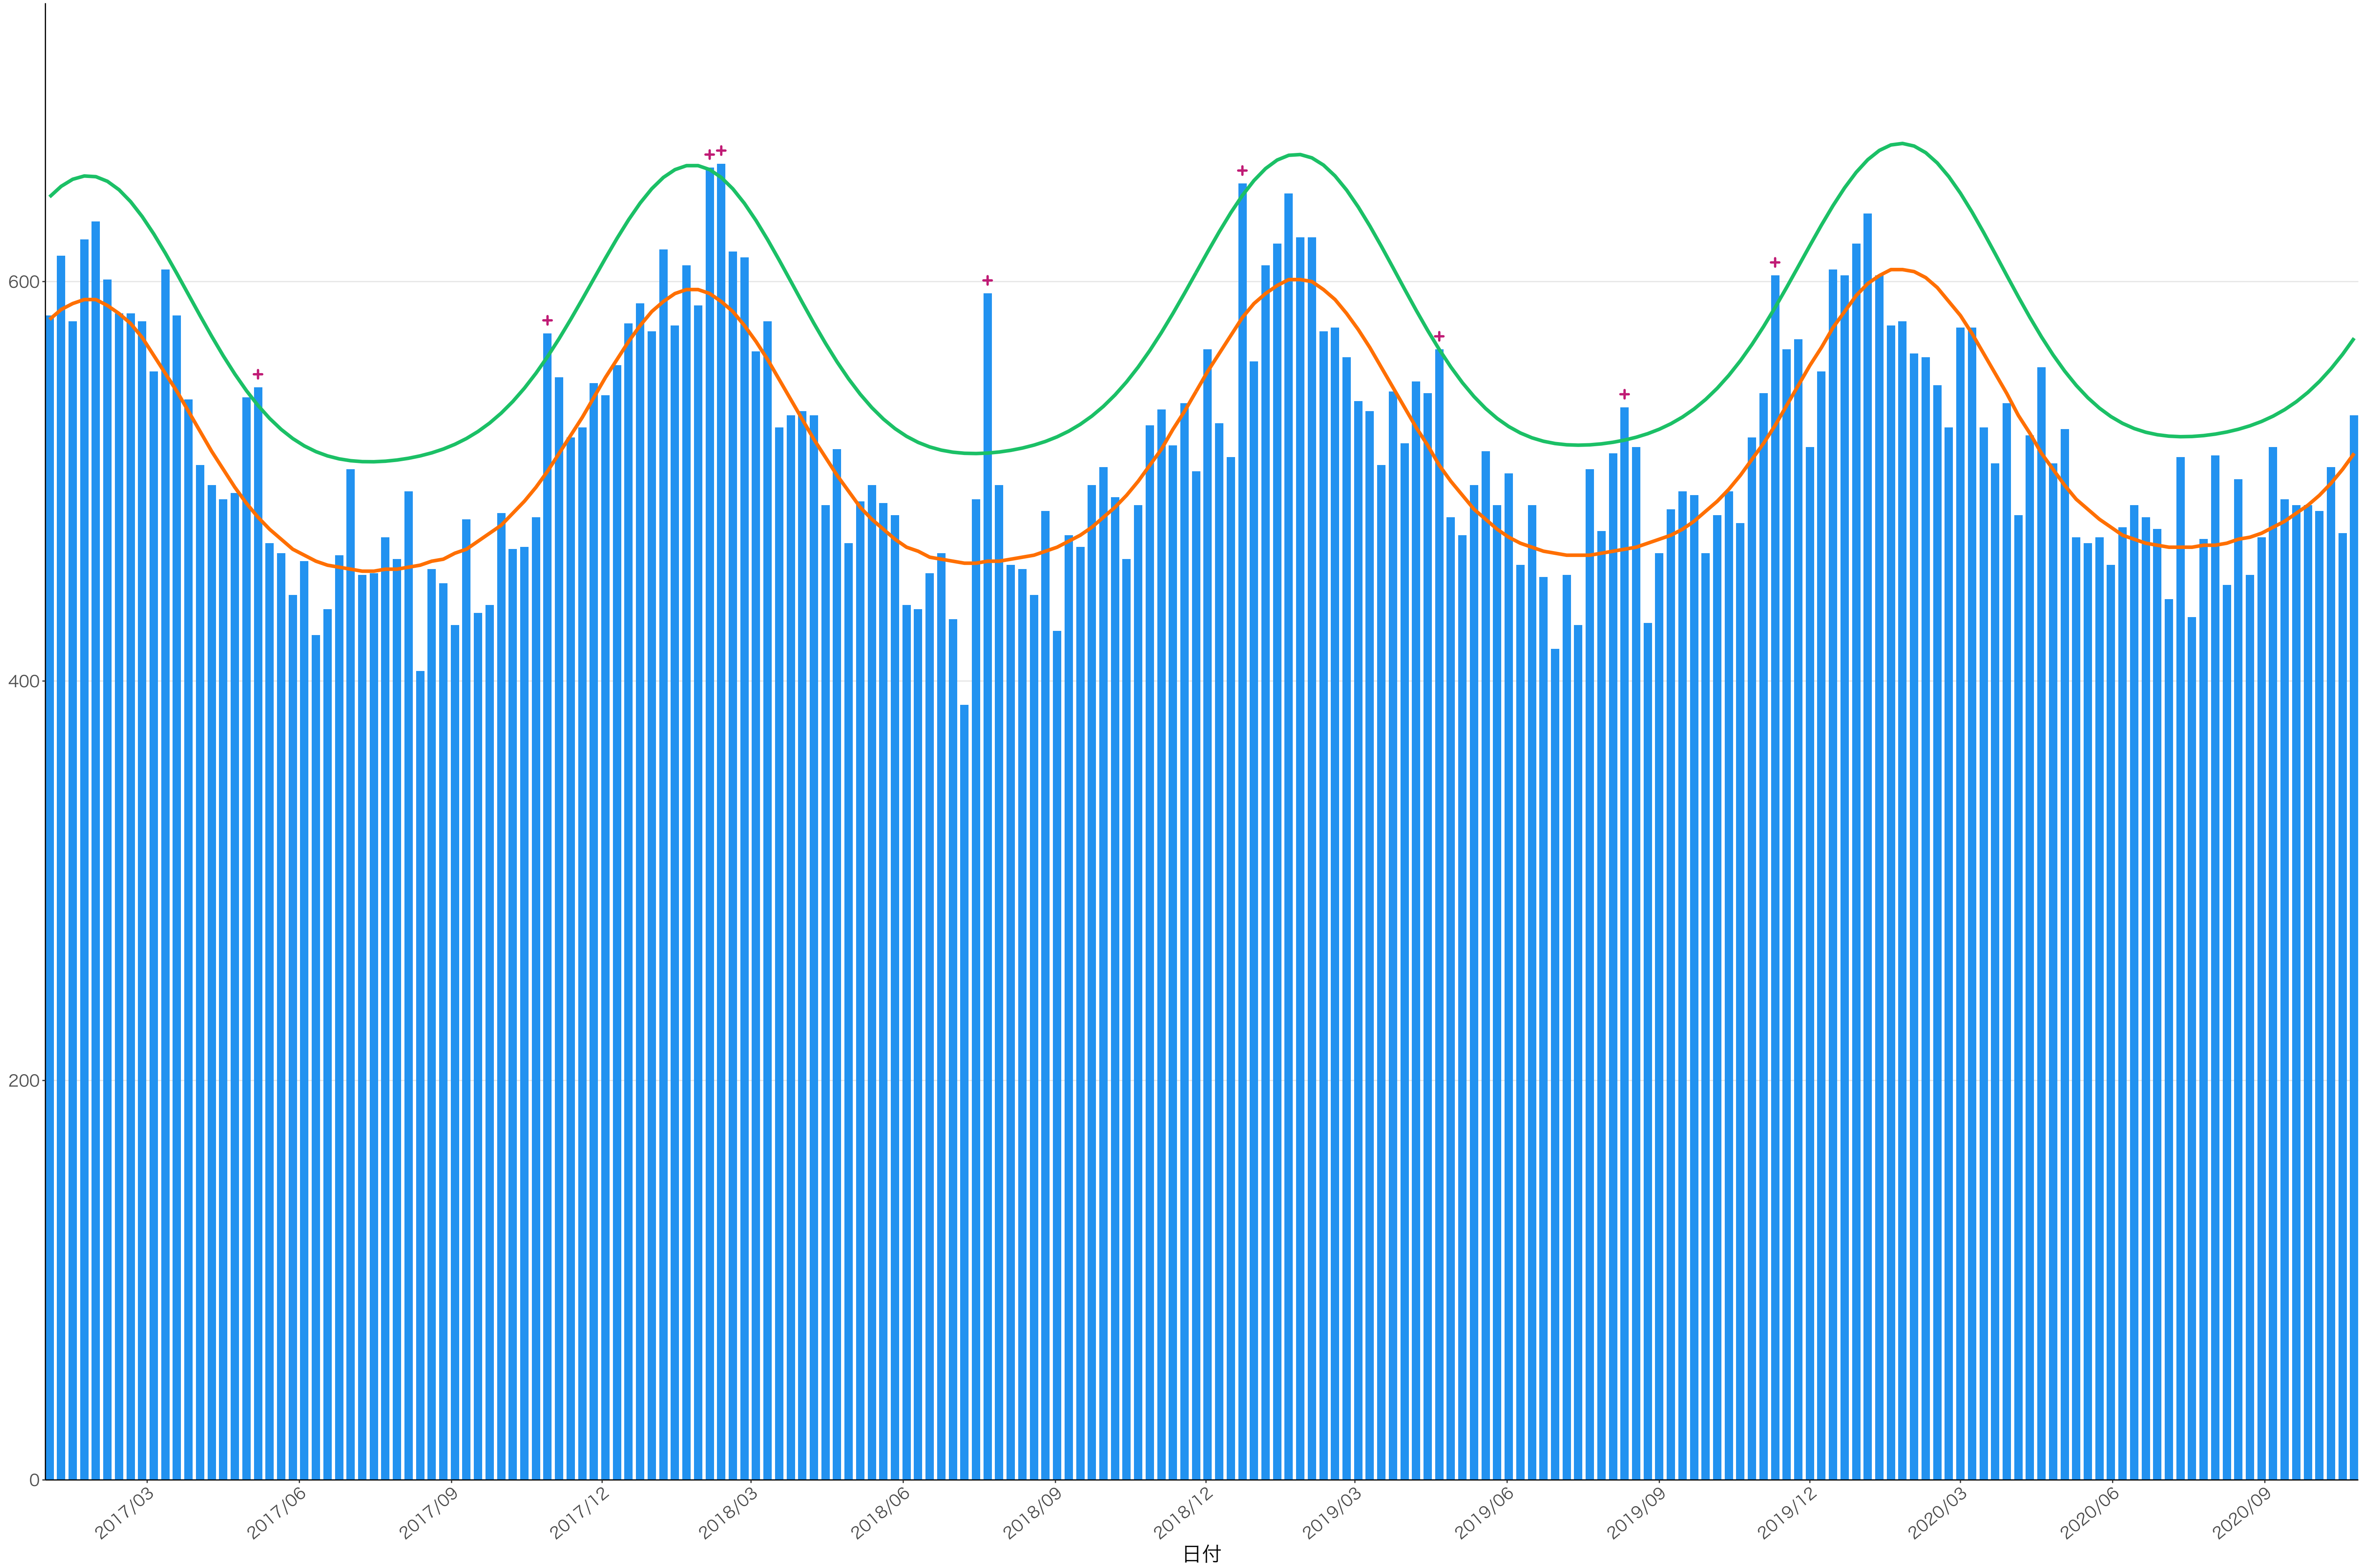

400
300
200
100
0

2017/03 2017/06 2017/09 2017/12 2018/03 2018/06 2018/09 2018/12 2019/03 2019/06 2019/09 2019/12 2020/03 2020/06 2020/09

日付

死亡者数

2017/03 2017/06 2017/09 2017/12 2018/03 2018/06 2018/09 2018/12 2019/03 2019/06 2019/09 2019/12 2020/03 2020/06 2020/09

日付

1600
1200
800
400
0

死亡者数

日付

600
400
200
0

2017/03 2017/06 2017/09 2017/12 2018/03 2018/06 2018/09 2018/12 2019/03 2019/06 2019/09 2019/12 2020/03 2020/06 2020/09

日付

死亡者数