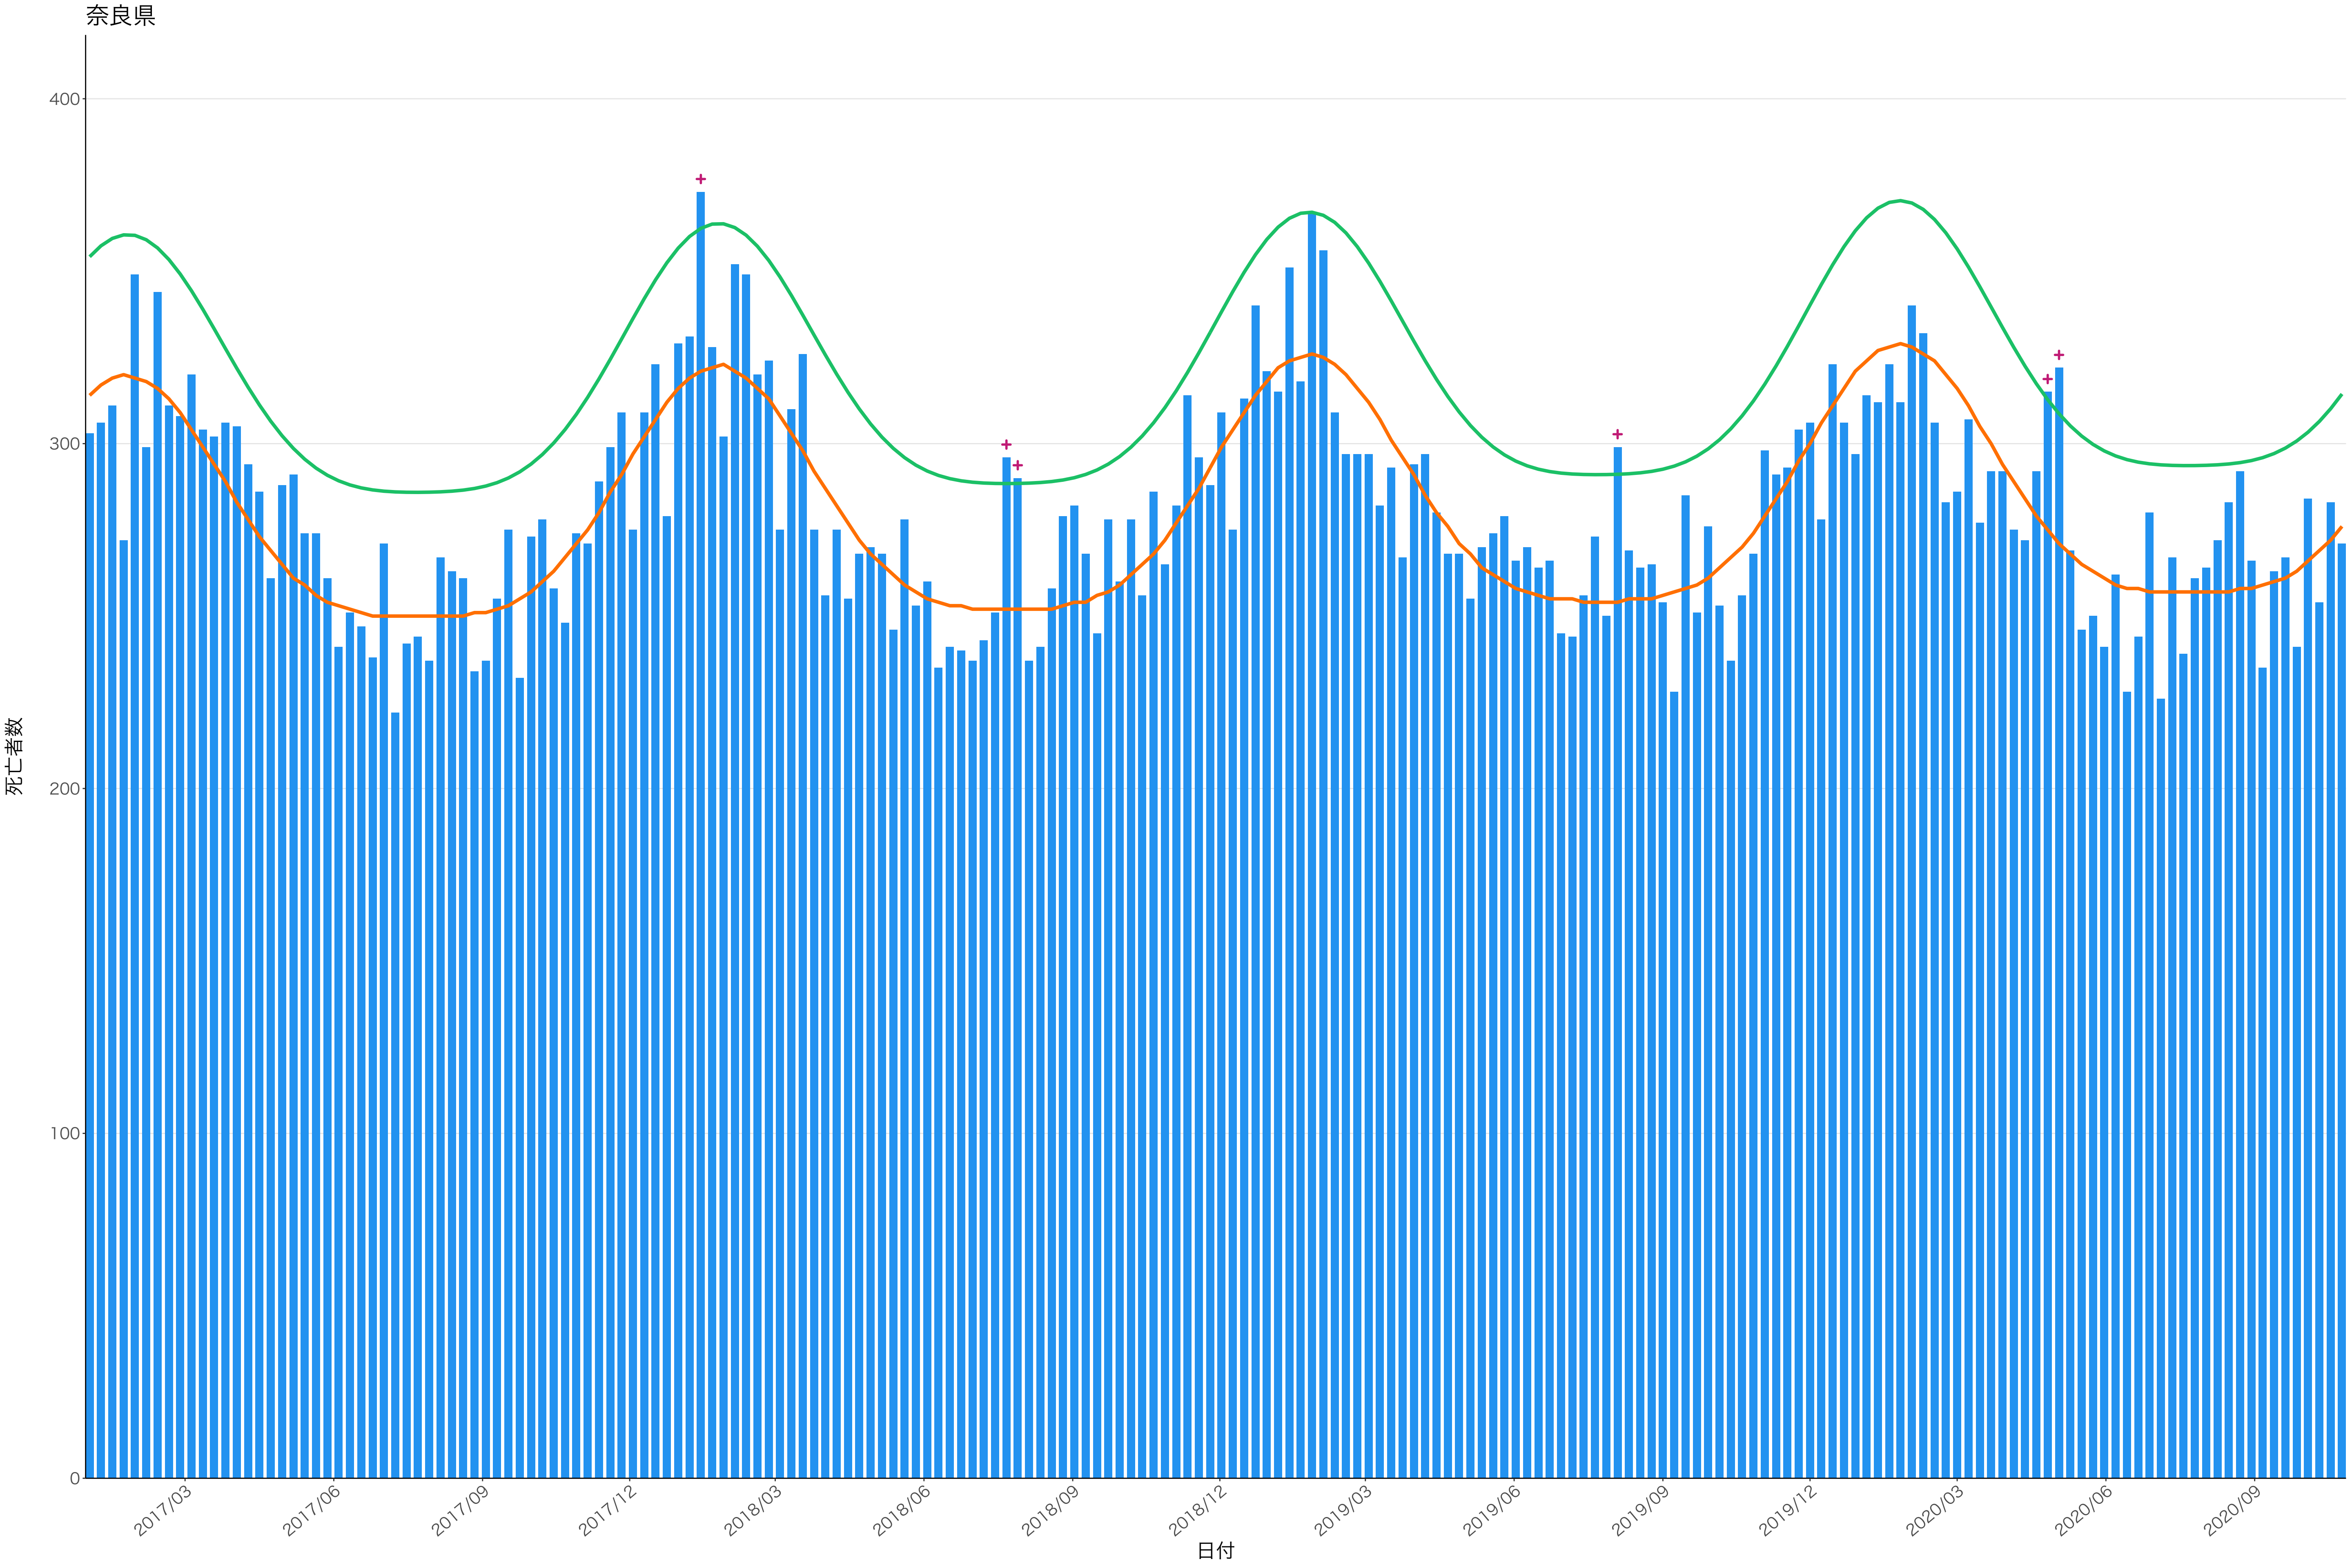

400
300
200
100
0

2017/03 2017/06 2017/09 2017/12 2018/03 2018/06 2018/09 2018/12 2019/03 2019/06 2019/09 2019/12 2020/03 2020/06 2020/09

日付

死亡者数

2017/03 2017/06 2017/09 2017/12 2018/03 2018/06 2018/09 2018/12 2019/03 2019/06 2019/09 2019/12 2020/03 2020/06 2020/09

日付

1600
1200
800
400
0

死亡者数

日付

600
400
200
0

2017/03 2017/06 2017/09 2017/12 2018/03 2018/06 2018/09 2018/12 2019/03 2019/06 2019/09 2019/12 2020/03 2020/06 2020/09

日付

死亡者数