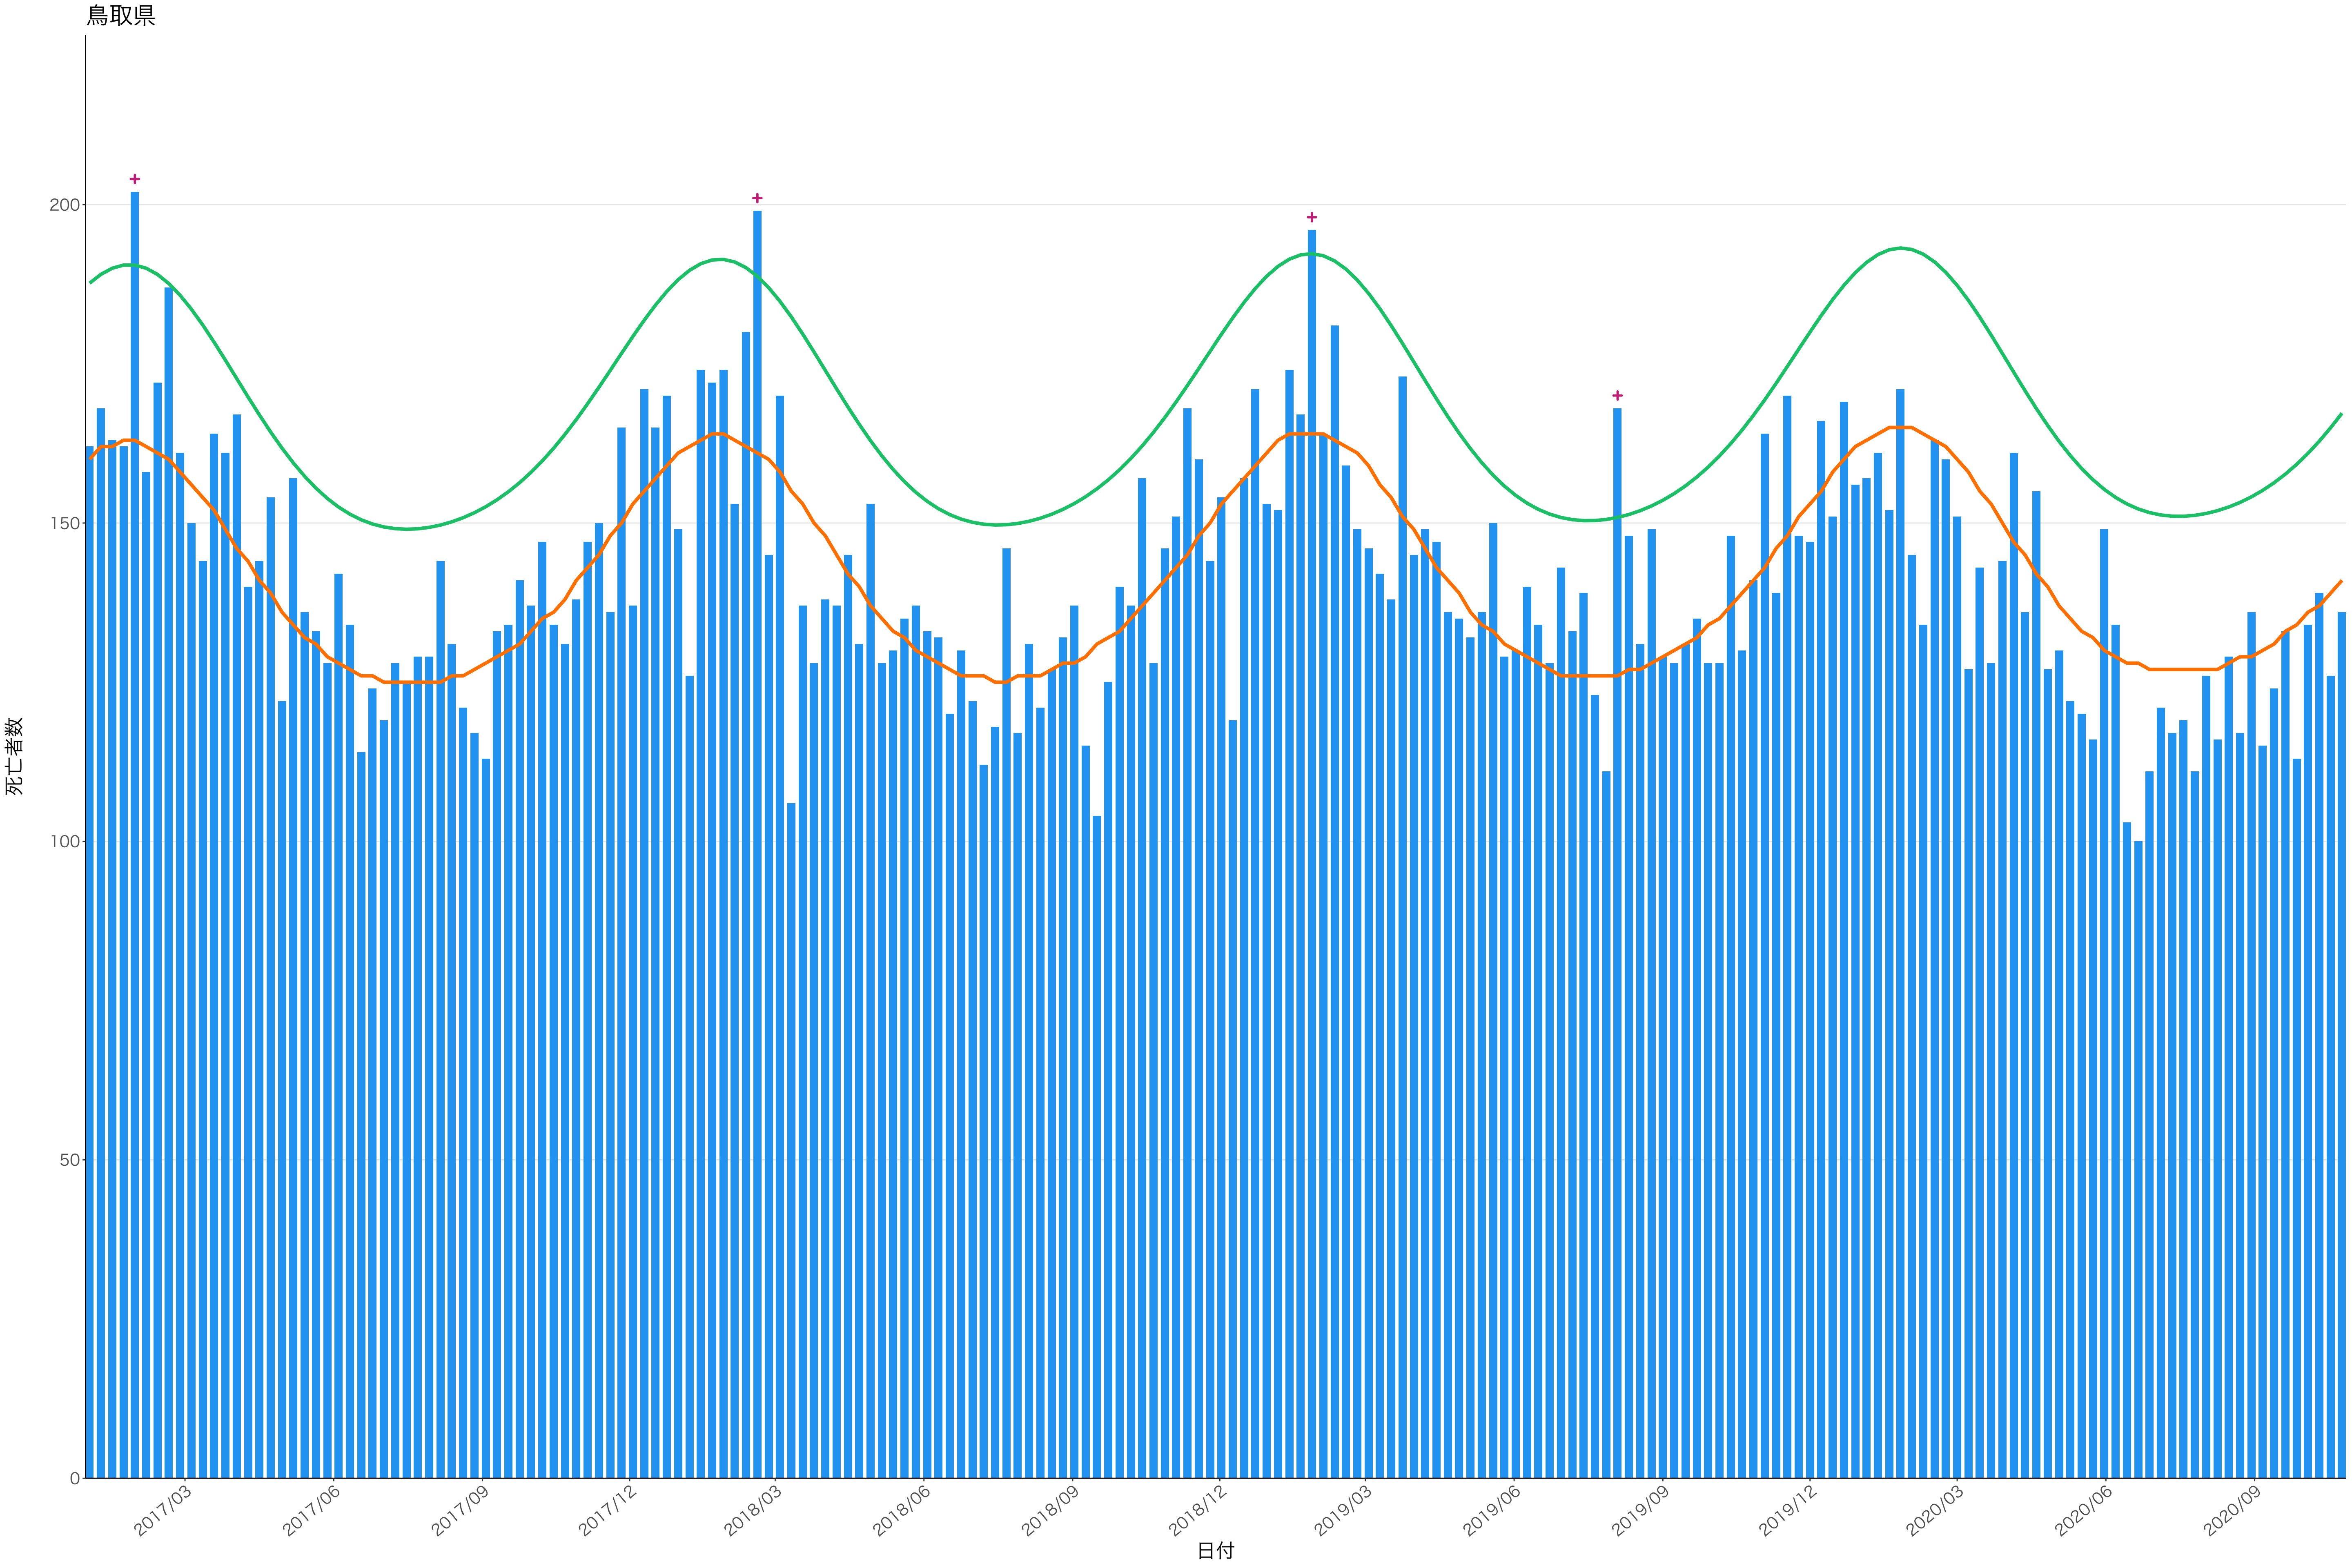

400
300
200
100
0

2017/03 2017/06 2017/09 2017/12 2018/03 2018/06 2018/09 2018/12 2019/03 2019/06 2019/09 2019/12 2020/03 2020/06 2020/09

日付

死亡者数

2017/03 2017/06 2017/09 2017/12 2018/03 2018/06 2018/09 2018/12 2019/03 2019/06 2019/09 2019/12 2020/03 2020/06 2020/09

日付

1600
1200
800
400
0

死亡者数

日付

600
400
200
0

2017/03 2017/06 2017/09 2017/12 2018/03 2018/06 2018/09 2018/12 2019/03 2019/06 2019/09 2019/12 2020/03 2020/06 2020/09

日付

死亡者数