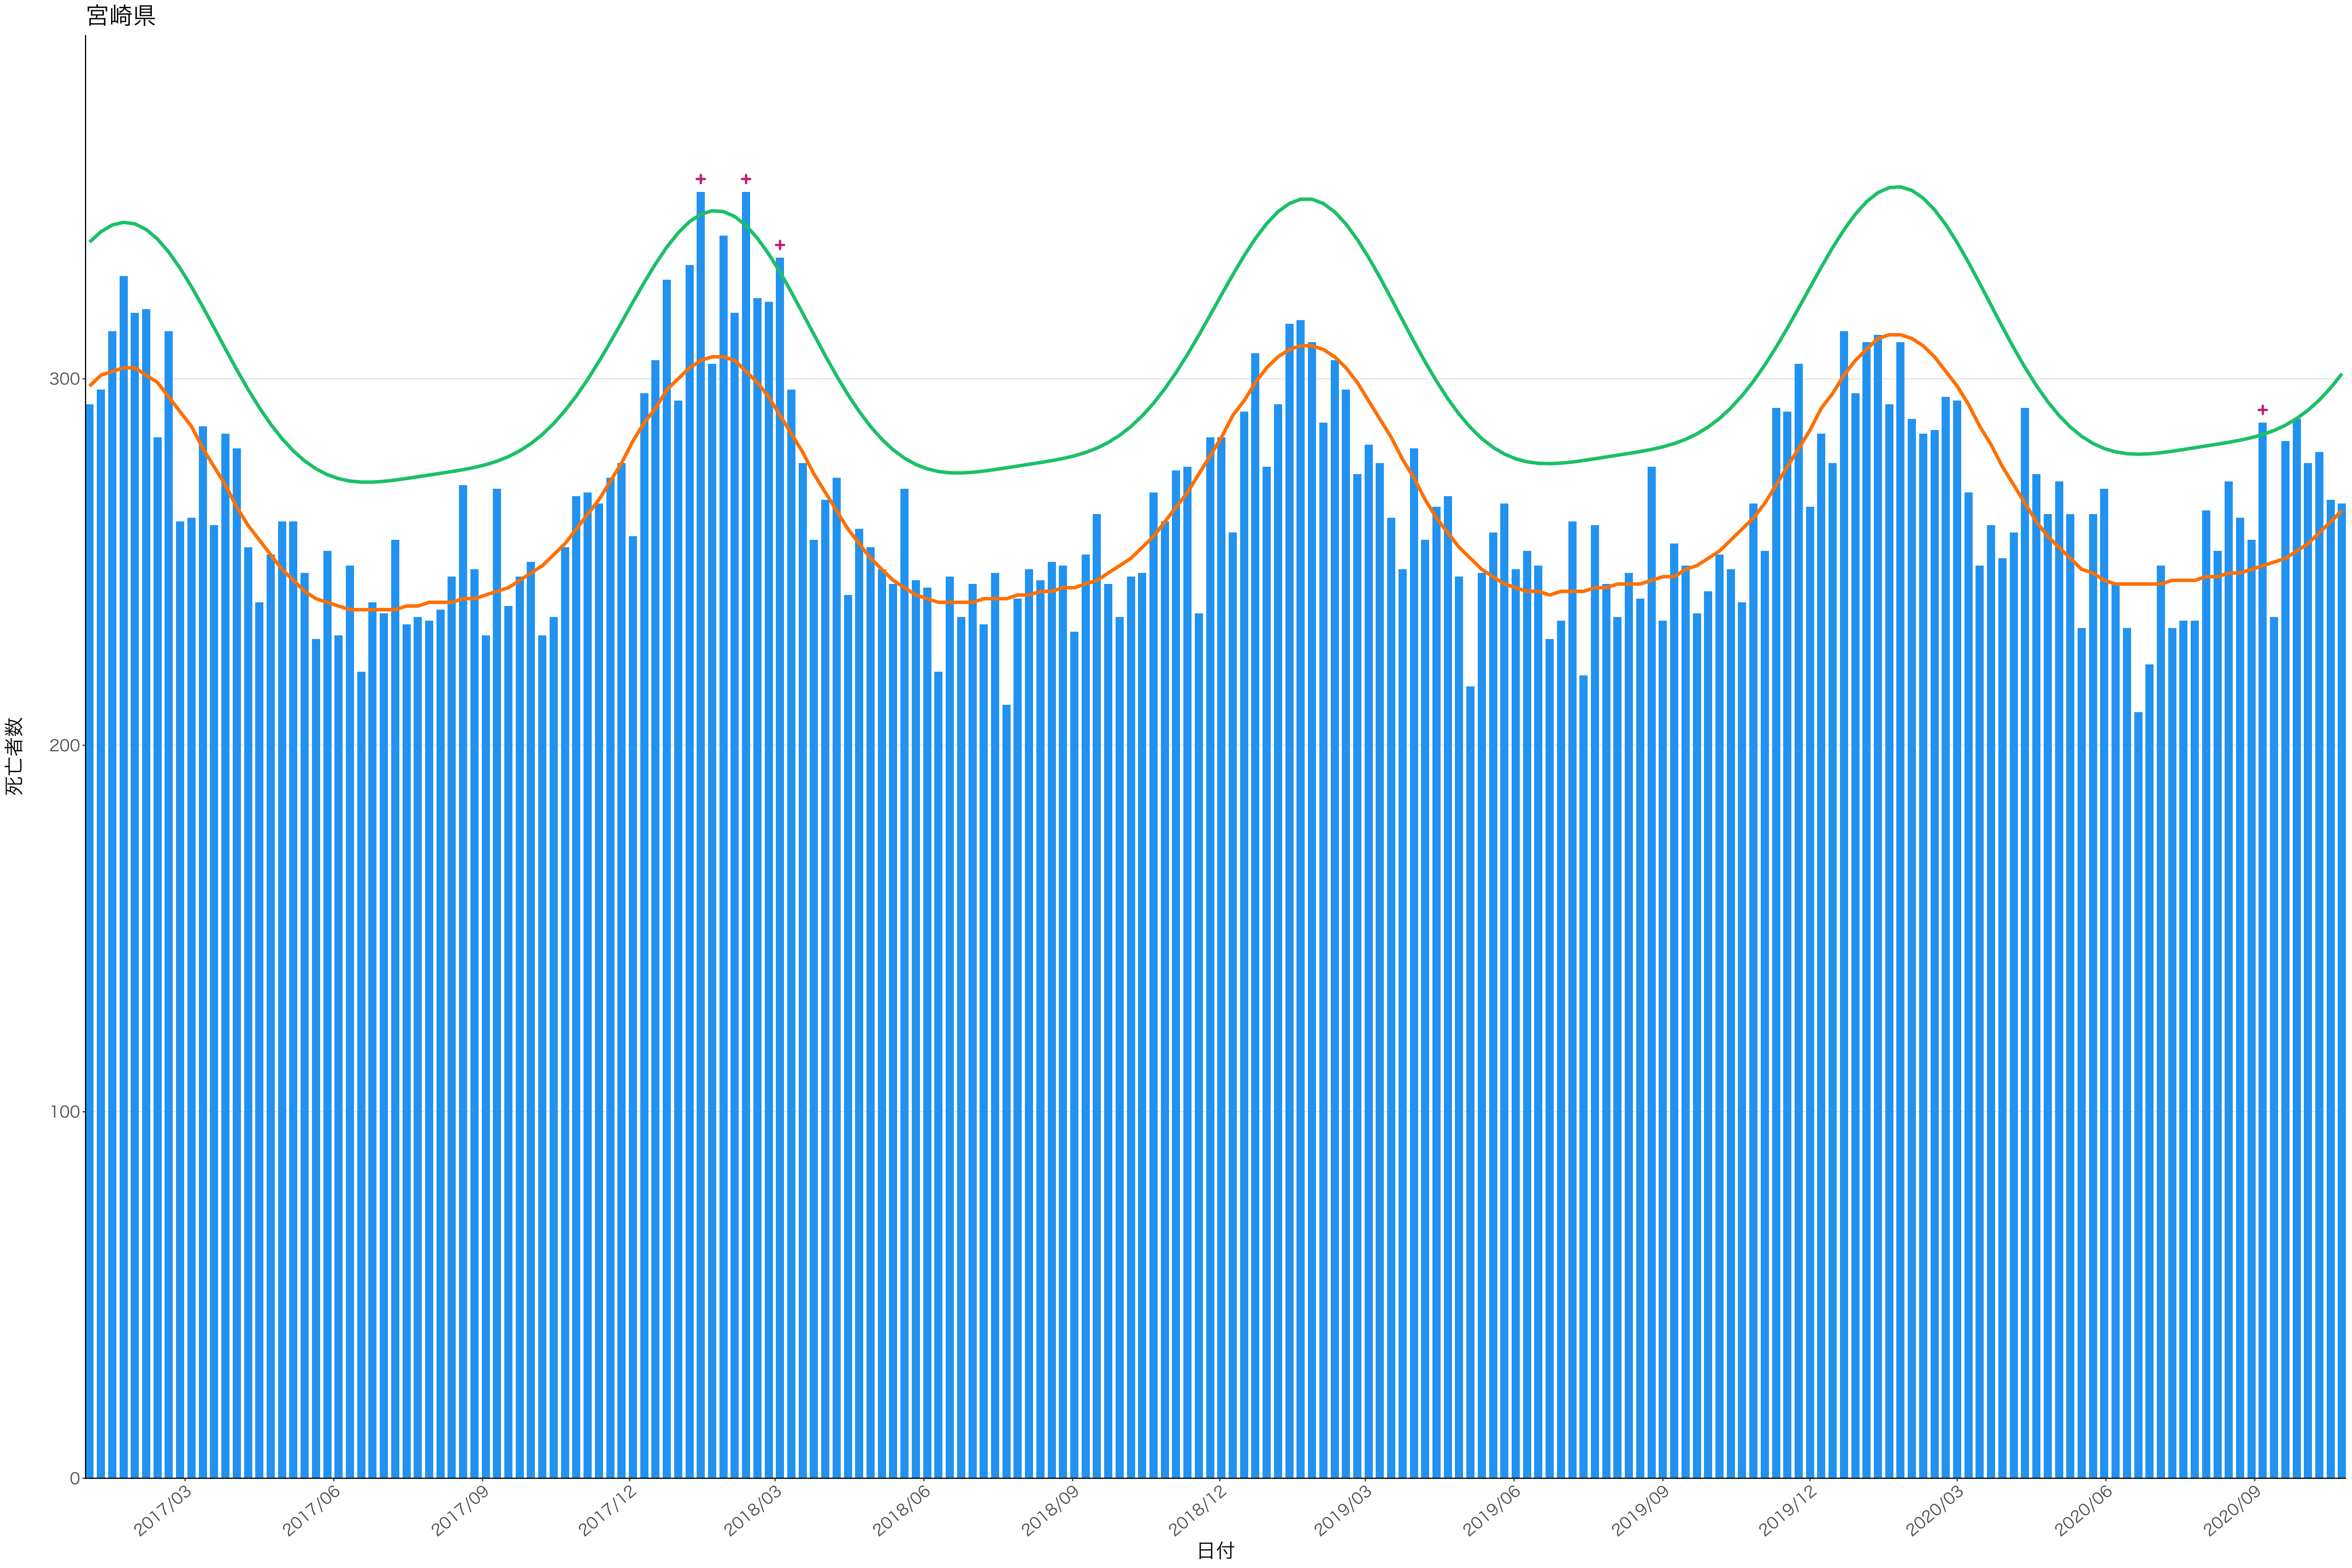

400
300
200
100
0

2017/03 2017/06 2017/09 2017/12 2018/03 2018/06 2018/09 2018/12 2019/03 2019/06 2019/09 2019/12 2020/03 2020/06 2020/09

日付

死亡者数

2017/03 2017/06 2017/09 2017/12 2018/03 2018/06 2018/09 2018/12 2019/03 2019/06 2019/09 2019/12 2020/03 2020/06 2020/09

日付

1600
1200
800
400
0

死亡者数

日付

600
400
200
0

2017/03 2017/06 2017/09 2017/12 2018/03 2018/06 2018/09 2018/12 2019/03 2019/06 2019/09 2019/12 2020/03 2020/06 2020/09

日付

死亡者数