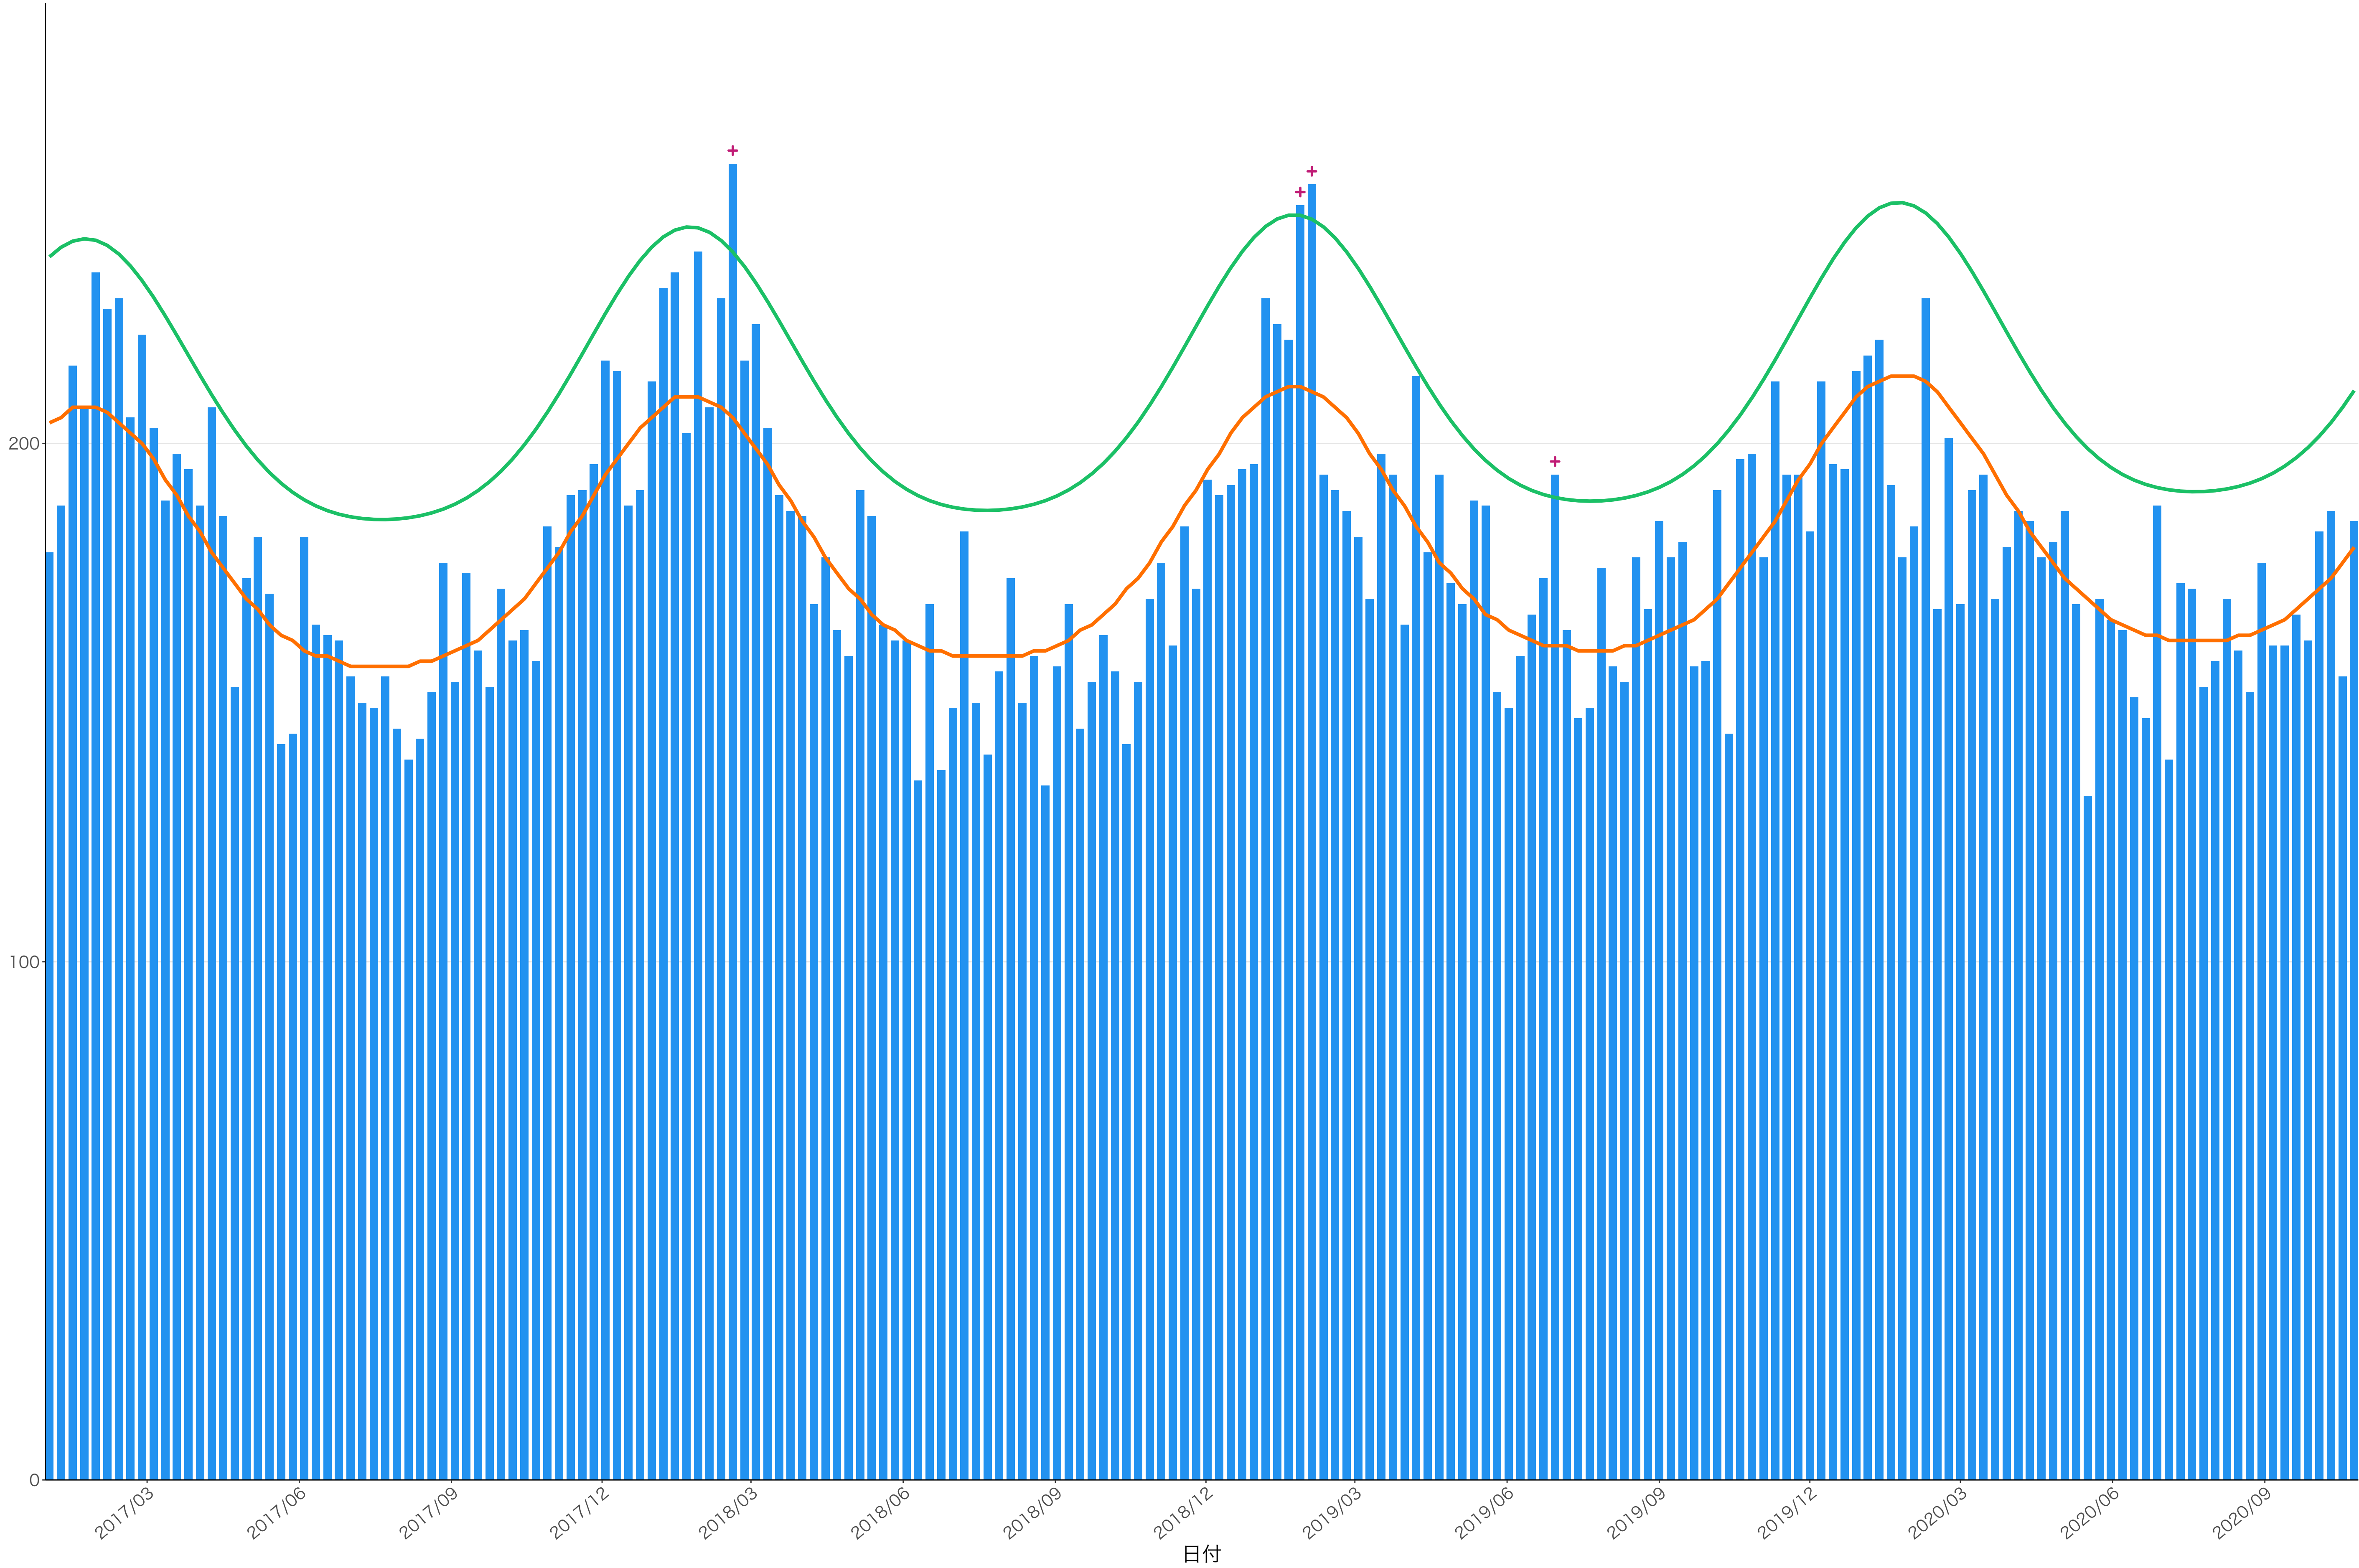

400
300
200
100
0

2017/03 2017/06 2017/09 2017/12 2018/03 2018/06 2018/09 2018/12 2019/03 2019/06 2019/09 2019/12 2020/03 2020/06 2020/09

日付

死亡者数

2017/03 2017/06 2017/09 2017/12 2018/03 2018/06 2018/09 2018/12 2019/03 2019/06 2019/09 2019/12 2020/03 2020/06 2020/09

日付

1600
1200
800
400
0

死亡者数

日付

600
400
200
0

2017/03 2017/06 2017/09 2017/12 2018/03 2018/06 2018/09 2018/12 2019/03 2019/06 2019/09 2019/12 2020/03 2020/06 2020/09

日付

死亡者数