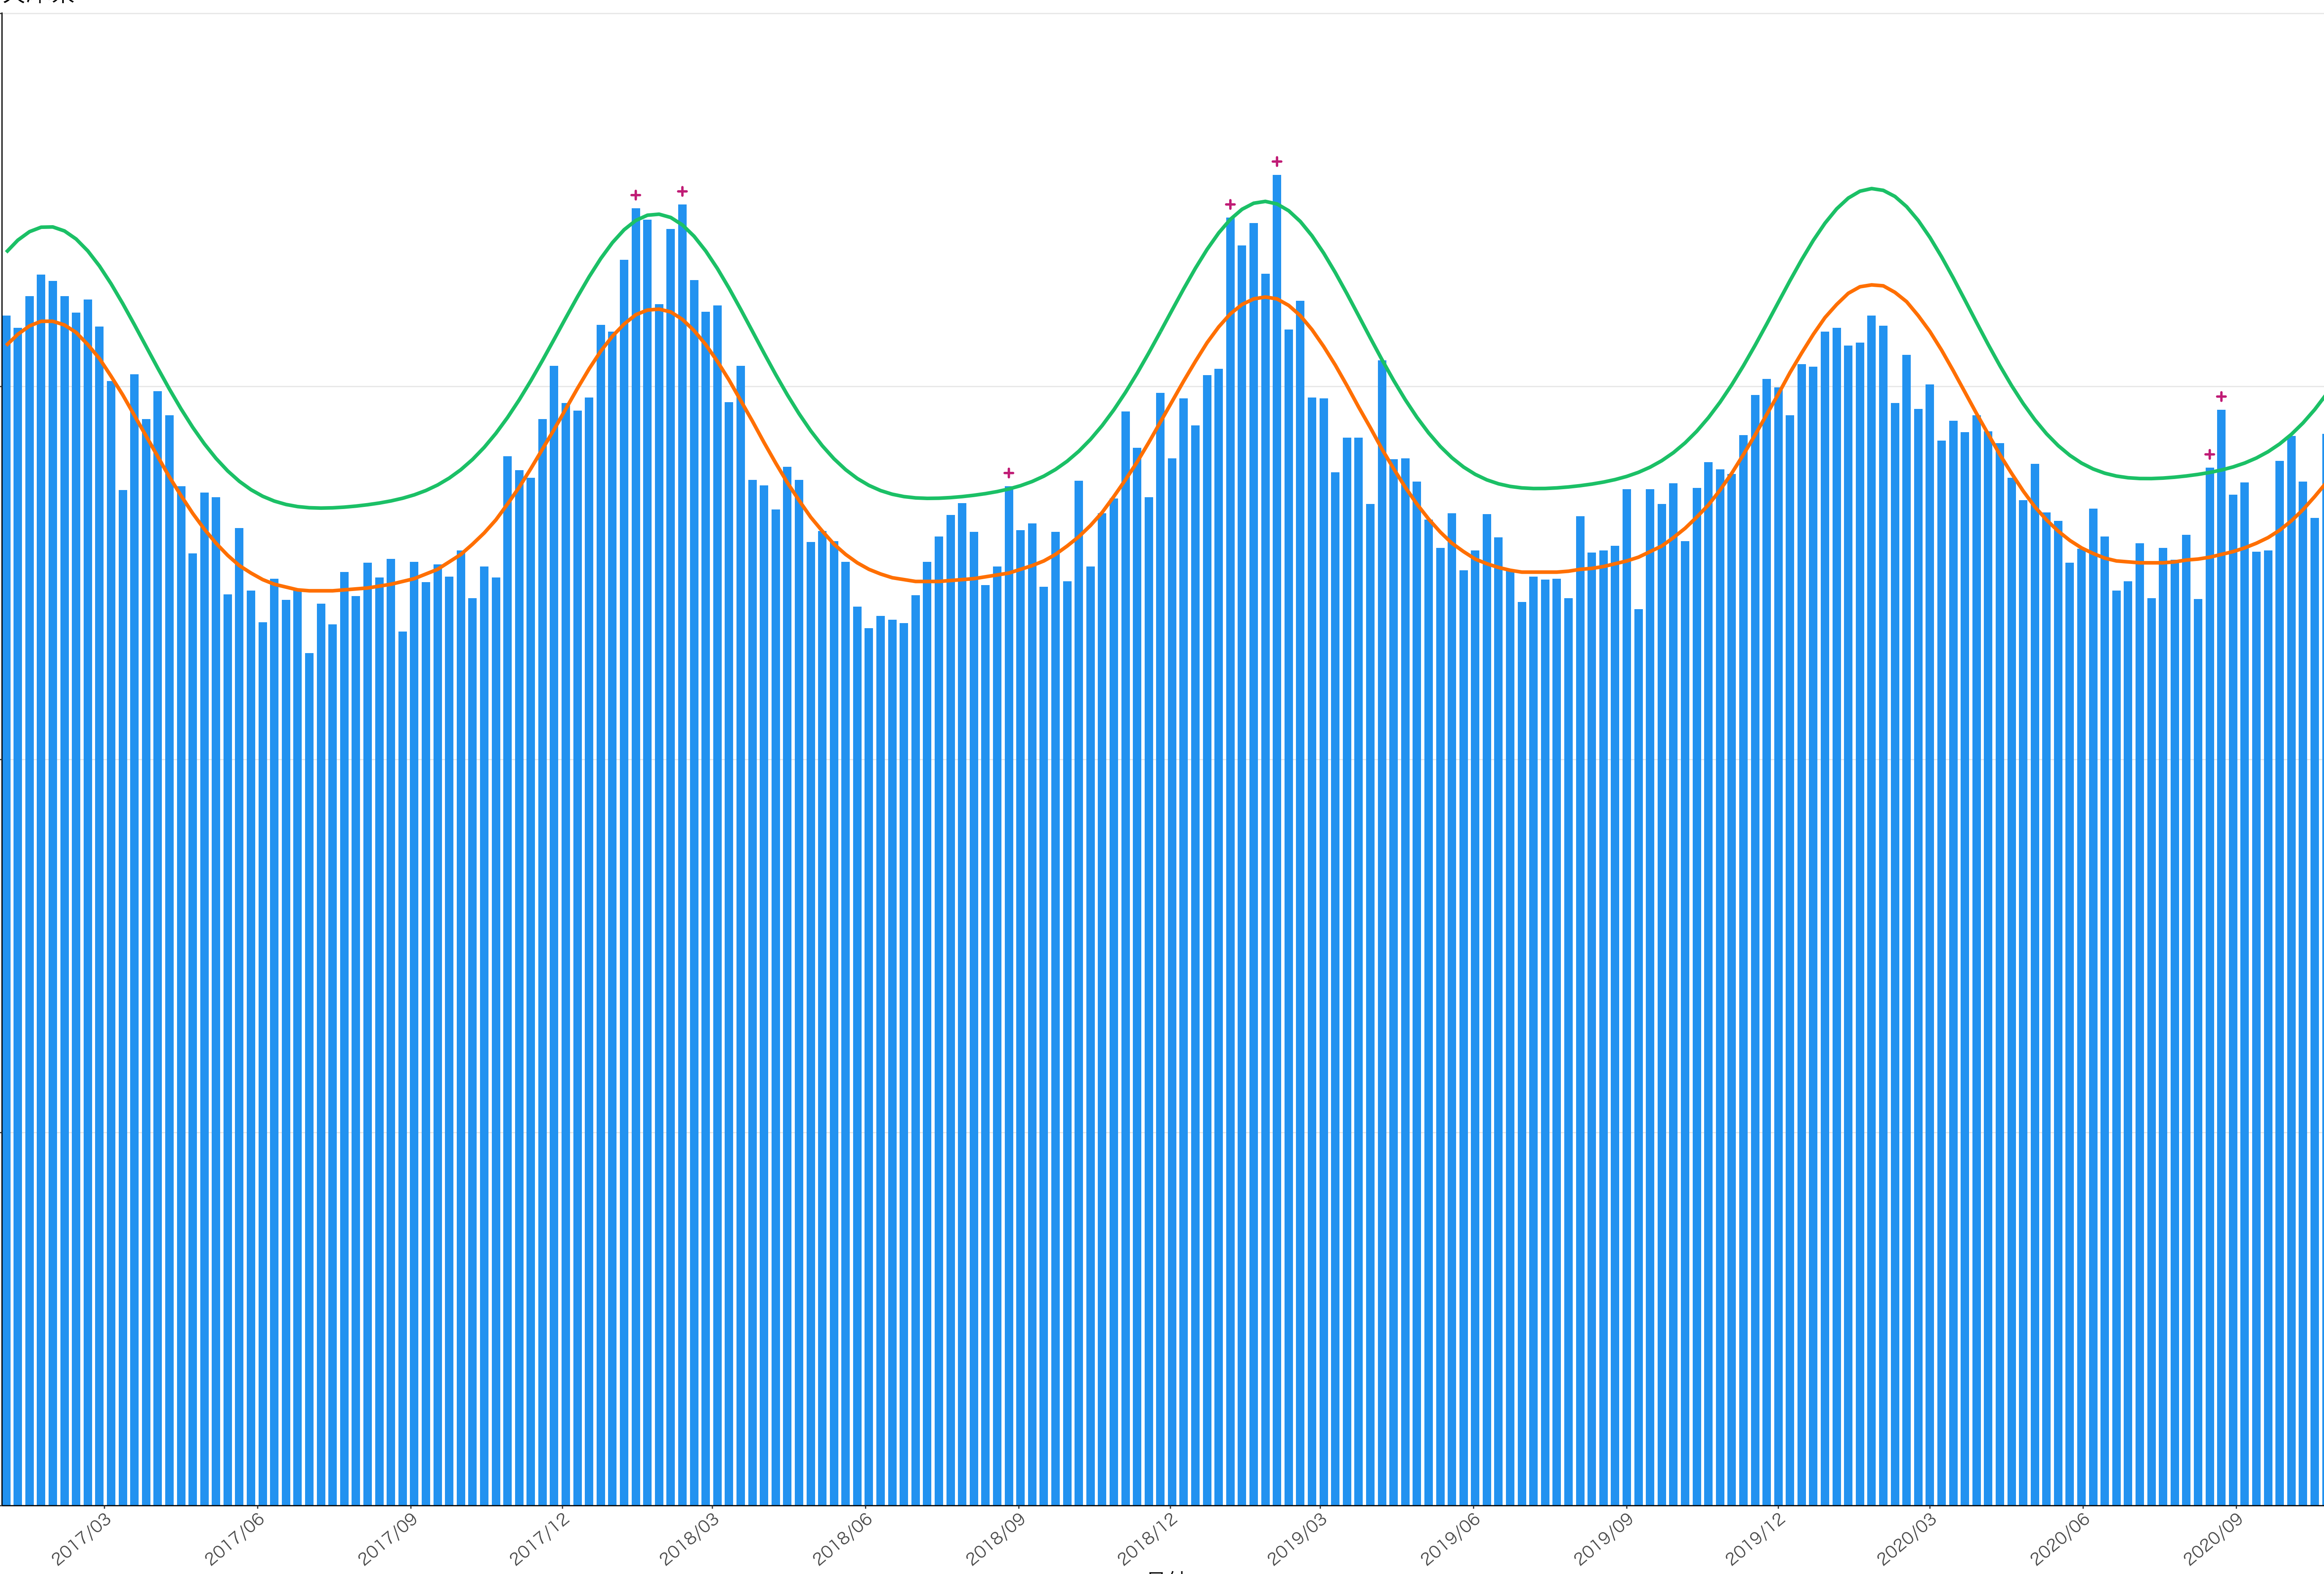

400
300
200
100
0

2017/03 2017/06 2017/09 2017/12 2018/03 2018/06 2018/09 2018/12 2019/03 2019/06 2019/09 2019/12 2020/03 2020/06 2020/09

日付

死亡者数

2017/03 2017/06 2017/09 2017/12 2018/03 2018/06 2018/09 2018/12 2019/03 2019/06 2019/09 2019/12 2020/03 2020/06 2020/09

日付

1600
1200
800
400
0

死亡者数

日付

600
400
200
0

2017/03 2017/06 2017/09 2017/12 2018/03 2018/06 2018/09 2018/12 2019/03 2019/06 2019/09 2019/12 2020/03 2020/06 2020/09

日付

死亡者数