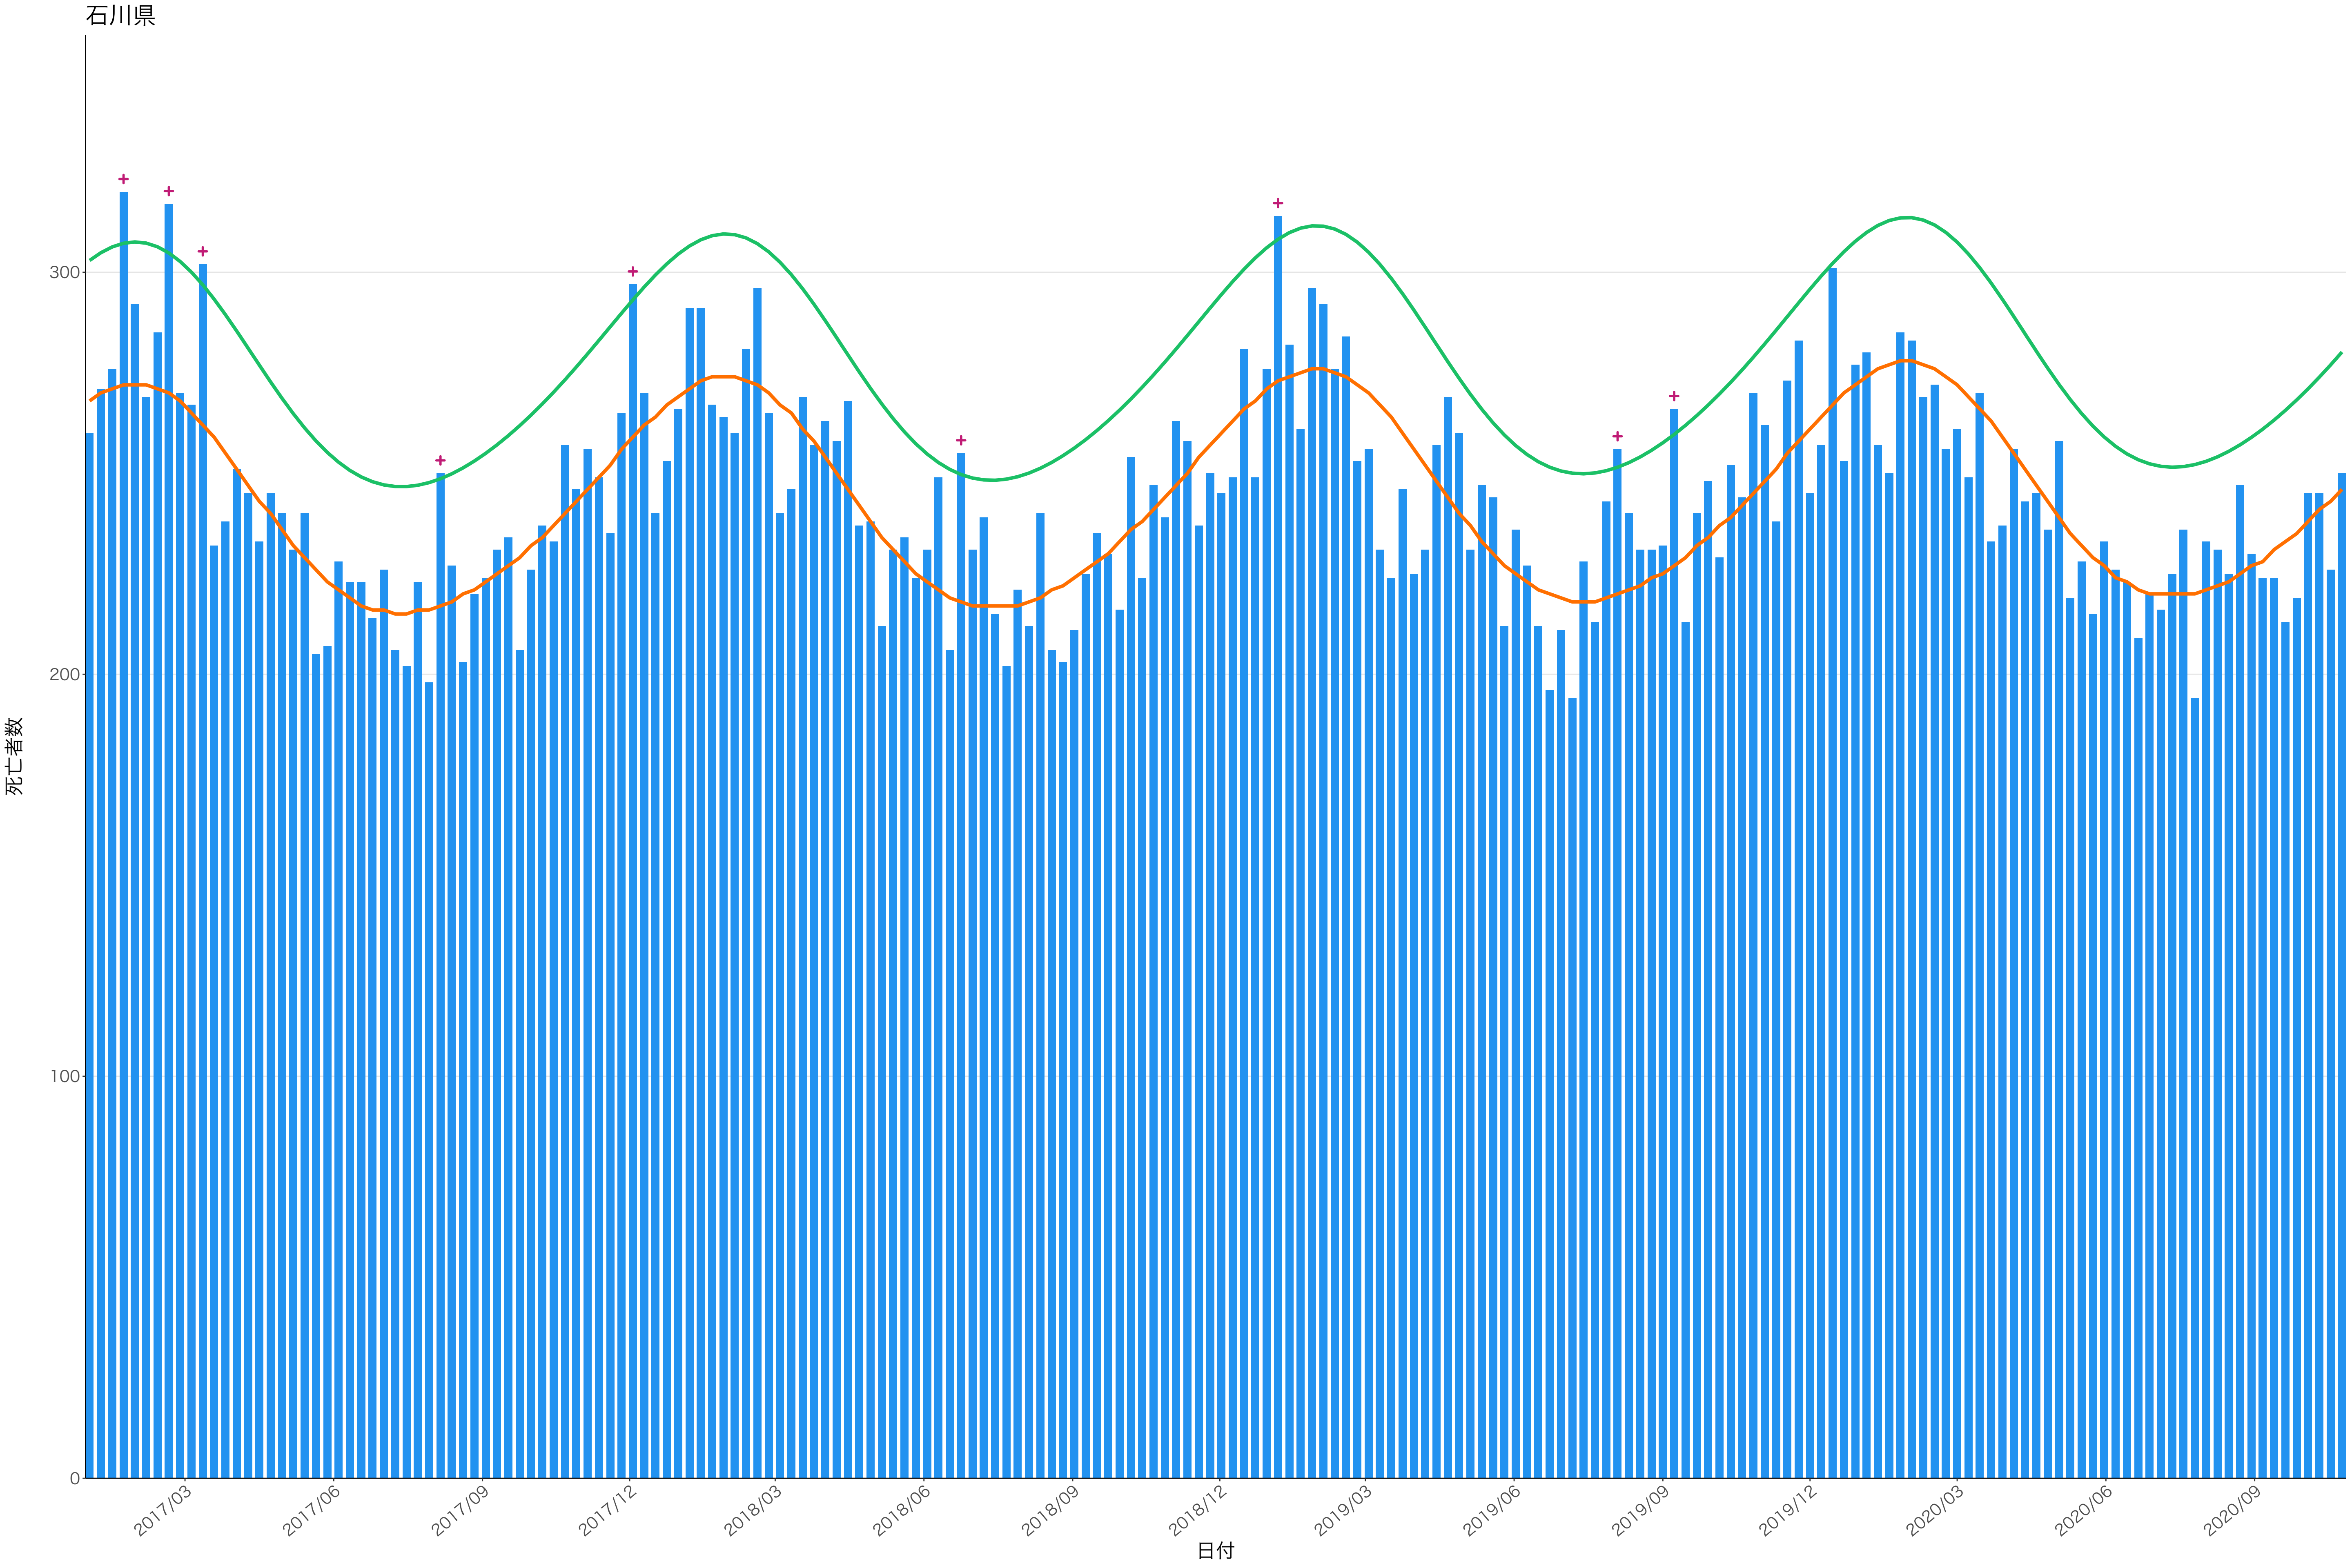

400
300
200
100
0

2017/03 2017/06 2017/09 2017/12 2018/03 2018/06 2018/09 2018/12 2019/03 2019/06 2019/09 2019/12 2020/03 2020/06 2020/09

日付

死亡者数

2017/03 2017/06 2017/09 2017/12 2018/03 2018/06 2018/09 2018/12 2019/03 2019/06 2019/09 2019/12 2020/03 2020/06 2020/09

日付

1600
1200
800
400
0

死亡者数

日付

600
400
200
0

2017/03 2017/06 2017/09 2017/12 2018/03 2018/06 2018/09 2018/12 2019/03 2019/06 2019/09 2019/12 2020/03 2020/06 2020/09

日付

死亡者数