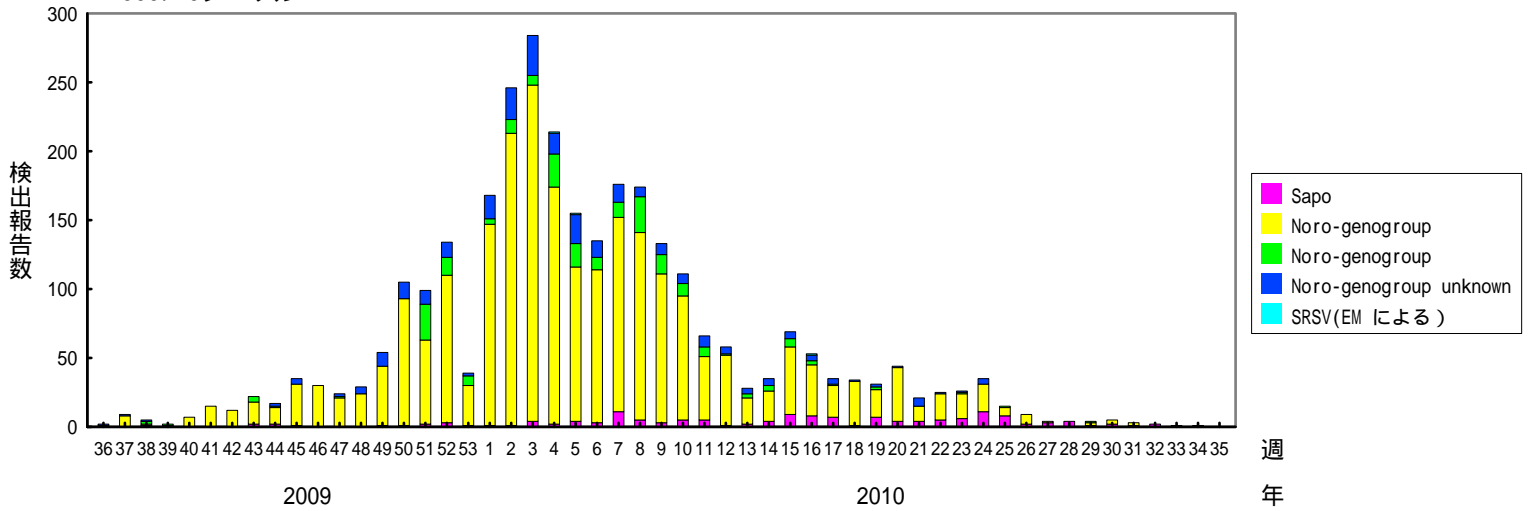

検出されたS R S Vの内訳、2005/06～2009/10シーズン
 (病原微生物検出情報：2010年9月4日 作成)

各都道府県市の地方衛生研究所からの検出報告を図に示した

Infectious Agents Surveillance Report

2009/10シーズン

2008/09シーズン

2007/08シーズン

検出されたS R S Vの内訳、2005/06～2009/10シーズン
 (病原微生物検出情報：2010年9月4日 作成)

各都道府県市の地方衛生研究所からの検出報告を図に示した

Infectious Agents Surveillance Report

2006/07シーズン

2005/06シーズン