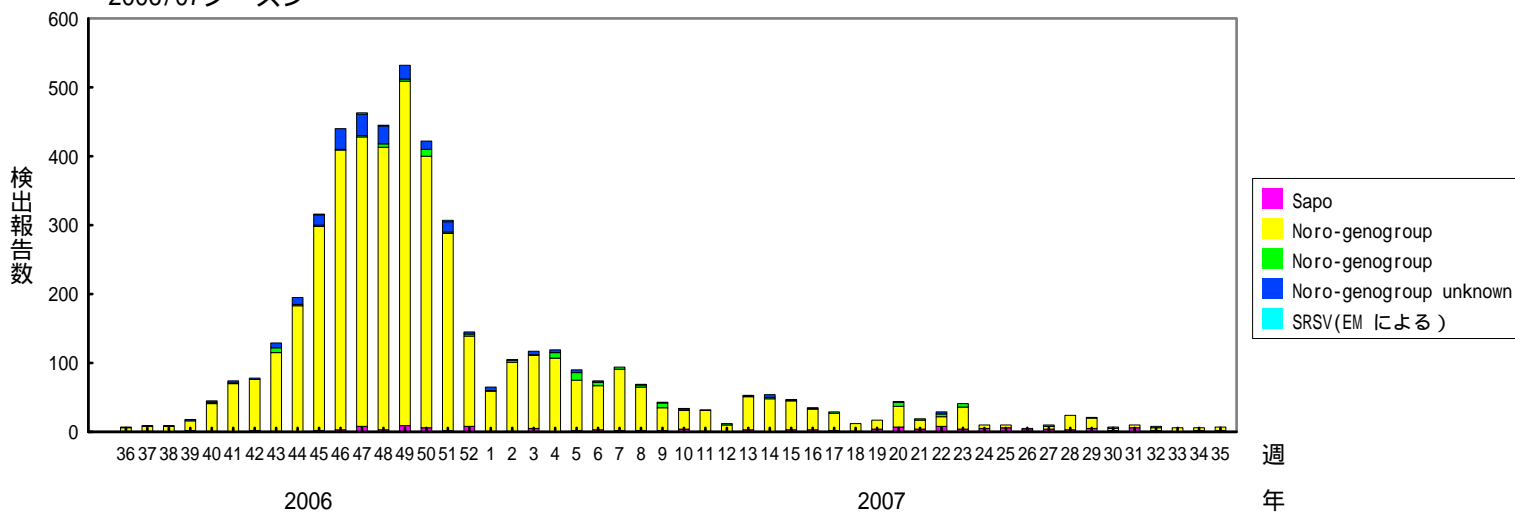

検出されたS R S Vの内訳、2005/06～2009/10シーズン
 (病原微生物検出情報：2010年9月4日 作成)

各都道府県市の地方衛生研究所からの検出報告を図に示した

Infectious Agents Surveillance Report

2009/10シーズン

2008/09シーズン

2007/08シーズン

検出されたS R S Vの内訳、2005/06～2009/10シーズン
 (病原微生物検出情報：2010年9月4日 作成)

各都道府県市の地方衛生研究所からの検出報告を図に示した

Infectious Agents Surveillance Report

2006/07シーズン

2005/06シーズン