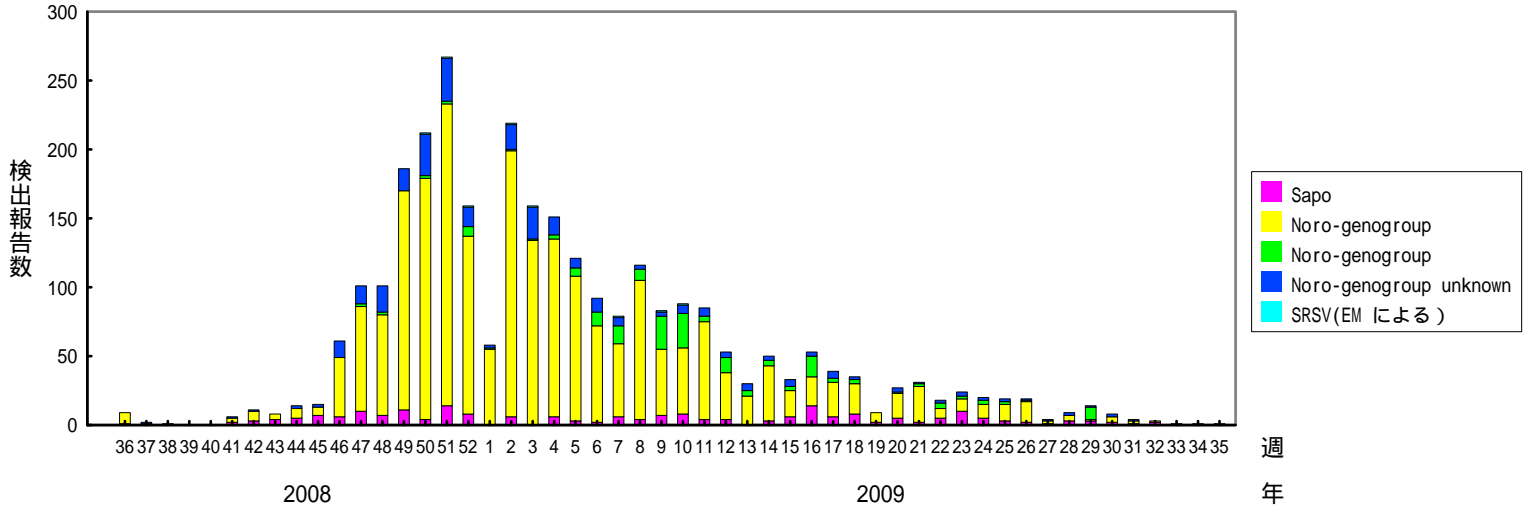

検出されたS R S Vの内訳、2005/06～2009/10シーズン
 (病原微生物検出情報：2010年9月4日 作成)

各都道府県市の地方衛生研究所からの検出報告を図に示した

Infectious Agents Surveillance Report

2009/10シーズン

2008/09シーズン

2007/08シーズン

検出されたS R S Vの内訳、2005/06～2009/10シーズン
 (病原微生物検出情報：2010年9月4日 作成)

各都道府県市の地方衛生研究所からの検出報告を図に示した

Infectious Agents Surveillance Report

2006/07シーズン

2005/06シーズン