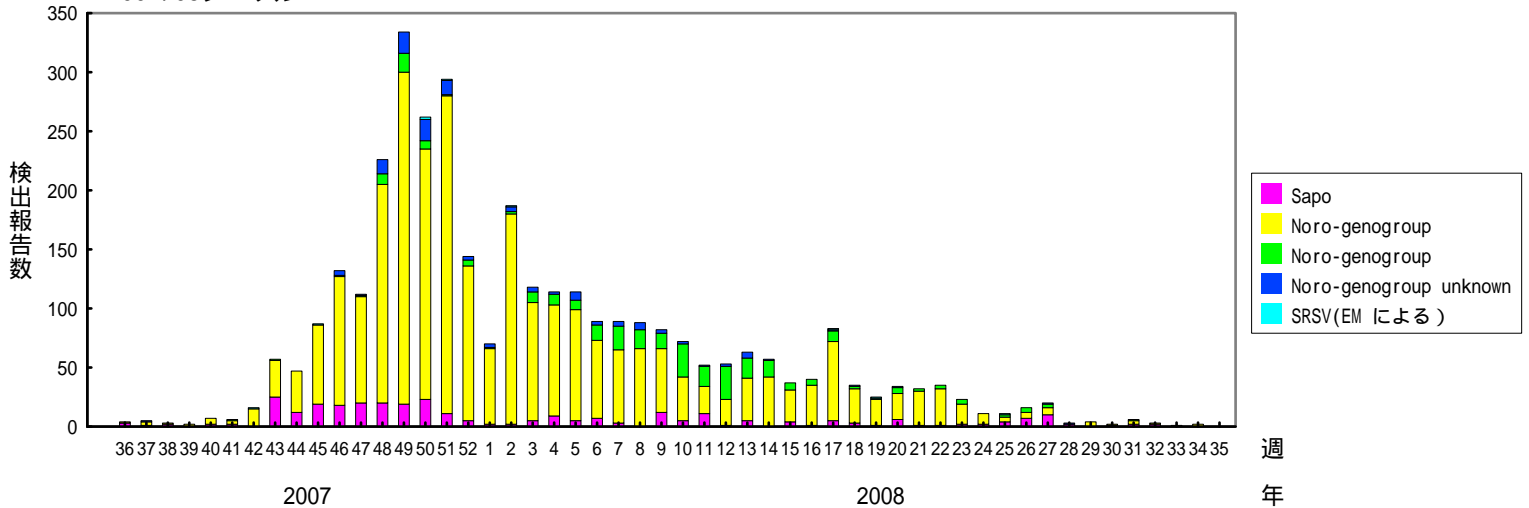

検出されたS R S Vの内訳、2005/06～2009/10シーズン
 (病原微生物検出情報：2010年9月4日 作成)

各都道府県市の地方衛生研究所からの検出報告を図に示した

Infectious Agents Surveillance Report

2009/10シーズン

2008/09シーズン

2007/08シーズン

検出されたS R S Vの内訳、2005/06～2009/10シーズン
 (病原微生物検出情報：2010年9月4日 作成)

各都道府県市の地方衛生研究所からの検出報告を図に示した

Infectious Agents Surveillance Report

2006/07シーズン

2005/06シーズン