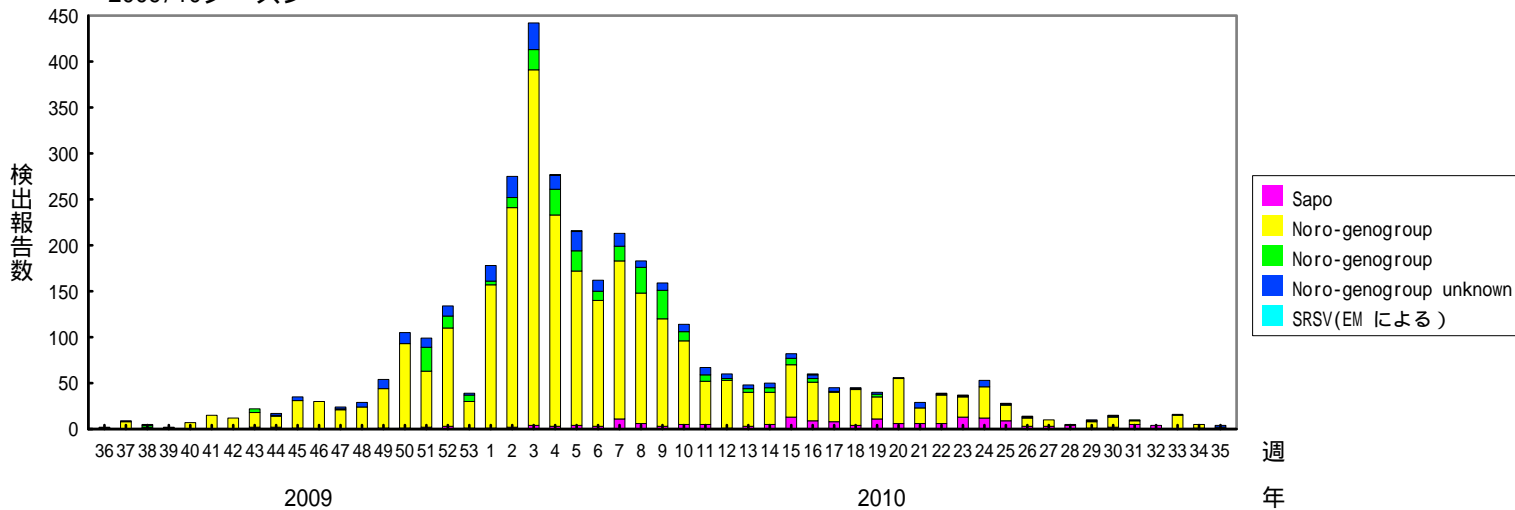

検出されたS R S Vの内訳、2006/07～2010/11シーズン  
 (病原微生物検出情報：2011年9月2日 作成)

各都道府県市の地方衛生研究所からの検出報告を図に示した

Infectious Agents Surveillance Report

2010/11シーズン

2009/10シーズン

2008/09シーズン

検出されたS R S Vの内訳、2006/07～2010/11シーズン  
 (病原微生物検出情報：2011年9月2日 作成)

各都道府県市の地方衛生研究所からの検出報告を図に示した

Infectious Agents Surveillance Report

2007/08シーズン

2006/07シーズン