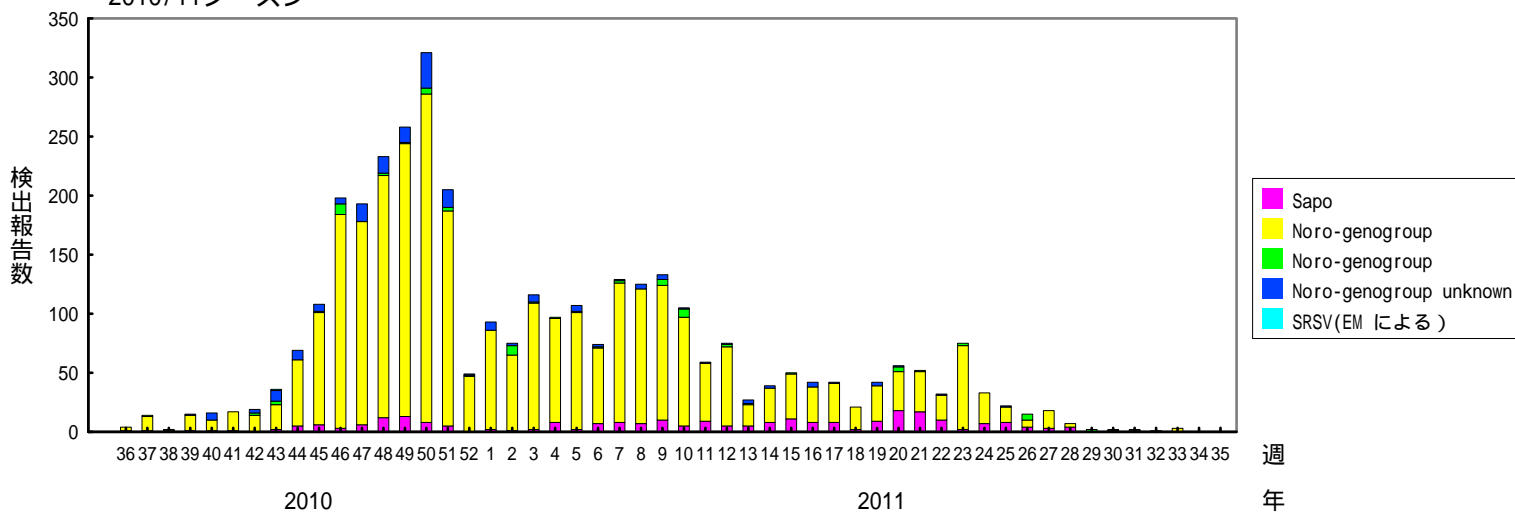

検出されたS R S Vの内訳、2006/07～2010/11シーズン  
 (病原微生物検出情報：2011年9月2日 作成)

各都道府県市の地方衛生研究所からの検出報告を図に示した

Infectious Agents Surveillance Report

2010/11シーズン

2009/10シーズン

2008/09シーズン

検出されたS R S Vの内訳、2006/07～2010/11シーズン  
 (病原微生物検出情報：2011年9月2日 作成)

各都道府県市の地方衛生研究所からの検出報告を図に示した

Infectious Agents Surveillance Report

2007/08シーズン

2006/07シーズン