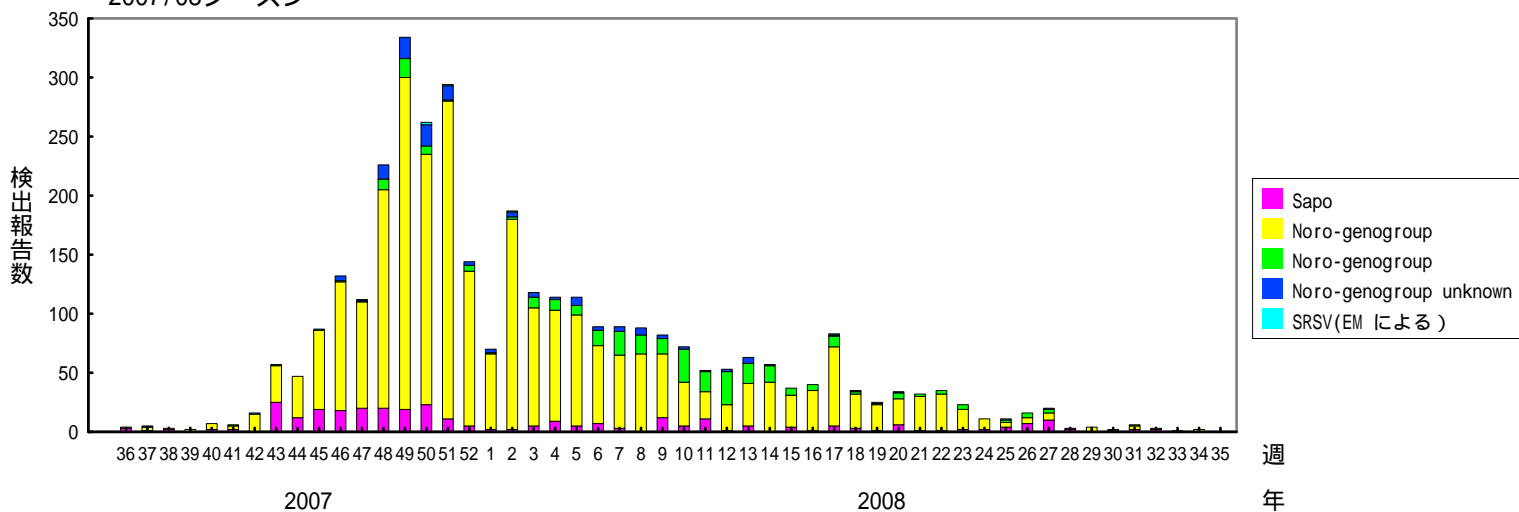

検出されたS R S Vの内訳、2006/07～2010/11シーズン  
 (病原微生物検出情報：2011年9月2日 作成)

各都道府県市の地方衛生研究所からの検出報告を図に示した

Infectious Agents Surveillance Report

2010/11シーズン

2009/10シーズン

2008/09シーズン

検出されたS R S Vの内訳、2006/07～2010/11シーズン  
 (病原微生物検出情報：2011年9月2日 作成)

各都道府県市の地方衛生研究所からの検出報告を図に示した

Infectious Agents Surveillance Report

2007/08シーズン

2006/07シーズン