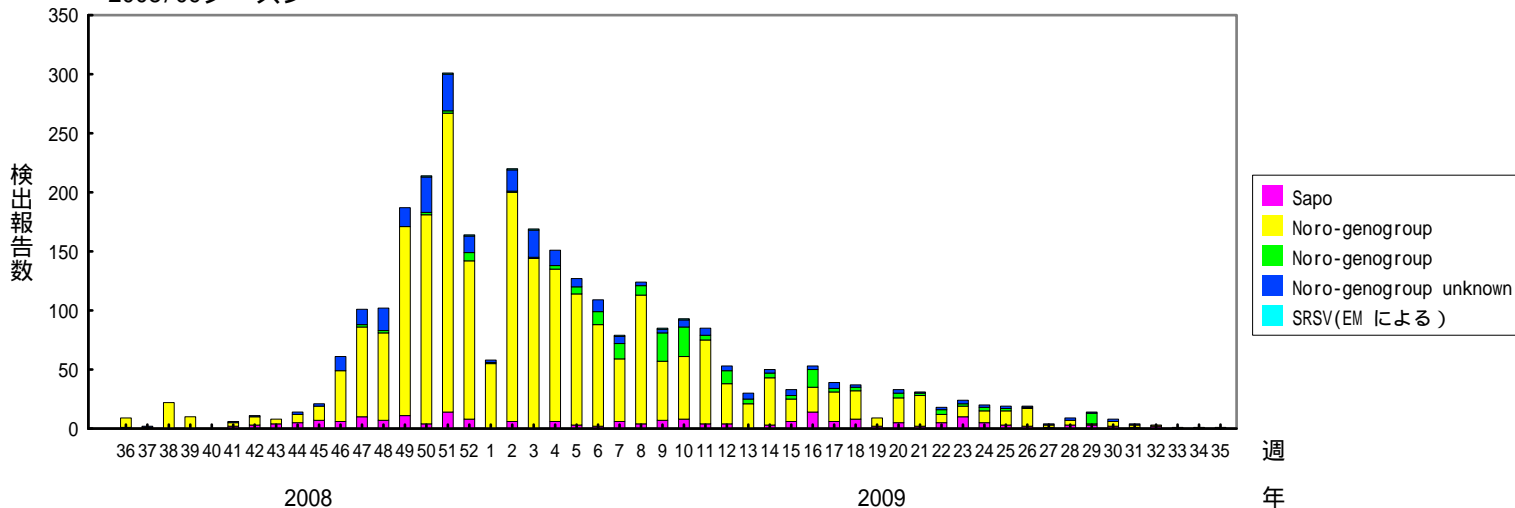

検出されたS R S Vの内訳、2006/07～2010/11シーズン  
 (病原微生物検出情報：2011年9月2日 作成)

各都道府県市の地方衛生研究所からの検出報告を図に示した

Infectious Agents Surveillance Report

2010/11シーズン

2009/10シーズン

2008/09シーズン

検出されたS R S Vの内訳、2006/07～2010/11シーズン  
 (病原微生物検出情報：2011年9月2日 作成)

各都道府県市の地方衛生研究所からの検出報告を図に示した

Infectious Agents Surveillance Report

2007/08シーズン

2006/07シーズン