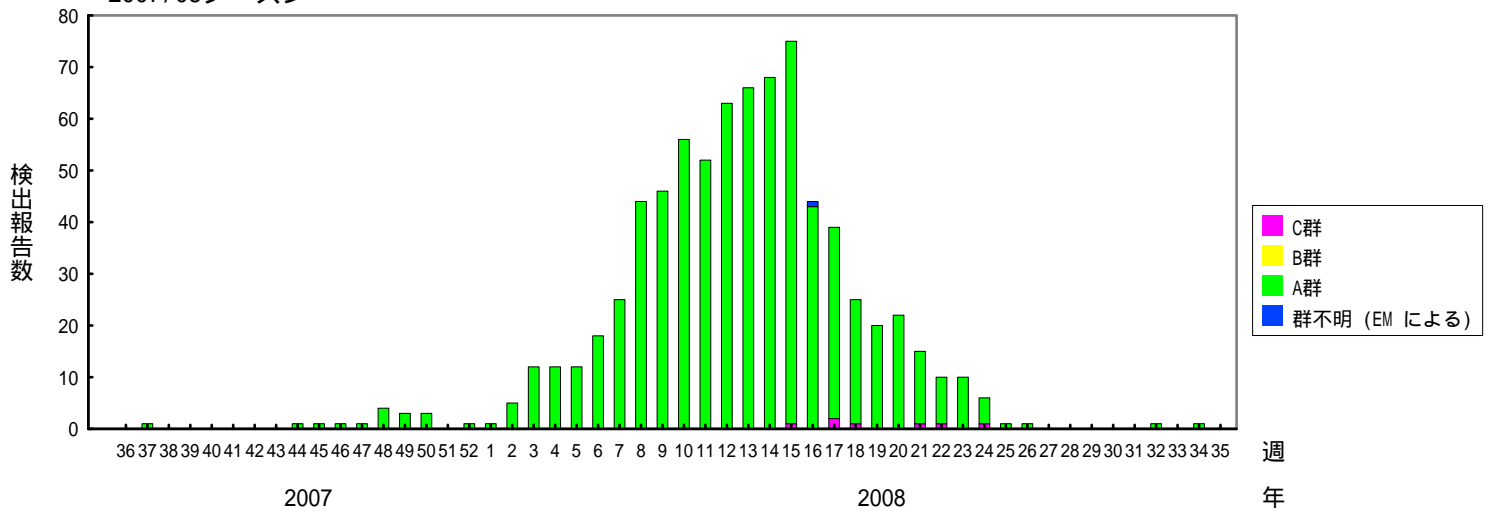

検出されたロタウイルスの内訳、2006/07～2010/11シーズン

(病原微生物検出情報：2011年9月2日 作成)

各都道府県市の地方衛生研究所からの検出報告を図に示した

Infectious Agents Surveillance Report

2010/11シーズン

2009/10シーズン

2008/09シーズン

検出されたロタウイルスの内訳、2006/07～2010/11シーズン

(病原微生物検出情報：2011年9月2日 作成)

各都道府県市の地方衛生研究所からの検出報告を図に示した

Infectious Agents Surveillance Report

2007/08シーズン

2006/07シーズン