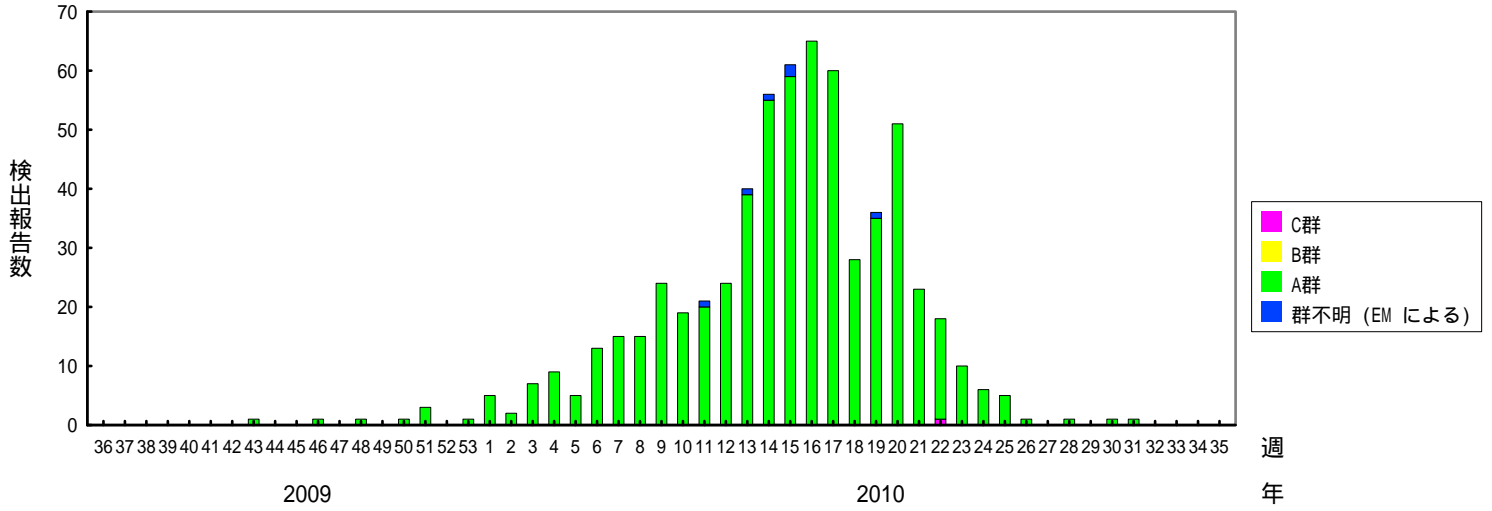

検出されたロタウイルスの内訳、2006/07～2010/11シーズン

(病原微生物検出情報：2011年9月2日 作成)

各都道府県市の地方衛生研究所からの検出報告を図に示した

Infectious Agents Surveillance Report

2010/11シーズン

2009/10シーズン

2008/09シーズン

検出されたロタウイルスの内訳、2006/07～2010/11シーズン

(病原微生物検出情報：2011年9月2日 作成)

各都道府県市の地方衛生研究所からの検出報告を図に示した

Infectious Agents Surveillance Report

2007/08シーズン

2006/07シーズン