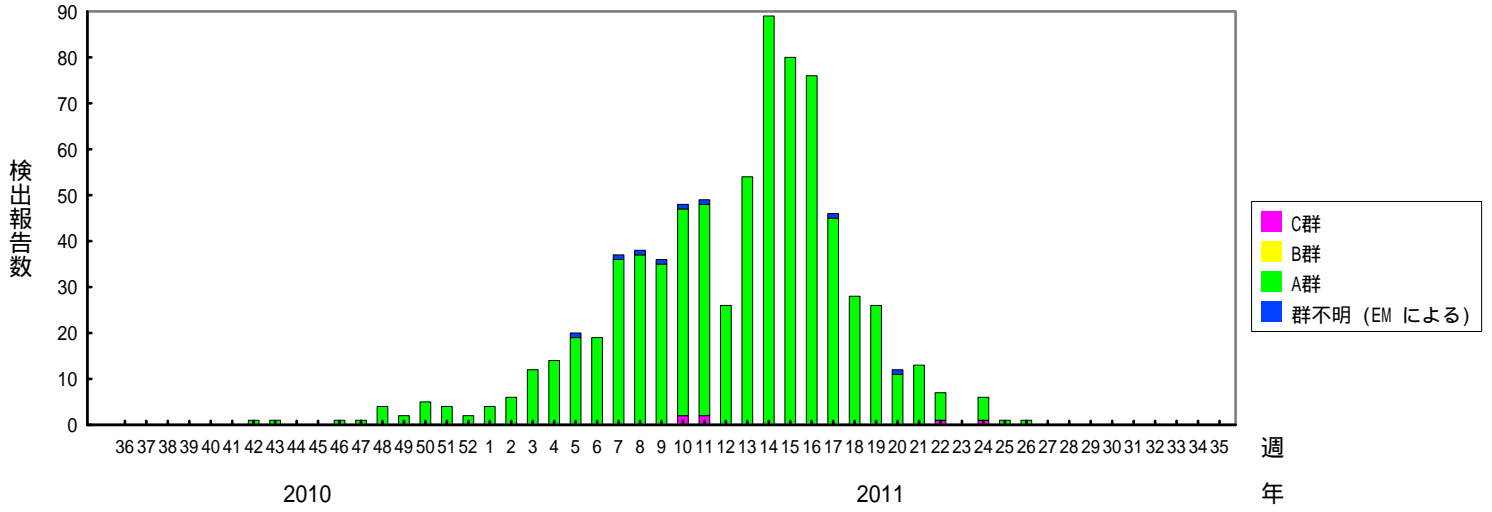

検出されたロタウイルスの内訳、2006/07～2010/11シーズン

(病原微生物検出情報：2011年9月2日 作成)

各都道府県市の地方衛生研究所からの検出報告を図に示した

Infectious Agents Surveillance Report

2010/11シーズン

2009/10シーズン

2008/09シーズン

検出されたロタウイルスの内訳、2006/07～2010/11シーズン

(病原微生物検出情報：2011年9月2日 作成)

各都道府県市の地方衛生研究所からの検出報告を図に示した

Infectious Agents Surveillance Report

2007/08シーズン

2006/07シーズン