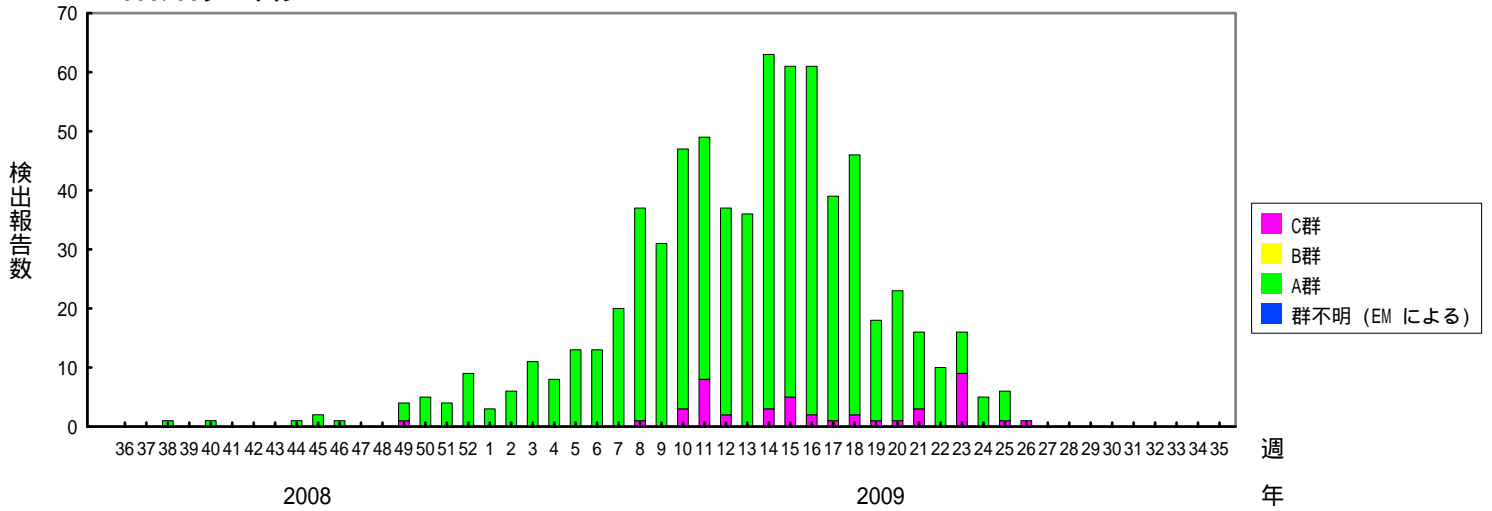

検出されたロタウイルスの内訳、2006/07～2010/11シーズン

(病原微生物検出情報：2011年9月2日 作成)

各都道府県市の地方衛生研究所からの検出報告を図に示した

Infectious Agents Surveillance Report

2010/11シーズン

2009/10シーズン

2008/09シーズン

検出されたロタウイルスの内訳、2006/07～2010/11シーズン

(病原微生物検出情報：2011年9月2日 作成)

各都道府県市の地方衛生研究所からの検出報告を図に示した

Infectious Agents Surveillance Report

2007/08シーズン

2006/07シーズン