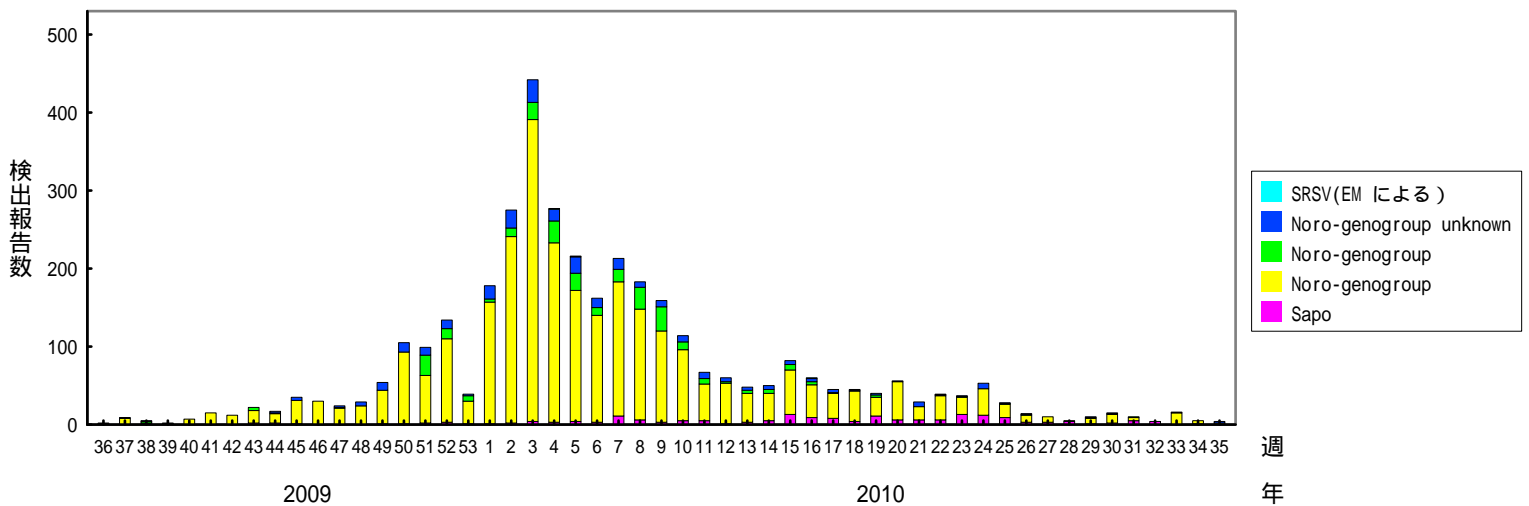

検出されたS R S Vの内訳、2007/08～2011/12シーズン
 (病原微生物検出情報：2012年9月1日 作成)

各都道府県市の地方衛生研究所からの検出報告を図に示した

Infectious Agents Surveillance Report

2011/12シーズン

2010/11シーズン

2009/10シーズン

検出されたS R S Vの内訳、2007/08～2011/12シーズン
 (病原微生物検出情報：2012年9月1日 作成)

各都道府県市の地方衛生研究所からの検出報告を図に示した

Infectious Agents Surveillance Report

2008/09シーズン

2007/08シーズン