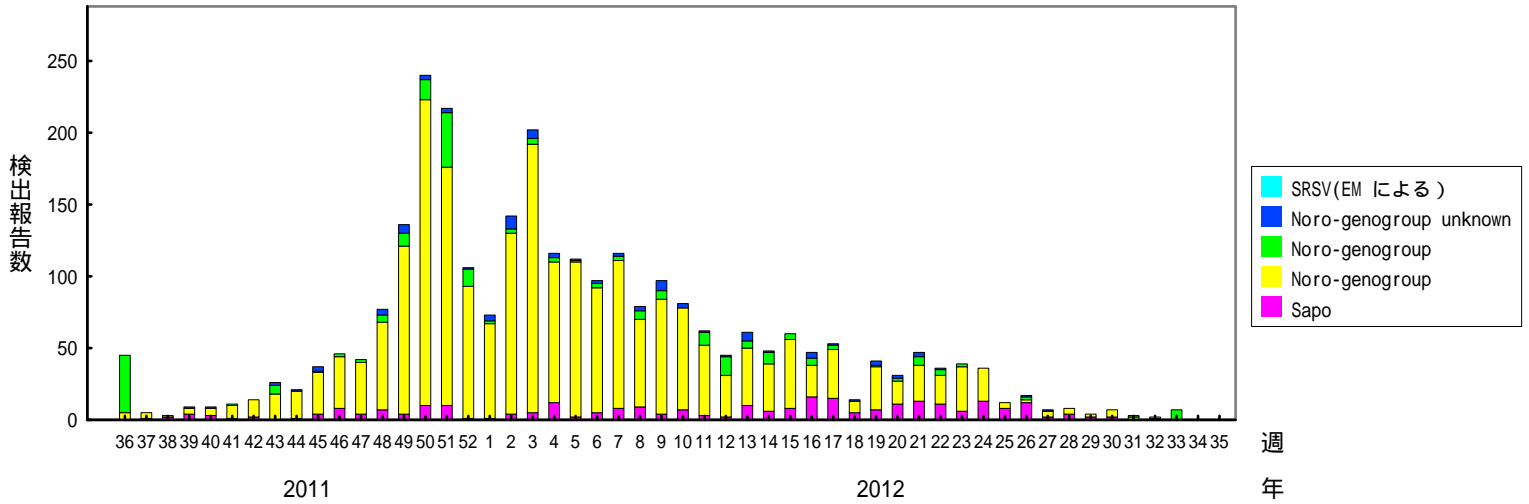

検出されたS R S Vの内訳、2007/08～2011/12シーズン
 (病原微生物検出情報：2012年9月1日 作成)

各都道府県市の地方衛生研究所からの検出報告を図に示した

Infectious Agents Surveillance Report

2011/12シーズン

2010/11シーズン

2009/10シーズン

検出されたS R S Vの内訳、2007/08～2011/12シーズン
 (病原微生物検出情報：2012年9月1日 作成)

各都道府県市の地方衛生研究所からの検出報告を図に示した

Infectious Agents Surveillance Report

2008/09シーズン

2007/08シーズン