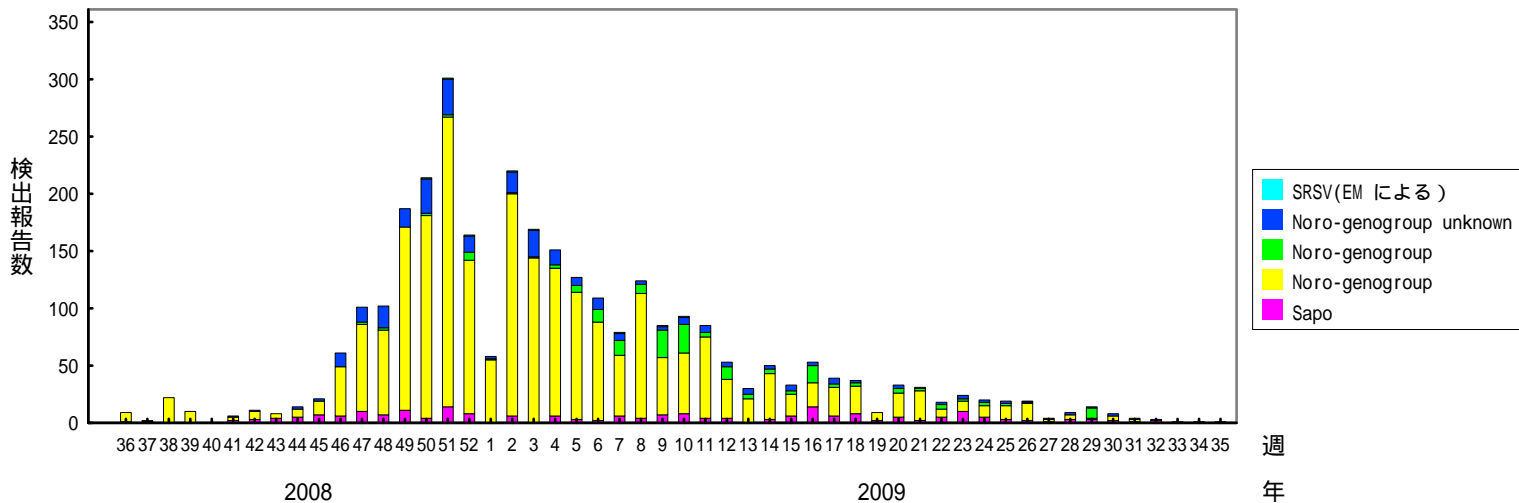

検出されたS R S Vの内訳、2007/08～2011/12シーズン
 (病原微生物検出情報：2012年9月1日 作成)

各都道府県市の地方衛生研究所からの検出報告を図に示した

Infectious Agents Surveillance Report

2011/12シーズン

2010/11シーズン

2009/10シーズン

検出されたS R S Vの内訳、2007/08～2011/12シーズン
 (病原微生物検出情報：2012年9月1日 作成)

各都道府県市の地方衛生研究所からの検出報告を図に示した

Infectious Agents Surveillance Report

2008/09シーズン

2007/08シーズン