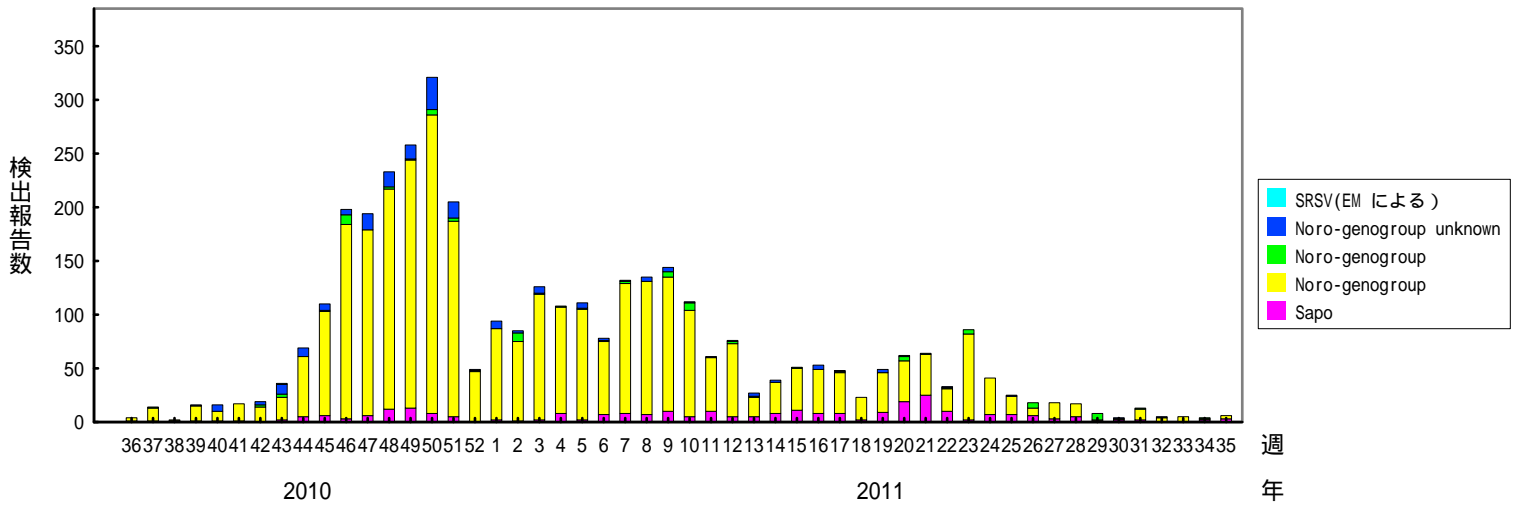

検出されたS R S Vの内訳、2007/08～2011/12シーズン
 (病原微生物検出情報：2012年9月1日 作成)

各都道府県市の地方衛生研究所からの検出報告を図に示した

Infectious Agents Surveillance Report

2011/12シーズン

2010/11シーズン

2009/10シーズン

検出されたS R S Vの内訳、2007/08～2011/12シーズン
 (病原微生物検出情報：2012年9月1日 作成)

各都道府県市の地方衛生研究所からの検出報告を図に示した

Infectious Agents Surveillance Report

2008/09シーズン

2007/08シーズン