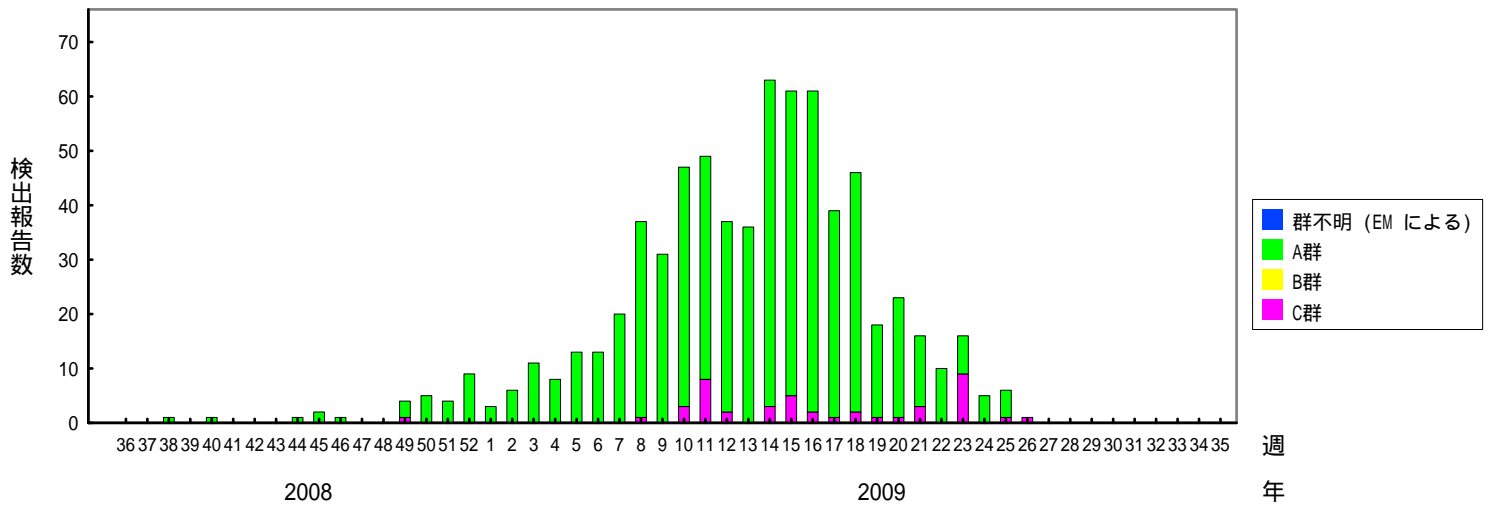

検出されたロタウイルスの内訳、2007/08～2011/12シーズン

(病原微生物検出情報：2012年9月1日 作成)

各都道府県市の地方衛生研究所からの検出報告を図に示した

Infectious Agents Surveillance Report

2011/12シーズン

2010/11シーズン

2009/10シーズン

検出されたロタウイルスの内訳、2007/08～2011/12シーズン

(病原微生物検出情報：2012年9月1日 作成)

各都道府県市の地方衛生研究所からの検出報告を図に示した

Infectious Agents Surveillance Report

2008/09シーズン

2007/08シーズン