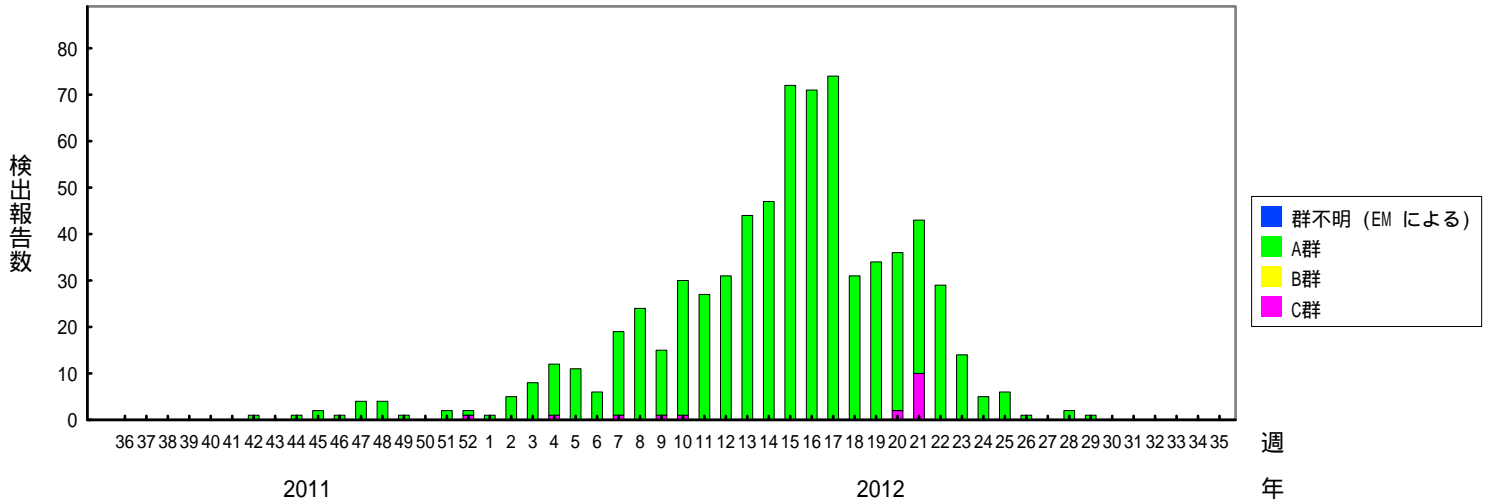

検出されたロタウイルスの内訳、2007/08～2011/12シーズン

(病原微生物検出情報：2012年9月1日 作成)

各都道府県市の地方衛生研究所からの検出報告を図に示した

Infectious Agents Surveillance Report

2011/12シーズン

2010/11シーズン

2009/10シーズン

検出されたロタウイルスの内訳、2007/08～2011/12シーズン

(病原微生物検出情報：2012年9月1日 作成)

各都道府県市の地方衛生研究所からの検出報告を図に示した

Infectious Agents Surveillance Report

2008/09シーズン

2007/08シーズン