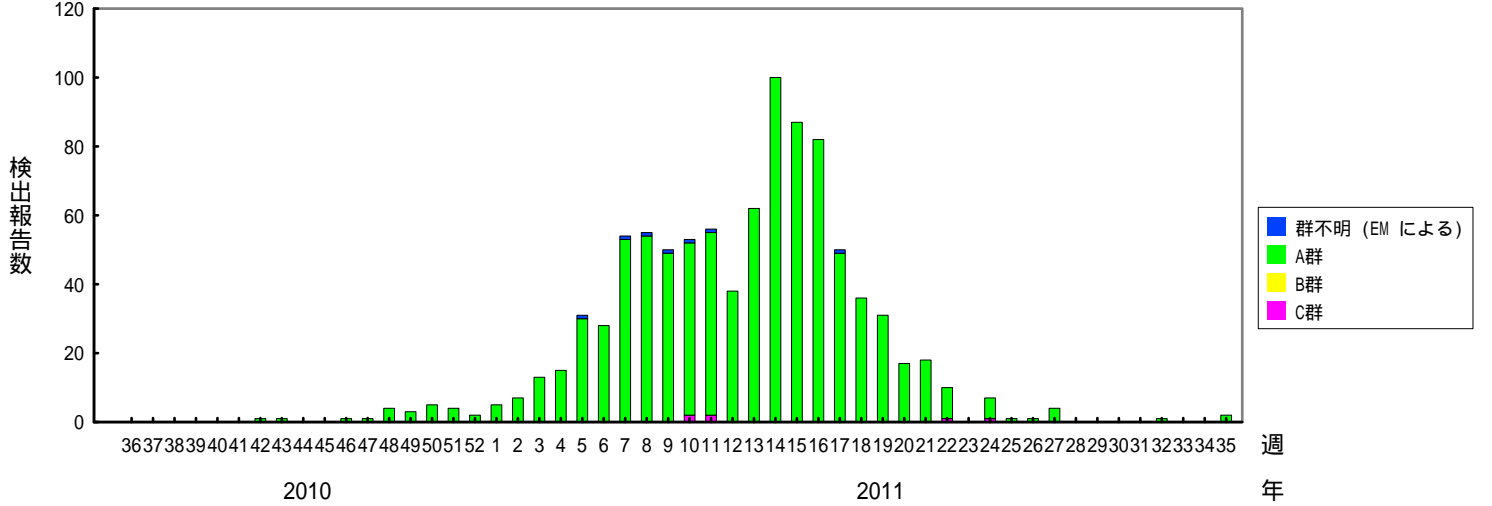

検出されたロタウイルスの内訳、2007/08～2011/12シーズン

(病原微生物検出情報：2012年9月1日 作成)

各都道府県市の地方衛生研究所からの検出報告を図に示した

Infectious Agents Surveillance Report

2011/12シーズン

2010/11シーズン

2009/10シーズン

検出されたロタウイルスの内訳、2007/08～2011/12シーズン

(病原微生物検出情報：2012年9月1日 作成)

各都道府県市の地方衛生研究所からの検出報告を図に示した

Infectious Agents Surveillance Report

2008/09シーズン

2007/08シーズン