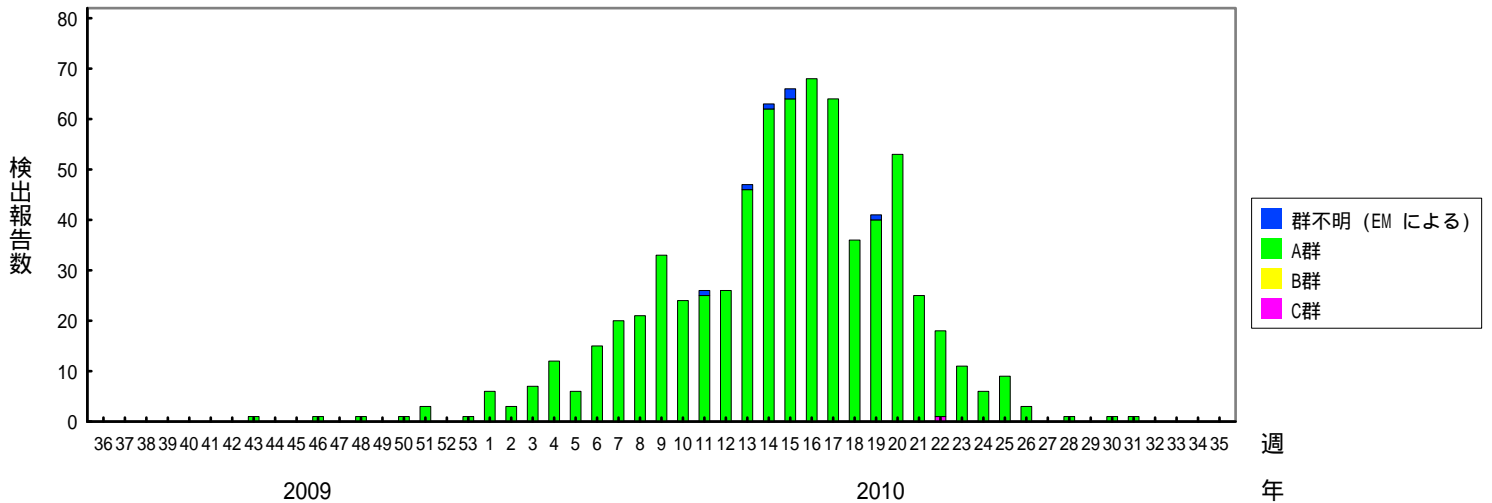

検出されたロタウイルスの内訳、2007/08～2011/12シーズン

(病原微生物検出情報：2012年9月1日 作成)

各都道府県市の地方衛生研究所からの検出報告を図に示した

Infectious Agents Surveillance Report

2011/12シーズン

2010/11シーズン

2009/10シーズン

検出されたロタウイルスの内訳、2007/08～2011/12シーズン

(病原微生物検出情報：2012年9月1日 作成)

各都道府県市の地方衛生研究所からの検出報告を図に示した

Infectious Agents Surveillance Report

2008/09シーズン

2007/08シーズン