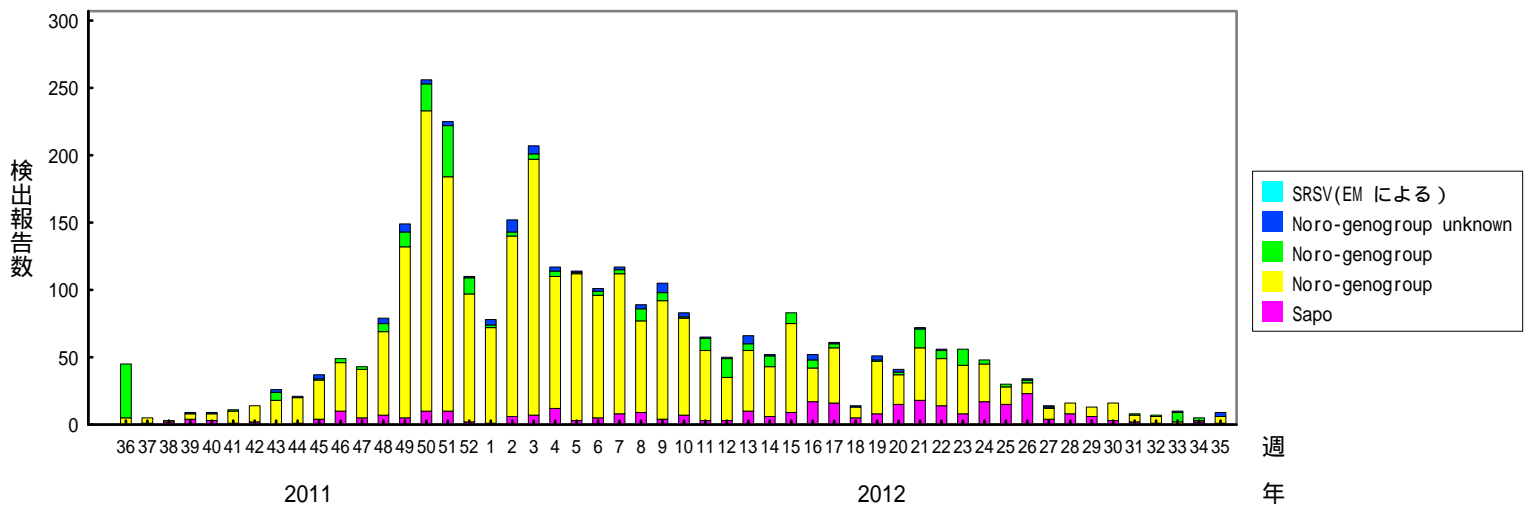

検出されたS R S Vの内訳、2009/10～2013/14シーズン

(病原微生物検出情報：2014年8月29日 作成)

各都道府県市の地方衛生研究所からの検出報告を図に示した

Infectious Agents Surveillance Report

2013/14シーズン

2012/13シーズン

2011/12シーズン

検出されたS R S Vの内訳、2009/10～2013/14シーズン

(病原微生物検出情報：2014年8月29日 作成)

各都道府県市の地方衛生研究所からの検出報告を図に示した

Infectious Agents Surveillance Report

2010/11シーズン

2009/10シーズン