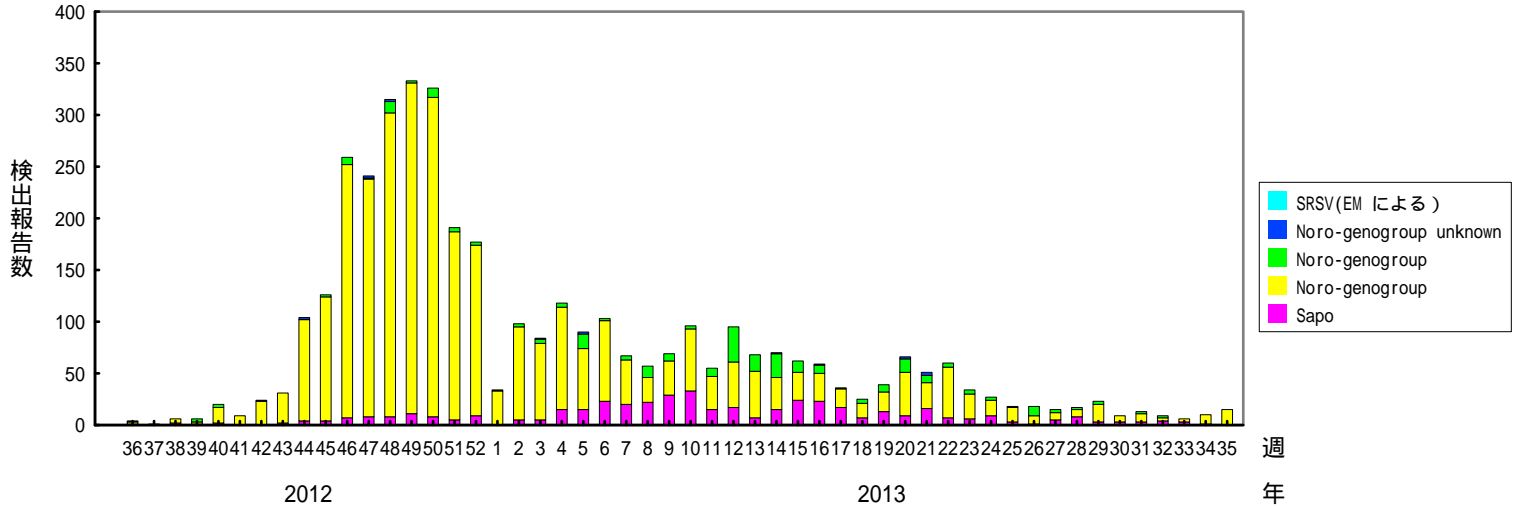

検出されたS R S Vの内訳、2009/10～2013/14シーズン

(病原微生物検出情報：2014年8月29日 作成)

各都道府県市の地方衛生研究所からの検出報告を図に示した

Infectious Agents Surveillance Report

2013/14シーズン

2012/13シーズン

2011/12シーズン

検出されたS R S Vの内訳、2009/10～2013/14シーズン

(病原微生物検出情報：2014年8月29日 作成)

各都道府県市の地方衛生研究所からの検出報告を図に示した

Infectious Agents Surveillance Report

2010/11シーズン

2009/10シーズン