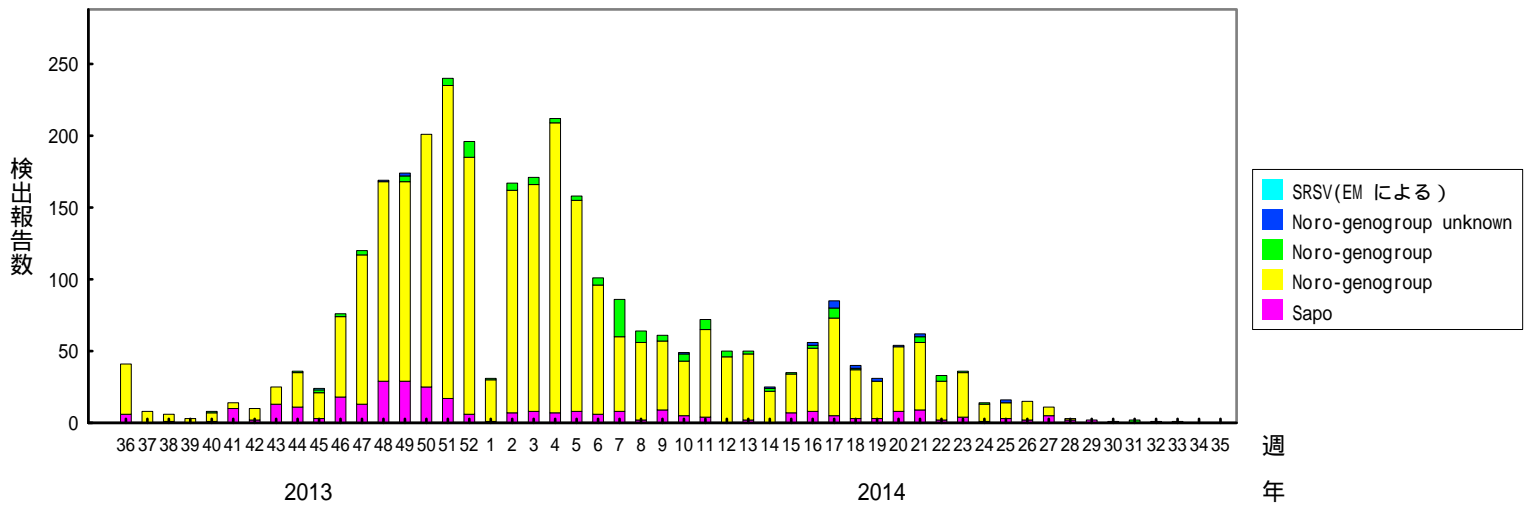

検出されたS R S Vの内訳、2009/10～2013/14シーズン

(病原微生物検出情報：2014年8月29日 作成)

各都道府県市の地方衛生研究所からの検出報告を図に示した

Infectious Agents Surveillance Report

2013/14シーズン

2012/13シーズン

2011/12シーズン

検出されたS R S Vの内訳、2009/10～2013/14シーズン

(病原微生物検出情報：2014年8月29日 作成)

各都道府県市の地方衛生研究所からの検出報告を図に示した

Infectious Agents Surveillance Report

2010/11シーズン

2009/10シーズン