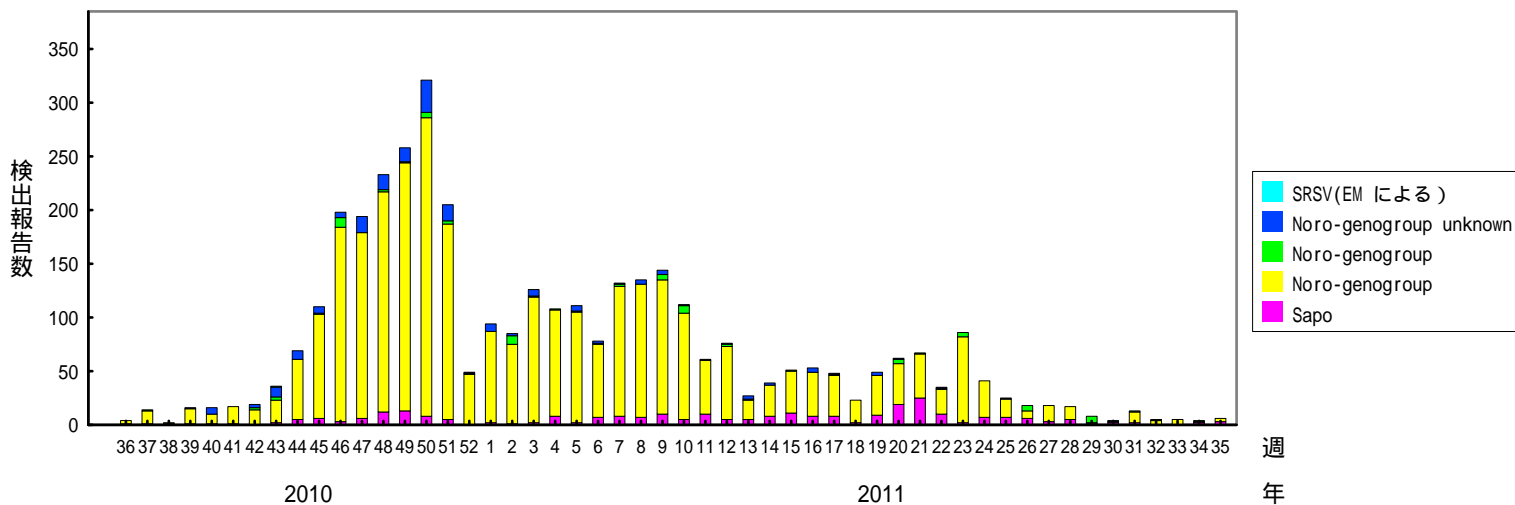

検出されたS R S Vの内訳、2009/10～2013/14シーズン

(病原微生物検出情報：2014年8月29日 作成)

各都道府県市の地方衛生研究所からの検出報告を図に示した

Infectious Agents Surveillance Report

2013/14シーズン

2012/13シーズン

2011/12シーズン

検出されたS R S Vの内訳、2009/10～2013/14シーズン

(病原微生物検出情報：2014年8月29日 作成)

各都道府県市の地方衛生研究所からの検出報告を図に示した

Infectious Agents Surveillance Report

2010/11シーズン

2009/10シーズン