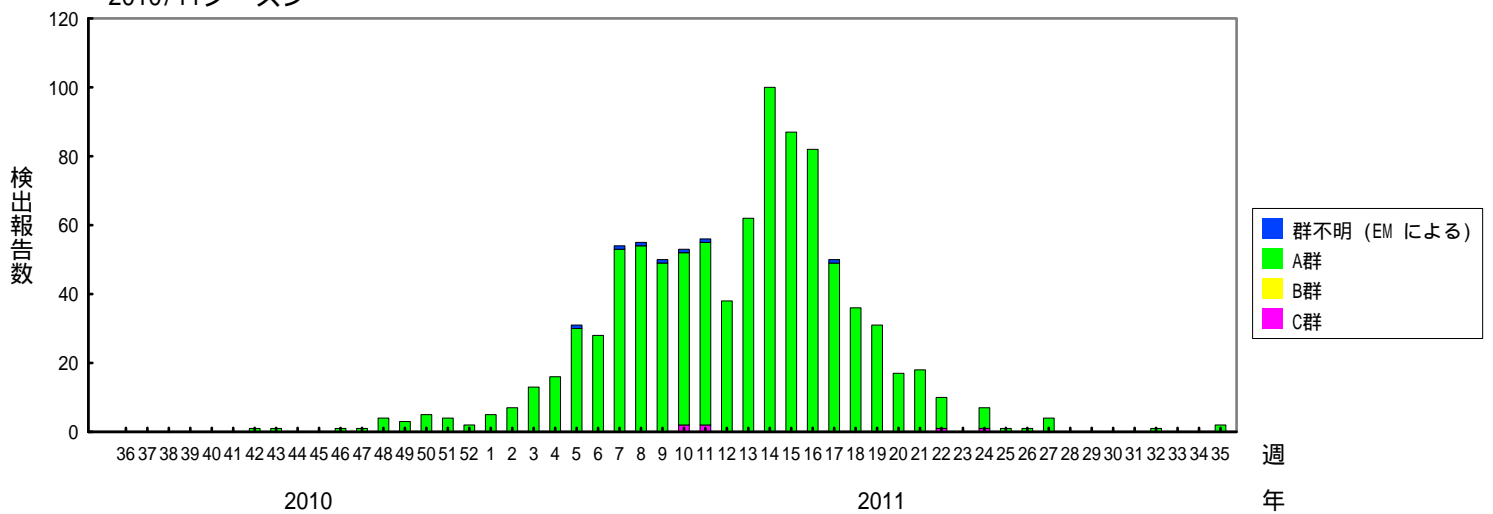

検出されたロタウイルスの内訳、2009/10～2013/14シーズン

(病原微生物検出情報：2014年8月29日 作成)

各都道府県市の地方衛生研究所からの検出報告を図に示した

Infectious Agents Surveillance Report

2013/14シーズン

2012/13シーズン

2011/12シーズン

検出されたロタウイルスの内訳、2009/10～2013/14シーズン

(病原微生物検出情報：2014年8月29日 作成)

各都道府県市の地方衛生研究所からの検出報告を図に示した

Infectious Agents Surveillance Report

2010/11シーズン

2009/10シーズン