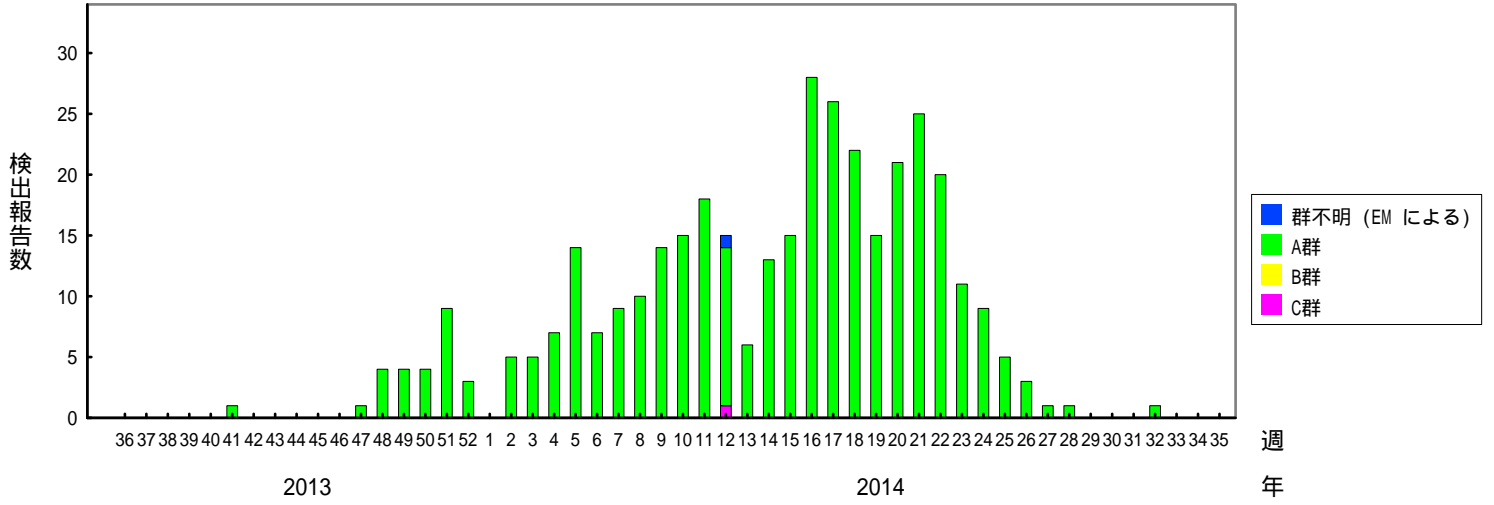

検出されたロタウイルスの内訳、2009/10～2013/14シーズン

(病原微生物検出情報：2014年8月29日 作成)

各都道府県市の地方衛生研究所からの検出報告を図に示した

Infectious Agents Surveillance Report

2013/14シーズン

2012/13シーズン

2011/12シーズン

検出されたロタウイルスの内訳、2009/10～2013/14シーズン

(病原微生物検出情報：2014年8月29日 作成)

各都道府県市の地方衛生研究所からの検出報告を図に示した

Infectious Agents Surveillance Report

2010/11シーズン

2009/10シーズン