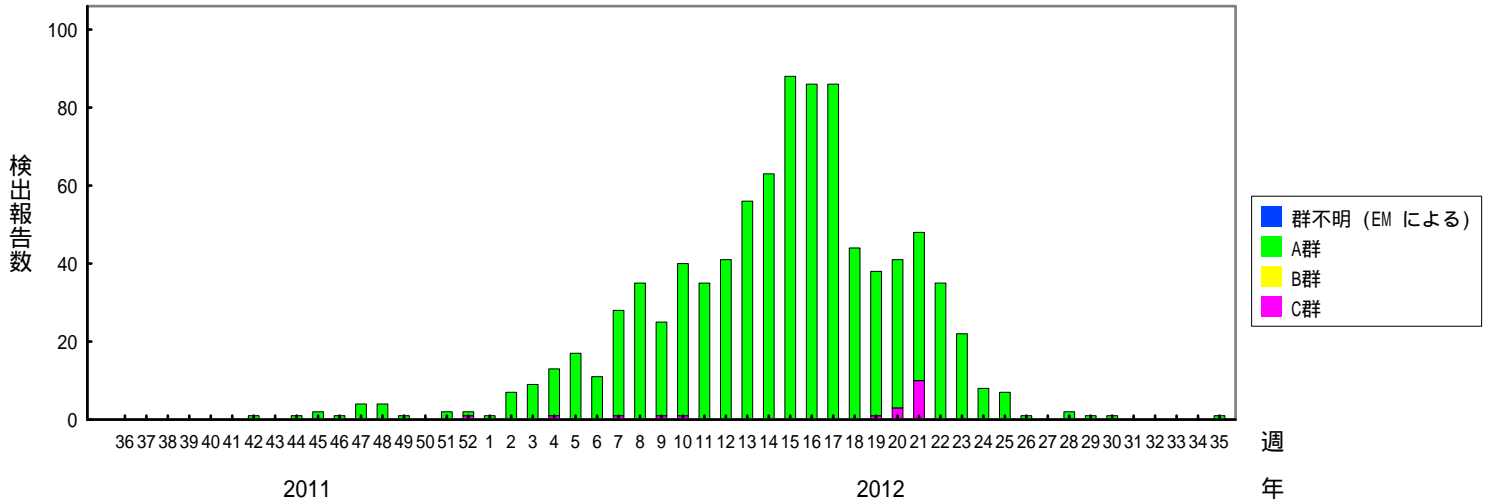

検出されたロタウイルスの内訳、2009/10～2013/14シーズン

(病原微生物検出情報：2014年8月29日 作成)

各都道府県市の地方衛生研究所からの検出報告を図に示した

Infectious Agents Surveillance Report

2013/14シーズン

2012/13シーズン

2011/12シーズン

検出されたロタウイルスの内訳、2009/10～2013/14シーズン

(病原微生物検出情報：2014年8月29日 作成)

各都道府県市の地方衛生研究所からの検出報告を図に示した

Infectious Agents Surveillance Report

2010/11シーズン

2009/10シーズン