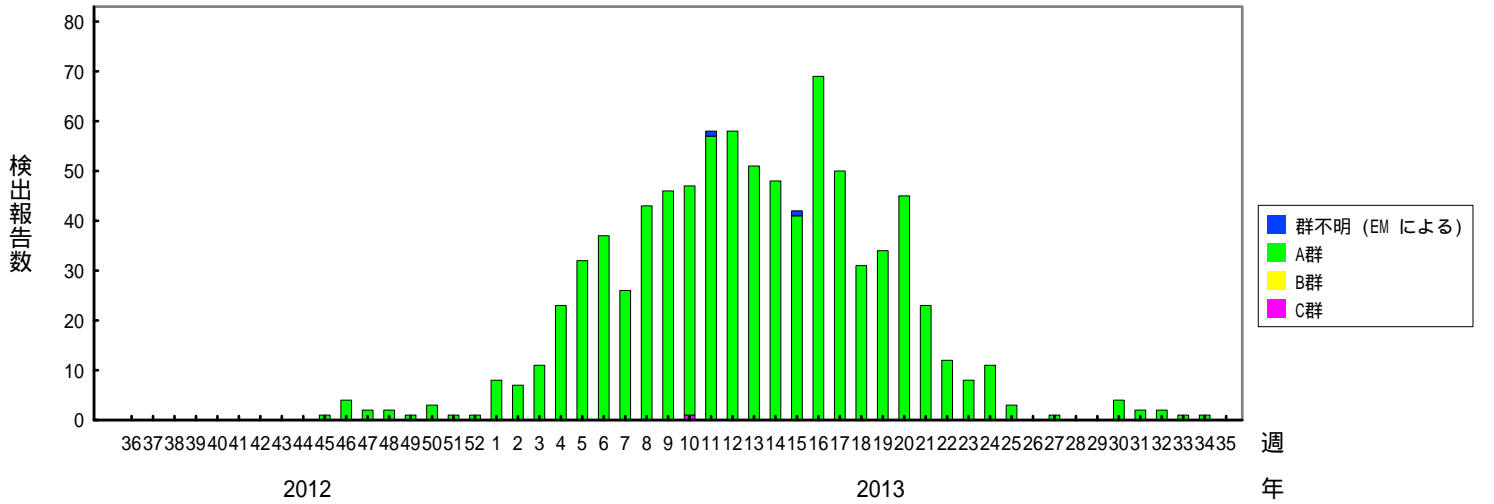

検出されたロタウイルスの内訳、2009/10～2013/14シーズン

(病原微生物検出情報：2014年8月29日 作成)

各都道府県市の地方衛生研究所からの検出報告を図に示した

Infectious Agents Surveillance Report

2013/14シーズン

2012/13シーズン

2011/12シーズン

検出されたロタウイルスの内訳、2009/10～2013/14シーズン

(病原微生物検出情報：2014年8月29日 作成)

各都道府県市の地方衛生研究所からの検出報告を図に示した

Infectious Agents Surveillance Report

2010/11シーズン

2009/10シーズン