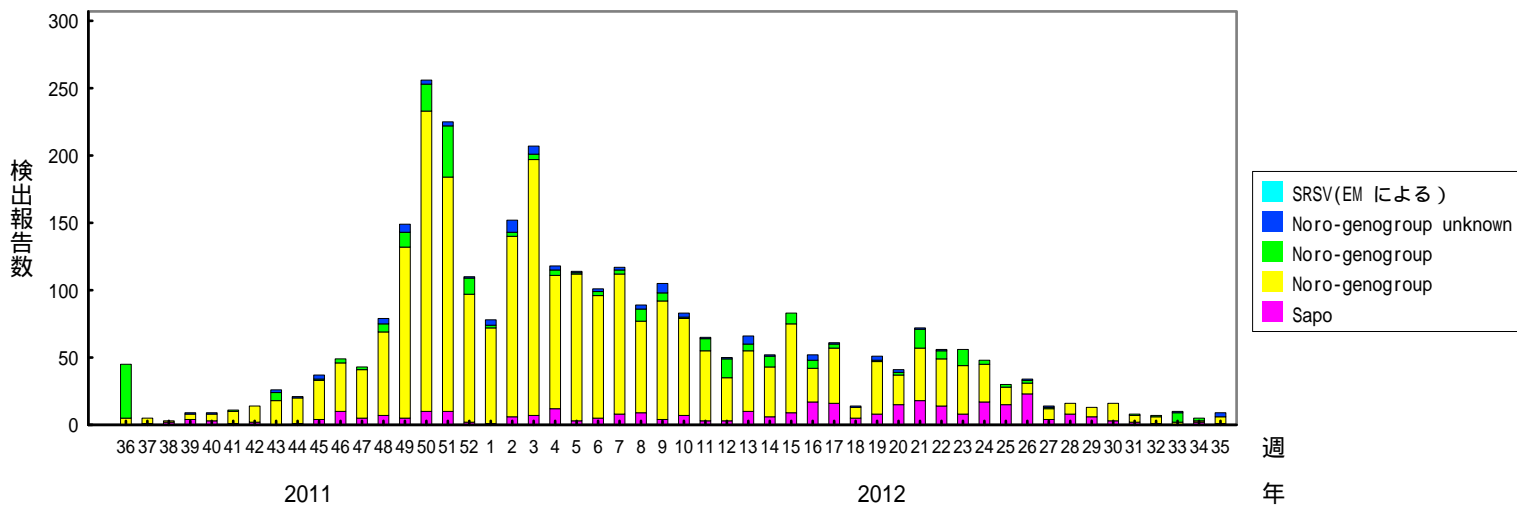

検出されたS R S Vの内訳、2010/11～2014/15シーズン

(病原微生物検出情報：2015年8月28日 作成)

各都道府県市の地方衛生研究所からの検出報告を図に示した

Infectious Agents Surveillance Report

2014/15シーズン

2013/14シーズン

2012/13シーズン

検出されたSRSVの内訳、2010/11～2014/15シーズン

(病原微生物検出情報：2015年8月28日 作成)

各都道府県市の地方衛生研究所からの検出報告を図に示した

Infectious Agents Surveillance Report

2011/12シーズン

2010/11シーズン