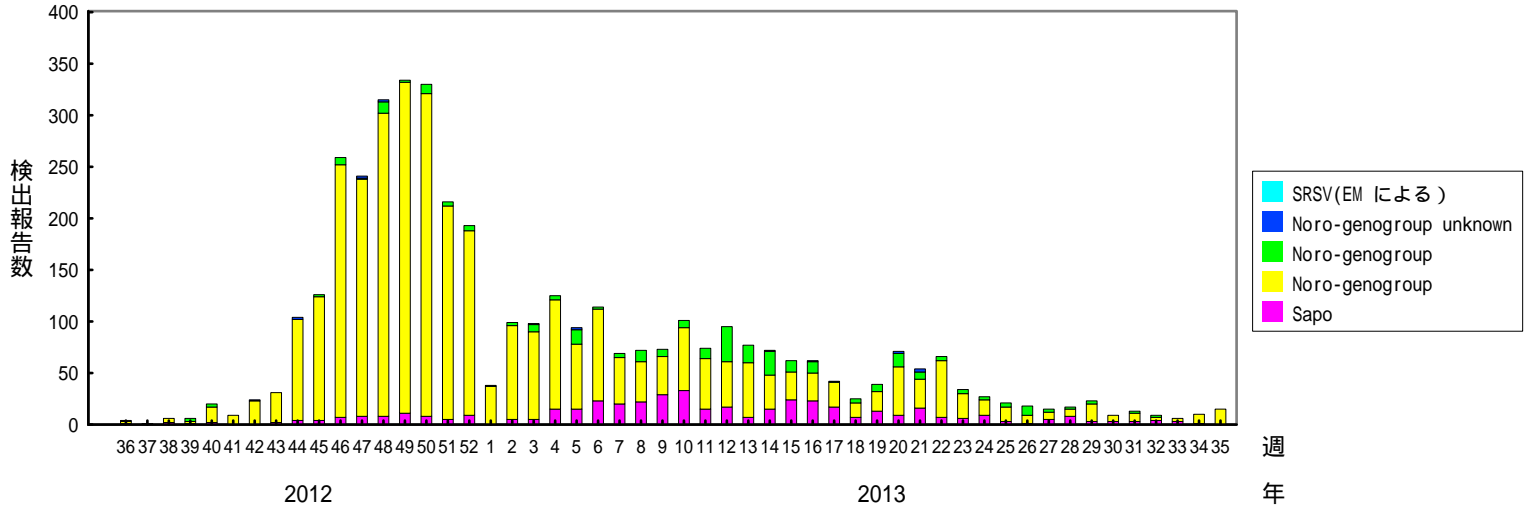

検出されたS R S Vの内訳、2010/11～2014/15シーズン

(病原微生物検出情報：2015年8月28日 作成)

各都道府県市の地方衛生研究所からの検出報告を図に示した

Infectious Agents Surveillance Report

2014/15シーズン

2013/14シーズン

2012/13シーズン

検出されたSRSVの内訳、2010/11～2014/15シーズン

(病原微生物検出情報：2015年8月28日 作成)

各都道府県市の地方衛生研究所からの検出報告を図に示した

Infectious Agents Surveillance Report

2011/12シーズン

2010/11シーズン