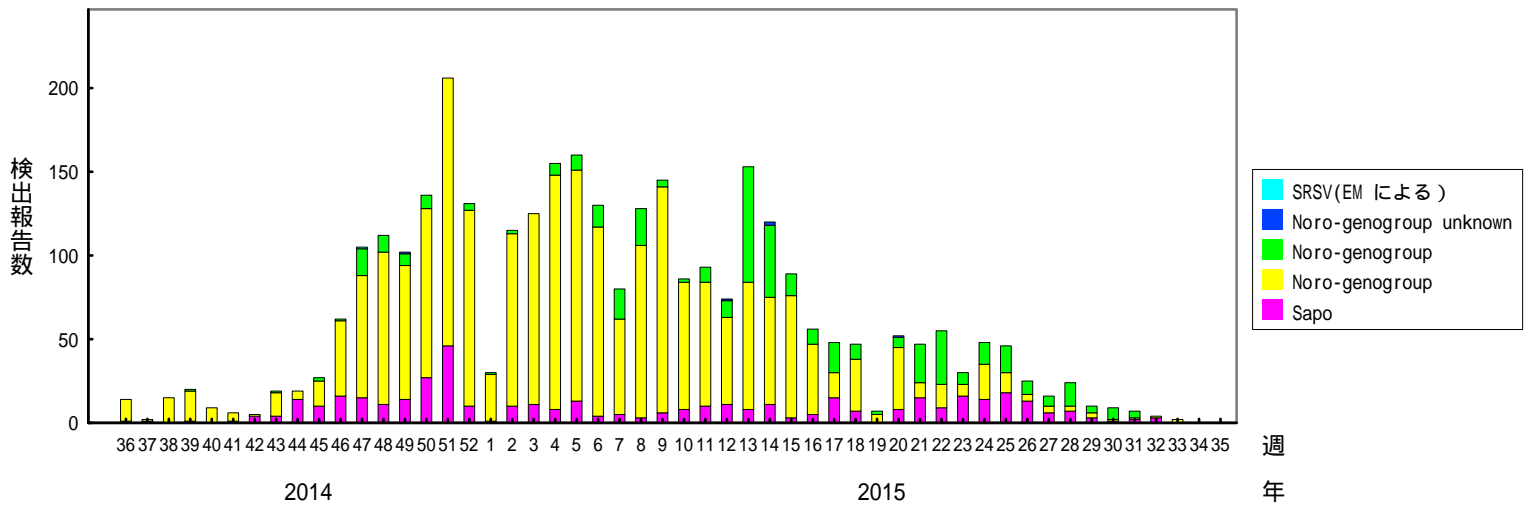

検出されたS R S Vの内訳、2010/11～2014/15シーズン

(病原微生物検出情報：2015年8月28日 作成)

各都道府県市の地方衛生研究所からの検出報告を図に示した

Infectious Agents Surveillance Report

2014/15シーズン

2013/14シーズン

2012/13シーズン

検出されたSRSVの内訳、2010/11～2014/15シーズン

(病原微生物検出情報：2015年8月28日 作成)

各都道府県市の地方衛生研究所からの検出報告を図に示した

Infectious Agents Surveillance Report

2011/12シーズン

2010/11シーズン