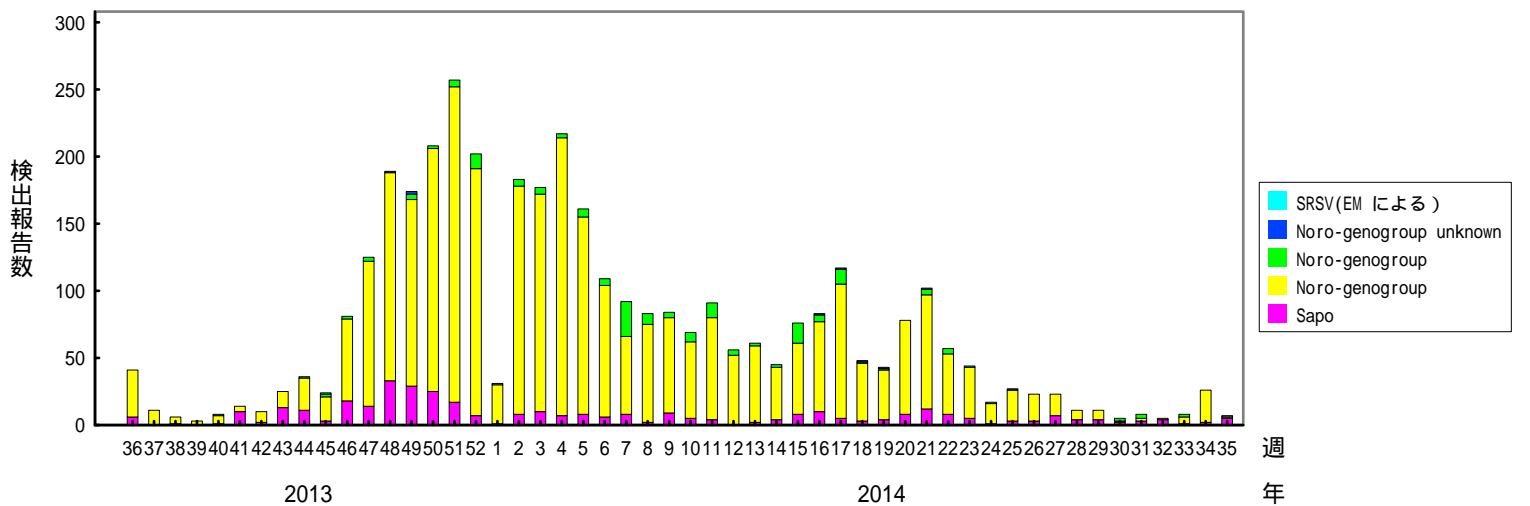

検出されたS R S Vの内訳、2010/11～2014/15シーズン

(病原微生物検出情報：2015年8月28日 作成)

各都道府県市の地方衛生研究所からの検出報告を図に示した

Infectious Agents Surveillance Report

2014/15シーズン

2013/14シーズン

2012/13シーズン

検出されたSRSVの内訳、2010/11～2014/15シーズン

(病原微生物検出情報：2015年8月28日 作成)

各都道府県市の地方衛生研究所からの検出報告を図に示した

Infectious Agents Surveillance Report

2011/12シーズン

2010/11シーズン