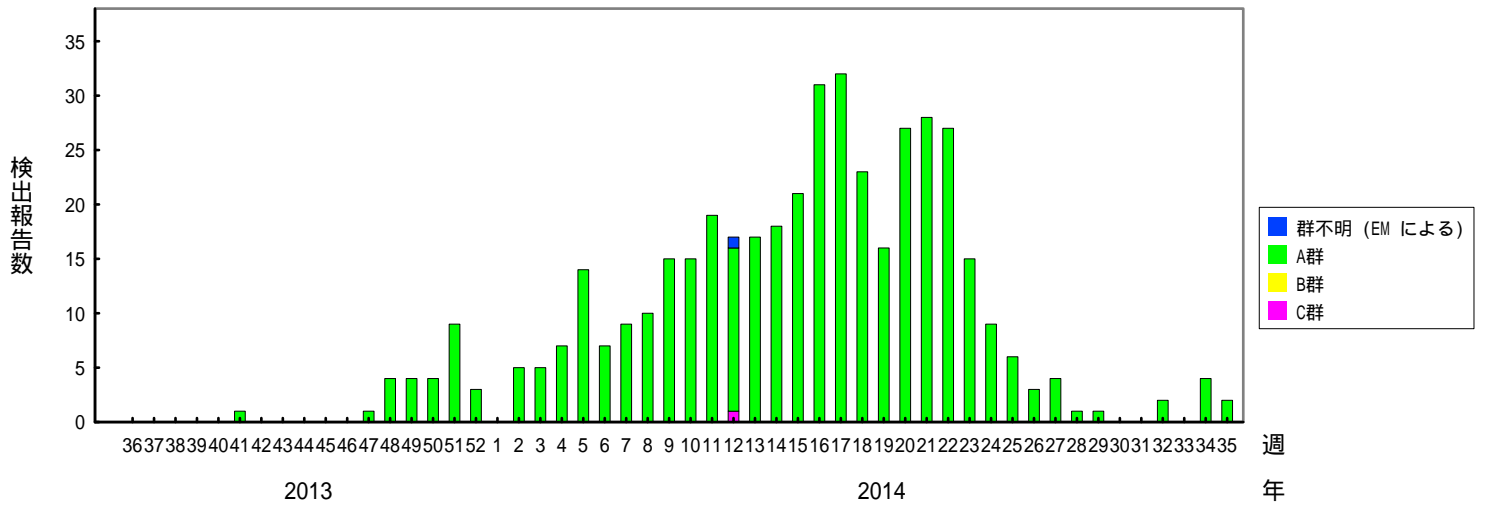

検出されたロタウイルスの内訳、2010/11～2014/15シーズン

(病原微生物検出情報：2015年8月28日 作成)

各都道府県市の地方衛生研究所からの検出報告を図に示した

Infectious Agents Surveillance Report

2014/15シーズン

2013/14シーズン

2012/13シーズン

検出されたロタウイルスの内訳、2010/11～2014/15シーズン

(病原微生物検出情報：2015年8月28日 作成)

各都道府県市の地方衛生研究所からの検出報告を図に示した

Infectious Agents Surveillance Report

2011/12シーズン

2010/11シーズン