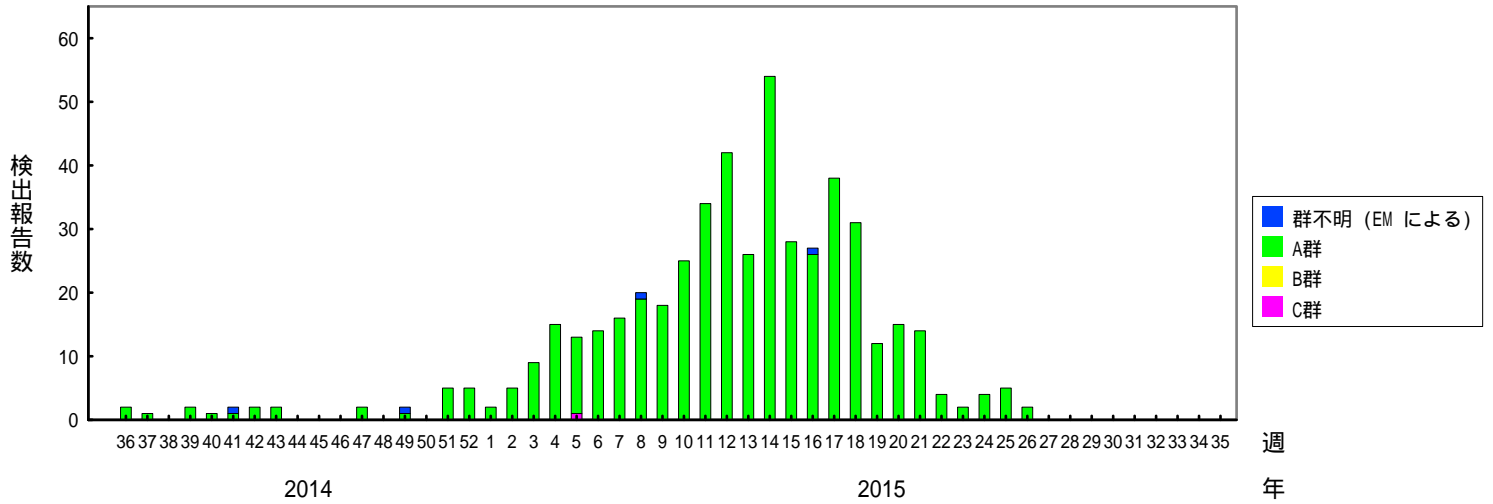

検出されたロタウイルスの内訳、2010/11～2014/15シーズン

(病原微生物検出情報：2015年8月28日 作成)

各都道府県市の地方衛生研究所からの検出報告を図に示した

Infectious Agents Surveillance Report

2014/15シーズン

2013/14シーズン

2012/13シーズン

検出されたロタウイルスの内訳、2010/11～2014/15シーズン

(病原微生物検出情報：2015年8月28日 作成)

各都道府県市の地方衛生研究所からの検出報告を図に示した

Infectious Agents Surveillance Report

2011/12シーズン

2010/11シーズン