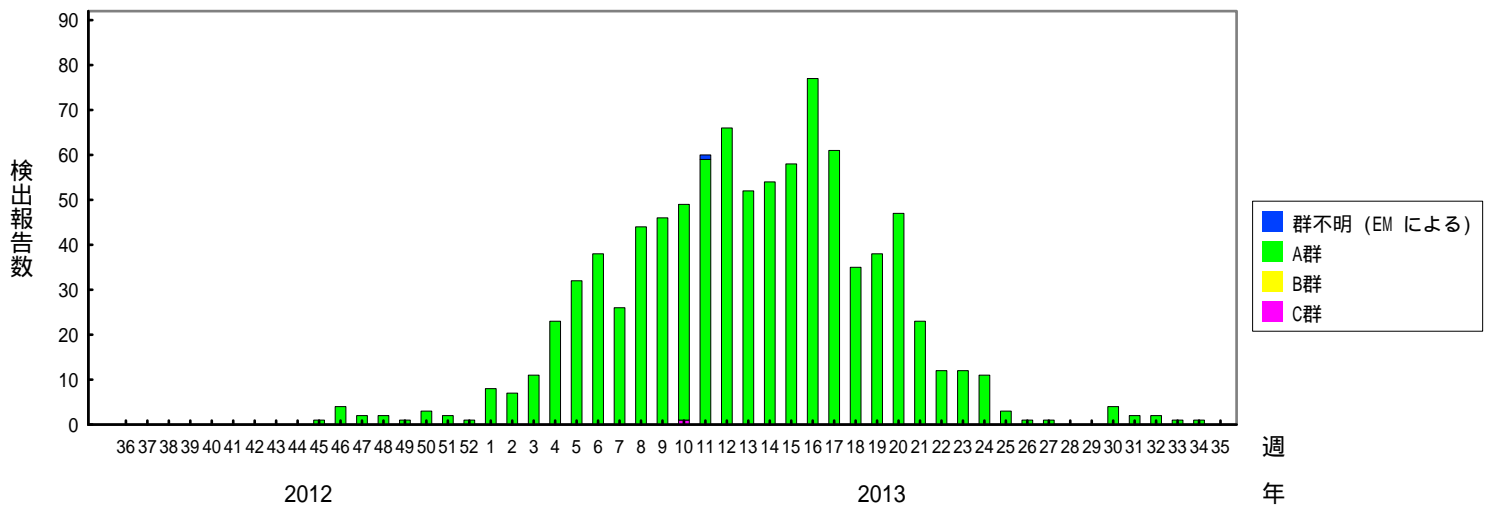

検出されたロタウイルスの内訳、2010/11～2014/15シーズン

(病原微生物検出情報：2015年8月28日 作成)

各都道府県市の地方衛生研究所からの検出報告を図に示した

Infectious Agents Surveillance Report

2014/15シーズン

2013/14シーズン

2012/13シーズン

検出されたロタウイルスの内訳、2010/11～2014/15シーズン

(病原微生物検出情報：2015年8月28日 作成)

各都道府県市の地方衛生研究所からの検出報告を図に示した

Infectious Agents Surveillance Report

2011/12シーズン

2010/11シーズン