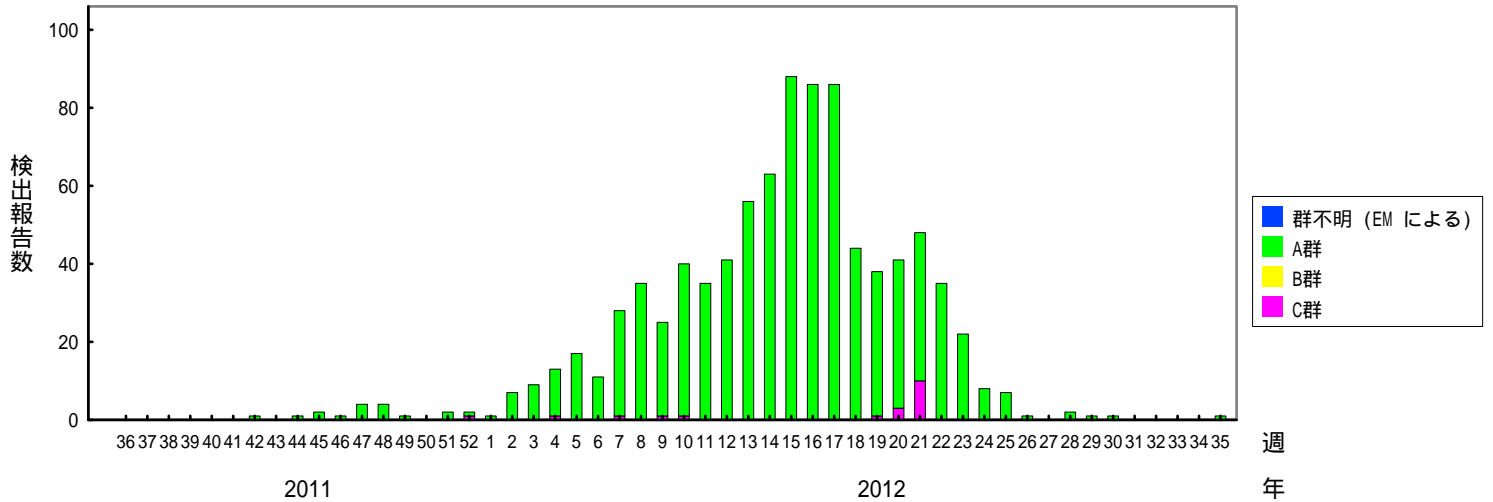

検出されたロタウイルスの内訳、2010/11～2014/15シーズン

(病原微生物検出情報：2015年8月28日 作成)

各都道府県市の地方衛生研究所からの検出報告を図に示した

Infectious Agents Surveillance Report

2014/15シーズン

2013/14シーズン

2012/13シーズン

検出されたロタウイルスの内訳、2010/11～2014/15シーズン

(病原微生物検出情報：2015年8月28日 作成)

各都道府県市の地方衛生研究所からの検出報告を図に示した

Infectious Agents Surveillance Report

2011/12シーズン

2010/11シーズン