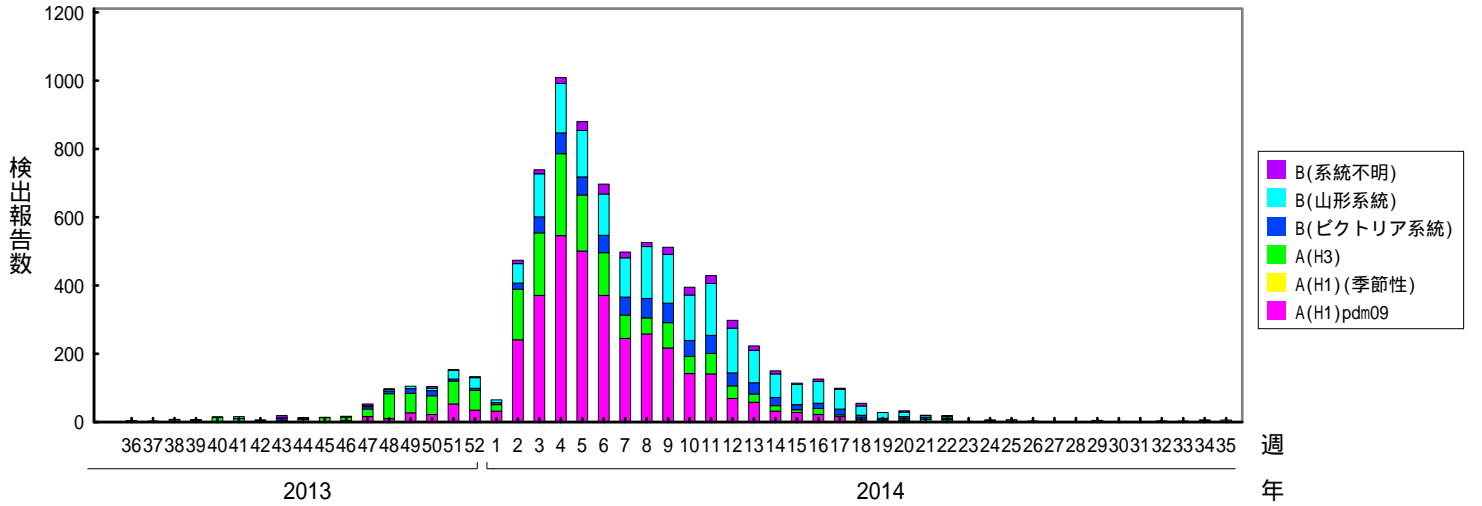

週別インフルエンザウイルス分離・検出報告数、2010/11～2014/15シーズン

(病原微生物検出情報：2015年8月28日 作成)

各都道府県市の地方衛生研究所からの分離/検出報告を図に示した

Infectious Agents Surveillance Report

2014/15シーズン

2013/14シーズン

2012/13シーズン

週別インフルエンザウイルス分離・検出報告数、2010/11～2014/15シーズン