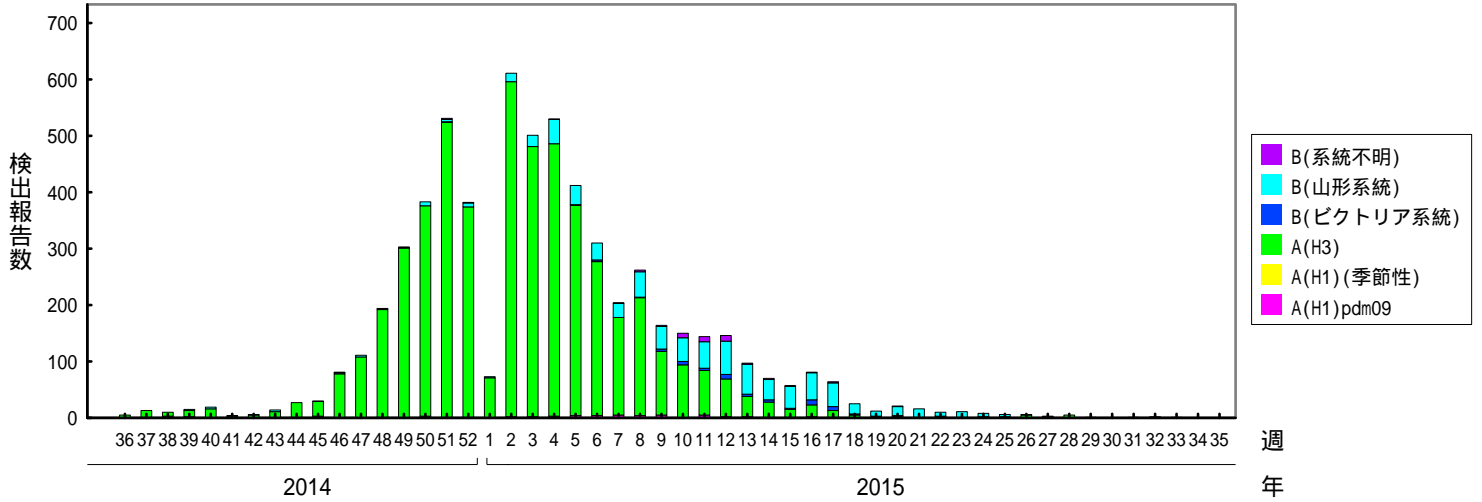

週別インフルエンザウイルス分離・検出報告数、2010/11～2014/15シーズン

(病原微生物検出情報：2015年8月28日 作成)

各都道府県市の地方衛生研究所からの分離/検出報告を図に示した

Infectious Agents Surveillance Report

2014/15シーズン

2013/14シーズン

2012/13シーズン

週別インフルエンザウイルス分離・検出報告数、2010/11～2014/15シーズン

(病原微生物検出情報：2015年8月28日 作成)

各都道府県市の地方衛生研究所からの分離/検出報告を図に示した

Infectious Agents Surveillance Report

2011/12シーズン

2010/11シーズン