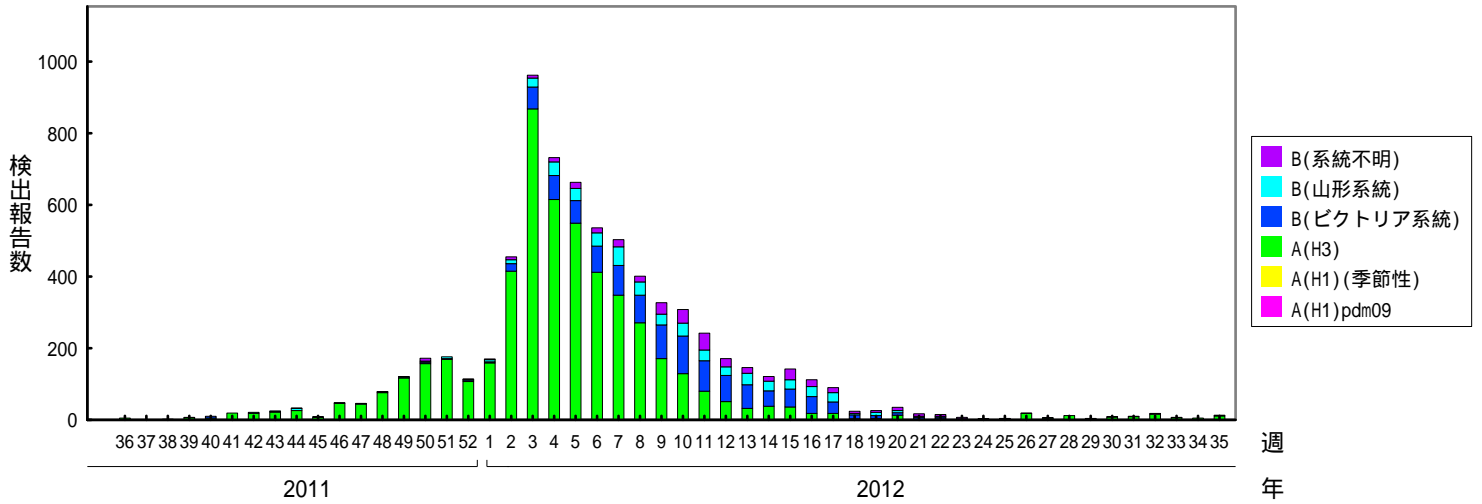

週別インフルエンザウイルス分離・検出報告数、2010/11～2014/15シーズン

(病原微生物検出情報：2015年8月28日 作成)

各都道府県市の地方衛生研究所からの分離/検出報告を図に示した

Infectious Agents Surveillance Report

2014/15シーズン

2013/14シーズン

2012/13シーズン

週別インフルエンザウイルス分離・検出報告数、2010/11～2014/15シーズン

(病原微生物検出情報：2015年8月28日 作成)

各都道府県市の地方衛生研究所からの分離/検出報告を図に示した

Infectious Agents Surveillance Report

2011/12シーズン

2010/11シーズン