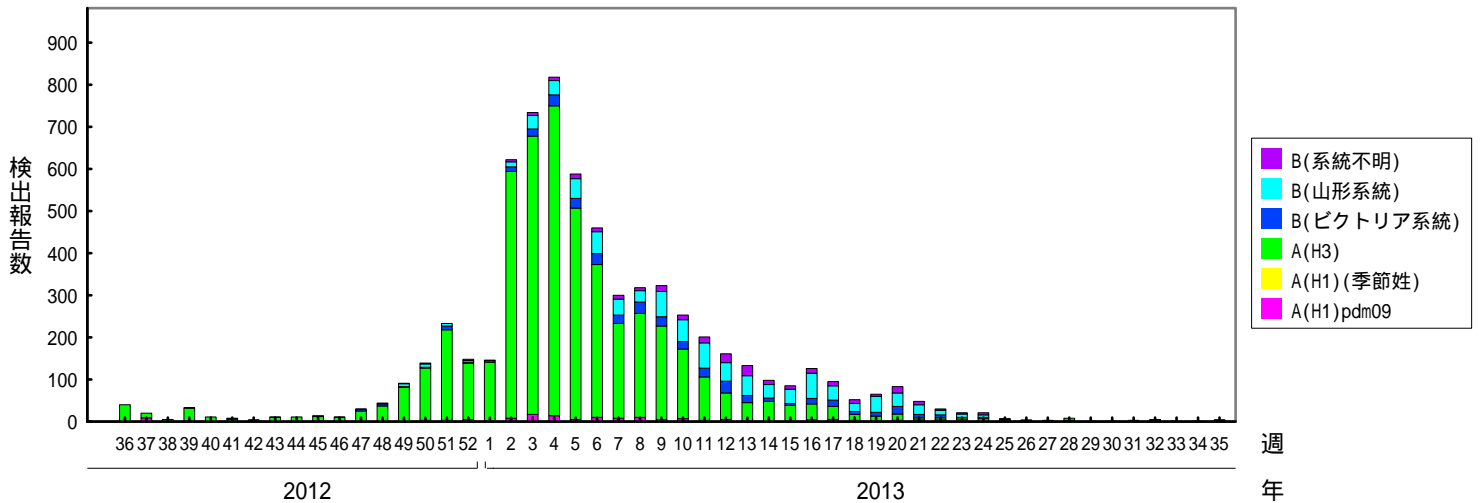

週別インフルエンザウイルス分離・検出報告数、2010/11～2014/15シーズン

(病原微生物検出情報：2015年8月28日 作成)

各都道府県市の地方衛生研究所からの分離/検出報告を図に示した

Infectious Agents Surveillance Report

2014/15シーズン

2013/14シーズン

2012/13シーズン

週別インフルエンザウイルス分離・検出報告数、2010/11～2014/15シーズン

(病原微生物検出情報：2015年8月28日 作成)

各都道府県市の地方衛生研究所からの分離/検出報告を図に示した

Infectious Agents Surveillance Report

2011/12シーズン

2010/11シーズン