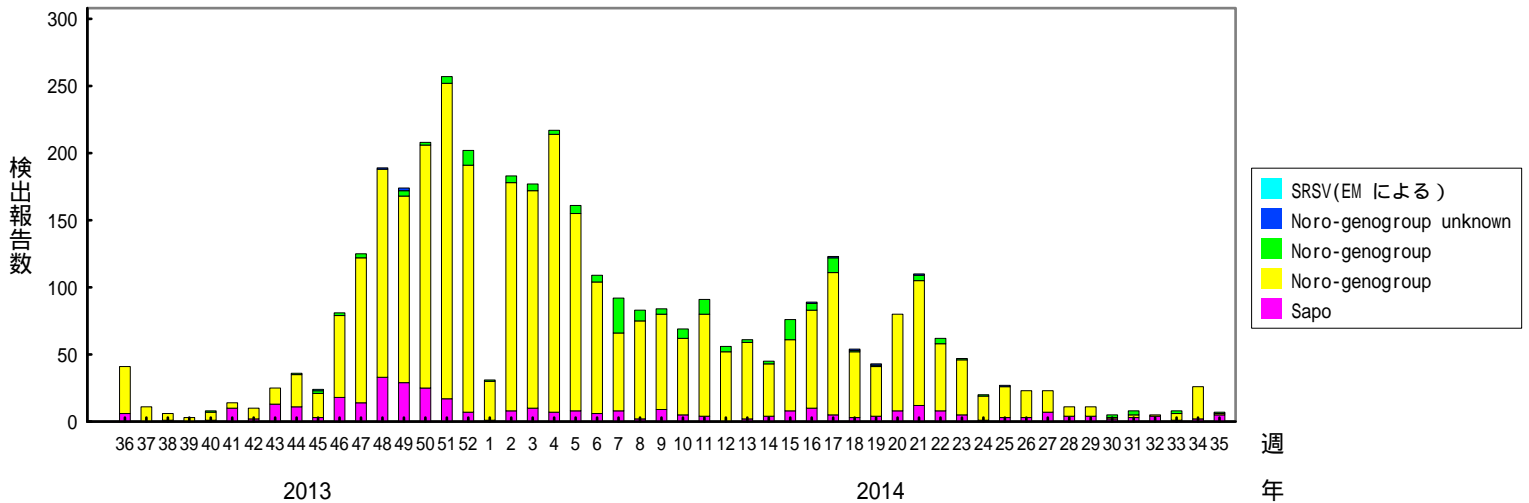

検出されたS R S Vの内訳、2011/12～2015/16シーズン
 (病原微生物検出情報：2016年9月2日 作成)

各都道府県市の地方衛生研究所からの検出報告を図に示した

Infectious Agents Surveillance Report

2015/16シーズン

2014/15シーズン

2013/14シーズン

検出されたS R S Vの内訳、2011/12～2015/16シーズン
 (病原微生物検出情報：2016年9月2日 作成)

各都道府県市の地方衛生研究所からの検出報告を図に示した

Infectious Agents Surveillance Report

2012/13シーズン

2011/12シーズン