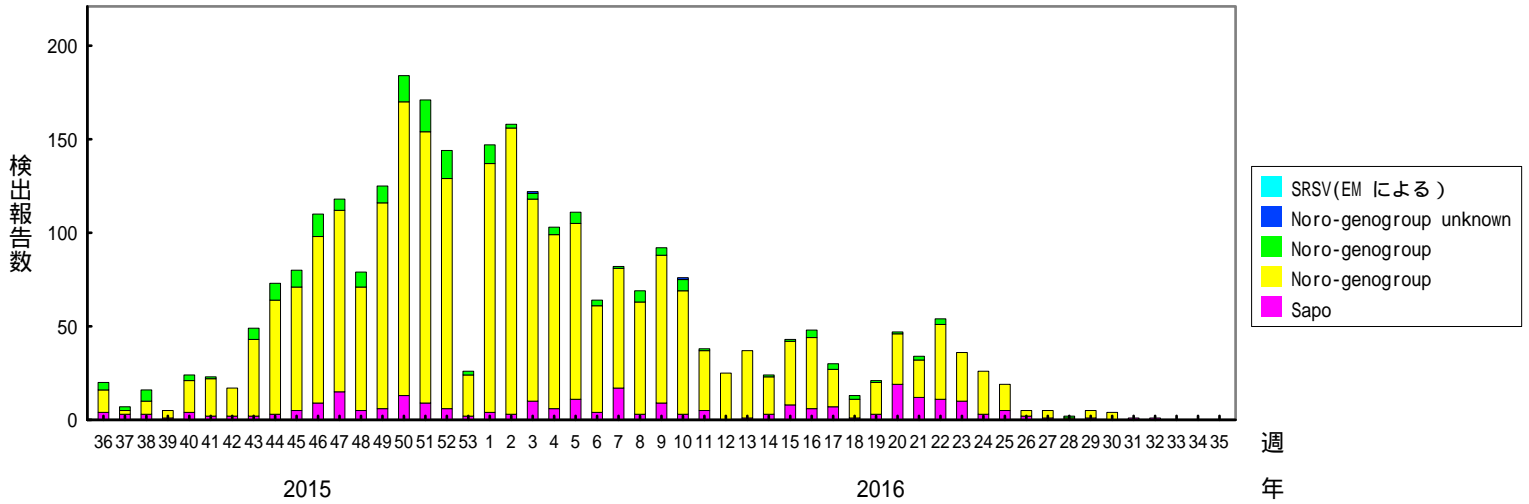

検出されたS R S Vの内訳、2011/12～2015/16シーズン
 (病原微生物検出情報：2016年9月2日 作成)

各都道府県市の地方衛生研究所からの検出報告を図に示した

Infectious Agents Surveillance Report

2015/16シーズン

2014/15シーズン

2013/14シーズン

検出されたS R S Vの内訳、2011/12～2015/16シーズン
 (病原微生物検出情報：2016年9月2日 作成)

各都道府県市の地方衛生研究所からの検出報告を図に示した

Infectious Agents Surveillance Report

2012/13シーズン

2011/12シーズン