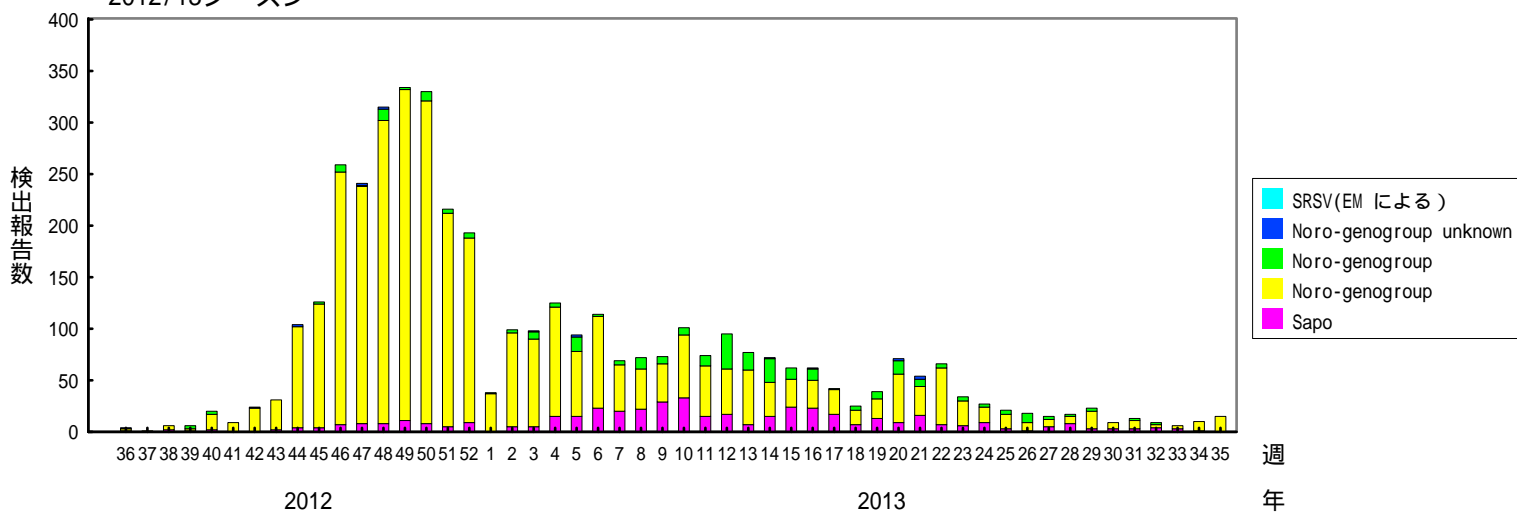

検出されたS R S Vの内訳、2011/12～2015/16シーズン
 (病原微生物検出情報：2016年9月2日 作成)

各都道府県市の地方衛生研究所からの検出報告を図に示した

Infectious Agents Surveillance Report

2015/16シーズン

2014/15シーズン

2013/14シーズン

検出されたS R S Vの内訳、2011/12～2015/16シーズン
 (病原微生物検出情報：2016年9月2日 作成)

各都道府県市の地方衛生研究所からの検出報告を図に示した

Infectious Agents Surveillance Report

2012/13シーズン

2011/12シーズン