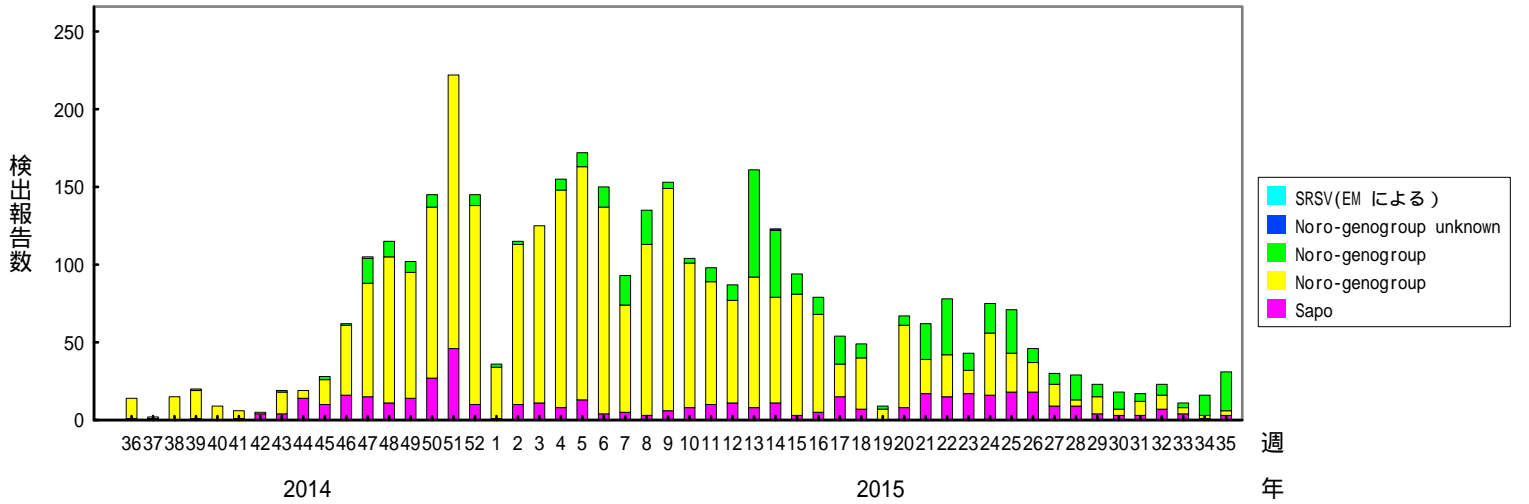

検出されたS R S Vの内訳、2011/12～2015/16シーズン
 (病原微生物検出情報：2016年9月2日 作成)

各都道府県市の地方衛生研究所からの検出報告を図に示した

Infectious Agents Surveillance Report

2015/16シーズン

2014/15シーズン

2013/14シーズン

検出されたS R S Vの内訳、2011/12～2015/16シーズン
 (病原微生物検出情報：2016年9月2日 作成)

各都道府県市の地方衛生研究所からの検出報告を図に示した

Infectious Agents Surveillance Report

2012/13シーズン

2011/12シーズン