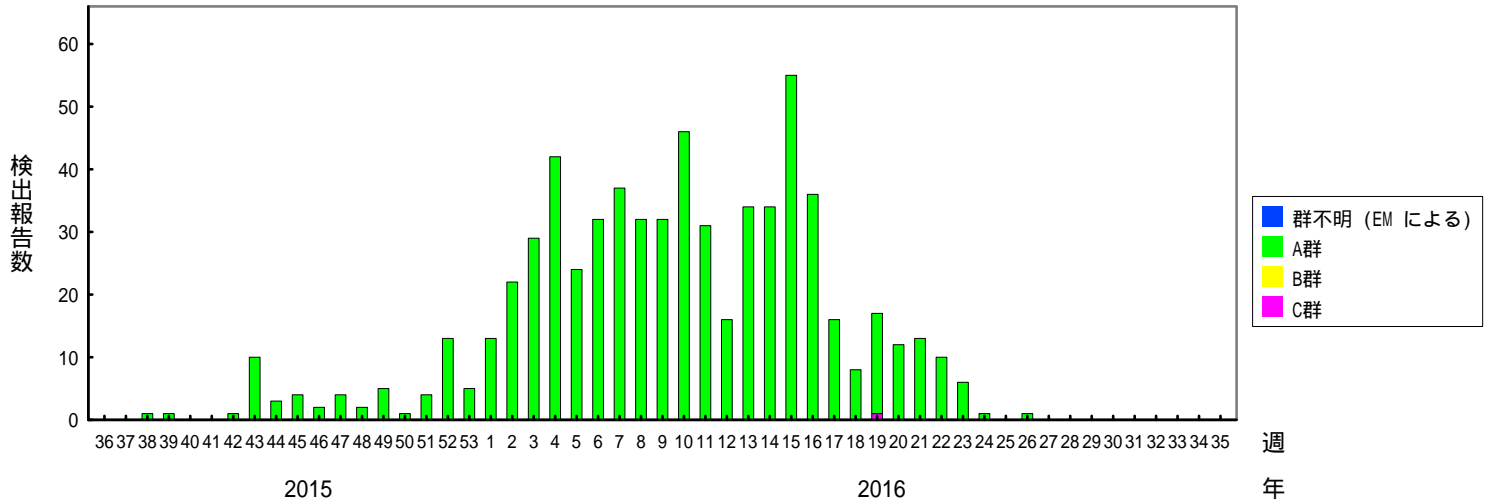

検出されたロタウイルスの内訳、2011/12～2015/16シーズン

(病原微生物検出情報：2016年9月2日 作成)

各都道府県市の地方衛生研究所からの検出報告を図に示した

Infectious Agents Surveillance Report

2015/16シーズン

2014/15シーズン

2013/14シーズン

検出されたロタウイルスの内訳、2011/12～2015/16シーズン

(病原微生物検出情報：2016年9月2日 作成)

各都道府県市の地方衛生研究所からの検出報告を図に示した

Infectious Agents Surveillance Report

2012/13シーズン

2011/12シーズン