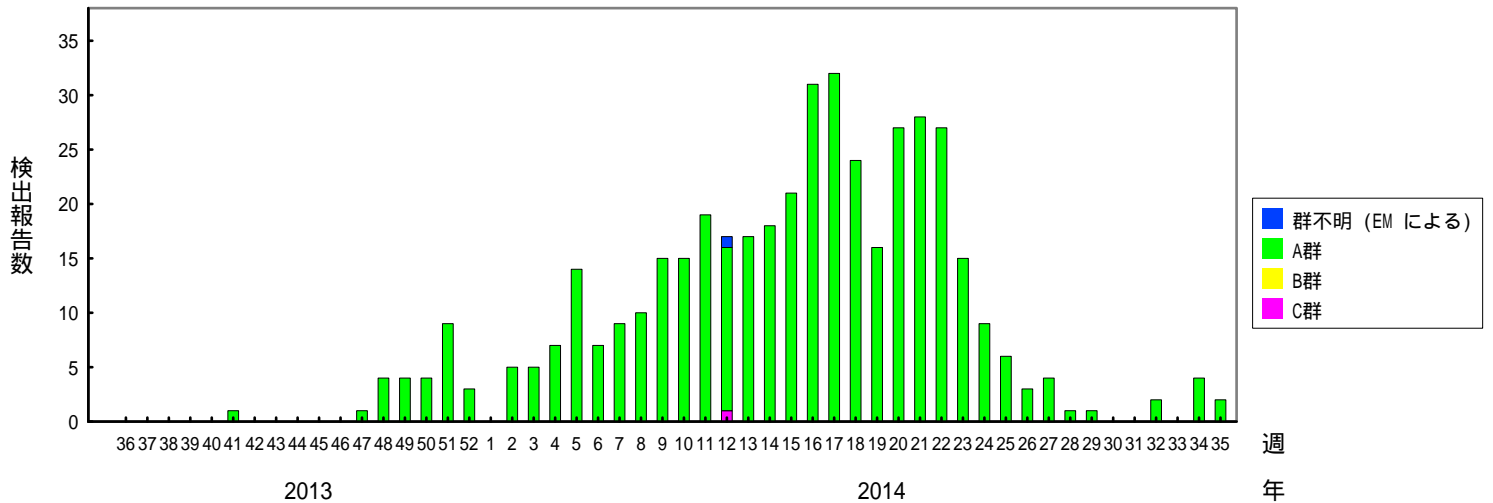

検出されたロタウイルスの内訳、2011/12～2015/16シーズン

(病原微生物検出情報：2016年9月2日 作成)

各都道府県市の地方衛生研究所からの検出報告を図に示した

Infectious Agents Surveillance Report

2015/16シーズン

2014/15シーズン

2013/14シーズン

検出されたロタウイルスの内訳、2011/12～2015/16シーズン

(病原微生物検出情報：2016年9月2日 作成)

各都道府県市の地方衛生研究所からの検出報告を図に示した

Infectious Agents Surveillance Report

2012/13シーズン

2011/12シーズン