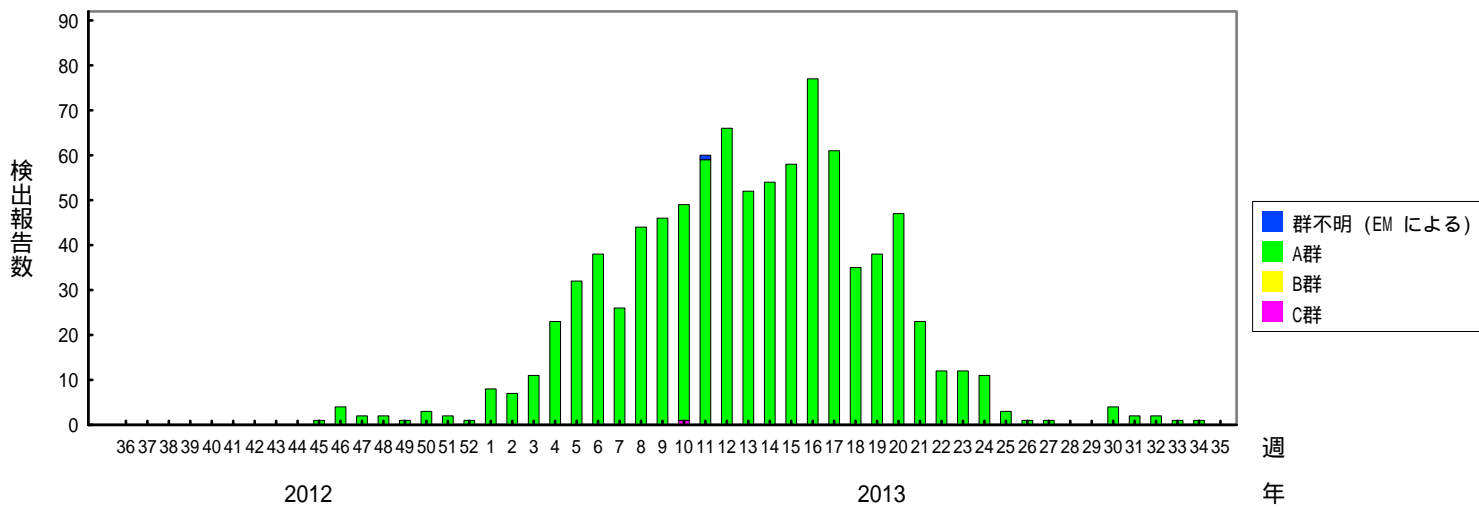

検出されたロタウイルスの内訳、2011/12～2015/16シーズン

(病原微生物検出情報：2016年9月2日 作成)

各都道府県市の地方衛生研究所からの検出報告を図に示した

Infectious Agents Surveillance Report

2015/16シーズン

2014/15シーズン

2013/14シーズン

検出されたロタウイルスの内訳、2011/12～2015/16シーズン

(病原微生物検出情報：2016年9月2日 作成)

各都道府県市の地方衛生研究所からの検出報告を図に示した

Infectious Agents Surveillance Report

2012/13シーズン

2011/12シーズン