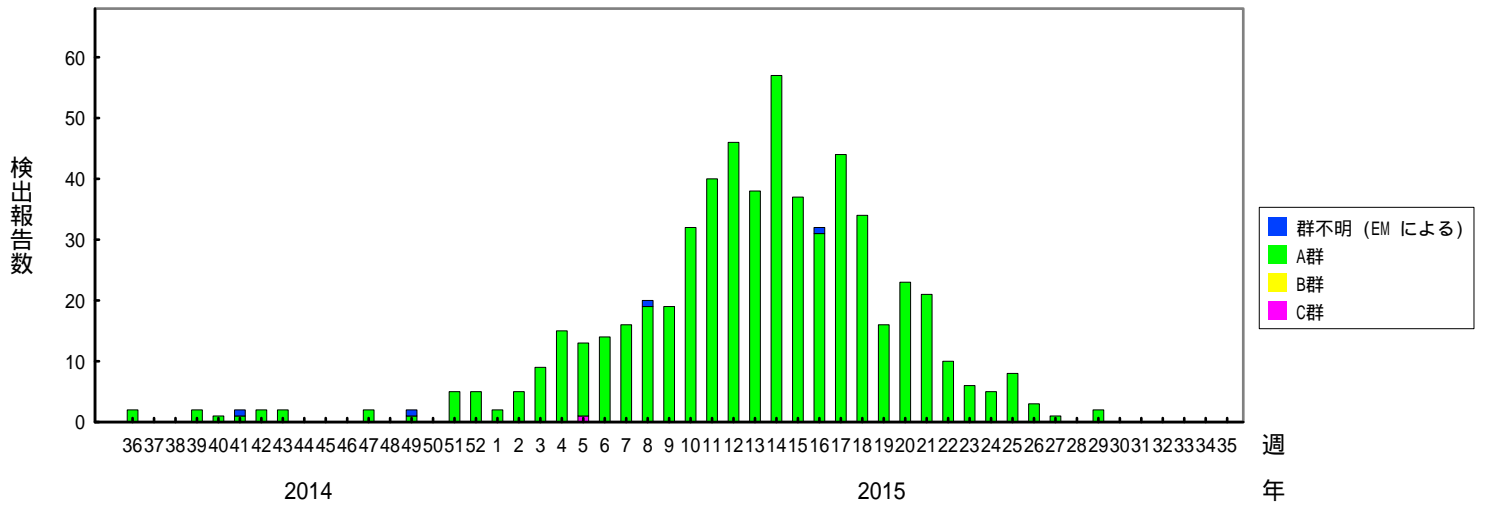

検出されたロタウイルスの内訳、2011/12～2015/16シーズン

(病原微生物検出情報：2016年9月2日 作成)

各都道府県市の地方衛生研究所からの検出報告を図に示した

Infectious Agents Surveillance Report

2015/16シーズン

2014/15シーズン

2013/14シーズン

検出されたロタウイルスの内訳、2011/12～2015/16シーズン