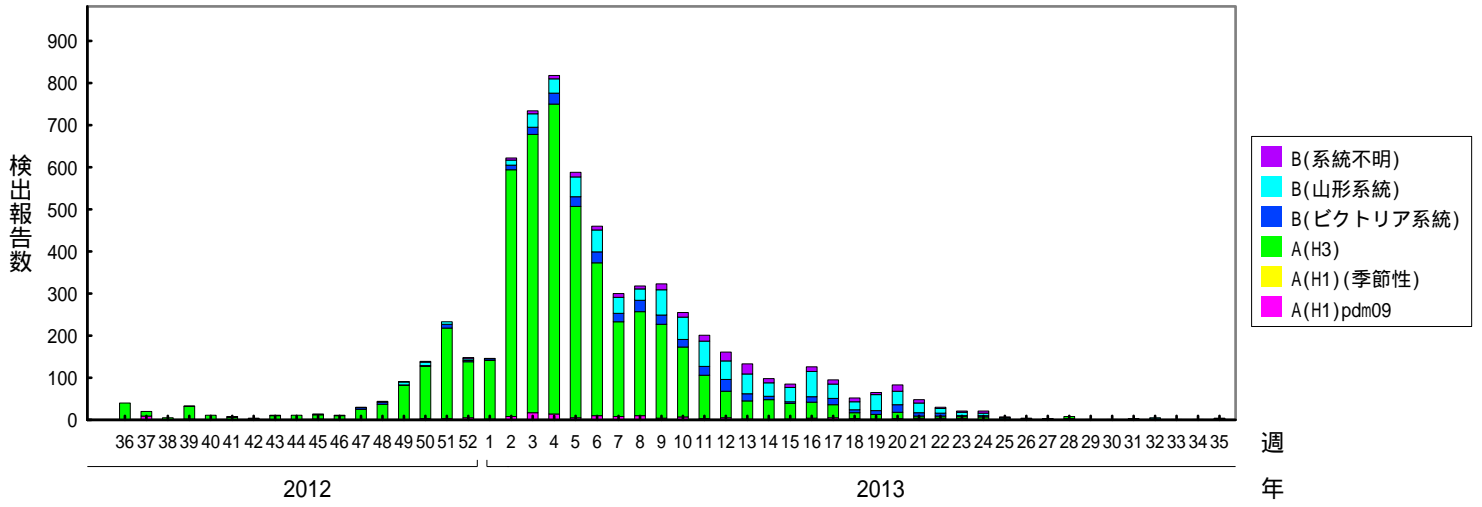

週別インフルエンザウイルス分離・検出報告数、2011/12～2015/16シーズン

(病原微生物検出情報：2016年9月2日 作成)

各都道府県市の地方衛生研究所からの分離/検出報告を図に示した

Infectious Agents Surveillance Report

2015/16シーズン

2014/15シーズン

2013/14シーズン

週別インフルエンザウイルス分離・検出報告数、2011/12～2015/16シーズン

(病原微生物検出情報：2016年9月2日 作成)

各都道府県市の地方衛生研究所からの分離/検出報告を図に示した

Infectious Agents Surveillance Report

2012/13シーズン

2011/12シーズン