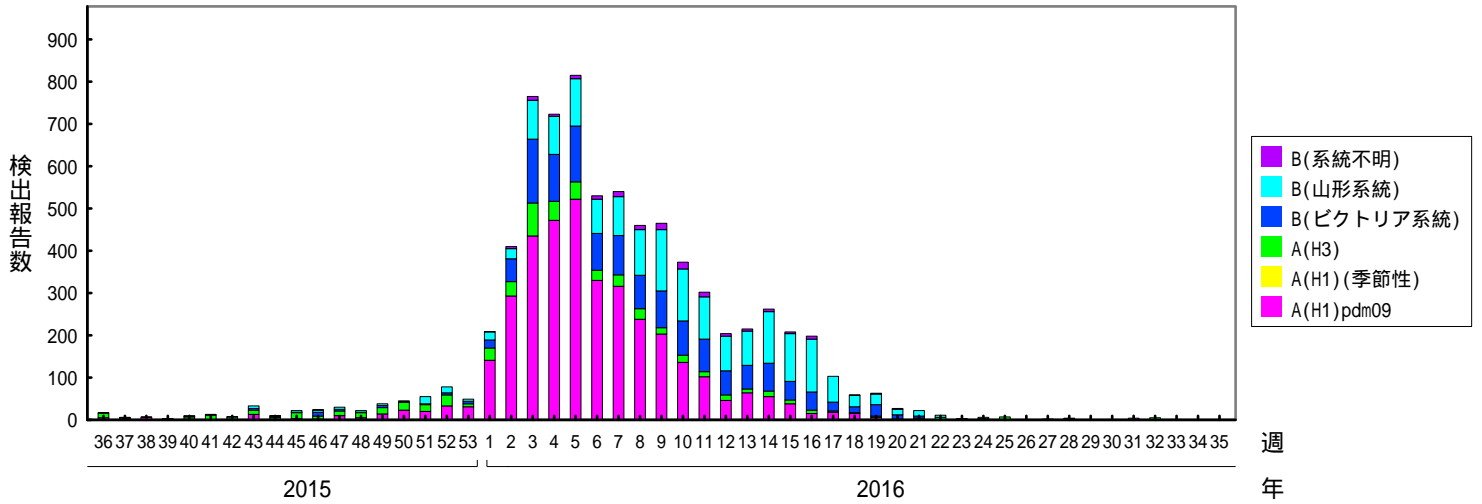

週別インフルエンザウイルス分離・検出報告数、2011/12～2015/16シーズン

(病原微生物検出情報：2016年9月2日 作成)

各都道府県市の地方衛生研究所からの分離/検出報告を図に示した

Infectious Agents Surveillance Report

2015/16シーズン

2014/15シーズン

2013/14シーズン

週別インフルエンザウイルス分離・検出報告数、2011/12～2015/16シーズン