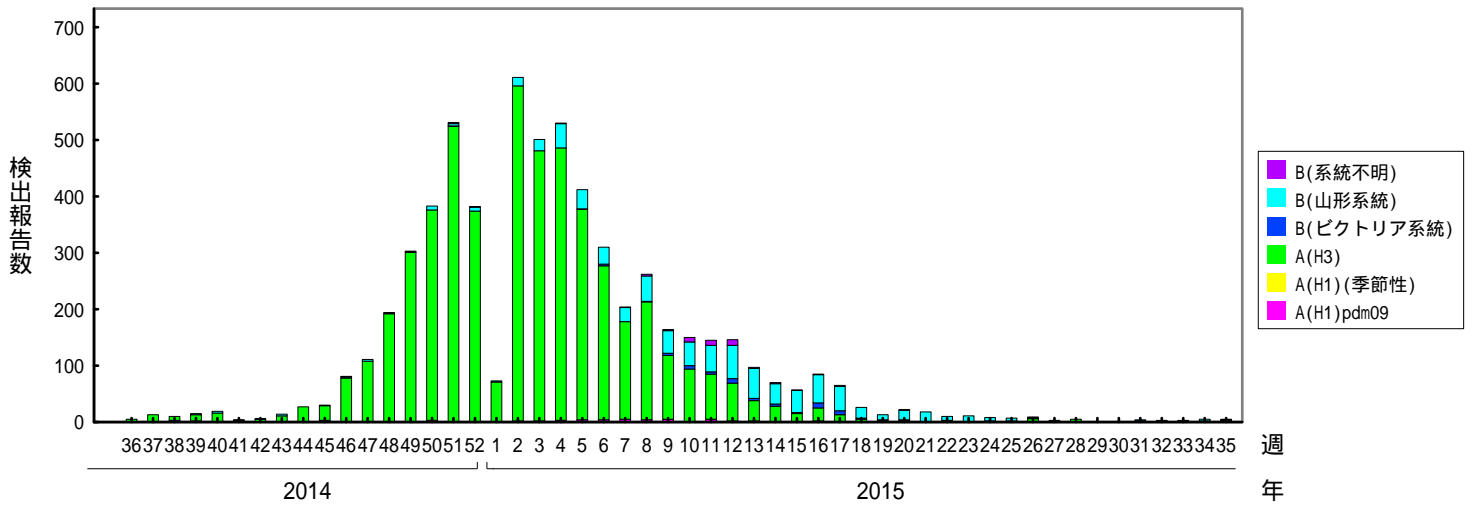

週別インフルエンザウイルス分離・検出報告数、2011/12～2015/16シーズン

(病原微生物検出情報：2016年9月2日 作成)

各都道府県市の地方衛生研究所からの分離/検出報告を図に示した

Infectious Agents Surveillance Report

2015/16シーズン

2014/15シーズン

2013/14シーズン

週別インフルエンザウイルス分離・検出報告数、2011/12～2015/16シーズン