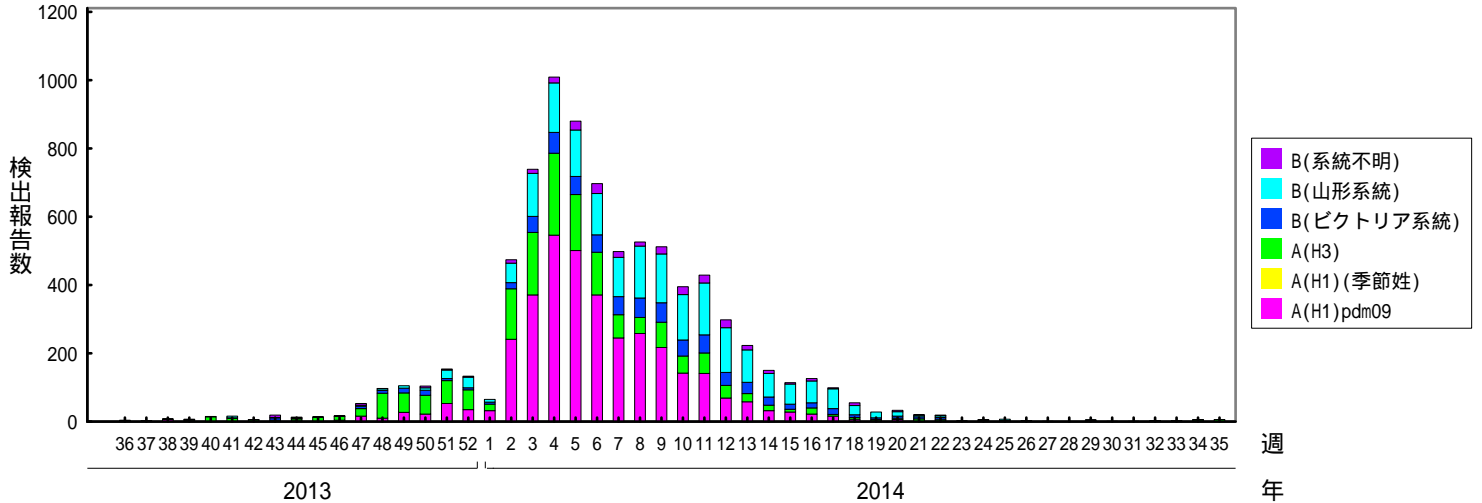

週別インフルエンザウイルス分離・検出報告数、2011/12～2015/16シーズン

(病原微生物検出情報：2016年9月2日 作成)

各都道府県市の地方衛生研究所からの分離/検出報告を図に示した

Infectious Agents Surveillance Report

2015/16シーズン

2014/15シーズン

2013/14シーズン

週別インフルエンザウイルス分離・検出報告数、2011/12～2015/16シーズン

(病原微生物検出情報：2016年9月2日 作成)

各都道府県市の地方衛生研究所からの分離/検出報告を図に示した

Infectious Agents Surveillance Report

2012/13シーズン

2011/12シーズン