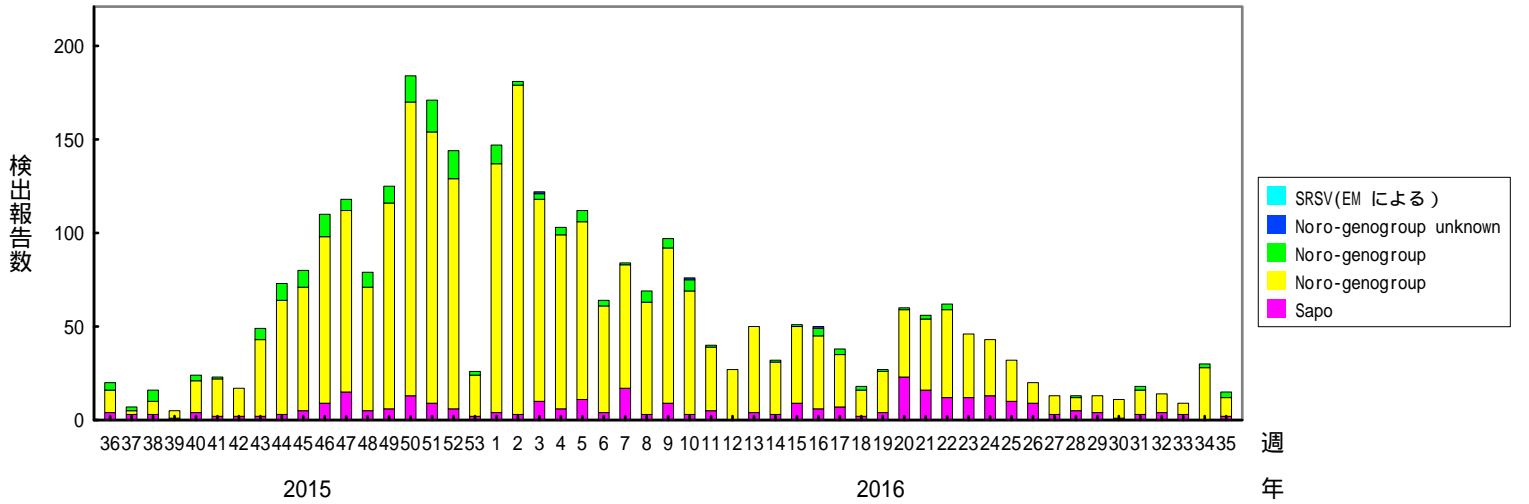

検出されたS R S Vの内訳、2012/13～2016/17シーズン

(病原微生物検出情報：2017年9月1日 作成)

各都道府県市の地方衛生研究所からの検出報告を図に示した

Infectious Agents Surveillance Report

2016/17シーズン

2015/16シーズン

2014/15シーズン

検出されたS R S Vの内訳、2012/13～2016/17シーズン
 (病原微生物検出情報：2017年9月1日 作成)

各都道府県市の地方衛生研究所からの検出報告を図に示した

Infectious Agents Surveillance Report

2013/14シーズン

2012/13シーズン