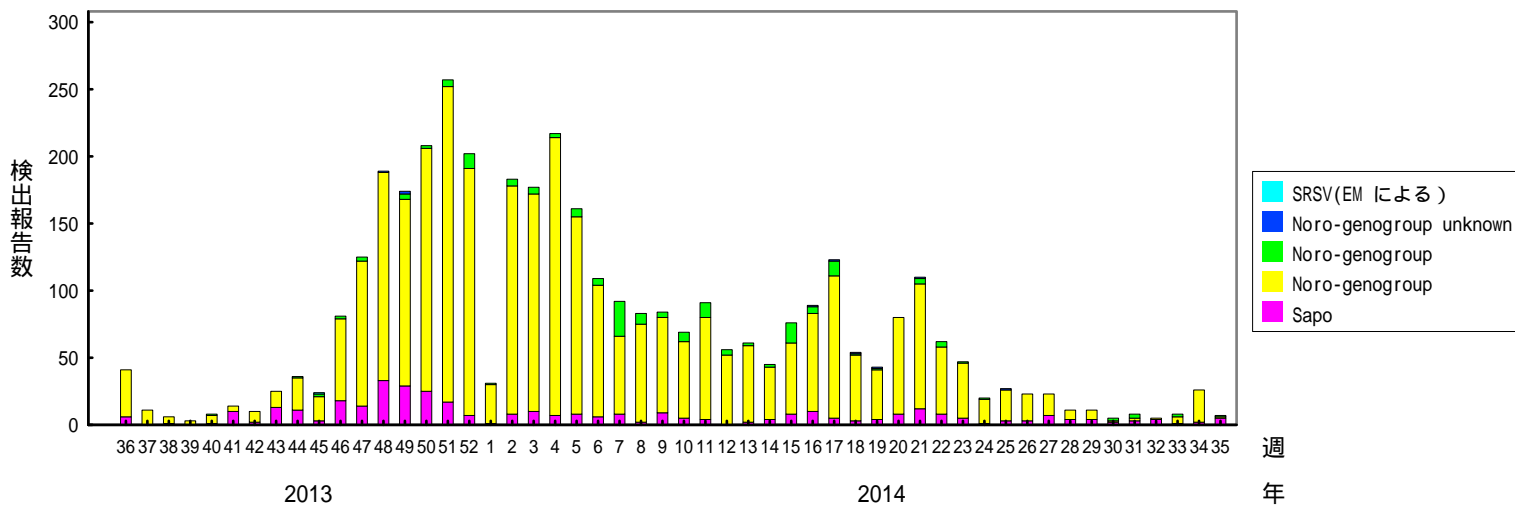

検出されたS R S Vの内訳、2012/13～2016/17シーズン

(病原微生物検出情報：2017年9月1日 作成)

各都道府県市の地方衛生研究所からの検出報告を図に示した

Infectious Agents Surveillance Report

2016/17シーズン

2015/16シーズン

2014/15シーズン

検出されたS R S Vの内訳、2012/13～2016/17シーズン
 (病原微生物検出情報：2017年9月1日 作成)

各都道府県市の地方衛生研究所からの検出報告を図に示した

Infectious Agents Surveillance Report

2013/14シーズン

2012/13シーズン