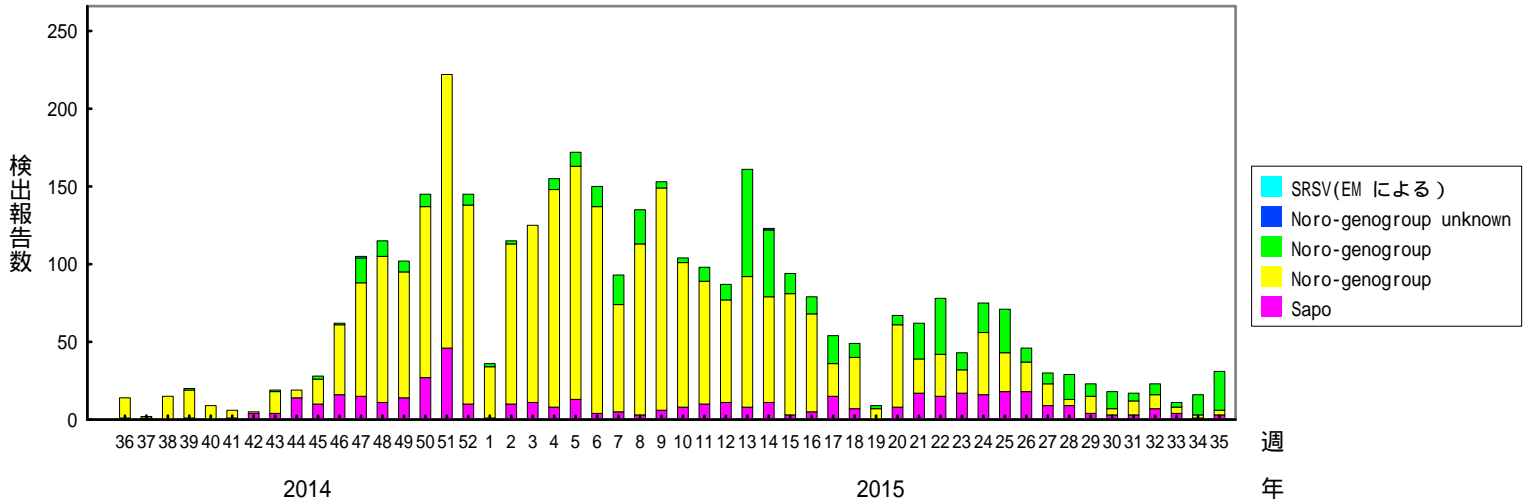

検出されたS R S Vの内訳、2012/13～2016/17シーズン

(病原微生物検出情報：2017年9月1日 作成)

各都道府県市の地方衛生研究所からの検出報告を図に示した

Infectious Agents Surveillance Report

2016/17シーズン

2015/16シーズン

2014/15シーズン

検出されたS R S Vの内訳、2012/13～2016/17シーズン
 (病原微生物検出情報：2017年9月1日 作成)

各都道府県市の地方衛生研究所からの検出報告を図に示した

Infectious Agents Surveillance Report

2013/14シーズン

2012/13シーズン