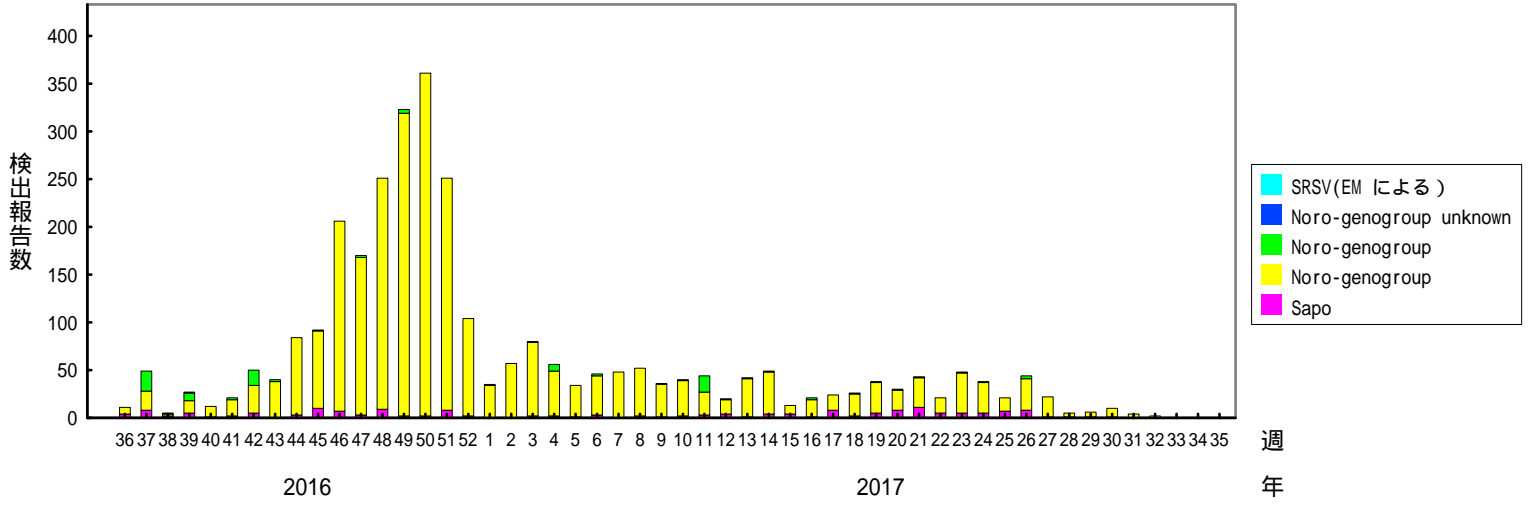

検出されたS R S Vの内訳、2012/13～2016/17シーズン

(病原微生物検出情報：2017年9月1日 作成)

各都道府県市の地方衛生研究所からの検出報告を図に示した

Infectious Agents Surveillance Report

2016/17シーズン

2015/16シーズン

2014/15シーズン

検出されたS R S Vの内訳、2012/13～2016/17シーズン
 (病原微生物検出情報：2017年9月1日 作成)

各都道府県市の地方衛生研究所からの検出報告を図に示した

Infectious Agents Surveillance Report

2013/14シーズン

2012/13シーズン