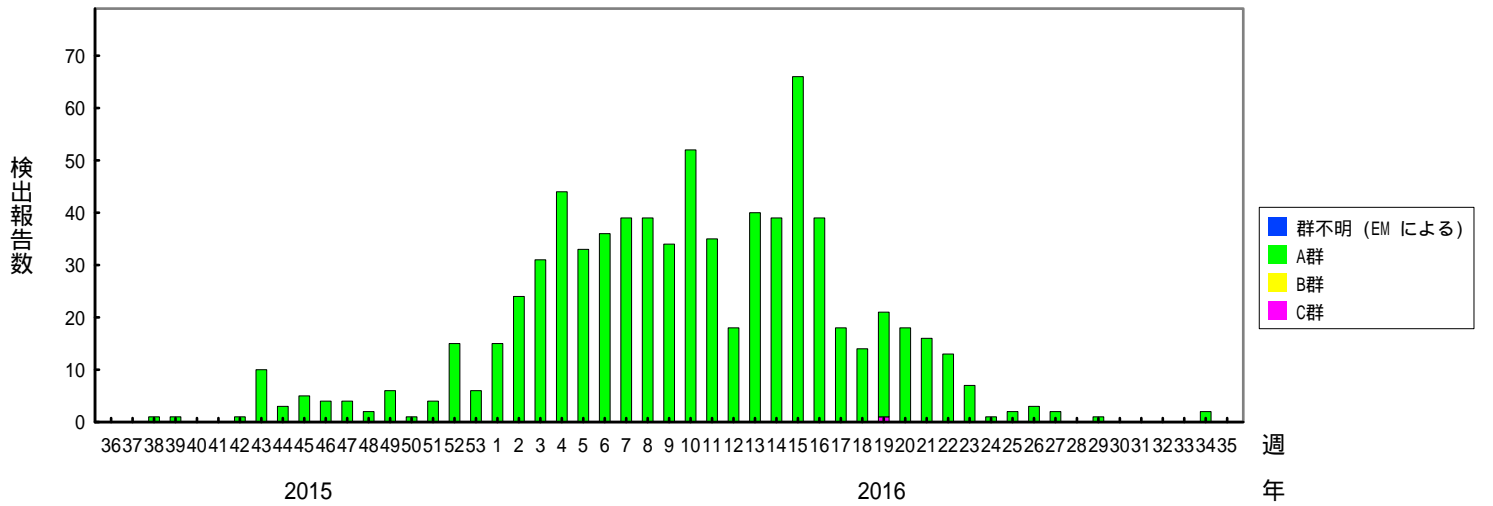

検出されたロタウイルスの内訳、2012/13～2016/17シーズン

(病原微生物検出情報：2017年9月1日 作成)

各都道府県市の地方衛生研究所からの検出報告を図に示した

Infectious Agents Surveillance Report

2016/17シーズン

2015/16シーズン

2014/15シーズン

検出されたロタウイルスの内訳、2012/13～2016/17シーズン

(病原微生物検出情報：2017年9月1日 作成)

各都道府県市の地方衛生研究所からの検出報告を図に示した

Infectious Agents Surveillance Report

2013/14シーズン

2012/13シーズン