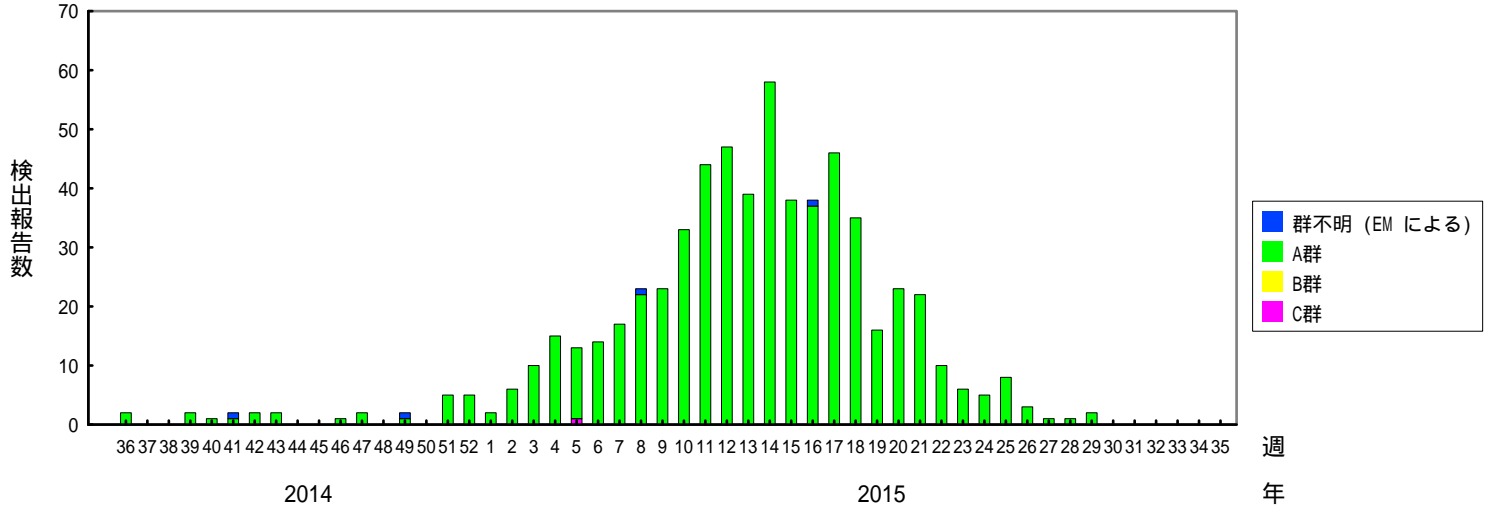

検出されたロタウイルスの内訳、2012/13～2016/17シーズン

(病原微生物検出情報：2017年9月1日 作成)

各都道府県市の地方衛生研究所からの検出報告を図に示した

Infectious Agents Surveillance Report

2016/17シーズン

2015/16シーズン

2014/15シーズン

検出されたロタウイルスの内訳、2012/13～2016/17シーズン

(病原微生物検出情報：2017年9月1日 作成)

各都道府県市の地方衛生研究所からの検出報告を図に示した

Infectious Agents Surveillance Report

2013/14シーズン

2012/13シーズン