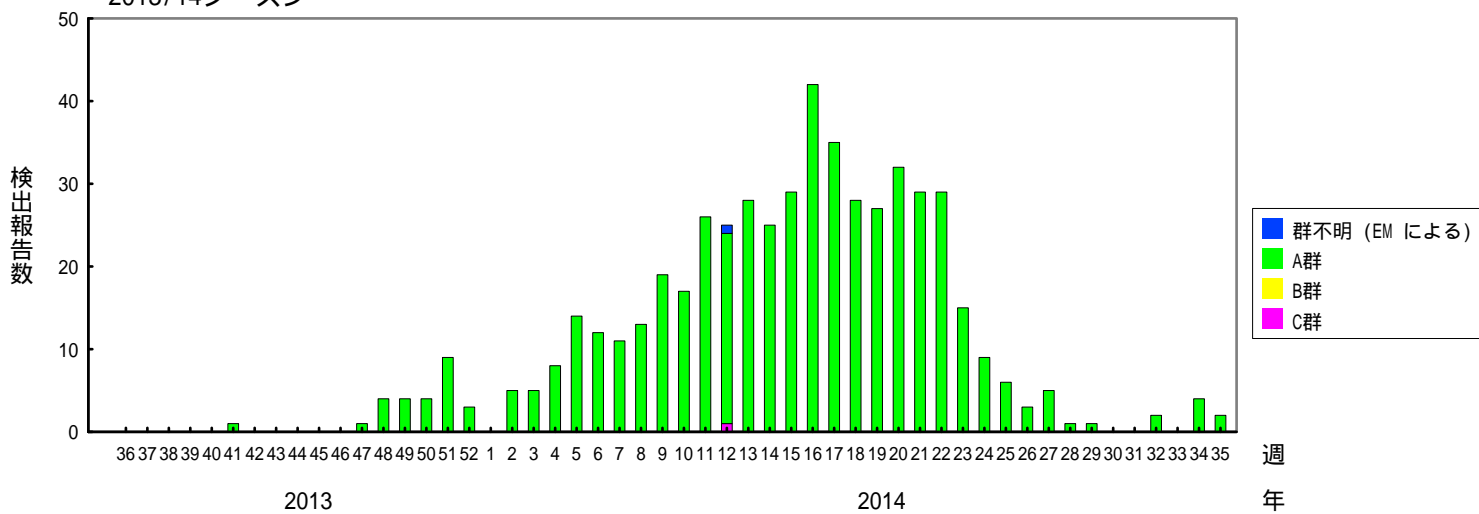

検出されたロタウイルスの内訳、2012/13～2016/17シーズン

(病原微生物検出情報：2017年9月1日 作成)

各都道府県市の地方衛生研究所からの検出報告を図に示した

Infectious Agents Surveillance Report

2016/17シーズン

2015/16シーズン

2014/15シーズン

検出されたロタウイルスの内訳、2012/13～2016/17シーズン

(病原微生物検出情報：2017年9月1日 作成)

各都道府県市の地方衛生研究所からの検出報告を図に示した

Infectious Agents Surveillance Report

2013/14シーズン

2012/13シーズン