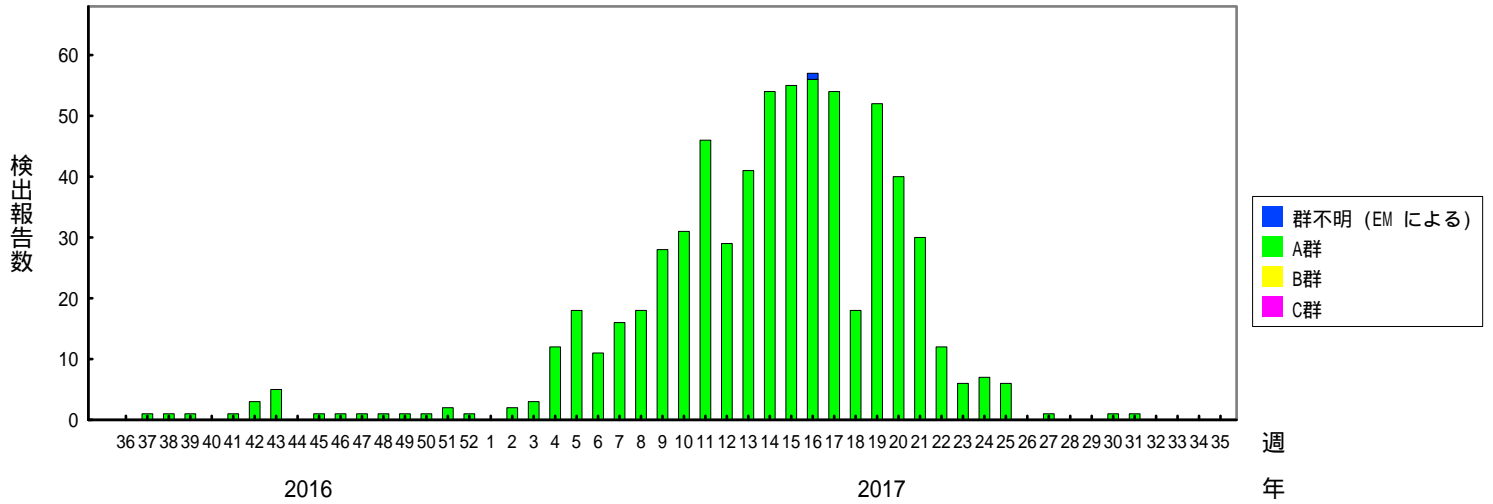

検出されたロタウイルスの内訳、2012/13～2016/17シーズン

(病原微生物検出情報：2017年9月1日 作成)

各都道府県市の地方衛生研究所からの検出報告を図に示した

Infectious Agents Surveillance Report

2016/17シーズン

2015/16シーズン

2014/15シーズン

検出されたロタウイルスの内訳、2012/13～2016/17シーズン

(病原微生物検出情報：2017年9月1日 作成)

各都道府県市の地方衛生研究所からの検出報告を図に示した

Infectious Agents Surveillance Report

2013/14シーズン

2012/13シーズン