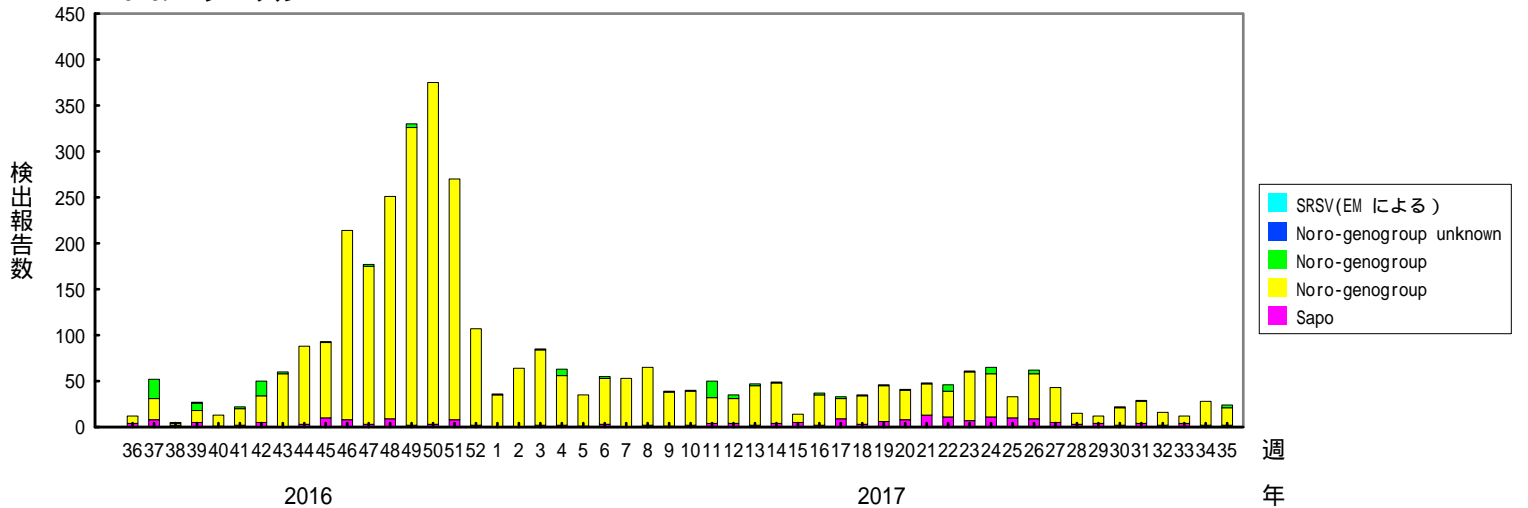

検出されたS R S Vの内訳、2013/14～2017/18シーズン

(病原微生物検出情報：2018年8月31日 作成)

各都道府県市の地方衛生研究所等からの検出報告を図に示した

Infectious Agents Surveillance Report

2017/18シーズン

2016/17シーズン

2015/16シーズン

検出されたS R S Vの内訳、2013/14～2017/18シーズン

(病原微生物検出情報：2018年8月31日 作成)

各都道府県市の地方衛生研究所等からの検出報告を図に示した

Infectious Agents Surveillance Report

2014/15シーズン

2013/14シーズン