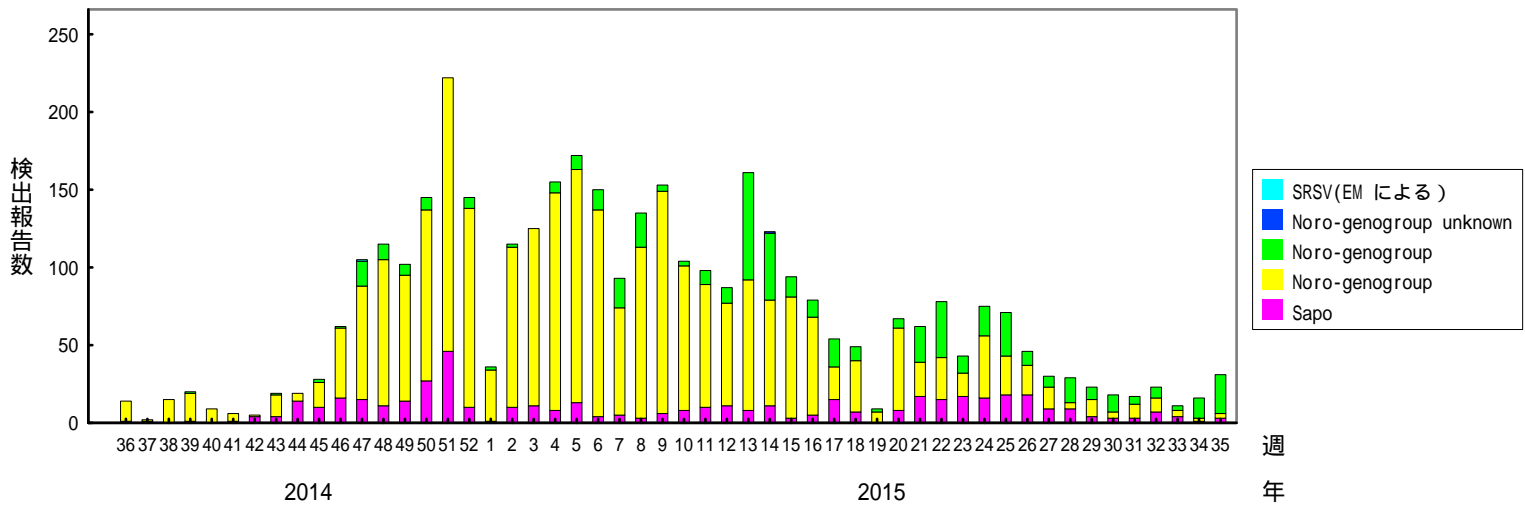

検出されたS R S Vの内訳、2013/14～2017/18シーズン

(病原微生物検出情報：2018年8月31日 作成)

各都道府県市の地方衛生研究所等からの検出報告を図に示した

Infectious Agents Surveillance Report

2017/18シーズン

2016/17シーズン

2015/16シーズン

検出されたS R S Vの内訳、2013/14～2017/18シーズン

(病原微生物検出情報：2018年8月31日 作成)

各都道府県市の地方衛生研究所等からの検出報告を図に示した

Infectious Agents Surveillance Report

2014/15シーズン

2013/14シーズン