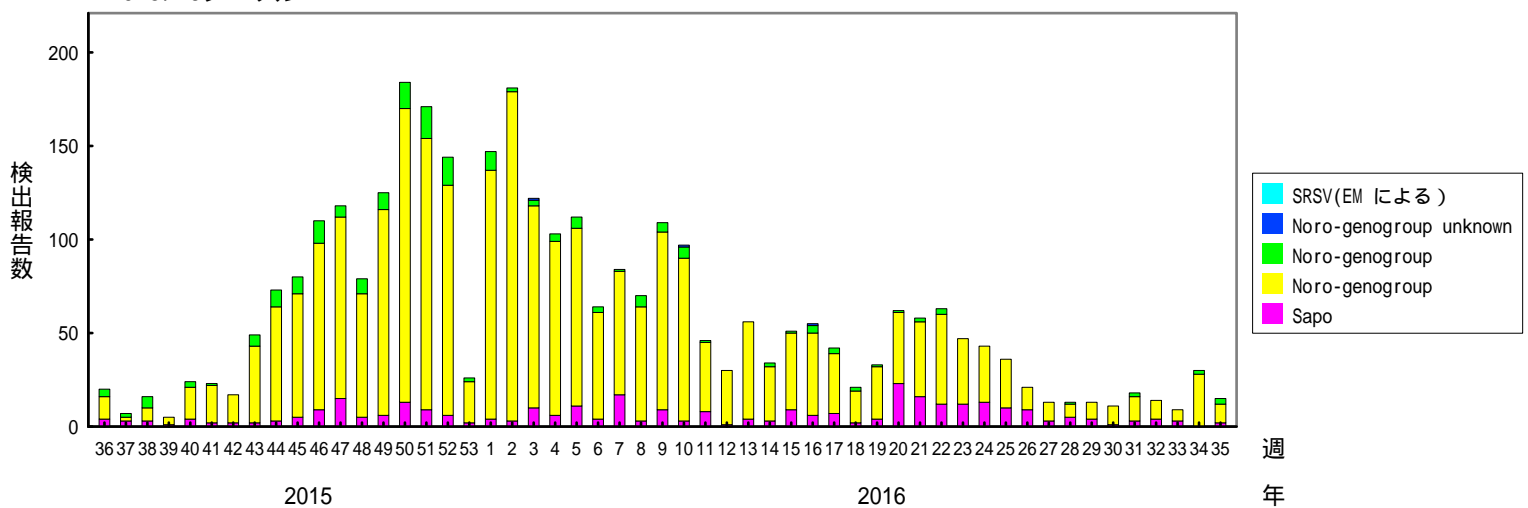

検出されたS R S Vの内訳、2013/14～2017/18シーズン

(病原微生物検出情報：2018年8月31日 作成)

各都道府県市の地方衛生研究所等からの検出報告を図に示した

Infectious Agents Surveillance Report

2017/18シーズン

2016/17シーズン

2015/16シーズン

検出されたS R S Vの内訳、2013/14～2017/18シーズン

(病原微生物検出情報：2018年8月31日 作成)

各都道府県市の地方衛生研究所等からの検出報告を図に示した

Infectious Agents Surveillance Report

2014/15シーズン

2013/14シーズン