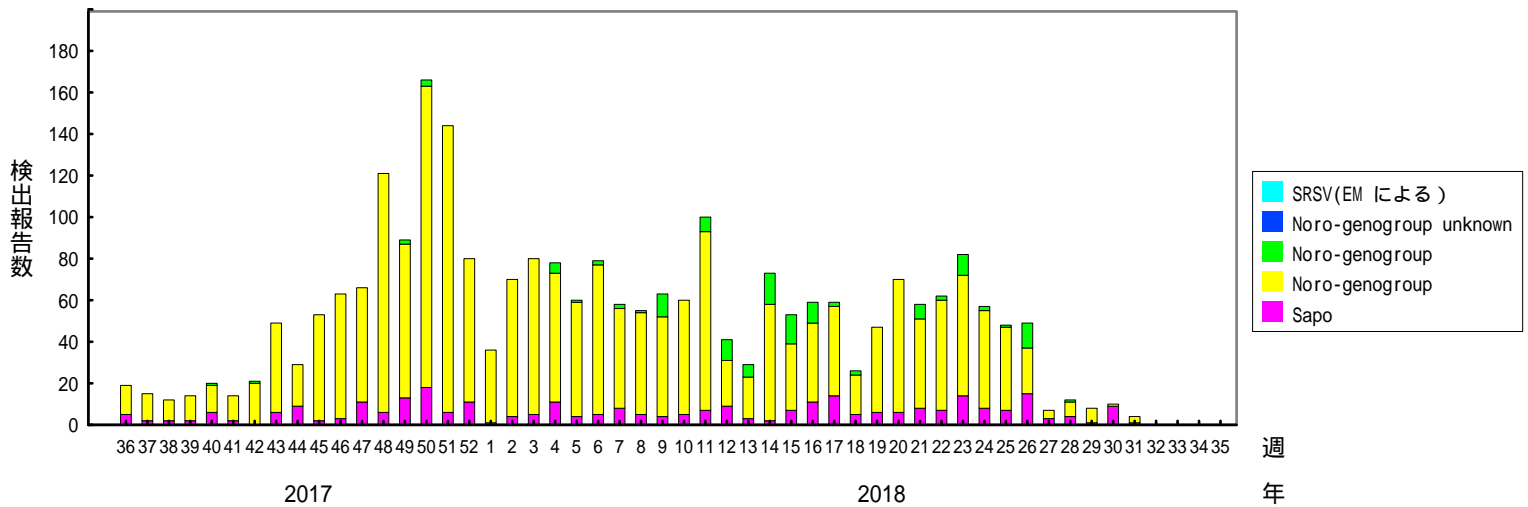

検出されたS R S Vの内訳、2013/14～2017/18シーズン

(病原微生物検出情報：2018年8月31日 作成)

各都道府県市の地方衛生研究所等からの検出報告を図に示した

Infectious Agents Surveillance Report

2017/18シーズン

2016/17シーズン

2015/16シーズン

検出されたS R S Vの内訳、2013/14～2017/18シーズン

(病原微生物検出情報：2018年8月31日 作成)

各都道府県市の地方衛生研究所等からの検出報告を図に示した

Infectious Agents Surveillance Report

2014/15シーズン

2013/14シーズン