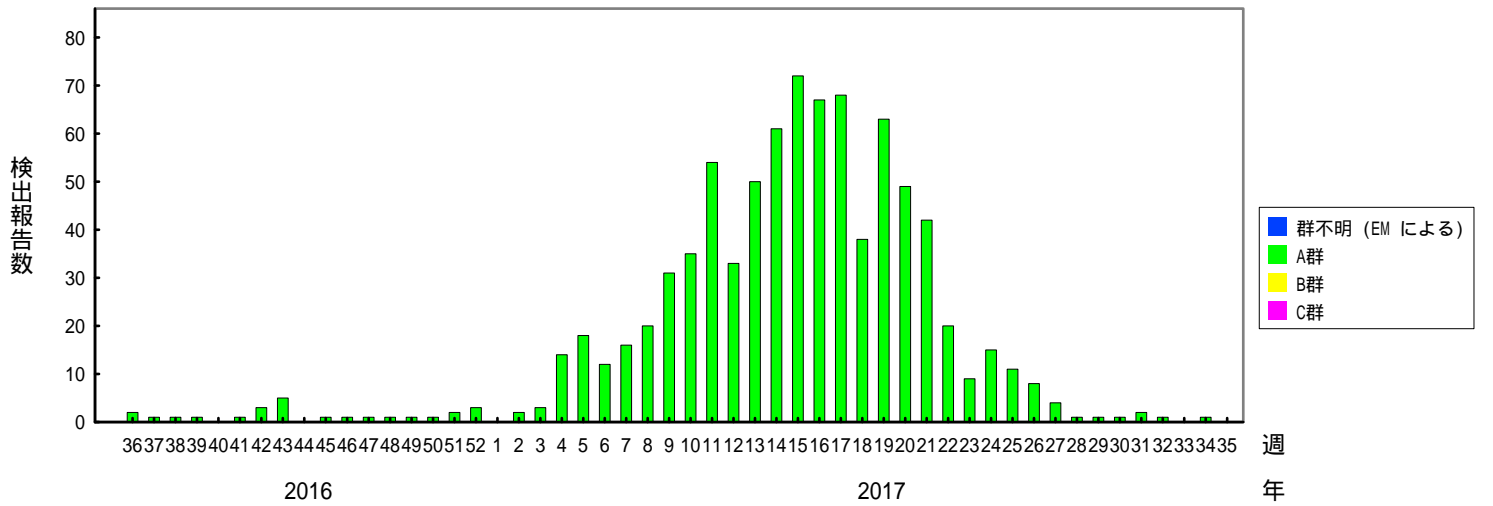

検出されたロタウイルスの内訳、2013/14～2017/18シーズン

(病原微生物検出情報：2018年8月31日 作成)

各都道府県市の地方衛生研究所等からの検出報告を図に示した

Infectious Agents Surveillance Report

2017/18シーズン

2016/17シーズン

2015/16シーズン

検出されたロタウイルスの内訳、2013/14～2017/18シーズン

(病原微生物検出情報：2018年8月31日 作成)

各都道府県市の地方衛生研究所等からの検出報告を図に示した

Infectious Agents Surveillance Report

2014/15シーズン

2013/14シーズン