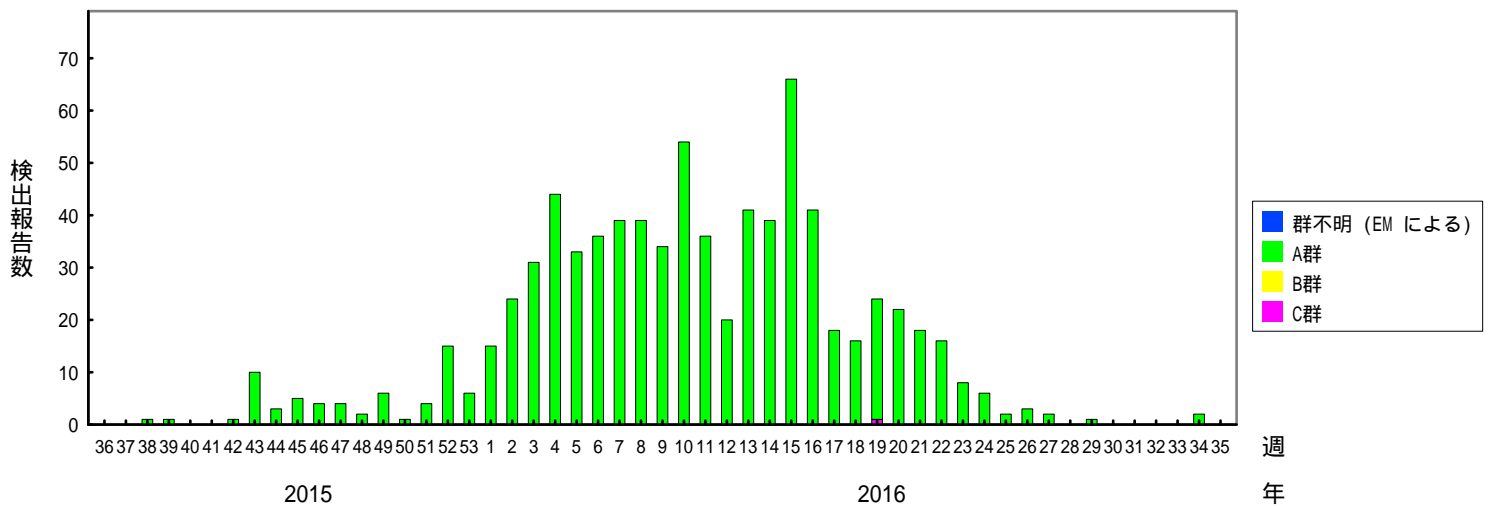

検出されたロタウイルスの内訳、2013/14～2017/18シーズン

(病原微生物検出情報：2018年8月31日 作成)

各都道府県市の地方衛生研究所等からの検出報告を図に示した

Infectious Agents Surveillance Report

2017/18シーズン

2016/17シーズン

2015/16シーズン

検出されたロタウイルスの内訳、2013/14～2017/18シーズン

(病原微生物検出情報：2018年8月31日 作成)

各都道府県市の地方衛生研究所等からの検出報告を図に示した

Infectious Agents Surveillance Report

2014/15シーズン

2013/14シーズン