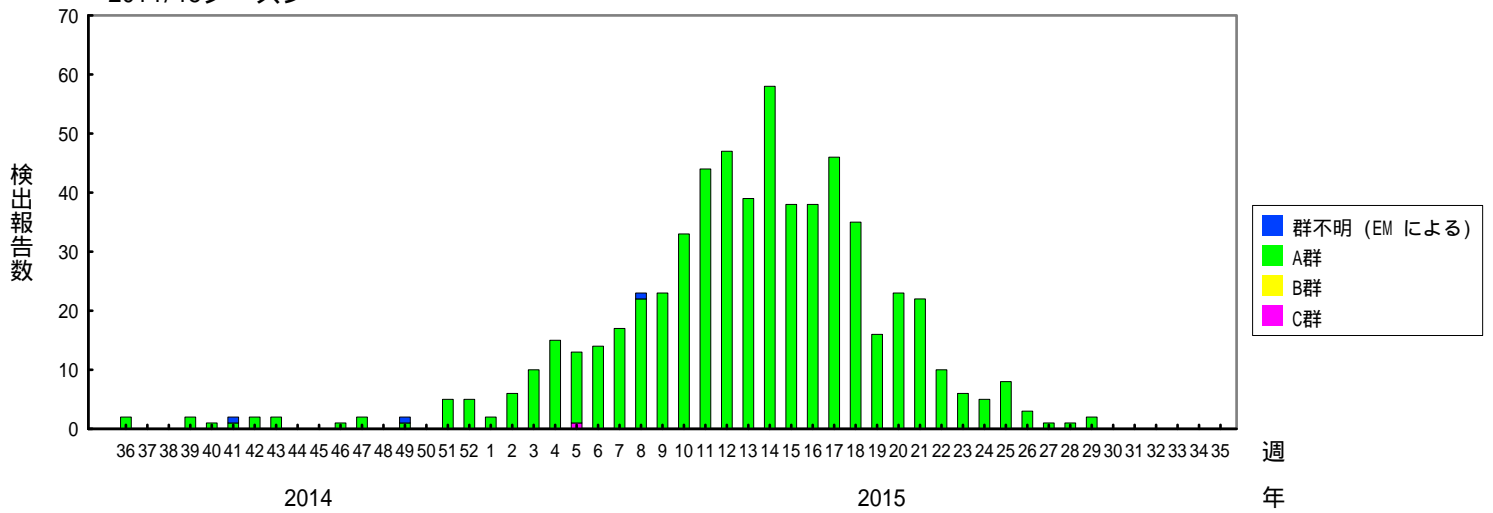

検出されたロタウイルスの内訳、2013/14～2017/18シーズン

(病原微生物検出情報：2018年8月31日 作成)

各都道府県市の地方衛生研究所等からの検出報告を図に示した

Infectious Agents Surveillance Report

2017/18シーズン

2016/17シーズン

2015/16シーズン

検出されたロタウイルスの内訳、2013/14～2017/18シーズン

(病原微生物検出情報：2018年8月31日 作成)

各都道府県市の地方衛生研究所等からの検出報告を図に示した

Infectious Agents Surveillance Report

2014/15シーズン

2013/14シーズン