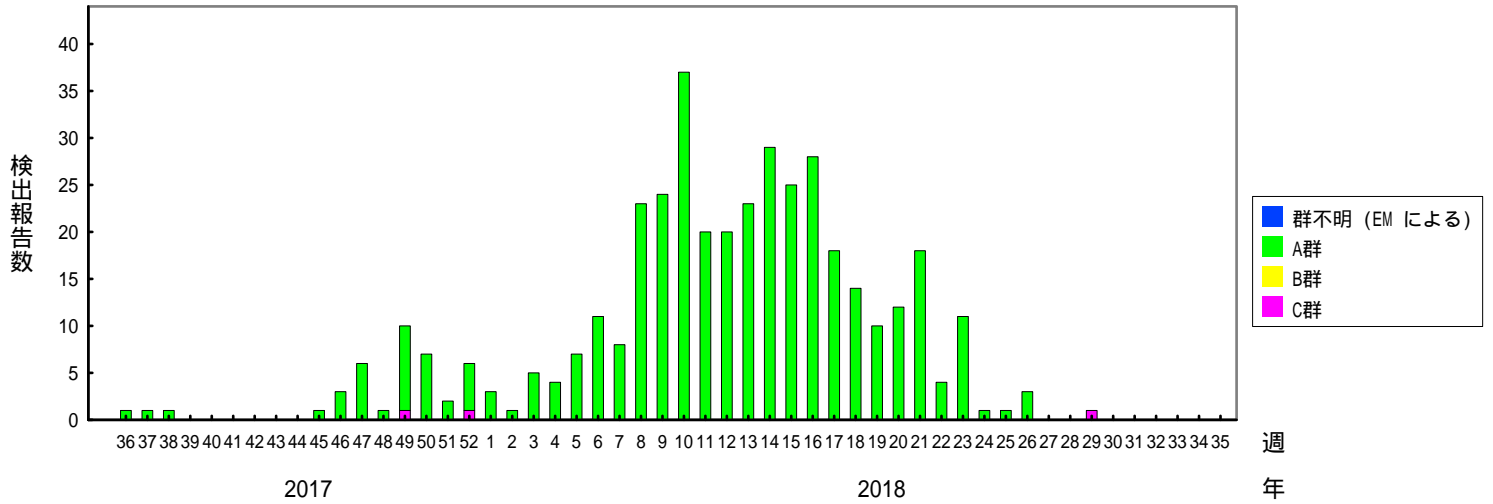

検出されたロタウイルスの内訳、2013/14～2017/18シーズン

(病原微生物検出情報：2018年8月31日 作成)

各都道府県市の地方衛生研究所等からの検出報告を図に示した

Infectious Agents Surveillance Report

2017/18シーズン

2016/17シーズン

2015/16シーズン

検出されたロタウイルスの内訳、2013/14～2017/18シーズン

(病原微生物検出情報：2018年8月31日 作成)

各都道府県市の地方衛生研究所等からの検出報告を図に示した

Infectious Agents Surveillance Report

2014/15シーズン

2013/14シーズン