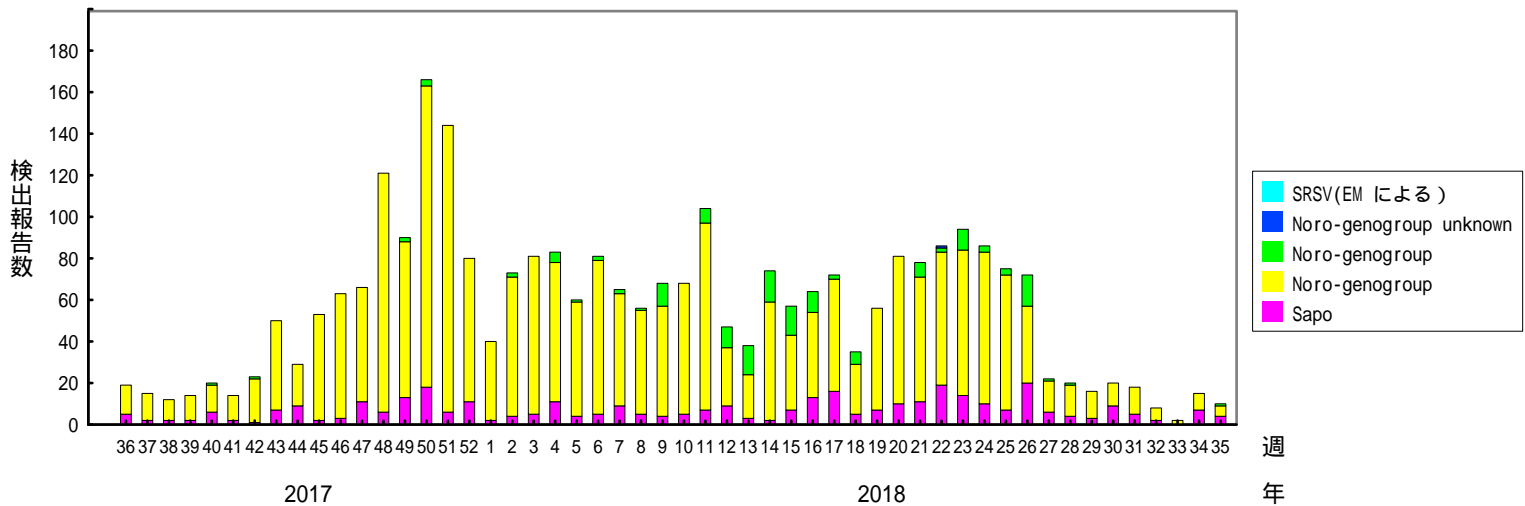

検出されたS R S Vの内訳、2015/16～2019/20シーズン

(病原微生物検出情報：2020年8月28日 作成)

各都道府県市の地方衛生研究所等からの検出報告を図に示した

Infectious Agents Surveillance Report

2019/20シーズン

2018/19シーズン

2017/18シーズン

検出されたS R S Vの内訳、2015/16～2019/20シーズン

(病原微生物検出情報：2020年8月28日 作成)

各都道府県市の地方衛生研究所等からの検出報告を図に示した

Infectious Agents Surveillance Report

2016/17シーズン

2015/16シーズン