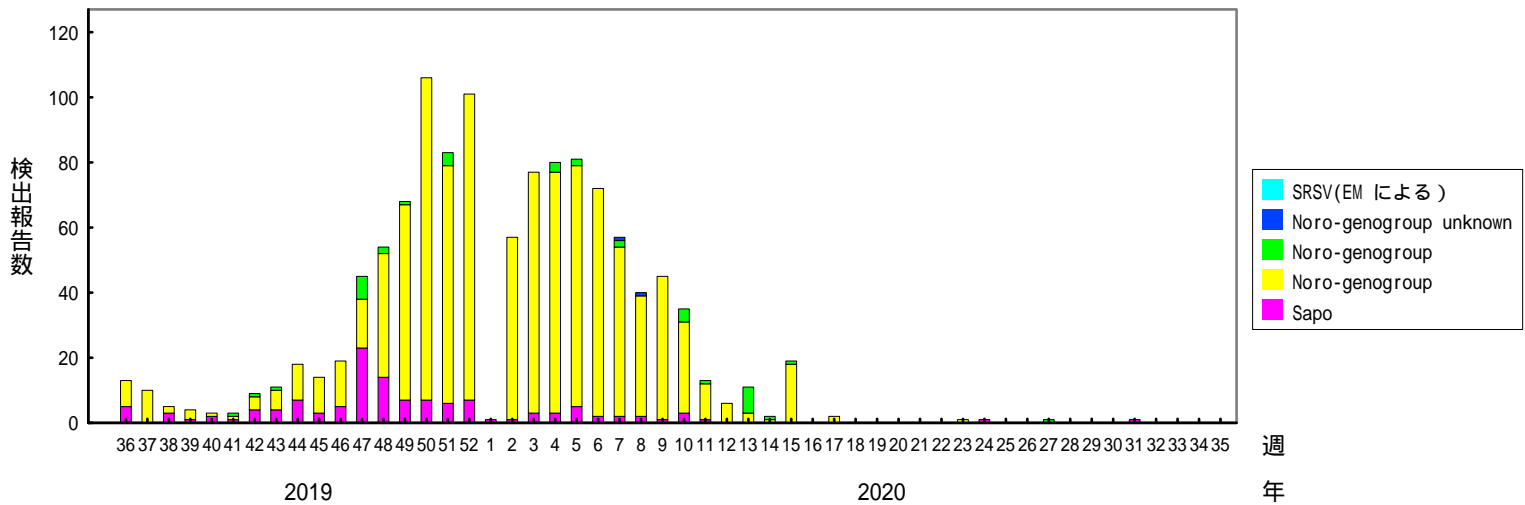

検出されたS R S Vの内訳、2015/16～2019/20シーズン

(病原微生物検出情報：2020年8月28日 作成)

各都道府県市の地方衛生研究所等からの検出報告を図に示した

Infectious Agents Surveillance Report

2019/20シーズン

2018/19シーズン

2017/18シーズン

検出されたS R S Vの内訳、2015/16～2019/20シーズン

(病原微生物検出情報：2020年8月28日 作成)

各都道府県市の地方衛生研究所等からの検出報告を図に示した

Infectious Agents Surveillance Report

2016/17シーズン

2015/16シーズン