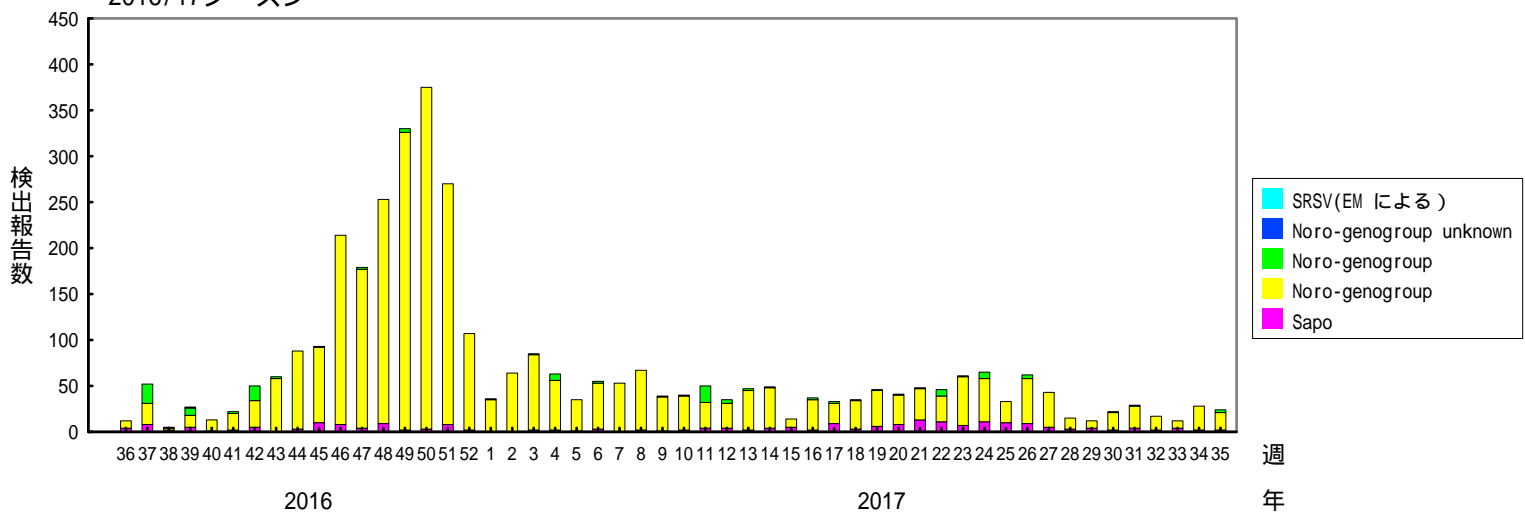

検出されたS R S Vの内訳、2015/16～2019/20シーズン

(病原微生物検出情報：2020年8月28日 作成)

各都道府県市の地方衛生研究所等からの検出報告を図に示した

Infectious Agents Surveillance Report

2019/20シーズン

2018/19シーズン

2017/18シーズン

検出されたS R S Vの内訳、2015/16～2019/20シーズン

(病原微生物検出情報：2020年8月28日 作成)

各都道府県市の地方衛生研究所等からの検出報告を図に示した

Infectious Agents Surveillance Report

2016/17シーズン

2015/16シーズン