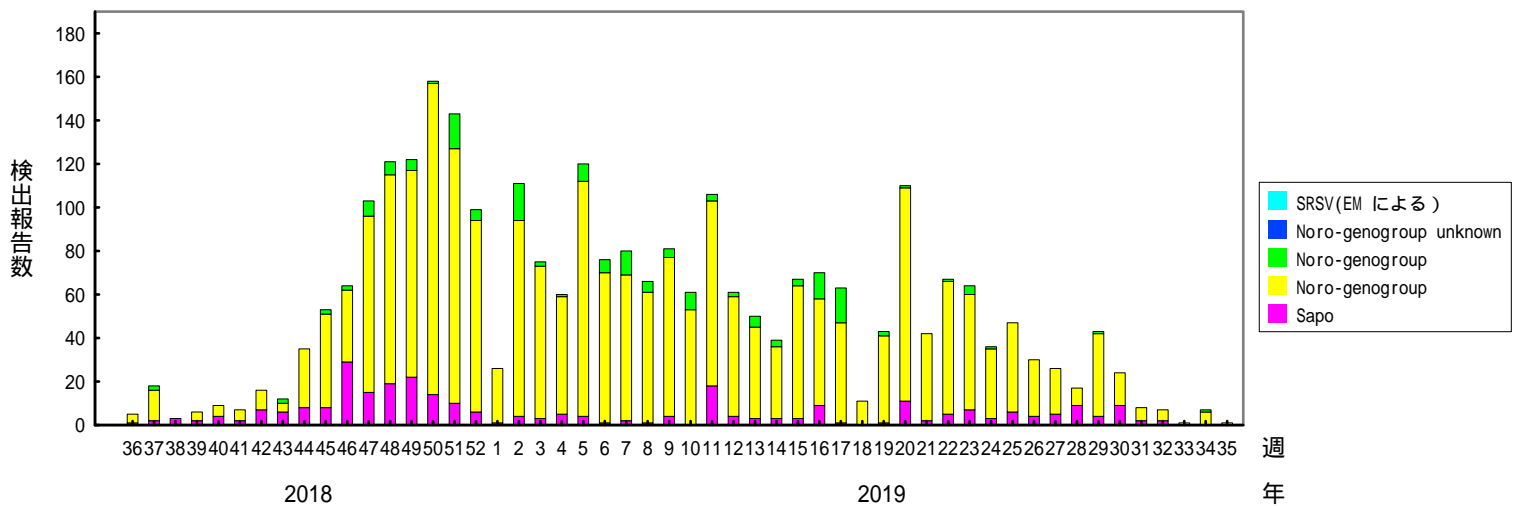

検出されたS R S Vの内訳、2015/16～2019/20シーズン

(病原微生物検出情報：2020年8月28日 作成)

各都道府県市の地方衛生研究所等からの検出報告を図に示した

Infectious Agents Surveillance Report

2019/20シーズン

2018/19シーズン

2017/18シーズン

検出されたS R S Vの内訳、2015/16～2019/20シーズン

(病原微生物検出情報：2020年8月28日 作成)

各都道府県市の地方衛生研究所等からの検出報告を図に示した

Infectious Agents Surveillance Report

2016/17シーズン

2015/16シーズン