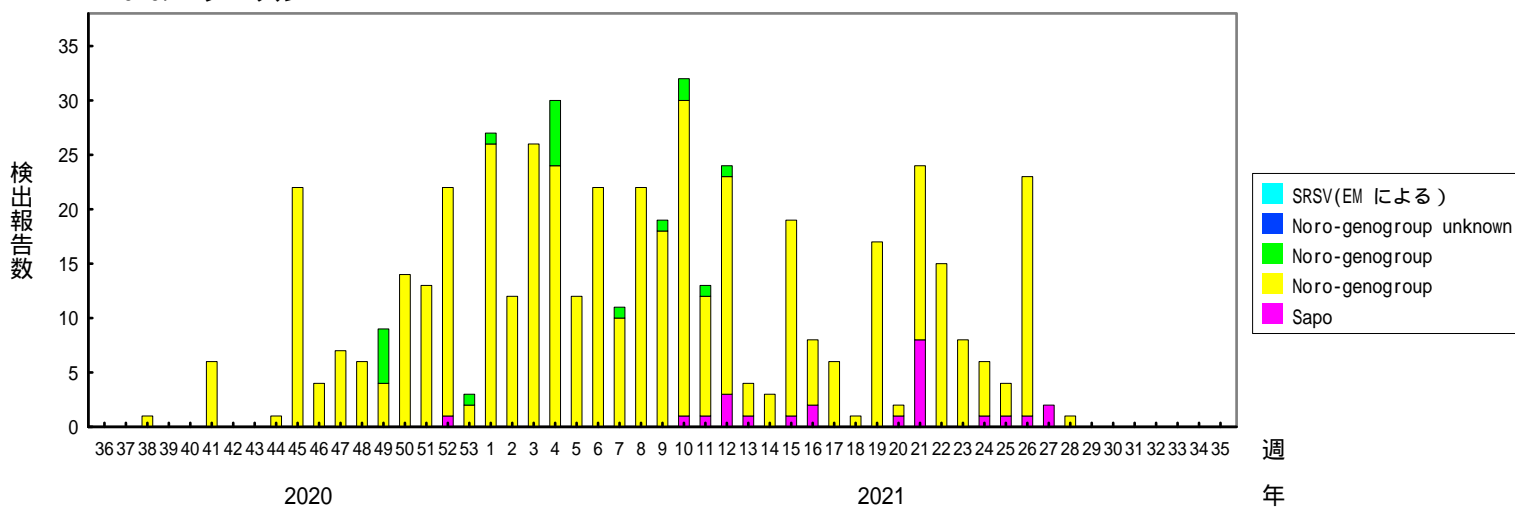

検出されたS R S Vの内訳、2016/17～2020/21シーズン
 (病原微生物検出情報：2021年9月3日 作成)

各都道府県市の地方衛生研究所等からの検出報告を図に示した

Infectious Agents Surveillance Report

2020/21シーズン

2019/20シーズン

2018/19シーズン

検出されたS R S Vの内訳、2016/17～2020/21シーズン
 (病原微生物検出情報：2021年9月3日 作成)

各都道府県市の地方衛生研究所等からの検出報告を図に示した

Infectious Agents Surveillance Report

2017/18シーズン

2016/17シーズン