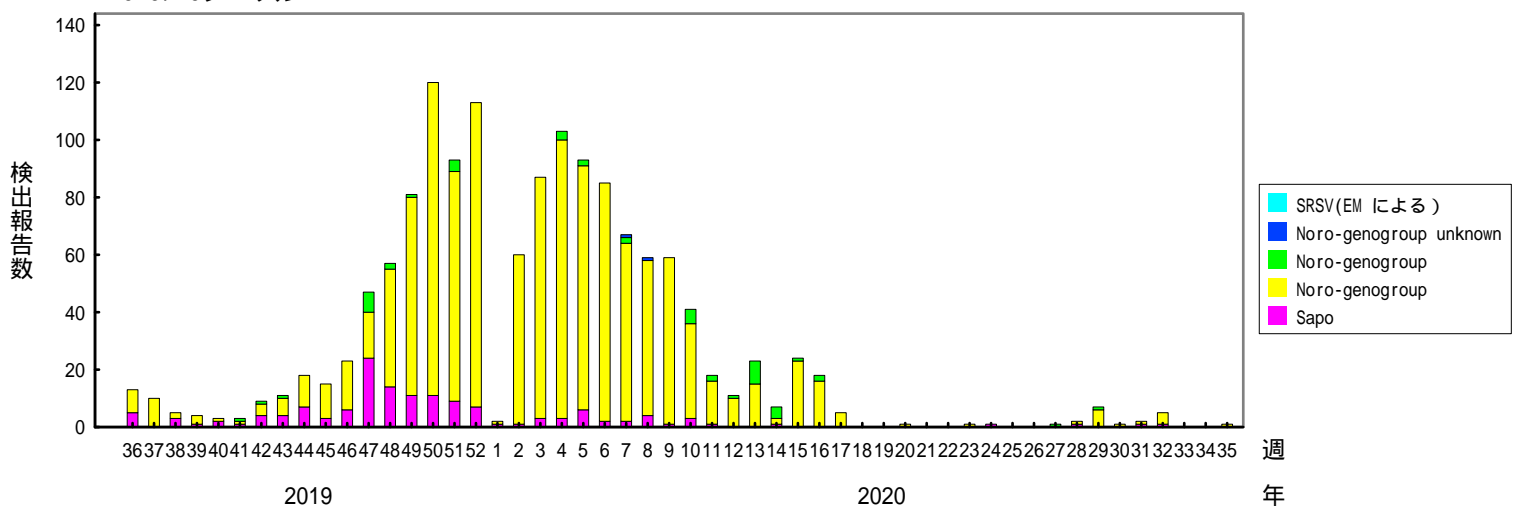

検出されたS R S Vの内訳、2016/17～2020/21シーズン
 (病原微生物検出情報：2021年9月3日 作成)

各都道府県市の地方衛生研究所等からの検出報告を図に示した

Infectious Agents Surveillance Report

2020/21シーズン

2019/20シーズン

2018/19シーズン

検出されたS R S Vの内訳、2016/17～2020/21シーズン
 (病原微生物検出情報：2021年9月3日 作成)

各都道府県市の地方衛生研究所等からの検出報告を図に示した

Infectious Agents Surveillance Report

2017/18シーズン

2016/17シーズン