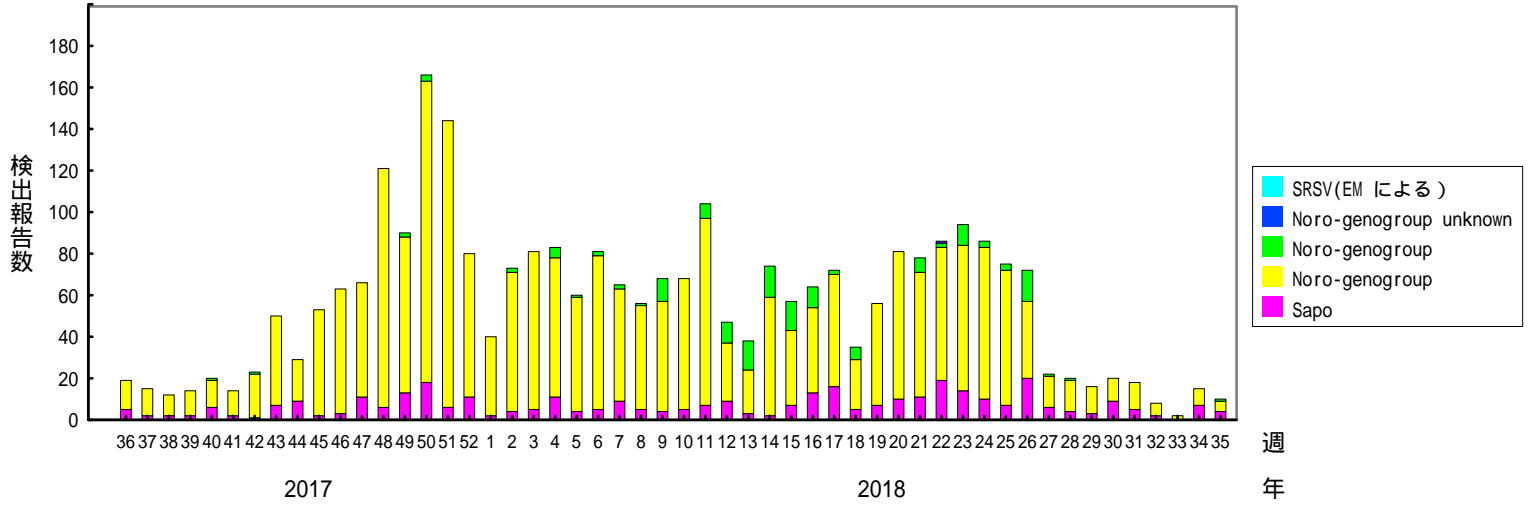

検出されたS R S Vの内訳、2016/17～2020/21シーズン
 (病原微生物検出情報：2021年9月3日 作成)

各都道府県市の地方衛生研究所等からの検出報告を図に示した

Infectious Agents Surveillance Report

2020/21シーズン

2019/20シーズン

2018/19シーズン

検出されたS R S Vの内訳、2016/17～2020/21シーズン
 (病原微生物検出情報：2021年9月3日 作成)

各都道府県市の地方衛生研究所等からの検出報告を図に示した

Infectious Agents Surveillance Report

2017/18シーズン

2016/17シーズン