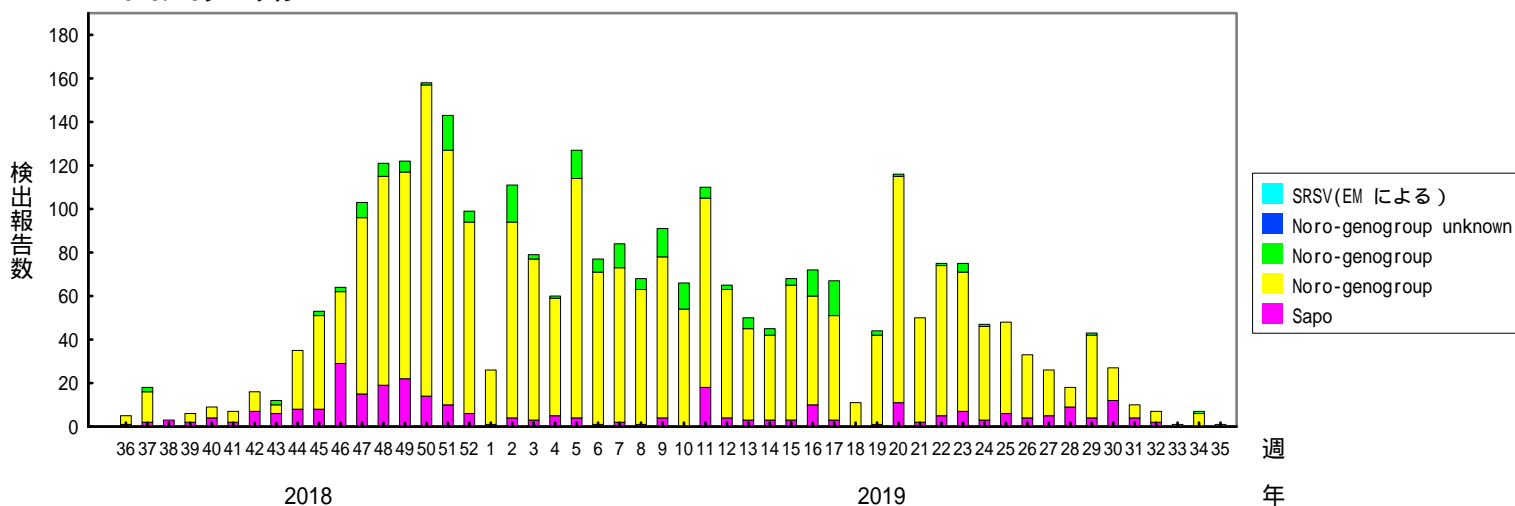

検出されたS R S Vの内訳、2016/17～2020/21シーズン
 (病原微生物検出情報：2021年9月3日 作成)

各都道府県市の地方衛生研究所等からの検出報告を図に示した

Infectious Agents Surveillance Report

2020/21シーズン

2019/20シーズン

2018/19シーズン

検出されたS R S Vの内訳、2016/17～2020/21シーズン
 (病原微生物検出情報：2021年9月3日 作成)

各都道府県市の地方衛生研究所等からの検出報告を図に示した

Infectious Agents Surveillance Report

2017/18シーズン

2016/17シーズン