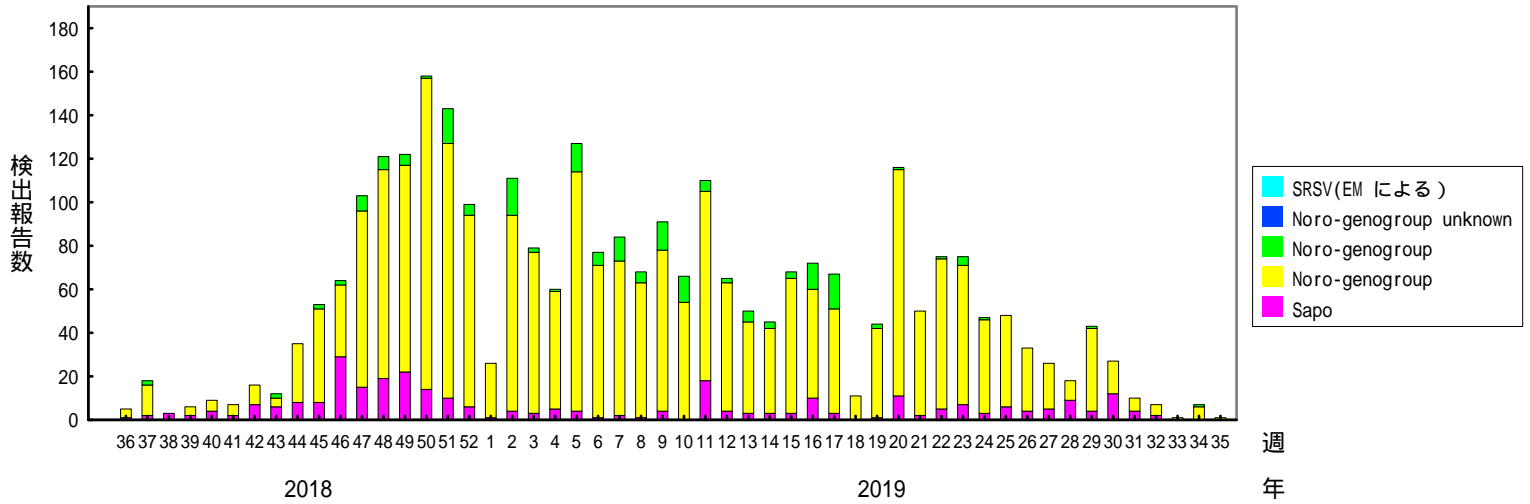

検出されたS R S Vの内訳、2017/18～2021/22シーズン
 (病原微生物検出情報：2022年9月2日 作成)

各都道府県市の地方衛生研究所等からの検出報告を図に示した

Infectious Agents Surveillance Report

2021/22シーズン

2020/21シーズン

2019/20シーズン

検出されたS R S Vの内訳、2017/18～2021/22シーズン
 (病原微生物検出情報：2022年9月2日 作成)

各都道府県市の地方衛生研究所等からの検出報告を図に示した

Infectious Agents Surveillance Report

2018/19シーズン

2017/18シーズン