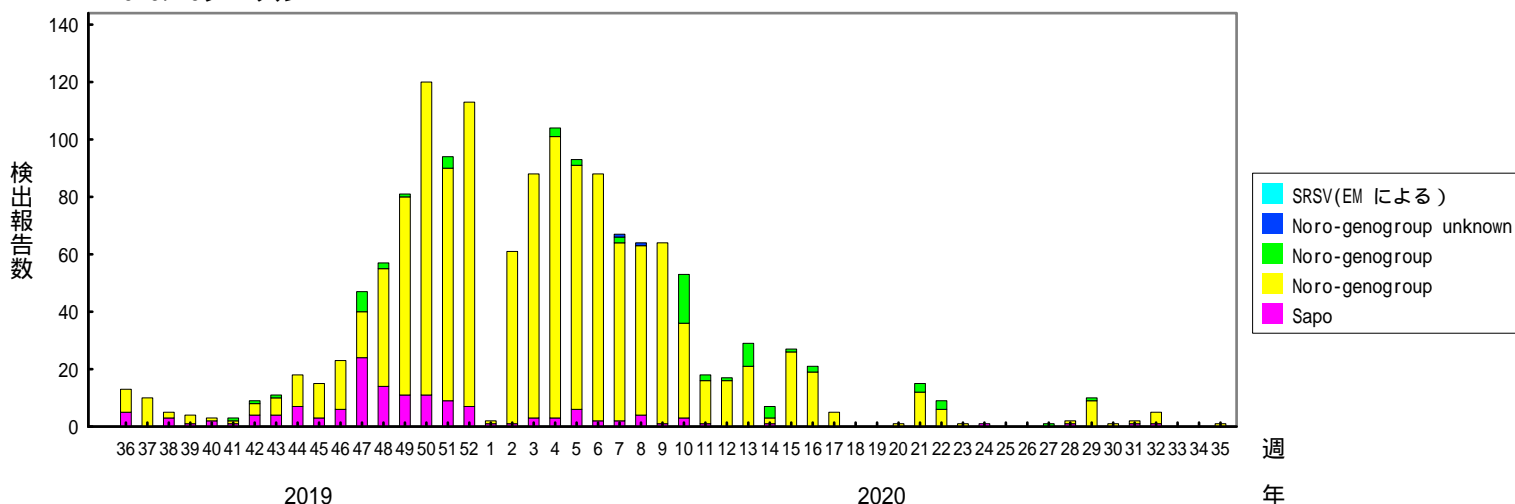

検出されたS R S Vの内訳、2017/18～2021/22シーズン
 (病原微生物検出情報：2022年9月2日 作成)

各都道府県市の地方衛生研究所等からの検出報告を図に示した

Infectious Agents Surveillance Report

2021/22シーズン

2020/21シーズン

2019/20シーズン

検出されたS R S Vの内訳、2017/18～2021/22シーズン
 (病原微生物検出情報：2022年9月2日 作成)

各都道府県市の地方衛生研究所等からの検出報告を図に示した

Infectious Agents Surveillance Report

2018/19シーズン

2017/18シーズン