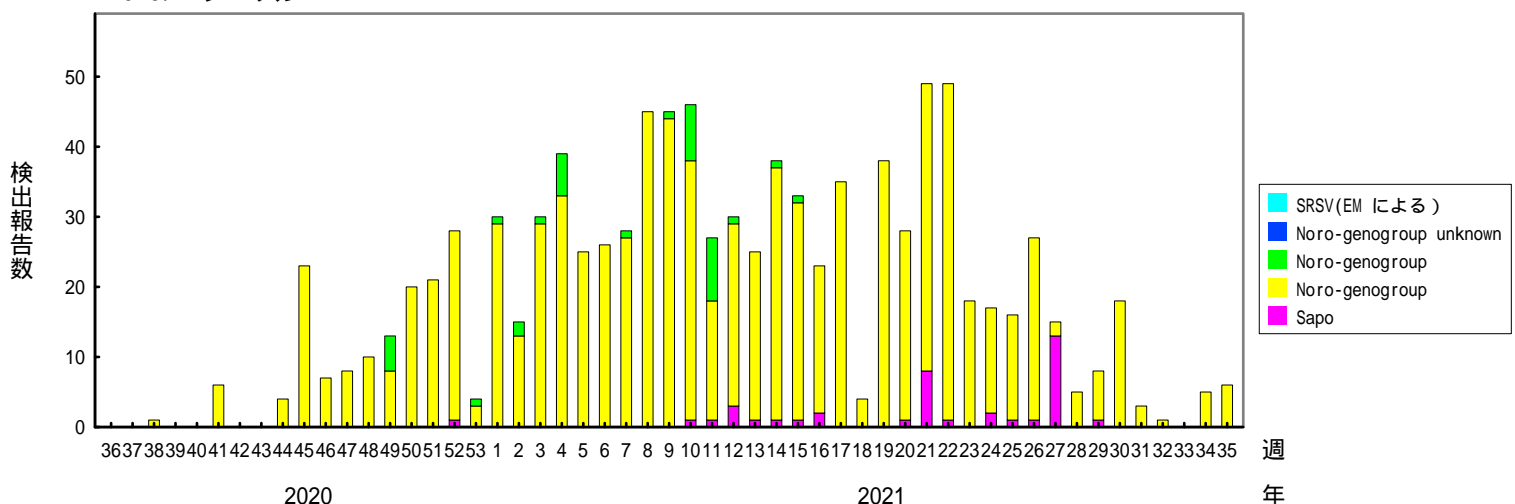

検出されたS R S Vの内訳、2017/18～2021/22シーズン
 (病原微生物検出情報：2022年9月2日 作成)

各都道府県市の地方衛生研究所等からの検出報告を図に示した

Infectious Agents Surveillance Report

2021/22シーズン

2020/21シーズン

2019/20シーズン

検出されたS R S Vの内訳、2017/18～2021/22シーズン
 (病原微生物検出情報：2022年9月2日 作成)

各都道府県市の地方衛生研究所等からの検出報告を図に示した

Infectious Agents Surveillance Report

2018/19シーズン

2017/18シーズン