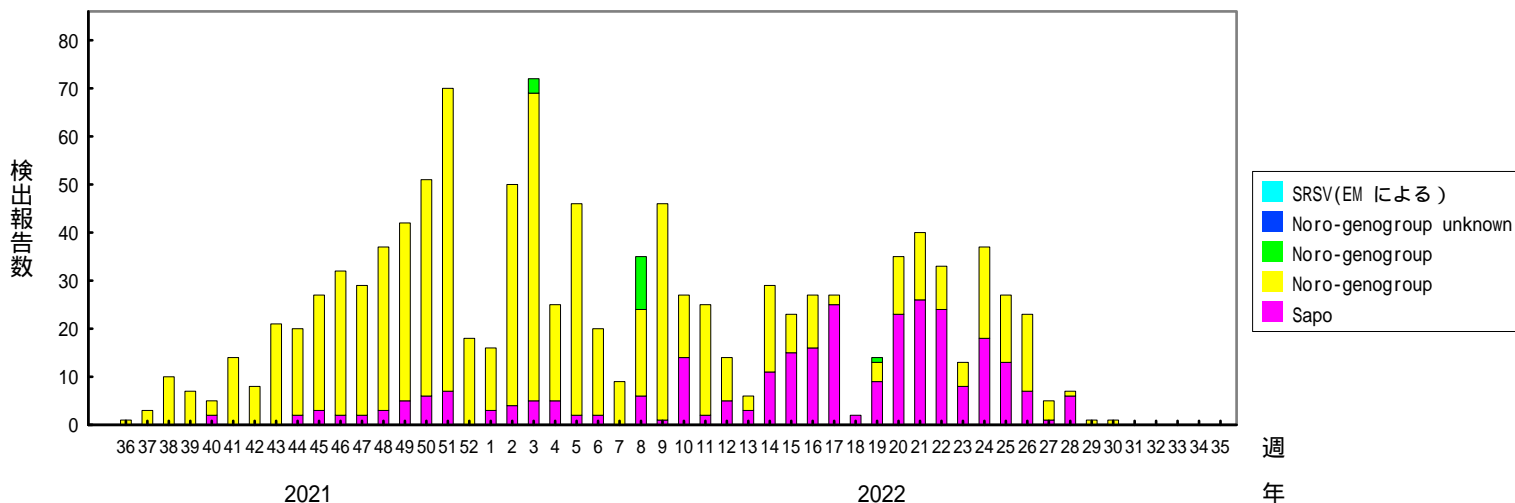

検出されたS R S Vの内訳、2017/18～2021/22シーズン
 (病原微生物検出情報：2022年9月2日 作成)

各都道府県市の地方衛生研究所等からの検出報告を図に示した

Infectious Agents Surveillance Report

2021/22シーズン

2020/21シーズン

2019/20シーズン

検出されたS R S Vの内訳、2017/18～2021/22シーズン
 (病原微生物検出情報：2022年9月2日 作成)

各都道府県市の地方衛生研究所等からの検出報告を図に示した

Infectious Agents Surveillance Report

2018/19シーズン

2017/18シーズン