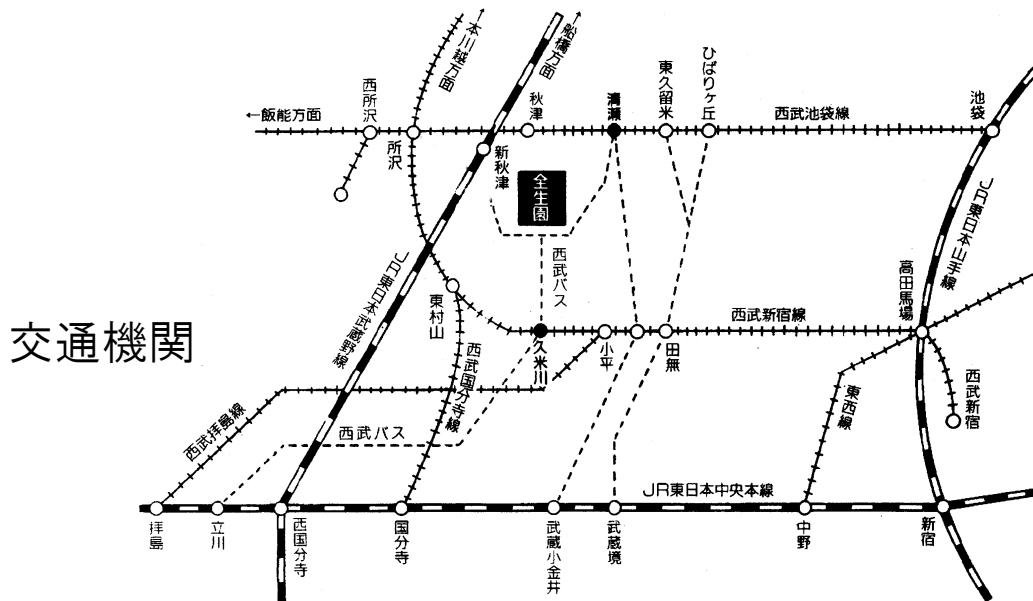

ハンセン病医学夏期大学講座 会場案内図

場所: 国立療養所多磨全生園 福祉サービス棟3階研修室
東村山市青葉町4-1-1

- ・西武池袋線清瀬駅下車 南口より西武バス久米川駅行きにて全生園前下車(所要時間約15分)
- ・西武新宿線久米川駅下車 北口より西武バス清瀬駅南口行き、または新秋津駅行きにて全生園前下車(所要時間約15分)
- ・JR武蔵野線新秋津駅下車 西武バス久米川駅行きにて全生園前下車(所要時間約10分)

※会場案内図はハンセン病医学夏期大学講座のHPからご覧になれます。

<http://www.niid.go.jp/niid/ja/open-campus/hansen-college/7204-hansen-s39.html>

多磨全生園(福祉サービス棟) <http://goo.gl/maps/92dqz>

周辺のお店 <http://goo.gl/maps/7qnx0>