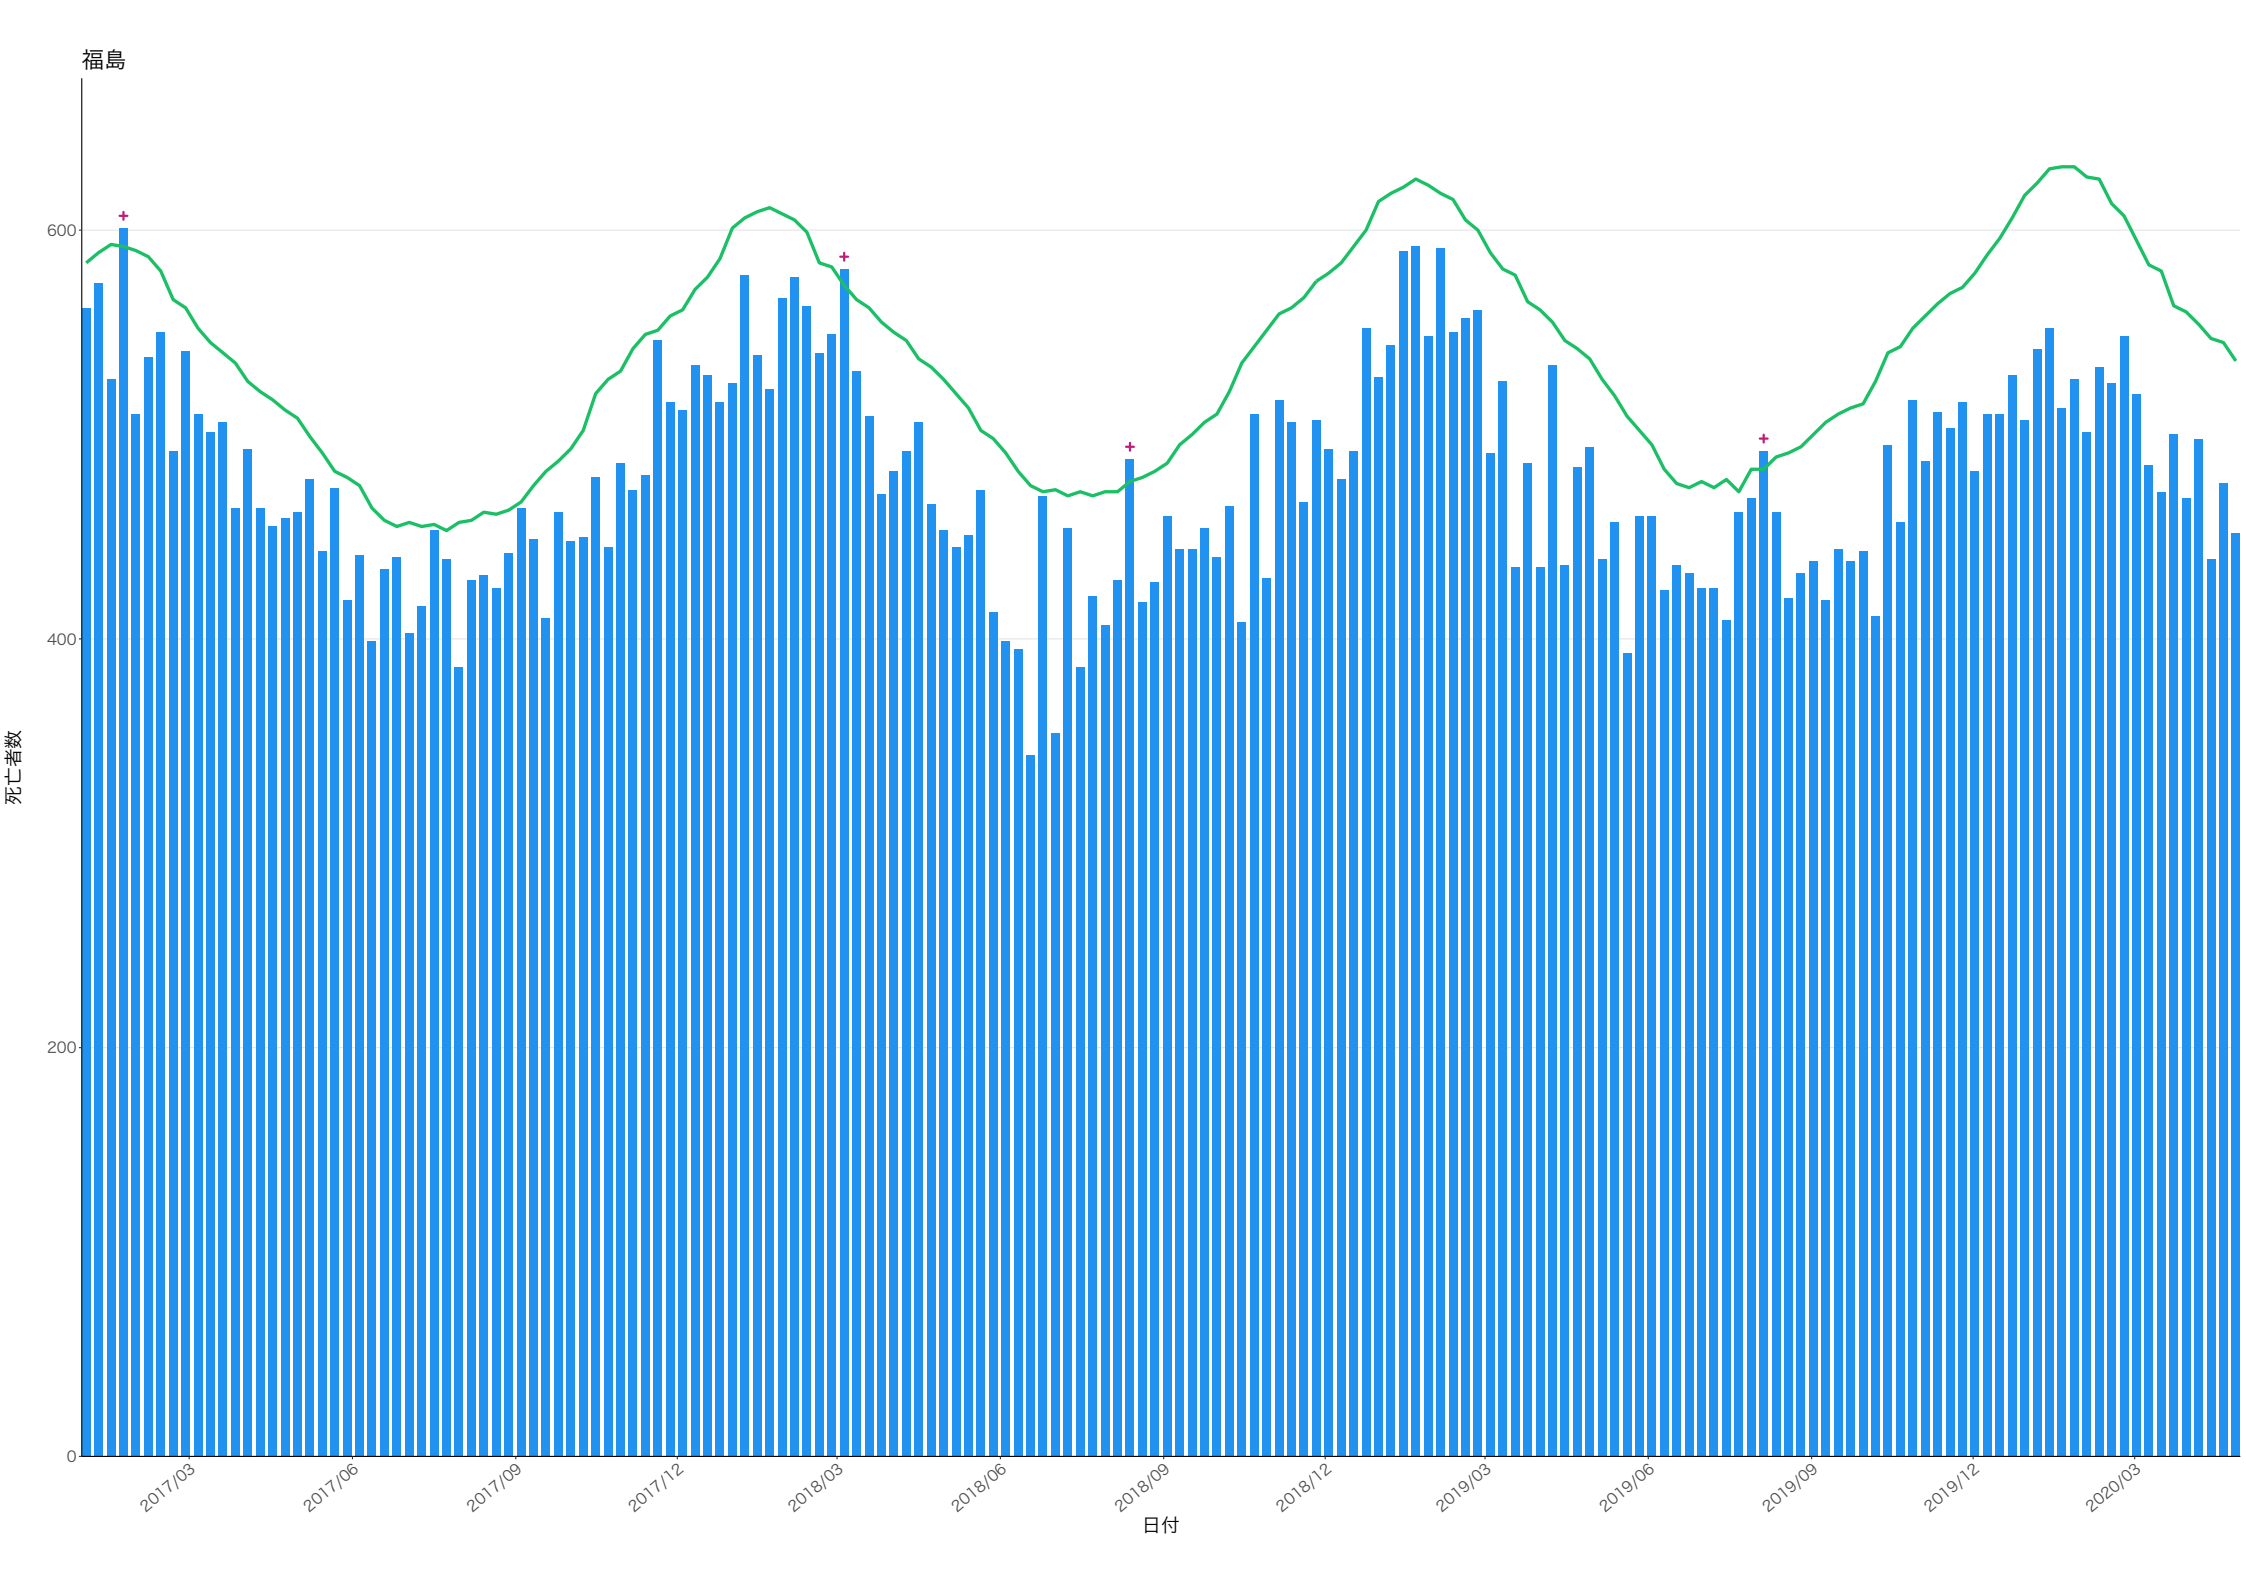

200

100

0

2017/03 2017/06 2017/09 2017/12 2018/03 2018/06 2018/09 2018/12 2019/03 2019/06 2019/09 2019/12 2020/03

日付

福島

茨城

栃木

2019/12

2020/03

日付

死亡者数

埼玉

死亡者数

日付

東京