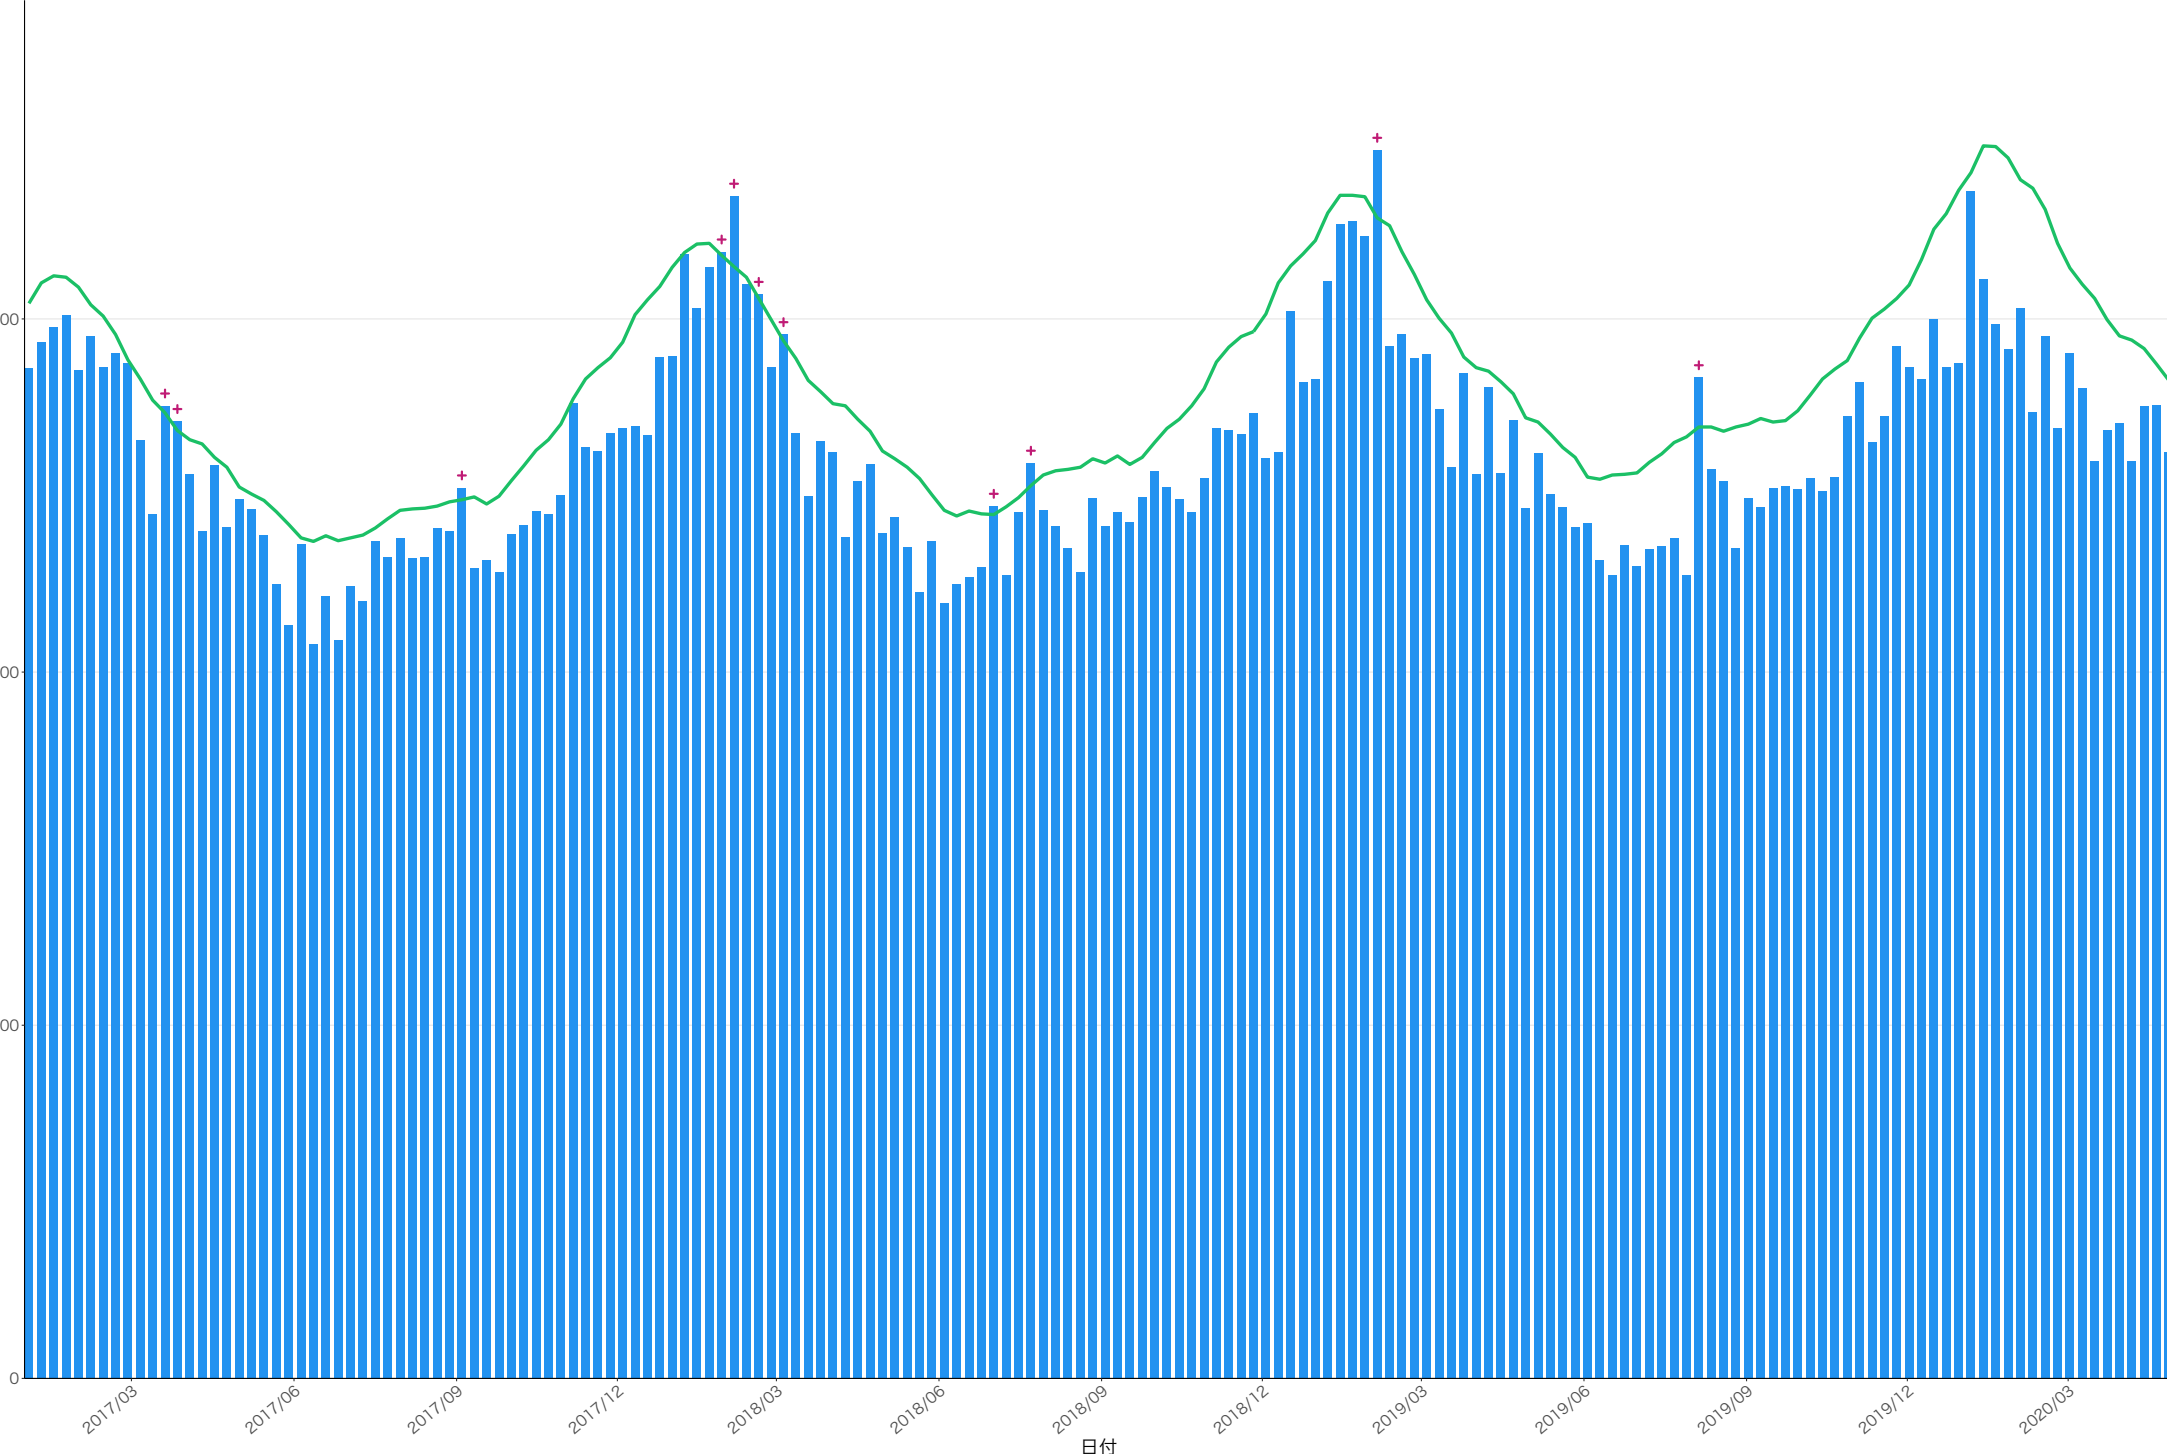

2019/12

2020/03

日付

死亡者数

埼玉

死亡者数

日付

東京

2019/09

2019/12

2020/03

日付

岐阜

600

400

200