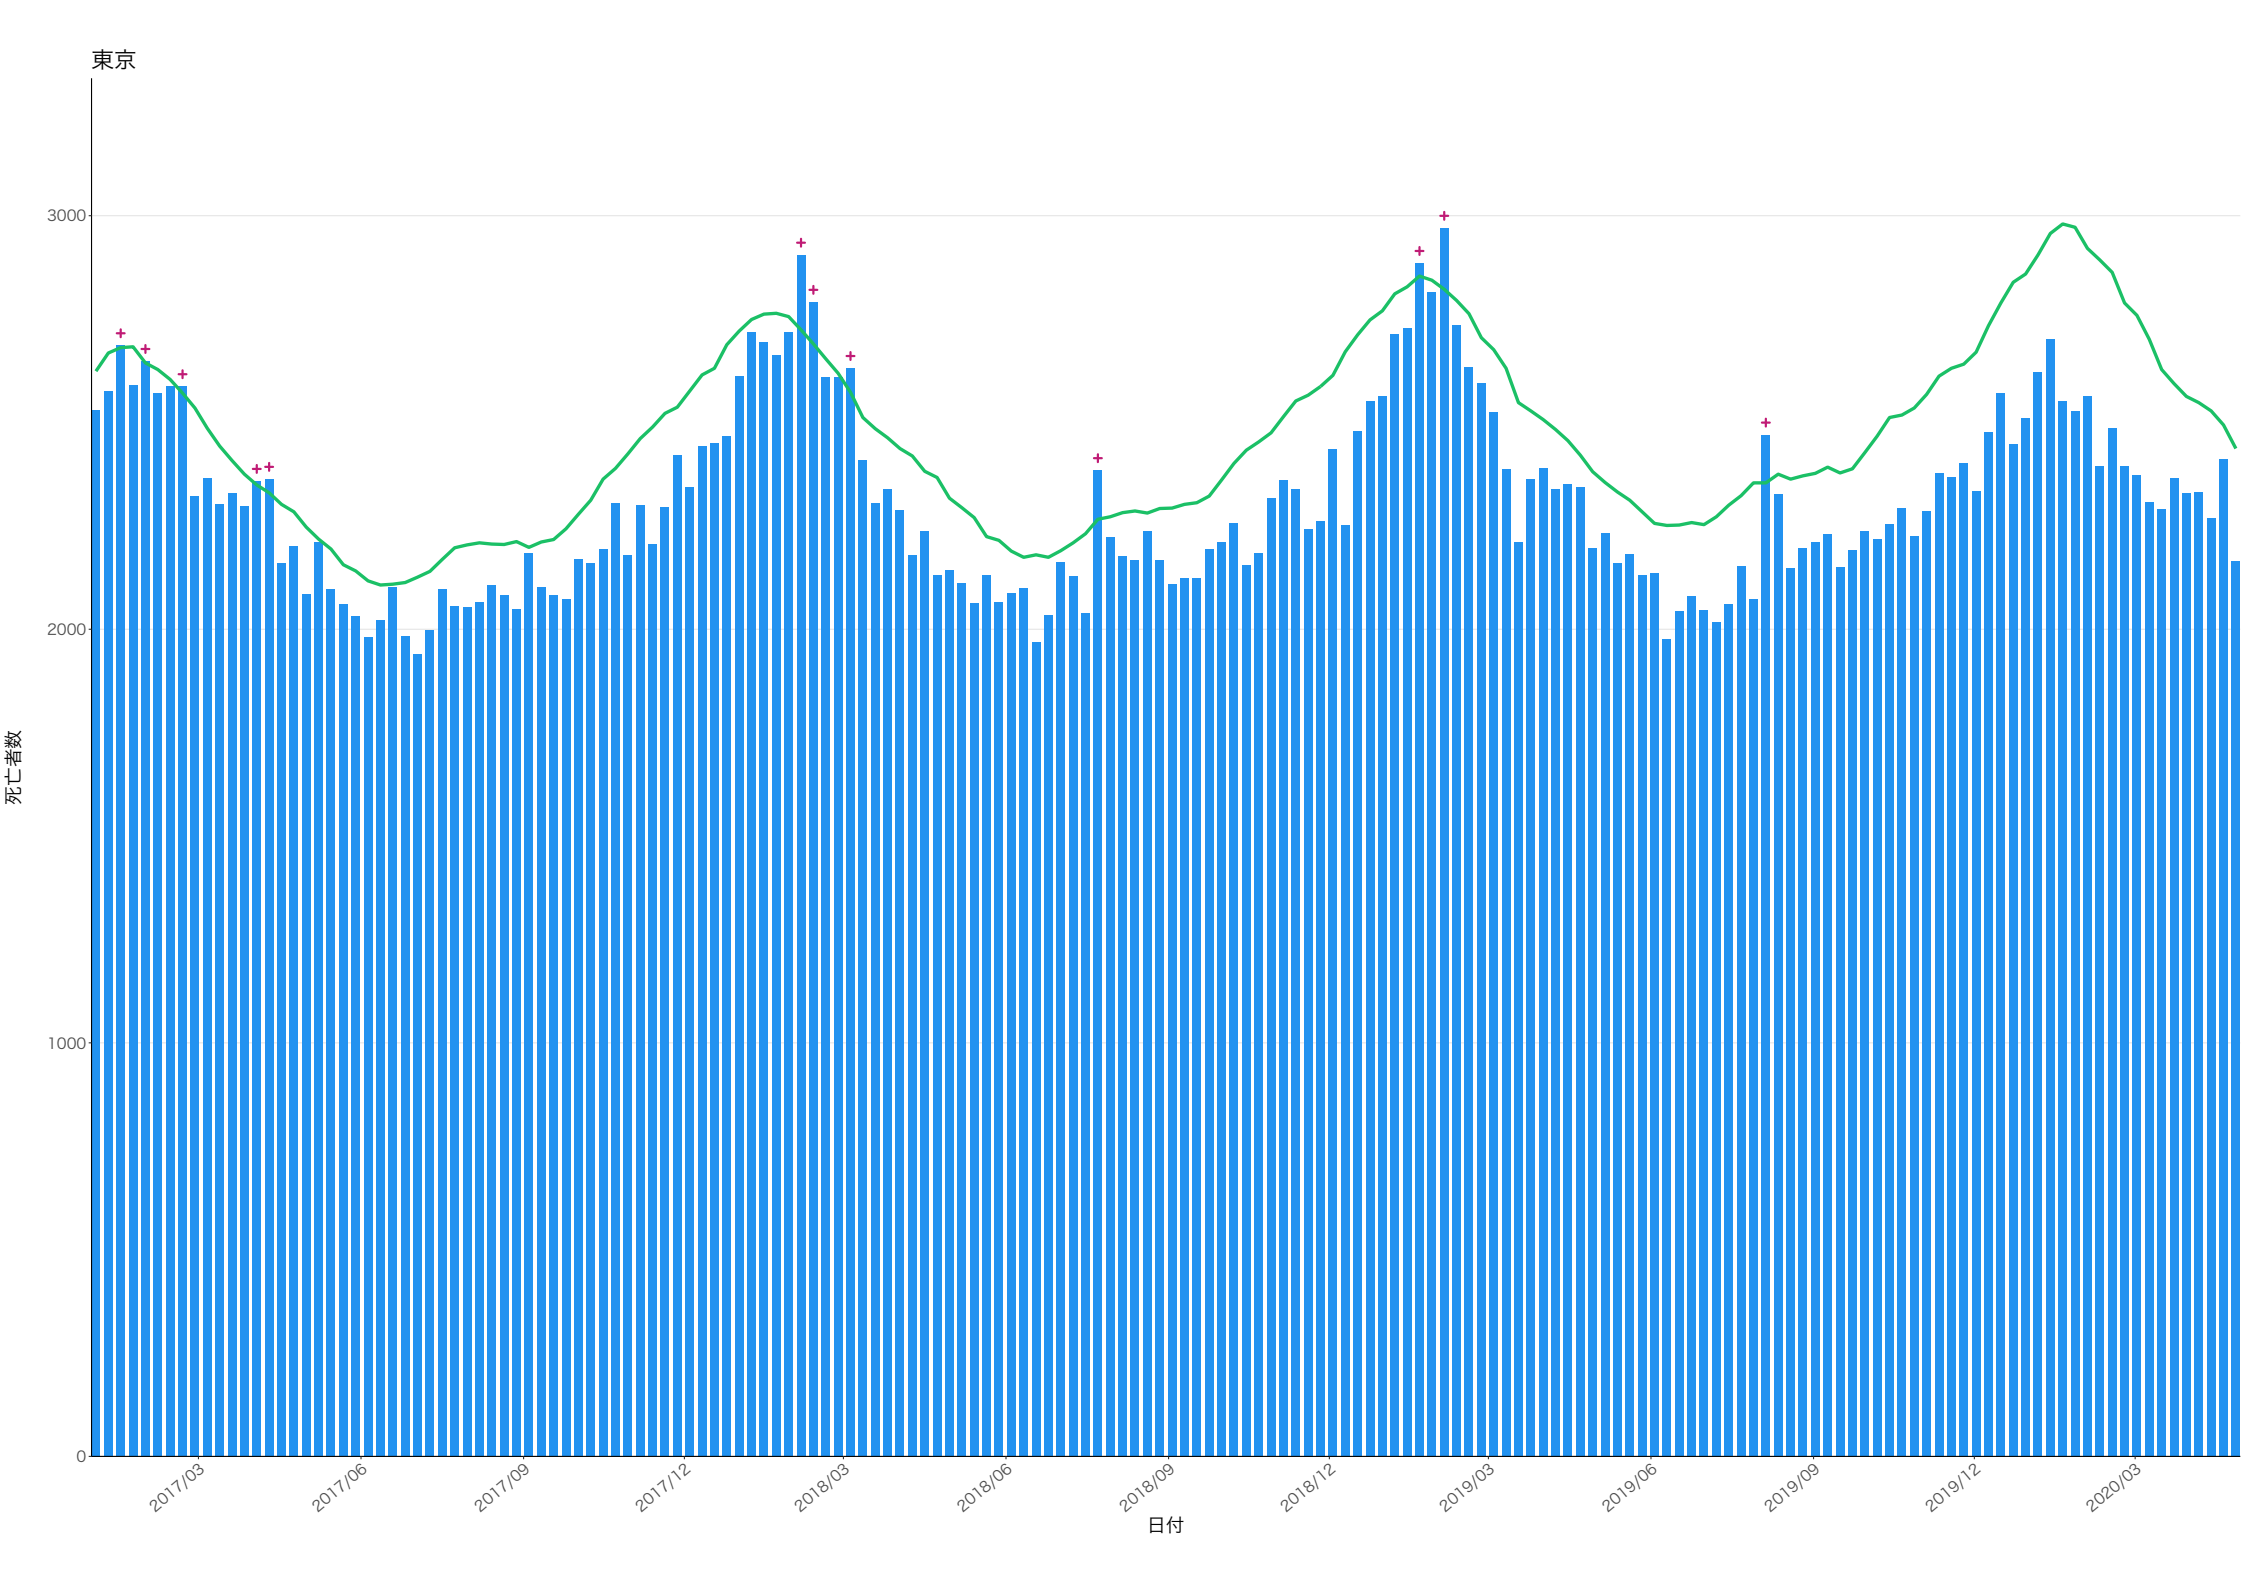

2019/12

2020/03

日付

死亡者数

埼玉

死亡者数

日付

東京

2019/09

2019/12

2020/03

日付

岐阜

600

400

200