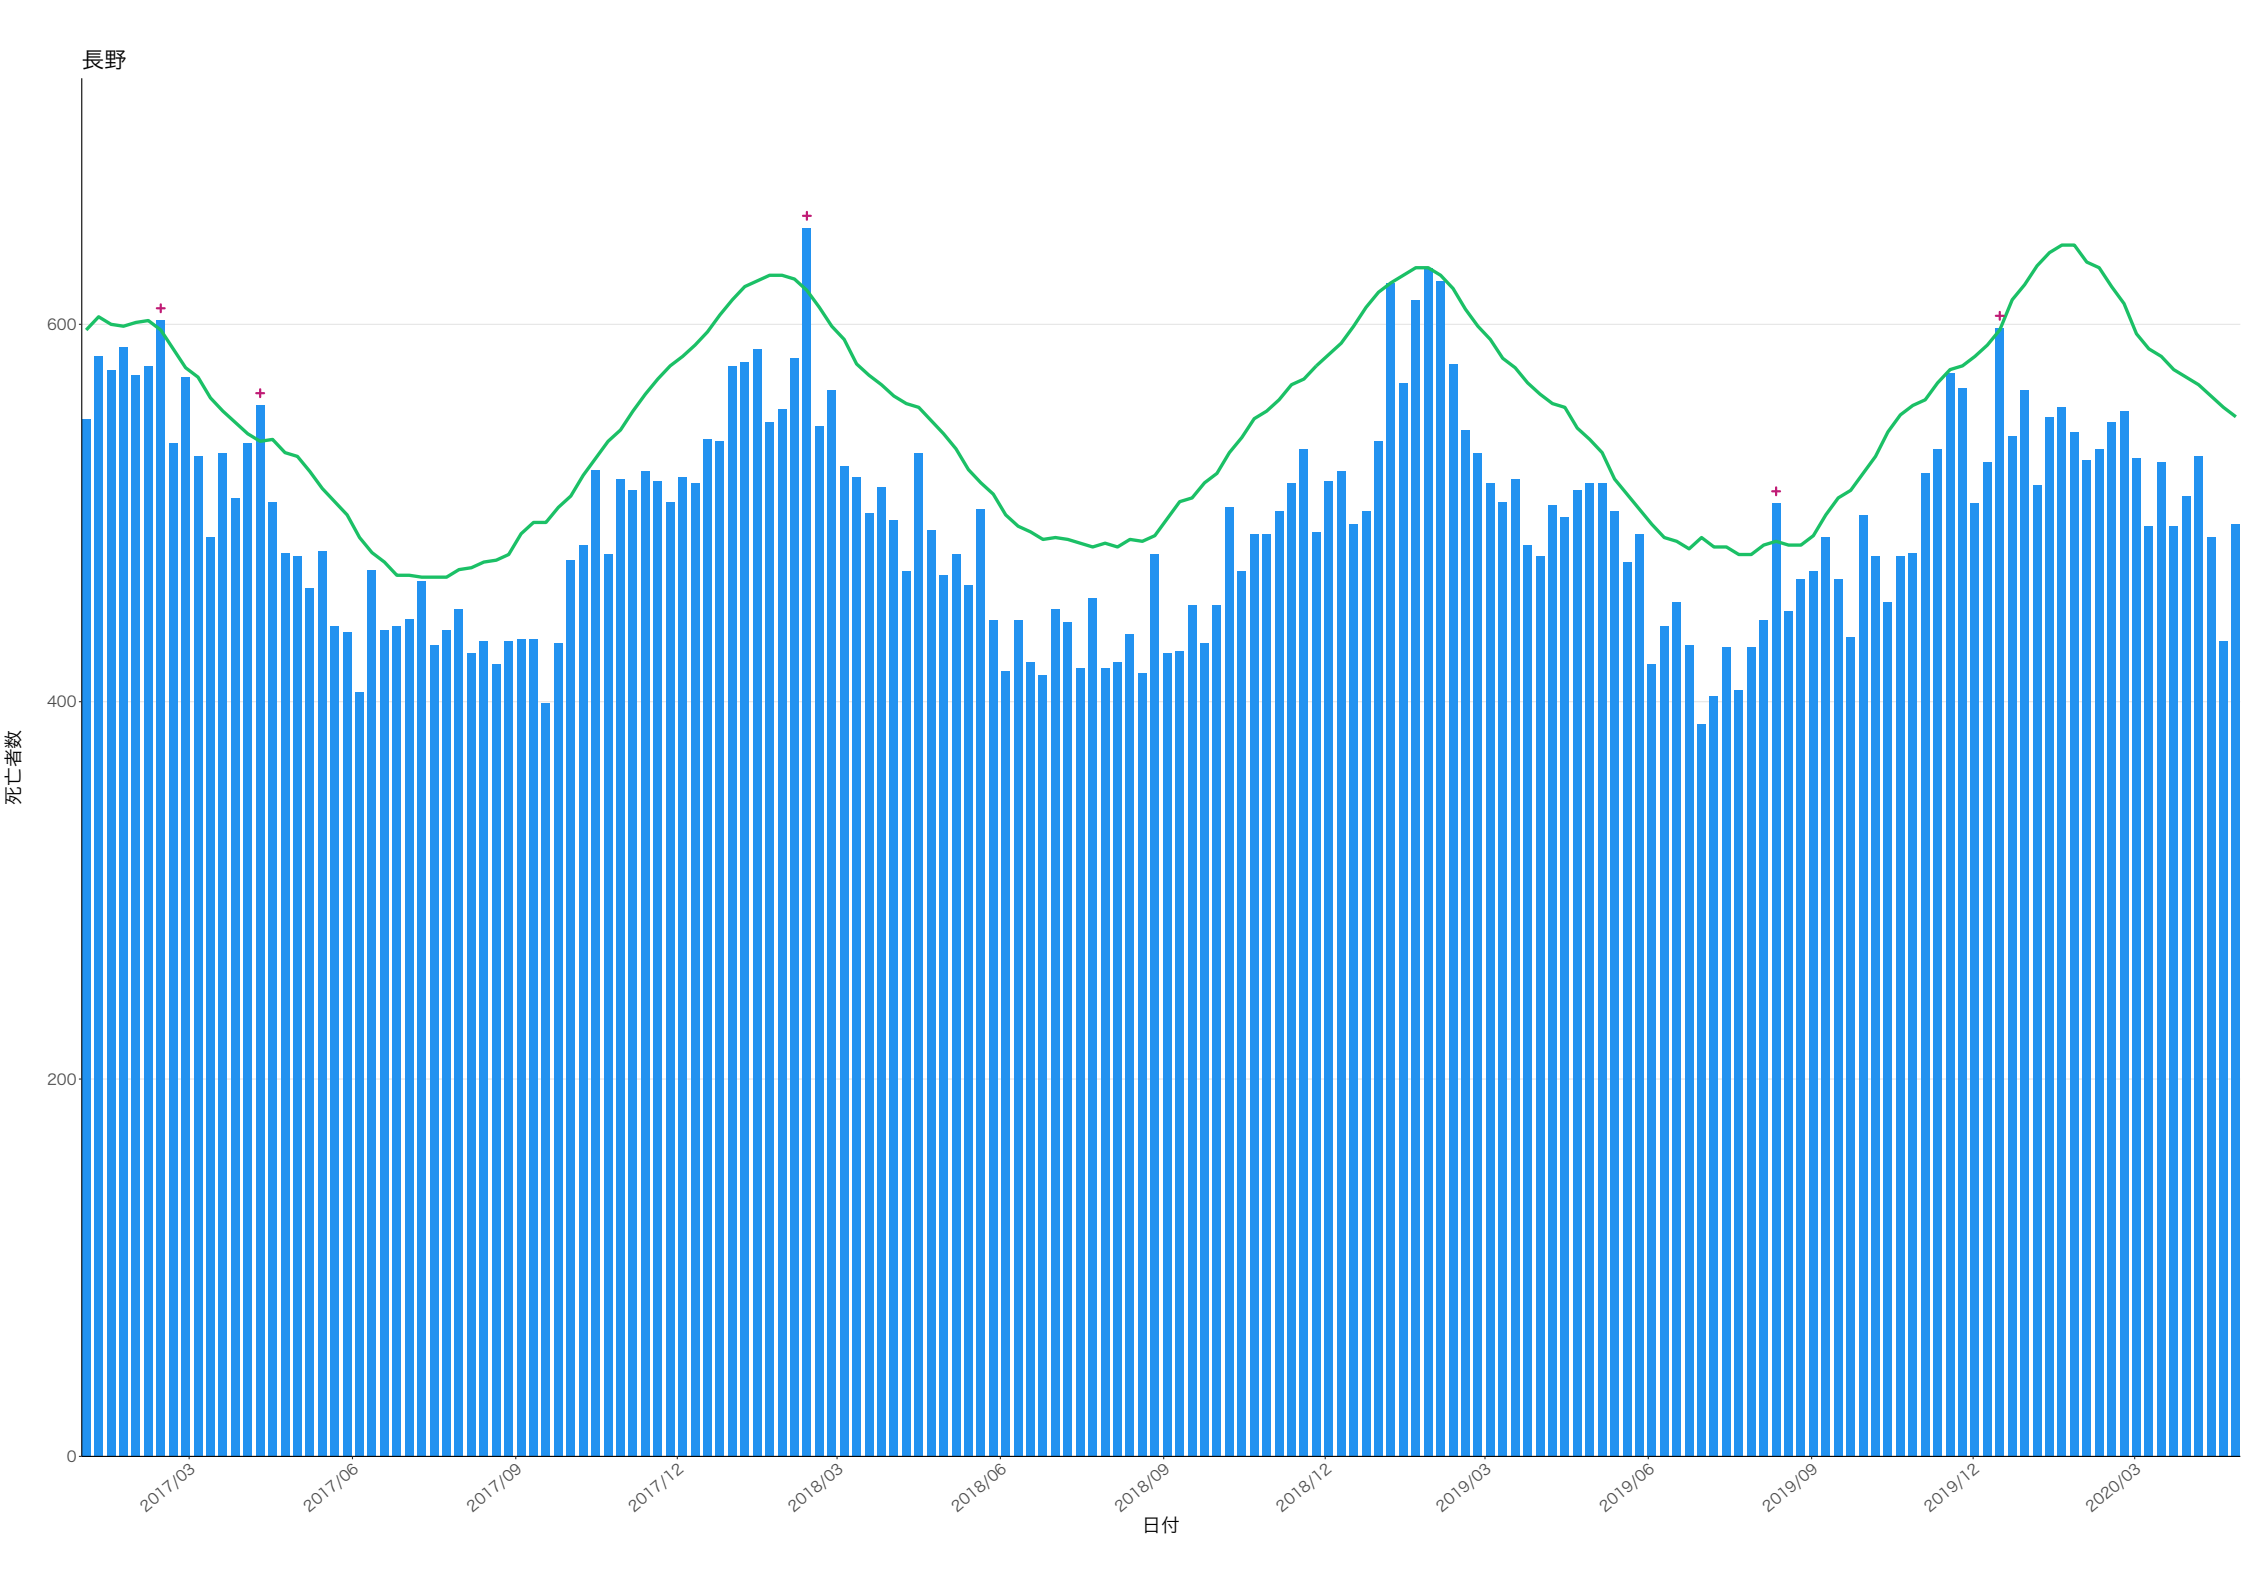

2017/09

2017/12

2018/03

2018/06

2018/09

2018/12

2019/03

2019/06

2019/09

2019/12

2020/03

日付

岐阜

600

400

200