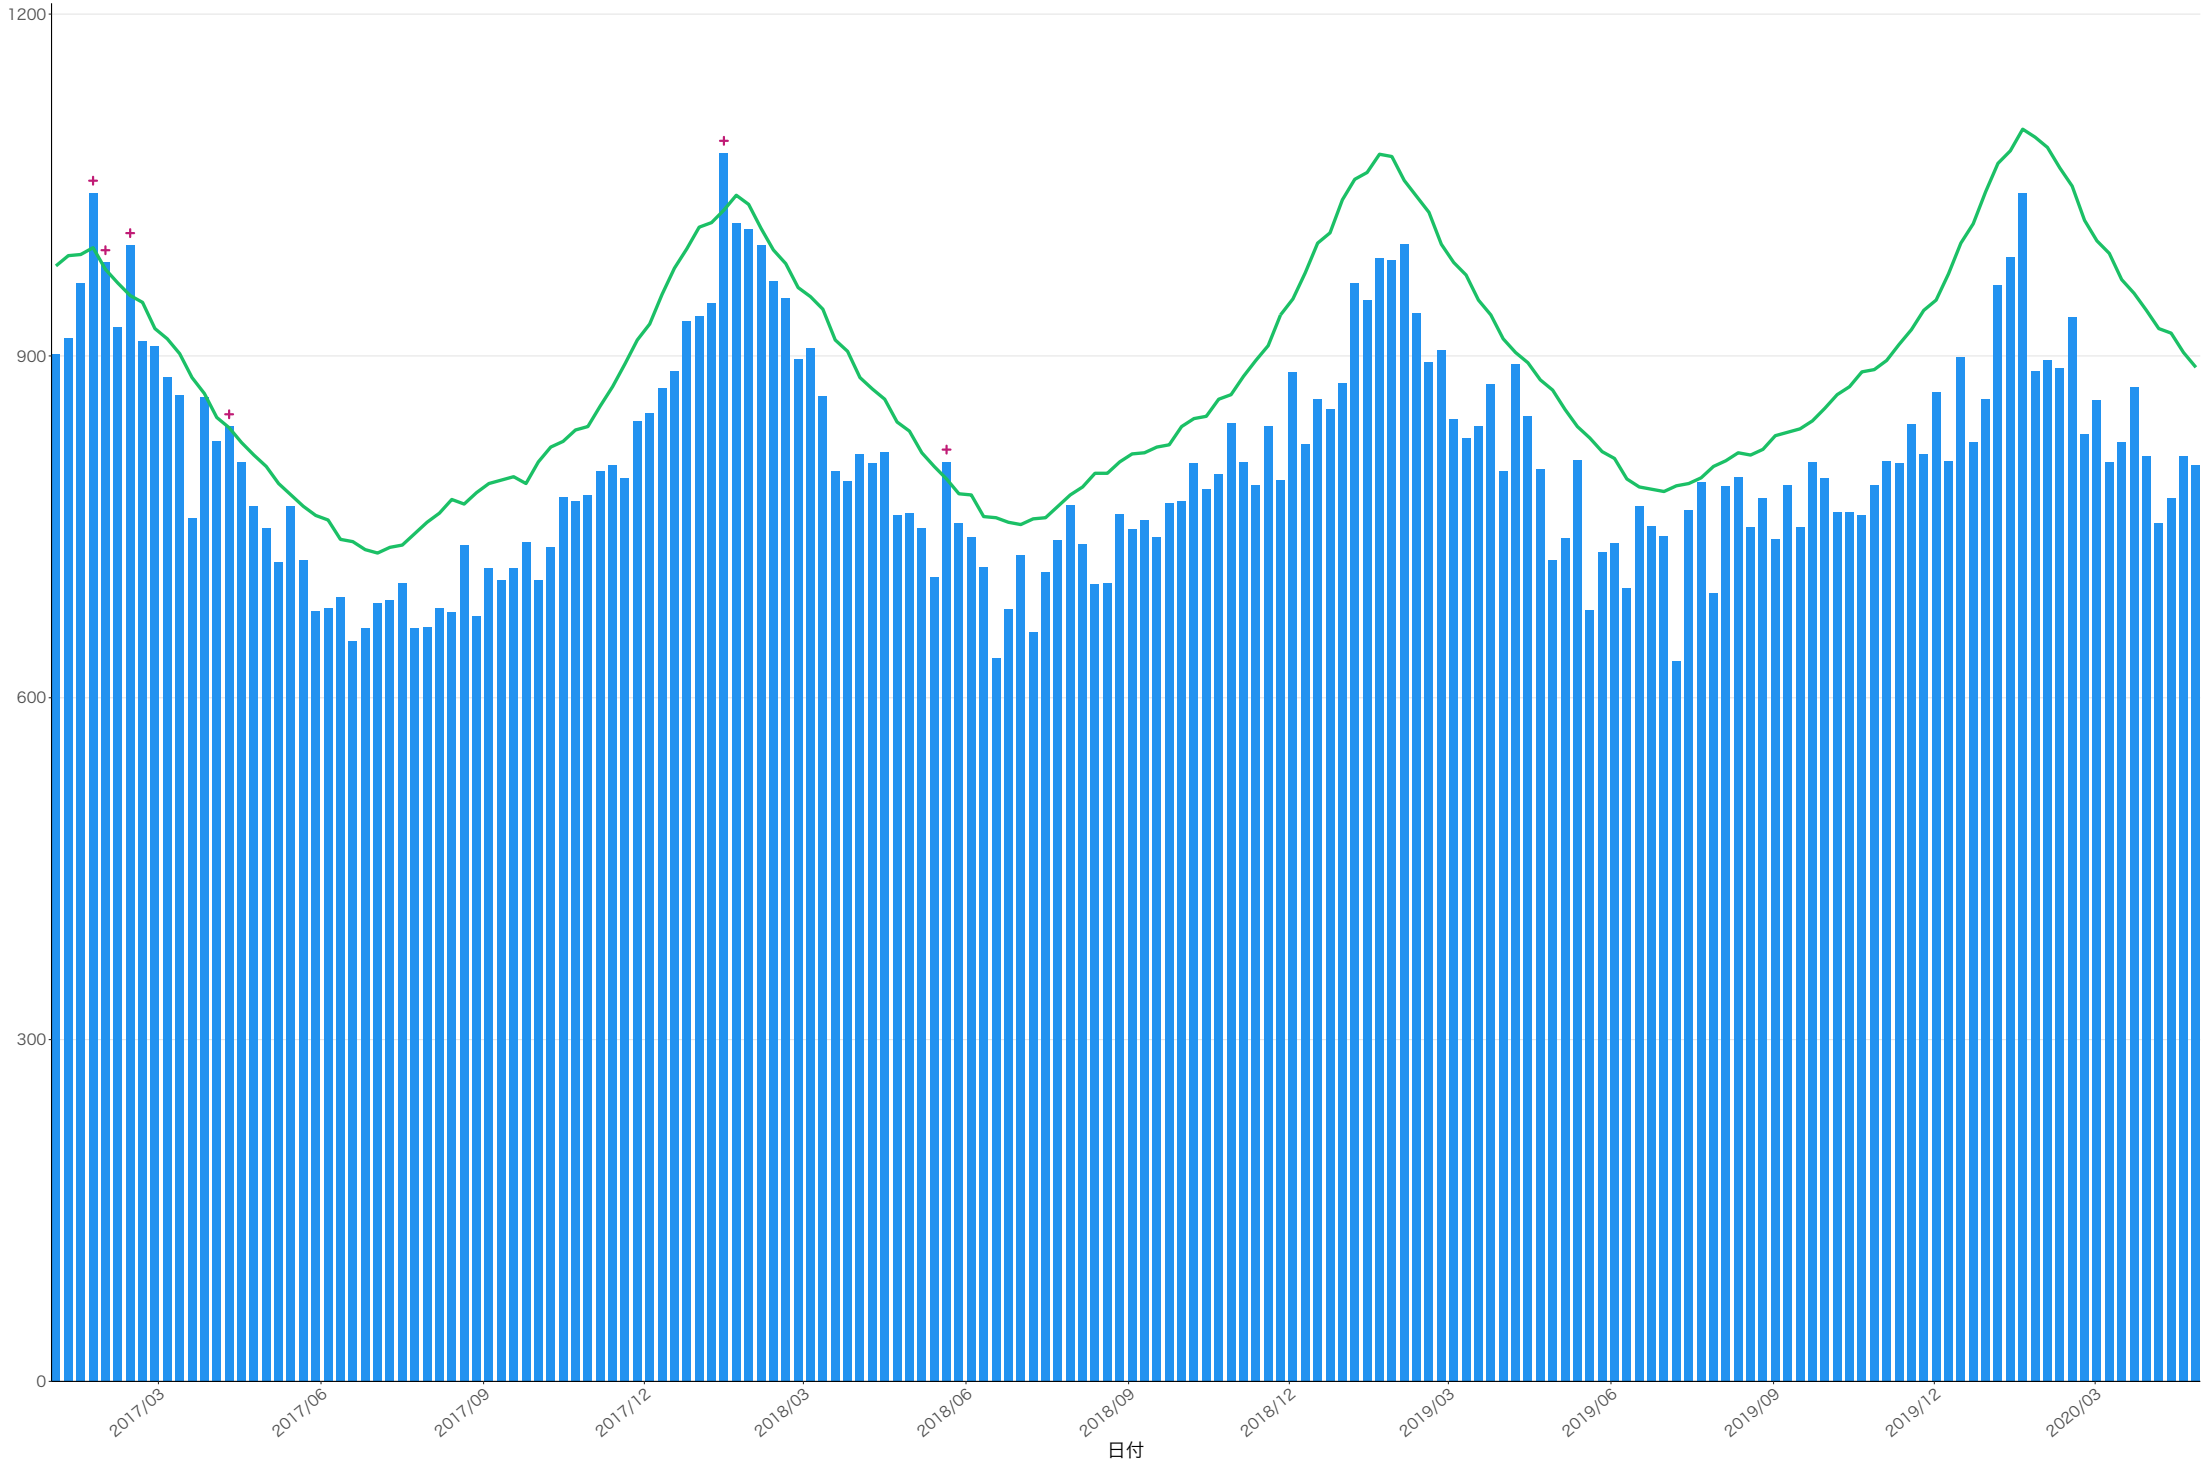

2019/09

2019/12

2020/03

日付

岐阜

600

400

200

2018/12

2019/03

2019/06

2019/09

2019/12

2020/03

日付

死亡者数