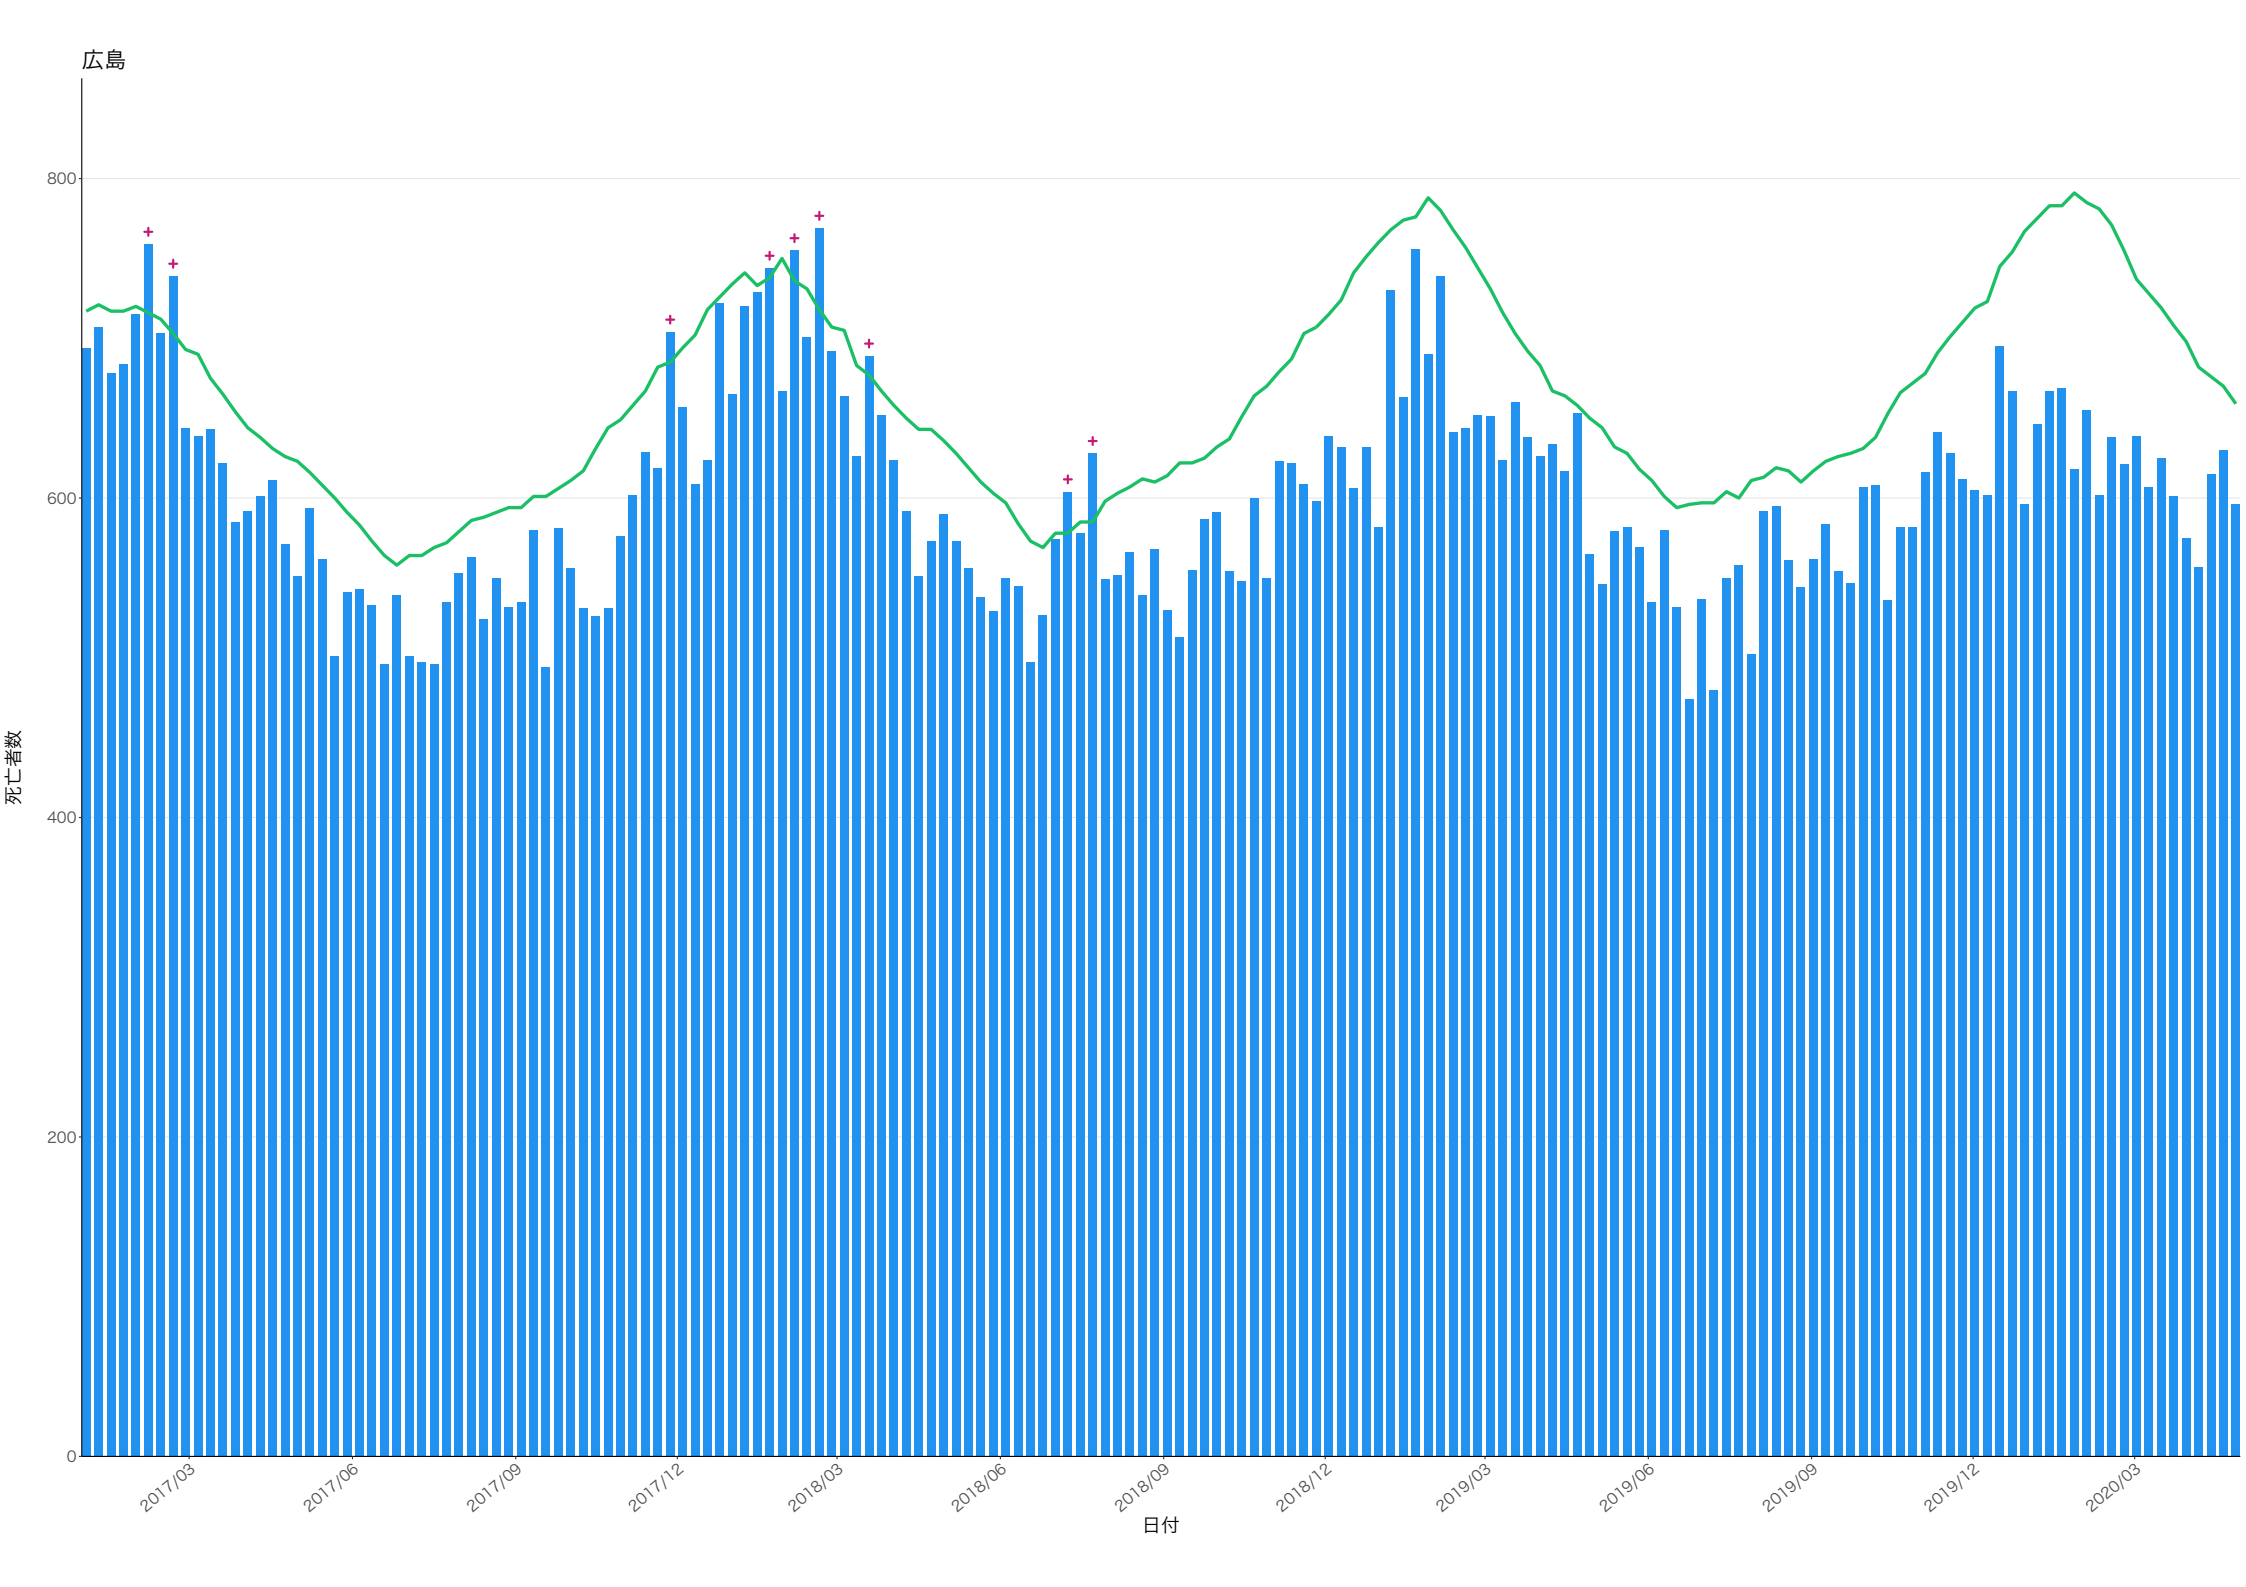

2018/12

2019/03

2019/06

2019/09

2019/12

2020/03

日付

死亡者数

2019/03

2019/06

2019/09

2019/12

2020/03

日付

山口

500

2017/09

2017/12

2018/03

2018/06

2018/09

2018/12

2019/03

2019/06