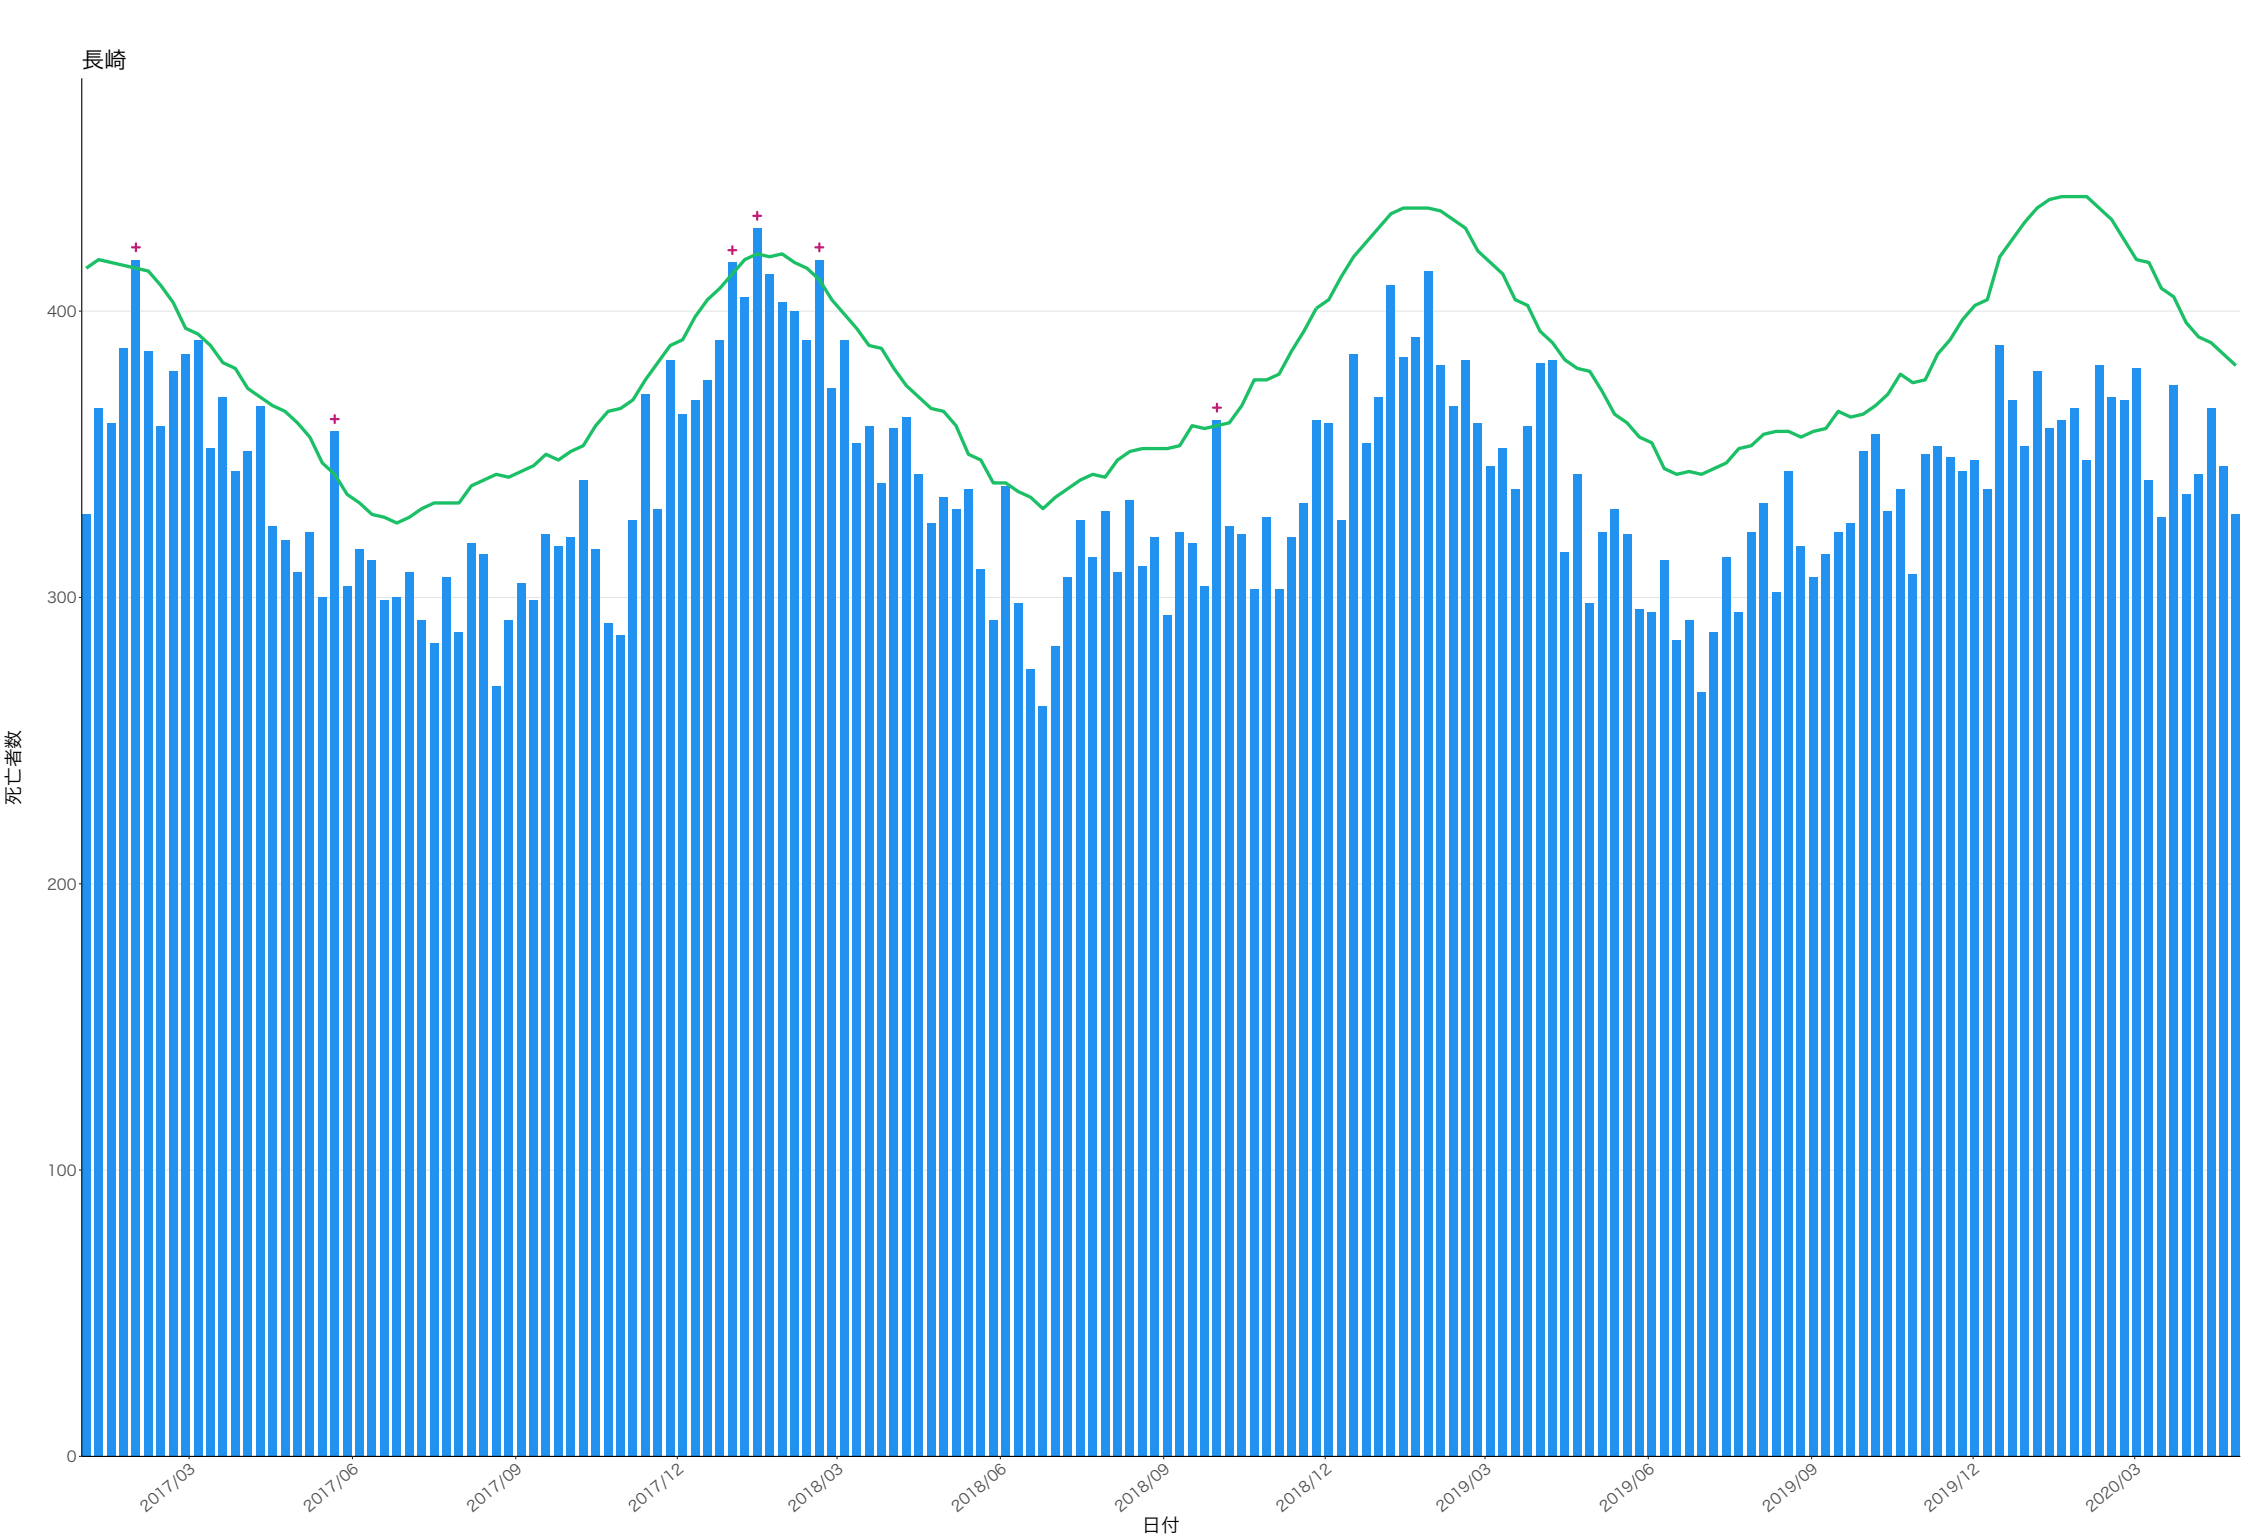

2017/09

2017/12

2018/03

2018/06

2018/09

2018/12

2019/03

2019/06

2017/12

2018/03

2018/06

2018/09

2018/12

2019/03

2019/06

2019/09

2019/12

2020/03

日付

死亡者数

福岡

佐賀

長崎

熊本