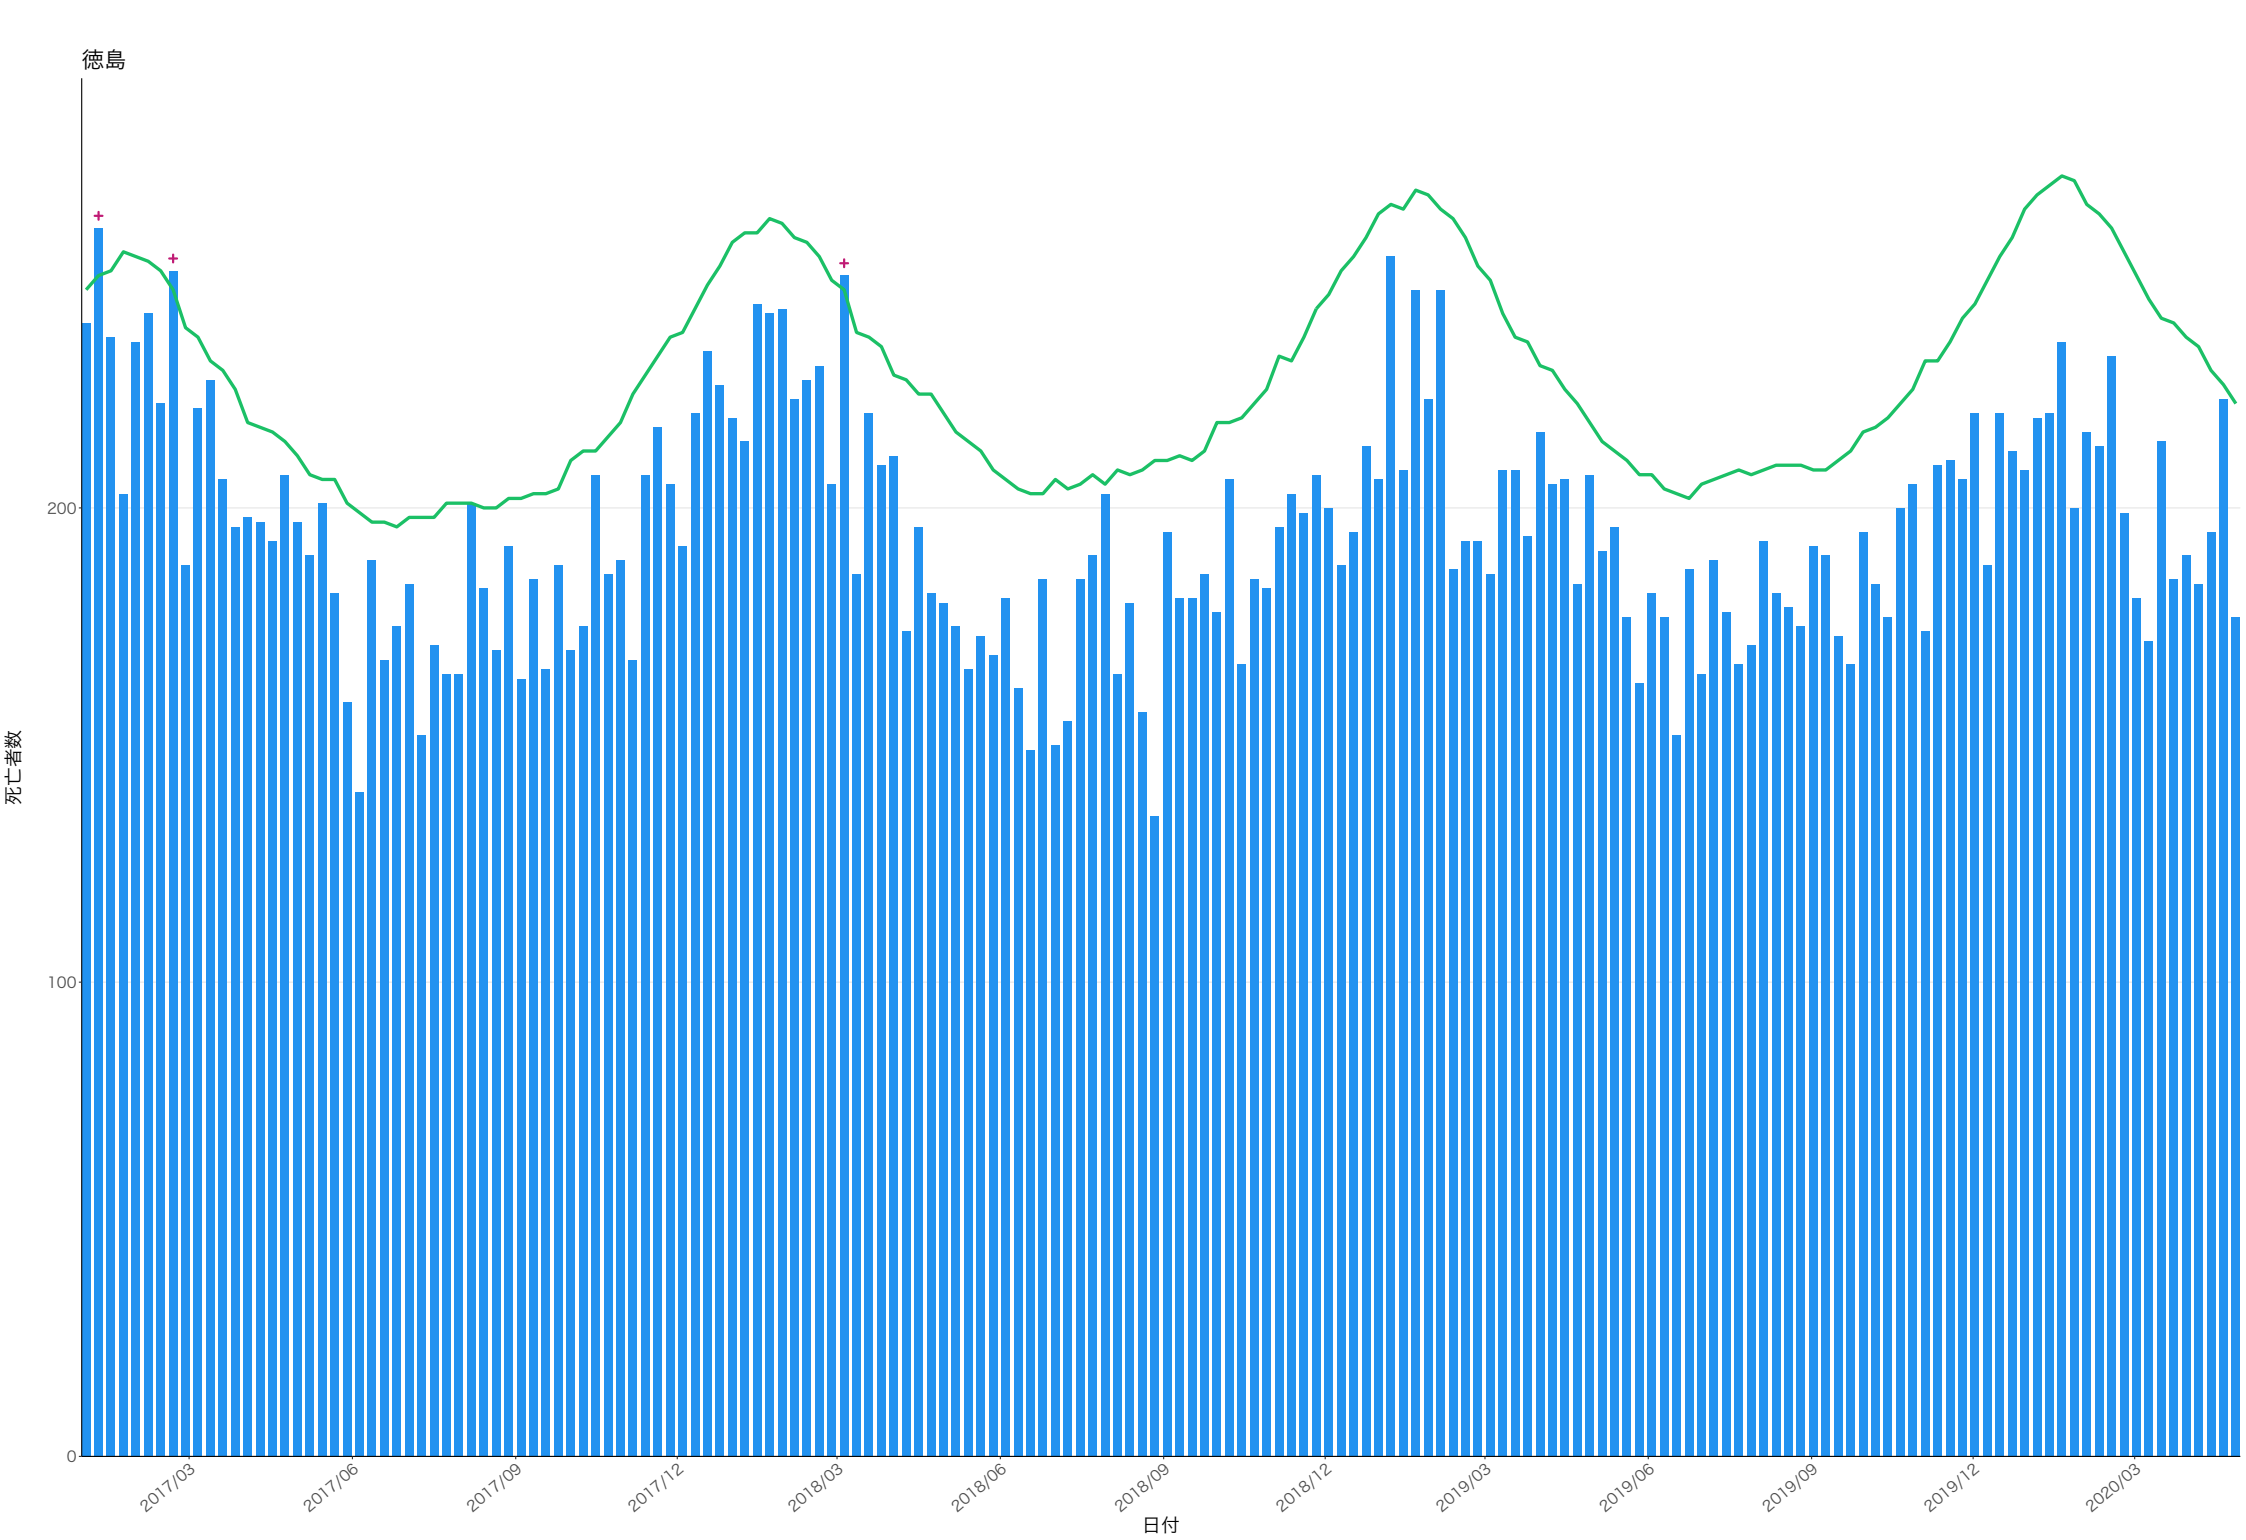

2017/09

2017/12

2018/03

2018/06

2018/09

2018/12

2019/03

2019/06

2019/09

2019/12

2020/03

日付

徳島

死亡者数

日付

香川

2017/12

2018/03

2018/06

2018/09

2018/12

2019/03

2019/06

2019/09