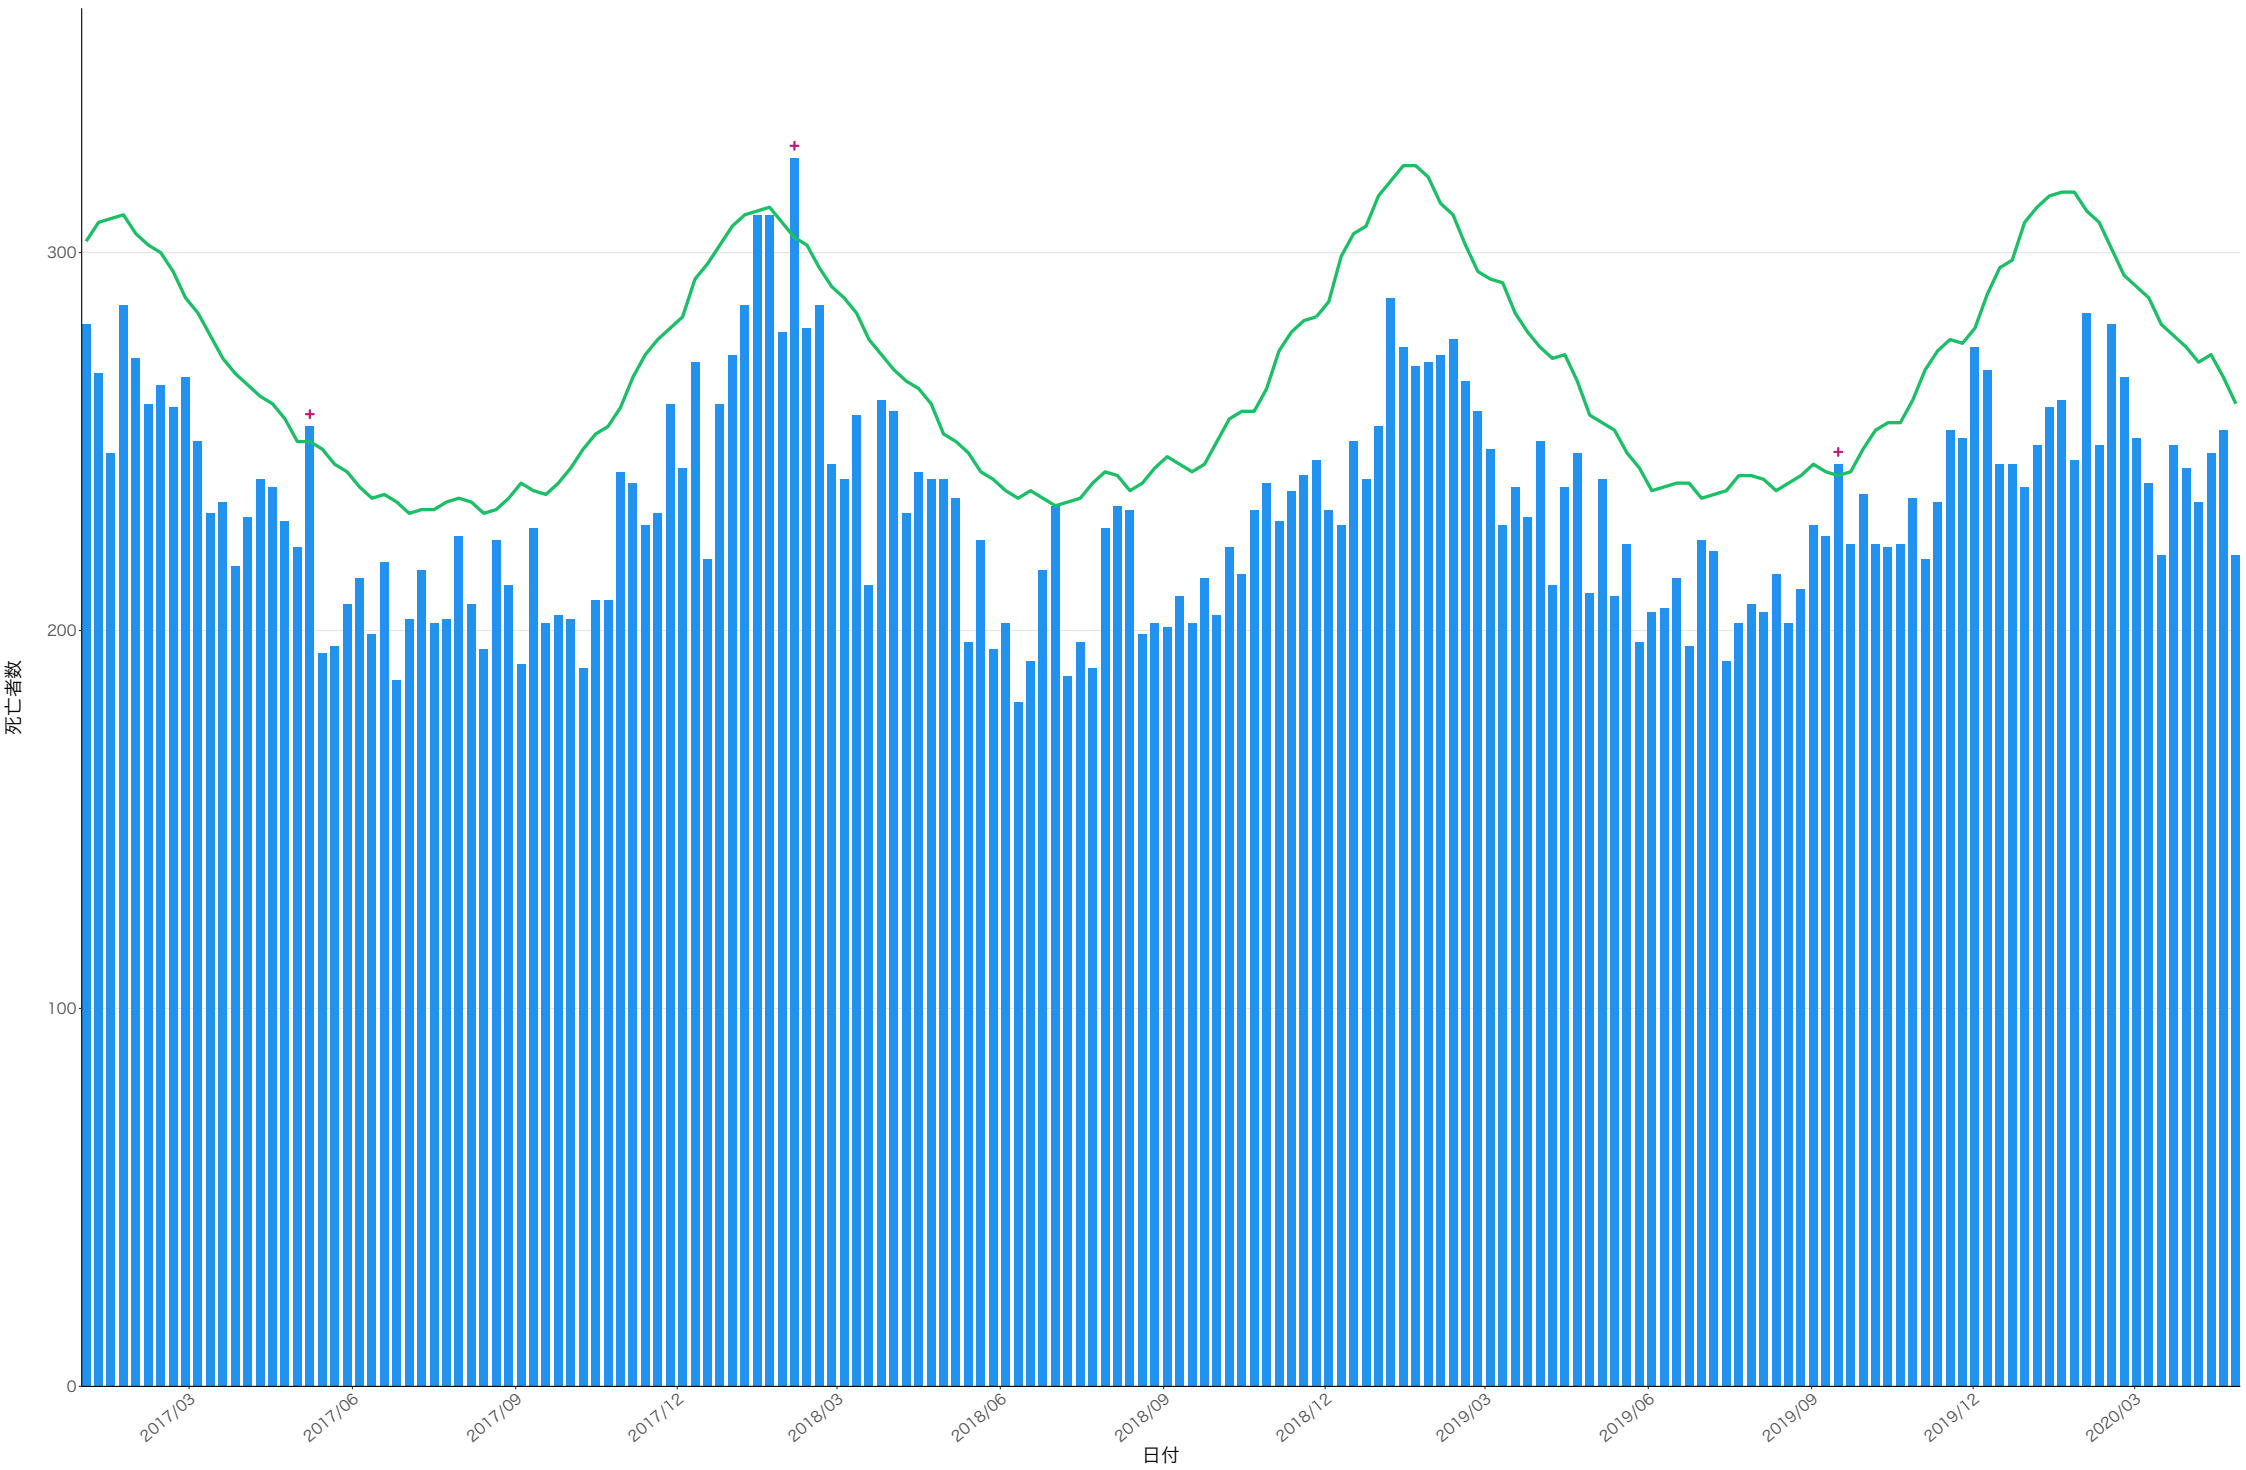

2017/09

2017/12

2018/03

2018/06

2018/09

2018/12

2019/03

2019/06

2019/09

2019/12

2020/03

日付

徳島

死亡者数

日付

香川

2017/12

2018/03

2018/06

2018/09

2018/12

2019/03

2019/06

2019/09