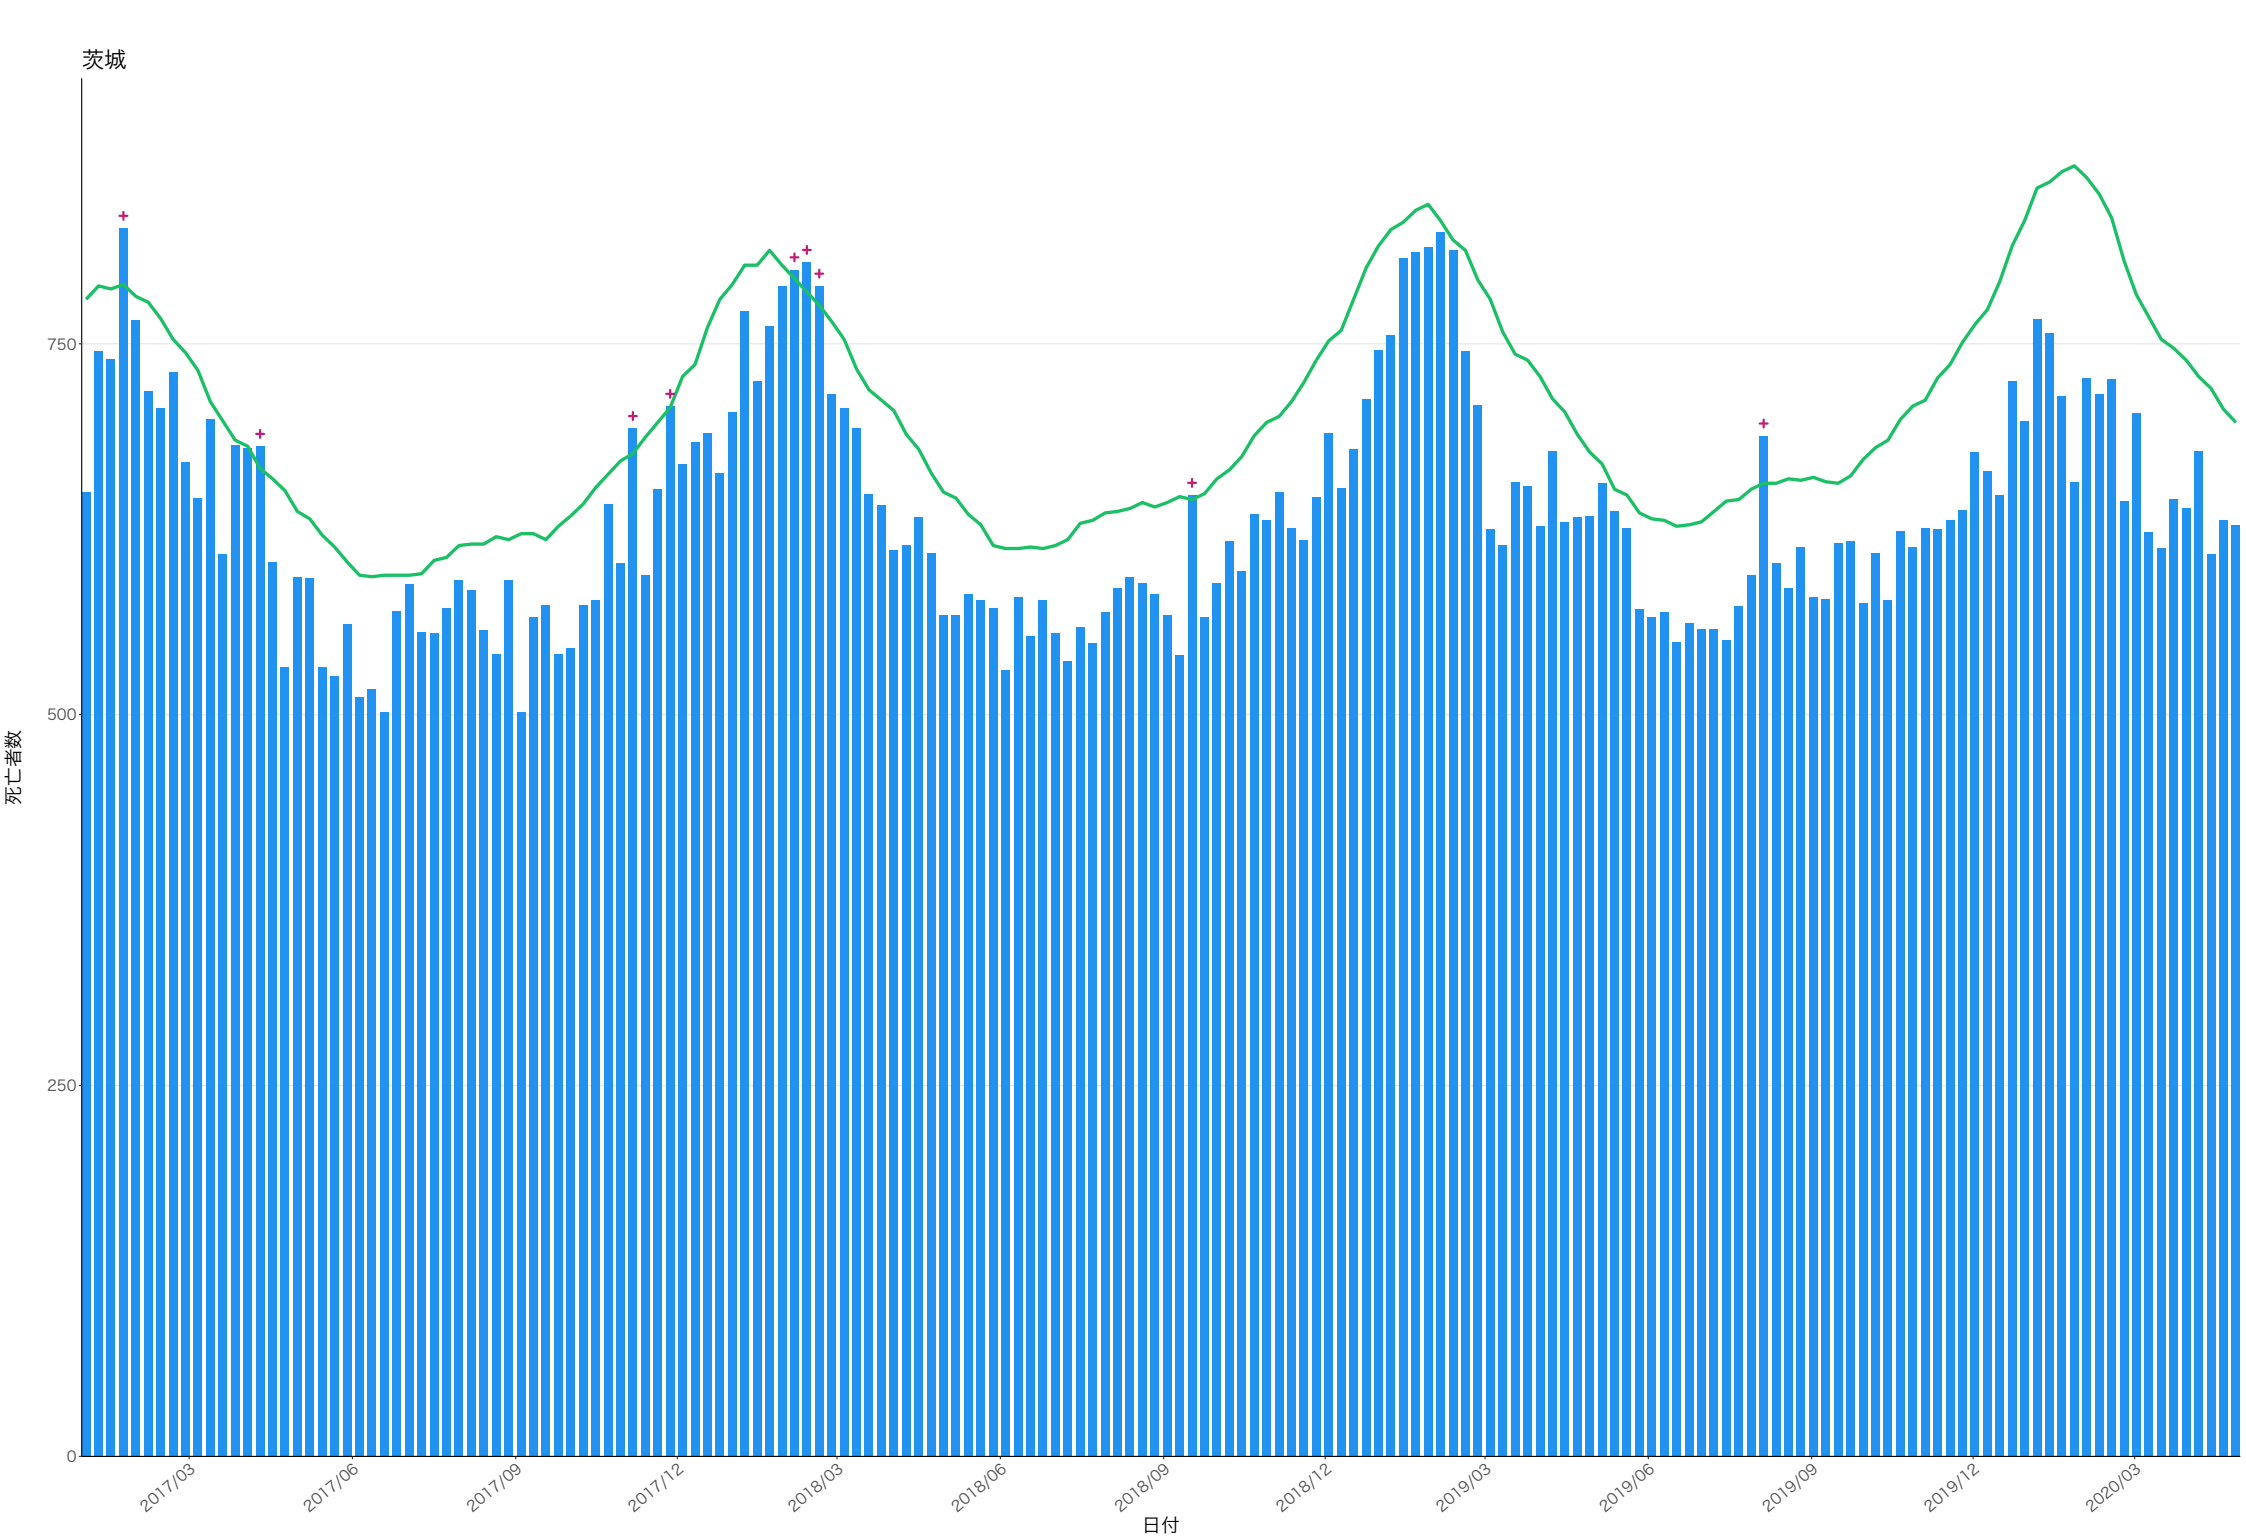

200

100

0

2017/03 2017/06 2017/09 2017/12 2018/03 2018/06 2018/09 2018/12 2019/03 2019/06 2019/09 2019/12 2020/03

日付

福島

茨城

栃木

2019/12

2020/03

日付

死亡者数

埼玉

死亡者数

日付

東京