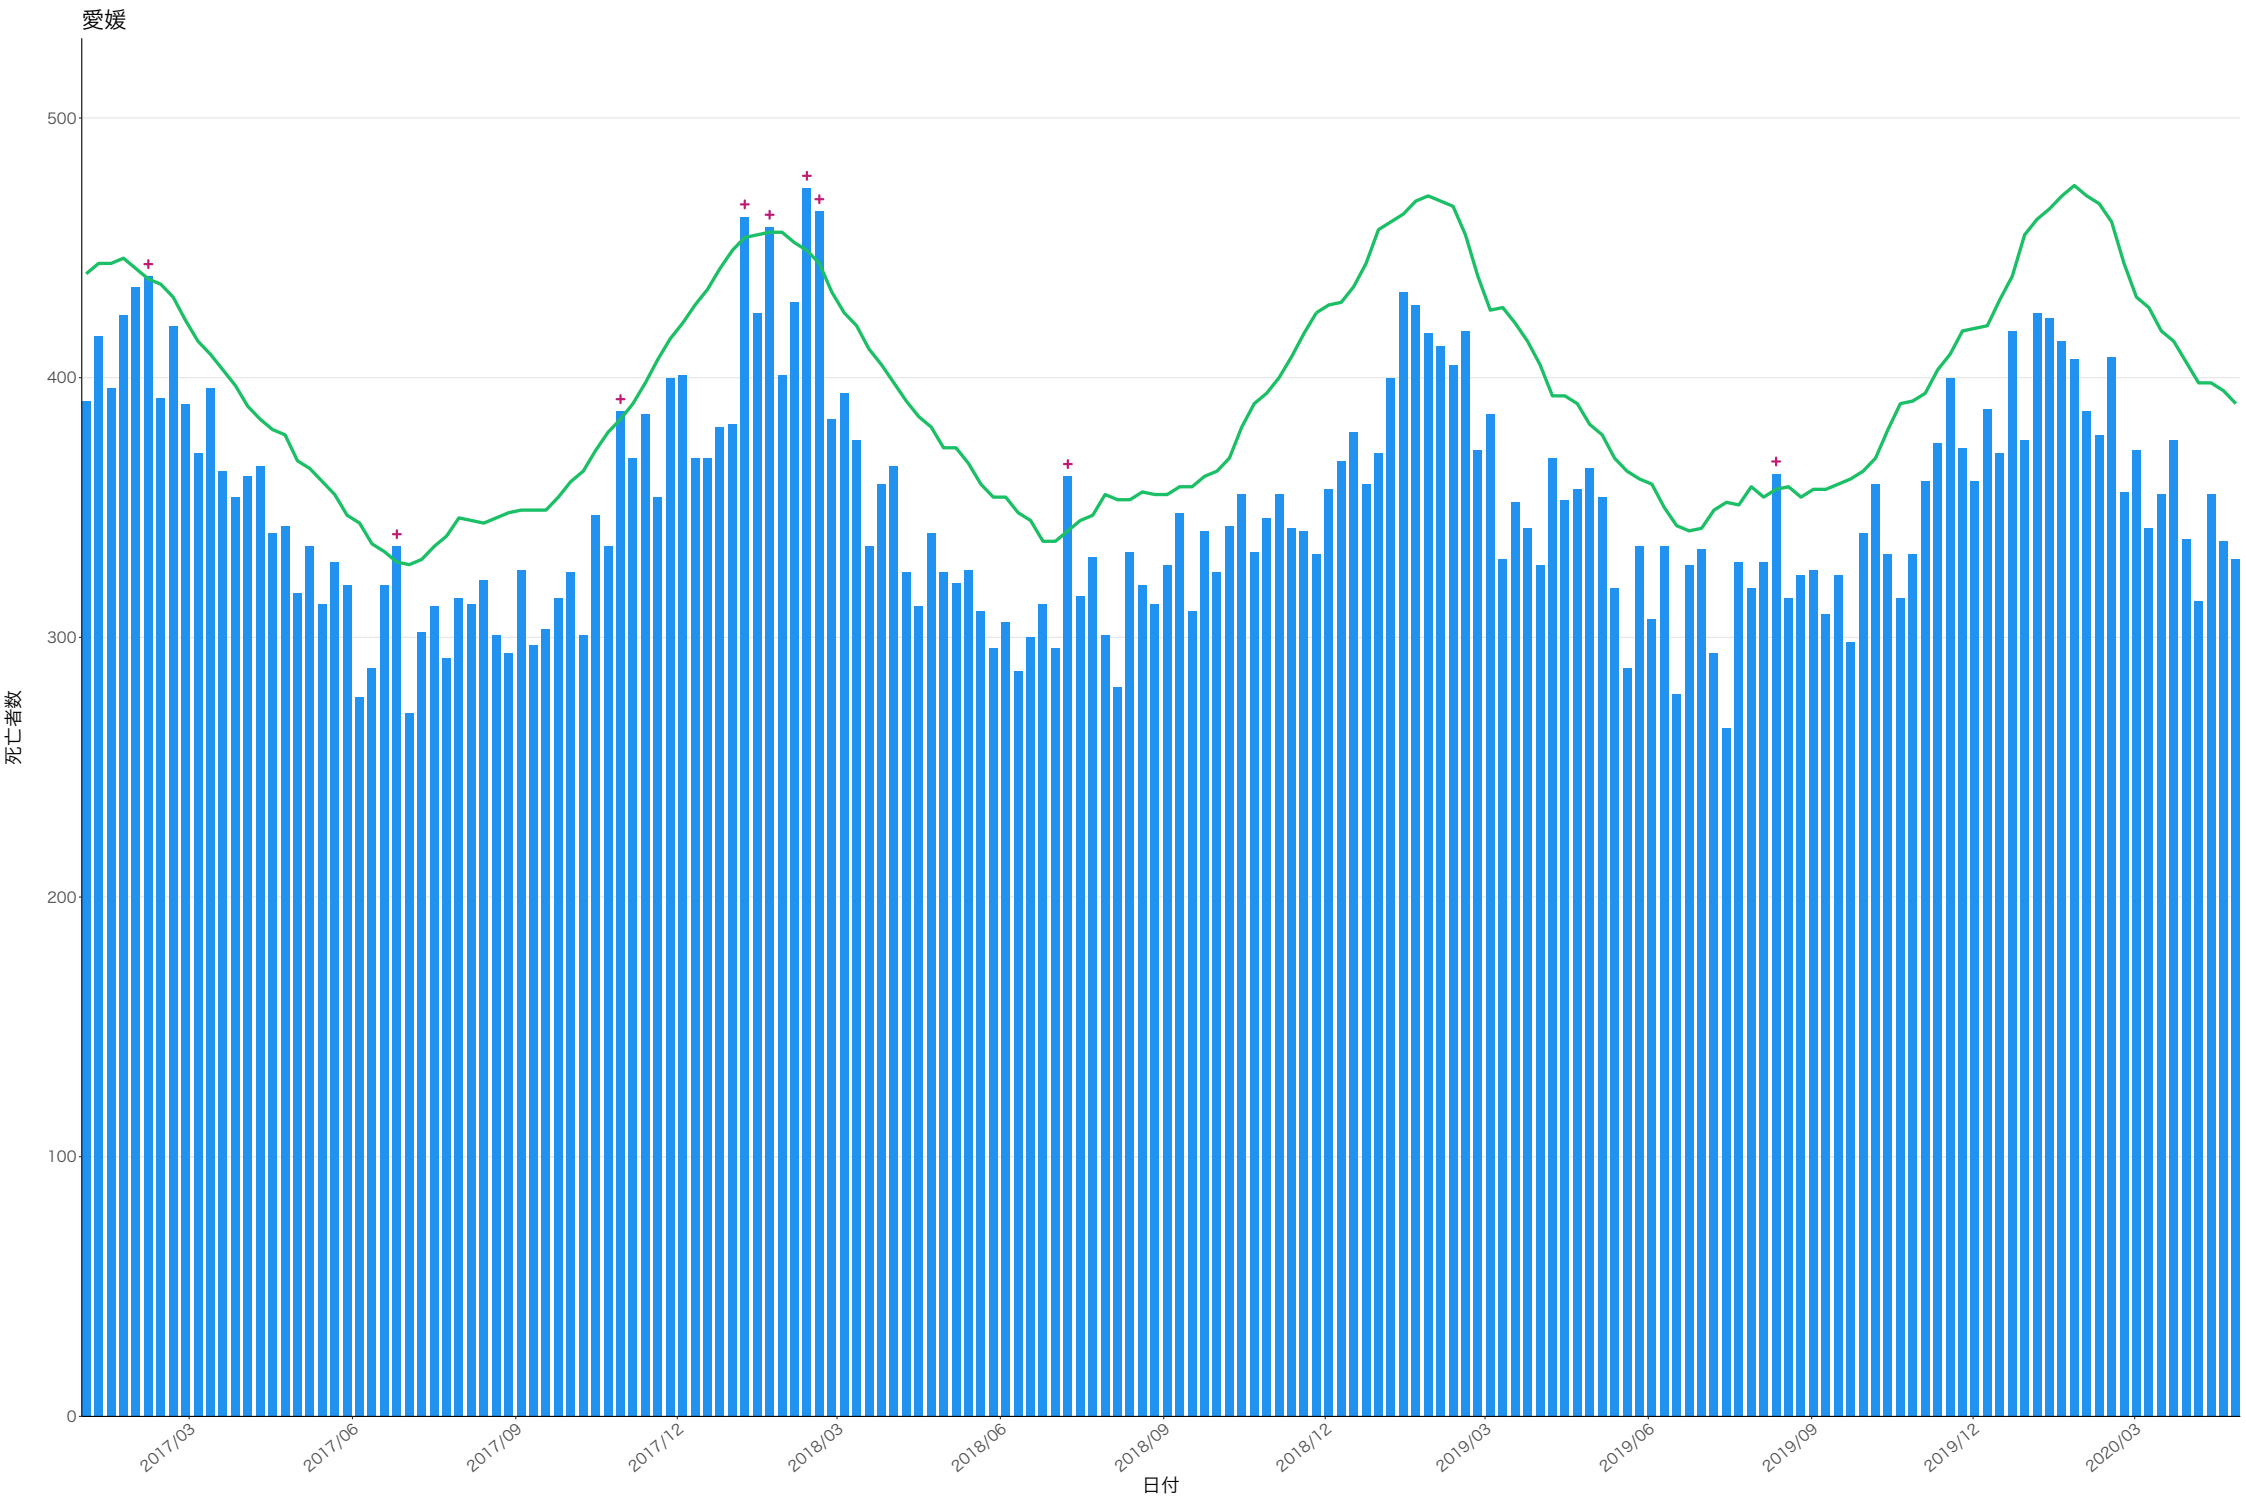

2017/09

2017/12

2018/03

2018/06

2018/09

2018/12

2019/03

2019/06

2019/09

2019/12

2020/03

日付

徳島

死亡者数

日付

香川

2017/12

2018/03

2018/06

2018/09

2018/12

2019/03

2019/06

2019/09