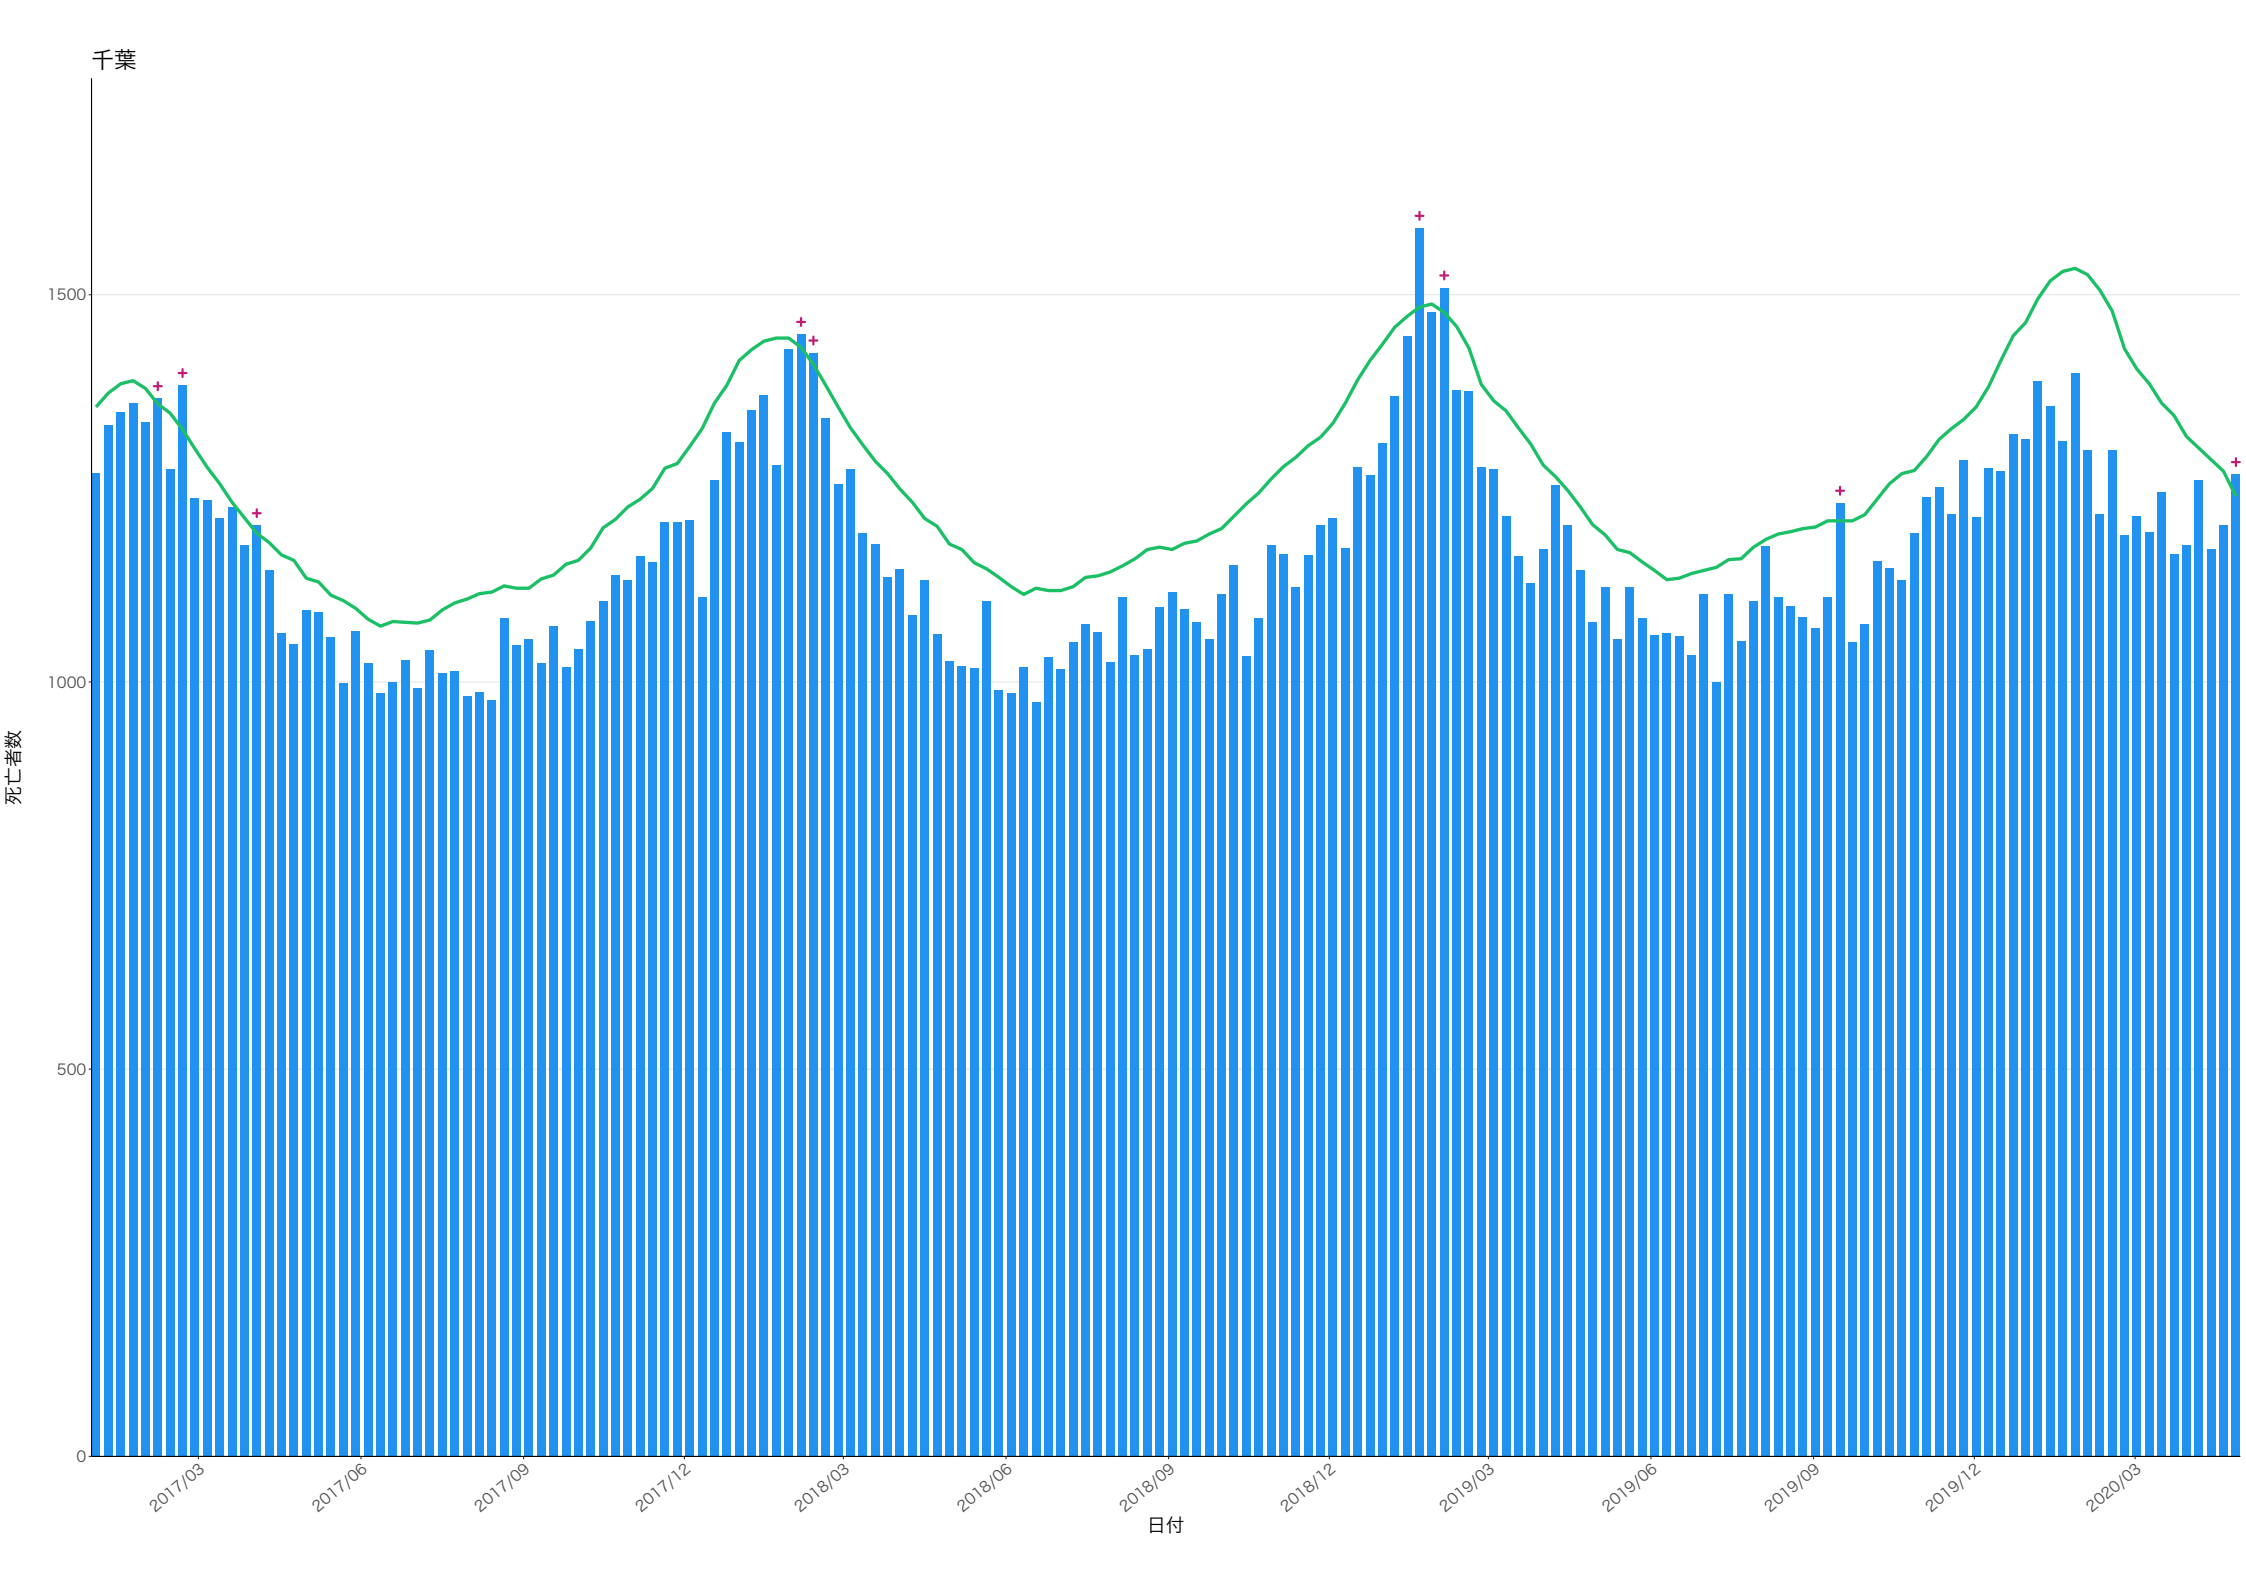

2019/12

2020/03

日付

死亡者数

埼玉

死亡者数

日付

東京

2019/09

2019/12

2020/03

日付

岐阜

600

400

200