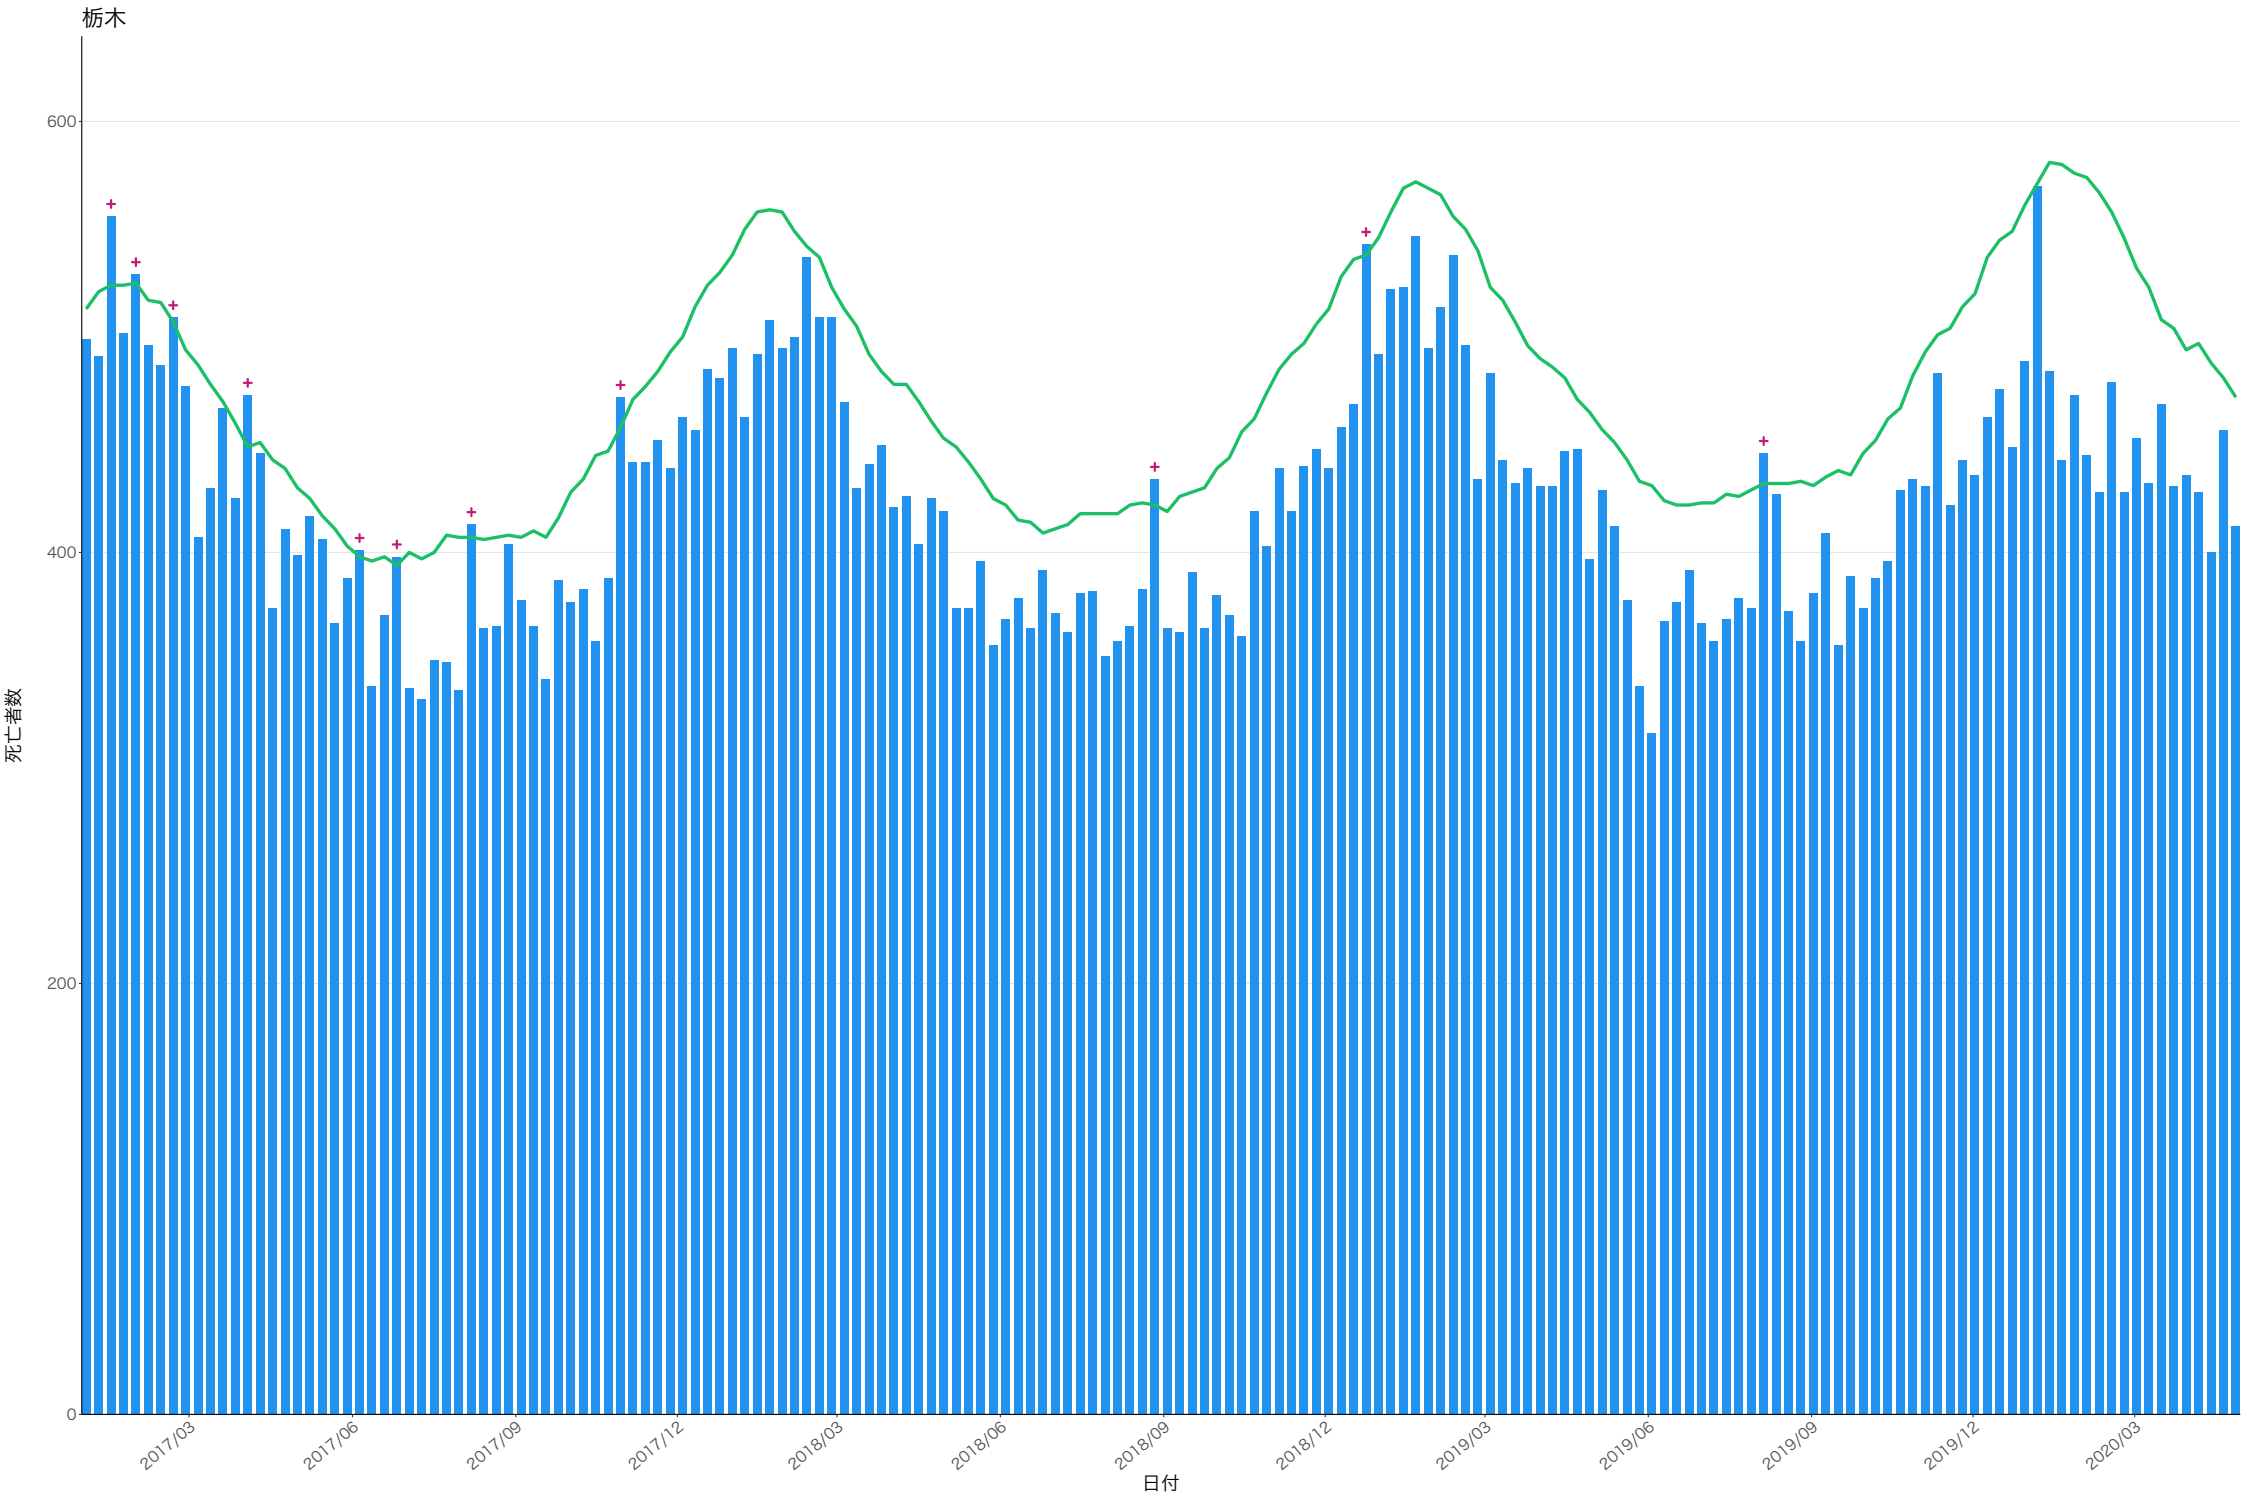

200

100

0

2017/03 2017/06 2017/09 2017/12 2018/03 2018/06 2018/09 2018/12 2019/03 2019/06 2019/09 2019/12 2020/03

日付

福島

茨城

栃木

2019/12

2020/03

日付

死亡者数

埼玉

死亡者数

日付

東京