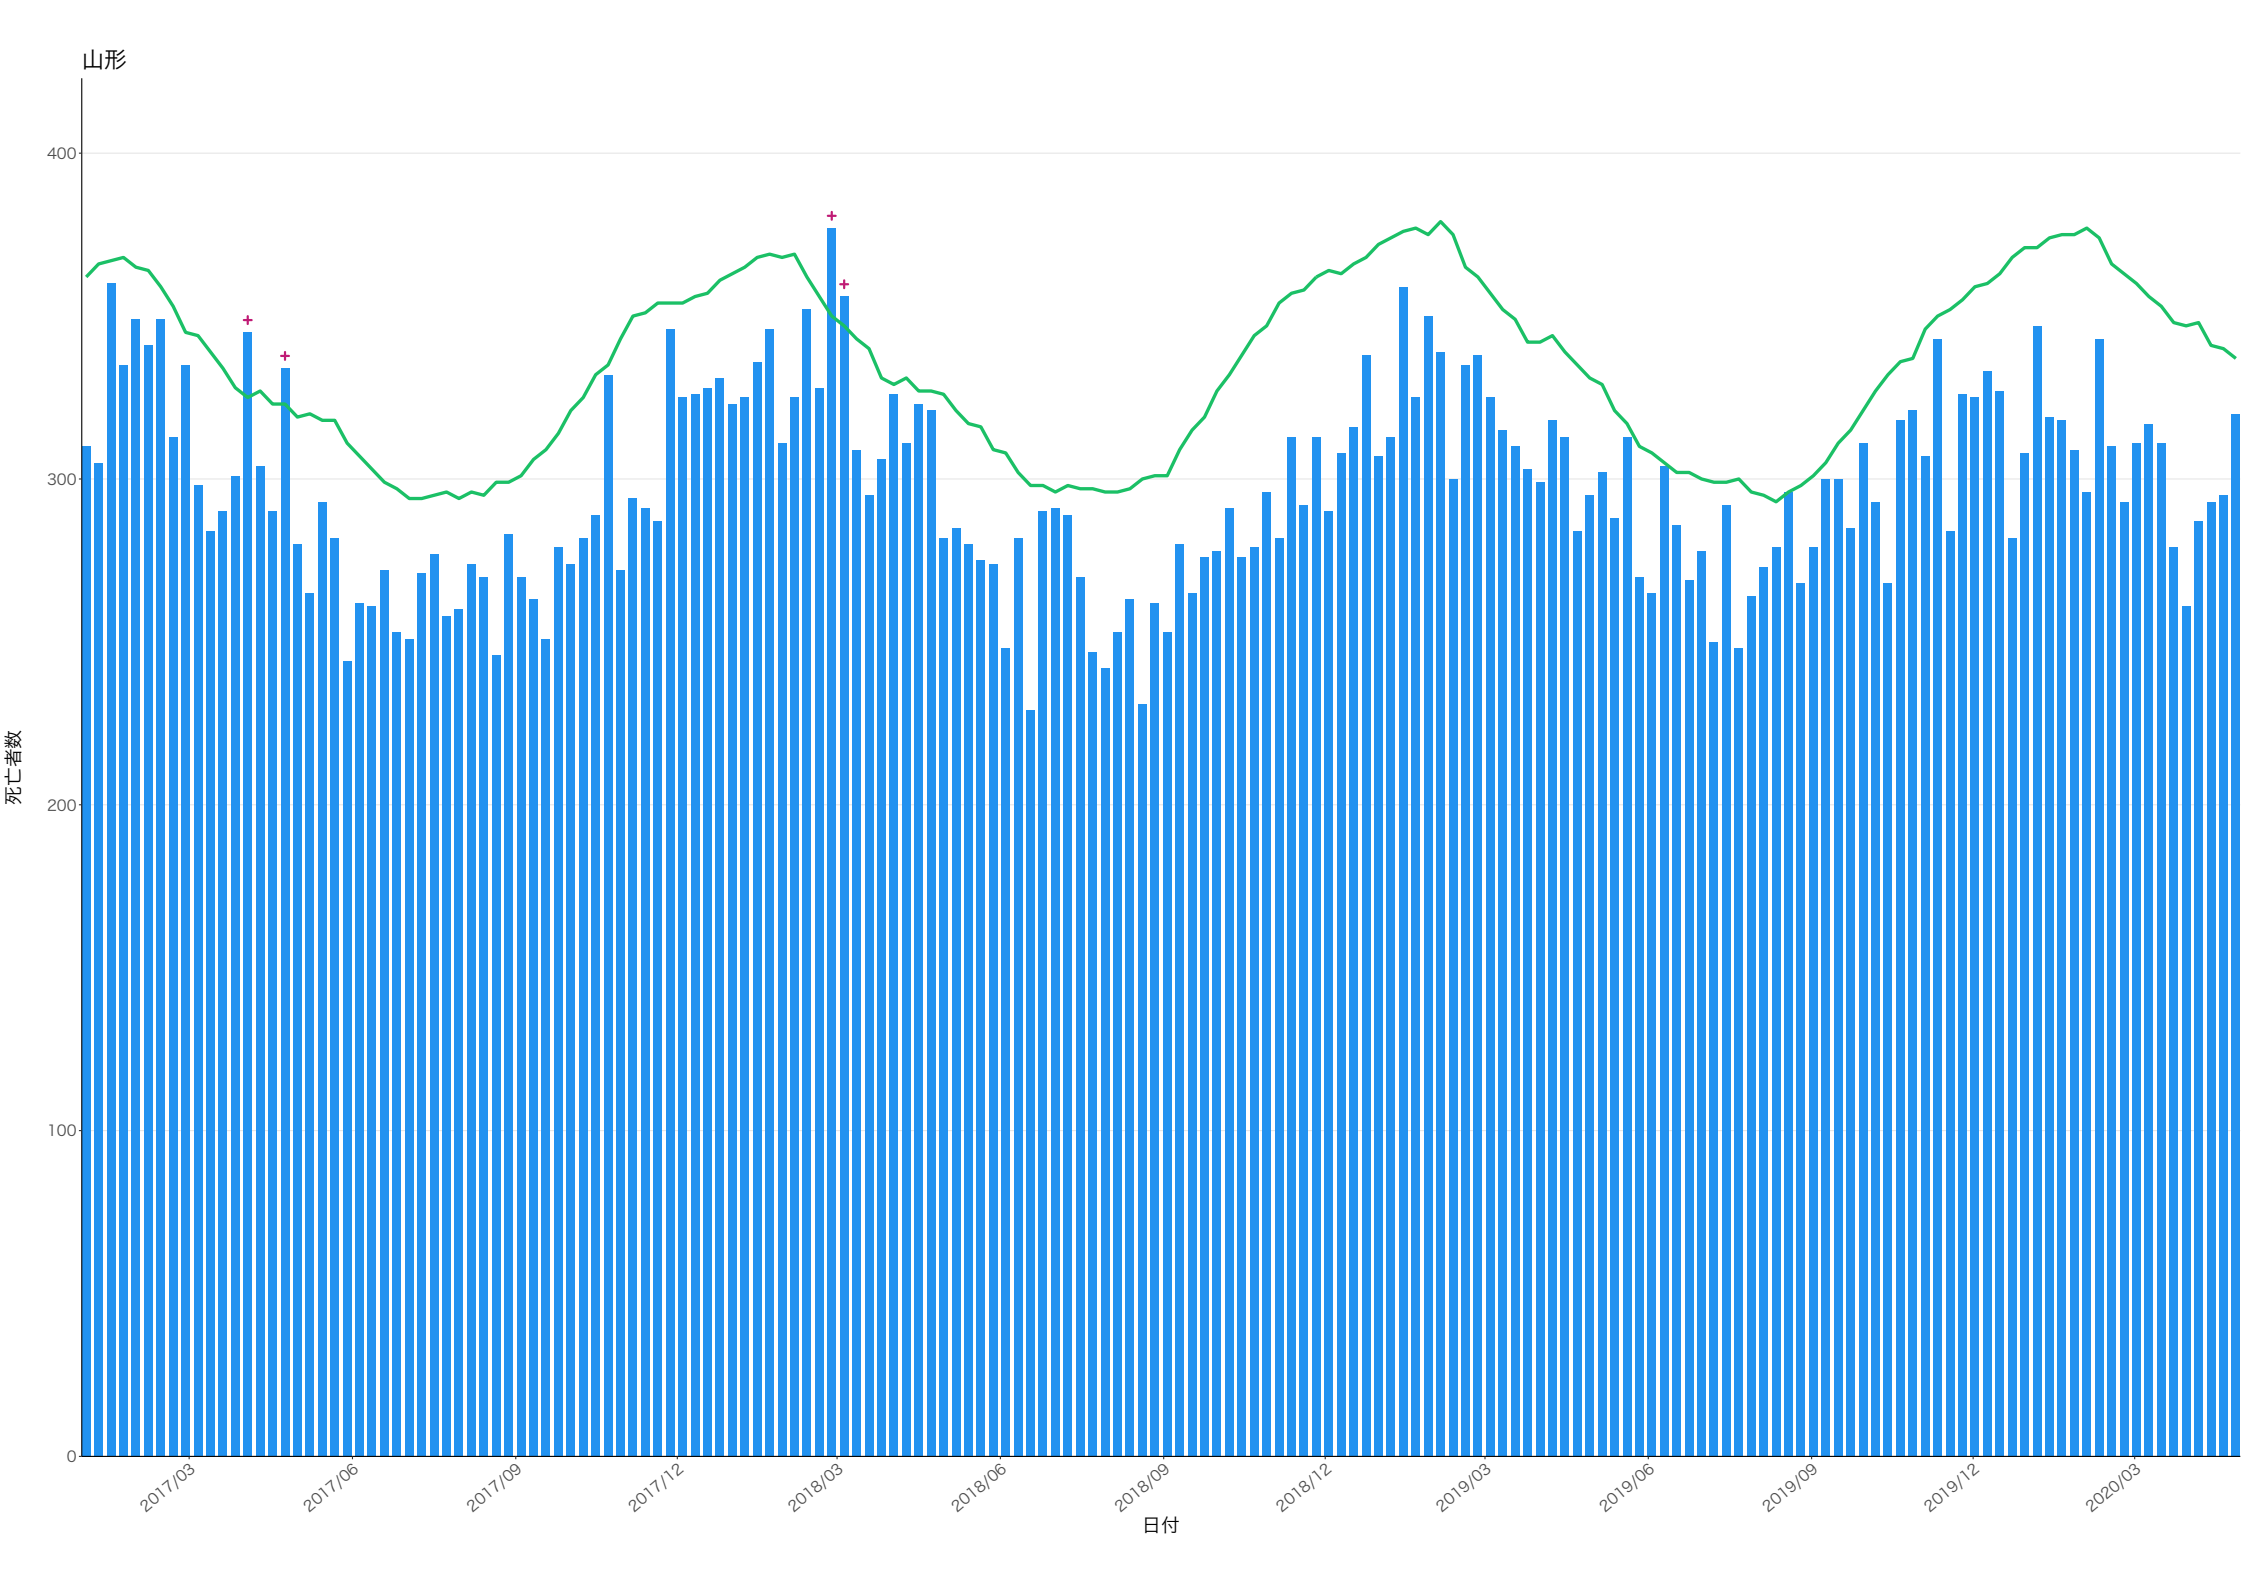

山形

400

300

200

100

0

2017/03 2017/06 2017/09 2017/12 2018/03 2018/06 2018/09 2018/12 2019/03 2019/06 2019/09 2019/12 2020/03

日付