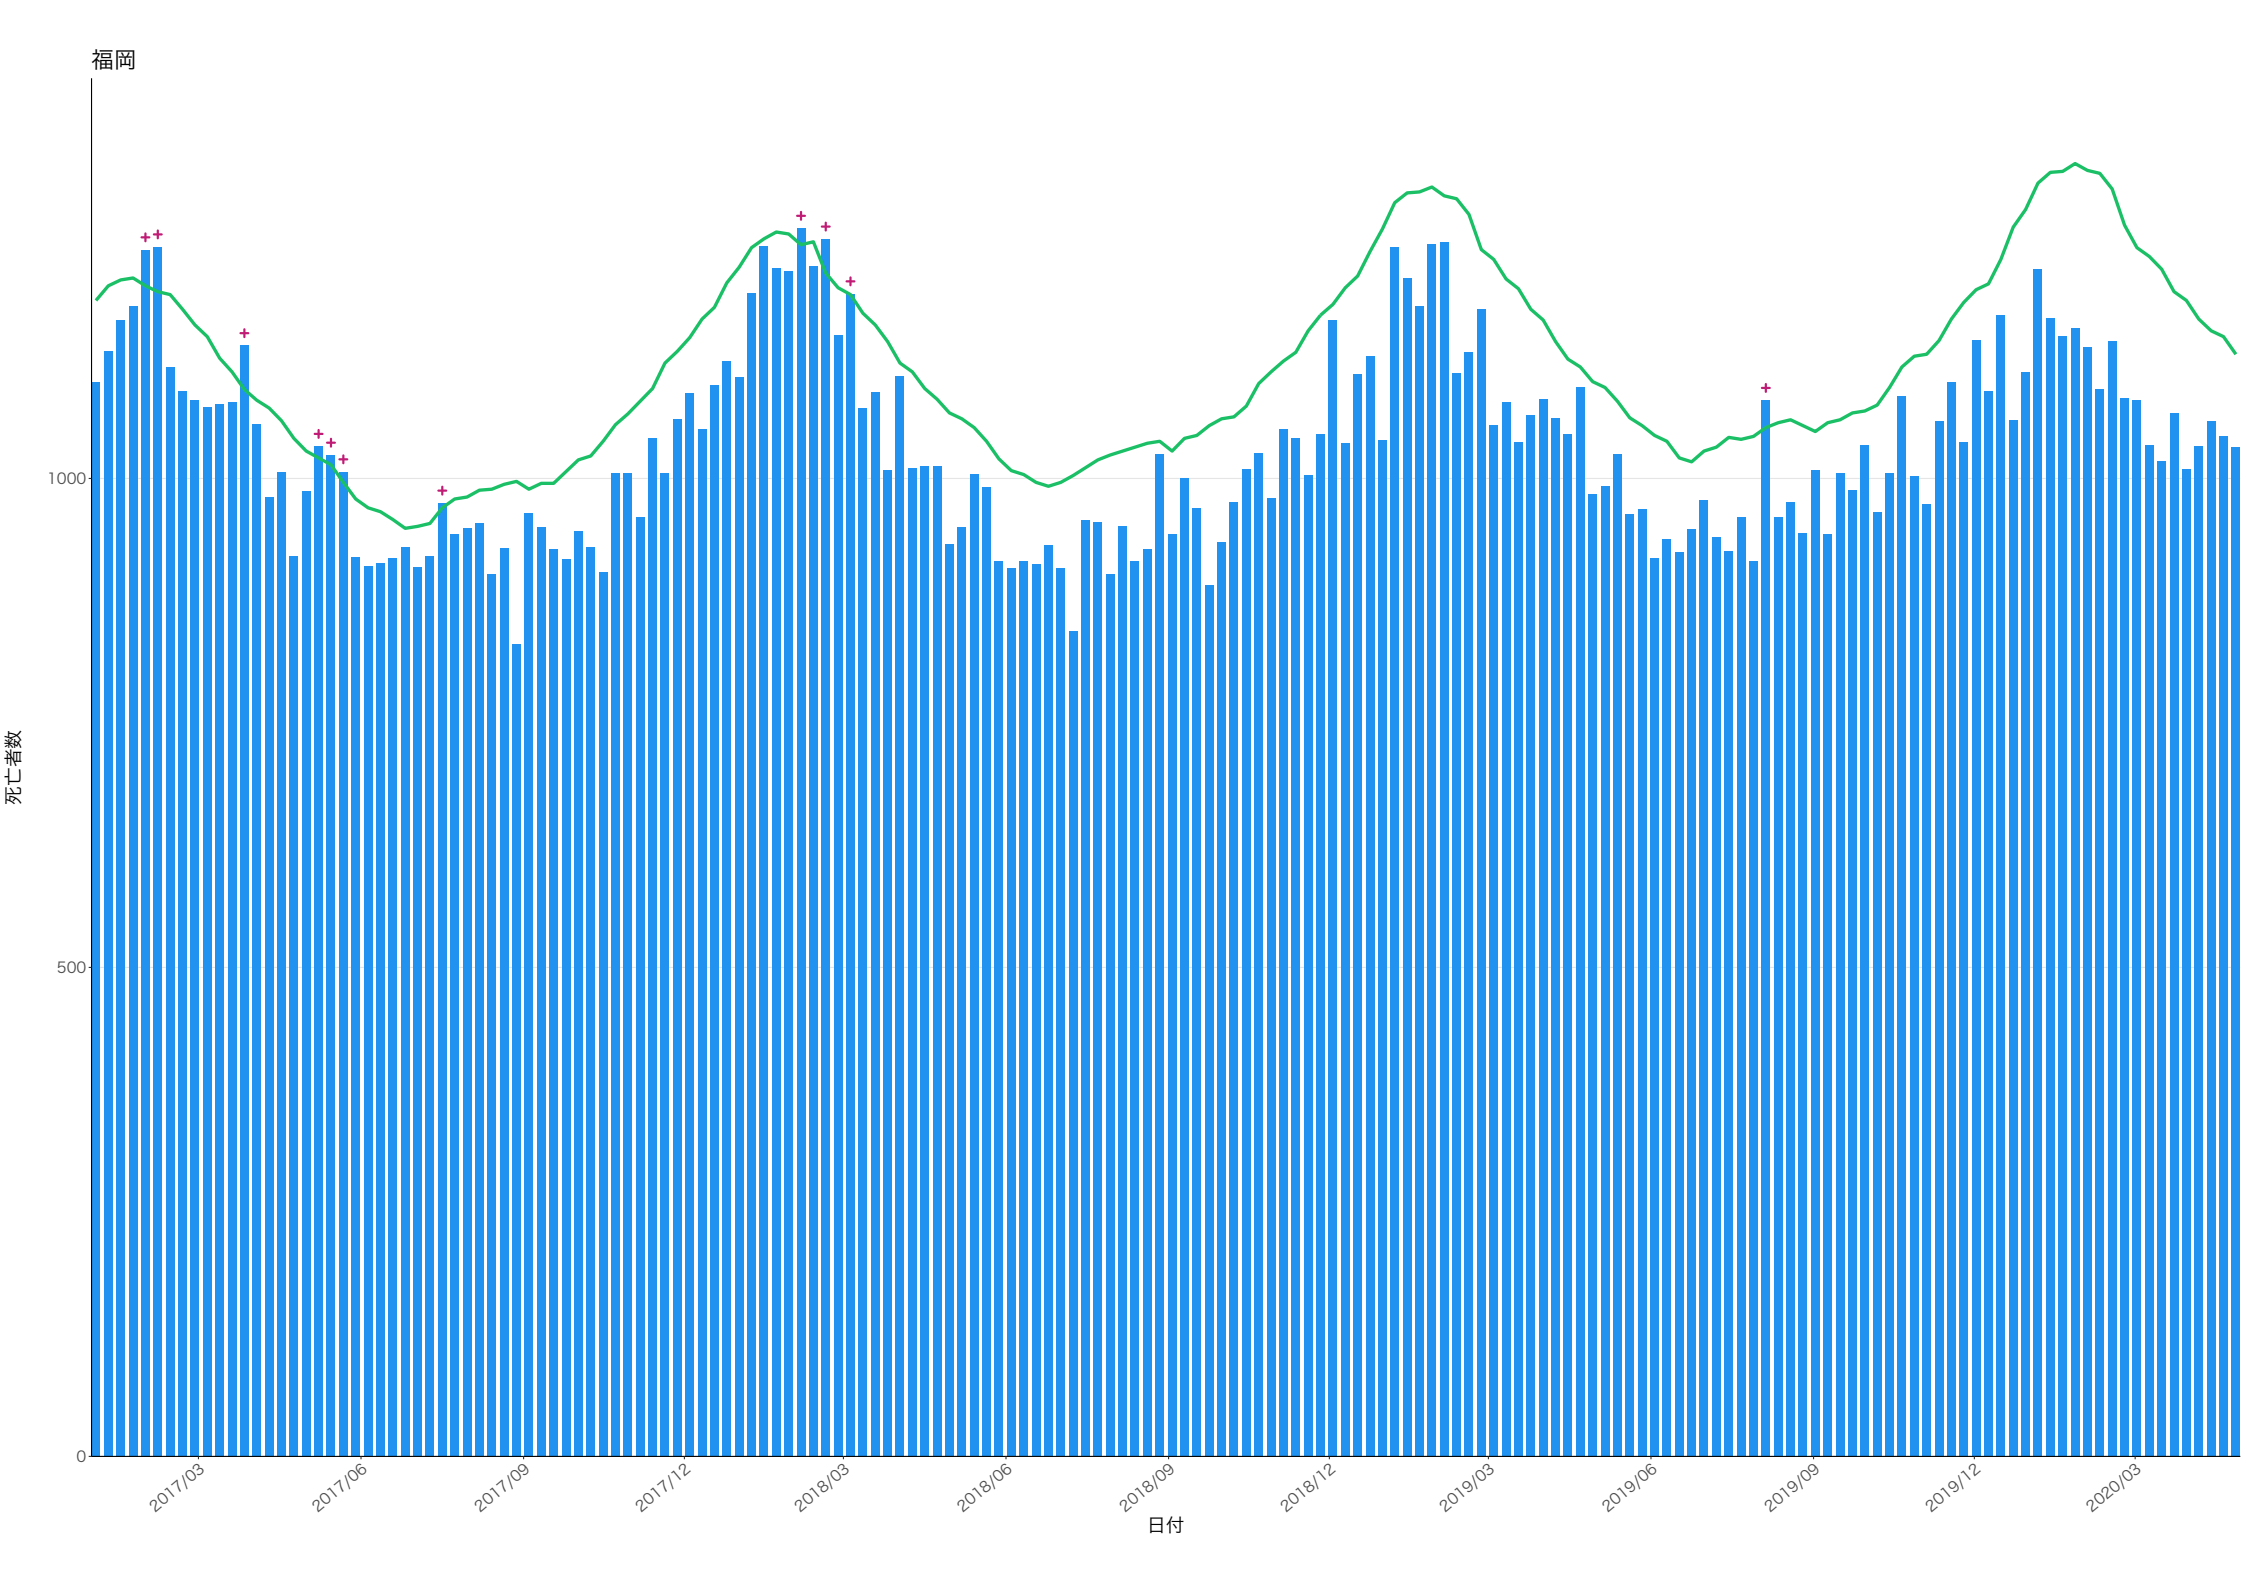

2017/09

2017/12

2018/03

2018/06

2018/09

2018/12

2019/03

2019/06

2017/12

2018/03

2018/06

2018/09

2018/12

2019/03

2019/06

2019/09

2019/12

2020/03

日付

死亡者数

福岡

佐賀

長崎

熊本