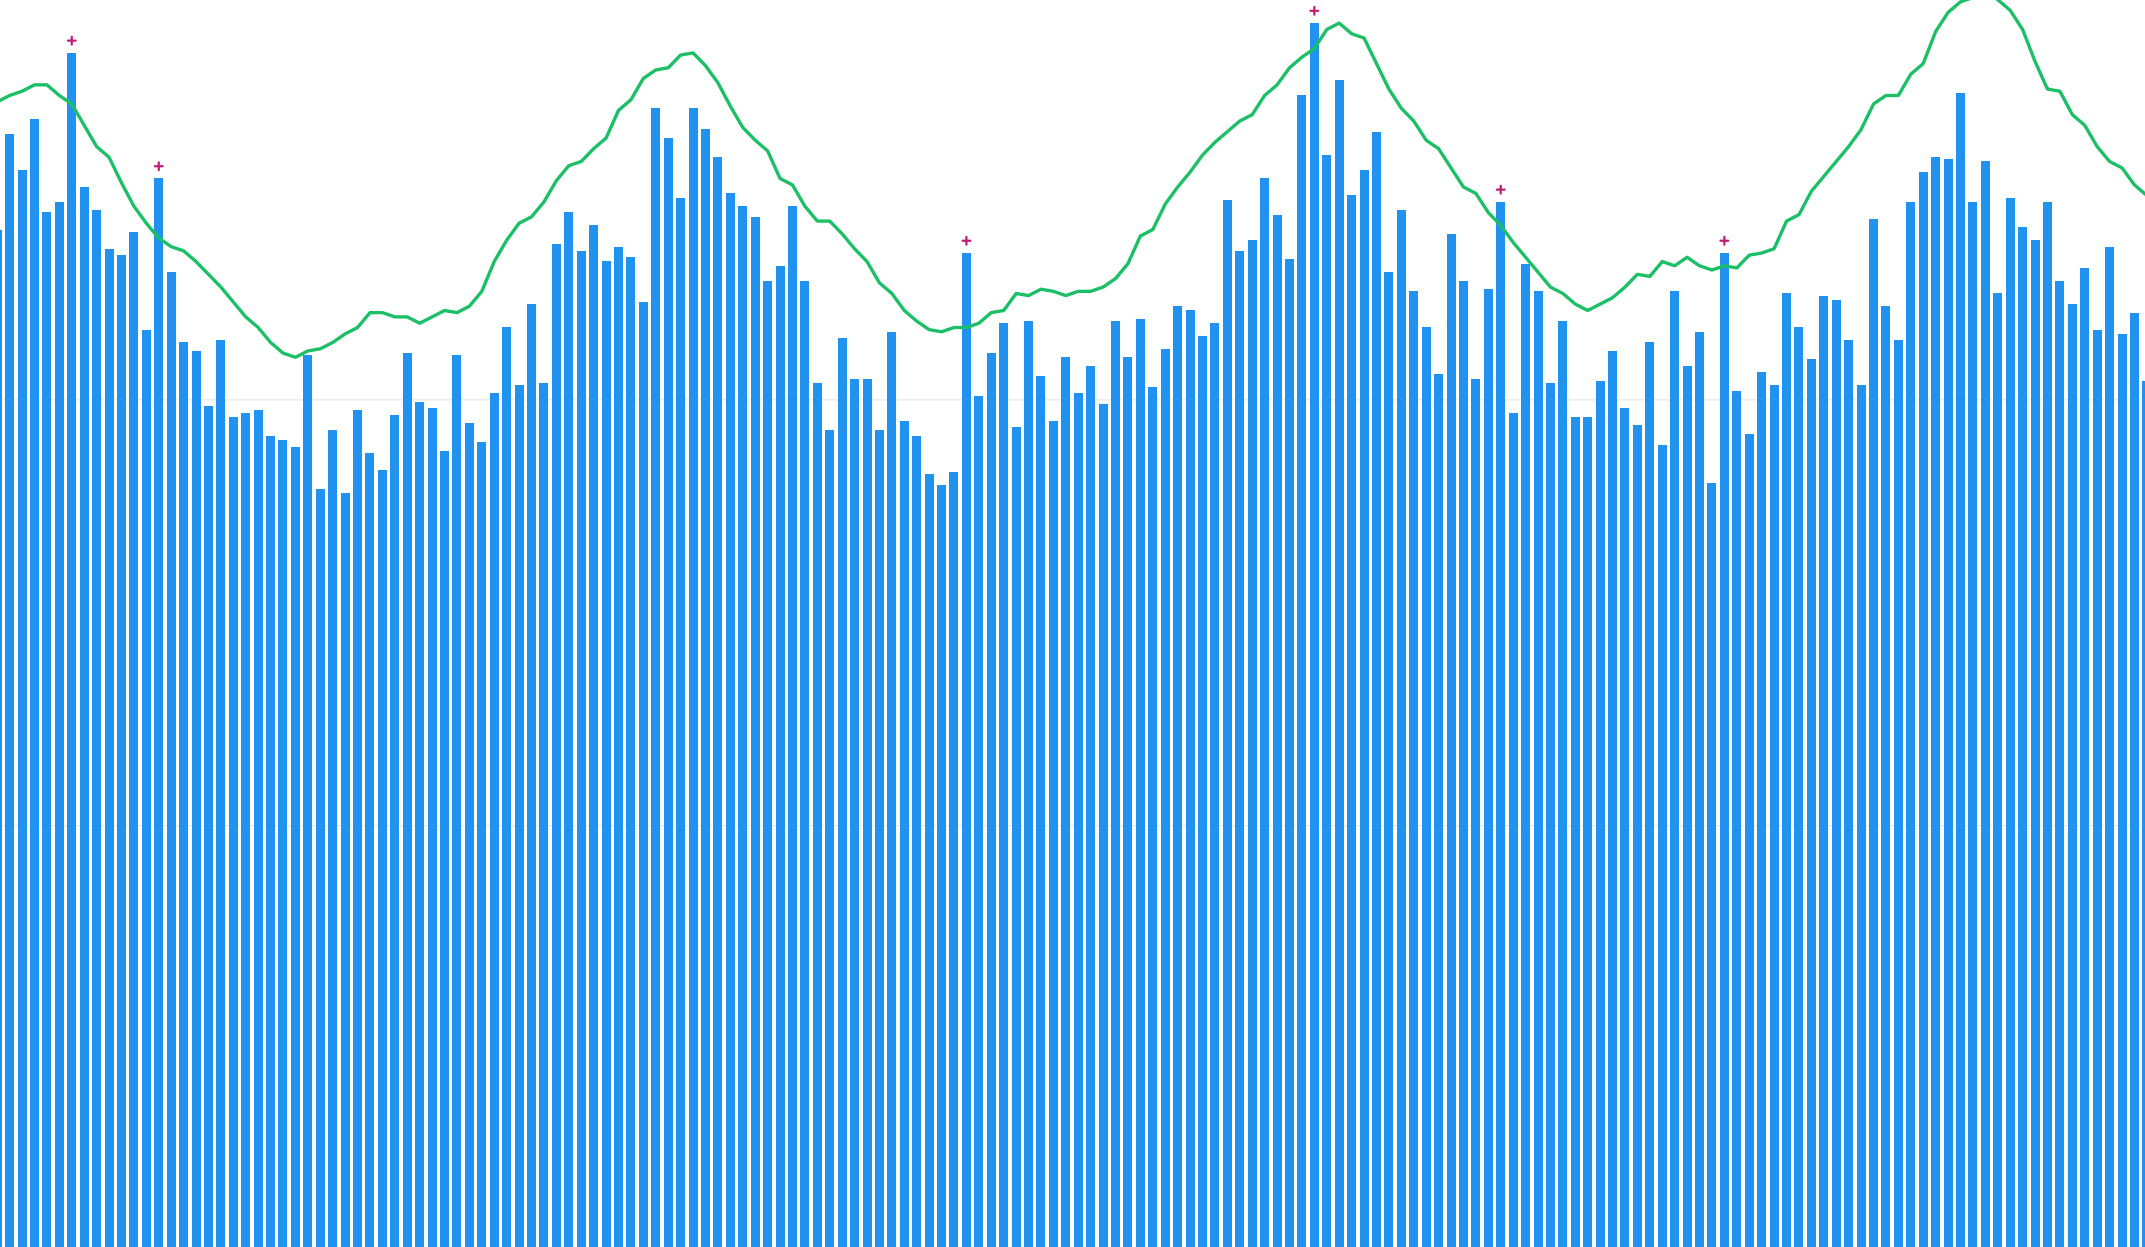

2017/12

2018/03

2018/06

2018/09

2018/12

2019/03

2019/06

2019/09

2019/12

2020/03

日付

死亡者数

埼玉

死亡者数

日付

東京