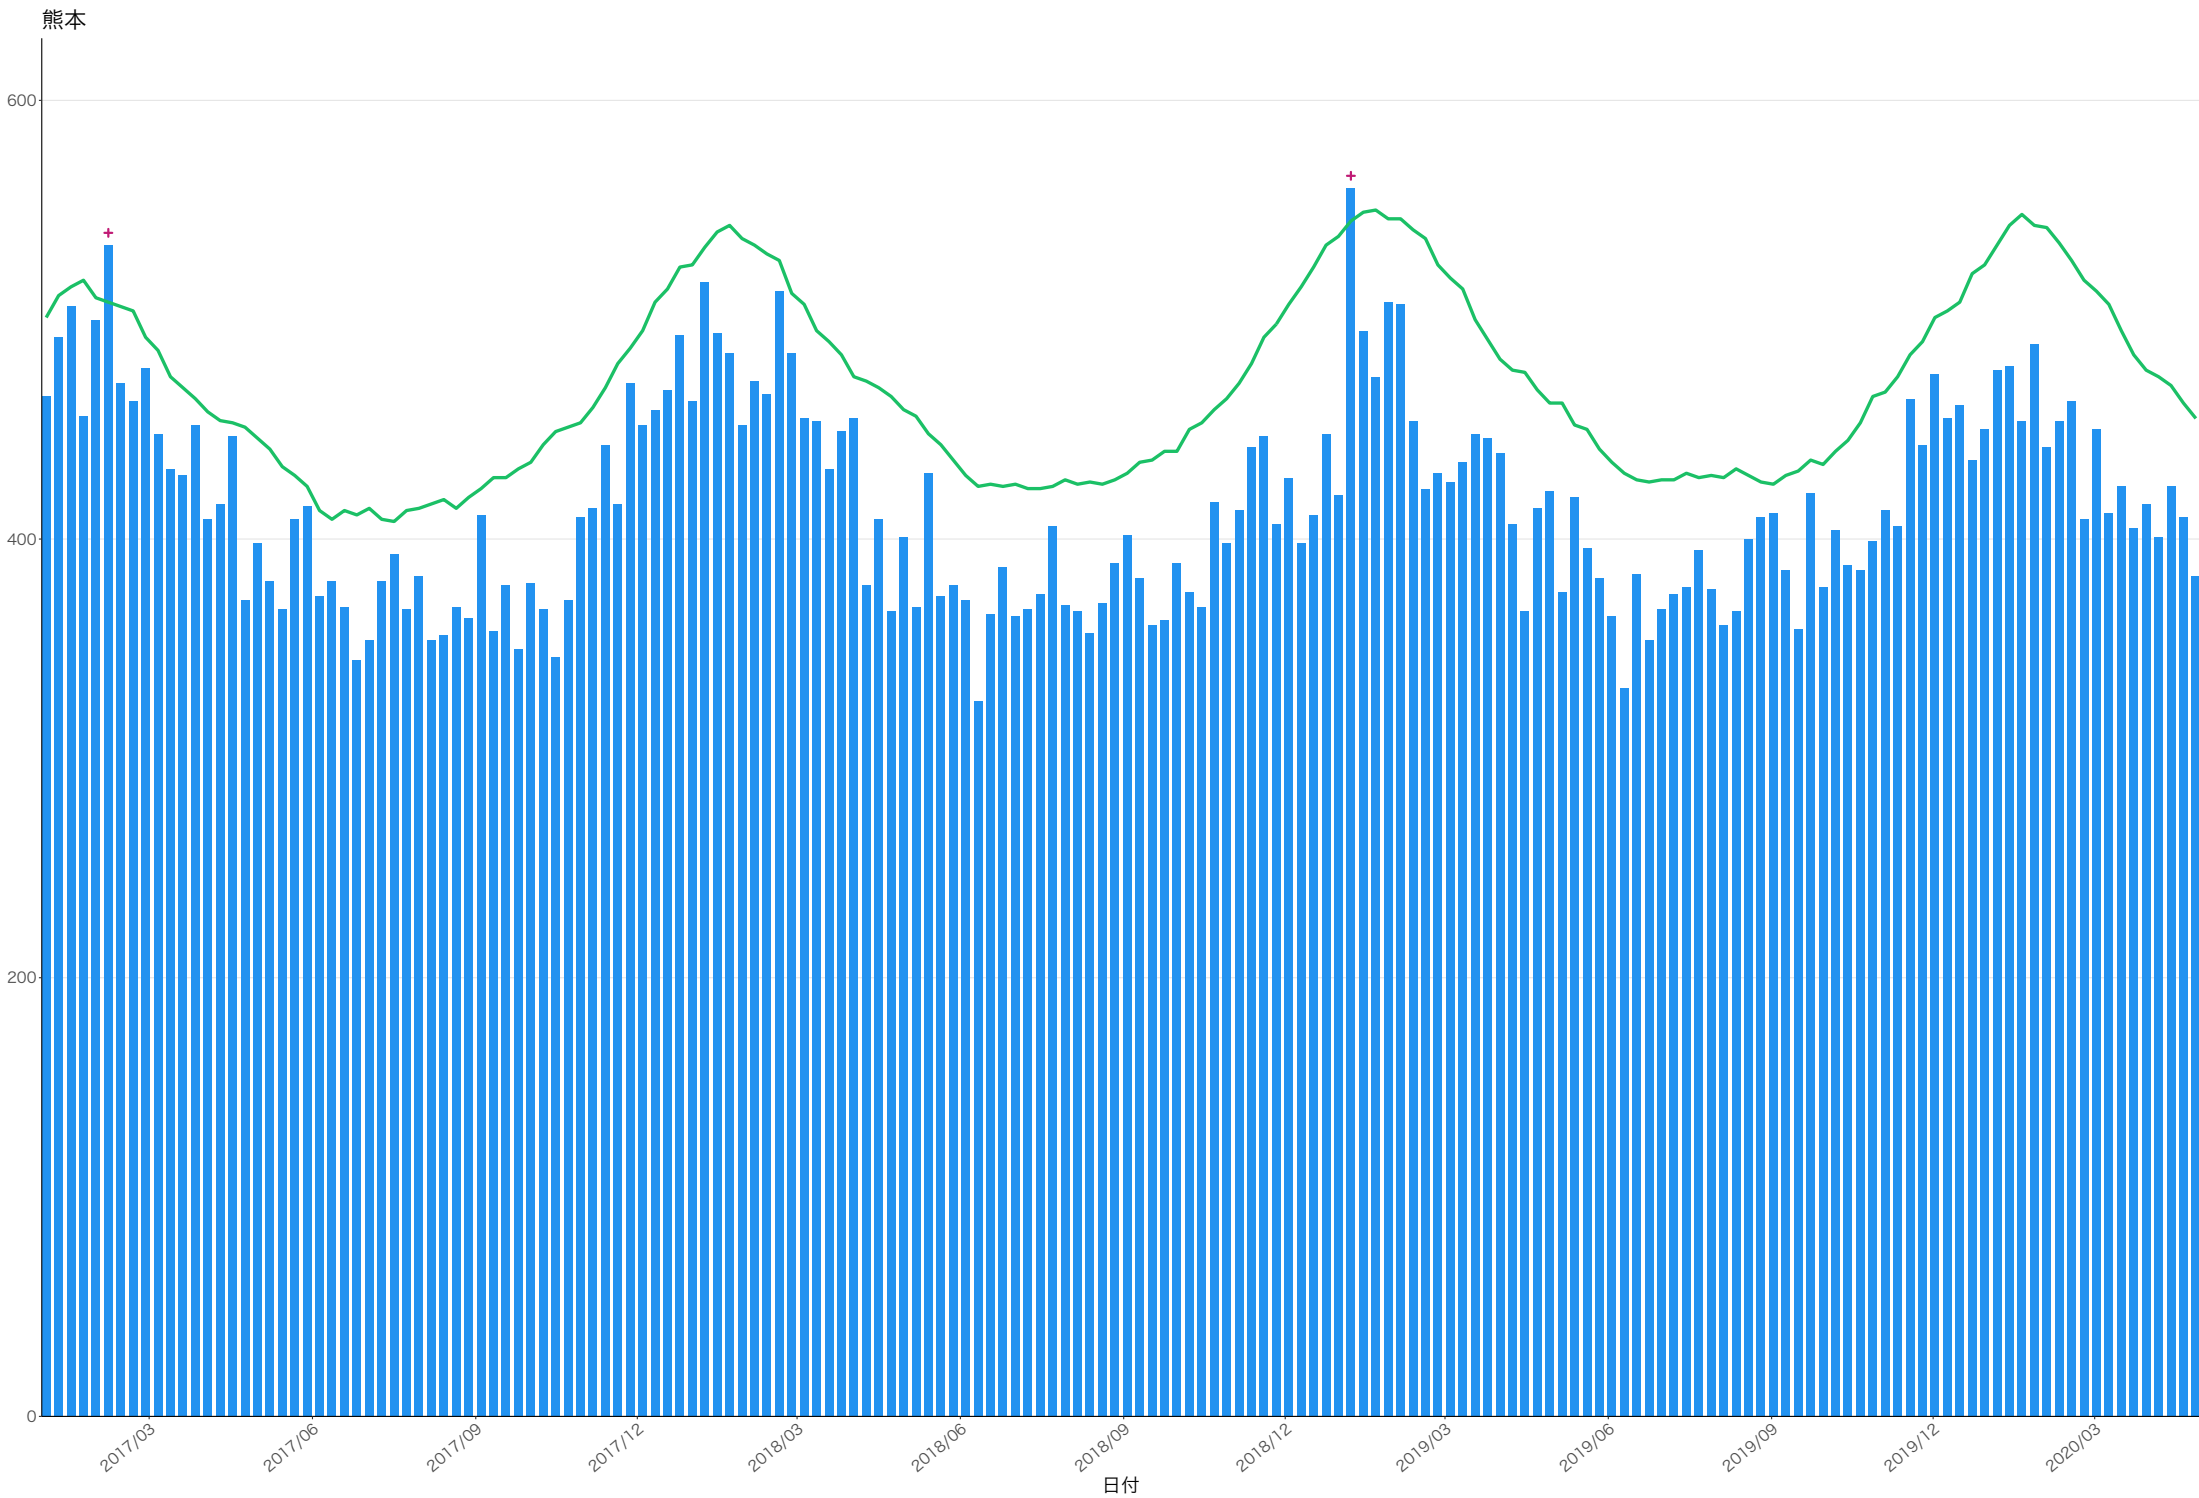

2017/09

2017/12

2018/03

2018/06

2018/09

2018/12

2019/03

2019/06

2017/12

2018/03

2018/06

2018/09

2018/12

2019/03

2019/06

2019/09

2019/12

2020/03

日付

死亡者数

福岡

佐賀

長崎

熊本