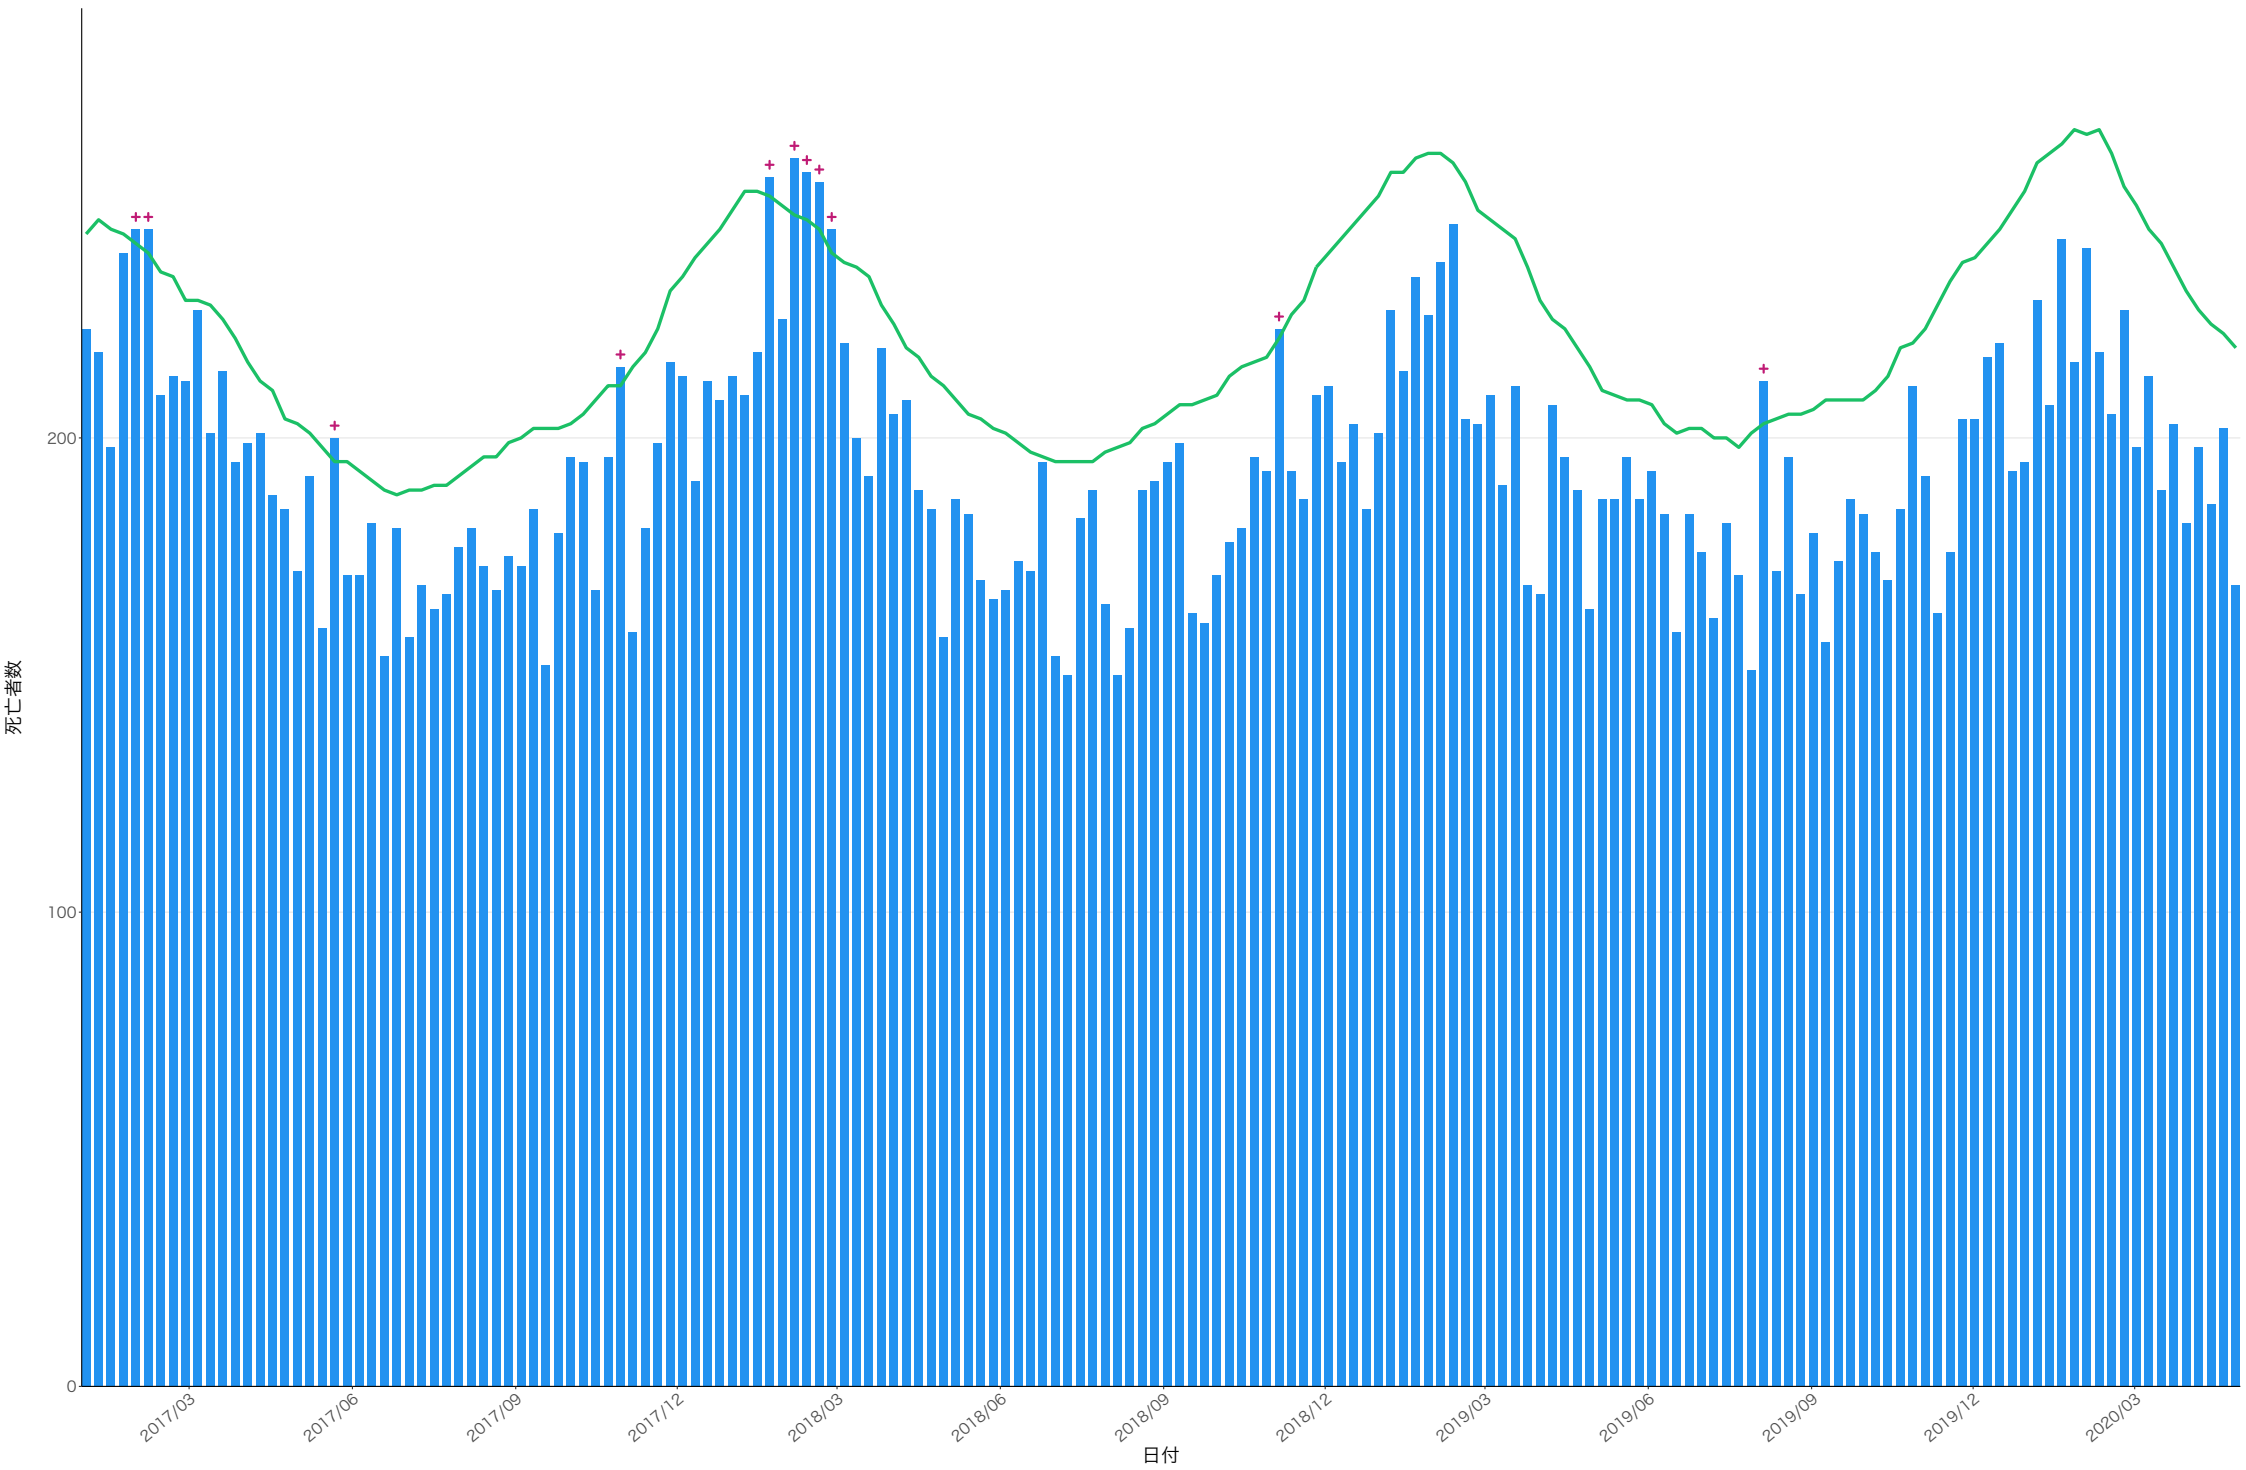

2017/09

2017/12

2018/03

2018/06

2018/09

2018/12

2019/03

2019/06

2017/12

2018/03

2018/06

2018/09

2018/12

2019/03

2019/06

2019/09

2019/12

2020/03

日付

死亡者数

福岡

佐賀

長崎

熊本