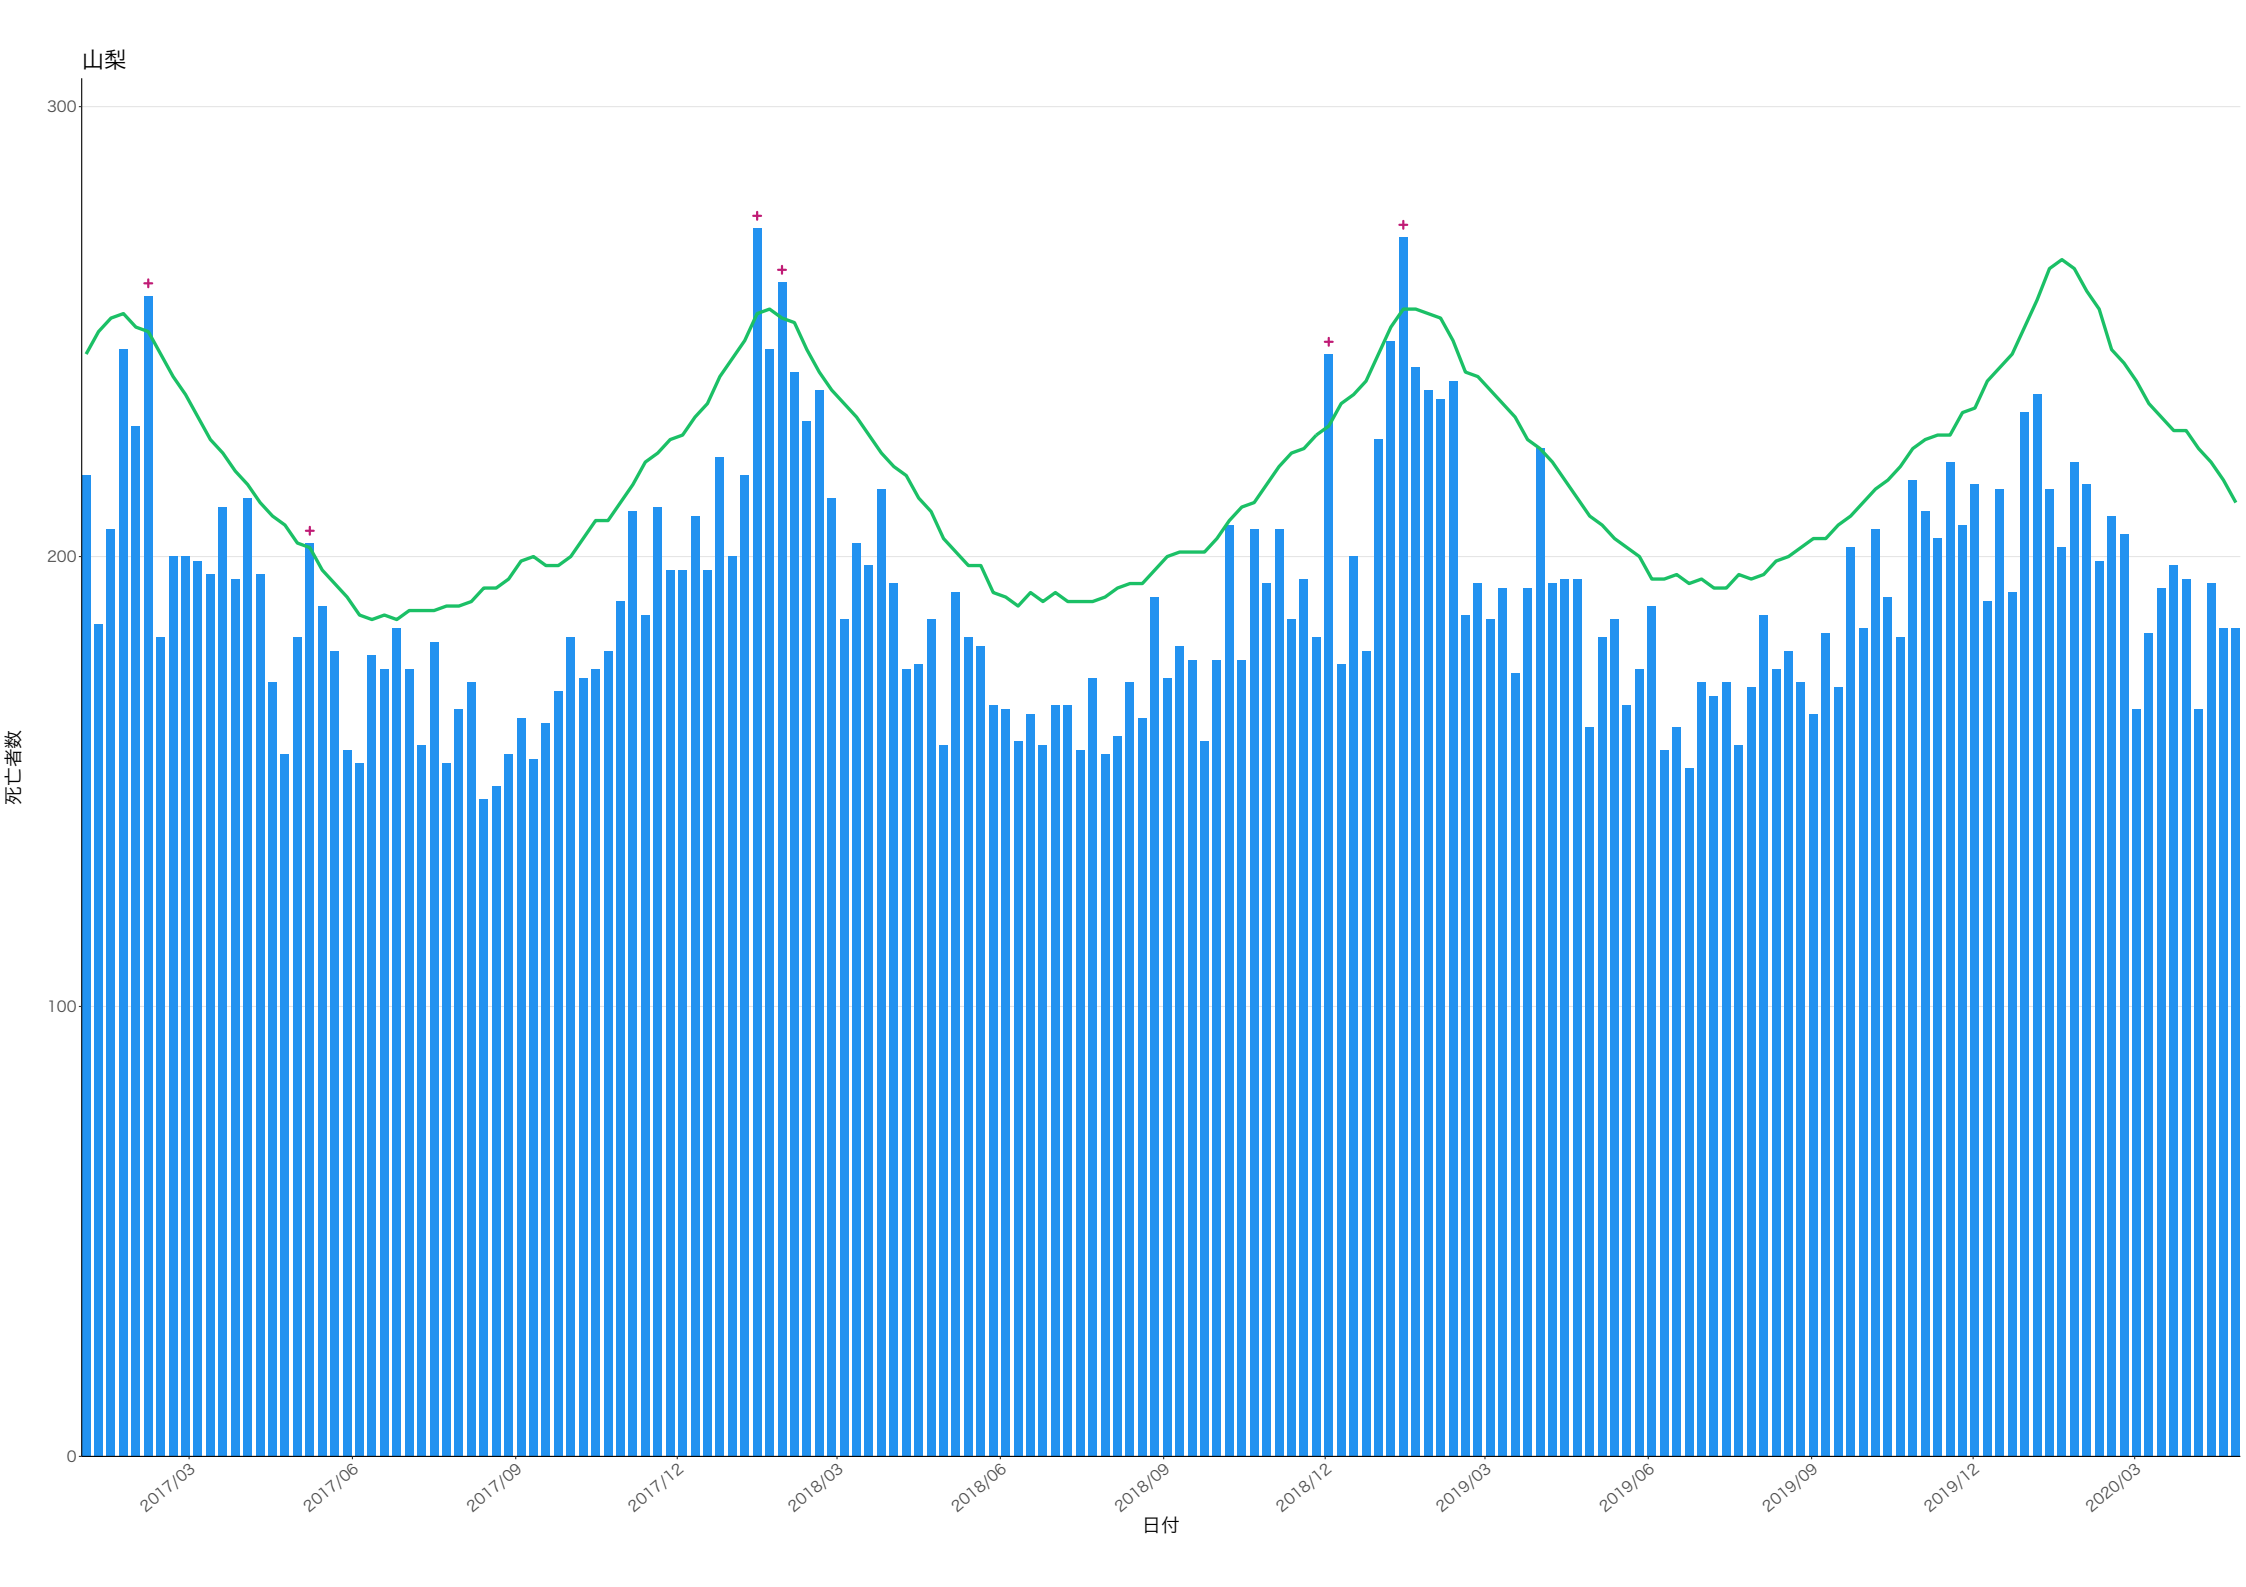

2019/12

2020/03

日付

死亡者数

埼玉

死亡者数

日付

東京

2017/09

2017/12

2018/03

2018/06

2018/09

2018/12

2019/03

2019/06

2019/09

2019/12

2020/03

日付

岐阜

600

400

200