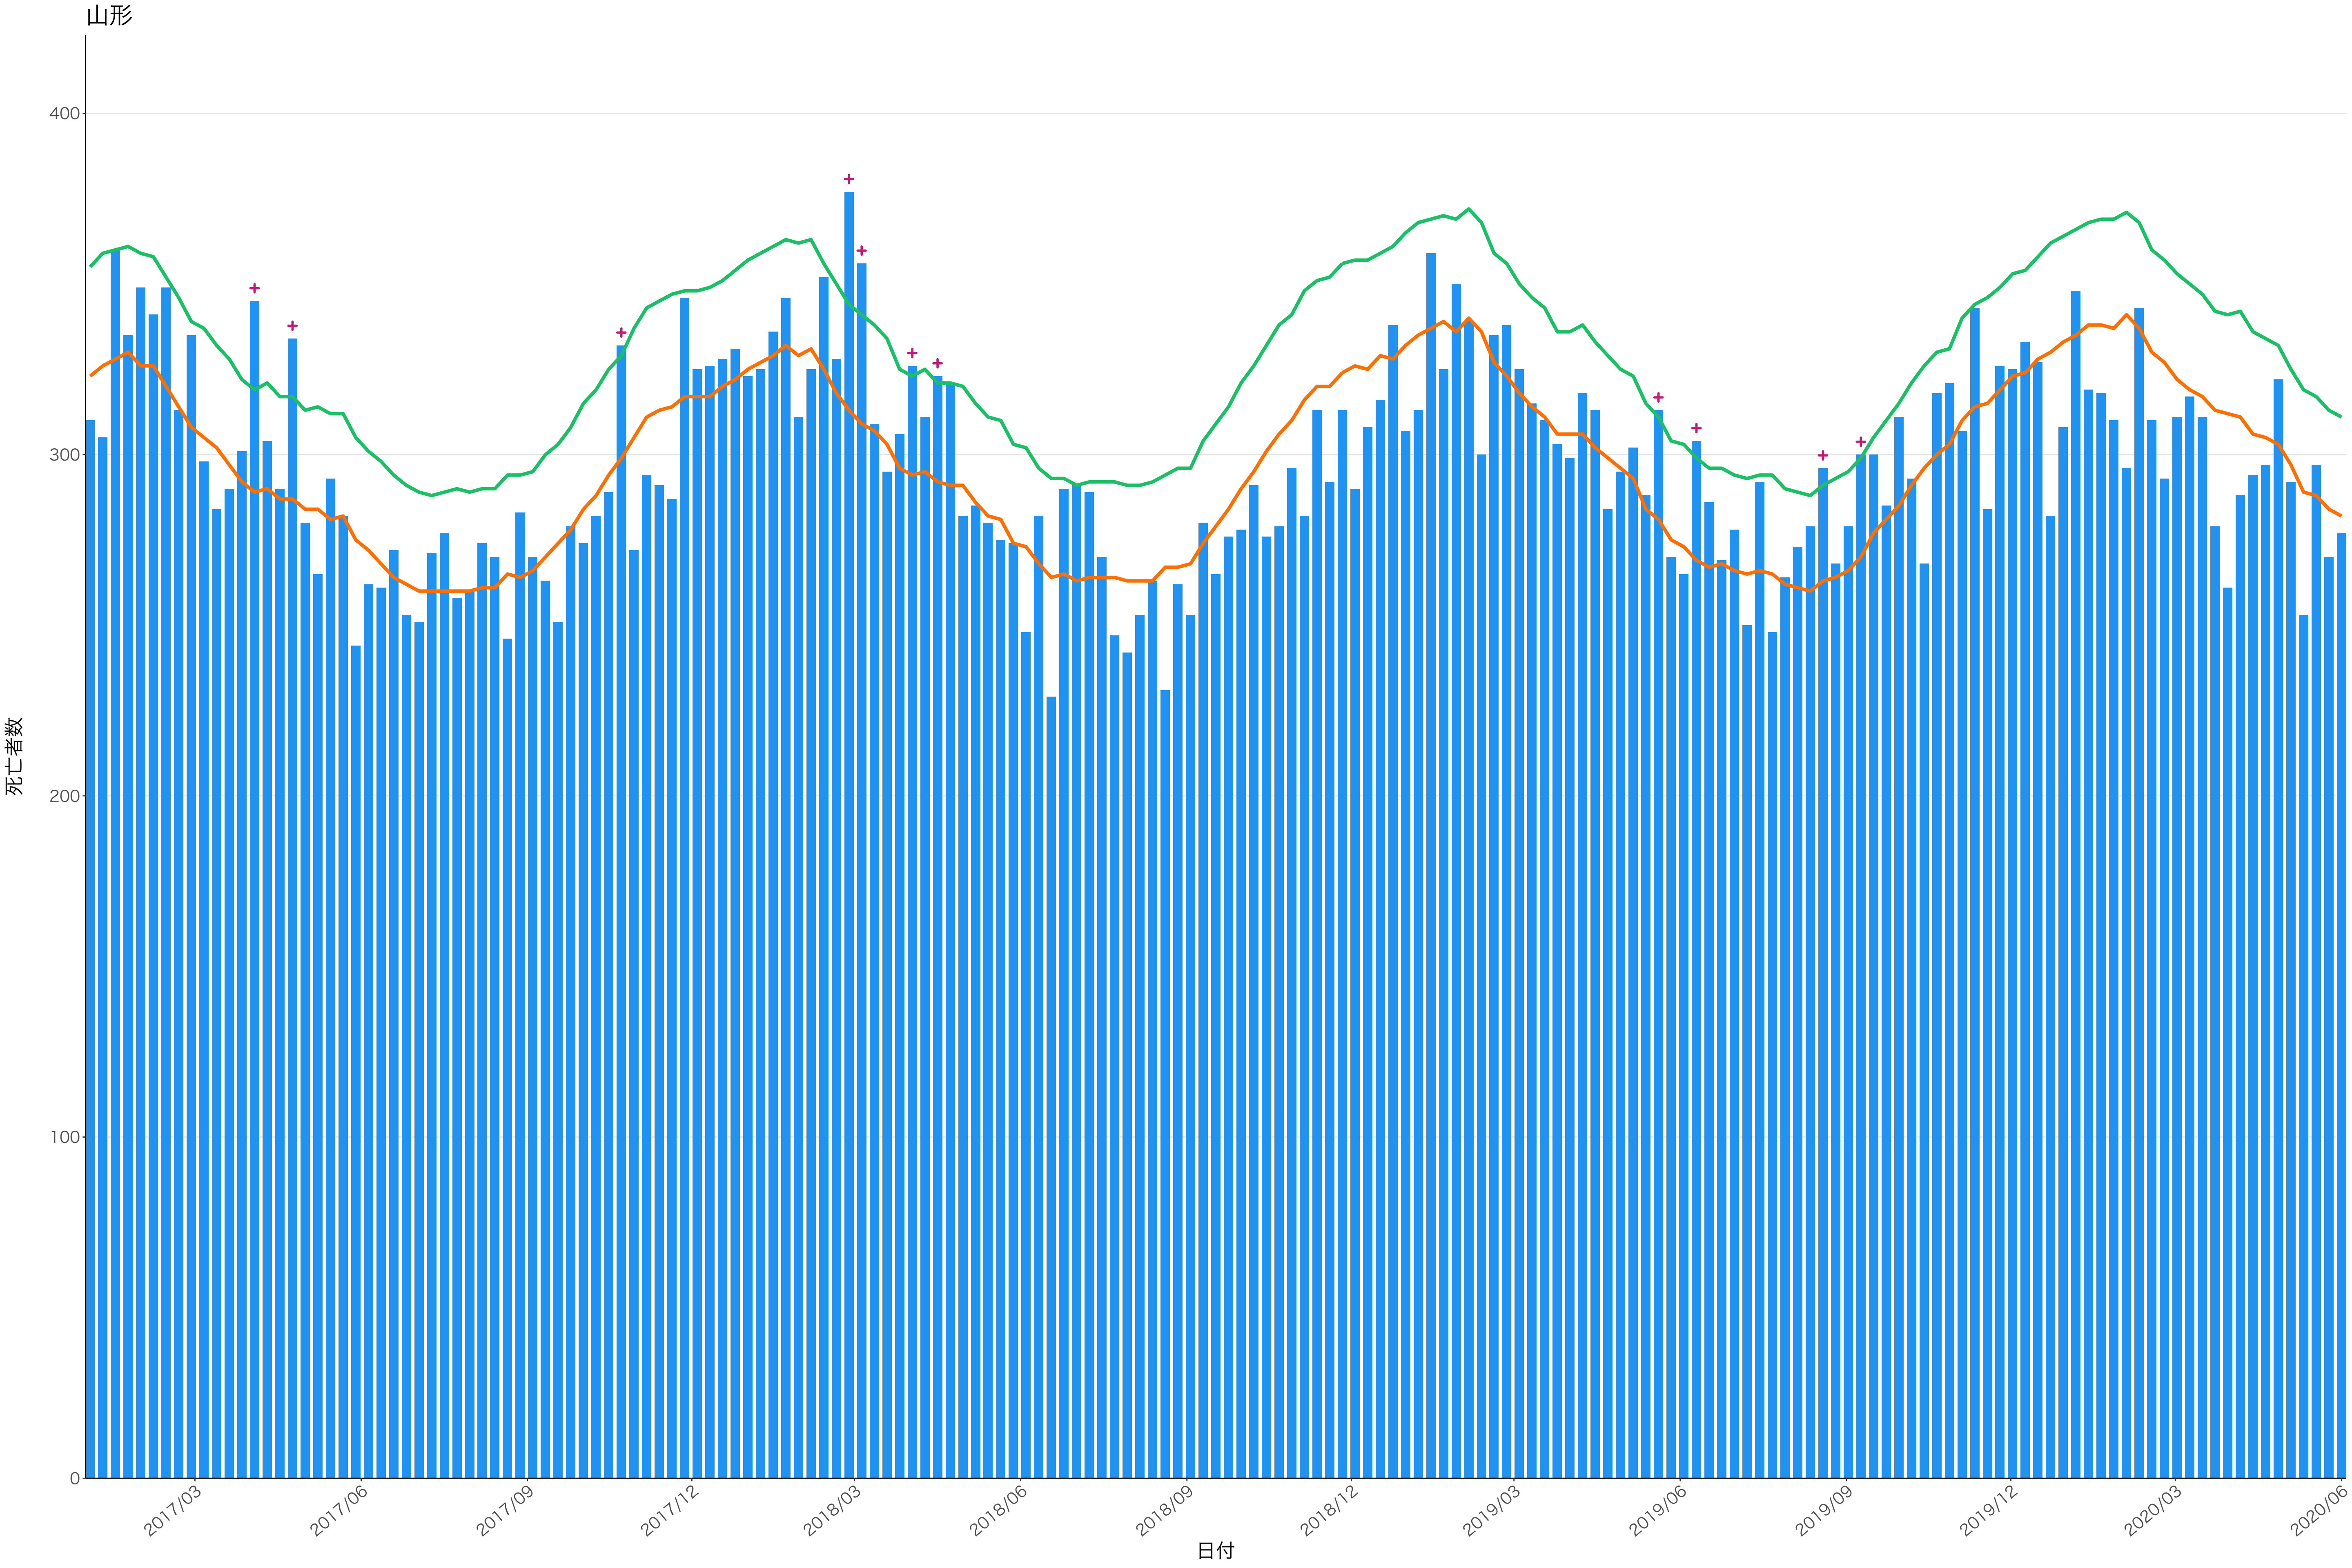

全国

死亡者数

2017/03 2017/06 2017/09 2017/12 2018/03 2018/06 2018/09 2018/12 2019/03 2019/06 2019/09 2019/12 2020/03 2020/06

日付

死亡者数

日付

200

100

0

2017/03

2017/06

2017/09

2017/12

2018/03

2018/06

2018/09

2018/12

2019/03

2019/06

2019/09

2019/12

2020/03

2020/06

死亡者数

日付

死亡者数

日付

400  
300  
200  
100  
0

2017/03 2017/06 2017/09 2017/12 2018/03 2018/06 2018/09 2018/12 2019/03 2019/06 2019/09 2019/12 2020/03 2020/06

日付

0  
50  
100  
150  
200

2017/03 2017/06 2017/09 2017/12 2018/03 2018/06 2018/09 2018/12 2019/03 2019/06 2019/09 2019/12 2020/03 2020/06