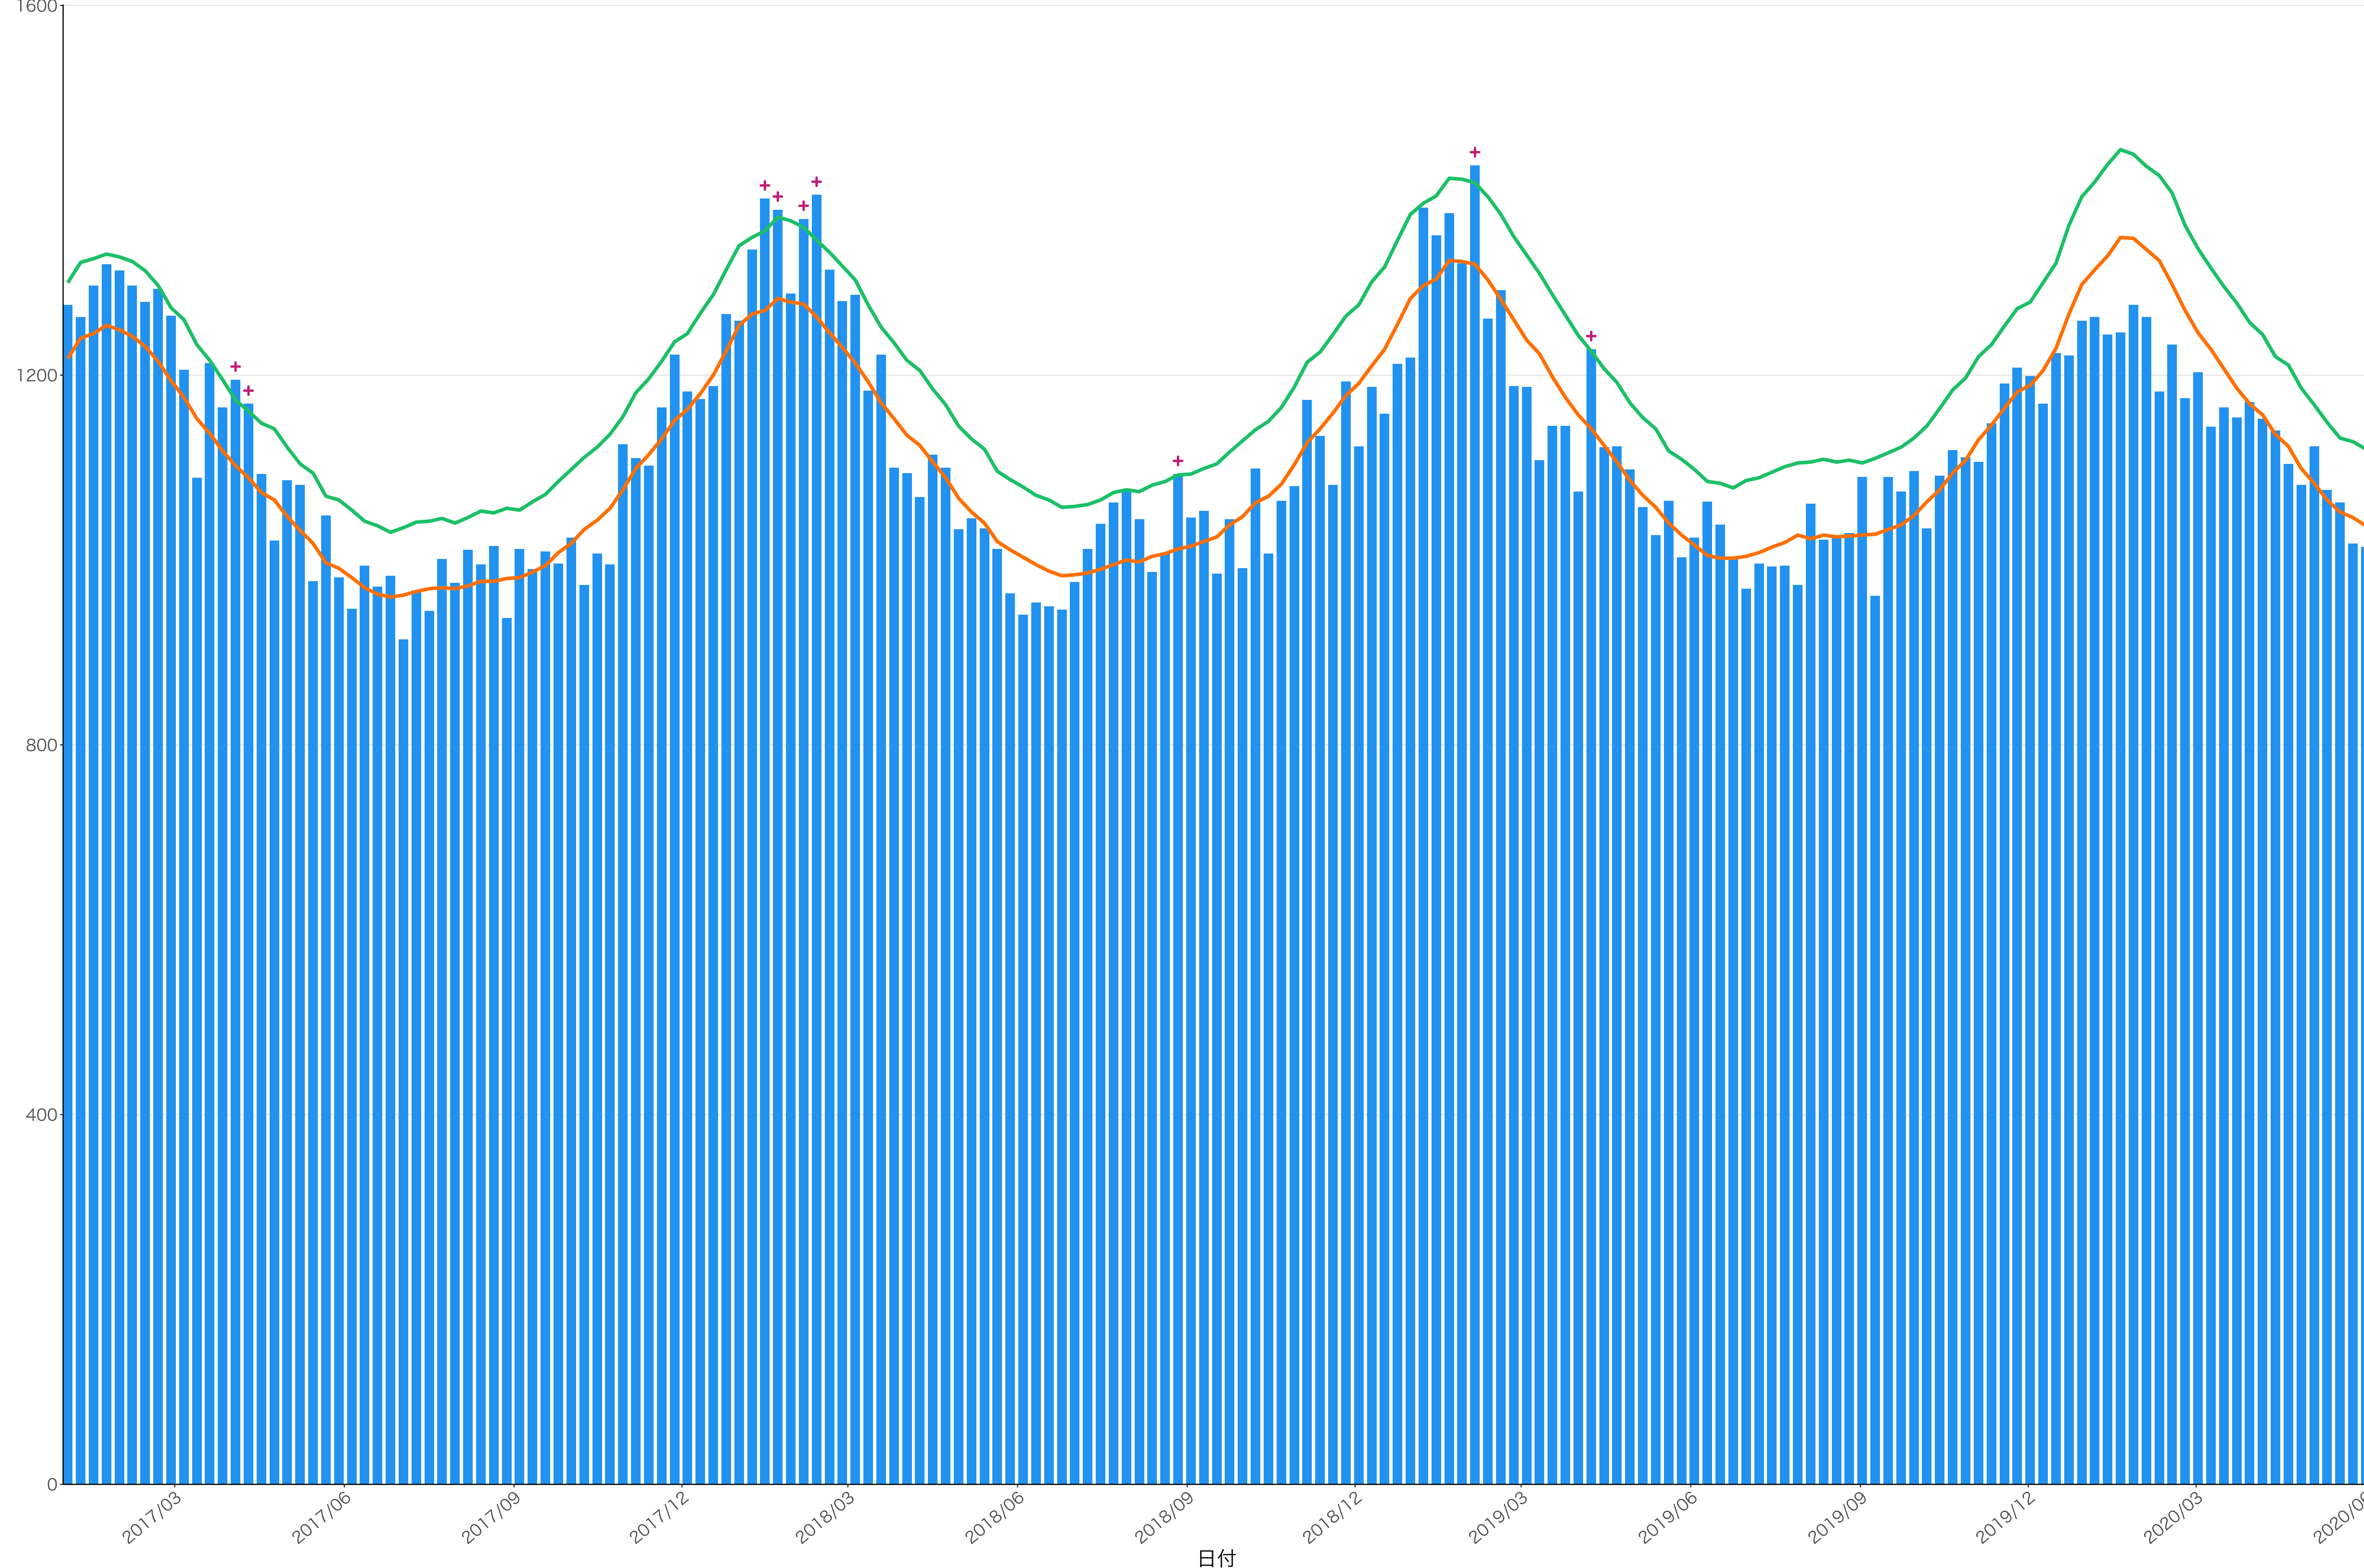

全国

死亡者数

2017/03 2017/06 2017/09 2017/12 2018/03 2018/06 2018/09 2018/12 2019/03 2019/06 2019/09 2019/12 2020/03 2020/06

日付

死亡者数

日付

200

100

2018/12

2019/03

2019/06

2019/09

2019/12

2020/03

2020/06

死亡者数

日付

死亡者数

日付

400  
300  
200  
100  
0

2017/03 2017/06 2017/09 2017/12 2018/03 2018/06 2018/09 2018/12 2019/03 2019/06 2019/09 2019/12 2020/03 2020/06

日付

0  
50  
100  
150  
200

2017/03 2017/06 2017/09 2017/12 2018/03 2018/06 2018/09 2018/12 2019/03 2019/06 2019/09 2019/12 2020/03 2020/06

2017/09

2017/12

2018/03

2018/06

2018/09

2018/12

2019/03

2019/06