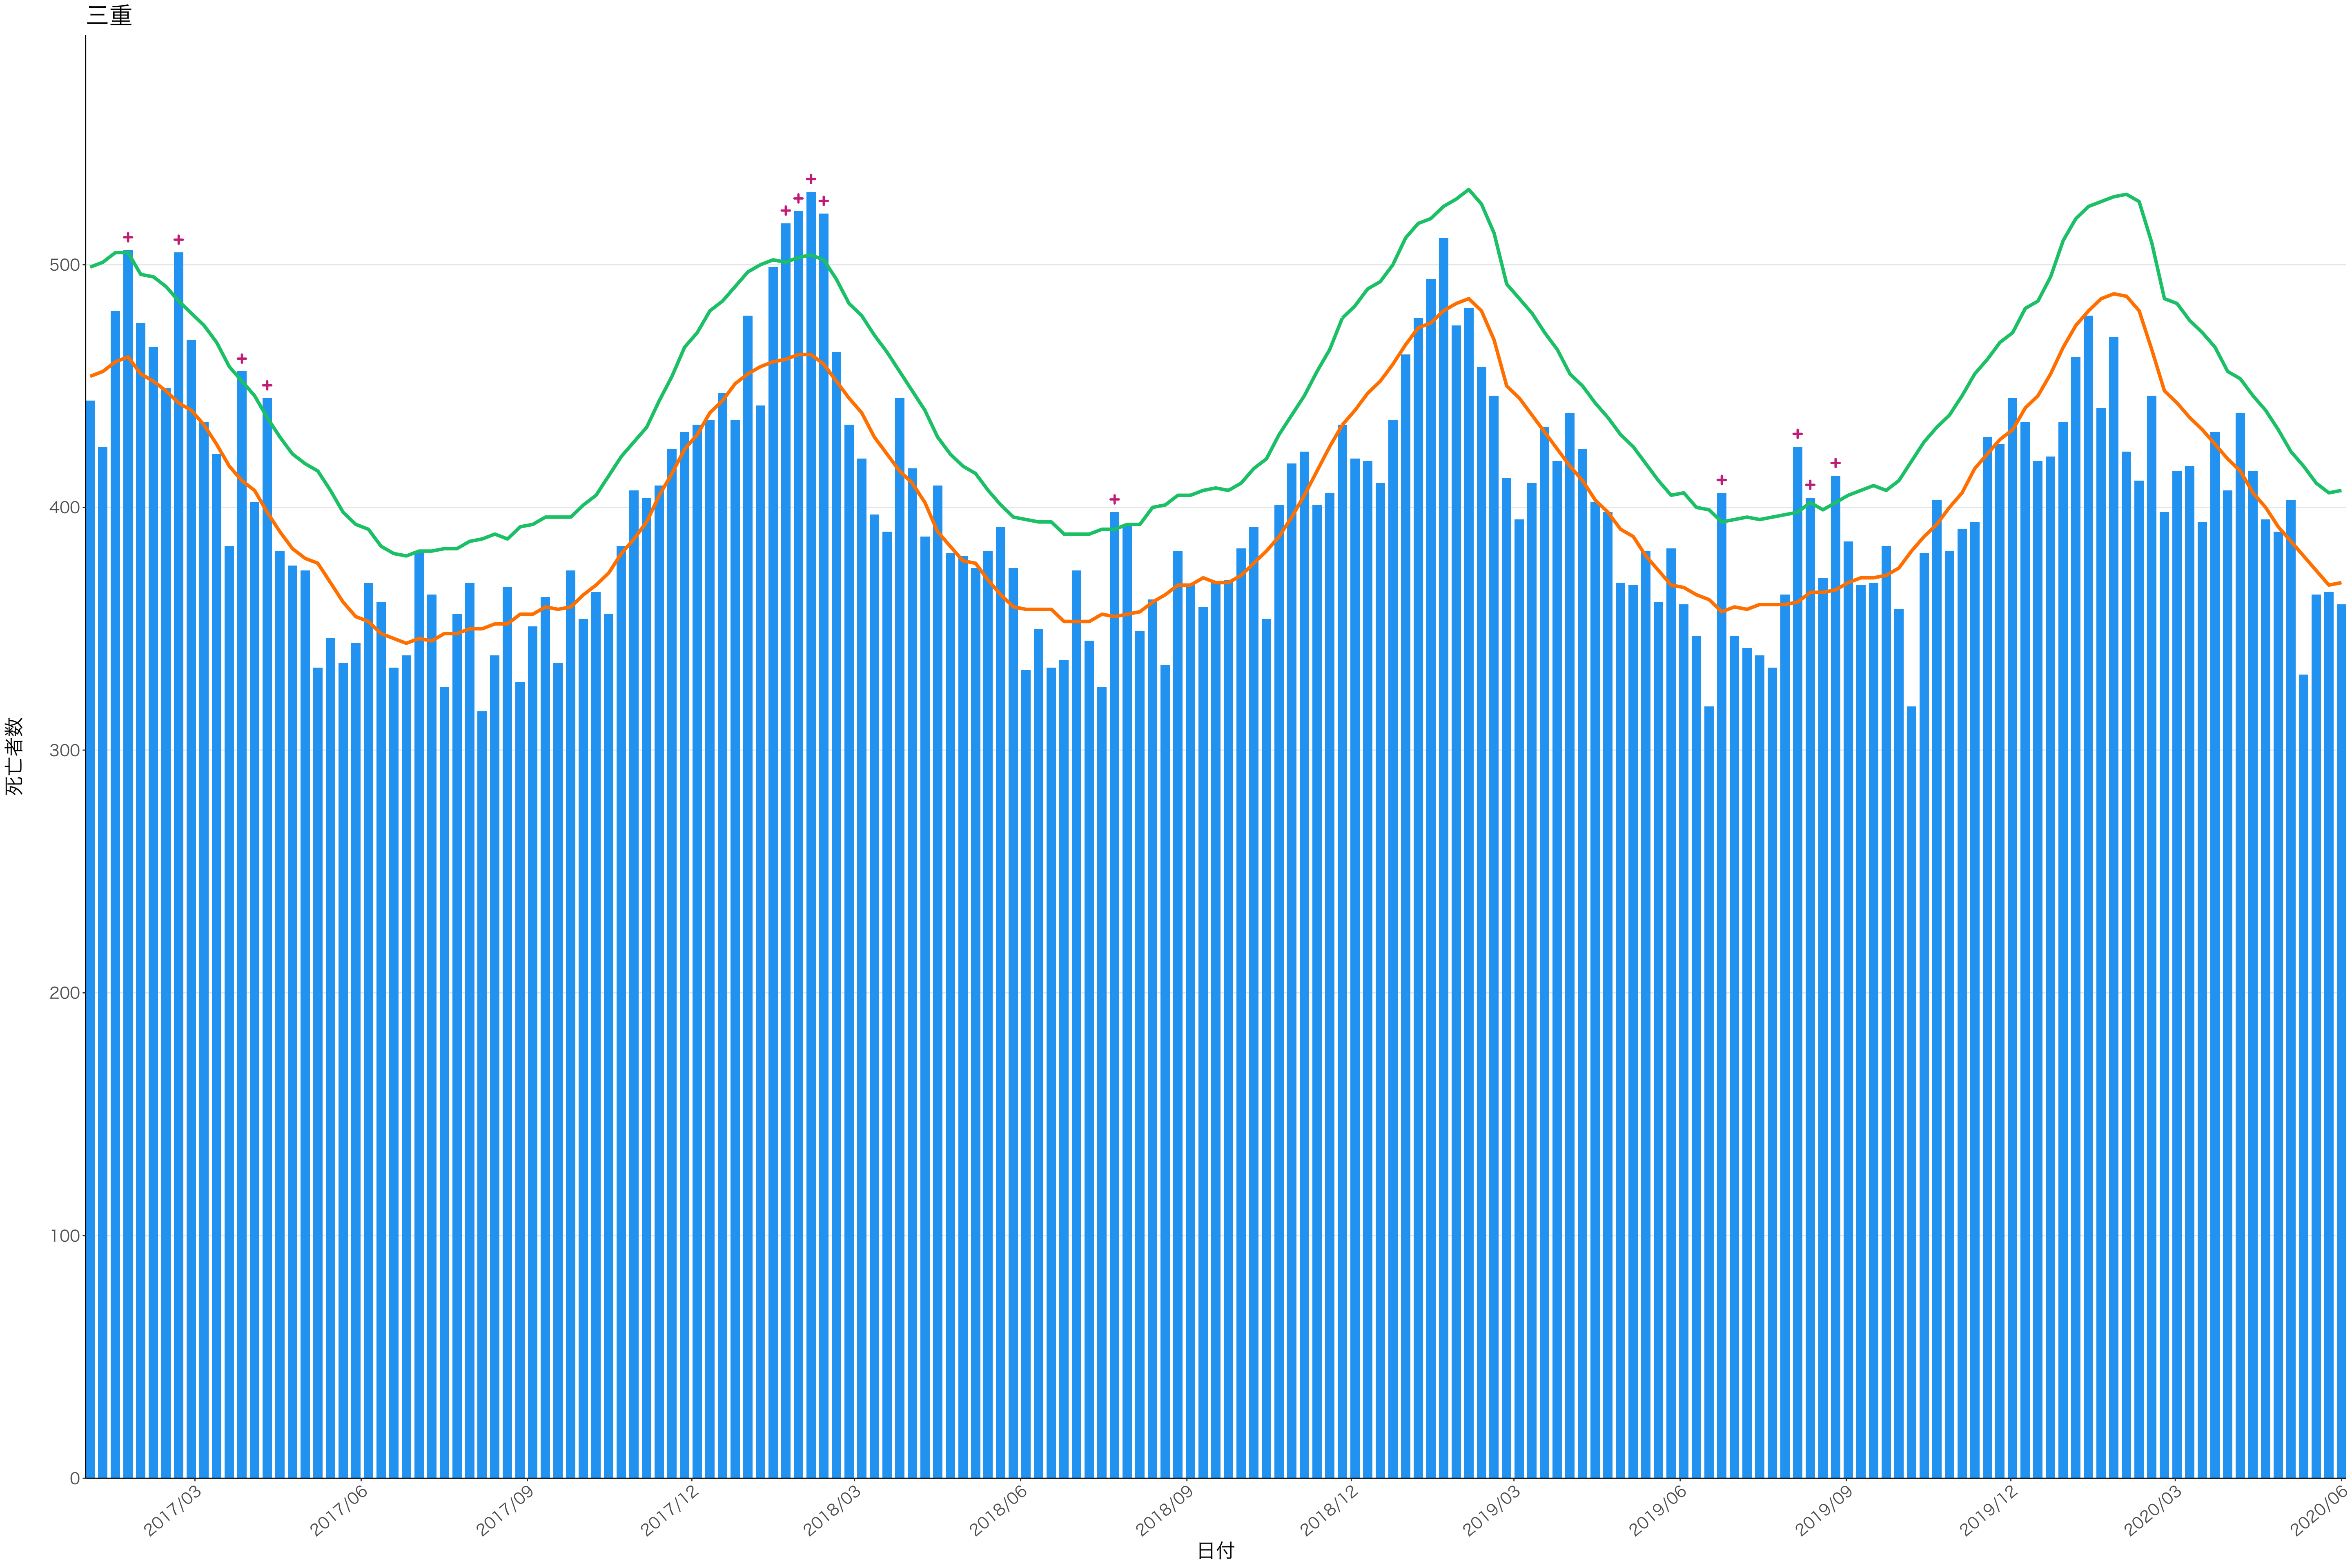

全国

死亡者数

2017/03 2017/06 2017/09 2017/12 2018/03 2018/06 2018/09 2018/12 2019/03 2019/06 2019/09 2019/12 2020/03 2020/06

日付

死亡者数

日付

200

100

2018/12

2019/03

2019/06

2019/09

2019/12

2020/03

2020/06

死亡者数

日付

死亡者数

日付

400  
300  
200  
100  
0

2017/03 2017/06 2017/09 2017/12 2018/03 2018/06 2018/09 2018/12 2019/03 2019/06 2019/09 2019/12 2020/03 2020/06

日付

0  
50  
100  
150  
200

2017/03 2017/06 2017/09 2017/12 2018/03 2018/06 2018/09 2018/12 2019/03 2019/06 2019/09 2019/12 2020/03 2020/06

2017/09

2017/12

2018/03

2018/06

2018/09

2018/12

2019/03

2019/06