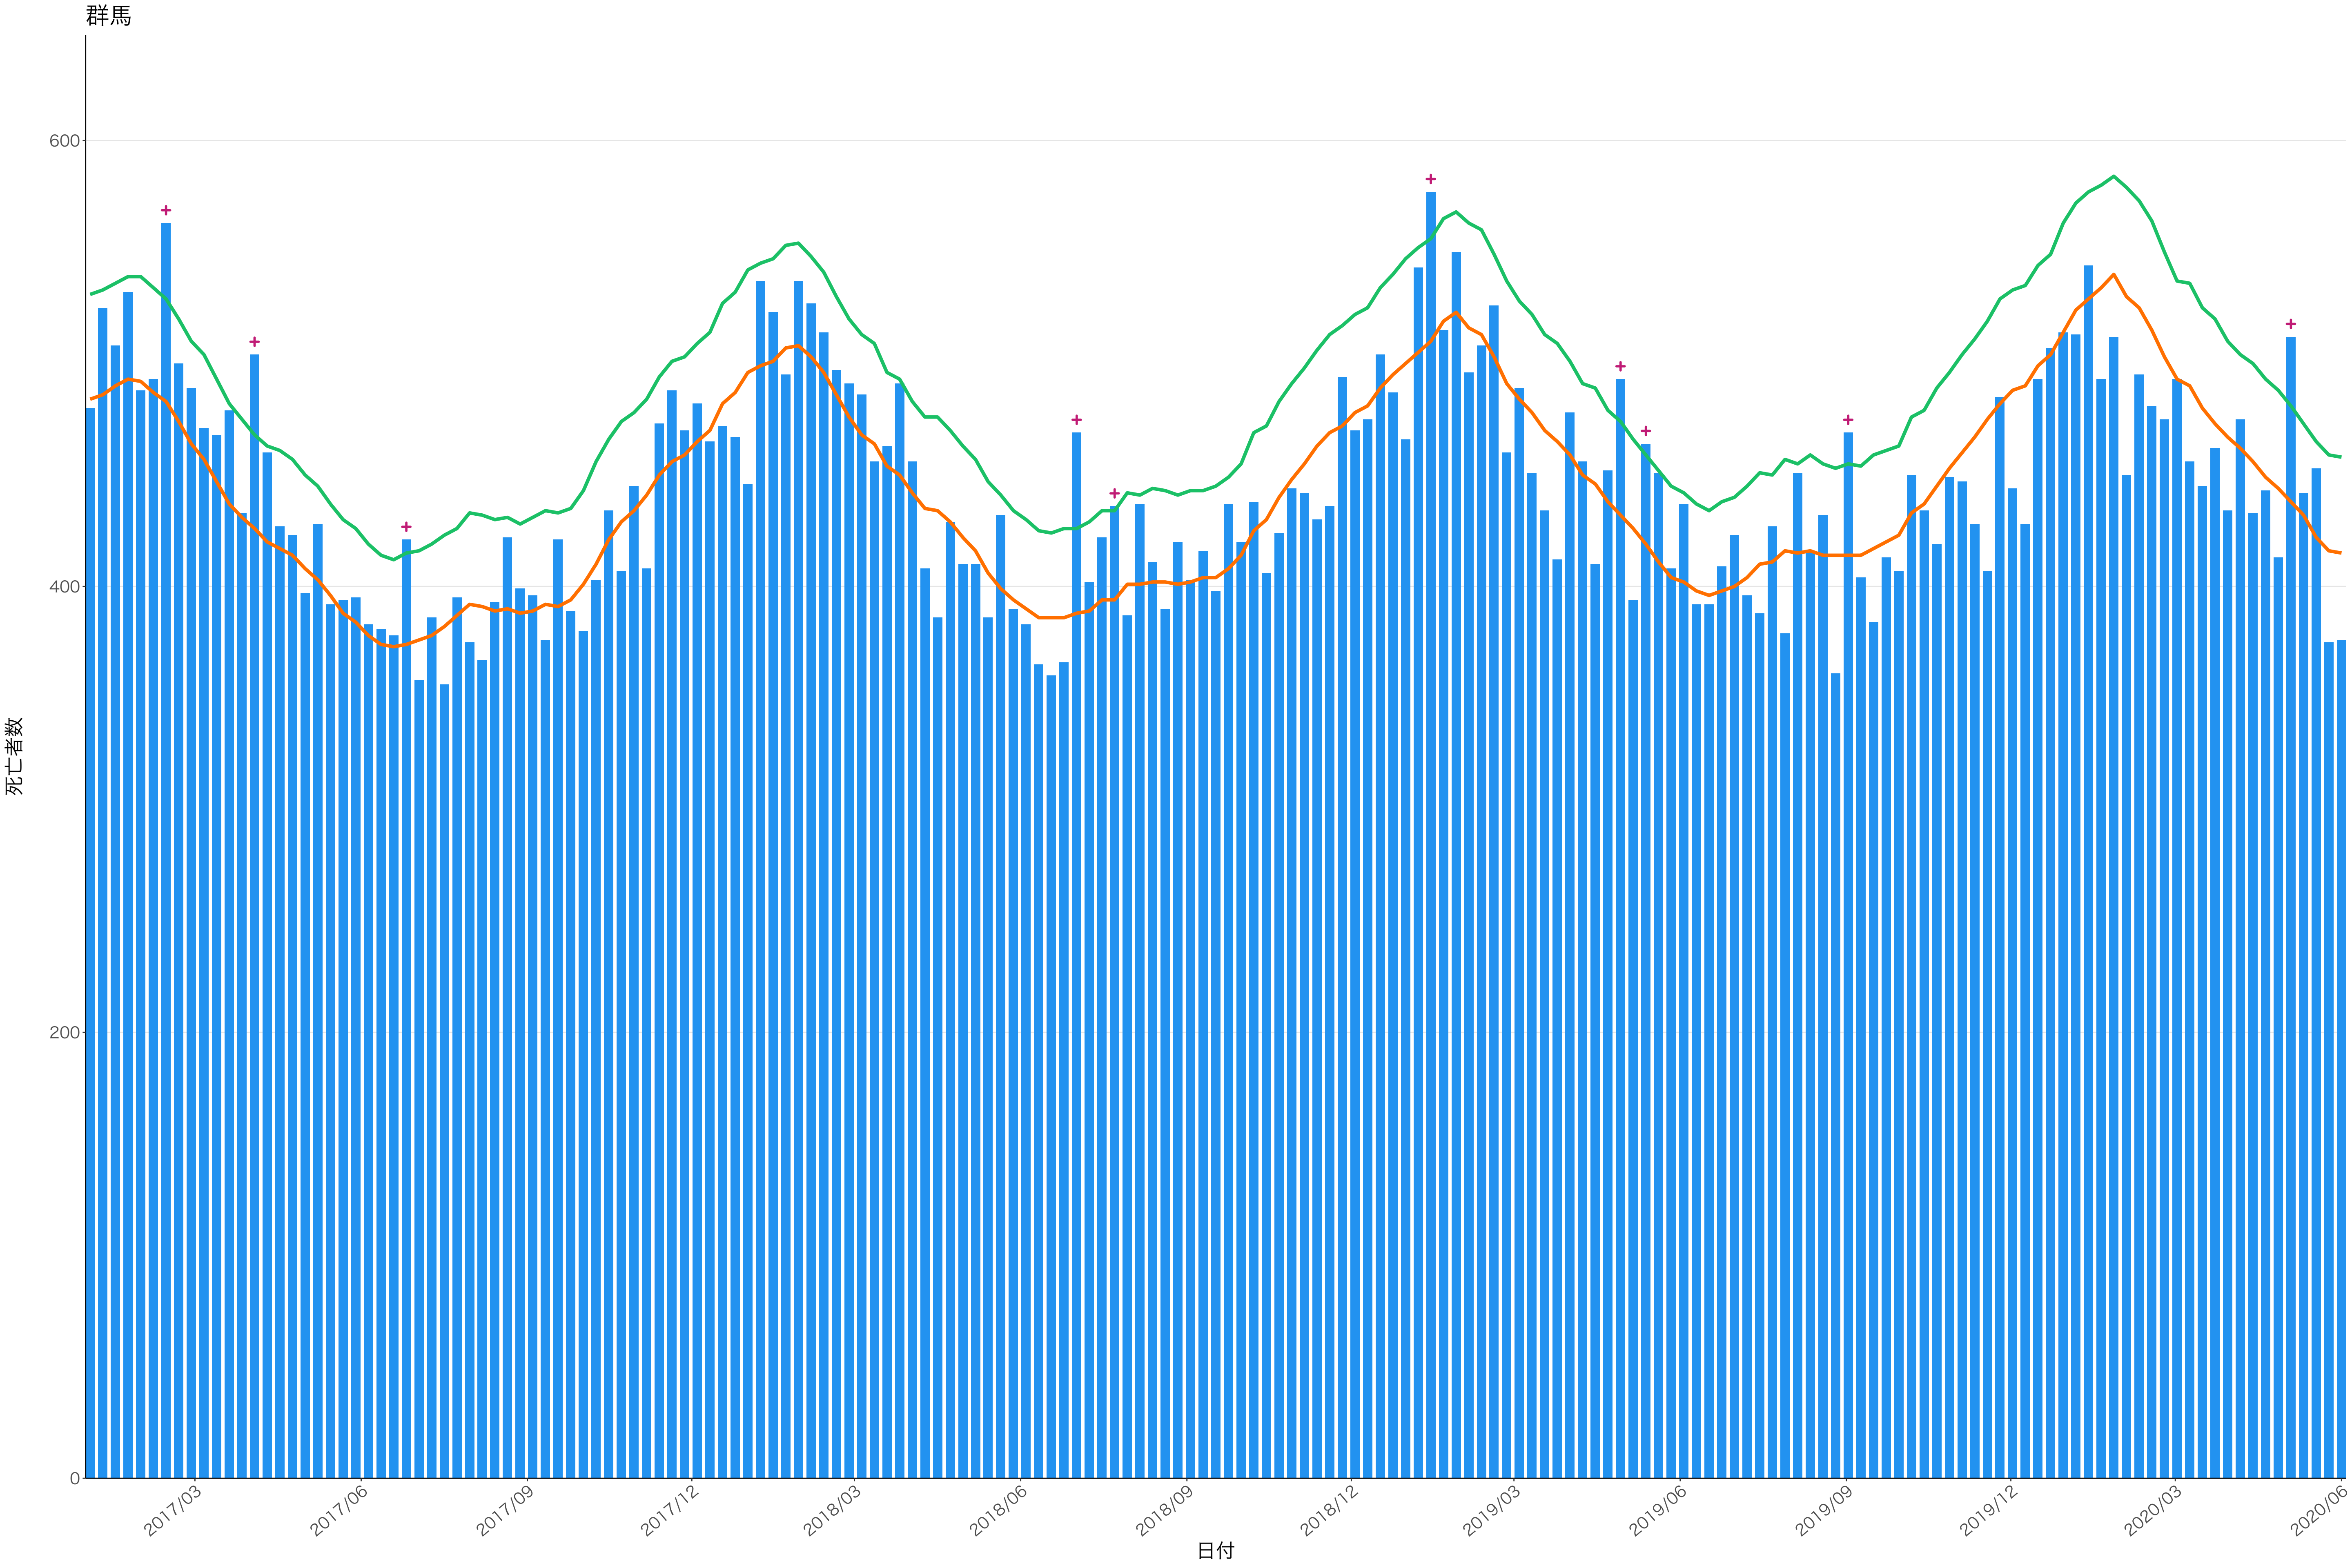

全国

死亡者数

2017/03 2017/06 2017/09 2017/12 2018/03 2018/06 2018/09 2018/12 2019/03 2019/06 2019/09 2019/12 2020/03 2020/06

日付

死亡者数

日付

200

100

0

2017/03

2017/06

2017/09

2017/12

2018/03

2018/06

2018/09

2018/12

2019/03

2019/06

2019/09

2019/12

2020/03

2020/06

死亡者数

日付

死亡者数

日付

400  
300  
200  
100  
0

2017/03 2017/06 2017/09 2017/12 2018/03 2018/06 2018/09 2018/12 2019/03 2019/06 2019/09 2019/12 2020/03 2020/06

日付

0  
50  
100  
150  
200

2017/03 2017/06 2017/09 2017/12 2018/03 2018/06 2018/09 2018/12 2019/03 2019/06 2019/09 2019/12 2020/03 2020/06