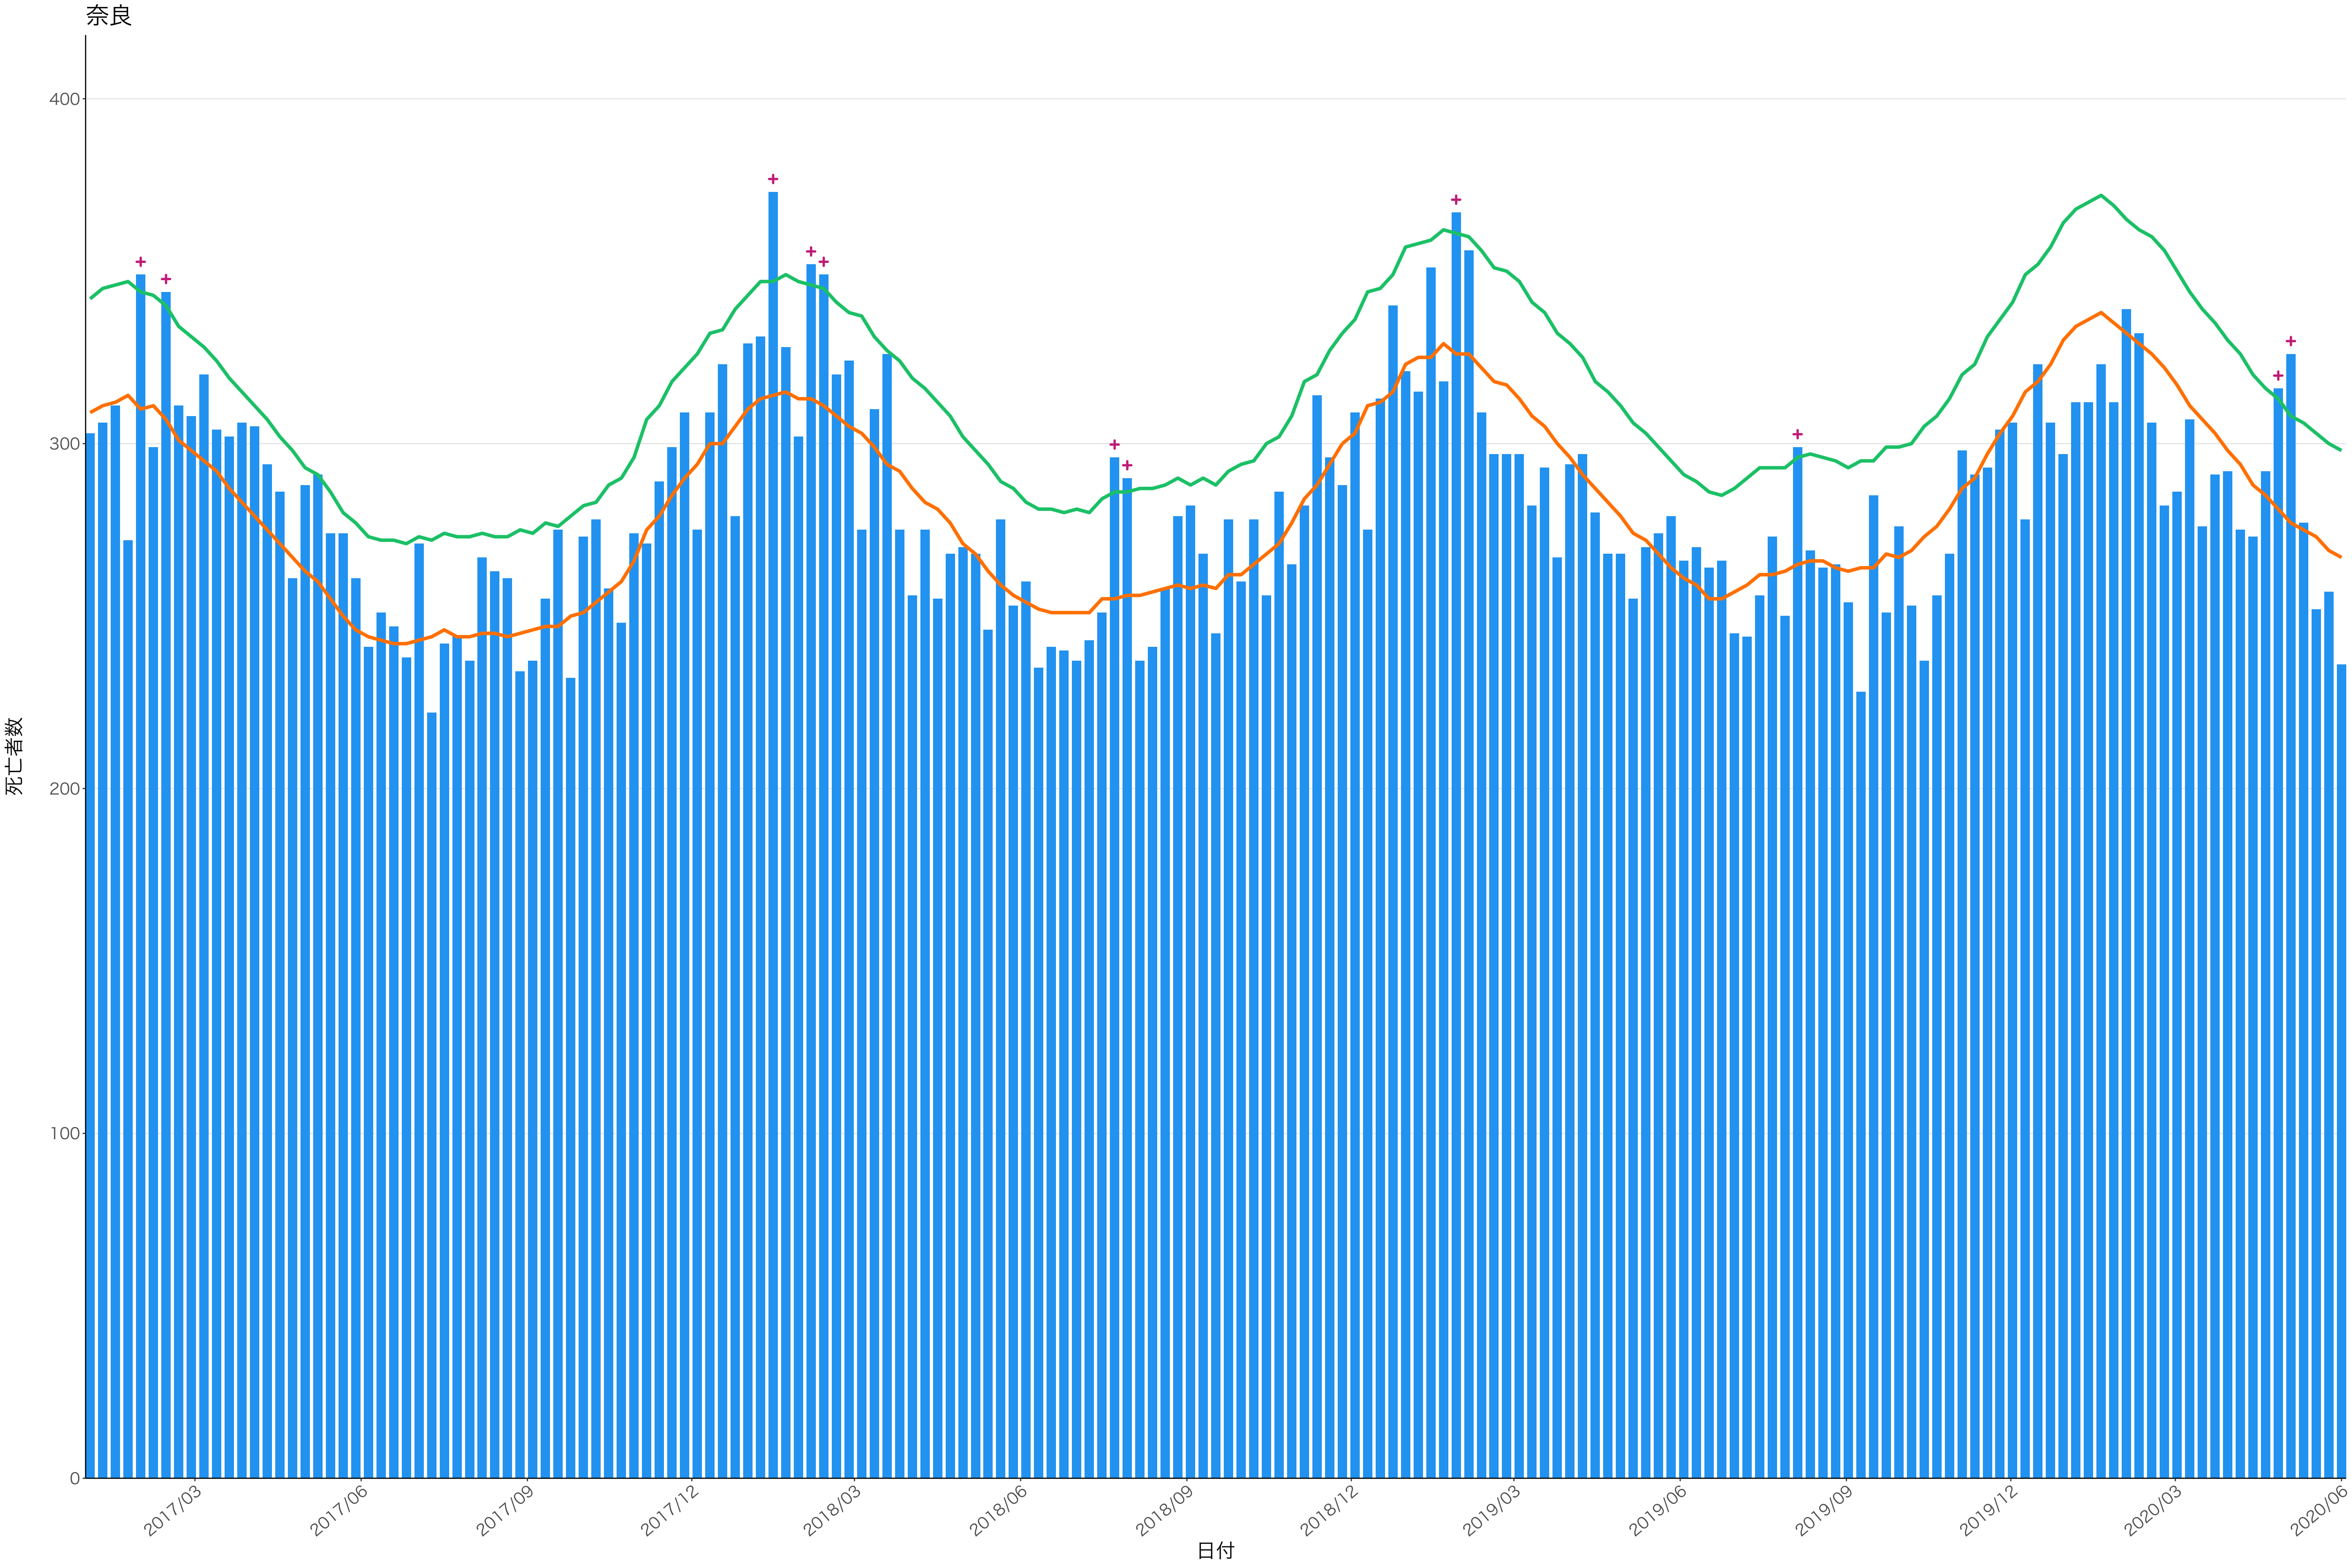

全国

死亡者数

2017/03 2017/06 2017/09 2017/12 2018/03 2018/06 2018/09 2018/12 2019/03 2019/06 2019/09 2019/12 2020/03 2020/06

日付

死亡者数

日付

200

100

2018/12

2019/03

2019/06

2019/09

2019/12

2020/03

2020/06

死亡者数

日付

死亡者数

日付

400  
300  
200  
100  
0

2017/03 2017/06 2017/09 2017/12 2018/03 2018/06 2018/09 2018/12 2019/03 2019/06 2019/09 2019/12 2020/03 2020/06

日付

0  
50  
100  
150  
200

2017/03 2017/06 2017/09 2017/12 2018/03 2018/06 2018/09 2018/12 2019/03 2019/06 2019/09 2019/12 2020/03 2020/06

2017/09

2017/12

2018/03

2018/06

2018/09

2018/12

2019/03

2019/06