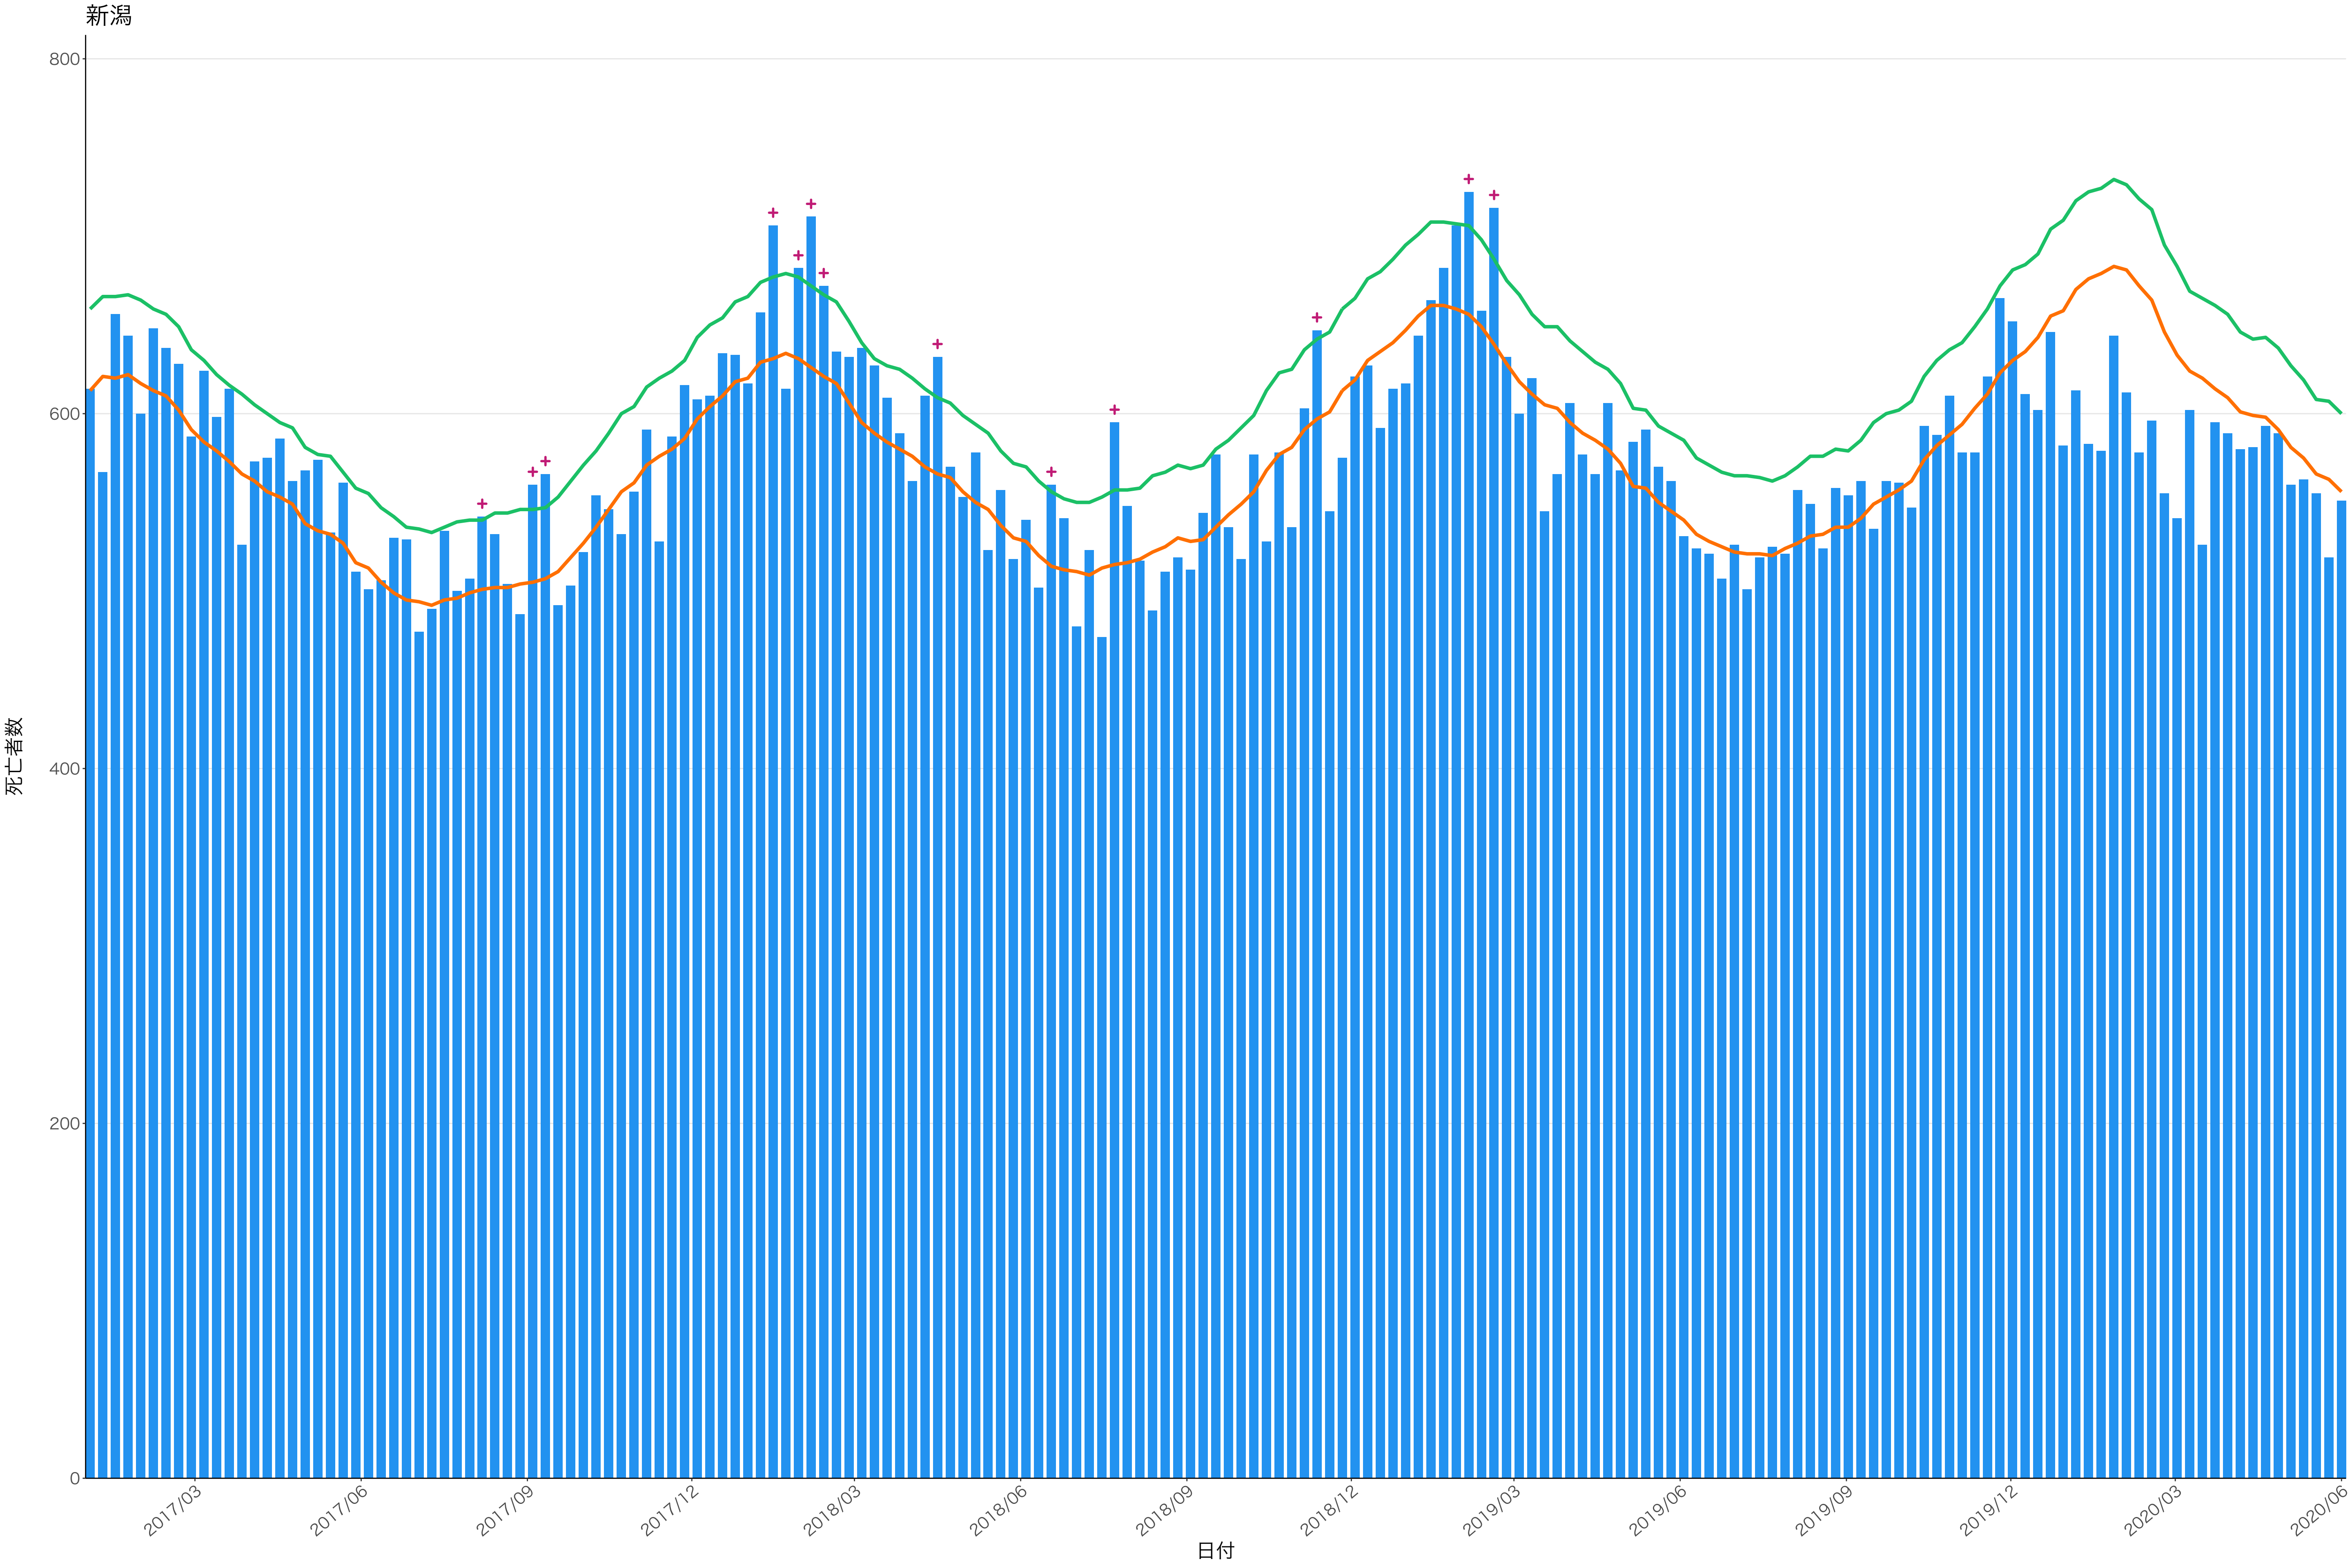

全国

死亡者数

2017/03 2017/06 2017/09 2017/12 2018/03 2018/06 2018/09 2018/12 2019/03 2019/06 2019/09 2019/12 2020/03 2020/06

日付

死亡者数

日付

200

100

0

2017/03

2017/06

2017/09

2017/12

2018/03

2018/06

2018/09

2018/12

2019/03

2019/06

2019/09

2019/12

2020/03

2020/06

死亡者数

日付

死亡者数

日付

400  
300  
200  
100  
0

2017/03 2017/06 2017/09 2017/12 2018/03 2018/06 2018/09 2018/12 2019/03 2019/06 2019/09 2019/12 2020/03 2020/06

日付

0  
50  
100  
150  
200

2017/03 2017/06 2017/09 2017/12 2018/03 2018/06 2018/09 2018/12 2019/03 2019/06 2019/09 2019/12 2020/03 2020/06