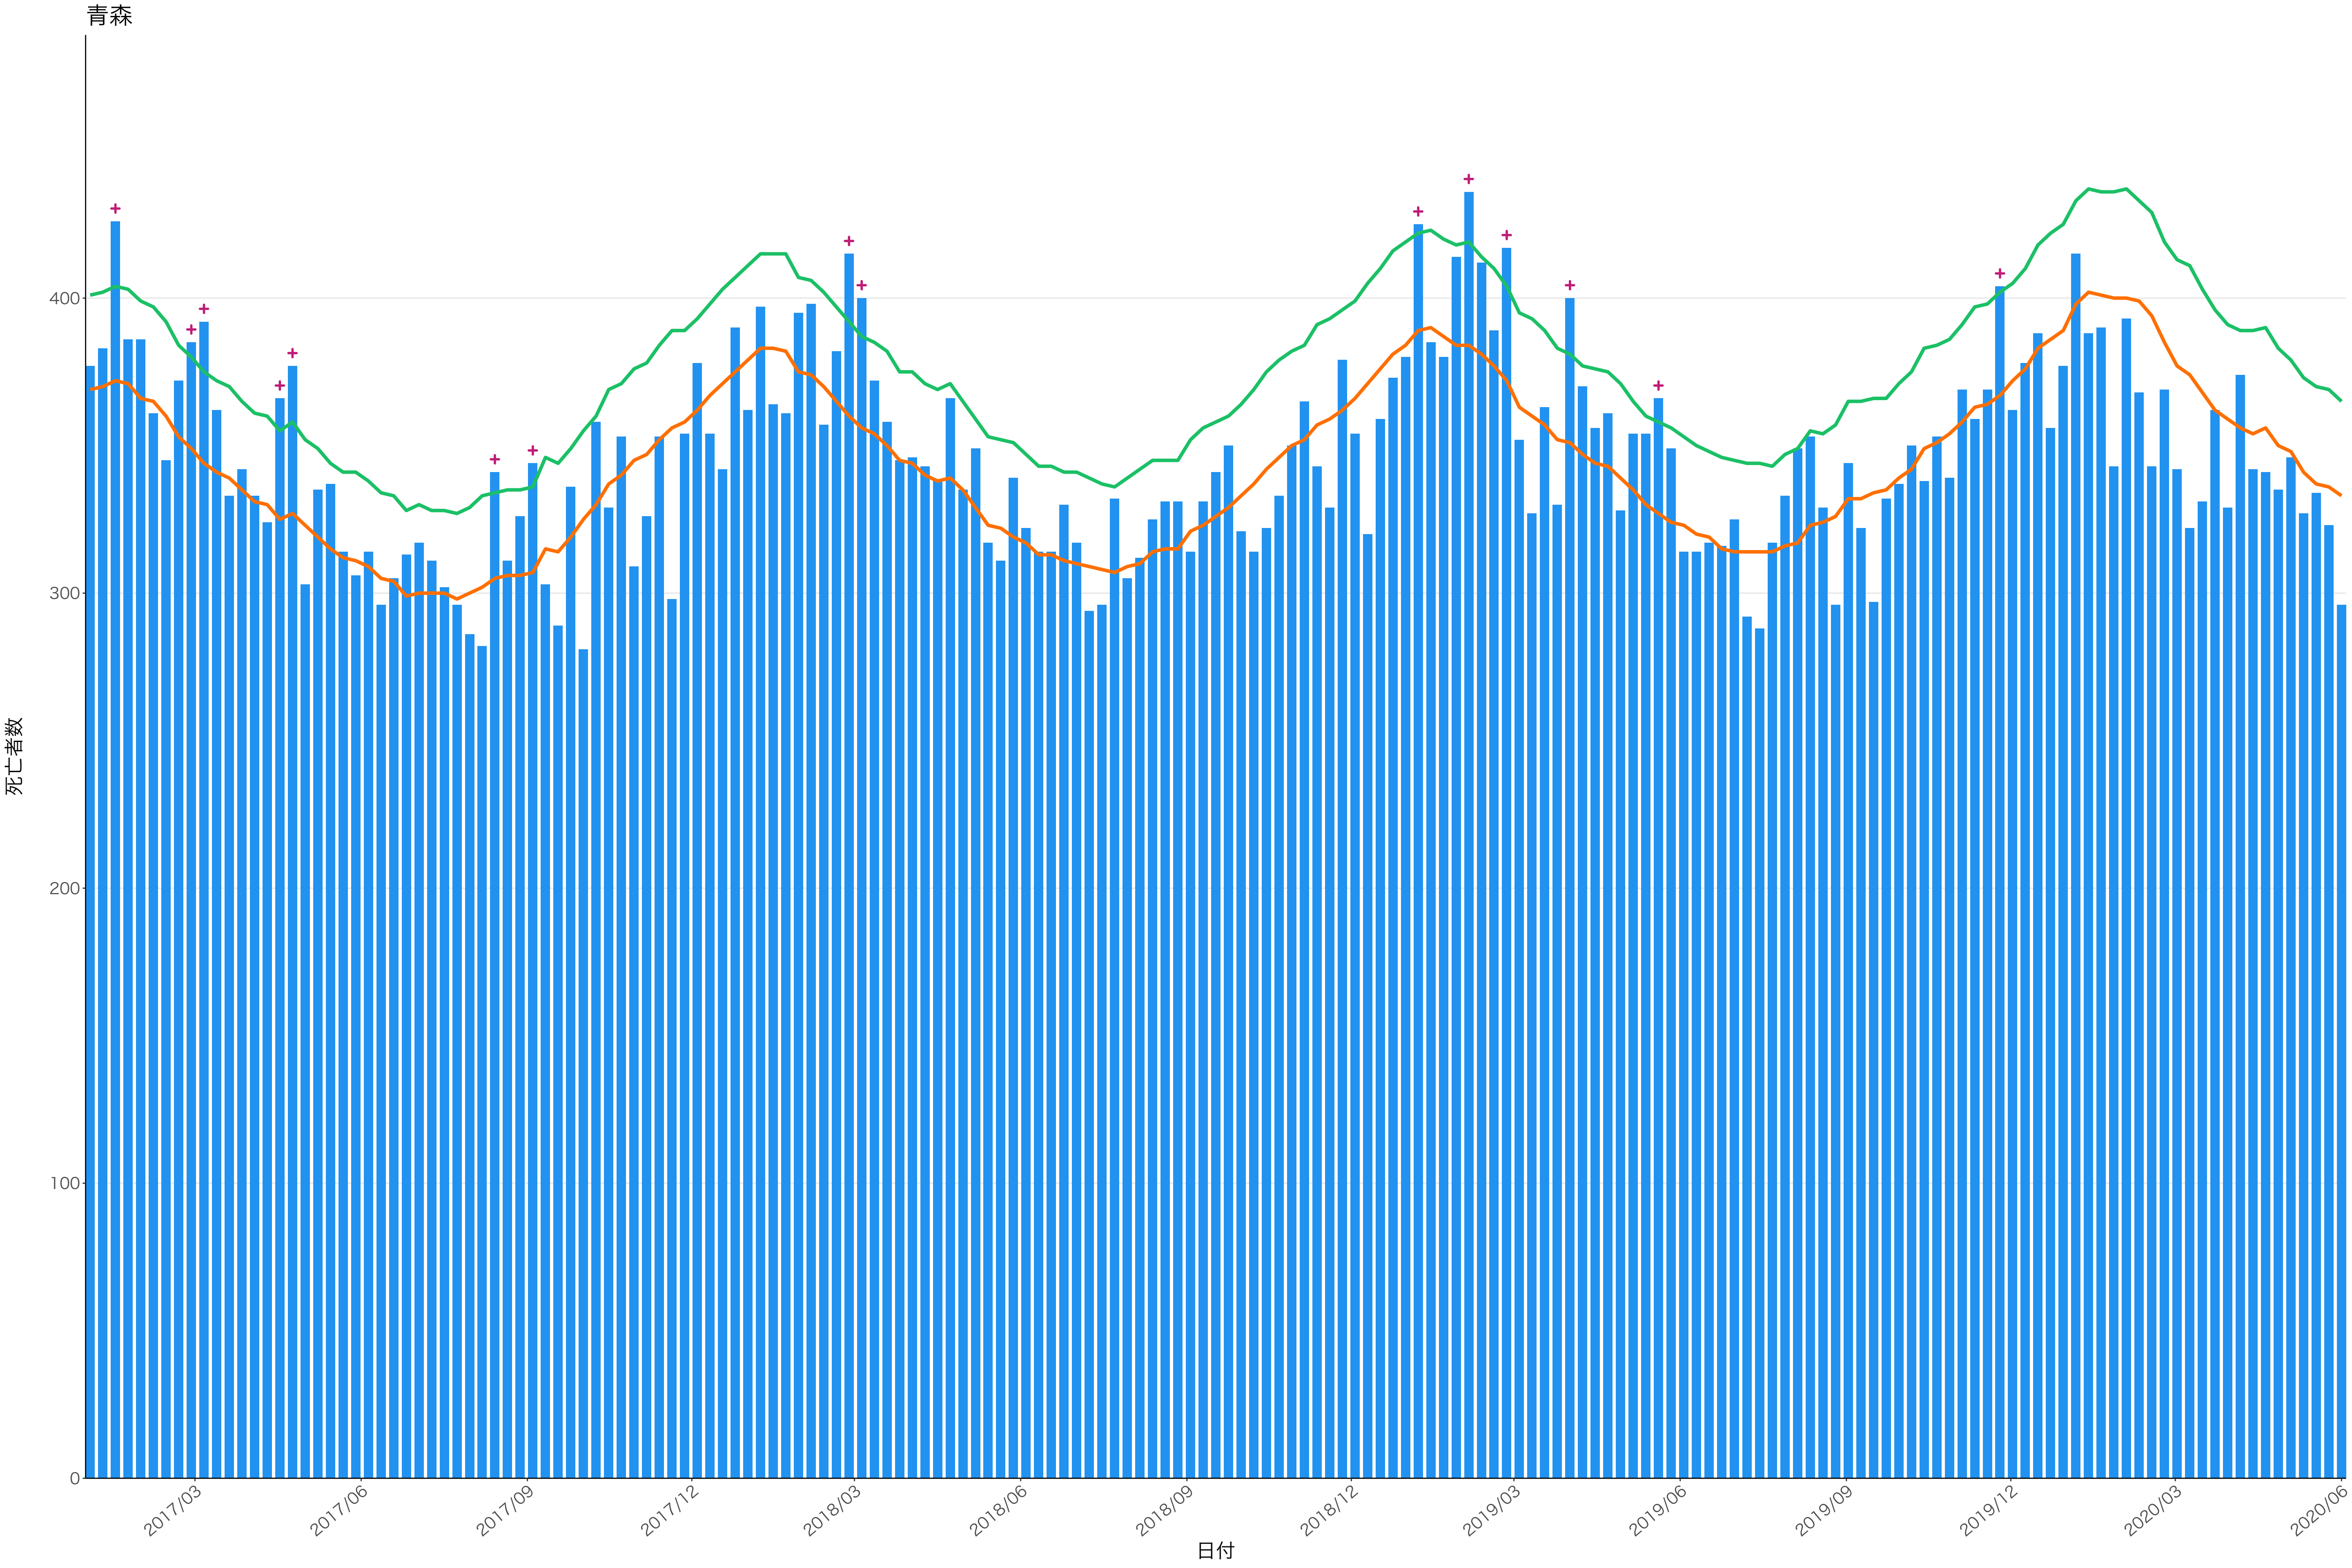

全国

死亡者数

2017/03 2017/06 2017/09 2017/12 2018/03 2018/06 2018/09 2018/12 2019/03 2019/06 2019/09 2019/12 2020/03 2020/06

日付

死亡者数

日付

200

100

0

2017/03

2017/06

2017/09

2017/12

2018/03

2018/06

2018/09

2018/12

2019/03

2019/06

2019/09

2019/12

2020/03

2020/06

死亡者数

日付

死亡者数

日付

400  
300  
200  
100  
0

2017/03 2017/06 2017/09 2017/12 2018/03 2018/06 2018/09 2018/12 2019/03 2019/06 2019/09 2019/12 2020/03 2020/06

日付

0  
50  
100  
150  
200

2017/03 2017/06 2017/09 2017/12 2018/03 2018/06 2018/09 2018/12 2019/03 2019/06 2019/09 2019/12 2020/03 2020/06