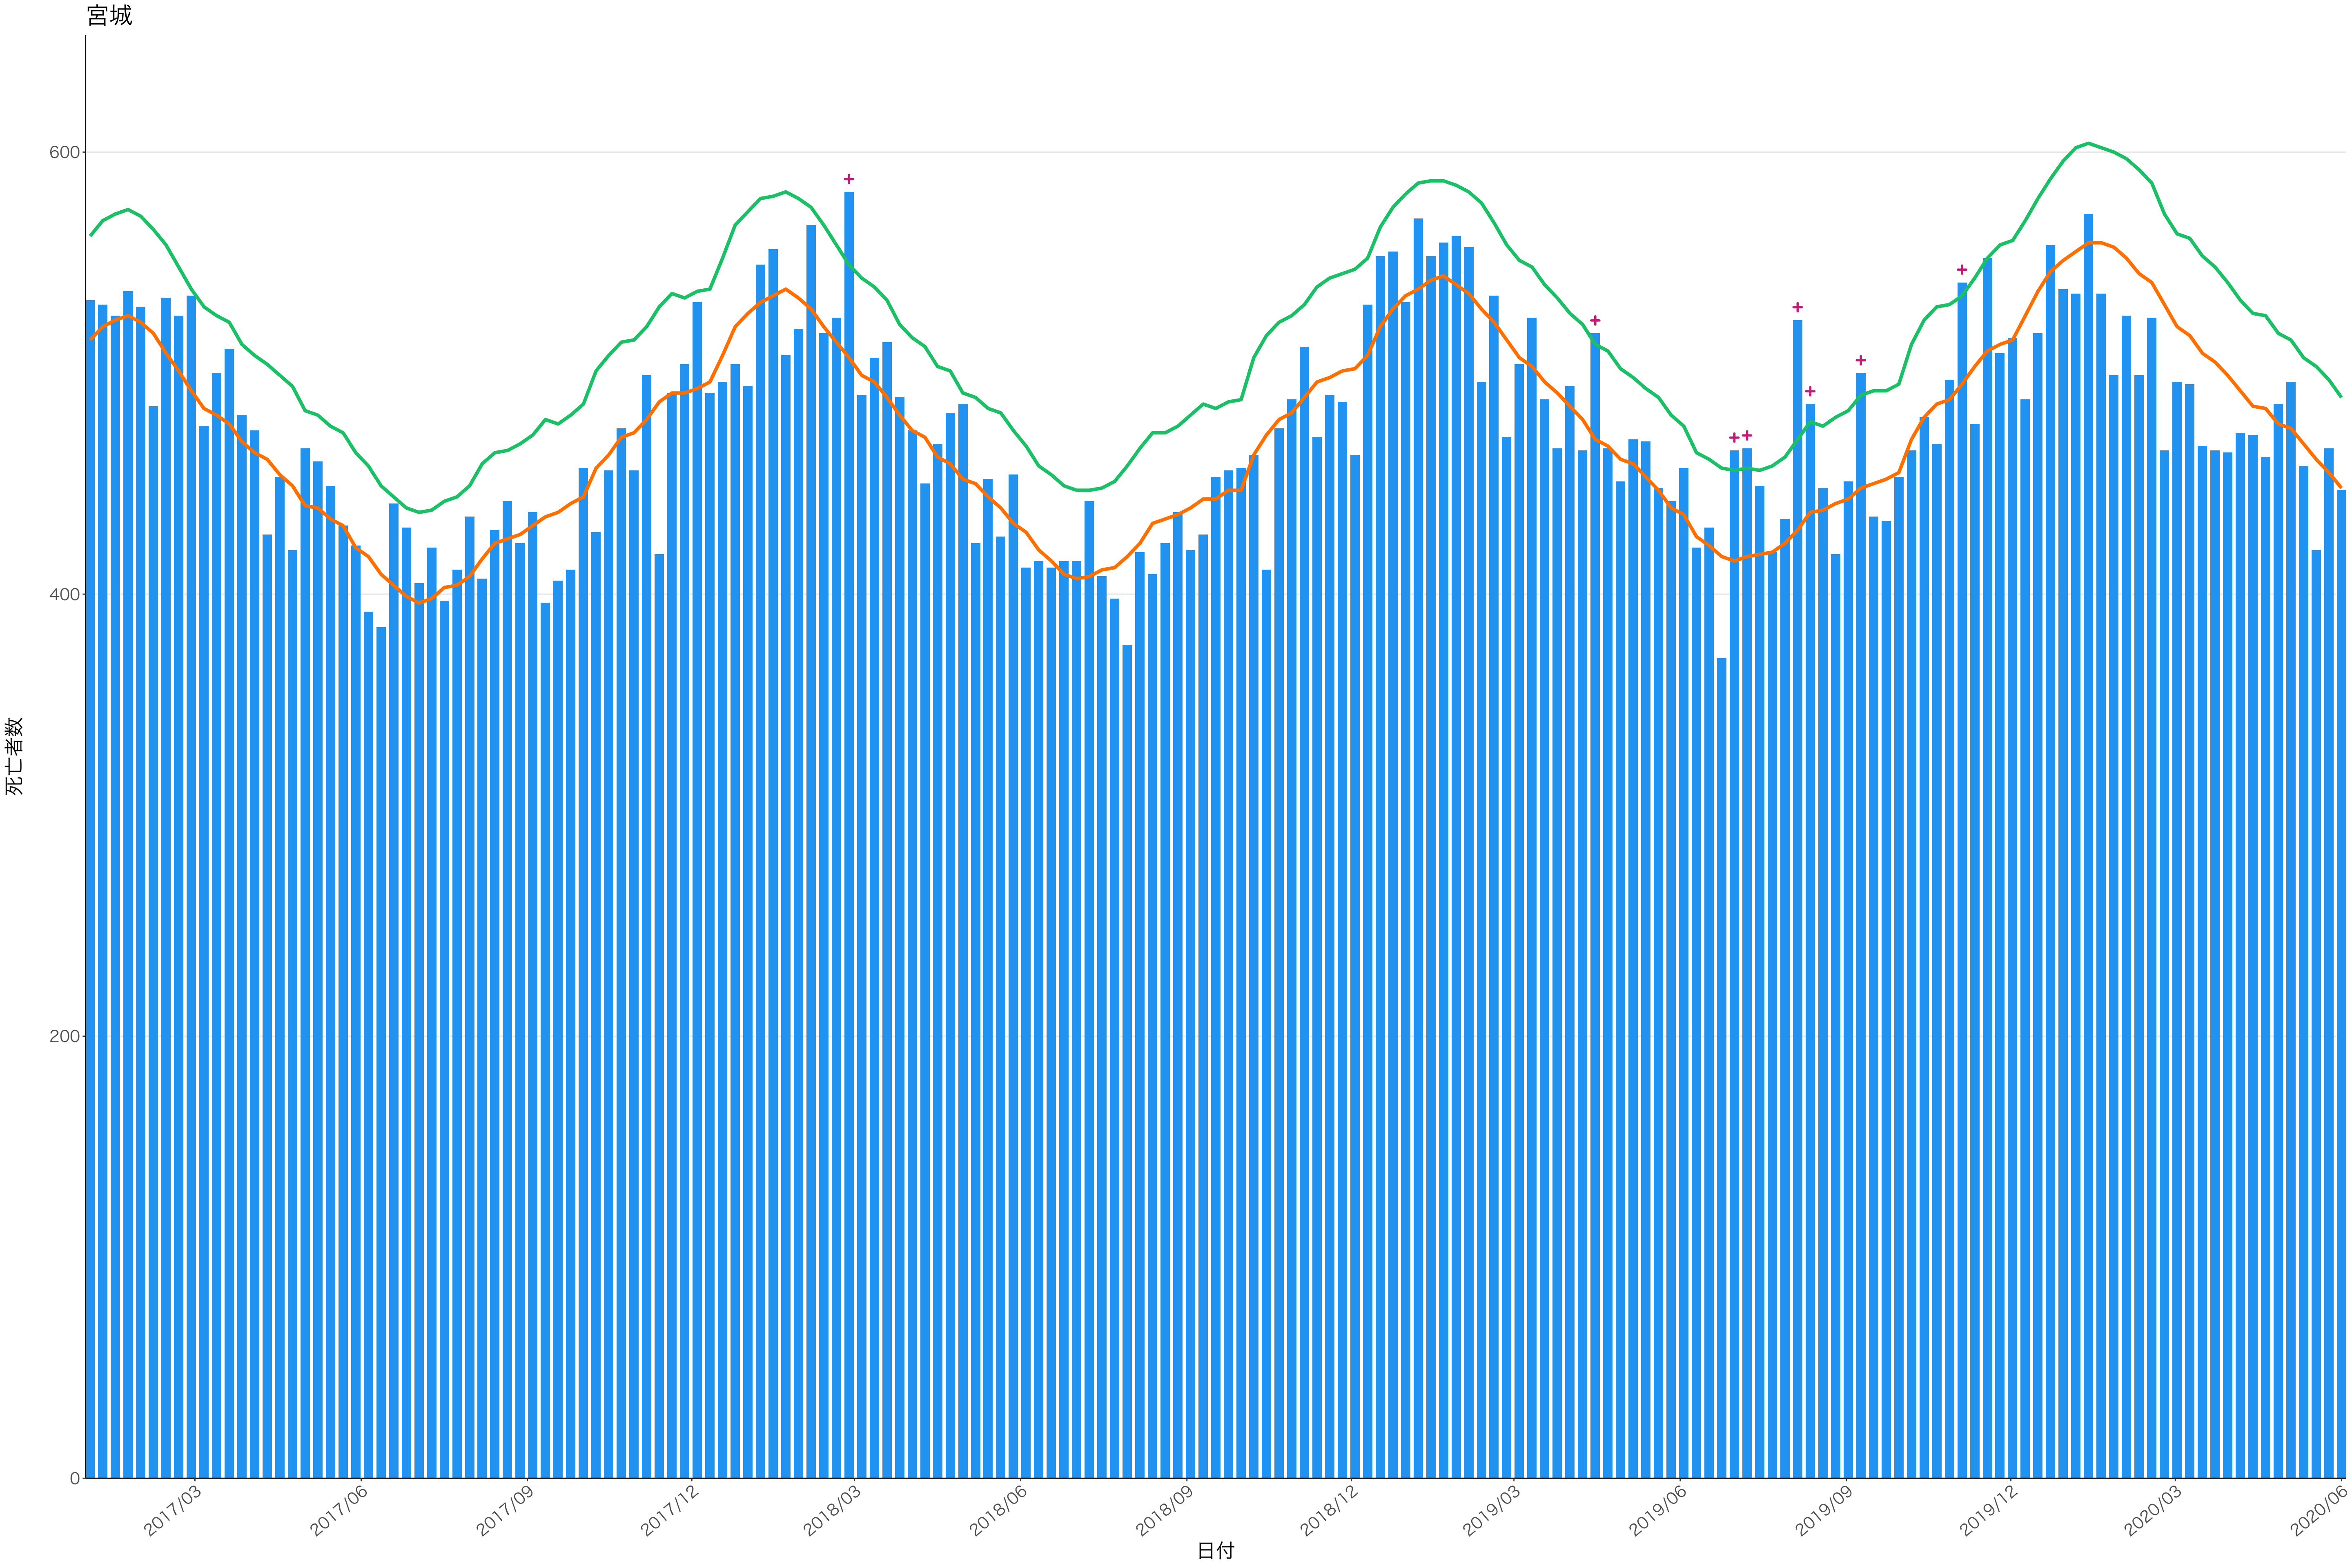

全国

死亡者数

2017/03 2017/06 2017/09 2017/12 2018/03 2018/06 2018/09 2018/12 2019/03 2019/06 2019/09 2019/12 2020/03 2020/06

日付

死亡者数

日付

200

100

0

2017/03

2017/06

2017/09

2017/12

2018/03

2018/06

2018/09

2018/12

2019/03

2019/06

2019/09

2019/12

2020/03

2020/06

死亡者数

日付

死亡者数

日付

400  
300  
200  
100  
0

2017/03 2017/06 2017/09 2017/12 2018/03 2018/06 2018/09 2018/12 2019/03 2019/06 2019/09 2019/12 2020/03 2020/06

日付

0  
50  
100  
150  
200

2017/03 2017/06 2017/09 2017/12 2018/03 2018/06 2018/09 2018/12 2019/03 2019/06 2019/09 2019/12 2020/03 2020/06