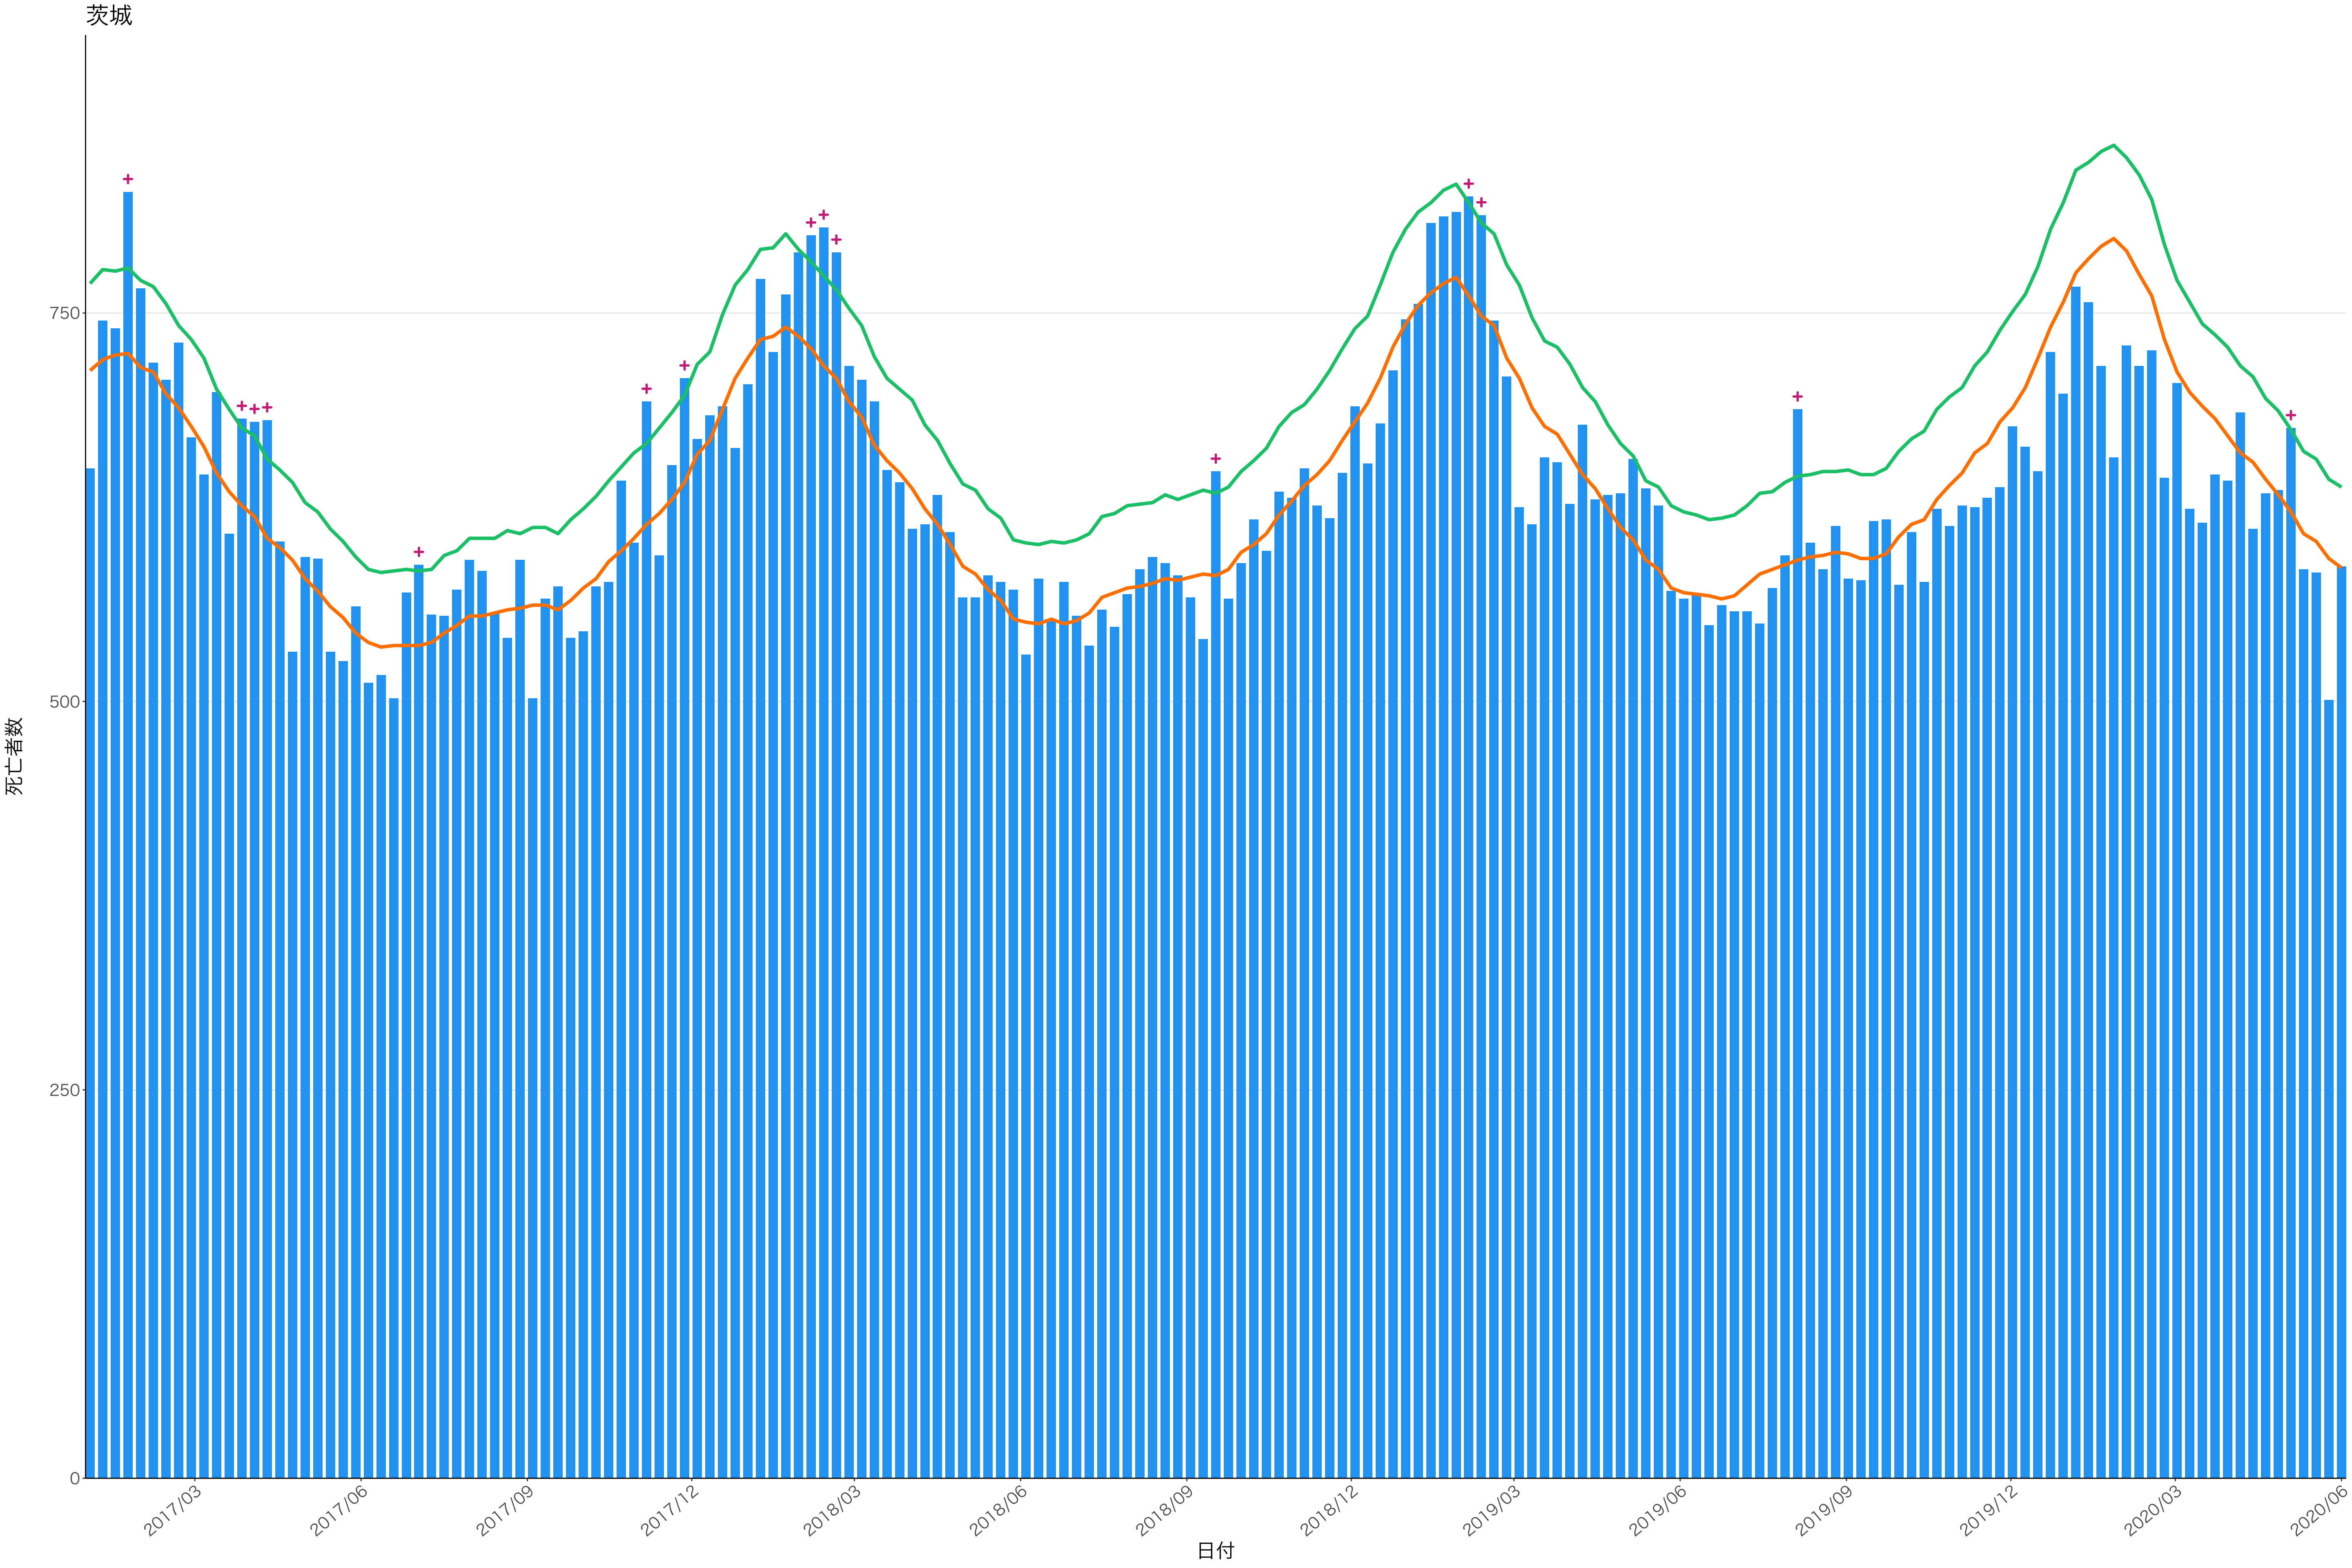

全国

死亡者数

2017/03 2017/06 2017/09 2017/12 2018/03 2018/06 2018/09 2018/12 2019/03 2019/06 2019/09 2019/12 2020/03 2020/06

日付

死亡者数

日付

200

100

0

2017/03

2017/06

2017/09

2017/12

2018/03

2018/06

2018/09

2018/12

2019/03

2019/06

2019/09

2019/12

2020/03

2020/06

死亡者数

日付

死亡者数

日付

400  
300  
200  
100  
0

2017/03 2017/06 2017/09 2017/12 2018/03 2018/06 2018/09 2018/12 2019/03 2019/06 2019/09 2019/12 2020/03 2020/06

日付

0  
50  
100  
150  
200

2017/03 2017/06 2017/09 2017/12 2018/03 2018/06 2018/09 2018/12 2019/03 2019/06 2019/09 2019/12 2020/03 2020/06