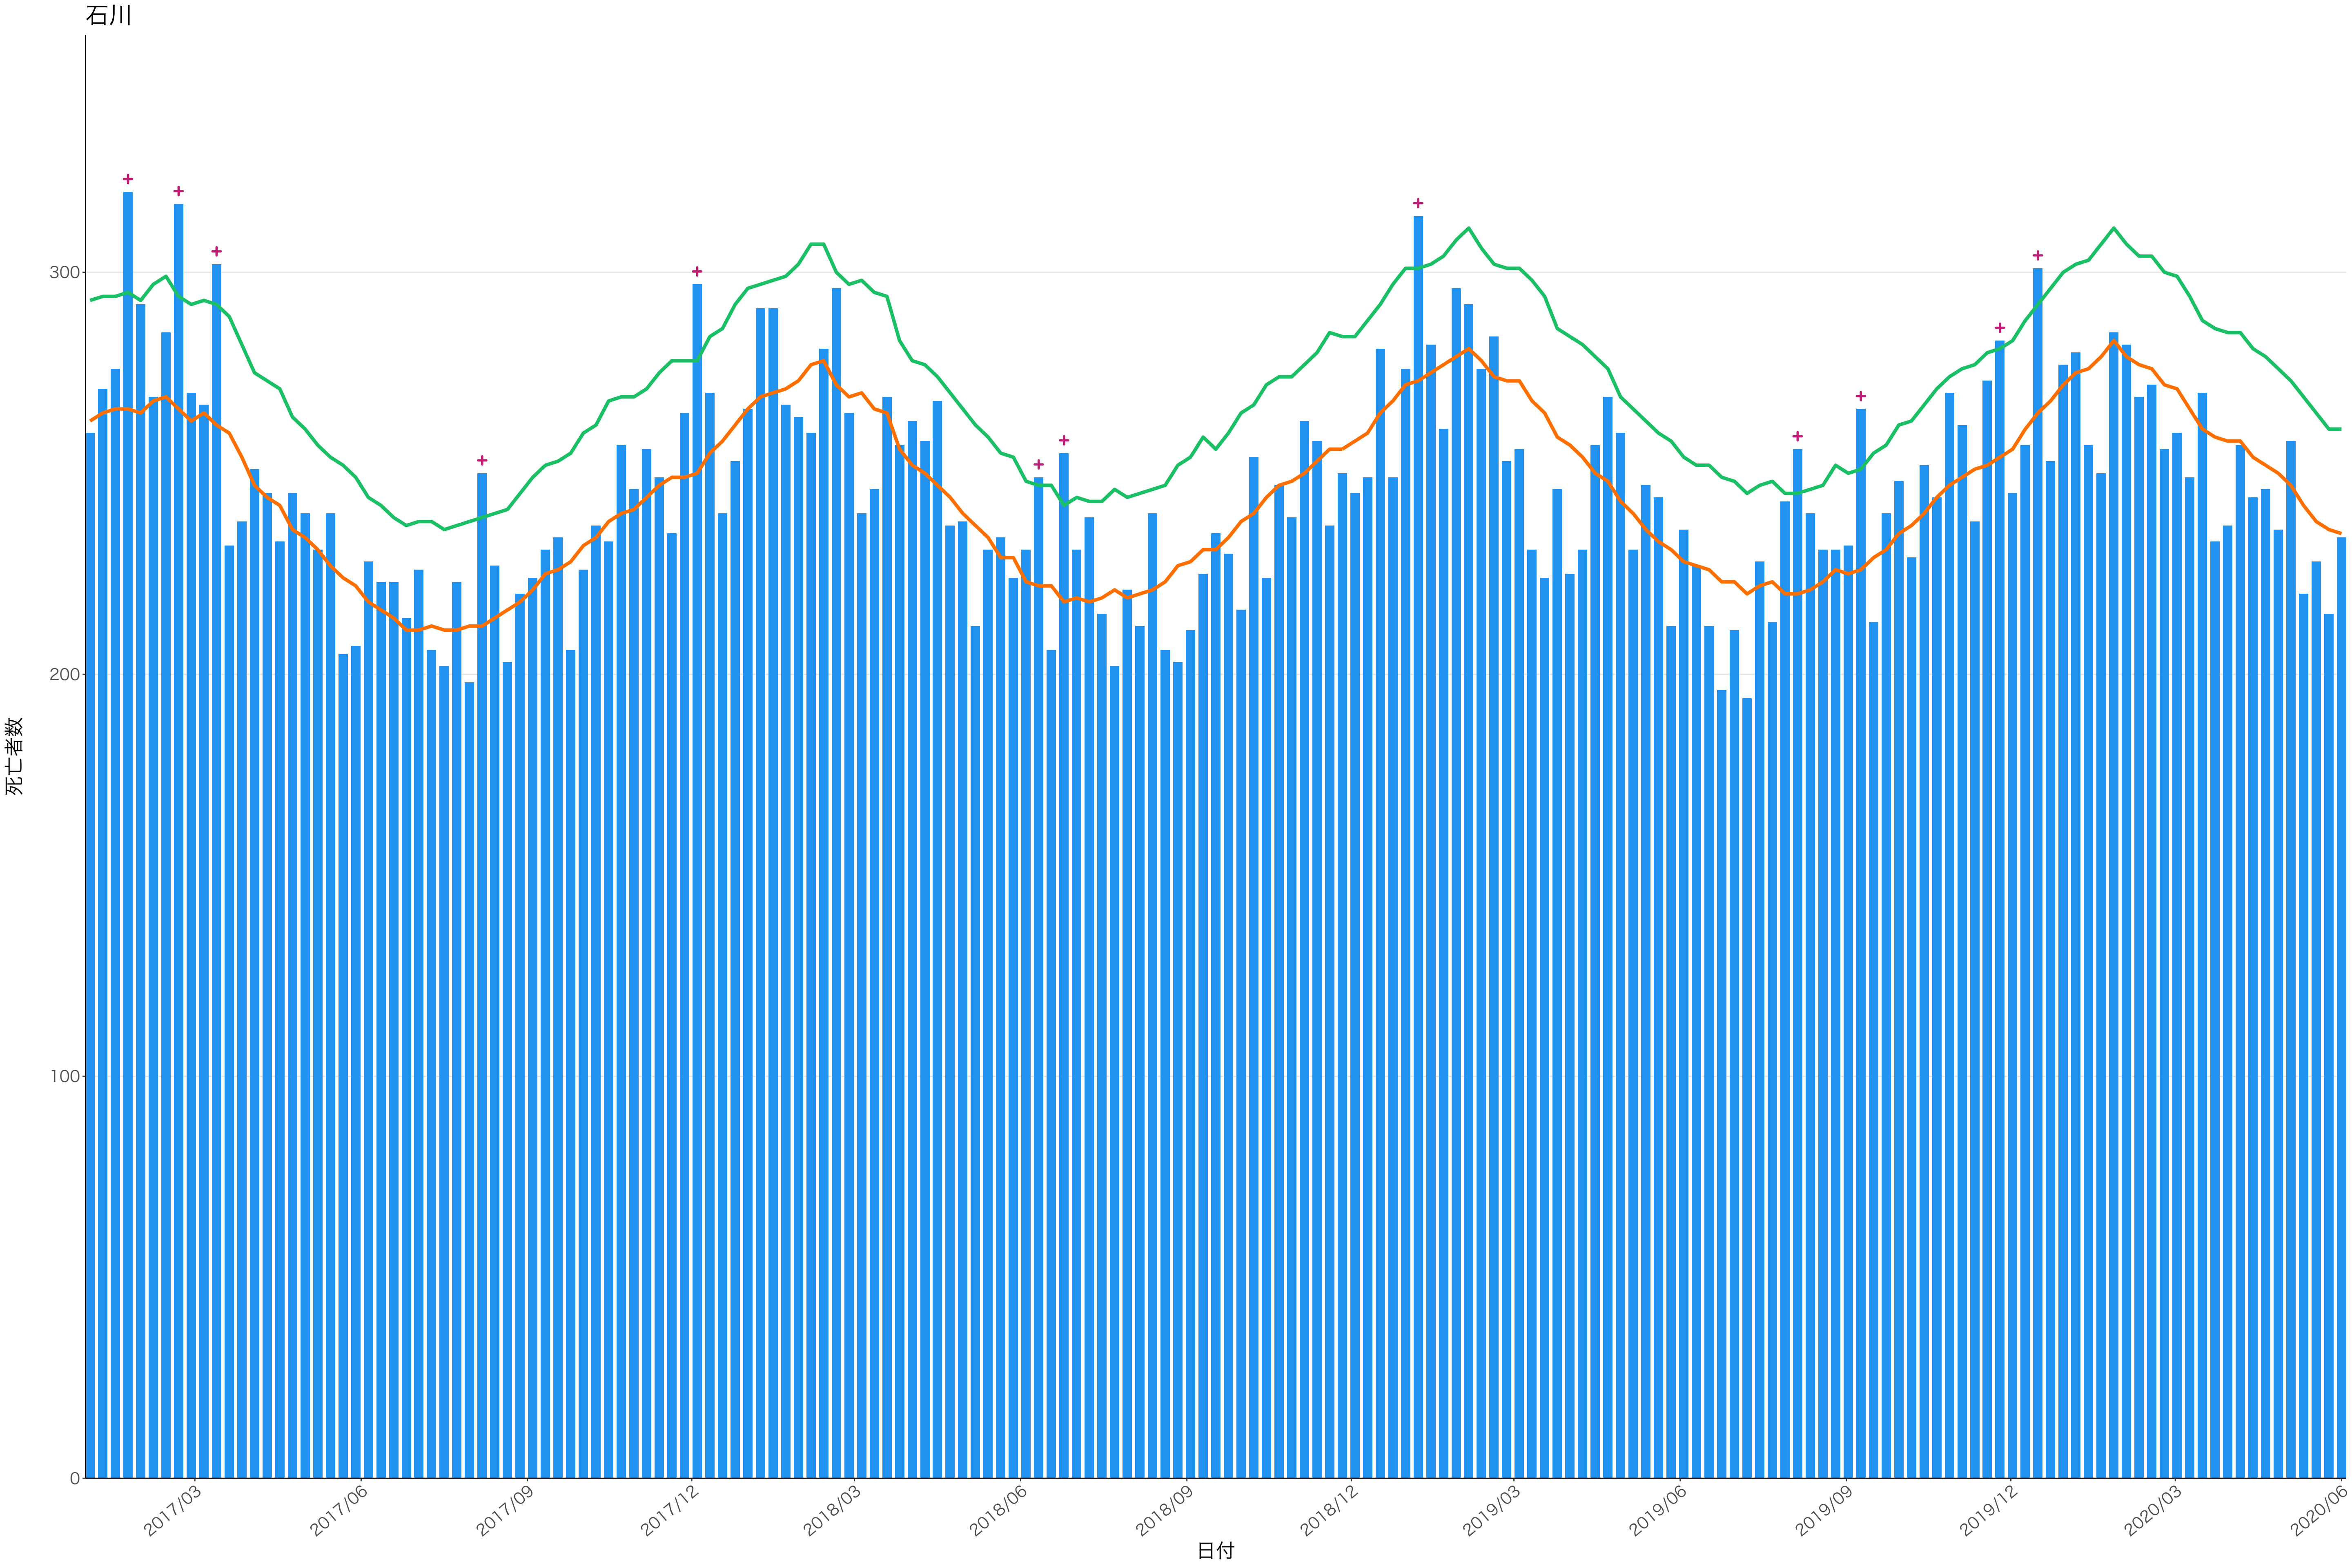

全国

死亡者数

2017/03 2017/06 2017/09 2017/12 2018/03 2018/06 2018/09 2018/12 2019/03 2019/06 2019/09 2019/12 2020/03 2020/06

日付

死亡者数

日付

200

100

0

2017/03

2017/06

2017/09

2017/12

2018/03

2018/06

2018/09

2018/12

2019/03

2019/06

2019/09

2019/12

2020/03

2020/06

死亡者数

日付

死亡者数

日付

400  
300  
200  
100  
0

2017/03 2017/06 2017/09 2017/12 2018/03 2018/06 2018/09 2018/12 2019/03 2019/06 2019/09 2019/12 2020/03 2020/06

日付

0  
50  
100  
150  
200

2017/03 2017/06 2017/09 2017/12 2018/03 2018/06 2018/09 2018/12 2019/03 2019/06 2019/09 2019/12 2020/03 2020/06