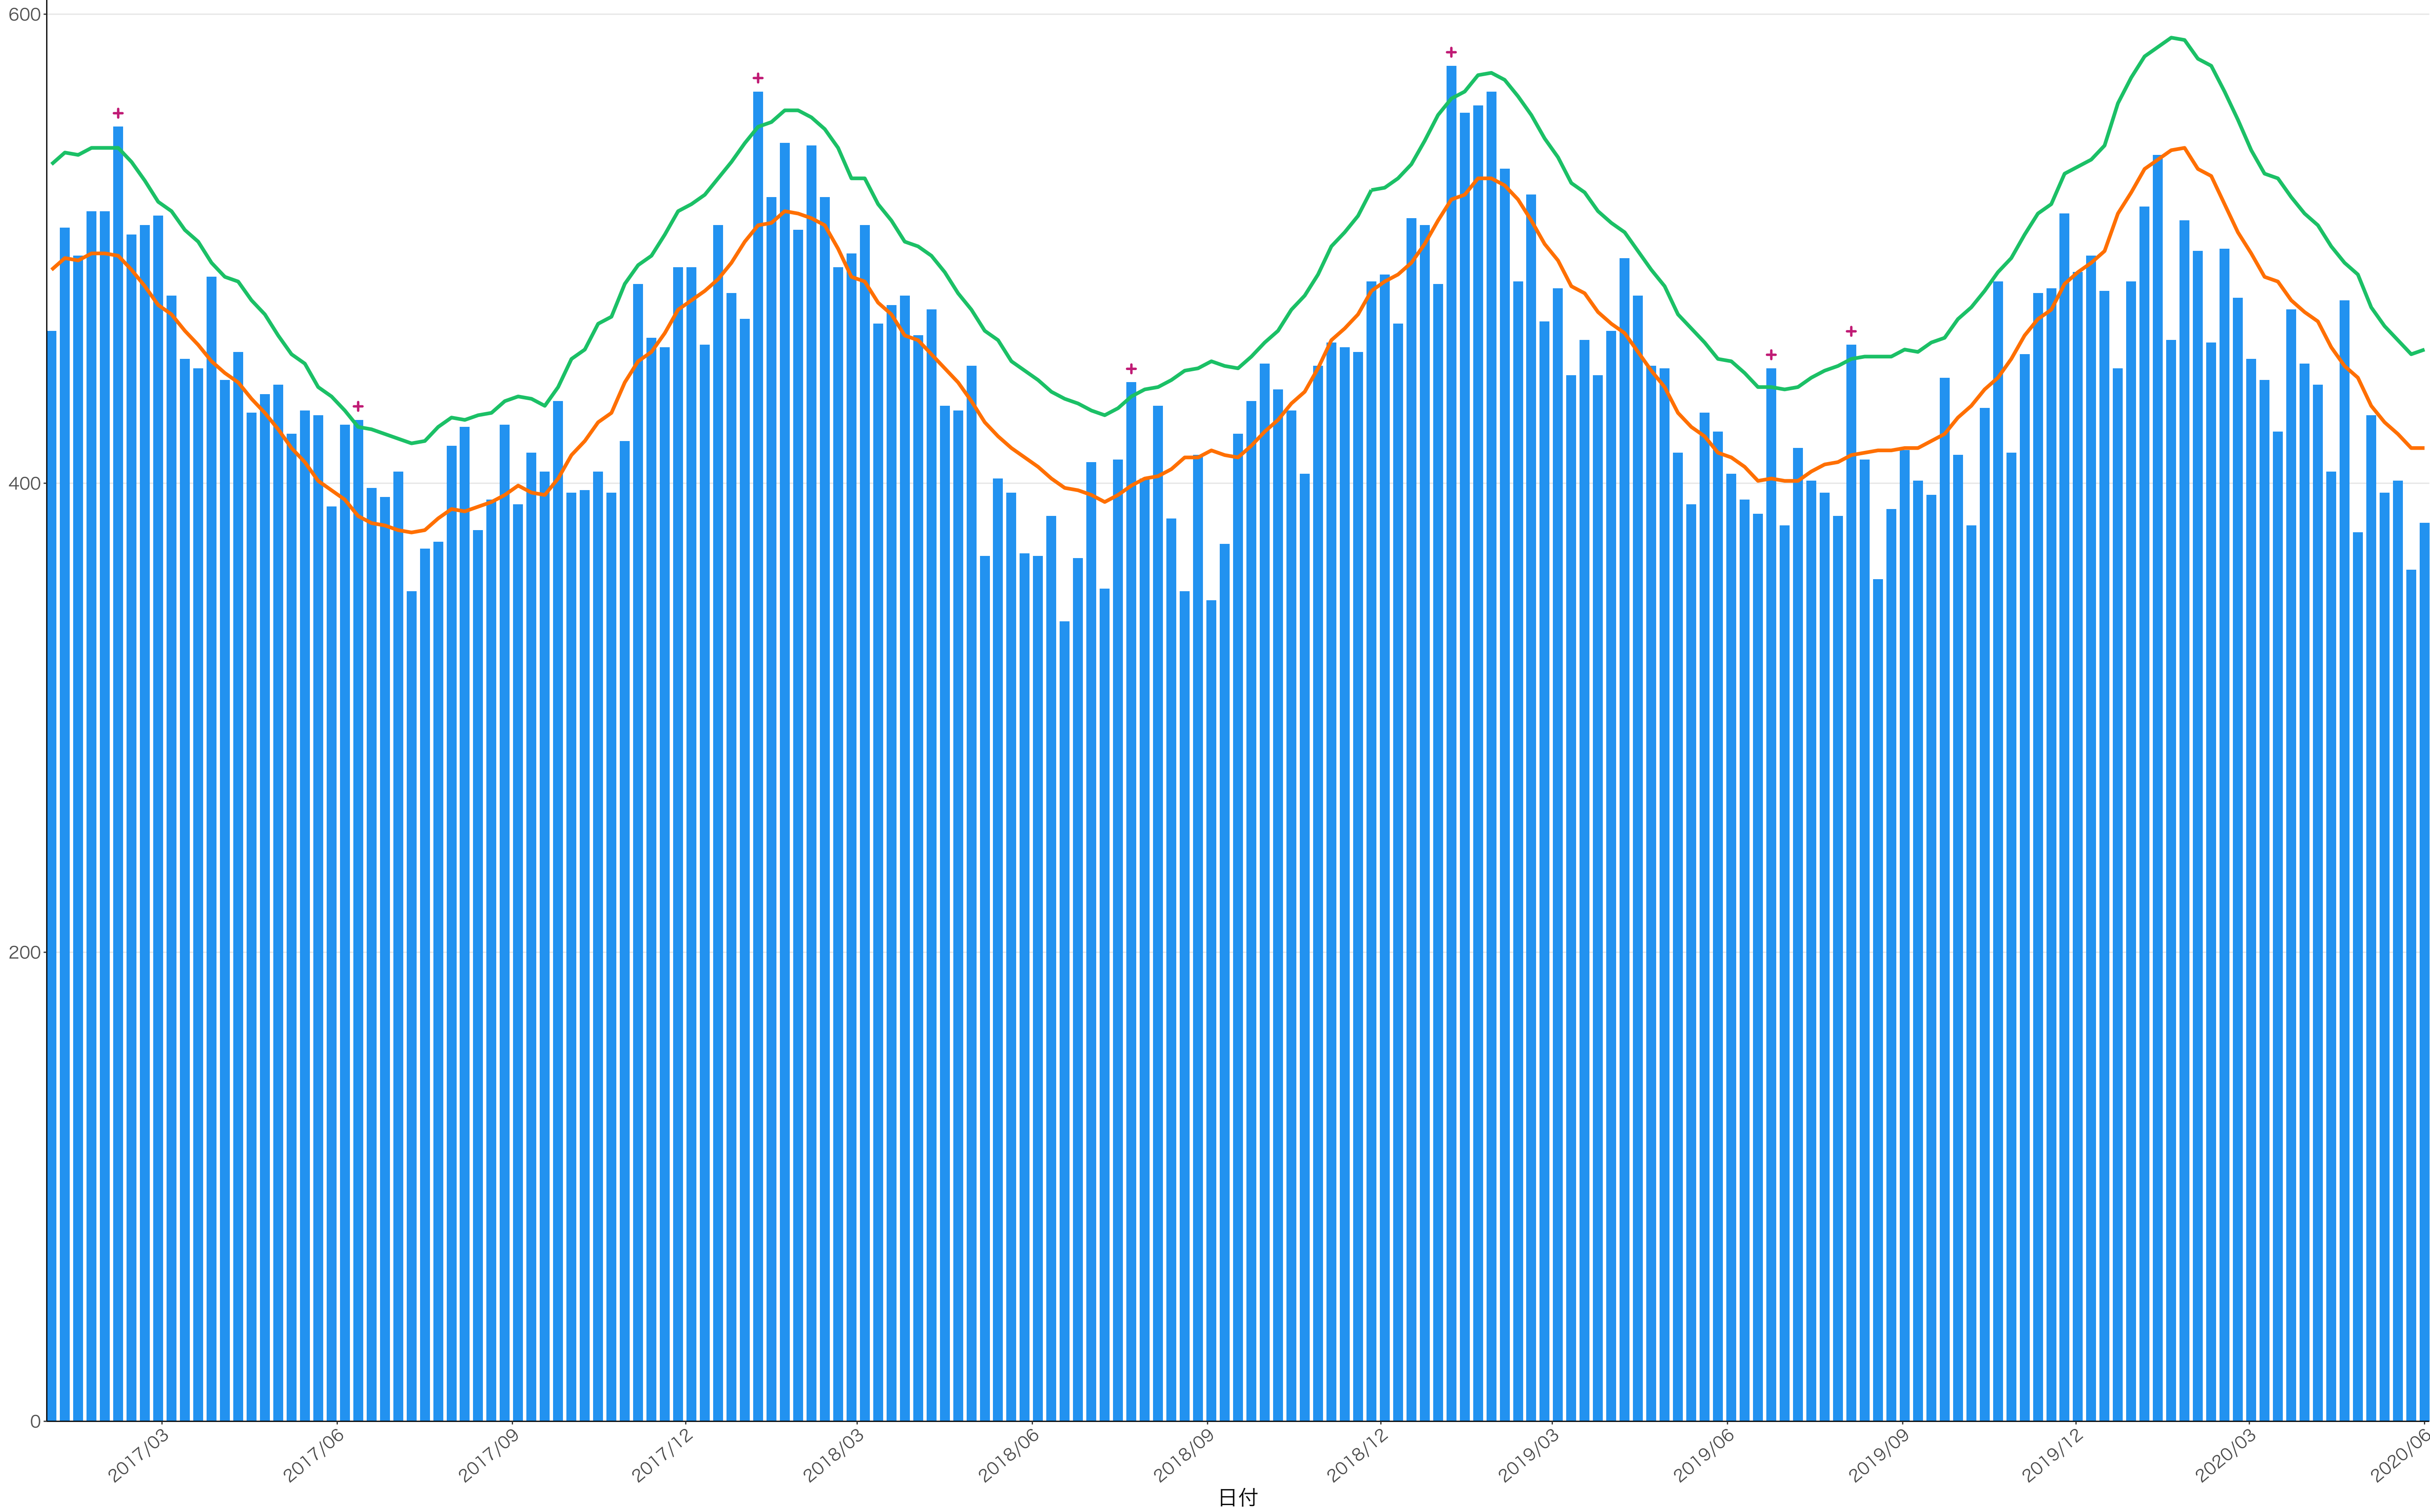

全国

死亡者数

2017/03 2017/06 2017/09 2017/12 2018/03 2018/06 2018/09 2018/12 2019/03 2019/06 2019/09 2019/12 2020/03 2020/06

日付

死亡者数

日付

200

100

2018/12

2019/03

2019/06

2019/09

2019/12

2020/03

2020/06

死亡者数

日付

死亡者数

日付

400  
300  
200  
100  
0

2017/03 2017/06 2017/09 2017/12 2018/03 2018/06 2018/09 2018/12 2019/03 2019/06 2019/09 2019/12 2020/03 2020/06

日付

0  
50  
100  
150  
200

2017/03 2017/06 2017/09 2017/12 2018/03 2018/06 2018/09 2018/12 2019/03 2019/06 2019/09 2019/12 2020/03 2020/06

2017/09

2017/12

2018/03

2018/06

2018/09

2018/12

2019/03

2019/06