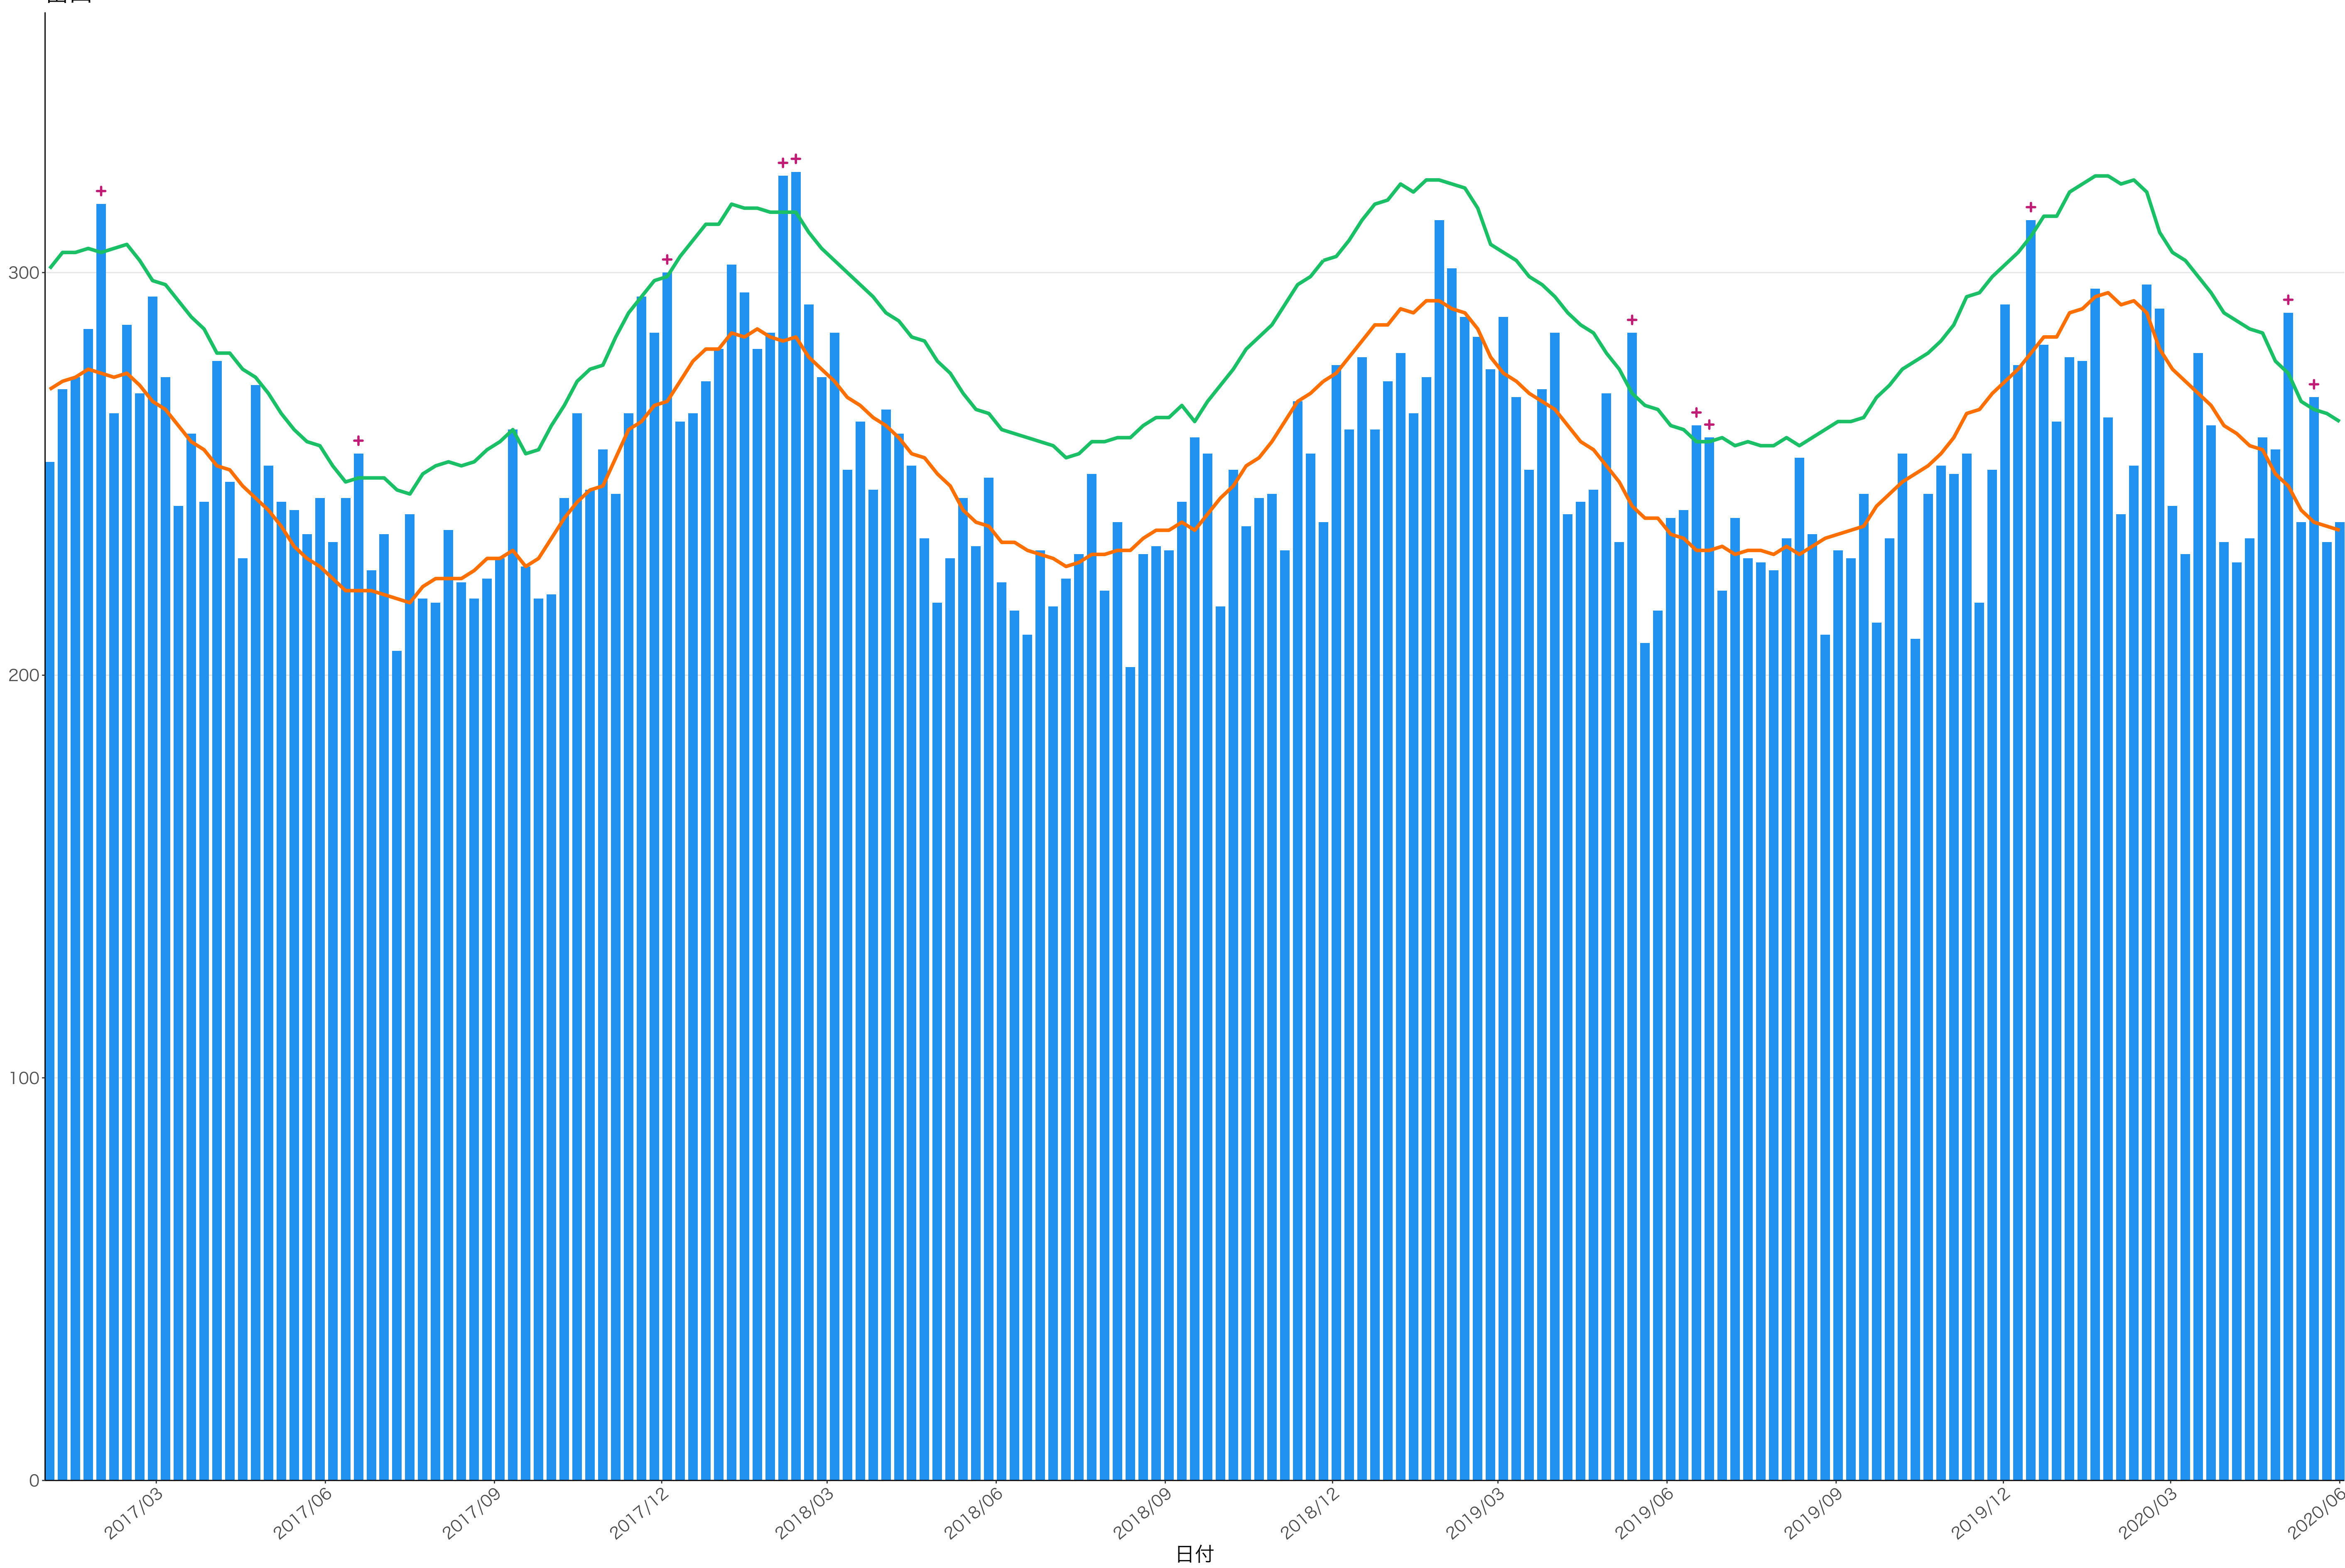

全国

死亡者数

2017/03 2017/06 2017/09 2017/12 2018/03 2018/06 2018/09 2018/12 2019/03 2019/06 2019/09 2019/12 2020/03 2020/06

日付

死亡者数

日付

200

100

0

2017/03

2017/06

2017/09

2017/12

2018/03

2018/06

2018/09

2018/12

2019/03

2019/06

2019/09

2019/12

2020/03

2020/06

死亡者数

日付

死亡者数

日付

400  
300  
200  
100  
0

2017/03 2017/06 2017/09 2017/12 2018/03 2018/06 2018/09 2018/12 2019/03 2019/06 2019/09 2019/12 2020/03 2020/06

日付

0  
50  
100  
150  
200

2017/03 2017/06 2017/09 2017/12 2018/03 2018/06 2018/09 2018/12 2019/03 2019/06 2019/09 2019/12 2020/03 2020/06