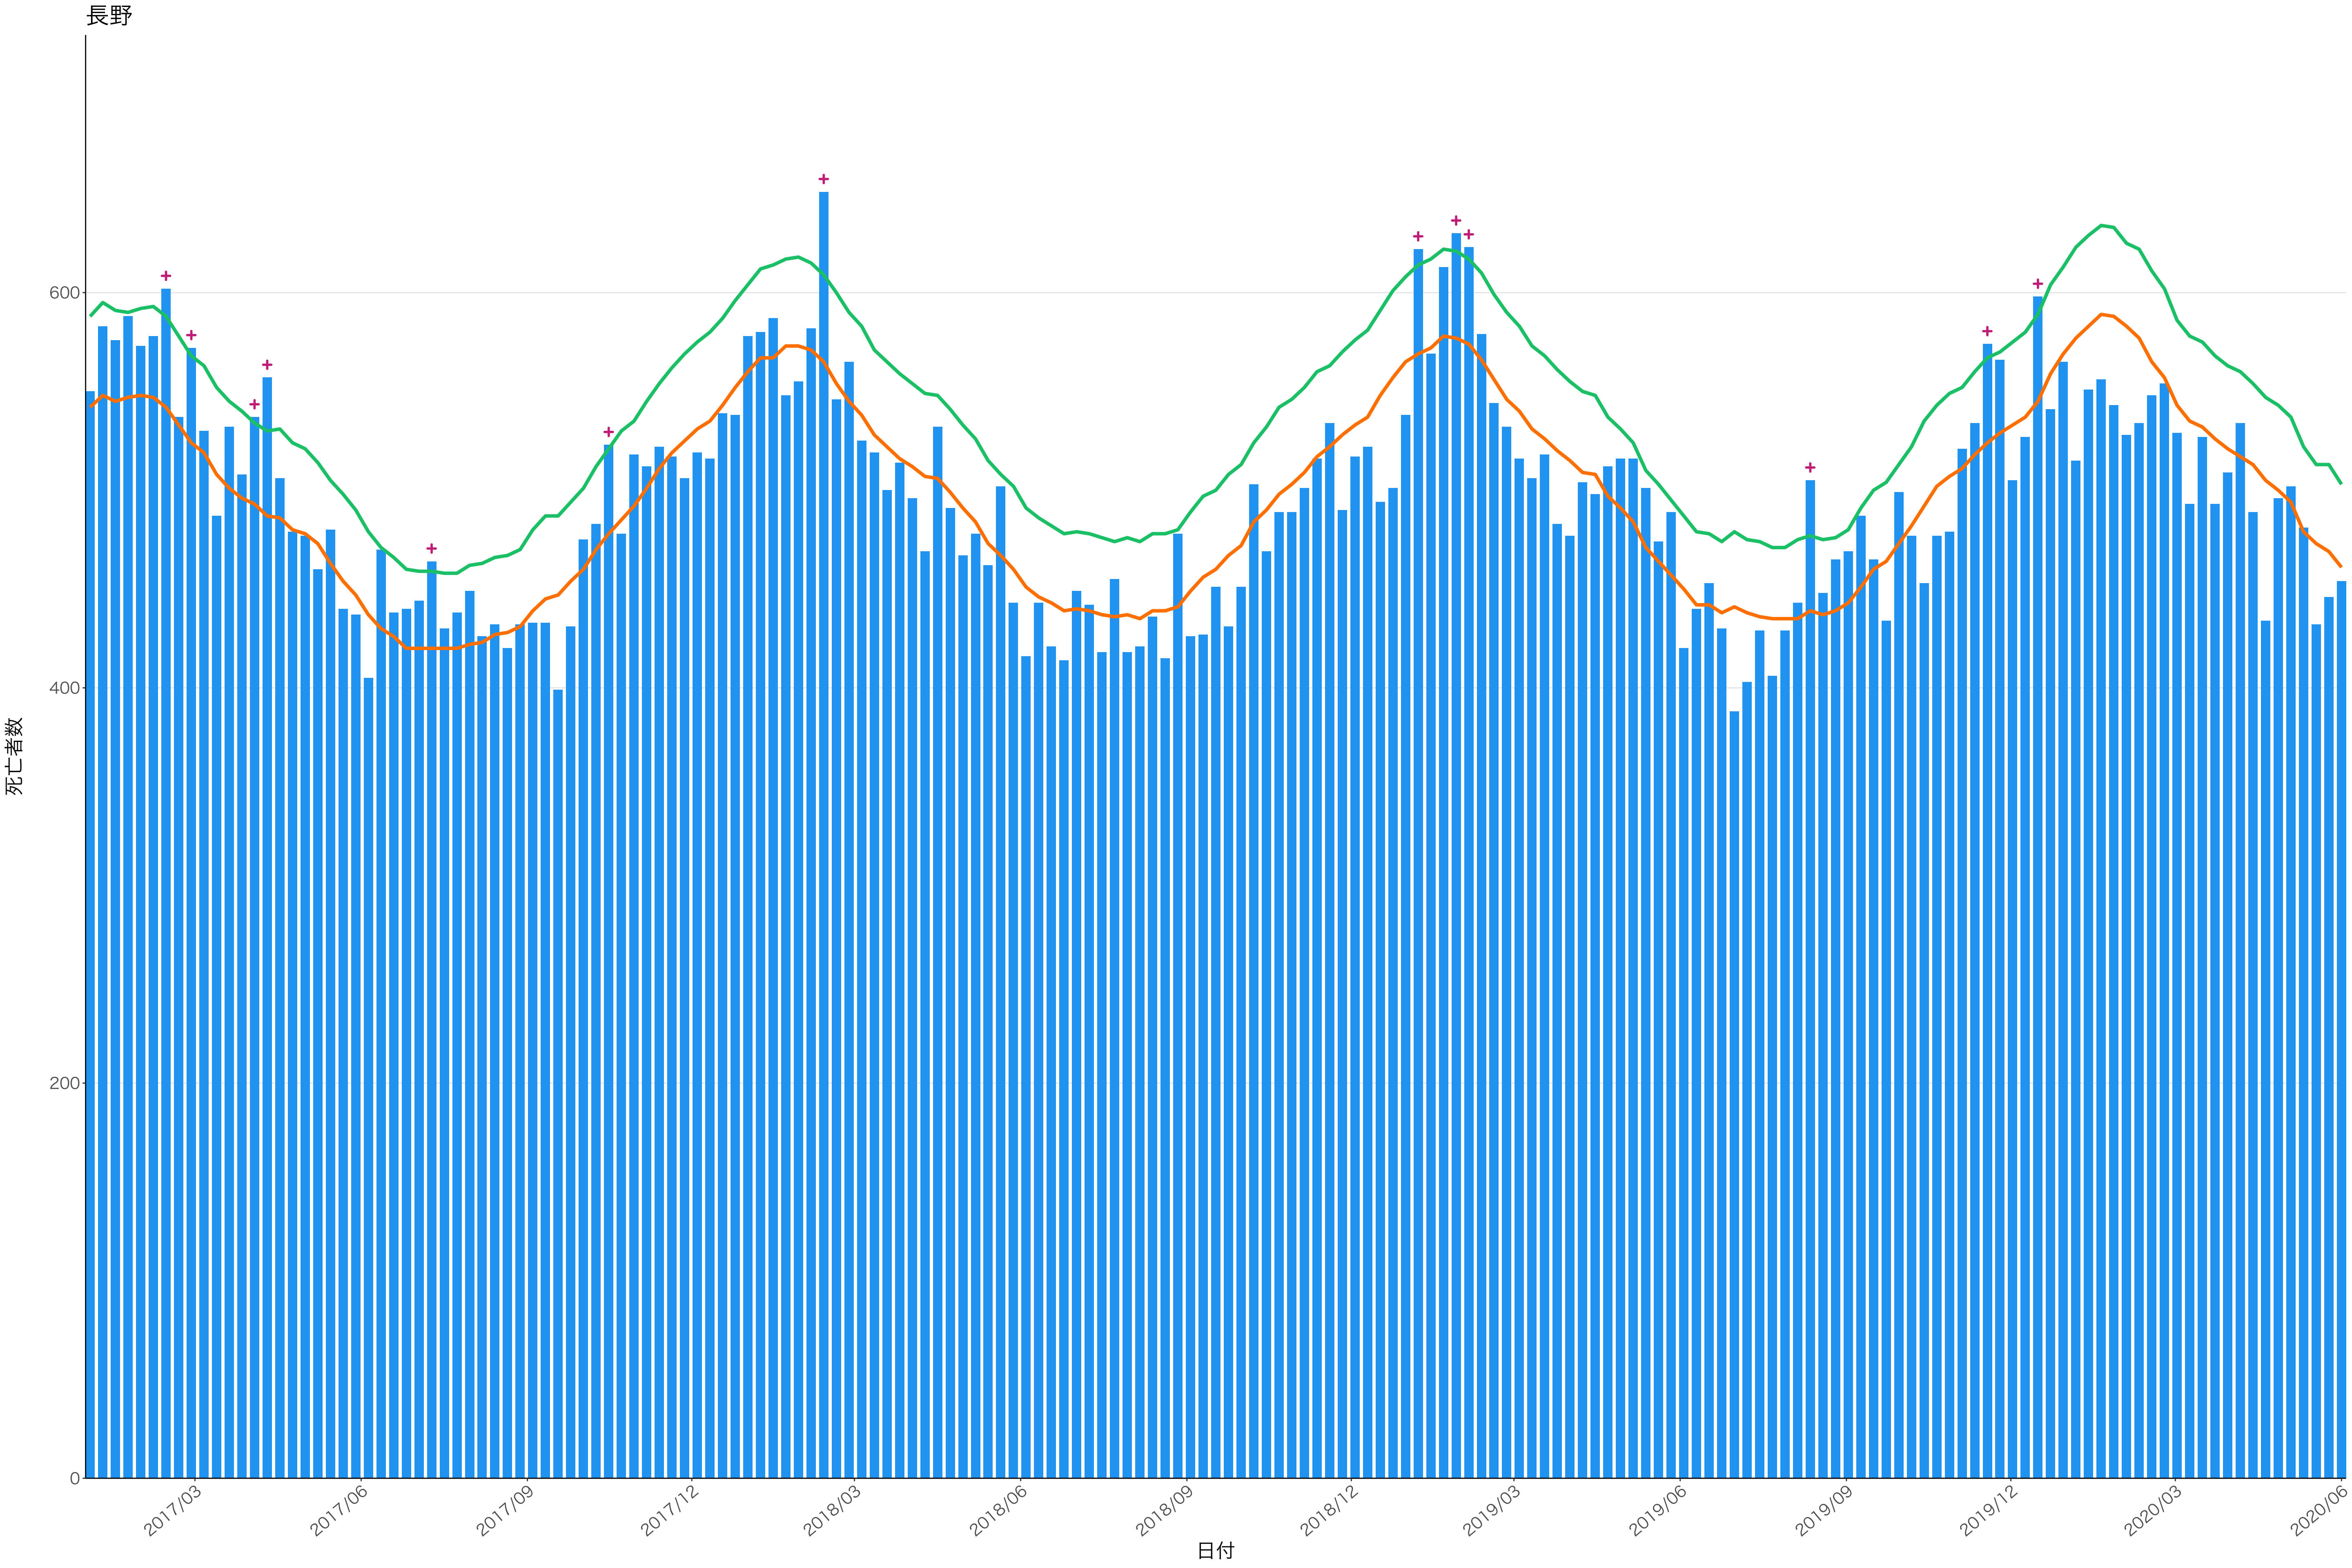

全国

死亡者数

2017/03 2017/06 2017/09 2017/12 2018/03 2018/06 2018/09 2018/12 2019/03 2019/06 2019/09 2019/12 2020/03 2020/06

日付

死亡者数

日付

200

100

2018/12

2019/03

2019/06

2019/09

2019/12

2020/03

2020/06

死亡者数

日付

死亡者数

日付

400  
300  
200  
100  
0

2017/03 2017/06 2017/09 2017/12 2018/03 2018/06 2018/09 2018/12 2019/03 2019/06 2019/09 2019/12 2020/03 2020/06

日付

0  
50  
100  
150  
200

2017/03 2017/06 2017/09 2017/12 2018/03 2018/06 2018/09 2018/12 2019/03 2019/06 2019/09 2019/12 2020/03 2020/06

2017/09

2017/12

2018/03

2018/06

2018/09

2018/12

2019/03

2019/06