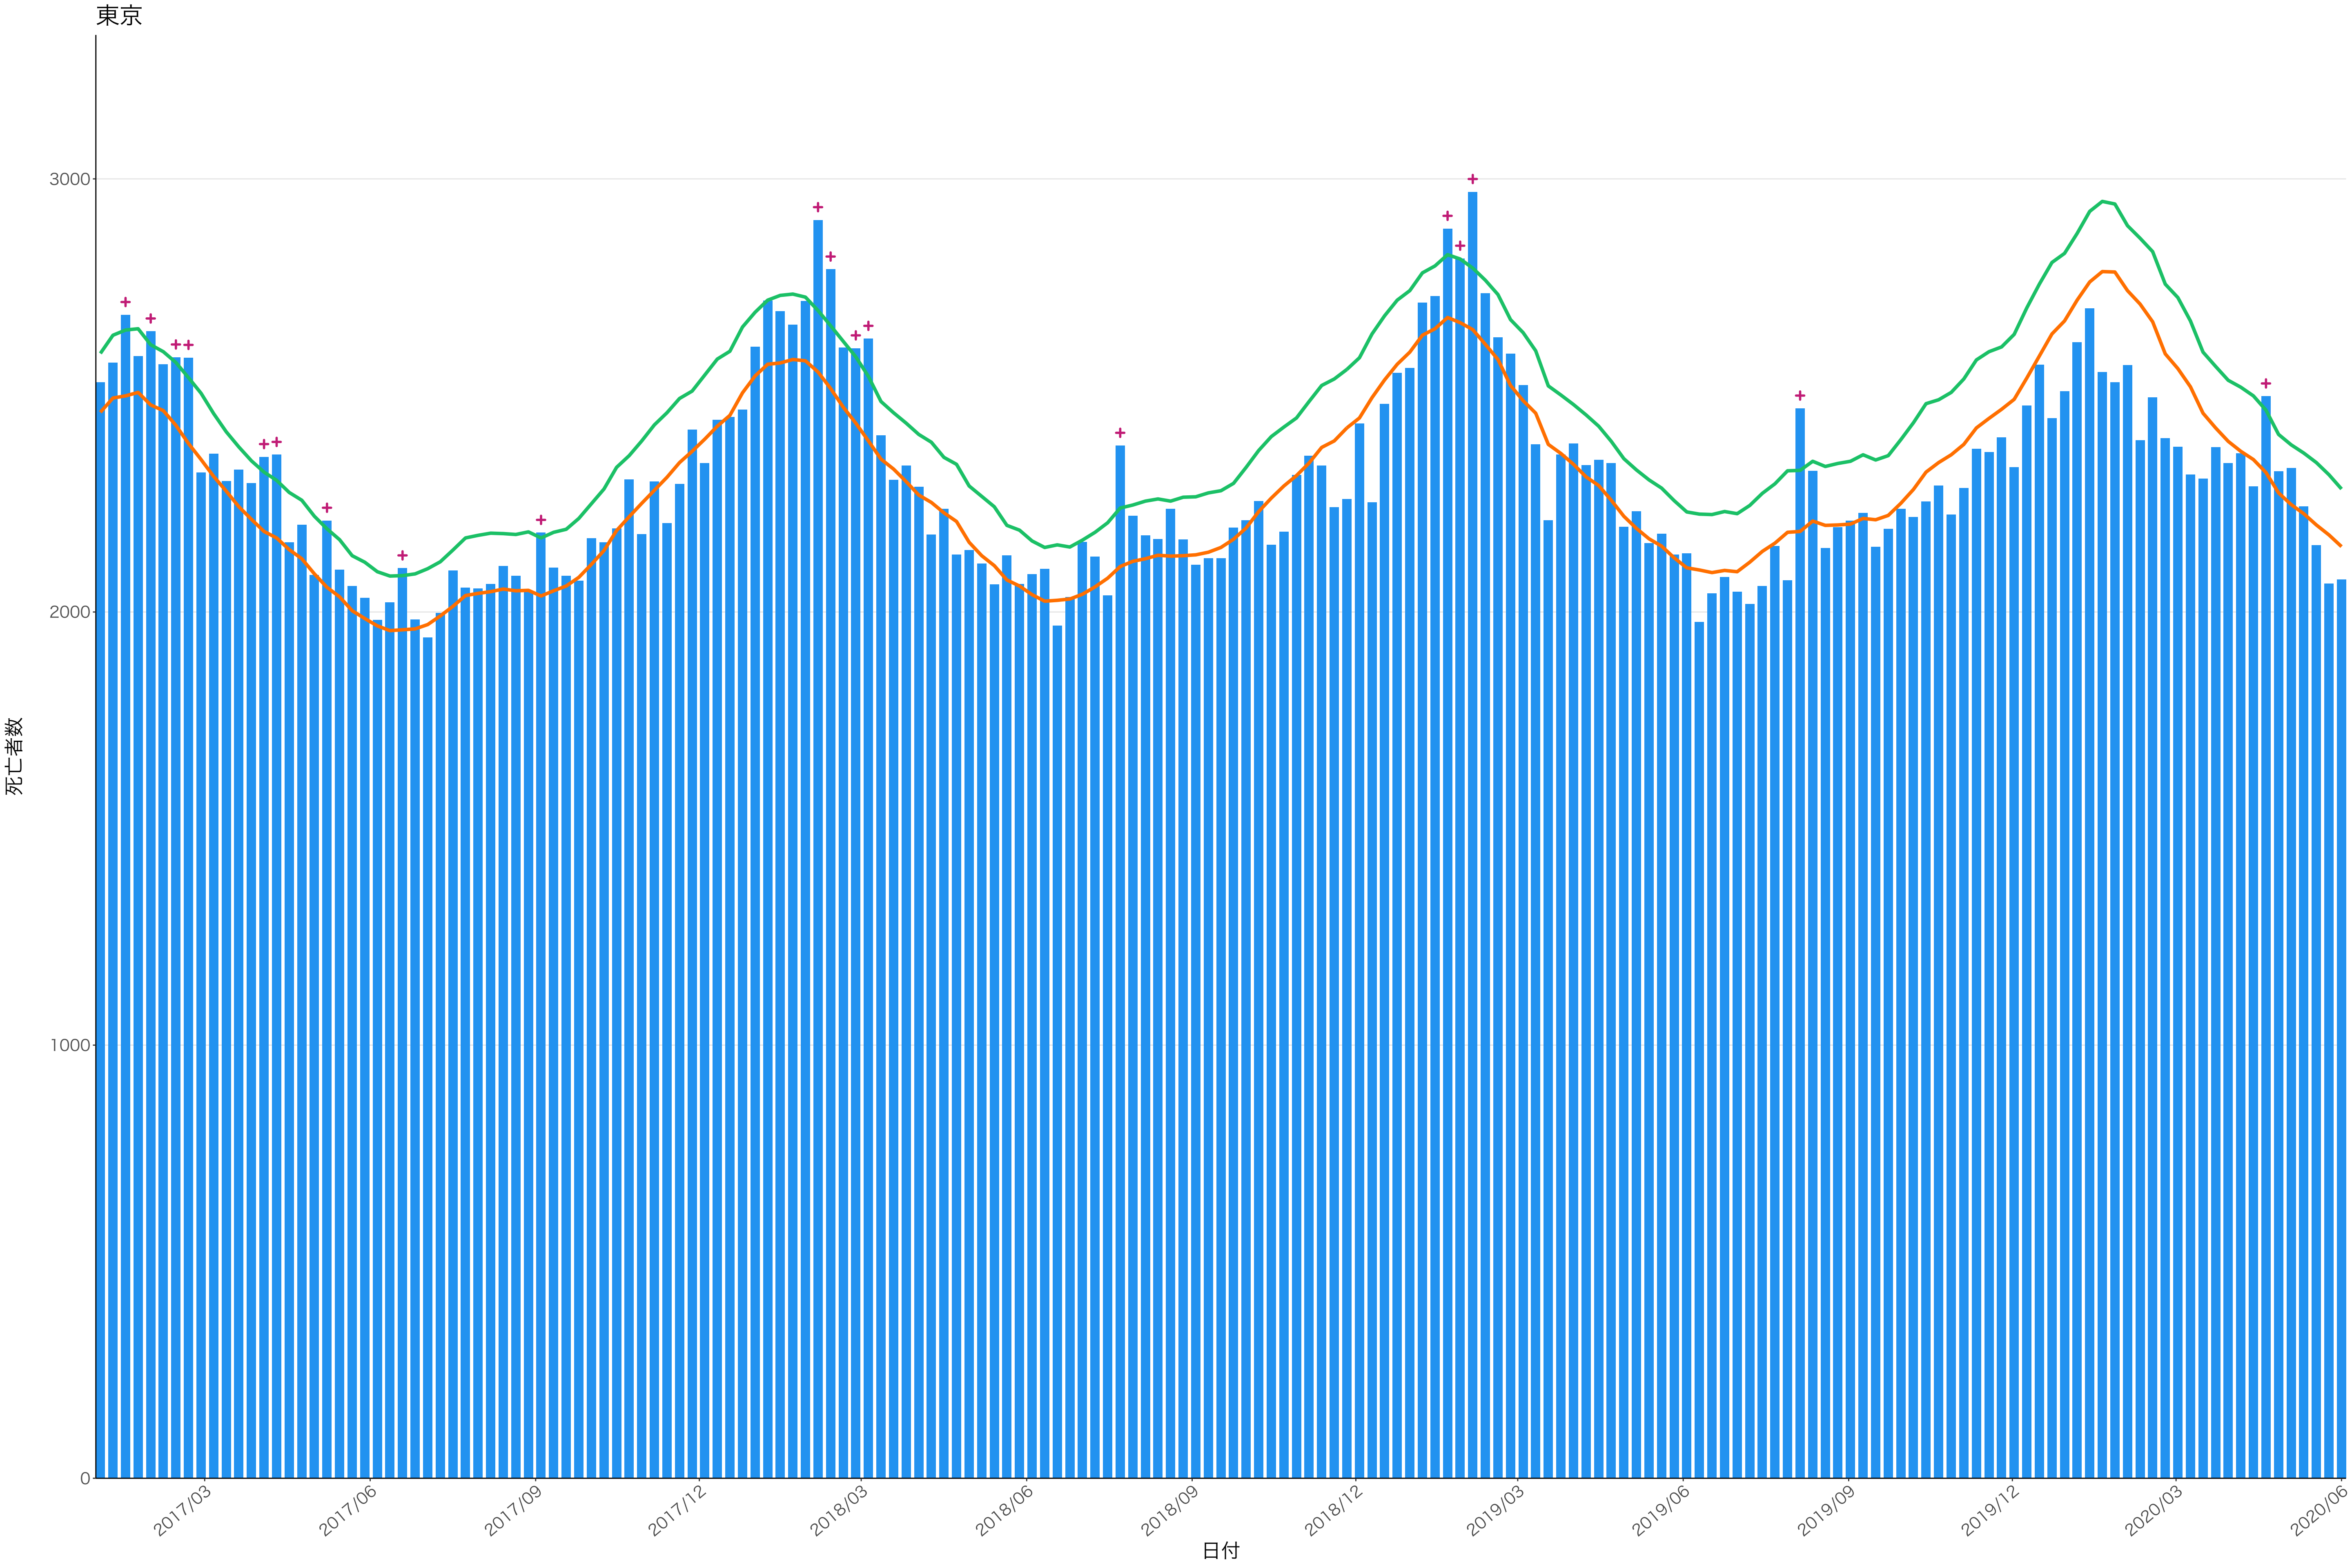

全国

死亡者数

2017/03 2017/06 2017/09 2017/12 2018/03 2018/06 2018/09 2018/12 2019/03 2019/06 2019/09 2019/12 2020/03 2020/06

日付

死亡者数

日付

200

100

0

2017/03

2017/06

2017/09

2017/12

2018/03

2018/06

2018/09

2018/12

2019/03

2019/06

2019/09

2019/12

2020/03

2020/06

死亡者数

日付

死亡者数

日付

400  
300  
200  
100  
0

2017/03 2017/06 2017/09 2017/12 2018/03 2018/06 2018/09 2018/12 2019/03 2019/06 2019/09 2019/12 2020/03 2020/06

日付

0  
50  
100  
150  
200

2017/03 2017/06 2017/09 2017/12 2018/03 2018/06 2018/09 2018/12 2019/03 2019/06 2019/09 2019/12 2020/03 2020/06