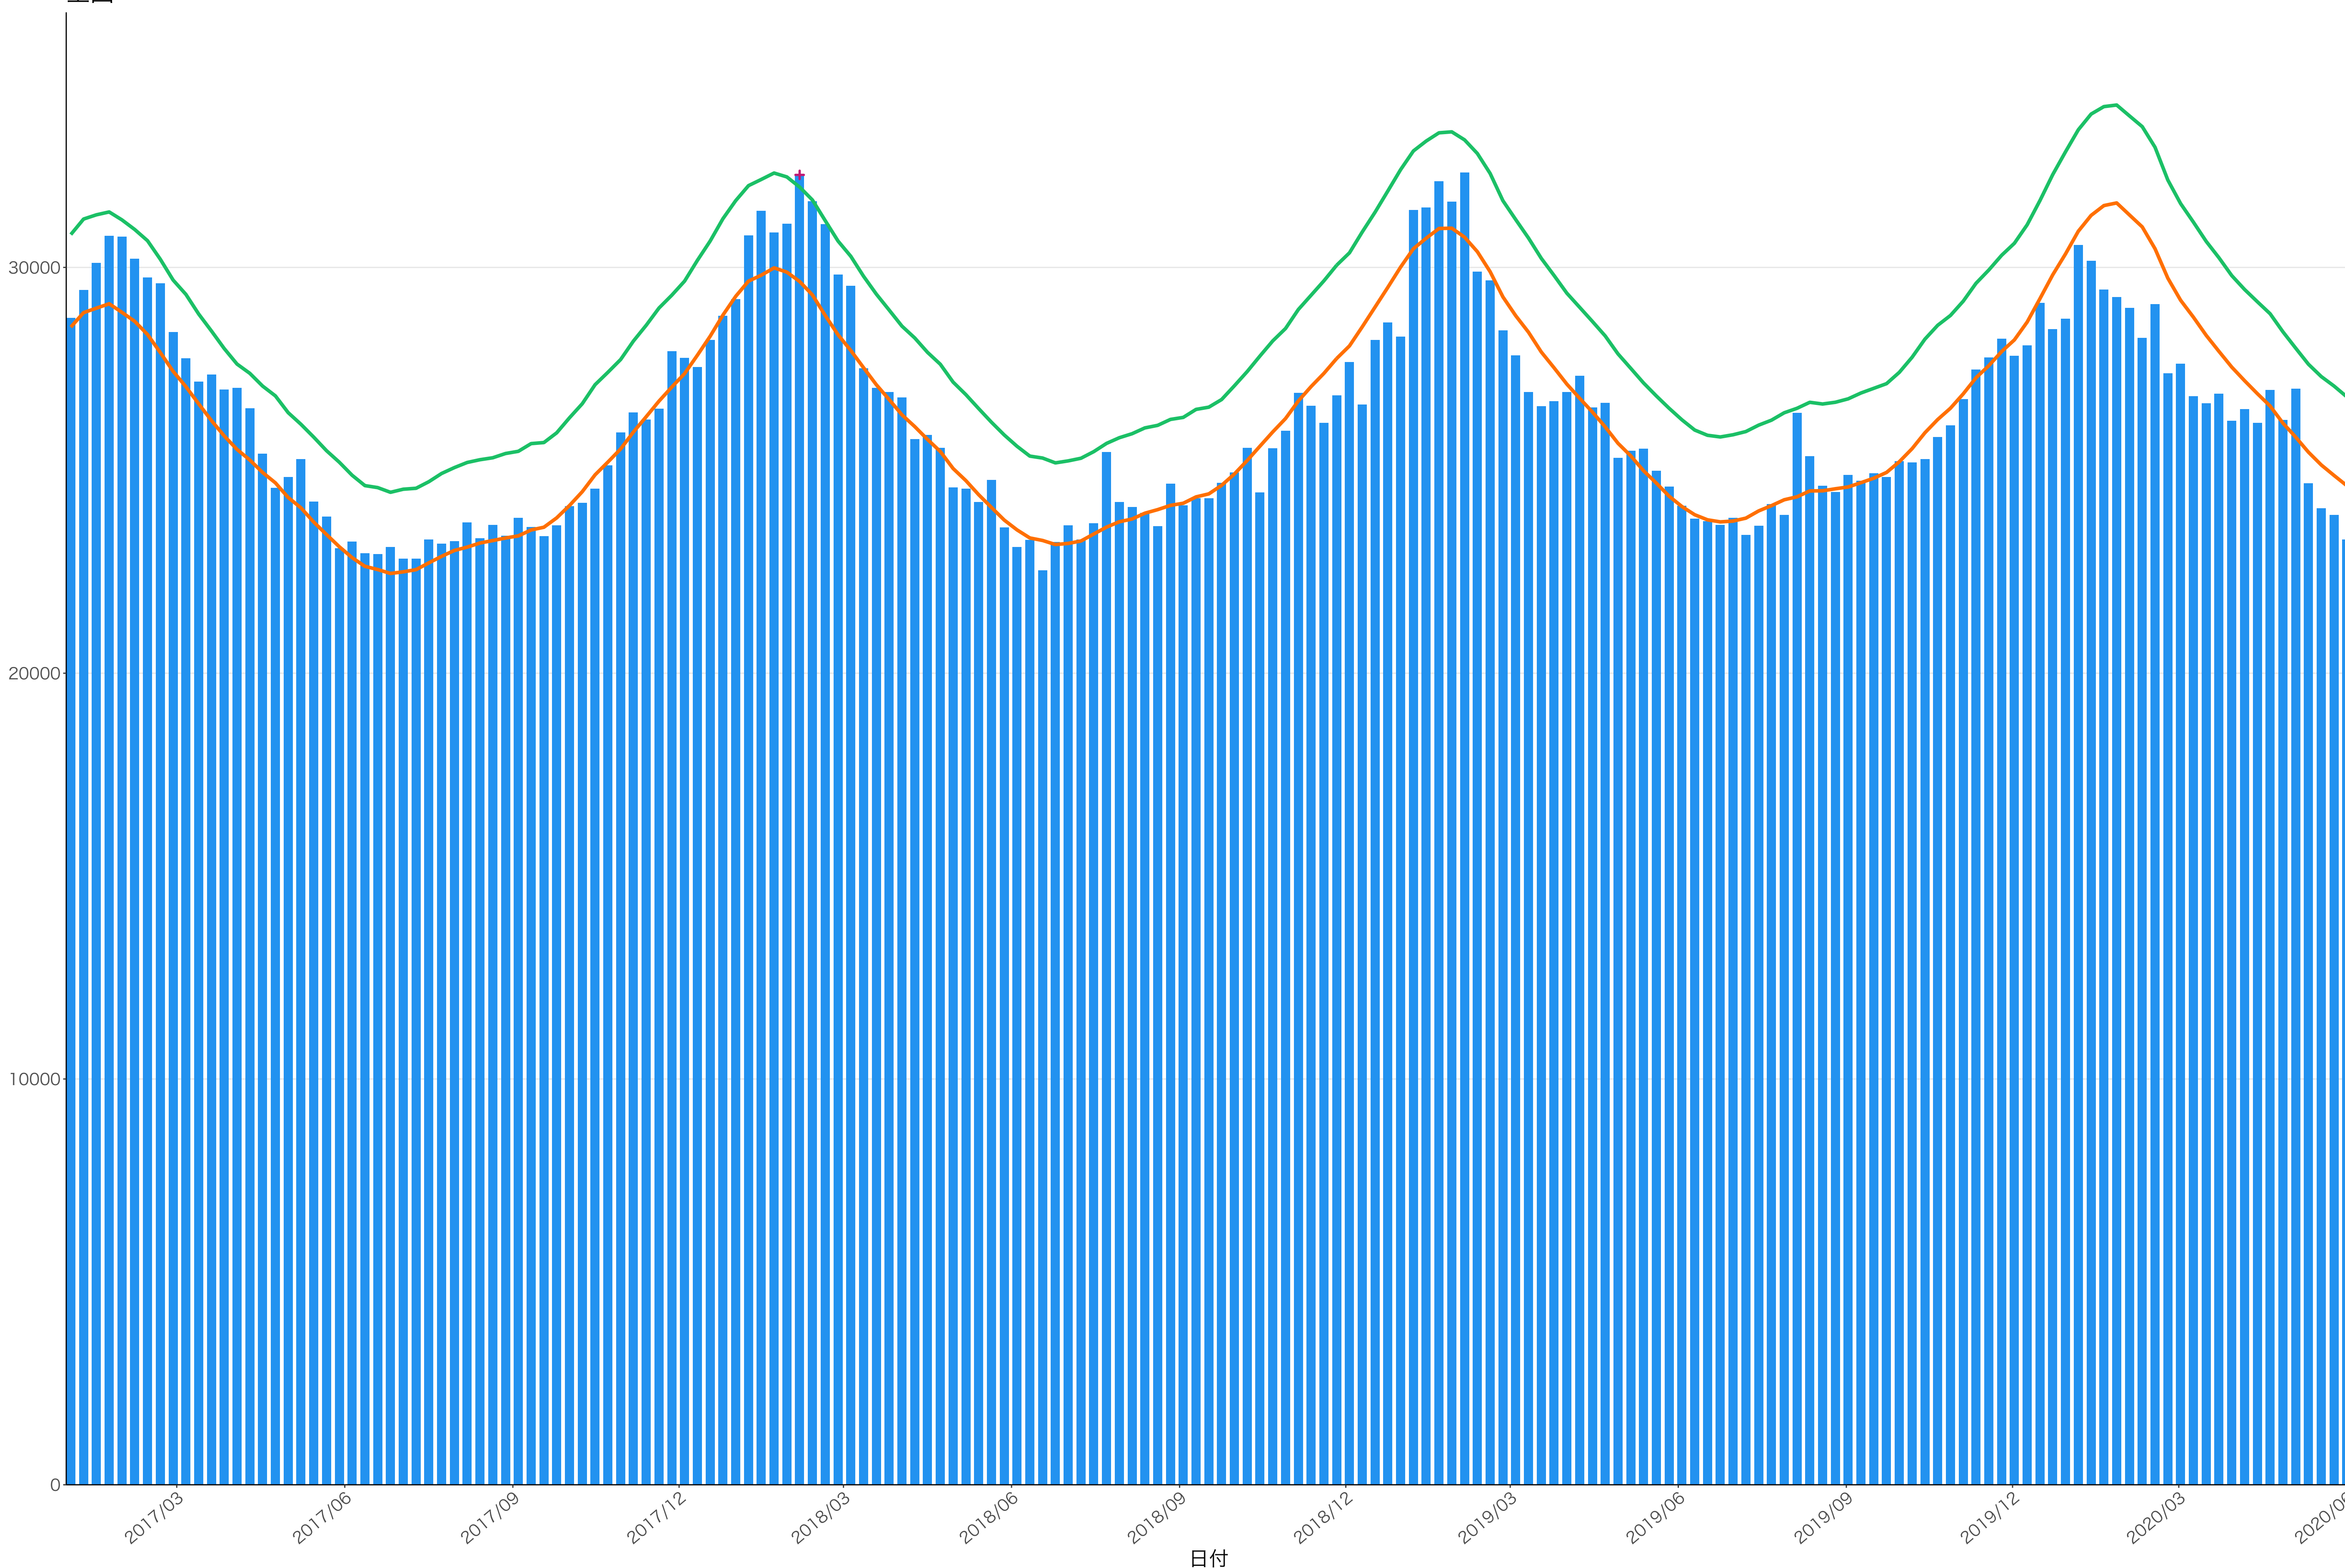

全国

死亡者数

2017/03 2017/06 2017/09 2017/12 2018/03 2018/06 2018/09 2018/12 2019/03 2019/06 2019/09 2019/12 2020/03 2020/06

日付

死亡者数

日付

200

100

0

2017/03

2017/06

2017/09

2017/12

2018/03

2018/06

2018/09

2018/12

2019/03

2019/06

2019/09

2019/12

2020/03

2020/06

死亡者数

日付

死亡者数

日付

400  
300  
200  
100  
0

2017/03 2017/06 2017/09 2017/12 2018/03 2018/06 2018/09 2018/12 2019/03 2019/06 2019/09 2019/12 2020/03 2020/06

日付

0  
50  
100  
150  
200

2017/03 2017/06 2017/09 2017/12 2018/03 2018/06 2018/09 2018/12 2019/03 2019/06 2019/09 2019/12 2020/03 2020/06