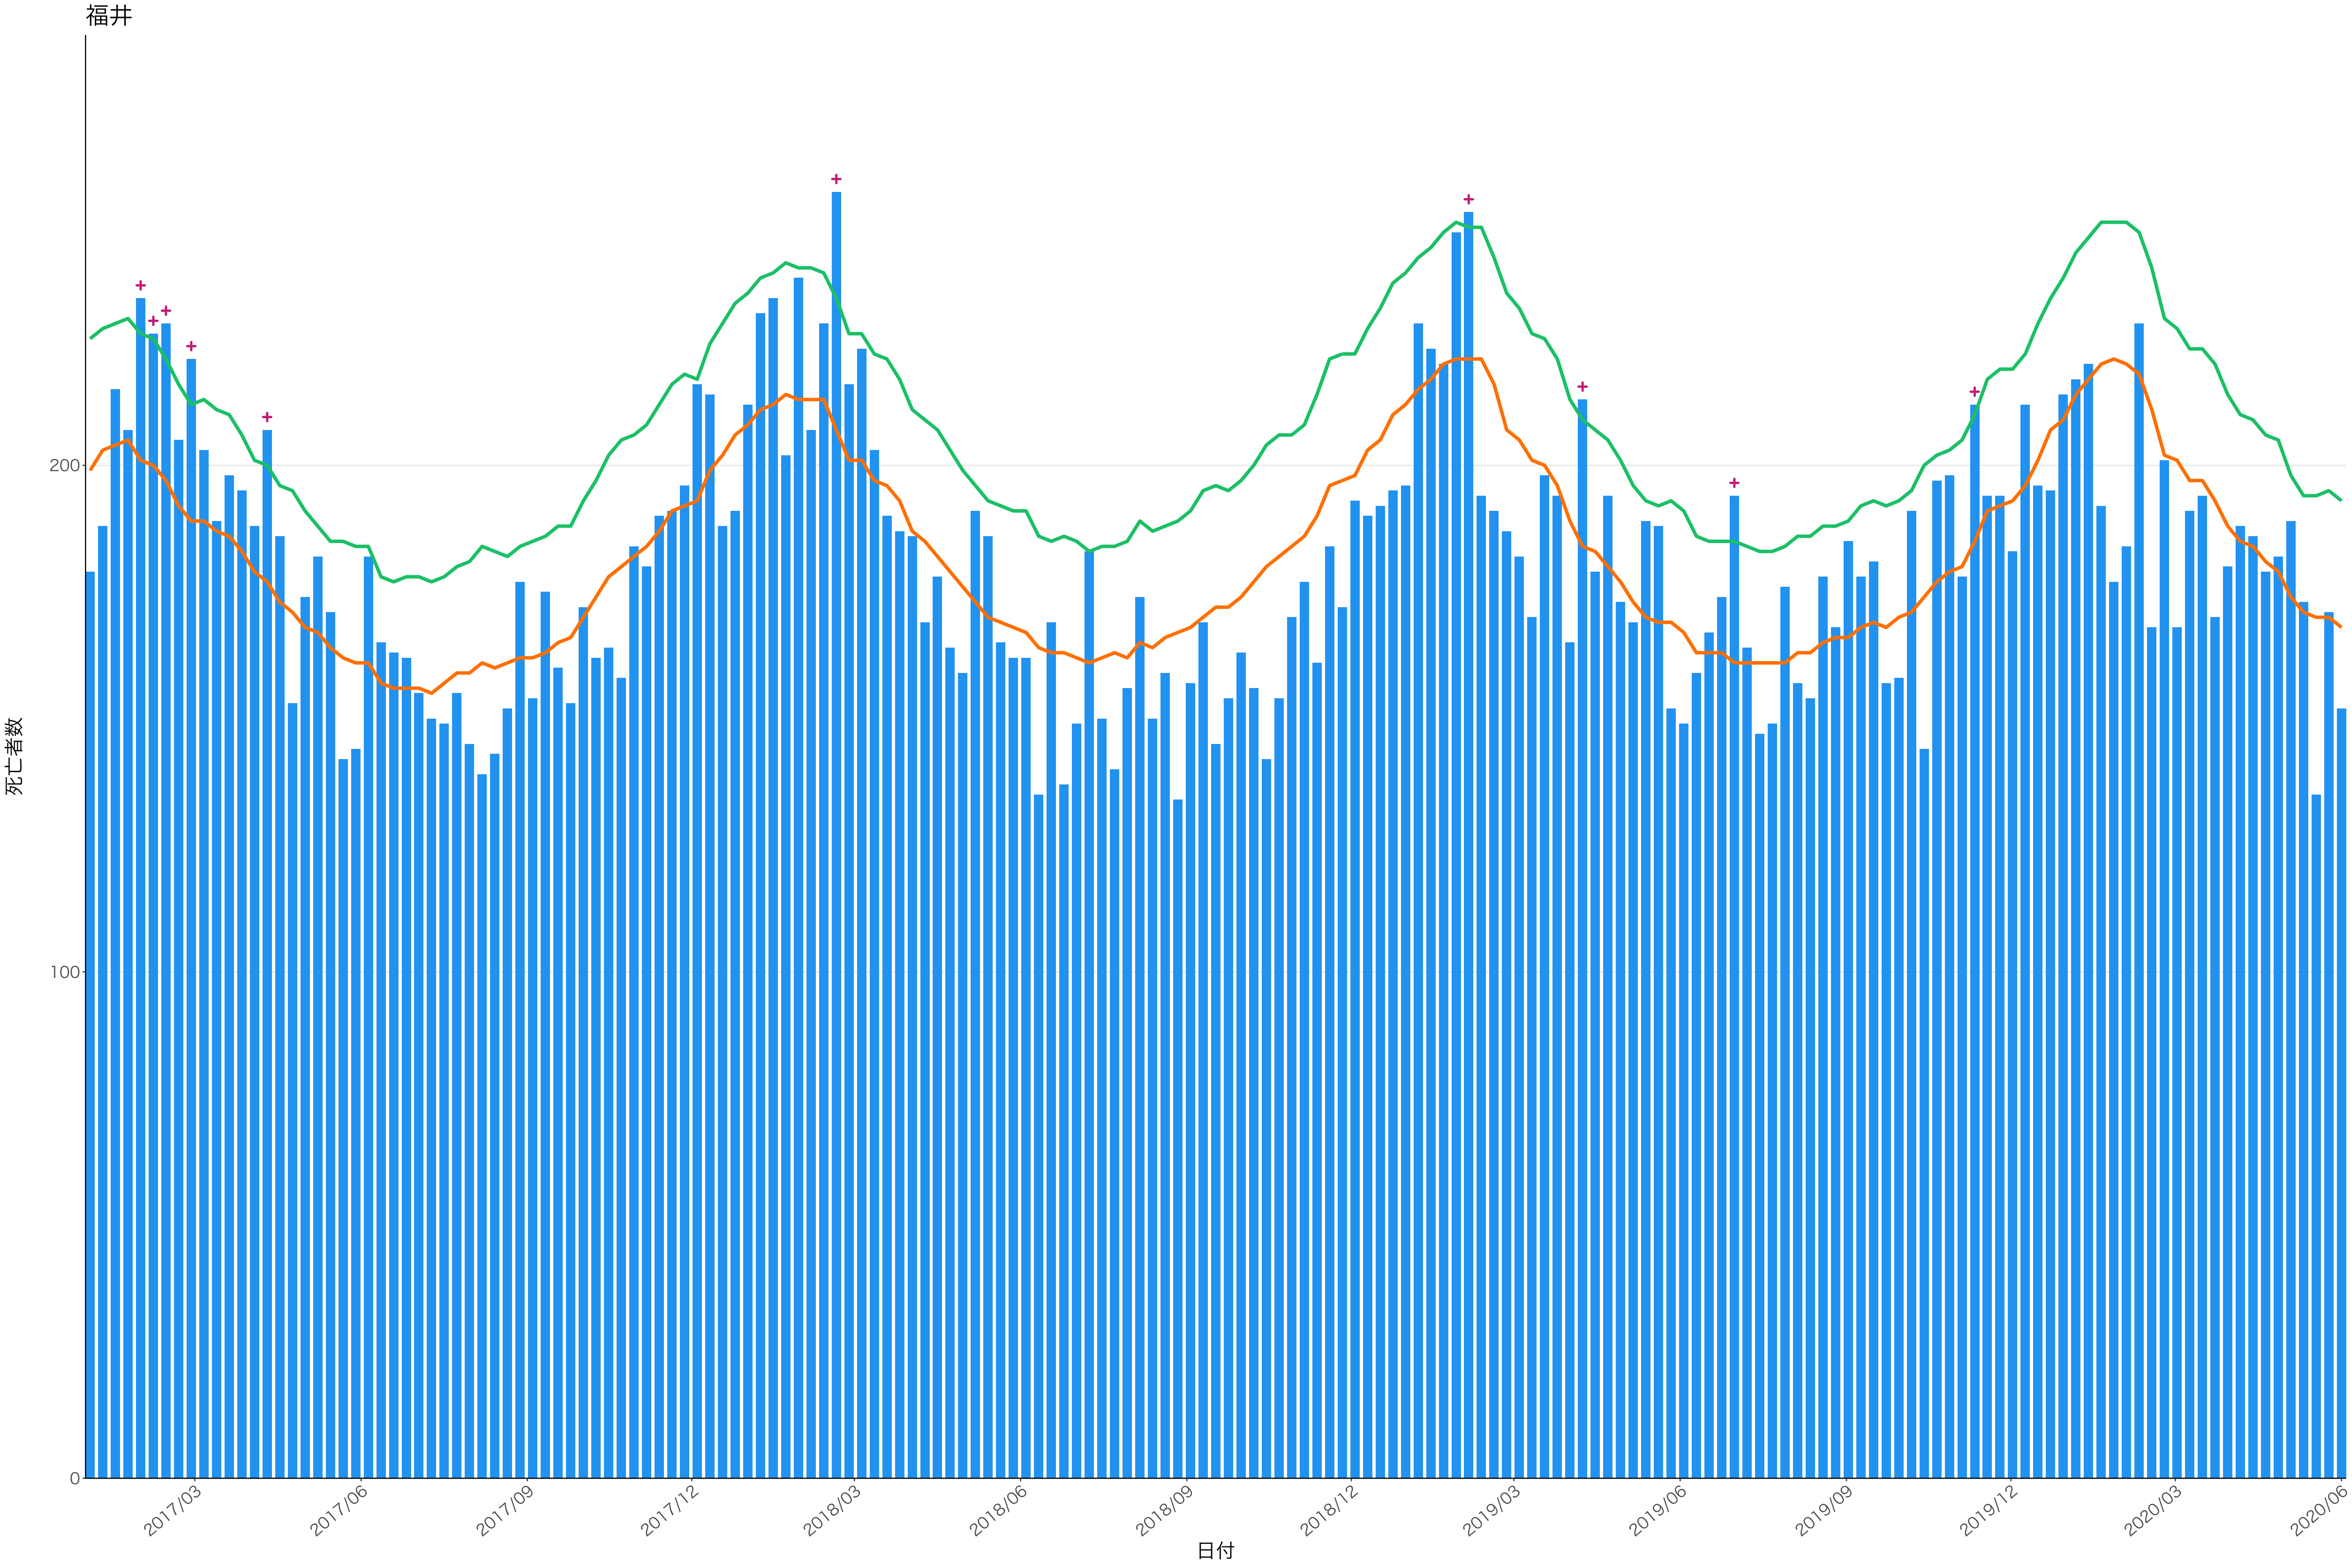

全国

死亡者数

2017/03 2017/06 2017/09 2017/12 2018/03 2018/06 2018/09 2018/12 2019/03 2019/06 2019/09 2019/12 2020/03 2020/06

日付

死亡者数

日付

200

100

0

2017/03

2017/06

2017/09

2017/12

2018/03

2018/06

2018/09

2018/12

2019/03

2019/06

2019/09

2019/12

2020/03

2020/06

死亡者数

日付

死亡者数

日付

400  
300  
200  
100  
0

2017/03 2017/06 2017/09 2017/12 2018/03 2018/06 2018/09 2018/12 2019/03 2019/06 2019/09 2019/12 2020/03 2020/06

日付

0  
50  
100  
150  
200

2017/03 2017/06 2017/09 2017/12 2018/03 2018/06 2018/09 2018/12 2019/03 2019/06 2019/09 2019/12 2020/03 2020/06