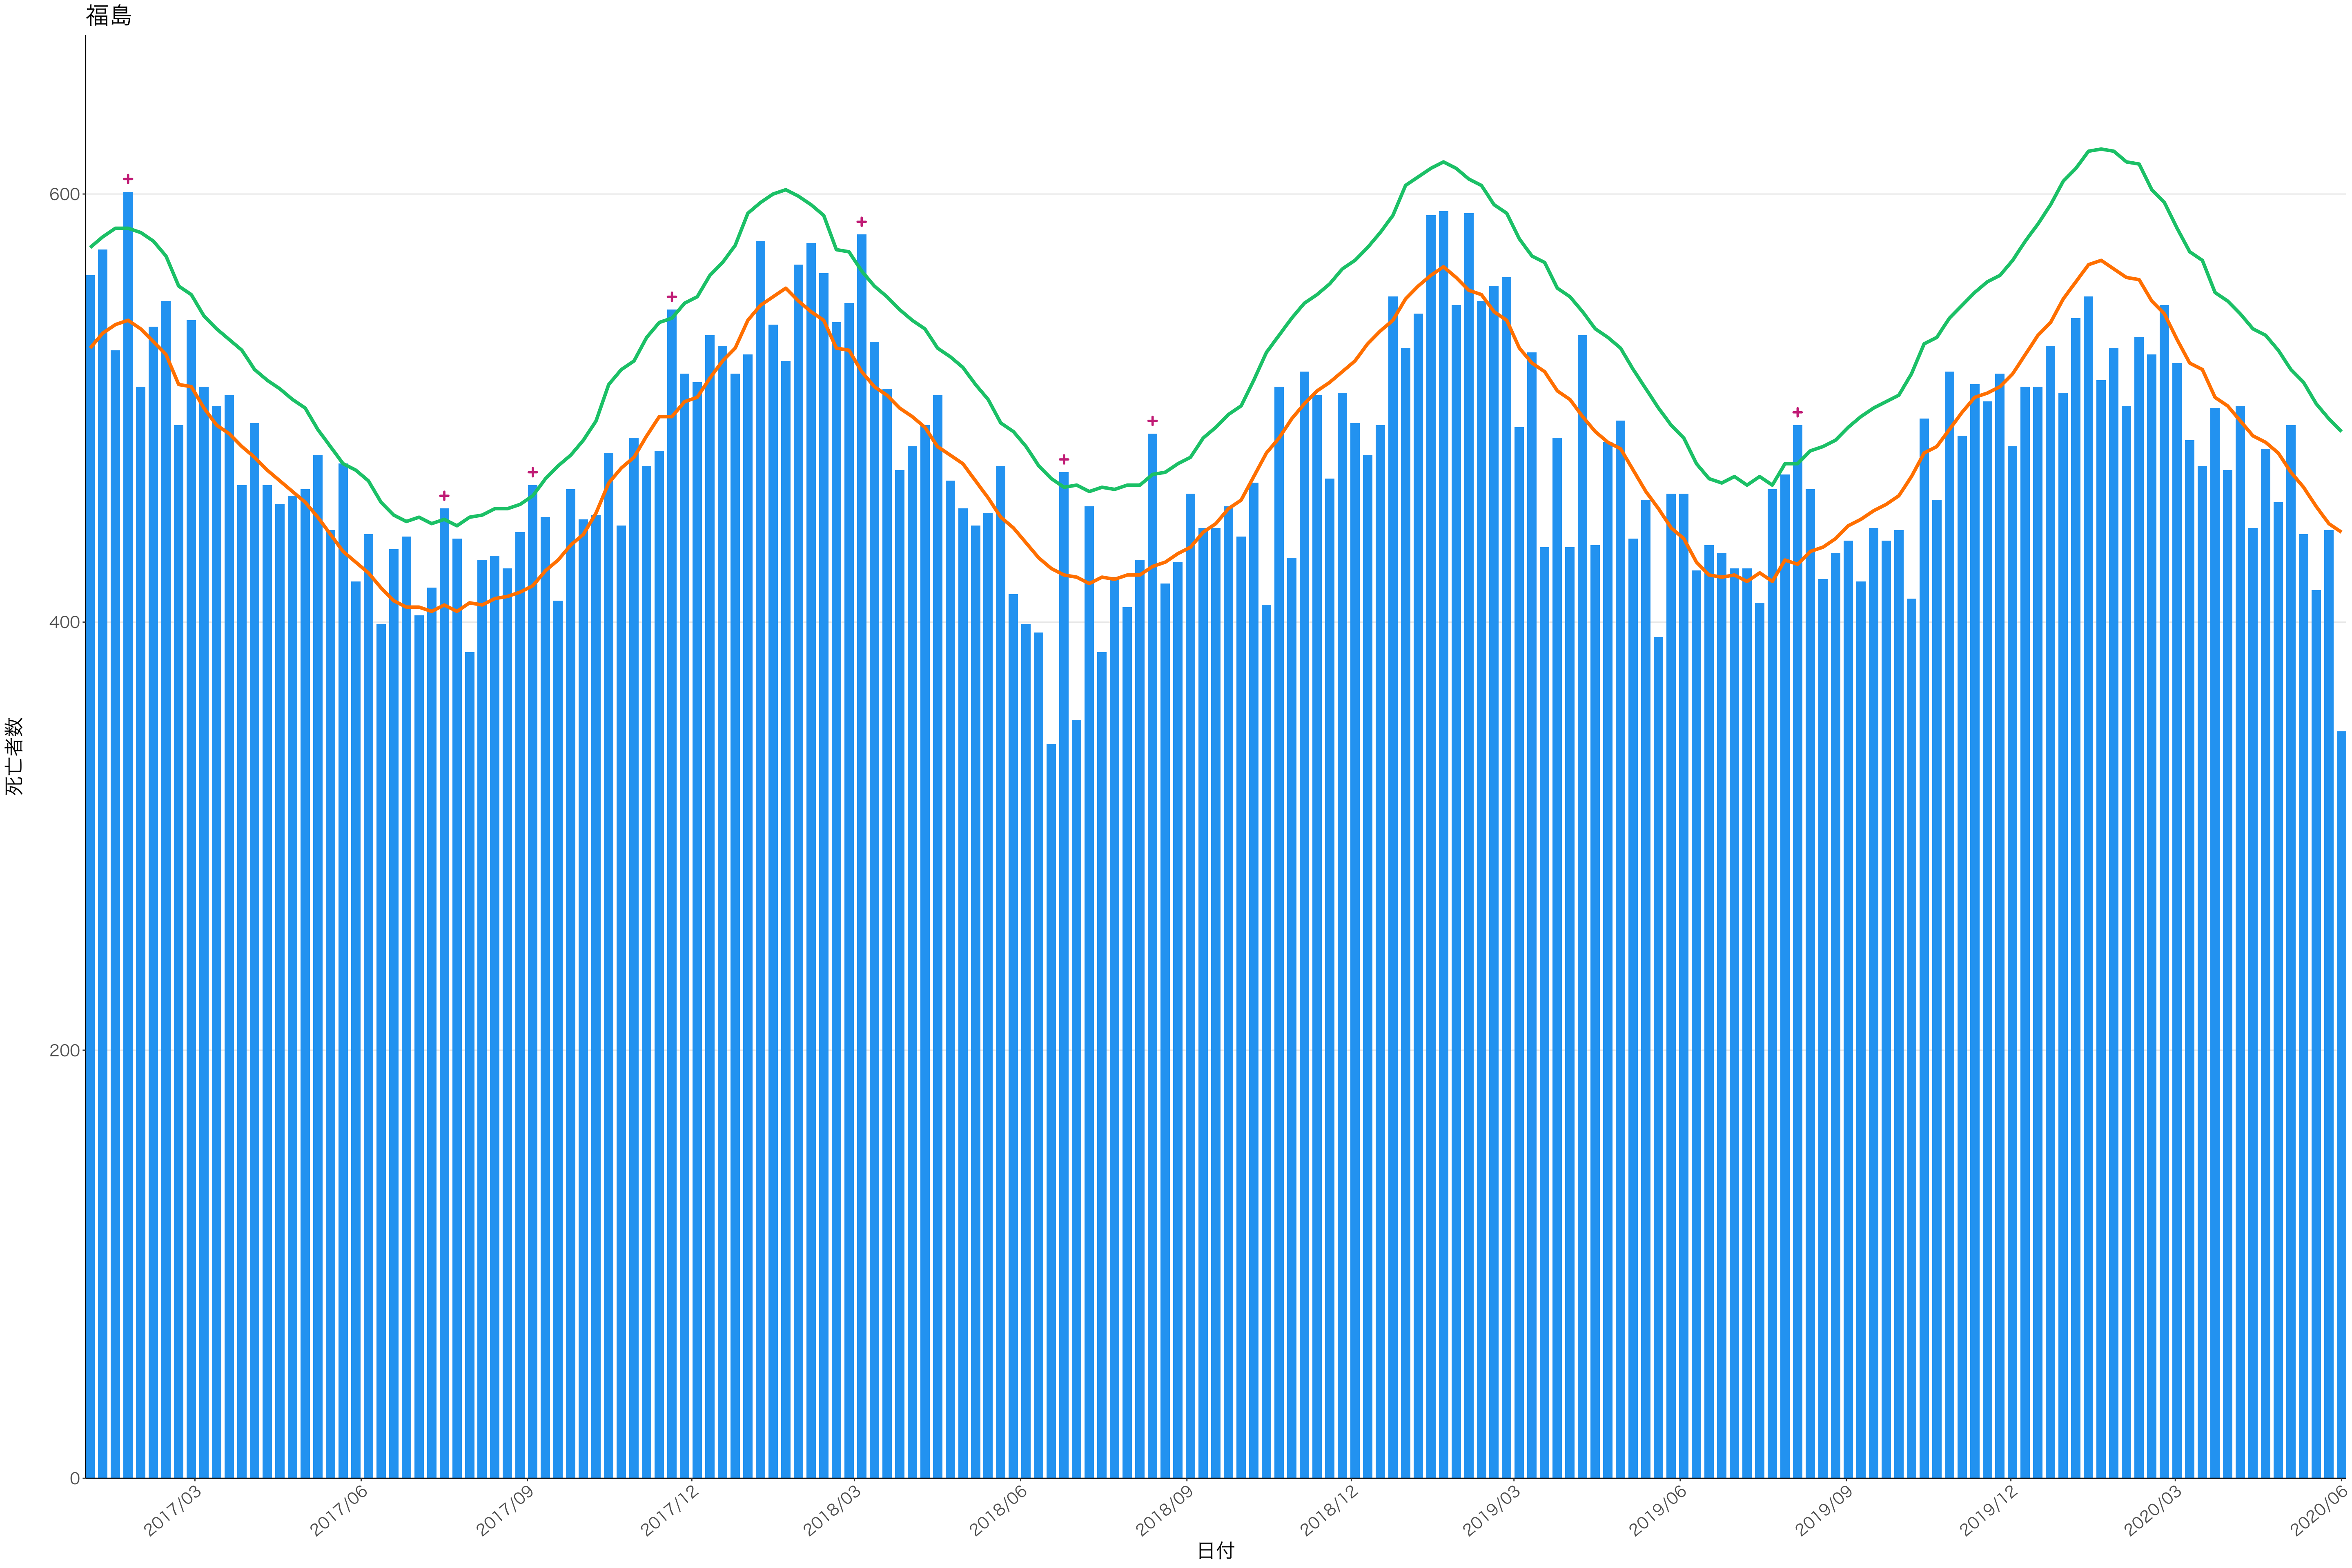

全国

死亡者数

2017/03 2017/06 2017/09 2017/12 2018/03 2018/06 2018/09 2018/12 2019/03 2019/06 2019/09 2019/12 2020/03 2020/06

日付

死亡者数

日付

200

100

0

2017/03

2017/06

2017/09

2017/12

2018/03

2018/06

2018/09

2018/12

2019/03

2019/06

2019/09

2019/12

2020/03

2020/06

死亡者数

日付

死亡者数

日付

400  
300  
200  
100  
0

2017/03 2017/06 2017/09 2017/12 2018/03 2018/06 2018/09 2018/12 2019/03 2019/06 2019/09 2019/12 2020/03 2020/06

日付

0  
50  
100  
150  
200

2017/03 2017/06 2017/09 2017/12 2018/03 2018/06 2018/09 2018/12 2019/03 2019/06 2019/09 2019/12 2020/03 2020/06