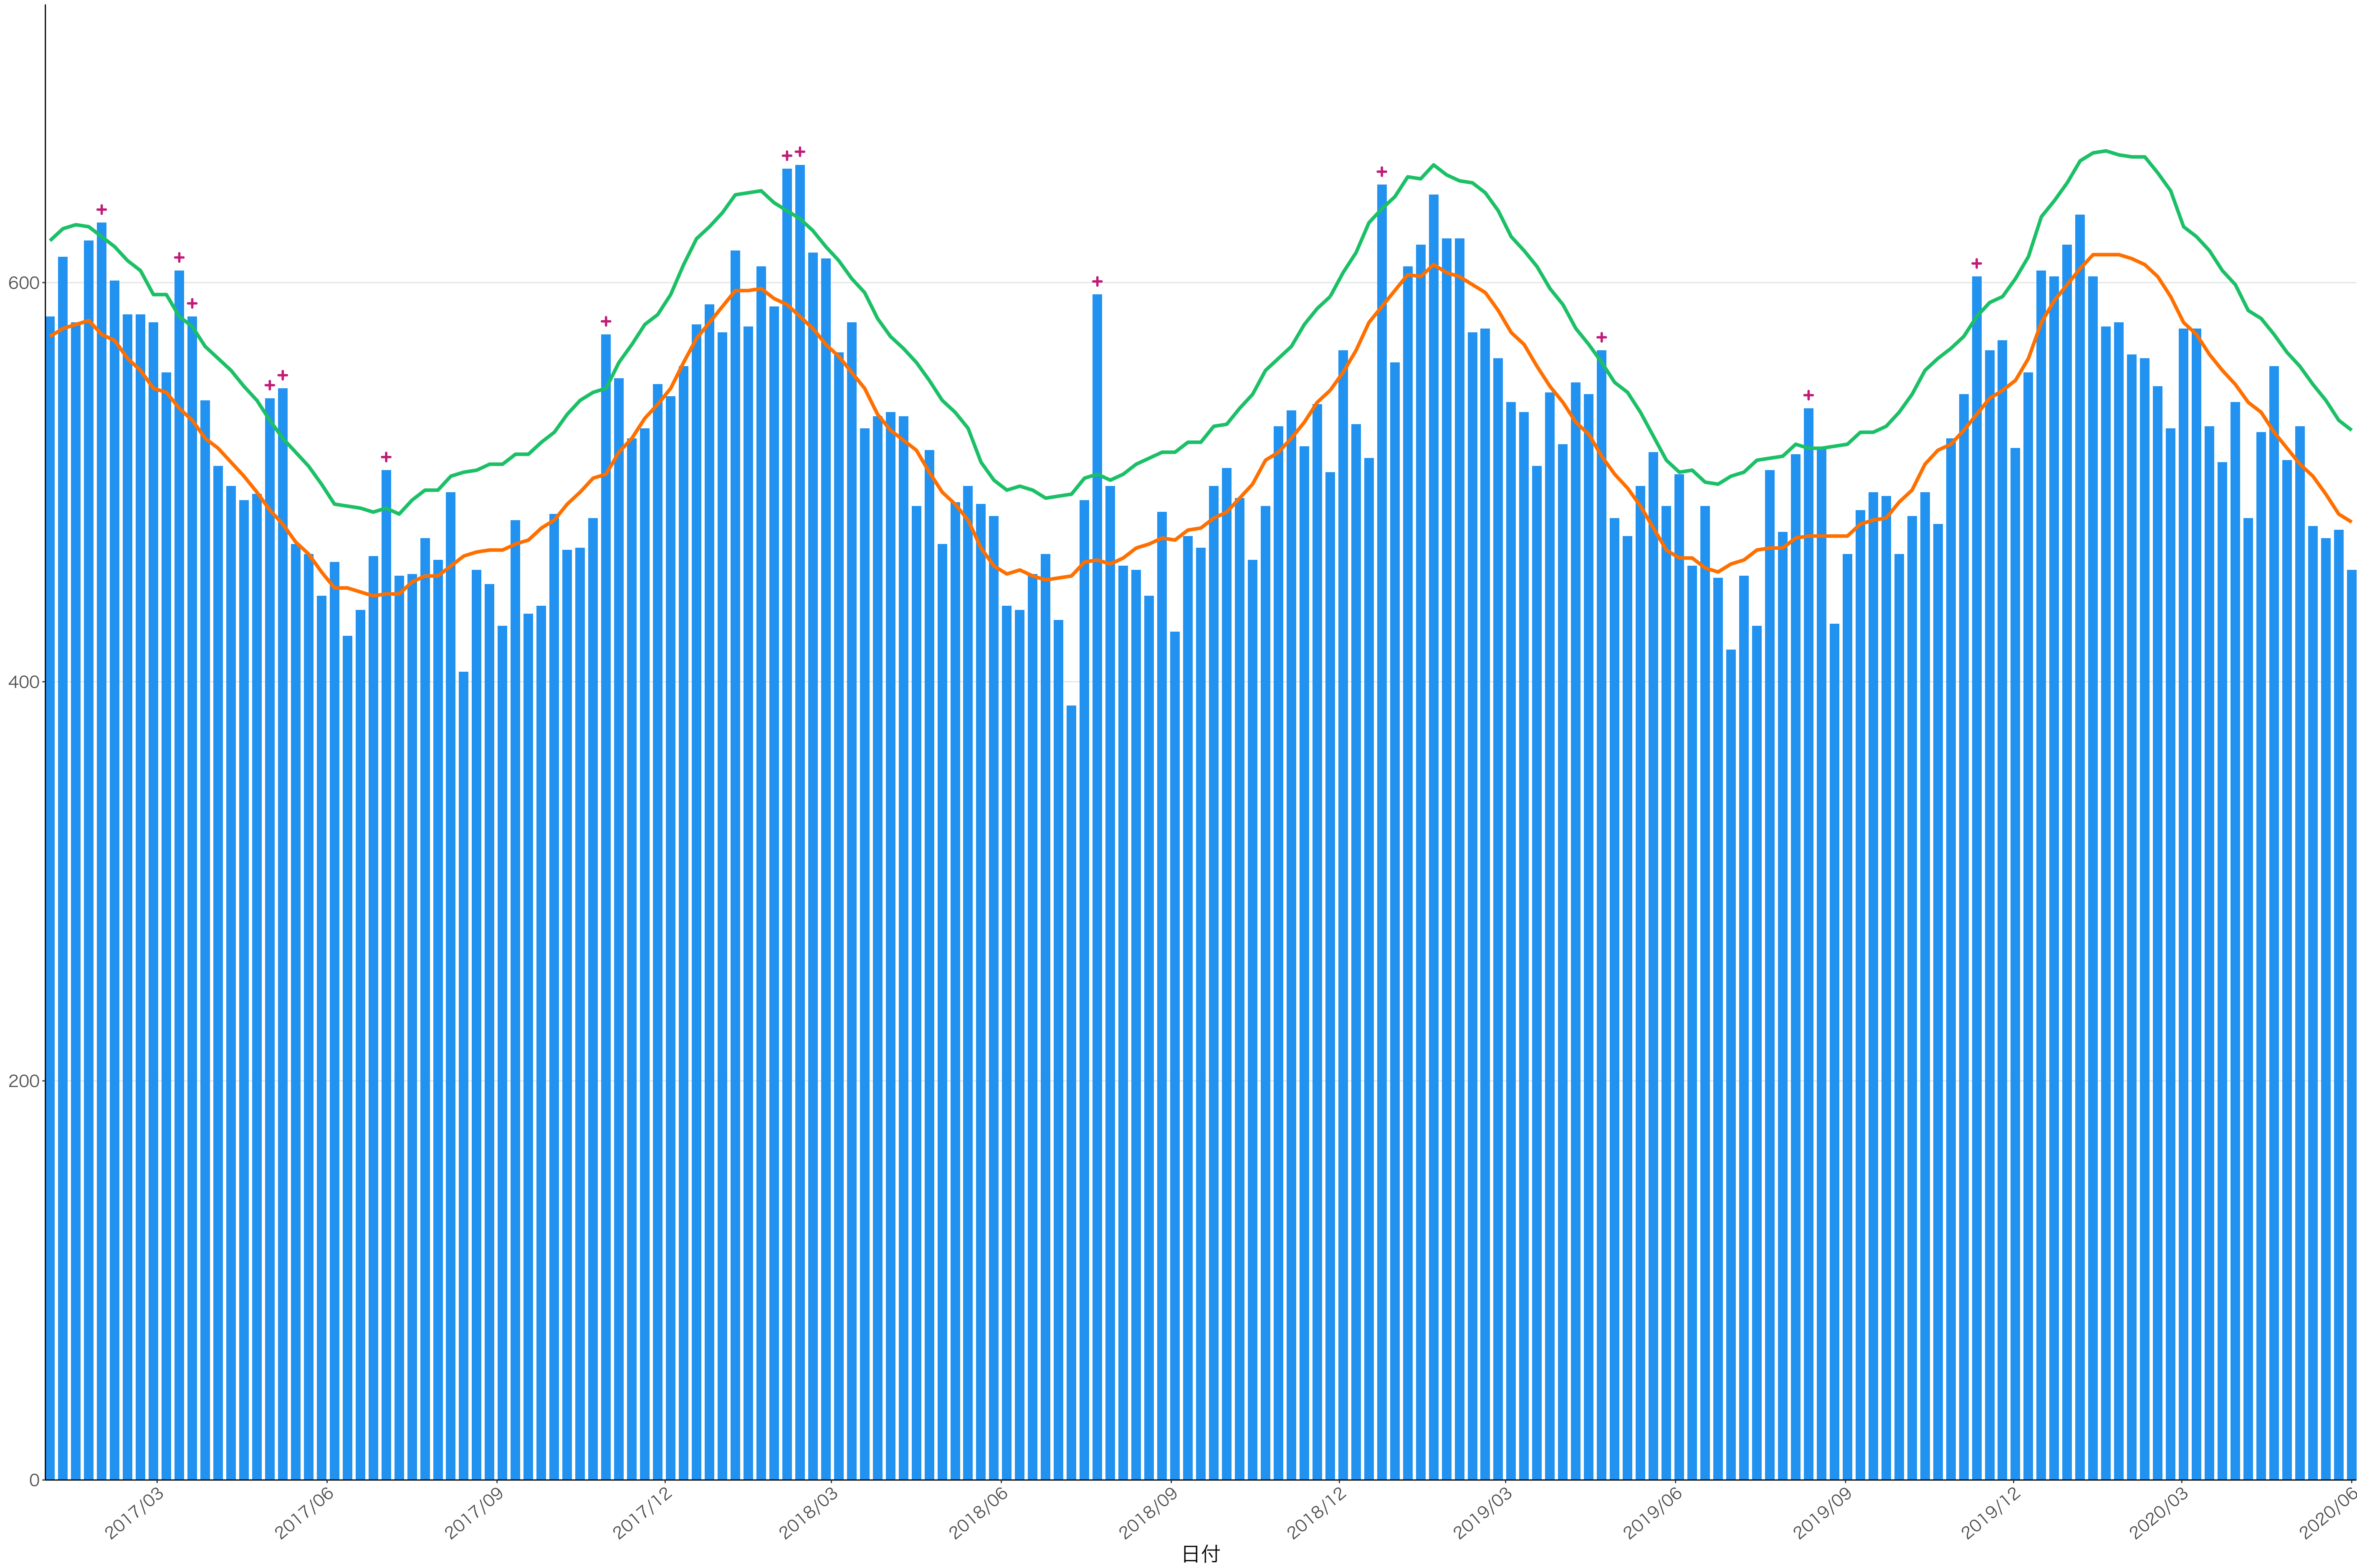

全国

死亡者数

2017/03 2017/06 2017/09 2017/12 2018/03 2018/06 2018/09 2018/12 2019/03 2019/06 2019/09 2019/12 2020/03 2020/06

日付

死亡者数

日付

200

100

2018/12

2019/03

2019/06

2019/09

2019/12

2020/03

2020/06

死亡者数

日付

死亡者数

日付

400  
300  
200  
100  
0

2017/03 2017/06 2017/09 2017/12 2018/03 2018/06 2018/09 2018/12 2019/03 2019/06 2019/09 2019/12 2020/03 2020/06

日付

0  
50  
100  
150  
200

2017/03 2017/06 2017/09 2017/12 2018/03 2018/06 2018/09 2018/12 2019/03 2019/06 2019/09 2019/12 2020/03 2020/06

2017/09

2017/12

2018/03

2018/06

2018/09

2018/12

2019/03

2019/06