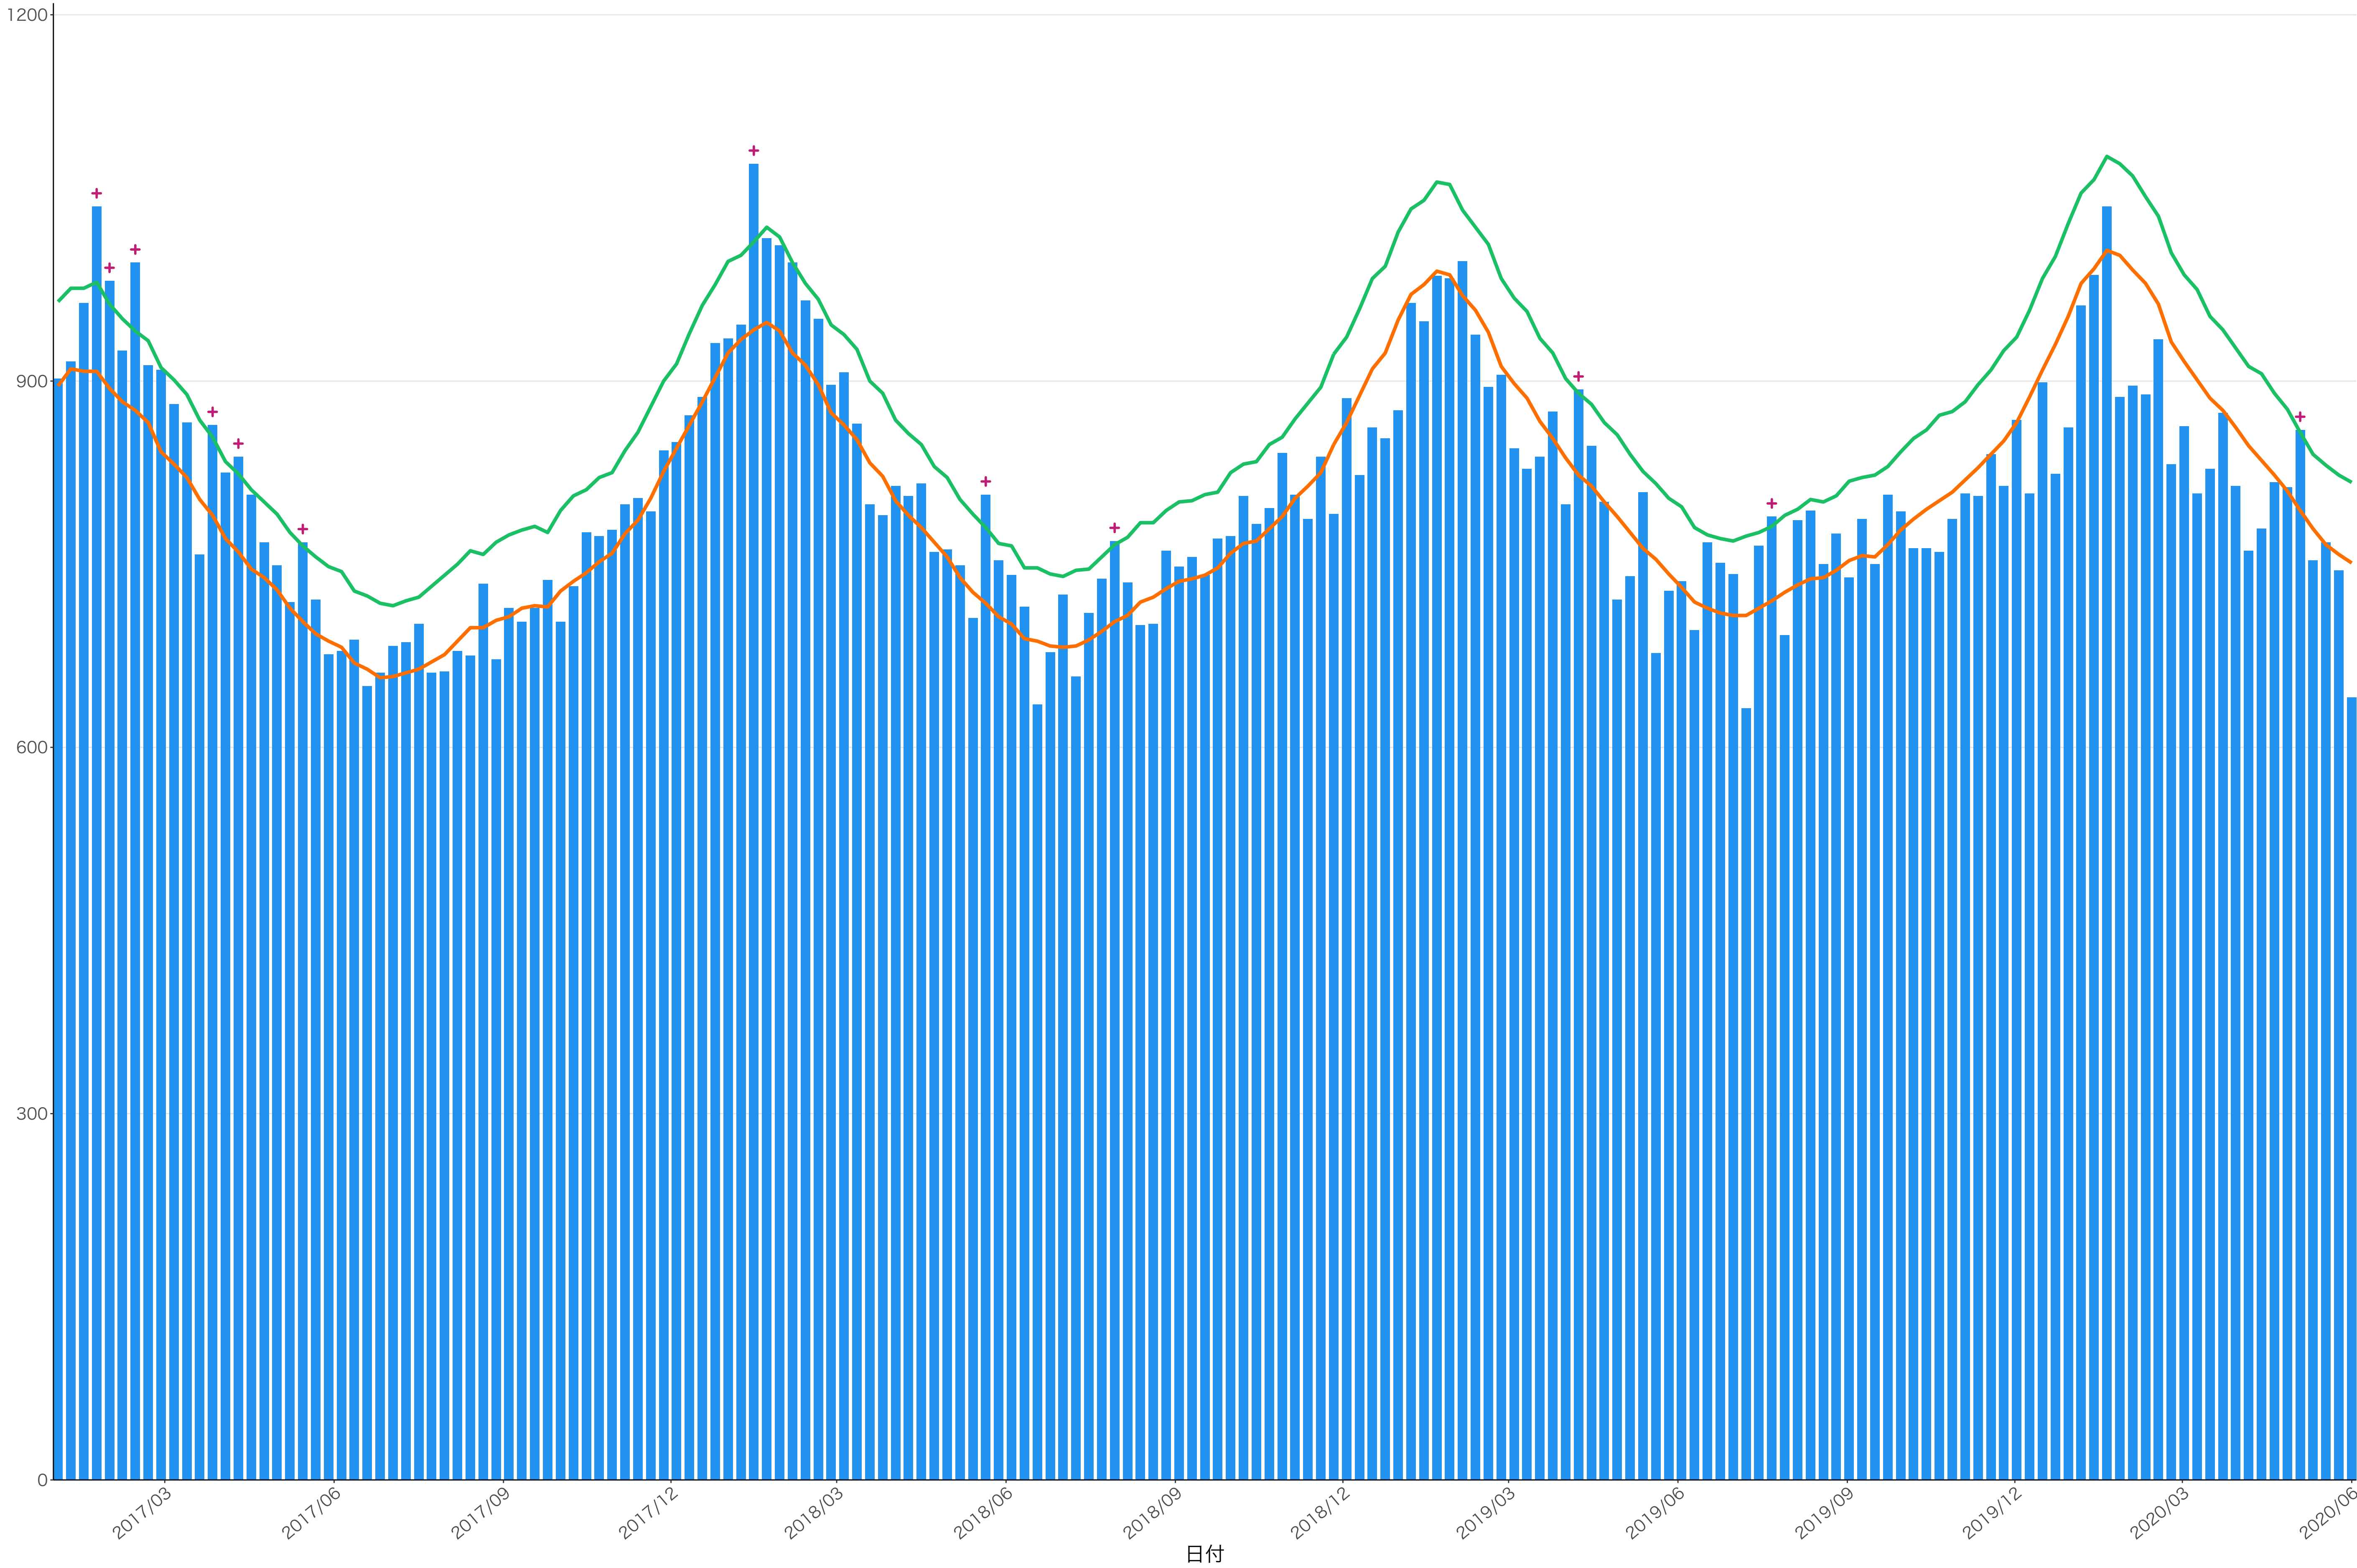

全国

死亡者数

2017/03 2017/06 2017/09 2017/12 2018/03 2018/06 2018/09 2018/12 2019/03 2019/06 2019/09 2019/12 2020/03 2020/06

日付

死亡者数

日付

200

100

2018/12

2019/03

2019/06

2019/09

2019/12

2020/03

2020/06

死亡者数

日付

死亡者数

日付

400  
300  
200  
100  
0

2017/03 2017/06 2017/09 2017/12 2018/03 2018/06 2018/09 2018/12 2019/03 2019/06 2019/09 2019/12 2020/03 2020/06

日付

0  
50  
100  
150  
200

2017/03 2017/06 2017/09 2017/12 2018/03 2018/06 2018/09 2018/12 2019/03 2019/06 2019/09 2019/12 2020/03 2020/06

2017/09

2017/12

2018/03

2018/06

2018/09

2018/12

2019/03

2019/06