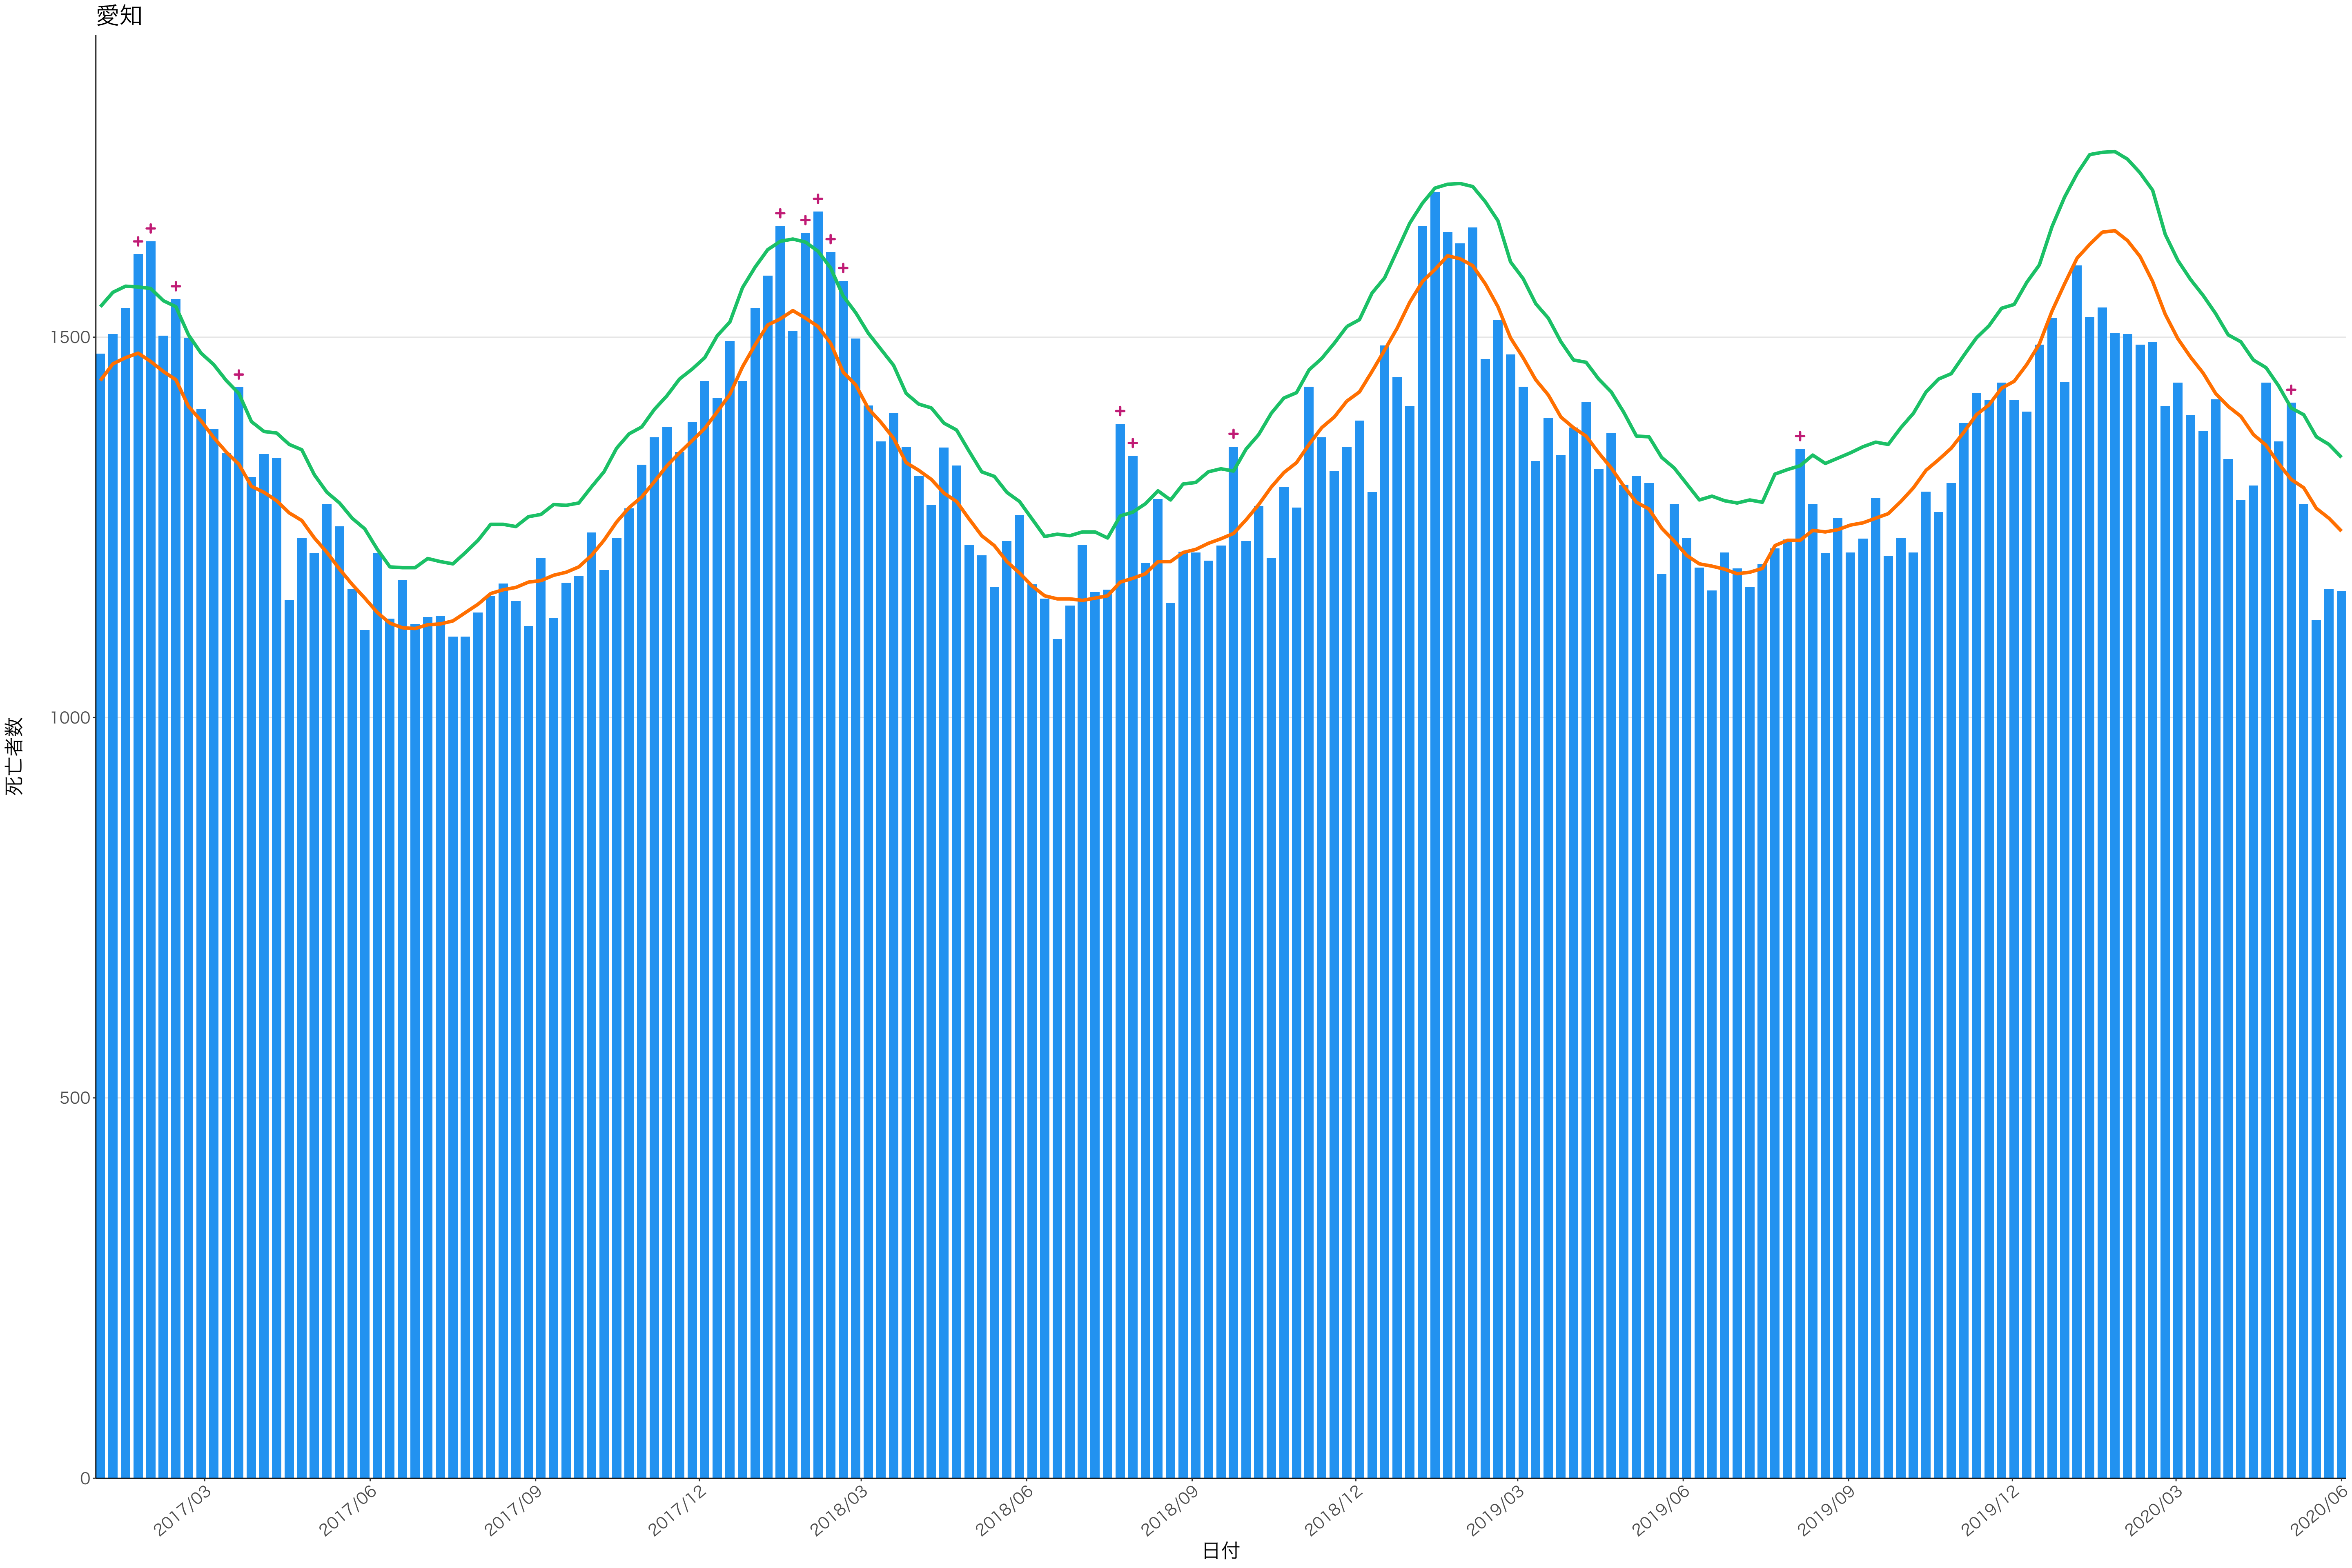

全国

死亡者数

2017/03 2017/06 2017/09 2017/12 2018/03 2018/06 2018/09 2018/12 2019/03 2019/06 2019/09 2019/12 2020/03 2020/06

日付

死亡者数

日付

200

100

2018/12

2019/03

2019/06

2019/09

2019/12

2020/03

2020/06

死亡者数

日付

死亡者数

日付

400  
300  
200  
100  
0

2017/03 2017/06 2017/09 2017/12 2018/03 2018/06 2018/09 2018/12 2019/03 2019/06 2019/09 2019/12 2020/03 2020/06

日付

0  
50  
100  
150  
200

2017/03 2017/06 2017/09 2017/12 2018/03 2018/06 2018/09 2018/12 2019/03 2019/06 2019/09 2019/12 2020/03 2020/06

2017/09

2017/12

2018/03

2018/06

2018/09

2018/12

2019/03

2019/06