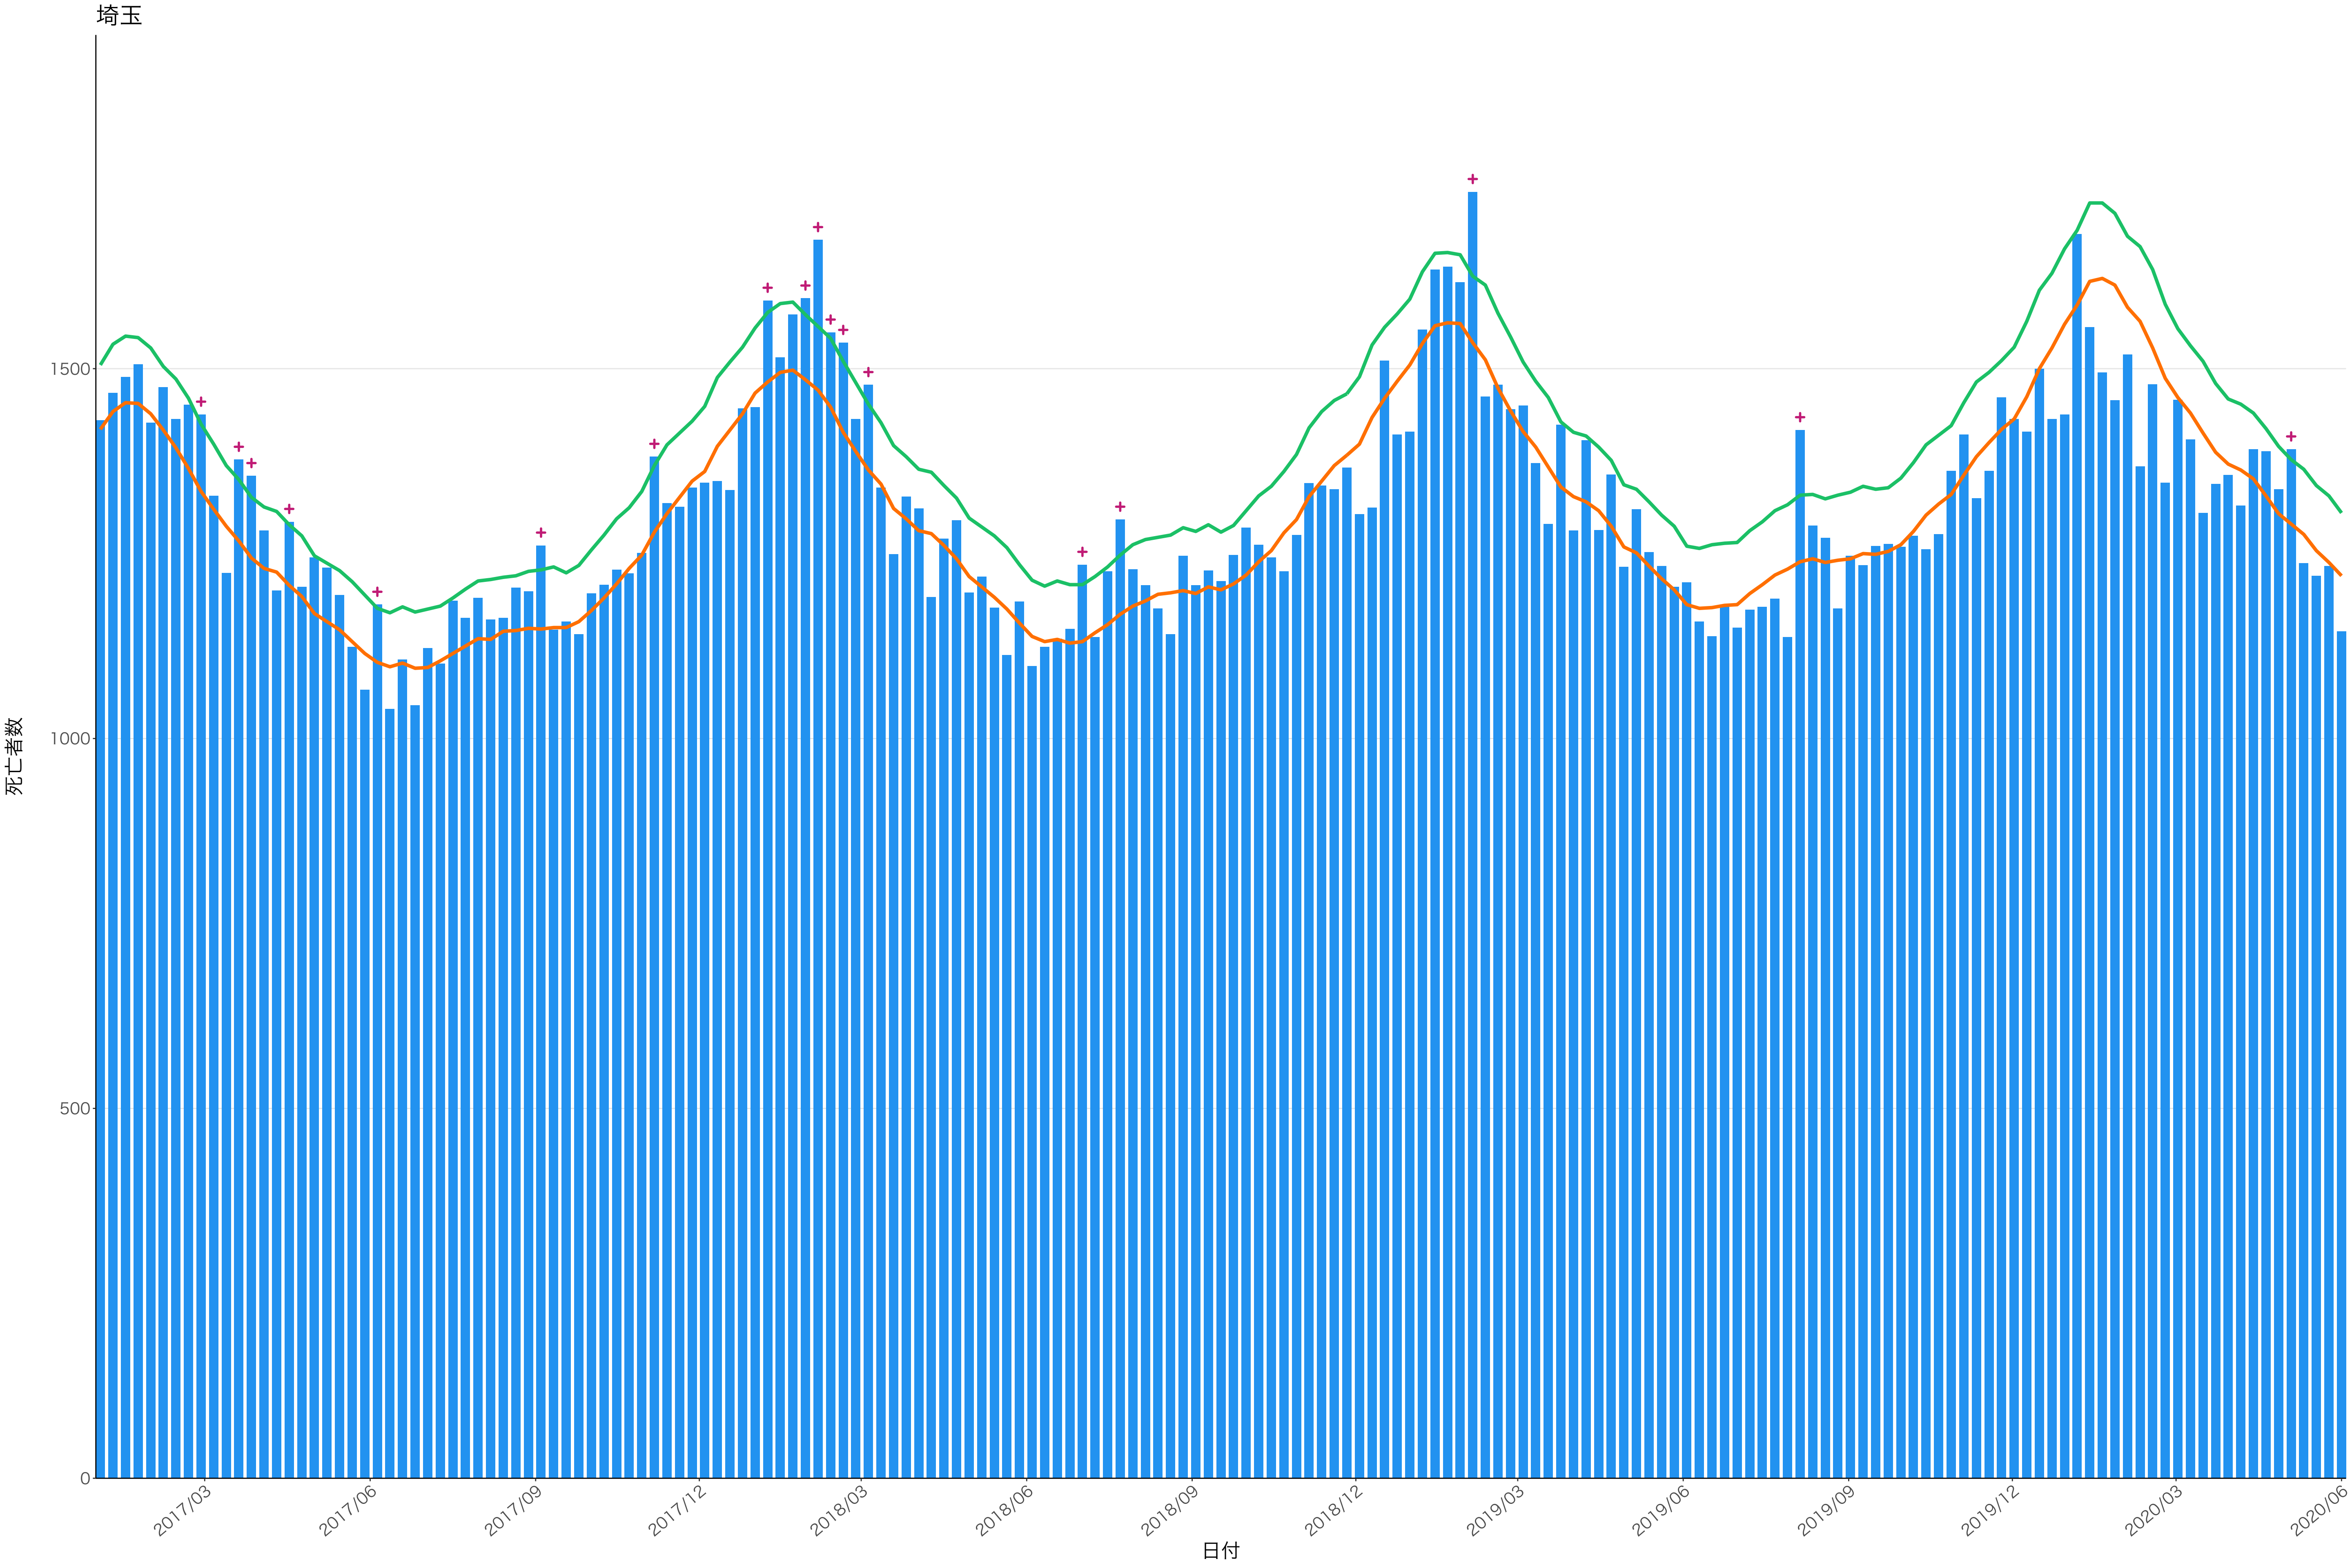

全国

死亡者数

2017/03 2017/06 2017/09 2017/12 2018/03 2018/06 2018/09 2018/12 2019/03 2019/06 2019/09 2019/12 2020/03 2020/06

日付

死亡者数

日付

200

100

0

2017/03

2017/06

2017/09

2017/12

2018/03

2018/06

2018/09

2018/12

2019/03

2019/06

2019/09

2019/12

2020/03

2020/06

死亡者数

日付

死亡者数

日付

400  
300  
200  
100  
0

2017/03 2017/06 2017/09 2017/12 2018/03 2018/06 2018/09 2018/12 2019/03 2019/06 2019/09 2019/12 2020/03 2020/06

日付

0  
50  
100  
150  
200

2017/03 2017/06 2017/09 2017/12 2018/03 2018/06 2018/09 2018/12 2019/03 2019/06 2019/09 2019/12 2020/03 2020/06