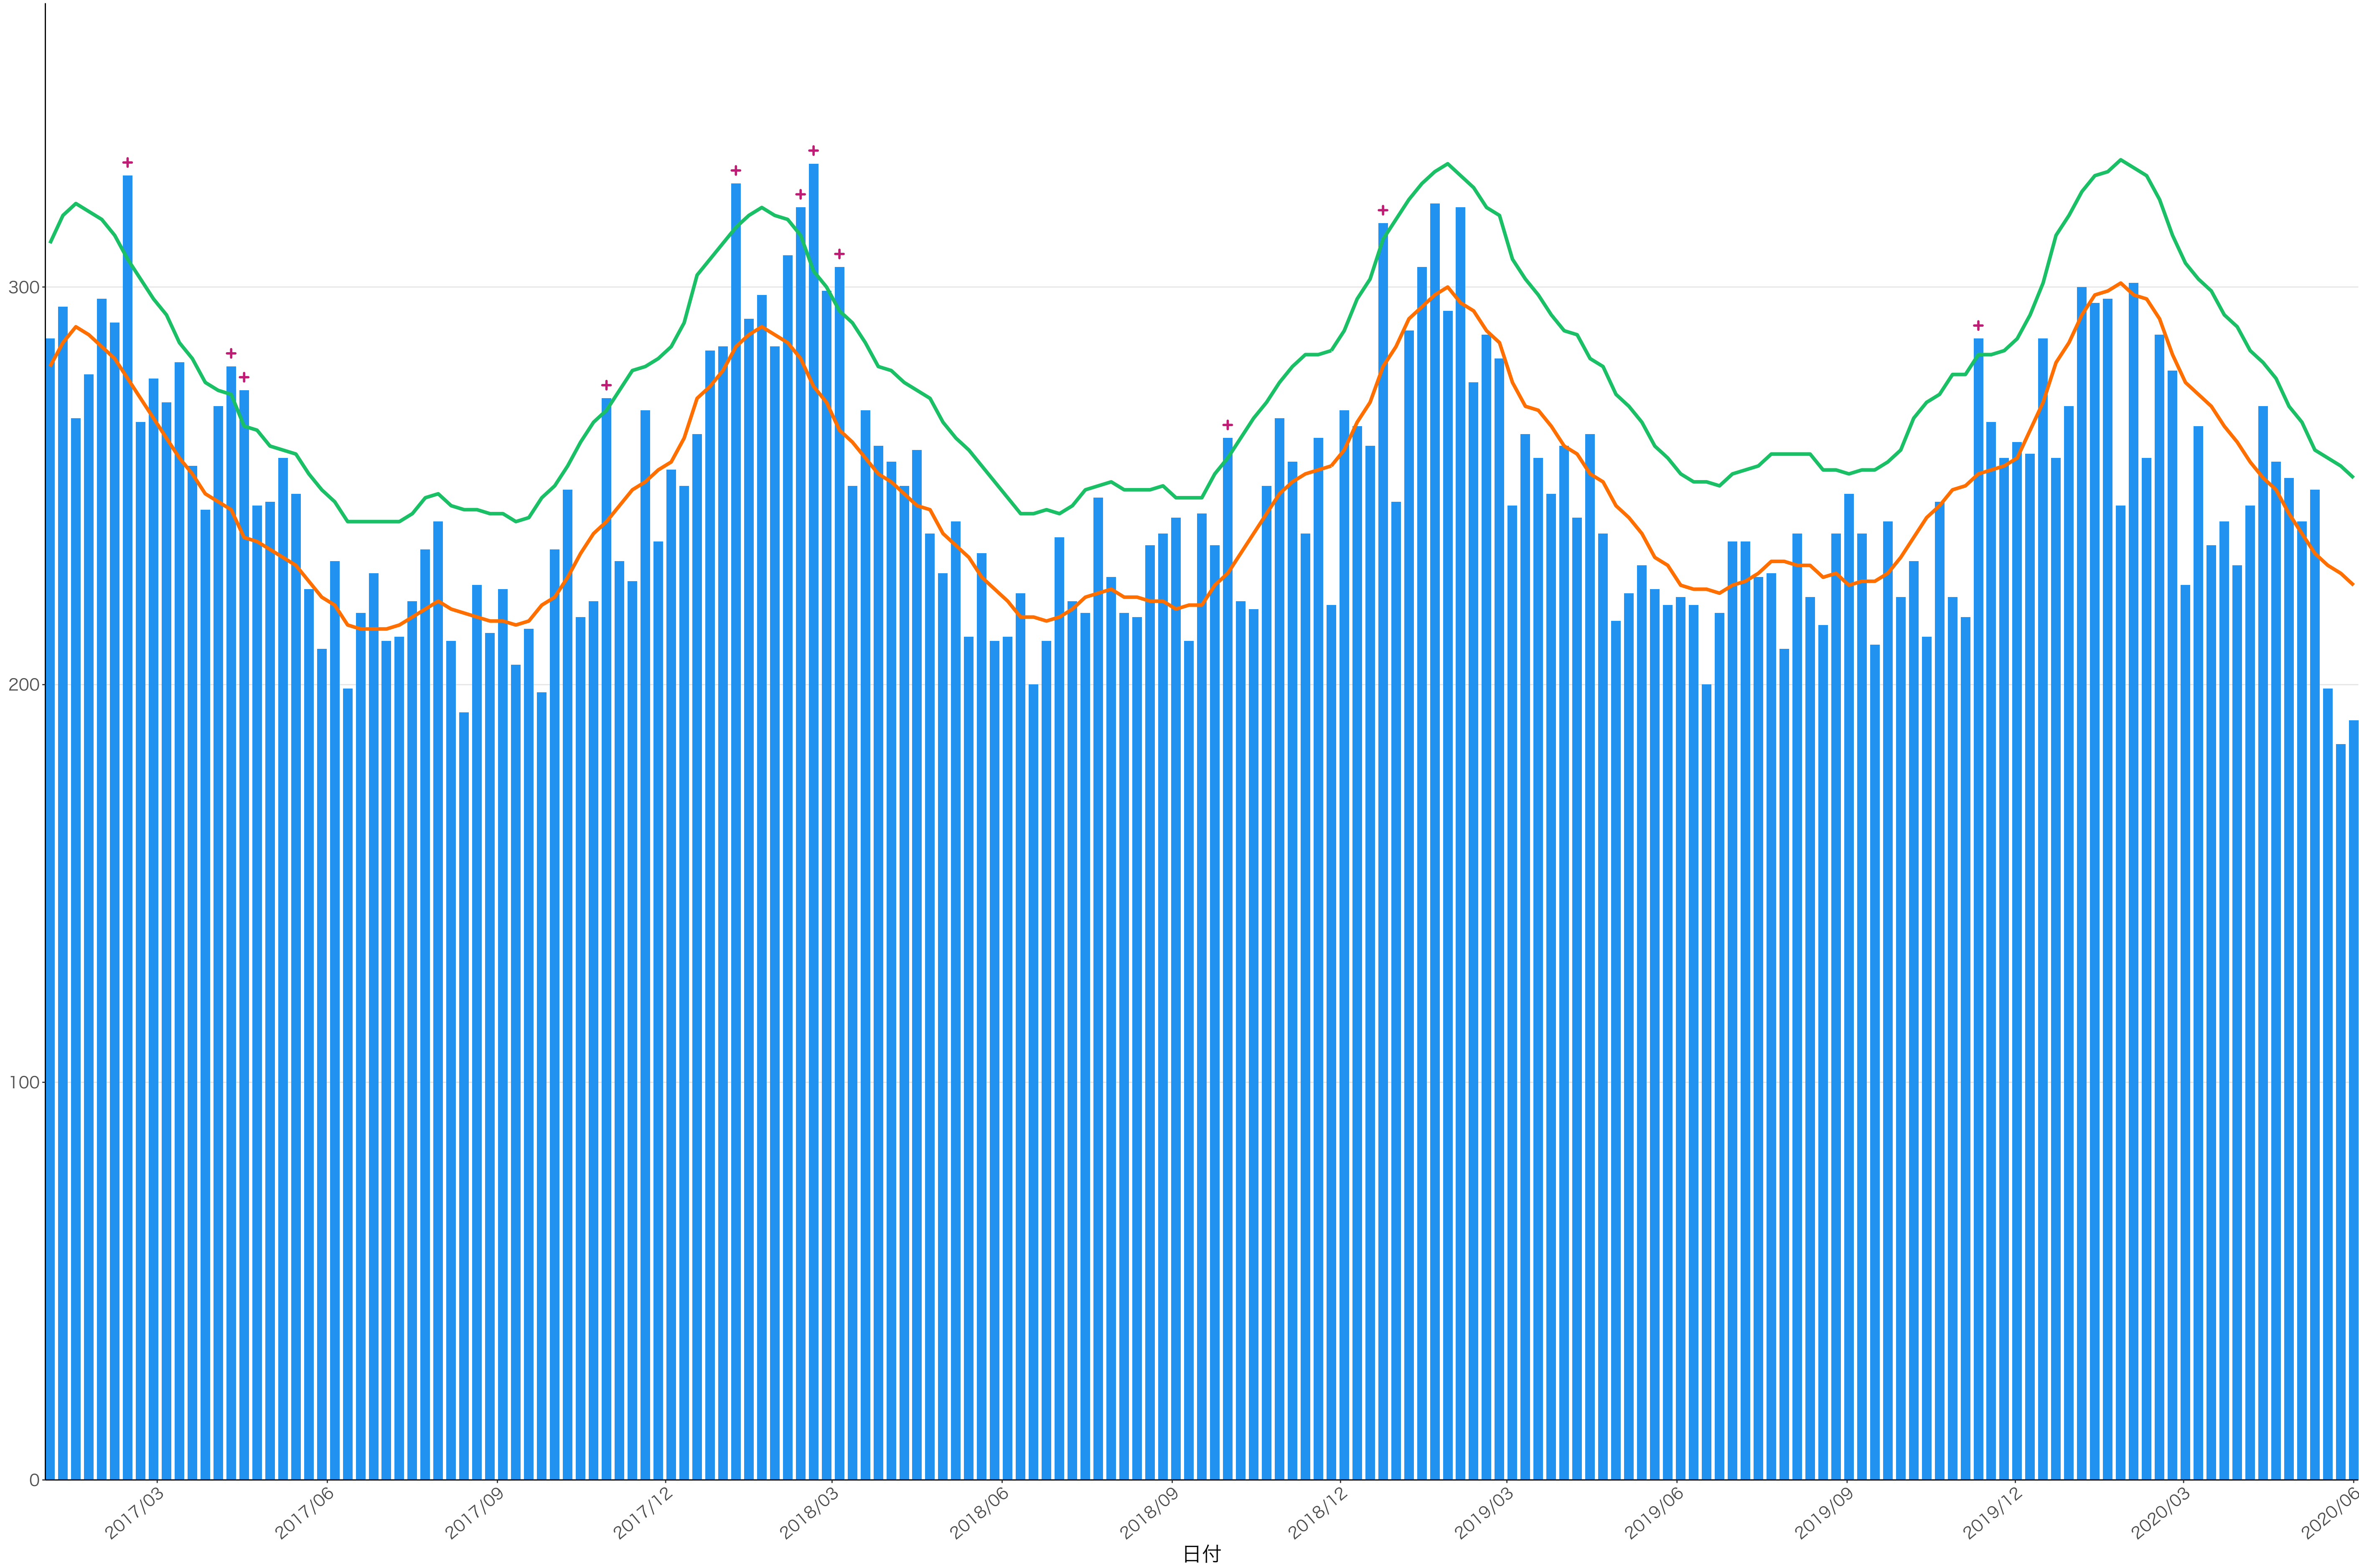

全国

死亡者数

2017/03 2017/06 2017/09 2017/12 2018/03 2018/06 2018/09 2018/12 2019/03 2019/06 2019/09 2019/12 2020/03 2020/06

日付

死亡者数

日付

200

100

2018/12

2019/03

2019/06

2019/09

2019/12

2020/03

2020/06

死亡者数

日付

死亡者数

日付

400  
300  
200  
100  
0

2017/03 2017/06 2017/09 2017/12 2018/03 2018/06 2018/09 2018/12 2019/03 2019/06 2019/09 2019/12 2020/03 2020/06

日付

0  
50  
100  
150  
200

2017/03 2017/06 2017/09 2017/12 2018/03 2018/06 2018/09 2018/12 2019/03 2019/06 2019/09 2019/12 2020/03 2020/06

2017/09

2017/12

2018/03

2018/06

2018/09

2018/12

2019/03

2019/06