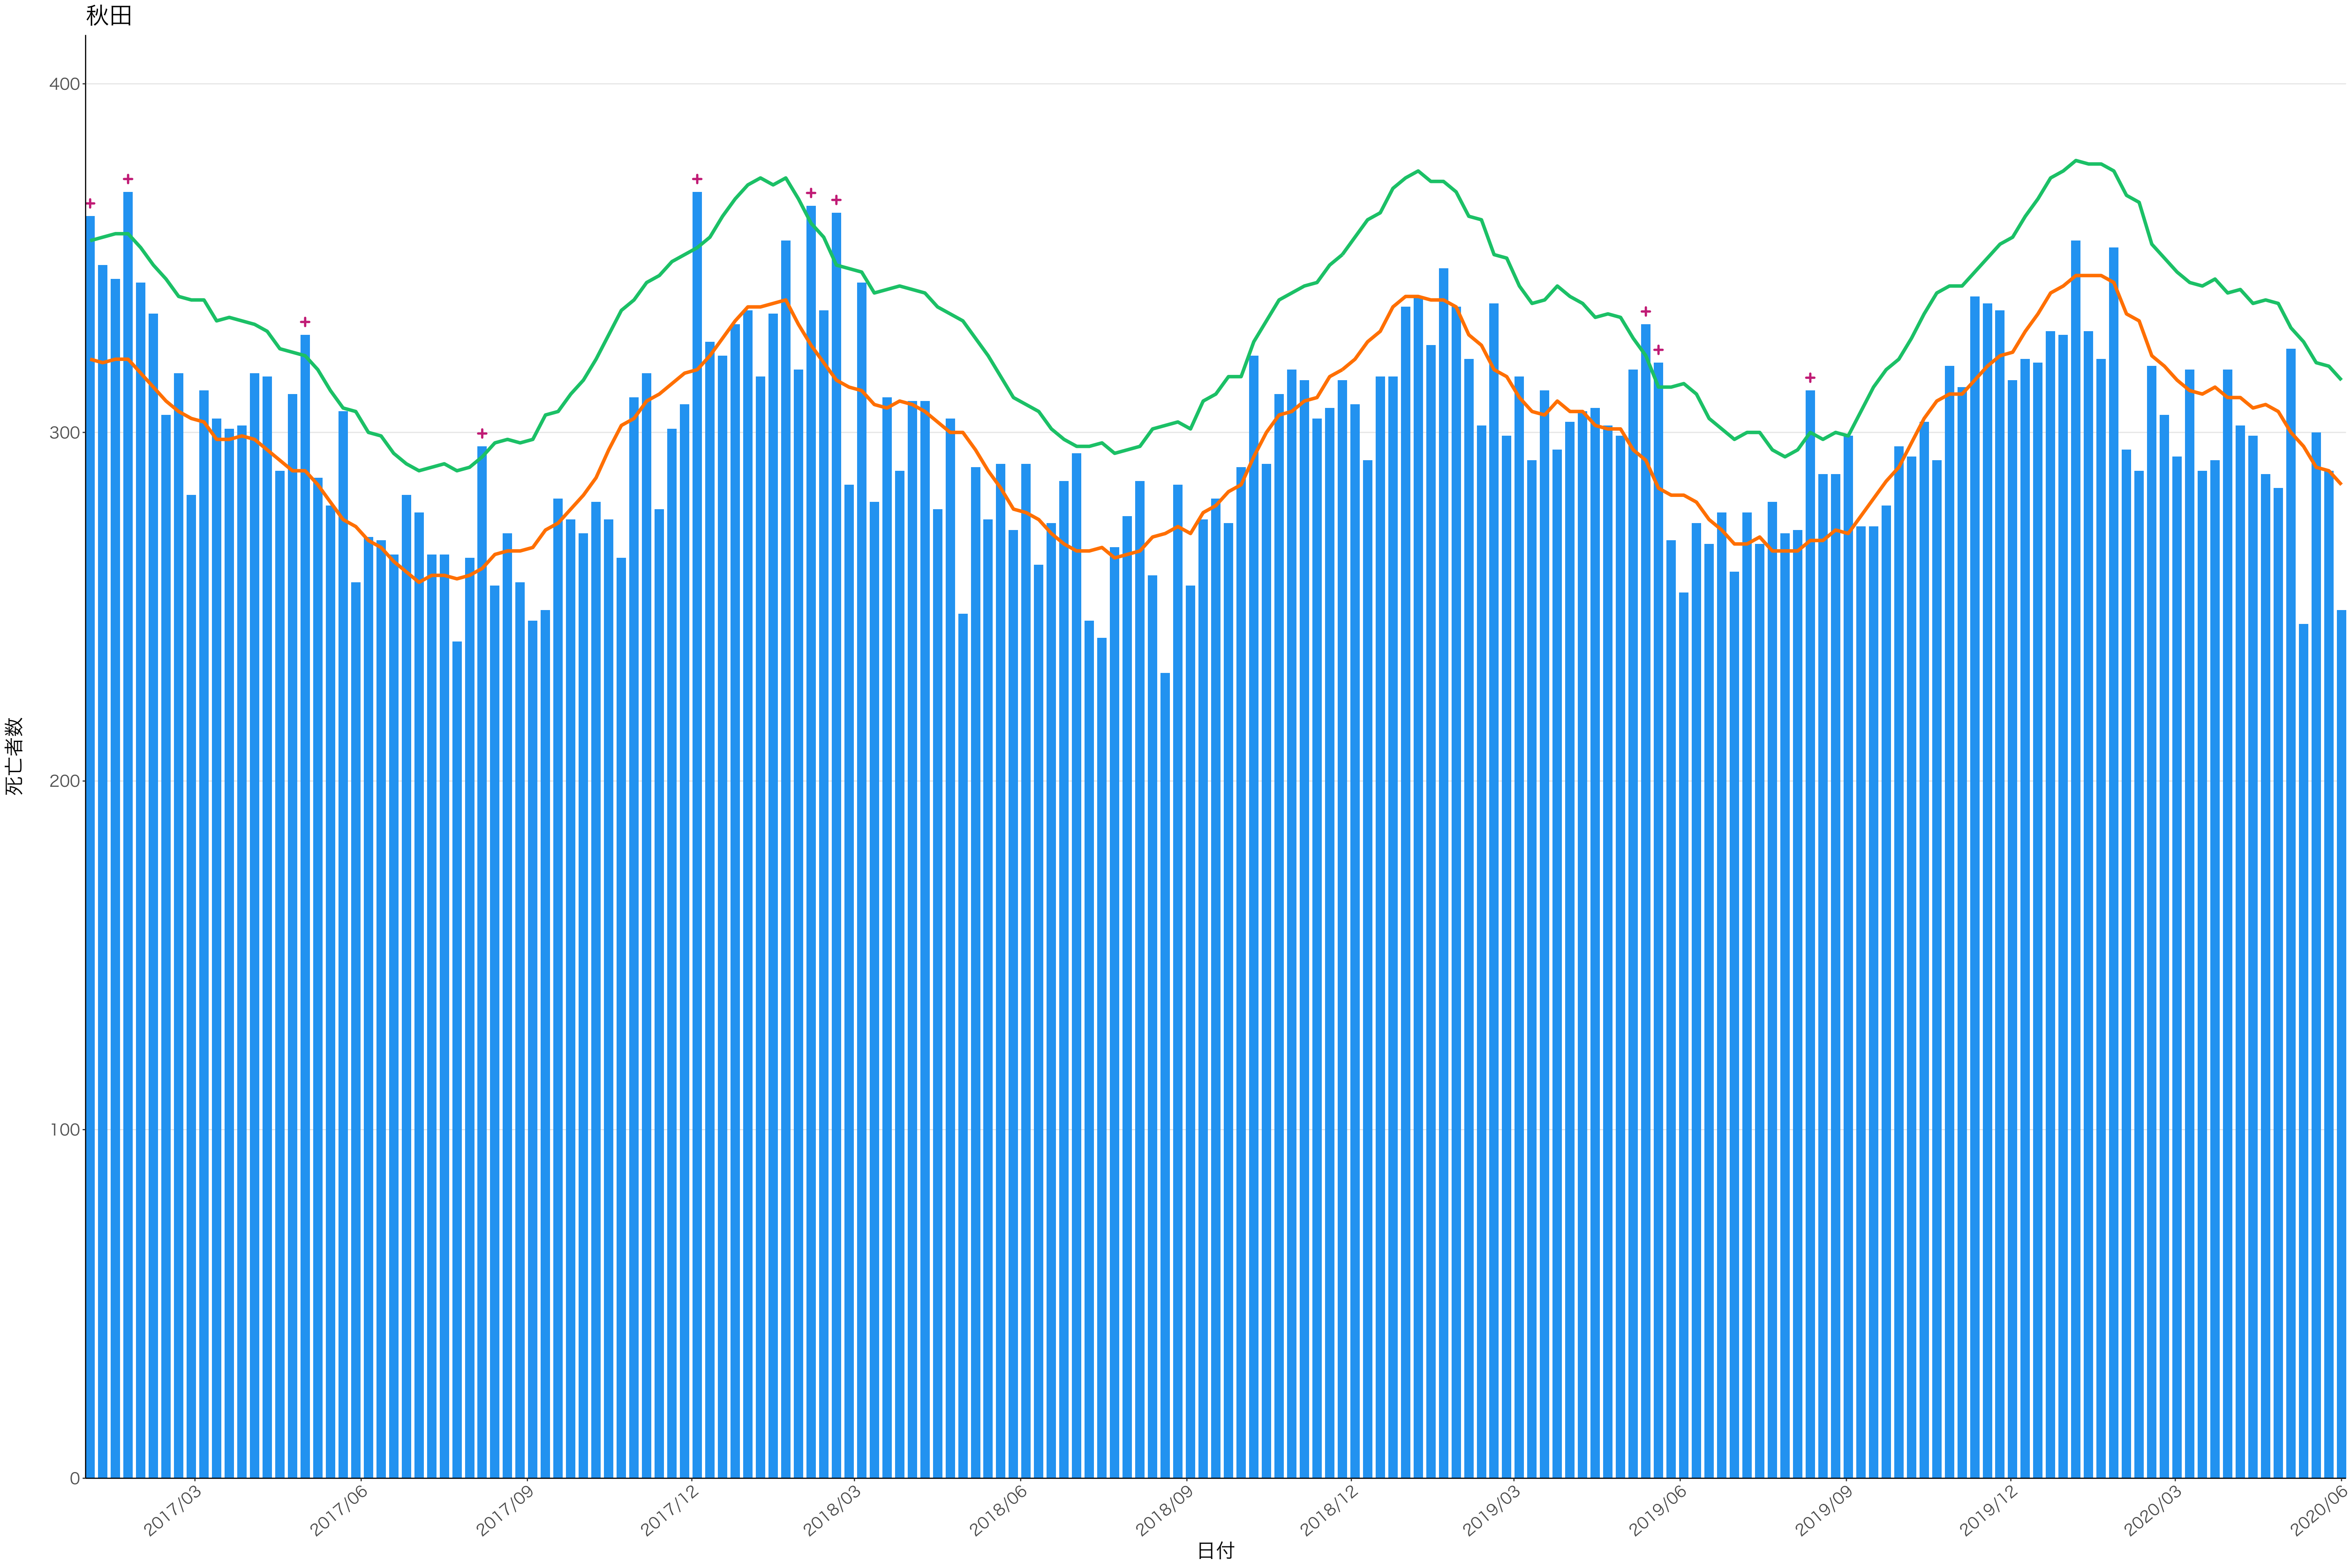

全国

死亡者数

2017/03 2017/06 2017/09 2017/12 2018/03 2018/06 2018/09 2018/12 2019/03 2019/06 2019/09 2019/12 2020/03 2020/06

日付

死亡者数

日付

200

100

0

2017/03

2017/06

2017/09

2017/12

2018/03

2018/06

2018/09

2018/12

2019/03

2019/06

2019/09

2019/12

2020/03

2020/06

死亡者数

日付

死亡者数

日付

400  
300  
200  
100  
0

2017/03 2017/06 2017/09 2017/12 2018/03 2018/06 2018/09 2018/12 2019/03 2019/06 2019/09 2019/12 2020/03 2020/06

日付

0  
50  
100  
150  
200

2017/03 2017/06 2017/09 2017/12 2018/03 2018/06 2018/09 2018/12 2019/03 2019/06 2019/09 2019/12 2020/03 2020/06