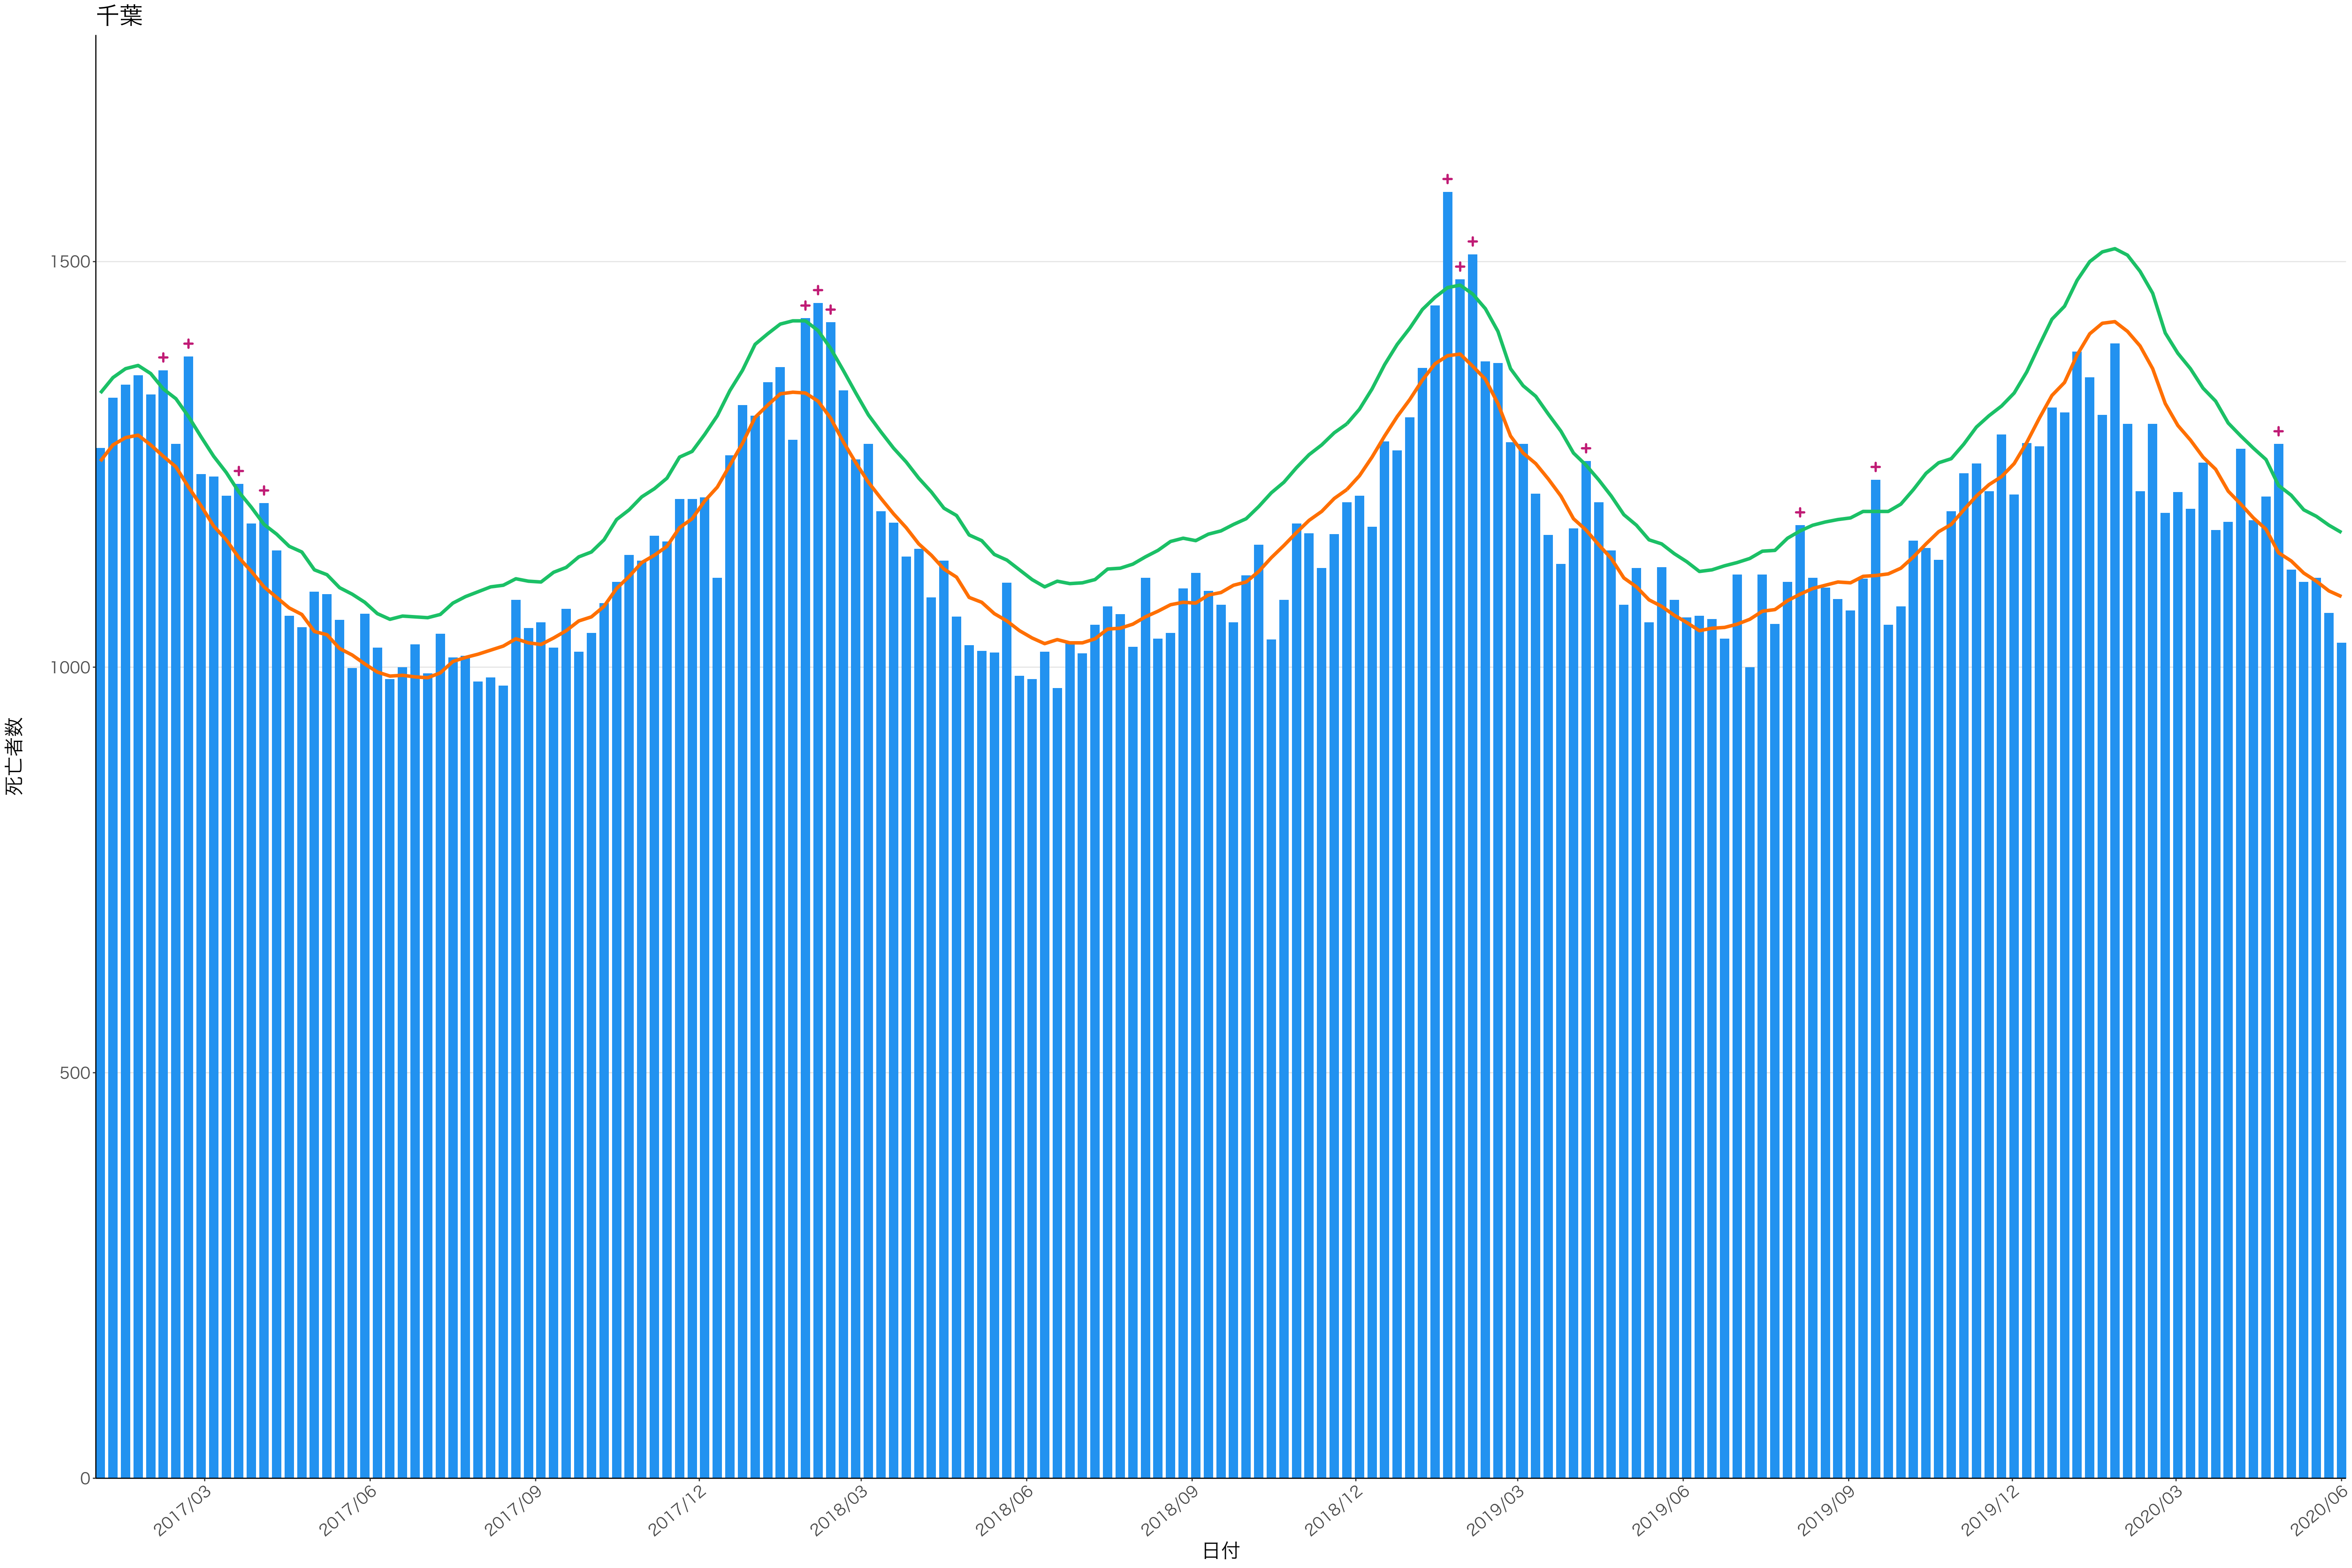

全国

死亡者数

2017/03 2017/06 2017/09 2017/12 2018/03 2018/06 2018/09 2018/12 2019/03 2019/06 2019/09 2019/12 2020/03 2020/06

日付

死亡者数

日付

200

100

0

2017/03

2017/06

2017/09

2017/12

2018/03

2018/06

2018/09

2018/12

2019/03

2019/06

2019/09

2019/12

2020/03

2020/06

死亡者数

日付

死亡者数

日付

400  
300  
200  
100  
0

2017/03 2017/06 2017/09 2017/12 2018/03 2018/06 2018/09 2018/12 2019/03 2019/06 2019/09 2019/12 2020/03 2020/06

日付

0  
50  
100  
150  
200

2017/03 2017/06 2017/09 2017/12 2018/03 2018/06 2018/09 2018/12 2019/03 2019/06 2019/09 2019/12 2020/03 2020/06