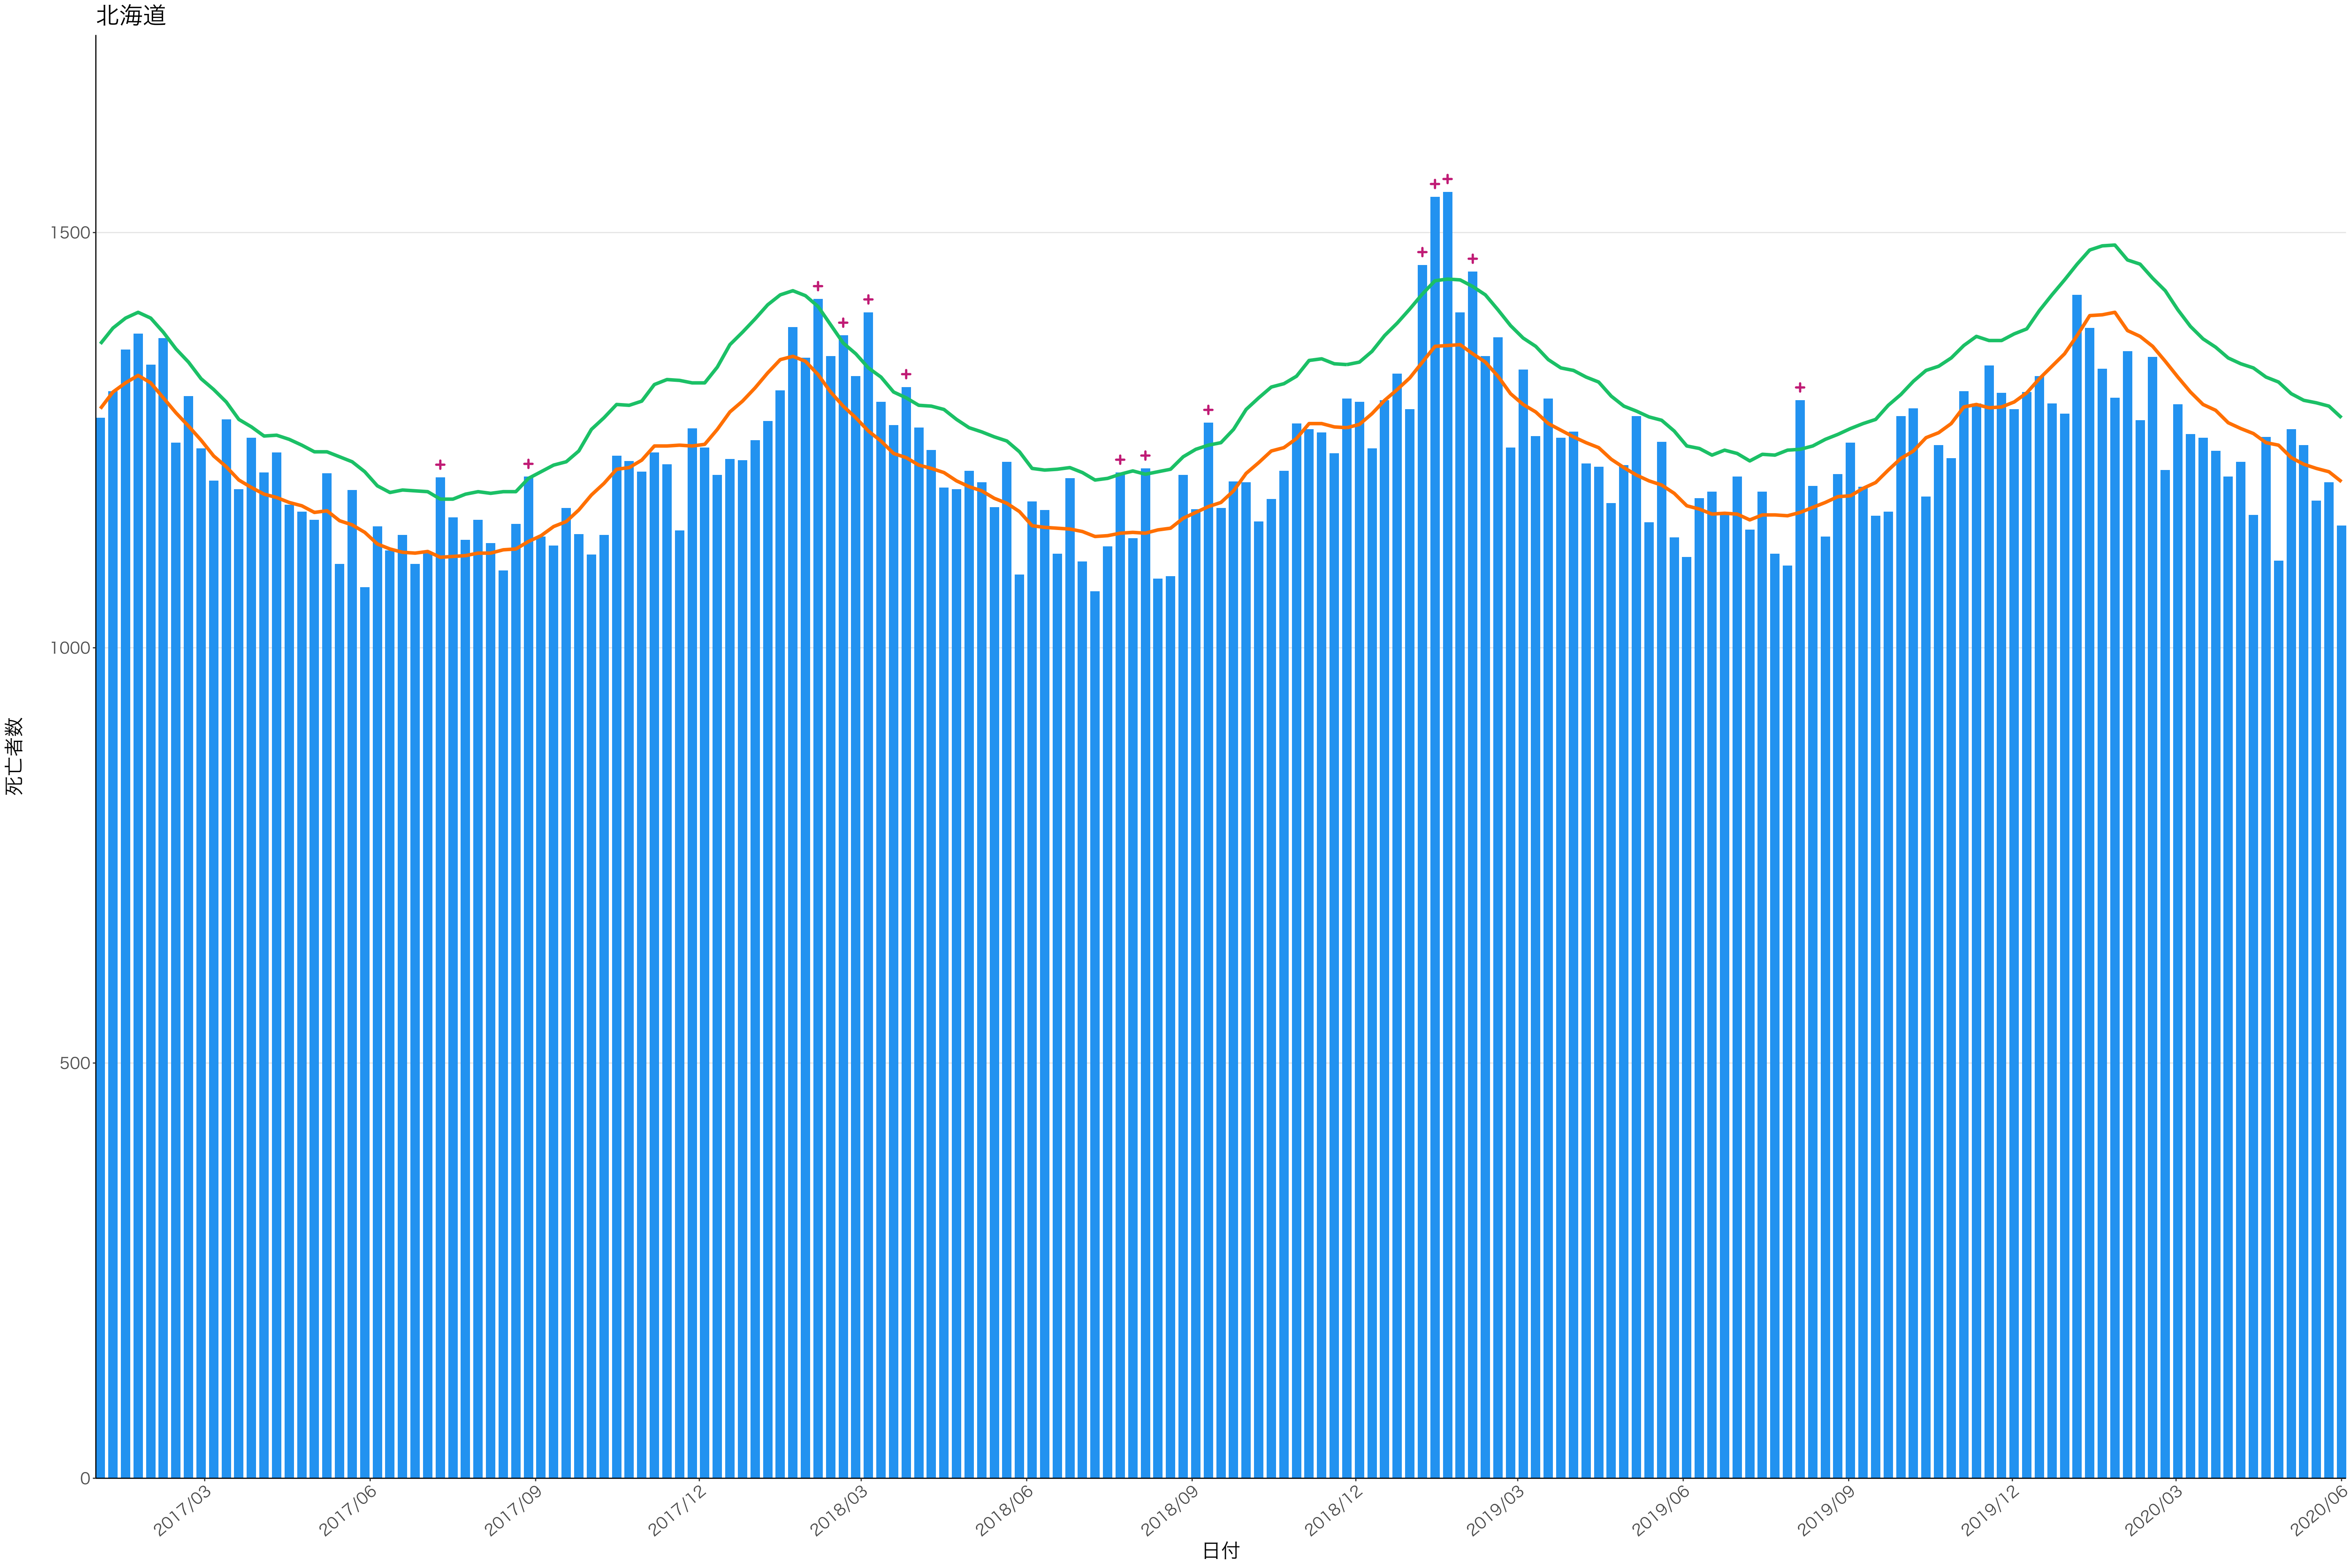

全国

死亡者数

2017/03 2017/06 2017/09 2017/12 2018/03 2018/06 2018/09 2018/12 2019/03 2019/06 2019/09 2019/12 2020/03 2020/06

日付

死亡者数

日付

200

100

0

2017/03

2017/06

2017/09

2017/12

2018/03

2018/06

2018/09

2018/12

2019/03

2019/06

2019/09

2019/12

2020/03

2020/06

死亡者数

日付

死亡者数

日付

400  
300  
200  
100  
0

2017/03 2017/06 2017/09 2017/12 2018/03 2018/06 2018/09 2018/12 2019/03 2019/06 2019/09 2019/12 2020/03 2020/06

日付

0  
50  
100  
150  
200

2017/03 2017/06 2017/09 2017/12 2018/03 2018/06 2018/09 2018/12 2019/03 2019/06 2019/09 2019/12 2020/03 2020/06