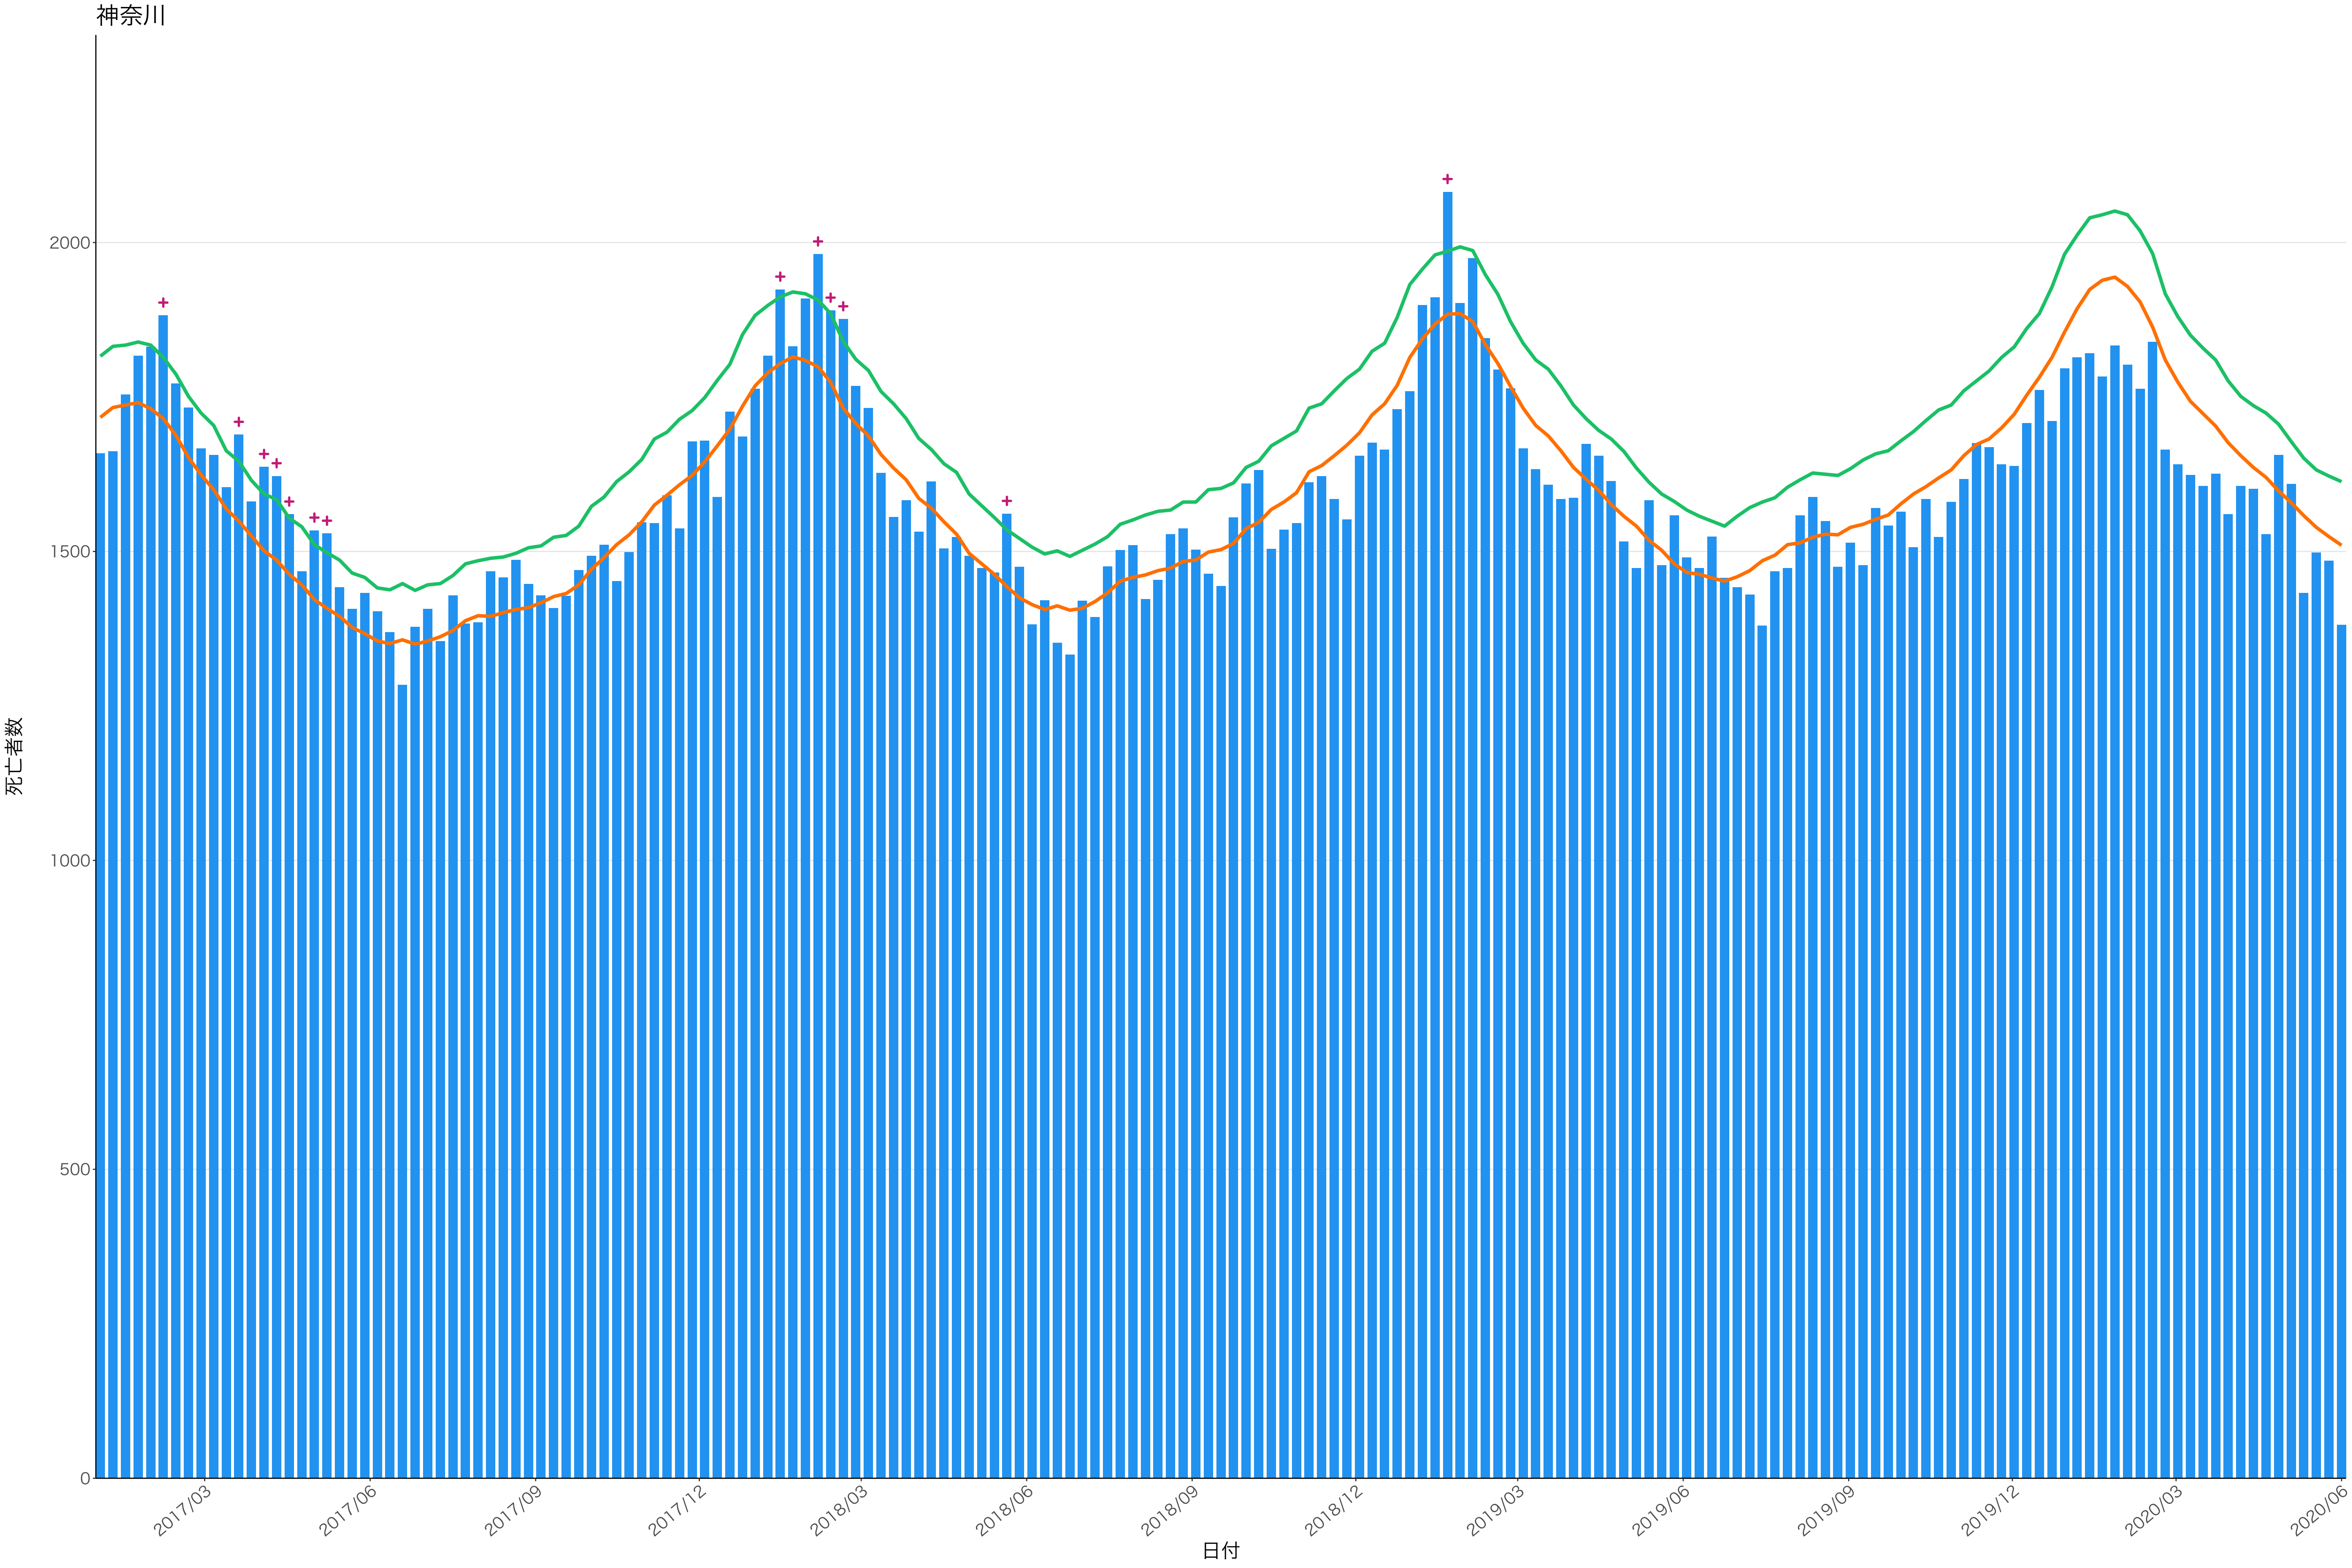

全国

死亡者数

2017/03 2017/06 2017/09 2017/12 2018/03 2018/06 2018/09 2018/12 2019/03 2019/06 2019/09 2019/12 2020/03 2020/06

日付

死亡者数

日付

200

100

0

2017/03

2017/06

2017/09

2017/12

2018/03

2018/06

2018/09

2018/12

2019/03

2019/06

2019/09

2019/12

2020/03

2020/06

死亡者数

日付

死亡者数

日付

400  
300  
200  
100  
0

2017/03 2017/06 2017/09 2017/12 2018/03 2018/06 2018/09 2018/12 2019/03 2019/06 2019/09 2019/12 2020/03 2020/06

日付

0  
50  
100  
150  
200

2017/03 2017/06 2017/09 2017/12 2018/03 2018/06 2018/09 2018/12 2019/03 2019/06 2019/09 2019/12 2020/03 2020/06