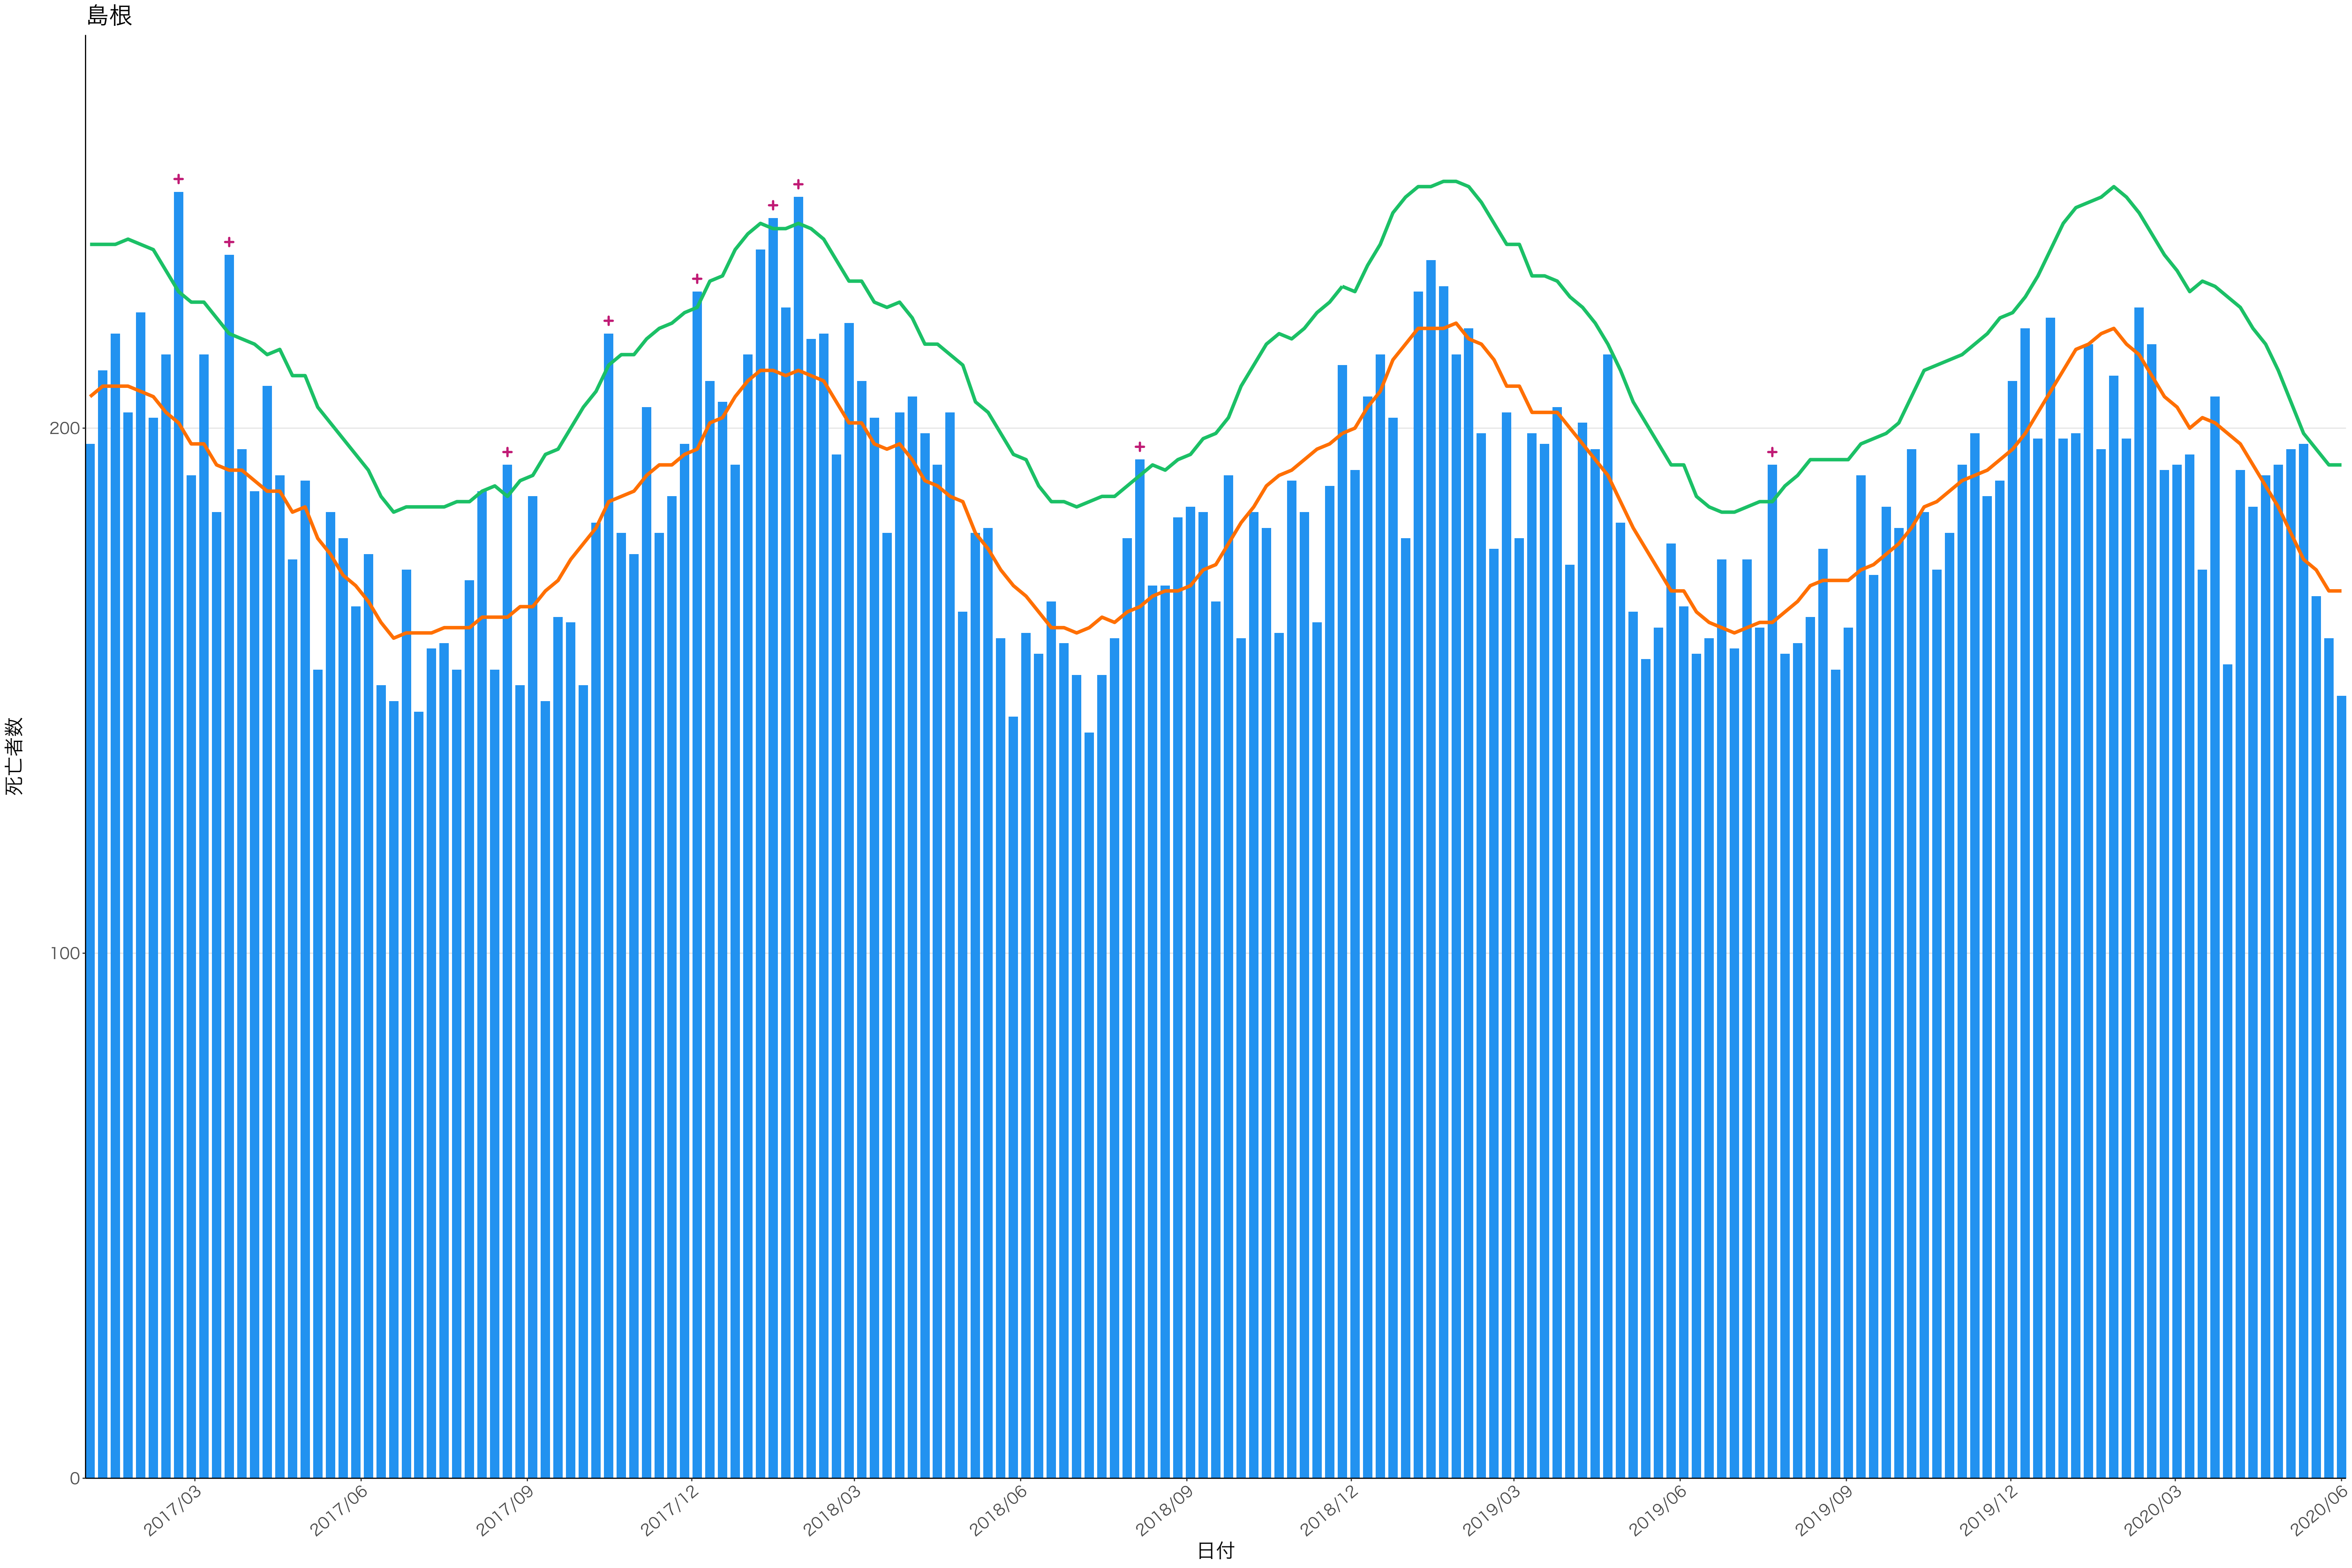

死亡者数

日付

200

100

0

2017/03

2017/06

2017/09

2017/12

2018/03

2018/06

2018/09

2018/12

2019/03

2019/06

2019/09

2019/12

2020/03

2020/06