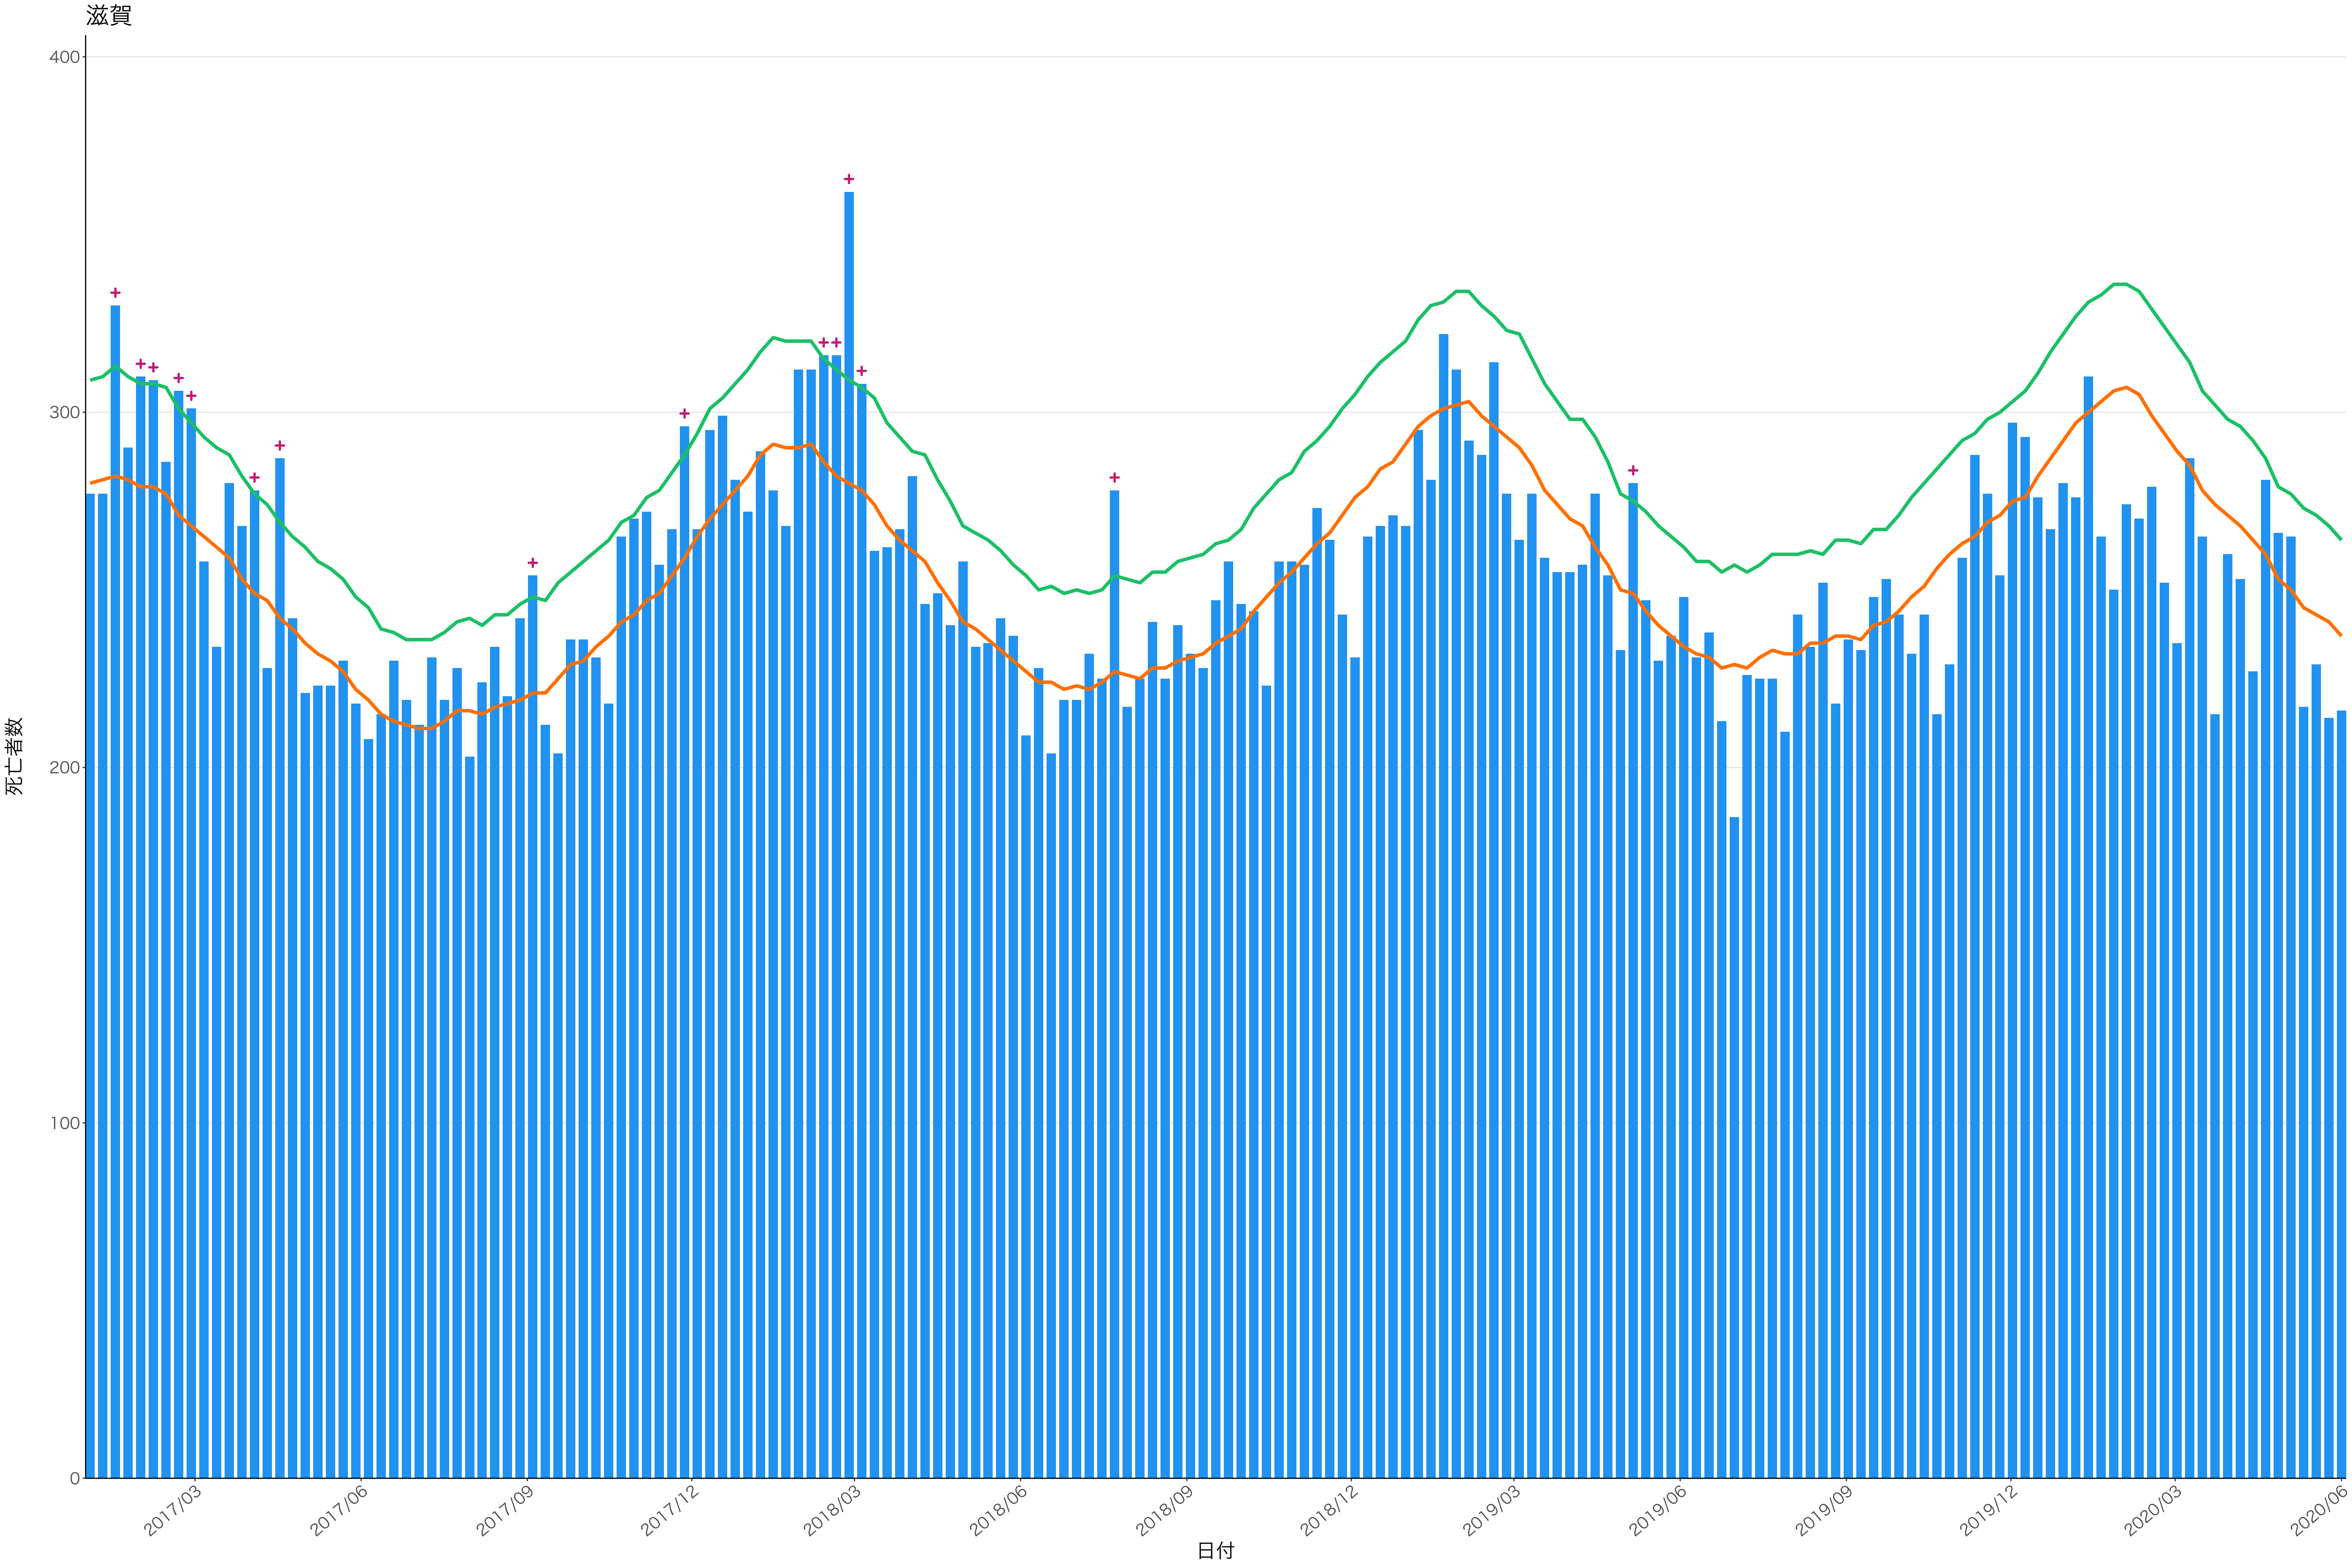

全国

死亡者数

2017/03 2017/06 2017/09 2017/12 2018/03 2018/06 2018/09 2018/12 2019/03 2019/06 2019/09 2019/12 2020/03 2020/06

日付

死亡者数

日付

200

100

2018/12

2019/03

2019/06

2019/09

2019/12

2020/03

2020/06

死亡者数

日付

死亡者数

日付

400  
300  
200  
100  
0

2017/03 2017/06 2017/09 2017/12 2018/03 2018/06 2018/09 2018/12 2019/03 2019/06 2019/09 2019/12 2020/03 2020/06

日付

0  
50  
100  
150  
200

2017/03 2017/06 2017/09 2017/12 2018/03 2018/06 2018/09 2018/12 2019/03 2019/06 2019/09 2019/12 2020/03 2020/06

2017/09

2017/12

2018/03

2018/06

2018/09

2018/12

2019/03

2019/06