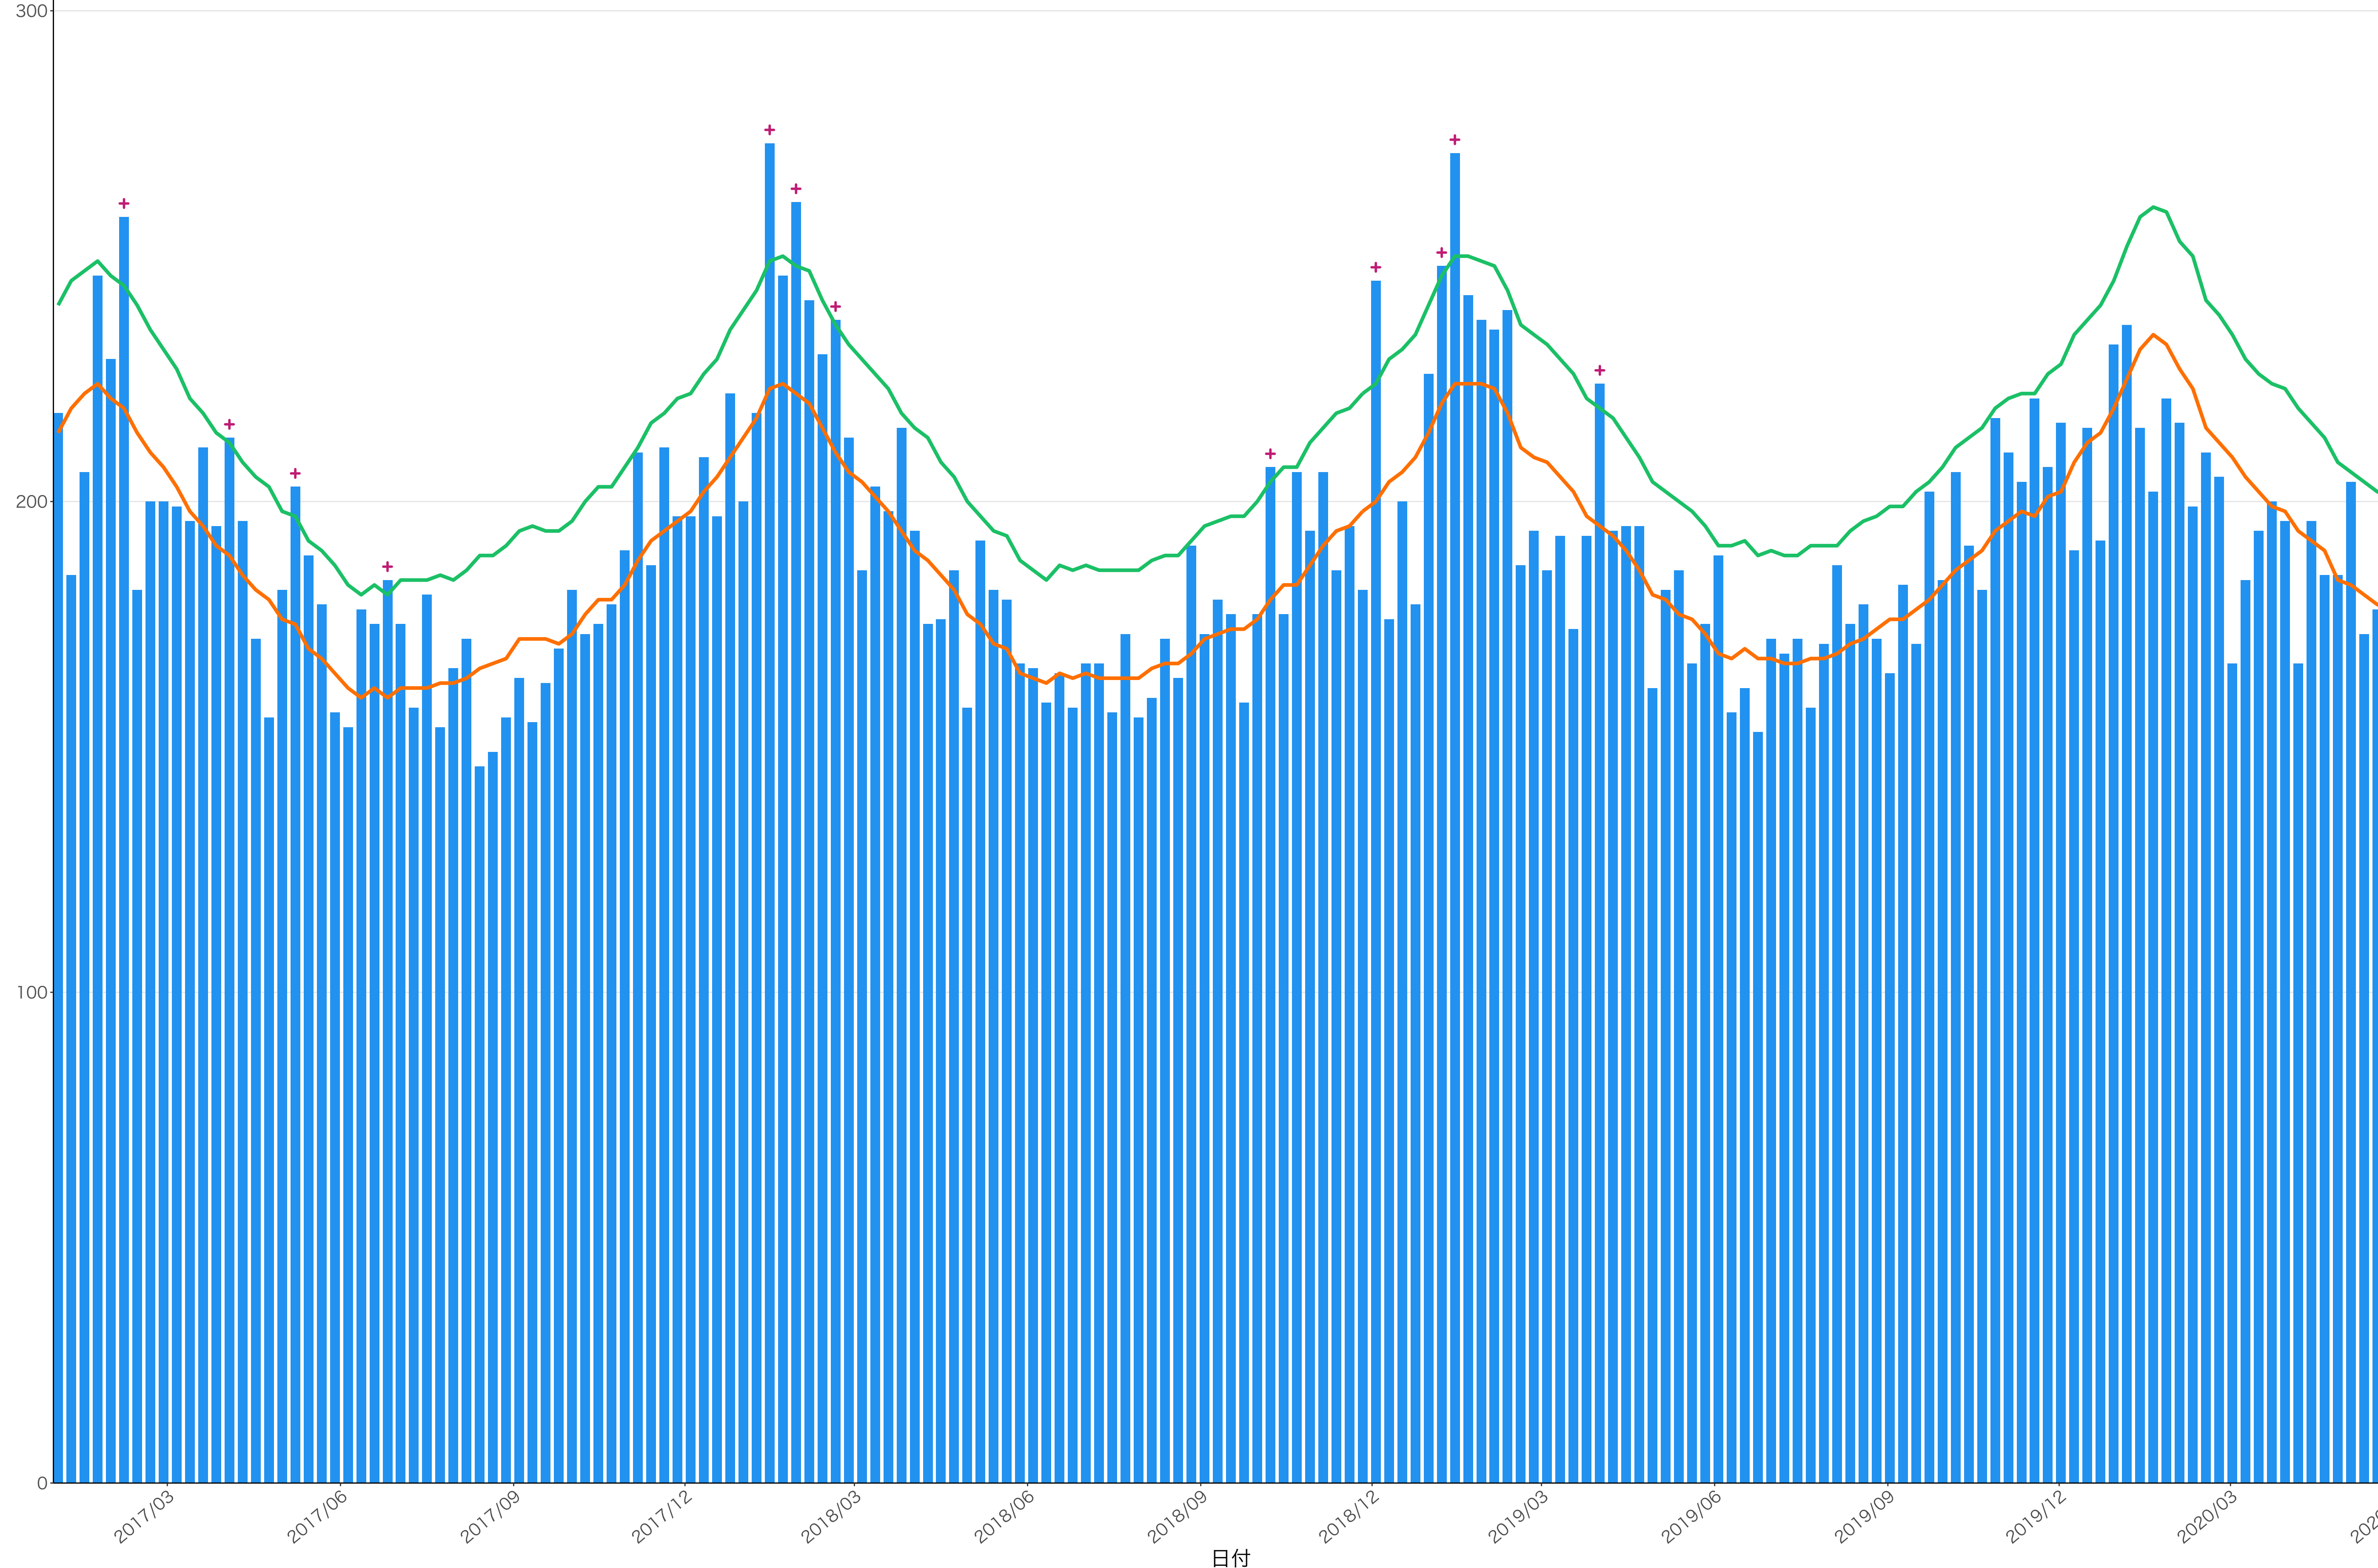

全国

死亡者数

2017/03 2017/06 2017/09 2017/12 2018/03 2018/06 2018/09 2018/12 2019/03 2019/06 2019/09 2019/12 2020/03 2020/06

日付

死亡者数

日付

200

100

2018/12

2019/03

2019/06

2019/09

2019/12

2020/03

2020/06

死亡者数

日付

死亡者数

日付

400  
300  
200  
100  
0

2017/03 2017/06 2017/09 2017/12 2018/03 2018/06 2018/09 2018/12 2019/03 2019/06 2019/09 2019/12 2020/03 2020/06

日付

0  
50  
100  
150  
200

2017/03 2017/06 2017/09 2017/12 2018/03 2018/06 2018/09 2018/12 2019/03 2019/06 2019/09 2019/12 2020/03 2020/06

2017/09

2017/12

2018/03

2018/06

2018/09

2018/12

2019/03

2019/06