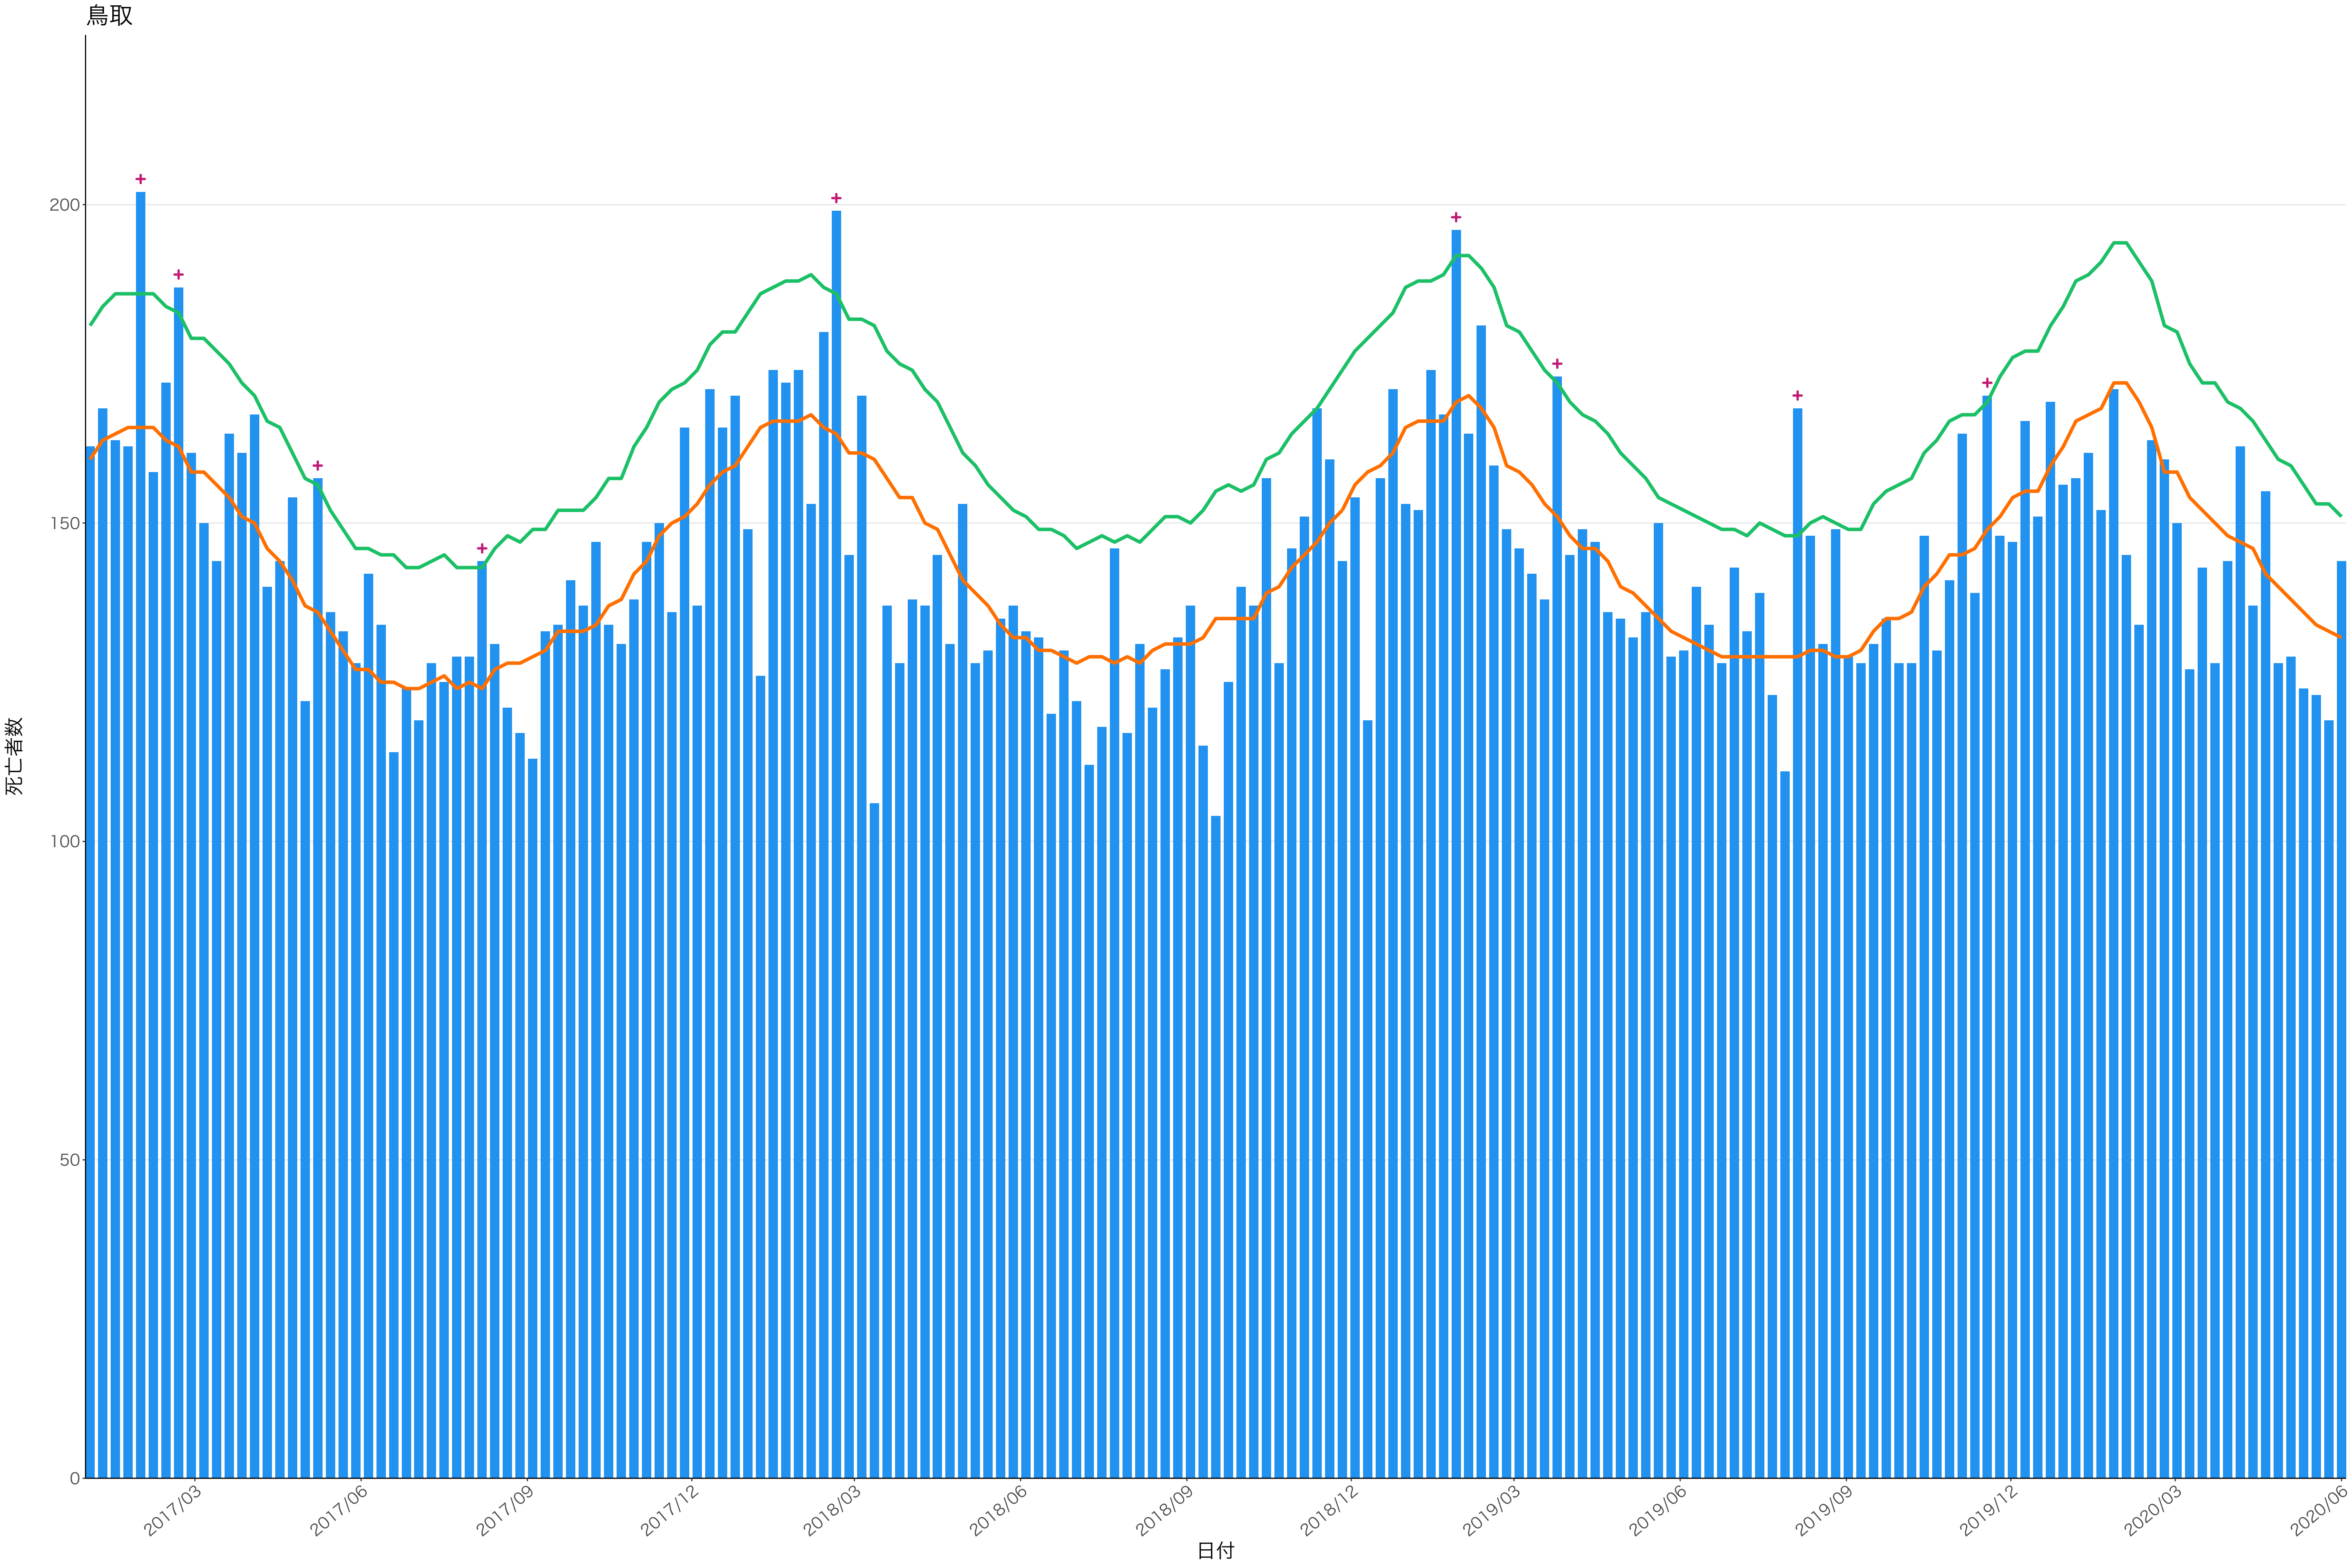

0
50
100
150
200

2017/03 2017/06 2017/09 2017/12 2018/03 2018/06 2018/09 2018/12 2019/03 2019/06 2019/09 2019/12 2020/03 2020/06

日付