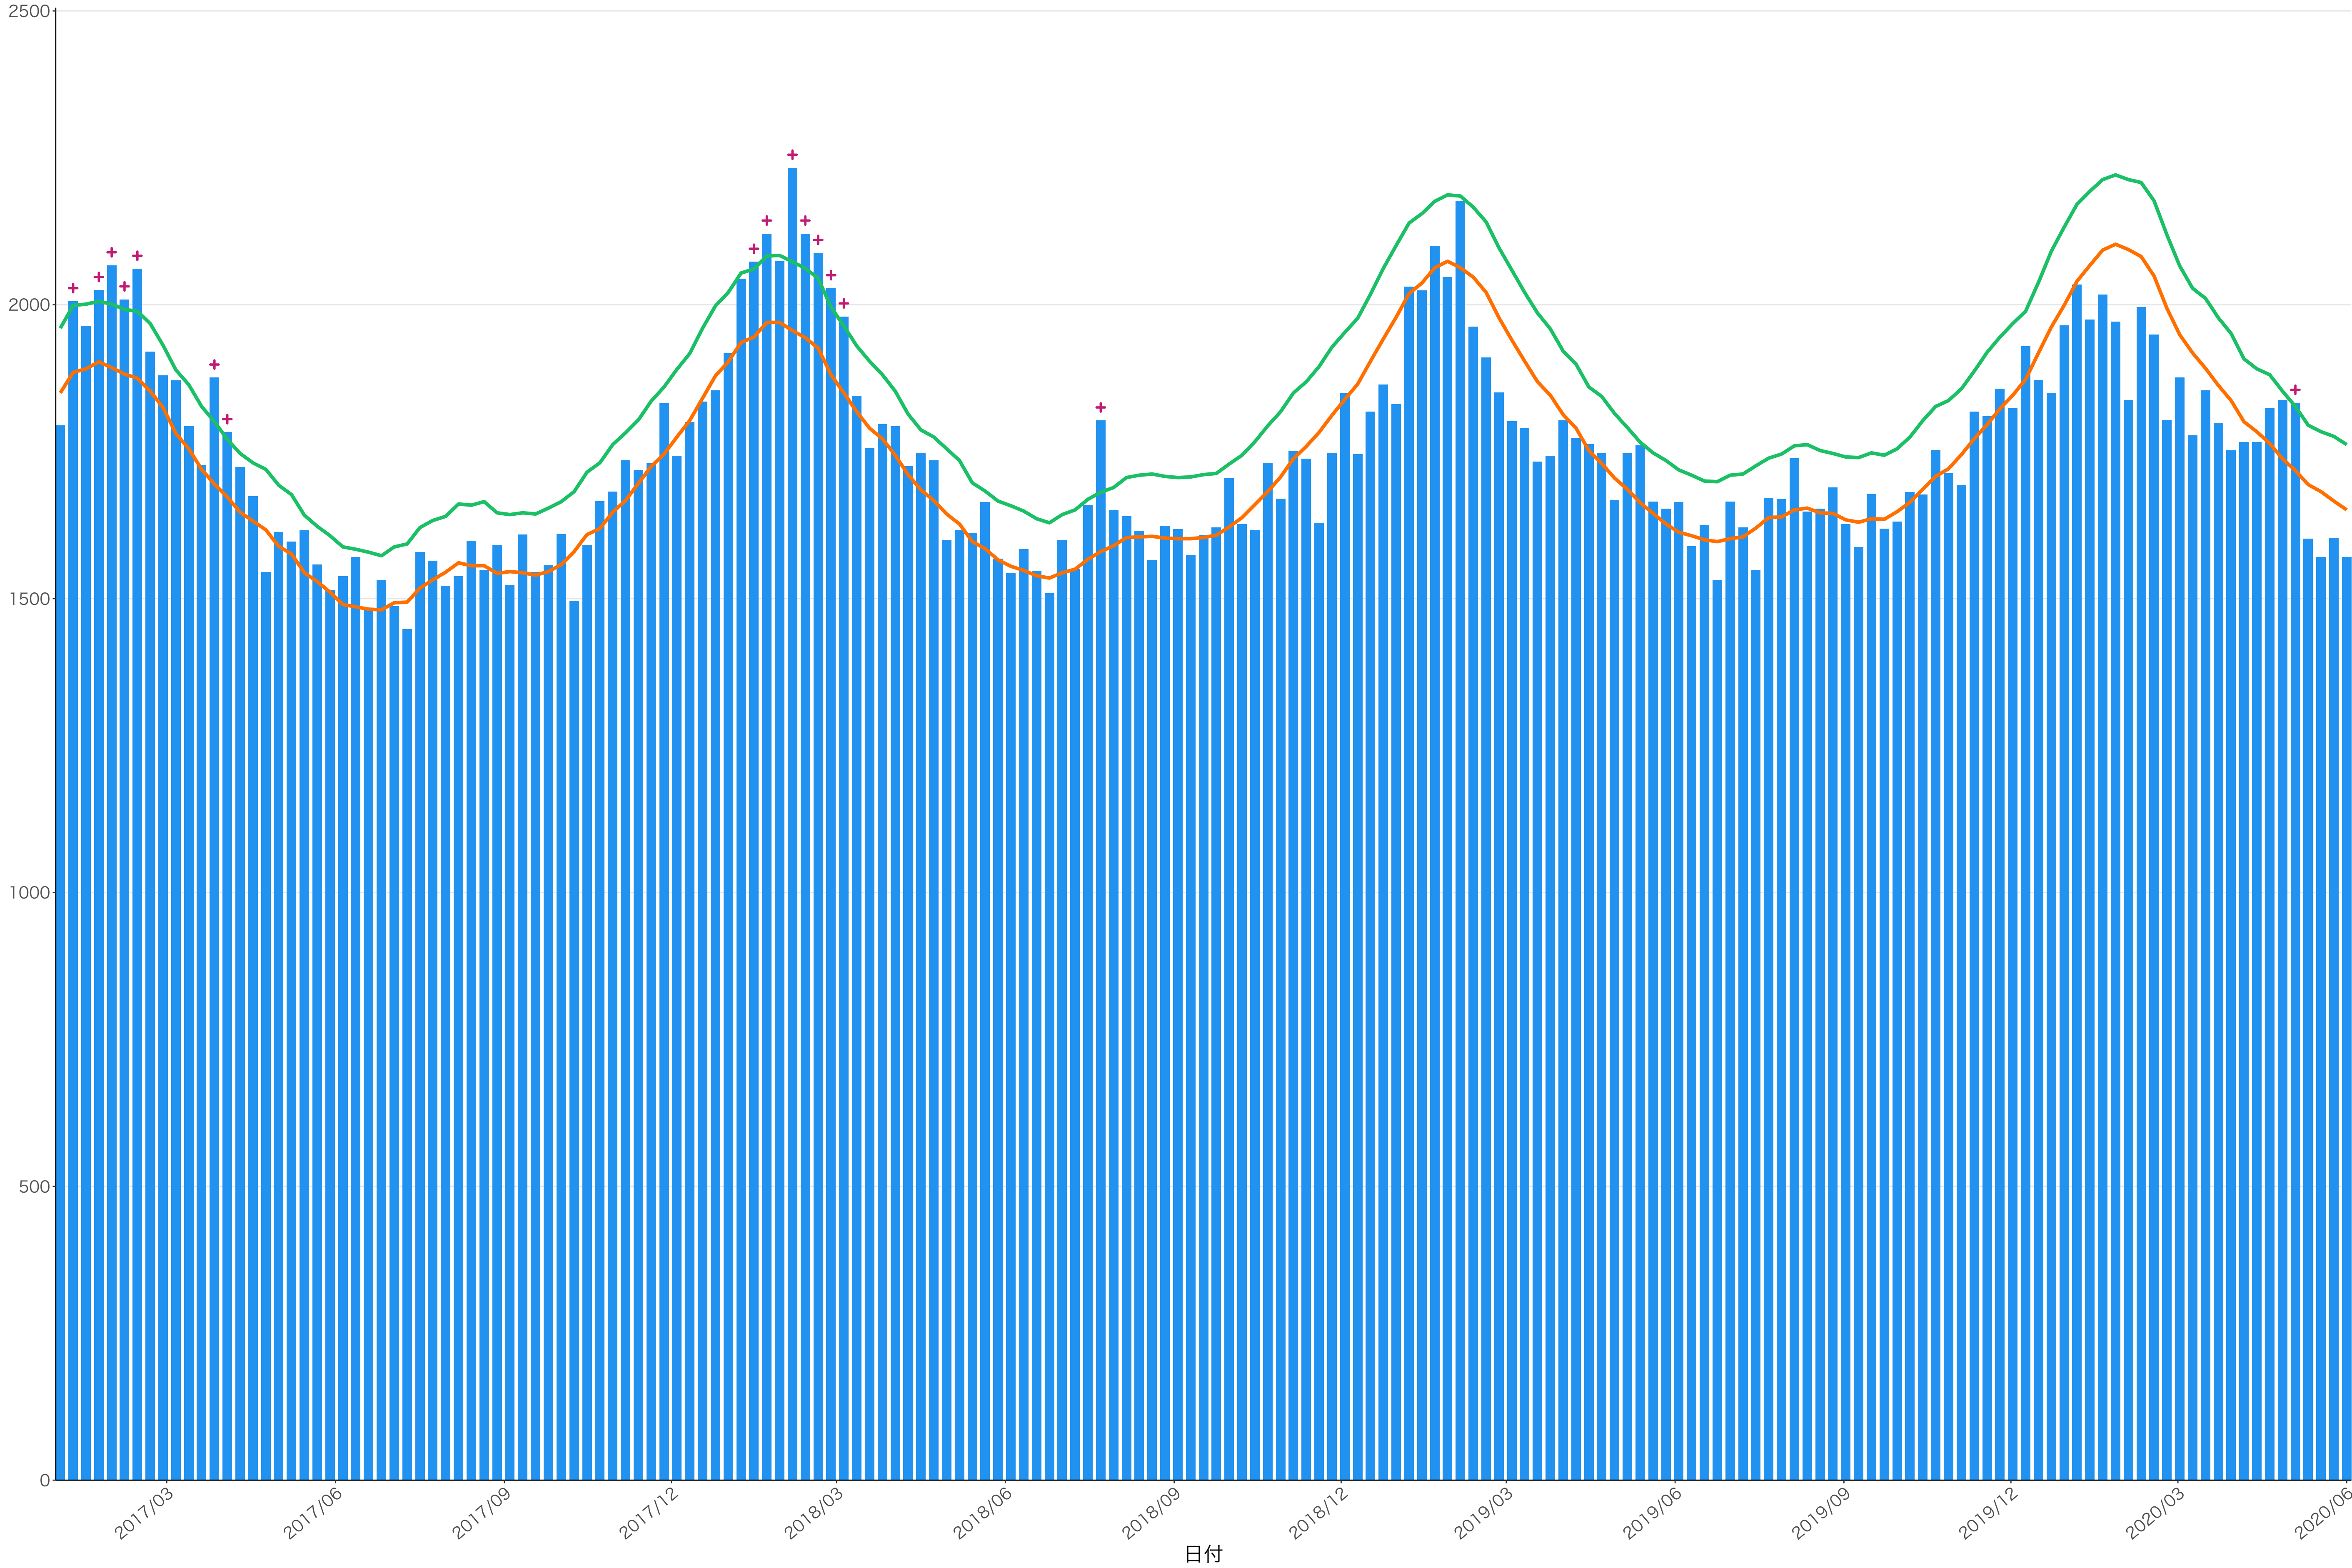

全国

死亡者数

2017/03 2017/06 2017/09 2017/12 2018/03 2018/06 2018/09 2018/12 2019/03 2019/06 2019/09 2019/12 2020/03 2020/06

日付

死亡者数

日付

200

100

2018/12

2019/03

2019/06

2019/09

2019/12

2020/03

2020/06

死亡者数

日付

死亡者数

日付

400  
300  
200  
100  
0

2017/03 2017/06 2017/09 2017/12 2018/03 2018/06 2018/09 2018/12 2019/03 2019/06 2019/09 2019/12 2020/03 2020/06

日付

0  
50  
100  
150  
200

2017/03 2017/06 2017/09 2017/12 2018/03 2018/06 2018/09 2018/12 2019/03 2019/06 2019/09 2019/12 2020/03 2020/06

2017/09

2017/12

2018/03

2018/06

2018/09

2018/12

2019/03

2019/06