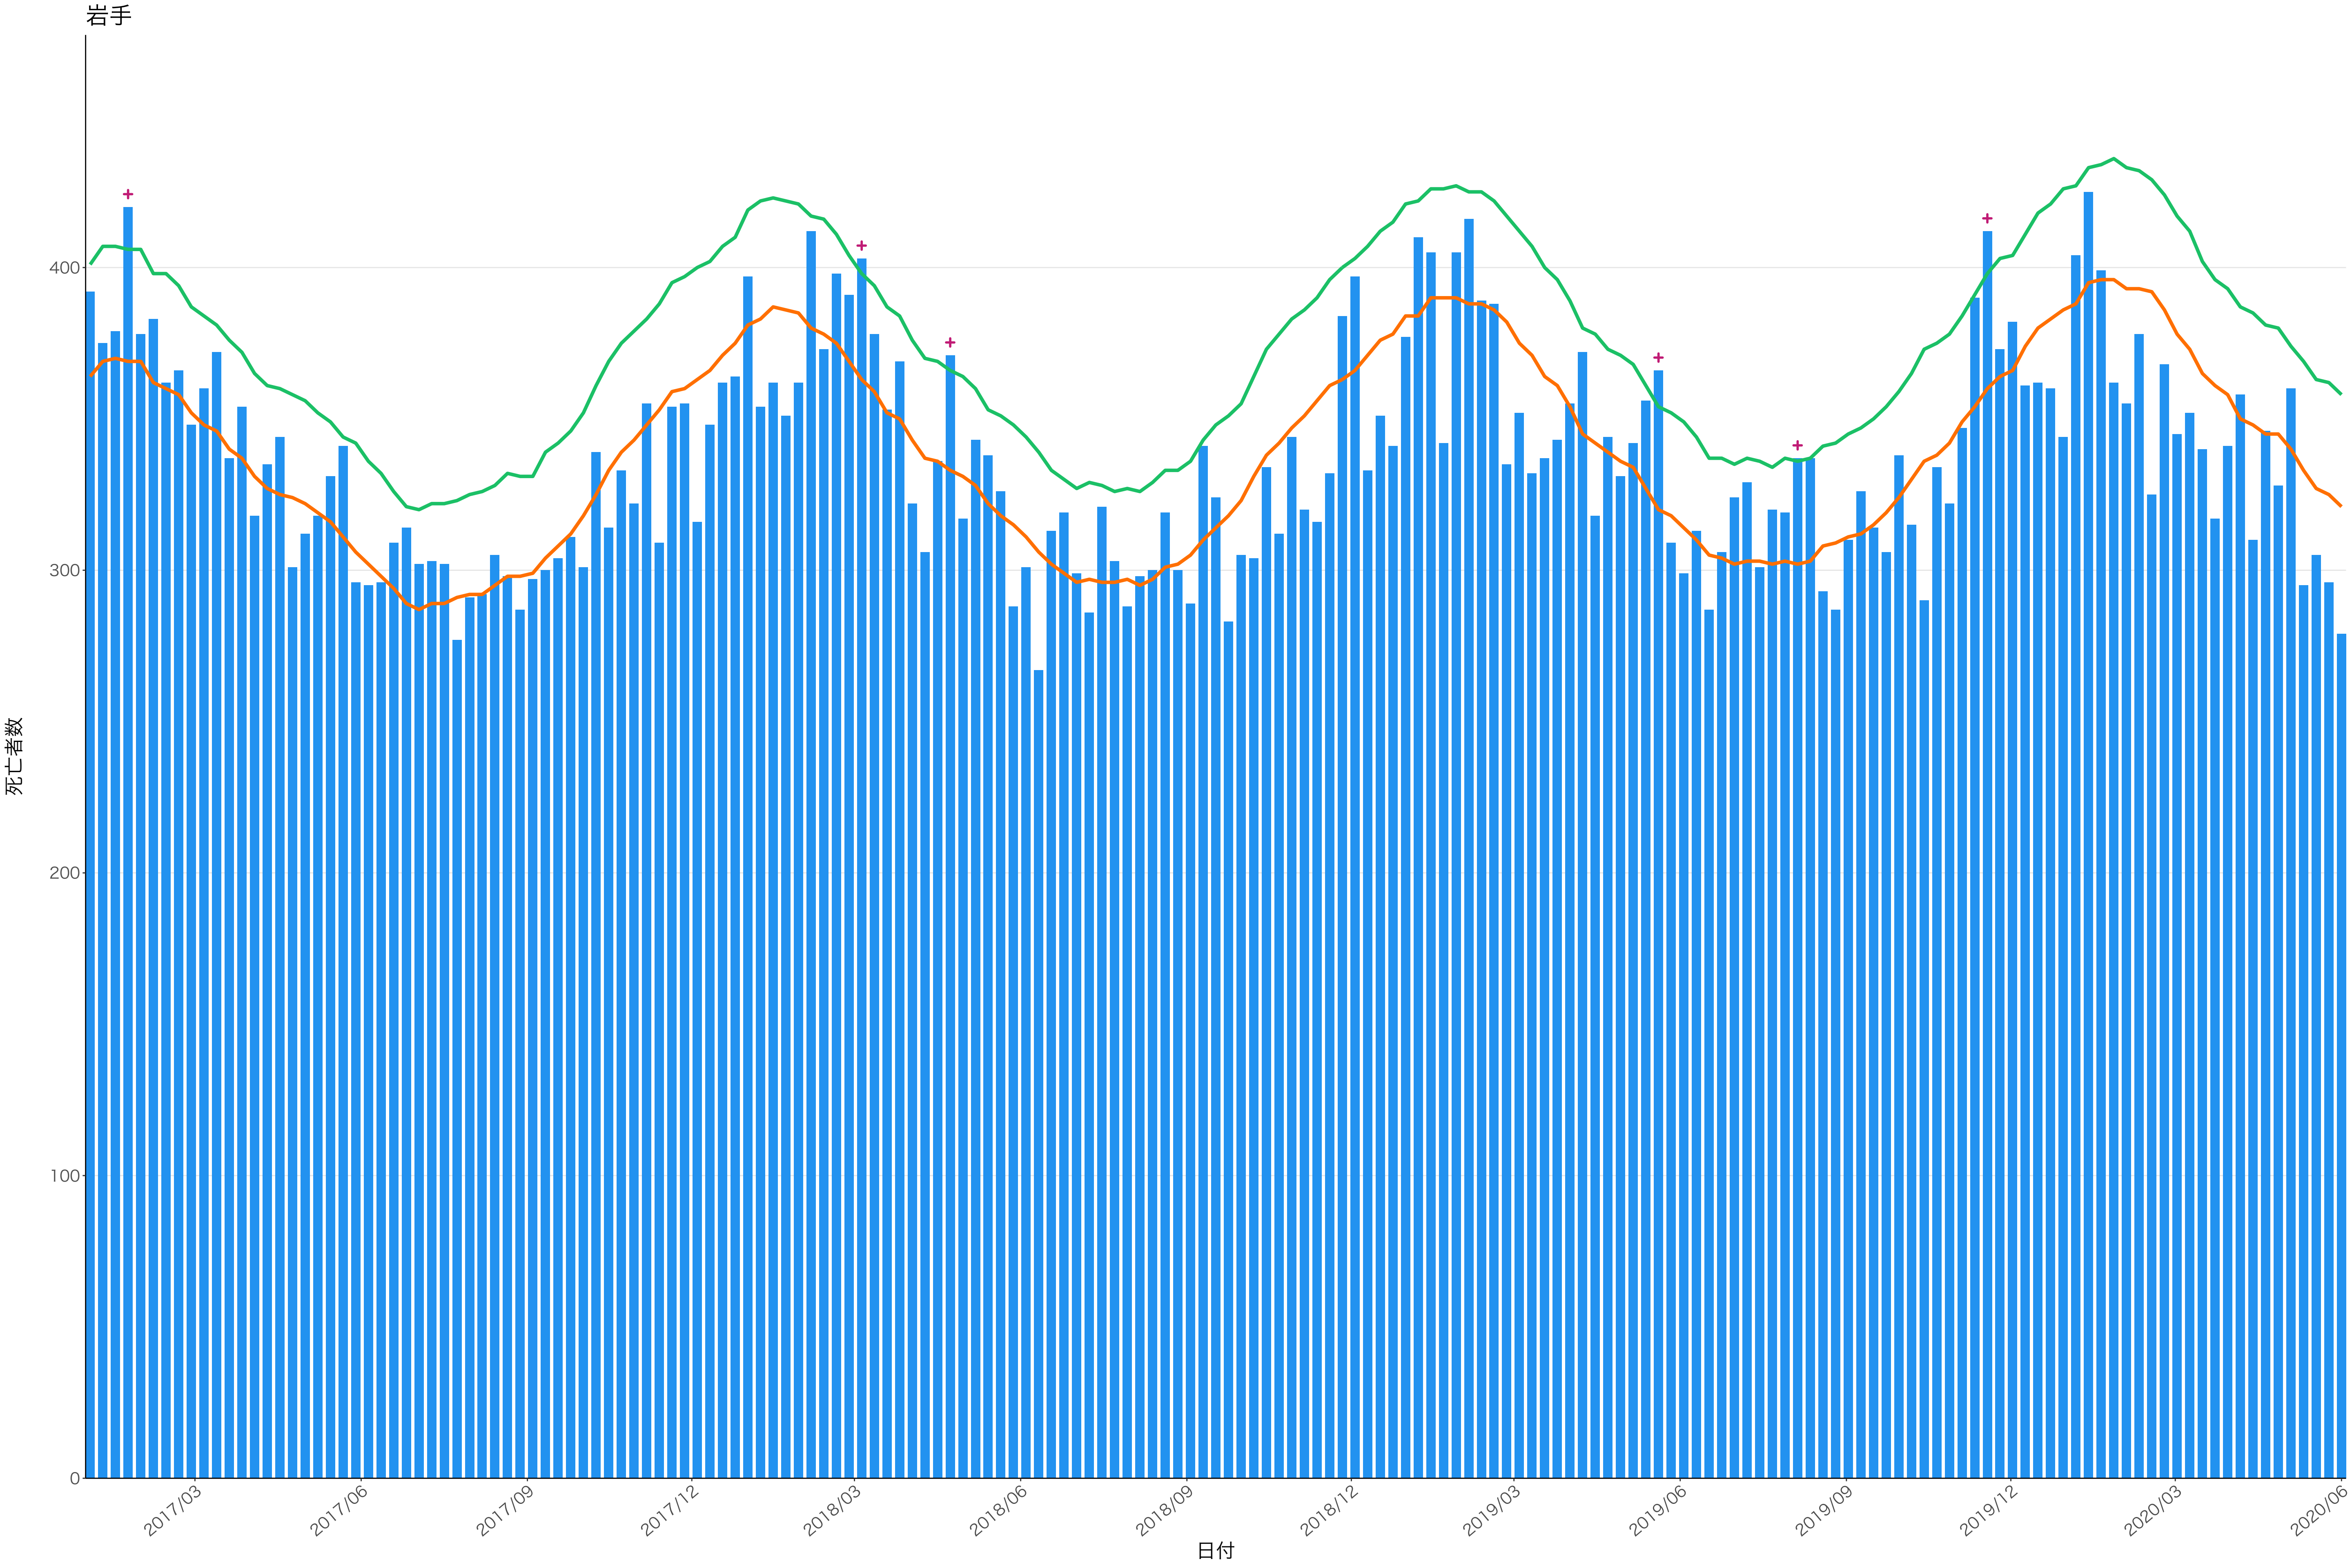

全国

死亡者数

2017/03 2017/06 2017/09 2017/12 2018/03 2018/06 2018/09 2018/12 2019/03 2019/06 2019/09 2019/12 2020/03 2020/06

日付

死亡者数

日付

200

100

0

2017/03

2017/06

2017/09

2017/12

2018/03

2018/06

2018/09

2018/12

2019/03

2019/06

2019/09

2019/12

2020/03

2020/06

死亡者数

日付

死亡者数

日付

400  
300  
200  
100  
0

2017/03 2017/06 2017/09 2017/12 2018/03 2018/06 2018/09 2018/12 2019/03 2019/06 2019/09 2019/12 2020/03 2020/06

日付

0  
50  
100  
150  
200

2017/03 2017/06 2017/09 2017/12 2018/03 2018/06 2018/09 2018/12 2019/03 2019/06 2019/09 2019/12 2020/03 2020/06