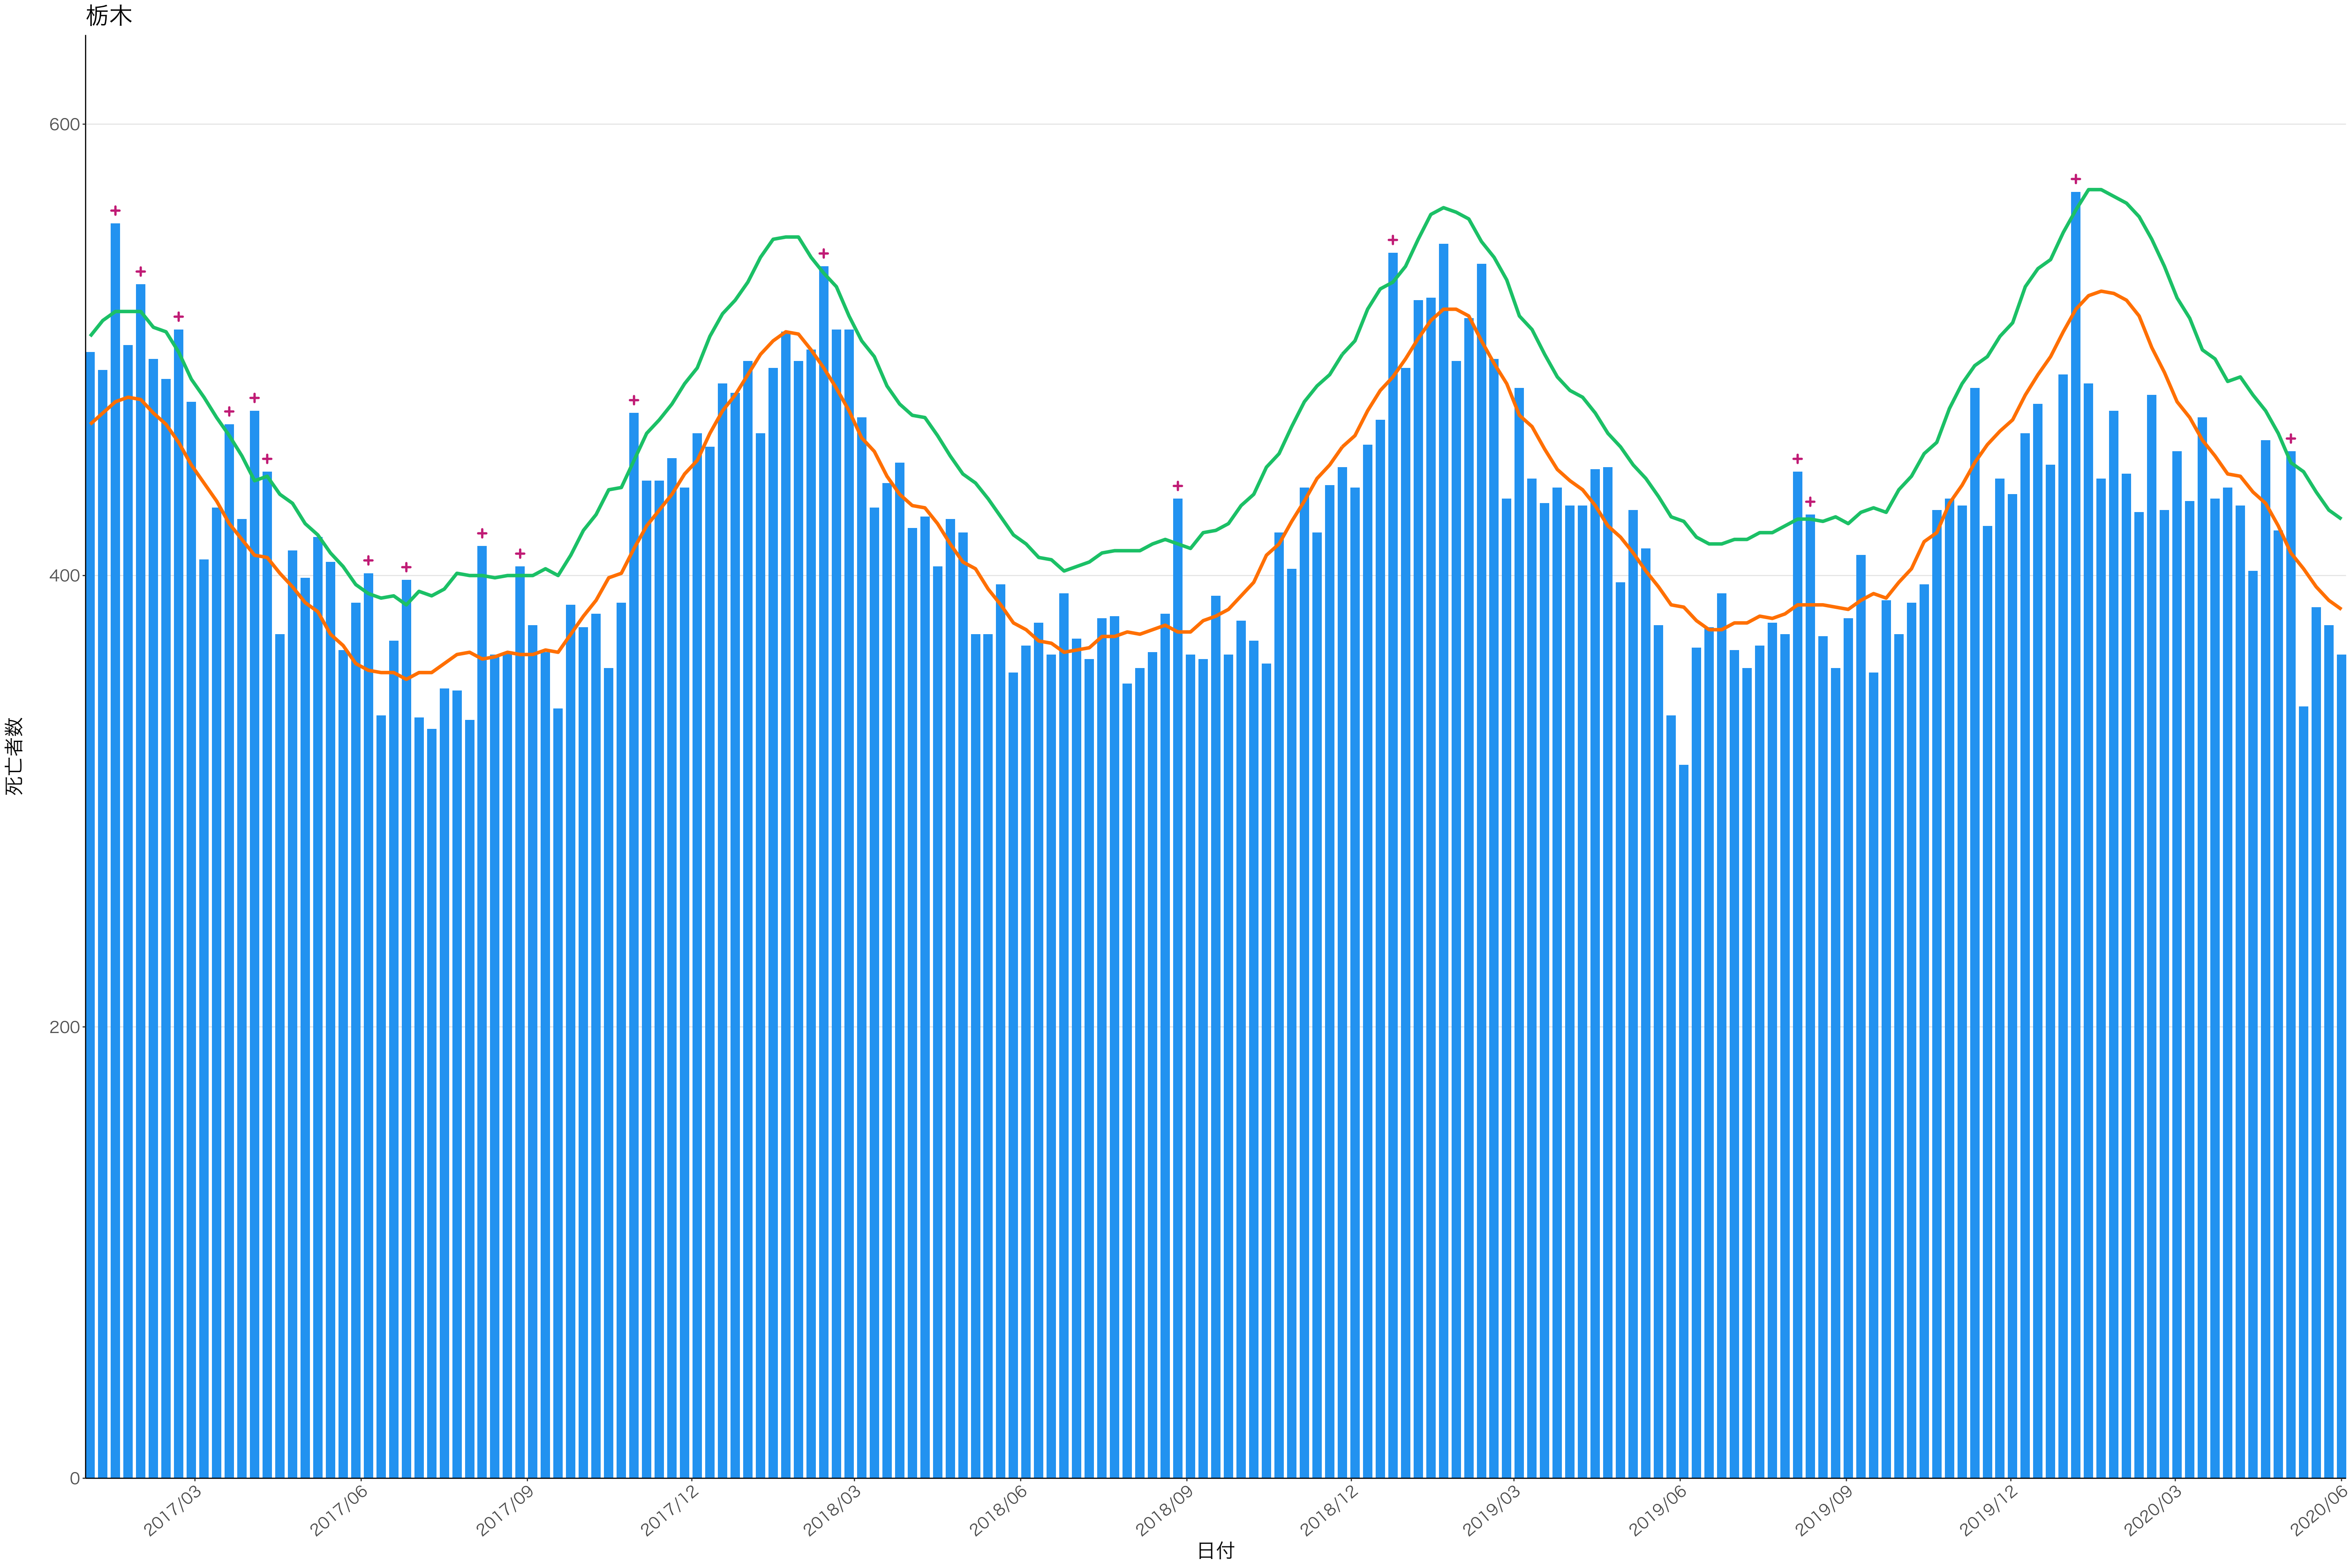

全国

死亡者数

2017/03 2017/06 2017/09 2017/12 2018/03 2018/06 2018/09 2018/12 2019/03 2019/06 2019/09 2019/12 2020/03 2020/06

日付

死亡者数

日付

200

100

0

2017/03

2017/06

2017/09

2017/12

2018/03

2018/06

2018/09

2018/12

2019/03

2019/06

2019/09

2019/12

2020/03

2020/06

死亡者数

日付

死亡者数

日付

400  
300  
200  
100  
0

2017/03 2017/06 2017/09 2017/12 2018/03 2018/06 2018/09 2018/12 2019/03 2019/06 2019/09 2019/12 2020/03 2020/06

日付

0  
50  
100  
150  
200

2017/03 2017/06 2017/09 2017/12 2018/03 2018/06 2018/09 2018/12 2019/03 2019/06 2019/09 2019/12 2020/03 2020/06