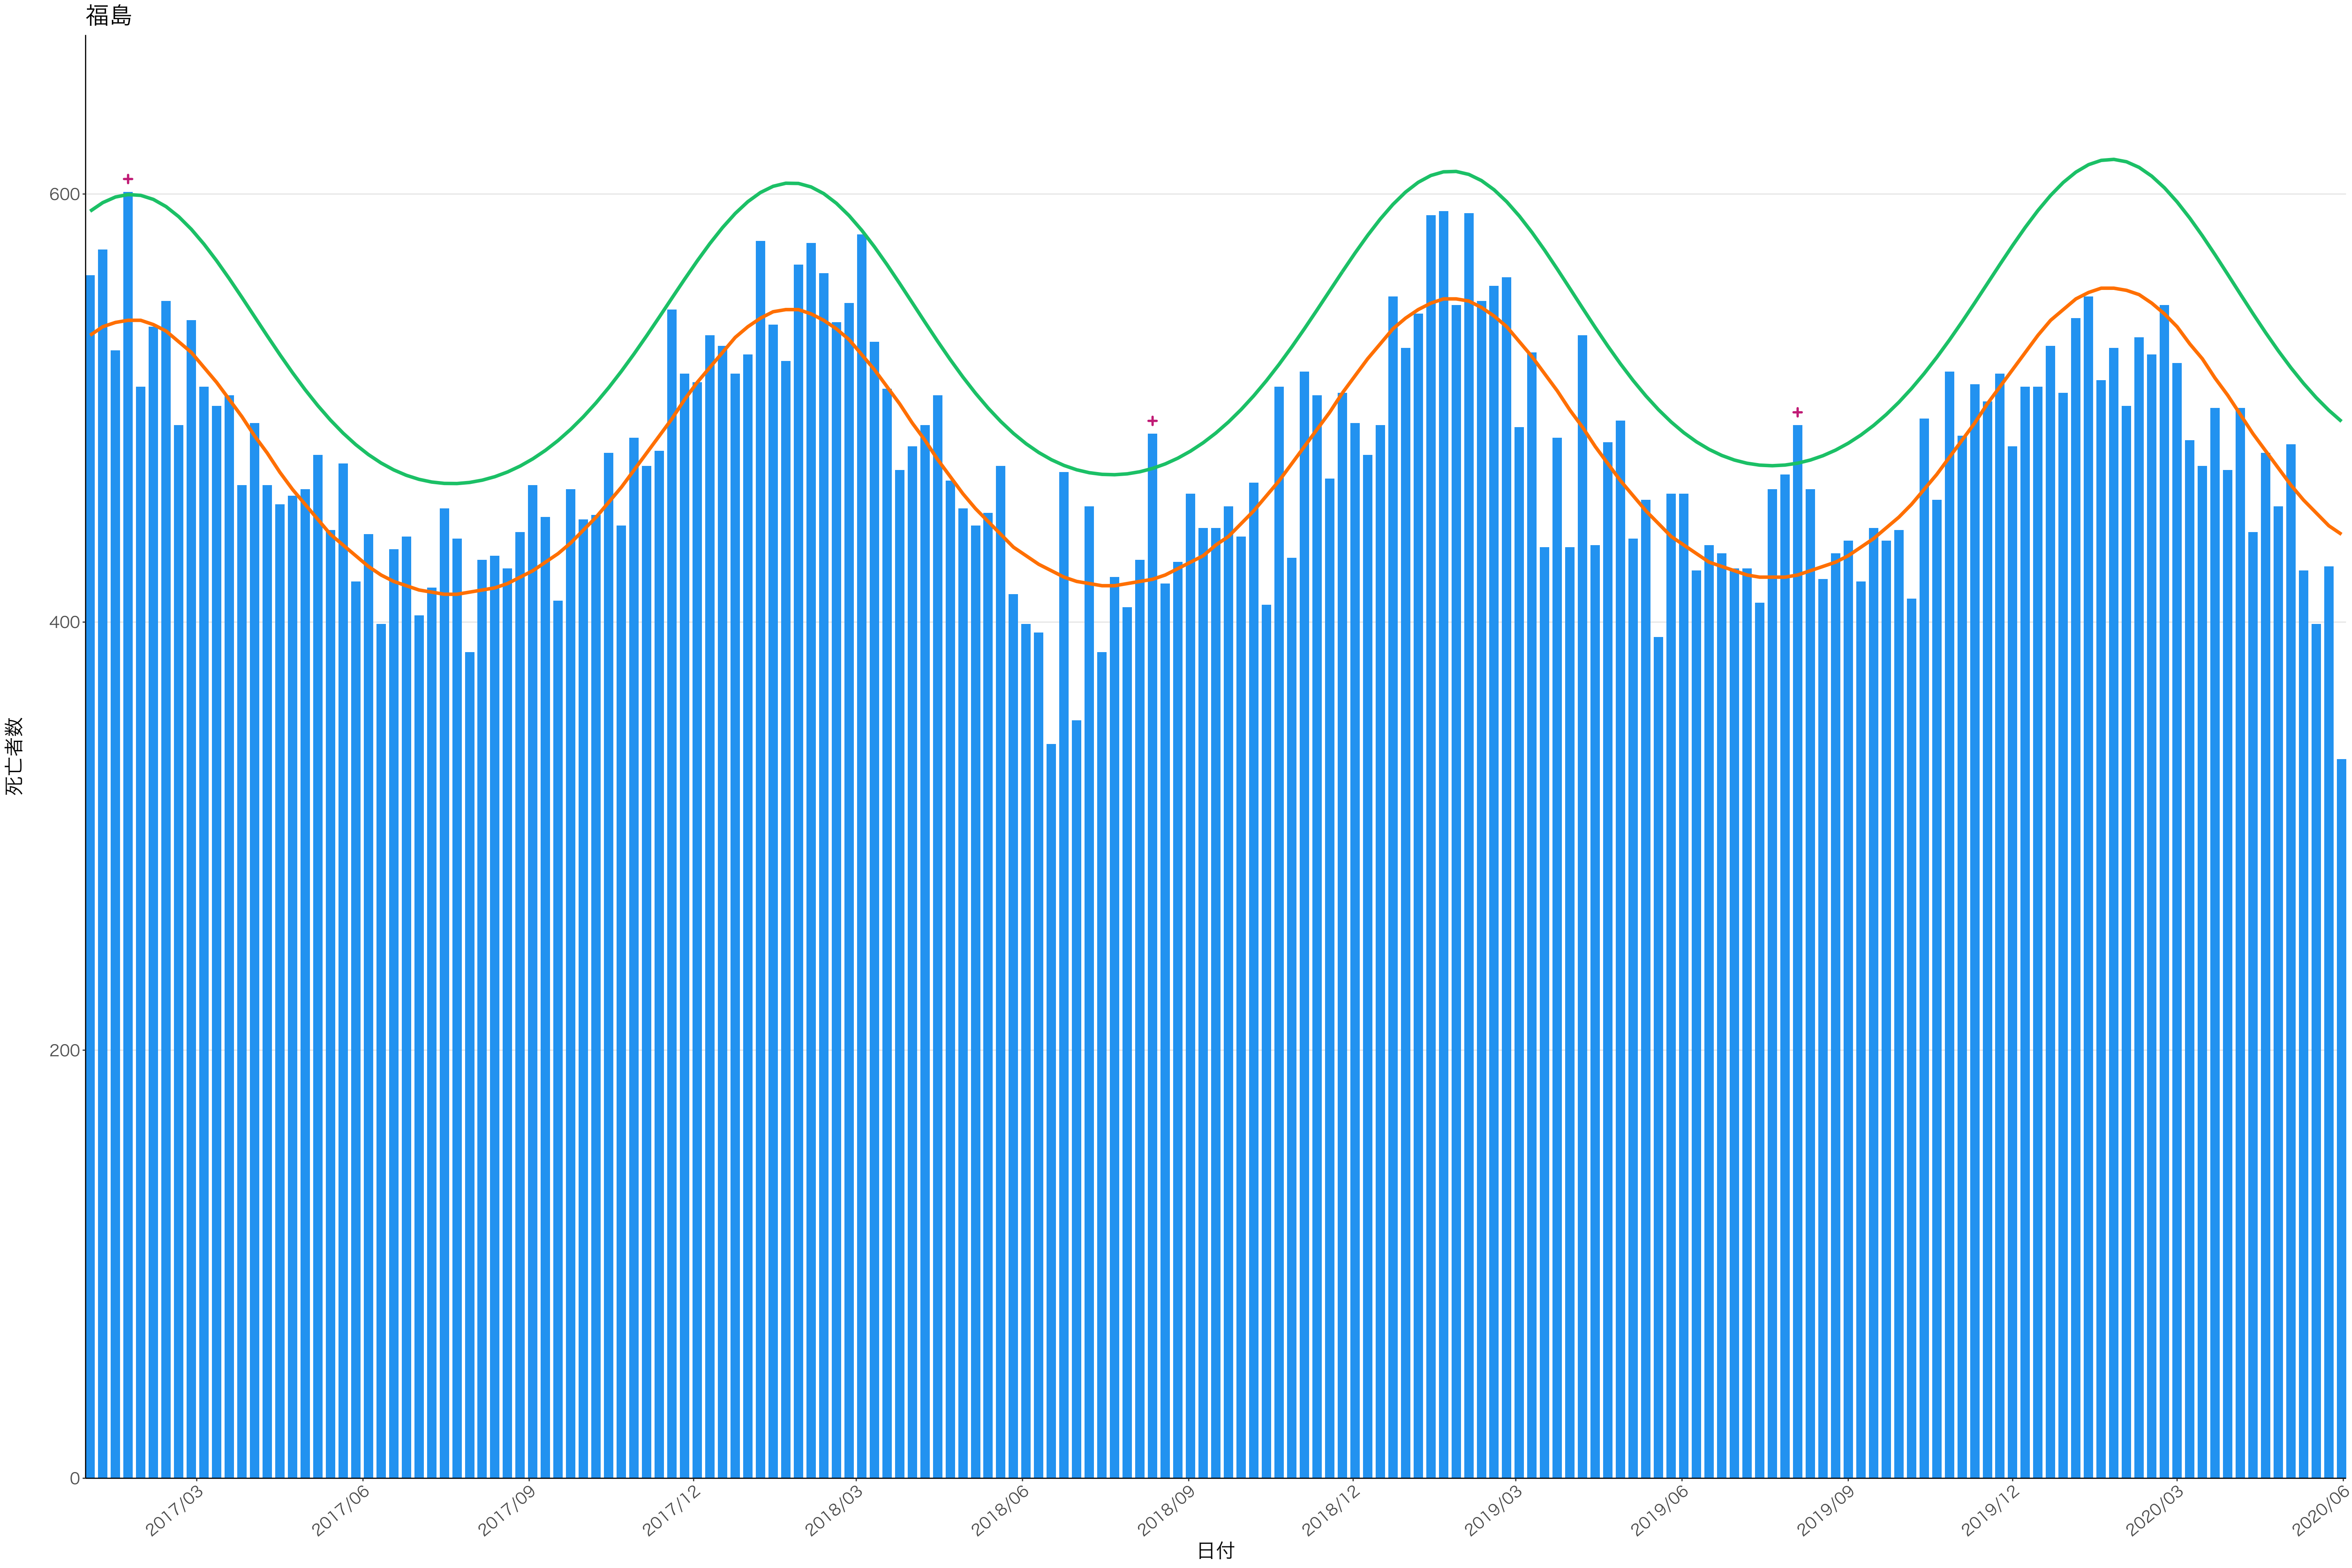

全国

死亡者数

2017/03 2017/06 2017/09 2017/12 2018/03 2018/06 2018/09 2018/12 2019/03 2019/06 2019/09 2019/12 2020/03 2020/06

日付

300

200

100

0

2017/03 2017/06 2017/09 2017/12 2018/03 2018/06 2018/09 2018/12 2019/03 2019/06 2019/09 2019/12 2020/03 2020/06

日付

死亡者数

2017/03

2017/06

2017/09

2017/12

2018/03

2018/06

2018/09

2018/12

2019/03

2019/06

2019/09

2019/12

2020/03

2020/06

日付

死亡者数

400  
300  
200  
100  
0

2017/03 2017/06 2017/09 2017/12 2018/03 2018/06 2018/09 2018/12 2019/03 2019/06 2019/09 2019/12 2020/03 2020/06

日付

死亡者数

2017/03 2017/06 2017/09 2017/12 2018/03 2018/06 2018/09 2018/12 2019/03 2019/06 2019/09 2019/12 2020/03 2020/06