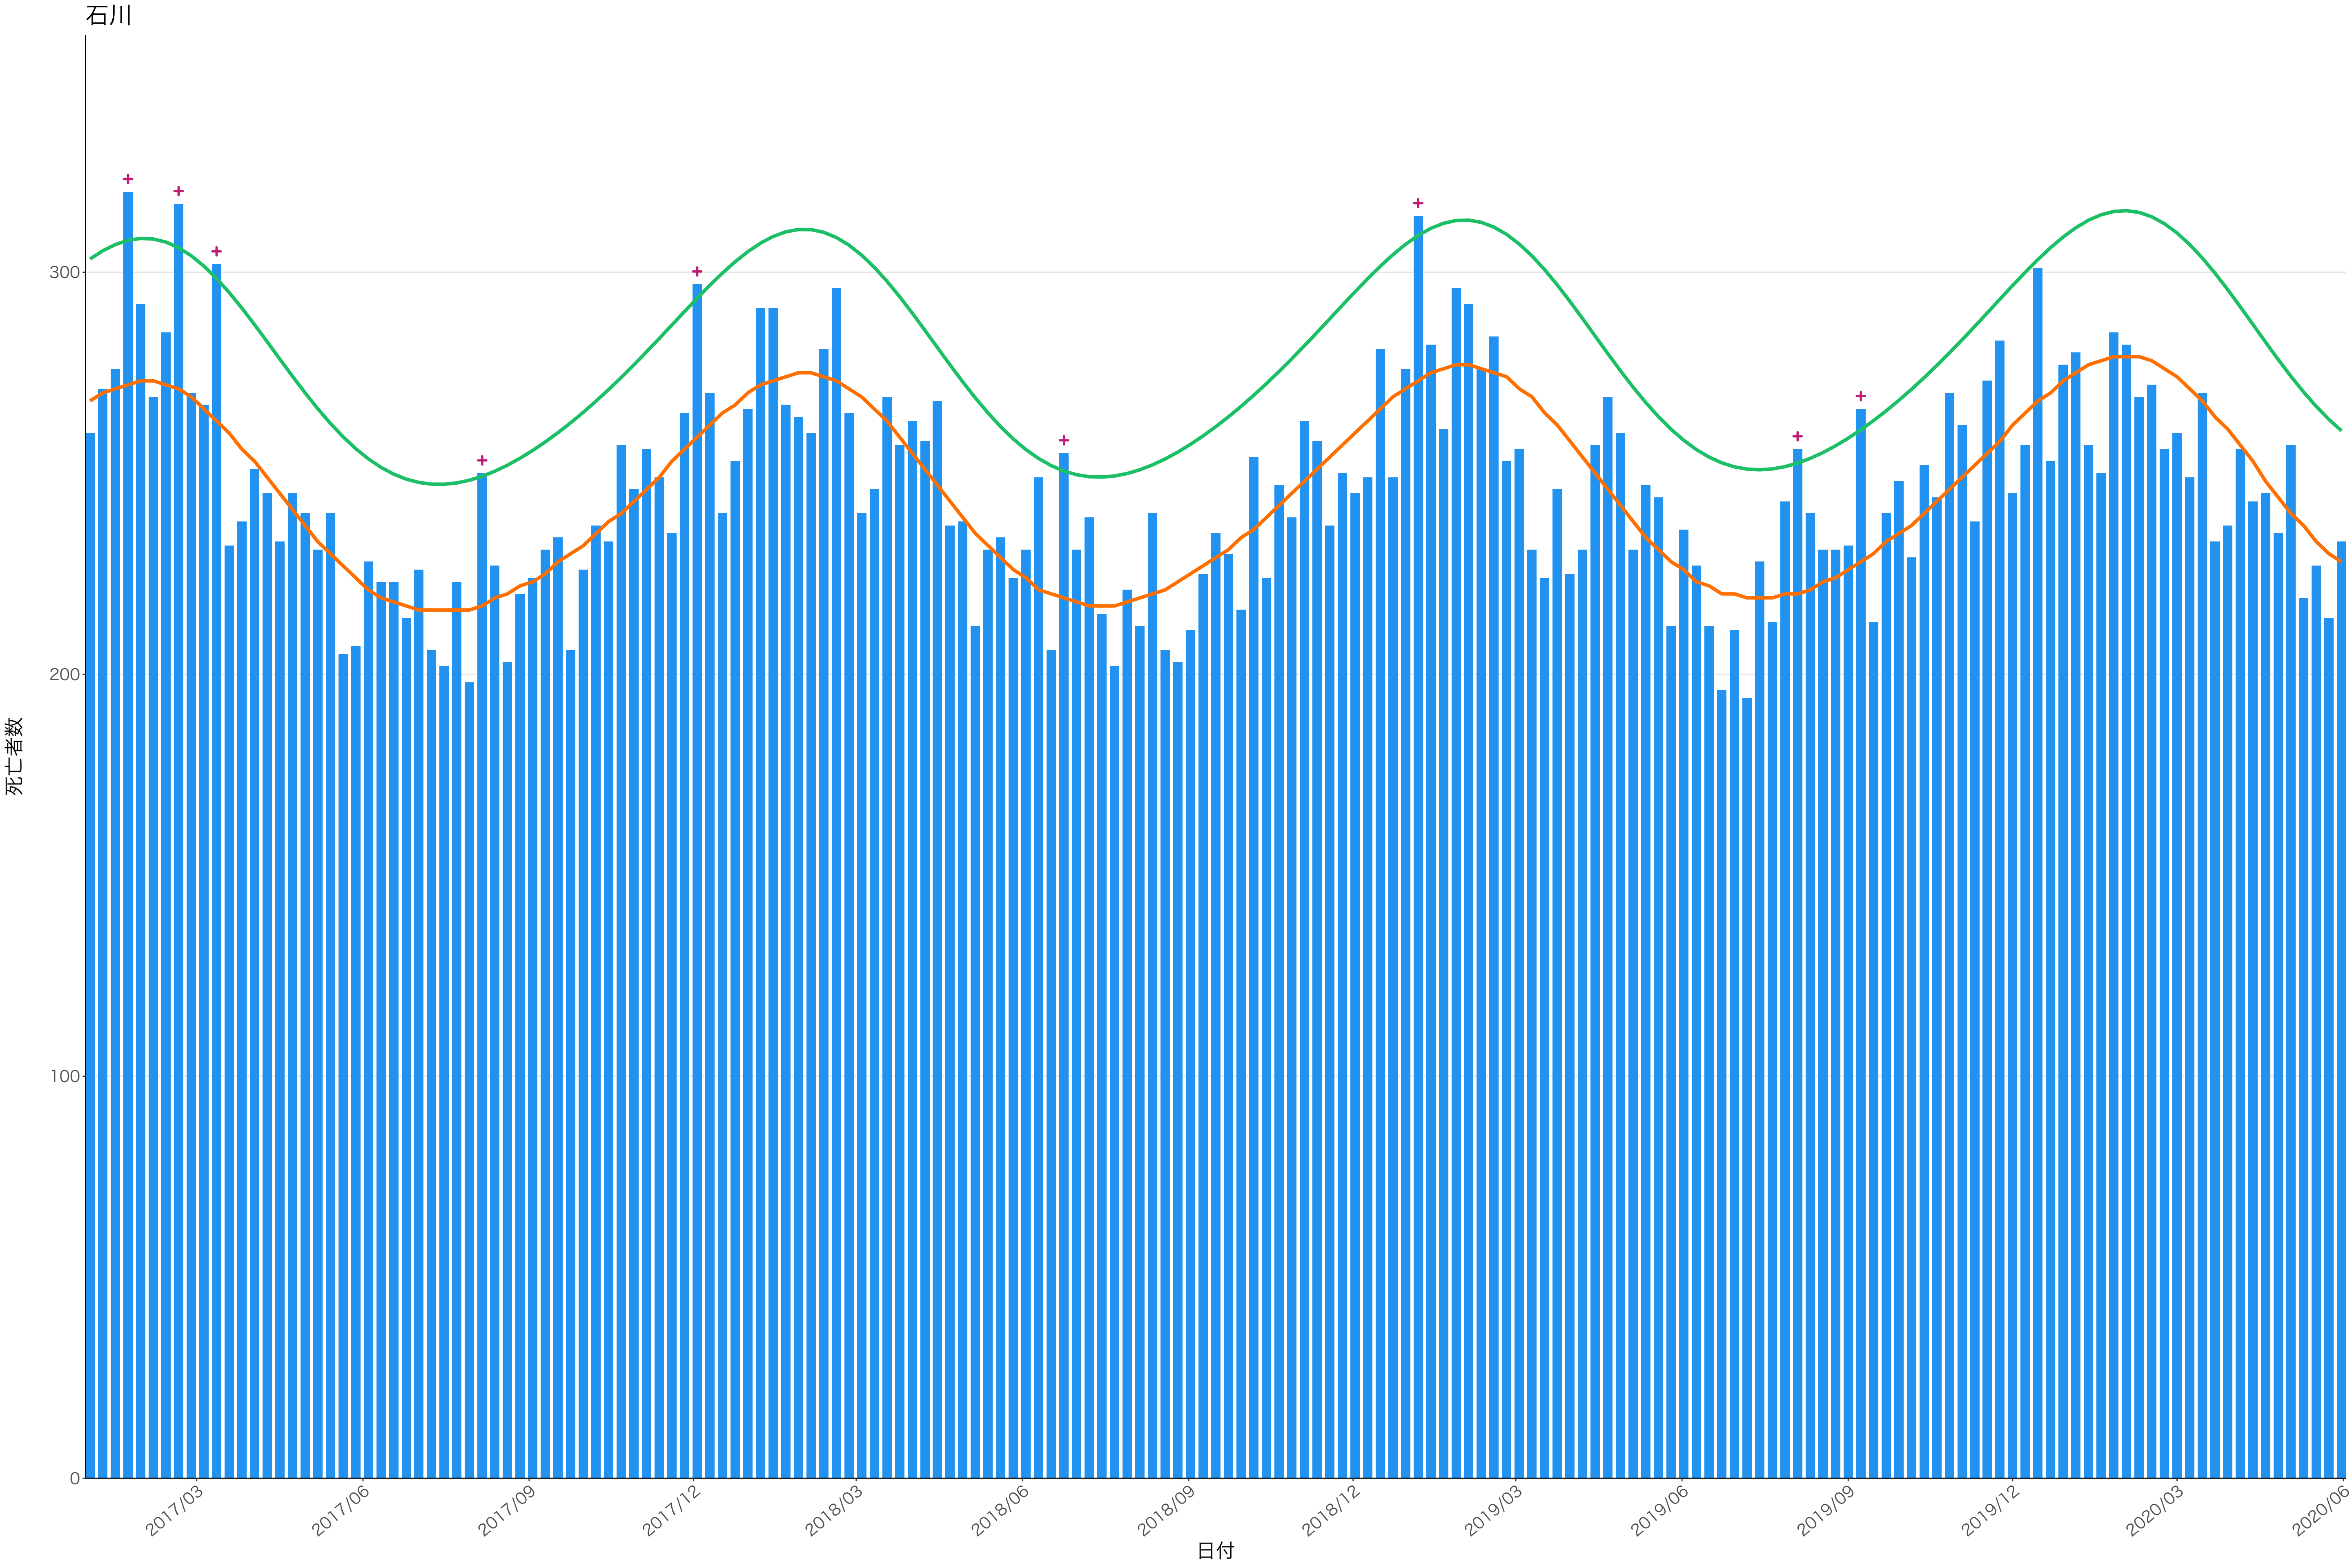

全国

死亡者数

2017/03 2017/06 2017/09 2017/12 2018/03 2018/06 2018/09 2018/12 2019/03 2019/06 2019/09 2019/12 2020/03 2020/06

日付

300

200

100

0

2017/03 2017/06 2017/09 2017/12 2018/03 2018/06 2018/09 2018/12 2019/03 2019/06 2019/09 2019/12 2020/03 2020/06

日付

死亡者数

2017/03

2017/06

2017/09

2017/12

2018/03

2018/06

2018/09

2018/12

2019/03

2019/06

2019/09

2019/12

2020/03

2020/06

日付

死亡者数

400  
300  
200  
100  
0

2017/03 2017/06 2017/09 2017/12 2018/03 2018/06 2018/09 2018/12 2019/03 2019/06 2019/09 2019/12 2020/03 2020/06

日付

死亡者数

2017/03 2017/06 2017/09 2017/12 2018/03 2018/06 2018/09 2018/12 2019/03 2019/06 2019/09 2019/12 2020/03 2020/06