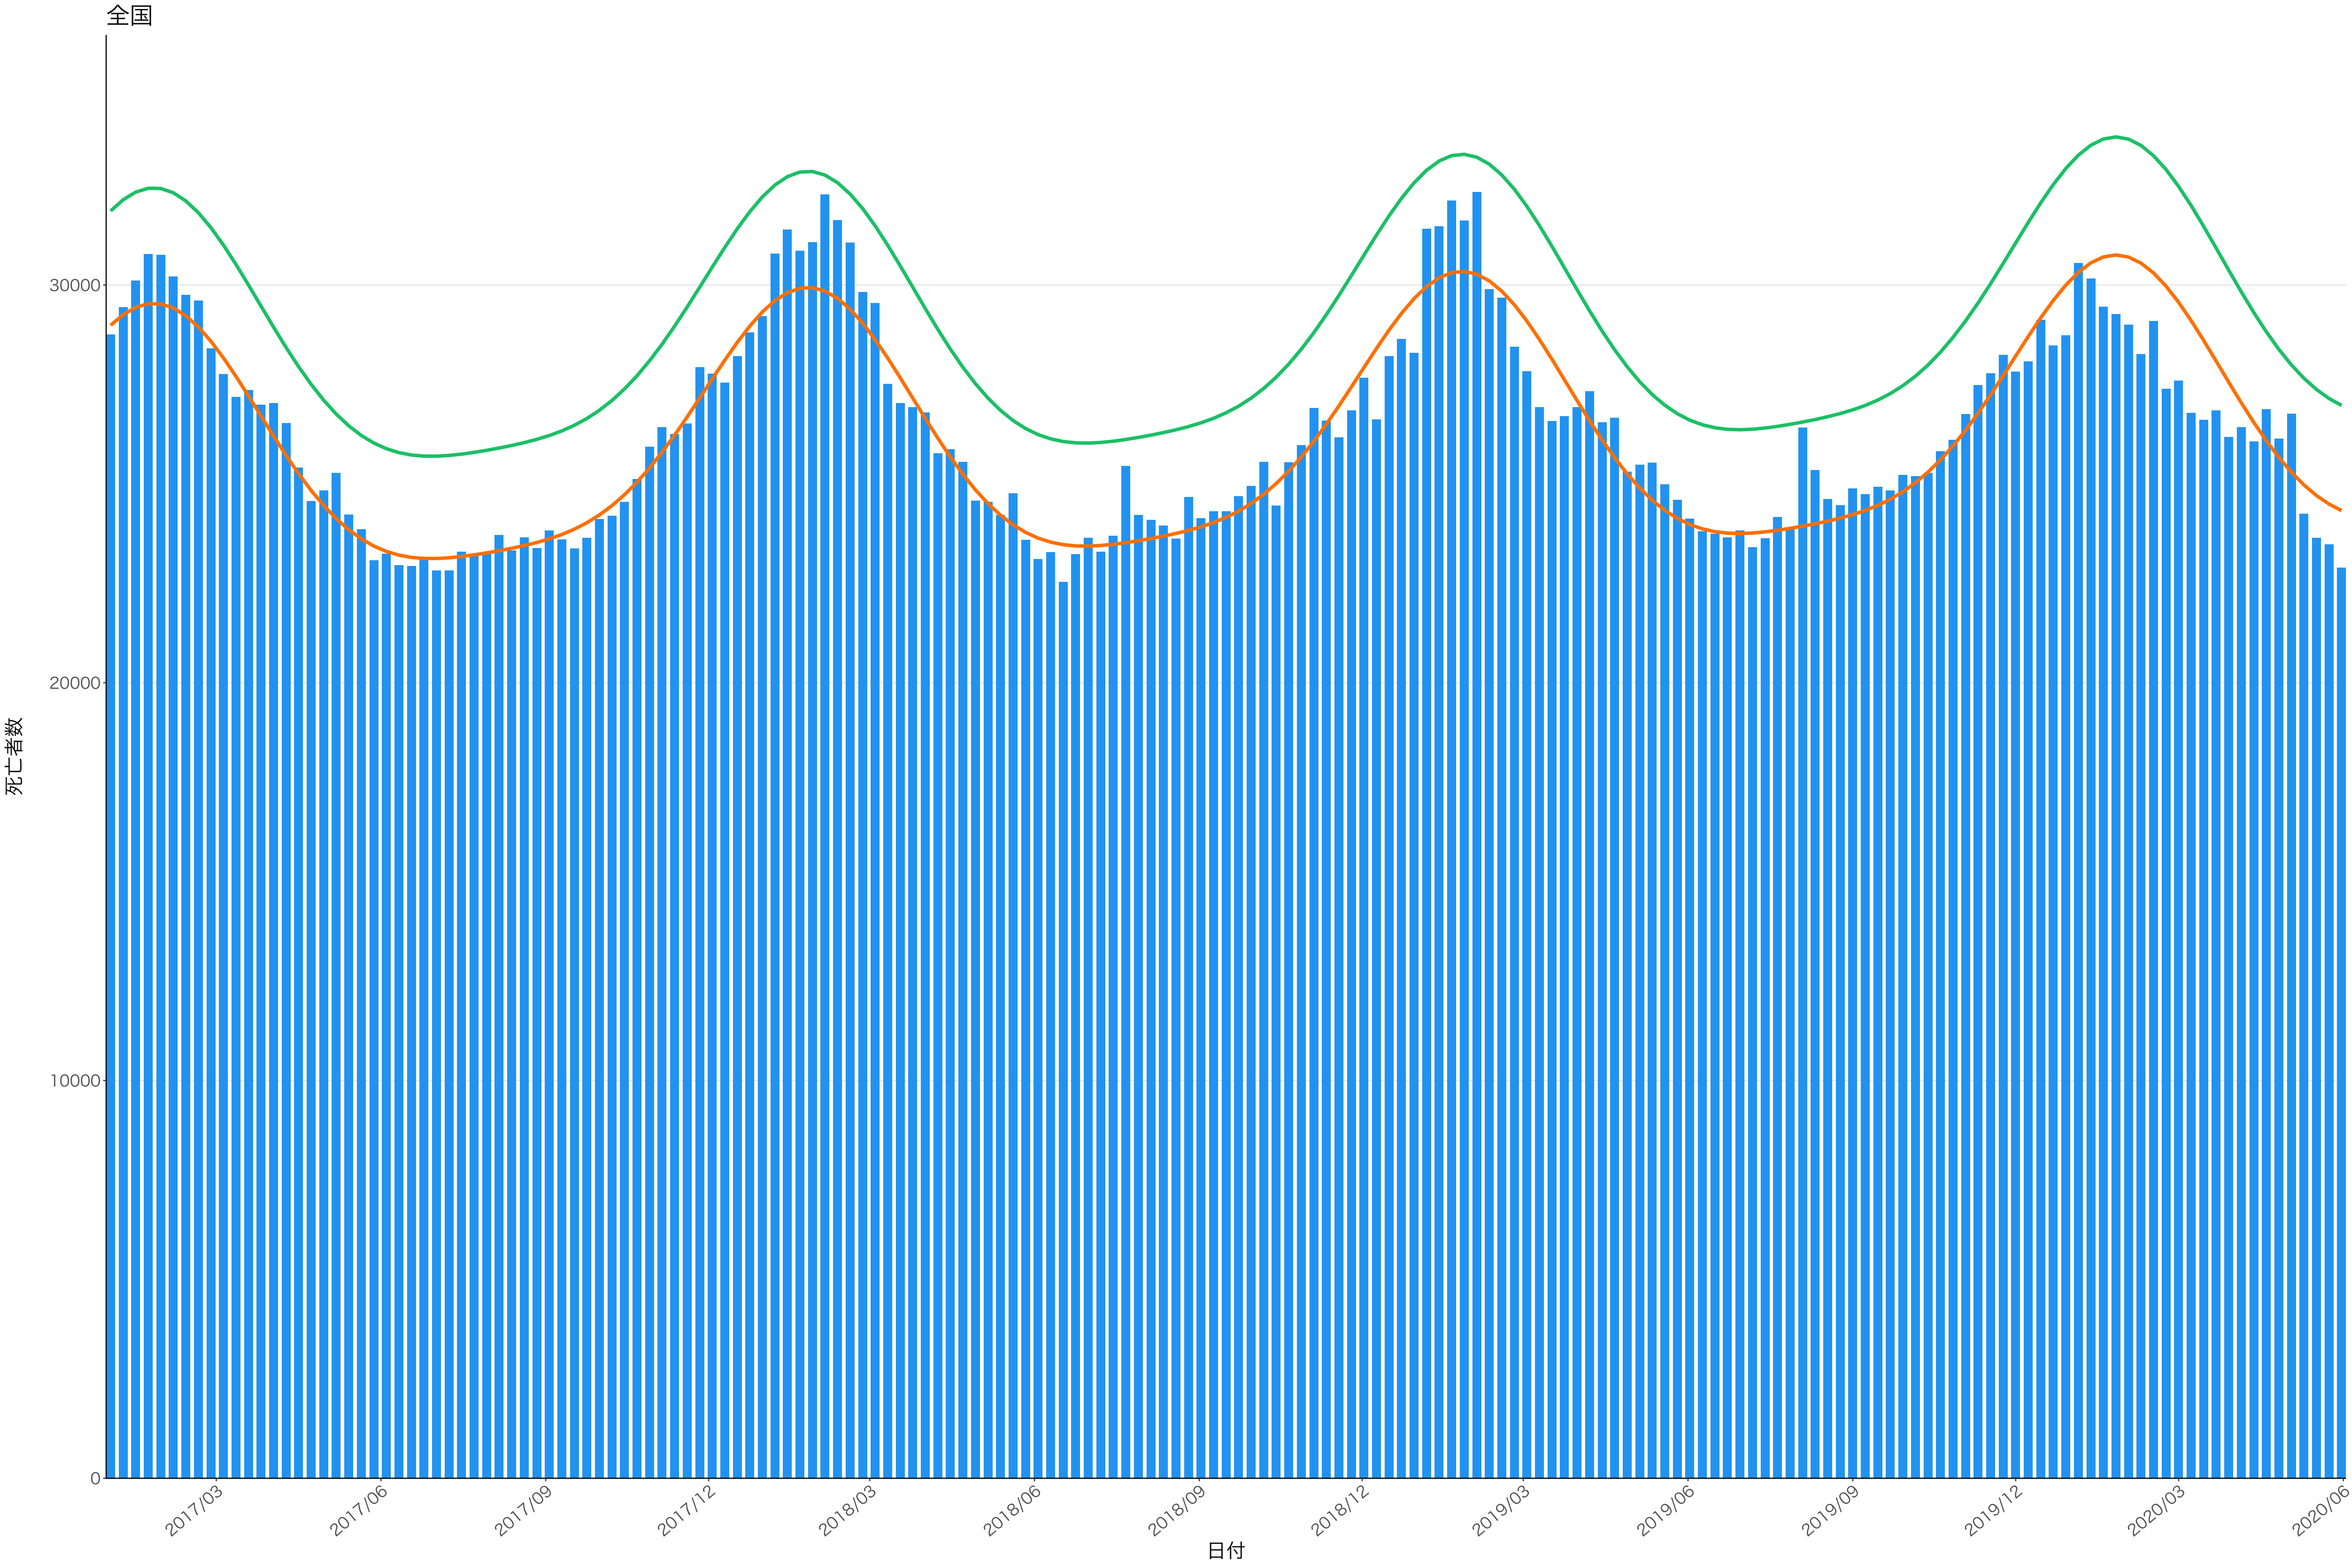

全国

死亡者数

2017/03 2017/06 2017/09 2017/12 2018/03 2018/06 2018/09 2018/12 2019/03 2019/06 2019/09 2019/12 2020/03 2020/06

日付

300

200

100

0

2017/03 2017/06 2017/09 2017/12 2018/03 2018/06 2018/09 2018/12 2019/03 2019/06 2019/09 2019/12 2020/03 2020/06

日付

死亡者数

2017/03

2017/06

2017/09

2017/12

2018/03

2018/06

2018/09

2018/12

2019/03

2019/06

2019/09

2019/12

2020/03

2020/06

日付

死亡者数

400  
300  
200  
100  
0

2017/03 2017/06 2017/09 2017/12 2018/03 2018/06 2018/09 2018/12 2019/03 2019/06 2019/09 2019/12 2020/03 2020/06

日付

死亡者数

2017/03 2017/06 2017/09 2017/12 2018/03 2018/06 2018/09 2018/12 2019/03 2019/06 2019/09 2019/12 2020/03 2020/06