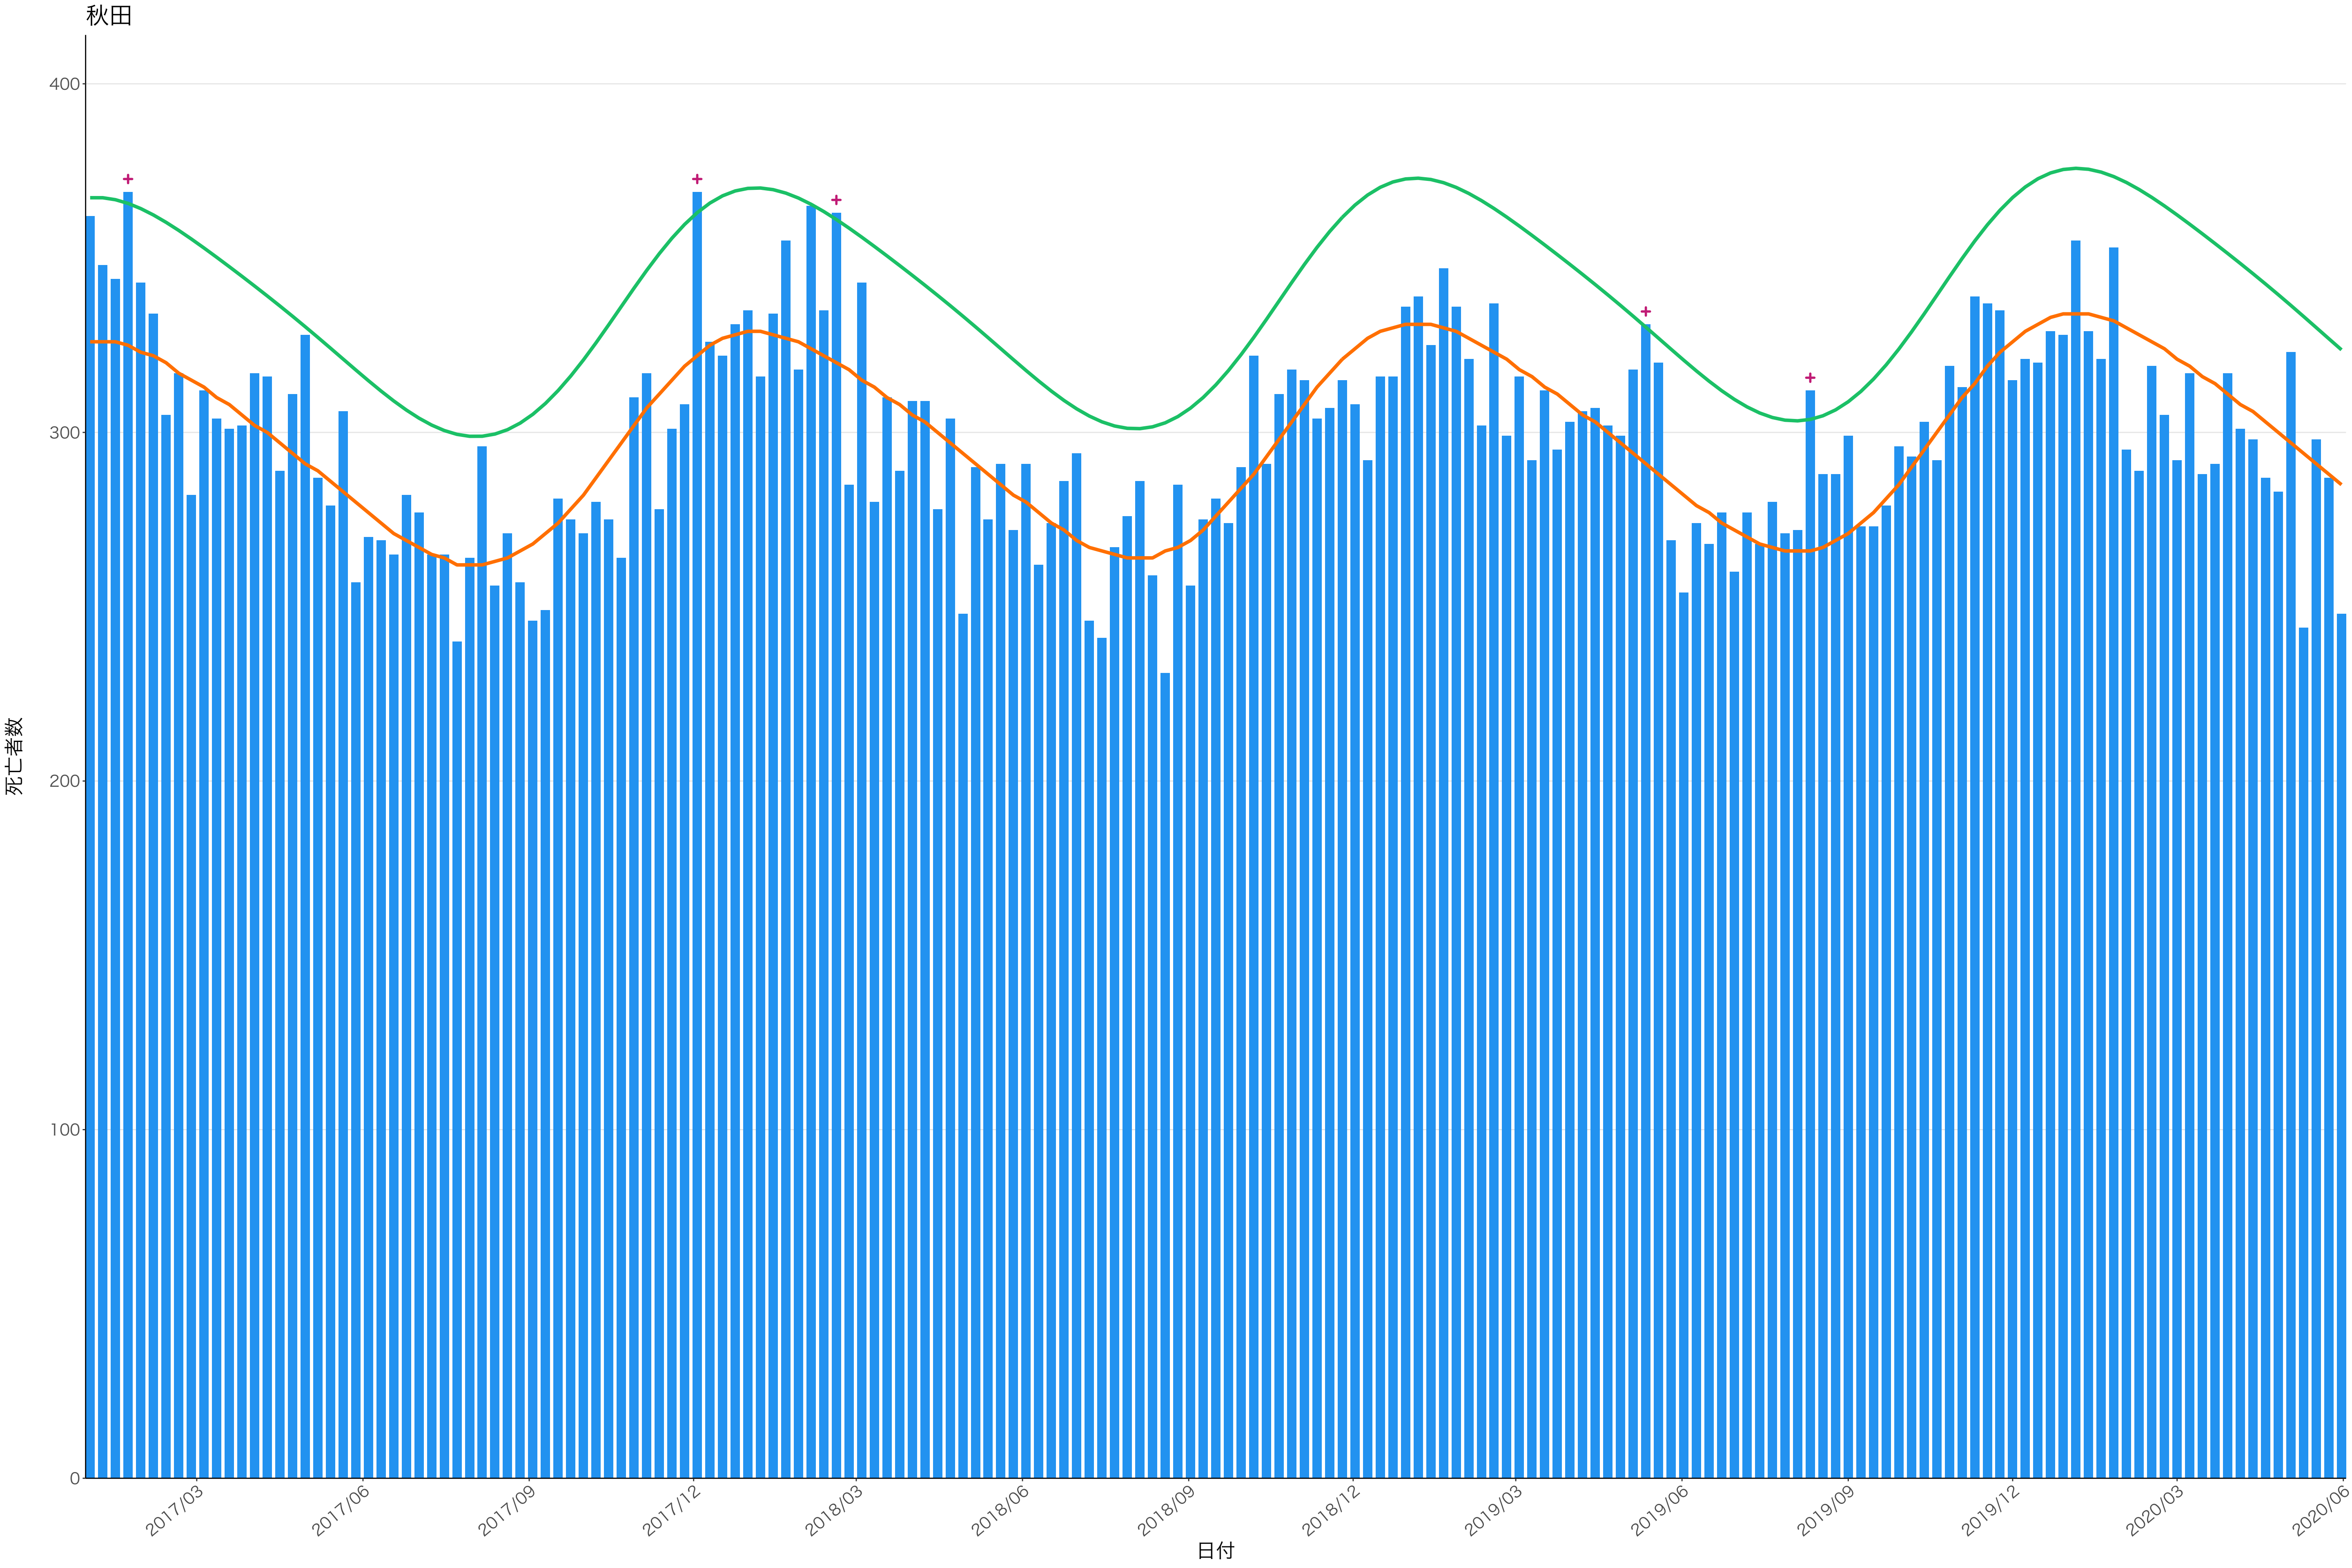

全国

死亡者数

2017/03 2017/06 2017/09 2017/12 2018/03 2018/06 2018/09 2018/12 2019/03 2019/06 2019/09 2019/12 2020/03 2020/06

日付

300

200

100

0

2017/03 2017/06 2017/09 2017/12 2018/03 2018/06 2018/09 2018/12 2019/03 2019/06 2019/09 2019/12 2020/03 2020/06

日付

死亡者数

2017/03

2017/06

2017/09

2017/12

2018/03

2018/06

2018/09

2018/12

2019/03

2019/06

2019/09

2019/12

2020/03

2020/06

日付

死亡者数

400  
300  
200  
100  
0

2017/03 2017/06 2017/09 2017/12 2018/03 2018/06 2018/09 2018/12 2019/03 2019/06 2019/09 2019/12 2020/03 2020/06

日付

死亡者数

2017/03 2017/06 2017/09 2017/12 2018/03 2018/06 2018/09 2018/12 2019/03 2019/06 2019/09 2019/12 2020/03 2020/06