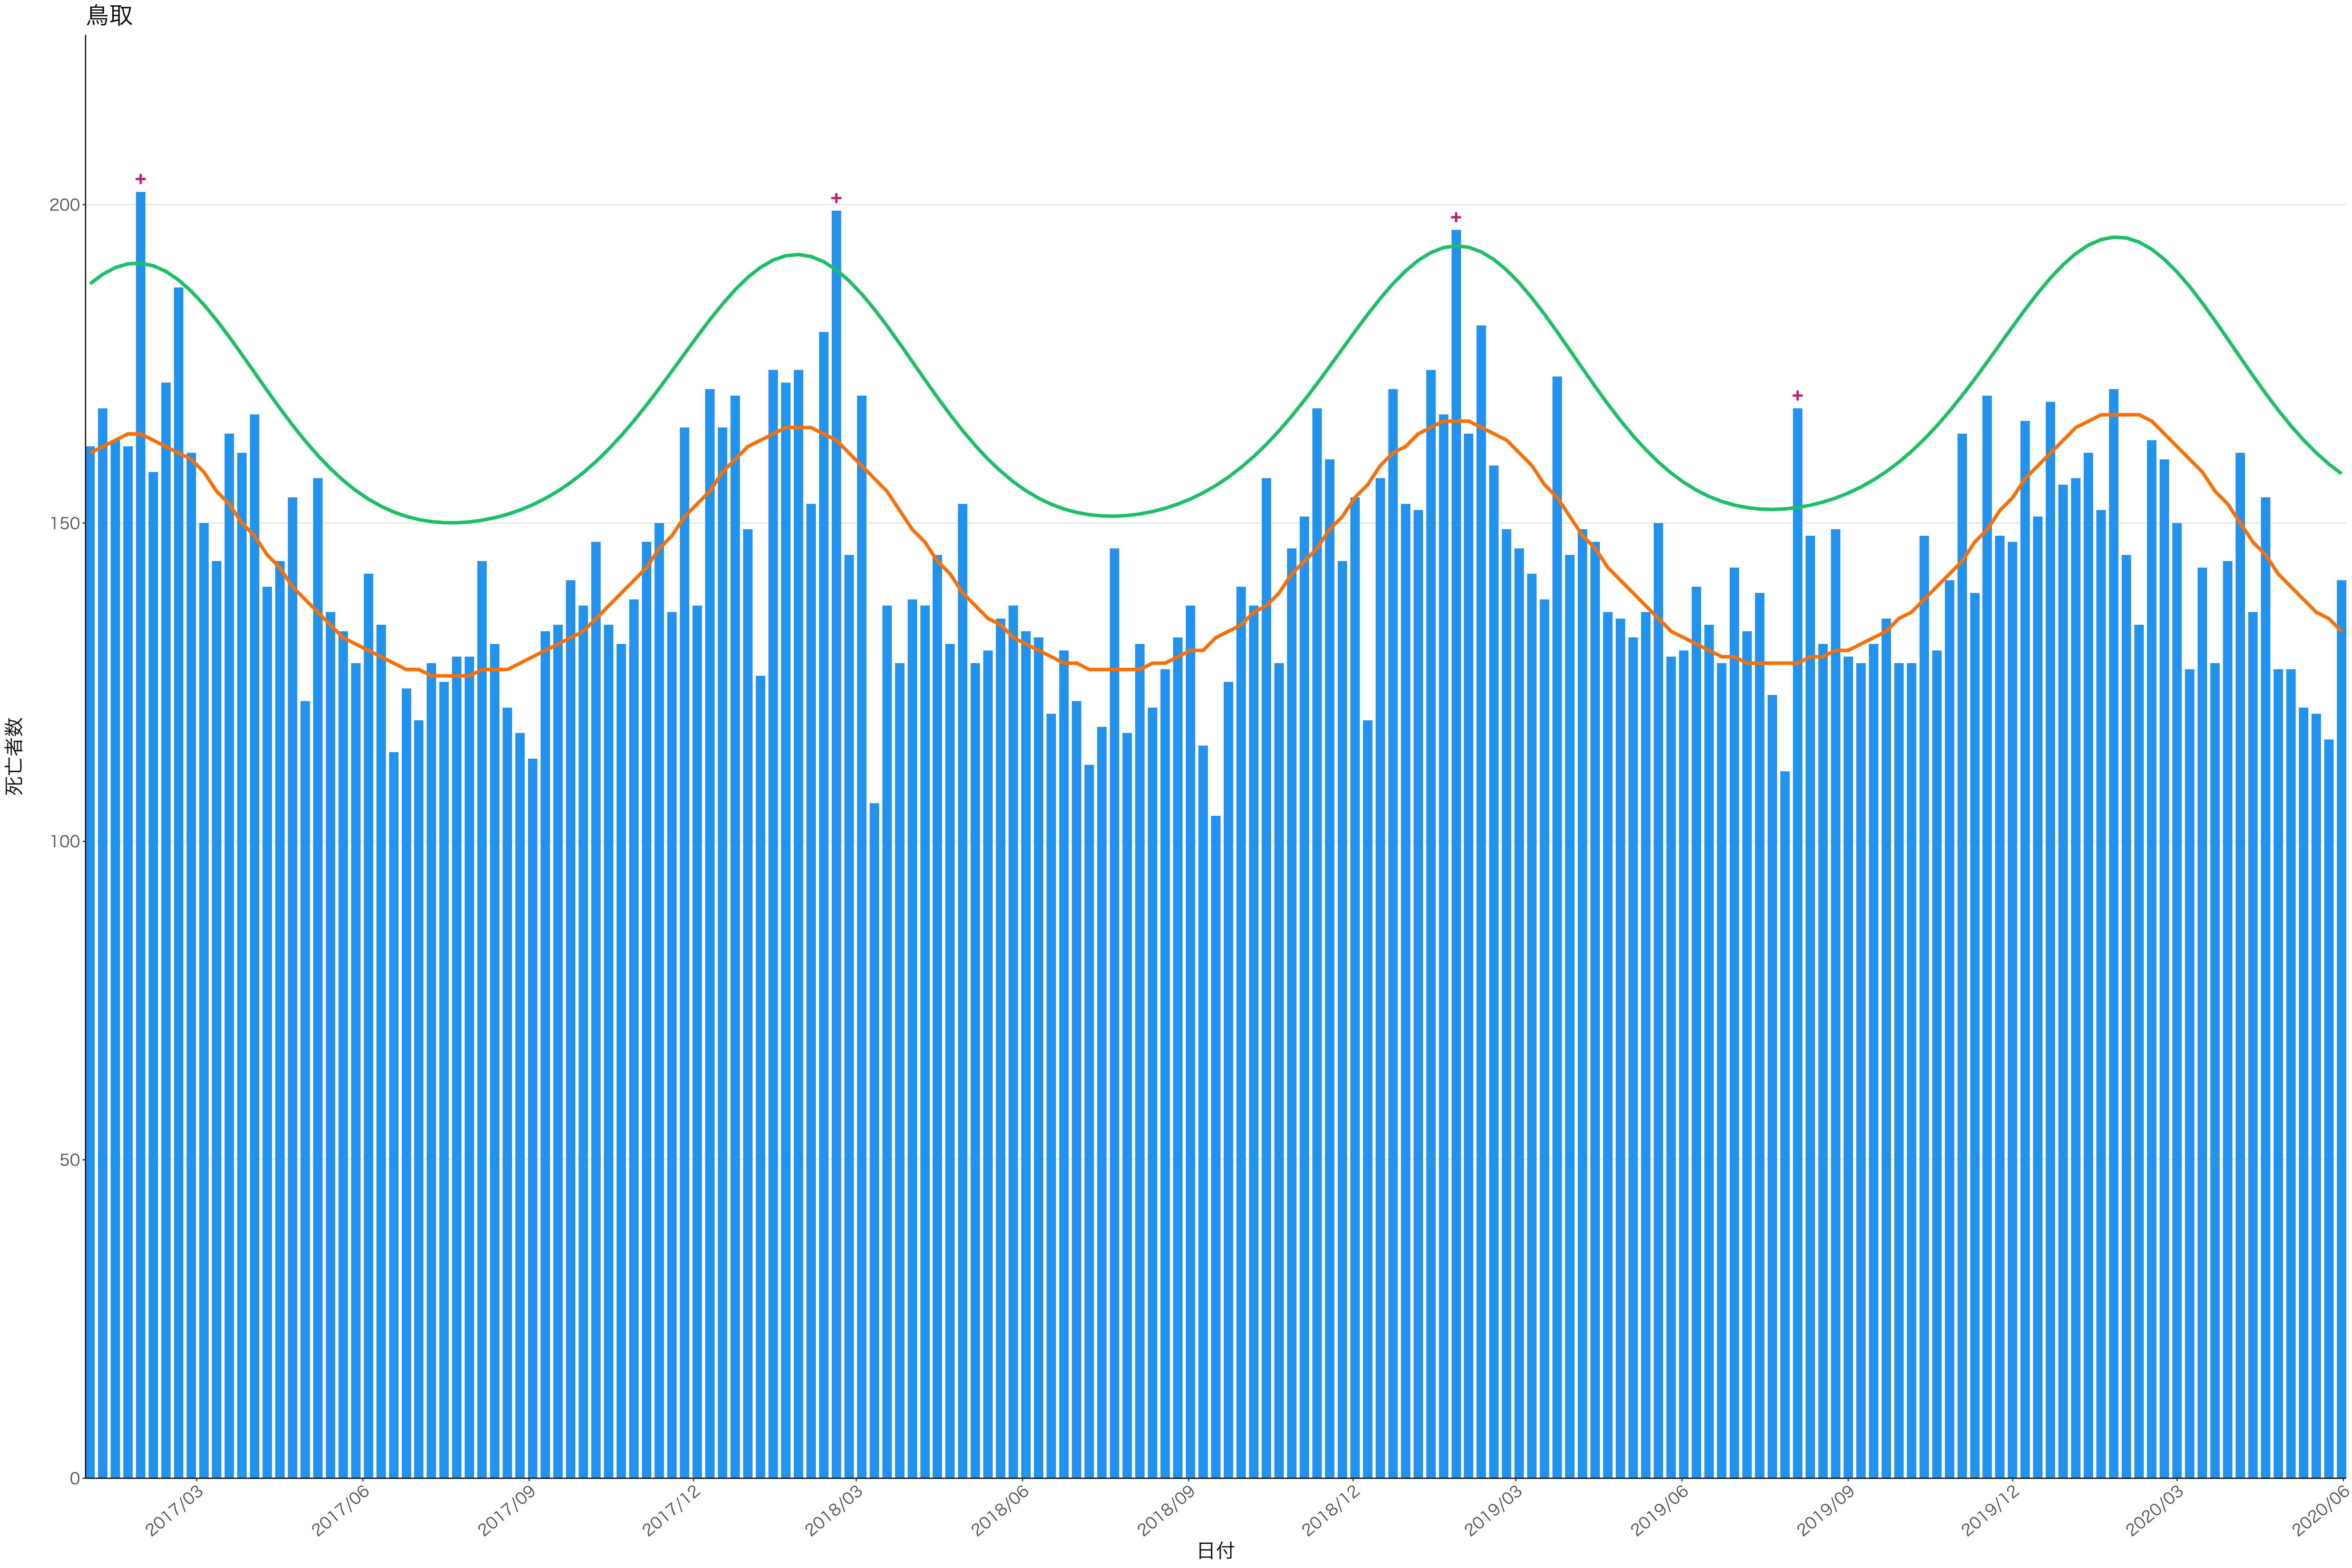

全国

死亡者数

2017/03 2017/06 2017/09 2017/12 2018/03 2018/06 2018/09 2018/12 2019/03 2019/06 2019/09 2019/12 2020/03 2020/06

日付

300

200

100

0

2017/03 2017/06 2017/09 2017/12 2018/03 2018/06 2018/09 2018/12 2019/03 2019/06 2019/09 2019/12 2020/03 2020/06

日付

死亡者数

2017/03

2017/06

2017/09

2017/12

2018/03

2018/06

2018/09

2018/12

2019/03

2019/06

2019/09

2019/12

2020/03

2020/06

日付

死亡者数

400  
300  
200  
100  
0

2017/03 2017/06 2017/09 2017/12 2018/03 2018/06 2018/09 2018/12 2019/03 2019/06 2019/09 2019/12 2020/03 2020/06

日付

死亡者数

2017/03 2017/06 2017/09 2017/12 2018/03 2018/06 2018/09 2018/12 2019/03 2019/06 2019/09 2019/12 2020/03 2020/06