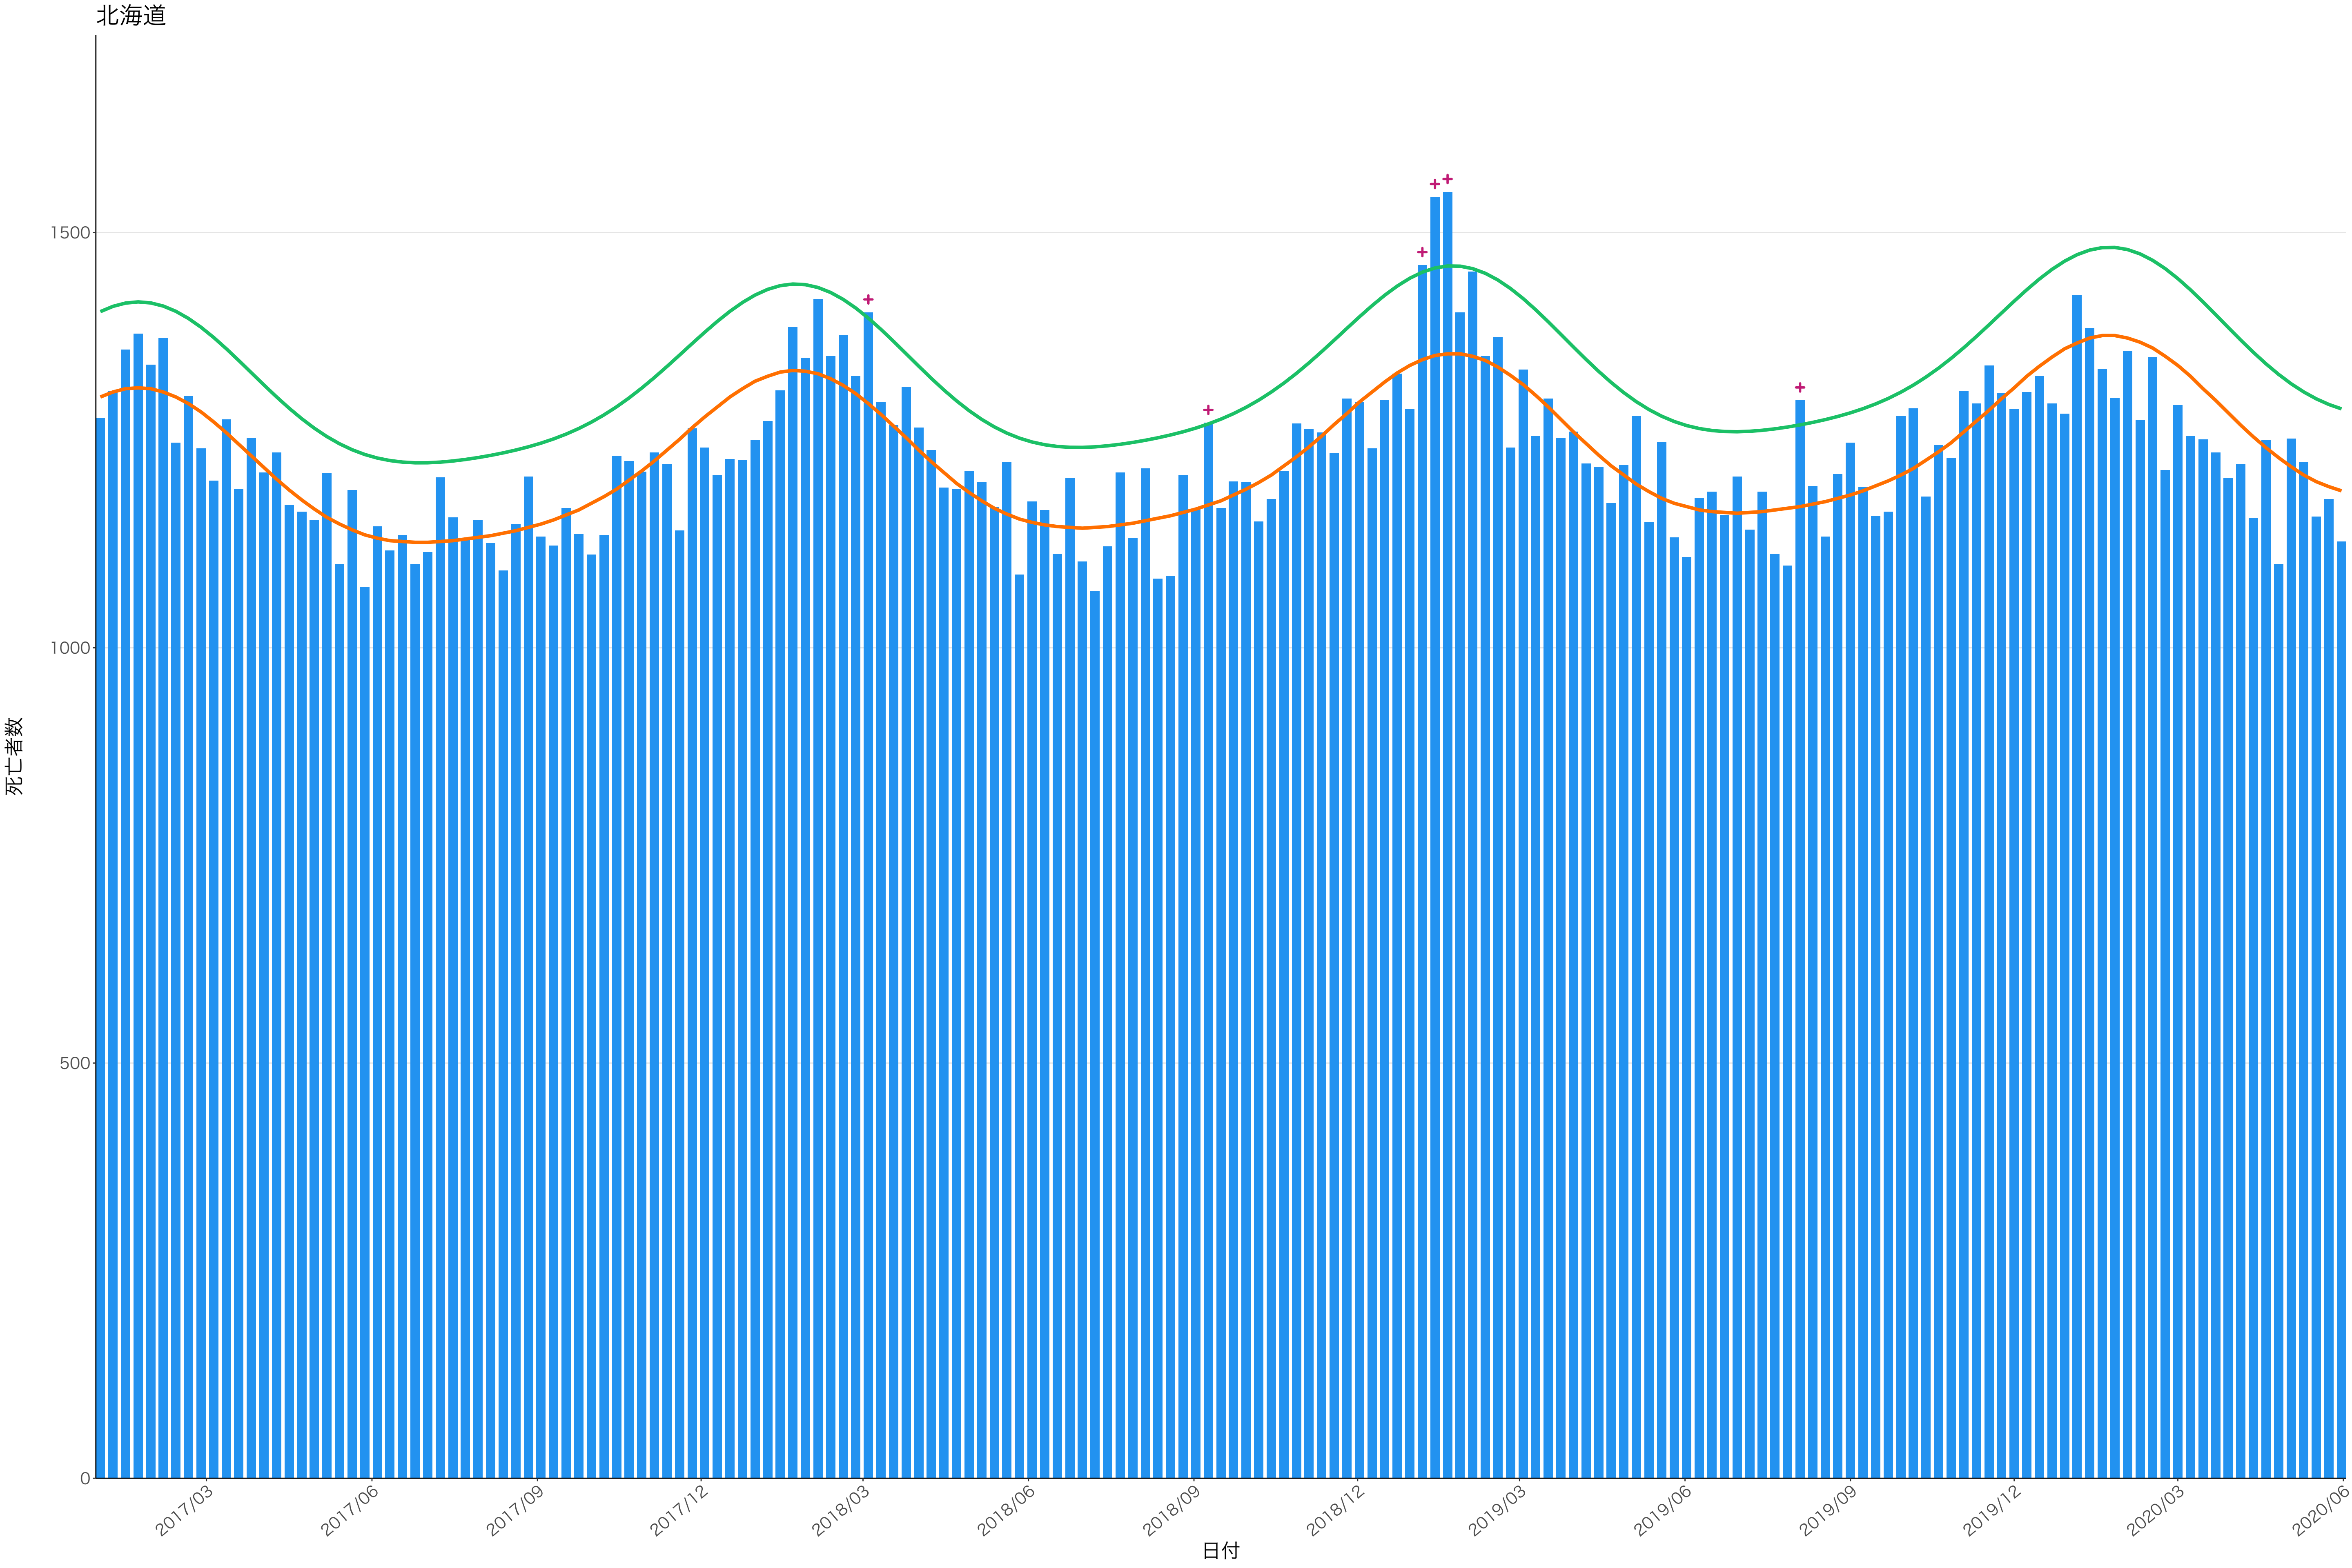

全国

死亡者数

2017/03 2017/06 2017/09 2017/12 2018/03 2018/06 2018/09 2018/12 2019/03 2019/06 2019/09 2019/12 2020/03 2020/06

日付

300

200

100

0

2017/03 2017/06 2017/09 2017/12 2018/03 2018/06 2018/09 2018/12 2019/03 2019/06 2019/09 2019/12 2020/03 2020/06

日付

死亡者数

2017/03

2017/06

2017/09

2017/12

2018/03

2018/06

2018/09

2018/12

2019/03

2019/06

2019/09

2019/12

2020/03

2020/06

日付

死亡者数

400  
300  
200  
100  
0

2017/03 2017/06 2017/09 2017/12 2018/03 2018/06 2018/09 2018/12 2019/03 2019/06 2019/09 2019/12 2020/03 2020/06

日付

死亡者数

2017/03 2017/06 2017/09 2017/12 2018/03 2018/06 2018/09 2018/12 2019/03 2019/06 2019/09 2019/12 2020/03 2020/06