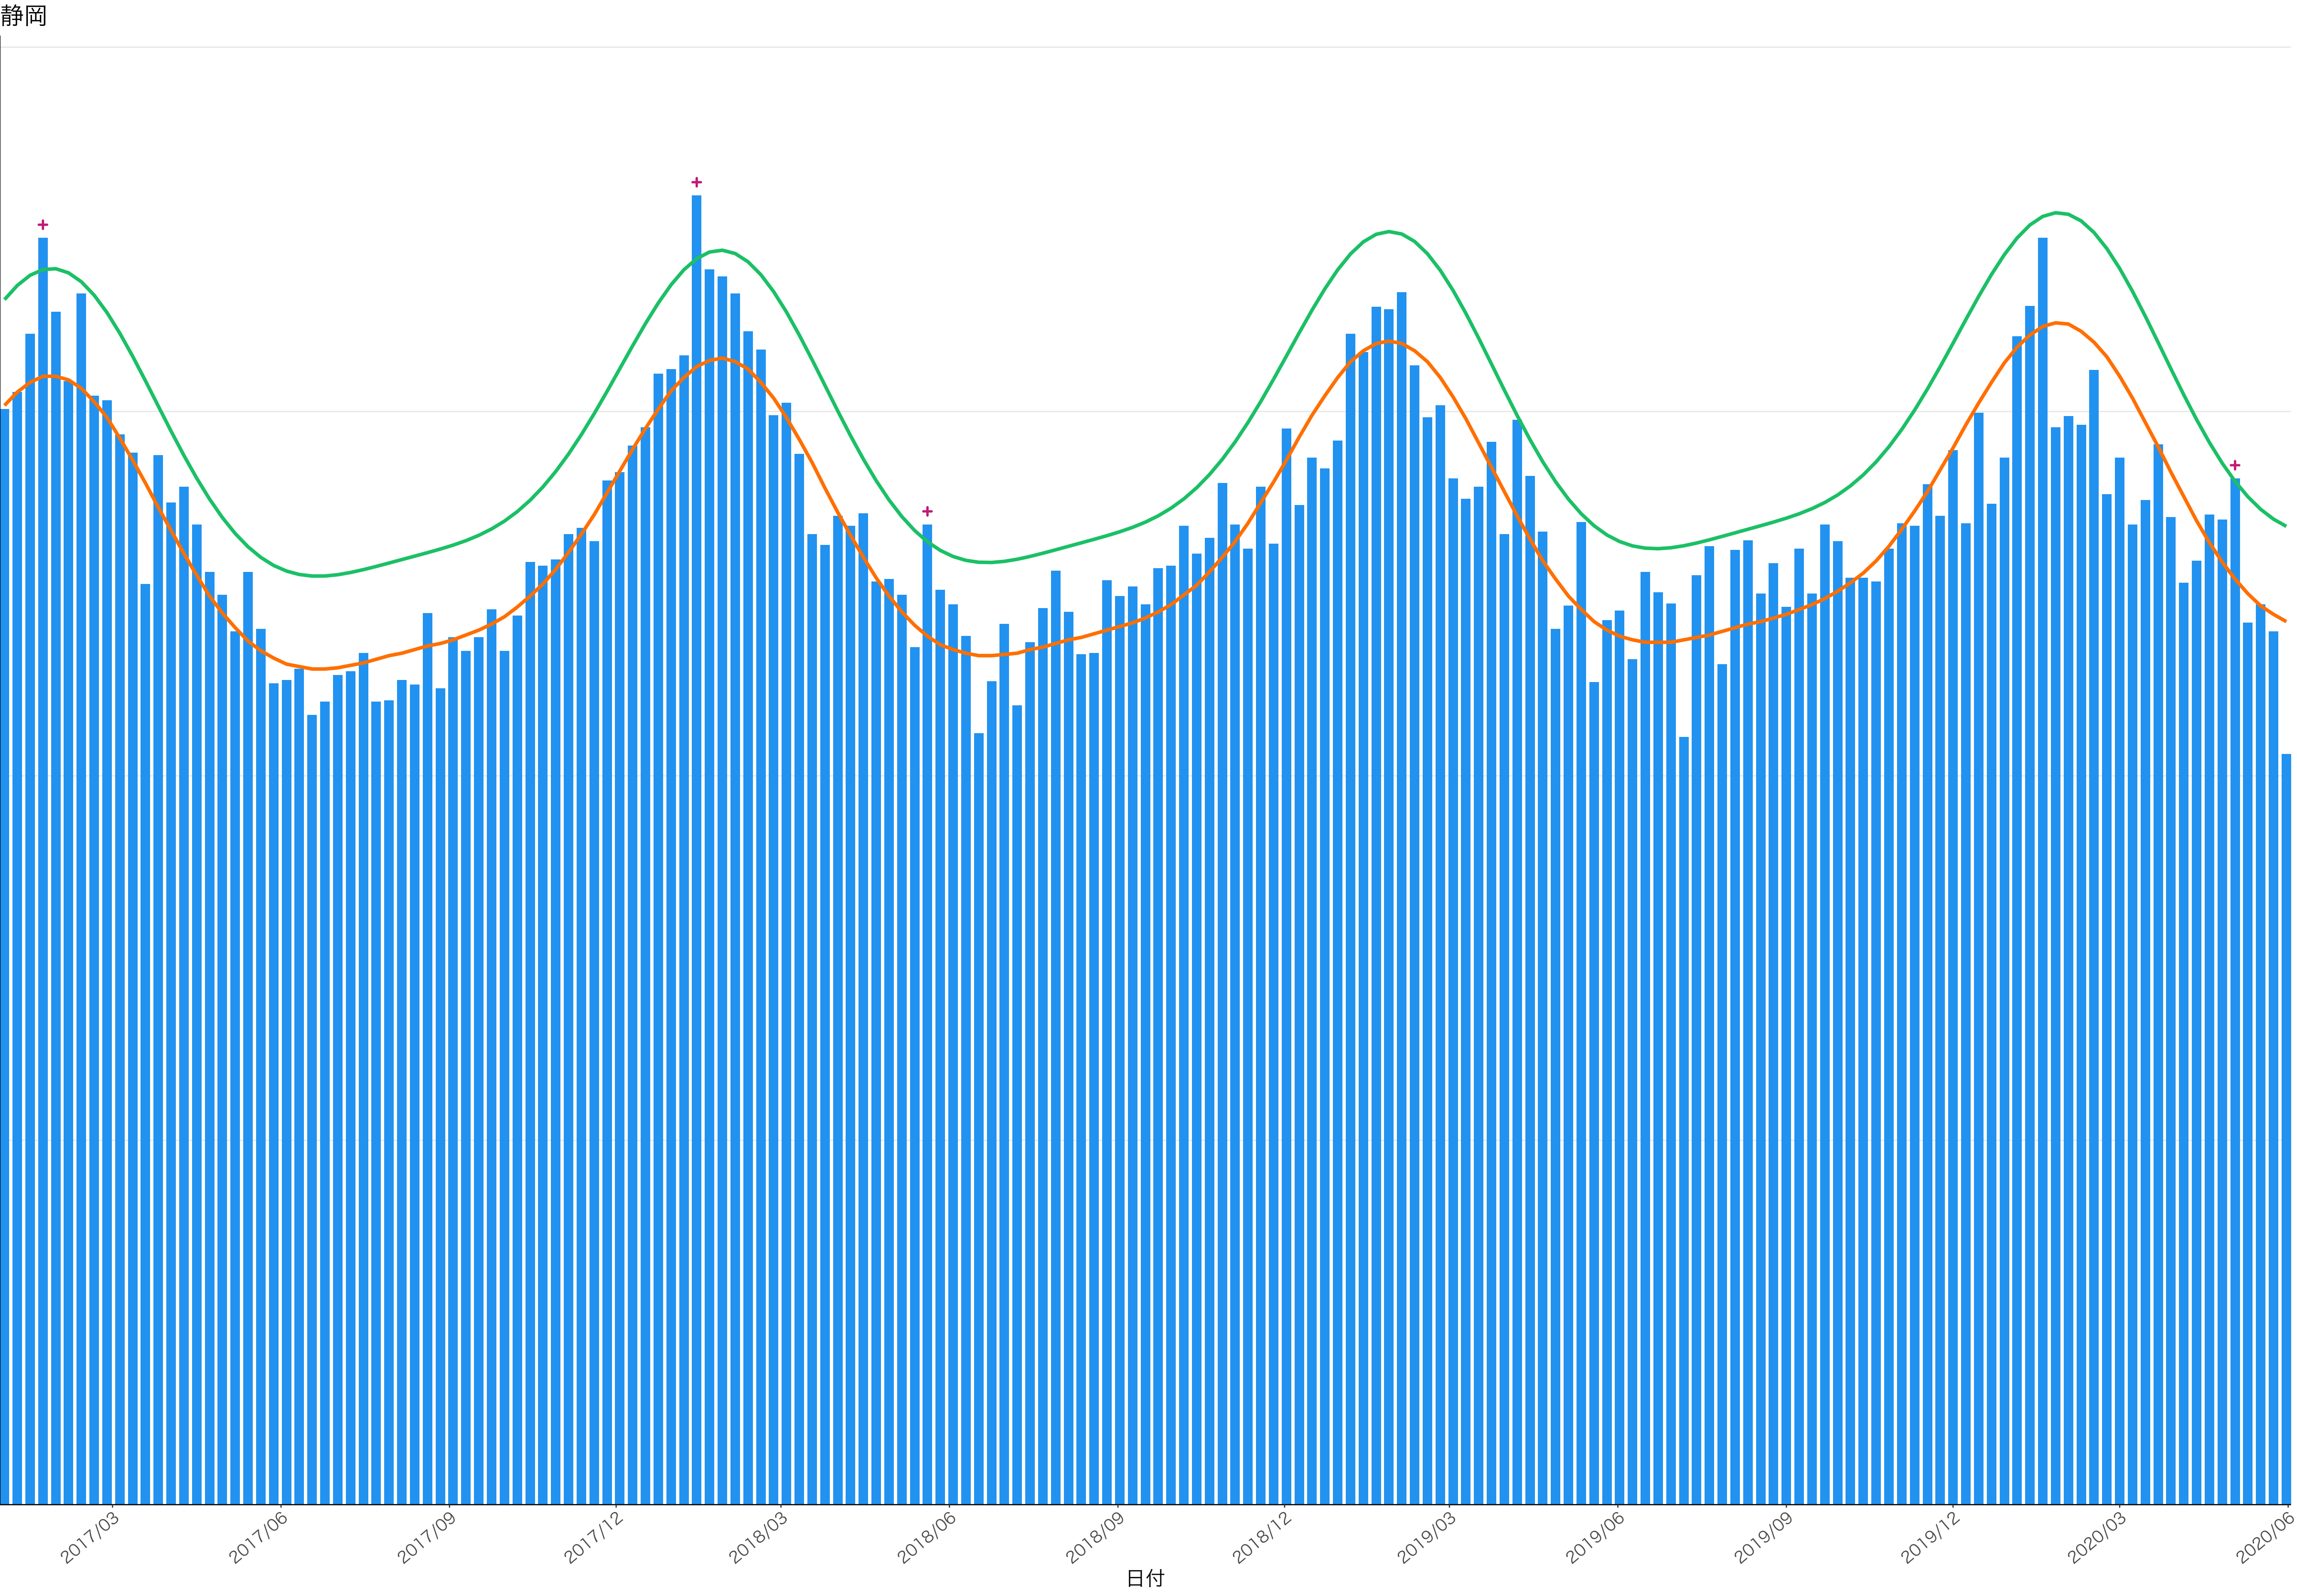

全国

死亡者数

2017/03 2017/06 2017/09 2017/12 2018/03 2018/06 2018/09 2018/12 2019/03 2019/06 2019/09 2019/12 2020/03 2020/06

日付

300

200

100

0

2017/03 2017/06 2017/09 2017/12 2018/03 2018/06 2018/09 2018/12 2019/03 2019/06 2019/09 2019/12 2020/03 2020/06

日付

死亡者数

2017/03

2017/06

2017/09

2017/12

2018/03

2018/06

2018/09

2018/12

2019/03

2019/06

2019/09

2019/12

2020/03

2020/06

日付

死亡者数

400  
300  
200  
100  
0

2017/03 2017/06 2017/09 2017/12 2018/03 2018/06 2018/09 2018/12 2019/03 2019/06 2019/09 2019/12 2020/03 2020/06

日付

死亡者数

2017/03 2017/06 2017/09 2017/12 2018/03 2018/06 2018/09 2018/12 2019/03 2019/06 2019/09 2019/12 2020/03 2020/06