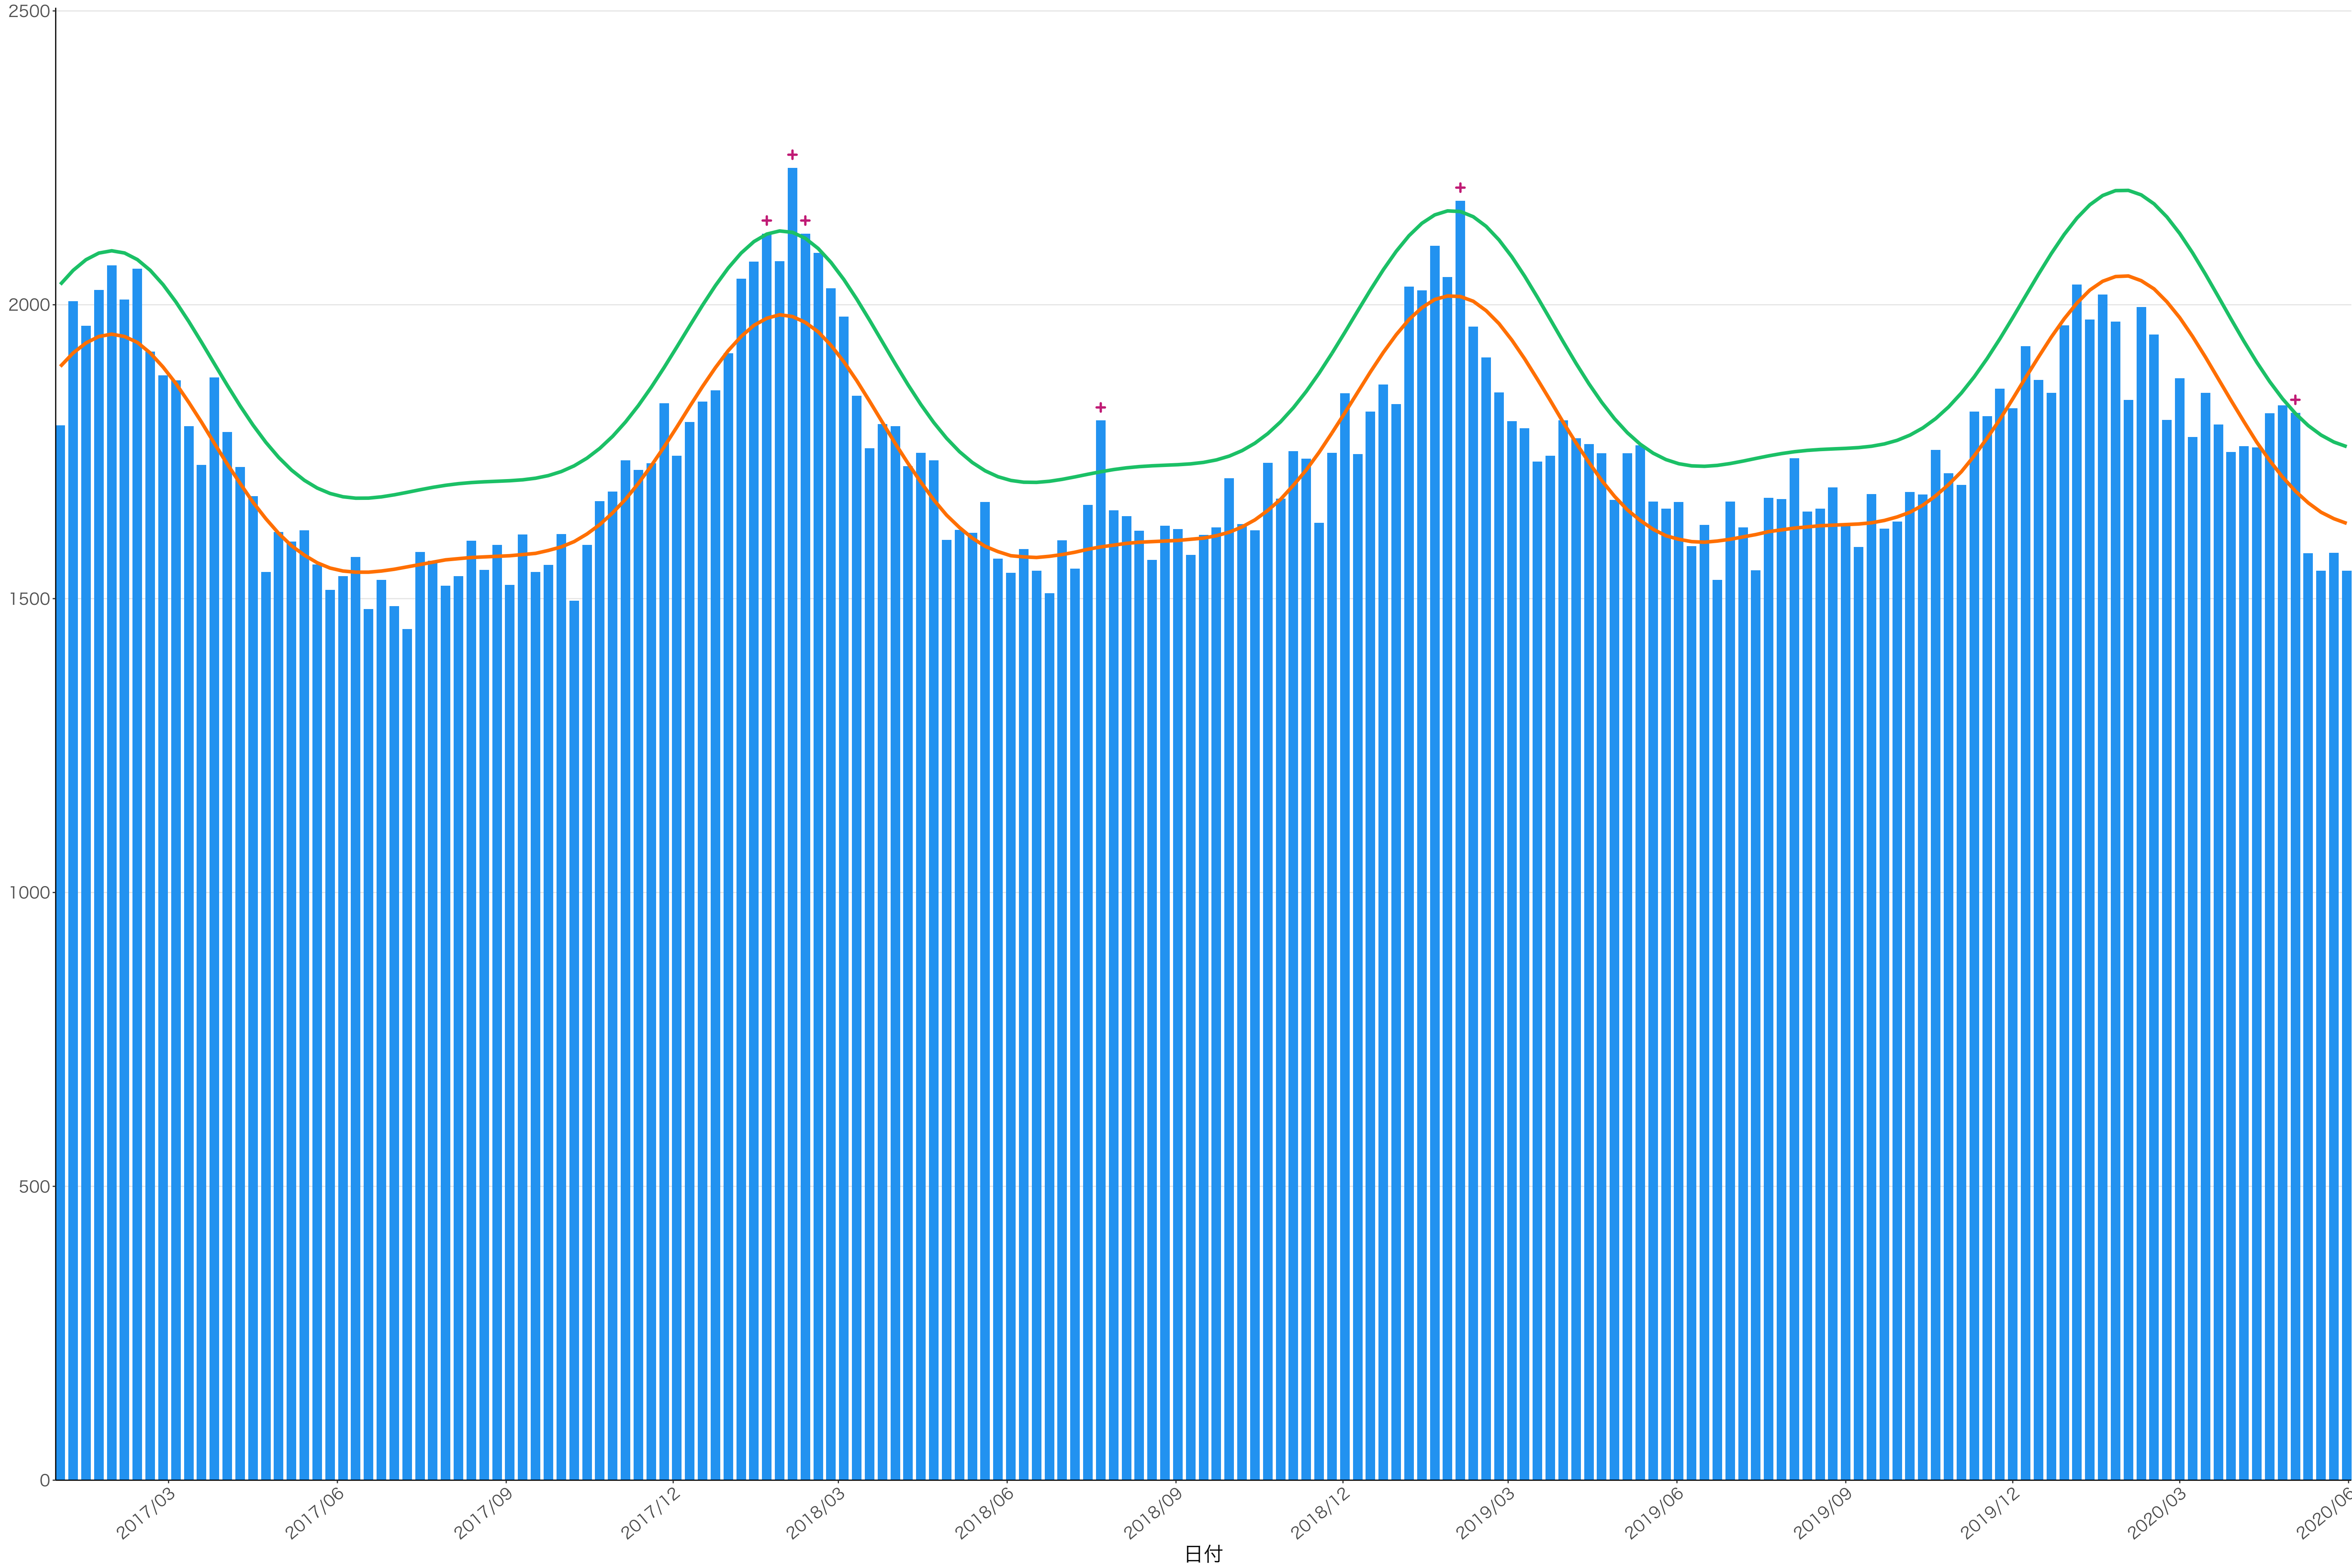

全国

死亡者数

2017/03 2017/06 2017/09 2017/12 2018/03 2018/06 2018/09 2018/12 2019/03 2019/06 2019/09 2019/12 2020/03 2020/06

日付

300

200

100

0

2017/03 2017/06 2017/09 2017/12 2018/03 2018/06 2018/09 2018/12 2019/03 2019/06 2019/09 2019/12 2020/03 2020/06

日付

死亡者数

2017/03

2017/06

2017/09

2017/12

2018/03

2018/06

2018/09

2018/12

2019/03

2019/06

2019/09

2019/12

2020/03

2020/06

日付

死亡者数

400  
300  
200  
100  
0

2017/03 2017/06 2017/09 2017/12 2018/03 2018/06 2018/09 2018/12 2019/03 2019/06 2019/09 2019/12 2020/03 2020/06

日付

死亡者数

2017/03 2017/06 2017/09 2017/12 2018/03 2018/06 2018/09 2018/12 2019/03 2019/06 2019/09 2019/12 2020/03 2020/06