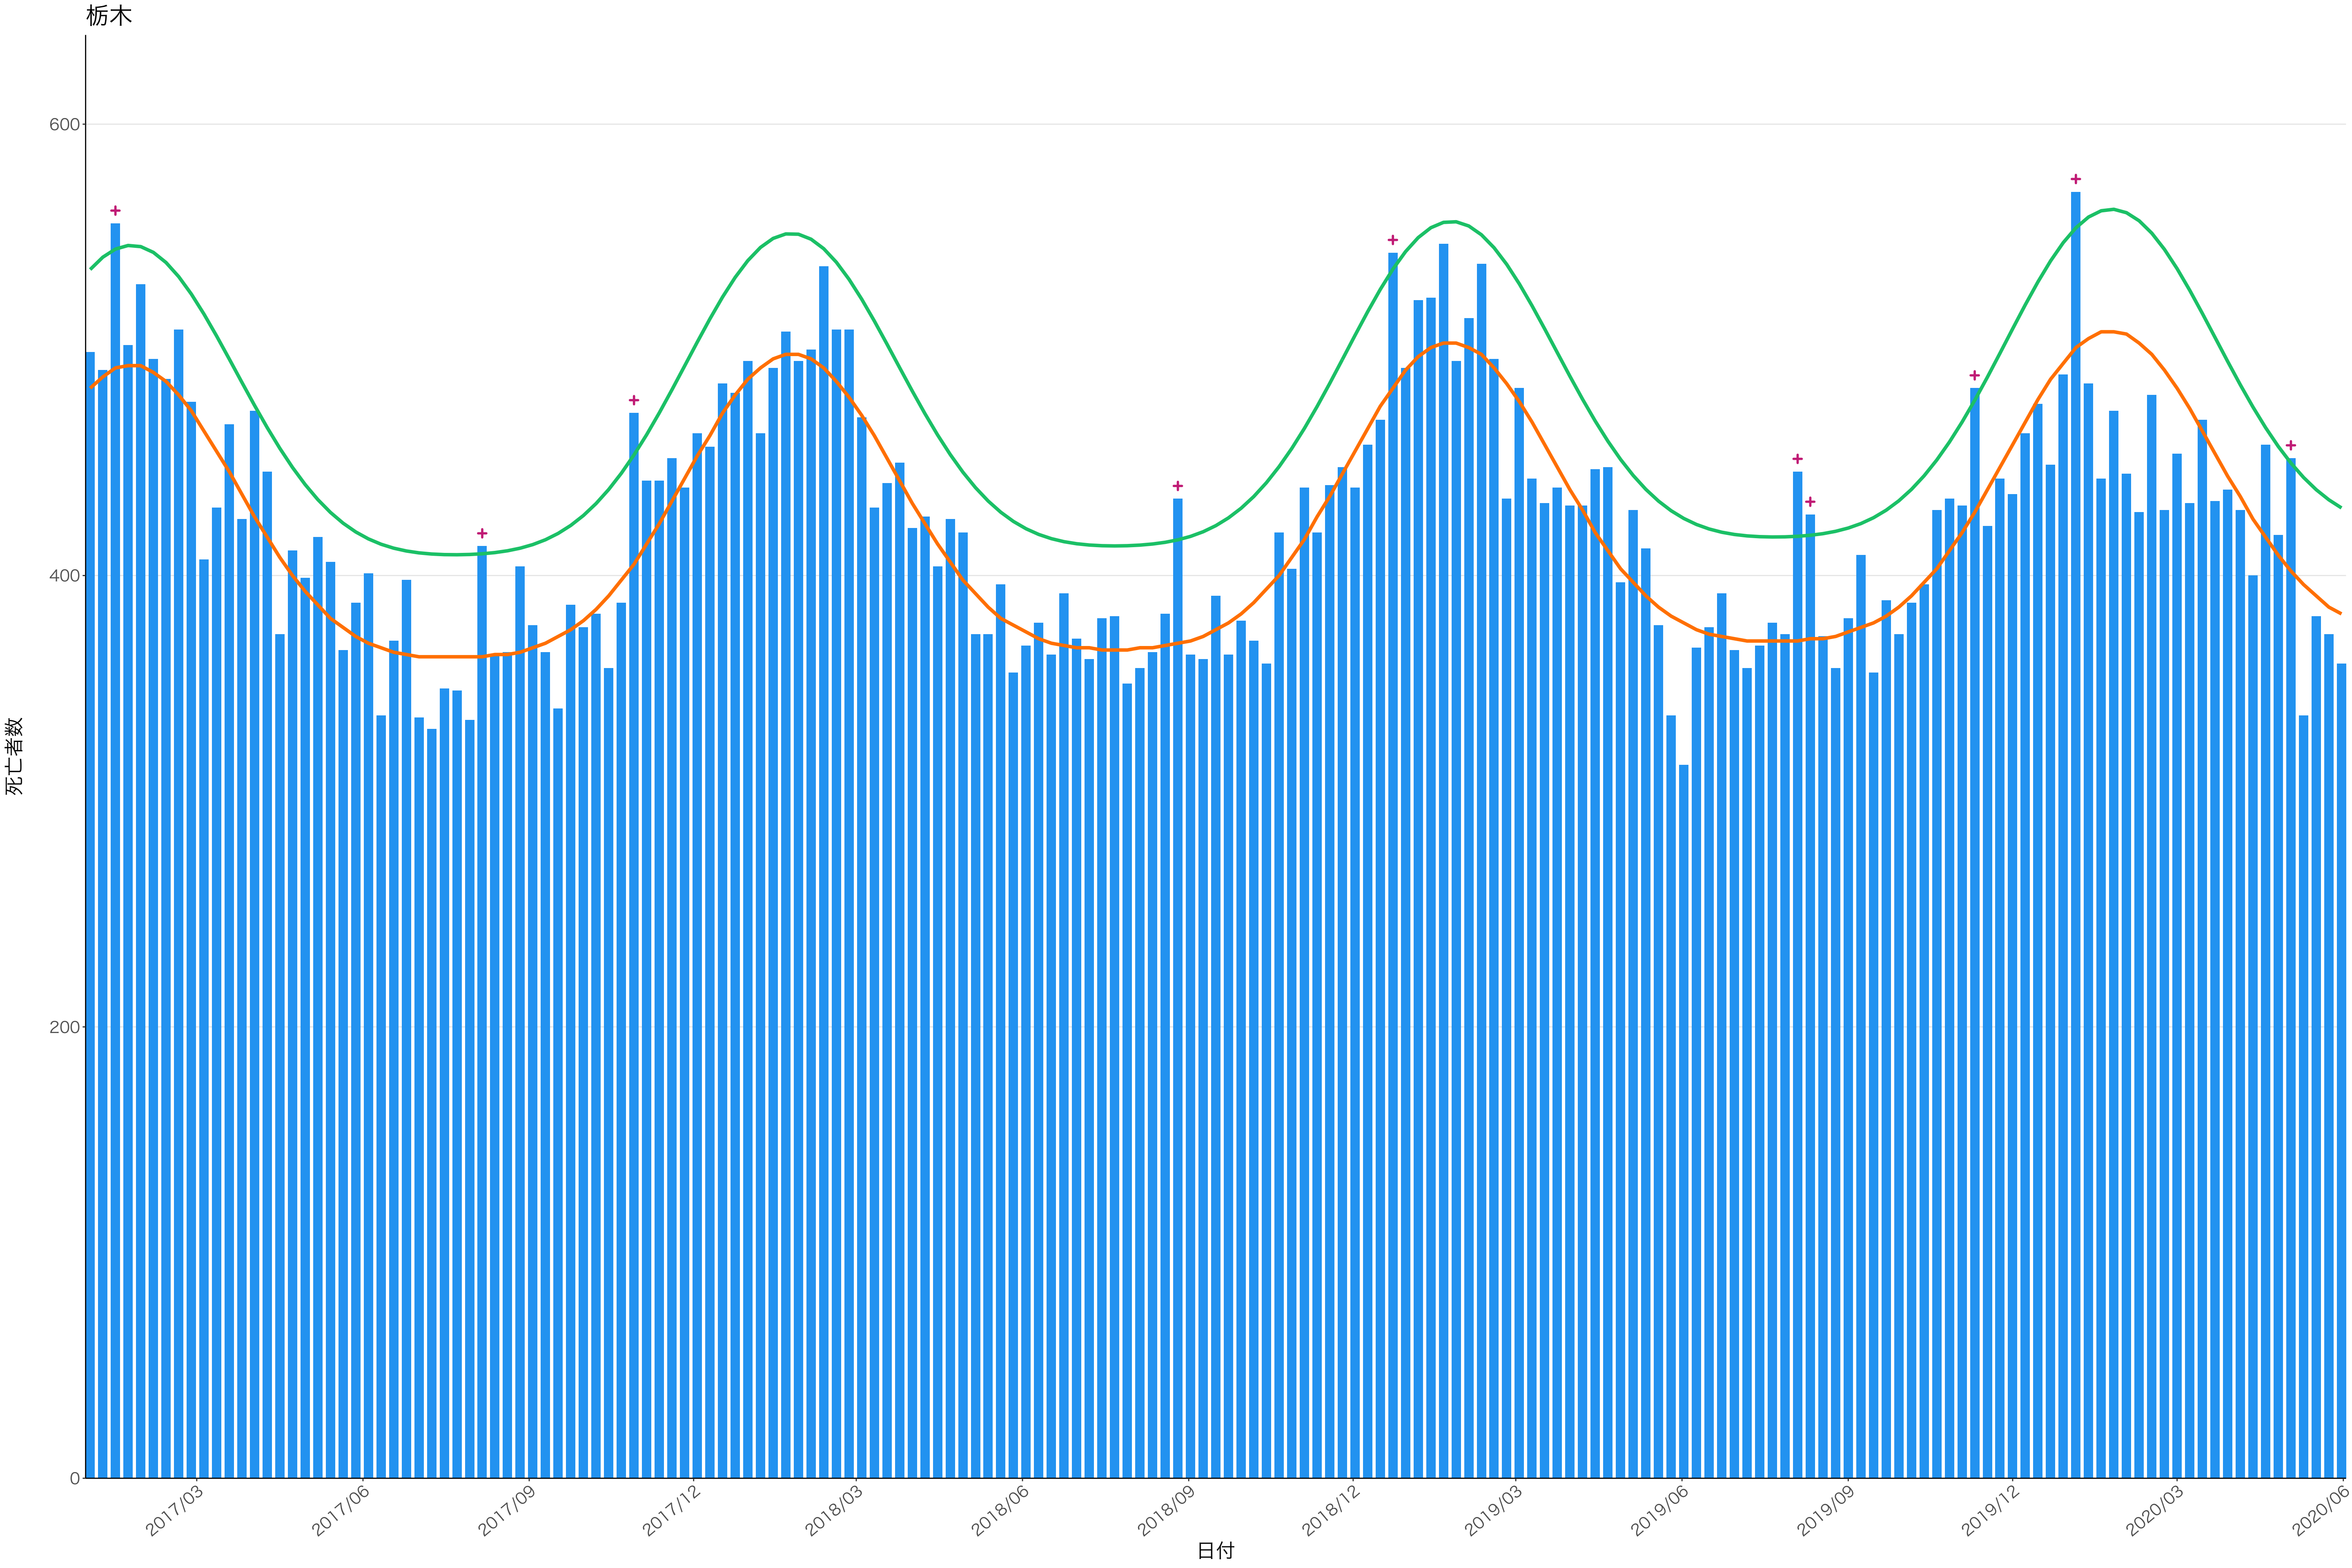

全国

死亡者数

2017/03 2017/06 2017/09 2017/12 2018/03 2018/06 2018/09 2018/12 2019/03 2019/06 2019/09 2019/12 2020/03 2020/06

日付

300

200

100

0

2017/03 2017/06 2017/09 2017/12 2018/03 2018/06 2018/09 2018/12 2019/03 2019/06 2019/09 2019/12 2020/03 2020/06

日付

死亡者数

2017/03

2017/06

2017/09

2017/12

2018/03

2018/06

2018/09

2018/12

2019/03

2019/06

2019/09

2019/12

2020/03

2020/06

日付

死亡者数

400  
300  
200  
100  
0

2017/03 2017/06 2017/09 2017/12 2018/03 2018/06 2018/09 2018/12 2019/03 2019/06 2019/09 2019/12 2020/03 2020/06

日付

死亡者数

2017/03 2017/06 2017/09 2017/12 2018/03 2018/06 2018/09 2018/12 2019/03 2019/06 2019/09 2019/12 2020/03 2020/06