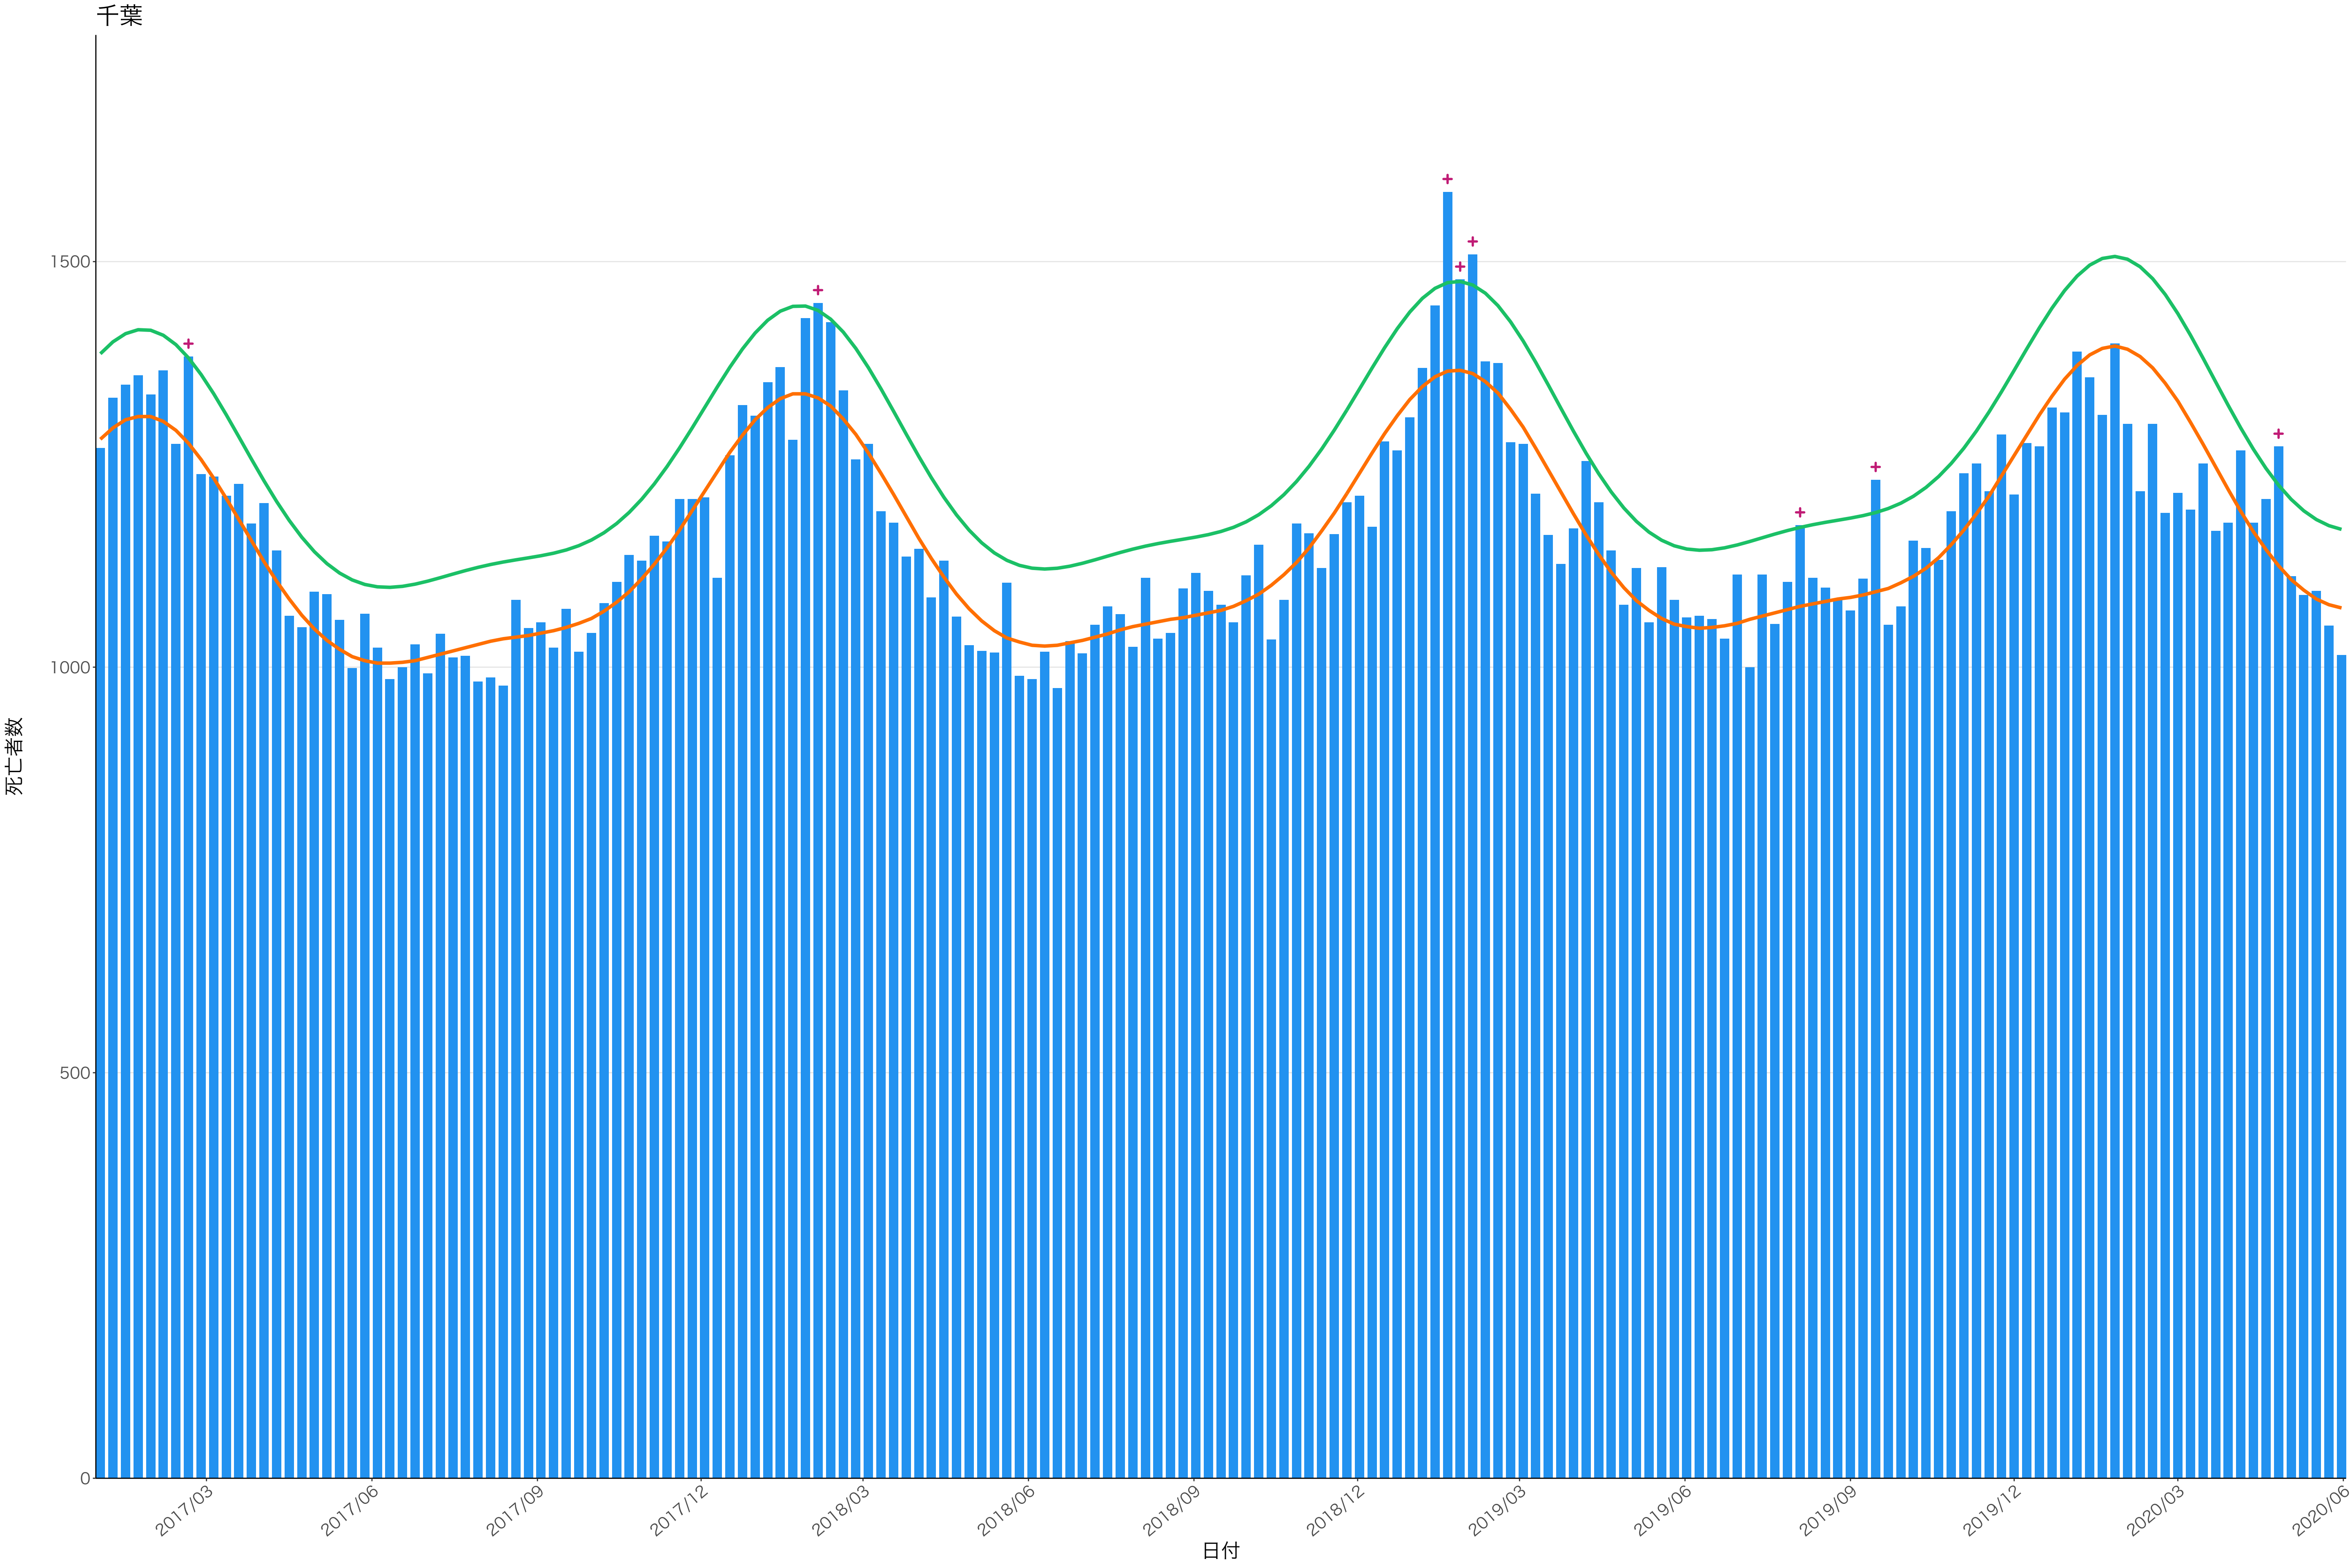

全国

死亡者数

2017/03 2017/06 2017/09 2017/12 2018/03 2018/06 2018/09 2018/12 2019/03 2019/06 2019/09 2019/12 2020/03 2020/06

日付

300

200

100

0

2017/03 2017/06 2017/09 2017/12 2018/03 2018/06 2018/09 2018/12 2019/03 2019/06 2019/09 2019/12 2020/03 2020/06

日付

死亡者数

2017/03

2017/06

2017/09

2017/12

2018/03

2018/06

2018/09

2018/12

2019/03

2019/06

2019/09

2019/12

2020/03

2020/06

日付

死亡者数

400  
300  
200  
100  
0

2017/03 2017/06 2017/09 2017/12 2018/03 2018/06 2018/09 2018/12 2019/03 2019/06 2019/09 2019/12 2020/03 2020/06

日付

死亡者数

2017/03 2017/06 2017/09 2017/12 2018/03 2018/06 2018/09 2018/12 2019/03 2019/06 2019/09 2019/12 2020/03 2020/06