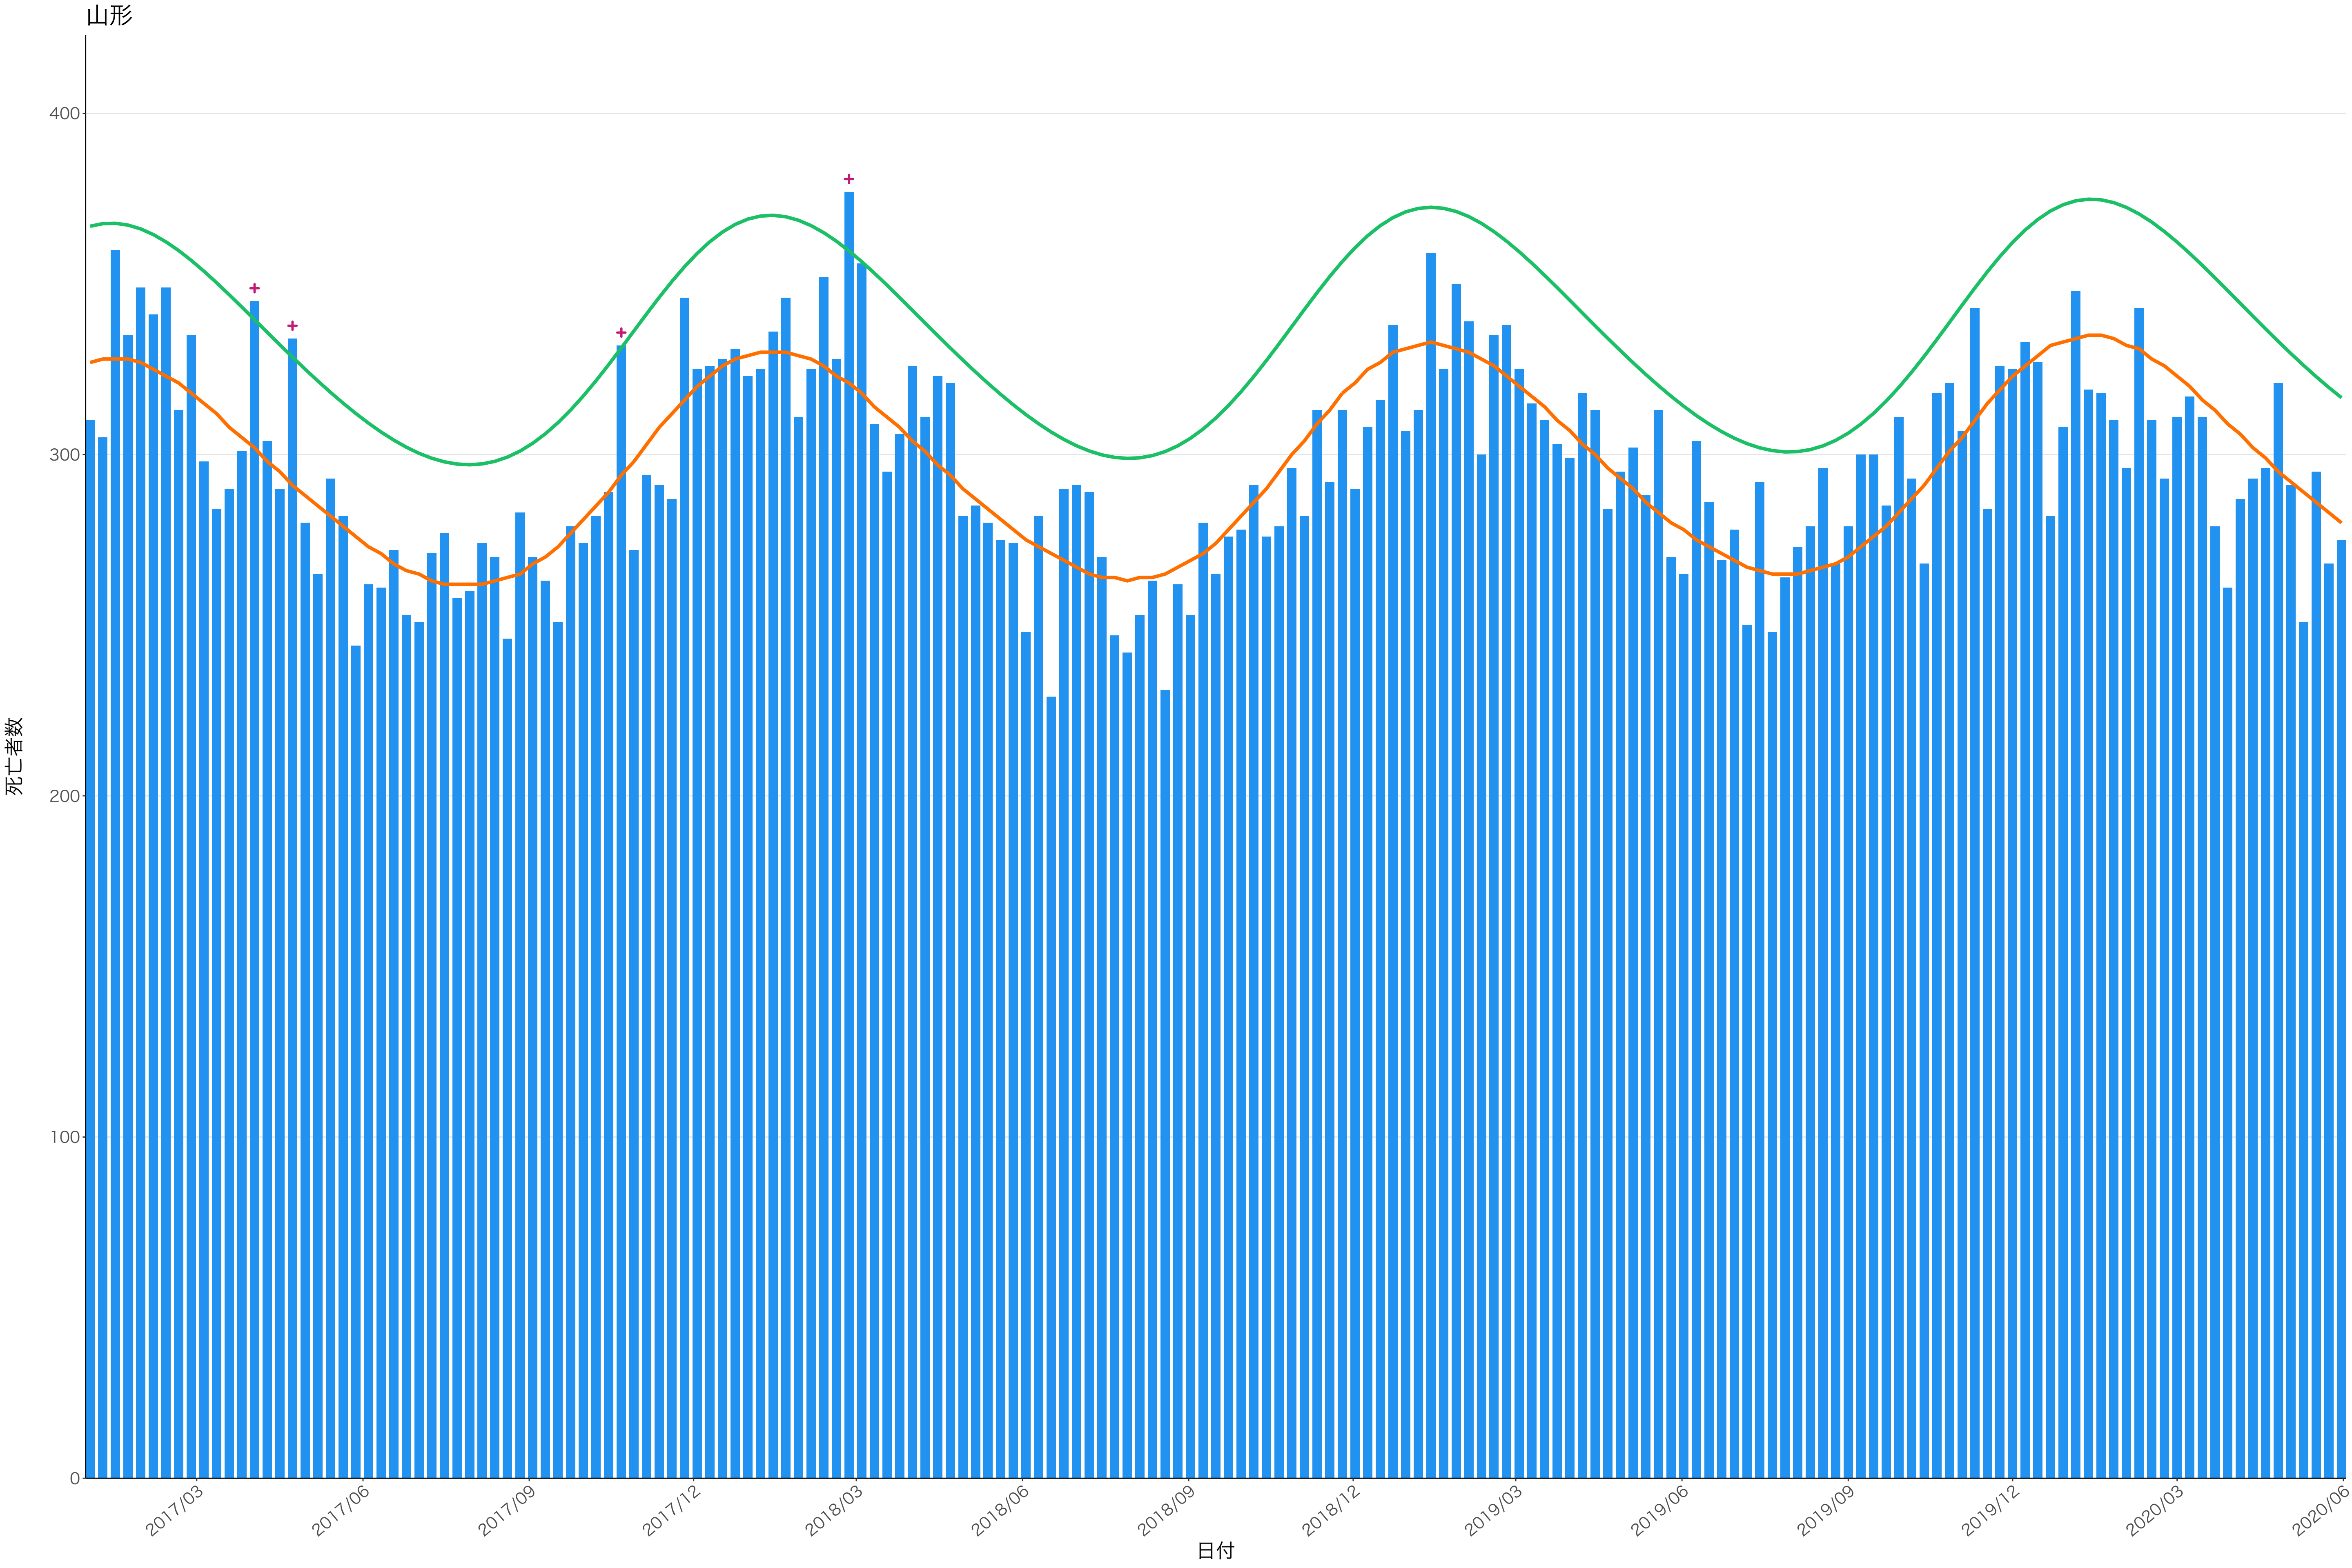

全国

死亡者数

2017/03 2017/06 2017/09 2017/12 2018/03 2018/06 2018/09 2018/12 2019/03 2019/06 2019/09 2019/12 2020/03 2020/06

日付

300

200

100

0

2017/03 2017/06 2017/09 2017/12 2018/03 2018/06 2018/09 2018/12 2019/03 2019/06 2019/09 2019/12 2020/03 2020/06

日付

死亡者数

2017/03

2017/06

2017/09

2017/12

2018/03

2018/06

2018/09

2018/12

2019/03

2019/06

2019/09

2019/12

2020/03

2020/06

日付

死亡者数

400  
300  
200  
100  
0

2017/03 2017/06 2017/09 2017/12 2018/03 2018/06 2018/09 2018/12 2019/03 2019/06 2019/09 2019/12 2020/03 2020/06

日付

死亡者数

2017/03 2017/06 2017/09 2017/12 2018/03 2018/06 2018/09 2018/12 2019/03 2019/06 2019/09 2019/12 2020/03 2020/06