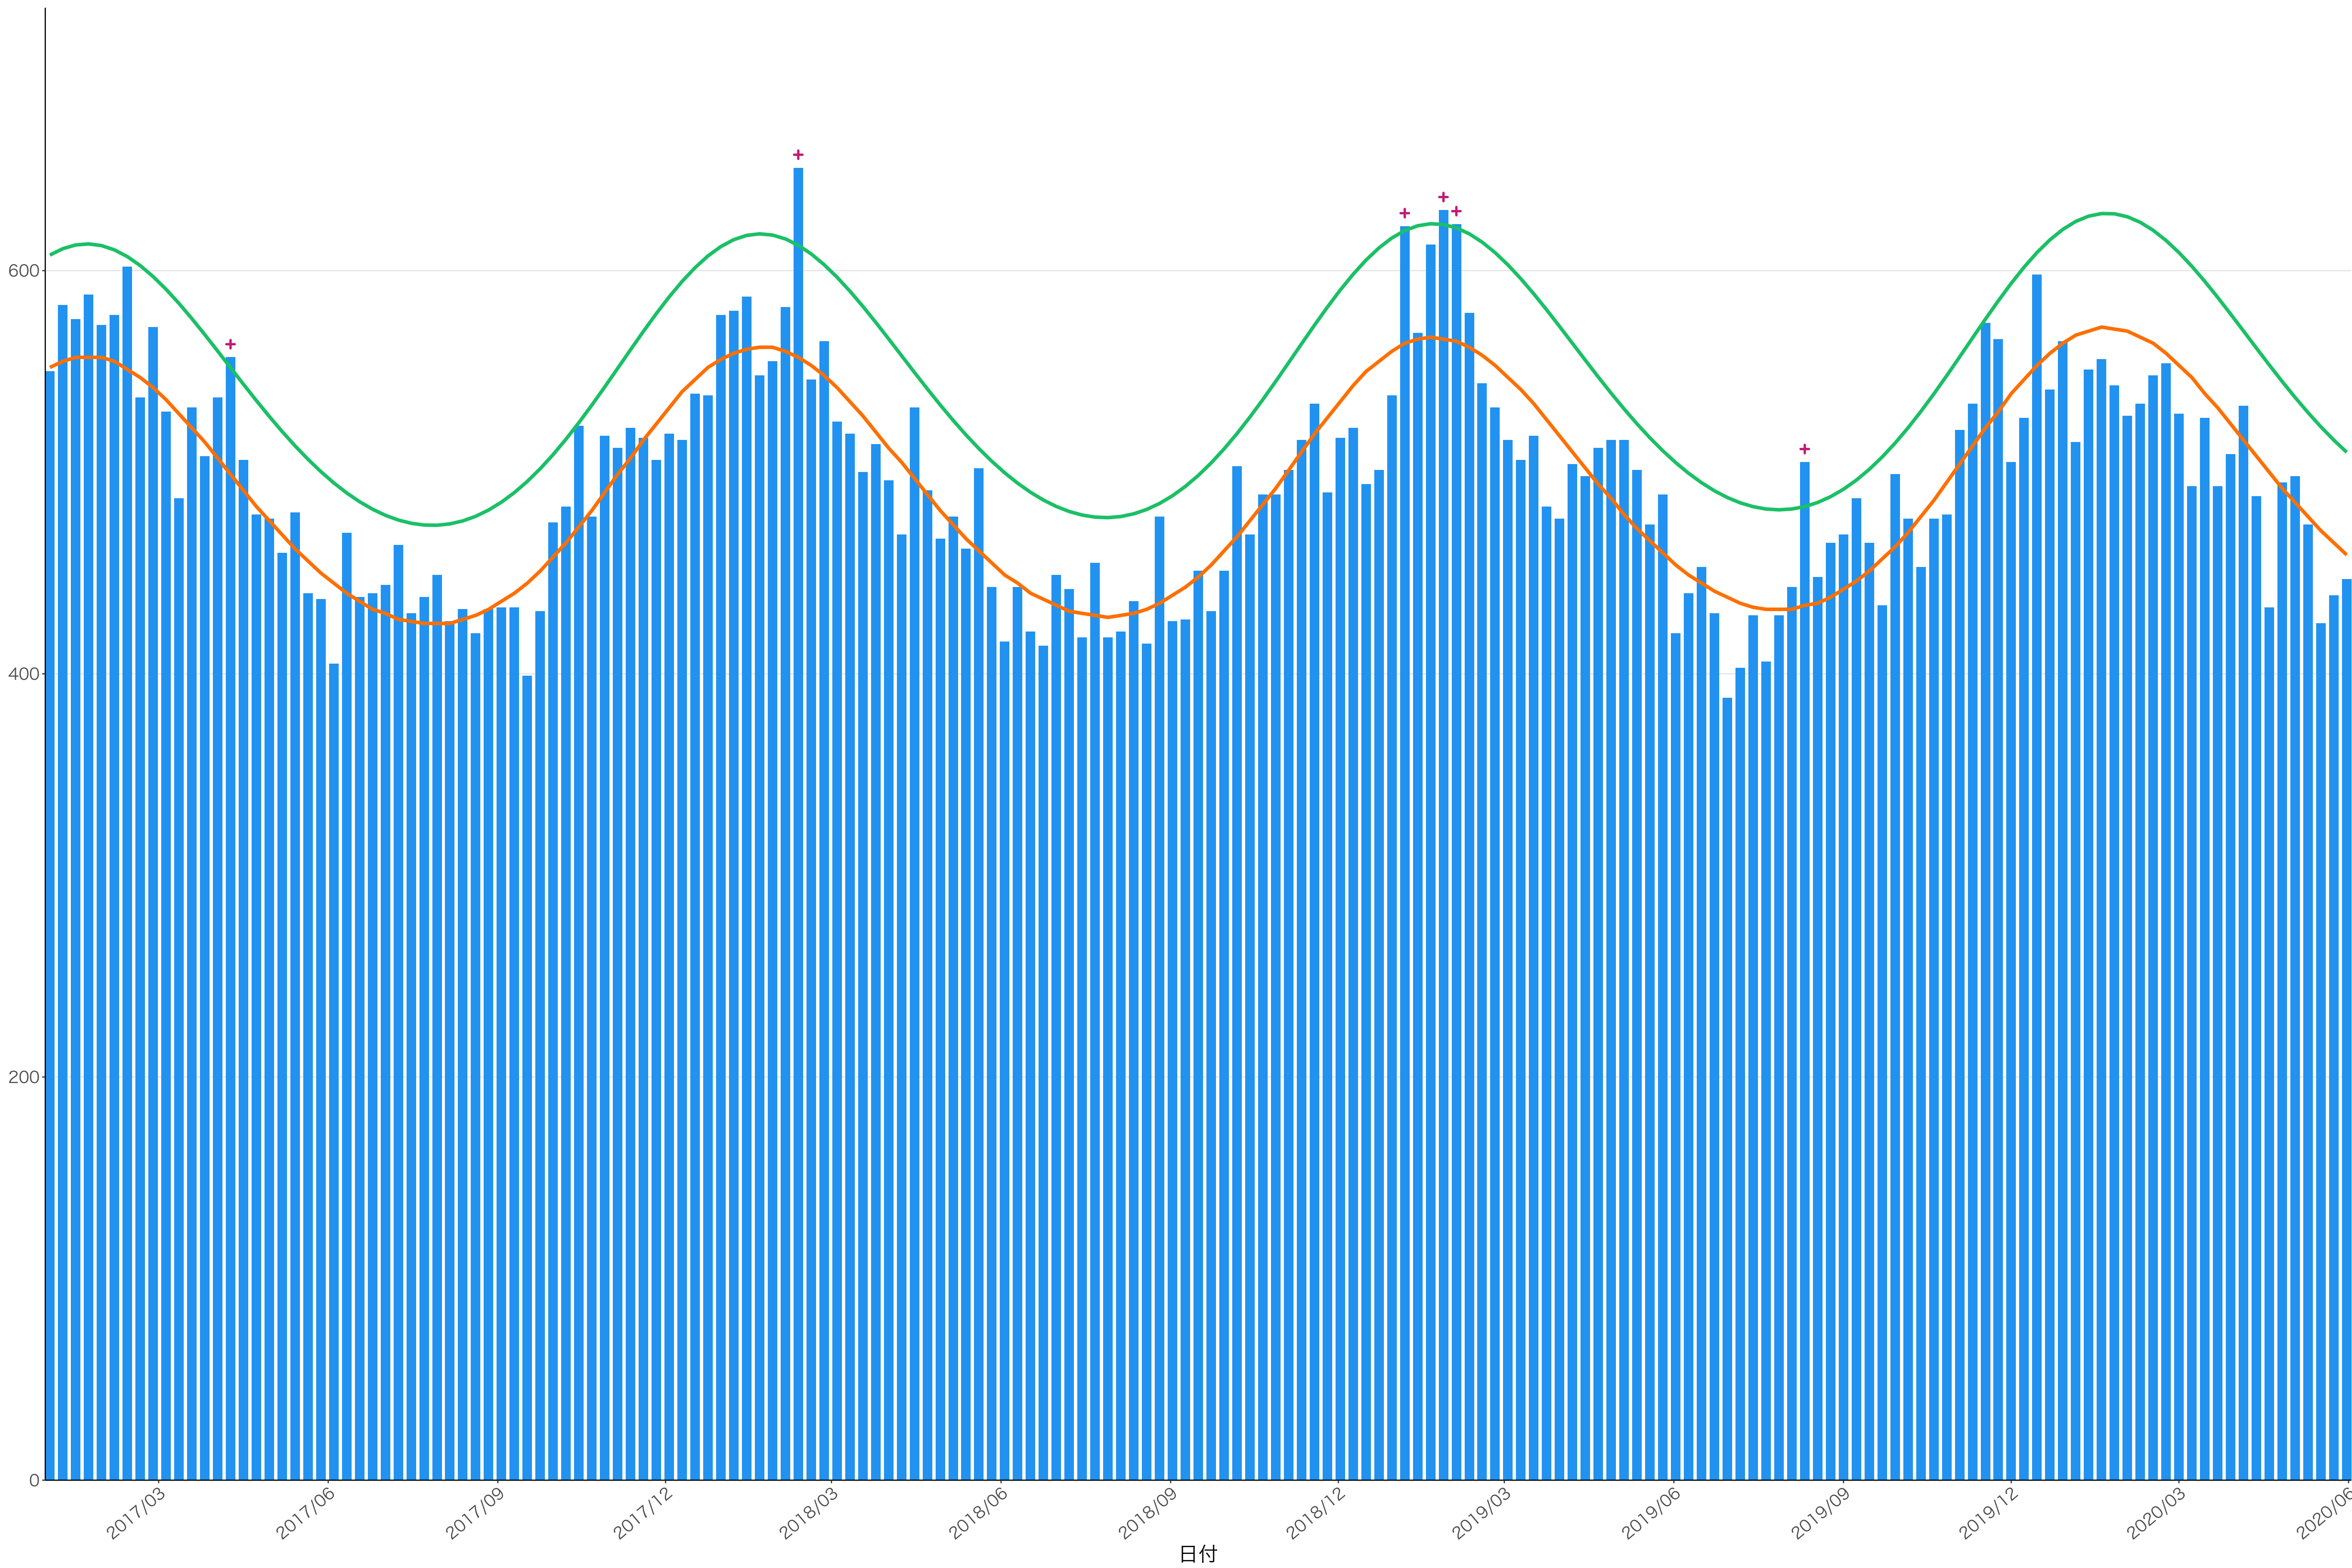

全国

死亡者数

2017/03 2017/06 2017/09 2017/12 2018/03 2018/06 2018/09 2018/12 2019/03 2019/06 2019/09 2019/12 2020/03 2020/06

日付

300

200

100

0

2017/03 2017/06 2017/09 2017/12 2018/03 2018/06 2018/09 2018/12 2019/03 2019/06 2019/09 2019/12 2020/03 2020/06

日付

死亡者数

2017/03

2017/06

2017/09

2017/12

2018/03

2018/06

2018/09

2018/12

2019/03

2019/06

2019/09

2019/12

2020/03

2020/06

日付

死亡者数

400  
300  
200  
100  
0

2017/03 2017/06 2017/09 2017/12 2018/03 2018/06 2018/09 2018/12 2019/03 2019/06 2019/09 2019/12 2020/03 2020/06

日付

死亡者数

2017/03 2017/06 2017/09 2017/12 2018/03 2018/06 2018/09 2018/12 2019/03 2019/06 2019/09 2019/12 2020/03 2020/06