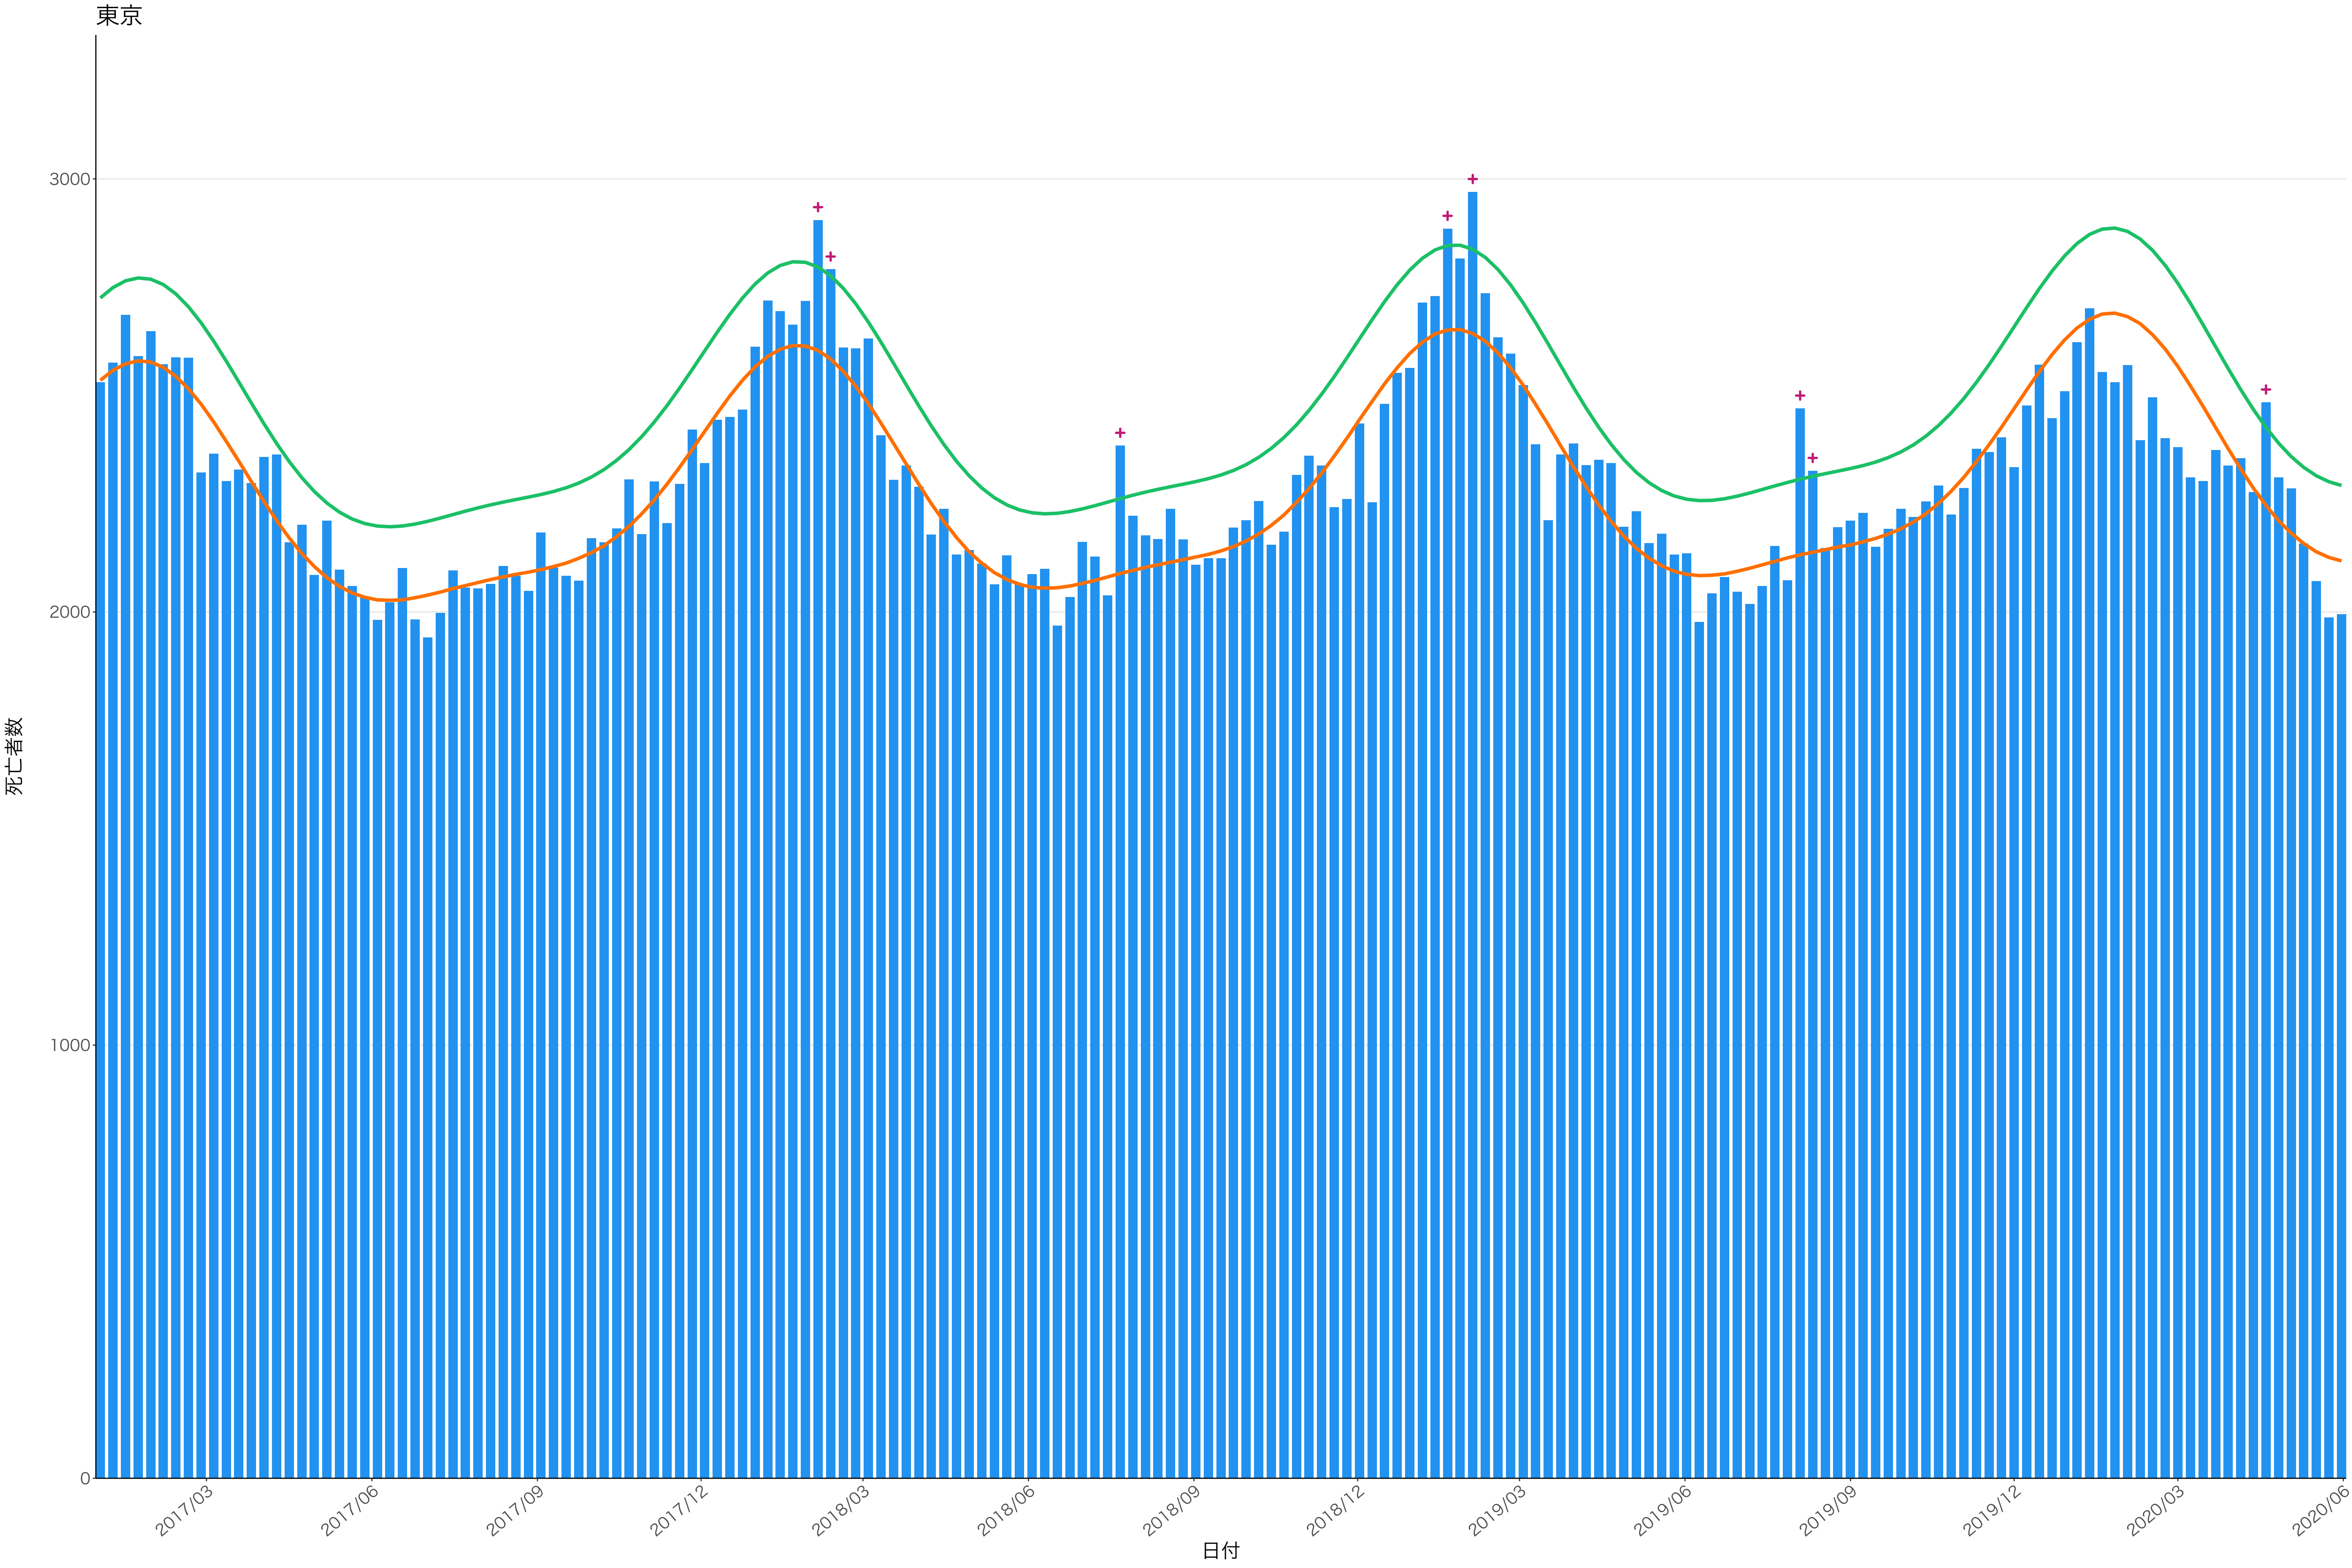

全国

死亡者数

2017/03 2017/06 2017/09 2017/12 2018/03 2018/06 2018/09 2018/12 2019/03 2019/06 2019/09 2019/12 2020/03 2020/06

日付

300

200

100

0

2017/03 2017/06 2017/09 2017/12 2018/03 2018/06 2018/09 2018/12 2019/03 2019/06 2019/09 2019/12 2020/03 2020/06

日付

死亡者数

2017/03

2017/06

2017/09

2017/12

2018/03

2018/06

2018/09

2018/12

2019/03

2019/06

2019/09

2019/12

2020/03

2020/06

日付

死亡者数

400  
300  
200  
100  
0

2017/03 2017/06 2017/09 2017/12 2018/03 2018/06 2018/09 2018/12 2019/03 2019/06 2019/09 2019/12 2020/03 2020/06

日付

死亡者数

2017/03 2017/06 2017/09 2017/12 2018/03 2018/06 2018/09 2018/12 2019/03 2019/06 2019/09 2019/12 2020/03 2020/06