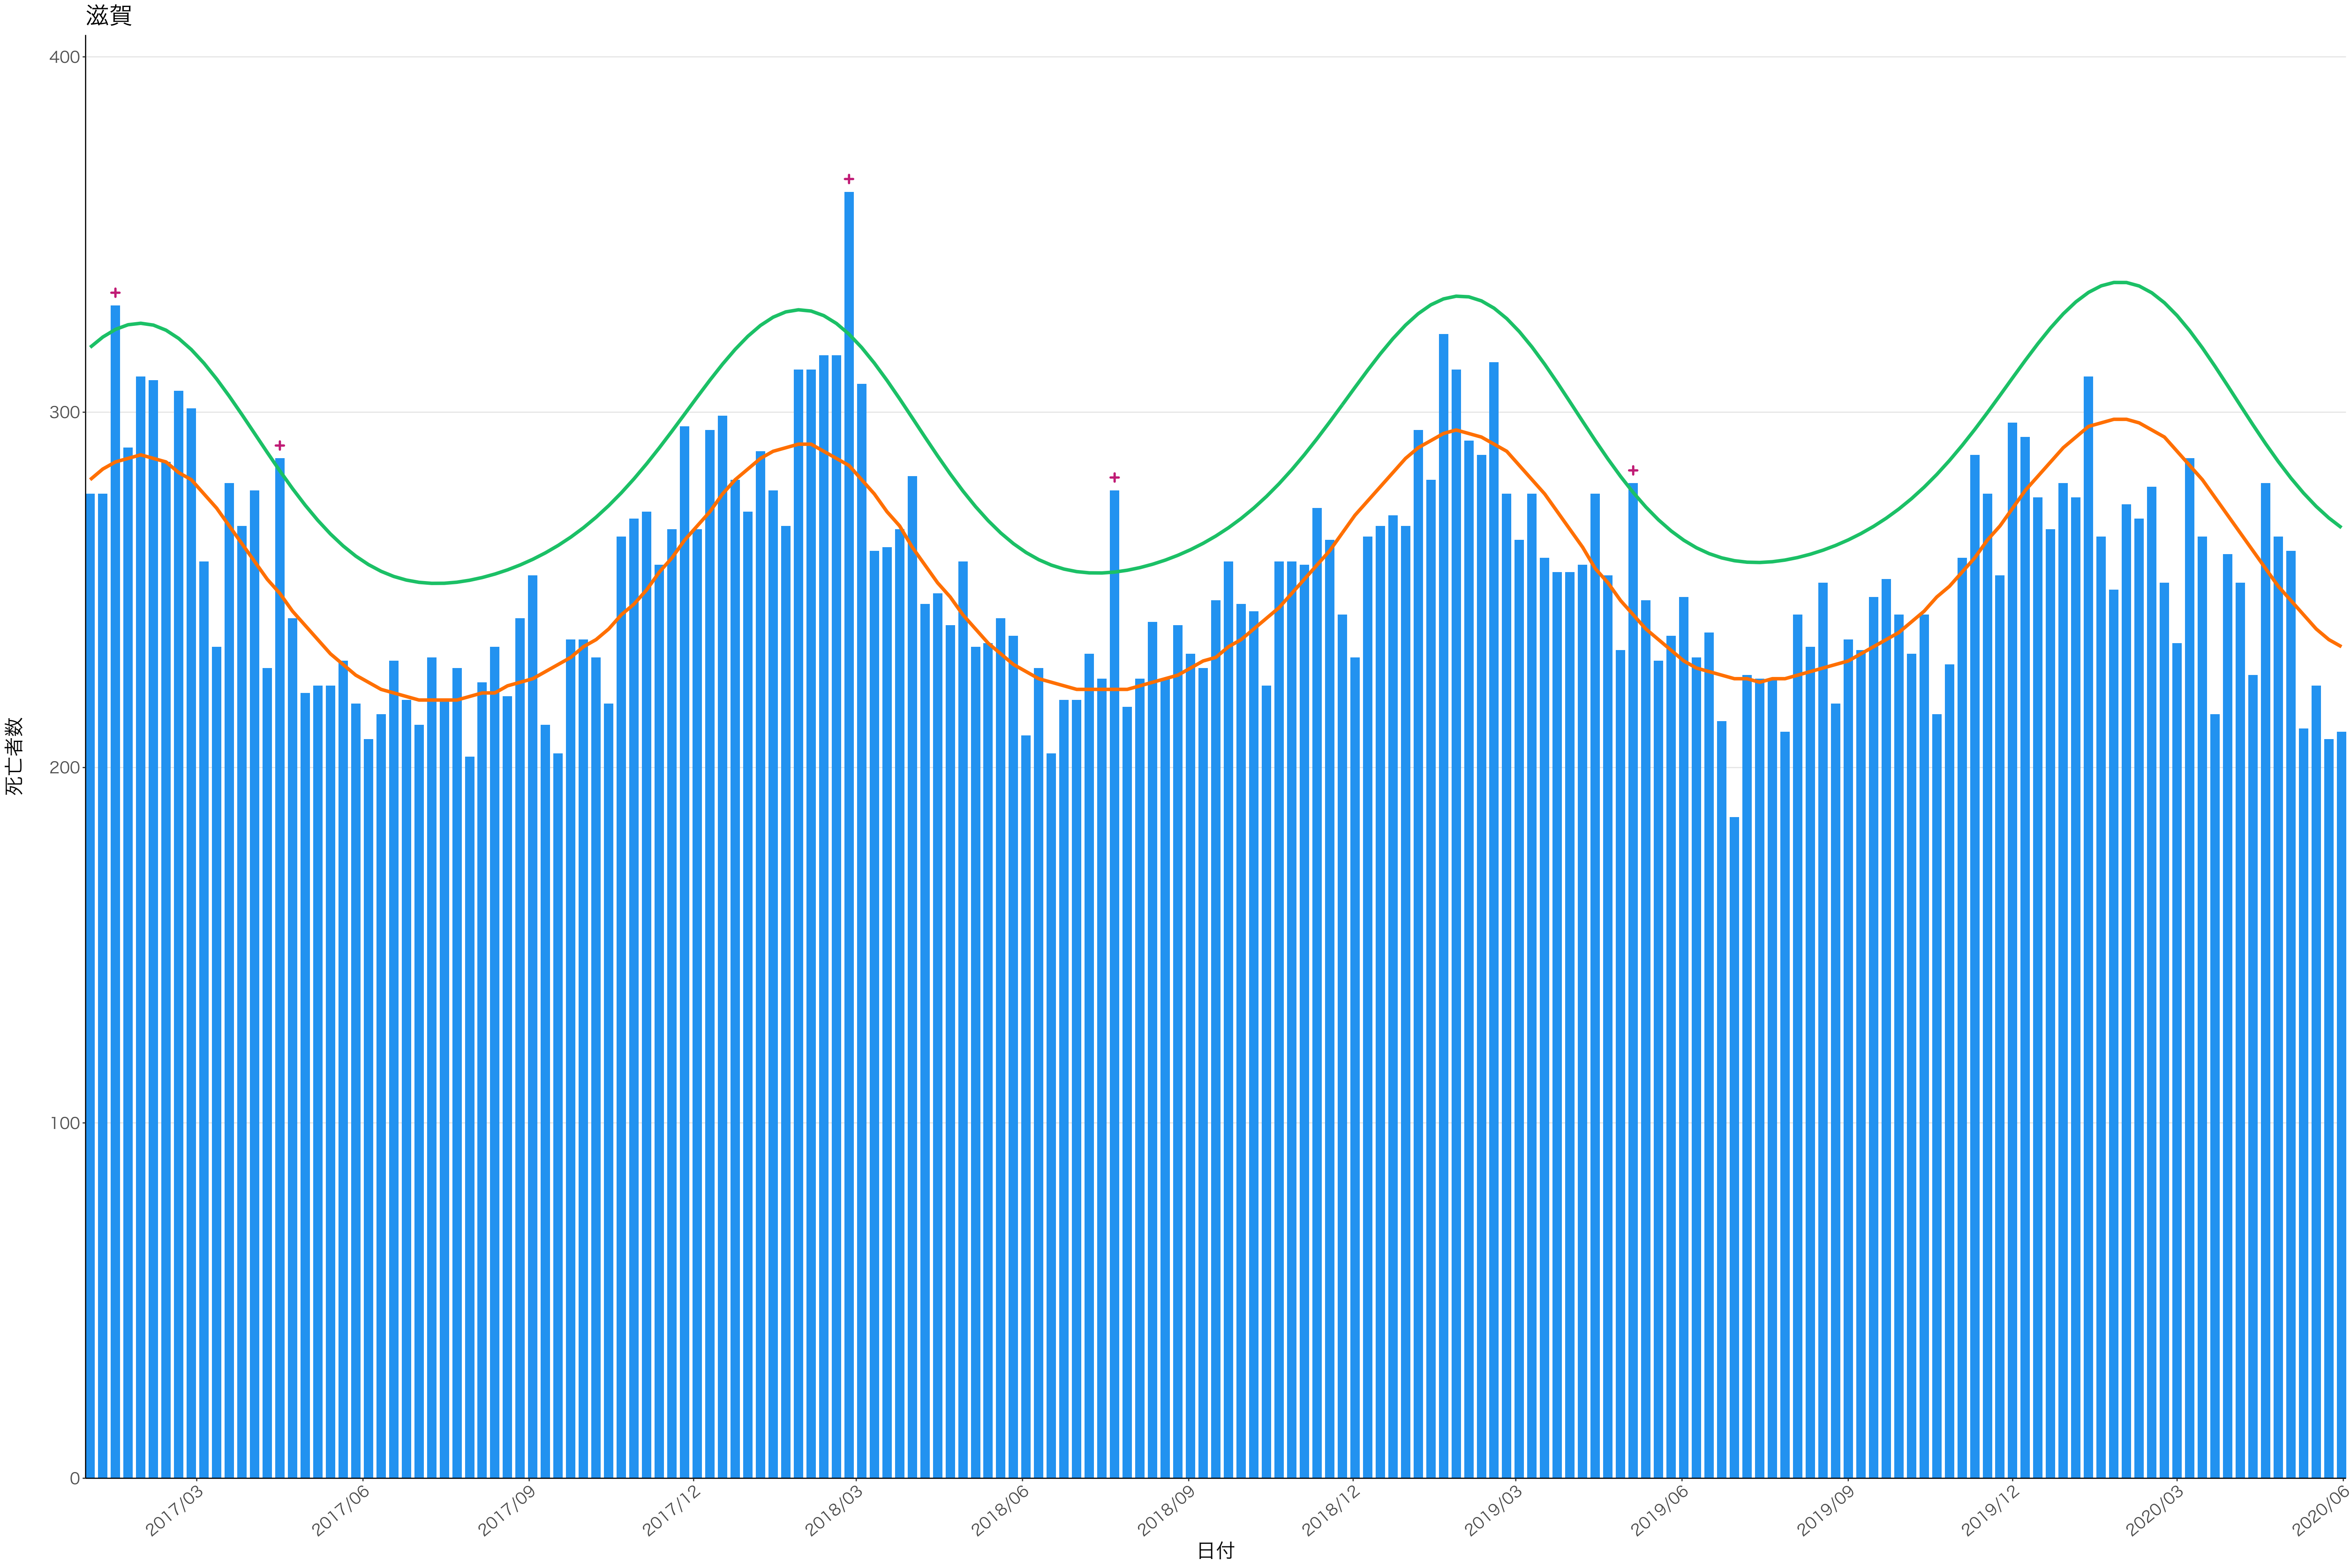

全国

死亡者数

2017/03 2017/06 2017/09 2017/12 2018/03 2018/06 2018/09 2018/12 2019/03 2019/06 2019/09 2019/12 2020/03 2020/06

日付

300

200

100

0

2017/03 2017/06 2017/09 2017/12 2018/03 2018/06 2018/09 2018/12 2019/03 2019/06 2019/09 2019/12 2020/03 2020/06

日付

死亡者数

2017/03

2017/06

2017/09

2017/12

2018/03

2018/06

2018/09

2018/12

2019/03

2019/06

2019/09

2019/12

2020/03

2020/06

日付

死亡者数

400  
300  
200  
100  
0

2017/03 2017/06 2017/09 2017/12 2018/03 2018/06 2018/09 2018/12 2019/03 2019/06 2019/09 2019/12 2020/03 2020/06

日付

死亡者数

2017/03 2017/06 2017/09 2017/12 2018/03 2018/06 2018/09 2018/12 2019/03 2019/06 2019/09 2019/12 2020/03 2020/06