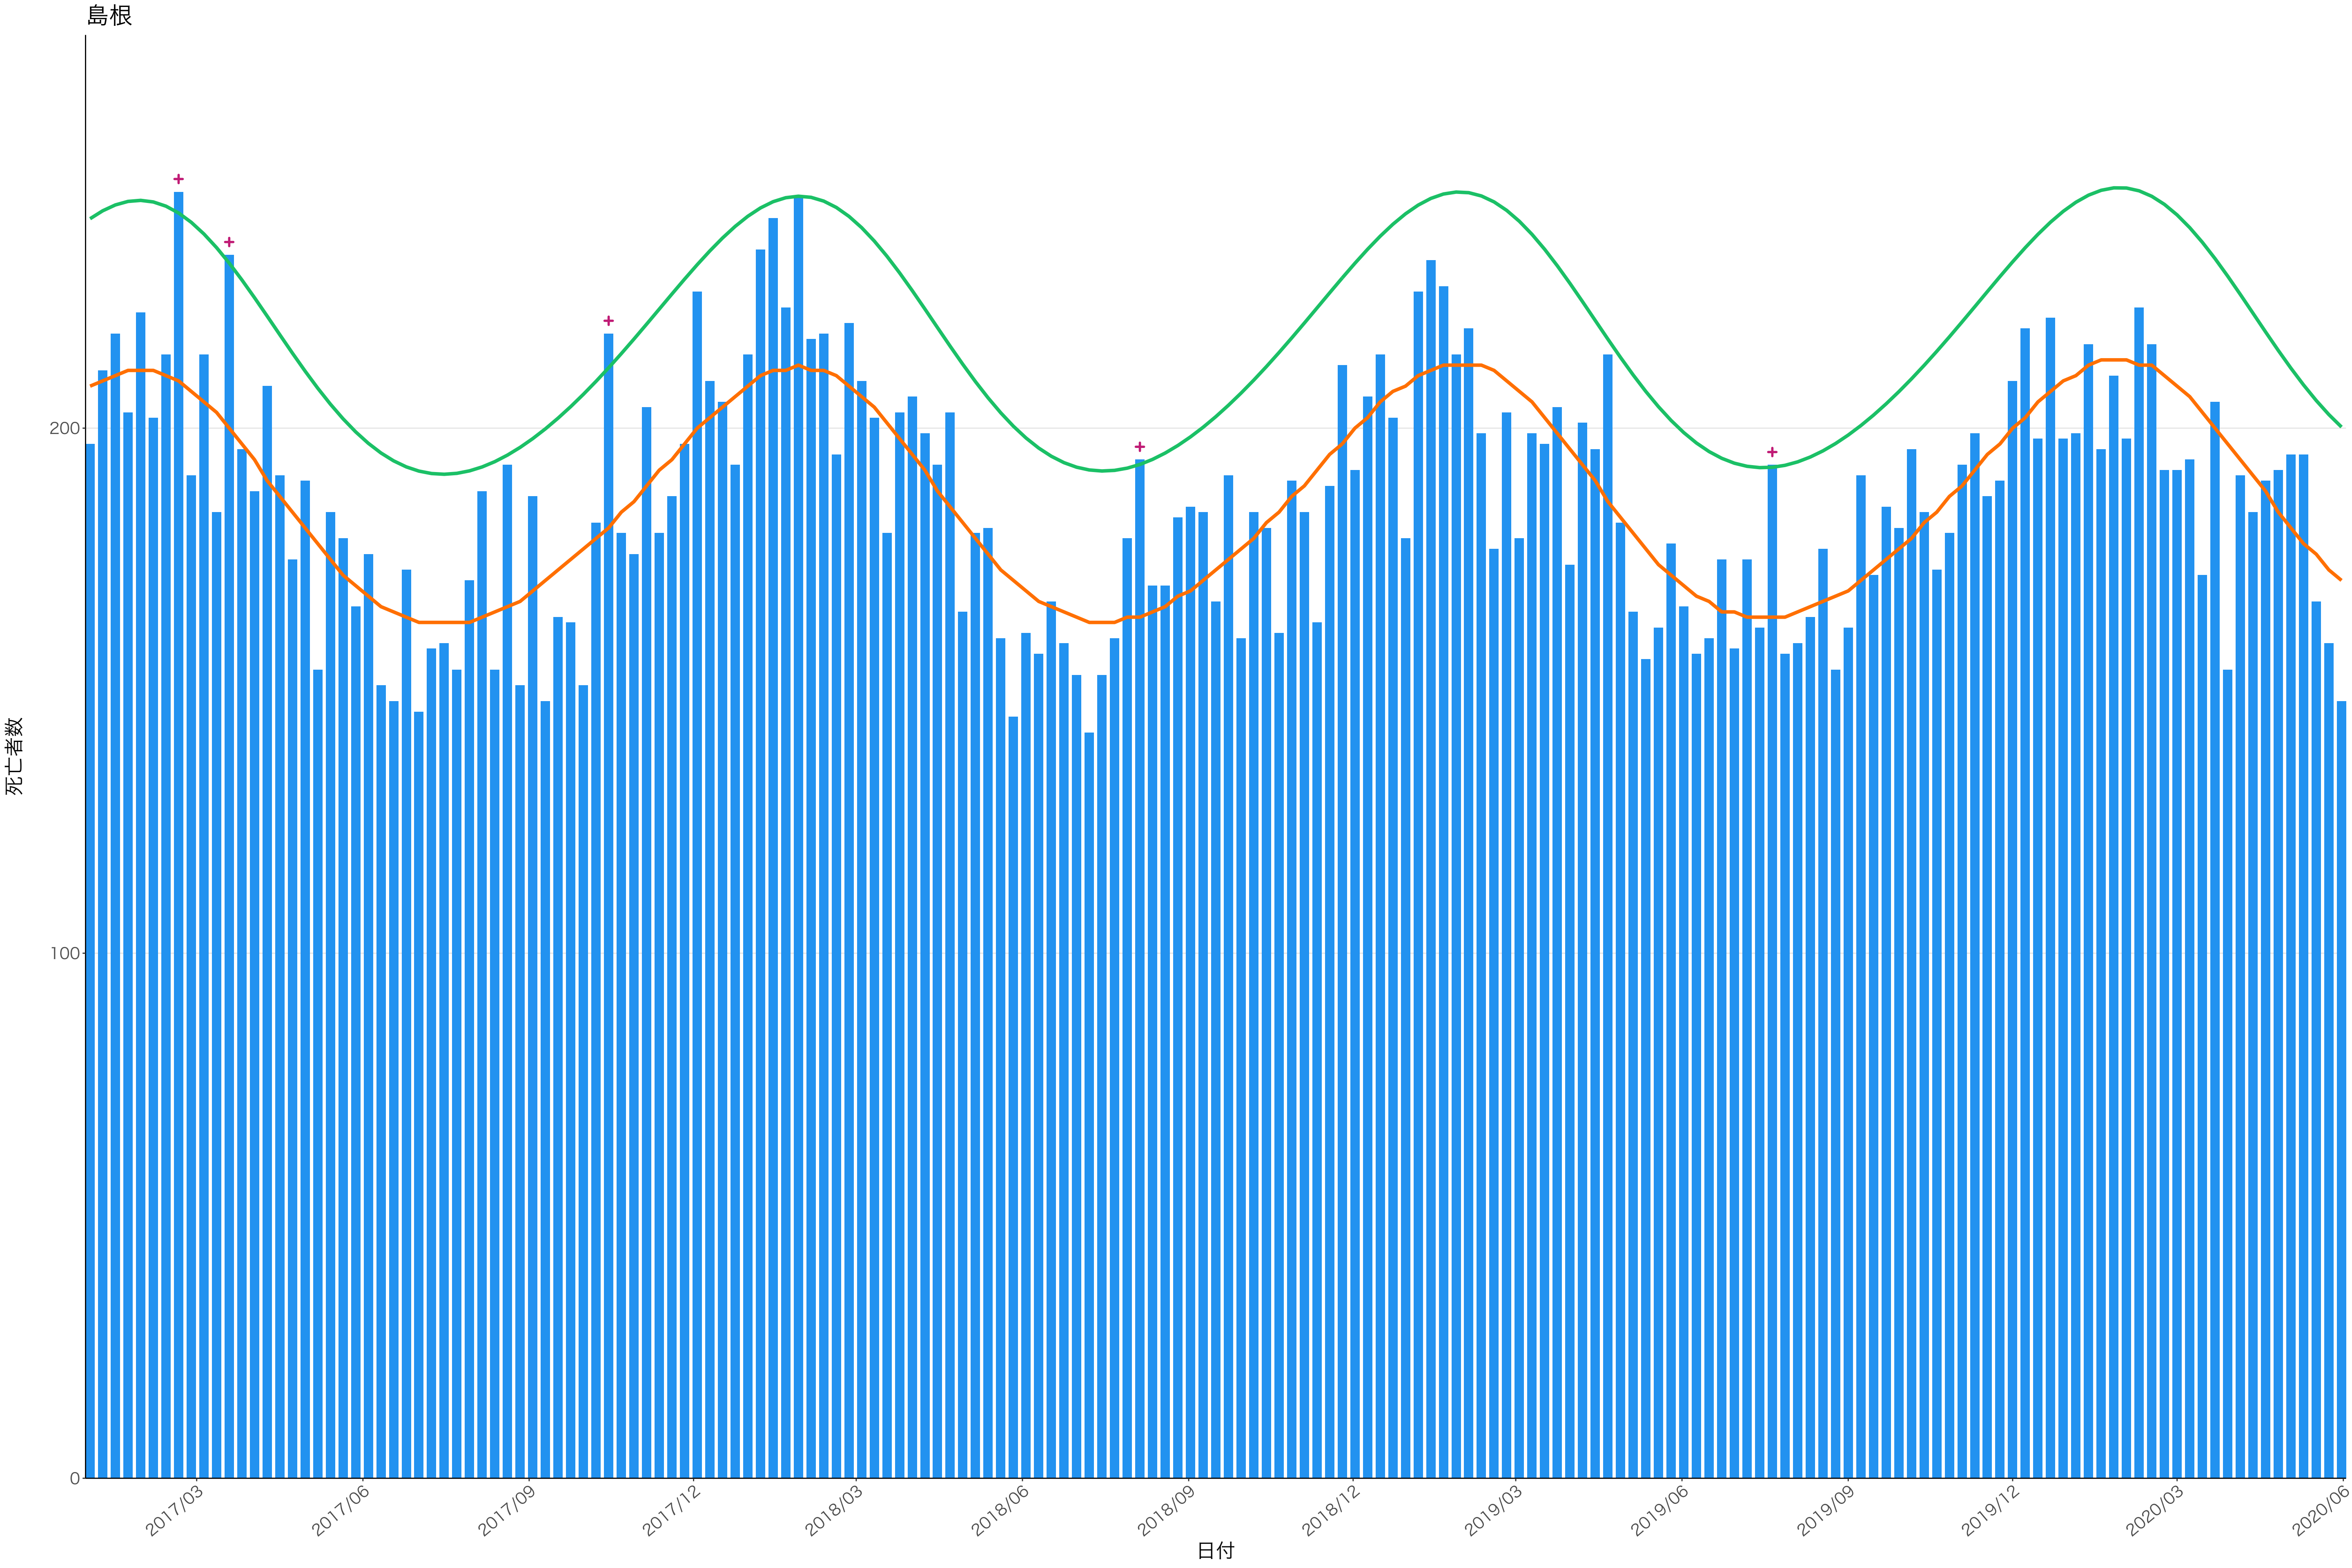

全国

死亡者数

2017/03 2017/06 2017/09 2017/12 2018/03 2018/06 2018/09 2018/12 2019/03 2019/06 2019/09 2019/12 2020/03 2020/06

日付

300

200

100

0

2017/03 2017/06 2017/09 2017/12 2018/03 2018/06 2018/09 2018/12 2019/03 2019/06 2019/09 2019/12 2020/03 2020/06

日付

死亡者数

2017/03

2017/06

2017/09

2017/12

2018/03

2018/06

2018/09

2018/12

2019/03

2019/06

2019/09

2019/12

2020/03

2020/06

日付

死亡者数

400  
300  
200  
100  
0

2017/03 2017/06 2017/09 2017/12 2018/03 2018/06 2018/09 2018/12 2019/03 2019/06 2019/09 2019/12 2020/03 2020/06

日付

死亡者数

2017/03 2017/06 2017/09 2017/12 2018/03 2018/06 2018/09 2018/12 2019/03 2019/06 2019/09 2019/12 2020/03 2020/06