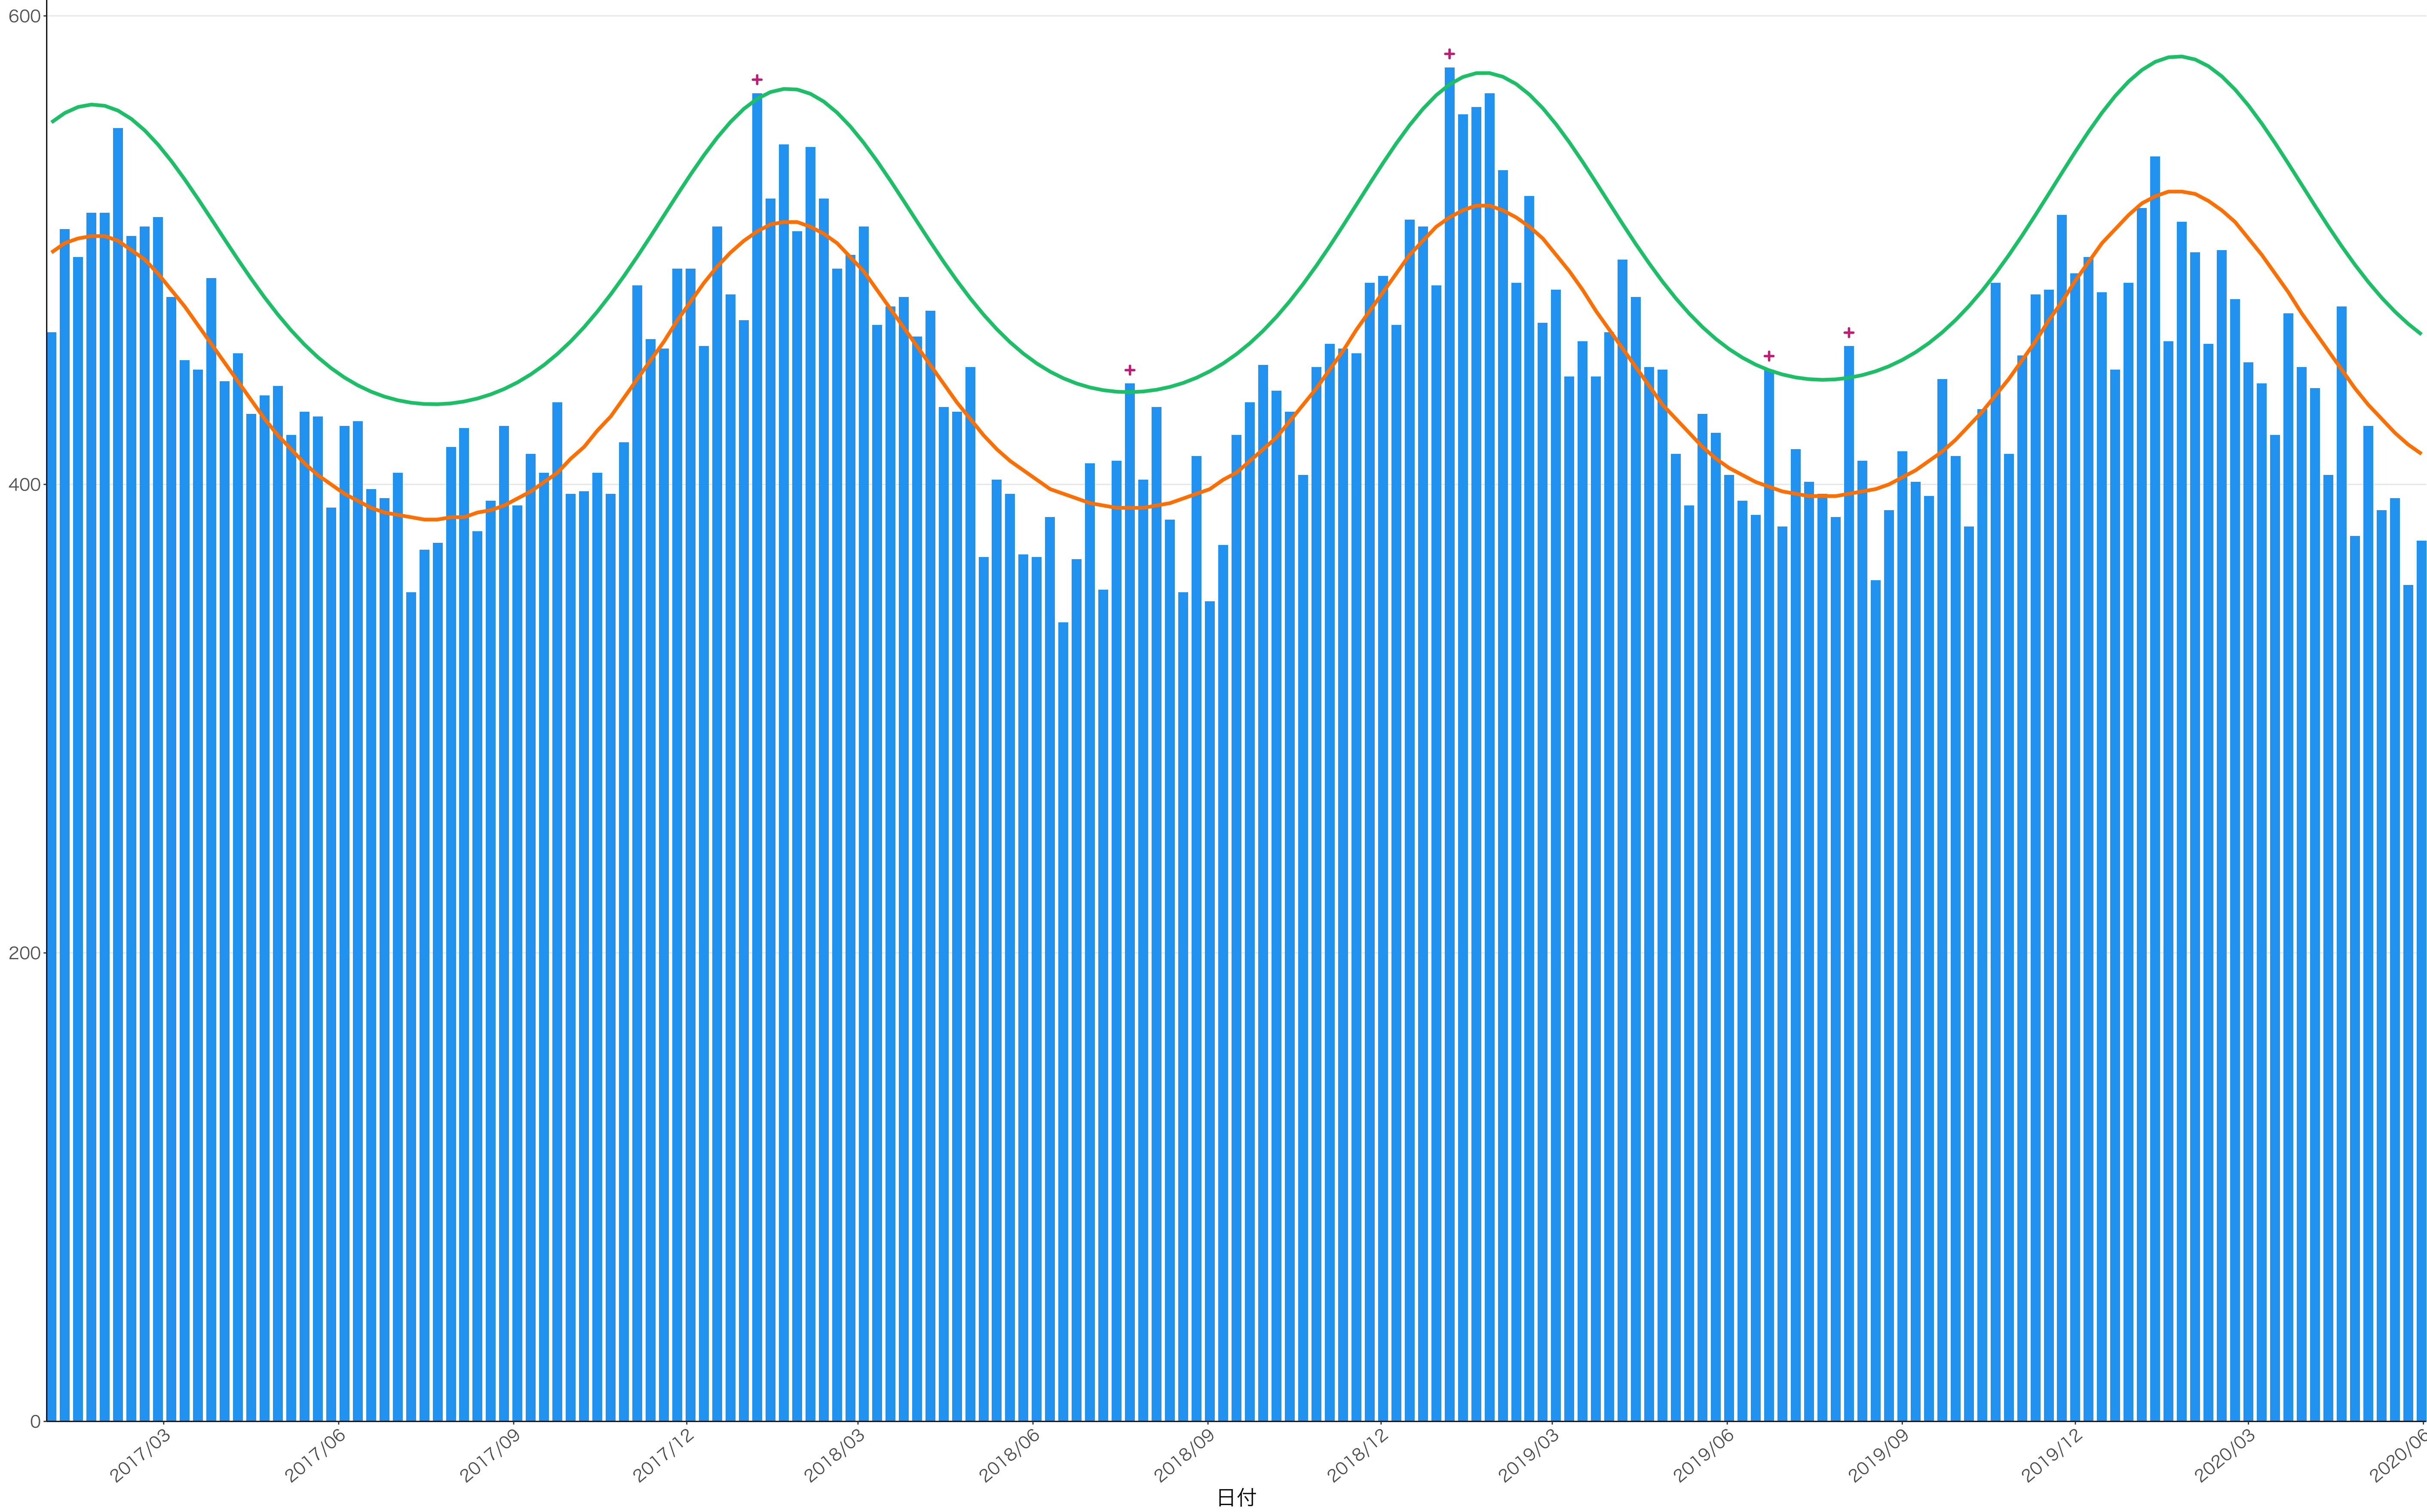

全国

死亡者数

2017/03 2017/06 2017/09 2017/12 2018/03 2018/06 2018/09 2018/12 2019/03 2019/06 2019/09 2019/12 2020/03 2020/06

日付

300

200

100

0

2017/03 2017/06 2017/09 2017/12 2018/03 2018/06 2018/09 2018/12 2019/03 2019/06 2019/09 2019/12 2020/03 2020/06

日付

死亡者数

2017/03

2017/06

2017/09

2017/12

2018/03

2018/06

2018/09

2018/12

2019/03

2019/06

2019/09

2019/12

2020/03

2020/06

日付

死亡者数

400  
300  
200  
100  
0

2017/03 2017/06 2017/09 2017/12 2018/03 2018/06 2018/09 2018/12 2019/03 2019/06 2019/09 2019/12 2020/03 2020/06

日付

死亡者数

2017/03 2017/06 2017/09 2017/12 2018/03 2018/06 2018/09 2018/12 2019/03 2019/06 2019/09 2019/12 2020/03 2020/06