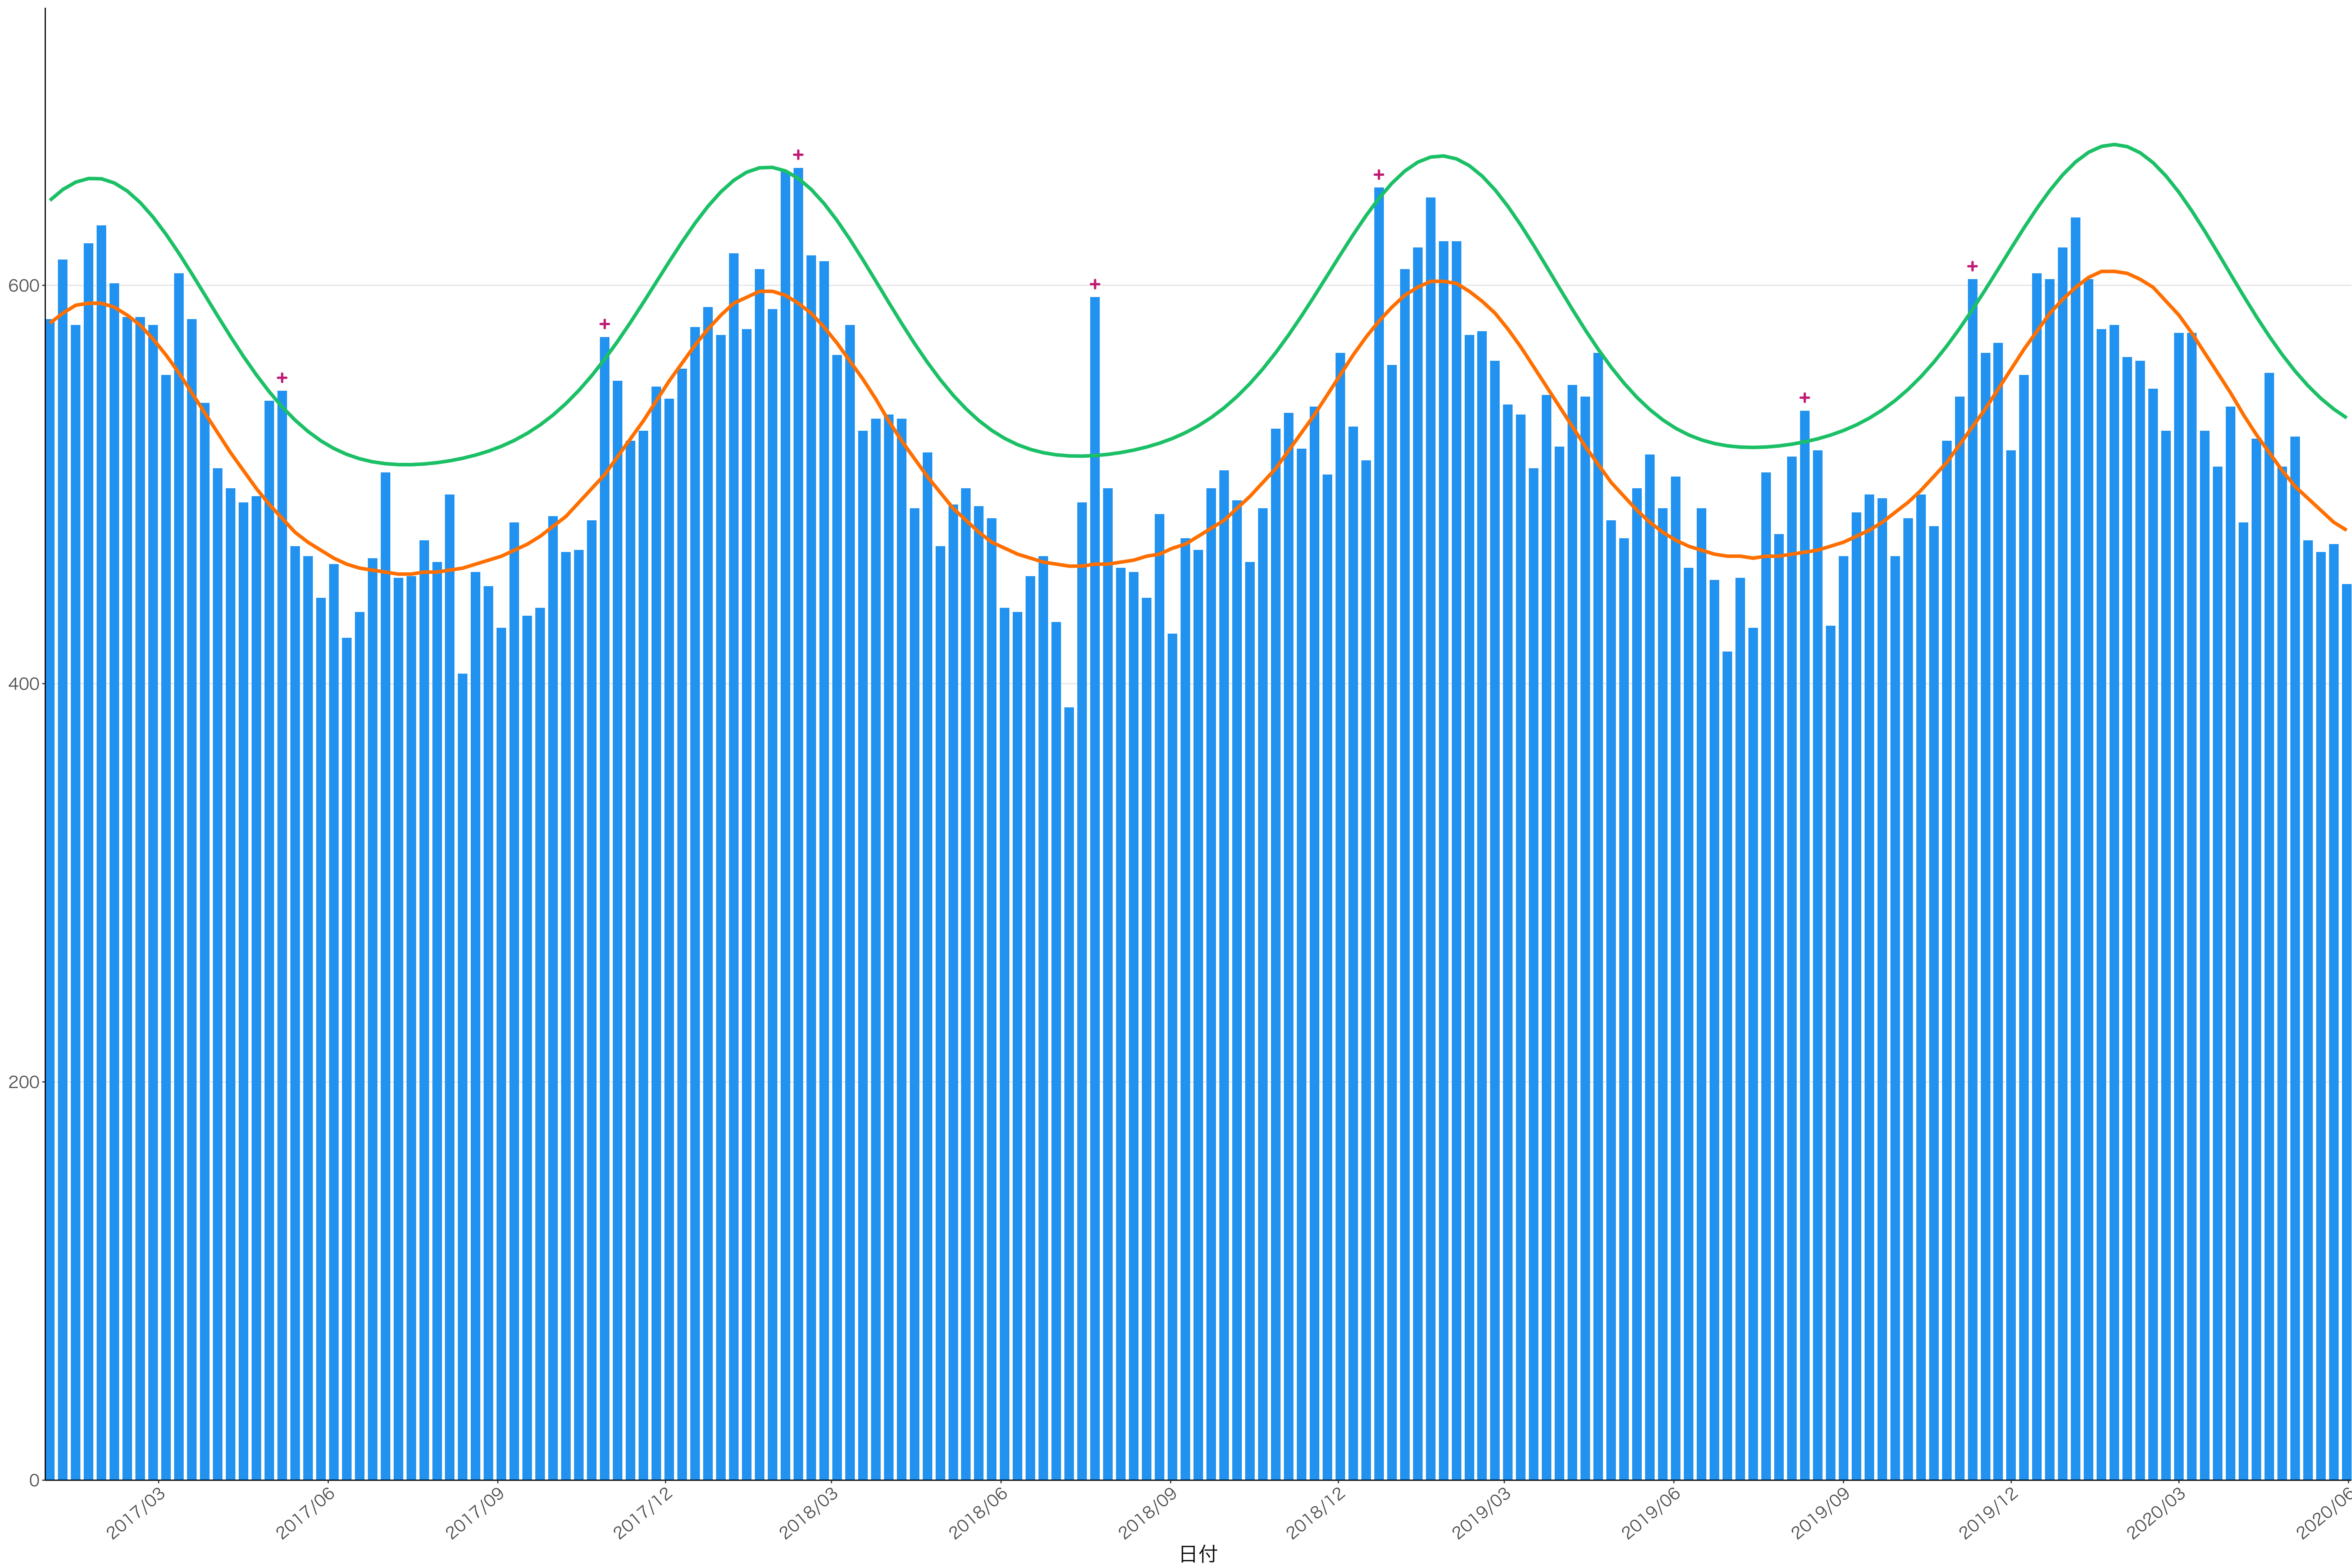

全国

死亡者数

2017/03 2017/06 2017/09 2017/12 2018/03 2018/06 2018/09 2018/12 2019/03 2019/06 2019/09 2019/12 2020/03 2020/06

日付

300

200

100

0

2017/03 2017/06 2017/09 2017/12 2018/03 2018/06 2018/09 2018/12 2019/03 2019/06 2019/09 2019/12 2020/03 2020/06

日付

死亡者数

2017/03

2017/06

2017/09

2017/12

2018/03

2018/06

2018/09

2018/12

2019/03

2019/06

2019/09

2019/12

2020/03

2020/06

日付

死亡者数

400  
300  
200  
100  
0

2017/03 2017/06 2017/09 2017/12 2018/03 2018/06 2018/09 2018/12 2019/03 2019/06 2019/09 2019/12 2020/03 2020/06

日付

死亡者数

2017/03 2017/06 2017/09 2017/12 2018/03 2018/06 2018/09 2018/12 2019/03 2019/06 2019/09 2019/12 2020/03 2020/06