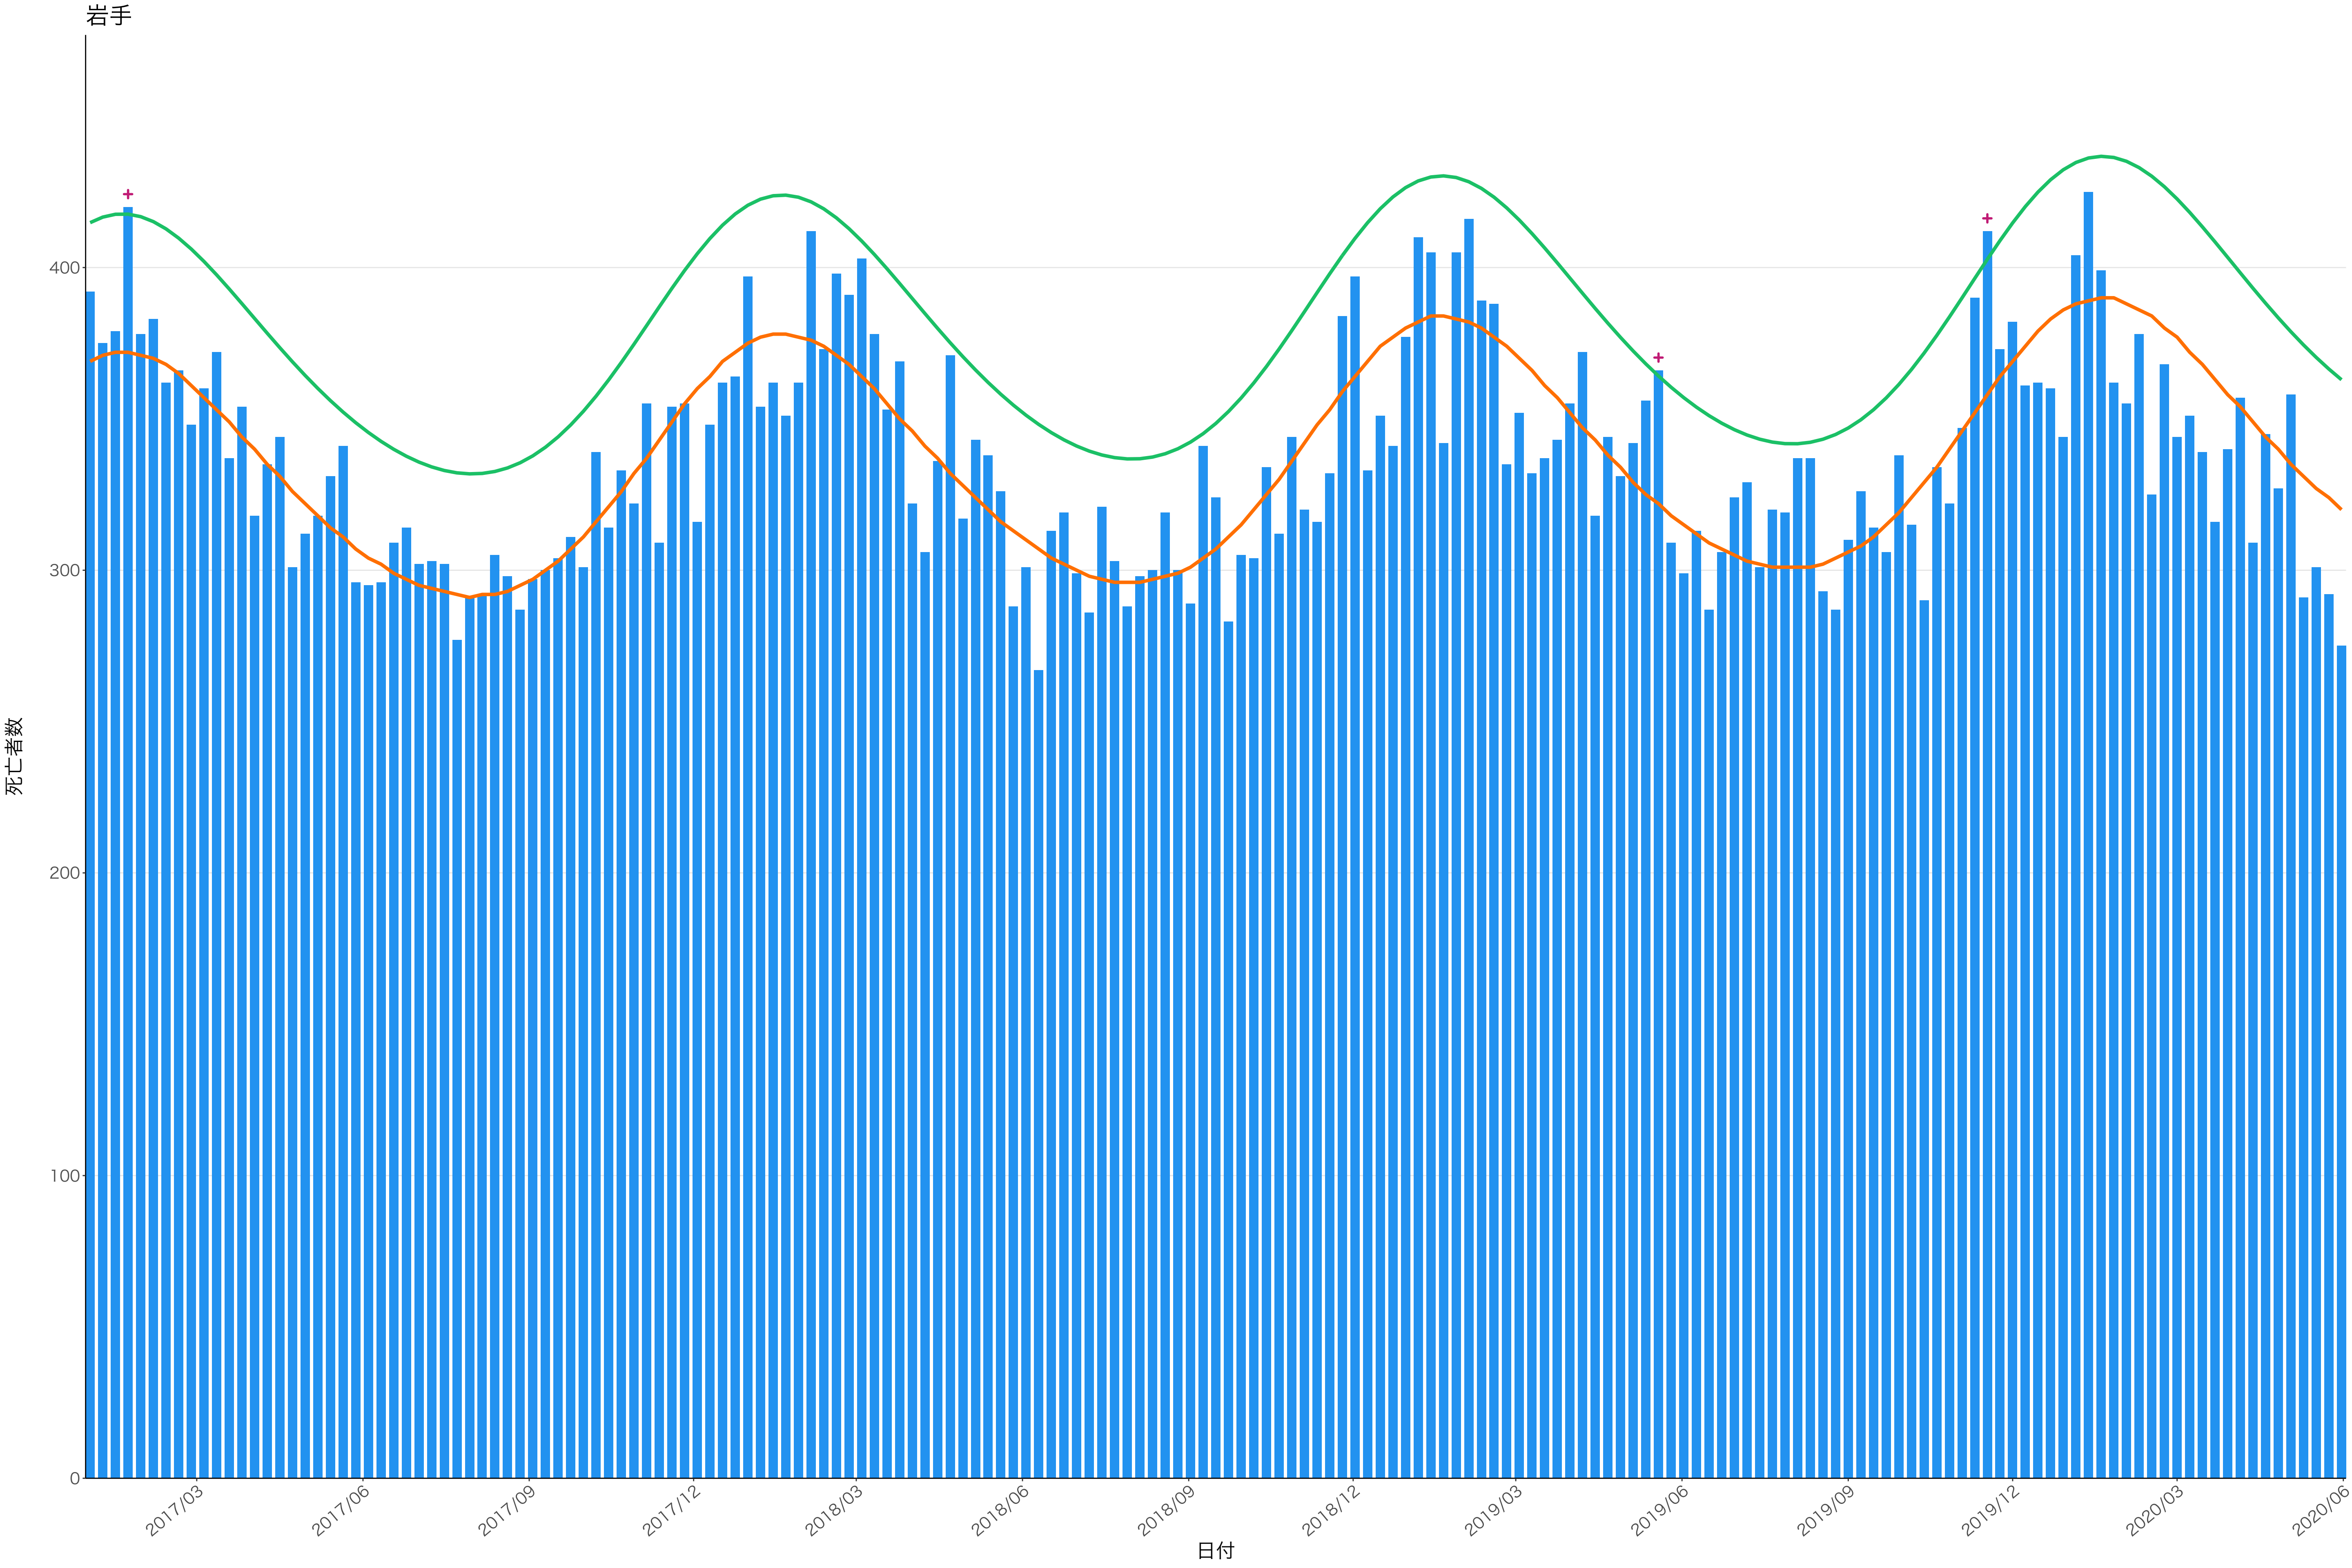

全国

死亡者数

2017/03 2017/06 2017/09 2017/12 2018/03 2018/06 2018/09 2018/12 2019/03 2019/06 2019/09 2019/12 2020/03 2020/06

日付

300

200

100

0

2017/03 2017/06 2017/09 2017/12 2018/03 2018/06 2018/09 2018/12 2019/03 2019/06 2019/09 2019/12 2020/03 2020/06

日付

死亡者数

2017/03

2017/06

2017/09

2017/12

2018/03

2018/06

2018/09

2018/12

2019/03

2019/06

2019/09

2019/12

2020/03

2020/06

日付

死亡者数

400  
300  
200  
100  
0

2017/03 2017/06 2017/09 2017/12 2018/03 2018/06 2018/09 2018/12 2019/03 2019/06 2019/09 2019/12 2020/03 2020/06

日付

死亡者数

2017/03 2017/06 2017/09 2017/12 2018/03 2018/06 2018/09 2018/12 2019/03 2019/06 2019/09 2019/12 2020/03 2020/06