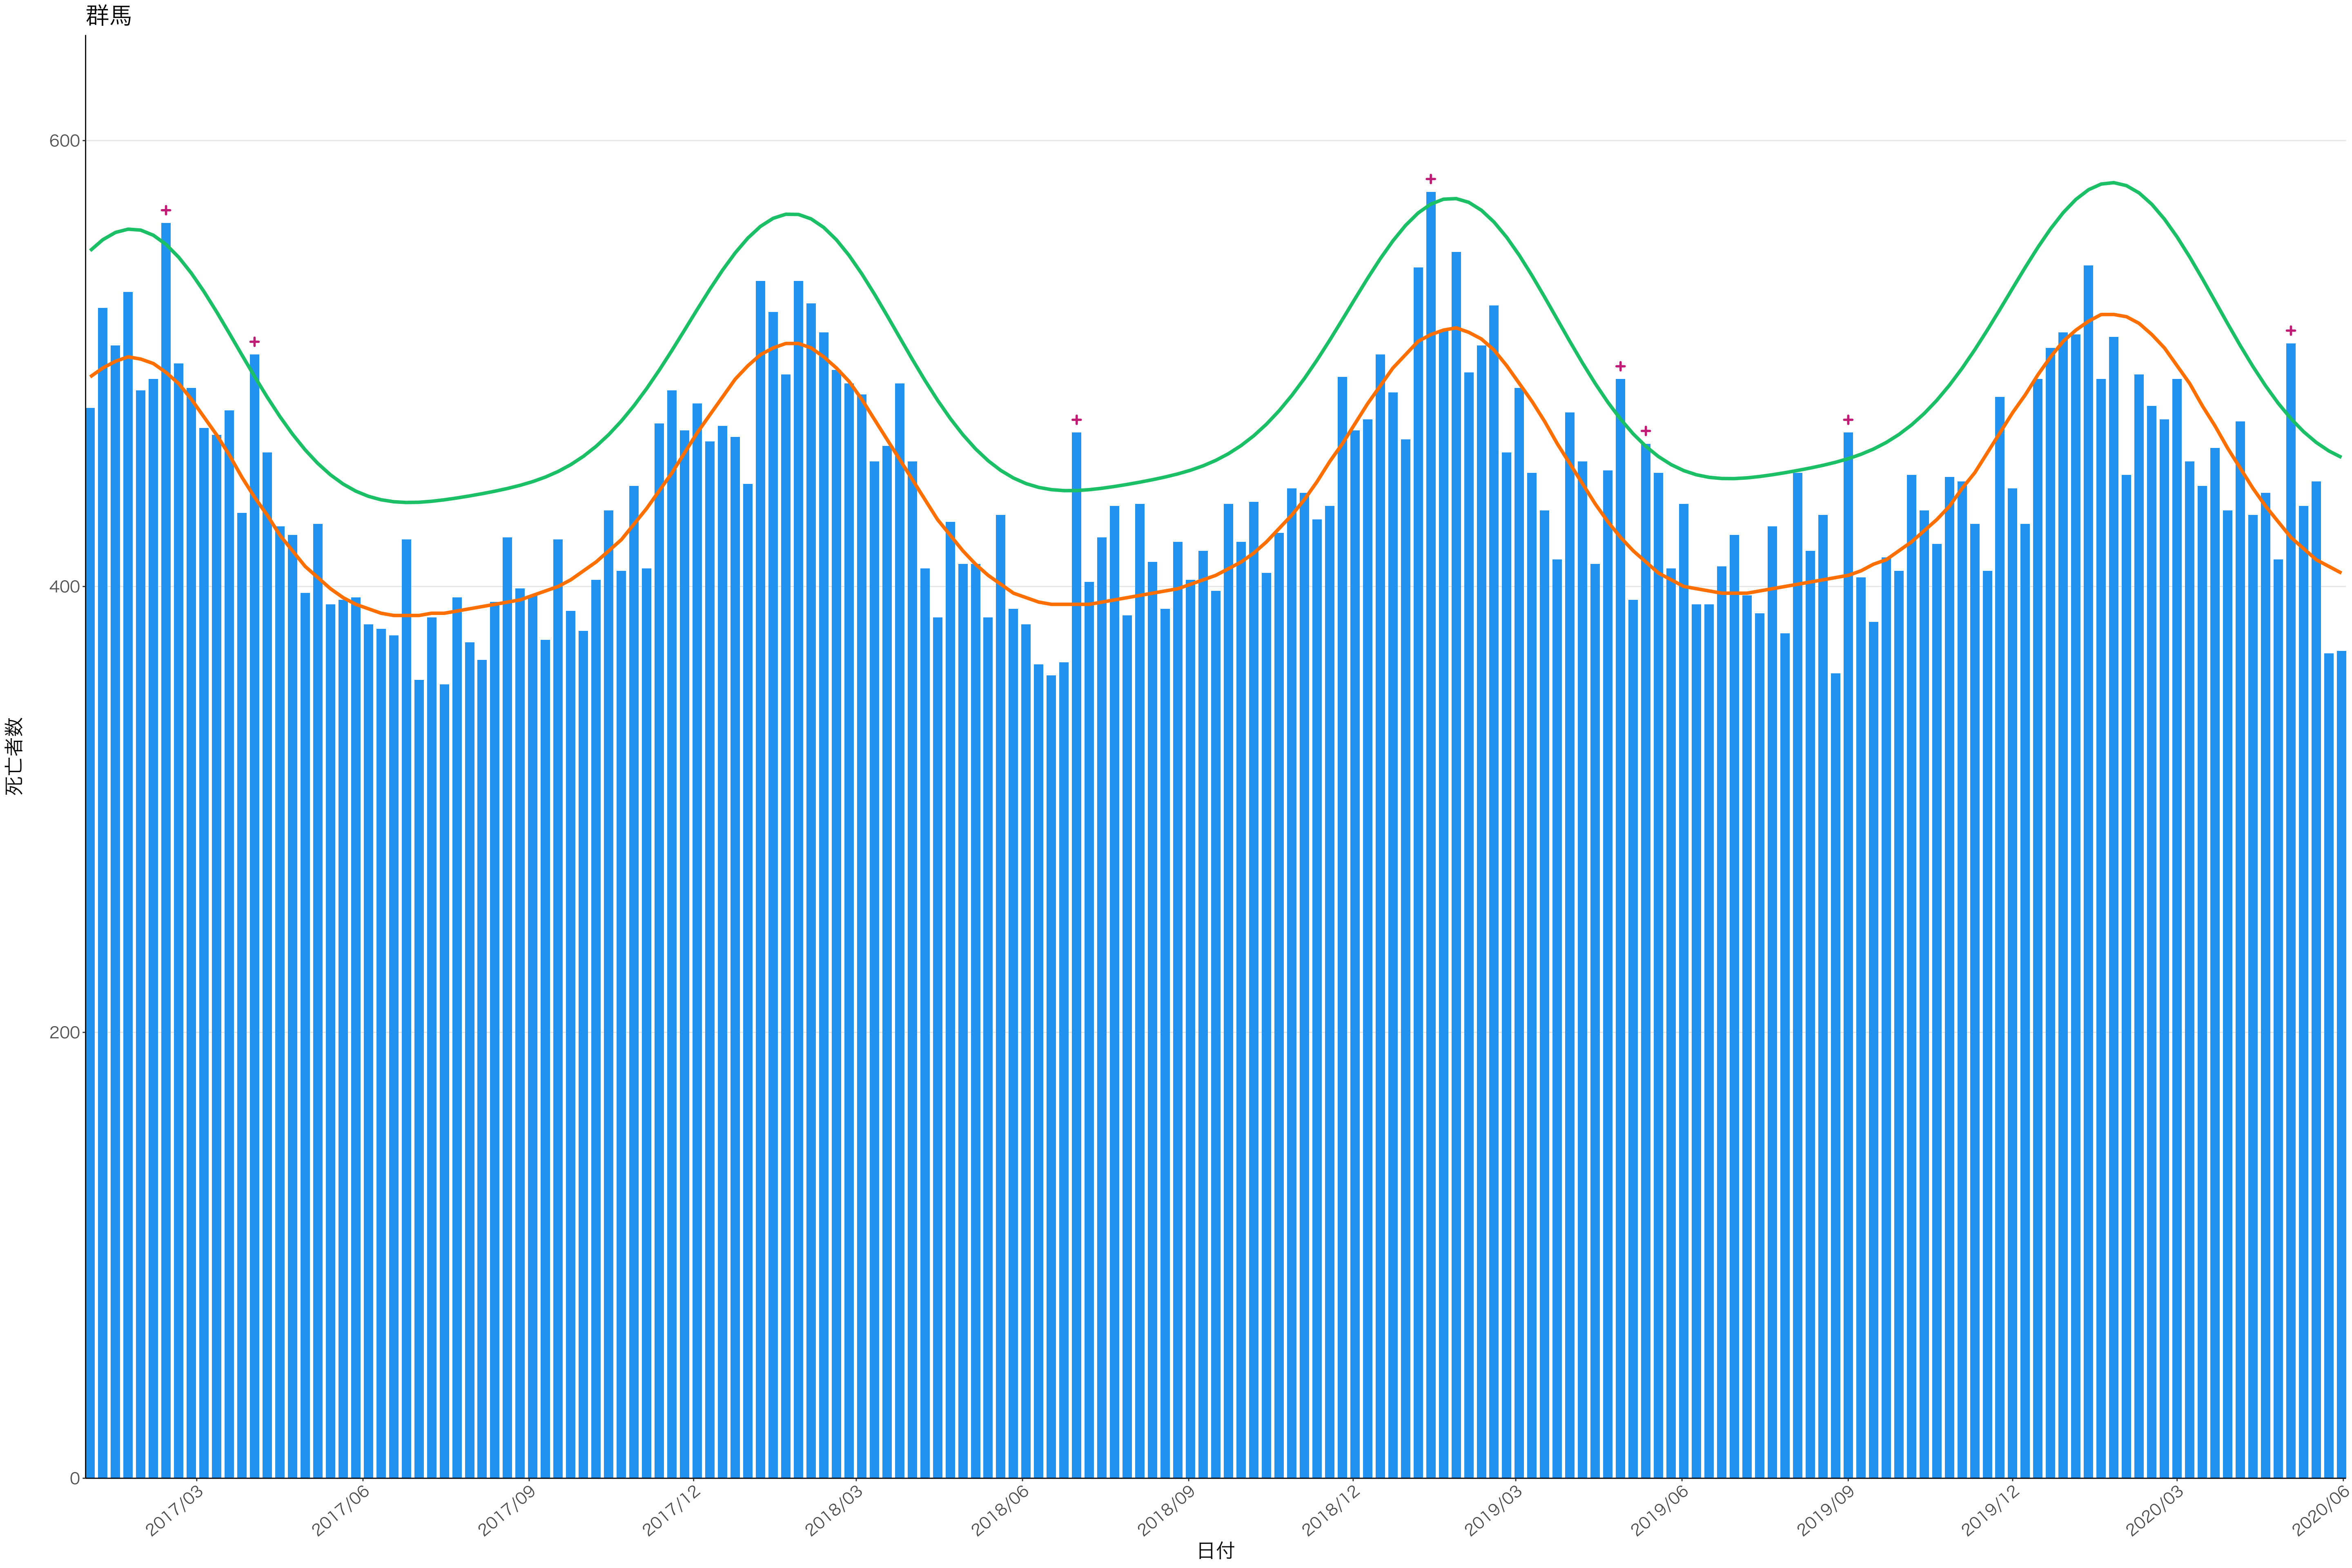

全国

死亡者数

2017/03 2017/06 2017/09 2017/12 2018/03 2018/06 2018/09 2018/12 2019/03 2019/06 2019/09 2019/12 2020/03 2020/06

日付

300

200

100

0

2017/03 2017/06 2017/09 2017/12 2018/03 2018/06 2018/09 2018/12 2019/03 2019/06 2019/09 2019/12 2020/03 2020/06

日付

死亡者数

2017/03

2017/06

2017/09

2017/12

2018/03

2018/06

2018/09

2018/12

2019/03

2019/06

2019/09

2019/12

2020/03

2020/06

日付

死亡者数

400  
300  
200  
100  
0

2017/03 2017/06 2017/09 2017/12 2018/03 2018/06 2018/09 2018/12 2019/03 2019/06 2019/09 2019/12 2020/03 2020/06

日付

死亡者数

2017/03 2017/06 2017/09 2017/12 2018/03 2018/06 2018/09 2018/12 2019/03 2019/06 2019/09 2019/12 2020/03 2020/06