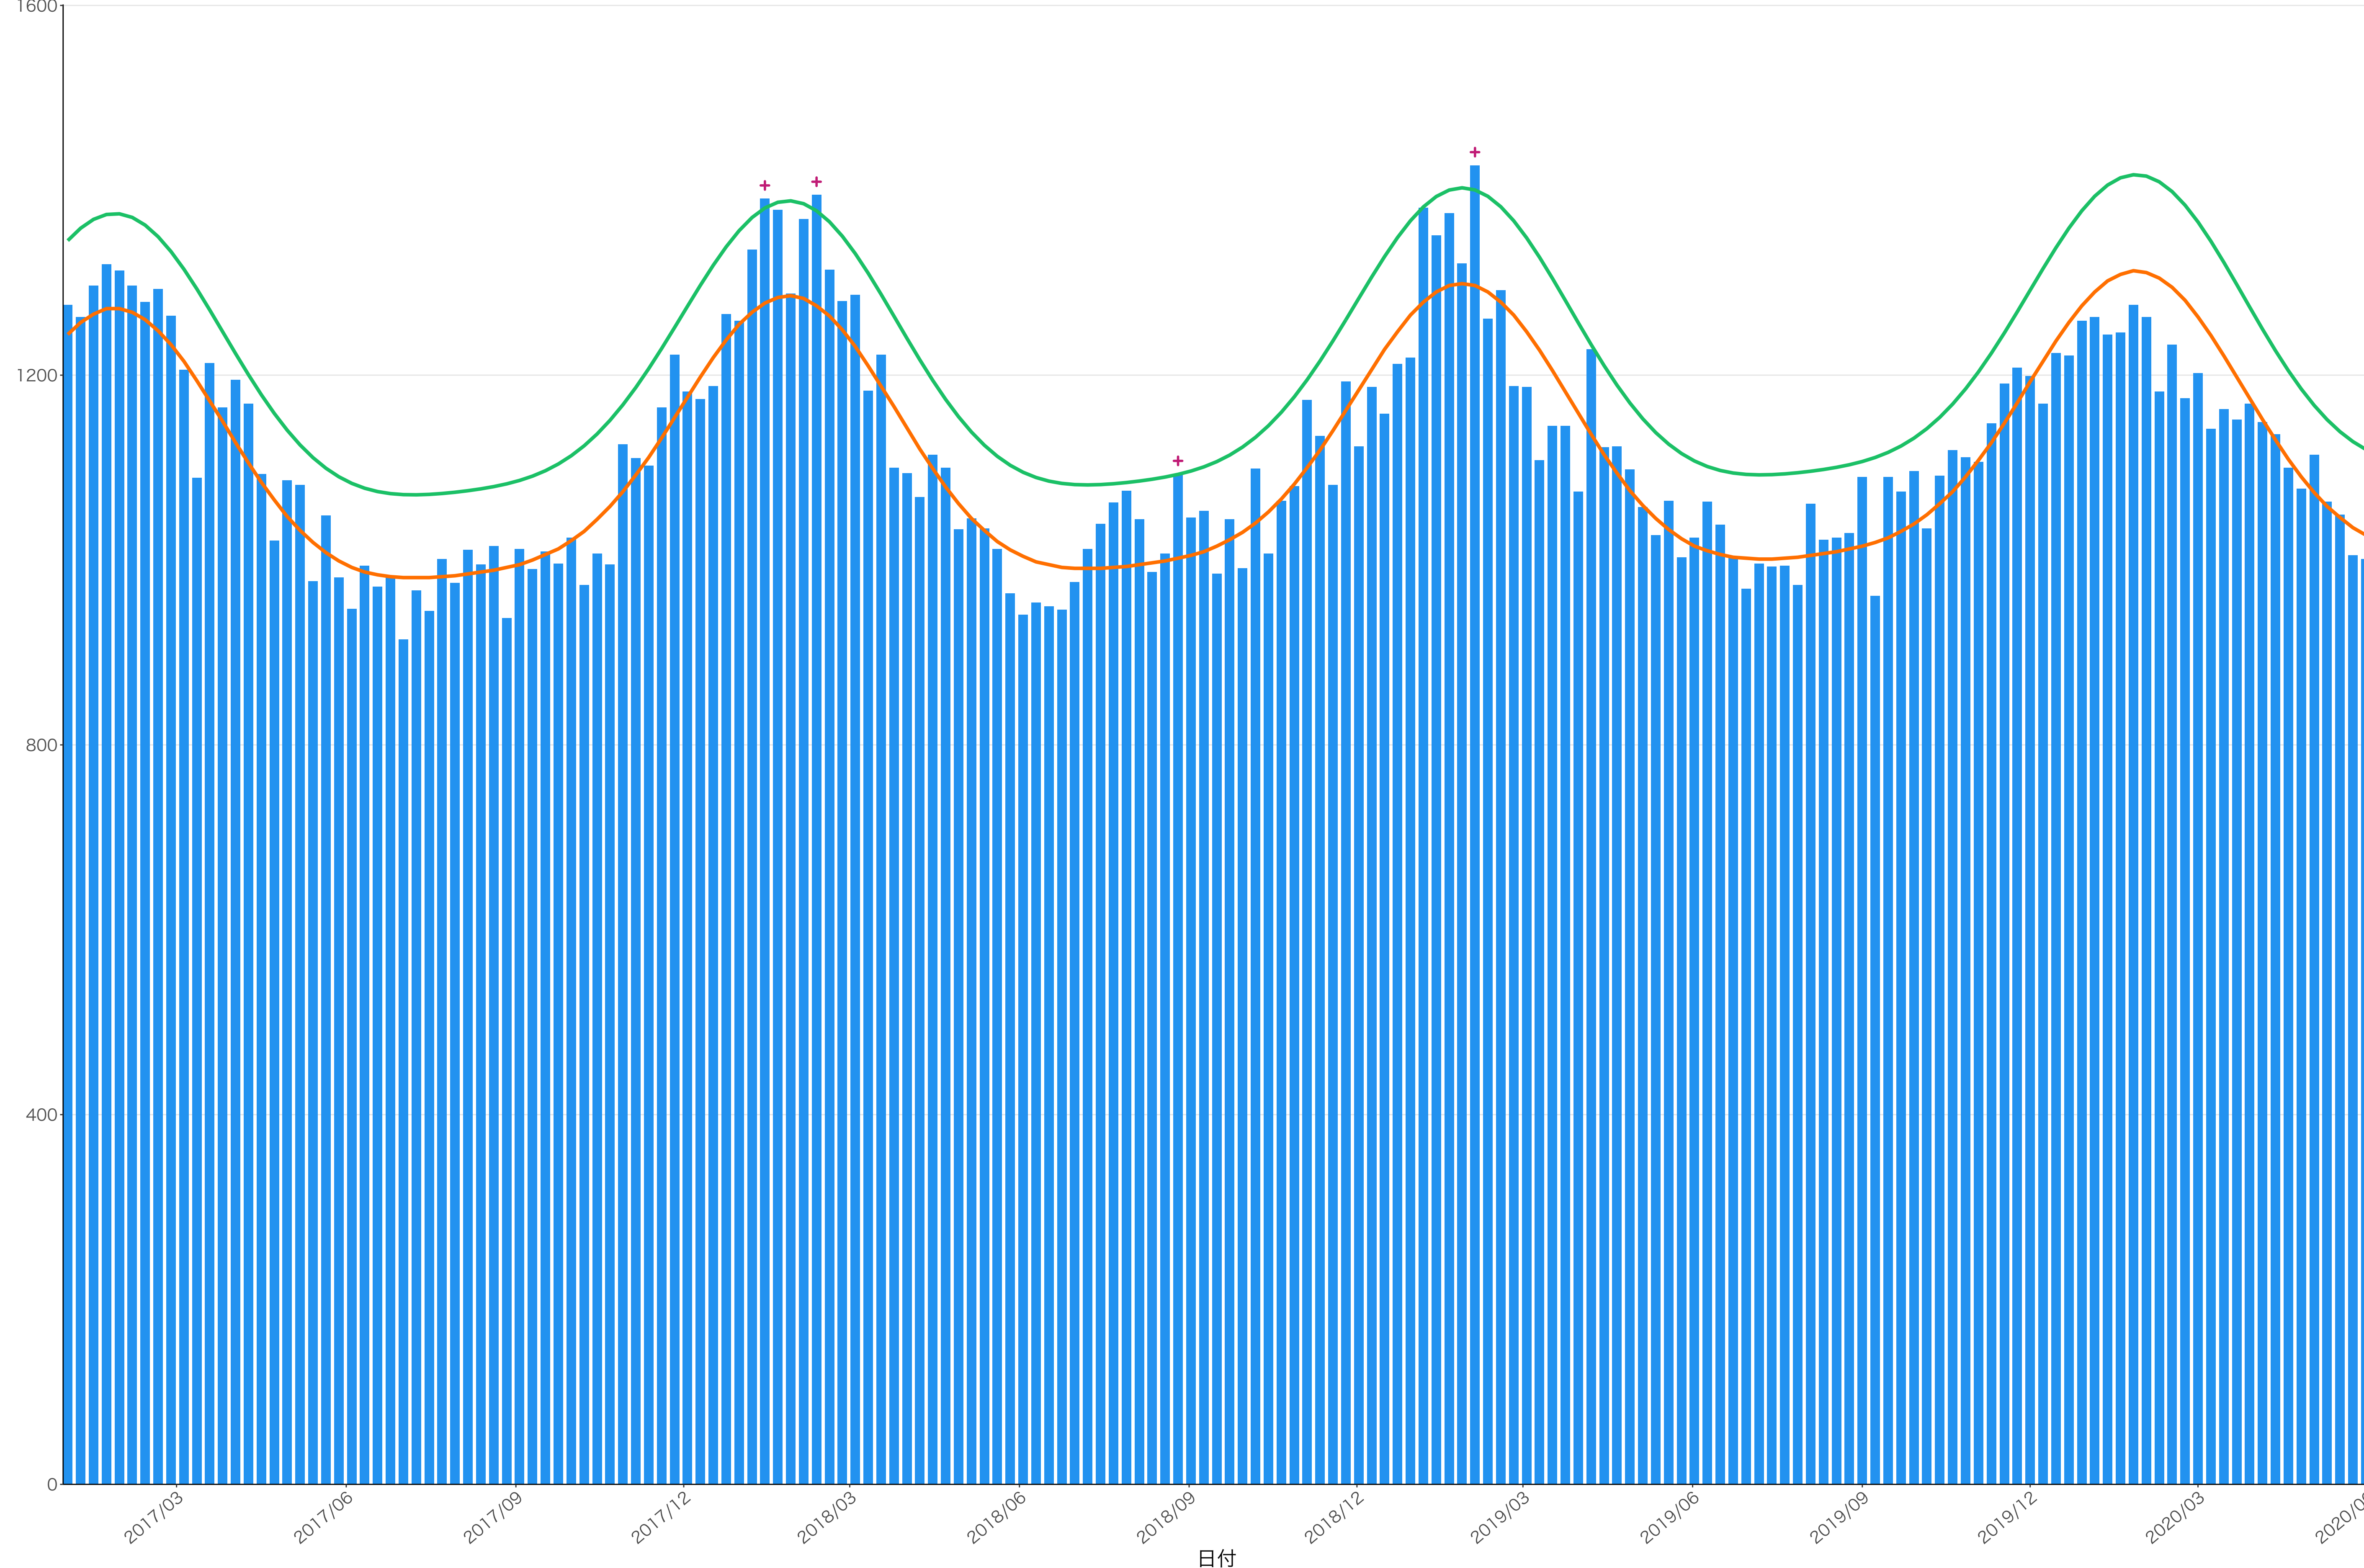

全国

死亡者数

2017/03 2017/06 2017/09 2017/12 2018/03 2018/06 2018/09 2018/12 2019/03 2019/06 2019/09 2019/12 2020/03 2020/06

日付

300

200

100

0

2017/03 2017/06 2017/09 2017/12 2018/03 2018/06 2018/09 2018/12 2019/03 2019/06 2019/09 2019/12 2020/03 2020/06

日付

死亡者数

2017/03

2017/06

2017/09

2017/12

2018/03

2018/06

2018/09

2018/12

2019/03

2019/06

2019/09

2019/12

2020/03

2020/06

日付

死亡者数

400  
300  
200  
100  
0

2017/03 2017/06 2017/09 2017/12 2018/03 2018/06 2018/09 2018/12 2019/03 2019/06 2019/09 2019/12 2020/03 2020/06

日付

死亡者数

2017/03 2017/06 2017/09 2017/12 2018/03 2018/06 2018/09 2018/12 2019/03 2019/06 2019/09 2019/12 2020/03 2020/06