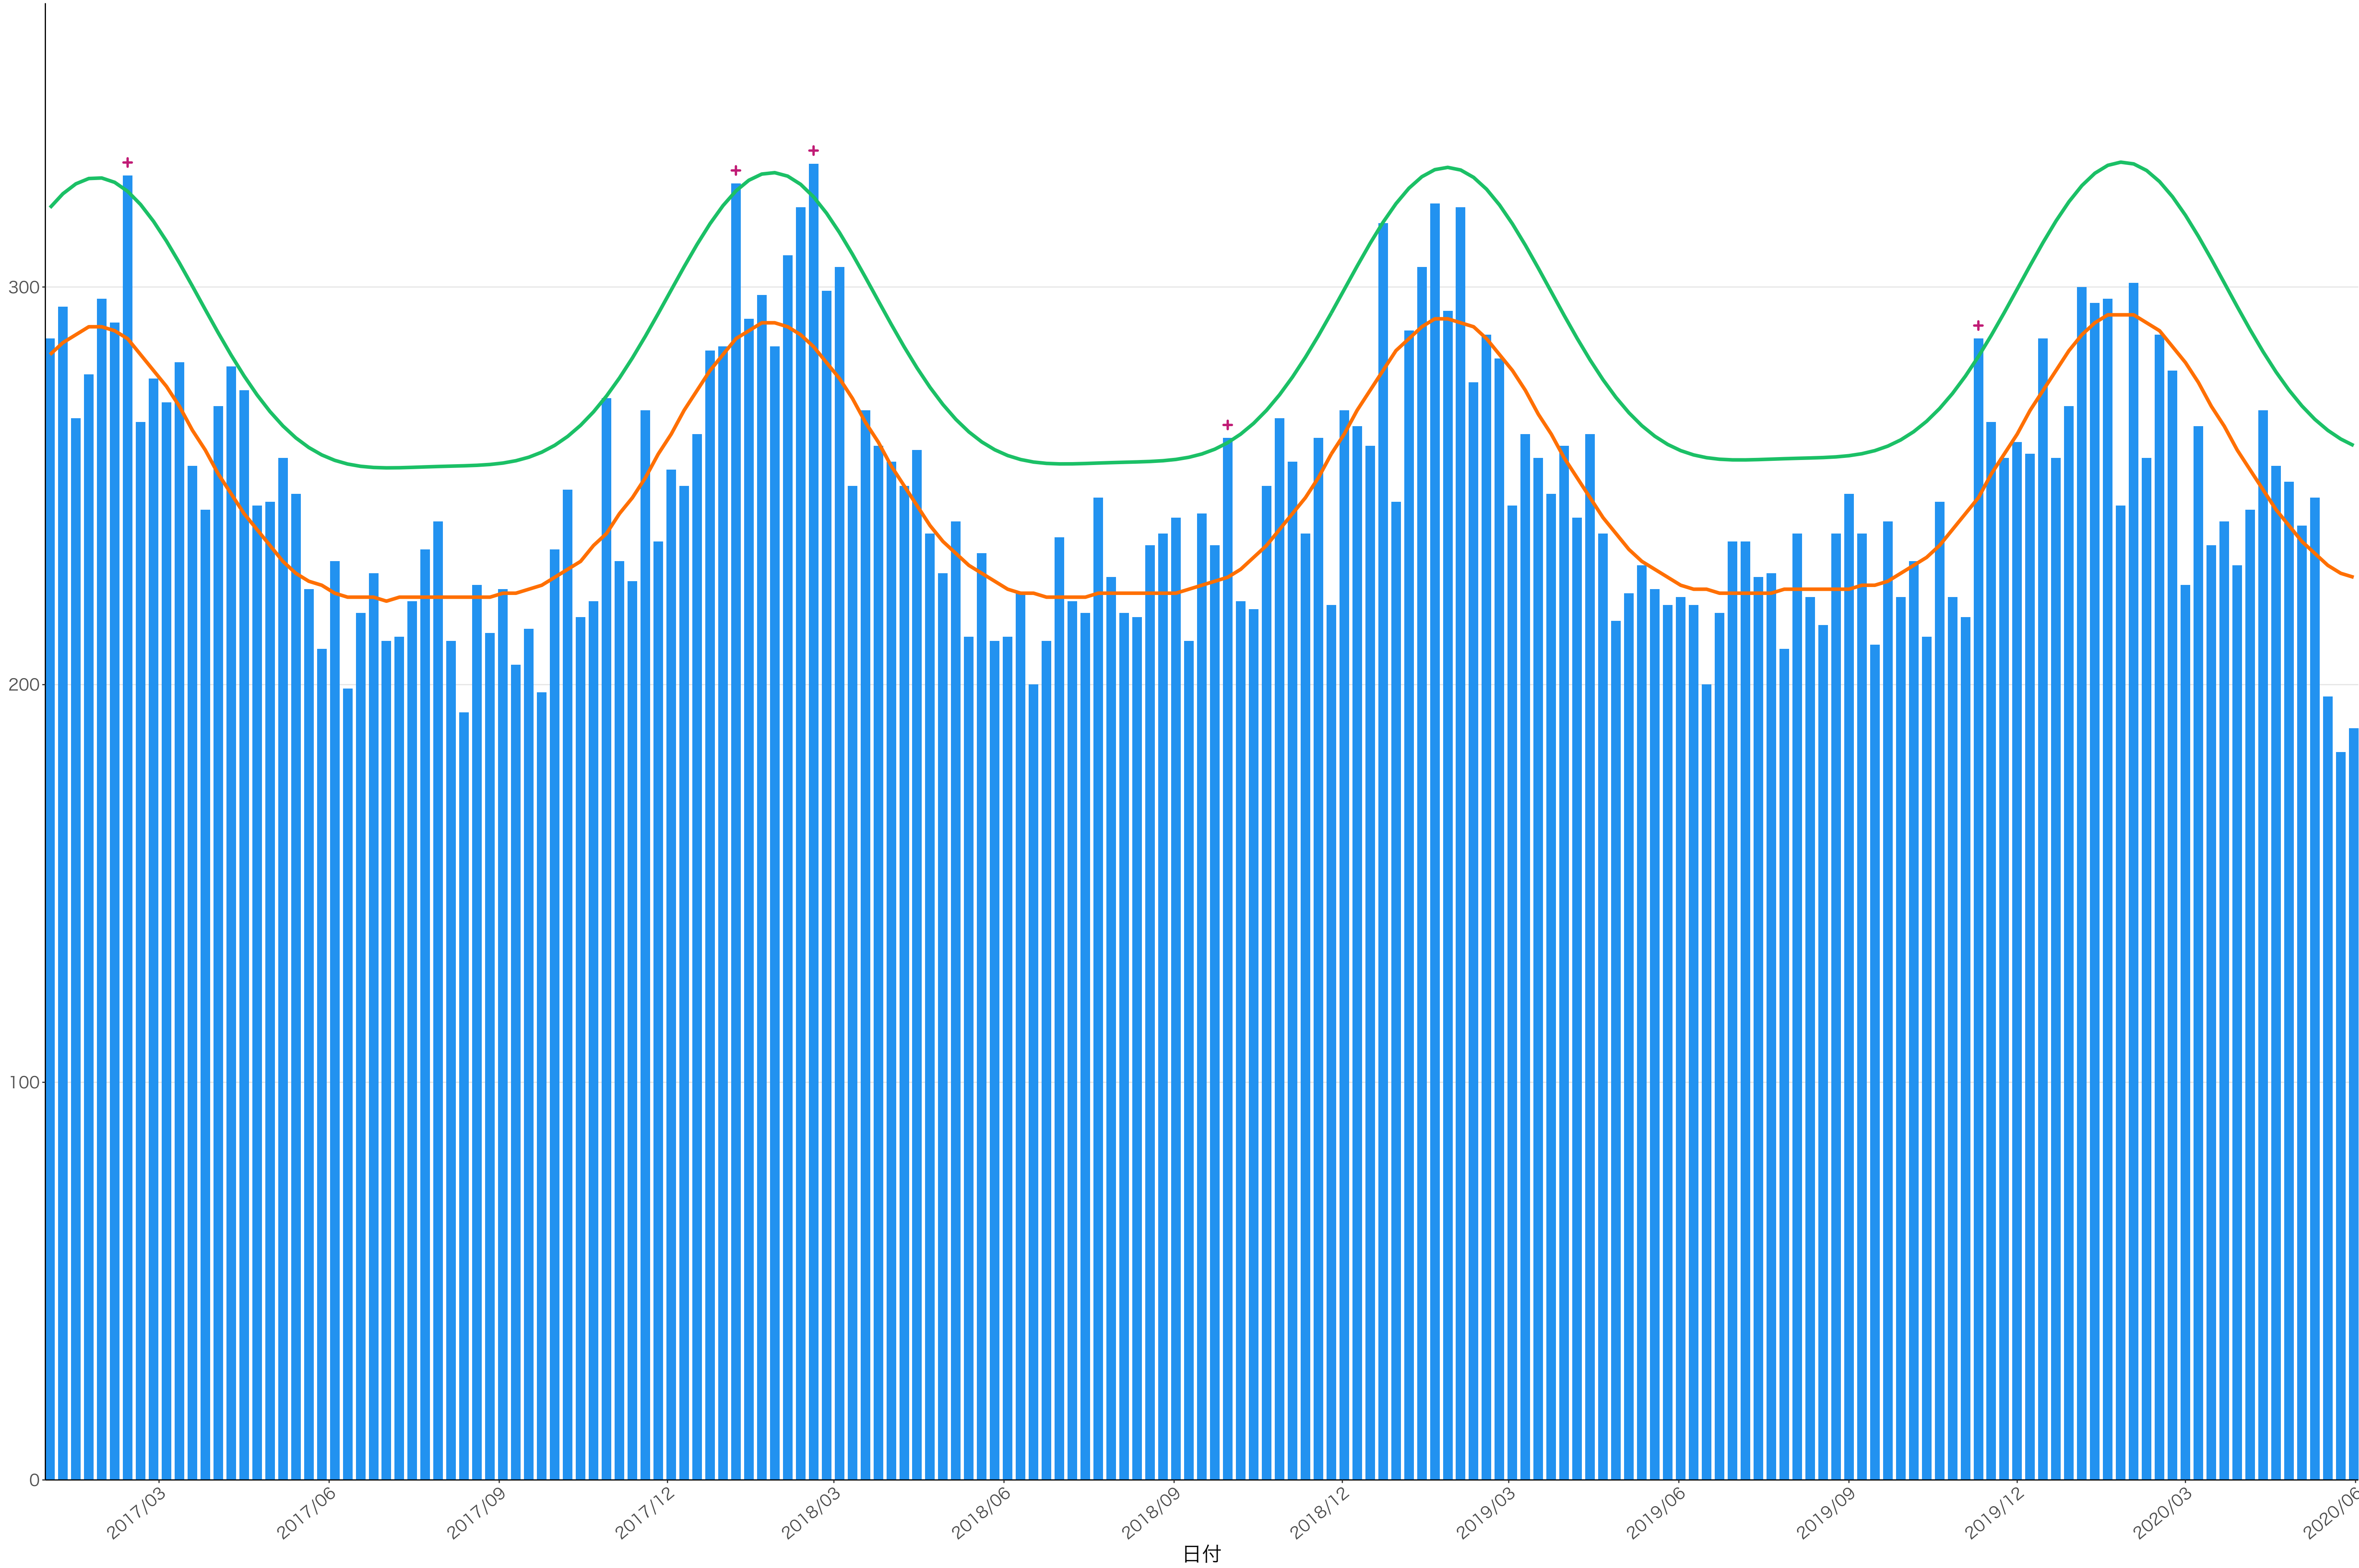

全国

死亡者数

2017/03 2017/06 2017/09 2017/12 2018/03 2018/06 2018/09 2018/12 2019/03 2019/06 2019/09 2019/12 2020/03 2020/06

日付

300

200

100

0

2017/03 2017/06 2017/09 2017/12 2018/03 2018/06 2018/09 2018/12 2019/03 2019/06 2019/09 2019/12 2020/03 2020/06

日付

死亡者数

2017/03

2017/06

2017/09

2017/12

2018/03

2018/06

2018/09

2018/12

2019/03

2019/06

2019/09

2019/12

2020/03

2020/06

日付

死亡者数

400  
300  
200  
100  
0

2017/03 2017/06 2017/09 2017/12 2018/03 2018/06 2018/09 2018/12 2019/03 2019/06 2019/09 2019/12 2020/03 2020/06

日付

死亡者数

2017/03 2017/06 2017/09 2017/12 2018/03 2018/06 2018/09 2018/12 2019/03 2019/06 2019/09 2019/12 2020/03 2020/06