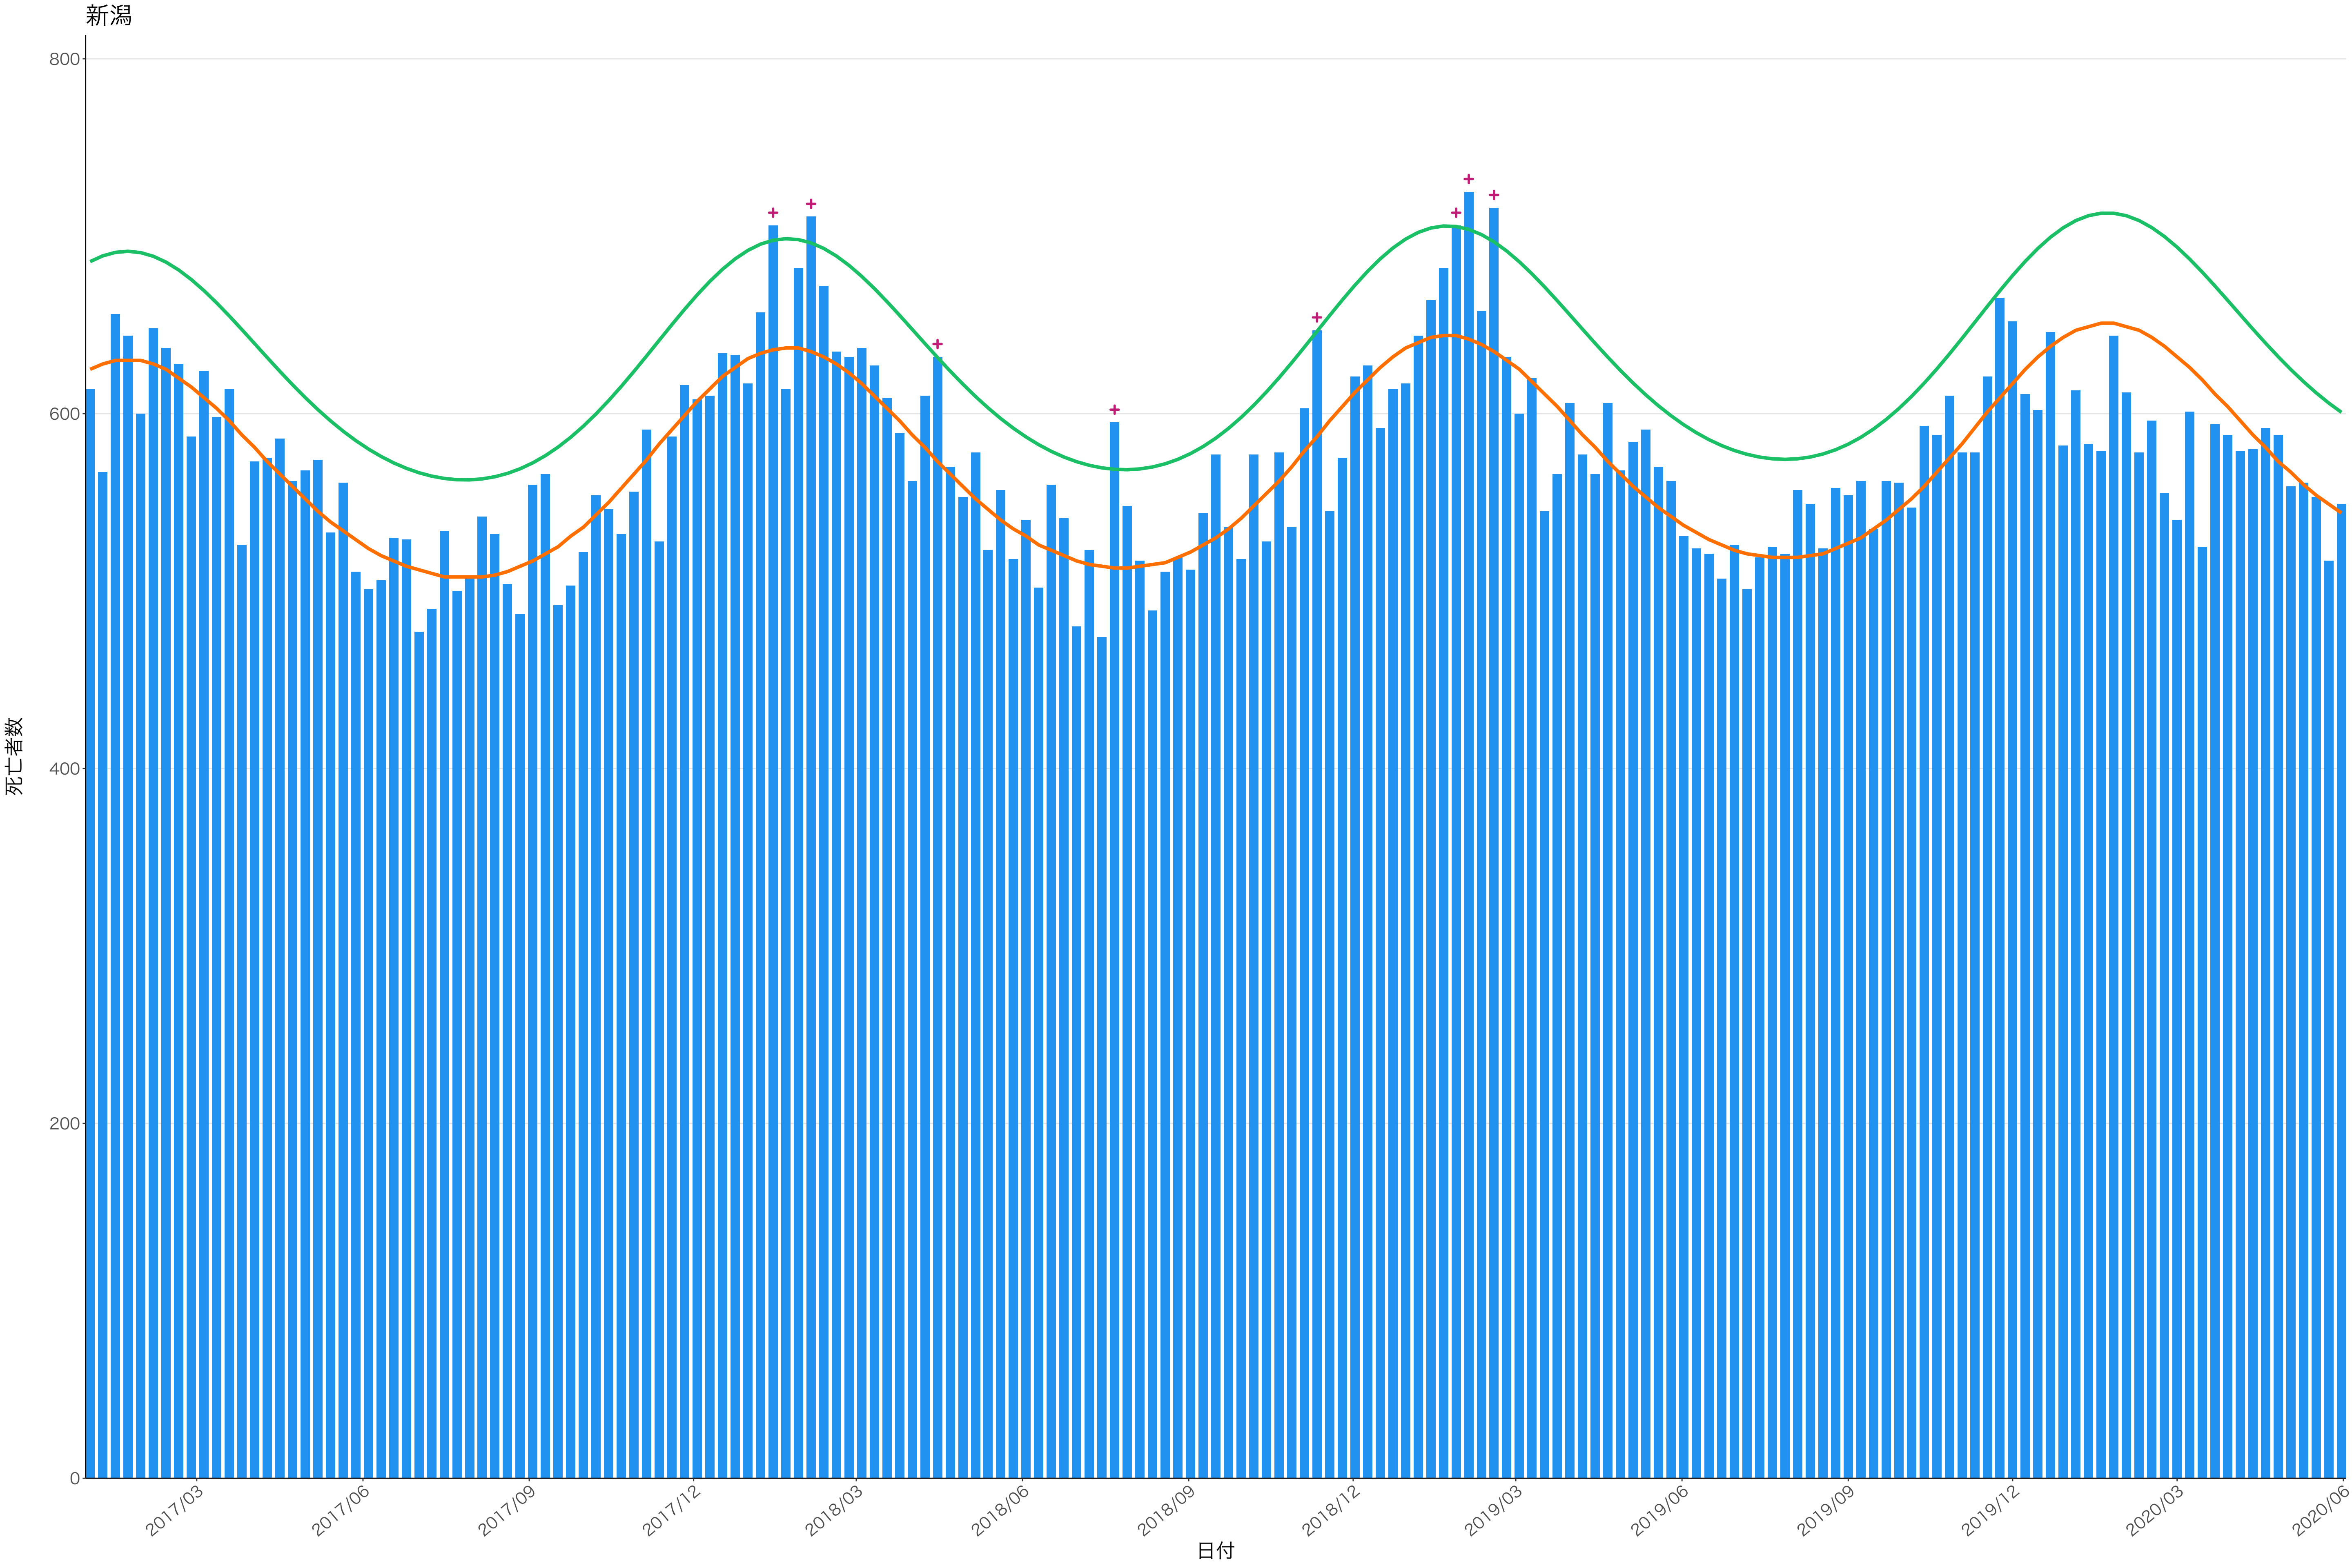

全国

死亡者数

2017/03 2017/06 2017/09 2017/12 2018/03 2018/06 2018/09 2018/12 2019/03 2019/06 2019/09 2019/12 2020/03 2020/06

日付

300

200

100

0

2017/03 2017/06 2017/09 2017/12 2018/03 2018/06 2018/09 2018/12 2019/03 2019/06 2019/09 2019/12 2020/03 2020/06

日付

死亡者数

2017/03

2017/06

2017/09

2017/12

2018/03

2018/06

2018/09

2018/12

2019/03

2019/06

2019/09

2019/12

2020/03

2020/06

日付

死亡者数

400  
300  
200  
100  
0

2017/03 2017/06 2017/09 2017/12 2018/03 2018/06 2018/09 2018/12 2019/03 2019/06 2019/09 2019/12 2020/03 2020/06

日付

死亡者数

2017/03 2017/06 2017/09 2017/12 2018/03 2018/06 2018/09 2018/12 2019/03 2019/06 2019/09 2019/12 2020/03 2020/06