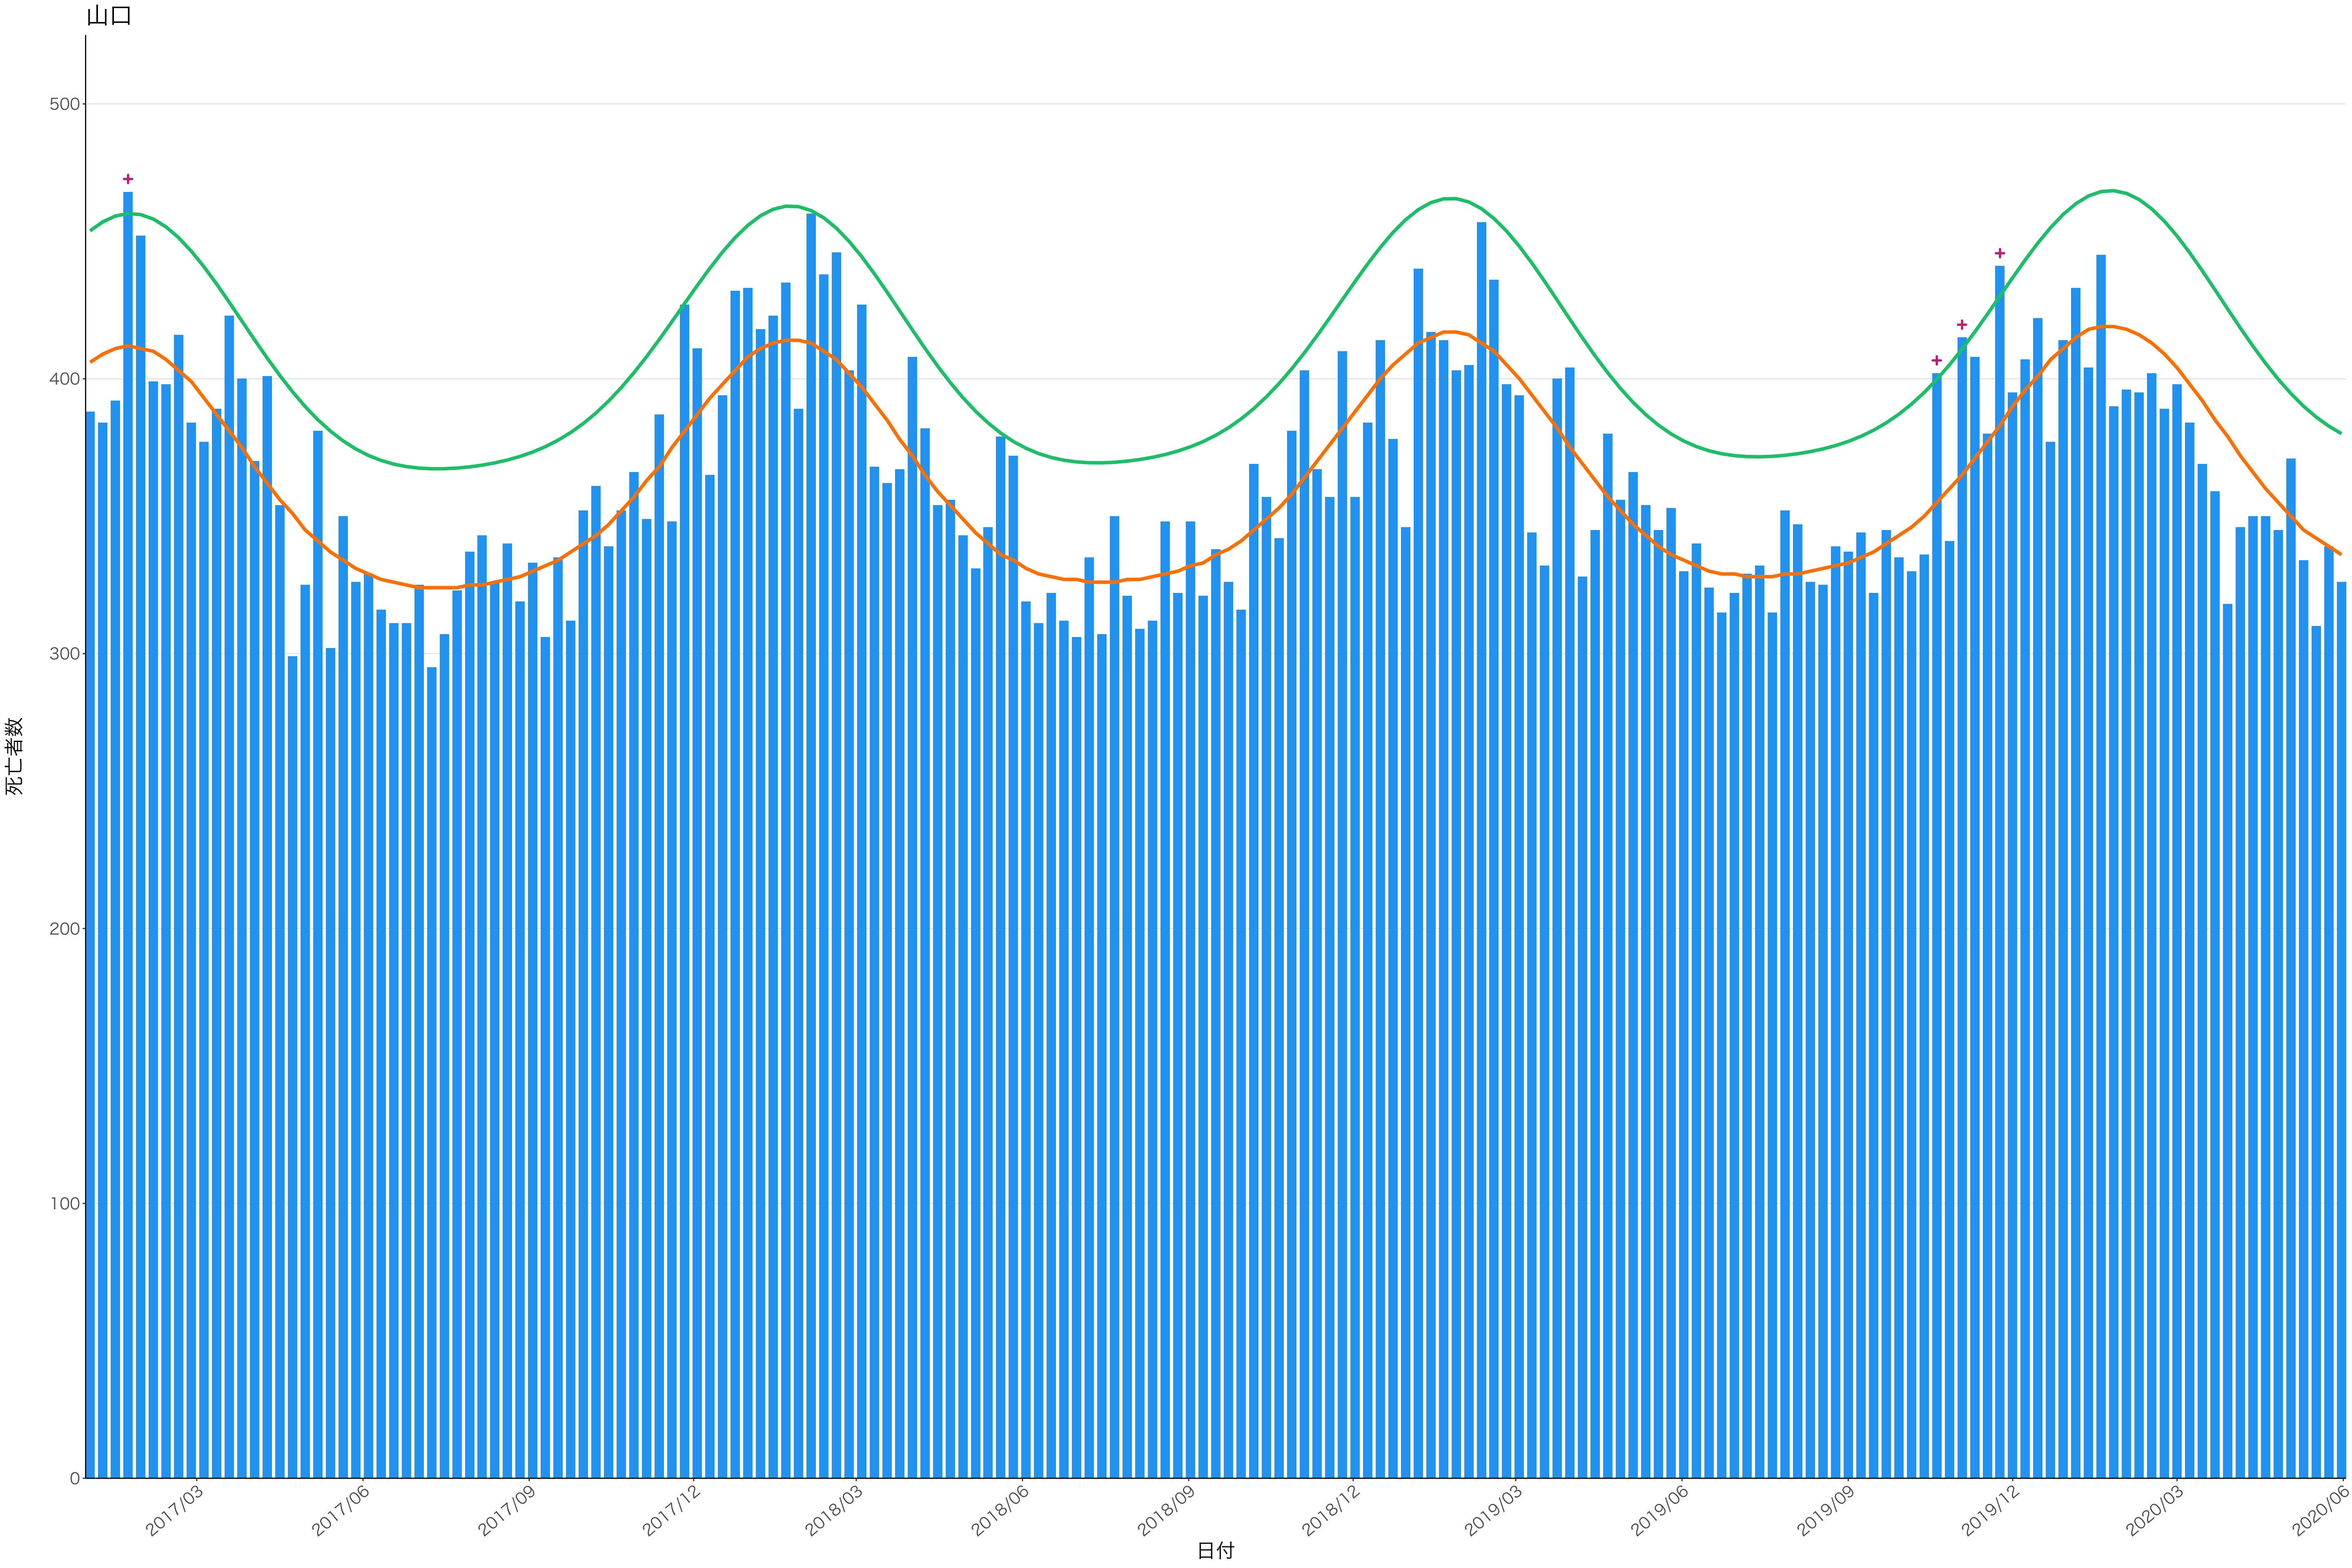

全国

死亡者数

2017/03 2017/06 2017/09 2017/12 2018/03 2018/06 2018/09 2018/12 2019/03 2019/06 2019/09 2019/12 2020/03 2020/06

日付

300

200

100

0

2017/03 2017/06 2017/09 2017/12 2018/03 2018/06 2018/09 2018/12 2019/03 2019/06 2019/09 2019/12 2020/03 2020/06

日付

死亡者数

2017/03

2017/06

2017/09

2017/12

2018/03

2018/06

2018/09

2018/12

2019/03

2019/06

2019/09

2019/12

2020/03

2020/06

日付

死亡者数

400  
300  
200  
100  
0

2017/03 2017/06 2017/09 2017/12 2018/03 2018/06 2018/09 2018/12 2019/03 2019/06 2019/09 2019/12 2020/03 2020/06

日付

死亡者数

2017/03 2017/06 2017/09 2017/12 2018/03 2018/06 2018/09 2018/12 2019/03 2019/06 2019/09 2019/12 2020/03 2020/06