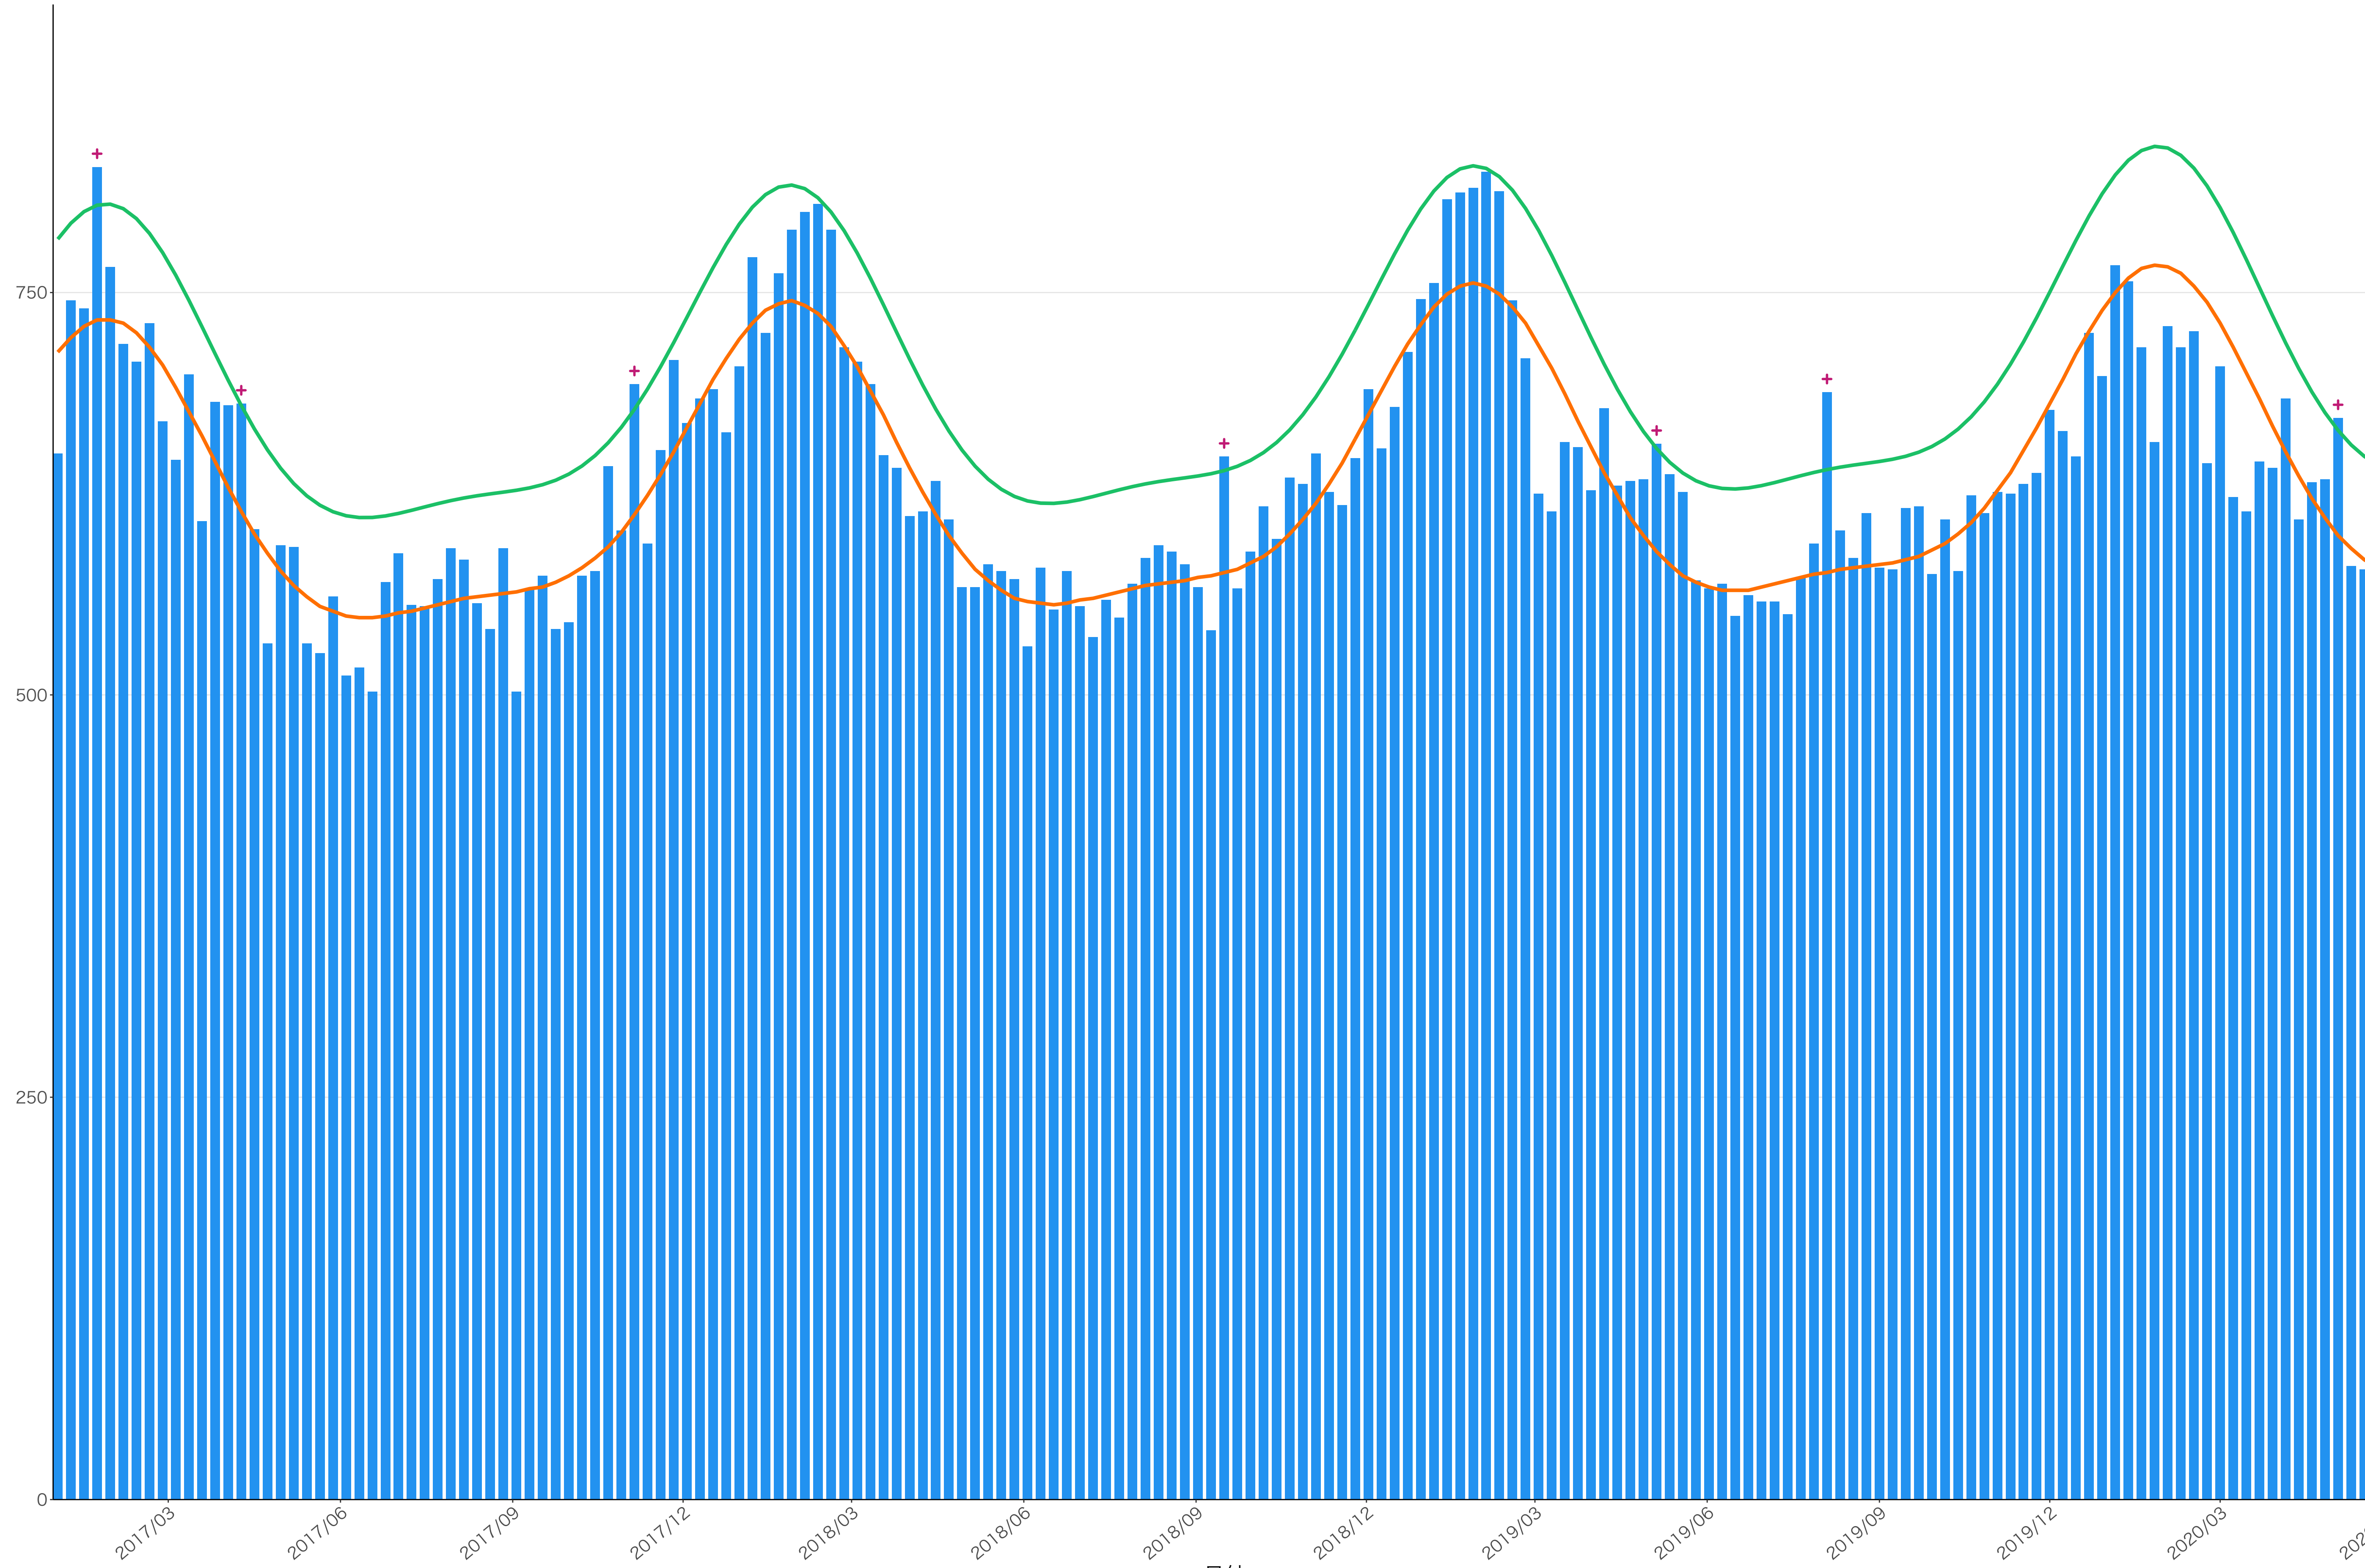

全国

死亡者数

2017/03 2017/06 2017/09 2017/12 2018/03 2018/06 2018/09 2018/12 2019/03 2019/06 2019/09 2019/12 2020/03 2020/06

日付

300

200

100

0

2017/03 2017/06 2017/09 2017/12 2018/03 2018/06 2018/09 2018/12 2019/03 2019/06 2019/09 2019/12 2020/03 2020/06

日付

死亡者数

2017/03

2017/06

2017/09

2017/12

2018/03

2018/06

2018/09

2018/12

2019/03

2019/06

2019/09

2019/12

2020/03

2020/06

日付

死亡者数

400  
300  
200  
100  
0

2017/03 2017/06 2017/09 2017/12 2018/03 2018/06 2018/09 2018/12 2019/03 2019/06 2019/09 2019/12 2020/03 2020/06

日付

死亡者数

2017/03 2017/06 2017/09 2017/12 2018/03 2018/06 2018/09 2018/12 2019/03 2019/06 2019/09 2019/12 2020/03 2020/06