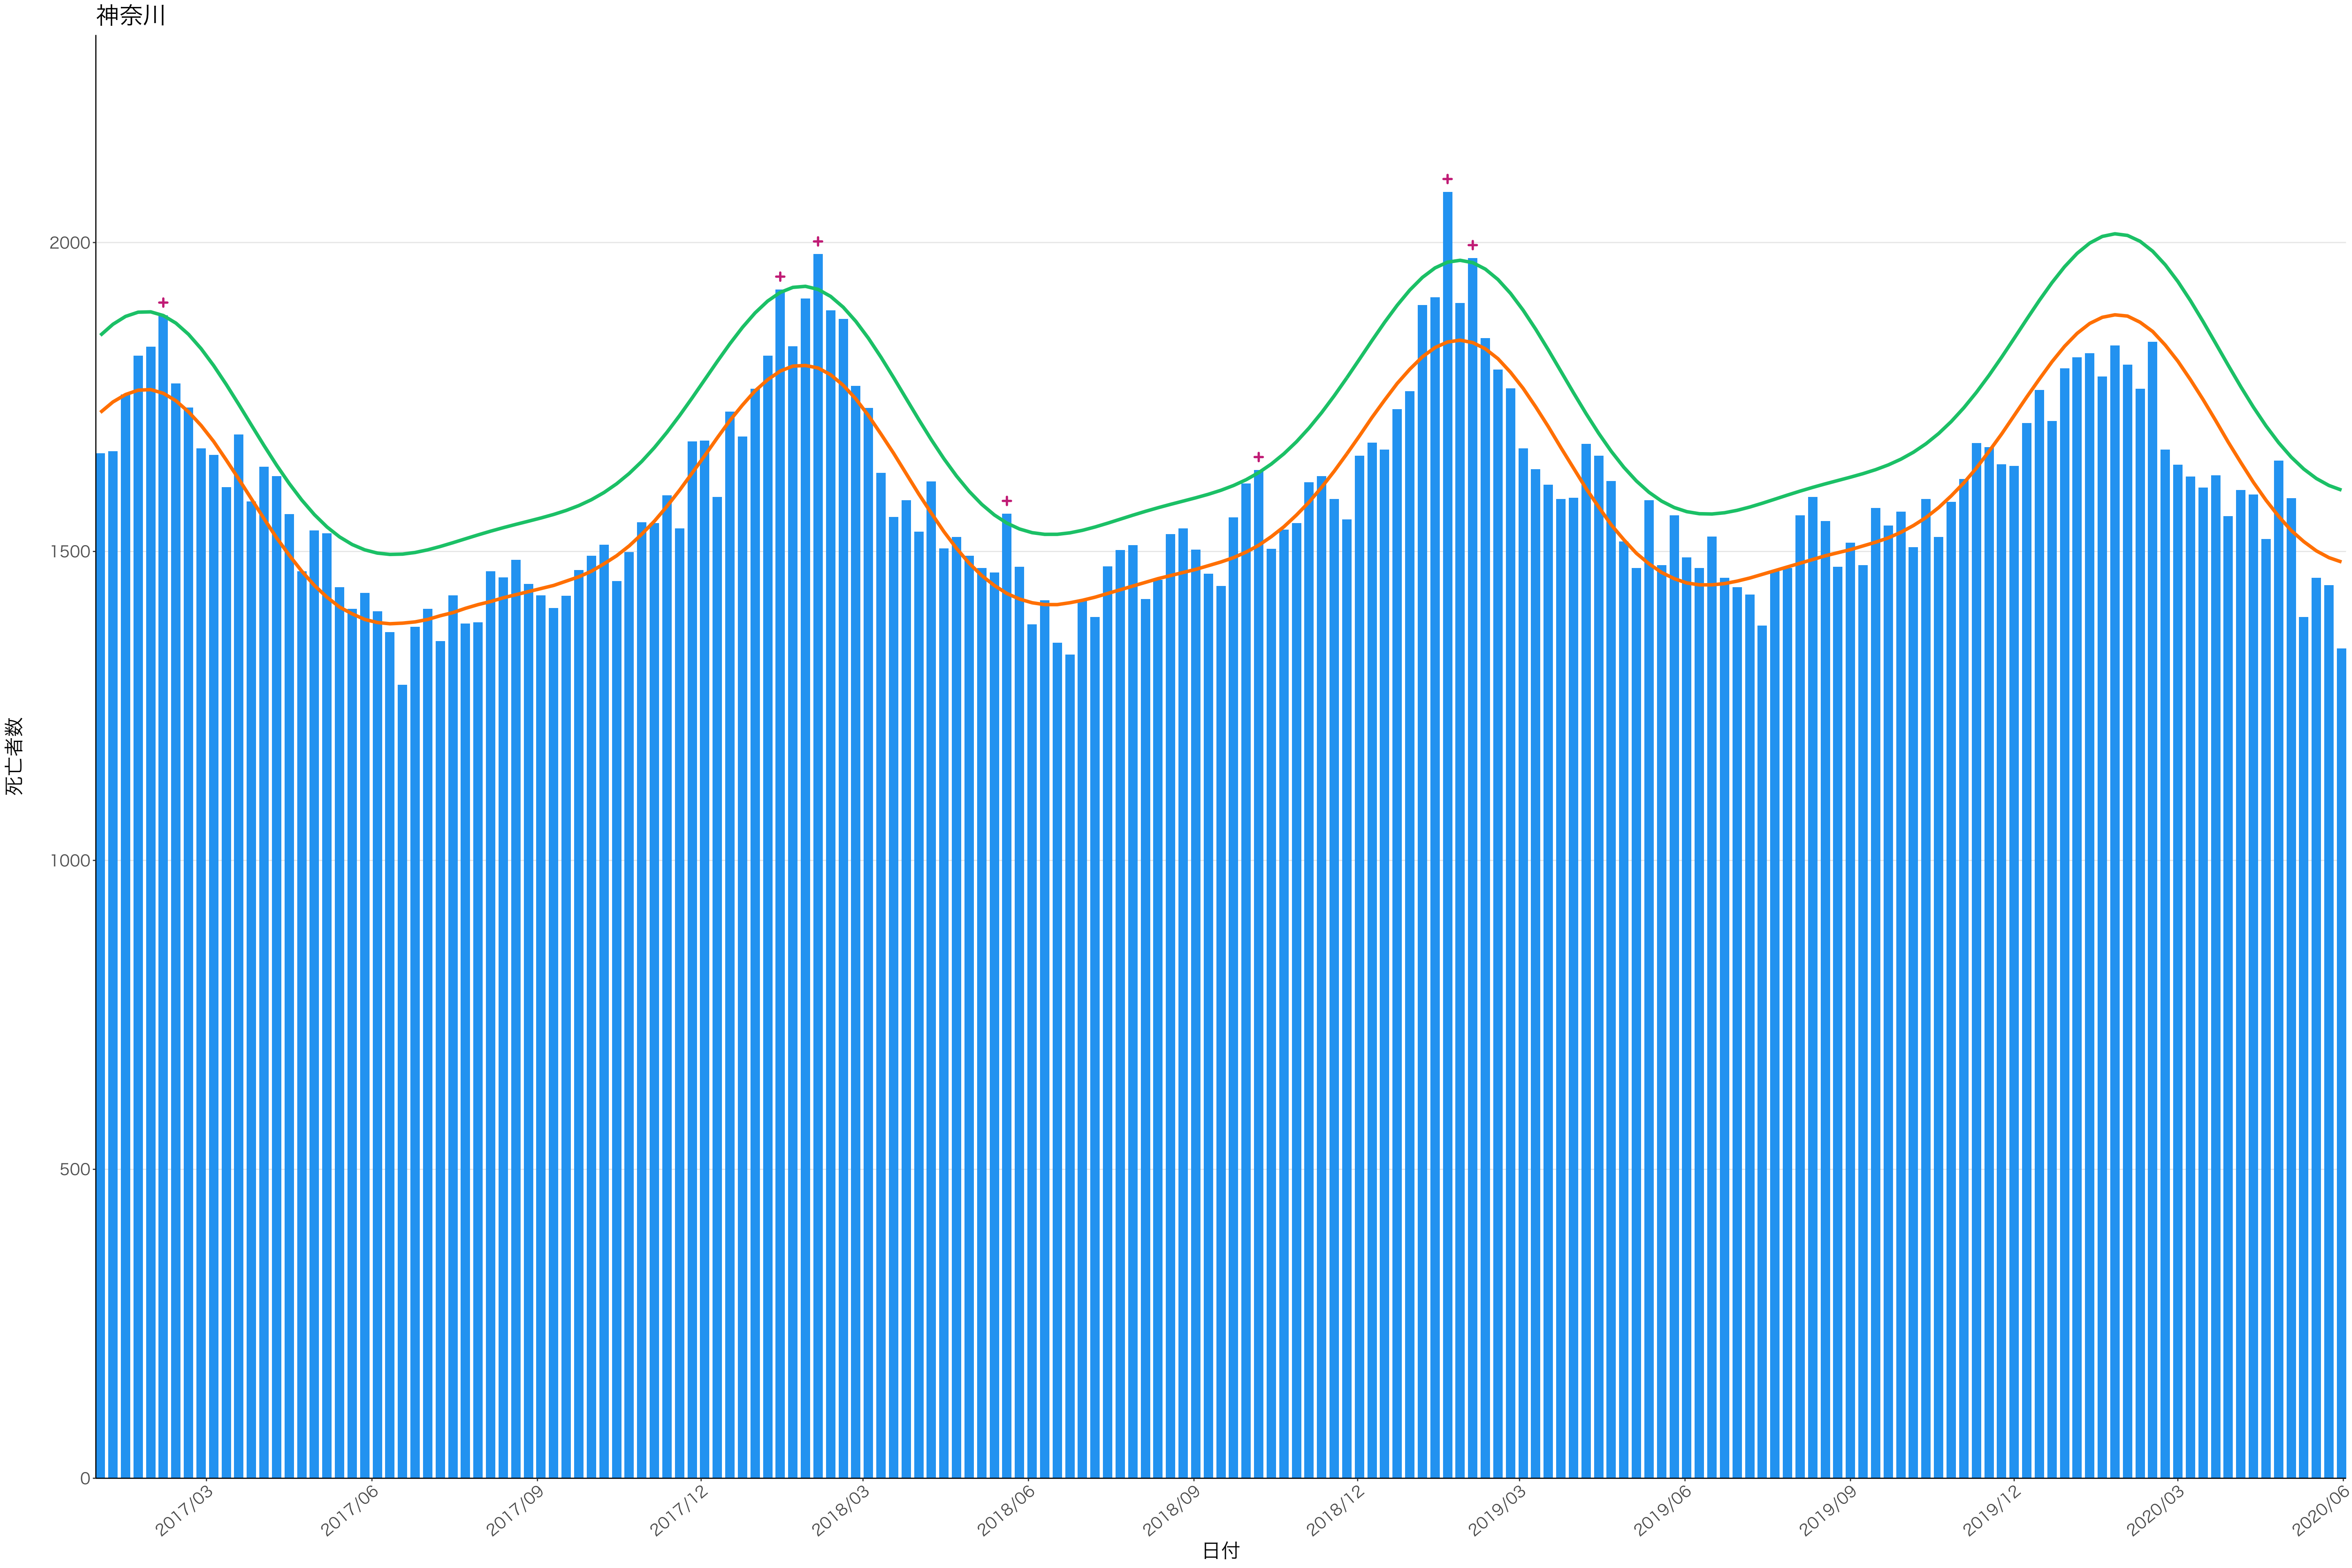

全国

死亡者数

2017/03 2017/06 2017/09 2017/12 2018/03 2018/06 2018/09 2018/12 2019/03 2019/06 2019/09 2019/12 2020/03 2020/06

日付

300

200

100

0

2017/03 2017/06 2017/09 2017/12 2018/03 2018/06 2018/09 2018/12 2019/03 2019/06 2019/09 2019/12 2020/03 2020/06

日付

死亡者数

2017/03

2017/06

2017/09

2017/12

2018/03

2018/06

2018/09

2018/12

2019/03

2019/06

2019/09

2019/12

2020/03

2020/06

日付

死亡者数

400  
300  
200  
100  
0

2017/03 2017/06 2017/09 2017/12 2018/03 2018/06 2018/09 2018/12 2019/03 2019/06 2019/09 2019/12 2020/03 2020/06

日付

死亡者数

2017/03 2017/06 2017/09 2017/12 2018/03 2018/06 2018/09 2018/12 2019/03 2019/06 2019/09 2019/12 2020/03 2020/06