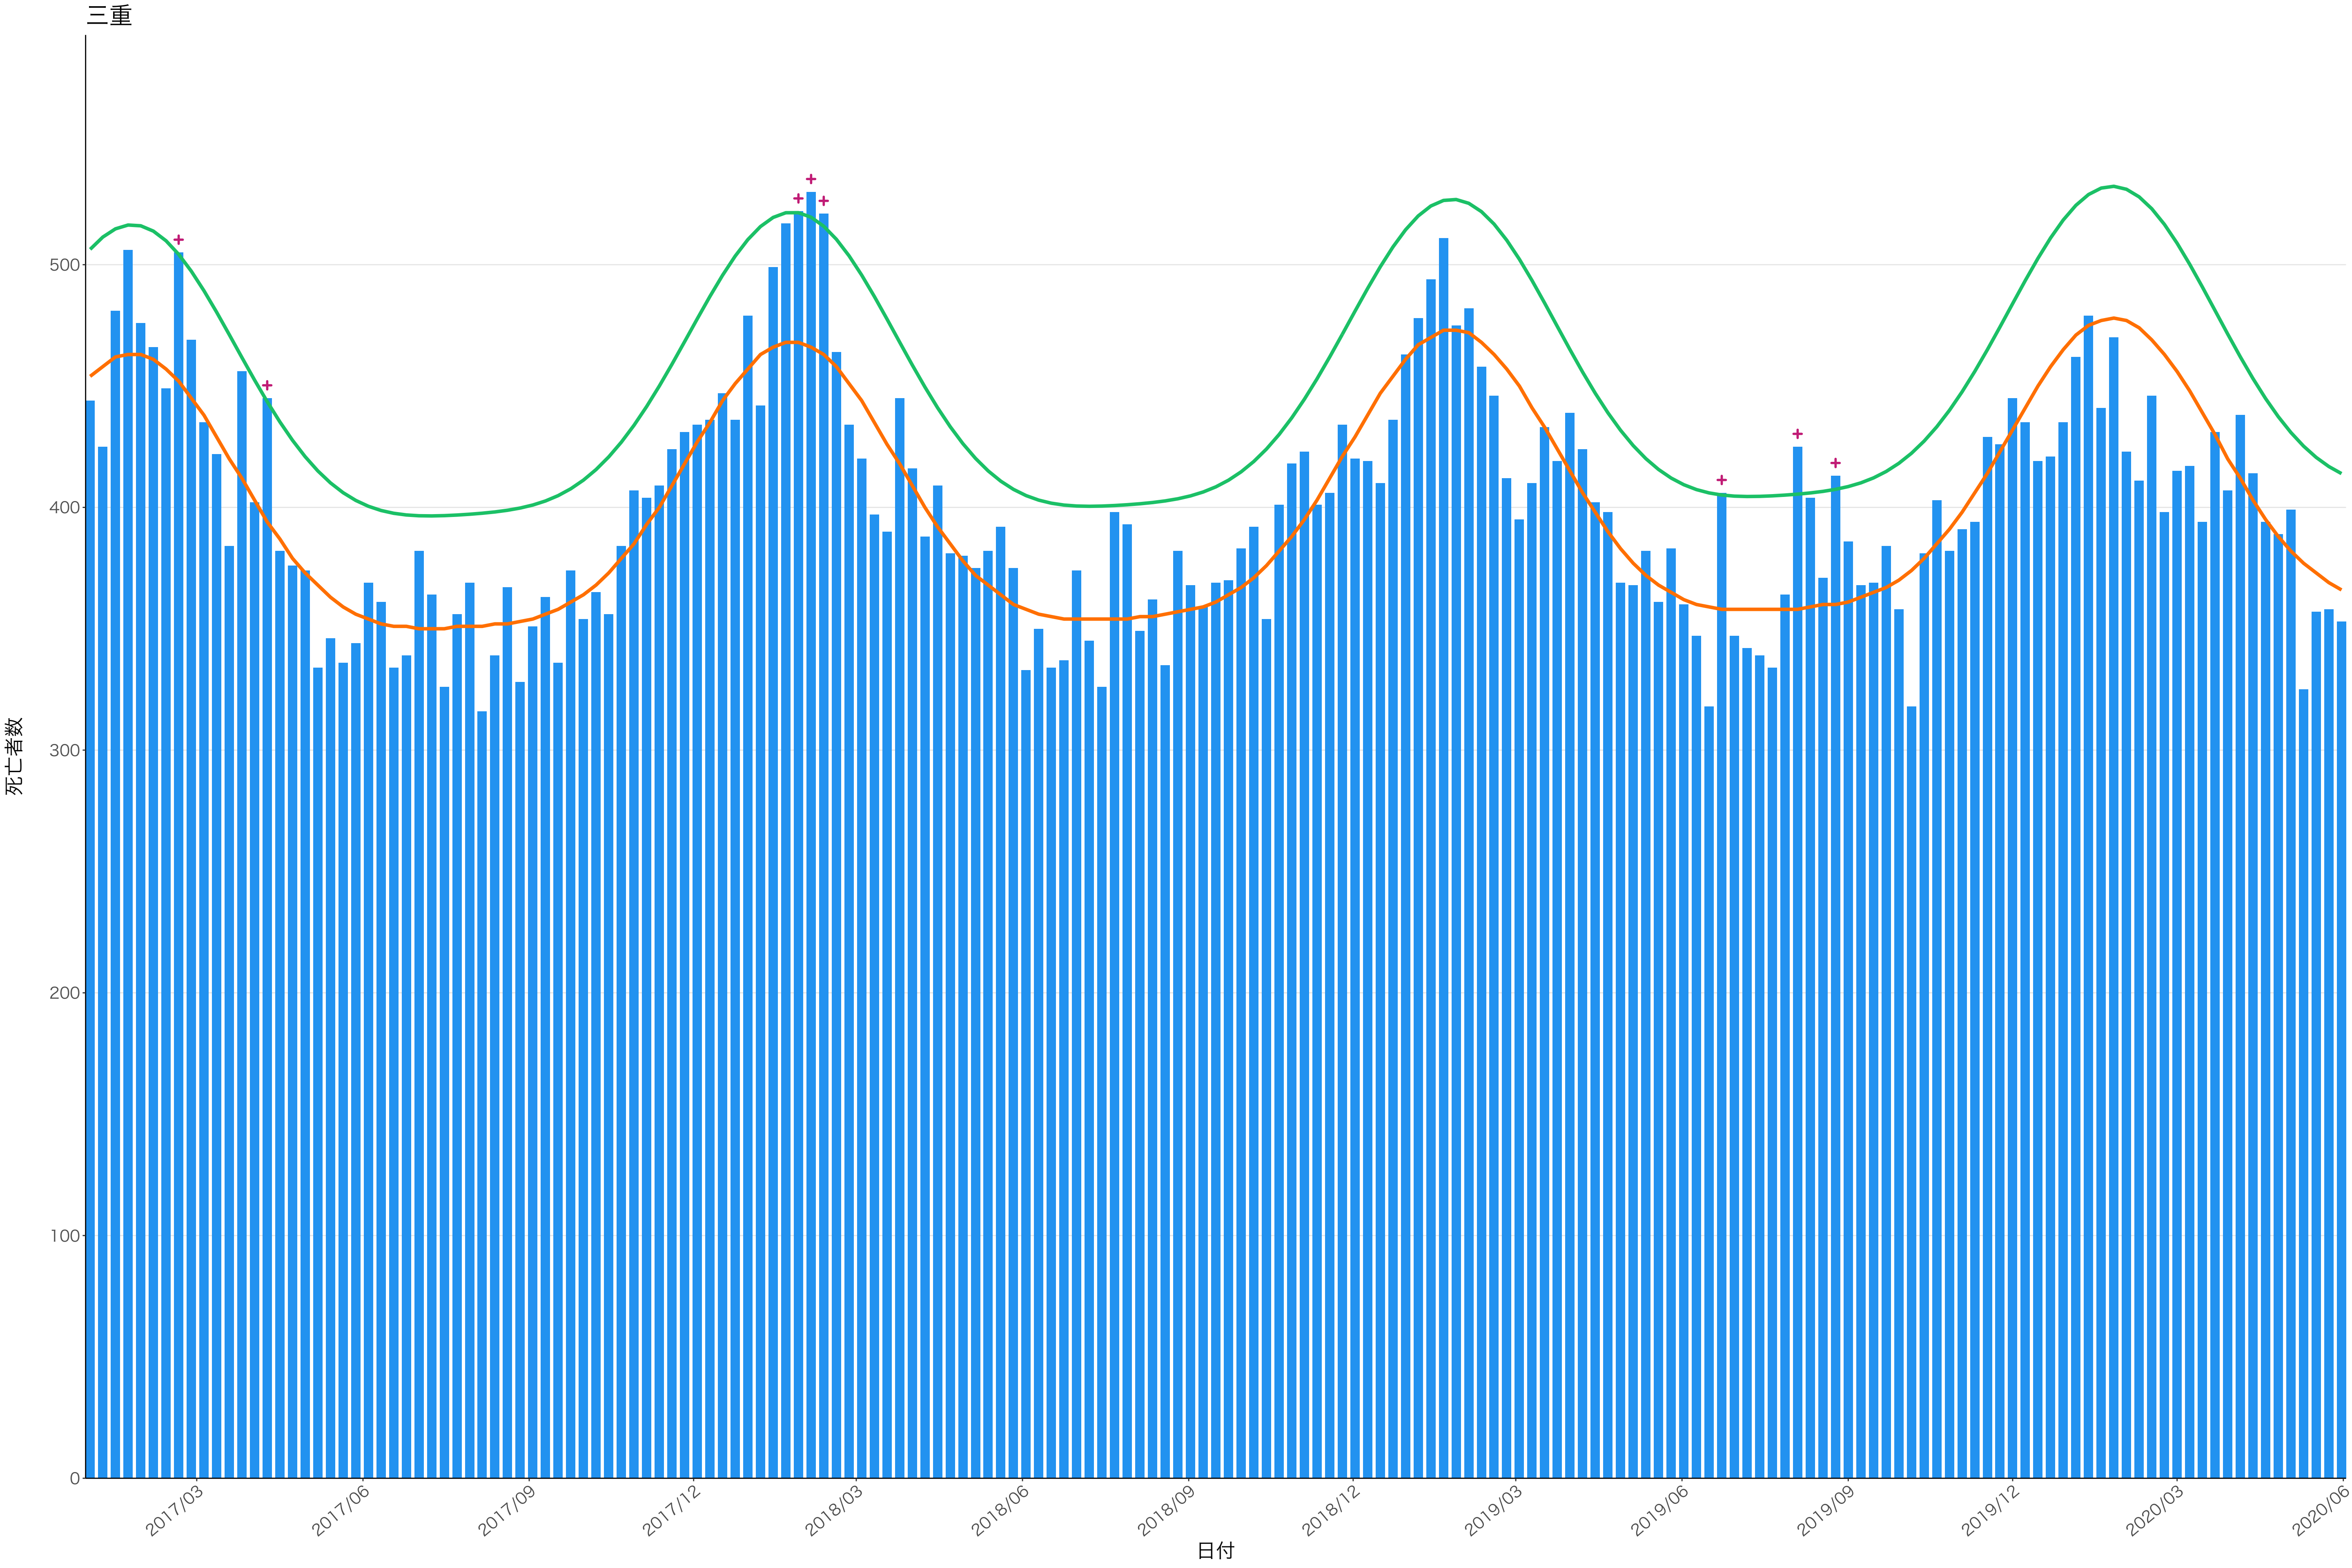

全国

死亡者数

2017/03 2017/06 2017/09 2017/12 2018/03 2018/06 2018/09 2018/12 2019/03 2019/06 2019/09 2019/12 2020/03 2020/06

日付

300

200

100

0

2017/03 2017/06 2017/09 2017/12 2018/03 2018/06 2018/09 2018/12 2019/03 2019/06 2019/09 2019/12 2020/03 2020/06

日付

死亡者数

2017/03

2017/06

2017/09

2017/12

2018/03

2018/06

2018/09

2018/12

2019/03

2019/06

2019/09

2019/12

2020/03

2020/06

日付

死亡者数

400  
300  
200  
100  
0

2017/03 2017/06 2017/09 2017/12 2018/03 2018/06 2018/09 2018/12 2019/03 2019/06 2019/09 2019/12 2020/03 2020/06

日付

死亡者数

2017/03 2017/06 2017/09 2017/12 2018/03 2018/06 2018/09 2018/12 2019/03 2019/06 2019/09 2019/12 2020/03 2020/06