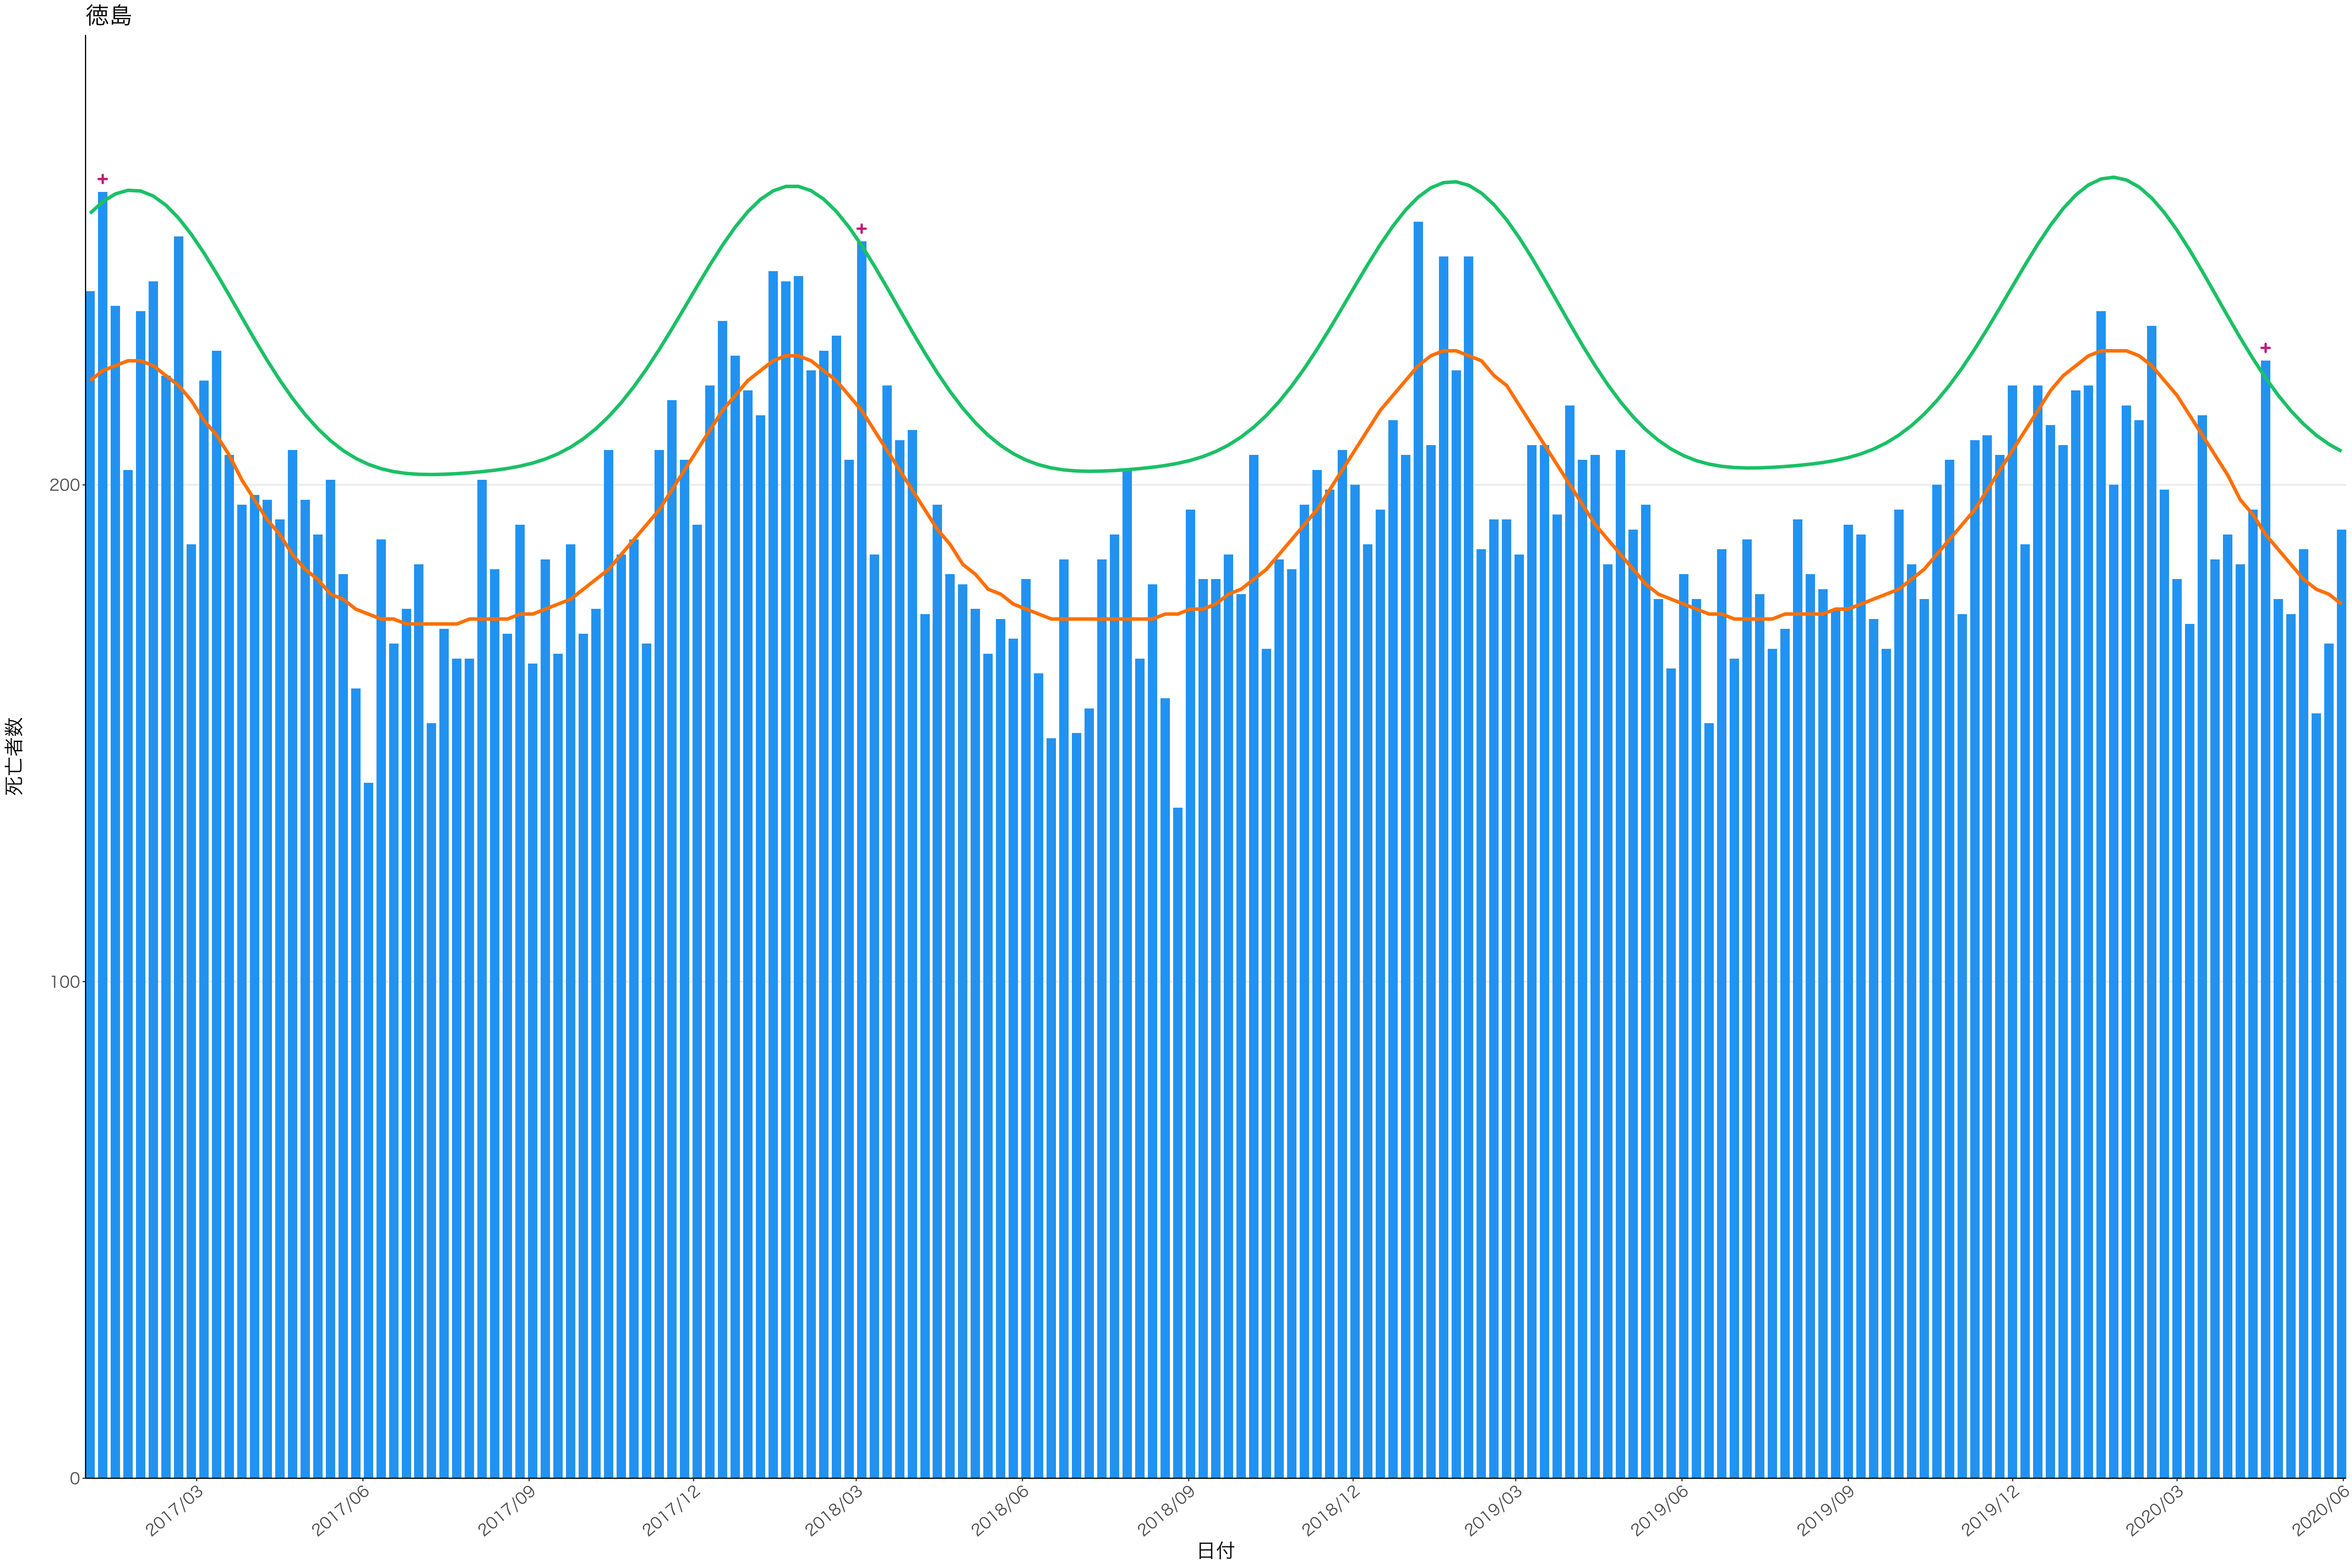

全国

死亡者数

2017/03 2017/06 2017/09 2017/12 2018/03 2018/06 2018/09 2018/12 2019/03 2019/06 2019/09 2019/12 2020/03 2020/06

日付

300

200

100

0

2017/03 2017/06 2017/09 2017/12 2018/03 2018/06 2018/09 2018/12 2019/03 2019/06 2019/09 2019/12 2020/03 2020/06

日付

死亡者数

2017/03

2017/06

2017/09

2017/12

2018/03

2018/06

2018/09

2018/12

2019/03

2019/06

2019/09

2019/12

2020/03

2020/06

日付

死亡者数

400  
300  
200  
100  
0

2017/03 2017/06 2017/09 2017/12 2018/03 2018/06 2018/09 2018/12 2019/03 2019/06 2019/09 2019/12 2020/03 2020/06

日付

死亡者数

2017/03 2017/06 2017/09 2017/12 2018/03 2018/06 2018/09 2018/12 2019/03 2019/06 2019/09 2019/12 2020/03 2020/06