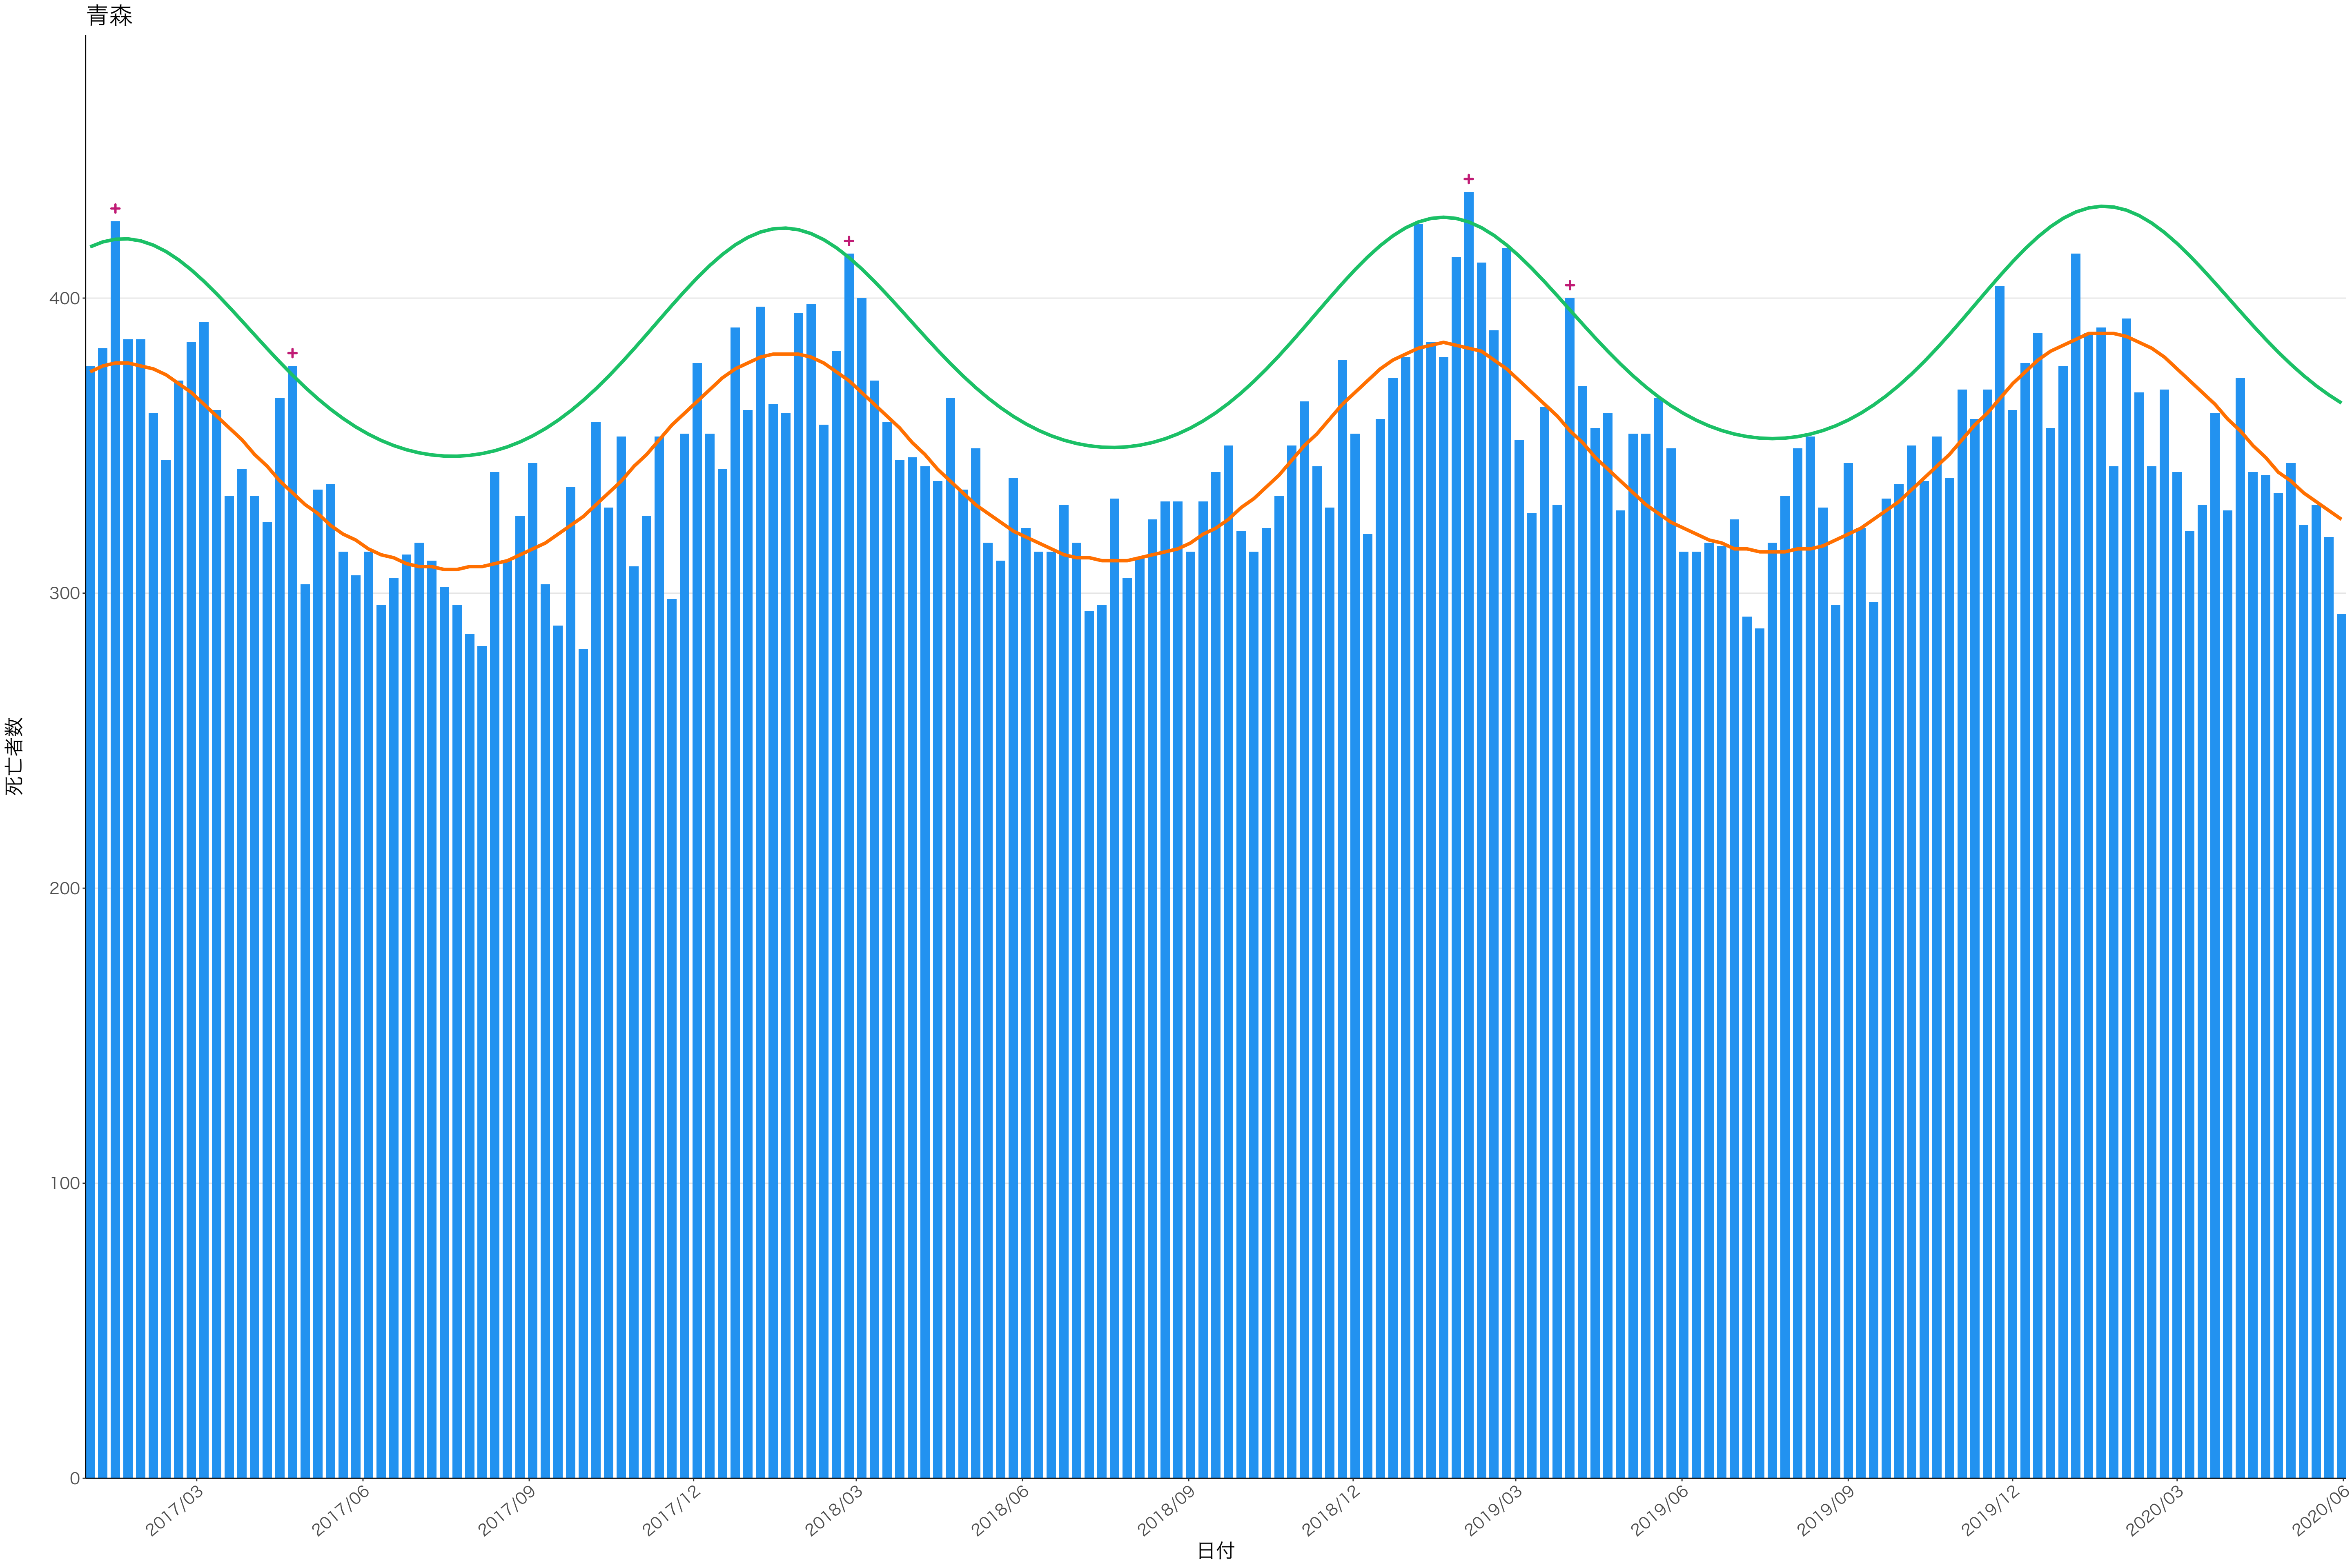

全国

死亡者数

2017/03 2017/06 2017/09 2017/12 2018/03 2018/06 2018/09 2018/12 2019/03 2019/06 2019/09 2019/12 2020/03 2020/06

日付

300

200

100

0

2017/03 2017/06 2017/09 2017/12 2018/03 2018/06 2018/09 2018/12 2019/03 2019/06 2019/09 2019/12 2020/03 2020/06

日付

死亡者数

2017/03

2017/06

2017/09

2017/12

2018/03

2018/06

2018/09

2018/12

2019/03

2019/06

2019/09

2019/12

2020/03

2020/06

日付

死亡者数

400  
300  
200  
100  
0

2017/03 2017/06 2017/09 2017/12 2018/03 2018/06 2018/09 2018/12 2019/03 2019/06 2019/09 2019/12 2020/03 2020/06

日付

死亡者数

2017/03 2017/06 2017/09 2017/12 2018/03 2018/06 2018/09 2018/12 2019/03 2019/06 2019/09 2019/12 2020/03 2020/06