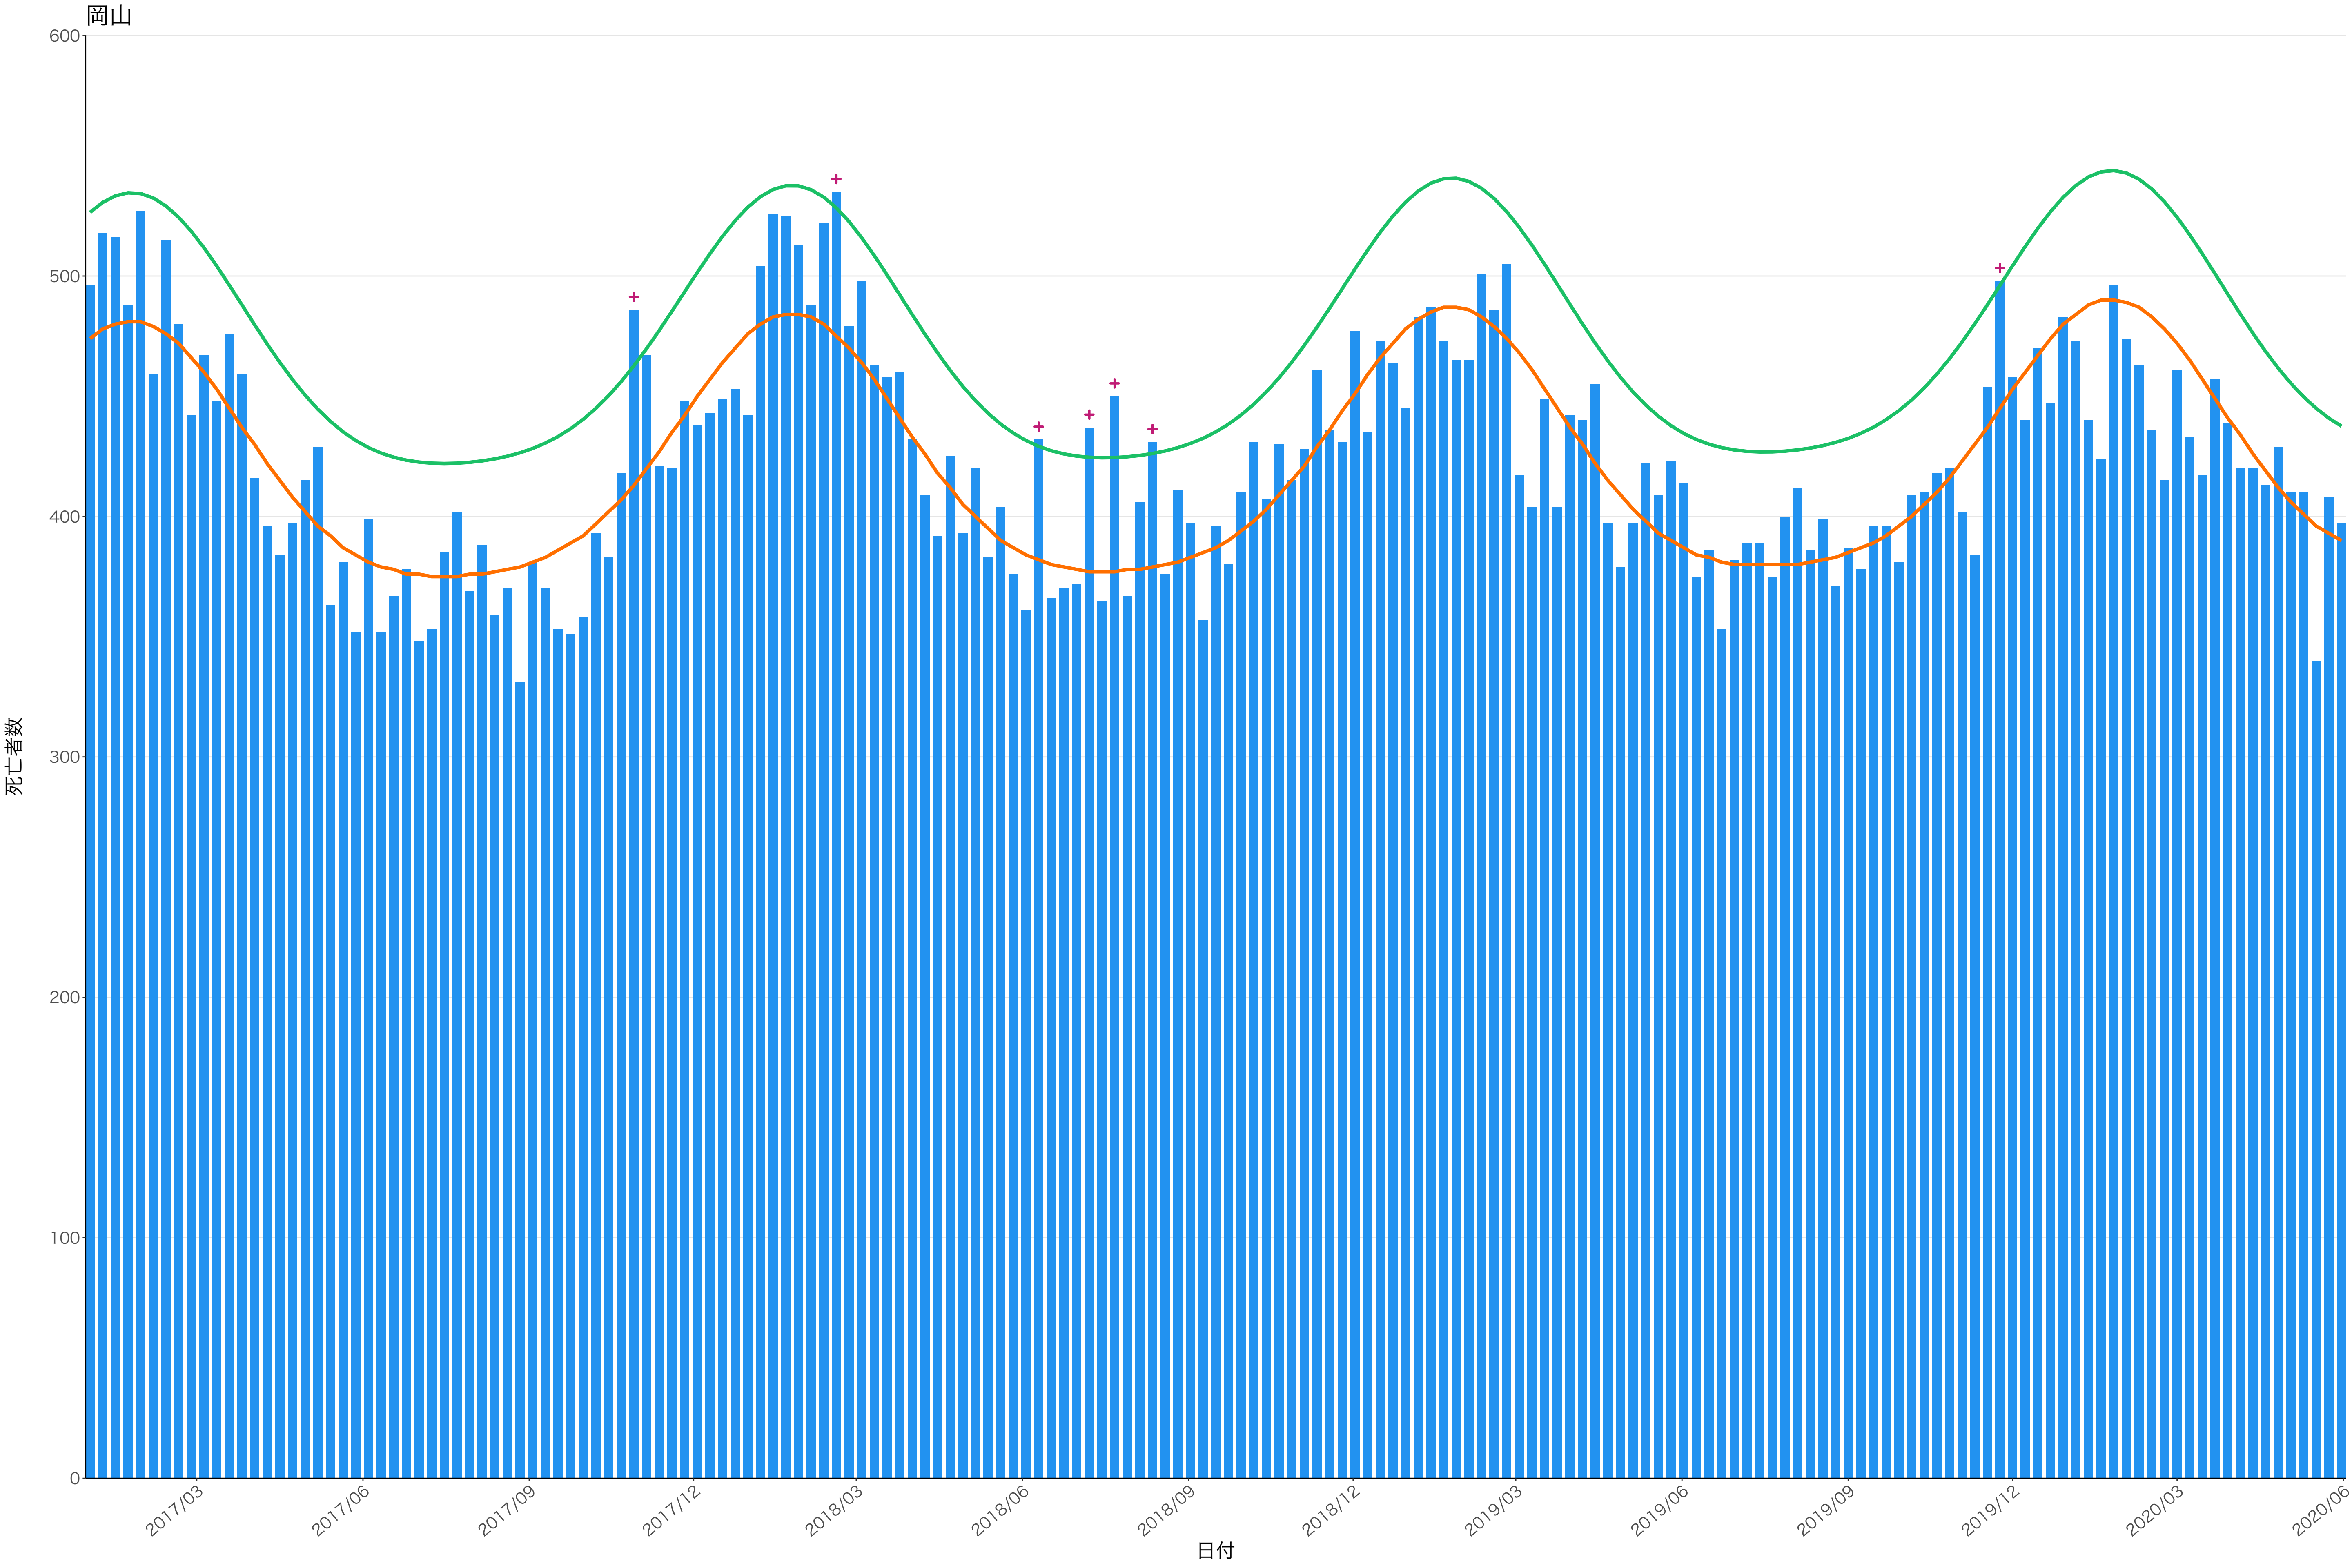

全国

死亡者数

2017/03 2017/06 2017/09 2017/12 2018/03 2018/06 2018/09 2018/12 2019/03 2019/06 2019/09 2019/12 2020/03 2020/06

日付

300

200

100

0

2017/03 2017/06 2017/09 2017/12 2018/03 2018/06 2018/09 2018/12 2019/03 2019/06 2019/09 2019/12 2020/03 2020/06

日付

死亡者数

2017/03

2017/06

2017/09

2017/12

2018/03

2018/06

2018/09

2018/12

2019/03

2019/06

2019/09

2019/12

2020/03

2020/06

日付

死亡者数

400  
300  
200  
100  
0

2017/03 2017/06 2017/09 2017/12 2018/03 2018/06 2018/09 2018/12 2019/03 2019/06 2019/09 2019/12 2020/03 2020/06

日付

死亡者数

2017/03 2017/06 2017/09 2017/12 2018/03 2018/06 2018/09 2018/12 2019/03 2019/06 2019/09 2019/12 2020/03 2020/06