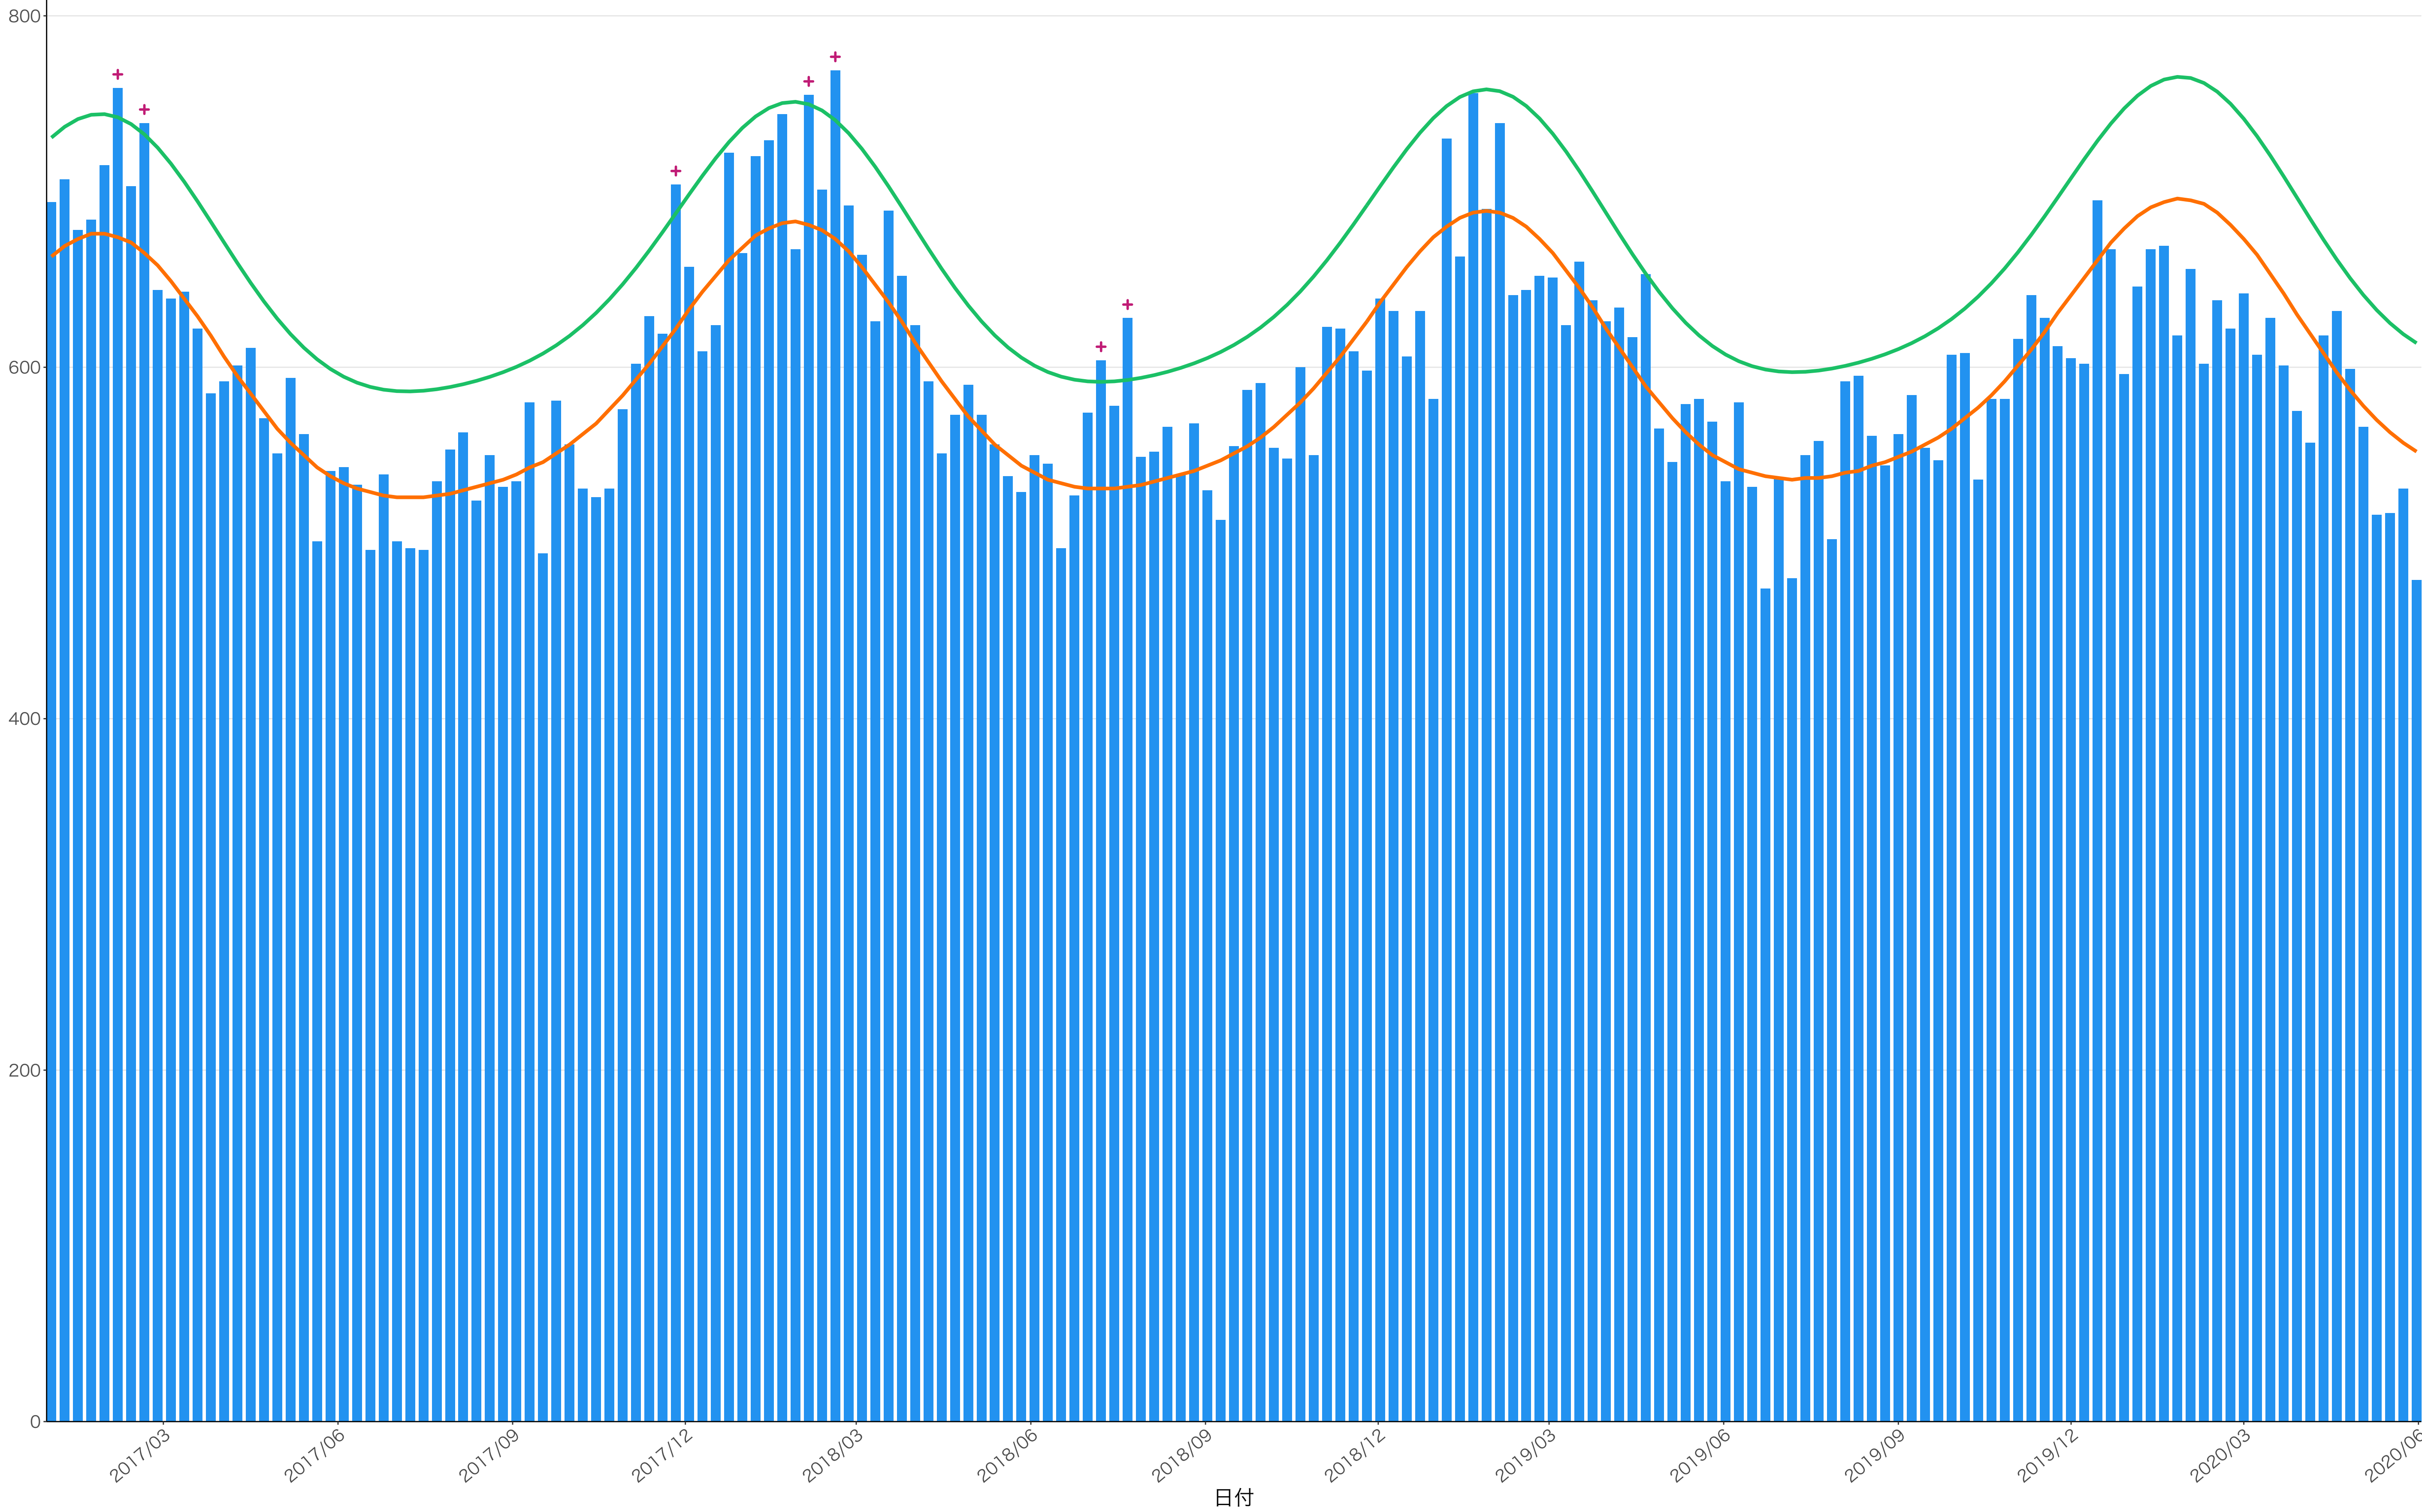

全国

死亡者数

2017/03 2017/06 2017/09 2017/12 2018/03 2018/06 2018/09 2018/12 2019/03 2019/06 2019/09 2019/12 2020/03 2020/06

日付

300

200

100

0

2017/03 2017/06 2017/09 2017/12 2018/03 2018/06 2018/09 2018/12 2019/03 2019/06 2019/09 2019/12 2020/03 2020/06

日付

死亡者数

2017/03

2017/06

2017/09

2017/12

2018/03

2018/06

2018/09

2018/12

2019/03

2019/06

2019/09

2019/12

2020/03

2020/06

日付

死亡者数

400  
300  
200  
100  
0

2017/03 2017/06 2017/09 2017/12 2018/03 2018/06 2018/09 2018/12 2019/03 2019/06 2019/09 2019/12 2020/03 2020/06

日付

死亡者数

2017/03 2017/06 2017/09 2017/12 2018/03 2018/06 2018/09 2018/12 2019/03 2019/06 2019/09 2019/12 2020/03 2020/06