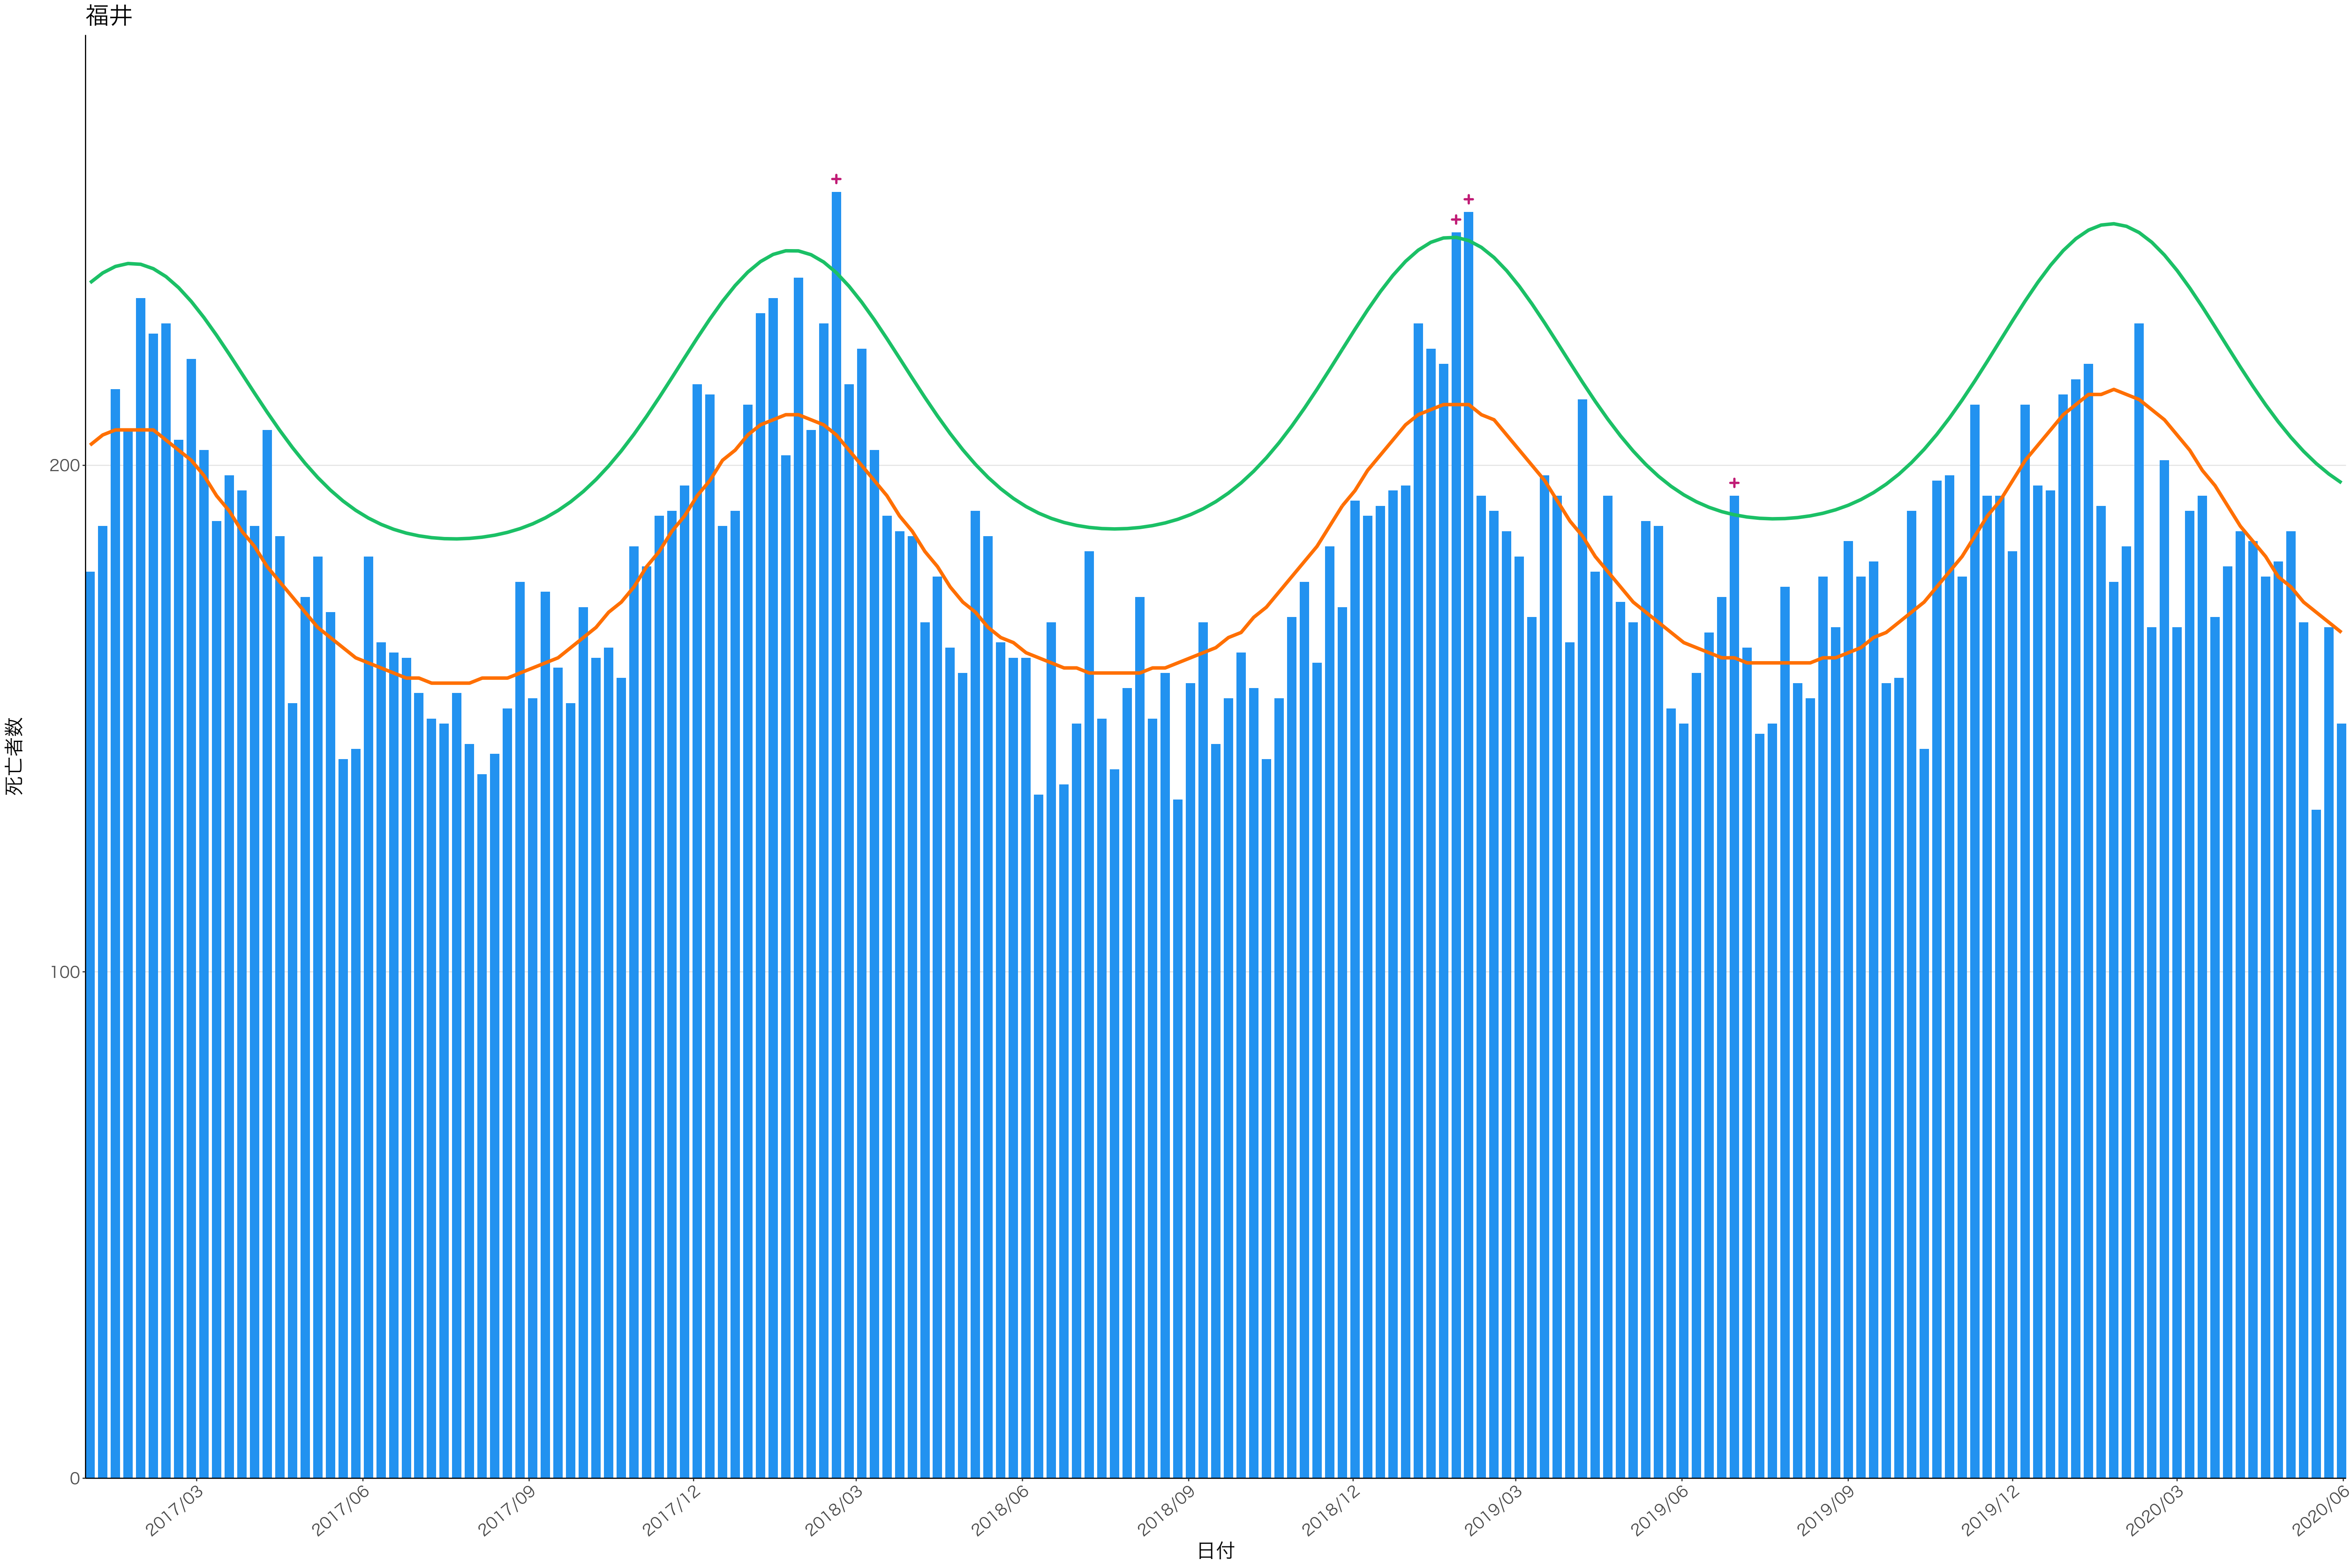

全国

死亡者数

2017/03 2017/06 2017/09 2017/12 2018/03 2018/06 2018/09 2018/12 2019/03 2019/06 2019/09 2019/12 2020/03 2020/06

日付

300

200

100

0

2017/03 2017/06 2017/09 2017/12 2018/03 2018/06 2018/09 2018/12 2019/03 2019/06 2019/09 2019/12 2020/03 2020/06

日付

死亡者数

2017/03

2017/06

2017/09

2017/12

2018/03

2018/06

2018/09

2018/12

2019/03

2019/06

2019/09

2019/12

2020/03

2020/06

日付

死亡者数

400  
300  
200  
100  
0

2017/03 2017/06 2017/09 2017/12 2018/03 2018/06 2018/09 2018/12 2019/03 2019/06 2019/09 2019/12 2020/03 2020/06

日付

死亡者数

2017/03 2017/06 2017/09 2017/12 2018/03 2018/06 2018/09 2018/12 2019/03 2019/06 2019/09 2019/12 2020/03 2020/06