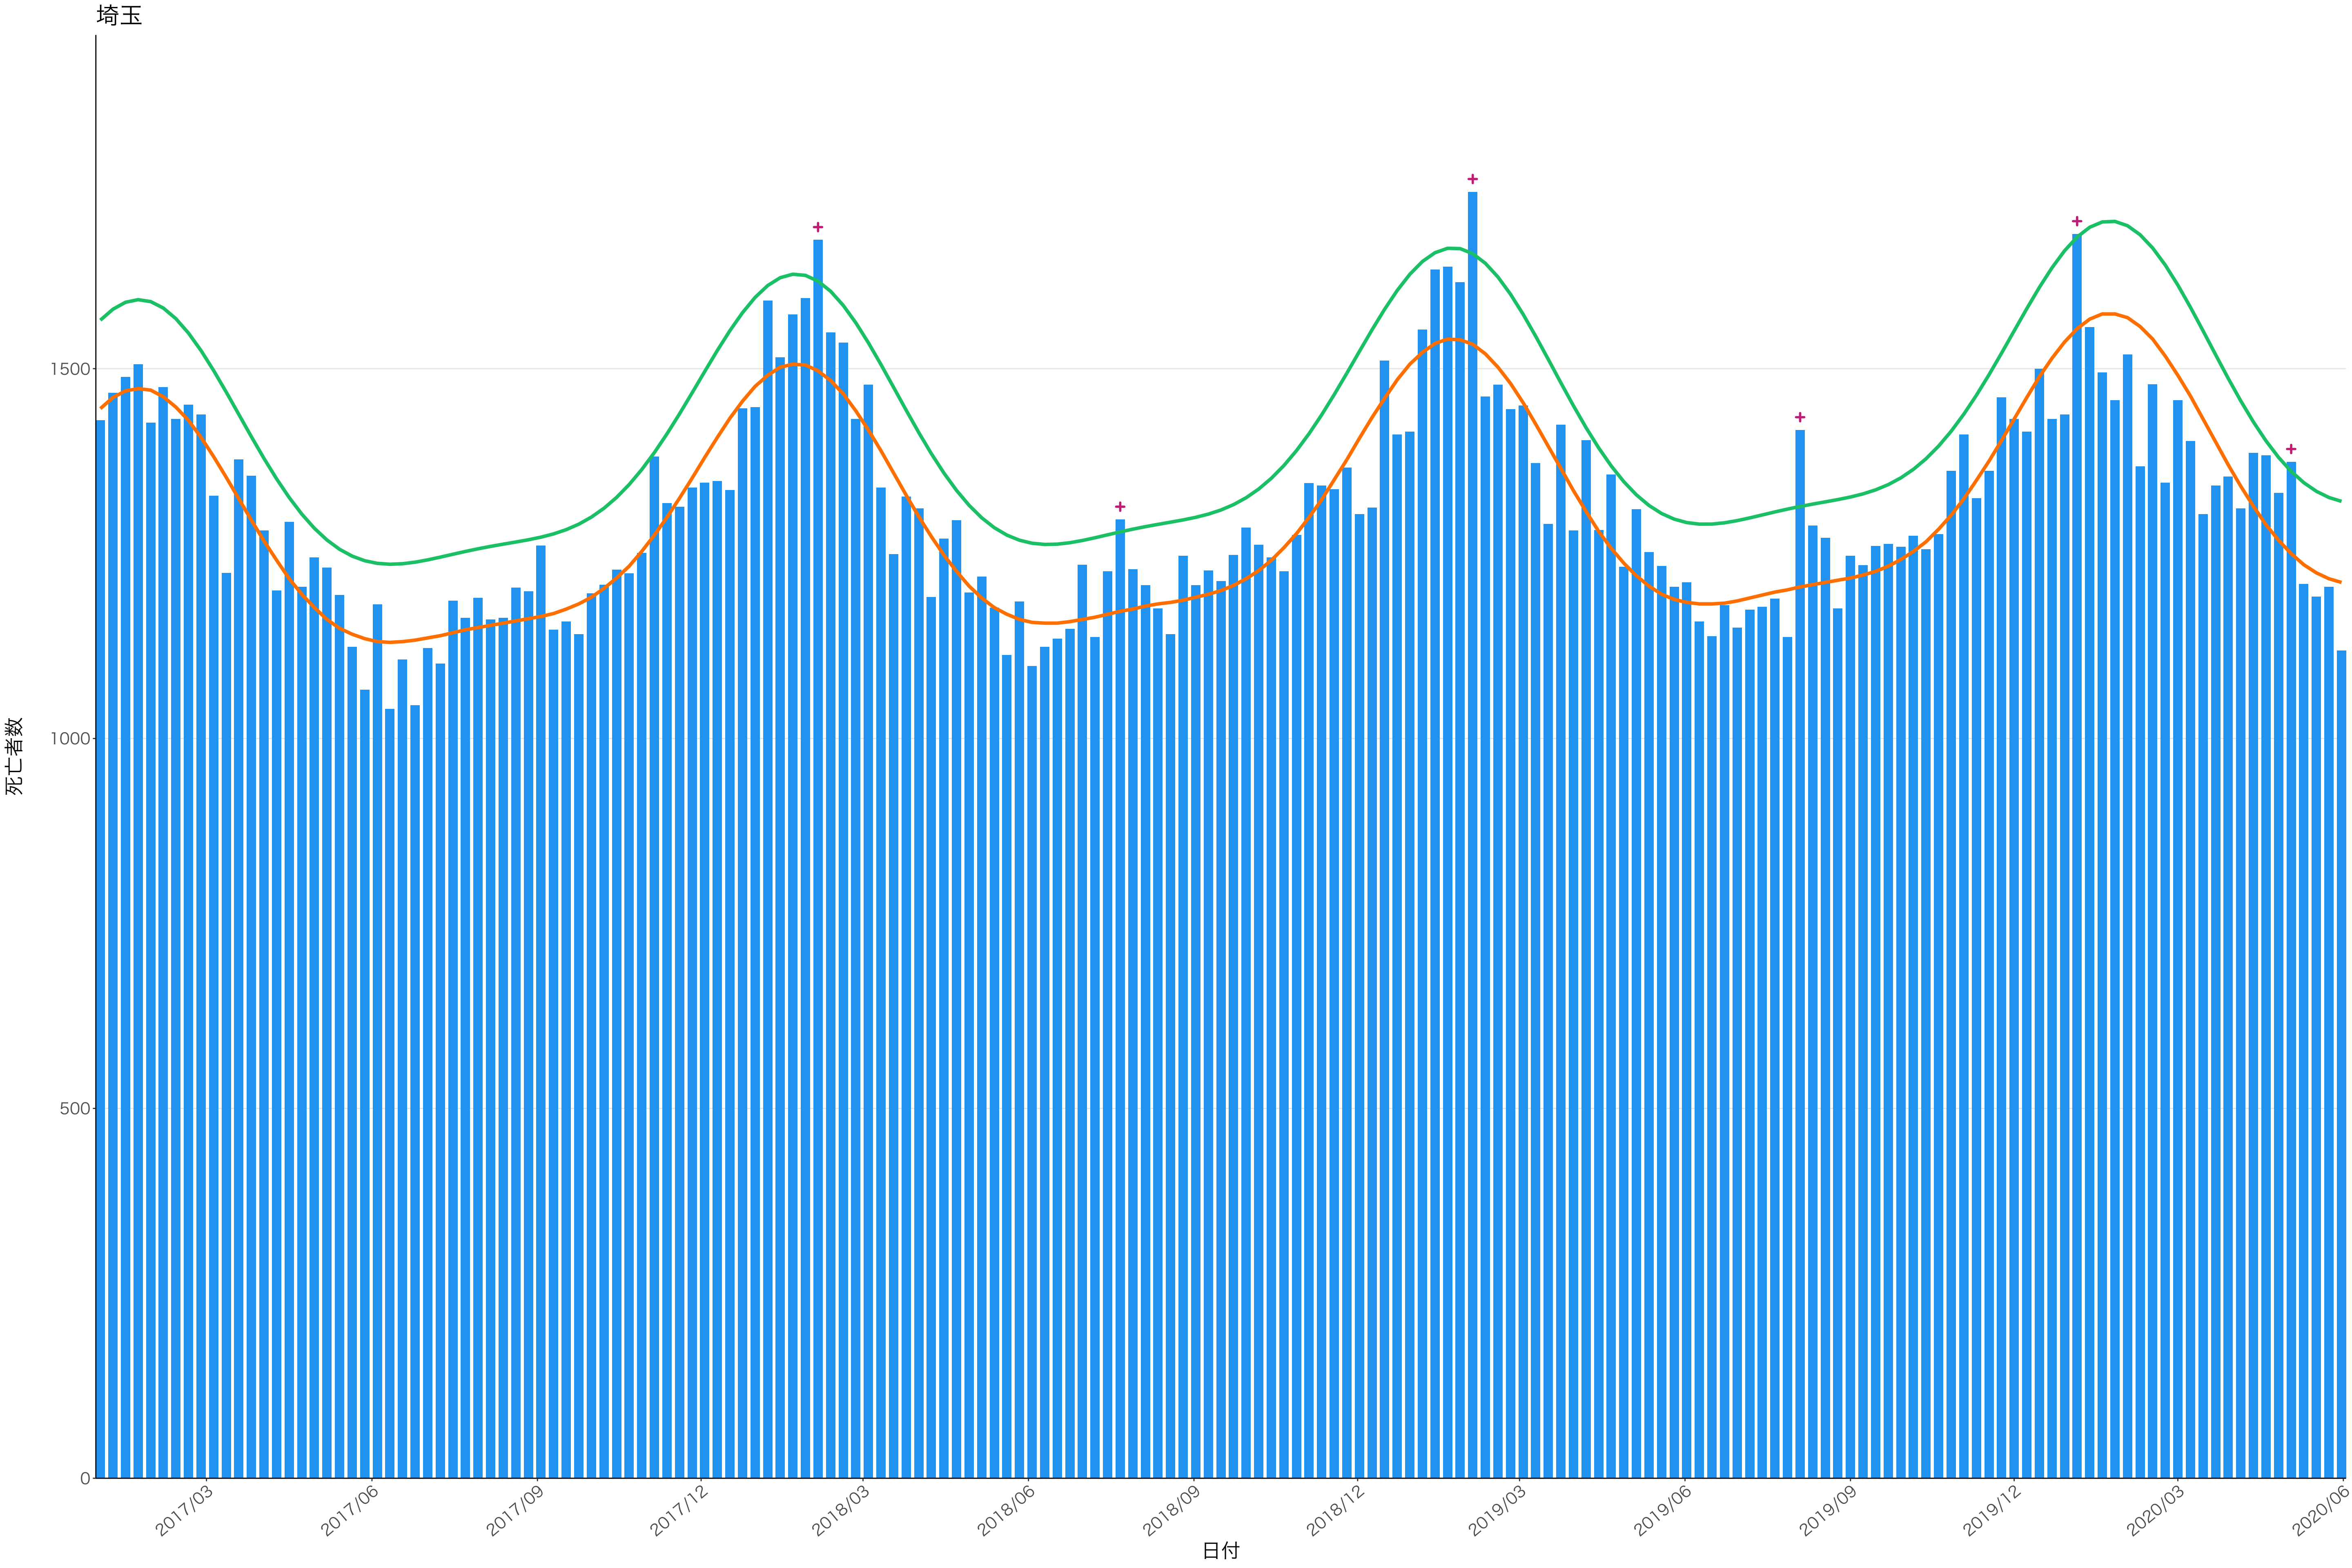

全国

死亡者数

2017/03 2017/06 2017/09 2017/12 2018/03 2018/06 2018/09 2018/12 2019/03 2019/06 2019/09 2019/12 2020/03 2020/06

日付

300

200

100

0

2017/03 2017/06 2017/09 2017/12 2018/03 2018/06 2018/09 2018/12 2019/03 2019/06 2019/09 2019/12 2020/03 2020/06

日付

死亡者数

2017/03

2017/06

2017/09

2017/12

2018/03

2018/06

2018/09

2018/12

2019/03

2019/06

2019/09

2019/12

2020/03

2020/06

日付

死亡者数

400  
300  
200  
100  
0

2017/03 2017/06 2017/09 2017/12 2018/03 2018/06 2018/09 2018/12 2019/03 2019/06 2019/09 2019/12 2020/03 2020/06

日付

死亡者数

2017/03 2017/06 2017/09 2017/12 2018/03 2018/06 2018/09 2018/12 2019/03 2019/06 2019/09 2019/12 2020/03 2020/06