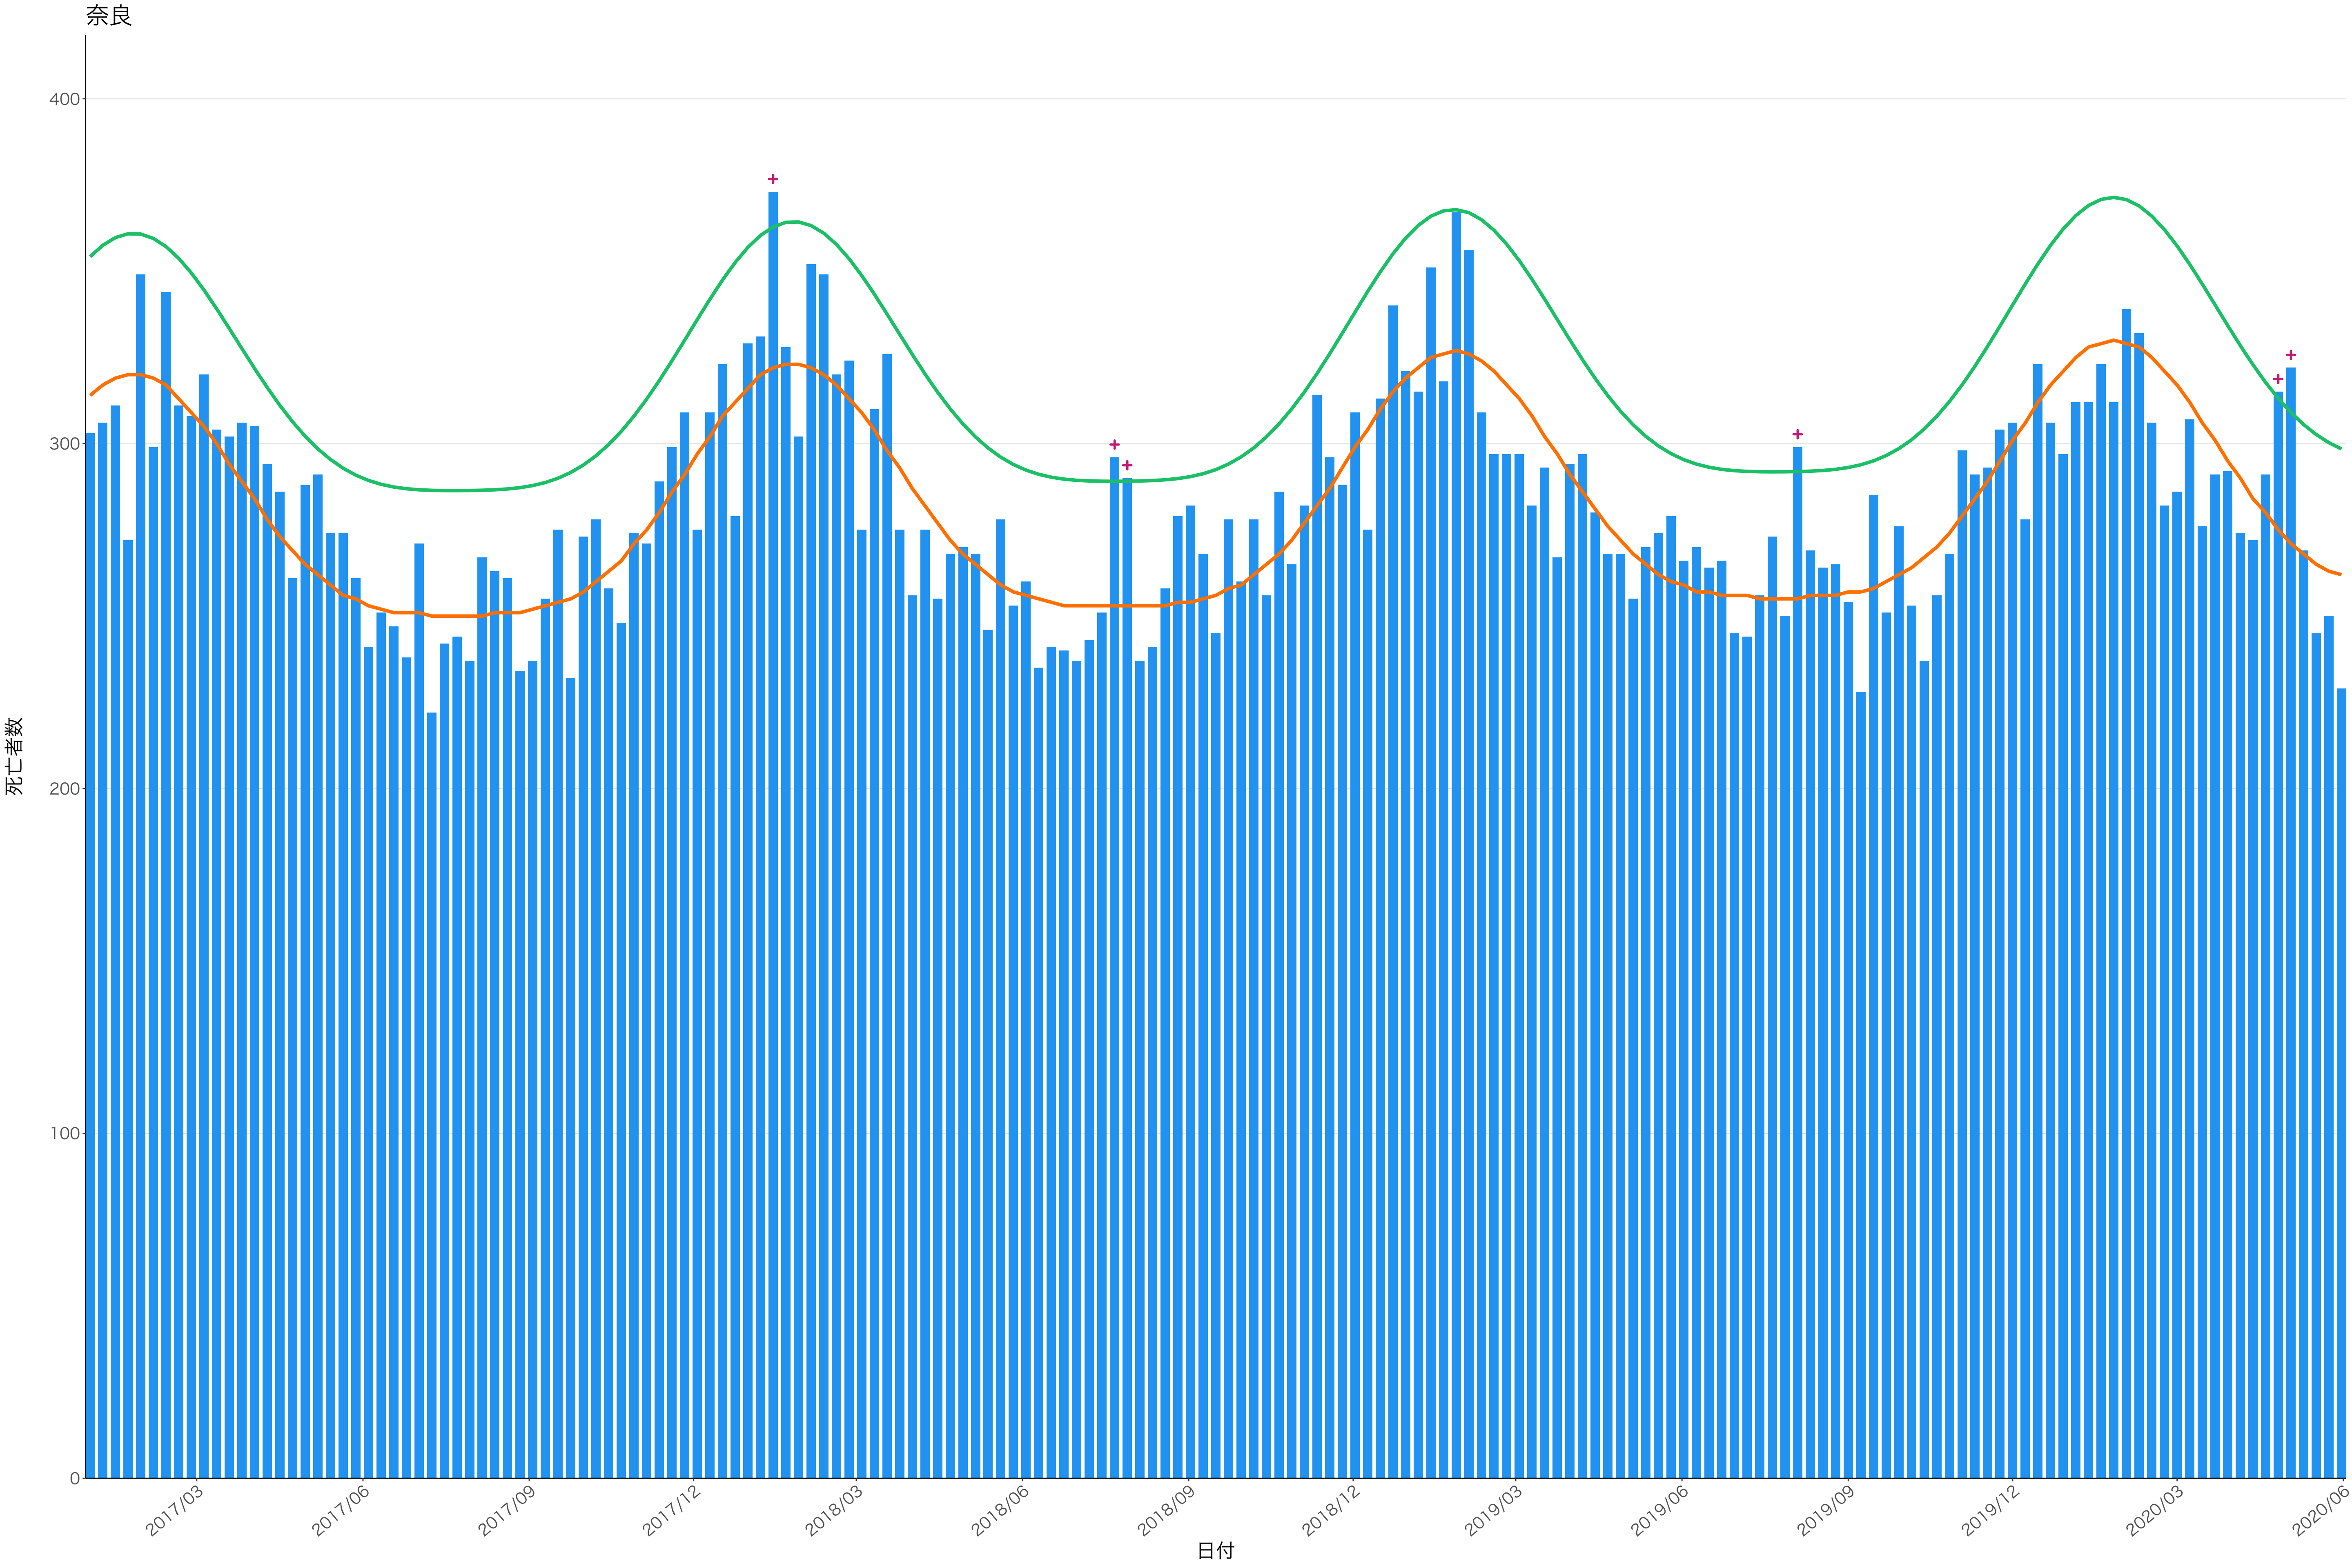

全国

死亡者数

2017/03 2017/06 2017/09 2017/12 2018/03 2018/06 2018/09 2018/12 2019/03 2019/06 2019/09 2019/12 2020/03 2020/06

日付

300

200

100

0

2017/03 2017/06 2017/09 2017/12 2018/03 2018/06 2018/09 2018/12 2019/03 2019/06 2019/09 2019/12 2020/03 2020/06

日付

死亡者数

2017/03

2017/06

2017/09

2017/12

2018/03

2018/06

2018/09

2018/12

2019/03

2019/06

2019/09

2019/12

2020/03

2020/06

日付

死亡者数

400  
300  
200  
100  
0

2017/03 2017/06 2017/09 2017/12 2018/03 2018/06 2018/09 2018/12 2019/03 2019/06 2019/09 2019/12 2020/03 2020/06

日付

死亡者数

2017/03 2017/06 2017/09 2017/12 2018/03 2018/06 2018/09 2018/12 2019/03 2019/06 2019/09 2019/12 2020/03 2020/06