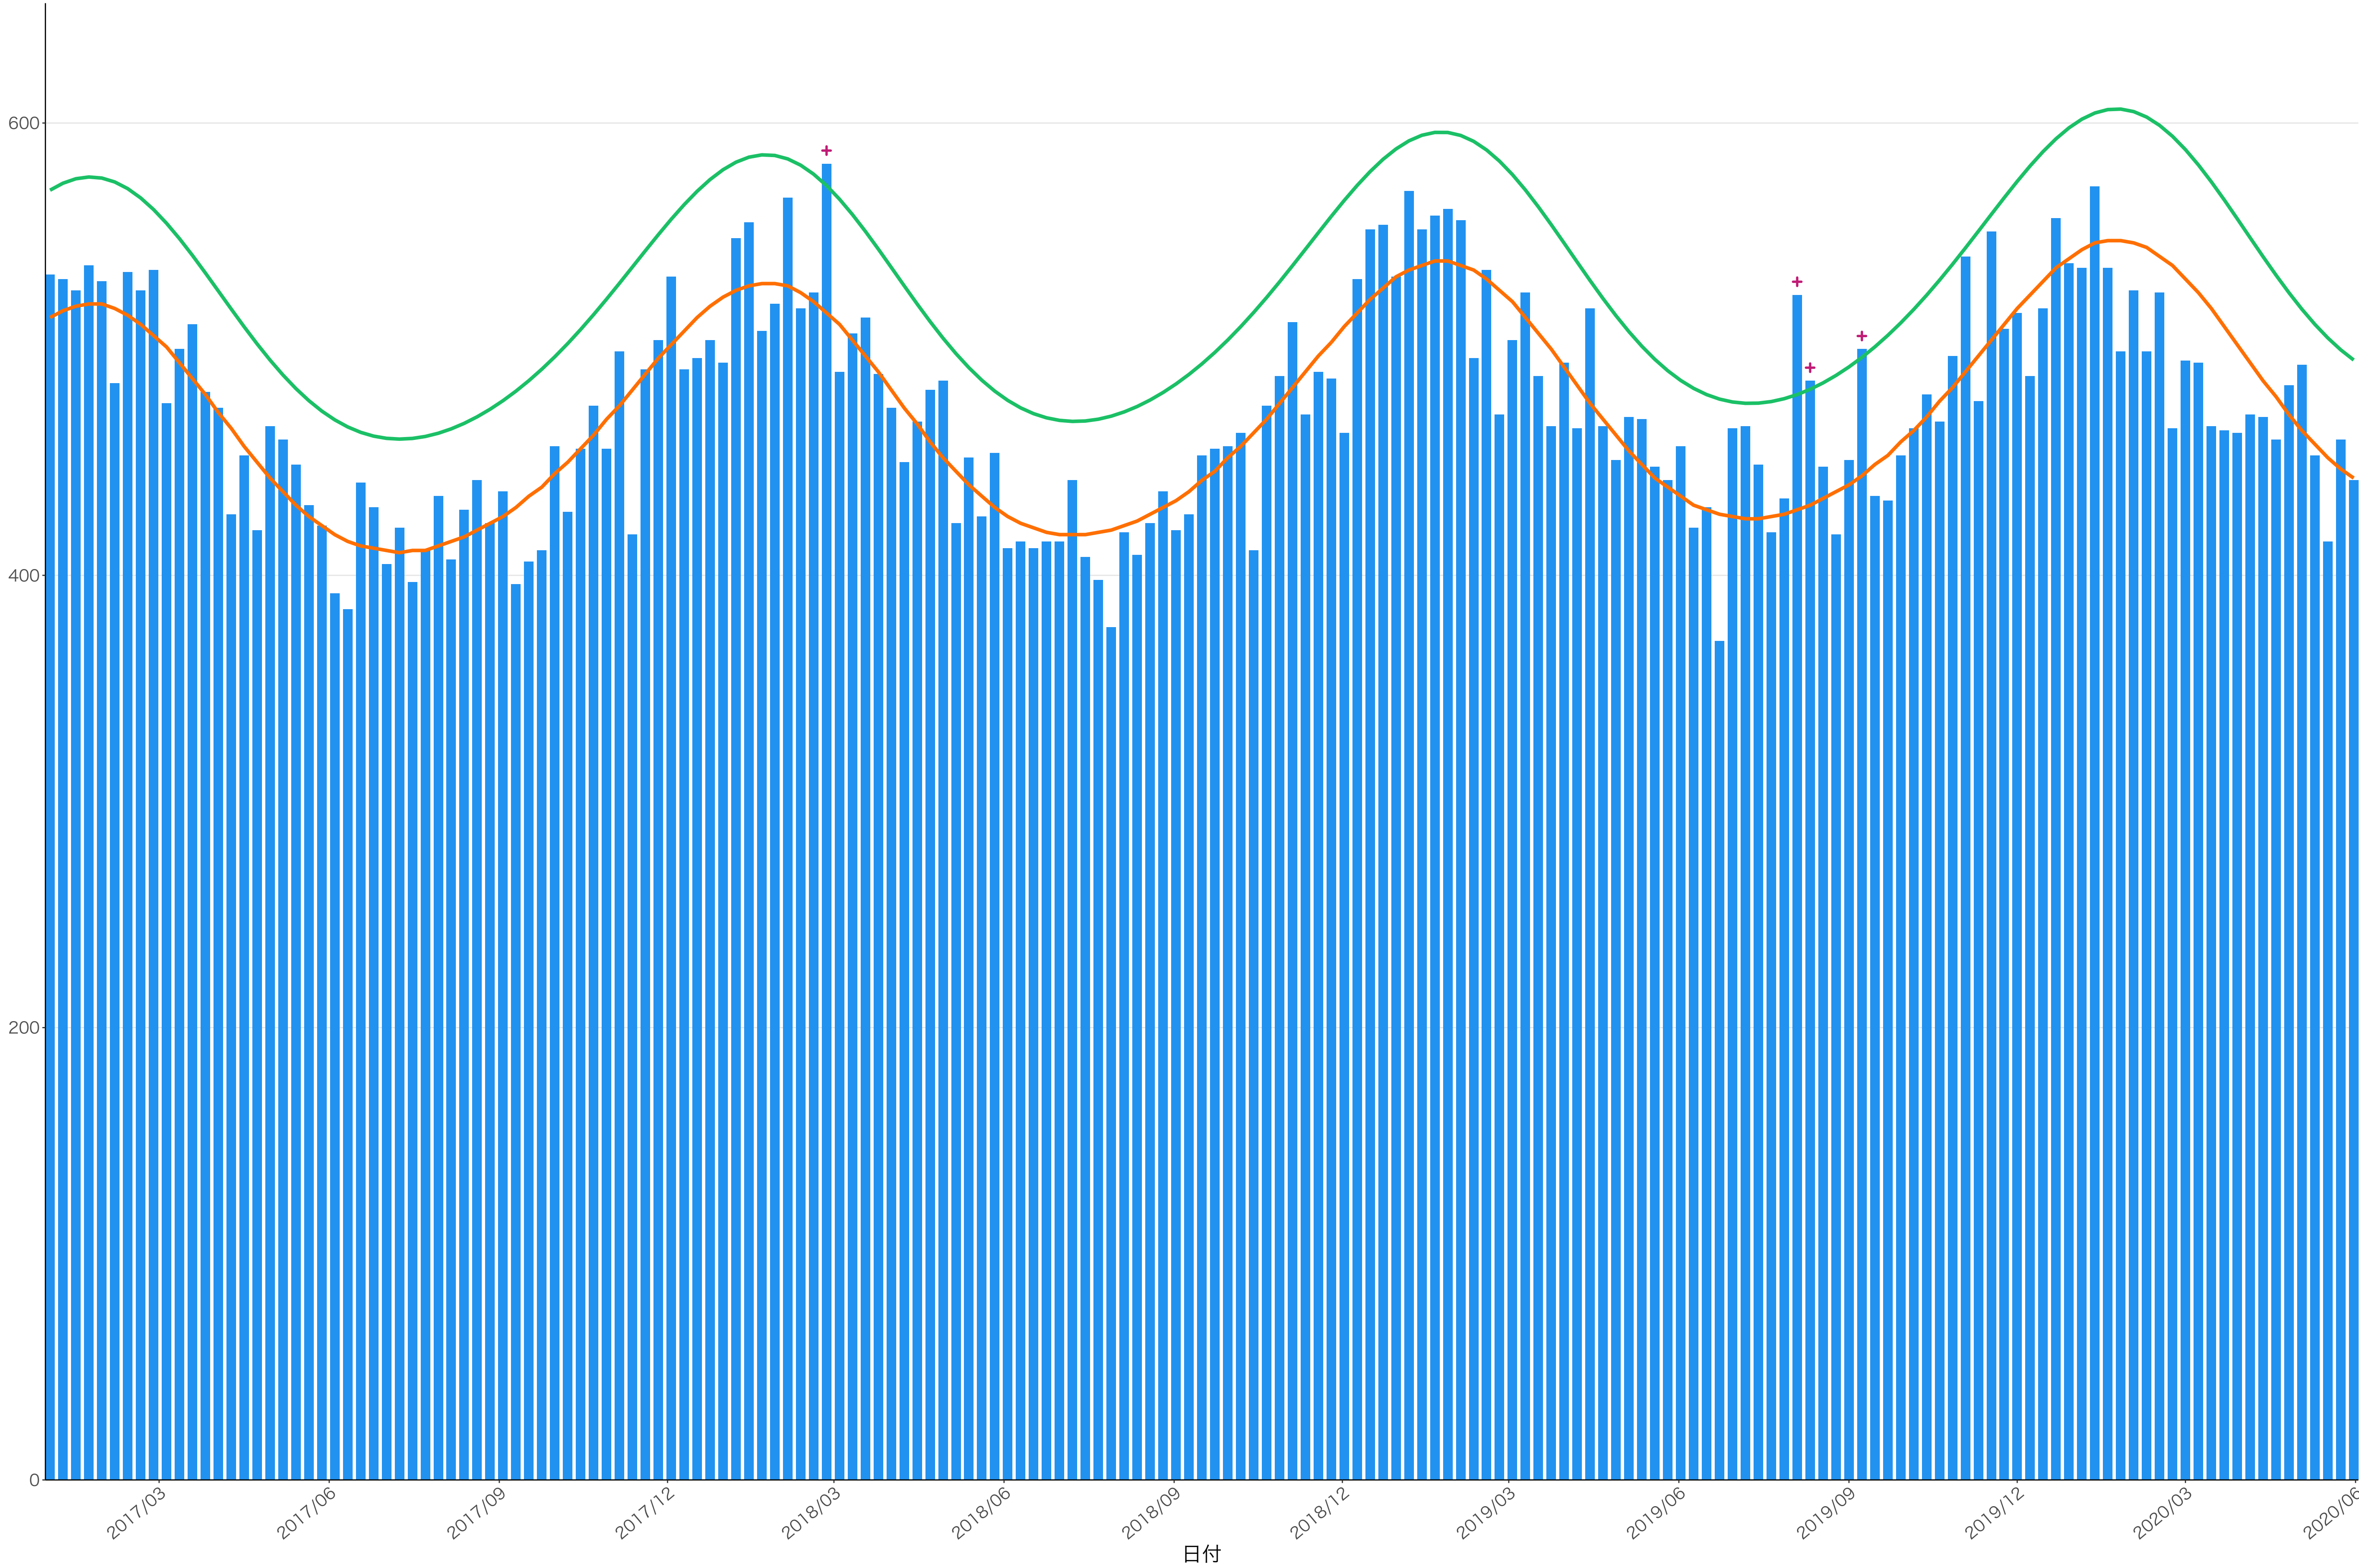

全国

死亡者数

2017/03 2017/06 2017/09 2017/12 2018/03 2018/06 2018/09 2018/12 2019/03 2019/06 2019/09 2019/12 2020/03 2020/06

日付

300

200

100

0

2017/03 2017/06 2017/09 2017/12 2018/03 2018/06 2018/09 2018/12 2019/03 2019/06 2019/09 2019/12 2020/03 2020/06

日付

死亡者数

2017/03

2017/06

2017/09

2017/12

2018/03

2018/06

2018/09

2018/12

2019/03

2019/06

2019/09

2019/12

2020/03

2020/06

日付

死亡者数

400  
300  
200  
100  
0

2017/03 2017/06 2017/09 2017/12 2018/03 2018/06 2018/09 2018/12 2019/03 2019/06 2019/09 2019/12 2020/03 2020/06

日付

死亡者数

2017/03 2017/06 2017/09 2017/12 2018/03 2018/06 2018/09 2018/12 2019/03 2019/06 2019/09 2019/12 2020/03 2020/06