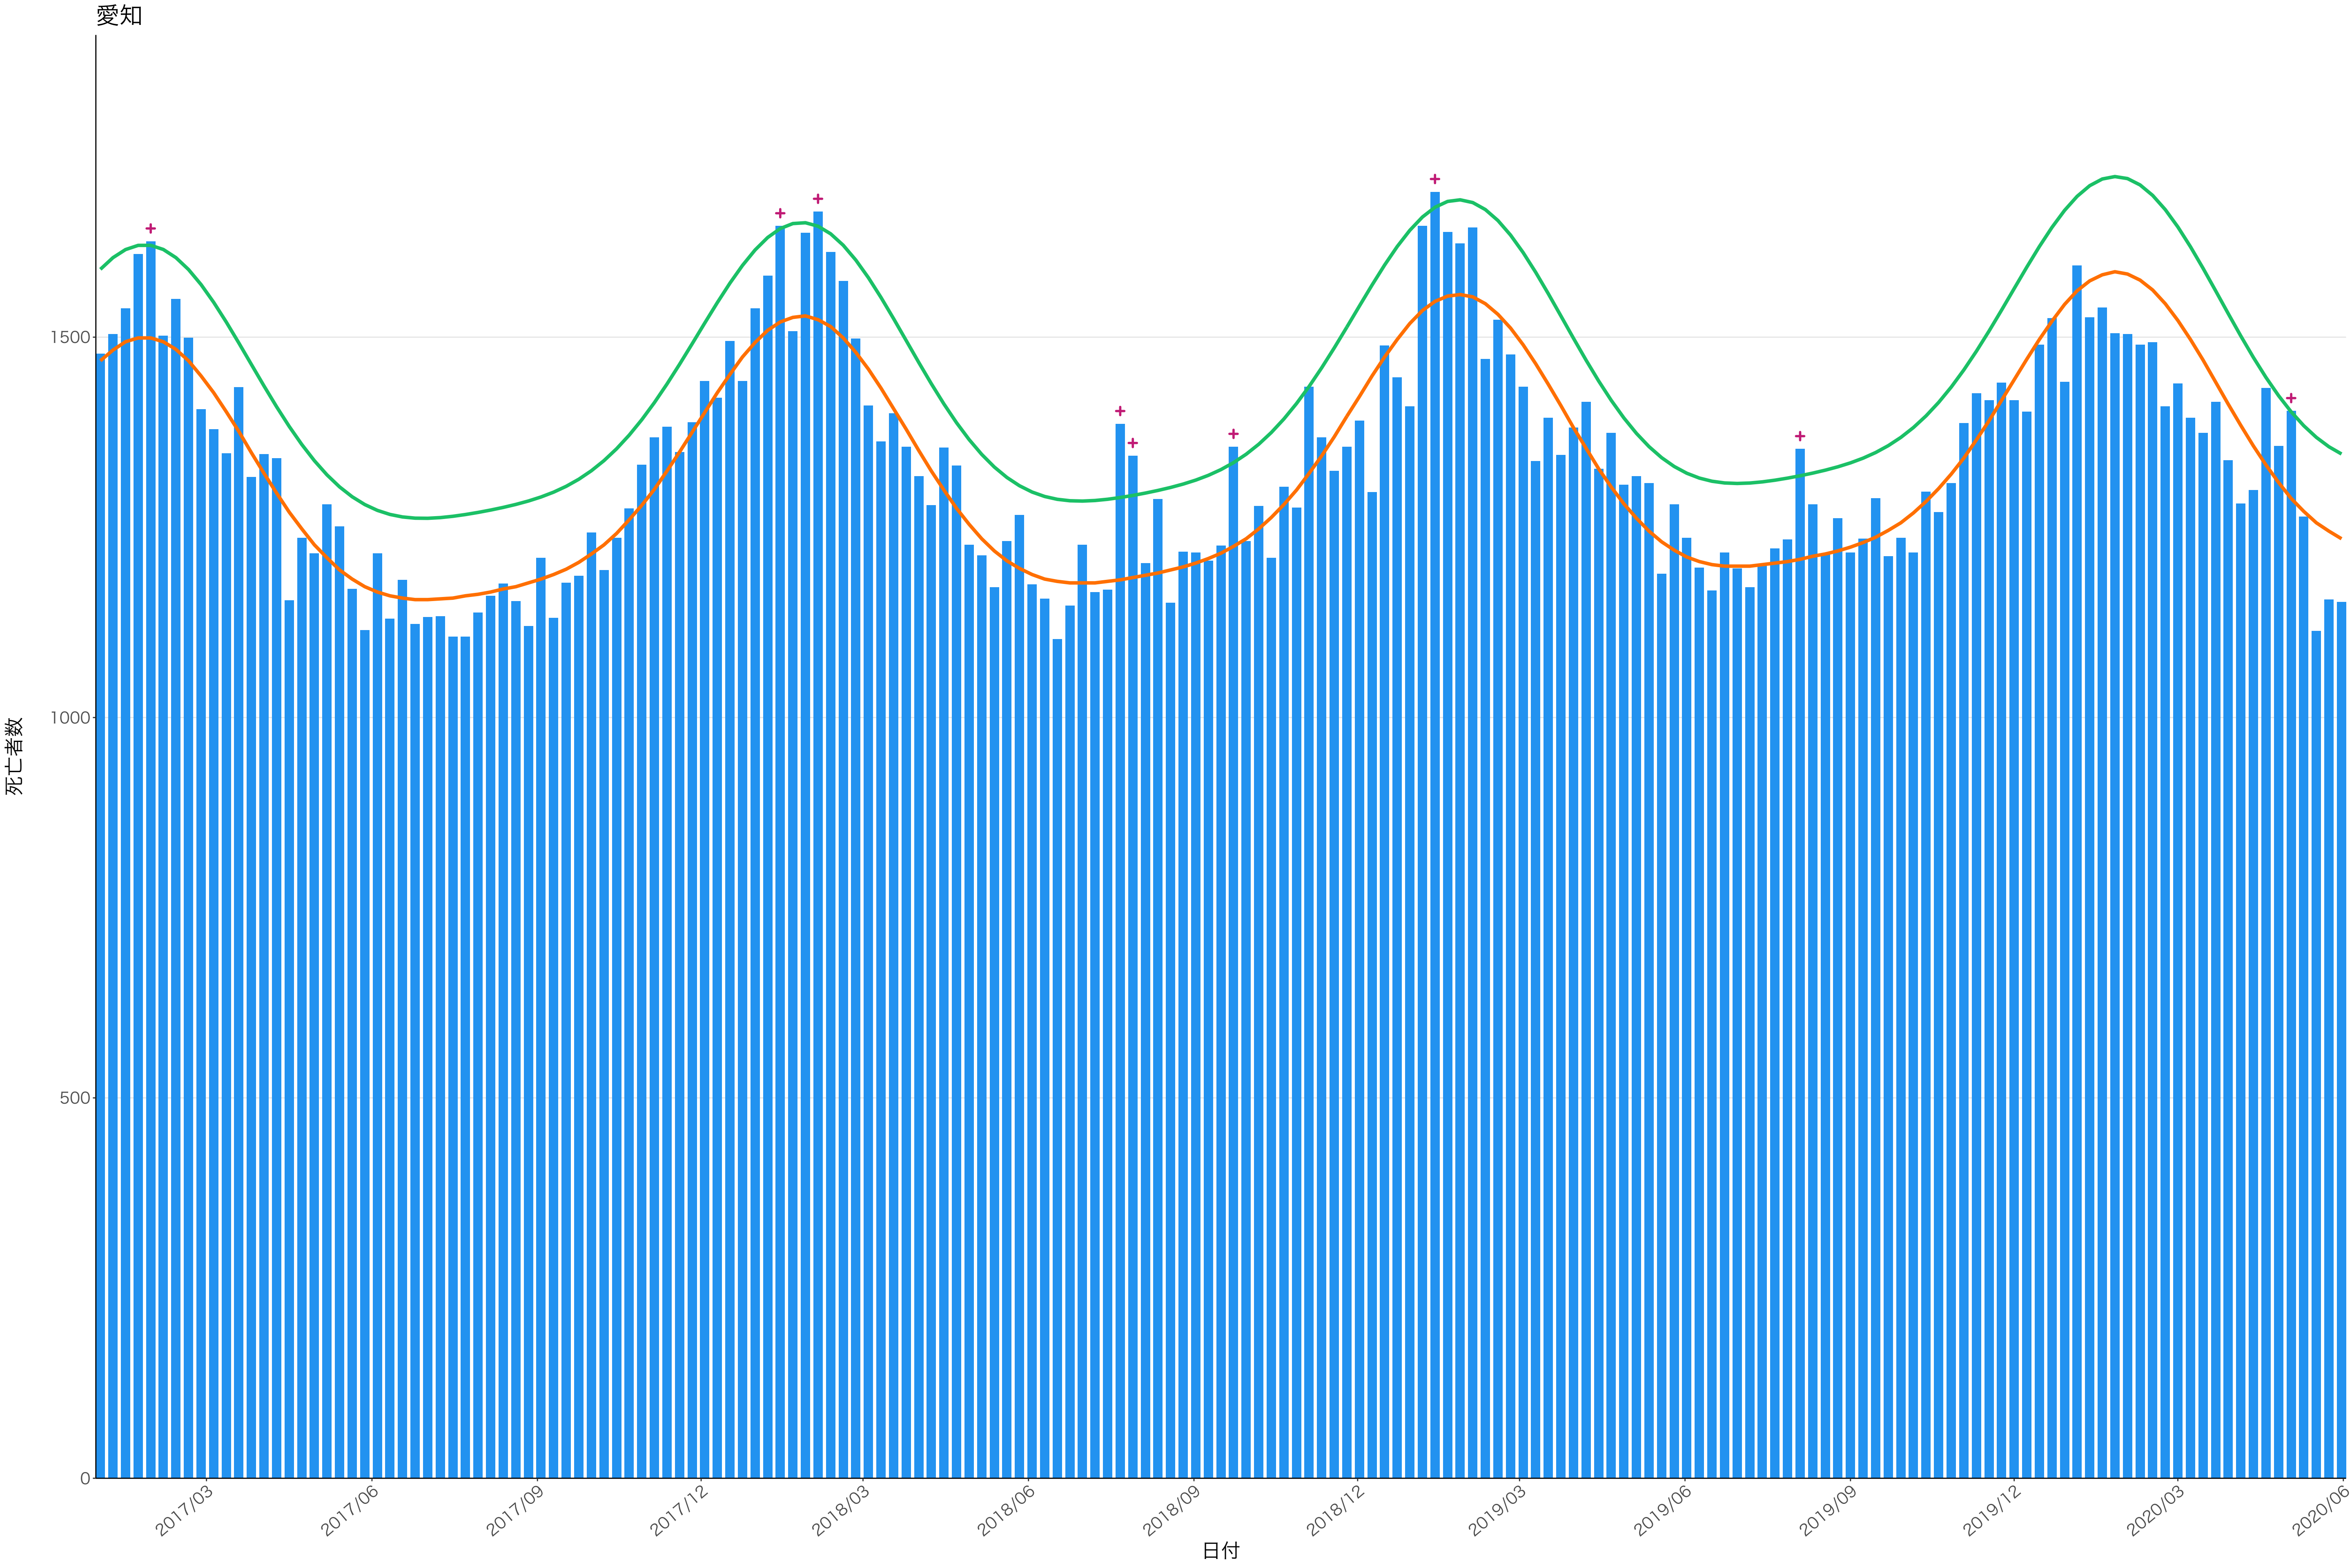

全国

死亡者数

2017/03 2017/06 2017/09 2017/12 2018/03 2018/06 2018/09 2018/12 2019/03 2019/06 2019/09 2019/12 2020/03 2020/06

日付

300

200

100

0

2017/03 2017/06 2017/09 2017/12 2018/03 2018/06 2018/09 2018/12 2019/03 2019/06 2019/09 2019/12 2020/03 2020/06

日付

死亡者数

2017/03

2017/06

2017/09

2017/12

2018/03

2018/06

2018/09

2018/12

2019/03

2019/06

2019/09

2019/12

2020/03

2020/06

日付

死亡者数

400  
300  
200  
100  
0

2017/03 2017/06 2017/09 2017/12 2018/03 2018/06 2018/09 2018/12 2019/03 2019/06 2019/09 2019/12 2020/03 2020/06

日付

死亡者数

2017/03 2017/06 2017/09 2017/12 2018/03 2018/06 2018/09 2018/12 2019/03 2019/06 2019/09 2019/12 2020/03 2020/06