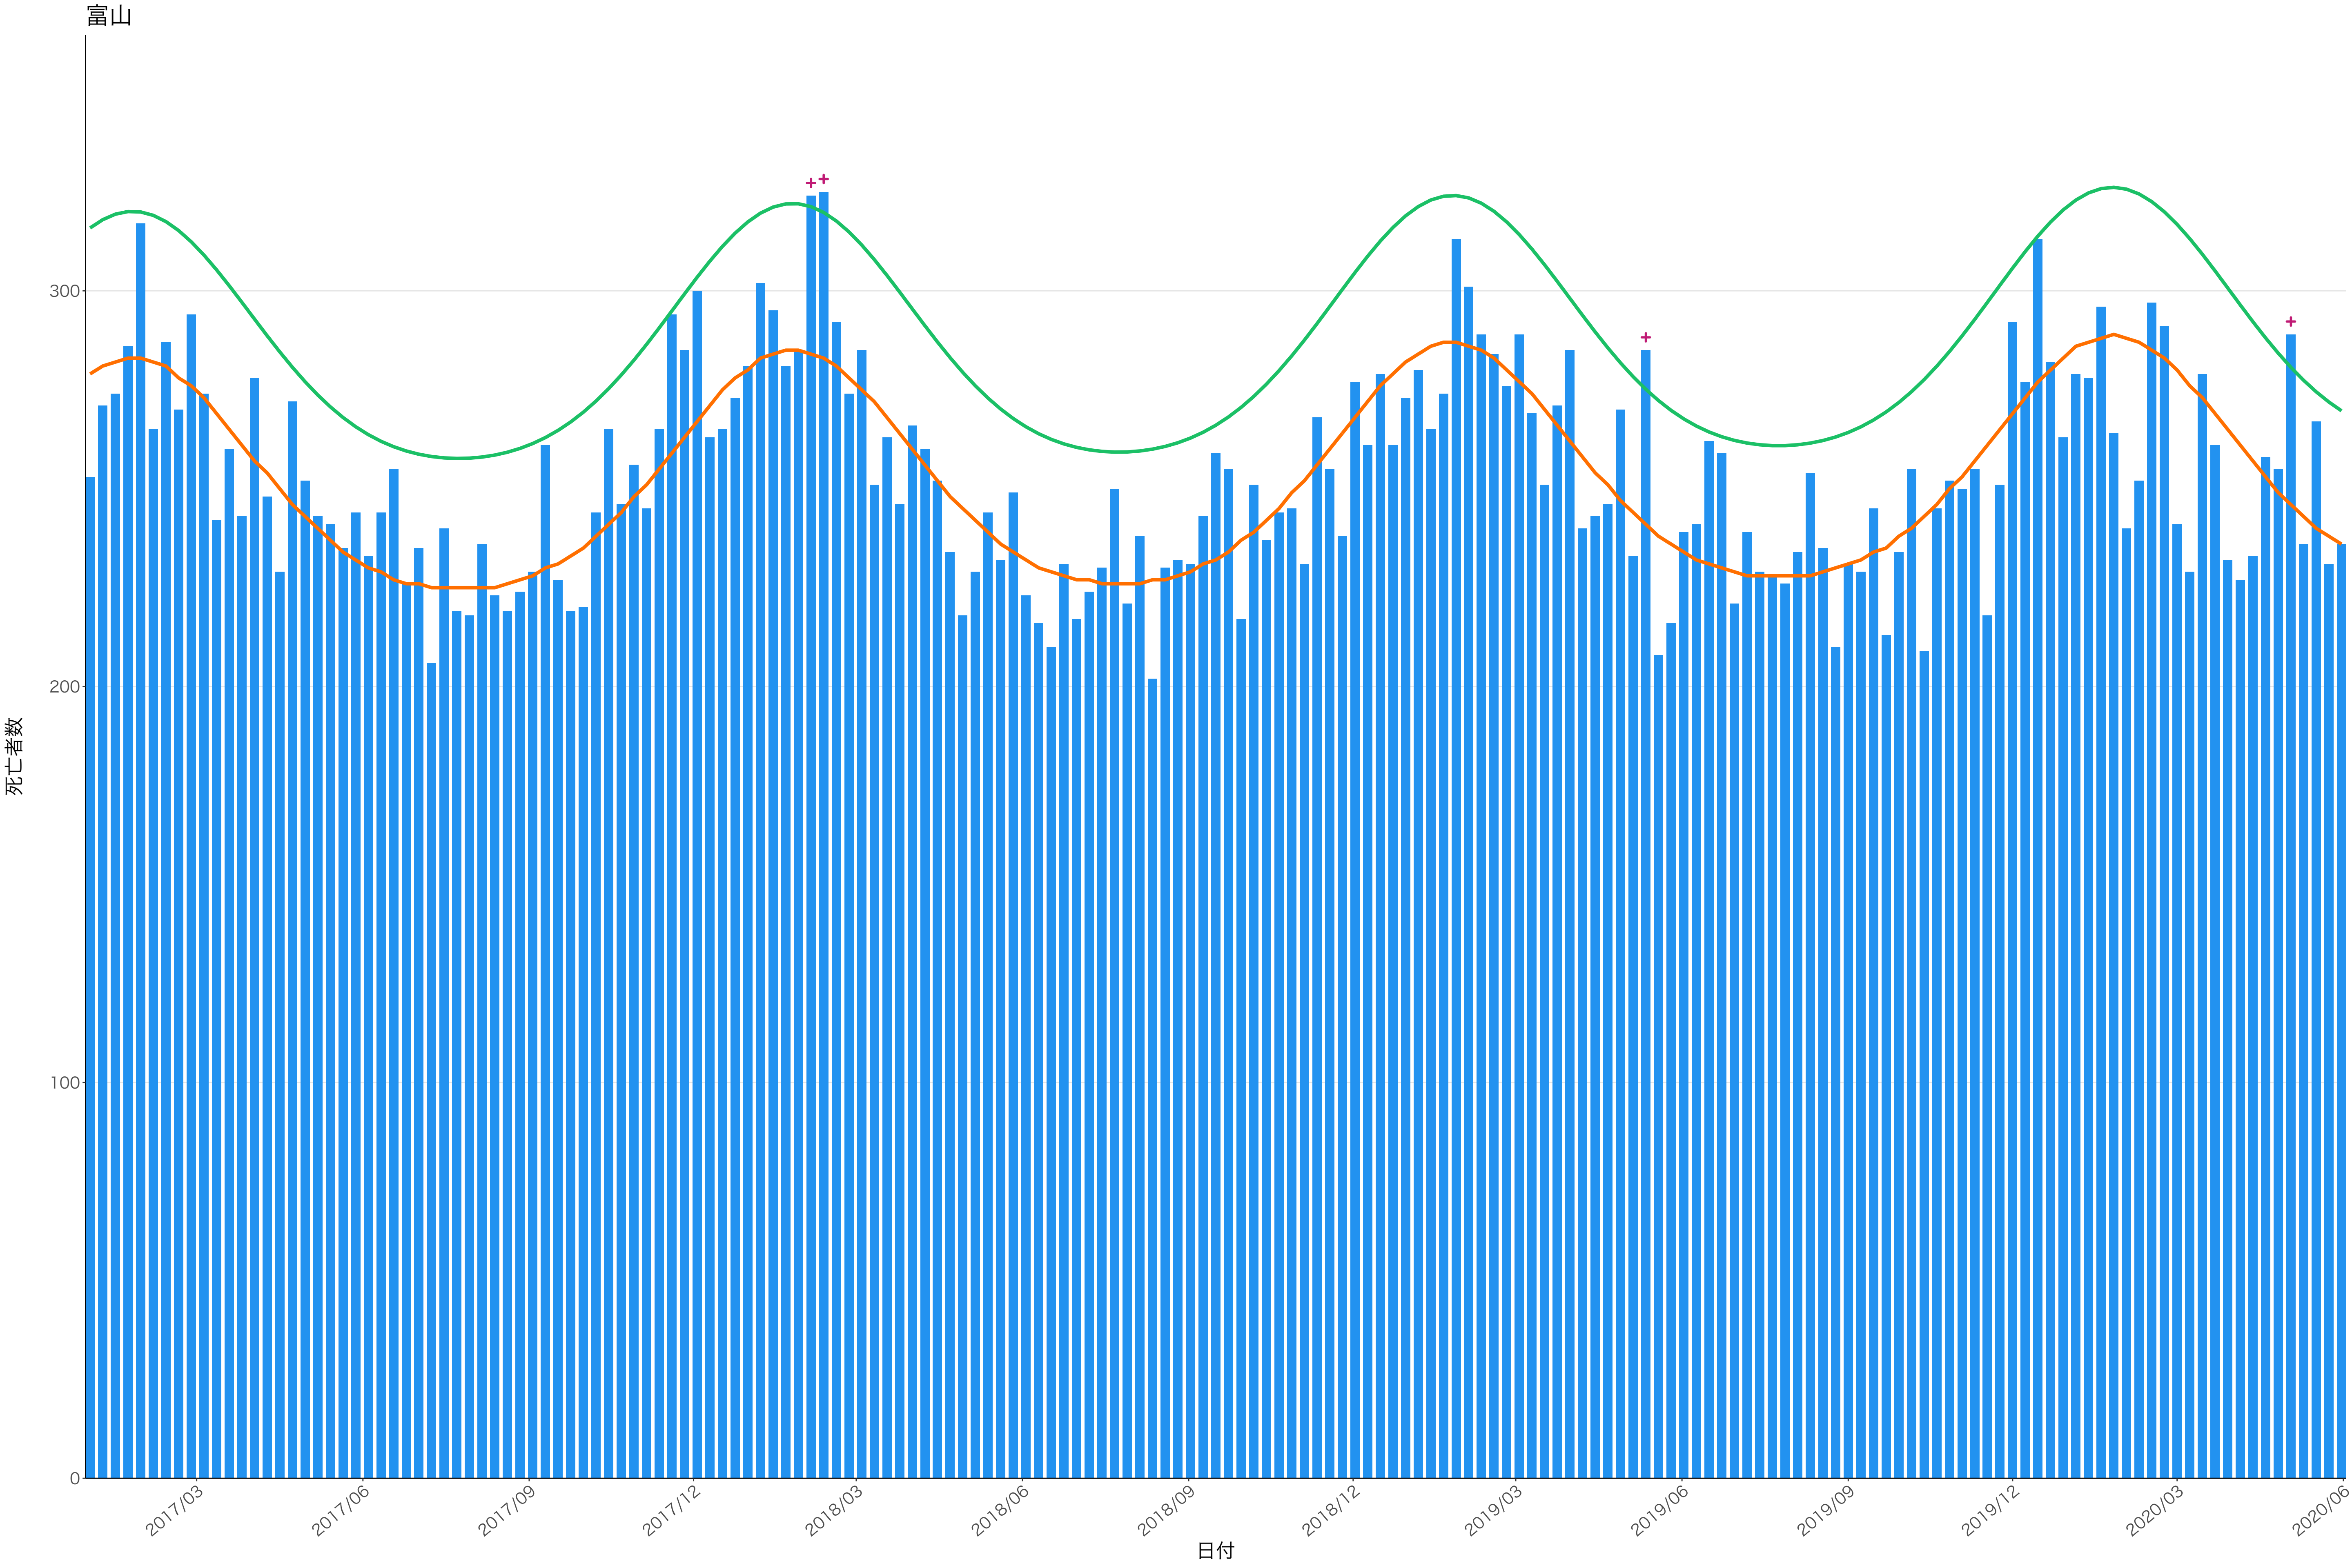

全国

死亡者数

2017/03 2017/06 2017/09 2017/12 2018/03 2018/06 2018/09 2018/12 2019/03 2019/06 2019/09 2019/12 2020/03 2020/06

日付

300

200

100

0

2017/03 2017/06 2017/09 2017/12 2018/03 2018/06 2018/09 2018/12 2019/03 2019/06 2019/09 2019/12 2020/03 2020/06

日付

死亡者数

2017/03

2017/06

2017/09

2017/12

2018/03

2018/06

2018/09

2018/12

2019/03

2019/06

2019/09

2019/12

2020/03

2020/06

日付

死亡者数

400  
300  
200  
100  
0

2017/03 2017/06 2017/09 2017/12 2018/03 2018/06 2018/09 2018/12 2019/03 2019/06 2019/09 2019/12 2020/03 2020/06

日付

死亡者数

2017/03 2017/06 2017/09 2017/12 2018/03 2018/06 2018/09 2018/12 2019/03 2019/06 2019/09 2019/12 2020/03 2020/06