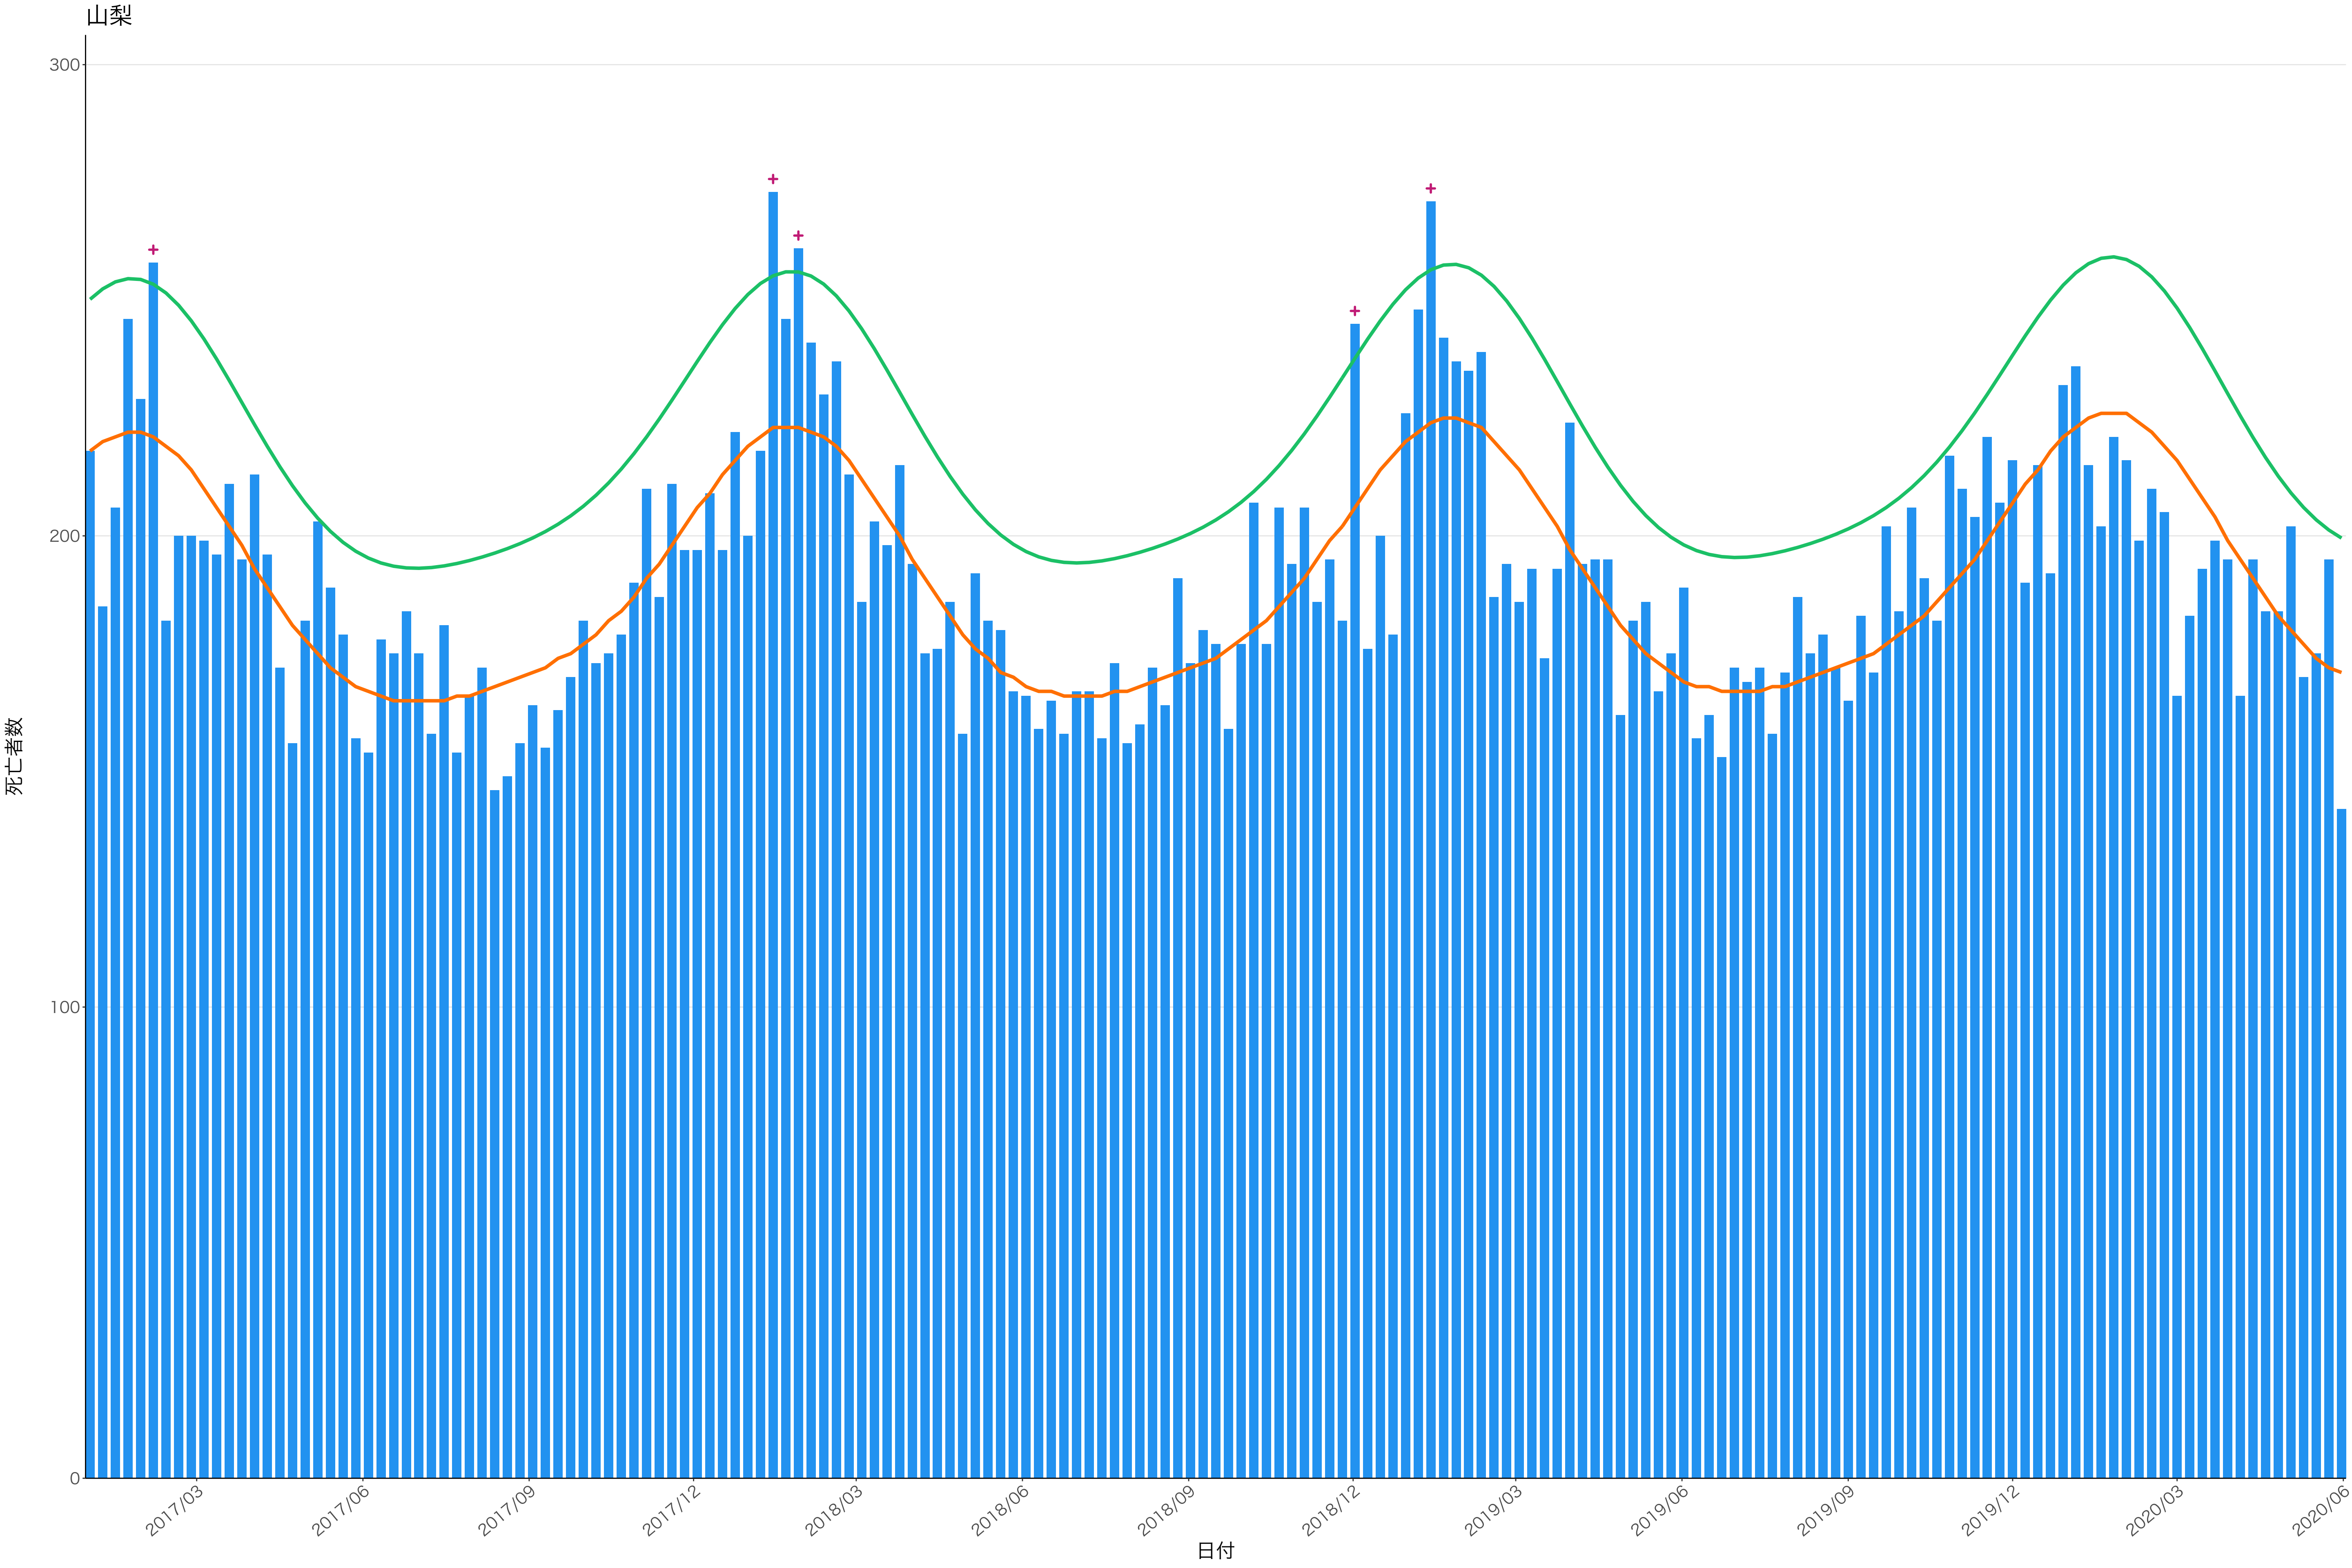

全国

死亡者数

2017/03 2017/06 2017/09 2017/12 2018/03 2018/06 2018/09 2018/12 2019/03 2019/06 2019/09 2019/12 2020/03 2020/06

日付

300

200

100

0

2017/03 2017/06 2017/09 2017/12 2018/03 2018/06 2018/09 2018/12 2019/03 2019/06 2019/09 2019/12 2020/03 2020/06

日付

死亡者数

2017/03

2017/06

2017/09

2017/12

2018/03

2018/06

2018/09

2018/12

2019/03

2019/06

2019/09

2019/12

2020/03

2020/06

日付

死亡者数

400  
300  
200  
100  
0

2017/03 2017/06 2017/09 2017/12 2018/03 2018/06 2018/09 2018/12 2019/03 2019/06 2019/09 2019/12 2020/03 2020/06

日付

死亡者数

2017/03 2017/06 2017/09 2017/12 2018/03 2018/06 2018/09 2018/12 2019/03 2019/06 2019/09 2019/12 2020/03 2020/06