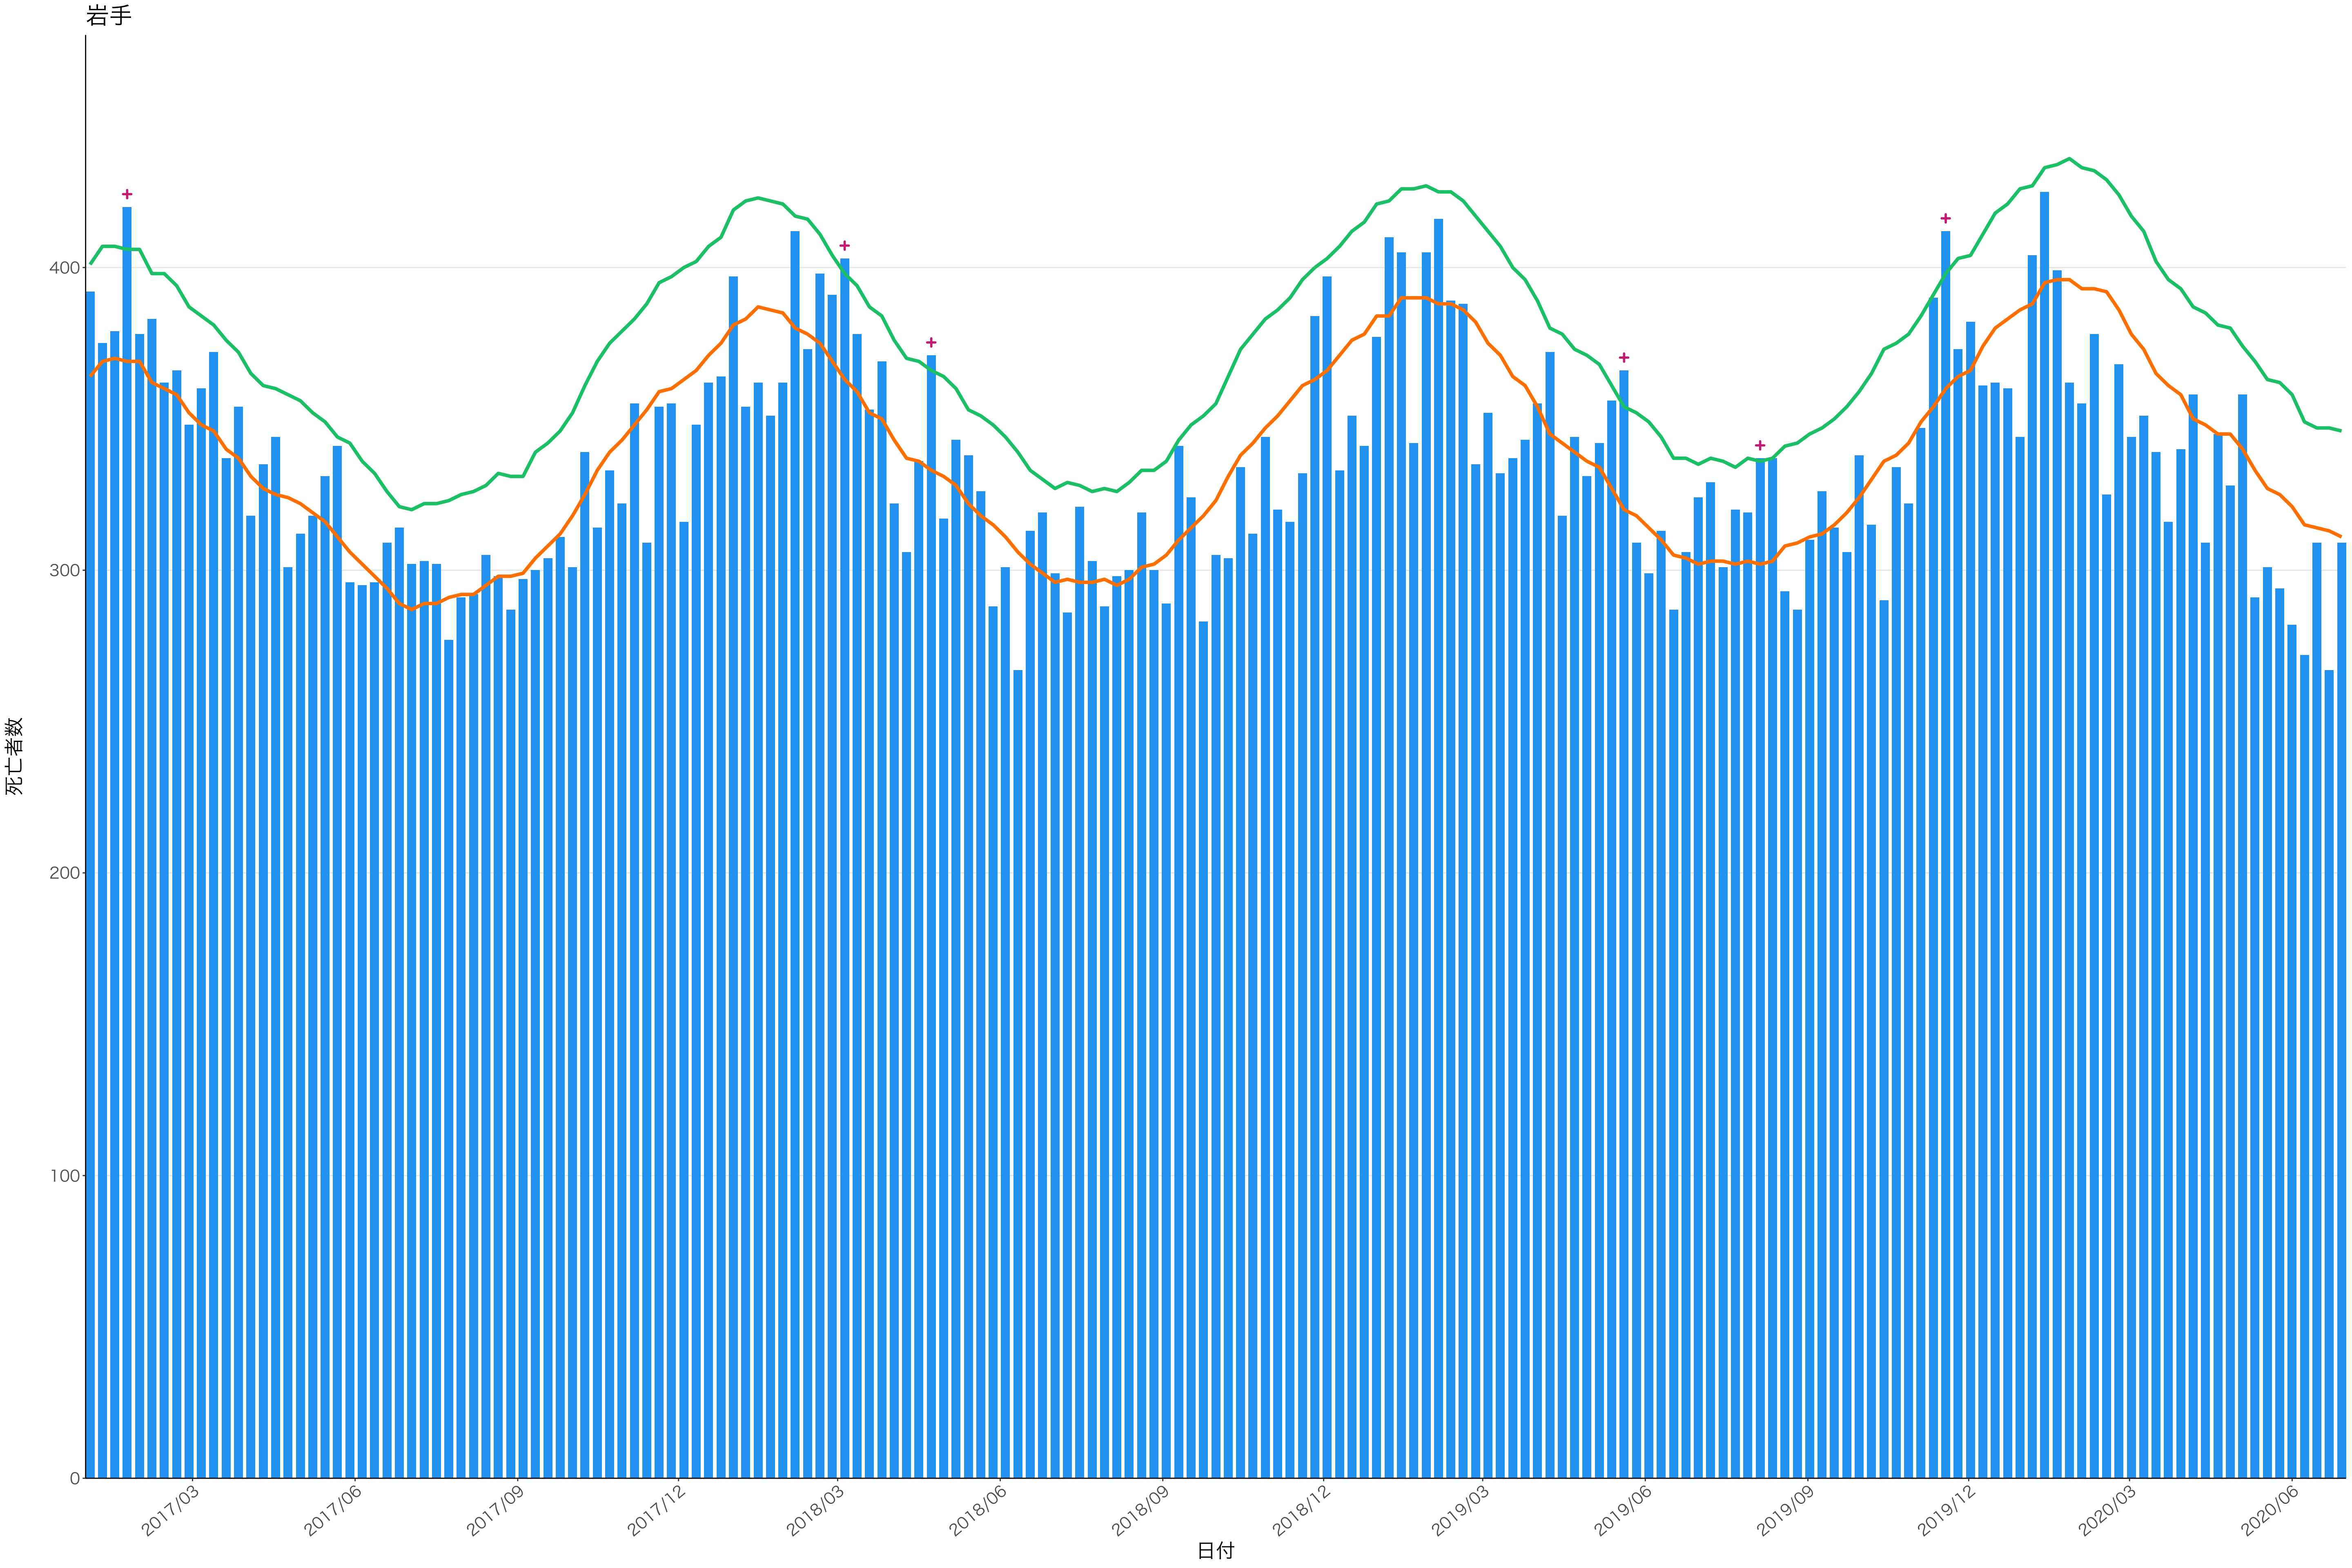

全国

死亡者数

日付

200

100

0

日付

2017/03

2017/06

2017/09

2017/12

2018/03

2018/06

2018/09

2018/12

2019/03

2019/06

2019/09

2019/12

2020/03

2020/06

死亡者数

2017/03 2017/06 2017/09 2017/12 2018/03 2018/06 2018/09 2018/12 2019/03 2019/06 2019/09 2019/12 2020/03 2020/06

日付

死亡者数

日付

200

100

0

2017/03

2017/06

2017/09