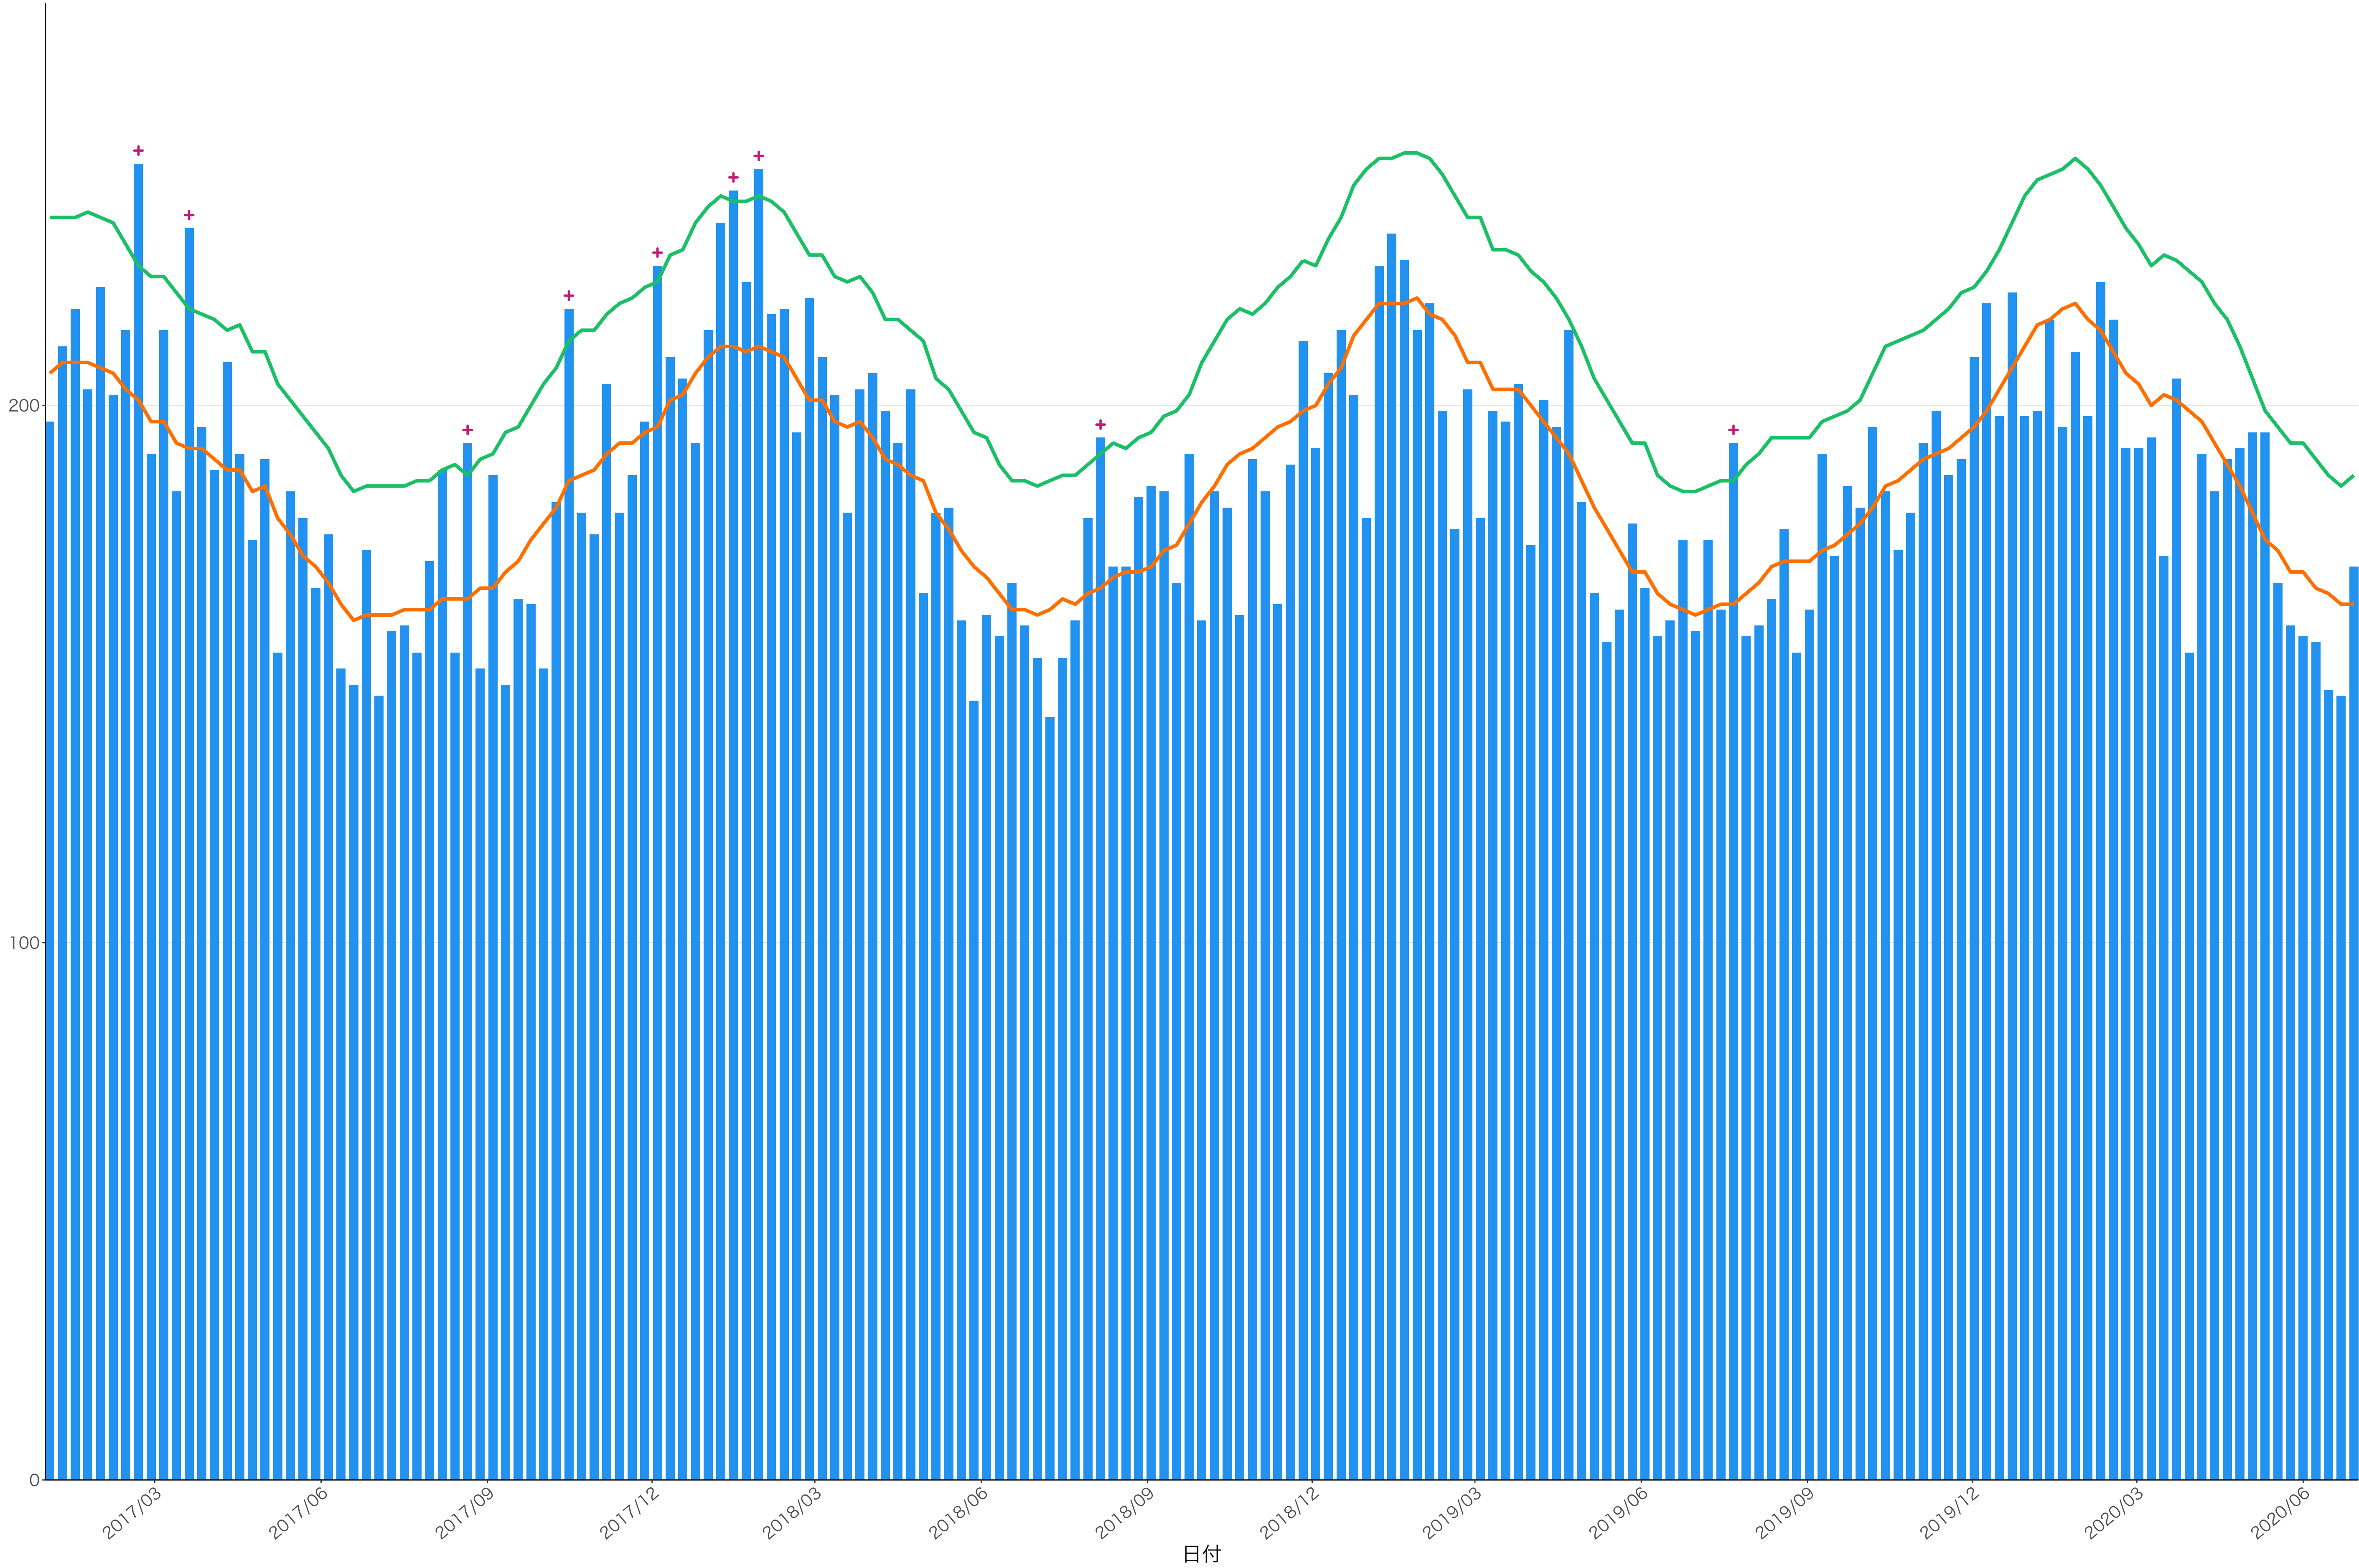

全国

死亡者数

日付

200

100

0

日付

2017/03

2017/06

2017/09

2017/12

2018/03

2018/06

2018/09

2018/12

2019/03

2019/06

2019/09

2019/12

2020/03

2020/06

死亡者数

2017/03 2017/06 2017/09 2017/12 2018/03 2018/06 2018/09 2018/12 2019/03 2019/06 2019/09 2019/12 2020/03 2020/06

日付

死亡者数

日付

200

100

0

2017/03

2017/06

2017/09