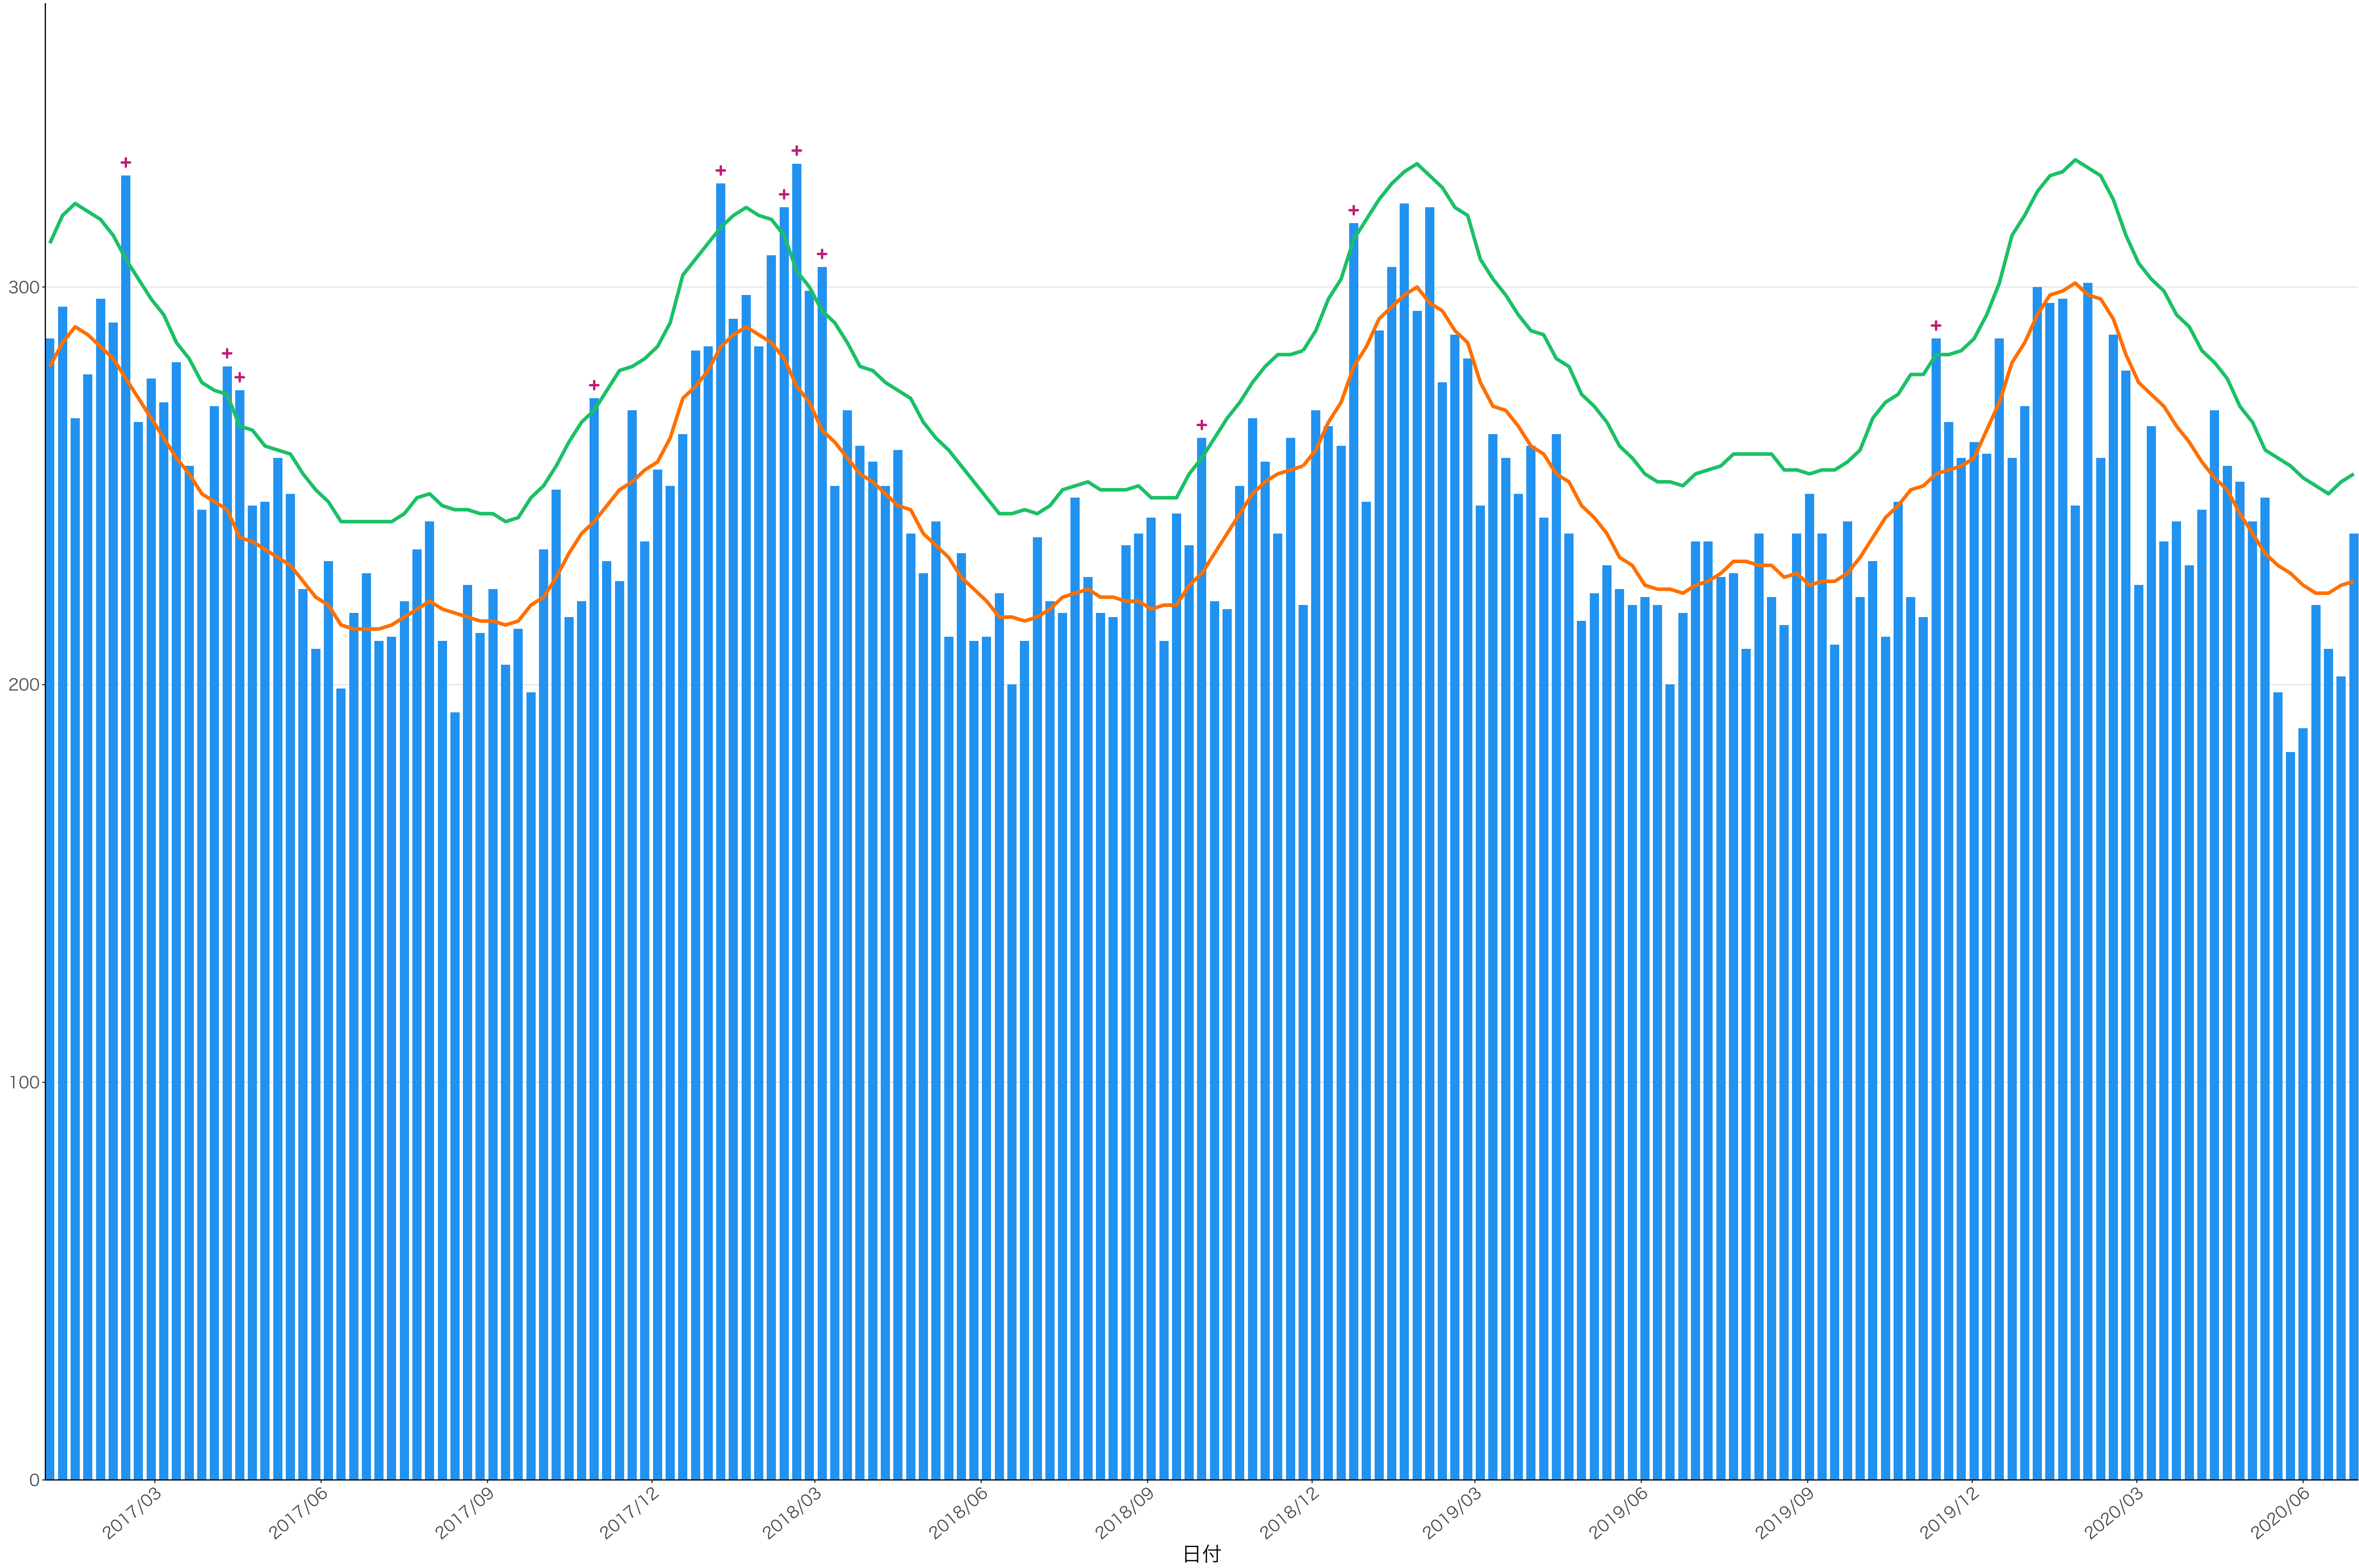

全国

死亡者数

日付

200

100

0

日付

2017/03

2017/06

2017/09

2017/12

2018/03

2018/06

2018/09

2018/12

2019/03

2019/06

2019/09

2019/12

2020/03

2020/06

死亡者数

2017/03 2017/06 2017/09 2017/12 2018/03 2018/06 2018/09 2018/12 2019/03 2019/06 2019/09 2019/12 2020/03 2020/06

日付

死亡者数

日付

200

100

0

2017/03

2017/06

2017/09