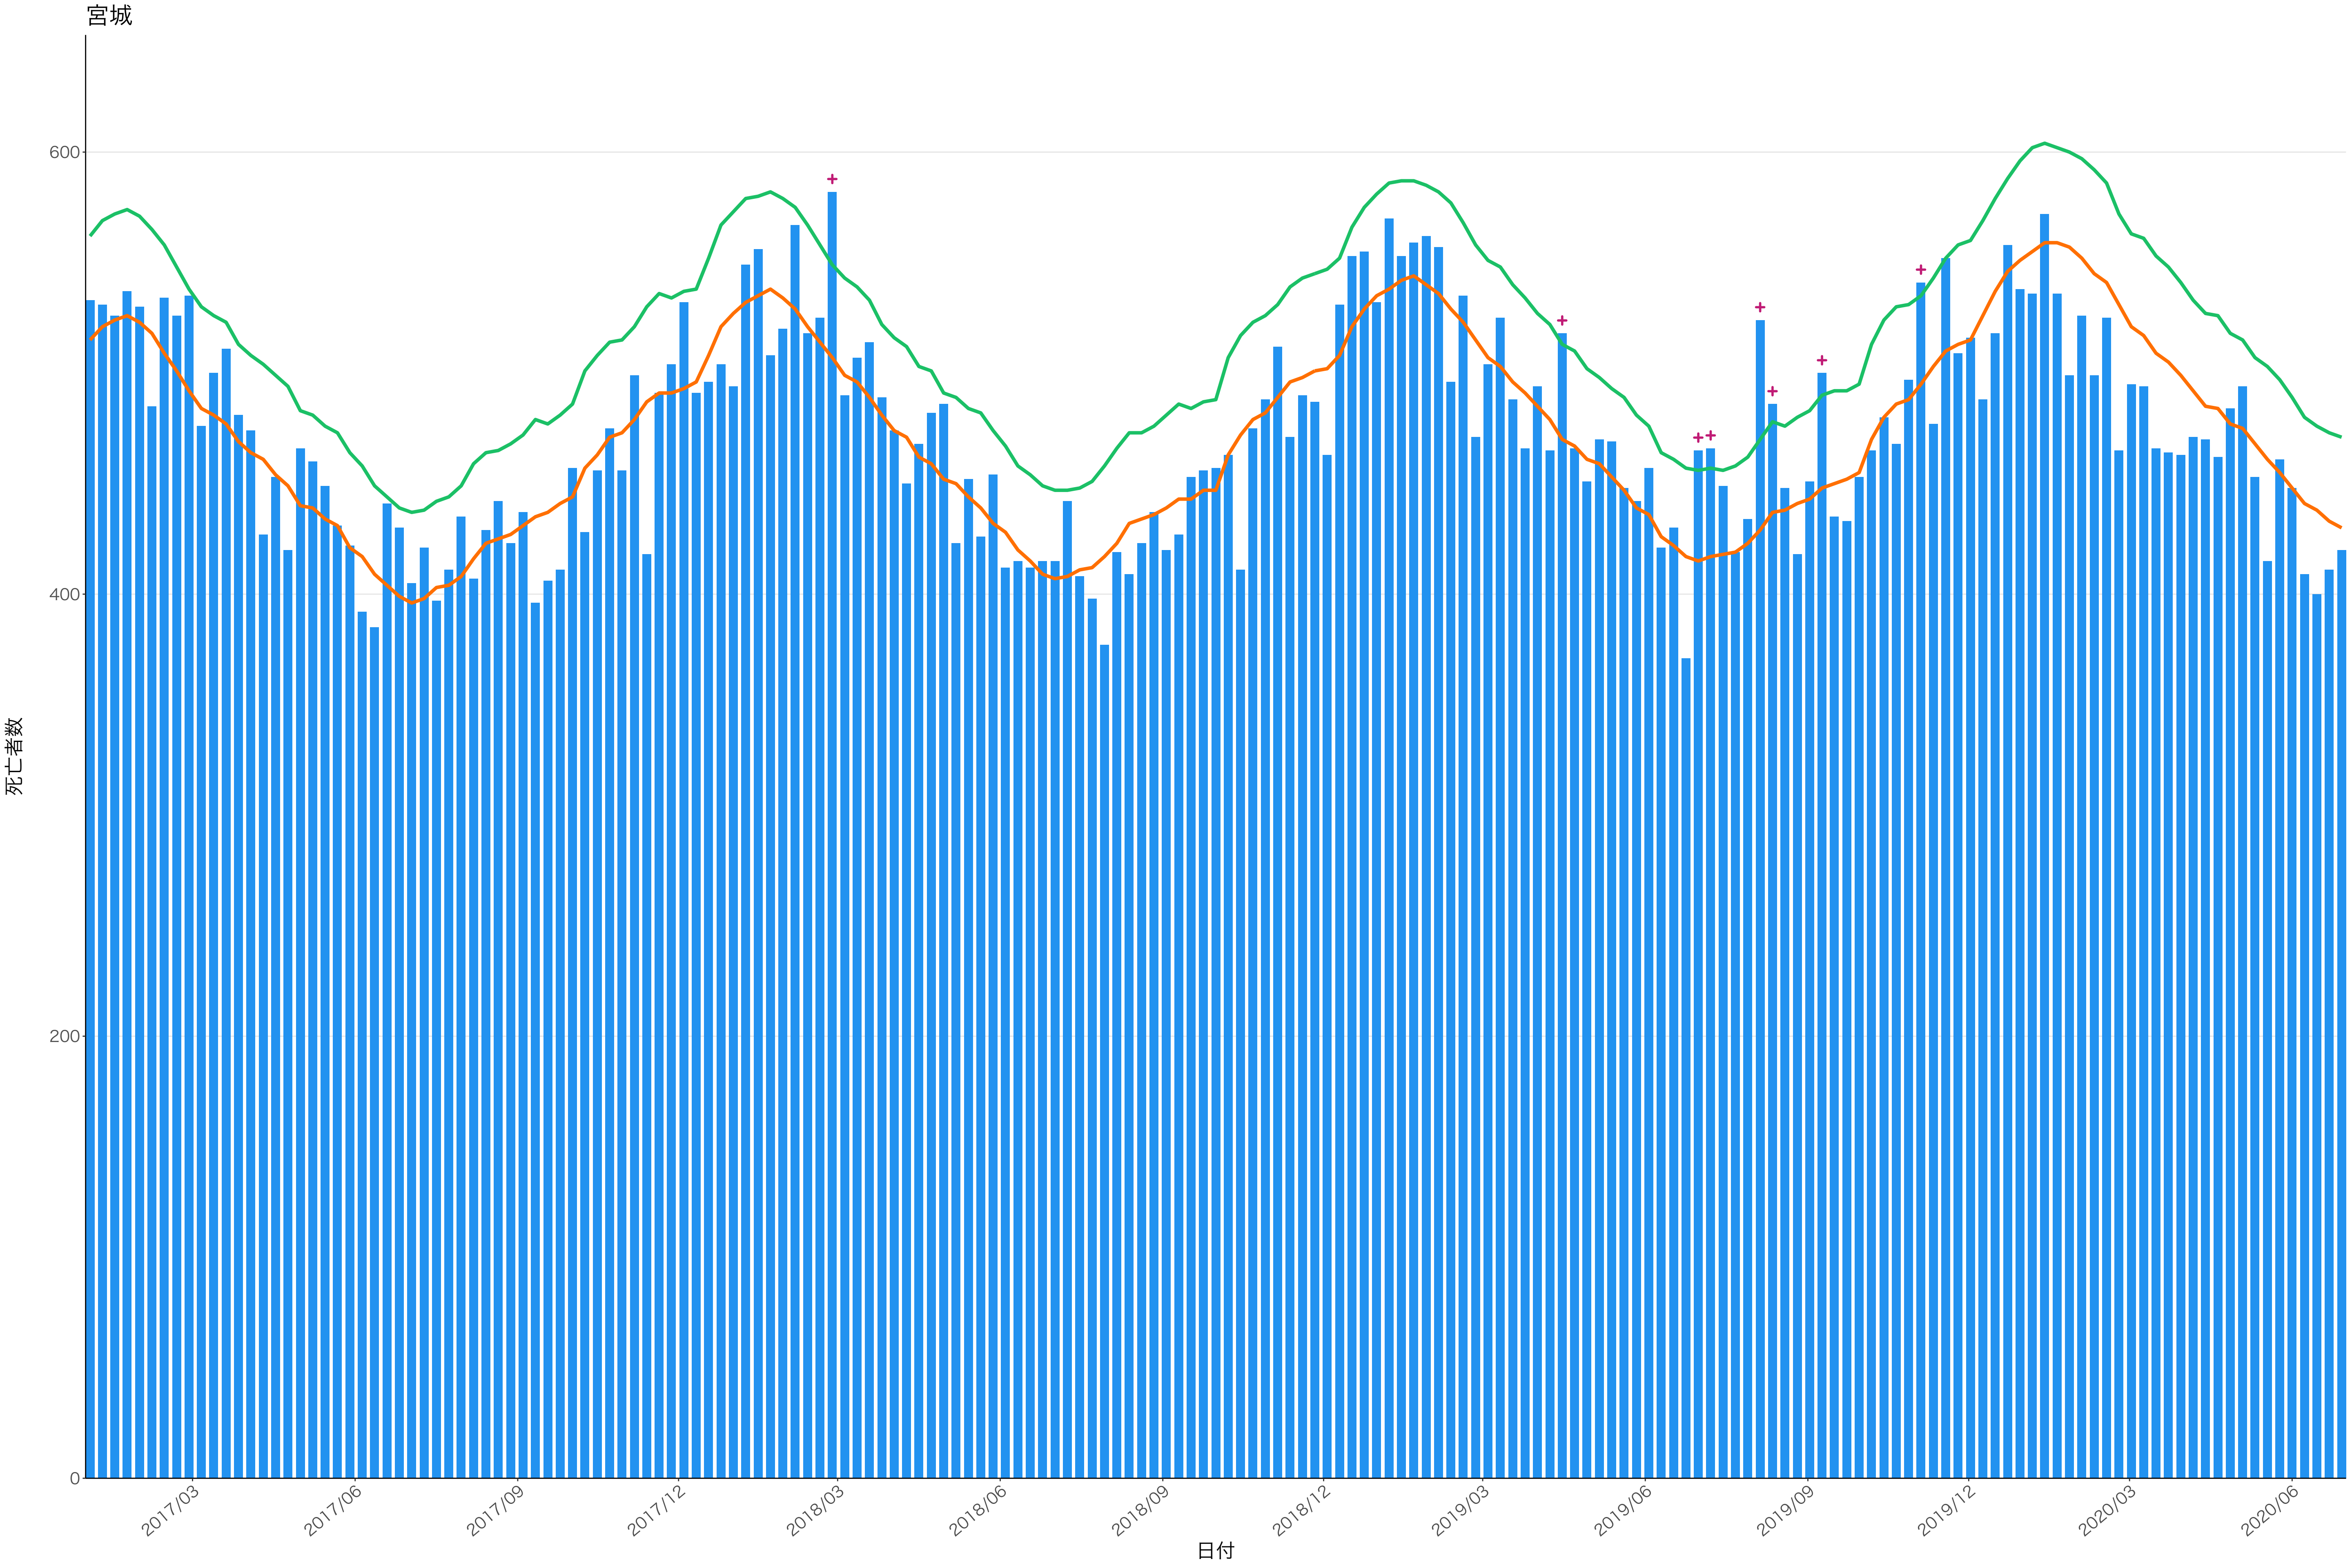

全国

死亡者数

日付

200

100

0

日付

2017/03

2017/06

2017/09

2017/12

2018/03

2018/06

2018/09

2018/12

2019/03

2019/06

2019/09

2019/12

2020/03

2020/06

死亡者数

2017/03 2017/06 2017/09 2017/12 2018/03 2018/06 2018/09 2018/12 2019/03 2019/06 2019/09 2019/12 2020/03 2020/06

日付

死亡者数

日付

200

100

0

2017/03

2017/06

2017/09