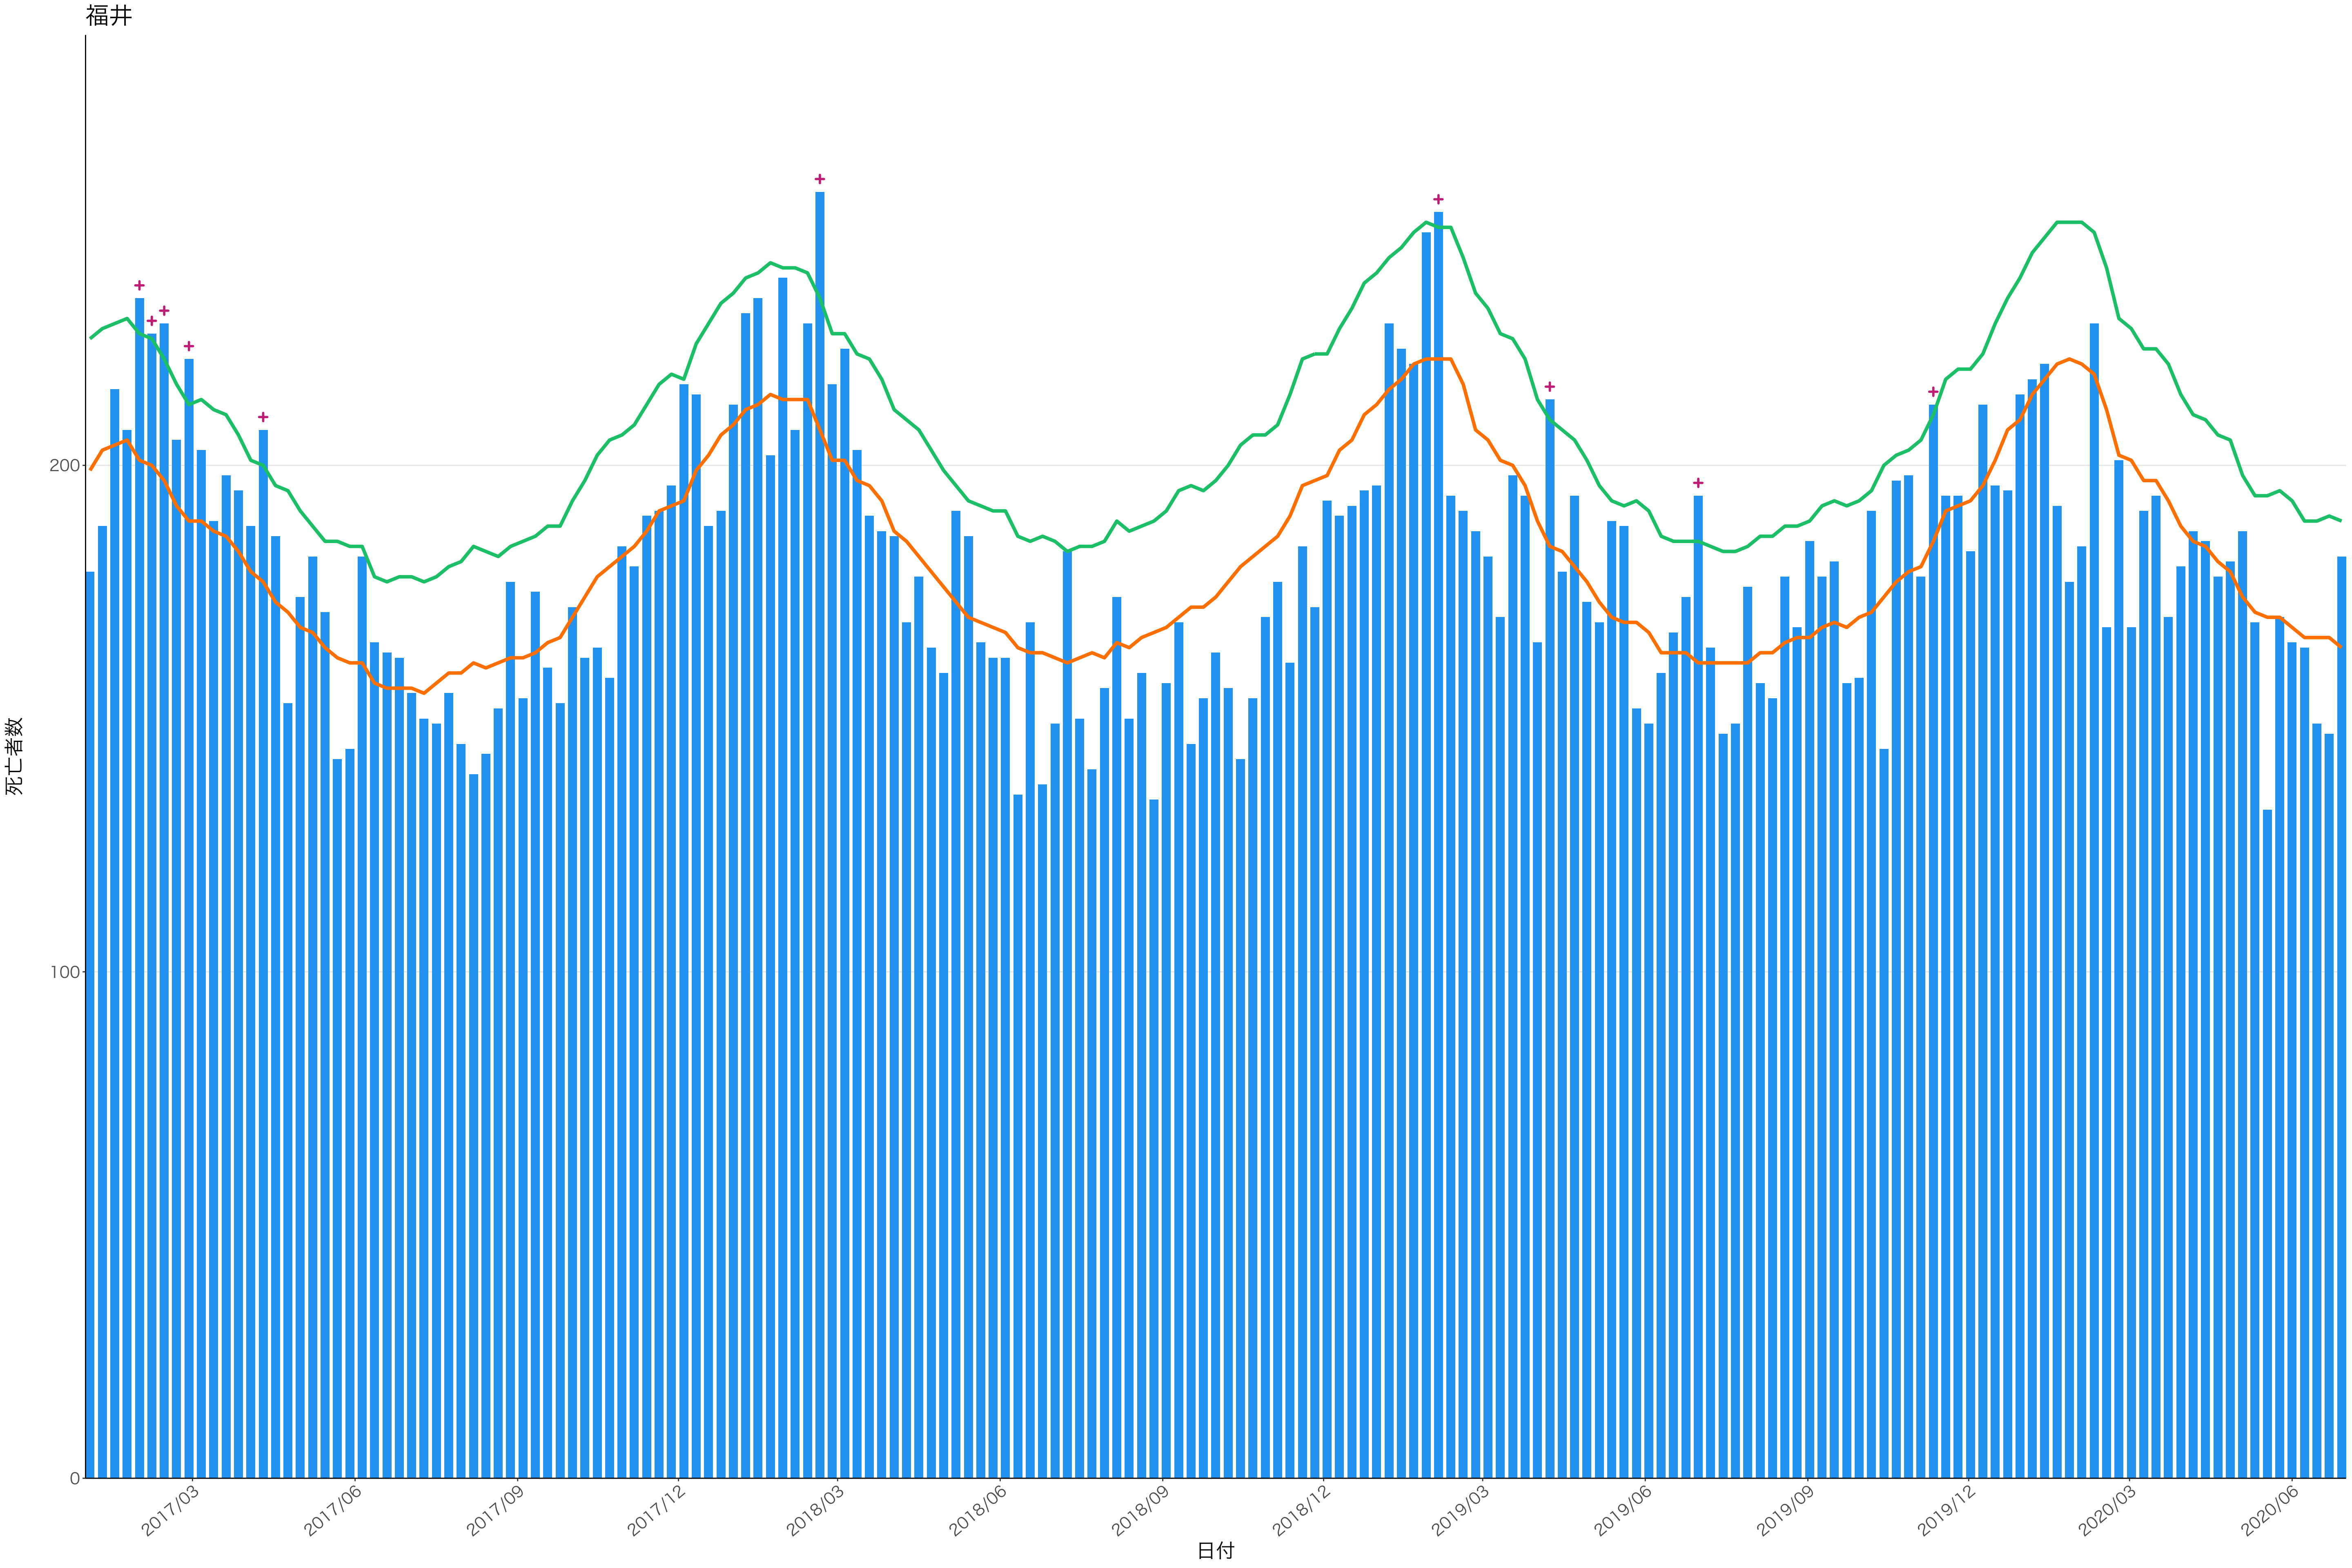

全国

死亡者数

日付

200

100

0

日付

2017/03

2017/06

2017/09

2017/12

2018/03

2018/06

2018/09

2018/12

2019/03

2019/06

2019/09

2019/12

2020/03

2020/06

死亡者数

2017/03 2017/06 2017/09 2017/12 2018/03 2018/06 2018/09 2018/12 2019/03 2019/06 2019/09 2019/12 2020/03 2020/06

日付

死亡者数

日付

200

100

0

2017/03

2017/06

2017/09