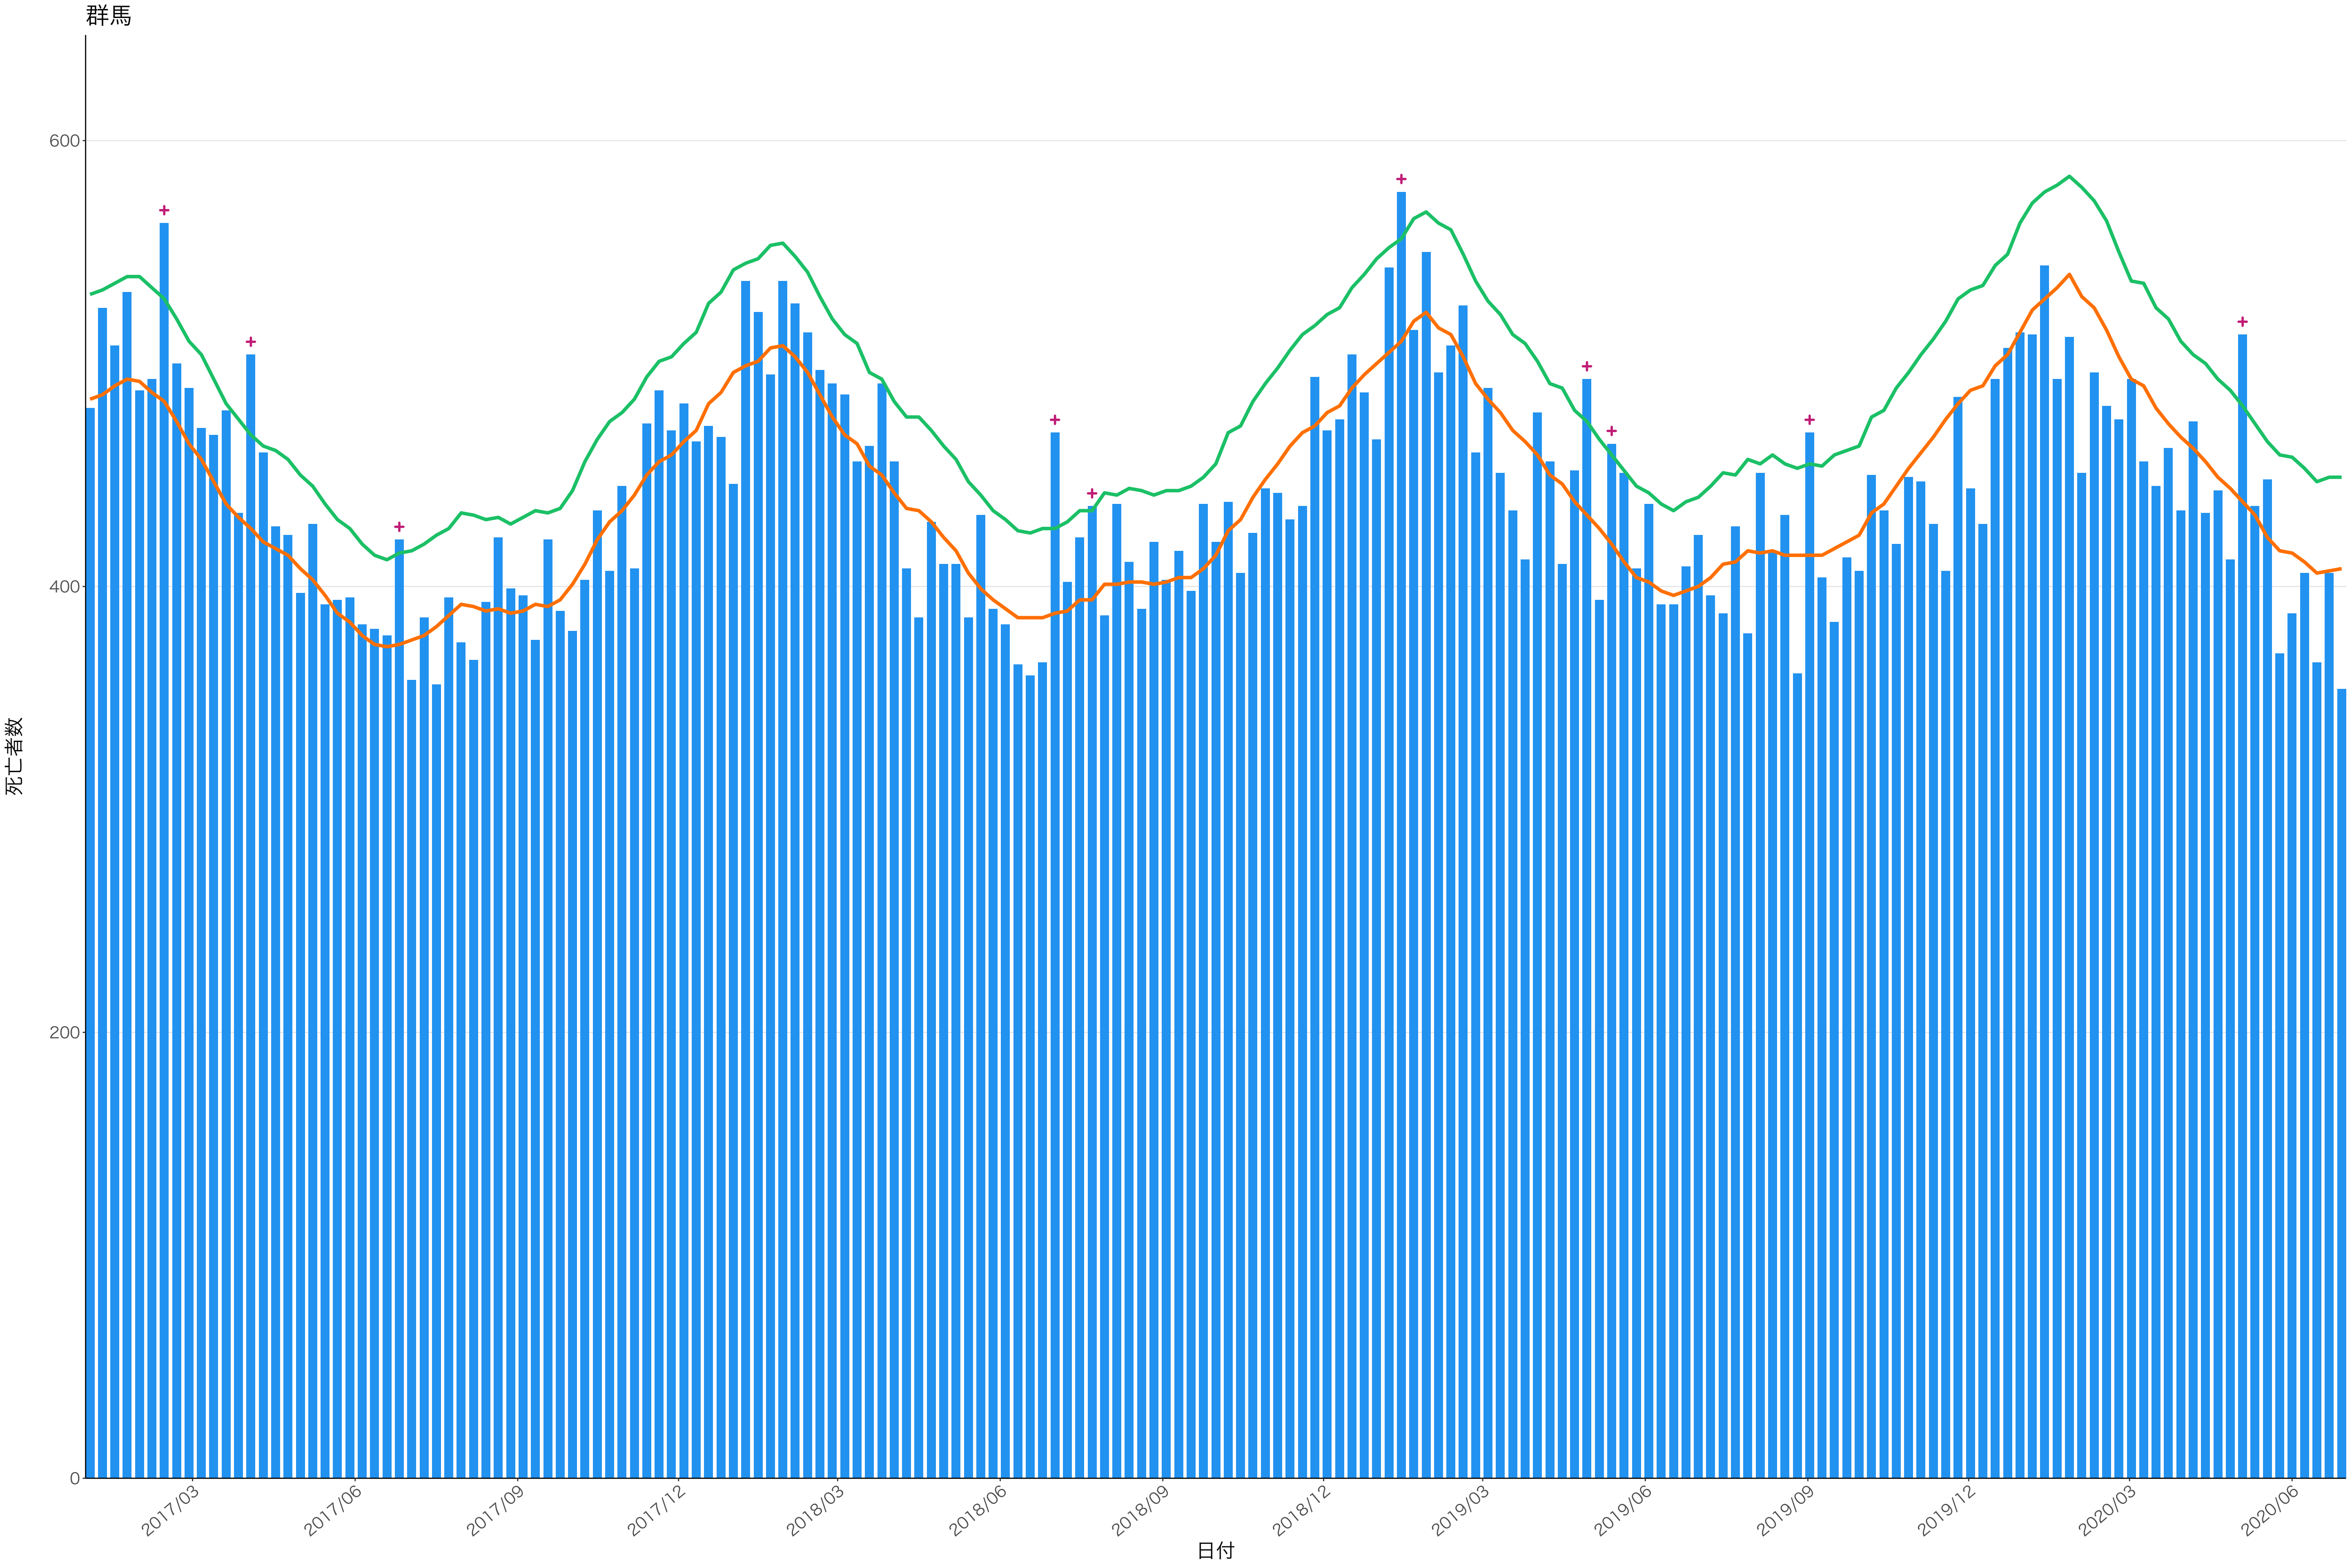

全国

死亡者数

日付

200

100

0

日付

2017/03

2017/06

2017/09

2017/12

2018/03

2018/06

2018/09

2018/12

2019/03

2019/06

2019/09

2019/12

2020/03

2020/06

死亡者数

2017/03 2017/06 2017/09 2017/12 2018/03 2018/06 2018/09 2018/12 2019/03 2019/06 2019/09 2019/12 2020/03 2020/06

日付

死亡者数

日付

200

100

0

2017/03

2017/06

2017/09