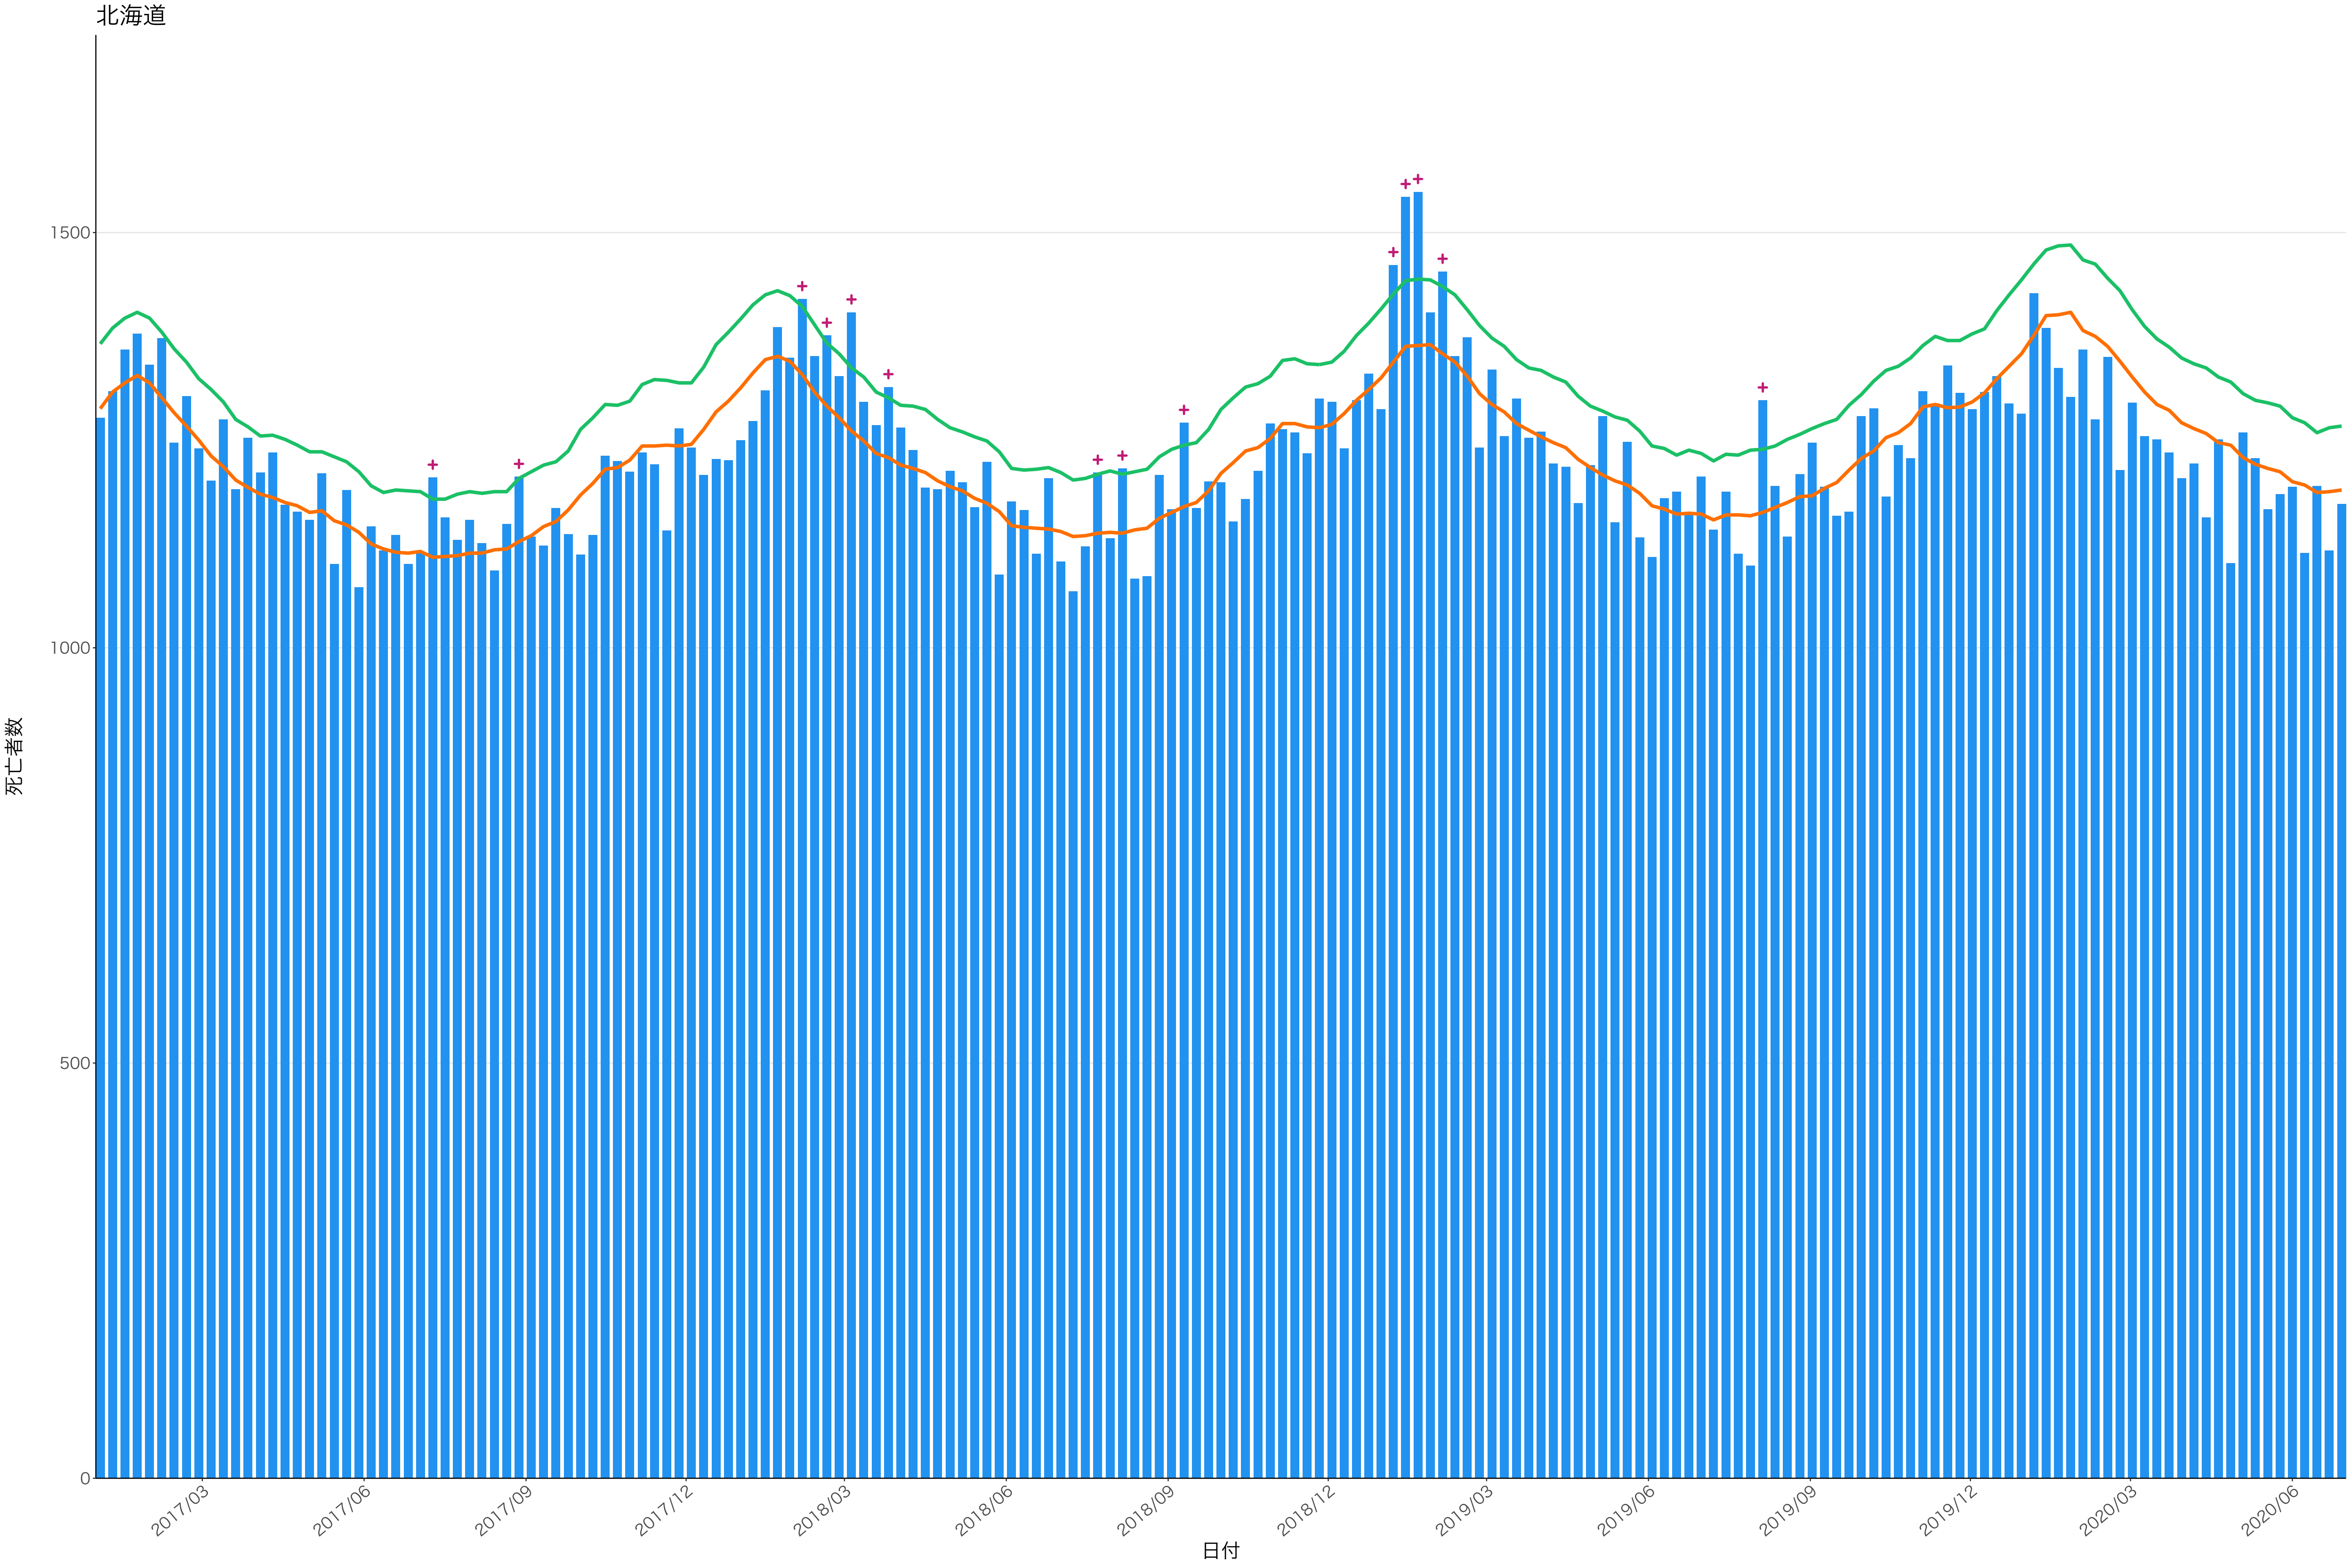

全国

死亡者数

日付

200

100

0

日付

2017/03

2017/06

2017/09

2017/12

2018/03

2018/06

2018/09

2018/12

2019/03

2019/06

2019/09

2019/12

2020/03

2020/06

死亡者数

2017/03 2017/06 2017/09 2017/12 2018/03 2018/06 2018/09 2018/12 2019/03 2019/06 2019/09 2019/12 2020/03 2020/06

日付

死亡者数

日付

200

100

0

2017/03

2017/06

2017/09