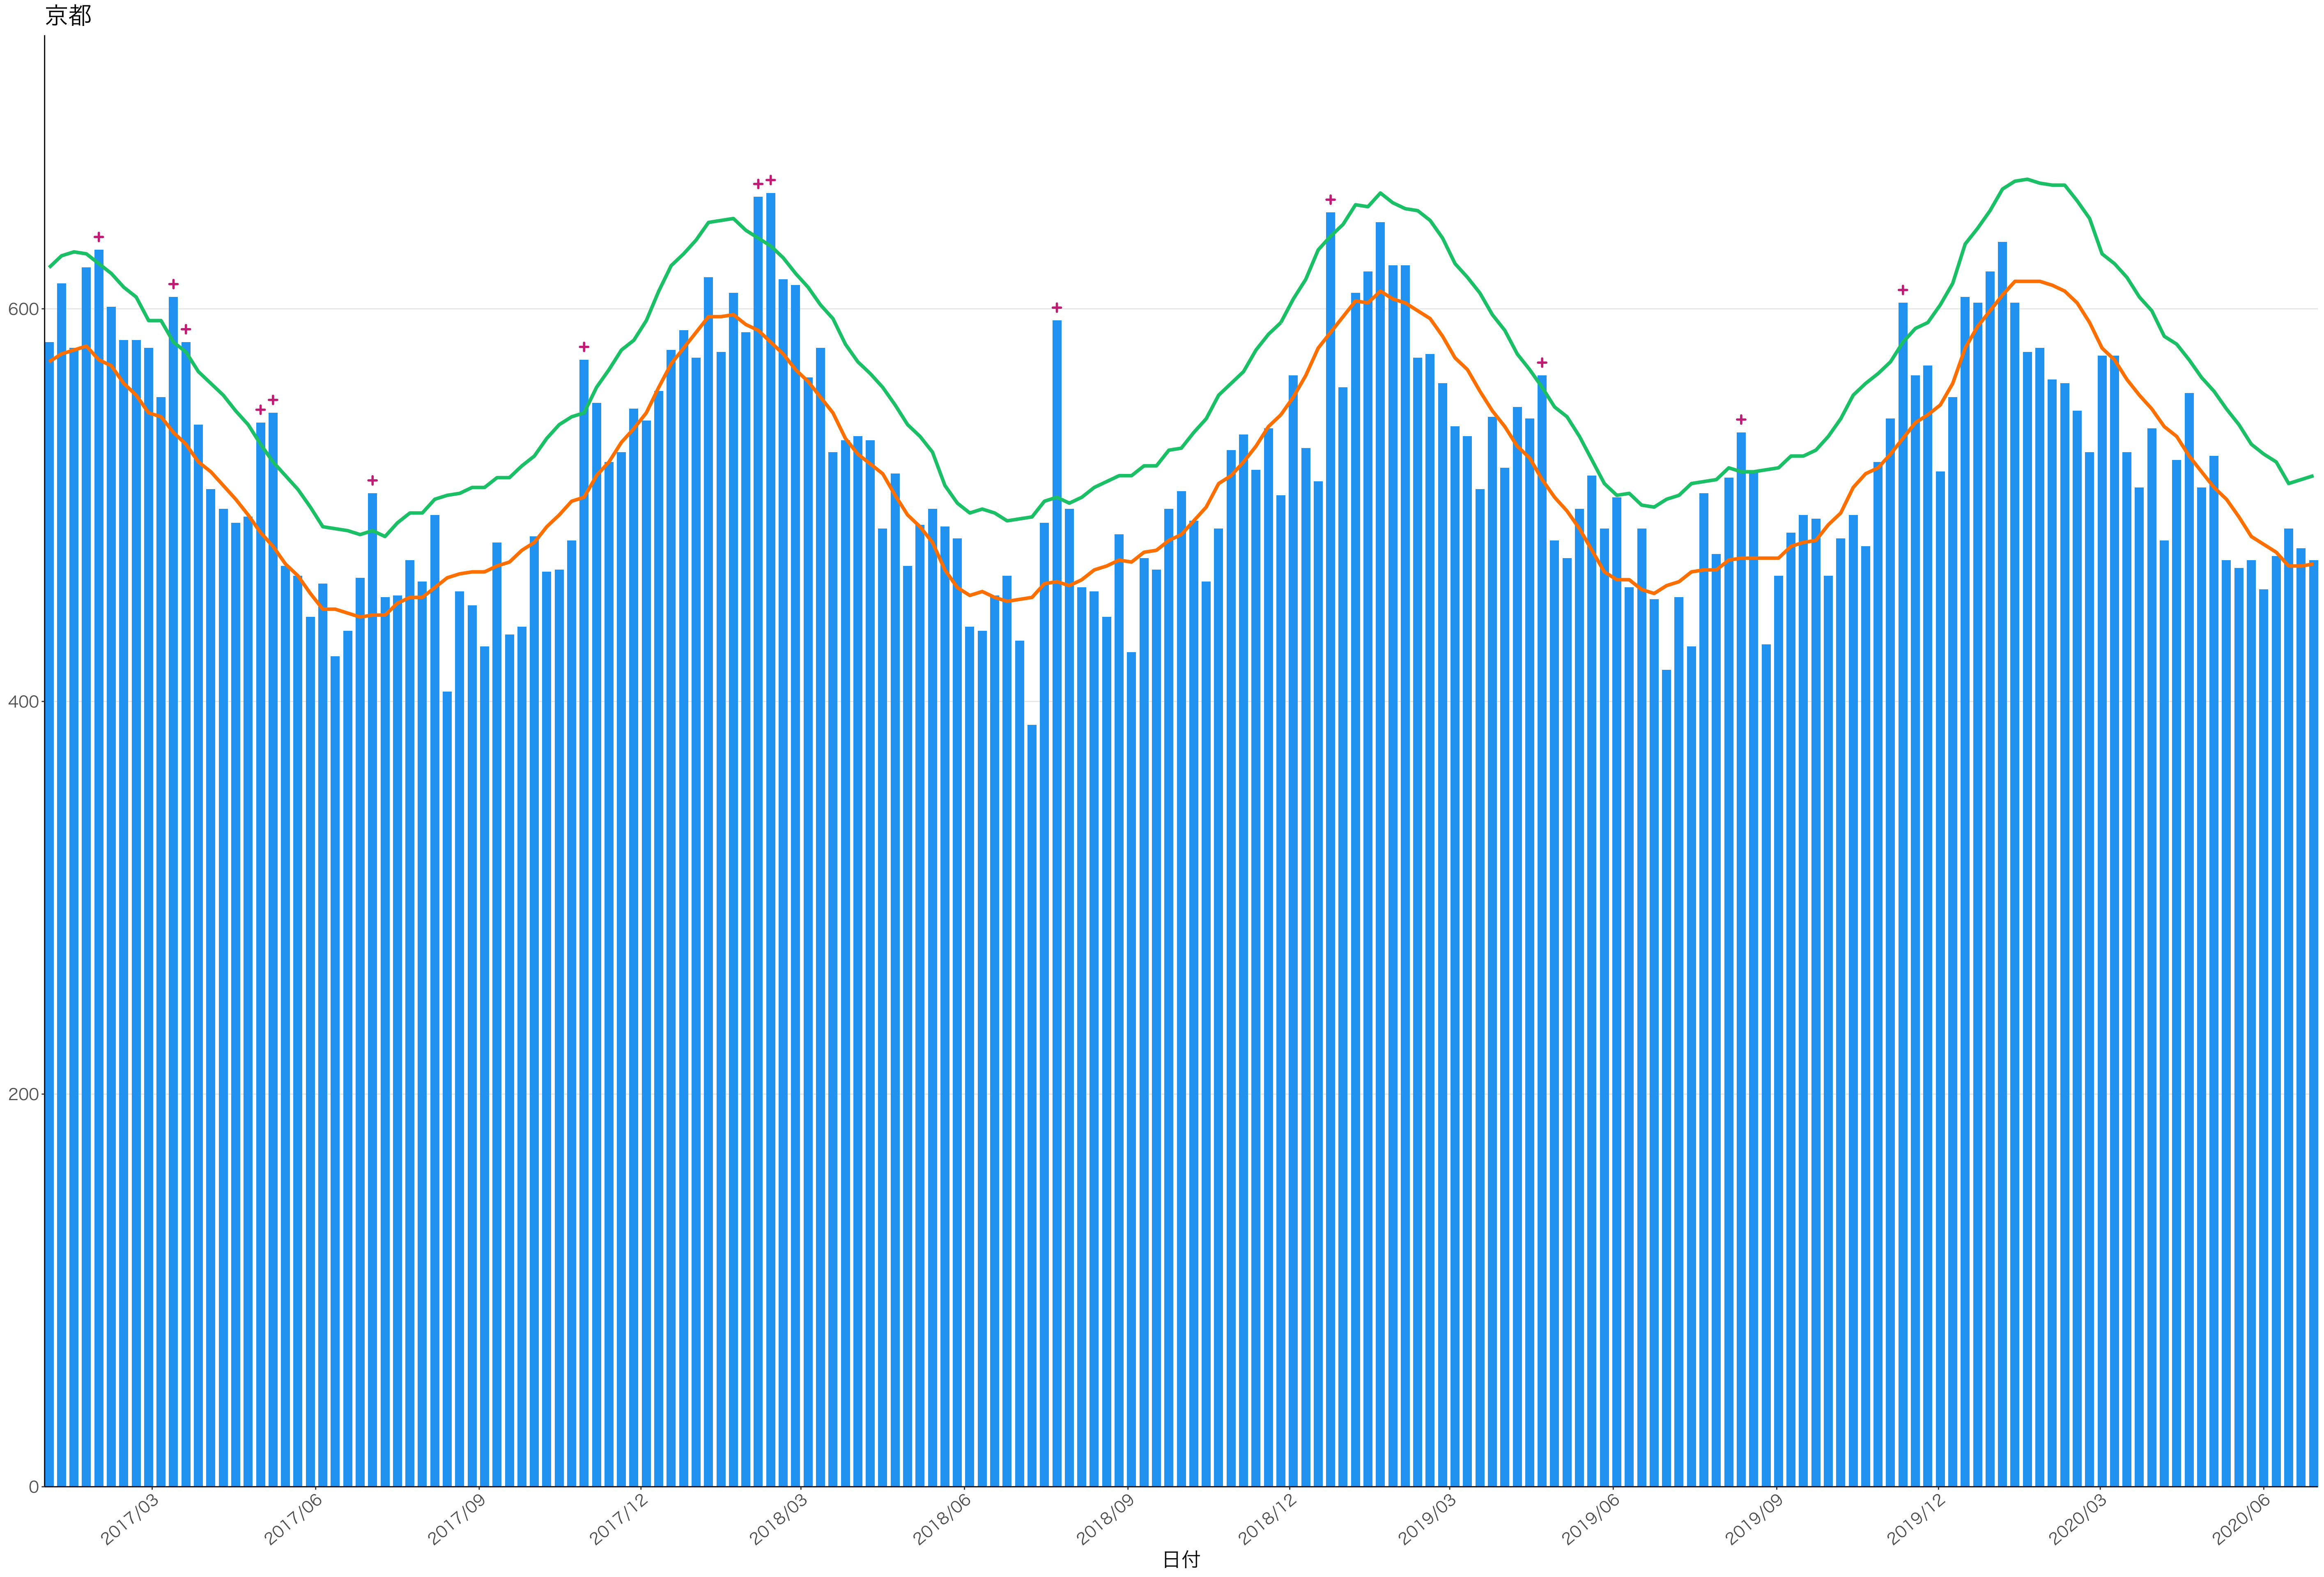

全国

死亡者数

日付

200

100

0

日付

2017/03

2017/06

2017/09

2017/12

2018/03

2018/06

2018/09

2018/12

2019/03

2019/06

2019/09

2019/12

2020/03

2020/06

死亡者数

2017/03 2017/06 2017/09 2017/12 2018/03 2018/06 2018/09 2018/12 2019/03 2019/06 2019/09 2019/12 2020/03 2020/06

日付

死亡者数

日付

200

100

0

2017/03

2017/06

2017/09