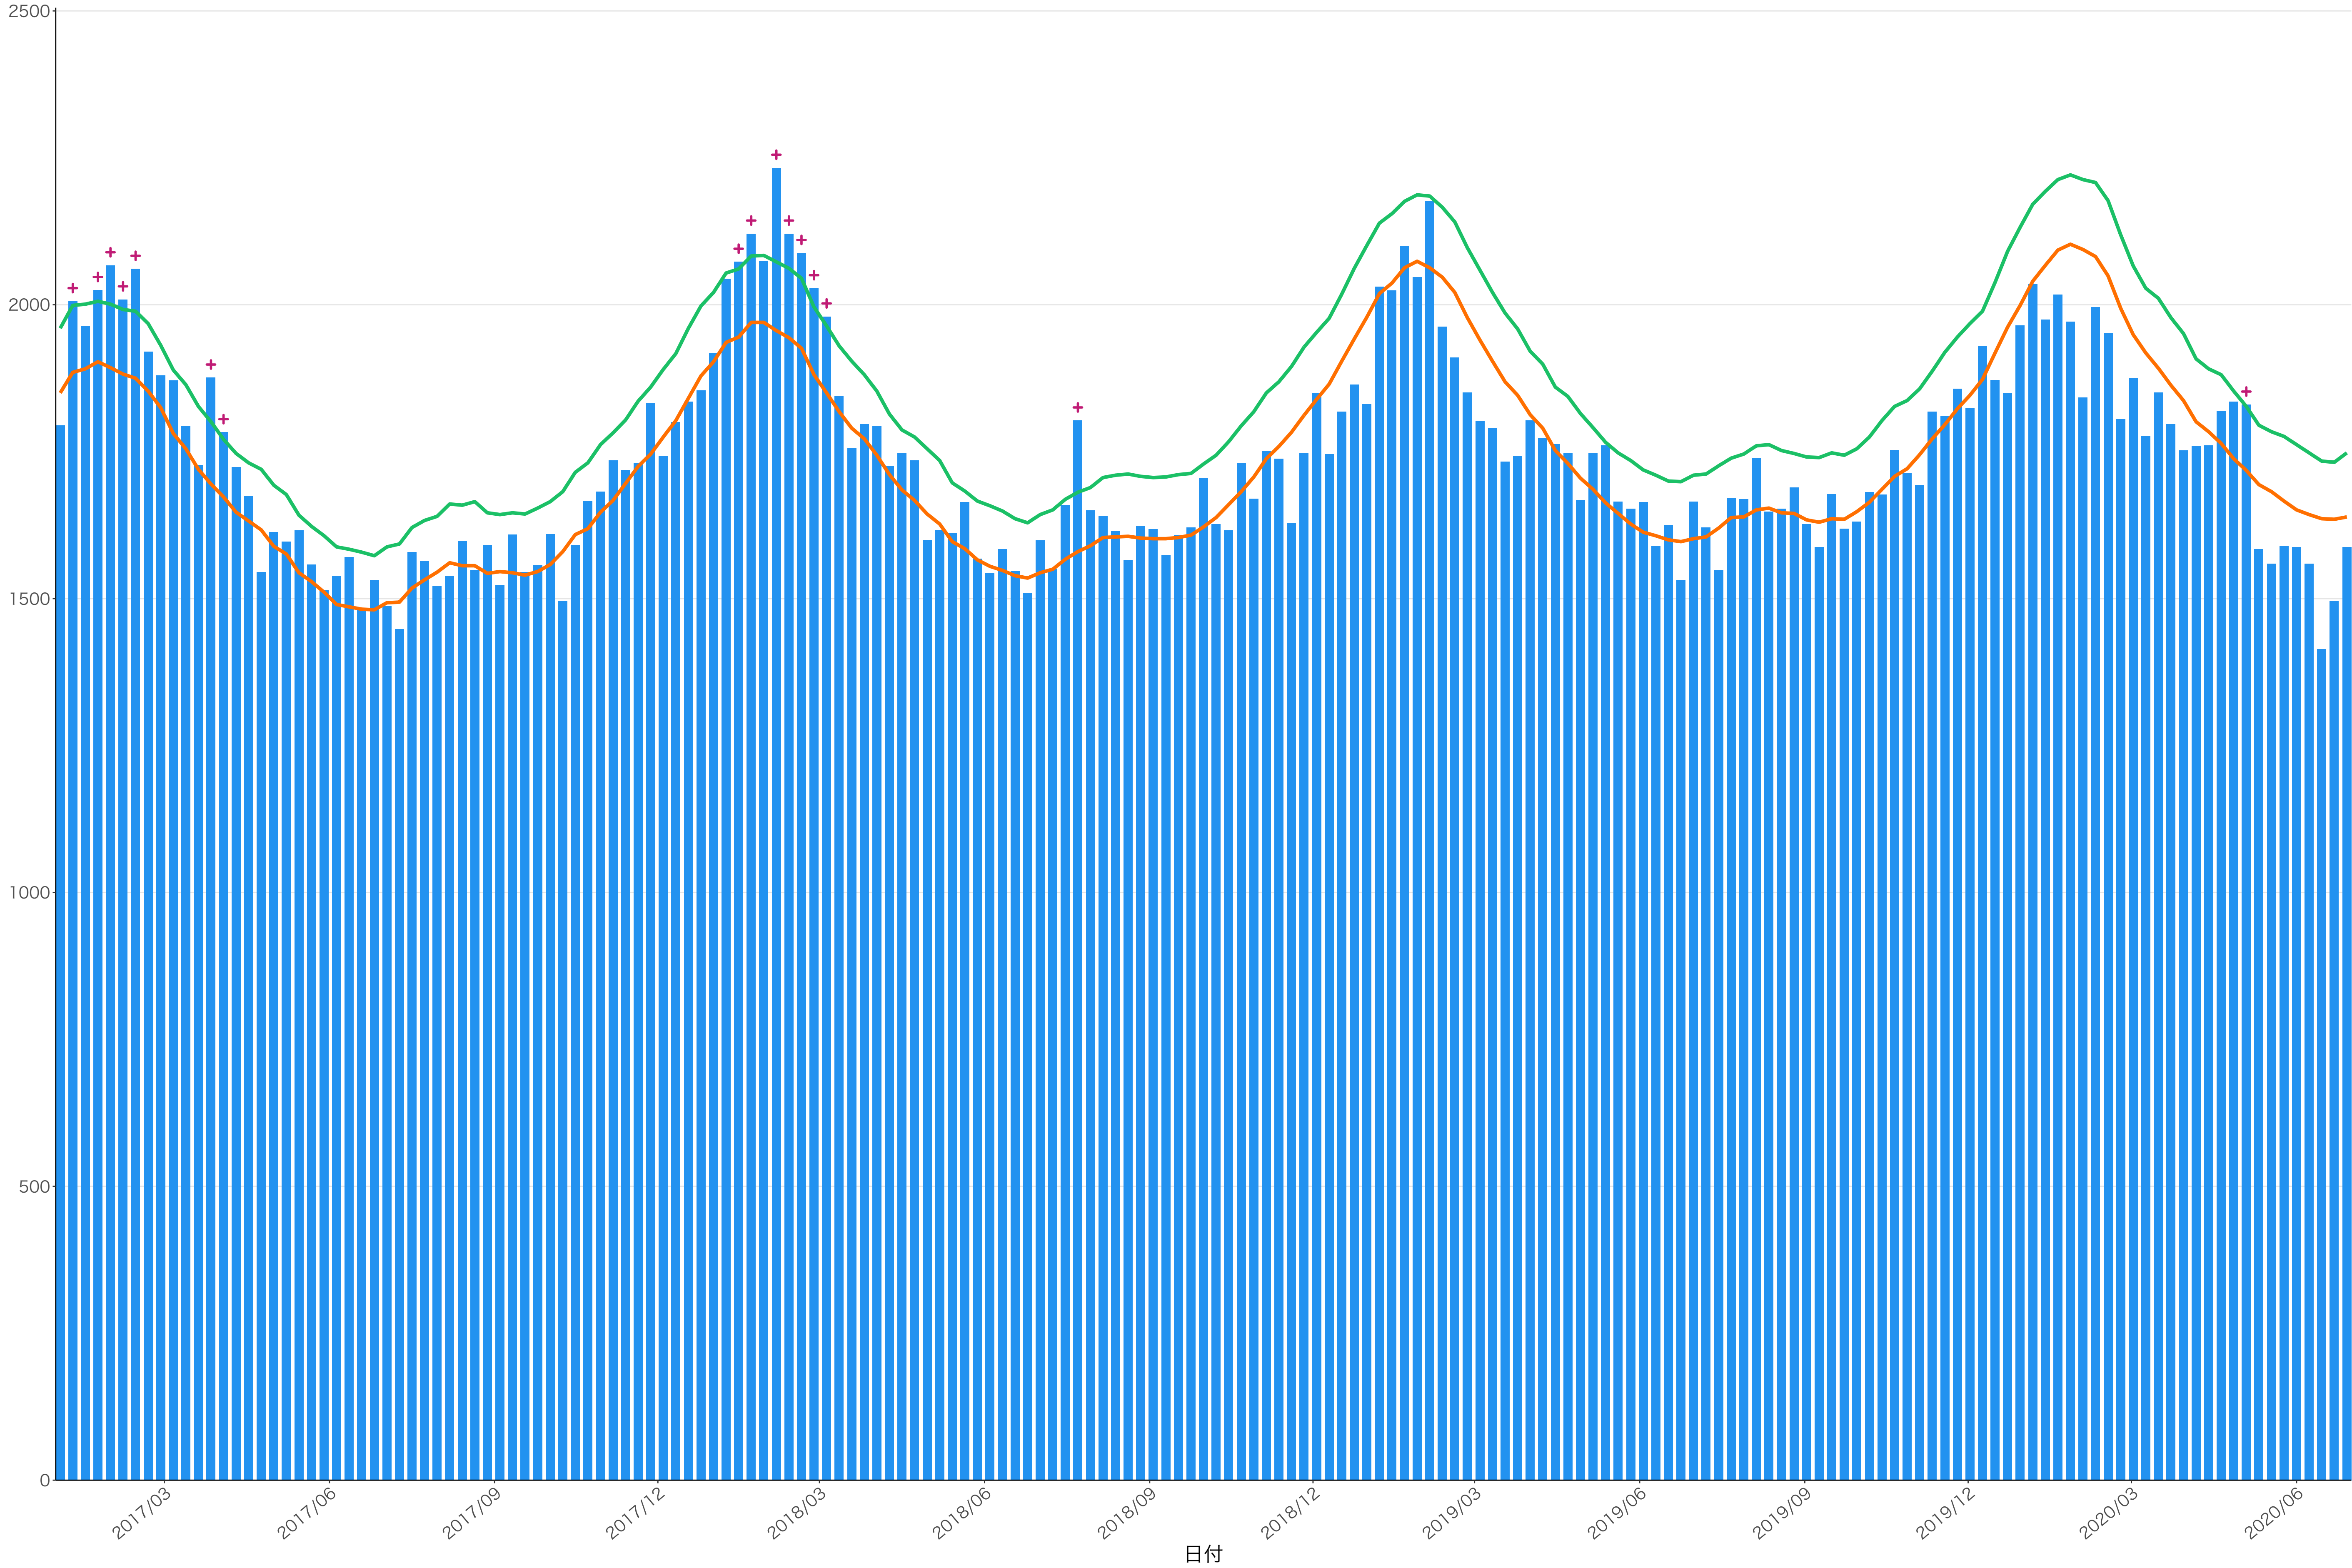

全国

死亡者数

日付

200

100

0

日付

2017/03

2017/06

2017/09

2017/12

2018/03

2018/06

2018/09

2018/12

2019/03

2019/06

2019/09

2019/12

2020/03

2020/06

死亡者数

2017/03 2017/06 2017/09 2017/12 2018/03 2018/06 2018/09 2018/12 2019/03 2019/06 2019/09 2019/12 2020/03 2020/06

日付

死亡者数

日付

200

100

0

2017/03

2017/06

2017/09