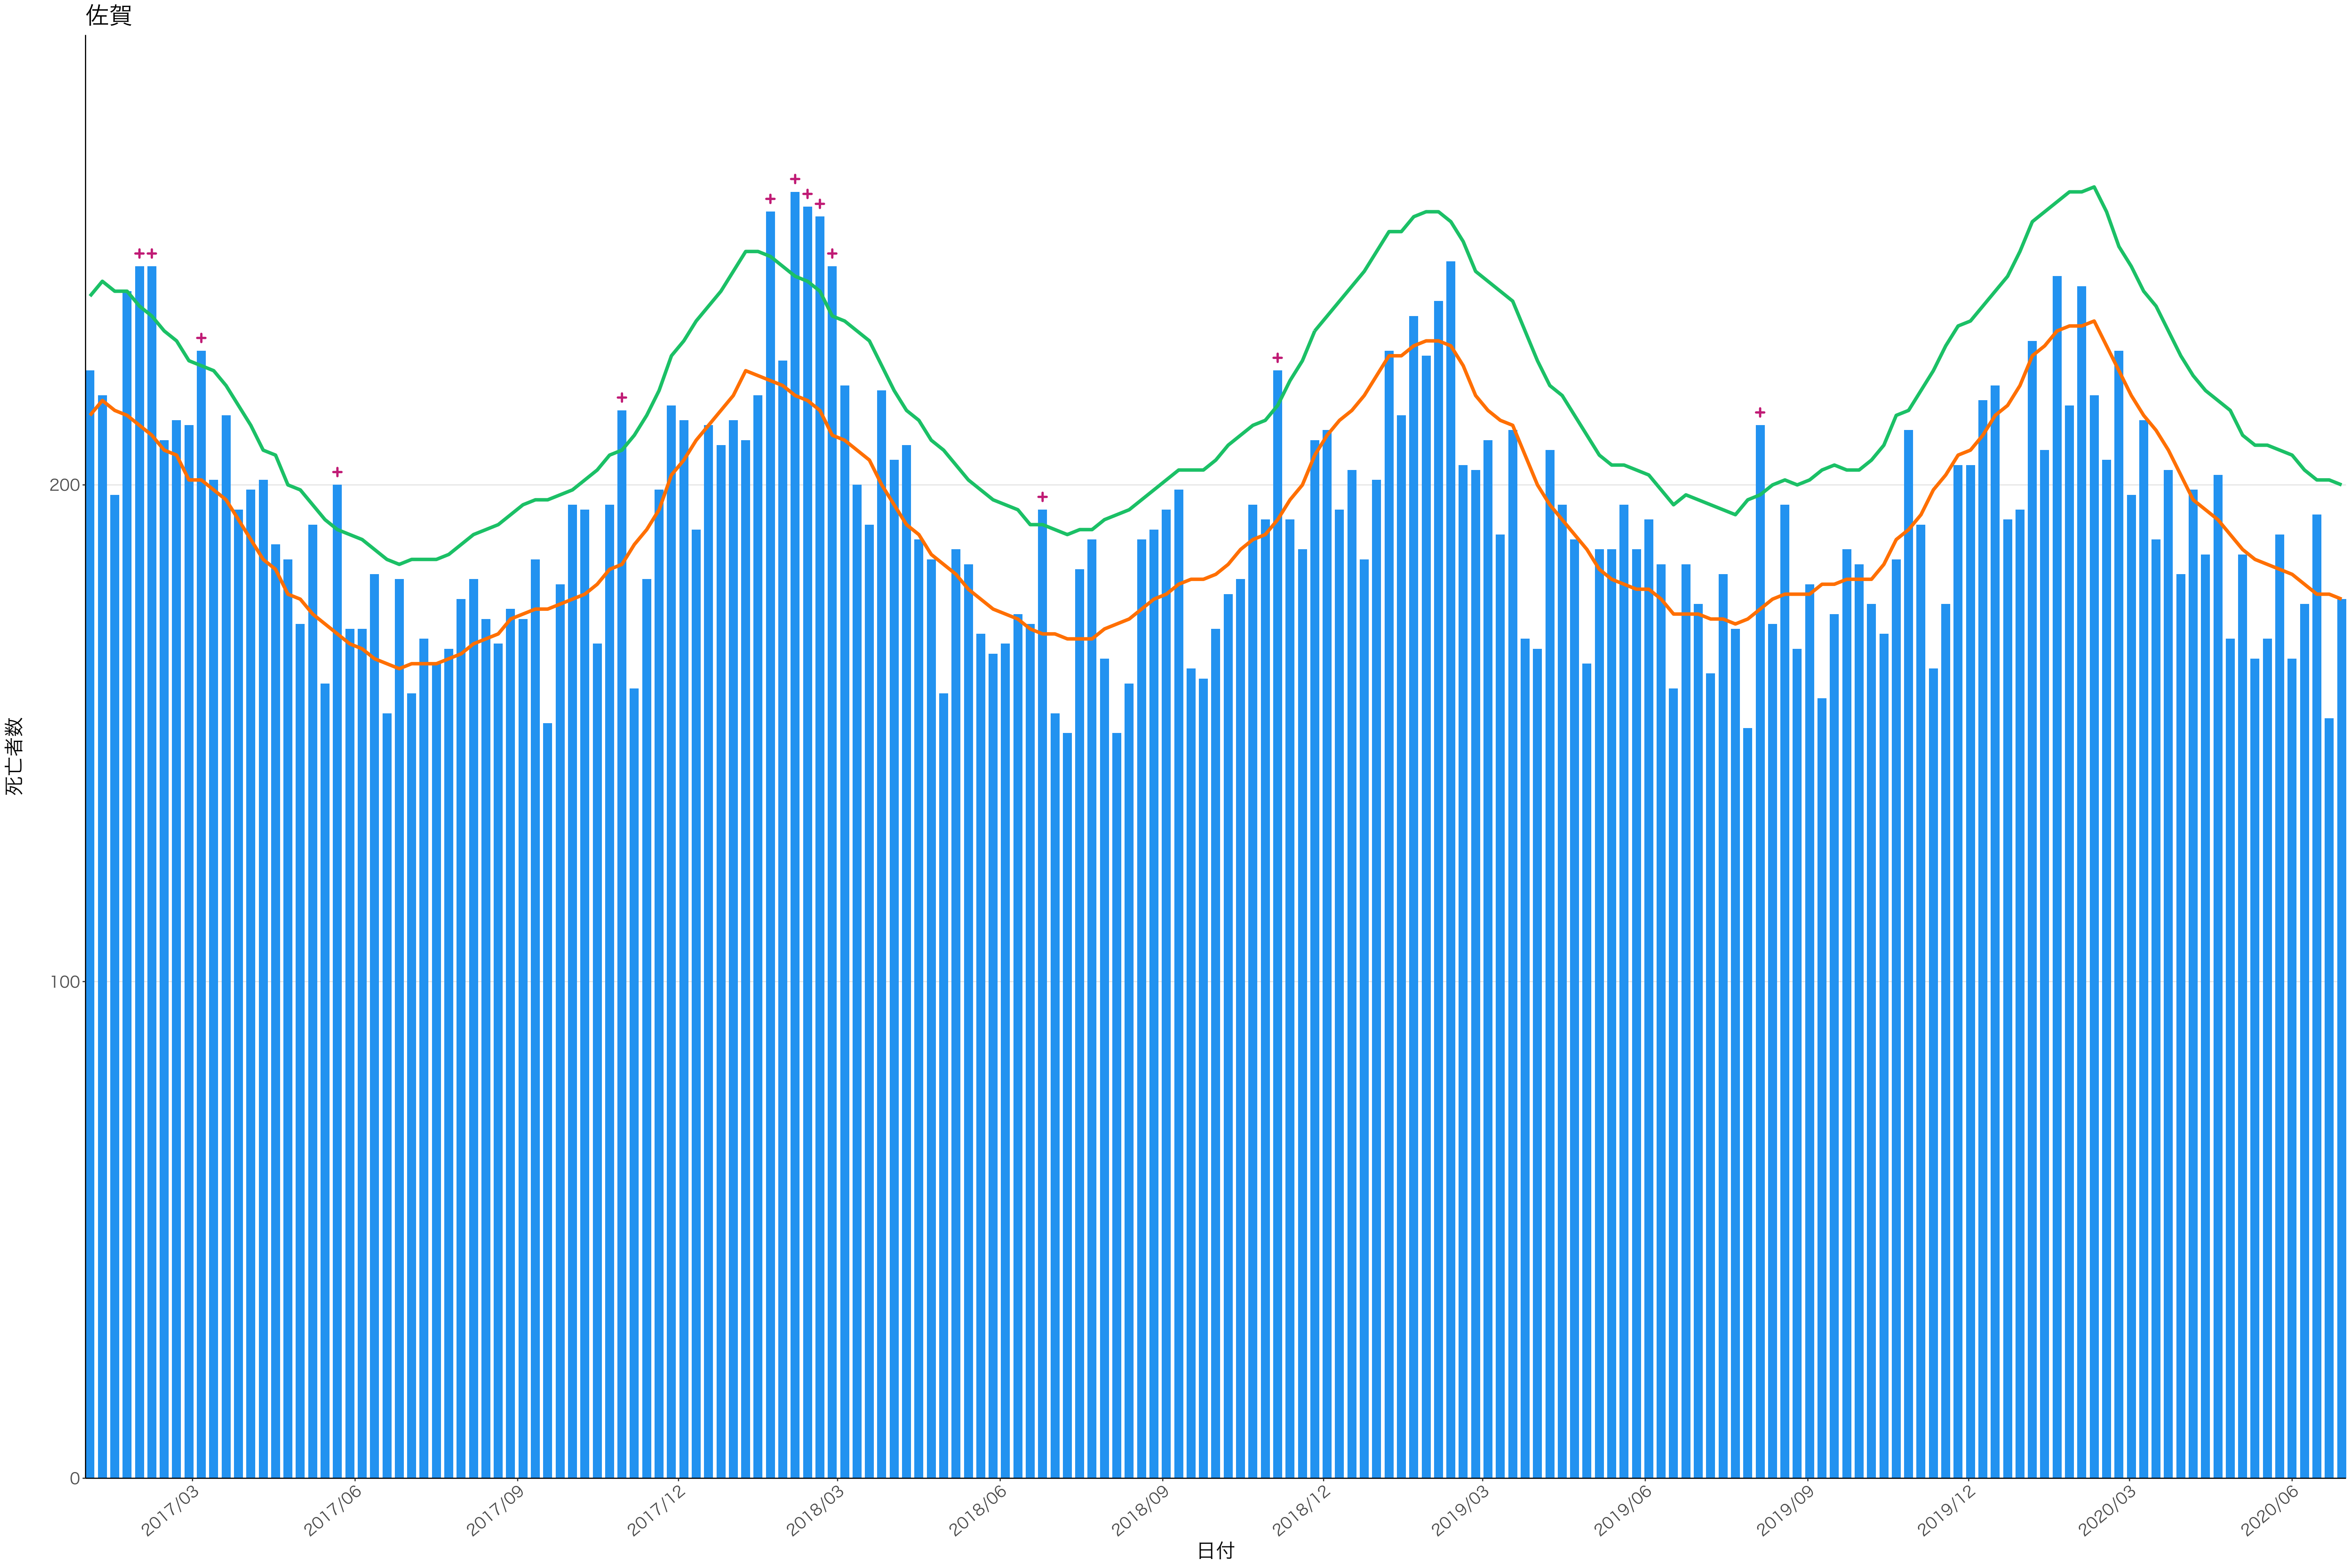

2017/06

2017/09

2017/12

2018/03

2018/06

2018/09

2018/12

2019/03

2019/06

2019/09

2019/12

2020/03

2020/06

死亡者数

2017/03 2017/06 2017/09 2017/12 2018/03 2018/06 2018/09 2018/12 2019/03 2019/06 2019/09 2019/12 2020/03 2020/06

日付

死亡者数

日付

200

100

0

2017/03

2017/06

2017/09

2017/12

2018/03

2018/06

2018/09

2018/12

2019/03

2019/06

2019/09