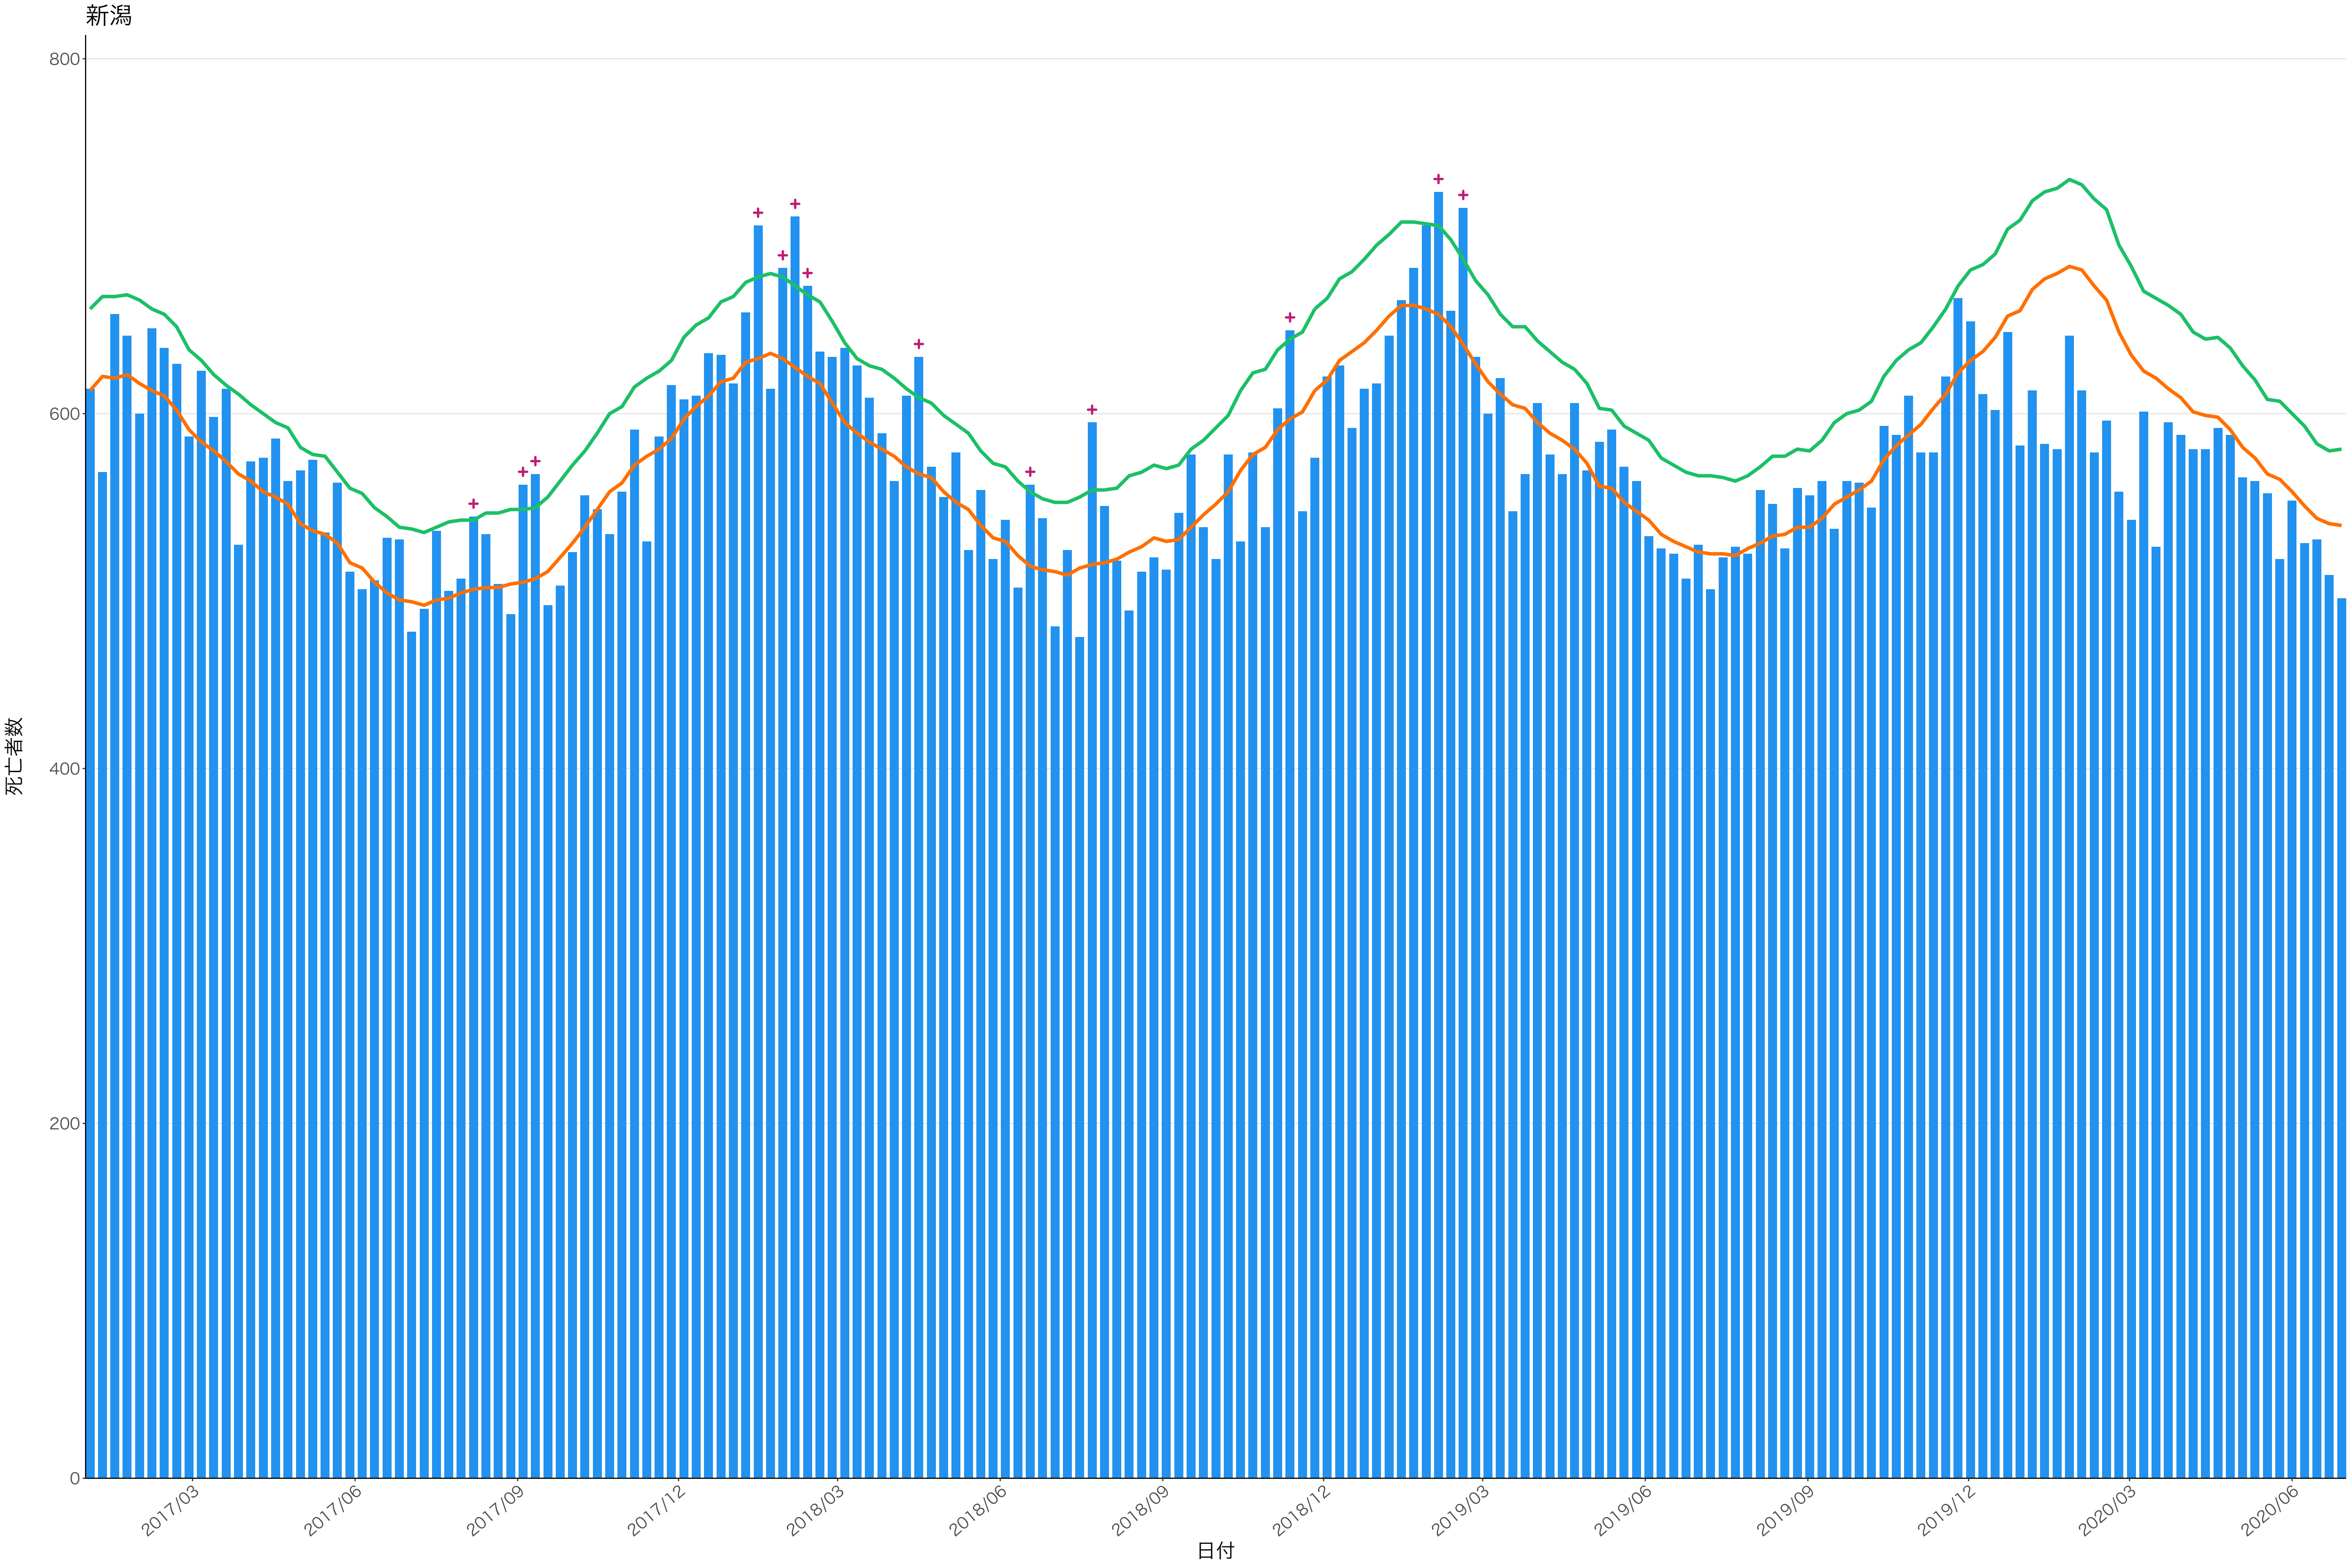

全国

死亡者数

日付

200

100

0

日付

2017/03

2017/06

2017/09

2017/12

2018/03

2018/06

2018/09

2018/12

2019/03

2019/06

2019/09

2019/12

2020/03

2020/06

死亡者数

2017/03 2017/06 2017/09 2017/12 2018/03 2018/06 2018/09 2018/12 2019/03 2019/06 2019/09 2019/12 2020/03 2020/06

日付

死亡者数

日付

200

100

0

2017/03

2017/06

2017/09