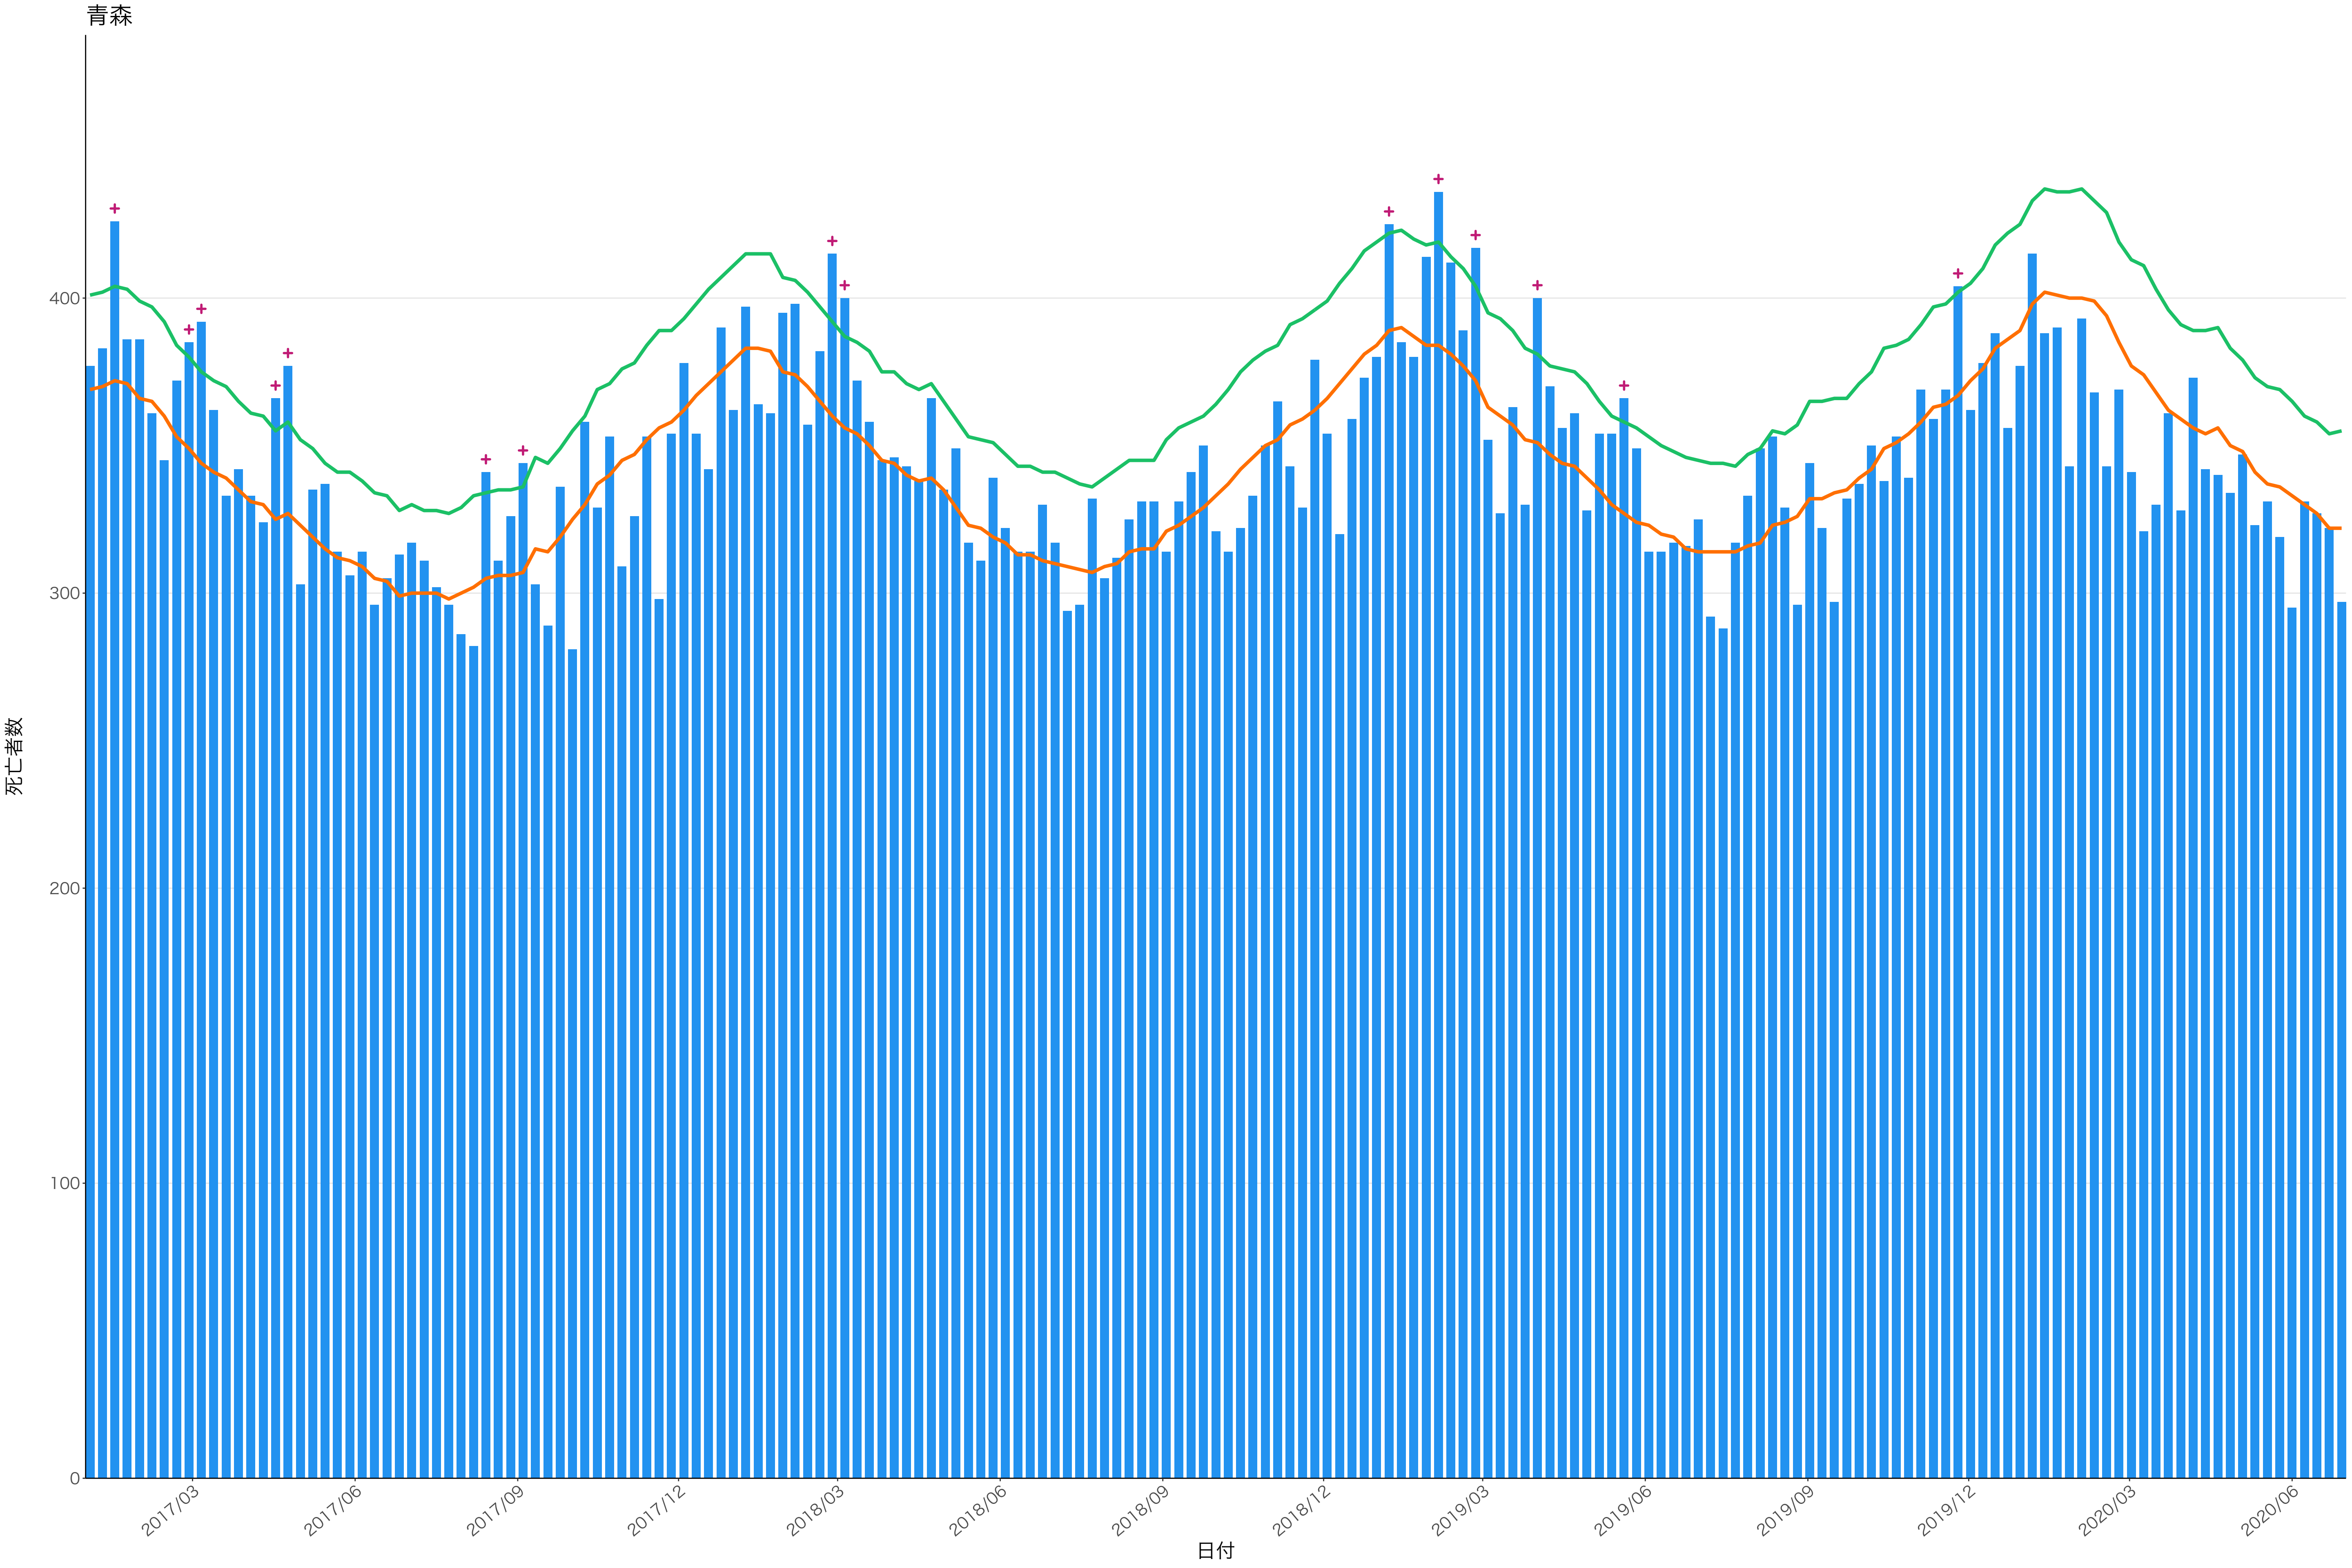

全国

死亡者数

日付

200

100

0

日付

2017/03

2017/06

2017/09

2017/12

2018/03

2018/06

2018/09

2018/12

2019/03

2019/06

2019/09

2019/12

2020/03

2020/06

死亡者数

2017/03 2017/06 2017/09 2017/12 2018/03 2018/06 2018/09 2018/12 2019/03 2019/06 2019/09 2019/12 2020/03 2020/06

日付

死亡者数

日付

200

100

0

2017/03

2017/06

2017/09