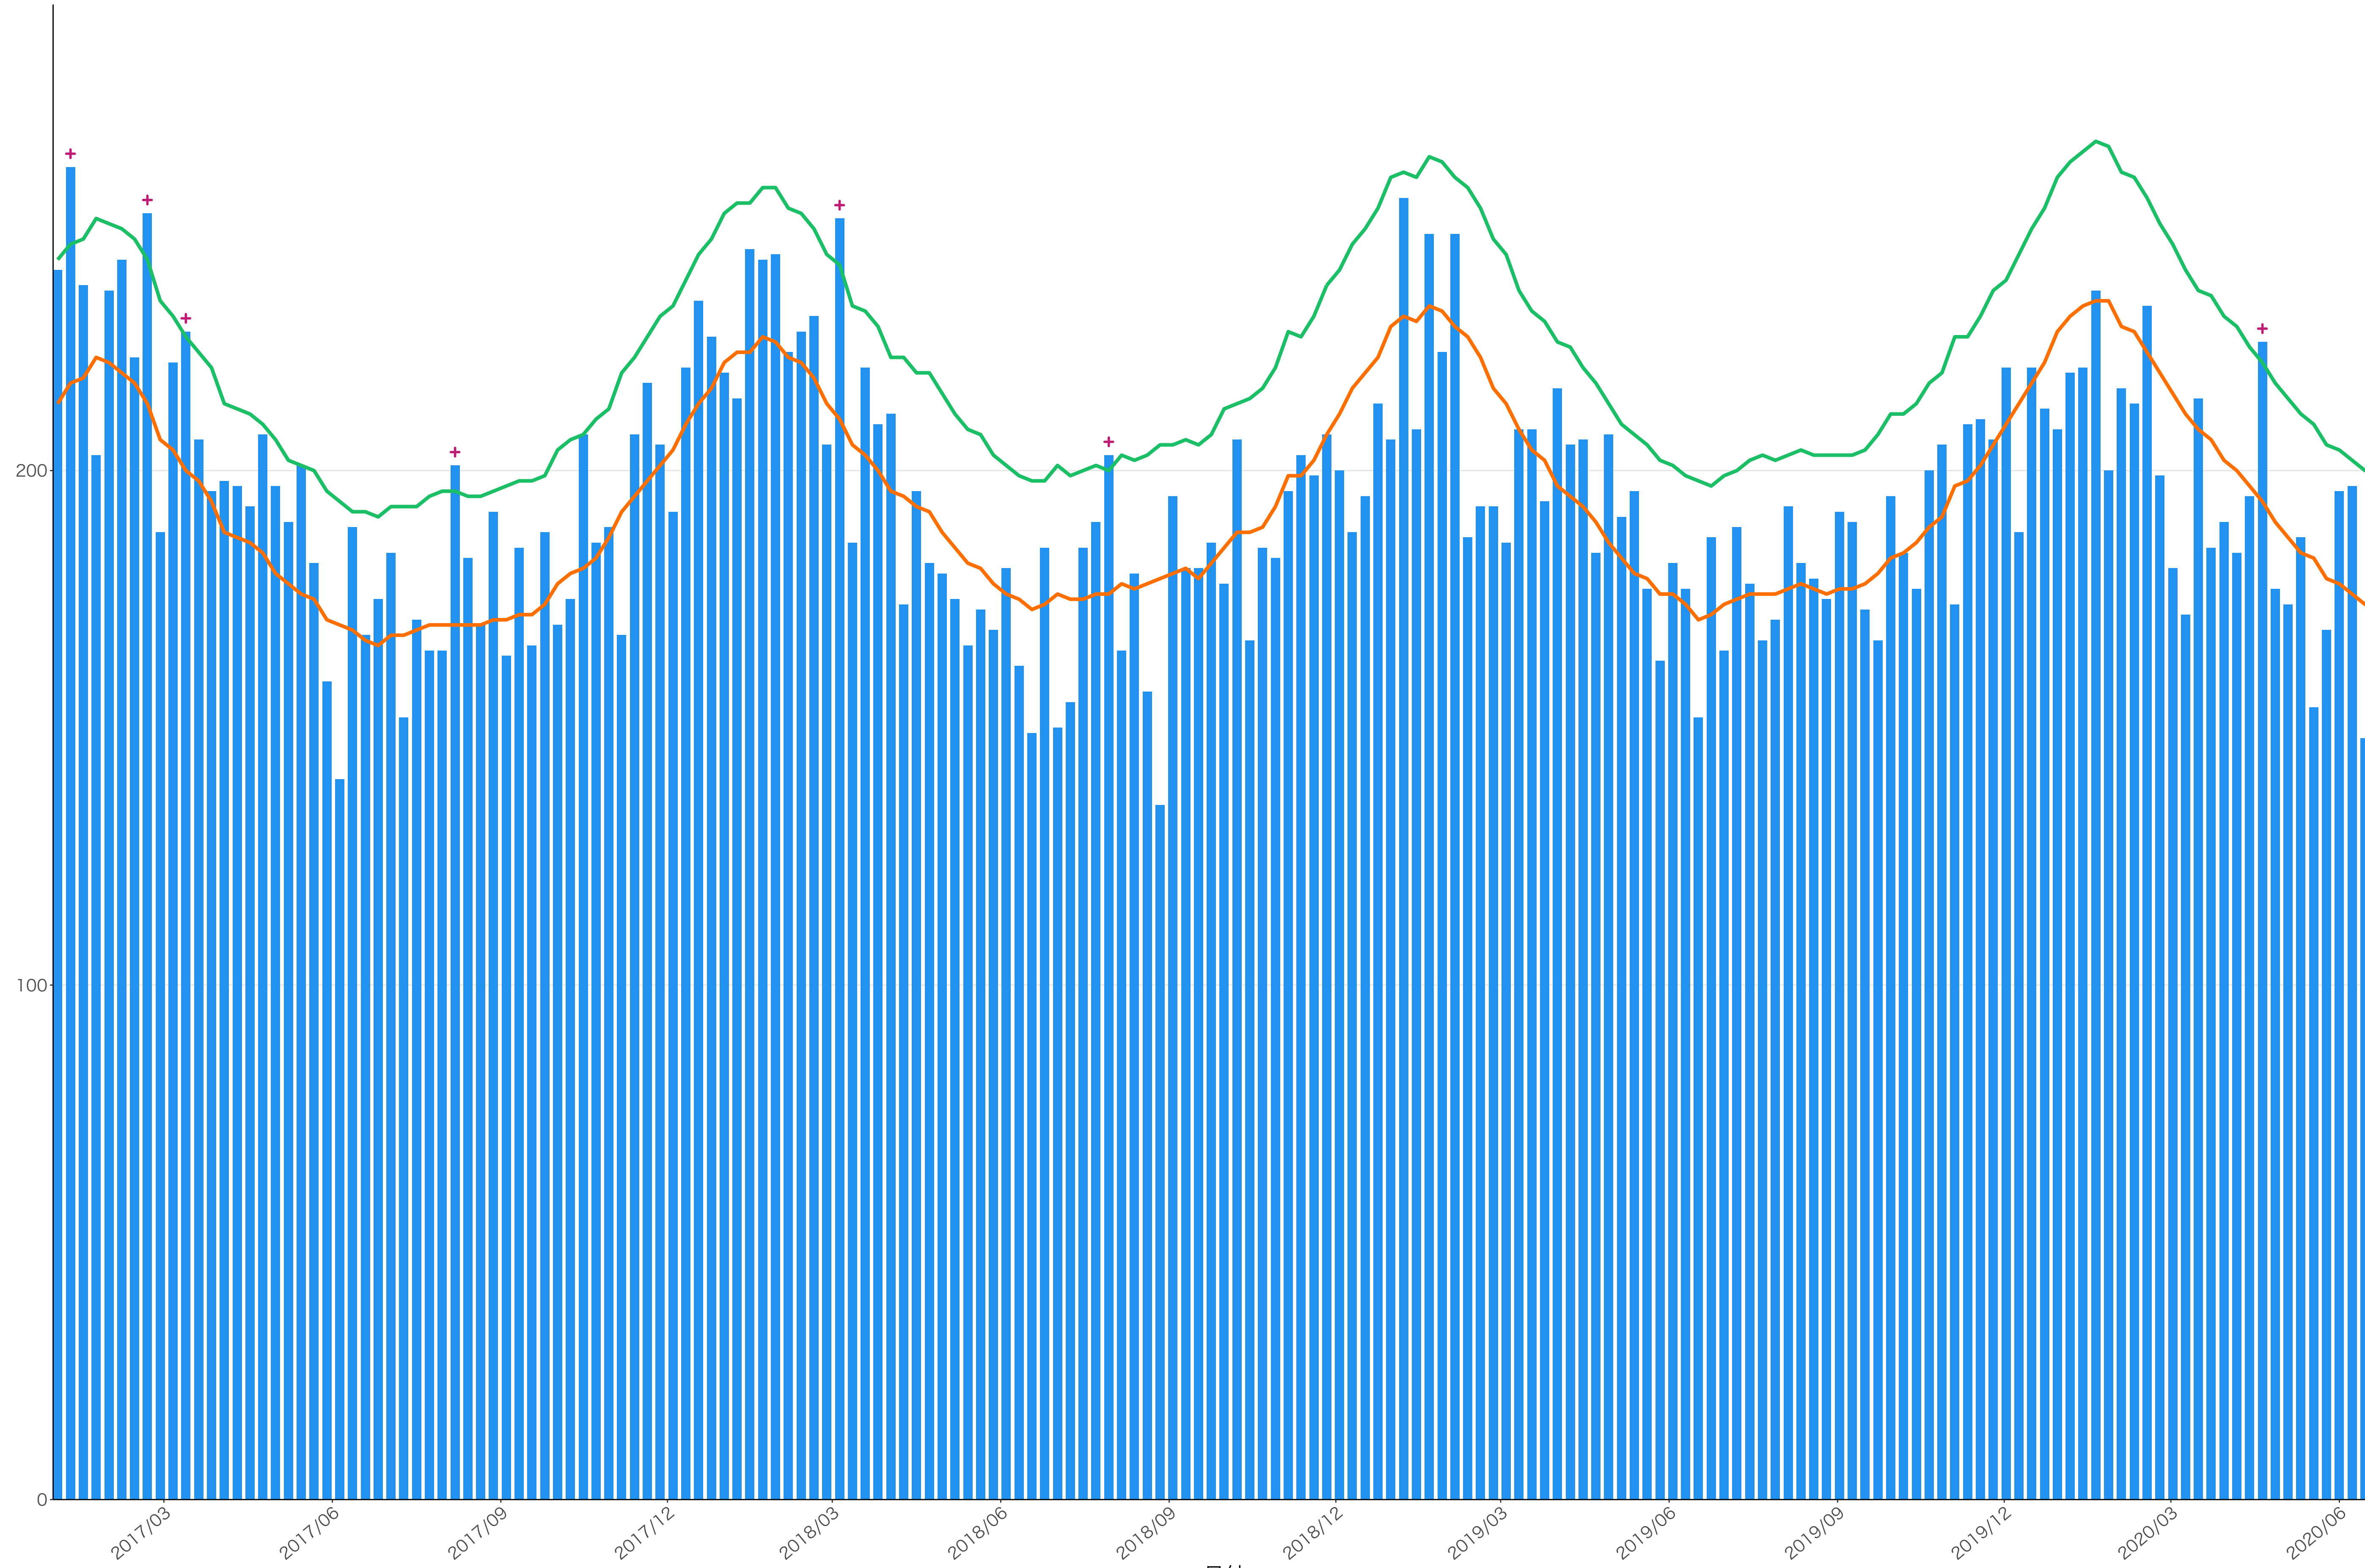

2017/06

2017/09

2017/12

2018/03

2018/06

2018/09

2018/12

2019/03

2019/06

2019/09

2019/12

2020/03

2020/06

死亡者数

2017/03 2017/06 2017/09 2017/12 2018/03 2018/06 2018/09 2018/12 2019/03 2019/06 2019/09 2019/12 2020/03 2020/06

日付

死亡者数

日付

200

100

0

2017/03

2017/06

2017/09

2017/12

2018/03

2018/06

2018/09

2018/12

2019/03

2019/06

2019/09