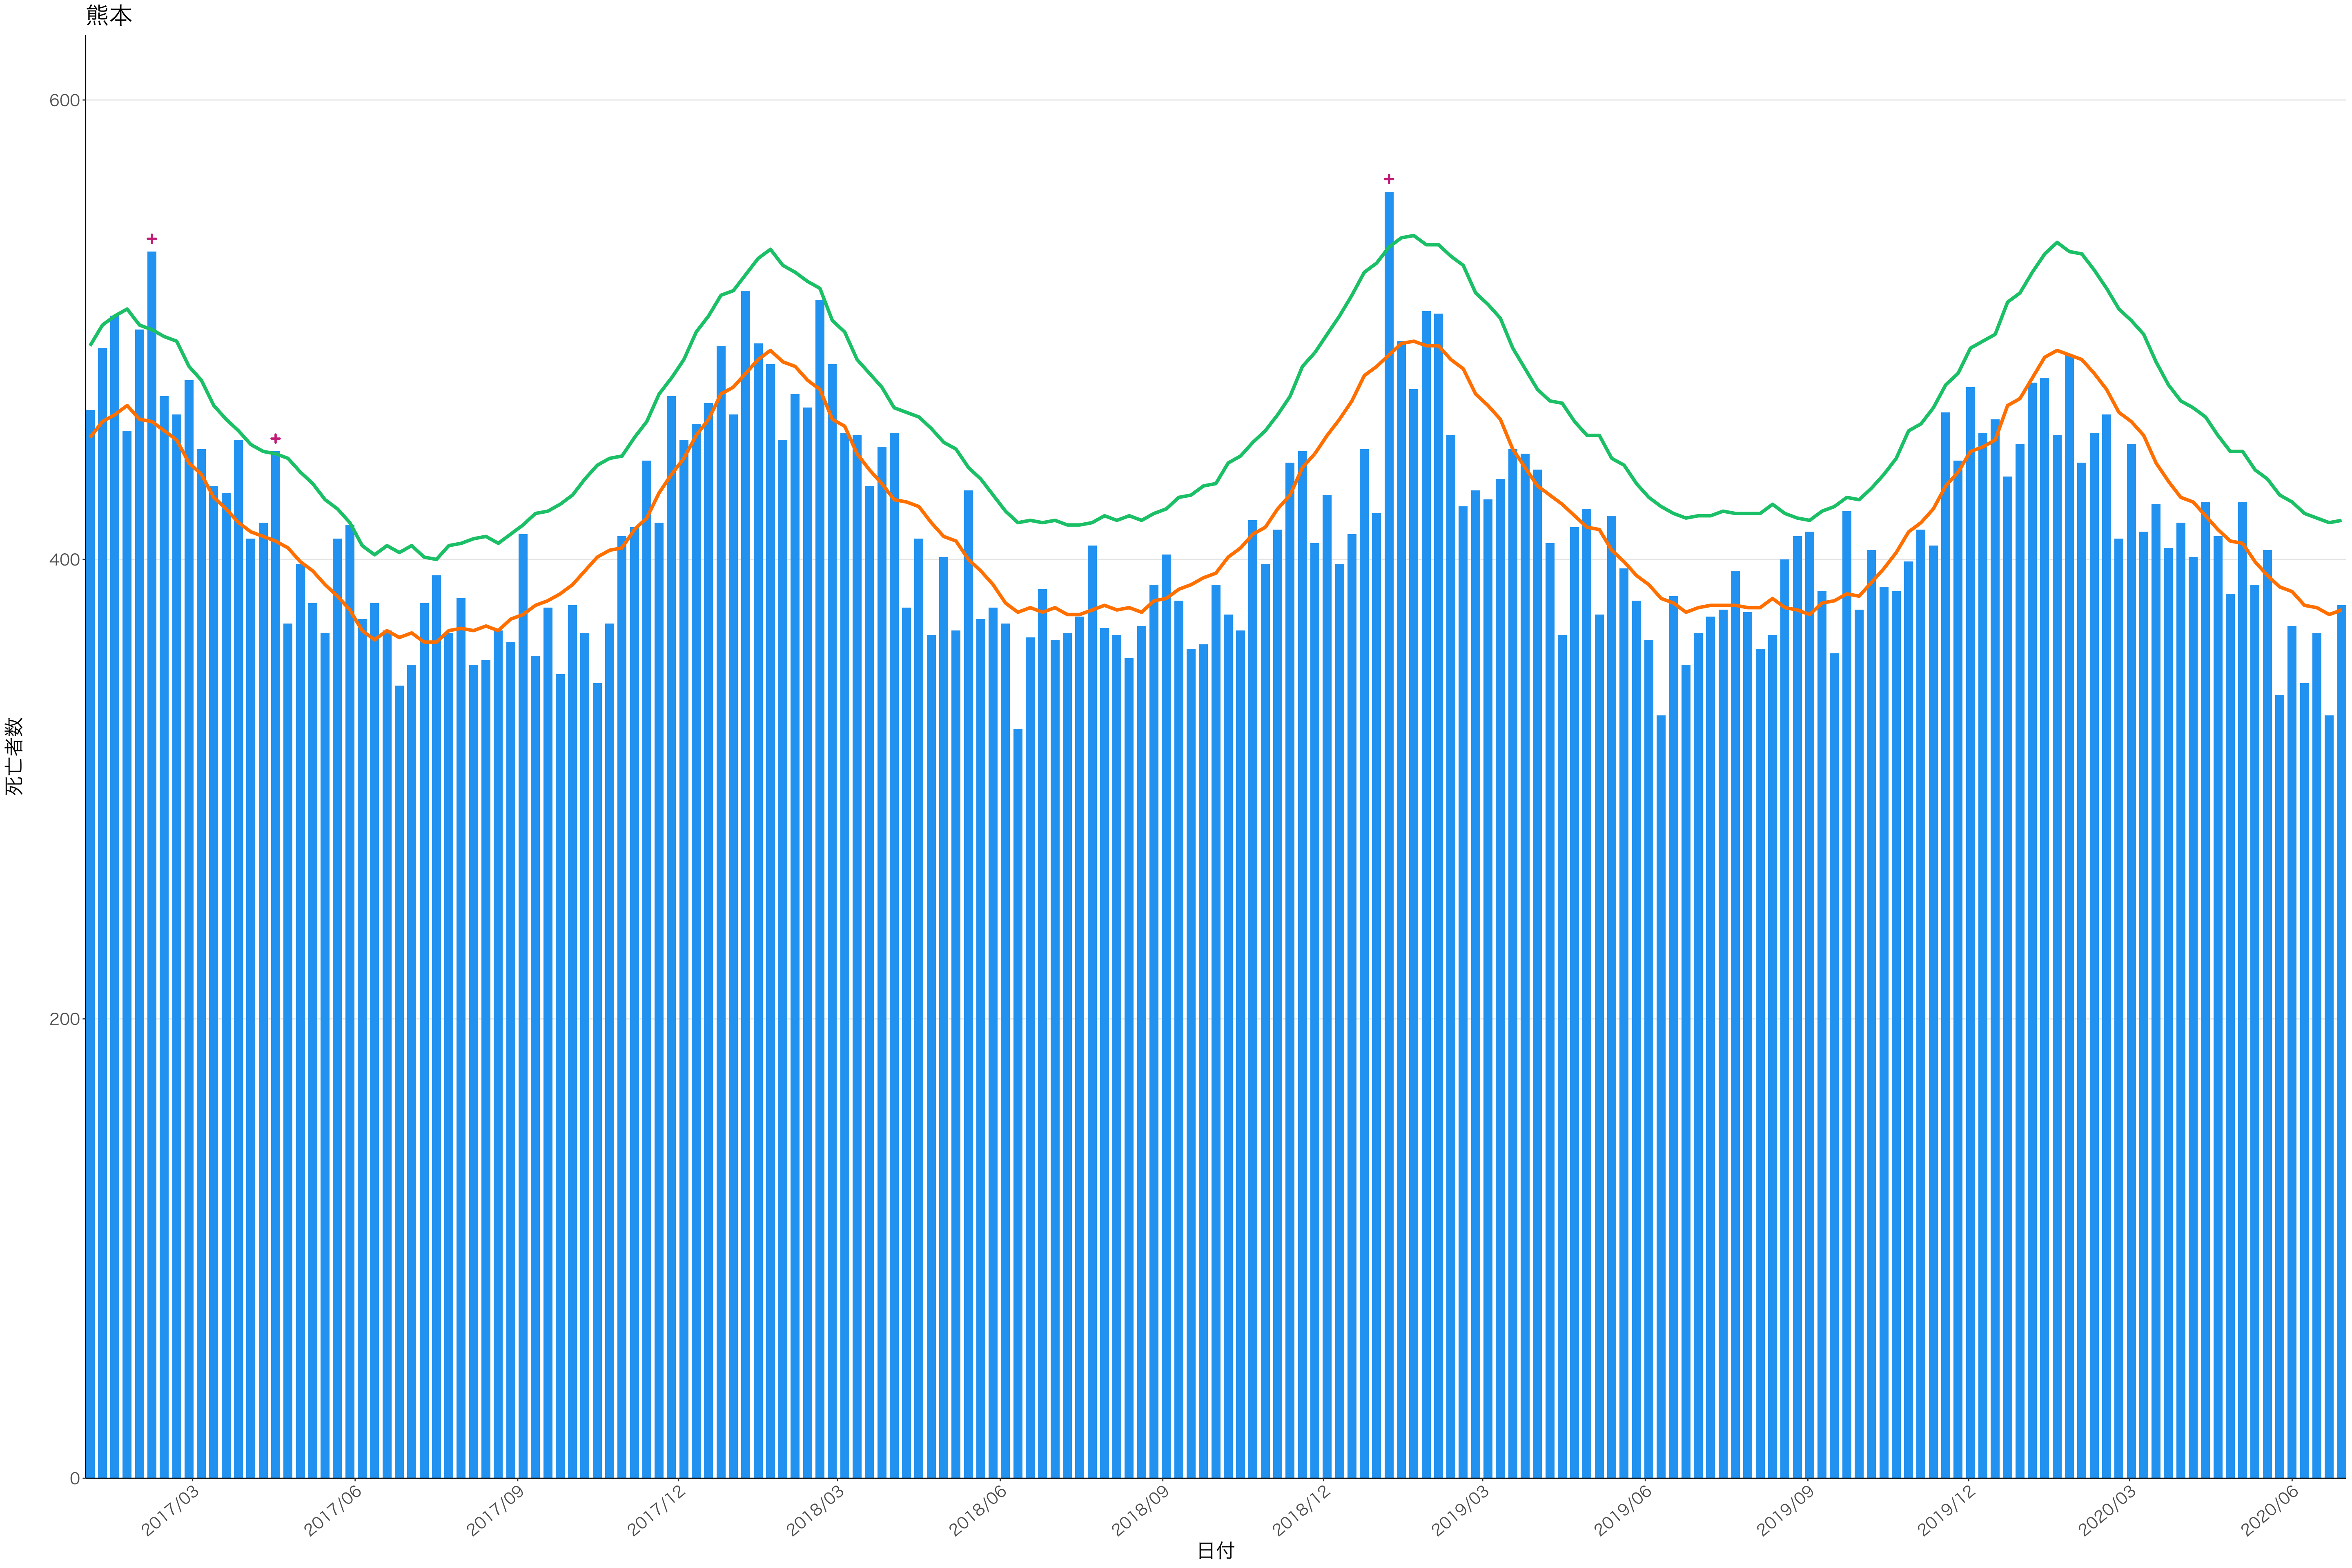

2019/06

2019/09

2019/12

2020/03

2020/06

死亡者数

2017/03 2017/06 2017/09 2017/12 2018/03 2018/06 2018/09 2018/12 2019/03 2019/06 2019/09 2019/12 2020/03 2020/06

日付

死亡者数

日付

200

100

0

2017/03

2017/06

2017/09

2017/12

2018/03

2018/06

2018/09

2018/12

2019/03

2019/06

2019/09

2019/12

2020/03

2020/06

死亡者数

日付