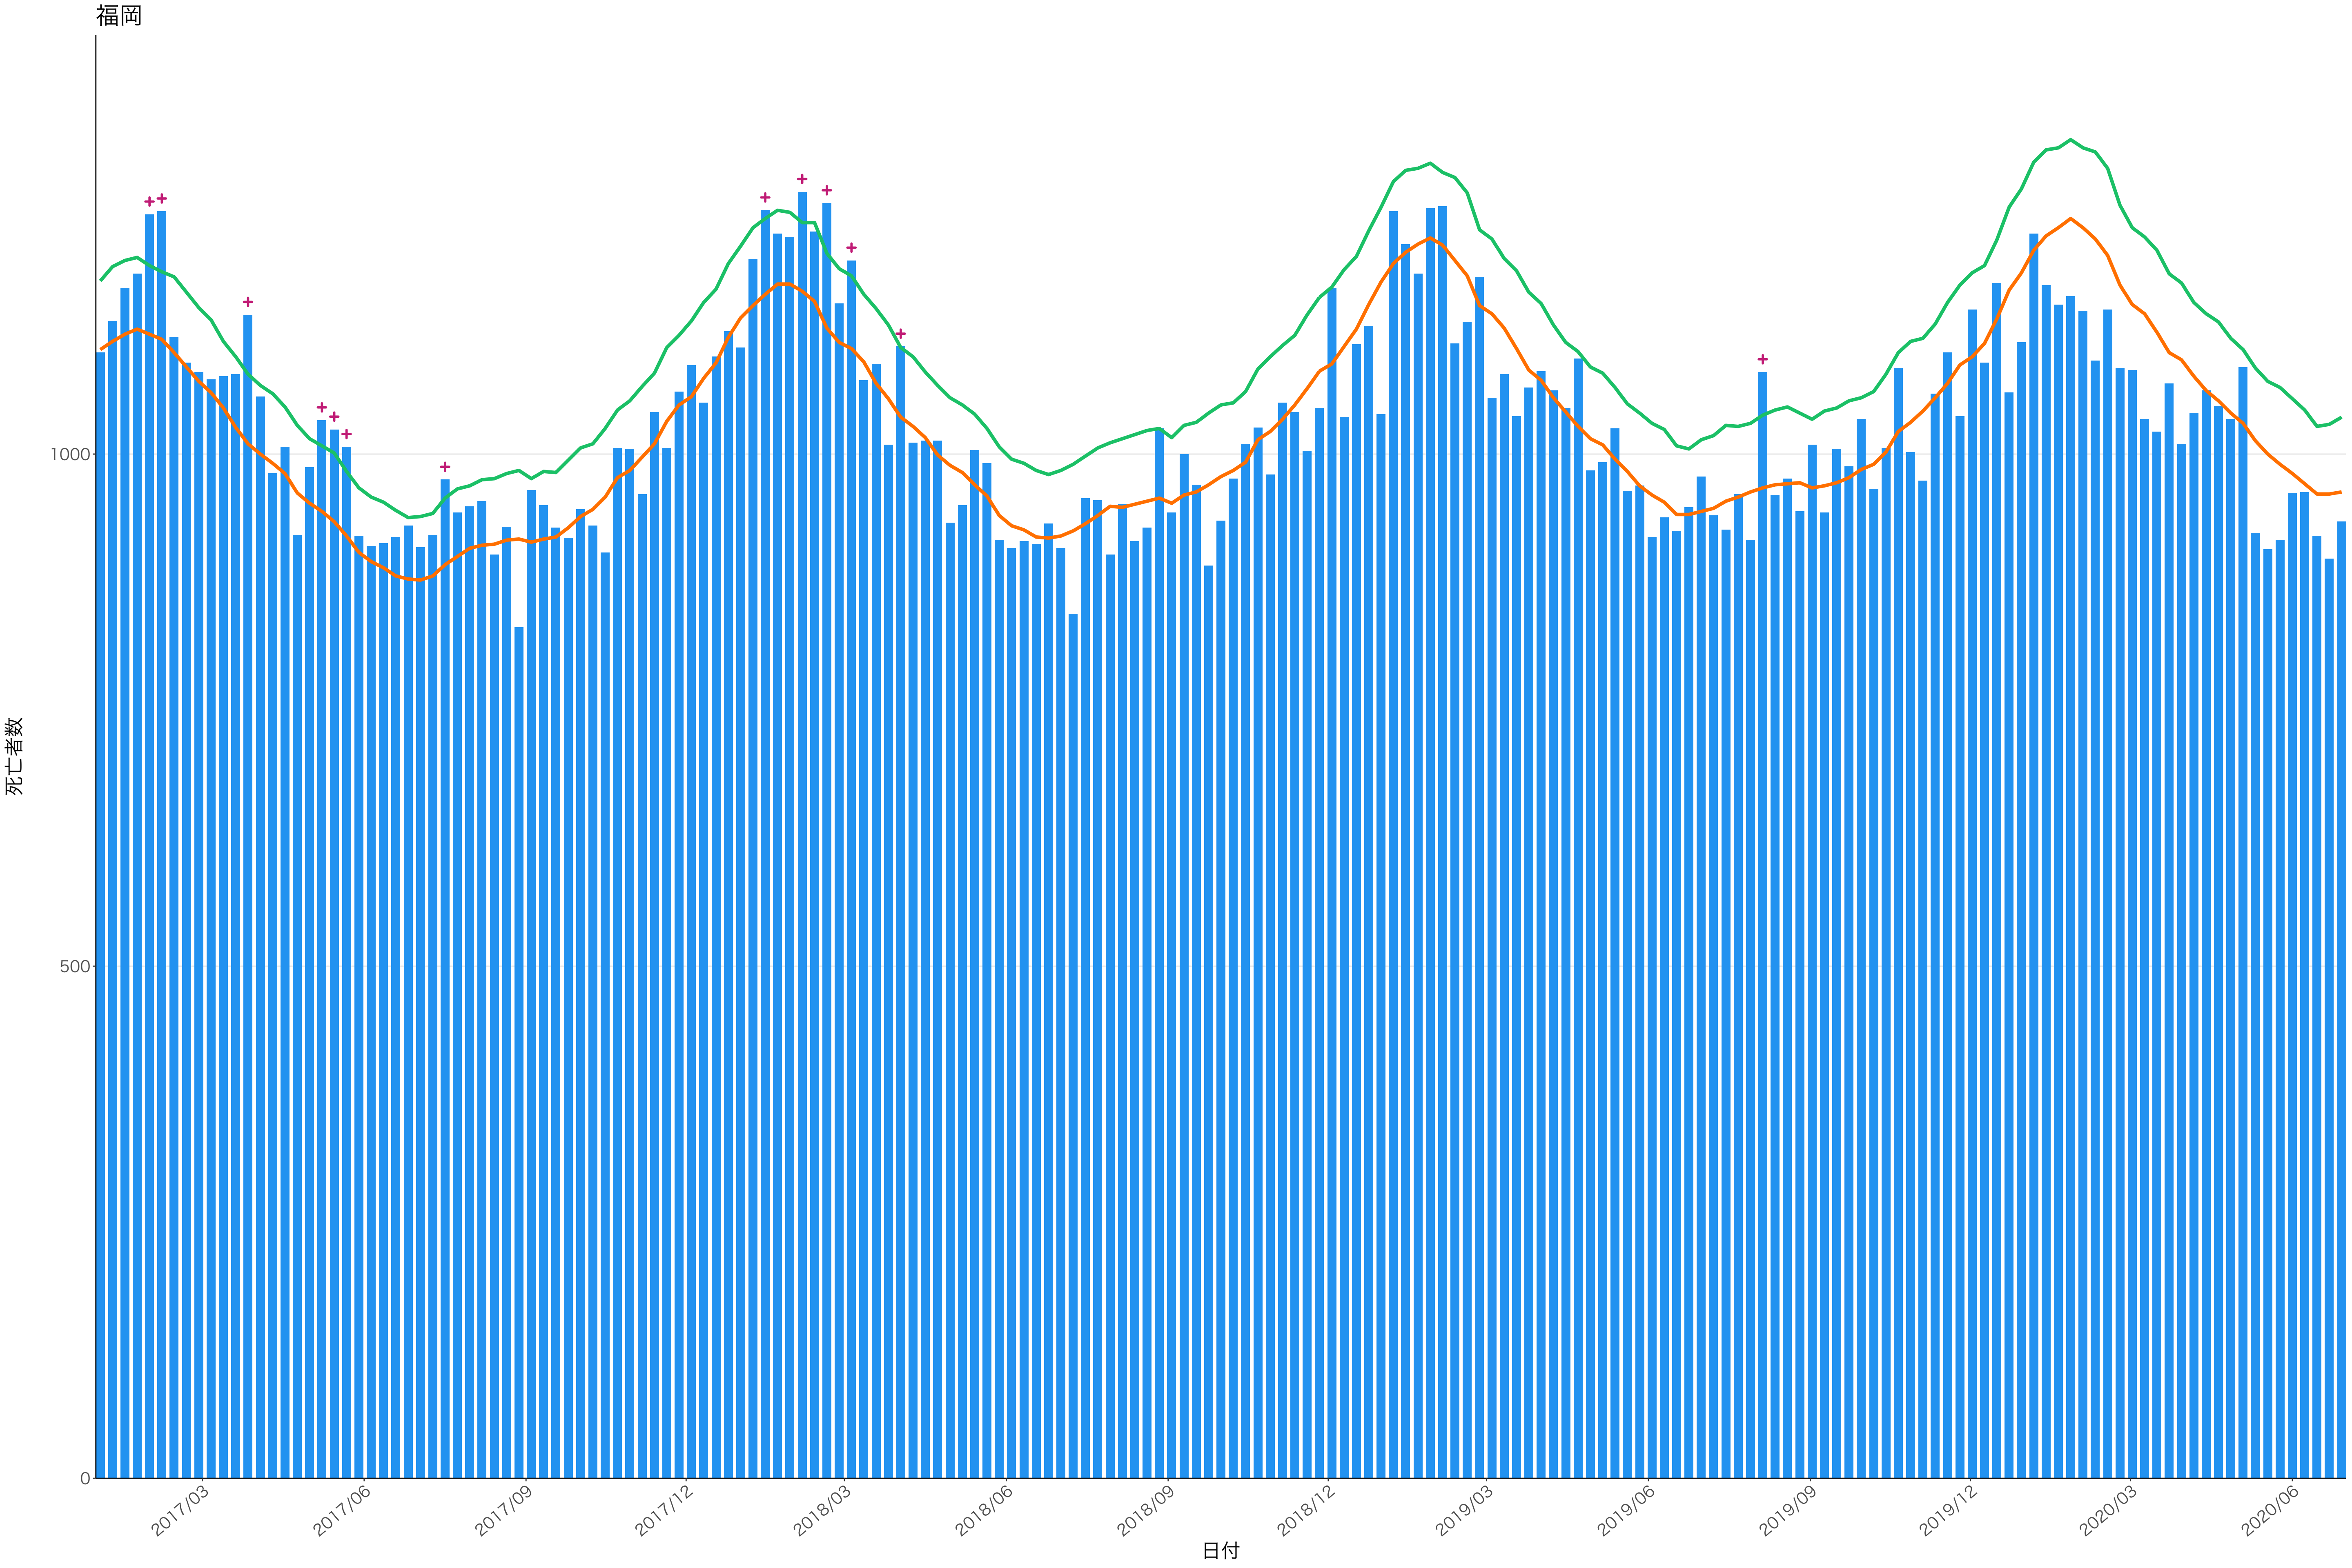

2017/06

2017/09

2017/12

2018/03

2018/06

2018/09

2018/12

2019/03

2019/06

2019/09

2019/12

2020/03

2020/06

死亡者数

2017/03 2017/06 2017/09 2017/12 2018/03 2018/06 2018/09 2018/12 2019/03 2019/06 2019/09 2019/12 2020/03 2020/06

日付

死亡者数

日付

200

100

0

2017/03

2017/06

2017/09

2017/12

2018/03

2018/06

2018/09

2018/12

2019/03

2019/06

2019/09