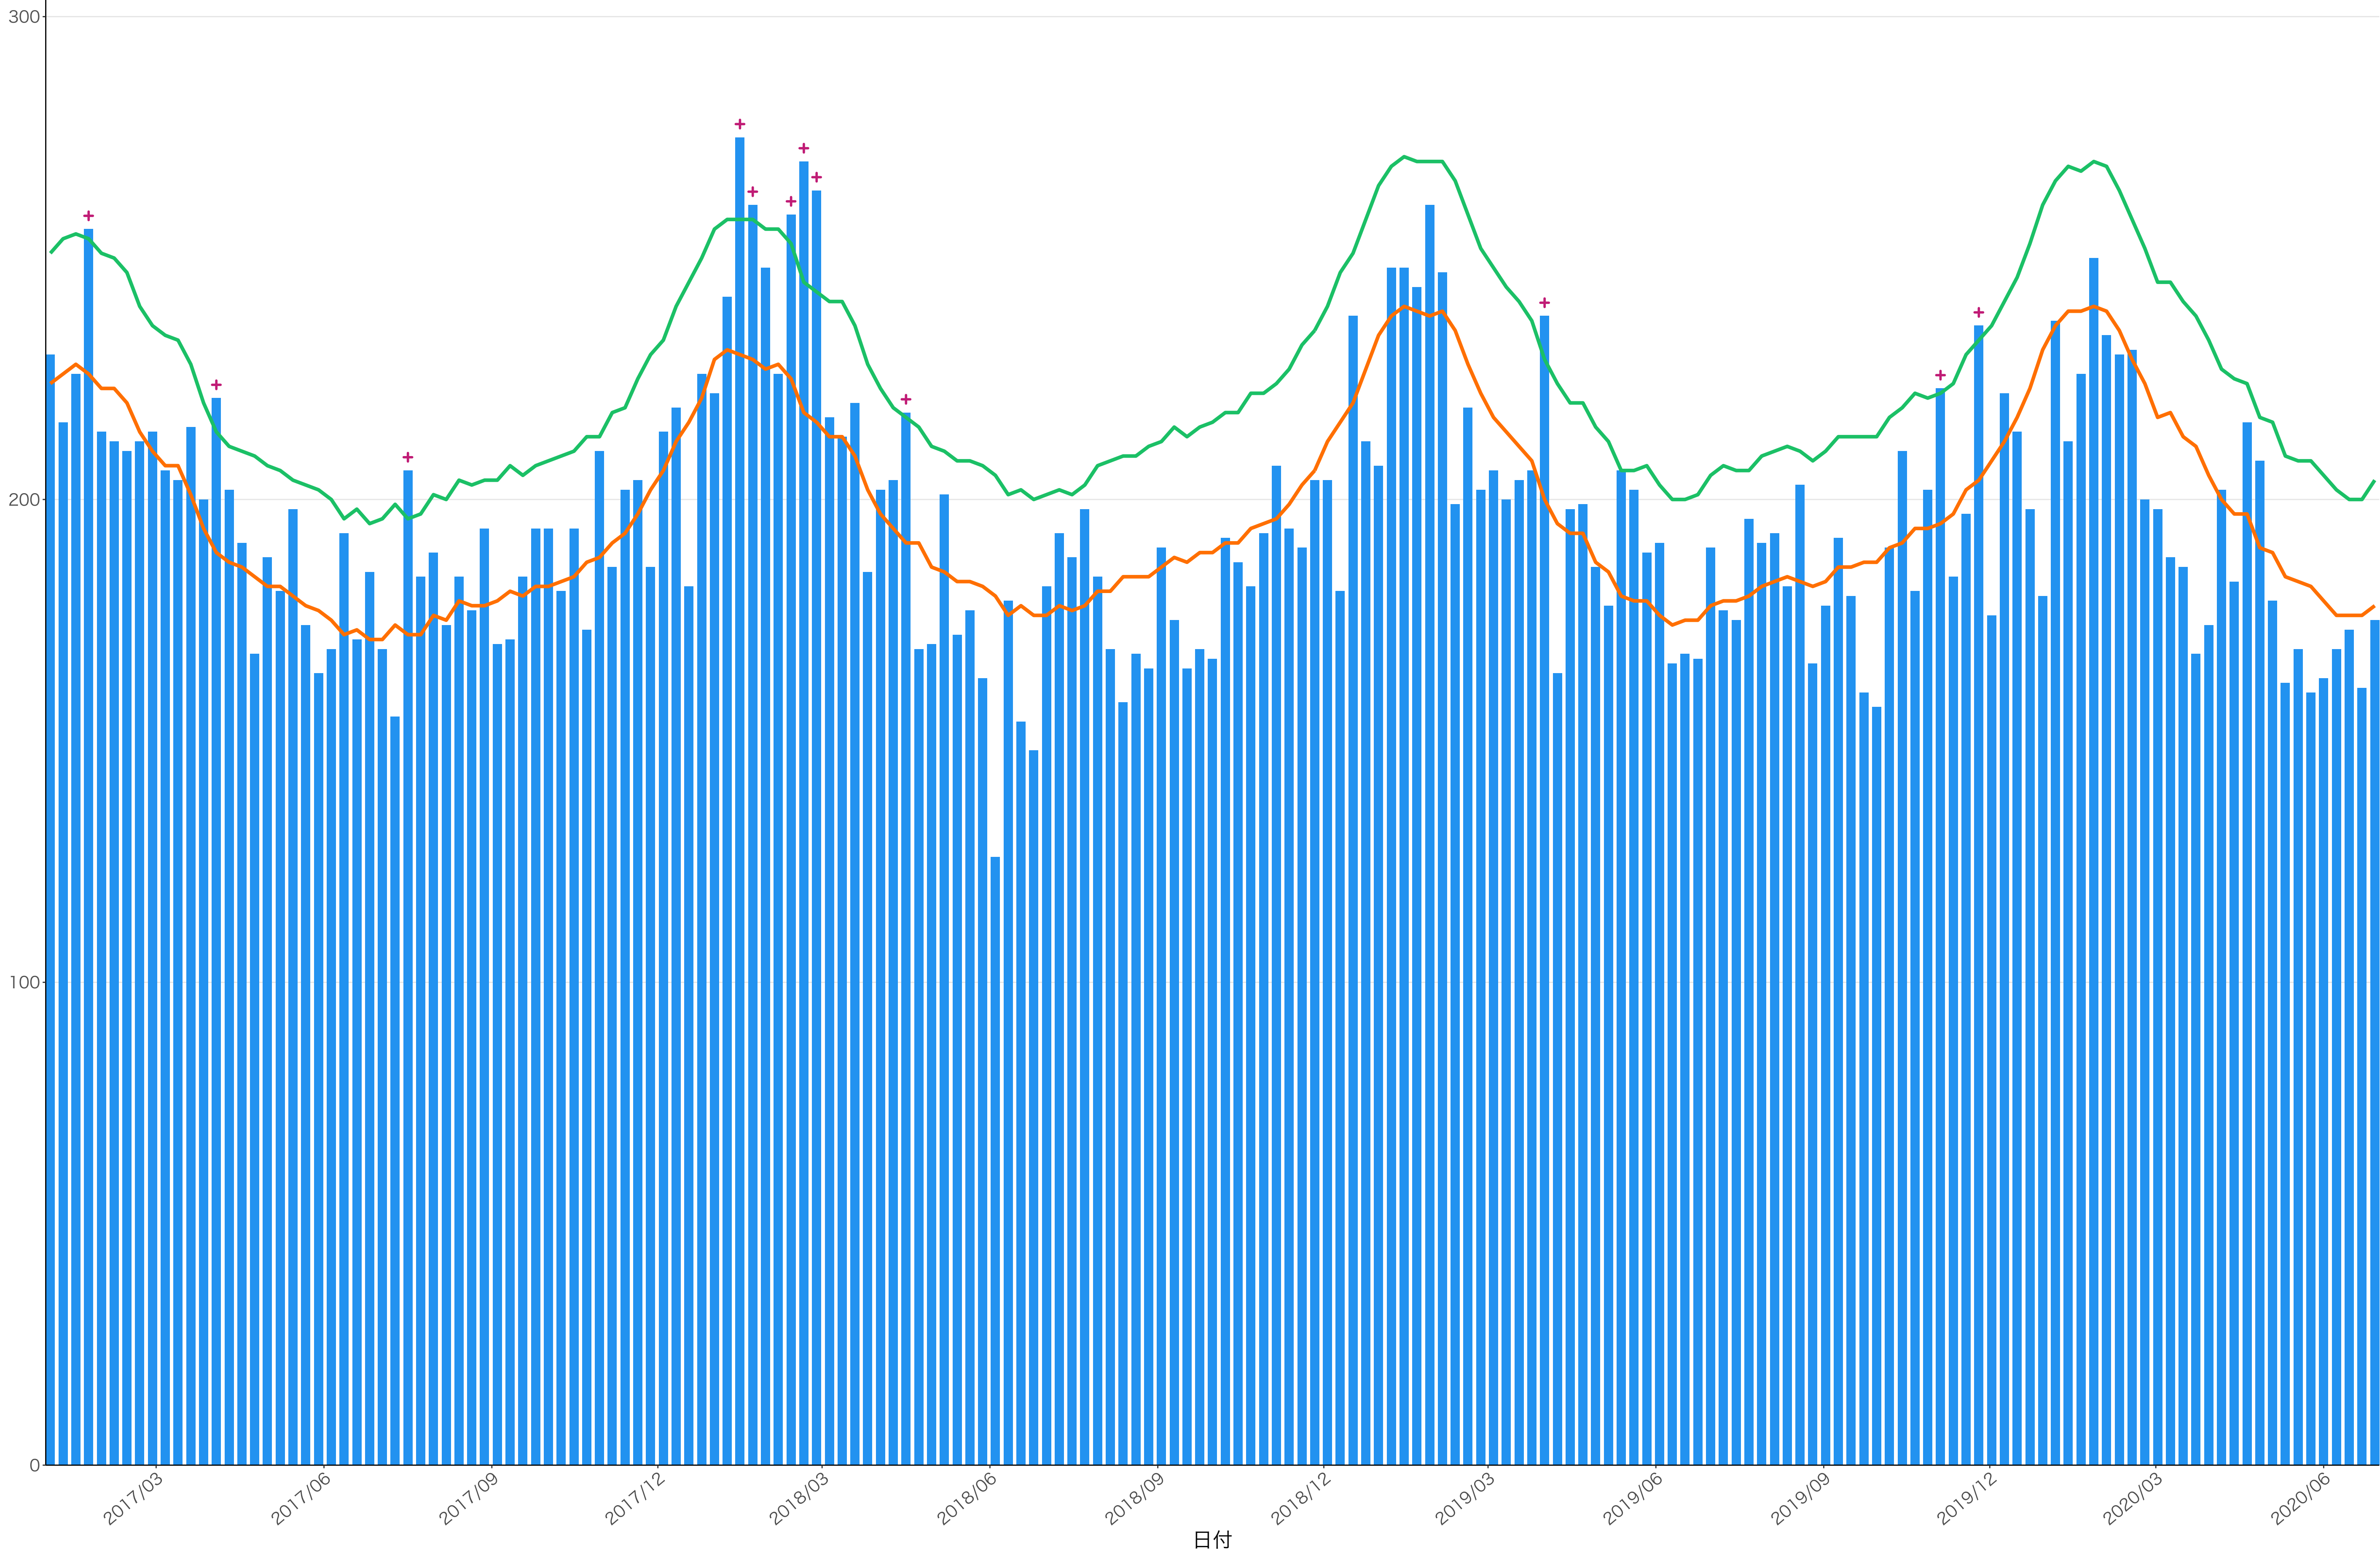

2017/06

2017/09

2017/12

2018/03

2018/06

2018/09

2018/12

2019/03

2019/06

2019/09

2019/12

2020/03

2020/06

死亡者数

2017/03 2017/06 2017/09 2017/12 2018/03 2018/06 2018/09 2018/12 2019/03 2019/06 2019/09 2019/12 2020/03 2020/06

日付

死亡者数

日付

200

100

0

2017/03

2017/06

2017/09

2017/12

2018/03

2018/06

2018/09

2018/12

2019/03

2019/06

2019/09