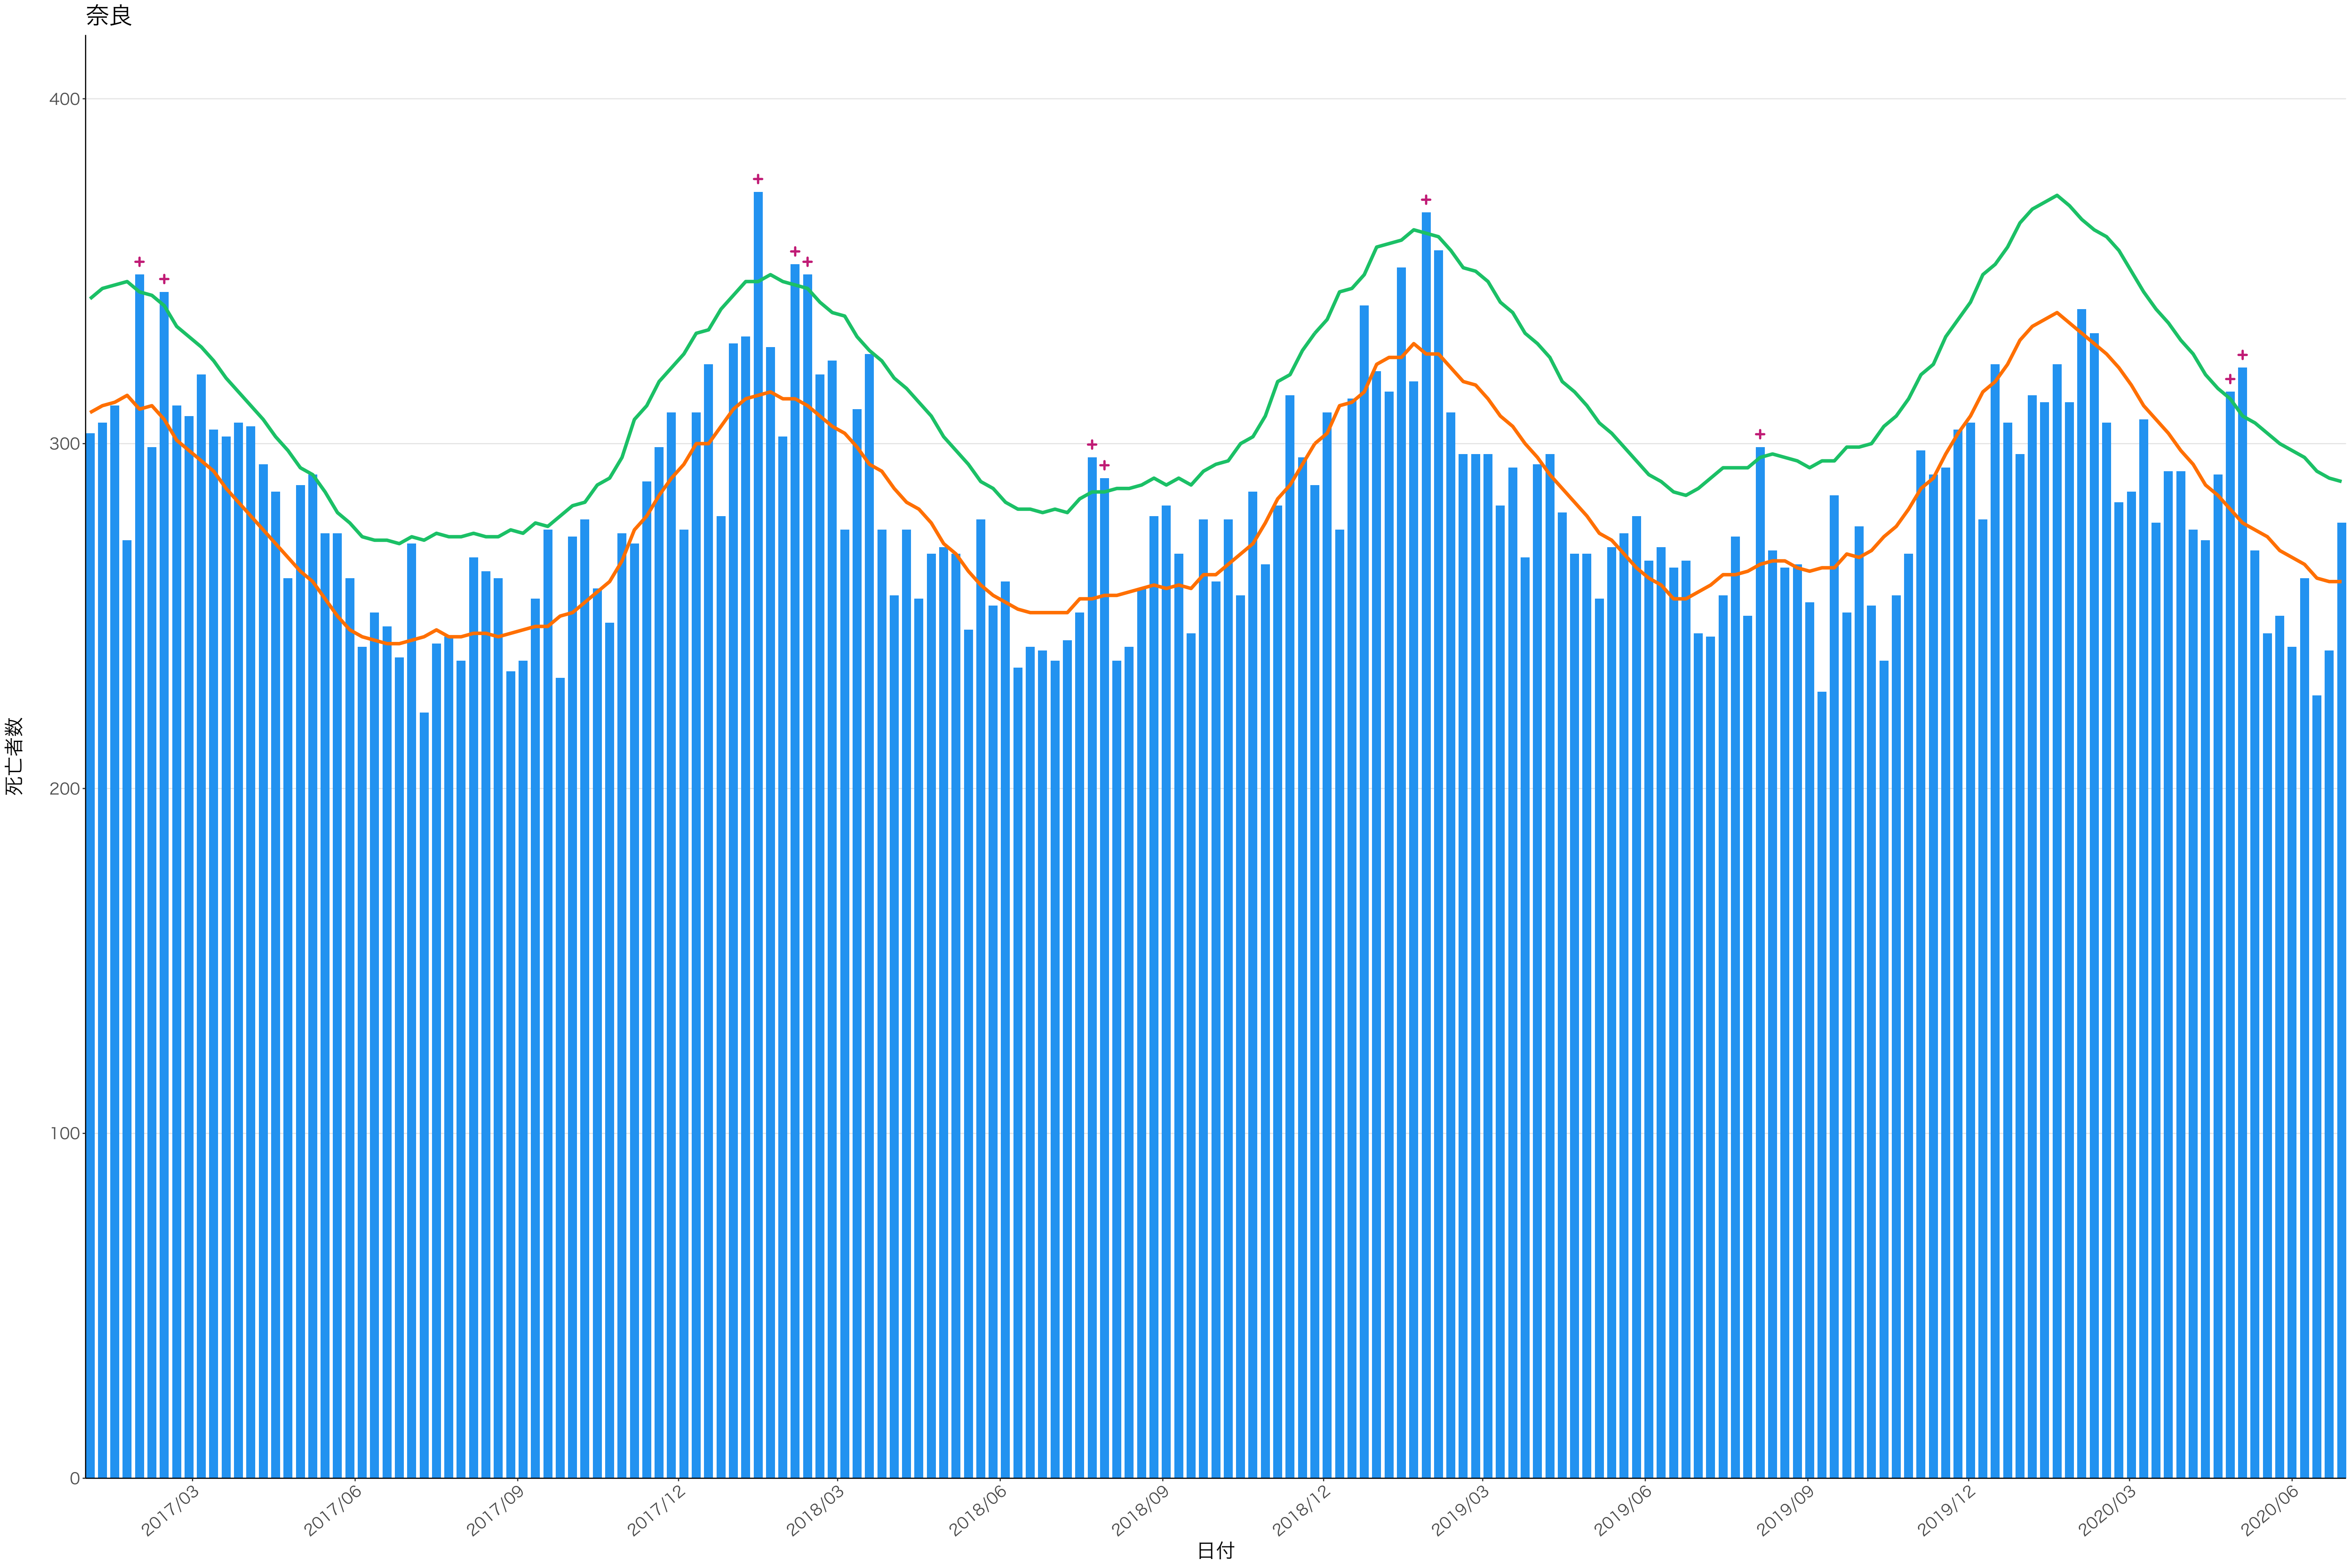

全国

死亡者数

日付

200

100

0

日付

2017/03

2017/06

2017/09

2017/12

2018/03

2018/06

2018/09

2018/12

2019/03

2019/06

2019/09

2019/12

2020/03

2020/06

死亡者数

2017/03 2017/06 2017/09 2017/12 2018/03 2018/06 2018/09 2018/12 2019/03 2019/06 2019/09 2019/12 2020/03 2020/06

日付

死亡者数

日付

200

100

0

2017/03

2017/06

2017/09