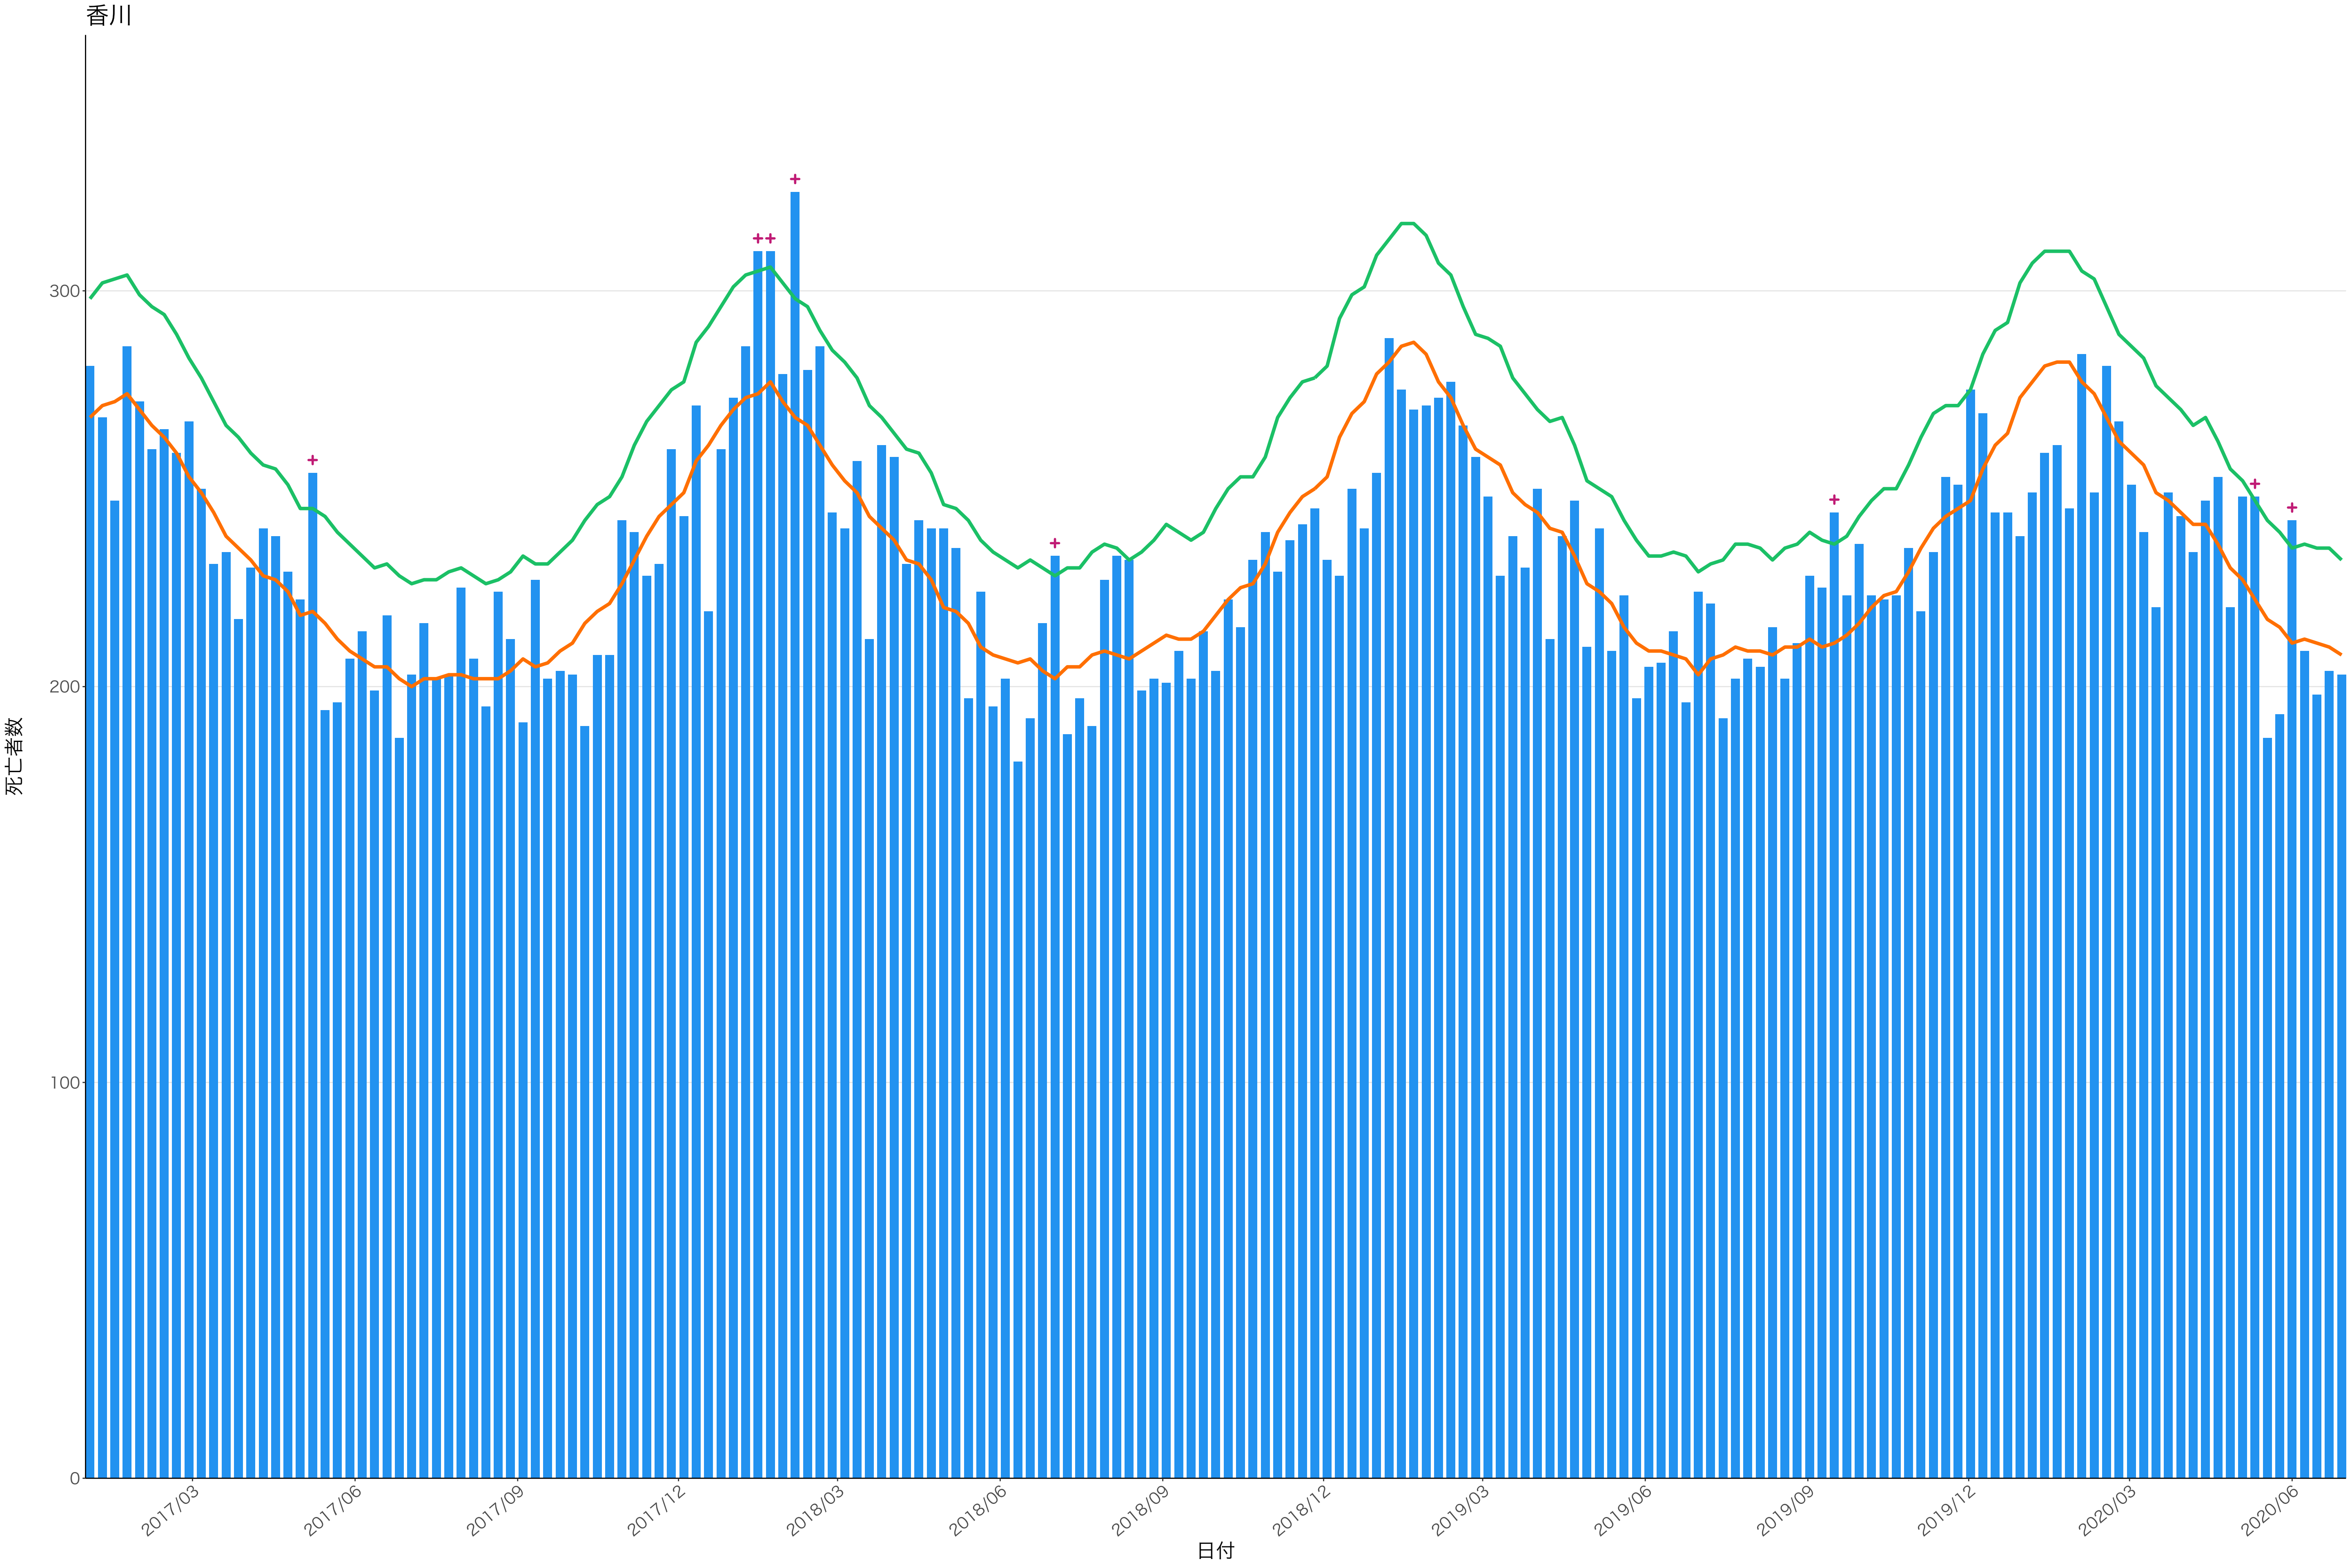

2017/06

2017/09

2017/12

2018/03

2018/06

2018/09

2018/12

2019/03

2019/06

2019/09

2019/12

2020/03

2020/06

死亡者数

2017/03 2017/06 2017/09 2017/12 2018/03 2018/06 2018/09 2018/12 2019/03 2019/06 2019/09 2019/12 2020/03 2020/06

日付

死亡者数

日付

200

100

0

2017/03

2017/06

2017/09

2017/12

2018/03

2018/06

2018/09

2018/12

2019/03

2019/06

2019/09