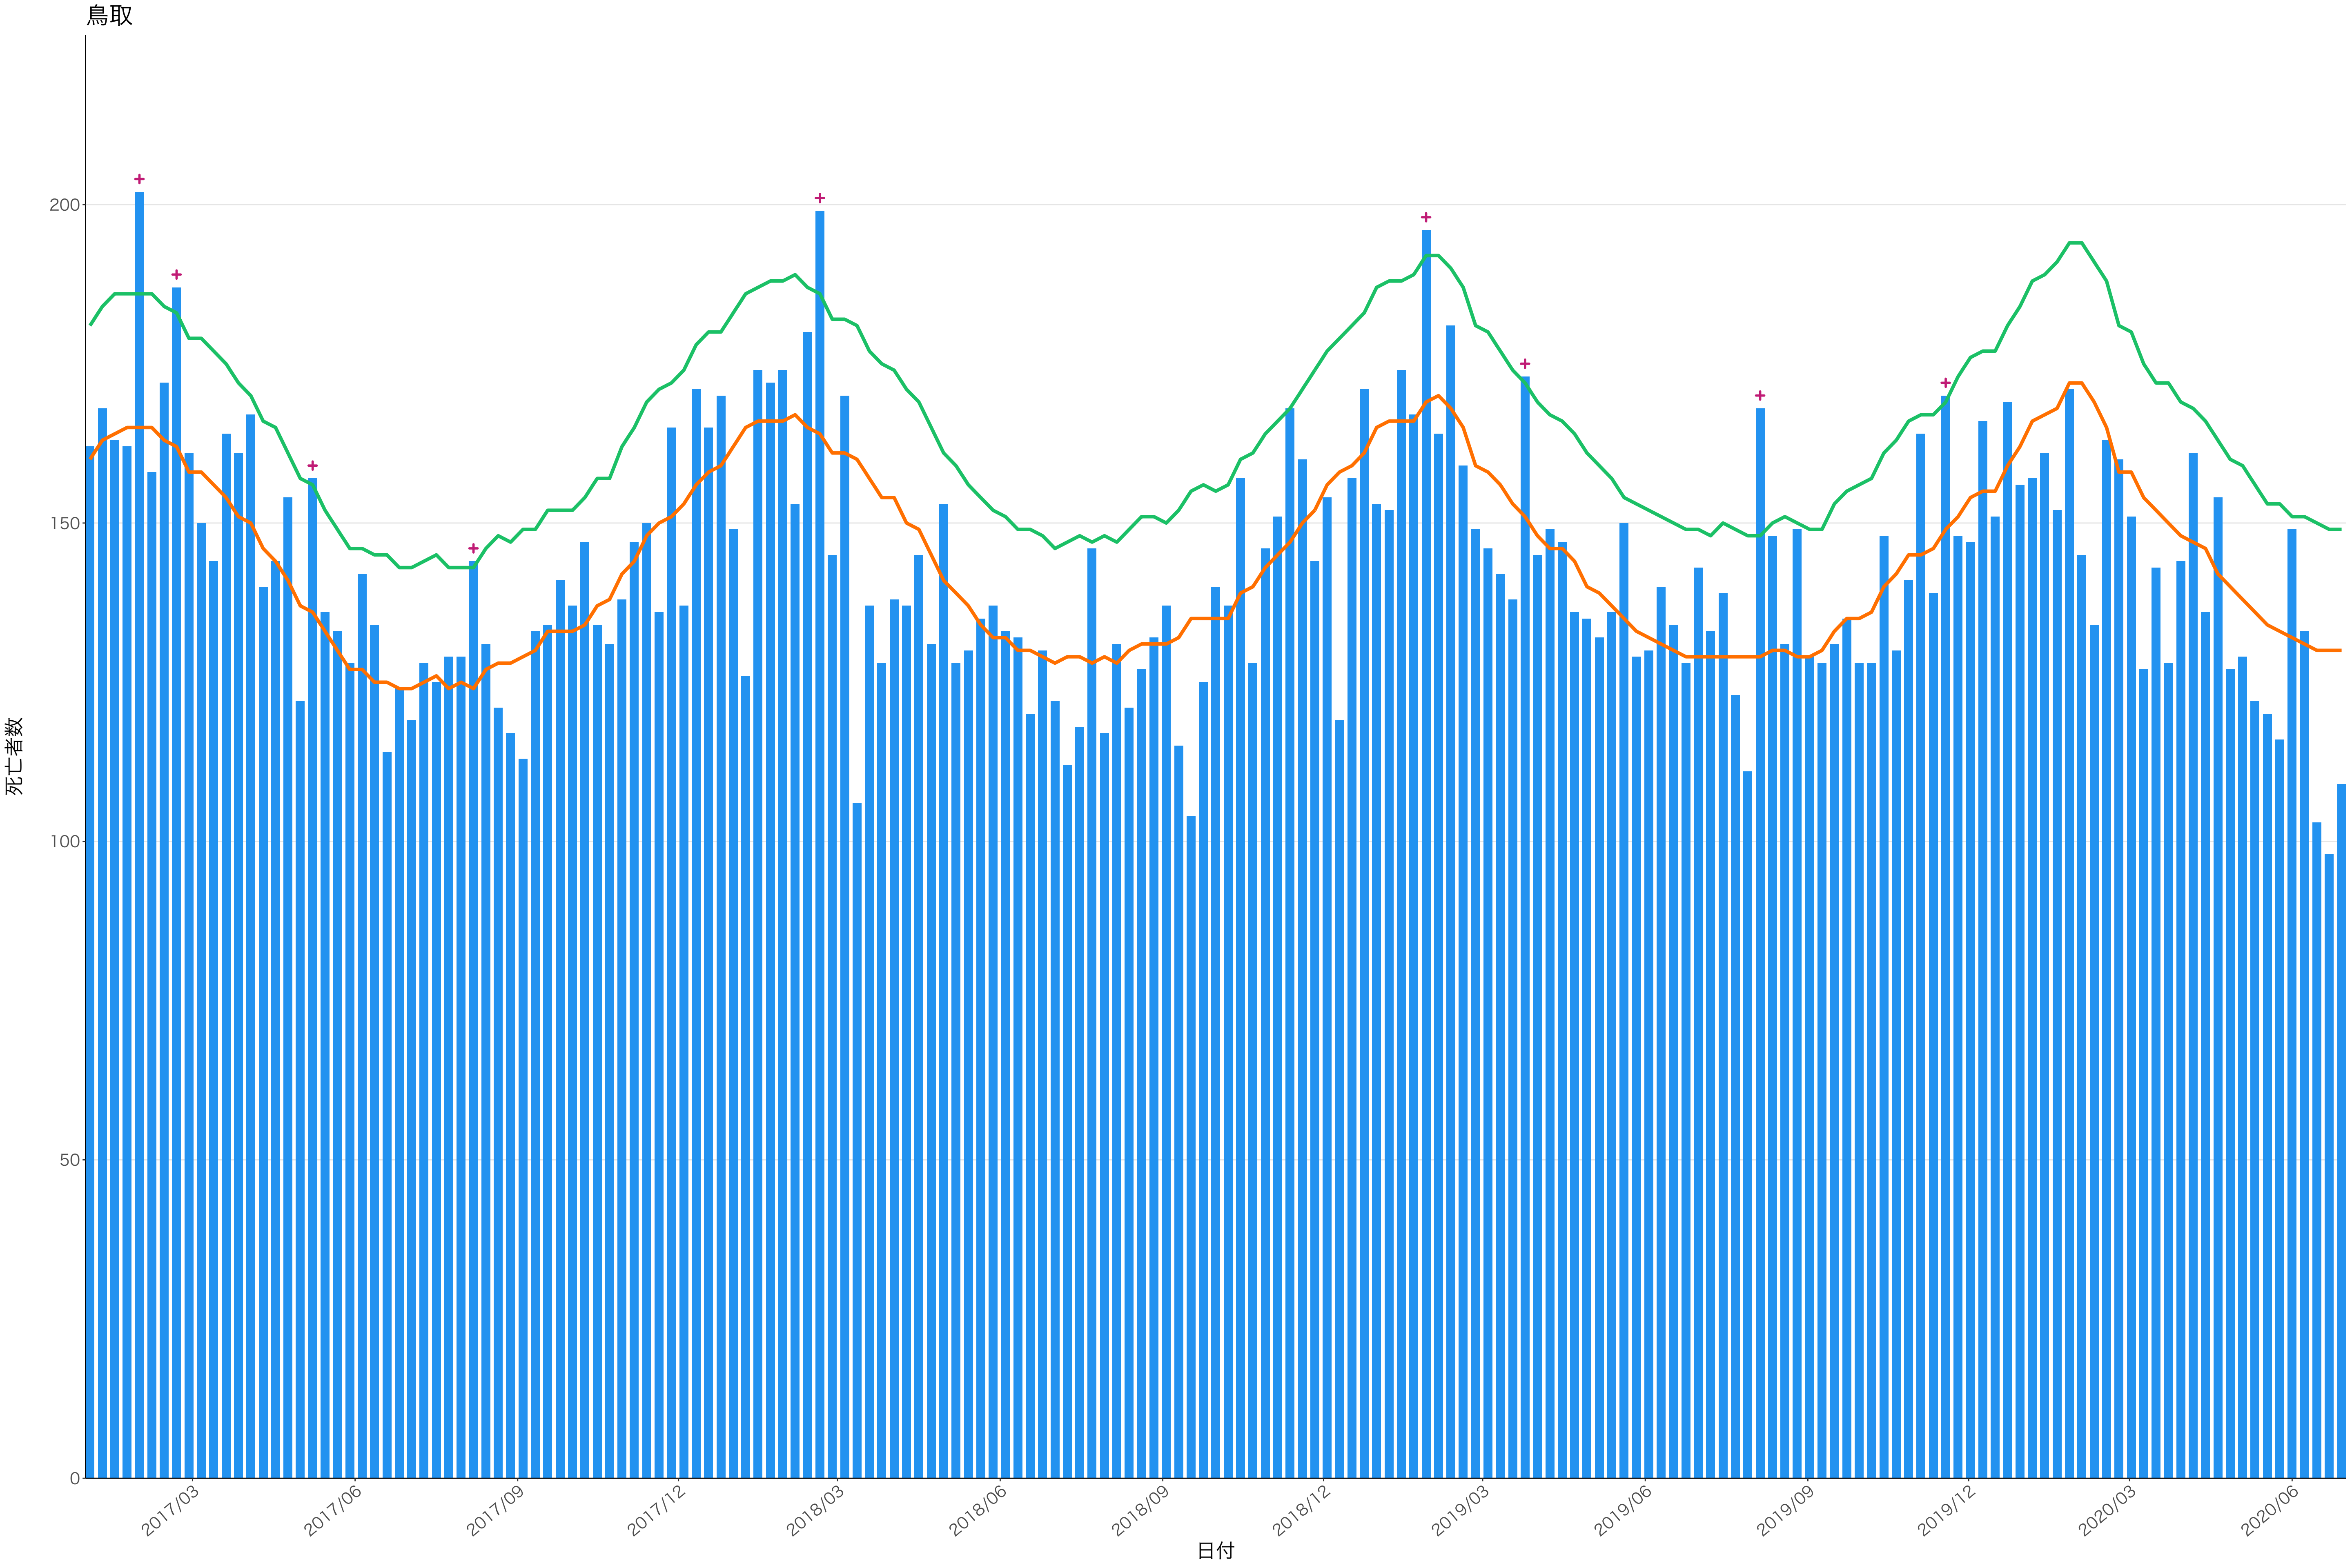

全国

死亡者数

日付

200

100

0

日付

2017/03

2017/06

2017/09

2017/12

2018/03

2018/06

2018/09

2018/12

2019/03

2019/06

2019/09

2019/12

2020/03

2020/06

死亡者数

2017/03 2017/06 2017/09 2017/12 2018/03 2018/06 2018/09 2018/12 2019/03 2019/06 2019/09 2019/12 2020/03 2020/06

日付

死亡者数

日付

200

100

0

2017/03

2017/06

2017/09