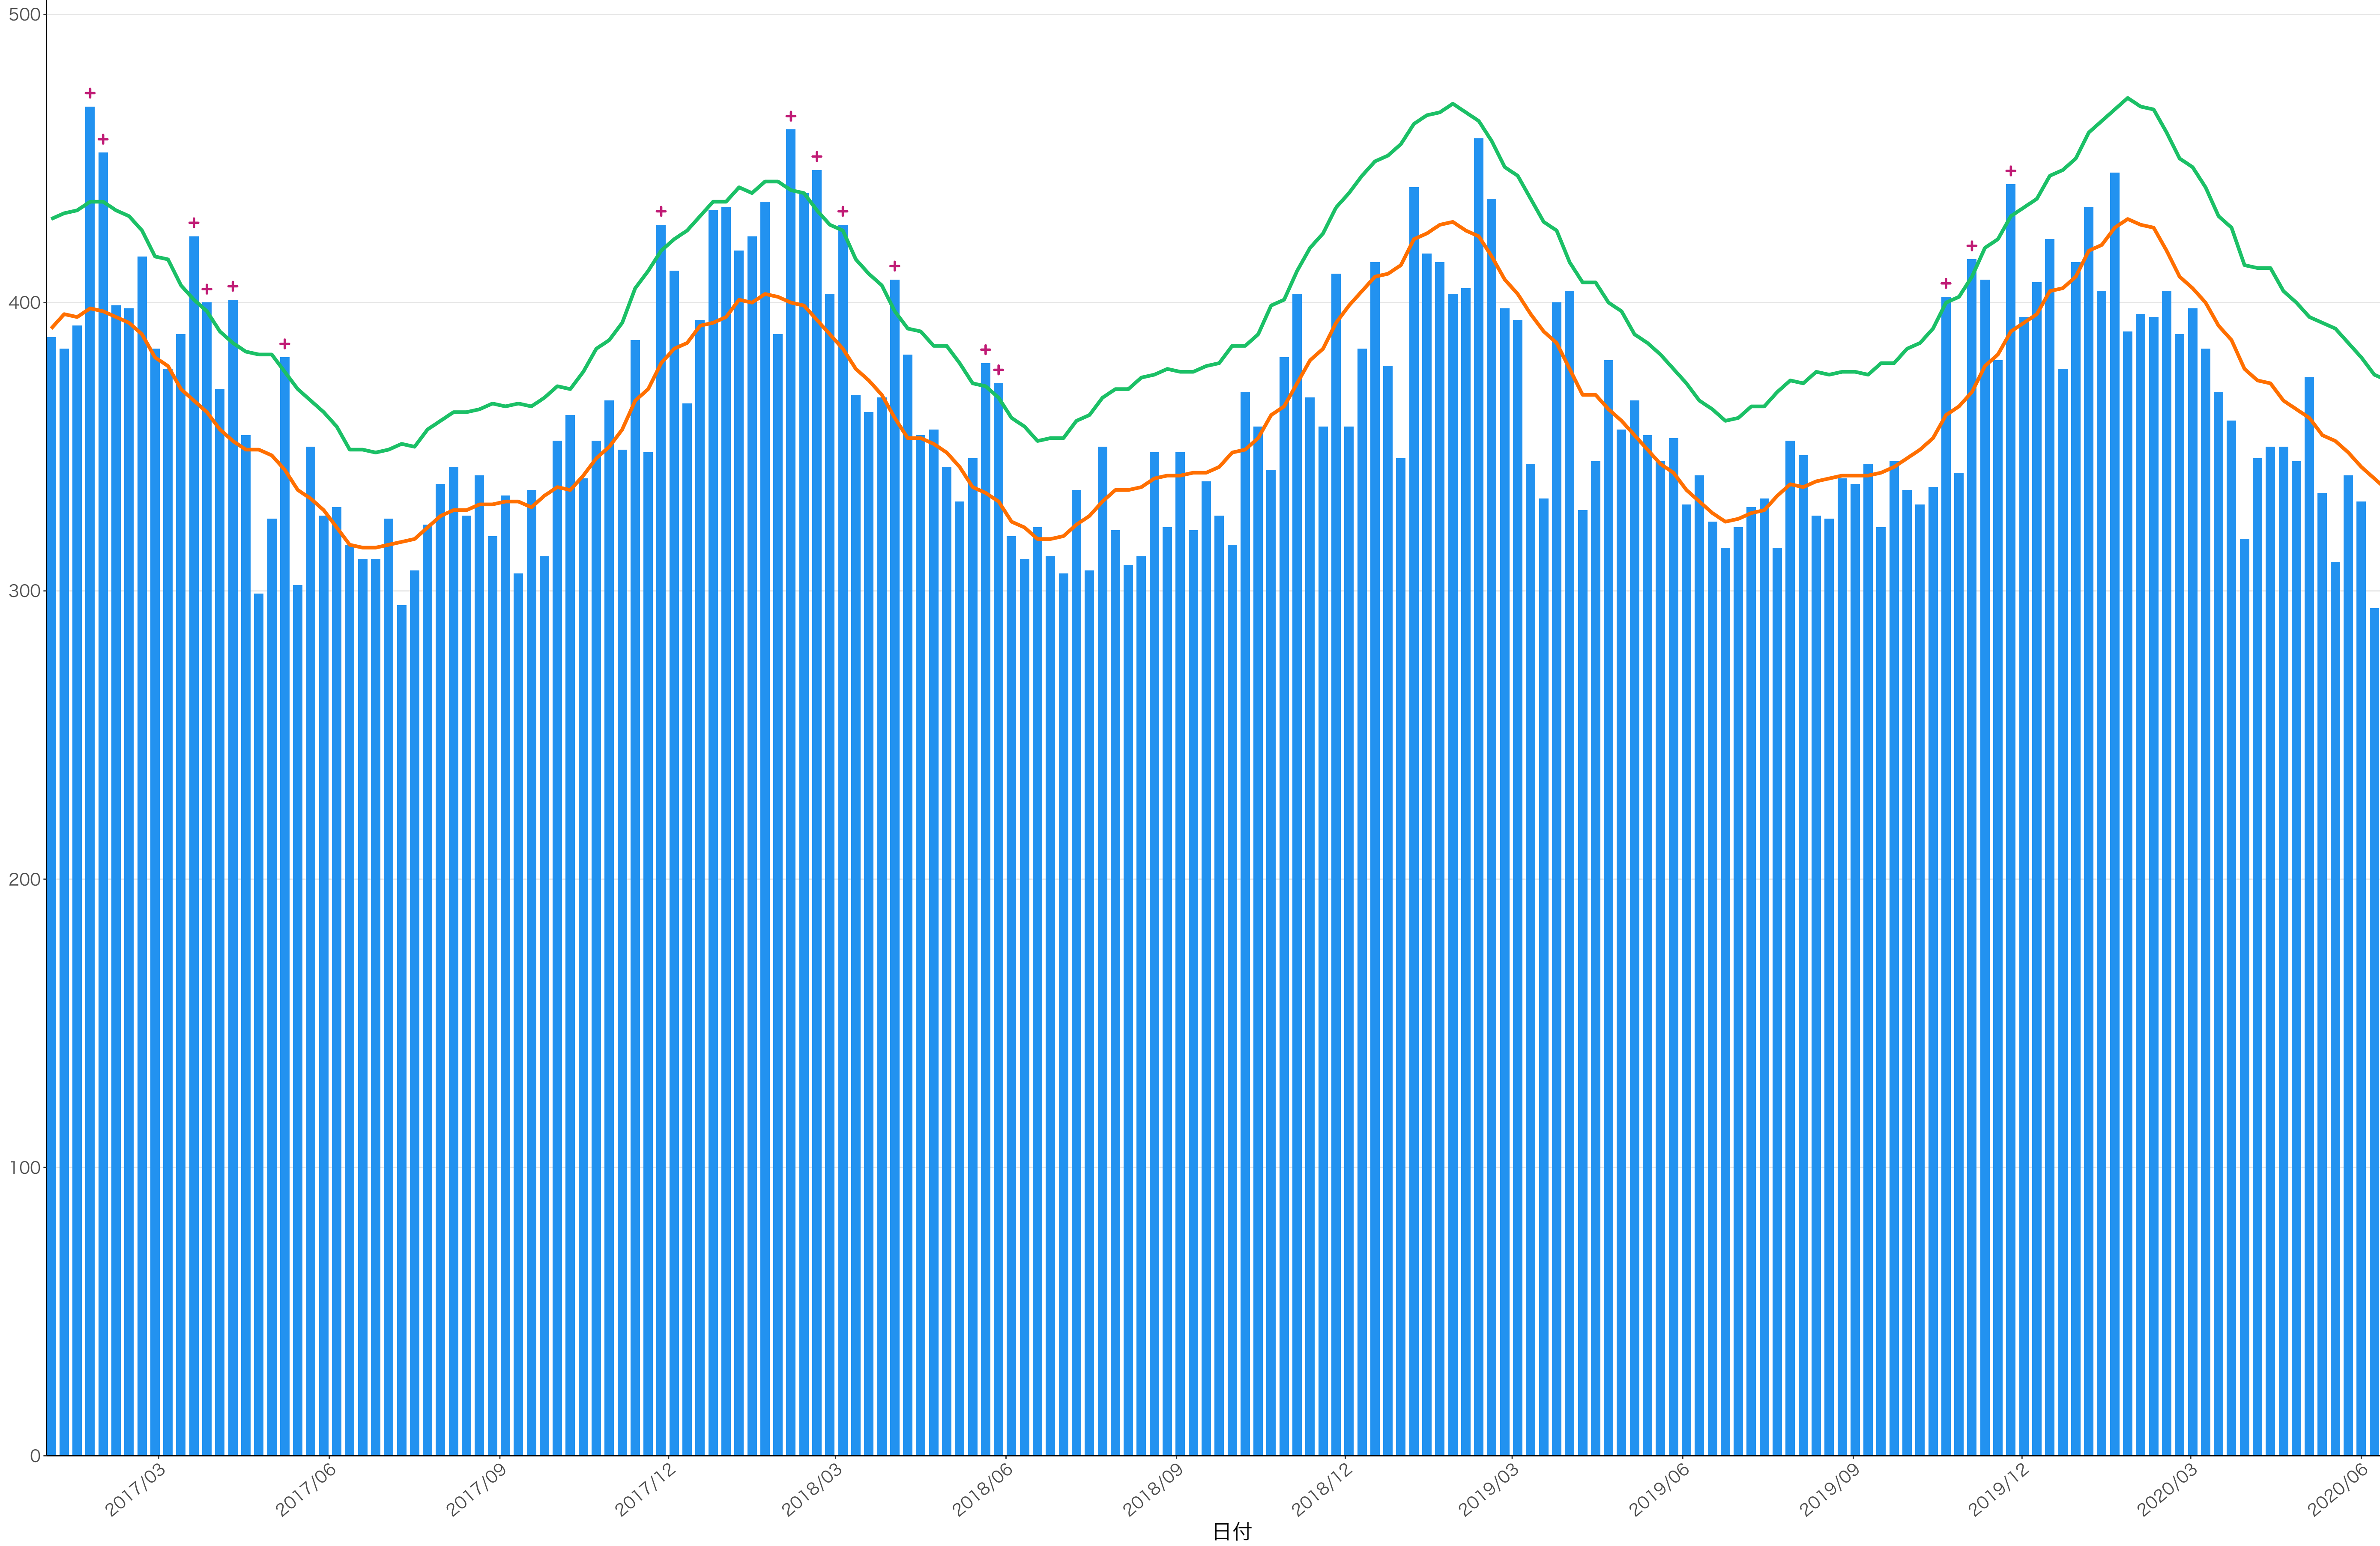

2017/06

2017/09

2017/12

2018/03

2018/06

2018/09

2018/12

2019/03

2019/06

2019/09

2019/12

2020/03

2020/06

死亡者数

2017/03 2017/06 2017/09 2017/12 2018/03 2018/06 2018/09 2018/12 2019/03 2019/06 2019/09 2019/12 2020/03 2020/06

日付

死亡者数

日付

200

100

0

2017/03

2017/06

2017/09

2017/12

2018/03

2018/06

2018/09

2018/12

2019/03

2019/06

2019/09