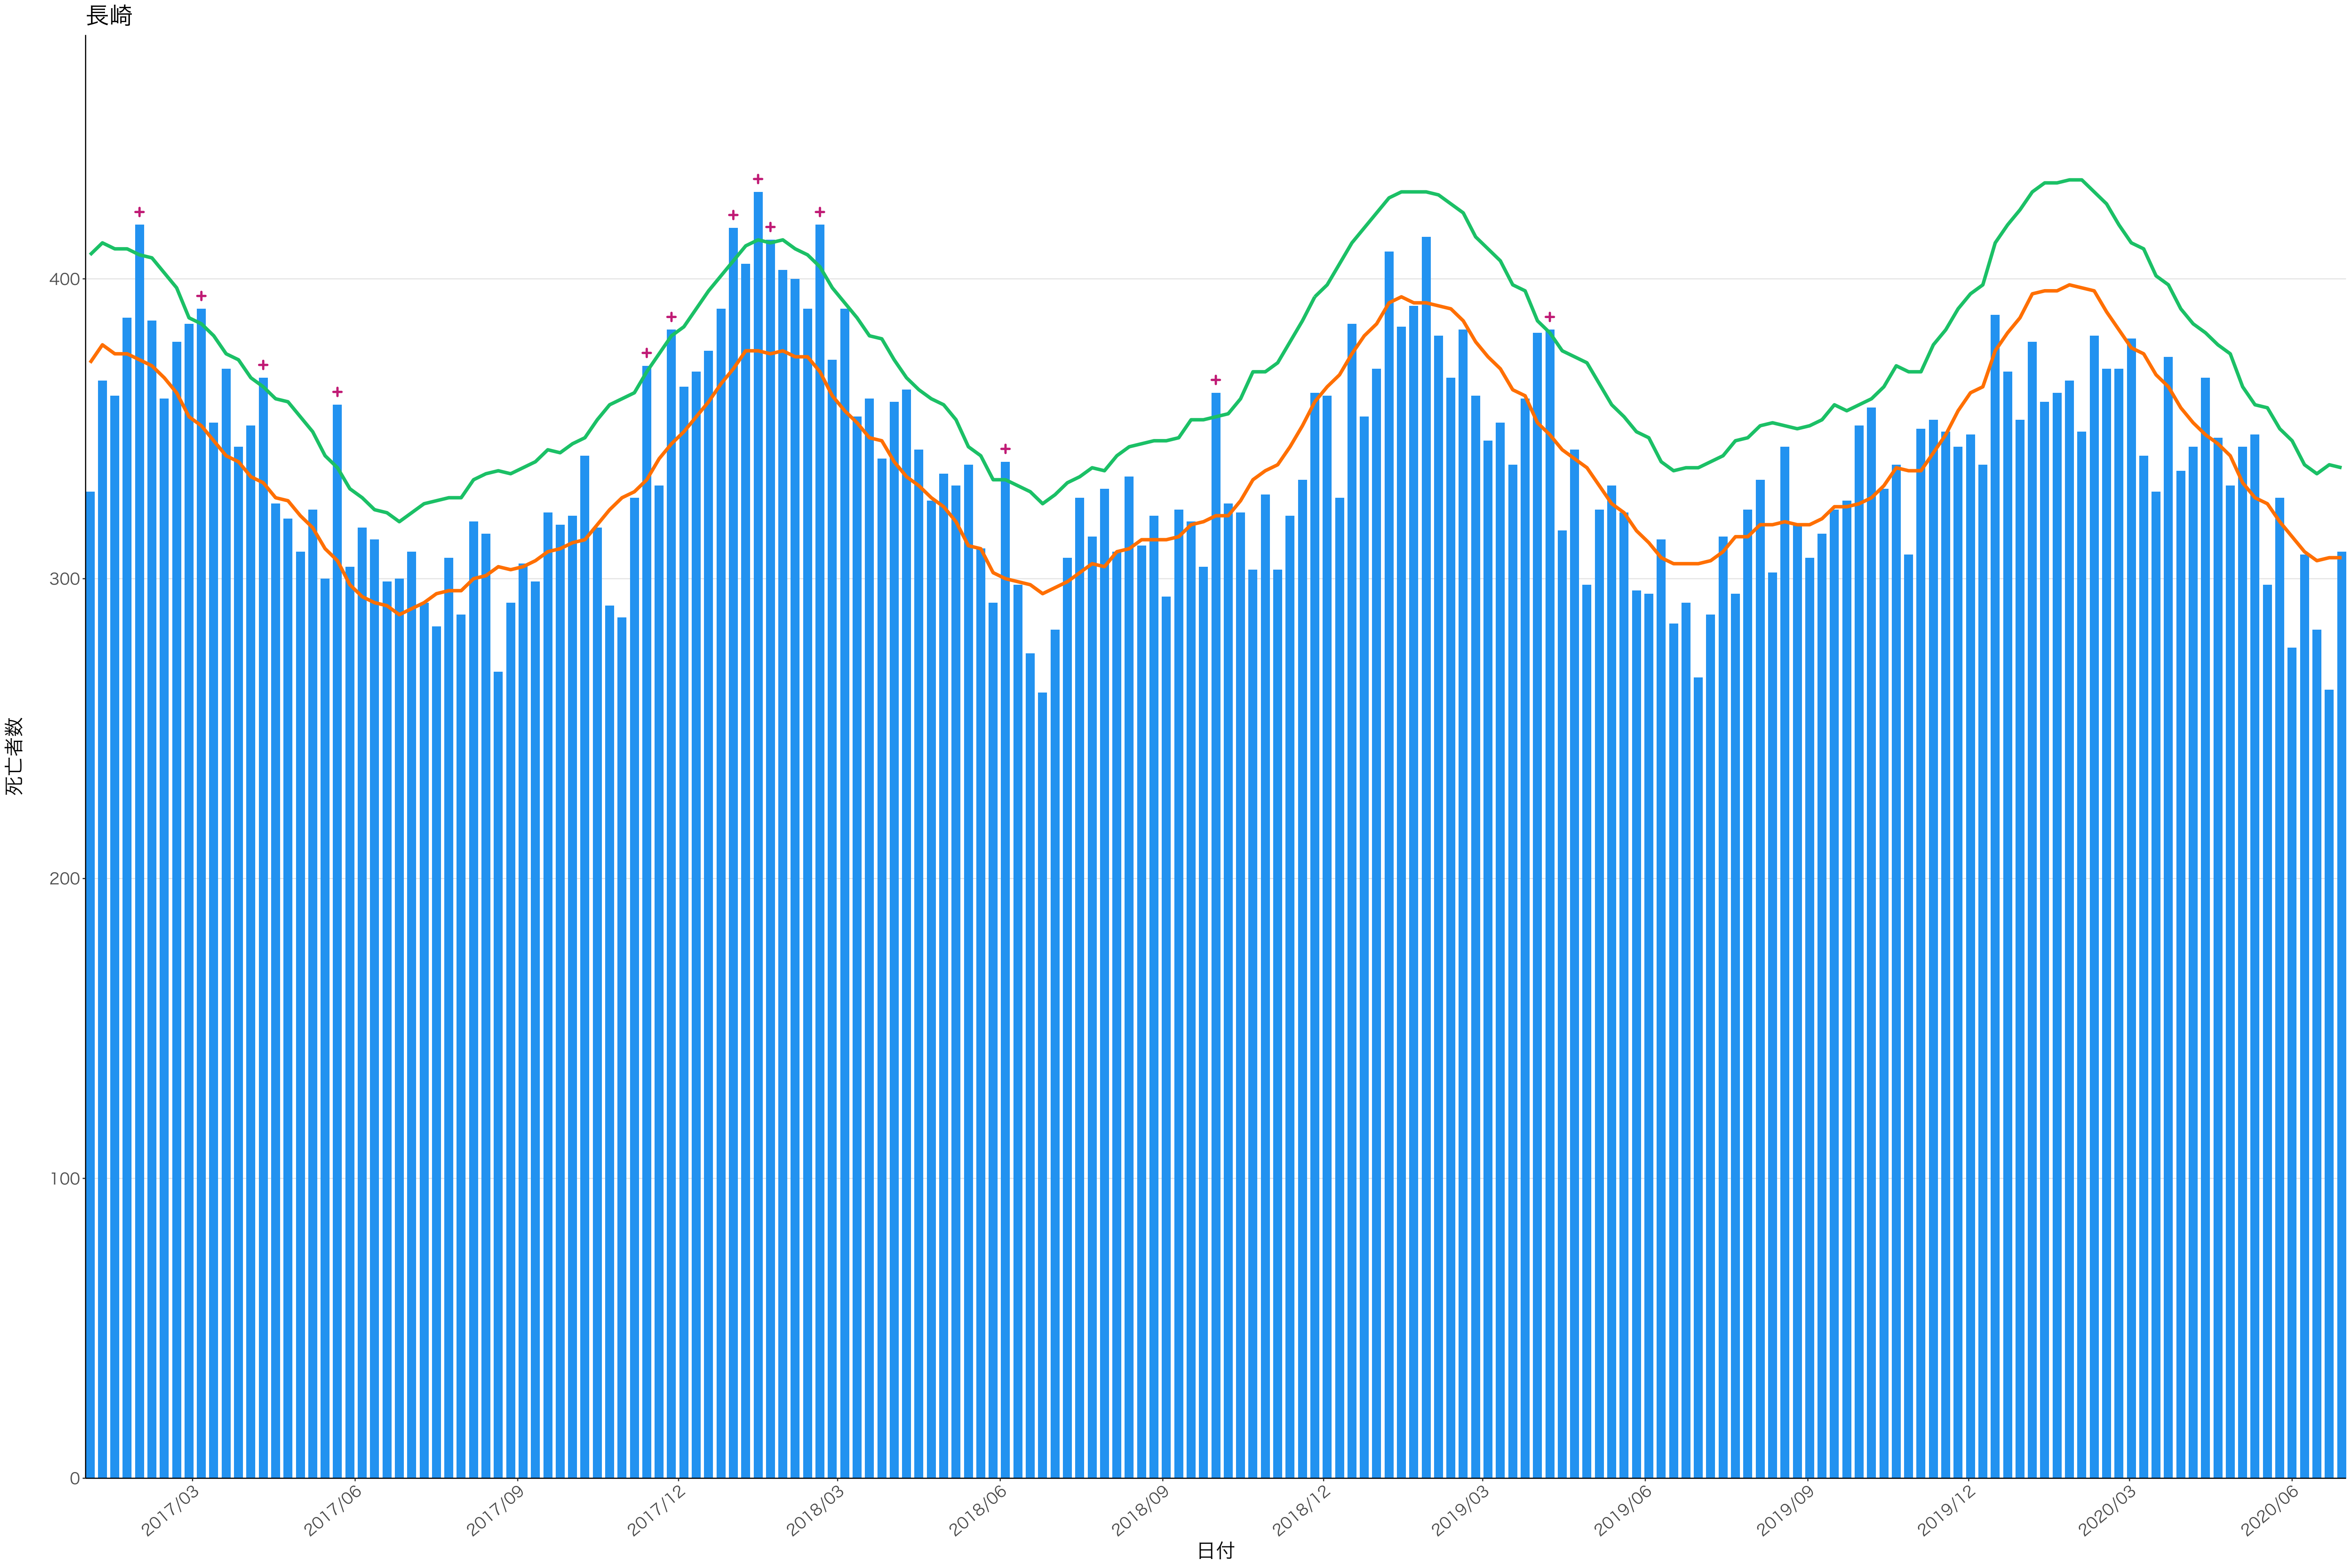

2019/06

2019/09

2019/12

2020/03

2020/06

死亡者数

2017/03 2017/06 2017/09 2017/12 2018/03 2018/06 2018/09 2018/12 2019/03 2019/06 2019/09 2019/12 2020/03 2020/06

日付

死亡者数

日付

200

100

0

2017/03

2017/06

2017/09

2017/12

2018/03

2018/06

2018/09

2018/12

2019/03

2019/06

2019/09

2019/12

2020/03

2020/06

死亡者数

日付