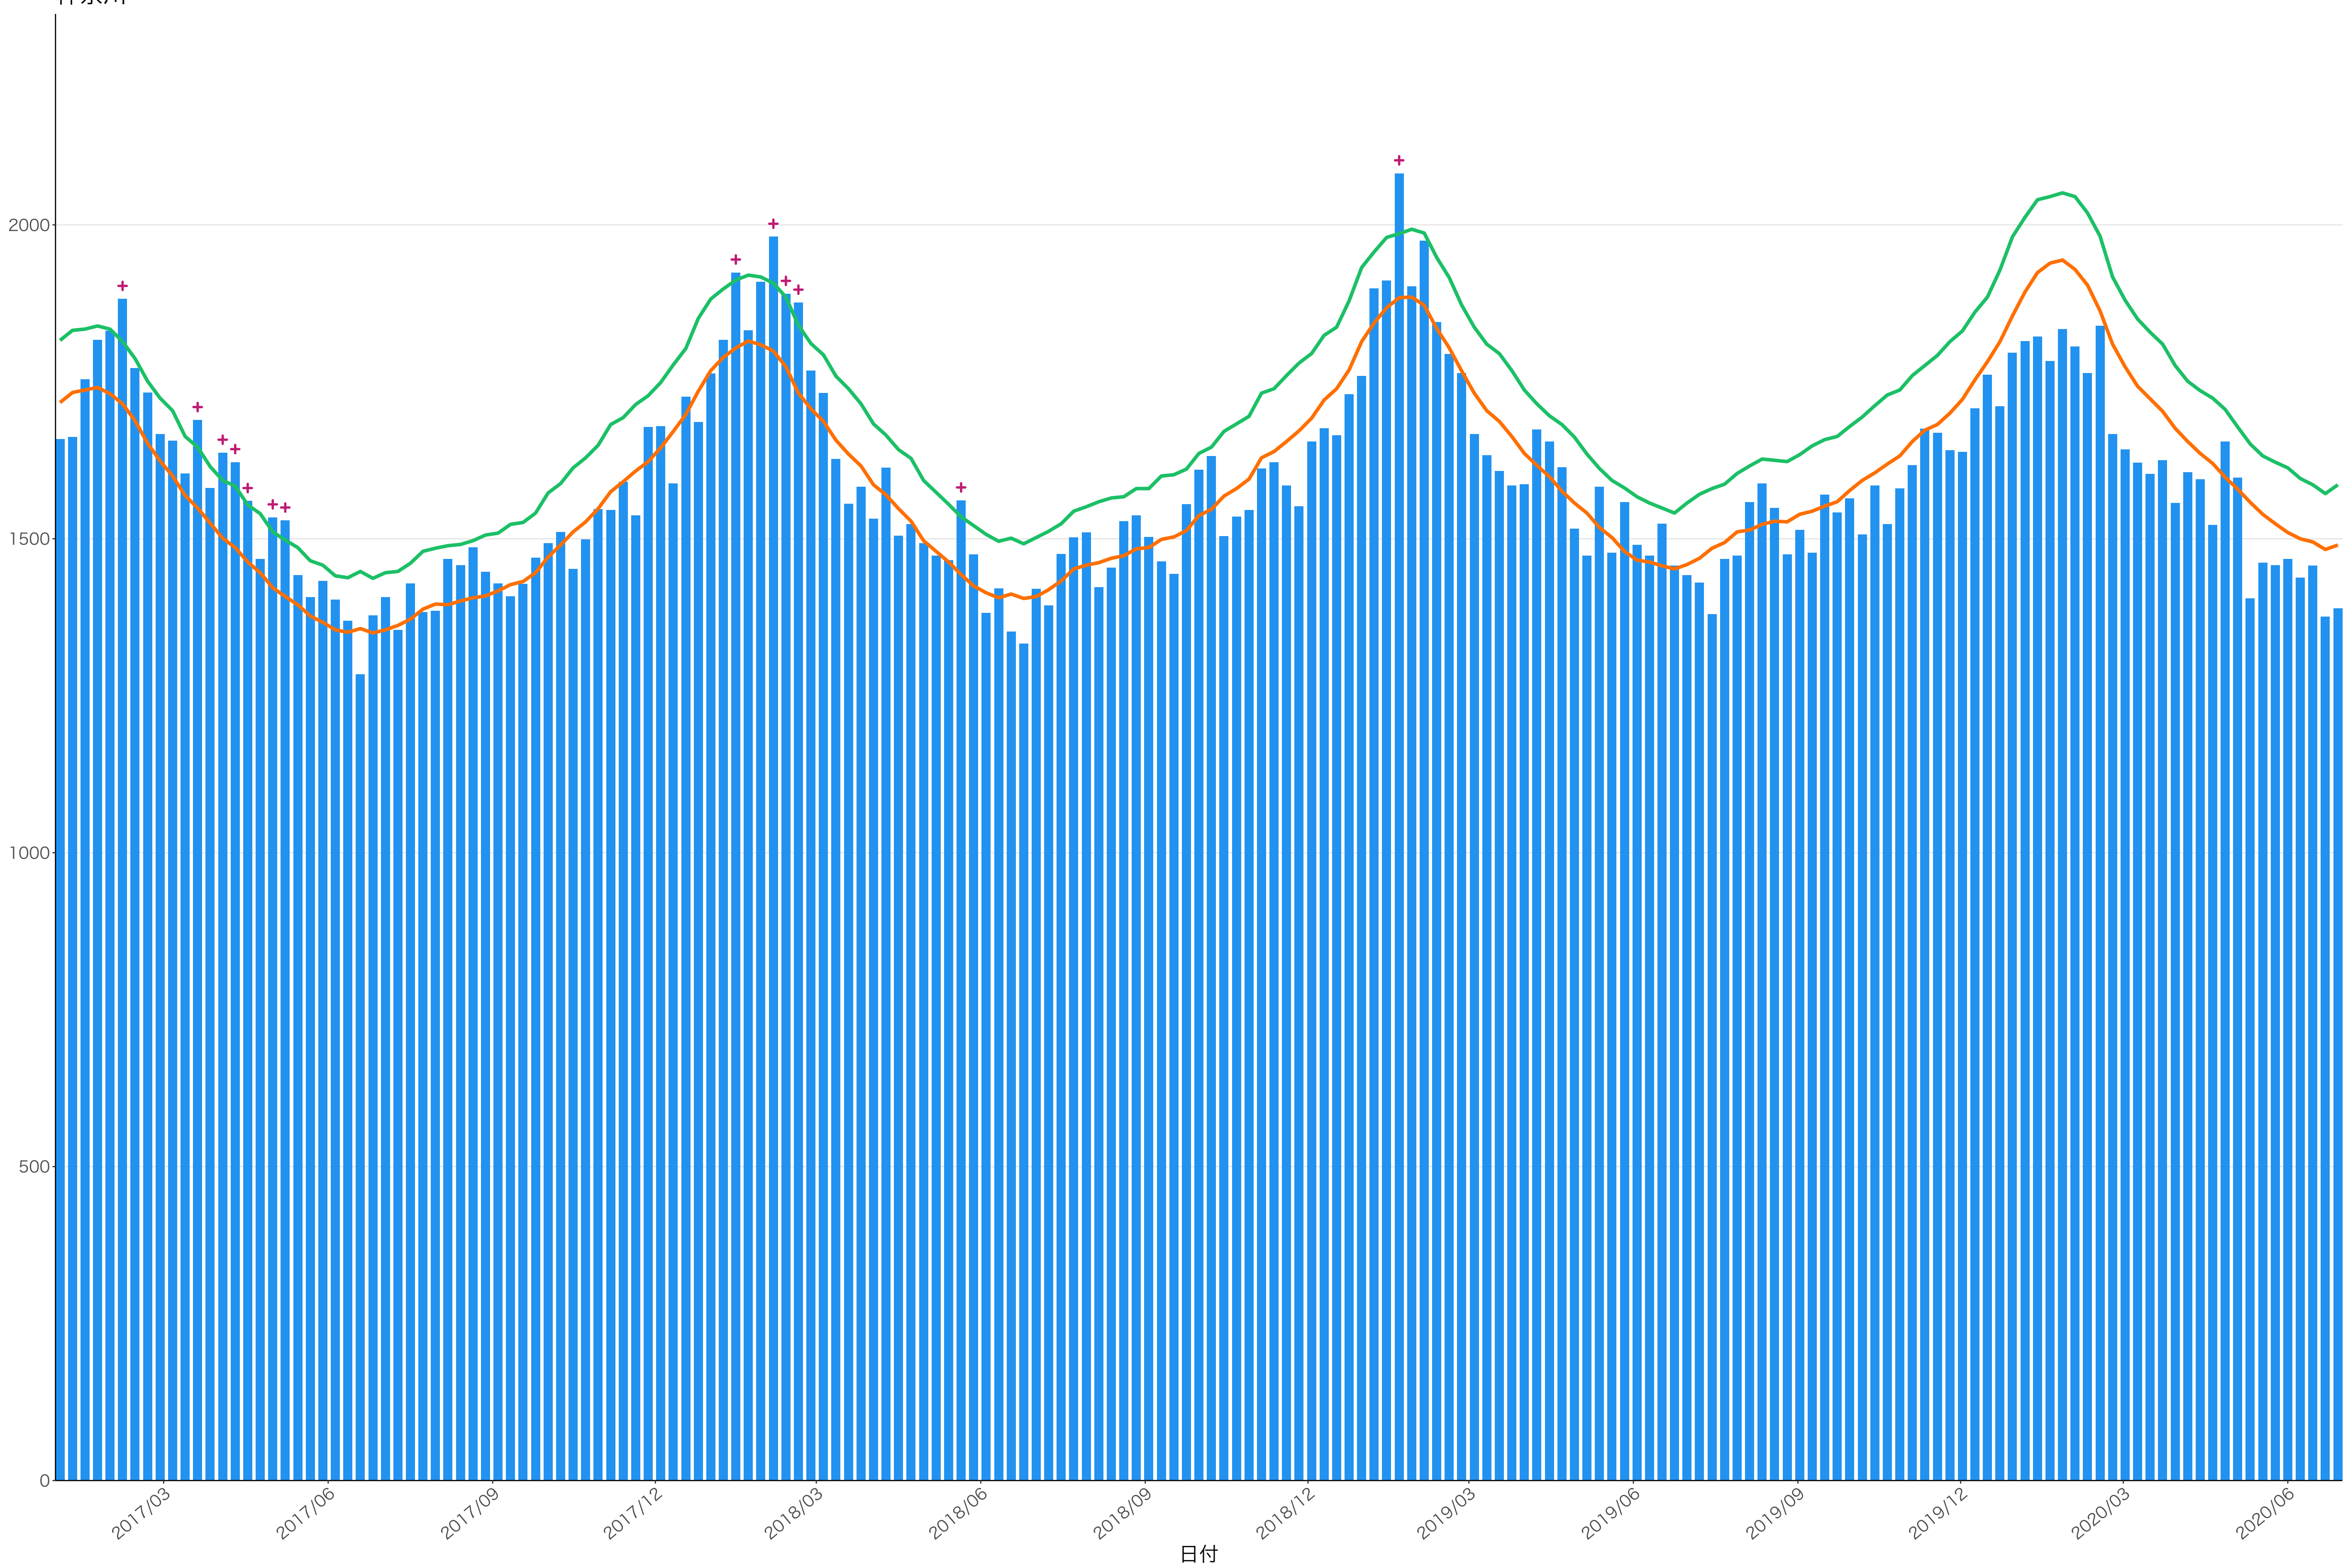

全国

死亡者数

日付

200

100

0

日付

2017/03

2017/06

2017/09

2017/12

2018/03

2018/06

2018/09

2018/12

2019/03

2019/06

2019/09

2019/12

2020/03

2020/06

死亡者数

2017/03 2017/06 2017/09 2017/12 2018/03 2018/06 2018/09 2018/12 2019/03 2019/06 2019/09 2019/12 2020/03 2020/06

日付

死亡者数

日付

200

100

0

2017/03

2017/06

2017/09