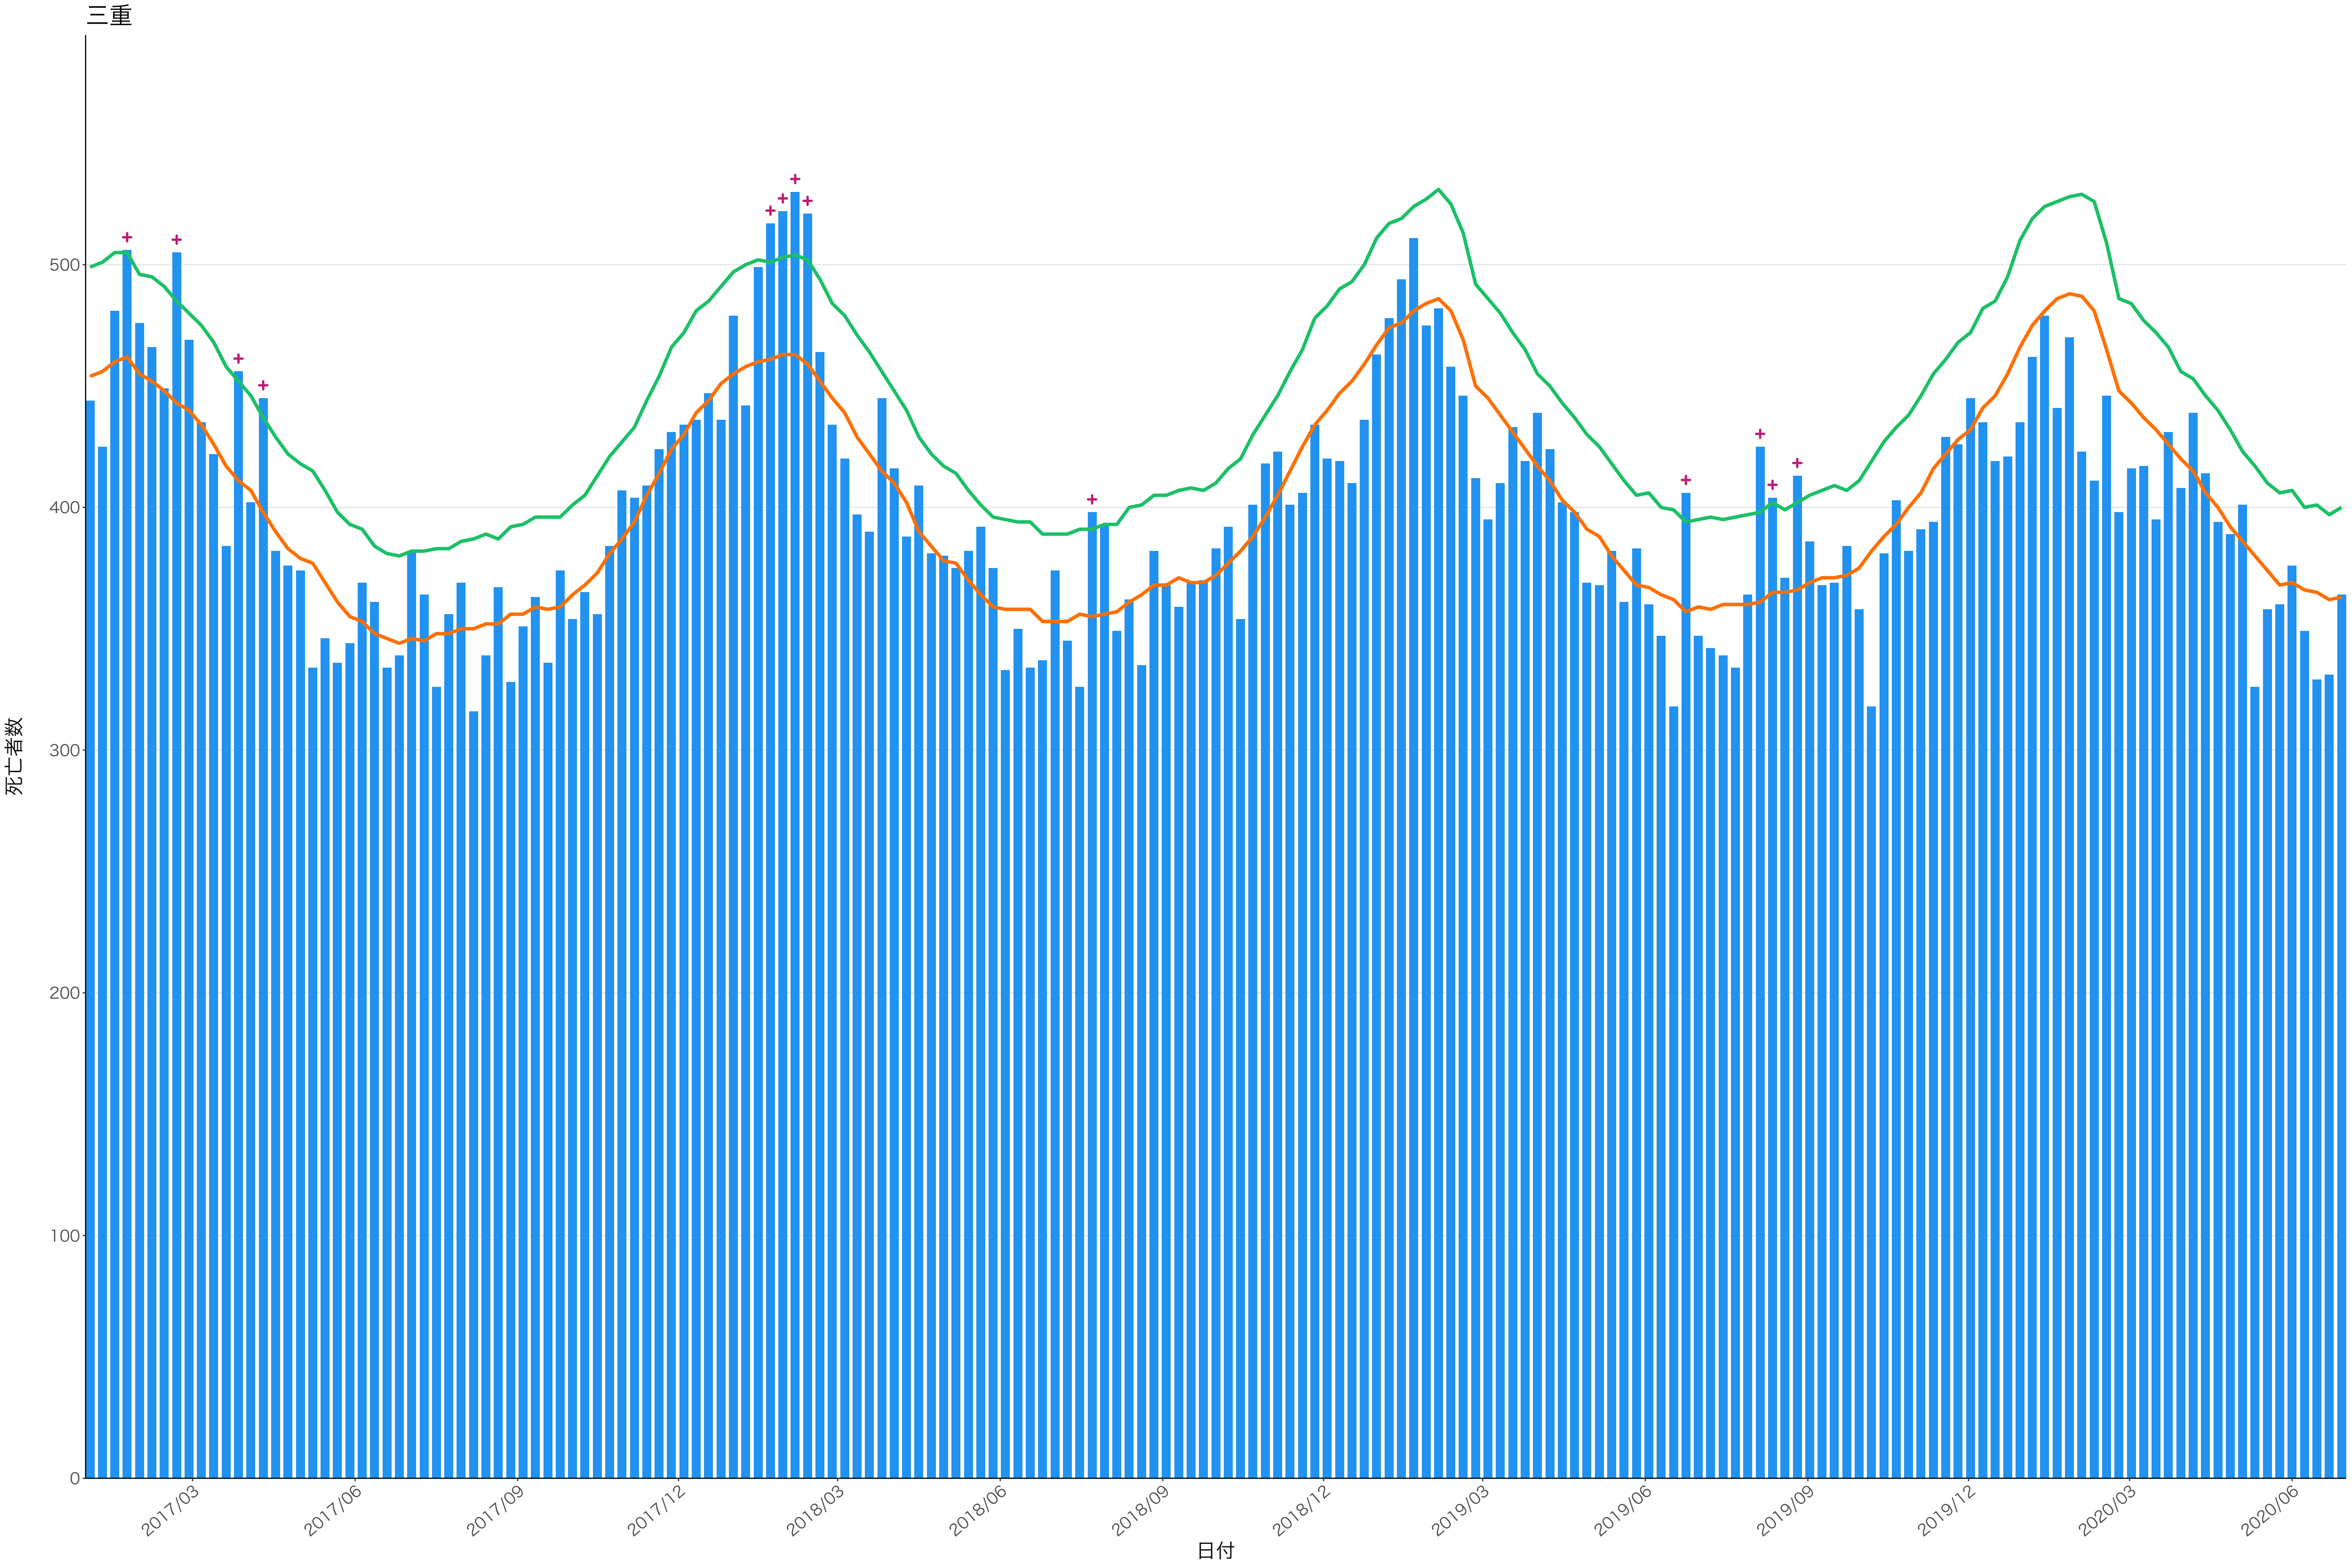

全国

死亡者数

日付

200

100

0

日付

2017/03

2017/06

2017/09

2017/12

2018/03

2018/06

2018/09

2018/12

2019/03

2019/06

2019/09

2019/12

2020/03

2020/06

死亡者数

2017/03 2017/06 2017/09 2017/12 2018/03 2018/06 2018/09 2018/12 2019/03 2019/06 2019/09 2019/12 2020/03 2020/06

日付

死亡者数

日付

200

100

0

2017/03

2017/06

2017/09