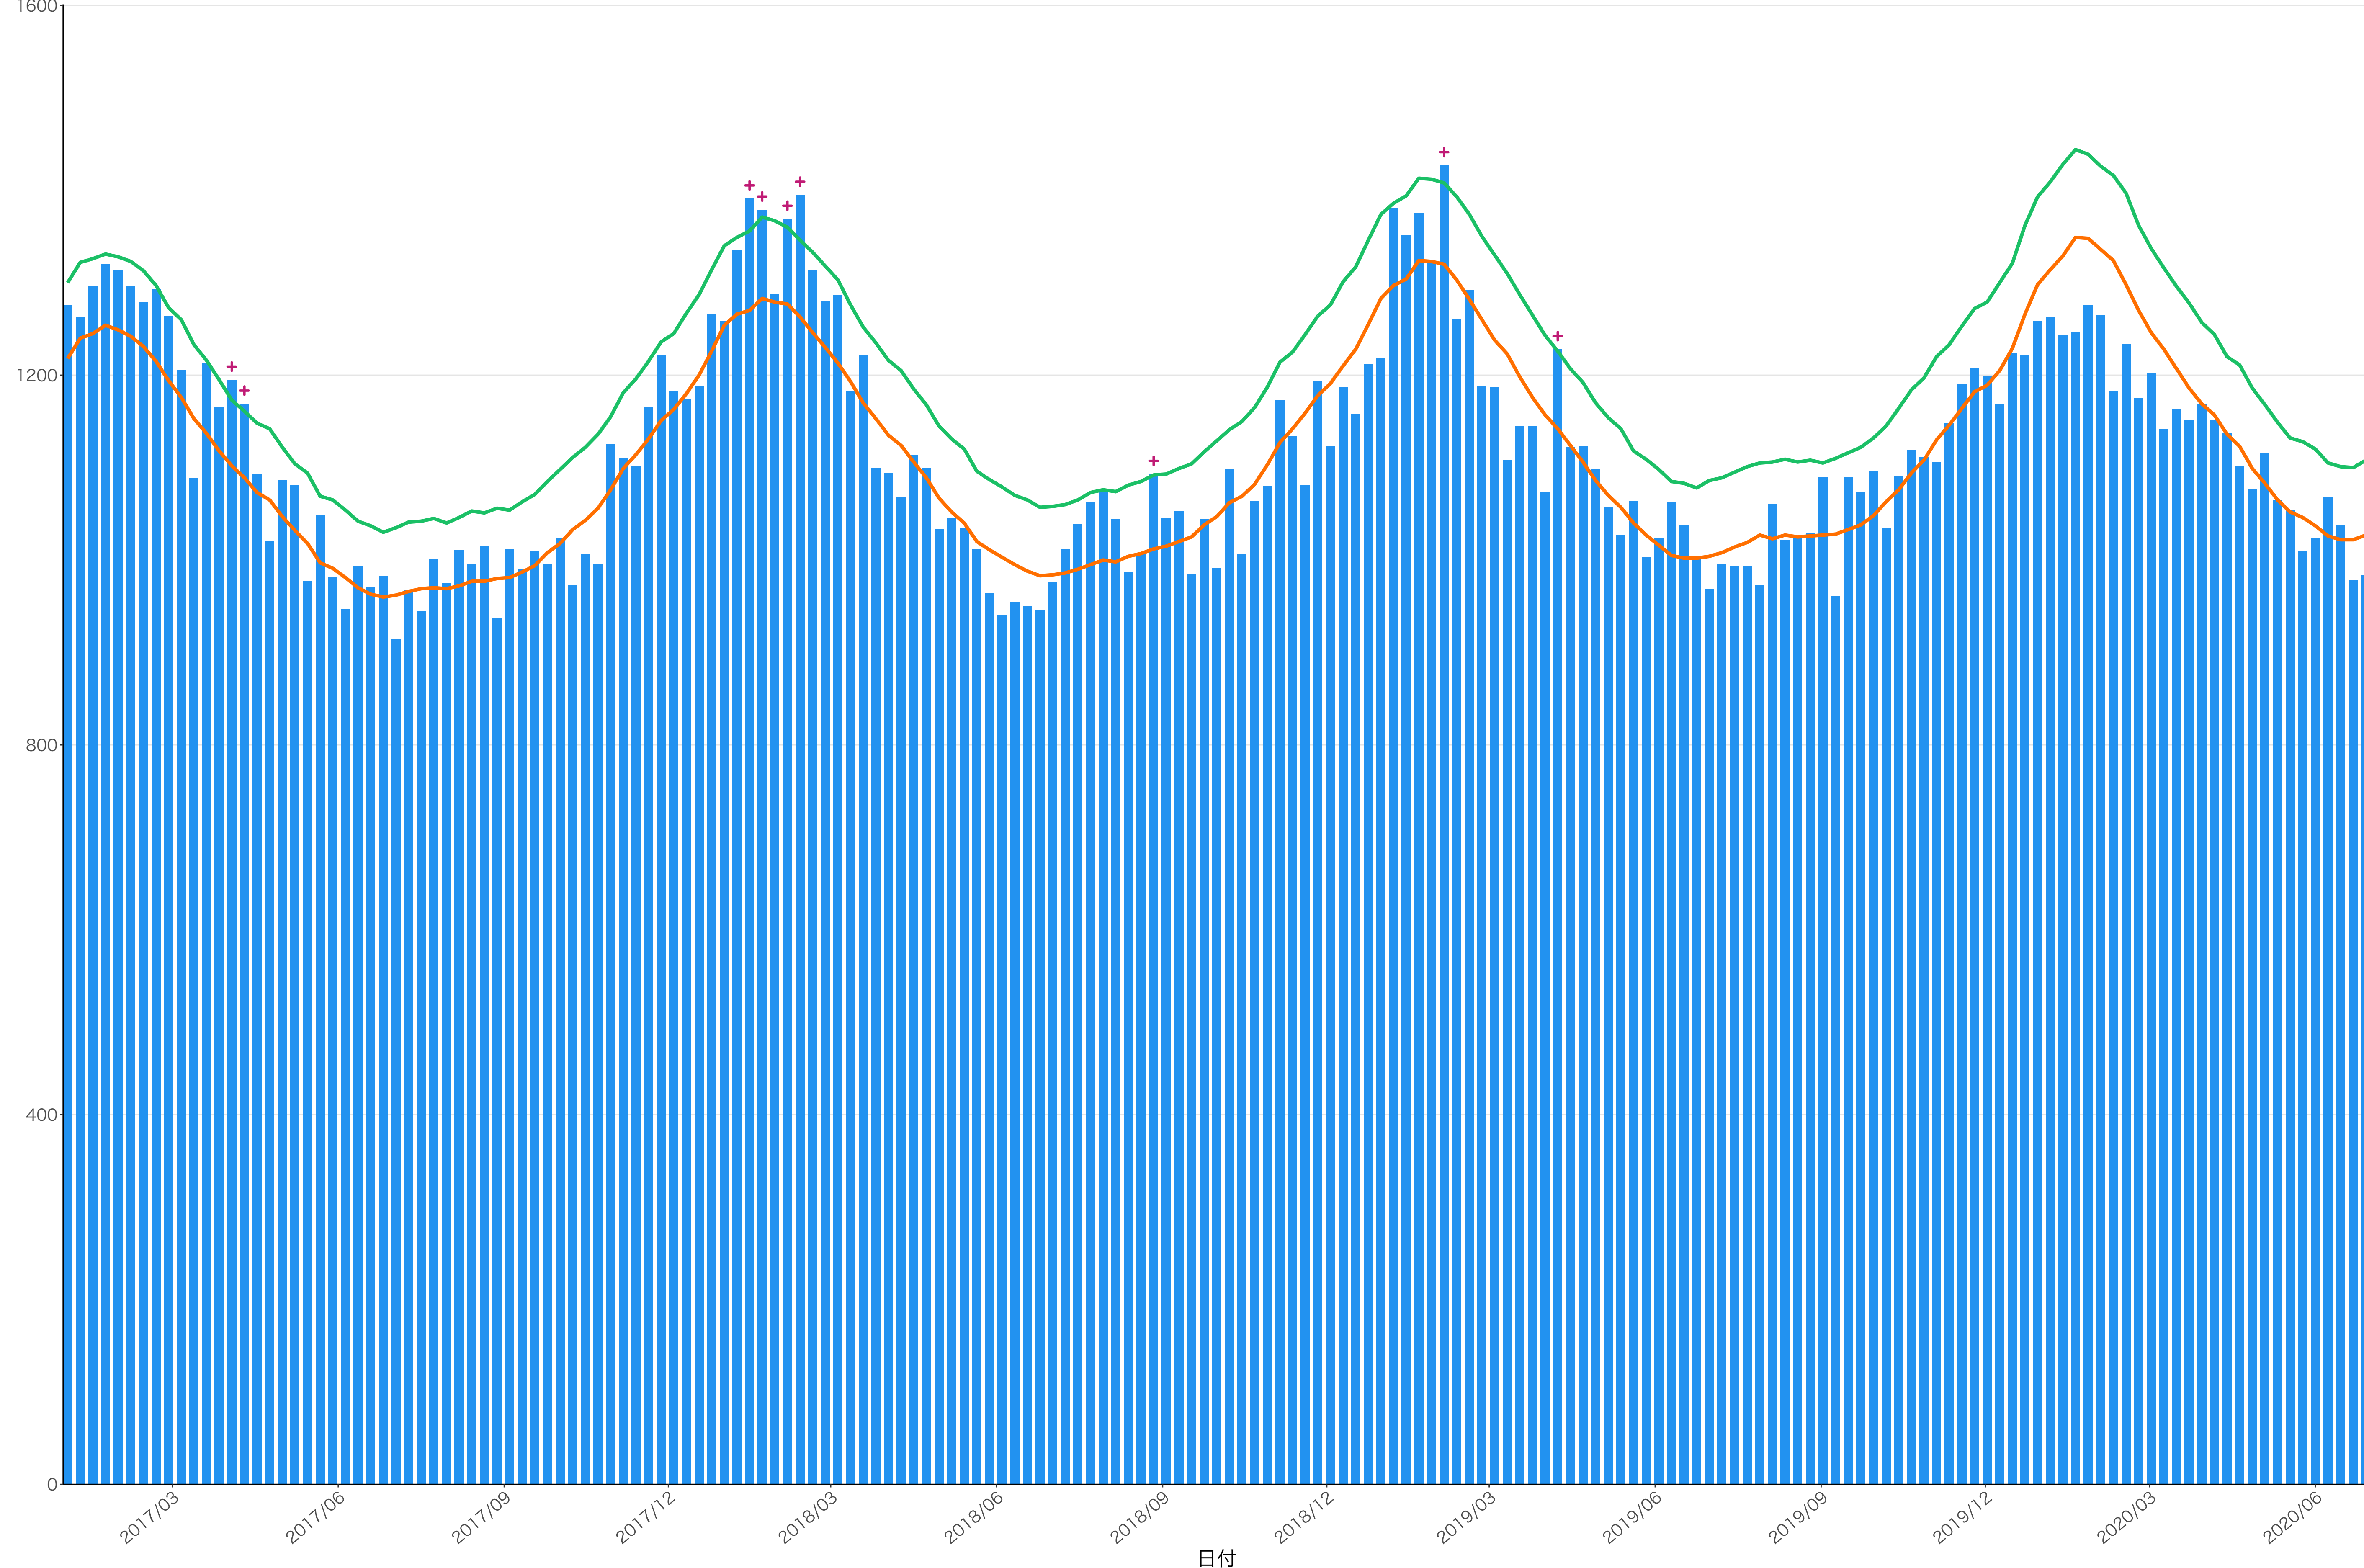

全国

死亡者数

日付

200

100

0

日付

2017/03

2017/06

2017/09

2017/12

2018/03

2018/06

2018/09

2018/12

2019/03

2019/06

2019/09

2019/12

2020/03

2020/06

死亡者数

2017/03 2017/06 2017/09 2017/12 2018/03 2018/06 2018/09 2018/12 2019/03 2019/06 2019/09 2019/12 2020/03 2020/06

日付

死亡者数

日付

200

100

0

2017/03

2017/06

2017/09