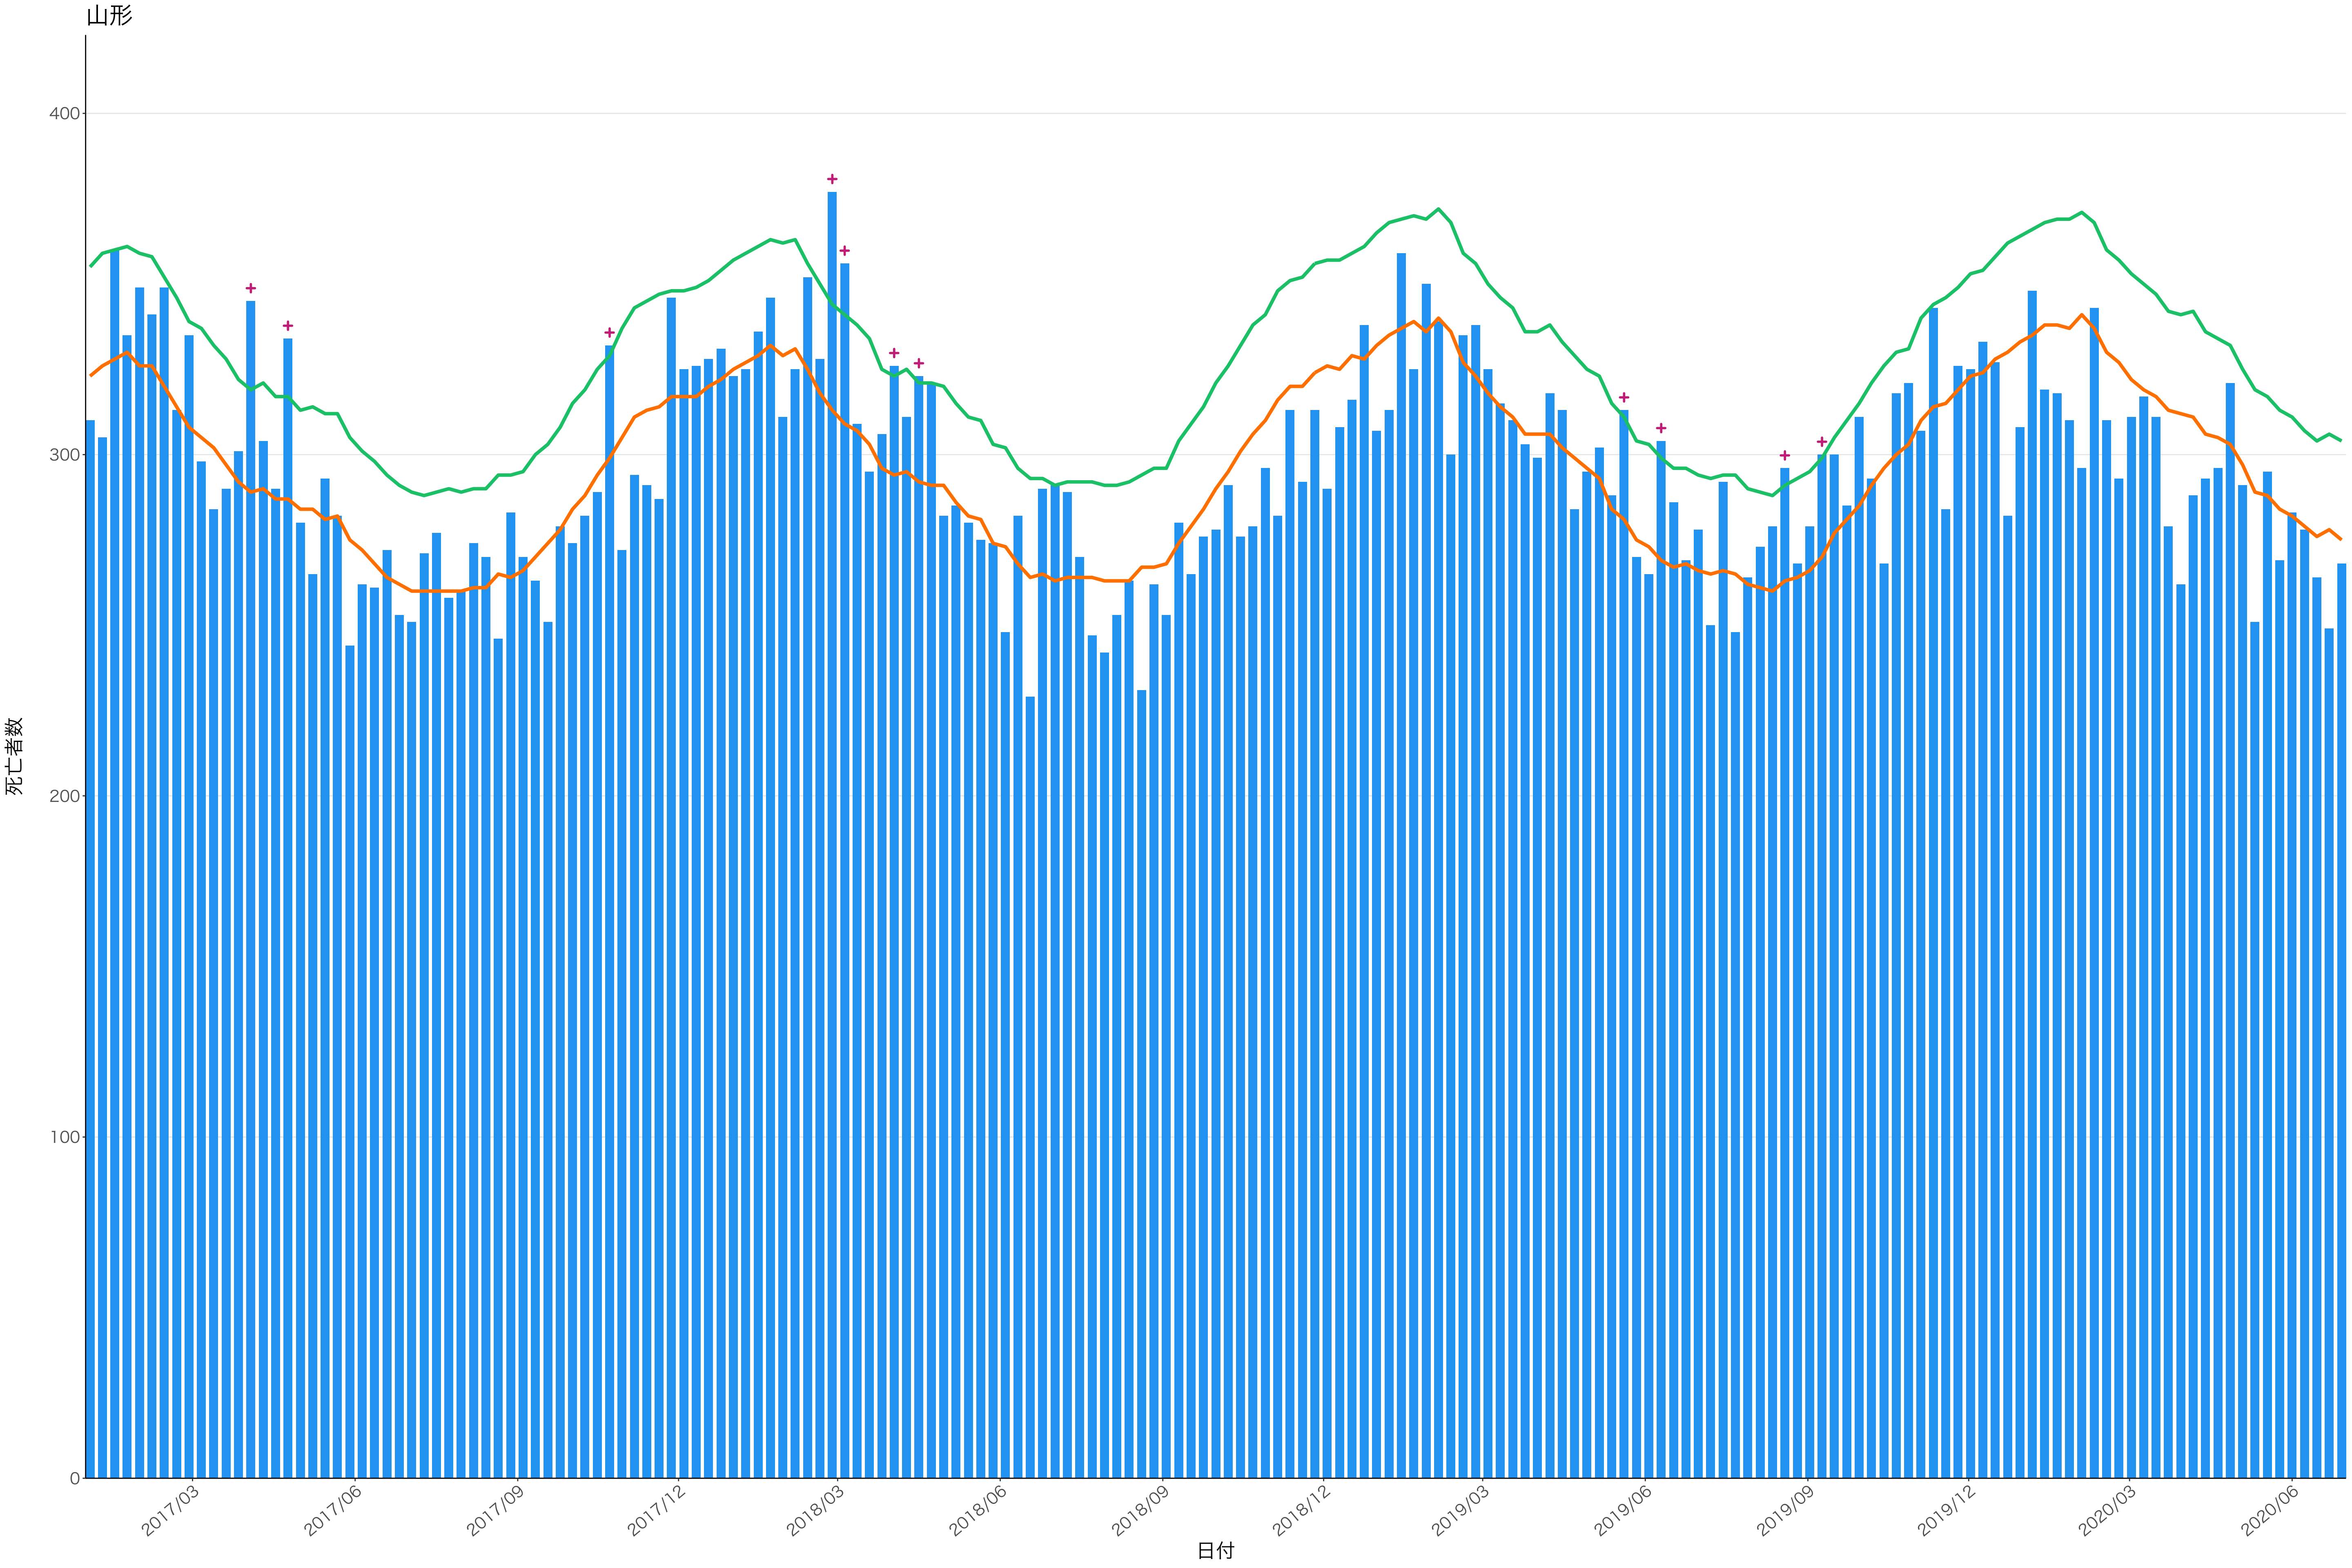

全国

死亡者数

日付

200

100

0

日付

2017/03

2017/06

2017/09

2017/12

2018/03

2018/06

2018/09

2018/12

2019/03

2019/06

2019/09

2019/12

2020/03

2020/06

死亡者数

2017/03 2017/06 2017/09 2017/12 2018/03 2018/06 2018/09 2018/12 2019/03 2019/06 2019/09 2019/12 2020/03 2020/06

日付

死亡者数

日付

200

100

0

2017/03

2017/06

2017/09