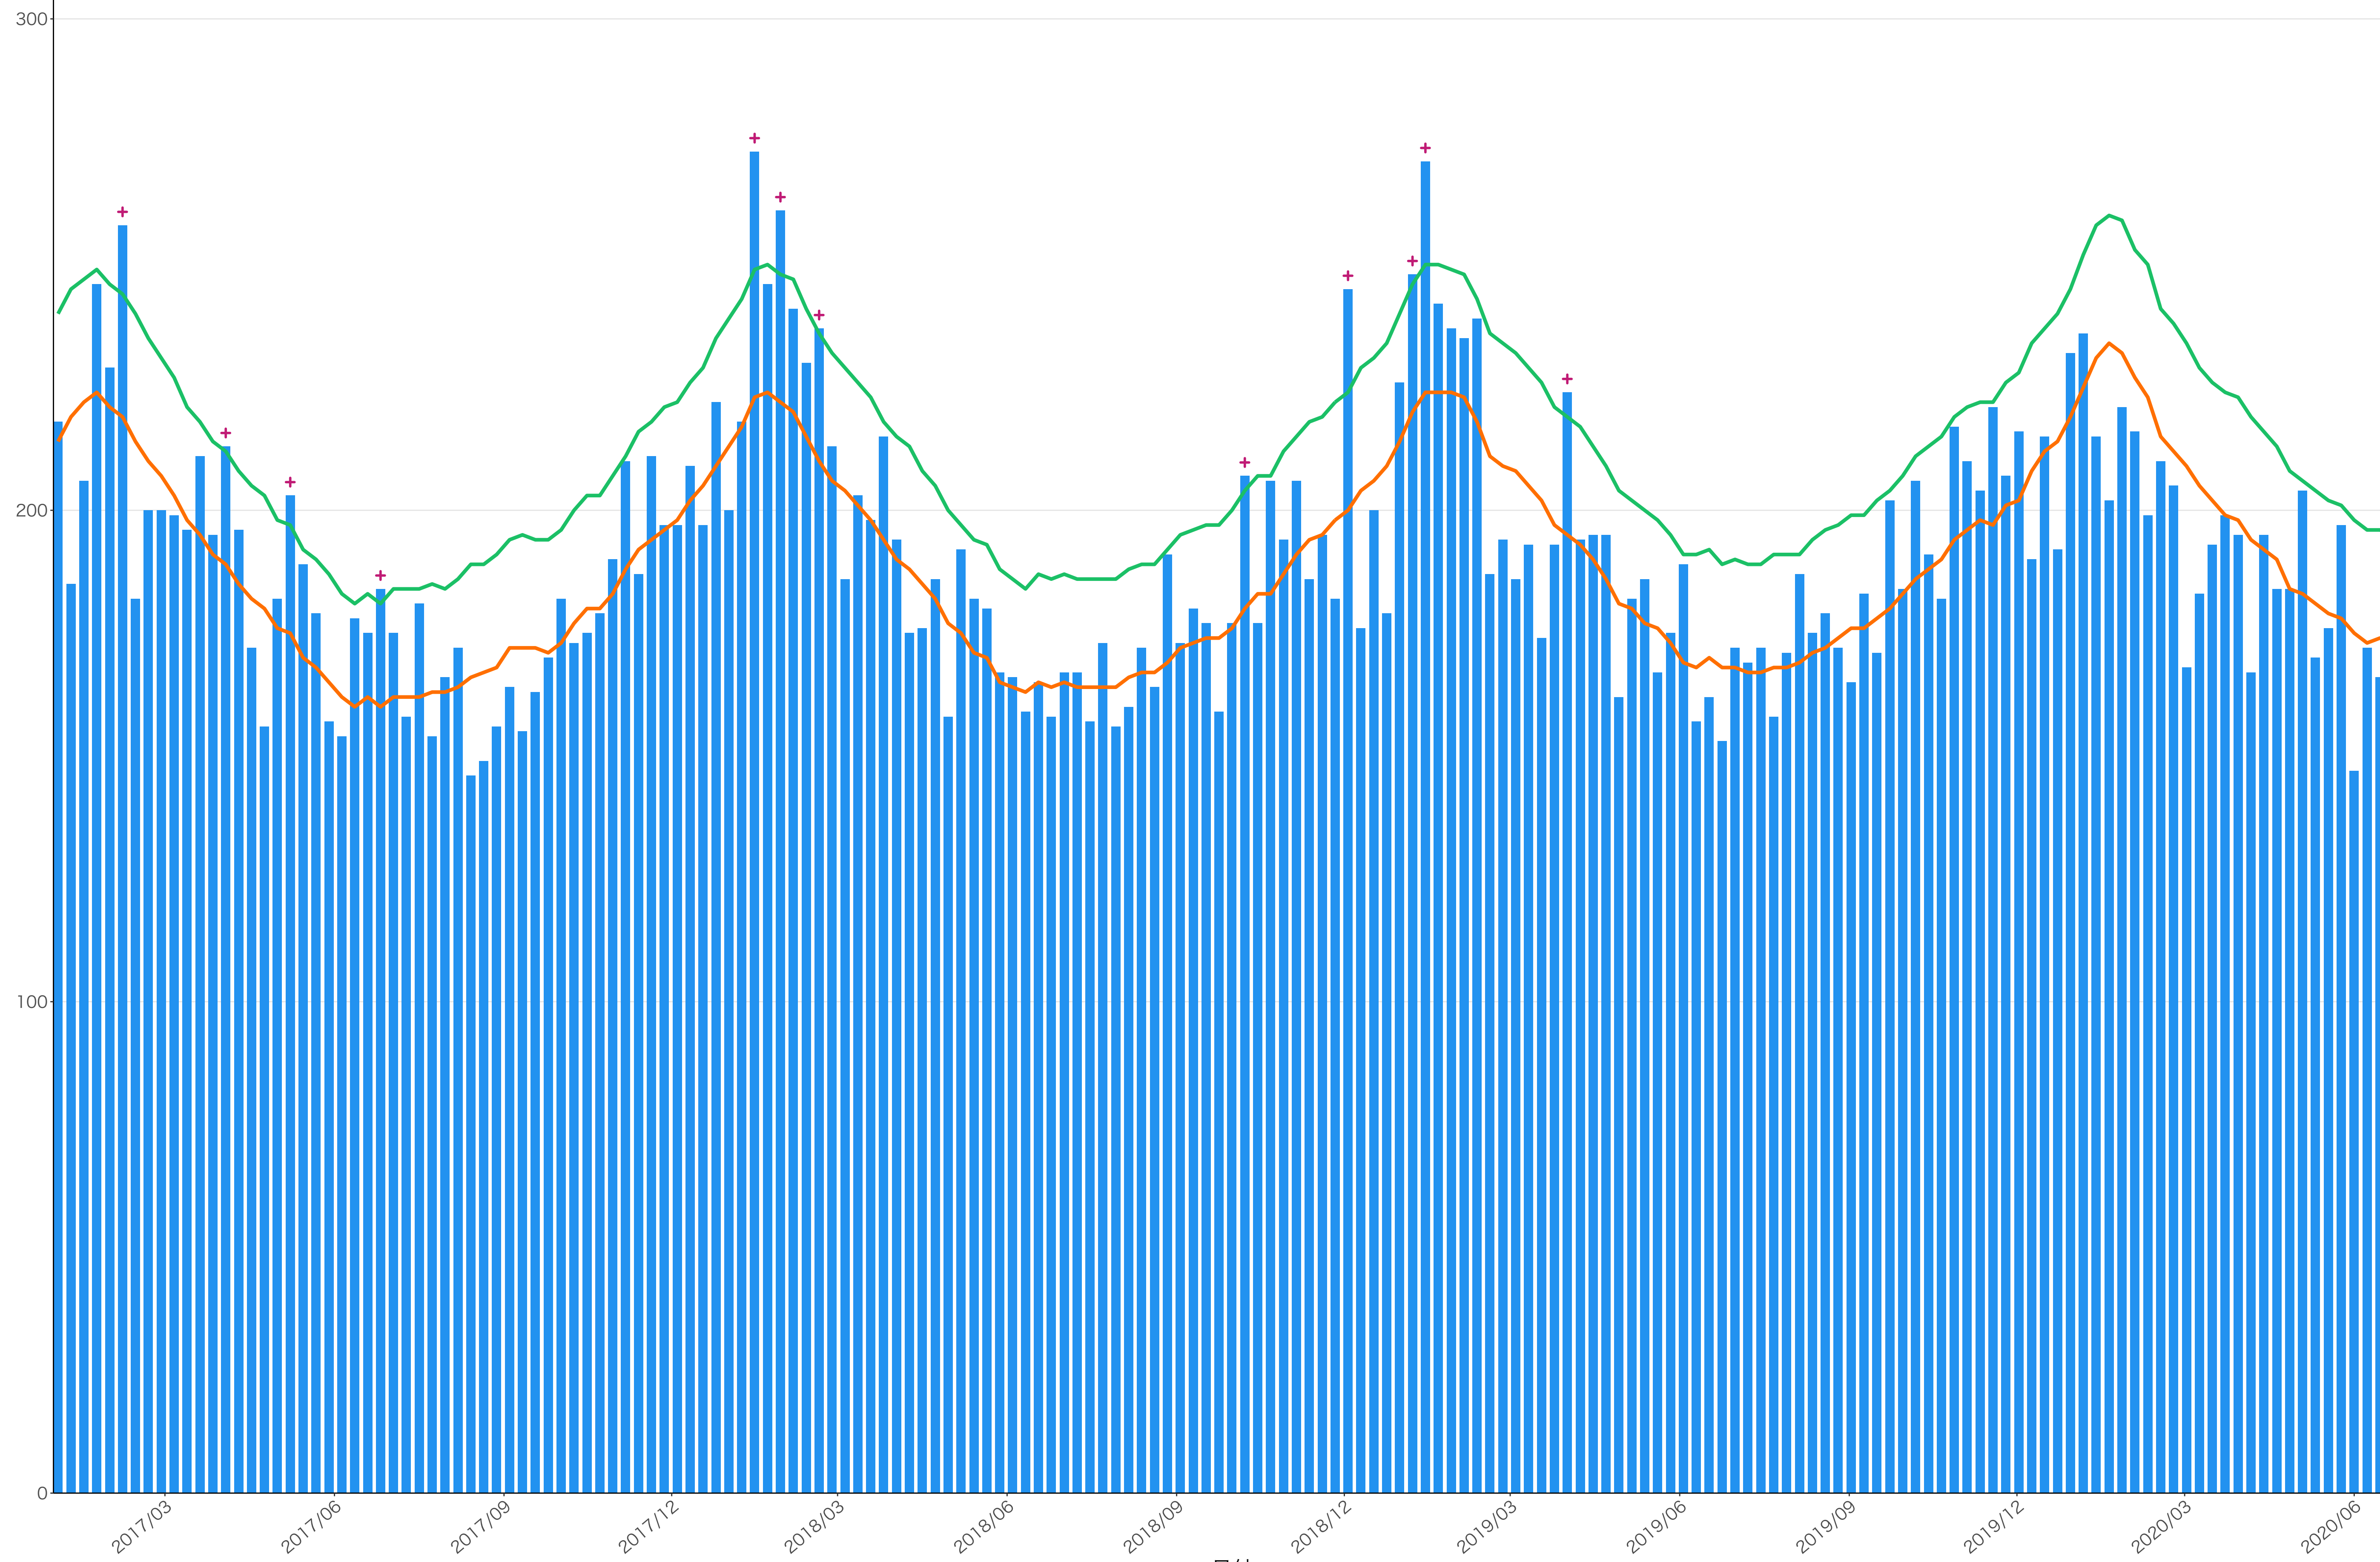

全国

死亡者数

日付

200

100

0

日付

2017/03

2017/06

2017/09

2017/12

2018/03

2018/06

2018/09

2018/12

2019/03

2019/06

2019/09

2019/12

2020/03

2020/06

死亡者数

2017/03 2017/06 2017/09 2017/12 2018/03 2018/06 2018/09 2018/12 2019/03 2019/06 2019/09 2019/12 2020/03 2020/06

日付

死亡者数

日付

200

100

0

2017/03

2017/06

2017/09