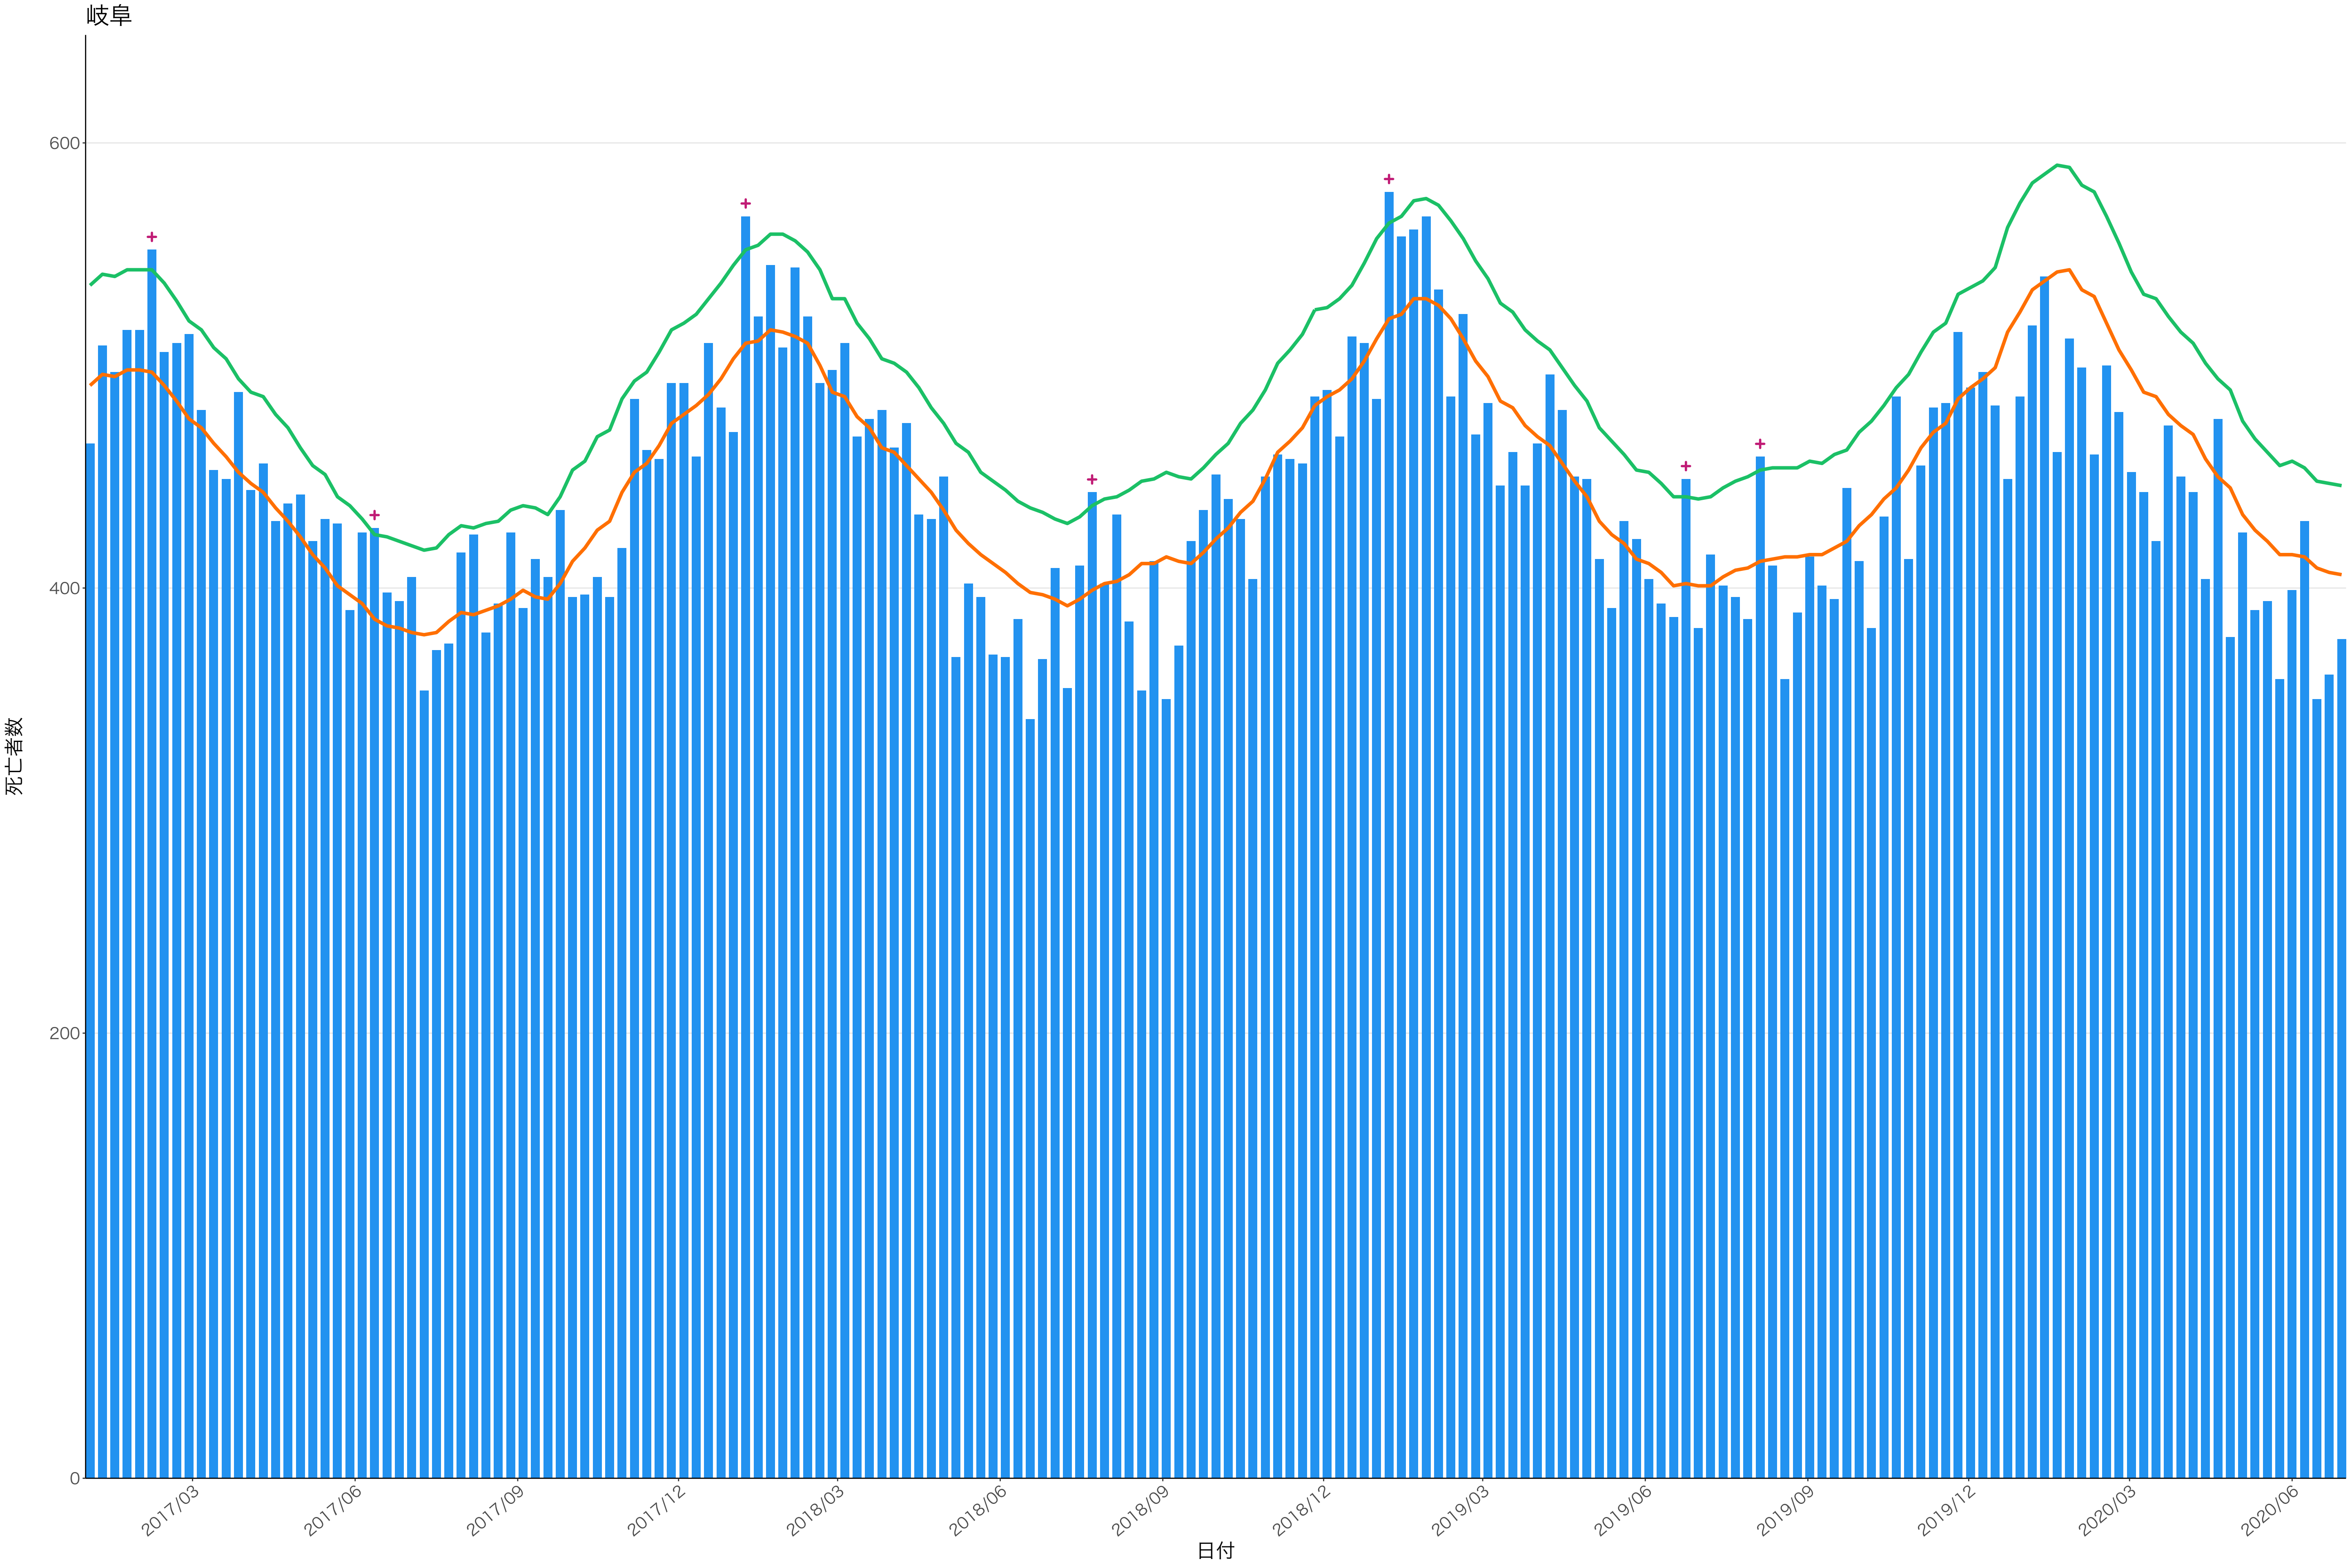

全国

死亡者数

日付

200

100

0

日付

2017/03

2017/06

2017/09

2017/12

2018/03

2018/06

2018/09

2018/12

2019/03

2019/06

2019/09

2019/12

2020/03

2020/06

死亡者数

2017/03 2017/06 2017/09 2017/12 2018/03 2018/06 2018/09 2018/12 2019/03 2019/06 2019/09 2019/12 2020/03 2020/06

日付

死亡者数

日付

200

100

0

2017/03

2017/06

2017/09