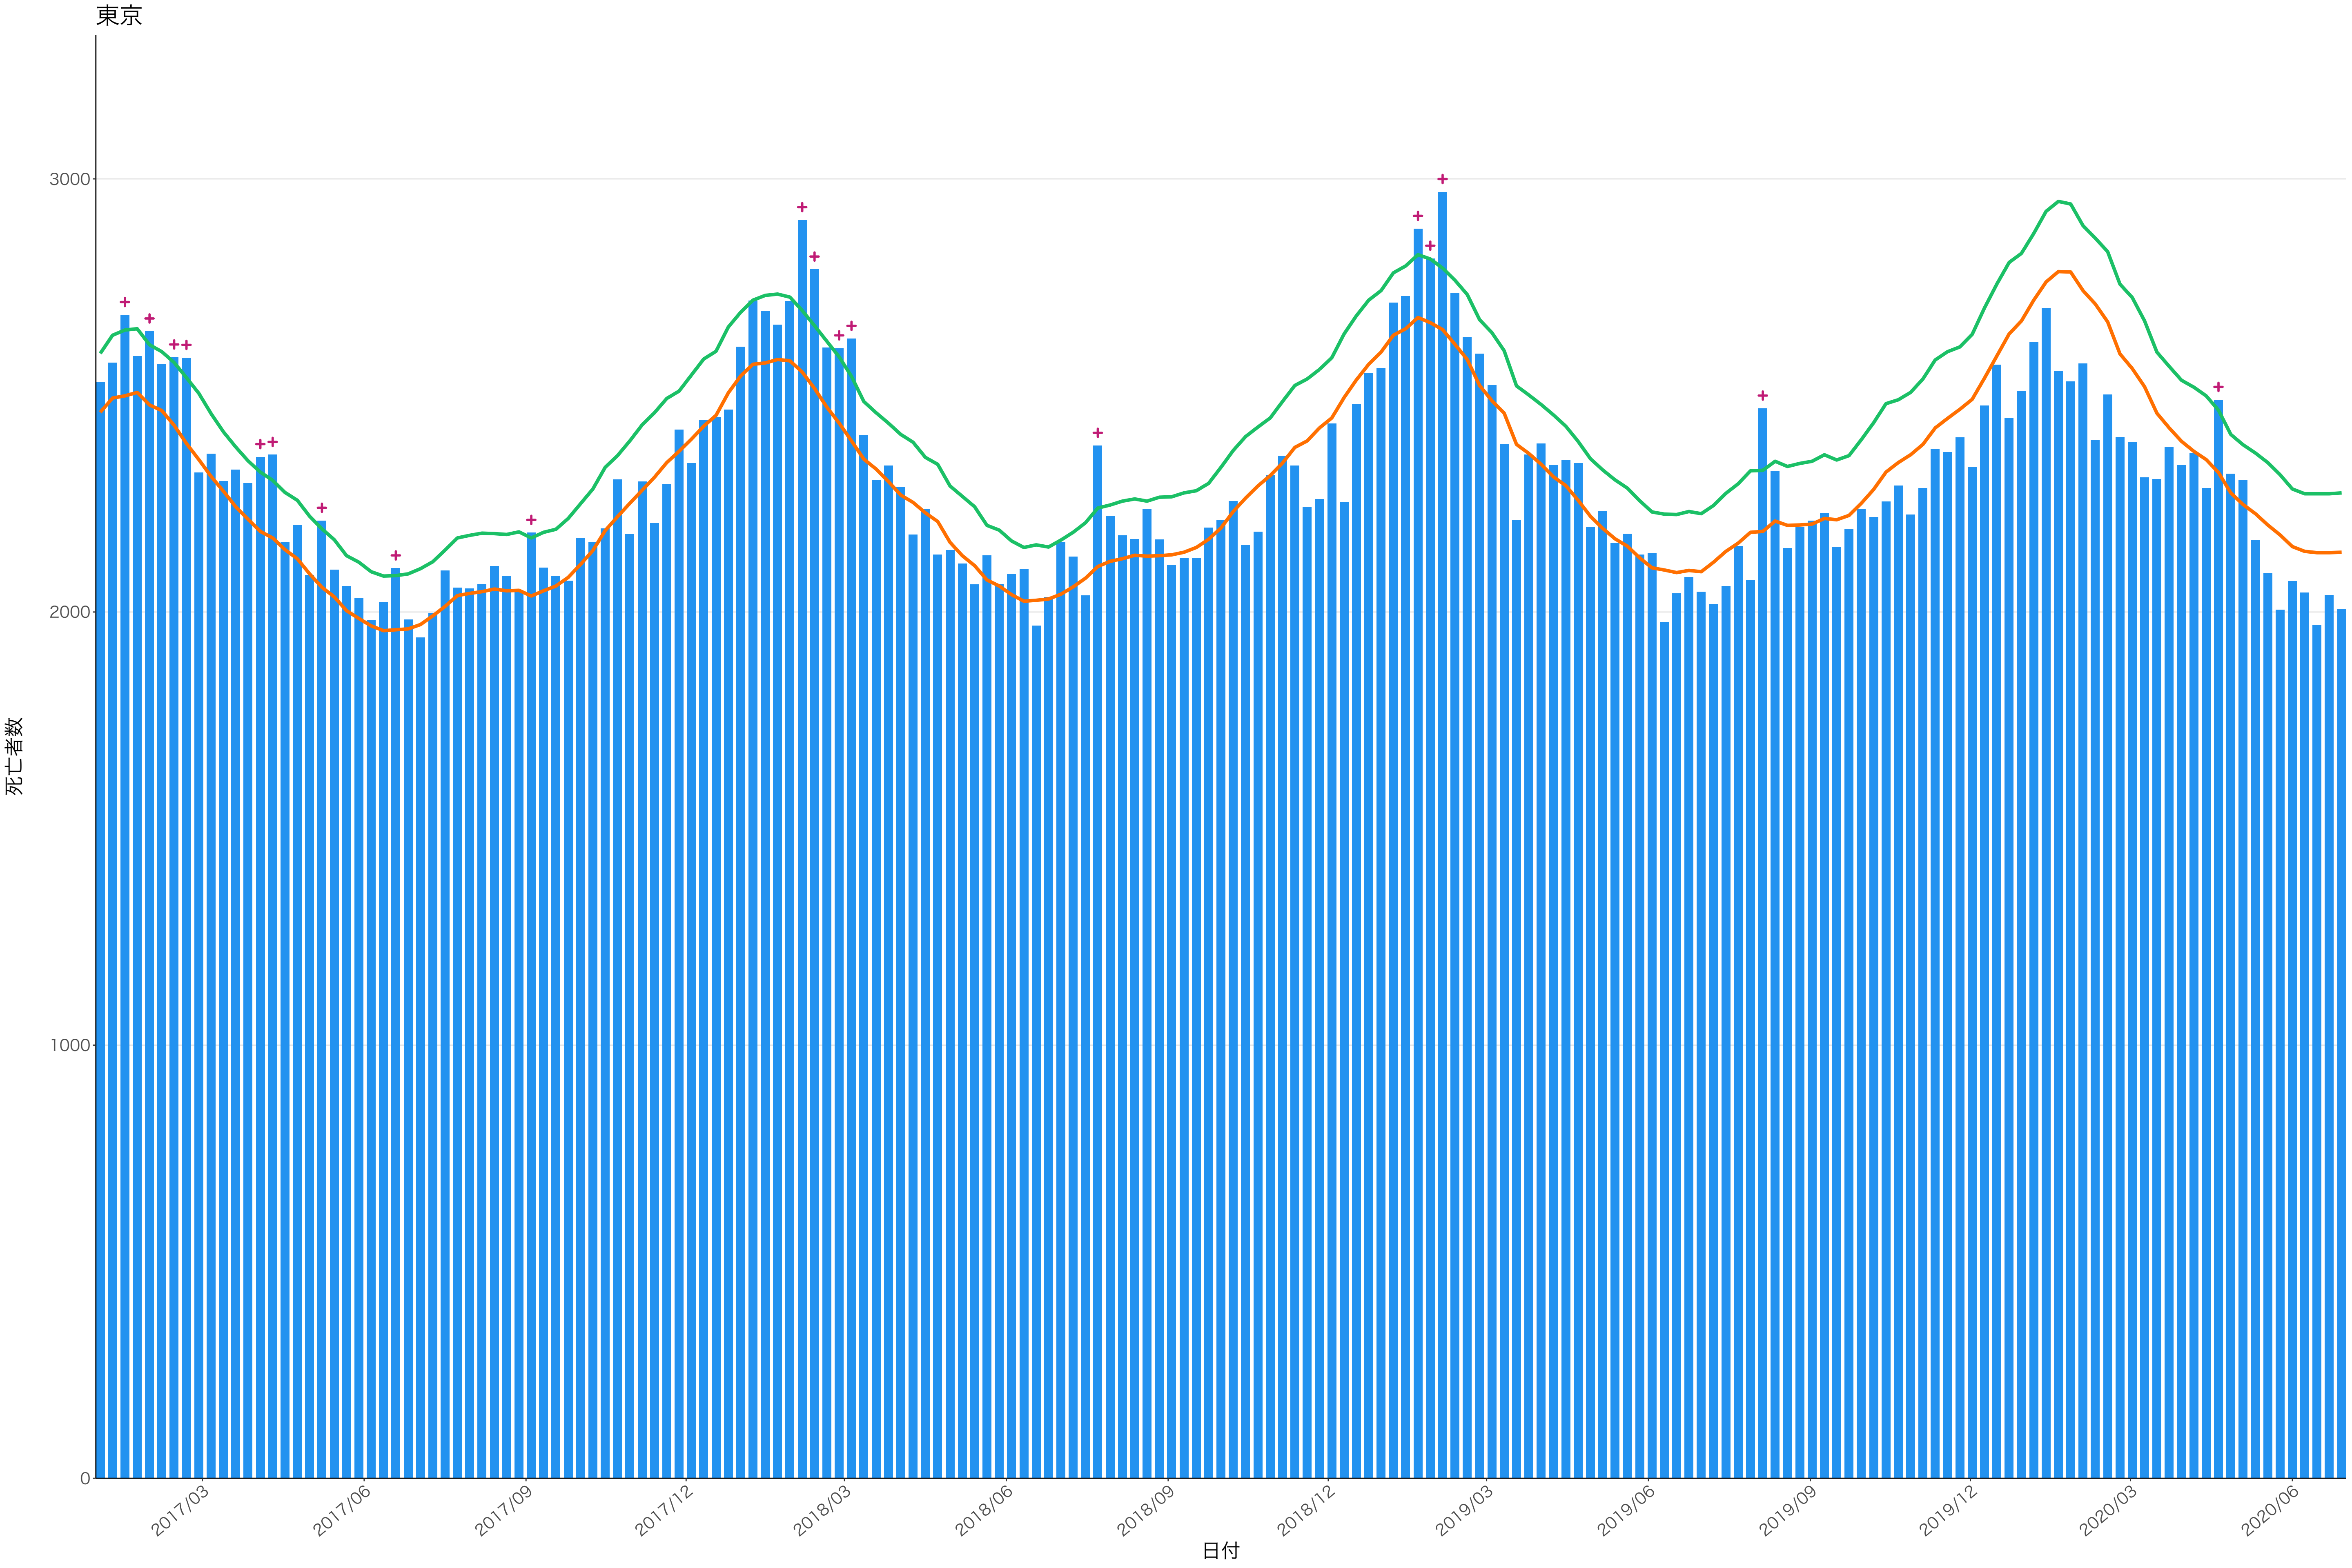

全国

死亡者数

日付

200

100

0

日付

2017/03

2017/06

2017/09

2017/12

2018/03

2018/06

2018/09

2018/12

2019/03

2019/06

2019/09

2019/12

2020/03

2020/06

死亡者数

2017/03 2017/06 2017/09 2017/12 2018/03 2018/06 2018/09 2018/12 2019/03 2019/06 2019/09 2019/12 2020/03 2020/06

日付

死亡者数

日付

200

100

0

2017/03

2017/06

2017/09