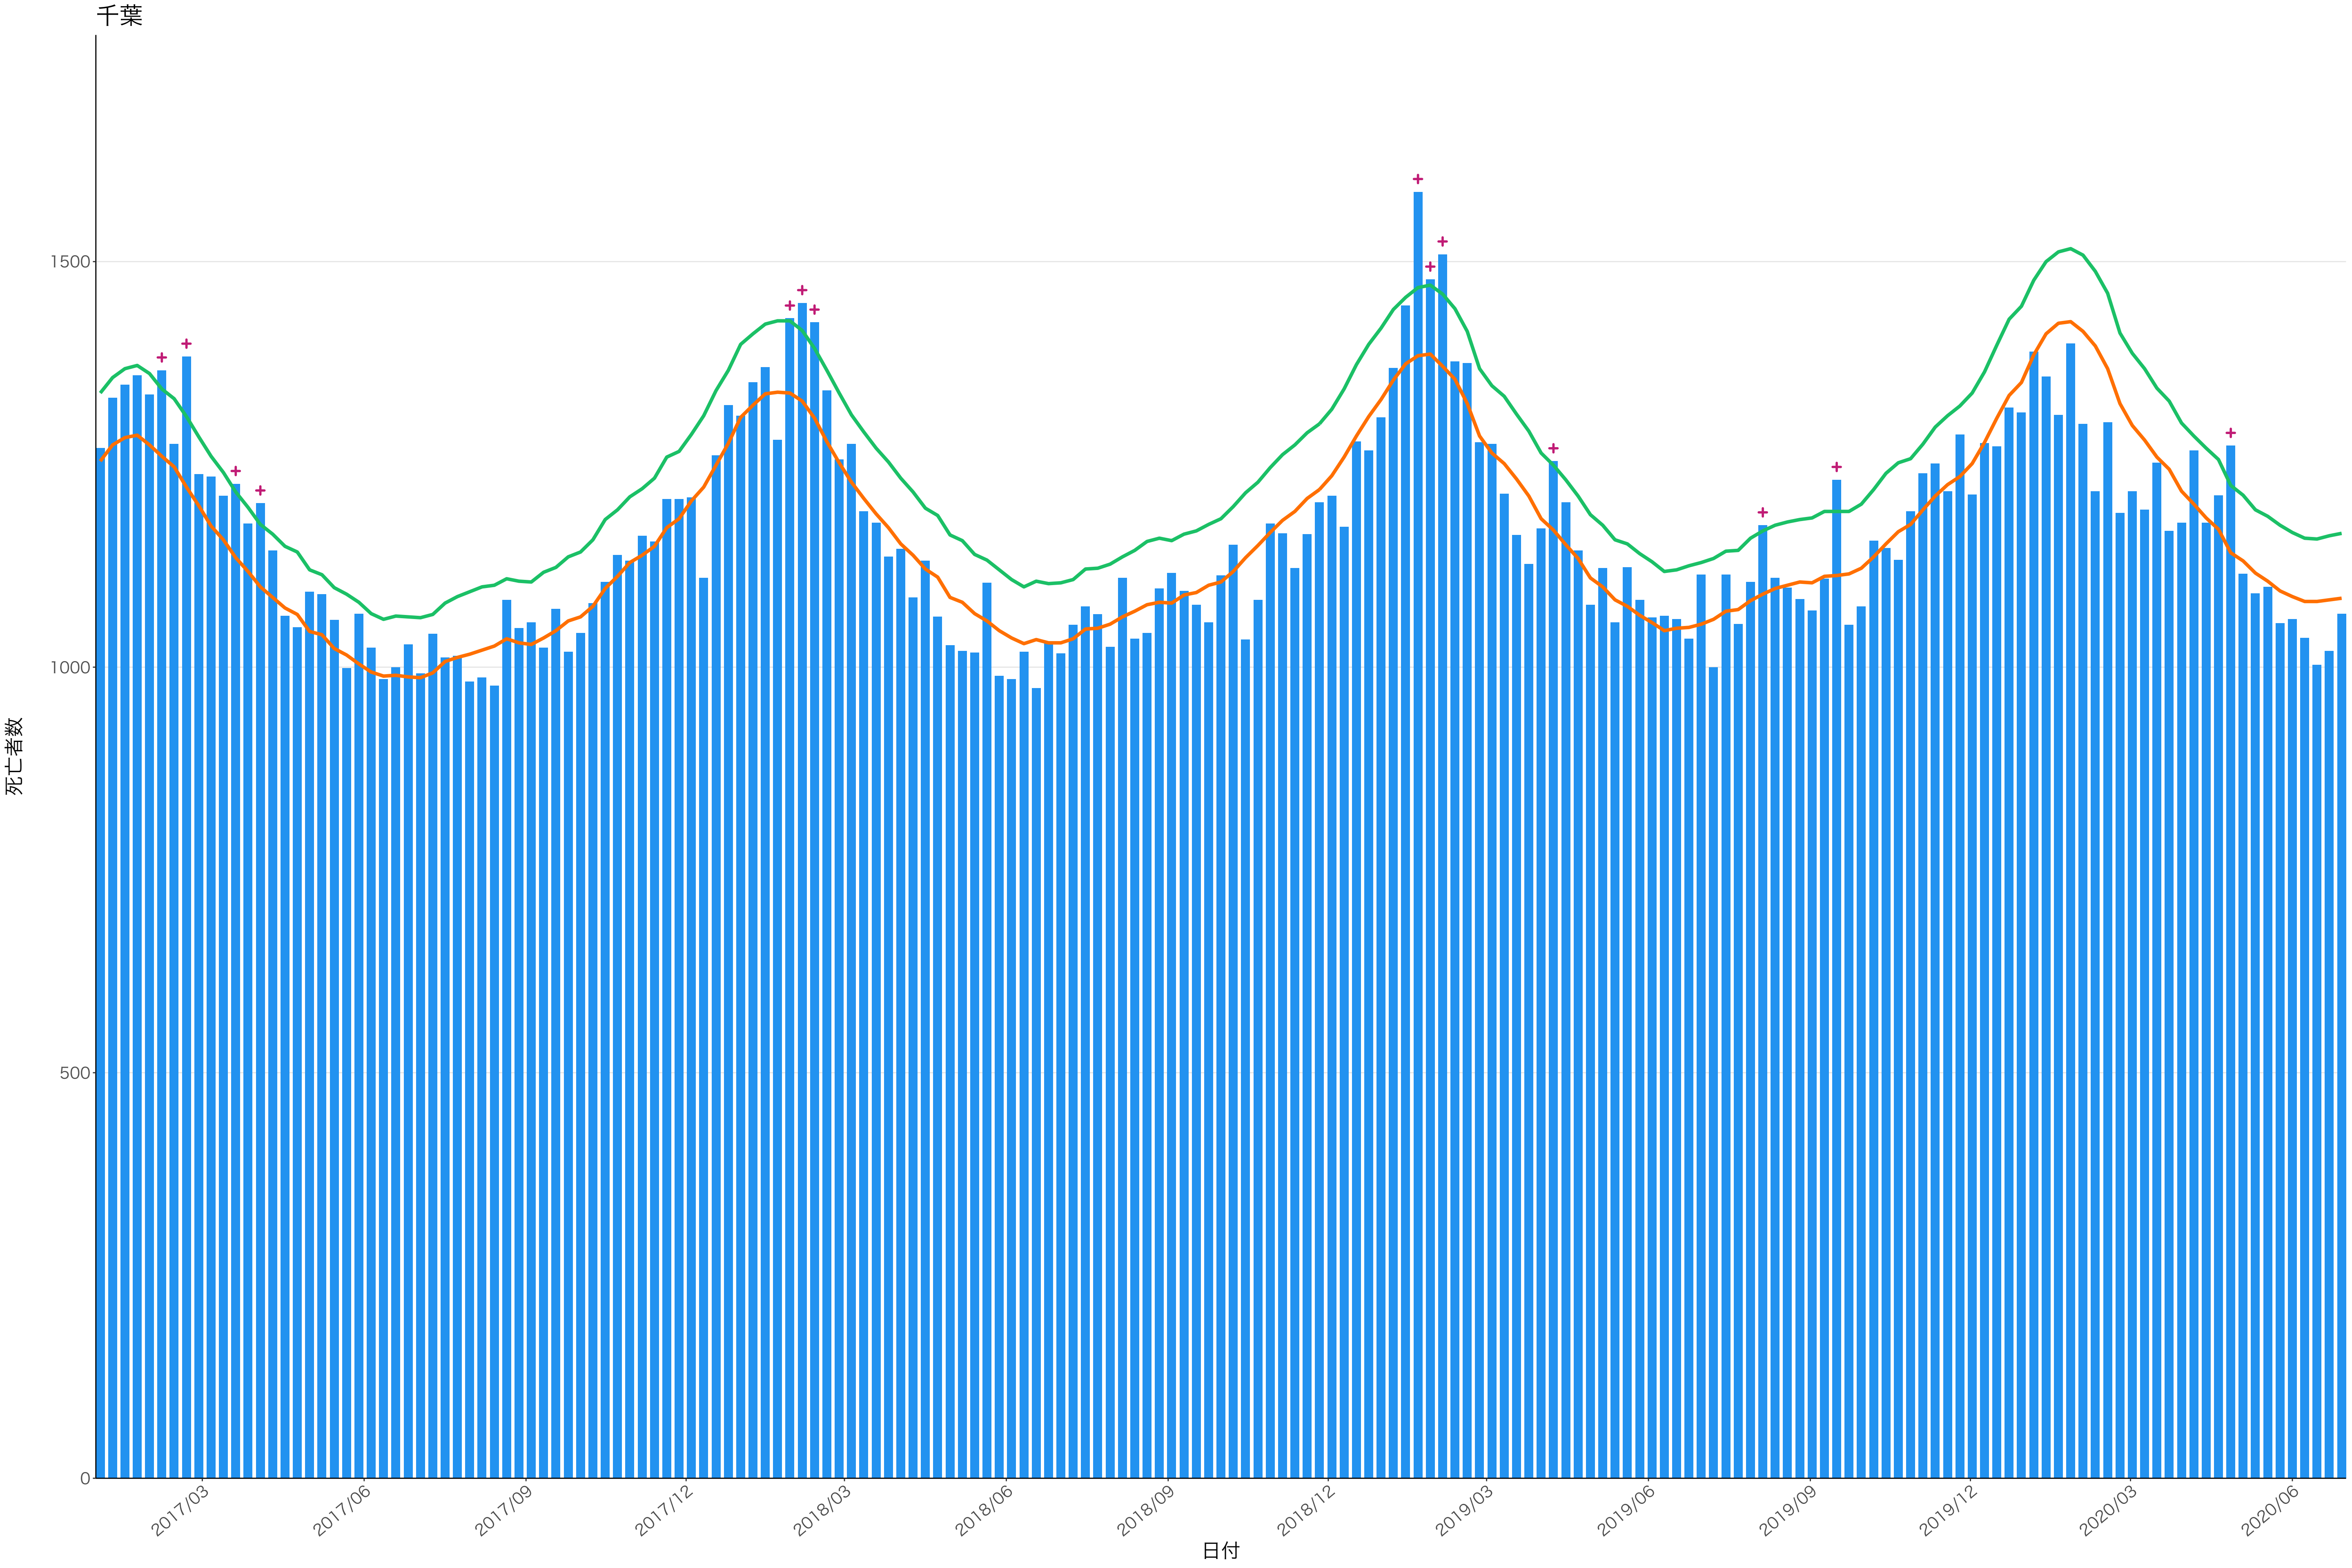

全国

死亡者数

日付

200

100

0

日付

2017/03

2017/06

2017/09

2017/12

2018/03

2018/06

2018/09

2018/12

2019/03

2019/06

2019/09

2019/12

2020/03

2020/06

死亡者数

2017/03 2017/06 2017/09 2017/12 2018/03 2018/06 2018/09 2018/12 2019/03 2019/06 2019/09 2019/12 2020/03 2020/06

日付

死亡者数

日付

200

100

0

2017/03

2017/06

2017/09