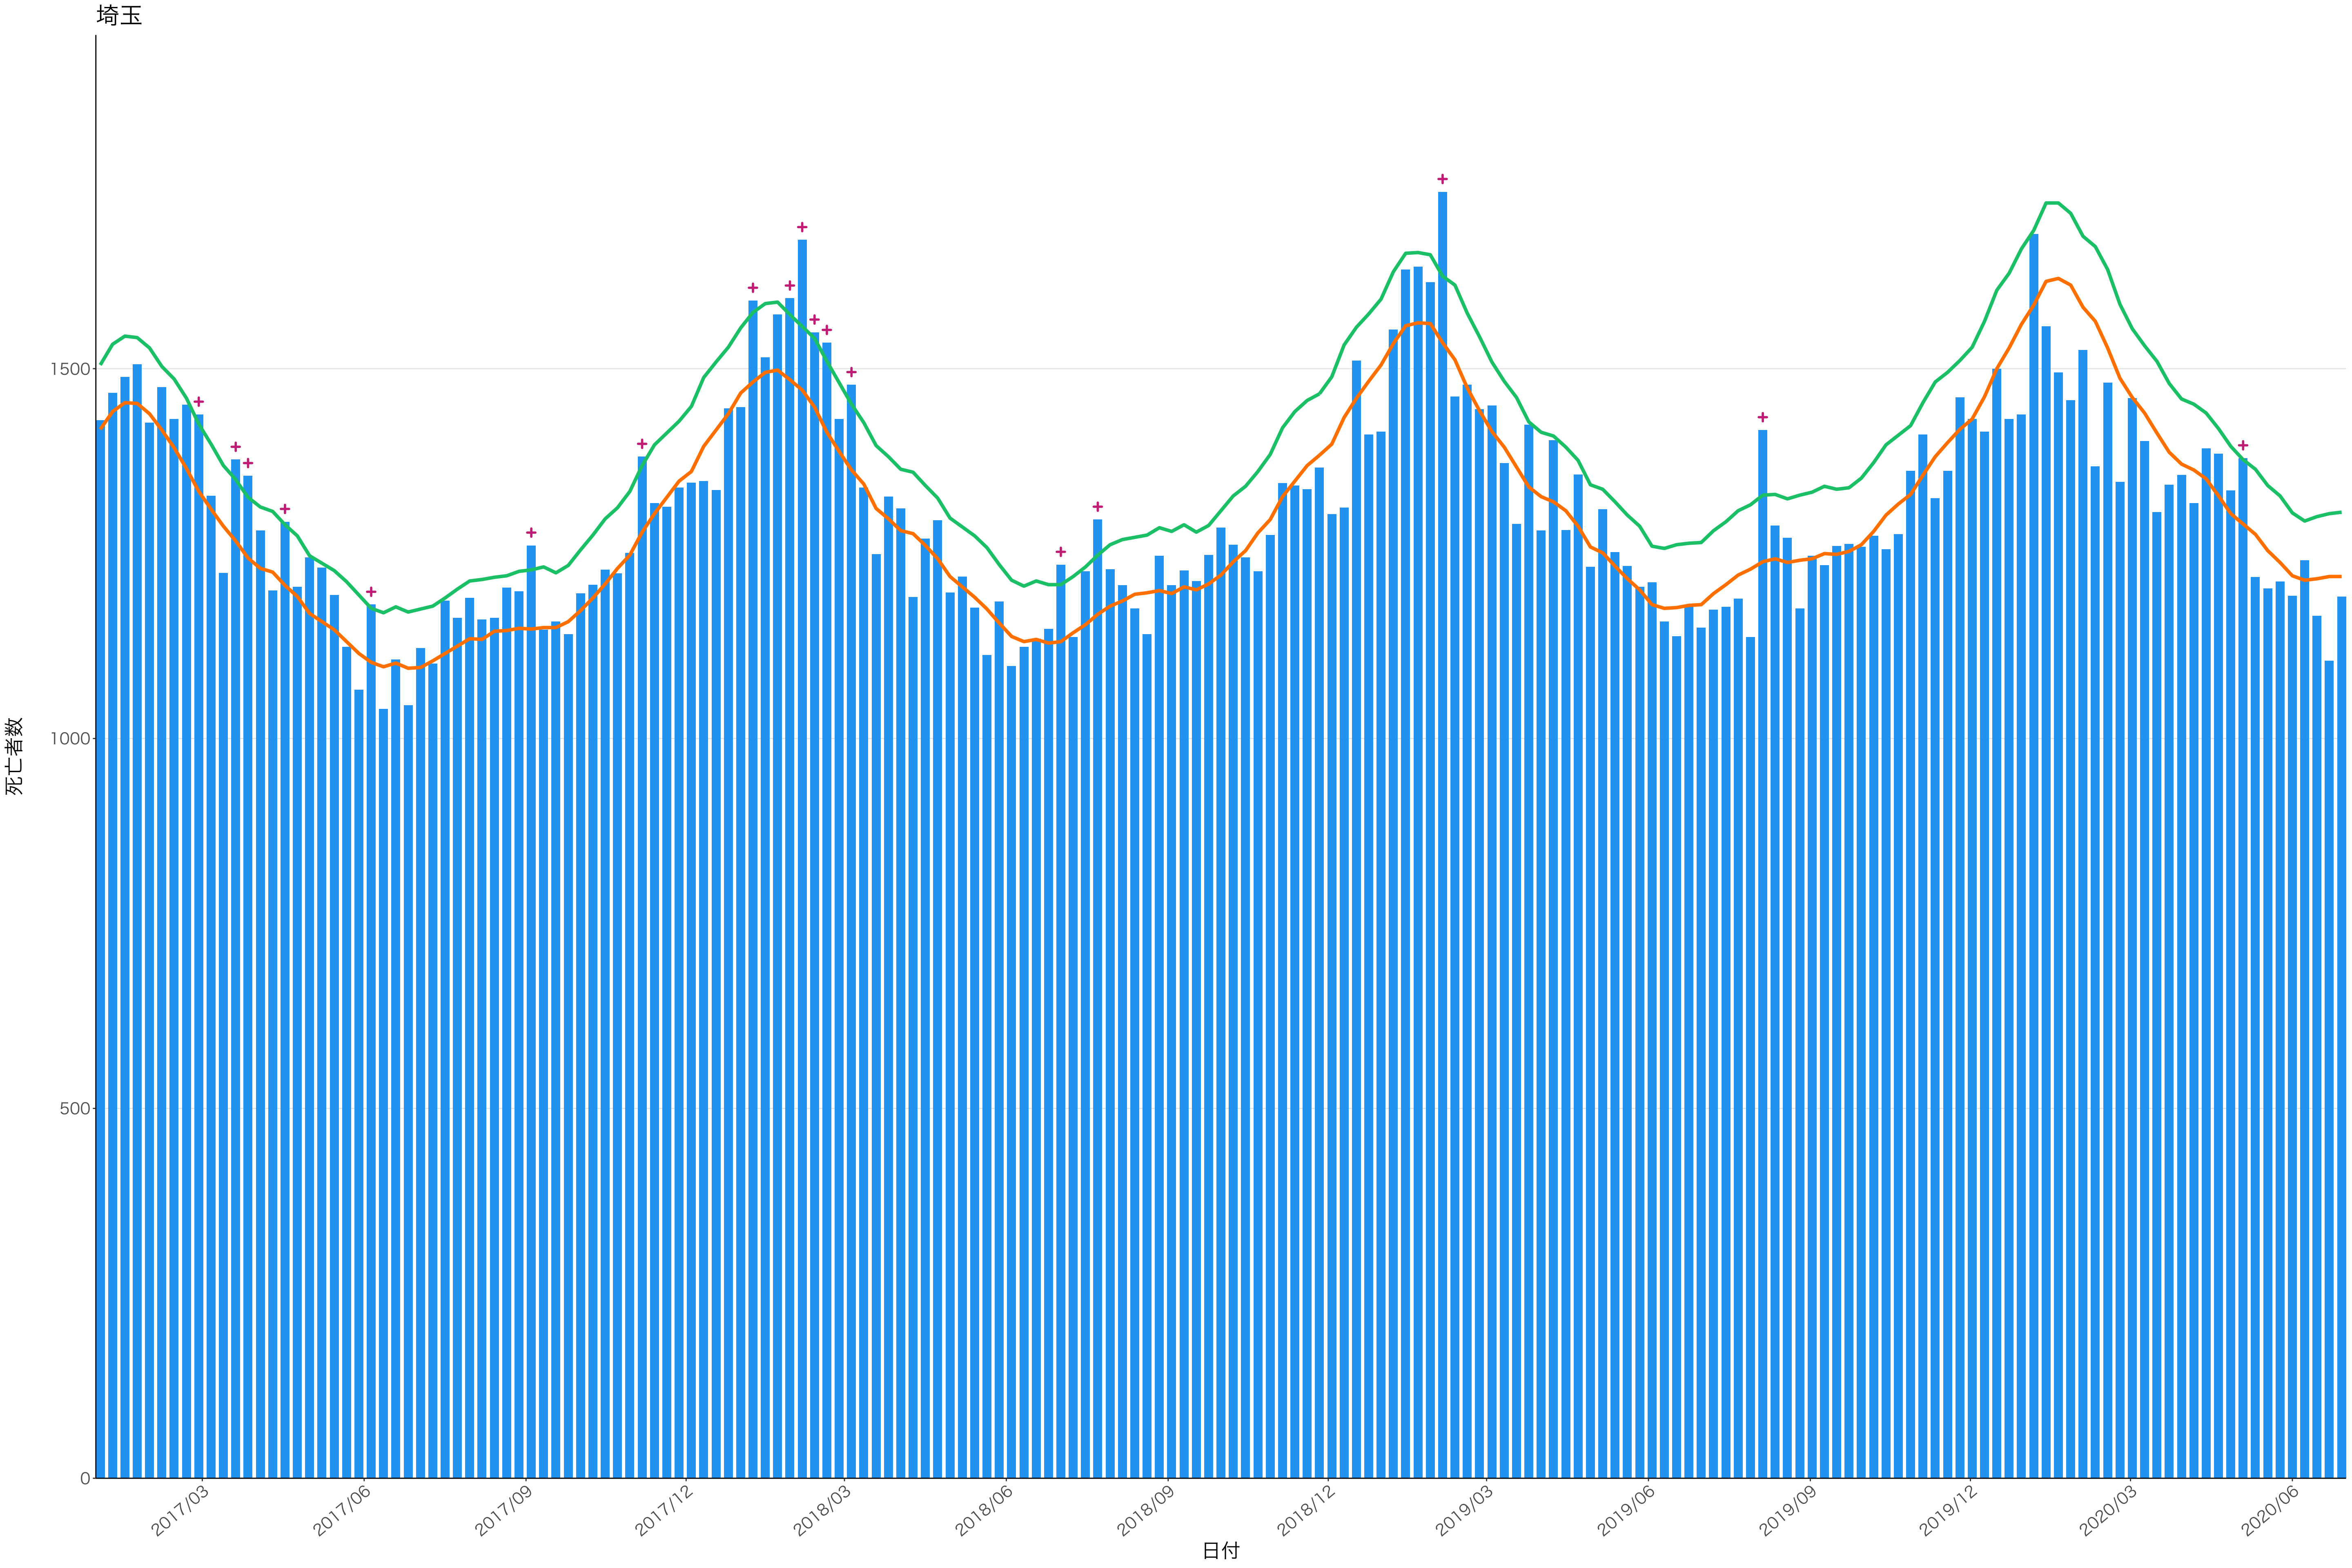

全国

死亡者数

日付

200

100

0

日付

2017/03

2017/06

2017/09

2017/12

2018/03

2018/06

2018/09

2018/12

2019/03

2019/06

2019/09

2019/12

2020/03

2020/06

死亡者数

2017/03 2017/06 2017/09 2017/12 2018/03 2018/06 2018/09 2018/12 2019/03 2019/06 2019/09 2019/12 2020/03 2020/06

日付

死亡者数

日付

200

100

0

2017/03

2017/06

2017/09