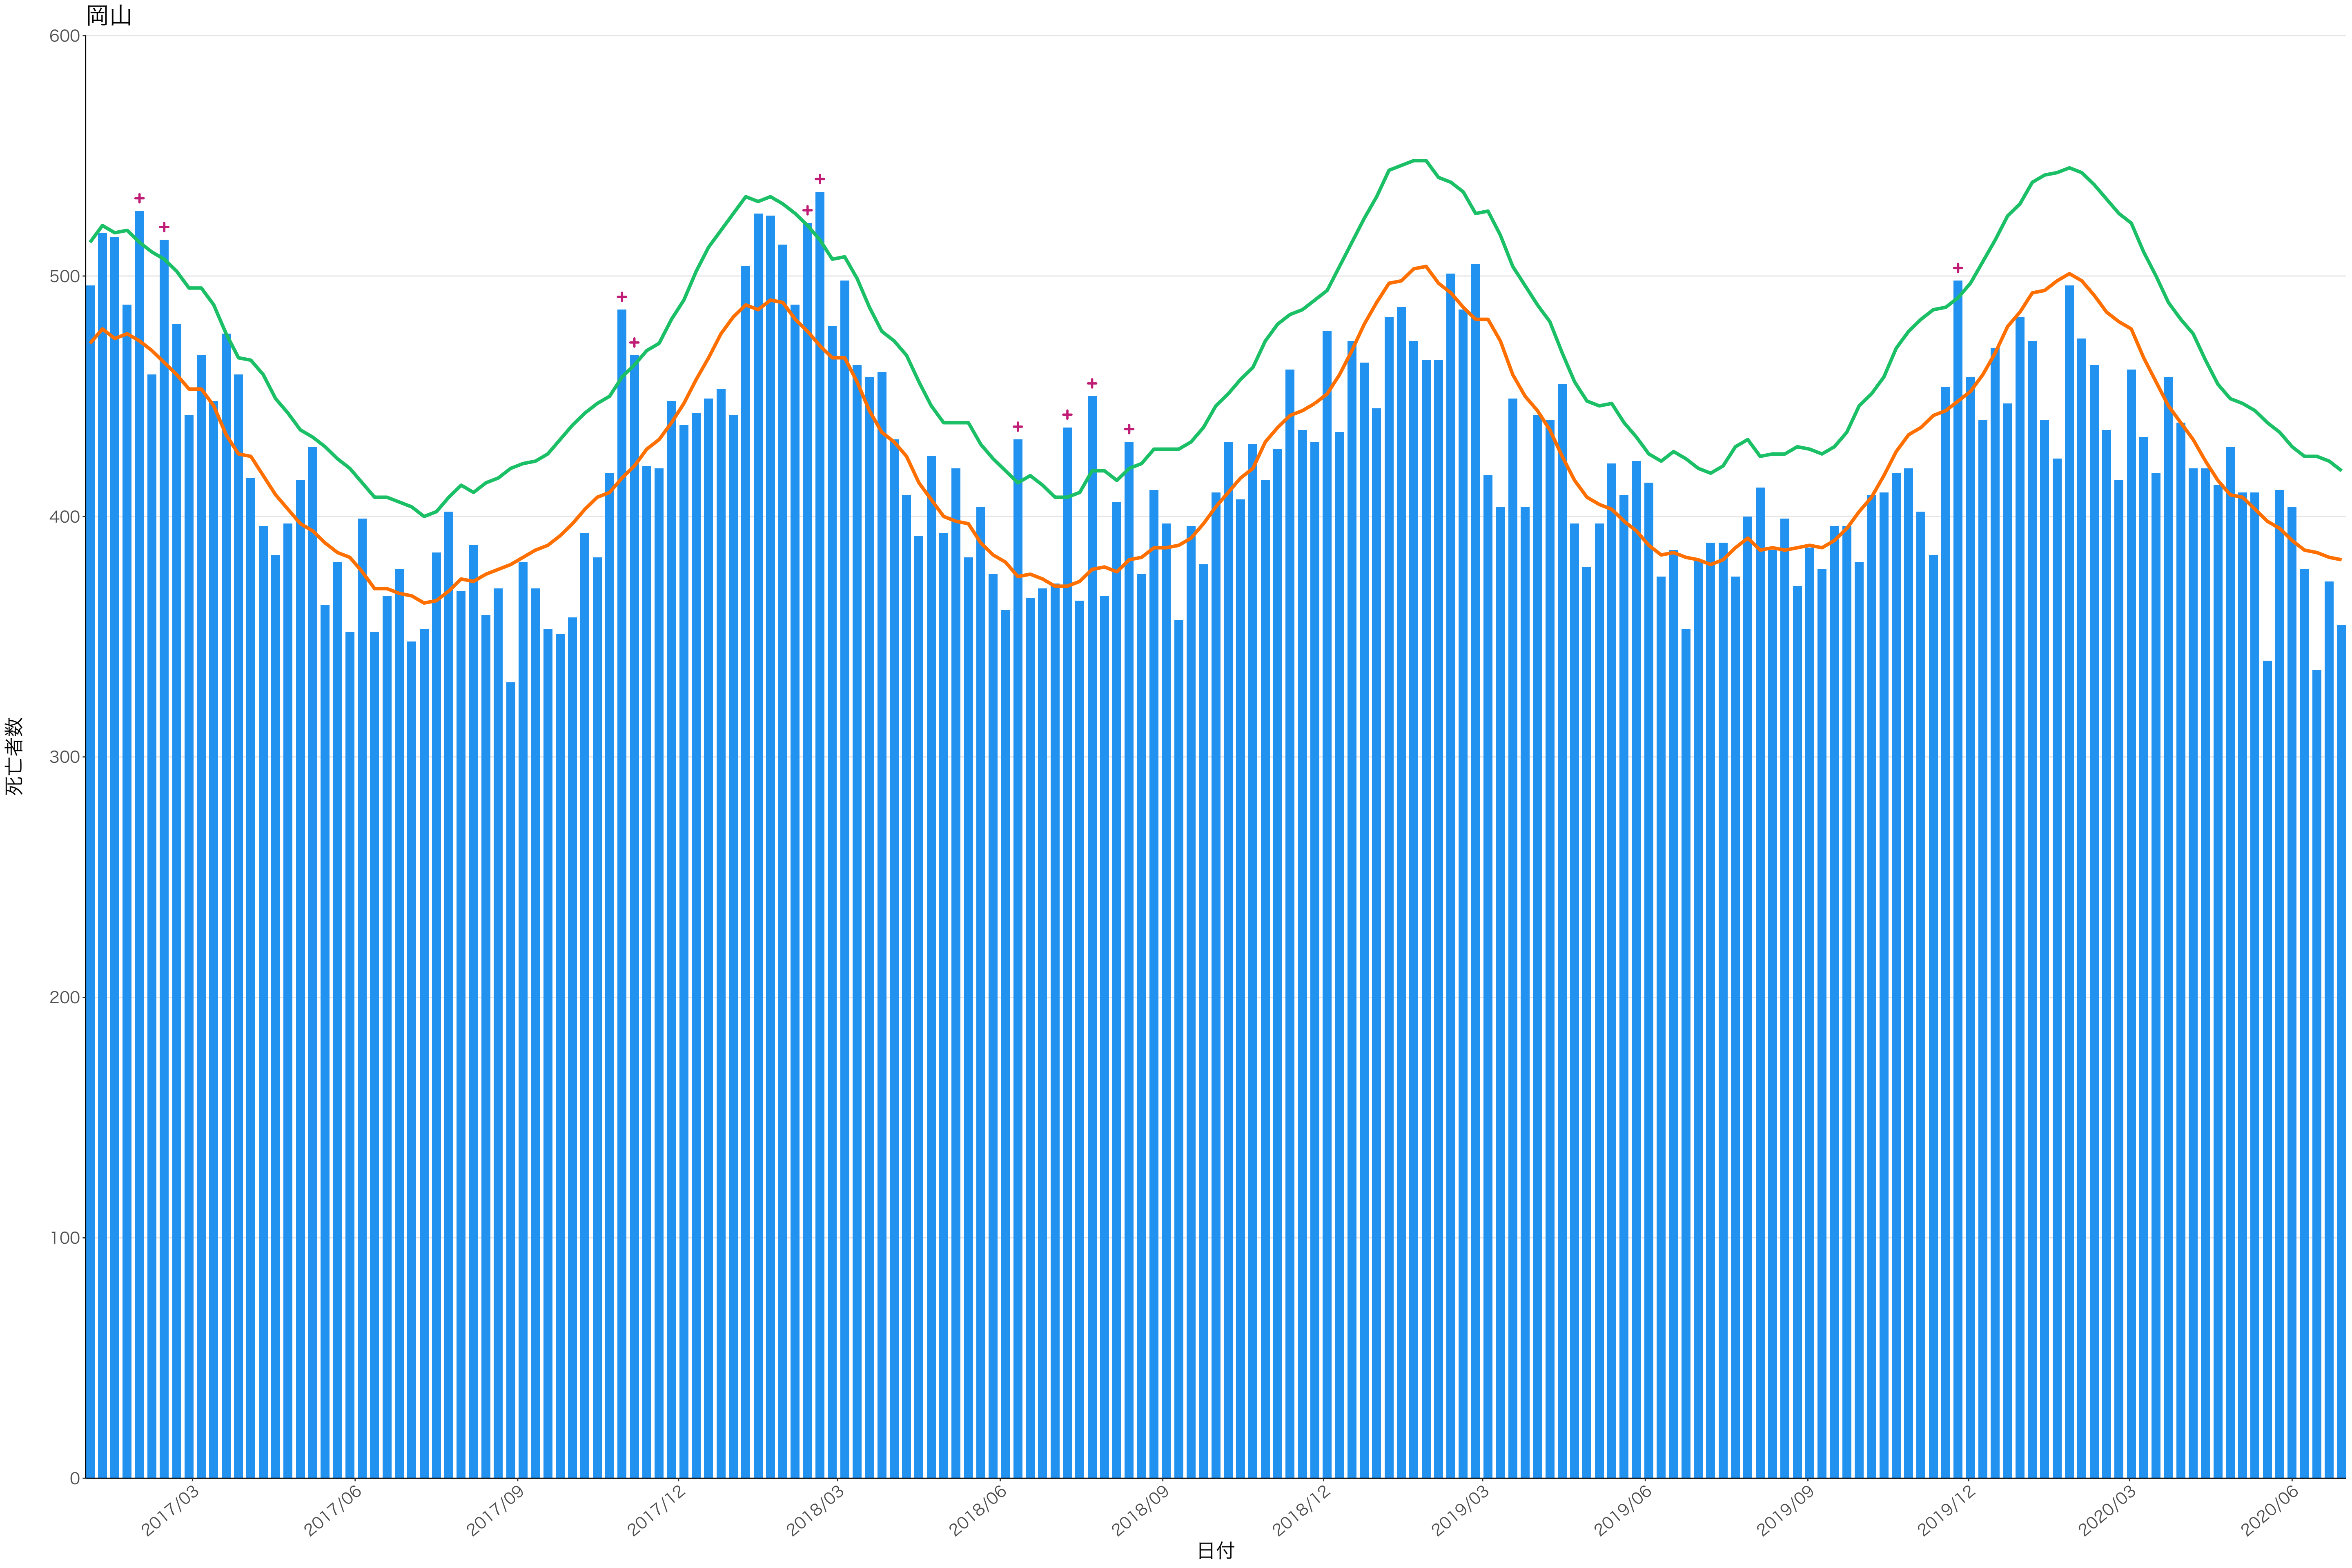

全国

死亡者数

日付

200

100

0

日付

2017/03

2017/06

2017/09

2017/12

2018/03

2018/06

2018/09

2018/12

2019/03

2019/06

2019/09

2019/12

2020/03

2020/06

死亡者数

2017/03 2017/06 2017/09 2017/12 2018/03 2018/06 2018/09 2018/12 2019/03 2019/06 2019/09 2019/12 2020/03 2020/06

日付

死亡者数

日付

200

100

0

2017/03

2017/06

2017/09