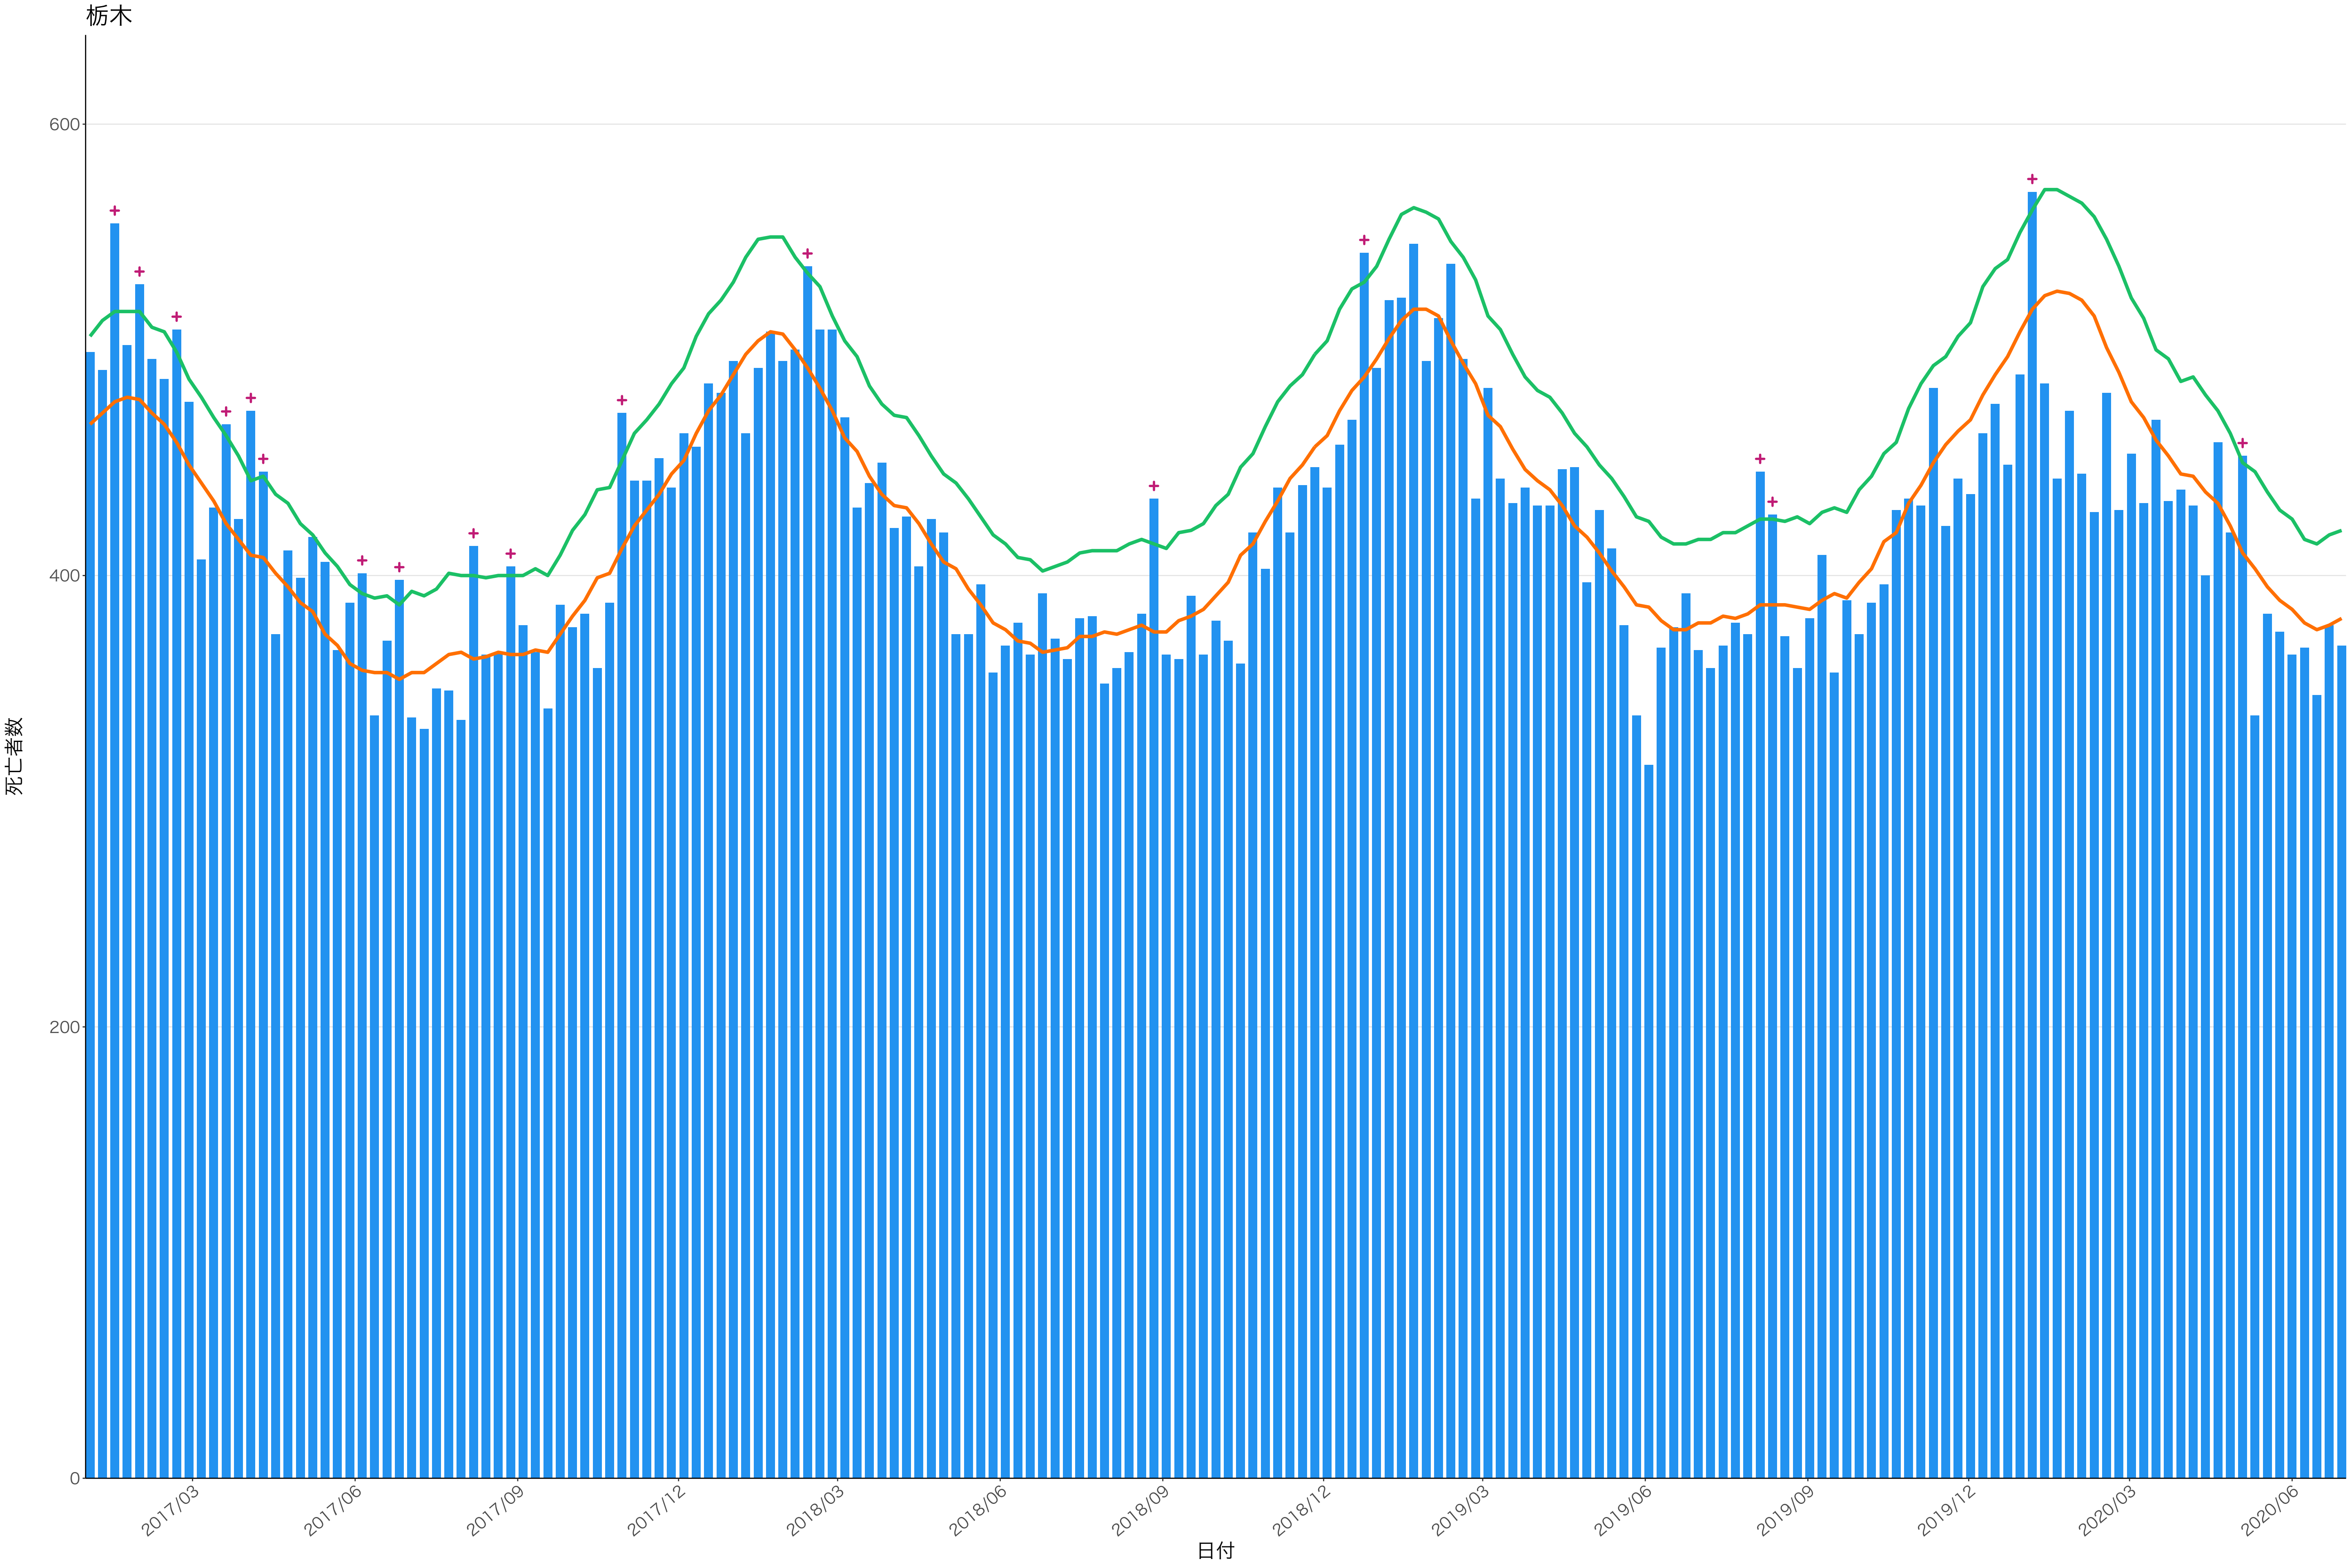

全国

死亡者数

日付

200

100

0

日付

2017/03

2017/06

2017/09

2017/12

2018/03

2018/06

2018/09

2018/12

2019/03

2019/06

2019/09

2019/12

2020/03

2020/06

死亡者数

2017/03 2017/06 2017/09 2017/12 2018/03 2018/06 2018/09 2018/12 2019/03 2019/06 2019/09 2019/12 2020/03 2020/06

日付

死亡者数

日付

200

100

0

2017/03

2017/06

2017/09