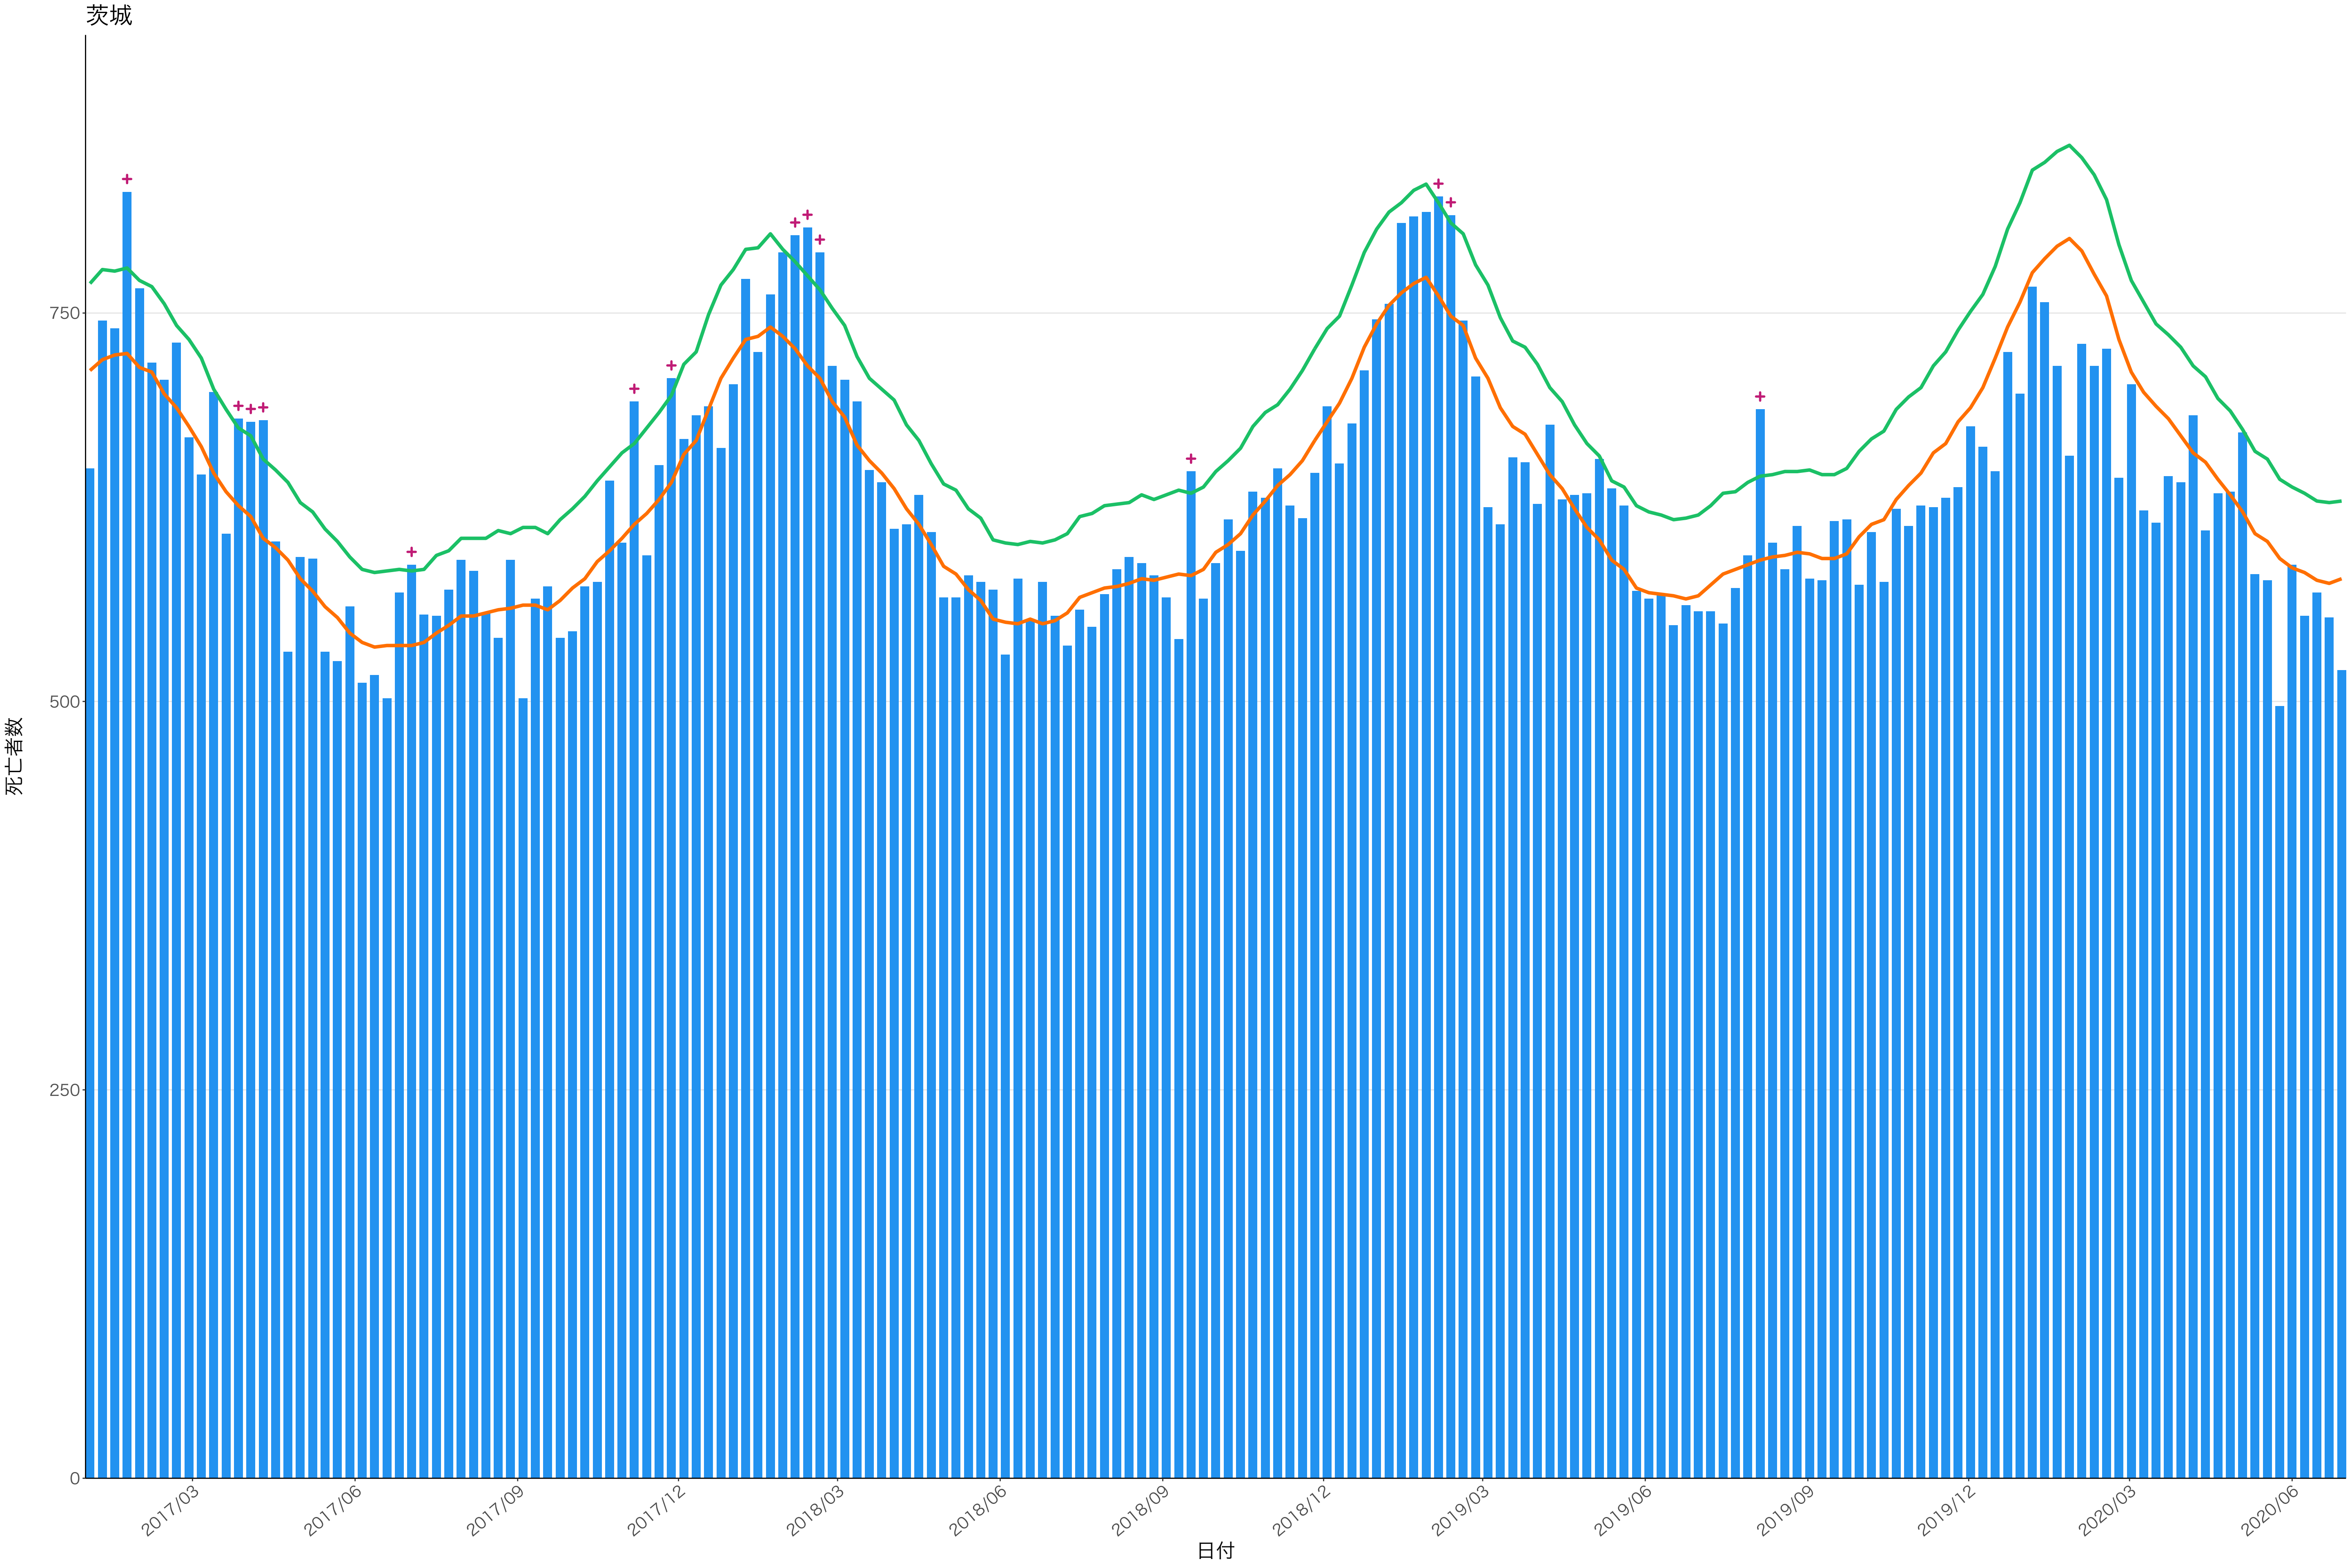

全国

死亡者数

日付

200

100

0

日付

2017/03

2017/06

2017/09

2017/12

2018/03

2018/06

2018/09

2018/12

2019/03

2019/06

2019/09

2019/12

2020/03

2020/06

死亡者数

2017/03 2017/06 2017/09 2017/12 2018/03 2018/06 2018/09 2018/12 2019/03 2019/06 2019/09 2019/12 2020/03 2020/06

日付

死亡者数

日付

200

100

0

2017/03

2017/06

2017/09