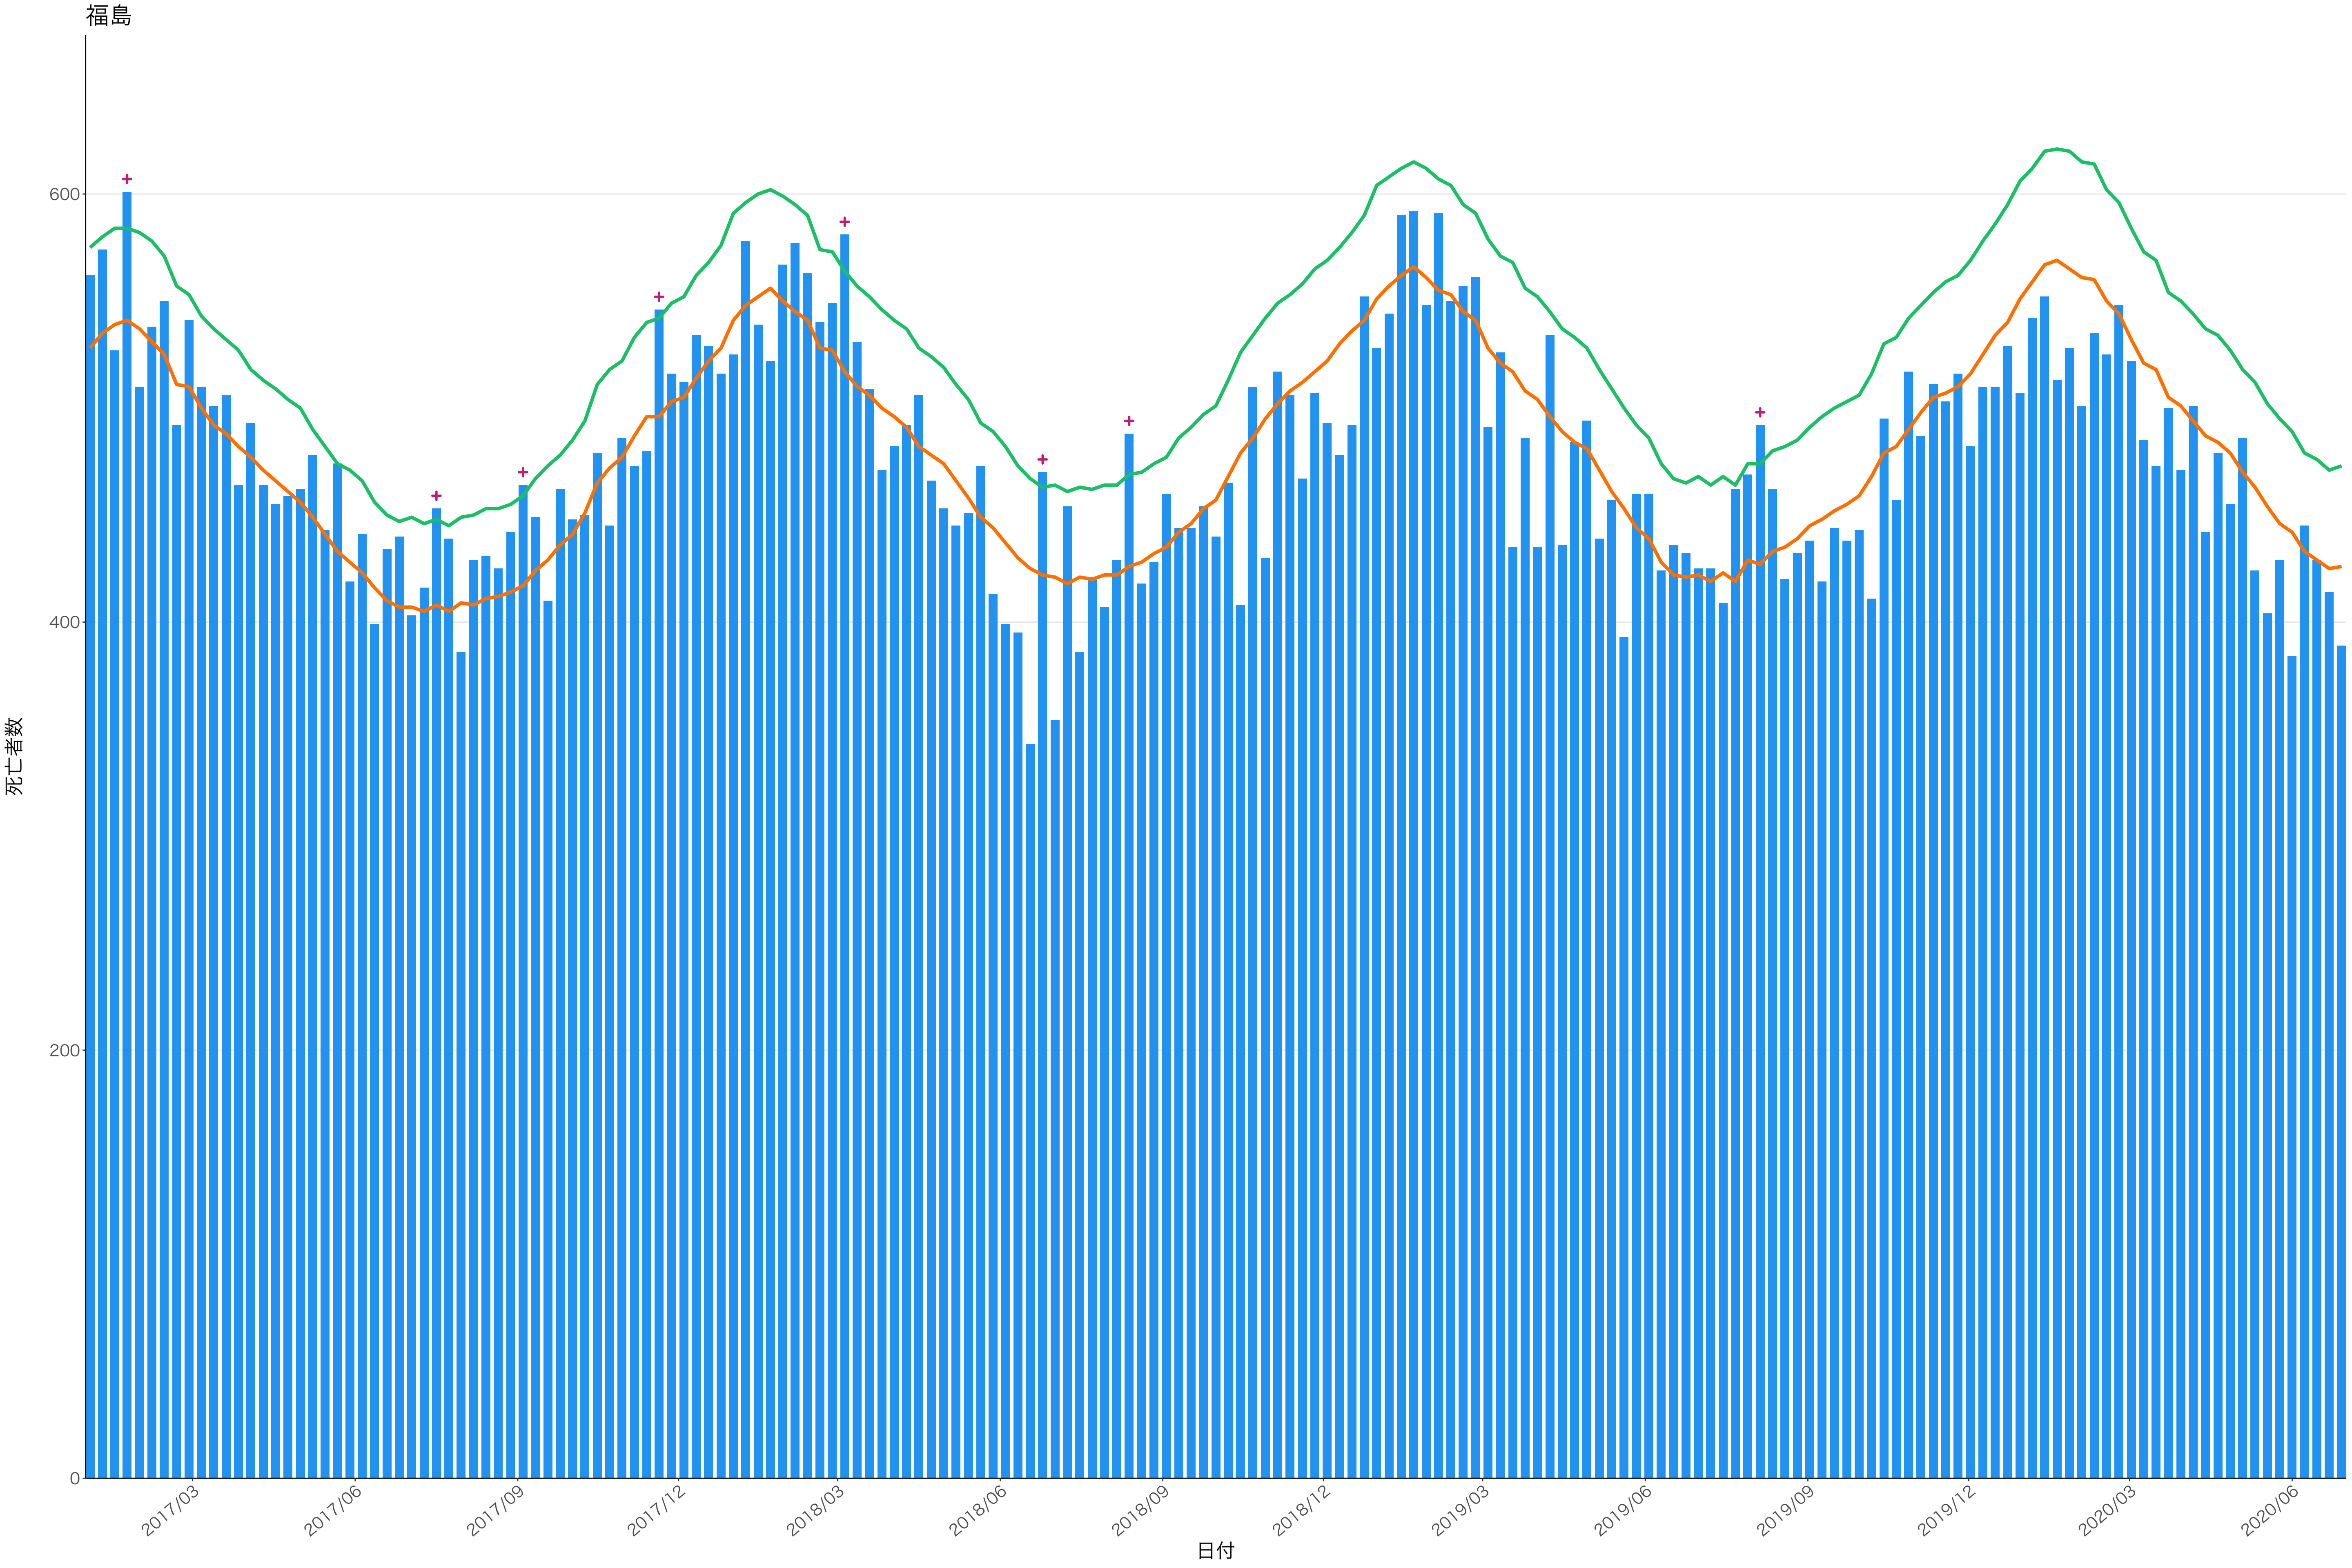

全国

死亡者数

日付

200

100

0

日付

2017/03

2017/06

2017/09

2017/12

2018/03

2018/06

2018/09

2018/12

2019/03

2019/06

2019/09

2019/12

2020/03

2020/06

死亡者数

2017/03 2017/06 2017/09 2017/12 2018/03 2018/06 2018/09 2018/12 2019/03 2019/06 2019/09 2019/12 2020/03 2020/06

日付

死亡者数

日付

200

100

0

2017/03

2017/06

2017/09