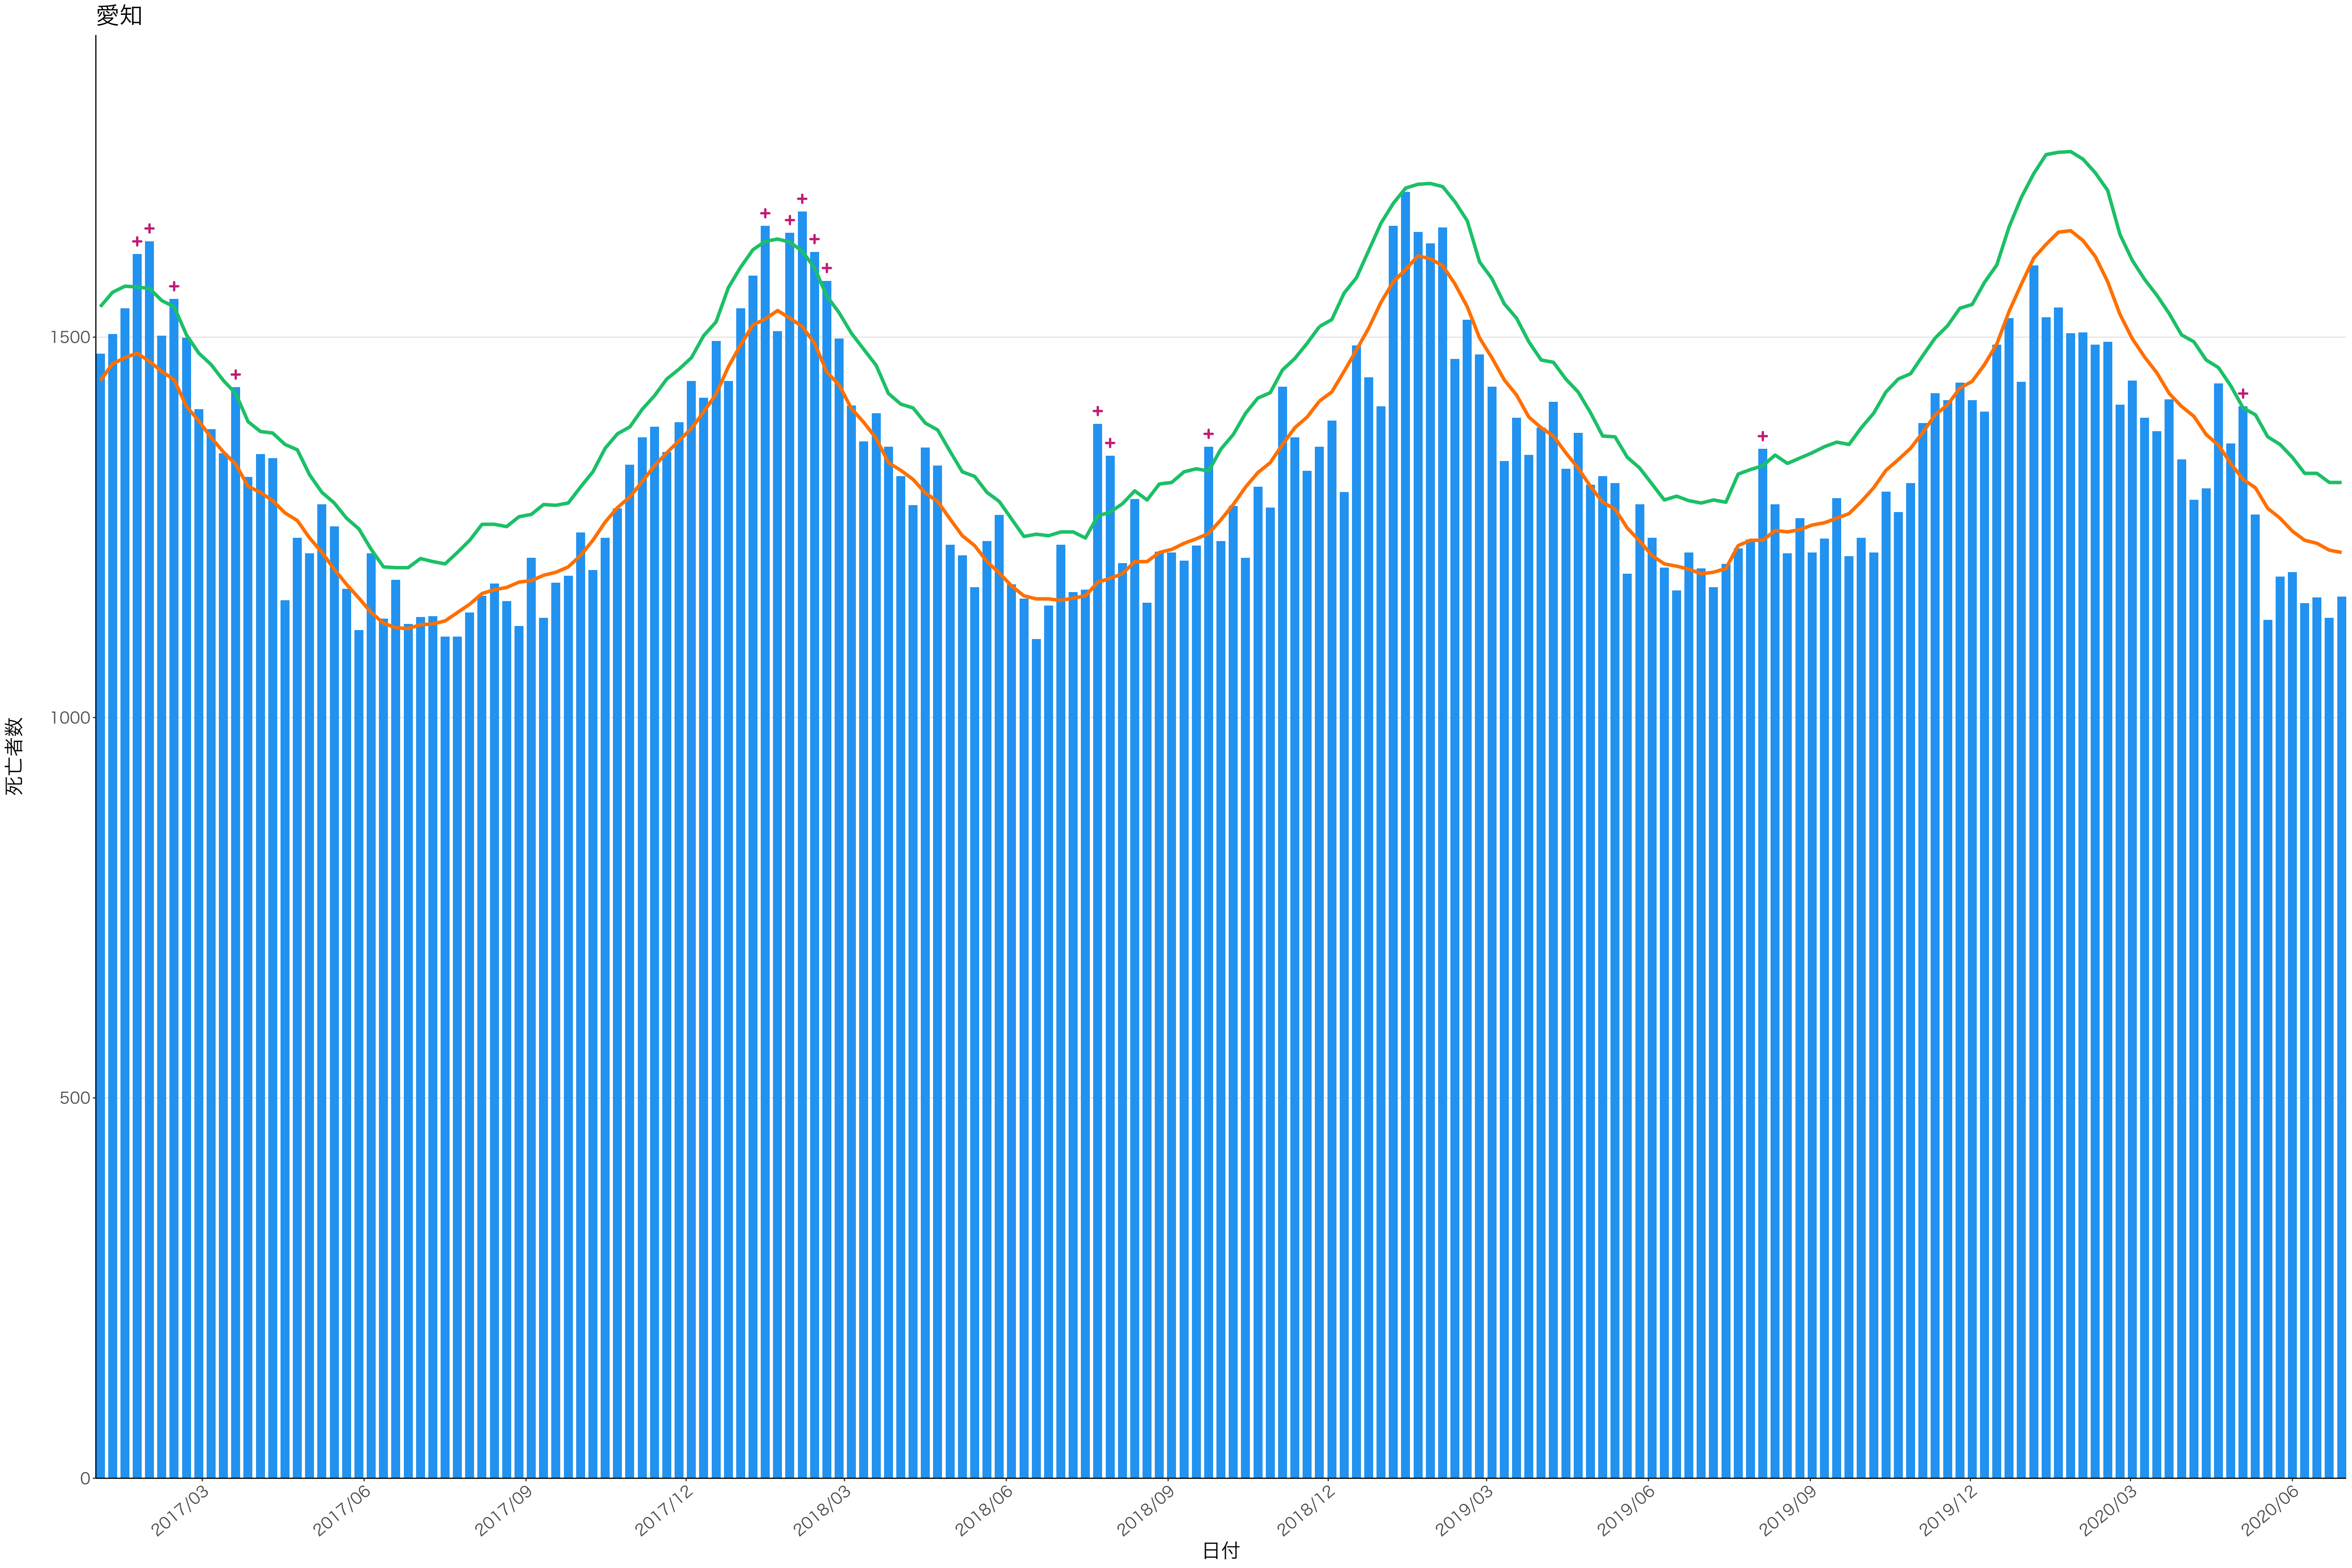

全国

死亡者数

日付

200

100

0

日付

2017/03

2017/06

2017/09

2017/12

2018/03

2018/06

2018/09

2018/12

2019/03

2019/06

2019/09

2019/12

2020/03

2020/06

死亡者数

2017/03 2017/06 2017/09 2017/12 2018/03 2018/06 2018/09 2018/12 2019/03 2019/06 2019/09 2019/12 2020/03 2020/06

日付

死亡者数

日付

200

100

0

2017/03

2017/06

2017/09