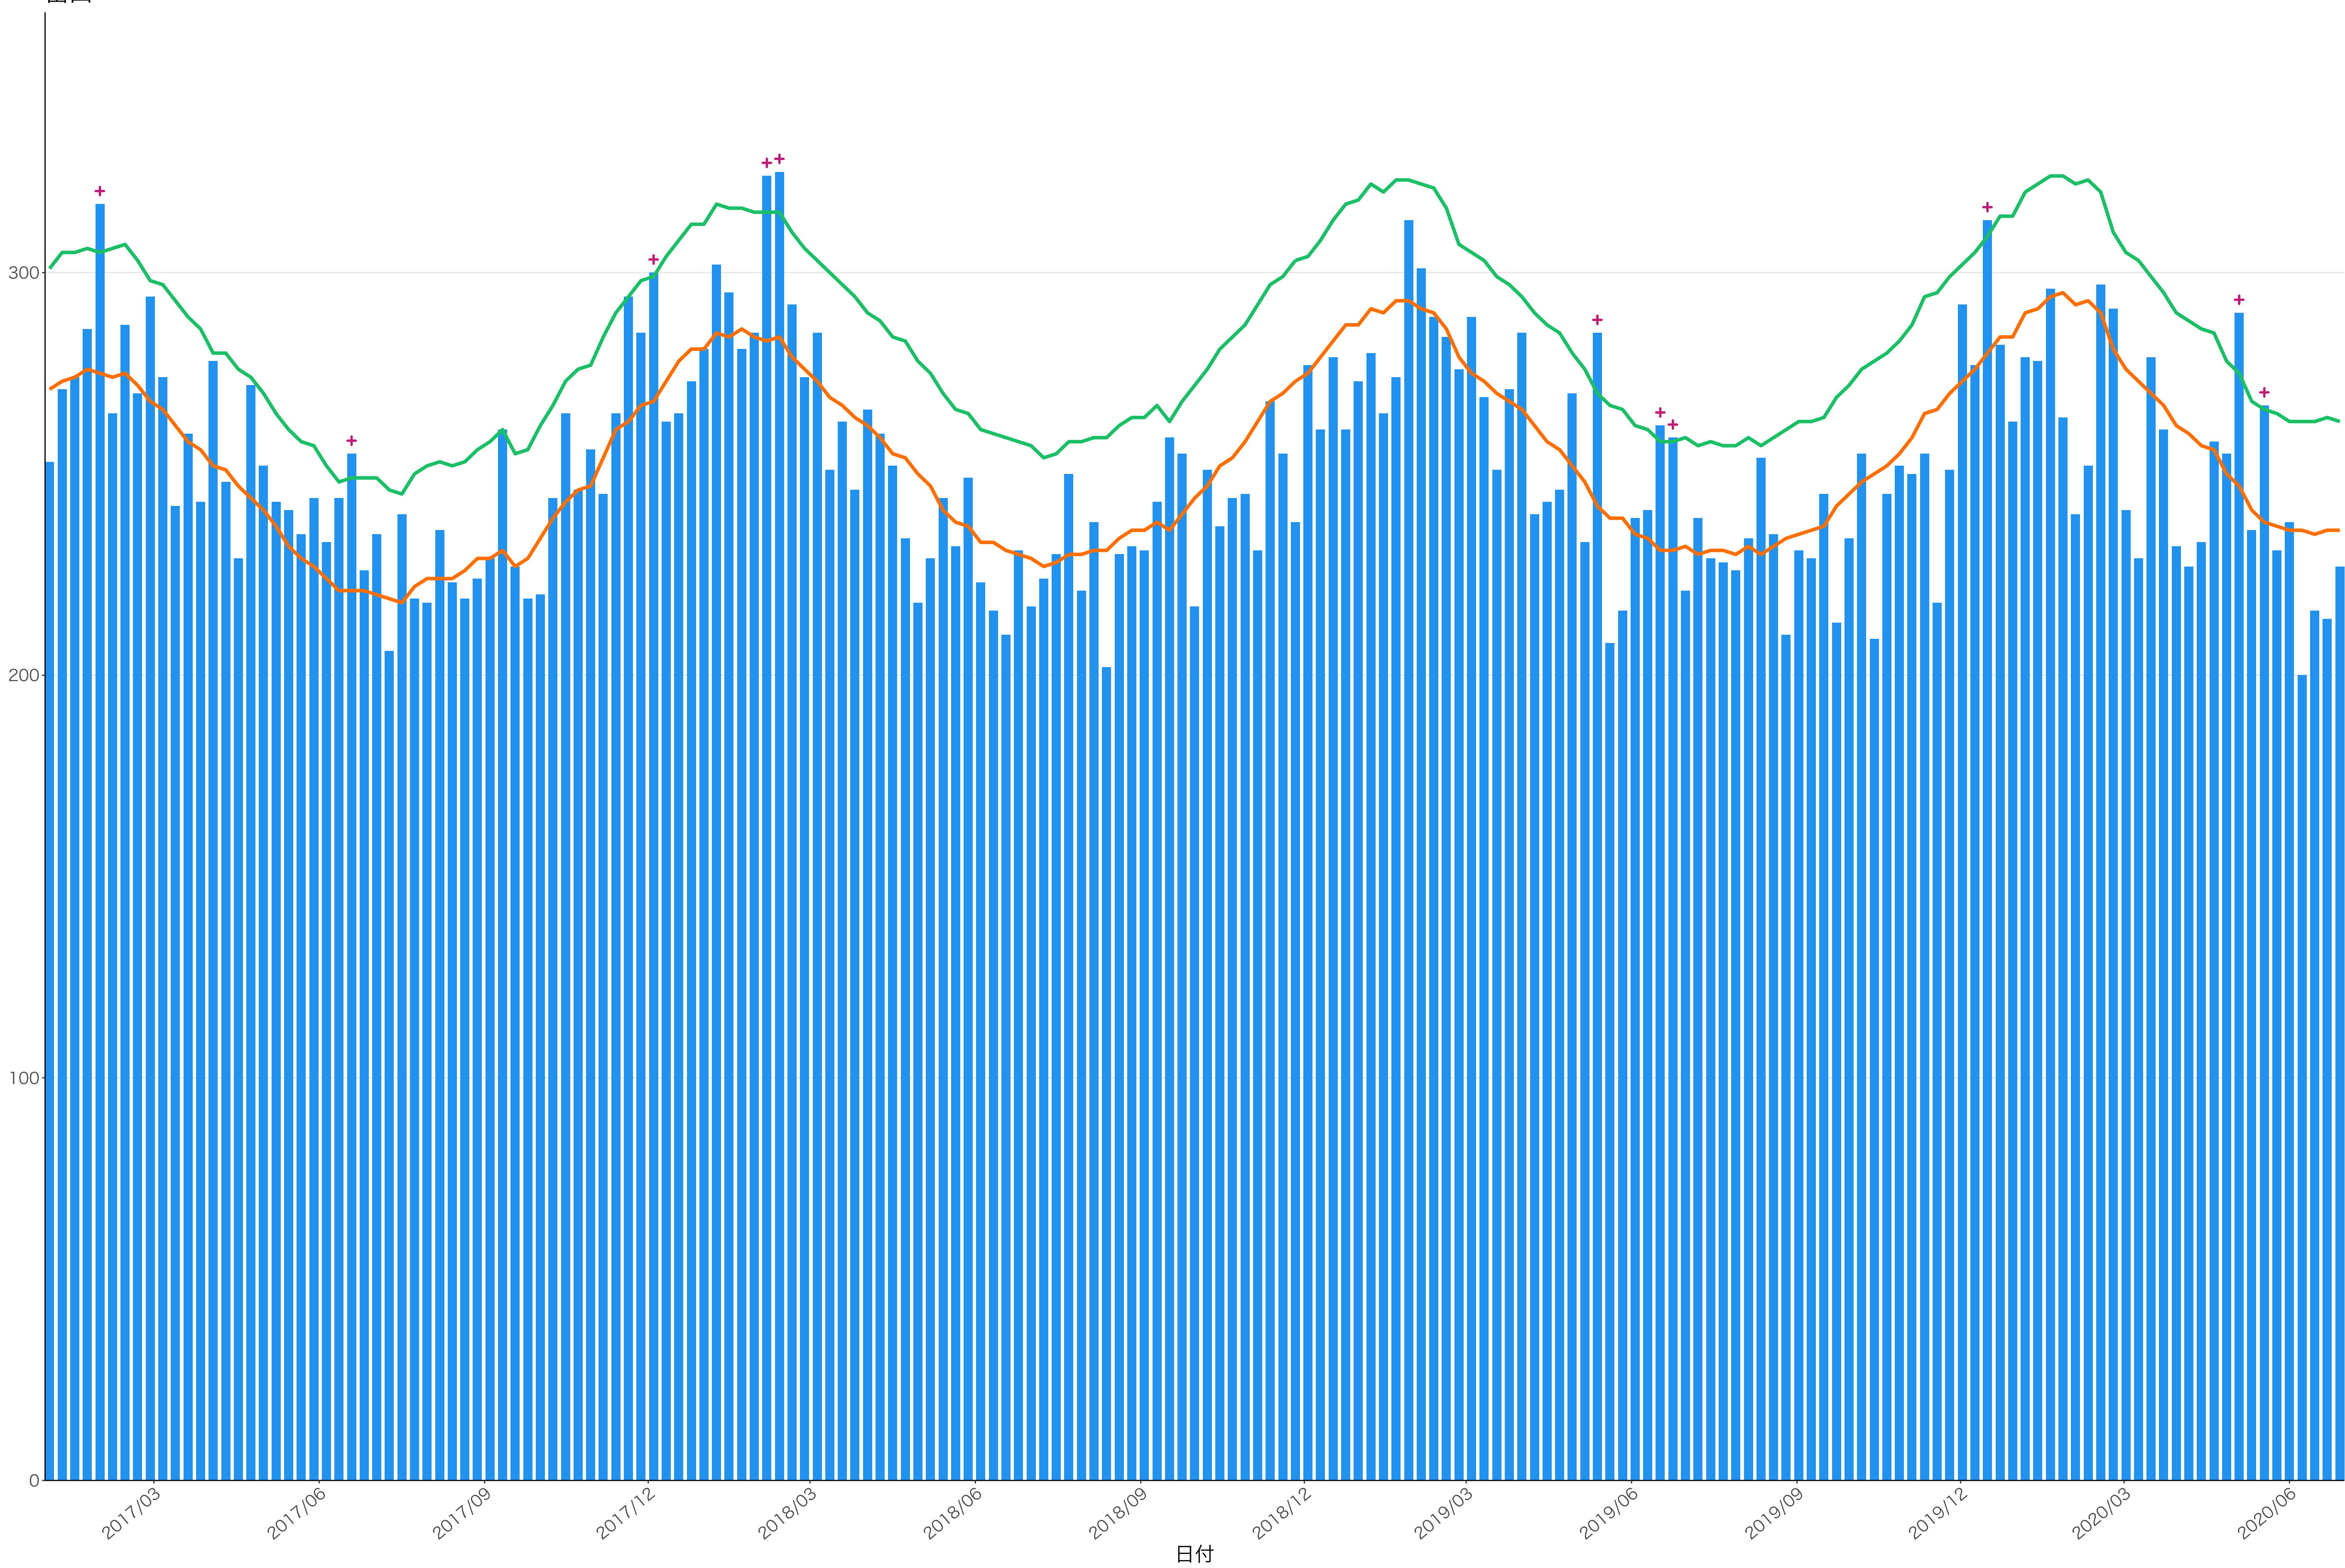

全国

死亡者数

日付

200

100

0

日付

2017/03

2017/06

2017/09

2017/12

2018/03

2018/06

2018/09

2018/12

2019/03

2019/06

2019/09

2019/12

2020/03

2020/06

死亡者数

2017/03 2017/06 2017/09 2017/12 2018/03 2018/06 2018/09 2018/12 2019/03 2019/06 2019/09 2019/12 2020/03 2020/06

日付

死亡者数

日付

200

100

0

2017/03

2017/06

2017/09