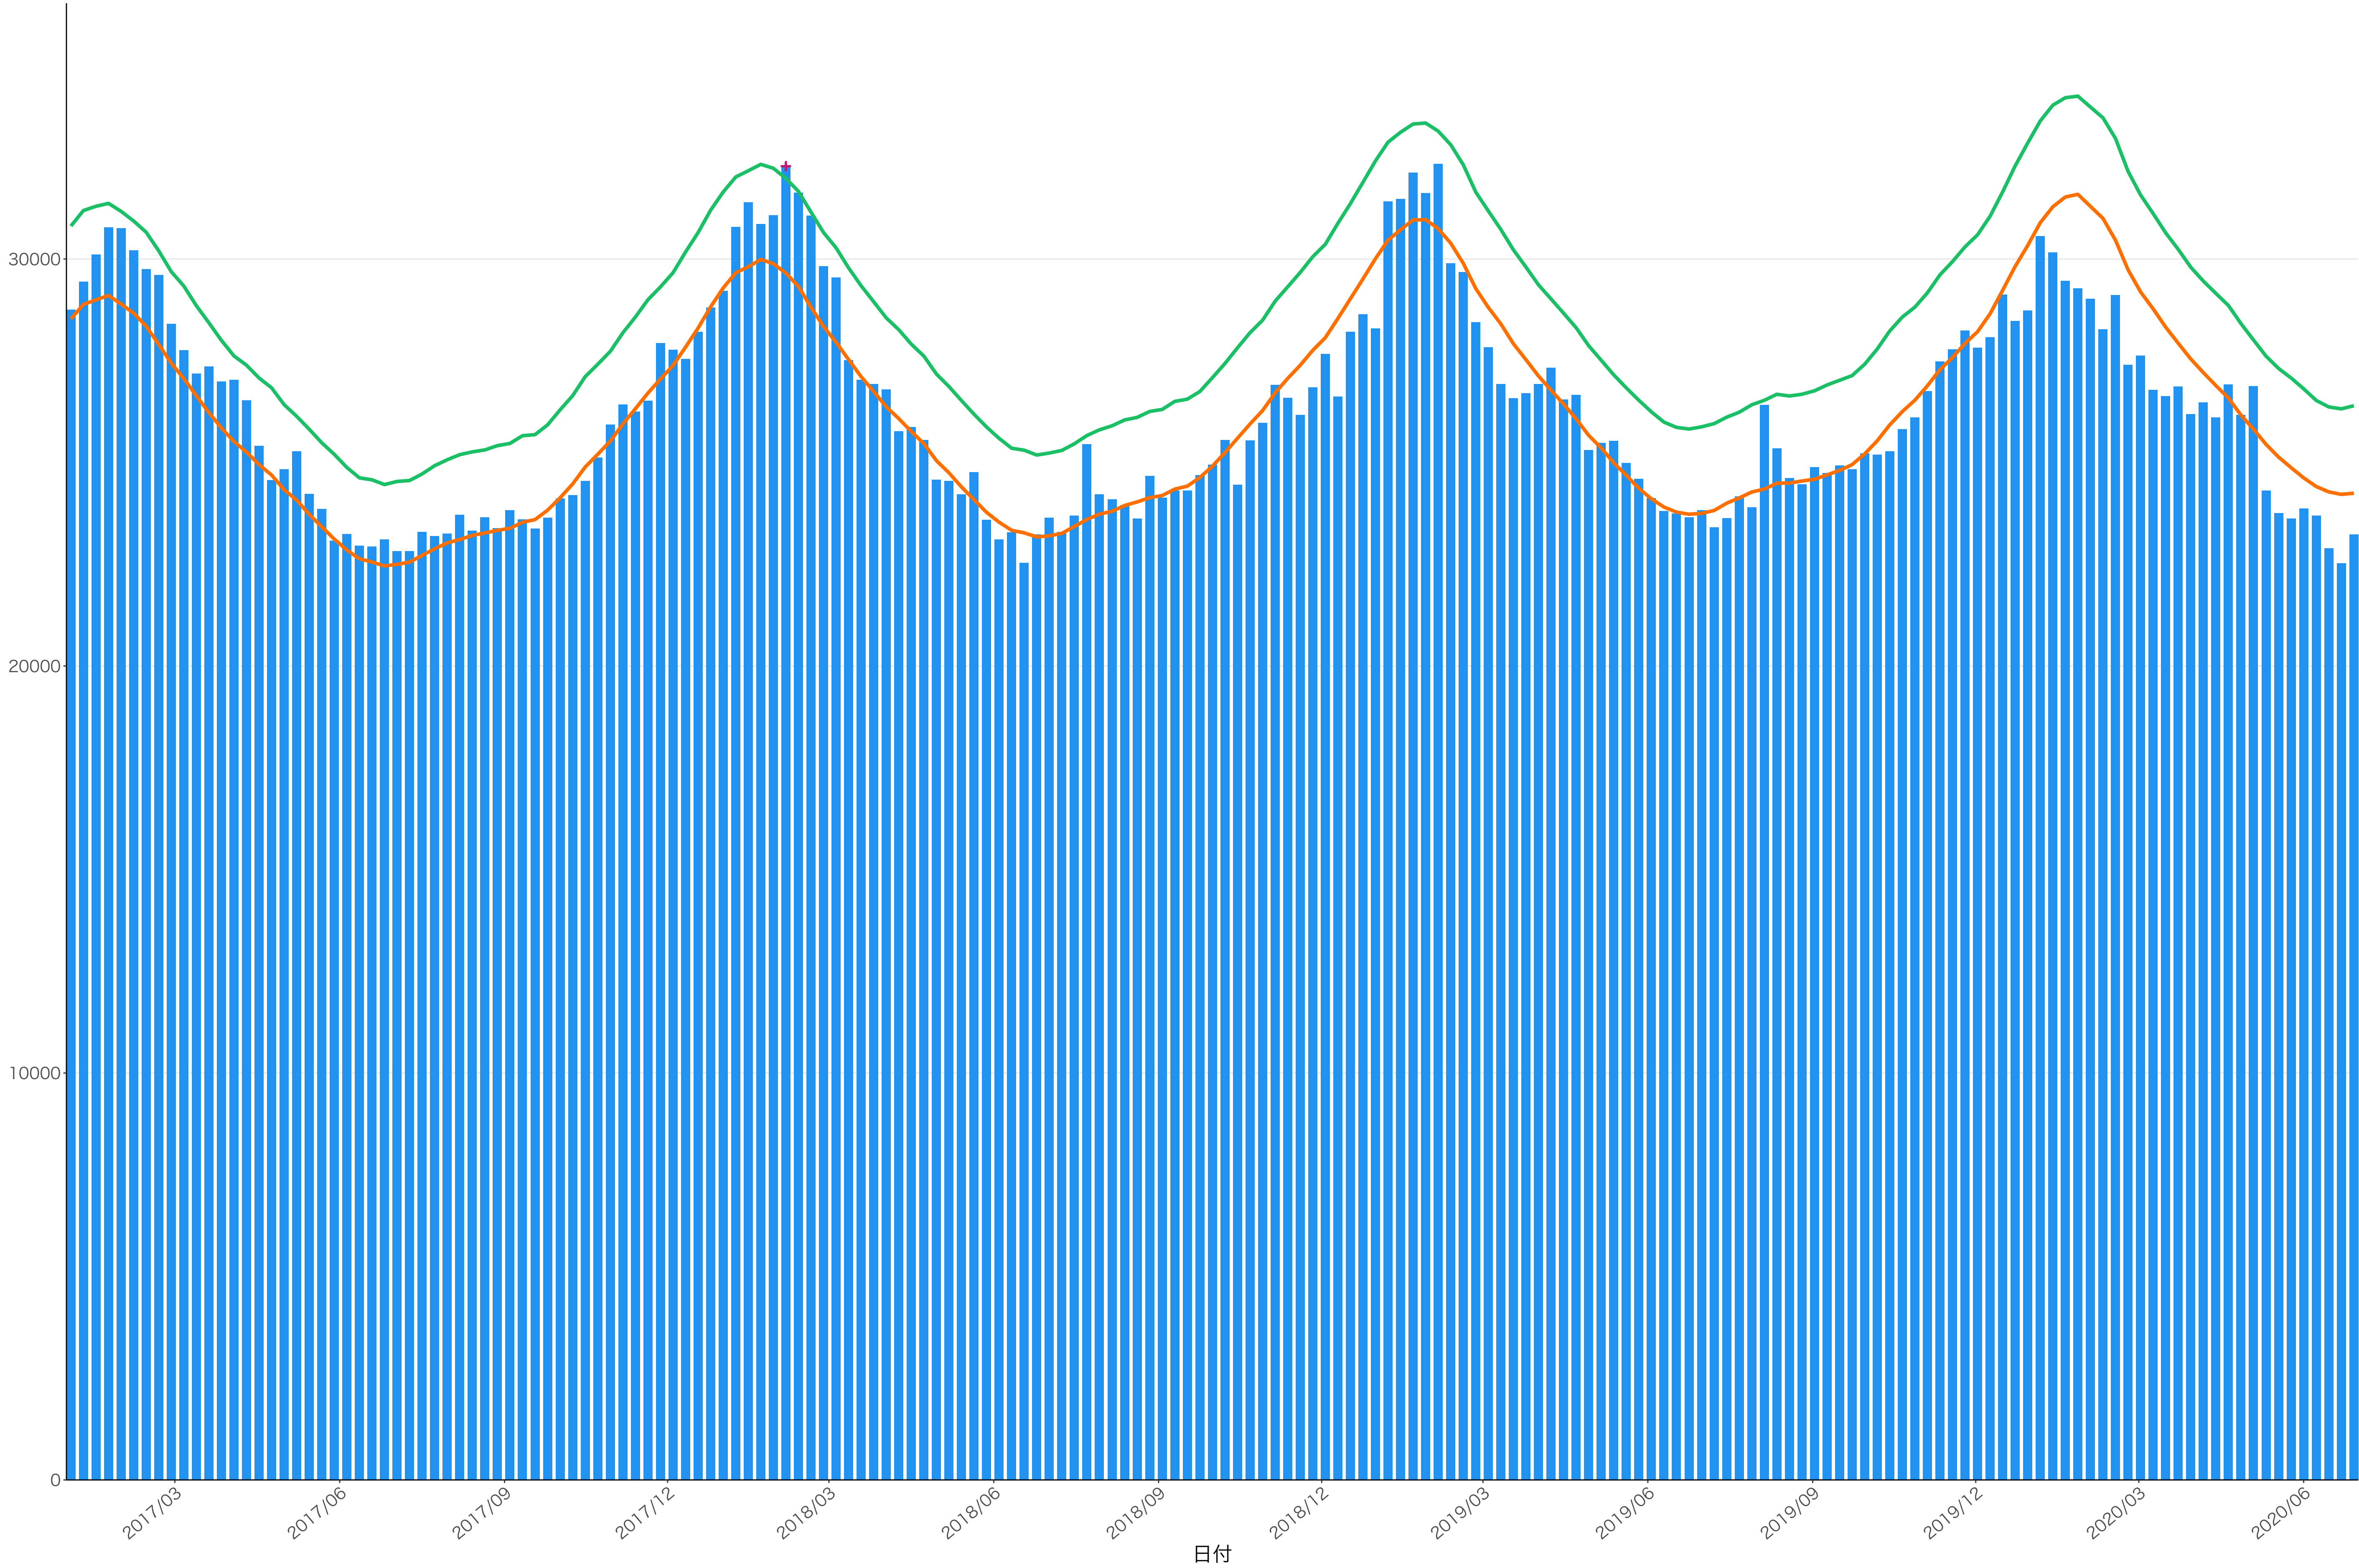

全国

死亡者数

日付

200

100

0

日付

2017/03

2017/06

2017/09

2017/12

2018/03

2018/06

2018/09

2018/12

2019/03

2019/06

2019/09

2019/12

2020/03

2020/06

死亡者数

2017/03 2017/06 2017/09 2017/12 2018/03 2018/06 2018/09 2018/12 2019/03 2019/06 2019/09 2019/12 2020/03 2020/06

日付

死亡者数

日付

200

100

0

2017/03

2017/06

2017/09