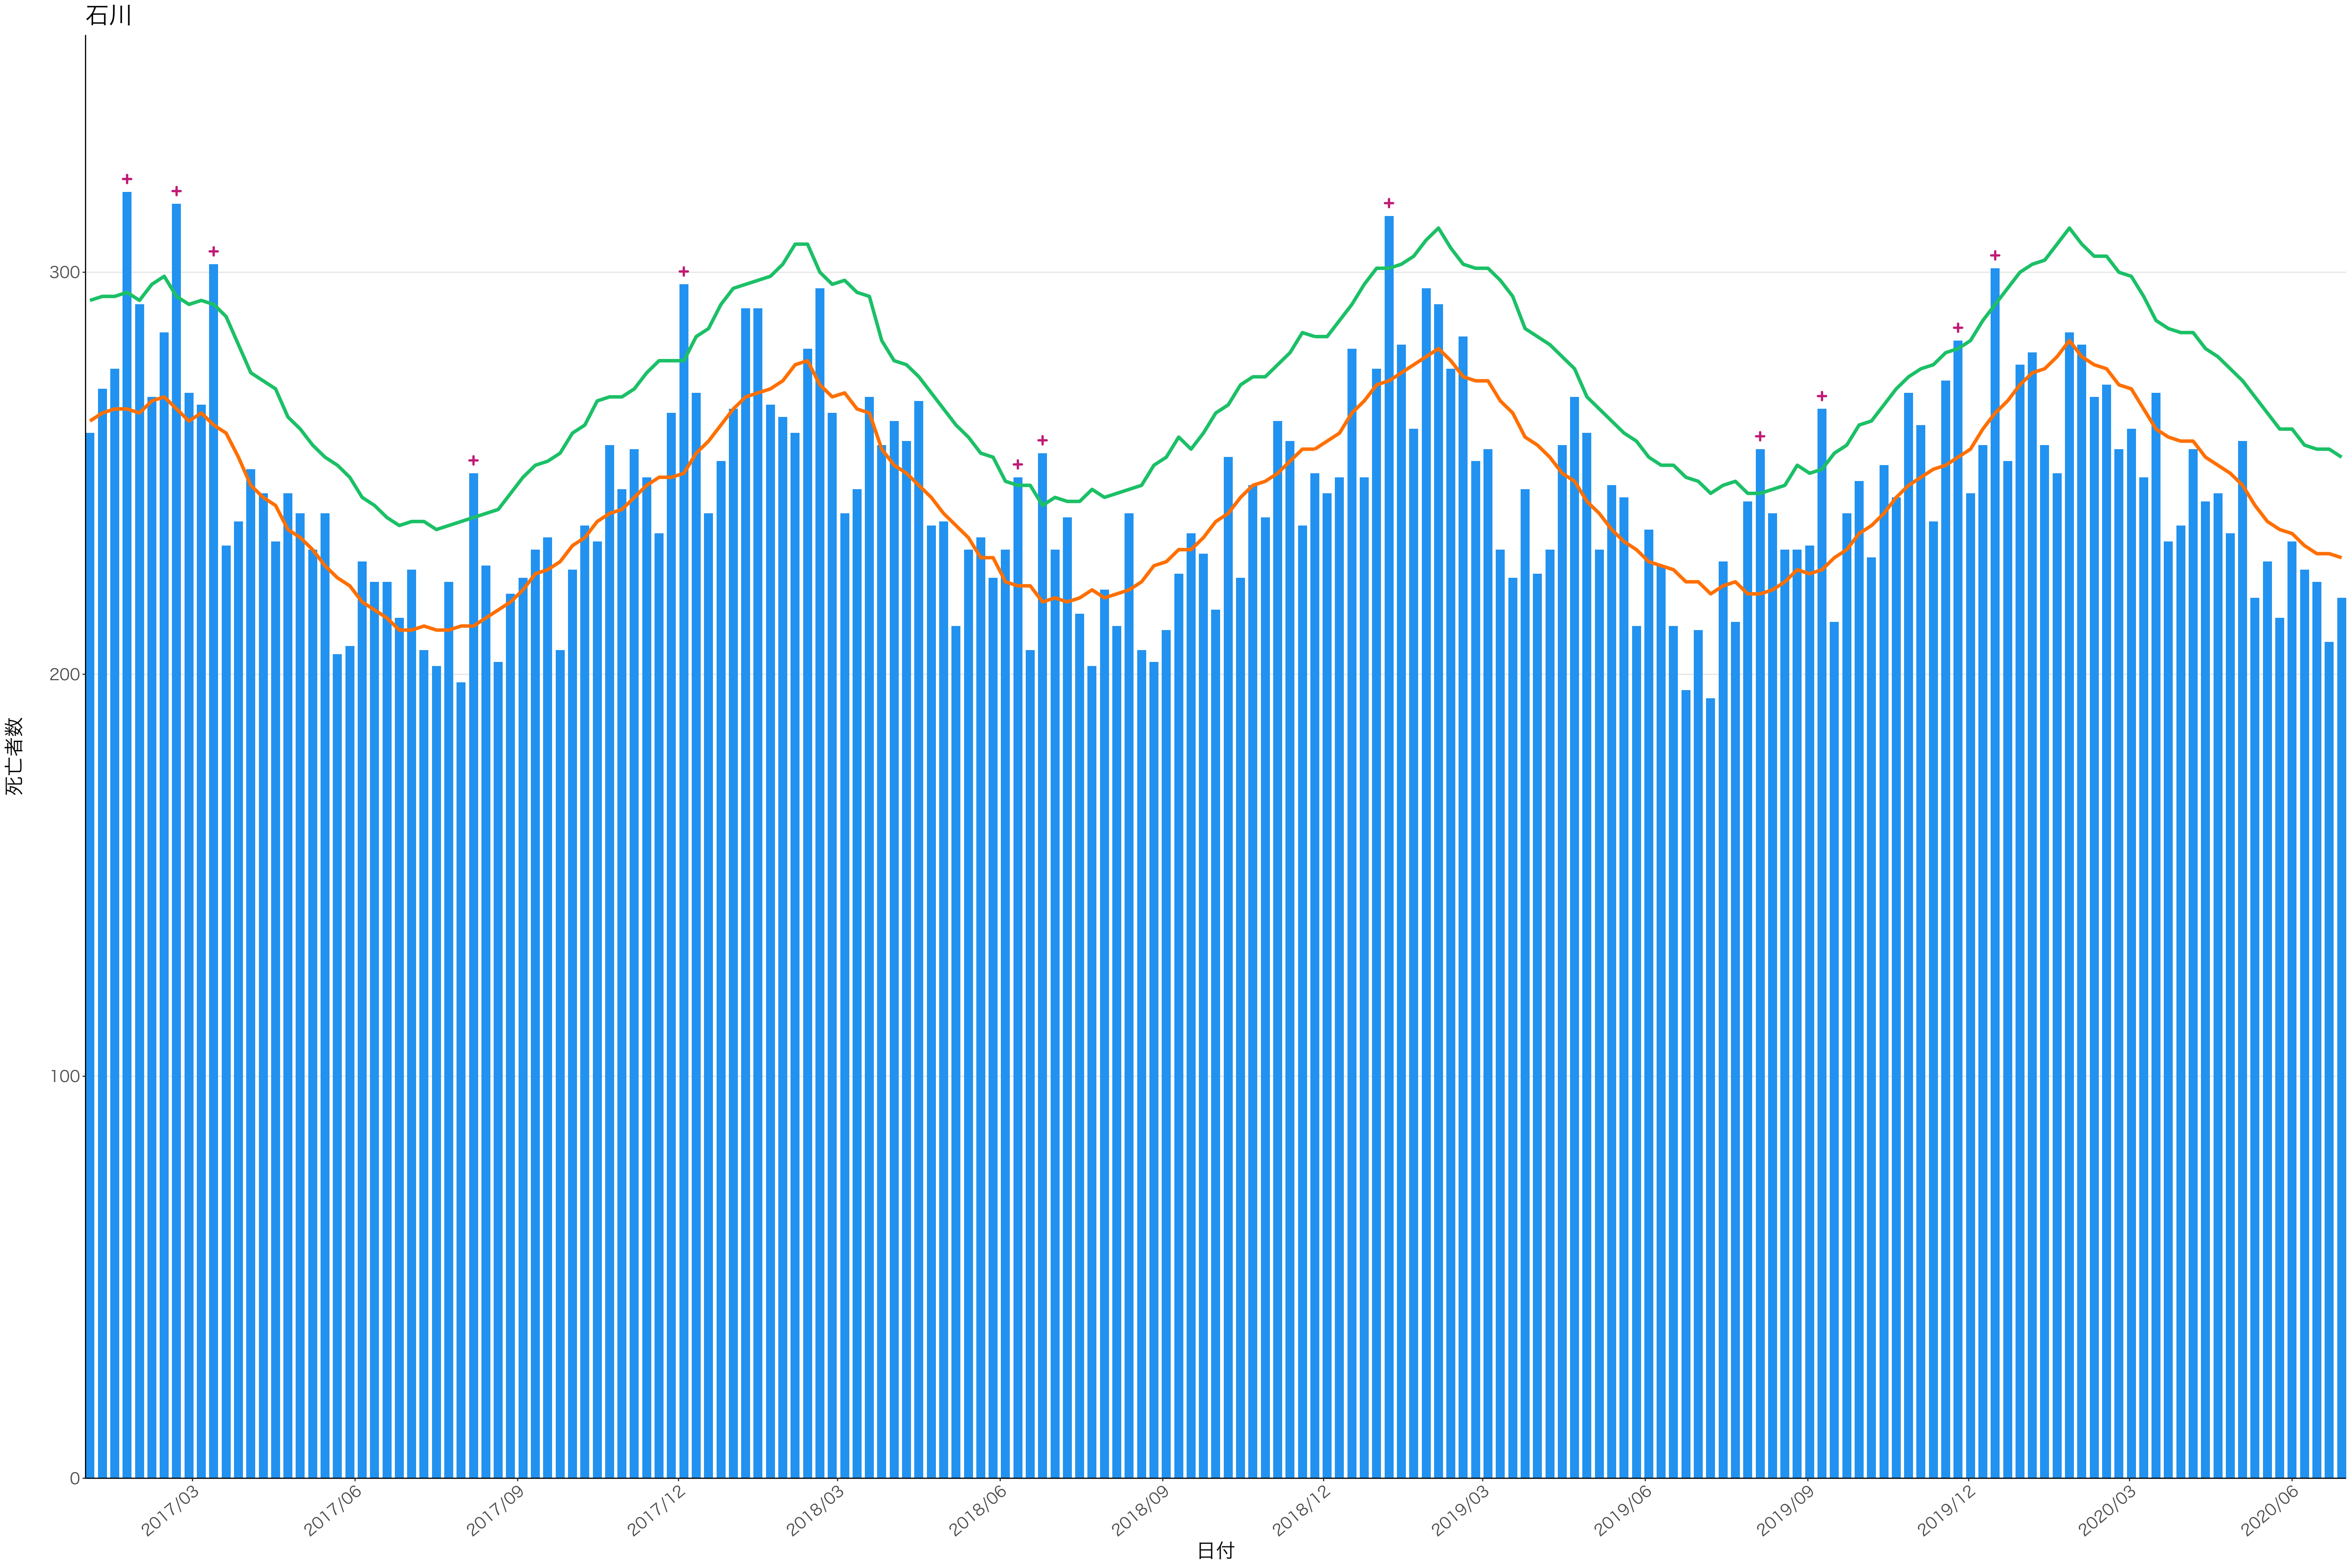

全国

死亡者数

日付

200

100

0

日付

2017/03

2017/06

2017/09

2017/12

2018/03

2018/06

2018/09

2018/12

2019/03

2019/06

2019/09

2019/12

2020/03

2020/06

死亡者数

2017/03 2017/06 2017/09 2017/12 2018/03 2018/06 2018/09 2018/12 2019/03 2019/06 2019/09 2019/12 2020/03 2020/06

日付

死亡者数

日付

200

100

0

2017/03

2017/06

2017/09