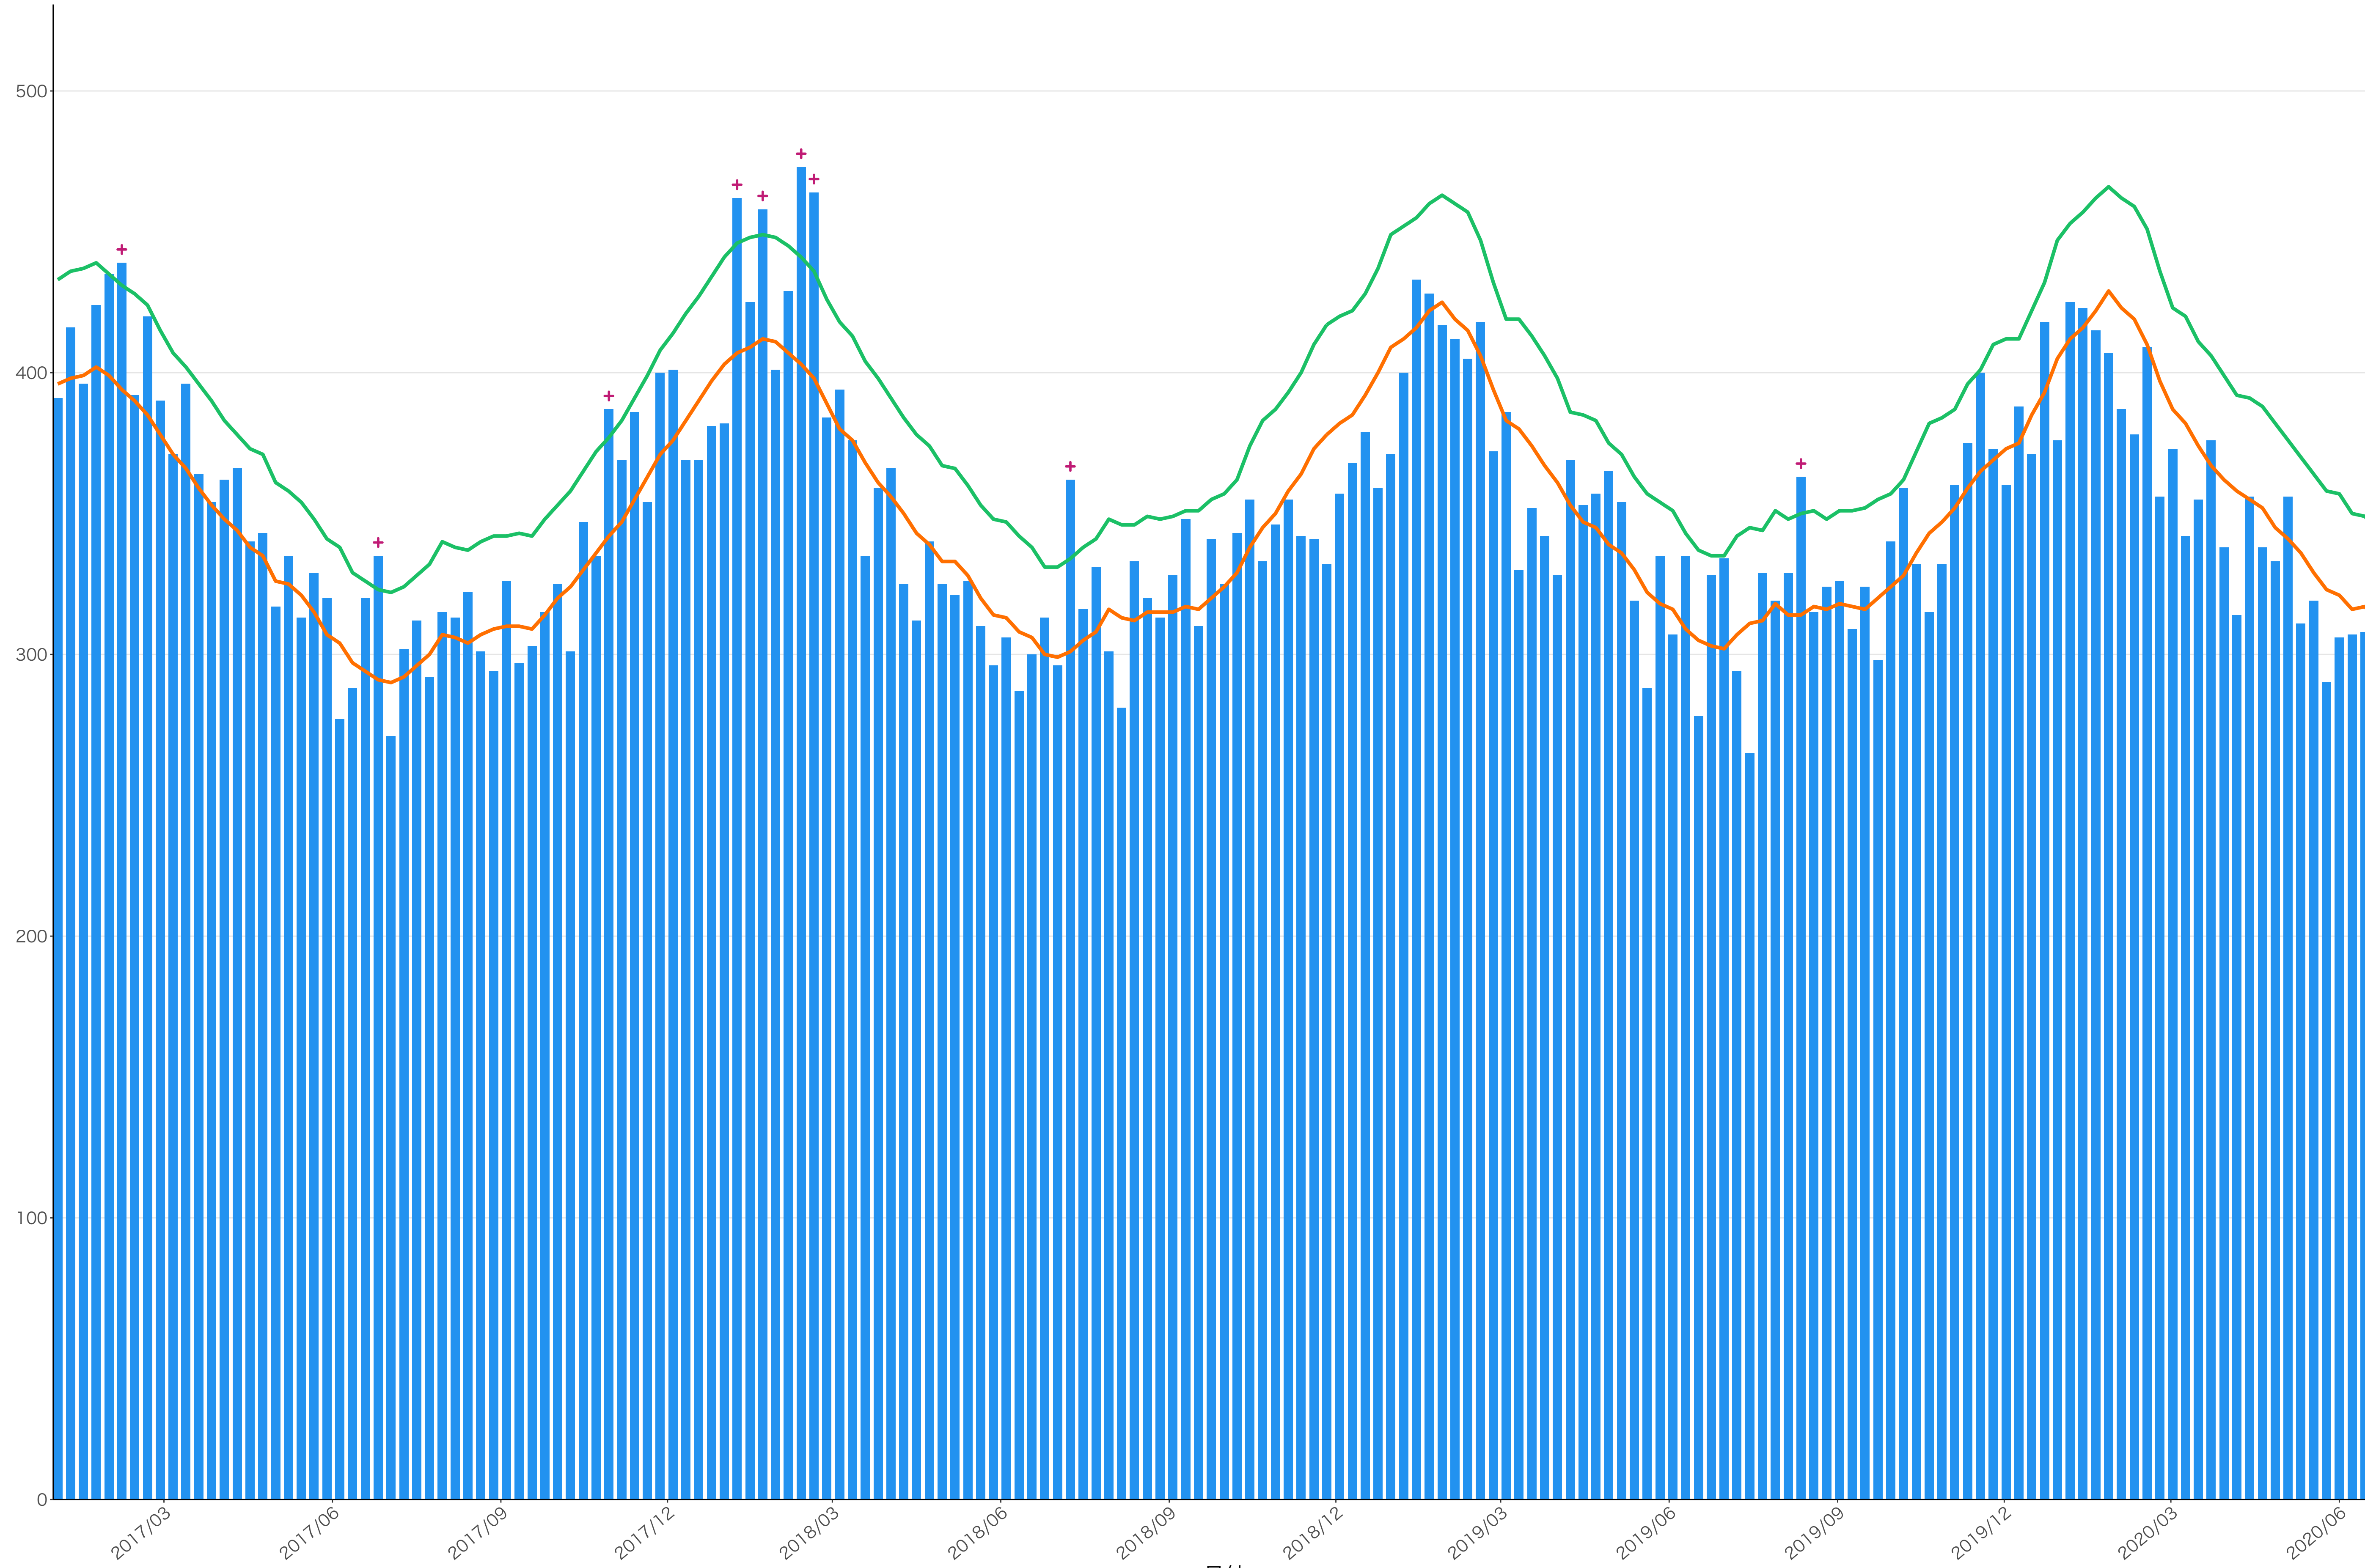

2017/06

2017/09

2017/12

2018/03

2018/06

2018/09

2018/12

2019/03

2019/06

2019/09

2019/12

2020/03

2020/06

死亡者数

2017/03 2017/06 2017/09 2017/12 2018/03 2018/06 2018/09 2018/12 2019/03 2019/06 2019/09 2019/12 2020/03 2020/06

日付

死亡者数

日付

200

100

0

2017/03

2017/06

2017/09

2017/12

2018/03

2018/06

2018/09

2018/12

2019/03

2019/06

2019/09