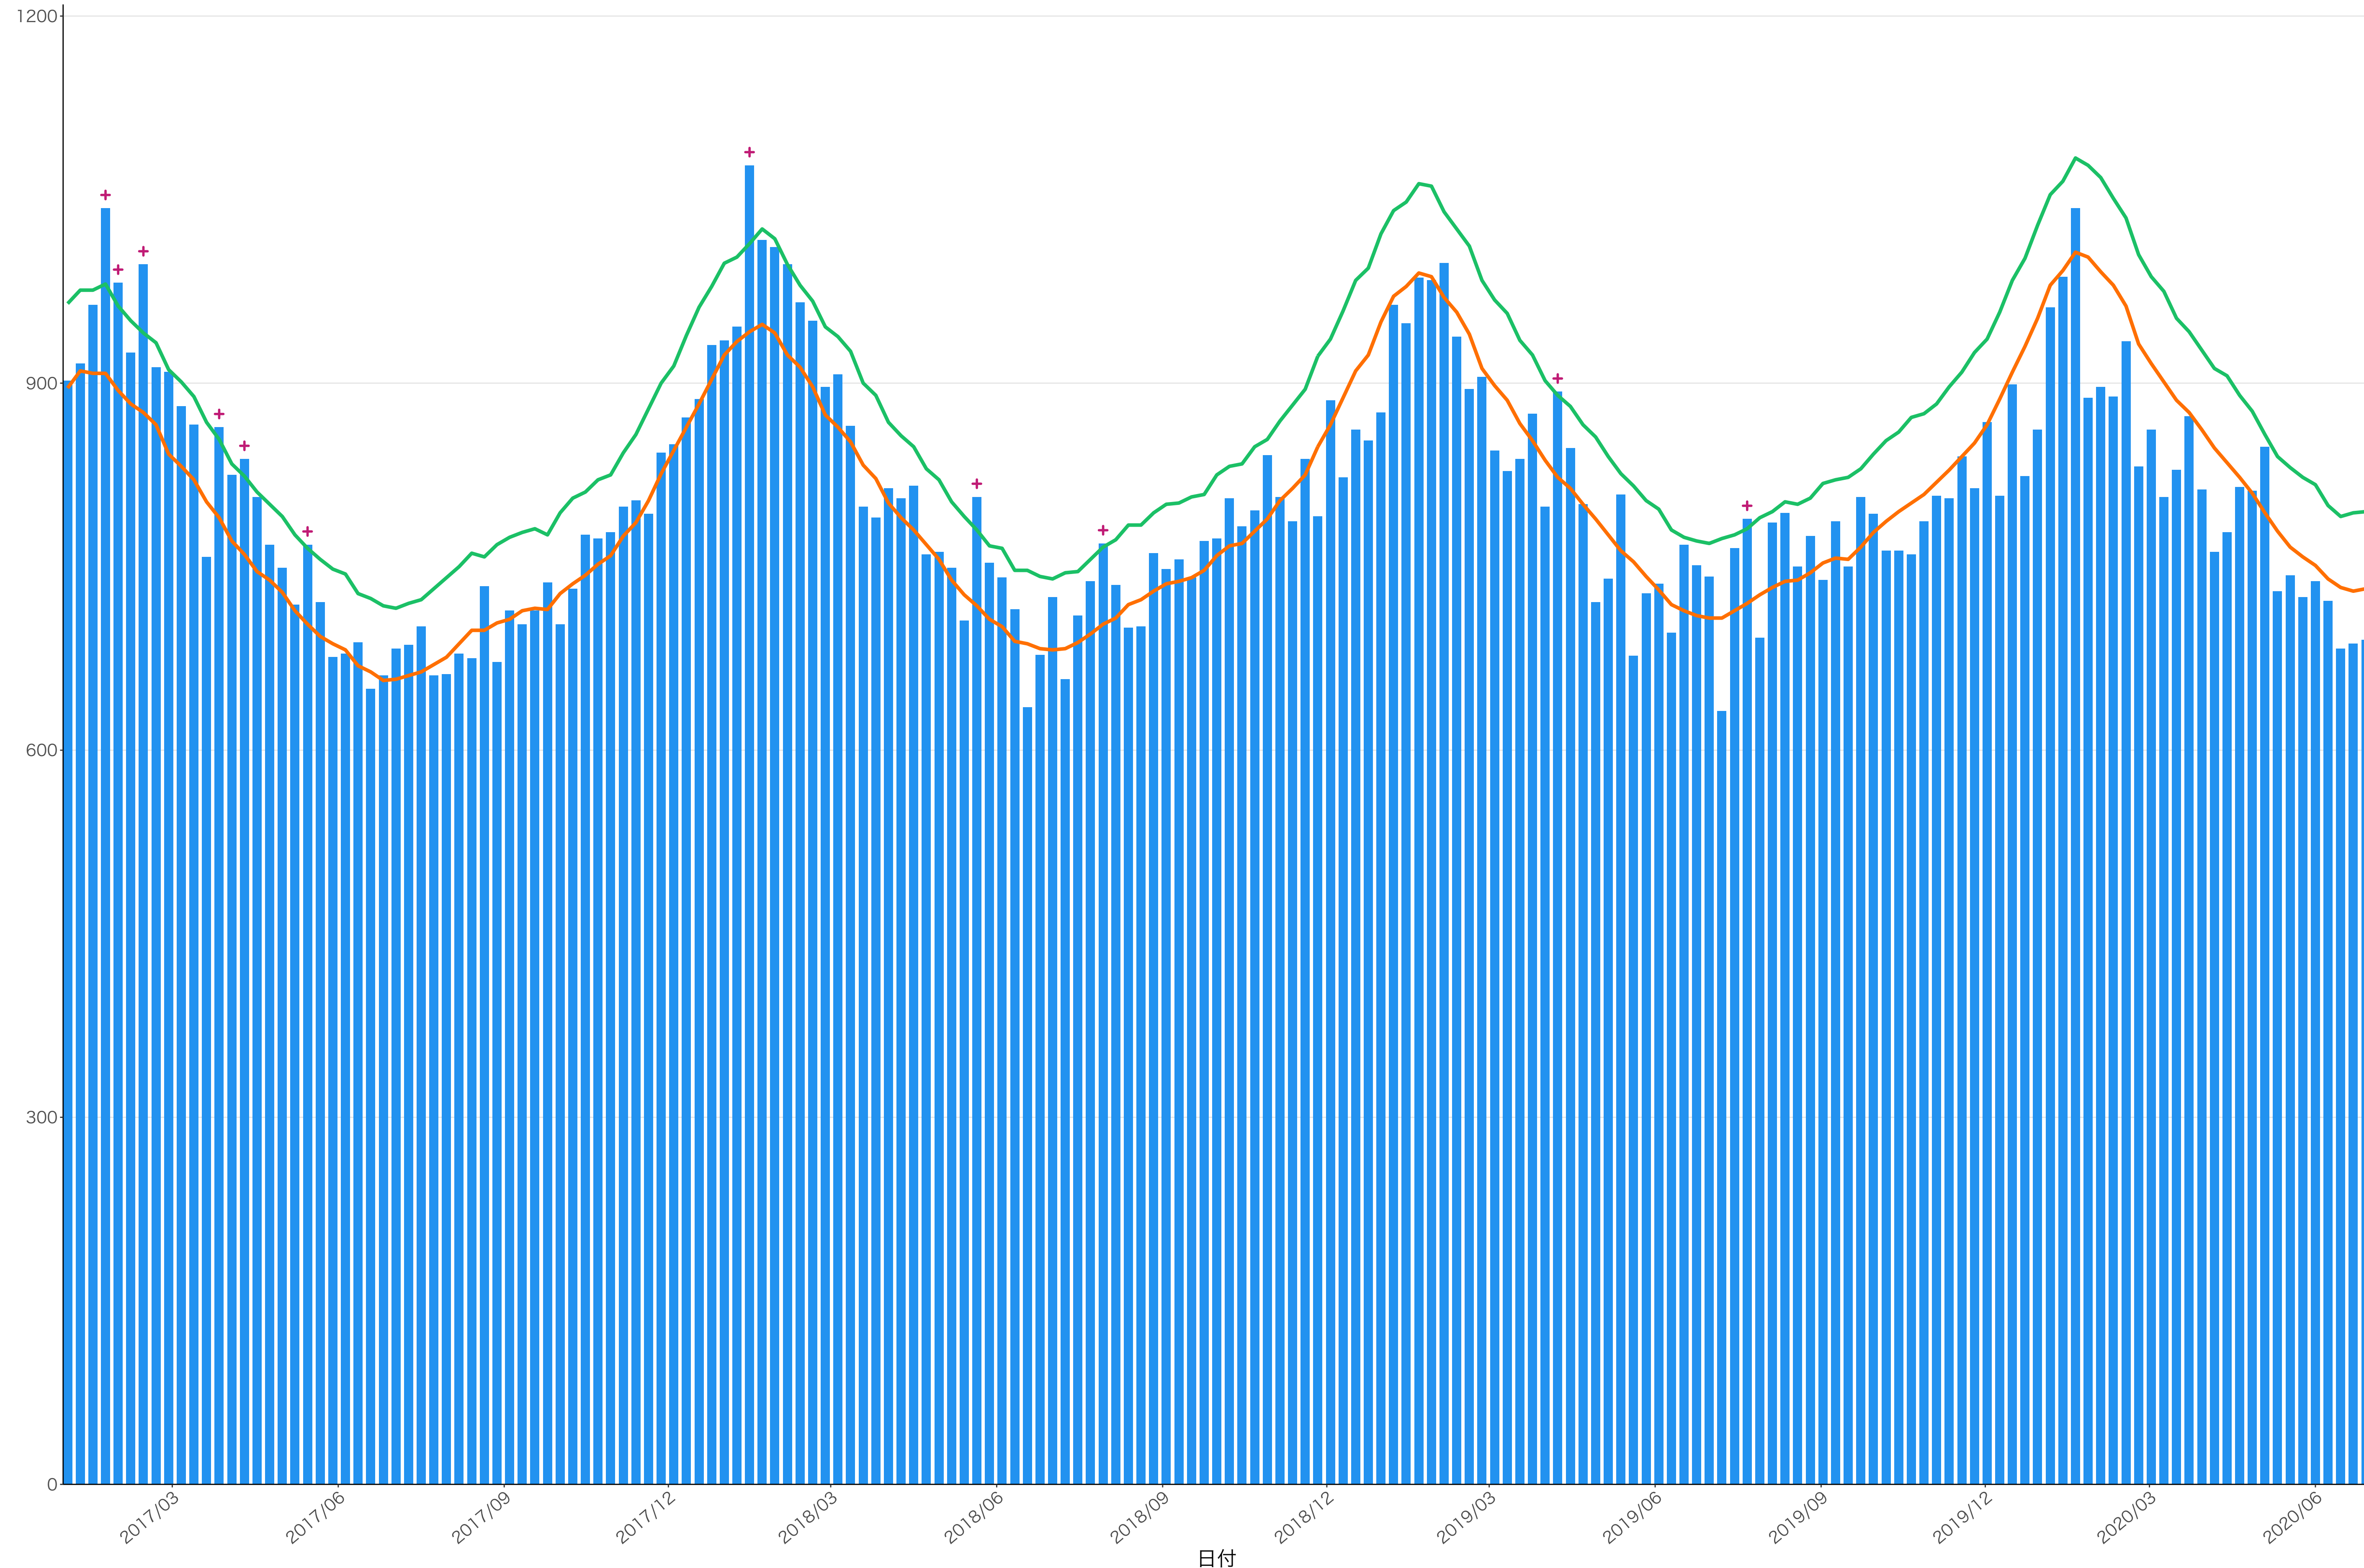

全国

死亡者数

日付

200

100

0

日付

2017/03

2017/06

2017/09

2017/12

2018/03

2018/06

2018/09

2018/12

2019/03

2019/06

2019/09

2019/12

2020/03

2020/06

死亡者数

2017/03 2017/06 2017/09 2017/12 2018/03 2018/06 2018/09 2018/12 2019/03 2019/06 2019/09 2019/12 2020/03 2020/06

日付

死亡者数

日付

200

100

0

2017/03

2017/06

2017/09