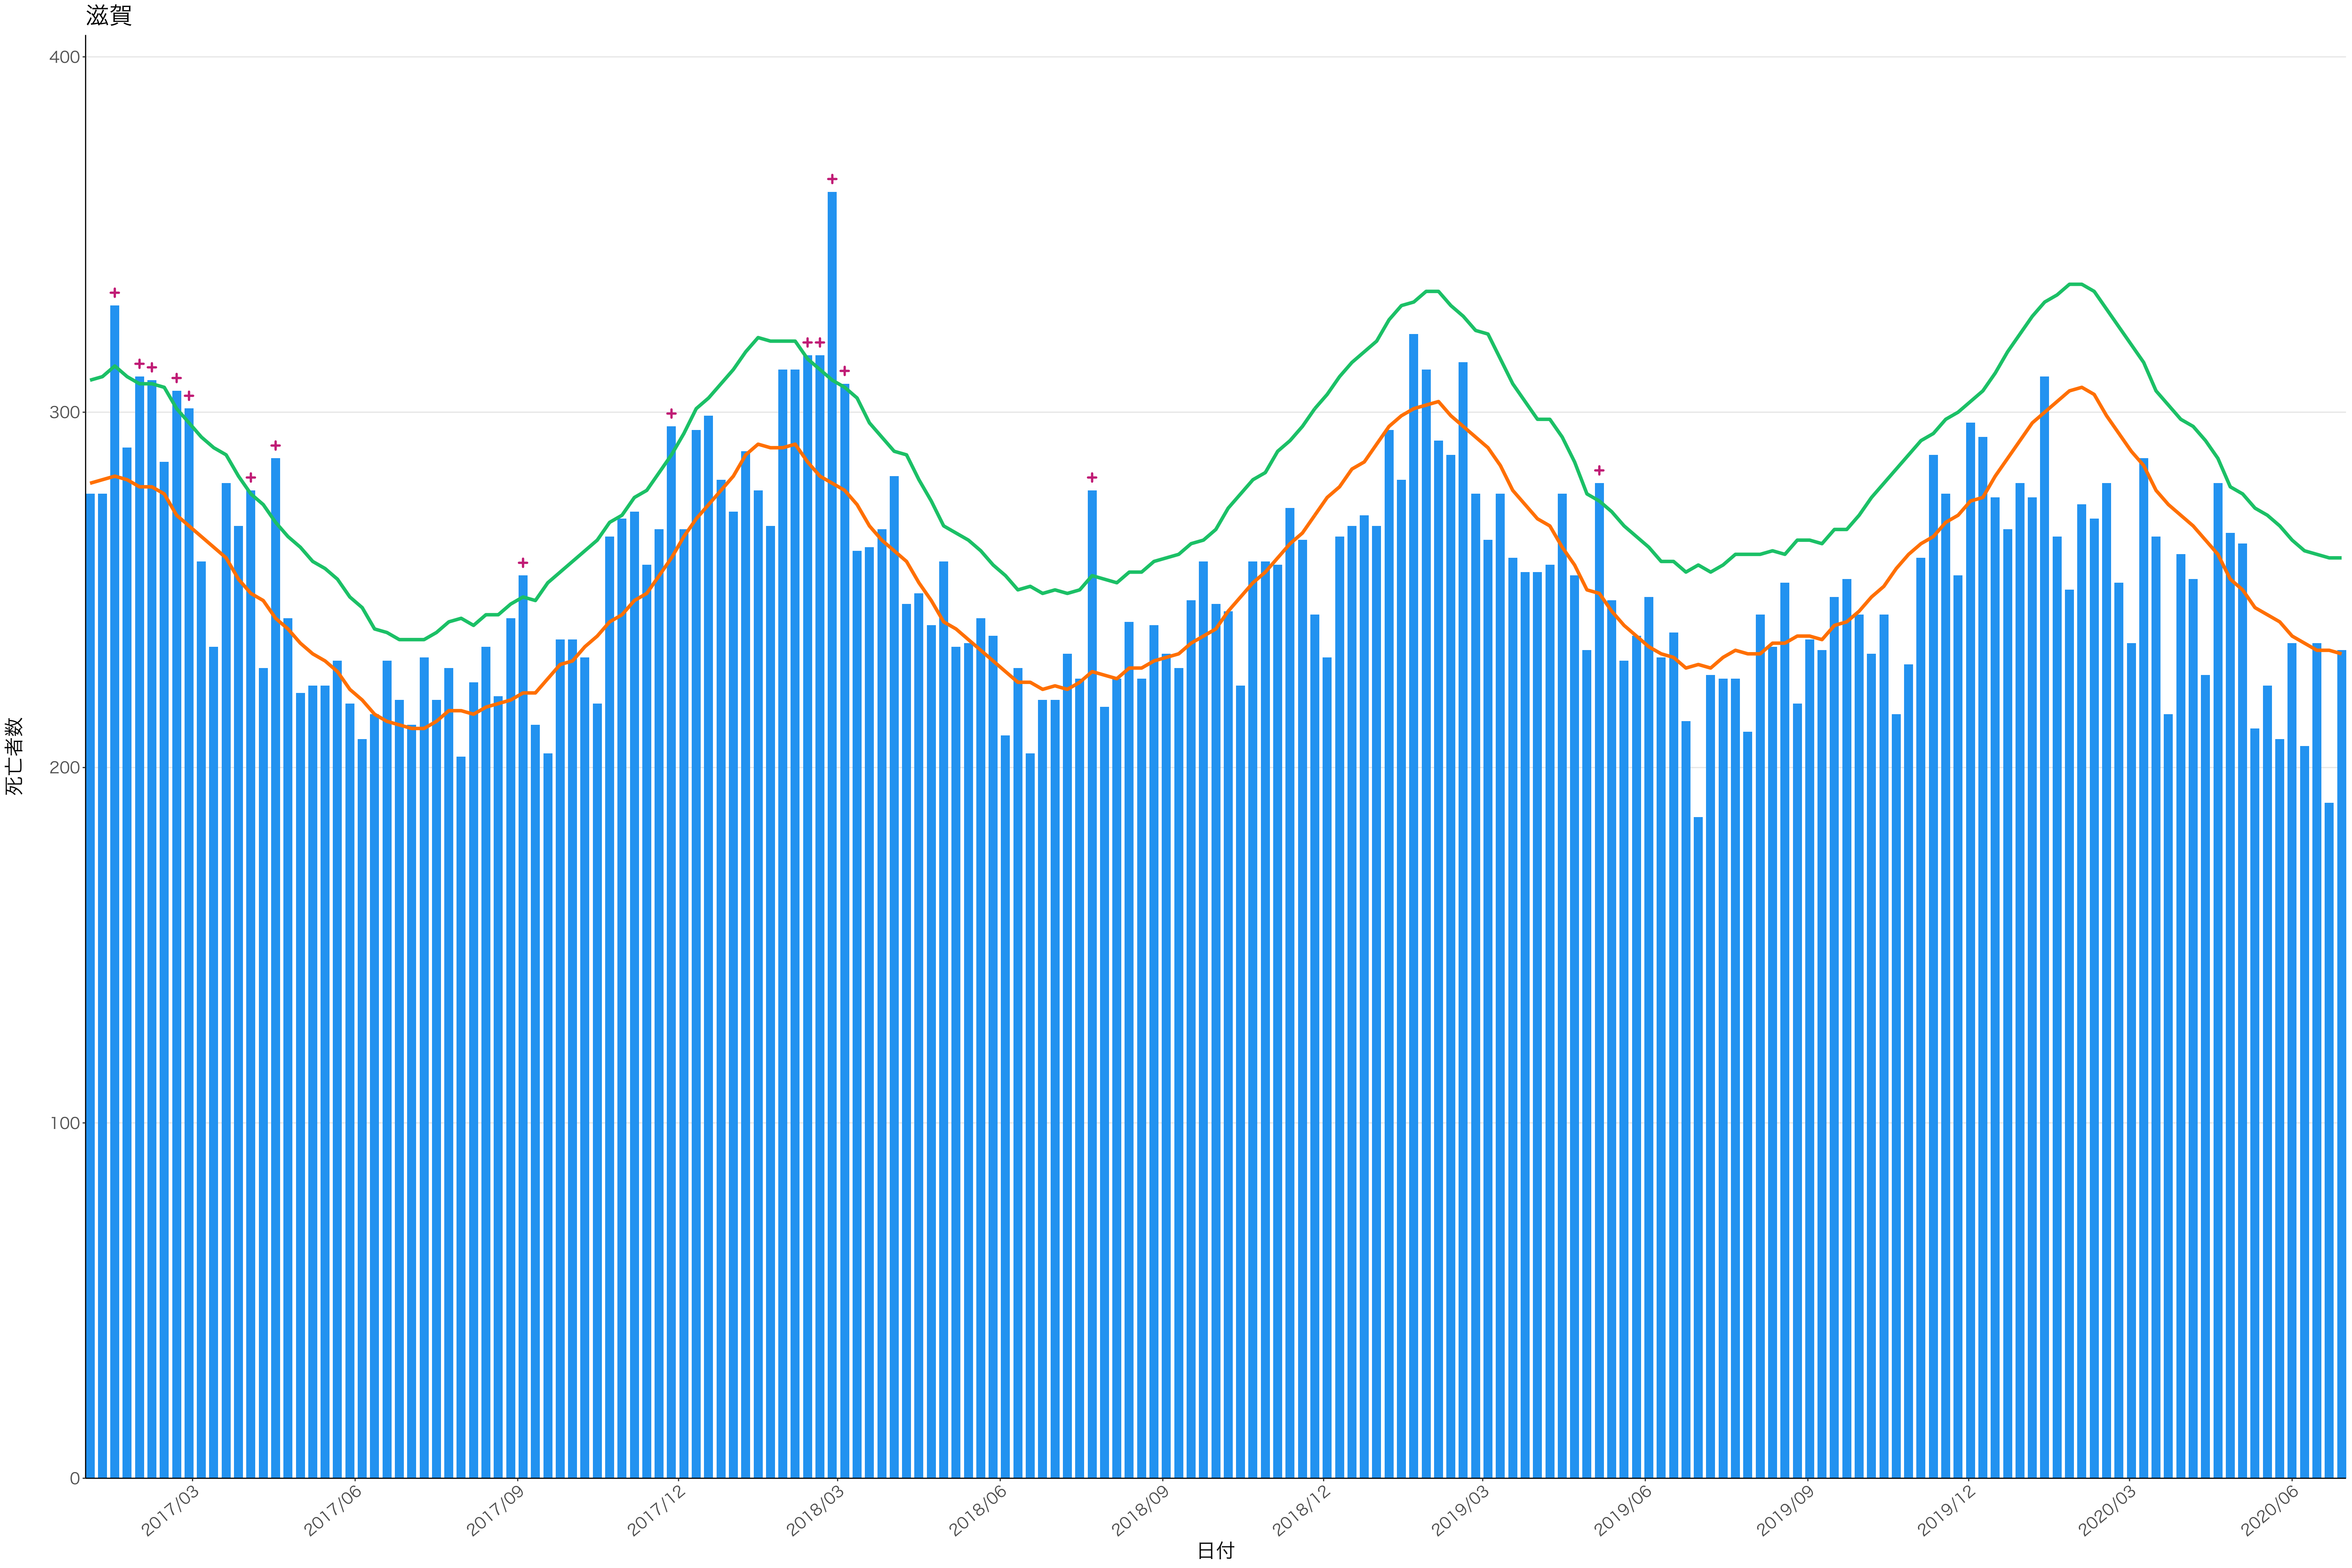

全国

死亡者数

日付

200

100

0

日付

2017/03

2017/06

2017/09

2017/12

2018/03

2018/06

2018/09

2018/12

2019/03

2019/06

2019/09

2019/12

2020/03

2020/06

死亡者数

2017/03 2017/06 2017/09 2017/12 2018/03 2018/06 2018/09 2018/12 2019/03 2019/06 2019/09 2019/12 2020/03 2020/06

日付

死亡者数

日付

200

100

0

2017/03

2017/06

2017/09