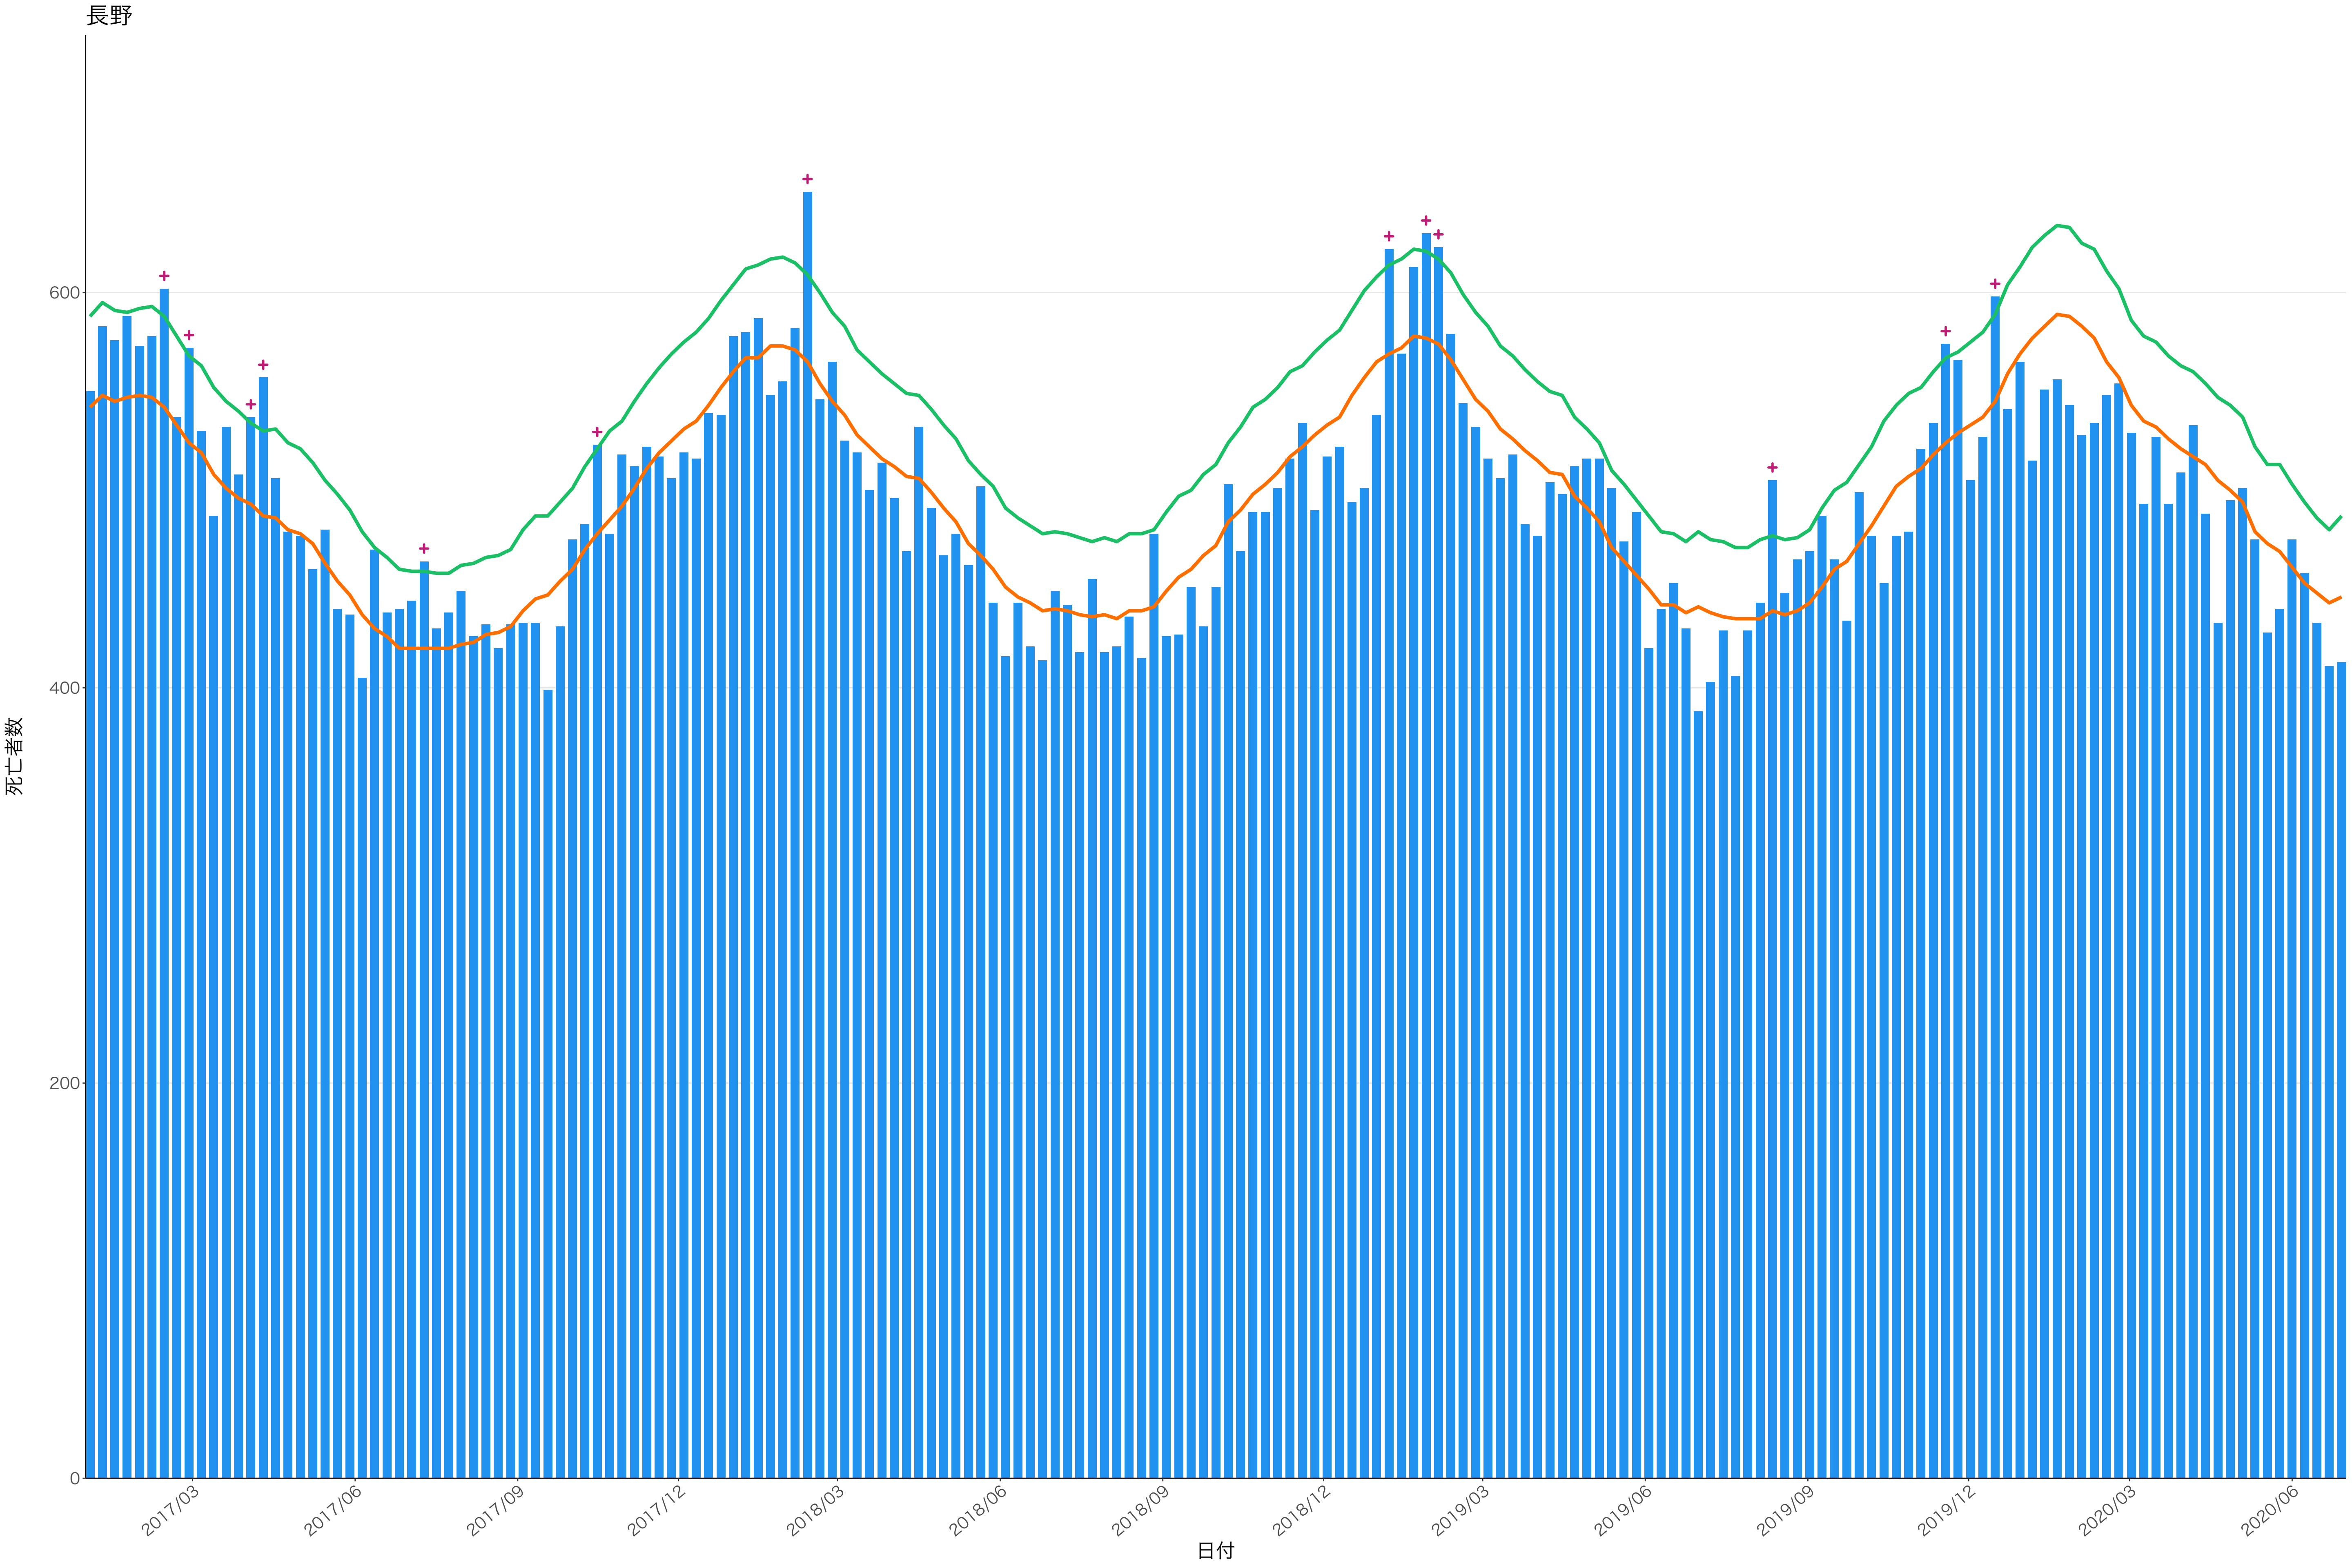

全国

死亡者数

日付

200

100

0

日付

2017/03

2017/06

2017/09

2017/12

2018/03

2018/06

2018/09

2018/12

2019/03

2019/06

2019/09

2019/12

2020/03

2020/06

死亡者数

2017/03 2017/06 2017/09 2017/12 2018/03 2018/06 2018/09 2018/12 2019/03 2019/06 2019/09 2019/12 2020/03 2020/06

日付

死亡者数

日付

200

100

0

2017/03

2017/06

2017/09