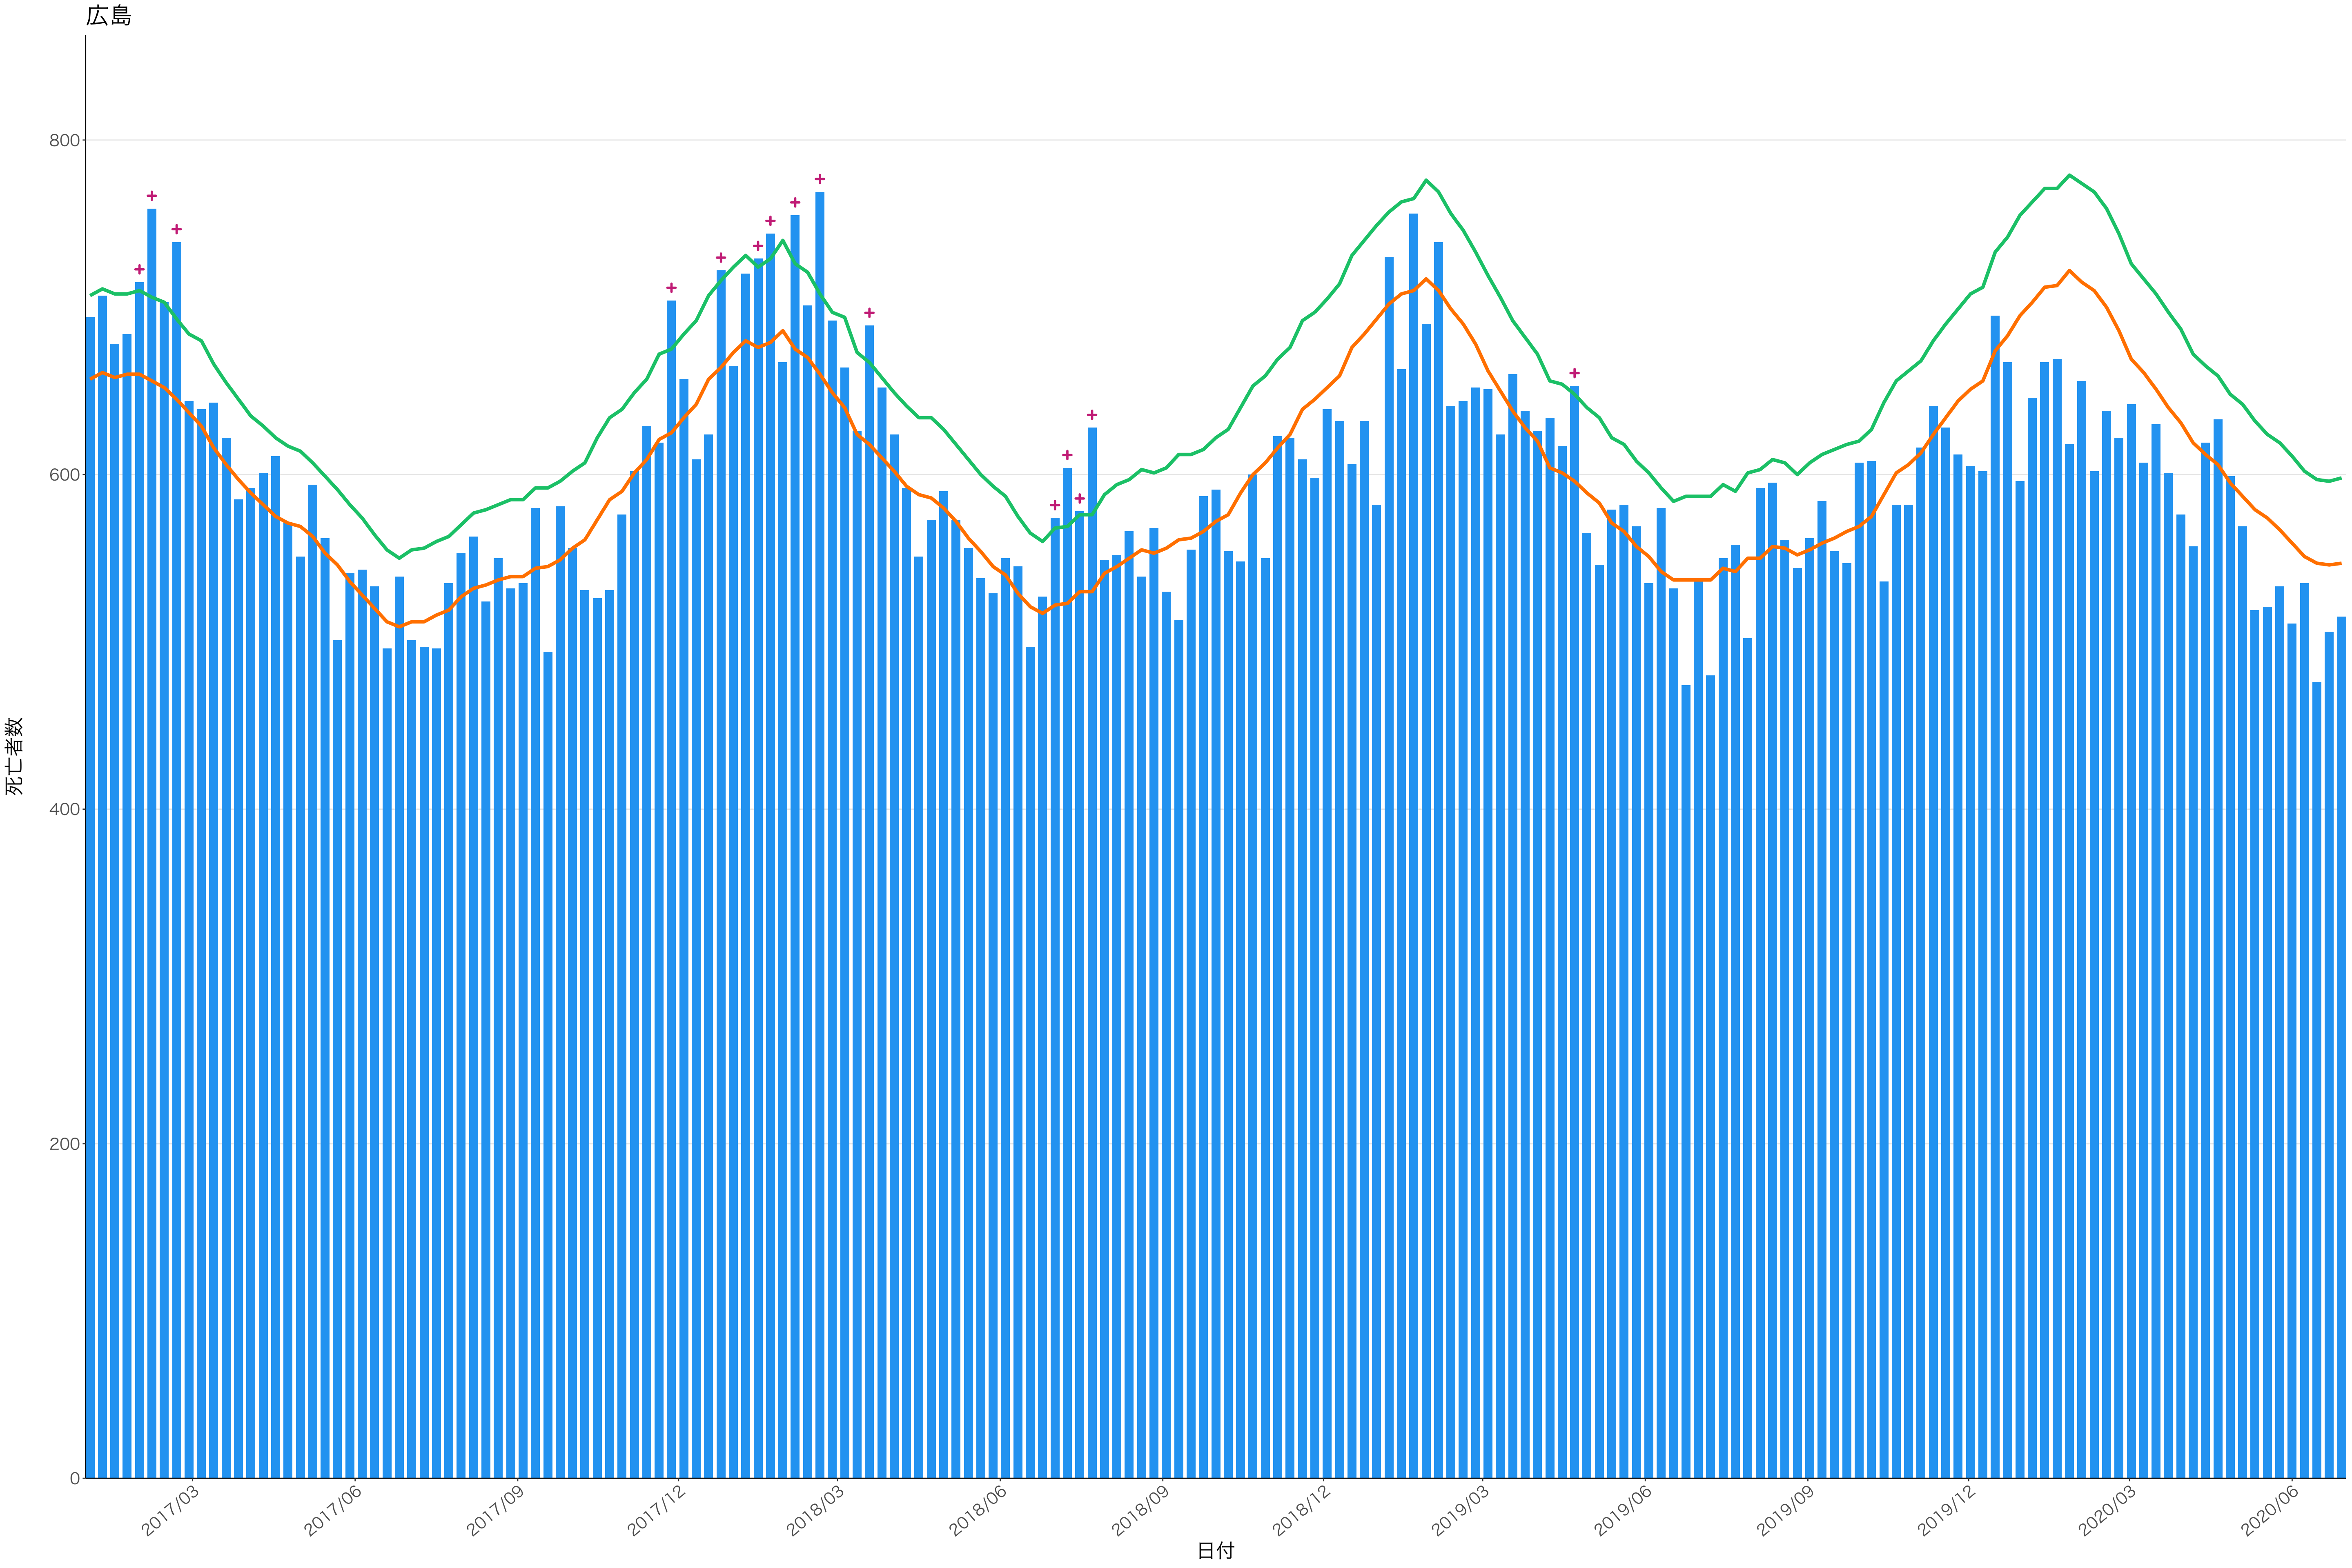

2017/06

2017/09

2017/12

2018/03

2018/06

2018/09

2018/12

2019/03

2019/06

2019/09

2019/12

2020/03

2020/06

死亡者数

2017/03 2017/06 2017/09 2017/12 2018/03 2018/06 2018/09 2018/12 2019/03 2019/06 2019/09 2019/12 2020/03 2020/06

日付

死亡者数

日付

200

100

0

2017/03

2017/06

2017/09

2017/12

2018/03

2018/06

2018/09

2018/12

2019/03

2019/06

2019/09