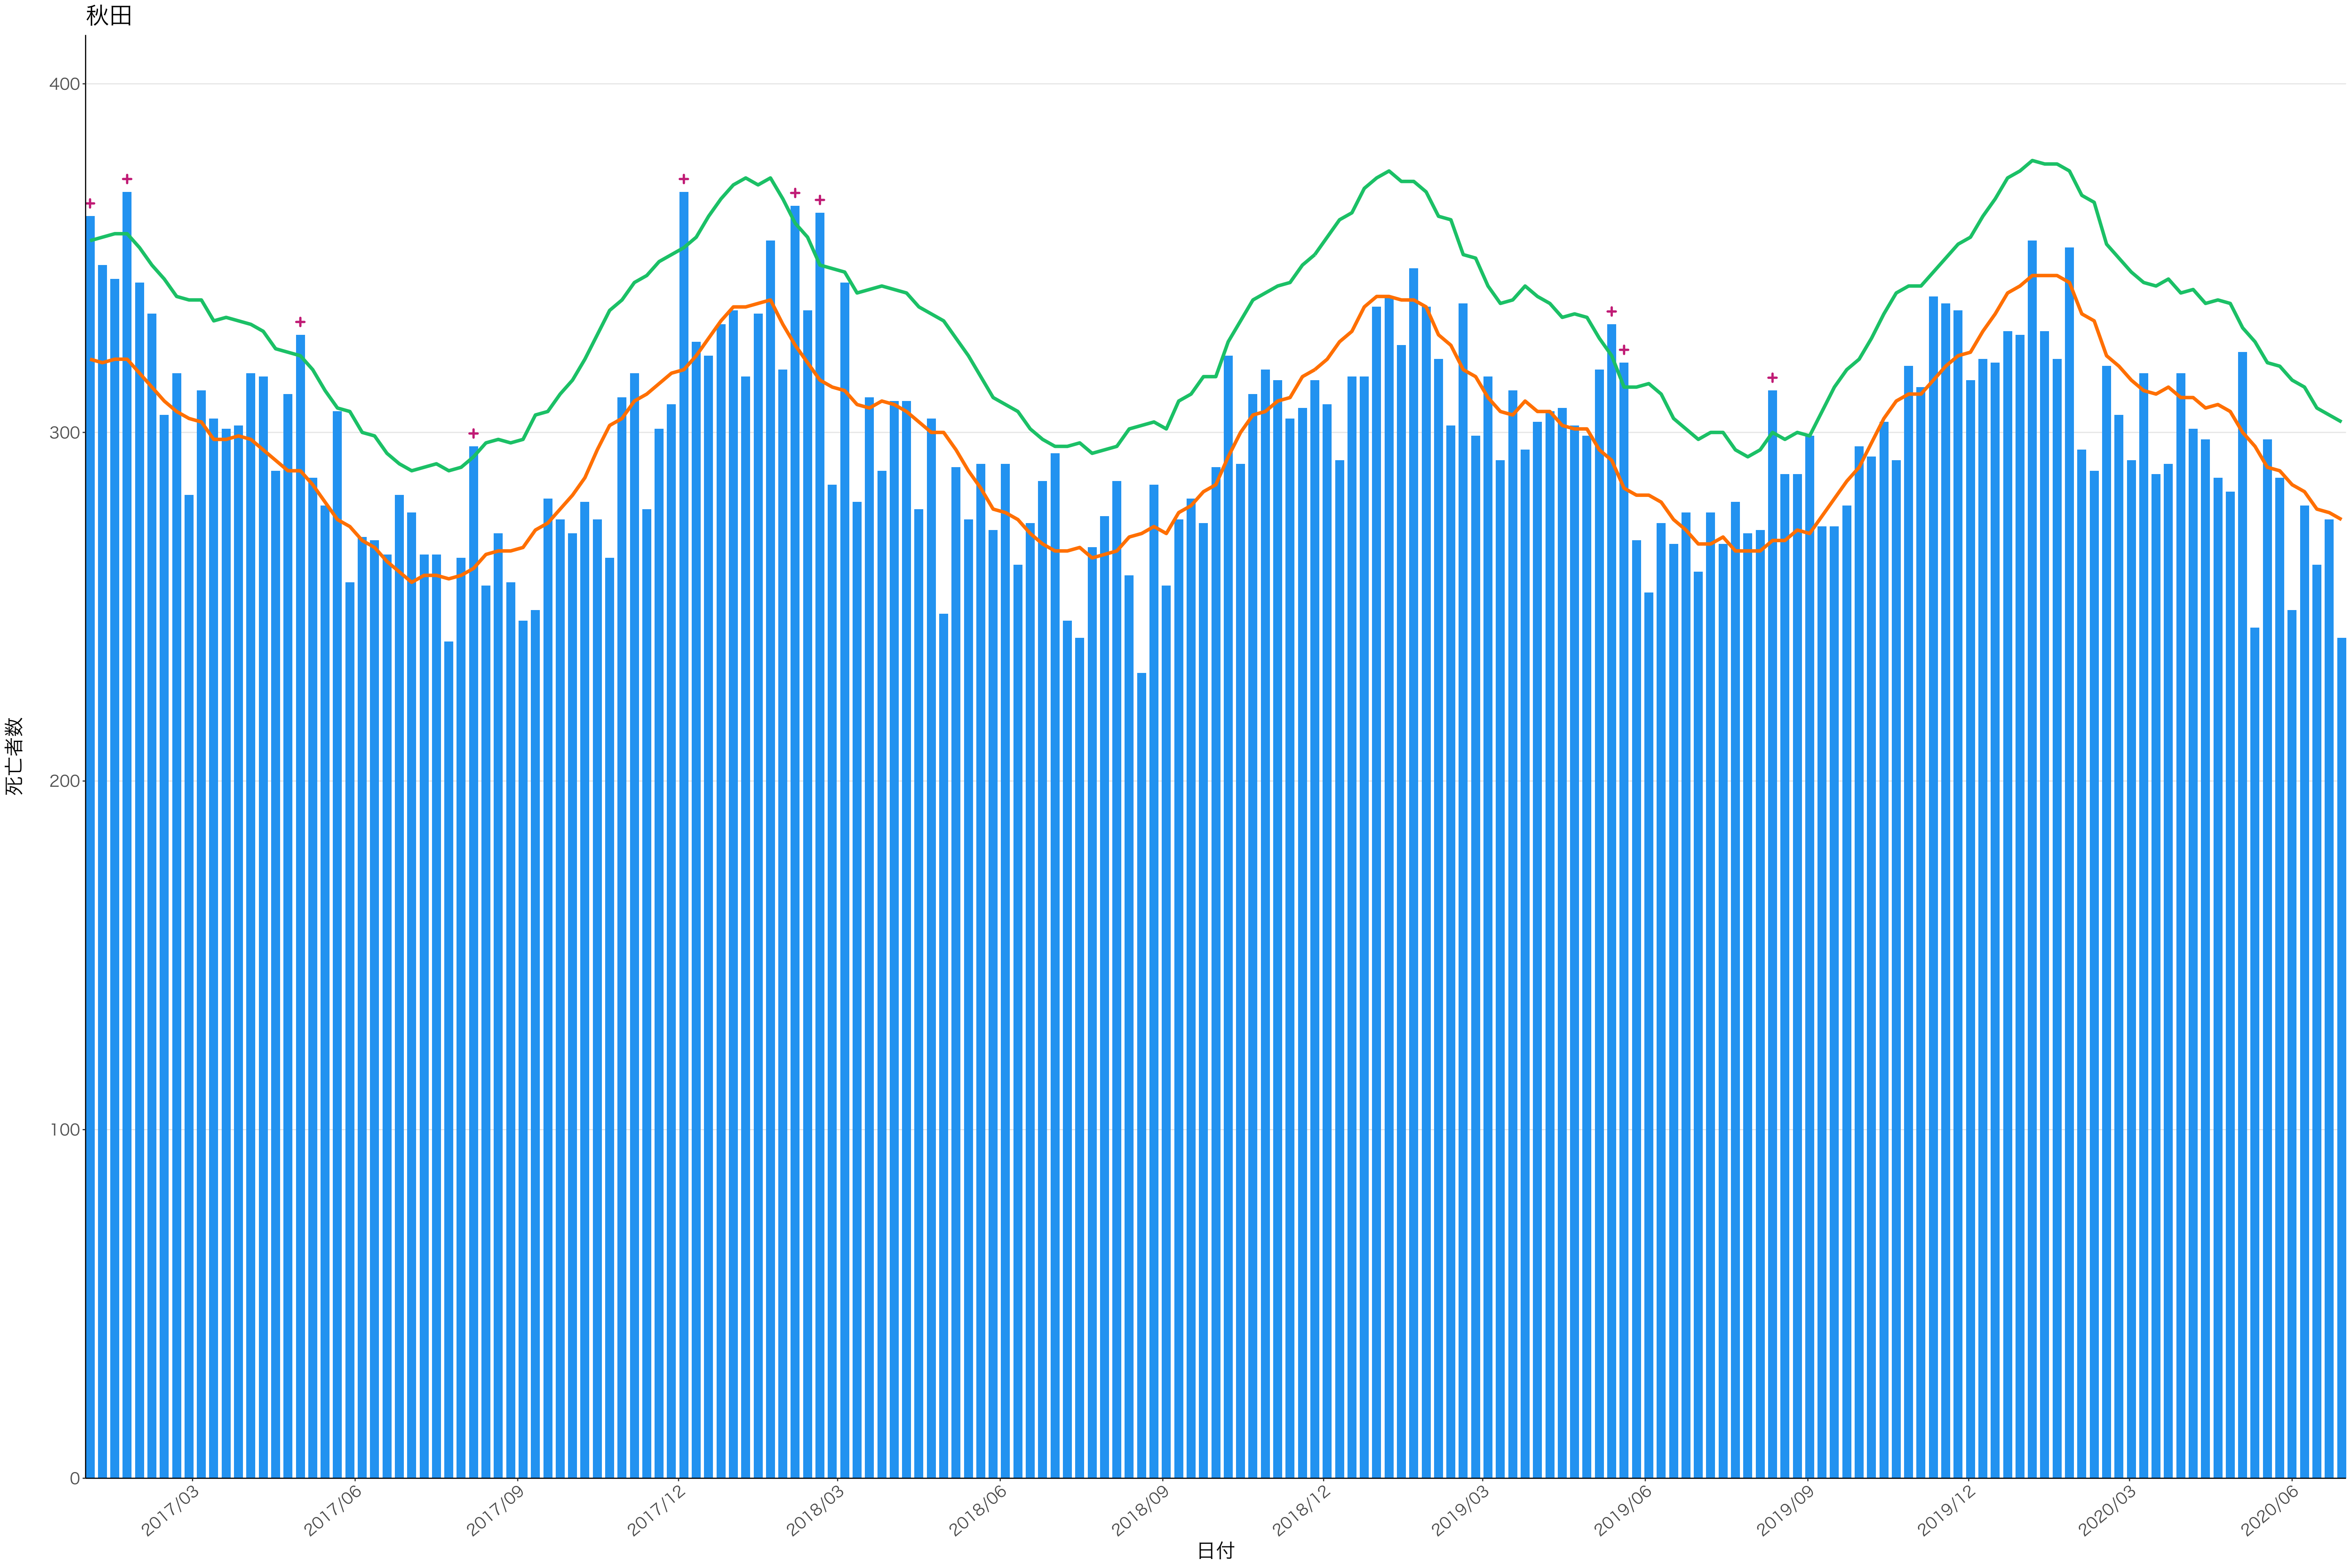

全国

死亡者数

日付

200

100

0

日付

2017/03

2017/06

2017/09

2017/12

2018/03

2018/06

2018/09

2018/12

2019/03

2019/06

2019/09

2019/12

2020/03

2020/06

死亡者数

2017/03 2017/06 2017/09 2017/12 2018/03 2018/06 2018/09 2018/12 2019/03 2019/06 2019/09 2019/12 2020/03 2020/06

日付

死亡者数

日付

200

100

0

2017/03

2017/06

2017/09