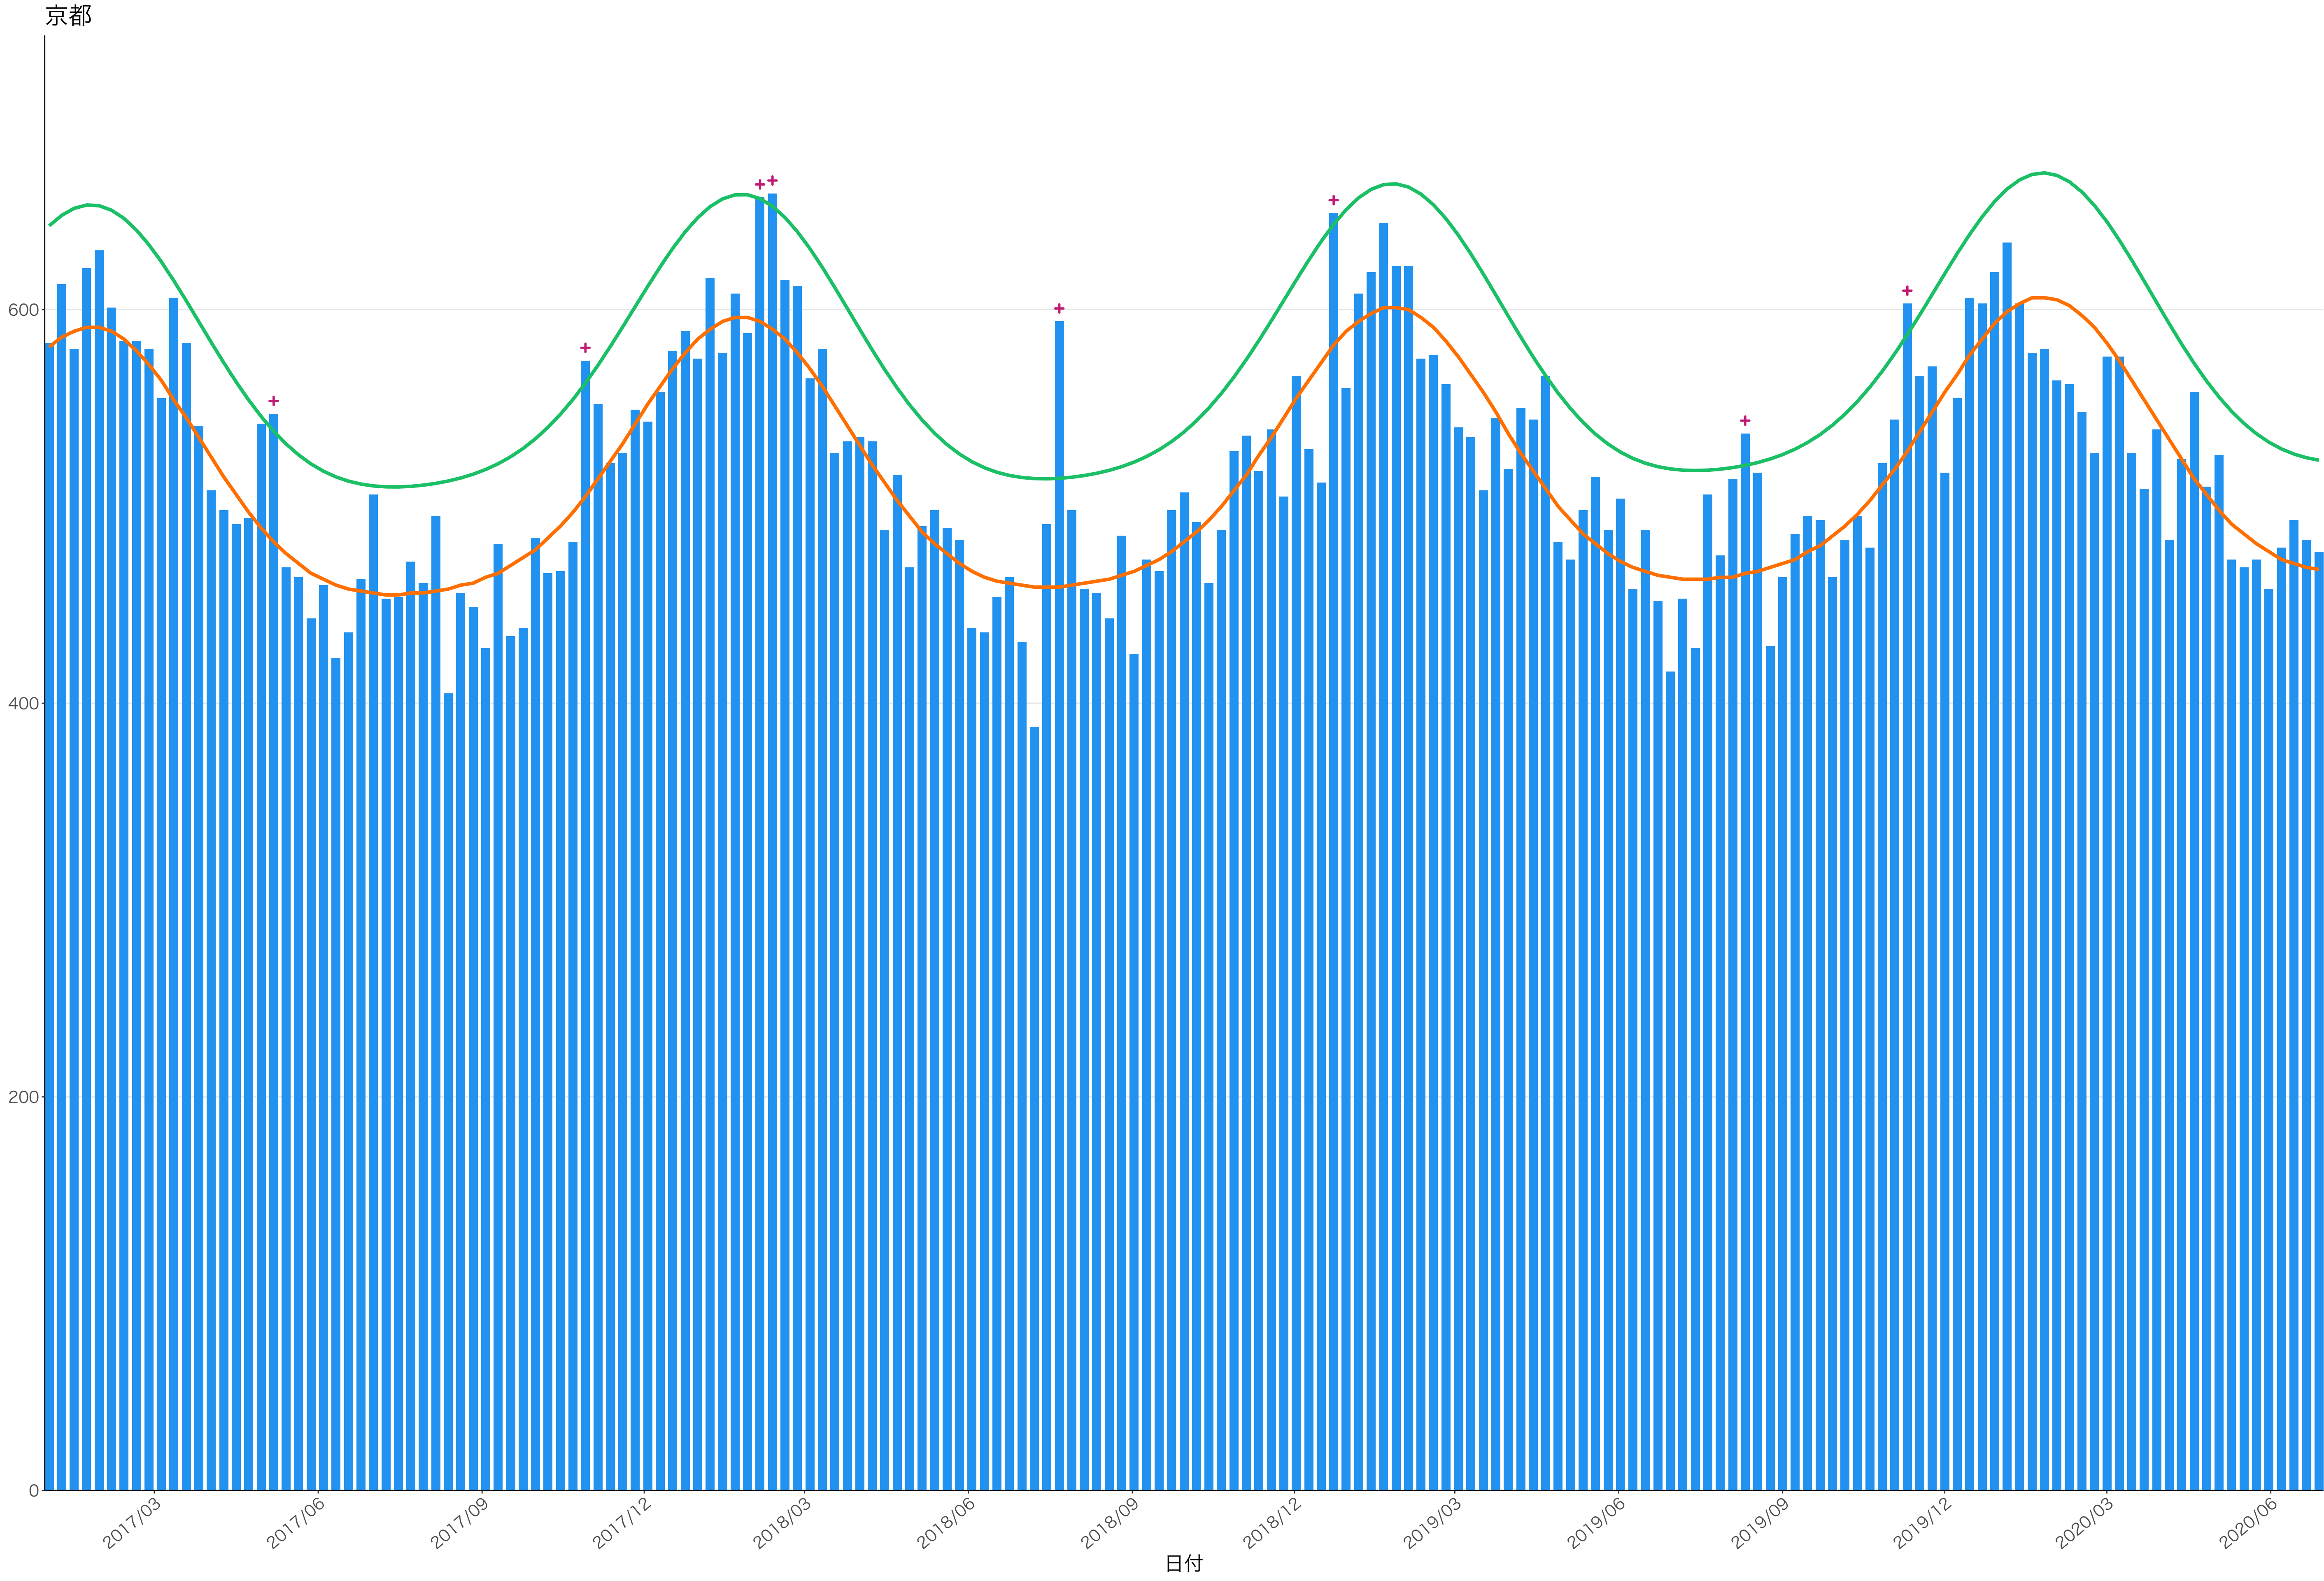

全国

死亡者数

日付

死亡者数

2017/03 2017/06 2017/09 2017/12 2018/03 2018/06 2018/09 2018/12 2019/03 2019/06 2019/09 2019/12 2020/03 2020/06

日付

死亡者数

日付

死亡者数

2017/03 2017/06 2017/09 2017/12 2018/03 2018/06 2018/09 2018/12 2019/03 2019/06 2019/09 2019/12 2020/03 2020/06

日付

死亡者数

2017/03 2017/06 2017/09 2017/12 2018/03 2018/06 2018/09 2018/12 2019/03 2019/06 2019/09 2019/12 2020/03 2020/06

日付

死亡者数

日付