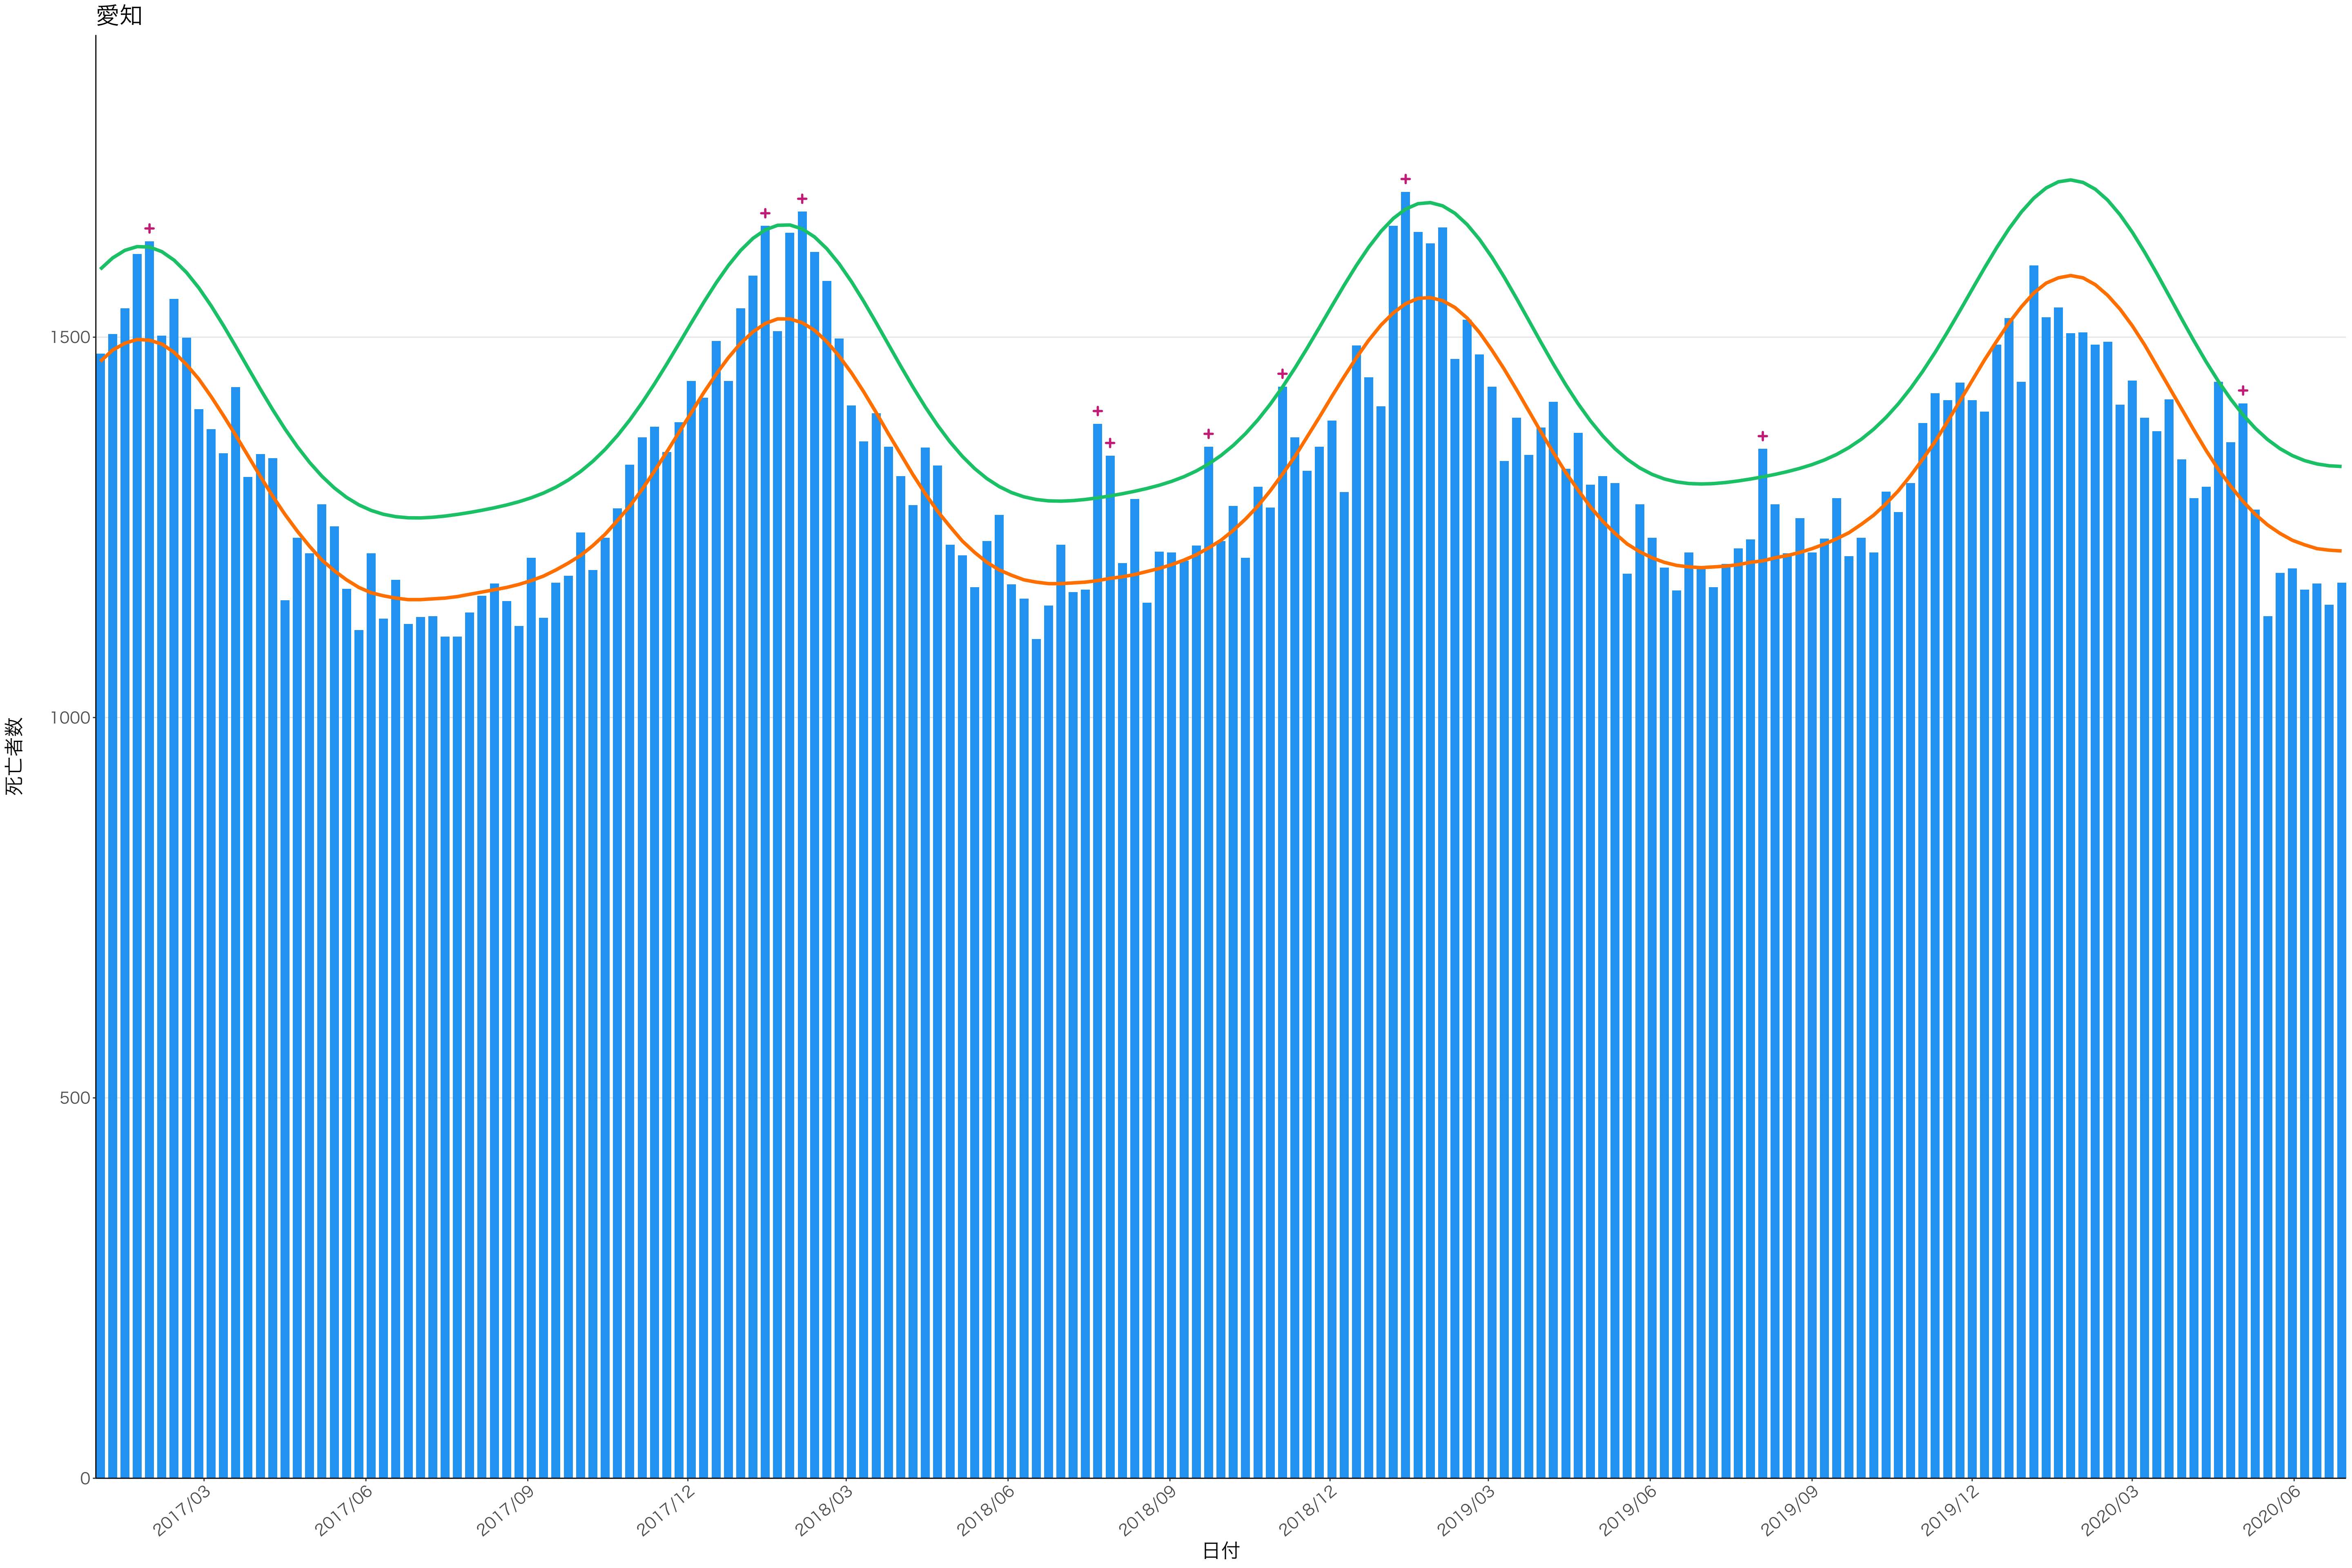

全国

死亡者数

日付

死亡者数

2017/03 2017/06 2017/09 2017/12 2018/03 2018/06 2018/09 2018/12 2019/03 2019/06 2019/09 2019/12 2020/03 2020/06

日付

死亡者数

日付

死亡者数

2017/03 2017/06 2017/09 2017/12 2018/03 2018/06 2018/09 2018/12 2019/03 2019/06 2019/09 2019/12 2020/03 2020/06

日付

死亡者数

2017/03 2017/06 2017/09 2017/12 2018/03 2018/06 2018/09 2018/12 2019/03 2019/06 2019/09 2019/12 2020/03 2020/06

日付

死亡者数

日付