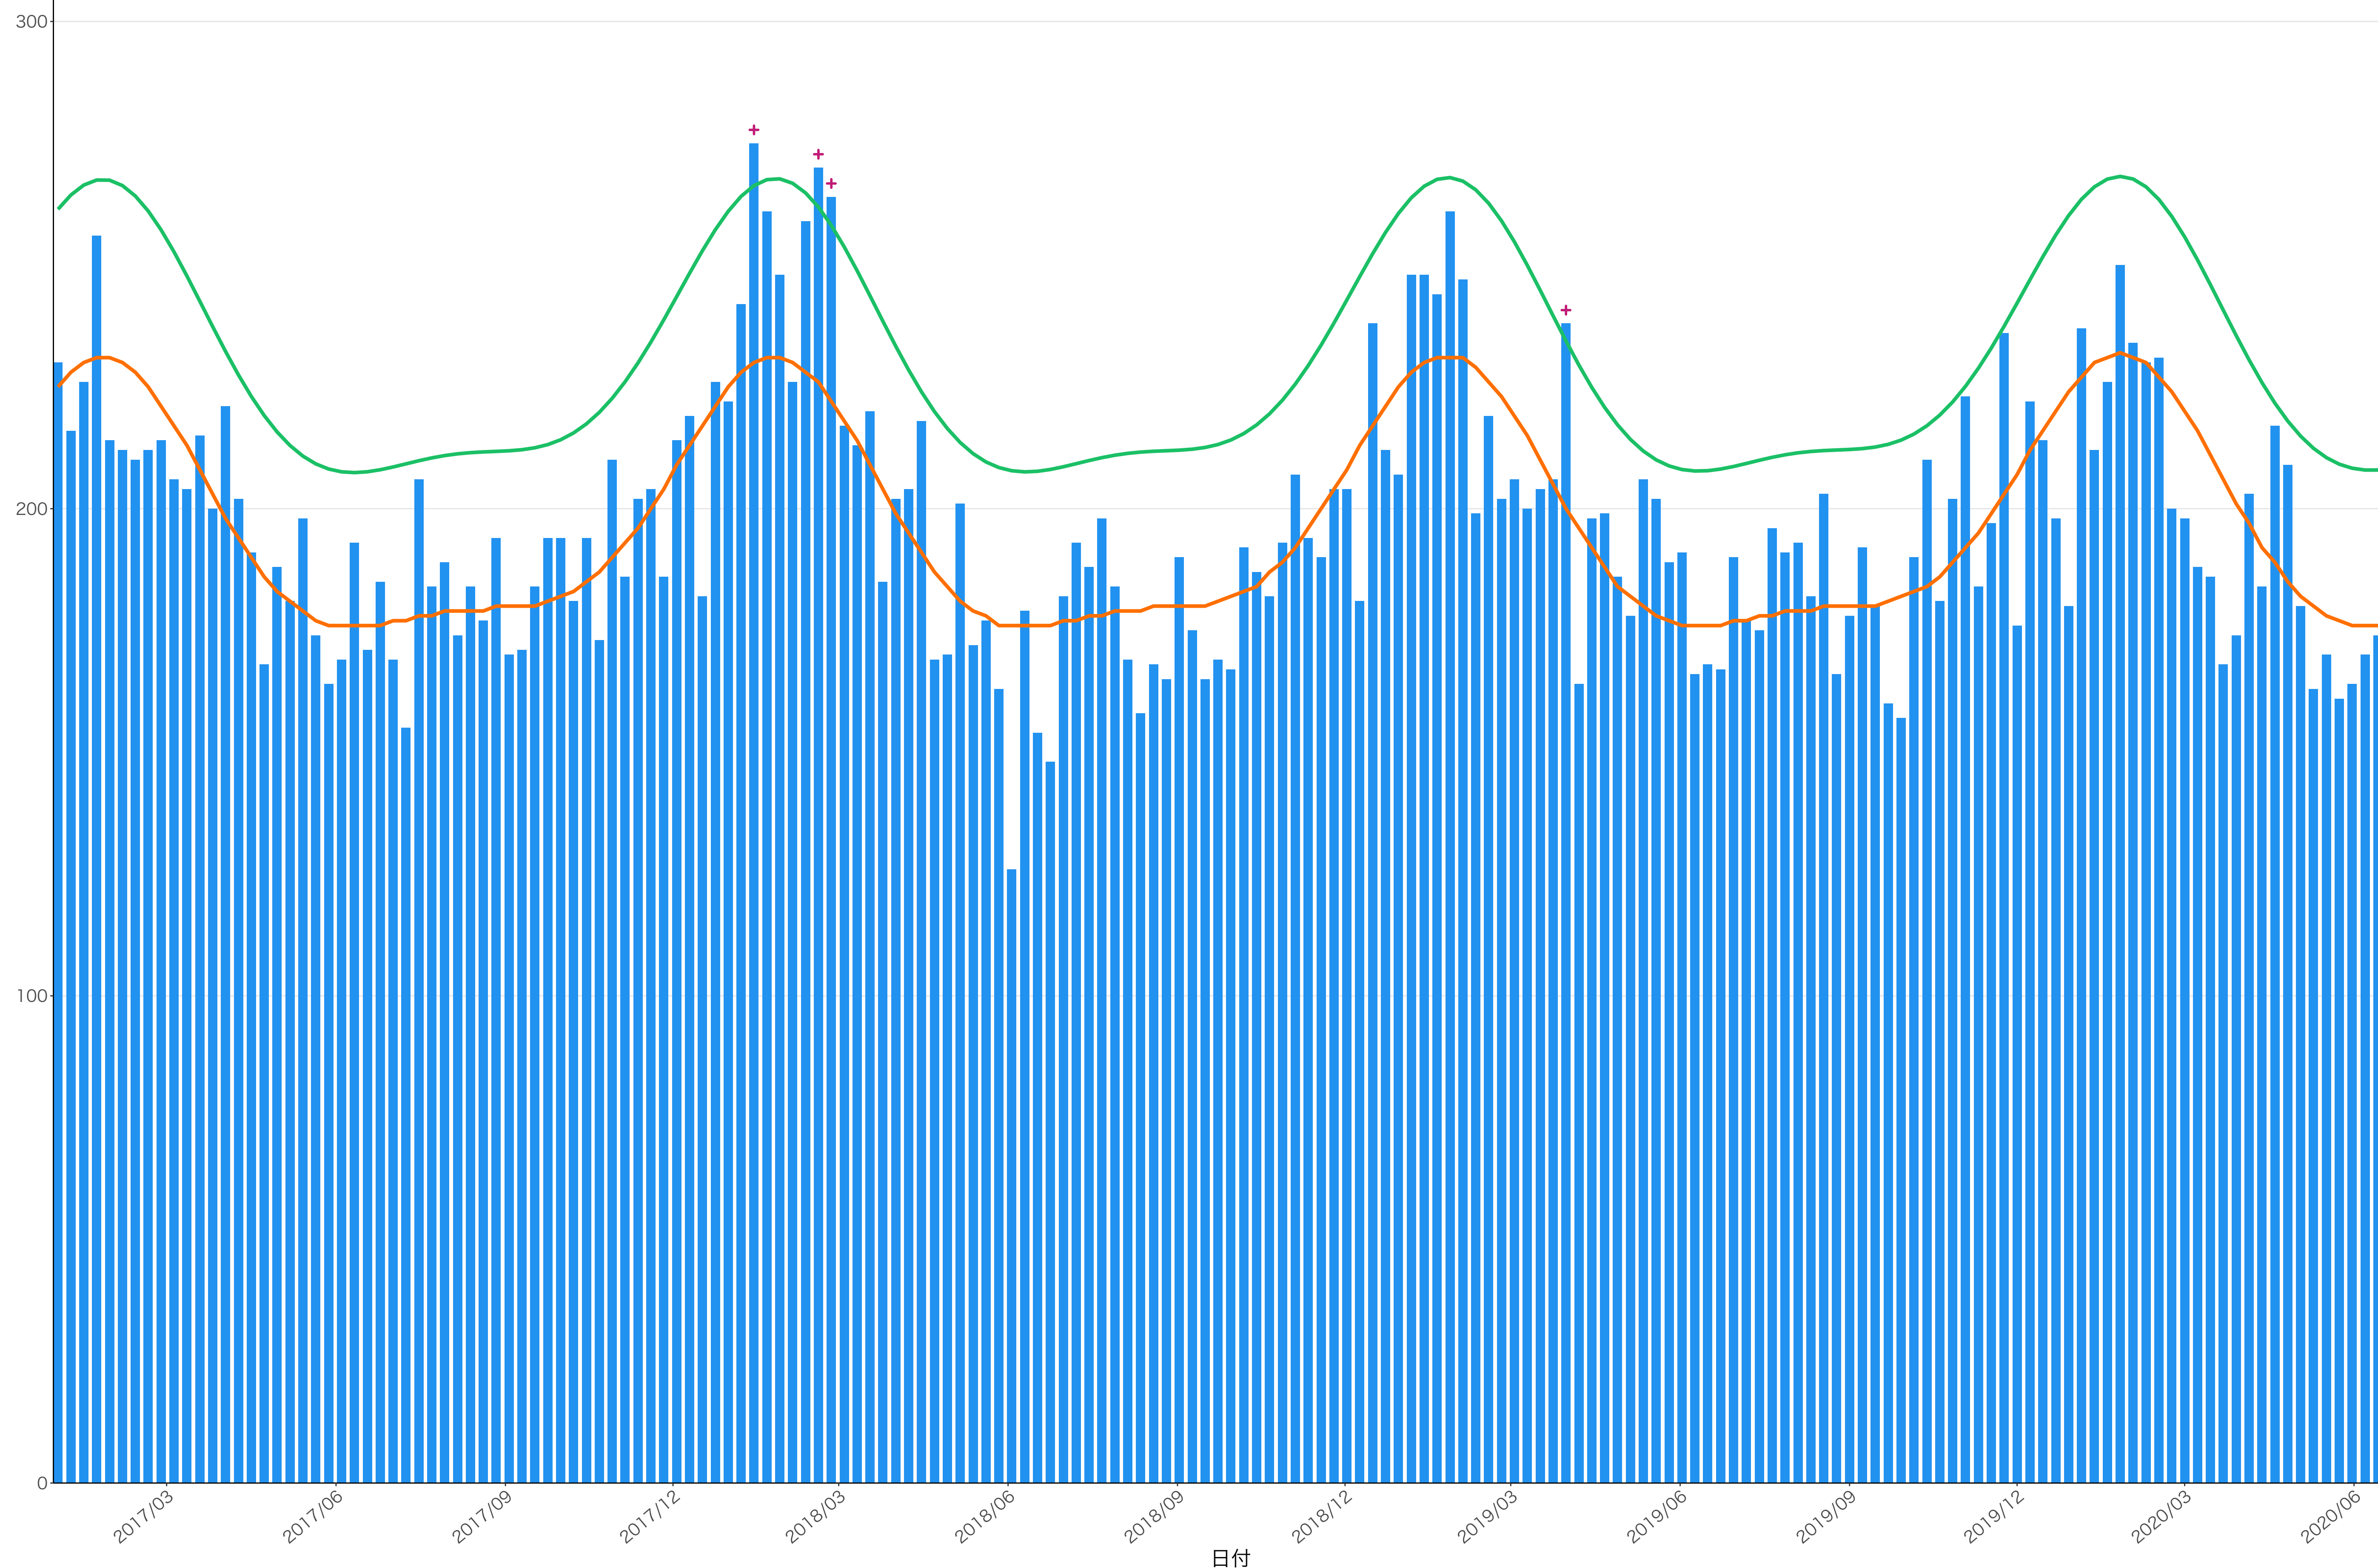

全国

死亡者数

日付

死亡者数

2017/03 2017/06 2017/09 2017/12 2018/03 2018/06 2018/09 2018/12 2019/03 2019/06 2019/09 2019/12 2020/03 2020/06

日付

死亡者数

日付

死亡者数

2017/03 2017/06 2017/09 2017/12 2018/03 2018/06 2018/09 2018/12 2019/03 2019/06 2019/09 2019/12 2020/03 2020/06

日付

死亡者数

2017/03 2017/06 2017/09 2017/12 2018/03 2018/06 2018/09 2018/12 2019/03 2019/06 2019/09 2019/12 2020/03 2020/06

日付

死亡者数

日付