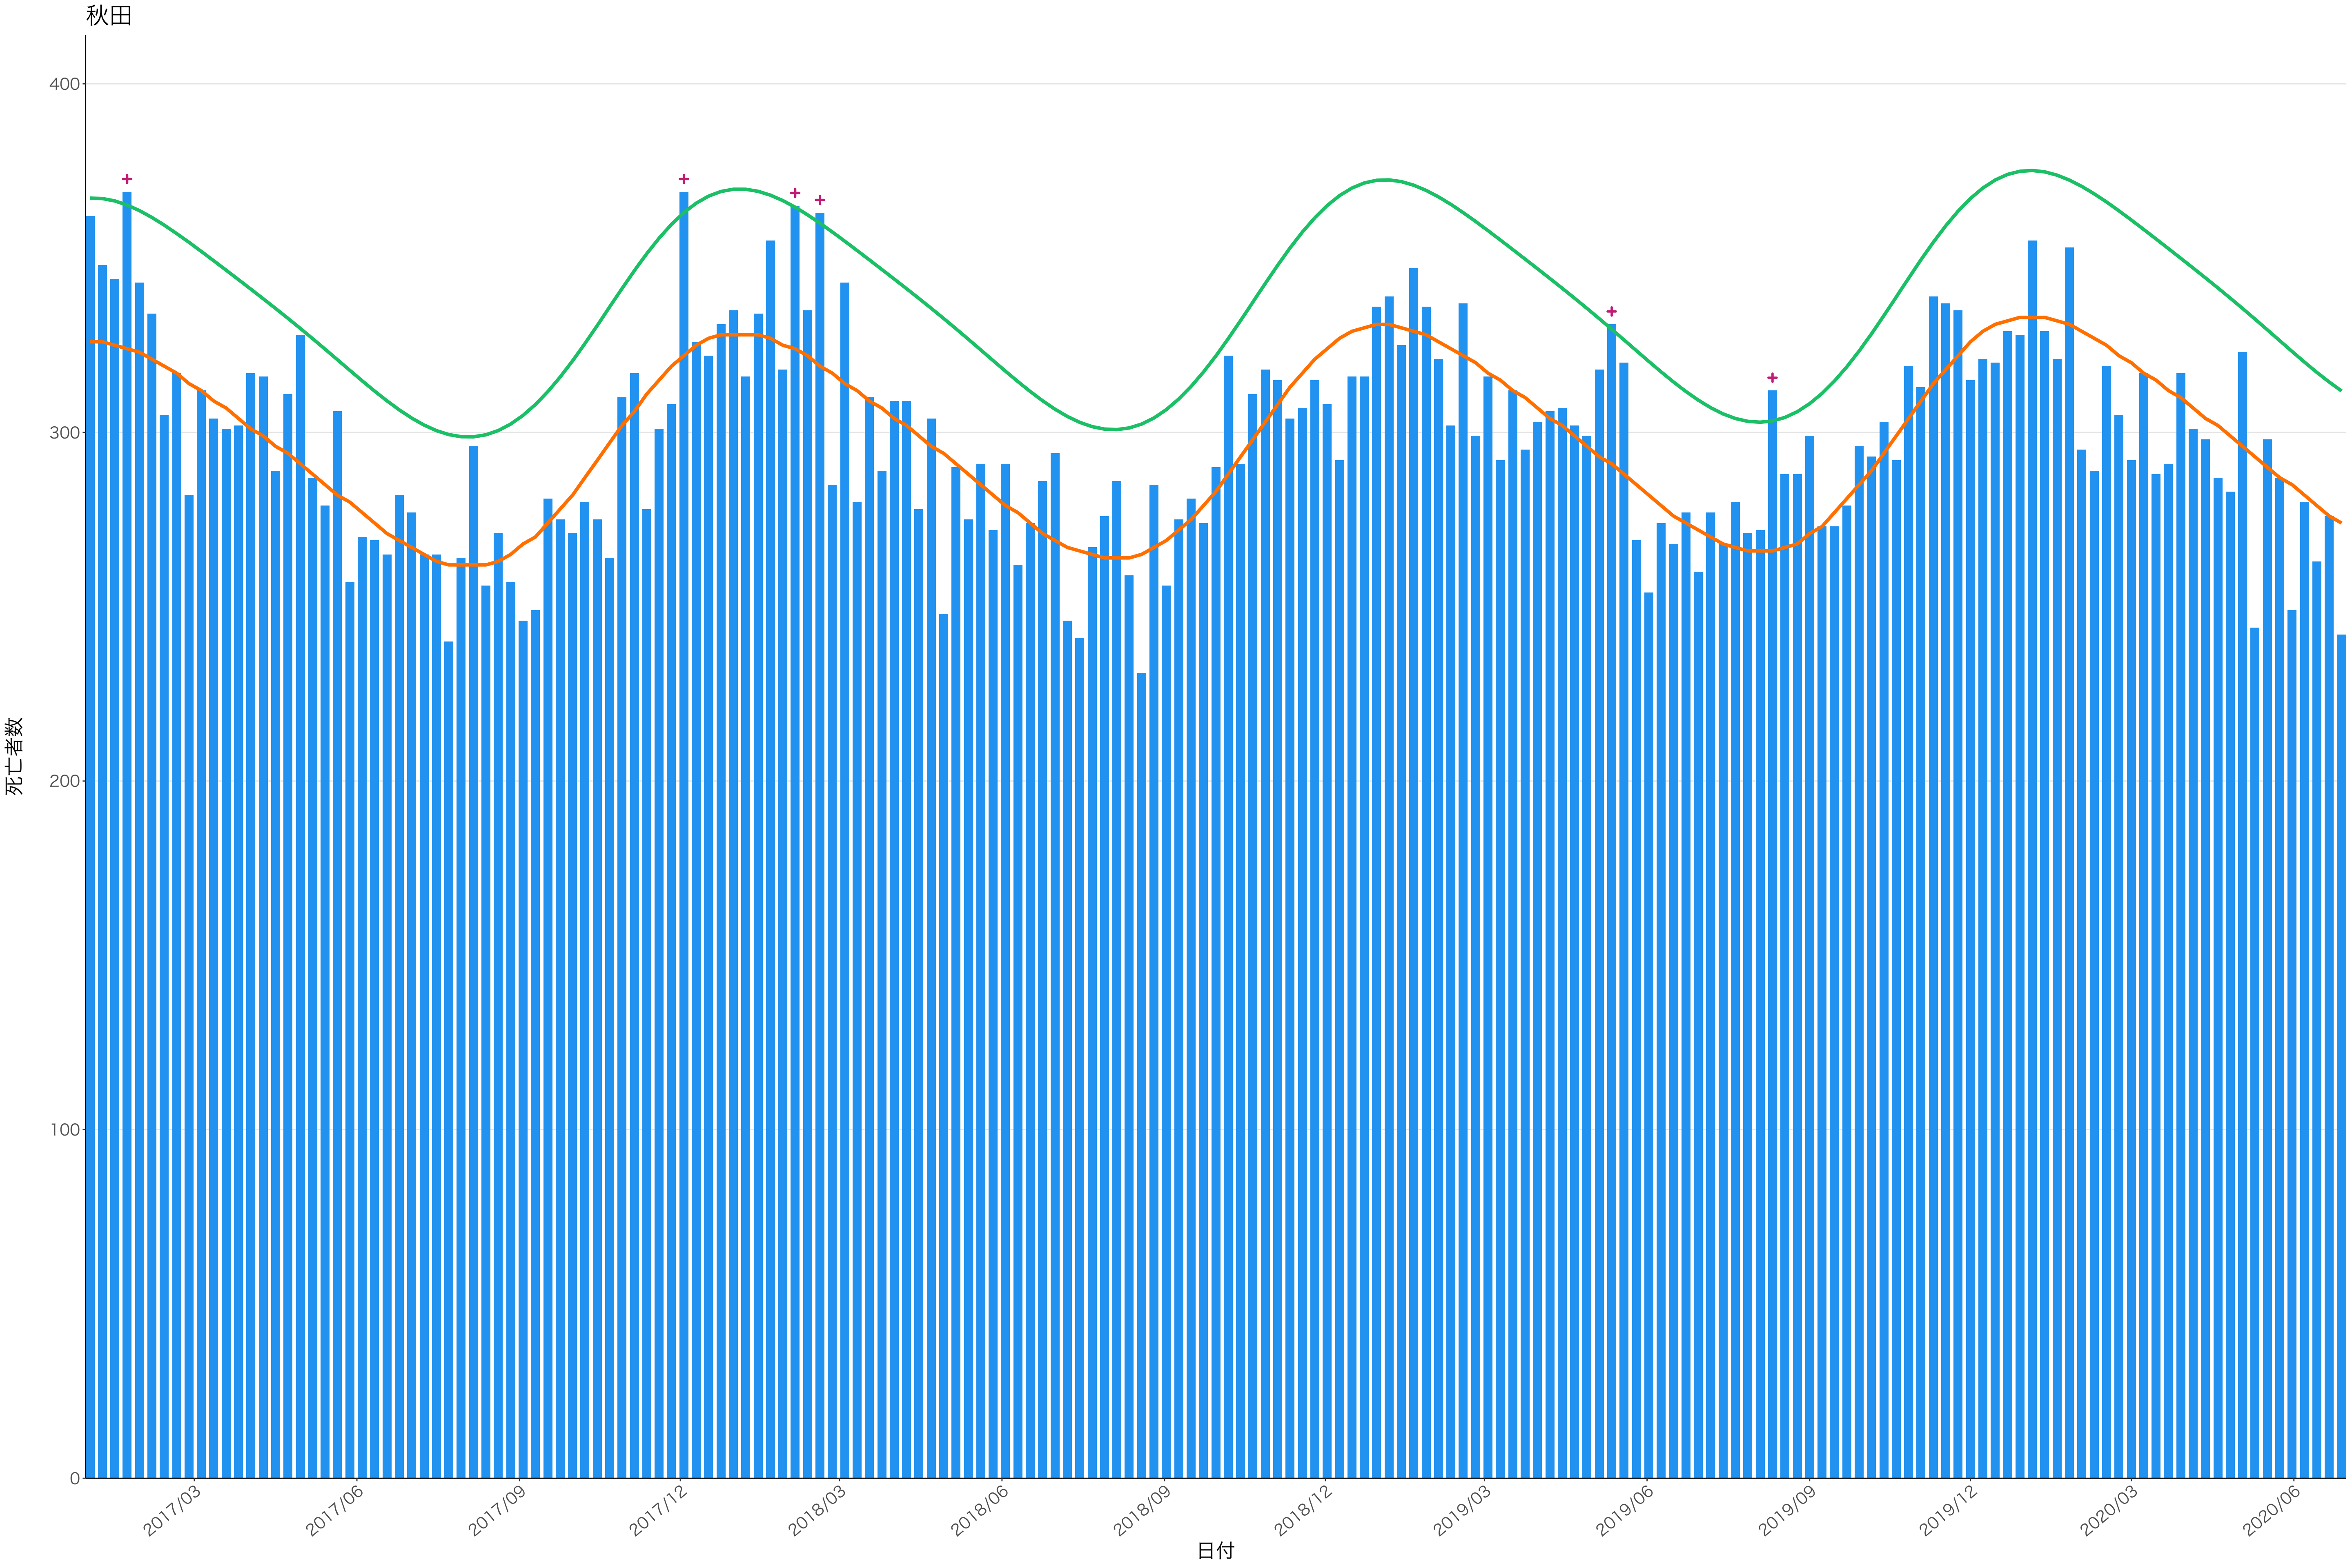

全国

死亡者数

日付

死亡者数

2017/03 2017/06 2017/09 2017/12 2018/03 2018/06 2018/09 2018/12 2019/03 2019/06 2019/09 2019/12 2020/03 2020/06

日付

死亡者数

日付

死亡者数

2017/03 2017/06 2017/09 2017/12 2018/03 2018/06 2018/09 2018/12 2019/03 2019/06 2019/09 2019/12 2020/03 2020/06

日付

死亡者数

2017/03 2017/06 2017/09 2017/12 2018/03 2018/06 2018/09 2018/12 2019/03 2019/06 2019/09 2019/12 2020/03 2020/06

日付

死亡者数

日付