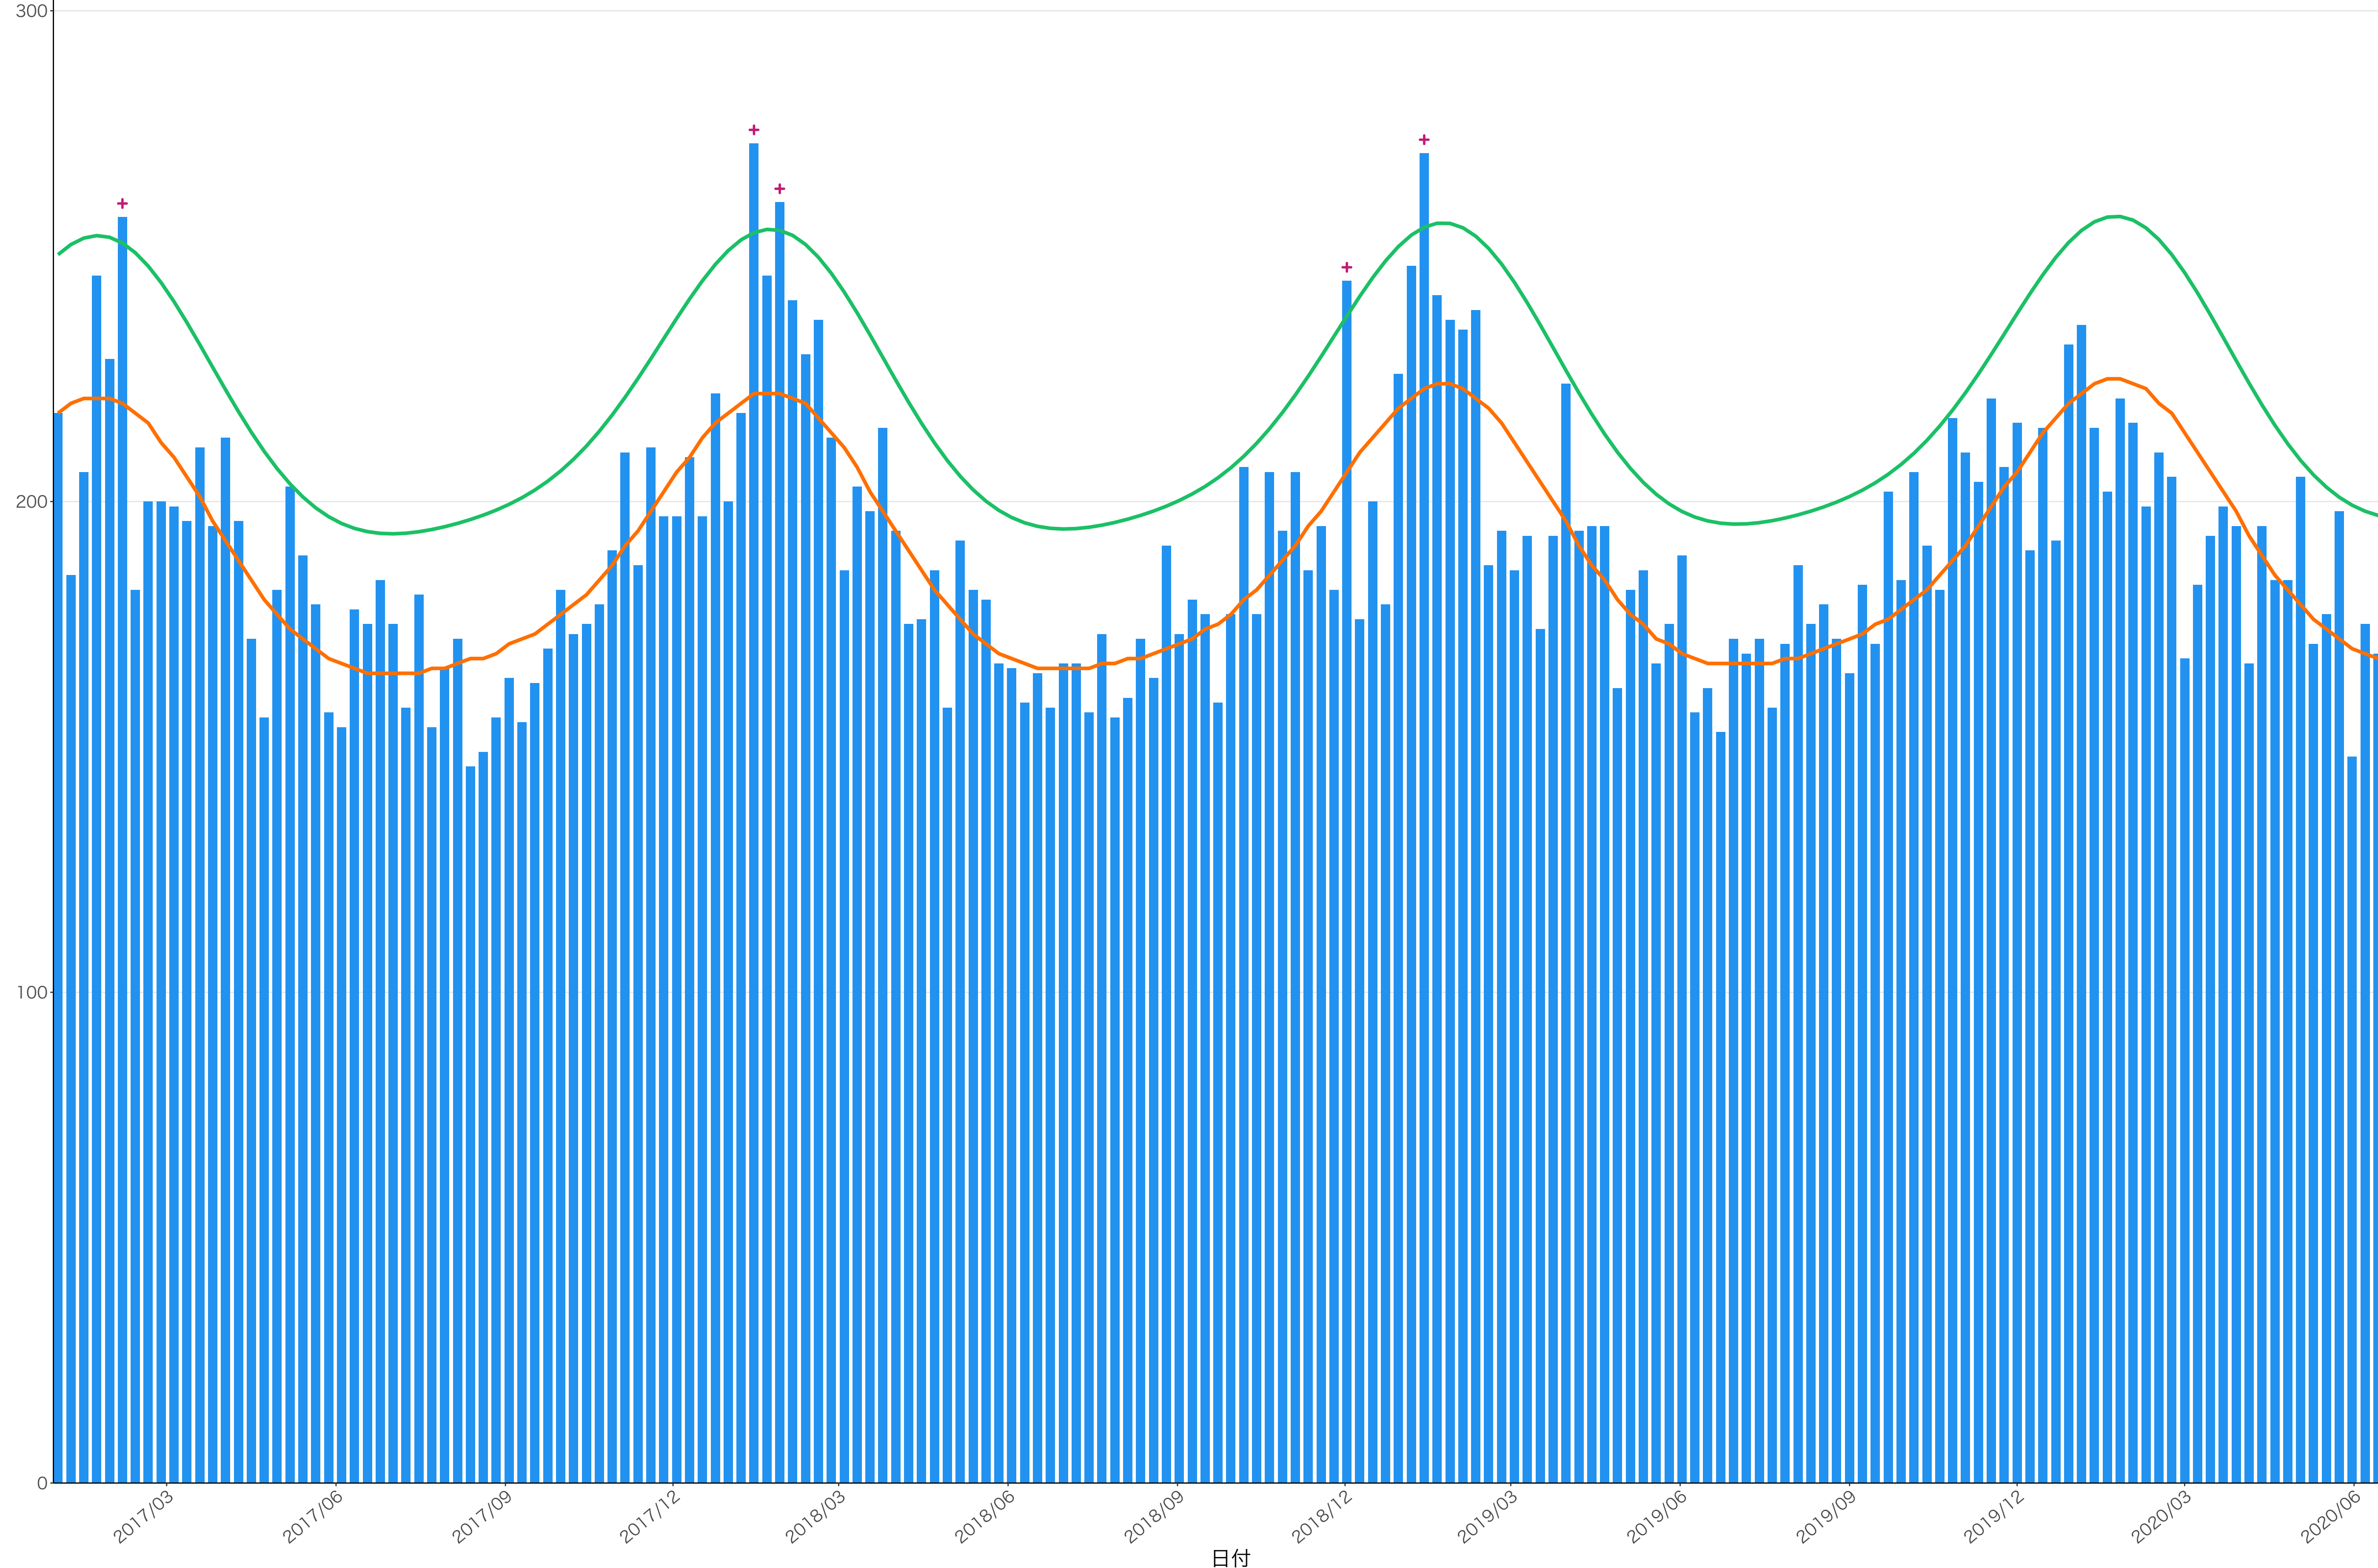

全国

死亡者数

日付

死亡者数

2017/03 2017/06 2017/09 2017/12 2018/03 2018/06 2018/09 2018/12 2019/03 2019/06 2019/09 2019/12 2020/03 2020/06

日付

死亡者数

日付

死亡者数

2017/03 2017/06 2017/09 2017/12 2018/03 2018/06 2018/09 2018/12 2019/03 2019/06 2019/09 2019/12 2020/03 2020/06

日付

死亡者数

2017/03 2017/06 2017/09 2017/12 2018/03 2018/06 2018/09 2018/12 2019/03 2019/06 2019/09 2019/12 2020/03 2020/06

日付

死亡者数

日付