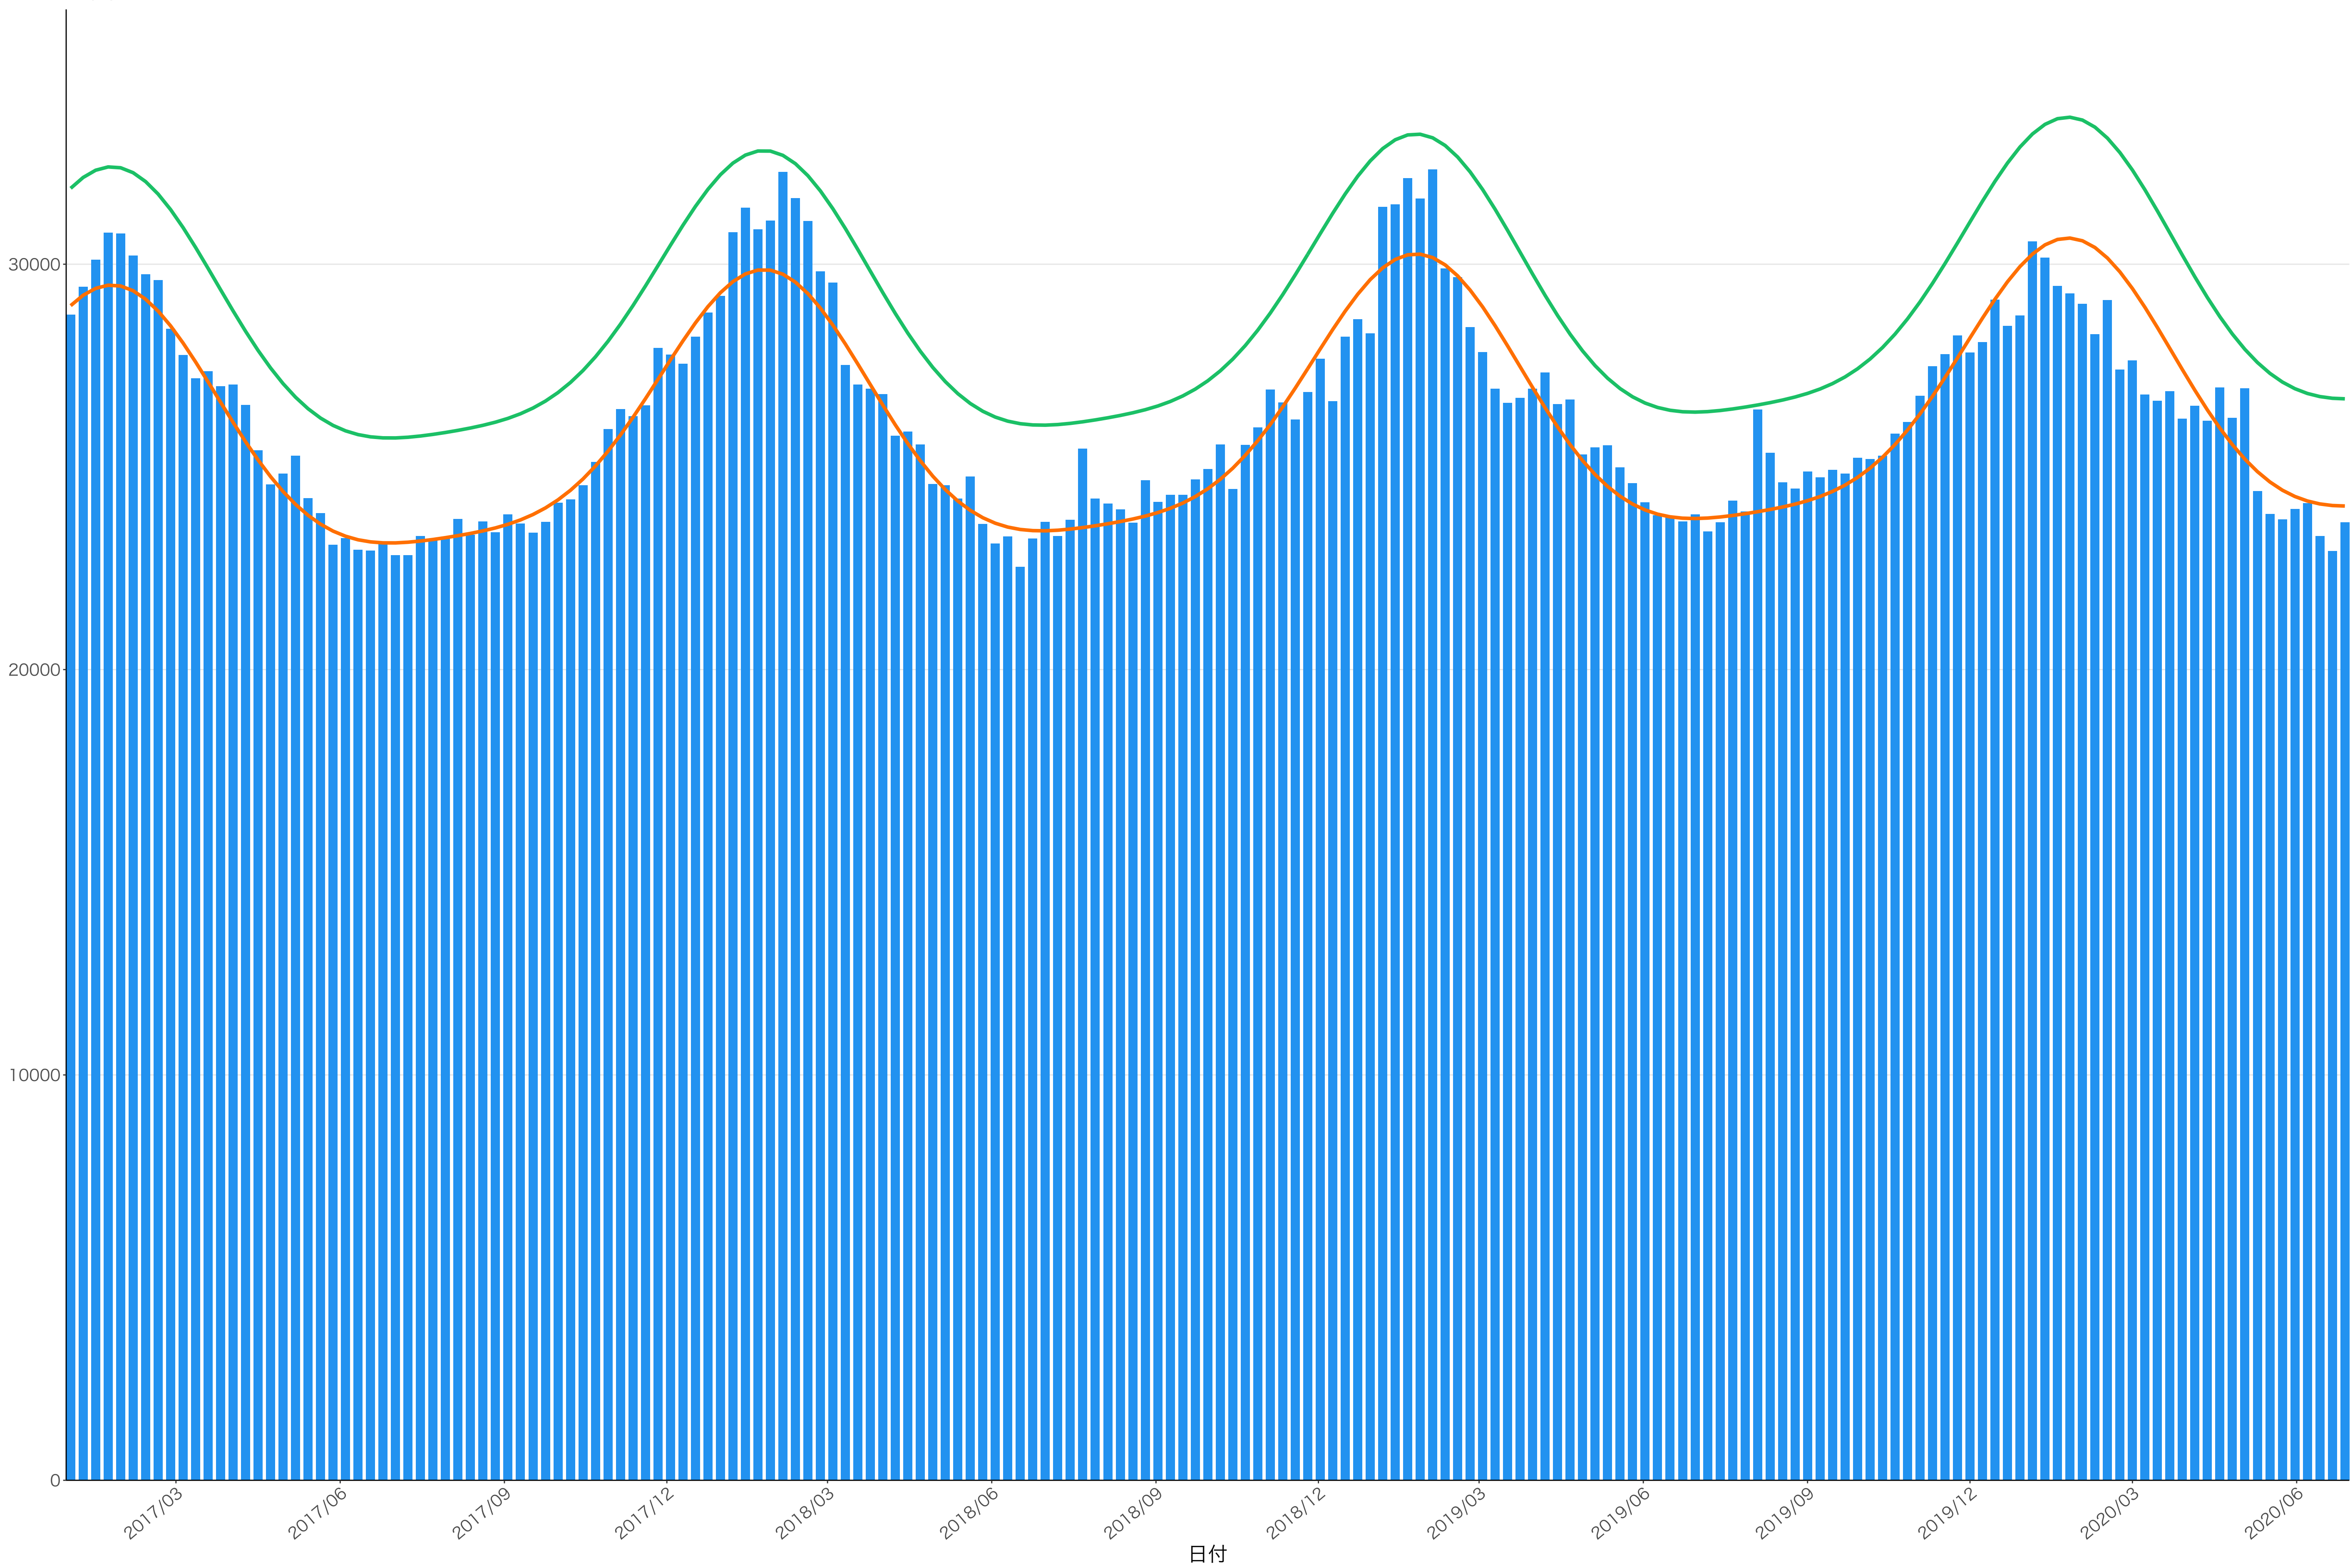

全国

死亡者数

日付

死亡者数

2017/03 2017/06 2017/09 2017/12 2018/03 2018/06 2018/09 2018/12 2019/03 2019/06 2019/09 2019/12 2020/03 2020/06

日付

死亡者数

日付

死亡者数

2017/03 2017/06 2017/09 2017/12 2018/03 2018/06 2018/09 2018/12 2019/03 2019/06 2019/09 2019/12 2020/03 2020/06

日付

死亡者数

2017/03 2017/06 2017/09 2017/12 2018/03 2018/06 2018/09 2018/12 2019/03 2019/06 2019/09 2019/12 2020/03 2020/06

日付

死亡者数

日付