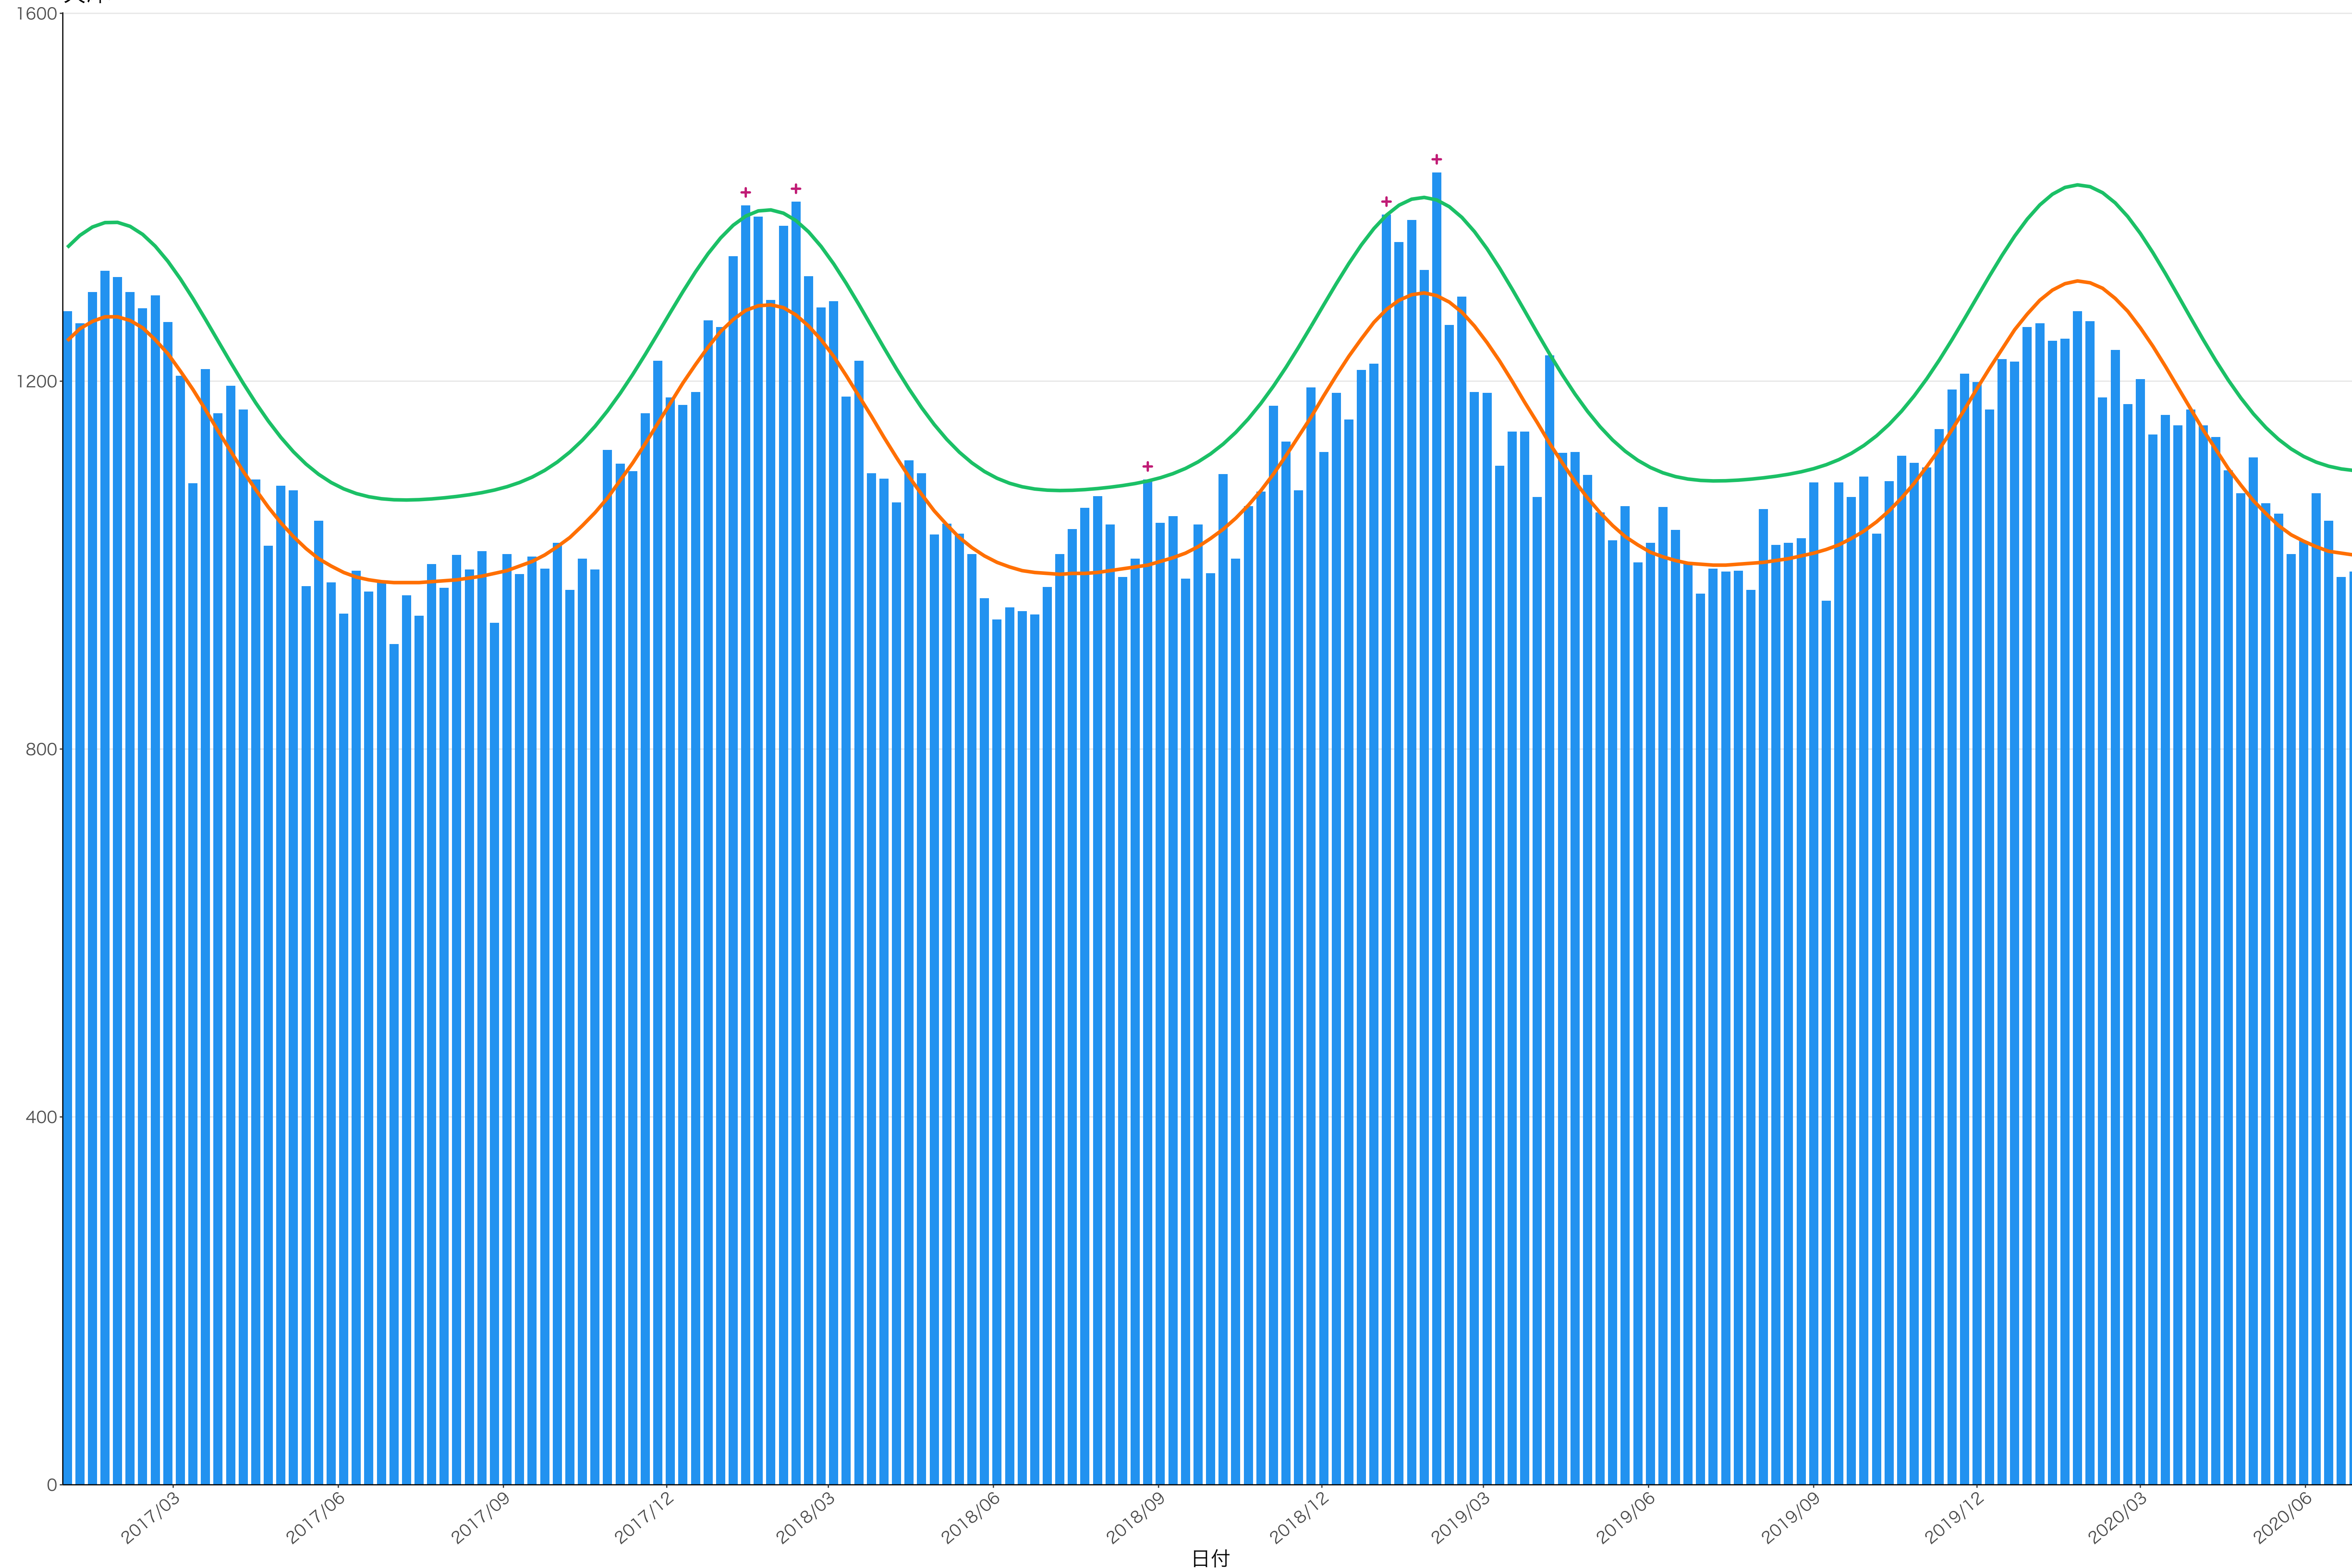

全国

死亡者数

日付

死亡者数

2017/03 2017/06 2017/09 2017/12 2018/03 2018/06 2018/09 2018/12 2019/03 2019/06 2019/09 2019/12 2020/03 2020/06

日付

死亡者数

日付

死亡者数

2017/03 2017/06 2017/09 2017/12 2018/03 2018/06 2018/09 2018/12 2019/03 2019/06 2019/09 2019/12 2020/03 2020/06

日付

死亡者数

2017/03 2017/06 2017/09 2017/12 2018/03 2018/06 2018/09 2018/12 2019/03 2019/06 2019/09 2019/12 2020/03 2020/06

日付

死亡者数

日付