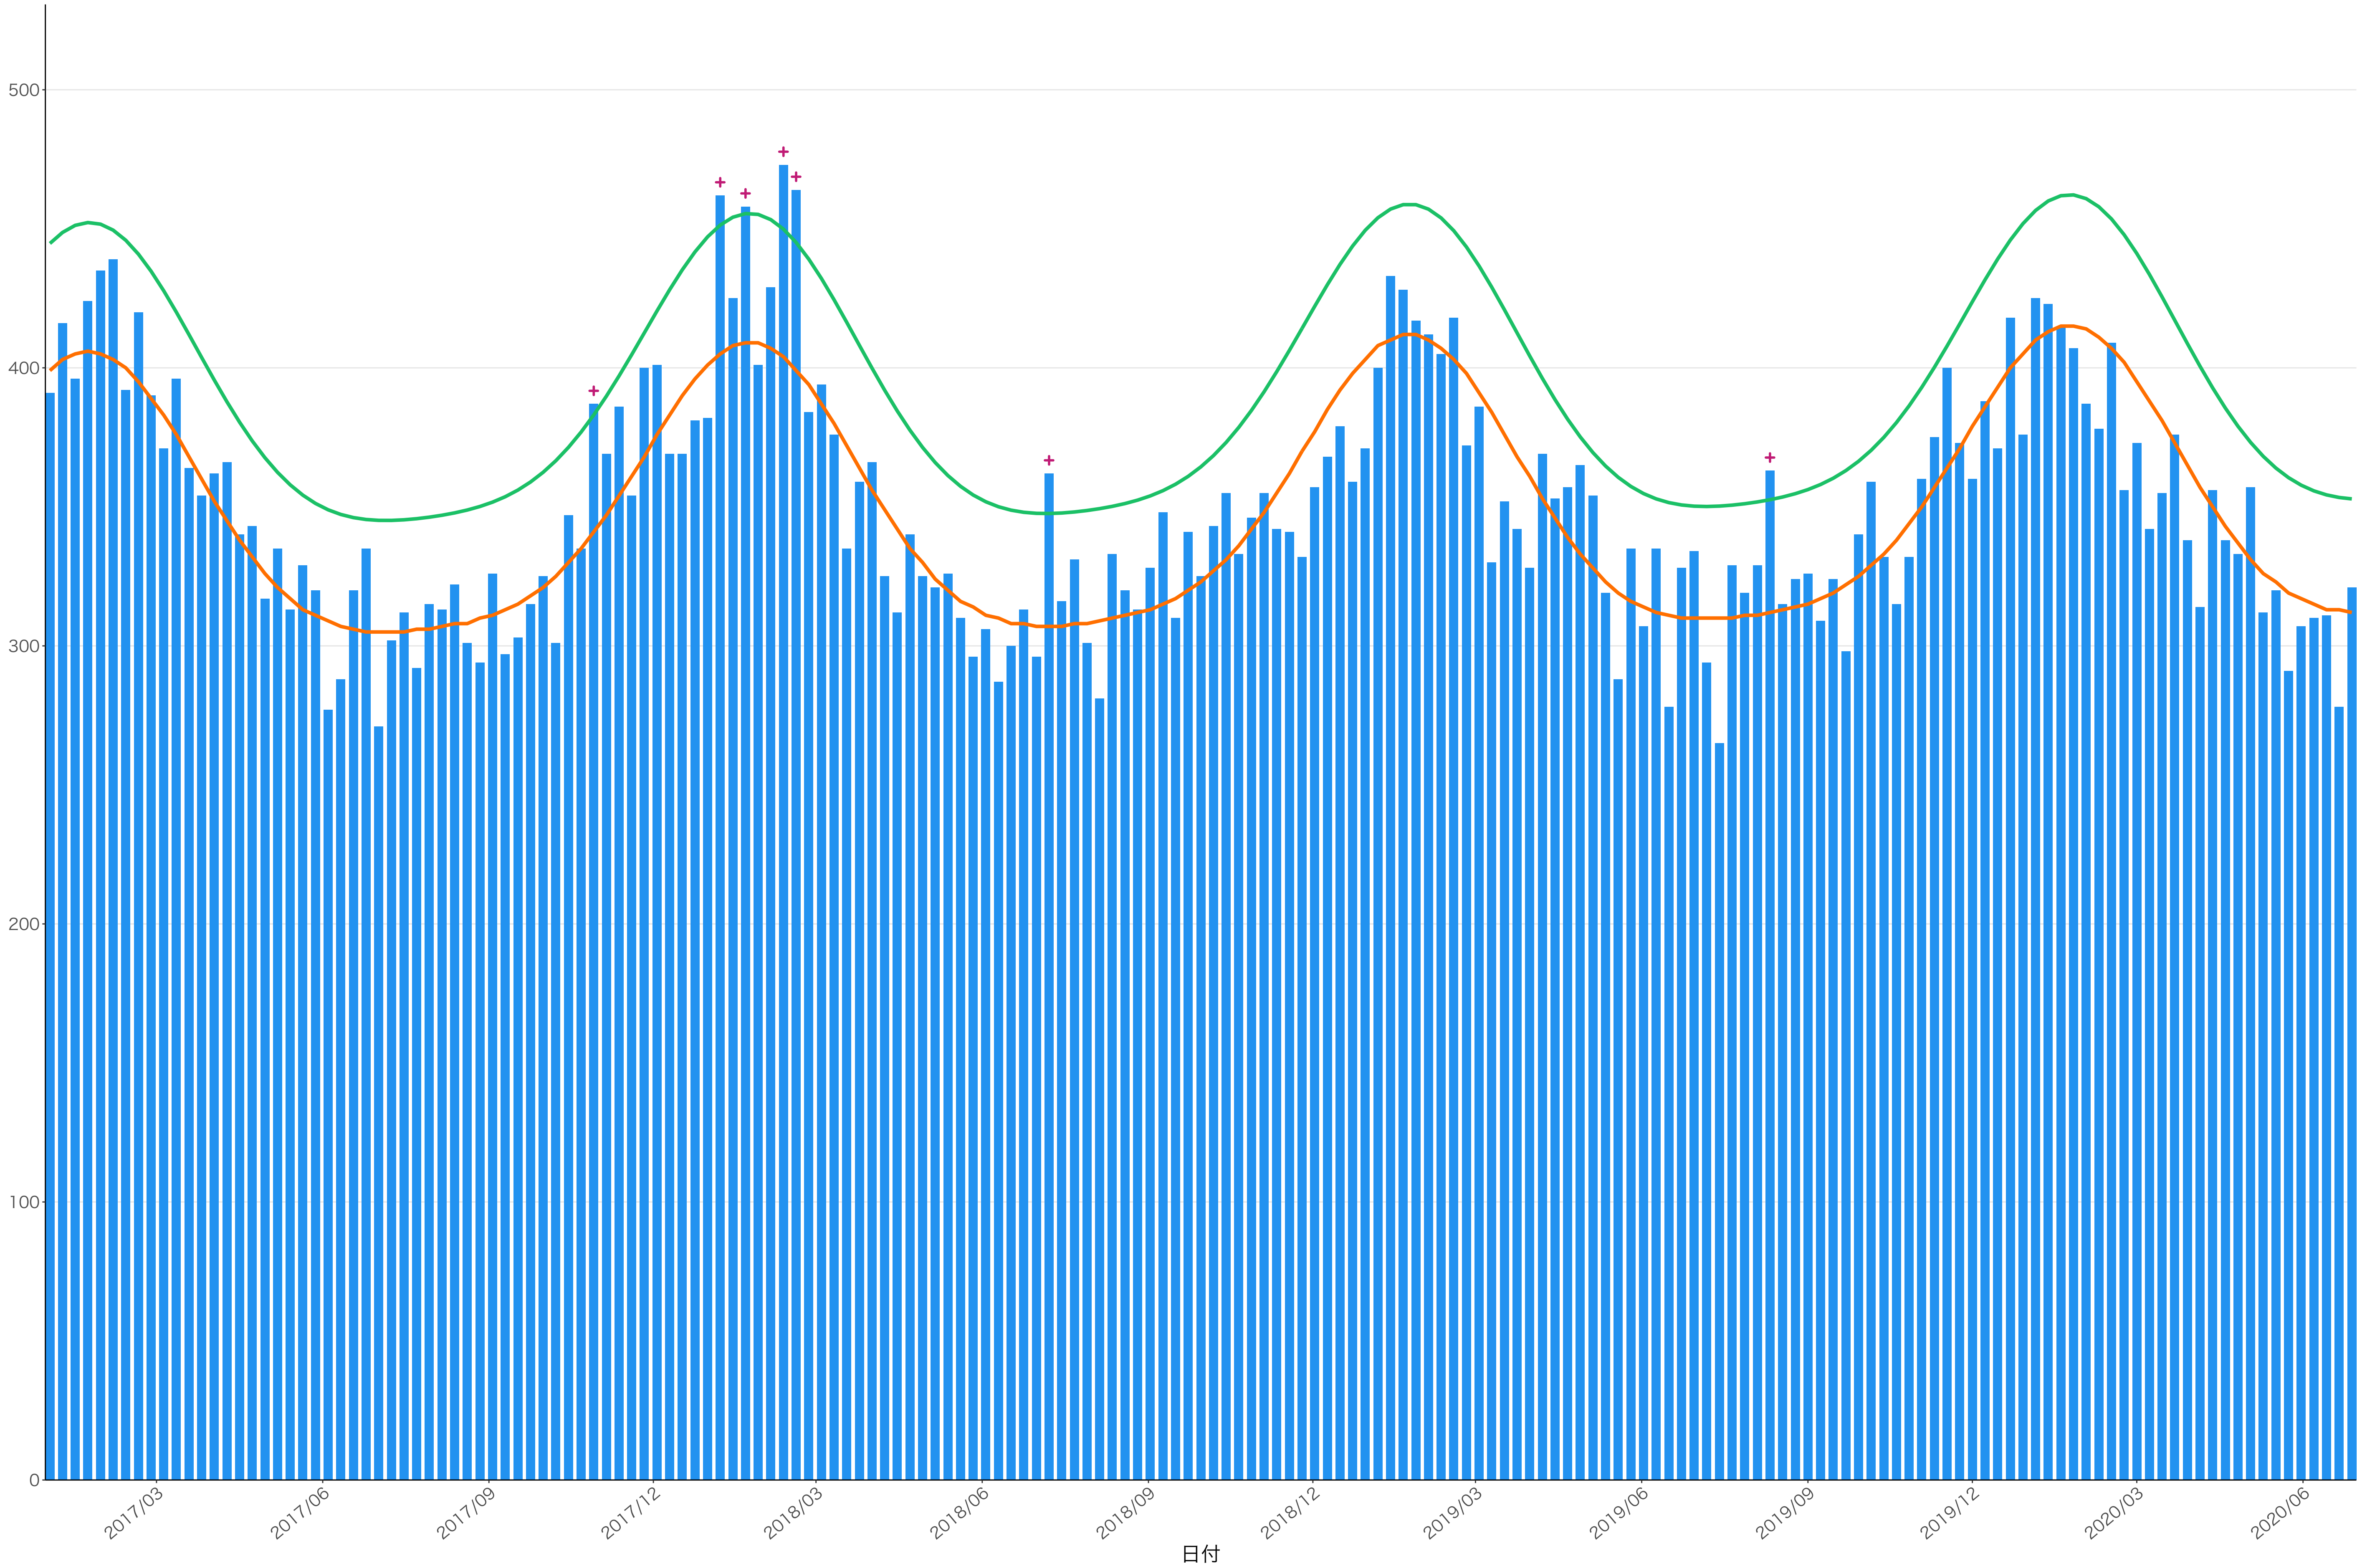

全国

死亡者数

日付

死亡者数

2017/03 2017/06 2017/09 2017/12 2018/03 2018/06 2018/09 2018/12 2019/03 2019/06 2019/09 2019/12 2020/03 2020/06

日付

死亡者数

日付

死亡者数

2017/03 2017/06 2017/09 2017/12 2018/03 2018/06 2018/09 2018/12 2019/03 2019/06 2019/09 2019/12 2020/03 2020/06

日付

死亡者数

2017/03 2017/06 2017/09 2017/12 2018/03 2018/06 2018/09 2018/12 2019/03 2019/06 2019/09 2019/12 2020/03 2020/06

日付

死亡者数

日付