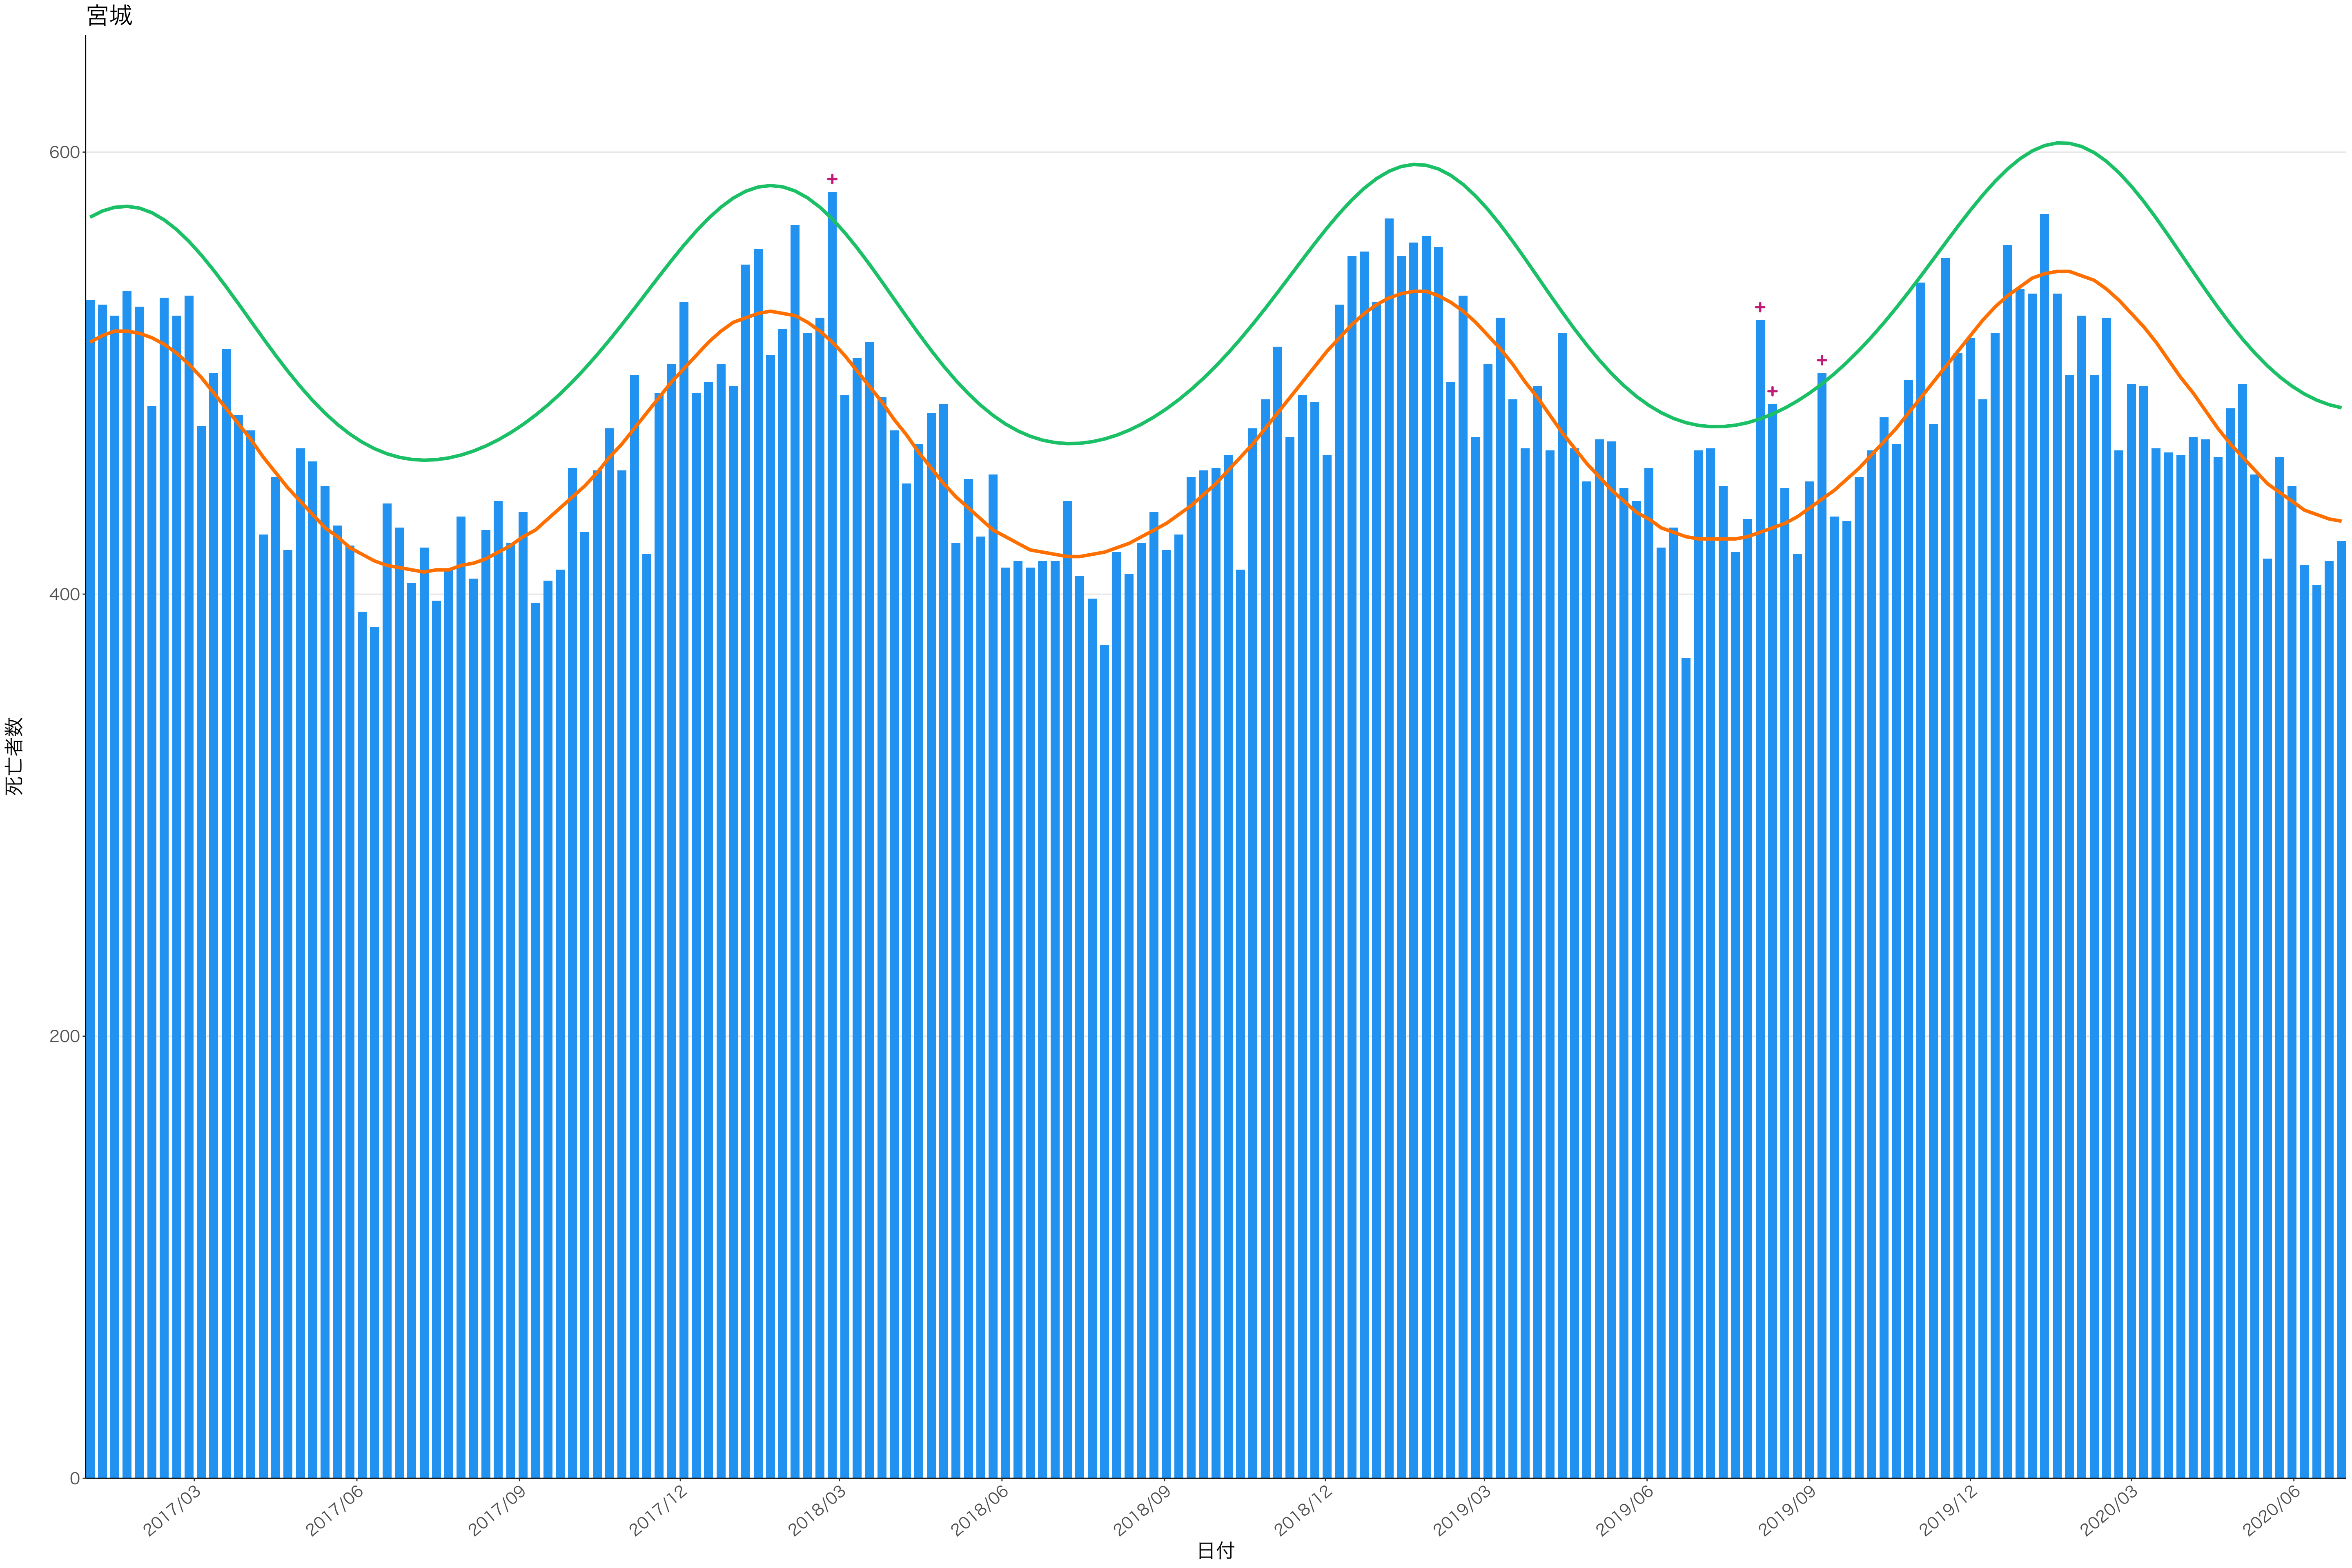

全国

死亡者数

日付

死亡者数

2017/03 2017/06 2017/09 2017/12 2018/03 2018/06 2018/09 2018/12 2019/03 2019/06 2019/09 2019/12 2020/03 2020/06

日付

死亡者数

日付

死亡者数

2017/03 2017/06 2017/09 2017/12 2018/03 2018/06 2018/09 2018/12 2019/03 2019/06 2019/09 2019/12 2020/03 2020/06

日付

死亡者数

2017/03 2017/06 2017/09 2017/12 2018/03 2018/06 2018/09 2018/12 2019/03 2019/06 2019/09 2019/12 2020/03 2020/06

日付

死亡者数

日付