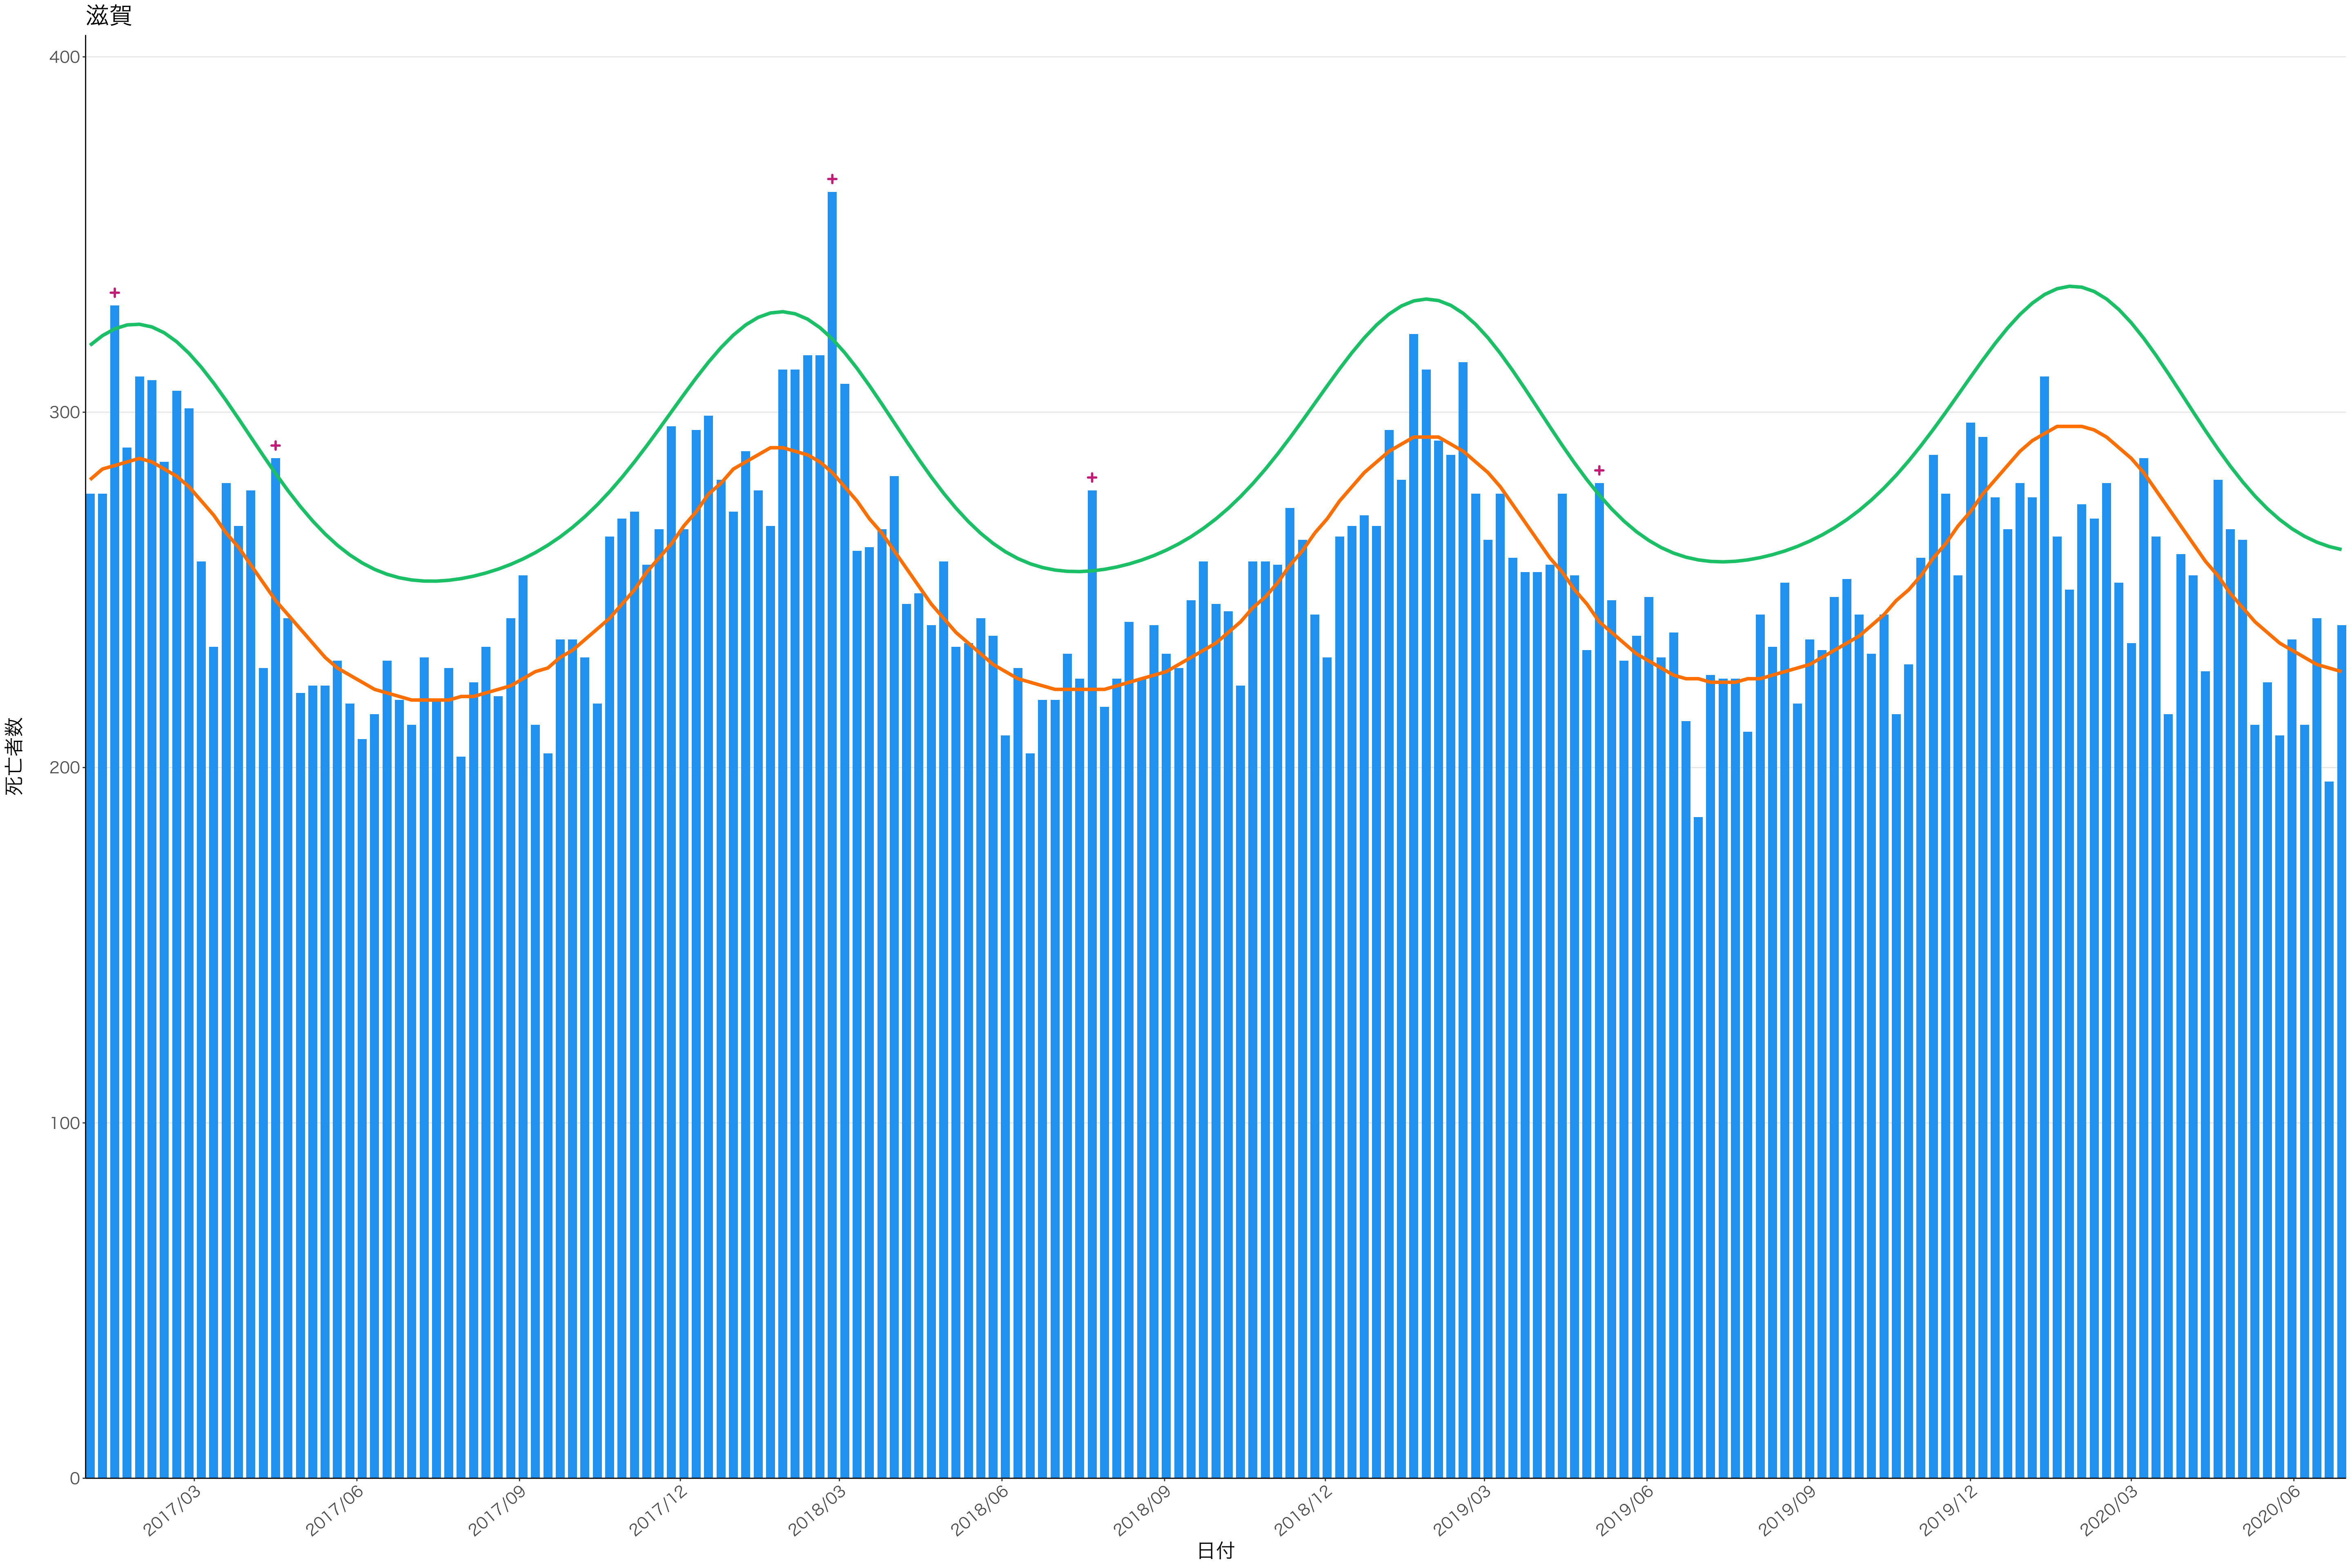

全国

死亡者数

日付

死亡者数

2017/03 2017/06 2017/09 2017/12 2018/03 2018/06 2018/09 2018/12 2019/03 2019/06 2019/09 2019/12 2020/03 2020/06

日付

死亡者数

日付

死亡者数

2017/03 2017/06 2017/09 2017/12 2018/03 2018/06 2018/09 2018/12 2019/03 2019/06 2019/09 2019/12 2020/03 2020/06

日付

死亡者数

2017/03 2017/06 2017/09 2017/12 2018/03 2018/06 2018/09 2018/12 2019/03 2019/06 2019/09 2019/12 2020/03 2020/06

日付

死亡者数

日付