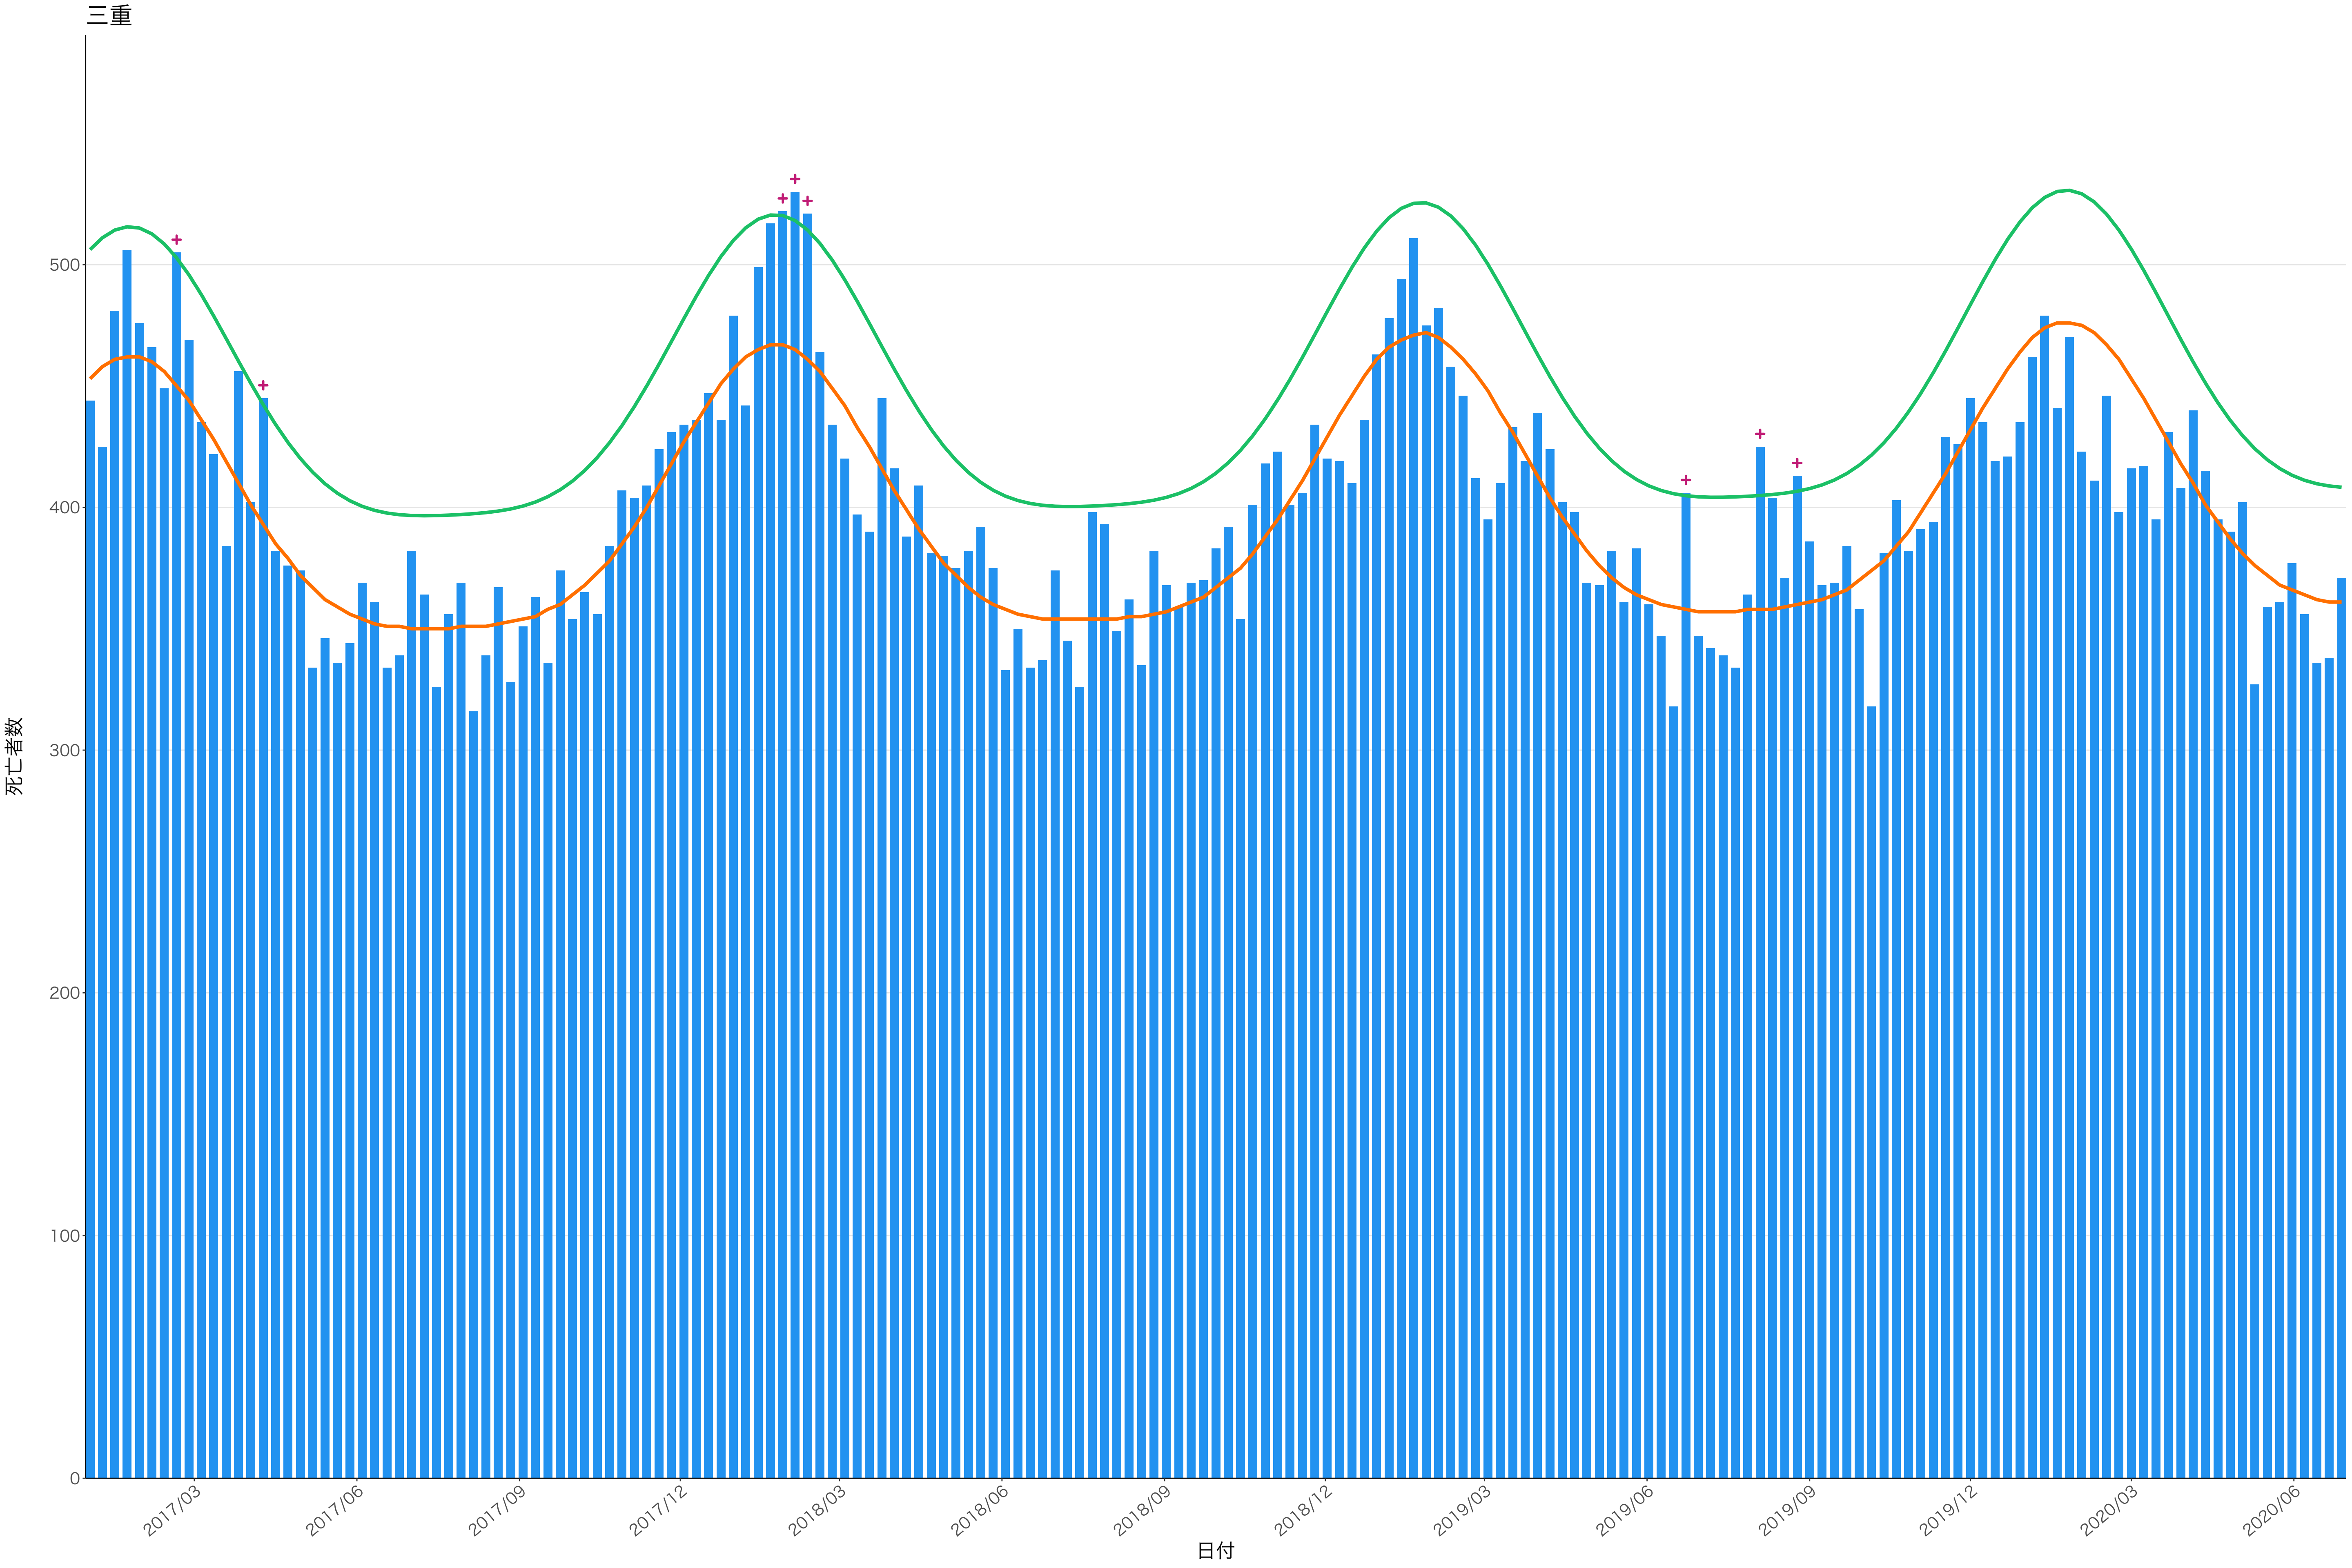

全国

死亡者数

日付

死亡者数

2017/03 2017/06 2017/09 2017/12 2018/03 2018/06 2018/09 2018/12 2019/03 2019/06 2019/09 2019/12 2020/03 2020/06

日付

死亡者数

日付

死亡者数

2017/03 2017/06 2017/09 2017/12 2018/03 2018/06 2018/09 2018/12 2019/03 2019/06 2019/09 2019/12 2020/03 2020/06

日付

死亡者数

2017/03 2017/06 2017/09 2017/12 2018/03 2018/06 2018/09 2018/12 2019/03 2019/06 2019/09 2019/12 2020/03 2020/06

日付

死亡者数

日付