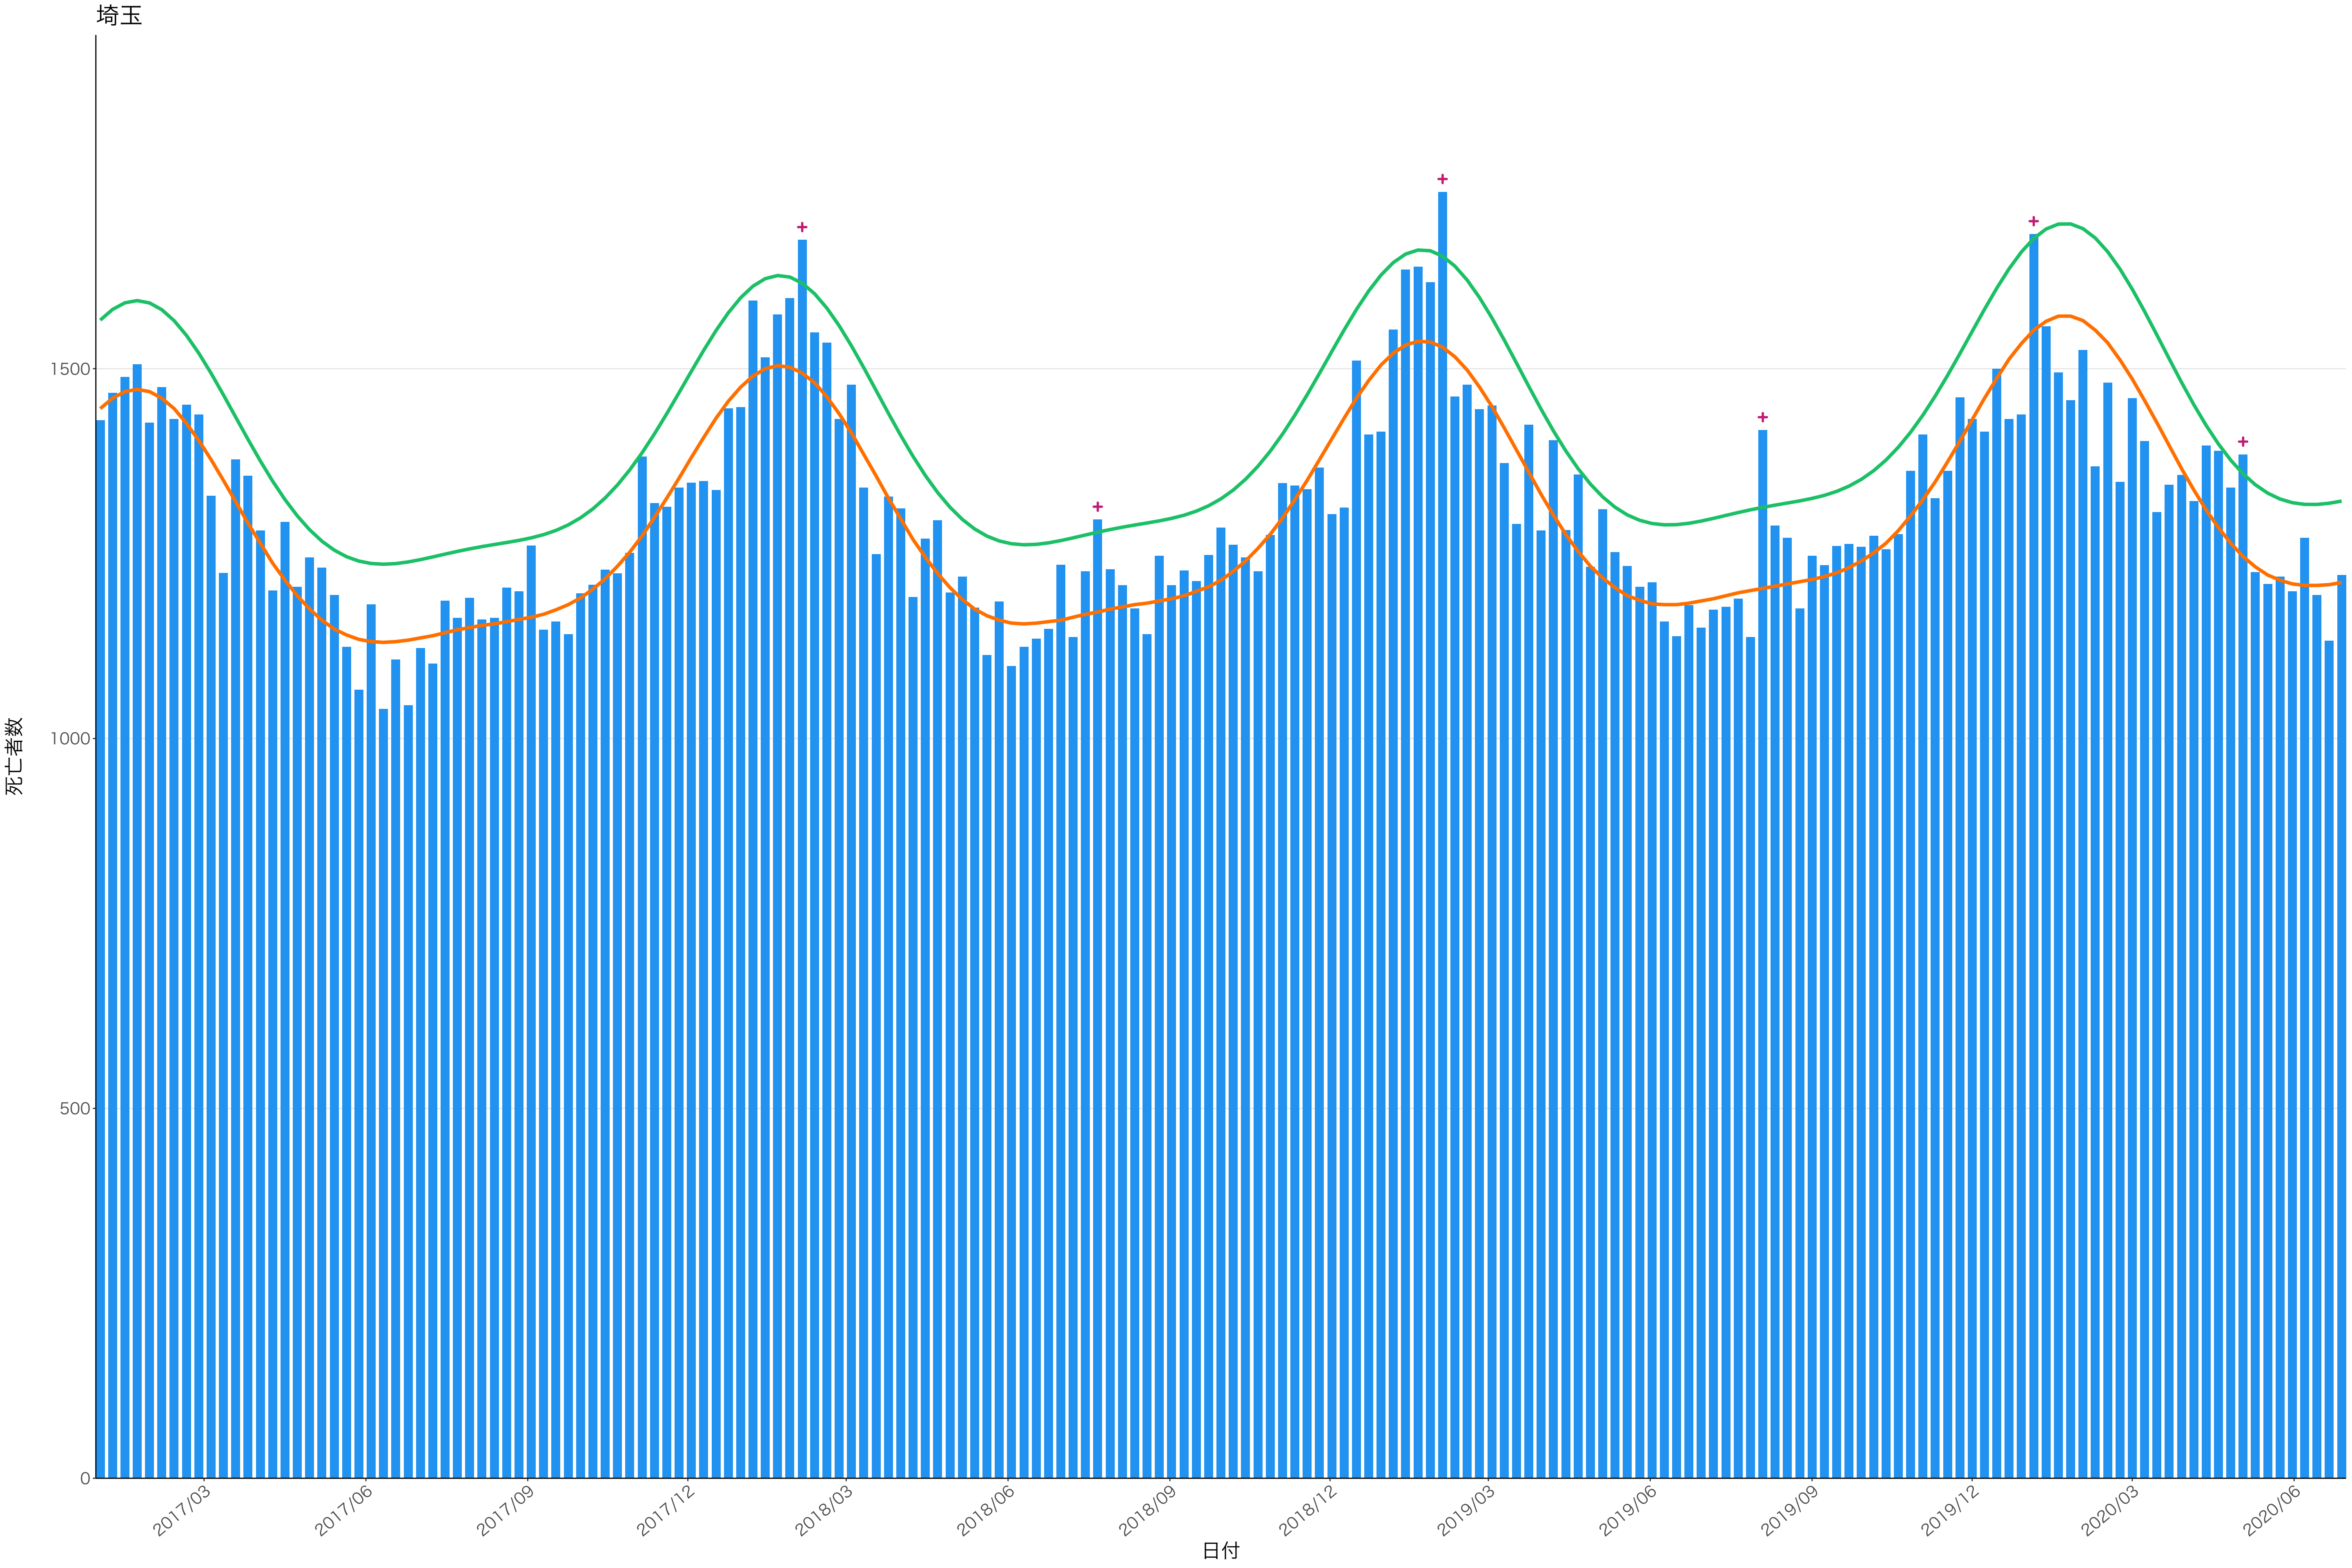

全国

死亡者数

日付

死亡者数

2017/03 2017/06 2017/09 2017/12 2018/03 2018/06 2018/09 2018/12 2019/03 2019/06 2019/09 2019/12 2020/03 2020/06

日付

死亡者数

日付

死亡者数

2017/03 2017/06 2017/09 2017/12 2018/03 2018/06 2018/09 2018/12 2019/03 2019/06 2019/09 2019/12 2020/03 2020/06

日付

死亡者数

2017/03 2017/06 2017/09 2017/12 2018/03 2018/06 2018/09 2018/12 2019/03 2019/06 2019/09 2019/12 2020/03 2020/06

日付

死亡者数

日付