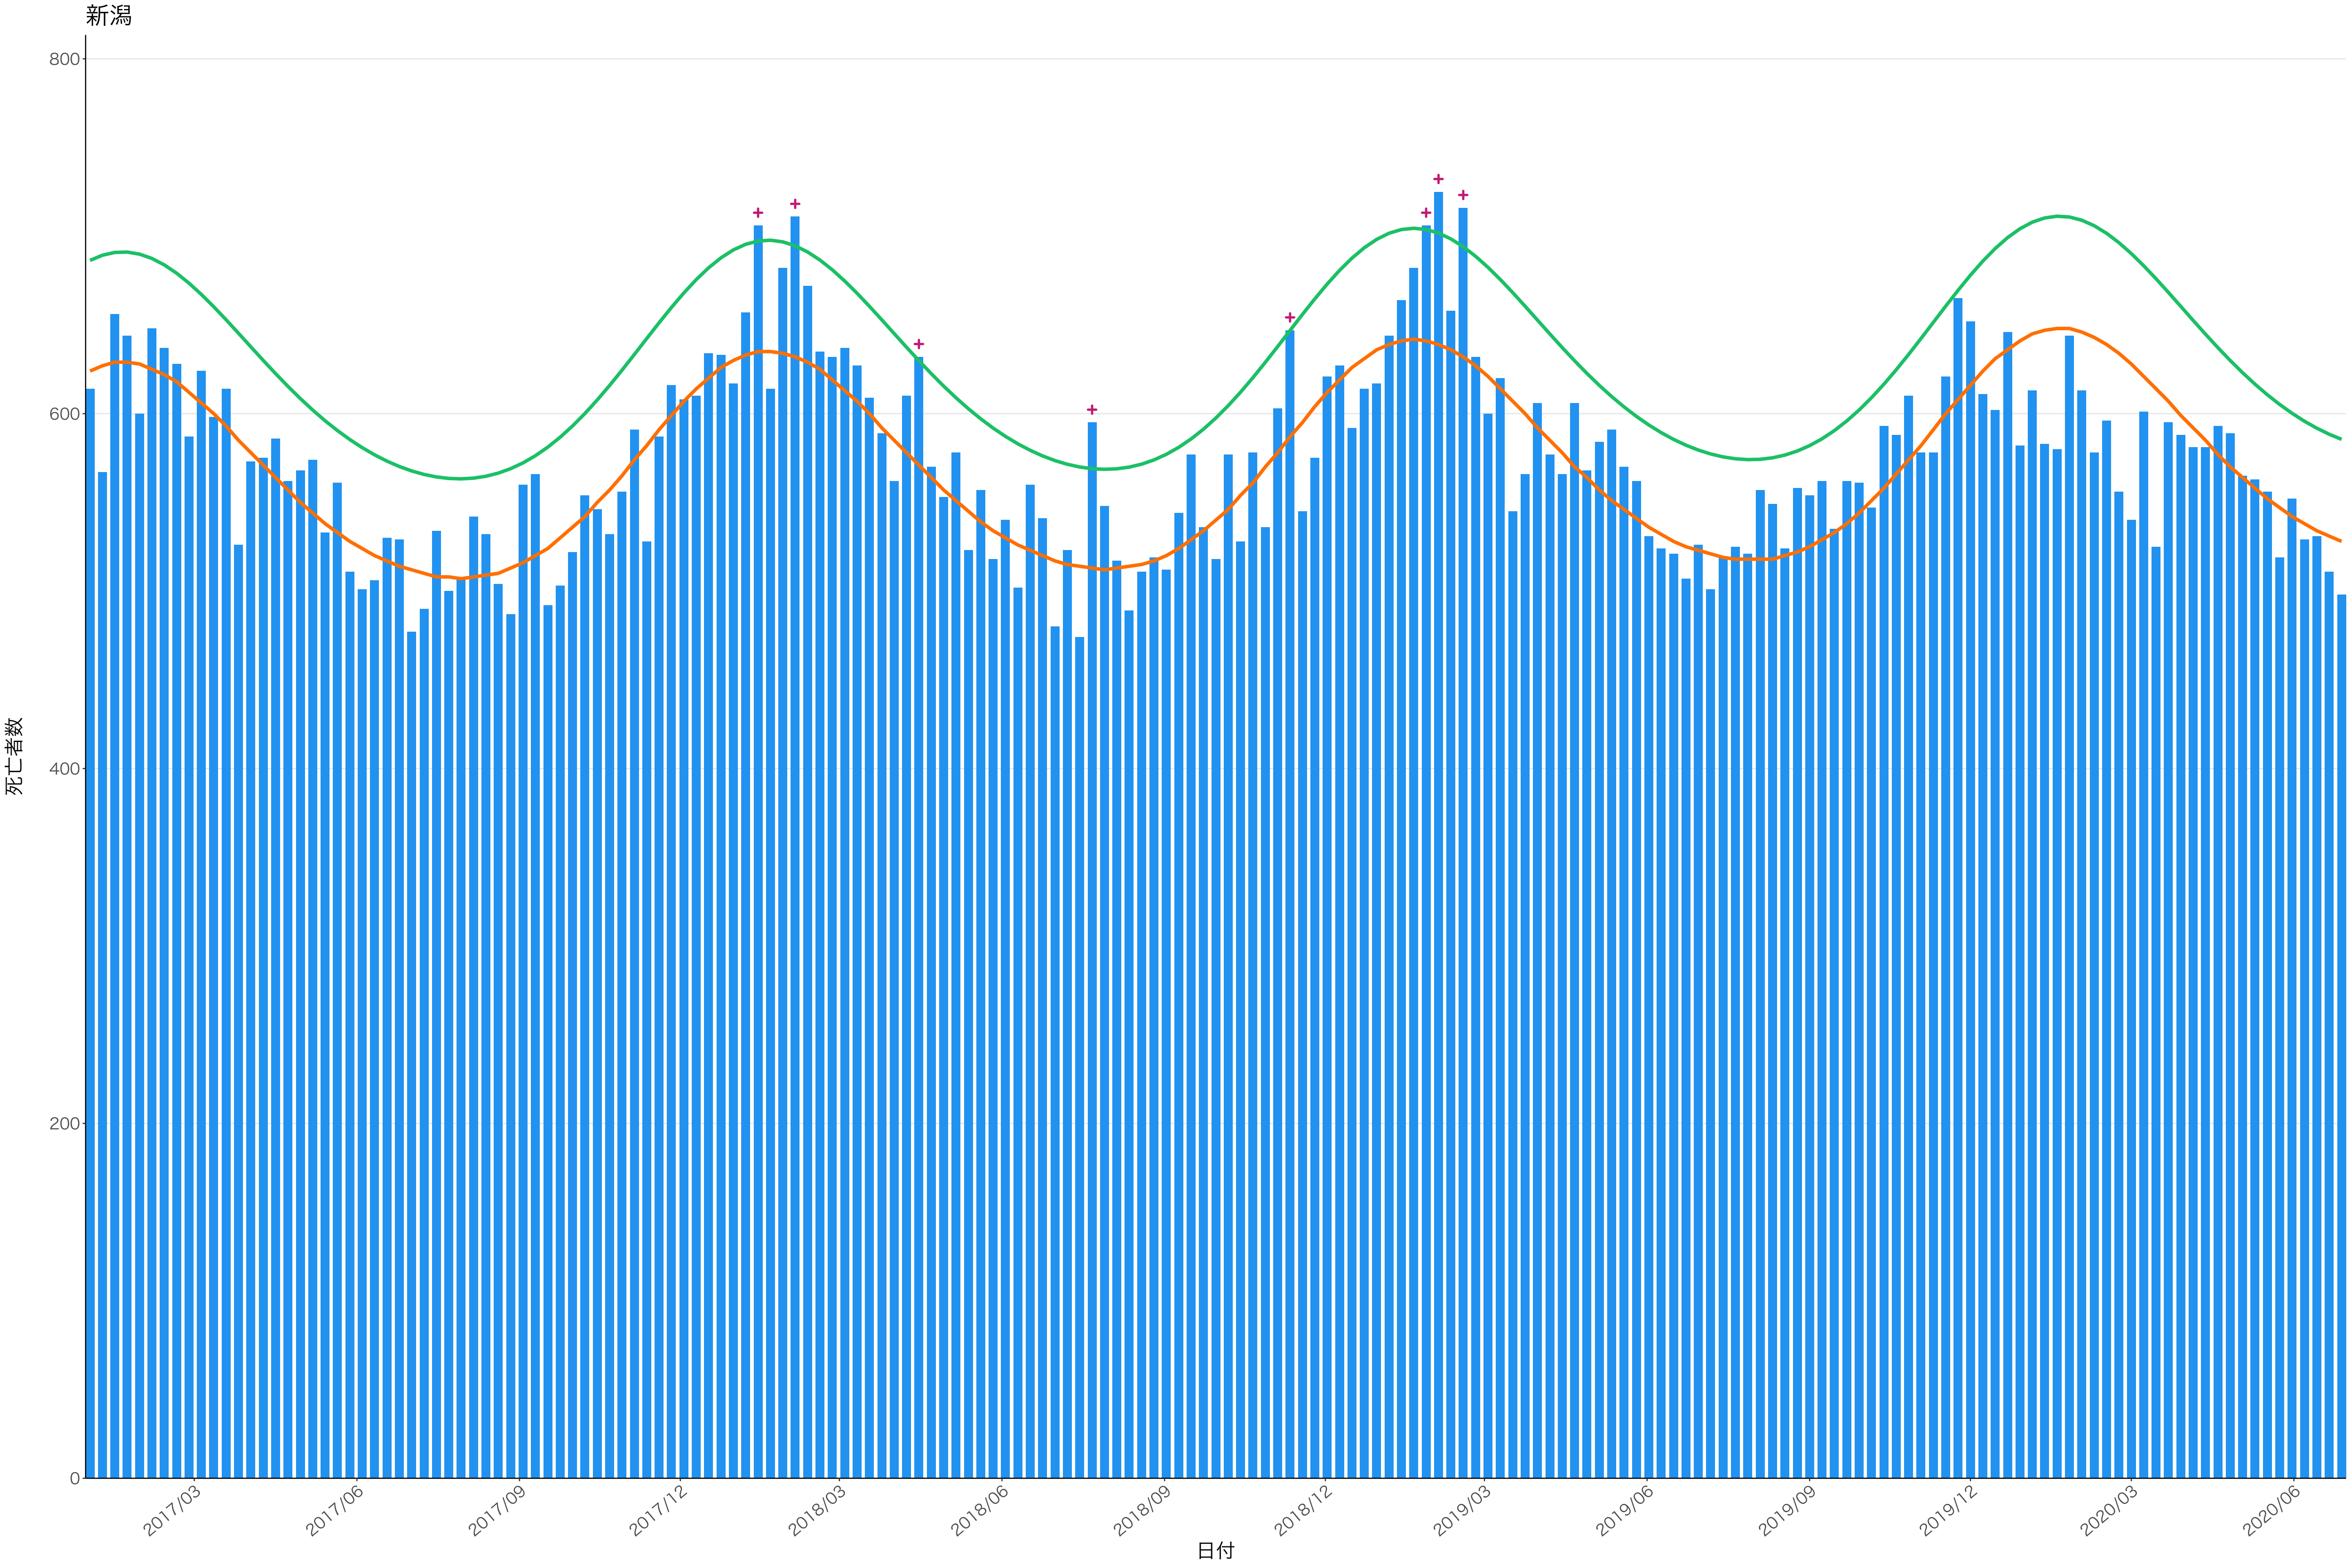

全国

死亡者数

日付

死亡者数

2017/03 2017/06 2017/09 2017/12 2018/03 2018/06 2018/09 2018/12 2019/03 2019/06 2019/09 2019/12 2020/03 2020/06

日付

死亡者数

日付

死亡者数

2017/03 2017/06 2017/09 2017/12 2018/03 2018/06 2018/09 2018/12 2019/03 2019/06 2019/09 2019/12 2020/03 2020/06

日付

死亡者数

2017/03 2017/06 2017/09 2017/12 2018/03 2018/06 2018/09 2018/12 2019/03 2019/06 2019/09 2019/12 2020/03 2020/06

日付

死亡者数

日付