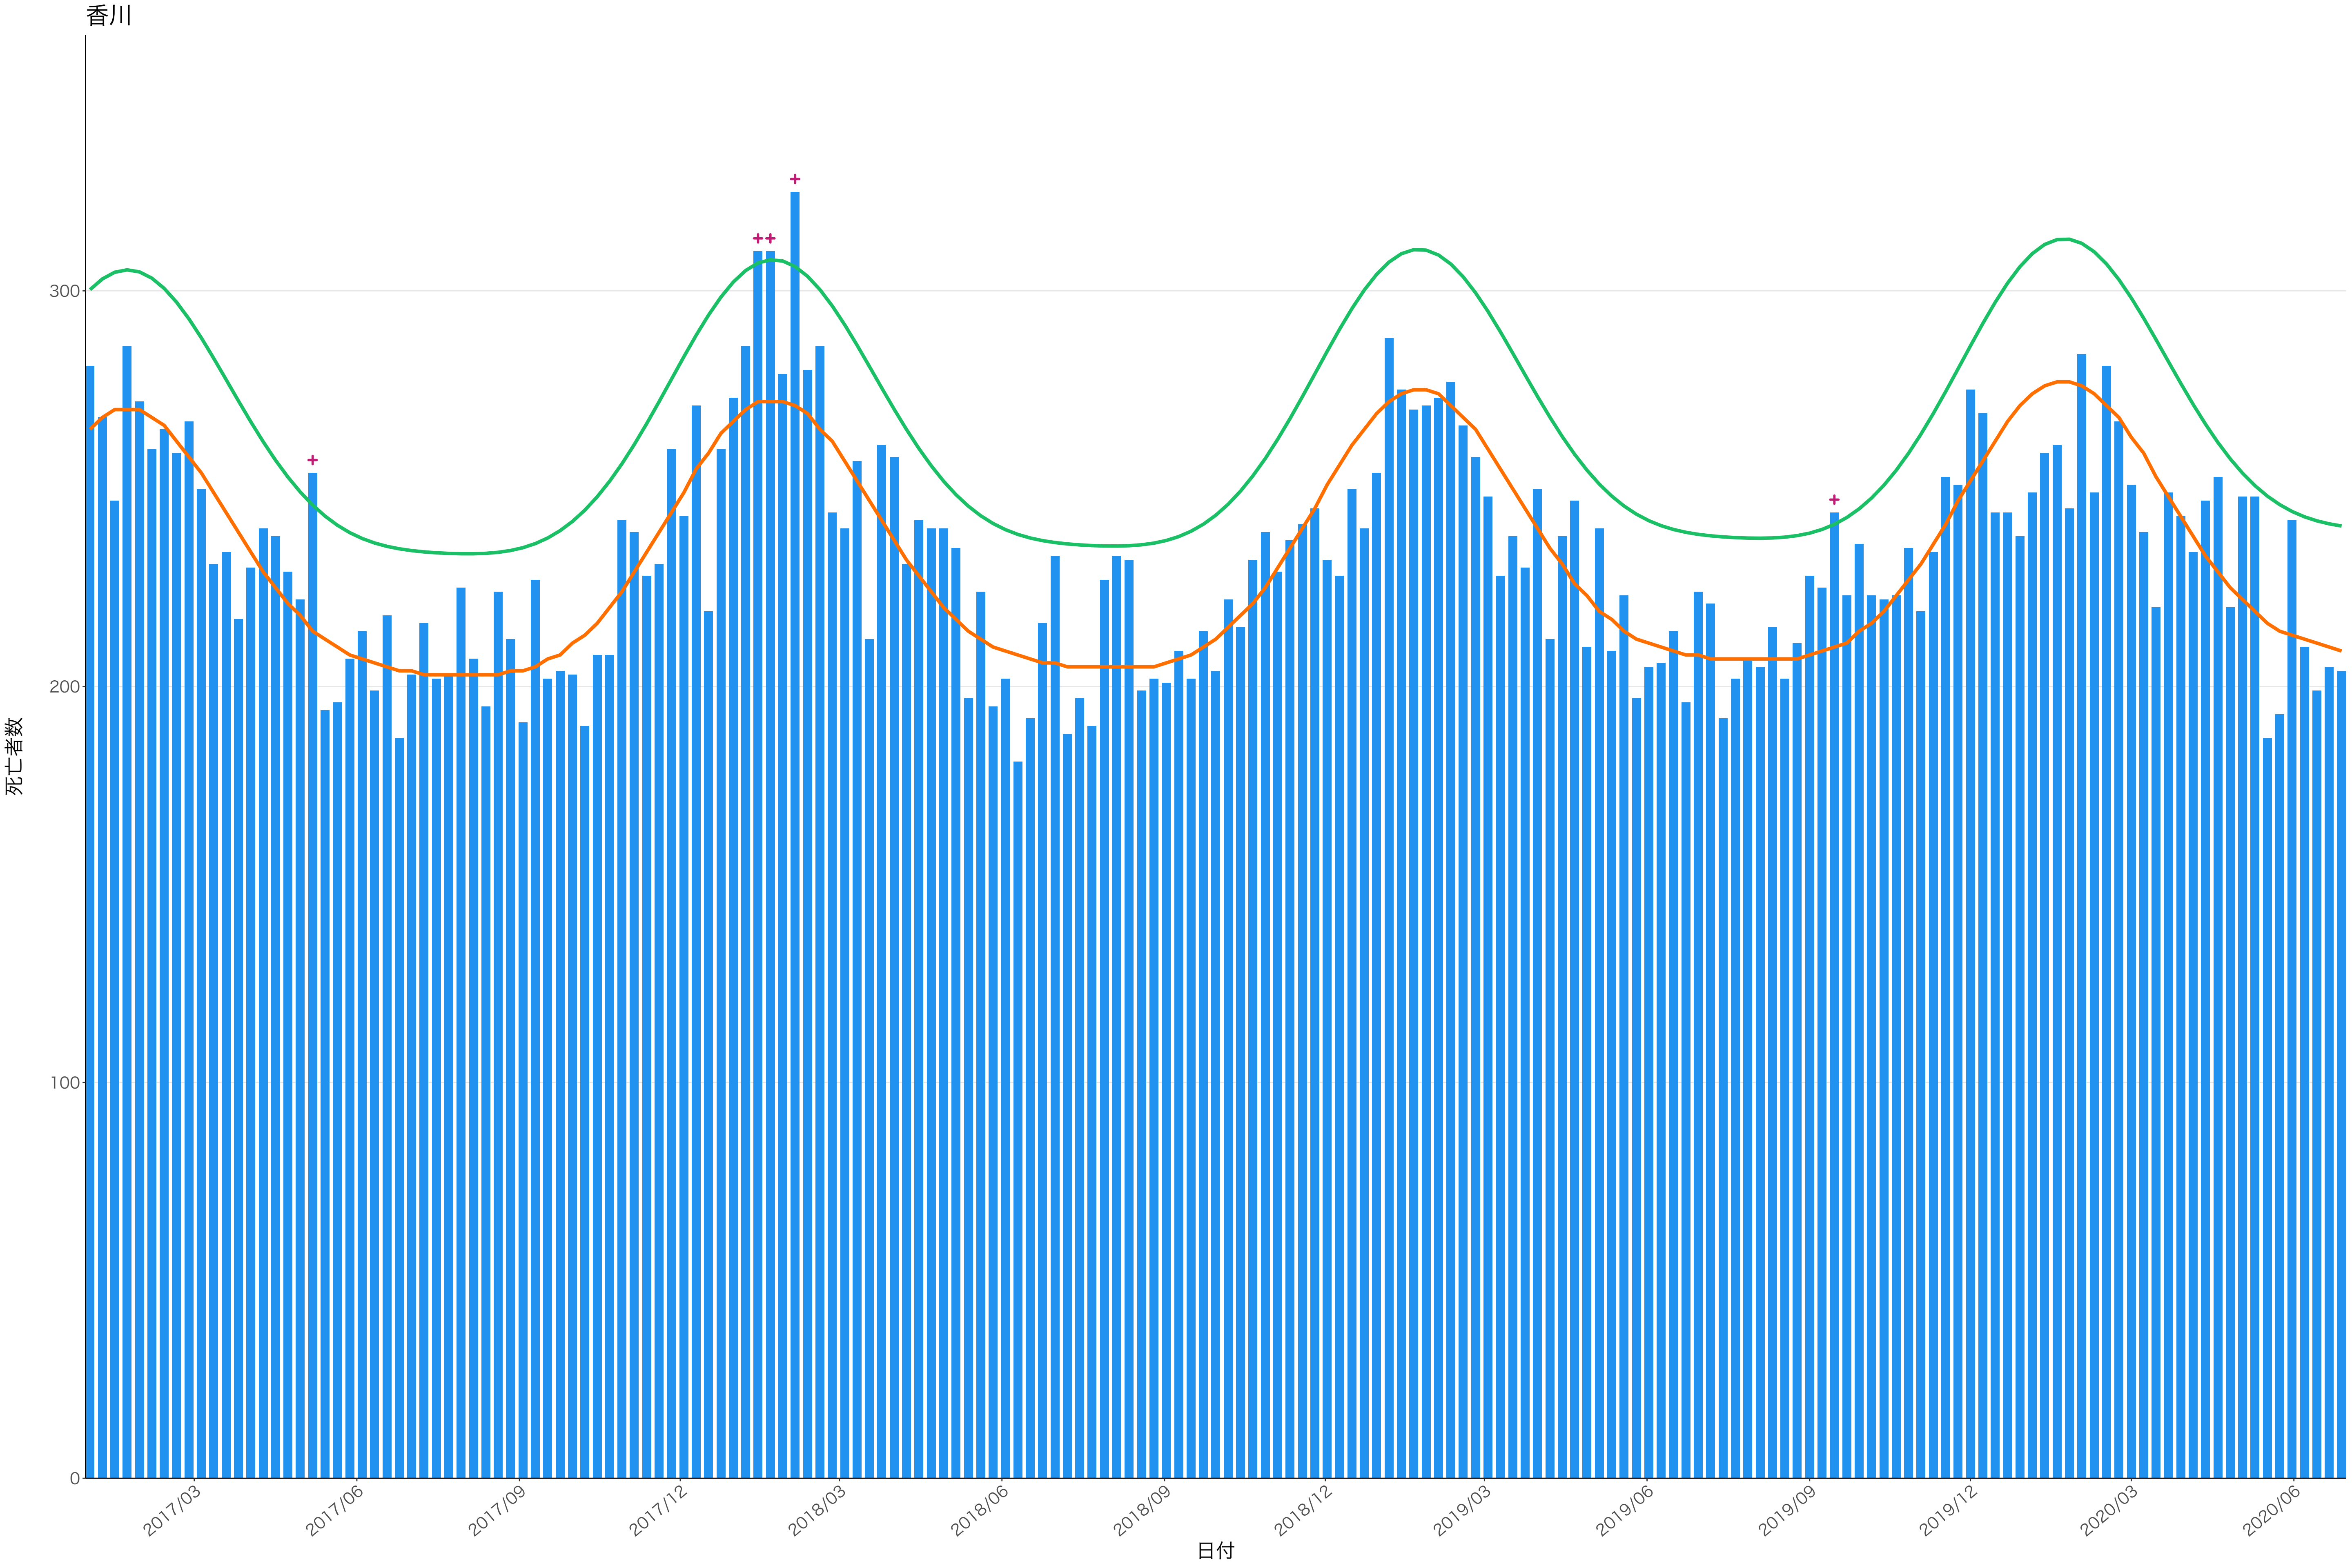

全国

死亡者数

日付

死亡者数

2017/03 2017/06 2017/09 2017/12 2018/03 2018/06 2018/09 2018/12 2019/03 2019/06 2019/09 2019/12 2020/03 2020/06

日付

死亡者数

日付

死亡者数

2017/03 2017/06 2017/09 2017/12 2018/03 2018/06 2018/09 2018/12 2019/03 2019/06 2019/09 2019/12 2020/03 2020/06

日付

死亡者数

2017/03 2017/06 2017/09 2017/12 2018/03 2018/06 2018/09 2018/12 2019/03 2019/06 2019/09 2019/12 2020/03 2020/06

日付

死亡者数

日付