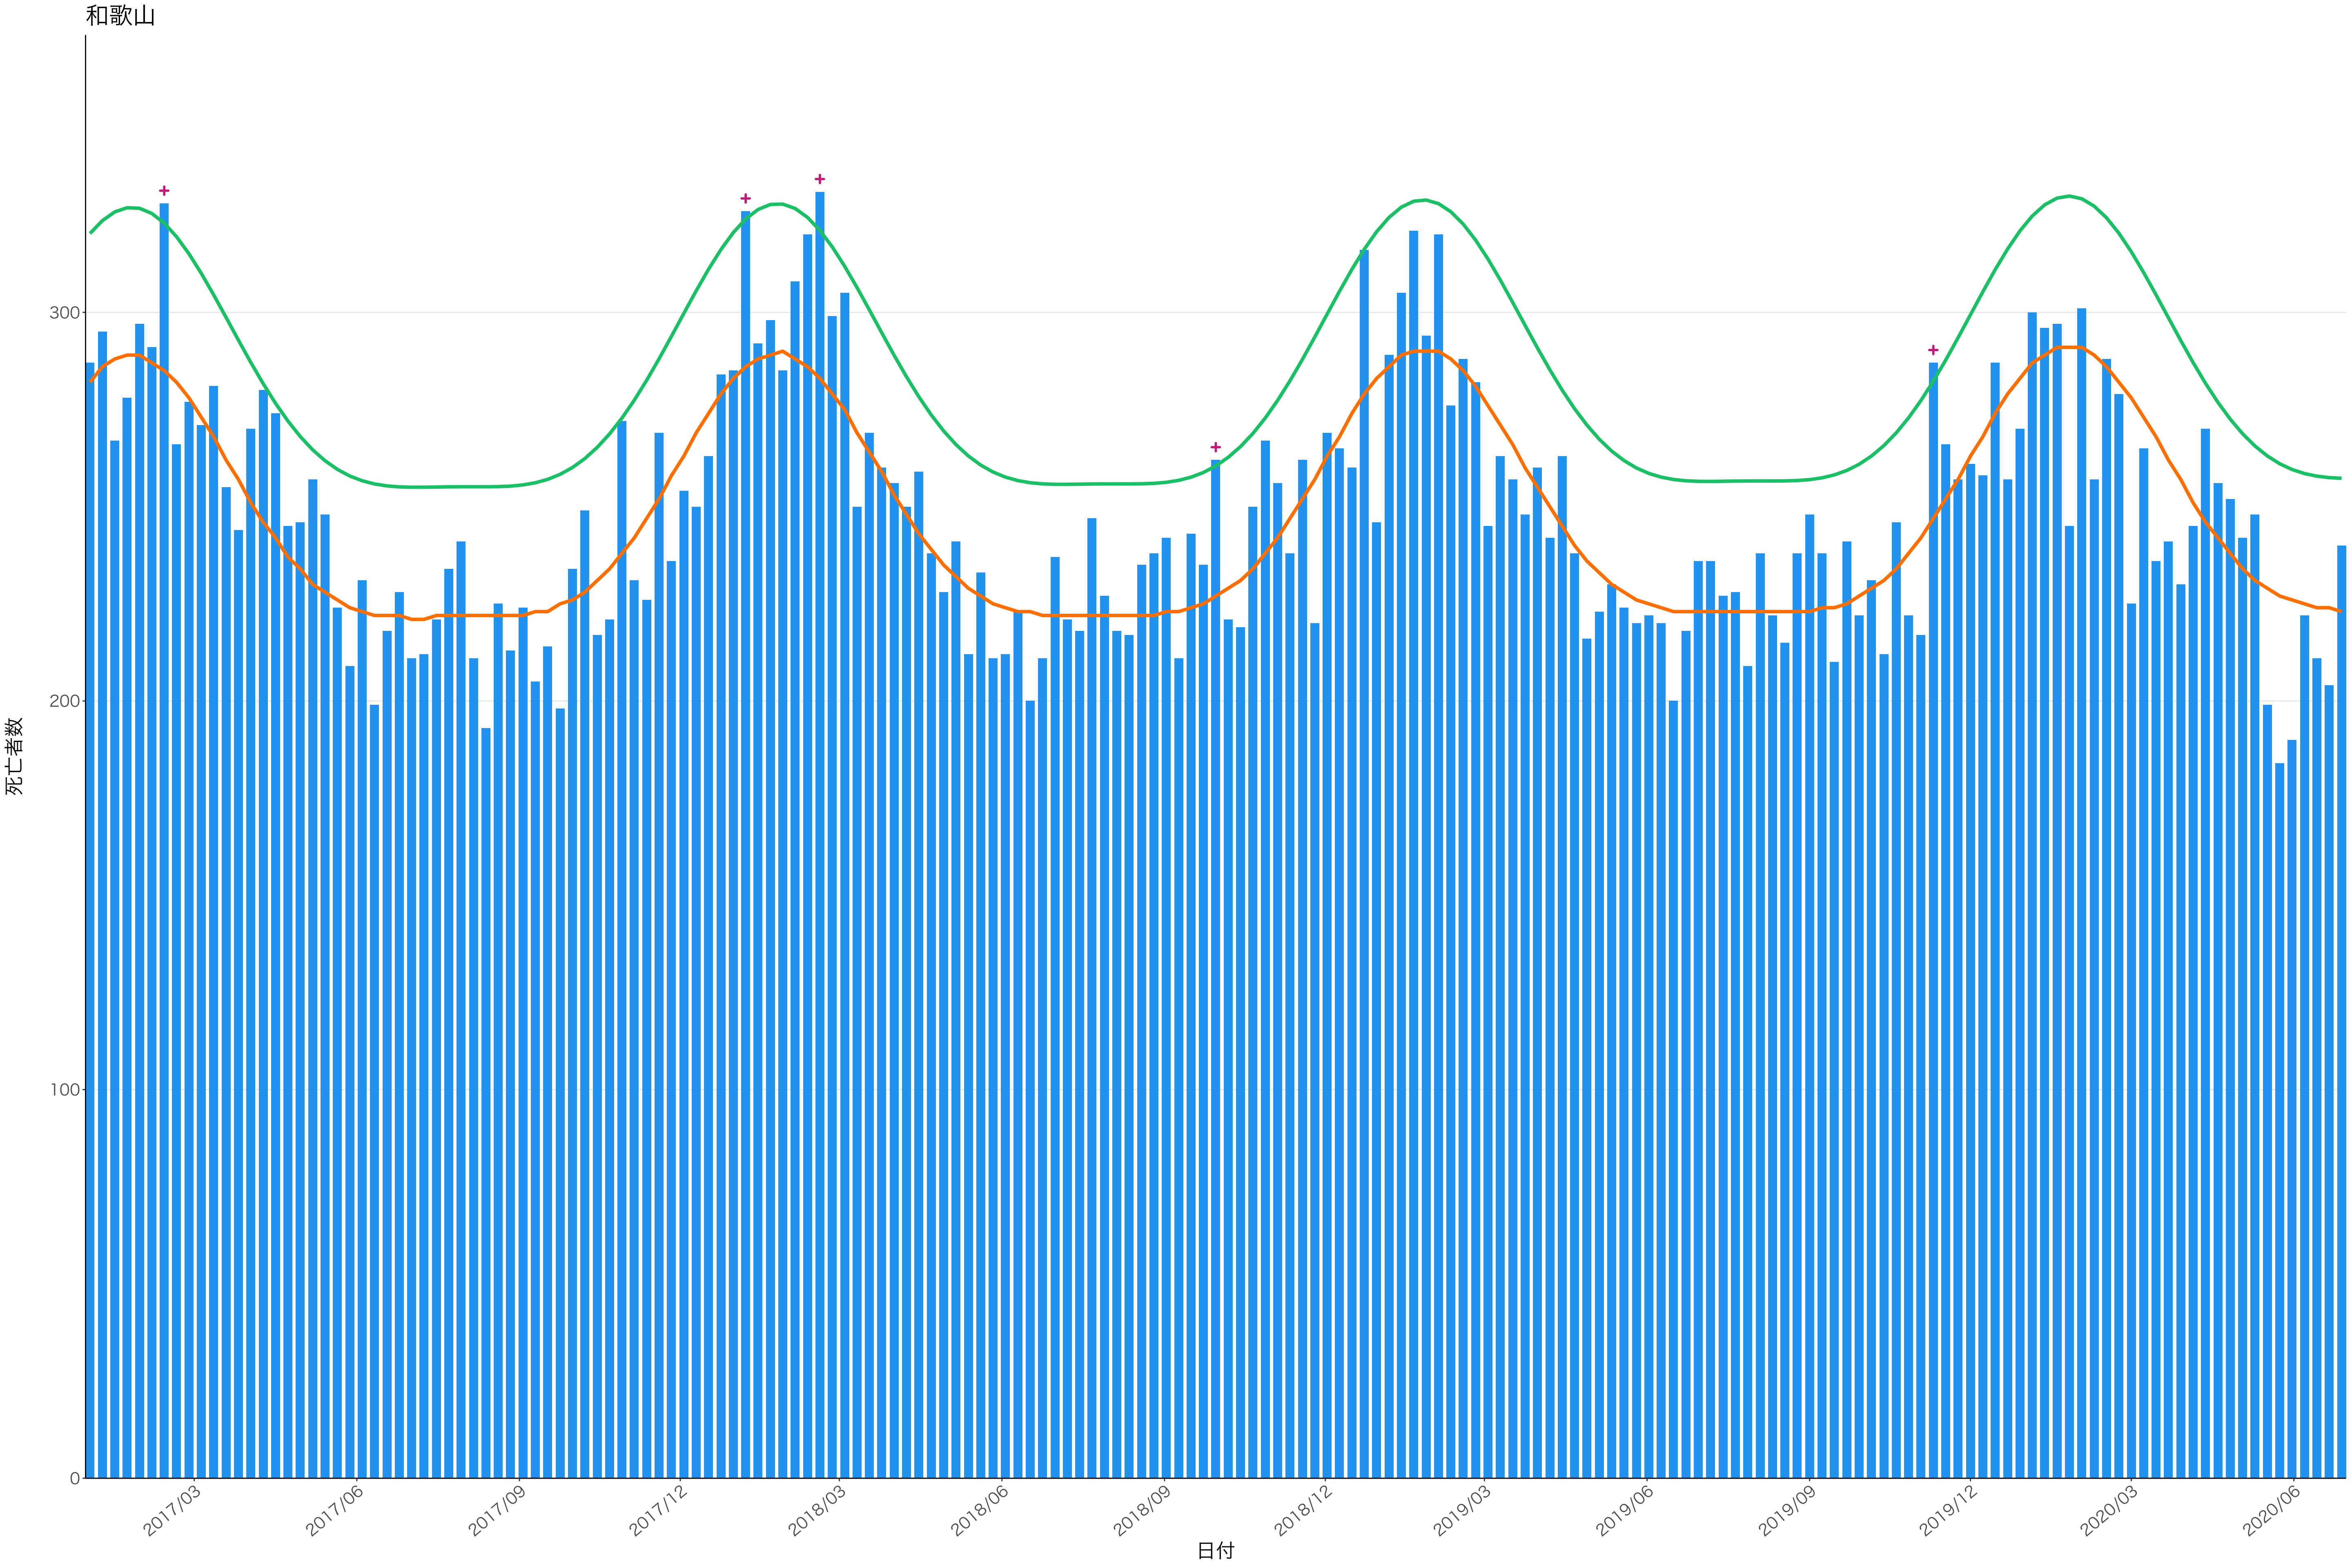

全国

死亡者数

日付

死亡者数

2017/03 2017/06 2017/09 2017/12 2018/03 2018/06 2018/09 2018/12 2019/03 2019/06 2019/09 2019/12 2020/03 2020/06

日付

死亡者数

日付

死亡者数

2017/03 2017/06 2017/09 2017/12 2018/03 2018/06 2018/09 2018/12 2019/03 2019/06 2019/09 2019/12 2020/03 2020/06

日付

死亡者数

2017/03 2017/06 2017/09 2017/12 2018/03 2018/06 2018/09 2018/12 2019/03 2019/06 2019/09 2019/12 2020/03 2020/06

日付

死亡者数

日付