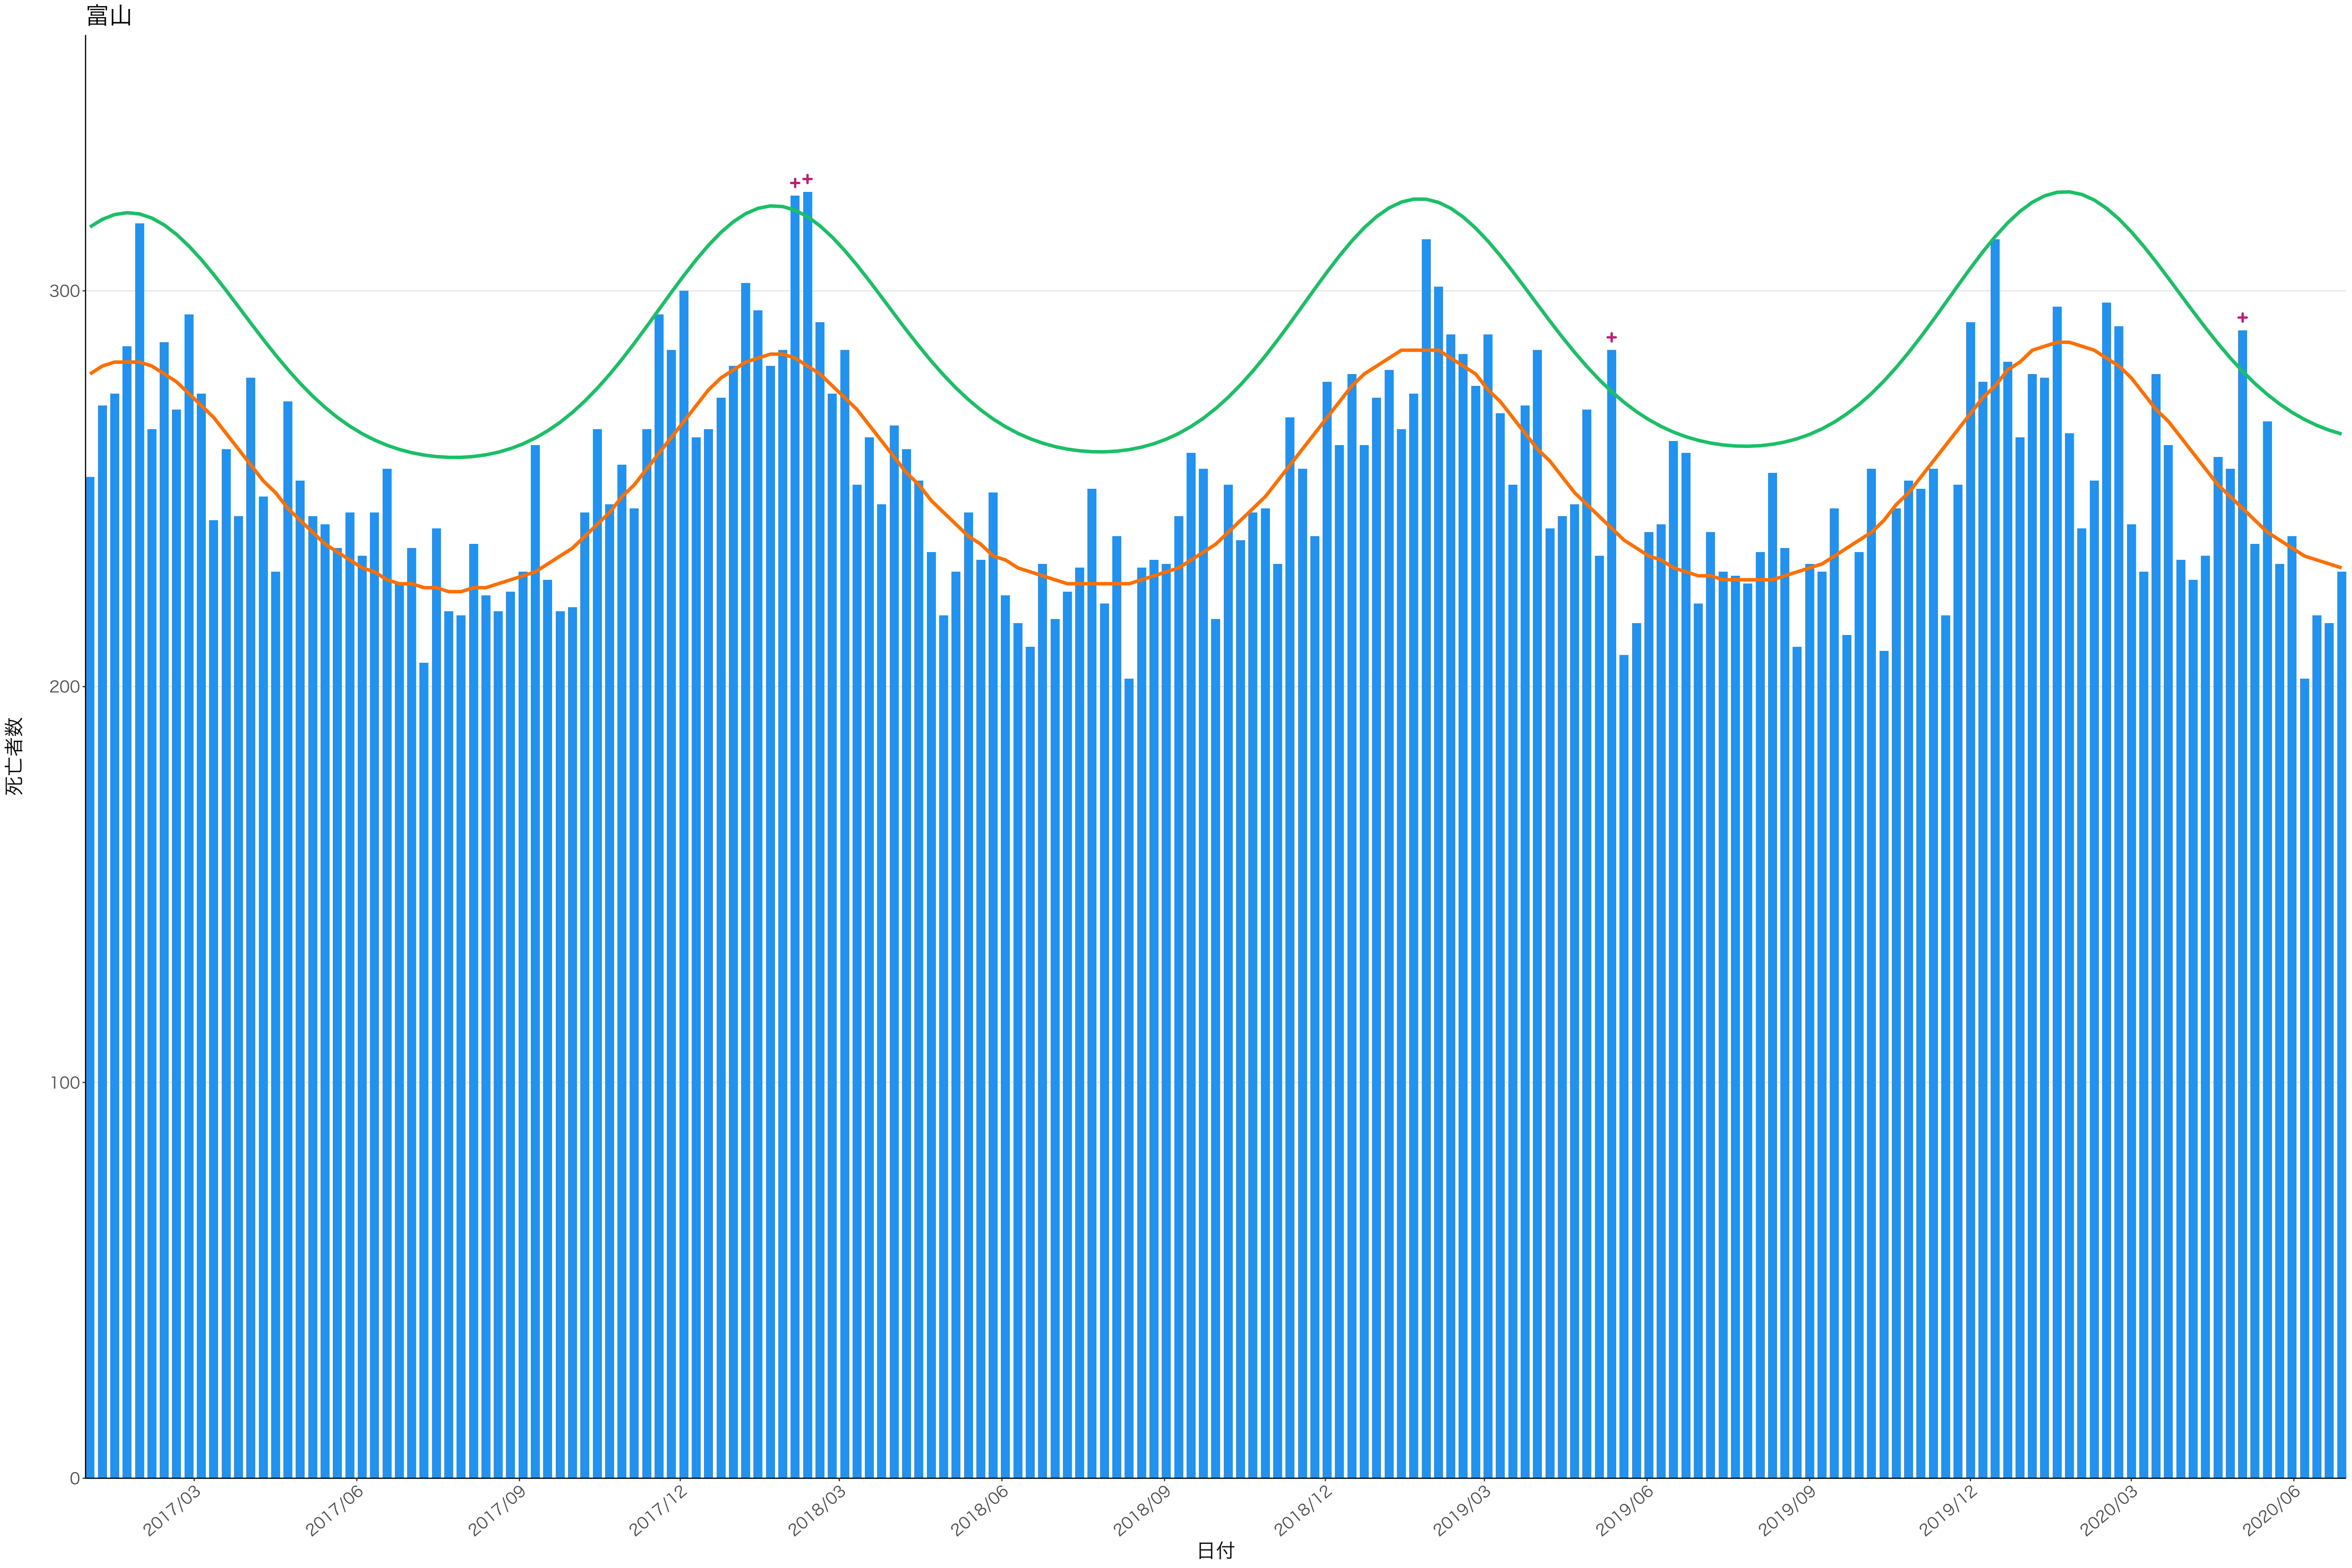

全国

死亡者数

日付

死亡者数

2017/03 2017/06 2017/09 2017/12 2018/03 2018/06 2018/09 2018/12 2019/03 2019/06 2019/09 2019/12 2020/03 2020/06

日付

死亡者数

日付

死亡者数

2017/03 2017/06 2017/09 2017/12 2018/03 2018/06 2018/09 2018/12 2019/03 2019/06 2019/09 2019/12 2020/03 2020/06

日付

死亡者数

2017/03 2017/06 2017/09 2017/12 2018/03 2018/06 2018/09 2018/12 2019/03 2019/06 2019/09 2019/12 2020/03 2020/06

日付

死亡者数

日付