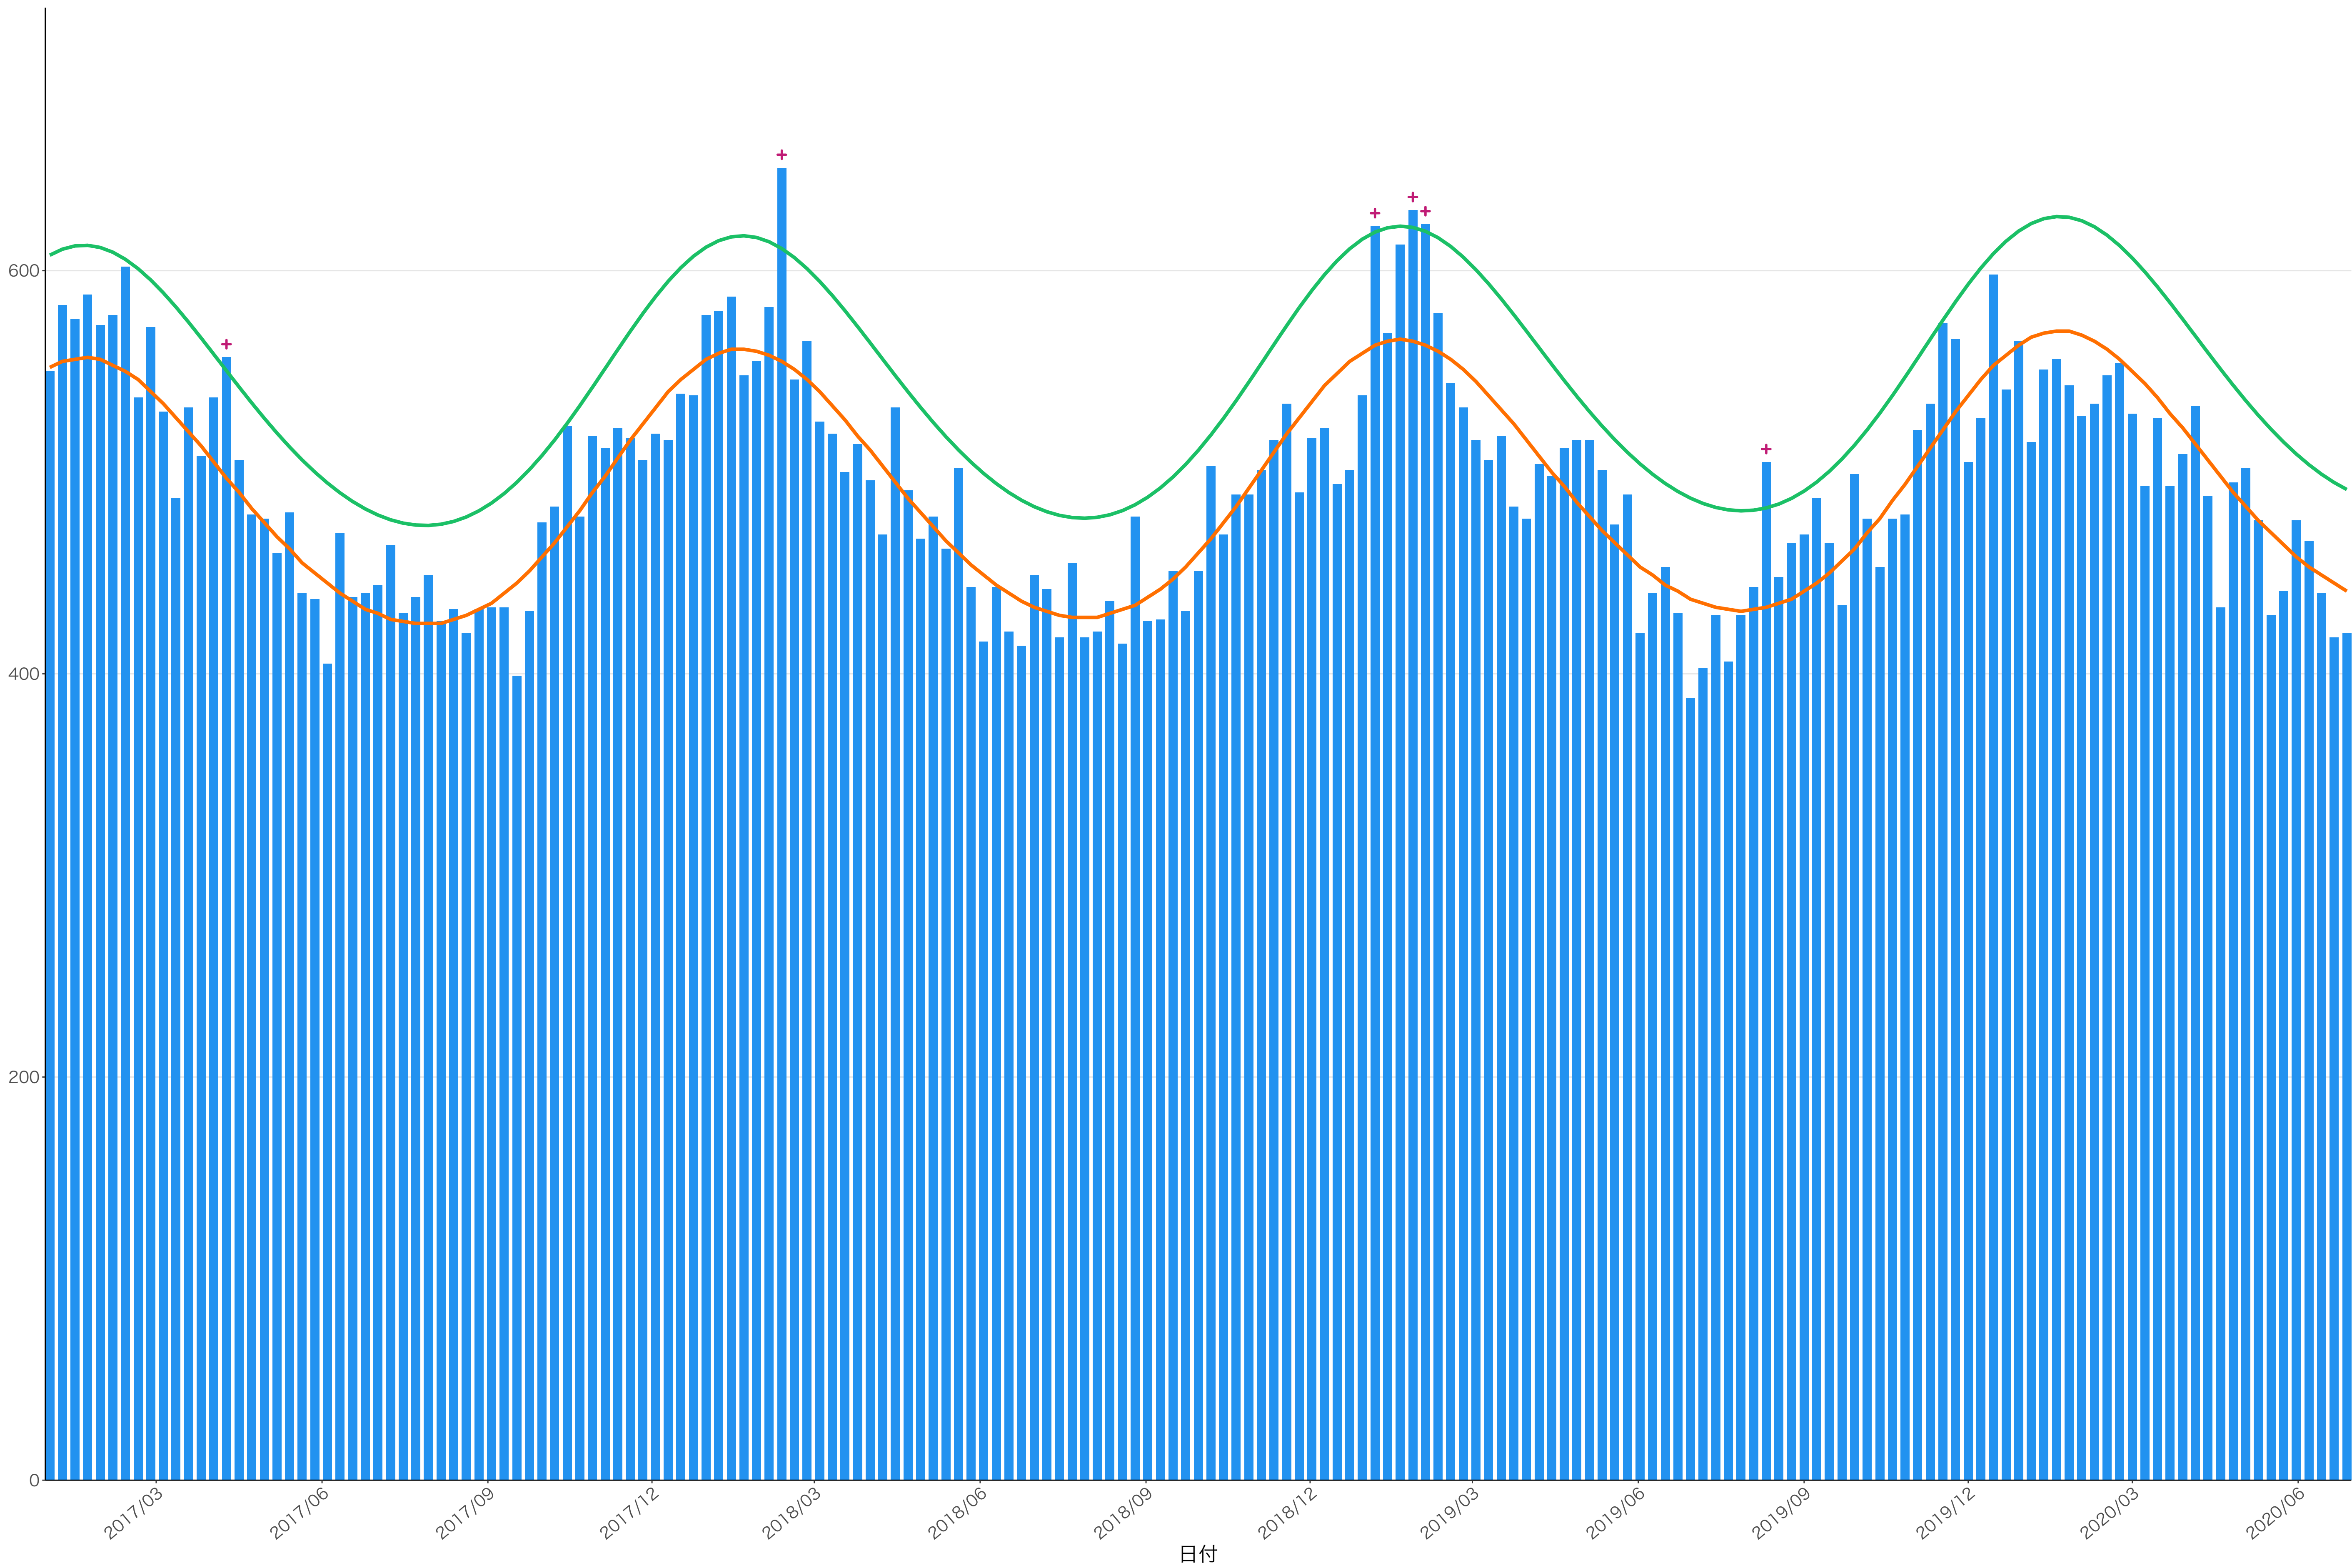

全国

死亡者数

日付

死亡者数

2017/03 2017/06 2017/09 2017/12 2018/03 2018/06 2018/09 2018/12 2019/03 2019/06 2019/09 2019/12 2020/03 2020/06

日付

死亡者数

日付

死亡者数

2017/03 2017/06 2017/09 2017/12 2018/03 2018/06 2018/09 2018/12 2019/03 2019/06 2019/09 2019/12 2020/03 2020/06

日付

死亡者数

2017/03 2017/06 2017/09 2017/12 2018/03 2018/06 2018/09 2018/12 2019/03 2019/06 2019/09 2019/12 2020/03 2020/06

日付

死亡者数

日付