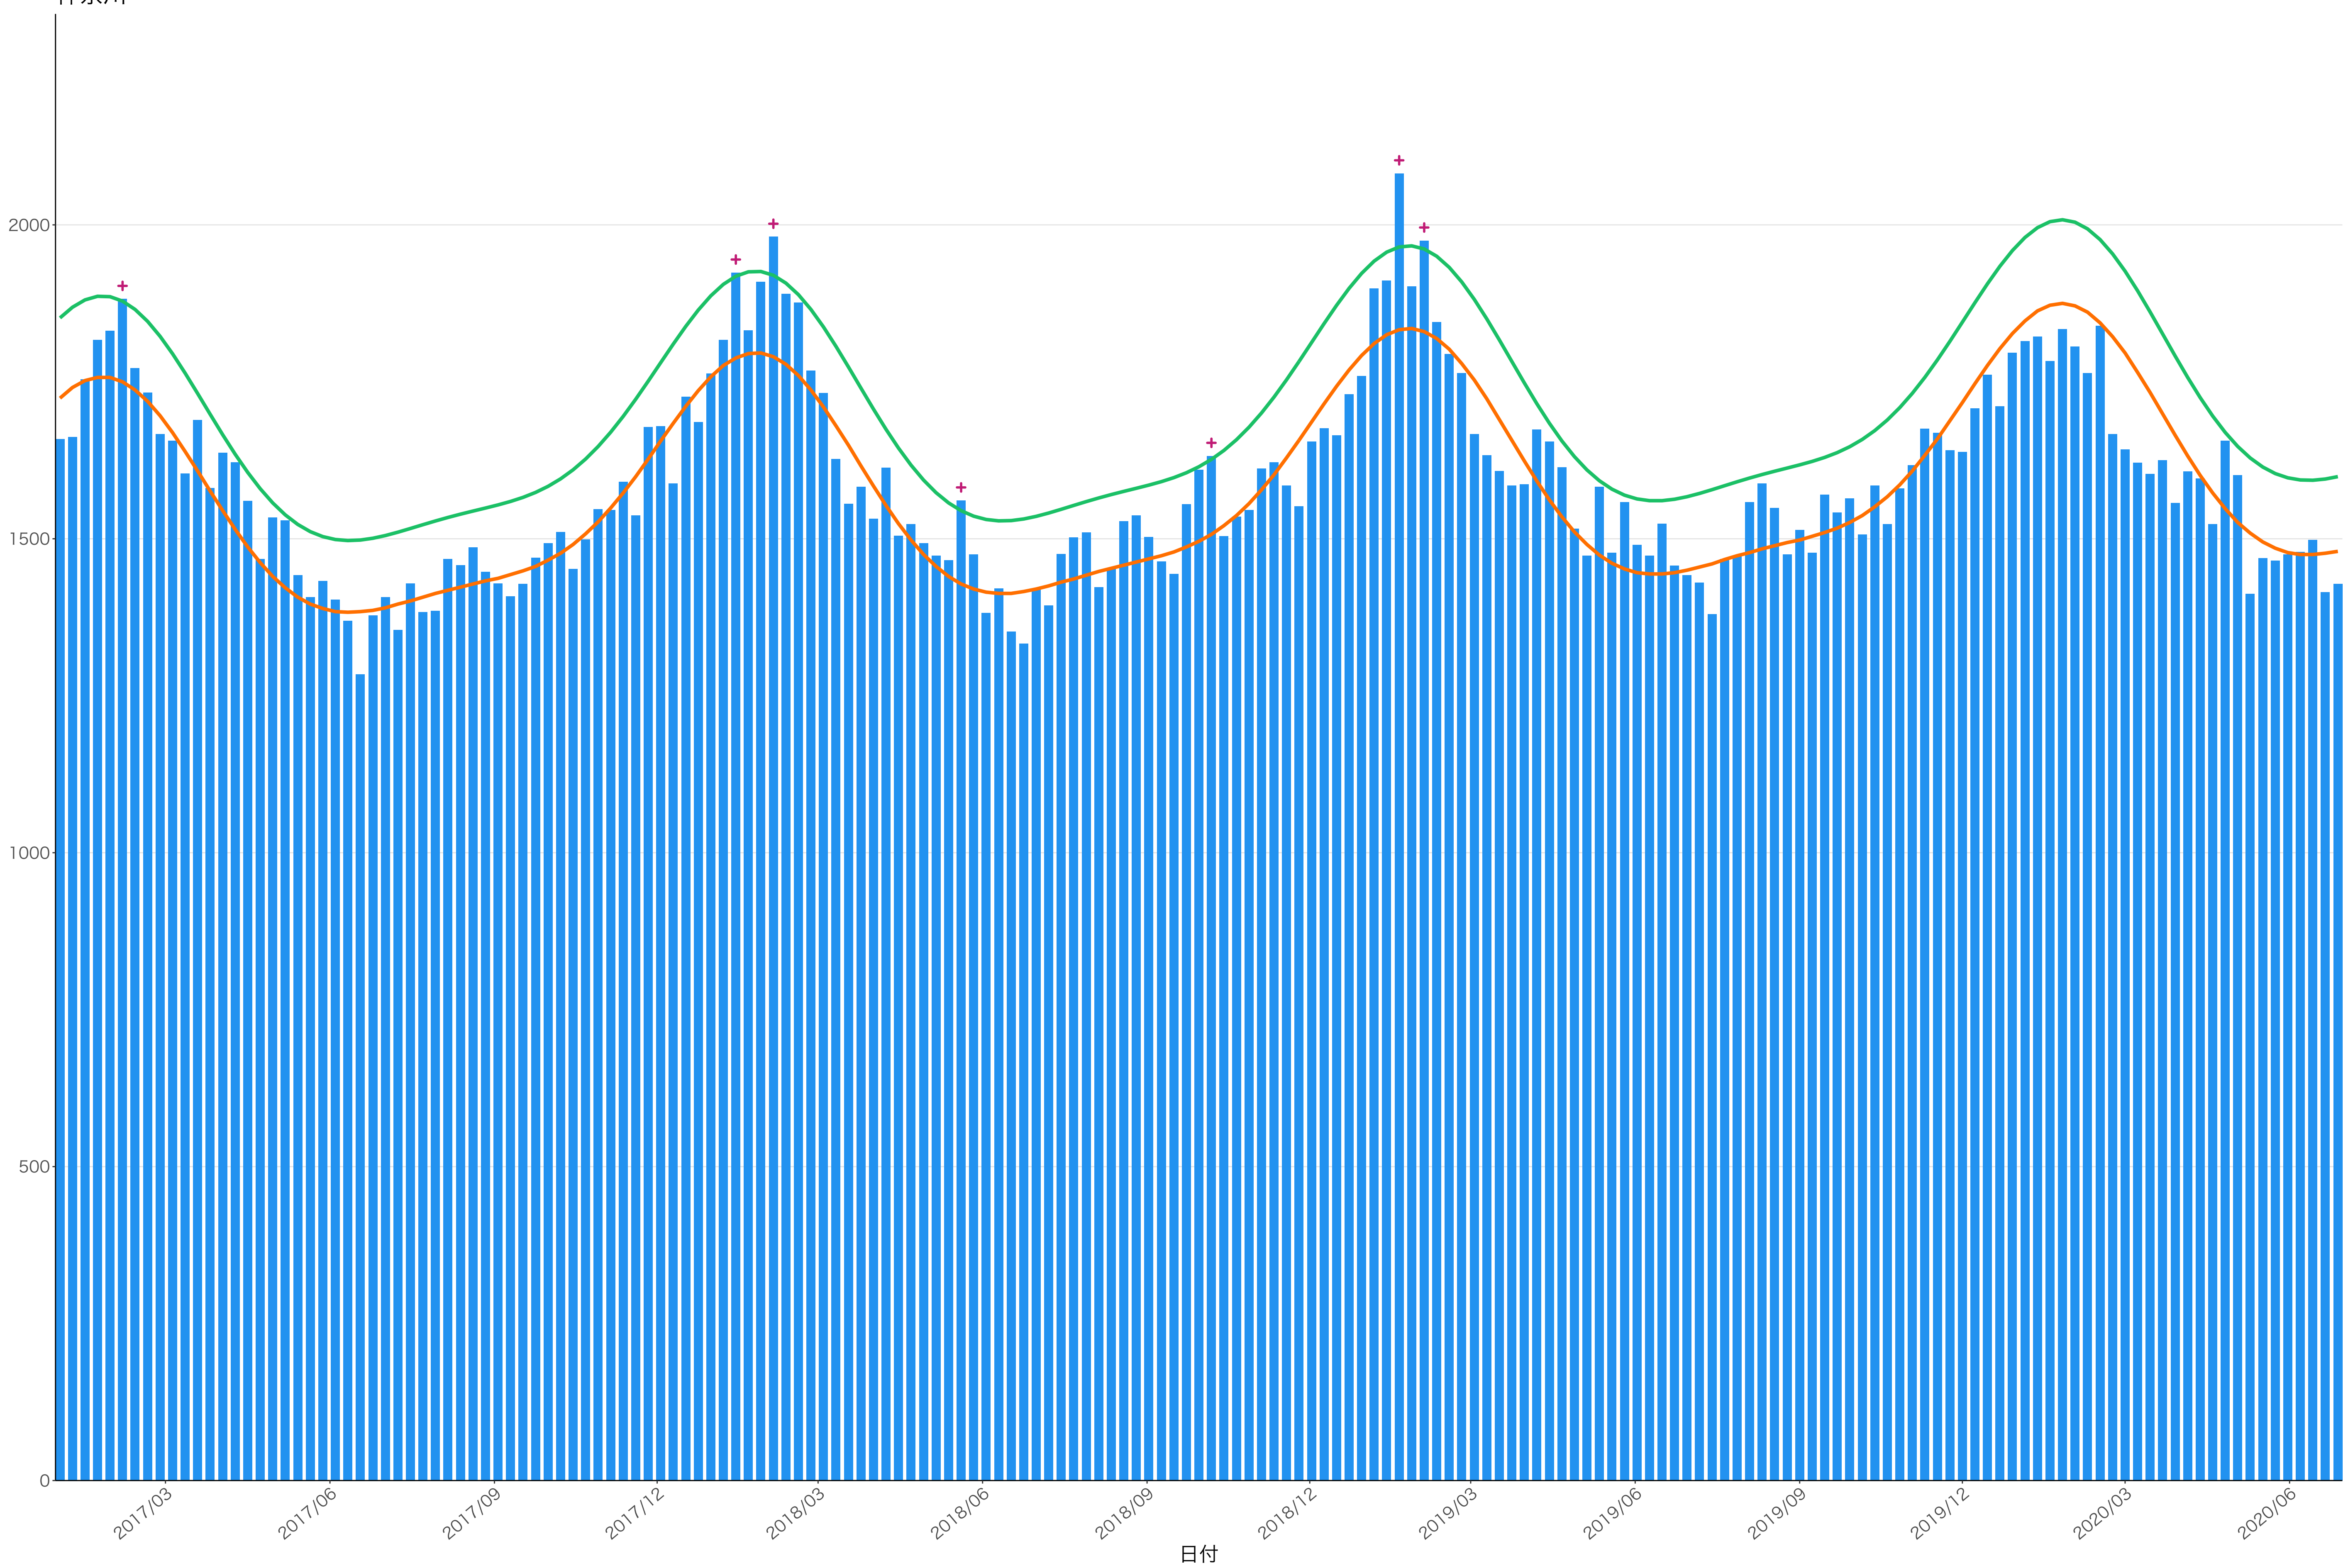

全国

死亡者数

日付

死亡者数

2017/03 2017/06 2017/09 2017/12 2018/03 2018/06 2018/09 2018/12 2019/03 2019/06 2019/09 2019/12 2020/03 2020/06

日付

死亡者数

日付

死亡者数

2017/03 2017/06 2017/09 2017/12 2018/03 2018/06 2018/09 2018/12 2019/03 2019/06 2019/09 2019/12 2020/03 2020/06

日付

死亡者数

2017/03 2017/06 2017/09 2017/12 2018/03 2018/06 2018/09 2018/12 2019/03 2019/06 2019/09 2019/12 2020/03 2020/06

日付

死亡者数

日付