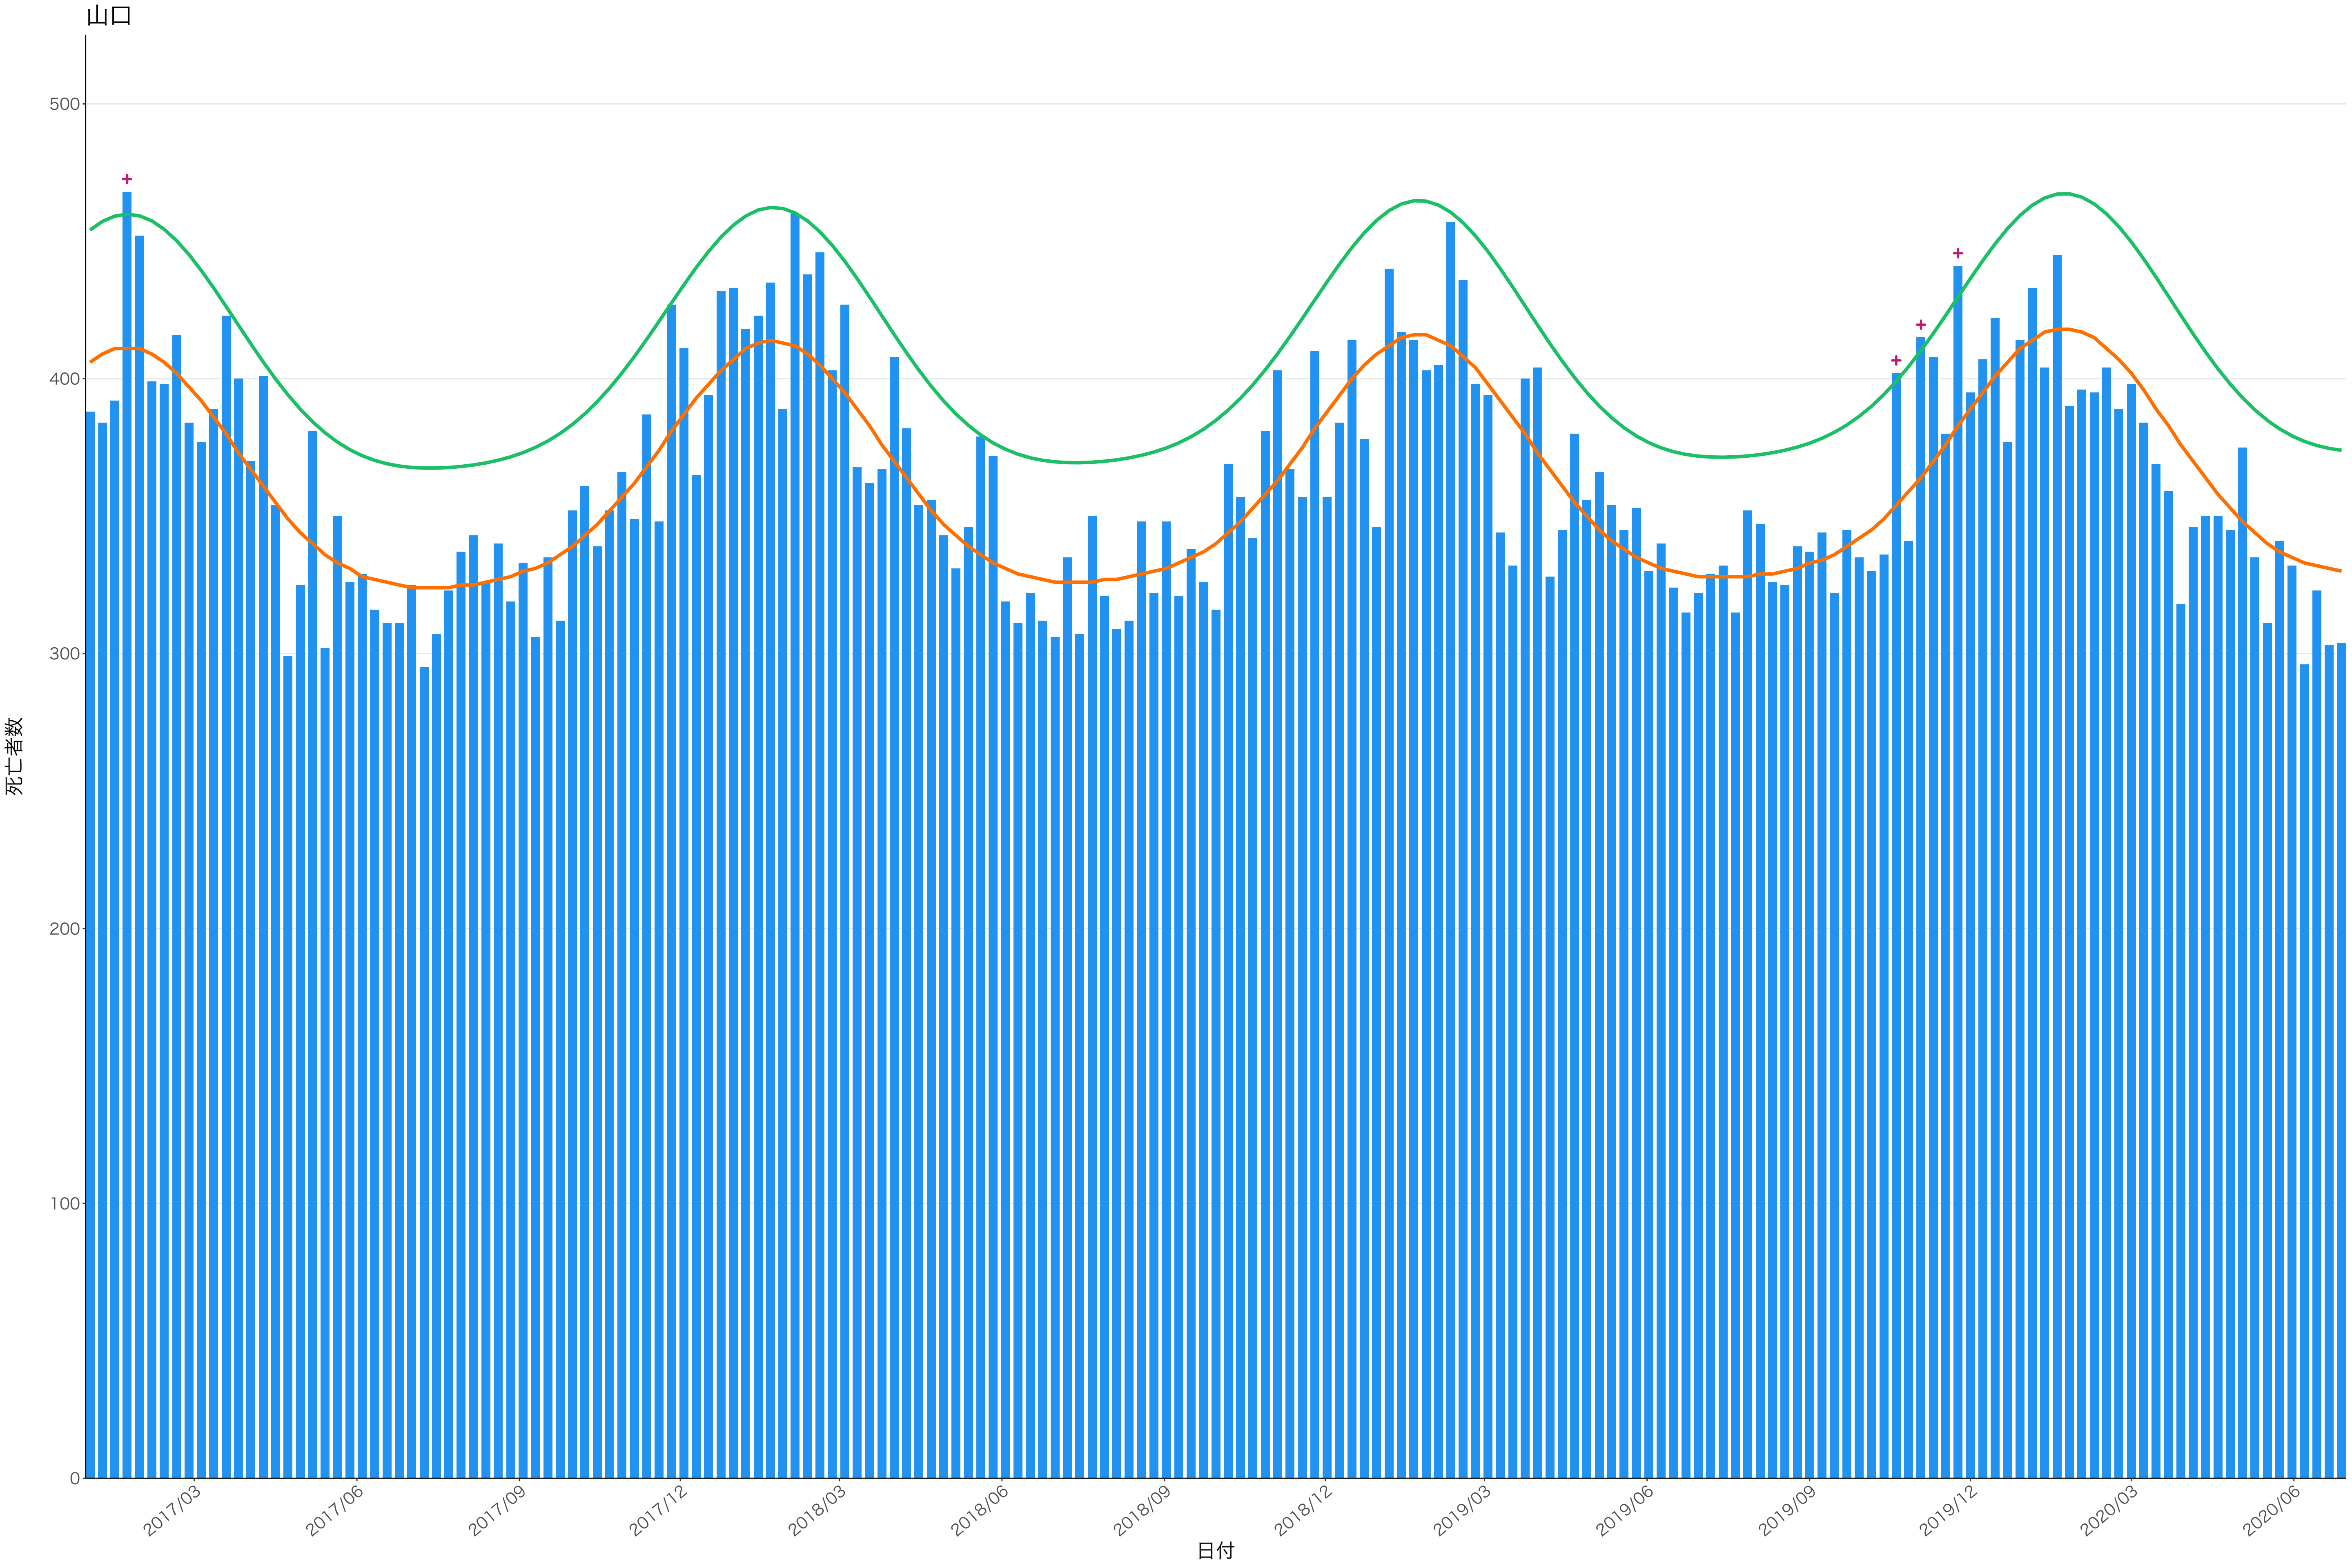

全国

死亡者数

日付

死亡者数

2017/03 2017/06 2017/09 2017/12 2018/03 2018/06 2018/09 2018/12 2019/03 2019/06 2019/09 2019/12 2020/03 2020/06

日付

死亡者数

日付

死亡者数

2017/03 2017/06 2017/09 2017/12 2018/03 2018/06 2018/09 2018/12 2019/03 2019/06 2019/09 2019/12 2020/03 2020/06

日付

死亡者数

2017/03 2017/06 2017/09 2017/12 2018/03 2018/06 2018/09 2018/12 2019/03 2019/06 2019/09 2019/12 2020/03 2020/06

日付

死亡者数

日付