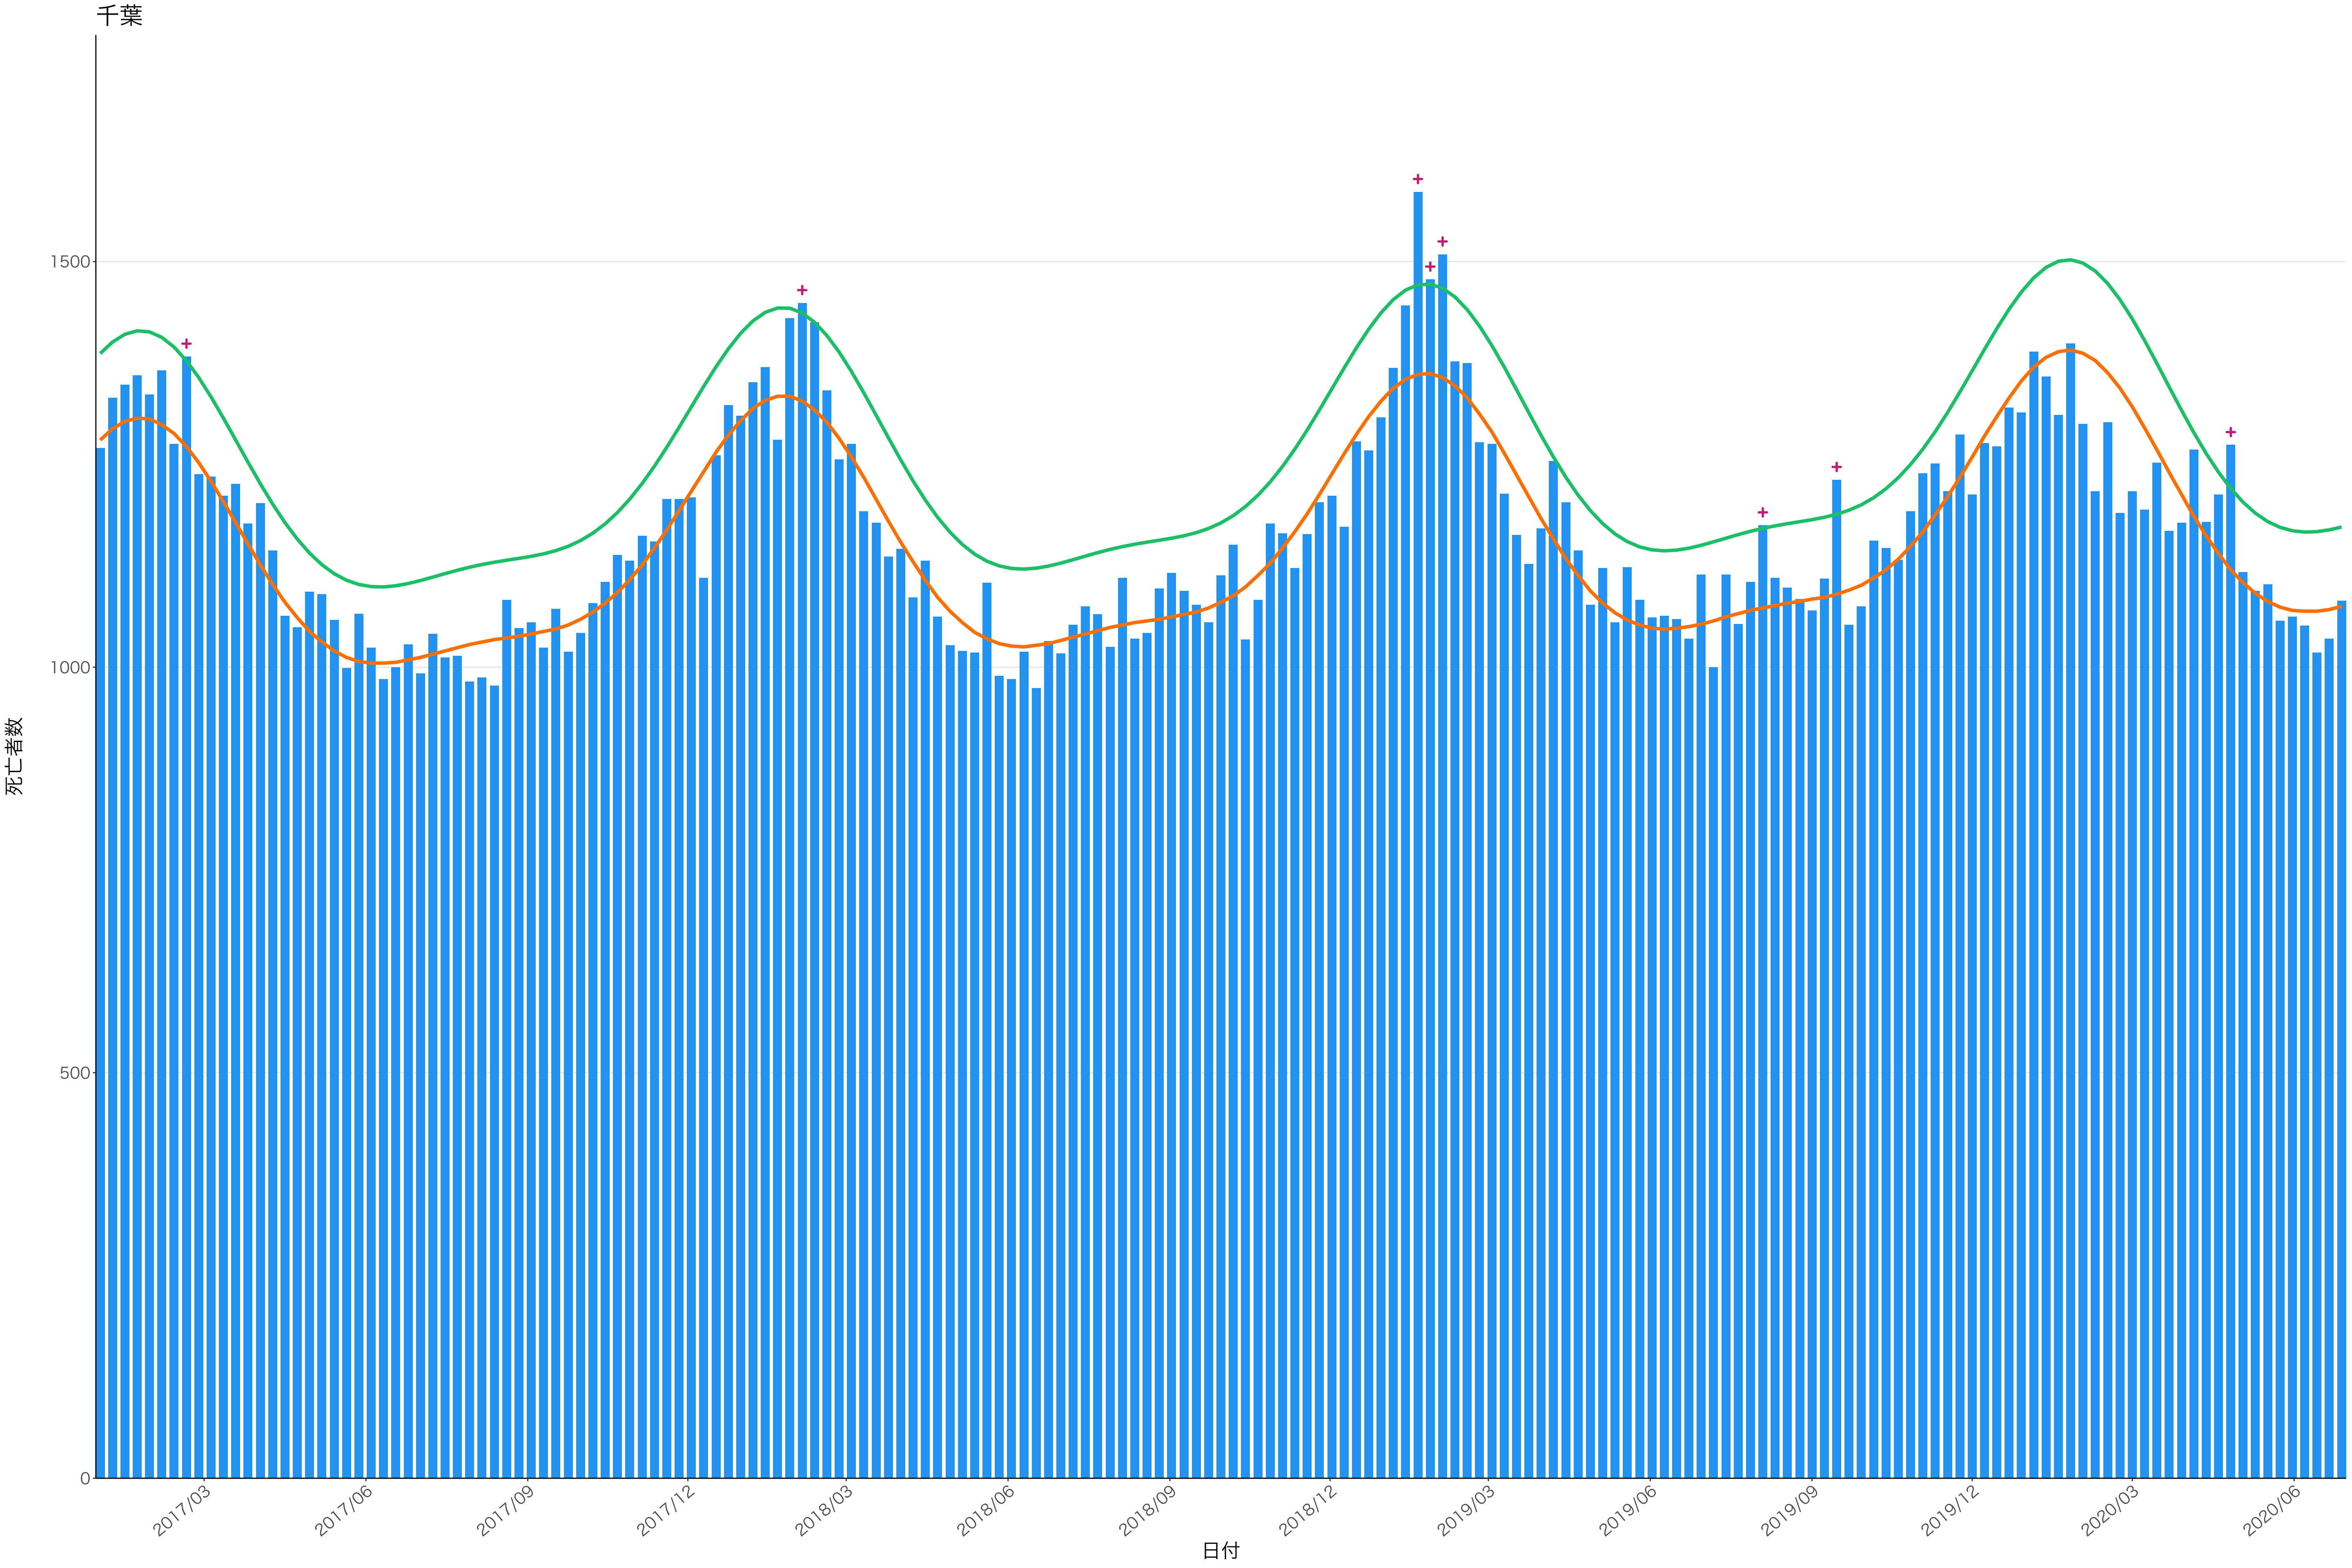

全国

死亡者数

日付

死亡者数

2017/03 2017/06 2017/09 2017/12 2018/03 2018/06 2018/09 2018/12 2019/03 2019/06 2019/09 2019/12 2020/03 2020/06

日付

死亡者数

日付

死亡者数

2017/03 2017/06 2017/09 2017/12 2018/03 2018/06 2018/09 2018/12 2019/03 2019/06 2019/09 2019/12 2020/03 2020/06

日付

死亡者数

2017/03 2017/06 2017/09 2017/12 2018/03 2018/06 2018/09 2018/12 2019/03 2019/06 2019/09 2019/12 2020/03 2020/06

日付

死亡者数

日付