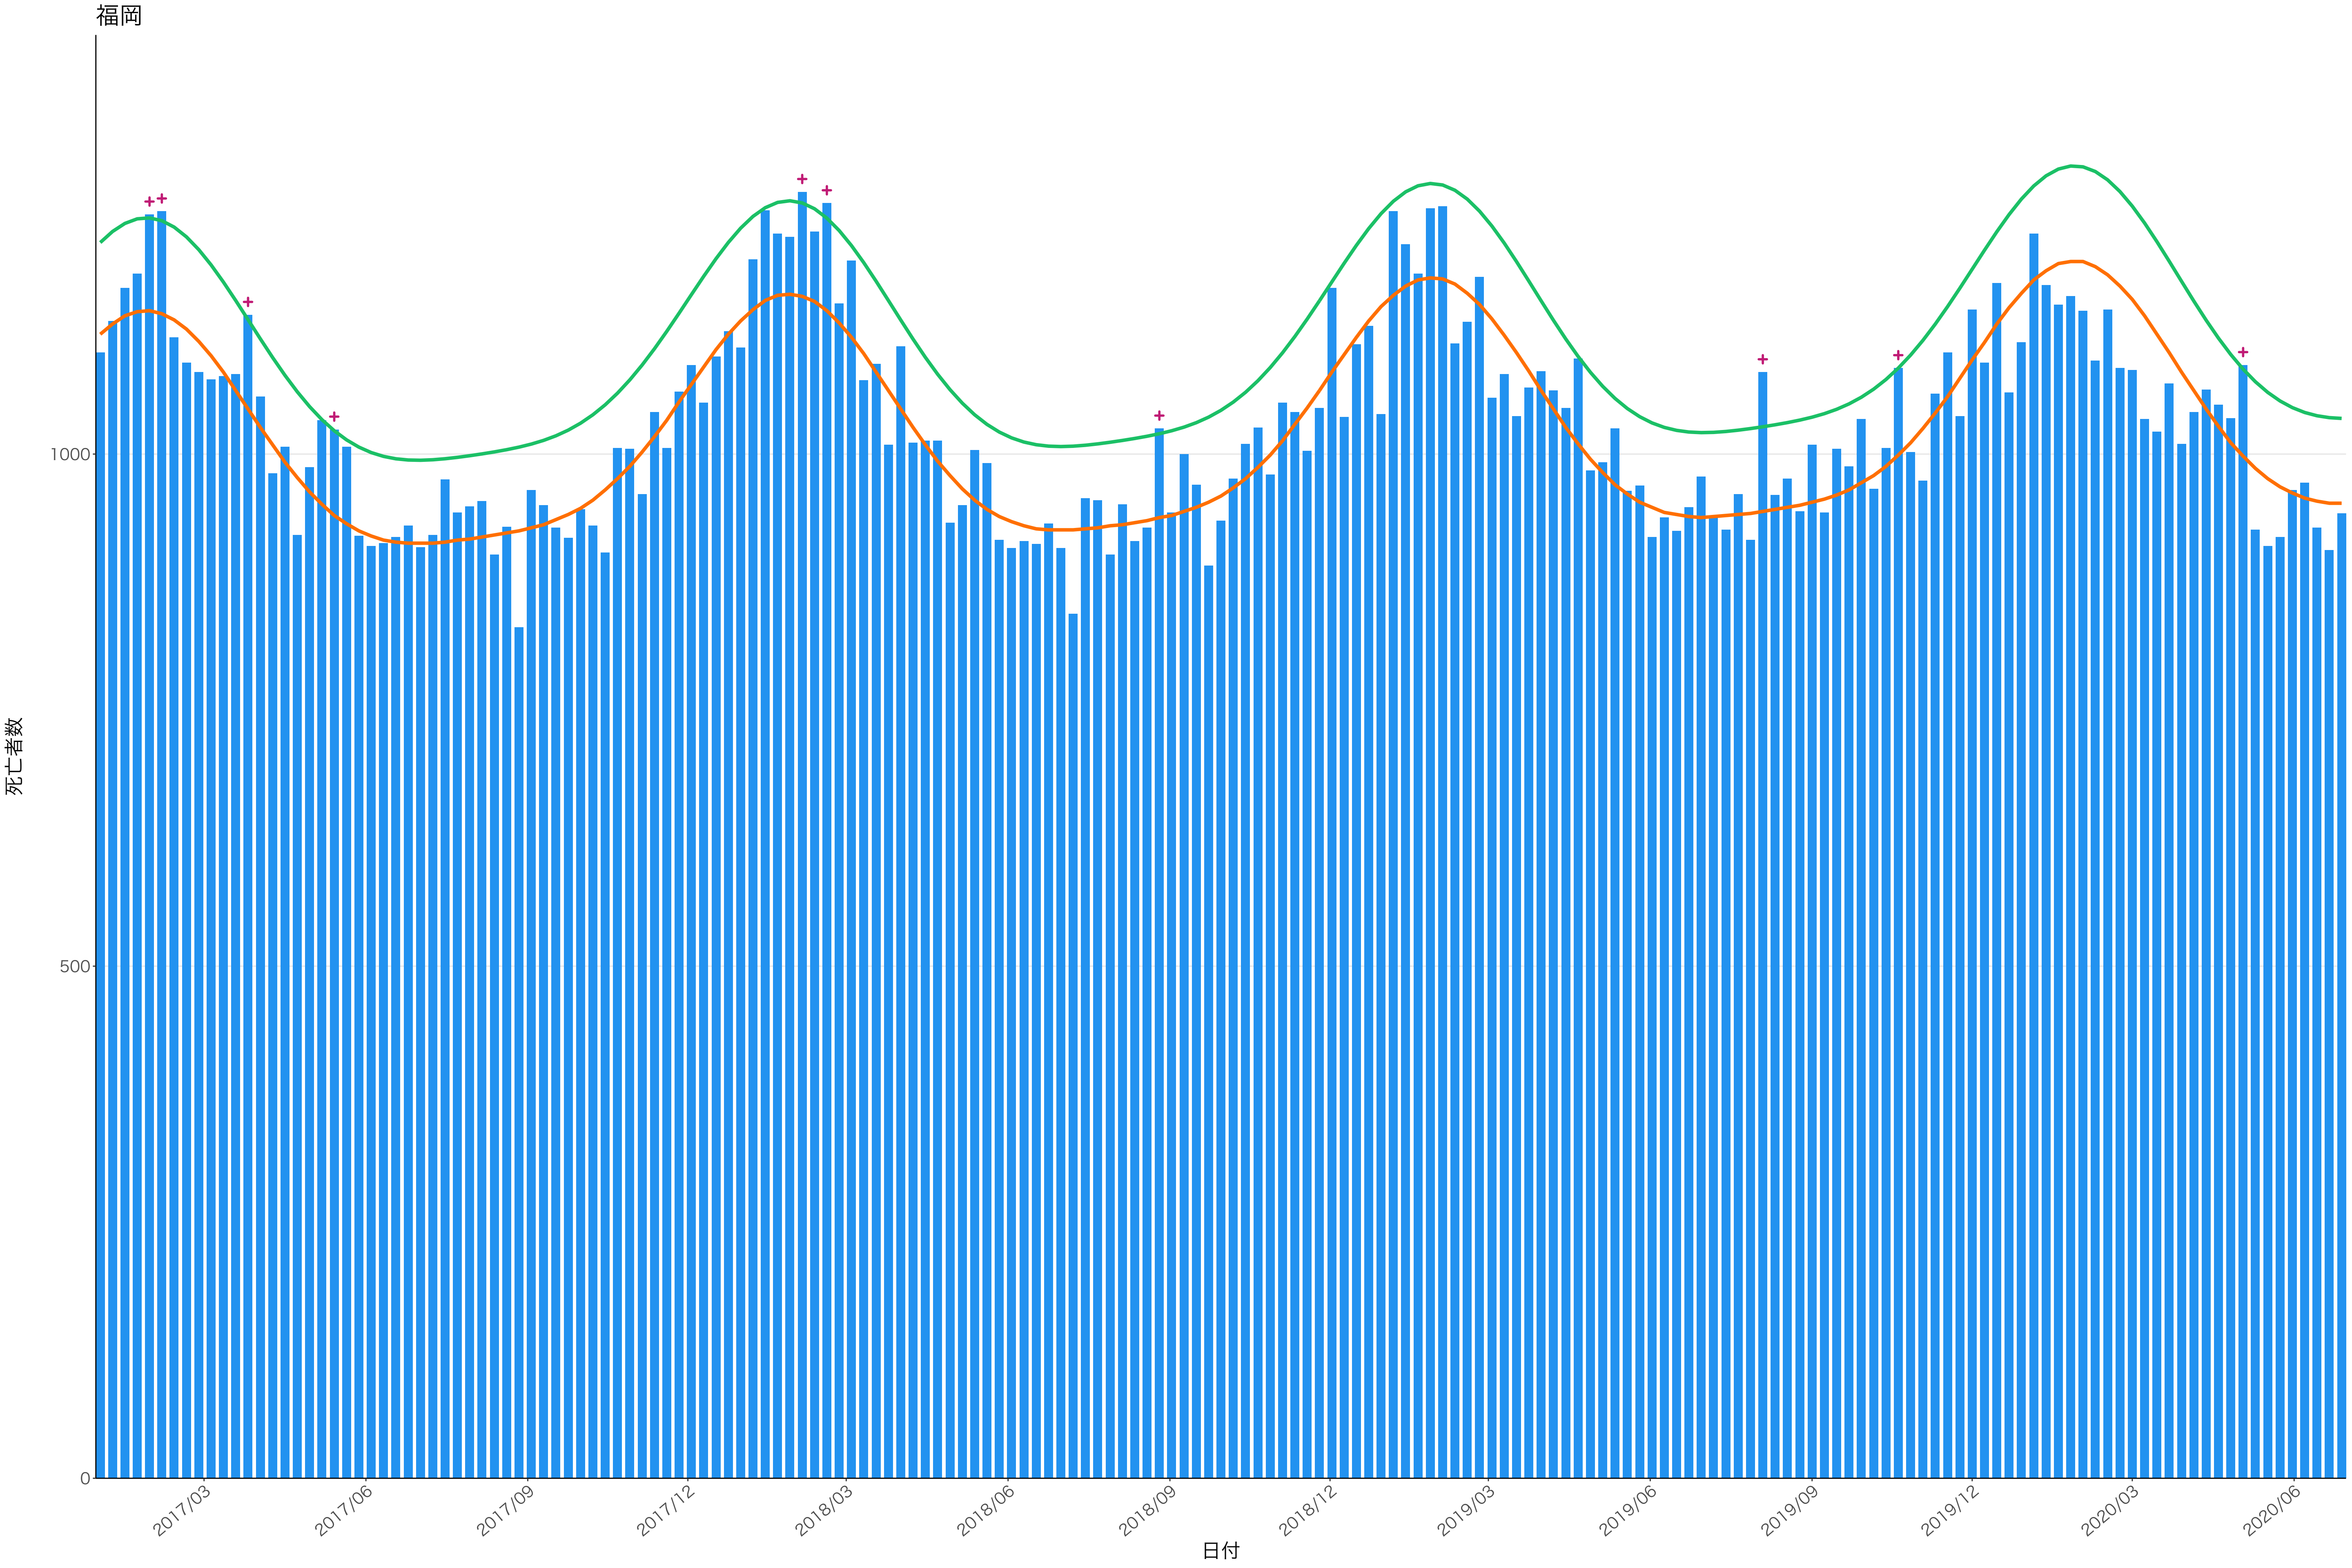

全国

死亡者数

日付

死亡者数

2017/03 2017/06 2017/09 2017/12 2018/03 2018/06 2018/09 2018/12 2019/03 2019/06 2019/09 2019/12 2020/03 2020/06

日付

死亡者数

日付

死亡者数

2017/03 2017/06 2017/09 2017/12 2018/03 2018/06 2018/09 2018/12 2019/03 2019/06 2019/09 2019/12 2020/03 2020/06

日付

死亡者数

2017/03 2017/06 2017/09 2017/12 2018/03 2018/06 2018/09 2018/12 2019/03 2019/06 2019/09 2019/12 2020/03 2020/06

日付

死亡者数

日付