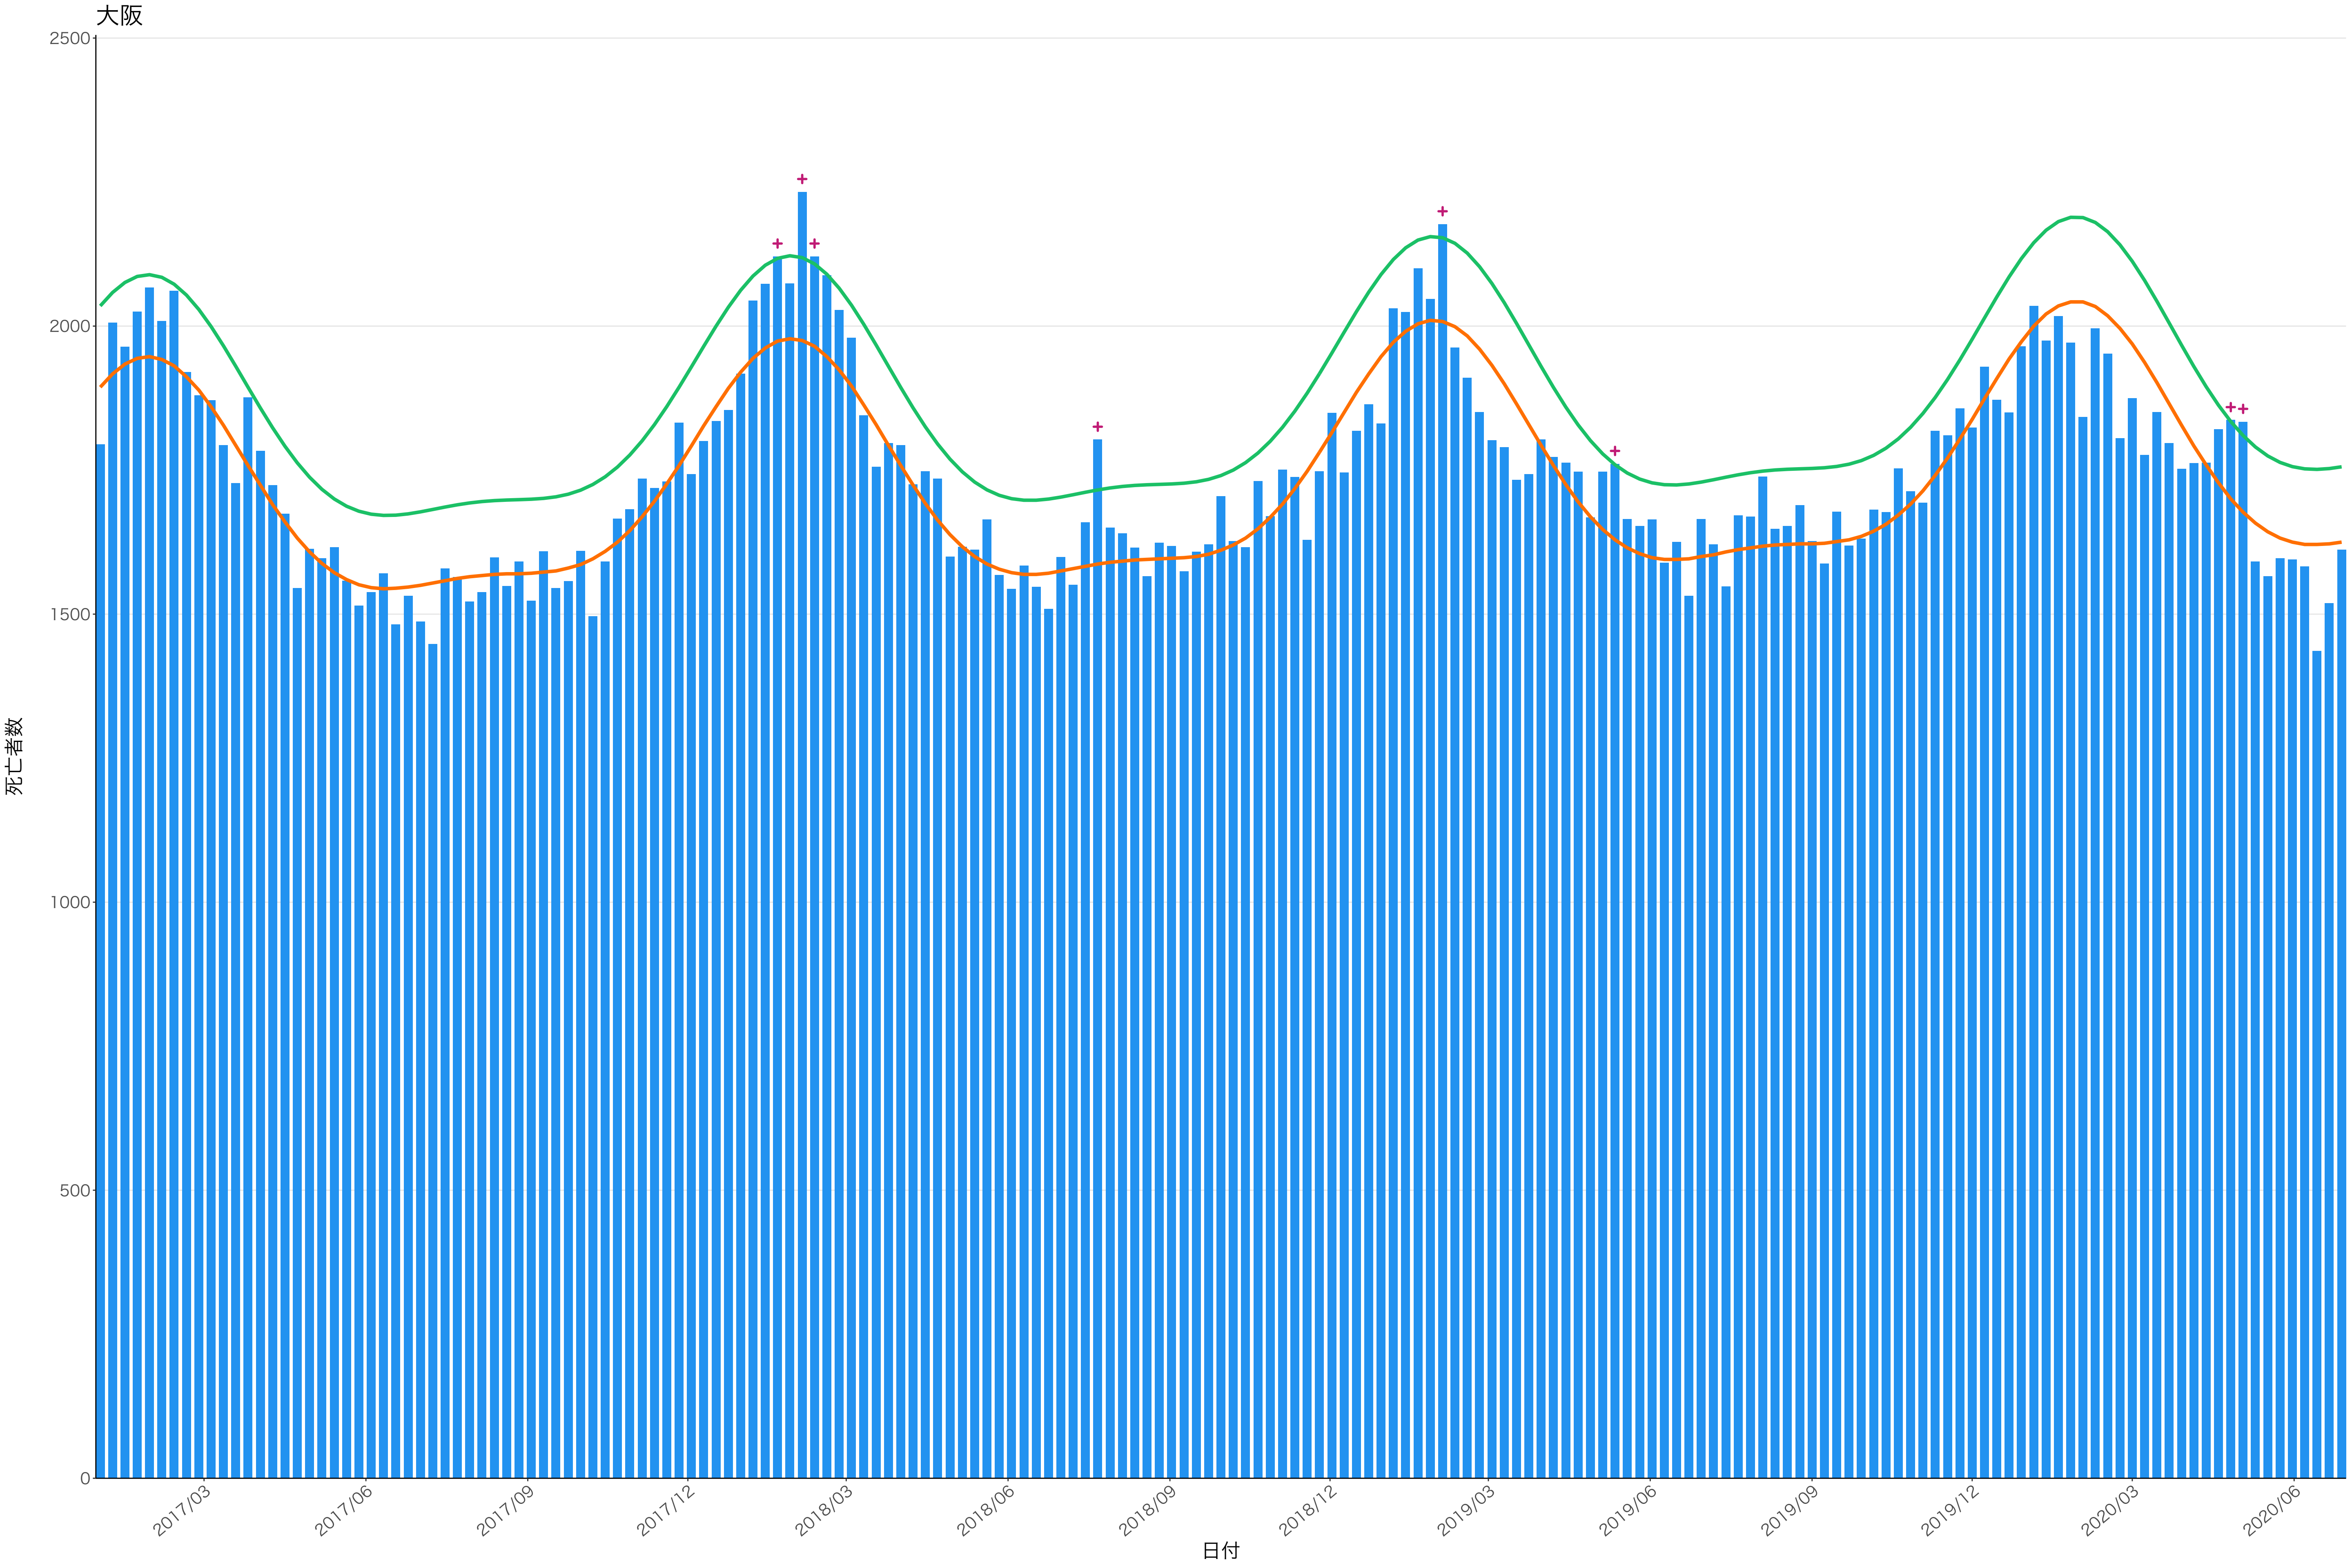

全国

死亡者数

日付

死亡者数

2017/03 2017/06 2017/09 2017/12 2018/03 2018/06 2018/09 2018/12 2019/03 2019/06 2019/09 2019/12 2020/03 2020/06

日付

死亡者数

日付

死亡者数

2017/03 2017/06 2017/09 2017/12 2018/03 2018/06 2018/09 2018/12 2019/03 2019/06 2019/09 2019/12 2020/03 2020/06

日付

死亡者数

2017/03 2017/06 2017/09 2017/12 2018/03 2018/06 2018/09 2018/12 2019/03 2019/06 2019/09 2019/12 2020/03 2020/06

日付

死亡者数

日付