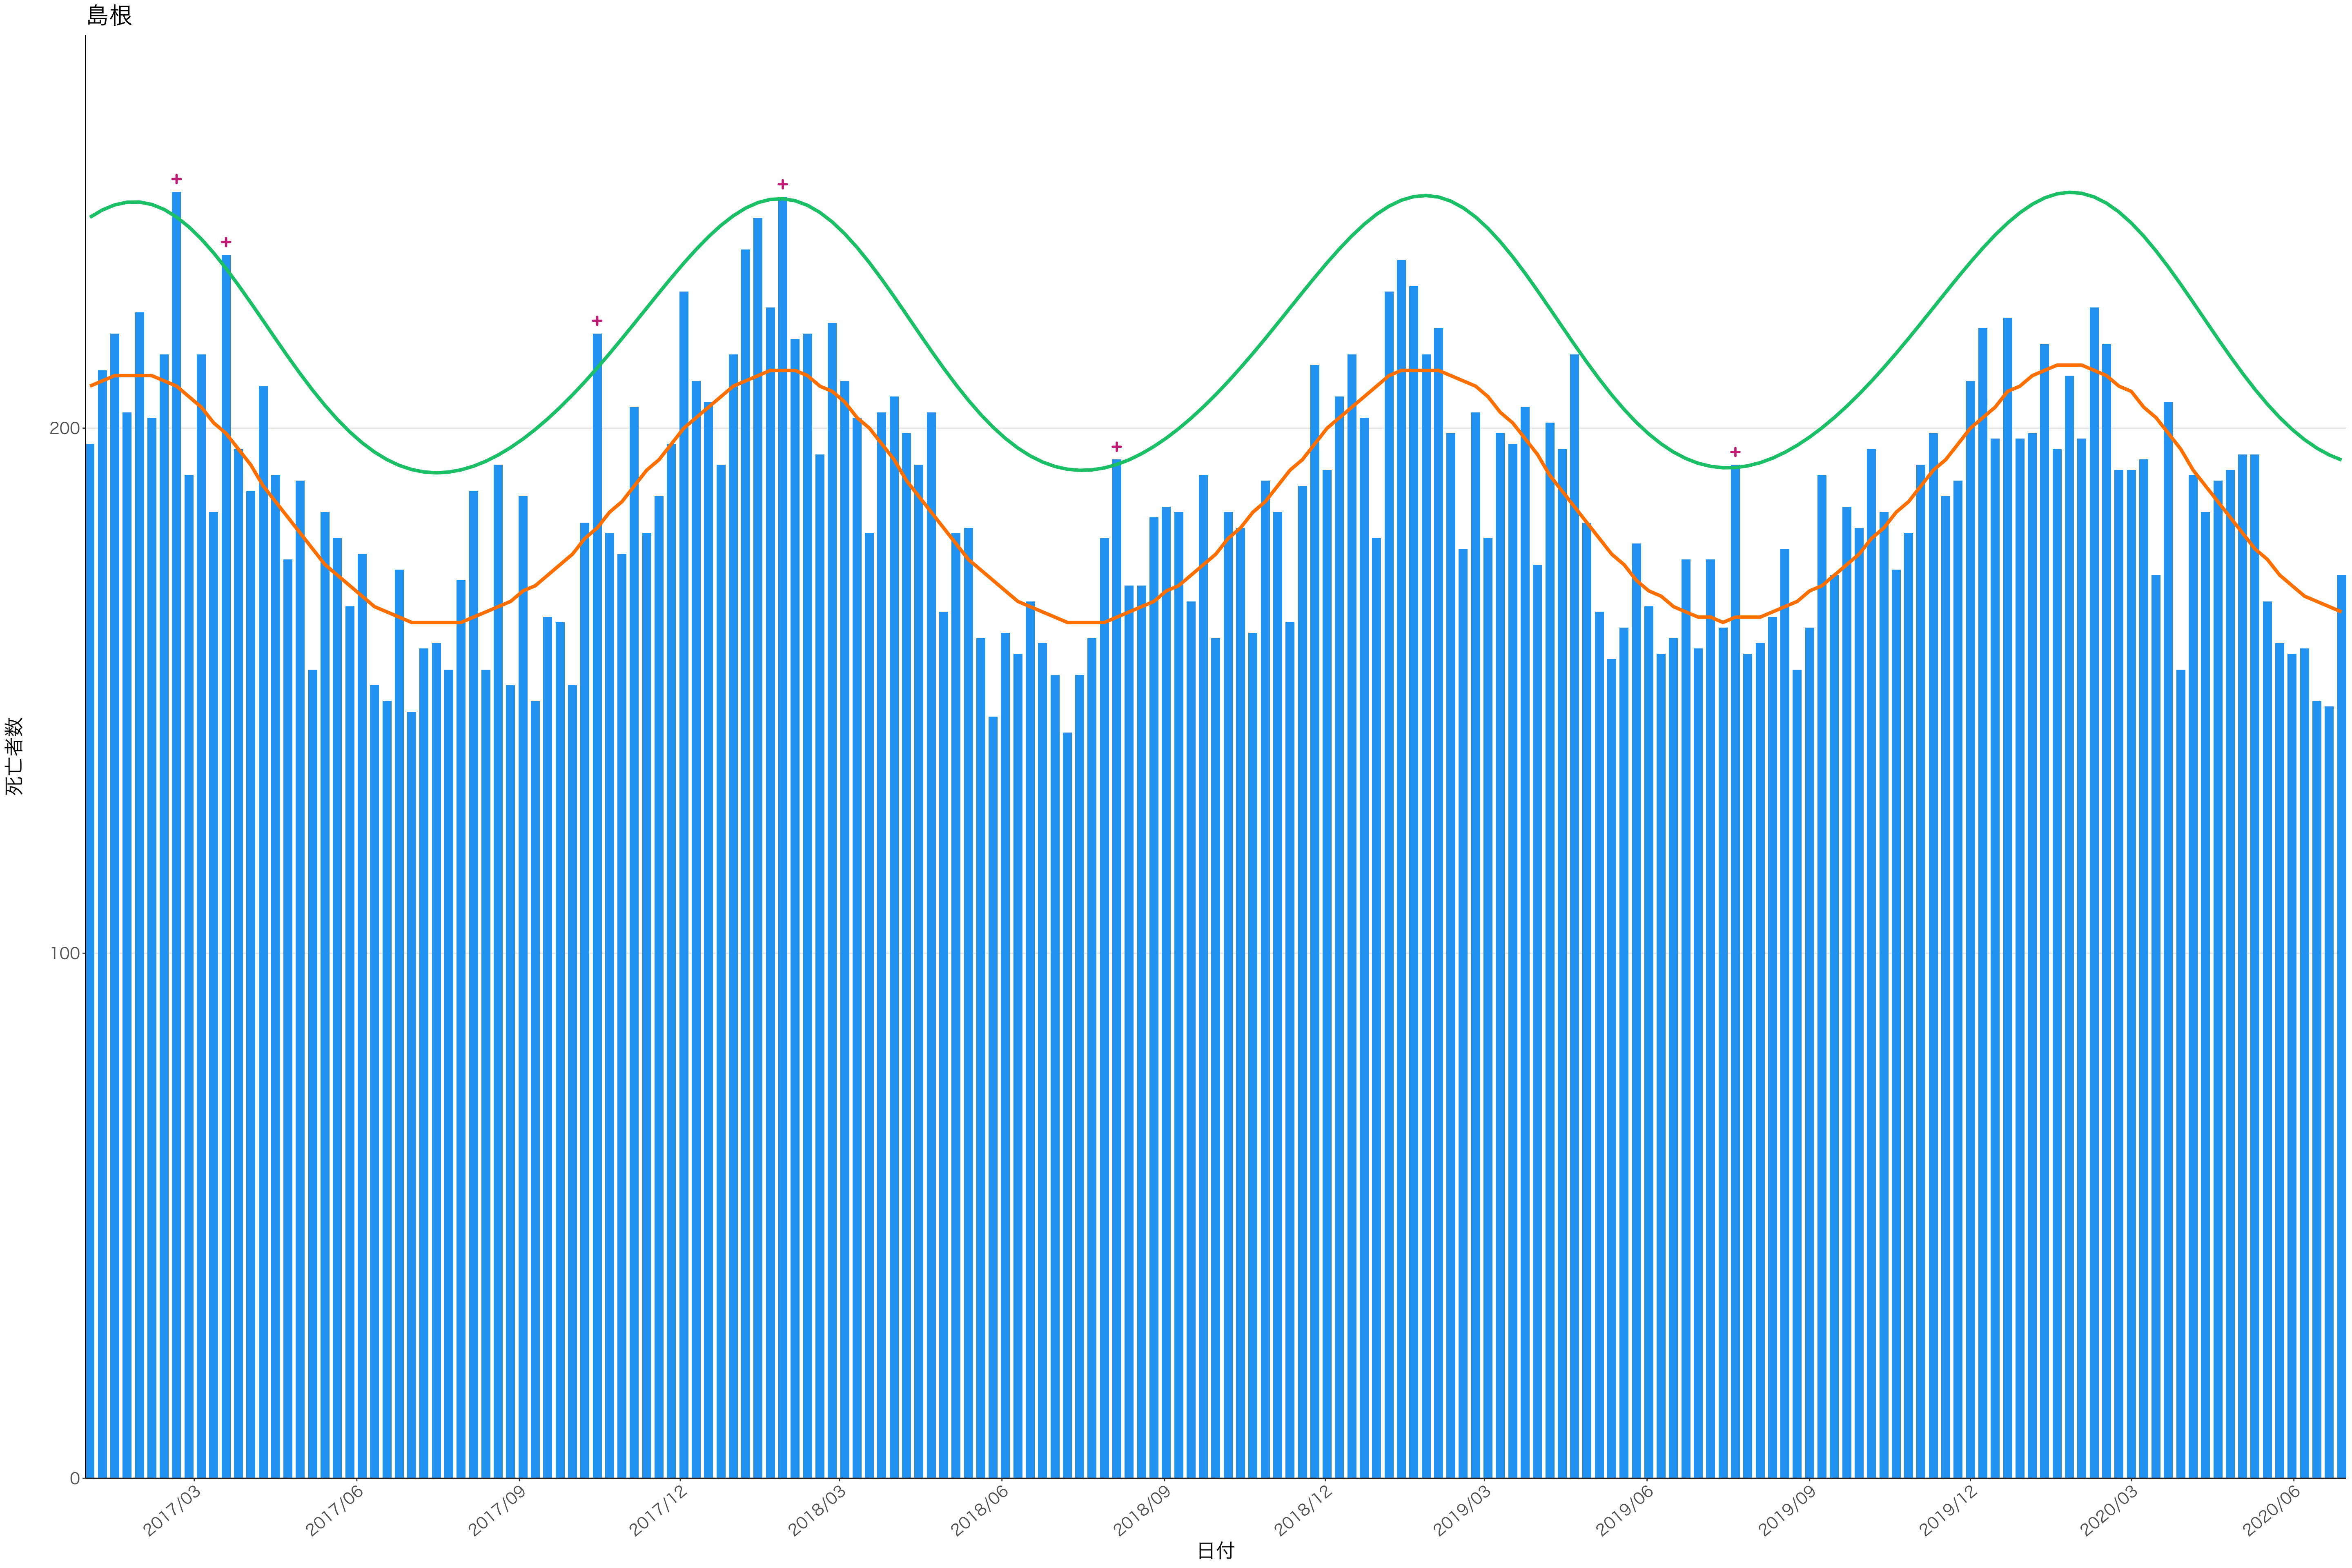

全国

死亡者数

日付

死亡者数

2017/03 2017/06 2017/09 2017/12 2018/03 2018/06 2018/09 2018/12 2019/03 2019/06 2019/09 2019/12 2020/03 2020/06

日付

死亡者数

日付

死亡者数

2017/03 2017/06 2017/09 2017/12 2018/03 2018/06 2018/09 2018/12 2019/03 2019/06 2019/09 2019/12 2020/03 2020/06

日付

死亡者数

2017/03 2017/06 2017/09 2017/12 2018/03 2018/06 2018/09 2018/12 2019/03 2019/06 2019/09 2019/12 2020/03 2020/06

日付

死亡者数

日付