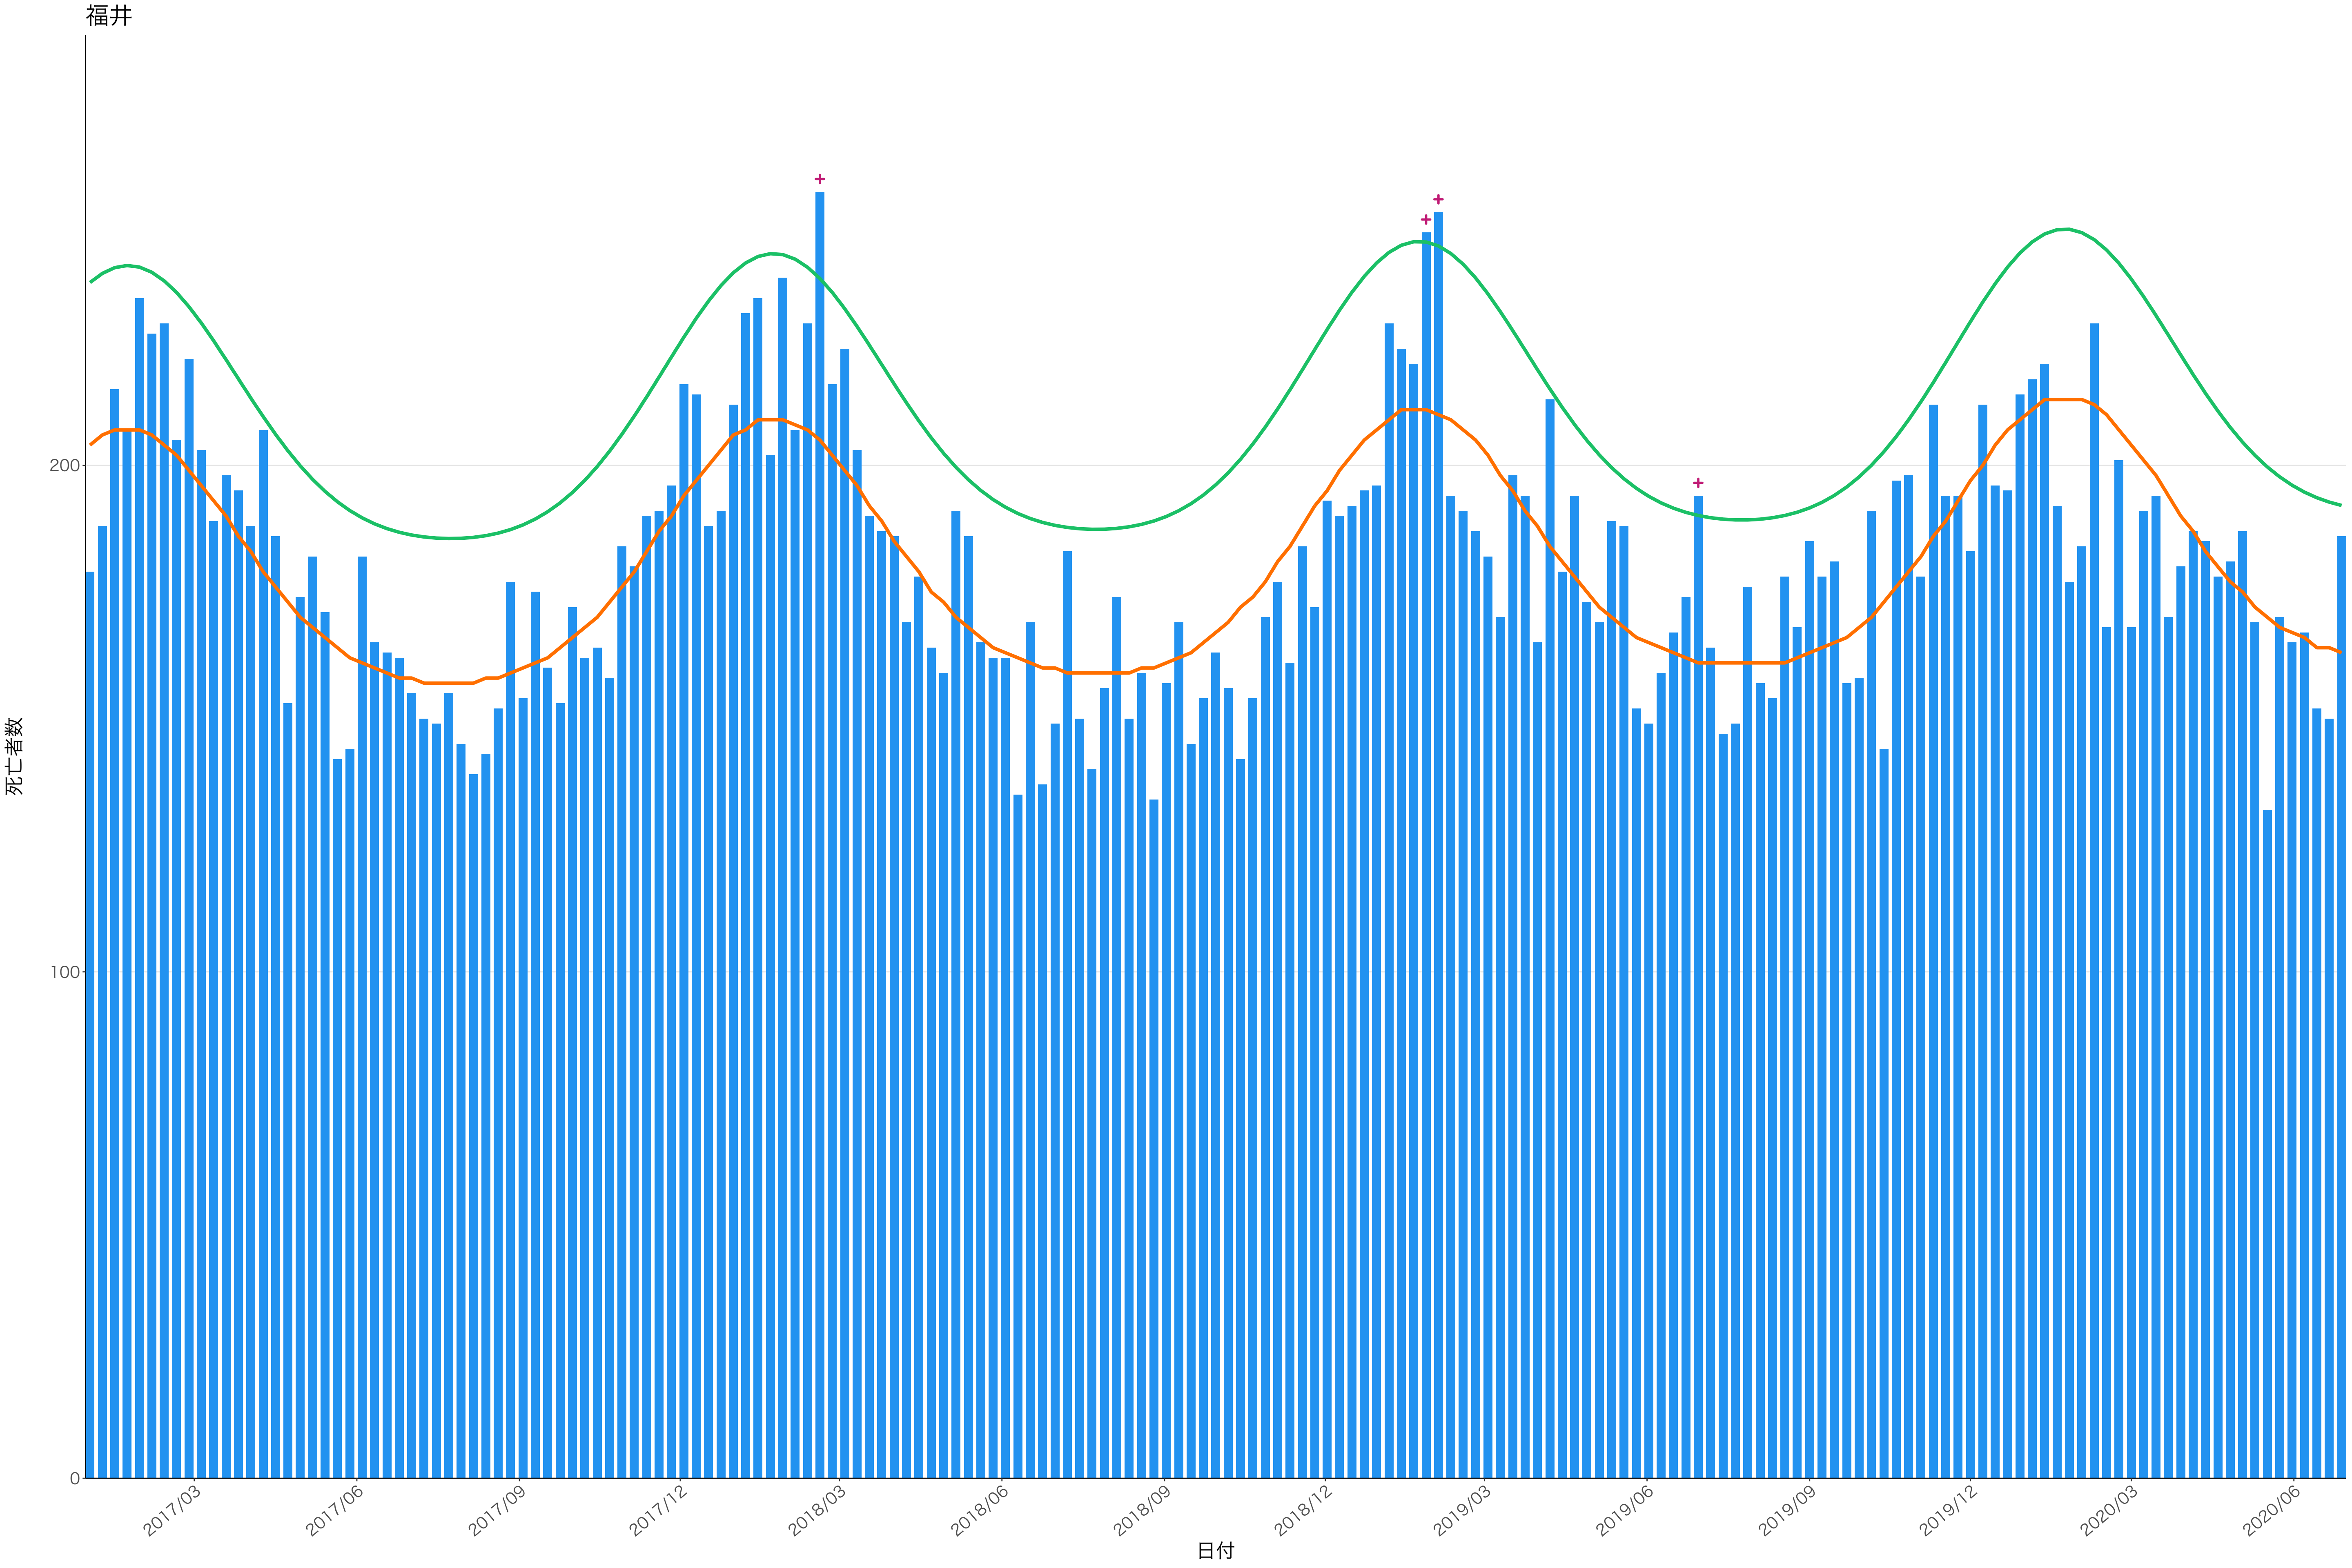

全国

死亡者数

日付

死亡者数

2017/03 2017/06 2017/09 2017/12 2018/03 2018/06 2018/09 2018/12 2019/03 2019/06 2019/09 2019/12 2020/03 2020/06

日付

死亡者数

日付

死亡者数

2017/03 2017/06 2017/09 2017/12 2018/03 2018/06 2018/09 2018/12 2019/03 2019/06 2019/09 2019/12 2020/03 2020/06

日付

死亡者数

2017/03 2017/06 2017/09 2017/12 2018/03 2018/06 2018/09 2018/12 2019/03 2019/06 2019/09 2019/12 2020/03 2020/06

日付

死亡者数

日付