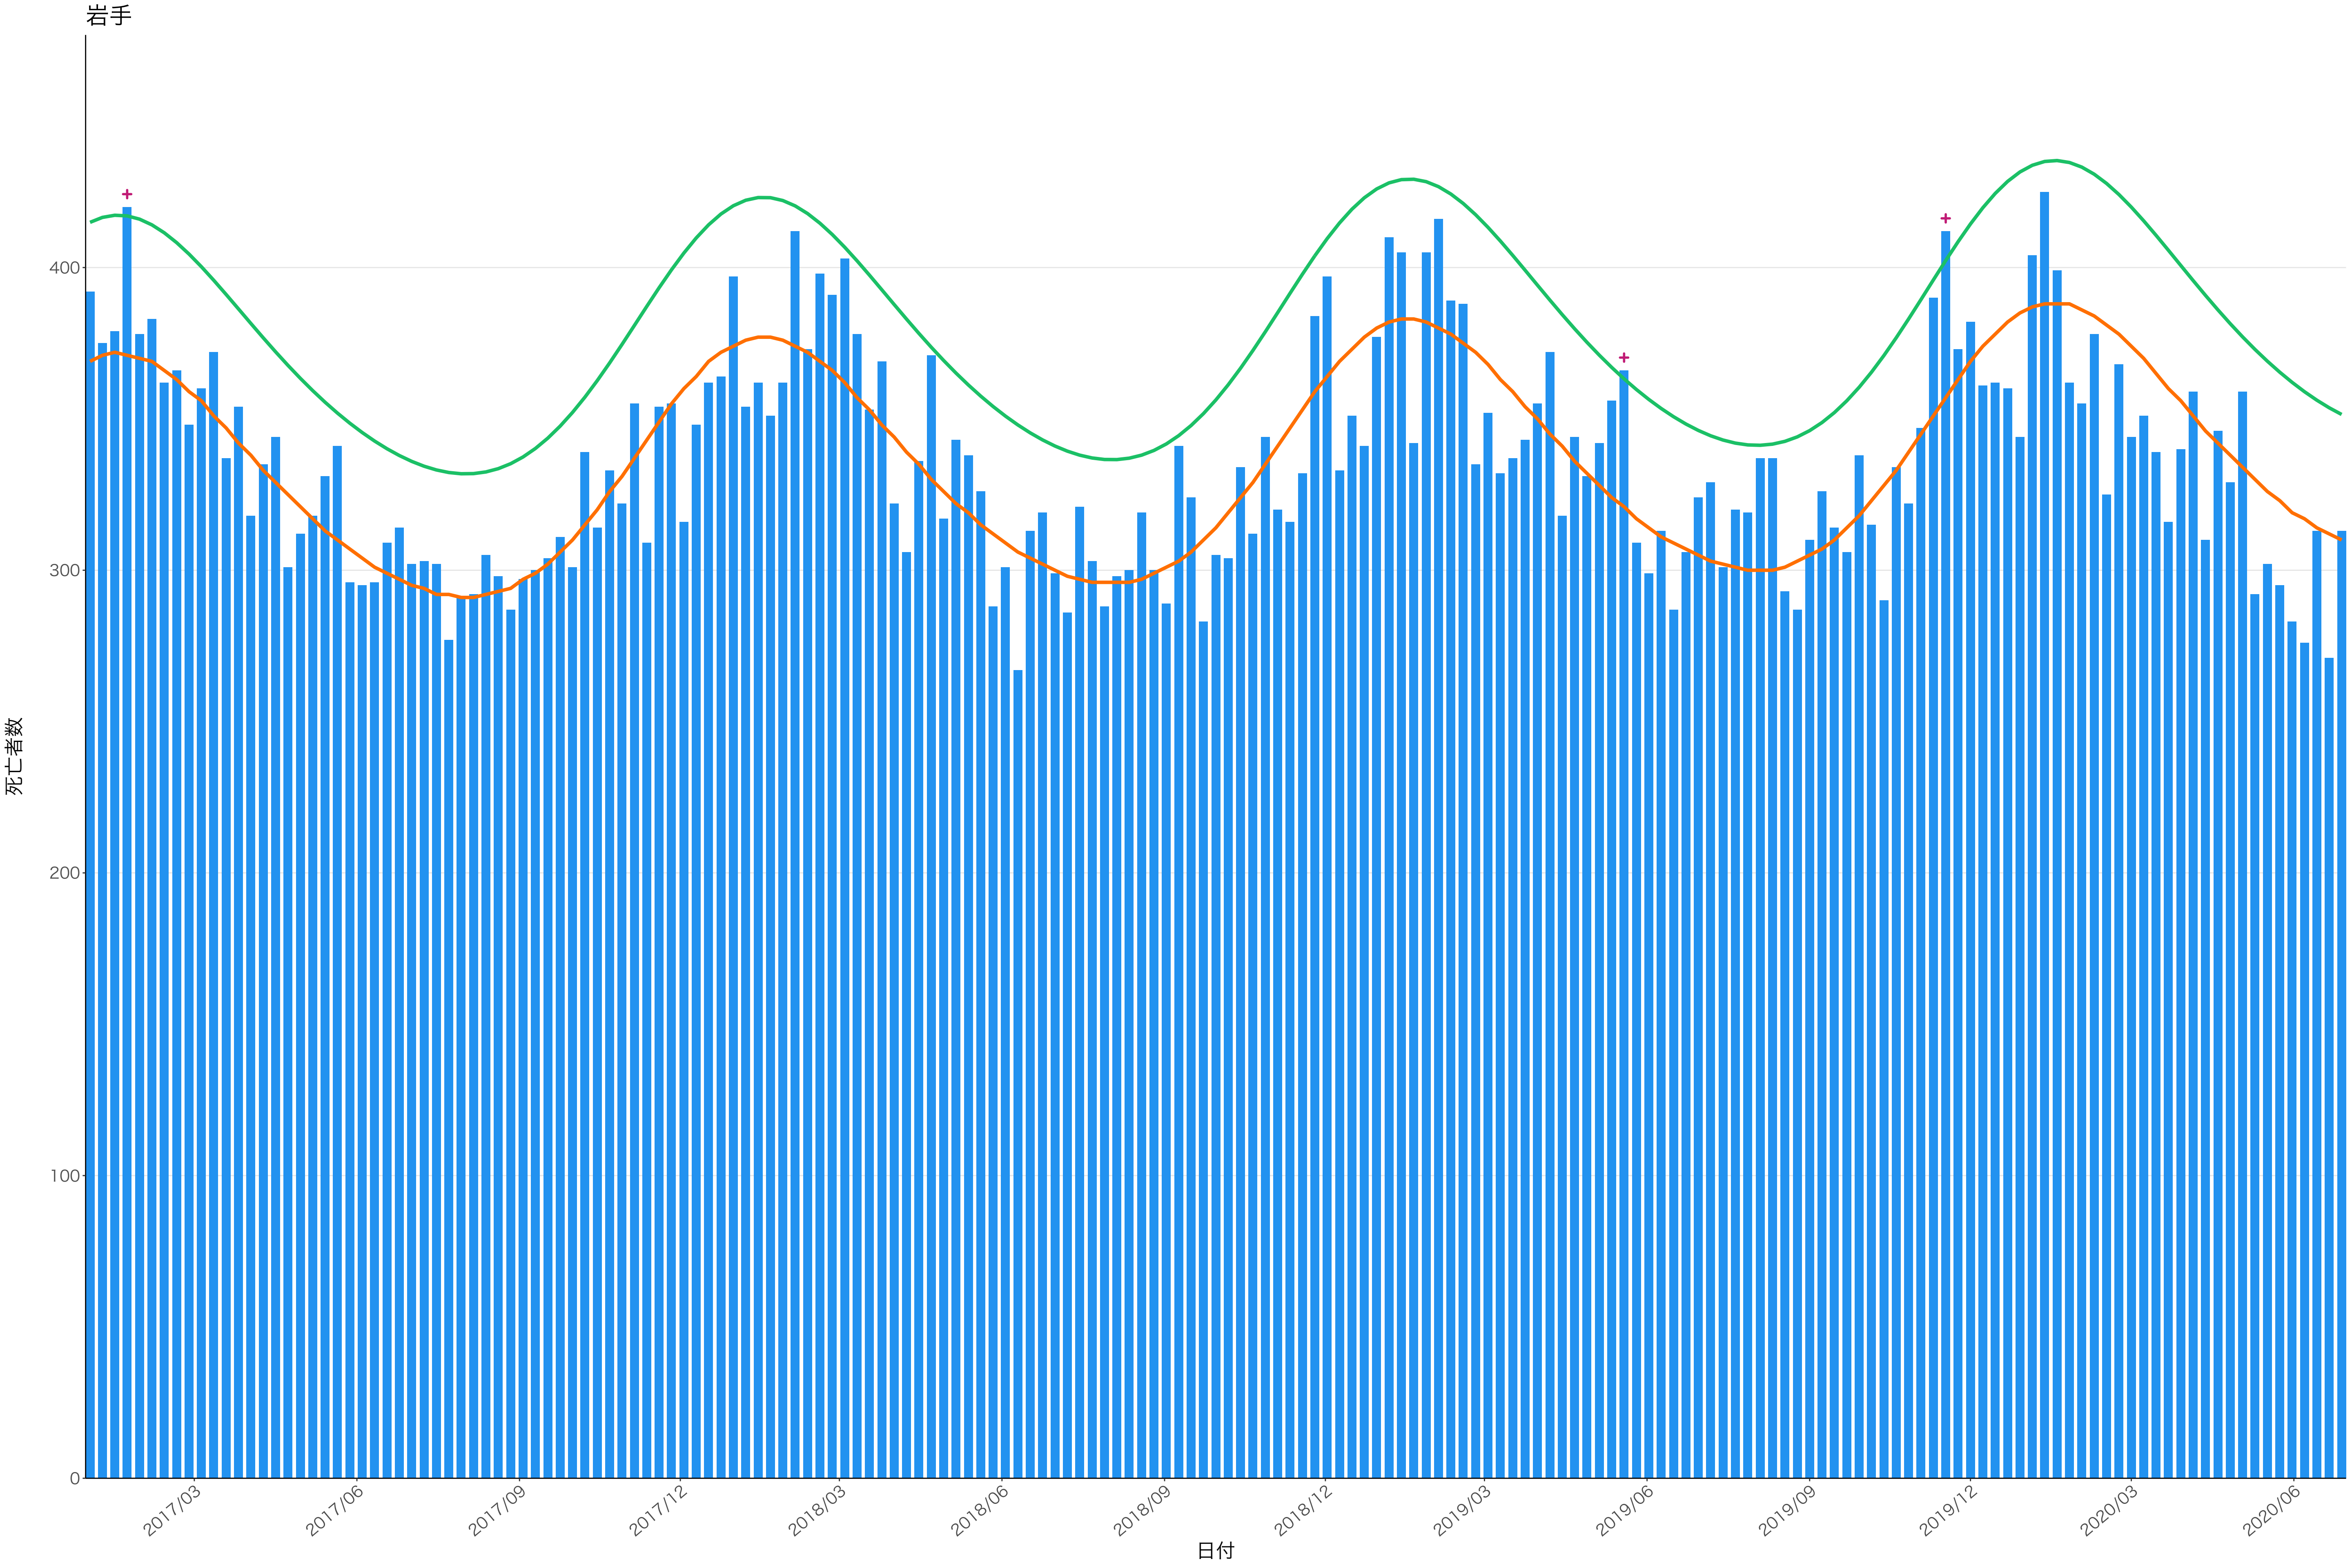

全国

死亡者数

日付

死亡者数

2017/03 2017/06 2017/09 2017/12 2018/03 2018/06 2018/09 2018/12 2019/03 2019/06 2019/09 2019/12 2020/03 2020/06

日付

死亡者数

日付

死亡者数

2017/03 2017/06 2017/09 2017/12 2018/03 2018/06 2018/09 2018/12 2019/03 2019/06 2019/09 2019/12 2020/03 2020/06

日付

死亡者数

2017/03 2017/06 2017/09 2017/12 2018/03 2018/06 2018/09 2018/12 2019/03 2019/06 2019/09 2019/12 2020/03 2020/06

日付

死亡者数

日付