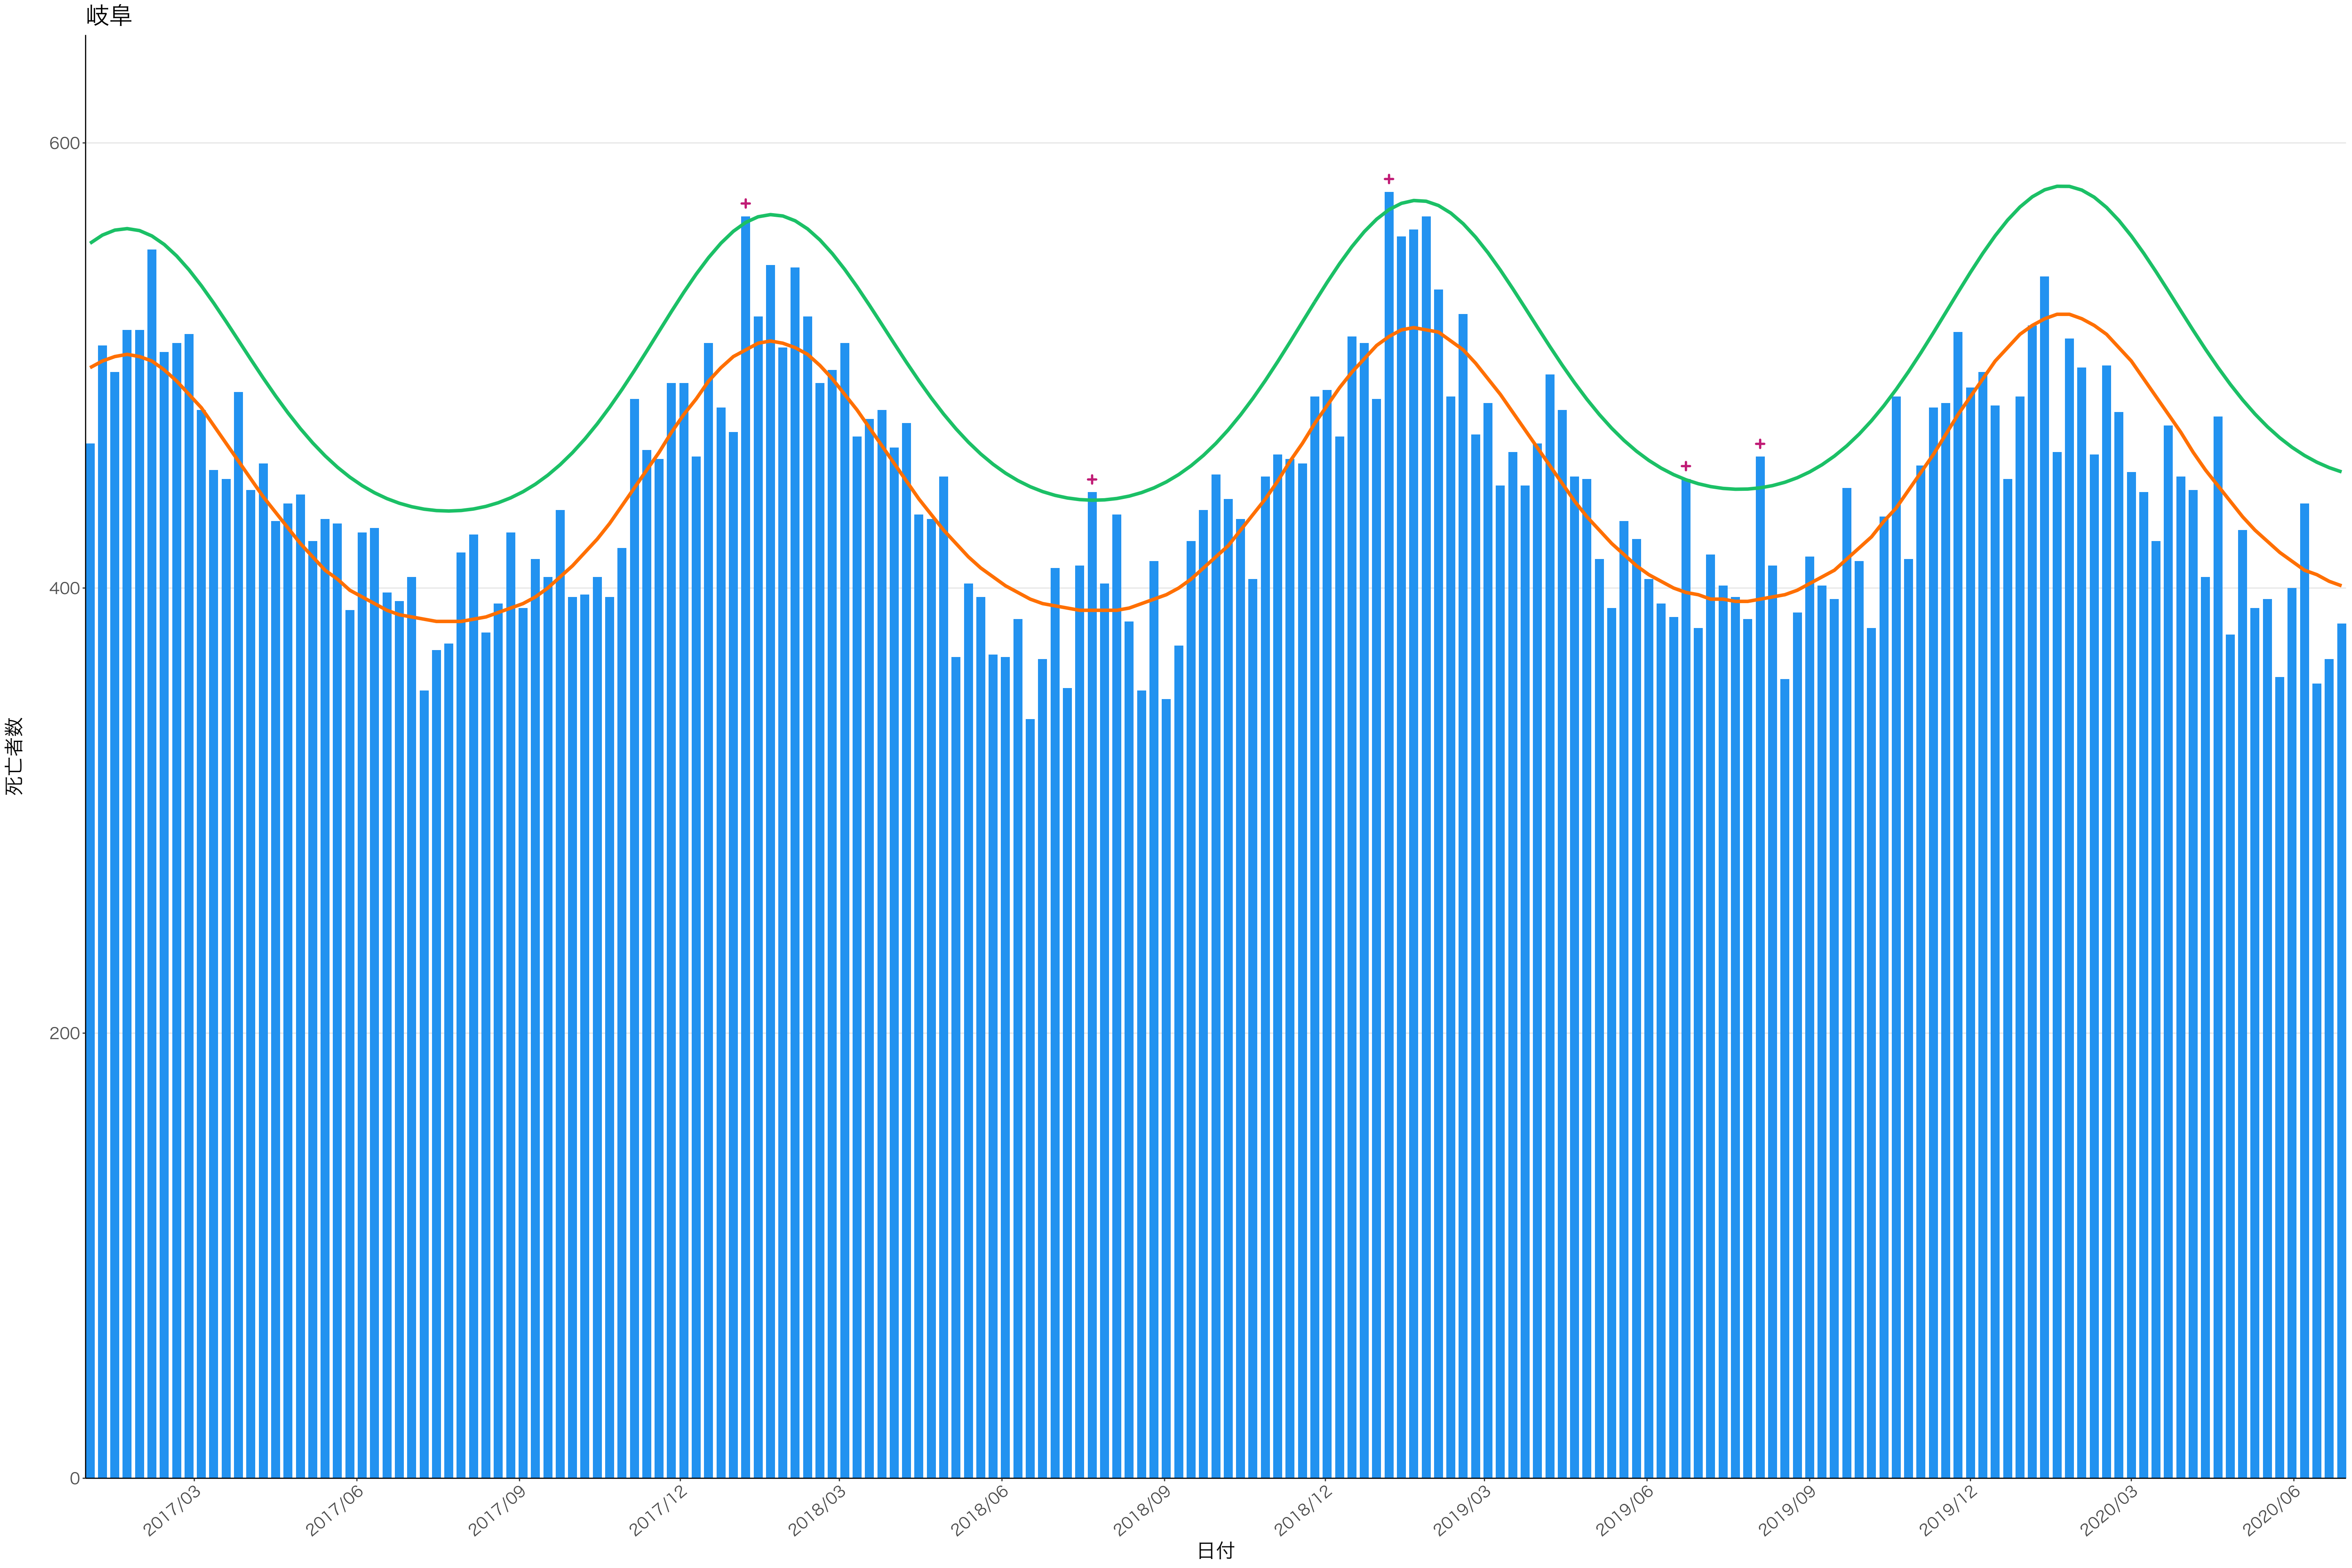

全国

死亡者数

日付

死亡者数

2017/03 2017/06 2017/09 2017/12 2018/03 2018/06 2018/09 2018/12 2019/03 2019/06 2019/09 2019/12 2020/03 2020/06

日付

死亡者数

日付

死亡者数

2017/03 2017/06 2017/09 2017/12 2018/03 2018/06 2018/09 2018/12 2019/03 2019/06 2019/09 2019/12 2020/03 2020/06

日付

死亡者数

2017/03 2017/06 2017/09 2017/12 2018/03 2018/06 2018/09 2018/12 2019/03 2019/06 2019/09 2019/12 2020/03 2020/06

日付

死亡者数

日付