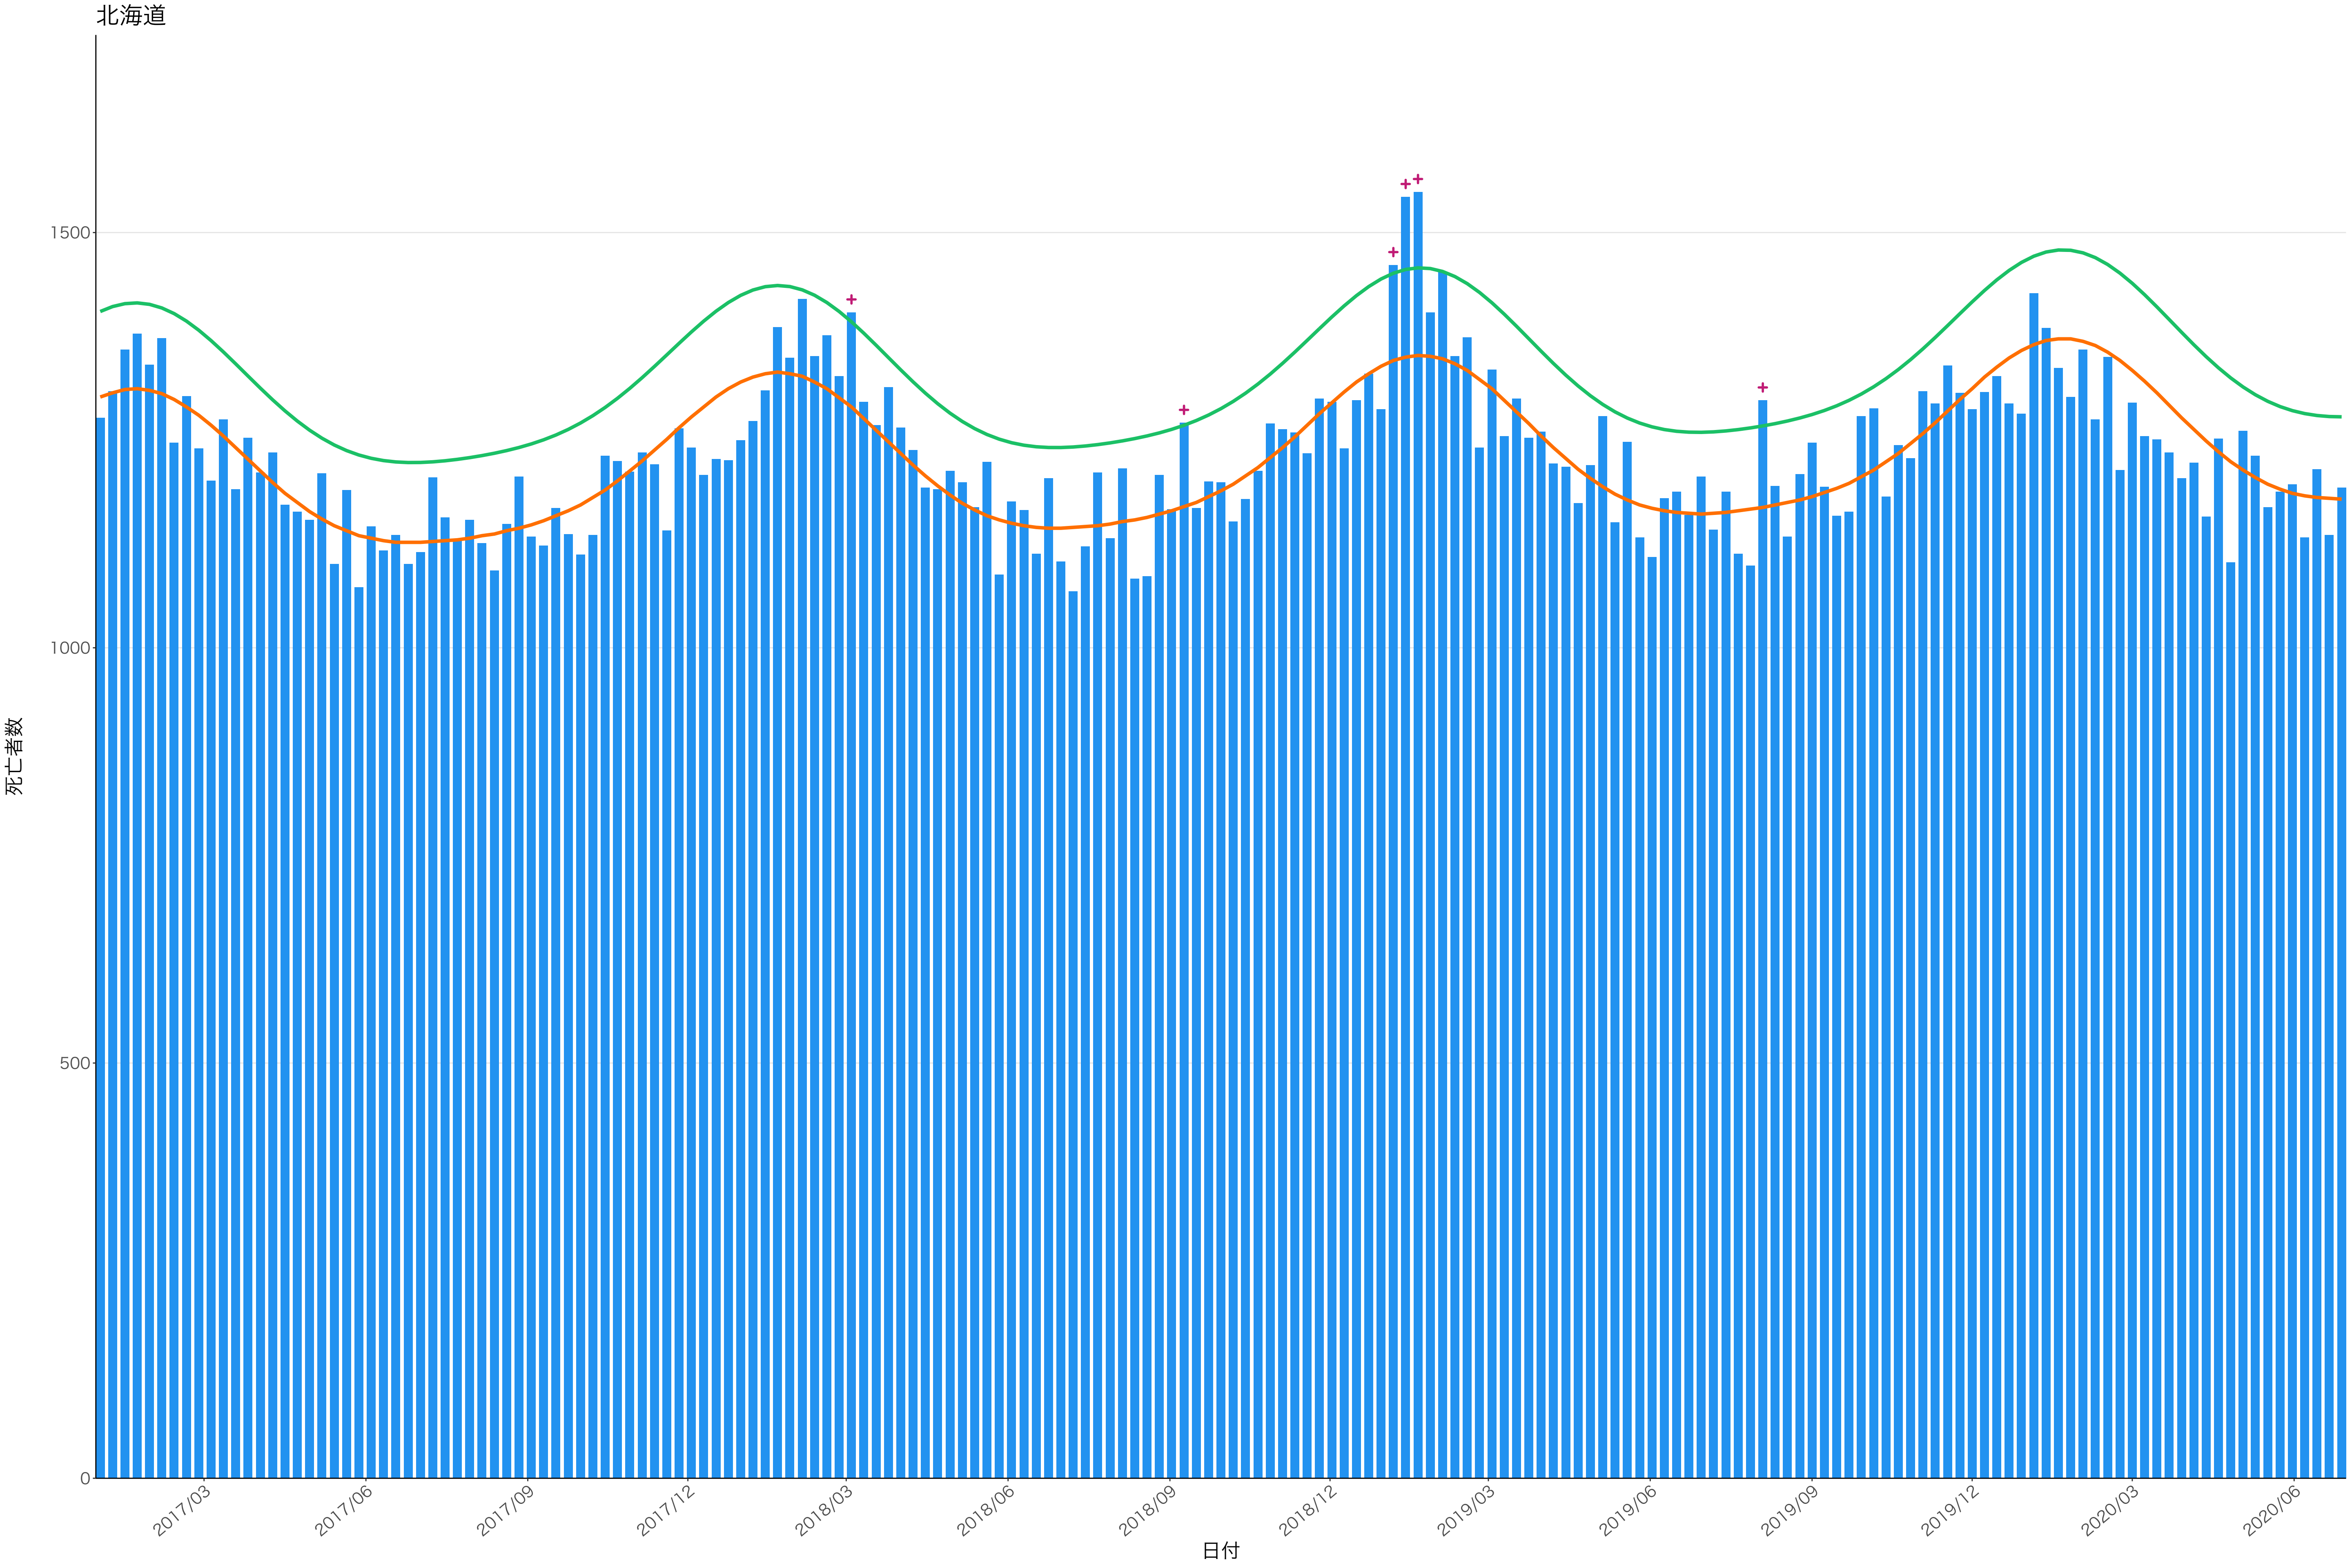

全国

死亡者数

日付

死亡者数

2017/03 2017/06 2017/09 2017/12 2018/03 2018/06 2018/09 2018/12 2019/03 2019/06 2019/09 2019/12 2020/03 2020/06

日付

死亡者数

日付

死亡者数

2017/03 2017/06 2017/09 2017/12 2018/03 2018/06 2018/09 2018/12 2019/03 2019/06 2019/09 2019/12 2020/03 2020/06

日付

死亡者数

2017/03 2017/06 2017/09 2017/12 2018/03 2018/06 2018/09 2018/12 2019/03 2019/06 2019/09 2019/12 2020/03 2020/06

日付

死亡者数

日付