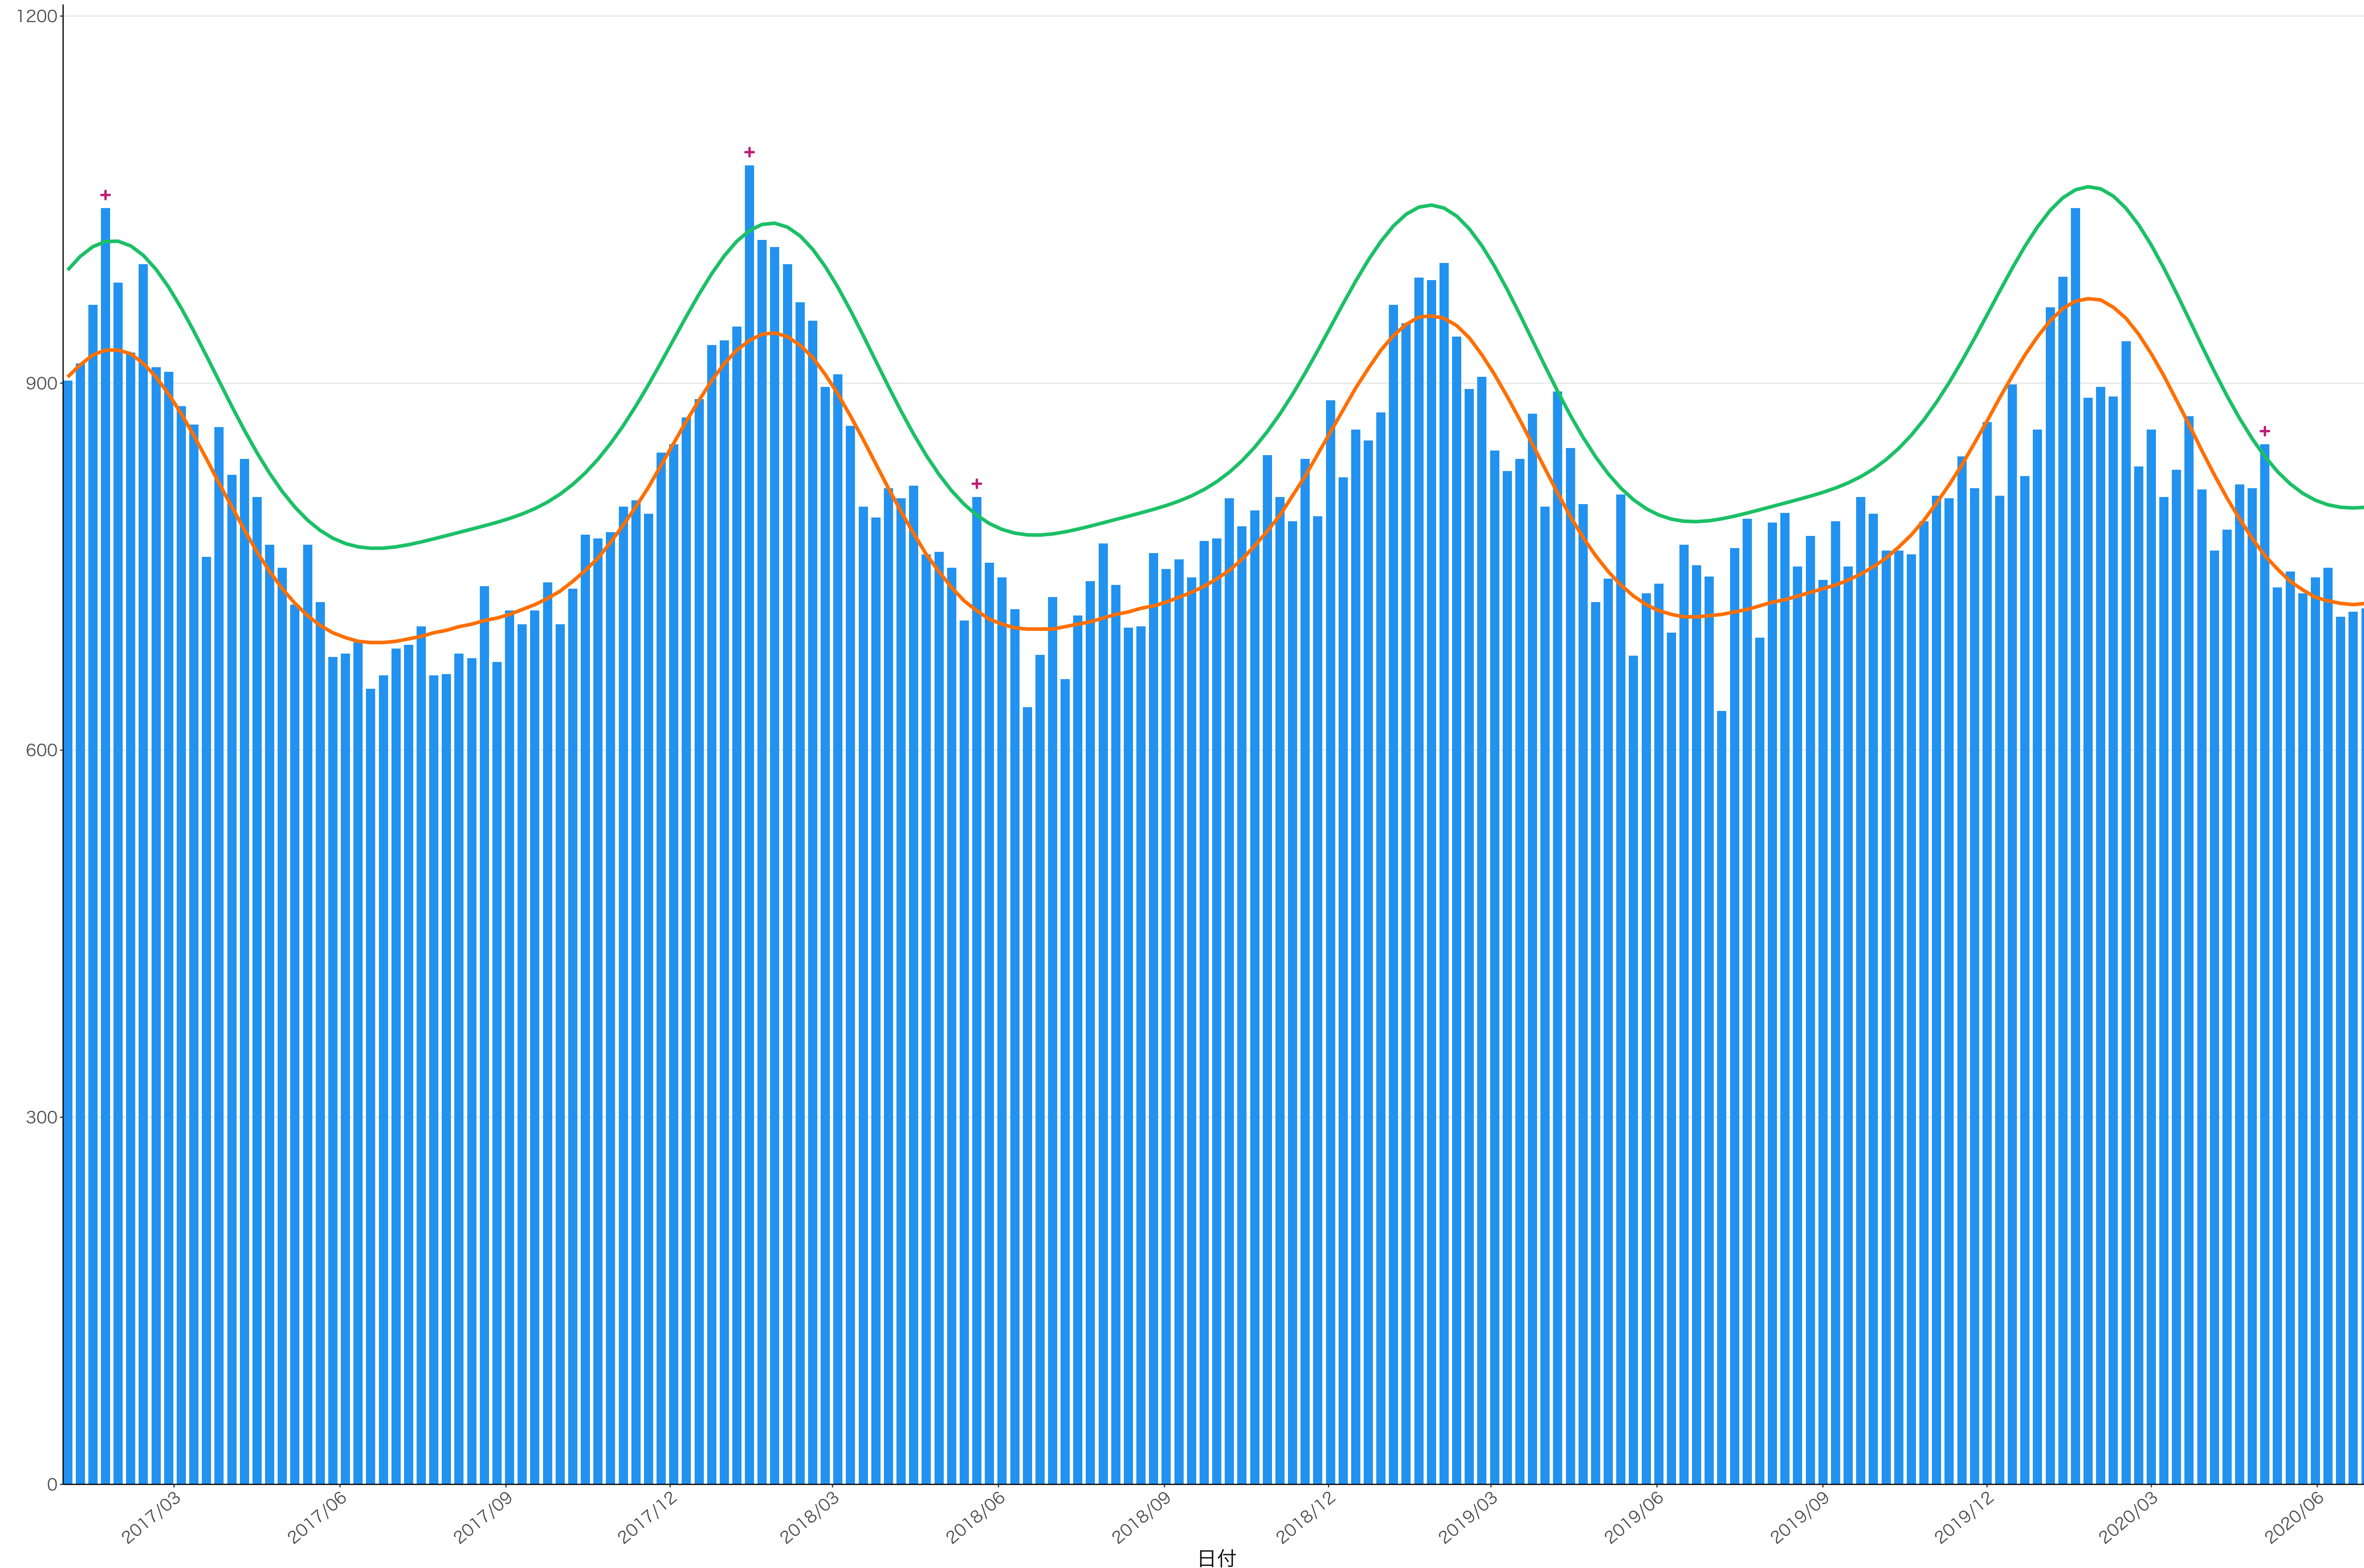

全国

死亡者数

日付

死亡者数

2017/03 2017/06 2017/09 2017/12 2018/03 2018/06 2018/09 2018/12 2019/03 2019/06 2019/09 2019/12 2020/03 2020/06

日付

死亡者数

日付

死亡者数

2017/03 2017/06 2017/09 2017/12 2018/03 2018/06 2018/09 2018/12 2019/03 2019/06 2019/09 2019/12 2020/03 2020/06

日付

死亡者数

2017/03 2017/06 2017/09 2017/12 2018/03 2018/06 2018/09 2018/12 2019/03 2019/06 2019/09 2019/12 2020/03 2020/06

日付

死亡者数

日付