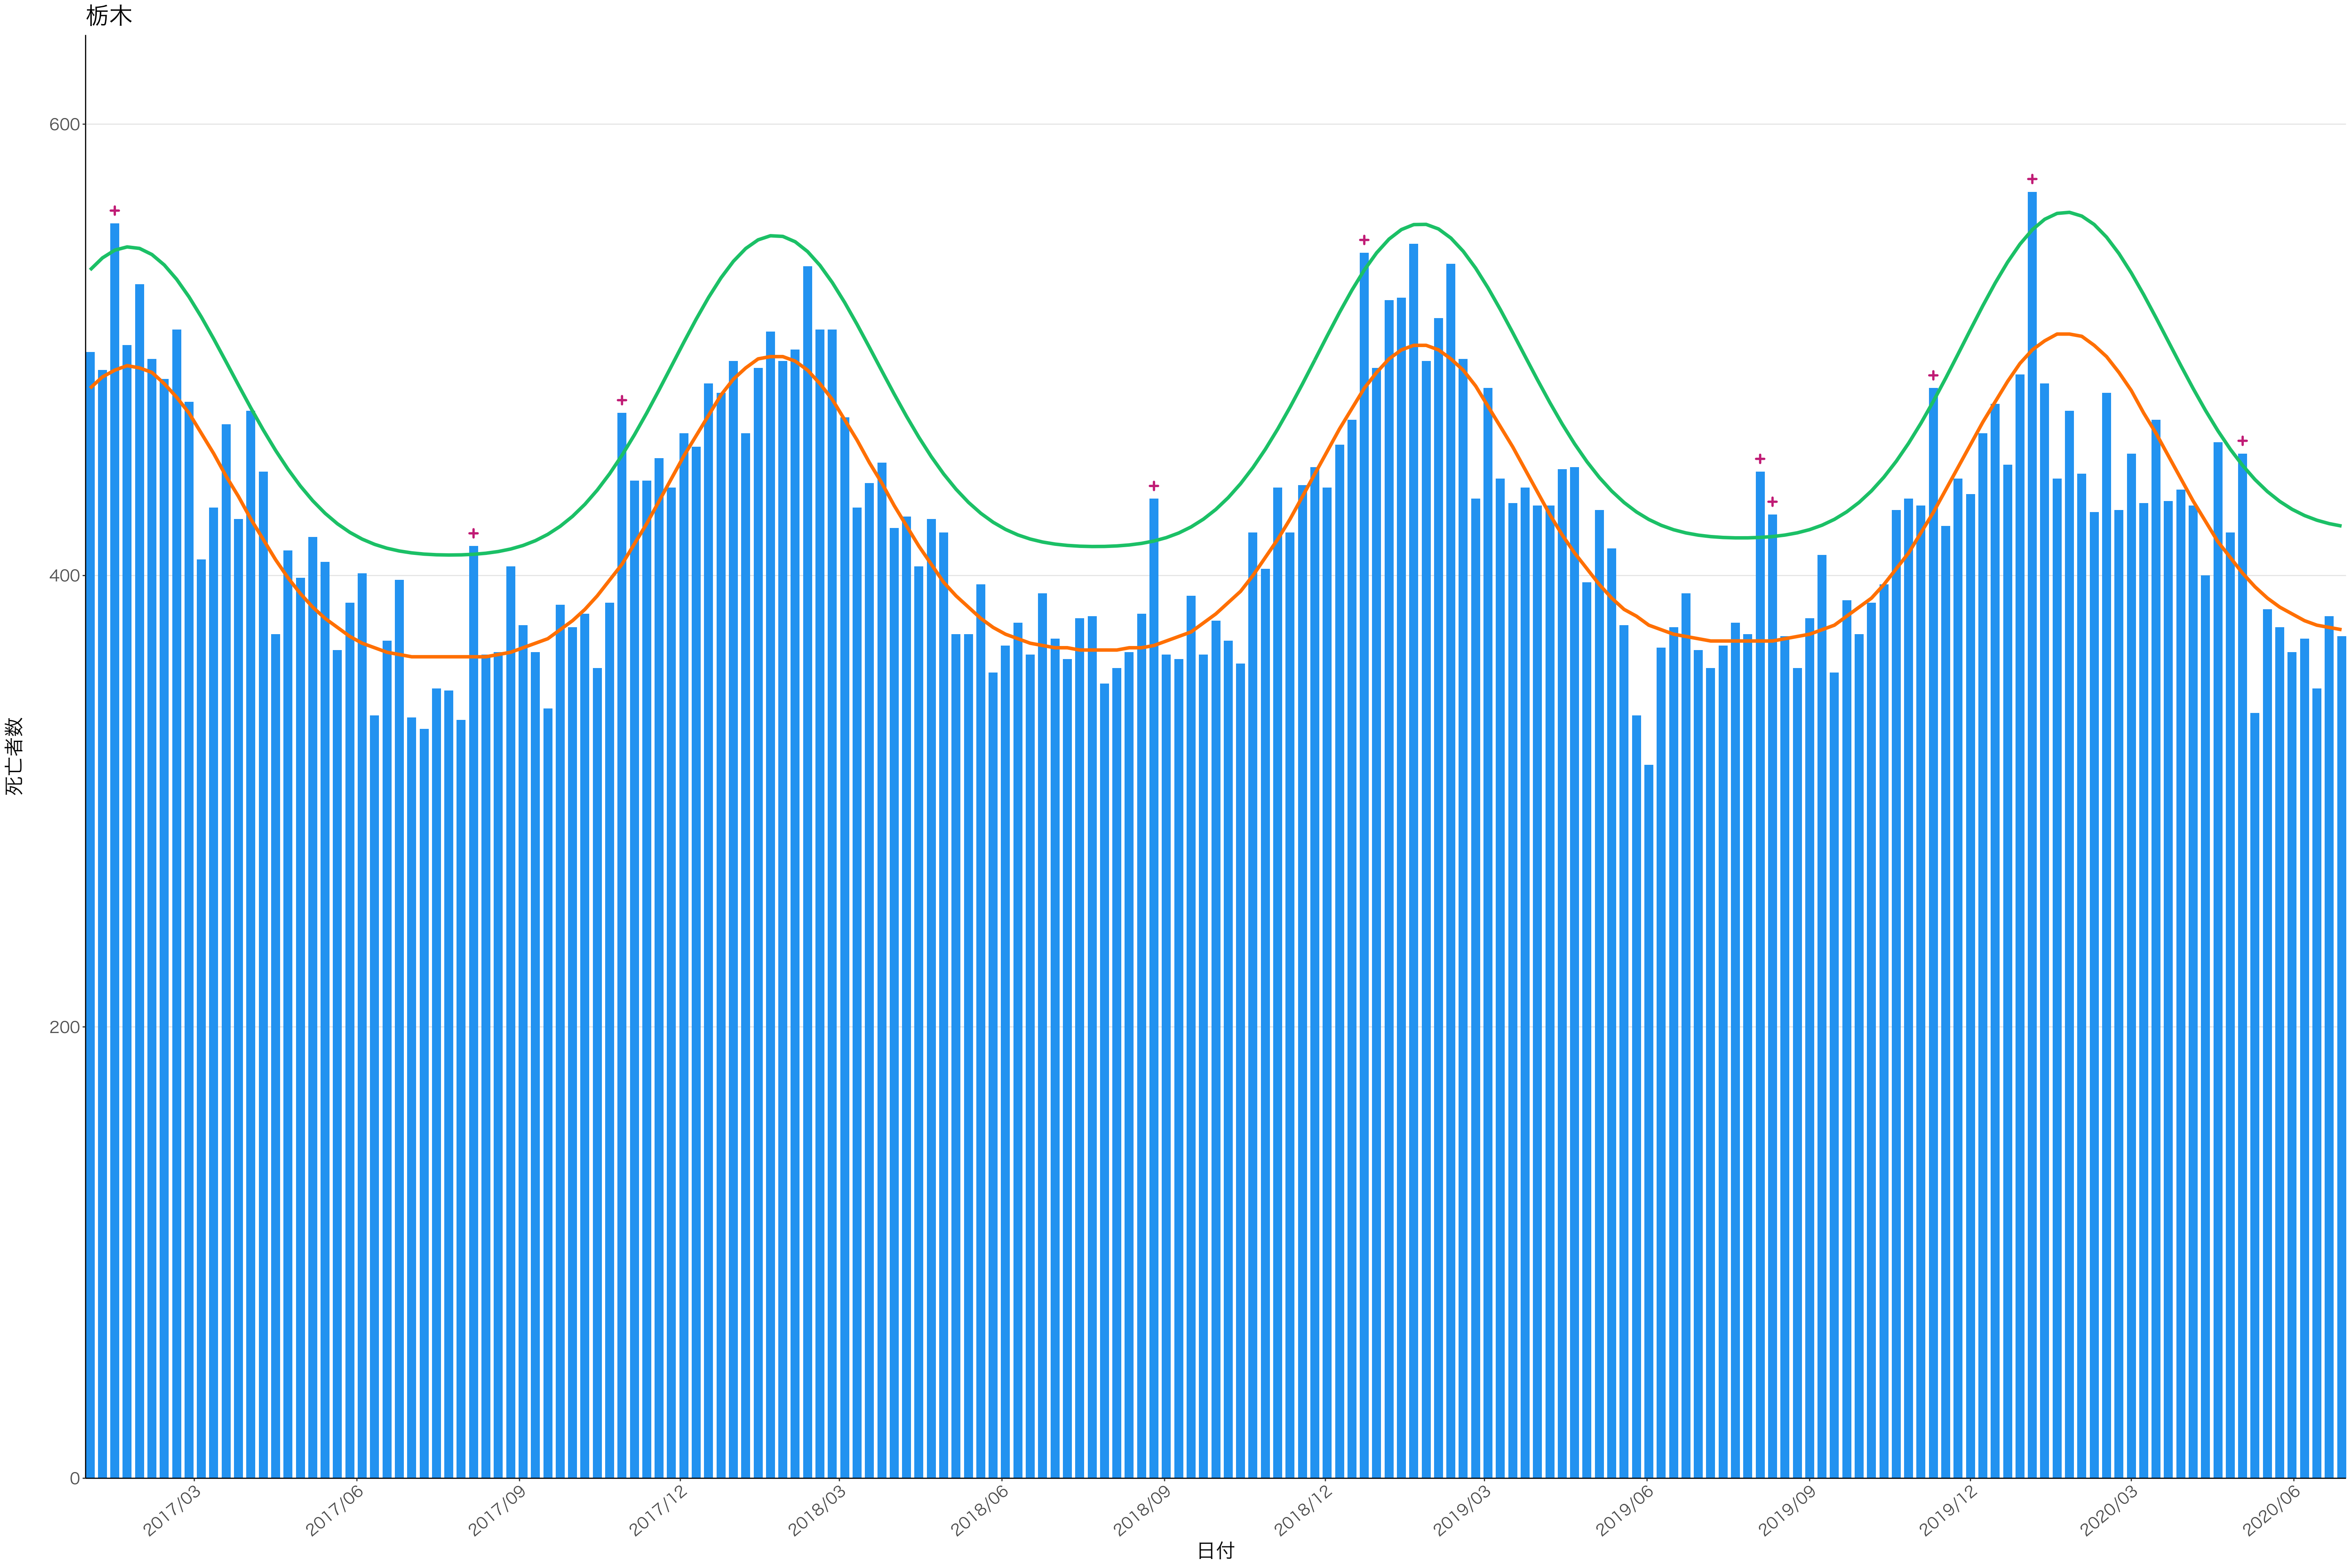

全国

死亡者数

日付

死亡者数

2017/03 2017/06 2017/09 2017/12 2018/03 2018/06 2018/09 2018/12 2019/03 2019/06 2019/09 2019/12 2020/03 2020/06

日付

死亡者数

日付

死亡者数

2017/03 2017/06 2017/09 2017/12 2018/03 2018/06 2018/09 2018/12 2019/03 2019/06 2019/09 2019/12 2020/03 2020/06

日付

死亡者数

2017/03 2017/06 2017/09 2017/12 2018/03 2018/06 2018/09 2018/12 2019/03 2019/06 2019/09 2019/12 2020/03 2020/06

日付

死亡者数

日付