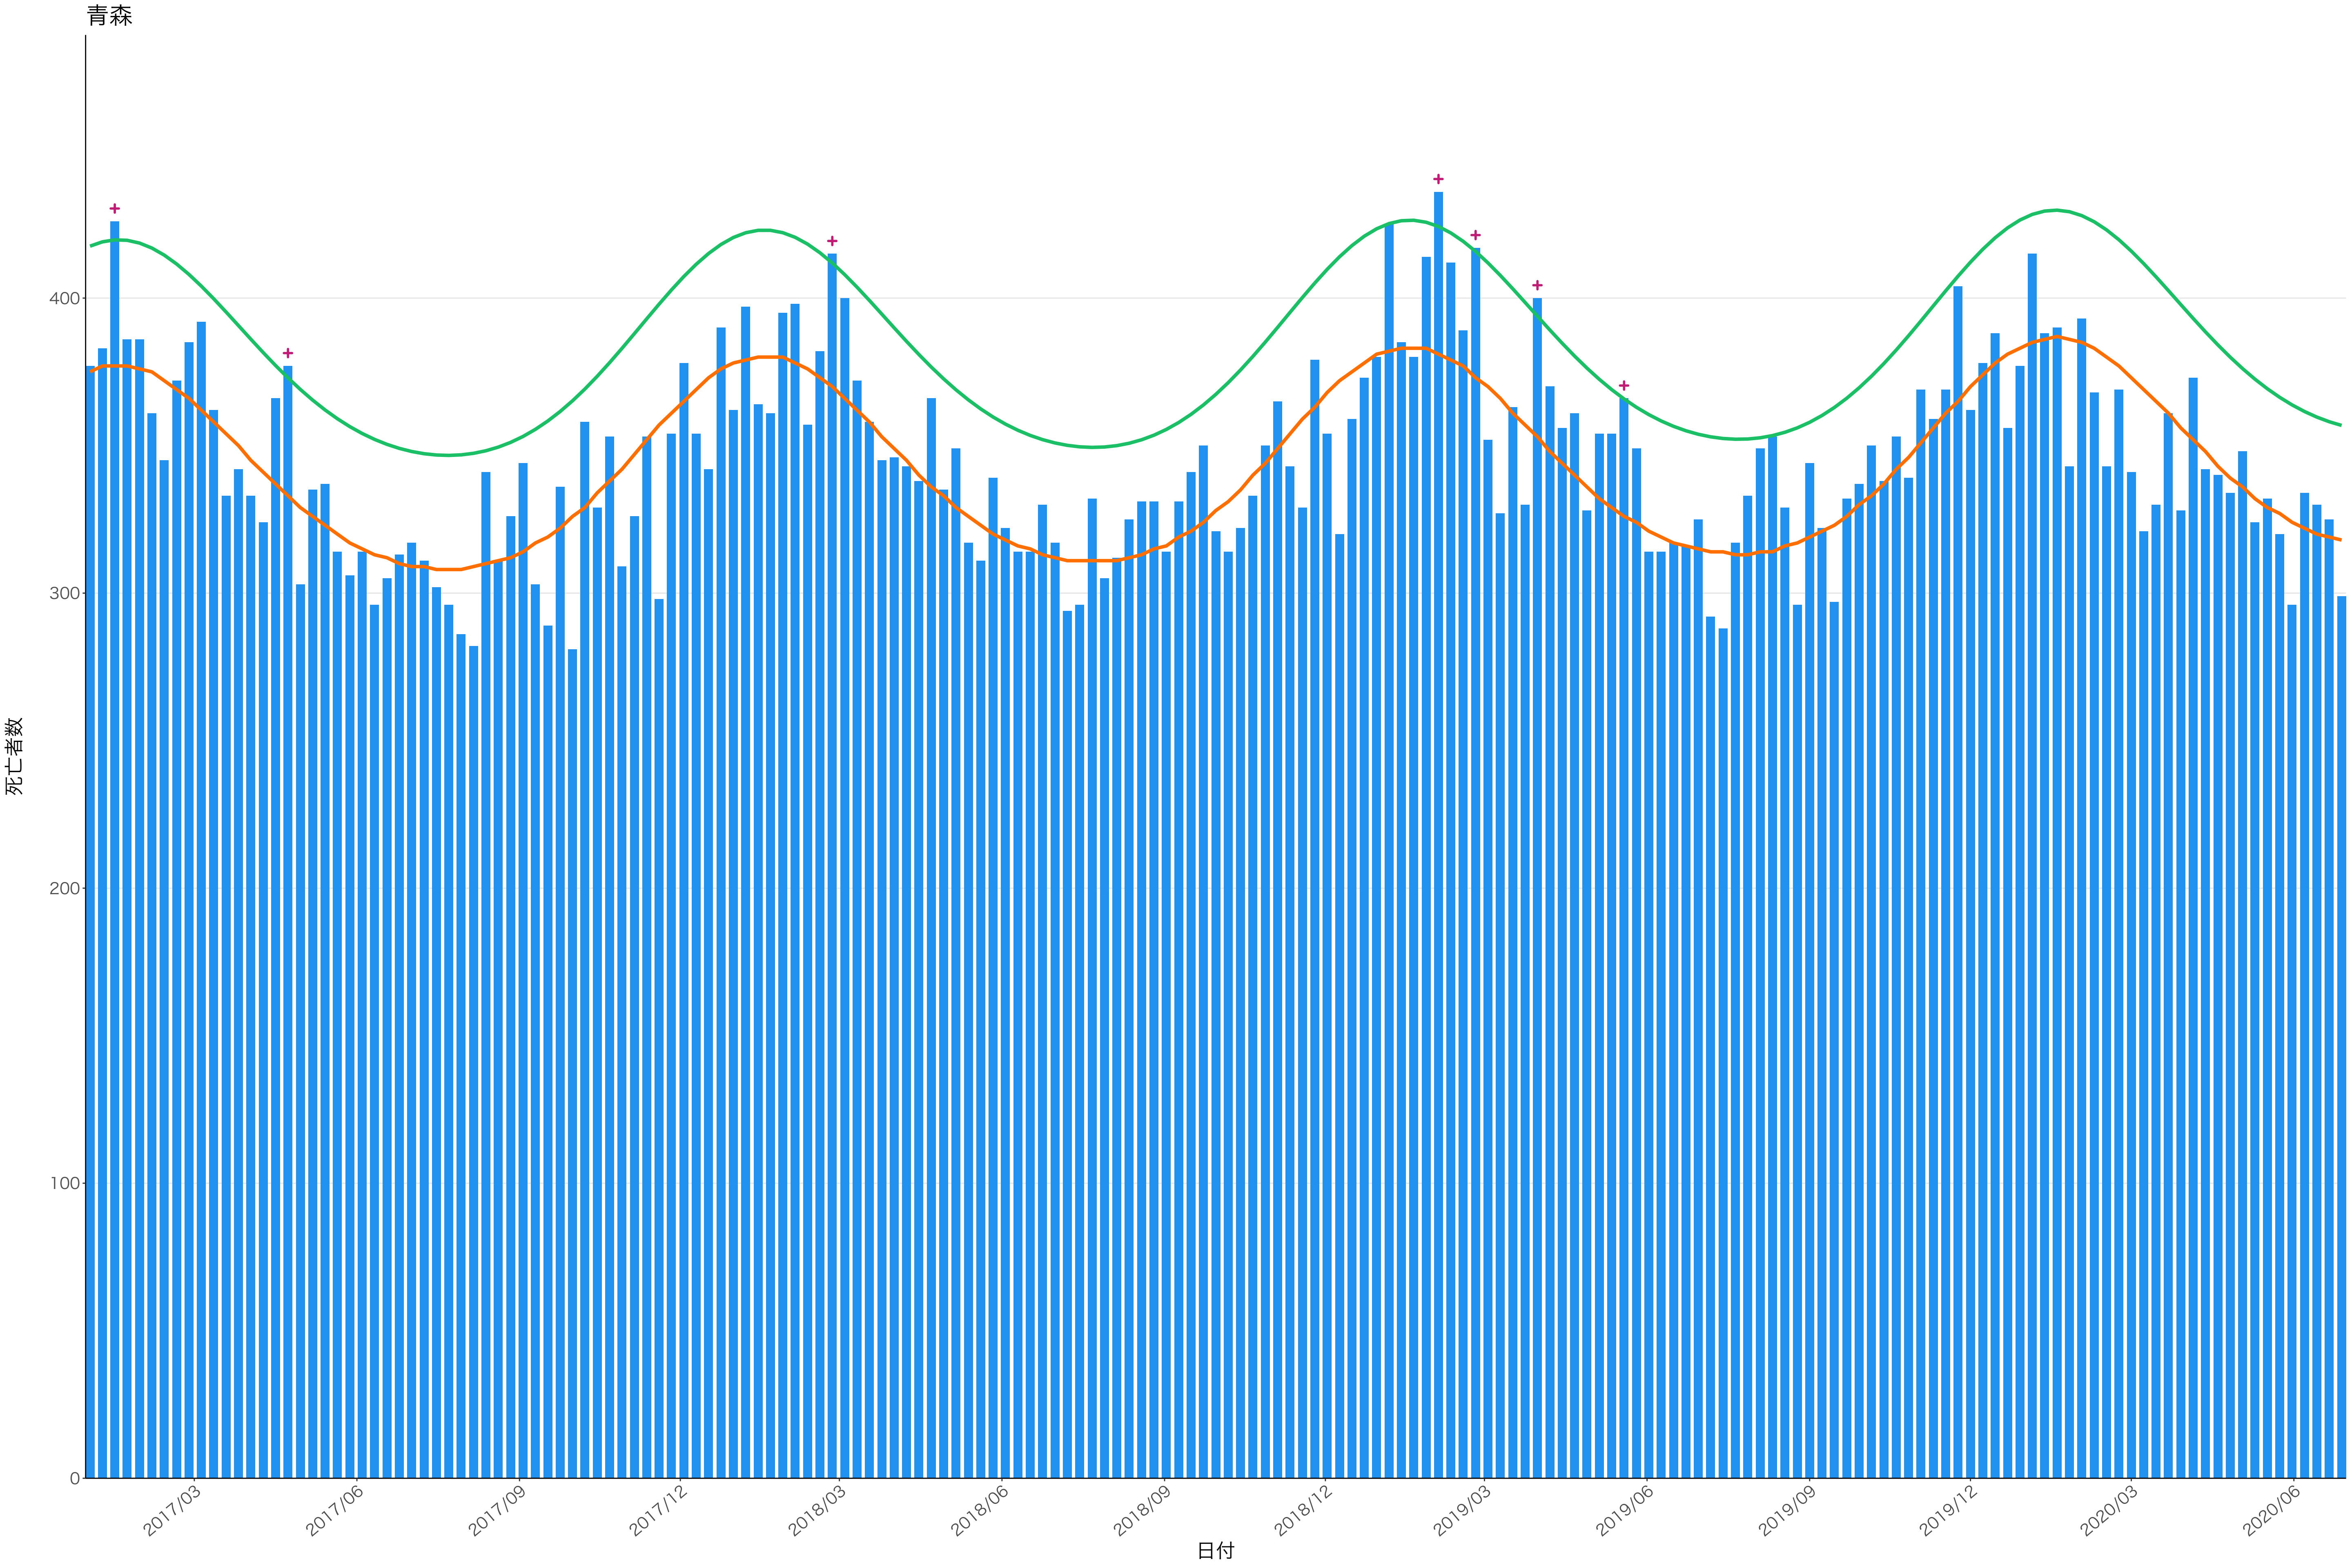

全国

死亡者数

日付

死亡者数

2017/03 2017/06 2017/09 2017/12 2018/03 2018/06 2018/09 2018/12 2019/03 2019/06 2019/09 2019/12 2020/03 2020/06

日付

死亡者数

日付

死亡者数

2017/03 2017/06 2017/09 2017/12 2018/03 2018/06 2018/09 2018/12 2019/03 2019/06 2019/09 2019/12 2020/03 2020/06

日付

死亡者数

2017/03 2017/06 2017/09 2017/12 2018/03 2018/06 2018/09 2018/12 2019/03 2019/06 2019/09 2019/12 2020/03 2020/06

日付

死亡者数

日付