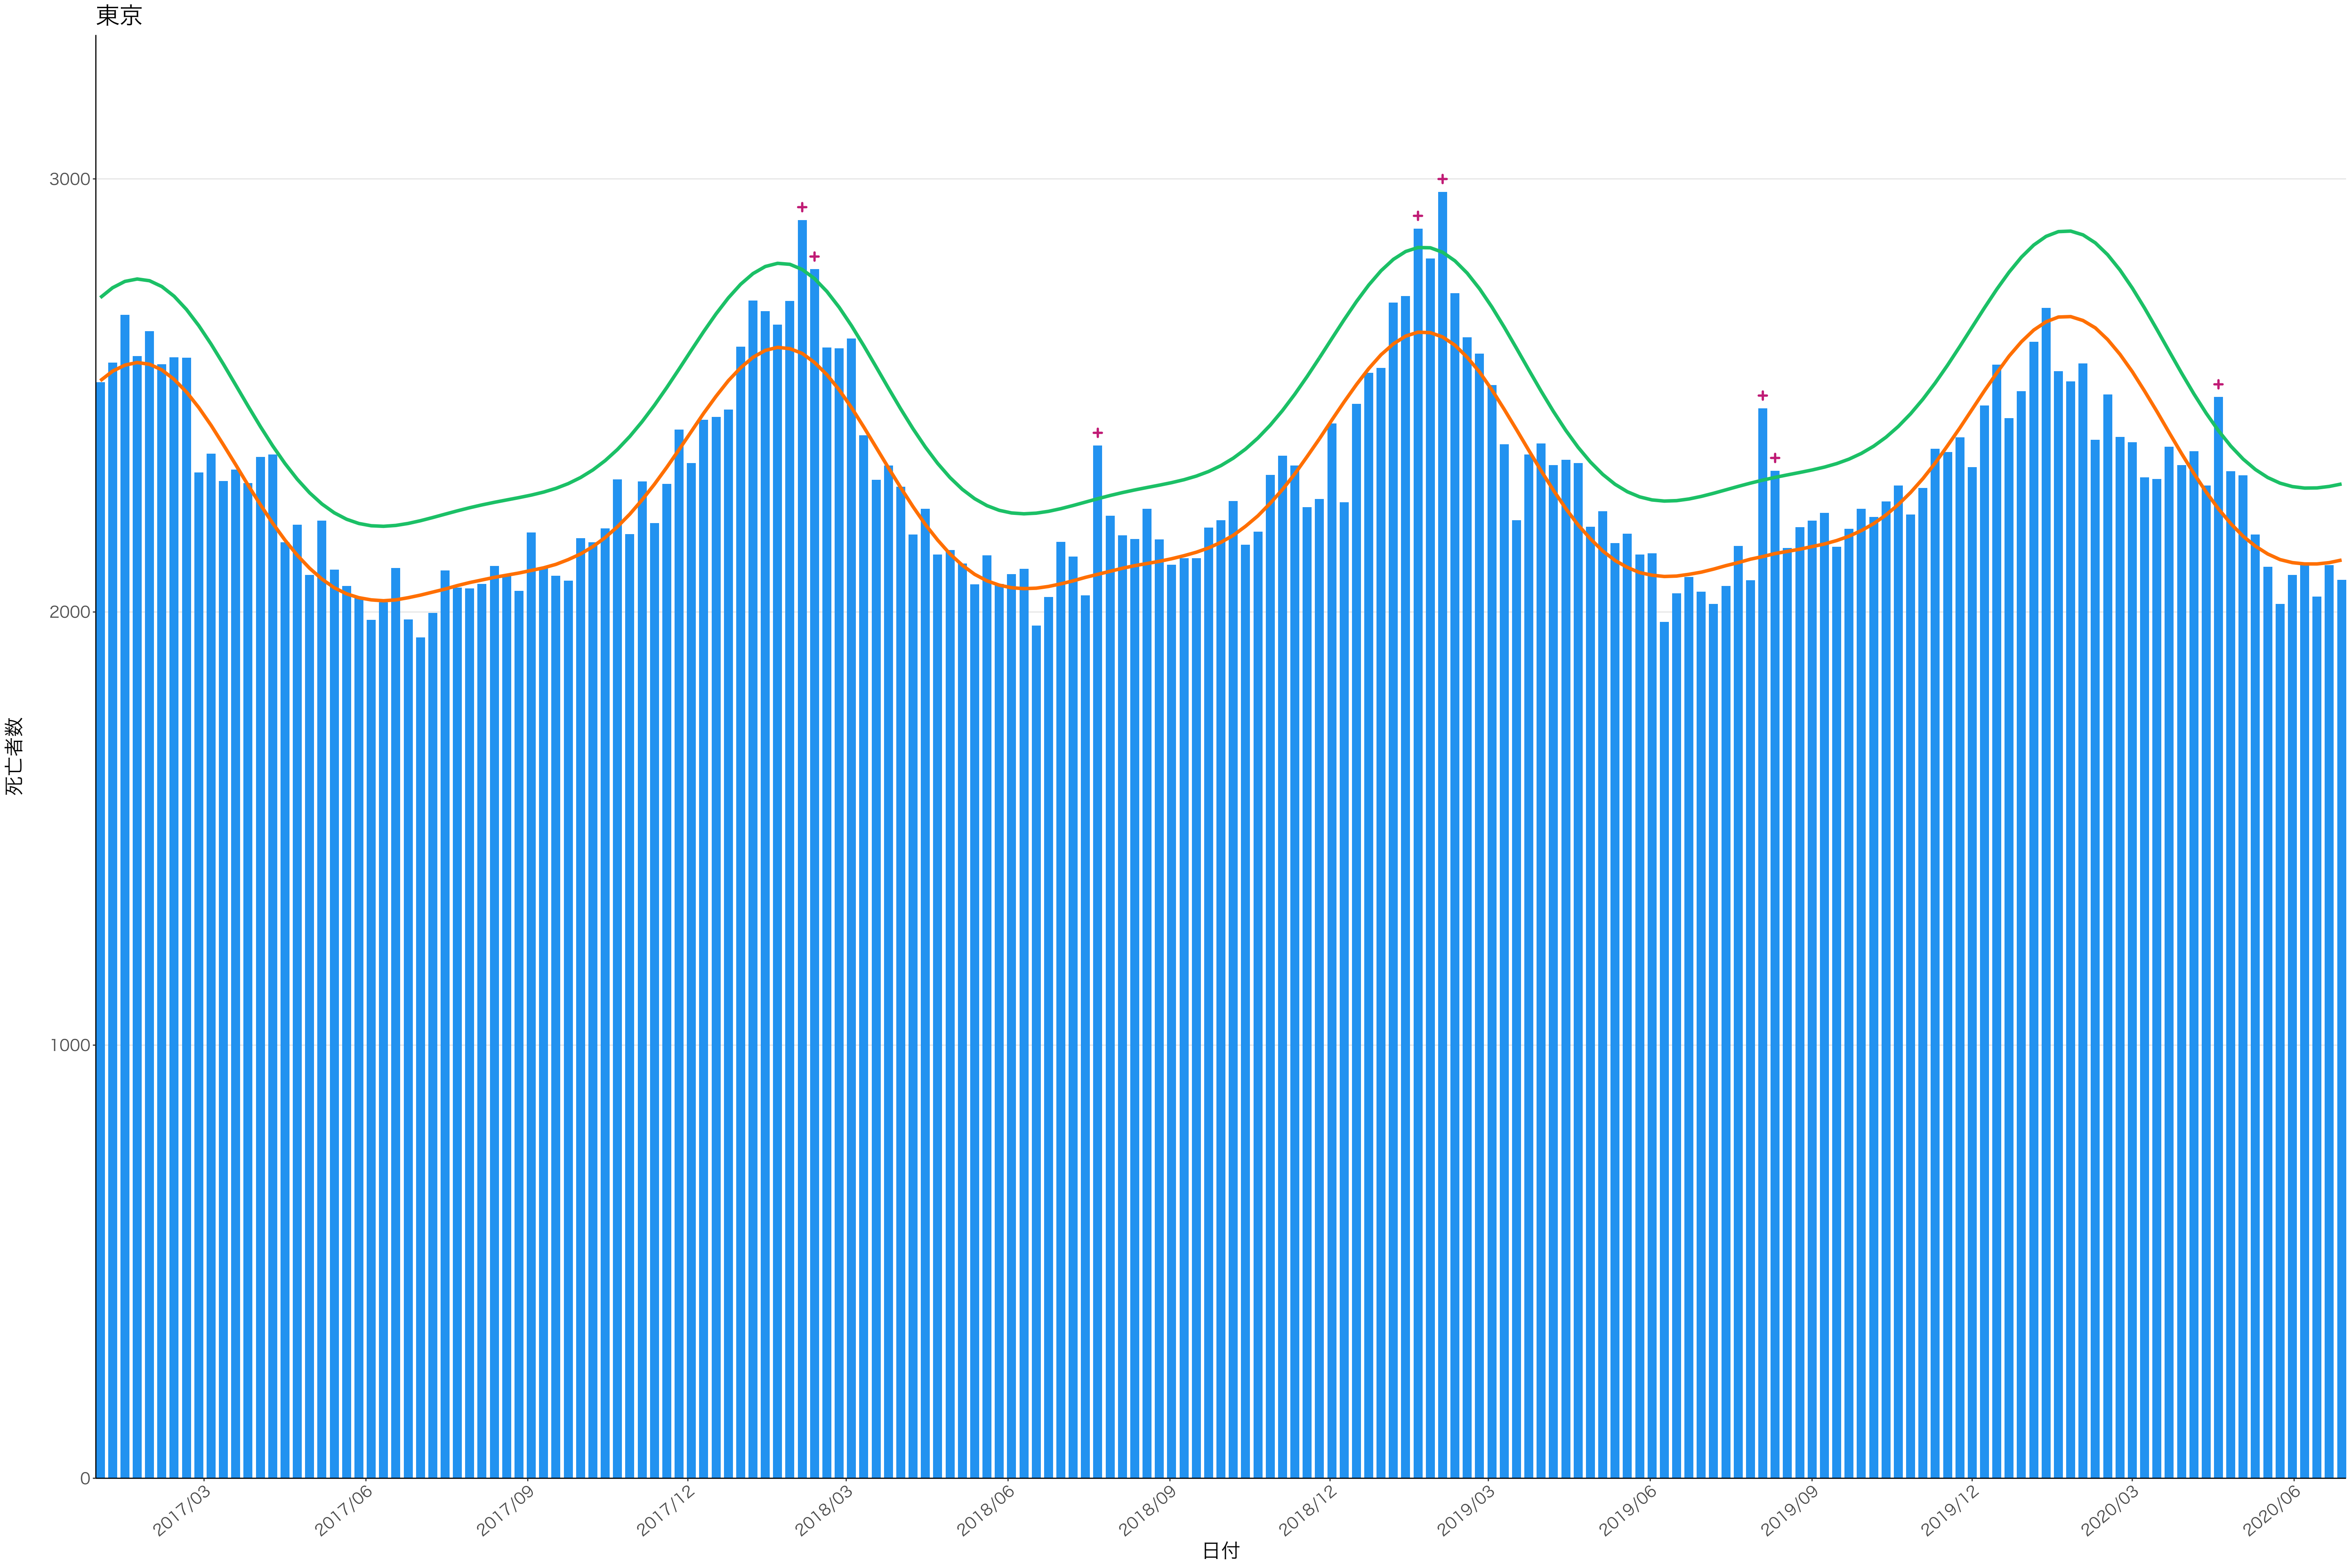

全国

死亡者数

日付

死亡者数

2017/03 2017/06 2017/09 2017/12 2018/03 2018/06 2018/09 2018/12 2019/03 2019/06 2019/09 2019/12 2020/03 2020/06

日付

死亡者数

日付

死亡者数

2017/03 2017/06 2017/09 2017/12 2018/03 2018/06 2018/09 2018/12 2019/03 2019/06 2019/09 2019/12 2020/03 2020/06

日付

死亡者数

2017/03 2017/06 2017/09 2017/12 2018/03 2018/06 2018/09 2018/12 2019/03 2019/06 2019/09 2019/12 2020/03 2020/06

日付

死亡者数

日付