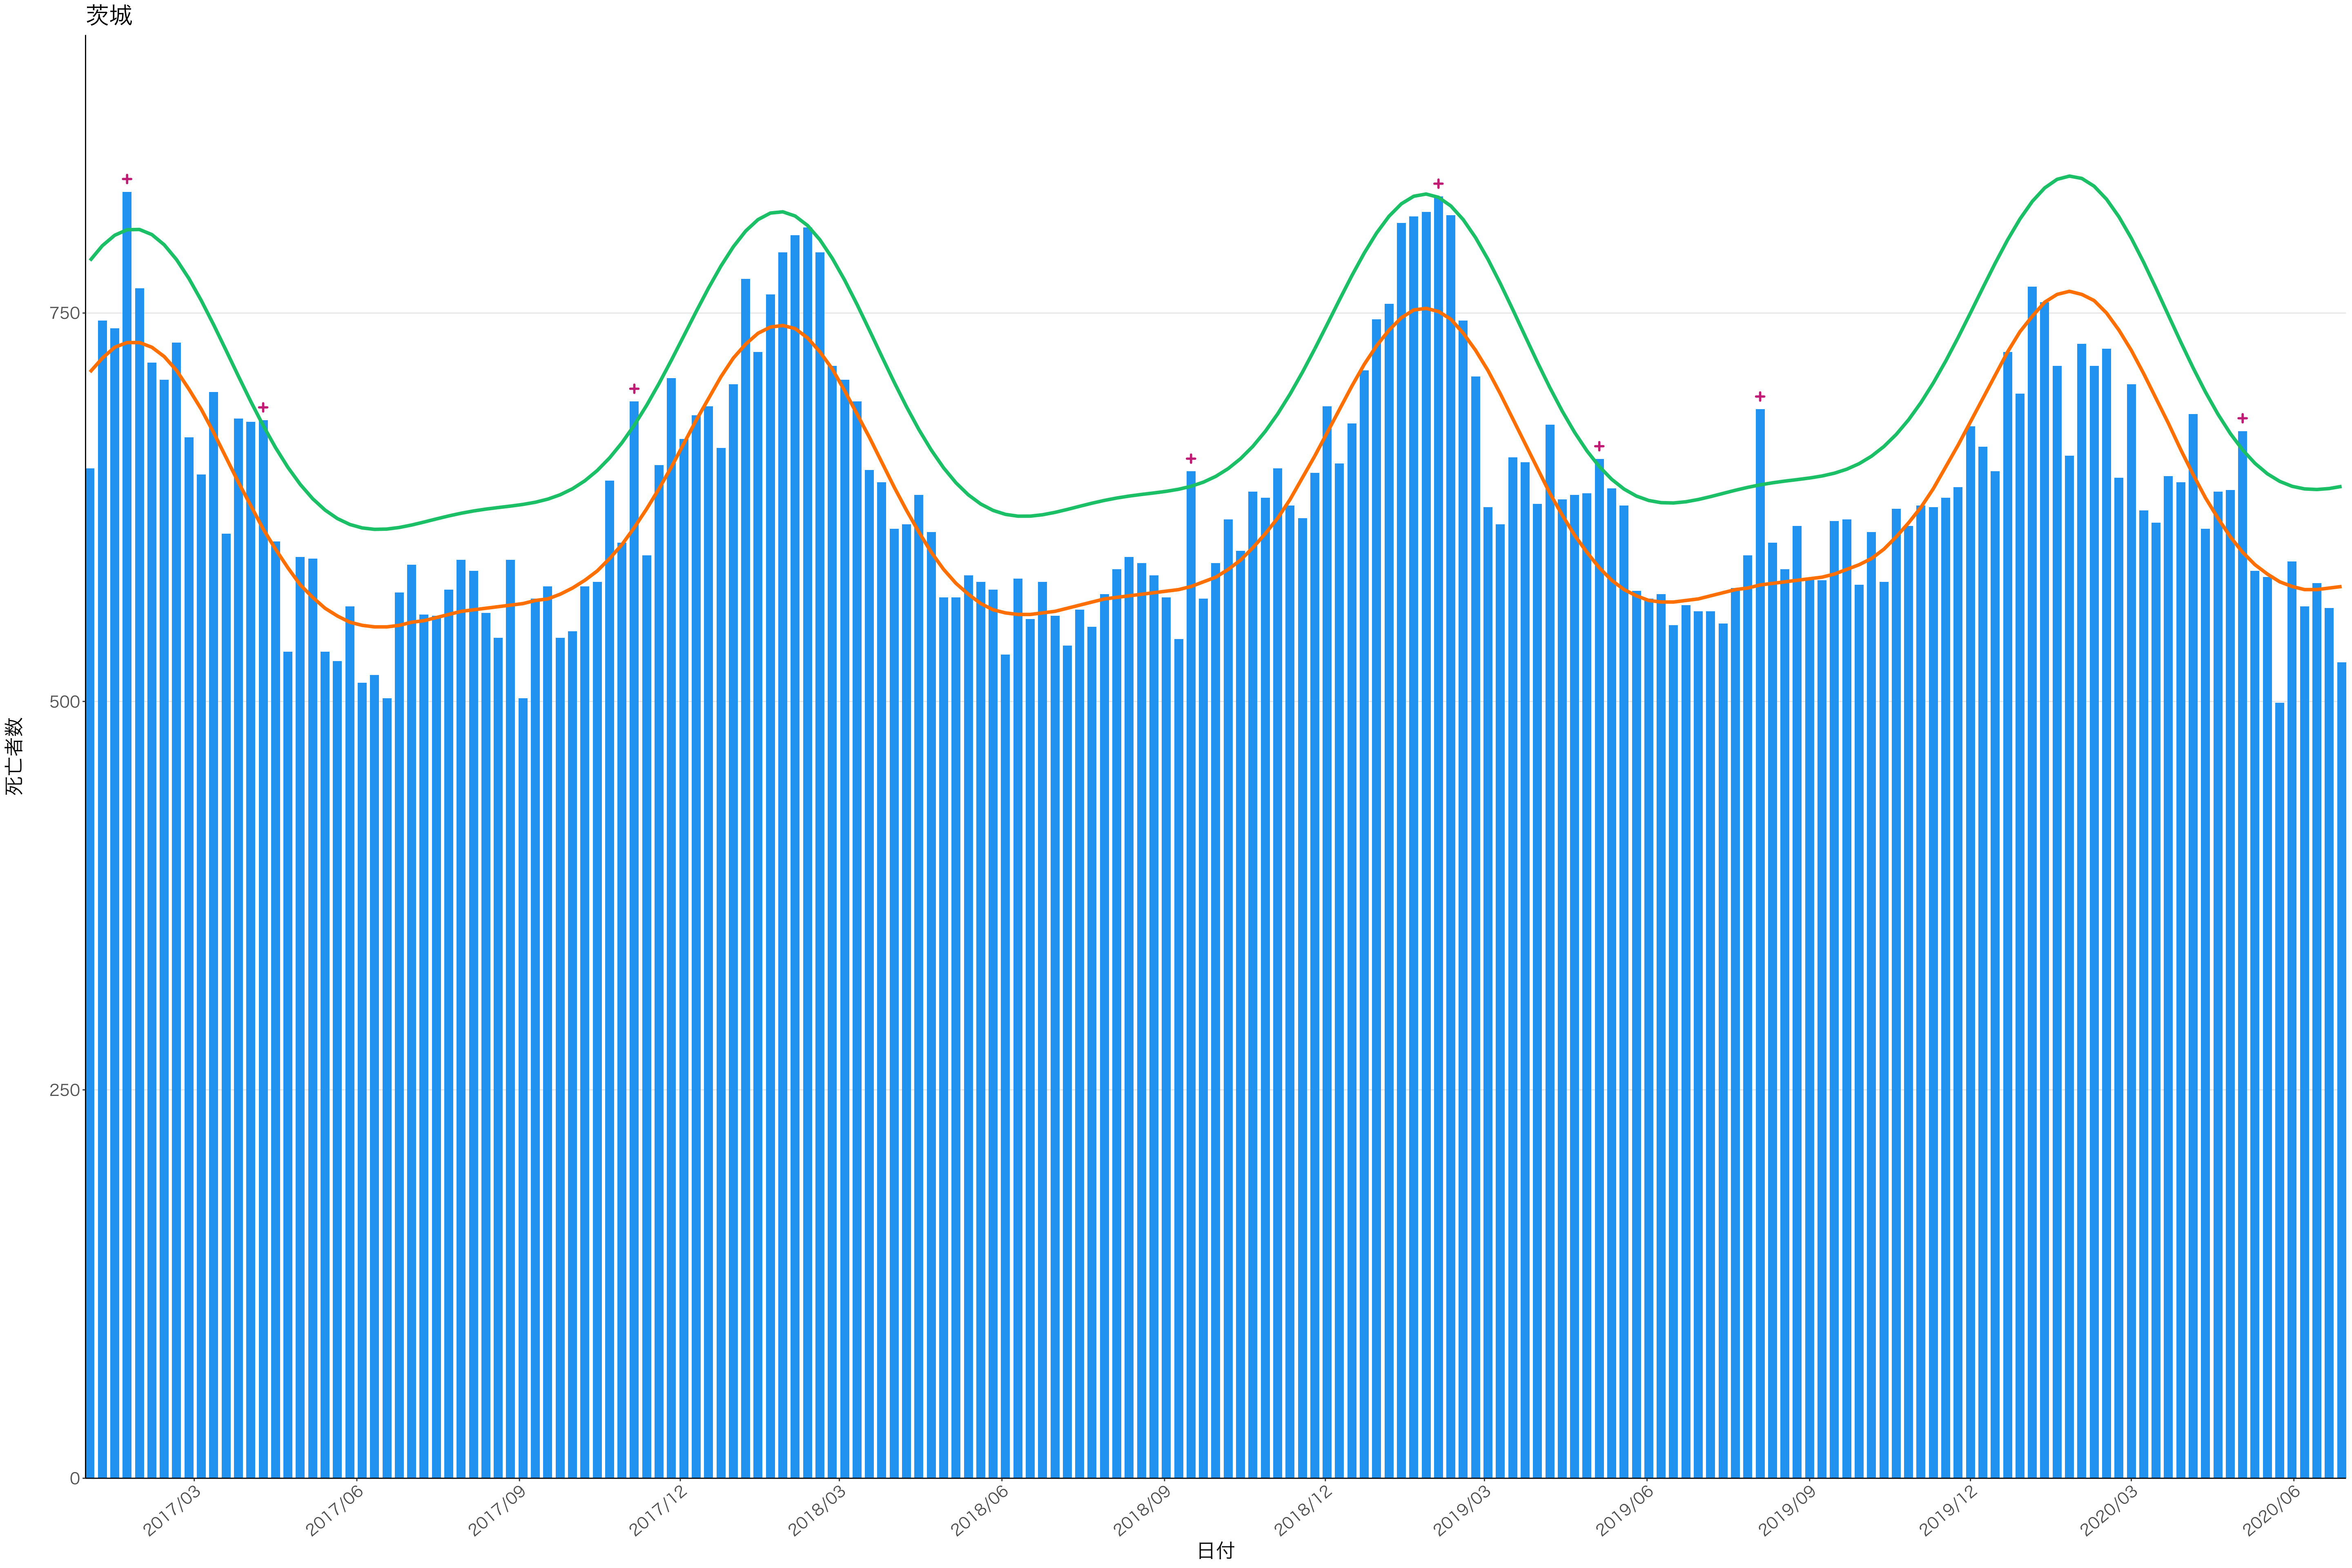

全国

死亡者数

日付

死亡者数

2017/03 2017/06 2017/09 2017/12 2018/03 2018/06 2018/09 2018/12 2019/03 2019/06 2019/09 2019/12 2020/03 2020/06

日付

死亡者数

日付

死亡者数

2017/03 2017/06 2017/09 2017/12 2018/03 2018/06 2018/09 2018/12 2019/03 2019/06 2019/09 2019/12 2020/03 2020/06

日付

死亡者数

2017/03 2017/06 2017/09 2017/12 2018/03 2018/06 2018/09 2018/12 2019/03 2019/06 2019/09 2019/12 2020/03 2020/06

日付

死亡者数

日付