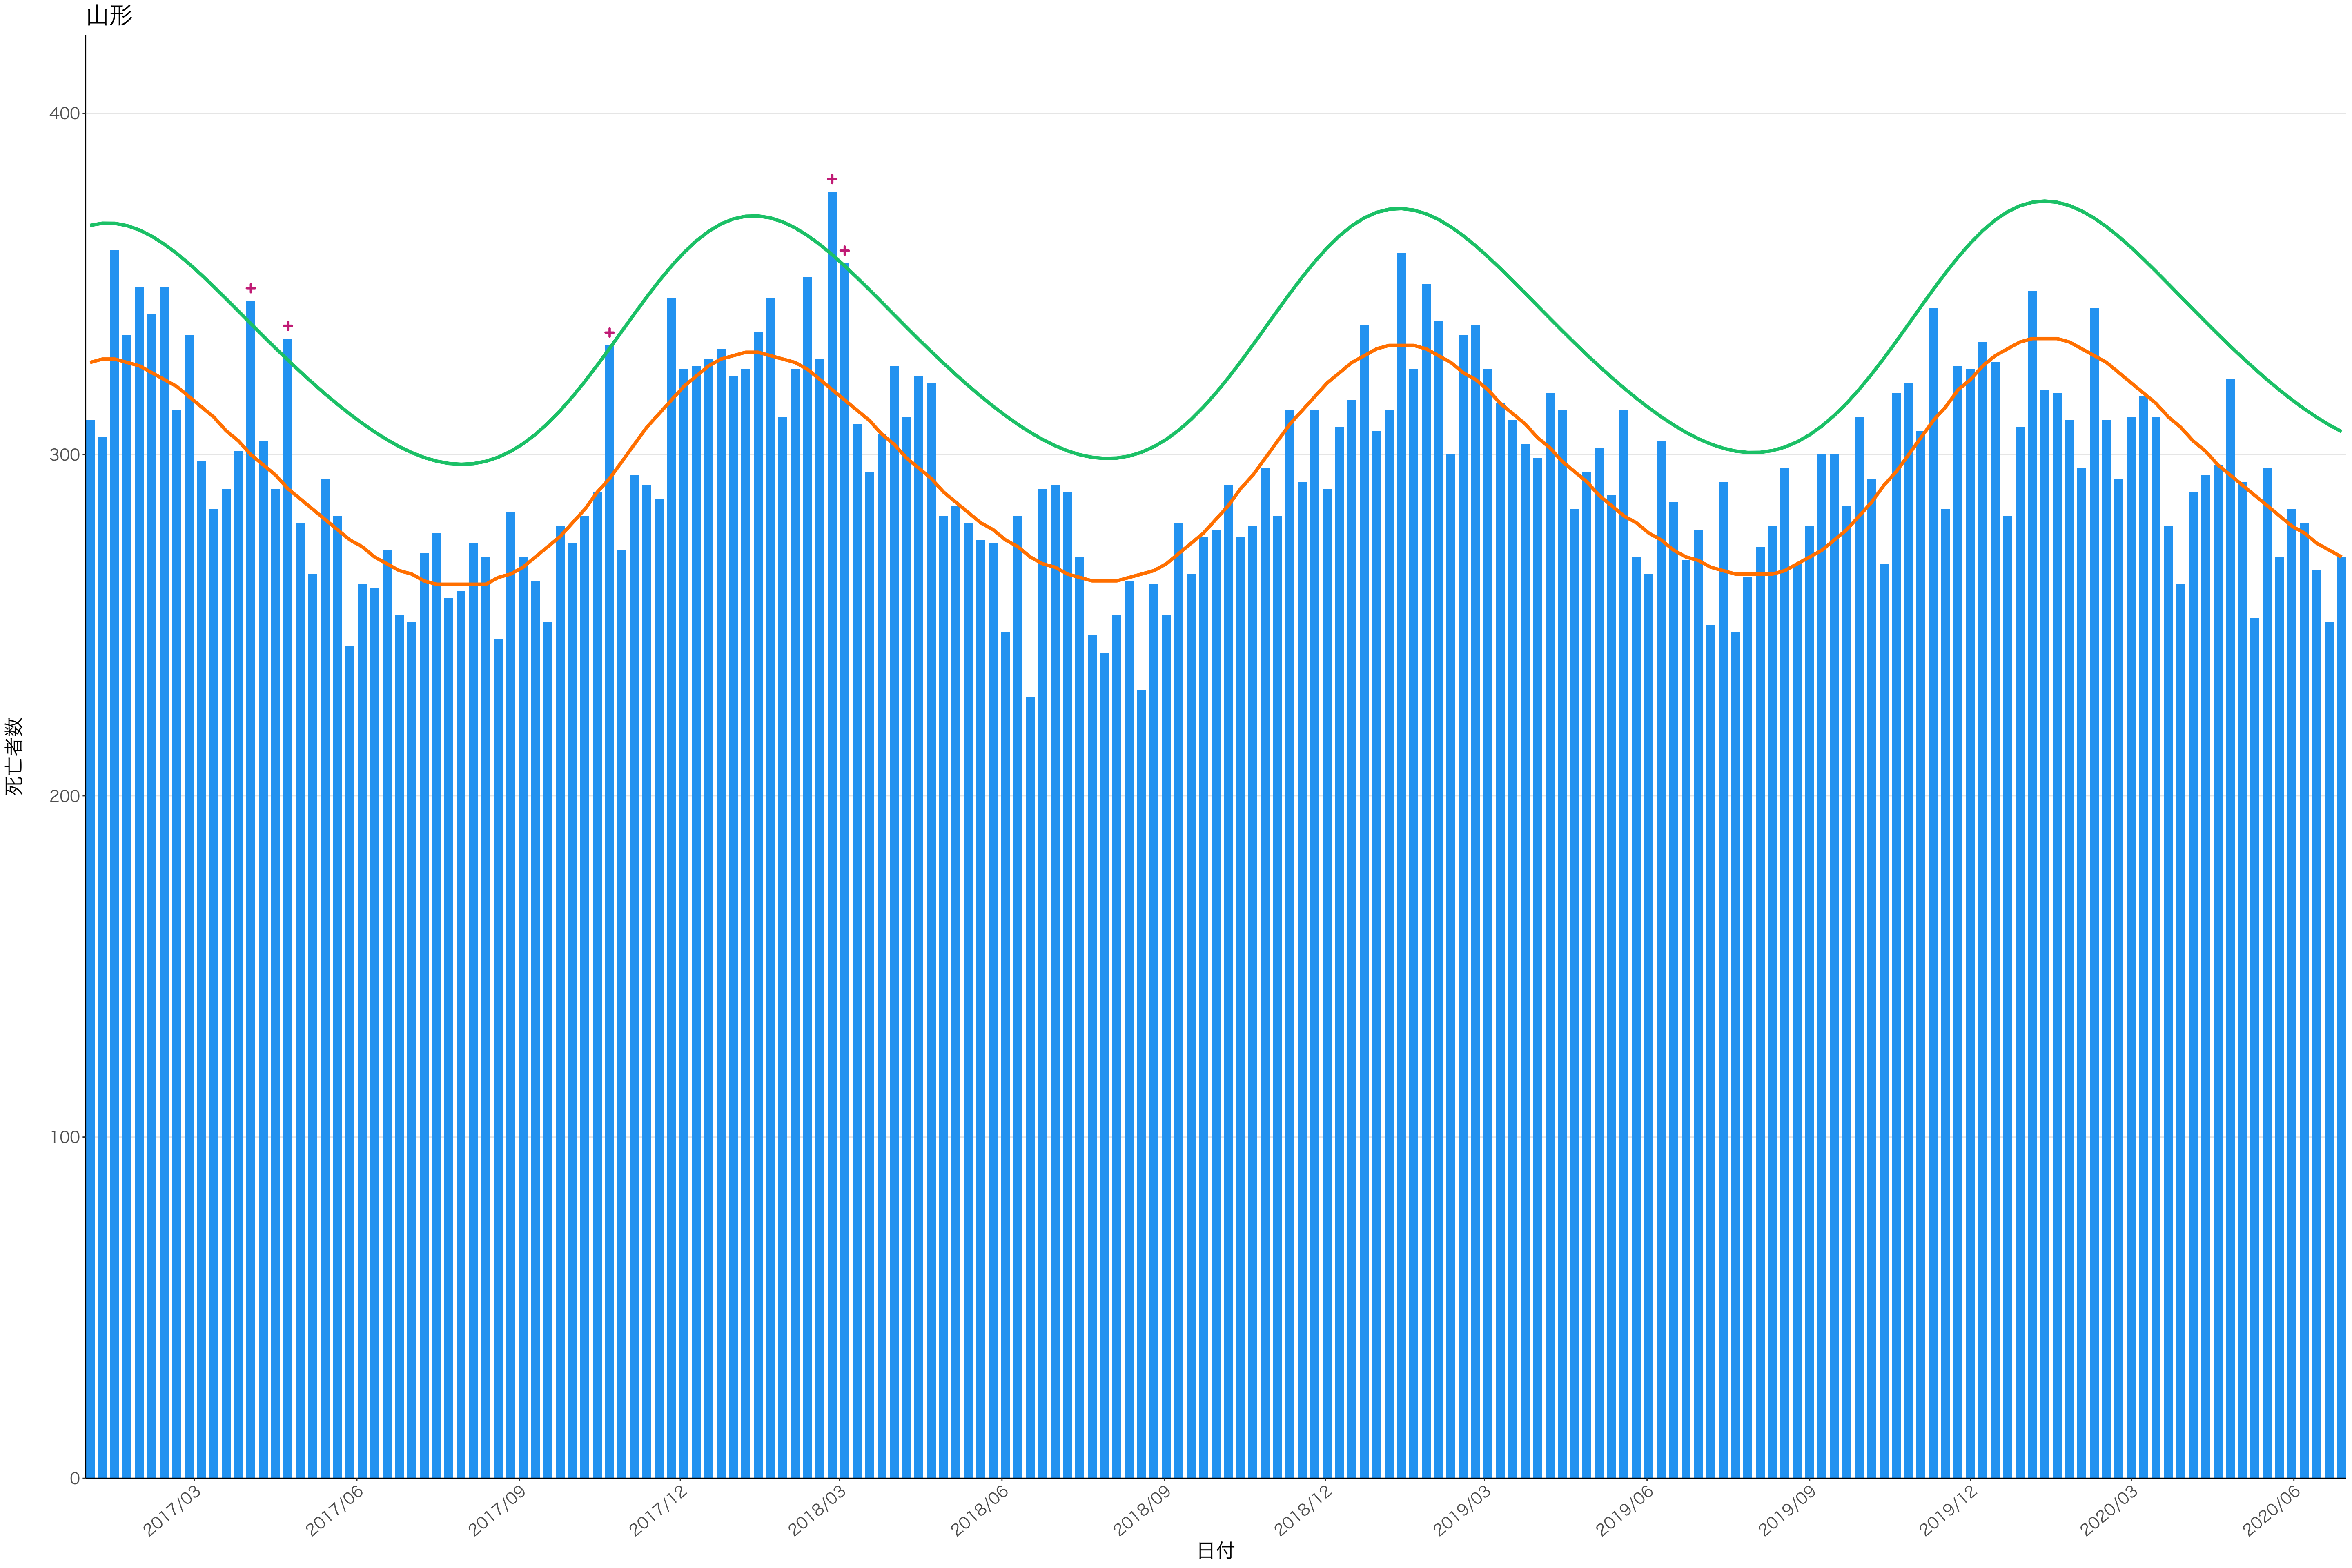

全国

死亡者数

日付

死亡者数

2017/03 2017/06 2017/09 2017/12 2018/03 2018/06 2018/09 2018/12 2019/03 2019/06 2019/09 2019/12 2020/03 2020/06

日付

死亡者数

日付

死亡者数

2017/03 2017/06 2017/09 2017/12 2018/03 2018/06 2018/09 2018/12 2019/03 2019/06 2019/09 2019/12 2020/03 2020/06

日付

死亡者数

2017/03 2017/06 2017/09 2017/12 2018/03 2018/06 2018/09 2018/12 2019/03 2019/06 2019/09 2019/12 2020/03 2020/06

日付

死亡者数

日付