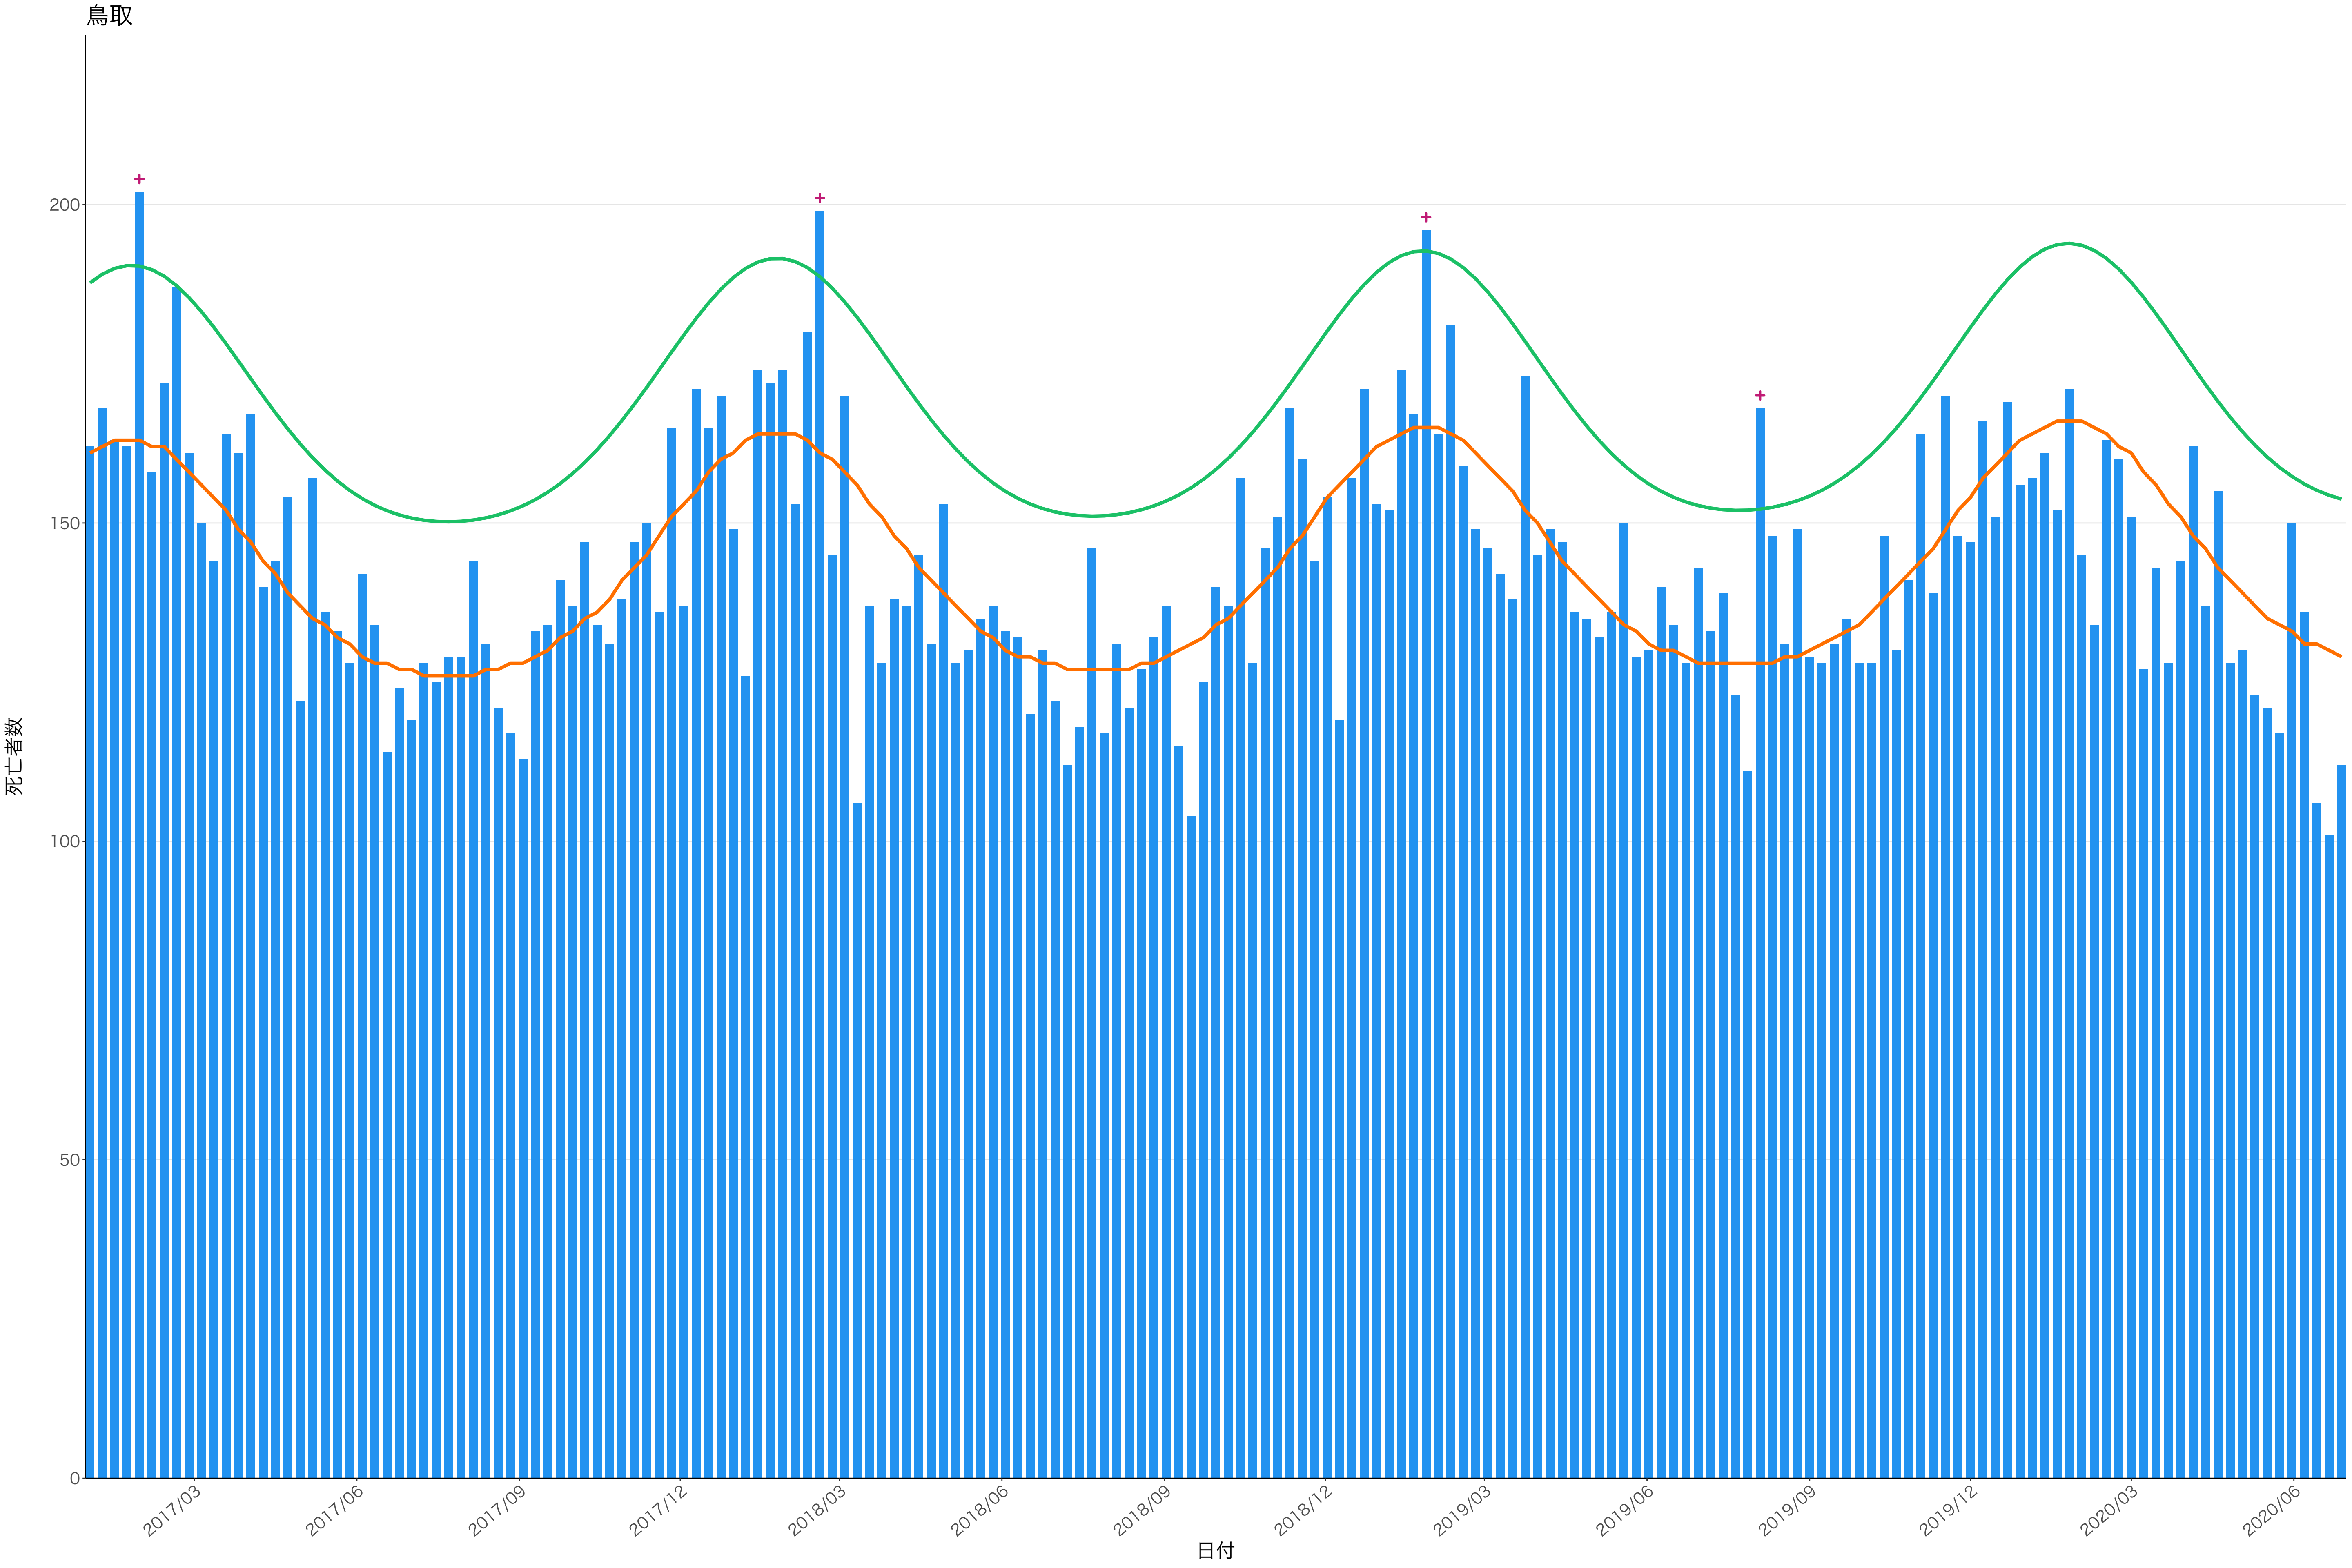

全国

死亡者数

日付

死亡者数

2017/03 2017/06 2017/09 2017/12 2018/03 2018/06 2018/09 2018/12 2019/03 2019/06 2019/09 2019/12 2020/03 2020/06

日付

死亡者数

日付

死亡者数

2017/03 2017/06 2017/09 2017/12 2018/03 2018/06 2018/09 2018/12 2019/03 2019/06 2019/09 2019/12 2020/03 2020/06

日付

死亡者数

2017/03 2017/06 2017/09 2017/12 2018/03 2018/06 2018/09 2018/12 2019/03 2019/06 2019/09 2019/12 2020/03 2020/06

日付

死亡者数

日付