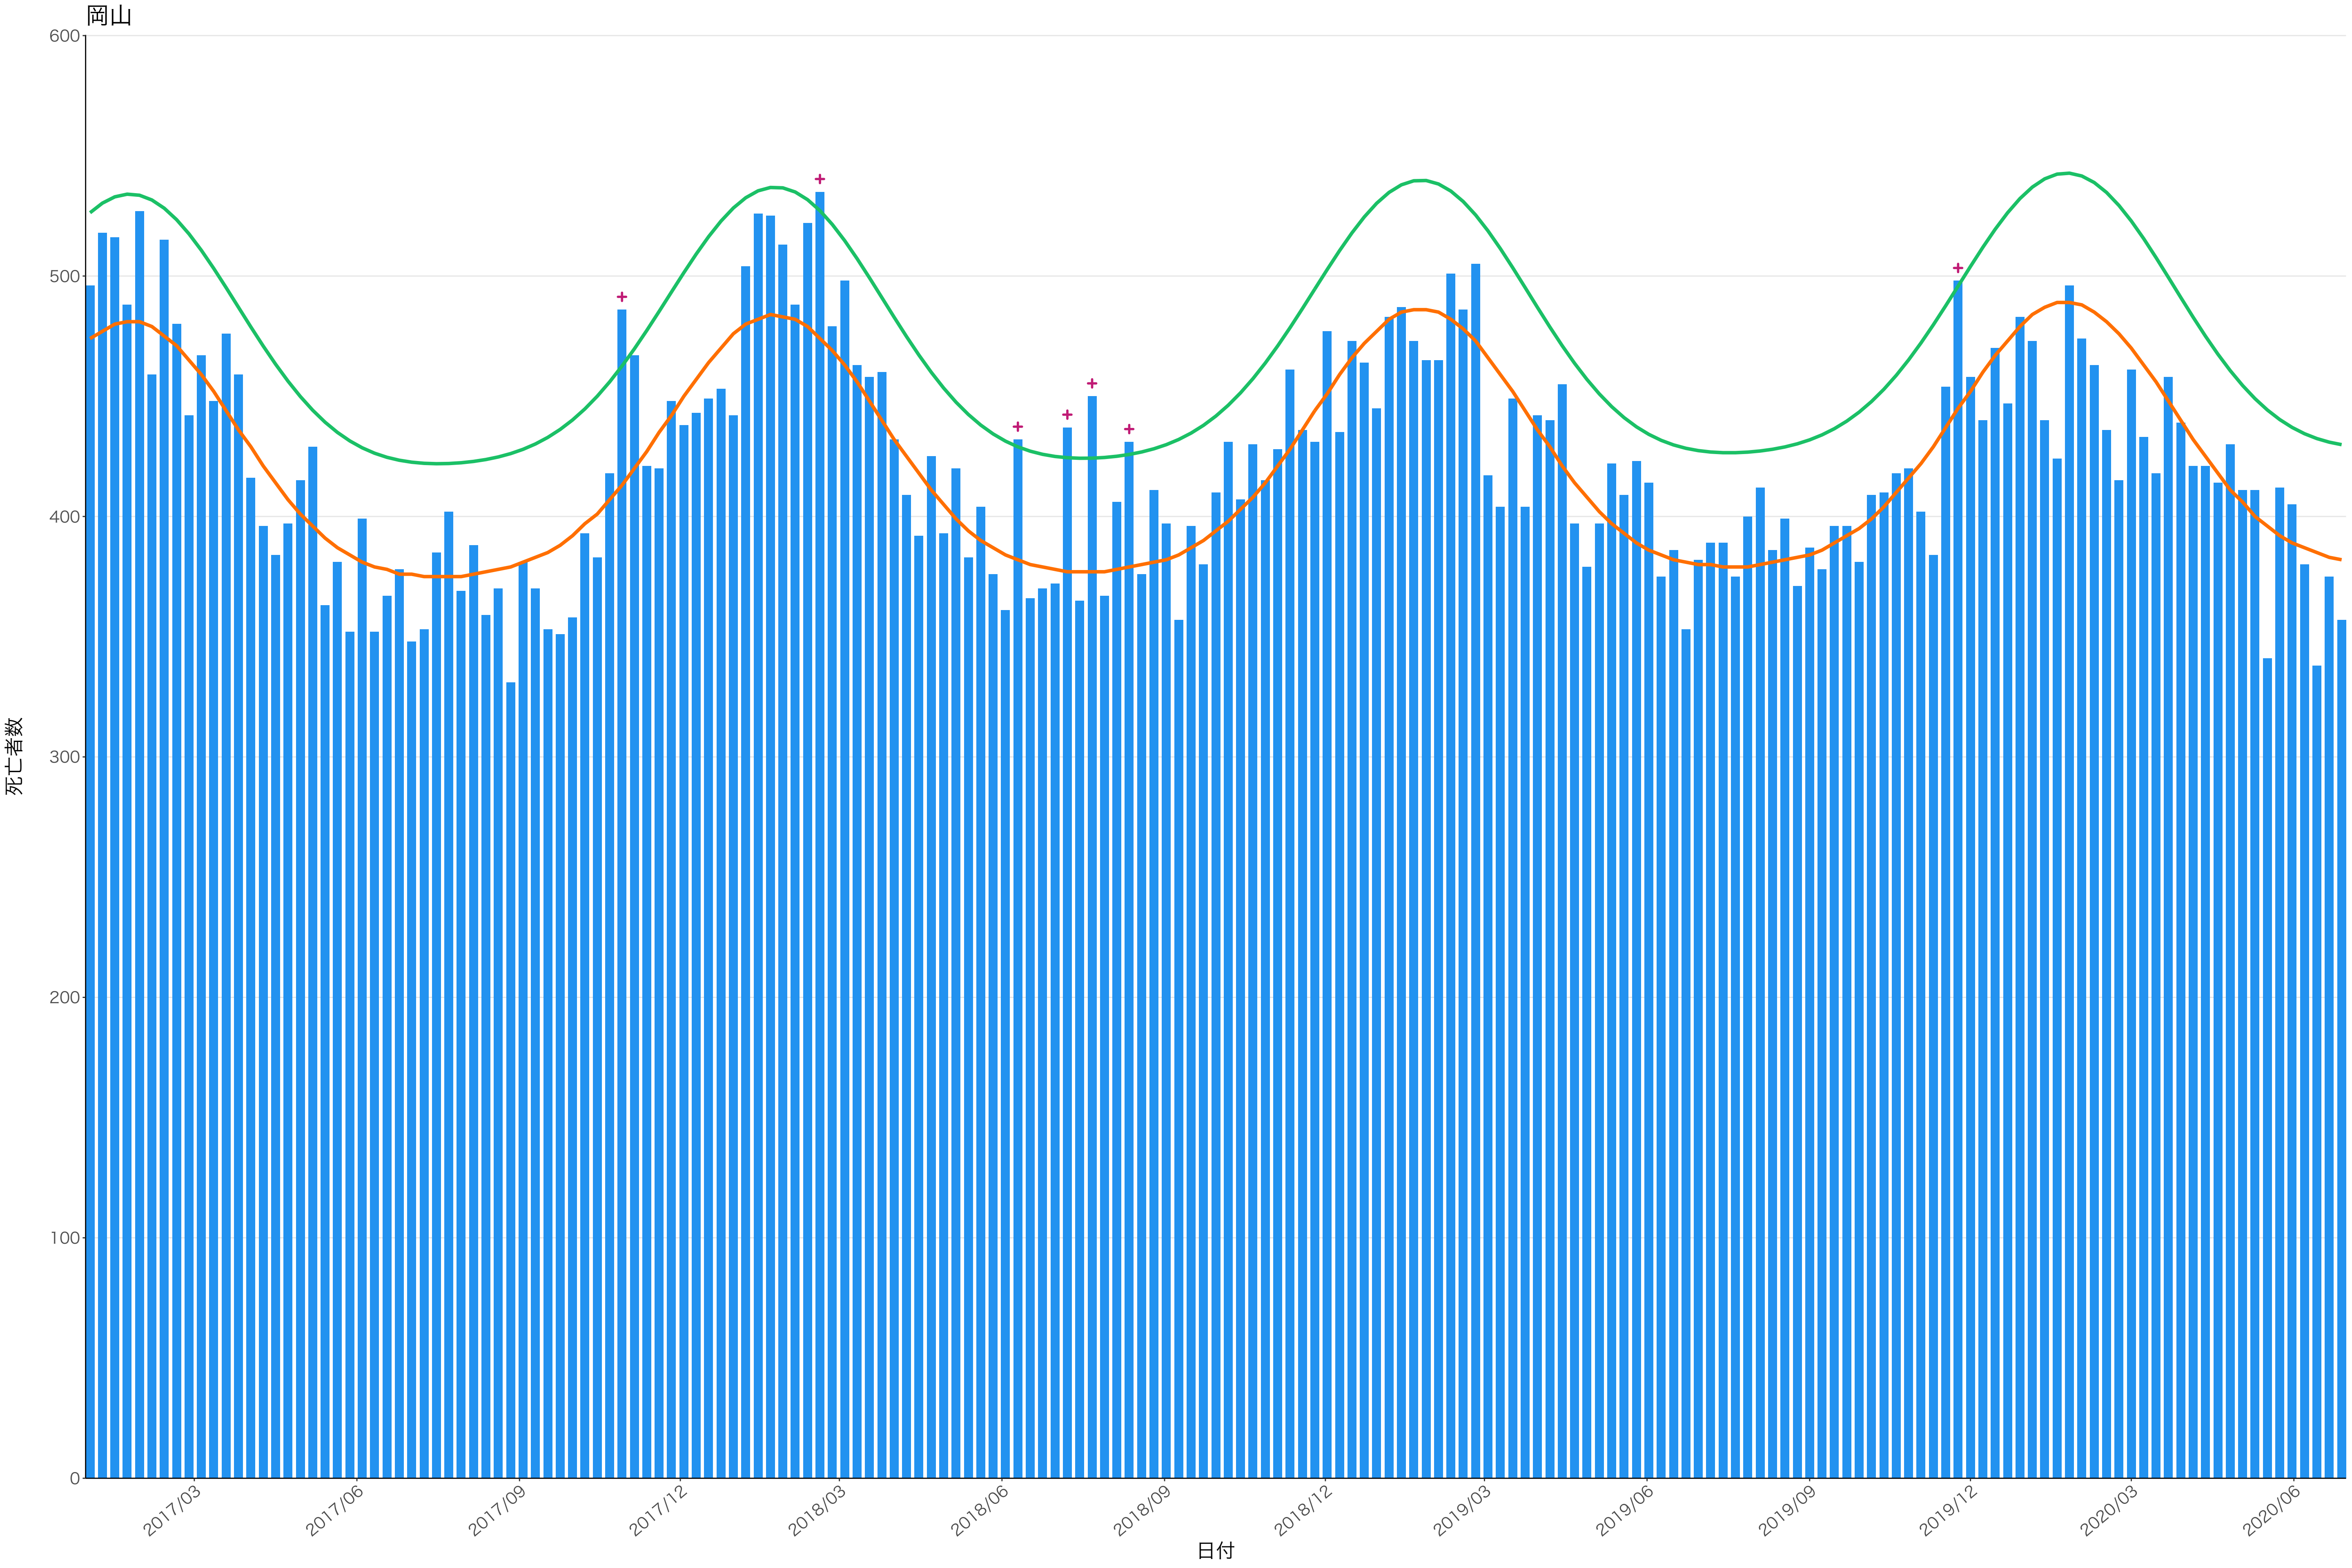

全国

死亡者数

日付

死亡者数

2017/03 2017/06 2017/09 2017/12 2018/03 2018/06 2018/09 2018/12 2019/03 2019/06 2019/09 2019/12 2020/03 2020/06

日付

死亡者数

日付

死亡者数

2017/03 2017/06 2017/09 2017/12 2018/03 2018/06 2018/09 2018/12 2019/03 2019/06 2019/09 2019/12 2020/03 2020/06

日付

死亡者数

2017/03 2017/06 2017/09 2017/12 2018/03 2018/06 2018/09 2018/12 2019/03 2019/06 2019/09 2019/12 2020/03 2020/06

日付

死亡者数

日付