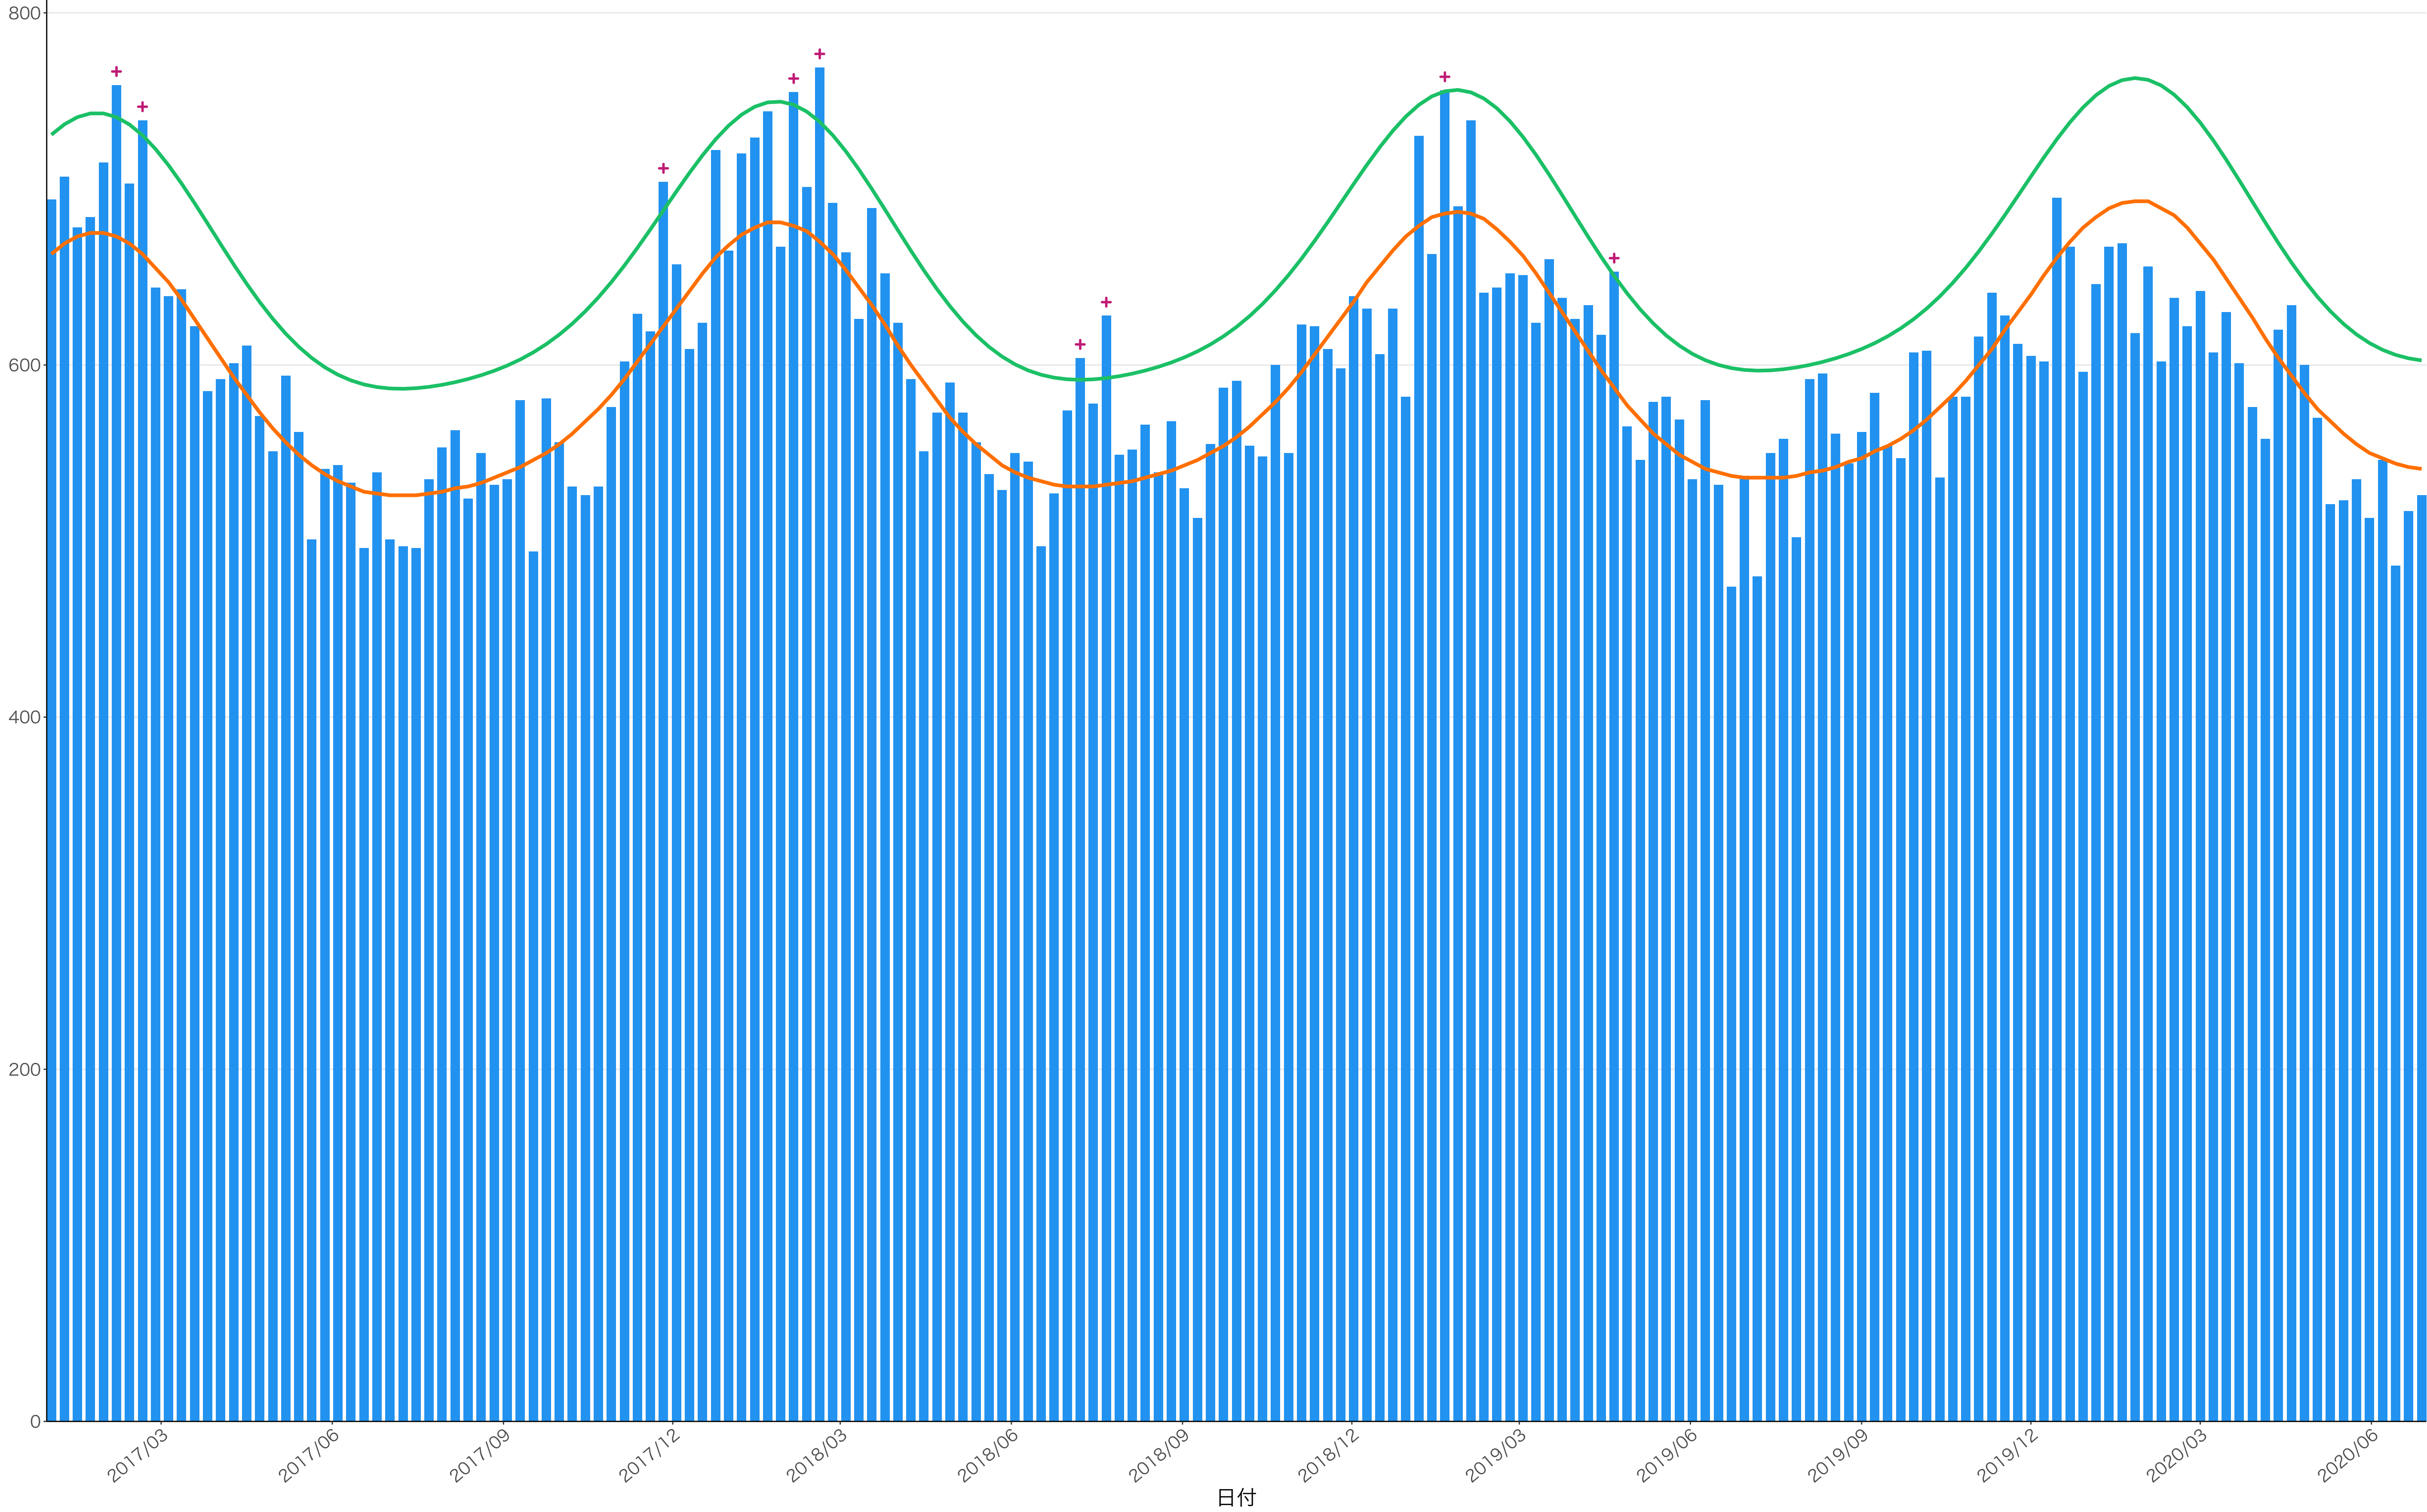

全国

死亡者数

日付

死亡者数

2017/03 2017/06 2017/09 2017/12 2018/03 2018/06 2018/09 2018/12 2019/03 2019/06 2019/09 2019/12 2020/03 2020/06

日付

死亡者数

日付

死亡者数

2017/03 2017/06 2017/09 2017/12 2018/03 2018/06 2018/09 2018/12 2019/03 2019/06 2019/09 2019/12 2020/03 2020/06

日付

死亡者数

2017/03 2017/06 2017/09 2017/12 2018/03 2018/06 2018/09 2018/12 2019/03 2019/06 2019/09 2019/12 2020/03 2020/06

日付

死亡者数

日付