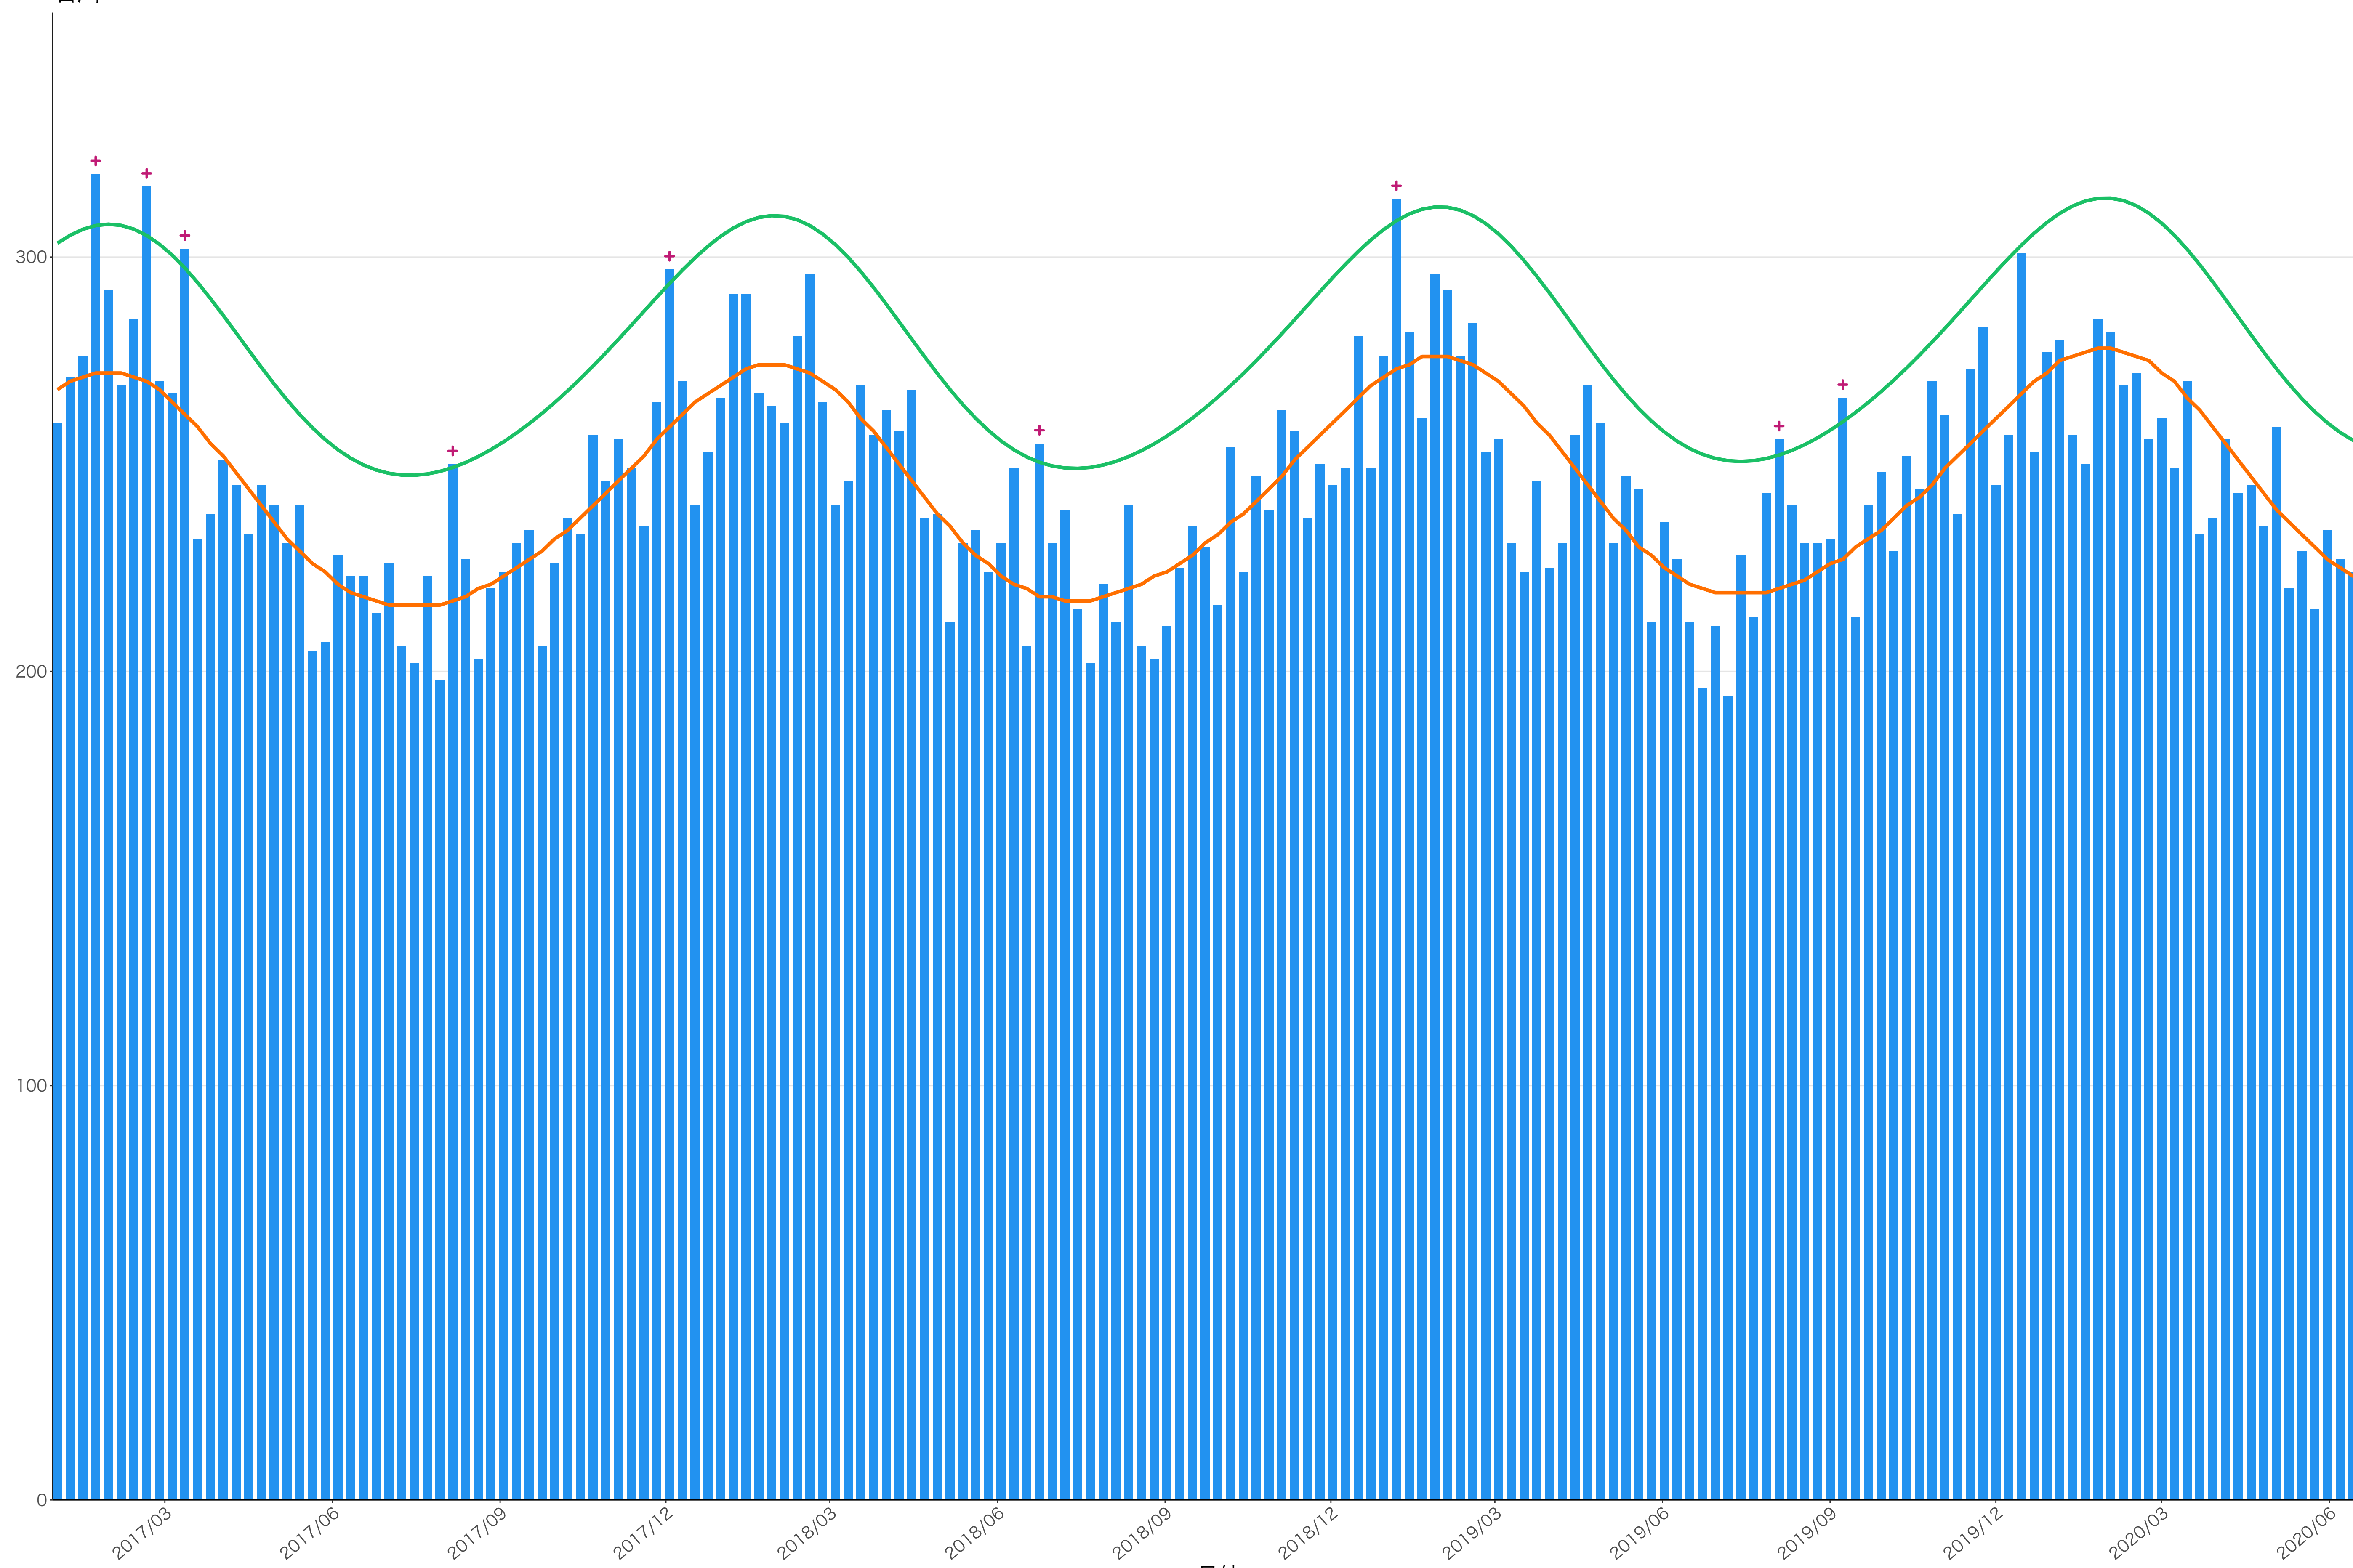

全国

死亡者数

日付

死亡者数

2017/03 2017/06 2017/09 2017/12 2018/03 2018/06 2018/09 2018/12 2019/03 2019/06 2019/09 2019/12 2020/03 2020/06

日付

死亡者数

日付

死亡者数

2017/03 2017/06 2017/09 2017/12 2018/03 2018/06 2018/09 2018/12 2019/03 2019/06 2019/09 2019/12 2020/03 2020/06

日付

死亡者数

2017/03 2017/06 2017/09 2017/12 2018/03 2018/06 2018/09 2018/12 2019/03 2019/06 2019/09 2019/12 2020/03 2020/06

日付

死亡者数

日付