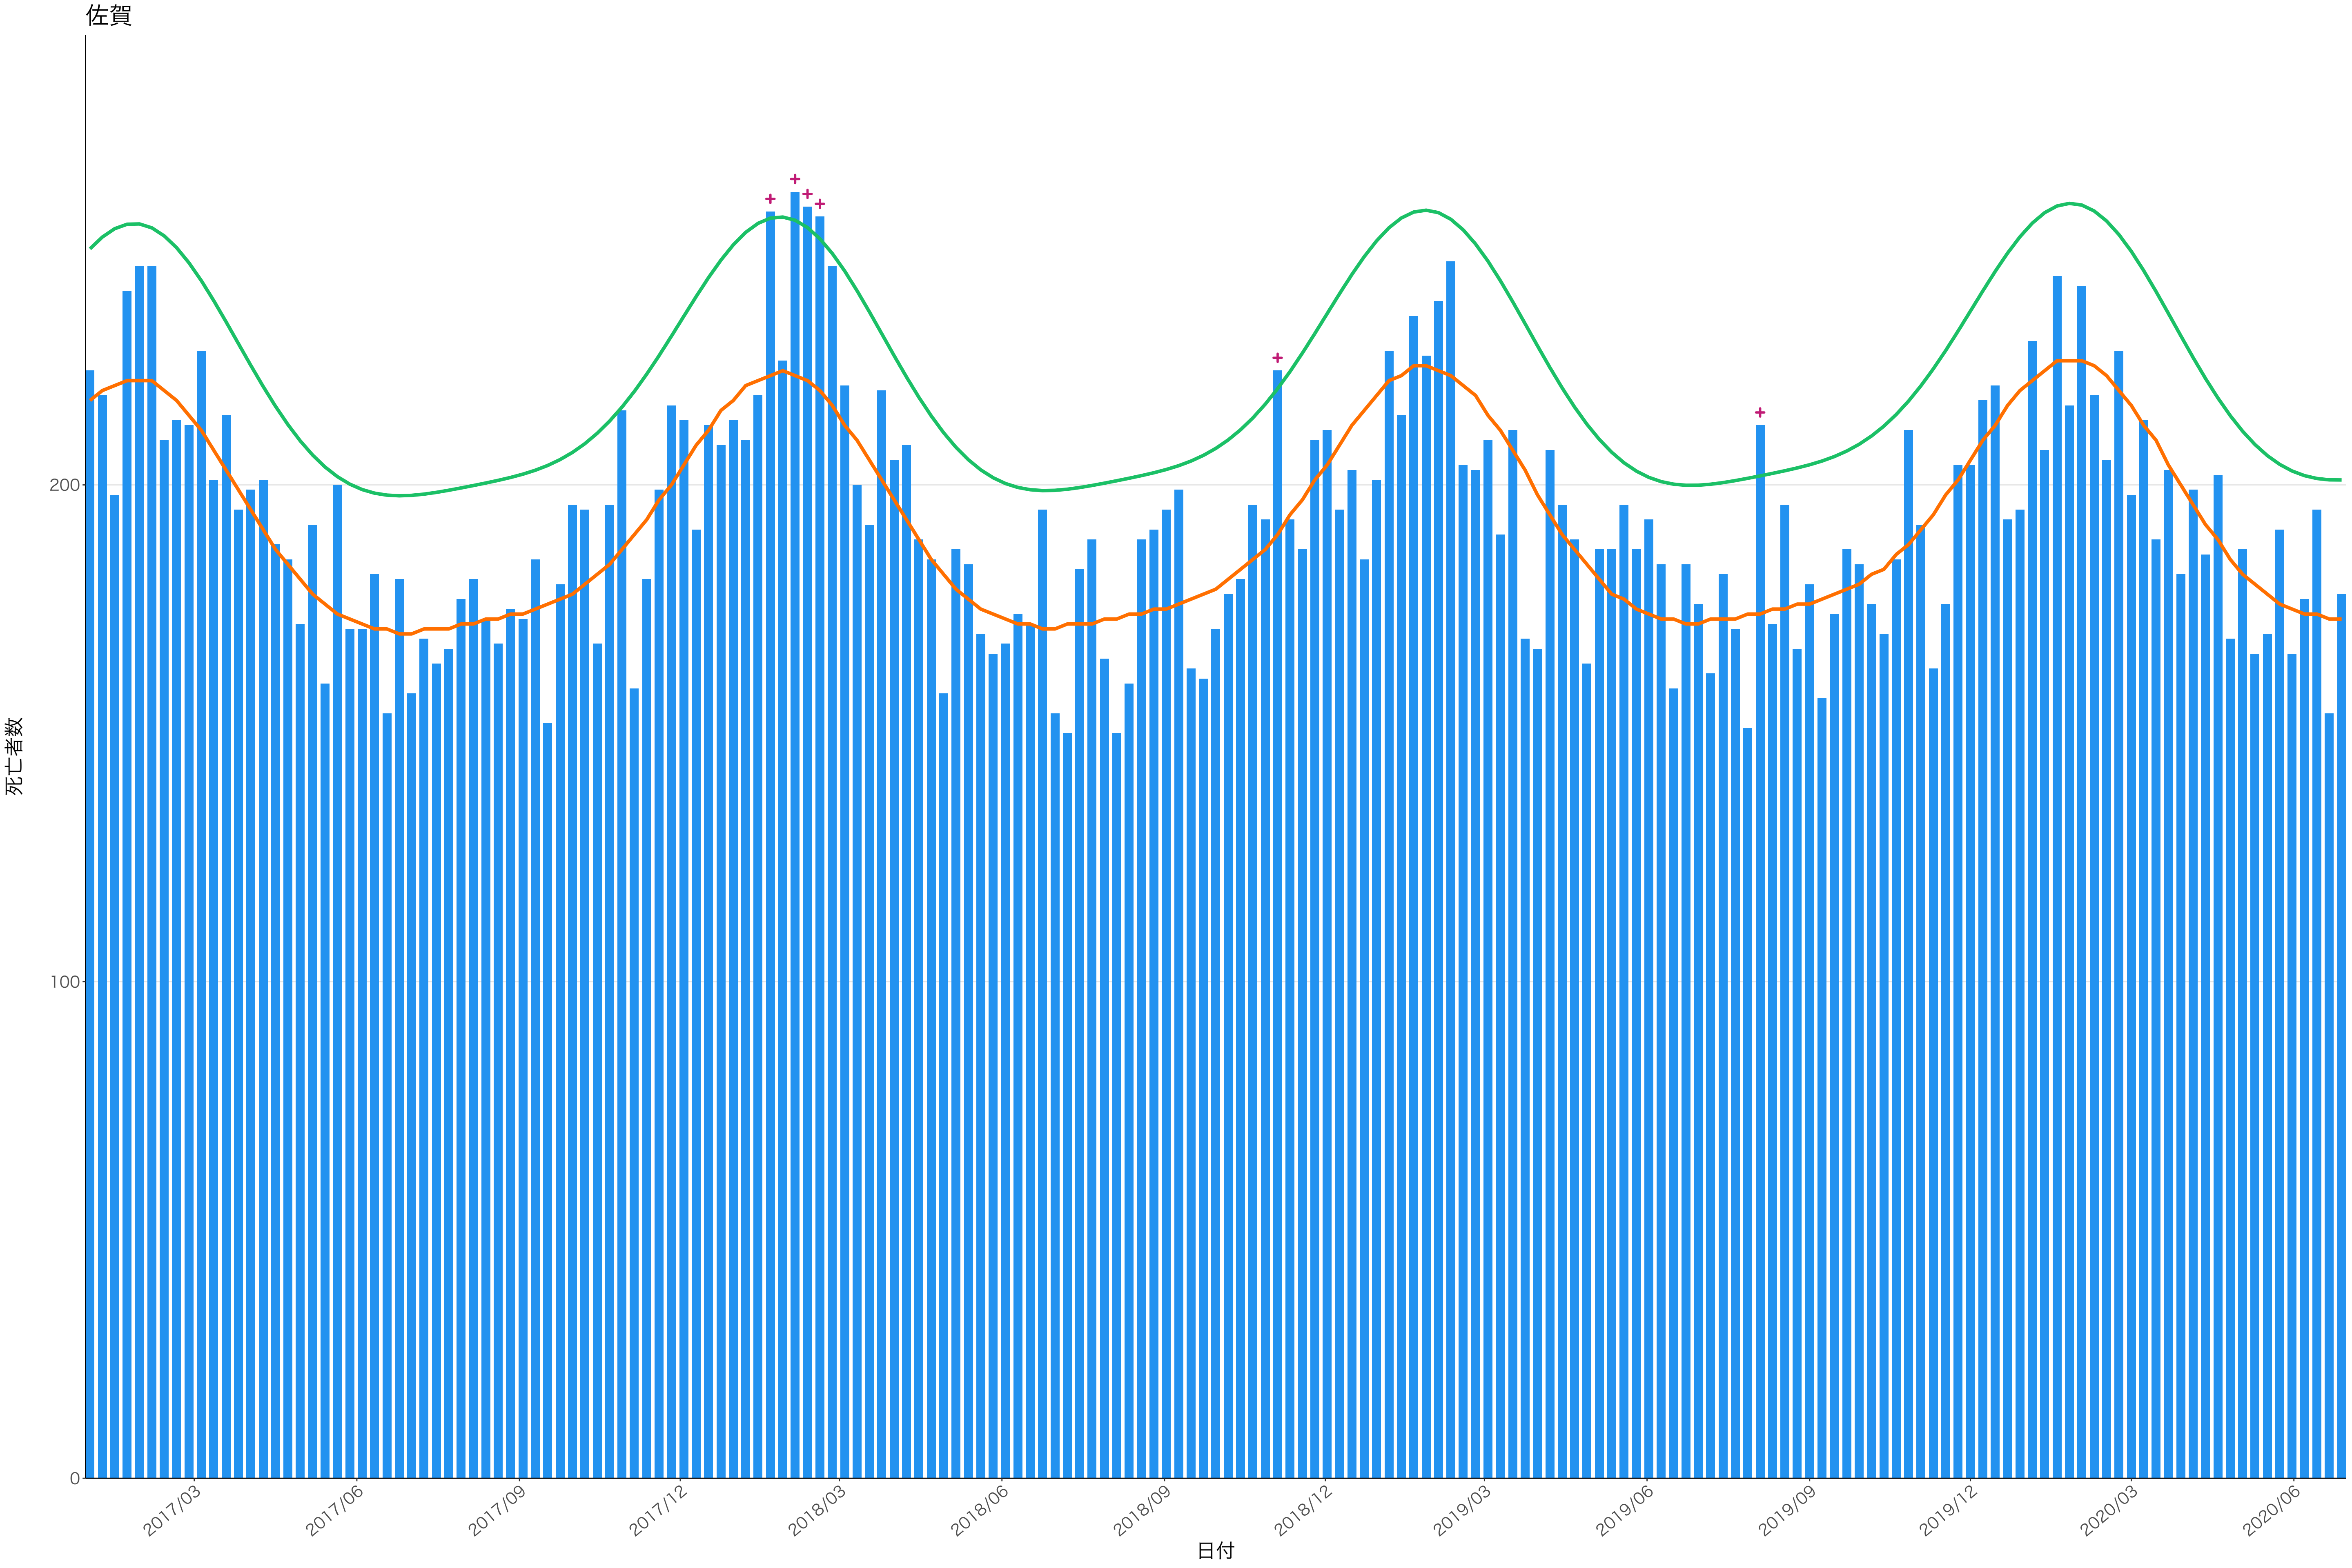

全国

死亡者数

日付

死亡者数

2017/03 2017/06 2017/09 2017/12 2018/03 2018/06 2018/09 2018/12 2019/03 2019/06 2019/09 2019/12 2020/03 2020/06

日付

死亡者数

日付

死亡者数

2017/03 2017/06 2017/09 2017/12 2018/03 2018/06 2018/09 2018/12 2019/03 2019/06 2019/09 2019/12 2020/03 2020/06

日付

死亡者数

2017/03 2017/06 2017/09 2017/12 2018/03 2018/06 2018/09 2018/12 2019/03 2019/06 2019/09 2019/12 2020/03 2020/06

日付

死亡者数

日付