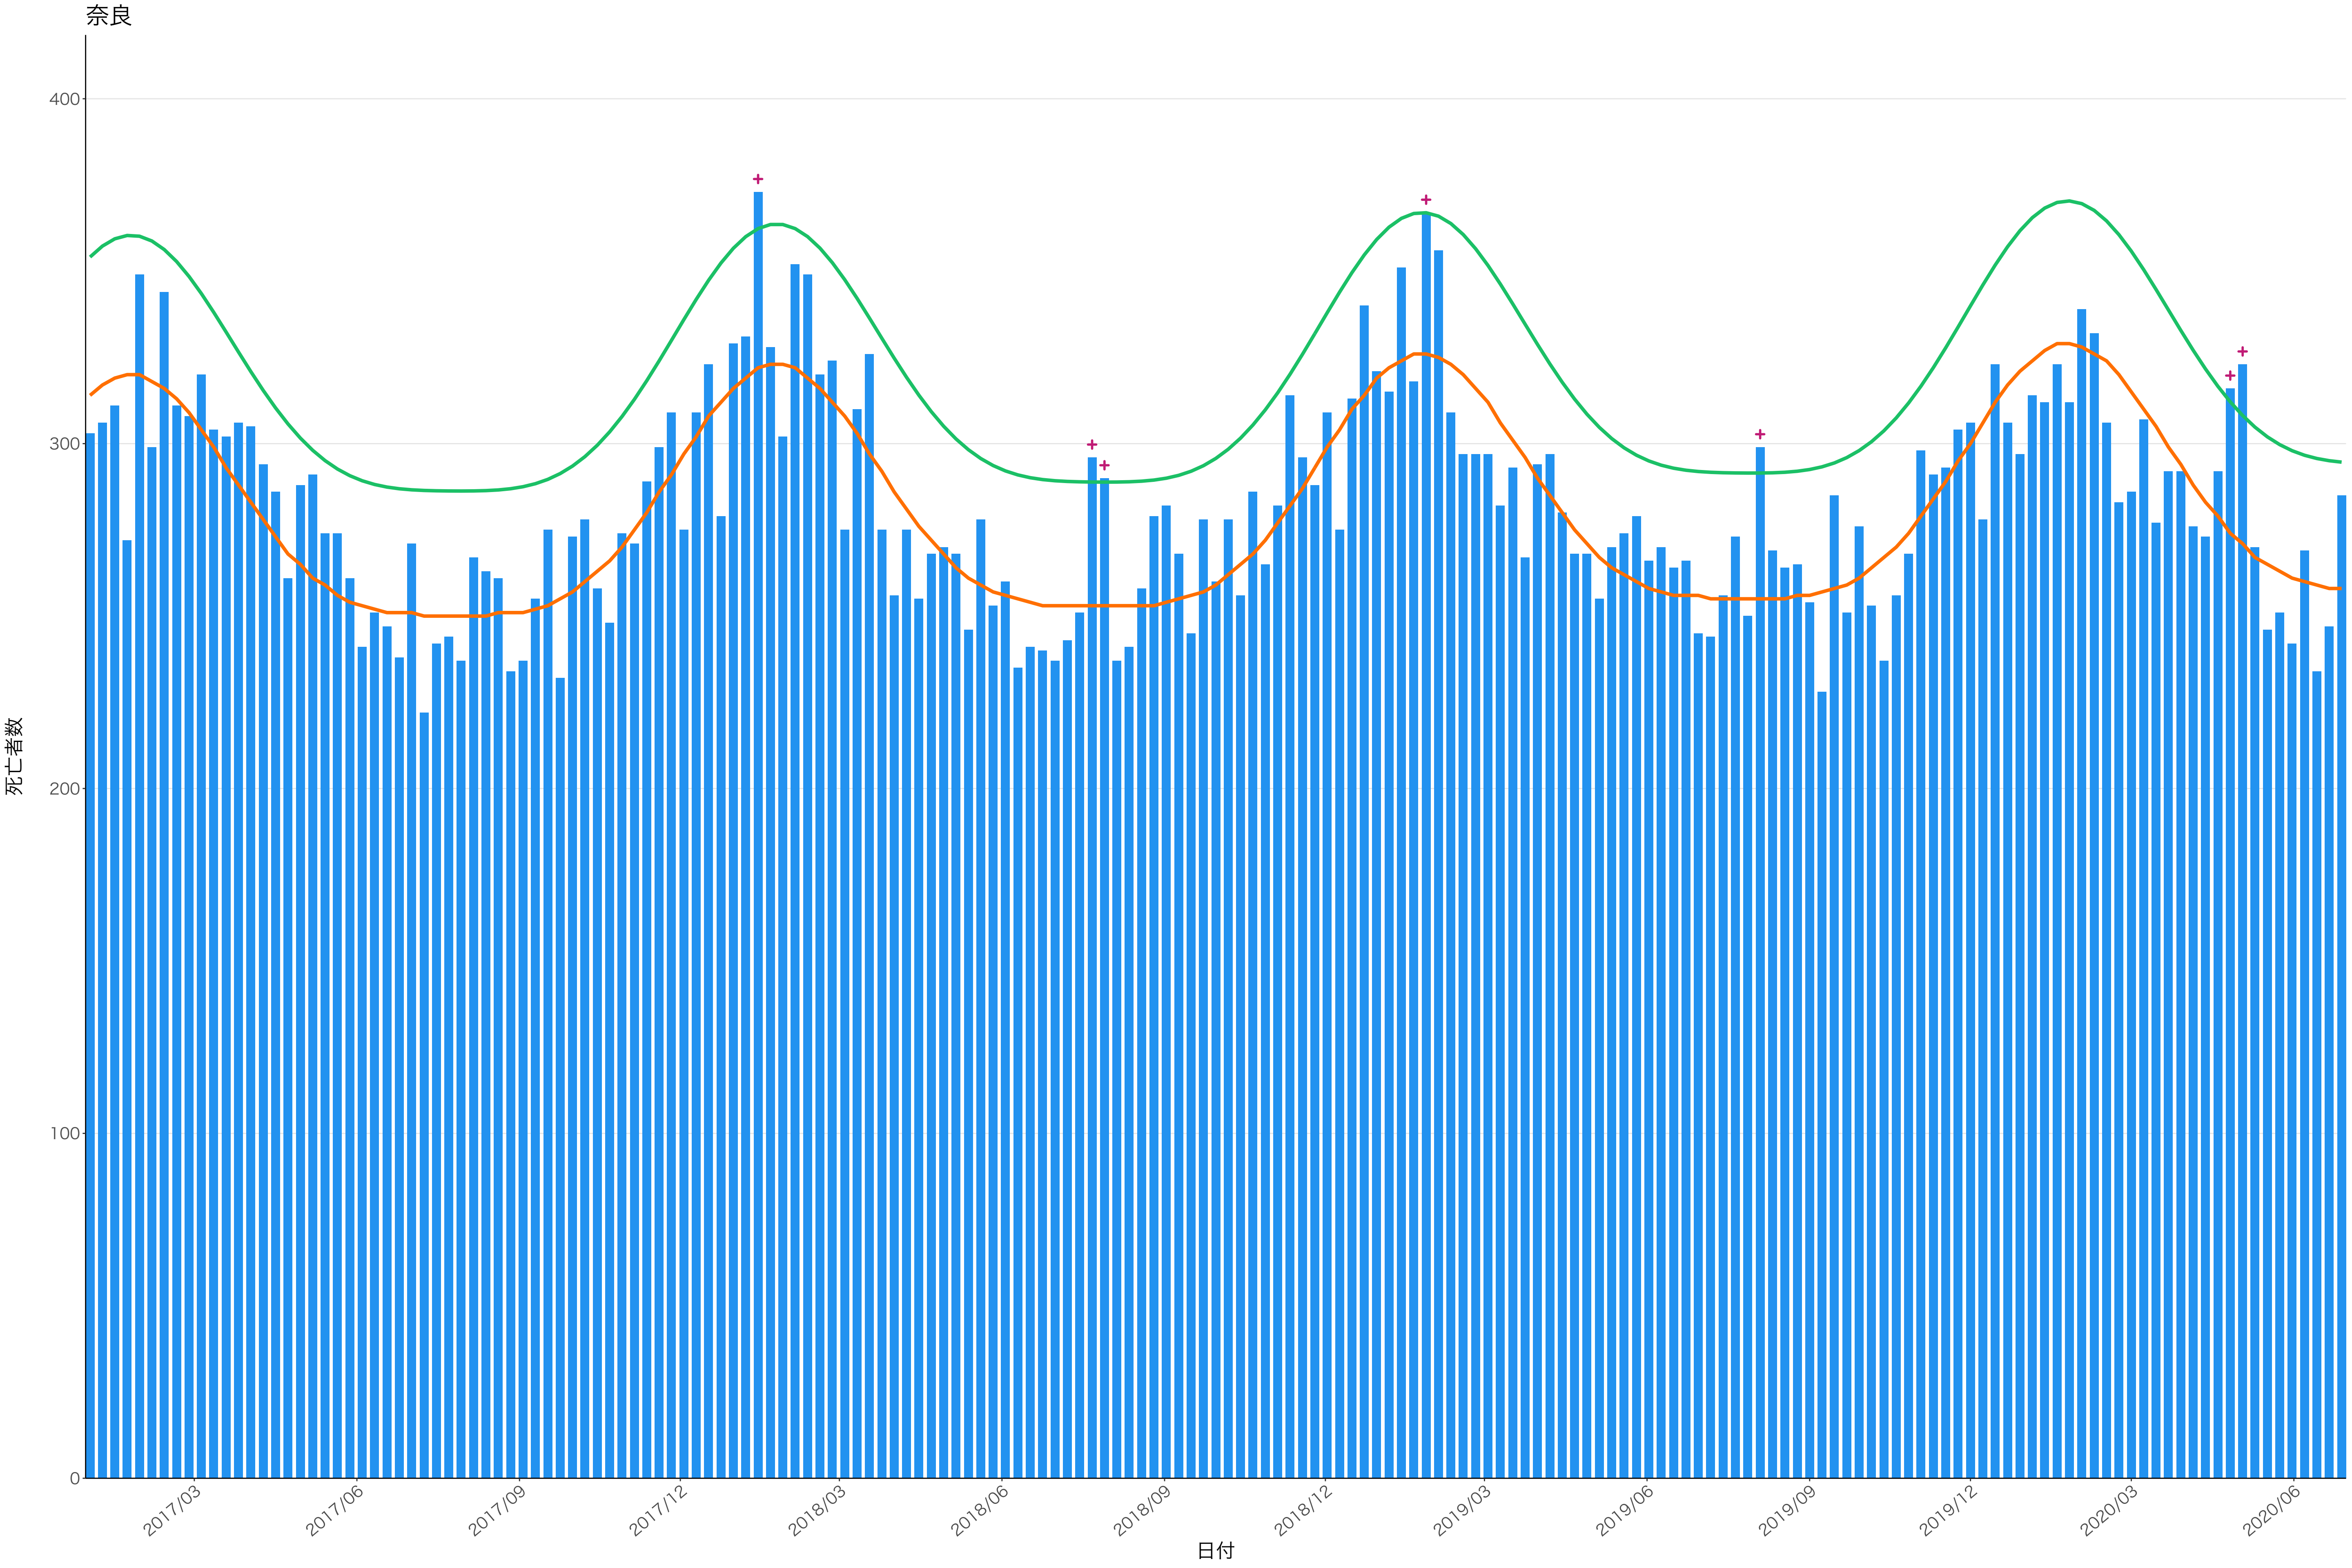

全国

死亡者数

日付

死亡者数

2017/03 2017/06 2017/09 2017/12 2018/03 2018/06 2018/09 2018/12 2019/03 2019/06 2019/09 2019/12 2020/03 2020/06

日付

死亡者数

日付

死亡者数

2017/03 2017/06 2017/09 2017/12 2018/03 2018/06 2018/09 2018/12 2019/03 2019/06 2019/09 2019/12 2020/03 2020/06

日付

死亡者数

2017/03 2017/06 2017/09 2017/12 2018/03 2018/06 2018/09 2018/12 2019/03 2019/06 2019/09 2019/12 2020/03 2020/06

日付

死亡者数

日付