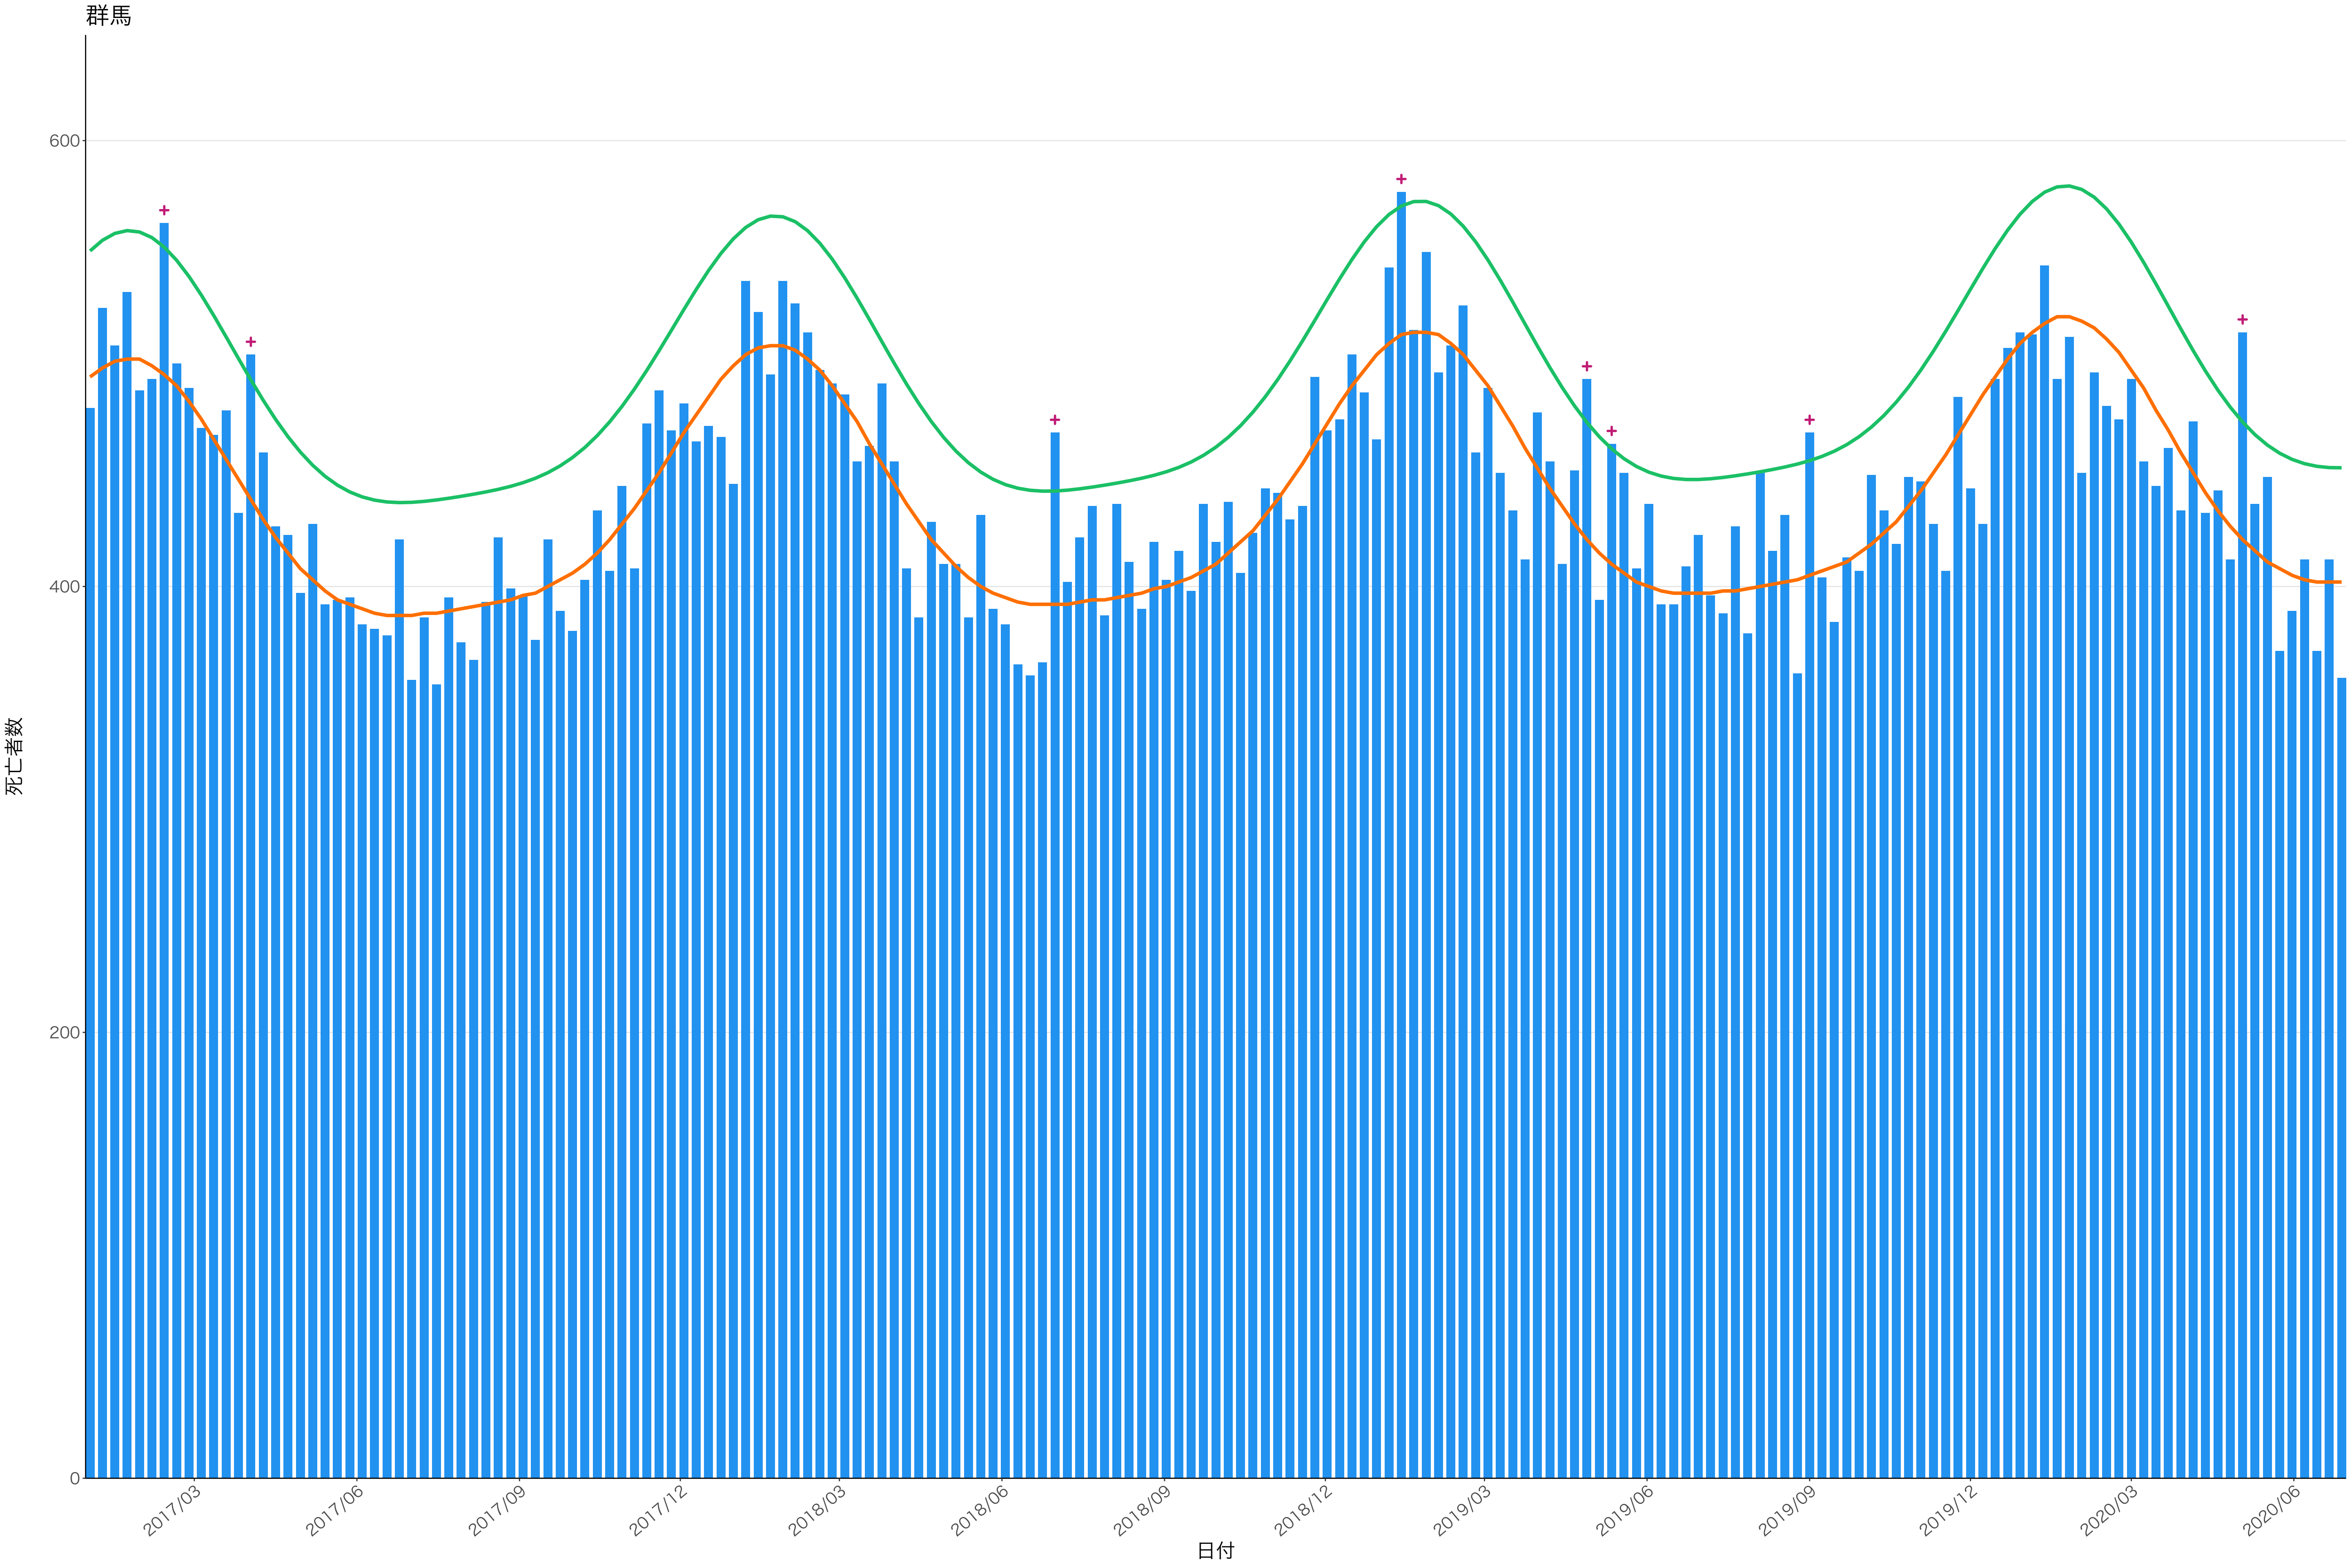

全国

死亡者数

日付

死亡者数

2017/03 2017/06 2017/09 2017/12 2018/03 2018/06 2018/09 2018/12 2019/03 2019/06 2019/09 2019/12 2020/03 2020/06

日付

死亡者数

日付

死亡者数

2017/03 2017/06 2017/09 2017/12 2018/03 2018/06 2018/09 2018/12 2019/03 2019/06 2019/09 2019/12 2020/03 2020/06

日付

死亡者数

2017/03 2017/06 2017/09 2017/12 2018/03 2018/06 2018/09 2018/12 2019/03 2019/06 2019/09 2019/12 2020/03 2020/06

日付

死亡者数

日付