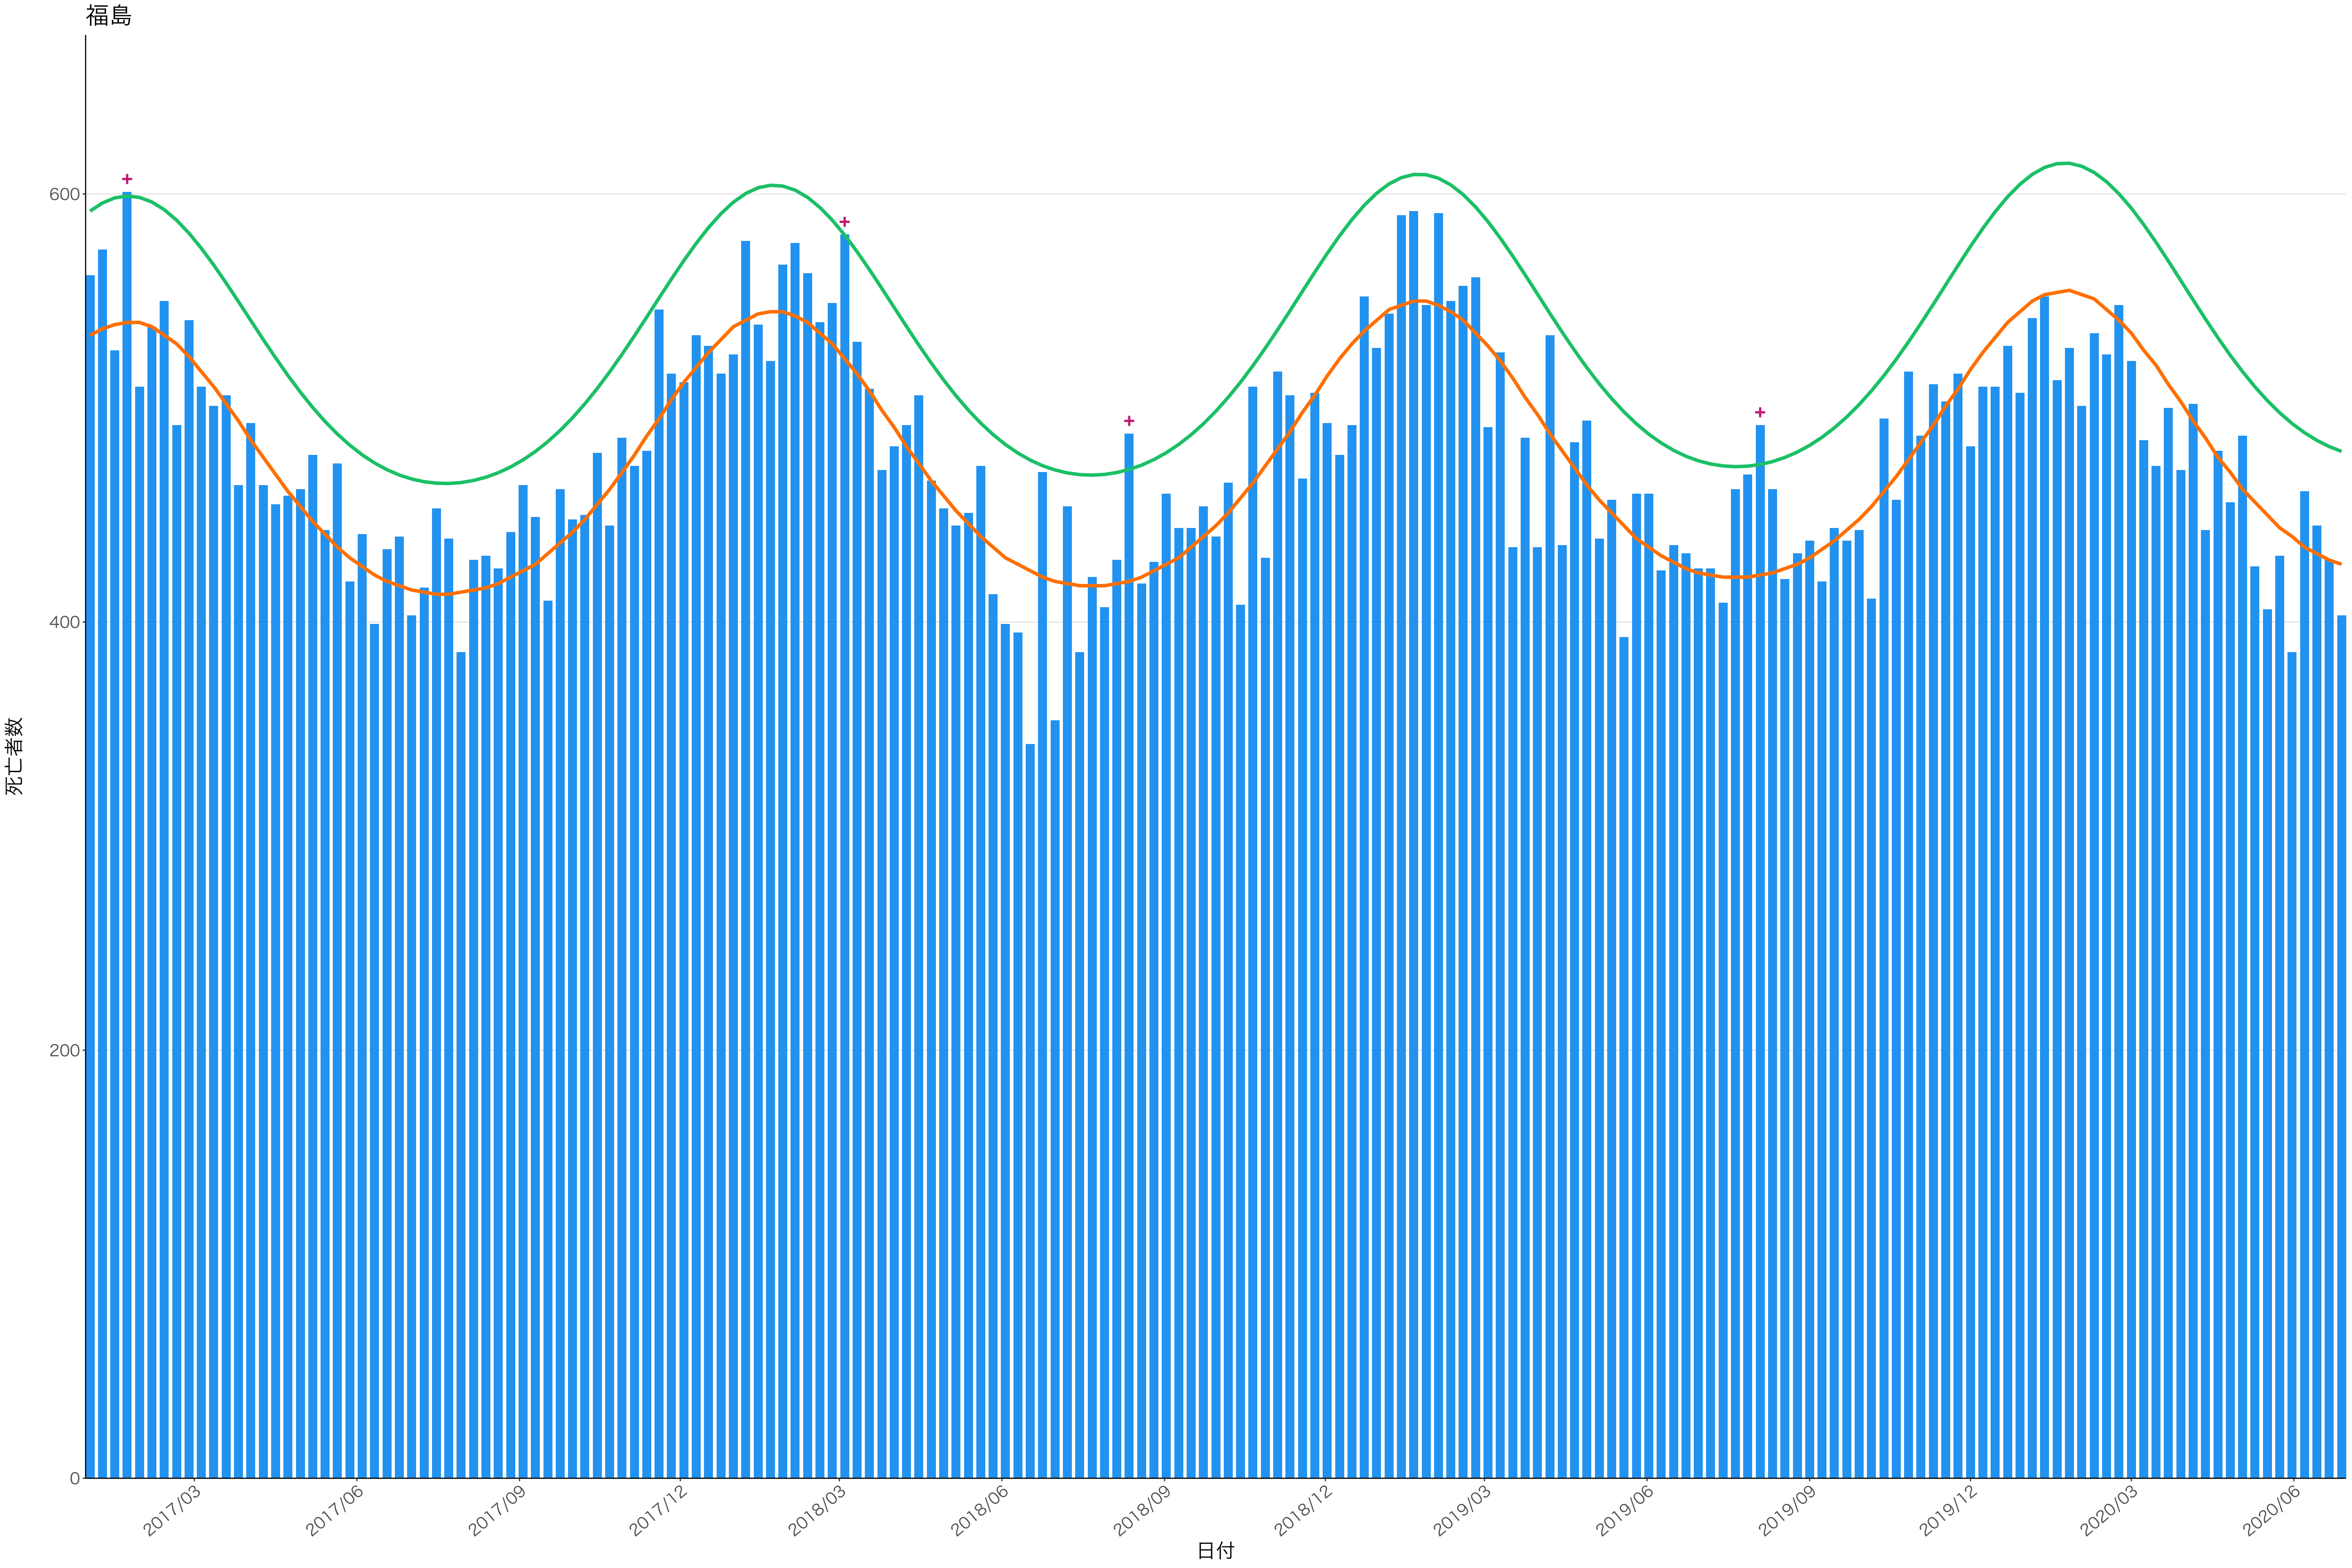

全国

死亡者数

日付

死亡者数

2017/03 2017/06 2017/09 2017/12 2018/03 2018/06 2018/09 2018/12 2019/03 2019/06 2019/09 2019/12 2020/03 2020/06

日付

死亡者数

日付

死亡者数

2017/03 2017/06 2017/09 2017/12 2018/03 2018/06 2018/09 2018/12 2019/03 2019/06 2019/09 2019/12 2020/03 2020/06

日付

死亡者数

2017/03 2017/06 2017/09 2017/12 2018/03 2018/06 2018/09 2018/12 2019/03 2019/06 2019/09 2019/12 2020/03 2020/06

日付

死亡者数

日付