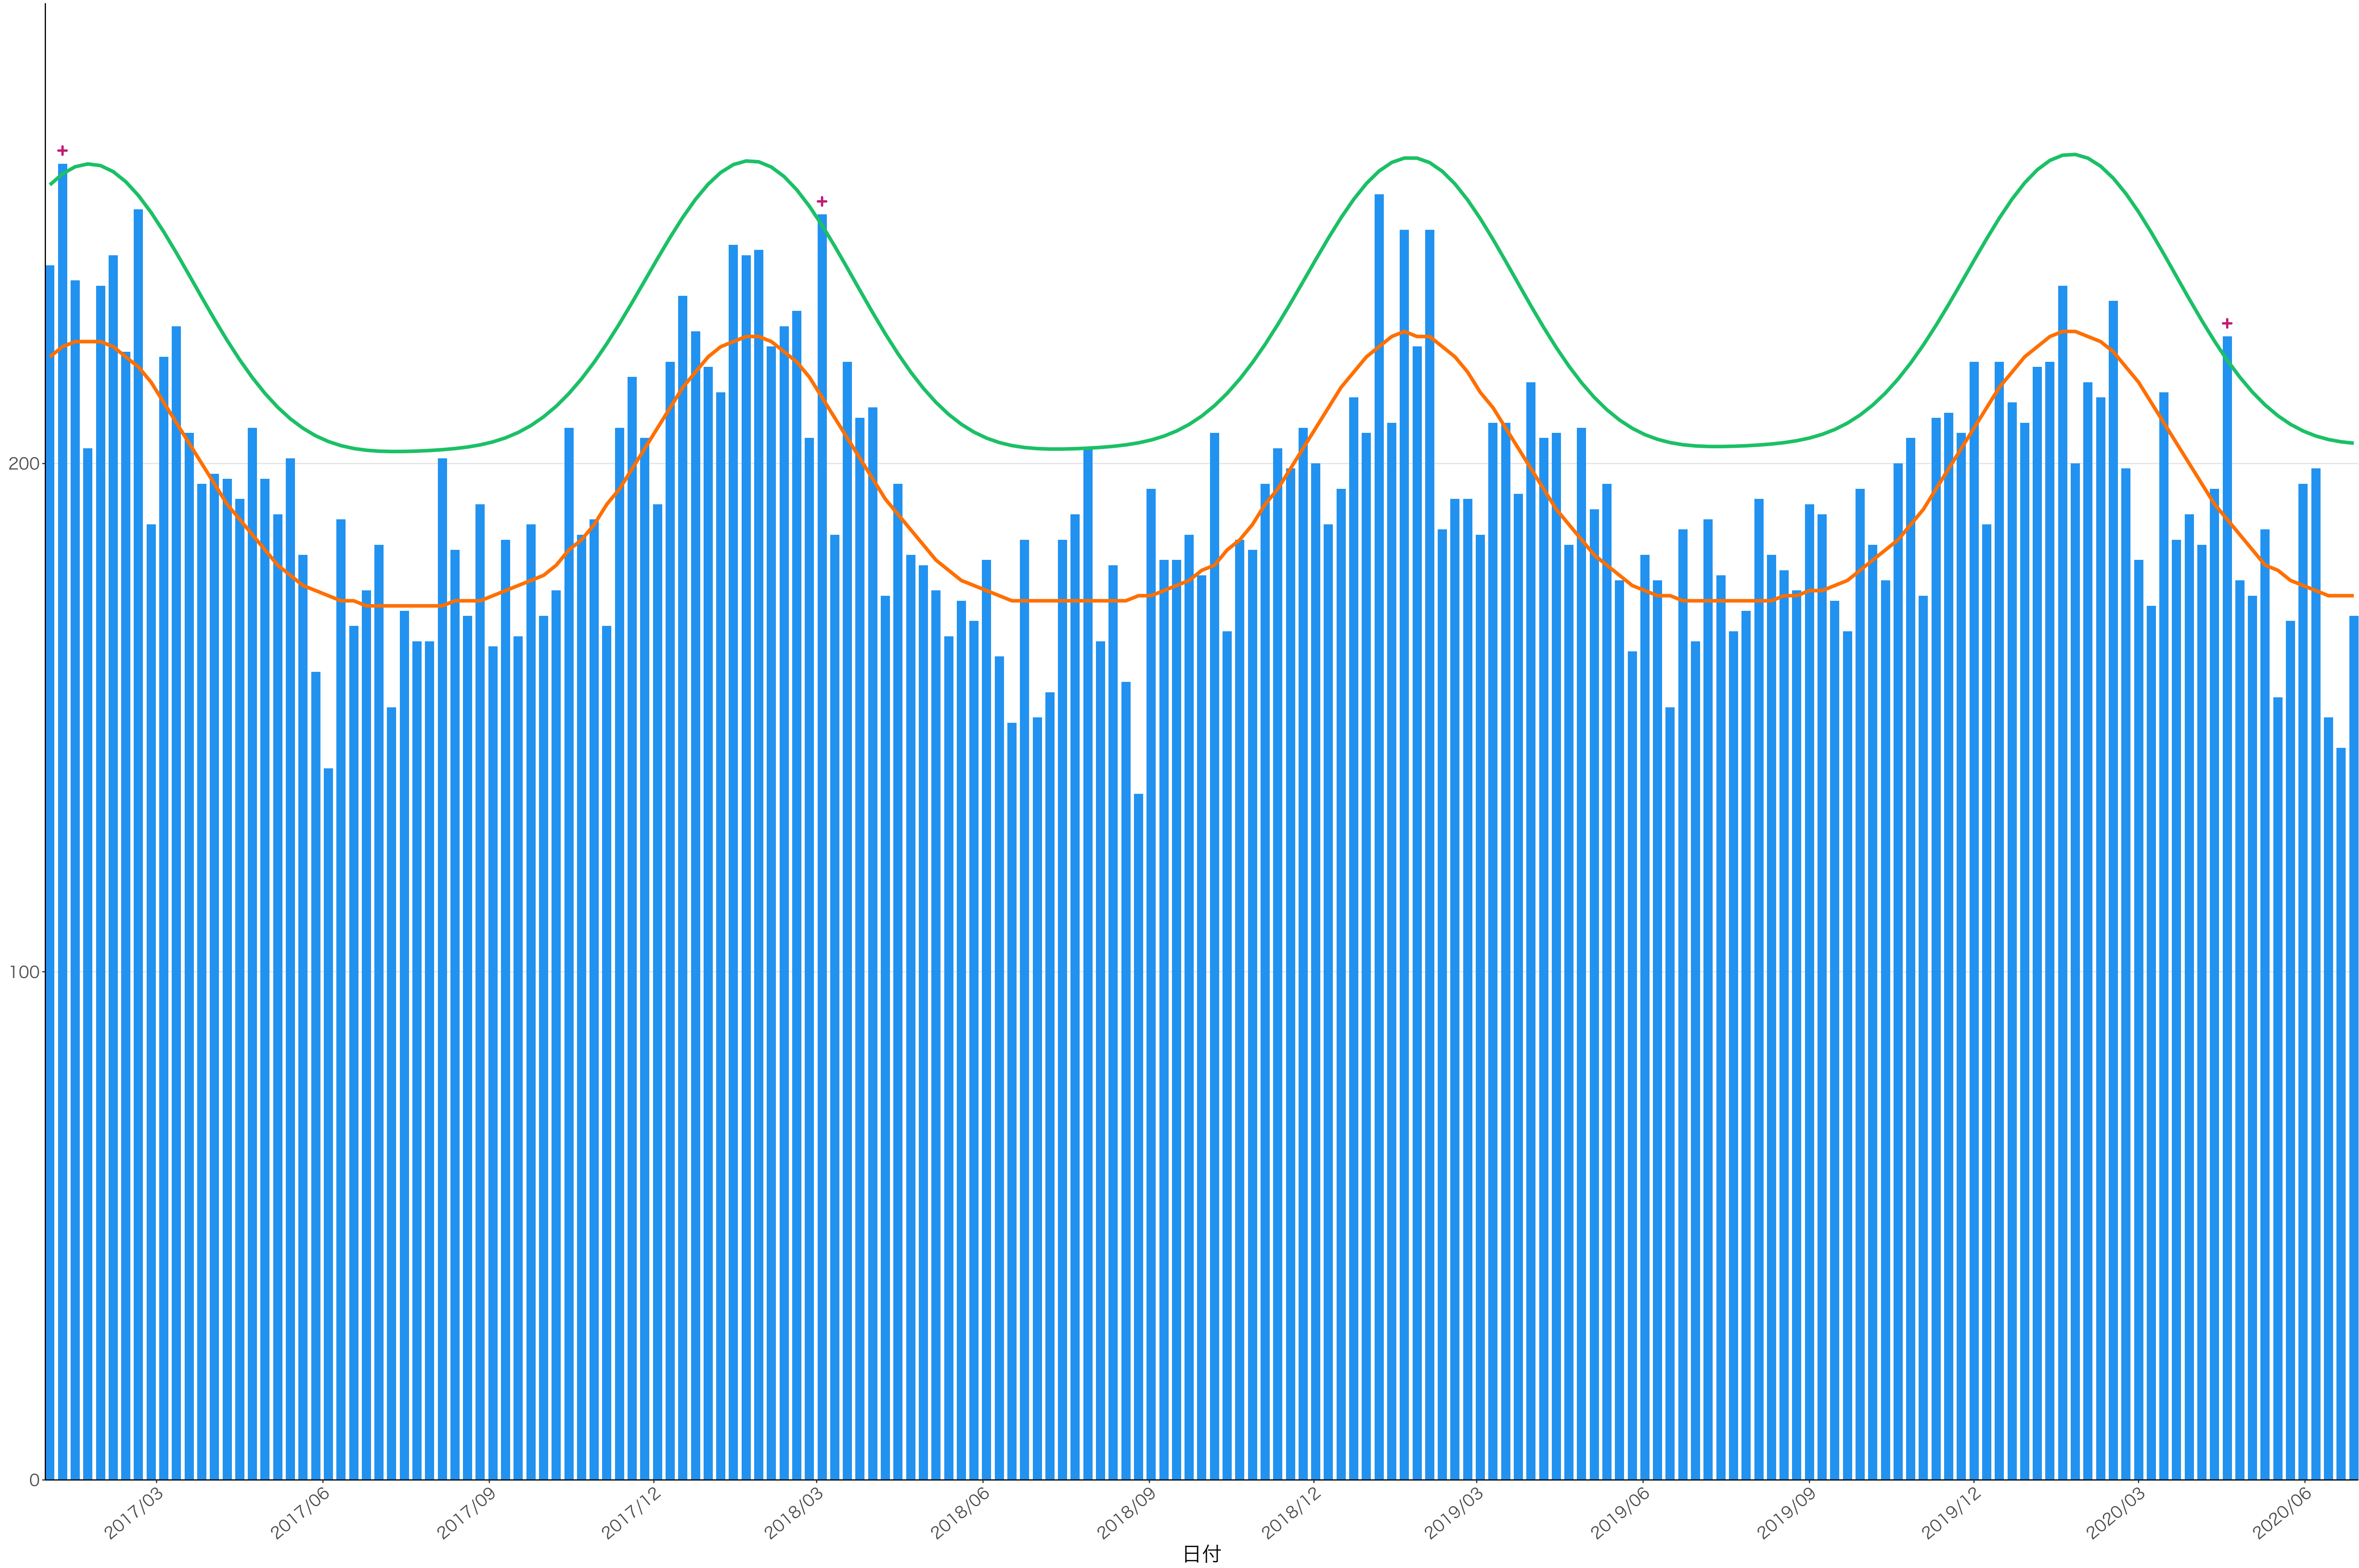

全国

死亡者数

日付

死亡者数

2017/03 2017/06 2017/09 2017/12 2018/03 2018/06 2018/09 2018/12 2019/03 2019/06 2019/09 2019/12 2020/03 2020/06

日付

死亡者数

日付

死亡者数

2017/03 2017/06 2017/09 2017/12 2018/03 2018/06 2018/09 2018/12 2019/03 2019/06 2019/09 2019/12 2020/03 2020/06

日付

死亡者数

2017/03 2017/06 2017/09 2017/12 2018/03 2018/06 2018/09 2018/12 2019/03 2019/06 2019/09 2019/12 2020/03 2020/06

日付

死亡者数

日付