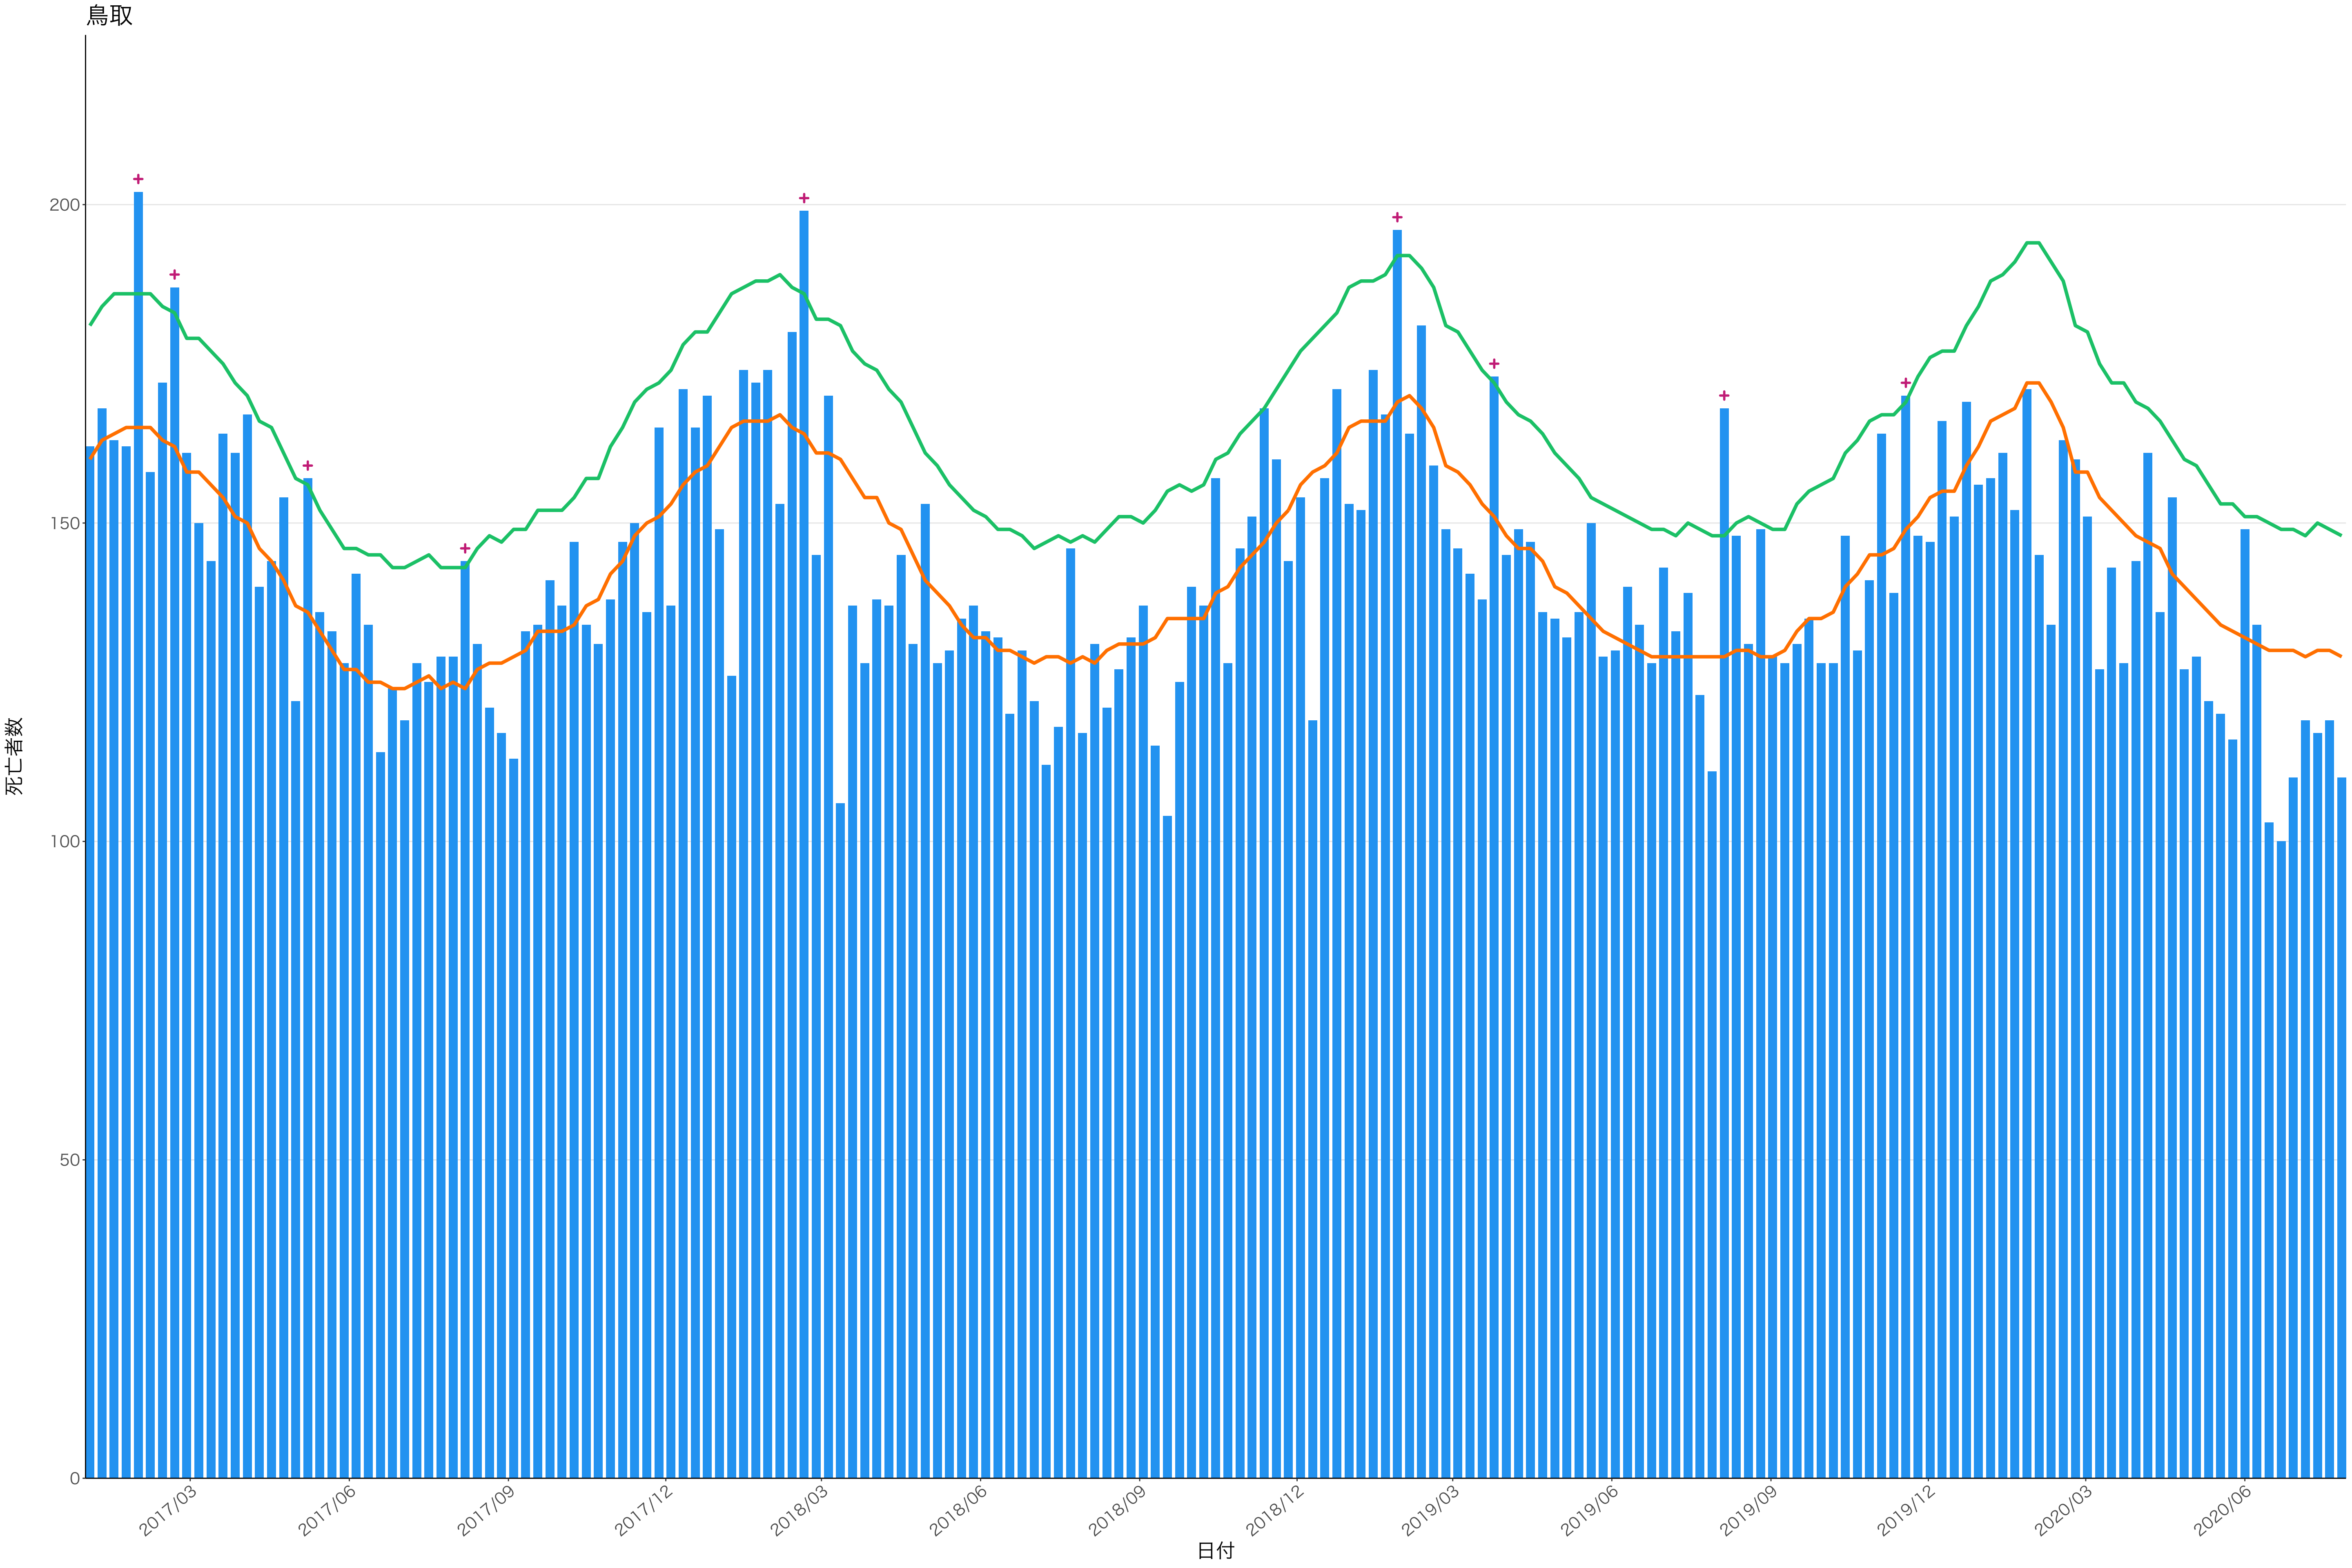

全国

死亡者数

日付

0  
100  
200  
300

2017/03 2017/06 2017/09 2017/12 2018/03 2018/06 2018/09 2018/12 2019/03 2019/06 2019/09 2019/12 2020/03 2020/06

日付

死亡者数