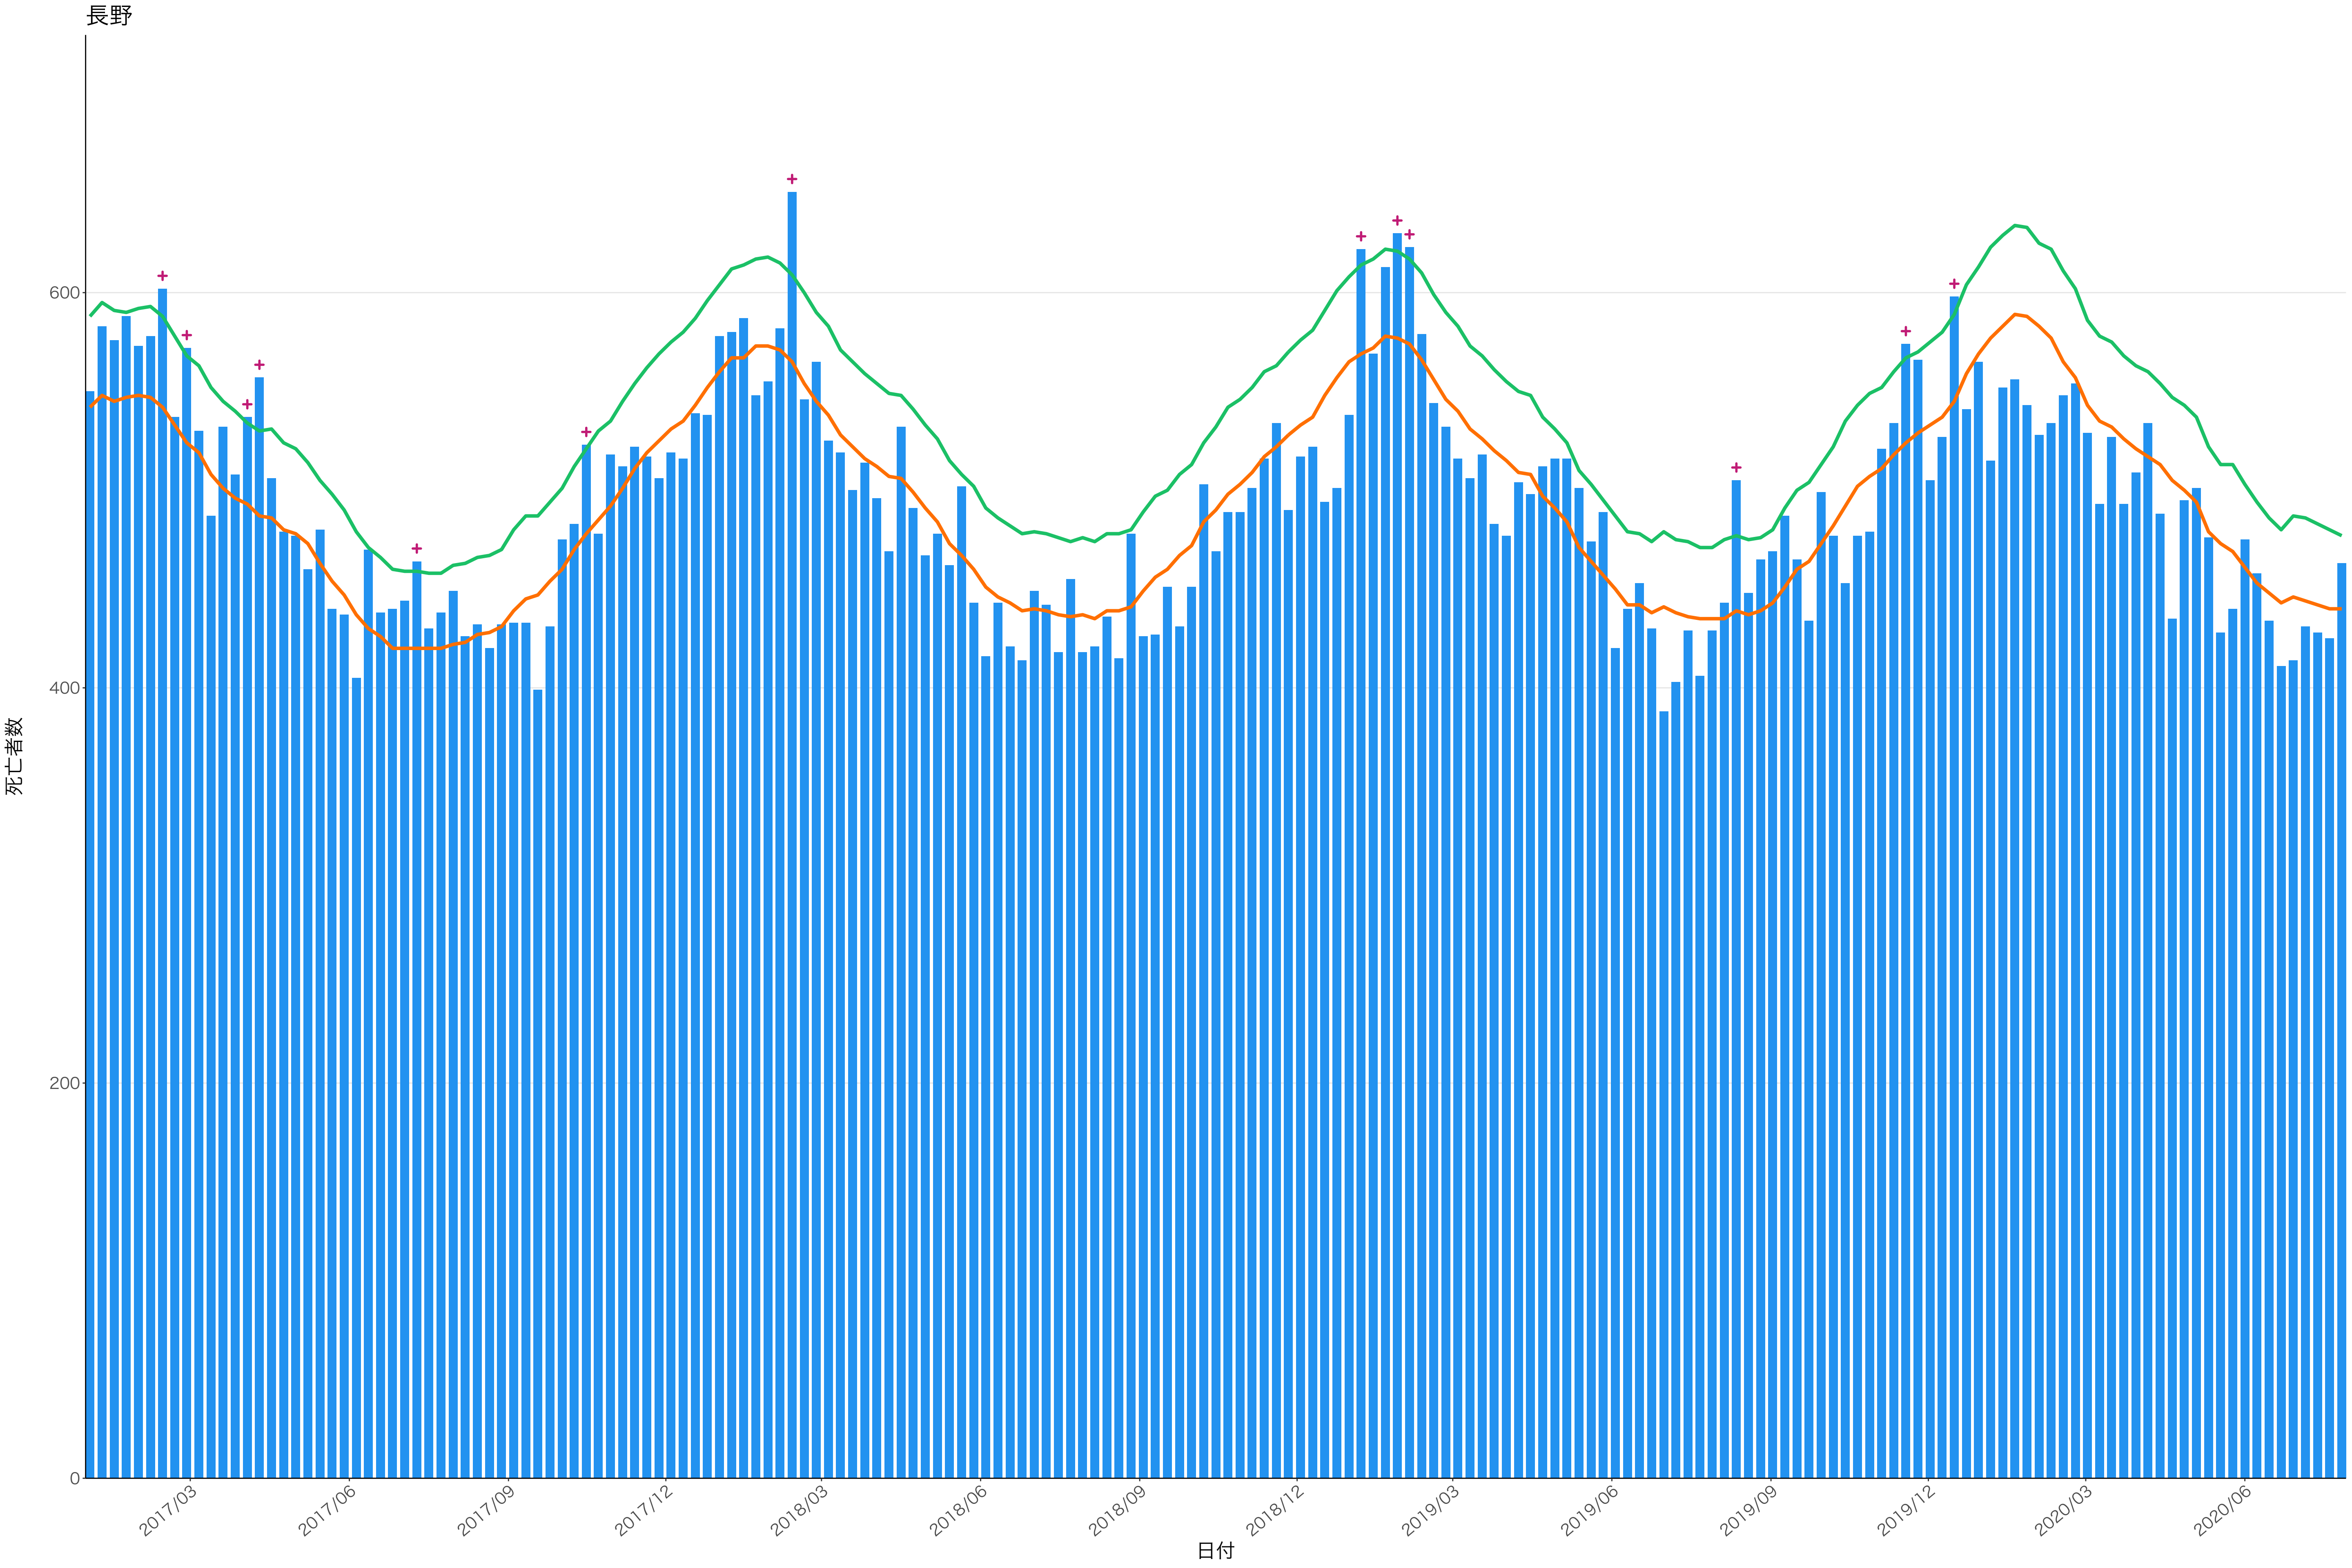

全国

死亡者数

日付

0  
100  
200  
300

2017/03 2017/06 2017/09 2017/12 2018/03 2018/06 2018/09 2018/12 2019/03 2019/06 2019/09 2019/12 2020/03 2020/06

日付

死亡者数