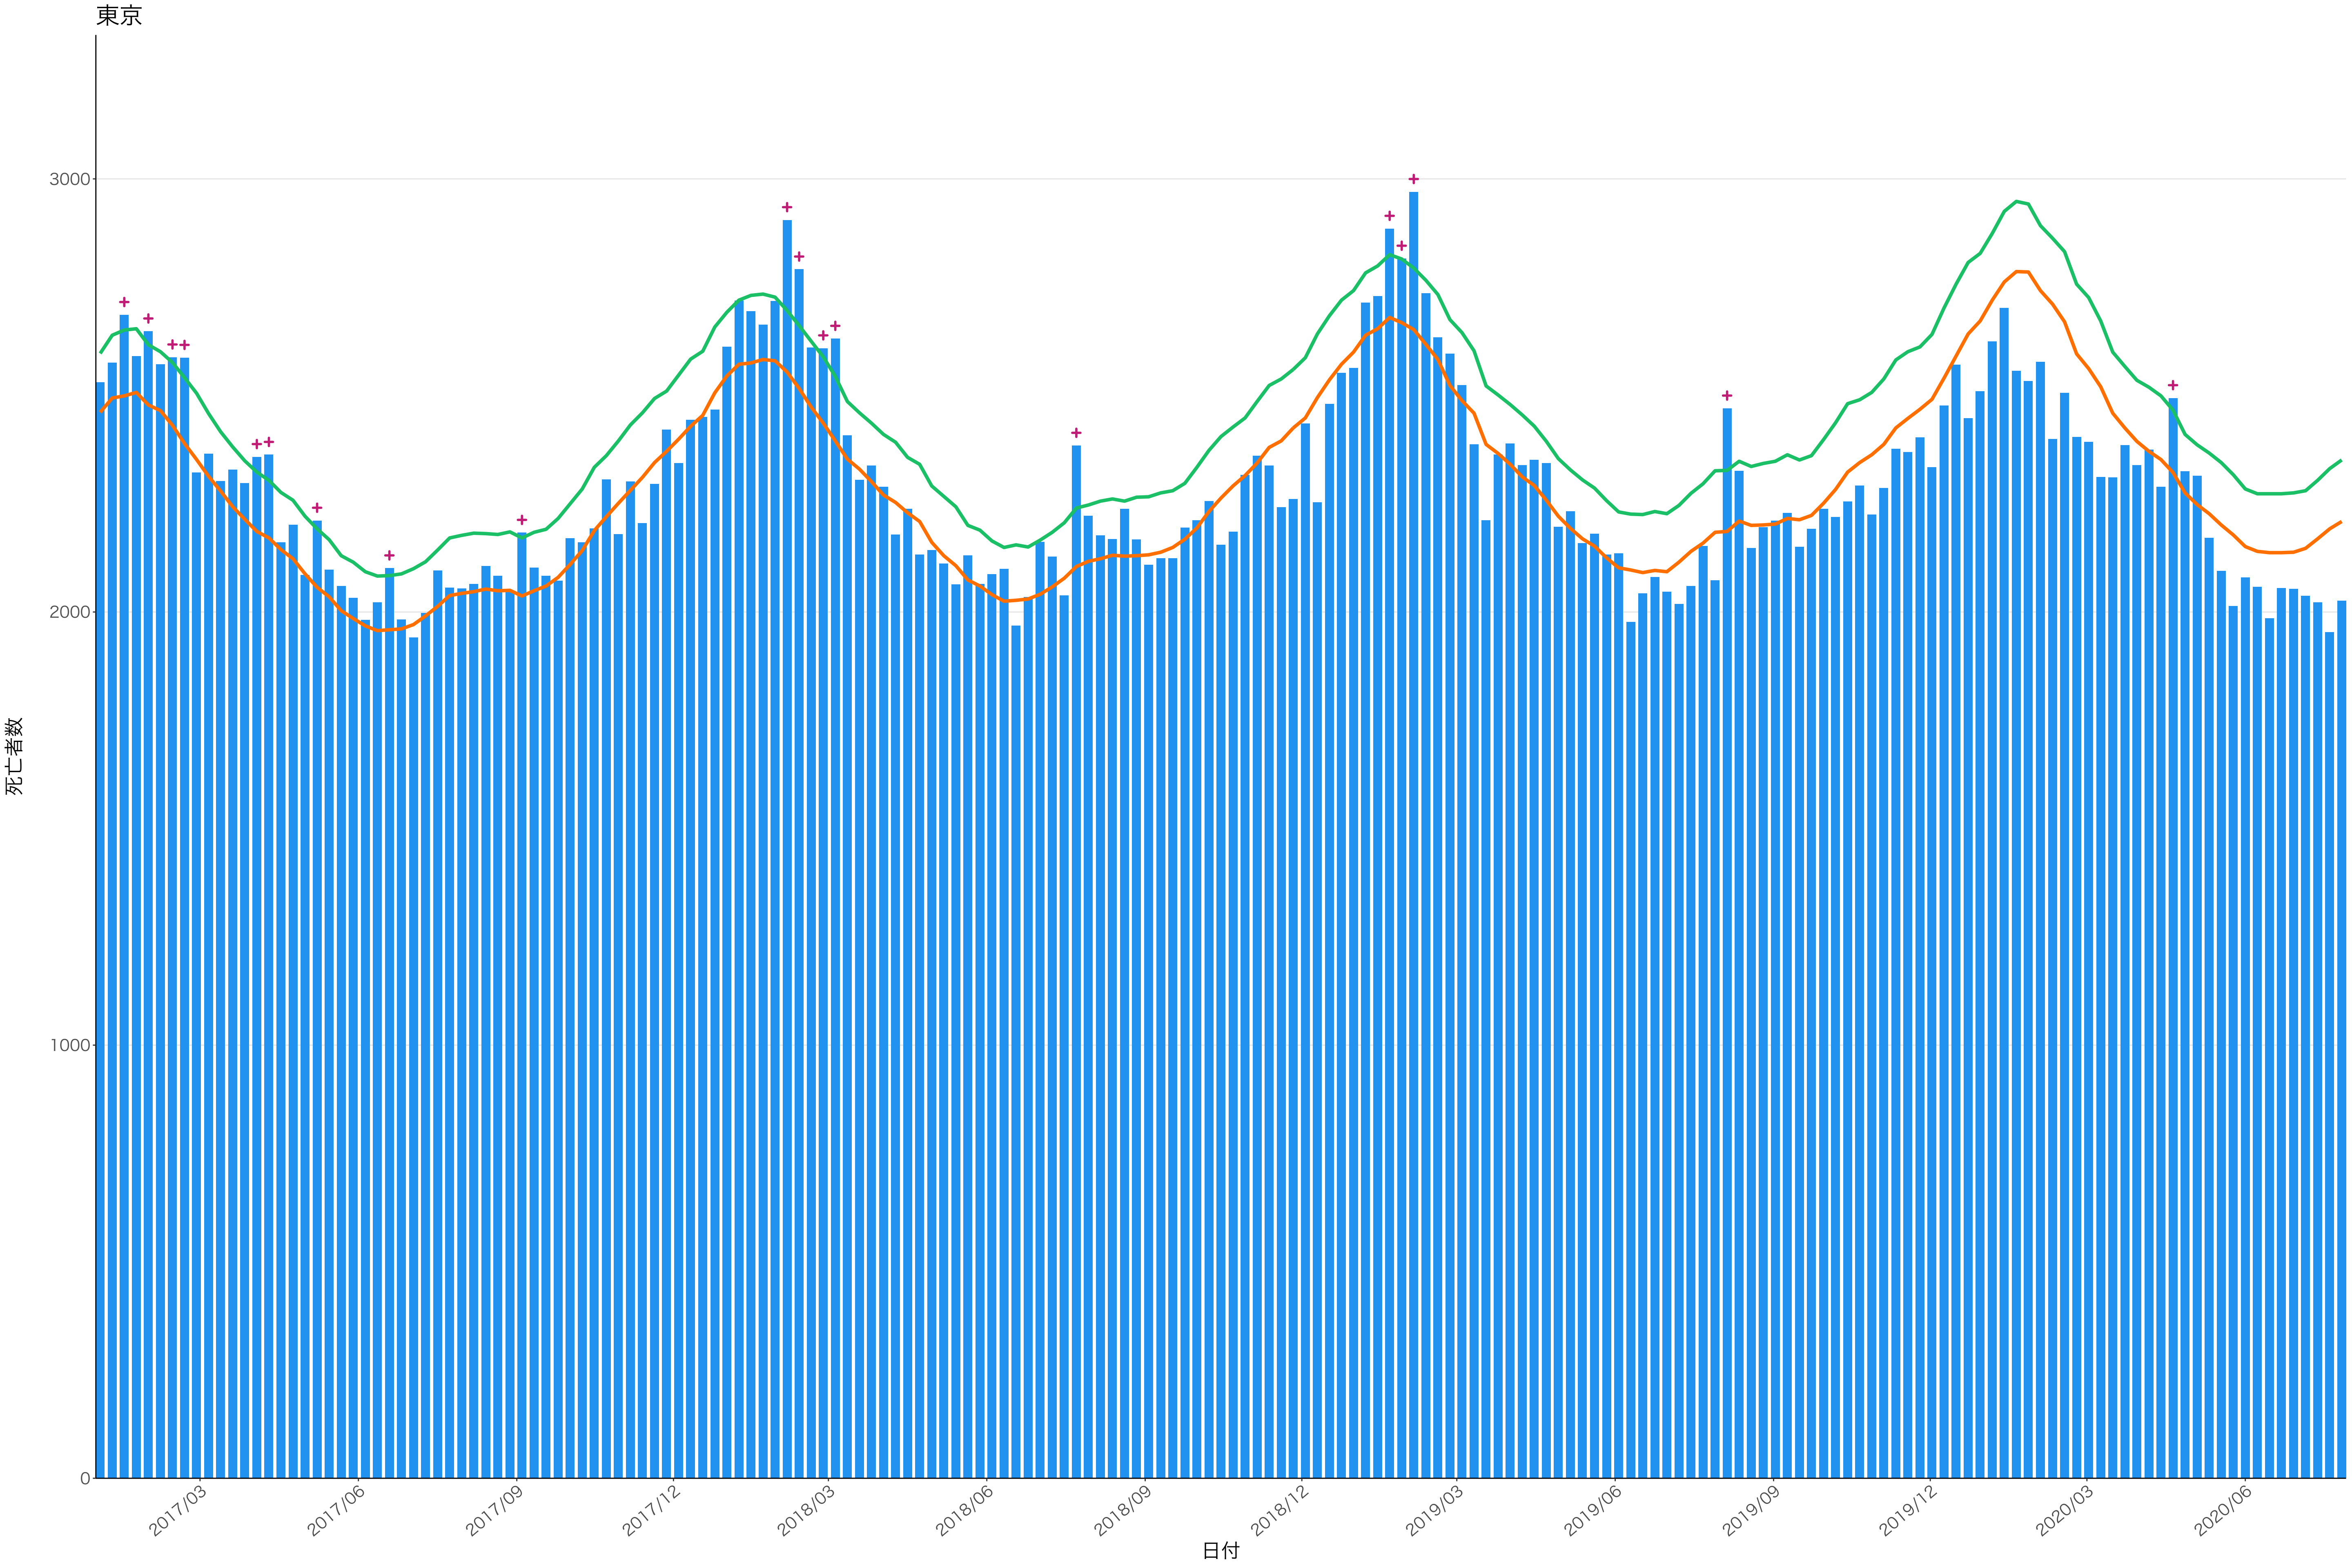

全国

死亡者数

日付

0  
100  
200  
300

2017/03 2017/06 2017/09 2017/12 2018/03 2018/06 2018/09 2018/12 2019/03 2019/06 2019/09 2019/12 2020/03 2020/06

日付

死亡者数