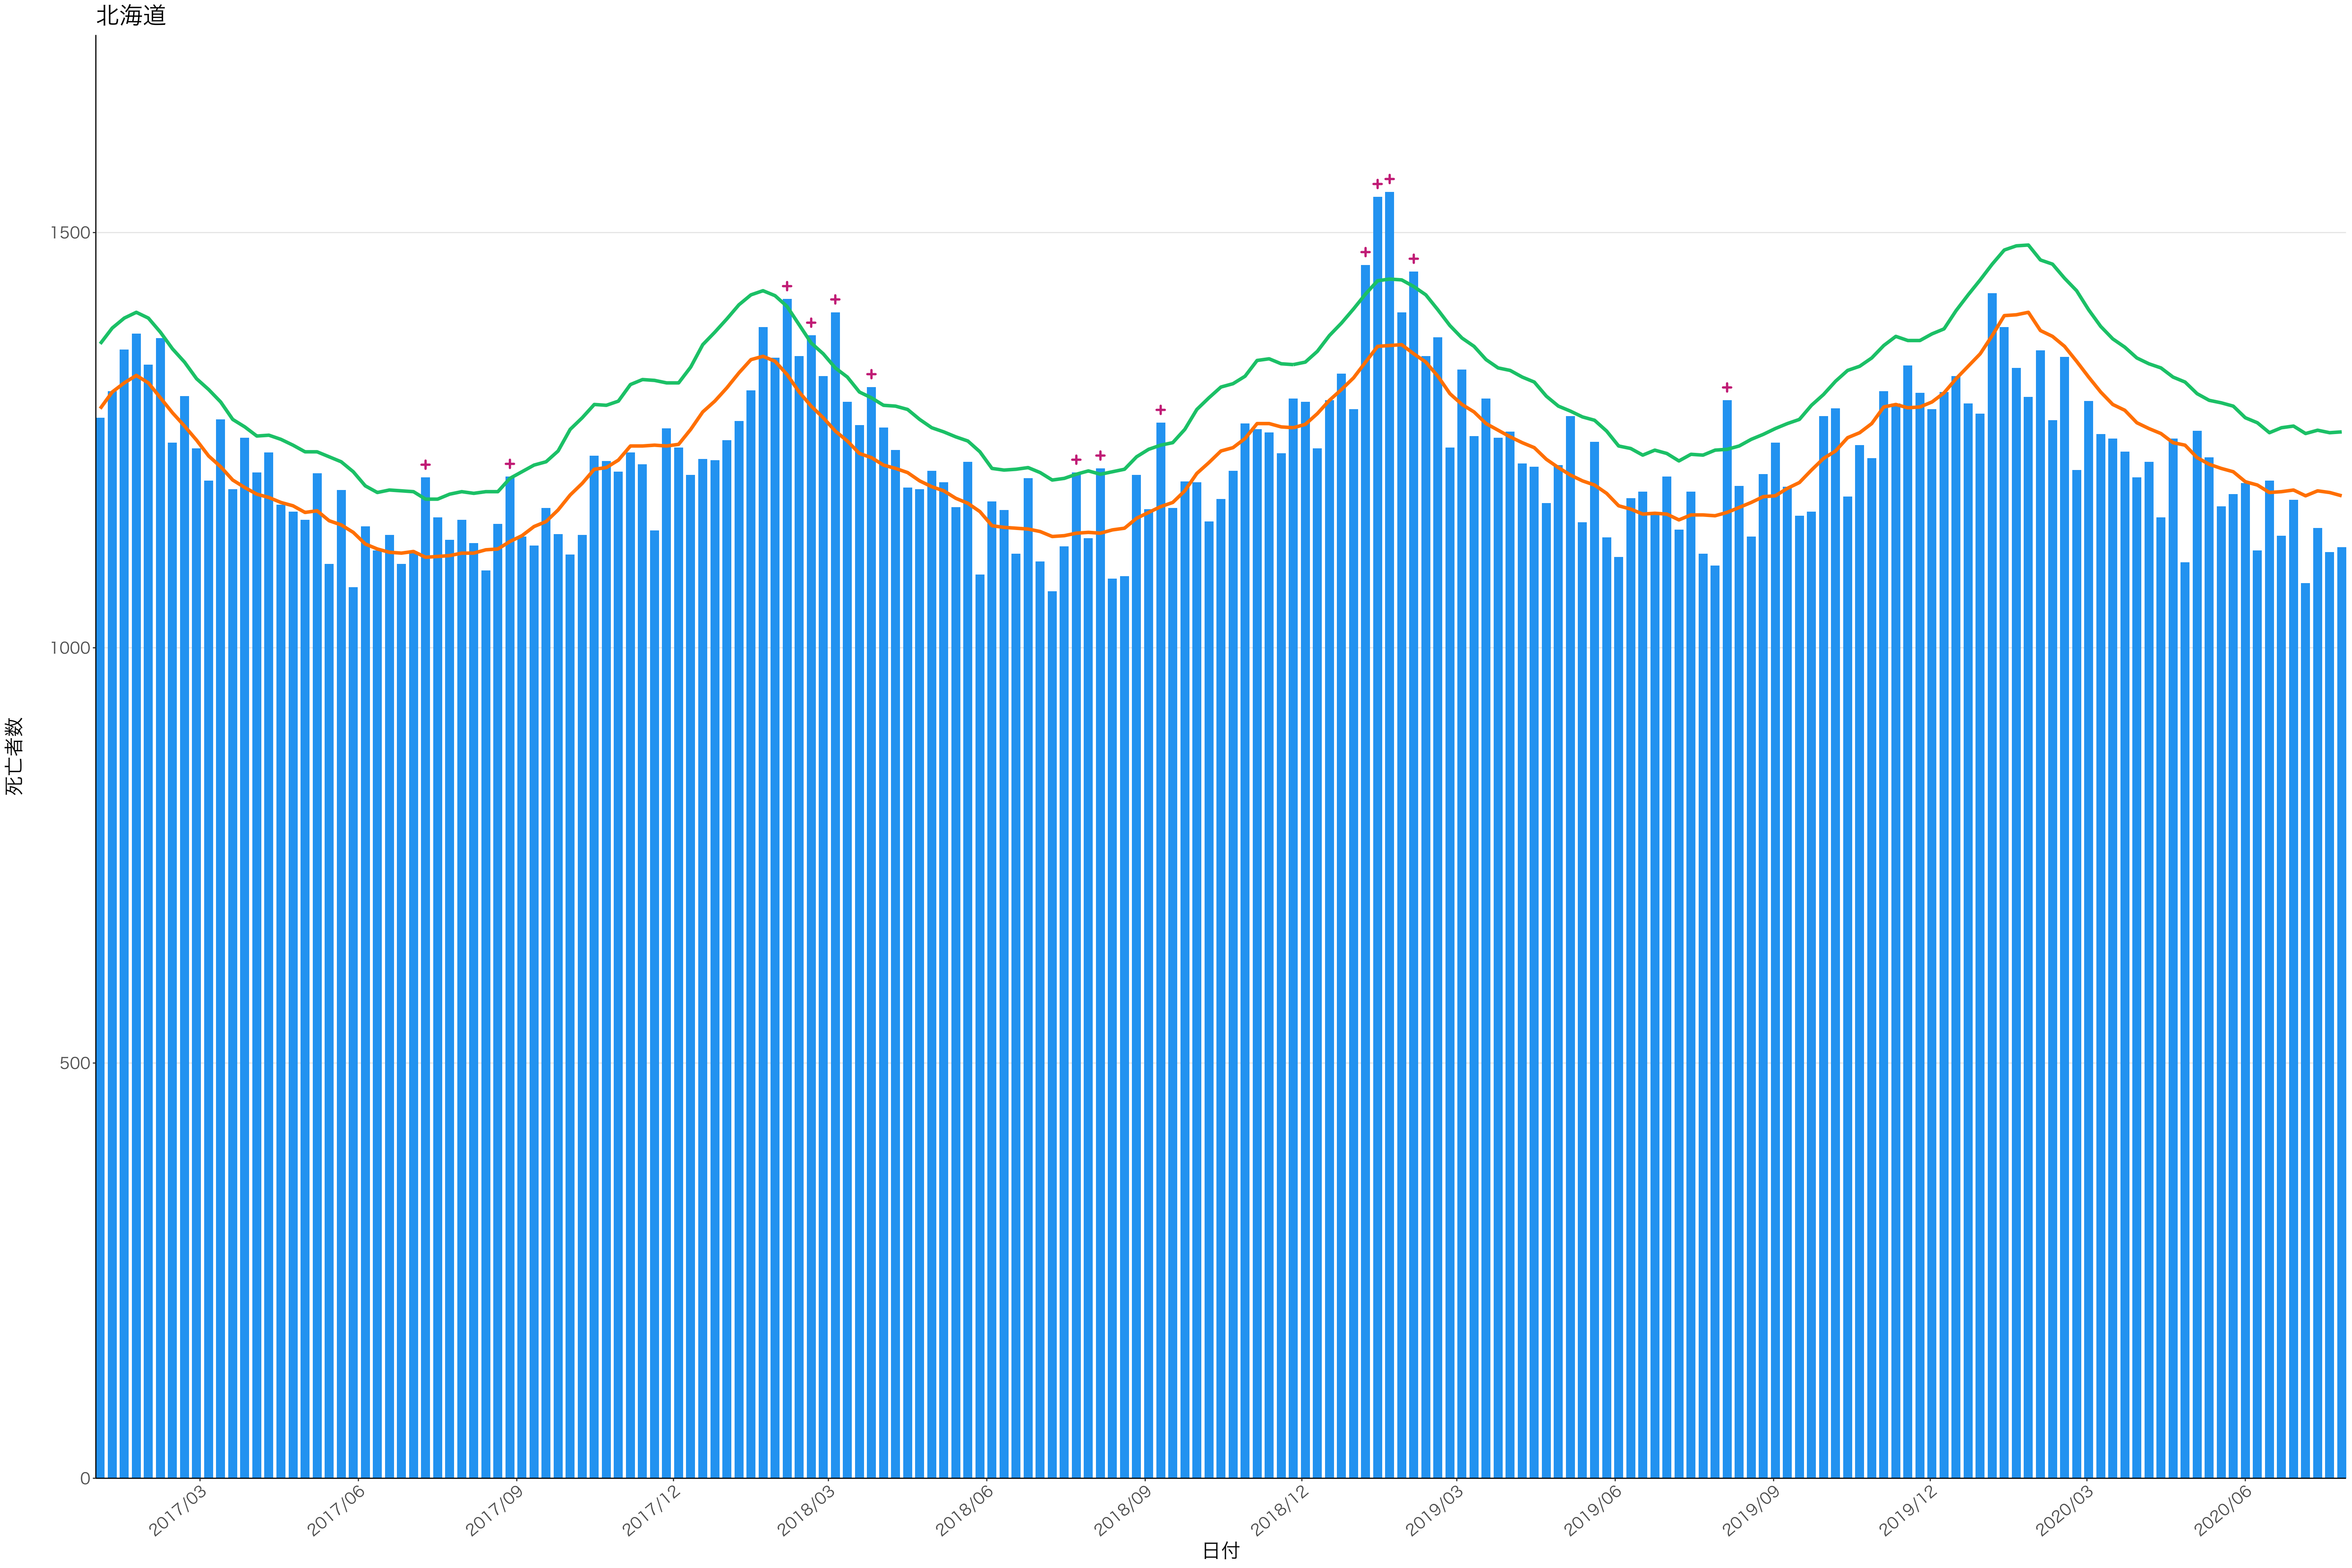

全国

死亡者数

日付

0  
100  
200  
300

2017/03 2017/06 2017/09 2017/12 2018/03 2018/06 2018/09 2018/12 2019/03 2019/06 2019/09 2019/12 2020/03 2020/06

日付

死亡者数