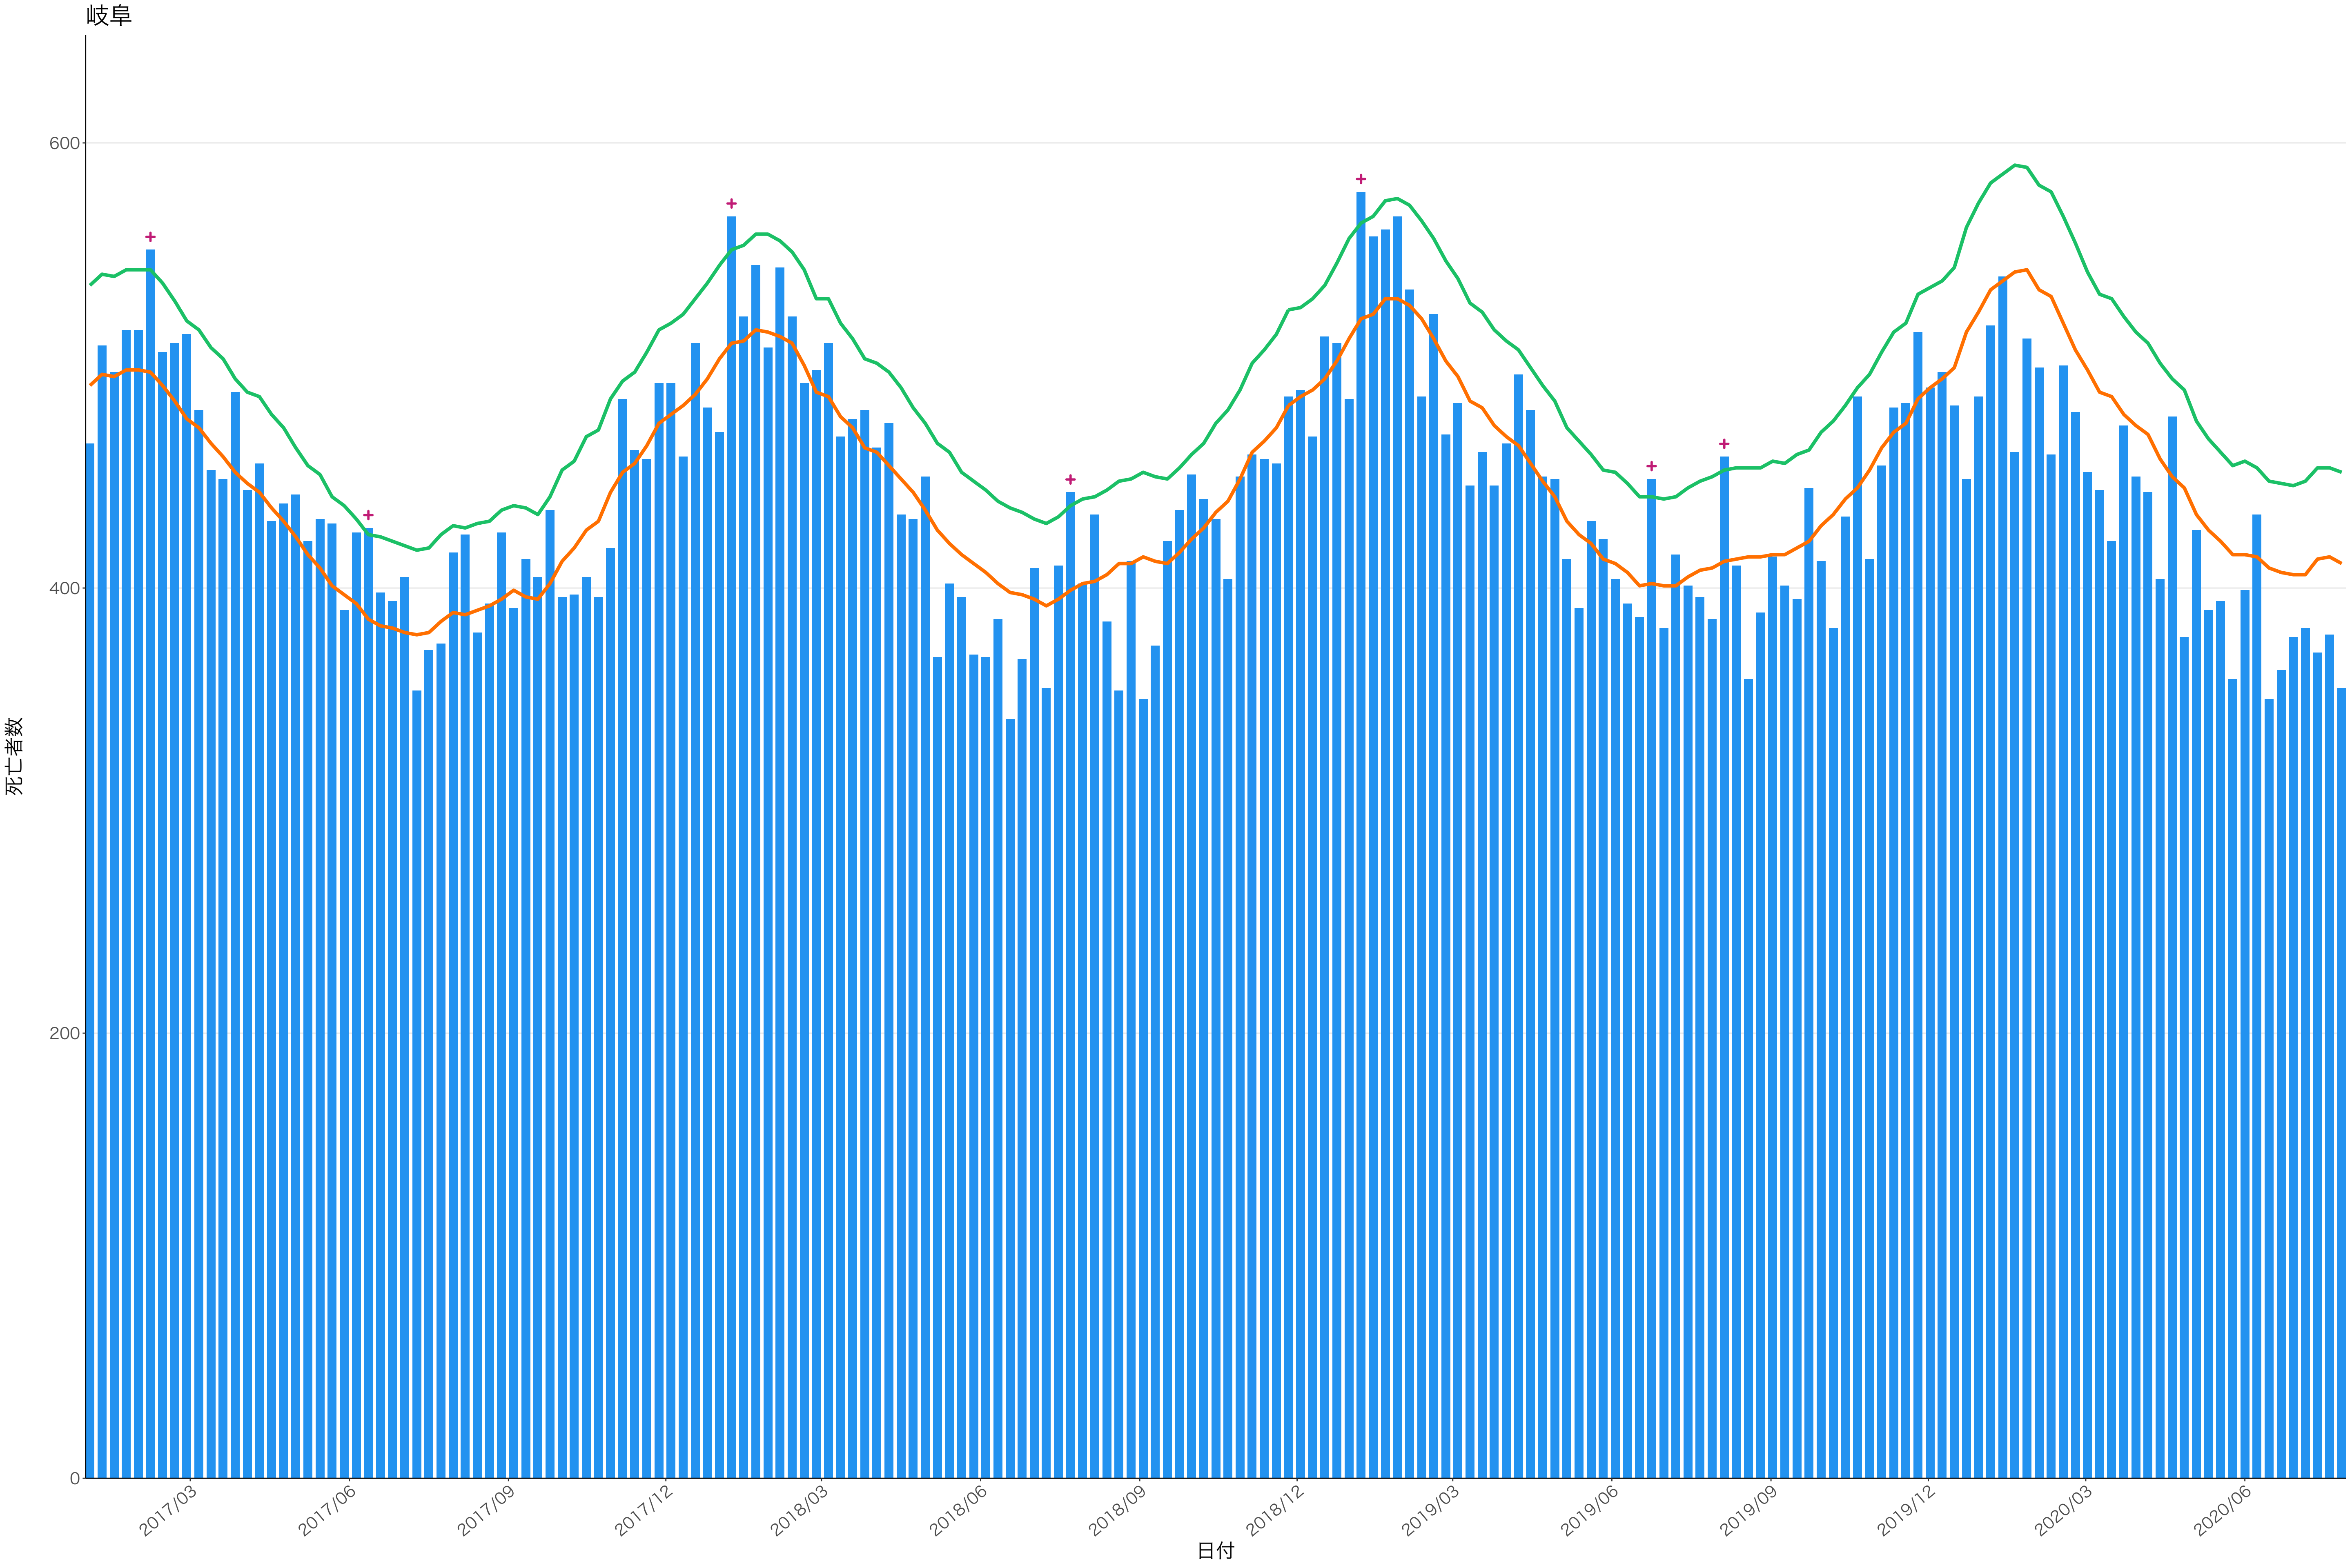

全国

死亡者数

日付

0  
100  
200  
300

2017/03 2017/06 2017/09 2017/12 2018/03 2018/06 2018/09 2018/12 2019/03 2019/06 2019/09 2019/12 2020/03 2020/06

日付

死亡者数