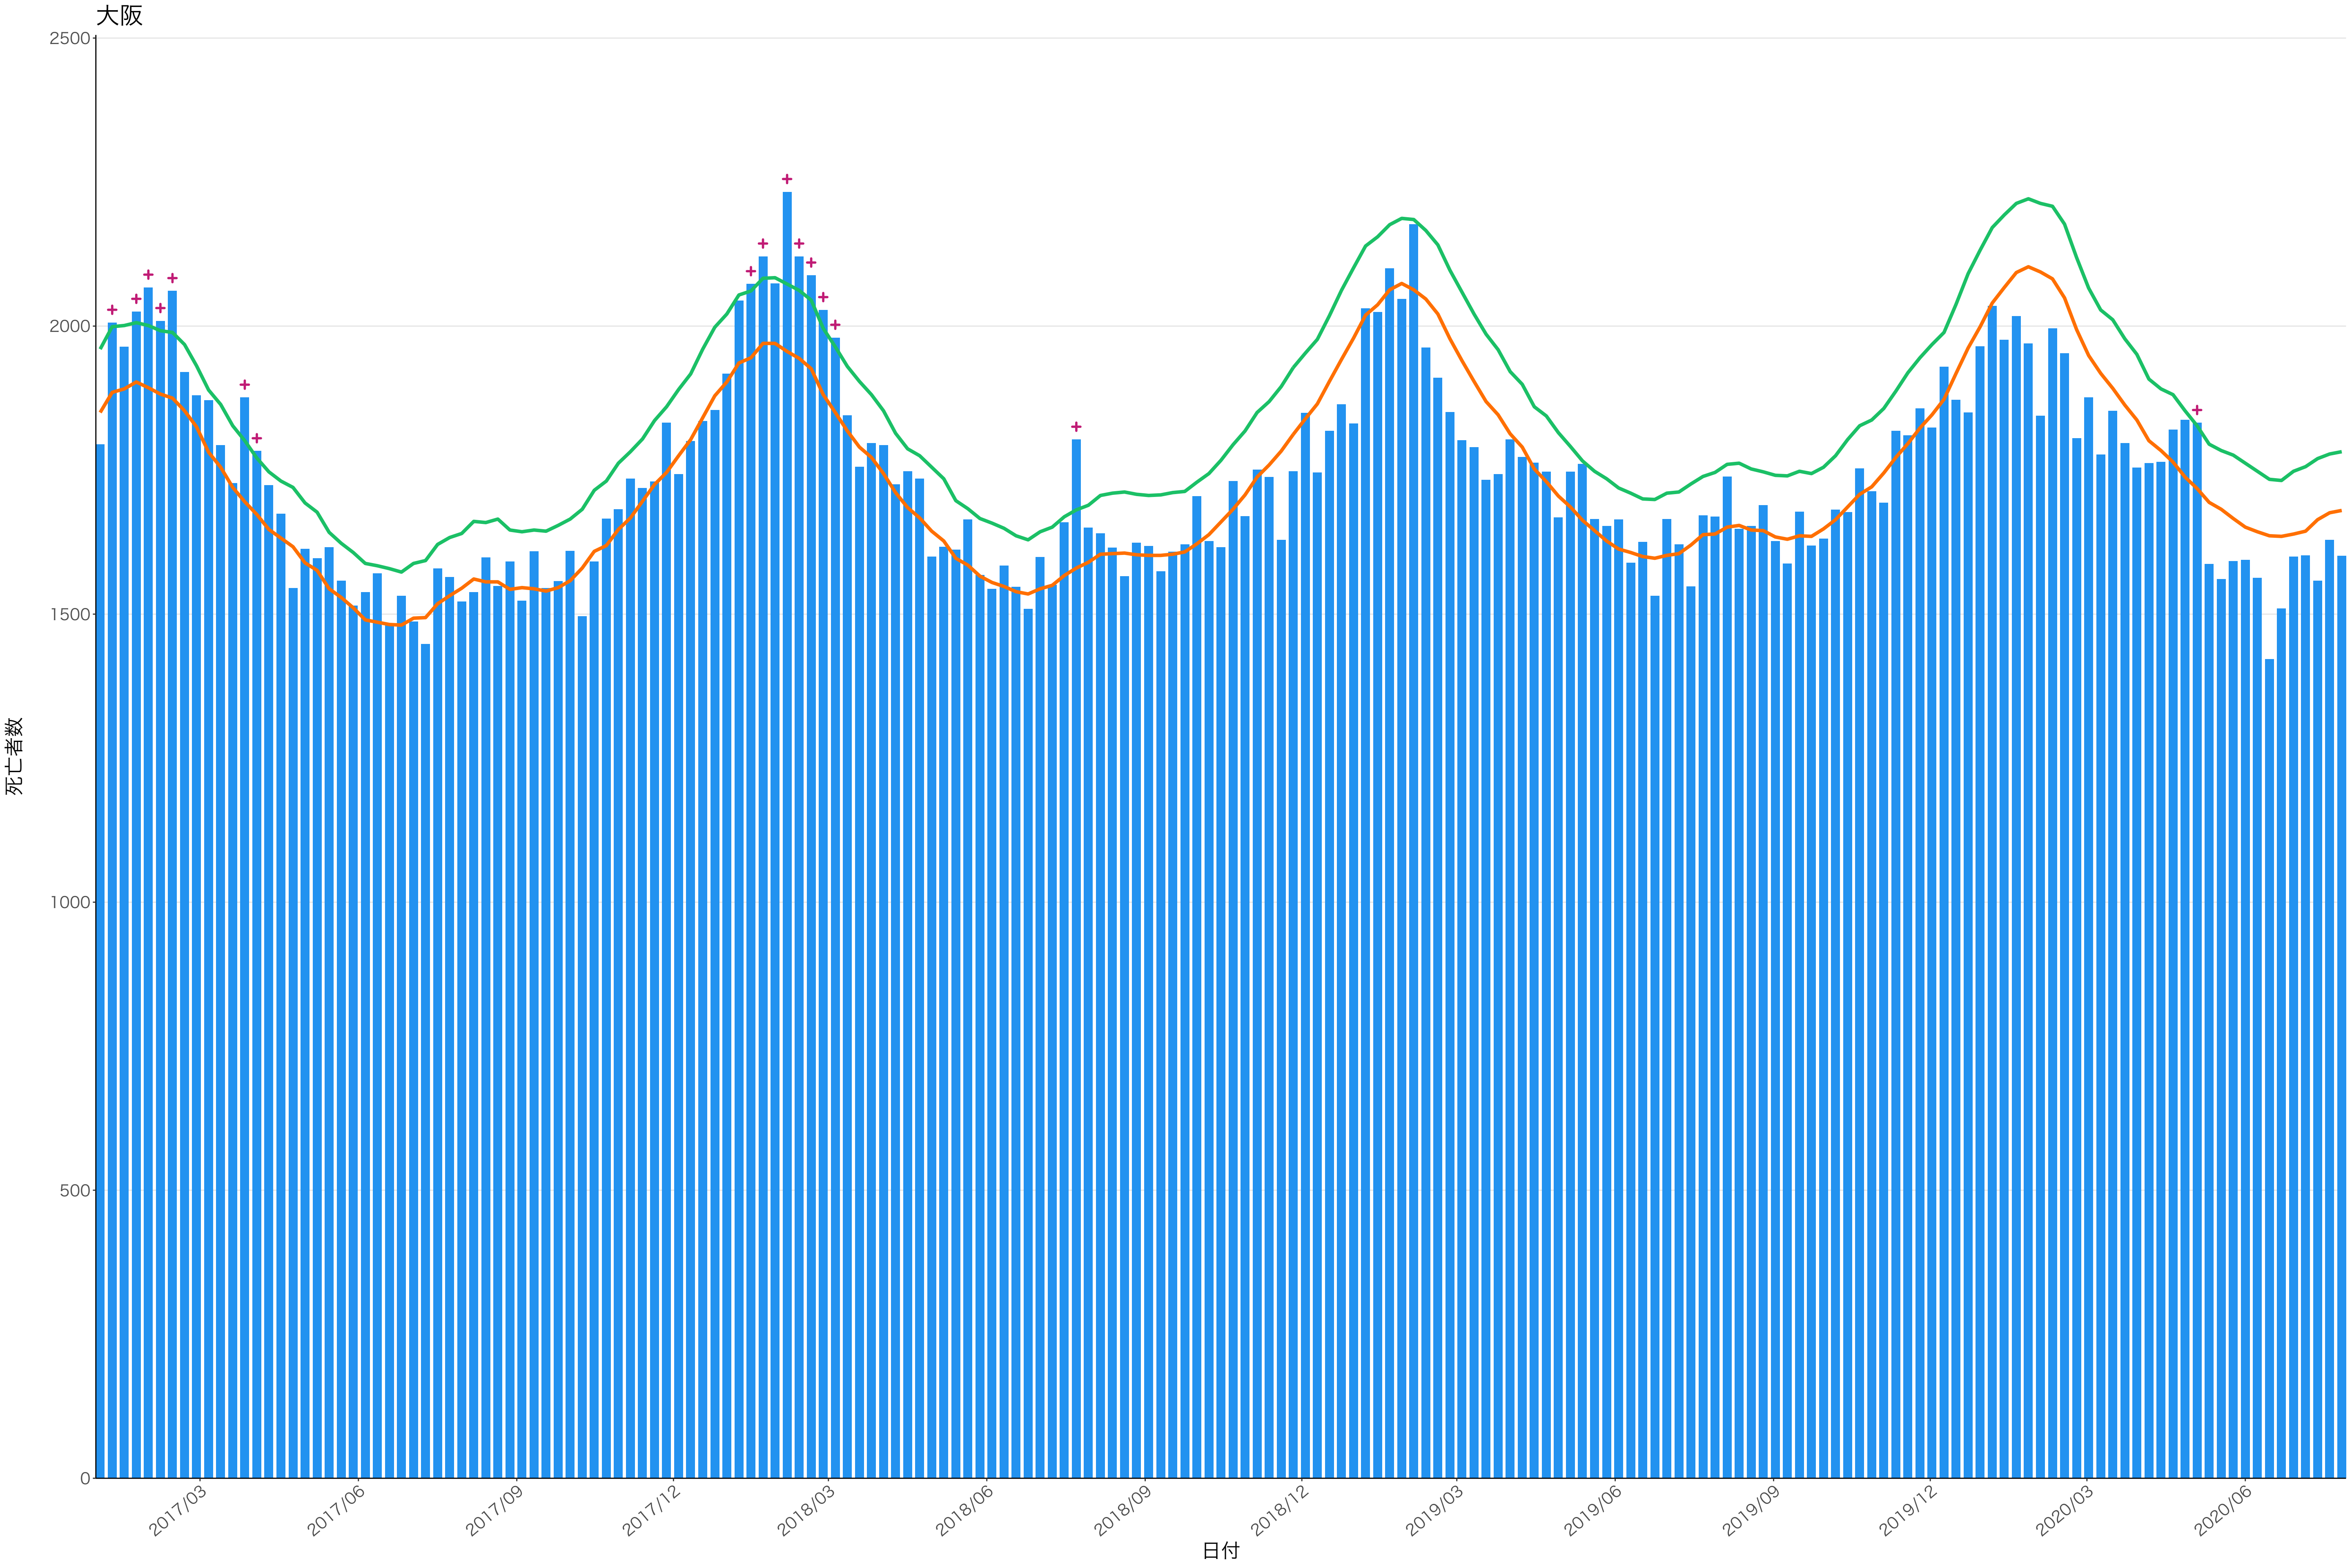

全国

死亡者数

日付

0  
100  
200  
300

2017/03 2017/06 2017/09 2017/12 2018/03 2018/06 2018/09 2018/12 2019/03 2019/06 2019/09 2019/12 2020/03 2020/06

日付

死亡者数