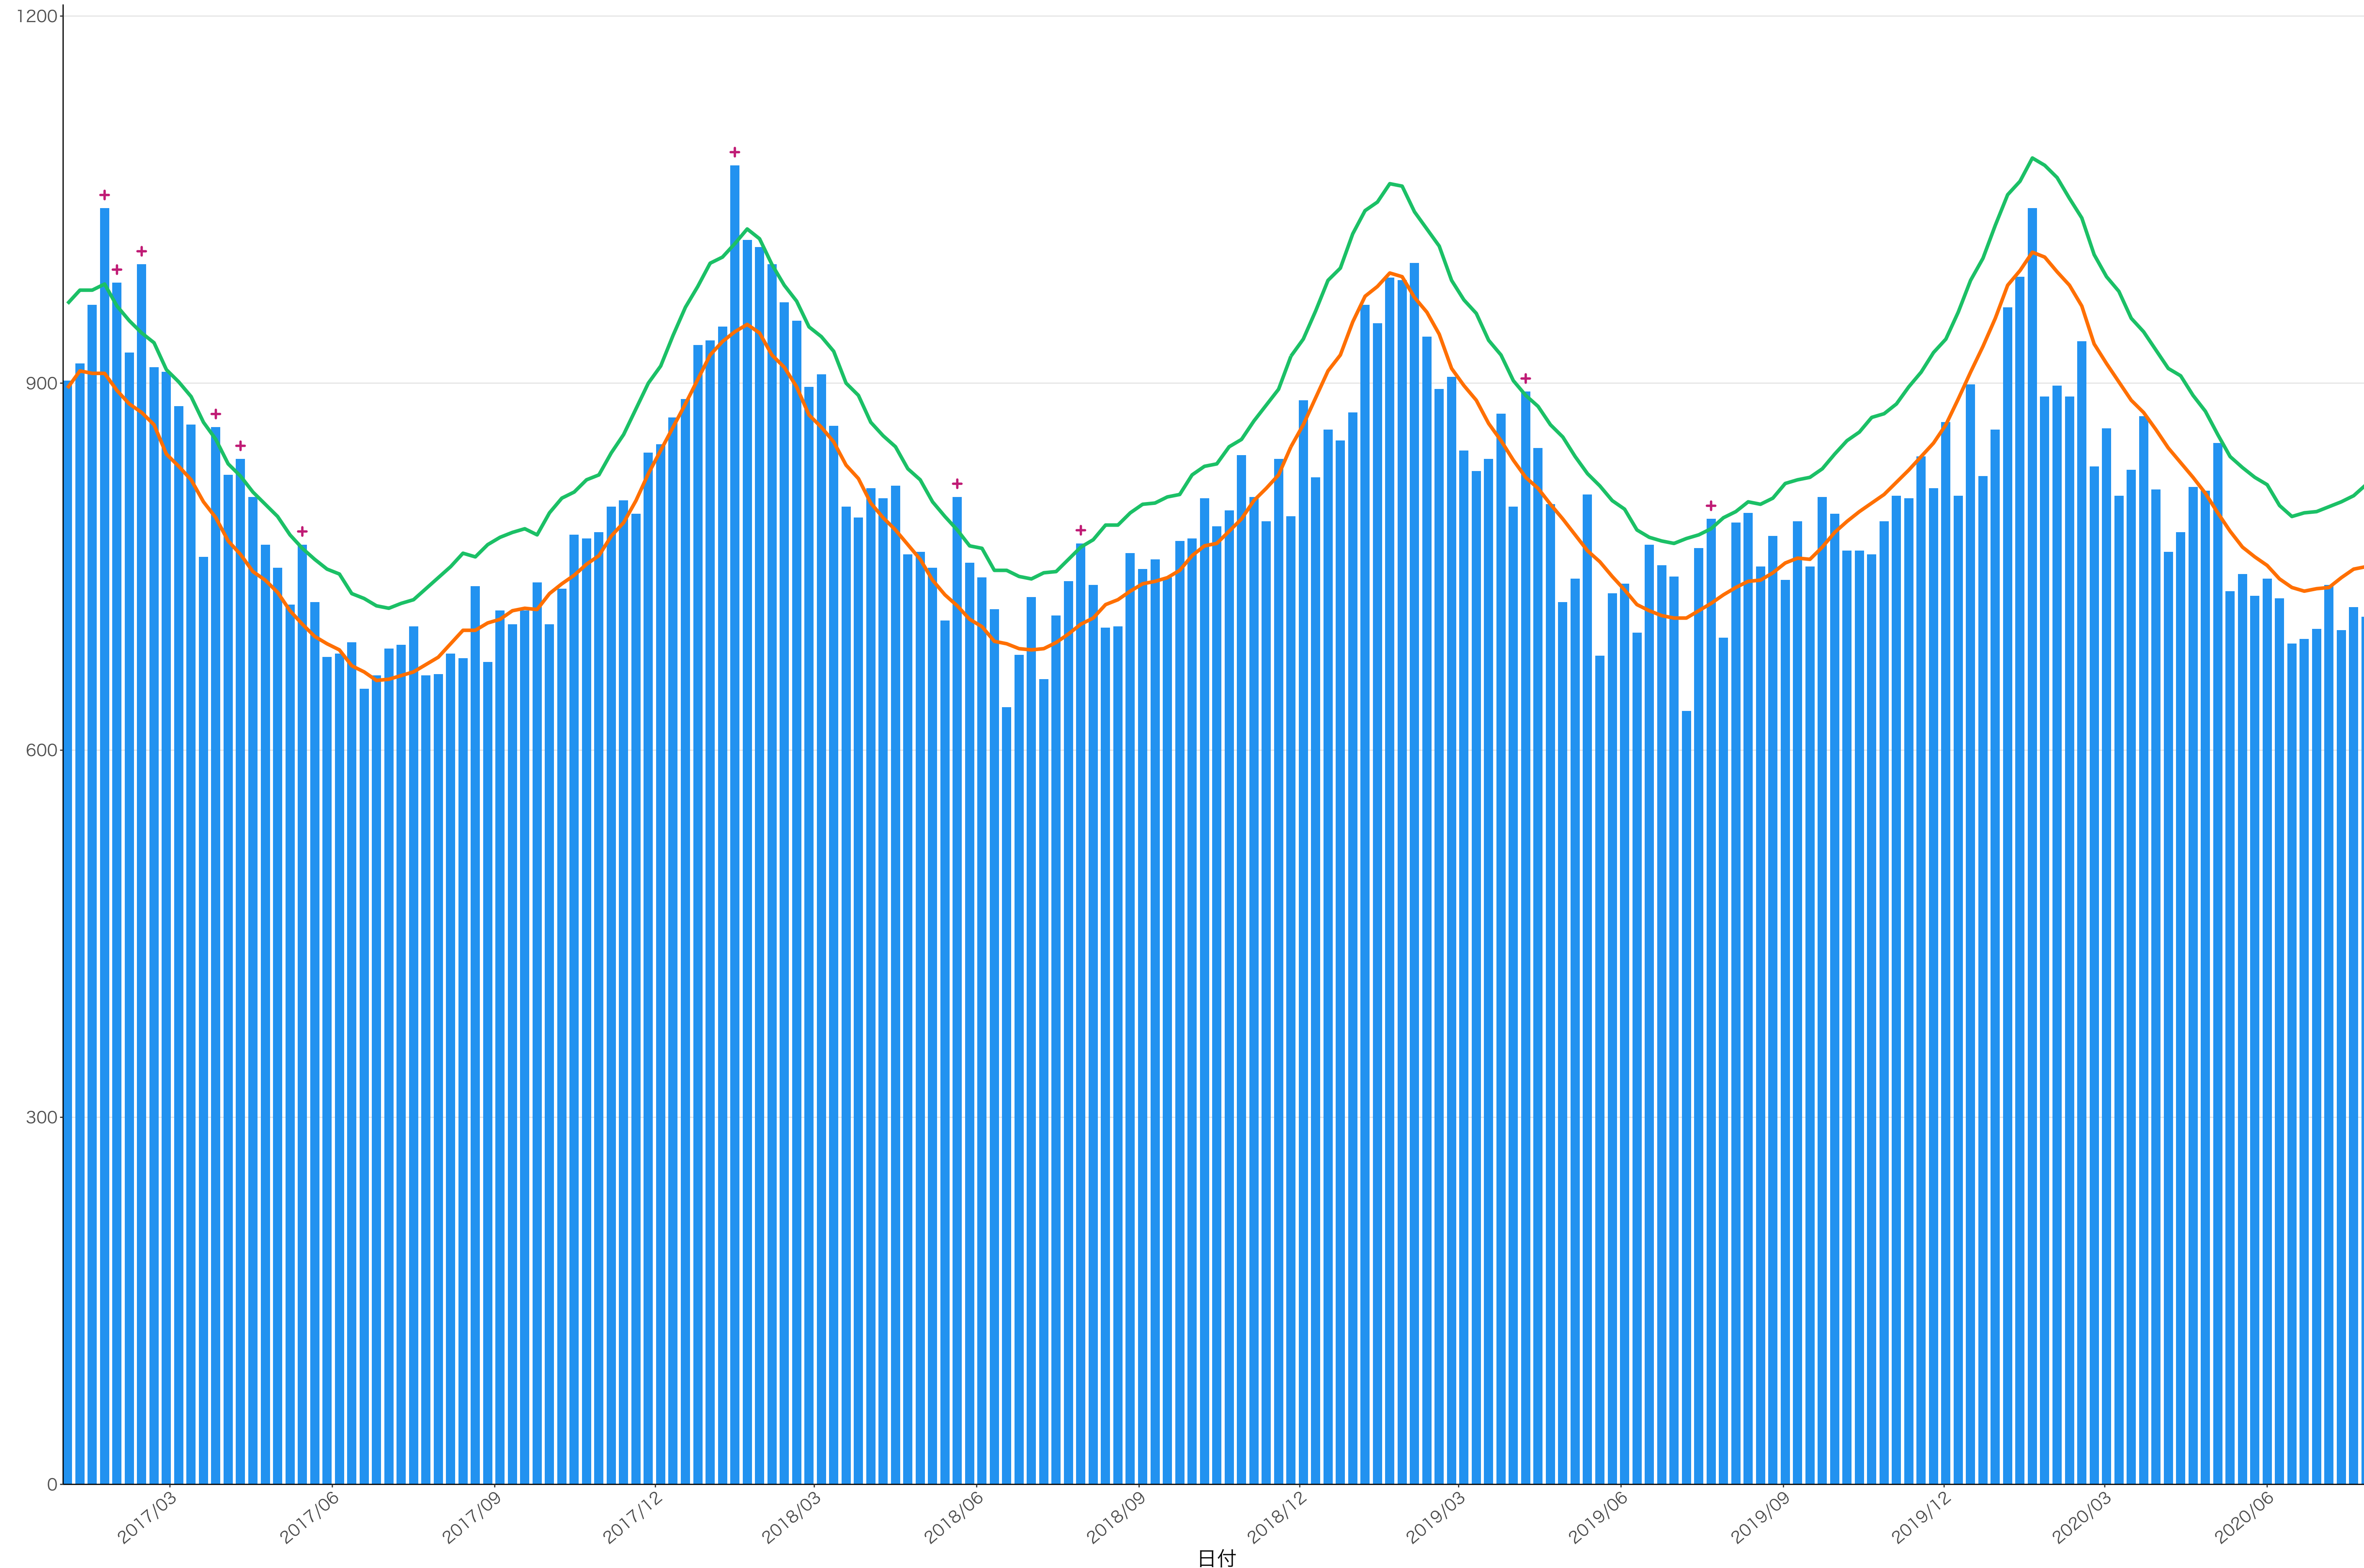

全国

死亡者数

日付

0  
100  
200  
300

2017/03 2017/06 2017/09 2017/12 2018/03 2018/06 2018/09 2018/12 2019/03 2019/06 2019/09 2019/12 2020/03 2020/06

日付

死亡者数