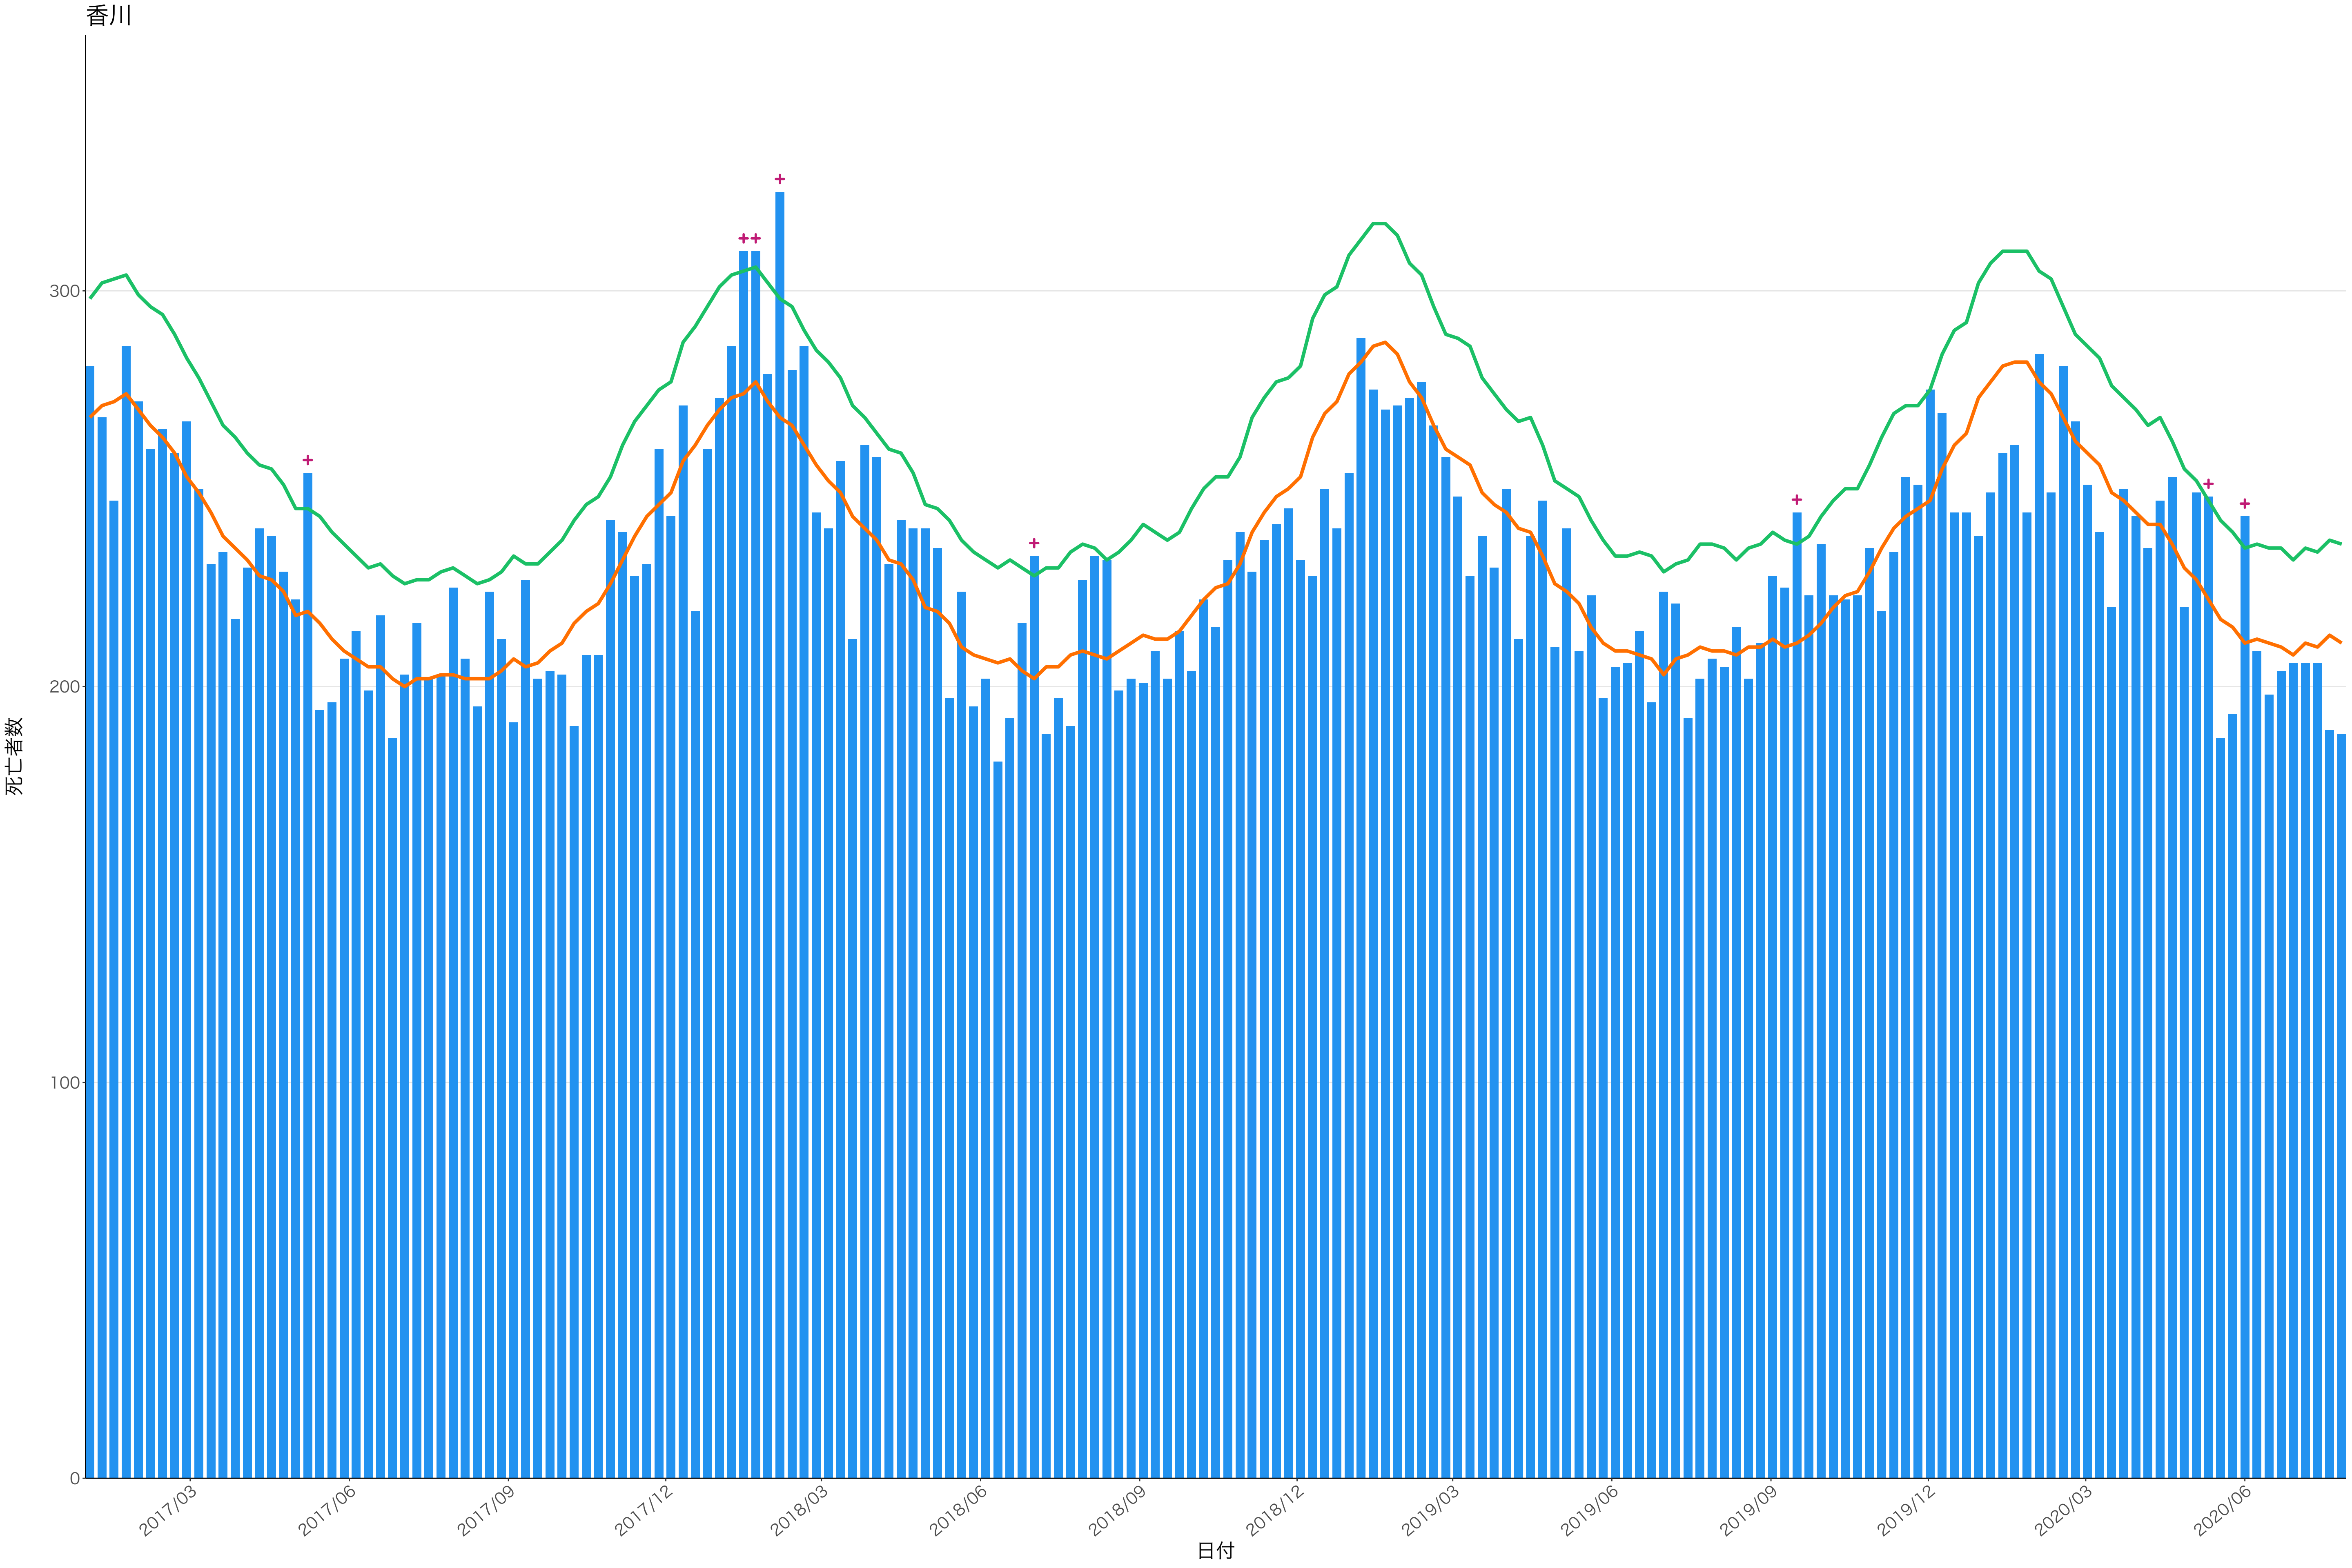

全国

死亡者数

日付

0  
100  
200  
300

2017/03 2017/06 2017/09 2017/12 2018/03 2018/06 2018/09 2018/12 2019/03 2019/06 2019/09 2019/12 2020/03 2020/06

日付

死亡者数