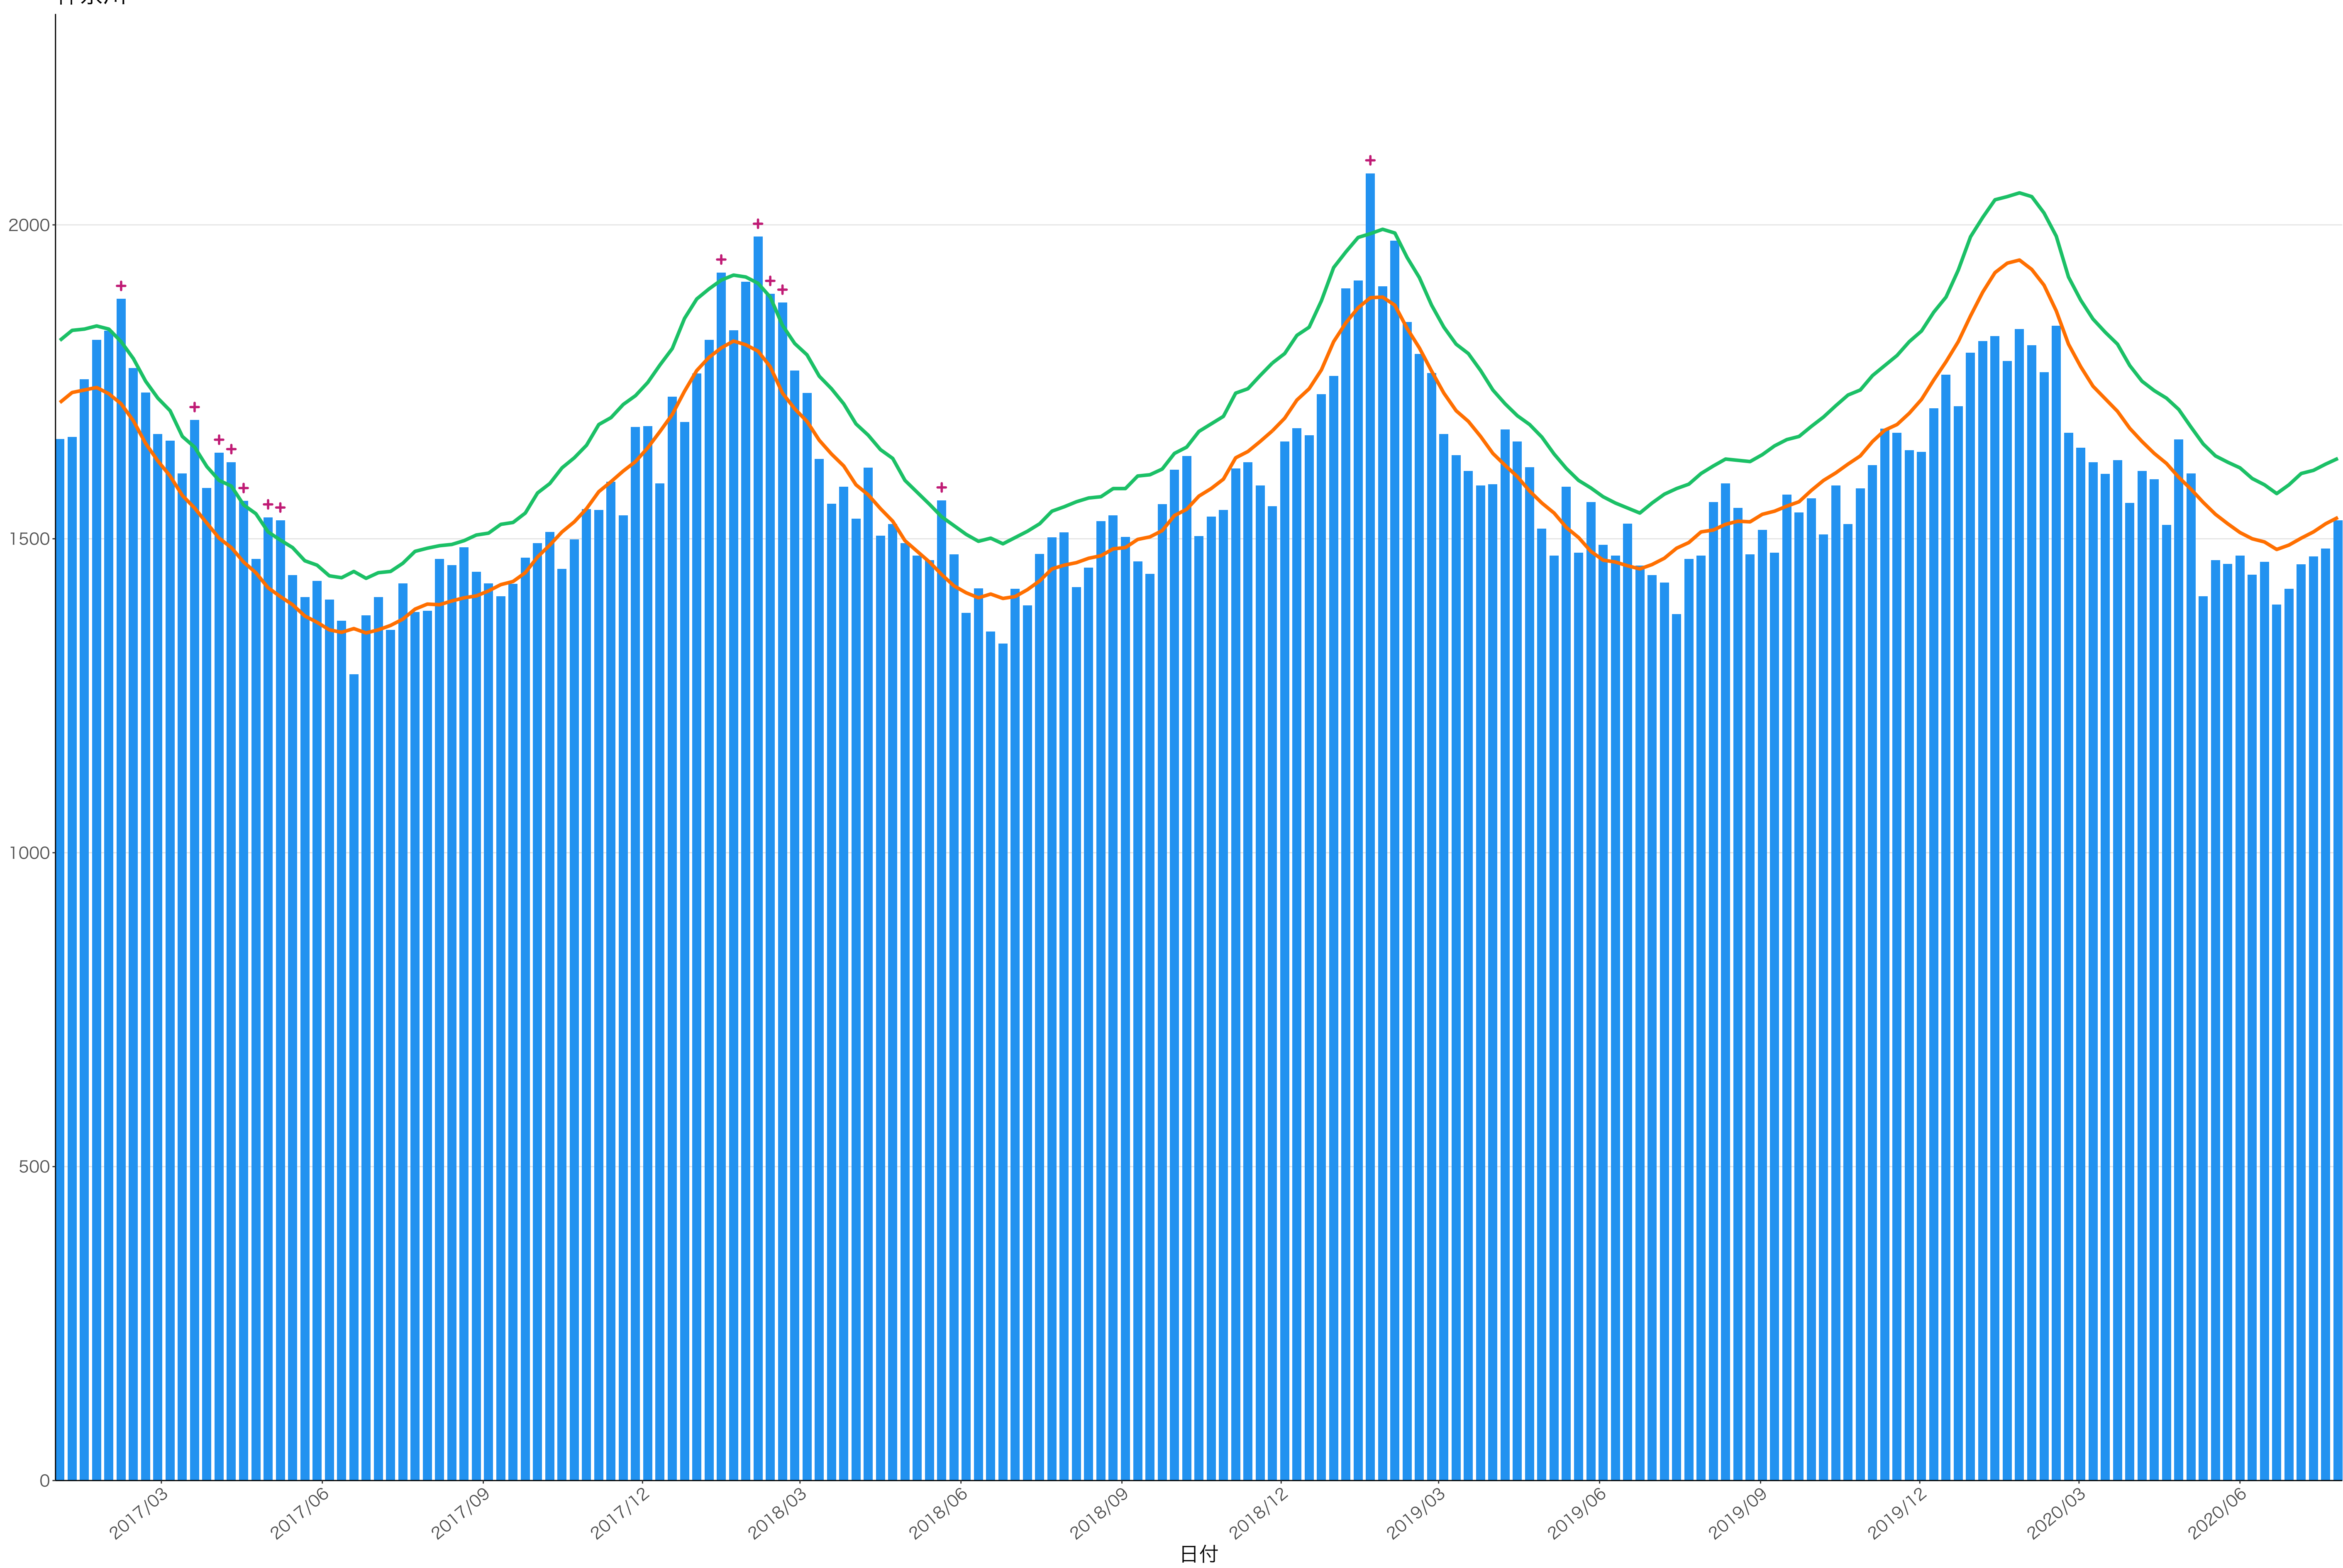

全国

死亡者数

日付

0  
100  
200  
300

2017/03 2017/06 2017/09 2017/12 2018/03 2018/06 2018/09 2018/12 2019/03 2019/06 2019/09 2019/12 2020/03 2020/06

日付

死亡者数