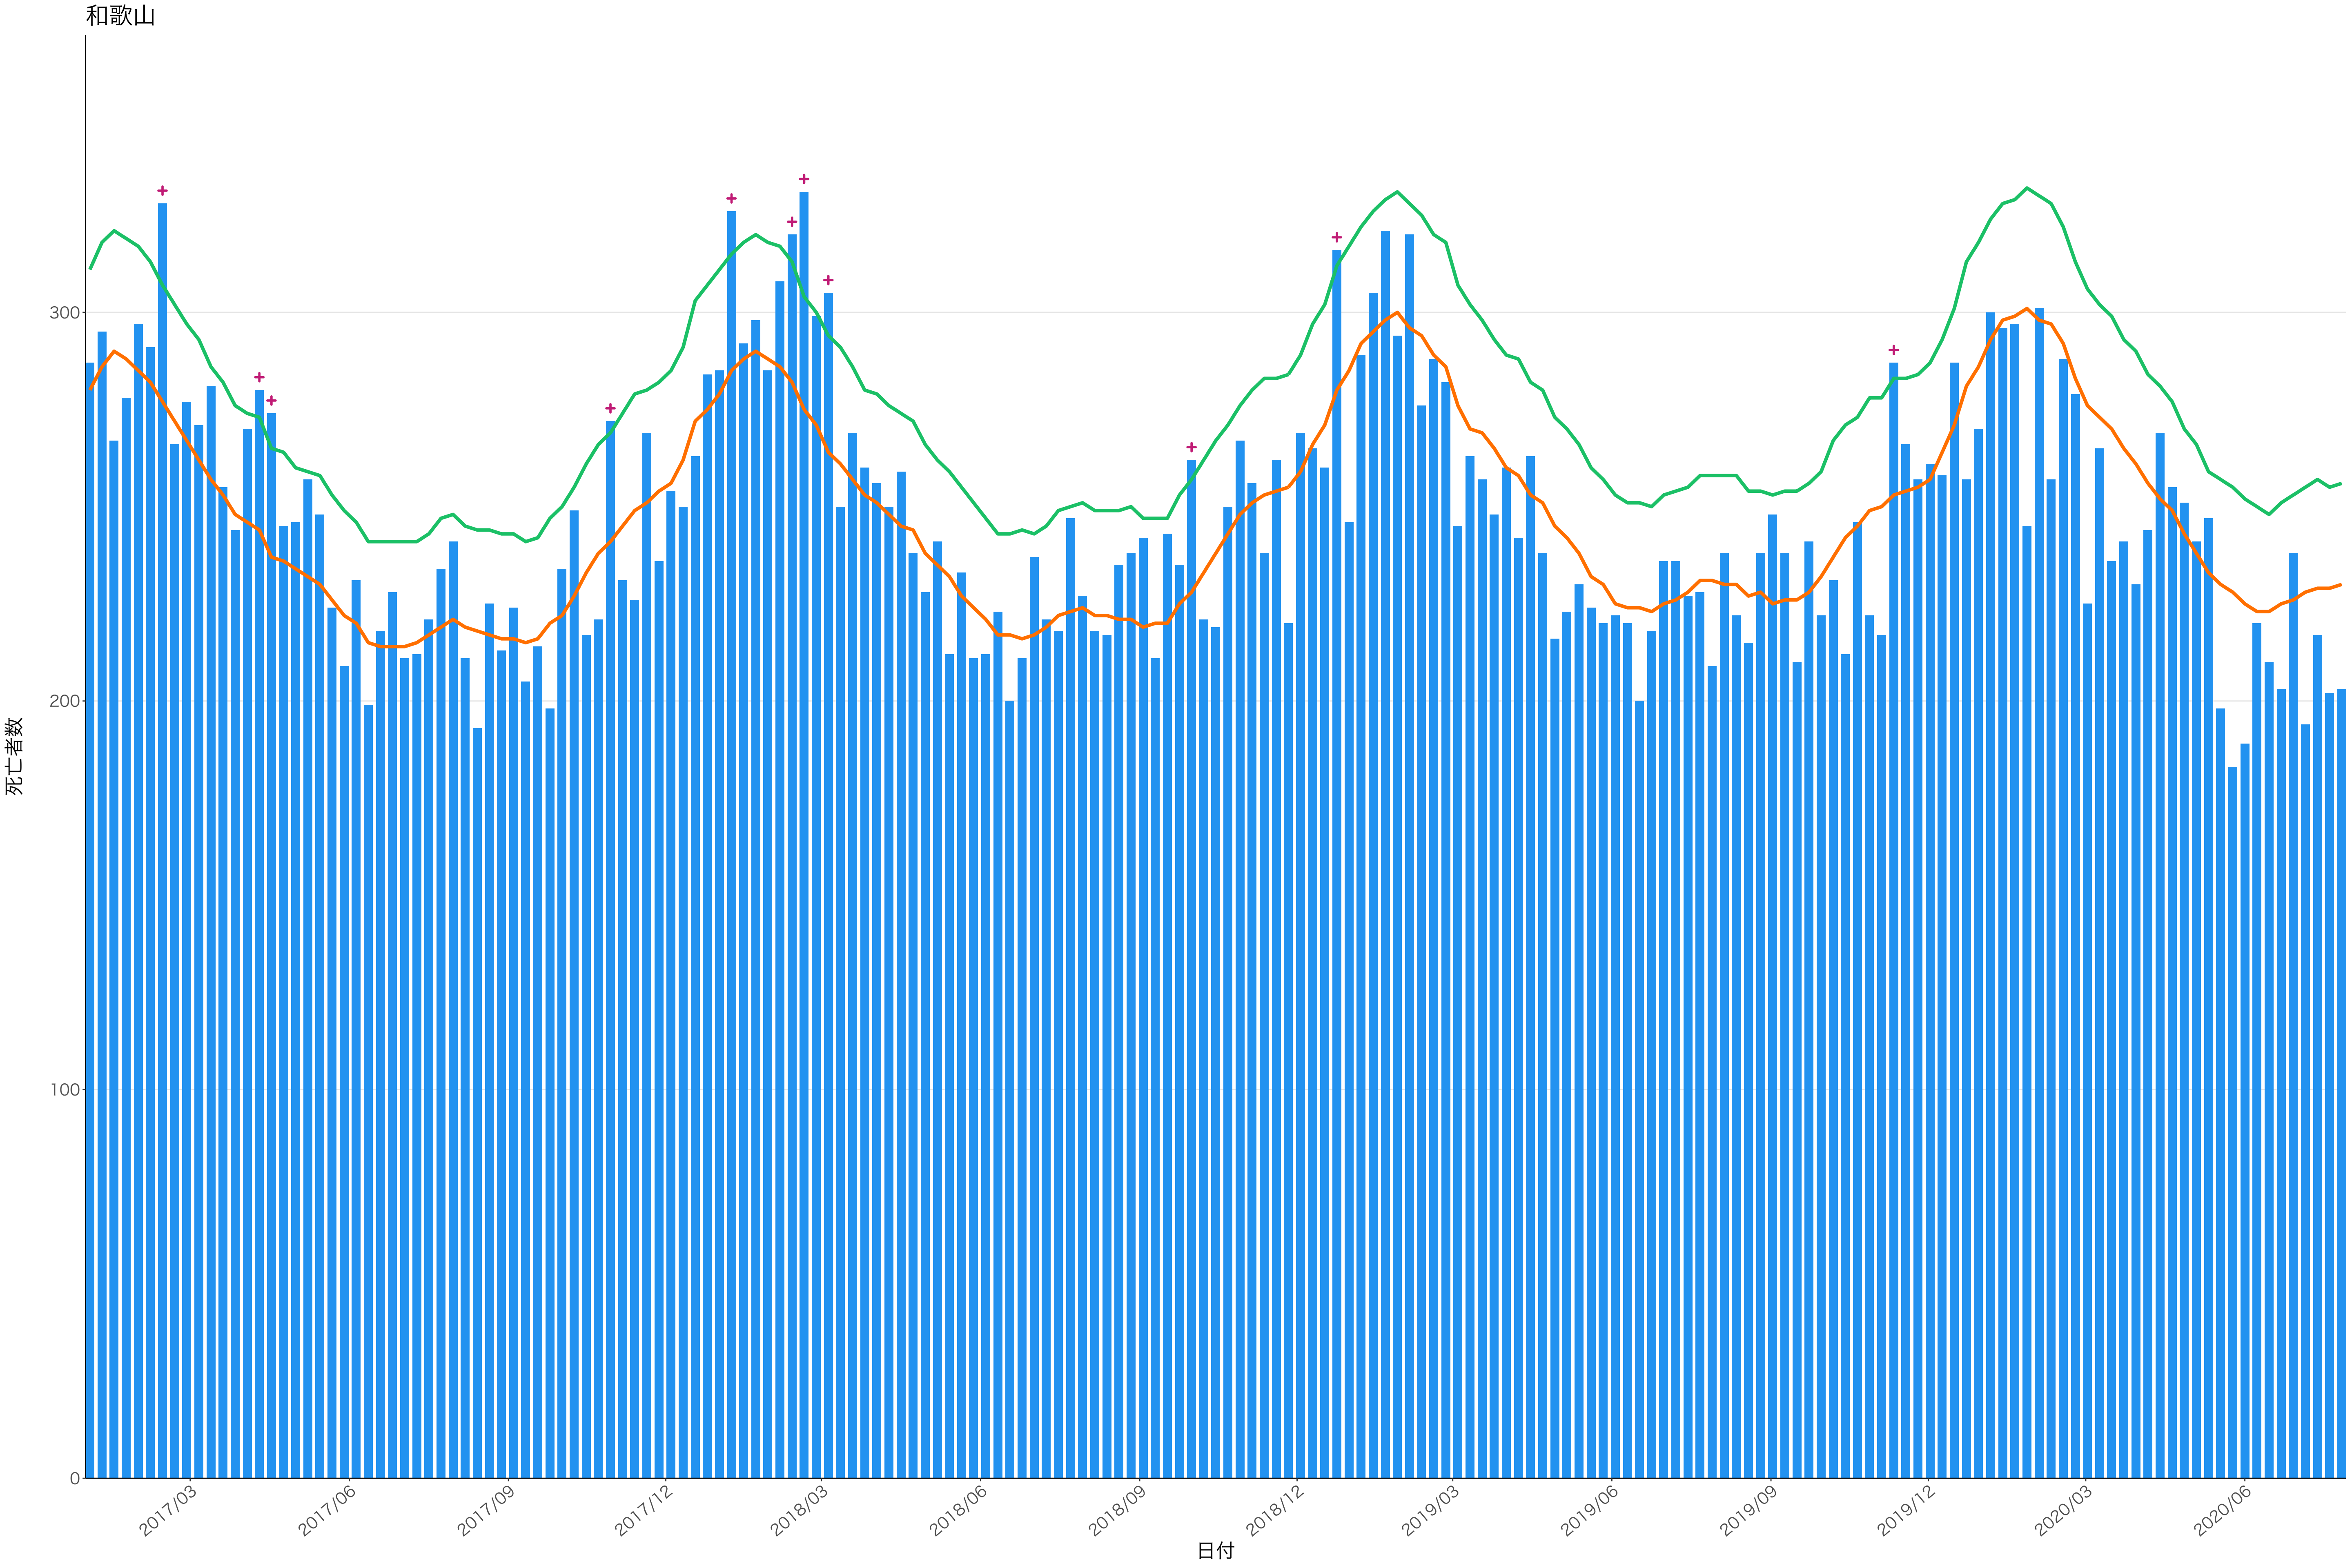

全国

死亡者数

日付

0  
100  
200  
300

2017/03 2017/06 2017/09 2017/12 2018/03 2018/06 2018/09 2018/12 2019/03 2019/06 2019/09 2019/12 2020/03 2020/06

日付

死亡者数