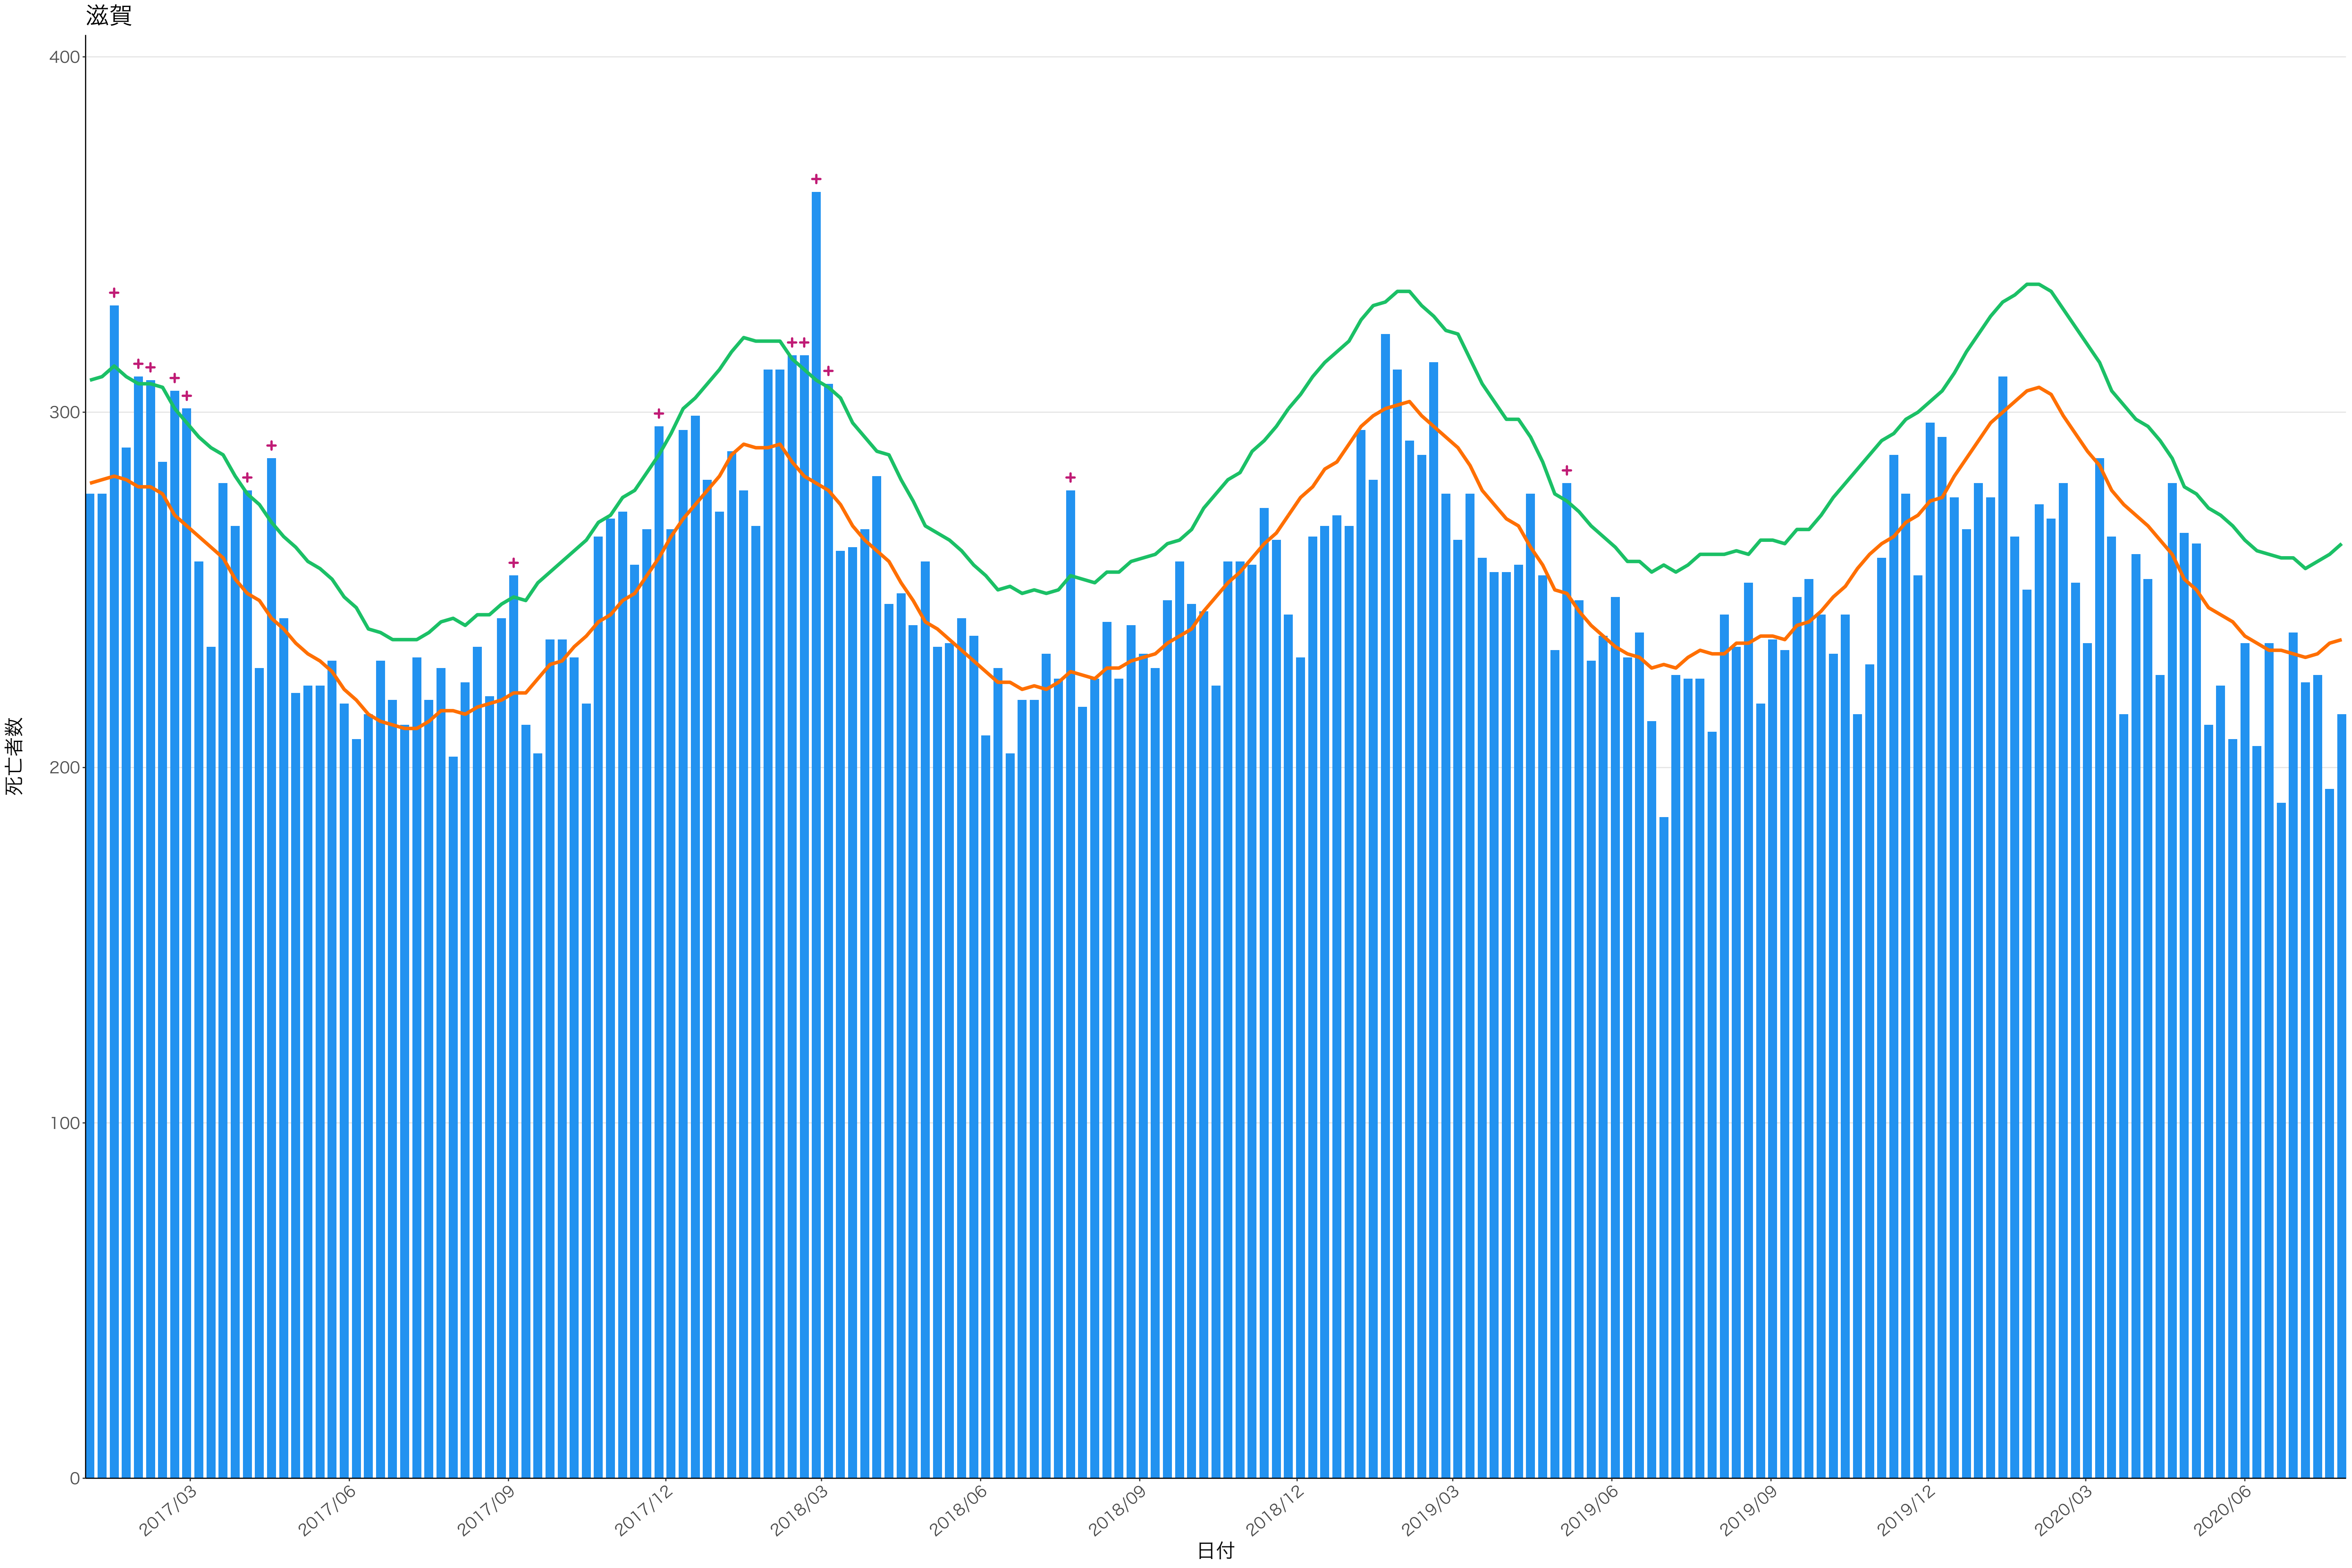

全国

死亡者数

日付

0  
100  
200  
300

2017/03 2017/06 2017/09 2017/12 2018/03 2018/06 2018/09 2018/12 2019/03 2019/06 2019/09 2019/12 2020/03 2020/06

日付

死亡者数