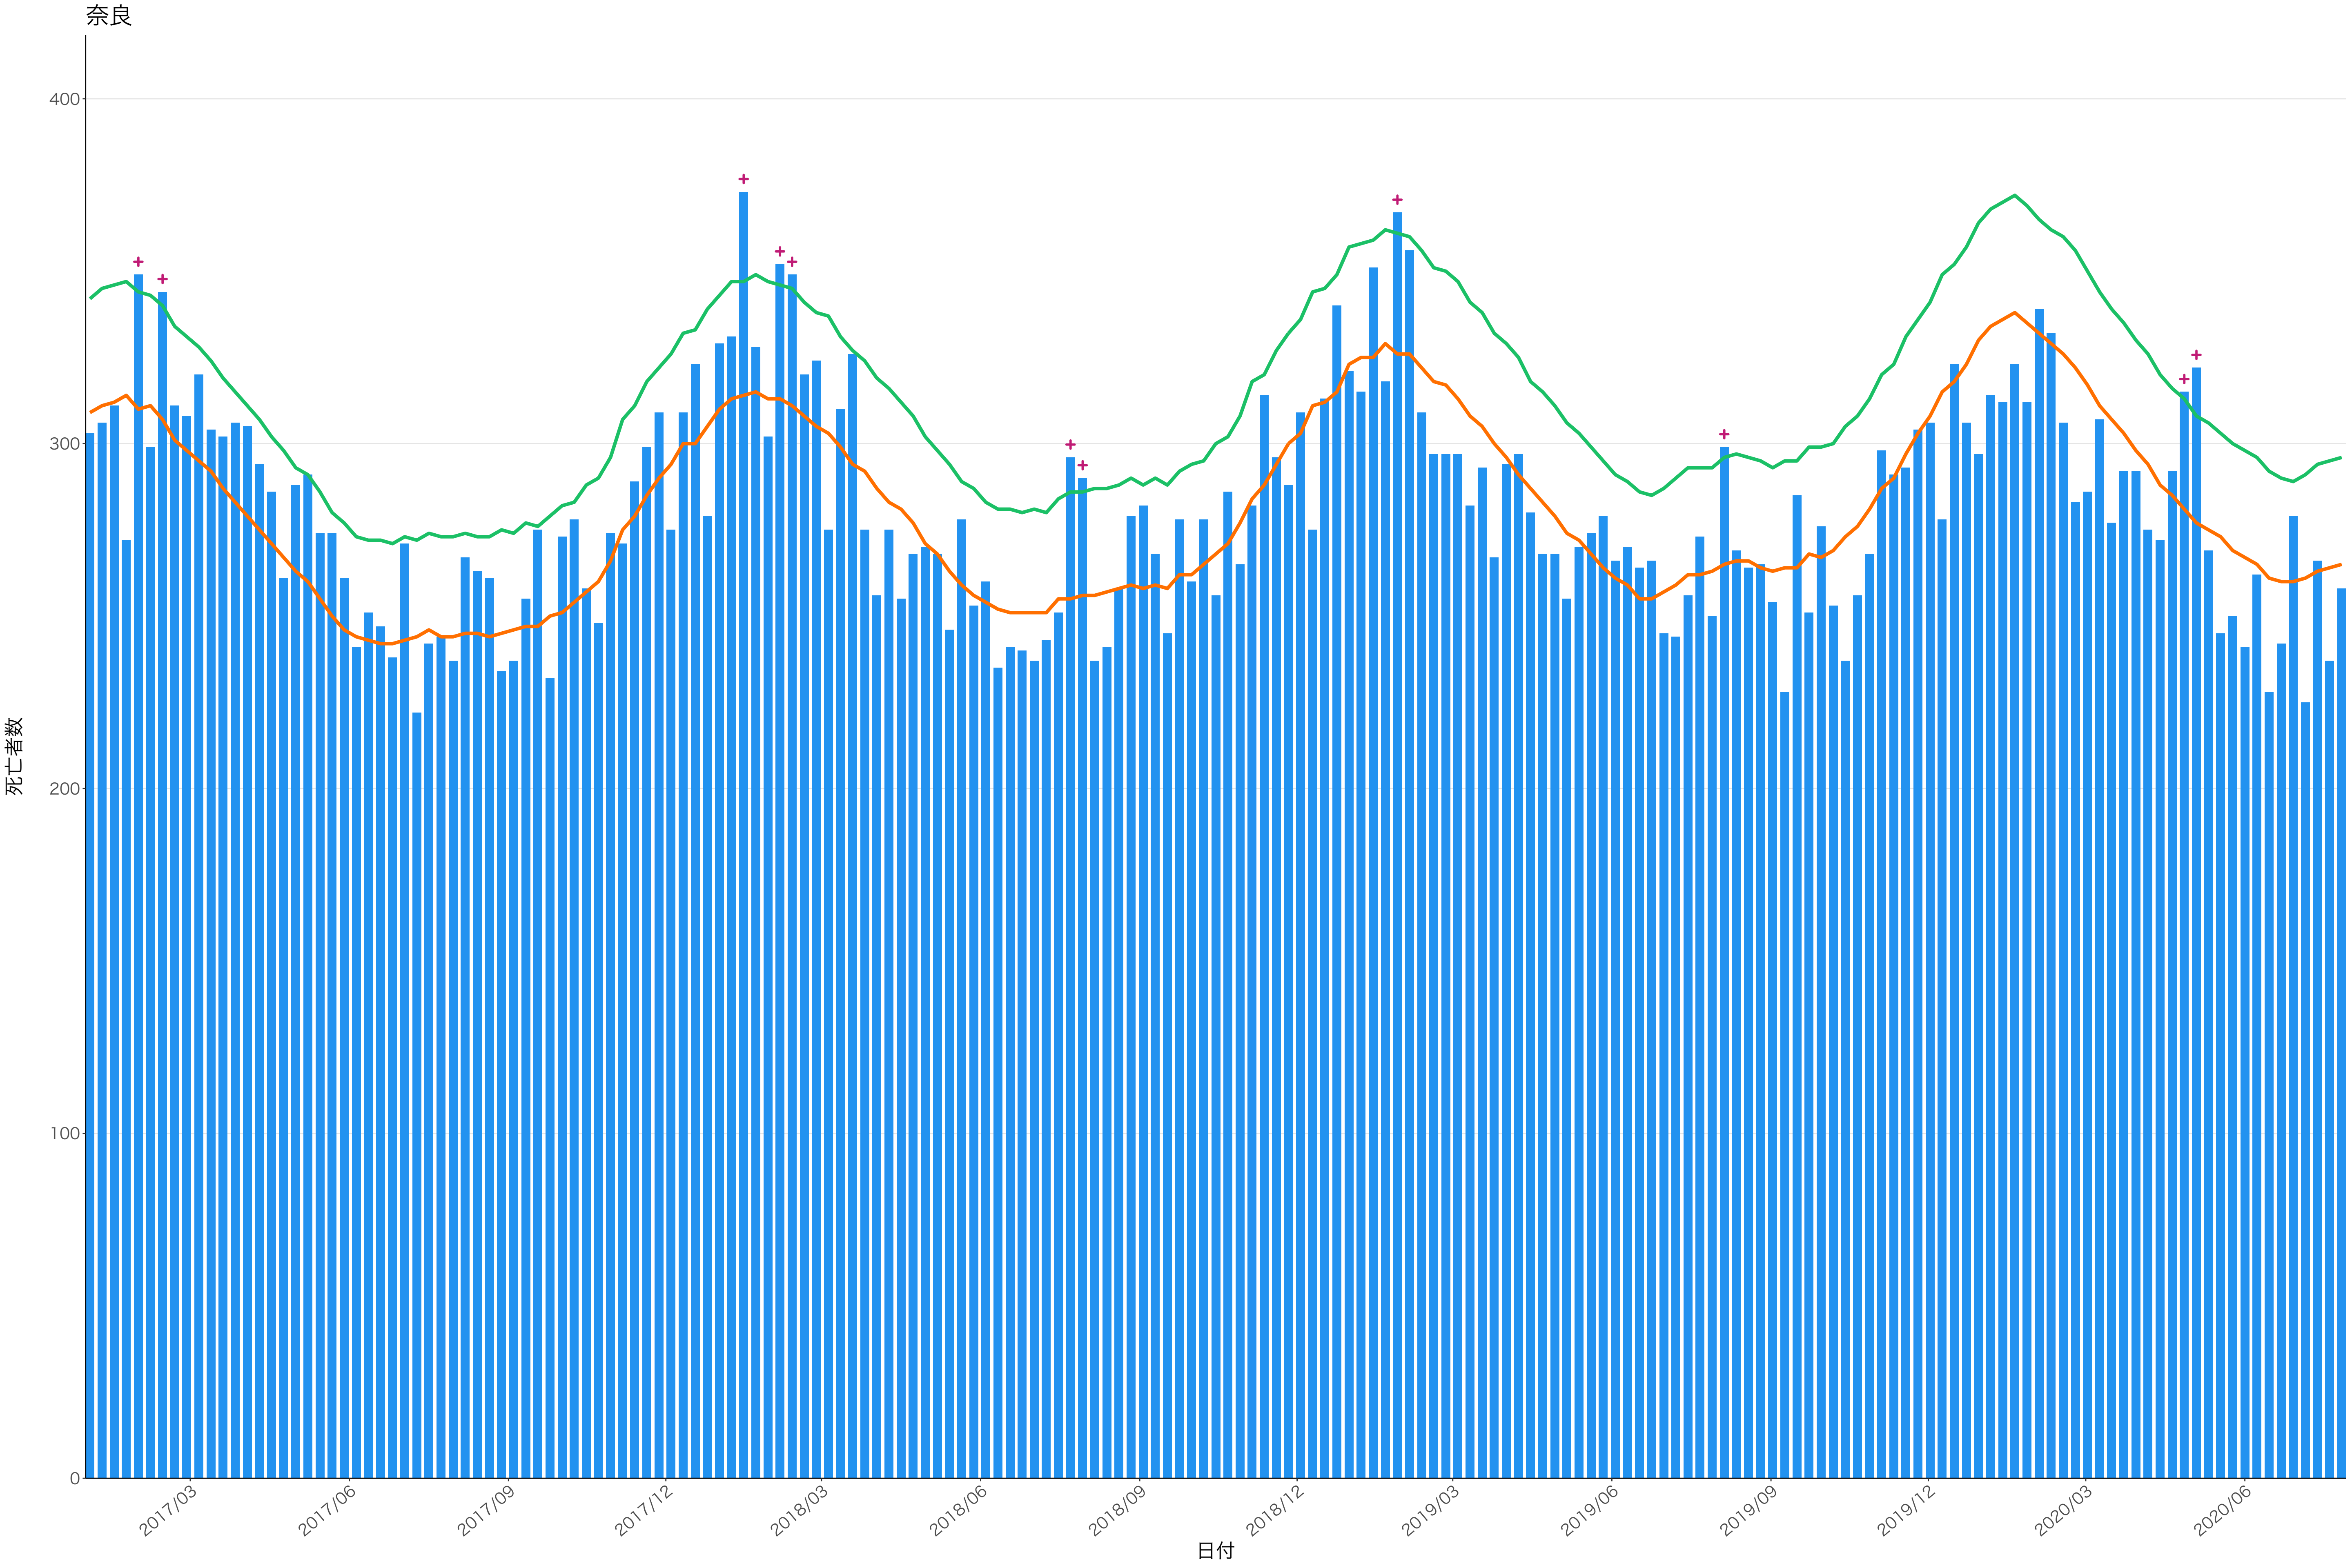

全国

死亡者数

日付

0  
100  
200  
300

2017/03 2017/06 2017/09 2017/12 2018/03 2018/06 2018/09 2018/12 2019/03 2019/06 2019/09 2019/12 2020/03 2020/06

日付

死亡者数