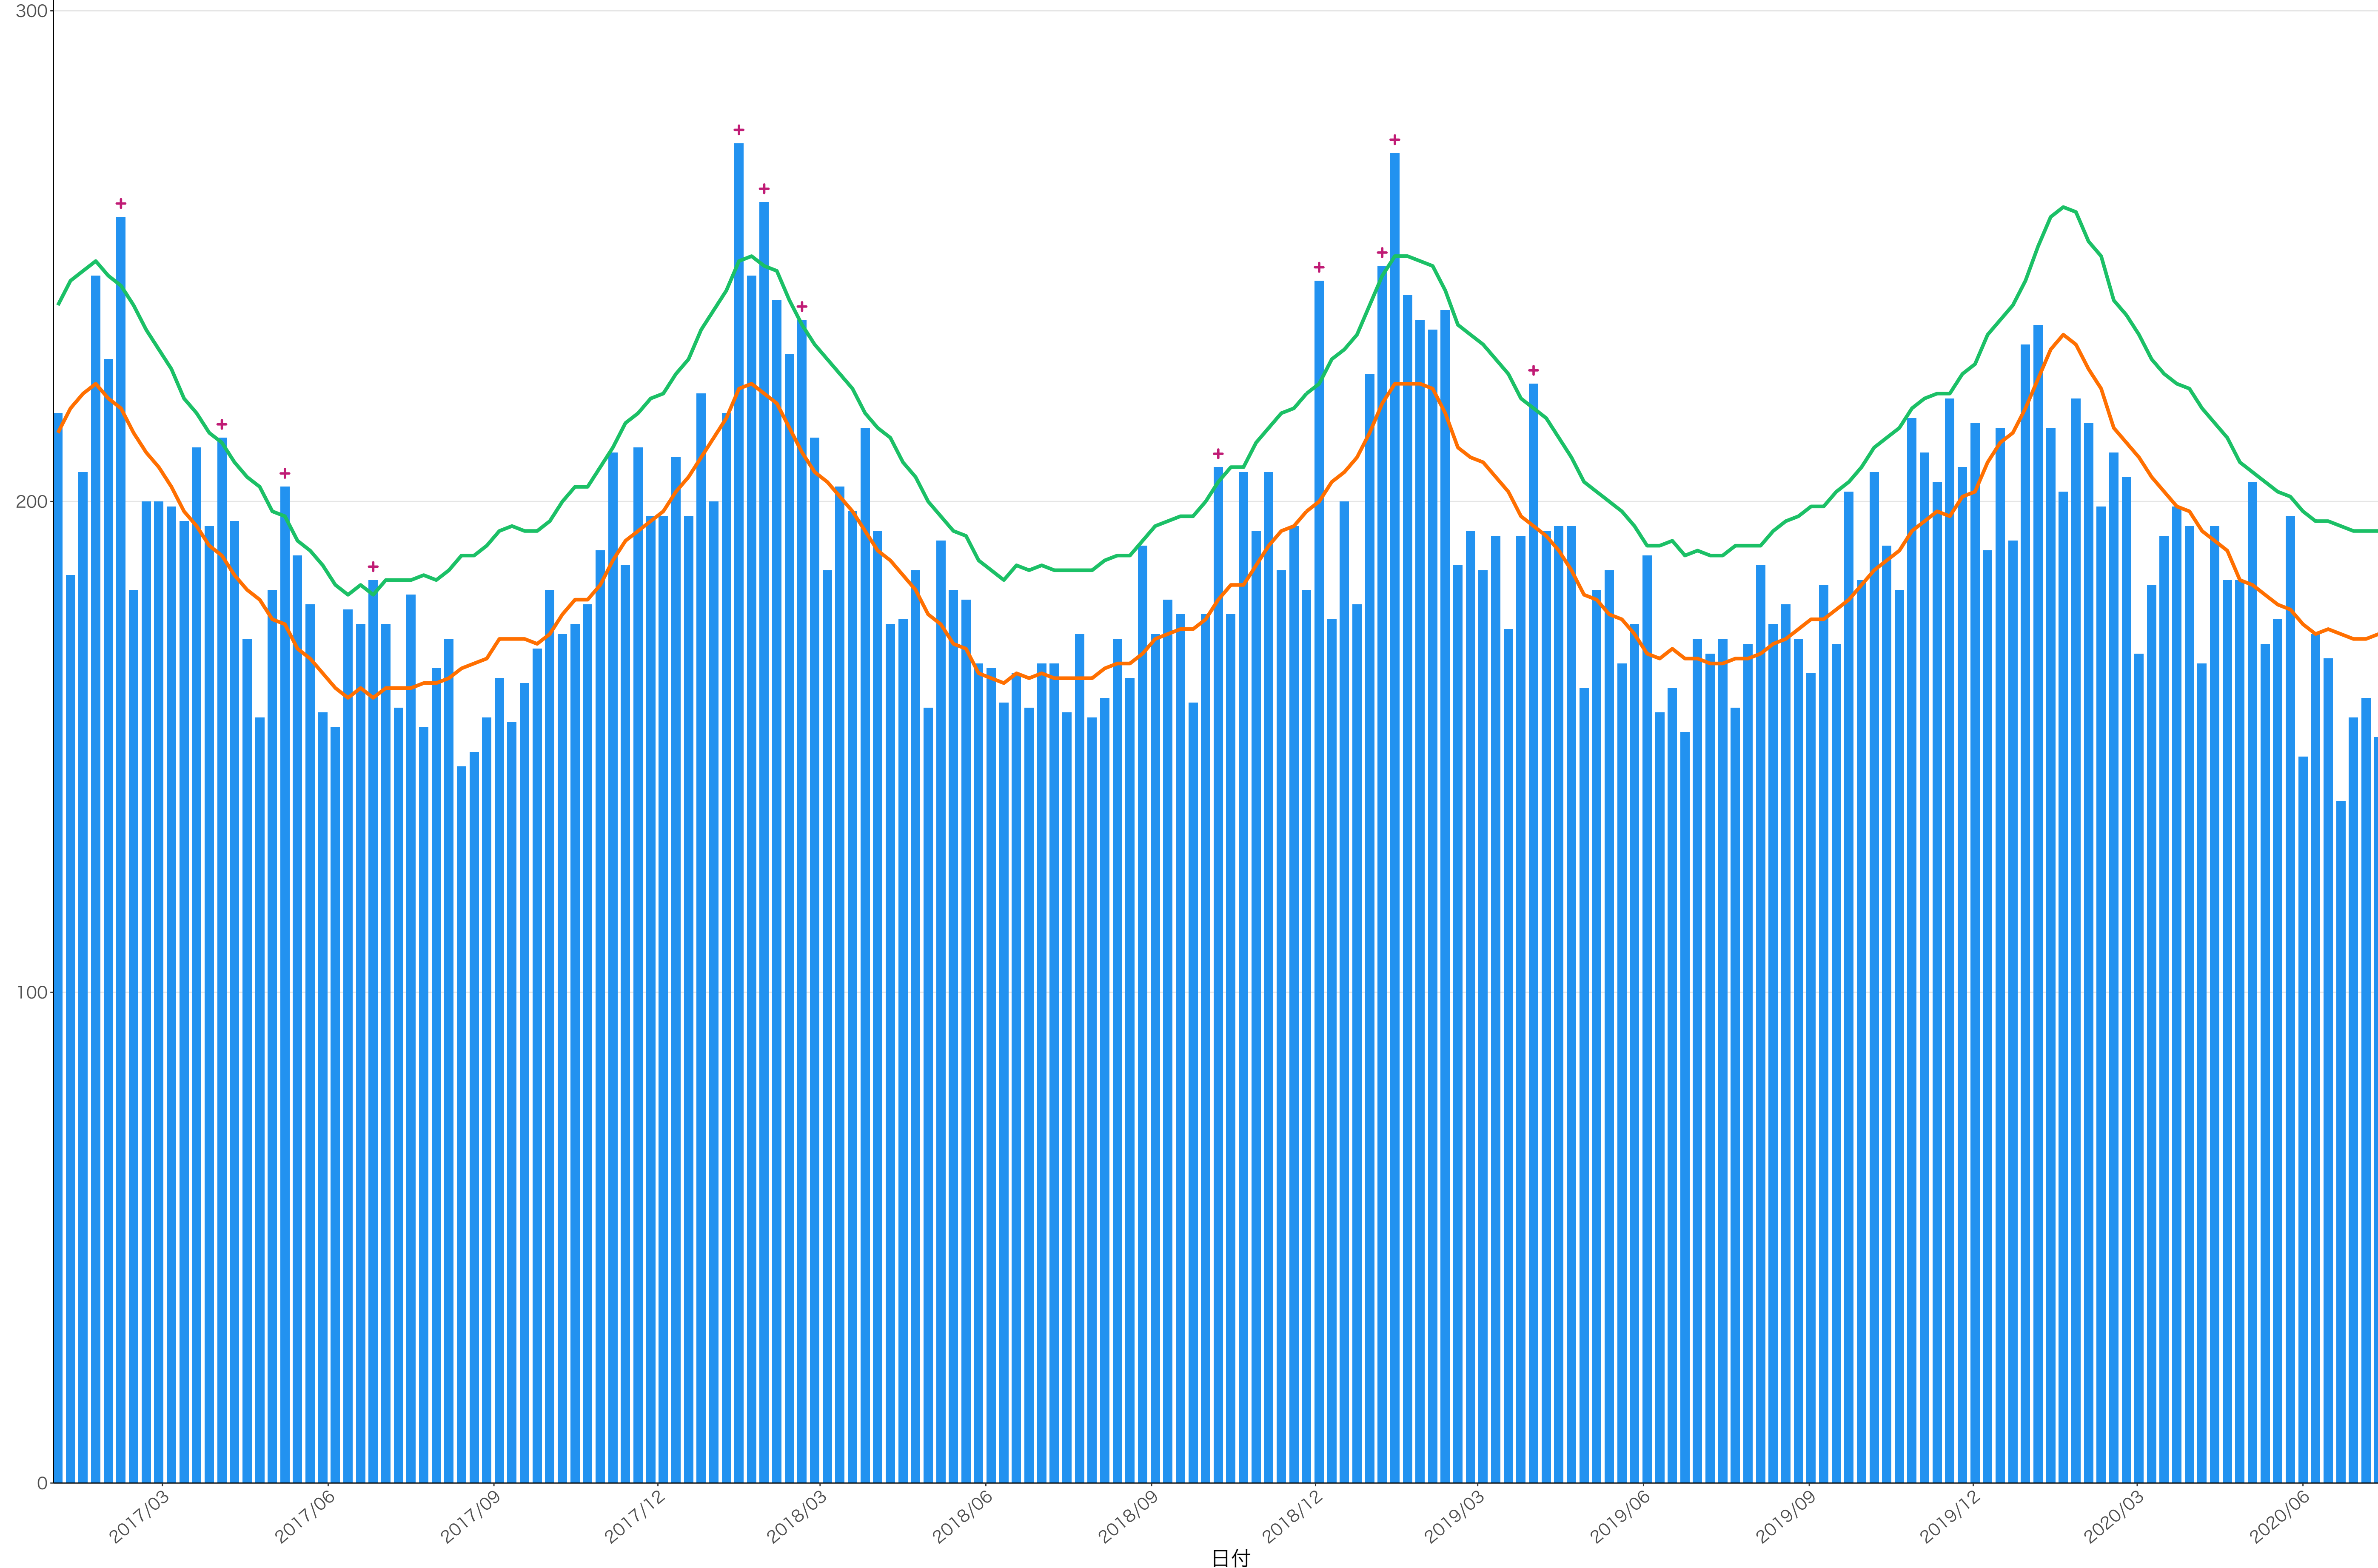

全国

死亡者数

日付

0  
100  
200  
300

2017/03 2017/06 2017/09 2017/12 2018/03 2018/06 2018/09 2018/12 2019/03 2019/06 2019/09 2019/12 2020/03 2020/06

日付

死亡者数