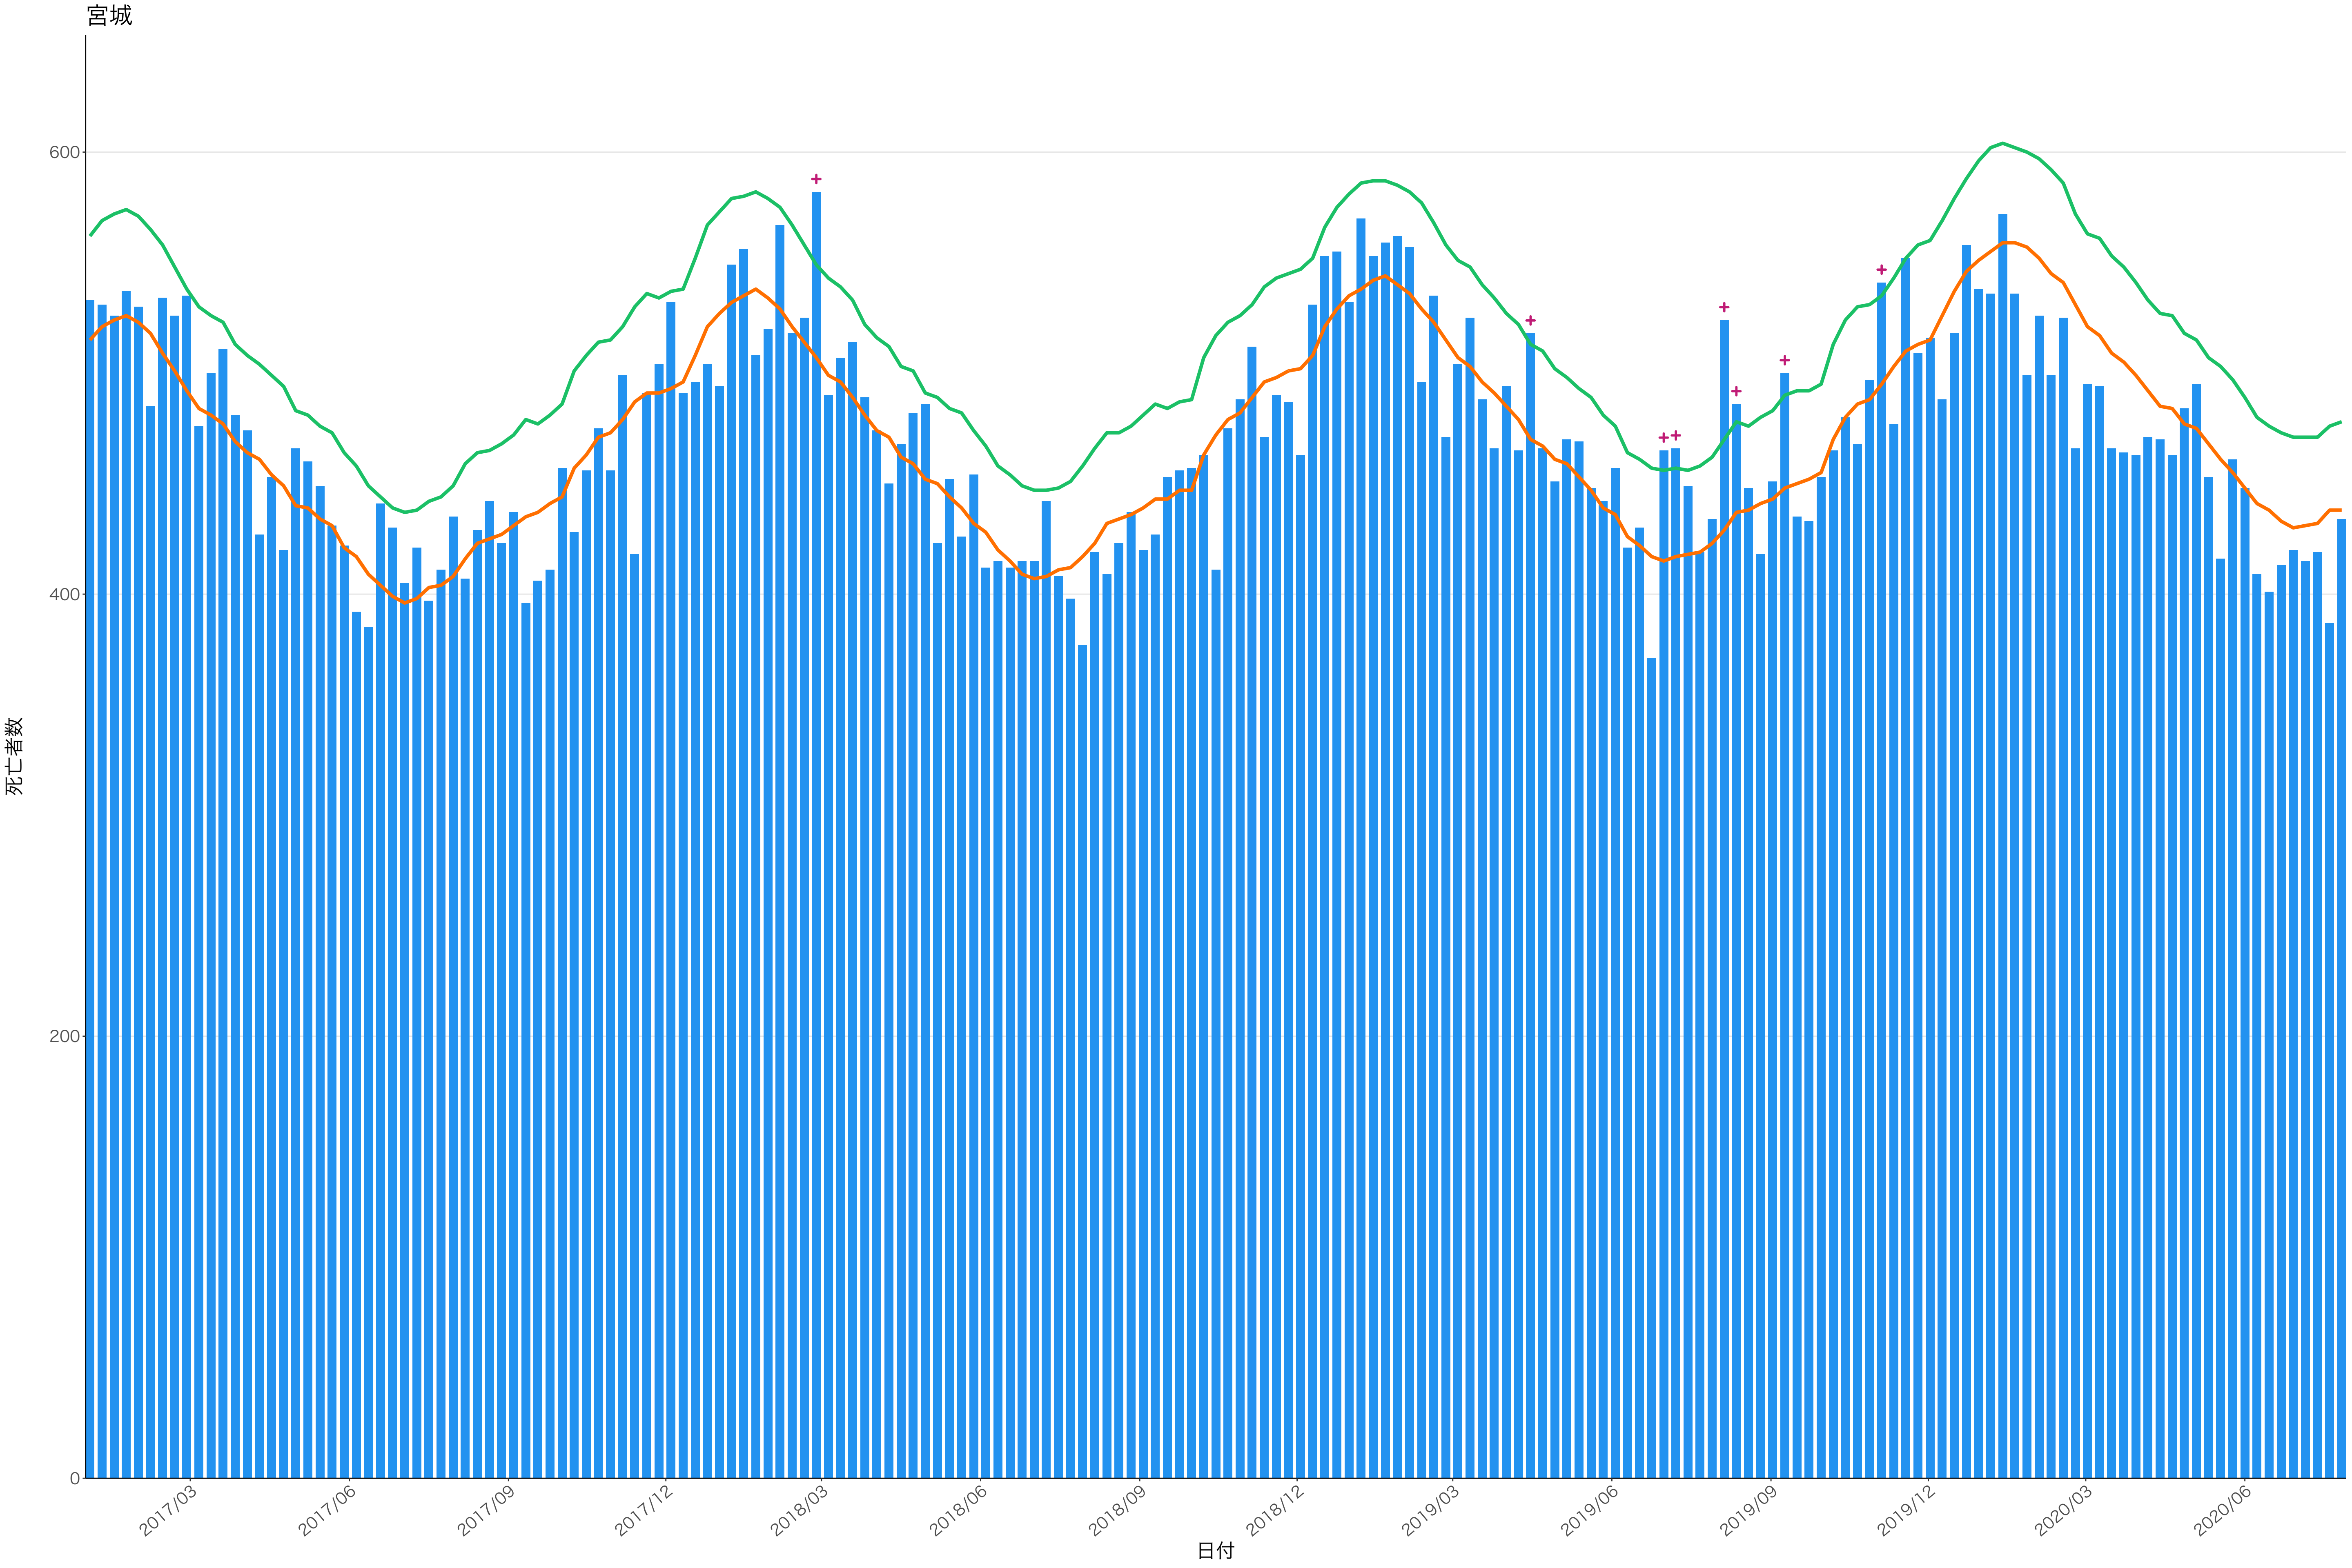

全国

死亡者数

日付

0  
100  
200  
300

2017/03 2017/06 2017/09 2017/12 2018/03 2018/06 2018/09 2018/12 2019/03 2019/06 2019/09 2019/12 2020/03 2020/06

日付

死亡者数