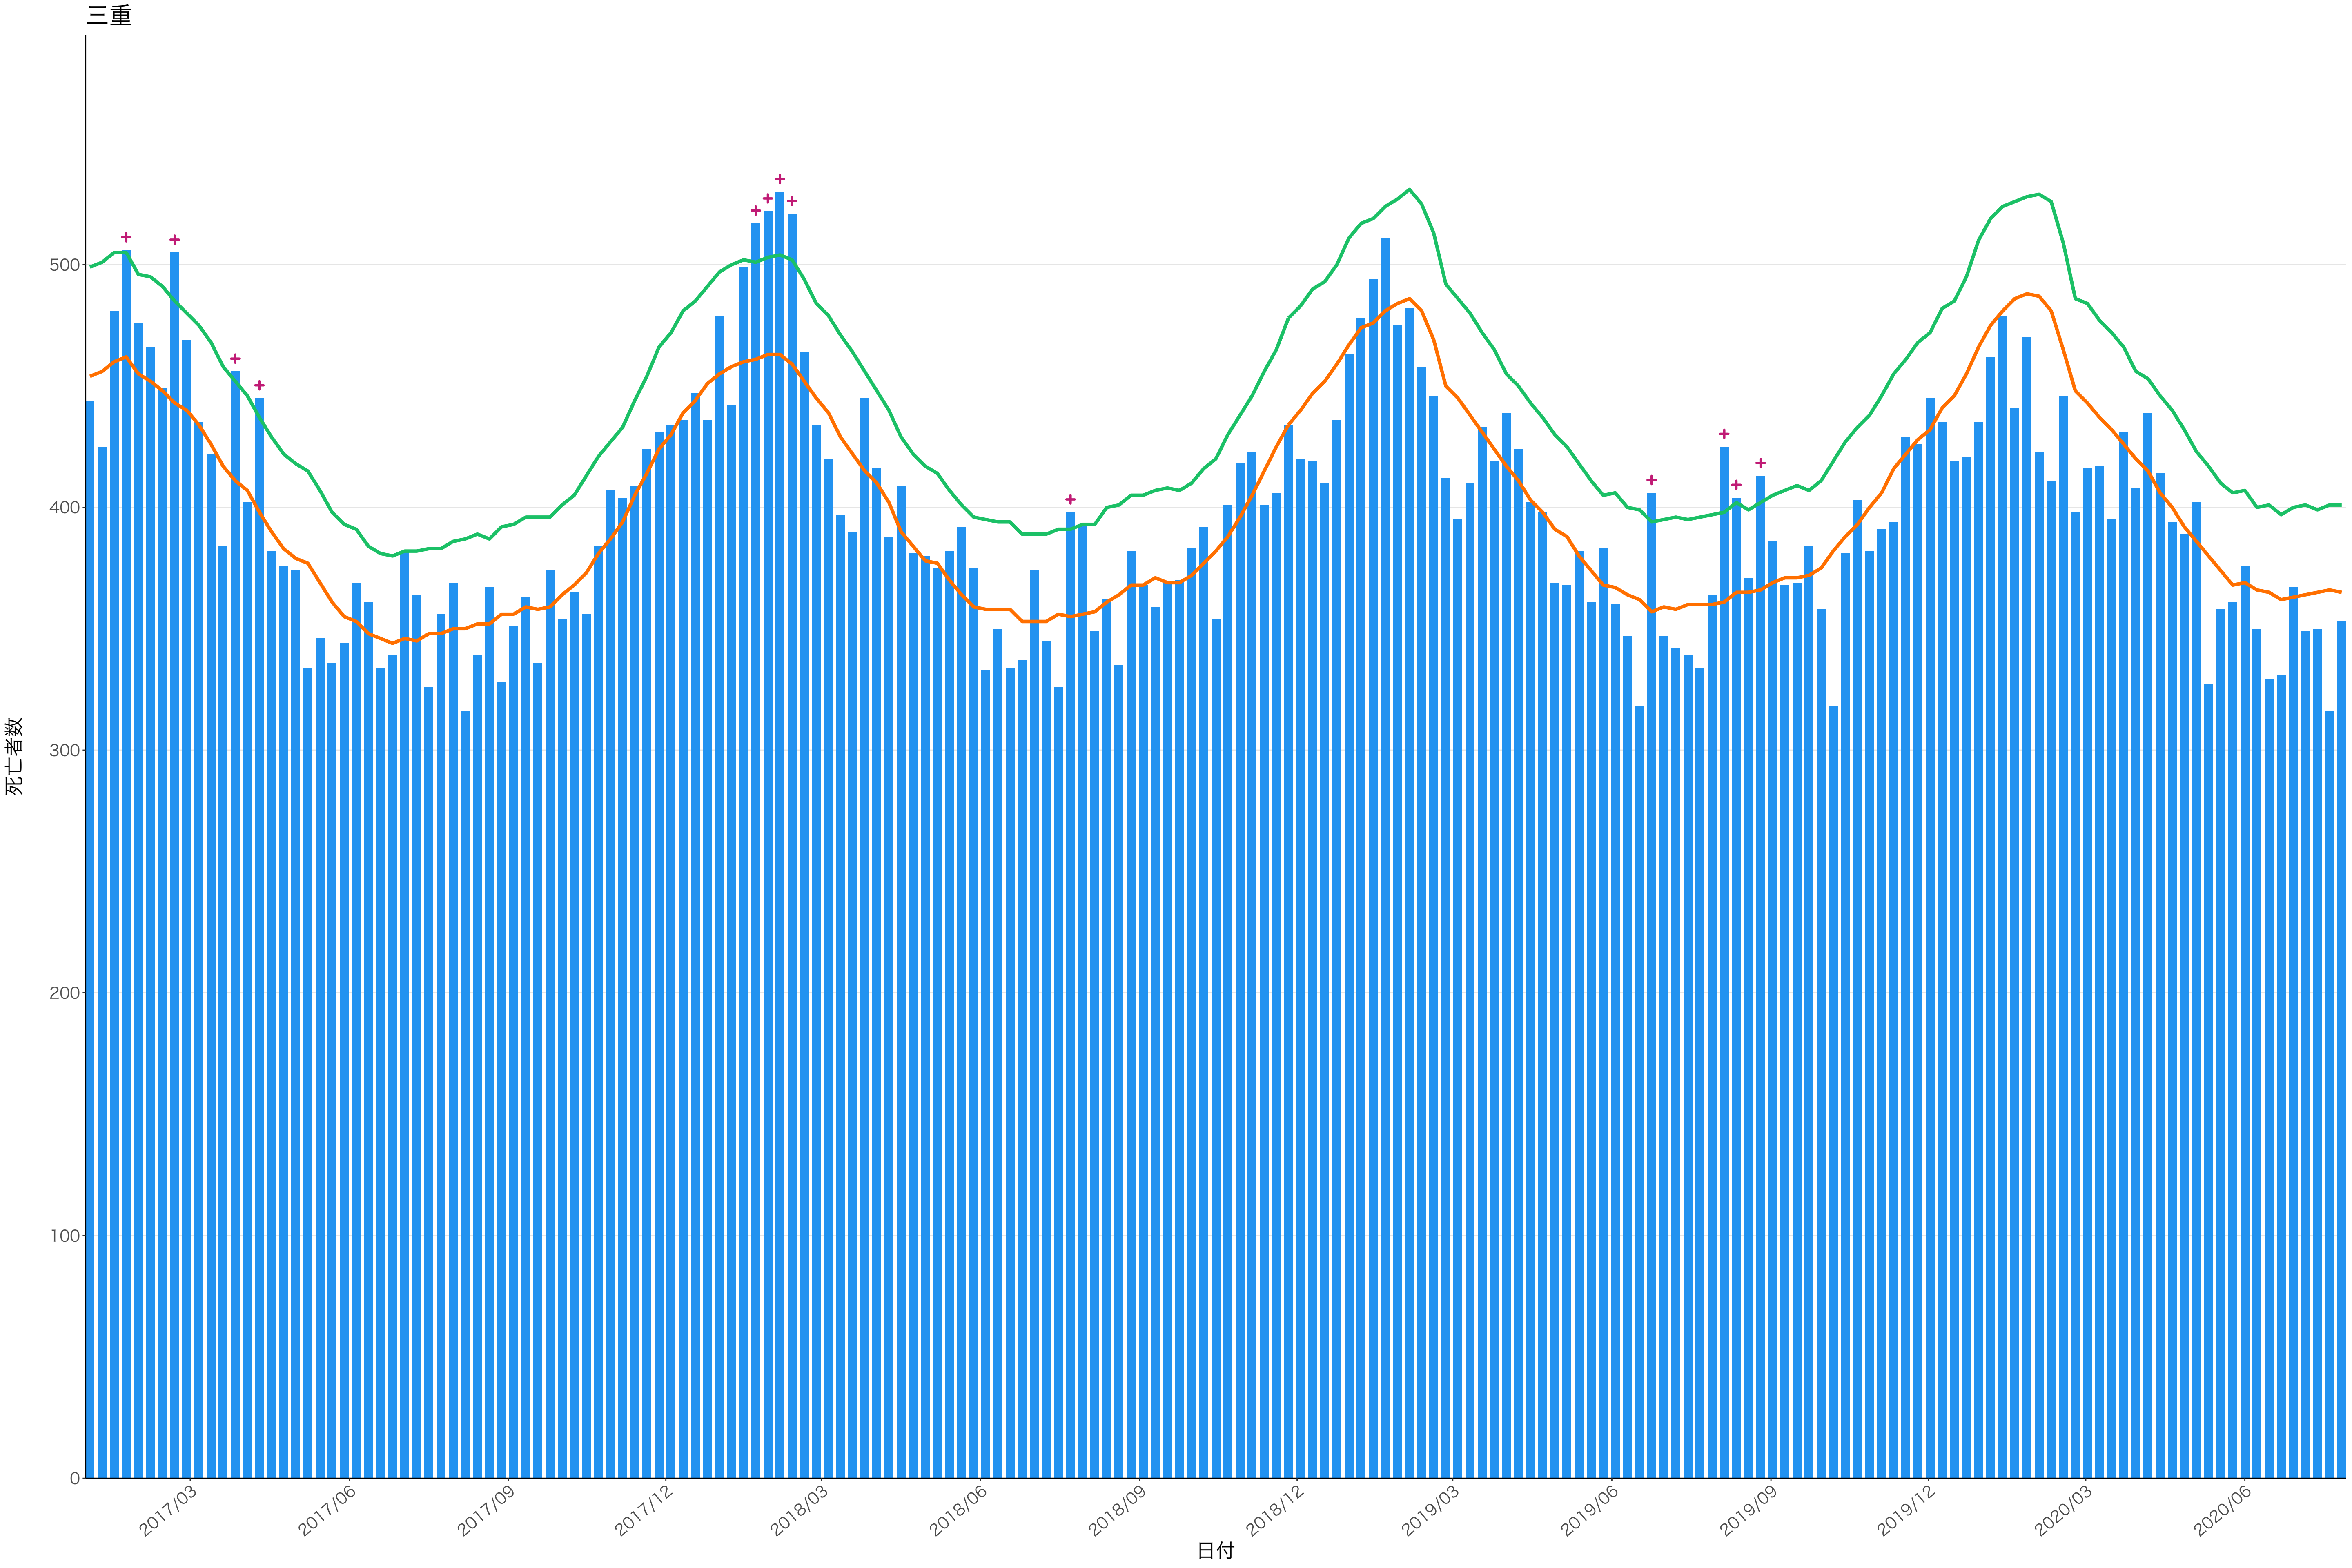

全国

死亡者数

日付

0  
100  
200  
300

2017/03 2017/06 2017/09 2017/12 2018/03 2018/06 2018/09 2018/12 2019/03 2019/06 2019/09 2019/12 2020/03 2020/06

日付

死亡者数