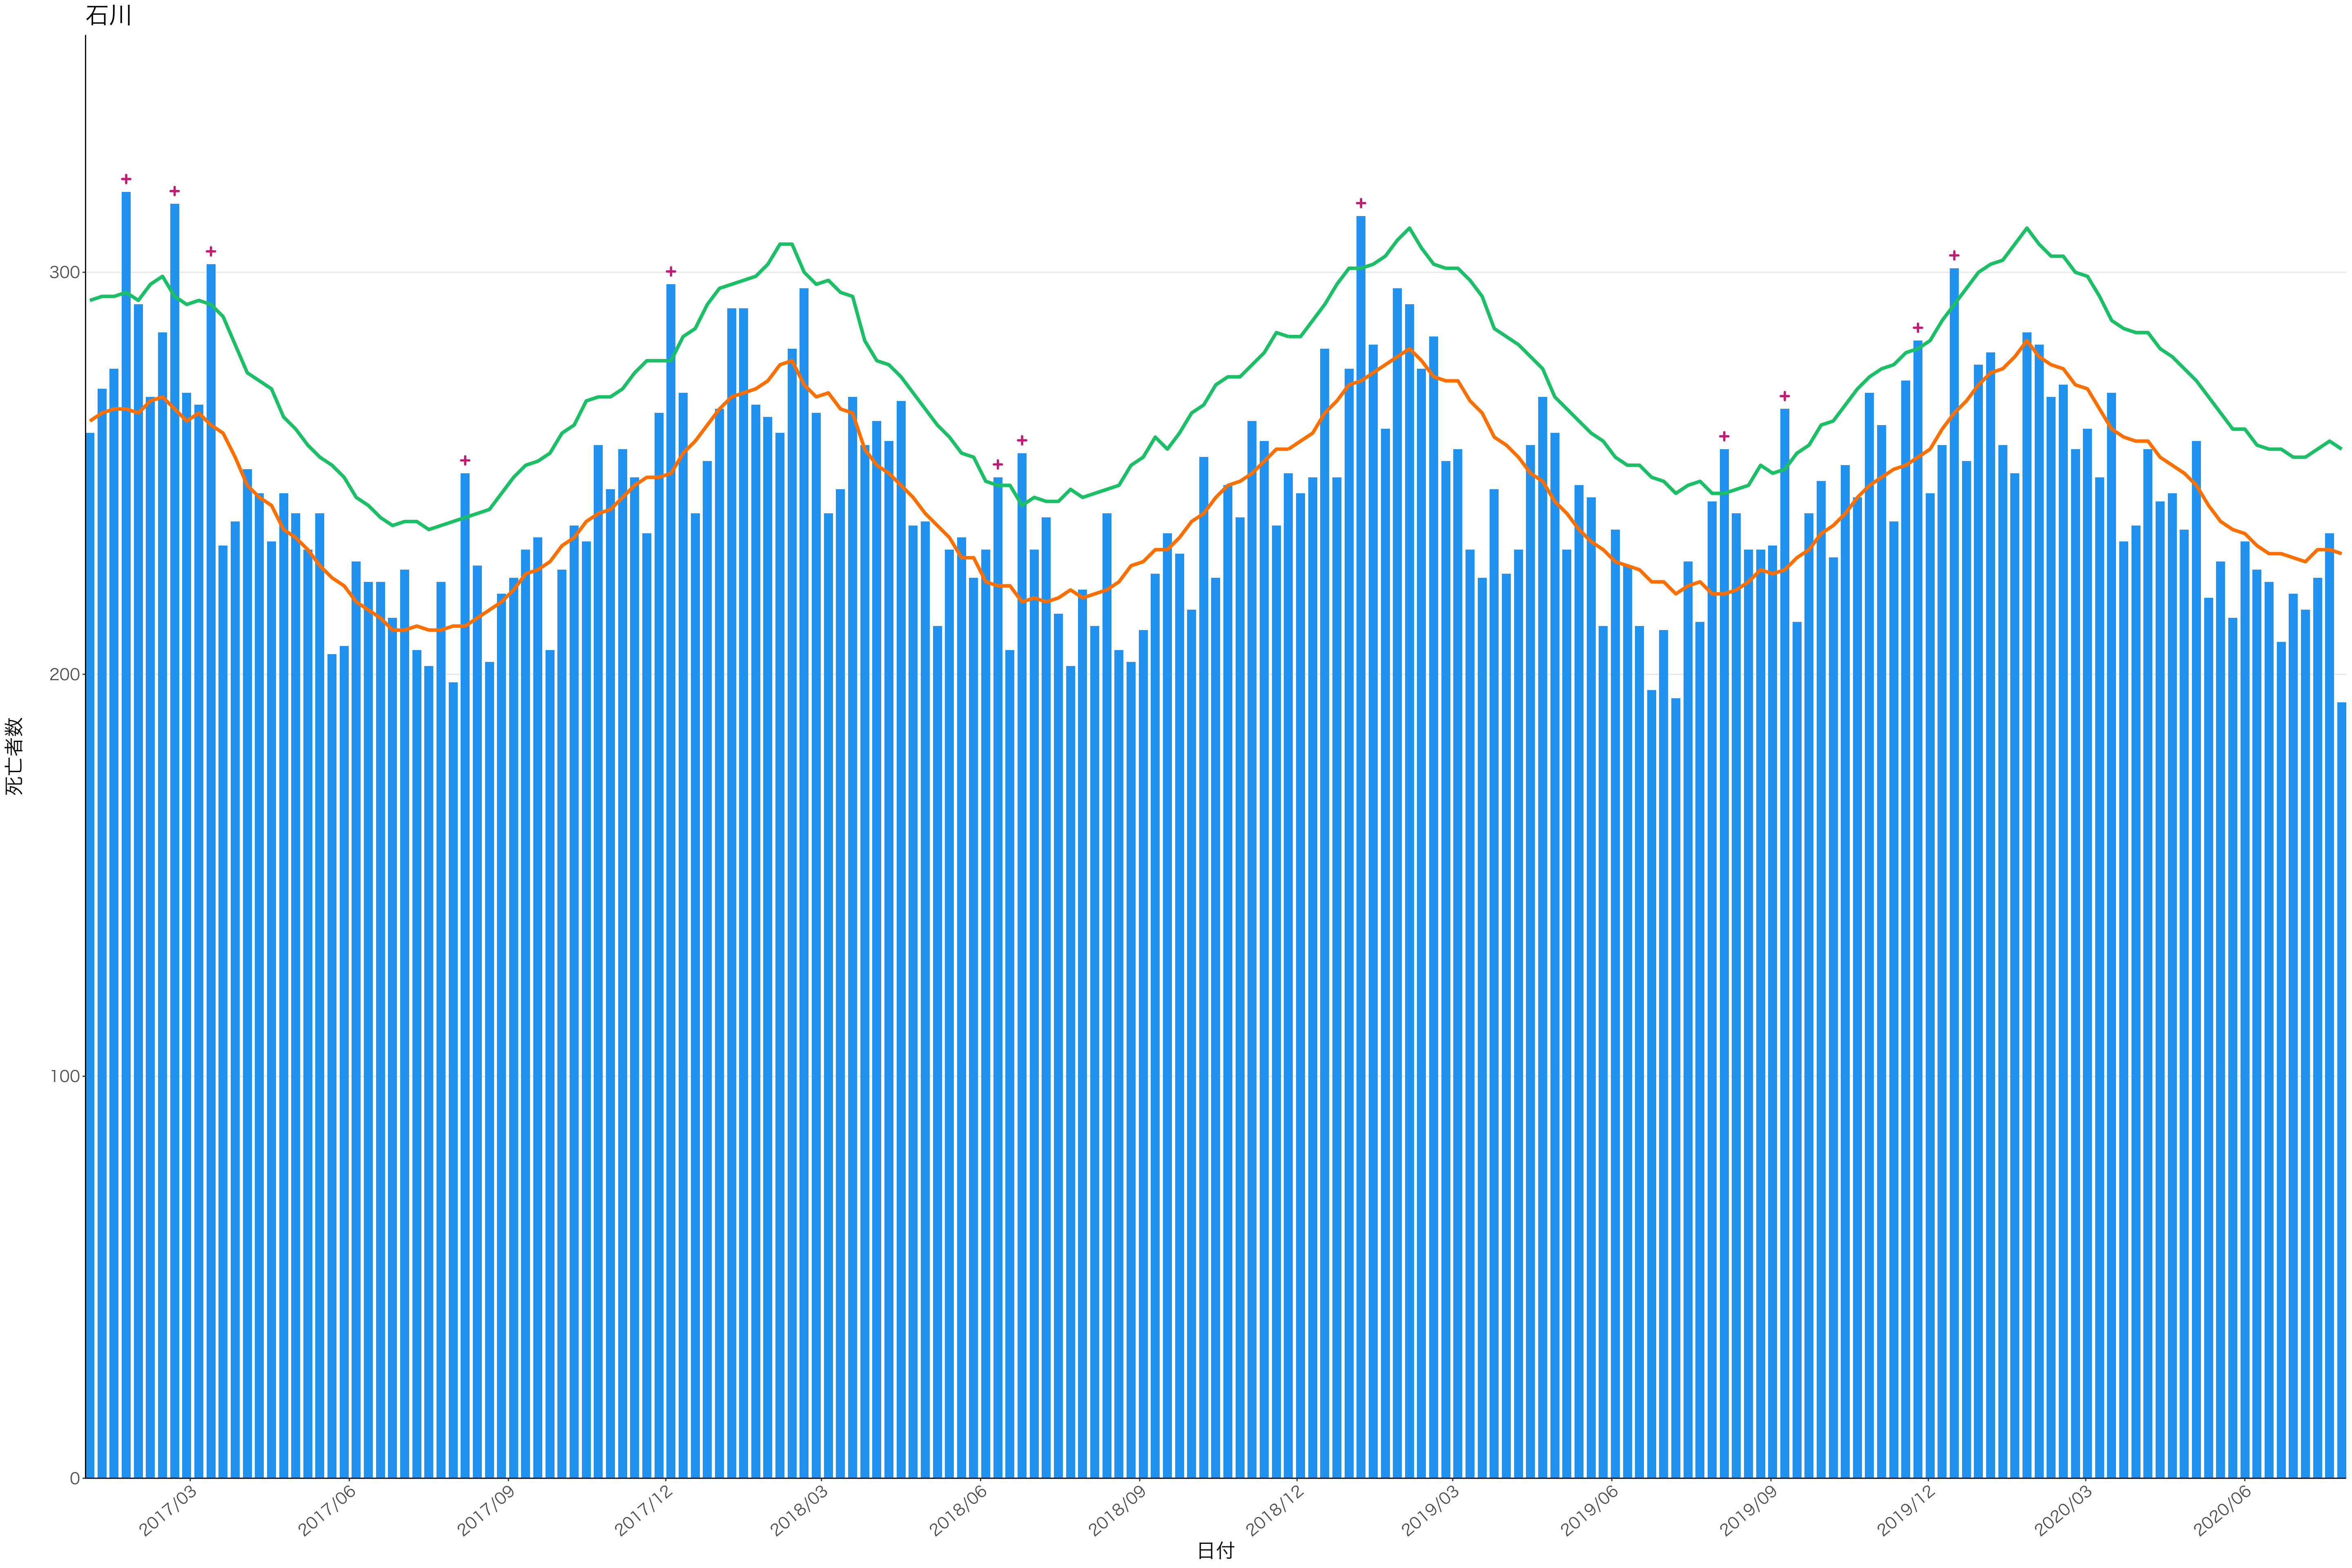

全国

死亡者数

日付

0  
100  
200  
300

2017/03 2017/06 2017/09 2017/12 2018/03 2018/06 2018/09 2018/12 2019/03 2019/06 2019/09 2019/12 2020/03 2020/06

日付

死亡者数