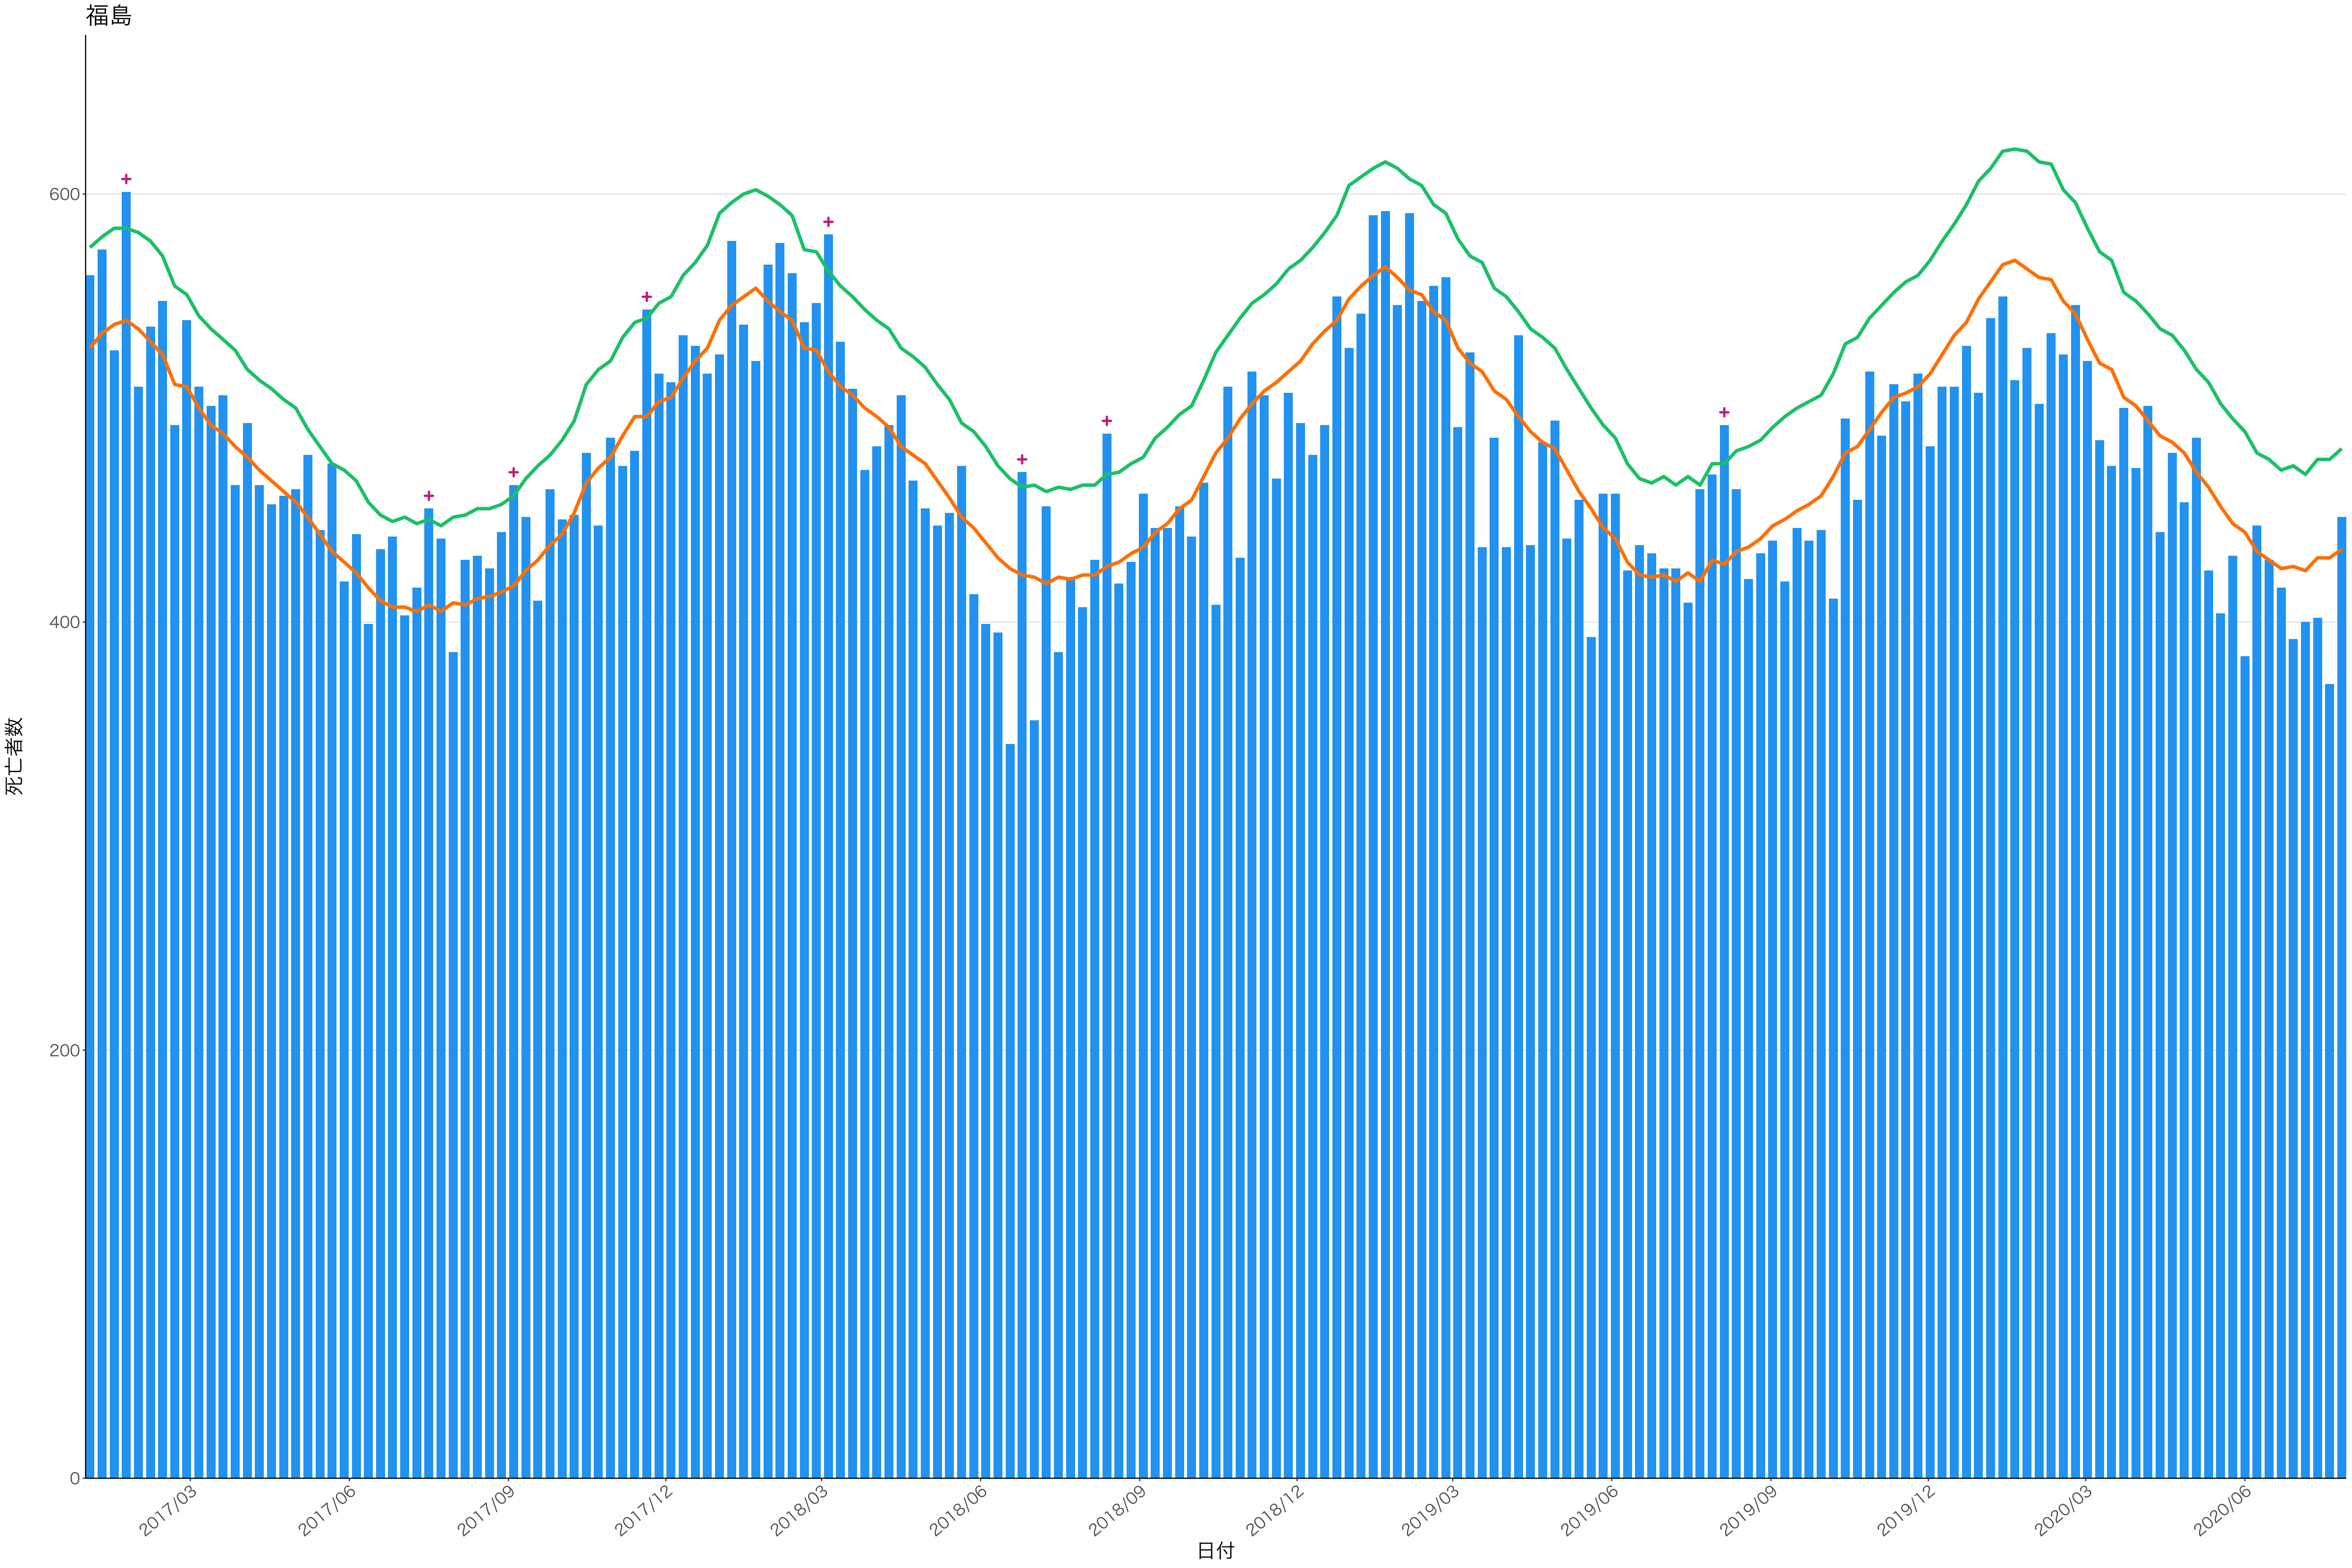

全国

死亡者数

日付

0  
100  
200  
300

2017/03 2017/06 2017/09 2017/12 2018/03 2018/06 2018/09 2018/12 2019/03 2019/06 2019/09 2019/12 2020/03 2020/06

日付

死亡者数