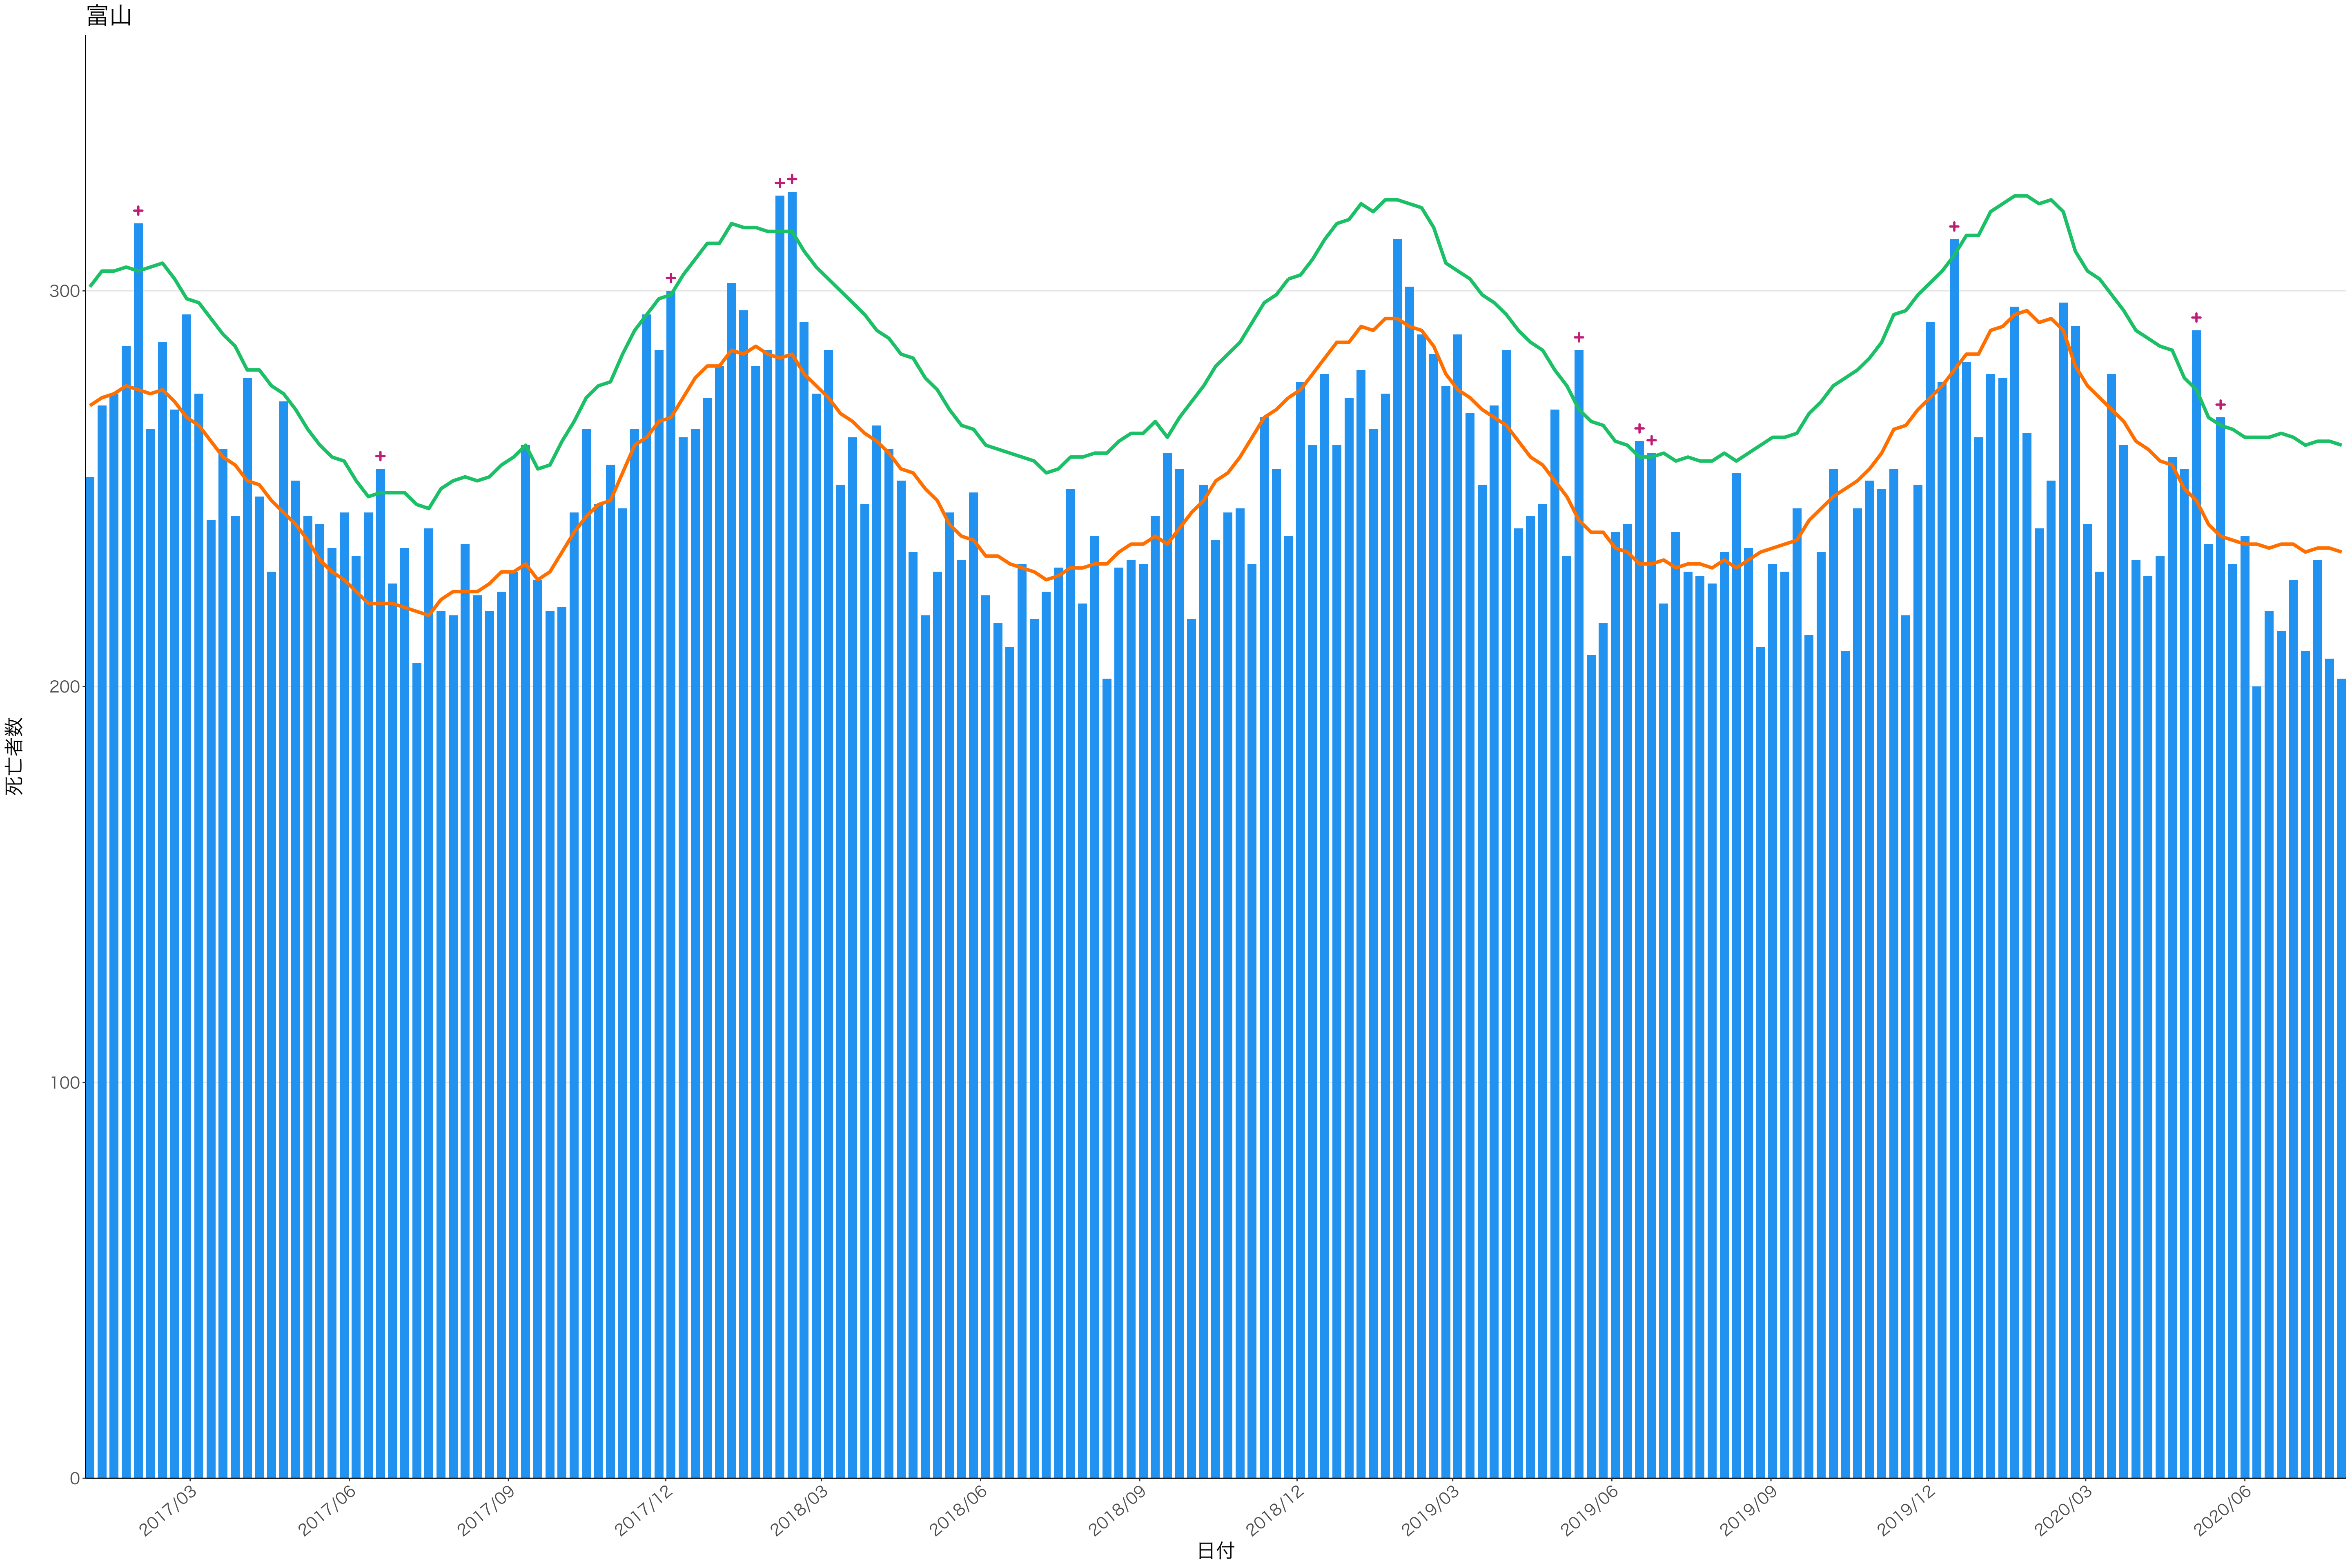

全国

死亡者数

日付

0  
100  
200  
300

2017/03 2017/06 2017/09 2017/12 2018/03 2018/06 2018/09 2018/12 2019/03 2019/06 2019/09 2019/12 2020/03 2020/06

日付

死亡者数