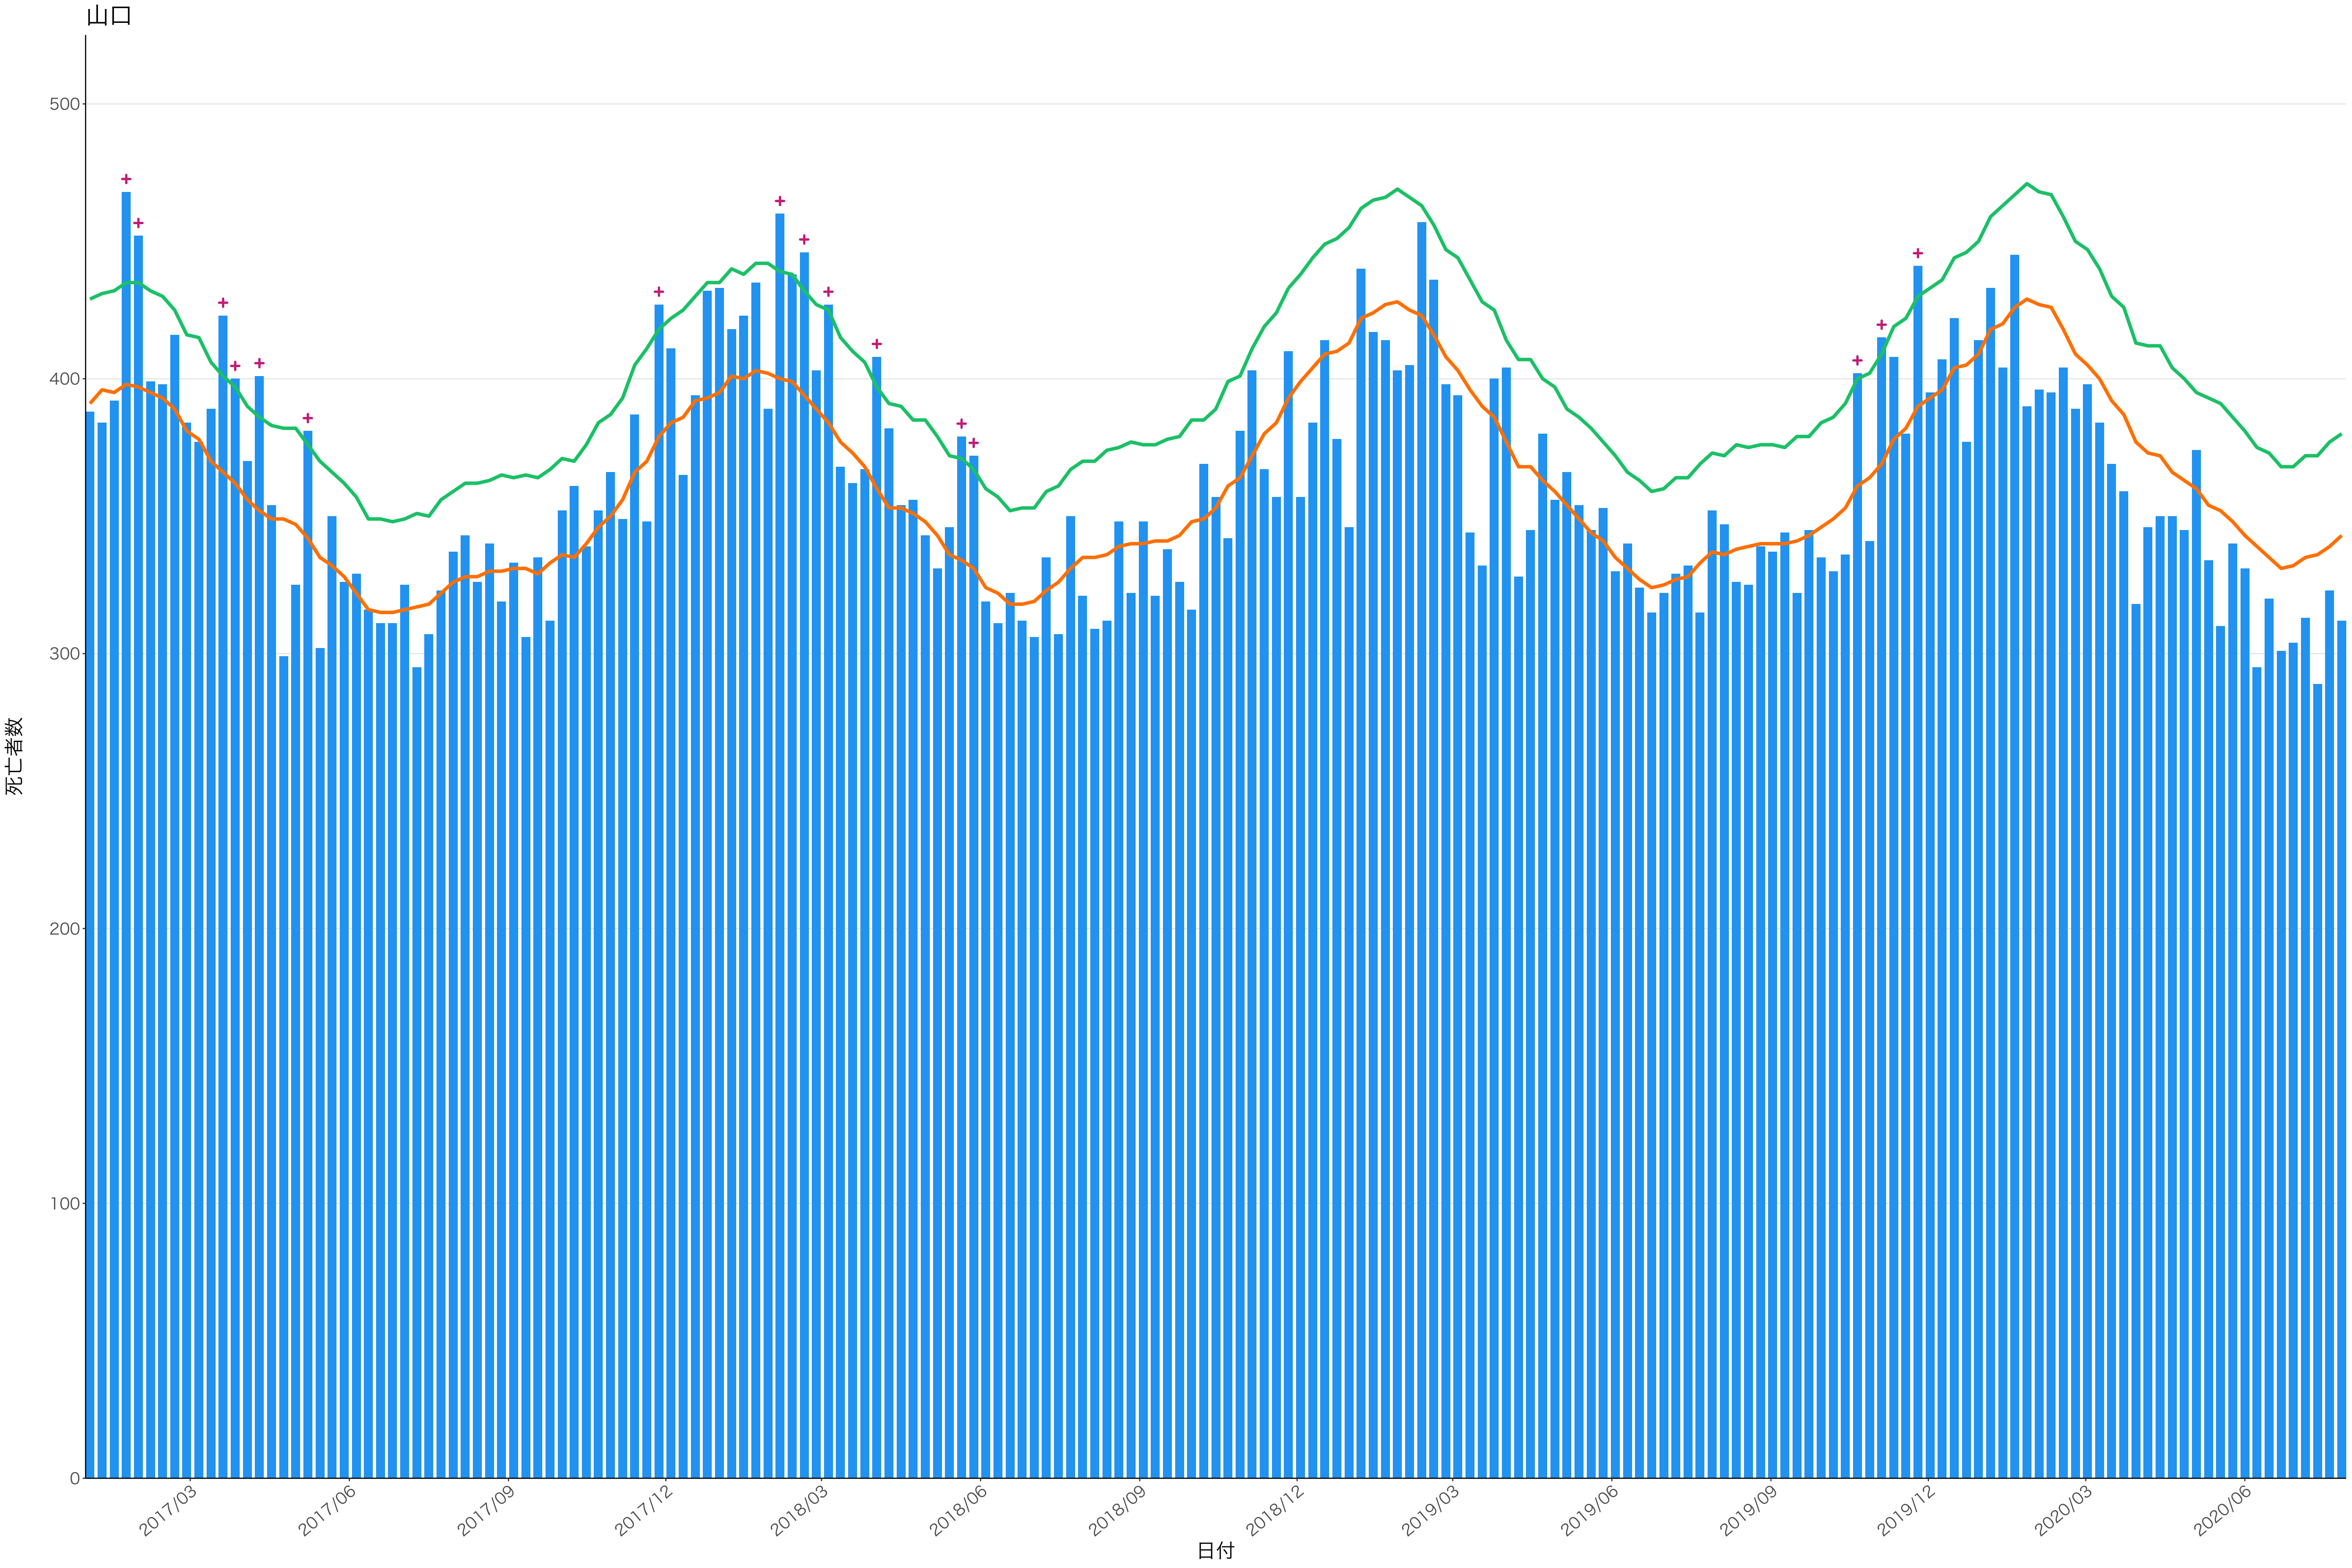

全国

死亡者数

日付

0  
100  
200  
300

2017/03 2017/06 2017/09 2017/12 2018/03 2018/06 2018/09 2018/12 2019/03 2019/06 2019/09 2019/12 2020/03 2020/06

日付

死亡者数