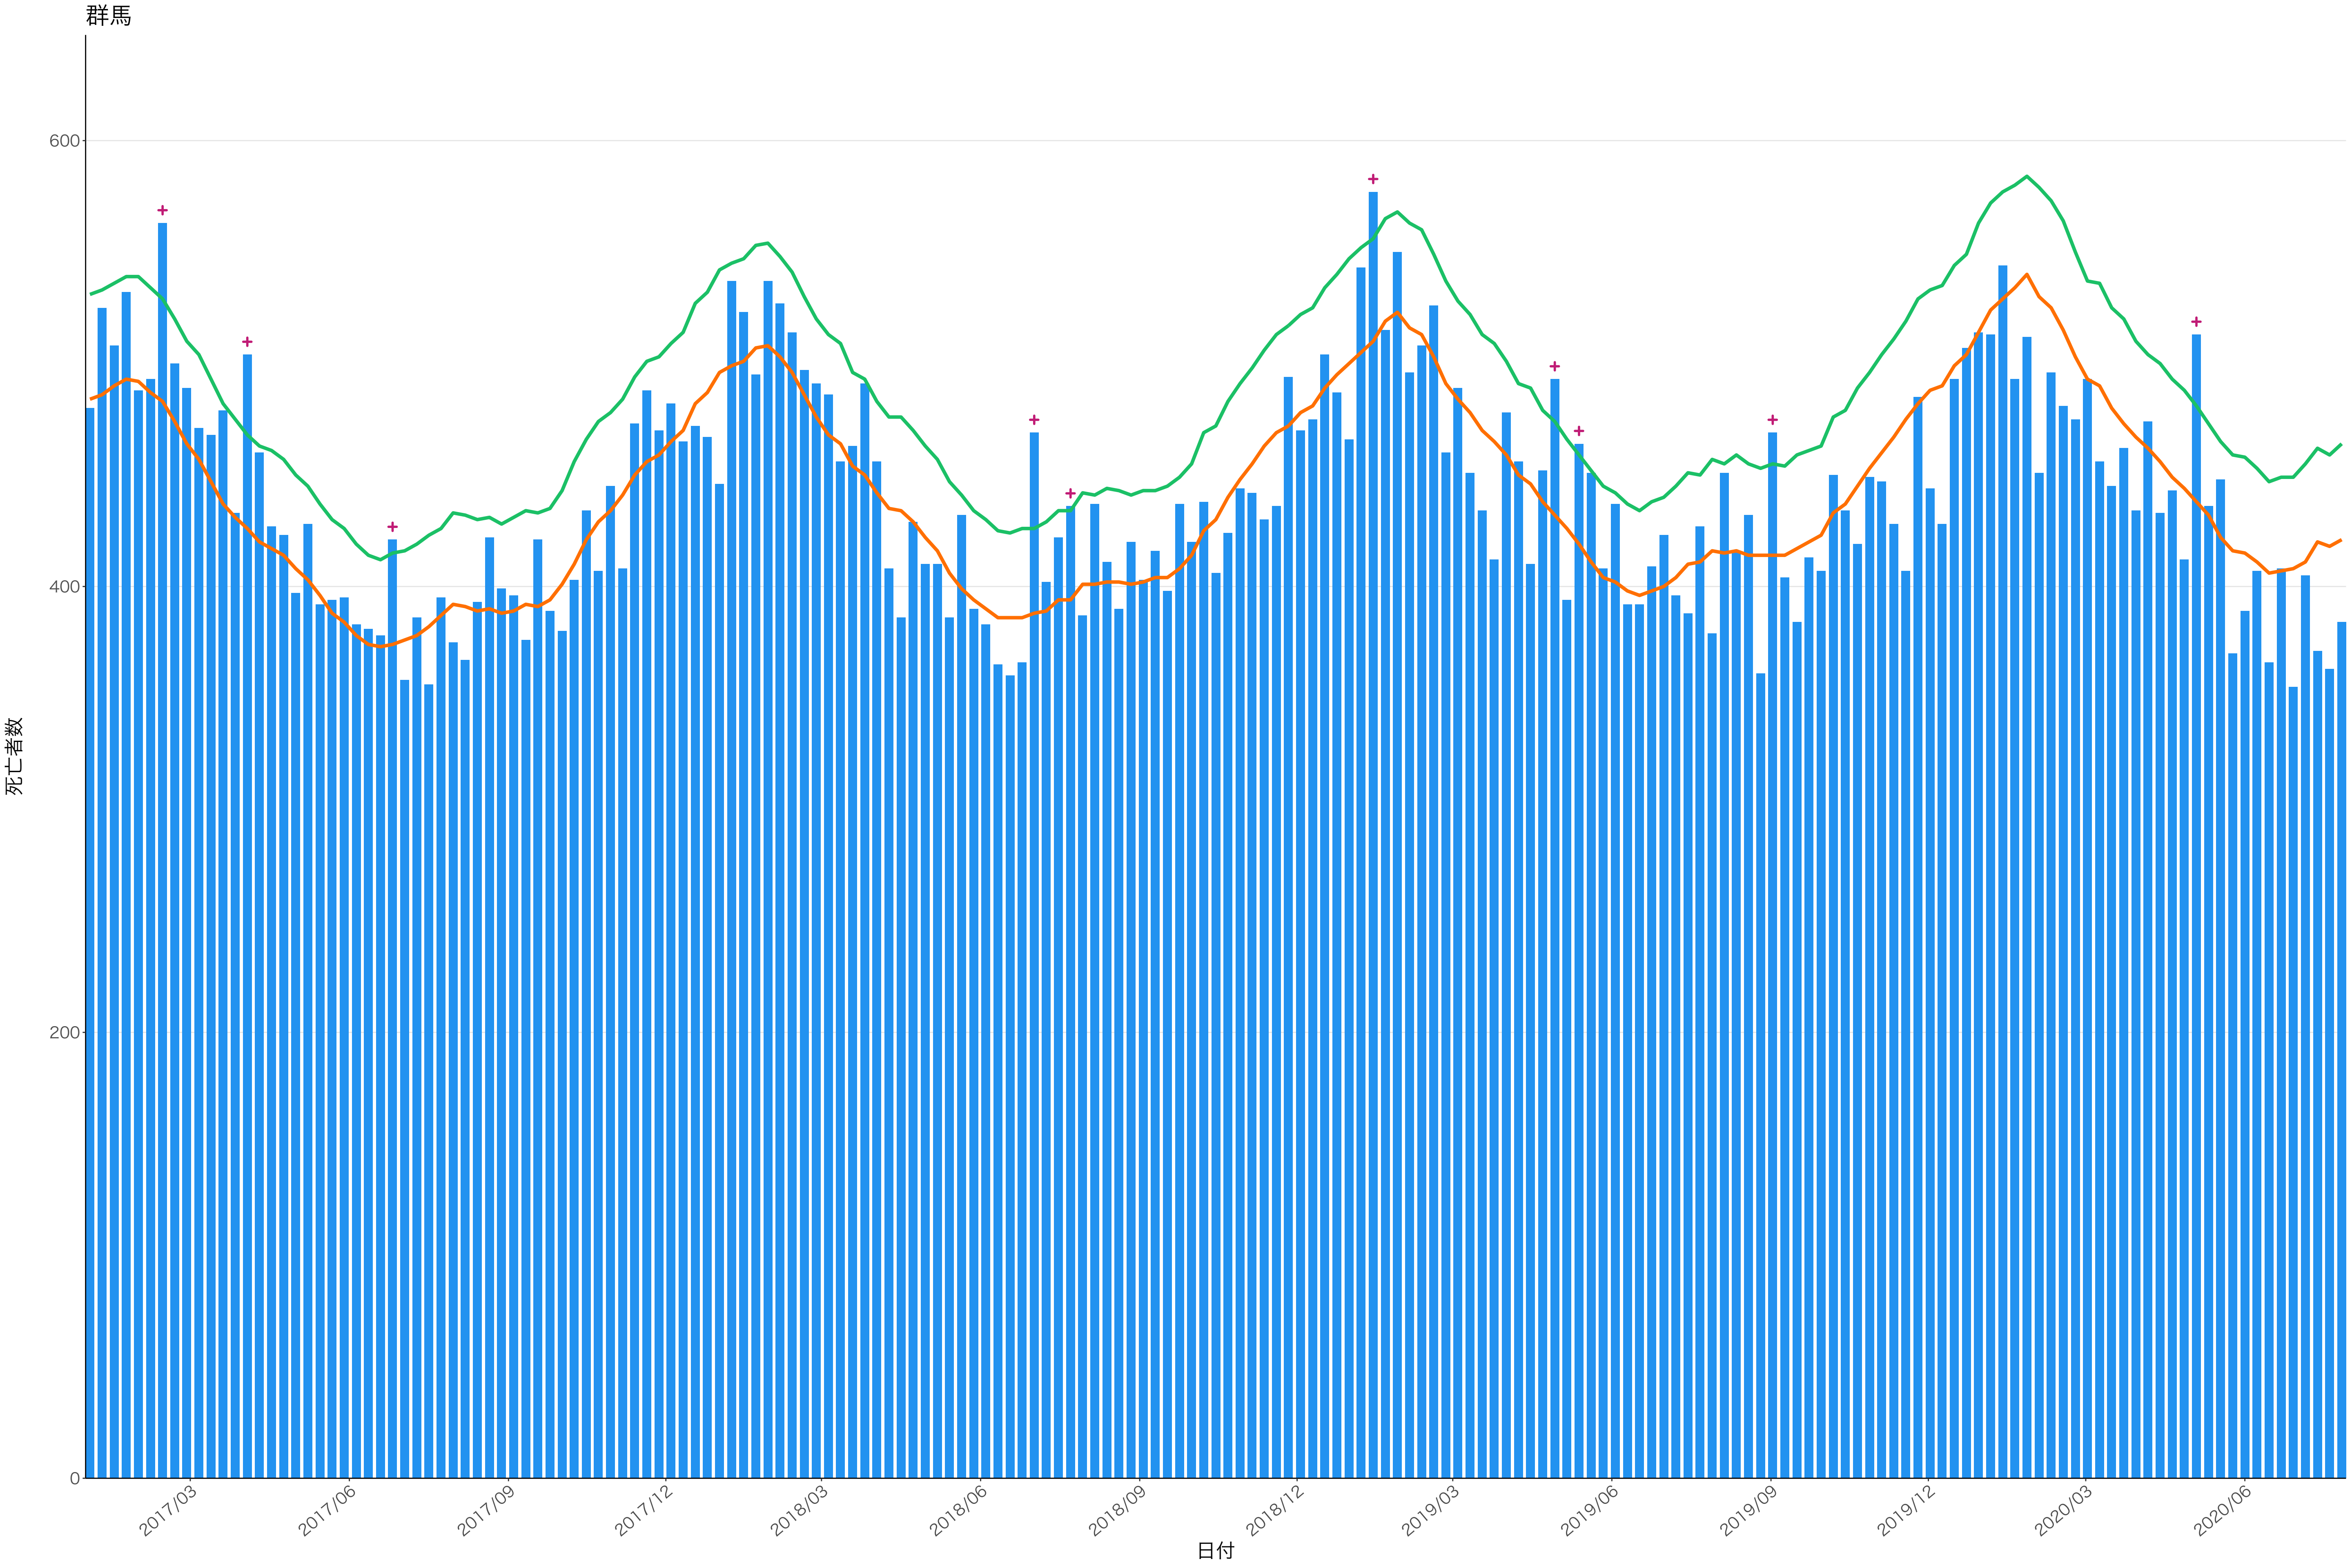

全国

死亡者数

日付

0  
100  
200  
300

2017/03 2017/06 2017/09 2017/12 2018/03 2018/06 2018/09 2018/12 2019/03 2019/06 2019/09 2019/12 2020/03 2020/06

日付

死亡者数