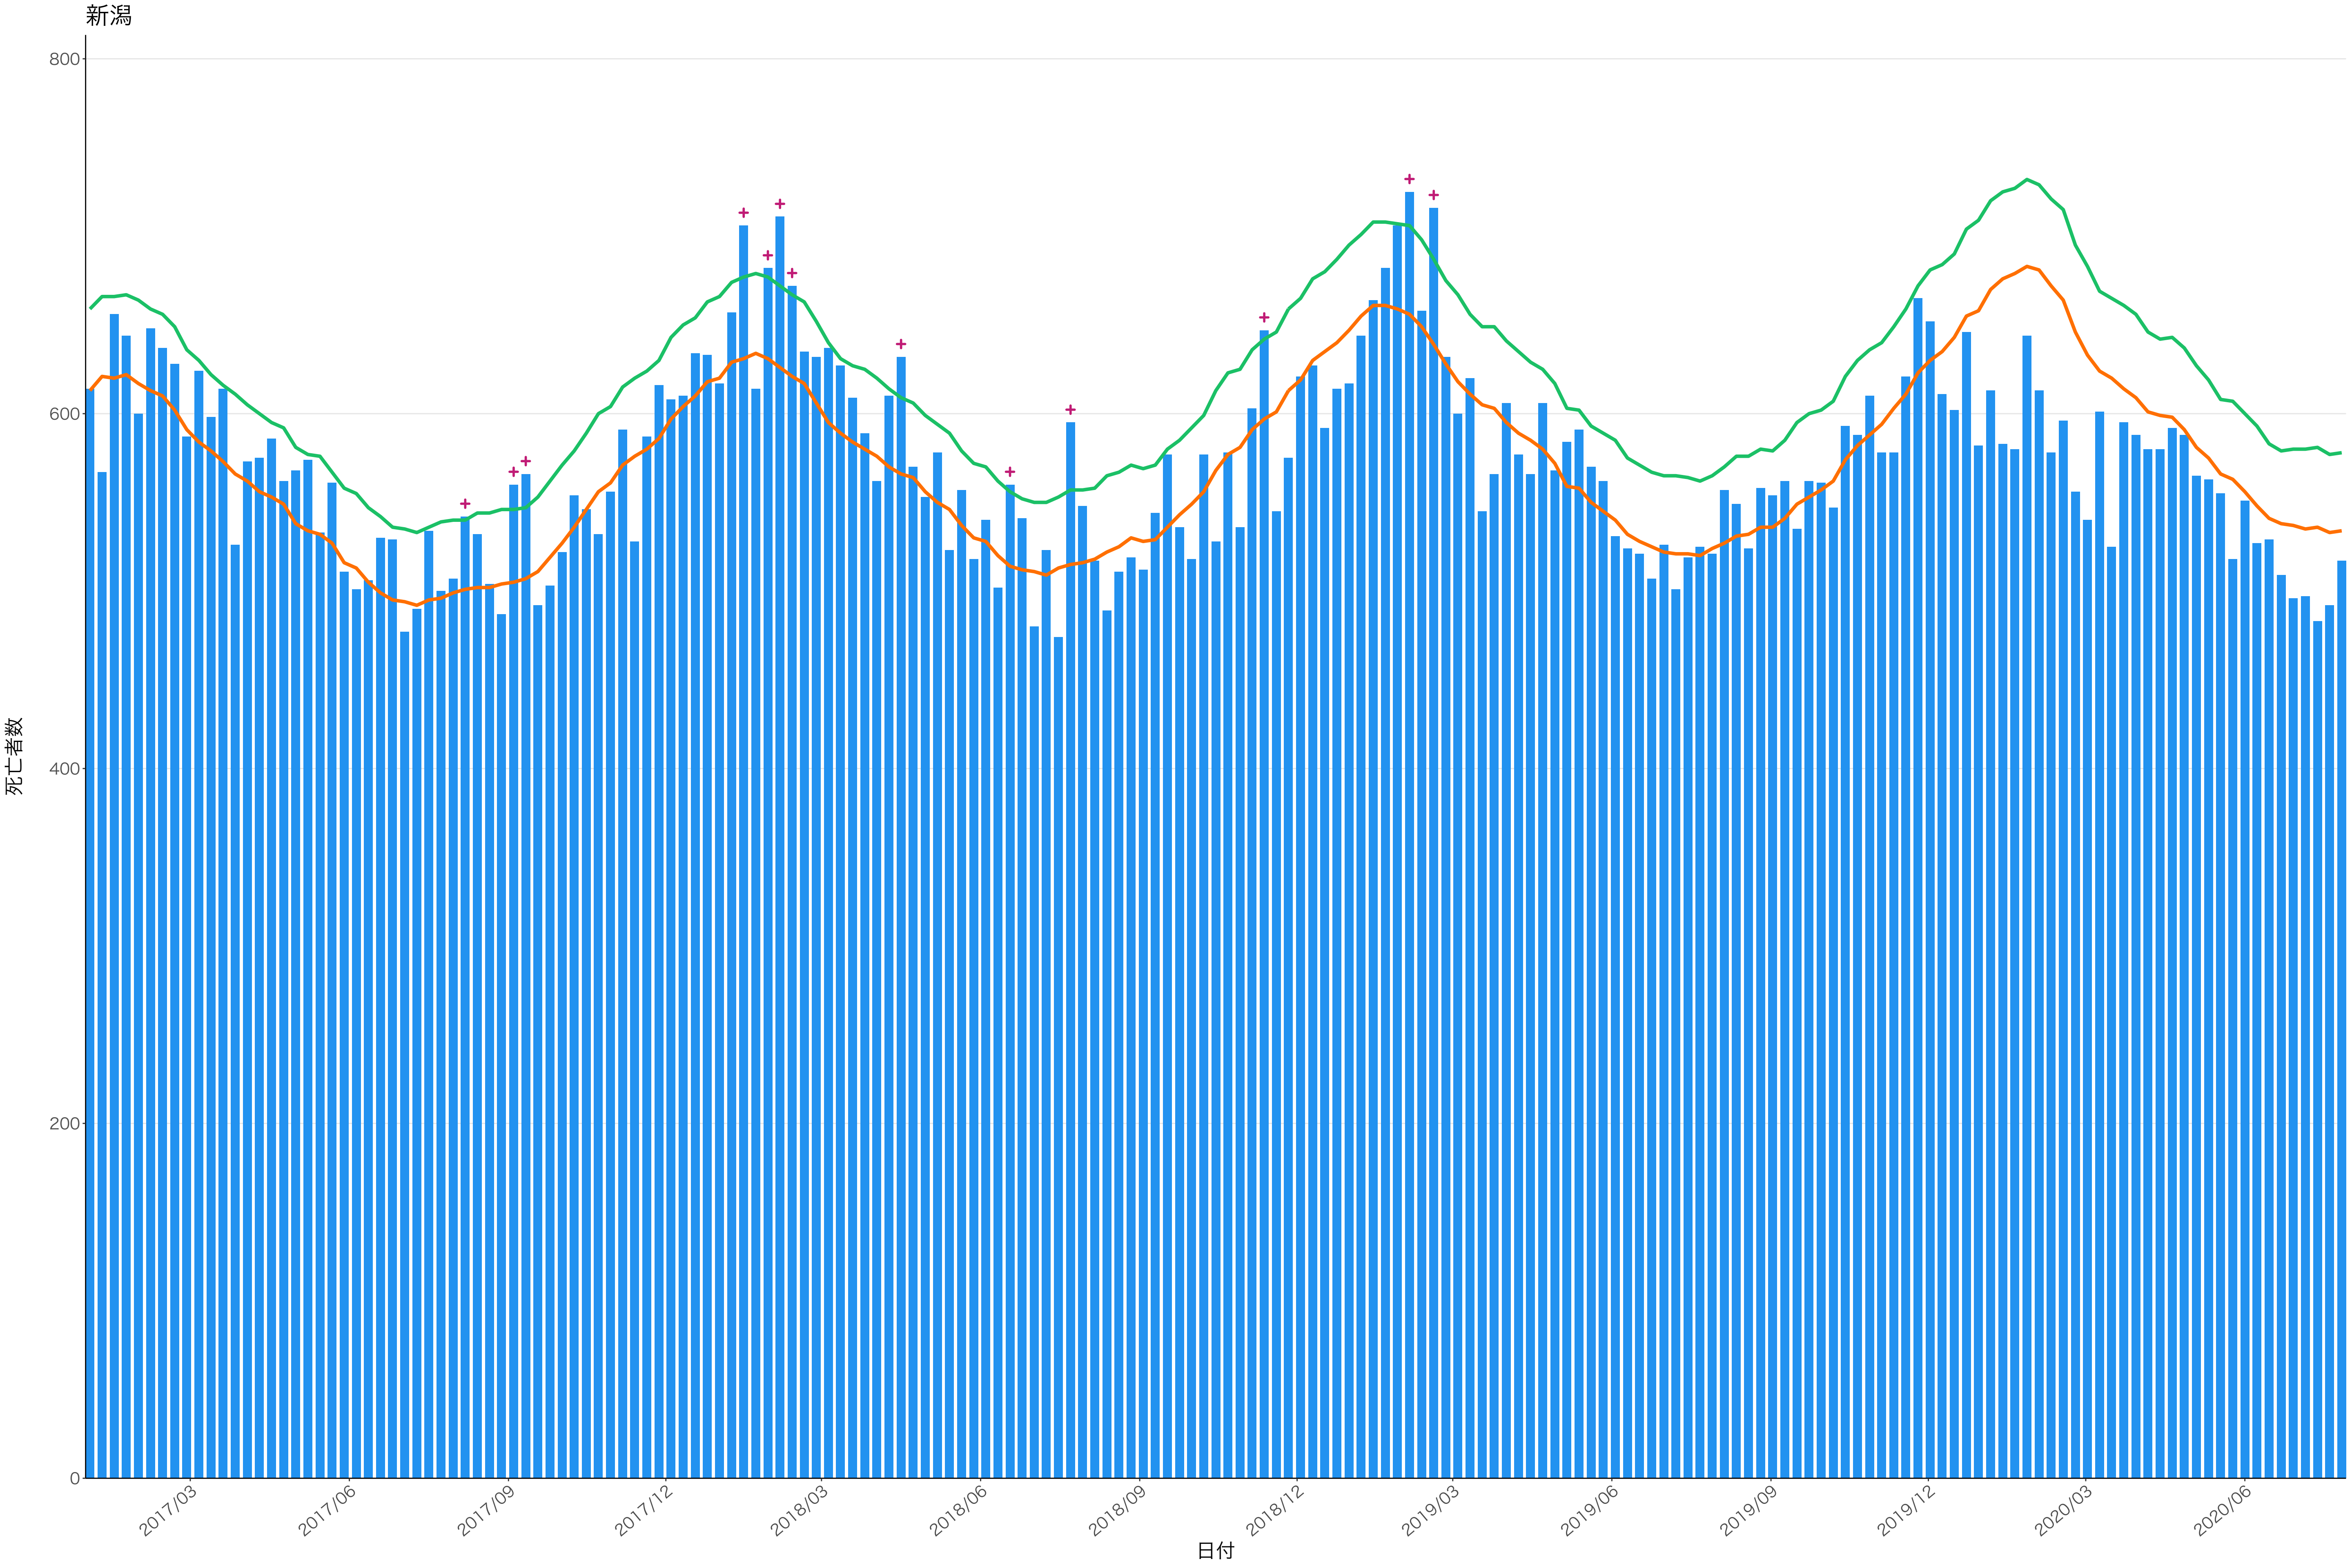

全国

死亡者数

日付

0  
100  
200  
300

2017/03 2017/06 2017/09 2017/12 2018/03 2018/06 2018/09 2018/12 2019/03 2019/06 2019/09 2019/12 2020/03 2020/06

日付

死亡者数