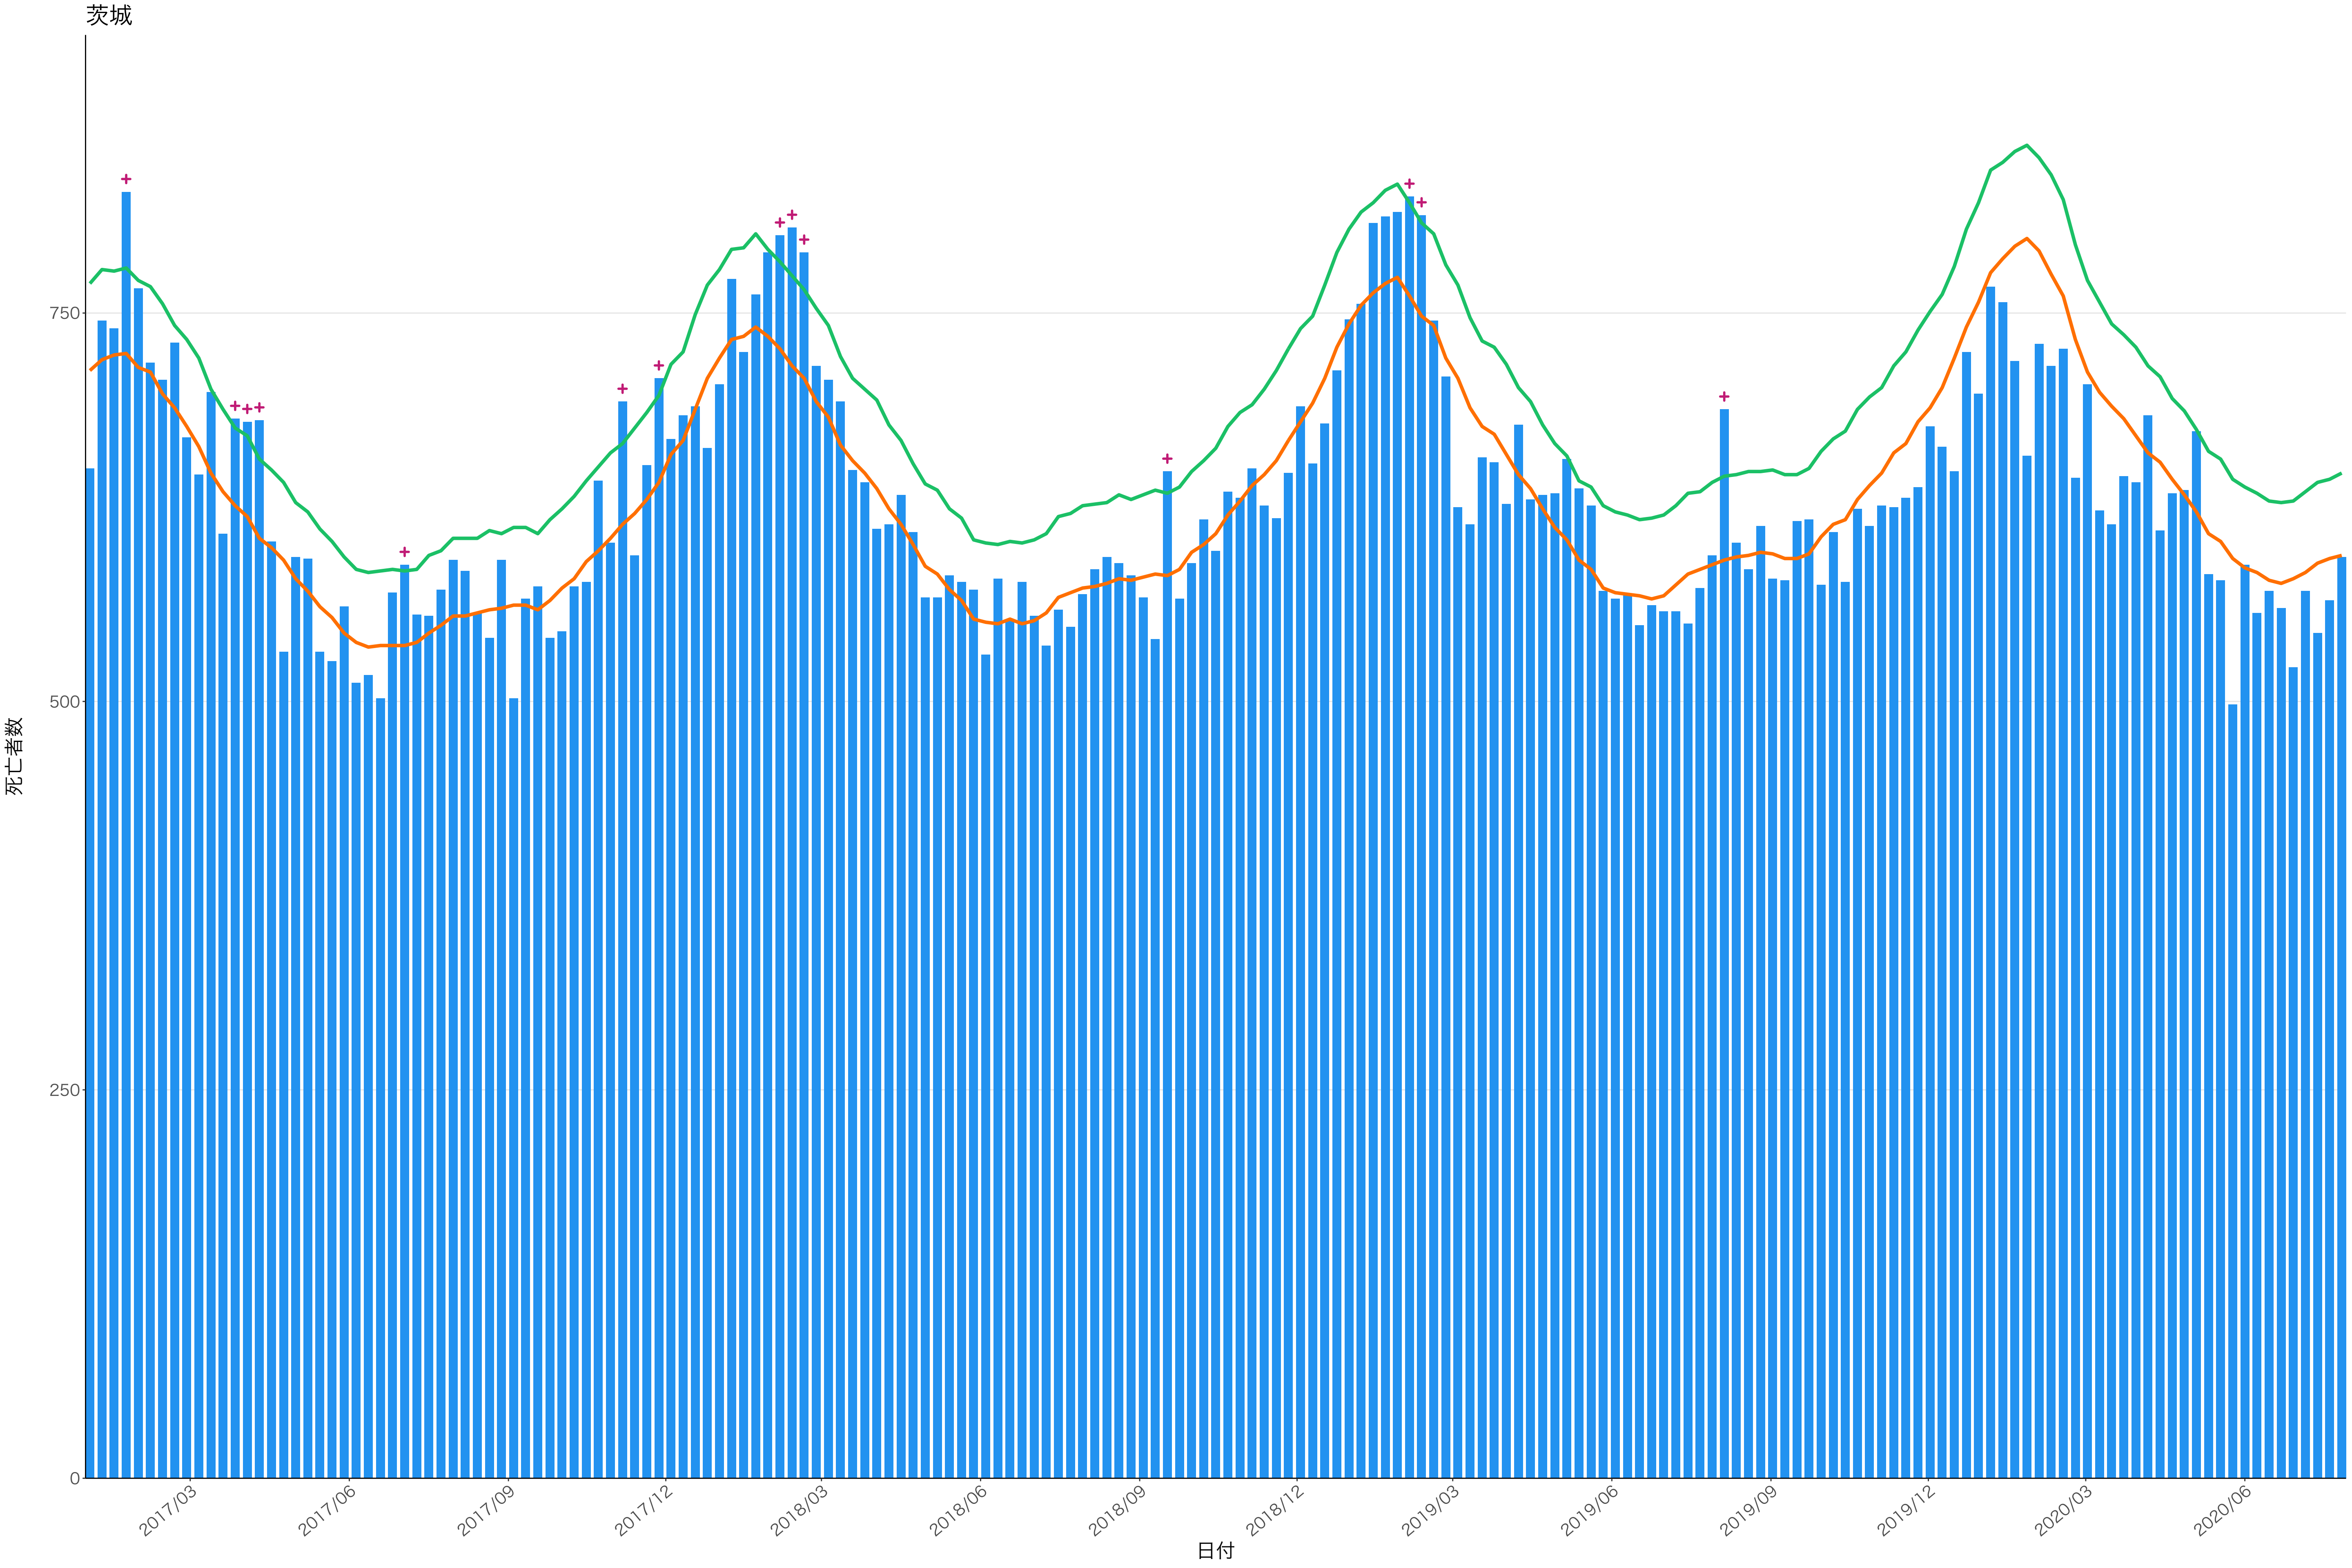

全国

死亡者数

日付

0  
100  
200  
300

2017/03 2017/06 2017/09 2017/12 2018/03 2018/06 2018/09 2018/12 2019/03 2019/06 2019/09 2019/12 2020/03 2020/06

日付

死亡者数