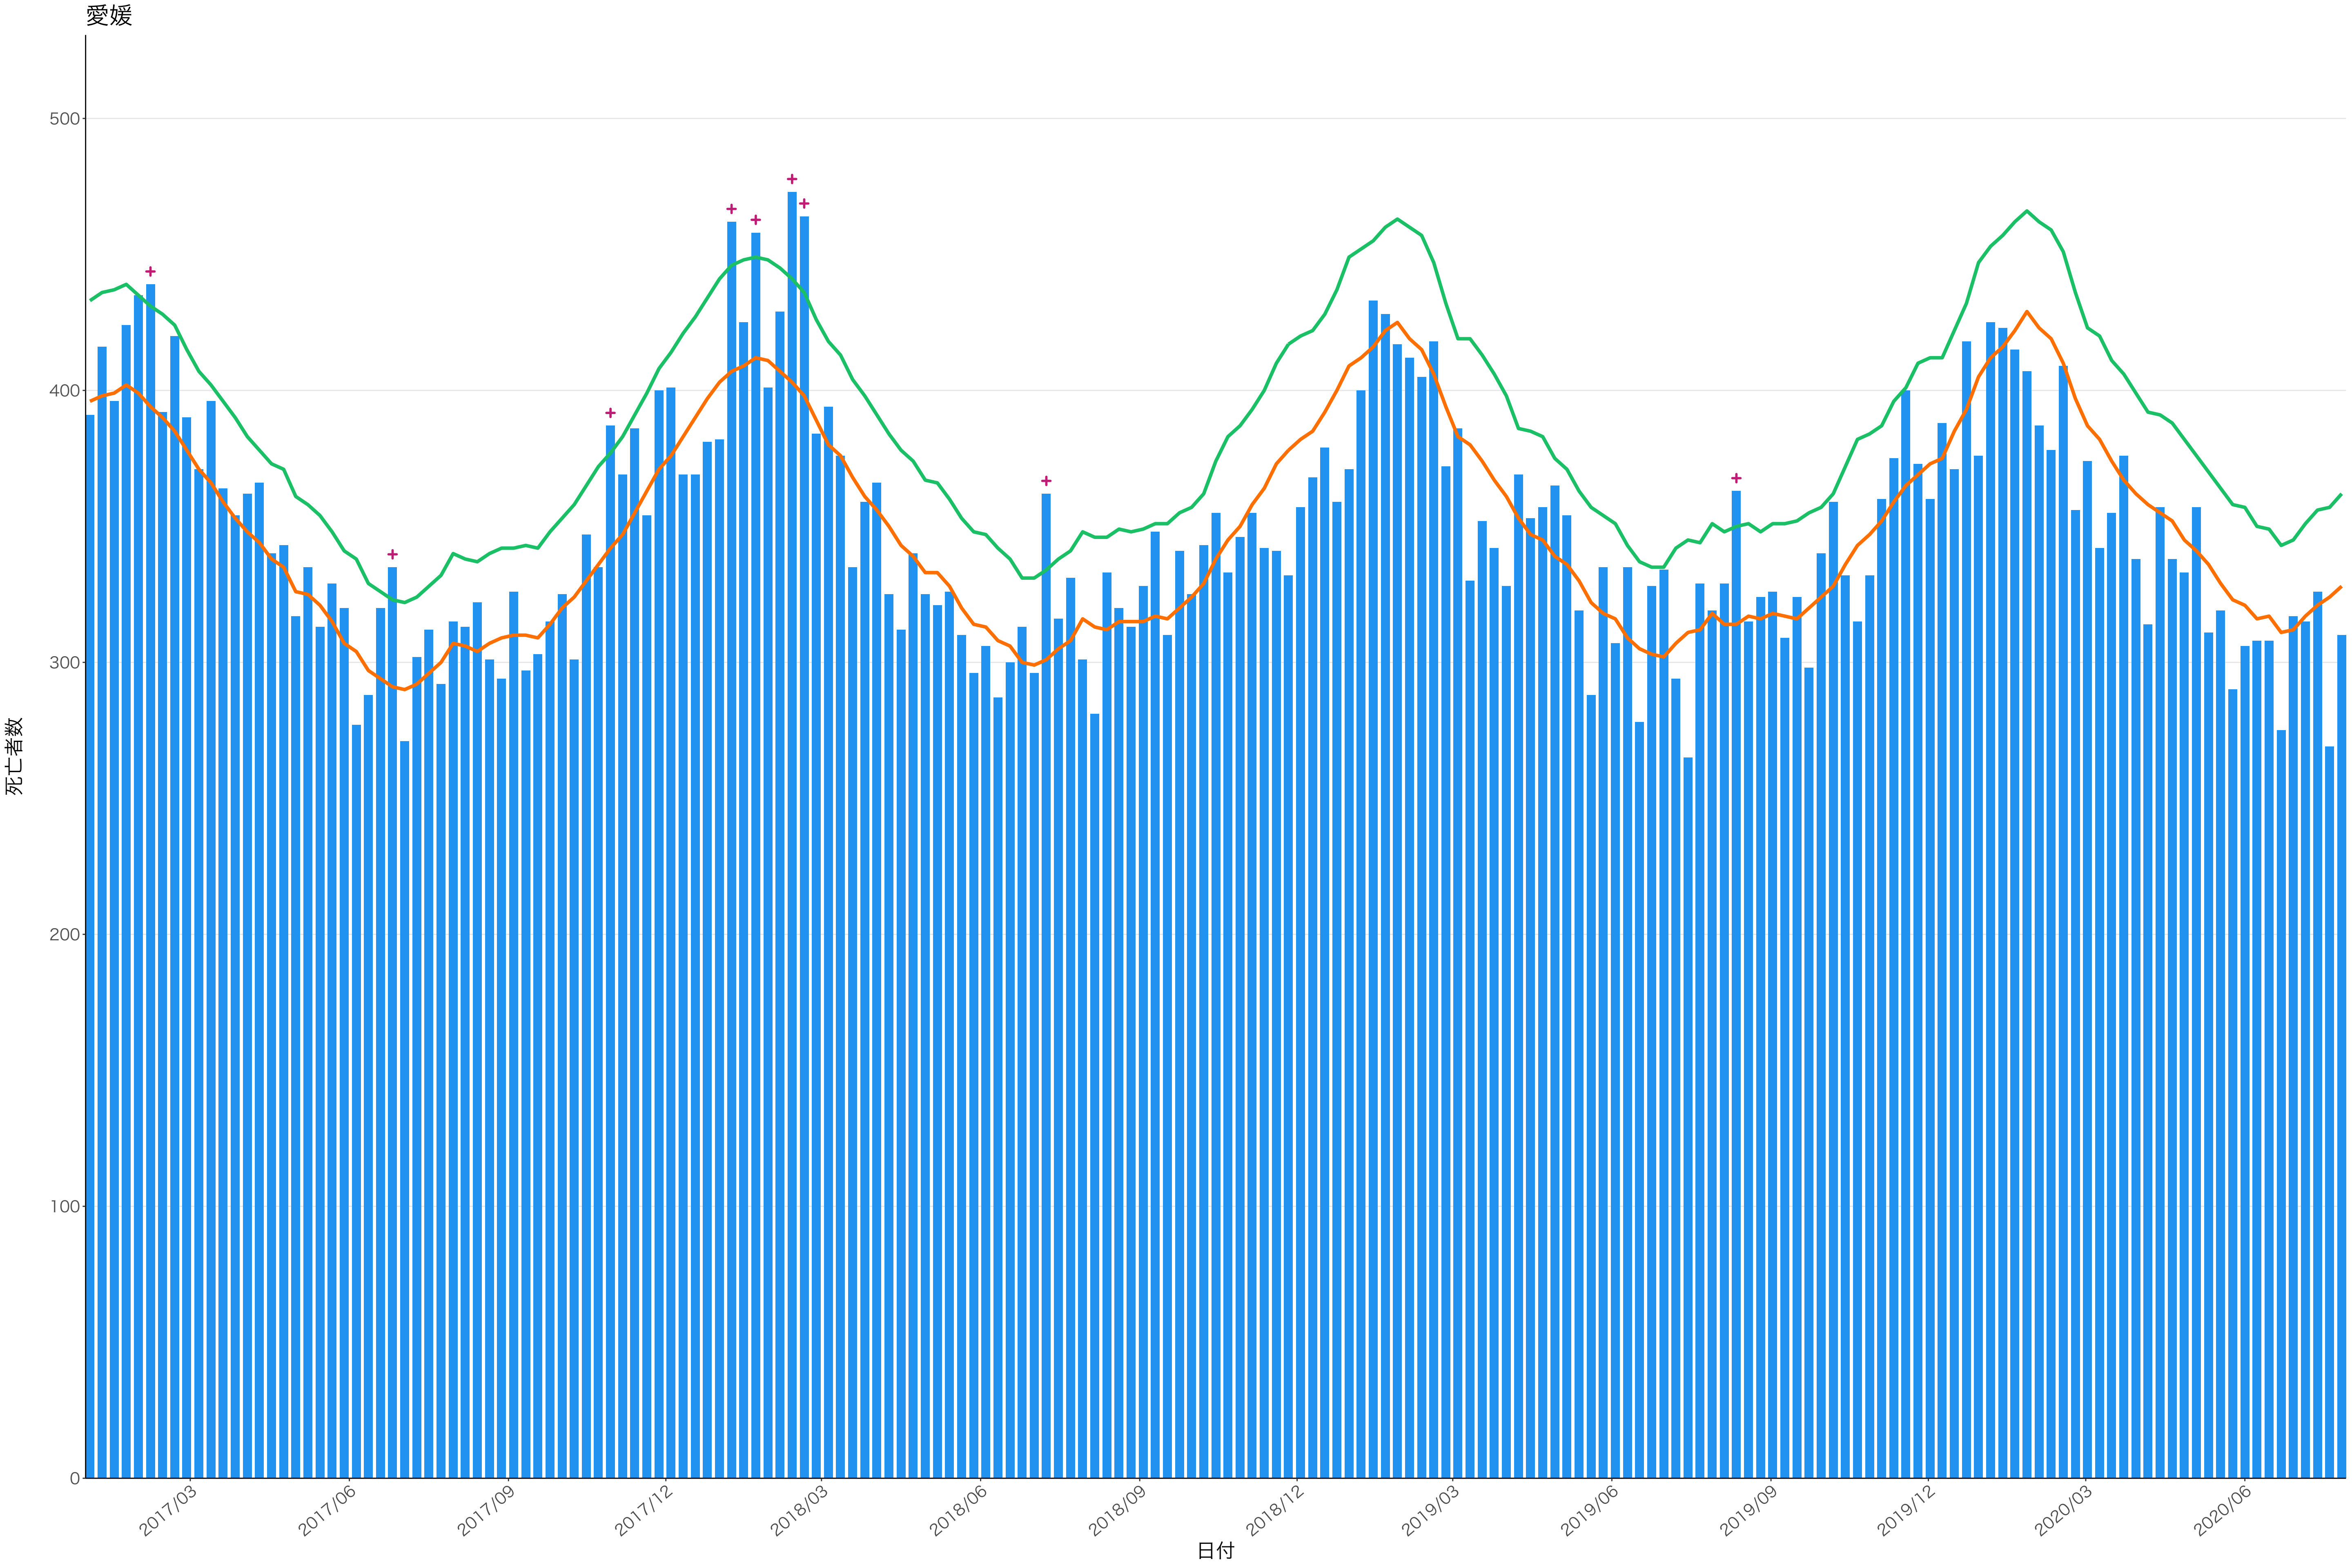

全国

死亡者数

日付

0  
100  
200  
300

2017/03 2017/06 2017/09 2017/12 2018/03 2018/06 2018/09 2018/12 2019/03 2019/06 2019/09 2019/12 2020/03 2020/06

日付

死亡者数