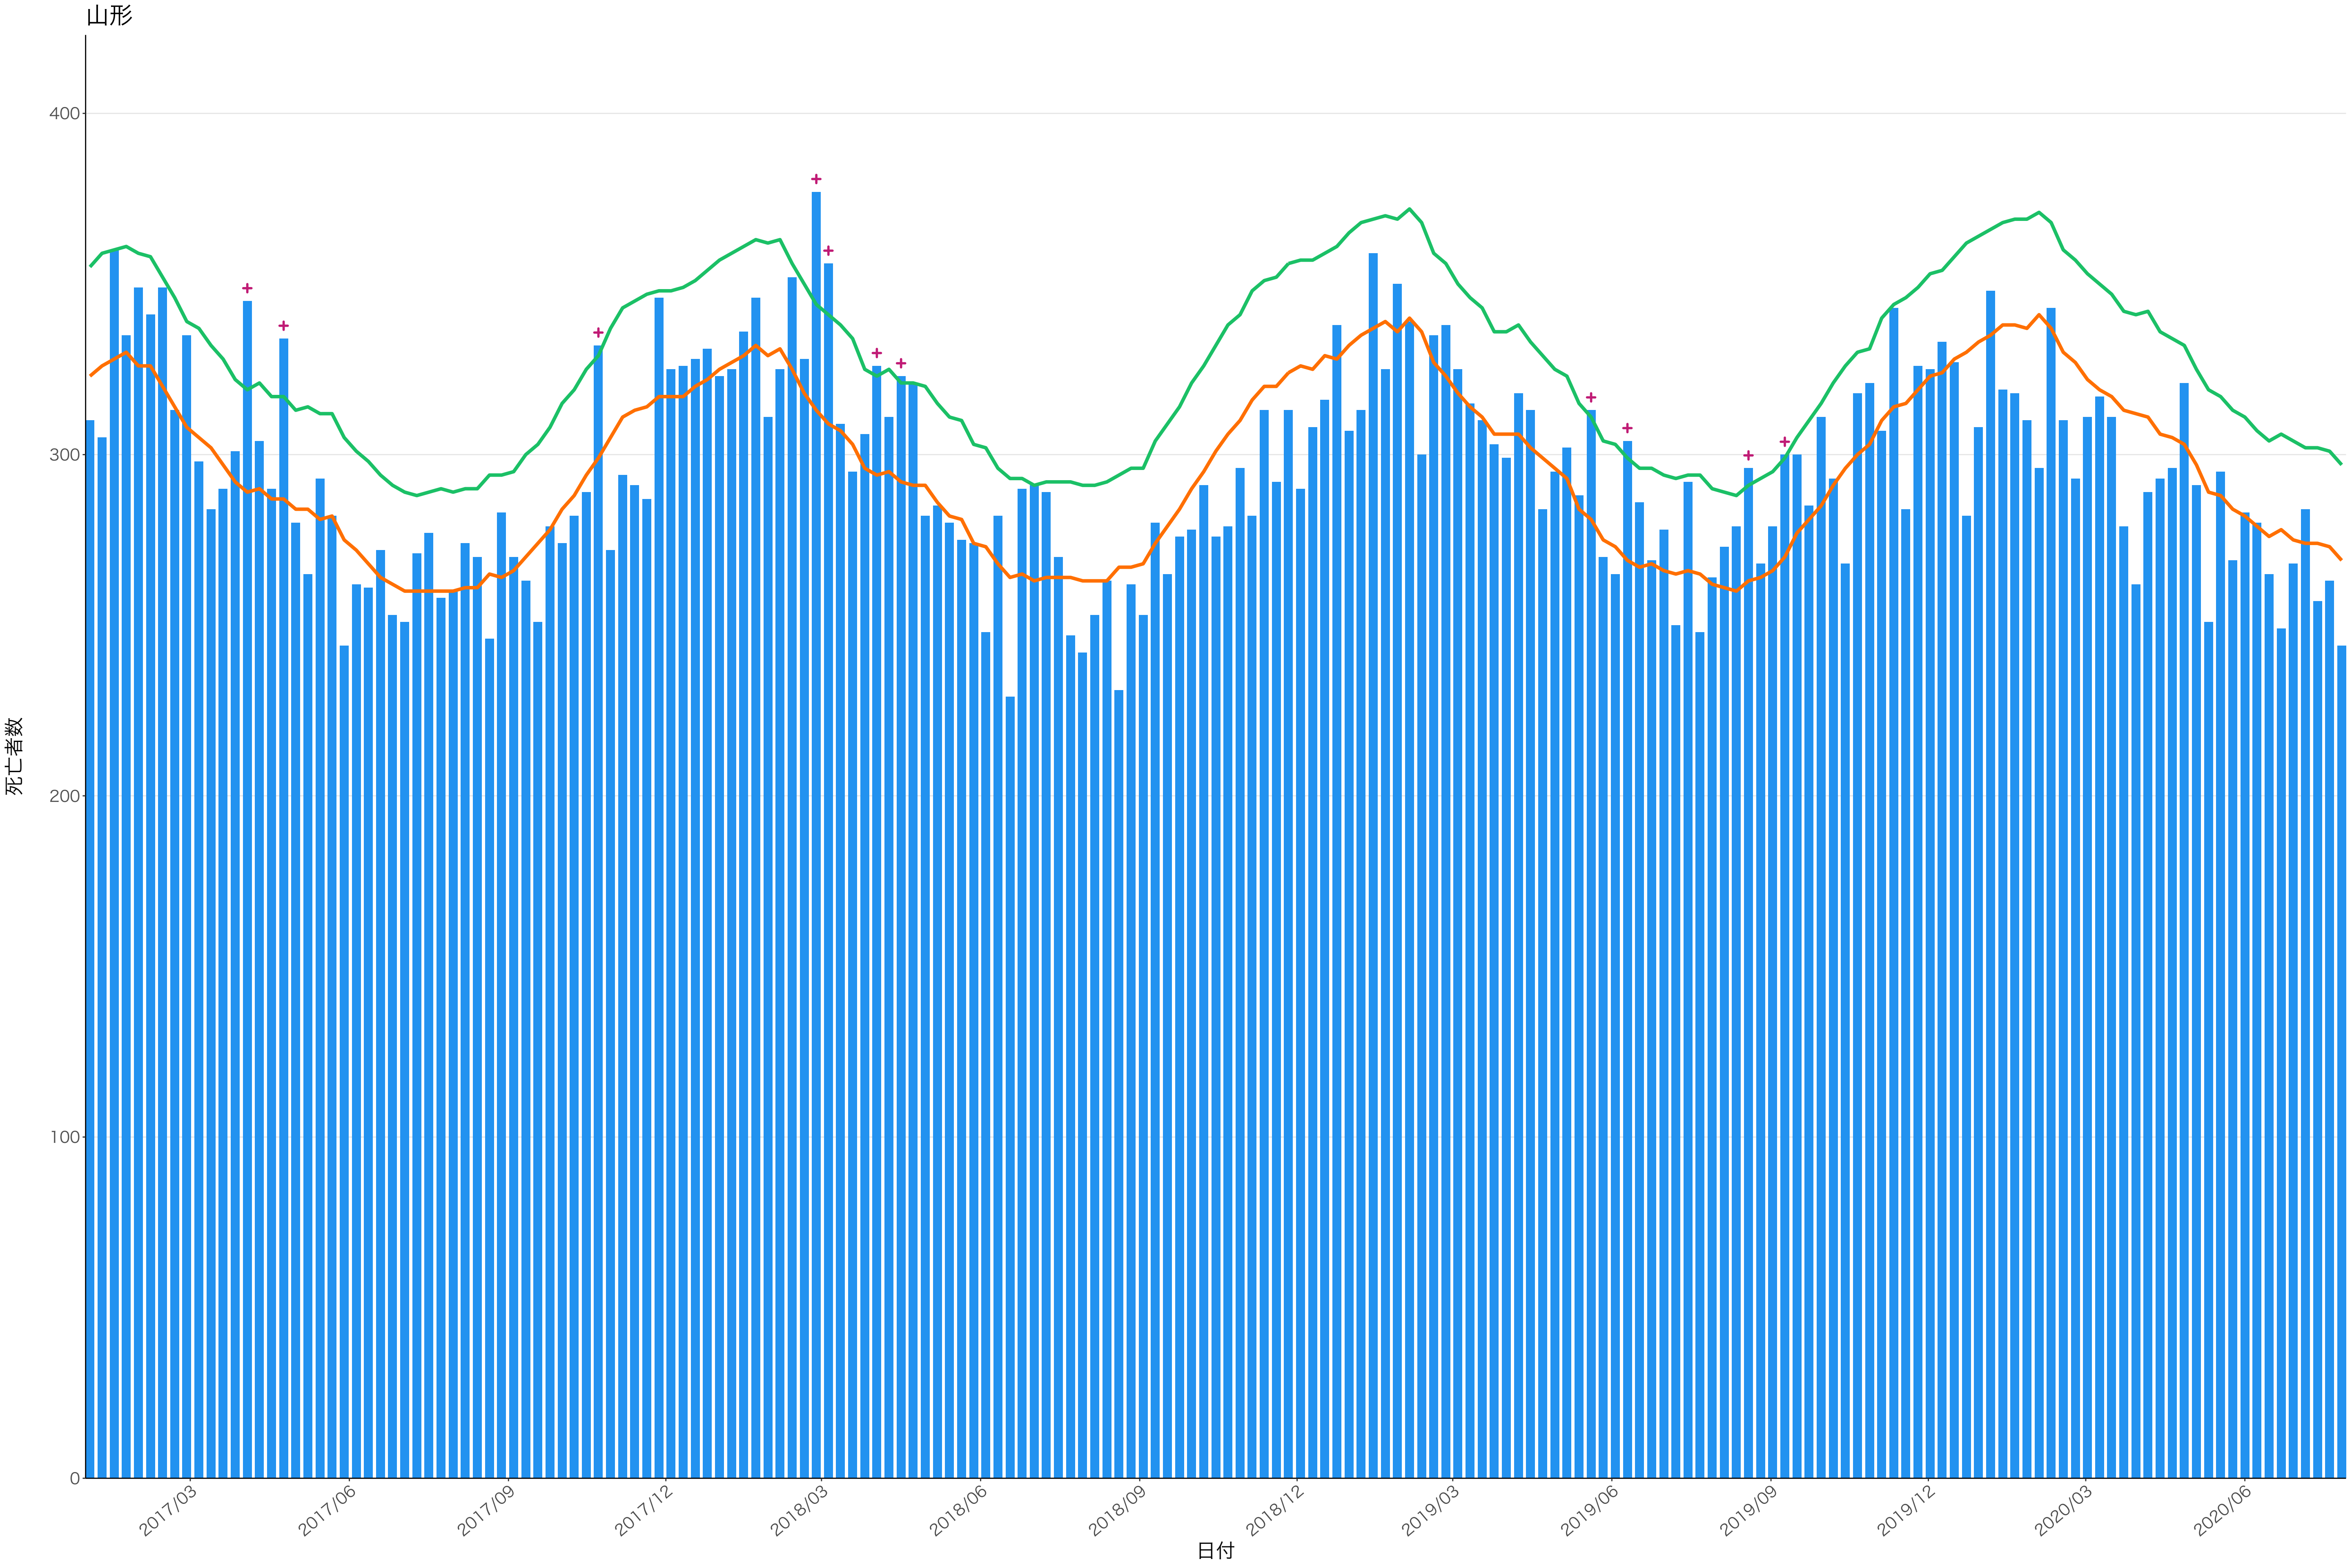

全国

死亡者数

日付

0  
100  
200  
300

2017/03 2017/06 2017/09 2017/12 2018/03 2018/06 2018/09 2018/12 2019/03 2019/06 2019/09 2019/12 2020/03 2020/06

日付

死亡者数