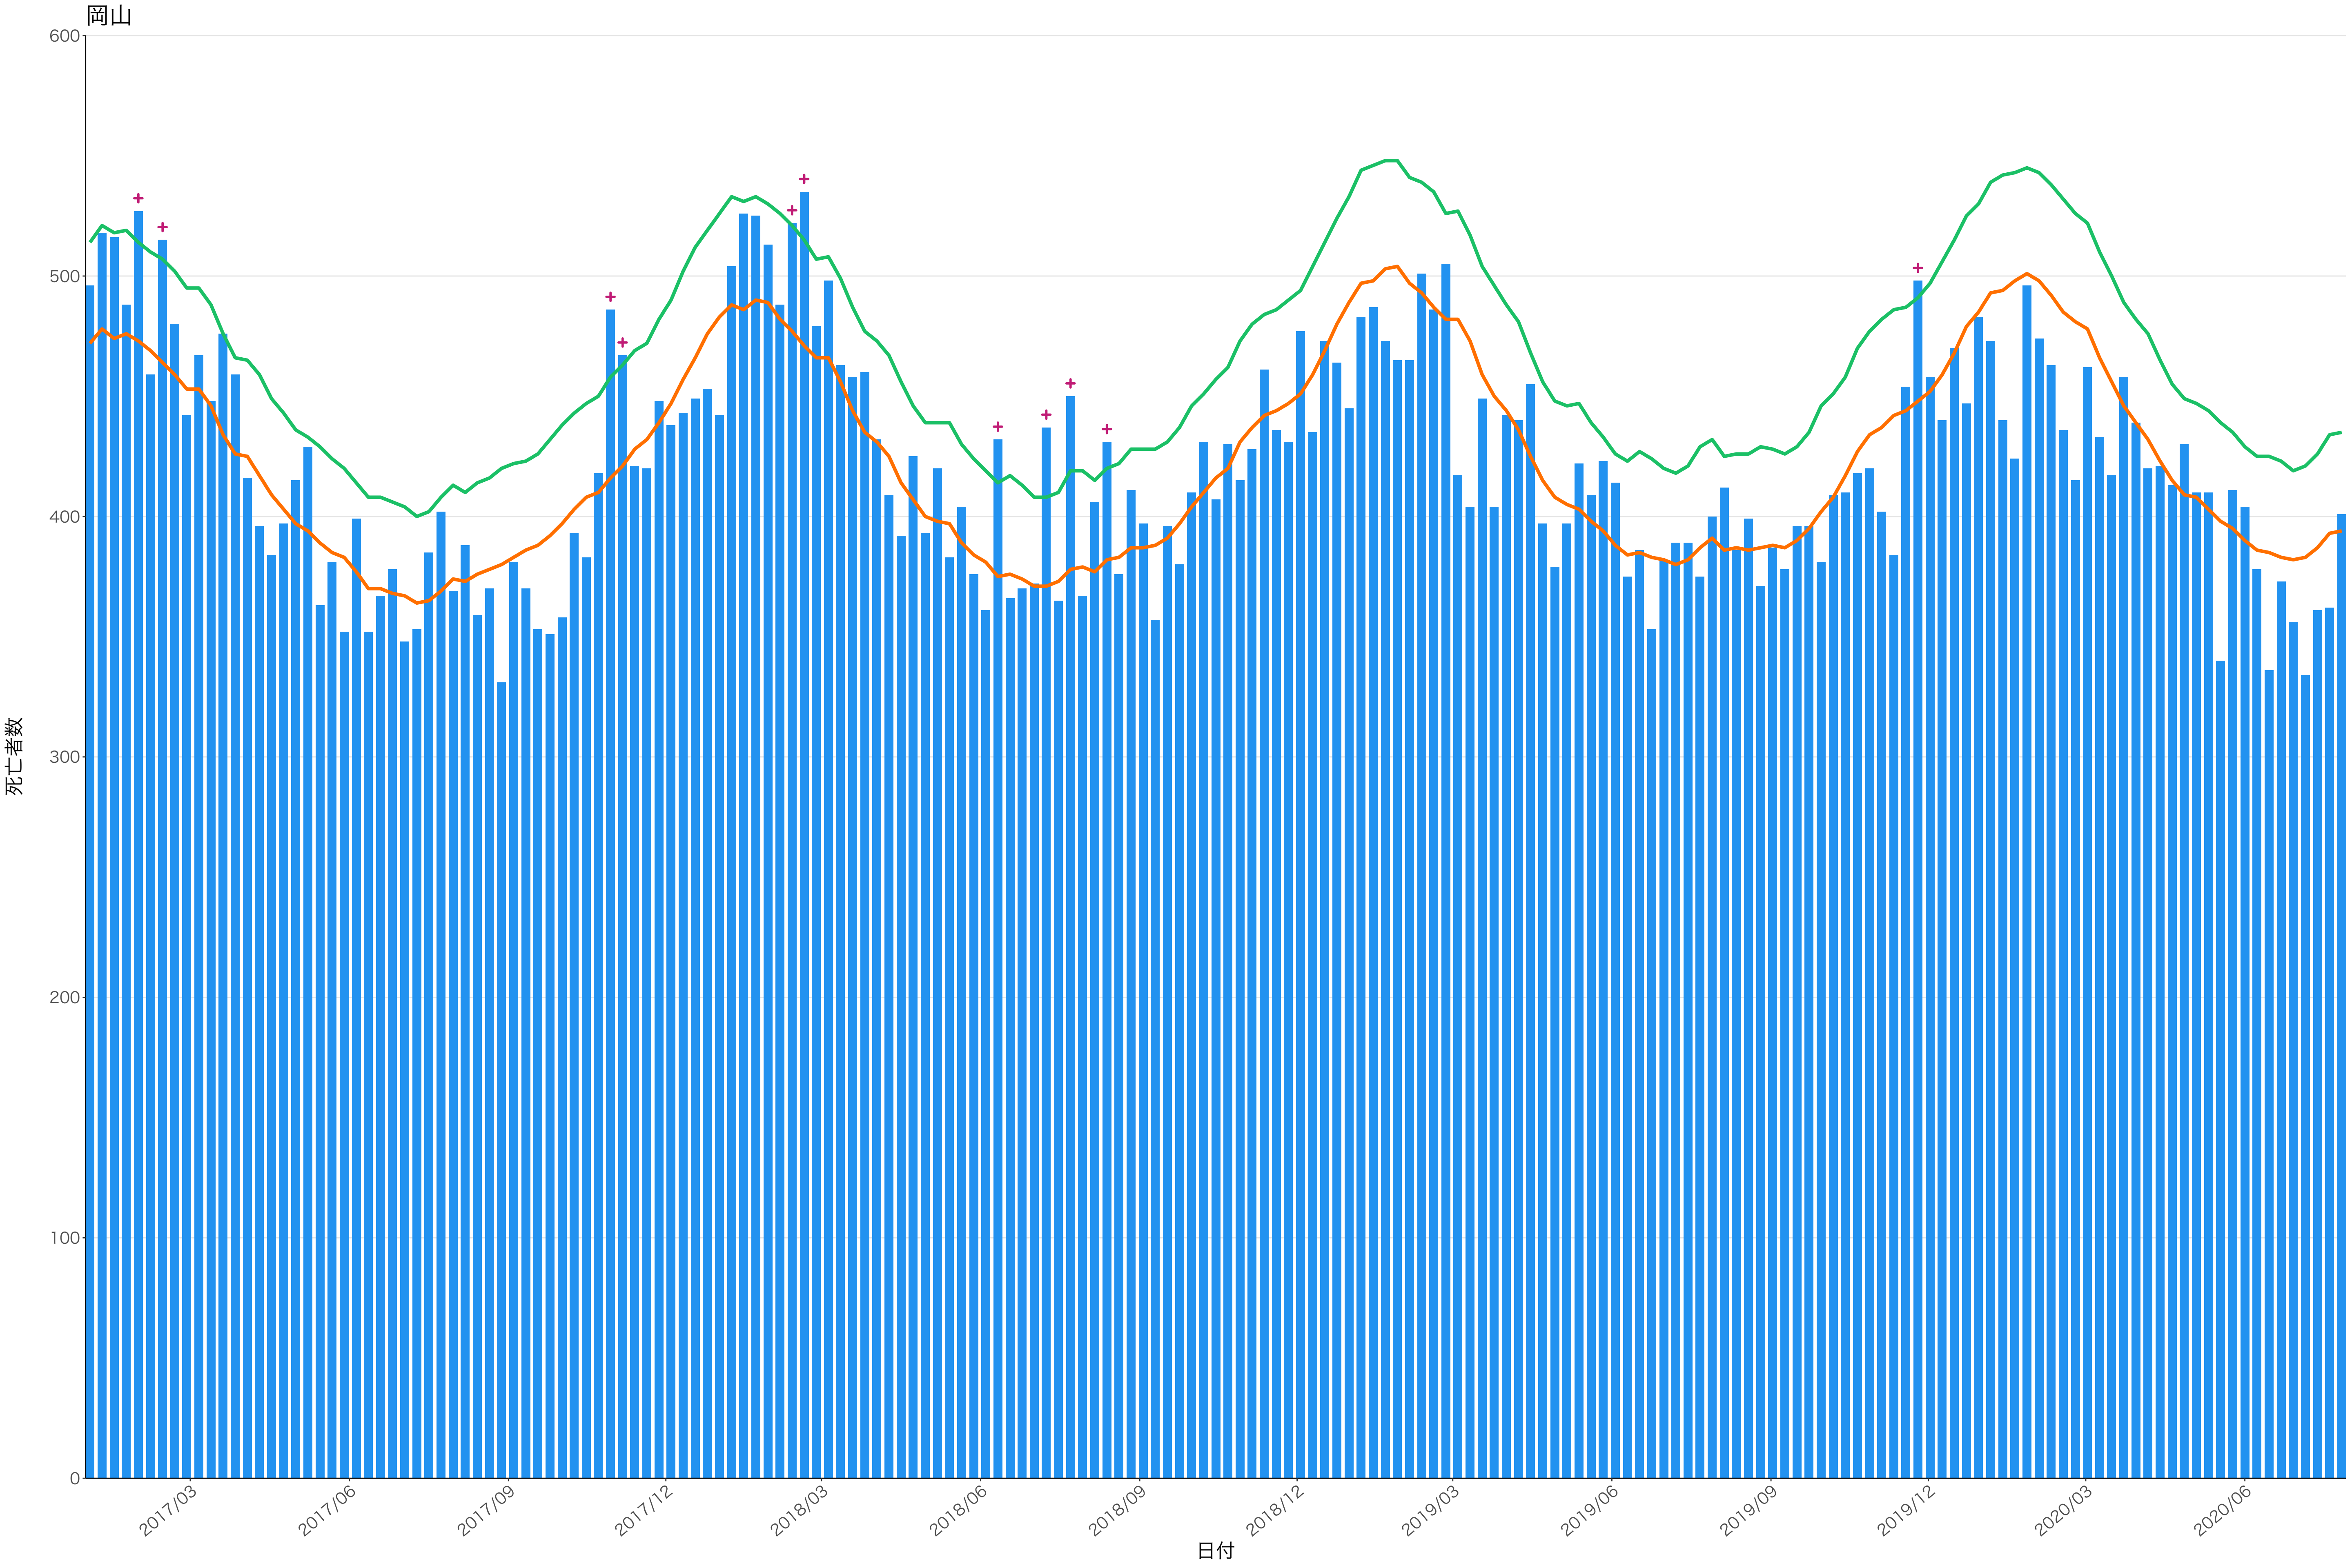

全国

死亡者数

日付

0  
100  
200  
300

2017/03 2017/06 2017/09 2017/12 2018/03 2018/06 2018/09 2018/12 2019/03 2019/06 2019/09 2019/12 2020/03 2020/06

日付

死亡者数