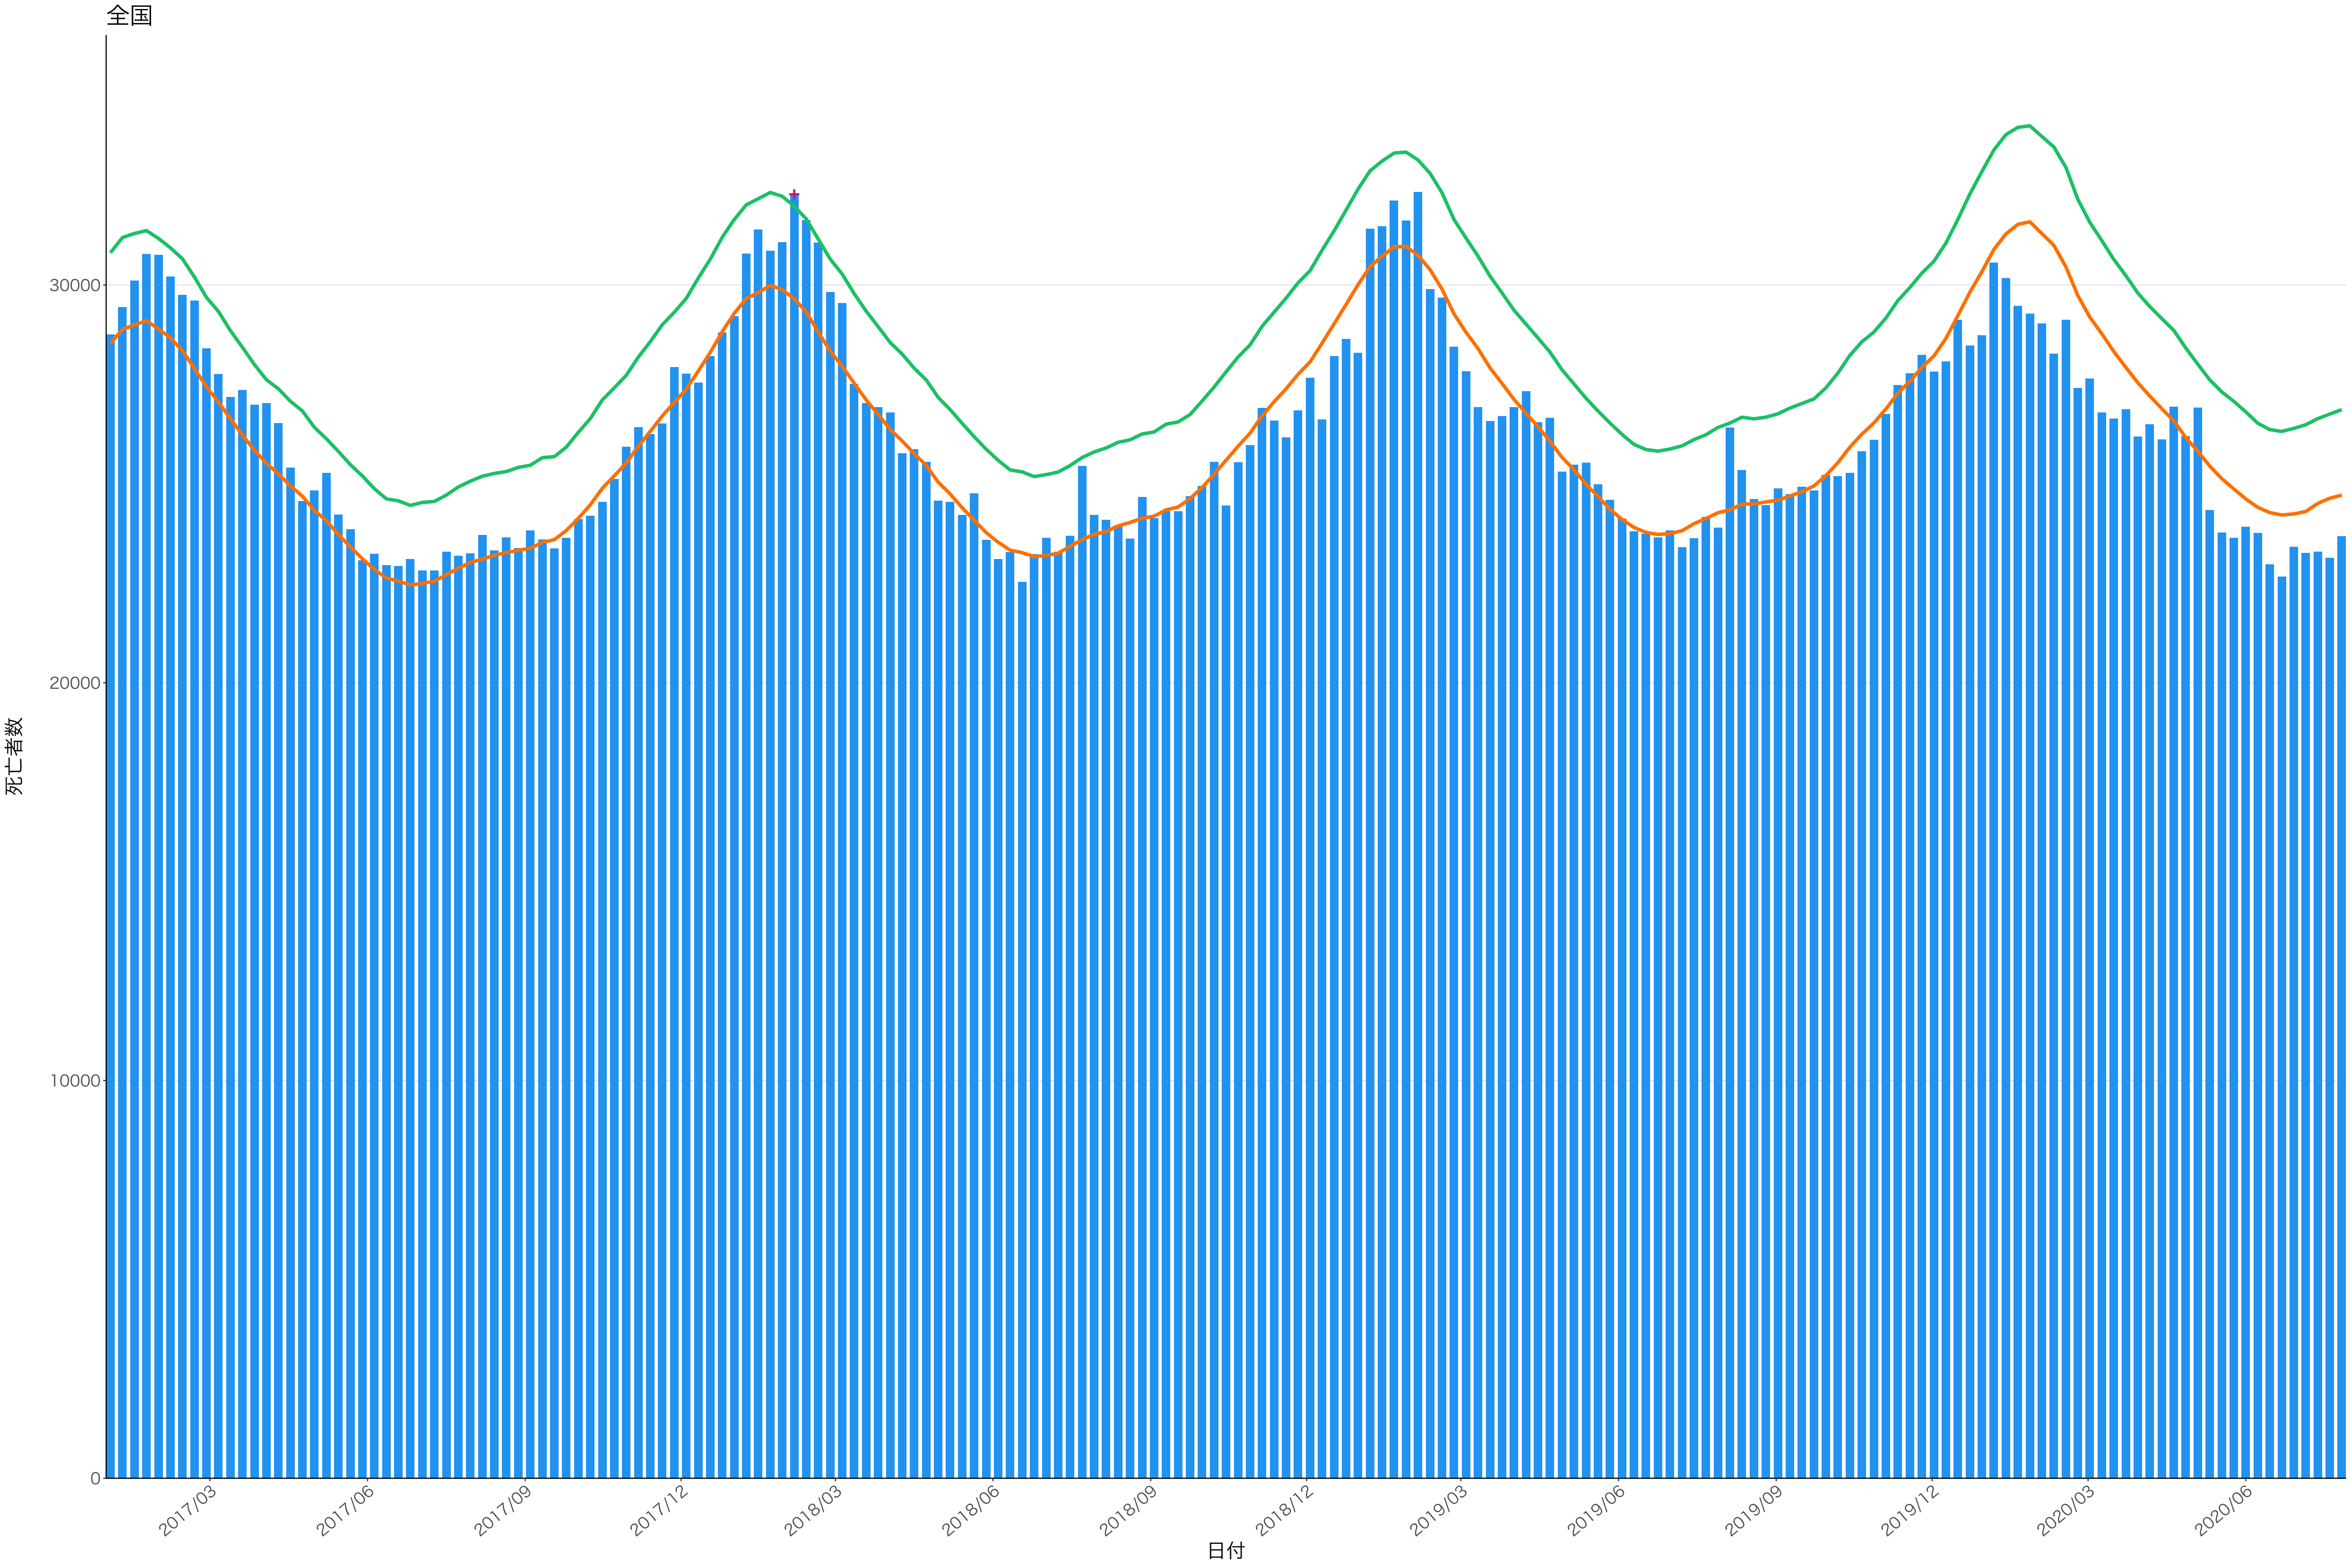

全国

死亡者数

日付

0  
100  
200  
300

2017/03 2017/06 2017/09 2017/12 2018/03 2018/06 2018/09 2018/12 2019/03 2019/06 2019/09 2019/12 2020/03 2020/06

日付

死亡者数