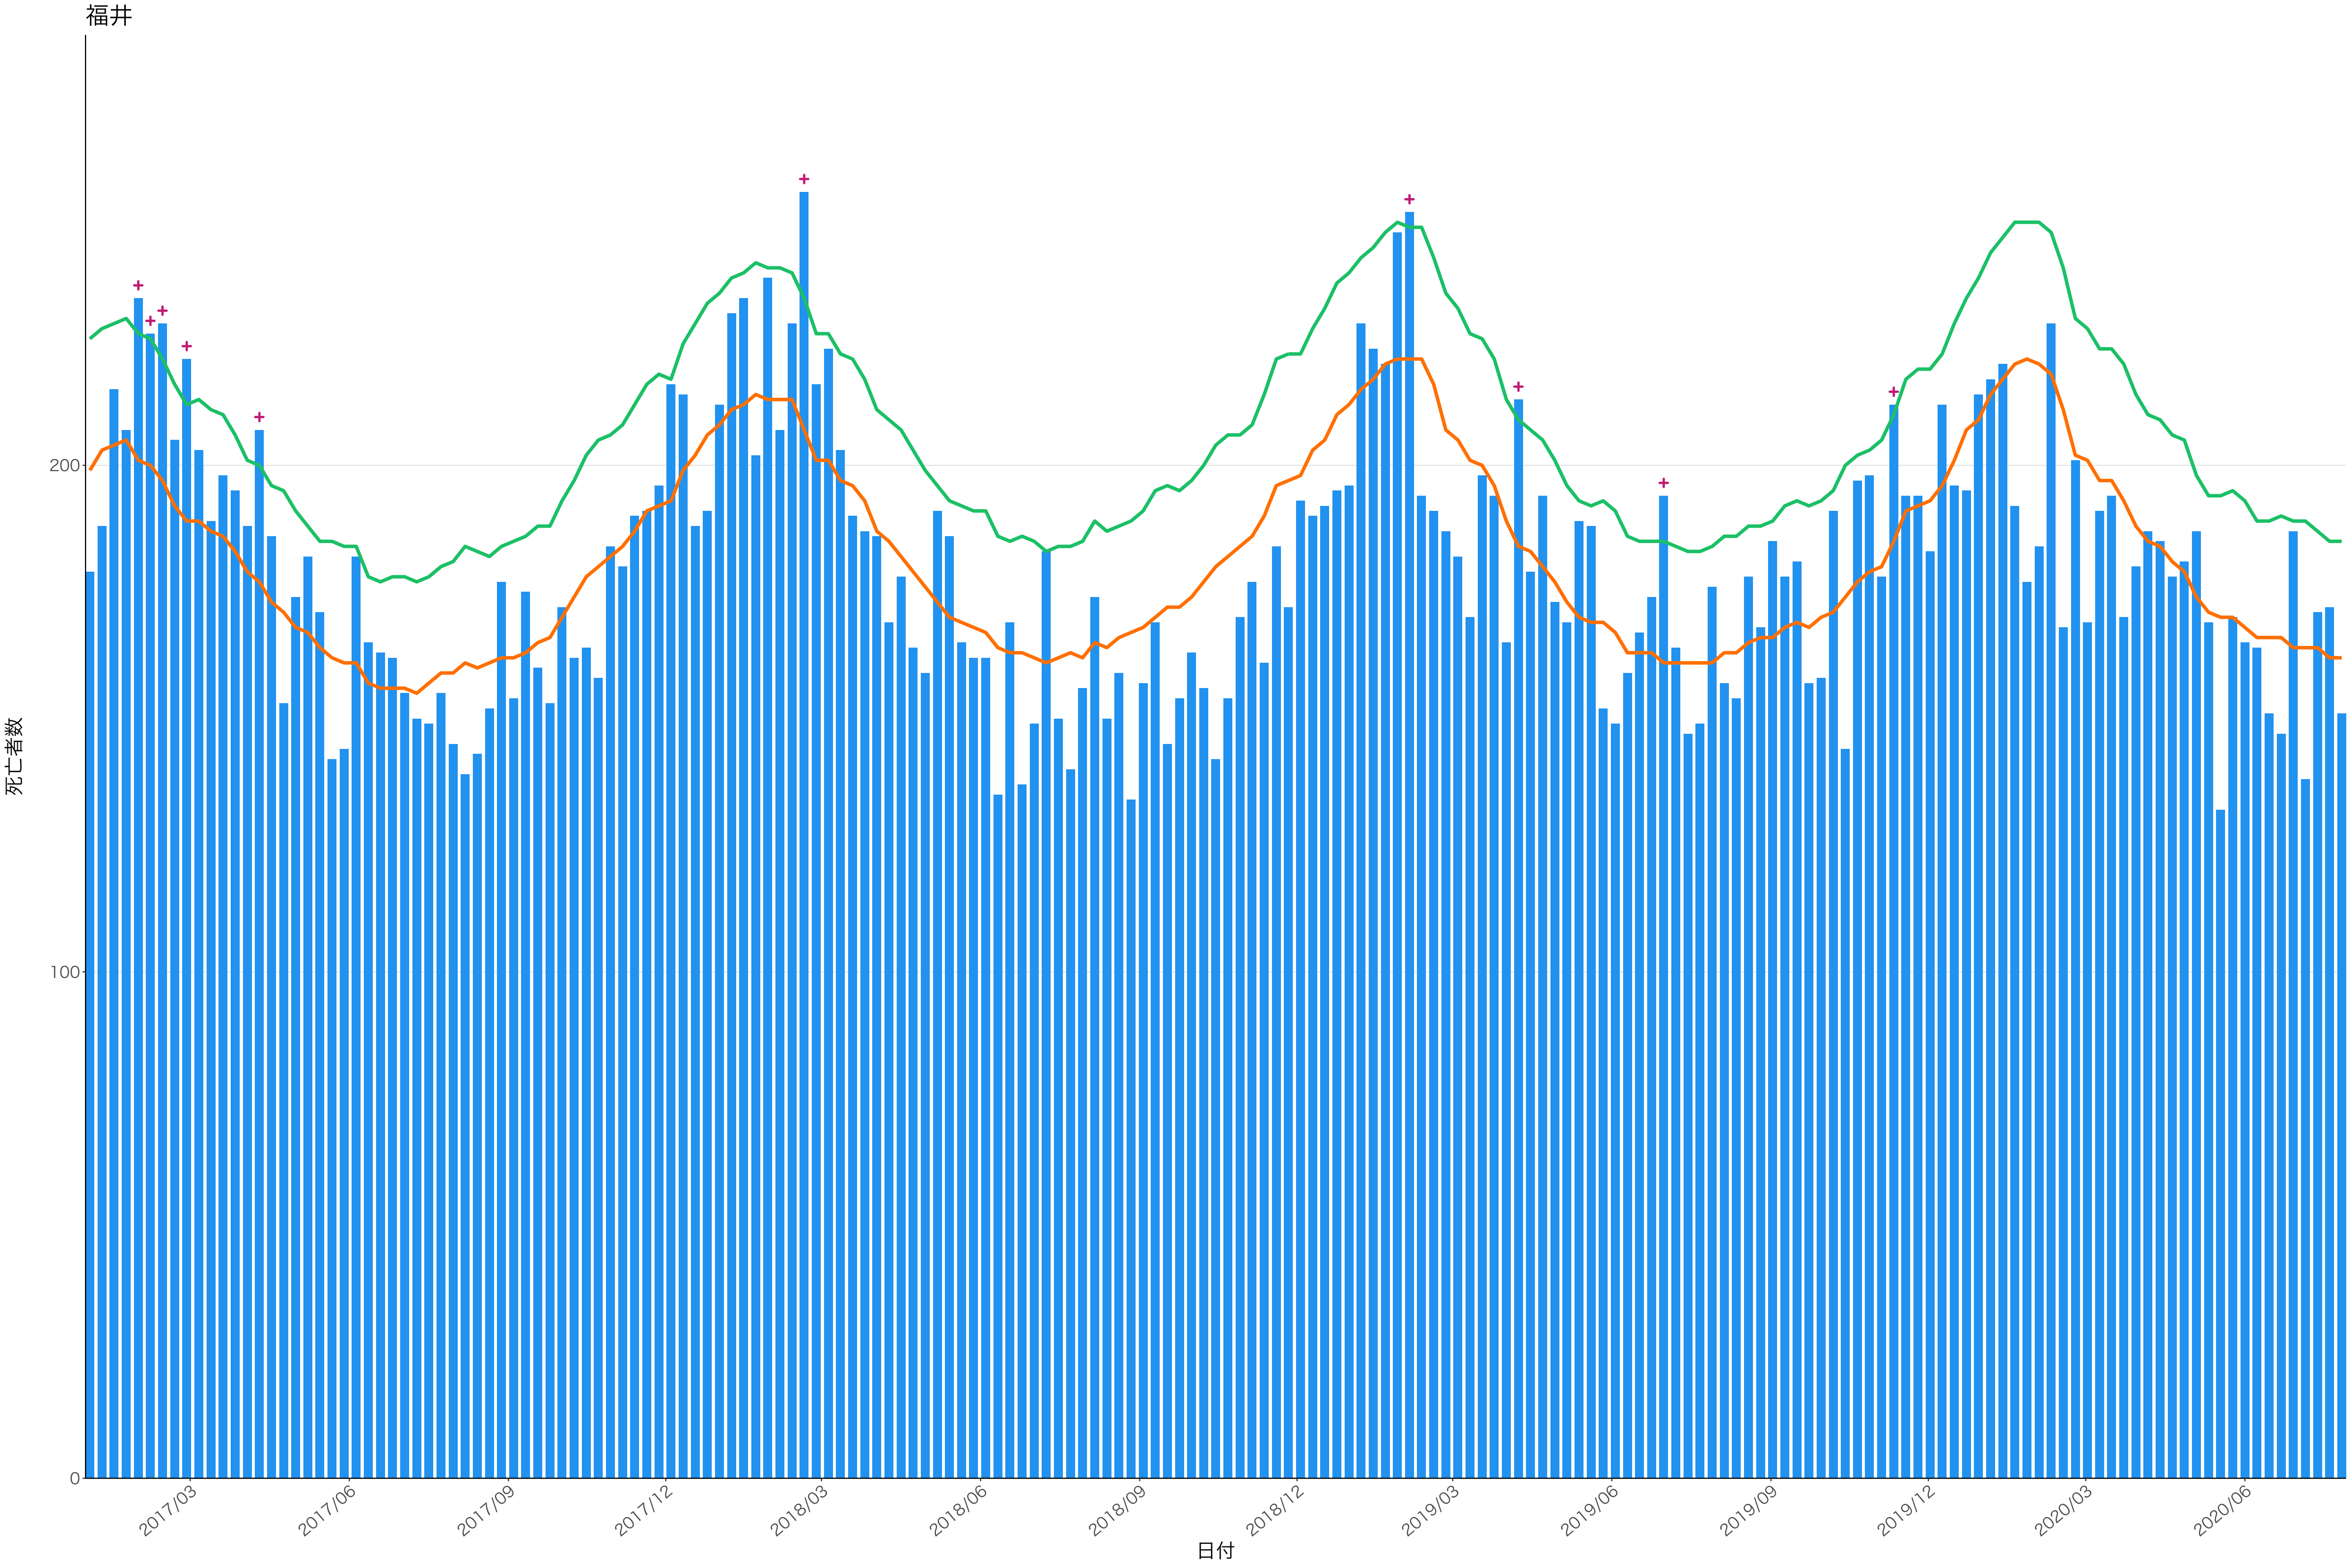

全国

死亡者数

日付

0  
100  
200  
300

2017/03 2017/06 2017/09 2017/12 2018/03 2018/06 2018/09 2018/12 2019/03 2019/06 2019/09 2019/12 2020/03 2020/06

日付

死亡者数