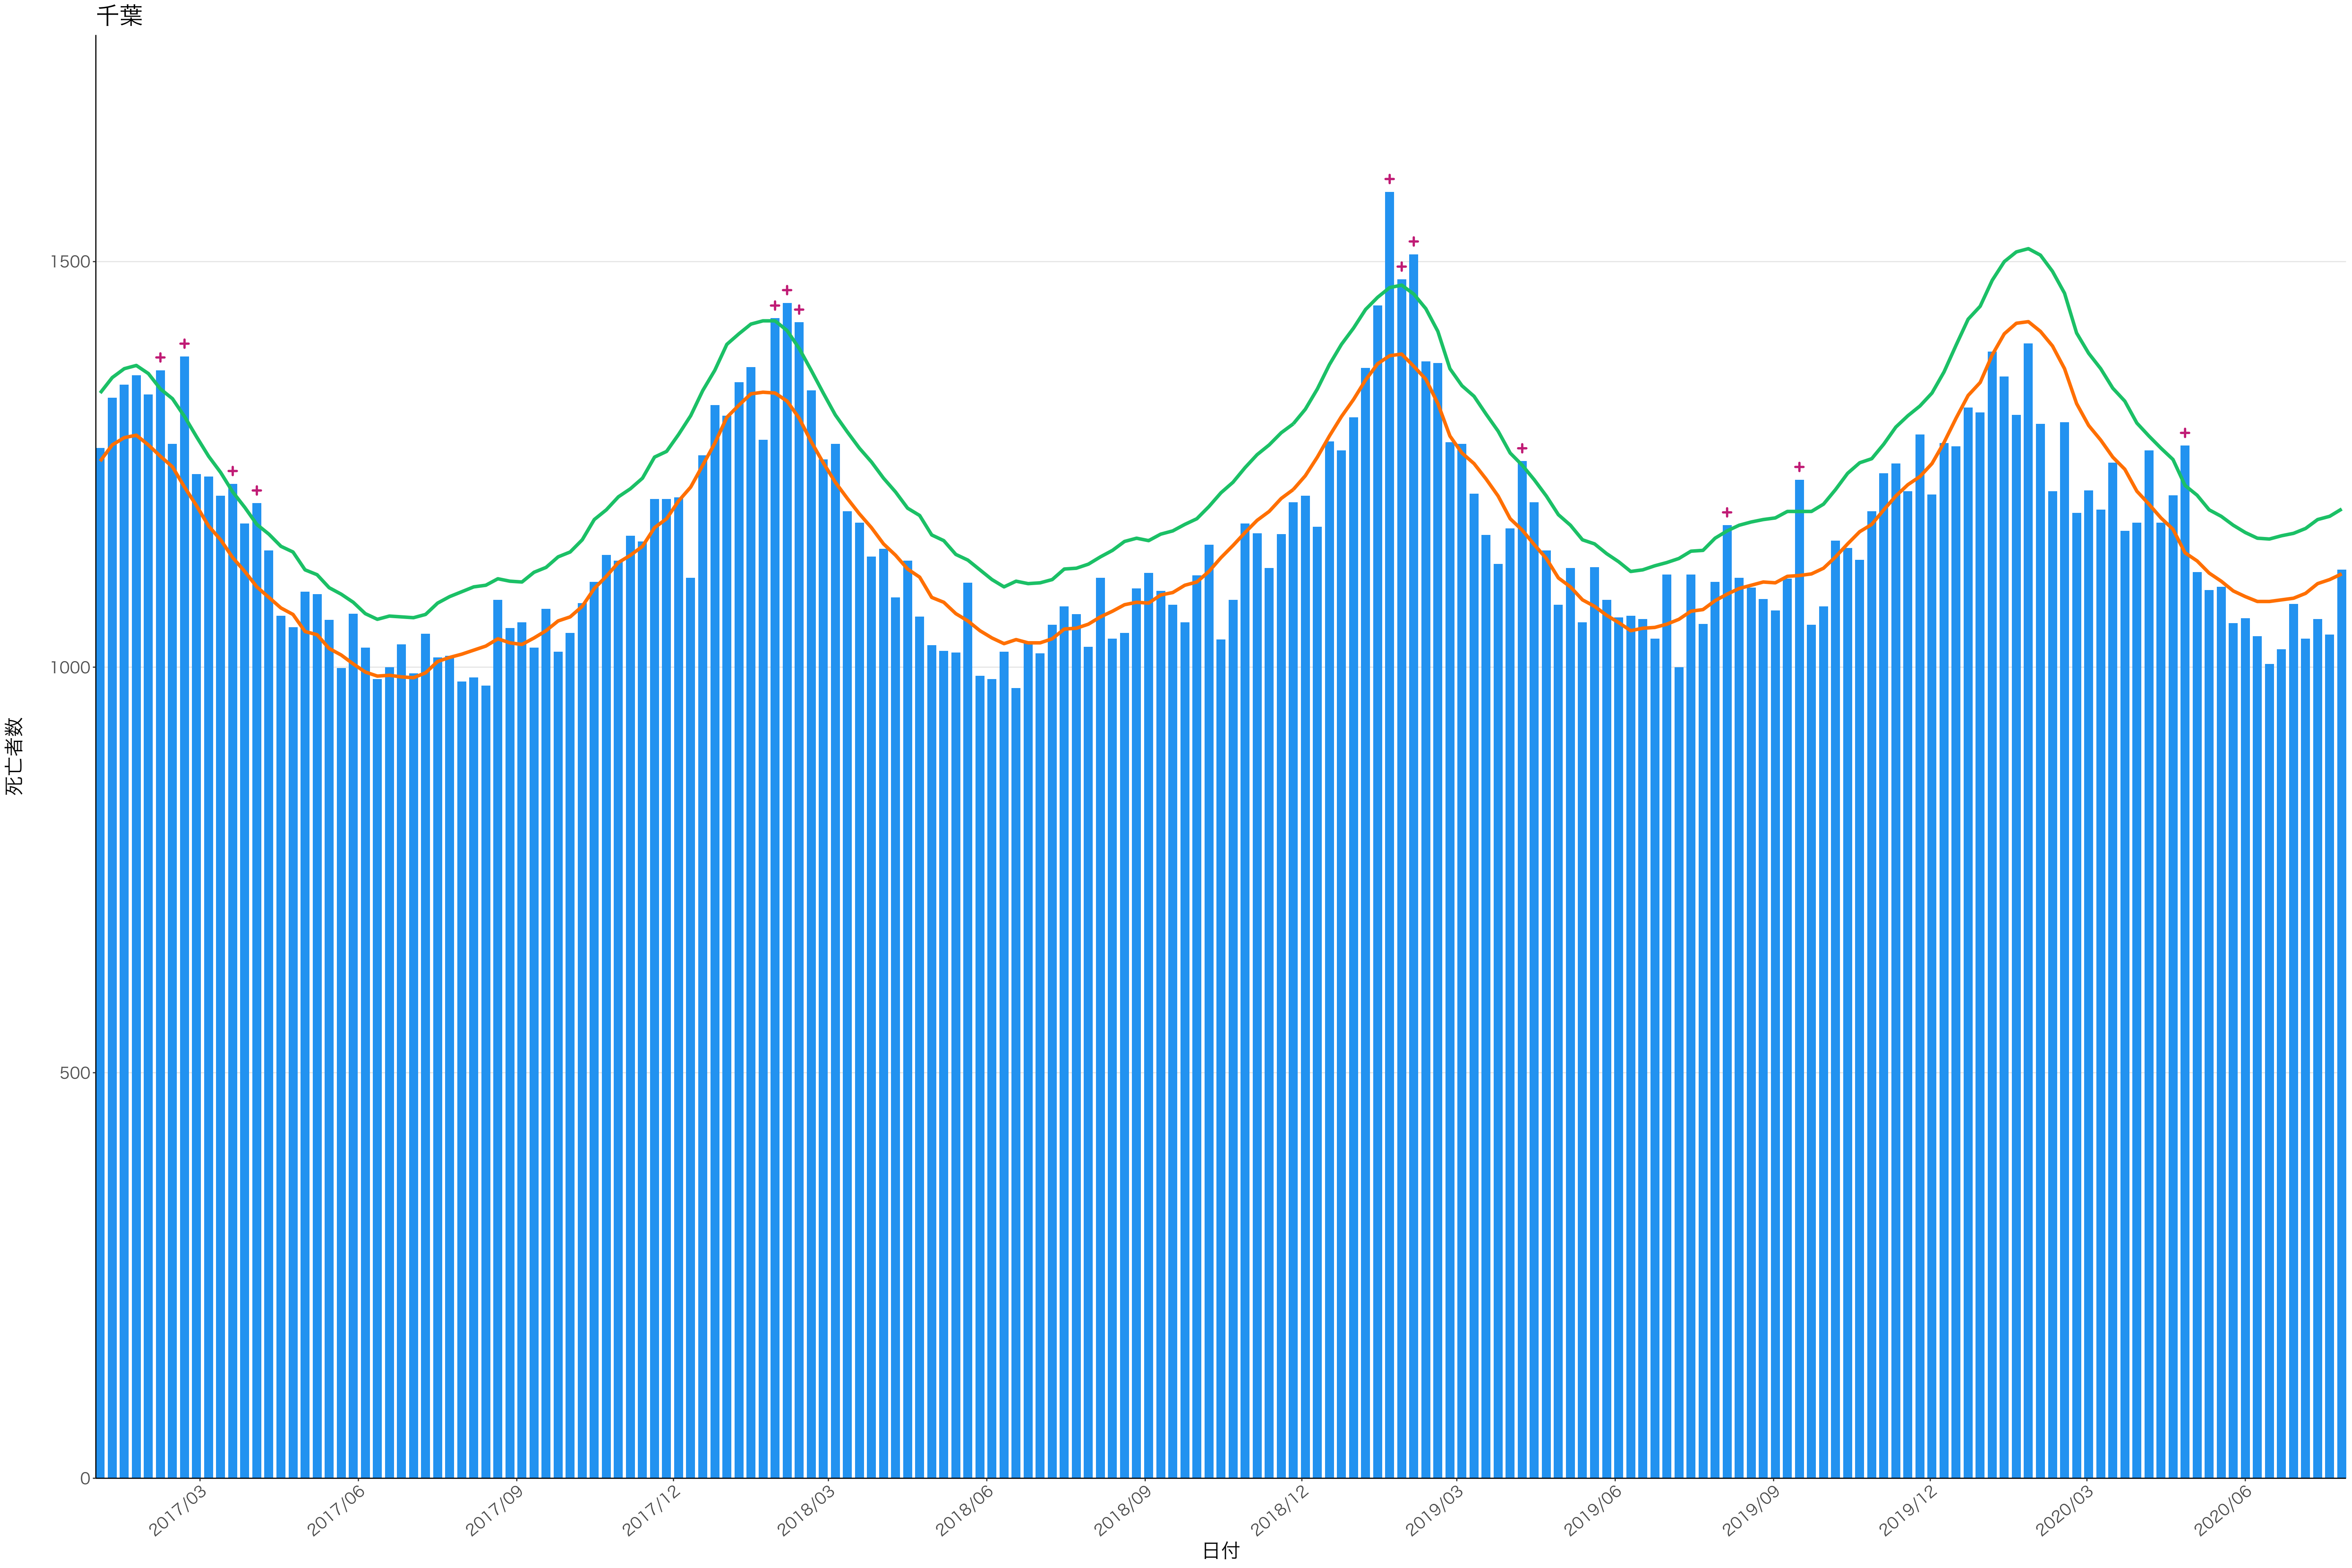

全国

死亡者数

日付

0  
100  
200  
300

2017/03 2017/06 2017/09 2017/12 2018/03 2018/06 2018/09 2018/12 2019/03 2019/06 2019/09 2019/12 2020/03 2020/06

日付

死亡者数