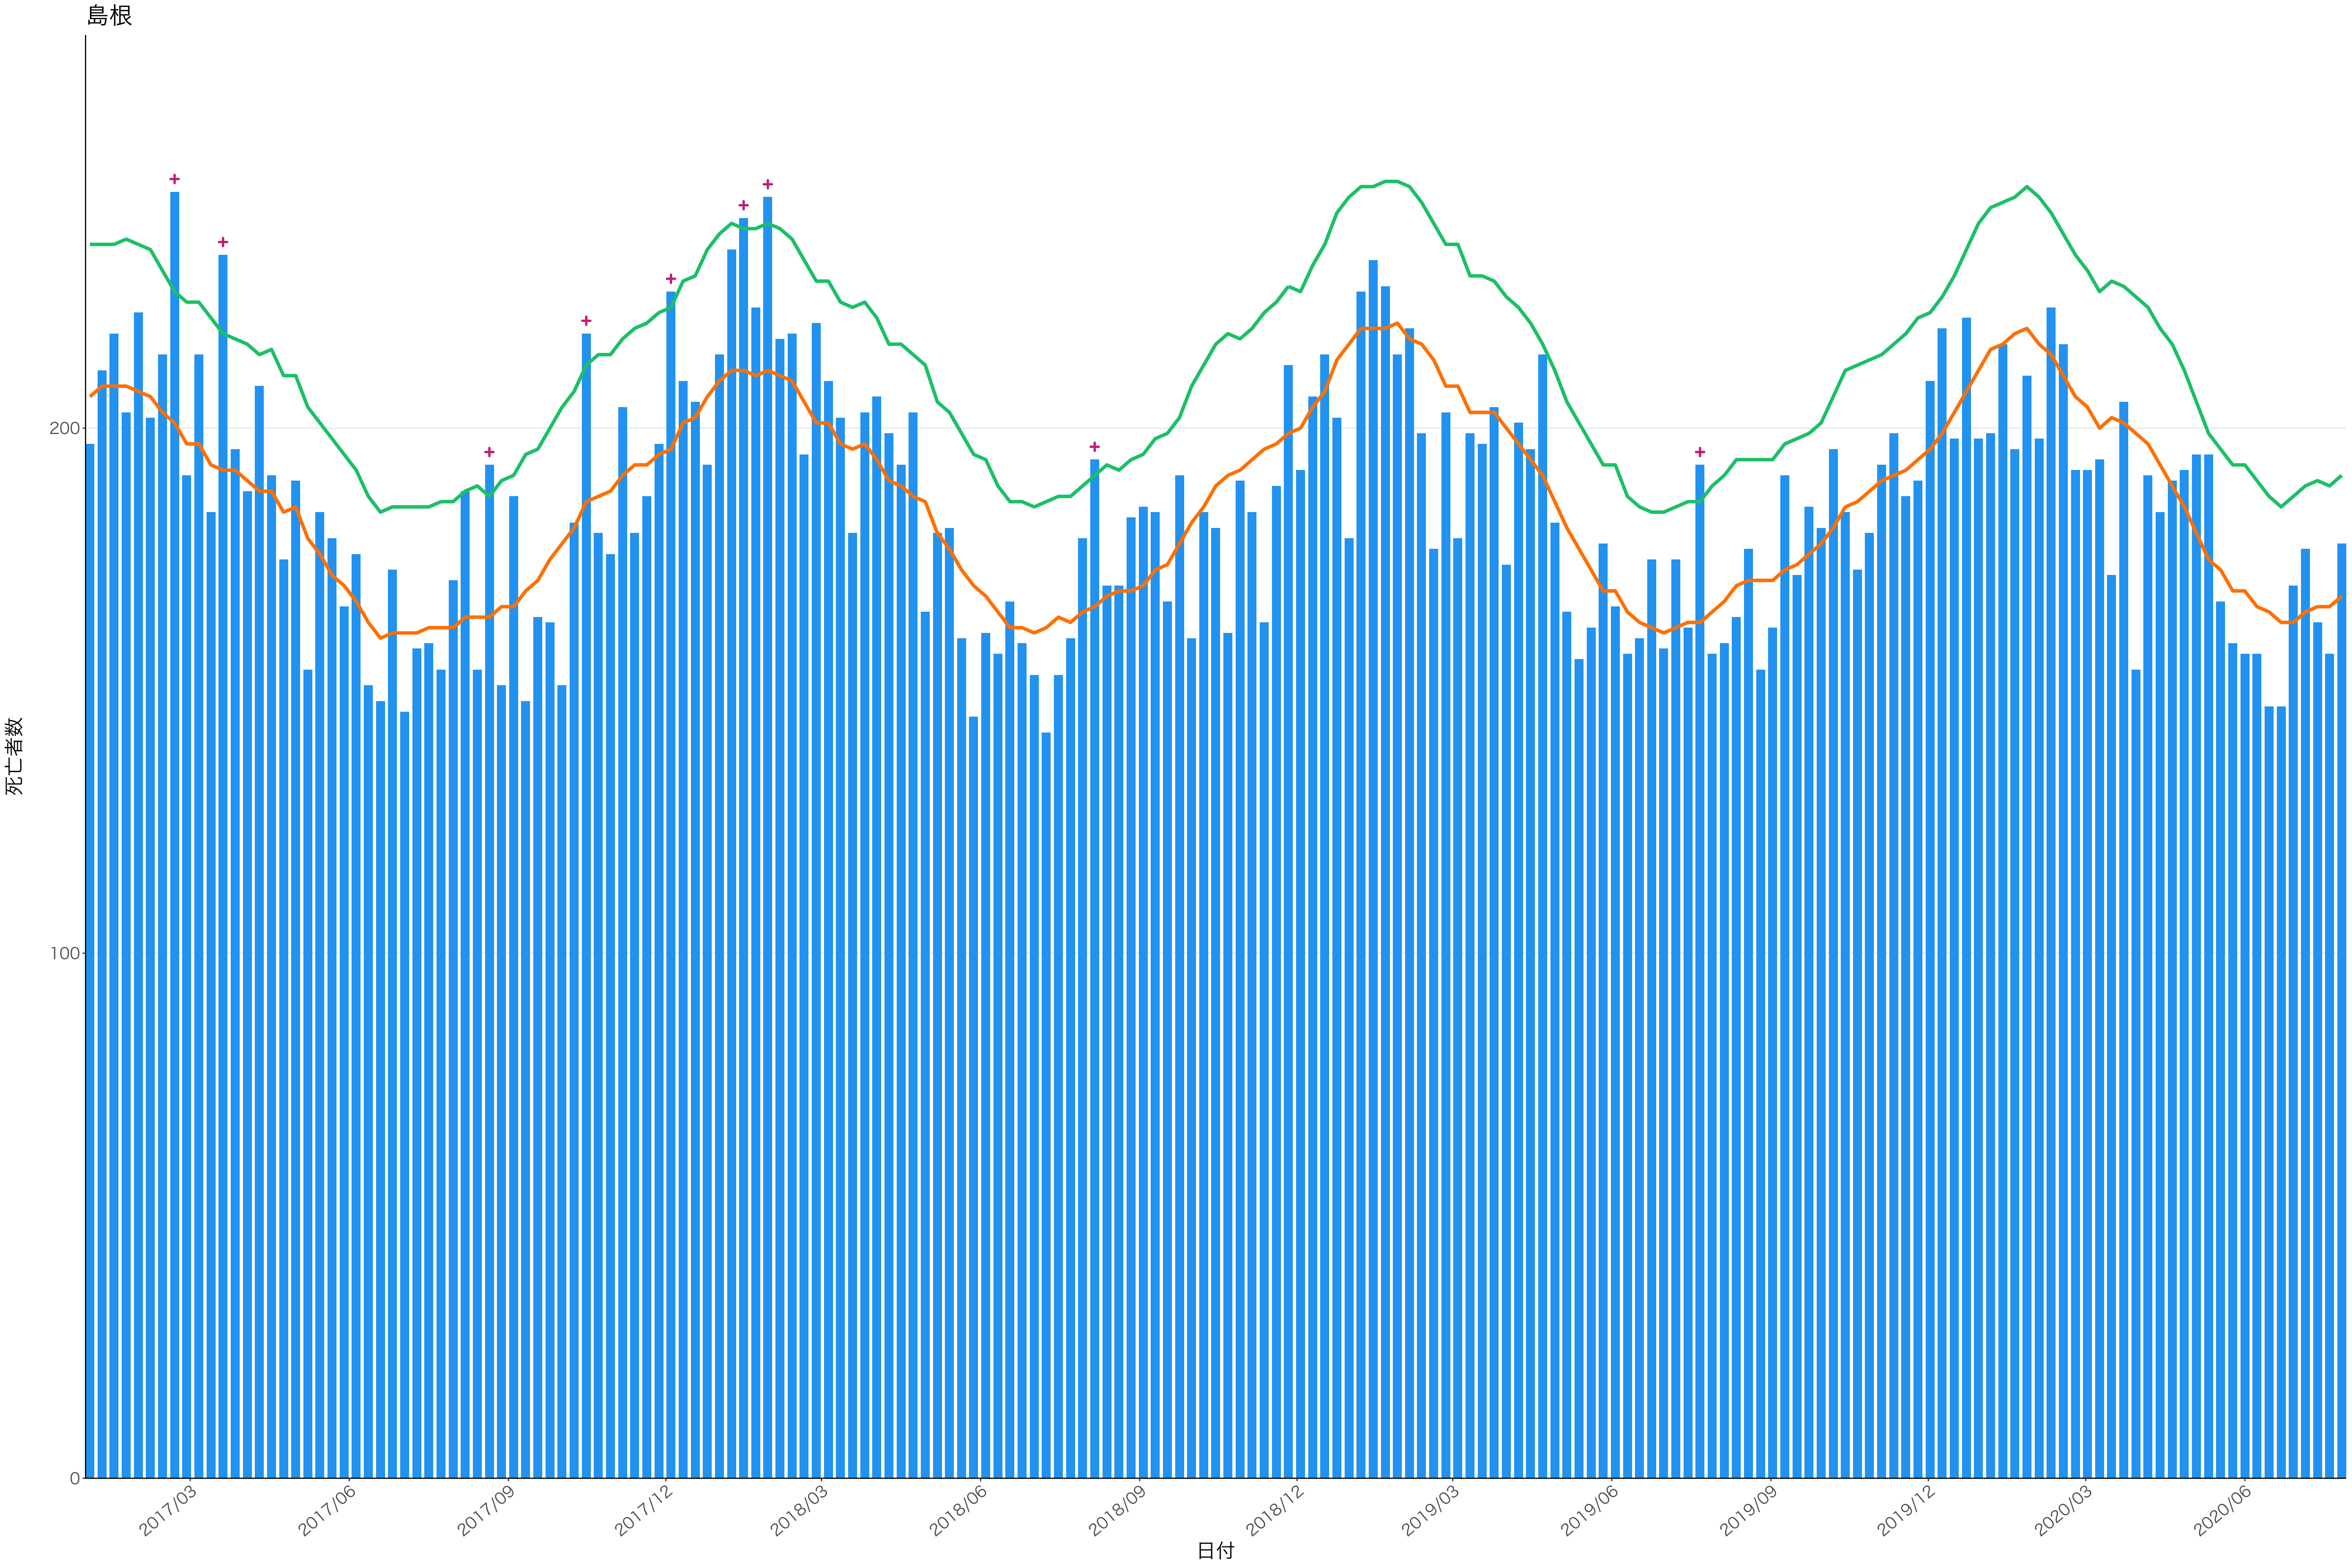

全国

死亡者数

日付

0  
100  
200  
300

2017/03 2017/06 2017/09 2017/12 2018/03 2018/06 2018/09 2018/12 2019/03 2019/06 2019/09 2019/12 2020/03 2020/06

日付

死亡者数