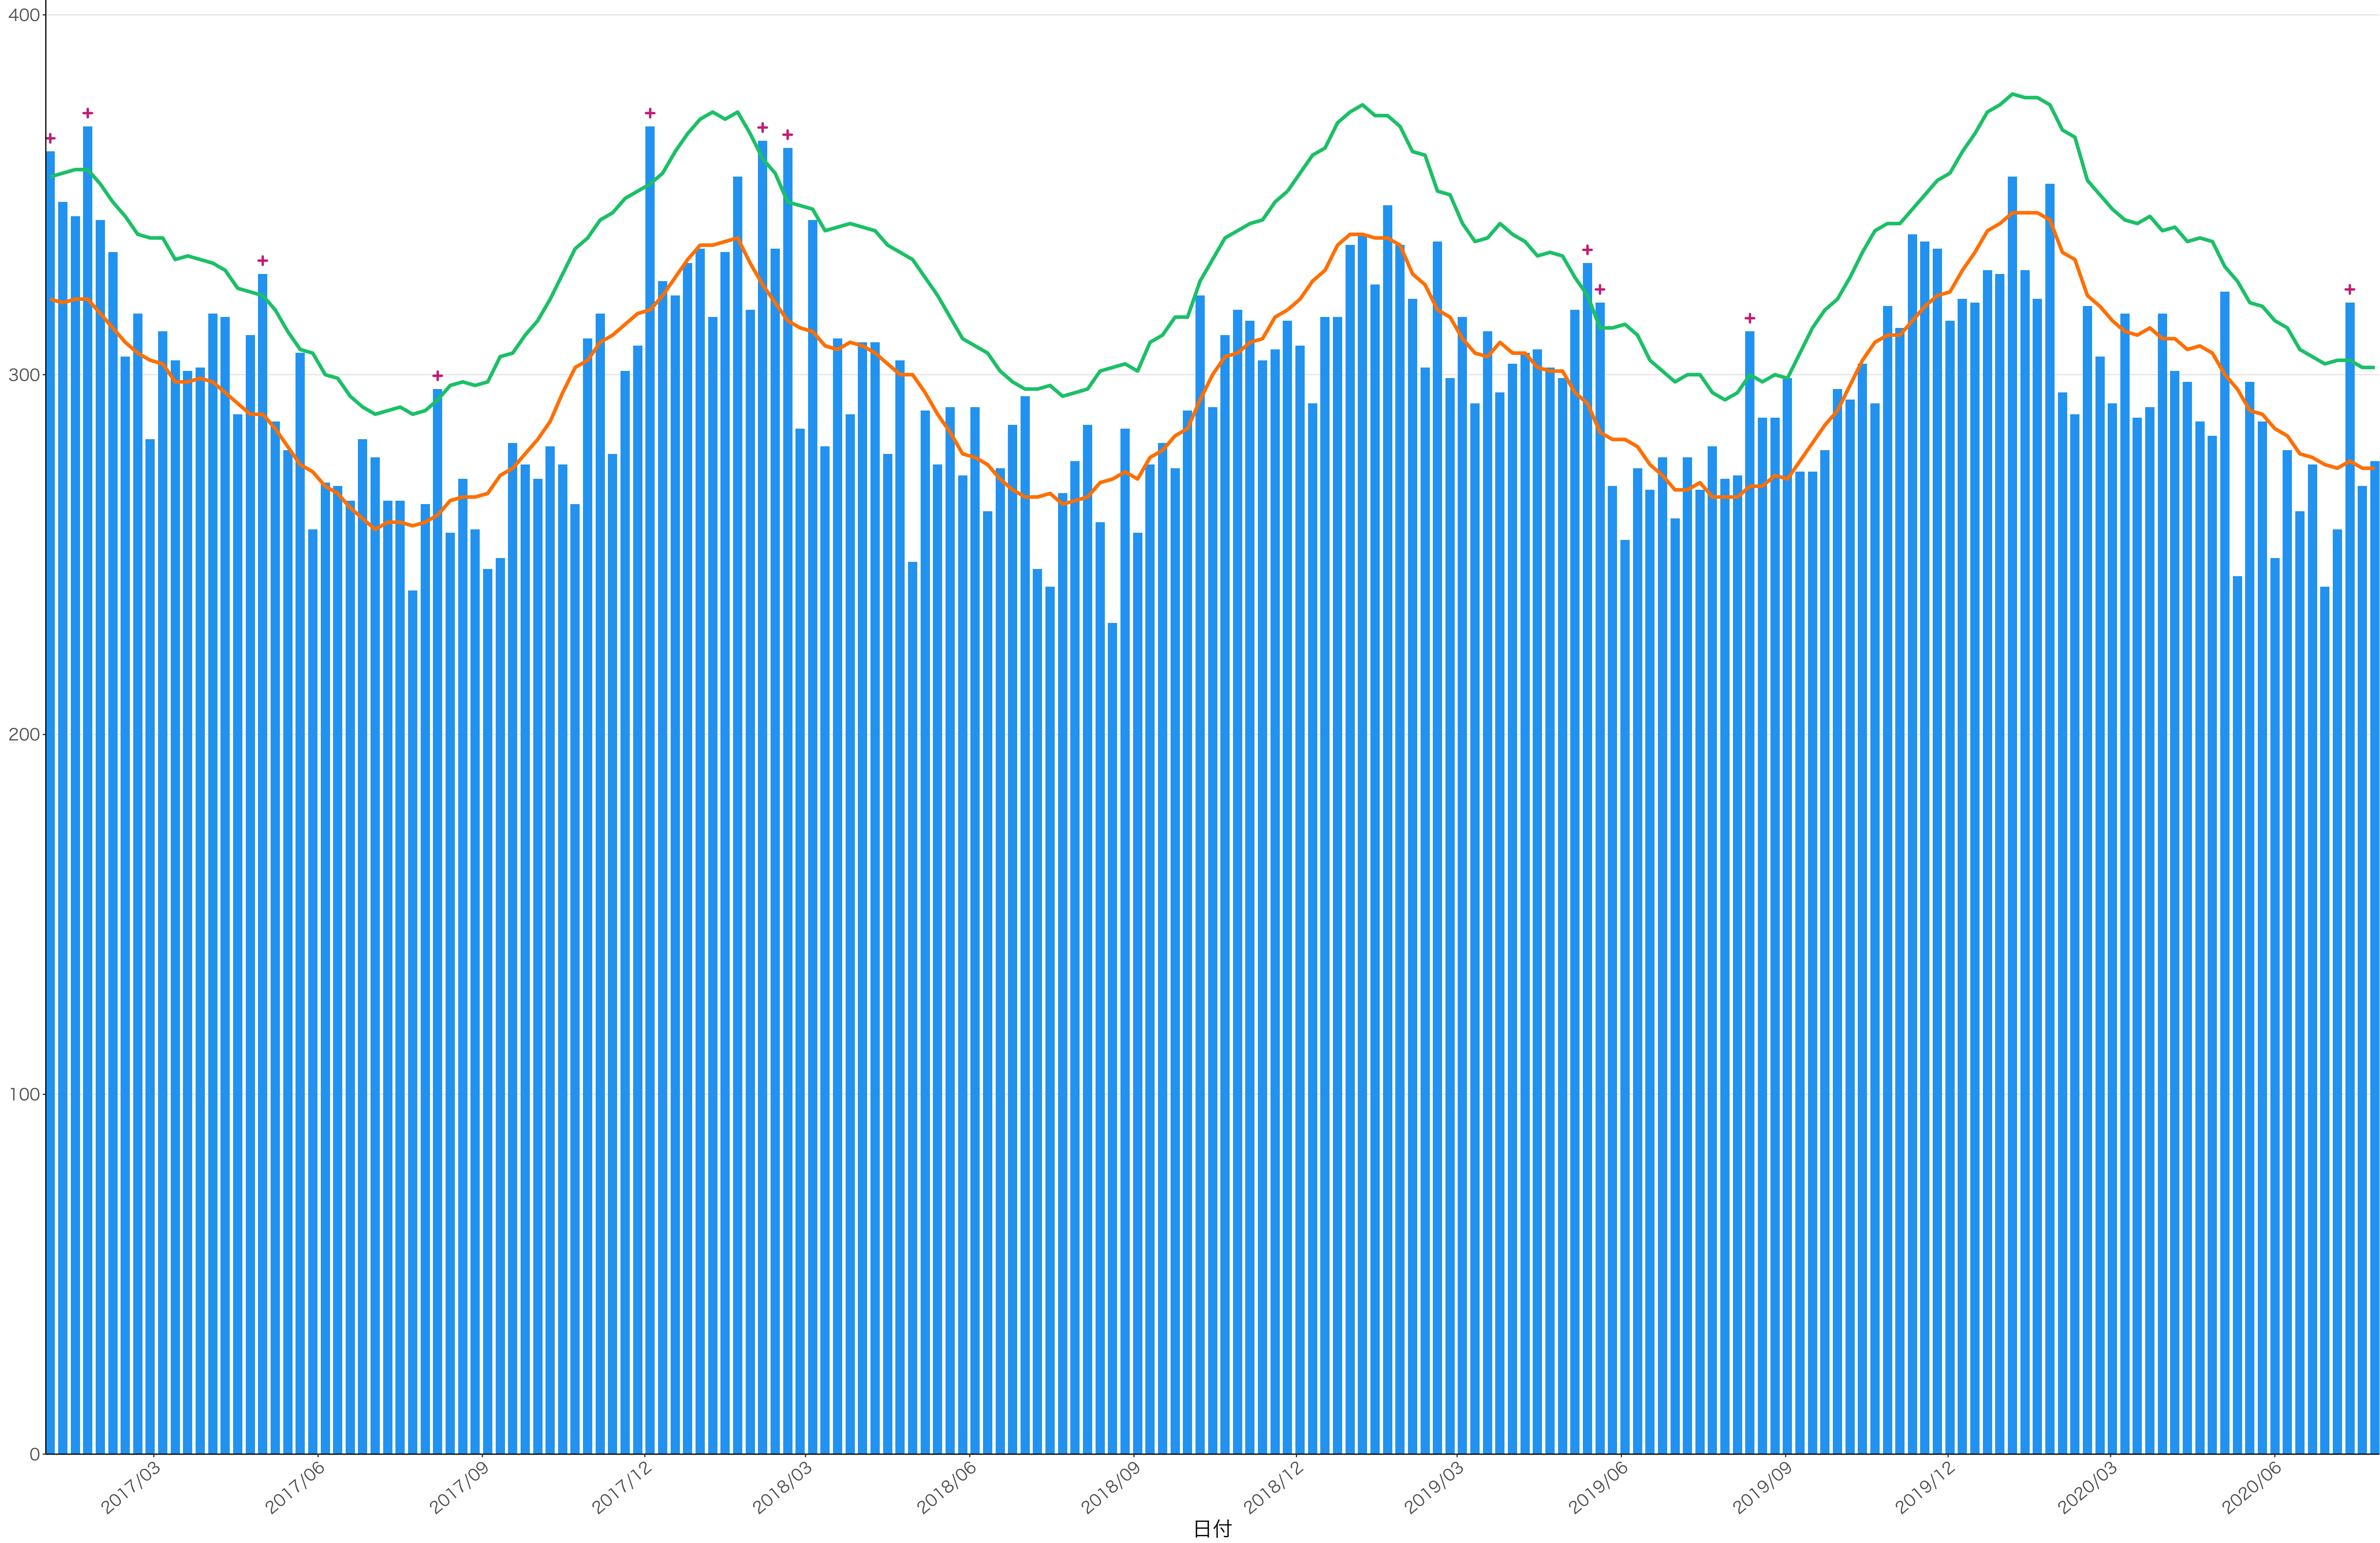

全国

死亡者数

日付

0  
100  
200  
300

2017/03 2017/06 2017/09 2017/12 2018/03 2018/06 2018/09 2018/12 2019/03 2019/06 2019/09 2019/12 2020/03 2020/06

日付

死亡者数