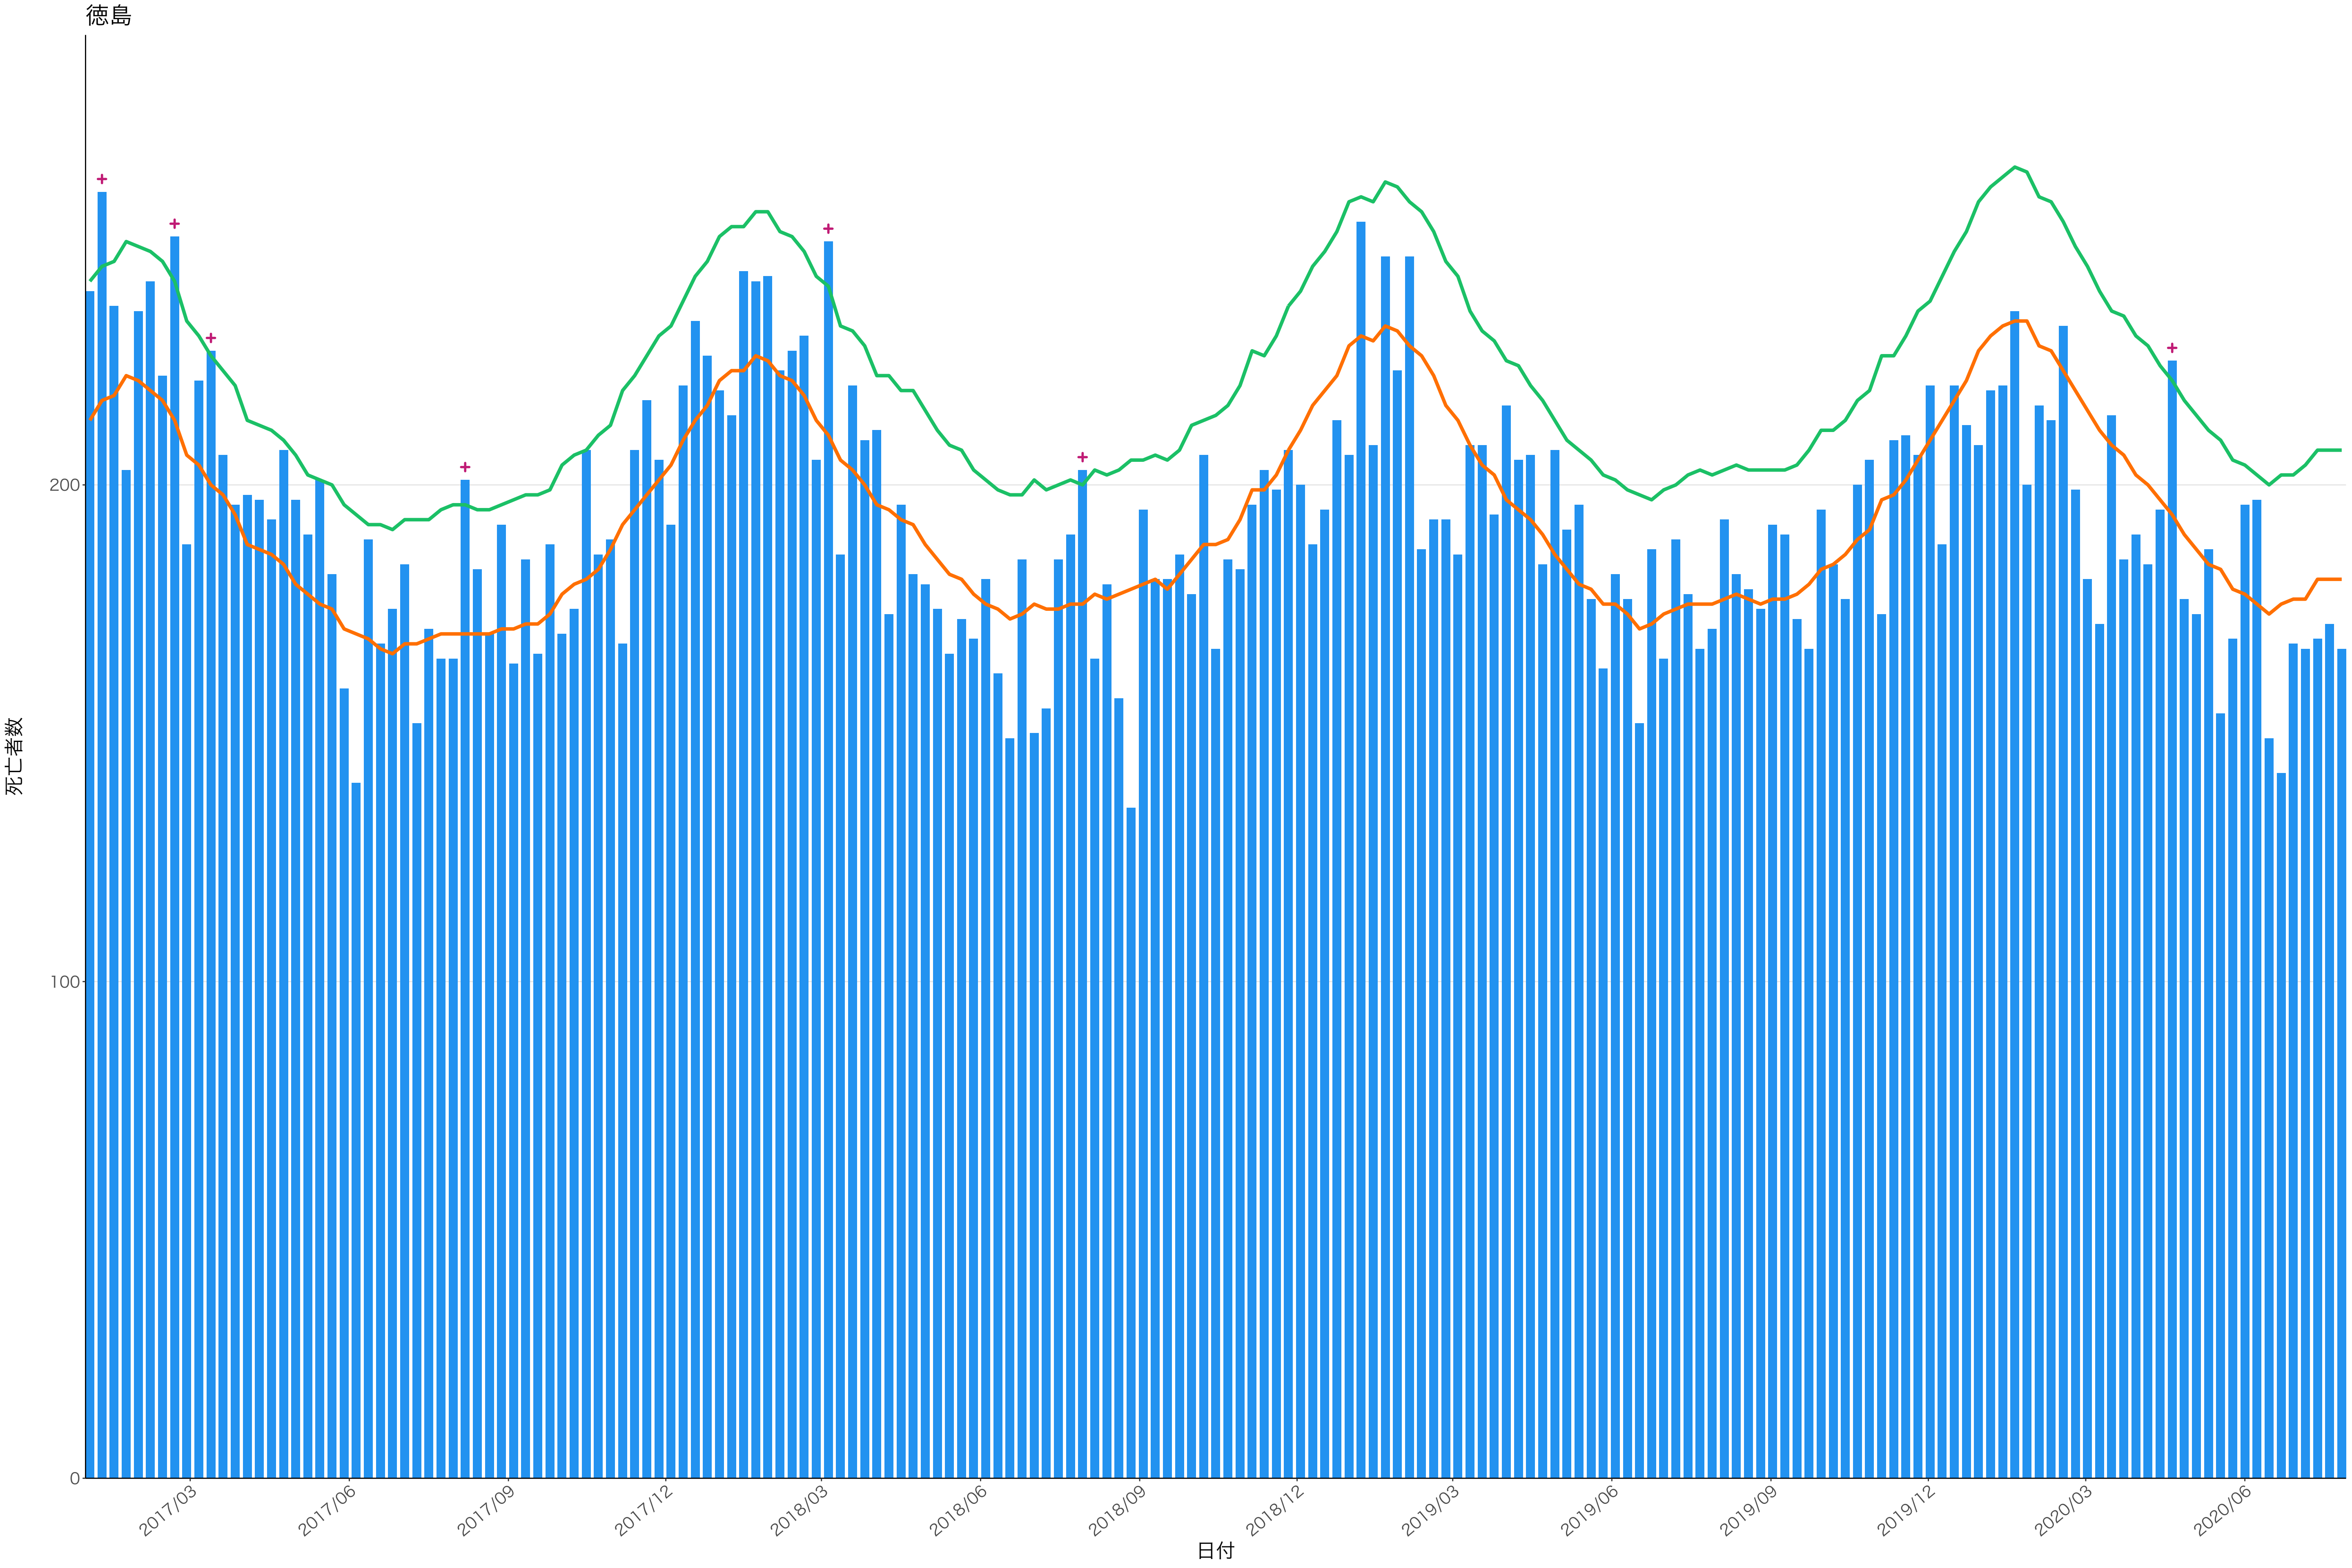

全国

死亡者数

日付

0  
100  
200  
300

2017/03 2017/06 2017/09 2017/12 2018/03 2018/06 2018/09 2018/12 2019/03 2019/06 2019/09 2019/12 2020/03 2020/06

日付

死亡者数