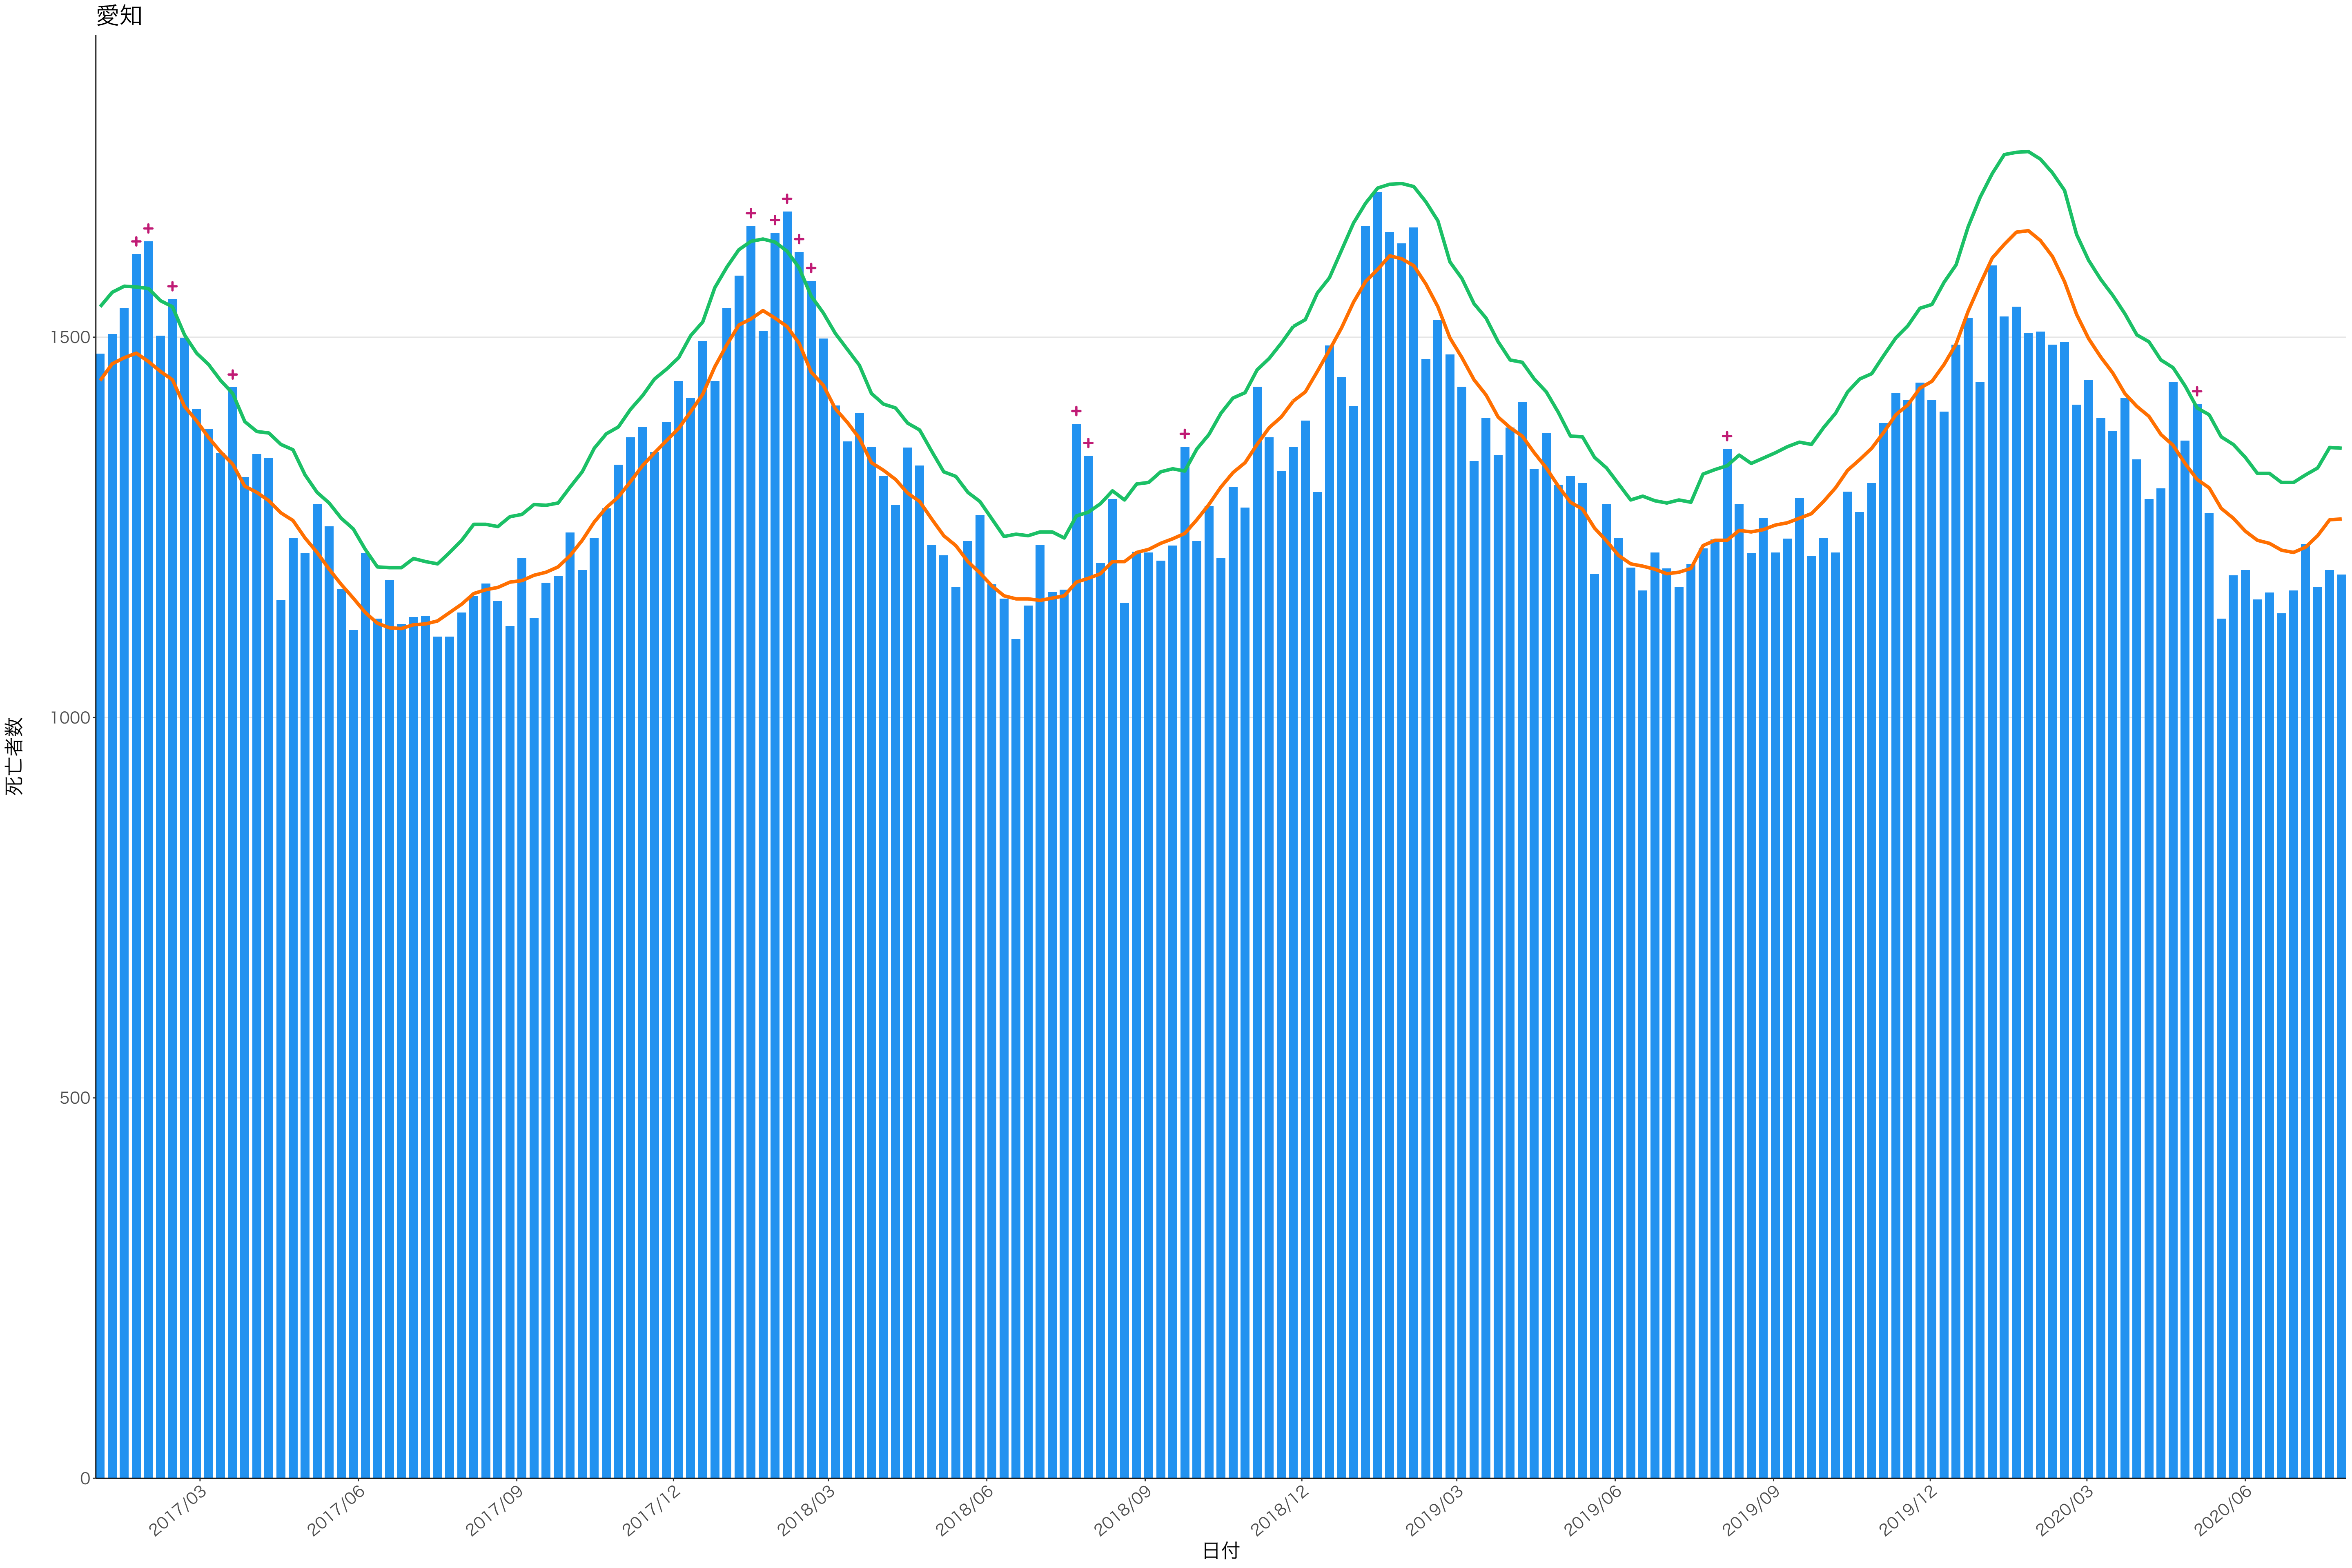

全国

死亡者数

日付

0  
100  
200  
300

2017/03 2017/06 2017/09 2017/12 2018/03 2018/06 2018/09 2018/12 2019/03 2019/06 2019/09 2019/12 2020/03 2020/06

日付

死亡者数