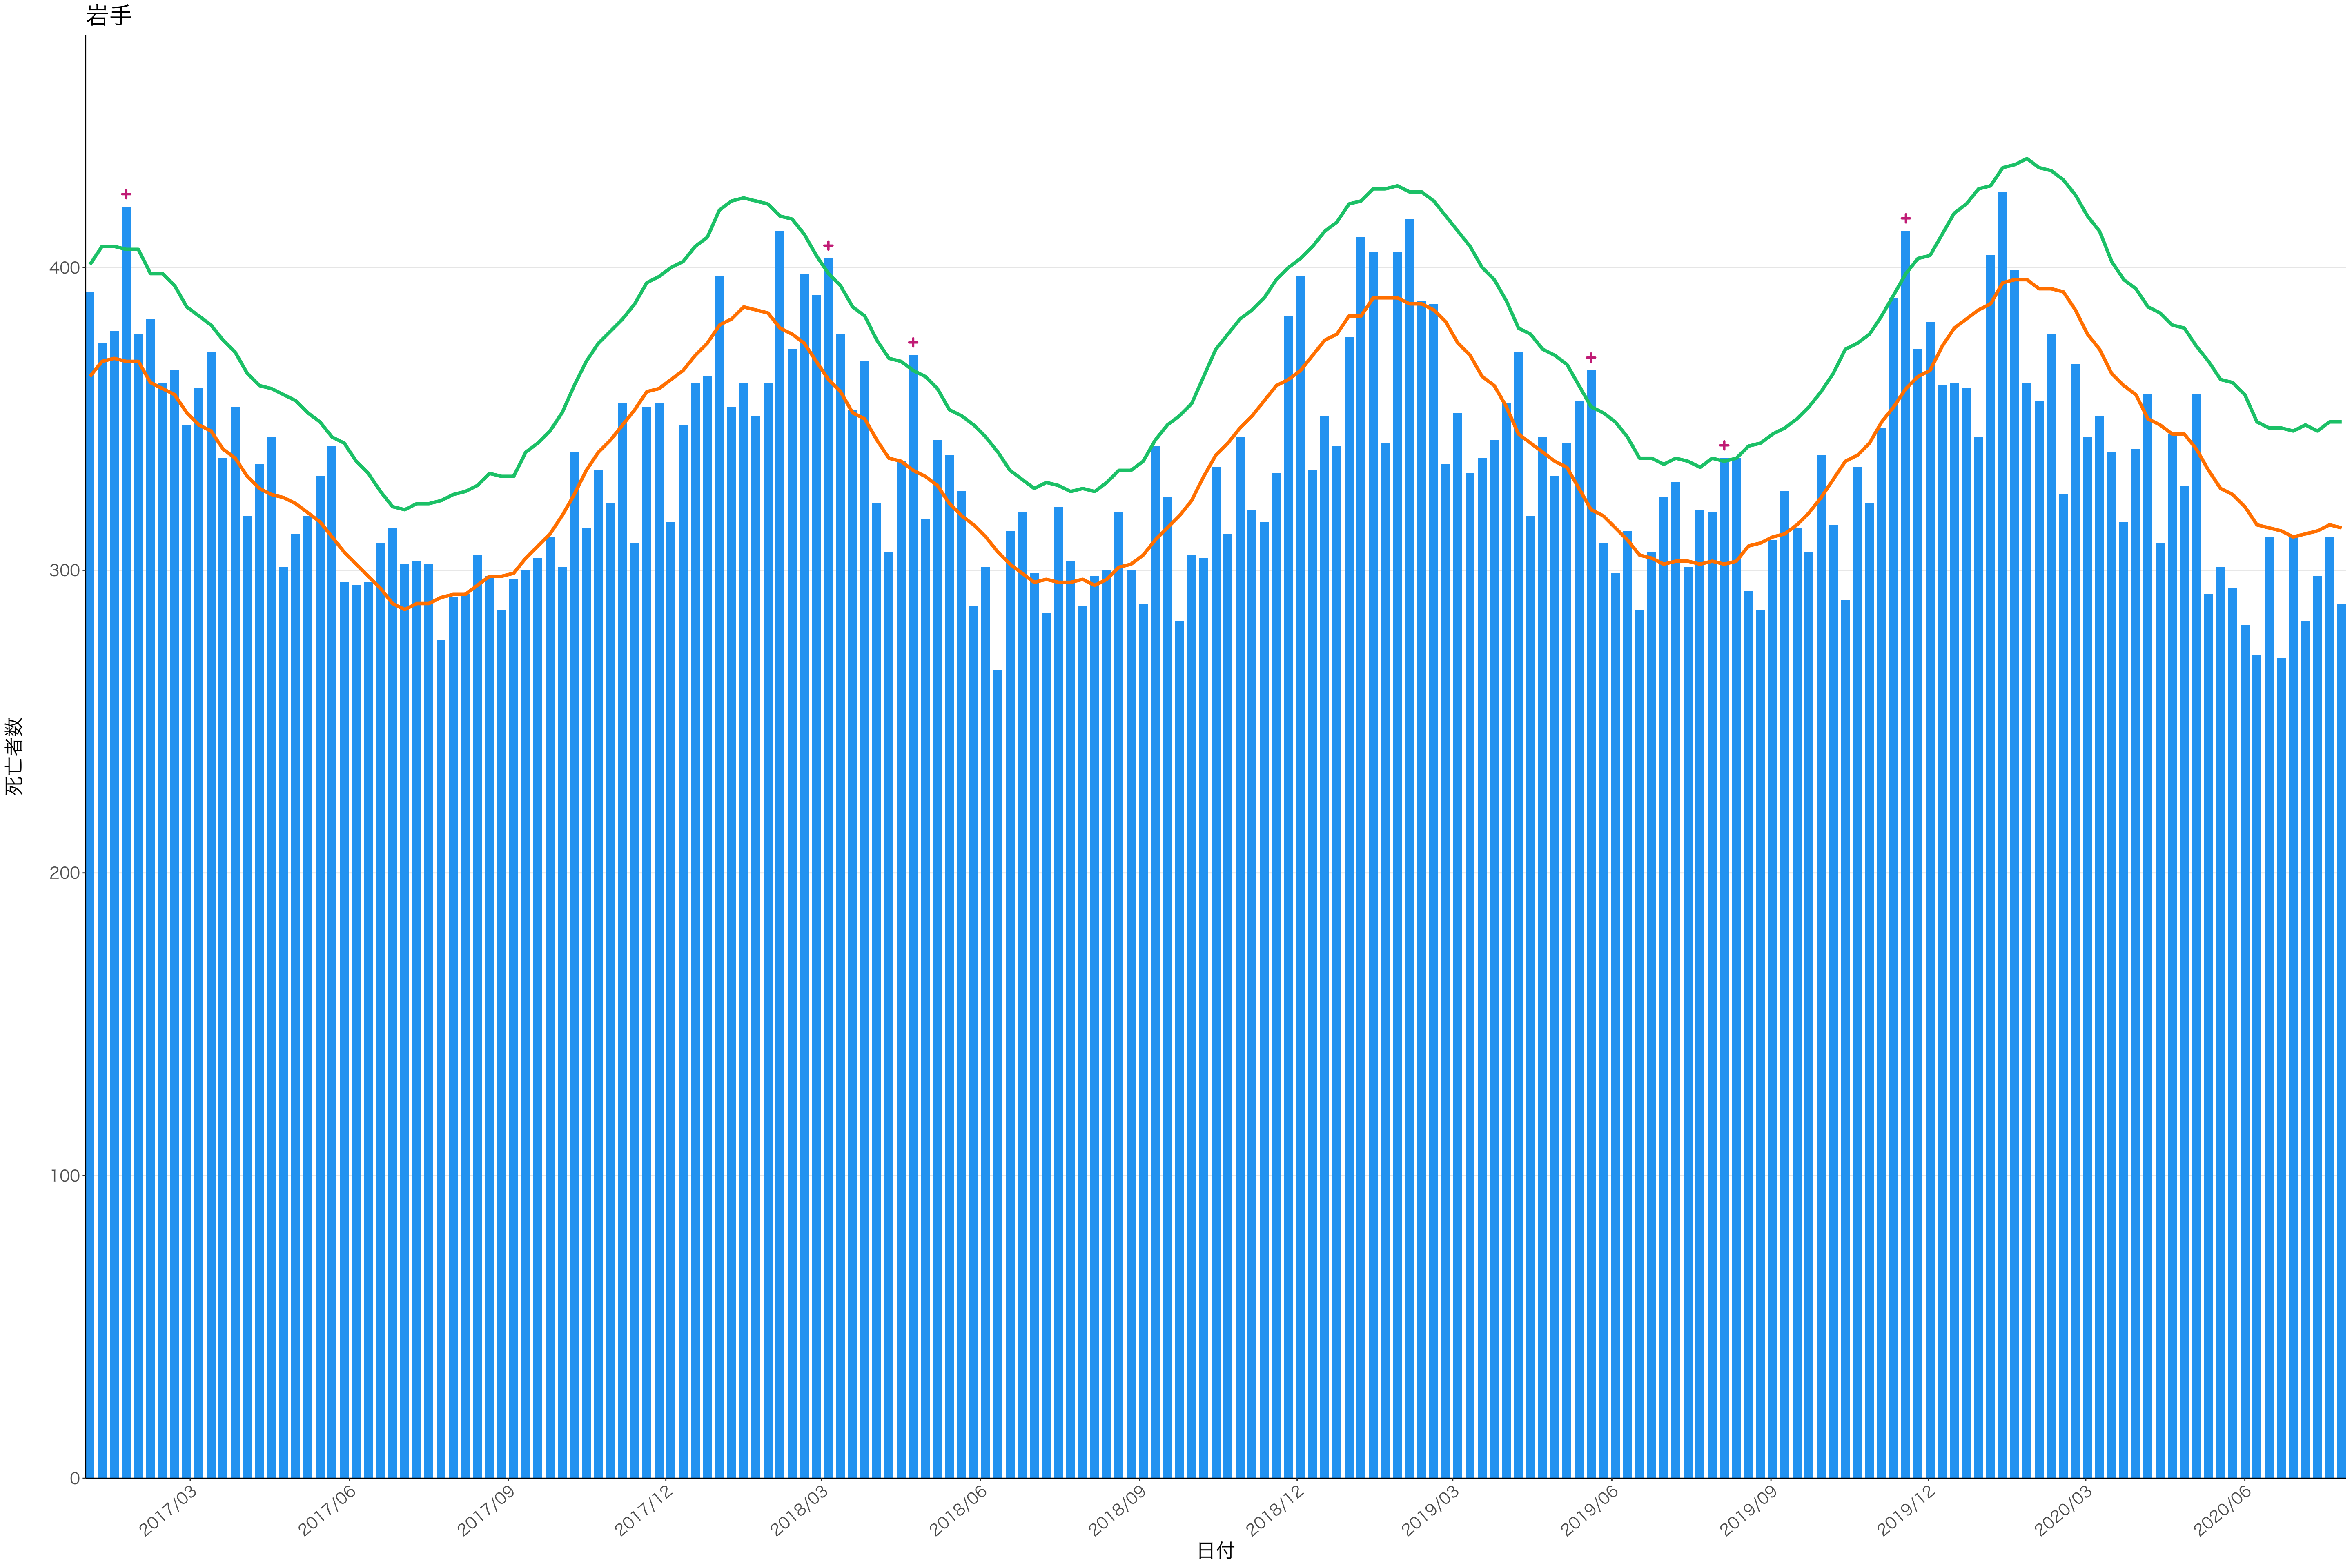

全国

死亡者数

日付

0  
100  
200  
300

2017/03 2017/06 2017/09 2017/12 2018/03 2018/06 2018/09 2018/12 2019/03 2019/06 2019/09 2019/12 2020/03 2020/06

日付

死亡者数