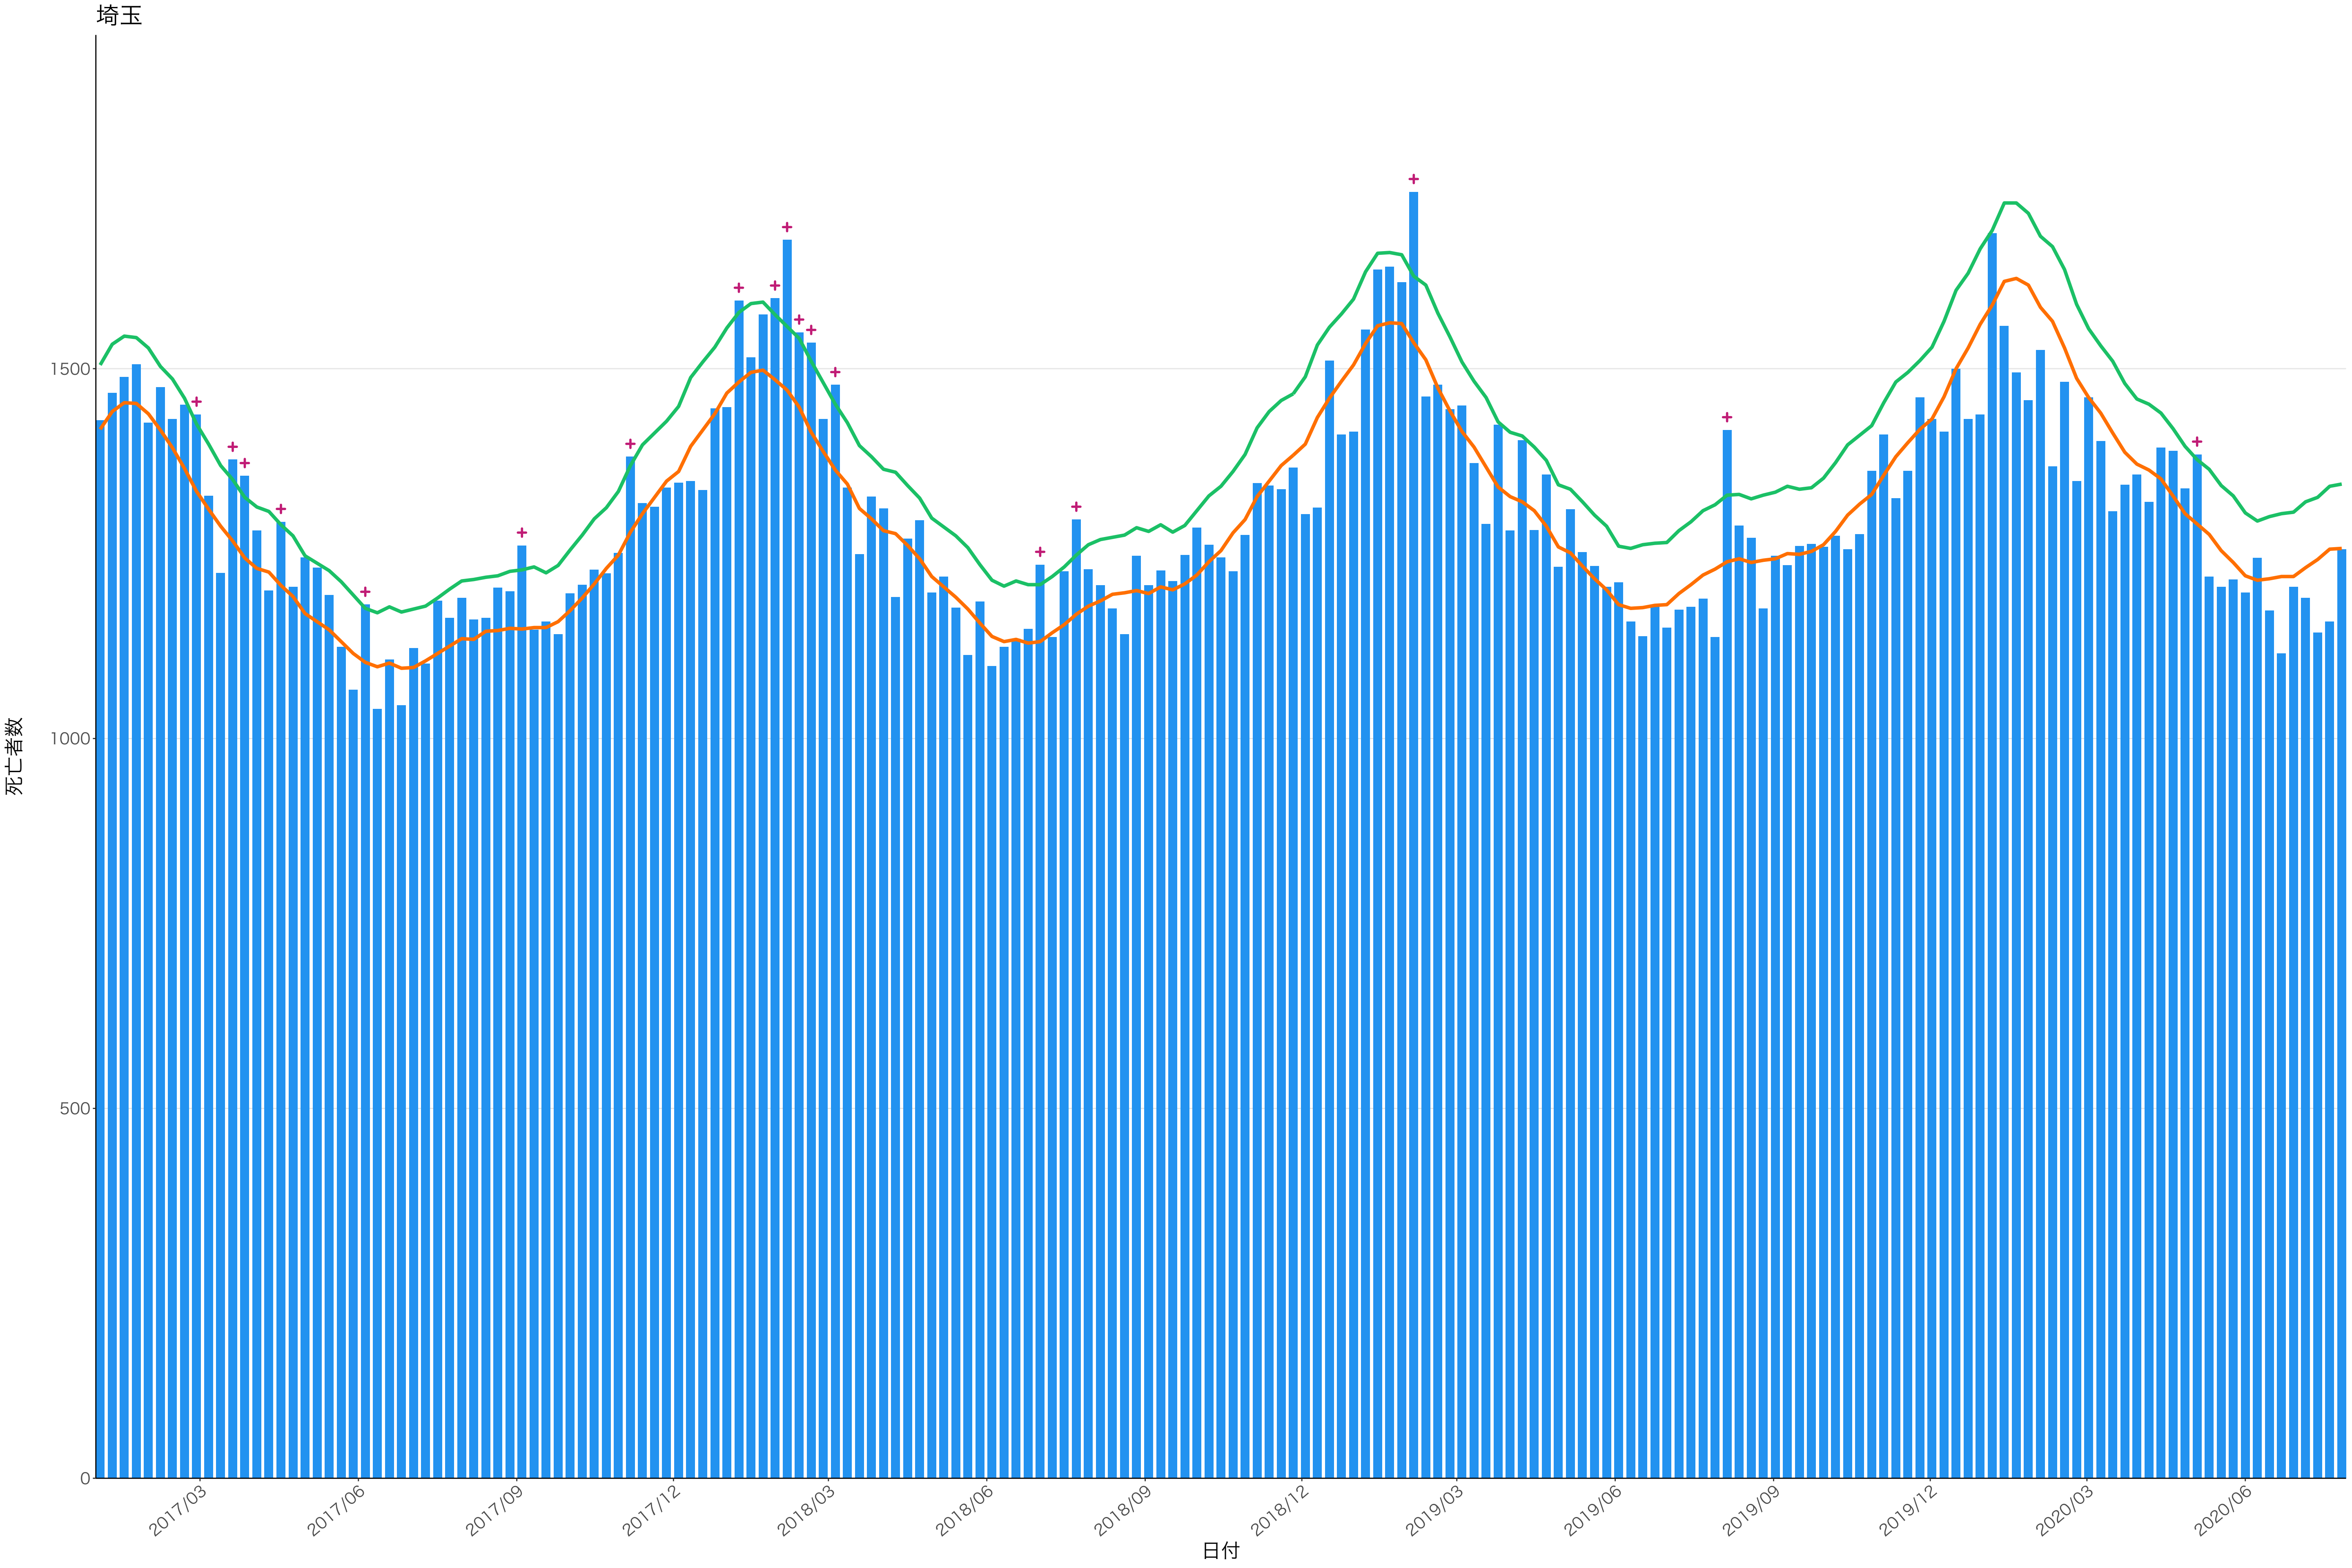

全国

死亡者数

日付

0  
100  
200  
300

2017/03 2017/06 2017/09 2017/12 2018/03 2018/06 2018/09 2018/12 2019/03 2019/06 2019/09 2019/12 2020/03 2020/06

日付

死亡者数