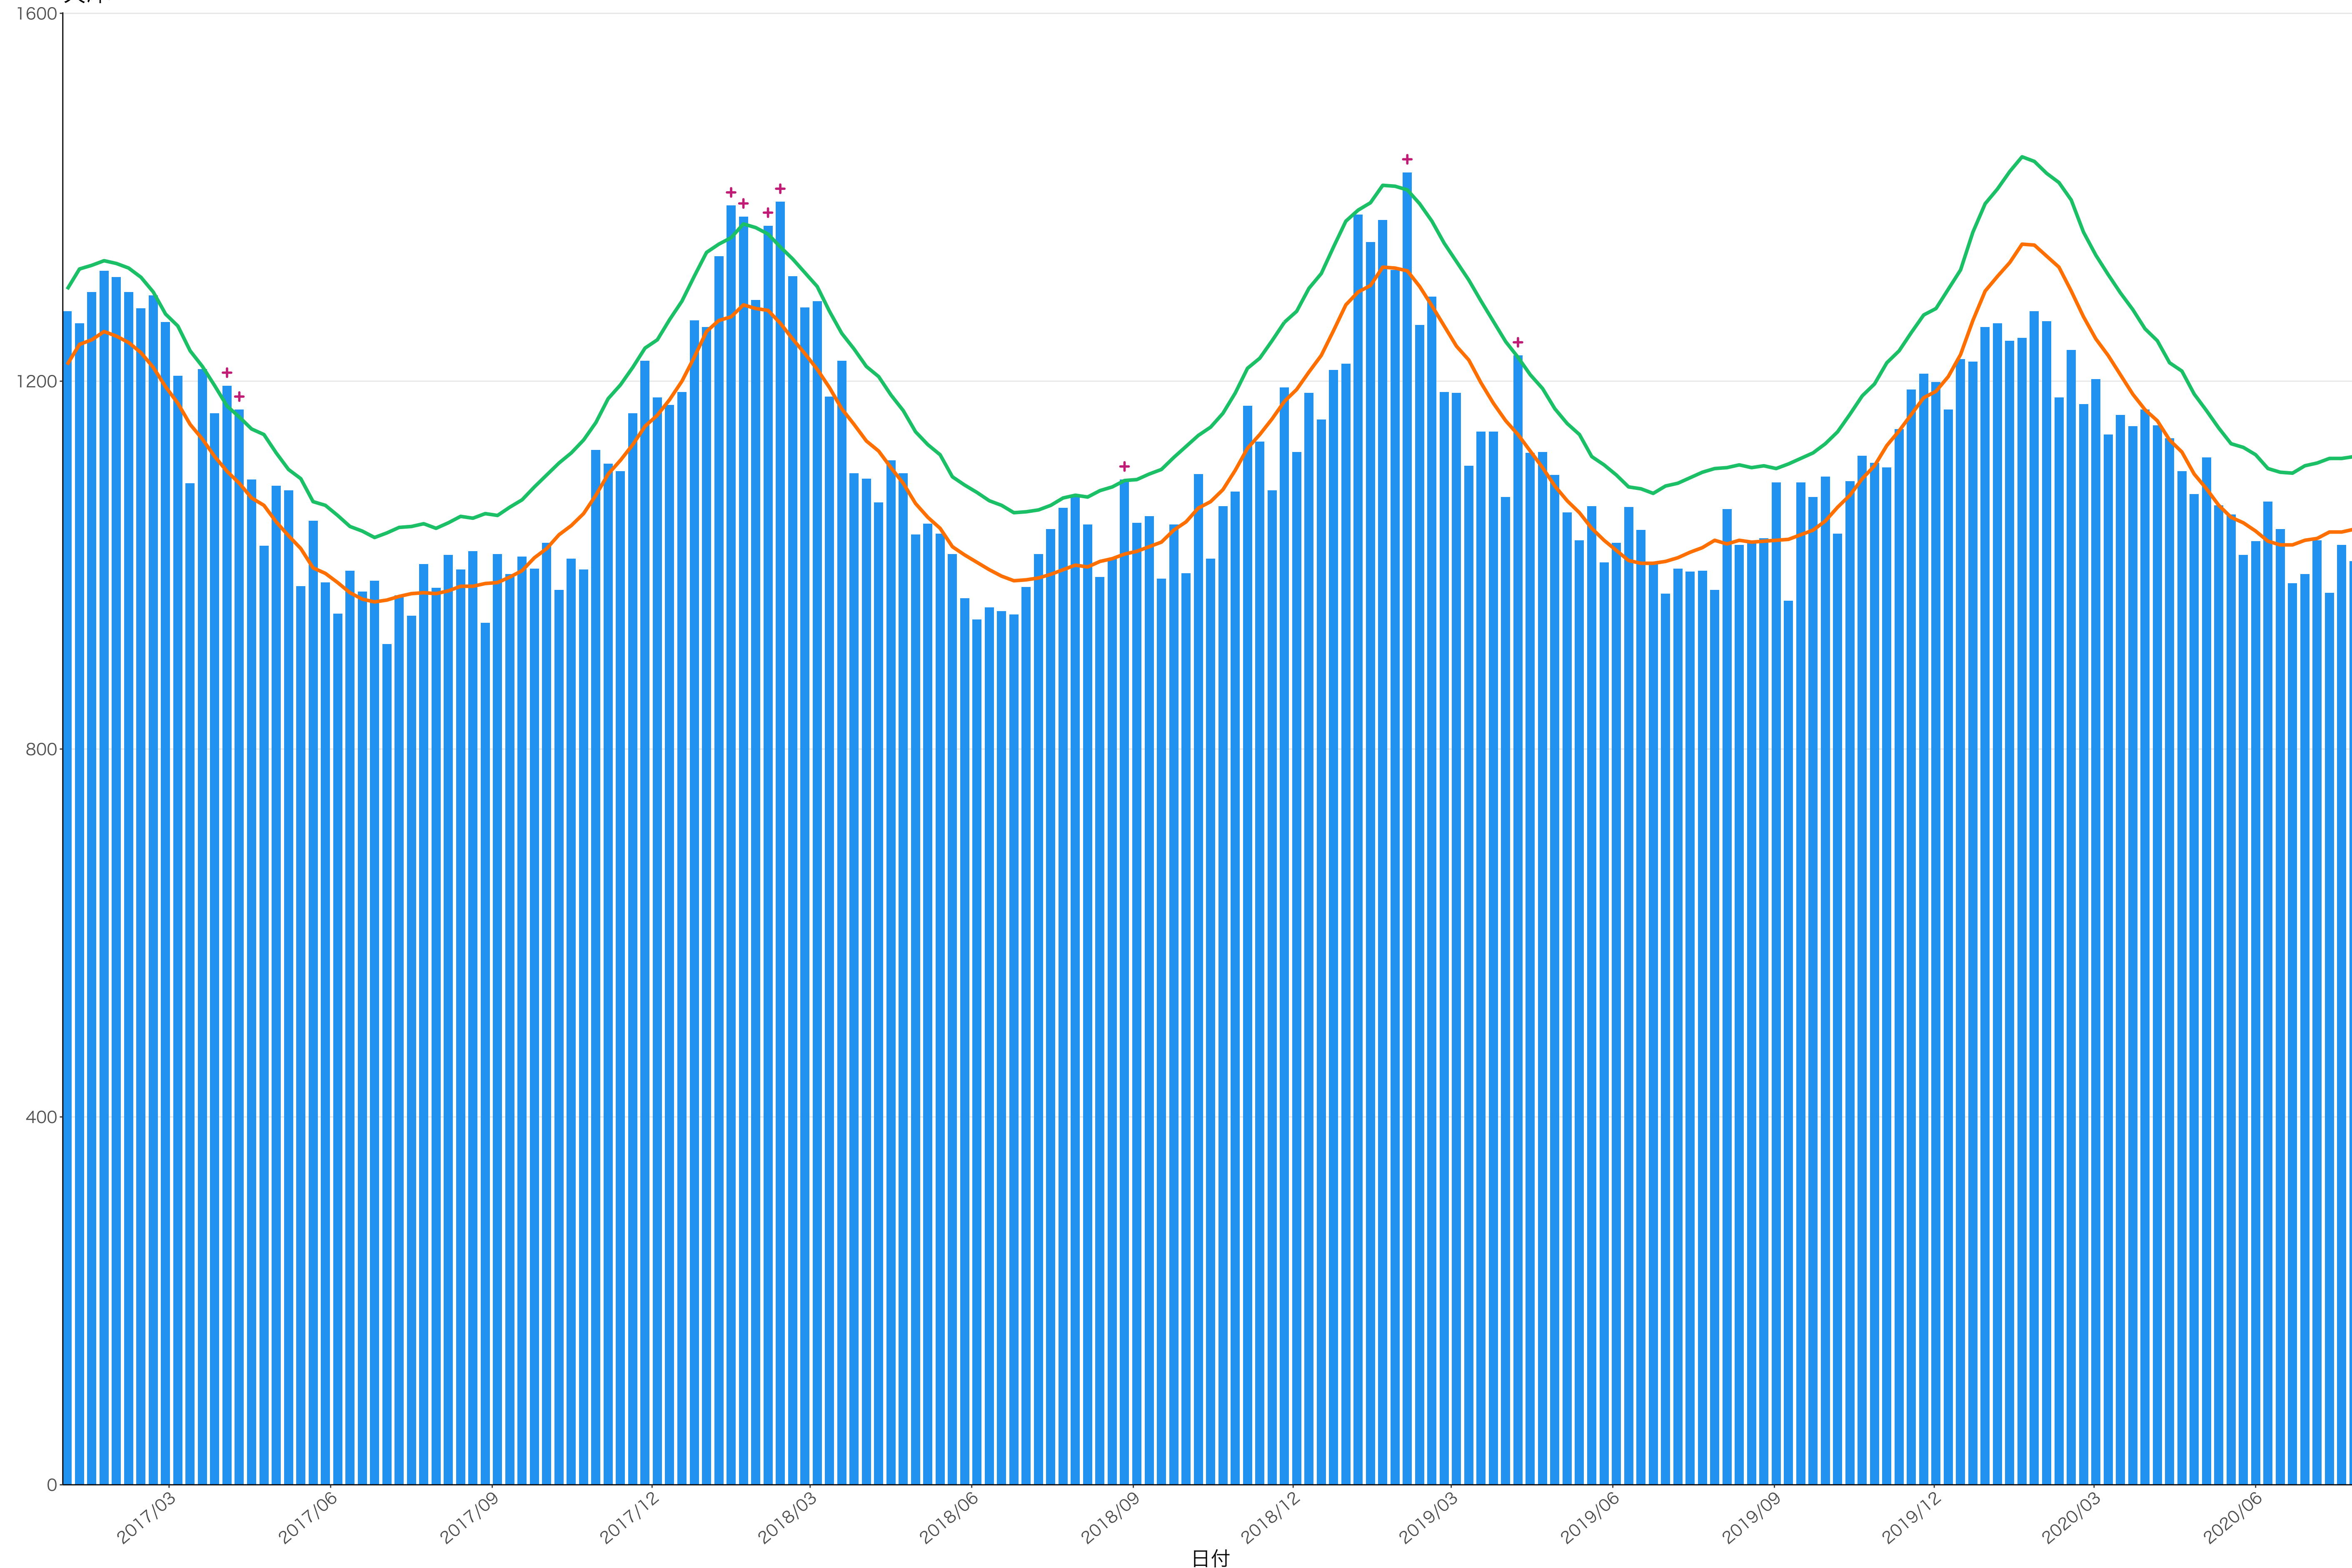

全国

死亡者数

日付

0  
100  
200  
300

2017/03 2017/06 2017/09 2017/12 2018/03 2018/06 2018/09 2018/12 2019/03 2019/06 2019/09 2019/12 2020/03 2020/06

日付

死亡者数