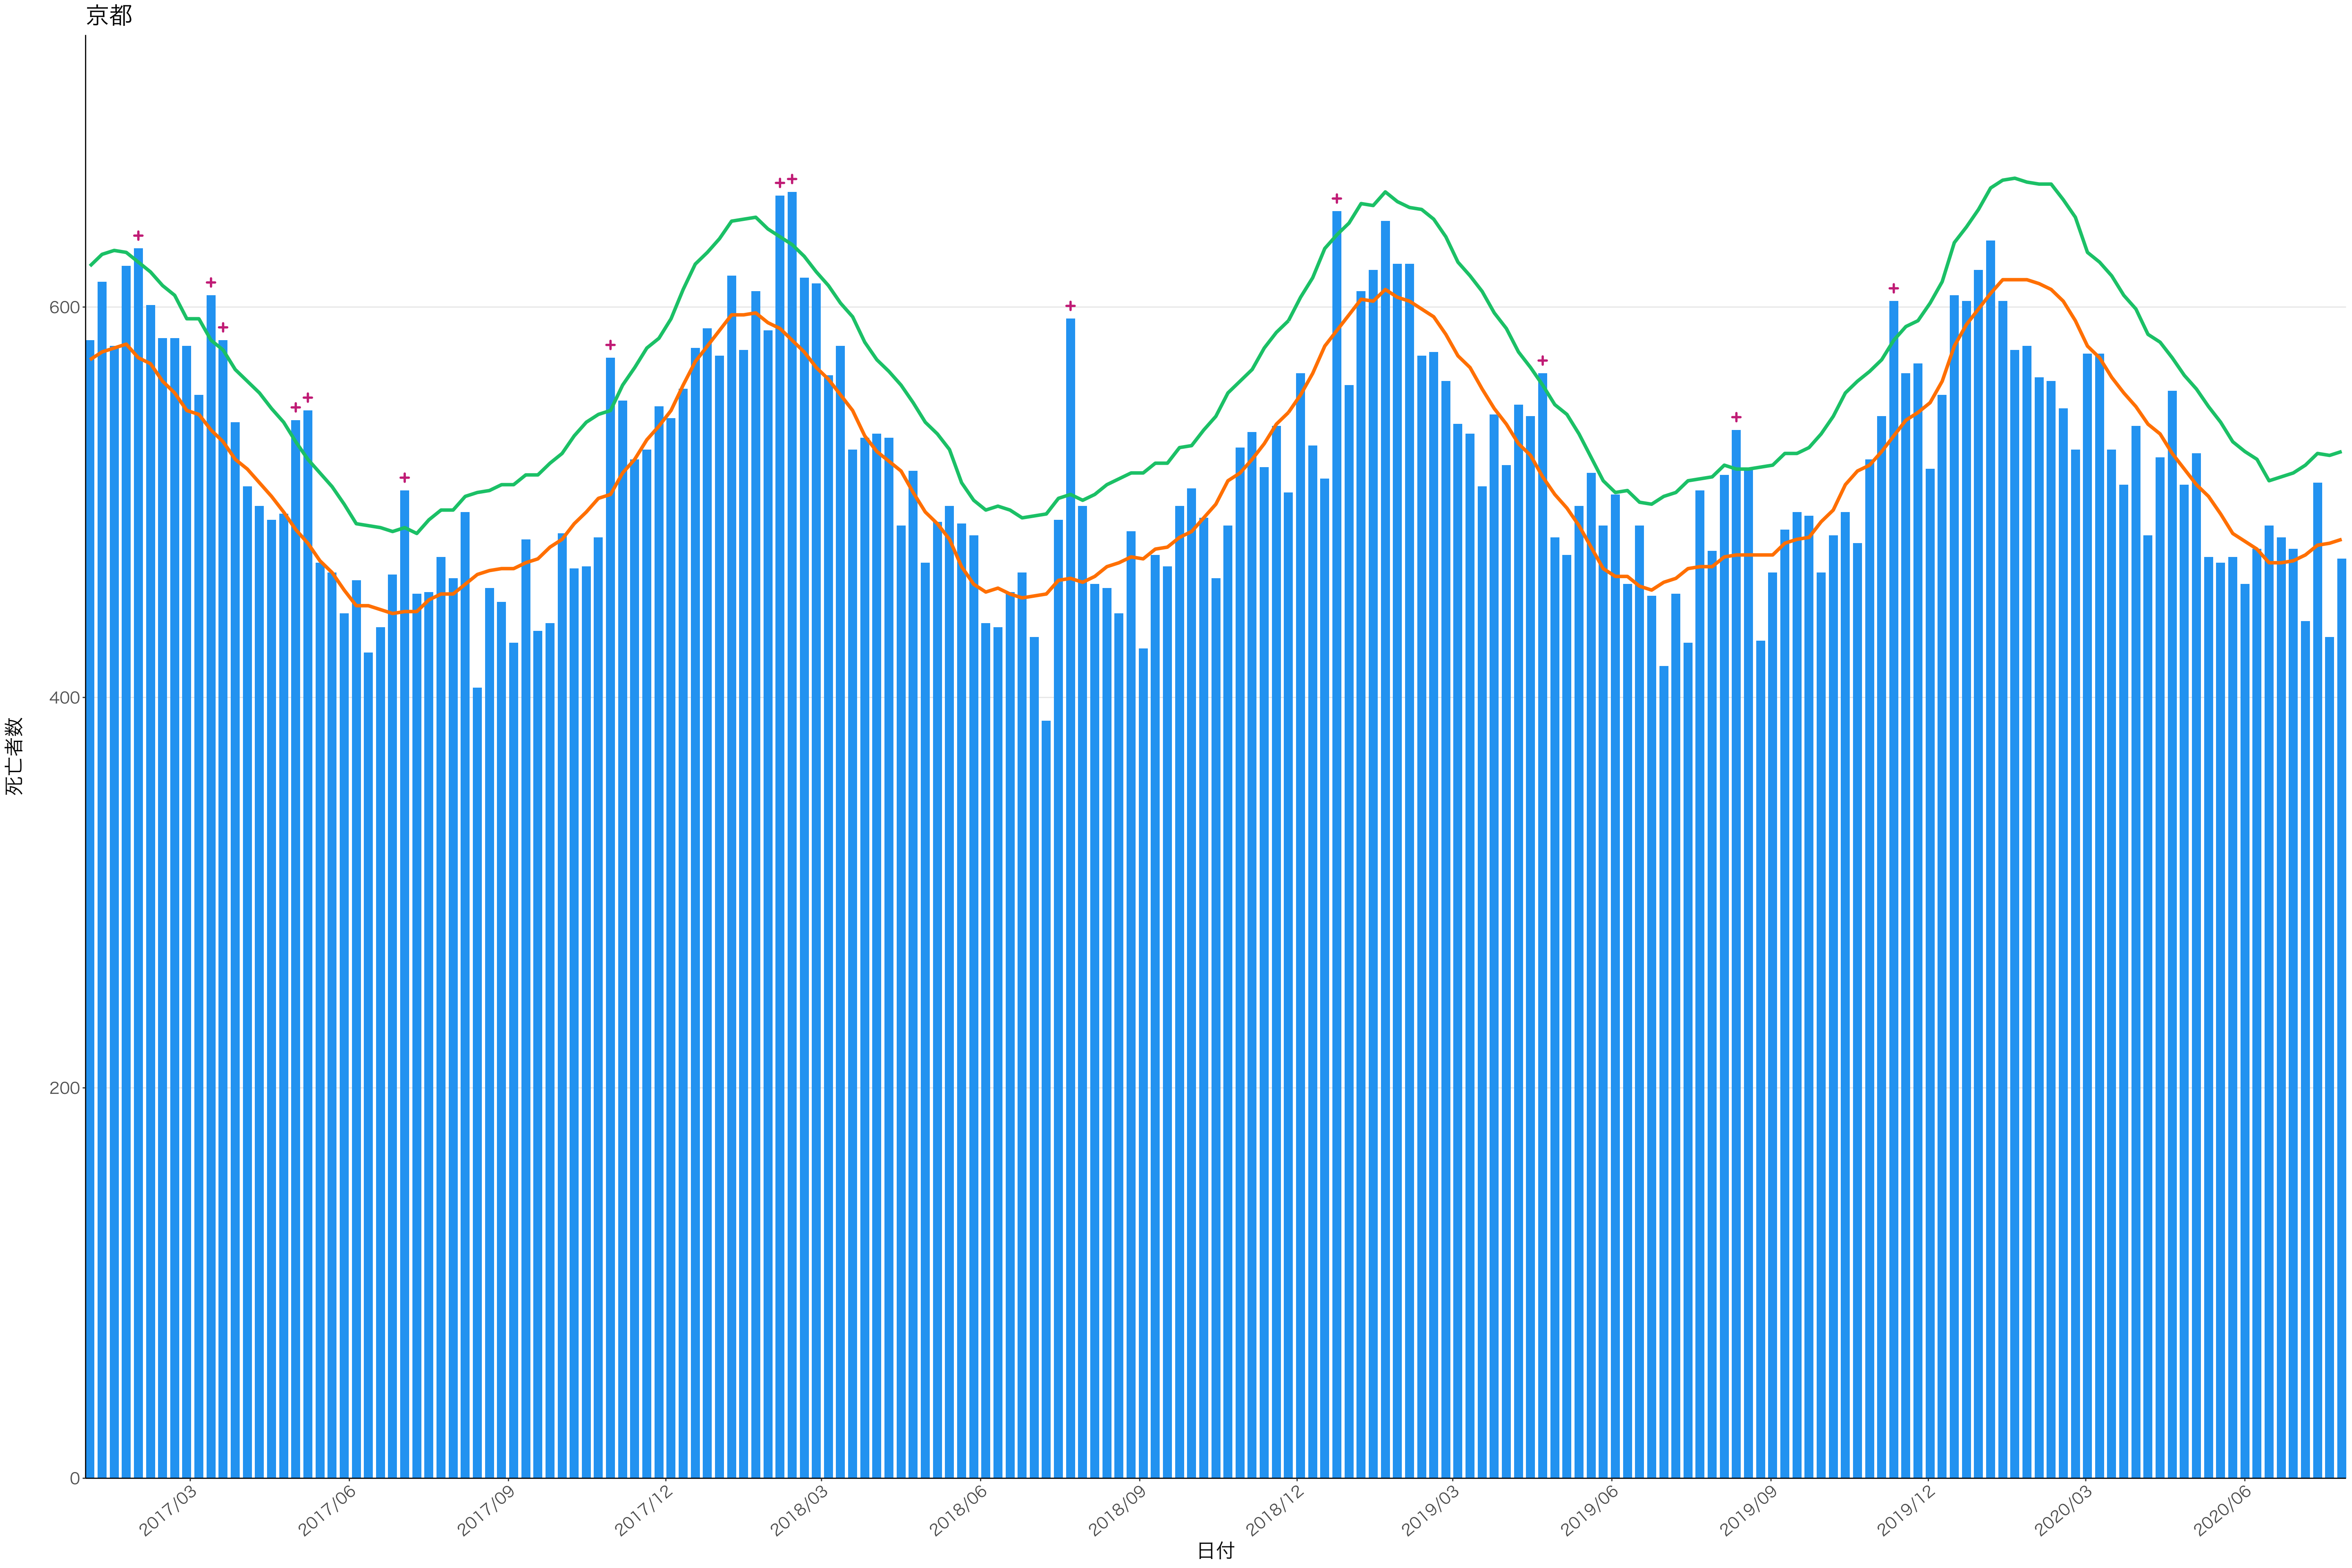

全国

死亡者数

日付

0  
100  
200  
300

2017/03 2017/06 2017/09 2017/12 2018/03 2018/06 2018/09 2018/12 2019/03 2019/06 2019/09 2019/12 2020/03 2020/06

日付

死亡者数