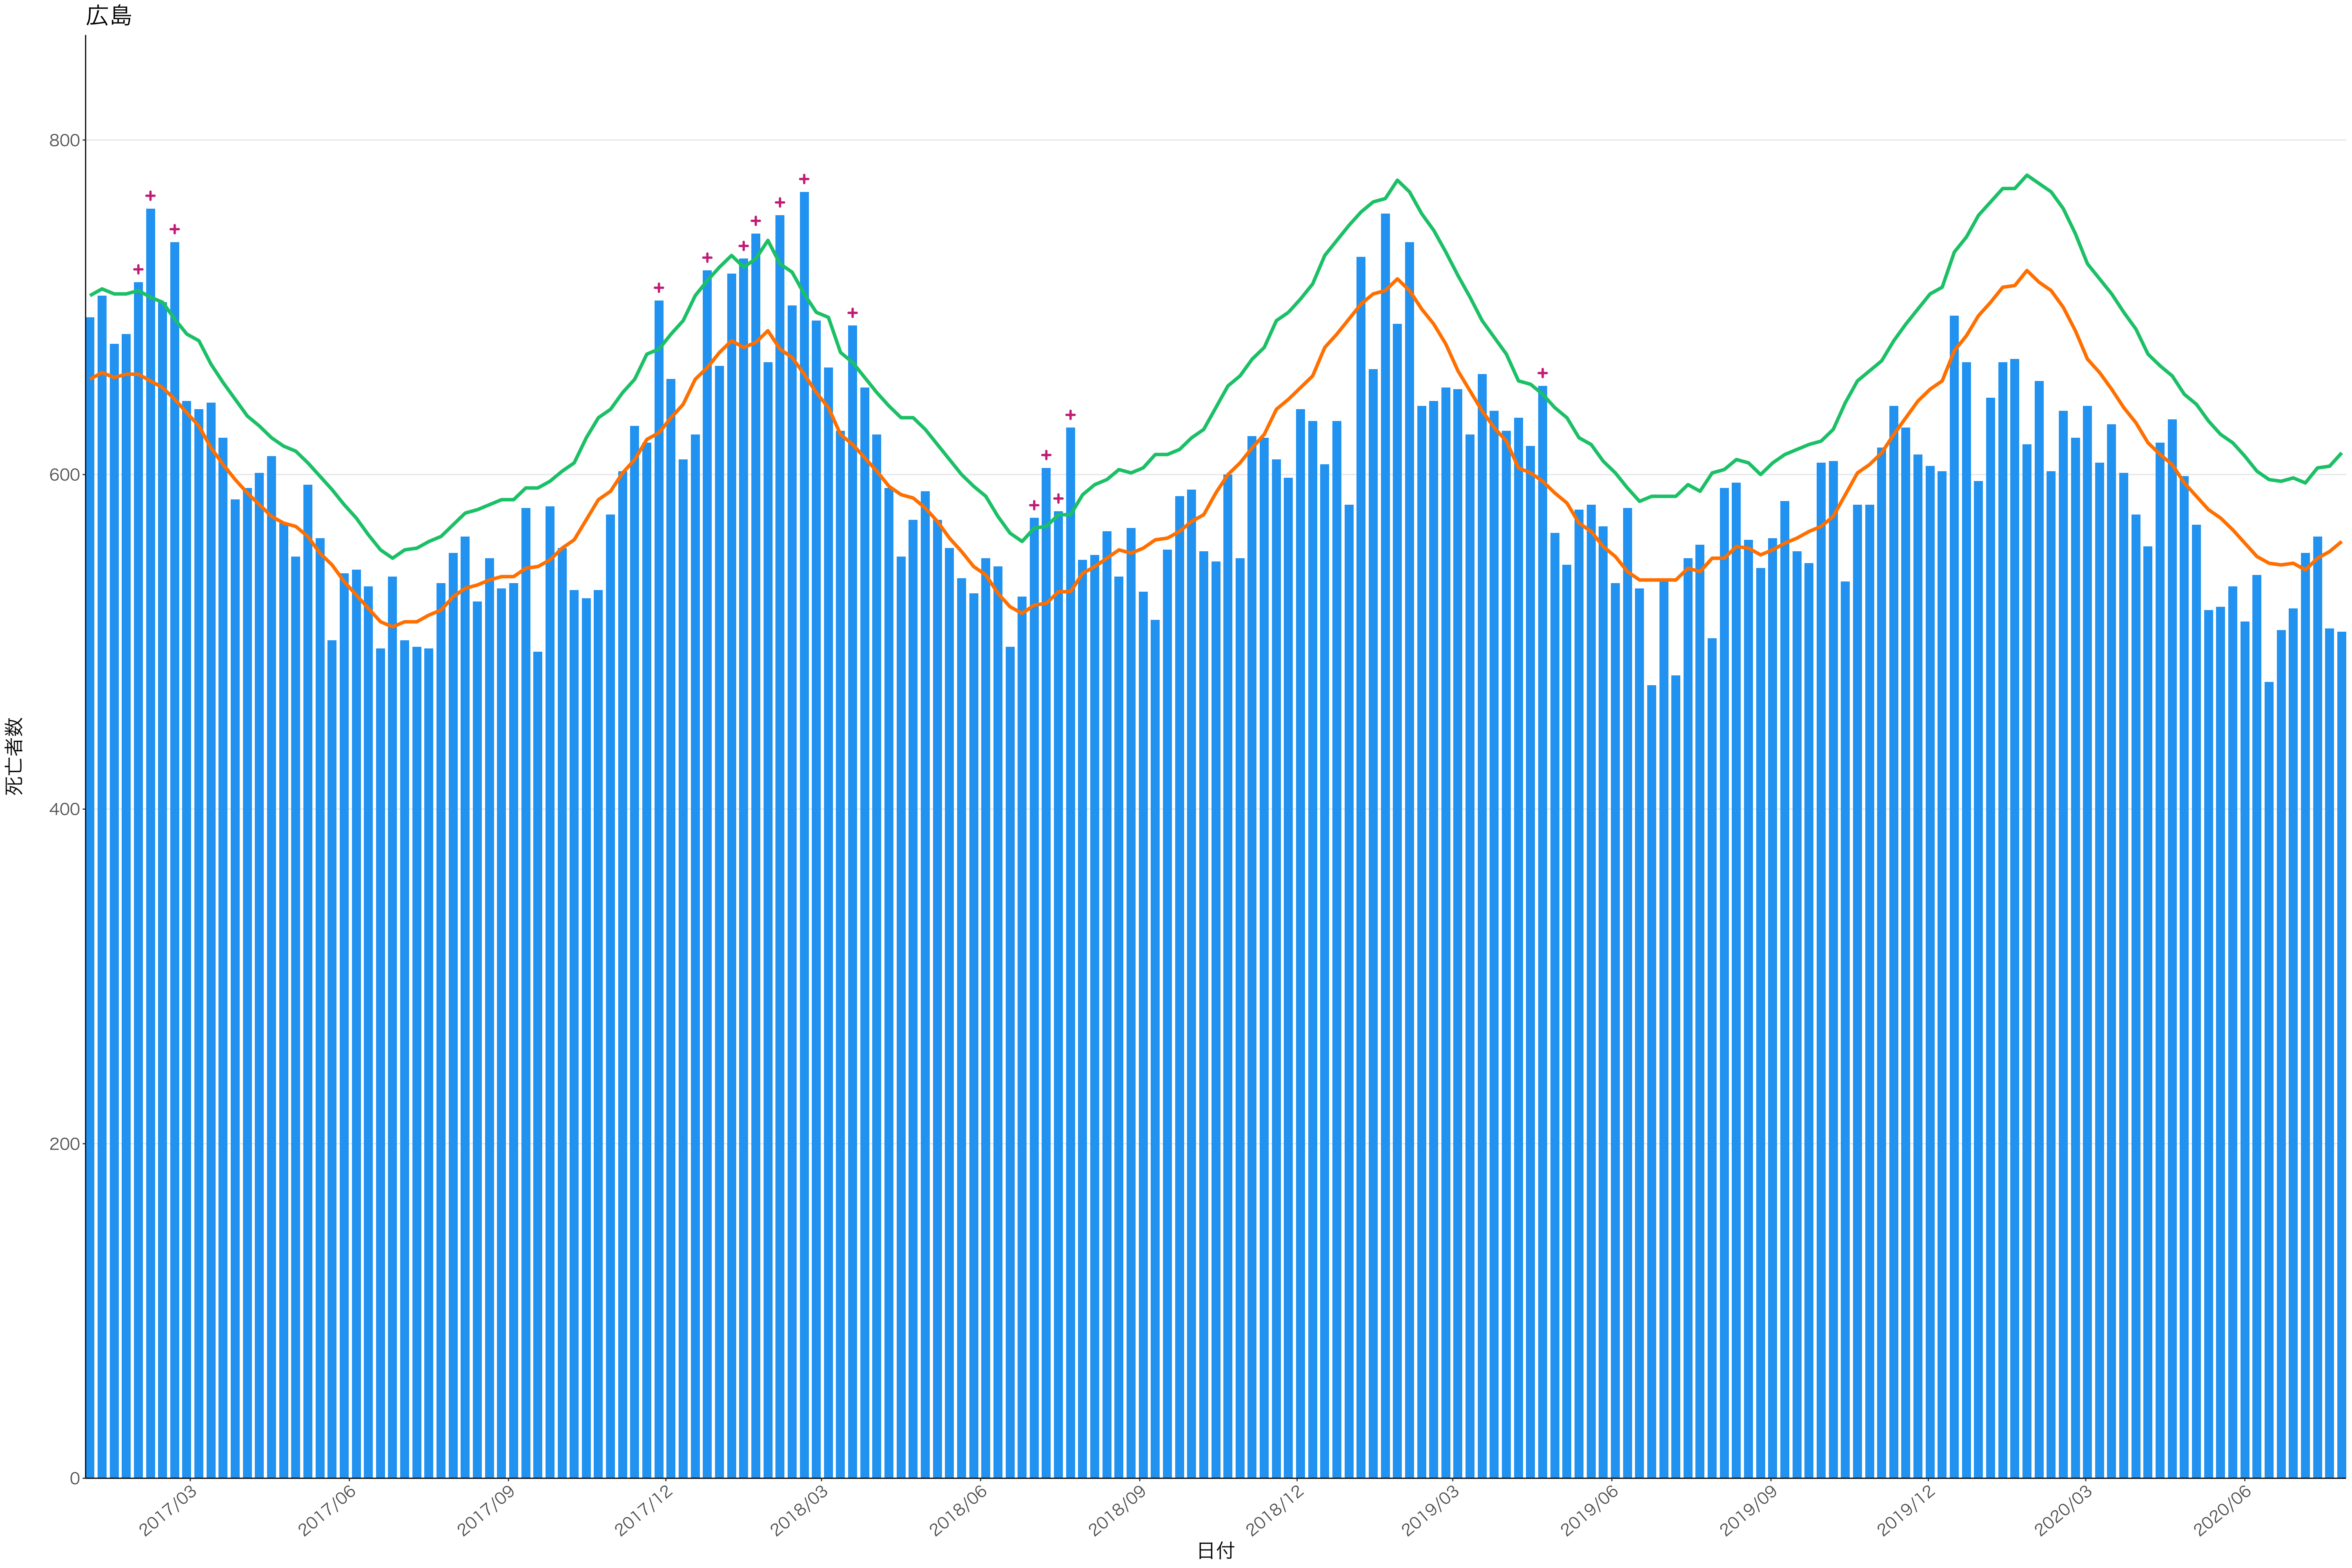

全国

死亡者数

日付

0  
100  
200  
300

2017/03 2017/06 2017/09 2017/12 2018/03 2018/06 2018/09 2018/12 2019/03 2019/06 2019/09 2019/12 2020/03 2020/06

日付

死亡者数