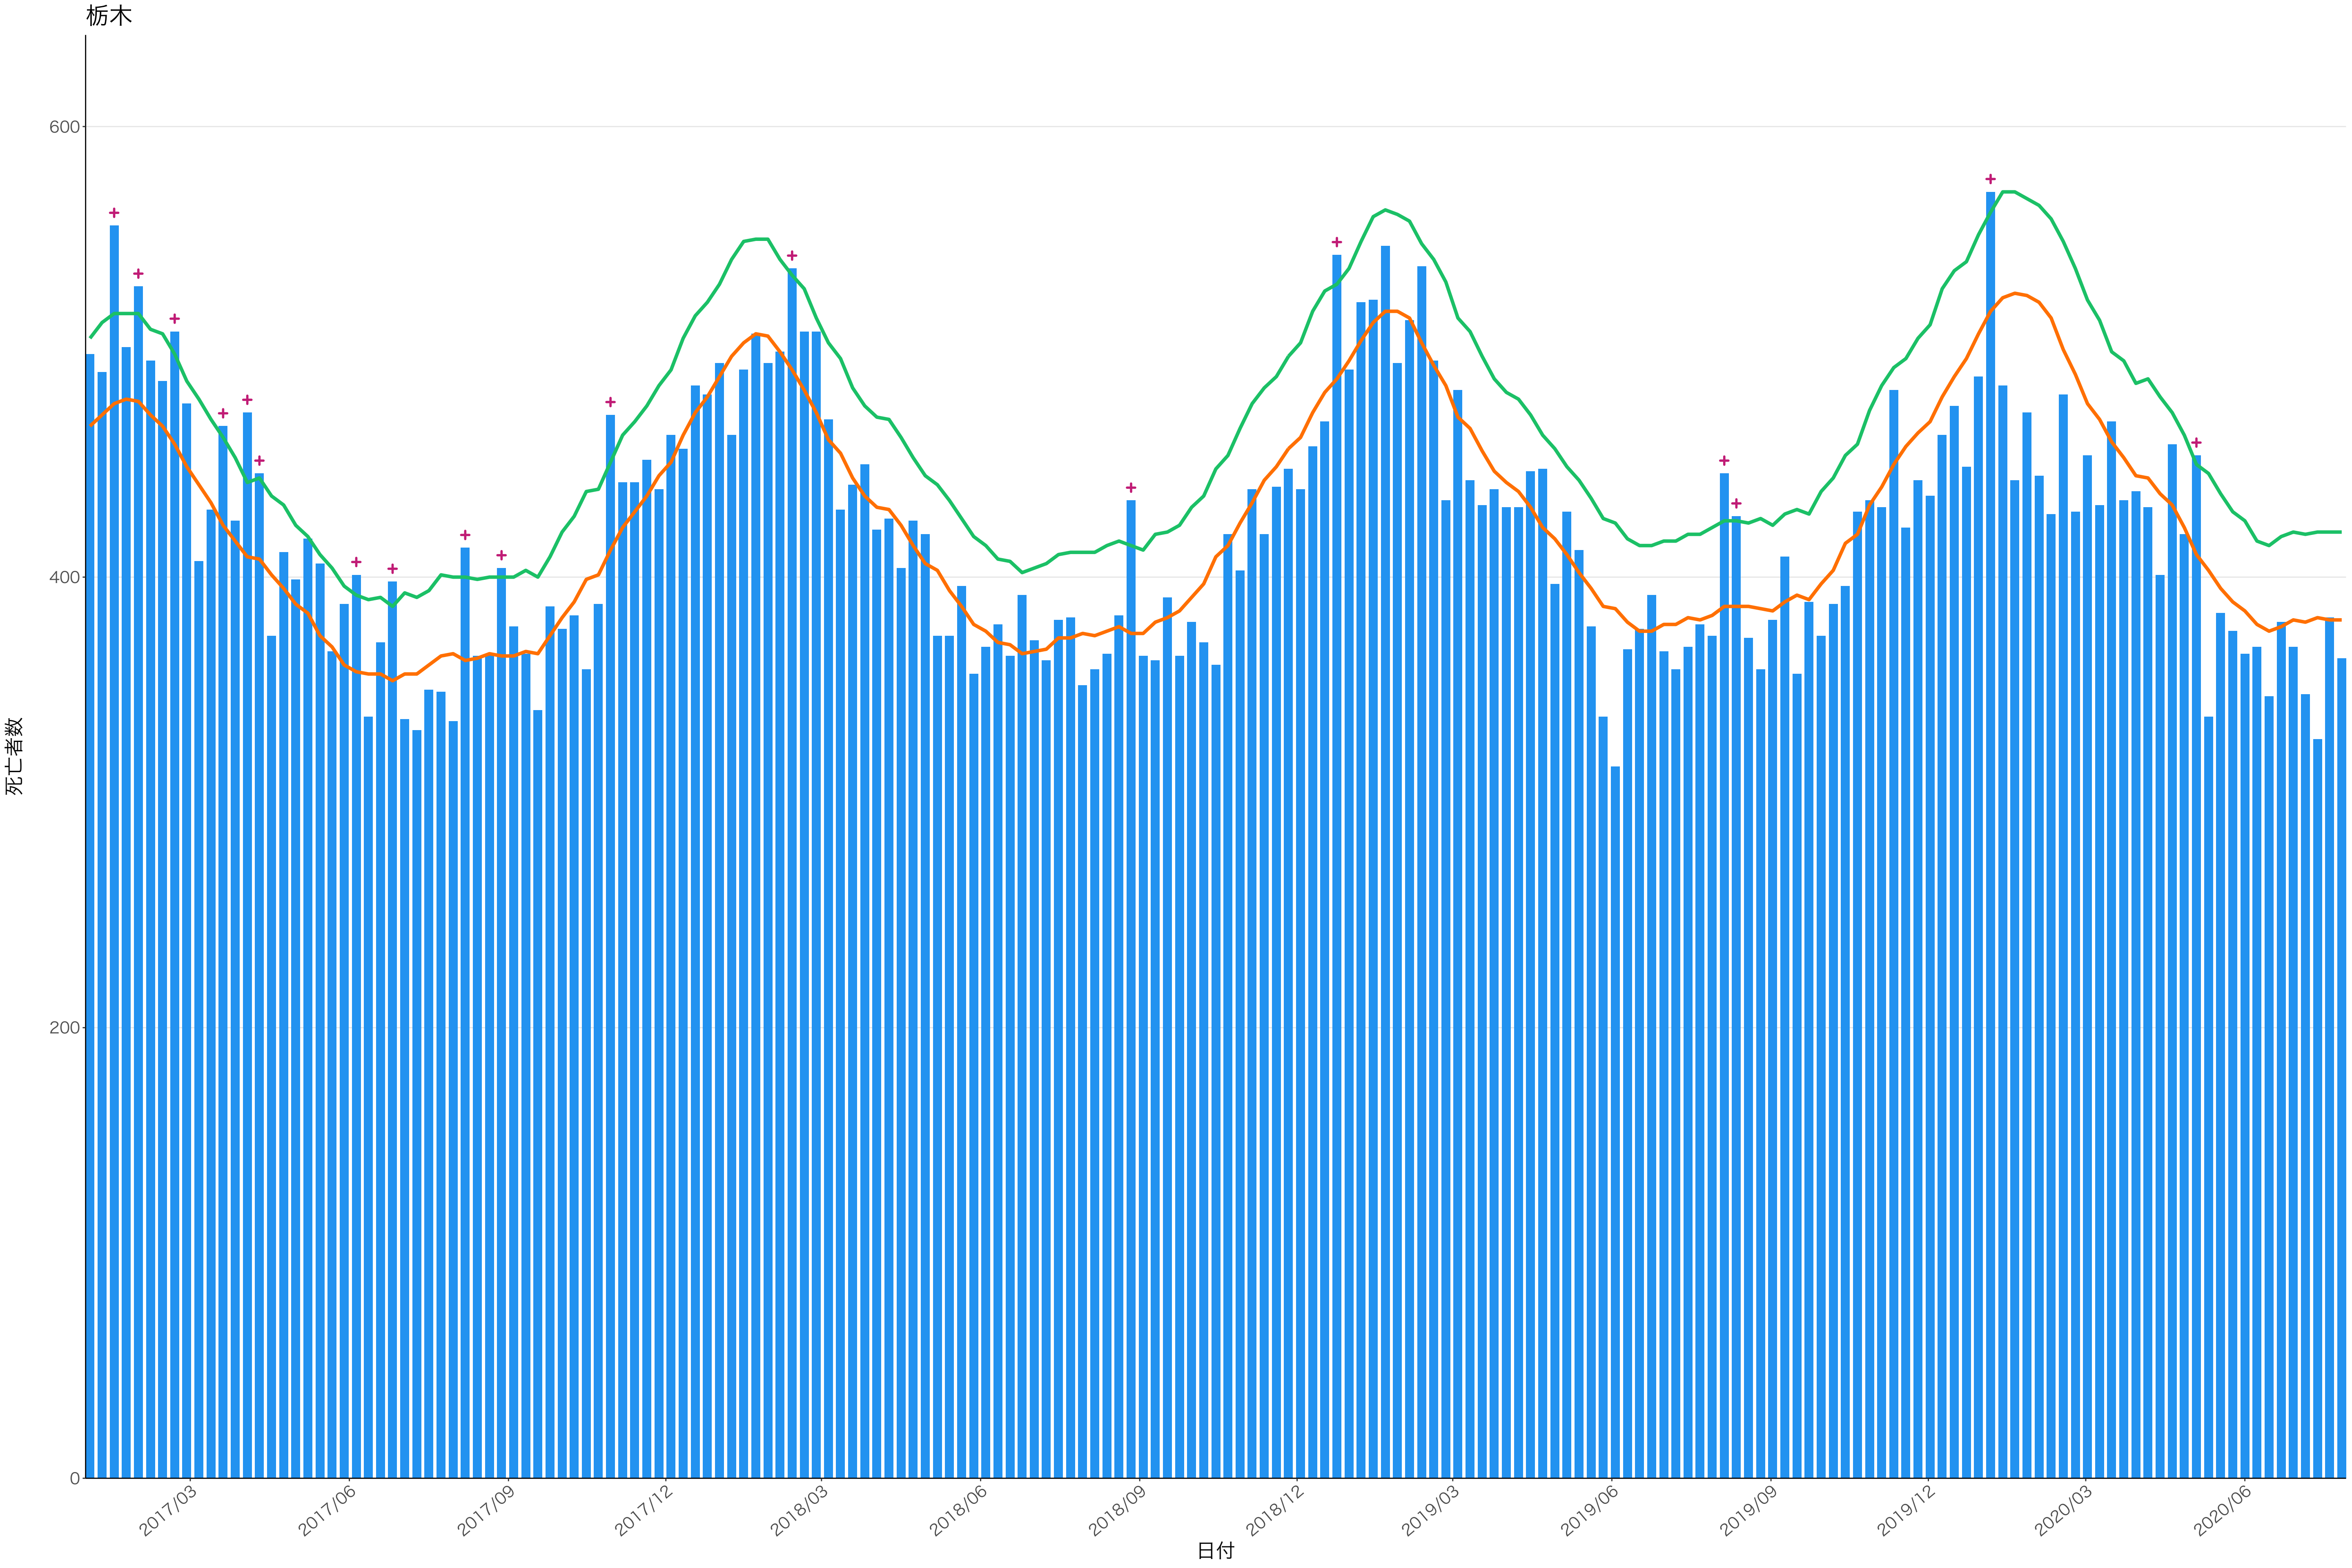

全国

死亡者数

日付

0  
100  
200  
300

2017/03 2017/06 2017/09 2017/12 2018/03 2018/06 2018/09 2018/12 2019/03 2019/06 2019/09 2019/12 2020/03 2020/06

日付

死亡者数