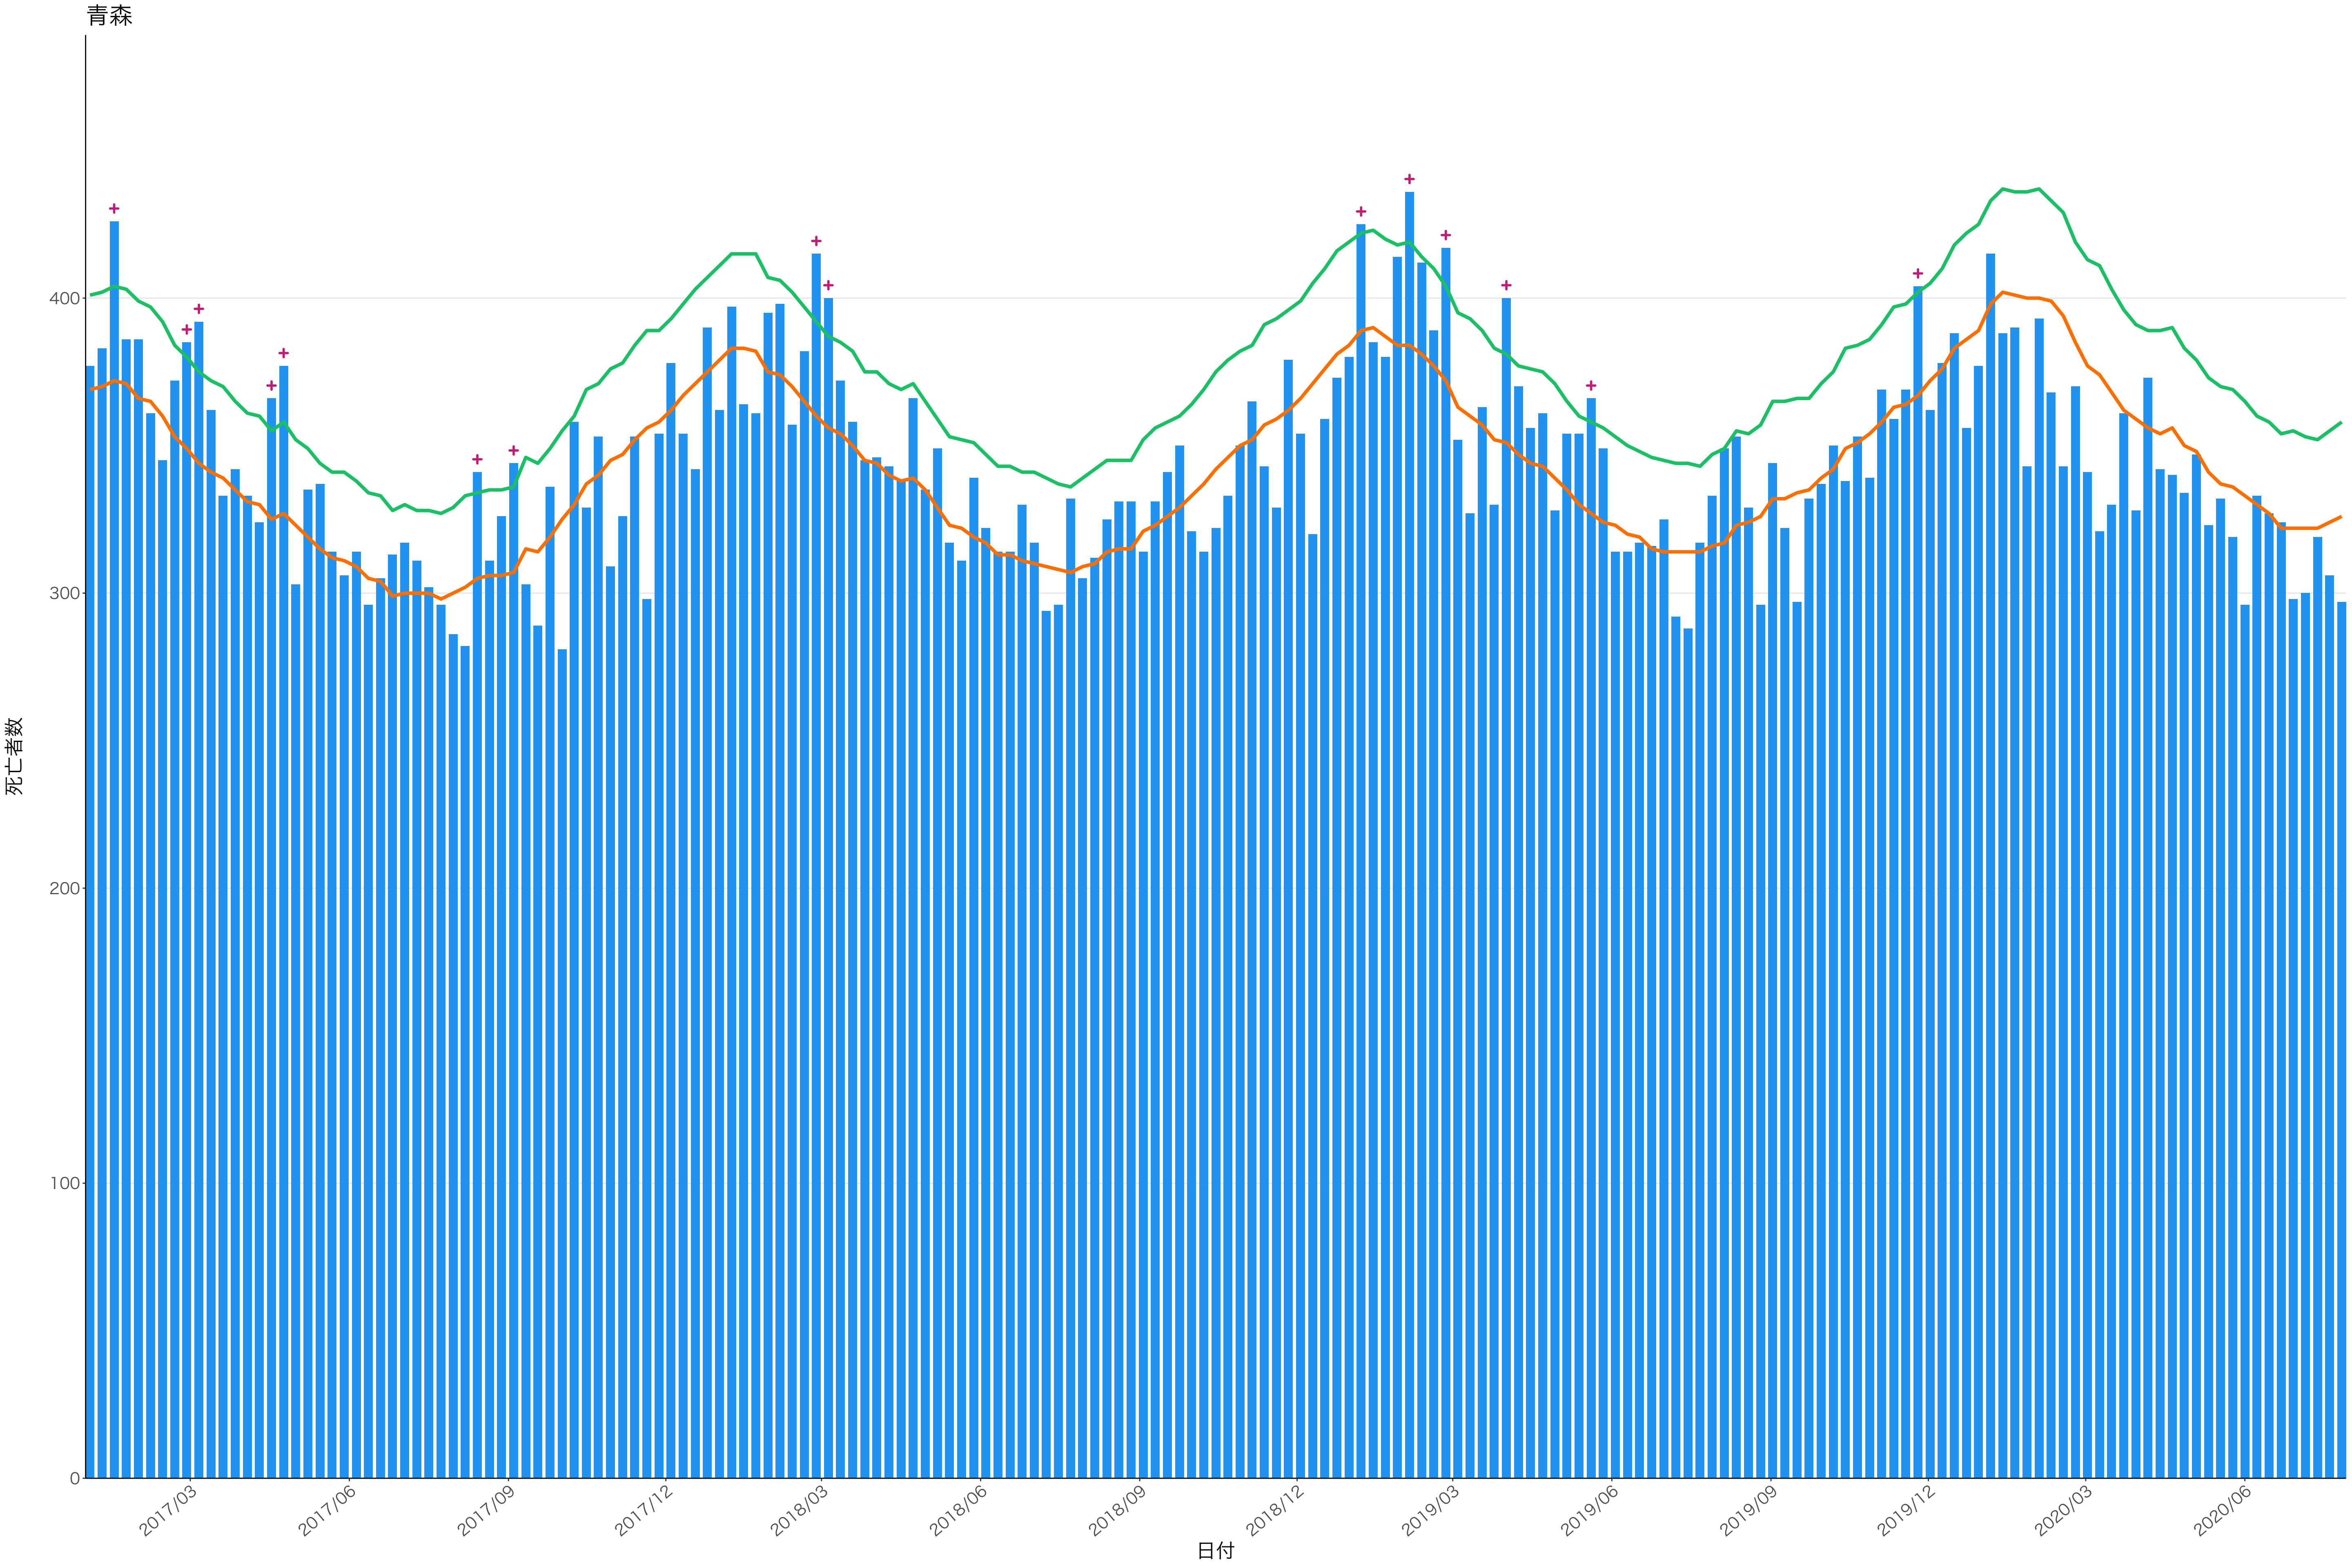

全国

死亡者数

日付

0  
100  
200  
300

2017/03 2017/06 2017/09 2017/12 2018/03 2018/06 2018/09 2018/12 2019/03 2019/06 2019/09 2019/12 2020/03 2020/06

日付

死亡者数