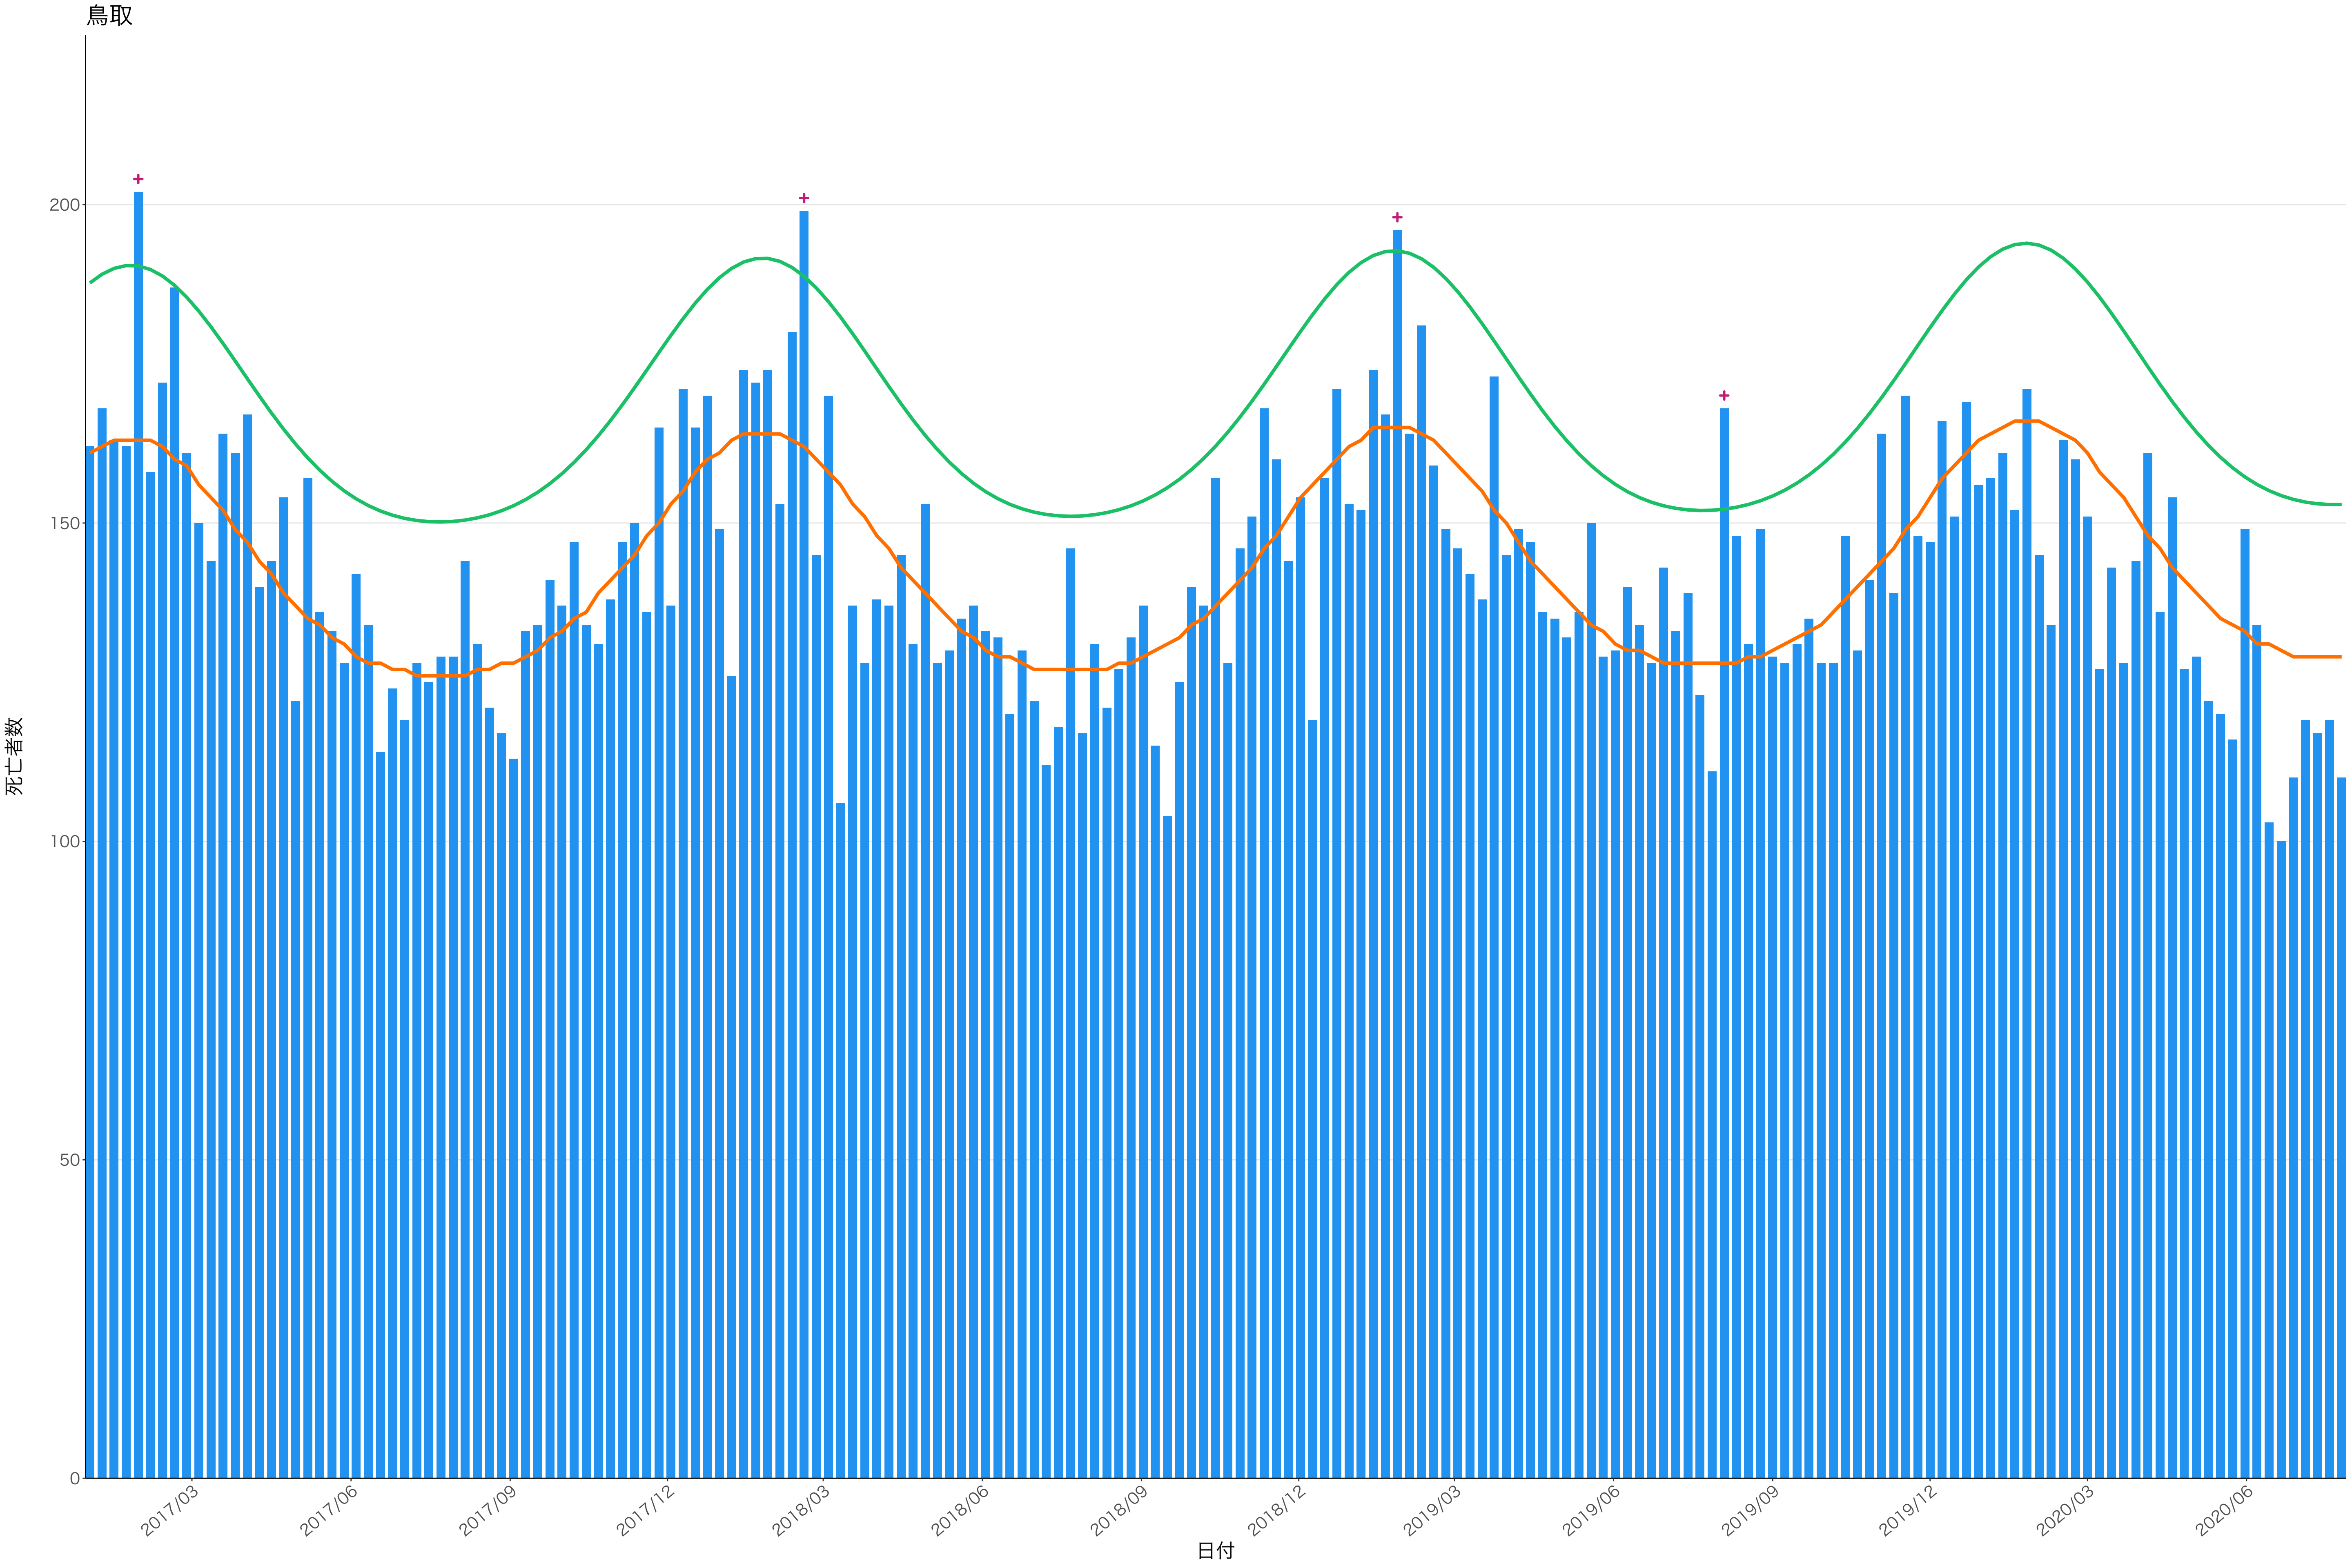

全国

死亡者数

日付

死亡者数

日付

1600
1200
800
400
0

死亡者数

日付

0
100
200
300
400

2017/03 2017/06 2017/09 2017/12 2018/03 2018/06 2018/09 2018/12 2019/03 2019/06 2019/09 2019/12 2020/03 2020/06

日付

死亡者数

日付

死亡者数

日付

死亡者数