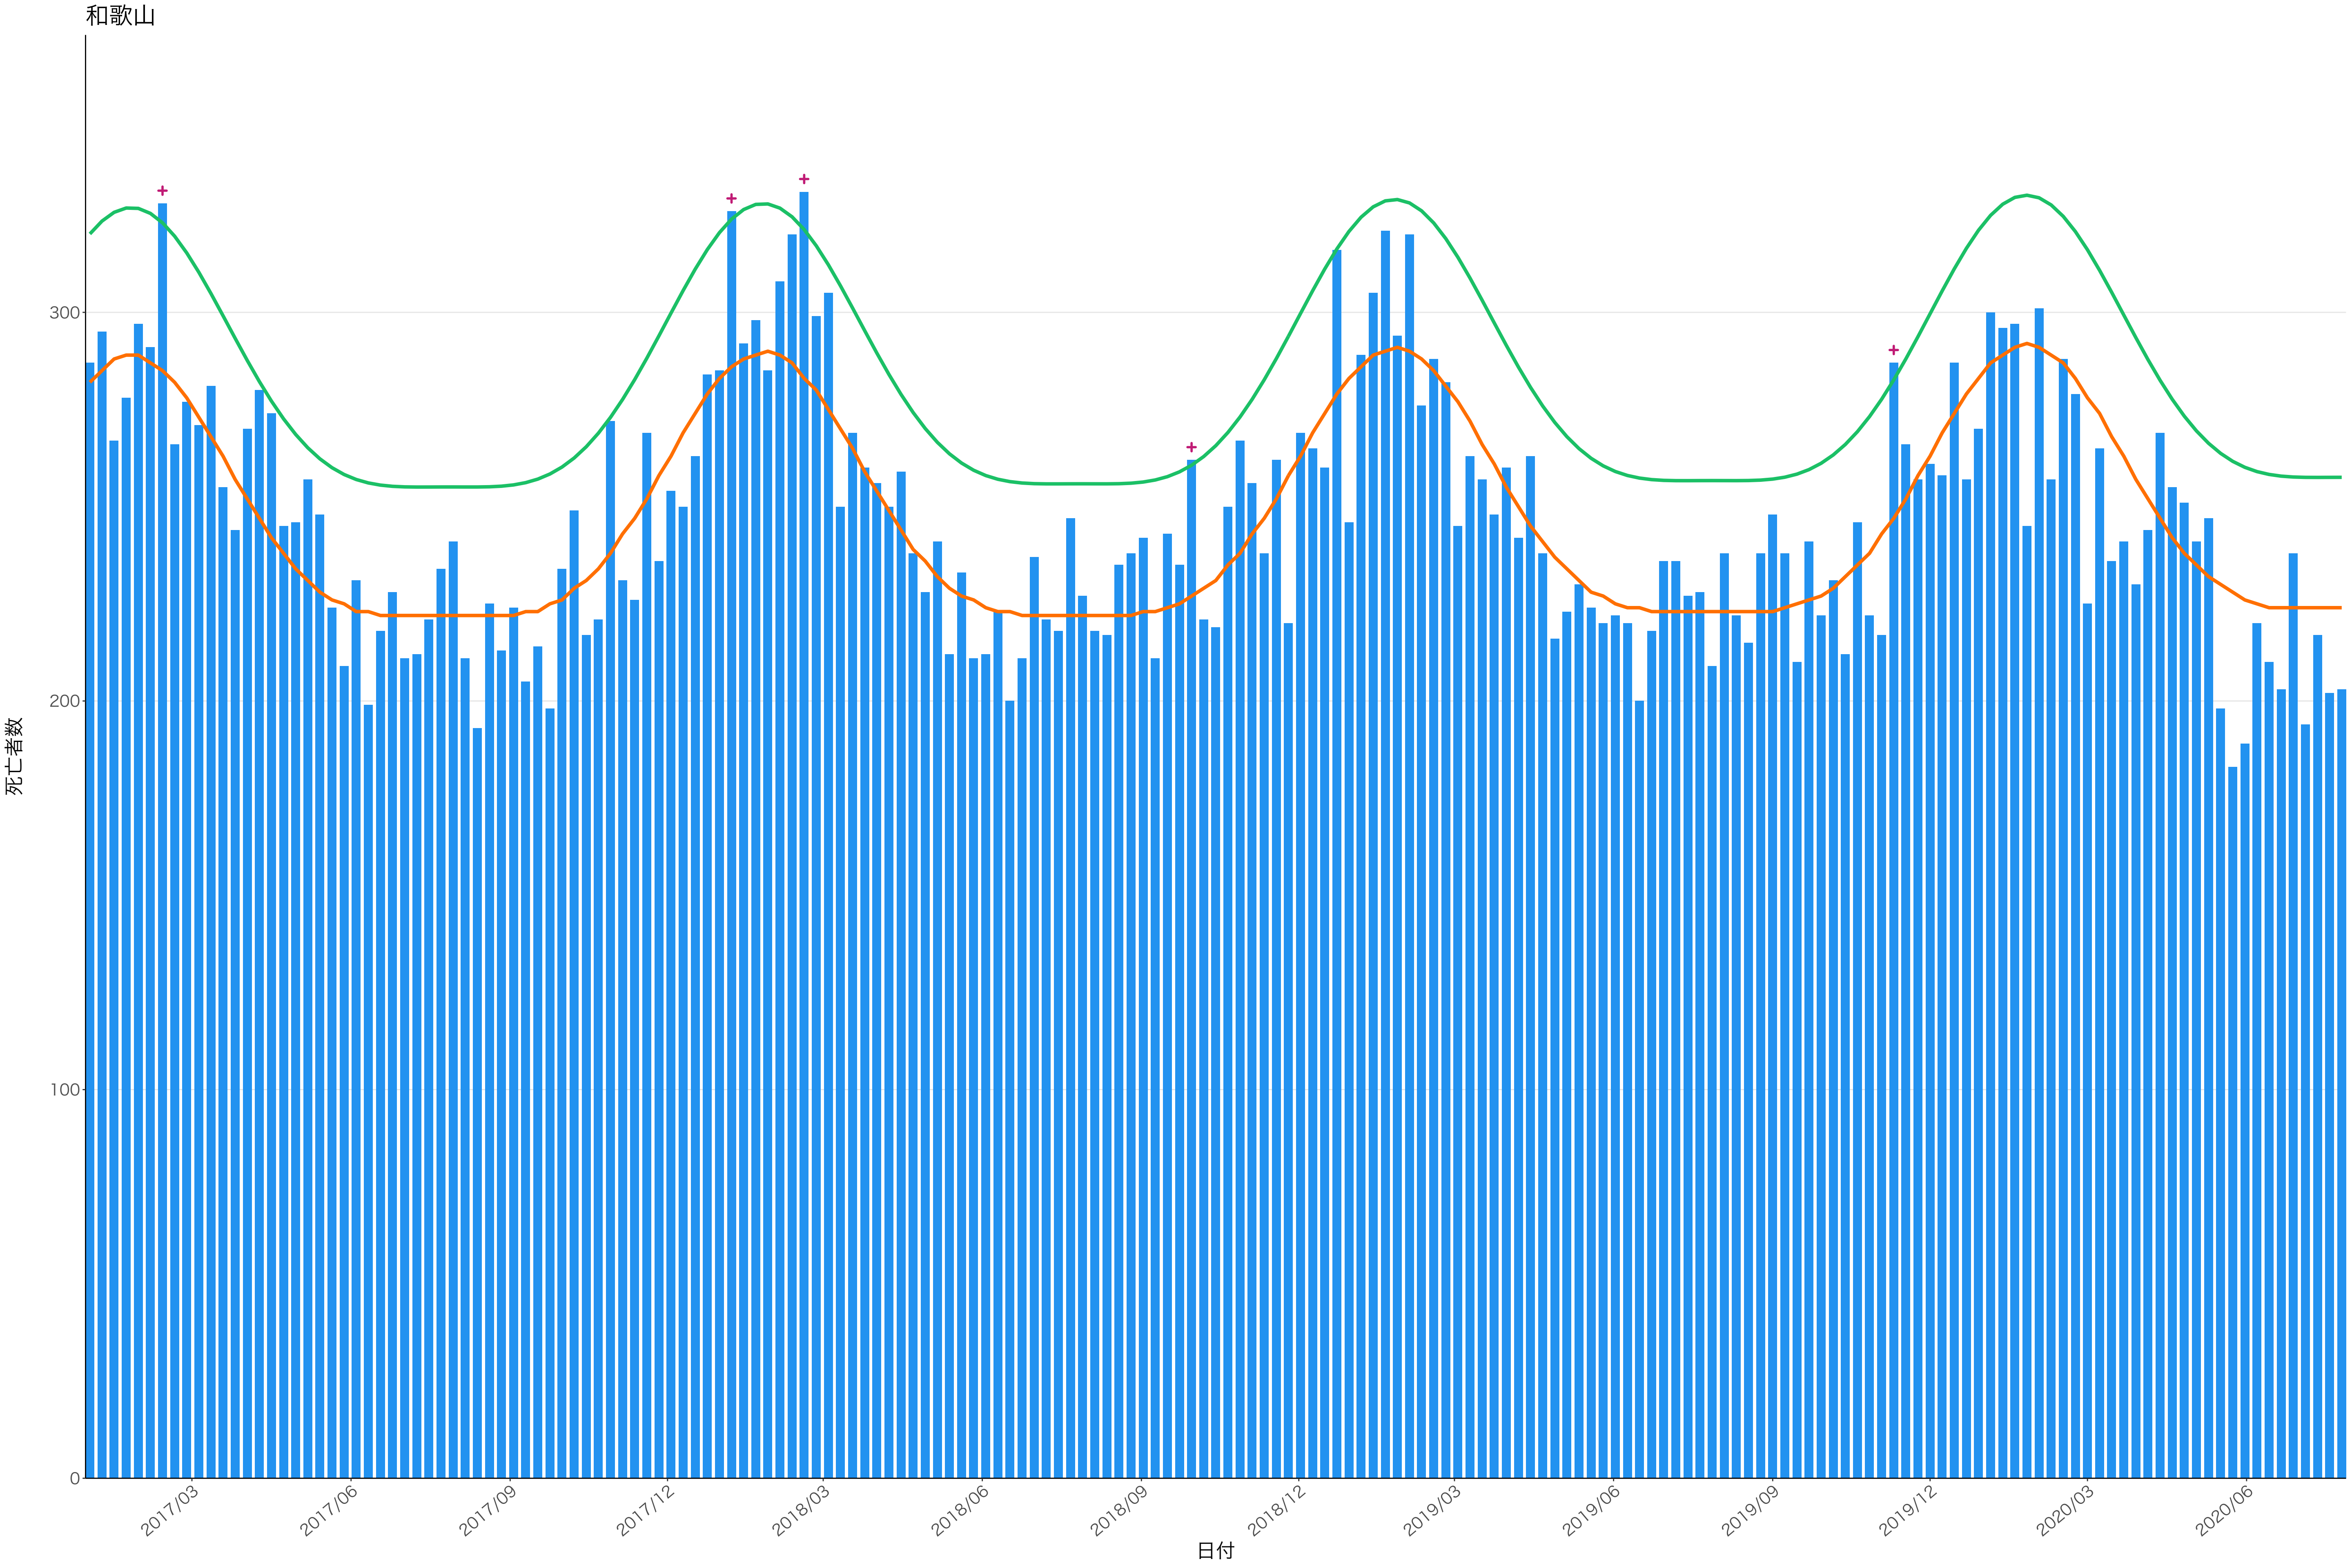

全国

死亡者数

日付

死亡者数

日付

1600
1200
800
400
0

死亡者数

日付

0
100
200
300
400

2017/03 2017/06 2017/09 2017/12 2018/03 2018/06 2018/09 2018/12 2019/03 2019/06 2019/09 2019/12 2020/03 2020/06

日付

死亡者数

日付

死亡者数

日付

死亡者数