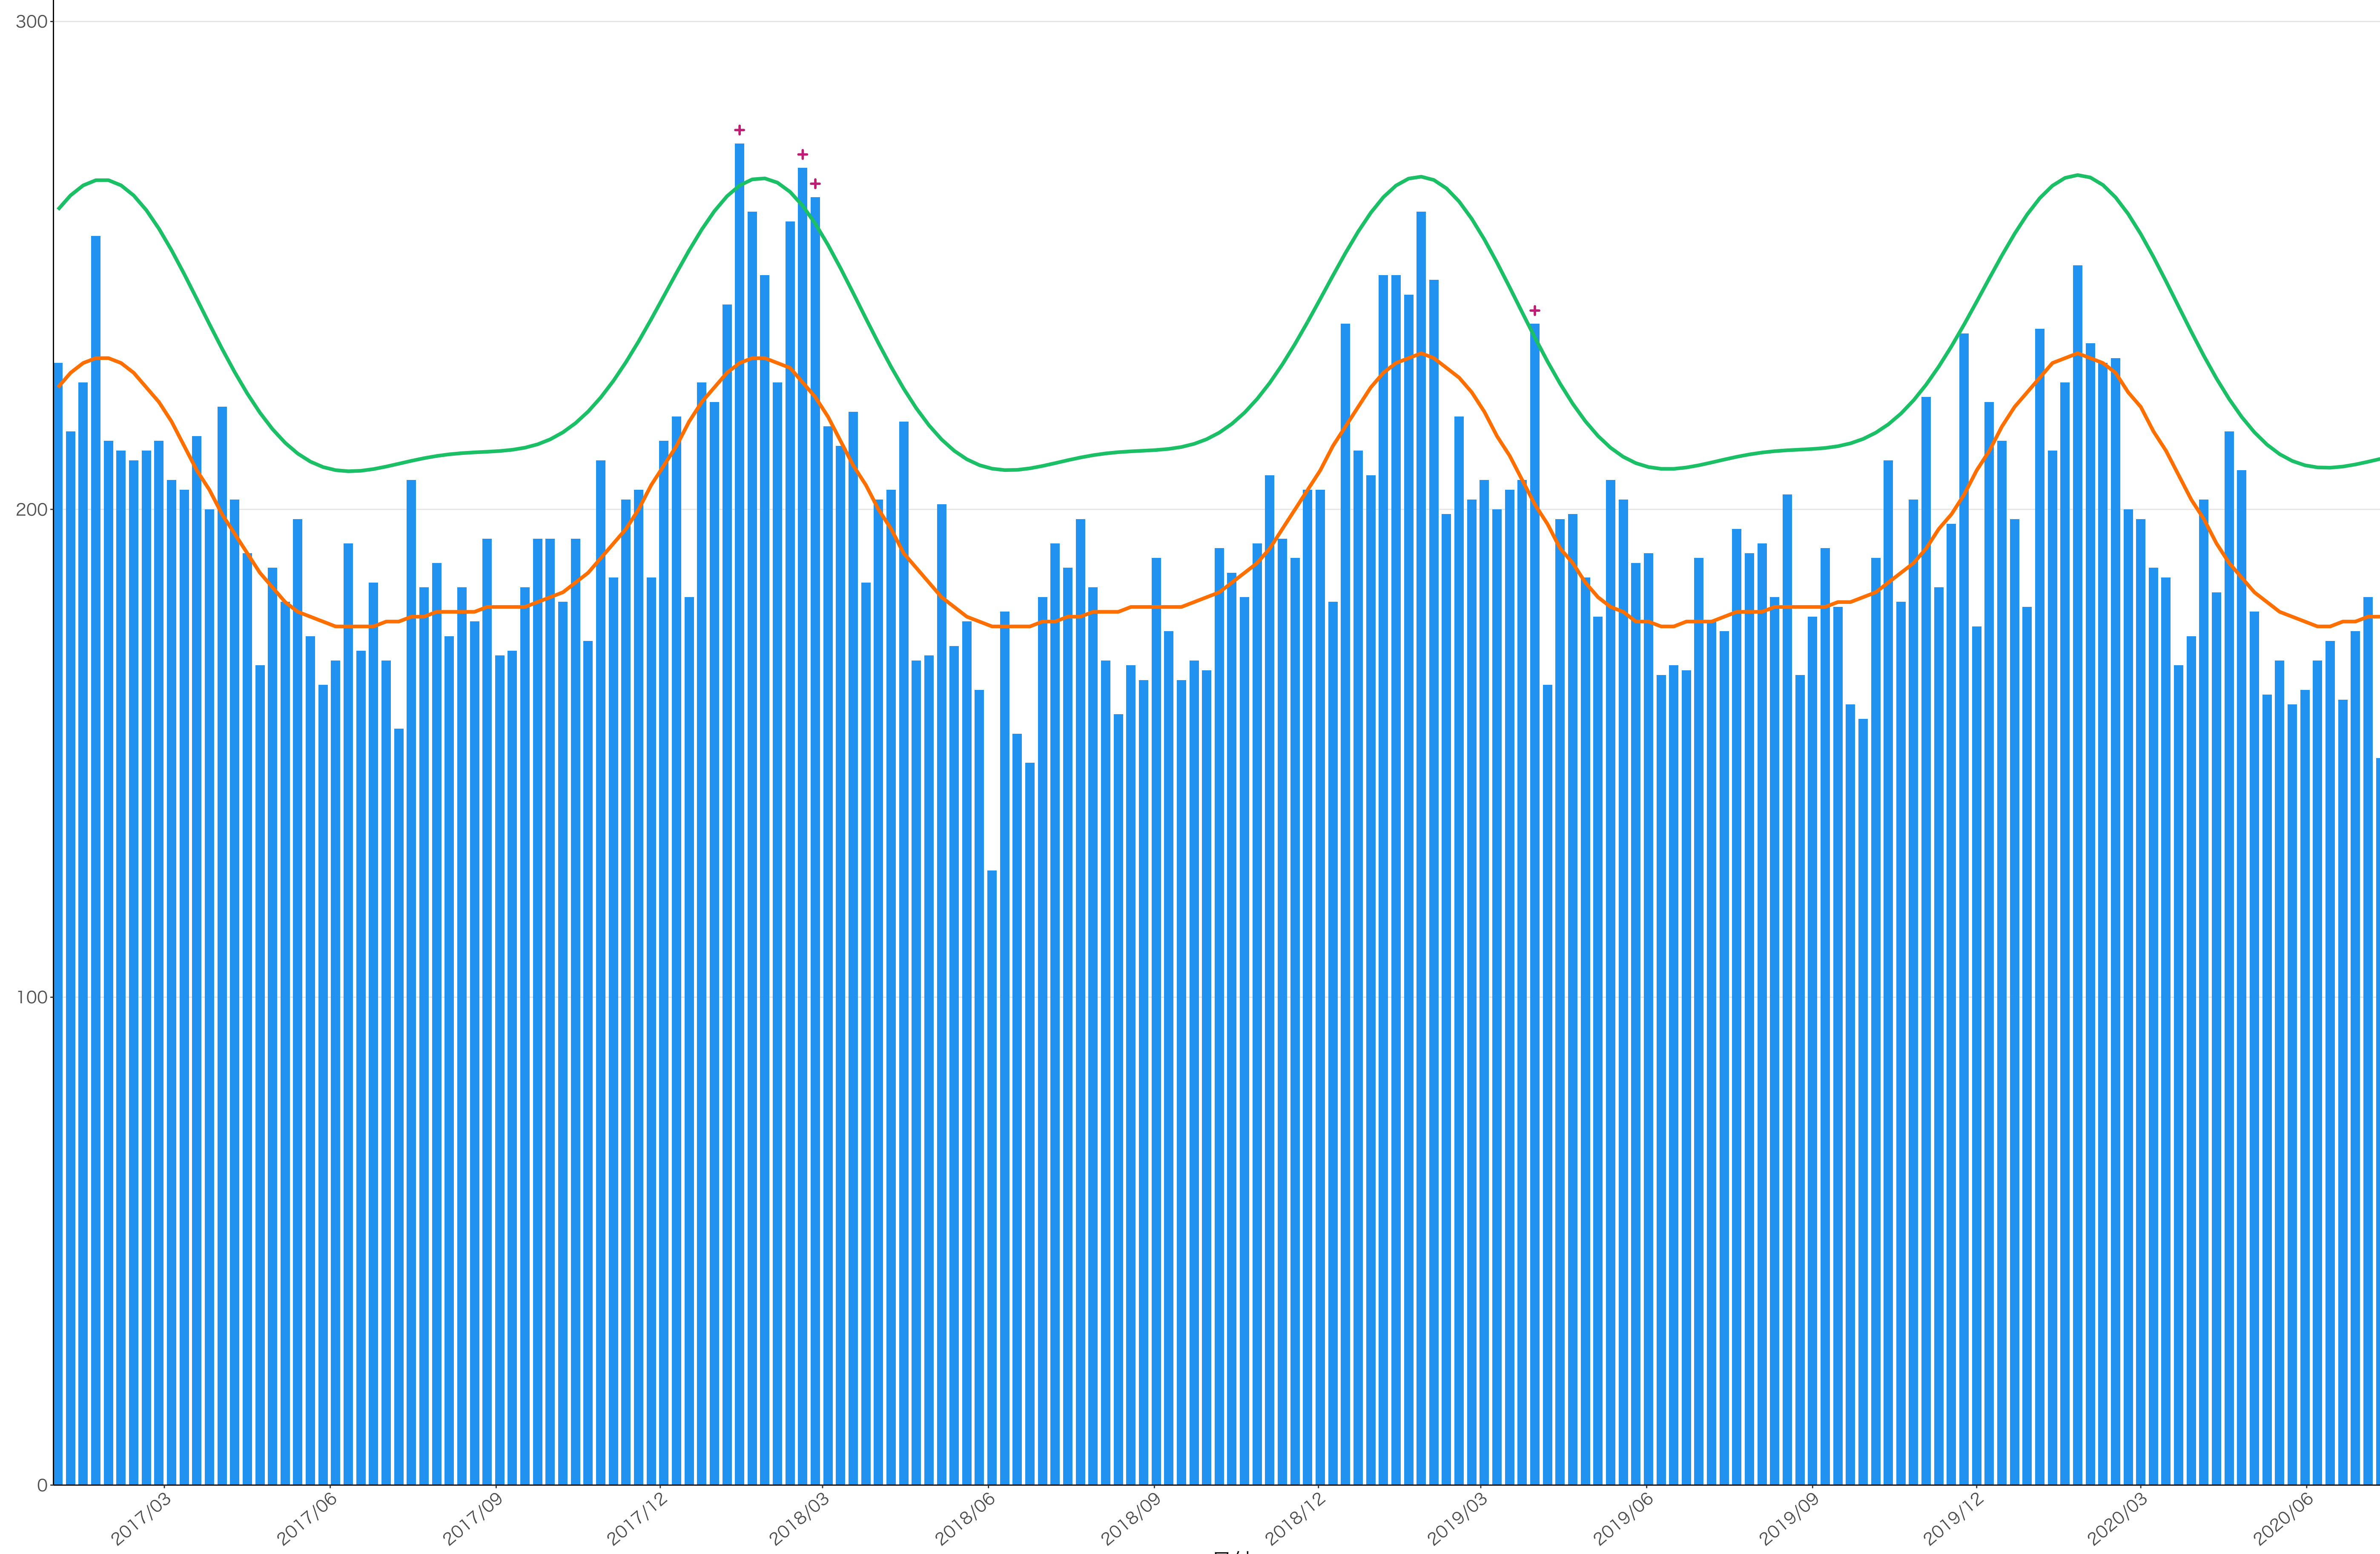

全国

死亡者数

日付

死亡者数

日付

1600
1200
800
400
0

死亡者数

日付

0
100
200
300
400

2017/03 2017/06 2017/09 2017/12 2018/03 2018/06 2018/09 2018/12 2019/03 2019/06 2019/09 2019/12 2020/03 2020/06

日付

死亡者数

日付

死亡者数

日付

死亡者数