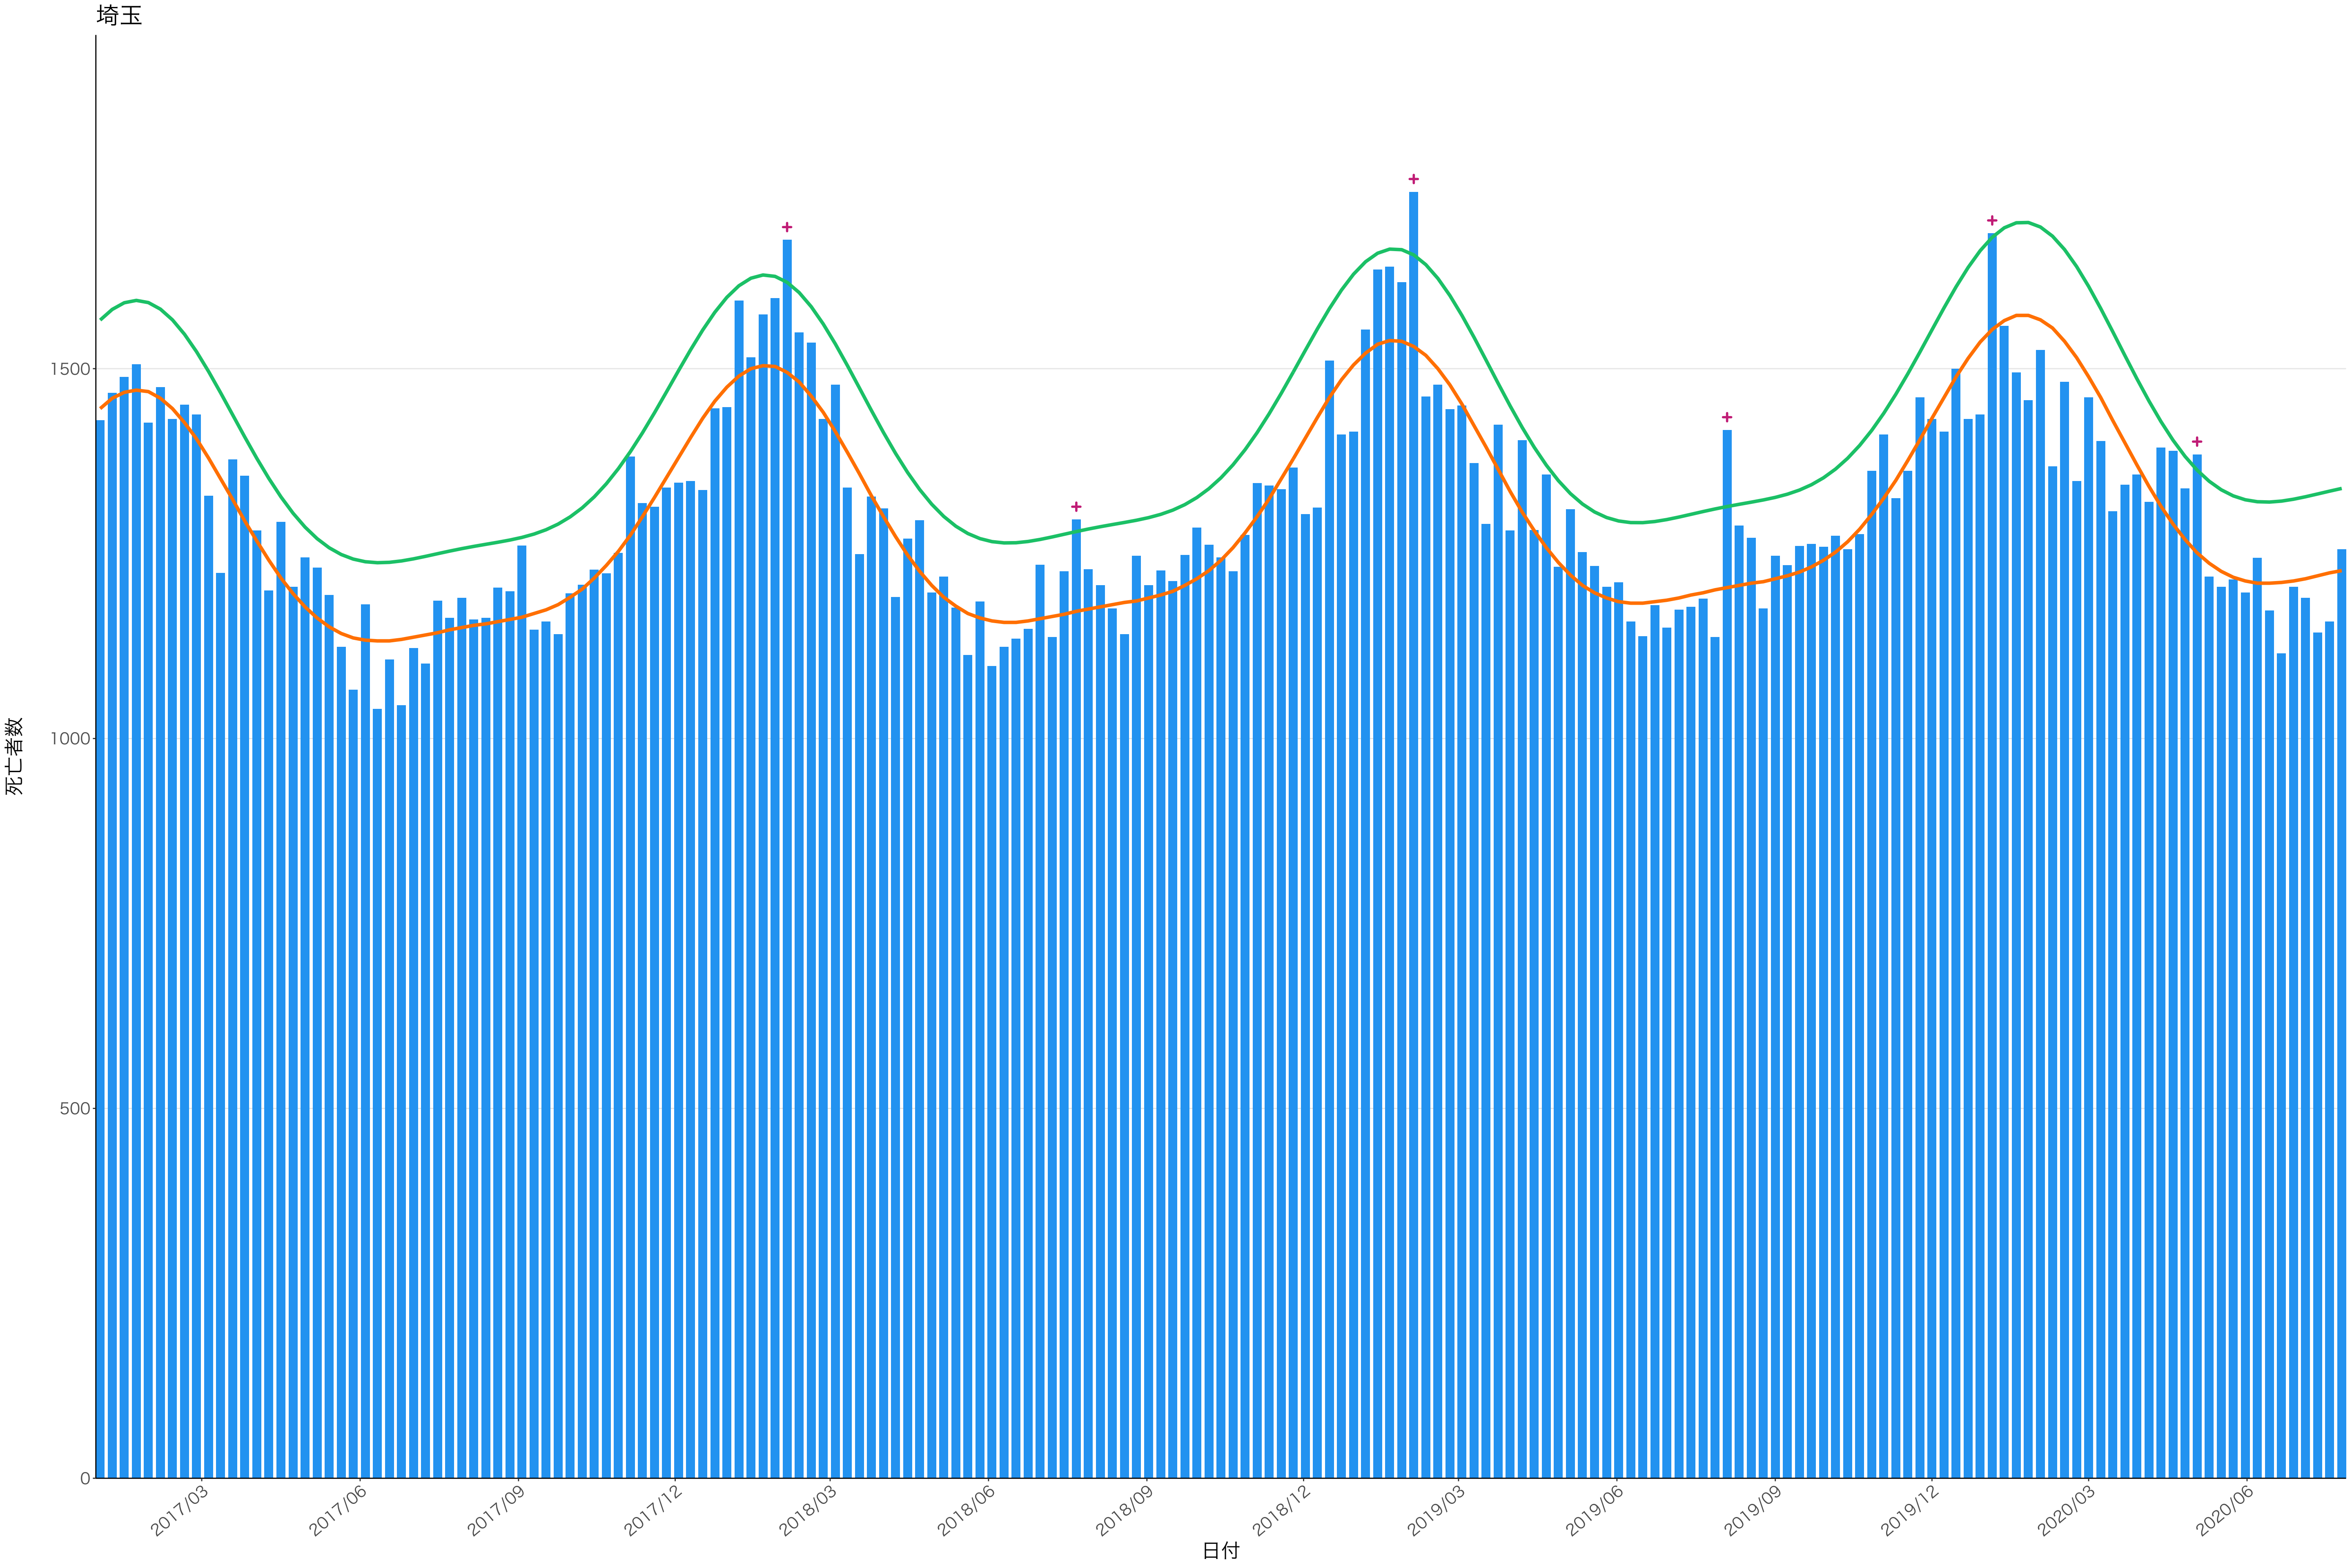

全国

死亡者数

日付

死亡者数

日付

1600
1200
800
400
0

死亡者数

日付

0
100
200
300
400

2017/03 2017/06 2017/09 2017/12 2018/03 2018/06 2018/09 2018/12 2019/03 2019/06 2019/09 2019/12 2020/03 2020/06

日付

死亡者数

日付

死亡者数

日付

死亡者数