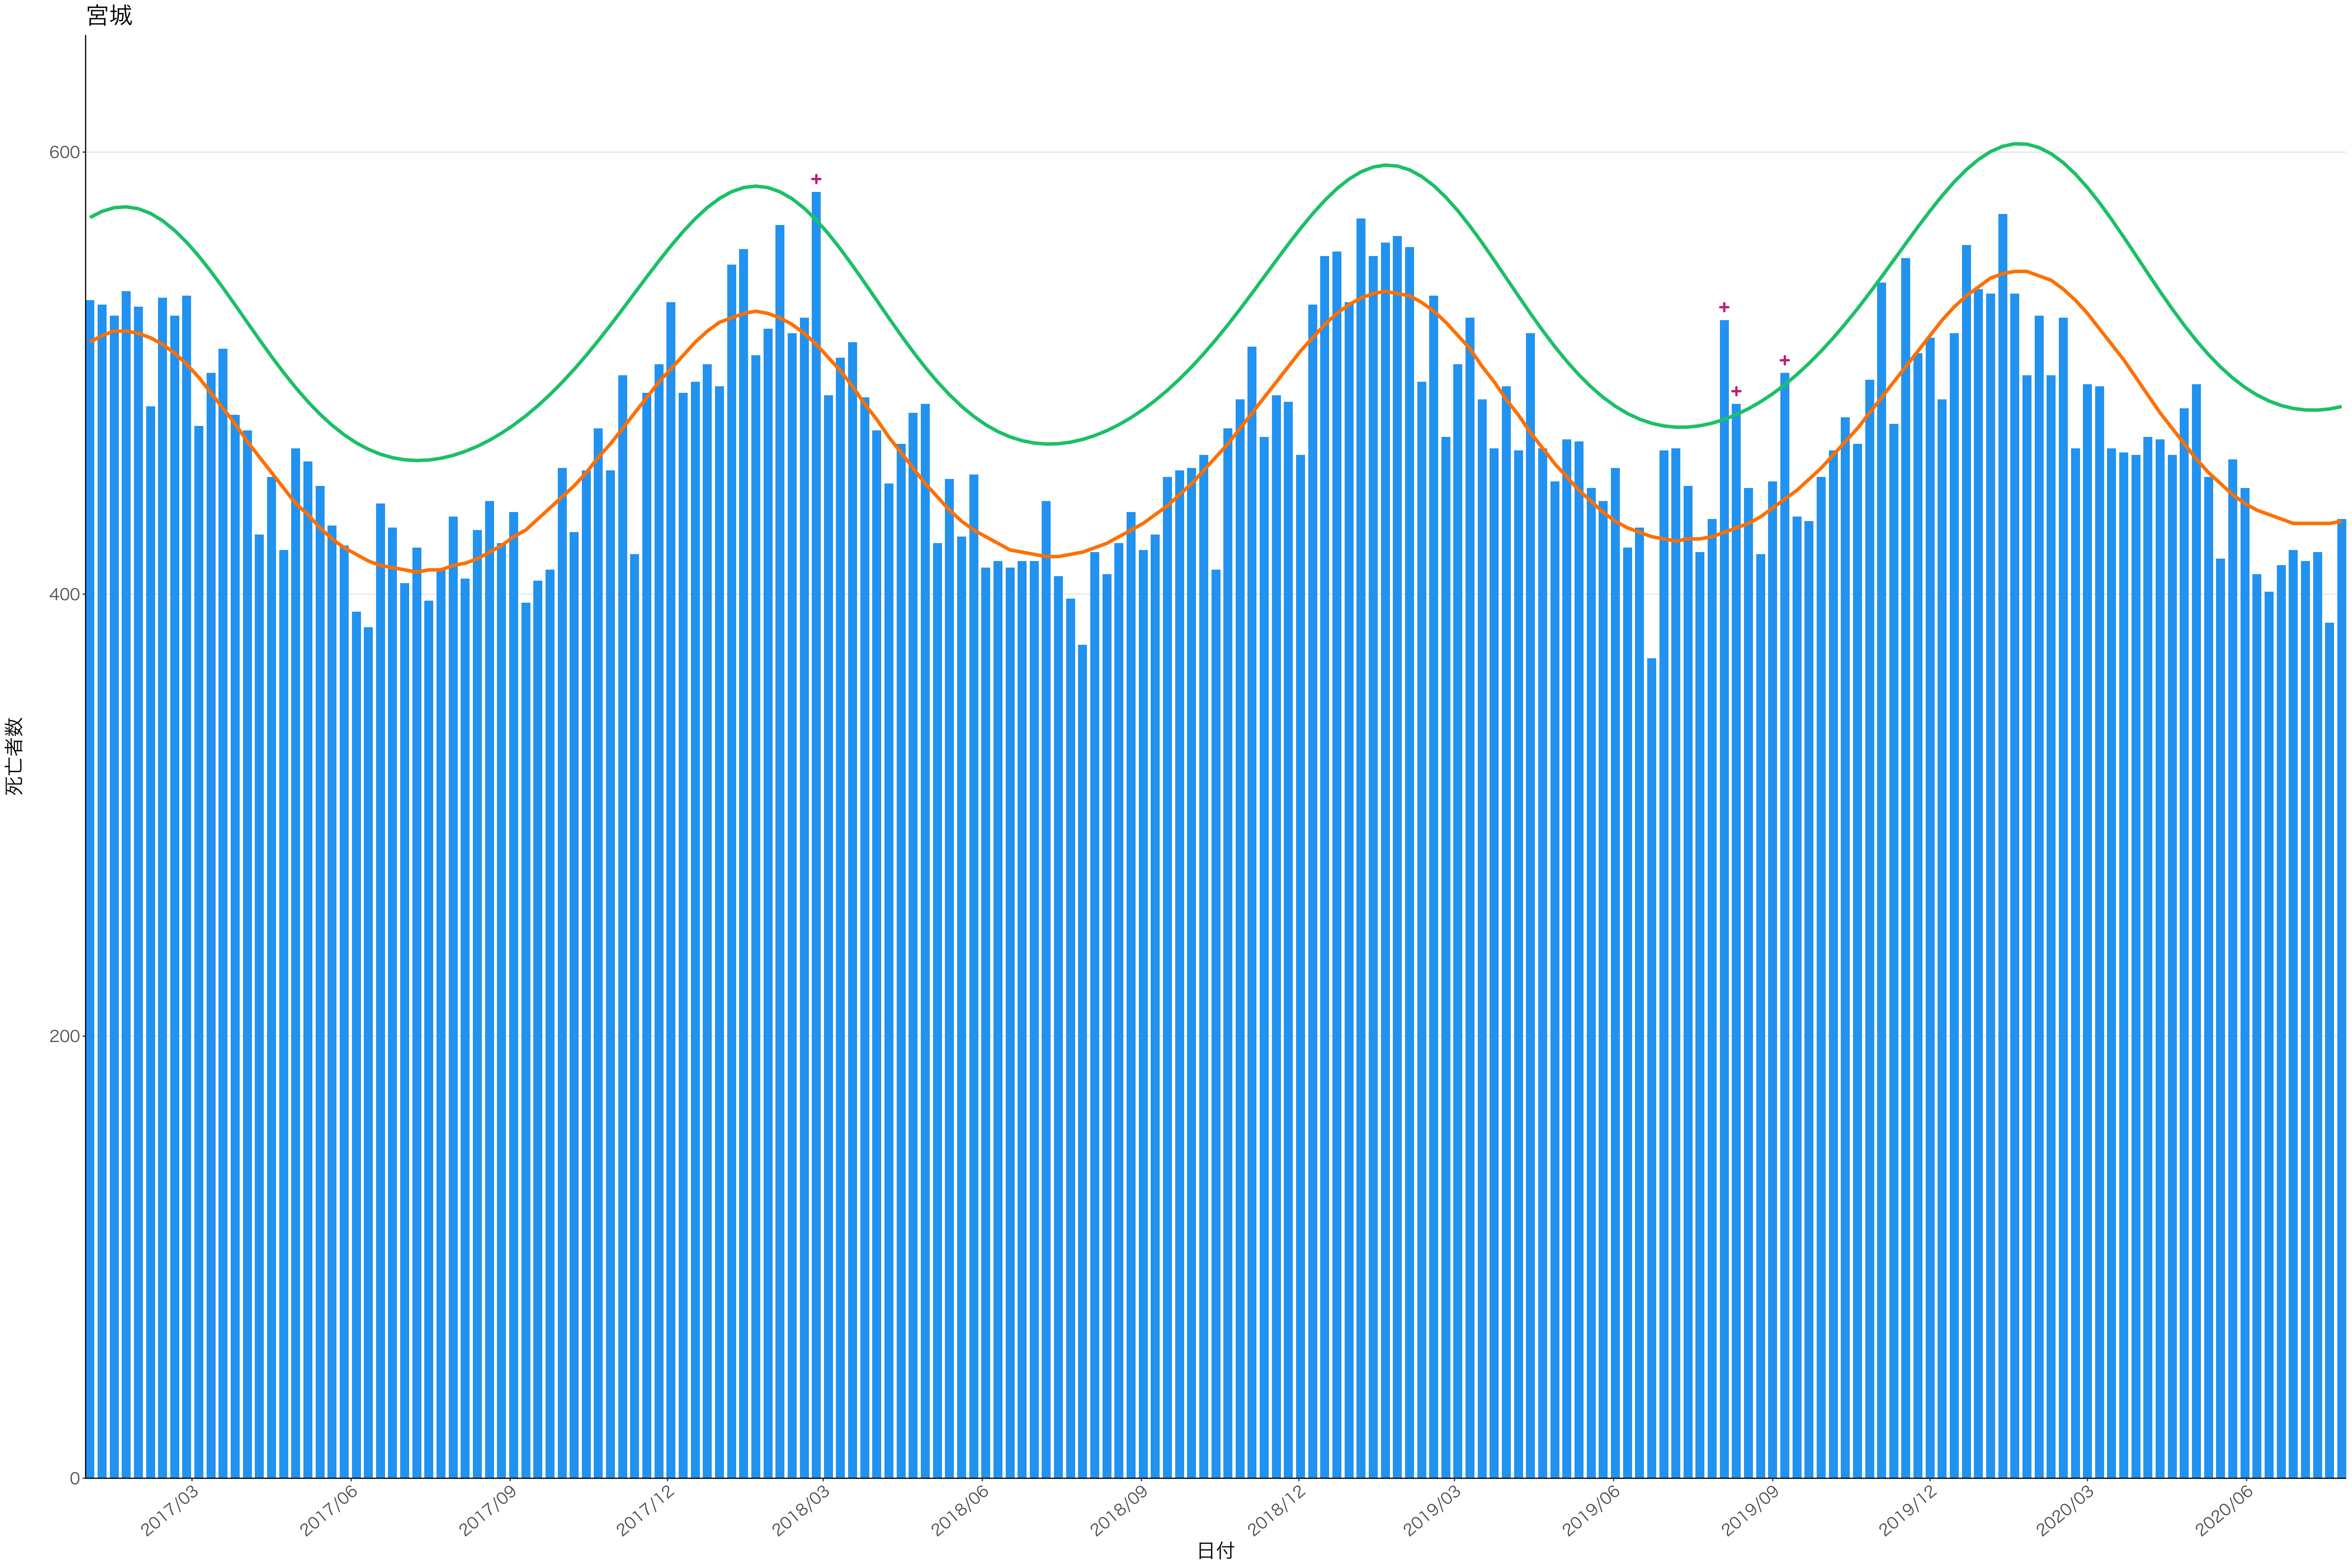

全国

死亡者数

日付

死亡者数

日付

1600
1200
800
400
0

死亡者数

日付

0
100
200
300
400

2017/03 2017/06 2017/09 2017/12 2018/03 2018/06 2018/09 2018/12 2019/03 2019/06 2019/09 2019/12 2020/03 2020/06

日付

死亡者数

日付

死亡者数

日付

死亡者数