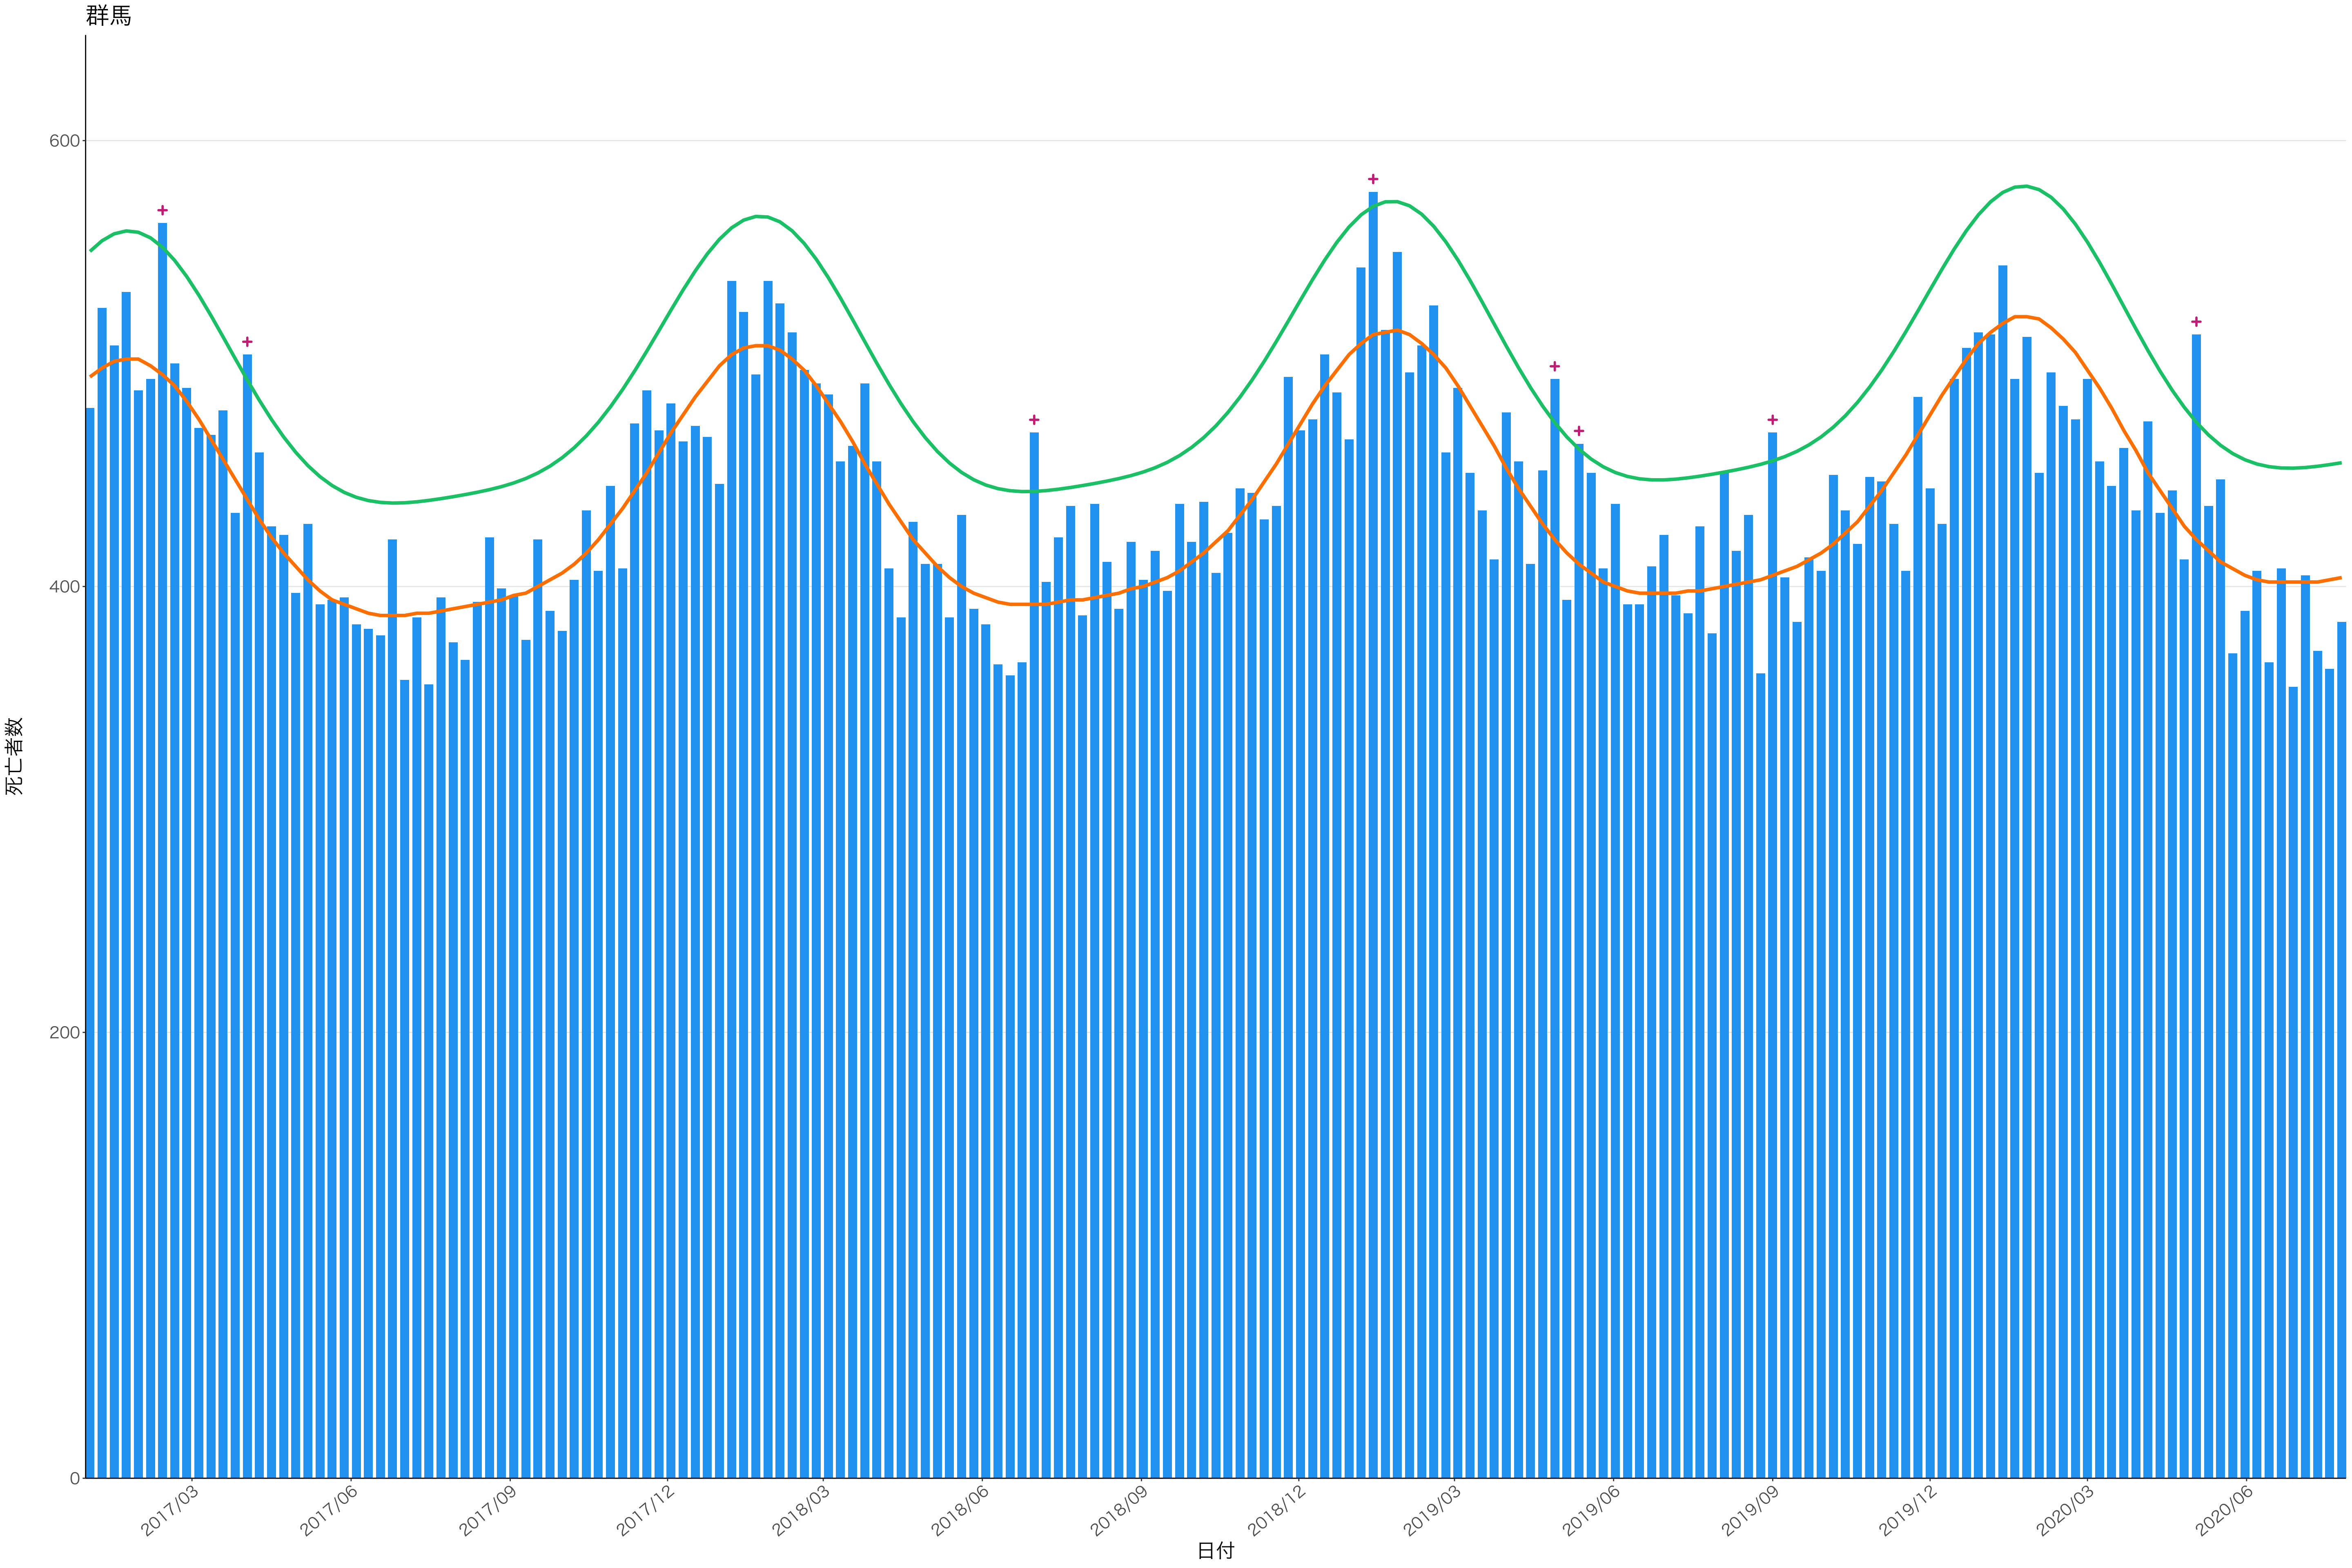

全国

死亡者数

日付

死亡者数

日付

1600
1200
800
400
0

死亡者数

日付

0
100
200
300
400

2017/03 2017/06 2017/09 2017/12 2018/03 2018/06 2018/09 2018/12 2019/03 2019/06 2019/09 2019/12 2020/03 2020/06

日付

死亡者数

日付

死亡者数

日付

死亡者数