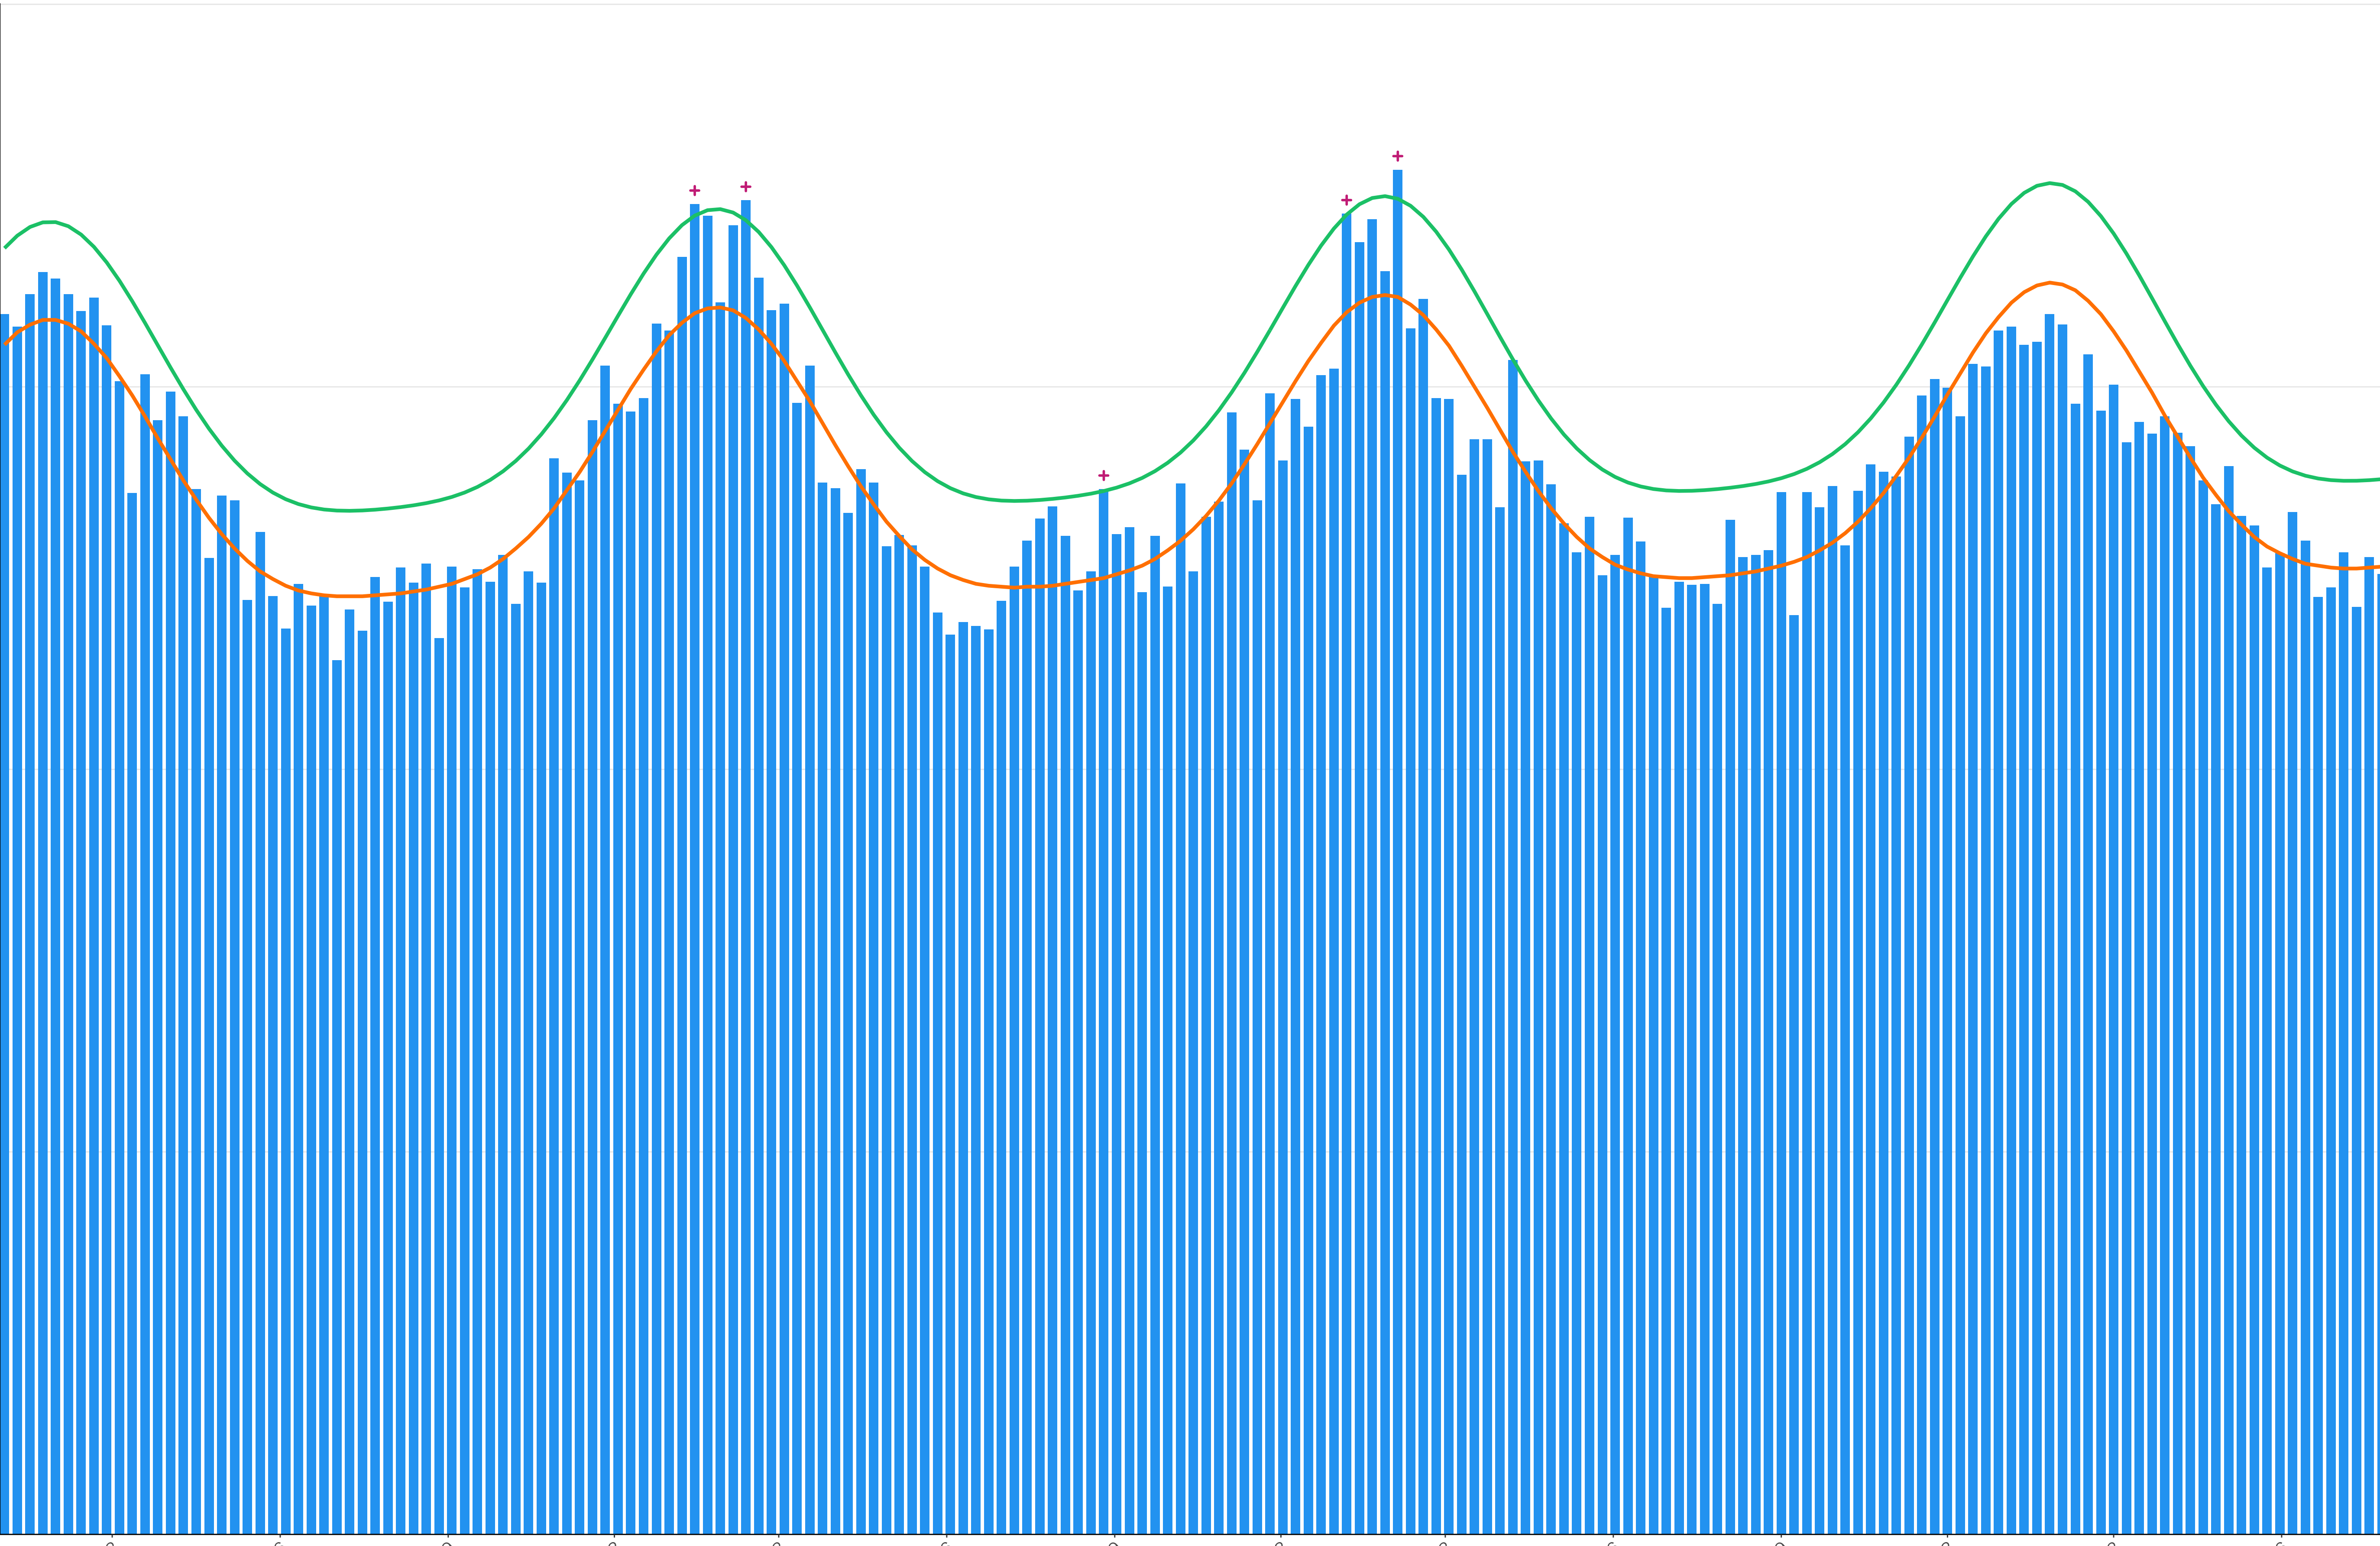

全国

死亡者数

日付

死亡者数

日付

1600
1200
800
400
0

死亡者数

日付

0
100
200
300
400

2017/03 2017/06 2017/09 2017/12 2018/03 2018/06 2018/09 2018/12 2019/03 2019/06 2019/09 2019/12 2020/03 2020/06

日付

死亡者数

日付

死亡者数

日付

死亡者数