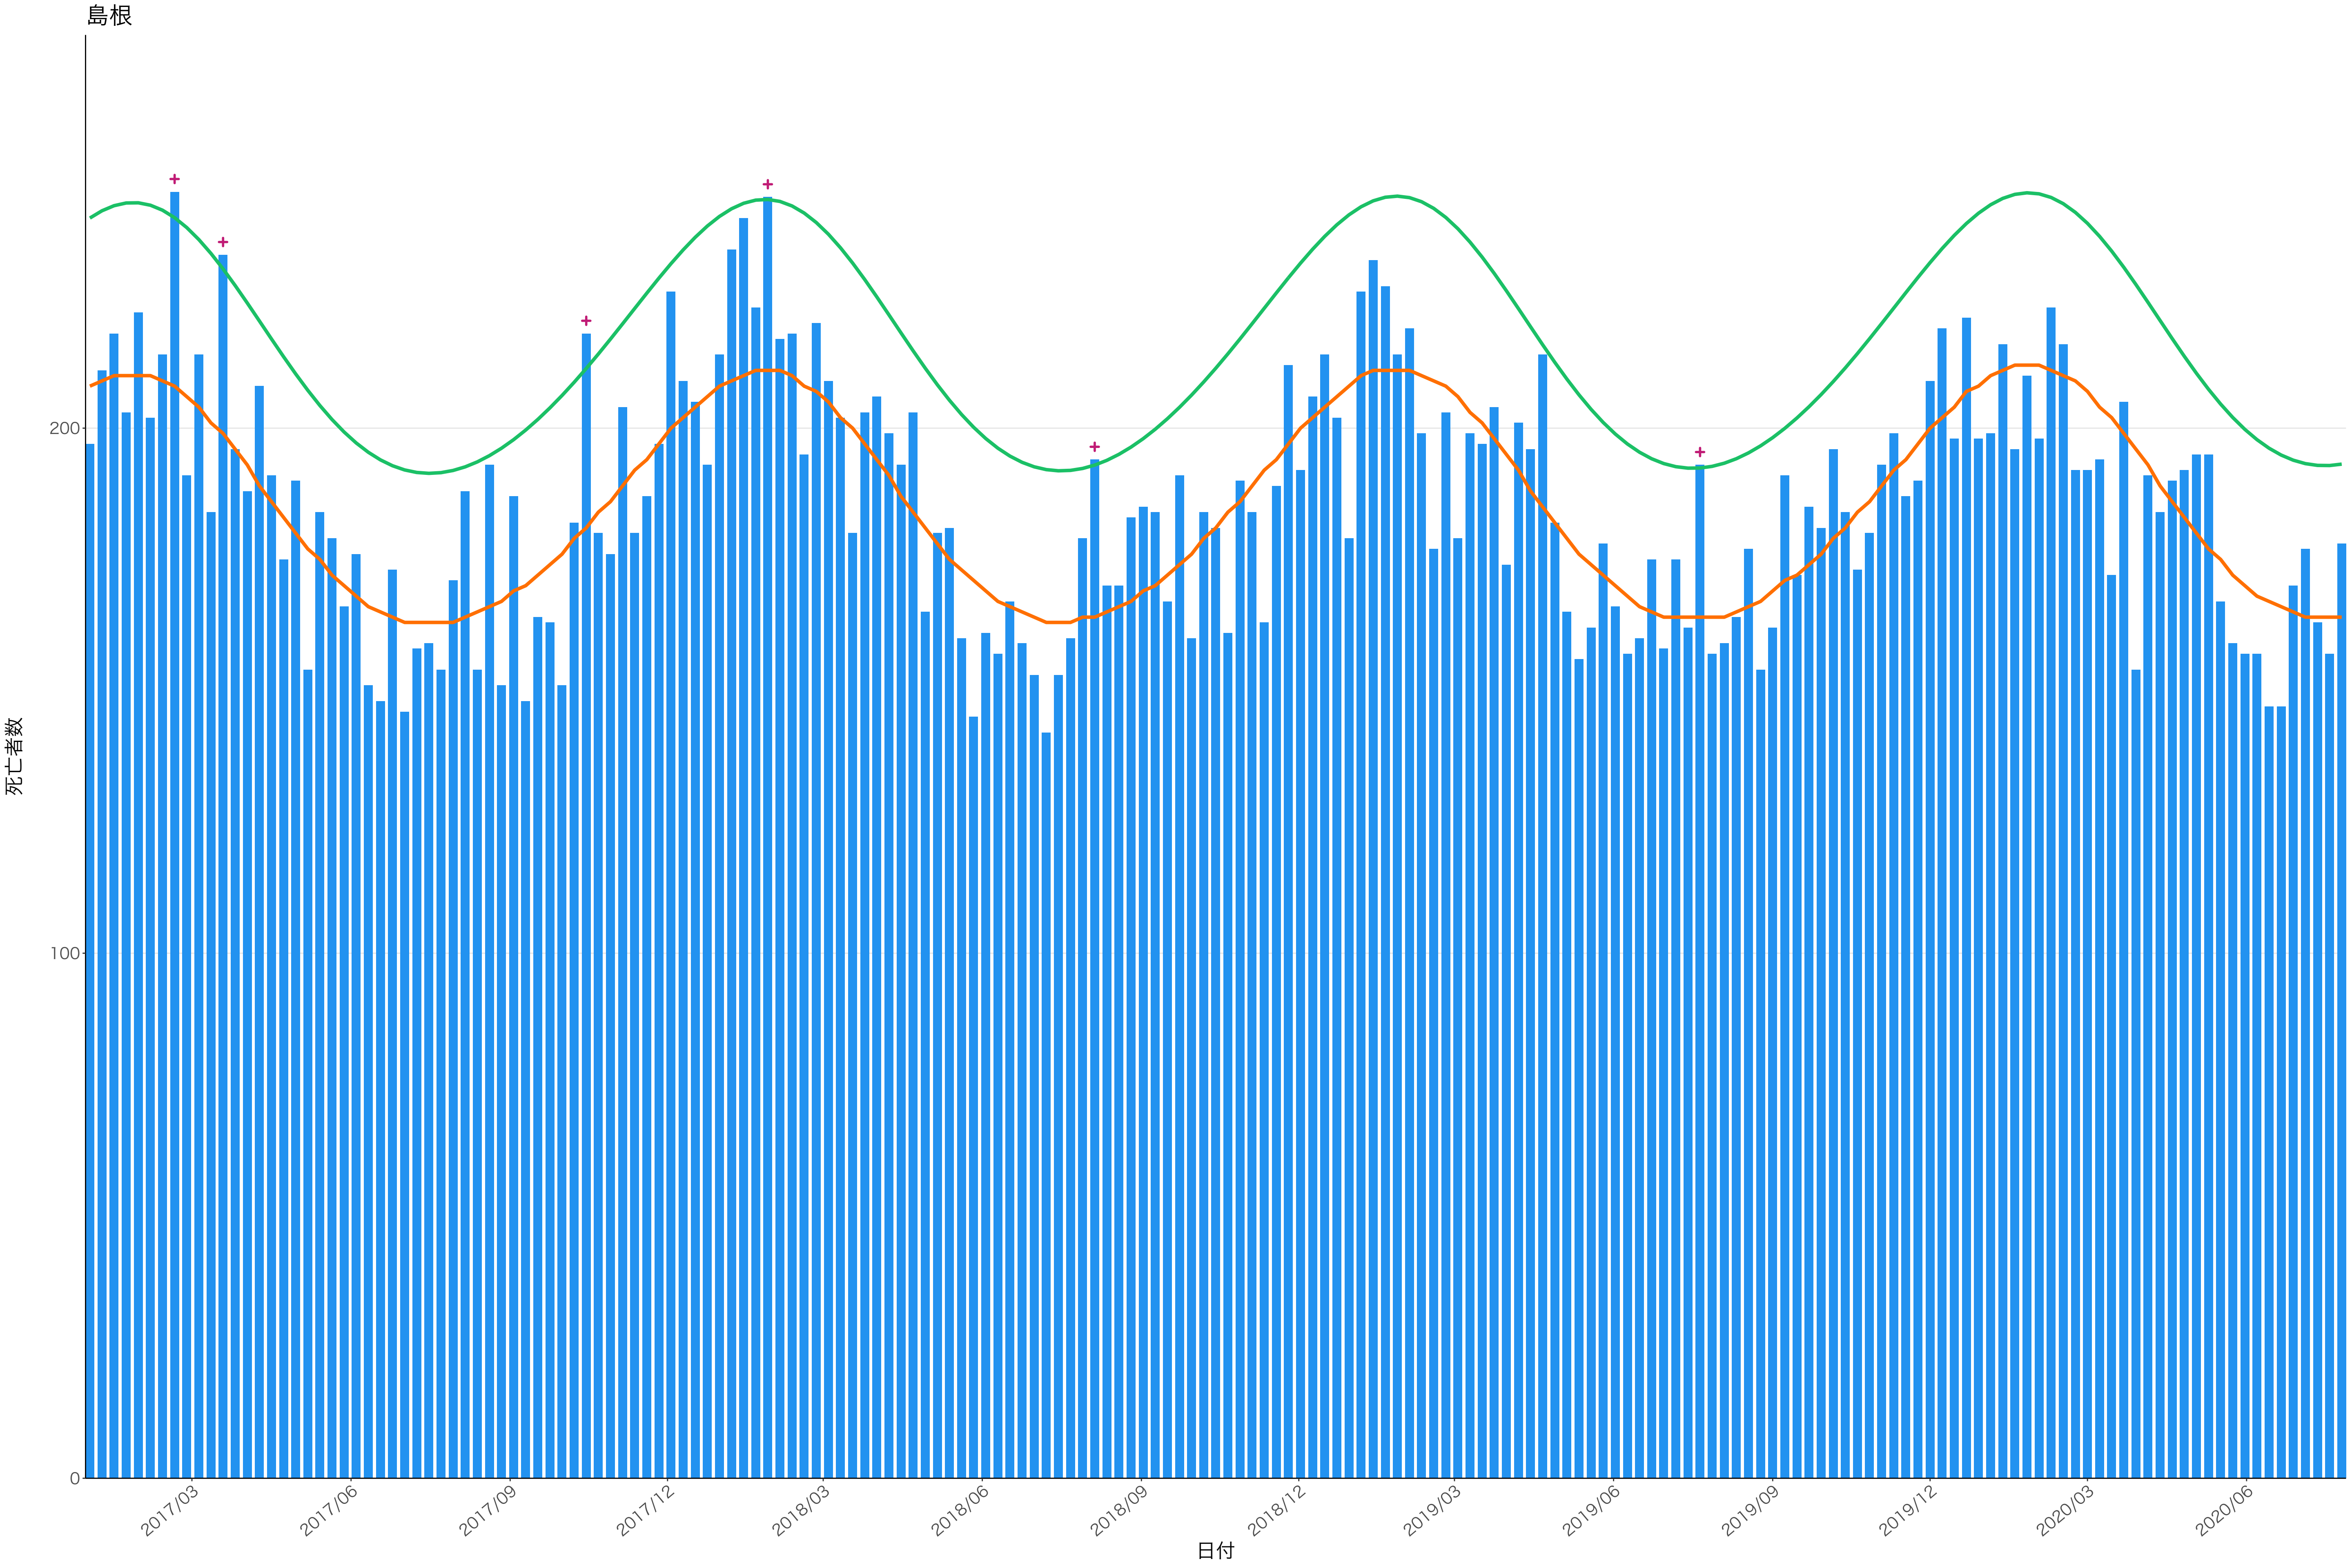

全国

死亡者数

日付

死亡者数

日付

1600
1200
800
400
0

死亡者数

日付

0
100
200
300
400

2017/03 2017/06 2017/09 2017/12 2018/03 2018/06 2018/09 2018/12 2019/03 2019/06 2019/09 2019/12 2020/03 2020/06

日付

死亡者数

日付

死亡者数

日付

死亡者数