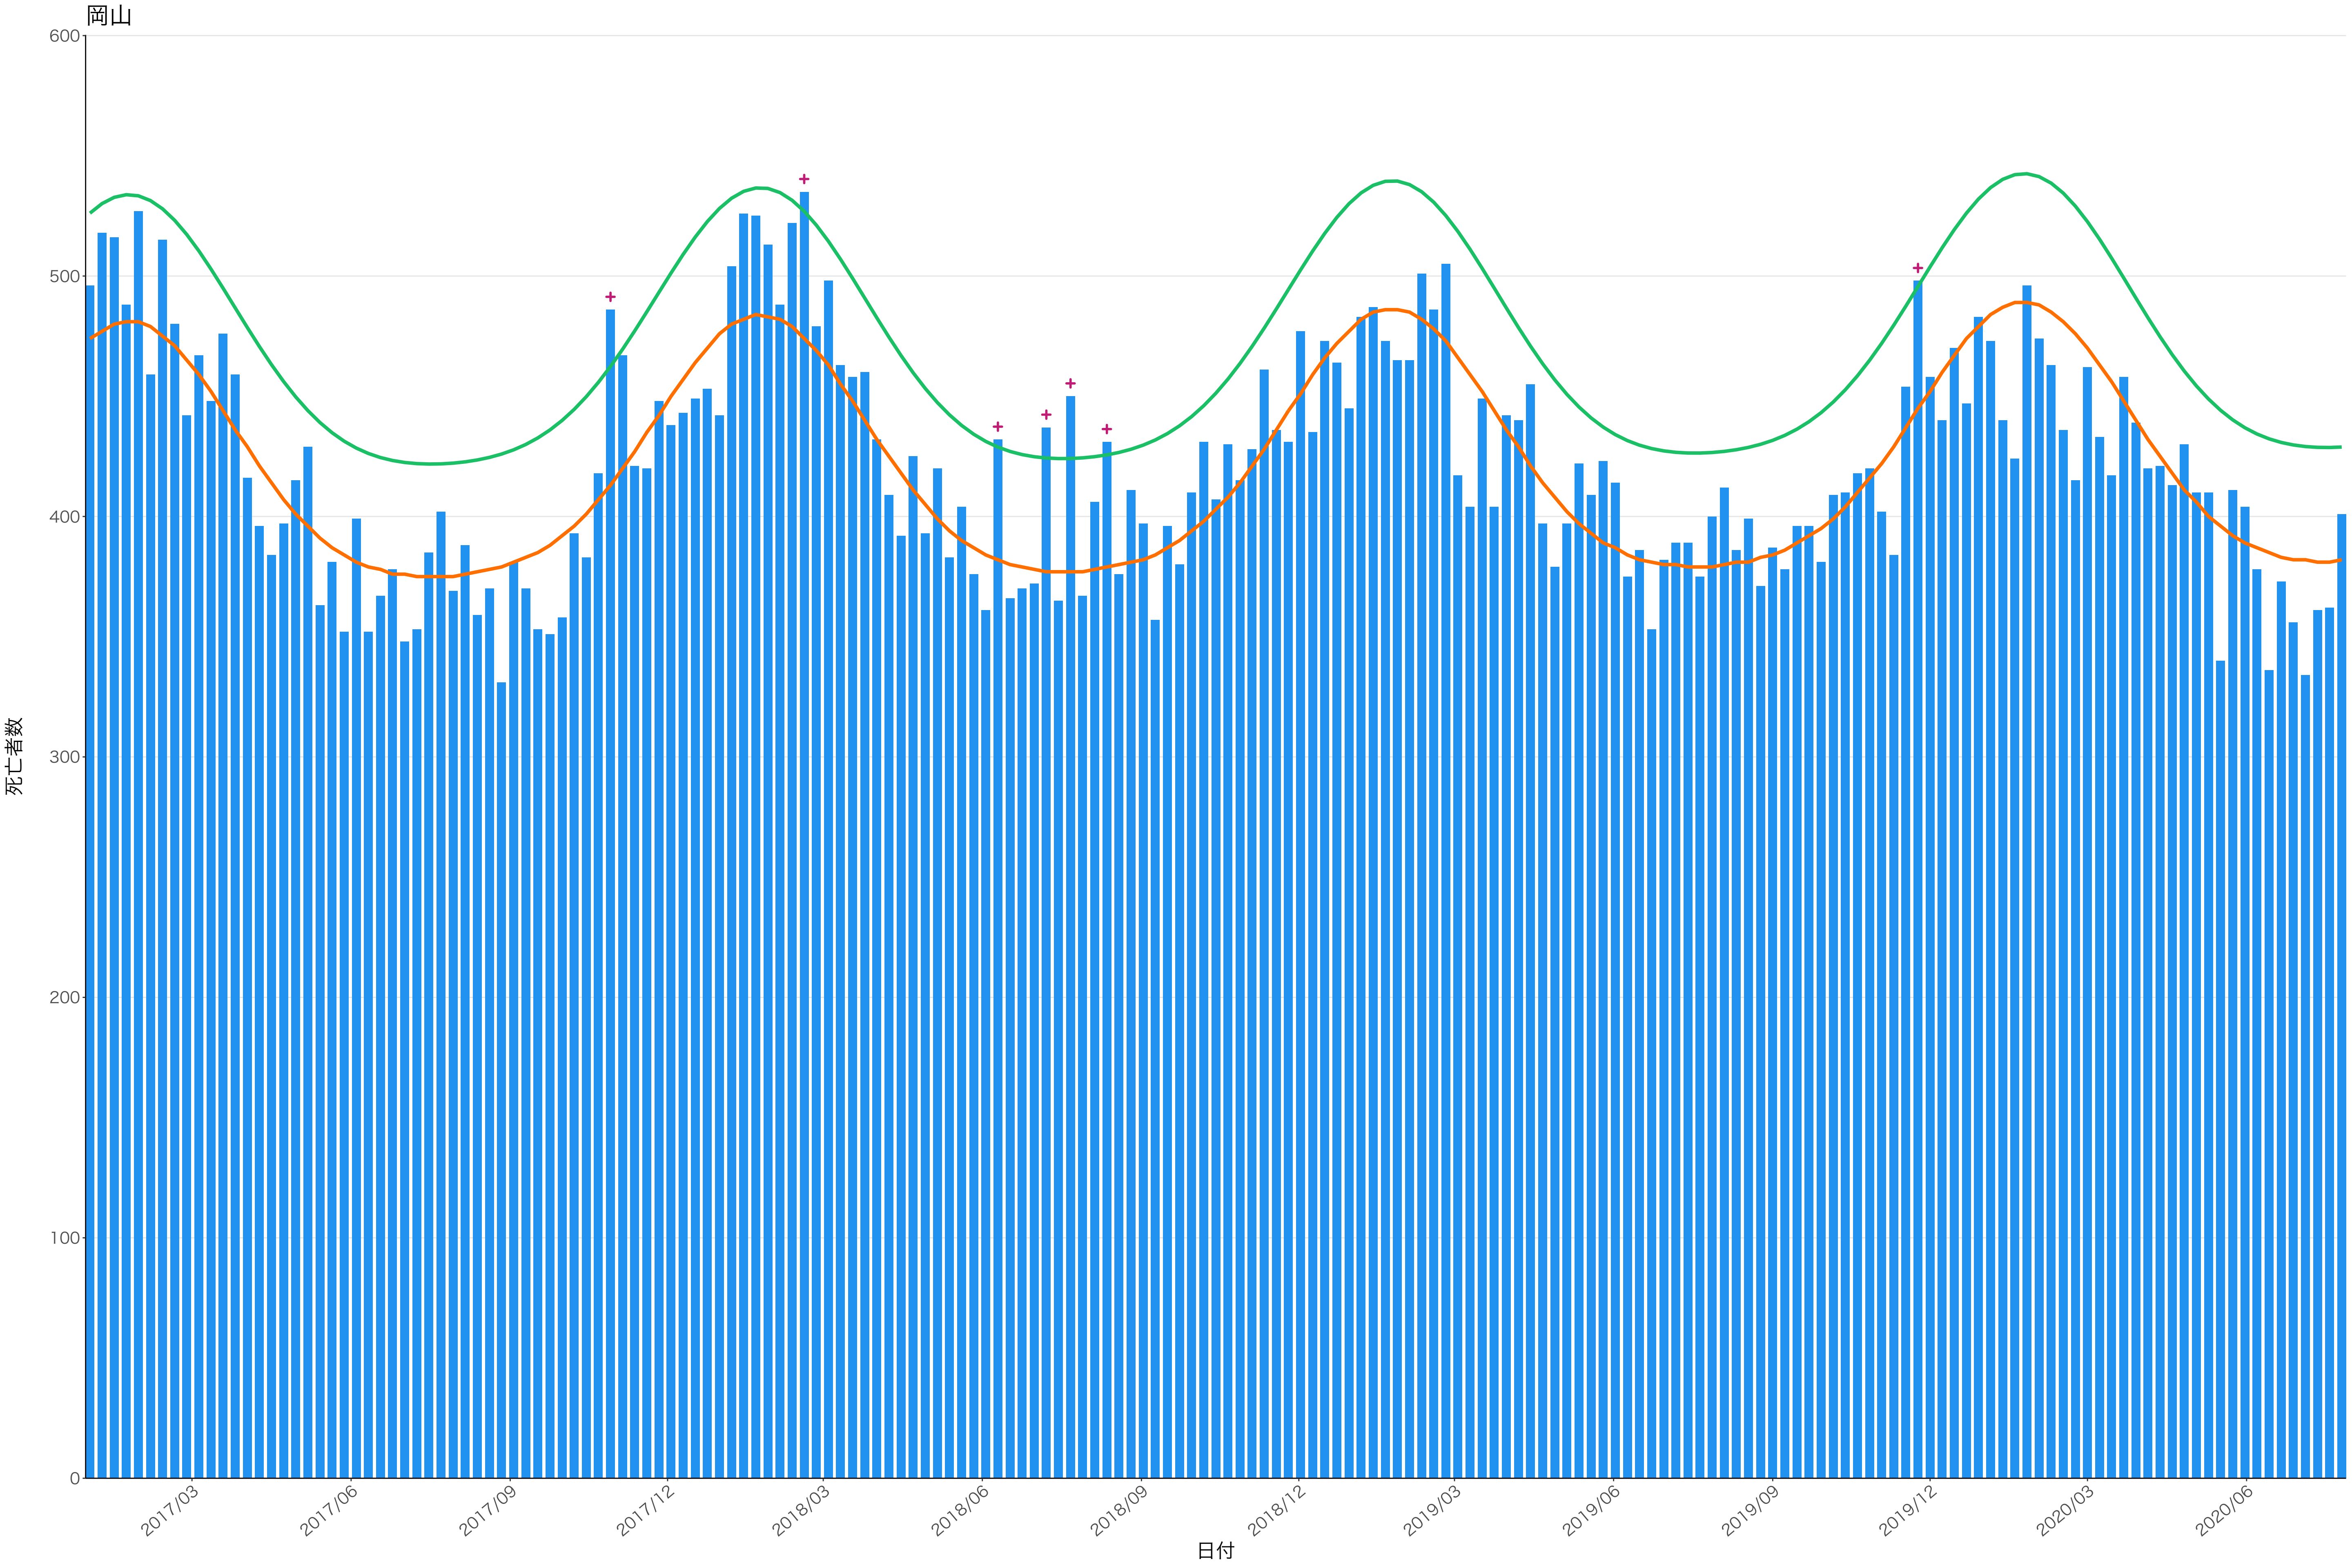

全国

死亡者数

日付

死亡者数

日付

1600
1200
800
400
0

死亡者数

日付

0
100
200
300
400

2017/03 2017/06 2017/09 2017/12 2018/03 2018/06 2018/09 2018/12 2019/03 2019/06 2019/09 2019/12 2020/03 2020/06

日付

死亡者数

日付

死亡者数

日付

死亡者数