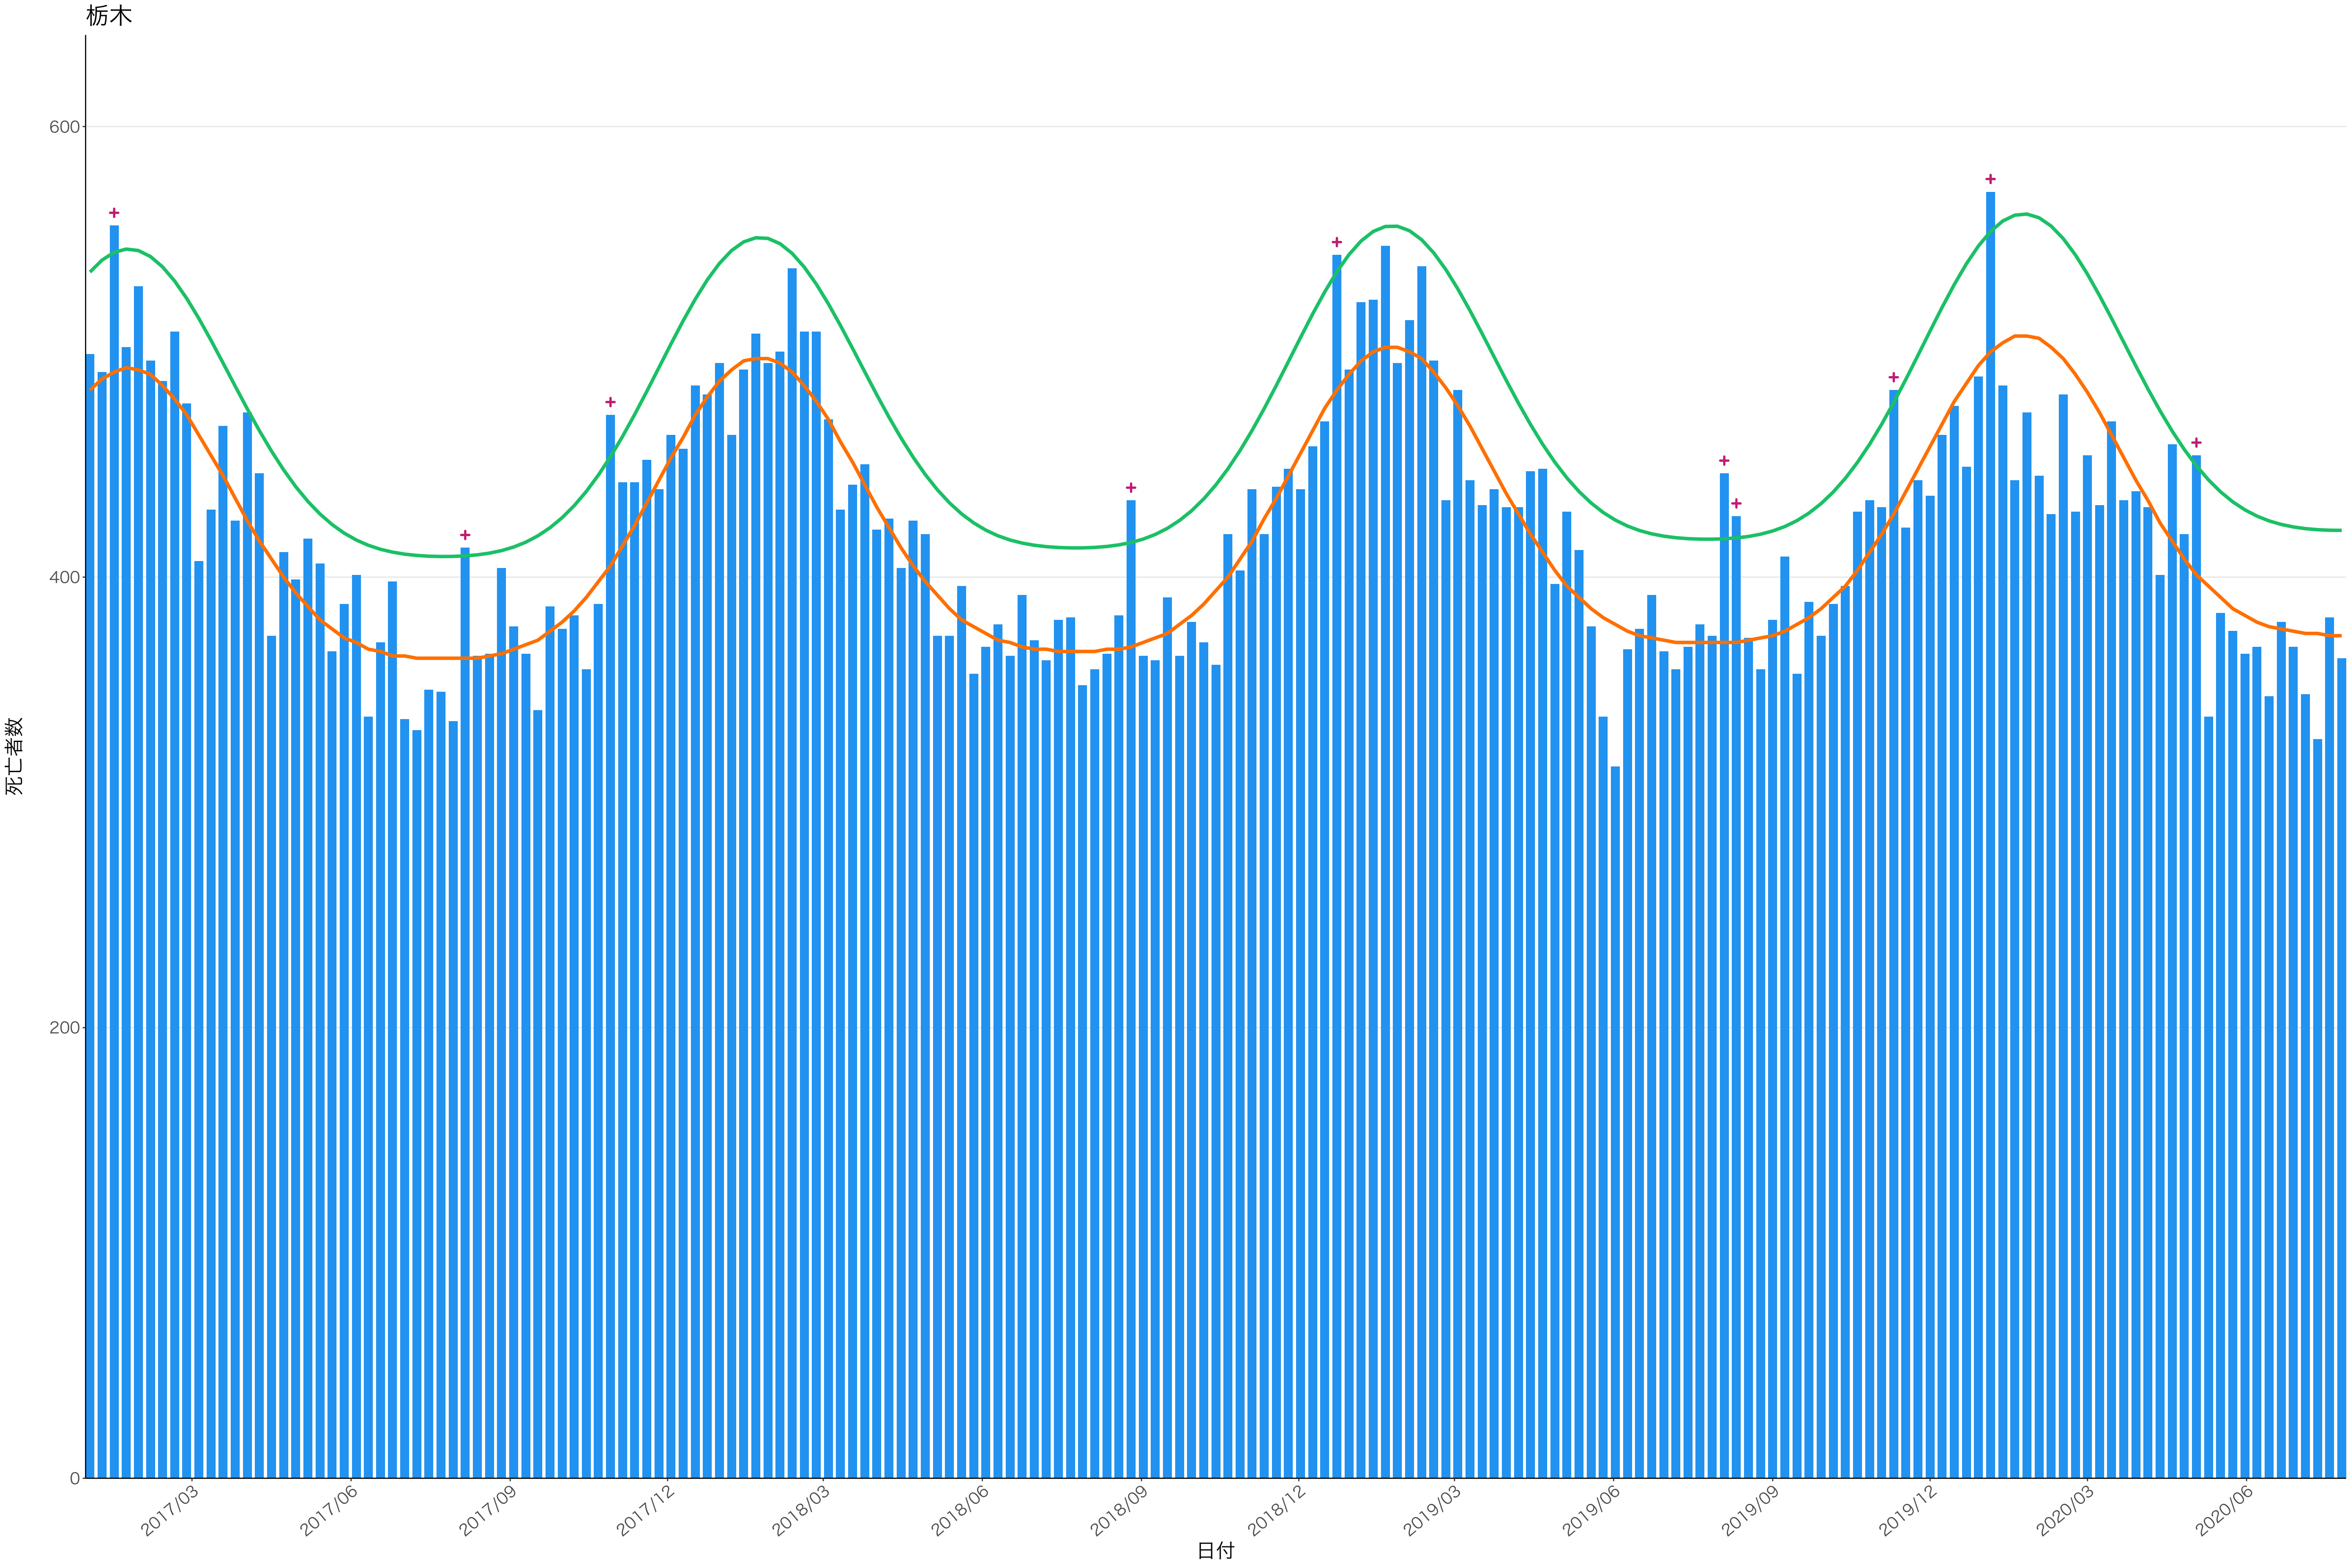

全国

死亡者数

日付

死亡者数

日付

1600
1200
800
400
0

死亡者数

日付

0
100
200
300
400

2017/03 2017/06 2017/09 2017/12 2018/03 2018/06 2018/09 2018/12 2019/03 2019/06 2019/09 2019/12 2020/03 2020/06

日付

死亡者数

日付

死亡者数

日付

死亡者数