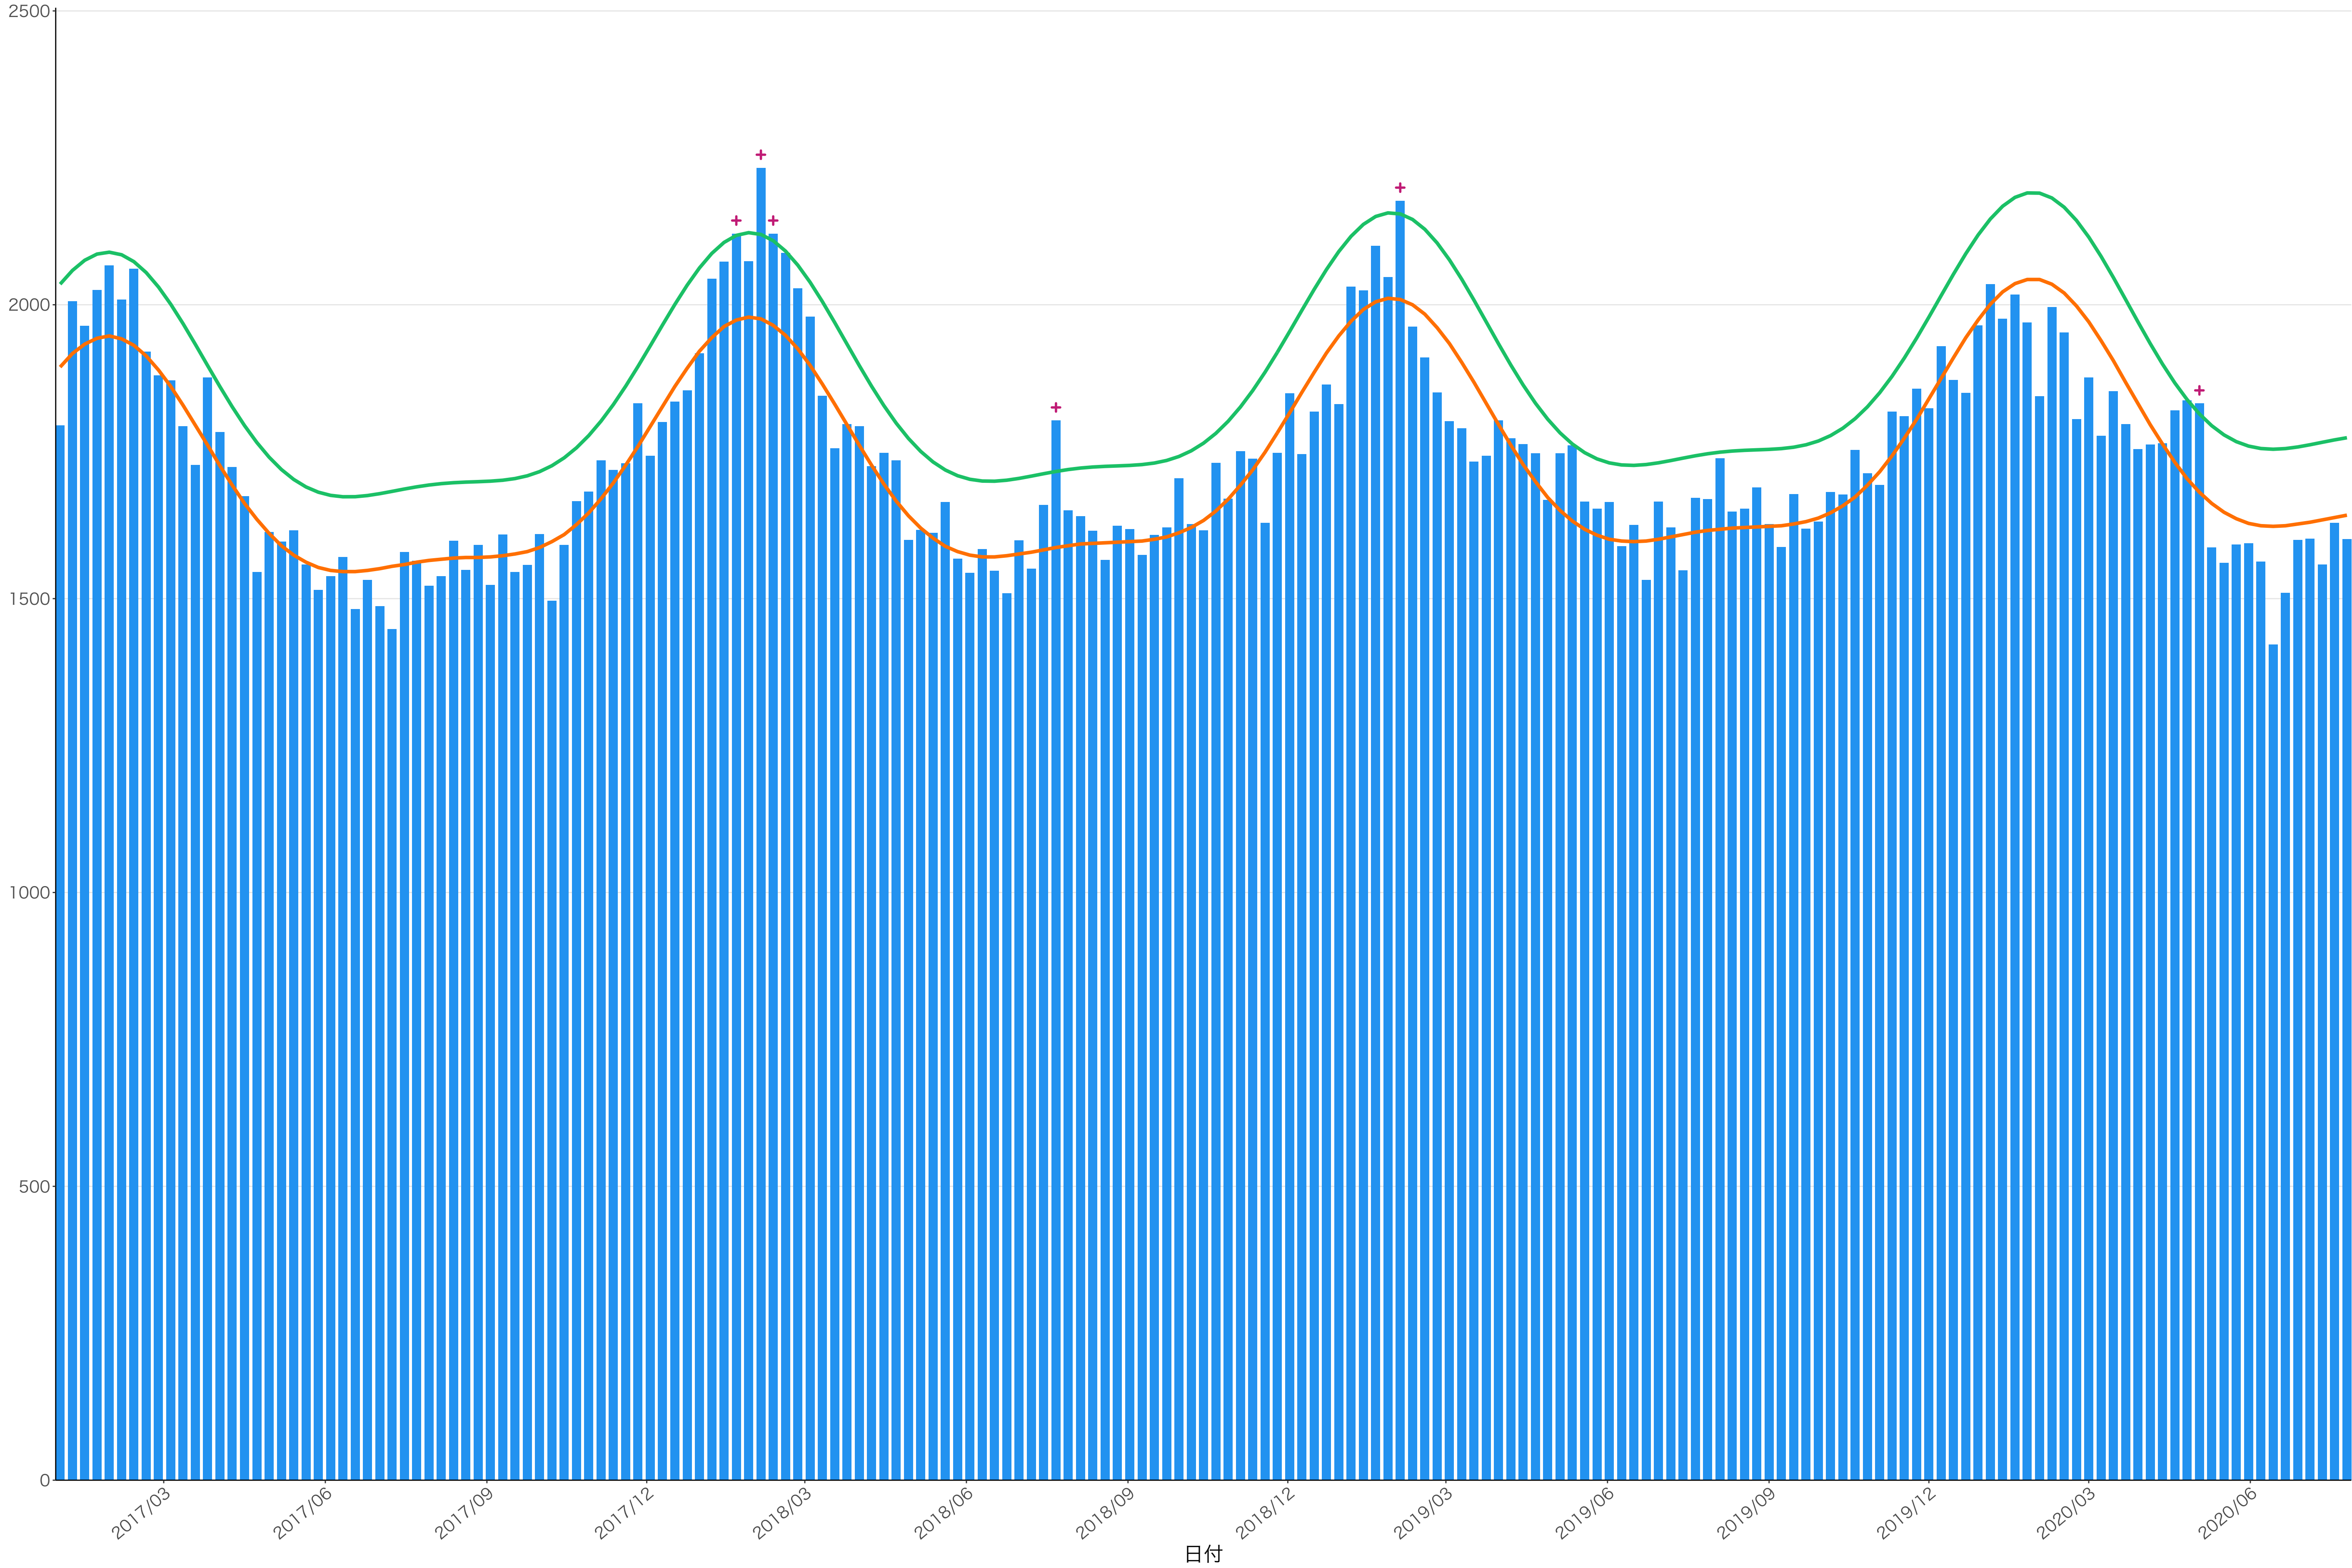

全国

死亡者数

日付

死亡者数

日付

1600
1200
800
400
0

死亡者数

日付

0
100
200
300
400

2017/03 2017/06 2017/09 2017/12 2018/03 2018/06 2018/09 2018/12 2019/03 2019/06 2019/09 2019/12 2020/03 2020/06

日付

死亡者数

日付

死亡者数

日付

死亡者数