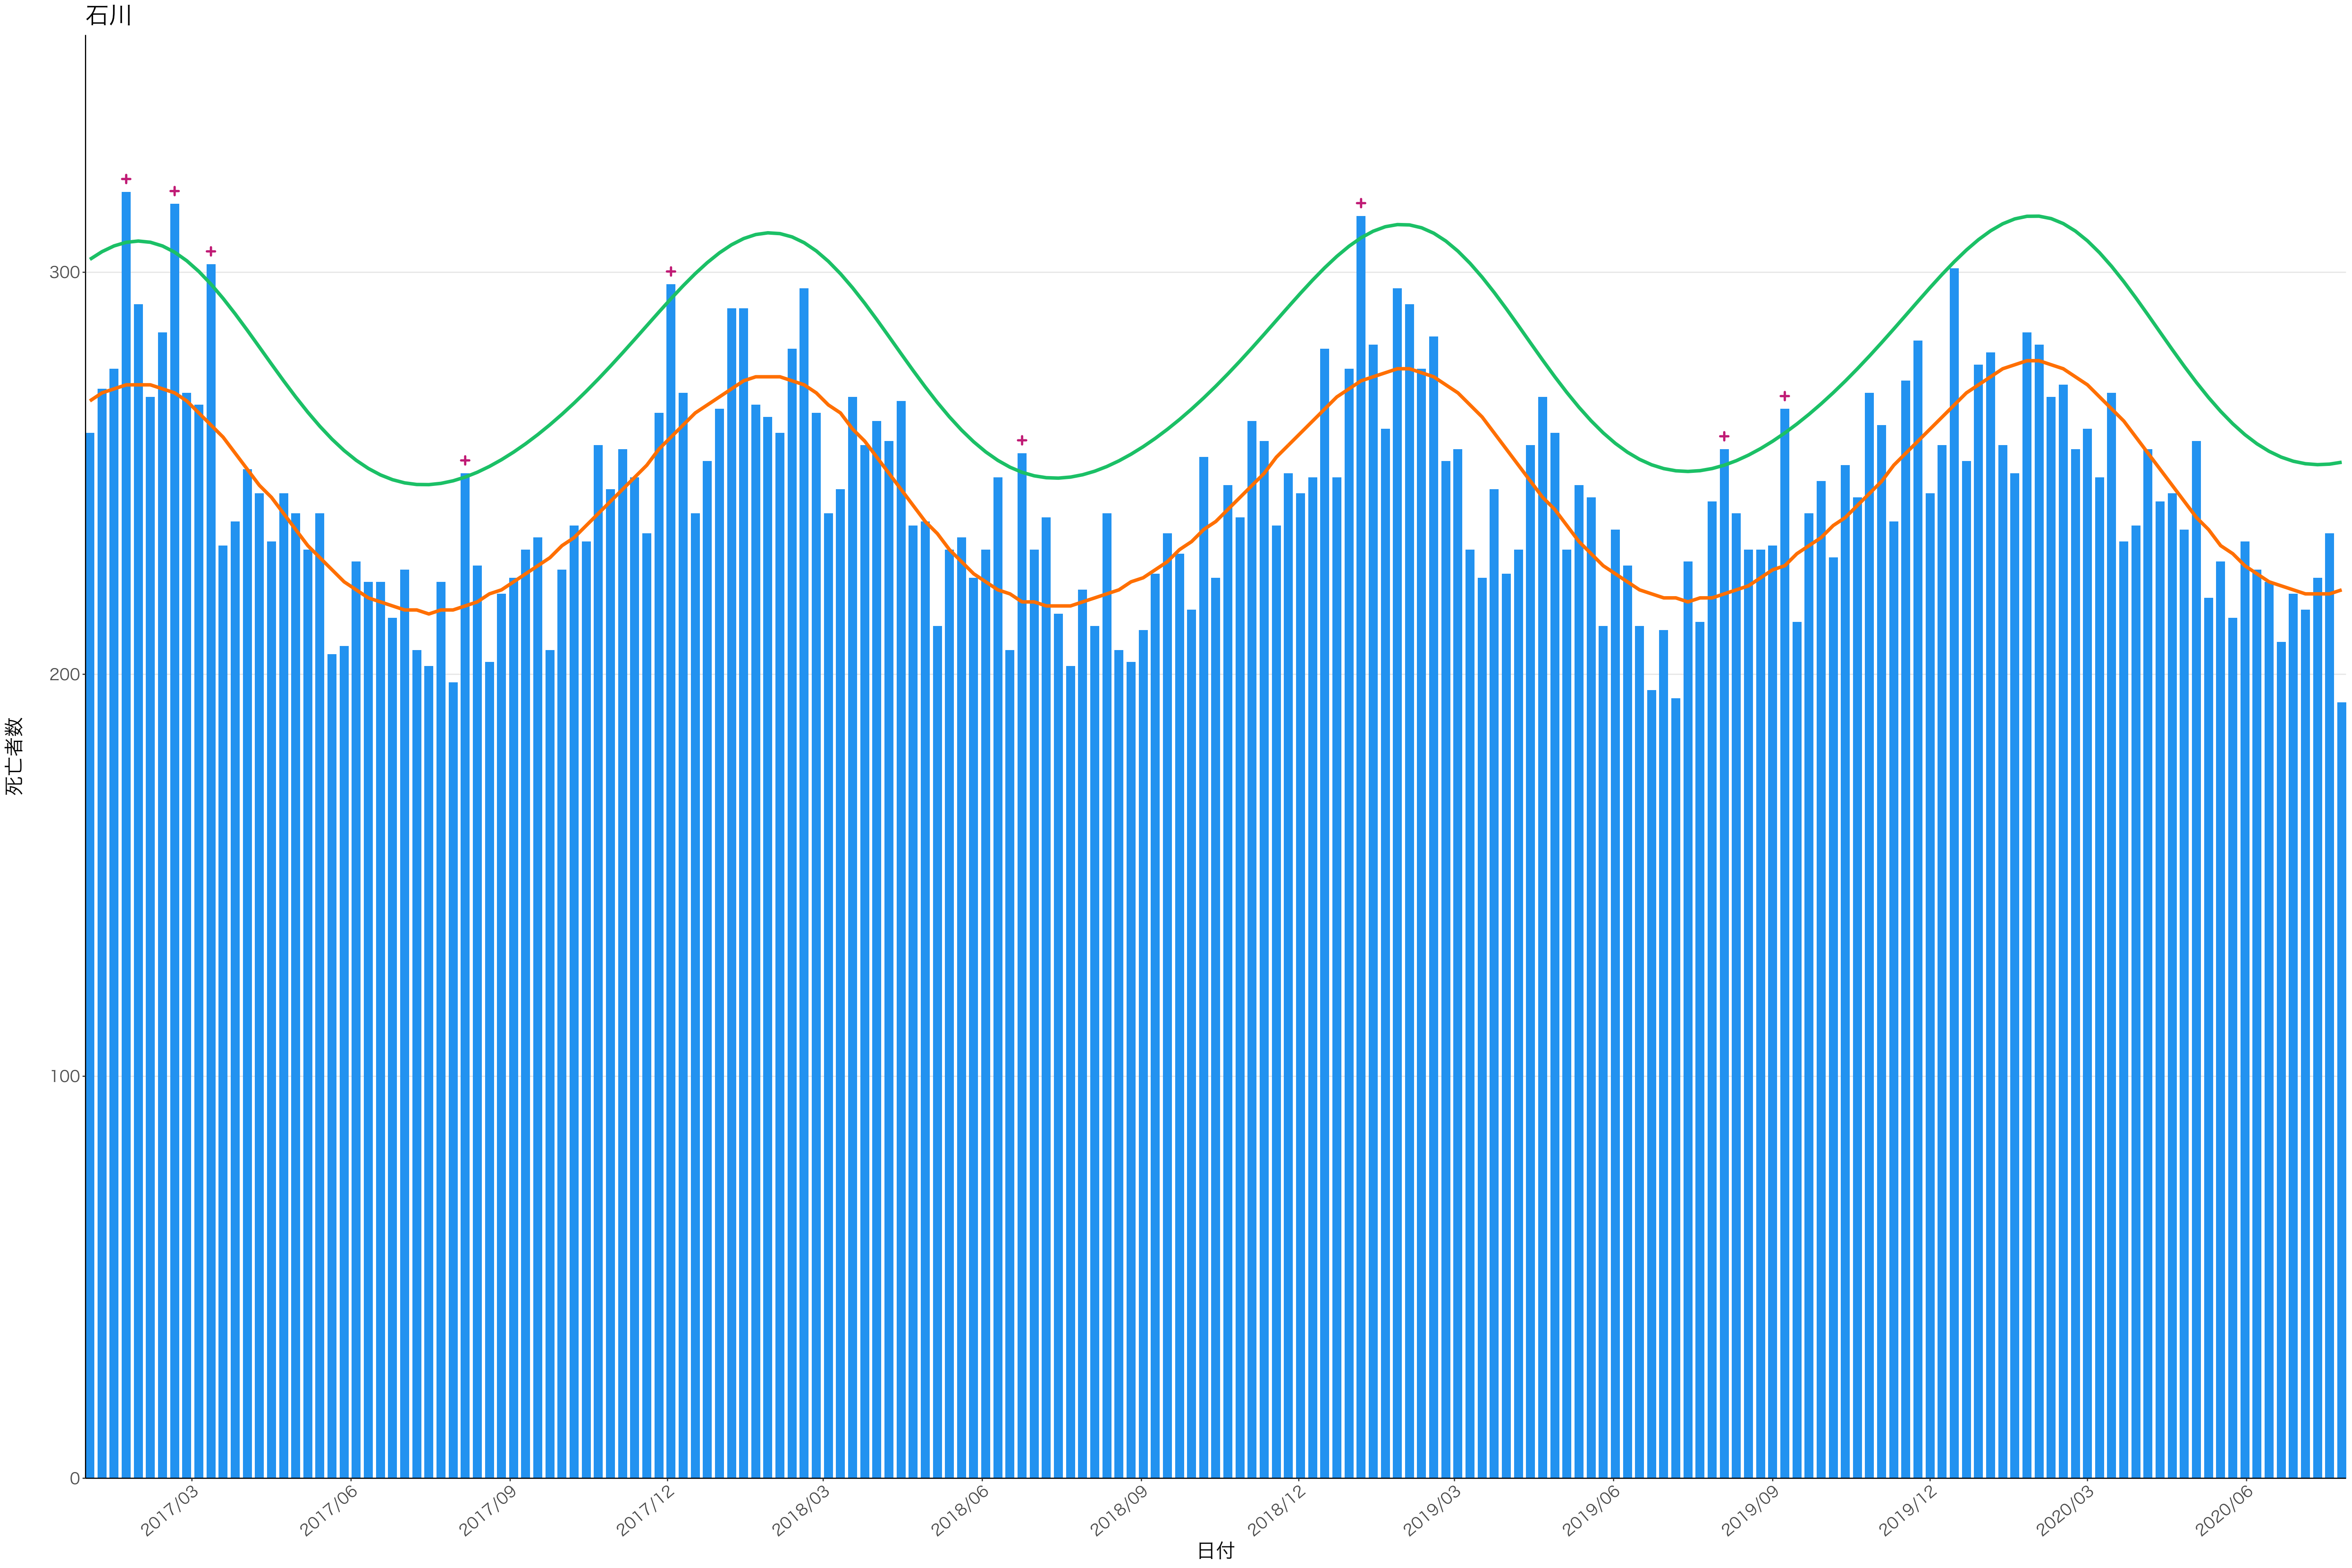

全国

死亡者数

日付

死亡者数

日付

1600
1200
800
400
0

死亡者数

日付

0
100
200
300
400

2017/03 2017/06 2017/09 2017/12 2018/03 2018/06 2018/09 2018/12 2019/03 2019/06 2019/09 2019/12 2020/03 2020/06

日付

死亡者数

日付

死亡者数

日付

死亡者数