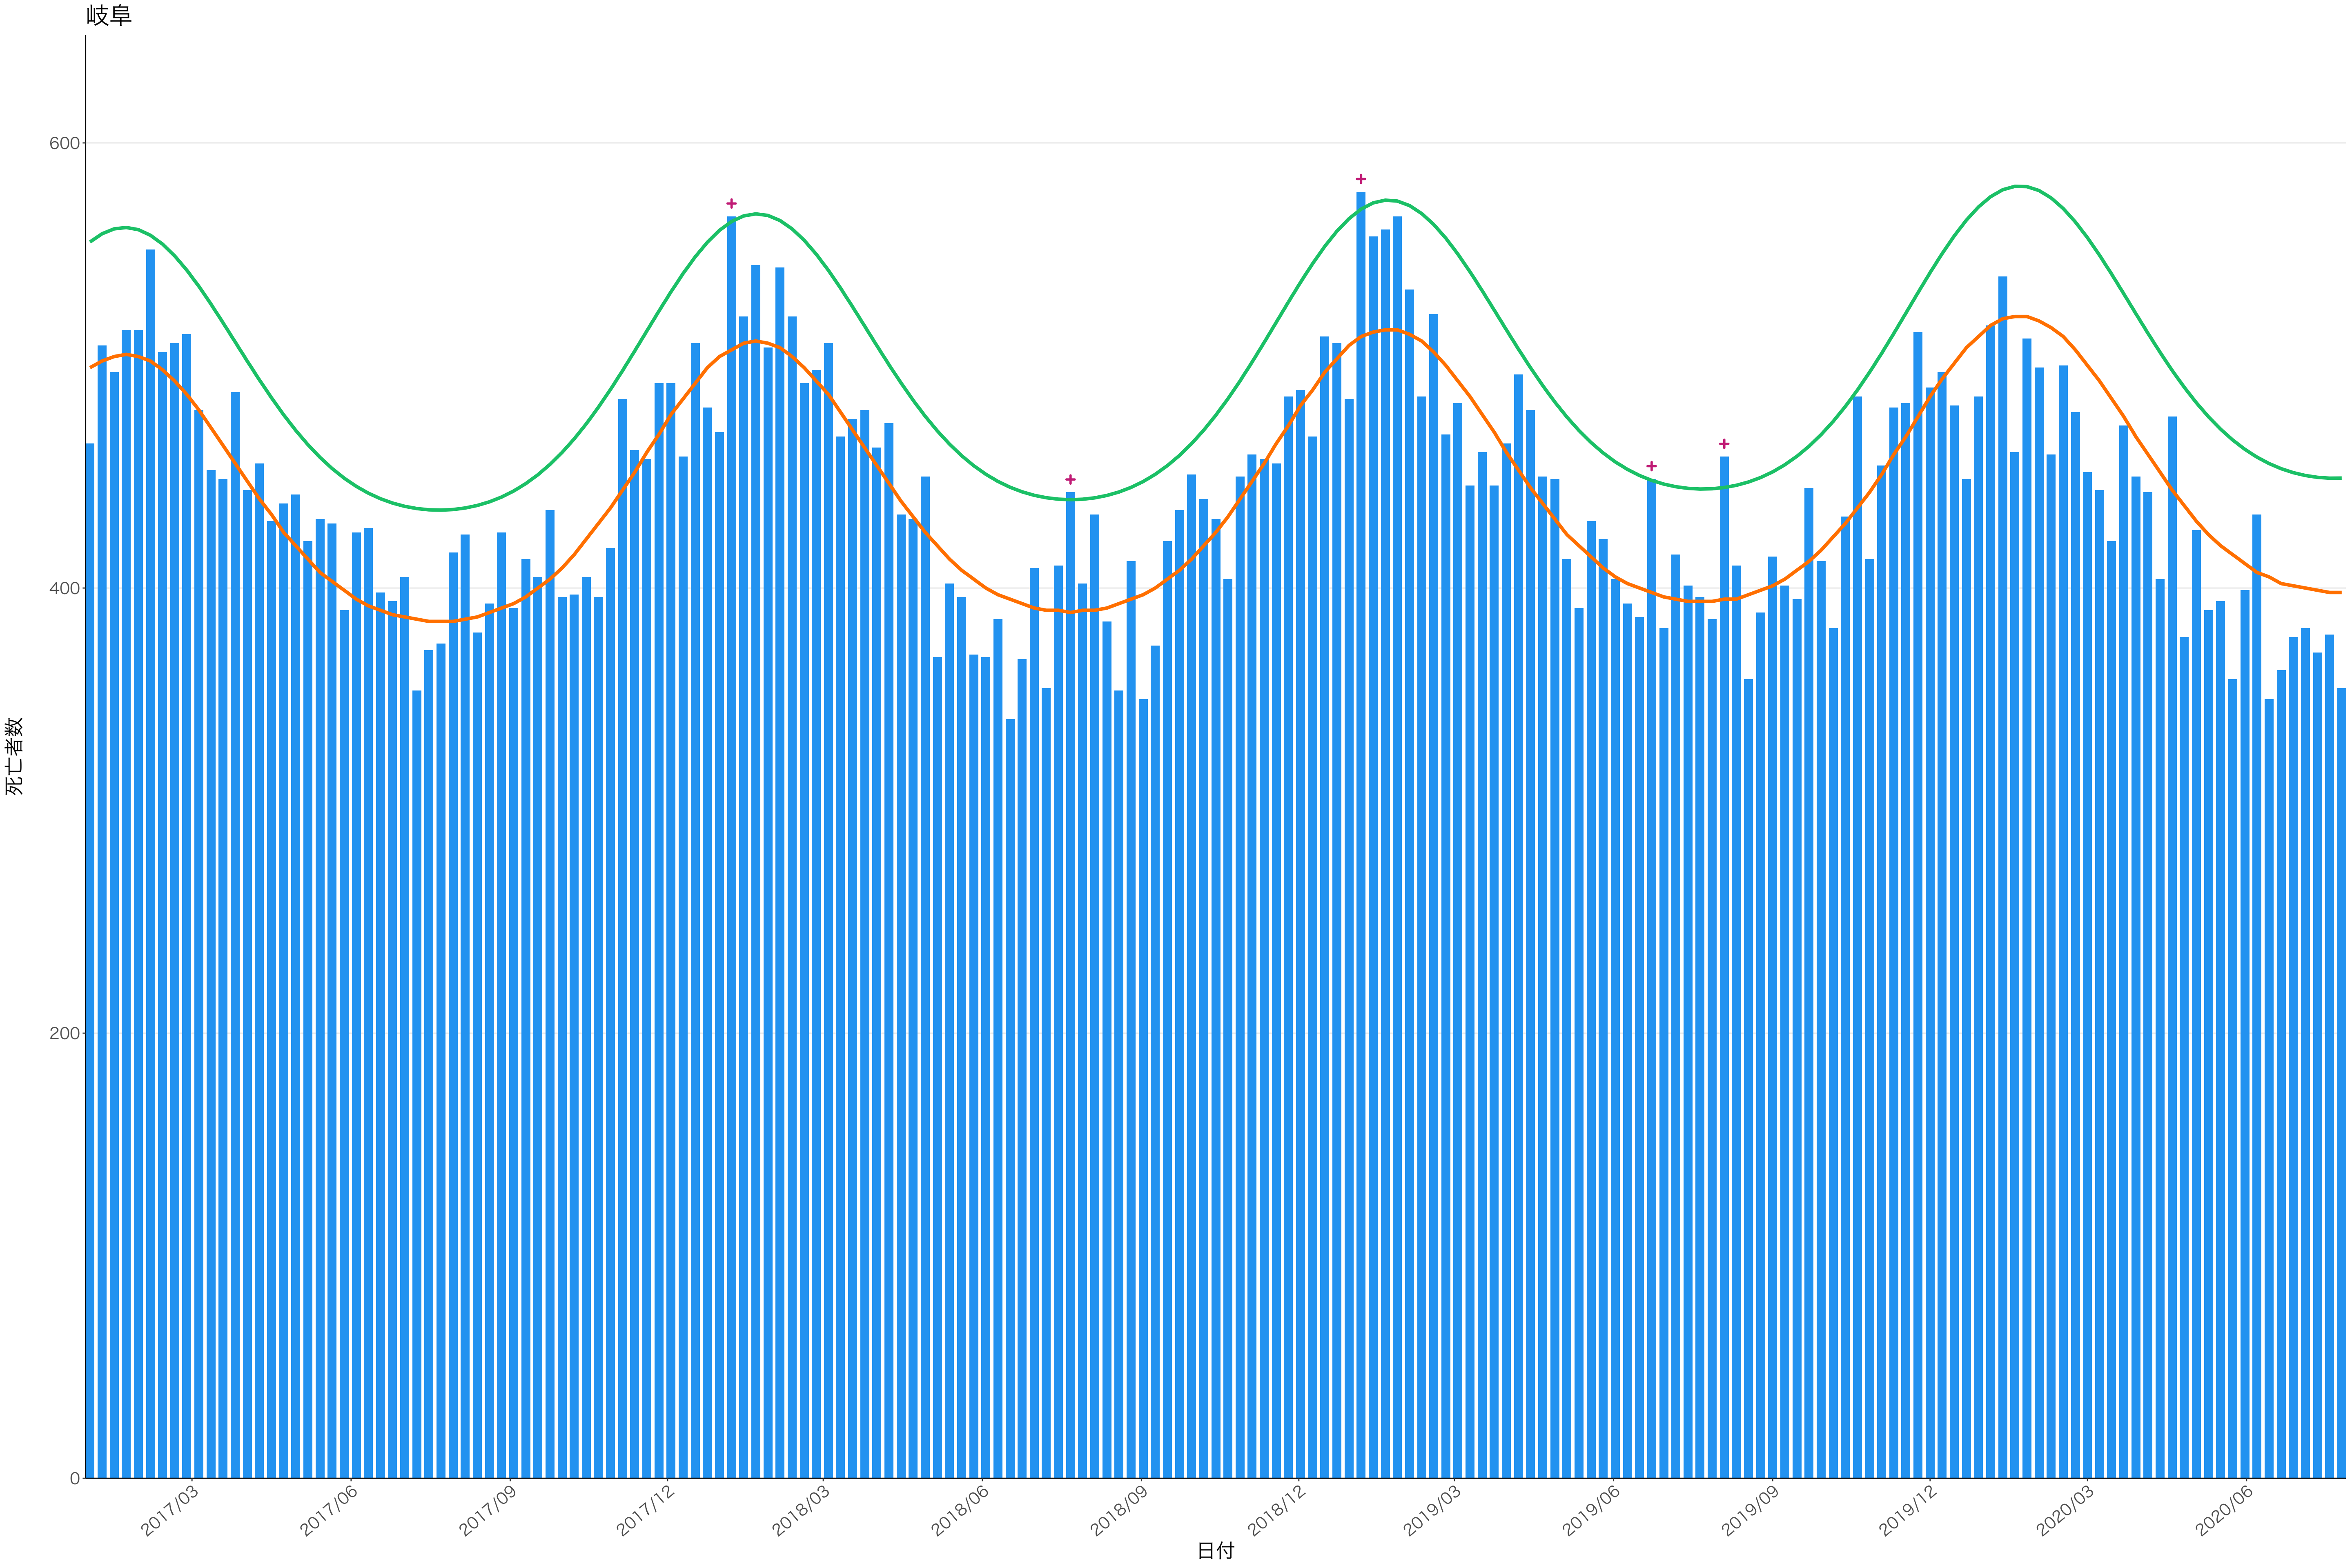

全国

死亡者数

日付

死亡者数

日付

1600
1200
800
400
0

死亡者数

日付

0
100
200
300
400

2017/03 2017/06 2017/09 2017/12 2018/03 2018/06 2018/09 2018/12 2019/03 2019/06 2019/09 2019/12 2020/03 2020/06

日付

死亡者数

日付

死亡者数

日付

死亡者数