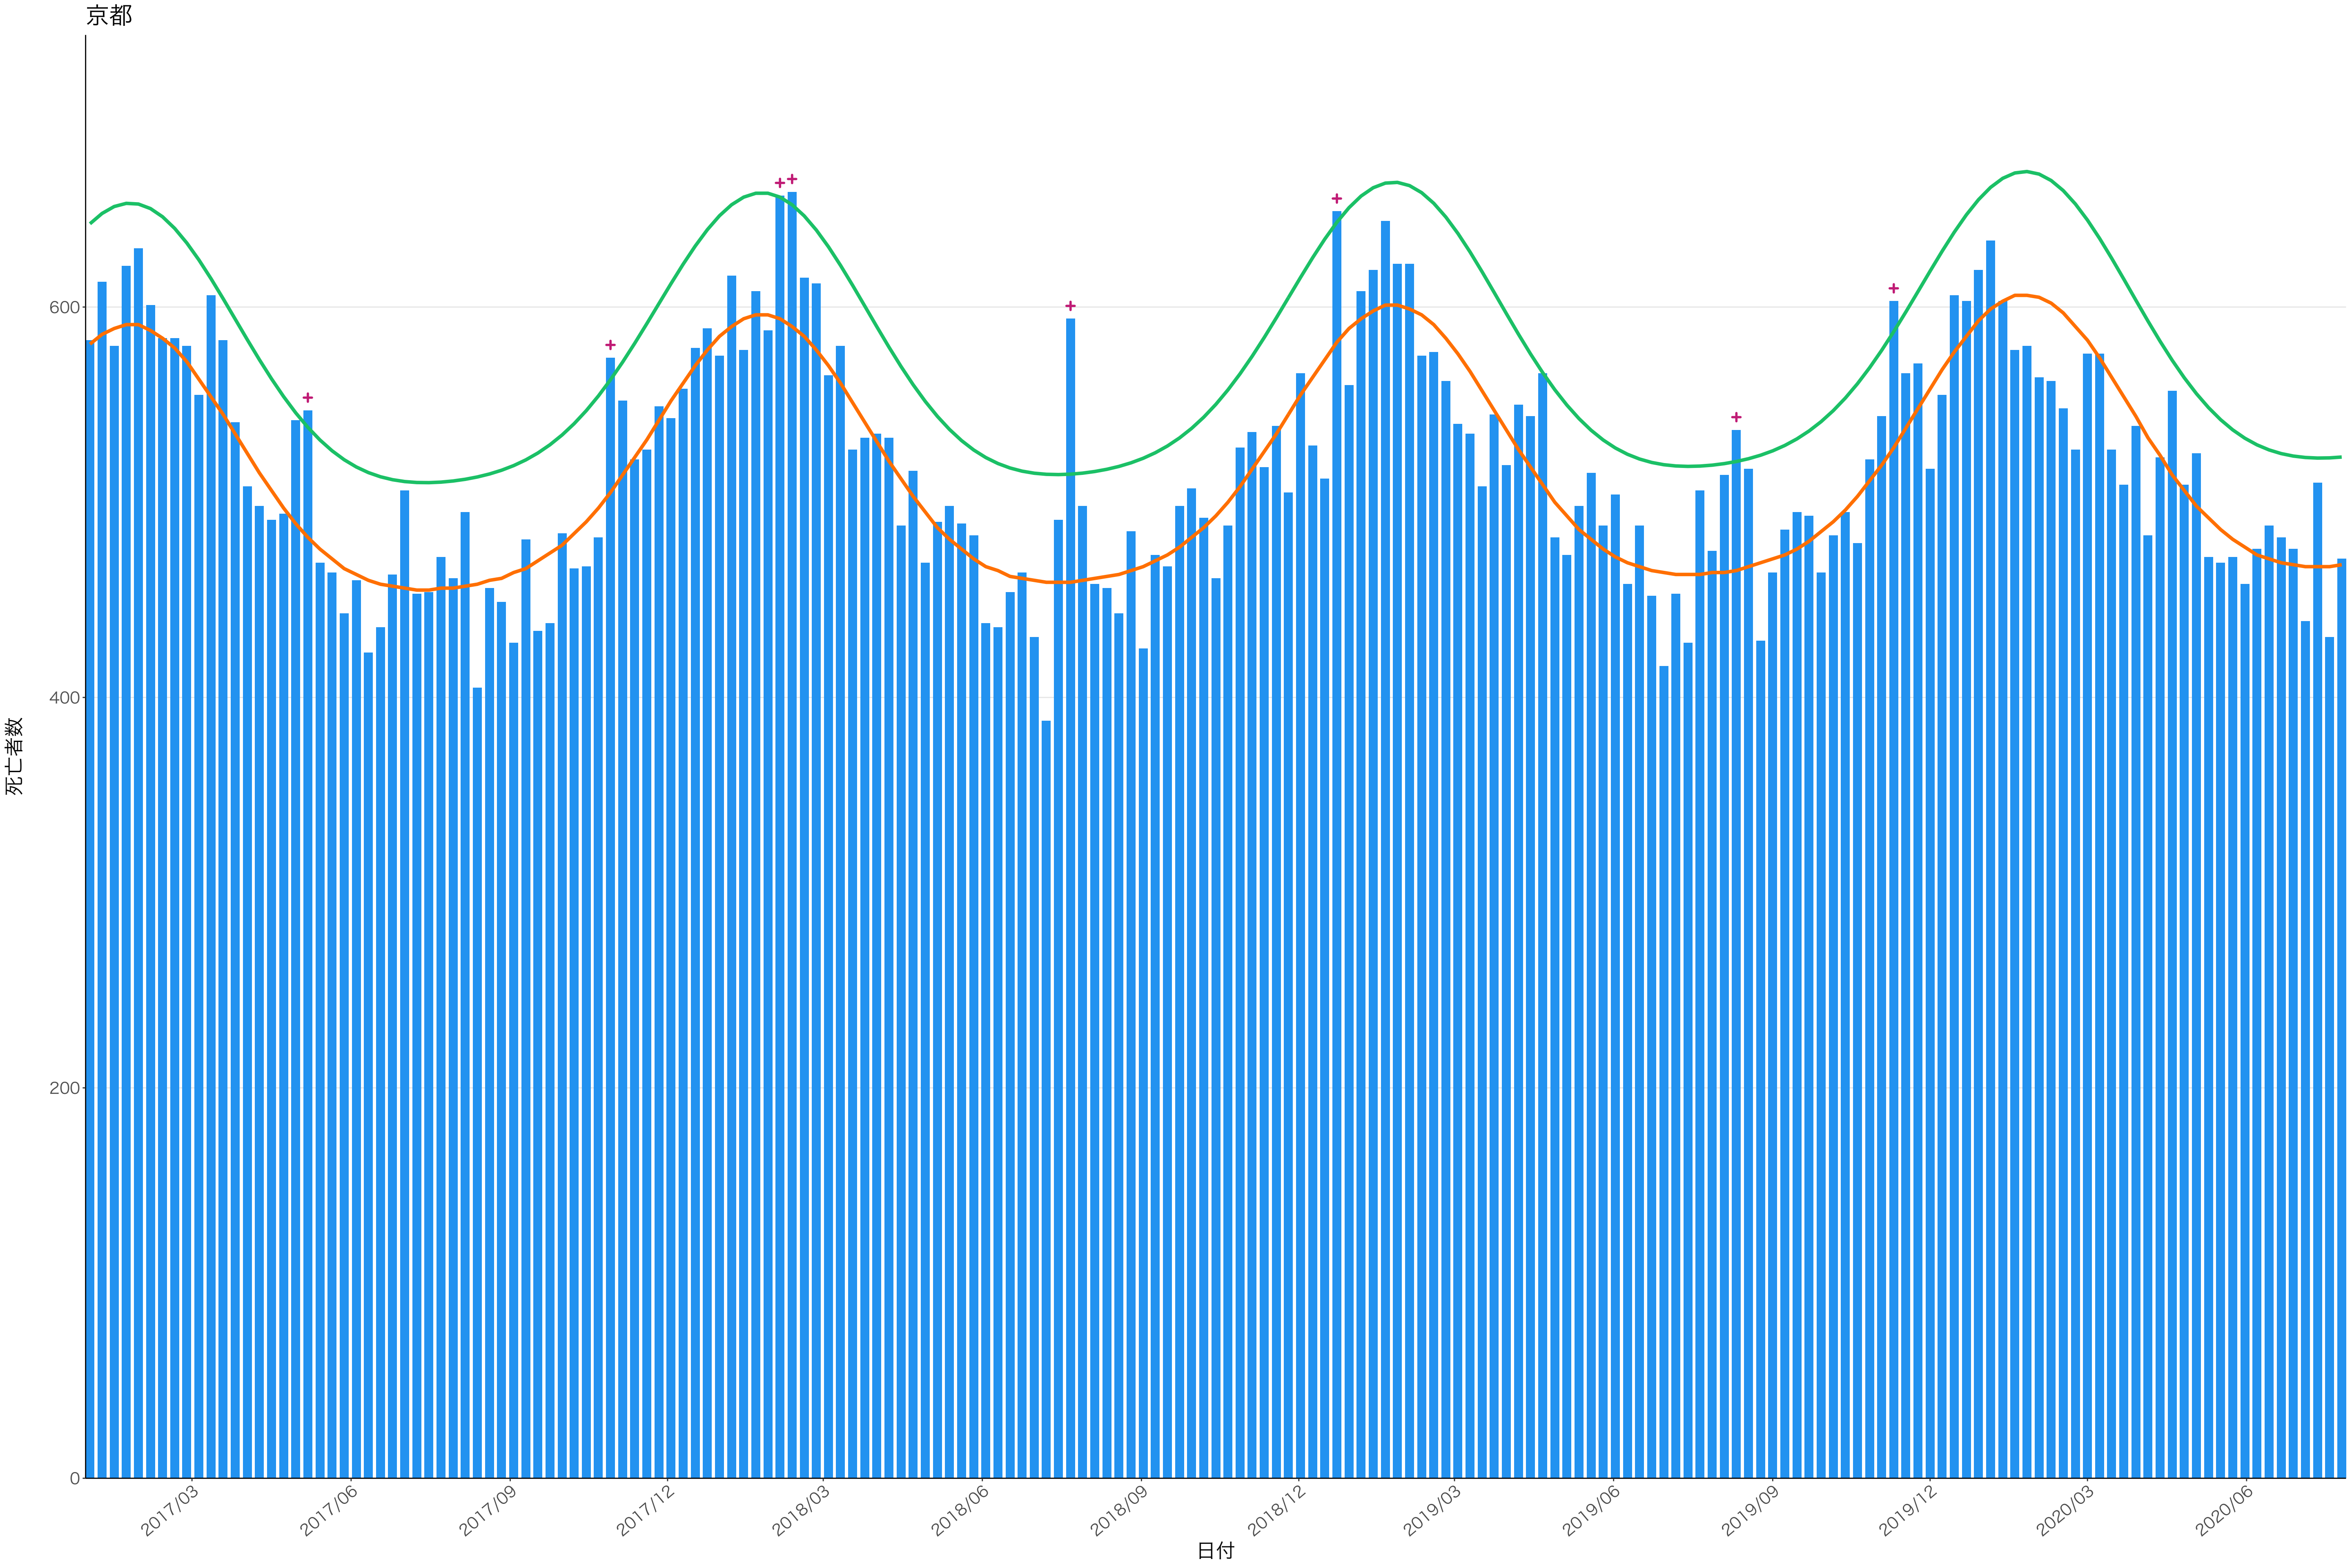

全国

死亡者数

日付

死亡者数

日付

1600
1200
800
400
0

死亡者数

日付

0
100
200
300
400

2017/03 2017/06 2017/09 2017/12 2018/03 2018/06 2018/09 2018/12 2019/03 2019/06 2019/09 2019/12 2020/03 2020/06

日付

死亡者数

日付

死亡者数

日付

死亡者数