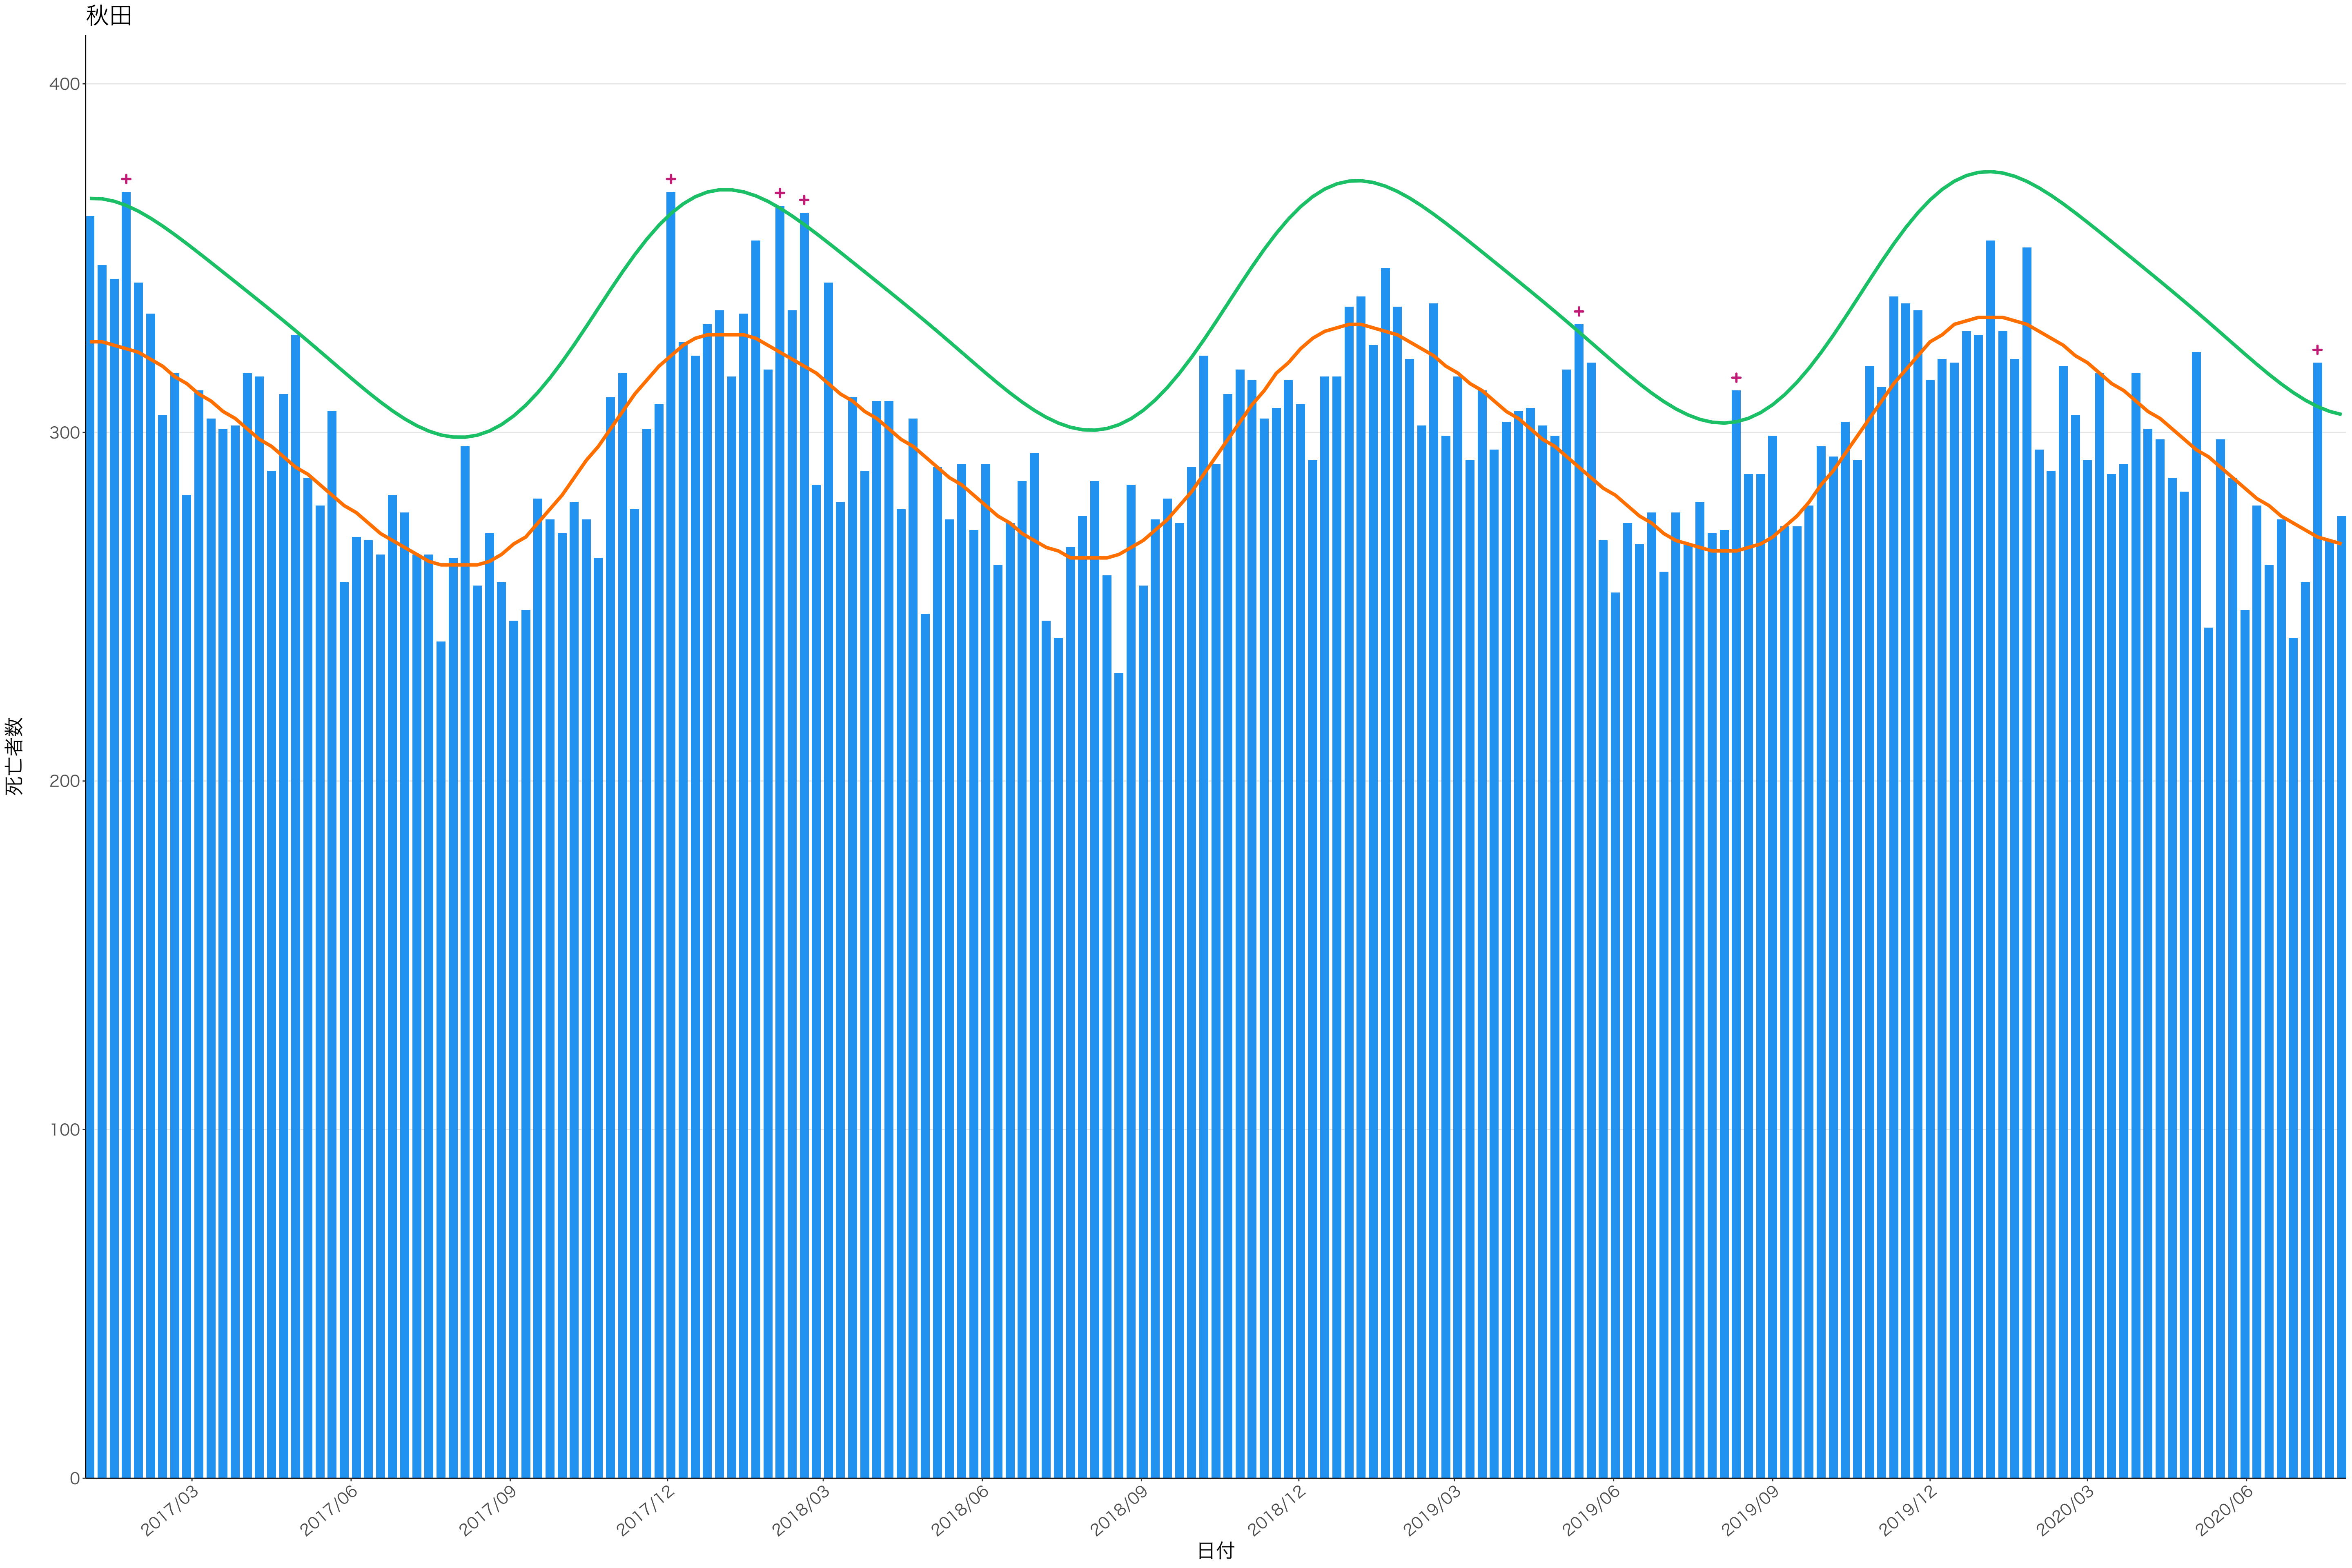

全国

死亡者数

日付

死亡者数

日付

1600
1200
800
400
0

死亡者数

日付

0
100
200
300
400

2017/03 2017/06 2017/09 2017/12 2018/03 2018/06 2018/09 2018/12 2019/03 2019/06 2019/09 2019/12 2020/03 2020/06

日付

死亡者数

日付

死亡者数

日付

死亡者数