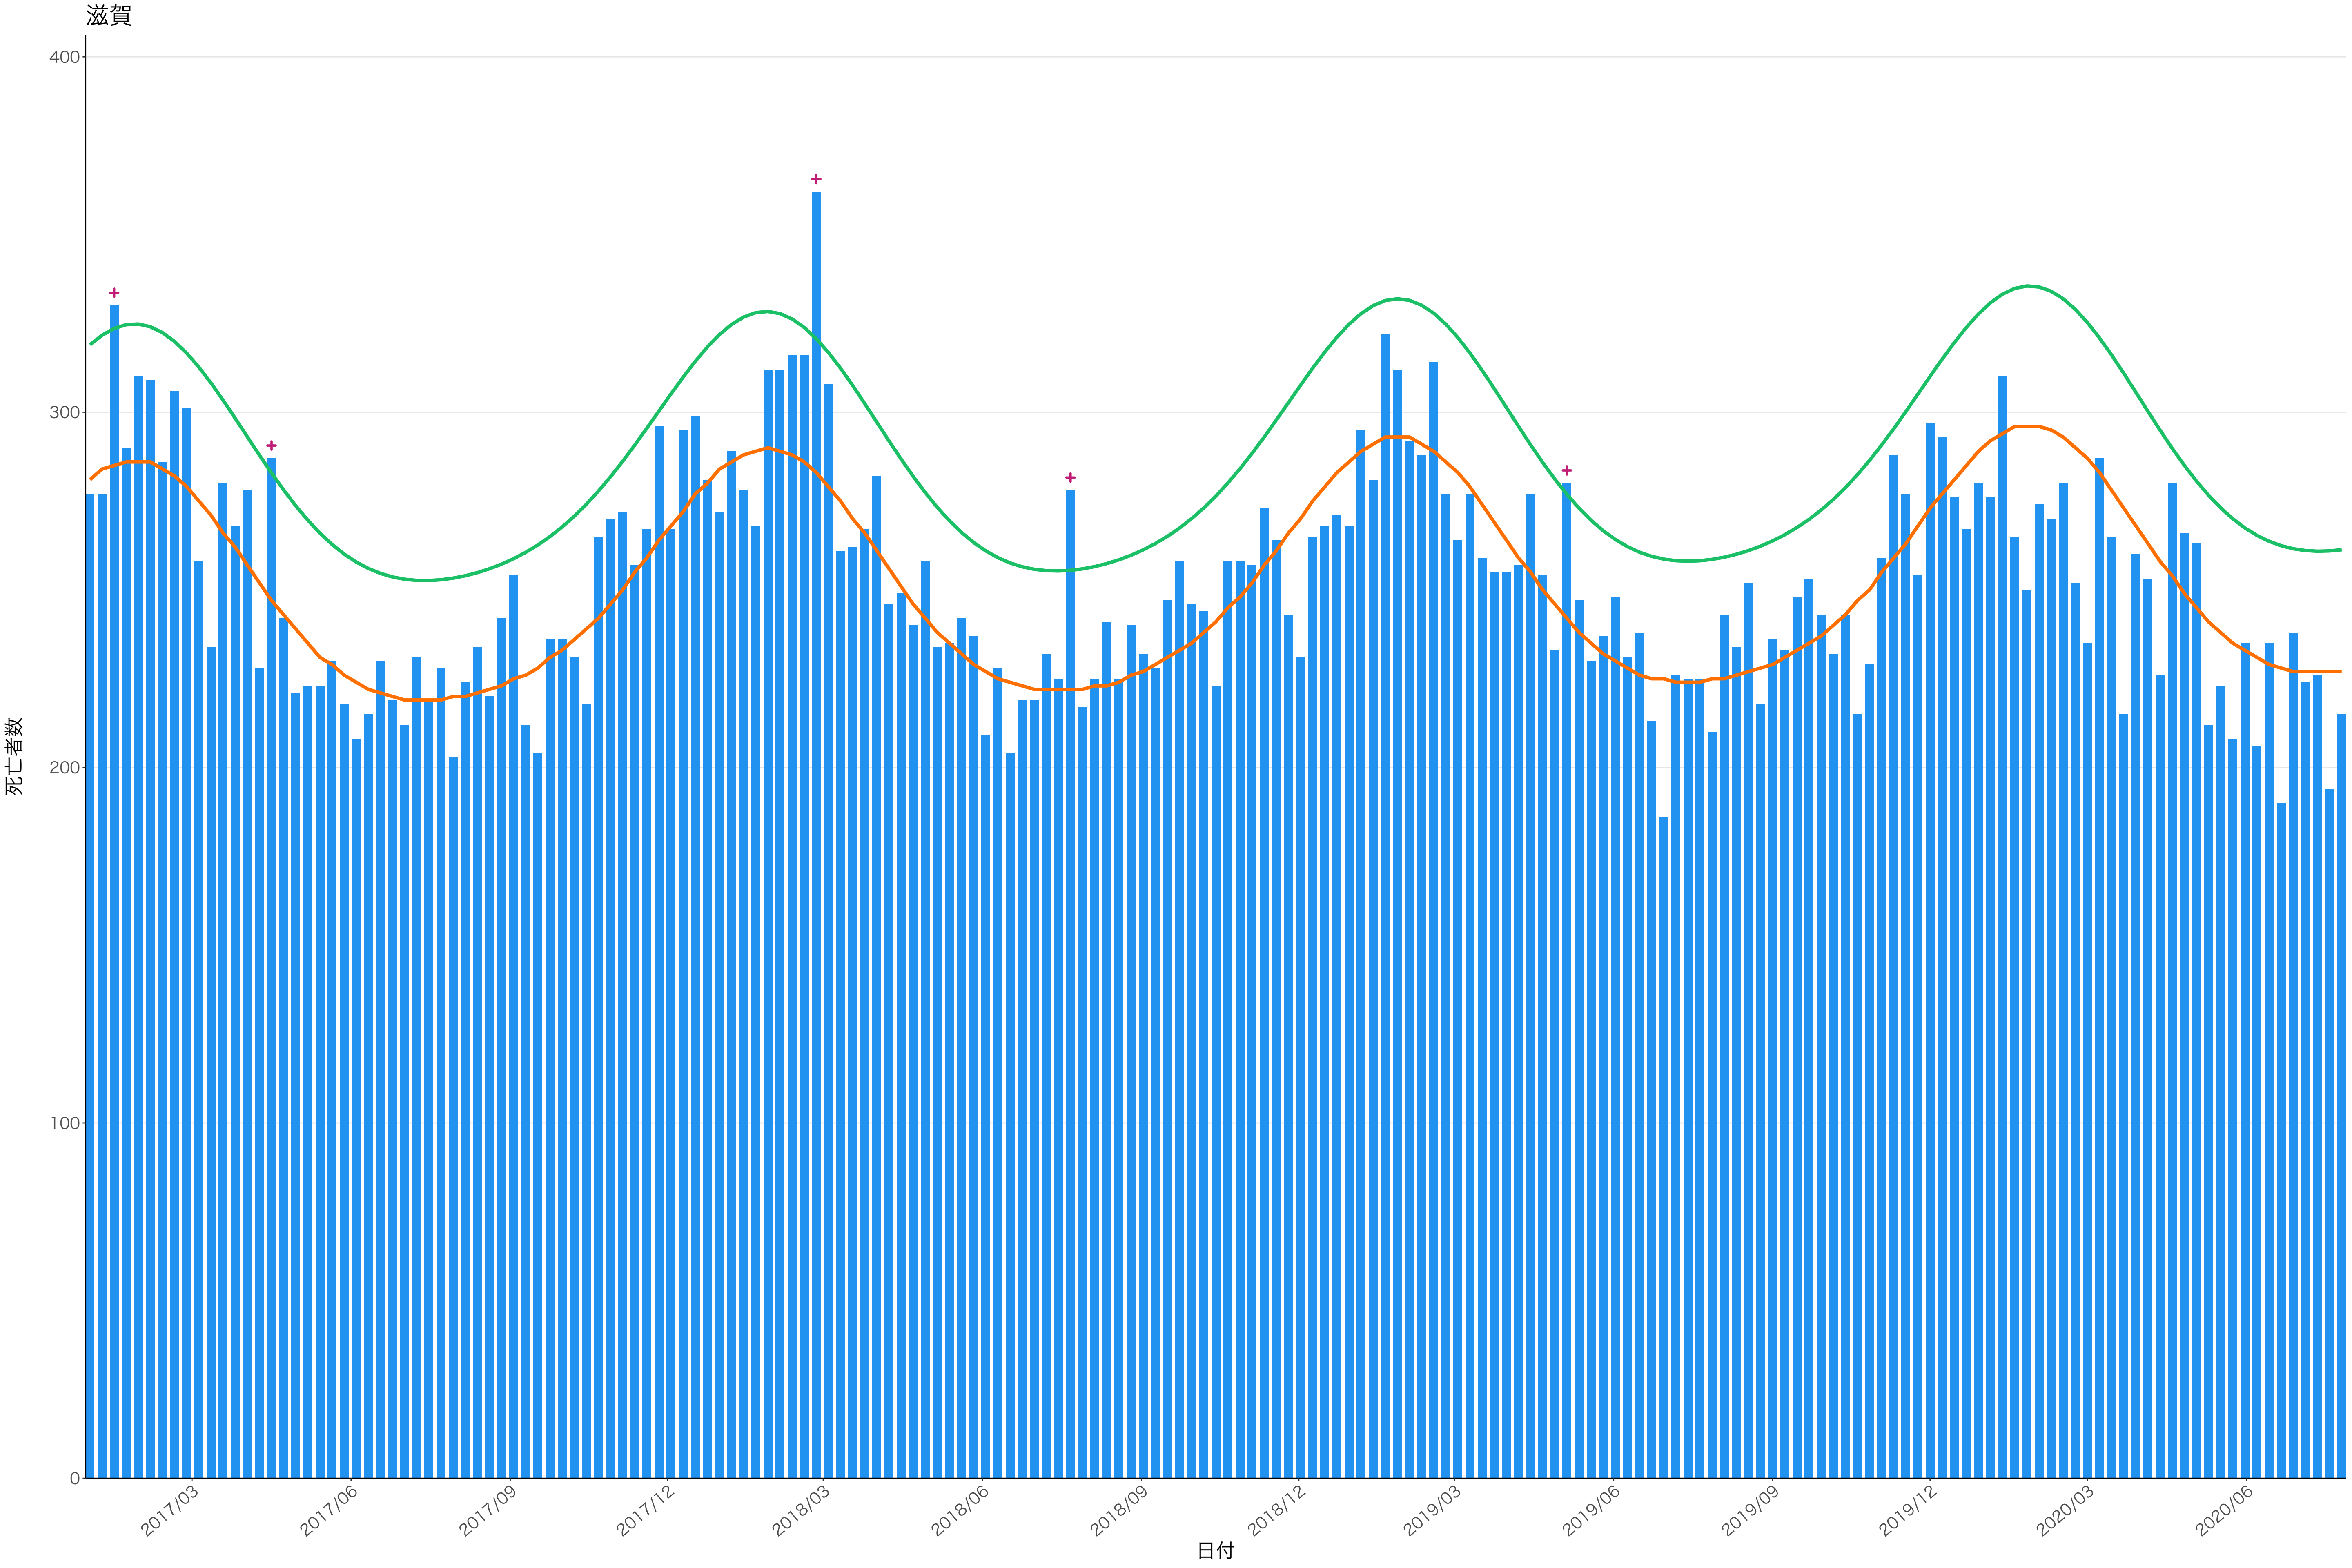

全国

死亡者数

日付

死亡者数

日付

1600
1200
800
400
0

死亡者数

日付

0
100
200
300
400

2017/03 2017/06 2017/09 2017/12 2018/03 2018/06 2018/09 2018/12 2019/03 2019/06 2019/09 2019/12 2020/03 2020/06

日付

死亡者数

日付

死亡者数

日付

死亡者数