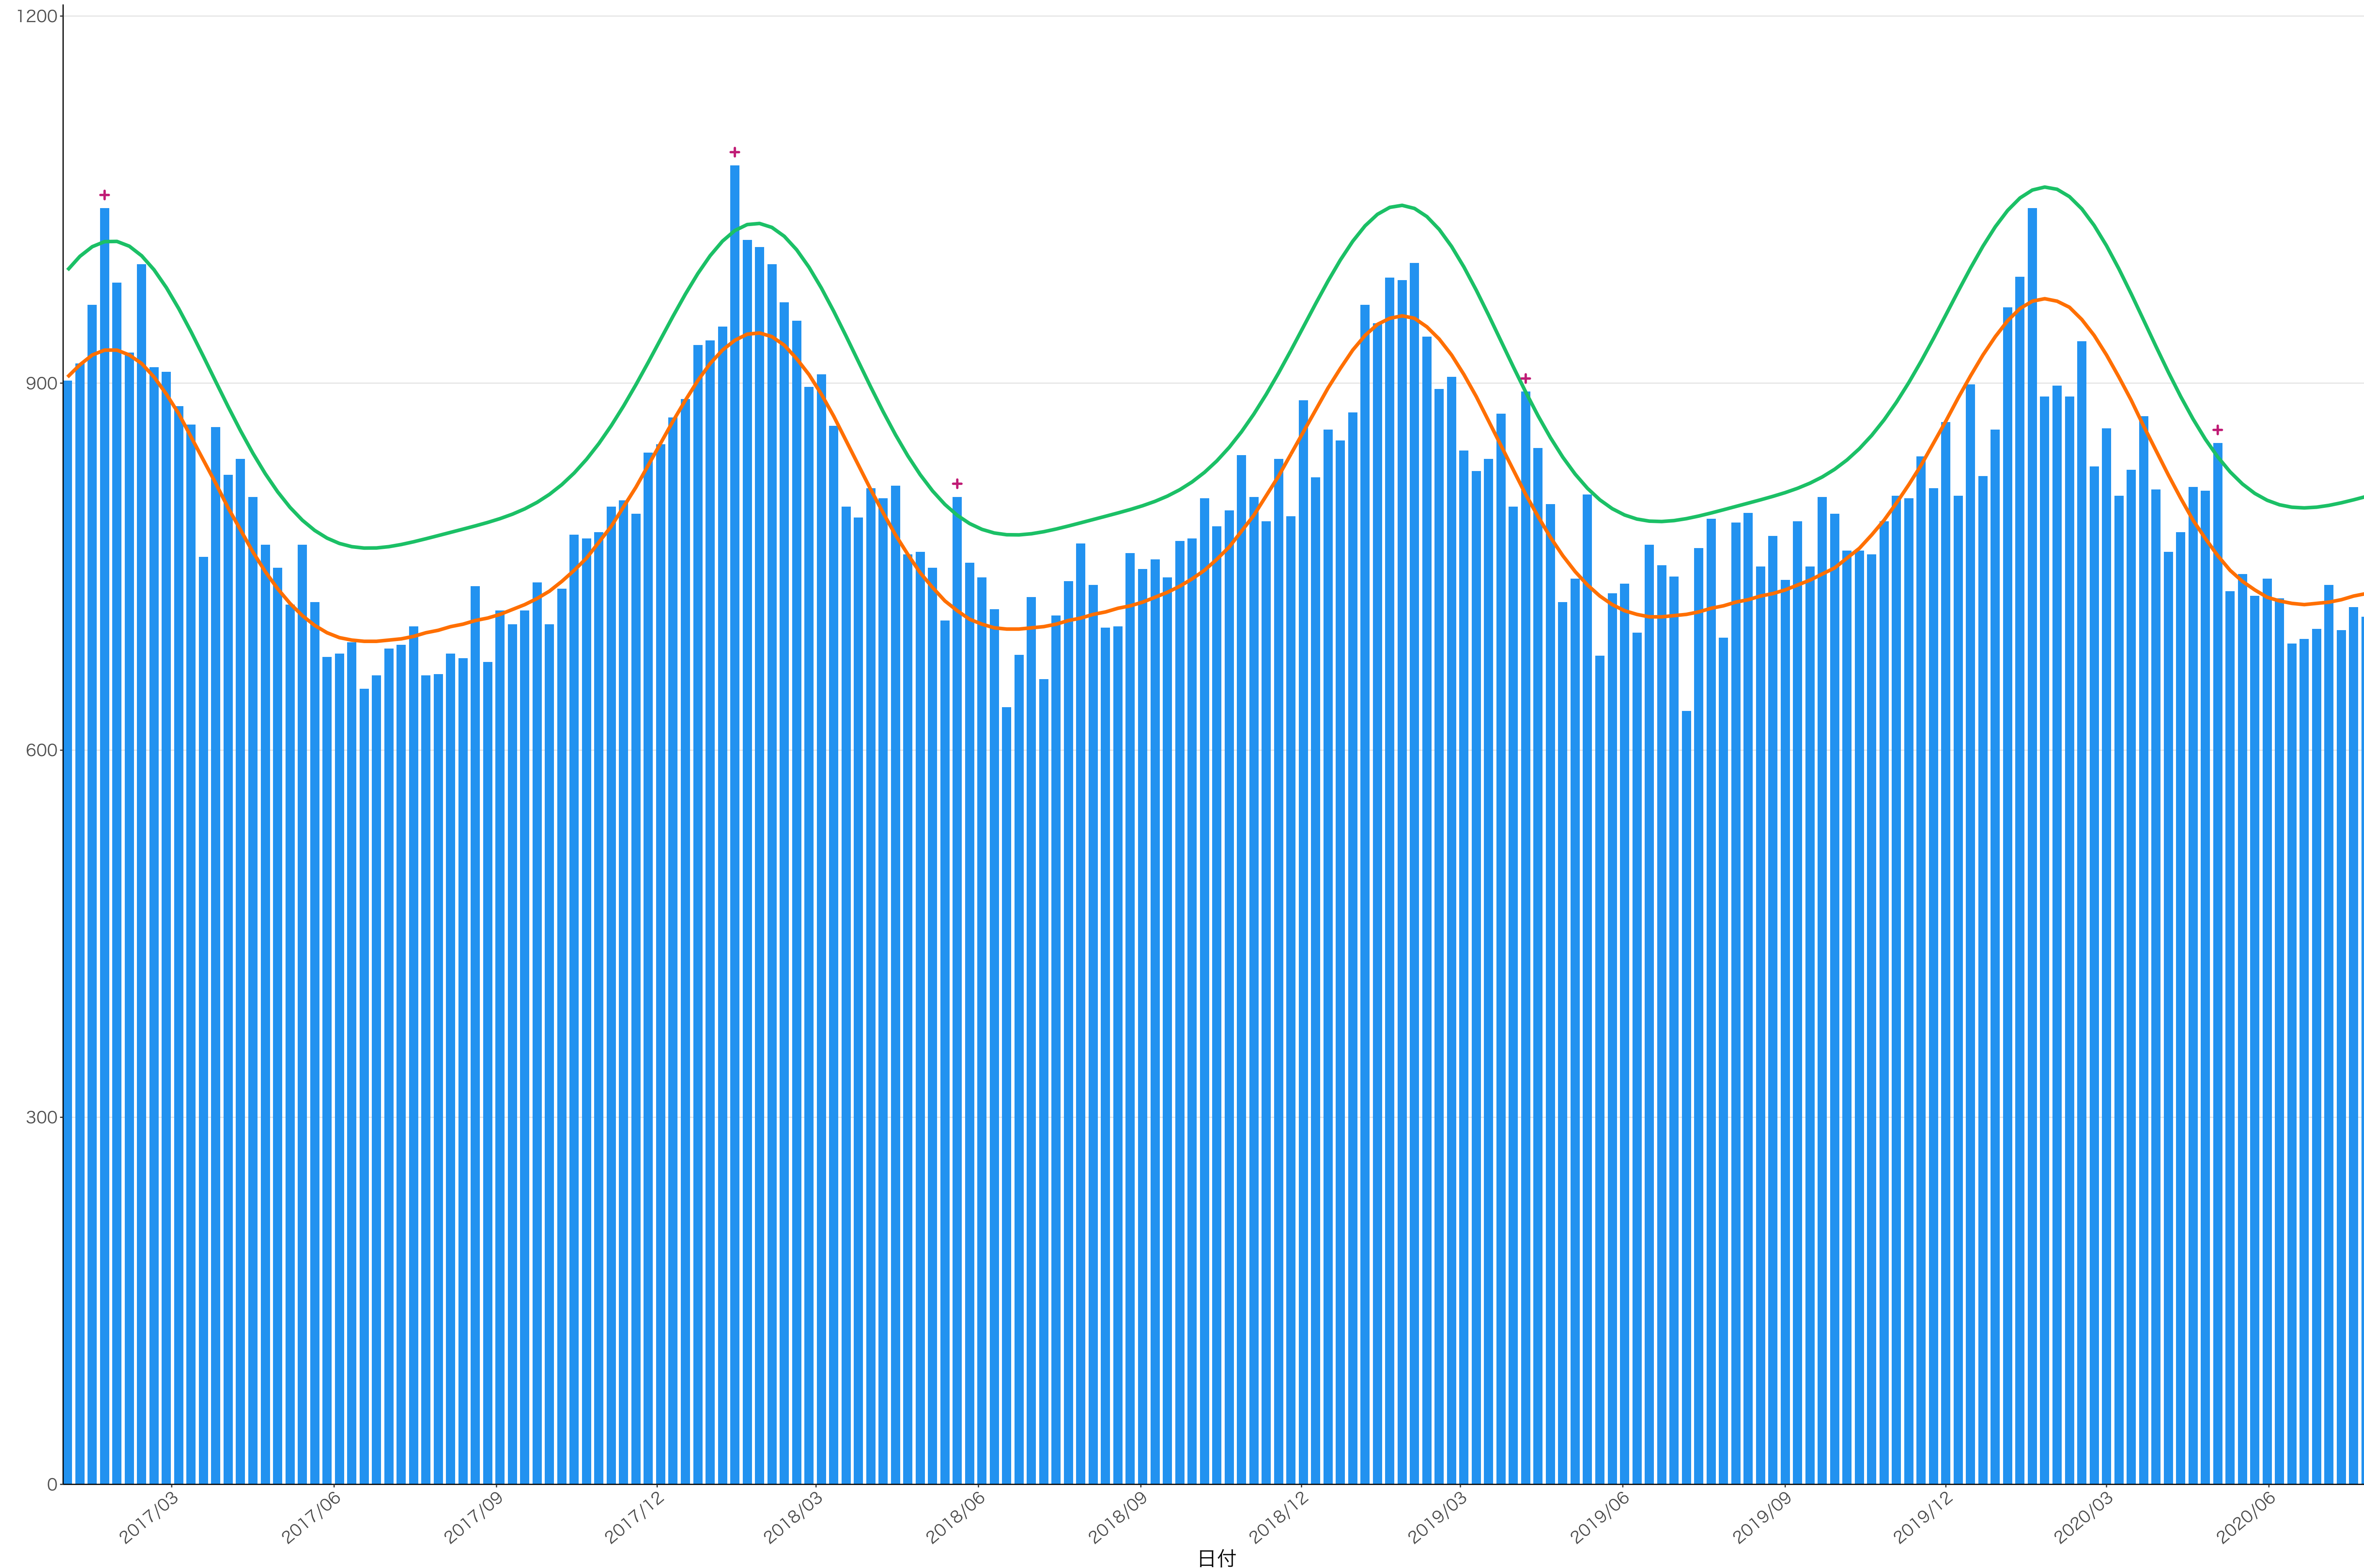

全国

死亡者数

日付

死亡者数

日付

1600
1200
800
400
0

死亡者数

日付

0
100
200
300
400

2017/03 2017/06 2017/09 2017/12 2018/03 2018/06 2018/09 2018/12 2019/03 2019/06 2019/09 2019/12 2020/03 2020/06

日付

死亡者数

日付

死亡者数

日付

死亡者数