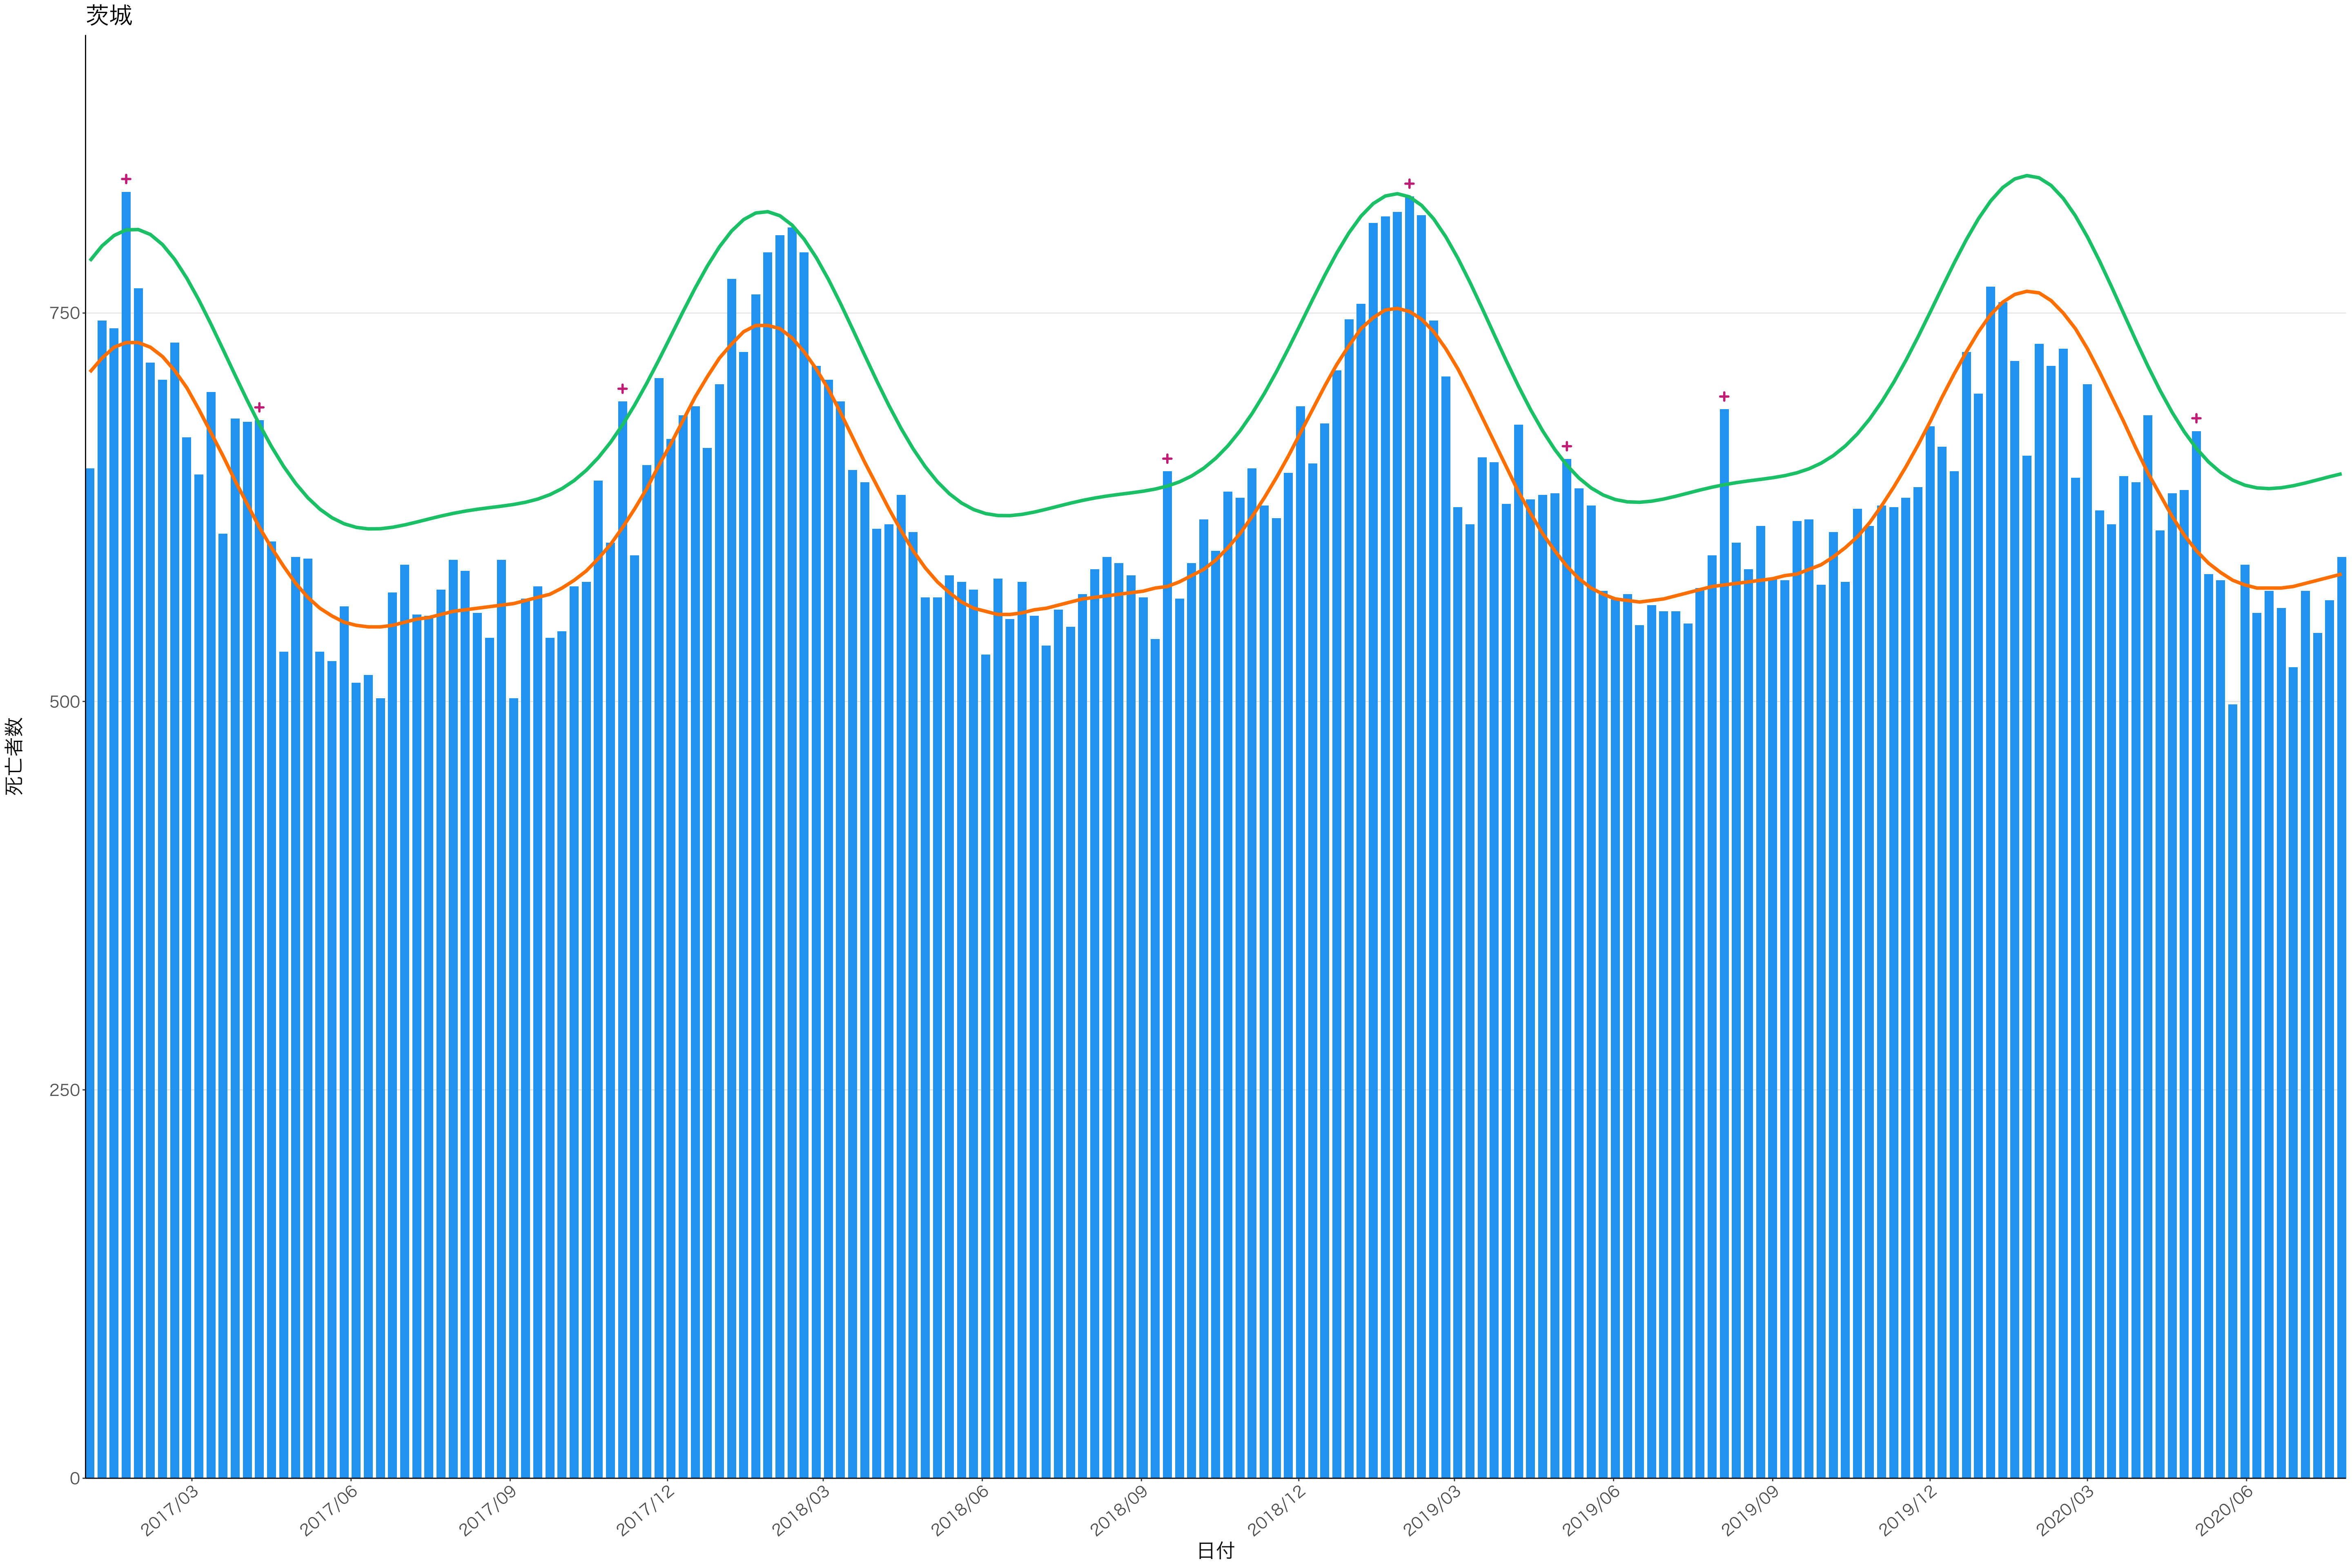

全国

死亡者数

日付

死亡者数

日付

1600
1200
800
400
0

死亡者数

日付

0
100
200
300
400

2017/03 2017/06 2017/09 2017/12 2018/03 2018/06 2018/09 2018/12 2019/03 2019/06 2019/09 2019/12 2020/03 2020/06

日付

死亡者数

日付

死亡者数

日付

死亡者数