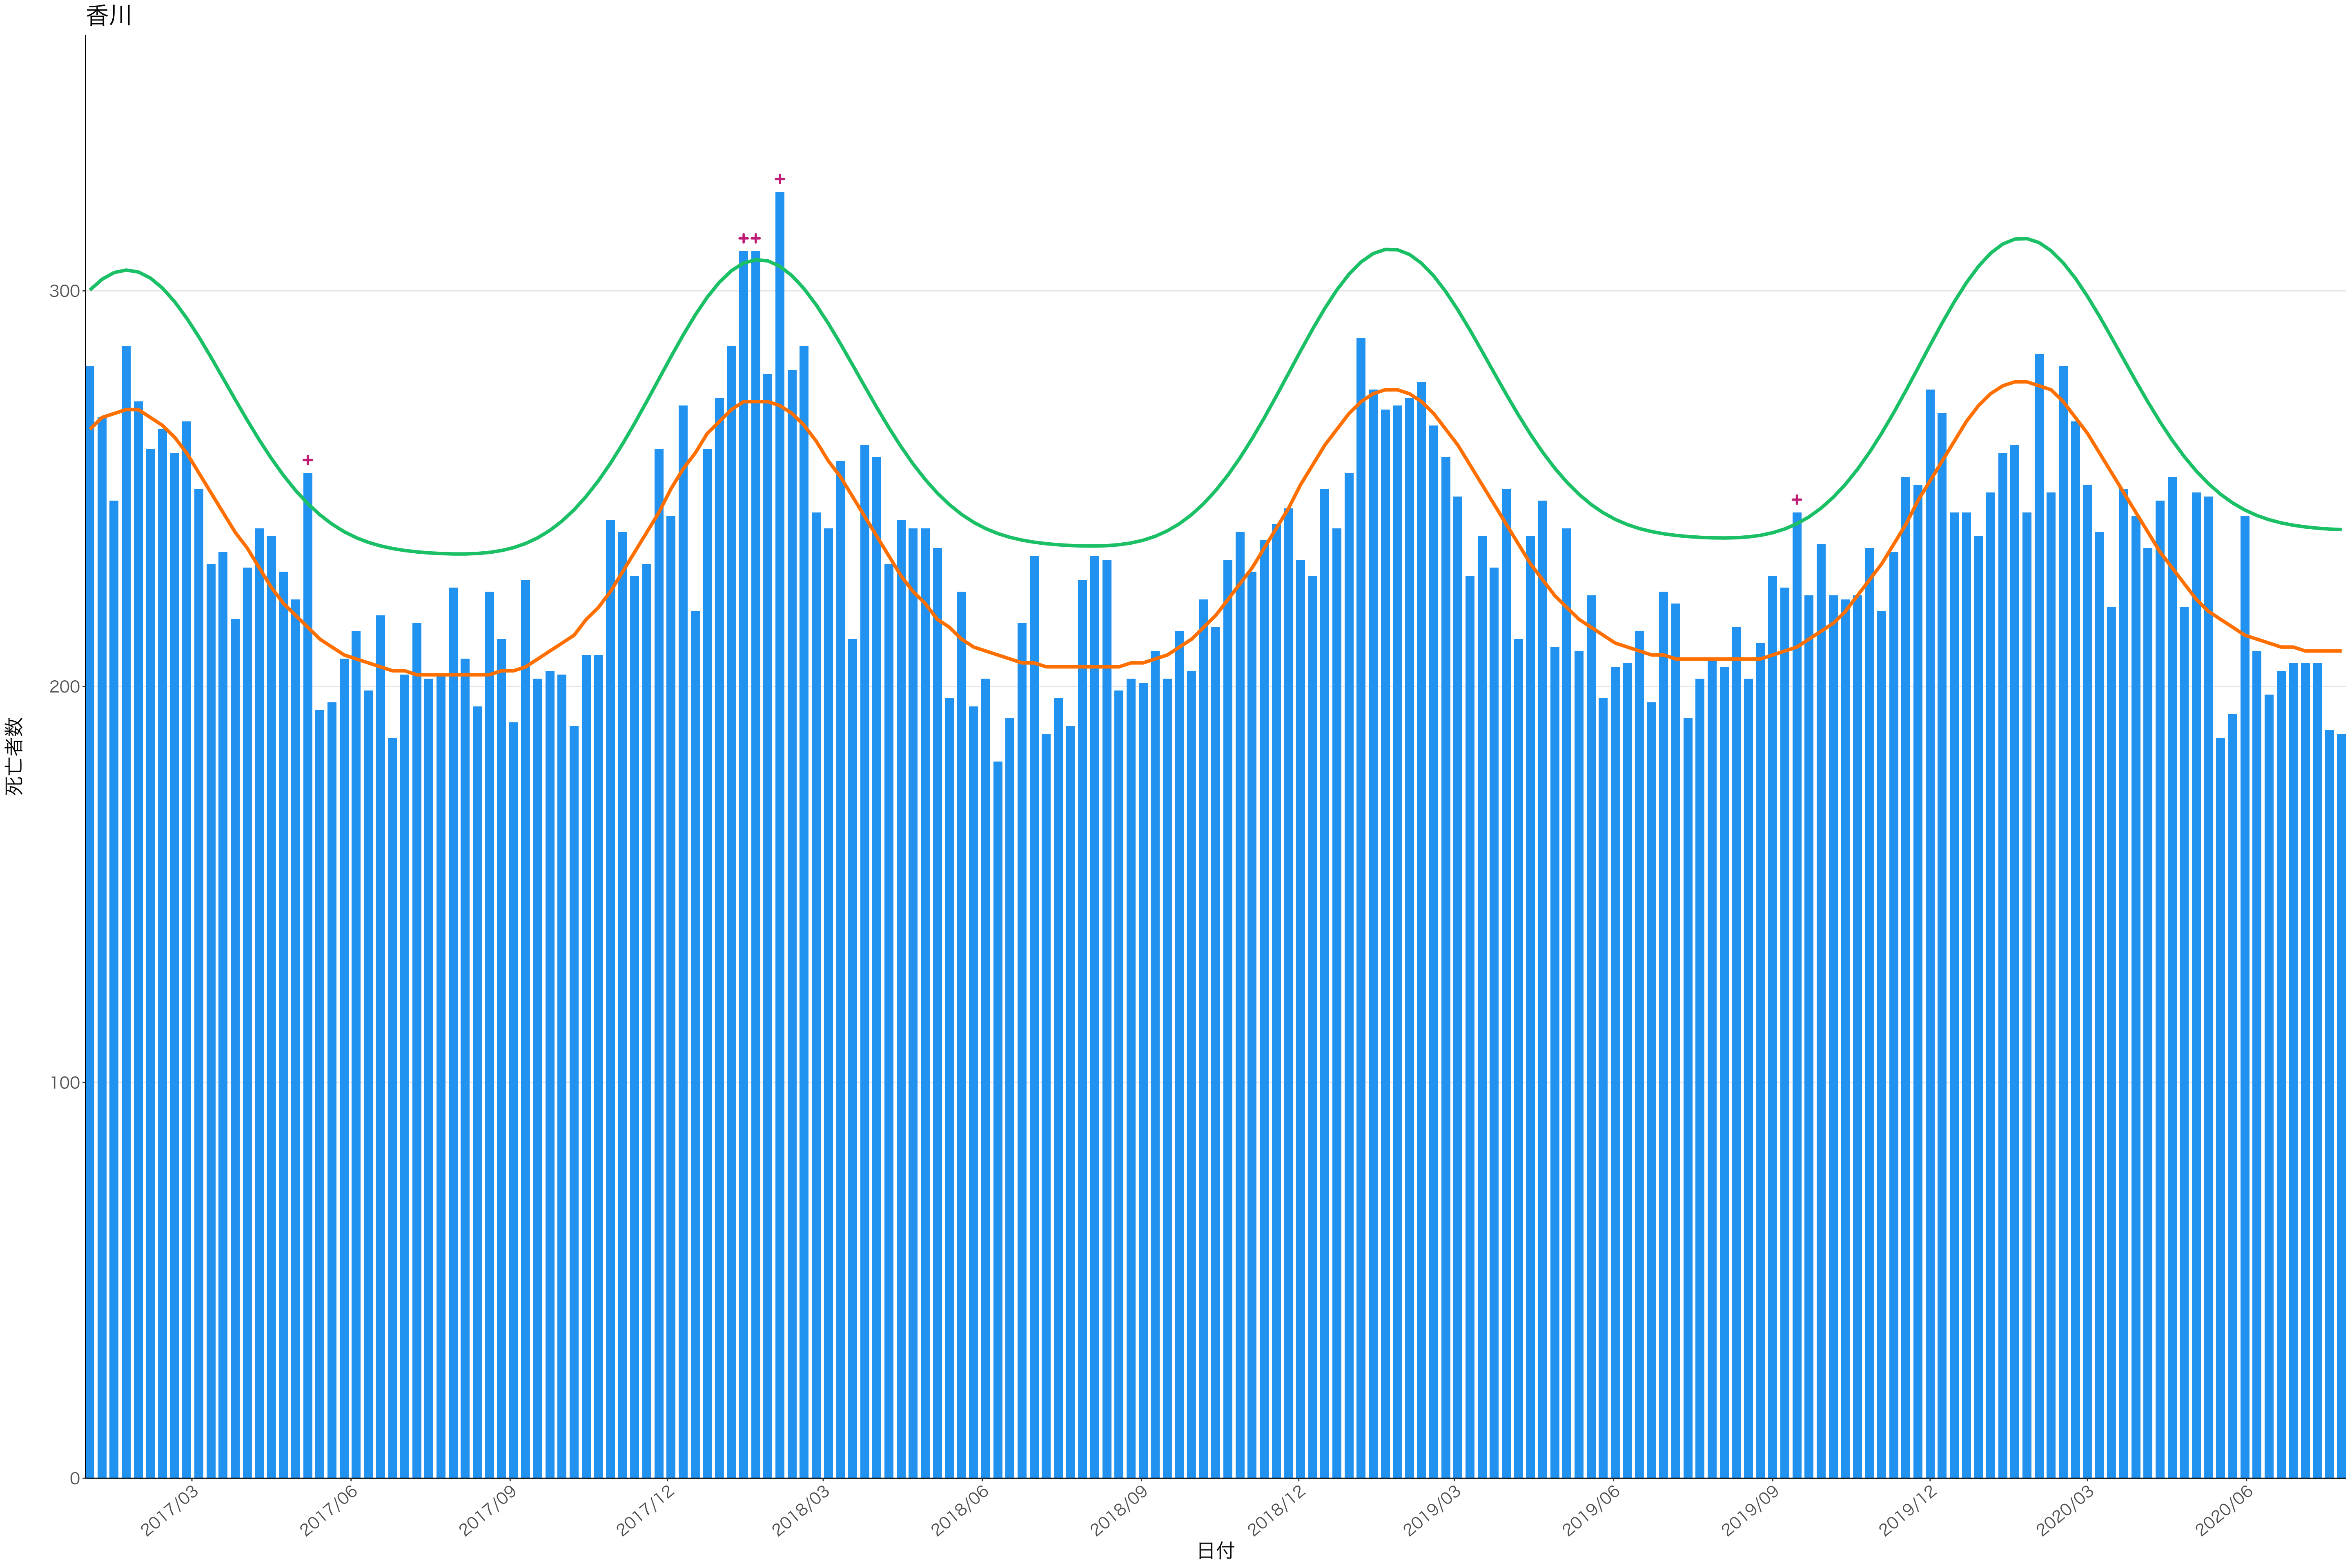

全国

死亡者数

日付

死亡者数

日付

1600
1200
800
400
0

死亡者数

日付

0
100
200
300
400

2017/03 2017/06 2017/09 2017/12 2018/03 2018/06 2018/09 2018/12 2019/03 2019/06 2019/09 2019/12 2020/03 2020/06

日付

死亡者数

日付

死亡者数

日付

死亡者数