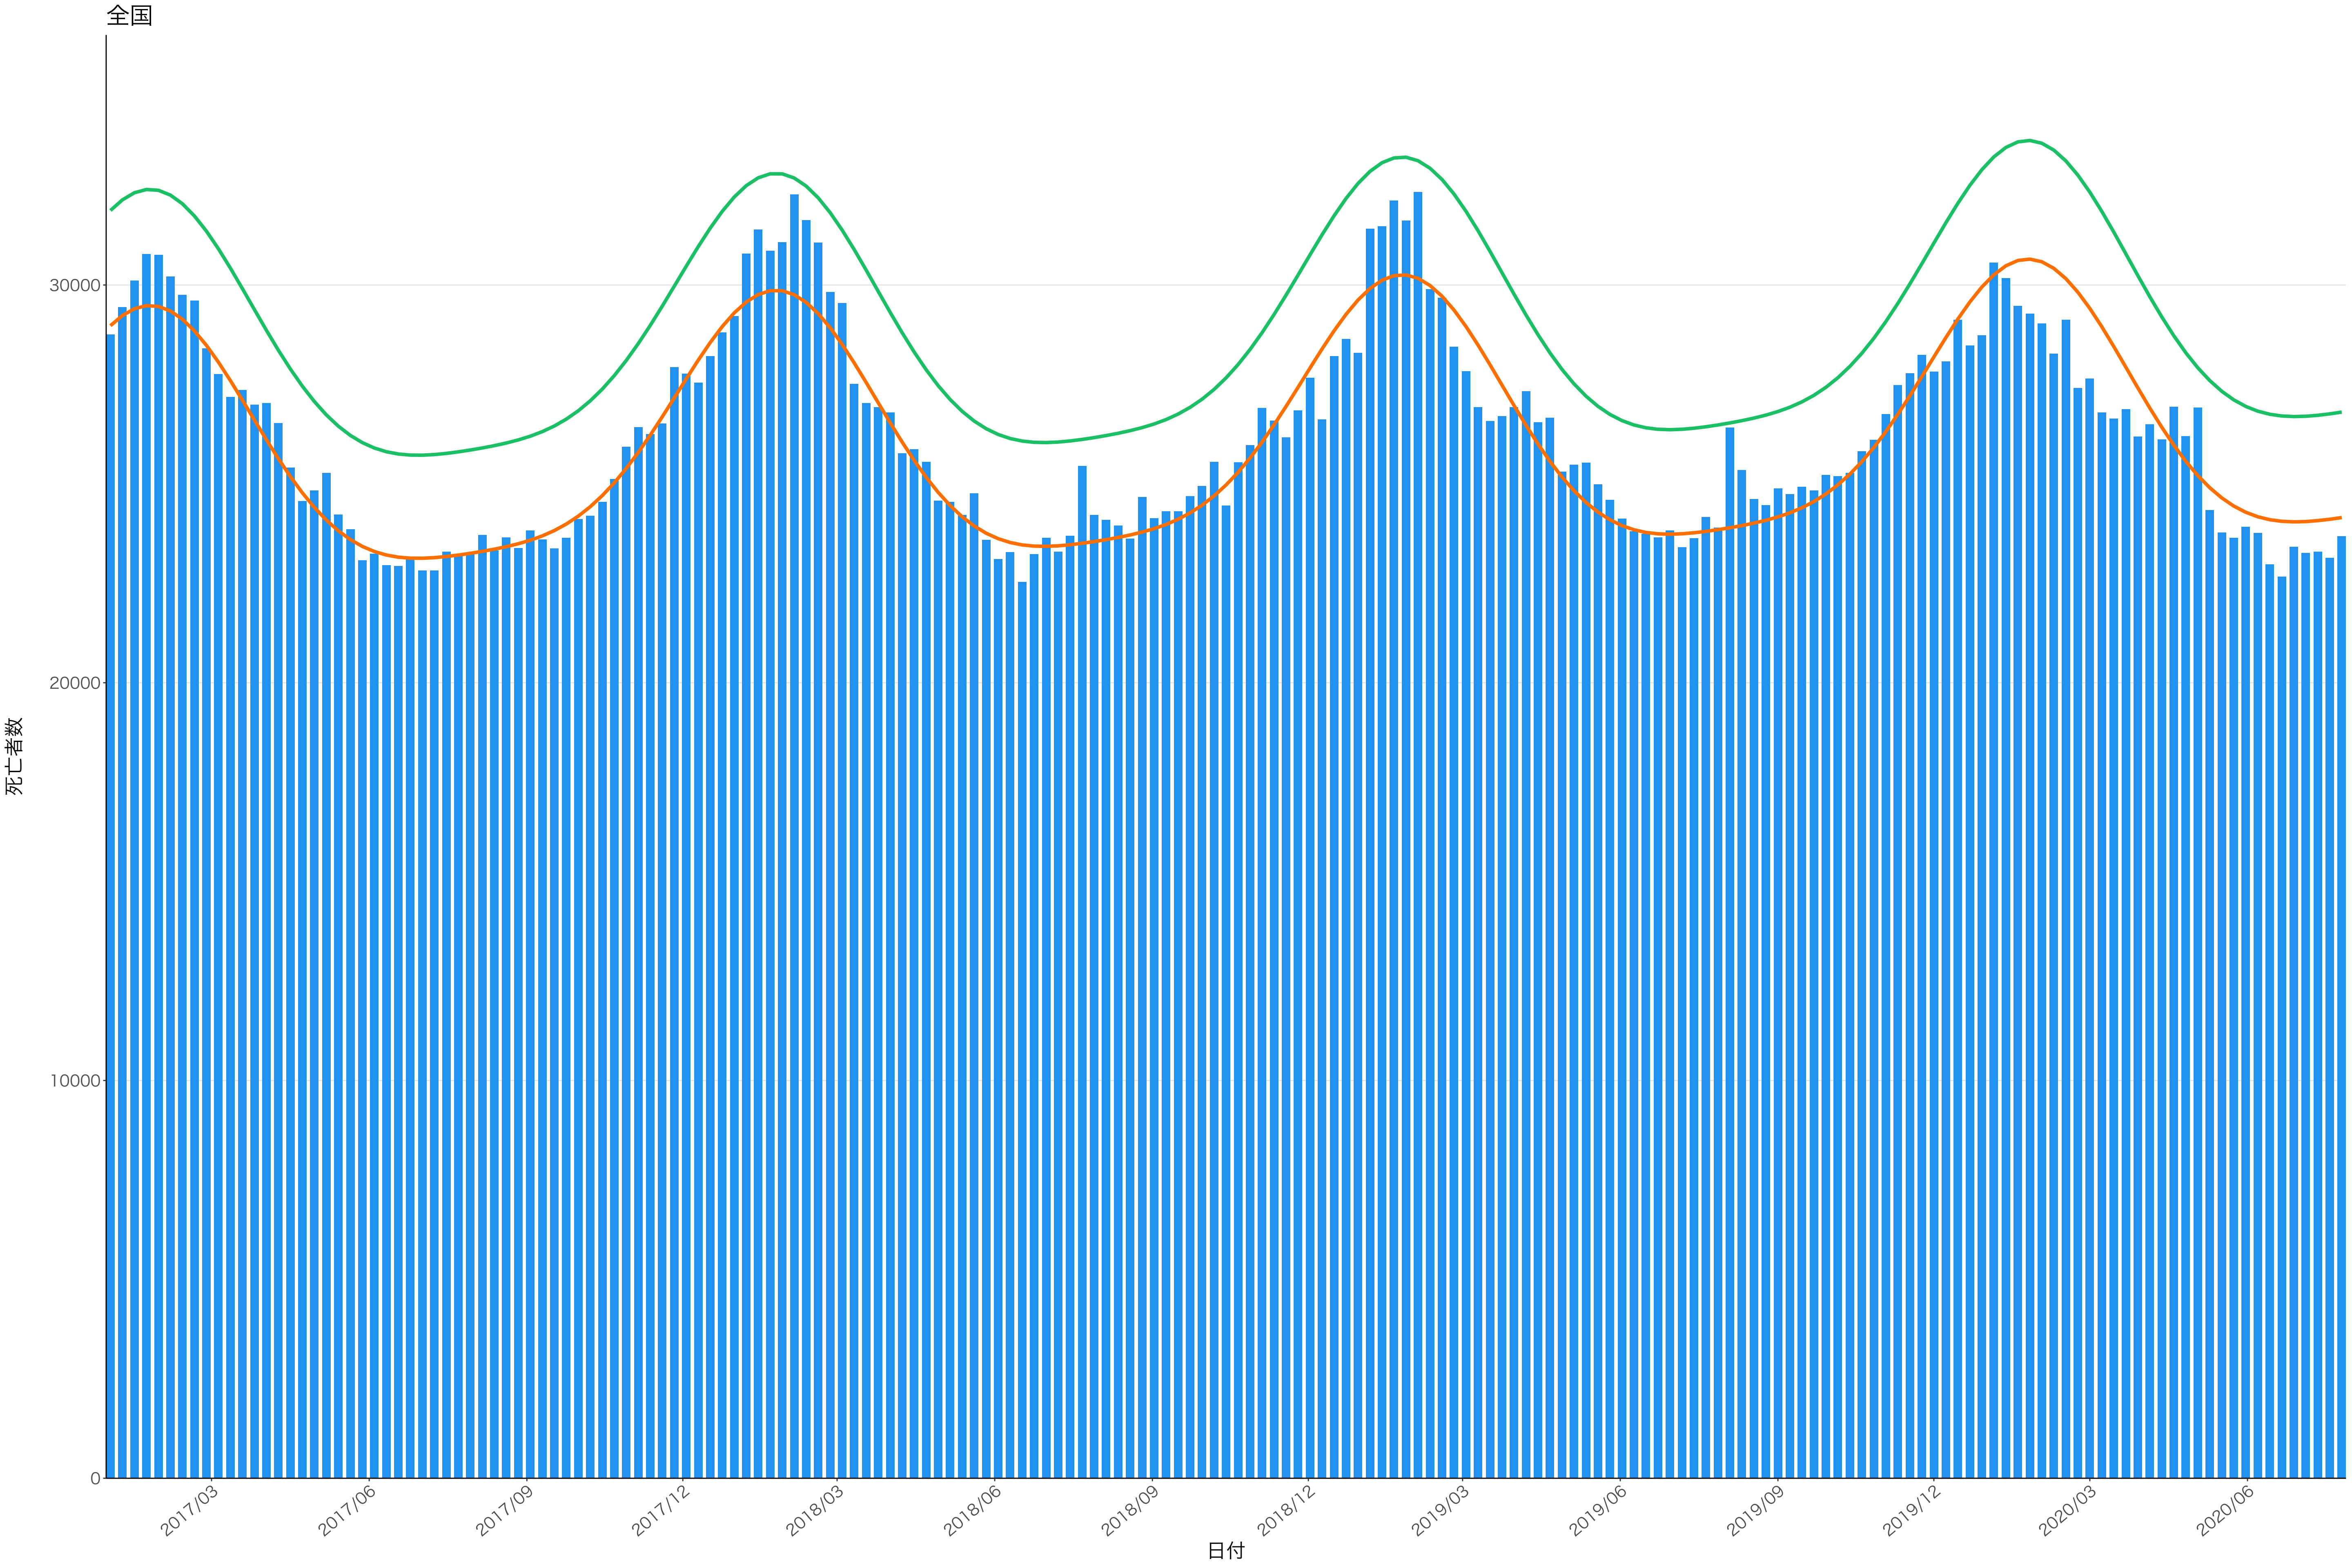

全国

死亡者数

日付

死亡者数

日付

1600
1200
800
400
0

死亡者数

日付

0
100
200
300
400

2017/03 2017/06 2017/09 2017/12 2018/03 2018/06 2018/09 2018/12 2019/03 2019/06 2019/09 2019/12 2020/03 2020/06

日付

死亡者数

日付

死亡者数

日付

死亡者数