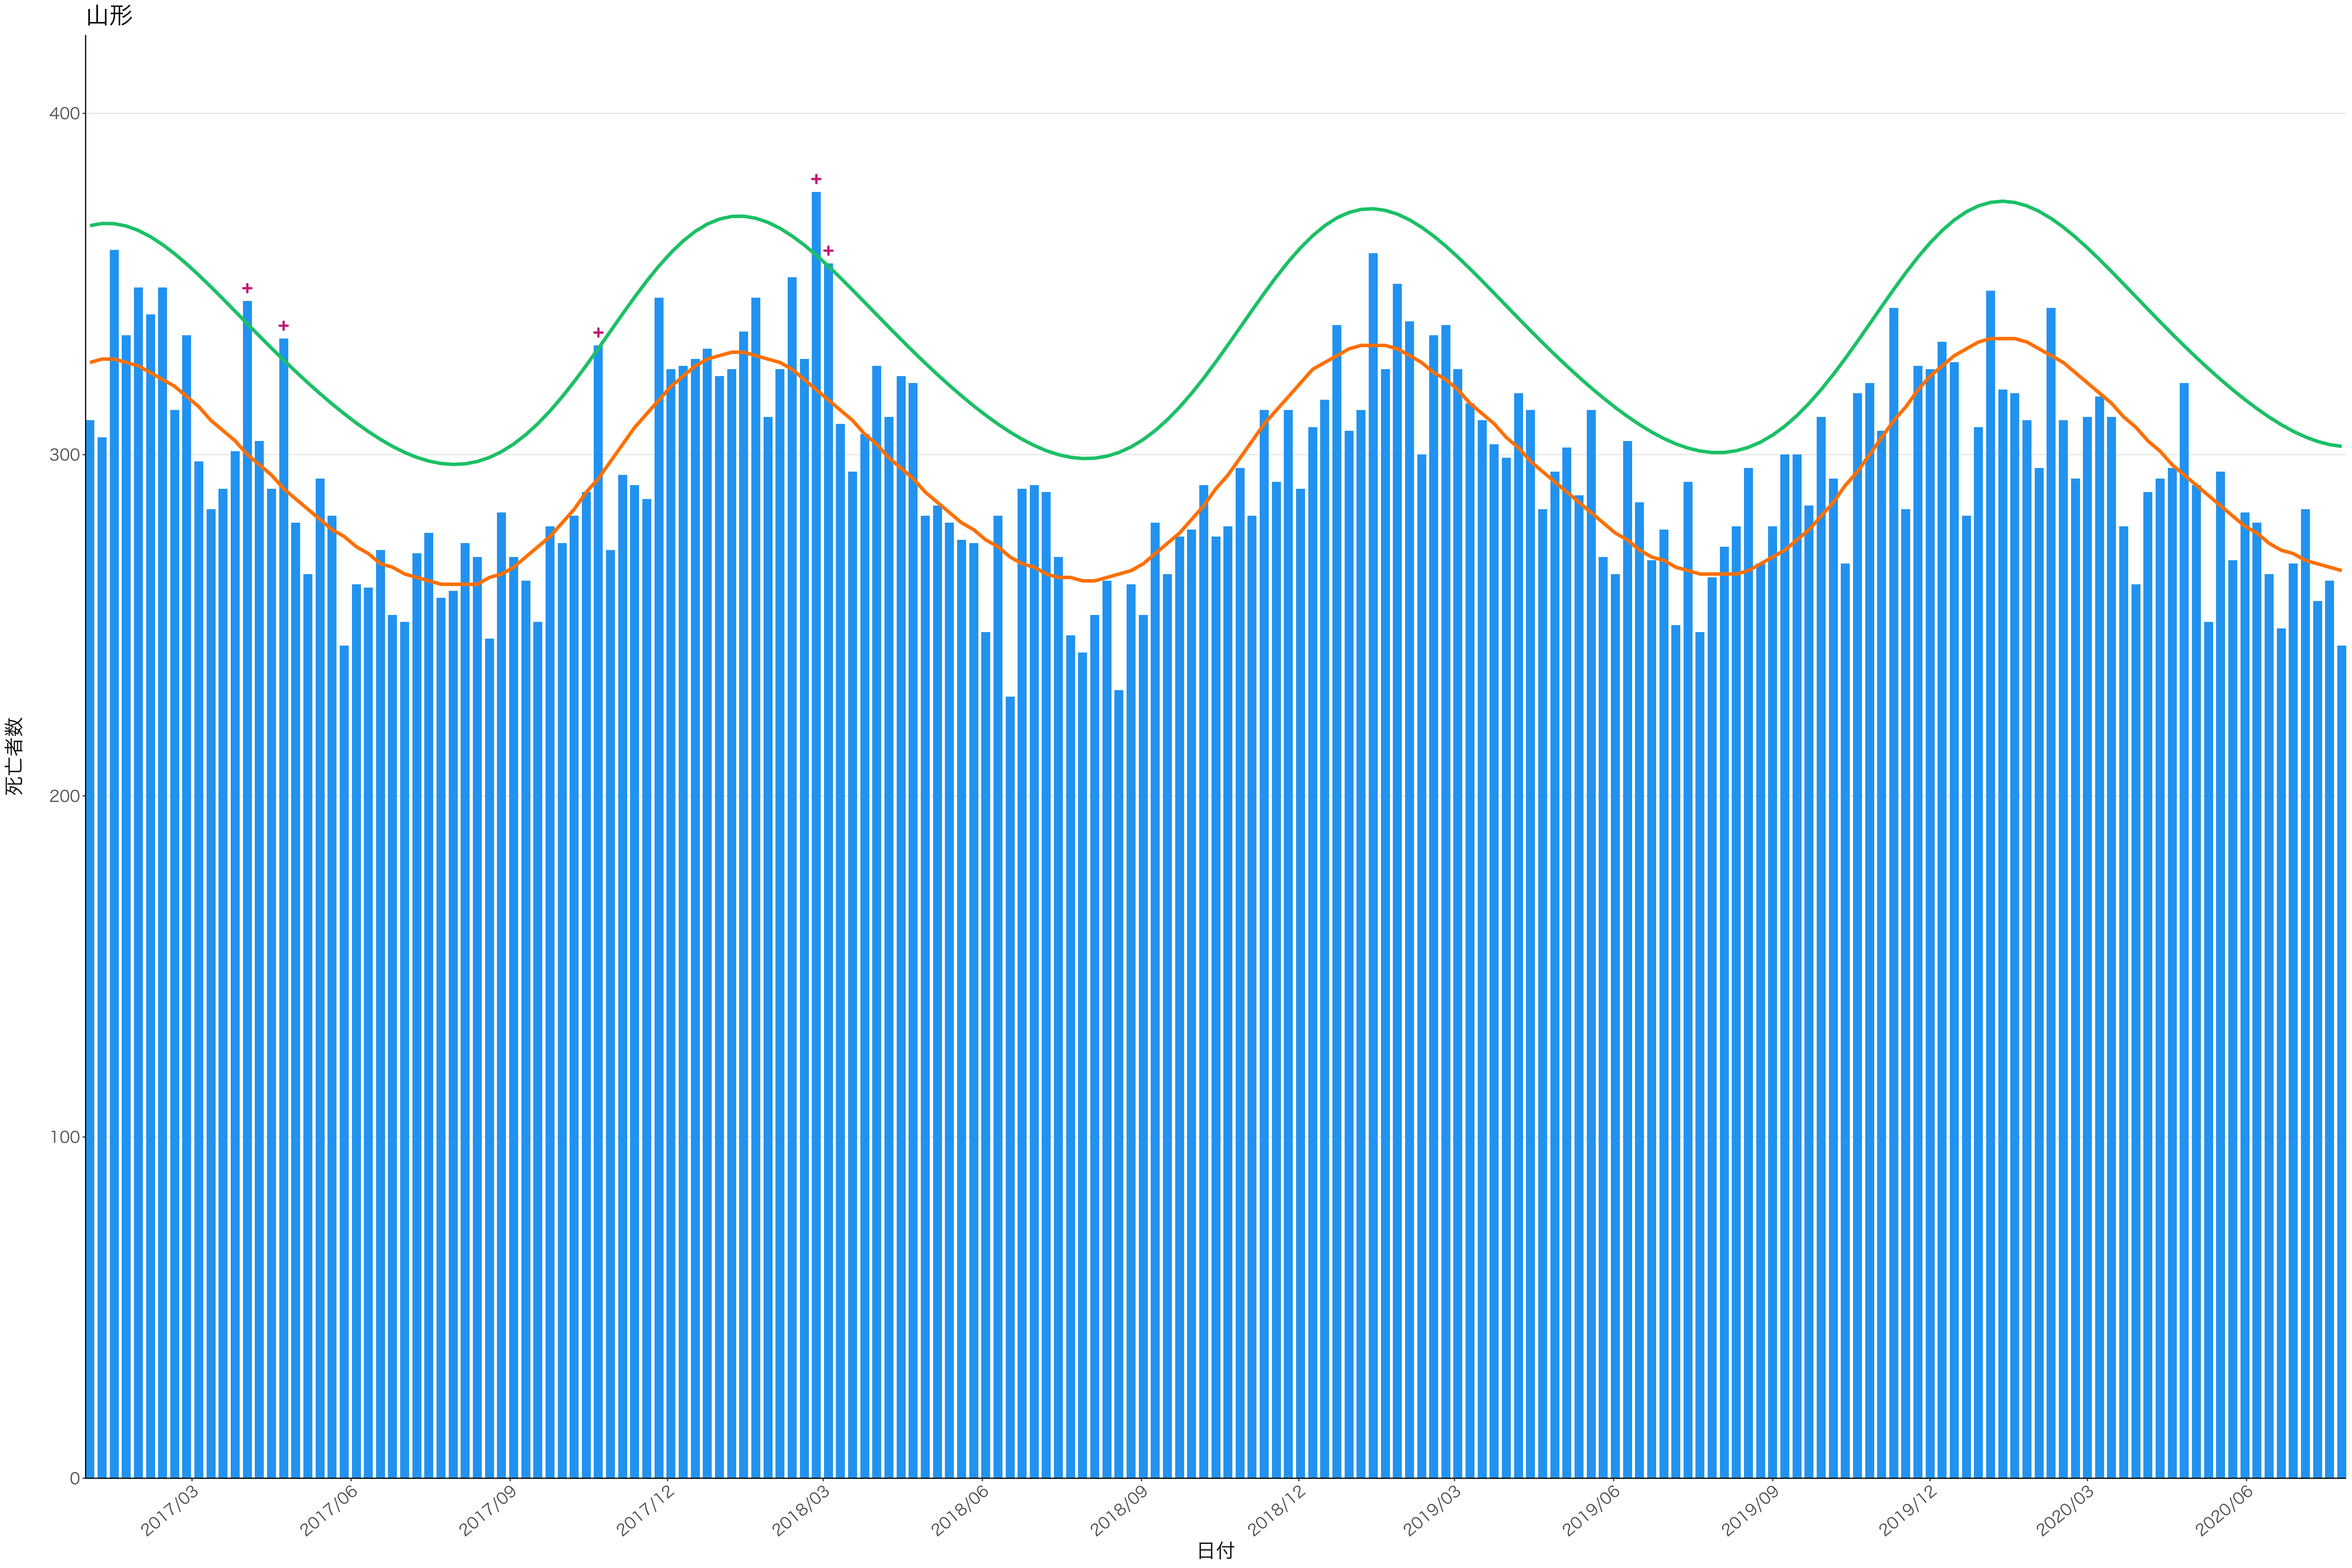

全国

死亡者数

日付

死亡者数

日付

1600
1200
800
400
0

死亡者数

日付

0
100
200
300
400

2017/03 2017/06 2017/09 2017/12 2018/03 2018/06 2018/09 2018/12 2019/03 2019/06 2019/09 2019/12 2020/03 2020/06

日付

死亡者数

日付

死亡者数

日付

死亡者数