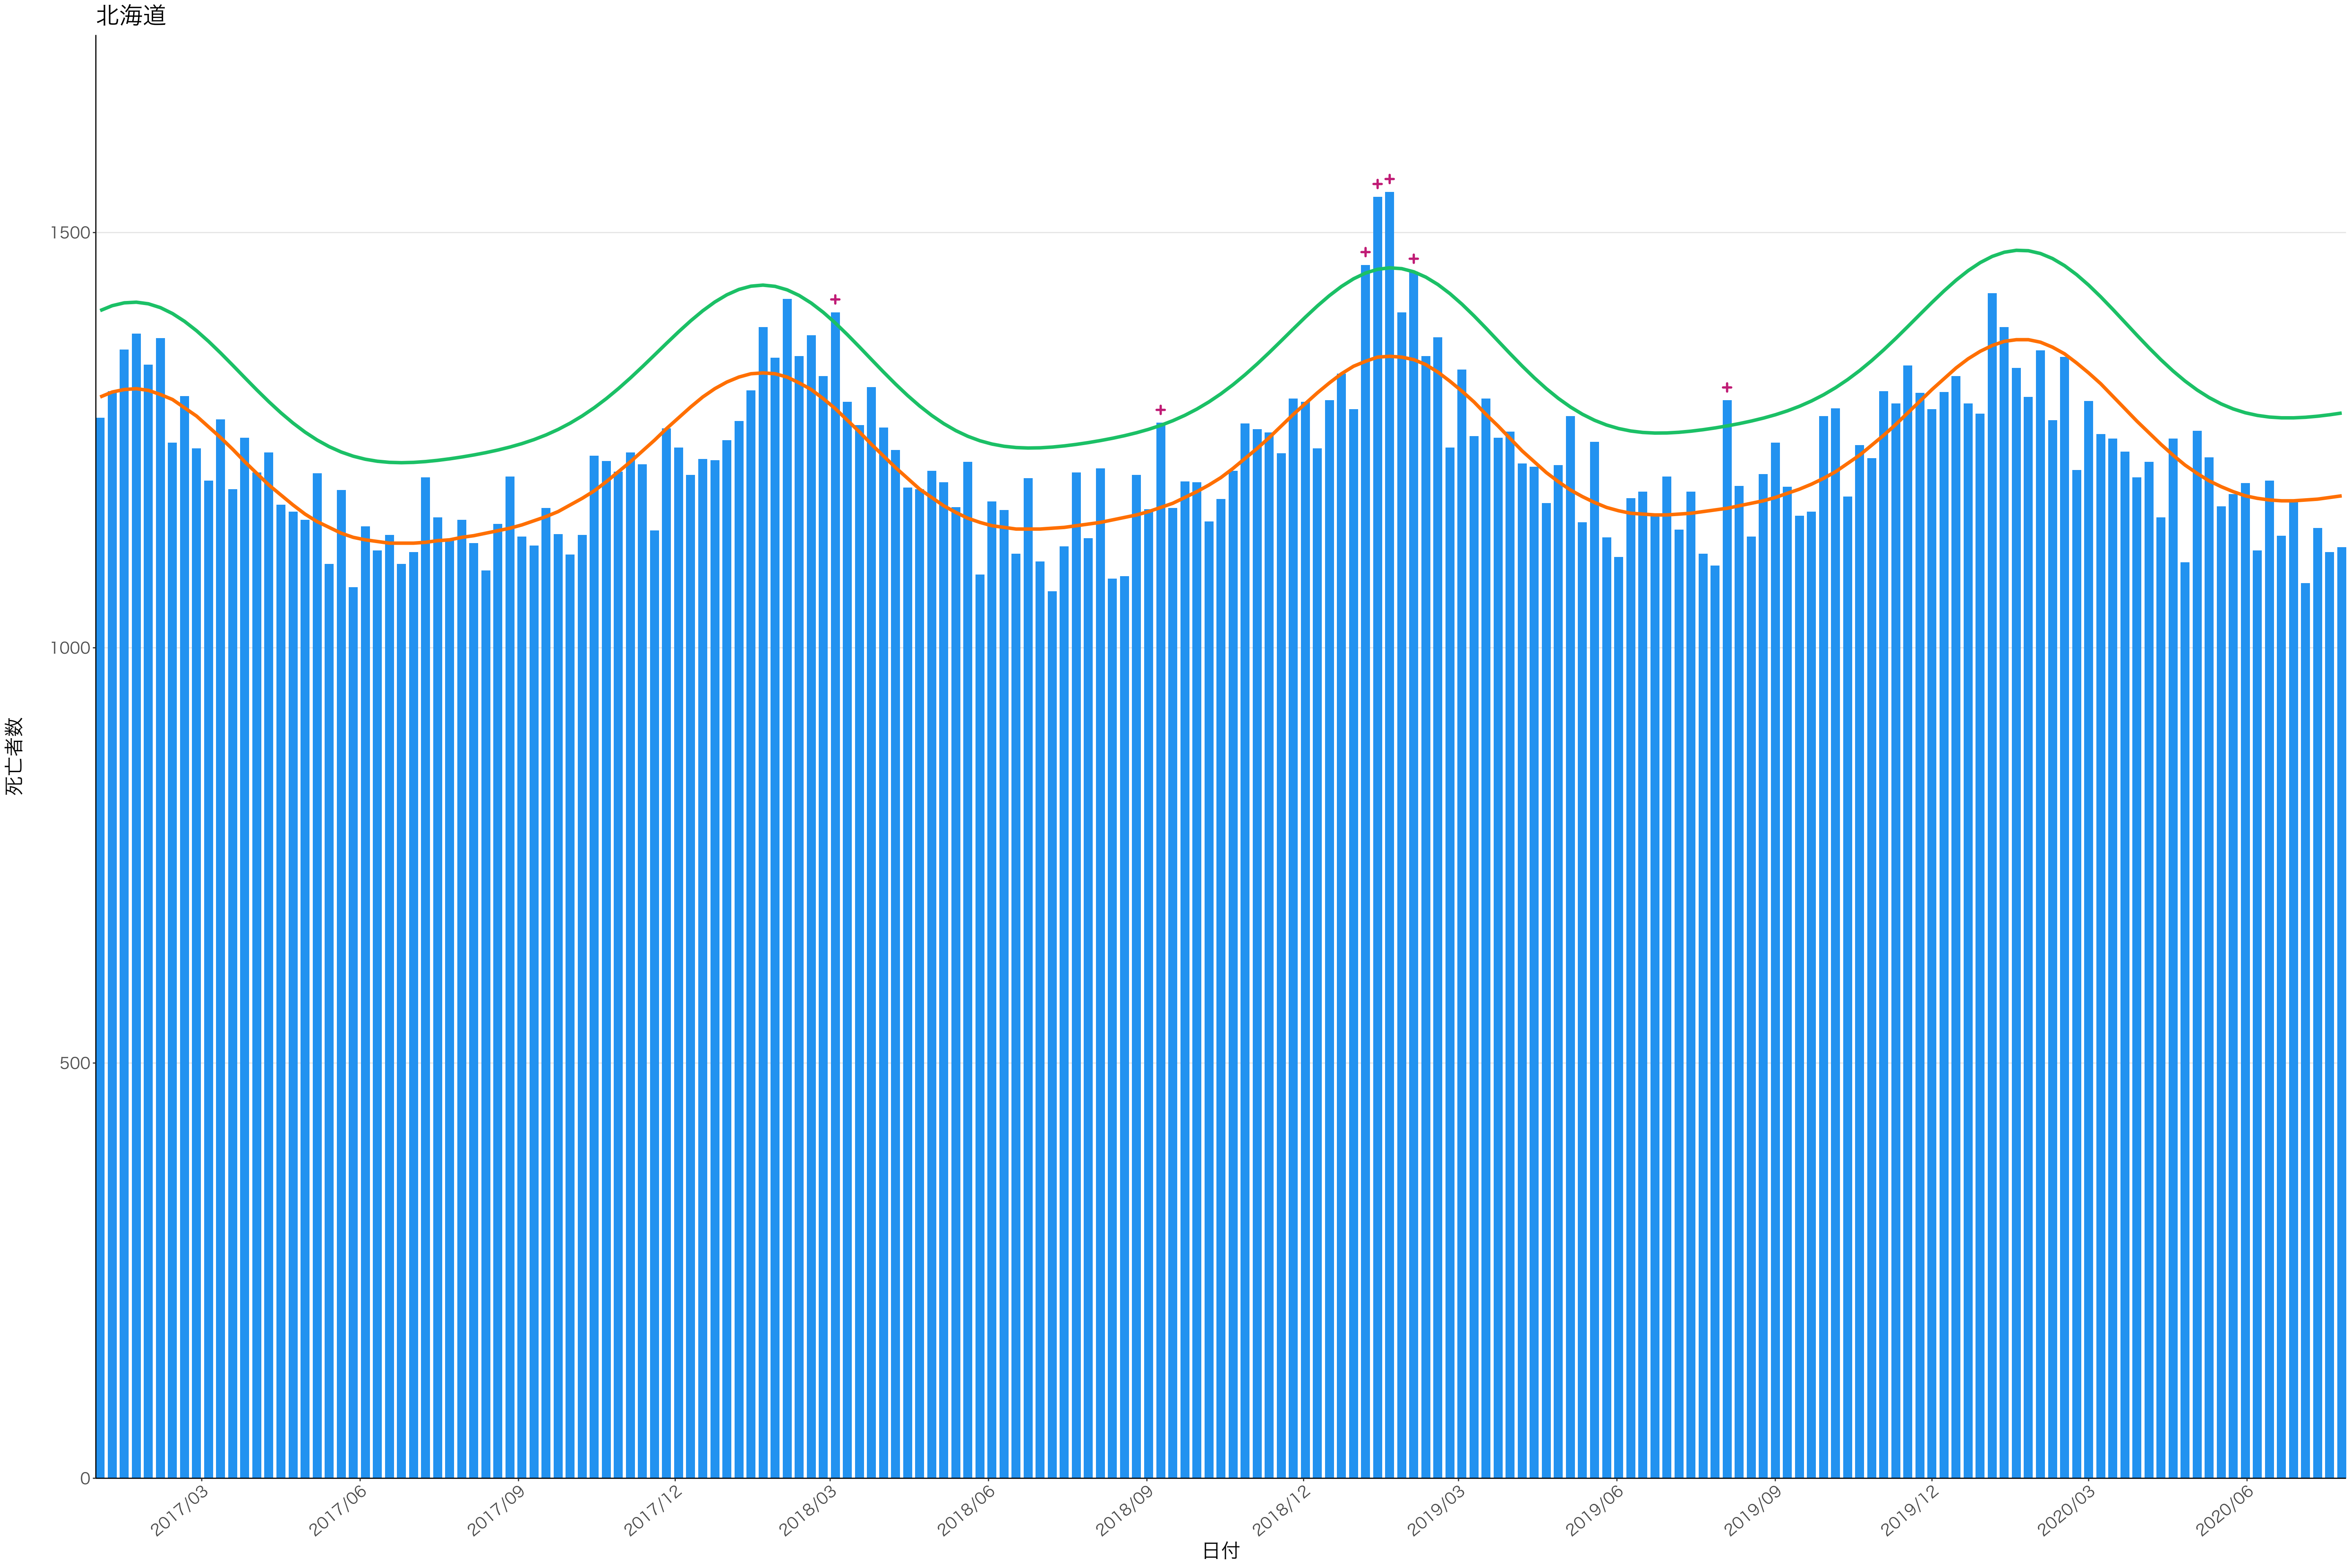

全国

死亡者数

日付

死亡者数

日付

1600
1200
800
400
0

死亡者数

日付

0
100
200
300
400

2017/03 2017/06 2017/09 2017/12 2018/03 2018/06 2018/09 2018/12 2019/03 2019/06 2019/09 2019/12 2020/03 2020/06

日付

死亡者数

日付

死亡者数

日付

死亡者数