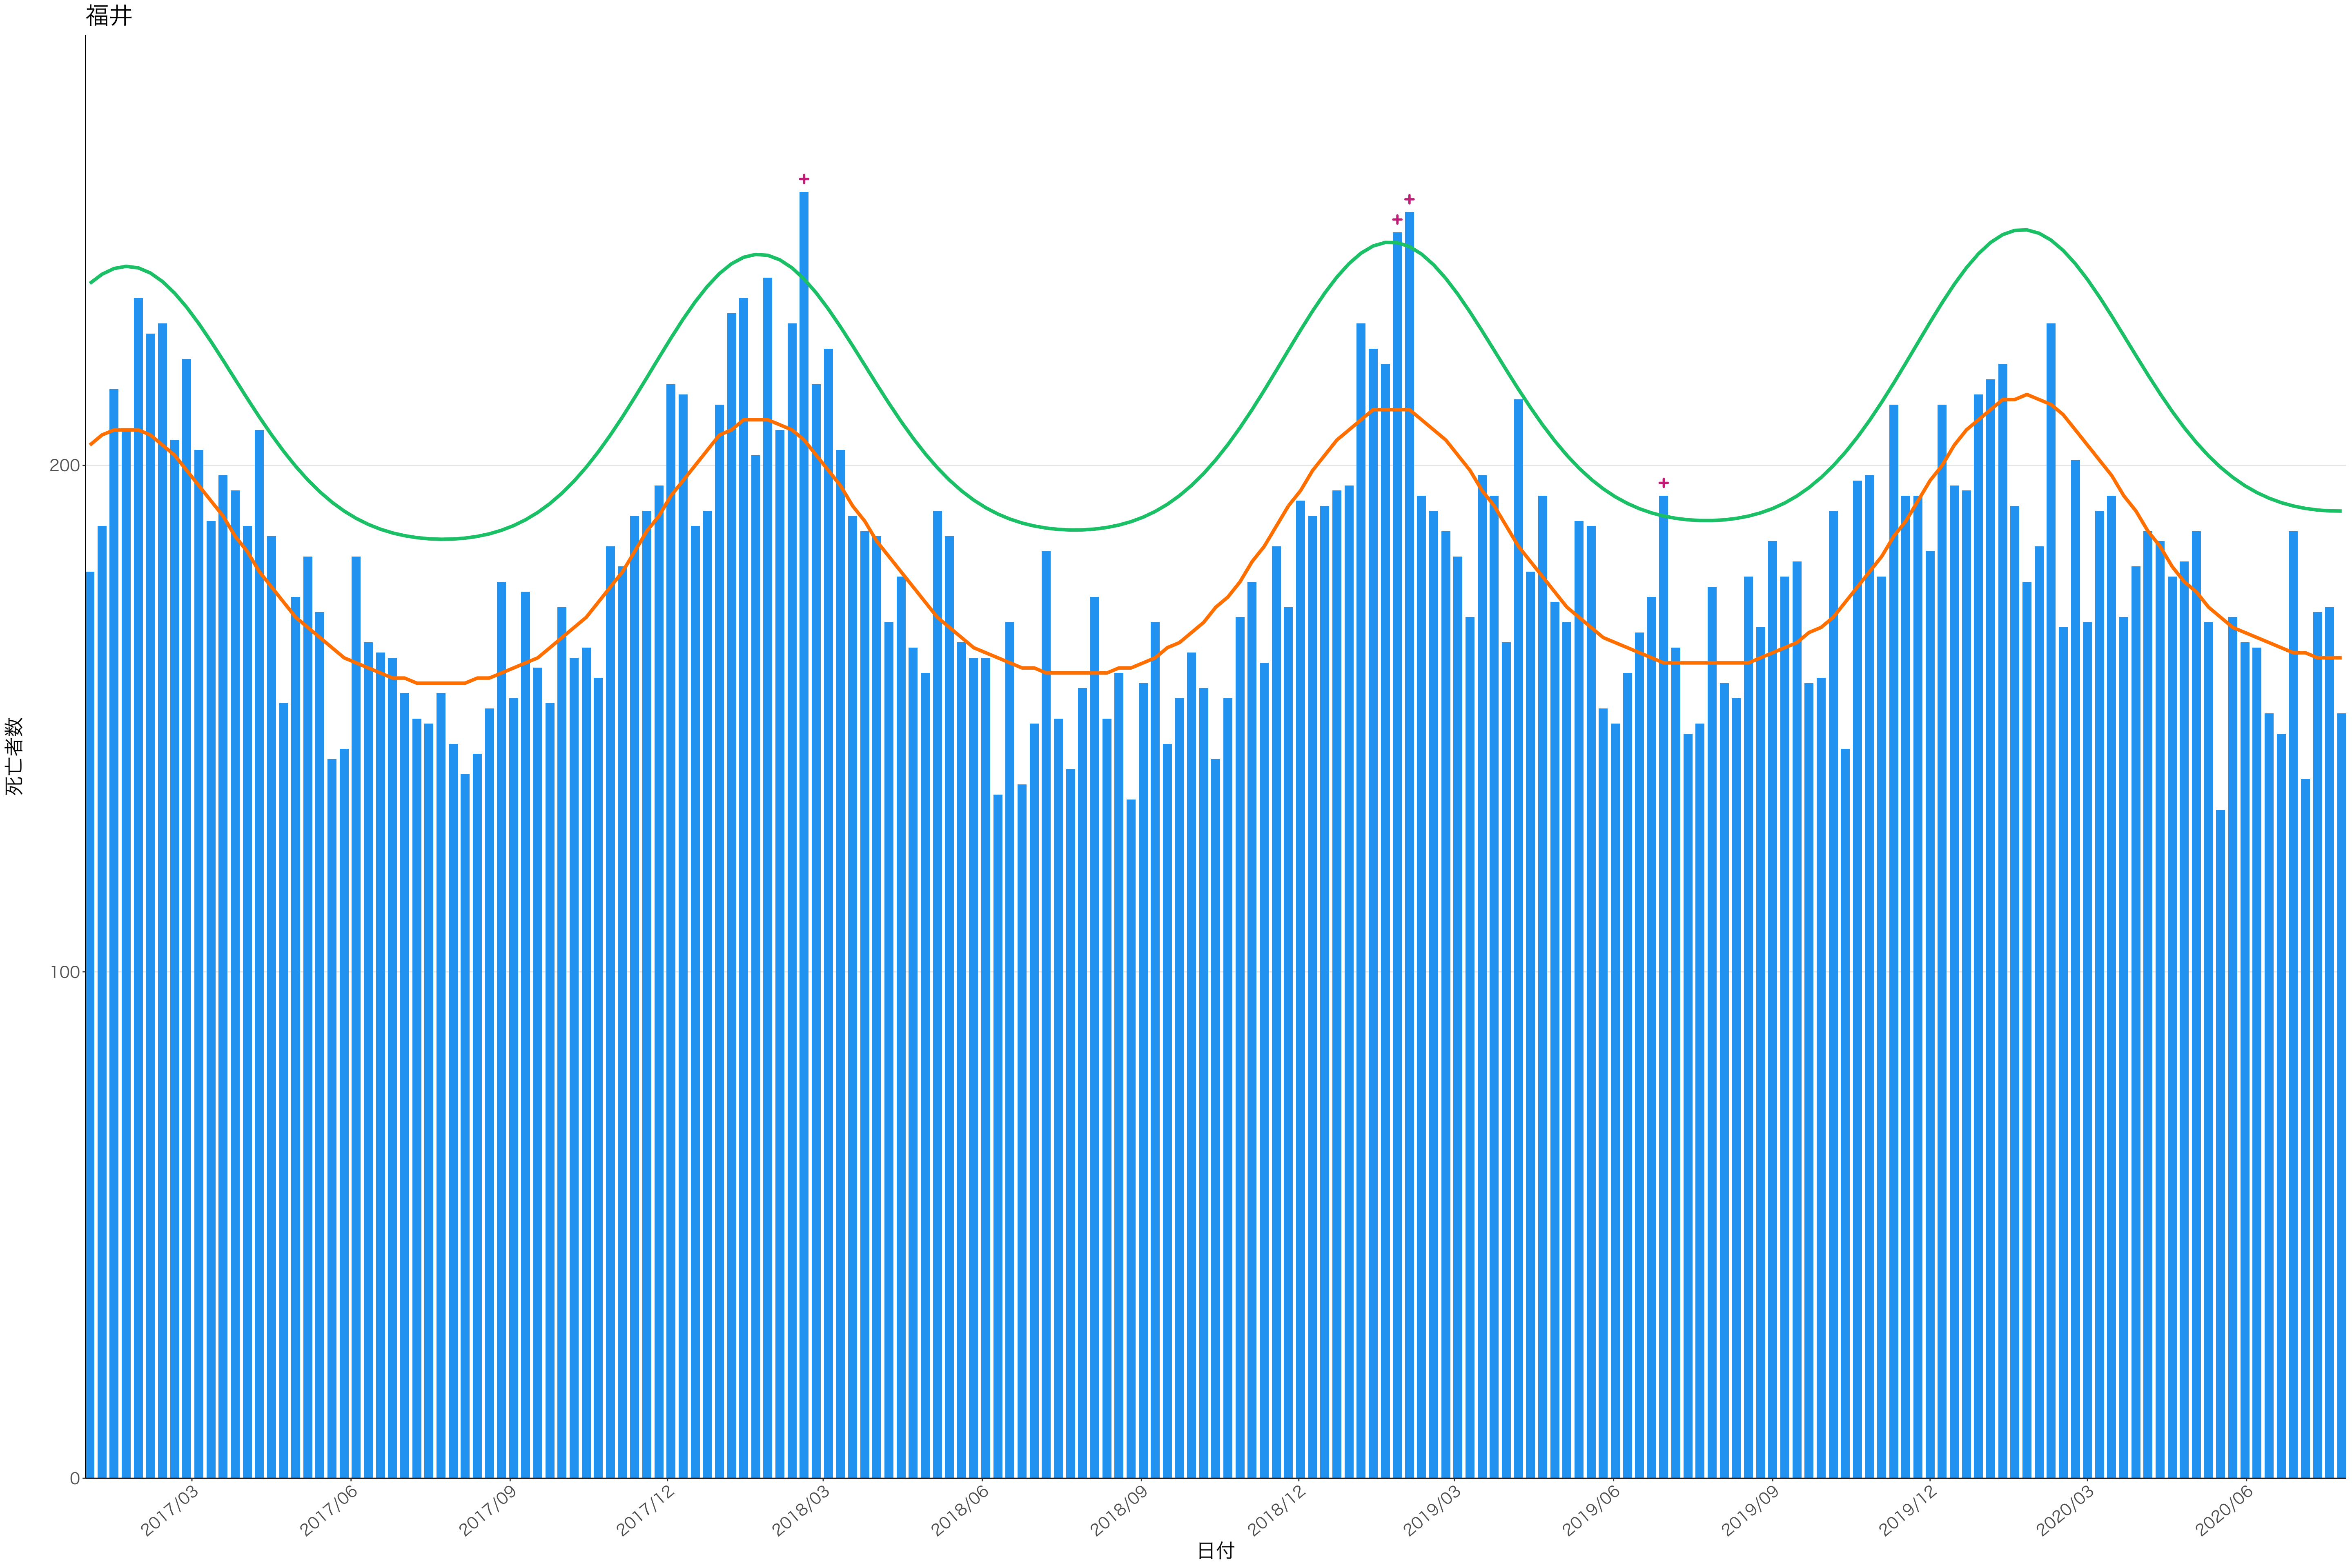

全国

死亡者数

日付

死亡者数

日付

1600
1200
800
400
0

死亡者数

日付

0
100
200
300
400

2017/03 2017/06 2017/09 2017/12 2018/03 2018/06 2018/09 2018/12 2019/03 2019/06 2019/09 2019/12 2020/03 2020/06

日付

死亡者数

日付

死亡者数

日付

死亡者数