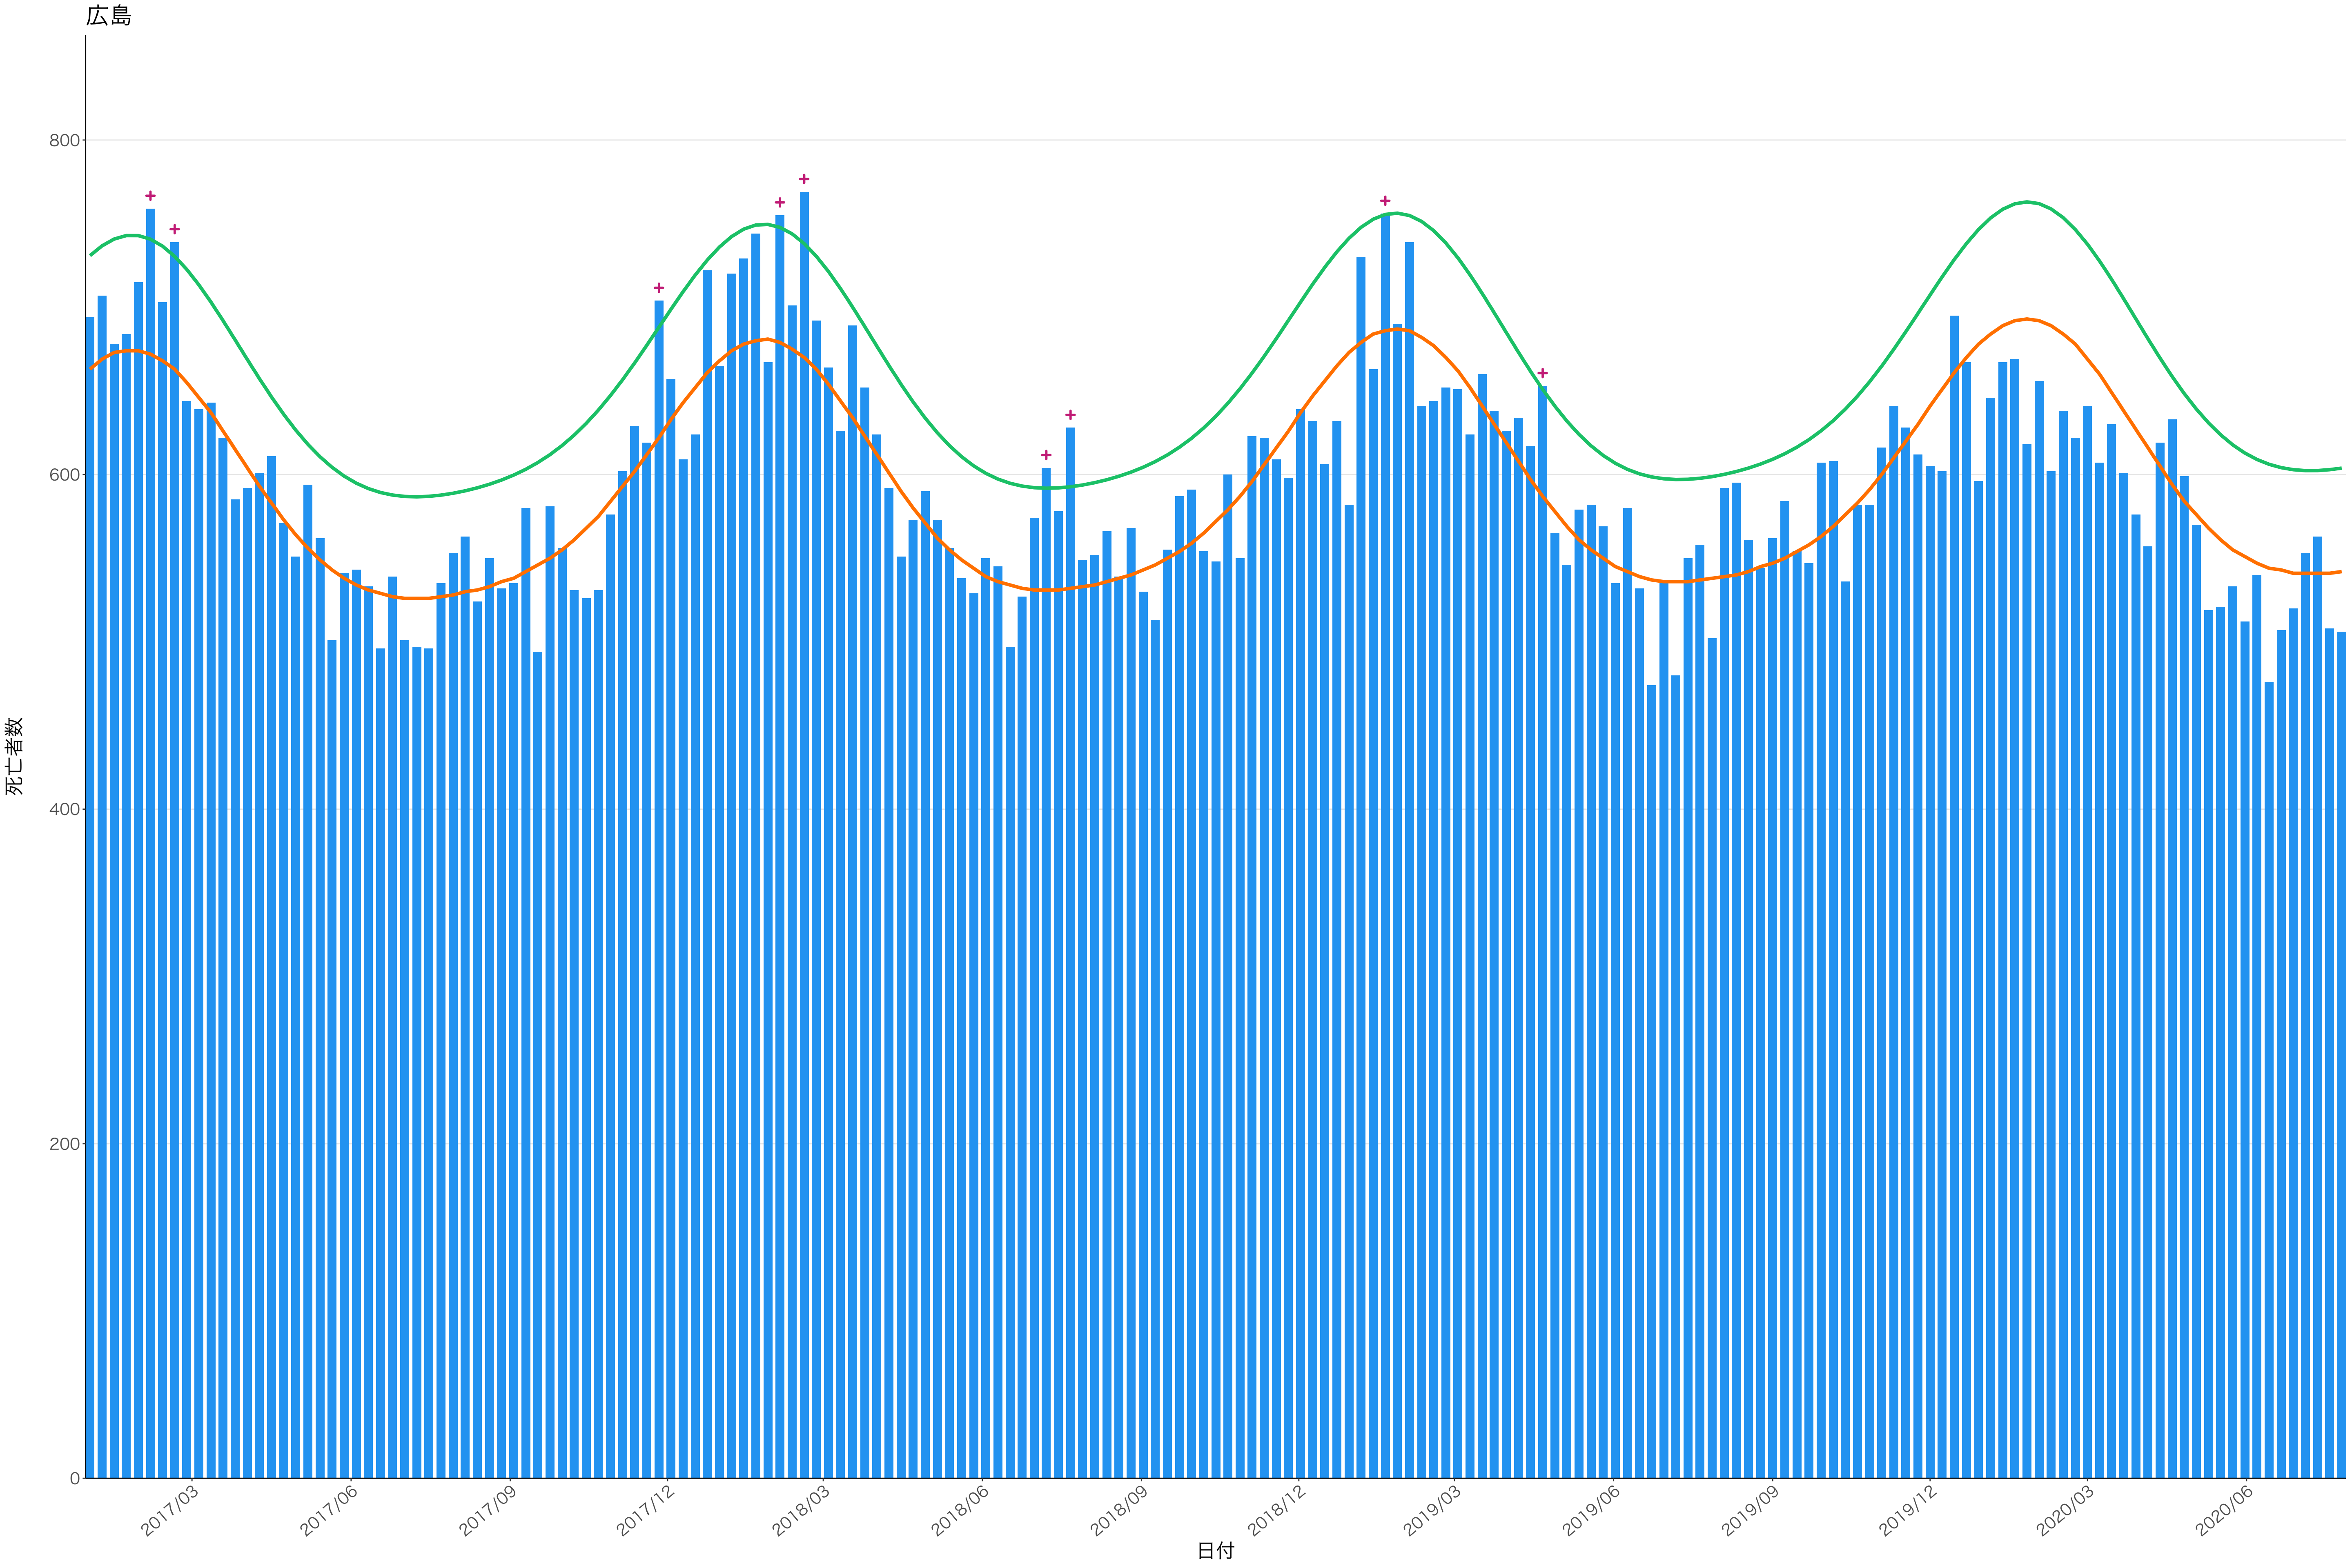

全国

死亡者数

日付

死亡者数

日付

1600
1200
800
400
0

死亡者数

日付

0
100
200
300
400

2017/03 2017/06 2017/09 2017/12 2018/03 2018/06 2018/09 2018/12 2019/03 2019/06 2019/09 2019/12 2020/03 2020/06

日付

死亡者数

日付

死亡者数

日付

死亡者数