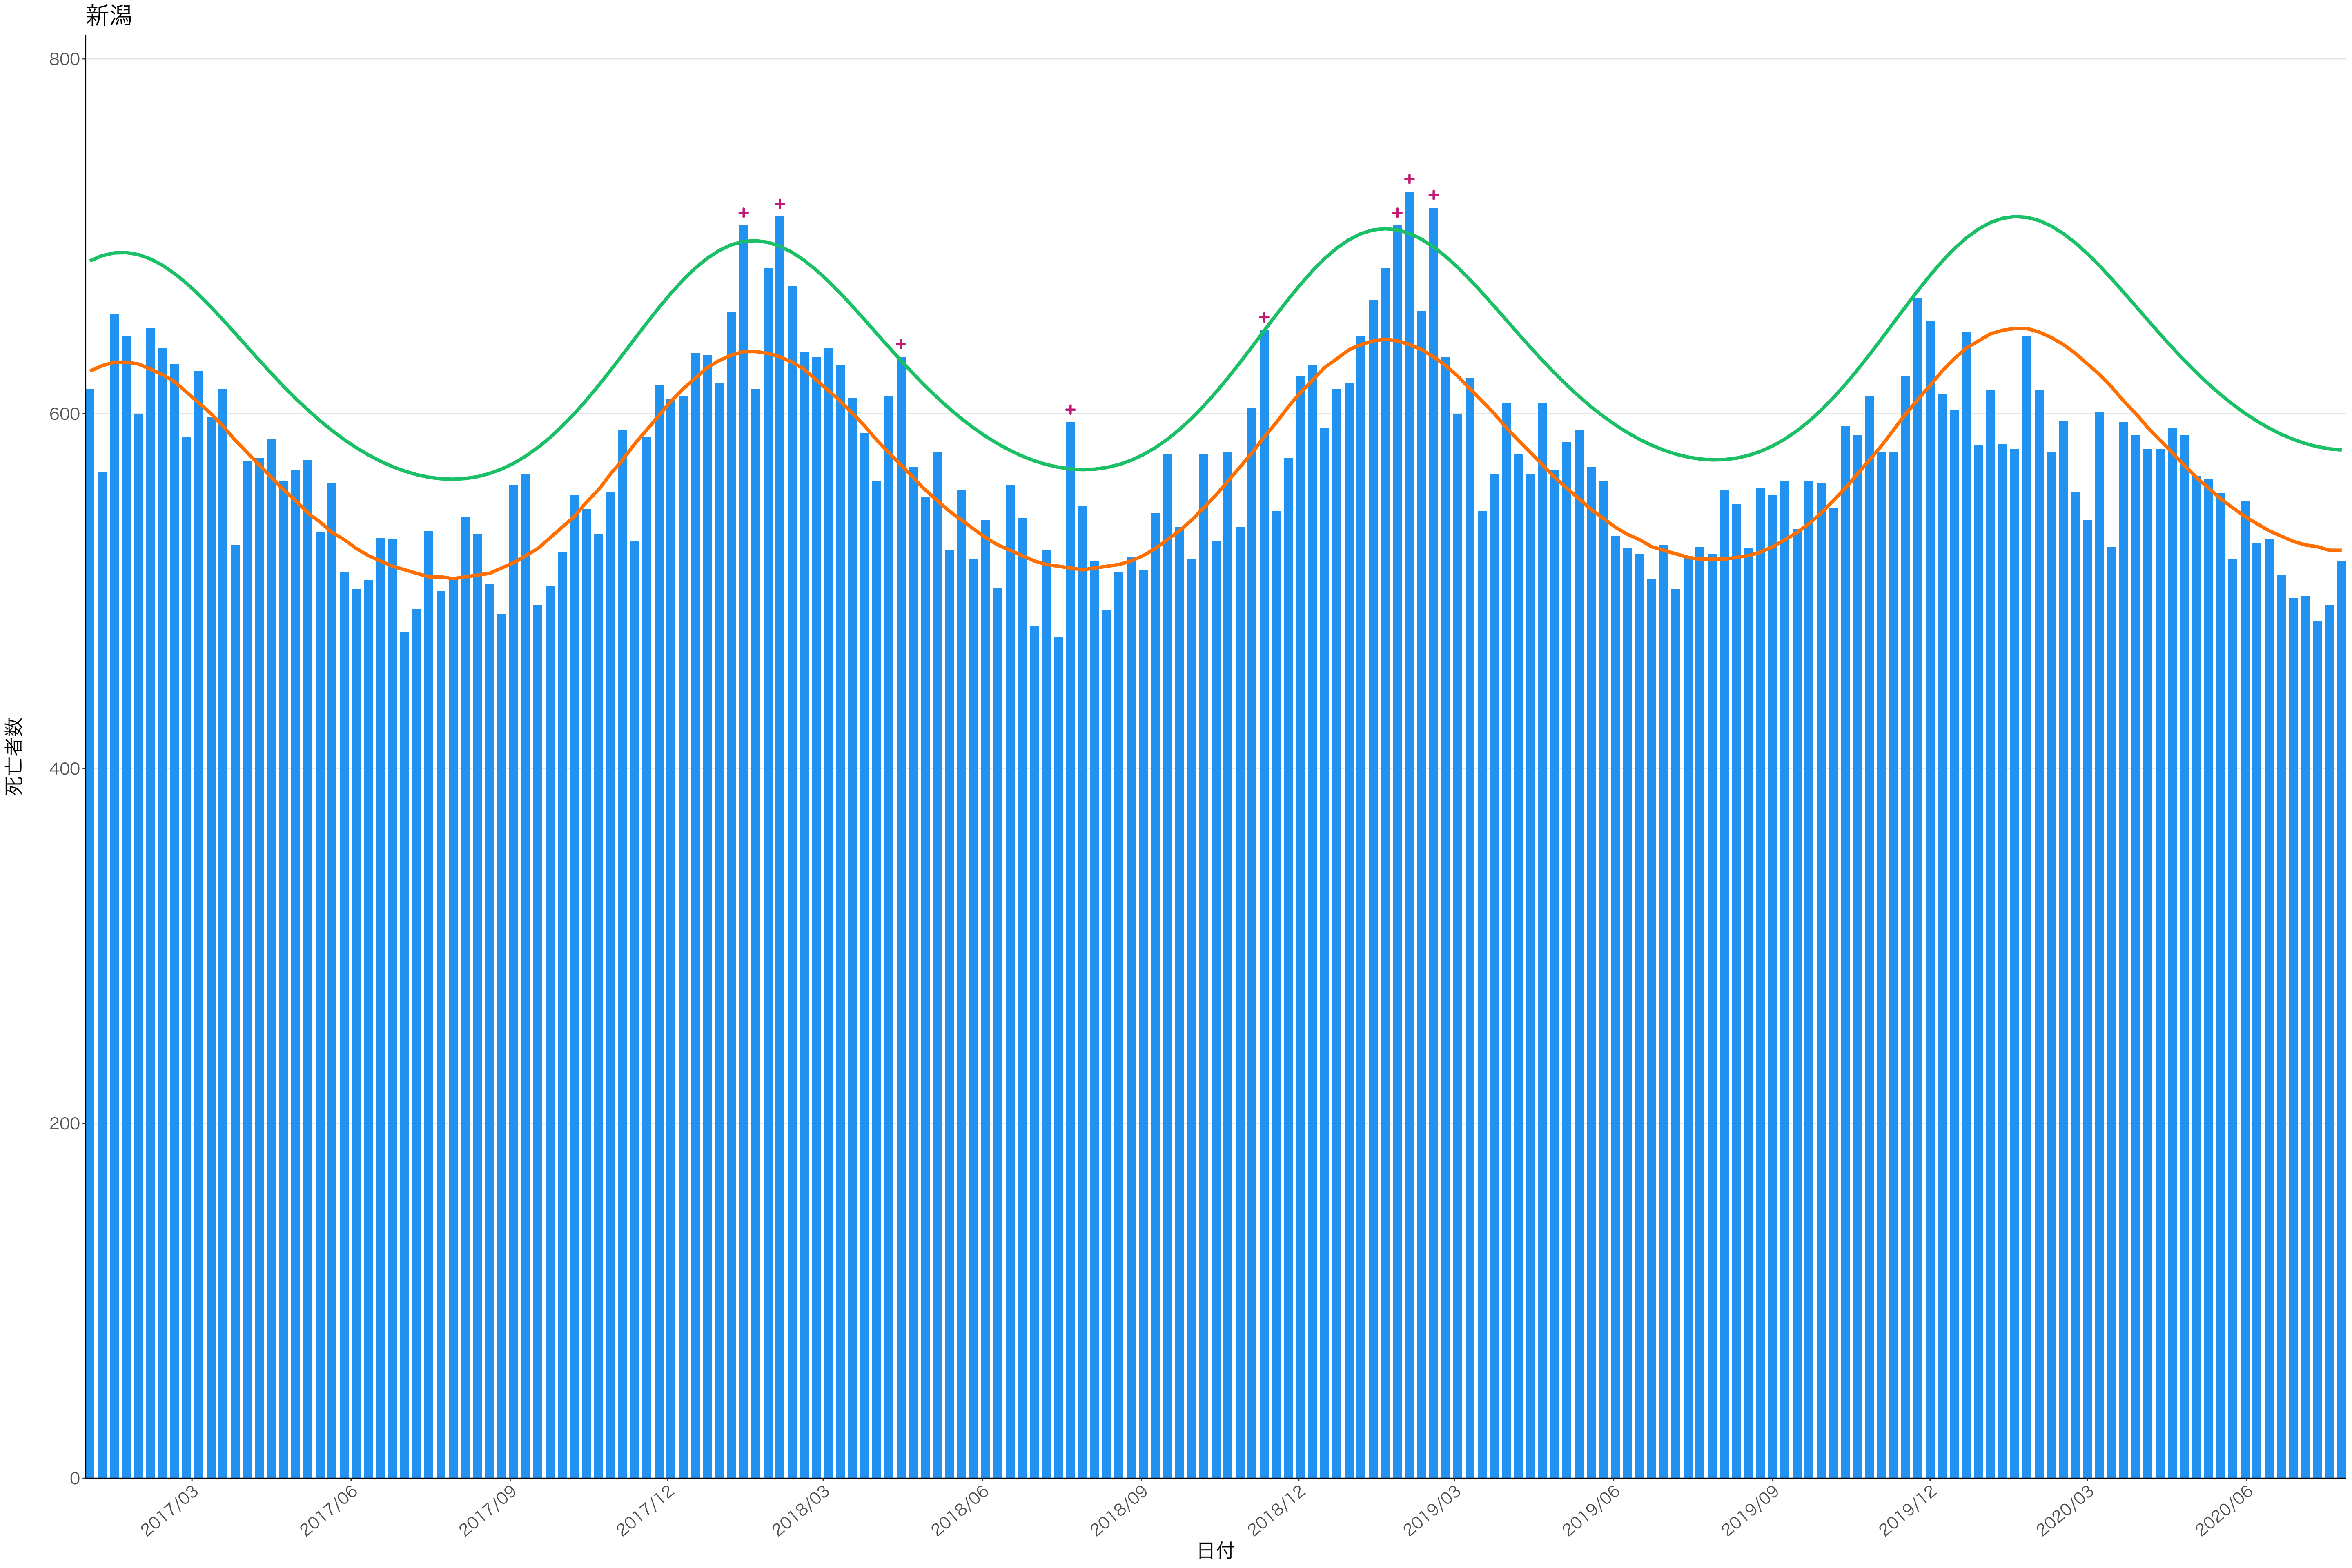

全国

死亡者数

日付

死亡者数

日付

1600
1200
800
400
0

死亡者数

日付

0
100
200
300
400

2017/03 2017/06 2017/09 2017/12 2018/03 2018/06 2018/09 2018/12 2019/03 2019/06 2019/09 2019/12 2020/03 2020/06

日付

死亡者数

日付

死亡者数

日付

死亡者数