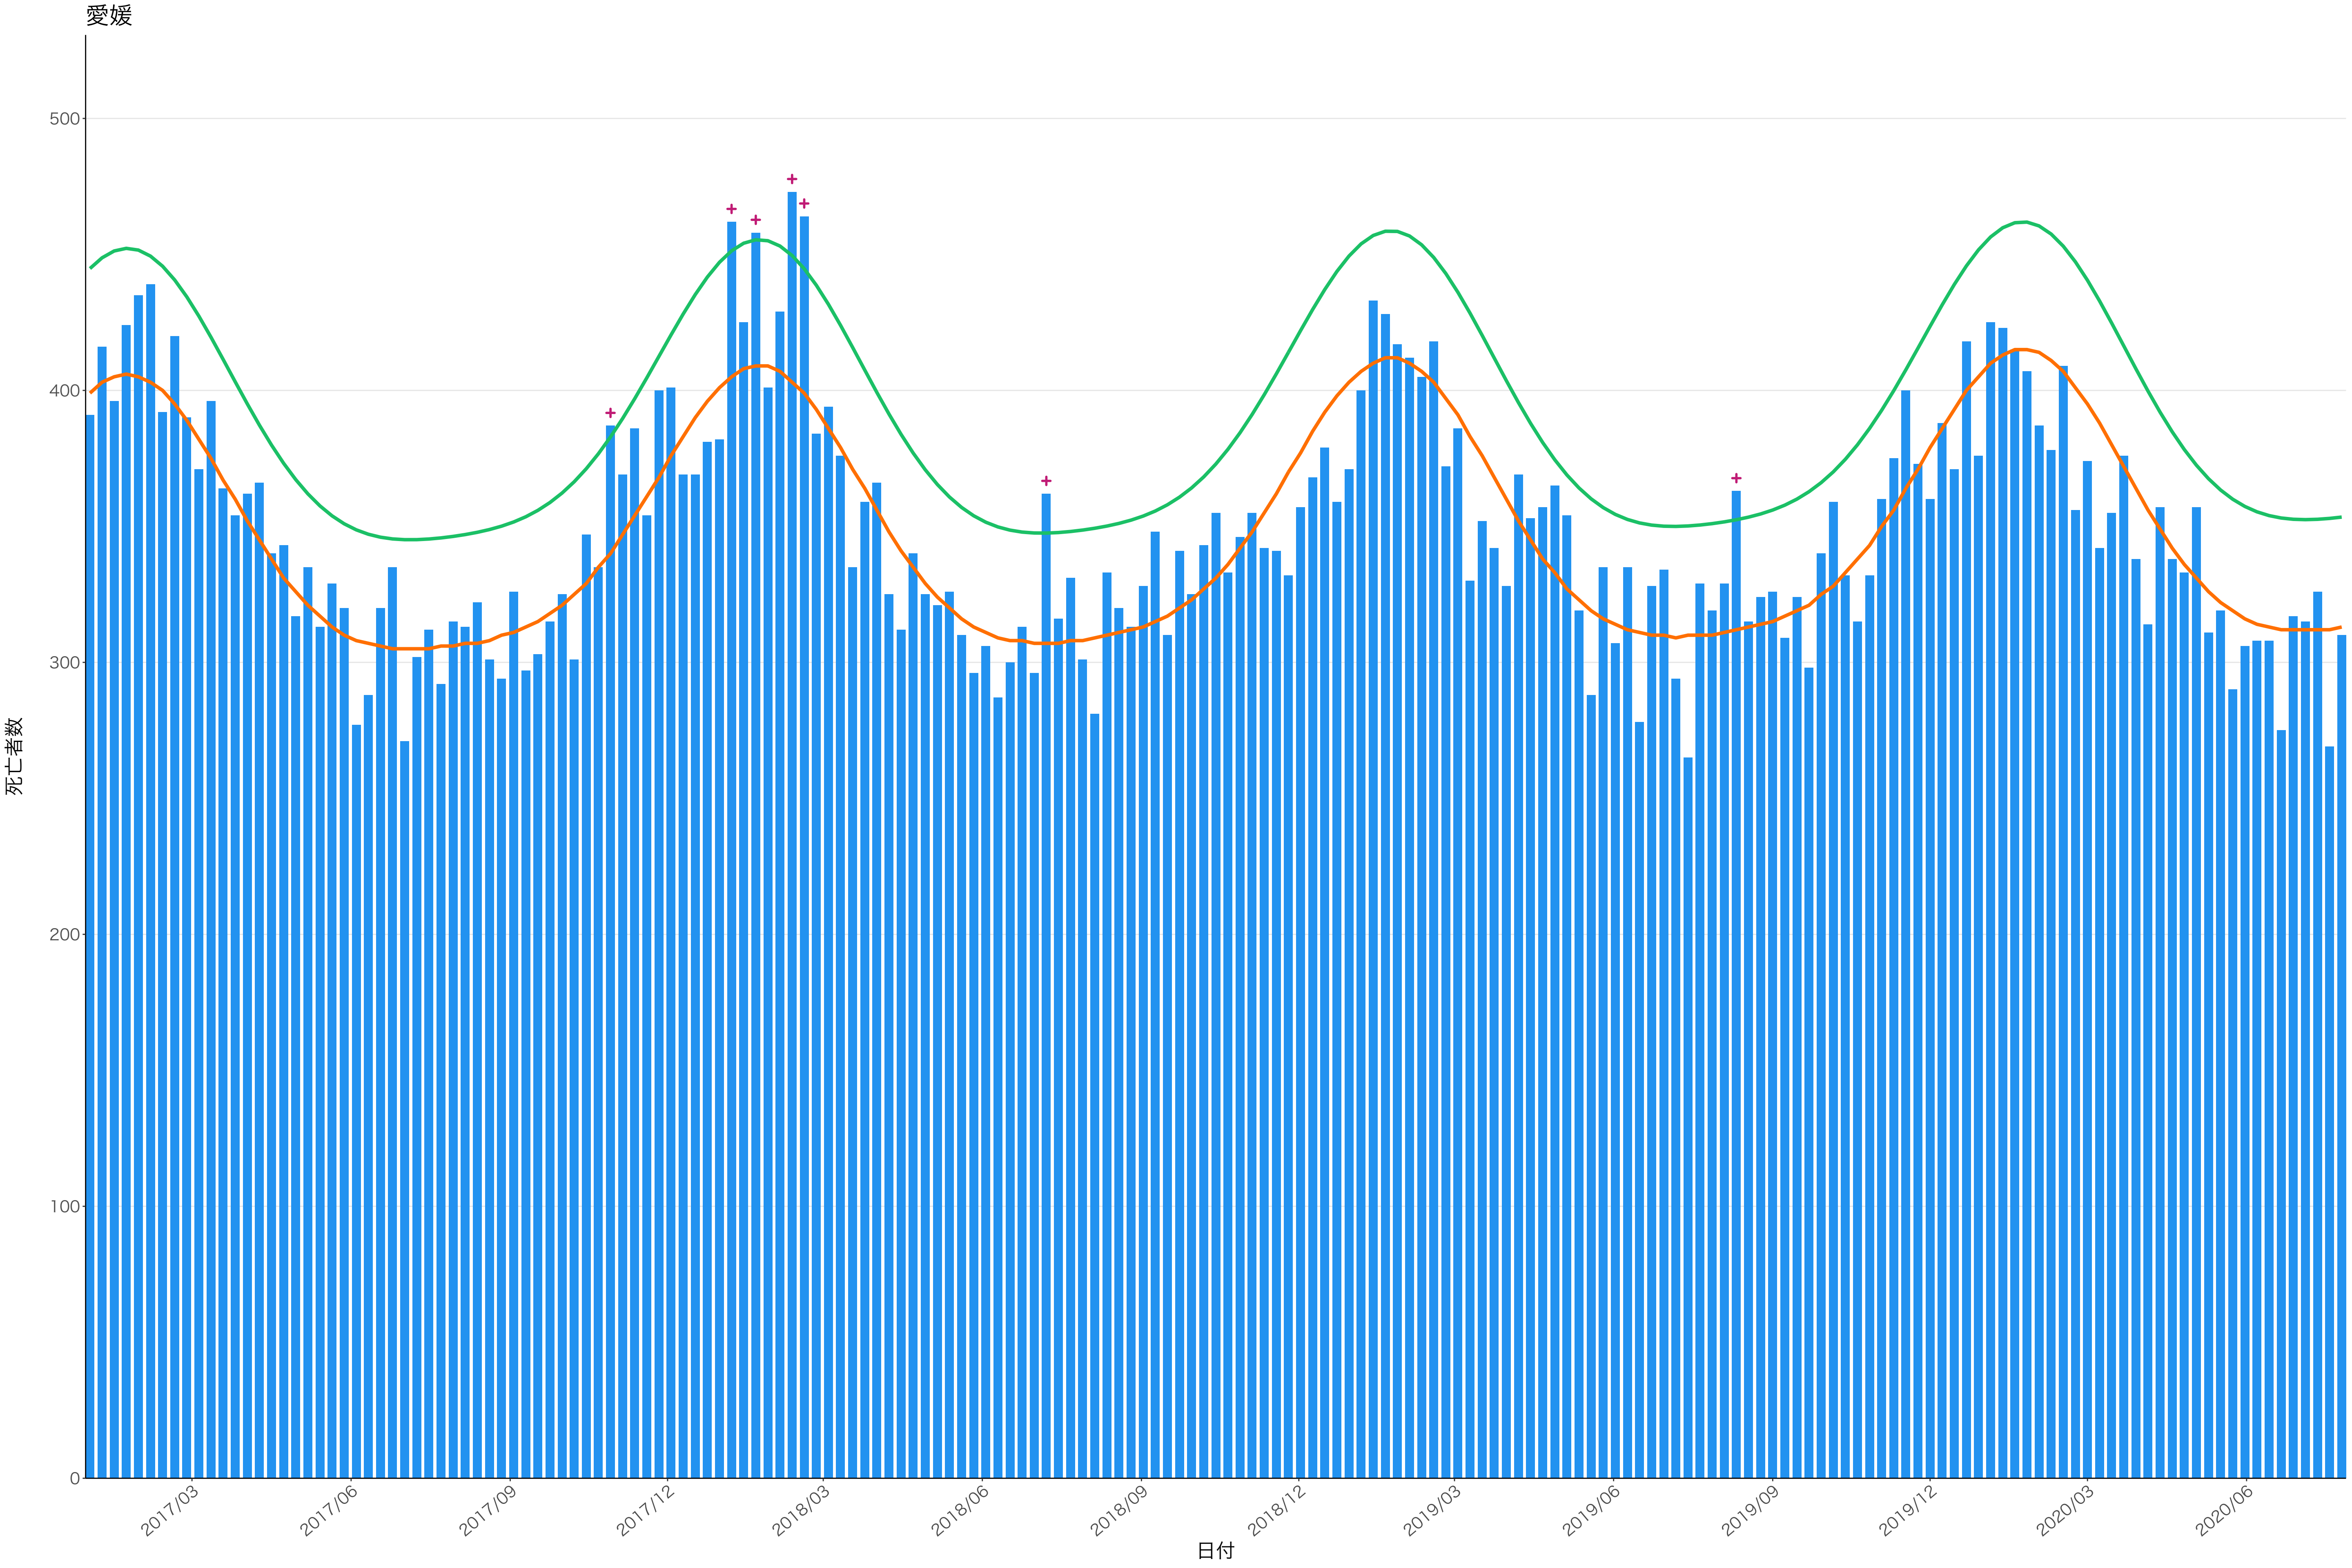

全国

死亡者数

日付

死亡者数

日付

1600
1200
800
400
0

死亡者数

日付

0
100
200
300
400

2017/03 2017/06 2017/09 2017/12 2018/03 2018/06 2018/09 2018/12 2019/03 2019/06 2019/09 2019/12 2020/03 2020/06

日付

死亡者数

日付

死亡者数

日付

死亡者数