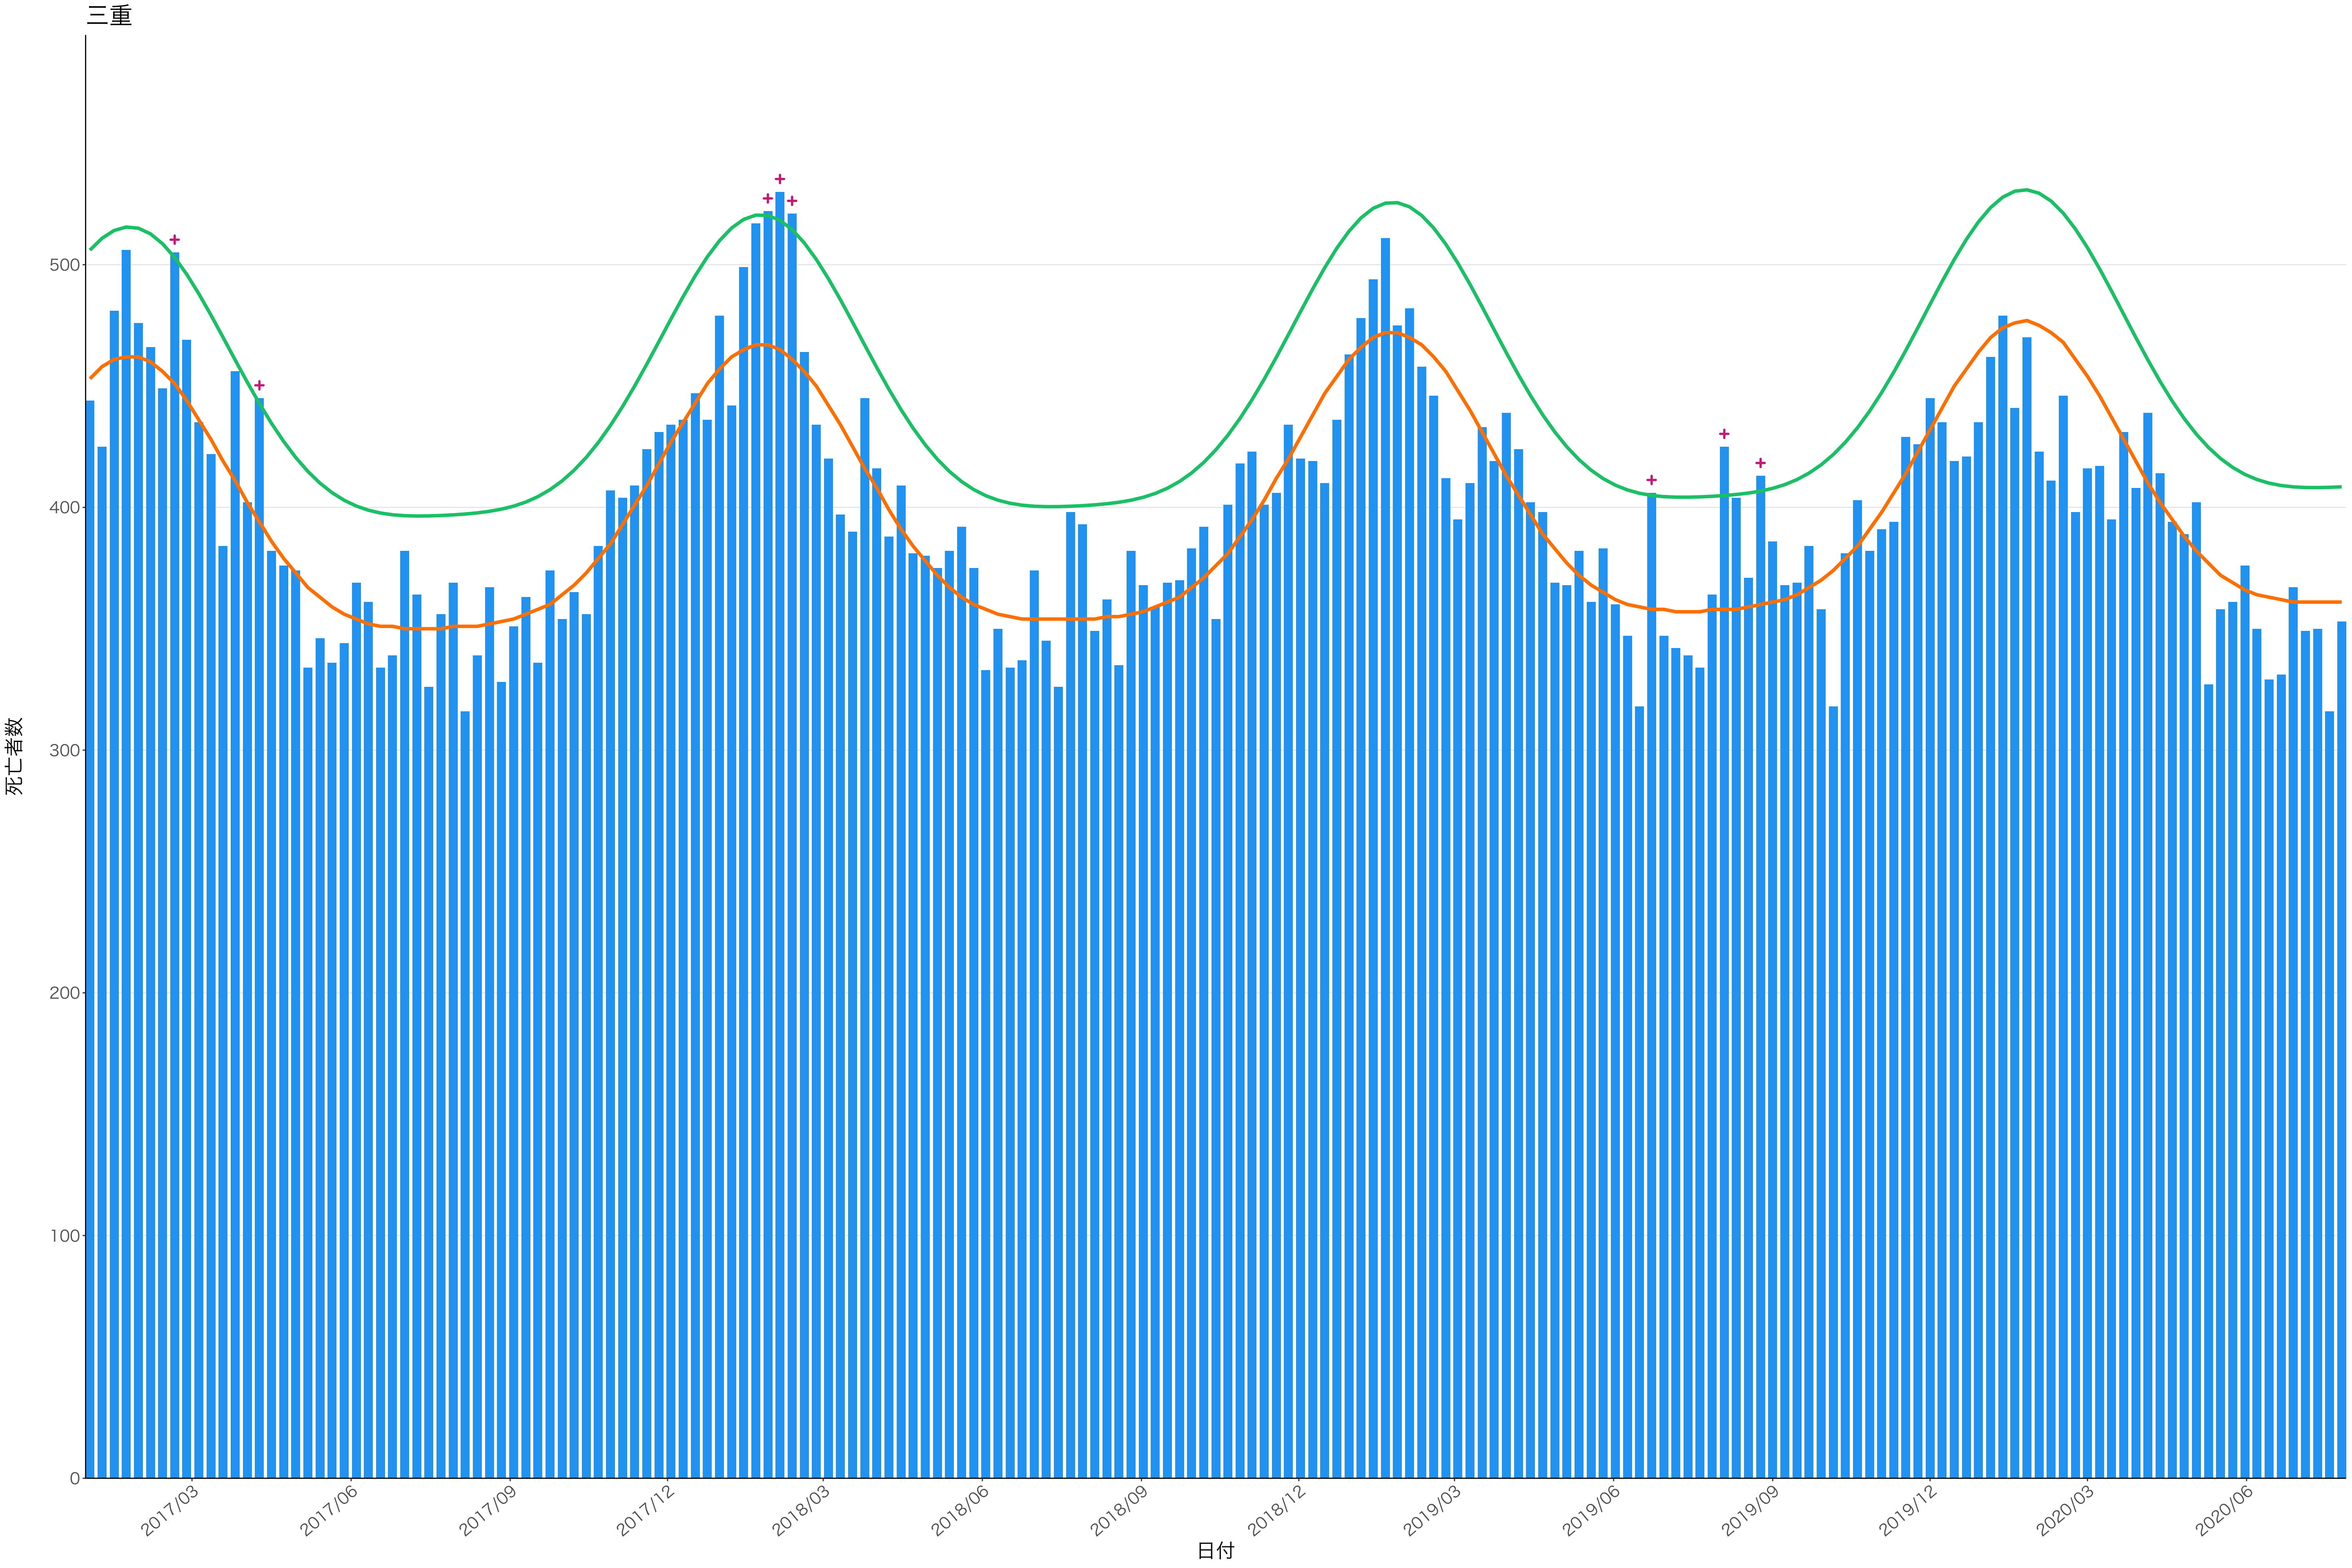

全国

死亡者数

日付

死亡者数

日付

1600
1200
800
400
0

死亡者数

日付

0
100
200
300
400

2017/03 2017/06 2017/09 2017/12 2018/03 2018/06 2018/09 2018/12 2019/03 2019/06 2019/09 2019/12 2020/03 2020/06

日付

死亡者数

日付

死亡者数

日付

死亡者数