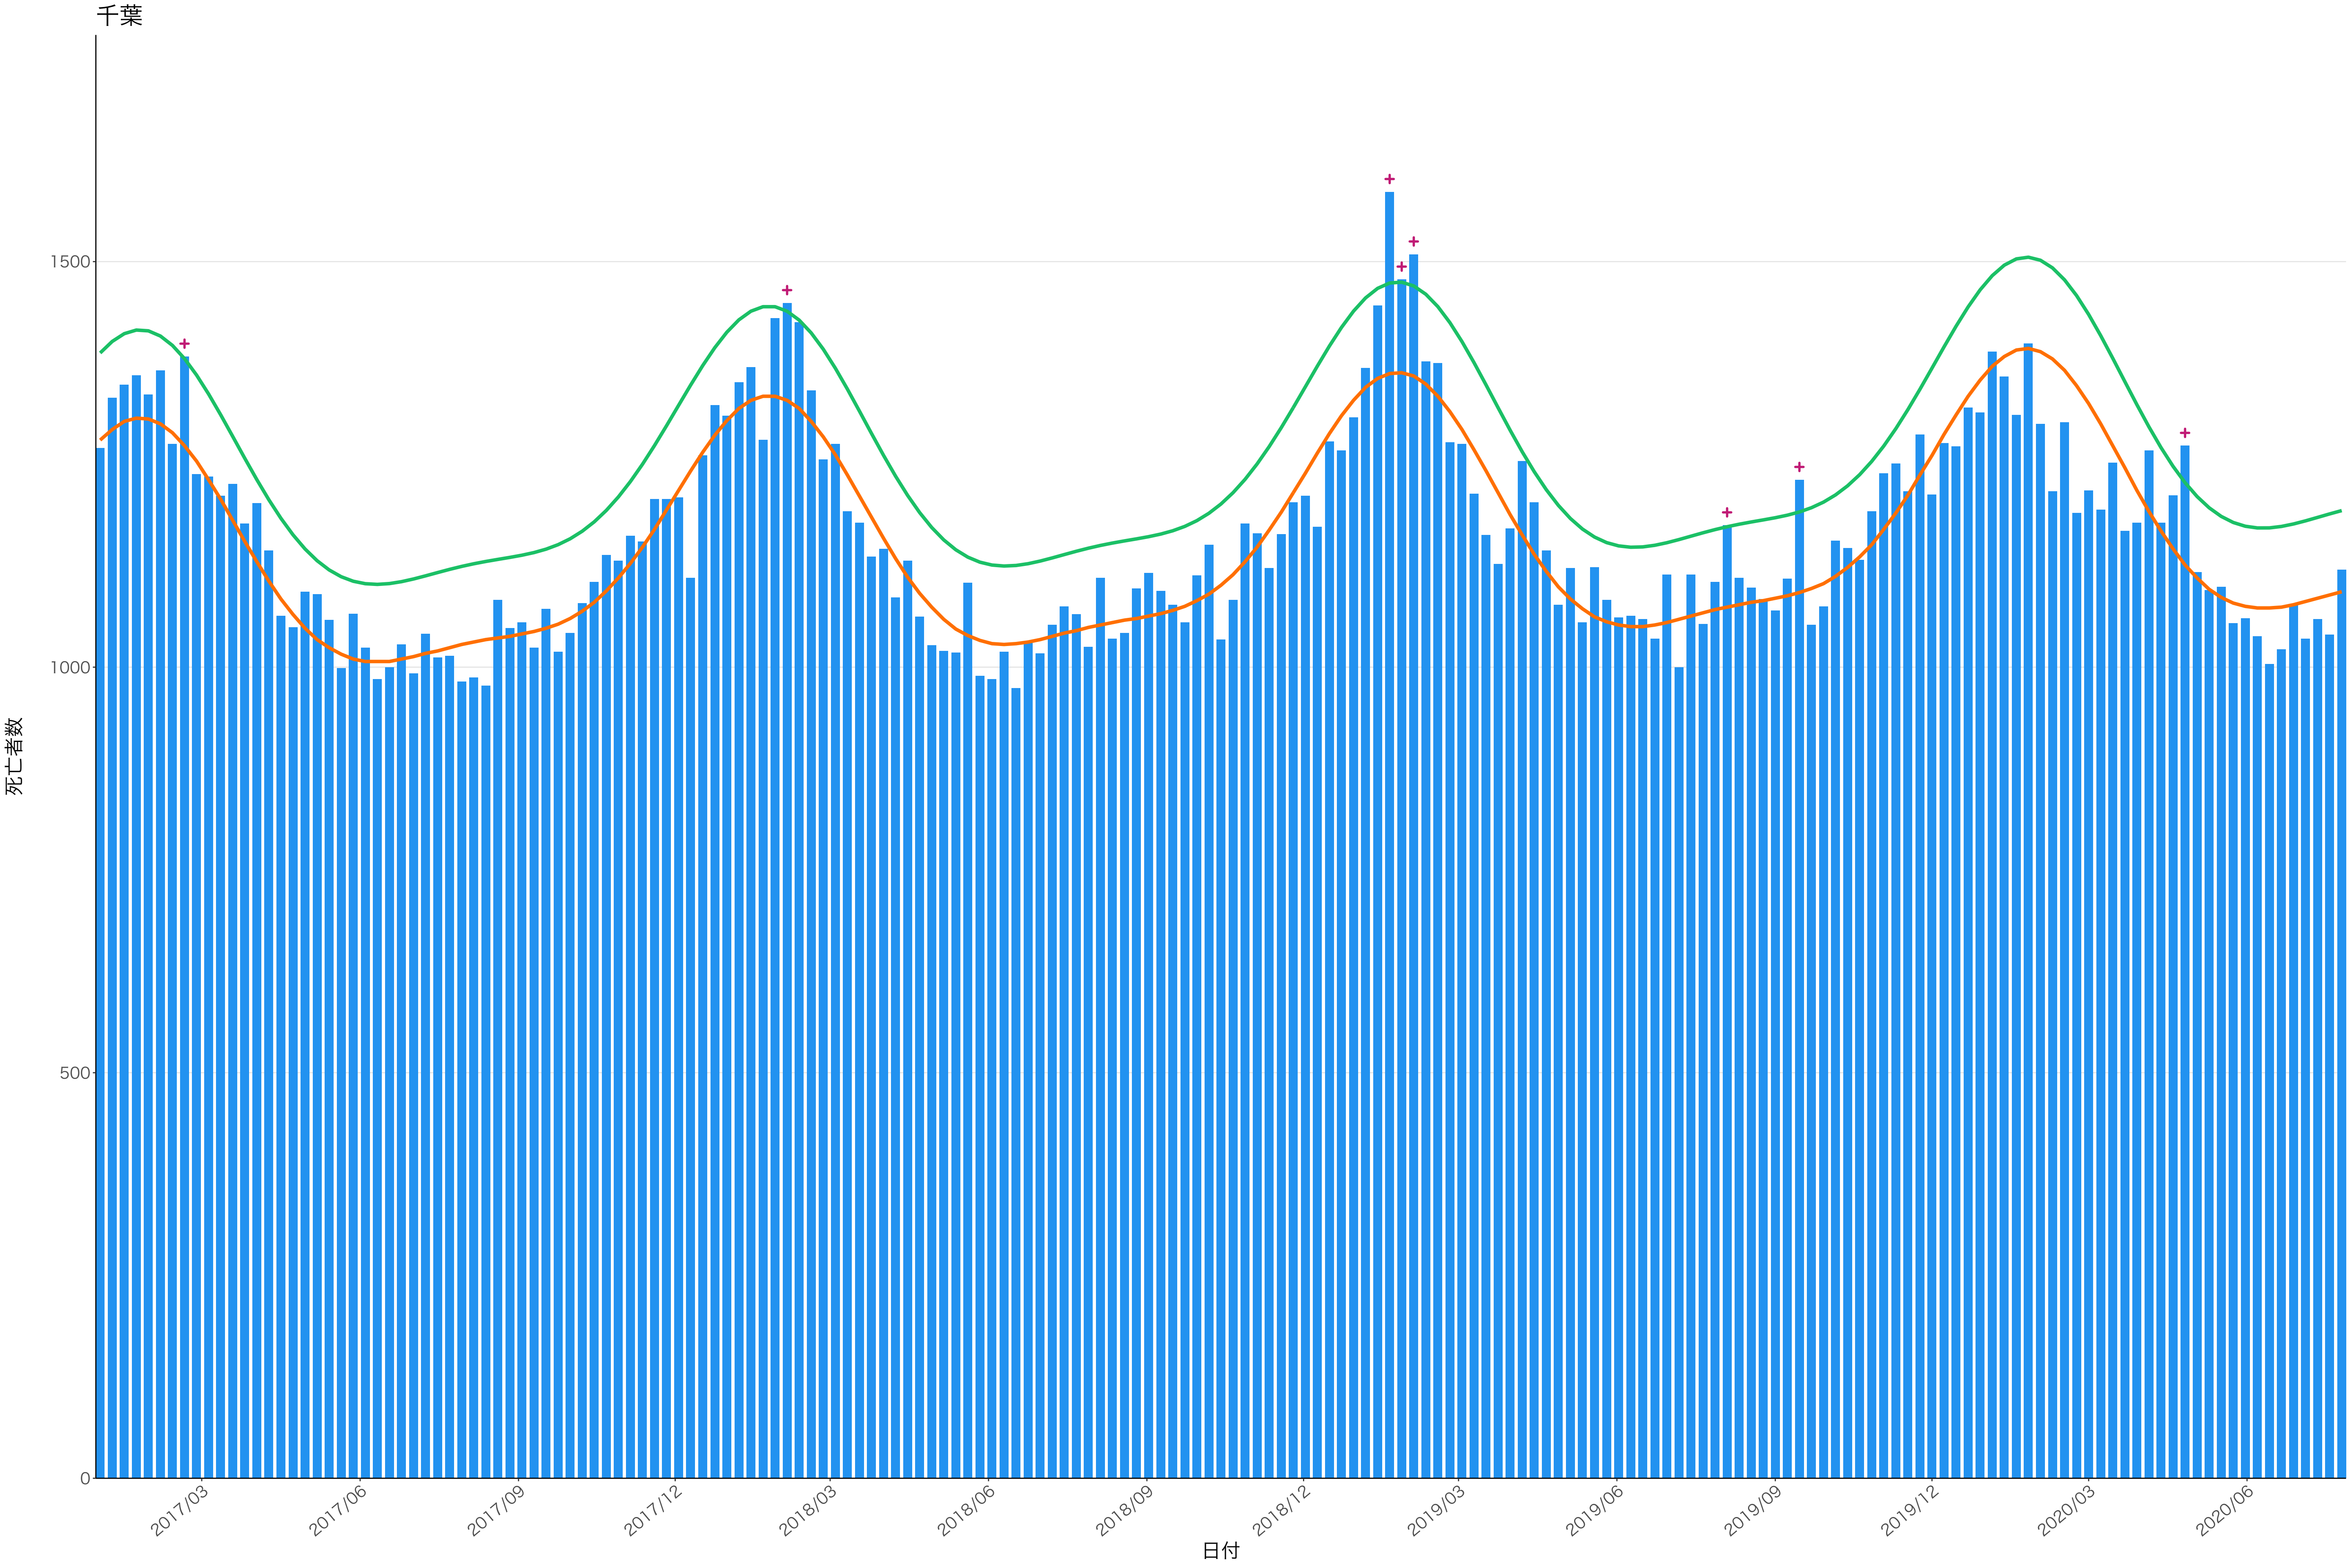

全国

死亡者数

日付

死亡者数

日付

1600
1200
800
400
0

死亡者数

日付

0
100
200
300
400

2017/03 2017/06 2017/09 2017/12 2018/03 2018/06 2018/09 2018/12 2019/03 2019/06 2019/09 2019/12 2020/03 2020/06

日付

死亡者数

日付

死亡者数

日付

死亡者数