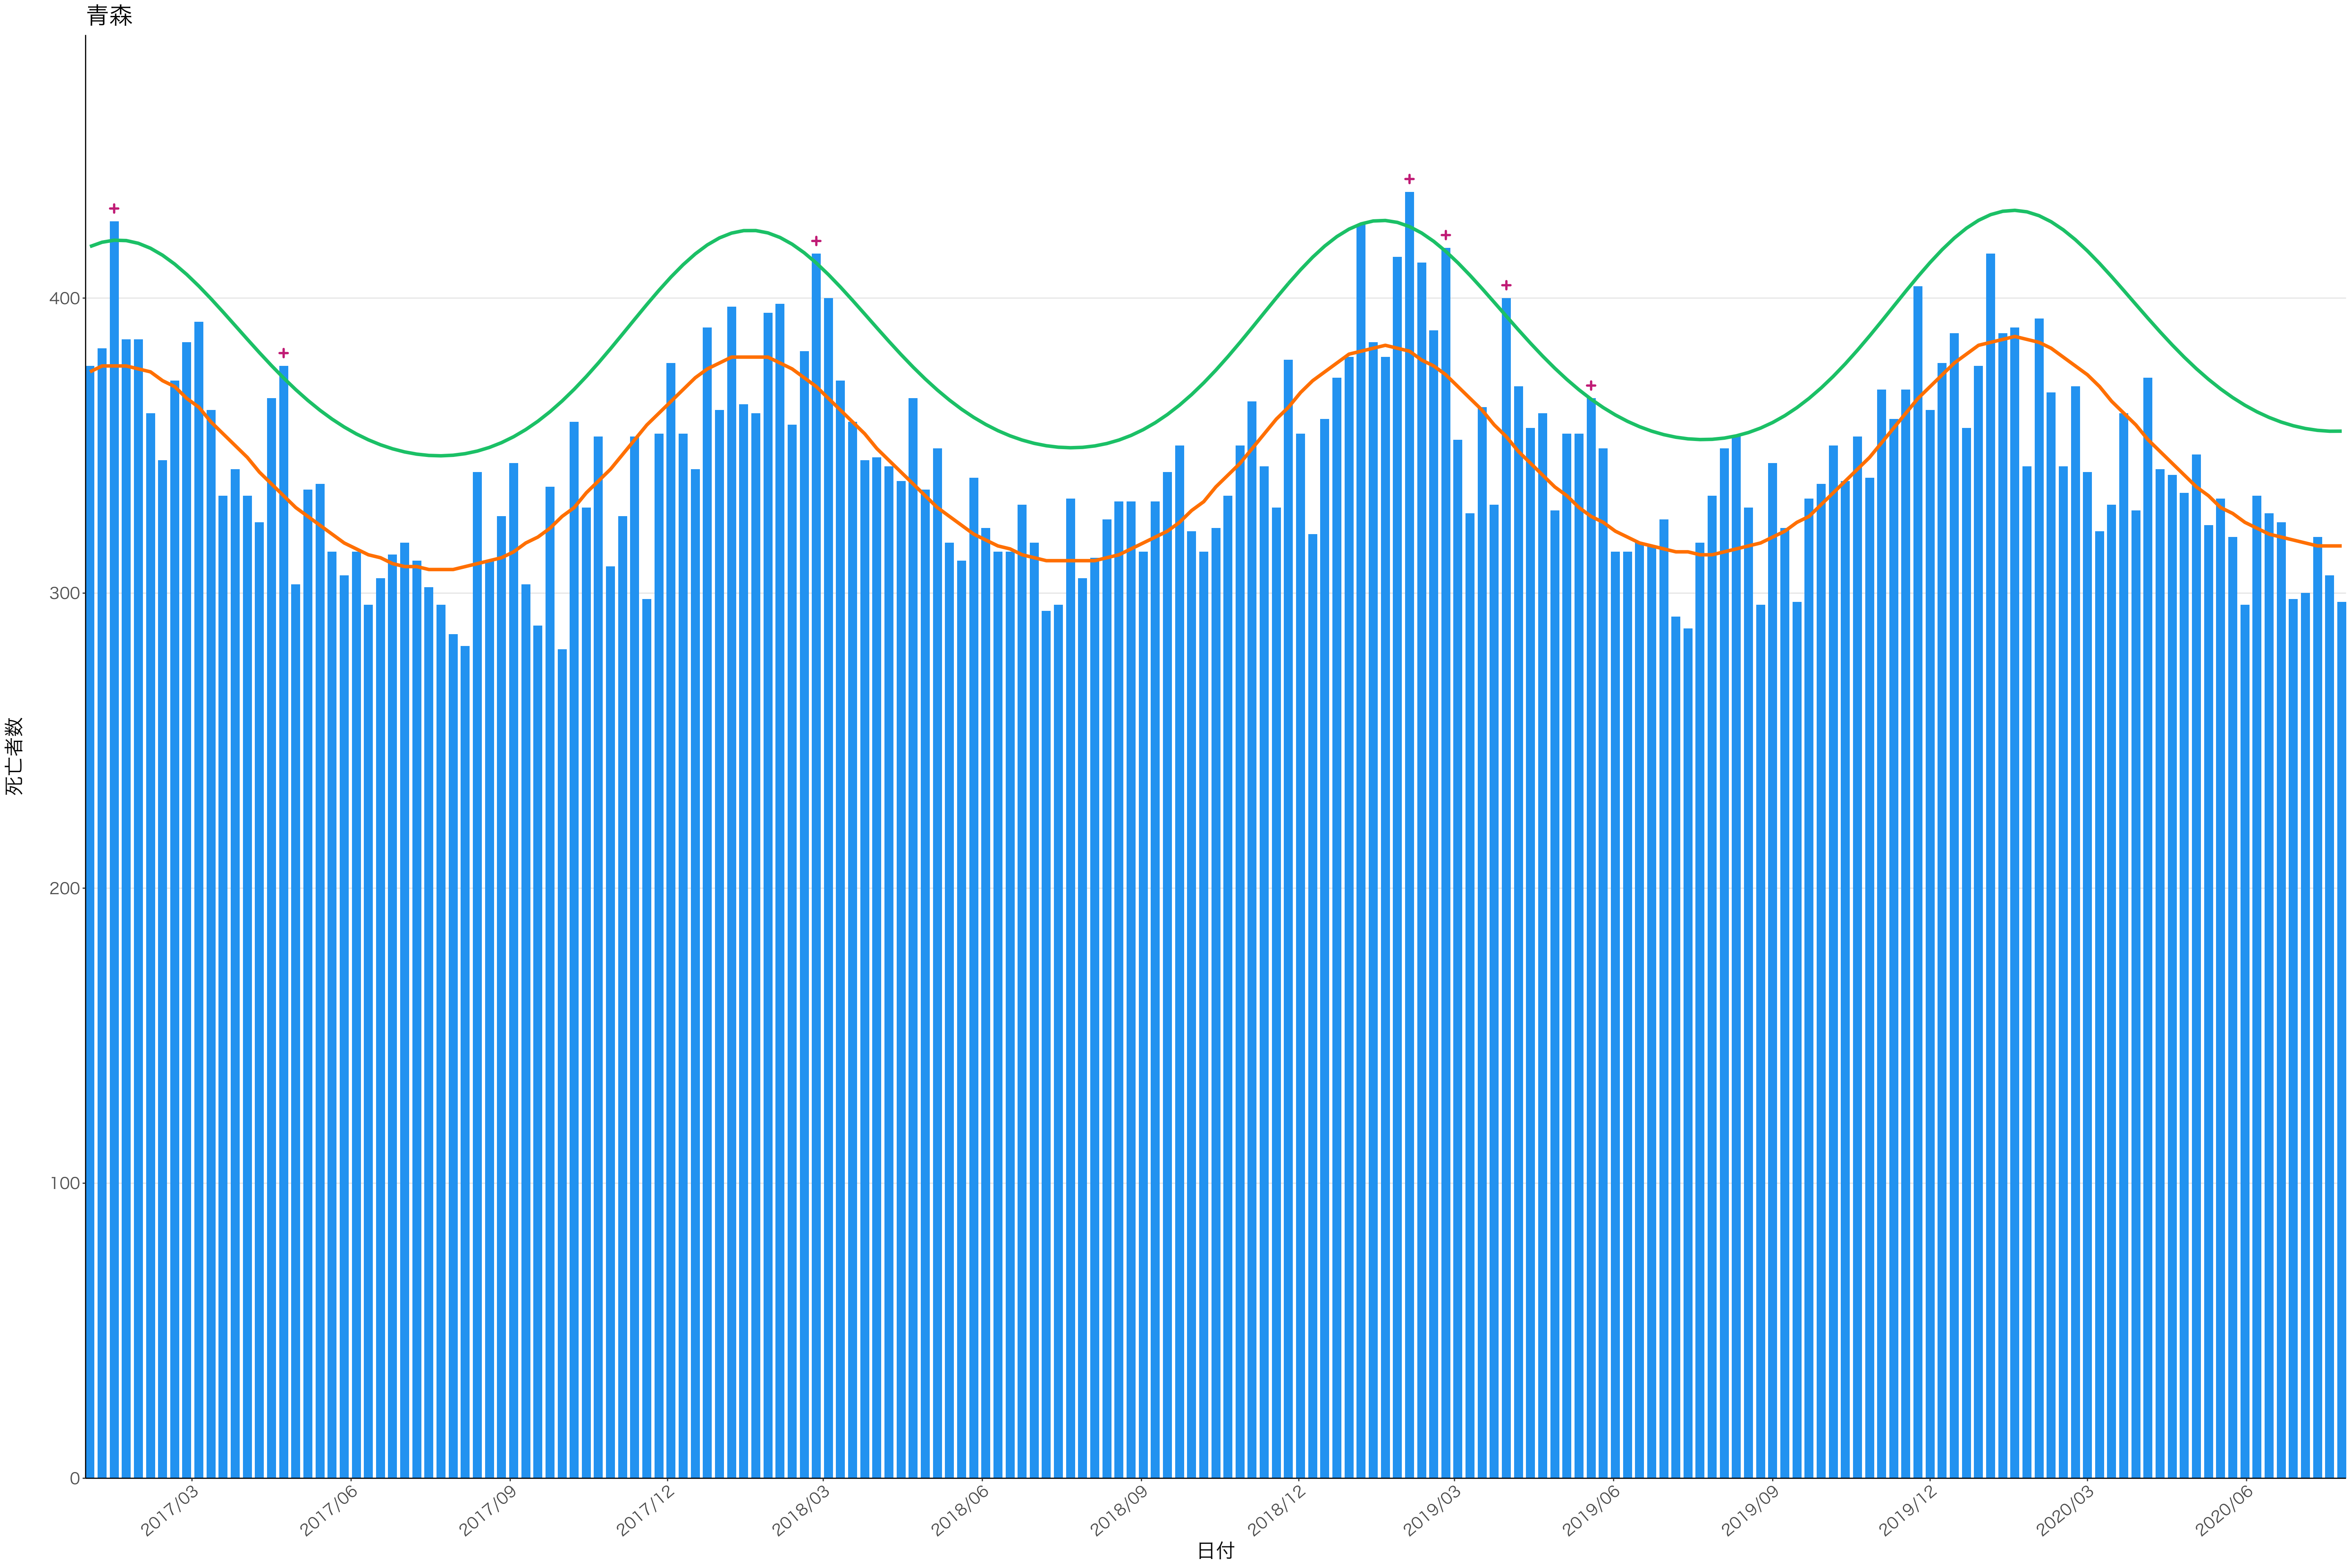

全国

死亡者数

日付

死亡者数

日付

1600
1200
800
400
0

死亡者数

日付

0
100
200
300
400

2017/03 2017/06 2017/09 2017/12 2018/03 2018/06 2018/09 2018/12 2019/03 2019/06 2019/09 2019/12 2020/03 2020/06

日付

死亡者数

日付

死亡者数

日付

死亡者数