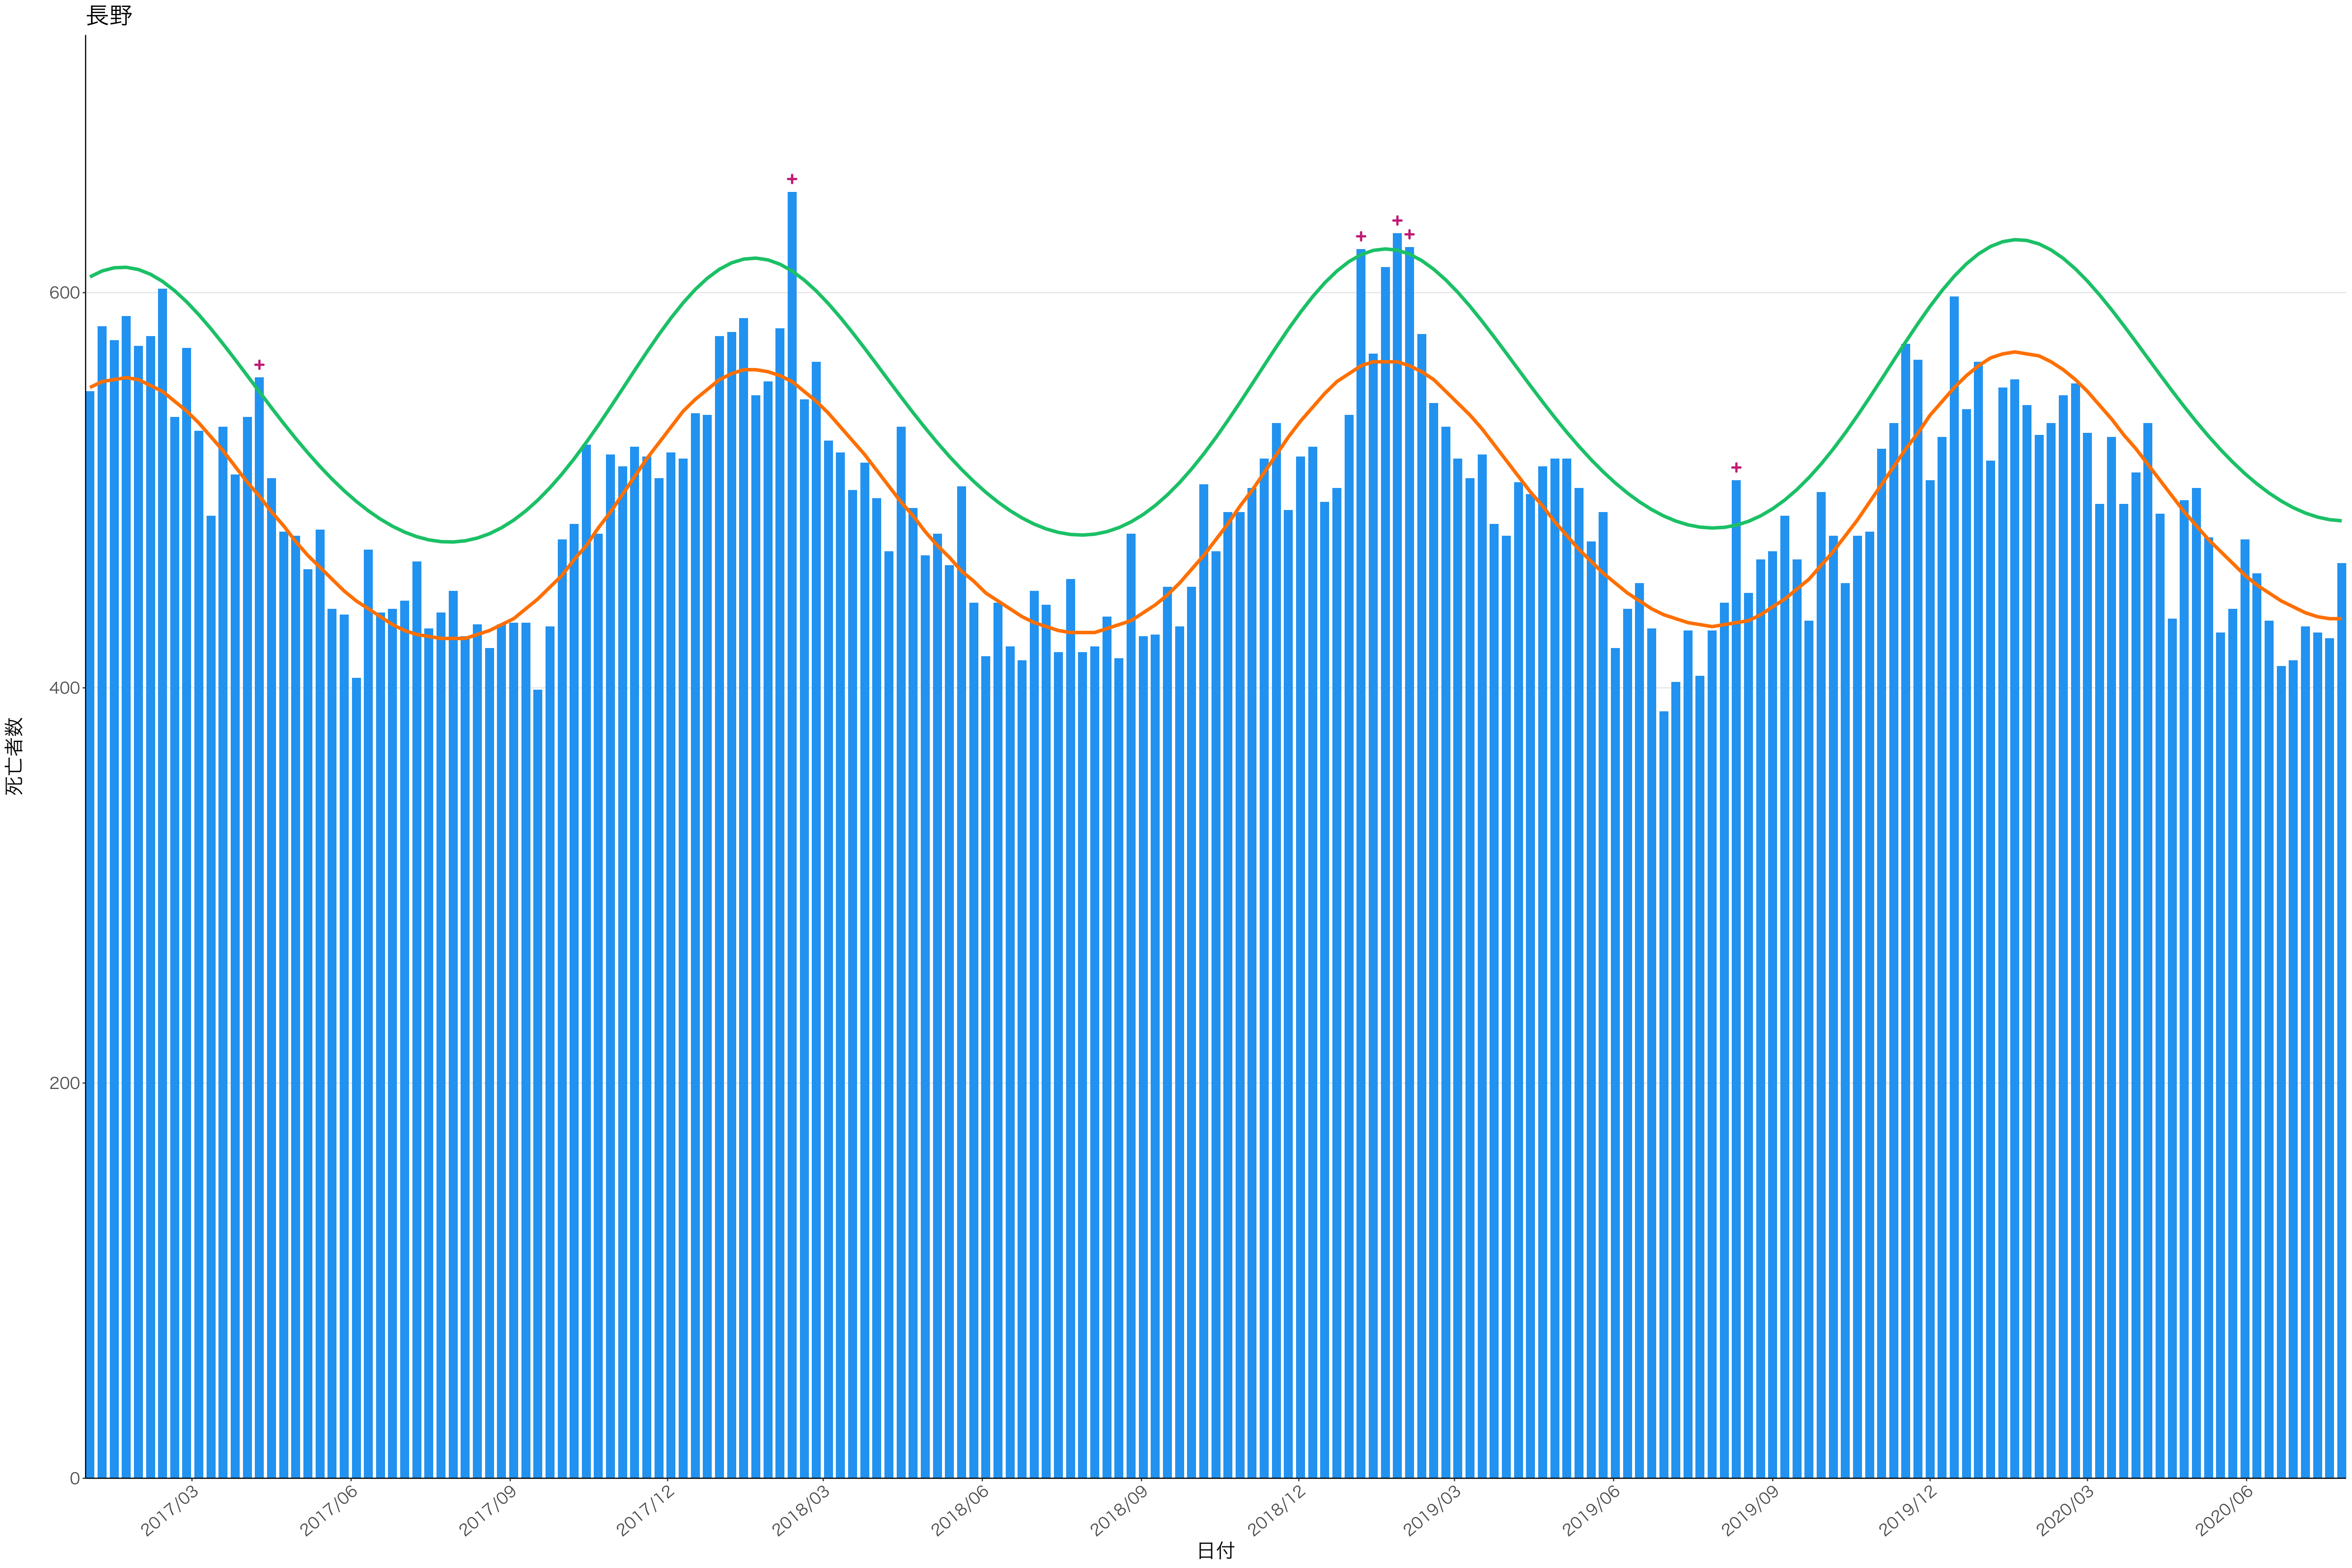

全国

死亡者数

日付

死亡者数

日付

1600
1200
800
400
0

死亡者数

日付

0
100
200
300
400

2017/03 2017/06 2017/09 2017/12 2018/03 2018/06 2018/09 2018/12 2019/03 2019/06 2019/09 2019/12 2020/03 2020/06

日付

死亡者数

日付

死亡者数

日付

死亡者数