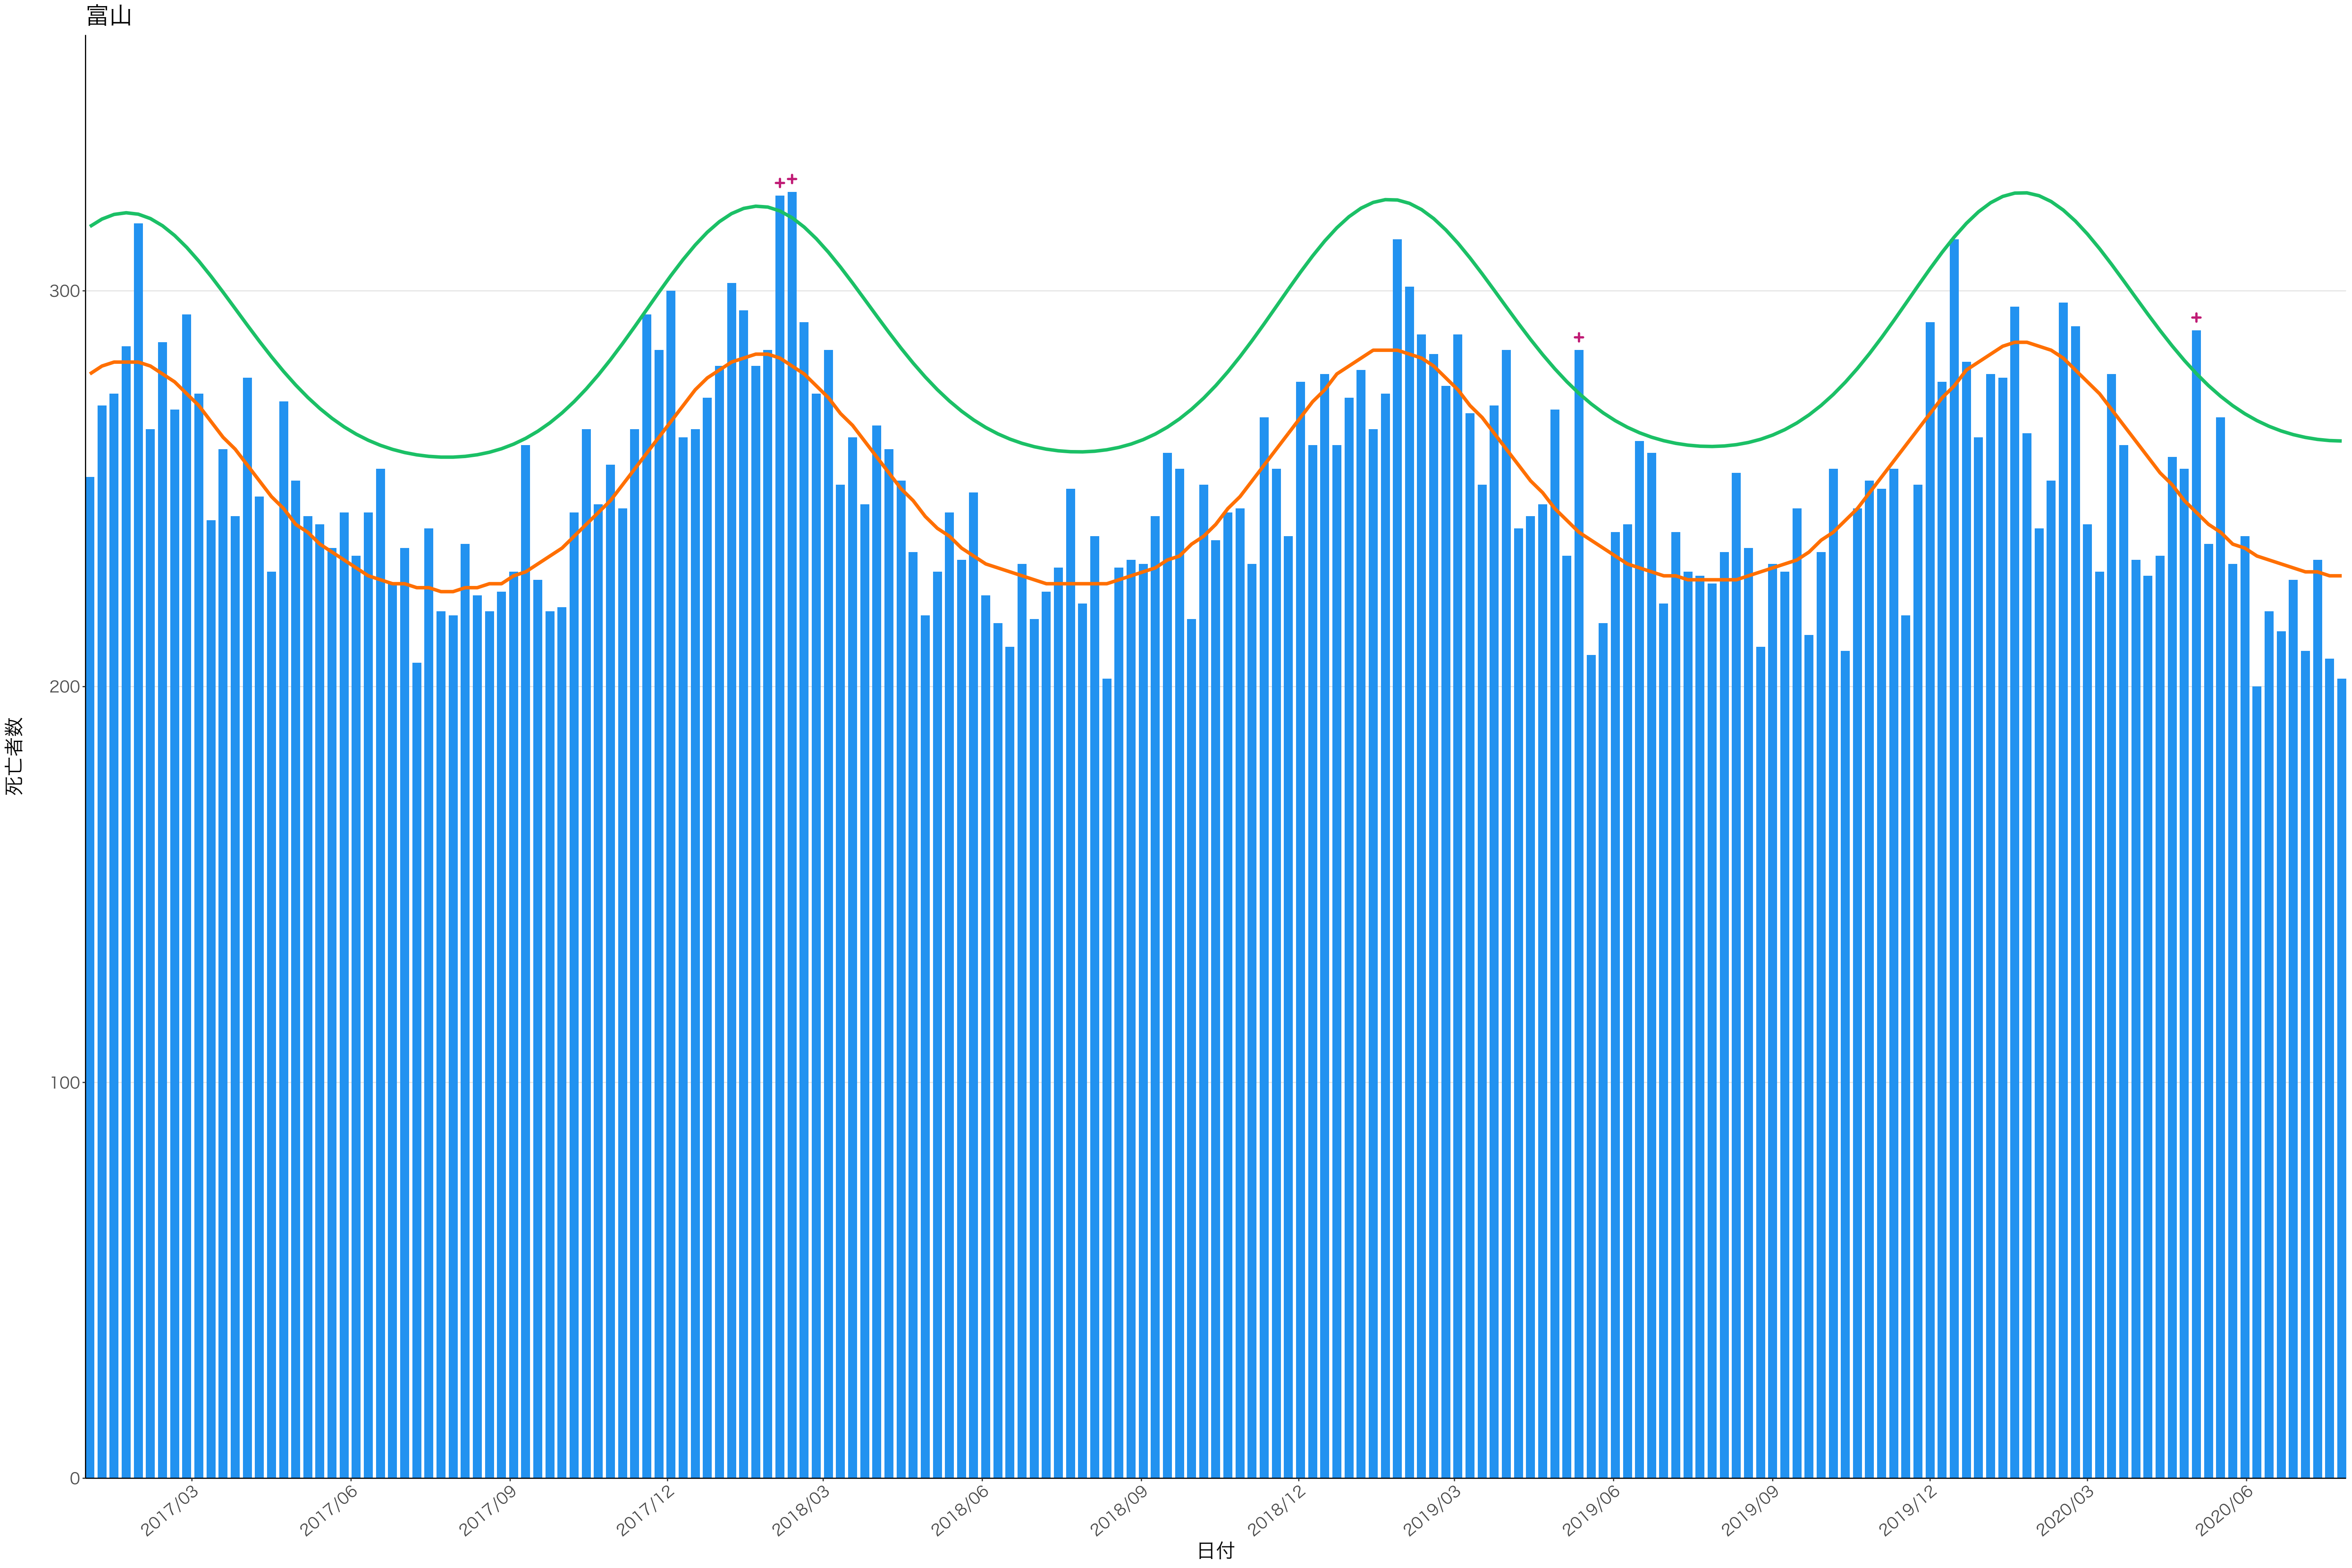

全国

死亡者数

日付

死亡者数

日付

1600
1200
800
400
0

死亡者数

日付

0
100
200
300
400

2017/03 2017/06 2017/09 2017/12 2018/03 2018/06 2018/09 2018/12 2019/03 2019/06 2019/09 2019/12 2020/03 2020/06

日付

死亡者数

日付

死亡者数

日付

死亡者数