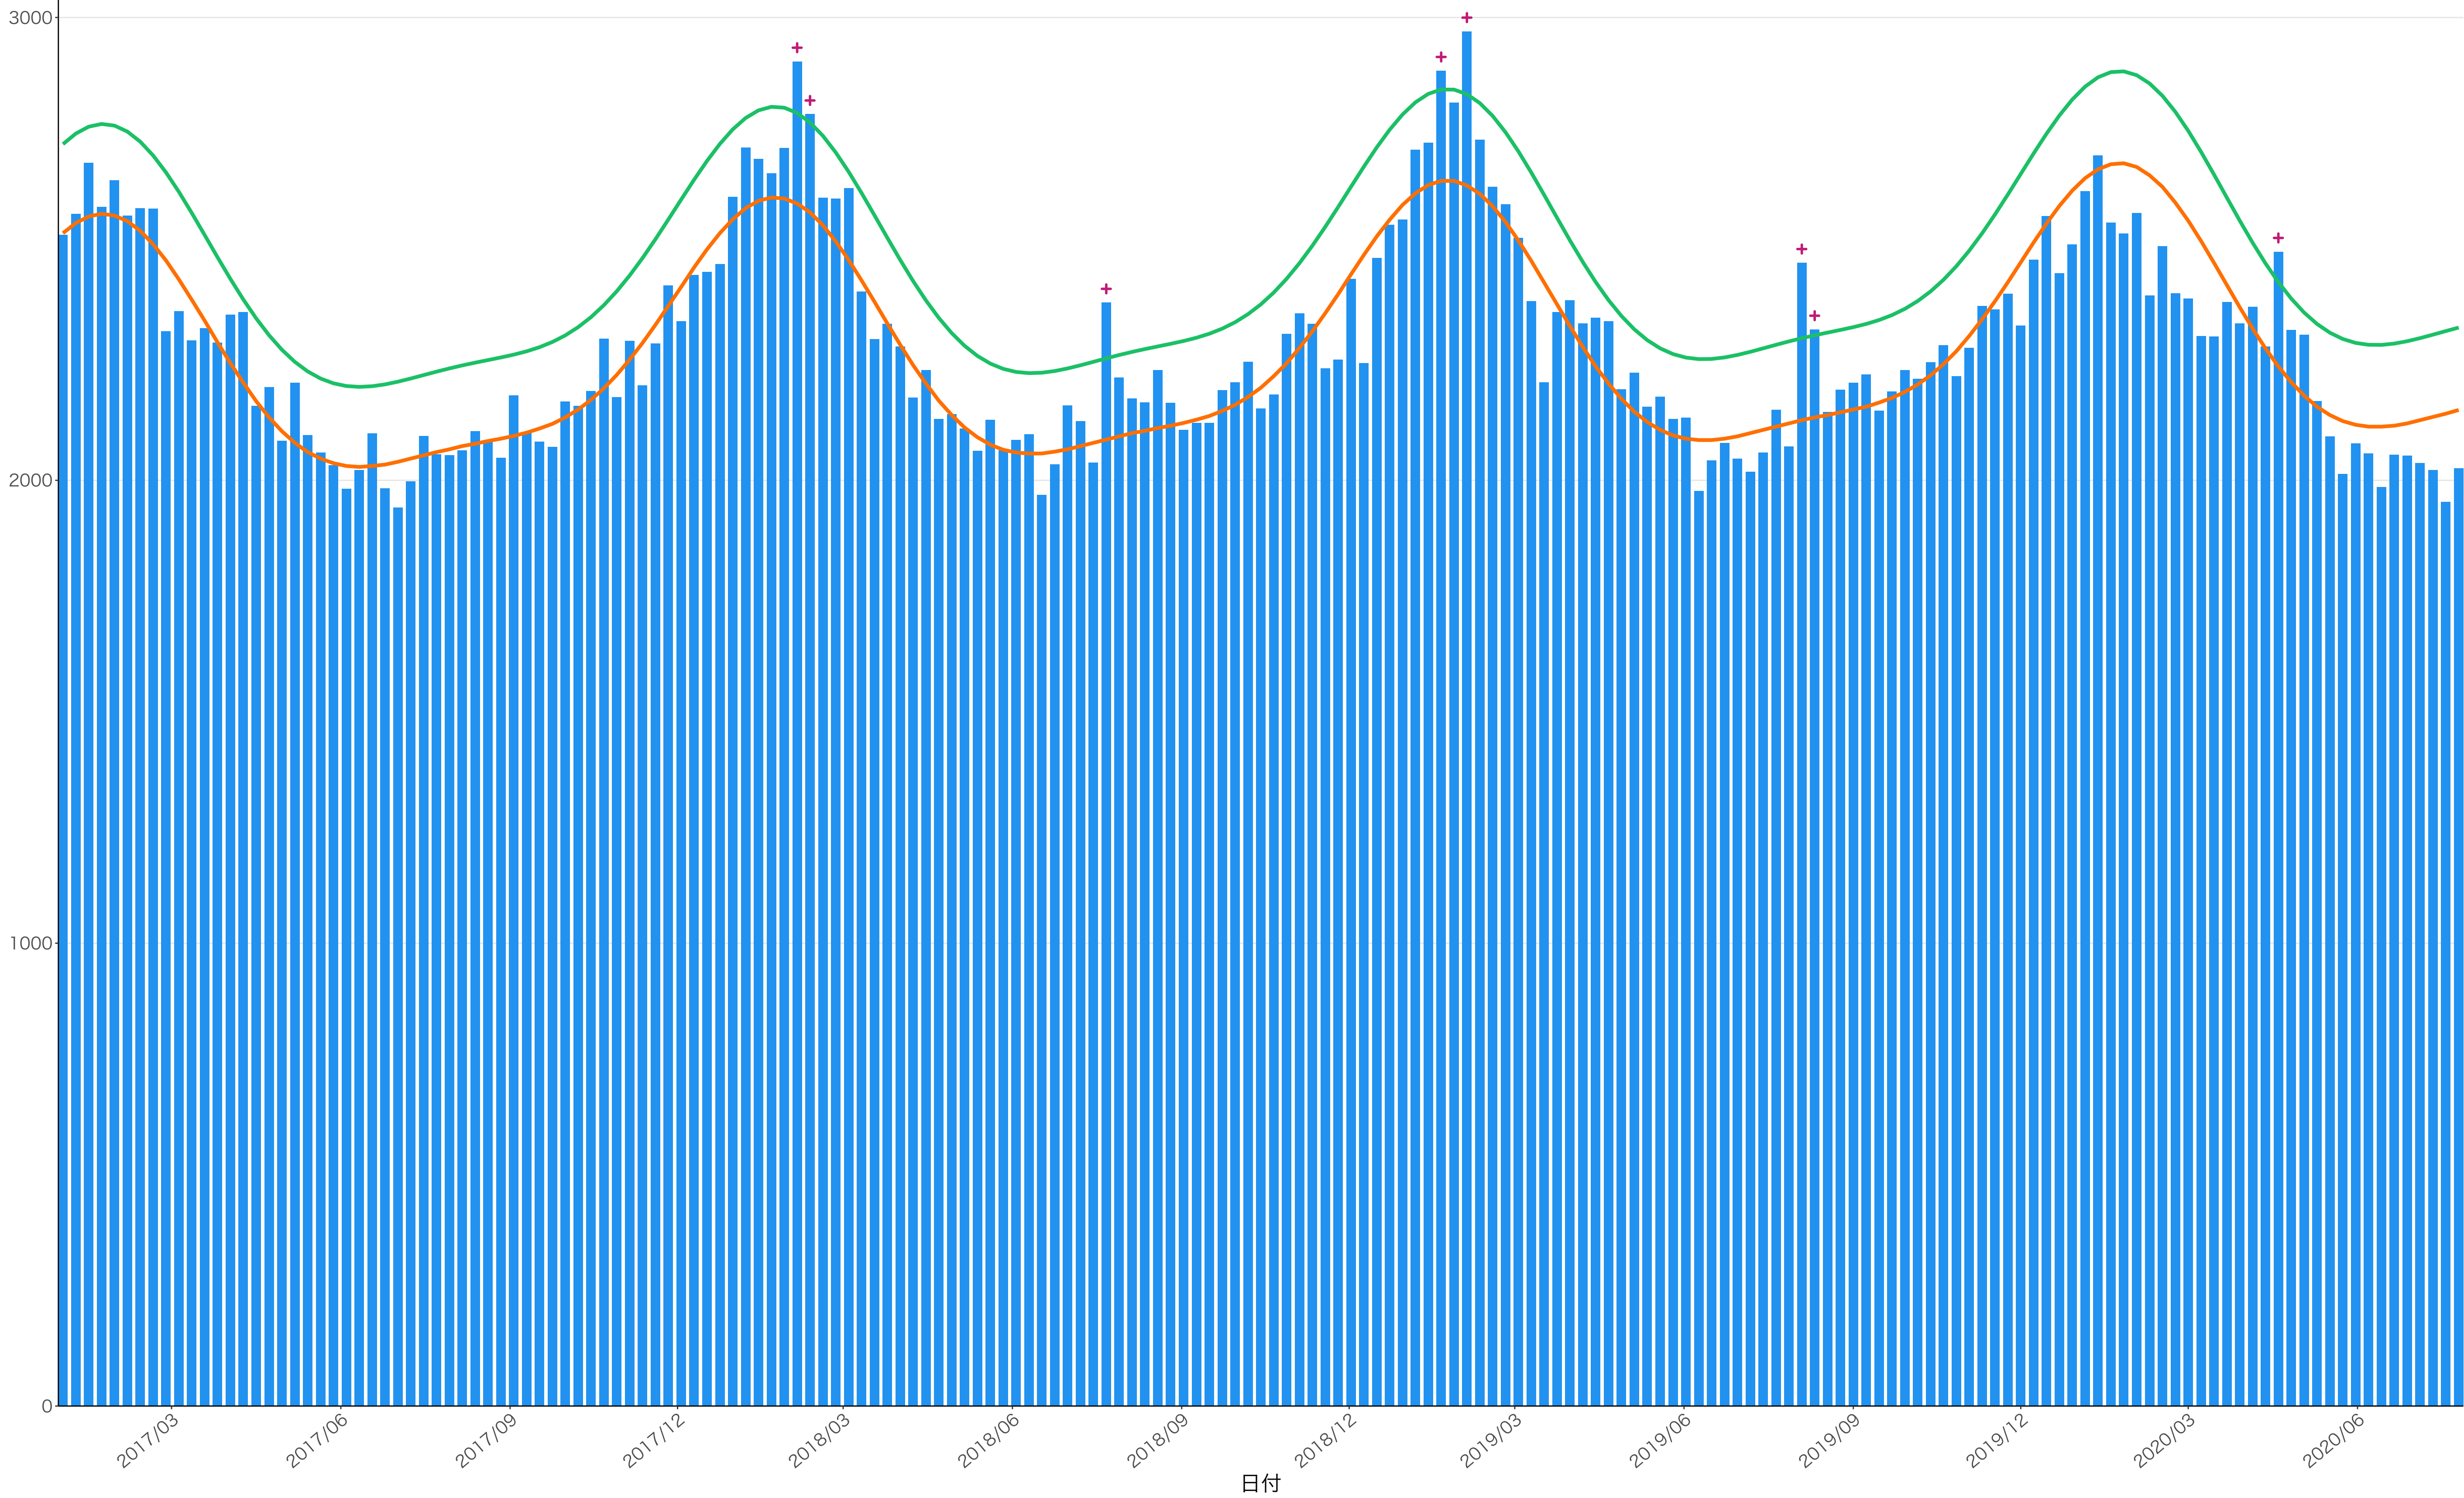

全国

死亡者数

日付

死亡者数

日付

1600
1200
800
400
0

死亡者数

日付

0
100
200
300
400

2017/03 2017/06 2017/09 2017/12 2018/03 2018/06 2018/09 2018/12 2019/03 2019/06 2019/09 2019/12 2020/03 2020/06

日付

死亡者数

日付

死亡者数

日付

死亡者数