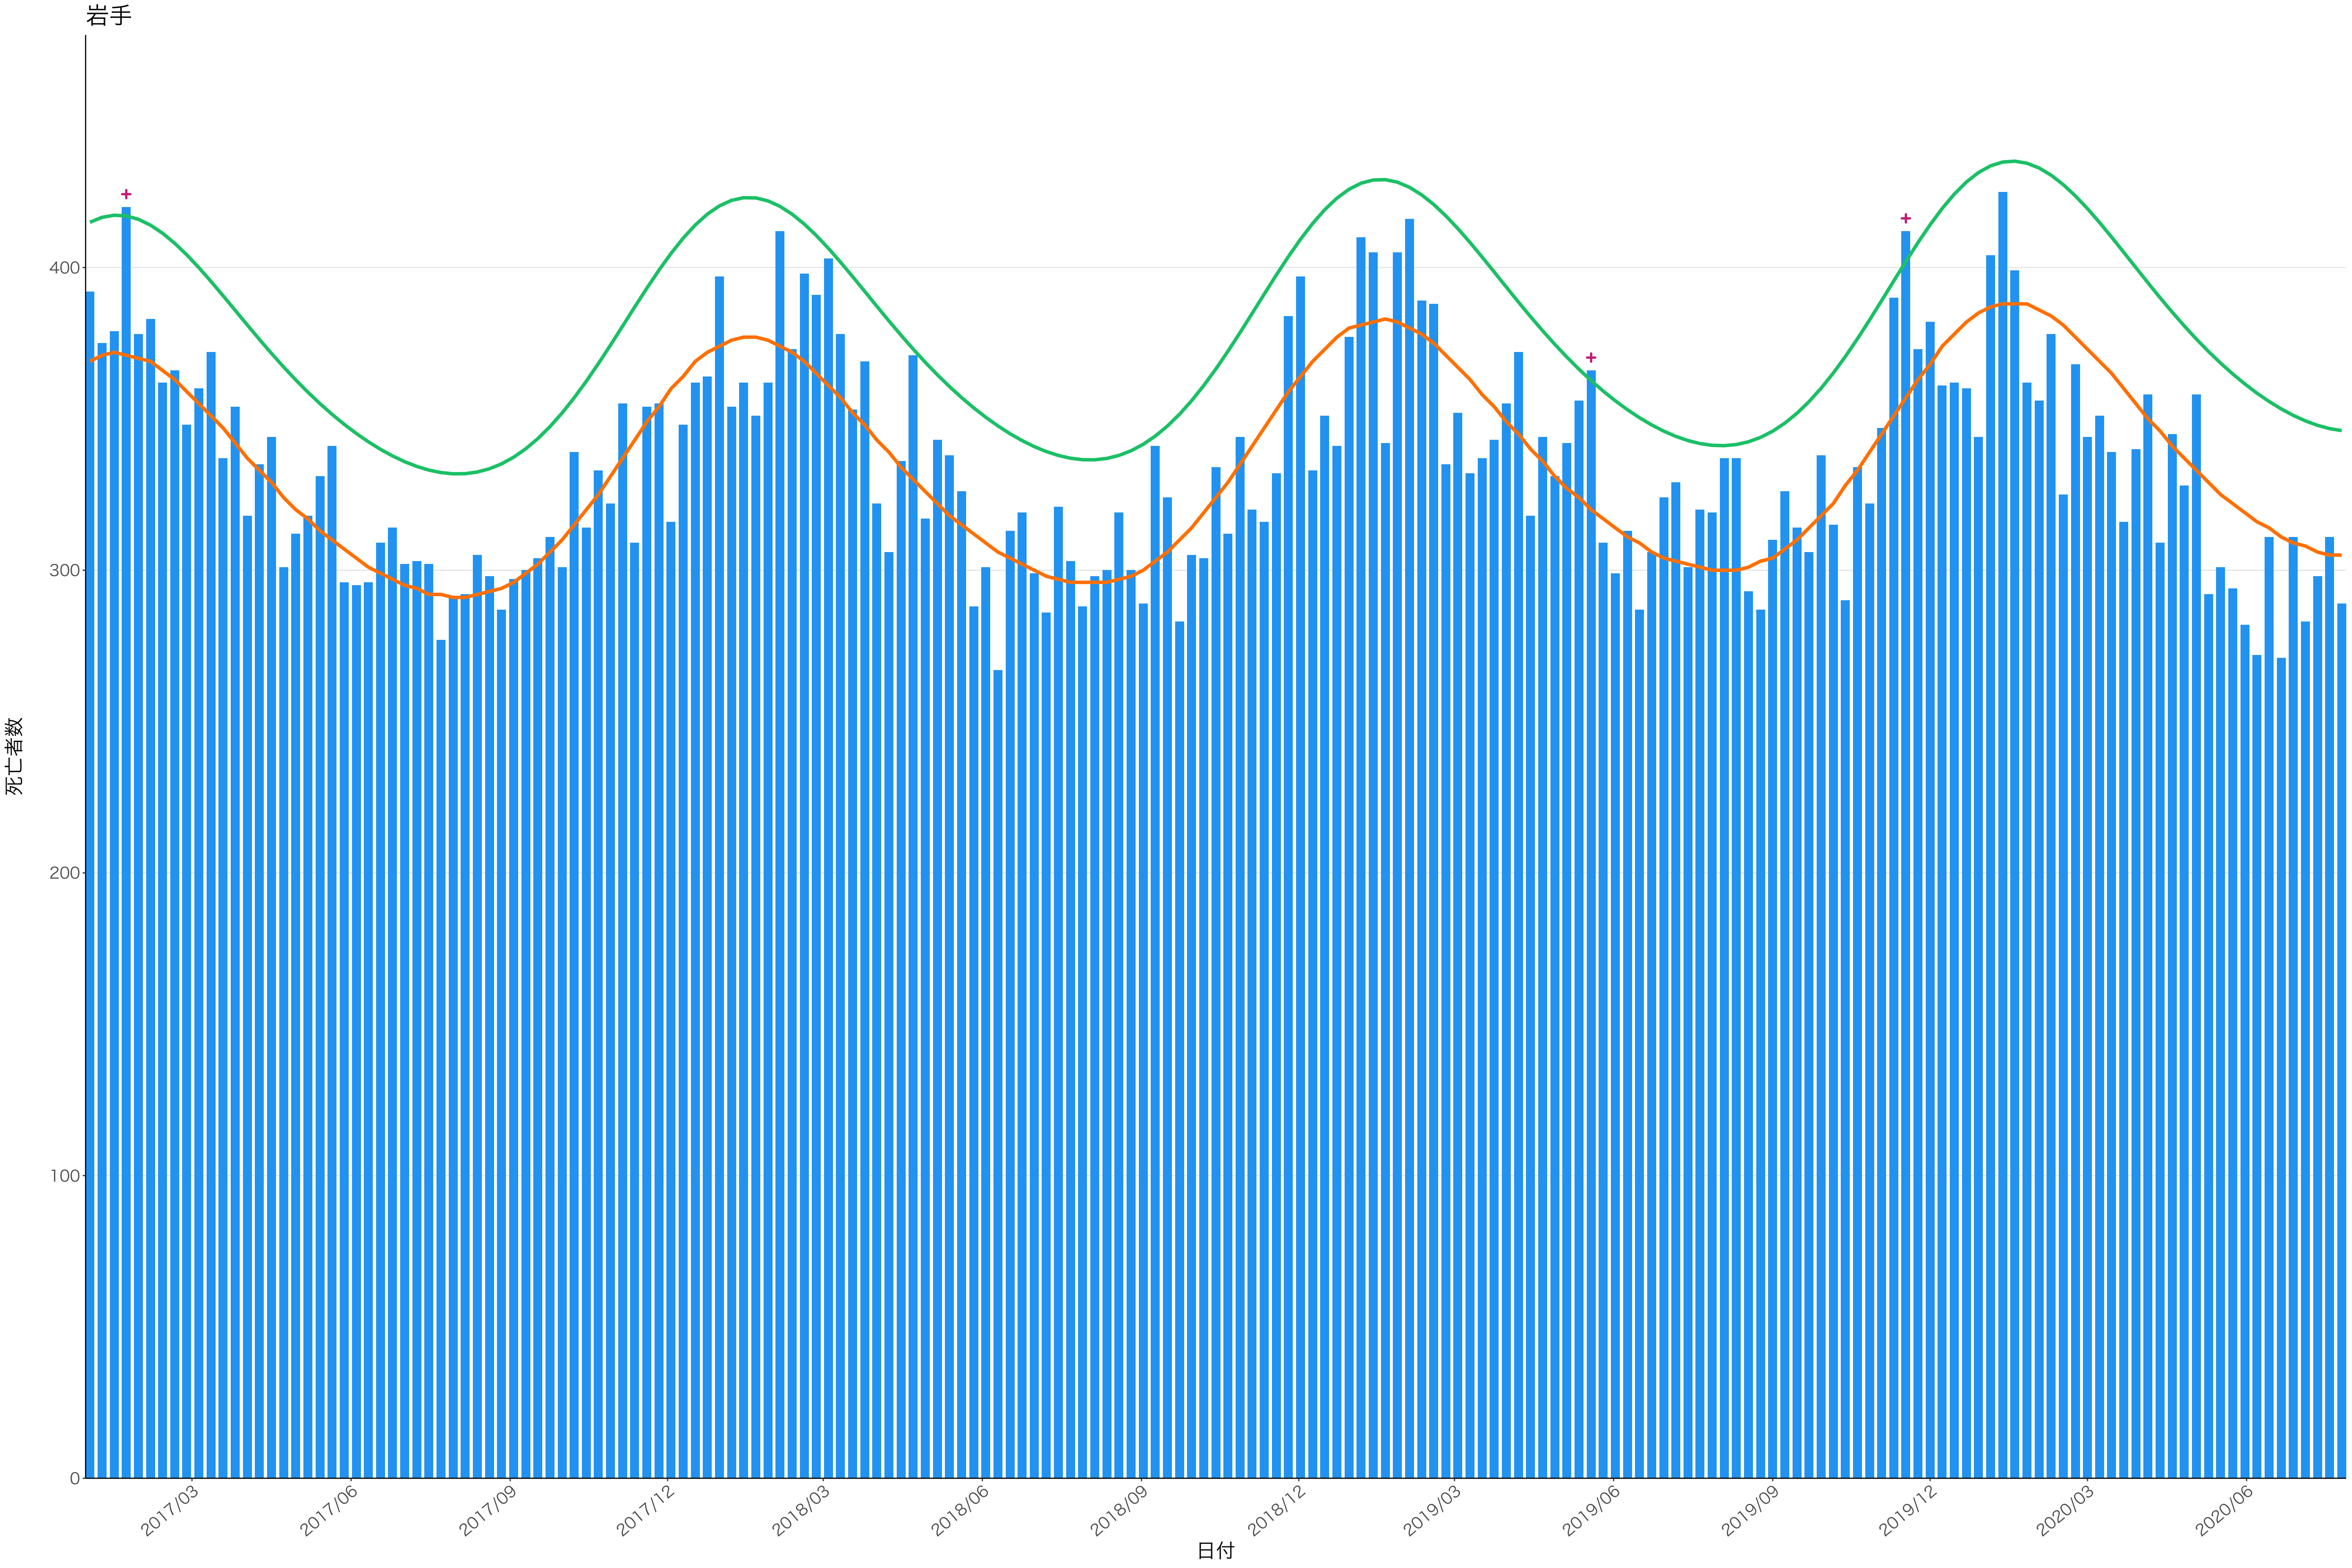

全国

死亡者数

日付

死亡者数

日付

1600
1200
800
400
0

死亡者数

日付

0
100
200
300
400

2017/03 2017/06 2017/09 2017/12 2018/03 2018/06 2018/09 2018/12 2019/03 2019/06 2019/09 2019/12 2020/03 2020/06

日付

死亡者数

日付

死亡者数

日付

死亡者数