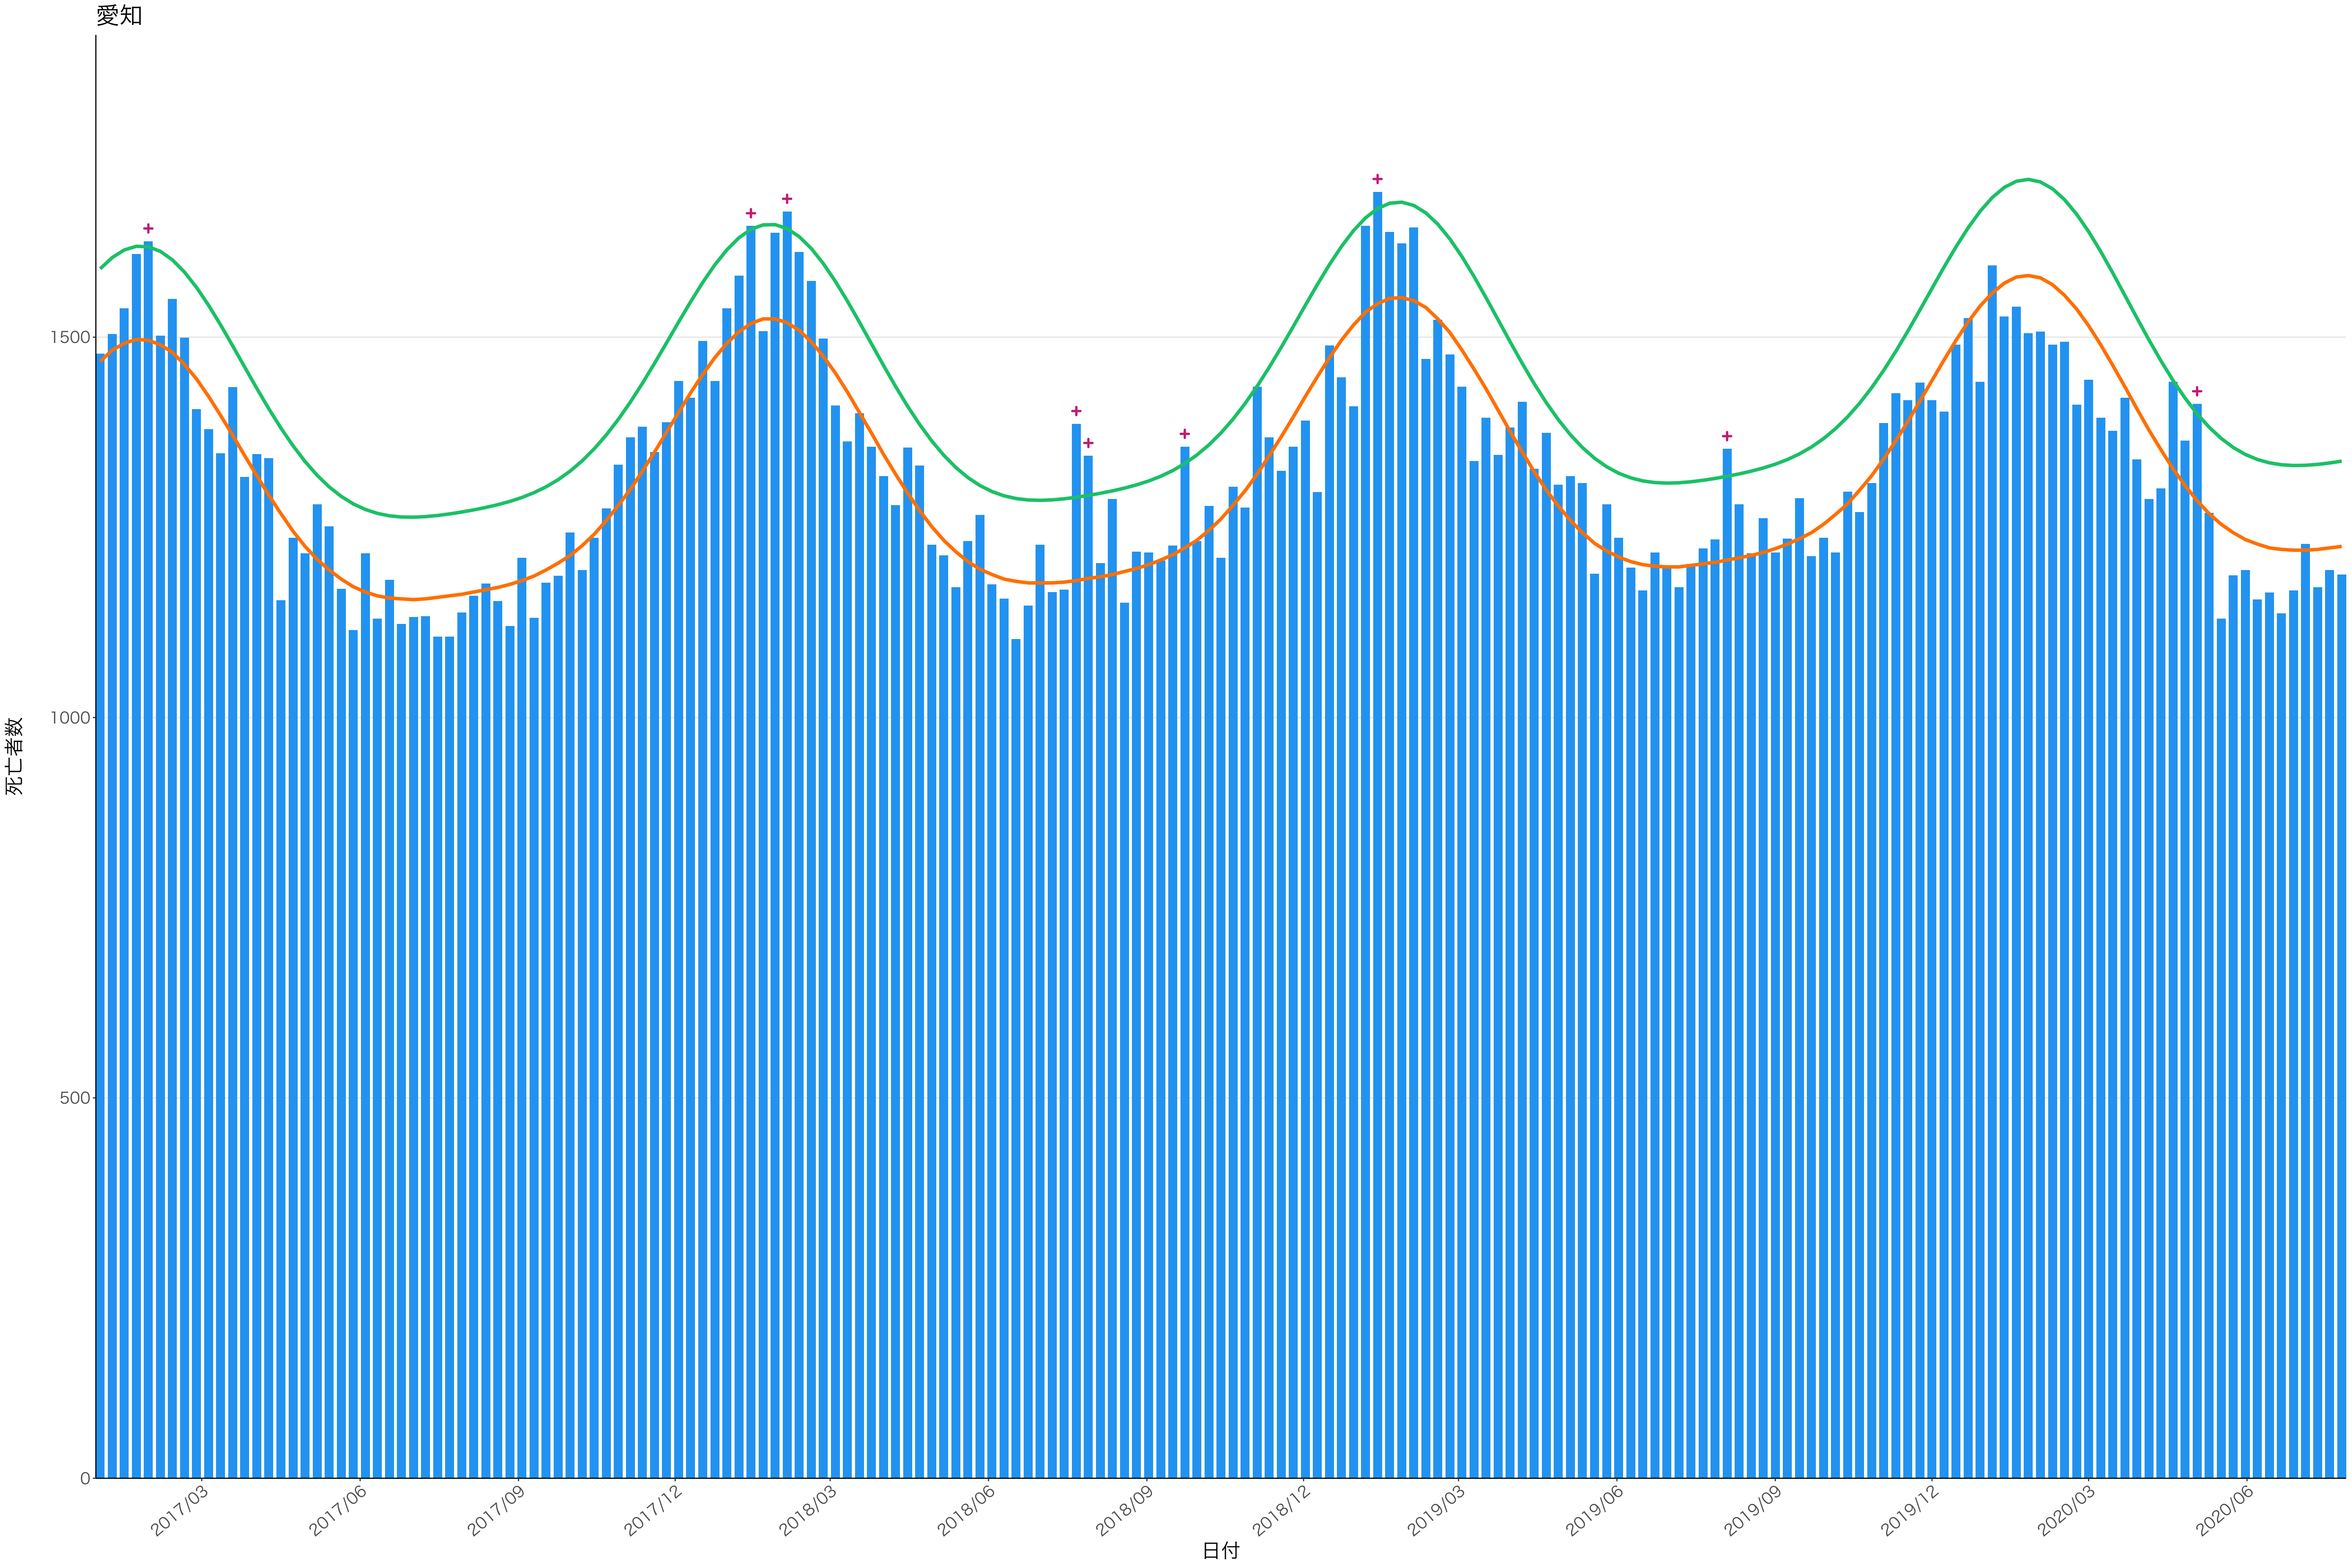

全国

死亡者数

日付

死亡者数

日付

1600
1200
800
400
0

死亡者数

日付

0
100
200
300
400

2017/03 2017/06 2017/09 2017/12 2018/03 2018/06 2018/09 2018/12 2019/03 2019/06 2019/09 2019/12 2020/03 2020/06

日付

死亡者数

日付

死亡者数

日付

死亡者数