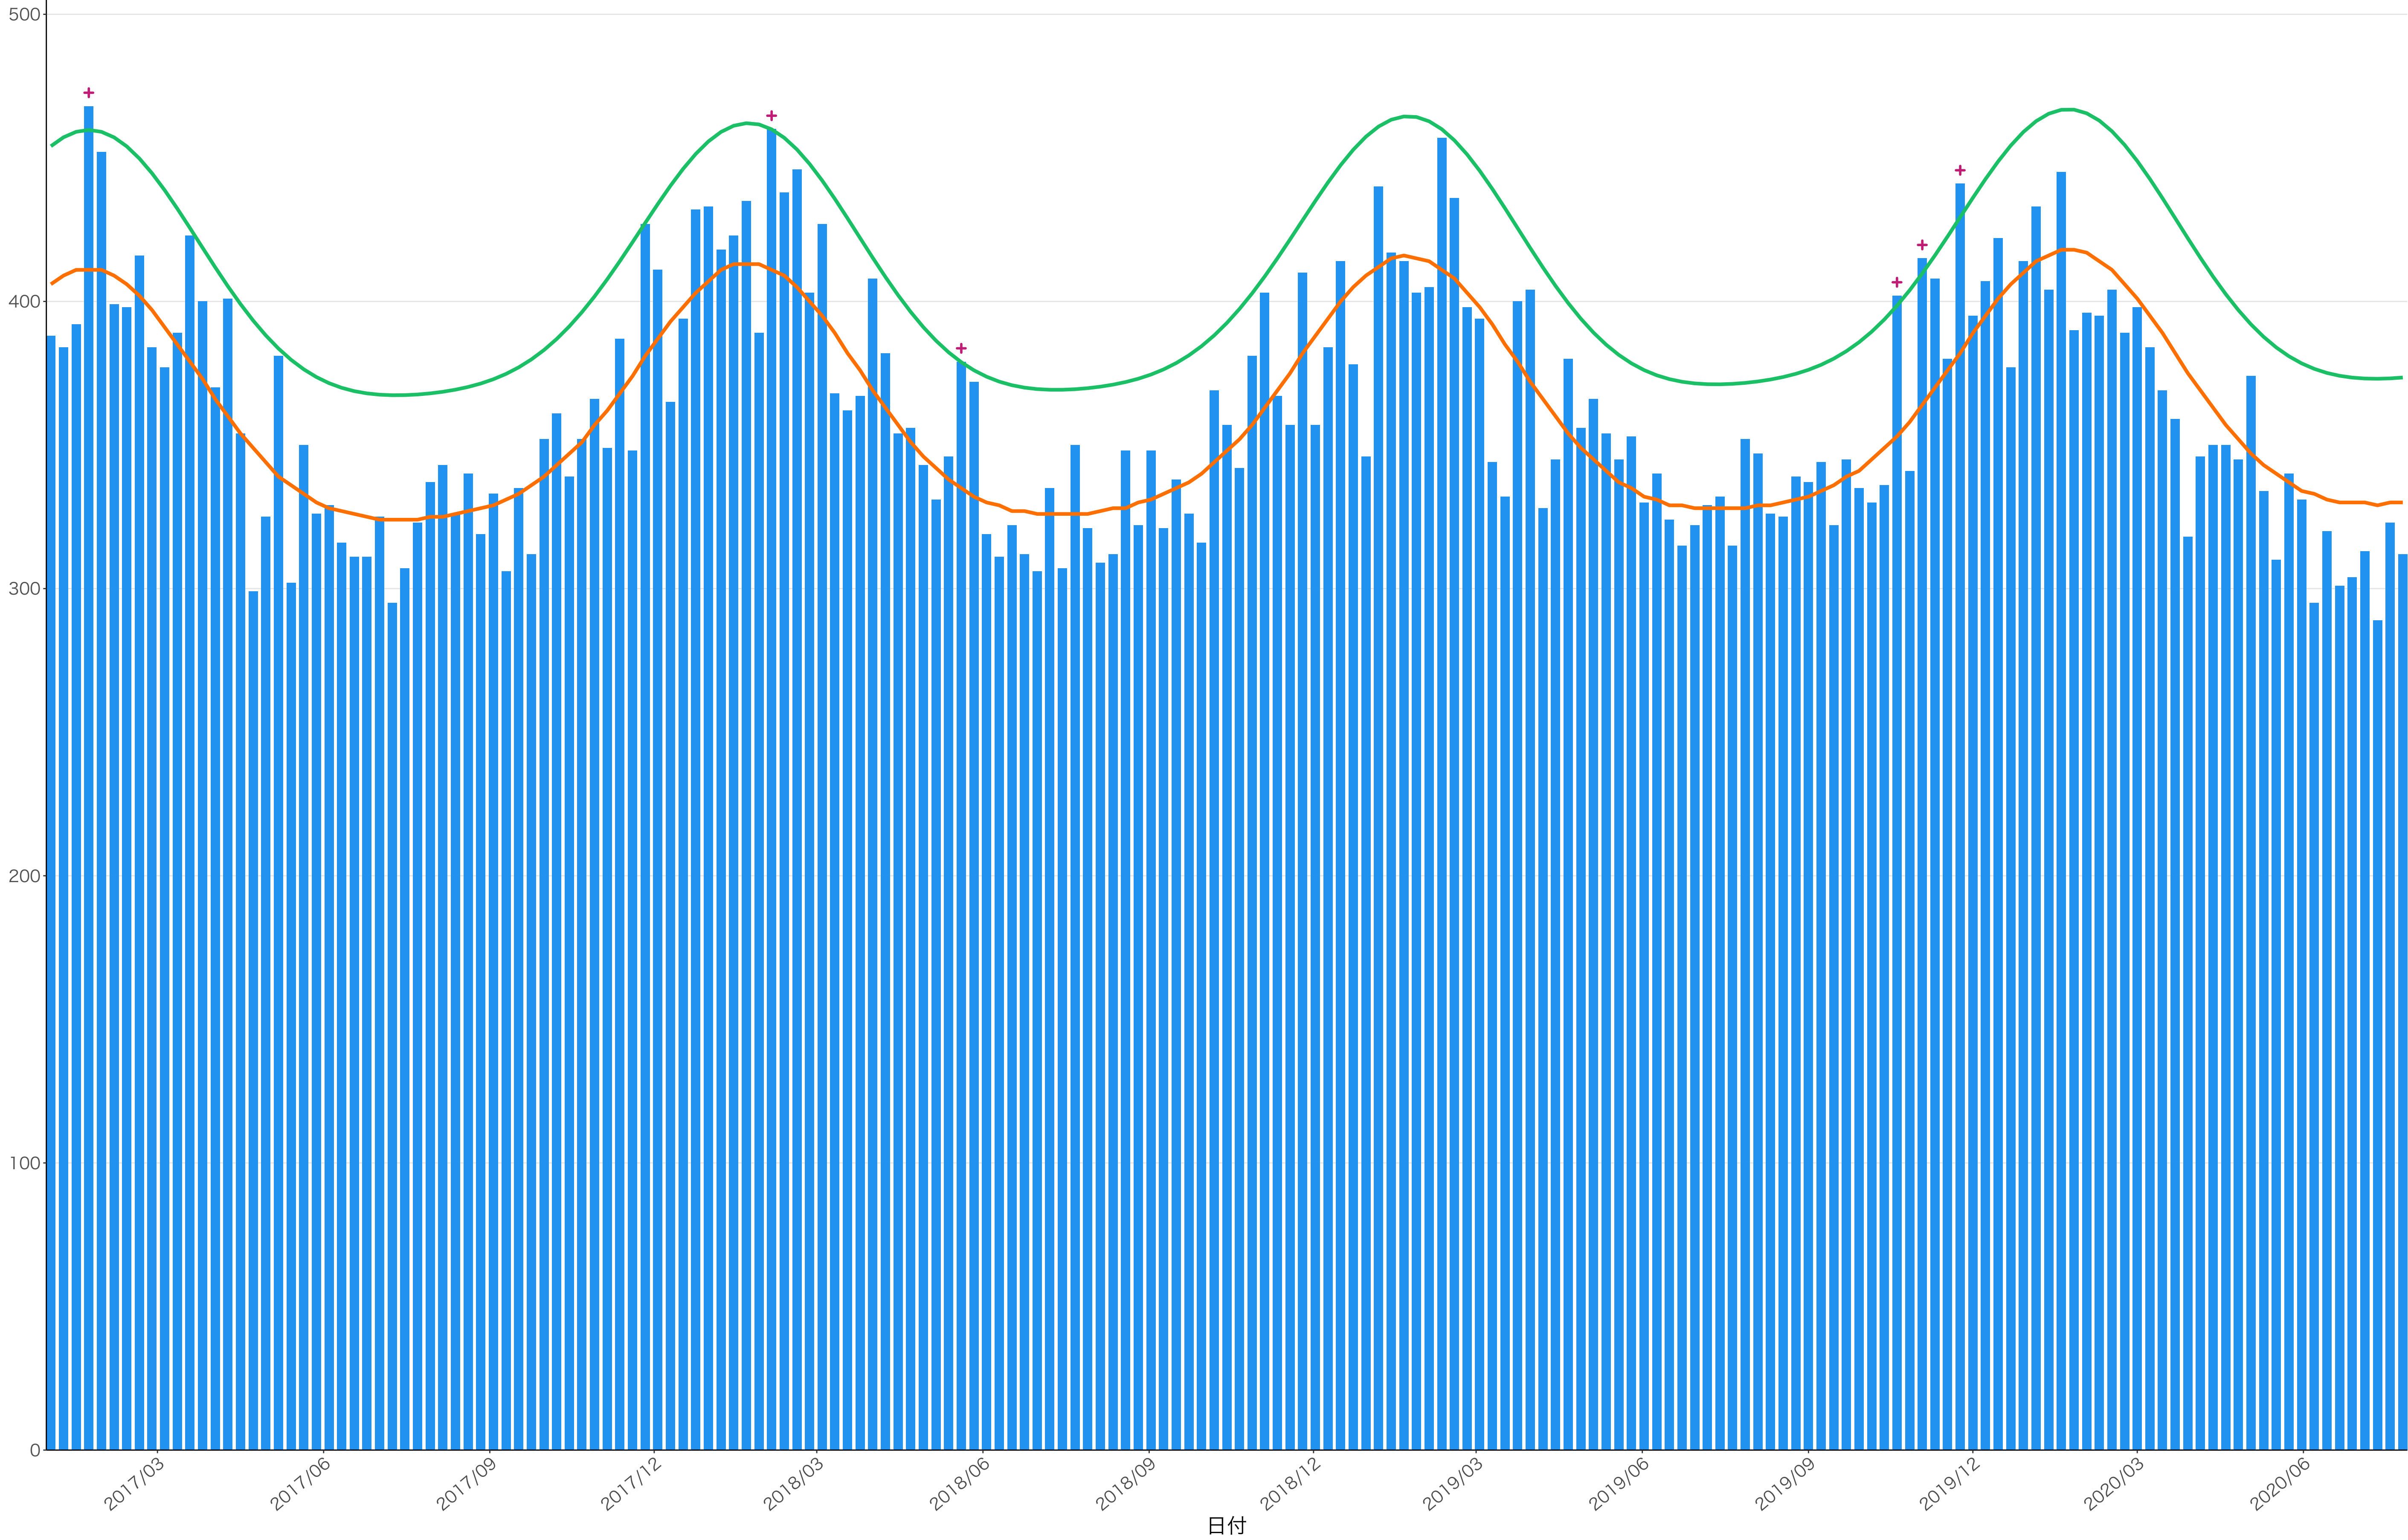

全国

死亡者数

日付

死亡者数

日付

1600
1200
800
400
0

死亡者数

日付

0
100
200
300
400

2017/03 2017/06 2017/09 2017/12 2018/03 2018/06 2018/09 2018/12 2019/03 2019/06 2019/09 2019/12 2020/03 2020/06

日付

死亡者数

日付

死亡者数

日付

死亡者数