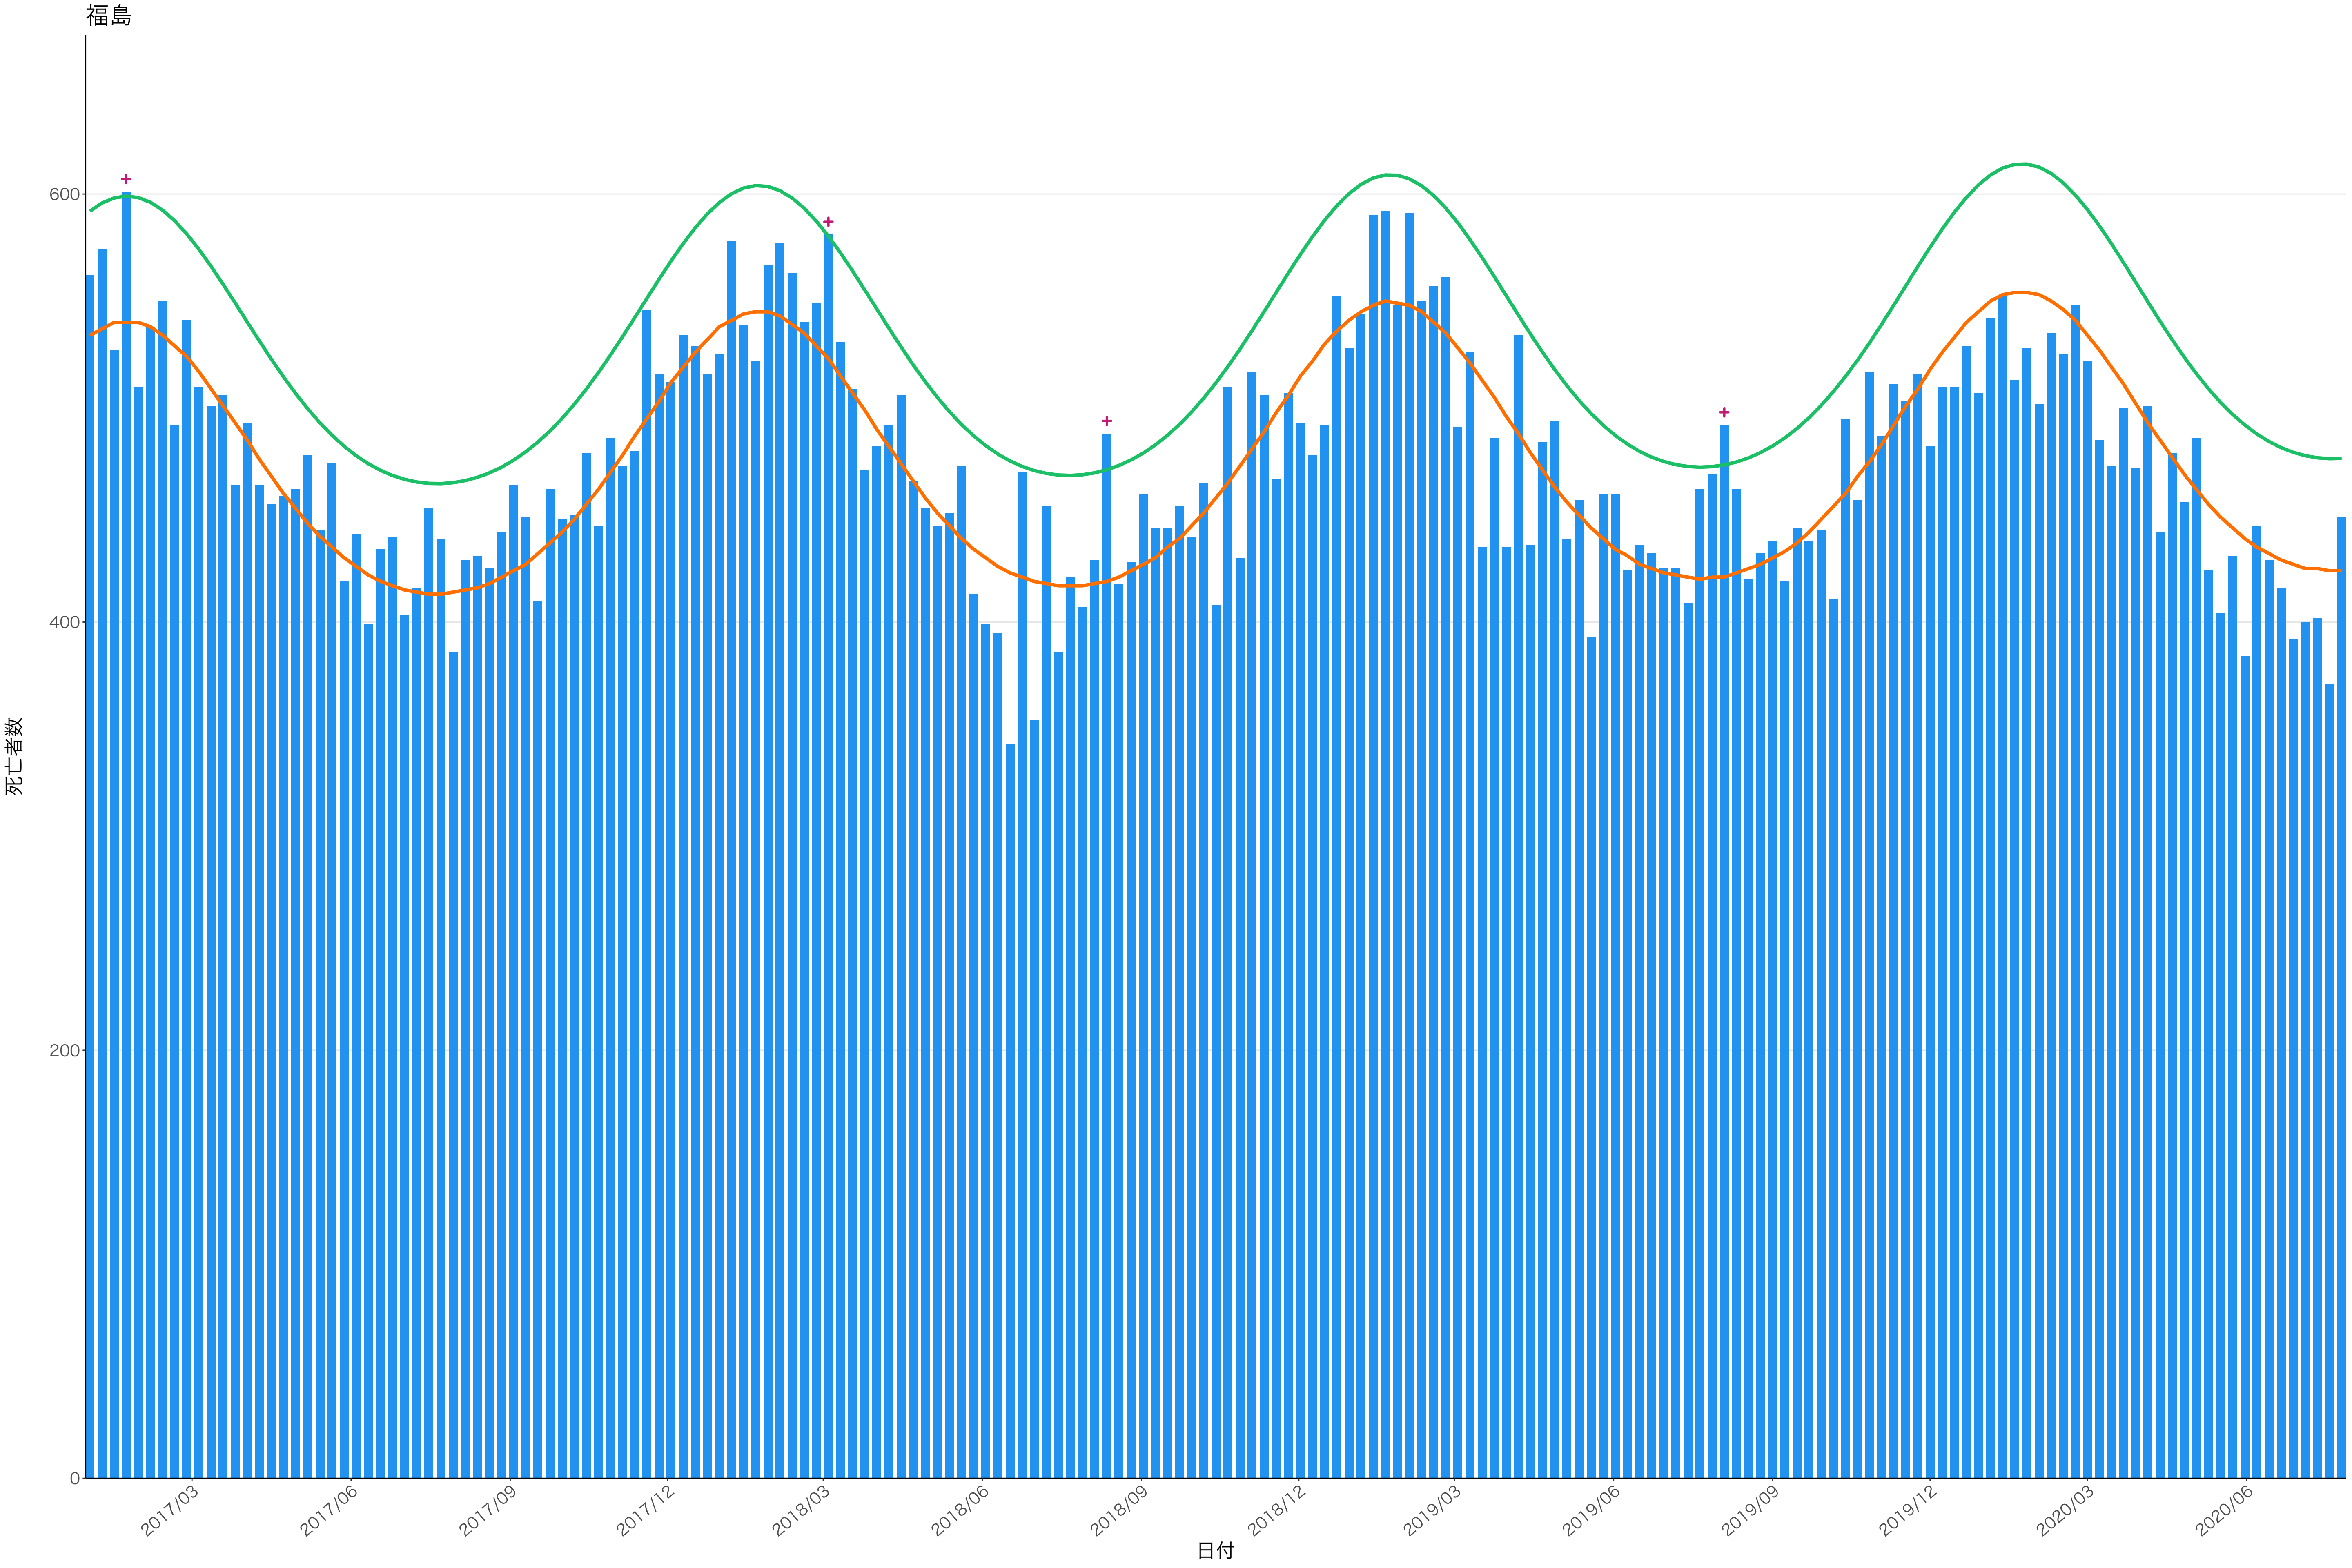

全国

死亡者数

日付

死亡者数

日付

1600
1200
800
400
0

死亡者数

日付

0
100
200
300
400

2017/03 2017/06 2017/09 2017/12 2018/03 2018/06 2018/09 2018/12 2019/03 2019/06 2019/09 2019/12 2020/03 2020/06

日付

死亡者数

日付

死亡者数

日付

死亡者数