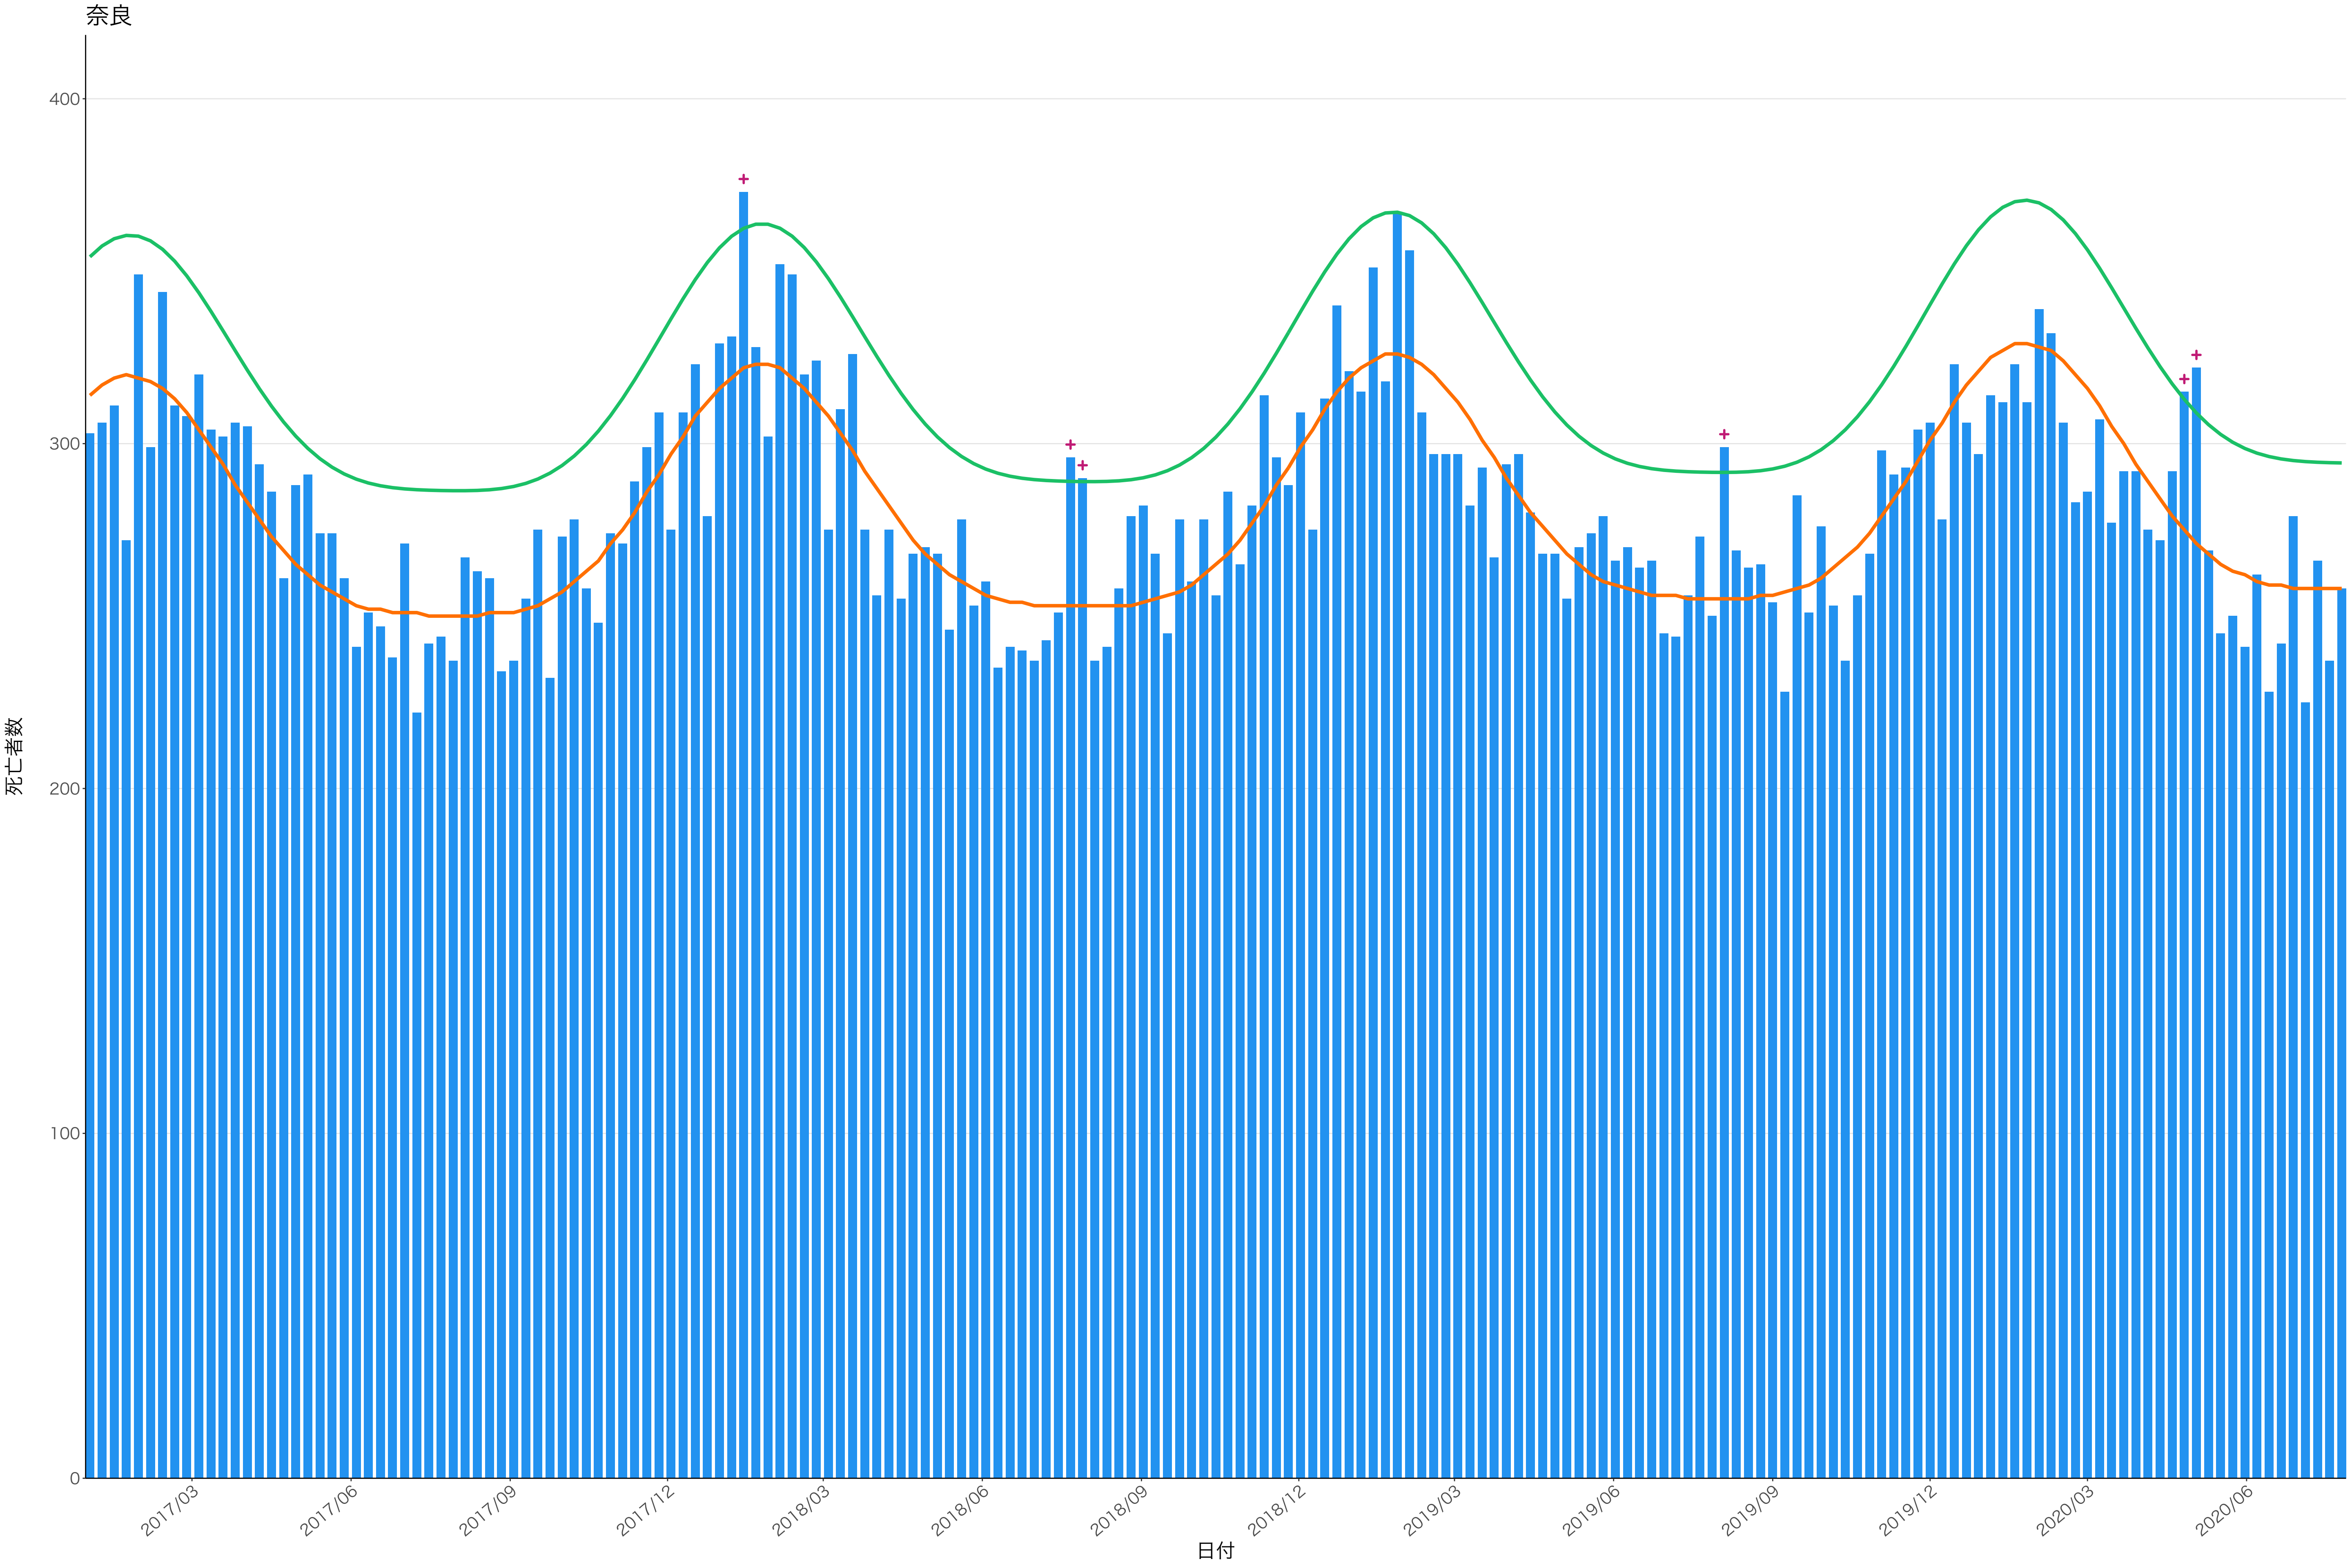

全国

死亡者数

日付

死亡者数

日付

1600
1200
800
400
0

死亡者数

日付

0
100
200
300
400

2017/03 2017/06 2017/09 2017/12 2018/03 2018/06 2018/09 2018/12 2019/03 2019/06 2019/09 2019/12 2020/03 2020/06

日付

死亡者数

日付

死亡者数

日付

死亡者数