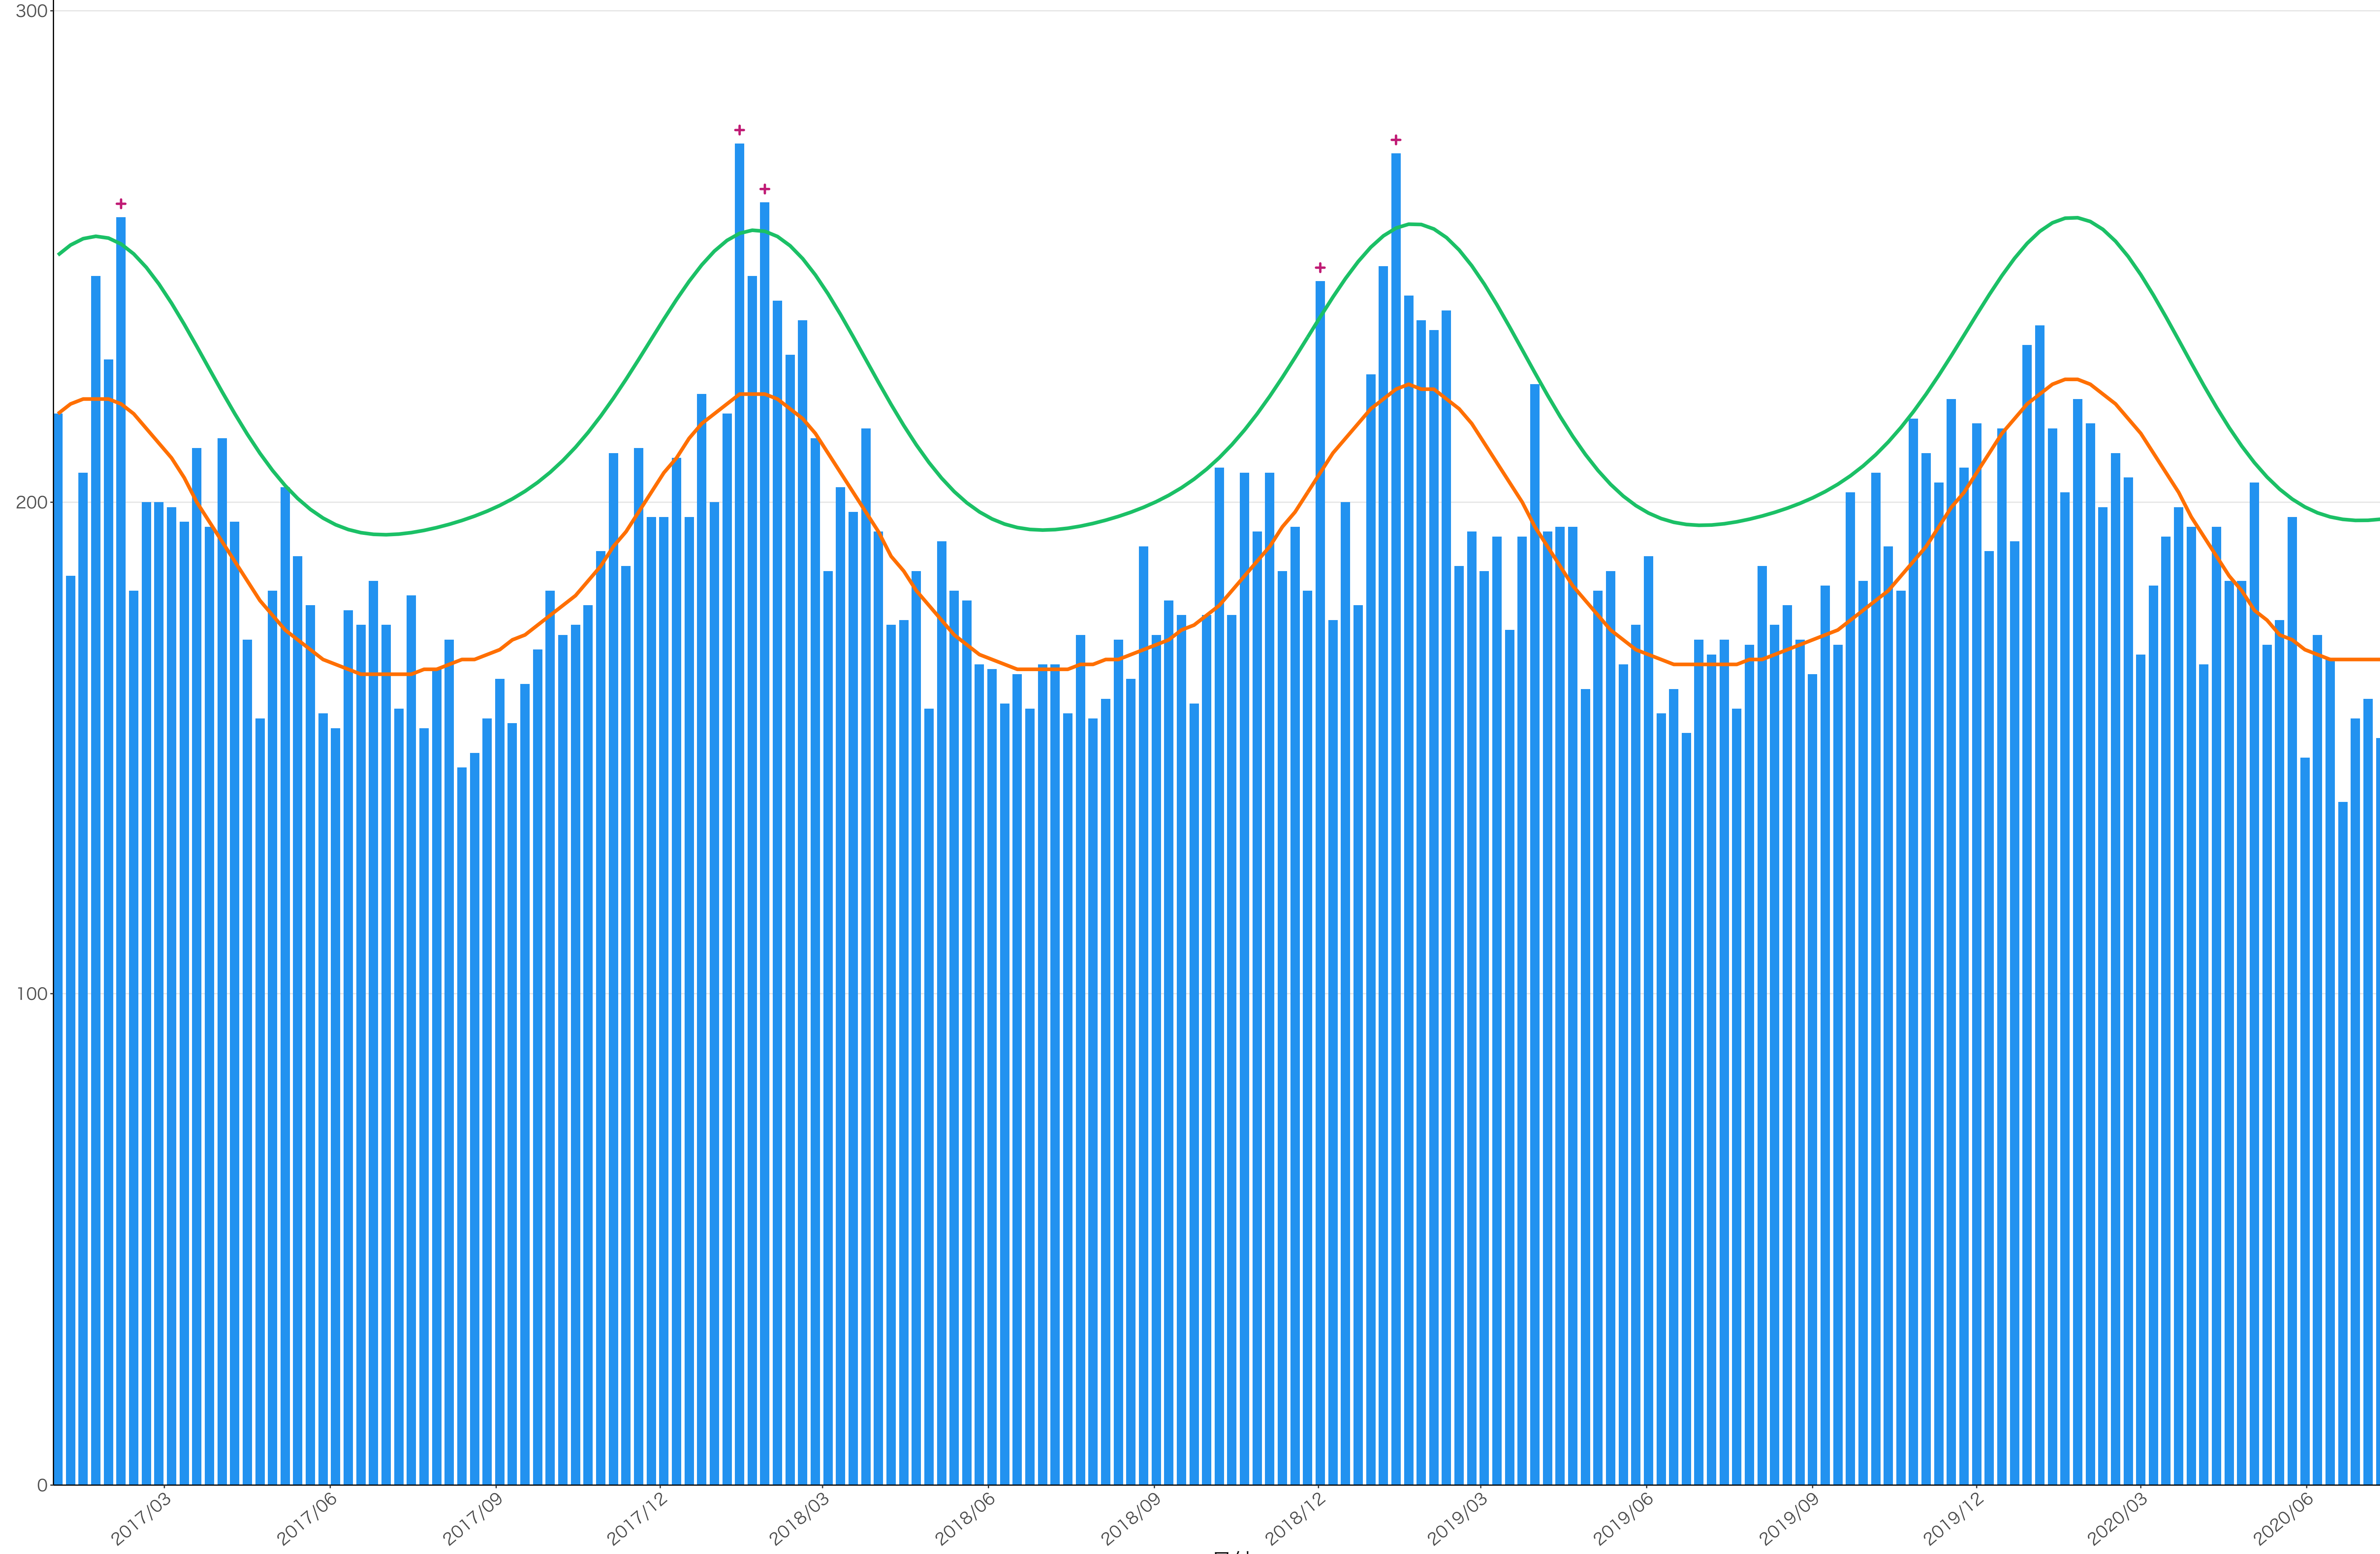

全国

死亡者数

日付

死亡者数

日付

1600
1200
800
400
0

死亡者数

日付

0
100
200
300
400

2017/03 2017/06 2017/09 2017/12 2018/03 2018/06 2018/09 2018/12 2019/03 2019/06 2019/09 2019/12 2020/03 2020/06

日付

死亡者数

日付

死亡者数

日付

死亡者数