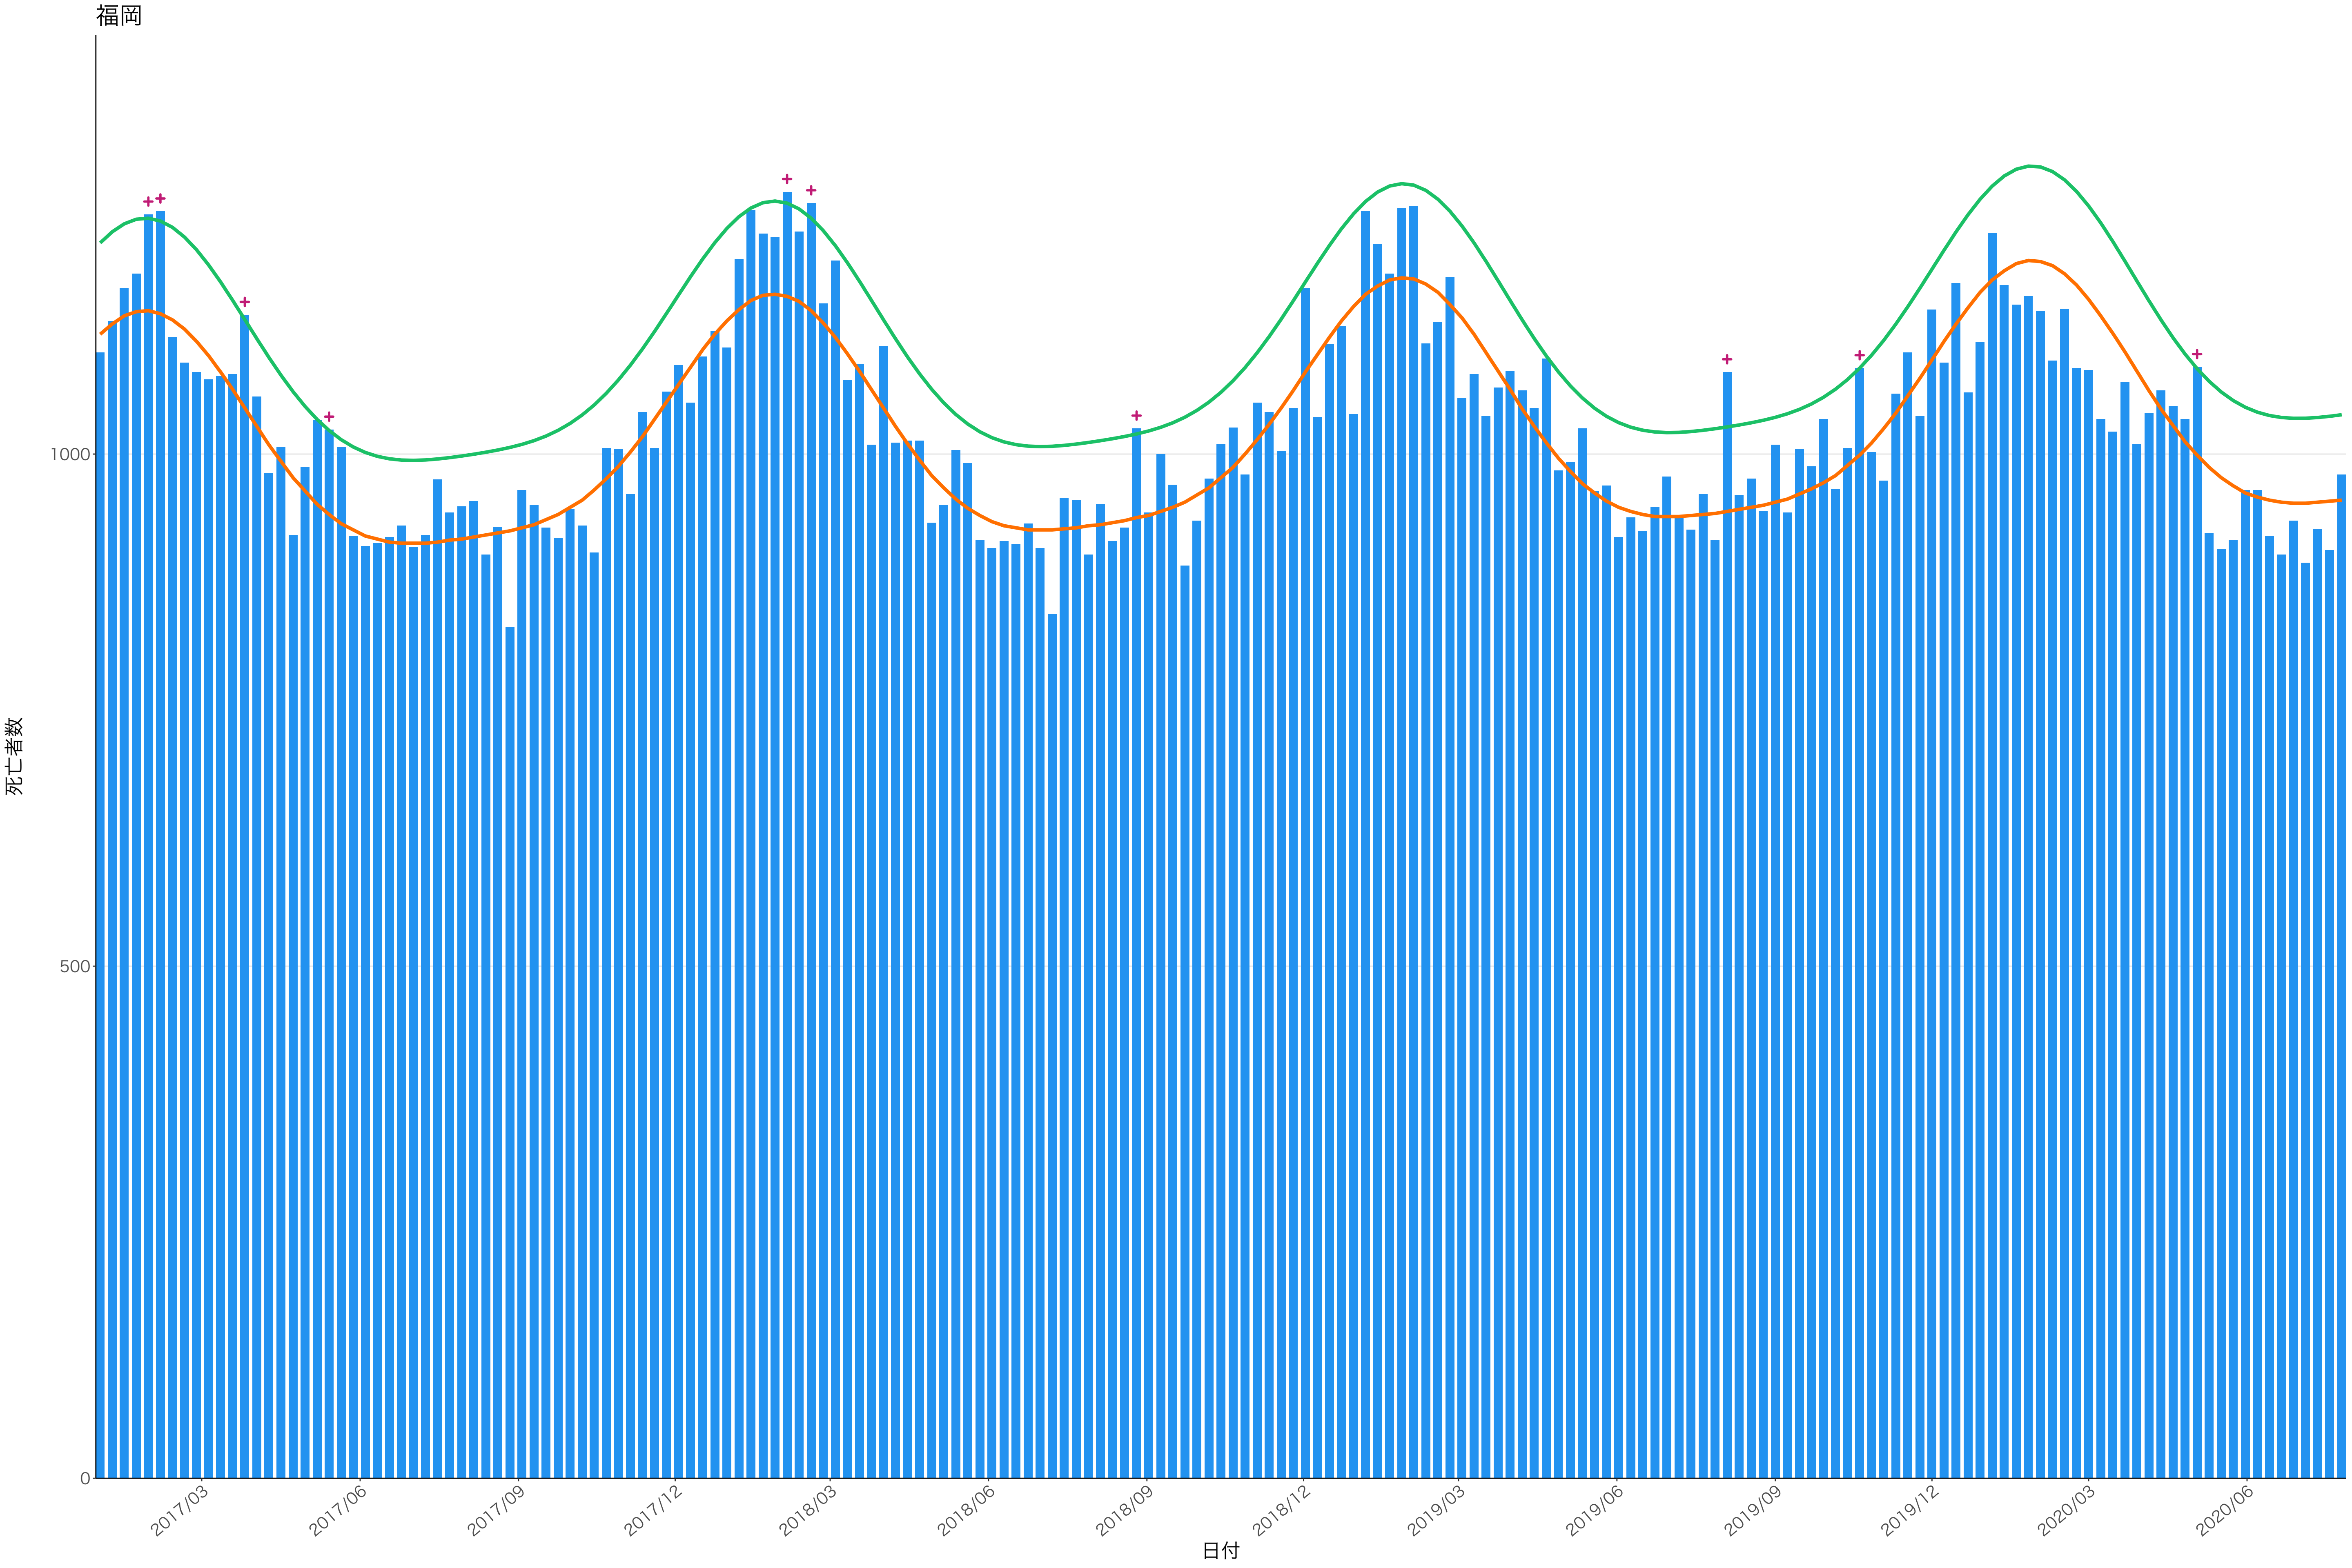

全国

死亡者数

日付

死亡者数

日付

1600
1200
800
400
0

死亡者数

日付

0
100
200
300
400

2017/03 2017/06 2017/09 2017/12 2018/03 2018/06 2018/09 2018/12 2019/03 2019/06 2019/09 2019/12 2020/03 2020/06

日付

死亡者数

日付

死亡者数

日付

死亡者数