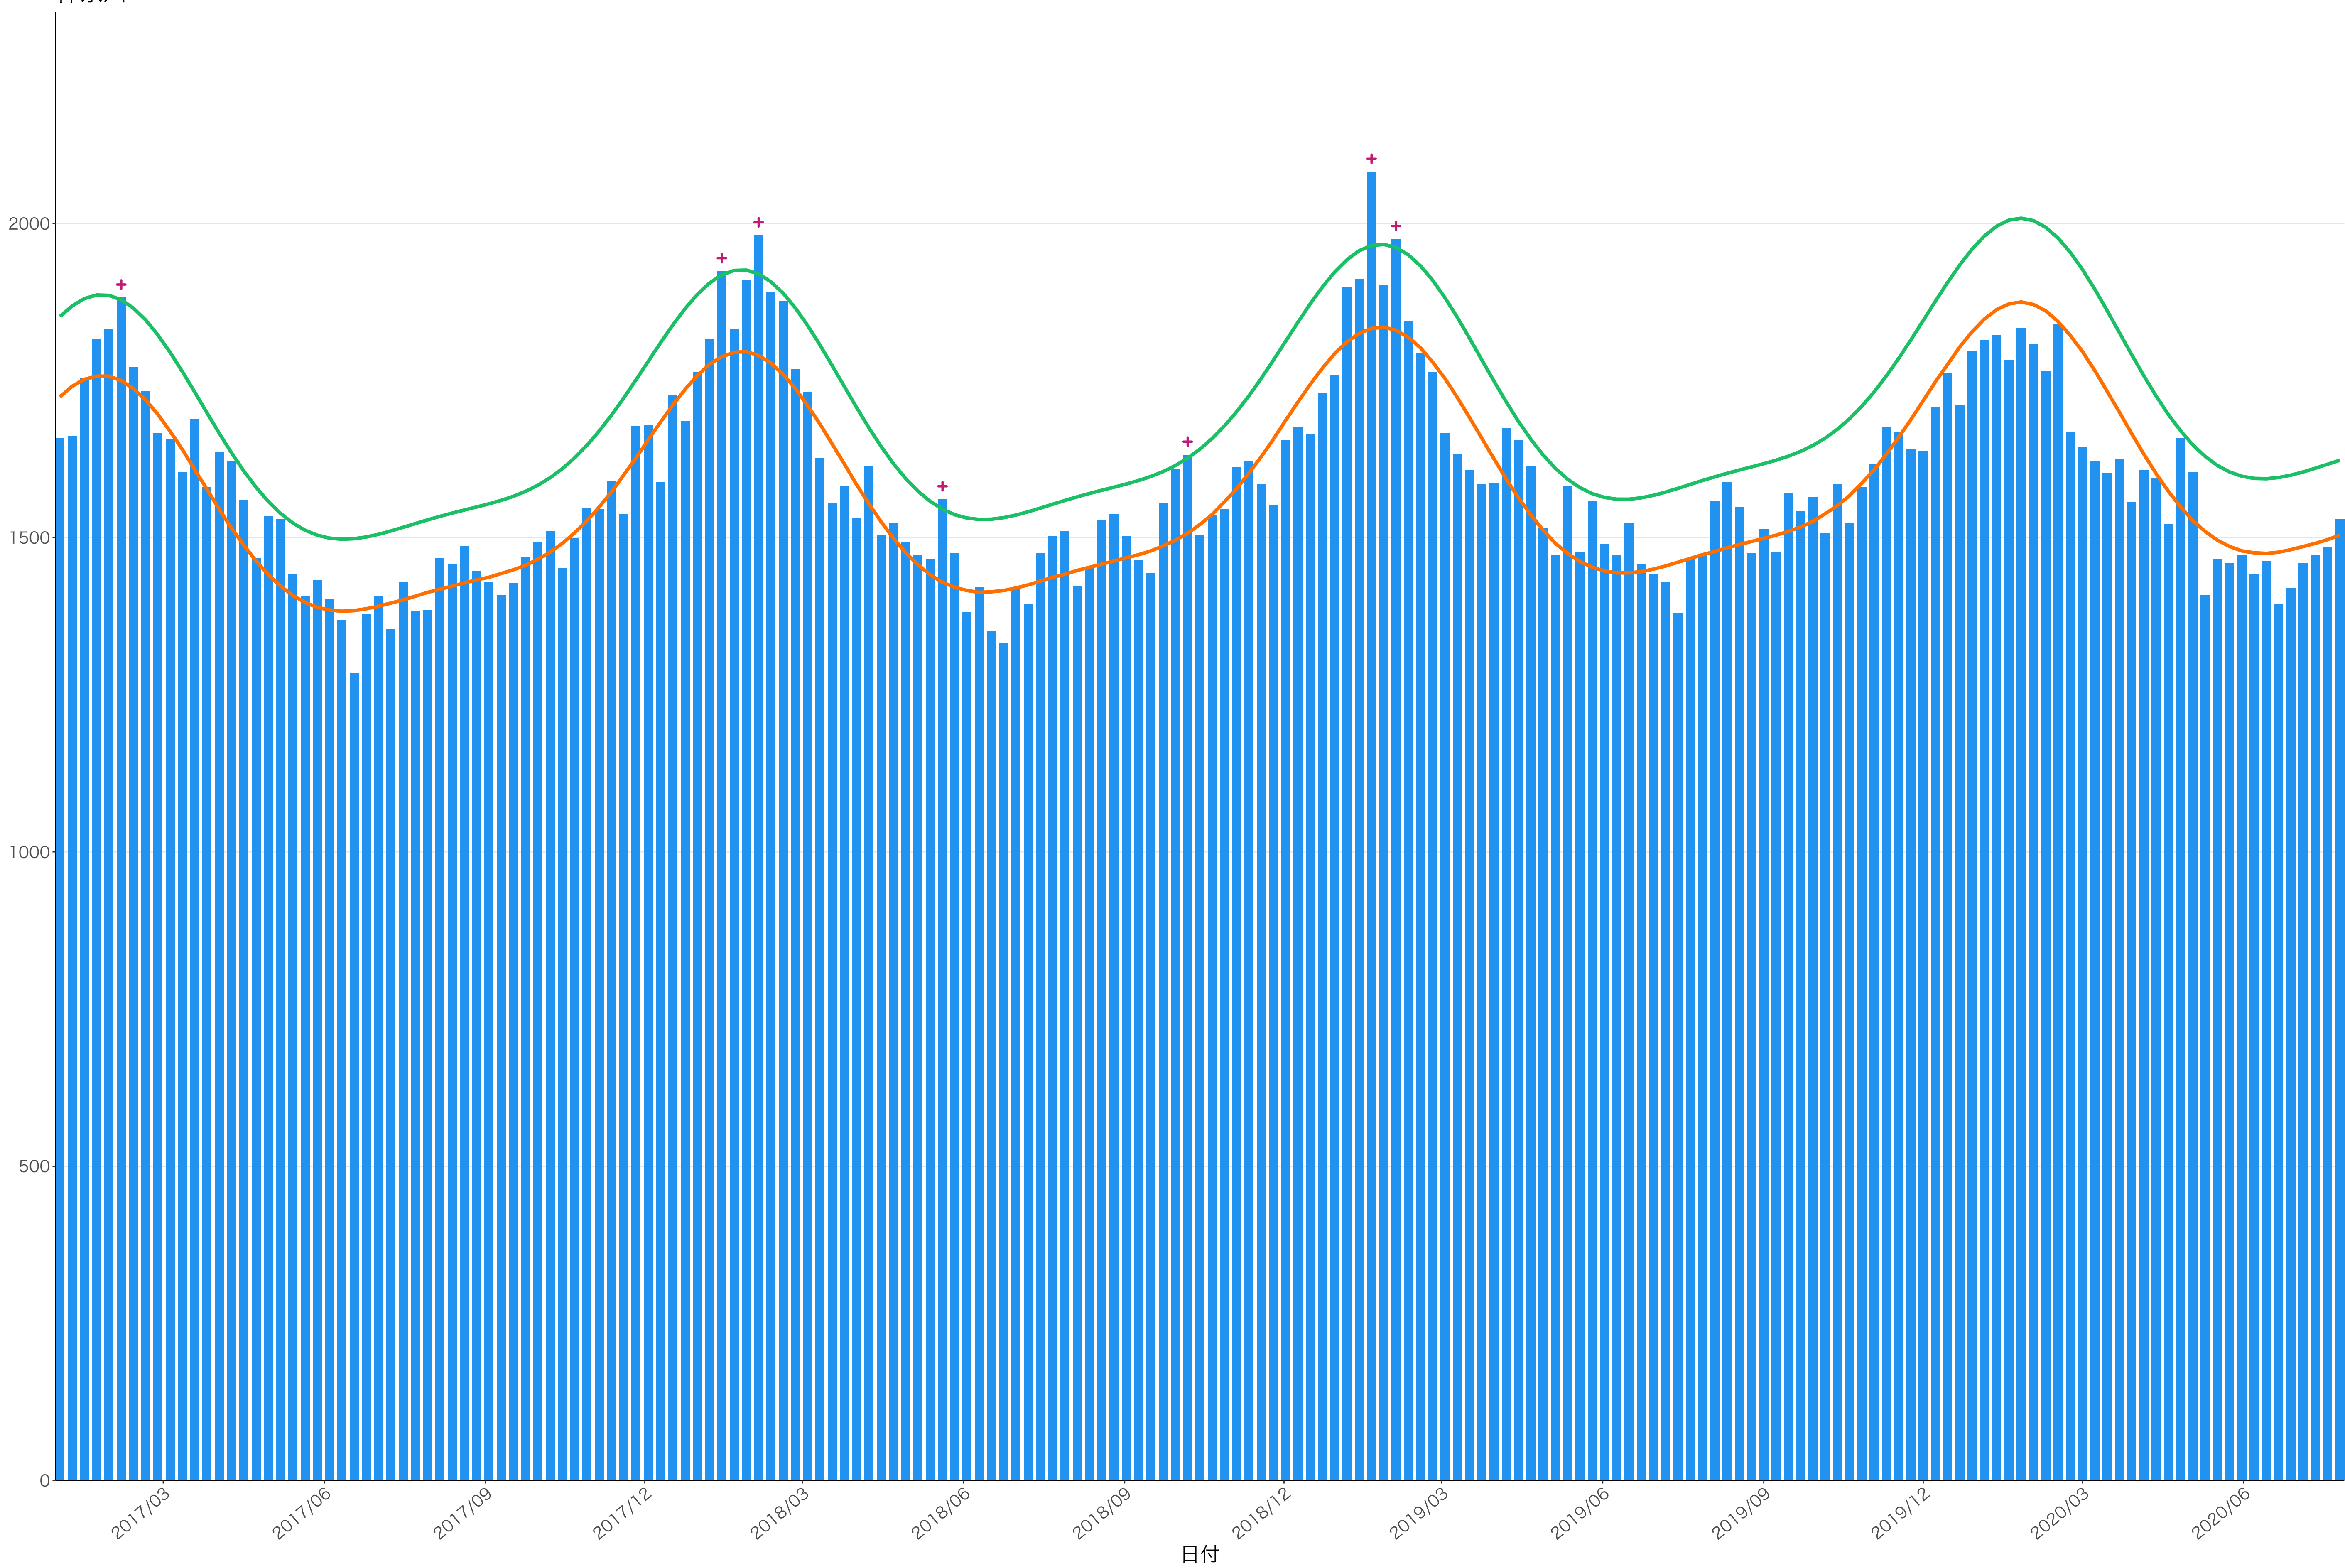

全国

死亡者数

日付

死亡者数

日付

1600
1200
800
400
0

死亡者数

日付

0
100
200
300
400

2017/03 2017/06 2017/09 2017/12 2018/03 2018/06 2018/09 2018/12 2019/03 2019/06 2019/09 2019/12 2020/03 2020/06

日付

死亡者数

日付

死亡者数

日付

死亡者数