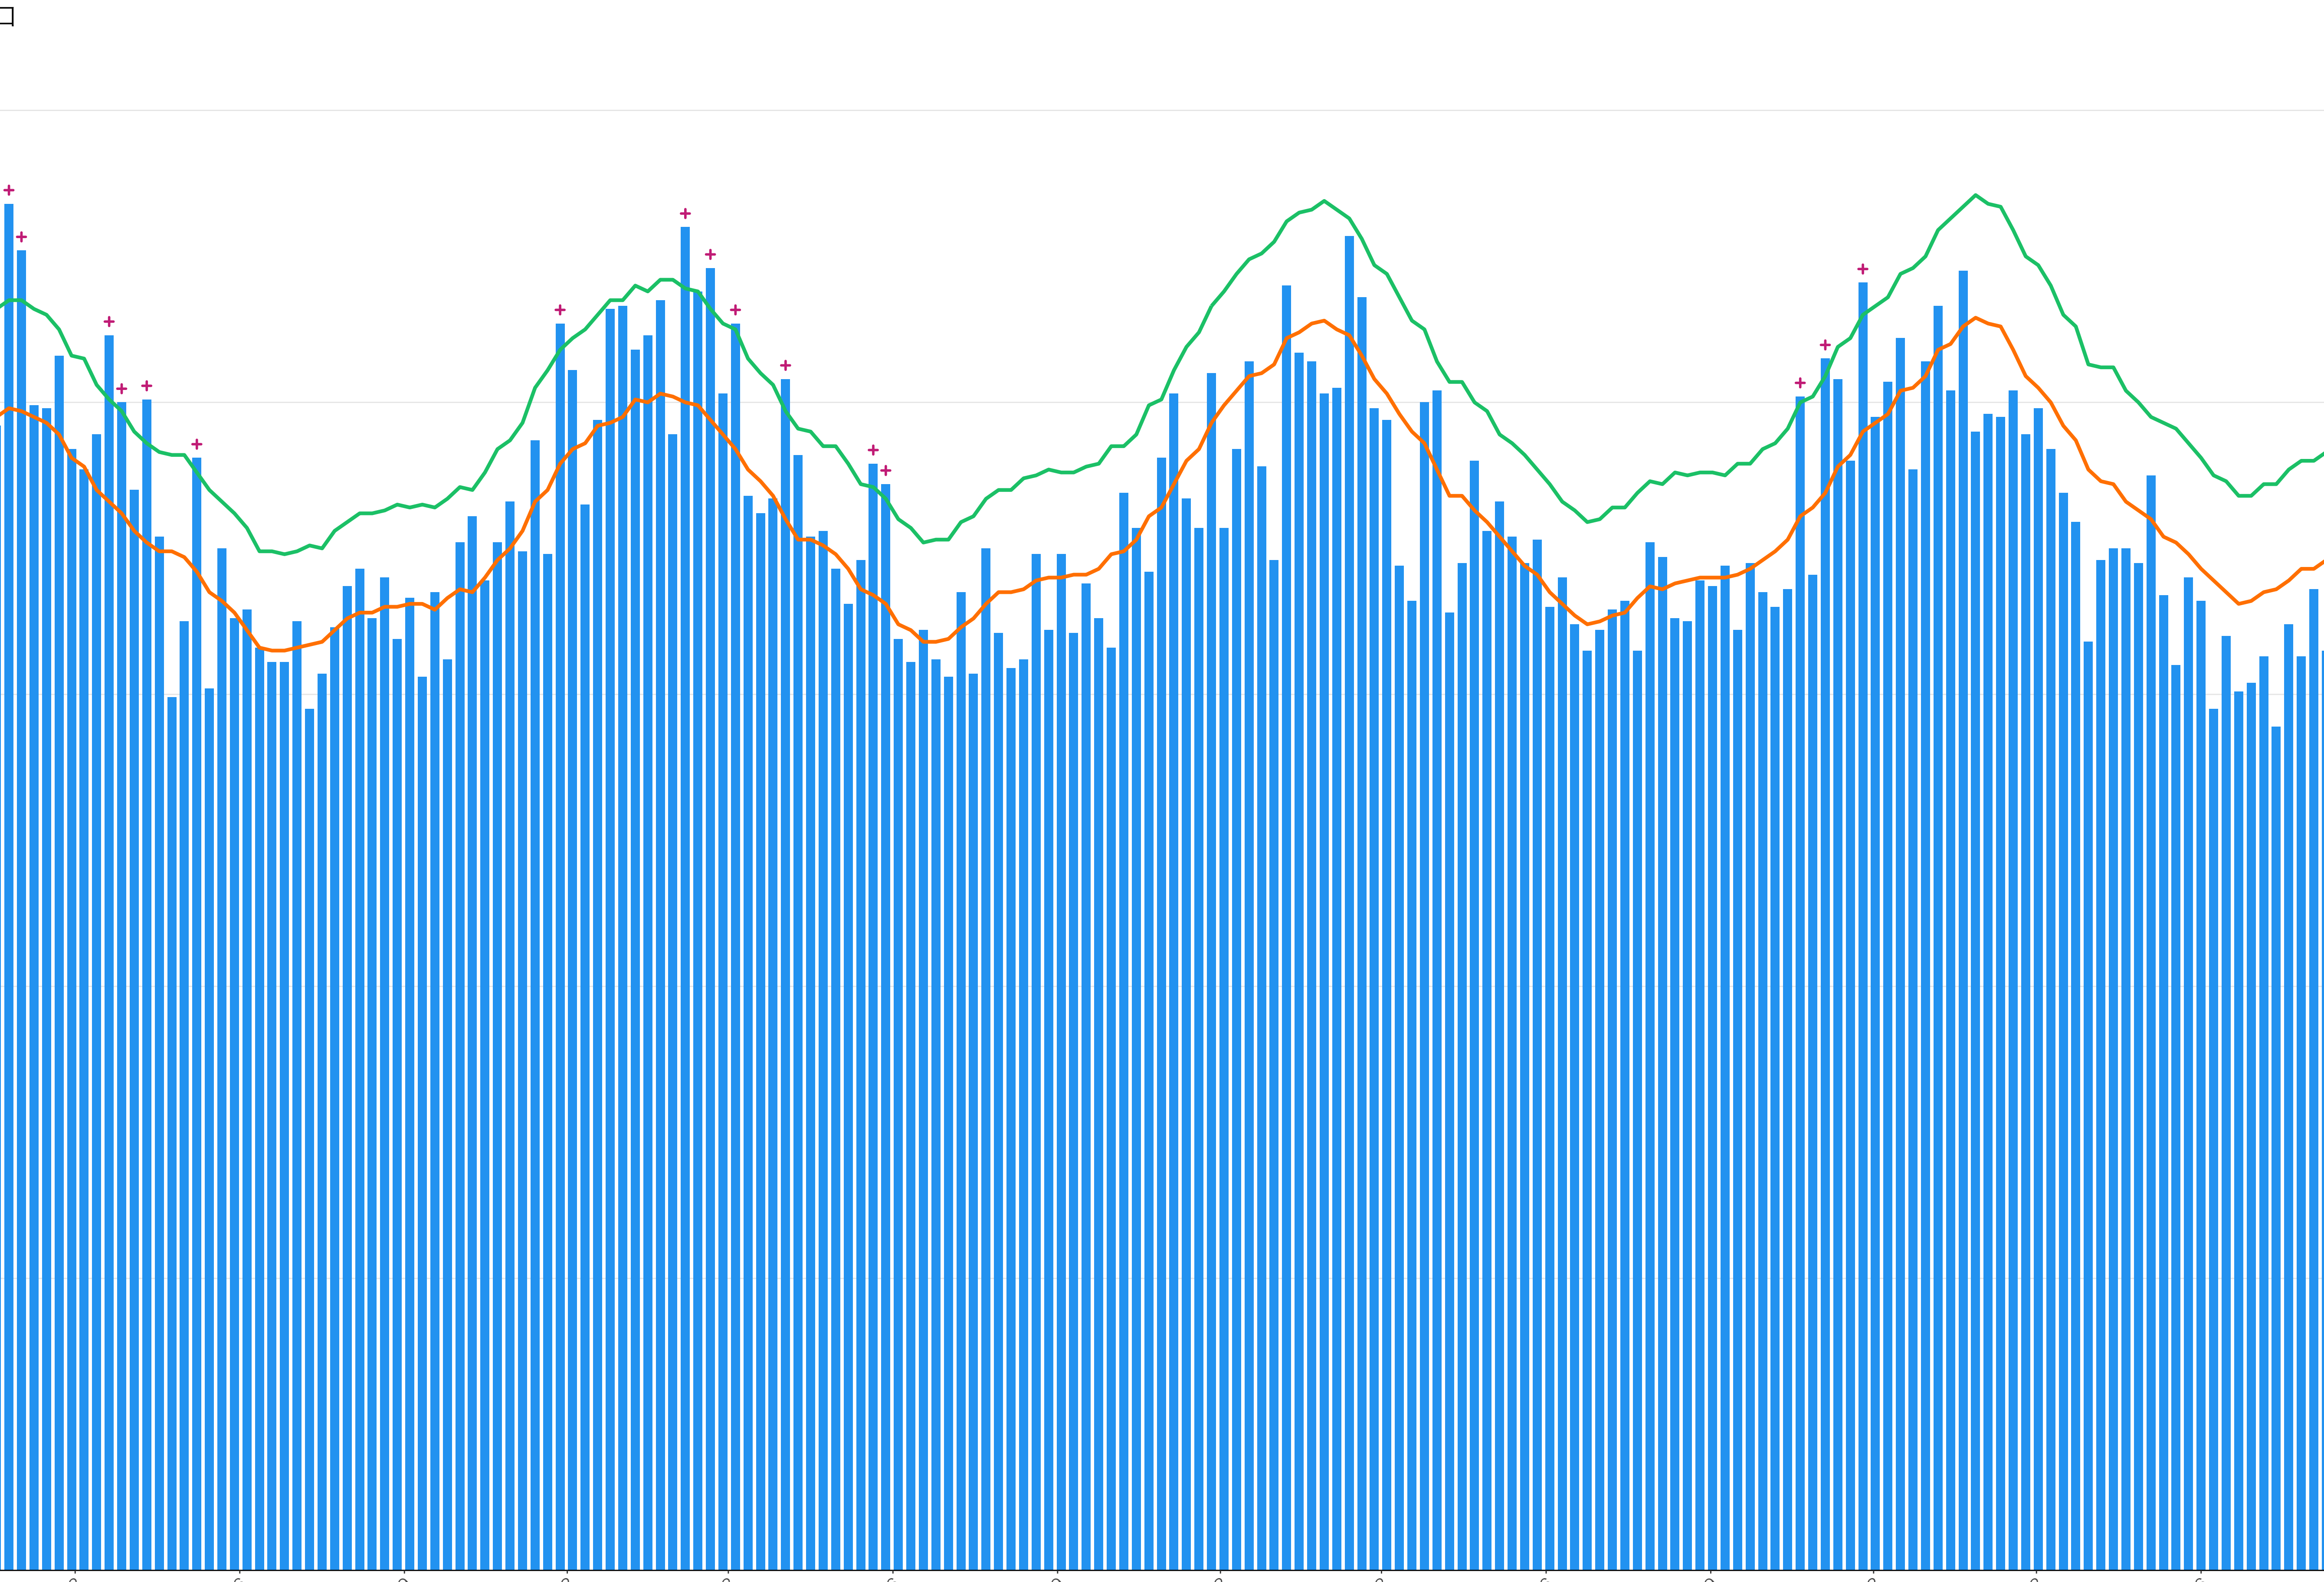

日付

死亡者数

2017/03 2017/06 2017/09 2017/12 2018/03 2018/06 2018/09 2018/12 2019/03 2019/06 2019/09 2019/12 2020/03 2020/06 2020/09

死亡者数

2017/03 2017/06 2017/09 2017/12 2018/03 2018/06 2018/09 2018/12 2019/03 2019/06 2019/09 2019/12 2020/03 2020/06 2020/09

400
300
200
100
0

2017/03 2017/06 2017/09 2017/12 2018/03 2018/06 2018/09 2018/12 2019/03 2019/06 2019/09 2019/12 2020/03 2020/06 2020/09

日付

死亡者数

死亡者数

日付

200

100

2018/12

2019/03

2019/06

2019/09

2019/12

2020/03

2020/06

2020/09

死亡者数

2017/03 2017/06 2017/09 2017/12 2018/03 2018/06 2018/09 2018/12 2019/03 2019/06 2019/09 2019/12 2020/03 2020/06 2020/09

死亡者数

2017/03 2017/06 2017/09 2017/12 2018/03 2018/06 2018/09 2018/12 2019/03 2019/06 2019/09 2019/12 2020/03 2020/06 2020/09