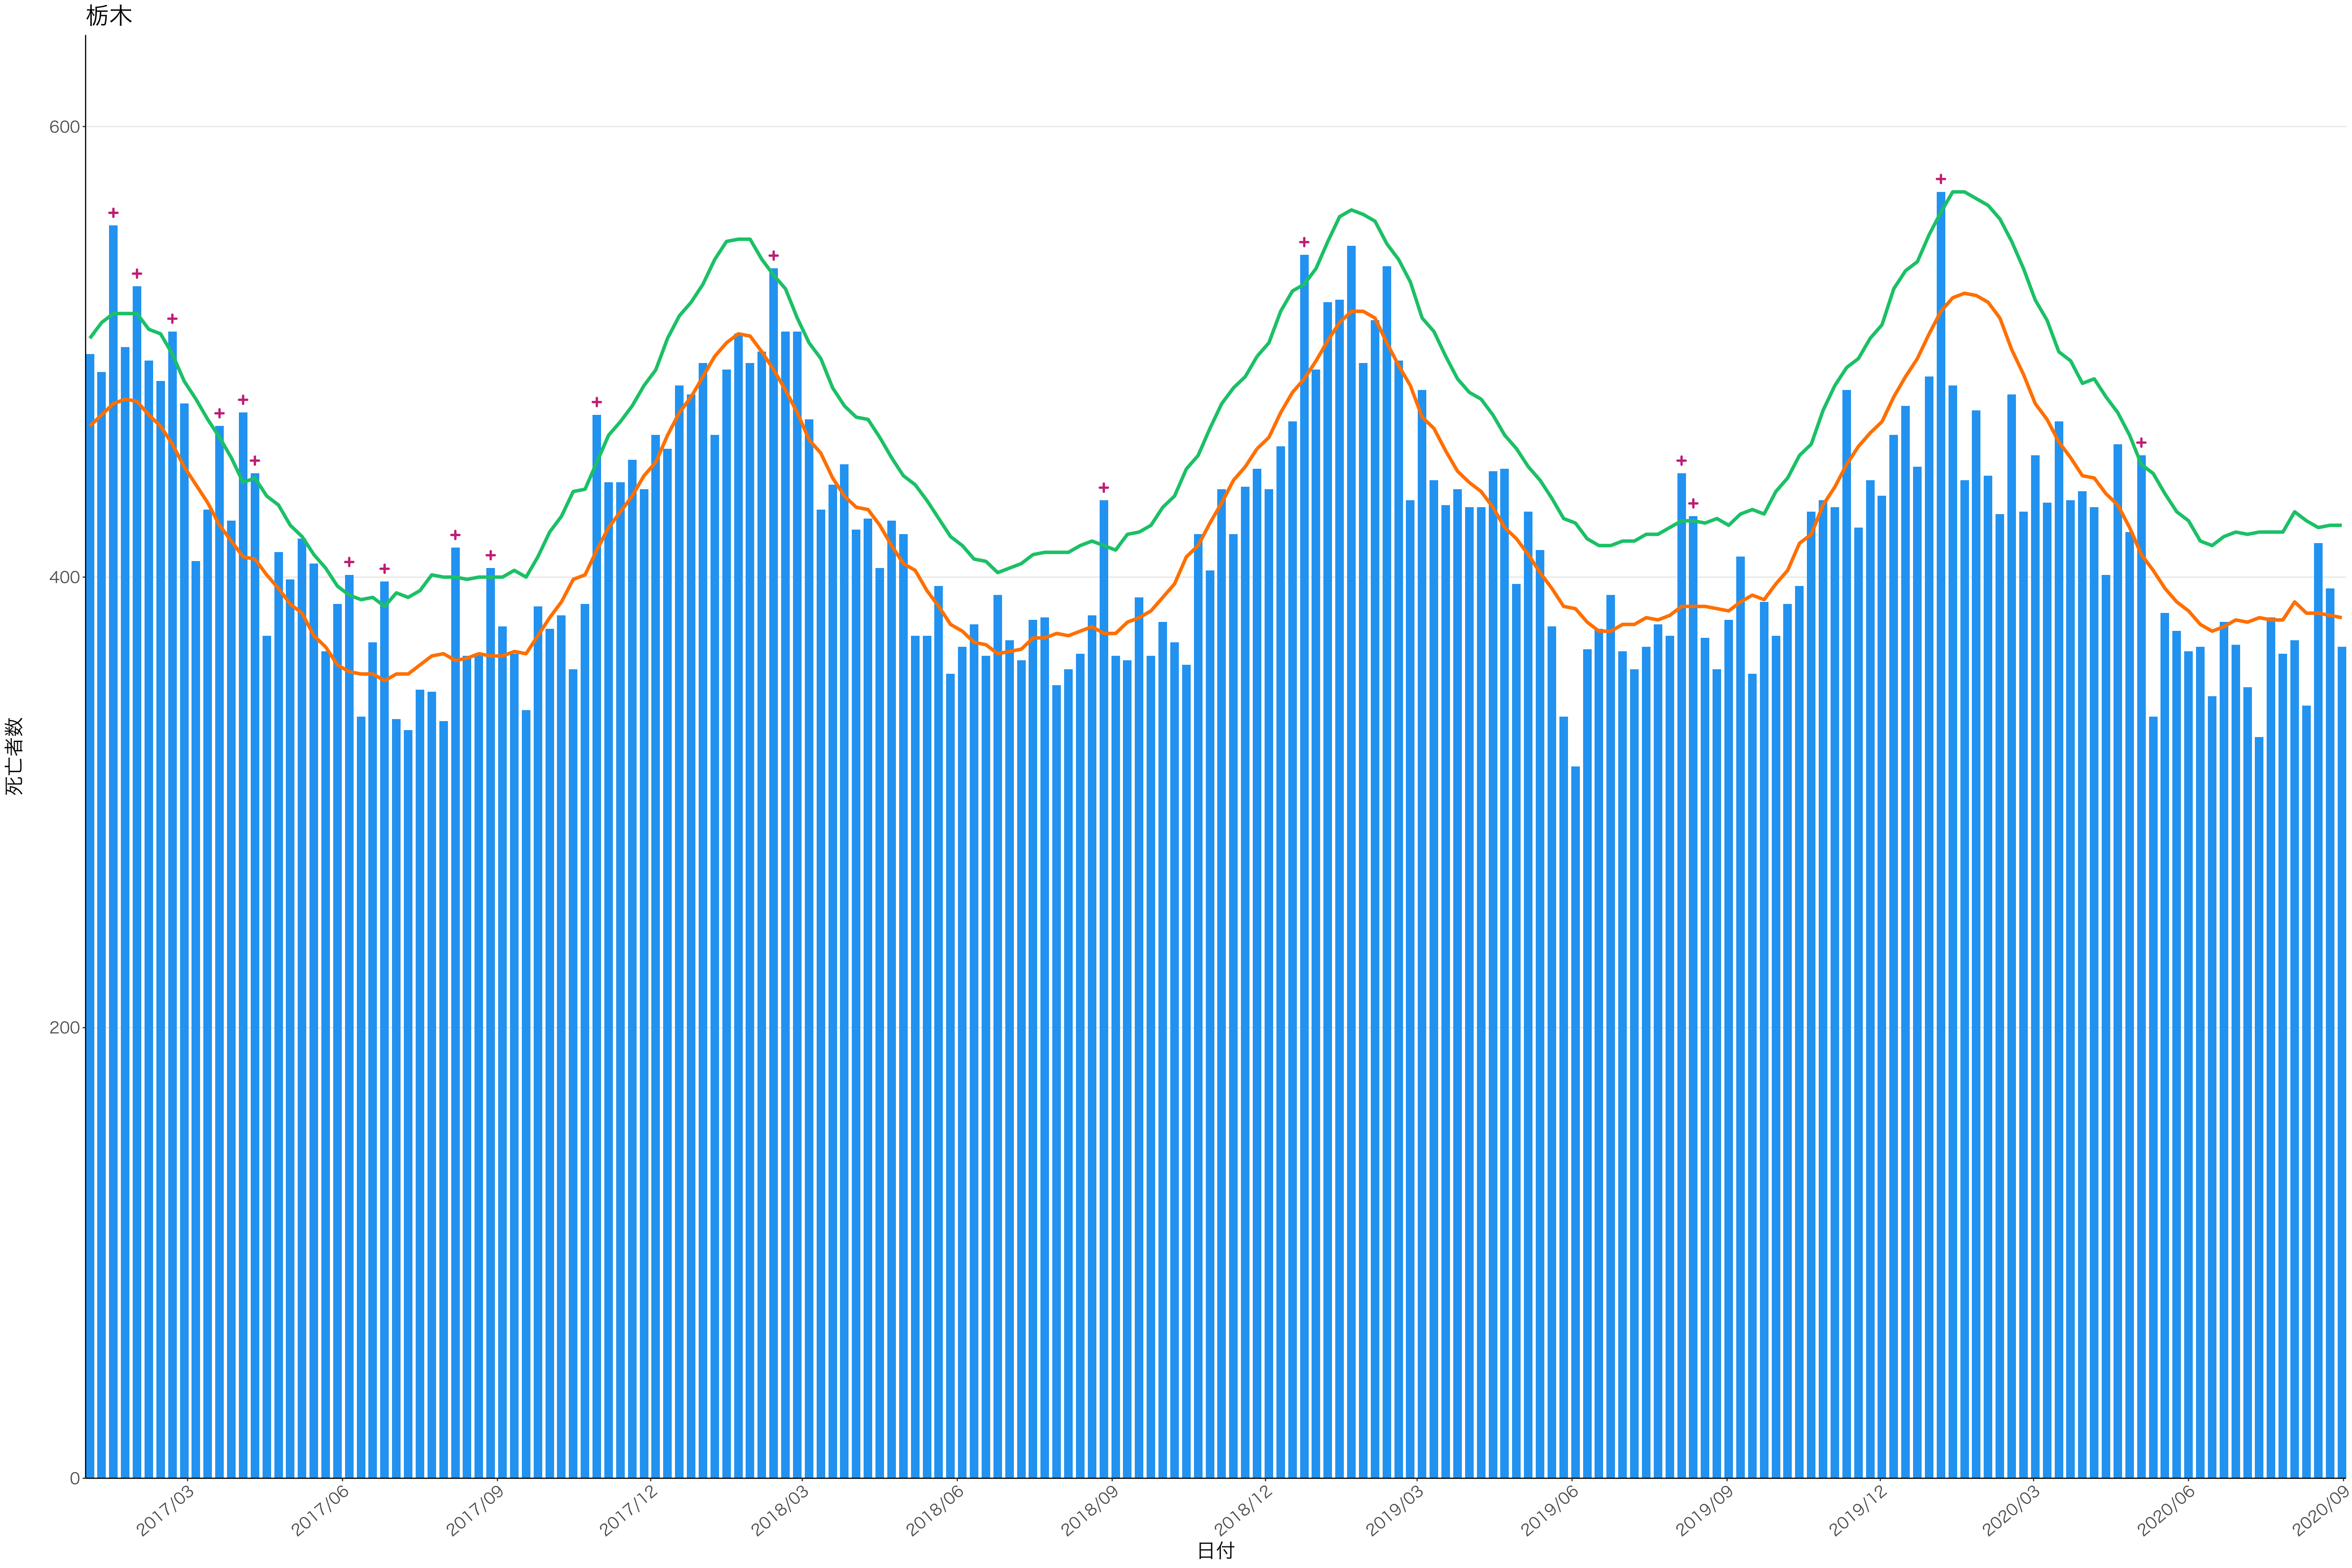

0
100
200
300
400

2017/03 2017/06 2017/09 2017/12 2018/03 2018/06 2018/09 2018/12 2019/03 2019/06 2019/09 2019/12 2020/03 2020/06 2020/09

日付

0
200
400
600

2017/03 2017/06 2017/09 2017/12 2018/03 2018/06 2018/09 2018/12 2019/03 2019/06 2019/09 2019/12 2020/03 2020/06 2020/09

日付

死亡者数

2017/03 2017/06 2017/09 2017/12 2018/03 2018/06 2018/09 2018/12 2019/03 2019/06 2019/09 2019/12 2020/03 2020/06 2020/09

死亡者数

2017/03 2017/06 2017/09 2017/12 2018/03 2018/06 2018/09 2018/12 2019/03 2019/06 2019/09 2019/12 2020/03 2020/06 2020/09

400
300
200
100
0

2017/03 2017/06 2017/09 2017/12 2018/03 2018/06 2018/09 2018/12 2019/03 2019/06 2019/09 2019/12 2020/03 2020/06 2020/09

日付

死亡者数

死亡者数

日付

200

100

2018/12

2019/03

2019/06

2019/09

2019/12

2020/03

2020/06

2020/09