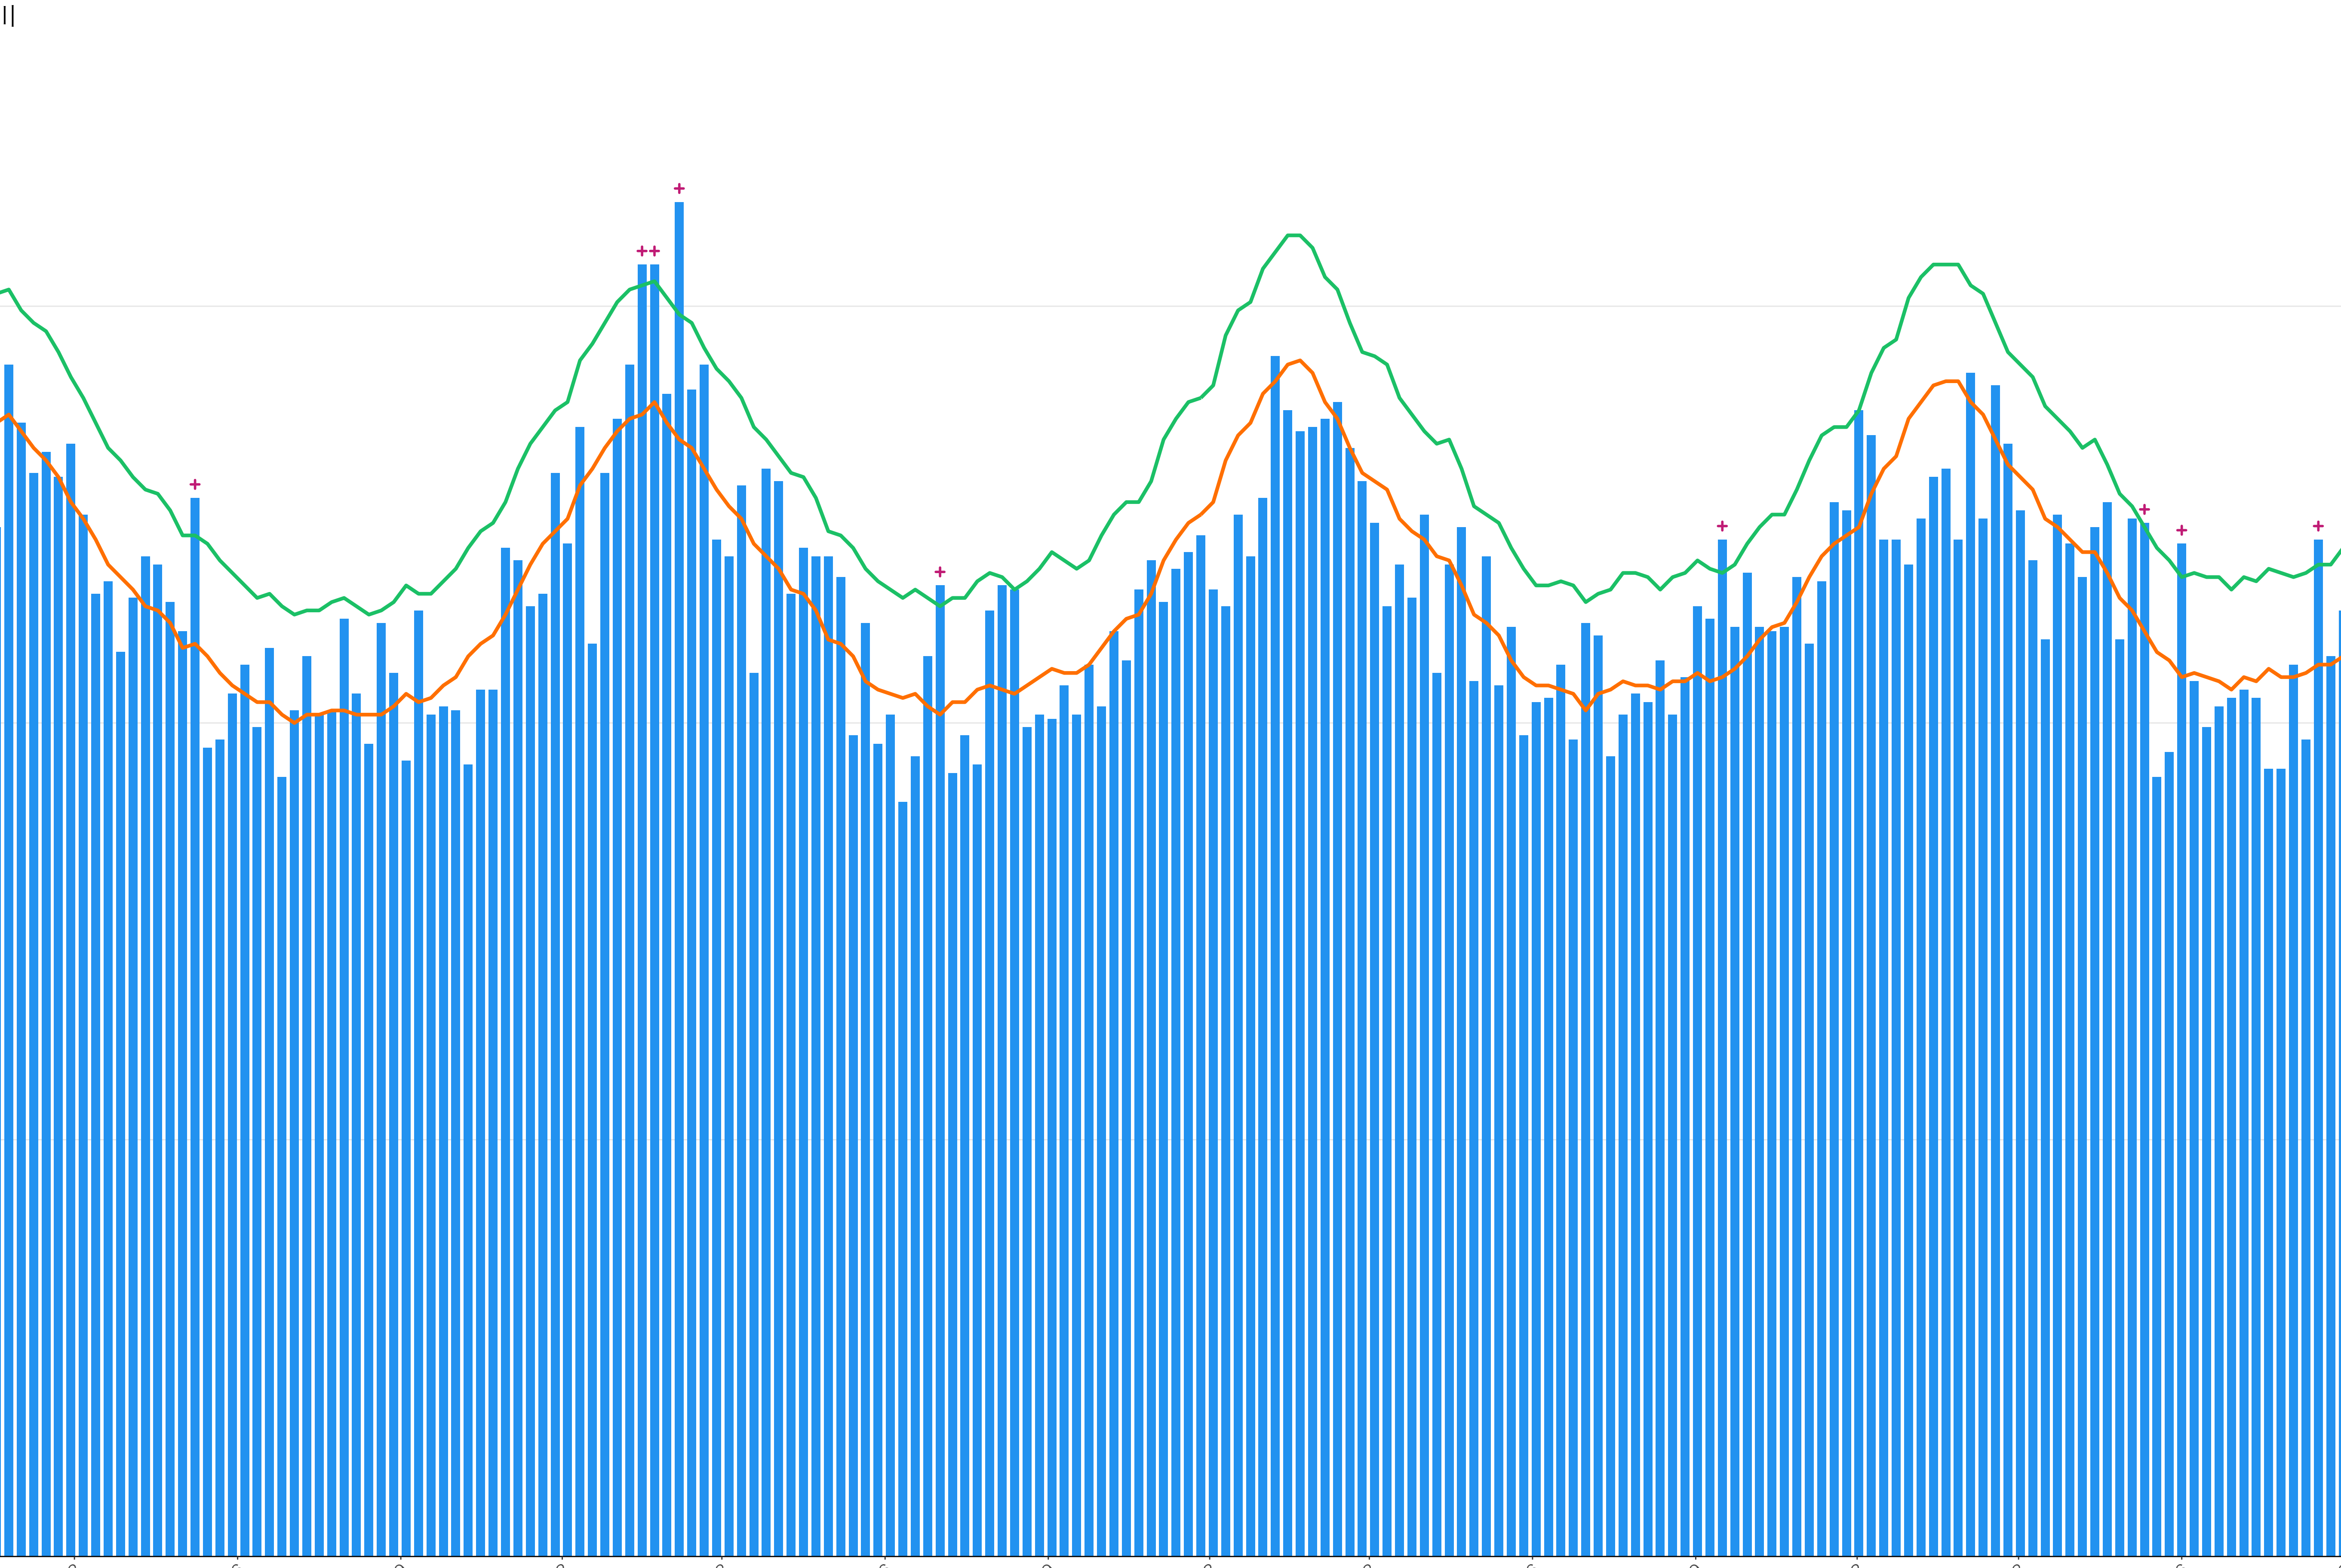

日付

死亡者数

2017/03 2017/06 2017/09 2017/12 2018/03 2018/06 2018/09 2018/12 2019/03 2019/06 2019/09 2019/12 2020/03 2020/06 2020/09

死亡者数

2017/03 2017/06 2017/09 2017/12 2018/03 2018/06 2018/09 2018/12 2019/03 2019/06 2019/09 2019/12 2020/03 2020/06 2020/09

400
300
200
100
0

2017/03 2017/06 2017/09 2017/12 2018/03 2018/06 2018/09 2018/12 2019/03 2019/06 2019/09 2019/12 2020/03 2020/06 2020/09

日付

死亡者数

死亡者数

日付

200

100

2018/12

2019/03

2019/06

2019/09

2019/12

2020/03

2020/06

2020/09

死亡者数

2017/03 2017/06 2017/09 2017/12 2018/03 2018/06 2018/09 2018/12 2019/03 2019/06 2019/09 2019/12 2020/03 2020/06 2020/09

死亡者数

2017/03 2017/06 2017/09 2017/12 2018/03 2018/06 2018/09 2018/12 2019/03 2019/06 2019/09 2019/12 2020/03 2020/06 2020/09