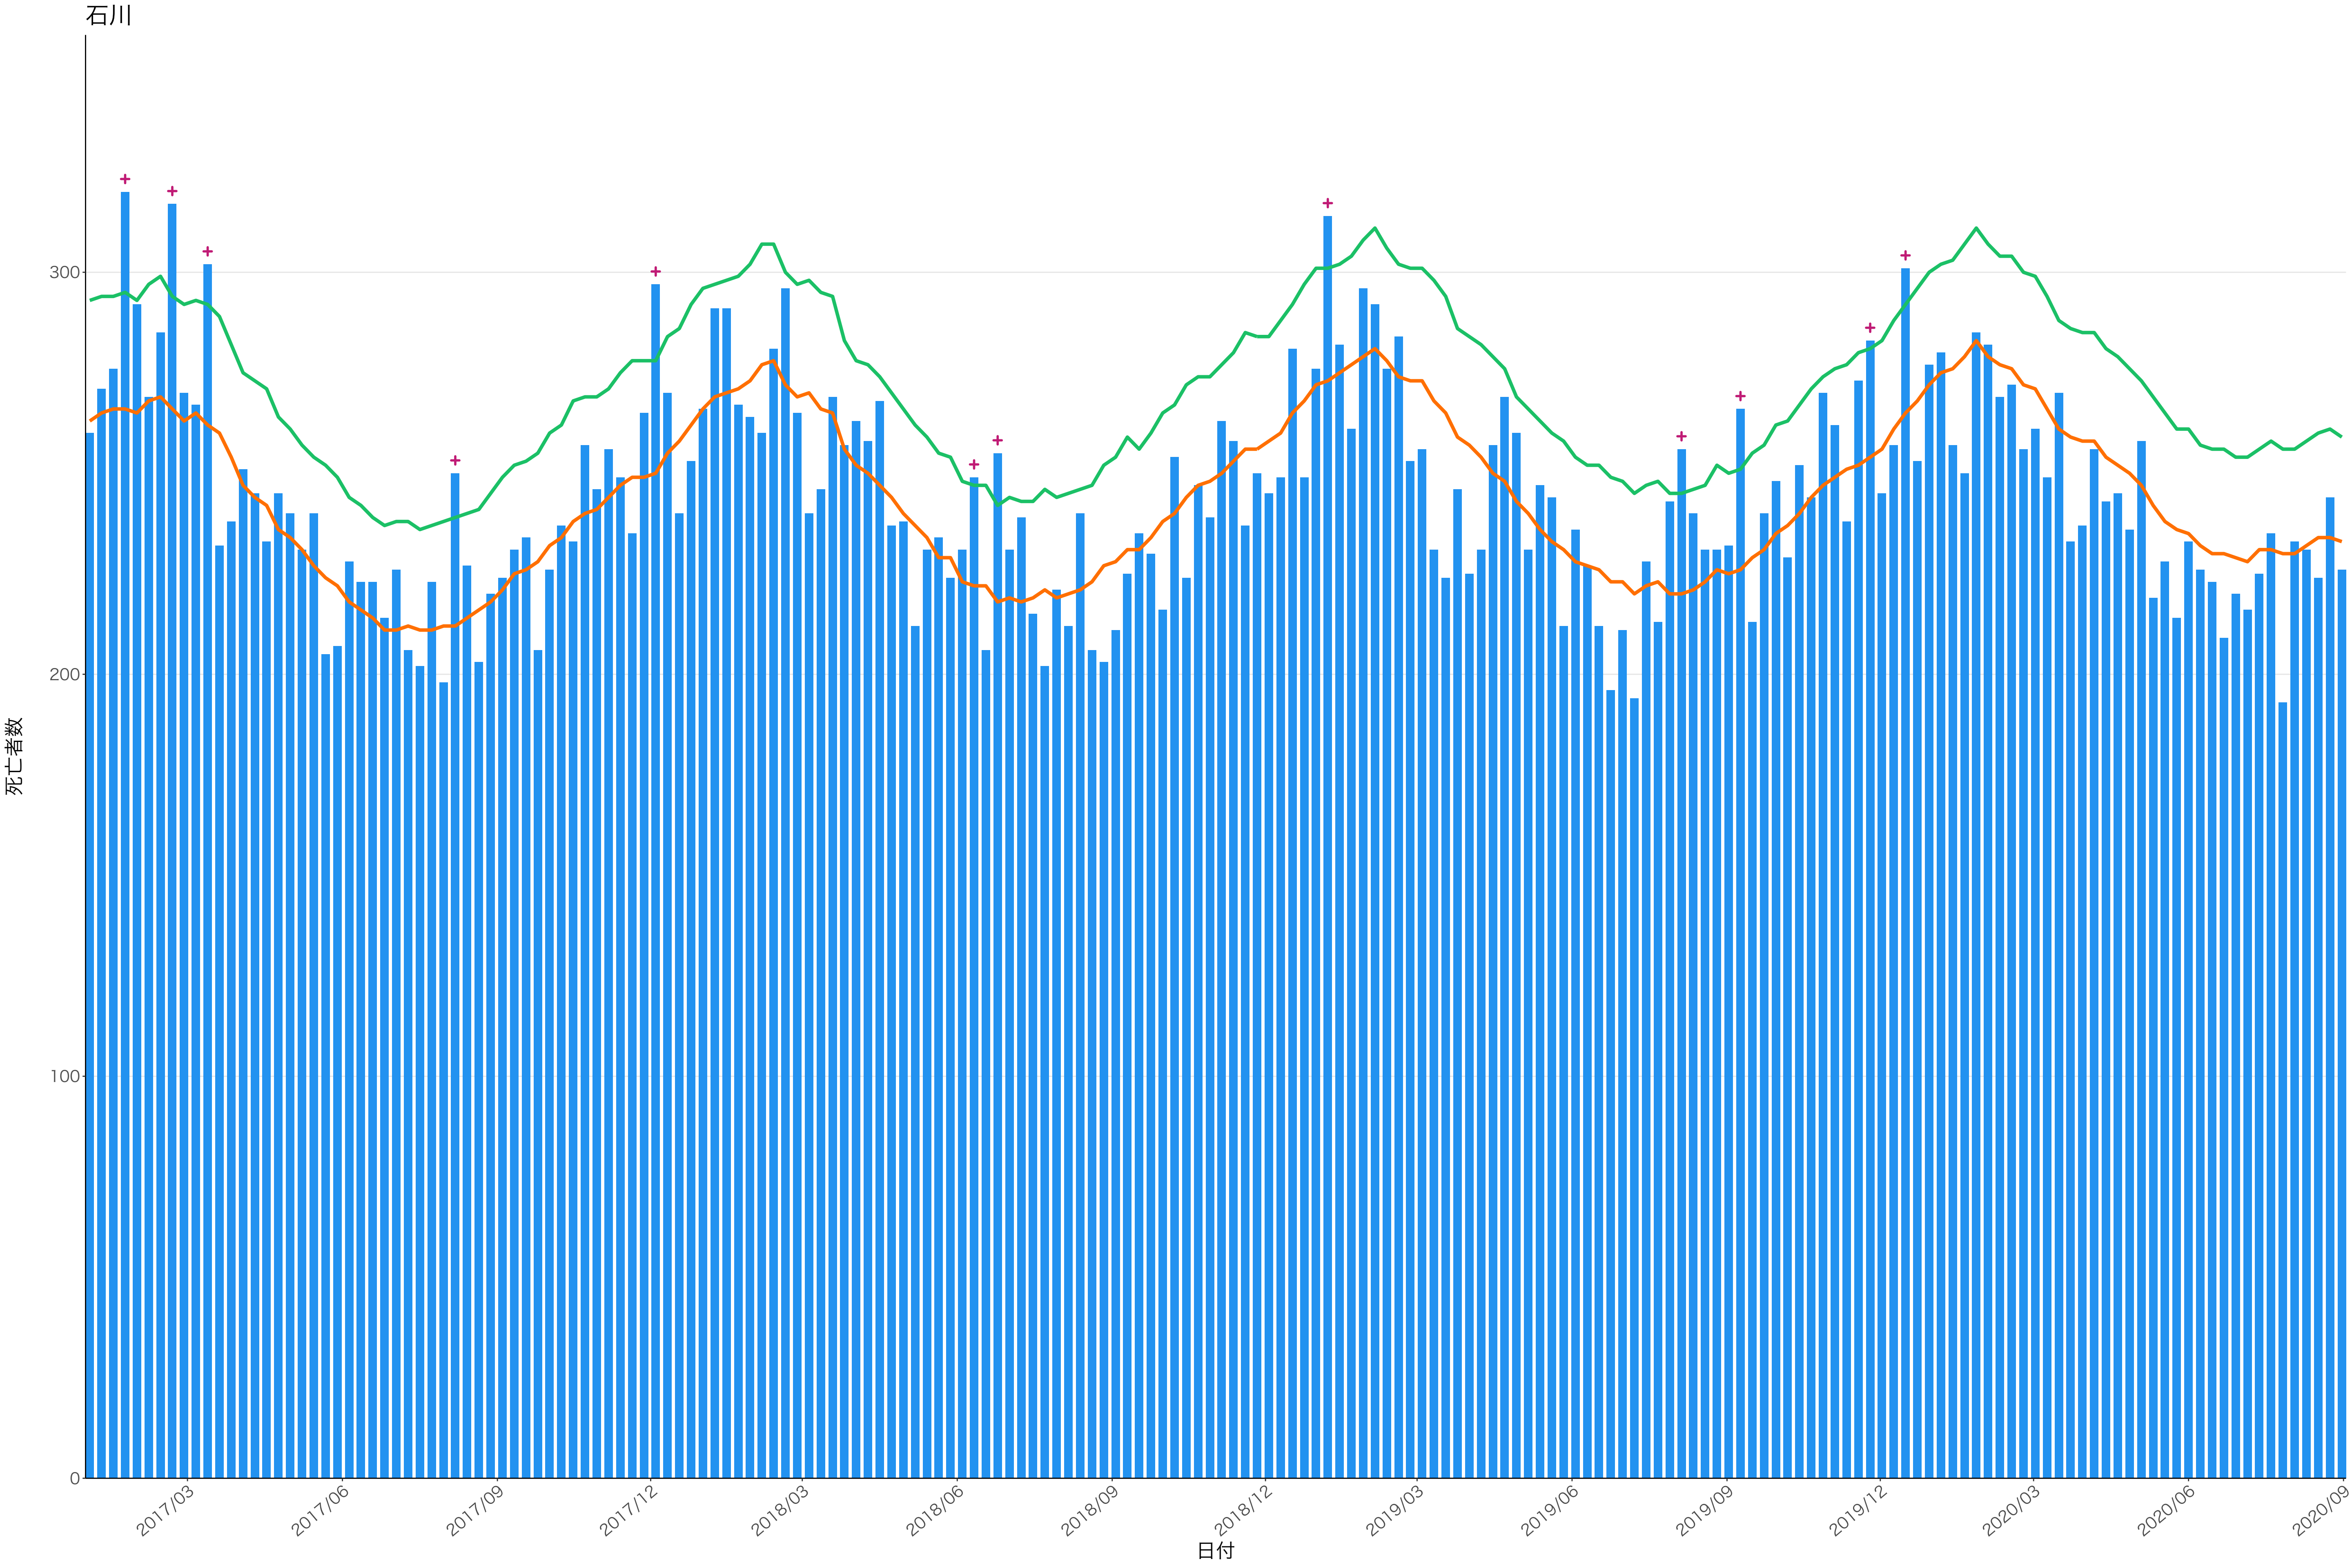

0
100
200
300
400

2017/03 2017/06 2017/09 2017/12 2018/03 2018/06 2018/09 2018/12 2019/03 2019/06 2019/09 2019/12 2020/03 2020/06 2020/09

日付

0
200
400
600

2017/03 2017/06 2017/09 2017/12 2018/03 2018/06 2018/09 2018/12 2019/03 2019/06 2019/09 2019/12 2020/03 2020/06 2020/09

日付

死亡者数

2017/03 2017/06 2017/09 2017/12 2018/03 2018/06 2018/09 2018/12 2019/03 2019/06 2019/09 2019/12 2020/03 2020/06 2020/09

死亡者数

2017/03 2017/06 2017/09 2017/12 2018/03 2018/06 2018/09 2018/12 2019/03 2019/06 2019/09 2019/12 2020/03 2020/06 2020/09

400
300
200
100
0

2017/03 2017/06 2017/09 2017/12 2018/03 2018/06 2018/09 2018/12 2019/03 2019/06 2019/09 2019/12 2020/03 2020/06 2020/09

日付

死亡者数

死亡者数

日付

200

100

2018/12

2019/03

2019/06

2019/09

2019/12

2020/03

2020/06

2020/09