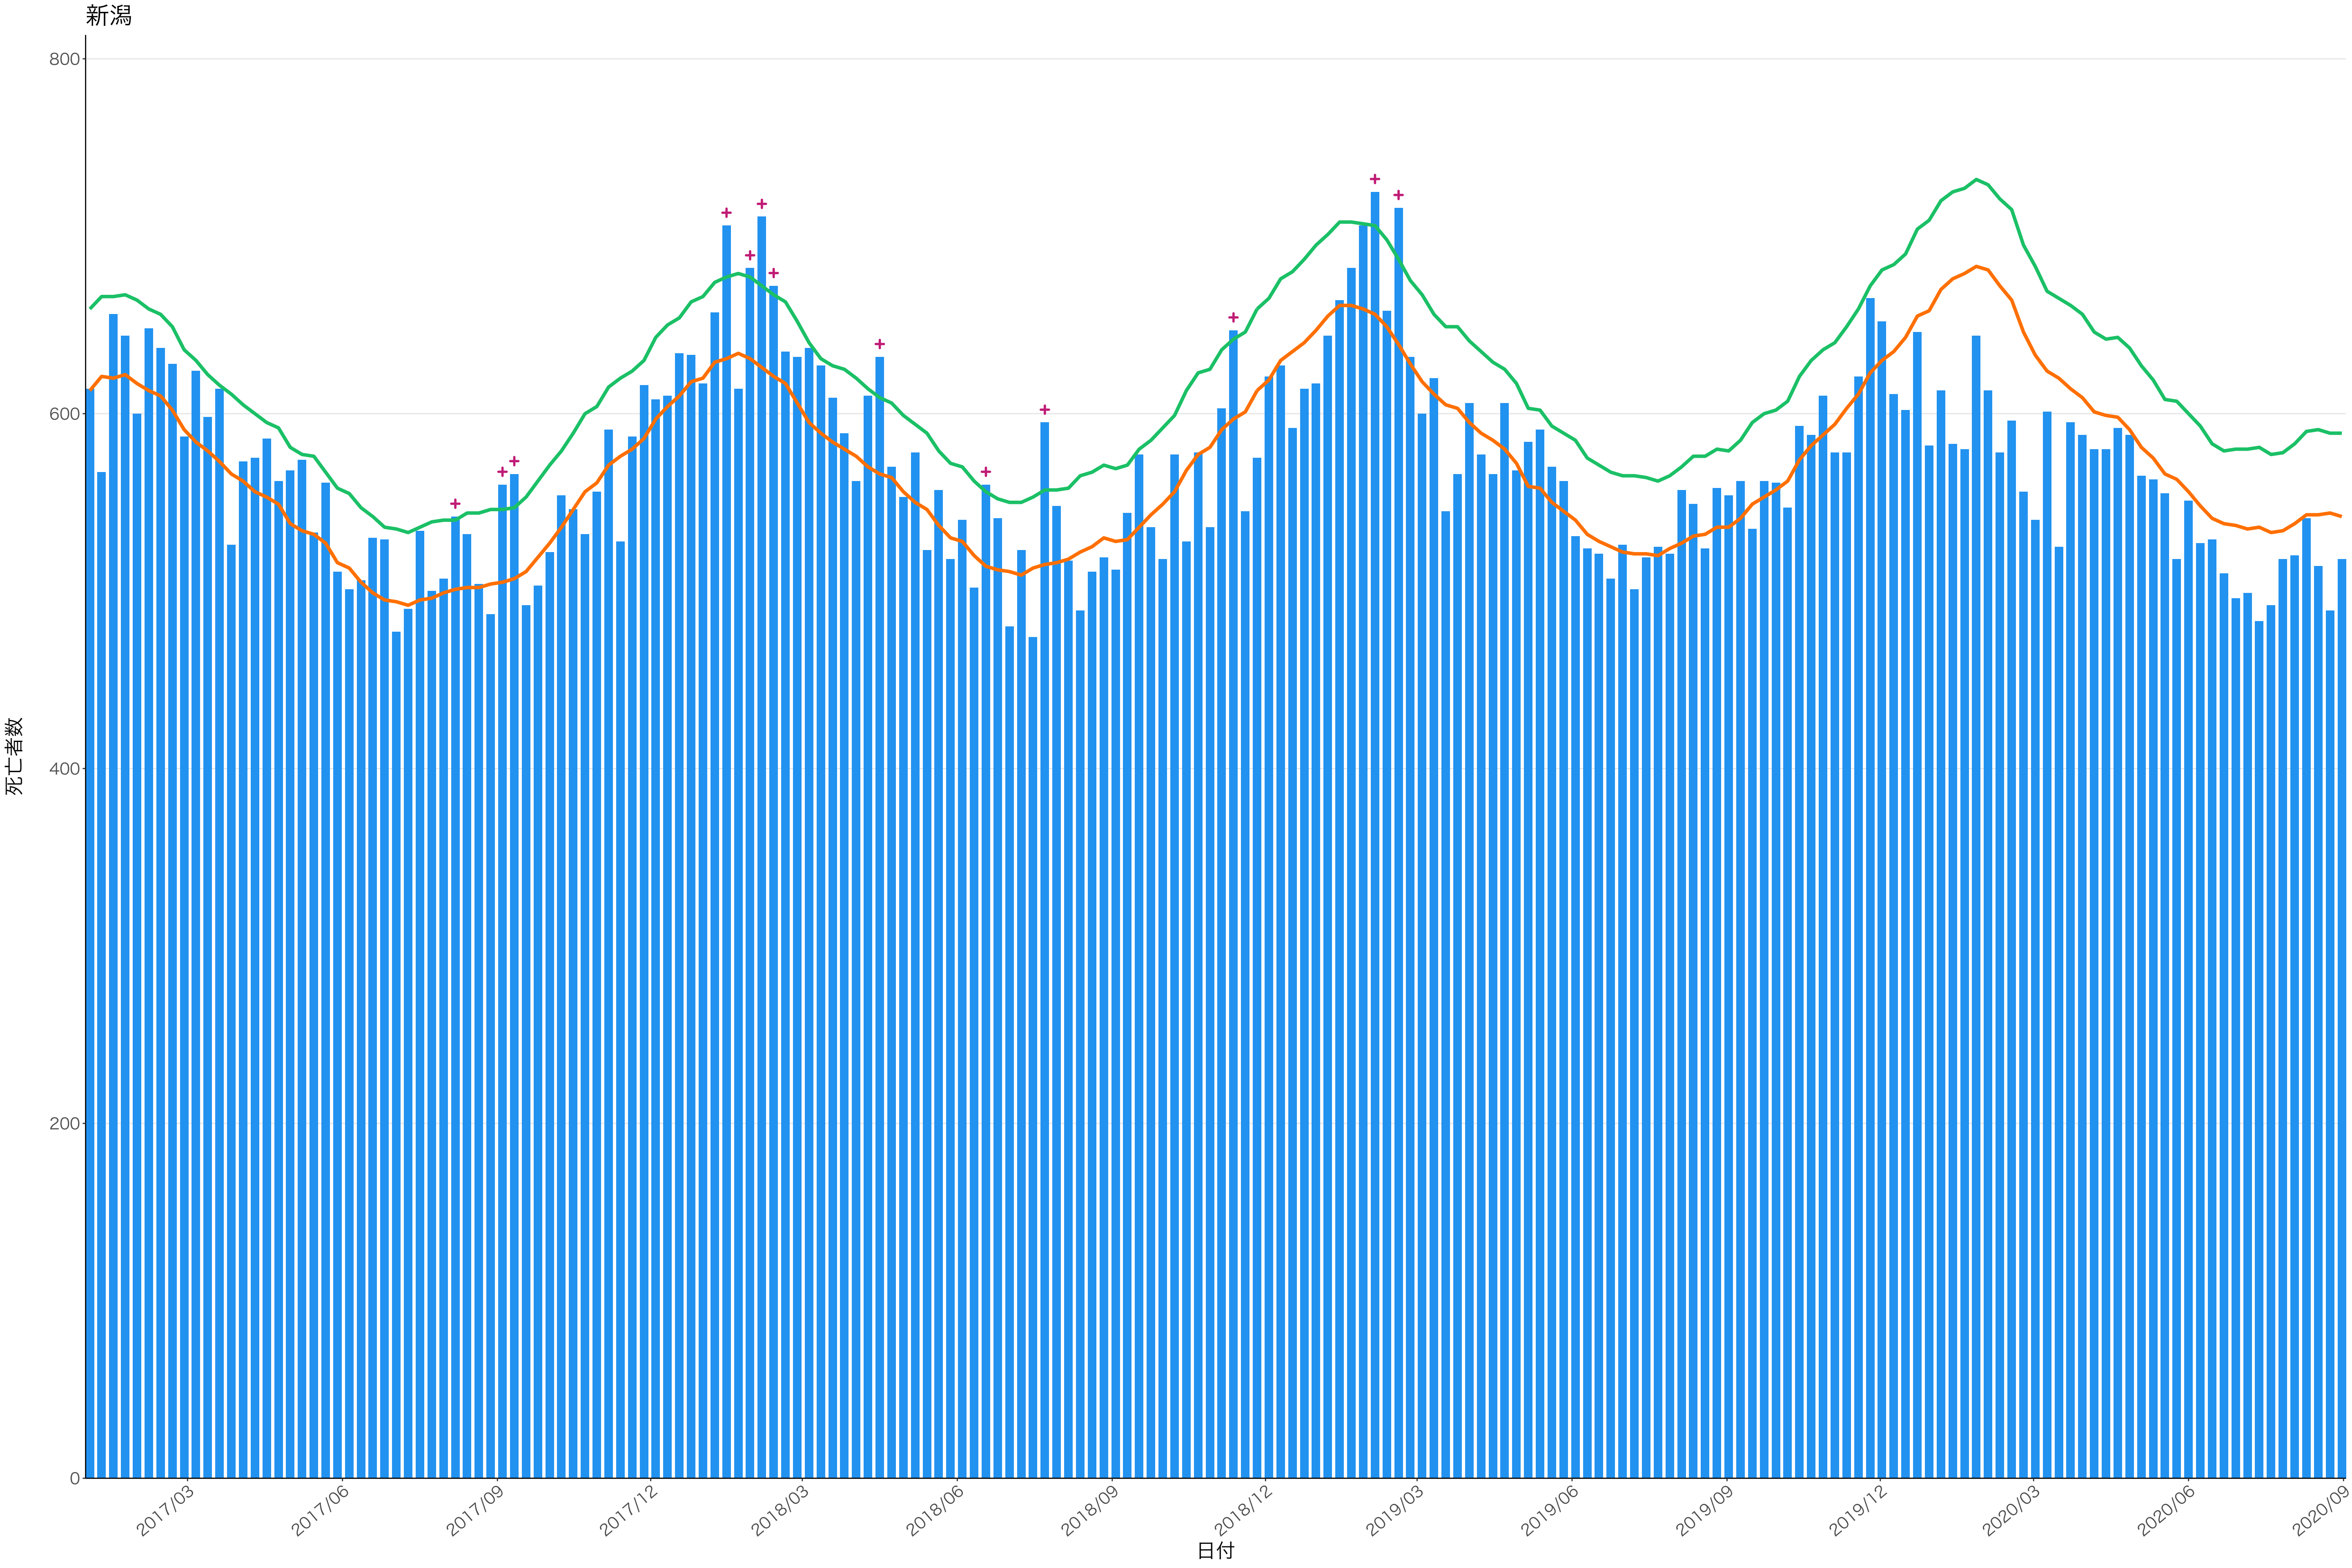

0
100
200
300
400

2017/03 2017/06 2017/09 2017/12 2018/03 2018/06 2018/09 2018/12 2019/03 2019/06 2019/09 2019/12 2020/03 2020/06 2020/09

日付

0
200
400
600

2017/03 2017/06 2017/09 2017/12 2018/03 2018/06 2018/09 2018/12 2019/03 2019/06 2019/09 2019/12 2020/03 2020/06 2020/09

日付

死亡者数

2017/03 2017/06 2017/09 2017/12 2018/03 2018/06 2018/09 2018/12 2019/03 2019/06 2019/09 2019/12 2020/03 2020/06 2020/09

死亡者数

2017/03 2017/06 2017/09 2017/12 2018/03 2018/06 2018/09 2018/12 2019/03 2019/06 2019/09 2019/12 2020/03 2020/06 2020/09

400
300
200
100
0

2017/03 2017/06 2017/09 2017/12 2018/03 2018/06 2018/09 2018/12 2019/03 2019/06 2019/09 2019/12 2020/03 2020/06 2020/09

日付

死亡者数

死亡者数

日付

200

100

2018/12

2019/03

2019/06

2019/09

2019/12

2020/03

2020/06

2020/09