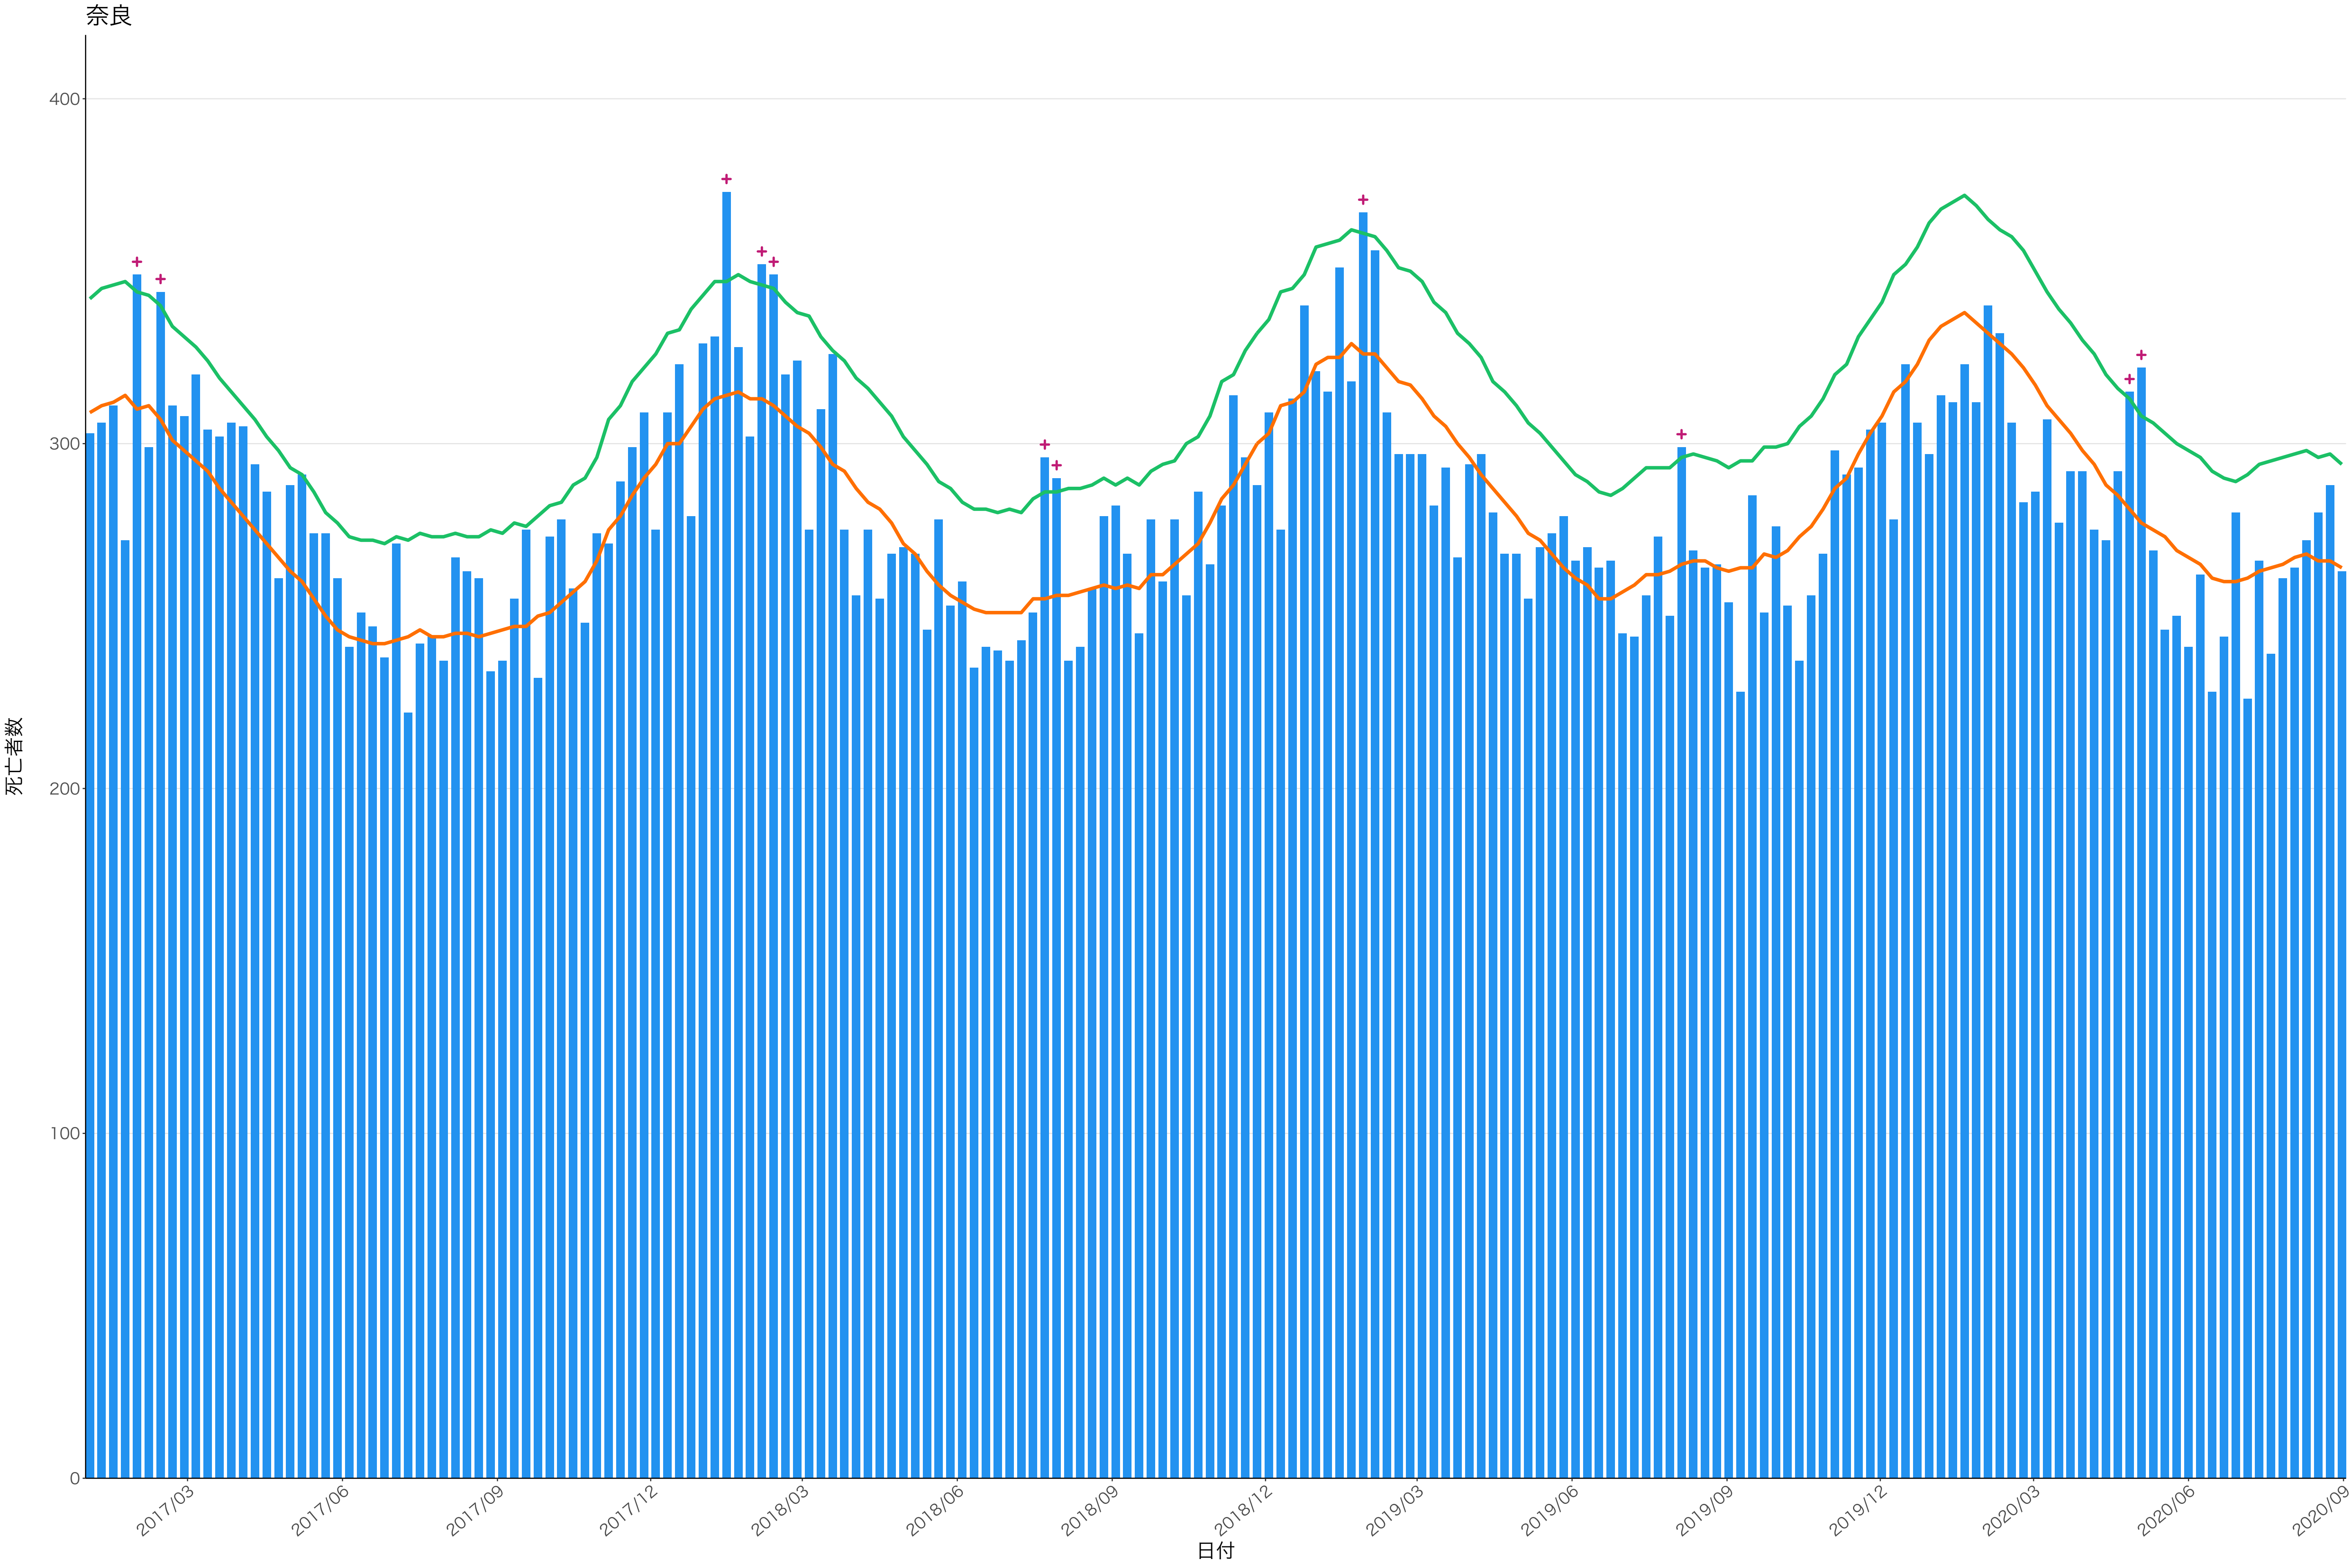

0
100
200
300
400

2017/03 2017/06 2017/09 2017/12 2018/03 2018/06 2018/09 2018/12 2019/03 2019/06 2019/09 2019/12 2020/03 2020/06 2020/09

日付

0
200
400
600

2017/03 2017/06 2017/09 2017/12 2018/03 2018/06 2018/09 2018/12 2019/03 2019/06 2019/09 2019/12 2020/03 2020/06 2020/09

日付

死亡者数

2017/03 2017/06 2017/09 2017/12 2018/03 2018/06 2018/09 2018/12 2019/03 2019/06 2019/09 2019/12 2020/03 2020/06 2020/09

死亡者数

2017/03 2017/06 2017/09 2017/12 2018/03 2018/06 2018/09 2018/12 2019/03 2019/06 2019/09 2019/12 2020/03 2020/06 2020/09

400
300
200
100
0

2017/03 2017/06 2017/09 2017/12 2018/03 2018/06 2018/09 2018/12 2019/03 2019/06 2019/09 2019/12 2020/03 2020/06 2020/09

日付

死亡者数

死亡者数

日付

200

100

2018/12

2019/03

2019/06

2019/09

2019/12

2020/03

2020/06

2020/09