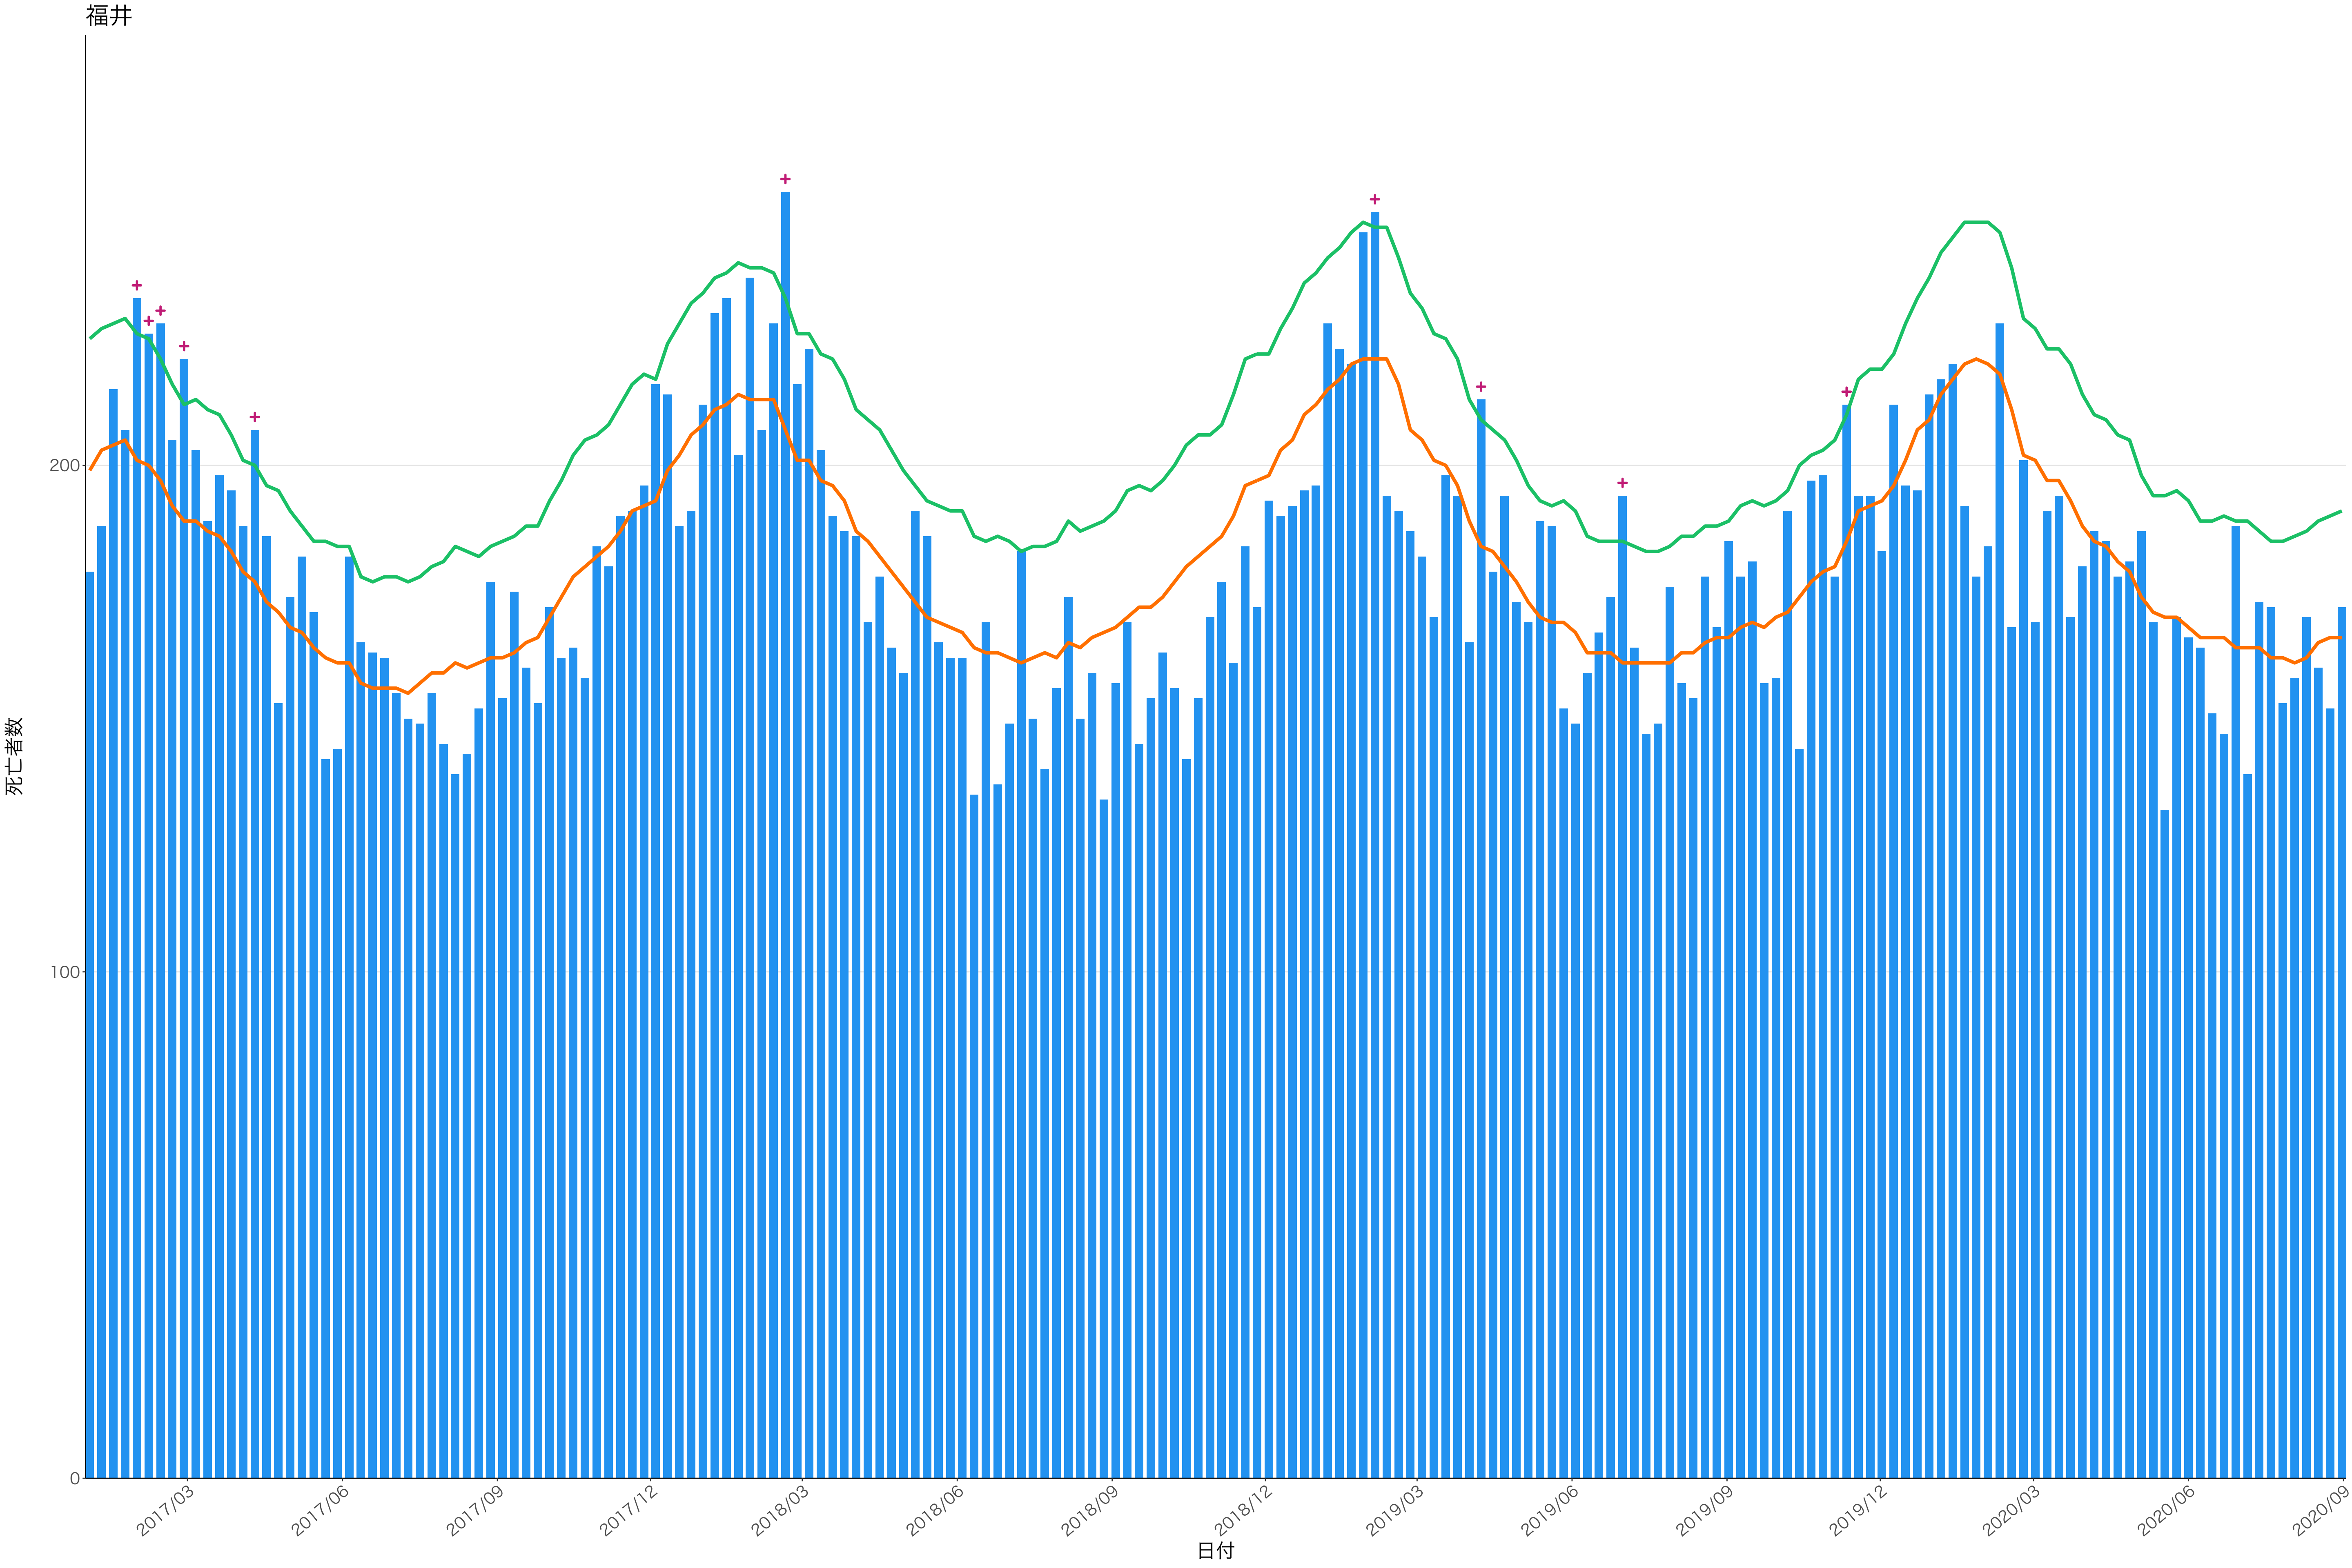

0
100
200
300
400

2017/03 2017/06 2017/09 2017/12 2018/03 2018/06 2018/09 2018/12 2019/03 2019/06 2019/09 2019/12 2020/03 2020/06 2020/09

日付

0
200
400
600

2017/03 2017/06 2017/09 2017/12 2018/03 2018/06 2018/09 2018/12 2019/03 2019/06 2019/09 2019/12 2020/03 2020/06 2020/09

日付

死亡者数

2017/03 2017/06 2017/09 2017/12 2018/03 2018/06 2018/09 2018/12 2019/03 2019/06 2019/09 2019/12 2020/03 2020/06 2020/09

死亡者数

2017/03 2017/06 2017/09 2017/12 2018/03 2018/06 2018/09 2018/12 2019/03 2019/06 2019/09 2019/12 2020/03 2020/06 2020/09

400
300
200
100
0

2017/03 2017/06 2017/09 2017/12 2018/03 2018/06 2018/09 2018/12 2019/03 2019/06 2019/09 2019/12 2020/03 2020/06 2020/09

日付

死亡者数

死亡者数

日付

200

100

2018/12

2019/03

2019/06

2019/09

2019/12

2020/03

2020/06

2020/09