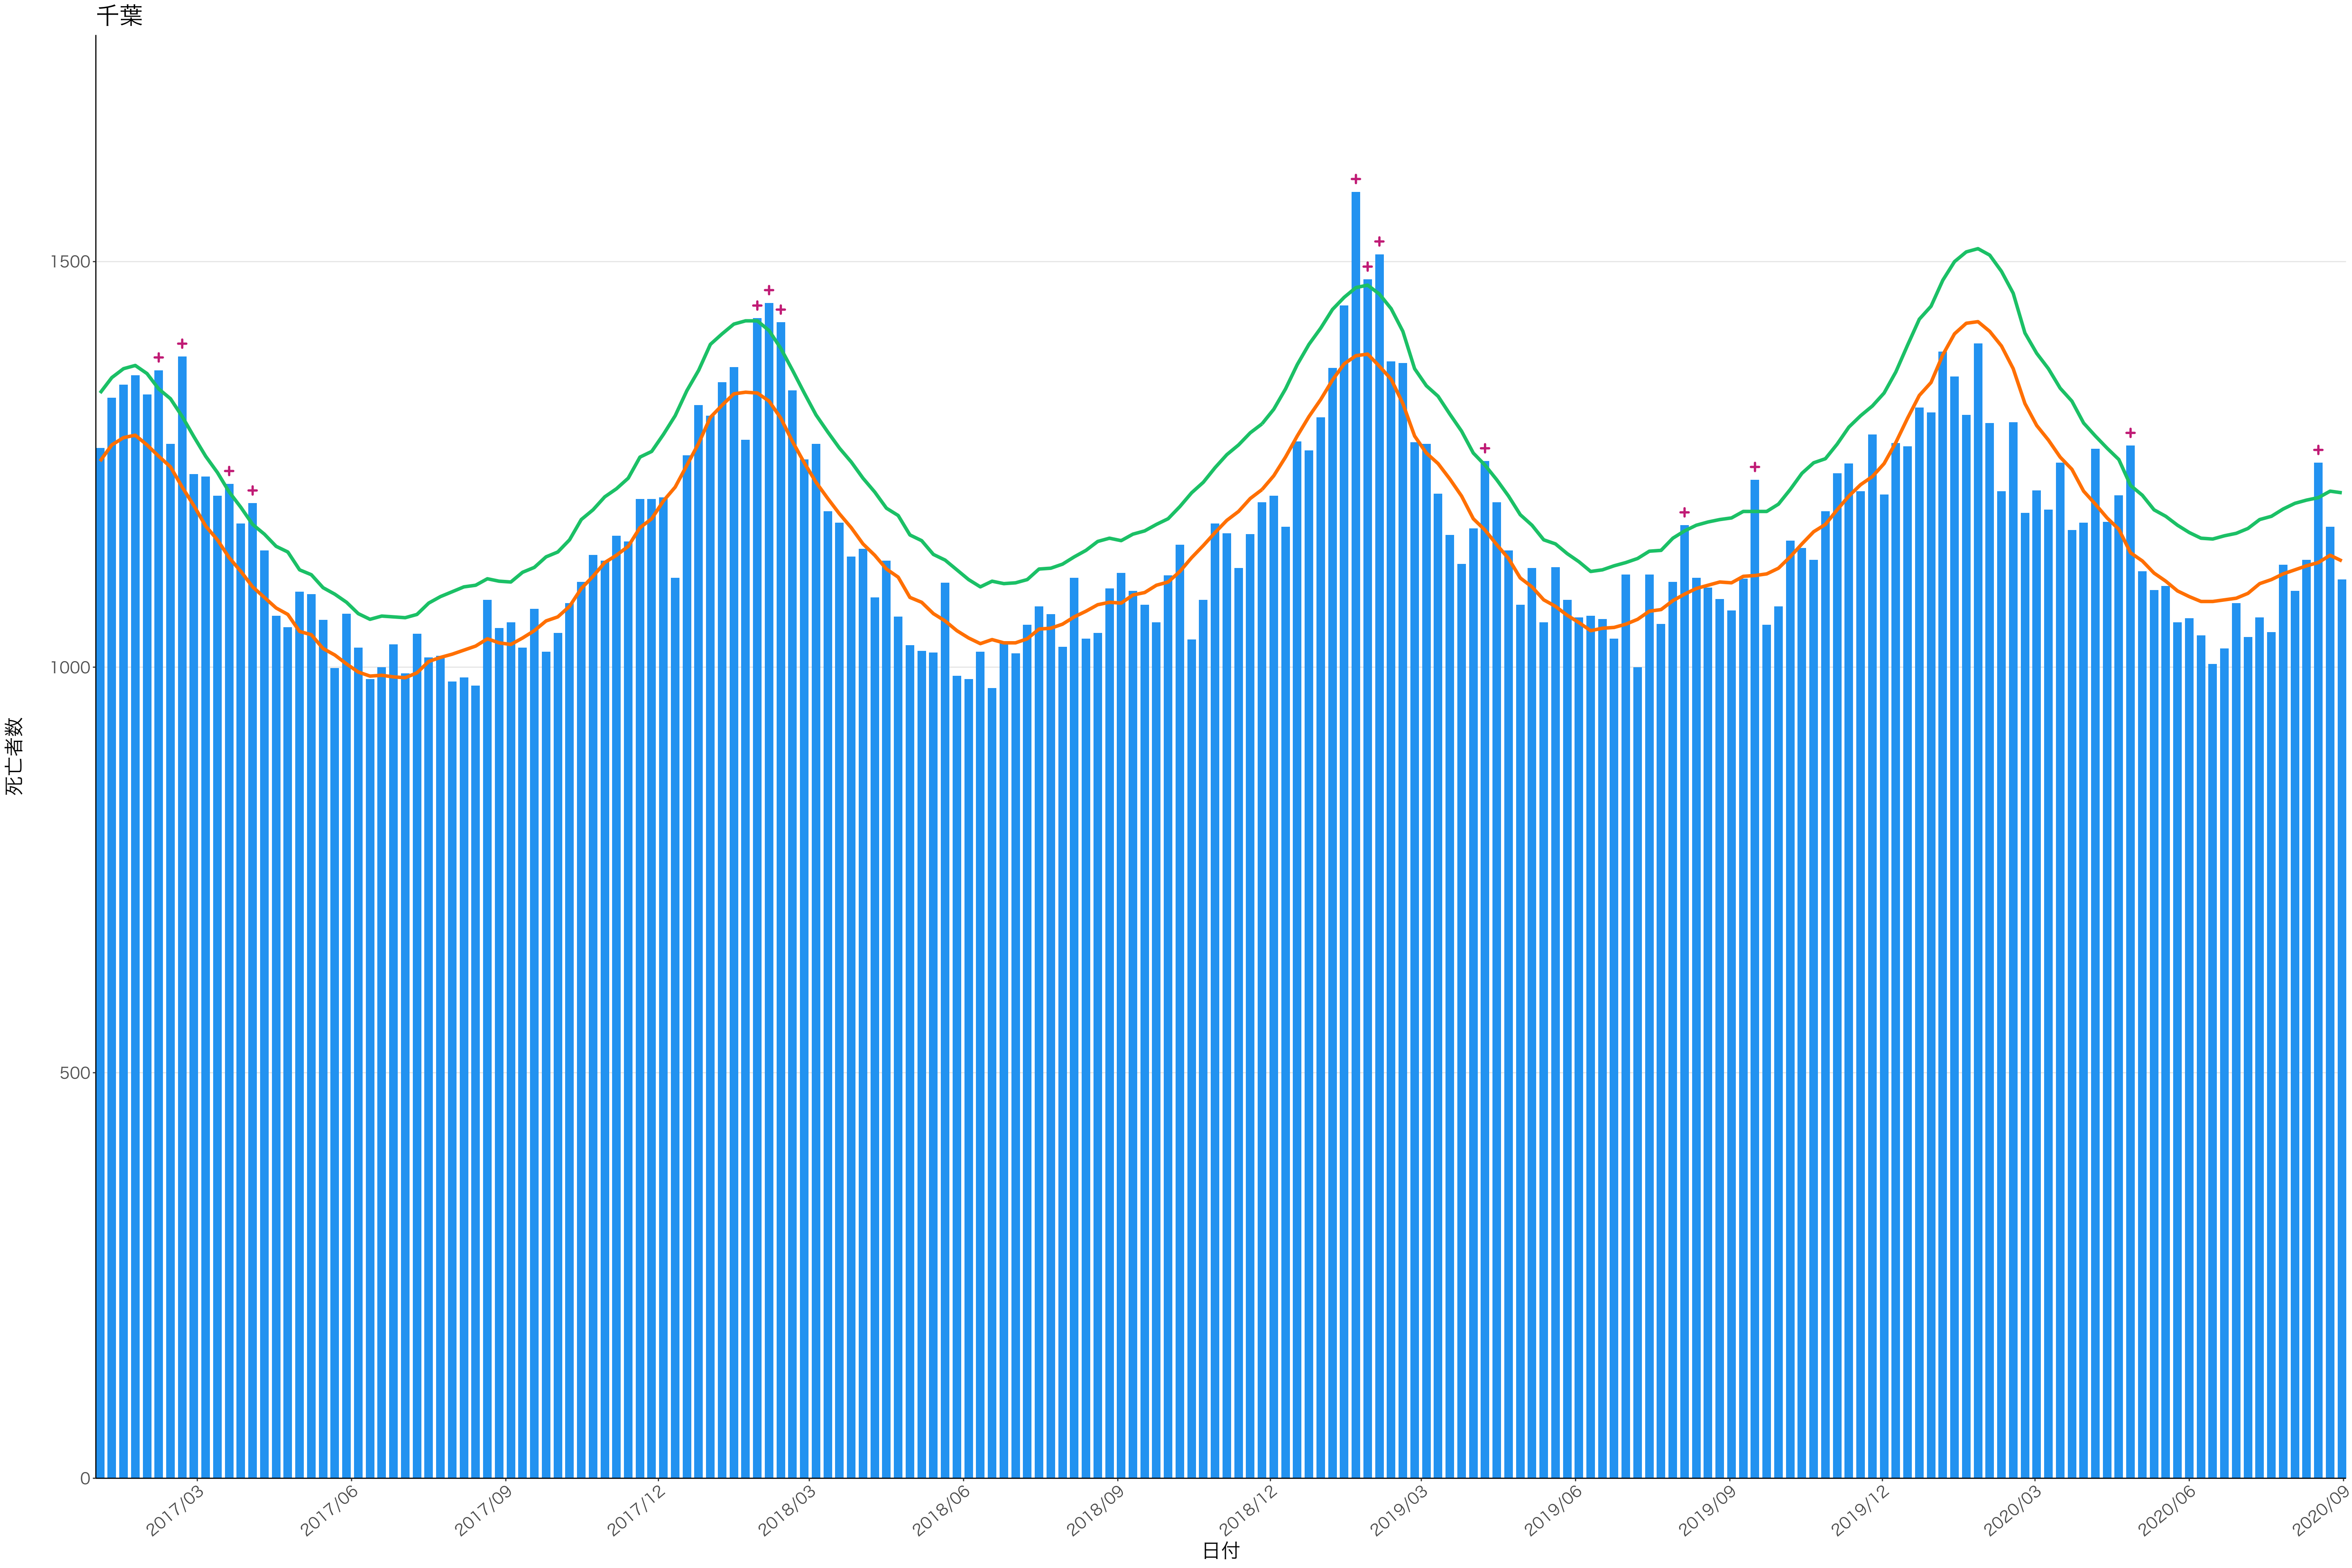

0
100
200
300
400

2017/03 2017/06 2017/09 2017/12 2018/03 2018/06 2018/09 2018/12 2019/03 2019/06 2019/09 2019/12 2020/03 2020/06 2020/09

日付

0
200
400
600

2017/03 2017/06 2017/09 2017/12 2018/03 2018/06 2018/09 2018/12 2019/03 2019/06 2019/09 2019/12 2020/03 2020/06 2020/09

日付

死亡者数

2017/03 2017/06 2017/09 2017/12 2018/03 2018/06 2018/09 2018/12 2019/03 2019/06 2019/09 2019/12 2020/03 2020/06 2020/09

死亡者数

2017/03 2017/06 2017/09 2017/12 2018/03 2018/06 2018/09 2018/12 2019/03 2019/06 2019/09 2019/12 2020/03 2020/06 2020/09

400
300
200
100
0

2017/03 2017/06 2017/09 2017/12 2018/03 2018/06 2018/09 2018/12 2019/03 2019/06 2019/09 2019/12 2020/03 2020/06 2020/09

日付

死亡者数

死亡者数

日付

200

100

2018/12

2019/03

2019/06

2019/09

2019/12

2020/03

2020/06

2020/09