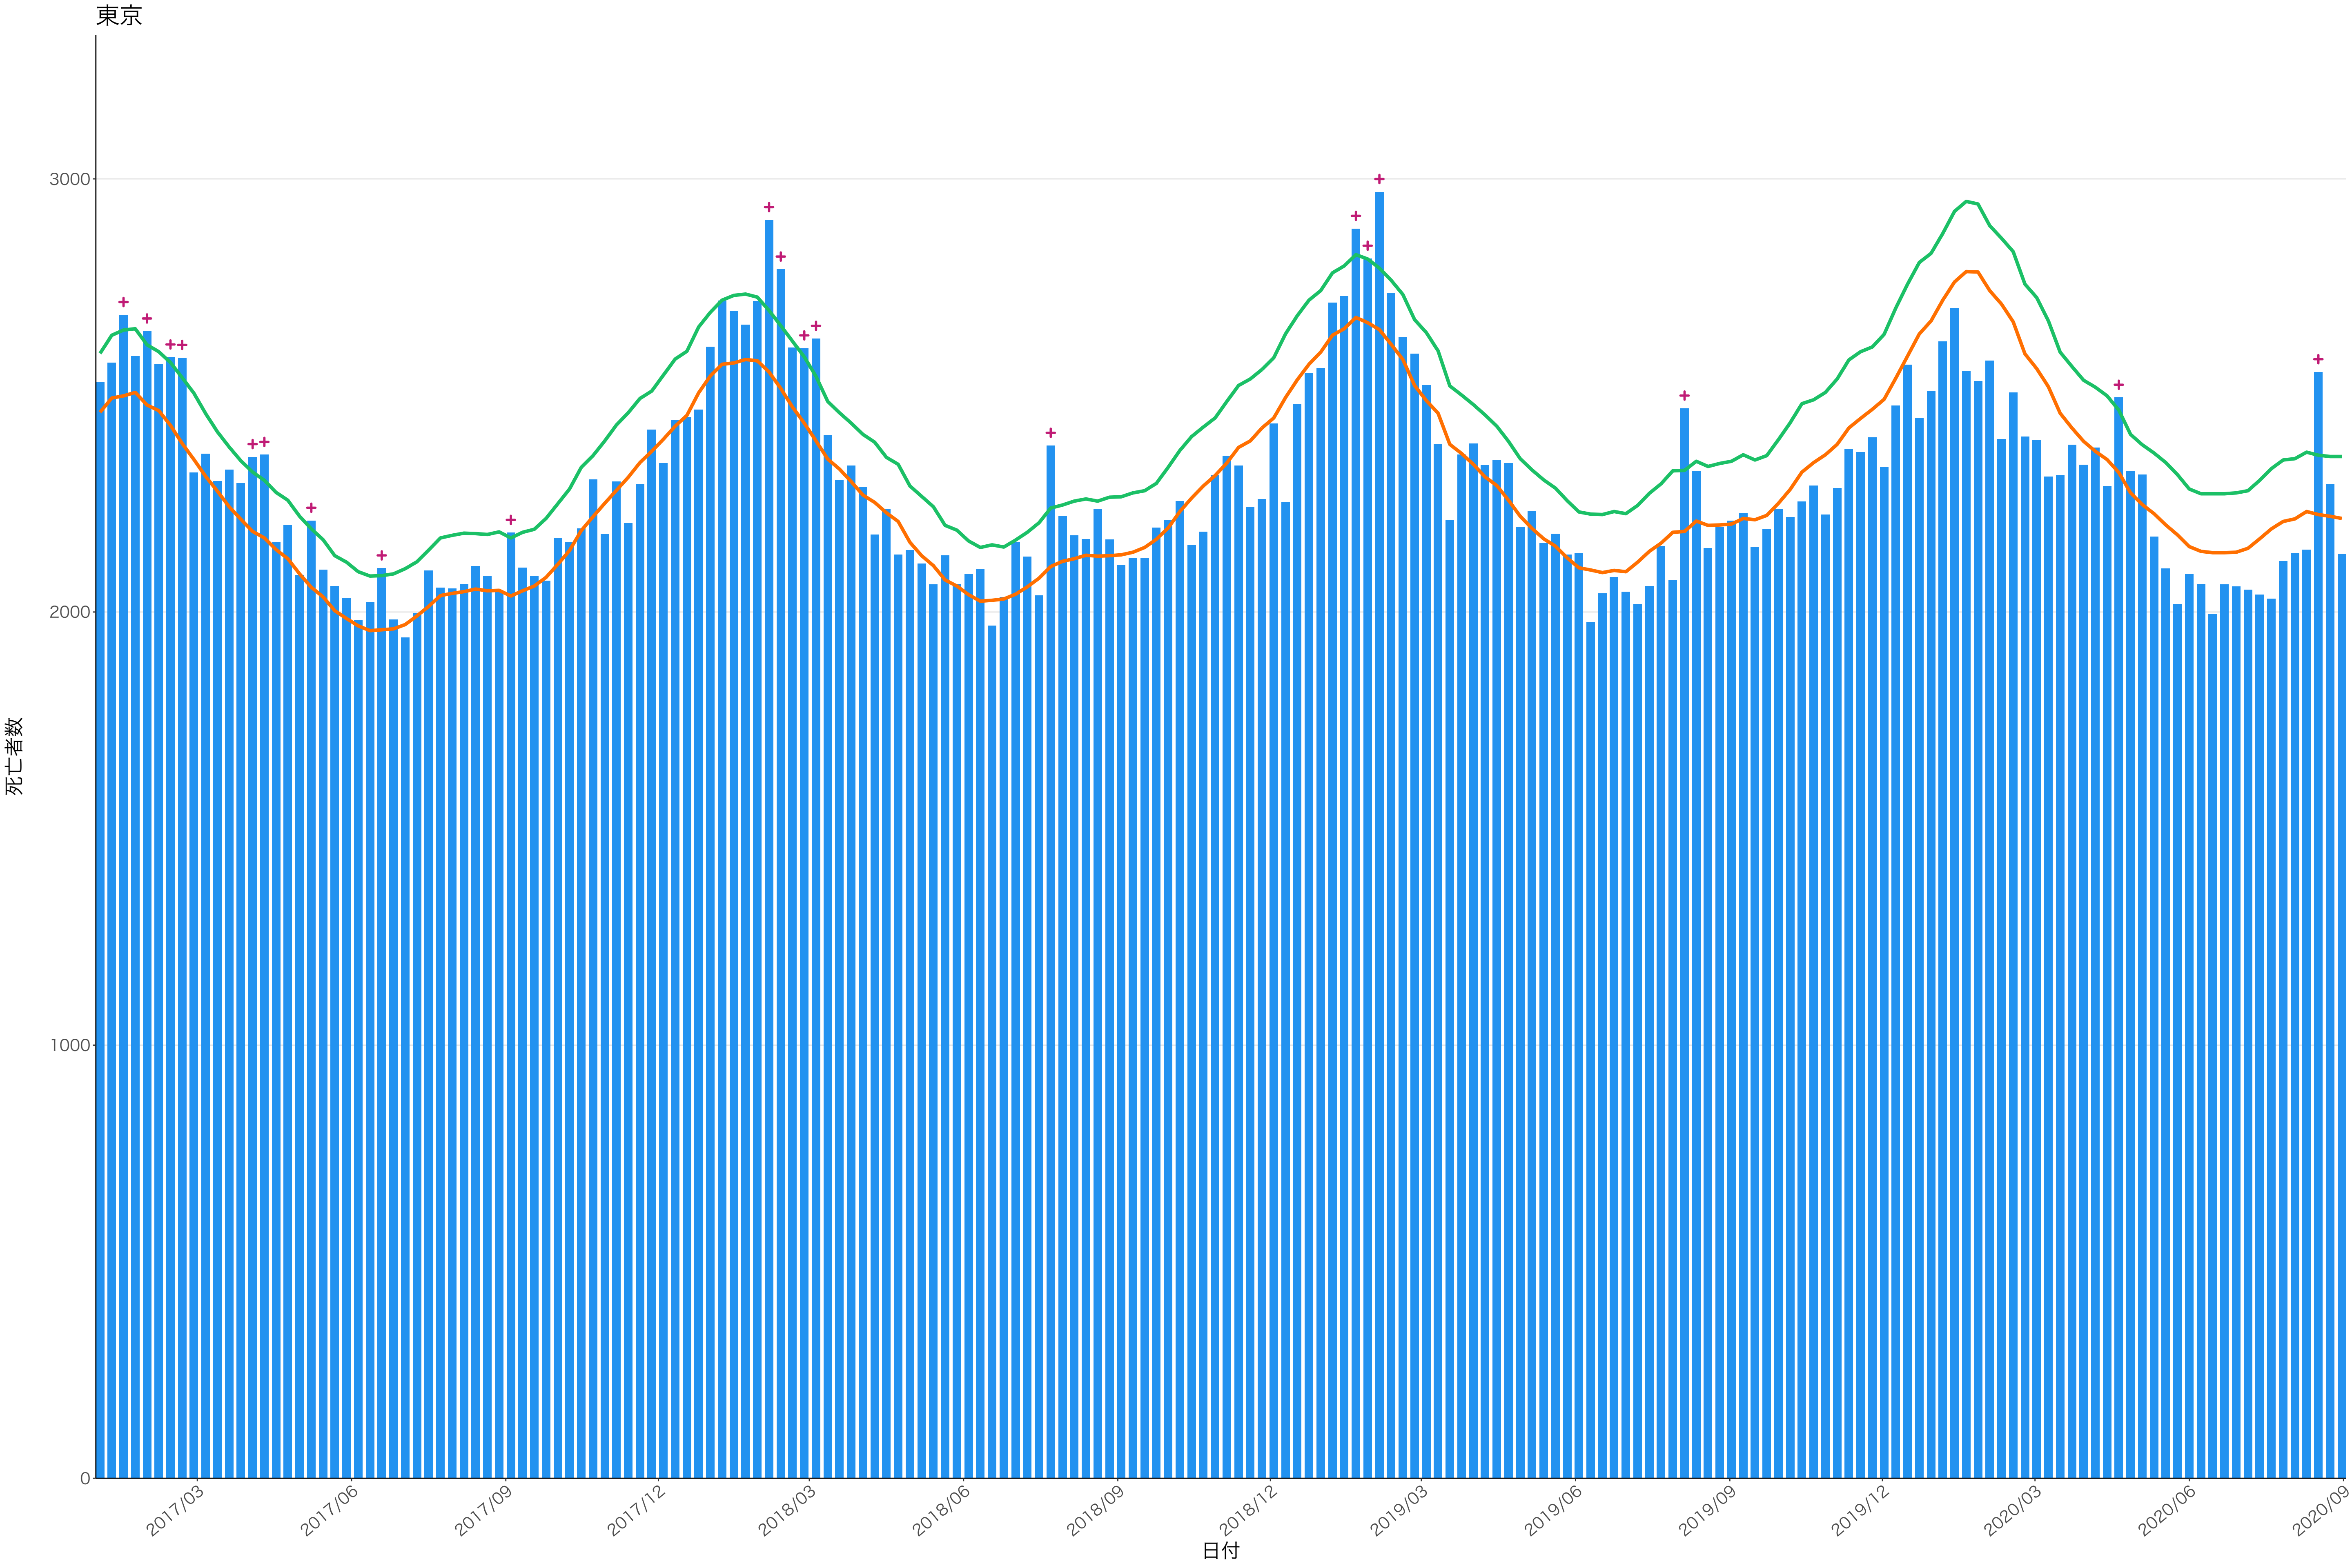

0
100
200
300
400

2017/03 2017/06 2017/09 2017/12 2018/03 2018/06 2018/09 2018/12 2019/03 2019/06 2019/09 2019/12 2020/03 2020/06 2020/09

日付

0
200
400
600

2017/03 2017/06 2017/09 2017/12 2018/03 2018/06 2018/09 2018/12 2019/03 2019/06 2019/09 2019/12 2020/03 2020/06 2020/09

日付

死亡者数

2017/03 2017/06 2017/09 2017/12 2018/03 2018/06 2018/09 2018/12 2019/03 2019/06 2019/09 2019/12 2020/03 2020/06 2020/09

死亡者数

2017/03 2017/06 2017/09 2017/12 2018/03 2018/06 2018/09 2018/12 2019/03 2019/06 2019/09 2019/12 2020/03 2020/06 2020/09

400
300
200
100
0

2017/03 2017/06 2017/09 2017/12 2018/03 2018/06 2018/09 2018/12 2019/03 2019/06 2019/09 2019/12 2020/03 2020/06 2020/09

日付

死亡者数

死亡者数

日付

200

100

2018/12

2019/03

2019/06

2019/09

2019/12

2020/03

2020/06

2020/09