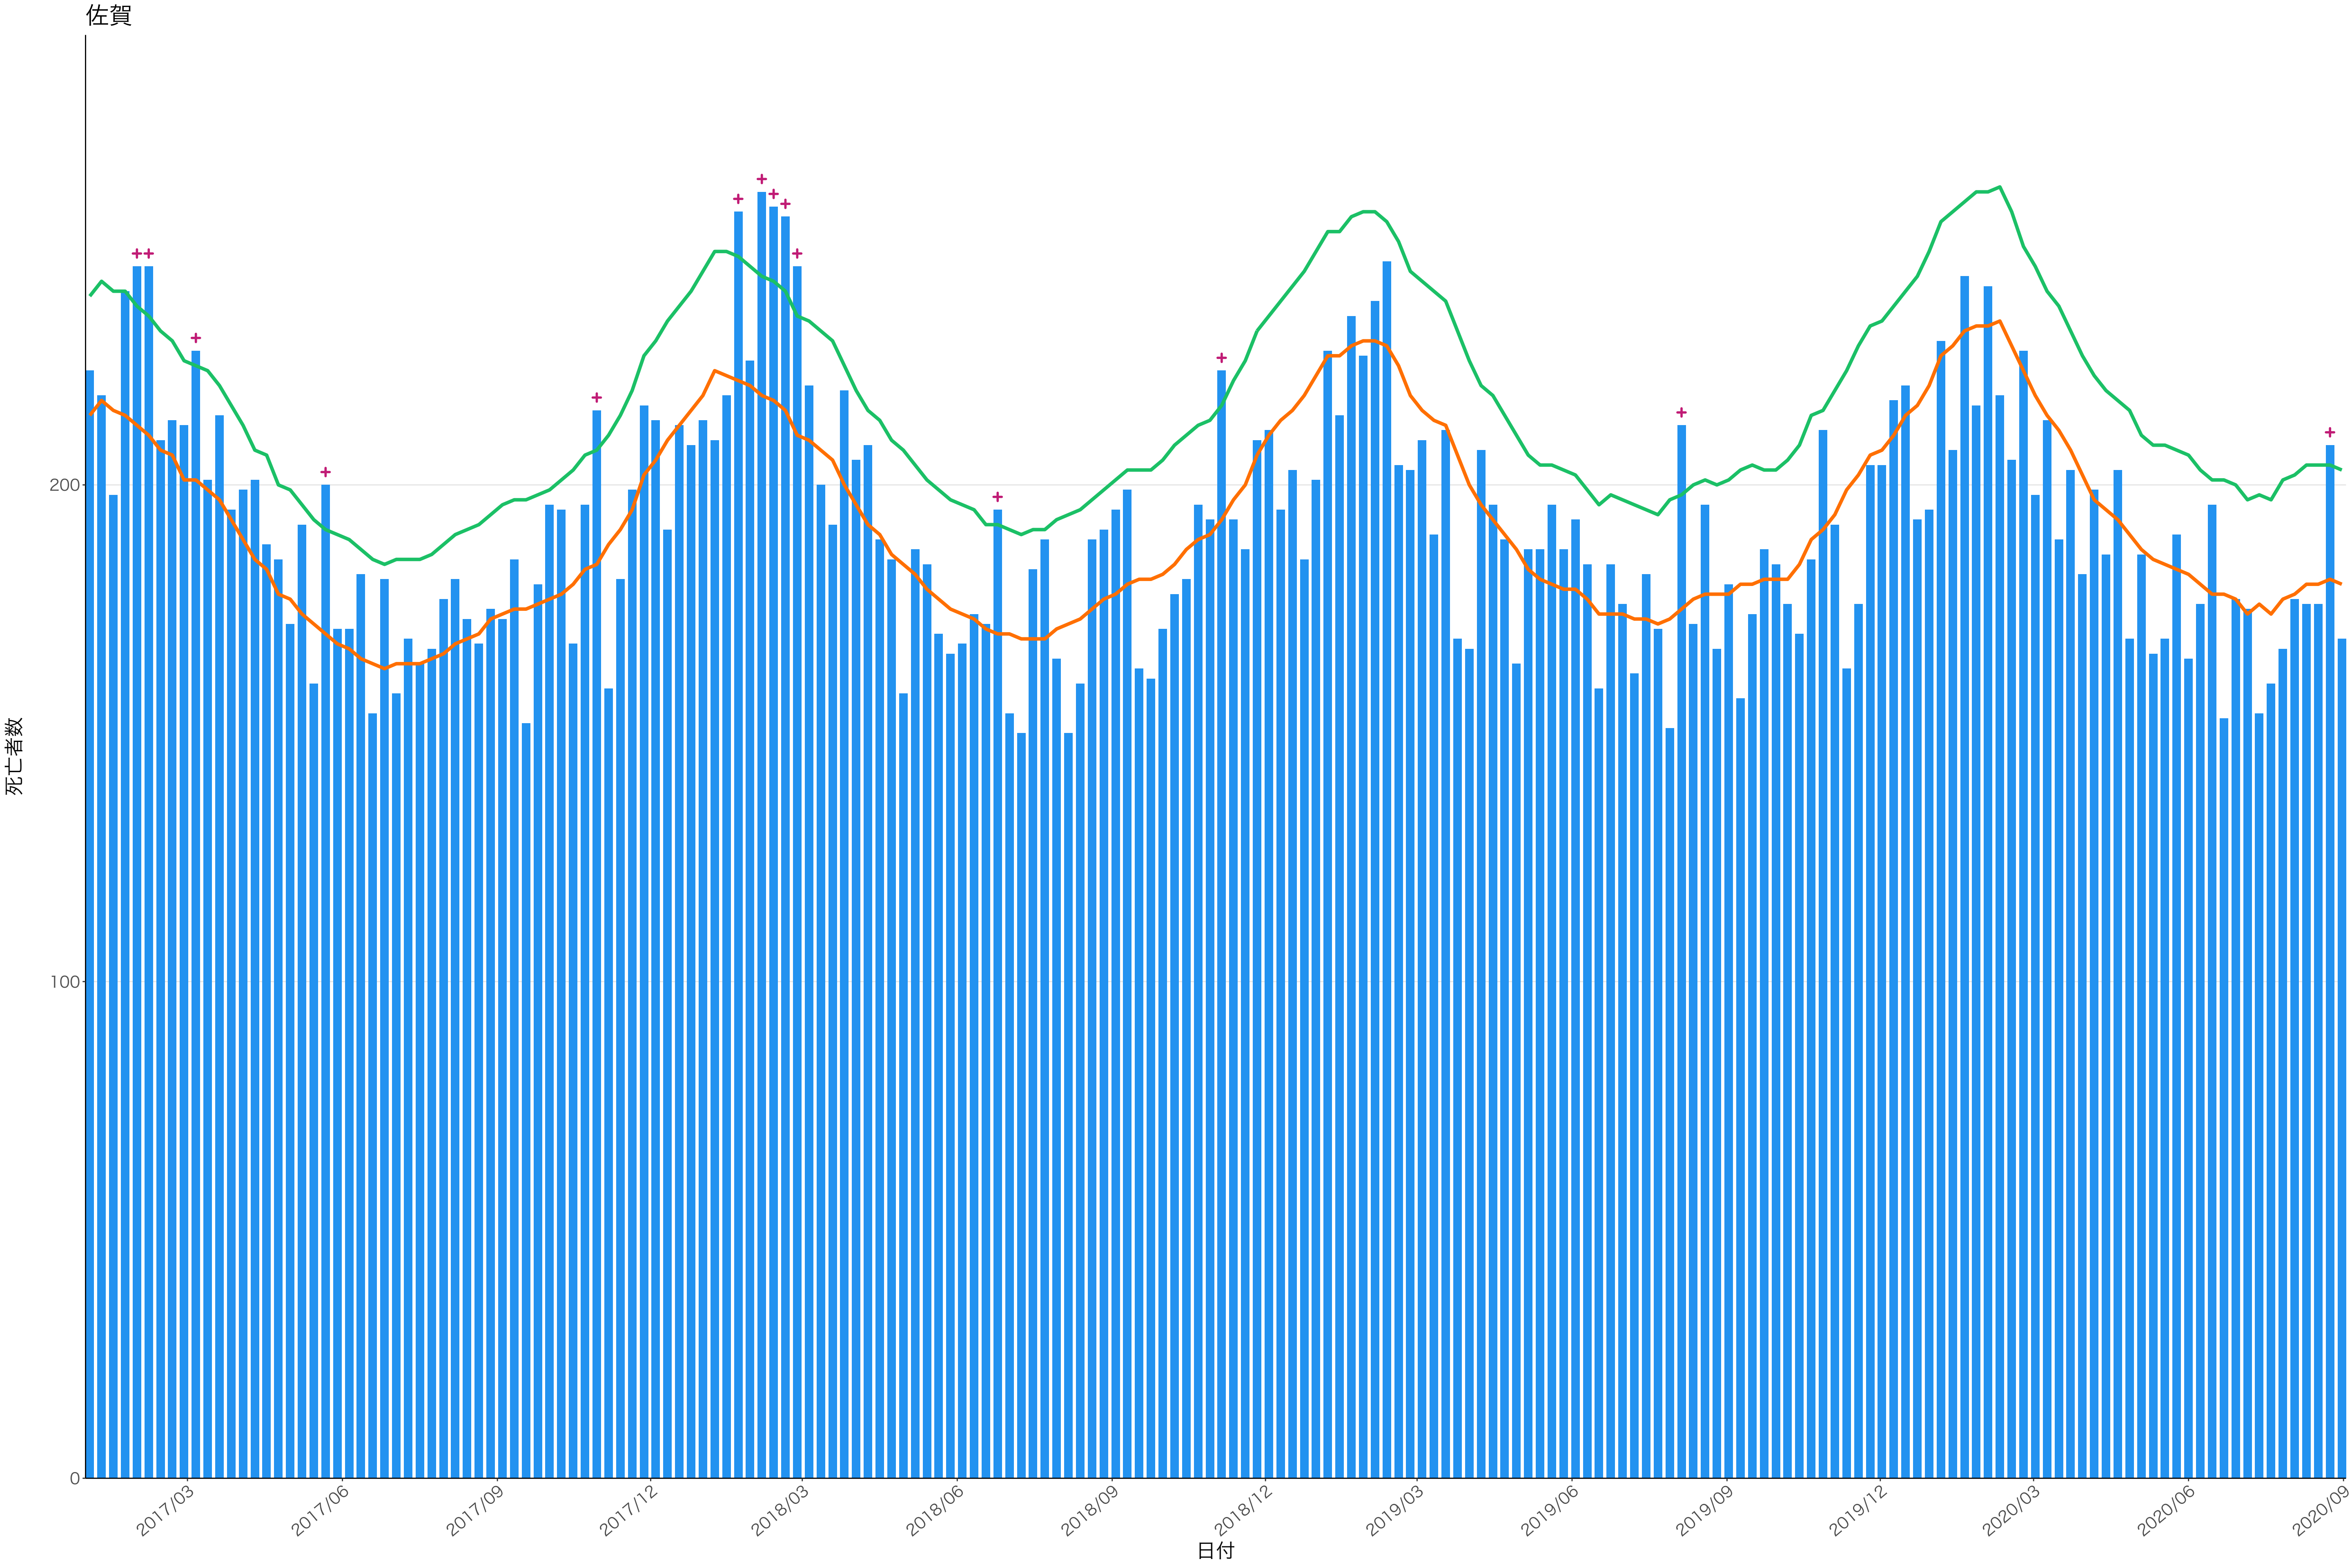

日付

死亡者数

2017/03 2017/06 2017/09 2017/12 2018/03 2018/06 2018/09 2018/12 2019/03 2019/06 2019/09 2019/12 2020/03 2020/06 2020/09

死亡者数

2017/03 2017/06 2017/09 2017/12 2018/03 2018/06 2018/09 2018/12 2019/03 2019/06 2019/09 2019/12 2020/03 2020/06 2020/09

400
300
200
100
0

2017/03 2017/06 2017/09 2017/12 2018/03 2018/06 2018/09 2018/12 2019/03 2019/06 2019/09 2019/12 2020/03 2020/06 2020/09

日付

死亡者数

死亡者数

日付

200

100

2018/12

2019/03

2019/06

2019/09

2019/12

2020/03

2020/06

2020/09

死亡者数

2017/03 2017/06 2017/09 2017/12 2018/03 2018/06 2018/09 2018/12 2019/03 2019/06 2019/09 2019/12 2020/03 2020/06 2020/09

死亡者数

2017/03 2017/06 2017/09 2017/12 2018/03 2018/06 2018/09 2018/12 2019/03 2019/06 2019/09 2019/12 2020/03 2020/06 2020/09