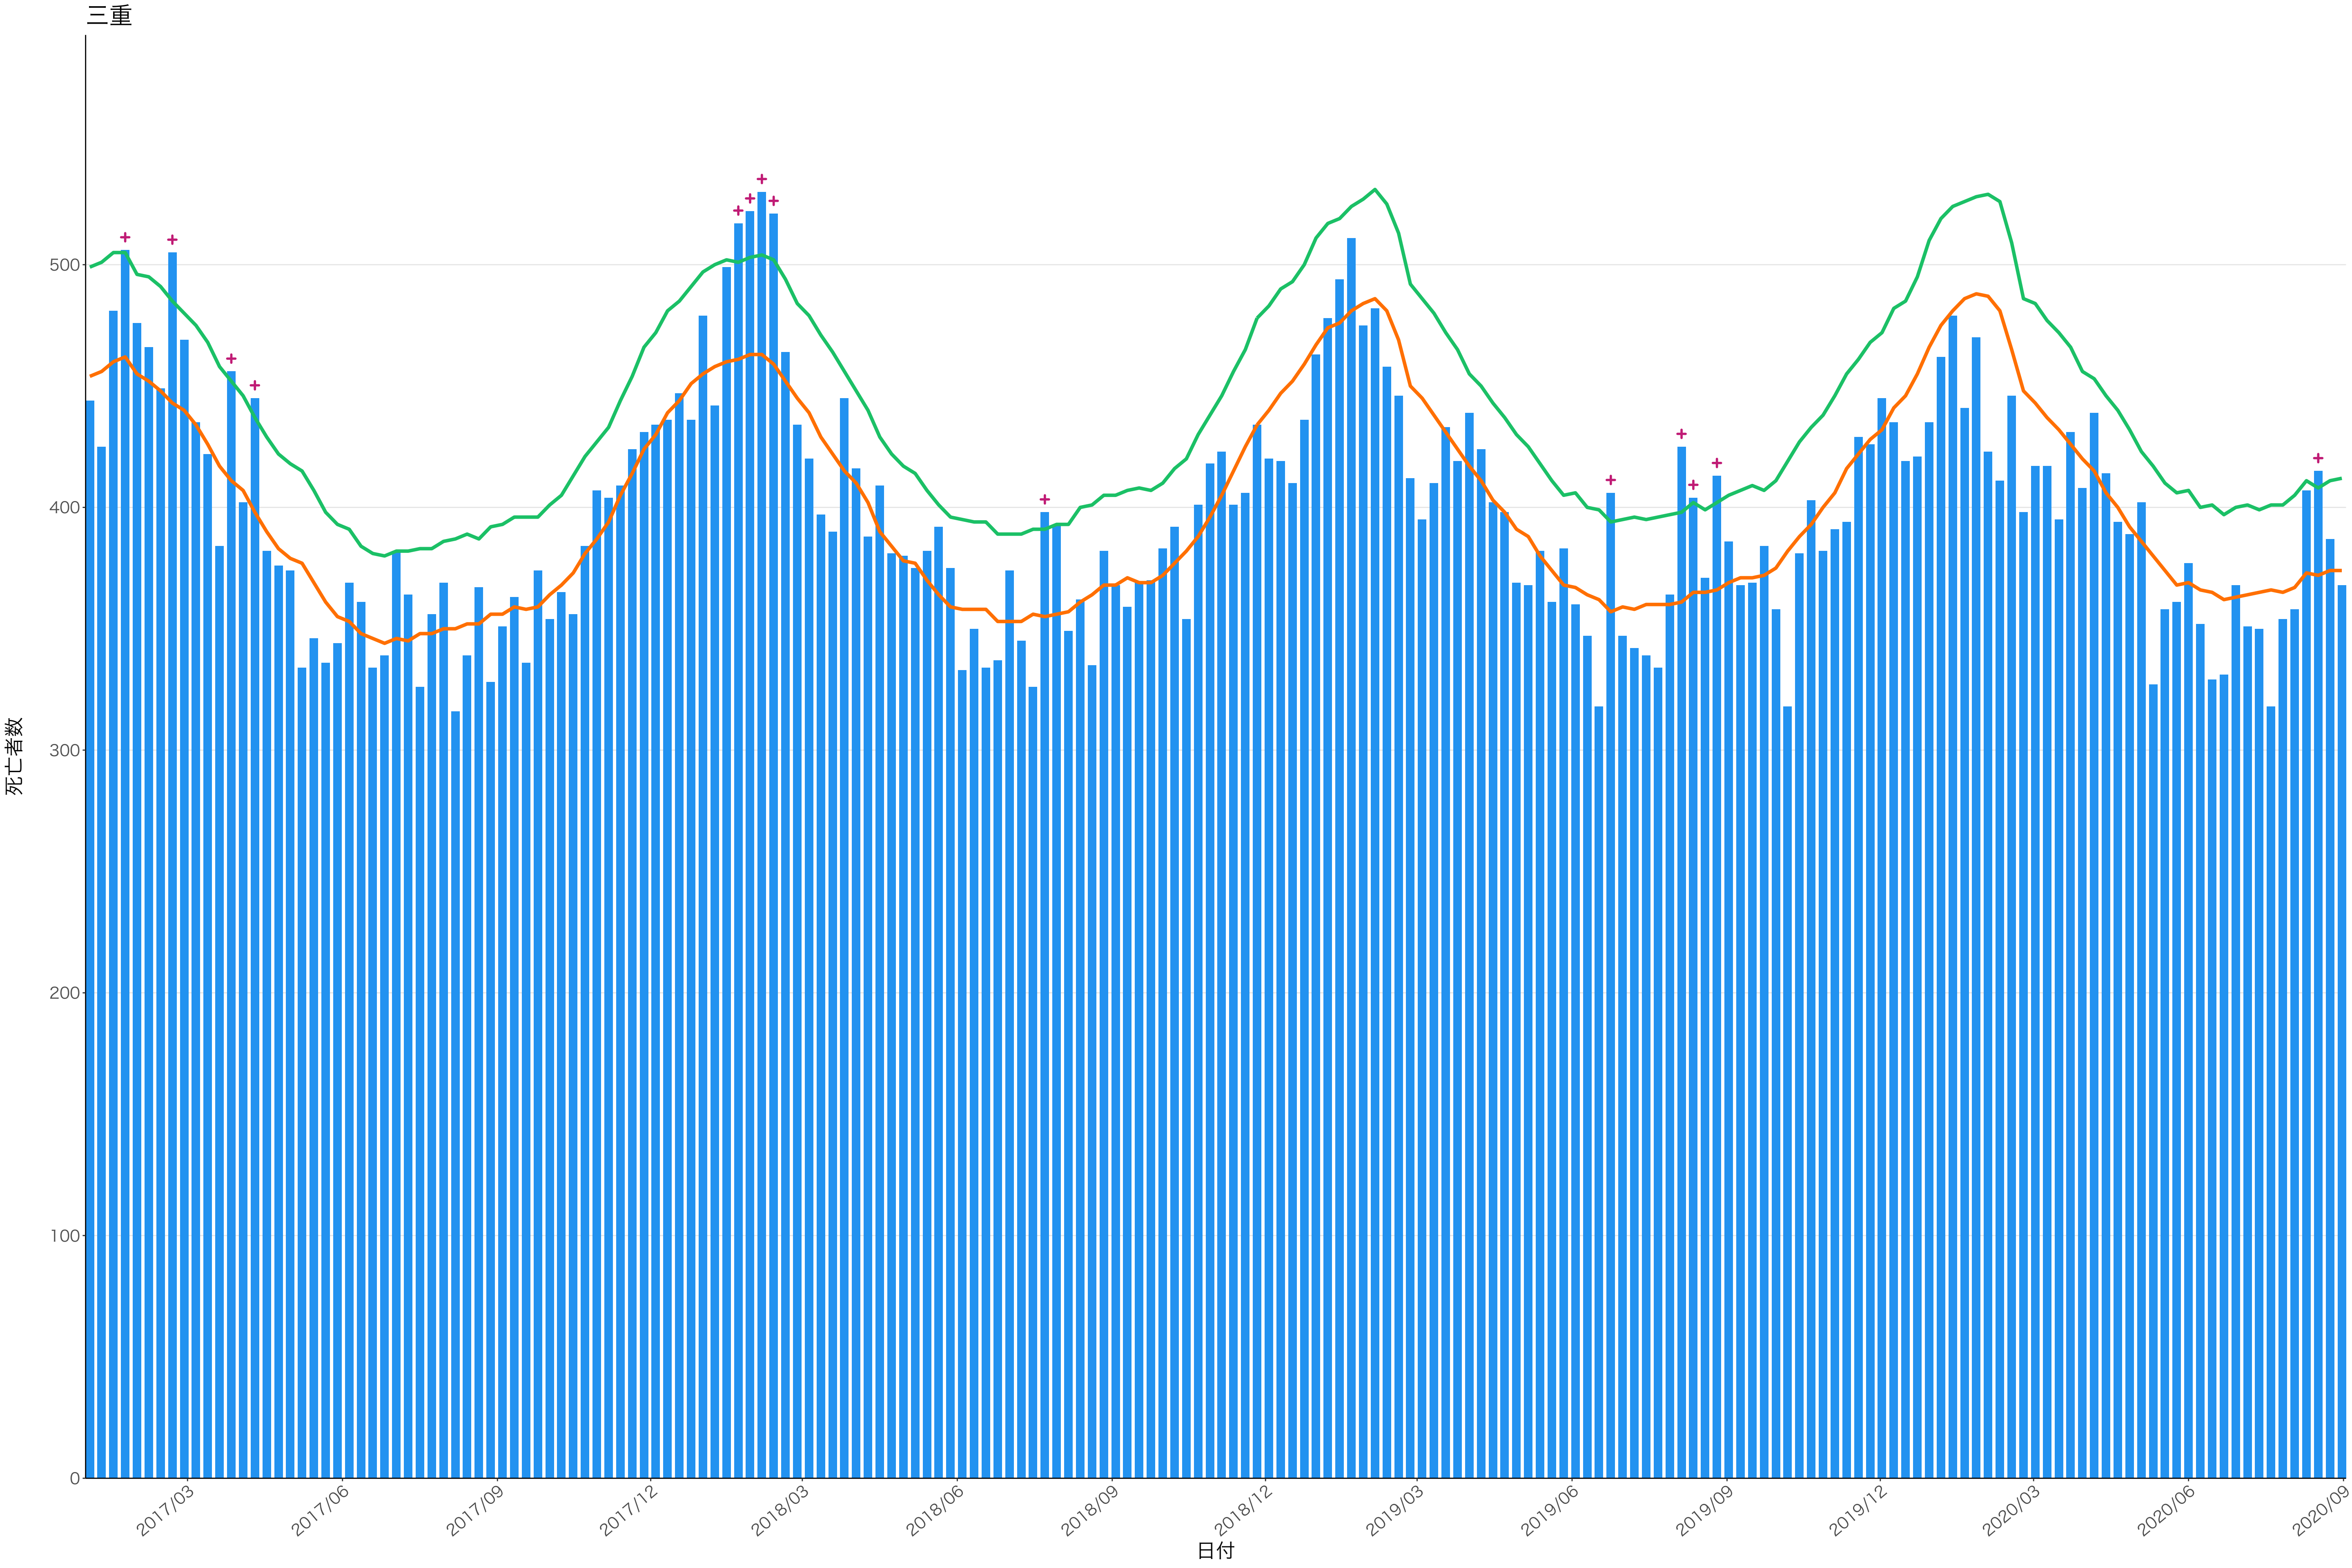

0
100
200
300
400

2017/03 2017/06 2017/09 2017/12 2018/03 2018/06 2018/09 2018/12 2019/03 2019/06 2019/09 2019/12 2020/03 2020/06 2020/09

日付

0
200
400
600

2017/03 2017/06 2017/09 2017/12 2018/03 2018/06 2018/09 2018/12 2019/03 2019/06 2019/09 2019/12 2020/03 2020/06 2020/09

日付

死亡者数

2017/03 2017/06 2017/09 2017/12 2018/03 2018/06 2018/09 2018/12 2019/03 2019/06 2019/09 2019/12 2020/03 2020/06 2020/09

死亡者数

2017/03 2017/06 2017/09 2017/12 2018/03 2018/06 2018/09 2018/12 2019/03 2019/06 2019/09 2019/12 2020/03 2020/06 2020/09

400
300
200
100
0

2017/03 2017/06 2017/09 2017/12 2018/03 2018/06 2018/09 2018/12 2019/03 2019/06 2019/09 2019/12 2020/03 2020/06 2020/09

日付

死亡者数

死亡者数

日付

200

100

2018/12

2019/03

2019/06

2019/09

2019/12

2020/03

2020/06

2020/09