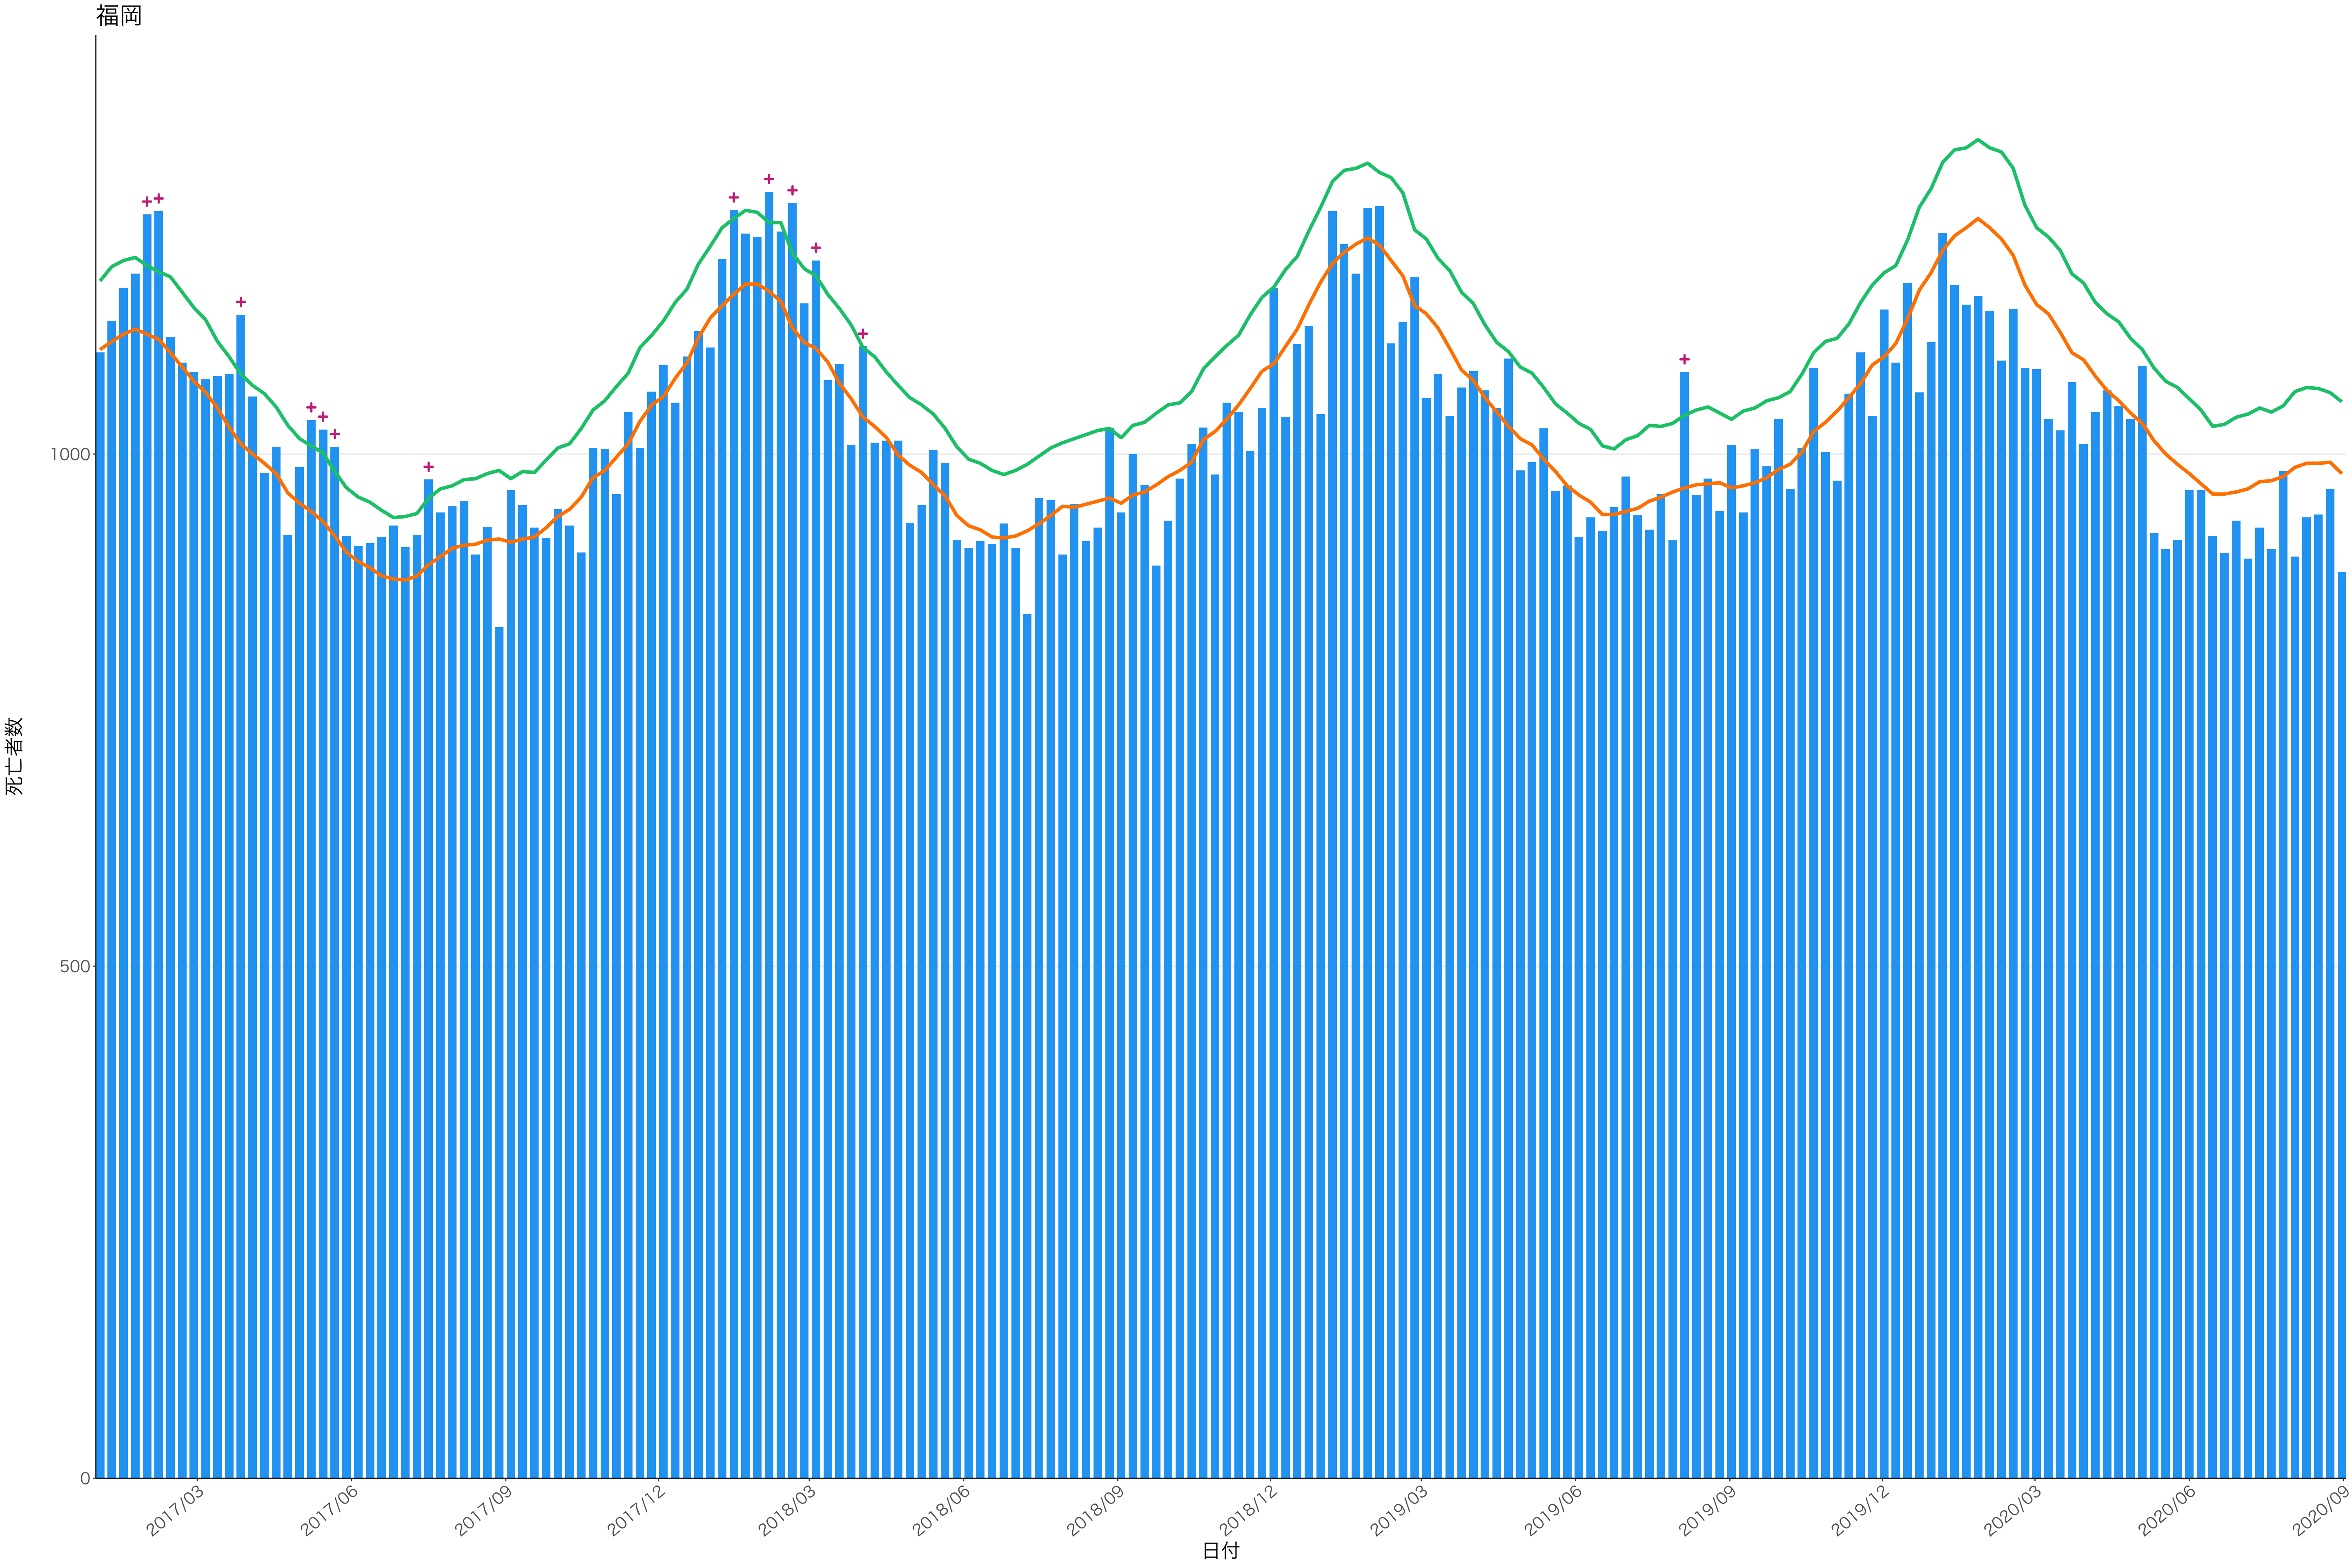

400
300
200
100
0

2017/03 2017/06 2017/09 2017/12 2018/03 2018/06 2018/09 2018/12 2019/03 2019/06 2019/09 2019/12 2020/03 2020/06 2020/09

日付

死亡者数

死亡者数

日付

200

100

2018/12

2019/03

2019/06

2019/09

2019/12

2020/03

2020/06

2020/09

死亡者数

2017/03 2017/06 2017/09 2017/12 2018/03 2018/06 2018/09 2018/12 2019/03 2019/06 2019/09 2019/12 2020/03 2020/06 2020/09

死亡者数

2017/03 2017/06 2017/09 2017/12 2018/03 2018/06 2018/09 2018/12 2019/03 2019/06 2019/09 2019/12 2020/03 2020/06 2020/09

死亡者数

日付