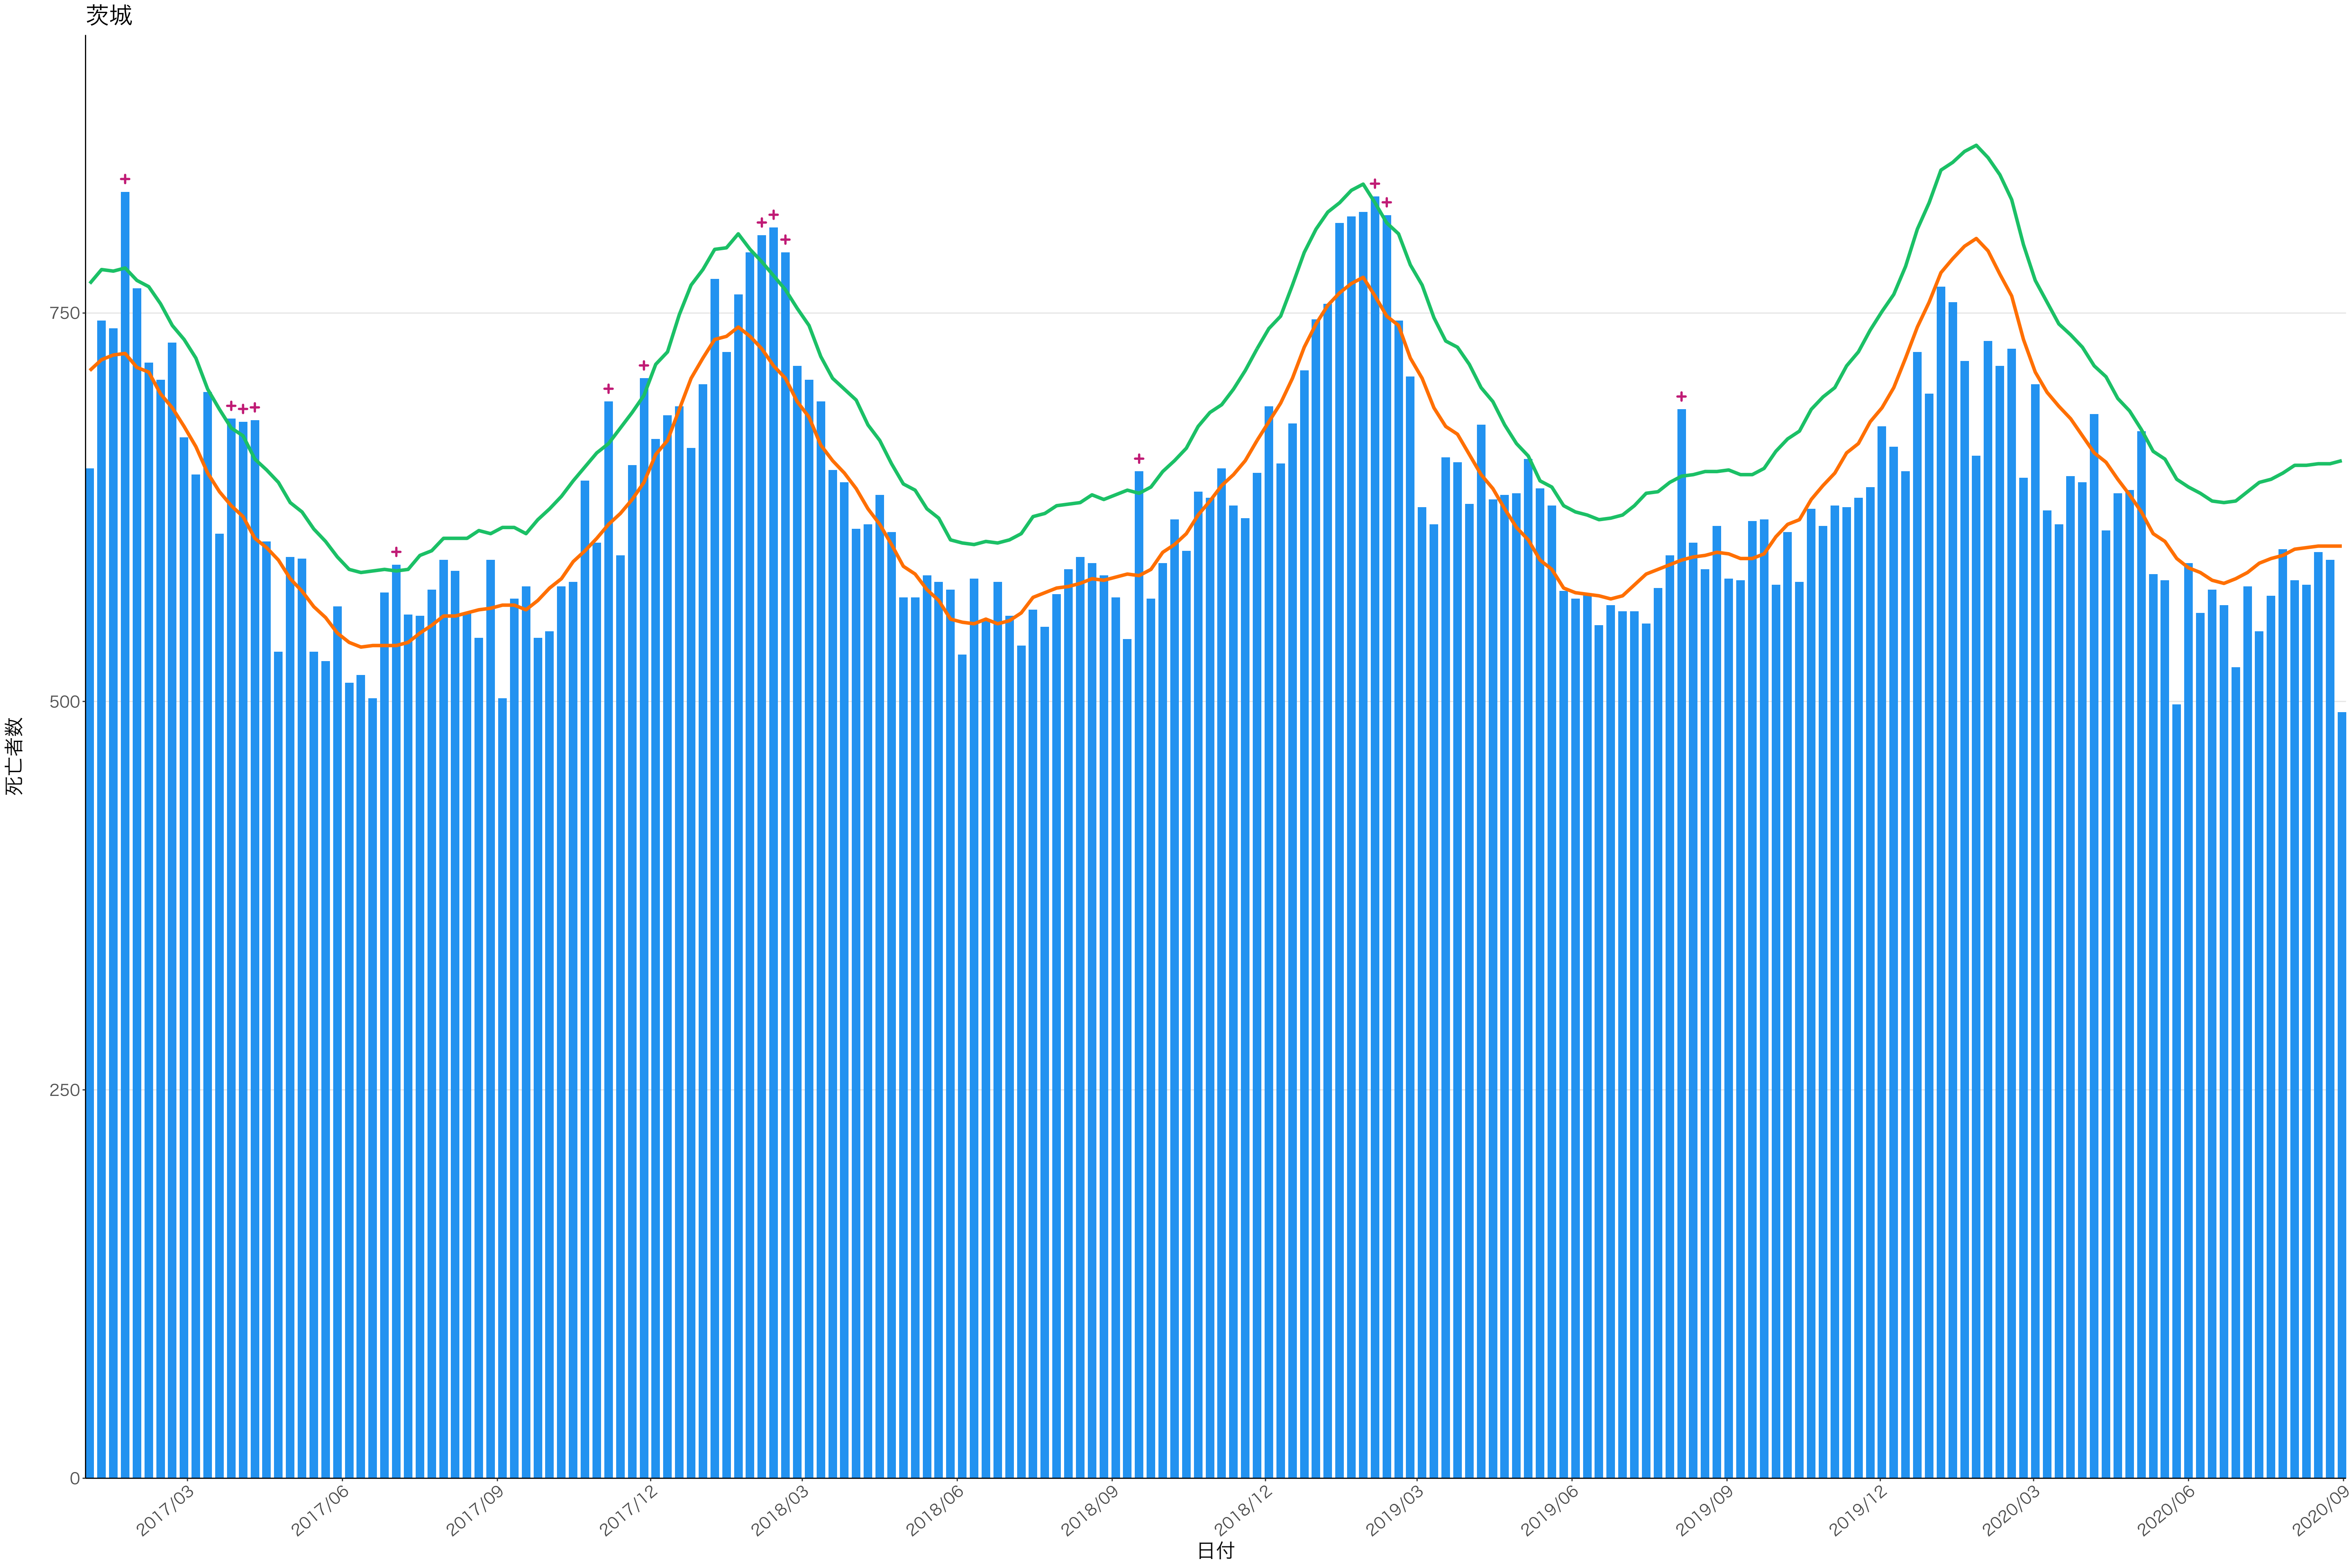

0
100
200
300
400

2017/03 2017/06 2017/09 2017/12 2018/03 2018/06 2018/09 2018/12 2019/03 2019/06 2019/09 2019/12 2020/03 2020/06 2020/09

日付

0
200
400
600

2017/03 2017/06 2017/09 2017/12 2018/03 2018/06 2018/09 2018/12 2019/03 2019/06 2019/09 2019/12 2020/03 2020/06 2020/09

日付

死亡者数

2017/03 2017/06 2017/09 2017/12 2018/03 2018/06 2018/09 2018/12 2019/03 2019/06 2019/09 2019/12 2020/03 2020/06 2020/09

死亡者数

2017/03 2017/06 2017/09 2017/12 2018/03 2018/06 2018/09 2018/12 2019/03 2019/06 2019/09 2019/12 2020/03 2020/06 2020/09

400
300
200
100
0

2017/03 2017/06 2017/09 2017/12 2018/03 2018/06 2018/09 2018/12 2019/03 2019/06 2019/09 2019/12 2020/03 2020/06 2020/09

日付

死亡者数

死亡者数

日付

200

100

2018/12

2019/03

2019/06

2019/09

2019/12

2020/03

2020/06

2020/09