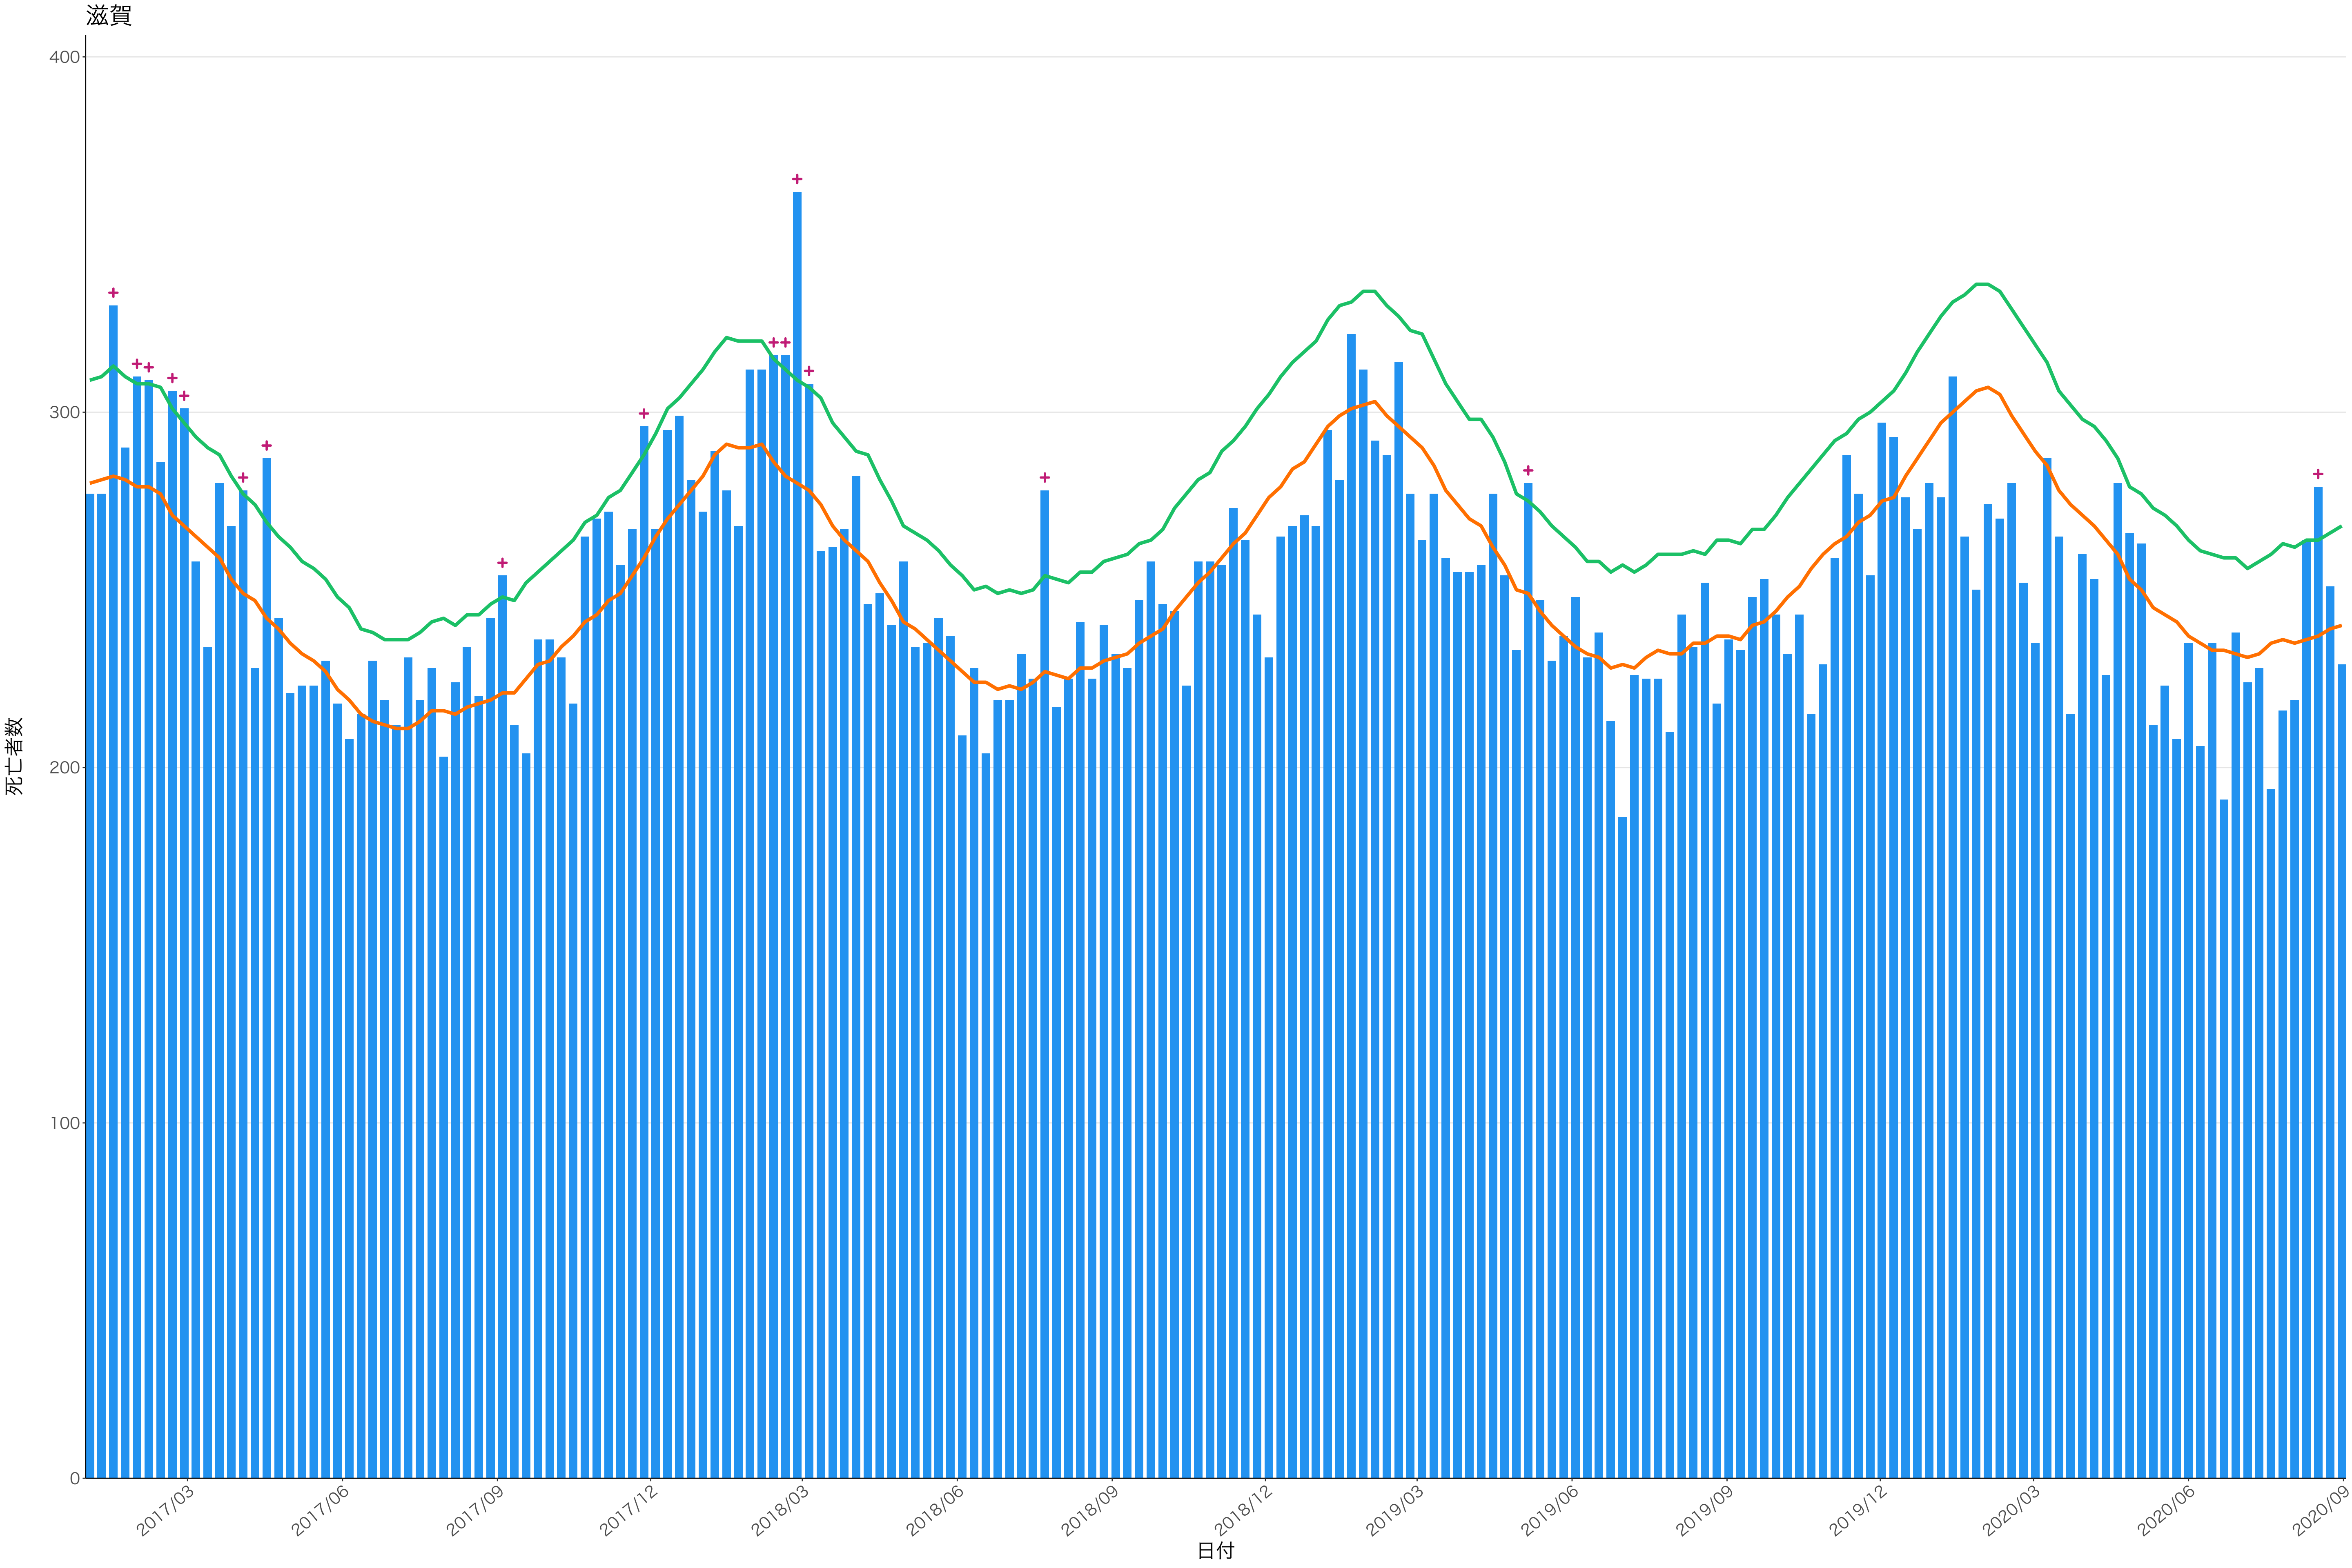

0
100
200
300
400

2017/03 2017/06 2017/09 2017/12 2018/03 2018/06 2018/09 2018/12 2019/03 2019/06 2019/09 2019/12 2020/03 2020/06 2020/09

日付

0
200
400
600

2017/03 2017/06 2017/09 2017/12 2018/03 2018/06 2018/09 2018/12 2019/03 2019/06 2019/09 2019/12 2020/03 2020/06 2020/09

日付

死亡者数

2017/03 2017/06 2017/09 2017/12 2018/03 2018/06 2018/09 2018/12 2019/03 2019/06 2019/09 2019/12 2020/03 2020/06 2020/09

死亡者数

2017/03 2017/06 2017/09 2017/12 2018/03 2018/06 2018/09 2018/12 2019/03 2019/06 2019/09 2019/12 2020/03 2020/06 2020/09

400
300
200
100
0

2017/03 2017/06 2017/09 2017/12 2018/03 2018/06 2018/09 2018/12 2019/03 2019/06 2019/09 2019/12 2020/03 2020/06 2020/09

日付

死亡者数

死亡者数

日付

200

100

2018/12

2019/03

2019/06

2019/09

2019/12

2020/03

2020/06

2020/09