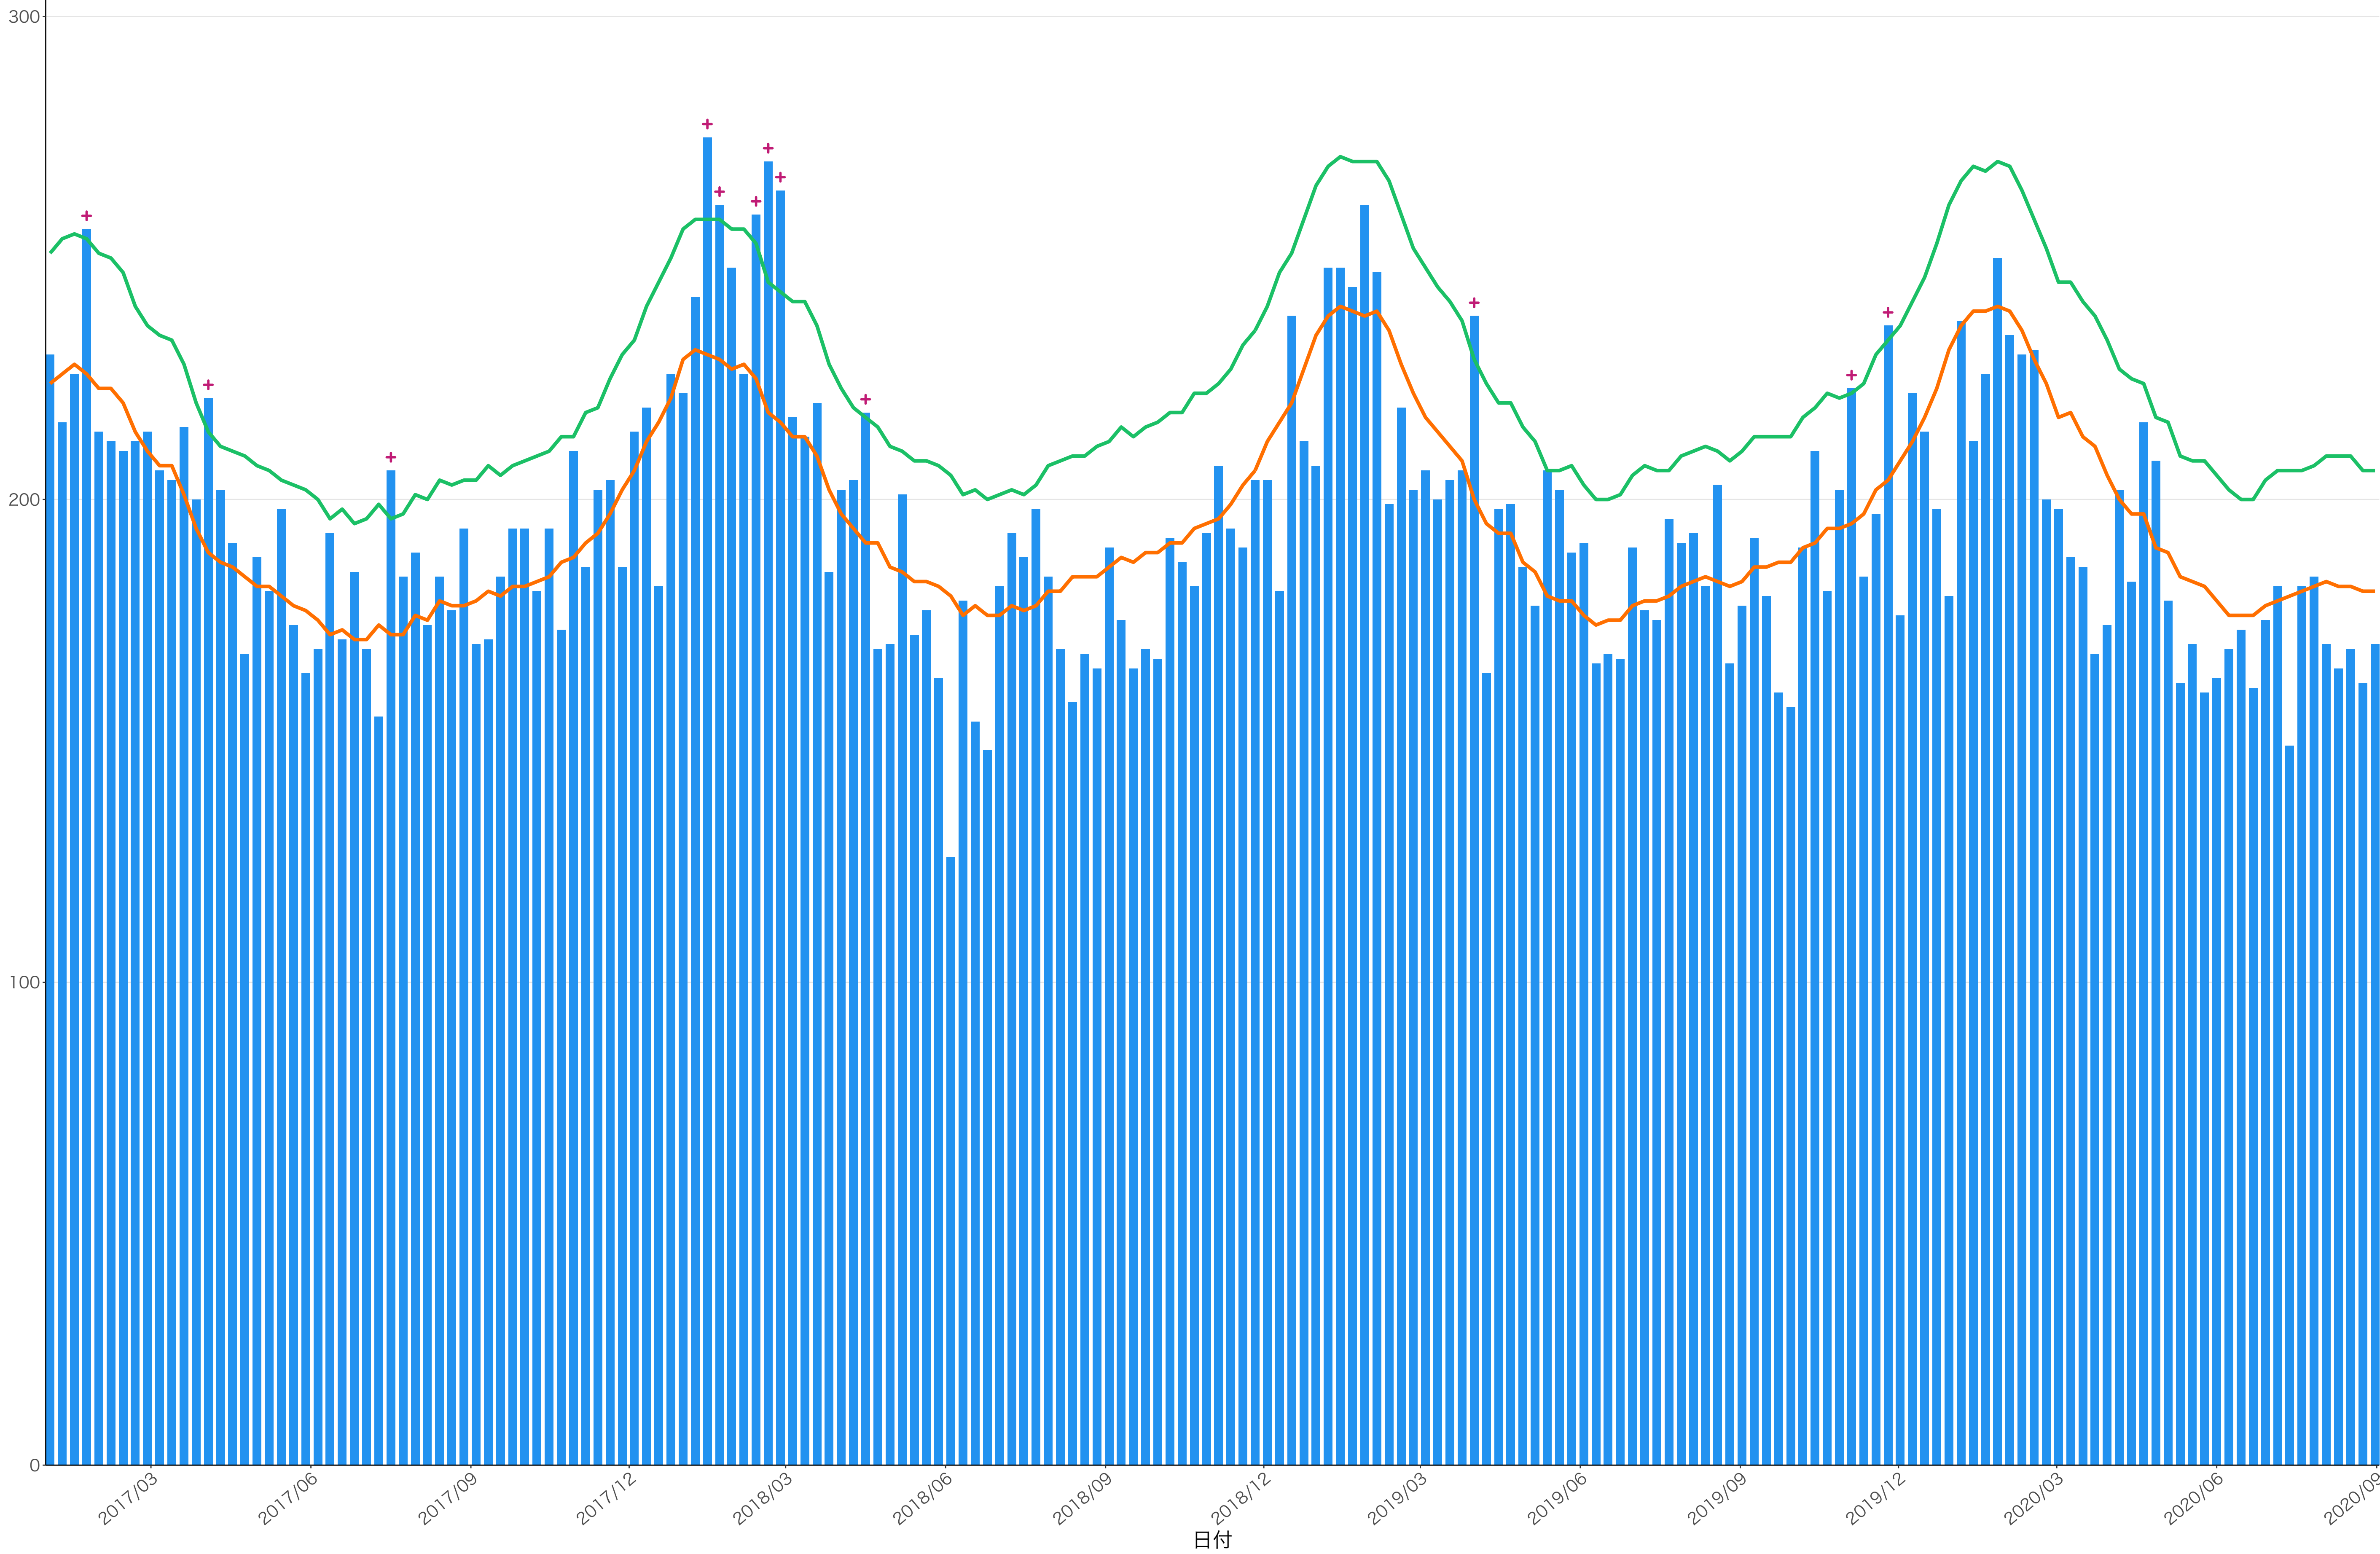

400
300
200
100
0

2017/03 2017/06 2017/09 2017/12 2018/03 2018/06 2018/09 2018/12 2019/03 2019/06 2019/09 2019/12 2020/03 2020/06 2020/09

日付

死亡者数

死亡者数

日付

200

100

2018/12

2019/03

2019/06

2019/09

2019/12

2020/03

2020/06

2020/09

死亡者数

2017/03 2017/06 2017/09 2017/12 2018/03 2018/06 2018/09 2018/12 2019/03 2019/06 2019/09 2019/12 2020/03 2020/06 2020/09

死亡者数

2017/03 2017/06 2017/09 2017/12 2018/03 2018/06 2018/09 2018/12 2019/03 2019/06 2019/09 2019/12 2020/03 2020/06 2020/09

死亡者数

日付