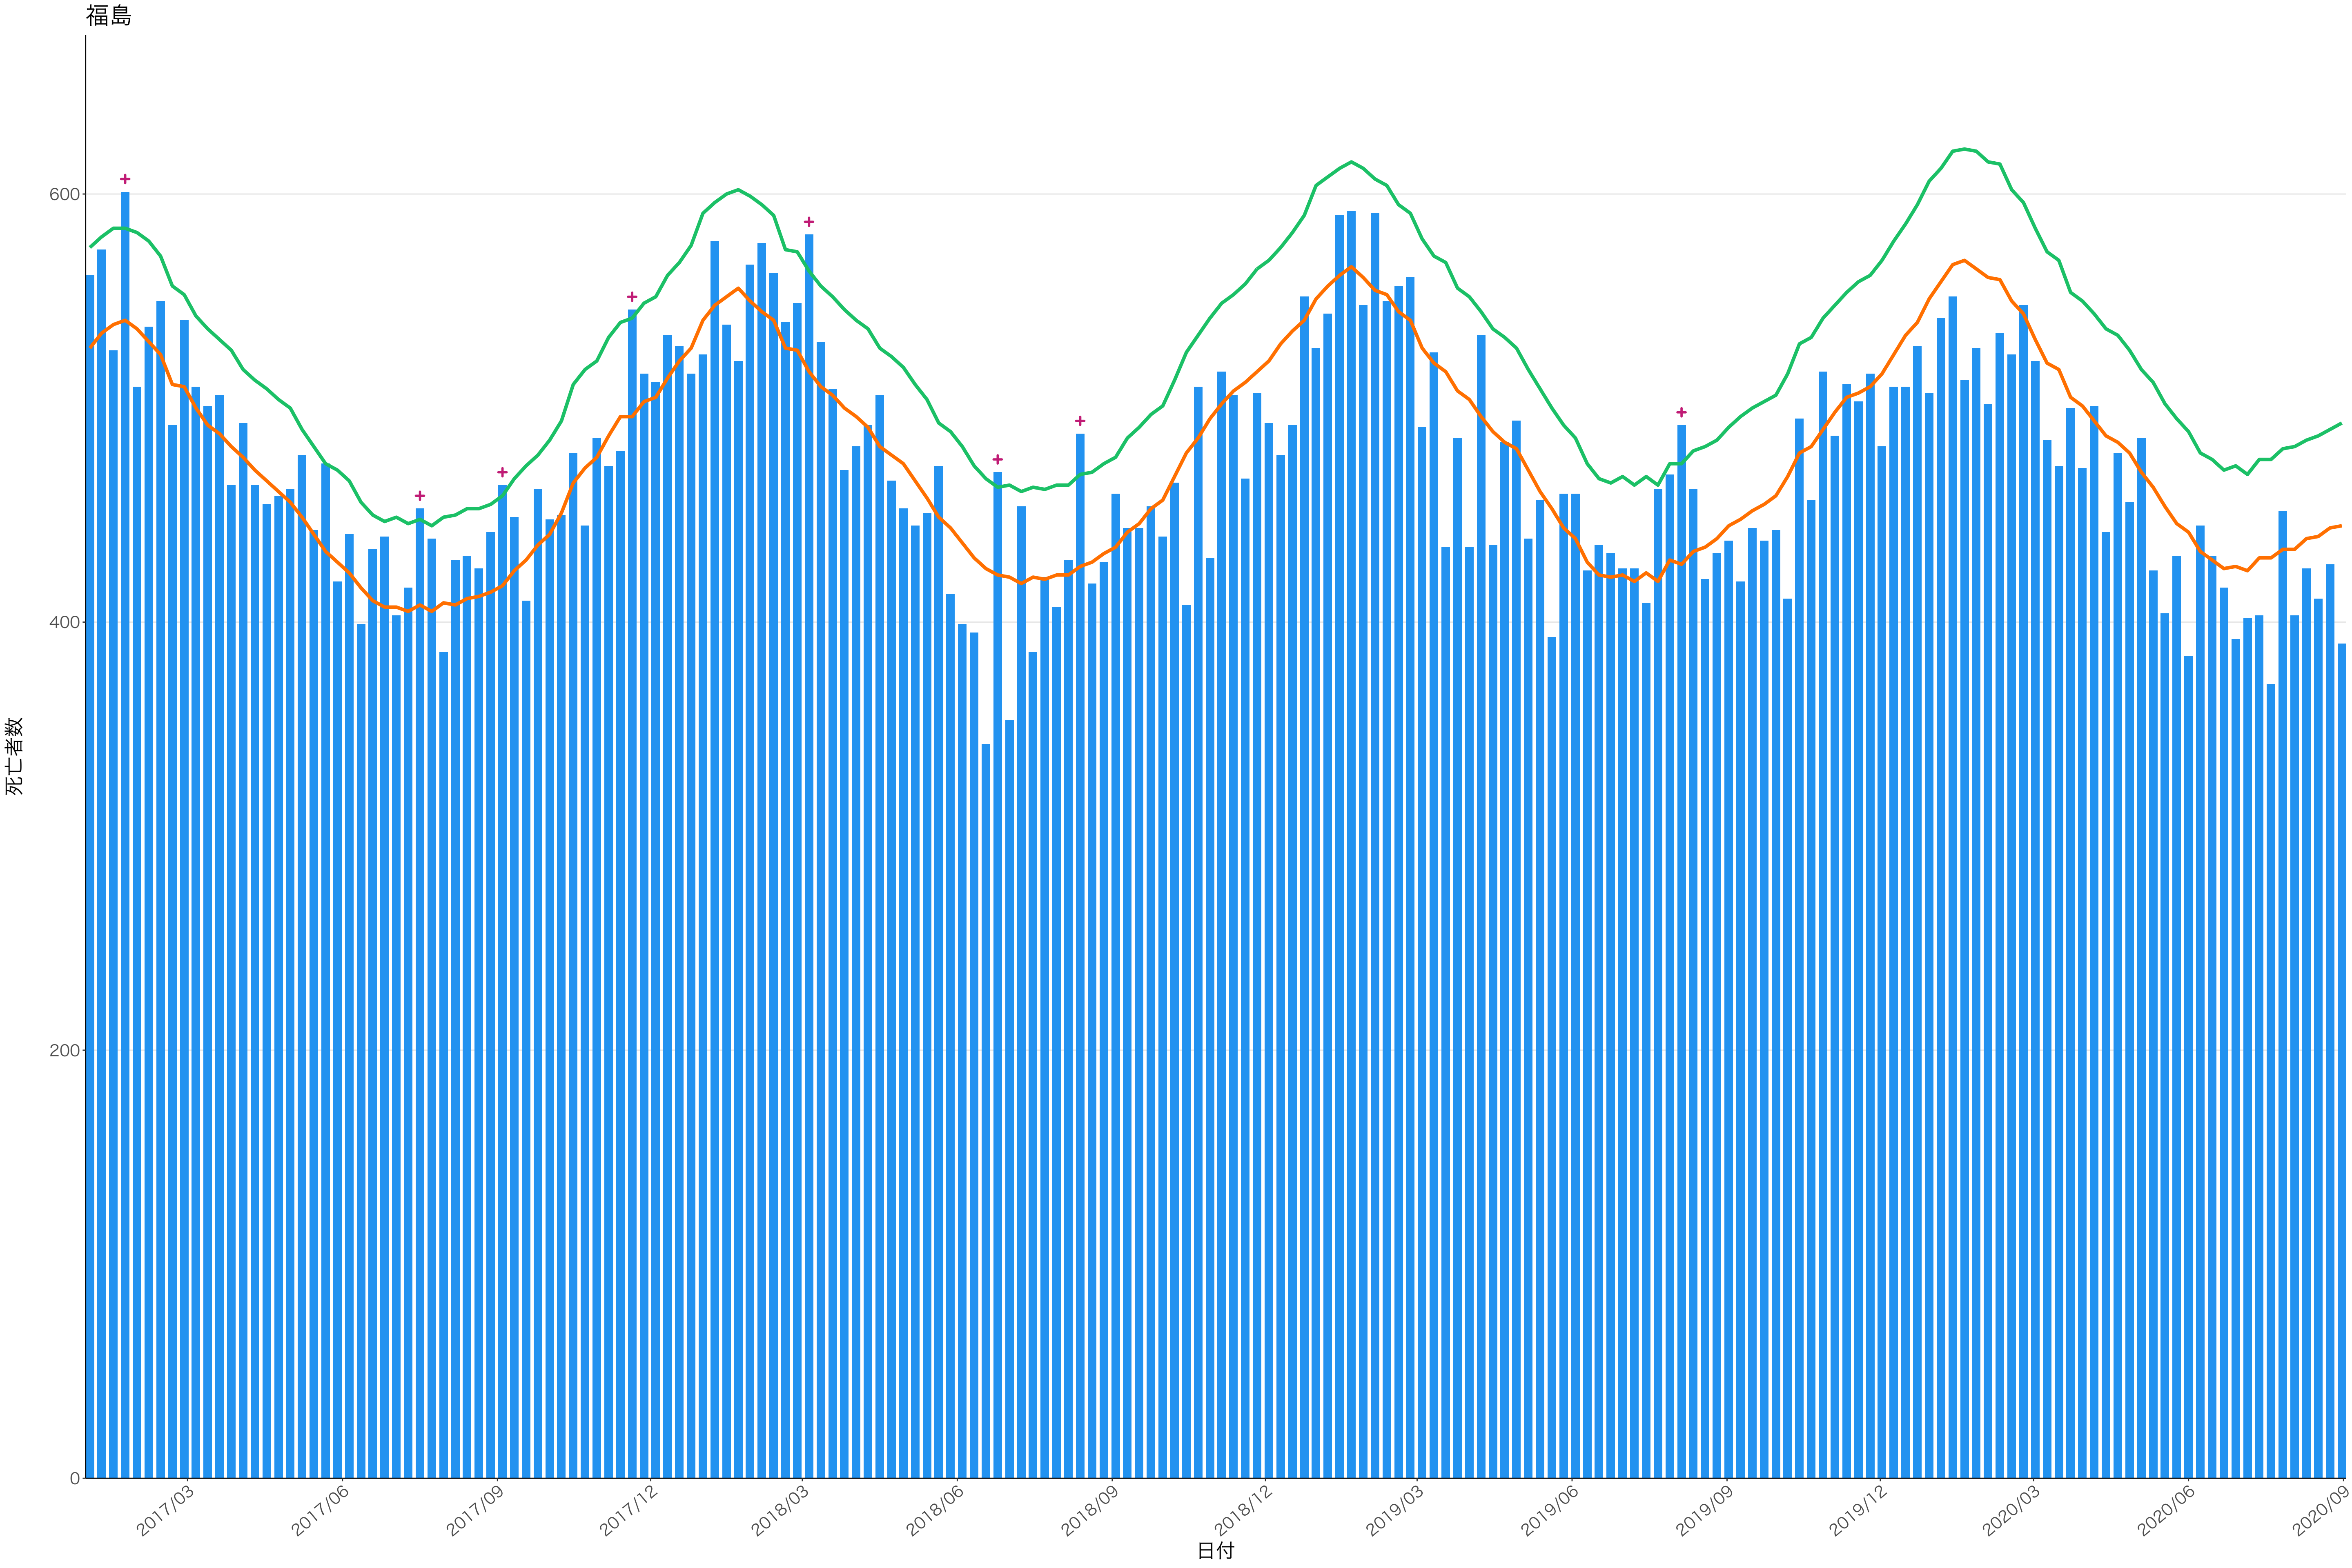

0
100
200
300
400

2017/03 2017/06 2017/09 2017/12 2018/03 2018/06 2018/09 2018/12 2019/03 2019/06 2019/09 2019/12 2020/03 2020/06 2020/09

日付

0
200
400
600

2017/03 2017/06 2017/09 2017/12 2018/03 2018/06 2018/09 2018/12 2019/03 2019/06 2019/09 2019/12 2020/03 2020/06 2020/09

日付

死亡者数

2017/03 2017/06 2017/09 2017/12 2018/03 2018/06 2018/09 2018/12 2019/03 2019/06 2019/09 2019/12 2020/03 2020/06 2020/09

死亡者数

2017/03 2017/06 2017/09 2017/12 2018/03 2018/06 2018/09 2018/12 2019/03 2019/06 2019/09 2019/12 2020/03 2020/06 2020/09

400
300
200
100
0

2017/03 2017/06 2017/09 2017/12 2018/03 2018/06 2018/09 2018/12 2019/03 2019/06 2019/09 2019/12 2020/03 2020/06 2020/09

日付

死亡者数

死亡者数

日付

200

100

2018/12

2019/03

2019/06

2019/09

2019/12

2020/03

2020/06

2020/09