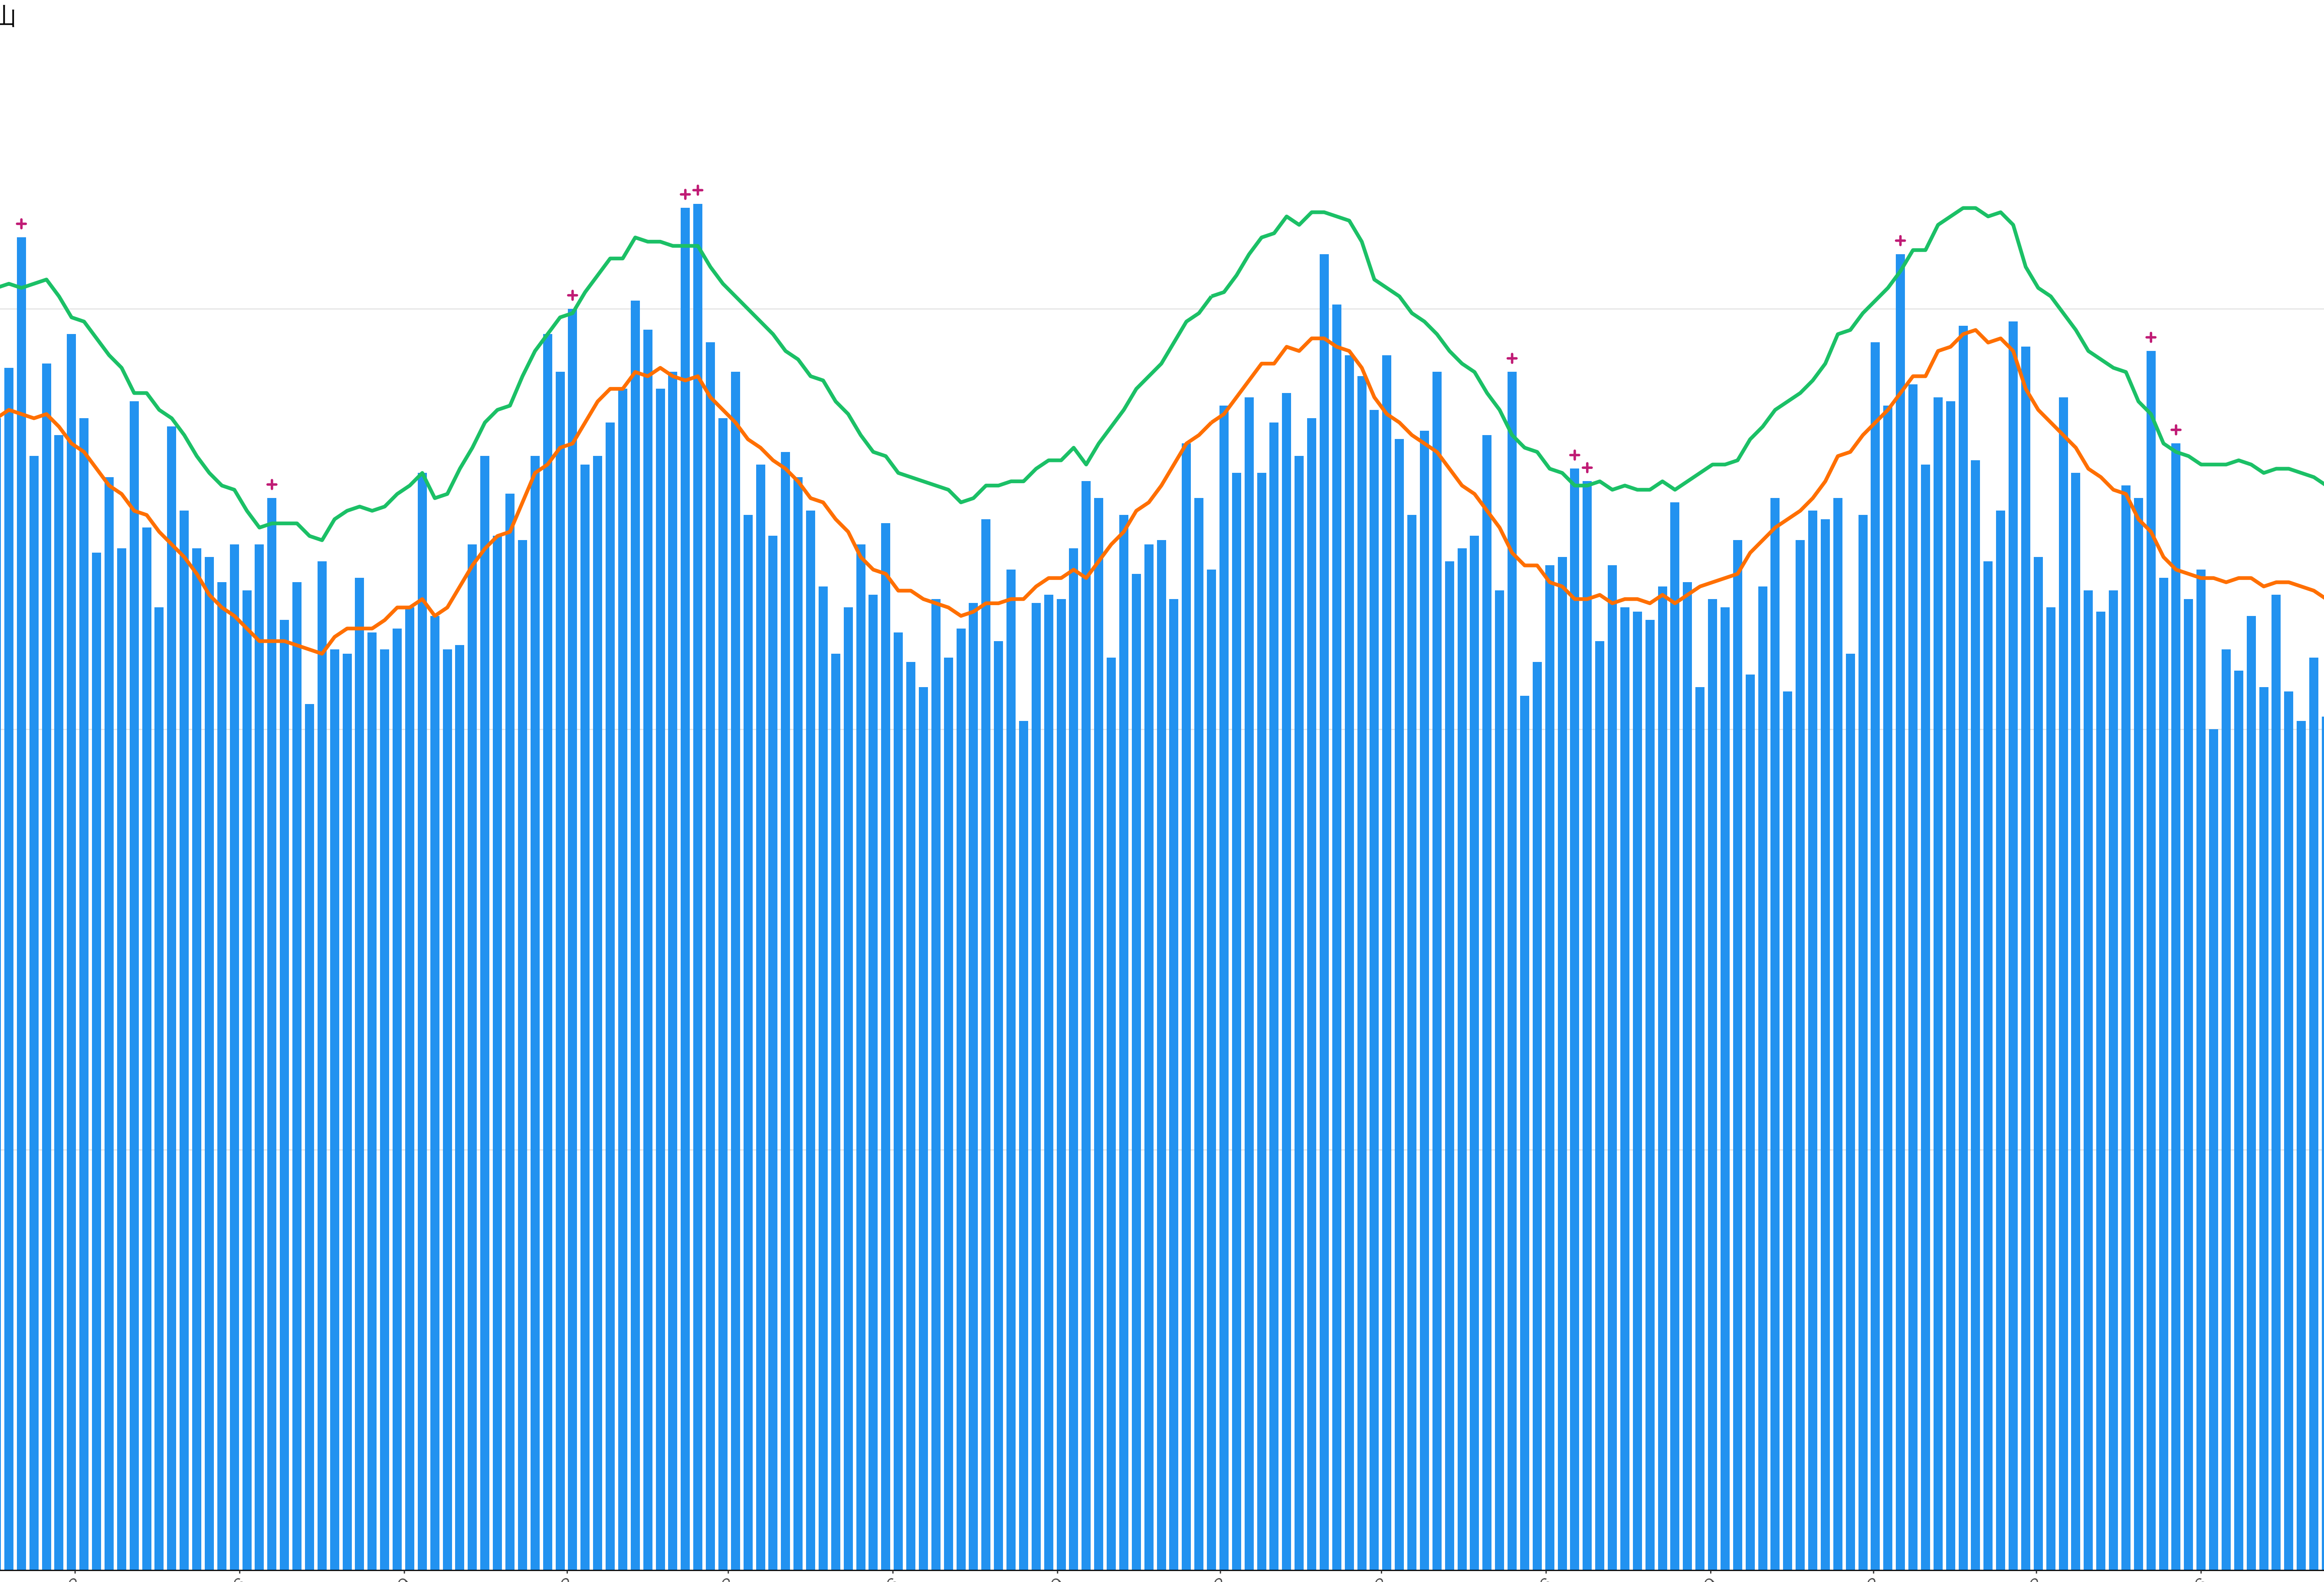

0
100
200
300
400

2017/03 2017/06 2017/09 2017/12 2018/03 2018/06 2018/09 2018/12 2019/03 2019/06 2019/09 2019/12 2020/03 2020/06 2020/09

日付

0
200
400
600

2017/03 2017/06 2017/09 2017/12 2018/03 2018/06 2018/09 2018/12 2019/03 2019/06 2019/09 2019/12 2020/03 2020/06 2020/09

日付

死亡者数

2017/03 2017/06 2017/09 2017/12 2018/03 2018/06 2018/09 2018/12 2019/03 2019/06 2019/09 2019/12 2020/03 2020/06 2020/09

死亡者数

2017/03 2017/06 2017/09 2017/12 2018/03 2018/06 2018/09 2018/12 2019/03 2019/06 2019/09 2019/12 2020/03 2020/06 2020/09

400
300
200
100
0

2017/03 2017/06 2017/09 2017/12 2018/03 2018/06 2018/09 2018/12 2019/03 2019/06 2019/09 2019/12 2020/03 2020/06 2020/09

日付

死亡者数

死亡者数

日付

200

100

2018/12

2019/03

2019/06

2019/09

2019/12

2020/03

2020/06

2020/09