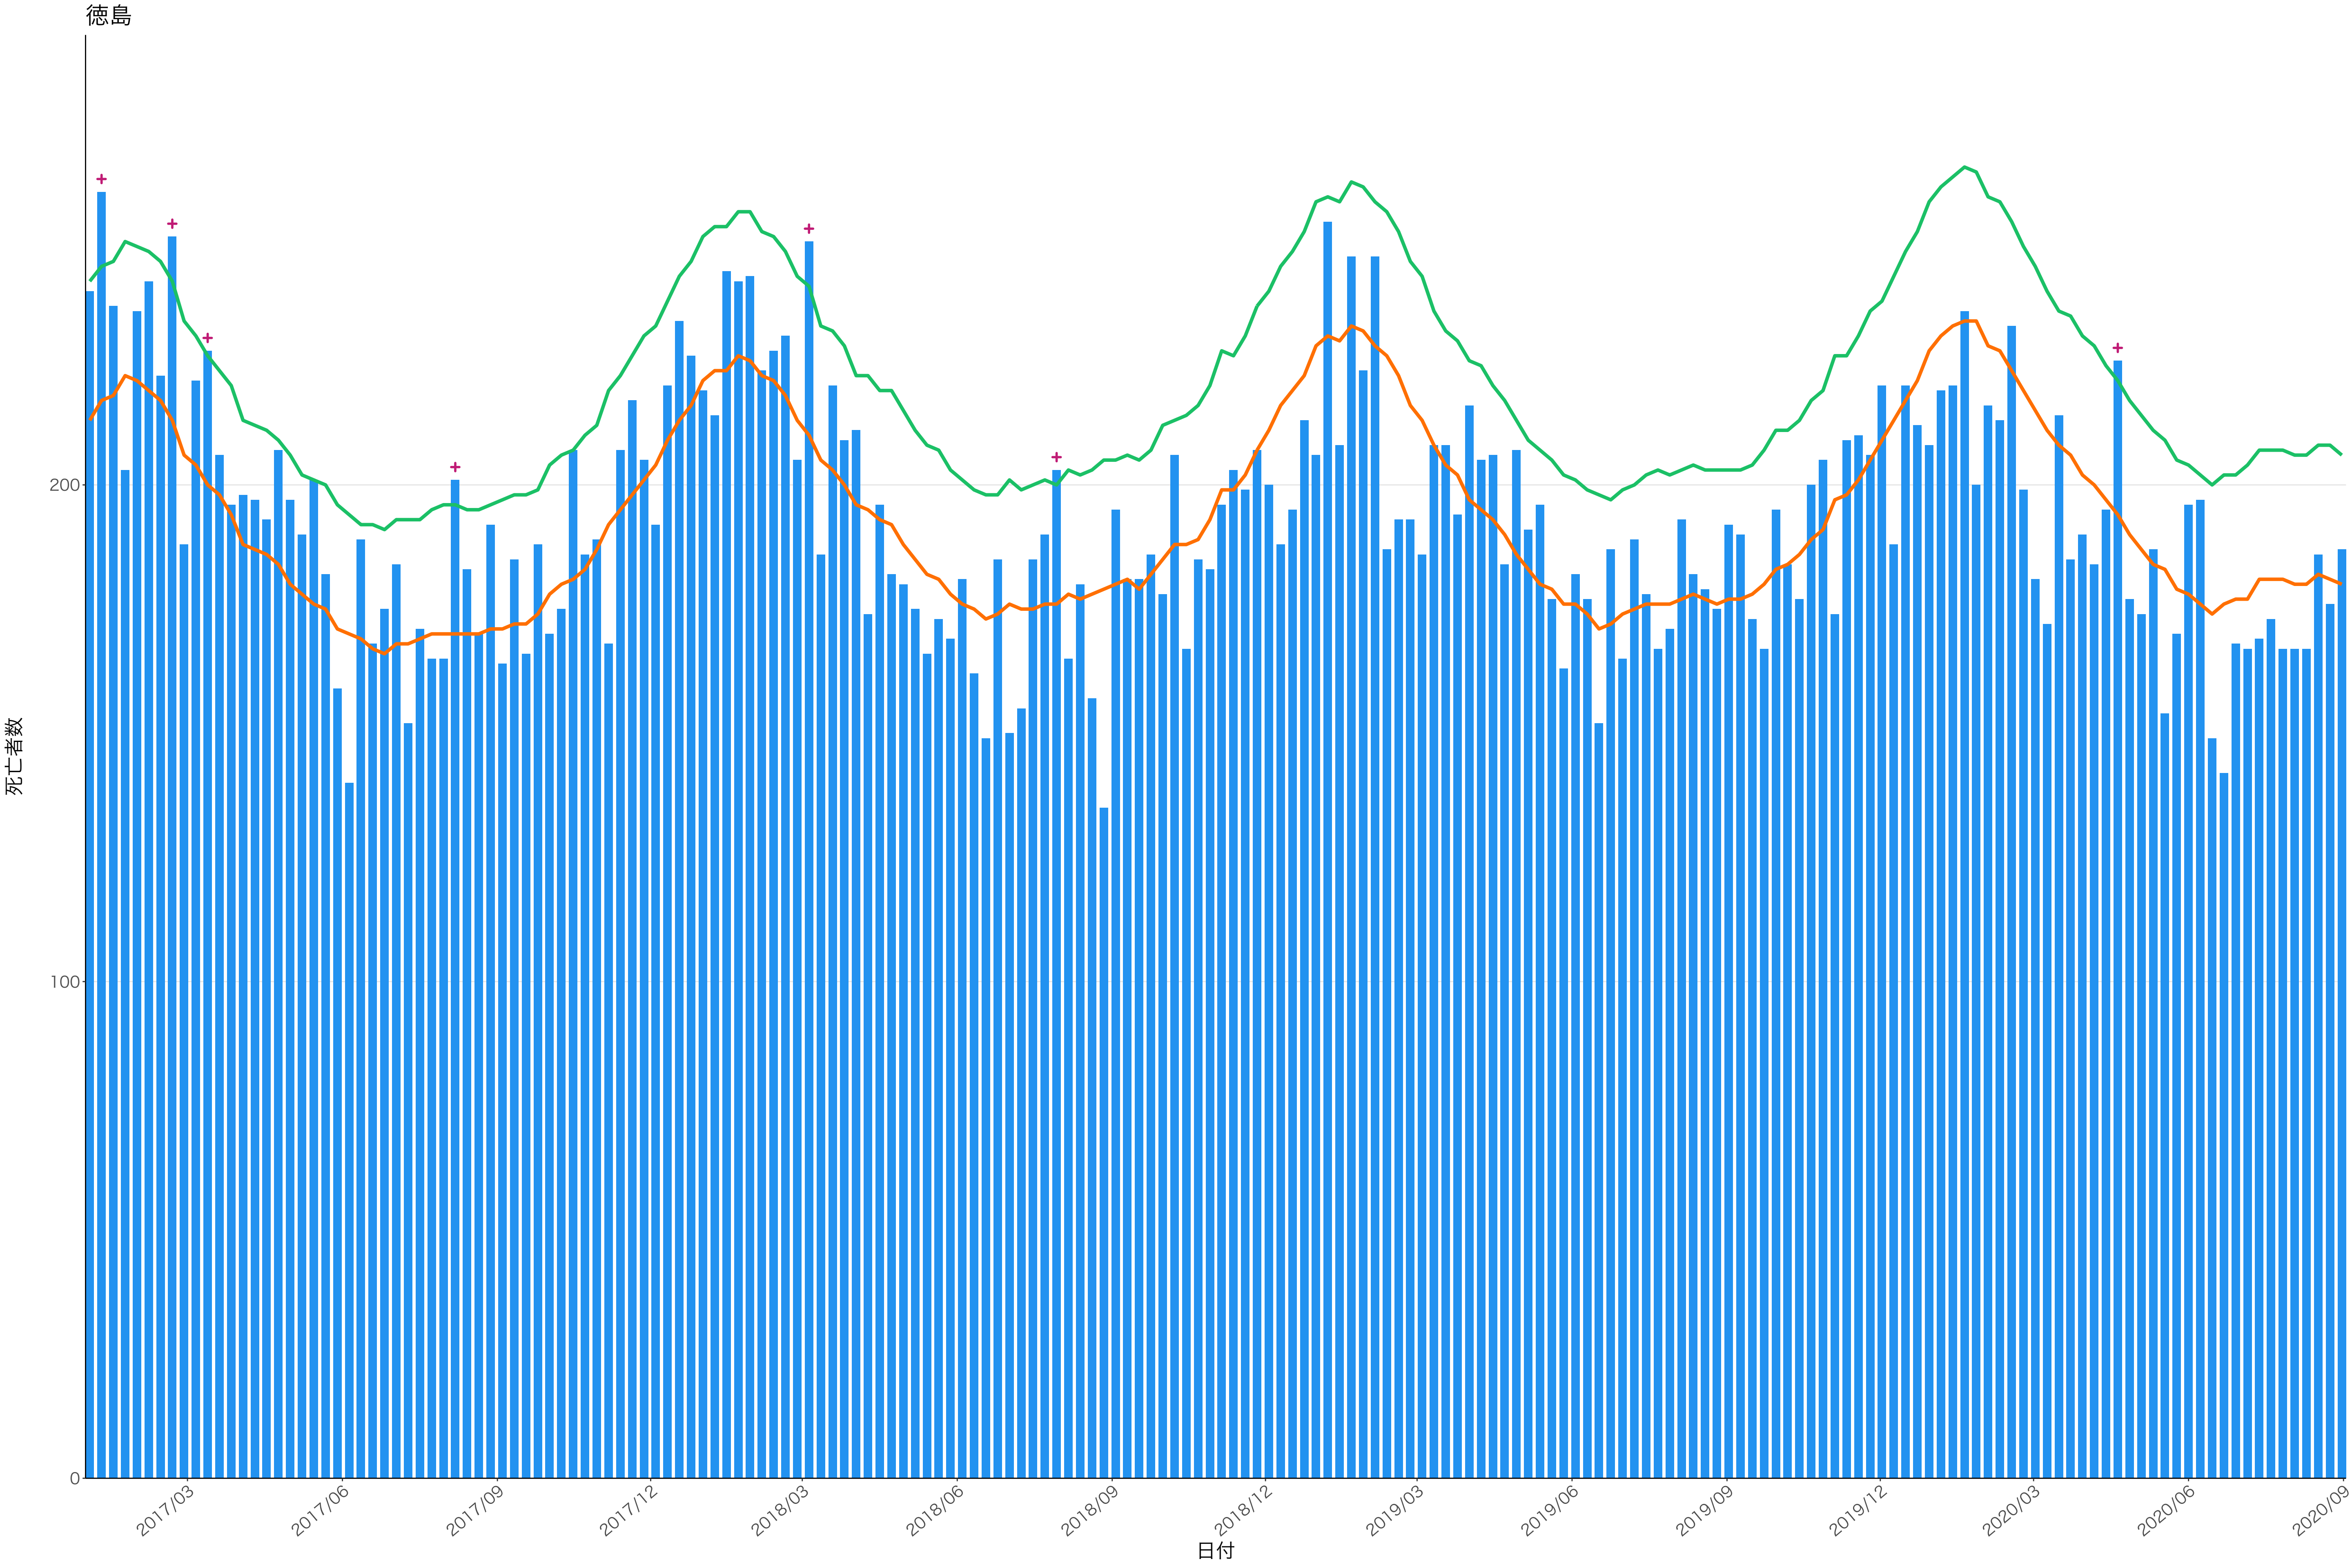

日付

死亡者数

2017/03 2017/06 2017/09 2017/12 2018/03 2018/06 2018/09 2018/12 2019/03 2019/06 2019/09 2019/12 2020/03 2020/06 2020/09

死亡者数

2017/03 2017/06 2017/09 2017/12 2018/03 2018/06 2018/09 2018/12 2019/03 2019/06 2019/09 2019/12 2020/03 2020/06 2020/09

400
300
200
100
0

2017/03 2017/06 2017/09 2017/12 2018/03 2018/06 2018/09 2018/12 2019/03 2019/06 2019/09 2019/12 2020/03 2020/06 2020/09

日付

死亡者数

死亡者数

日付

200

100

2018/12

2019/03

2019/06

2019/09

2019/12

2020/03

2020/06

2020/09

死亡者数

2017/03 2017/06 2017/09 2017/12 2018/03 2018/06 2018/09 2018/12 2019/03 2019/06 2019/09 2019/12 2020/03 2020/06 2020/09

死亡者数

2017/03 2017/06 2017/09 2017/12 2018/03 2018/06 2018/09 2018/12 2019/03 2019/06 2019/09 2019/12 2020/03 2020/06 2020/09