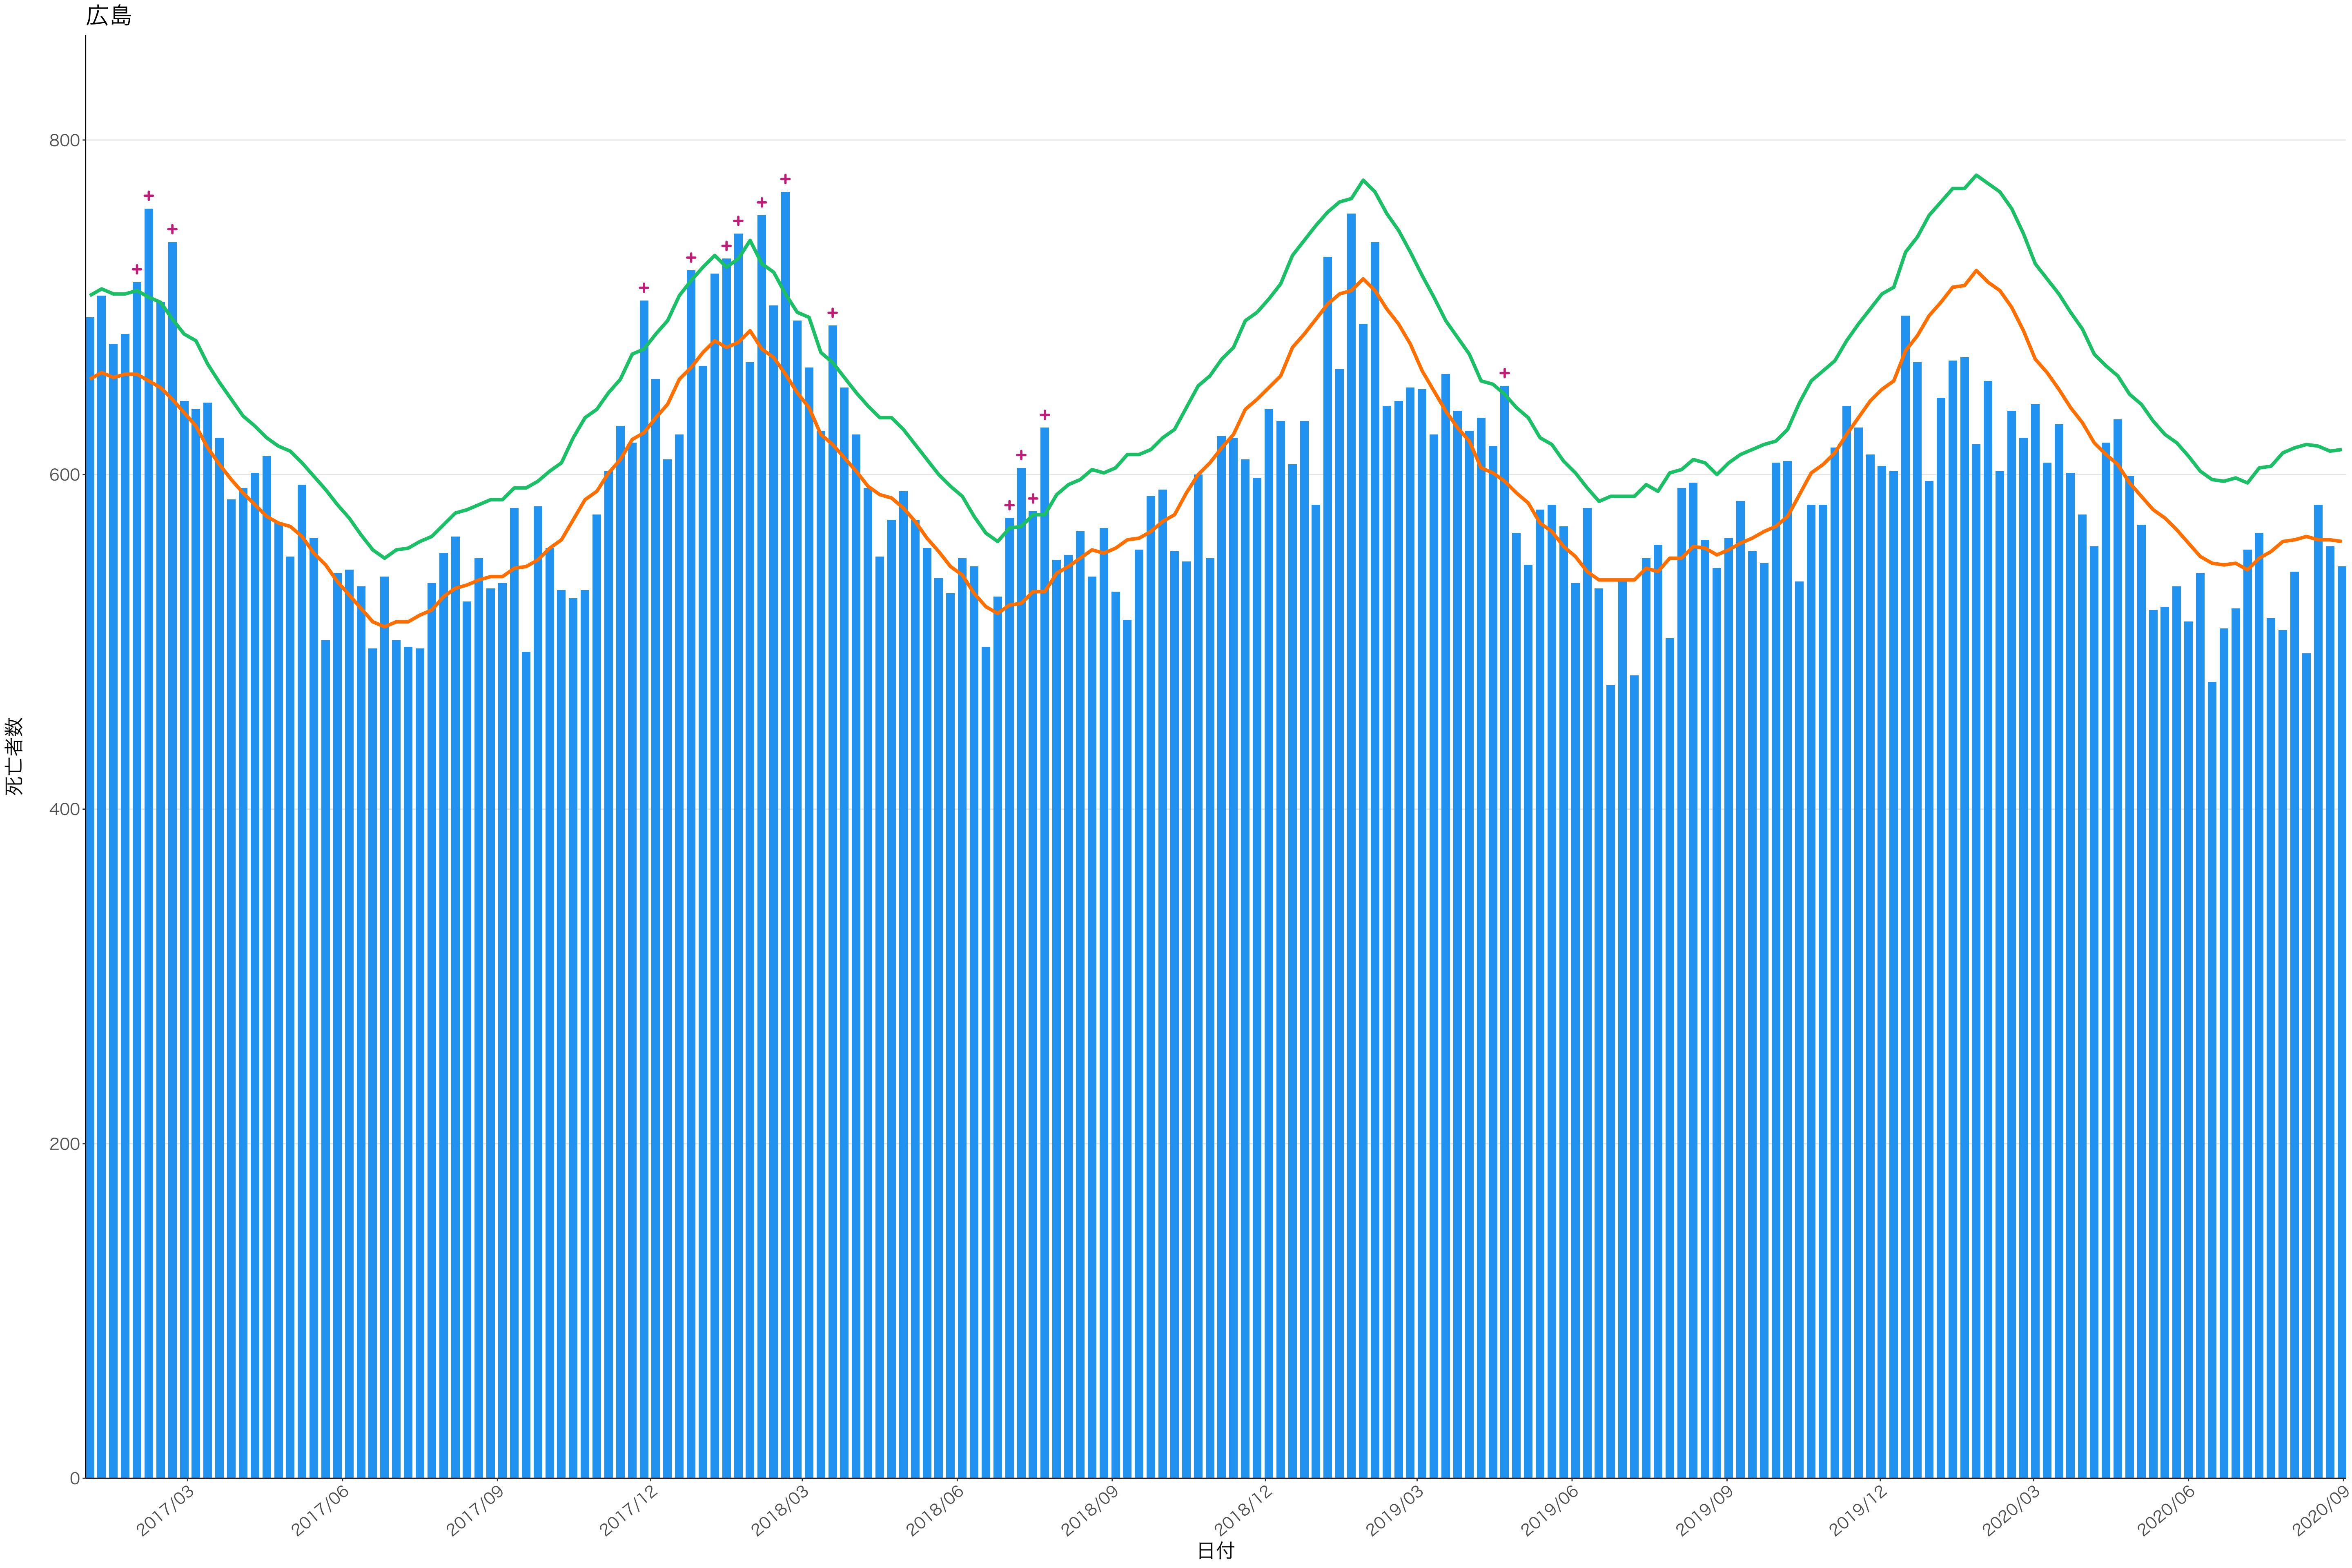

日付

死亡者数

2017/03 2017/06 2017/09 2017/12 2018/03 2018/06 2018/09 2018/12 2019/03 2019/06 2019/09 2019/12 2020/03 2020/06 2020/09

死亡者数

2017/03 2017/06 2017/09 2017/12 2018/03 2018/06 2018/09 2018/12 2019/03 2019/06 2019/09 2019/12 2020/03 2020/06 2020/09

400
300
200
100
0

2017/03 2017/06 2017/09 2017/12 2018/03 2018/06 2018/09 2018/12 2019/03 2019/06 2019/09 2019/12 2020/03 2020/06 2020/09

日付

死亡者数

死亡者数

日付

200

100

2018/12

2019/03

2019/06

2019/09

2019/12

2020/03

2020/06

2020/09

死亡者数

2017/03 2017/06 2017/09 2017/12 2018/03 2018/06 2018/09 2018/12 2019/03 2019/06 2019/09 2019/12 2020/03 2020/06 2020/09

死亡者数

2017/03 2017/06 2017/09 2017/12 2018/03 2018/06 2018/09 2018/12 2019/03 2019/06 2019/09 2019/12 2020/03 2020/06 2020/09