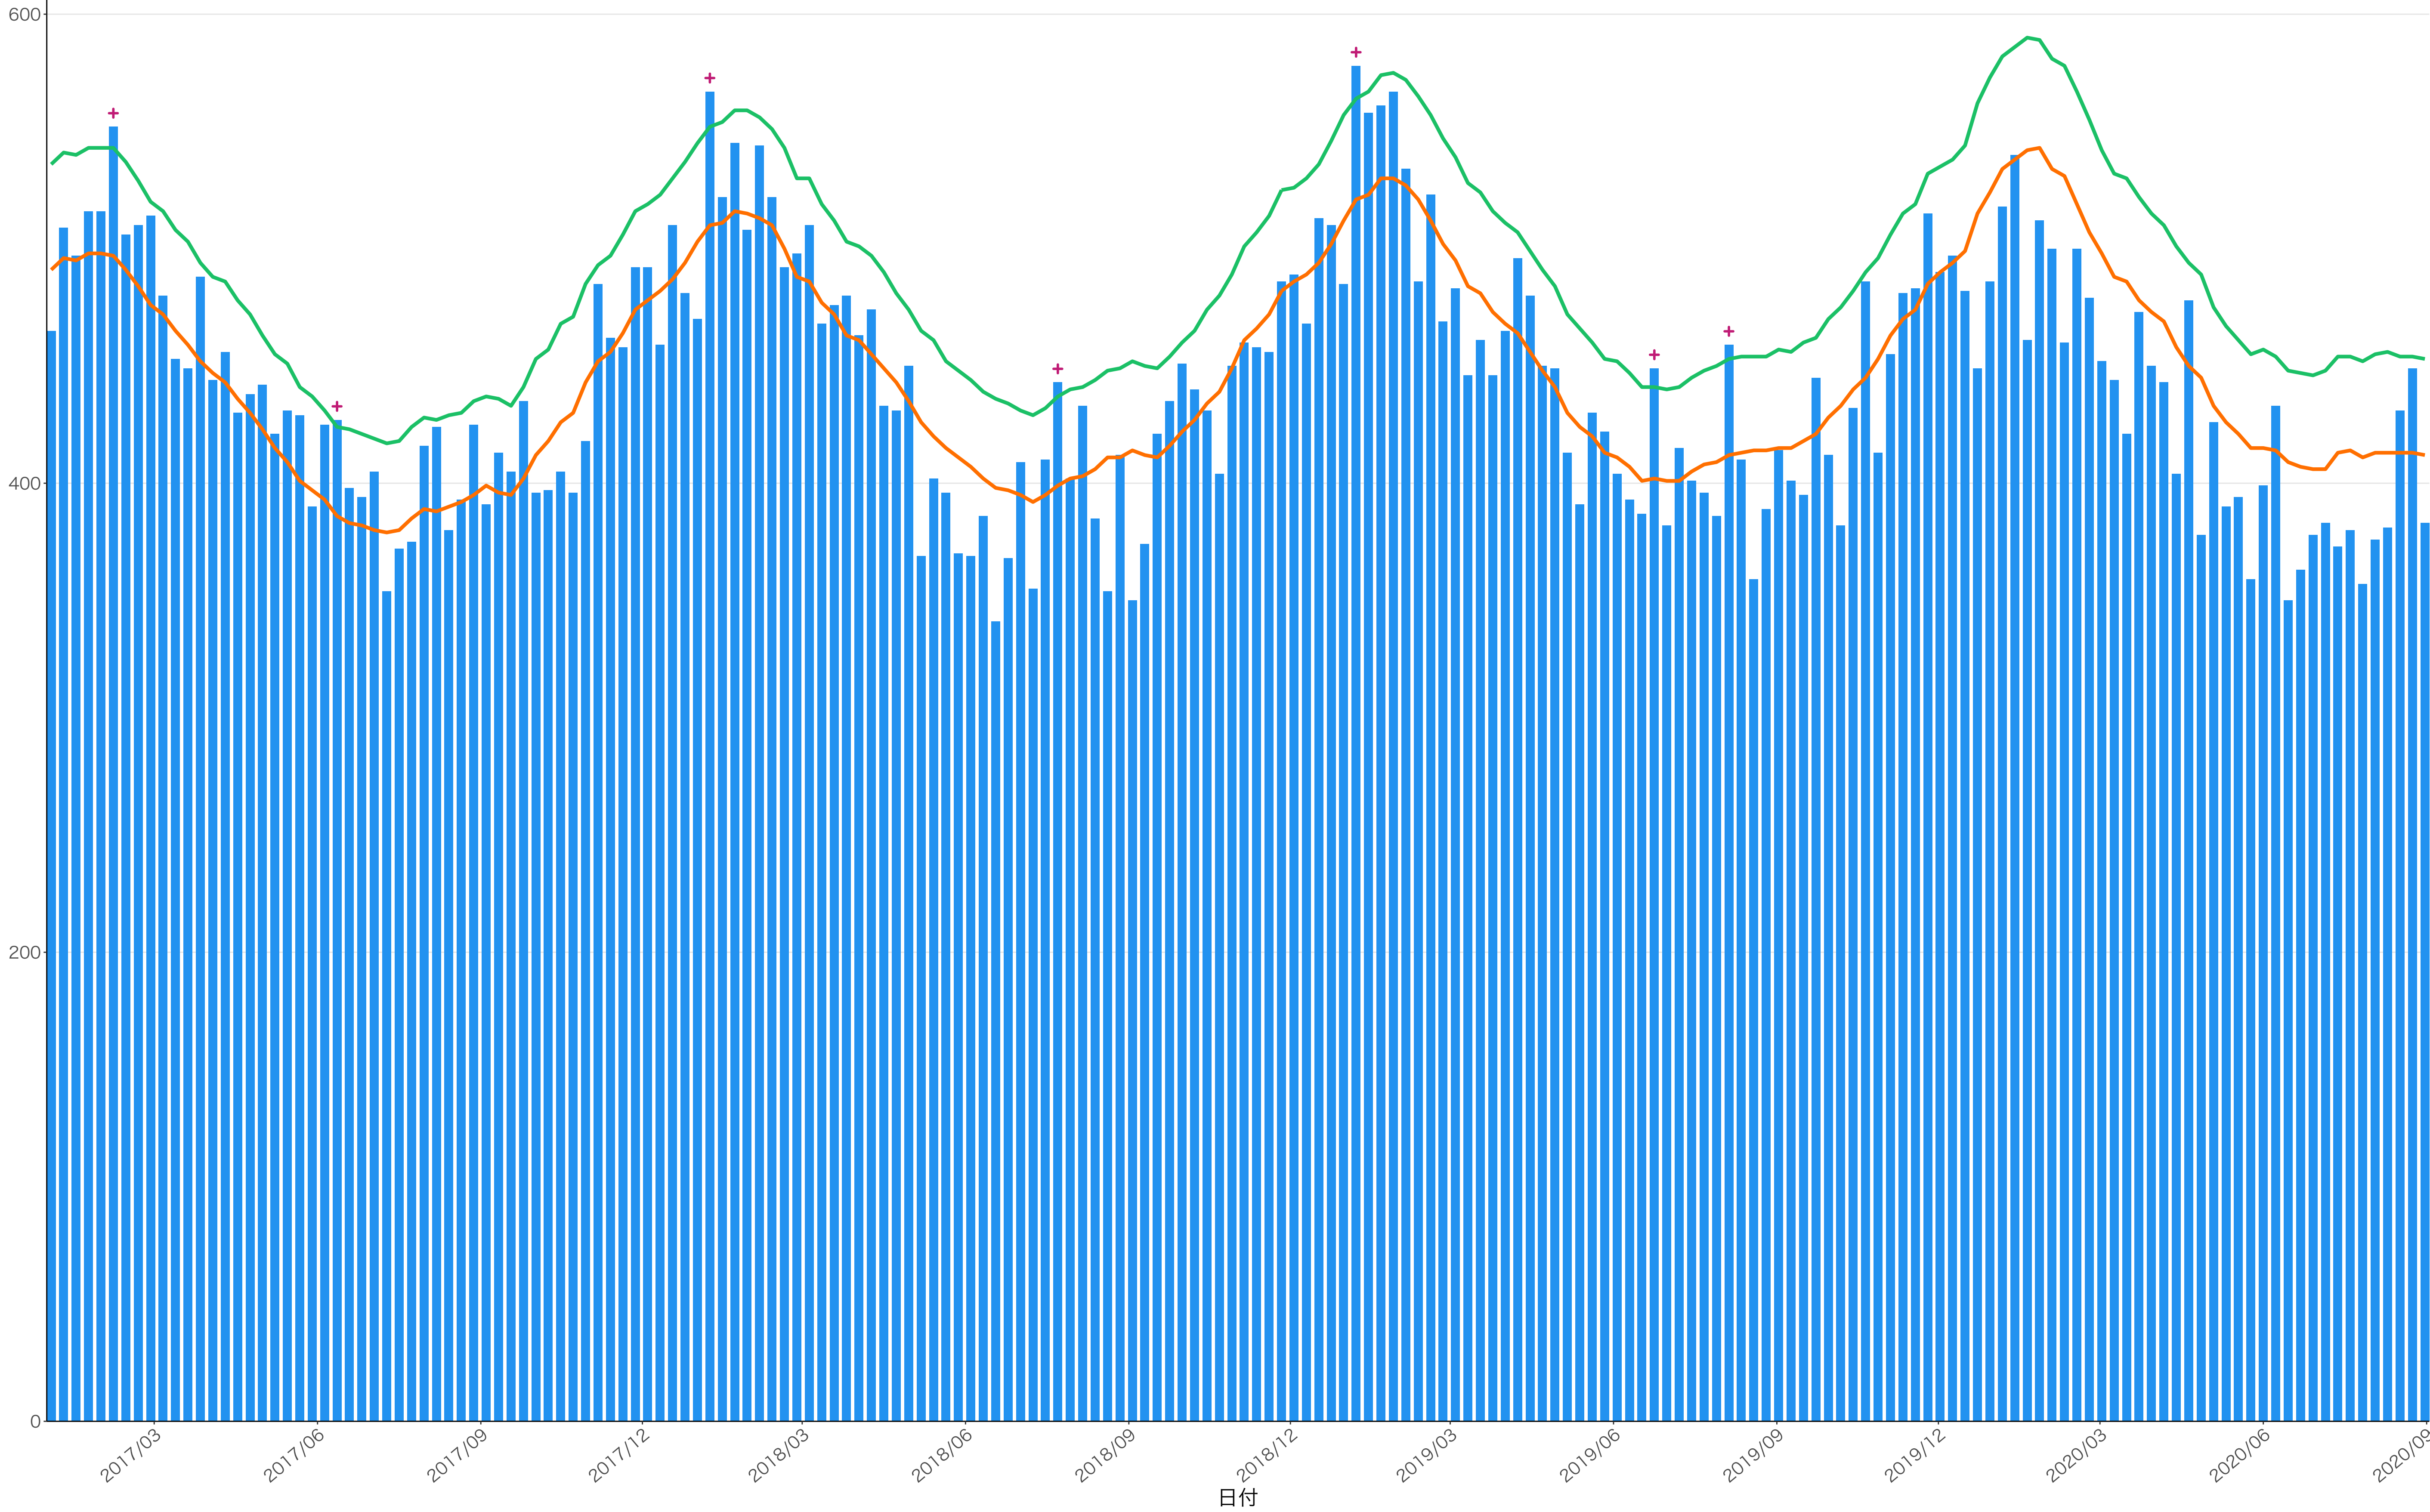

0
100
200
300
400

2017/03 2017/06 2017/09 2017/12 2018/03 2018/06 2018/09 2018/12 2019/03 2019/06 2019/09 2019/12 2020/03 2020/06 2020/09

日付

0
200
400
600

2017/03 2017/06 2017/09 2017/12 2018/03 2018/06 2018/09 2018/12 2019/03 2019/06 2019/09 2019/12 2020/03 2020/06 2020/09

日付

死亡者数

2017/03 2017/06 2017/09 2017/12 2018/03 2018/06 2018/09 2018/12 2019/03 2019/06 2019/09 2019/12 2020/03 2020/06 2020/09

死亡者数

2017/03 2017/06 2017/09 2017/12 2018/03 2018/06 2018/09 2018/12 2019/03 2019/06 2019/09 2019/12 2020/03 2020/06 2020/09

400
300
200
100
0

2017/03 2017/06 2017/09 2017/12 2018/03 2018/06 2018/09 2018/12 2019/03 2019/06 2019/09 2019/12 2020/03 2020/06 2020/09

日付

死亡者数

死亡者数

日付

200

100

2018/12

2019/03

2019/06

2019/09

2019/12

2020/03

2020/06

2020/09