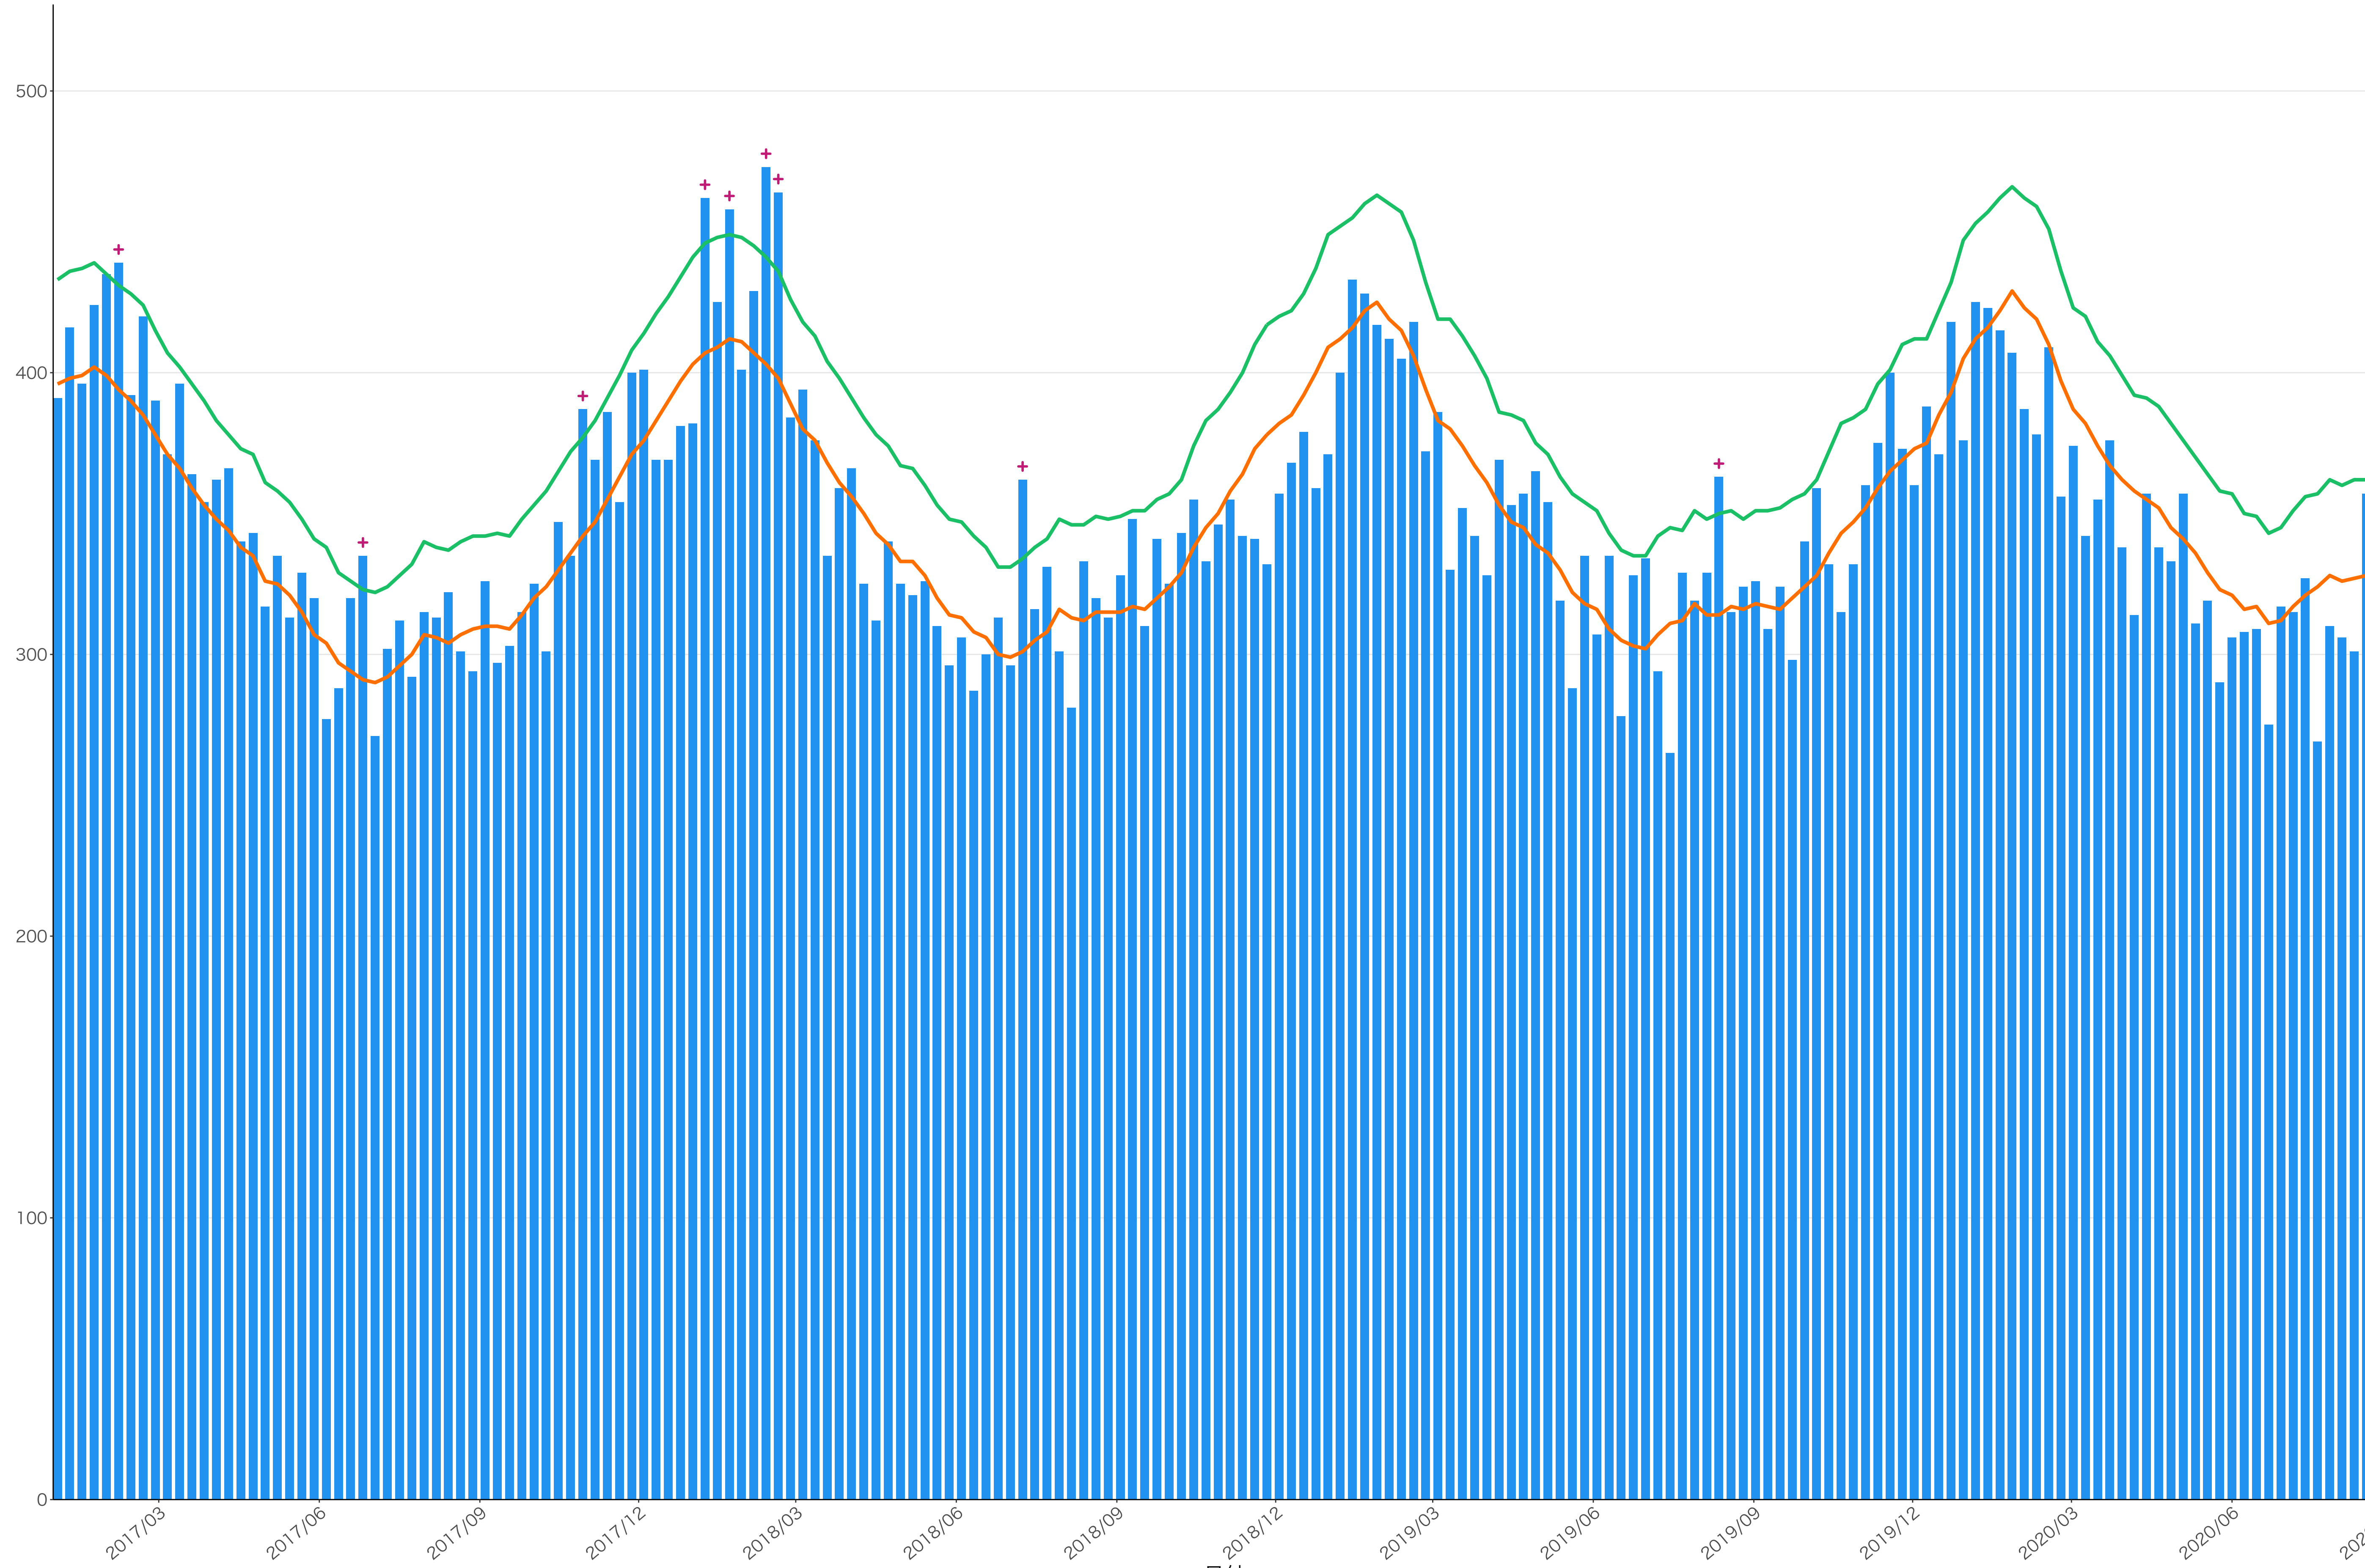

日付

死亡者数

2017/03 2017/06 2017/09 2017/12 2018/03 2018/06 2018/09 2018/12 2019/03 2019/06 2019/09 2019/12 2020/03 2020/06 2020/09

死亡者数

2017/03 2017/06 2017/09 2017/12 2018/03 2018/06 2018/09 2018/12 2019/03 2019/06 2019/09 2019/12 2020/03 2020/06 2020/09

400
300
200
100
0

2017/03 2017/06 2017/09 2017/12 2018/03 2018/06 2018/09 2018/12 2019/03 2019/06 2019/09 2019/12 2020/03 2020/06 2020/09

日付

死亡者数

死亡者数

日付

200

100

2018/12

2019/03

2019/06

2019/09

2019/12

2020/03

2020/06

2020/09

死亡者数

2017/03 2017/06 2017/09 2017/12 2018/03 2018/06 2018/09 2018/12 2019/03 2019/06 2019/09 2019/12 2020/03 2020/06 2020/09

死亡者数

2017/03 2017/06 2017/09 2017/12 2018/03 2018/06 2018/09 2018/12 2019/03 2019/06 2019/09 2019/12 2020/03 2020/06 2020/09