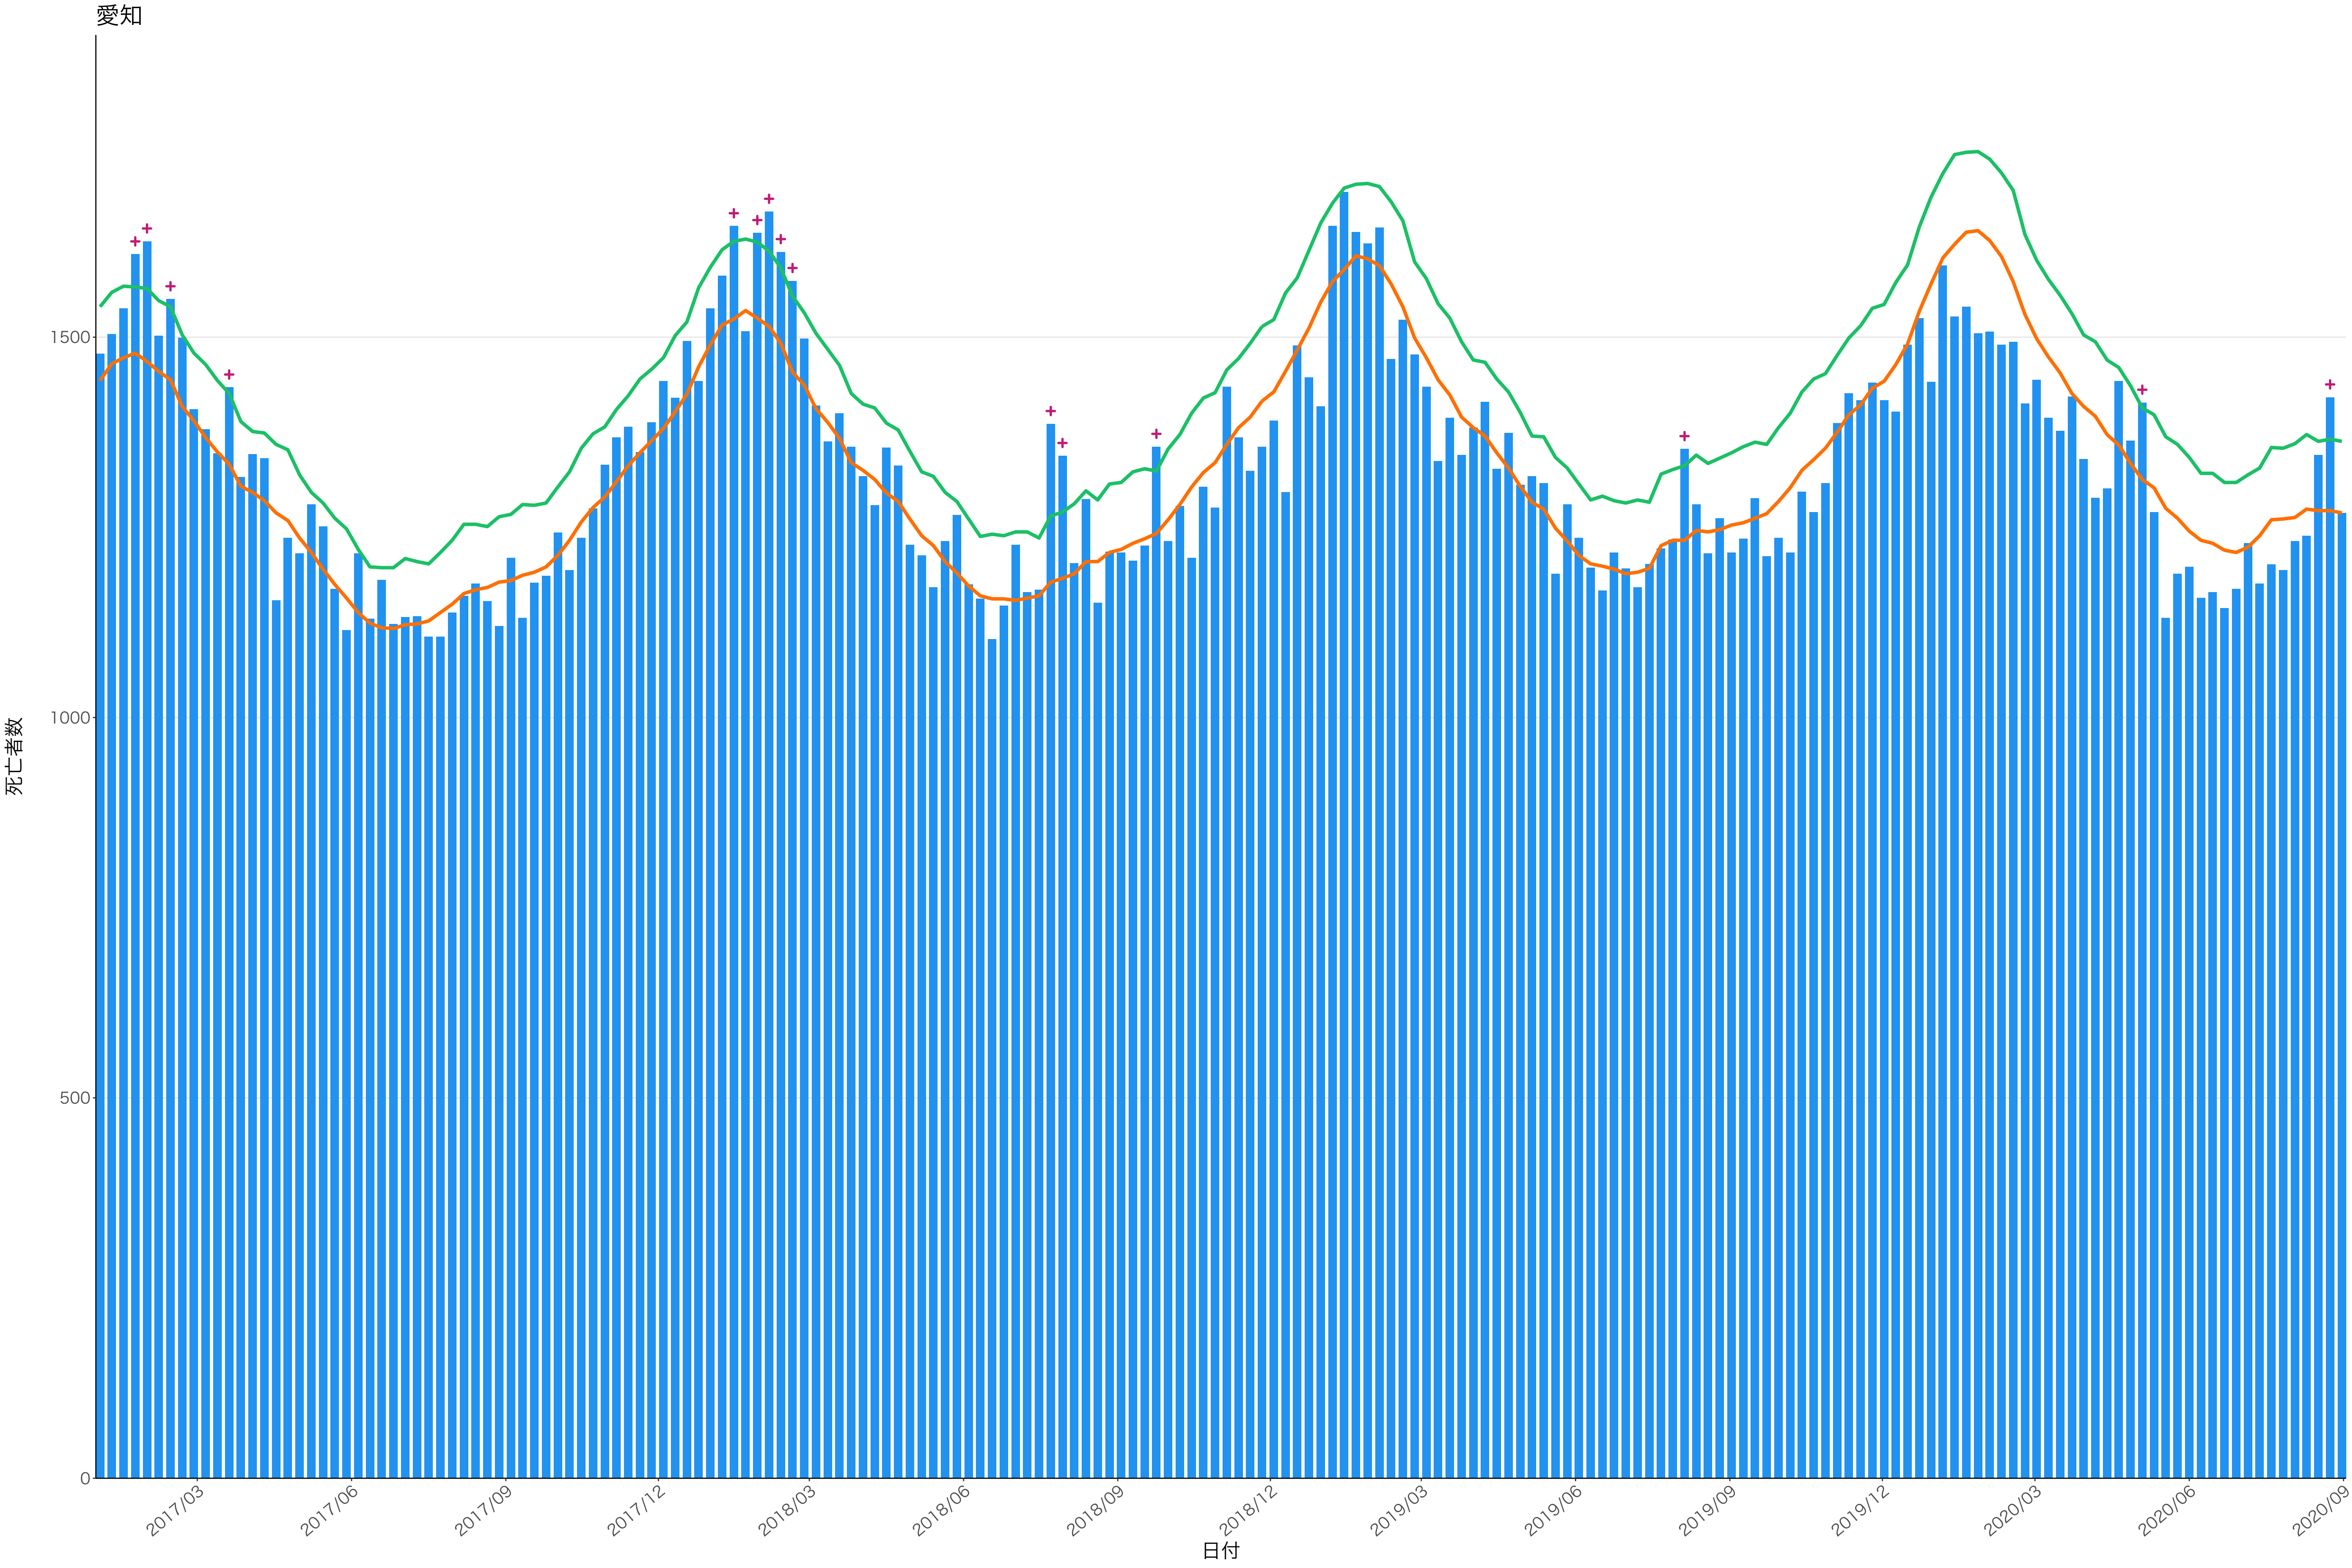

0
100
200
300
400

2017/03 2017/06 2017/09 2017/12 2018/03 2018/06 2018/09 2018/12 2019/03 2019/06 2019/09 2019/12 2020/03 2020/06 2020/09

日付

0
200
400
600

2017/03 2017/06 2017/09 2017/12 2018/03 2018/06 2018/09 2018/12 2019/03 2019/06 2019/09 2019/12 2020/03 2020/06 2020/09

日付

死亡者数

2017/03 2017/06 2017/09 2017/12 2018/03 2018/06 2018/09 2018/12 2019/03 2019/06 2019/09 2019/12 2020/03 2020/06 2020/09

死亡者数

2017/03 2017/06 2017/09 2017/12 2018/03 2018/06 2018/09 2018/12 2019/03 2019/06 2019/09 2019/12 2020/03 2020/06 2020/09

400
300
200
100
0

2017/03 2017/06 2017/09 2017/12 2018/03 2018/06 2018/09 2018/12 2019/03 2019/06 2019/09 2019/12 2020/03 2020/06 2020/09

日付

死亡者数

死亡者数

日付

200

100

2018/12

2019/03

2019/06

2019/09

2019/12

2020/03

2020/06

2020/09