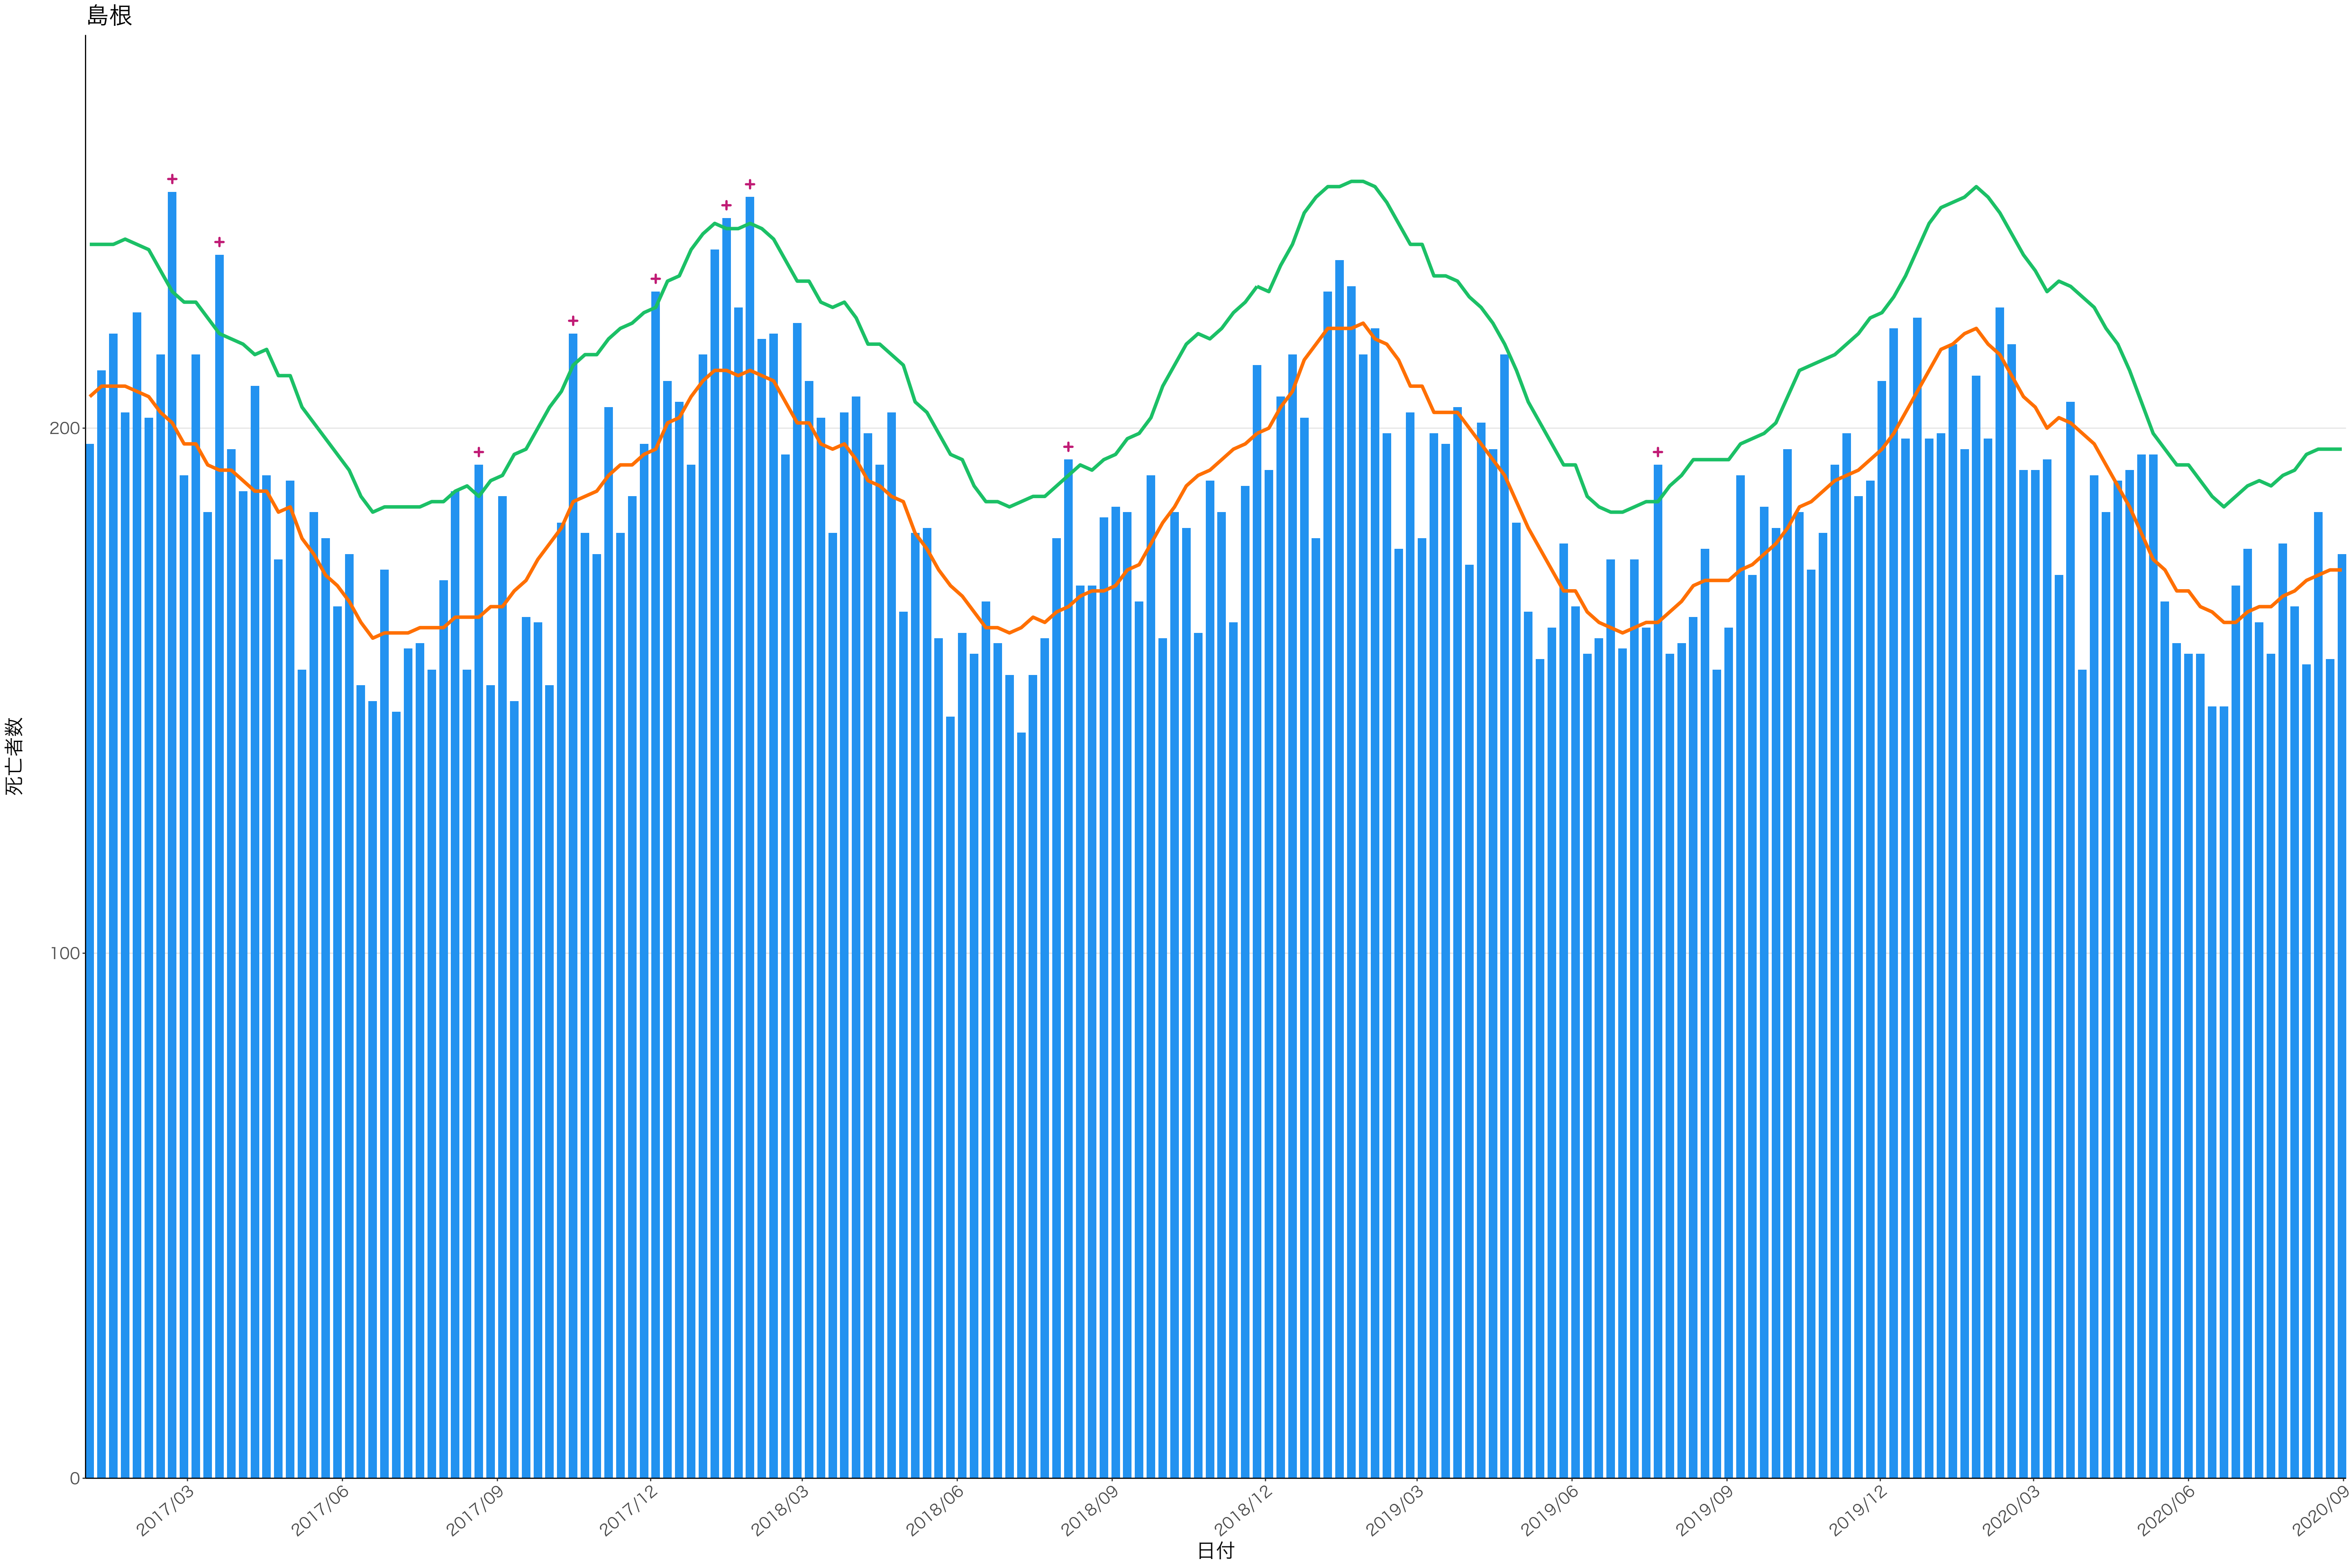

日付

死亡者数

2017/03 2017/06 2017/09 2017/12 2018/03 2018/06 2018/09 2018/12 2019/03 2019/06 2019/09 2019/12 2020/03 2020/06 2020/09

死亡者数

2017/03 2017/06 2017/09 2017/12 2018/03 2018/06 2018/09 2018/12 2019/03 2019/06 2019/09 2019/12 2020/03 2020/06 2020/09

400
300
200
100
0

2017/03 2017/06 2017/09 2017/12 2018/03 2018/06 2018/09 2018/12 2019/03 2019/06 2019/09 2019/12 2020/03 2020/06 2020/09

日付

死亡者数

死亡者数

日付

200

100

0

2017/03

2017/06

2017/09

2017/12

2018/03

2018/06

2018/09

2018/12

2019/03

2019/06

2019/09

2019/12

2020/03

2020/06

2020/09