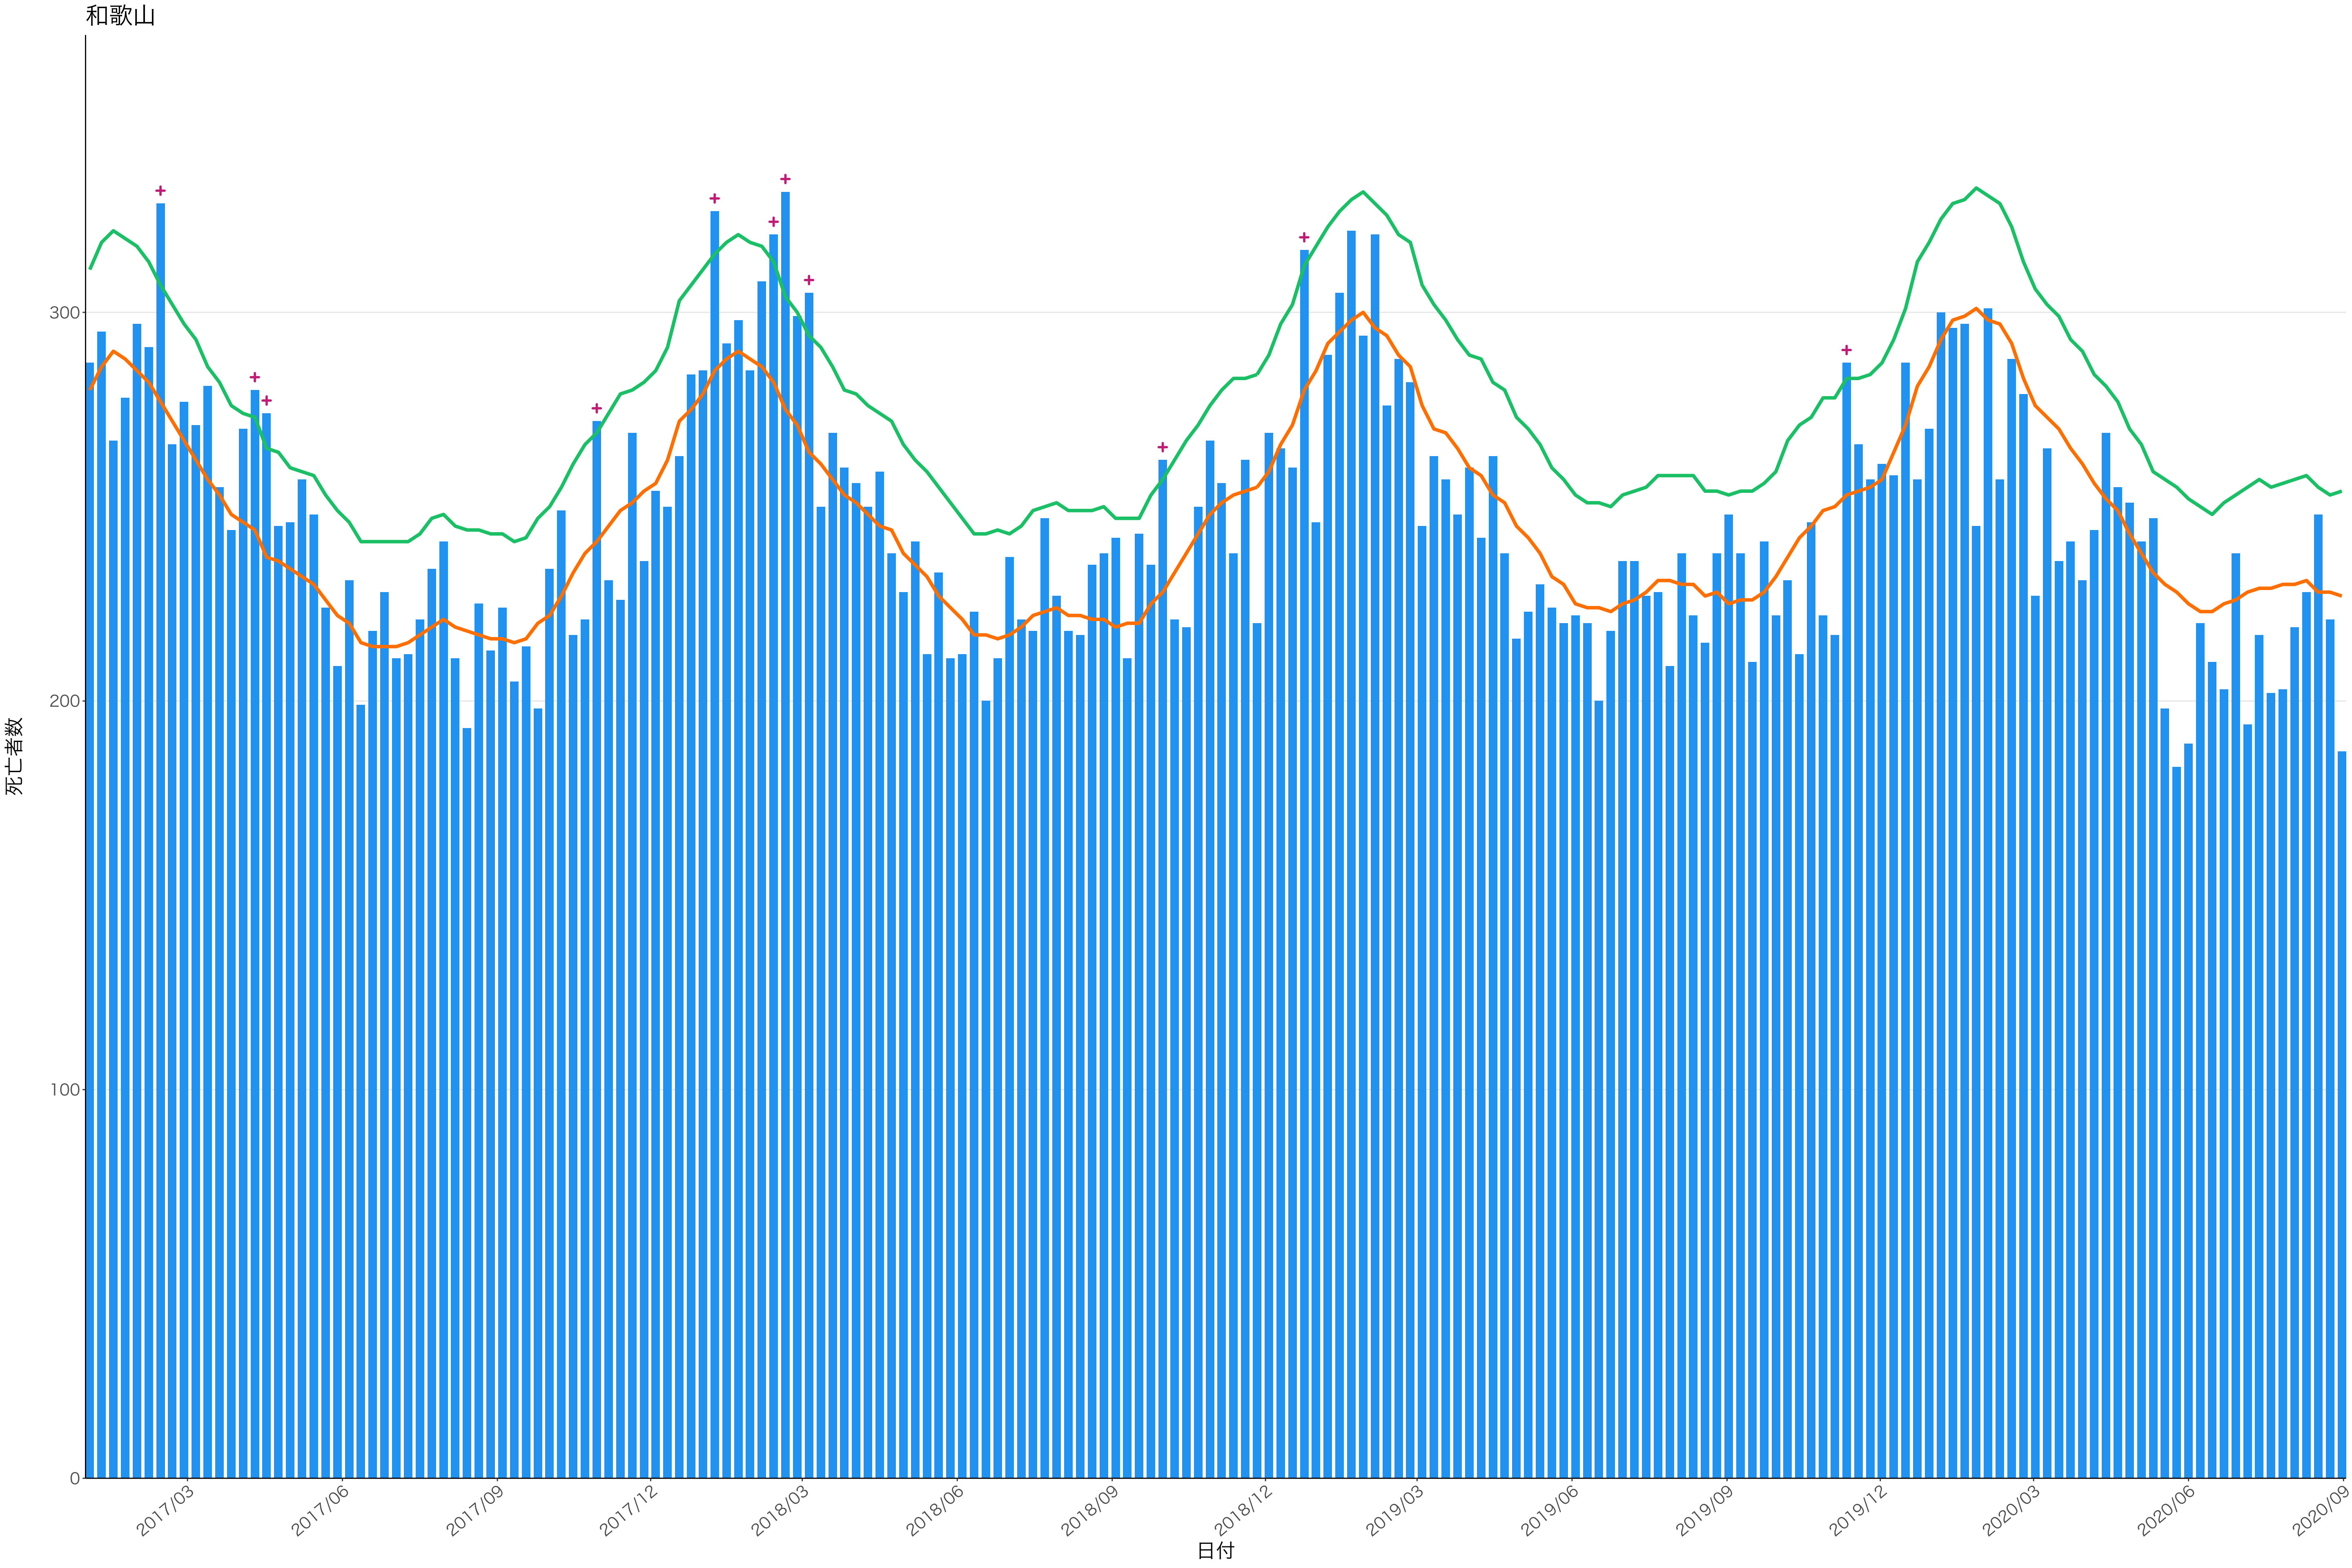

0
100
200
300
400

2017/03 2017/06 2017/09 2017/12 2018/03 2018/06 2018/09 2018/12 2019/03 2019/06 2019/09 2019/12 2020/03 2020/06 2020/09

日付

0
200
400
600

2017/03 2017/06 2017/09 2017/12 2018/03 2018/06 2018/09 2018/12 2019/03 2019/06 2019/09 2019/12 2020/03 2020/06 2020/09

日付

死亡者数

2017/03 2017/06 2017/09 2017/12 2018/03 2018/06 2018/09 2018/12 2019/03 2019/06 2019/09 2019/12 2020/03 2020/06 2020/09

死亡者数

2017/03 2017/06 2017/09 2017/12 2018/03 2018/06 2018/09 2018/12 2019/03 2019/06 2019/09 2019/12 2020/03 2020/06 2020/09

400
300
200
100
0

2017/03 2017/06 2017/09 2017/12 2018/03 2018/06 2018/09 2018/12 2019/03 2019/06 2019/09 2019/12 2020/03 2020/06 2020/09

日付

死亡者数

死亡者数

日付

200

100

2018/12

2019/03

2019/06

2019/09

2019/12

2020/03

2020/06

2020/09