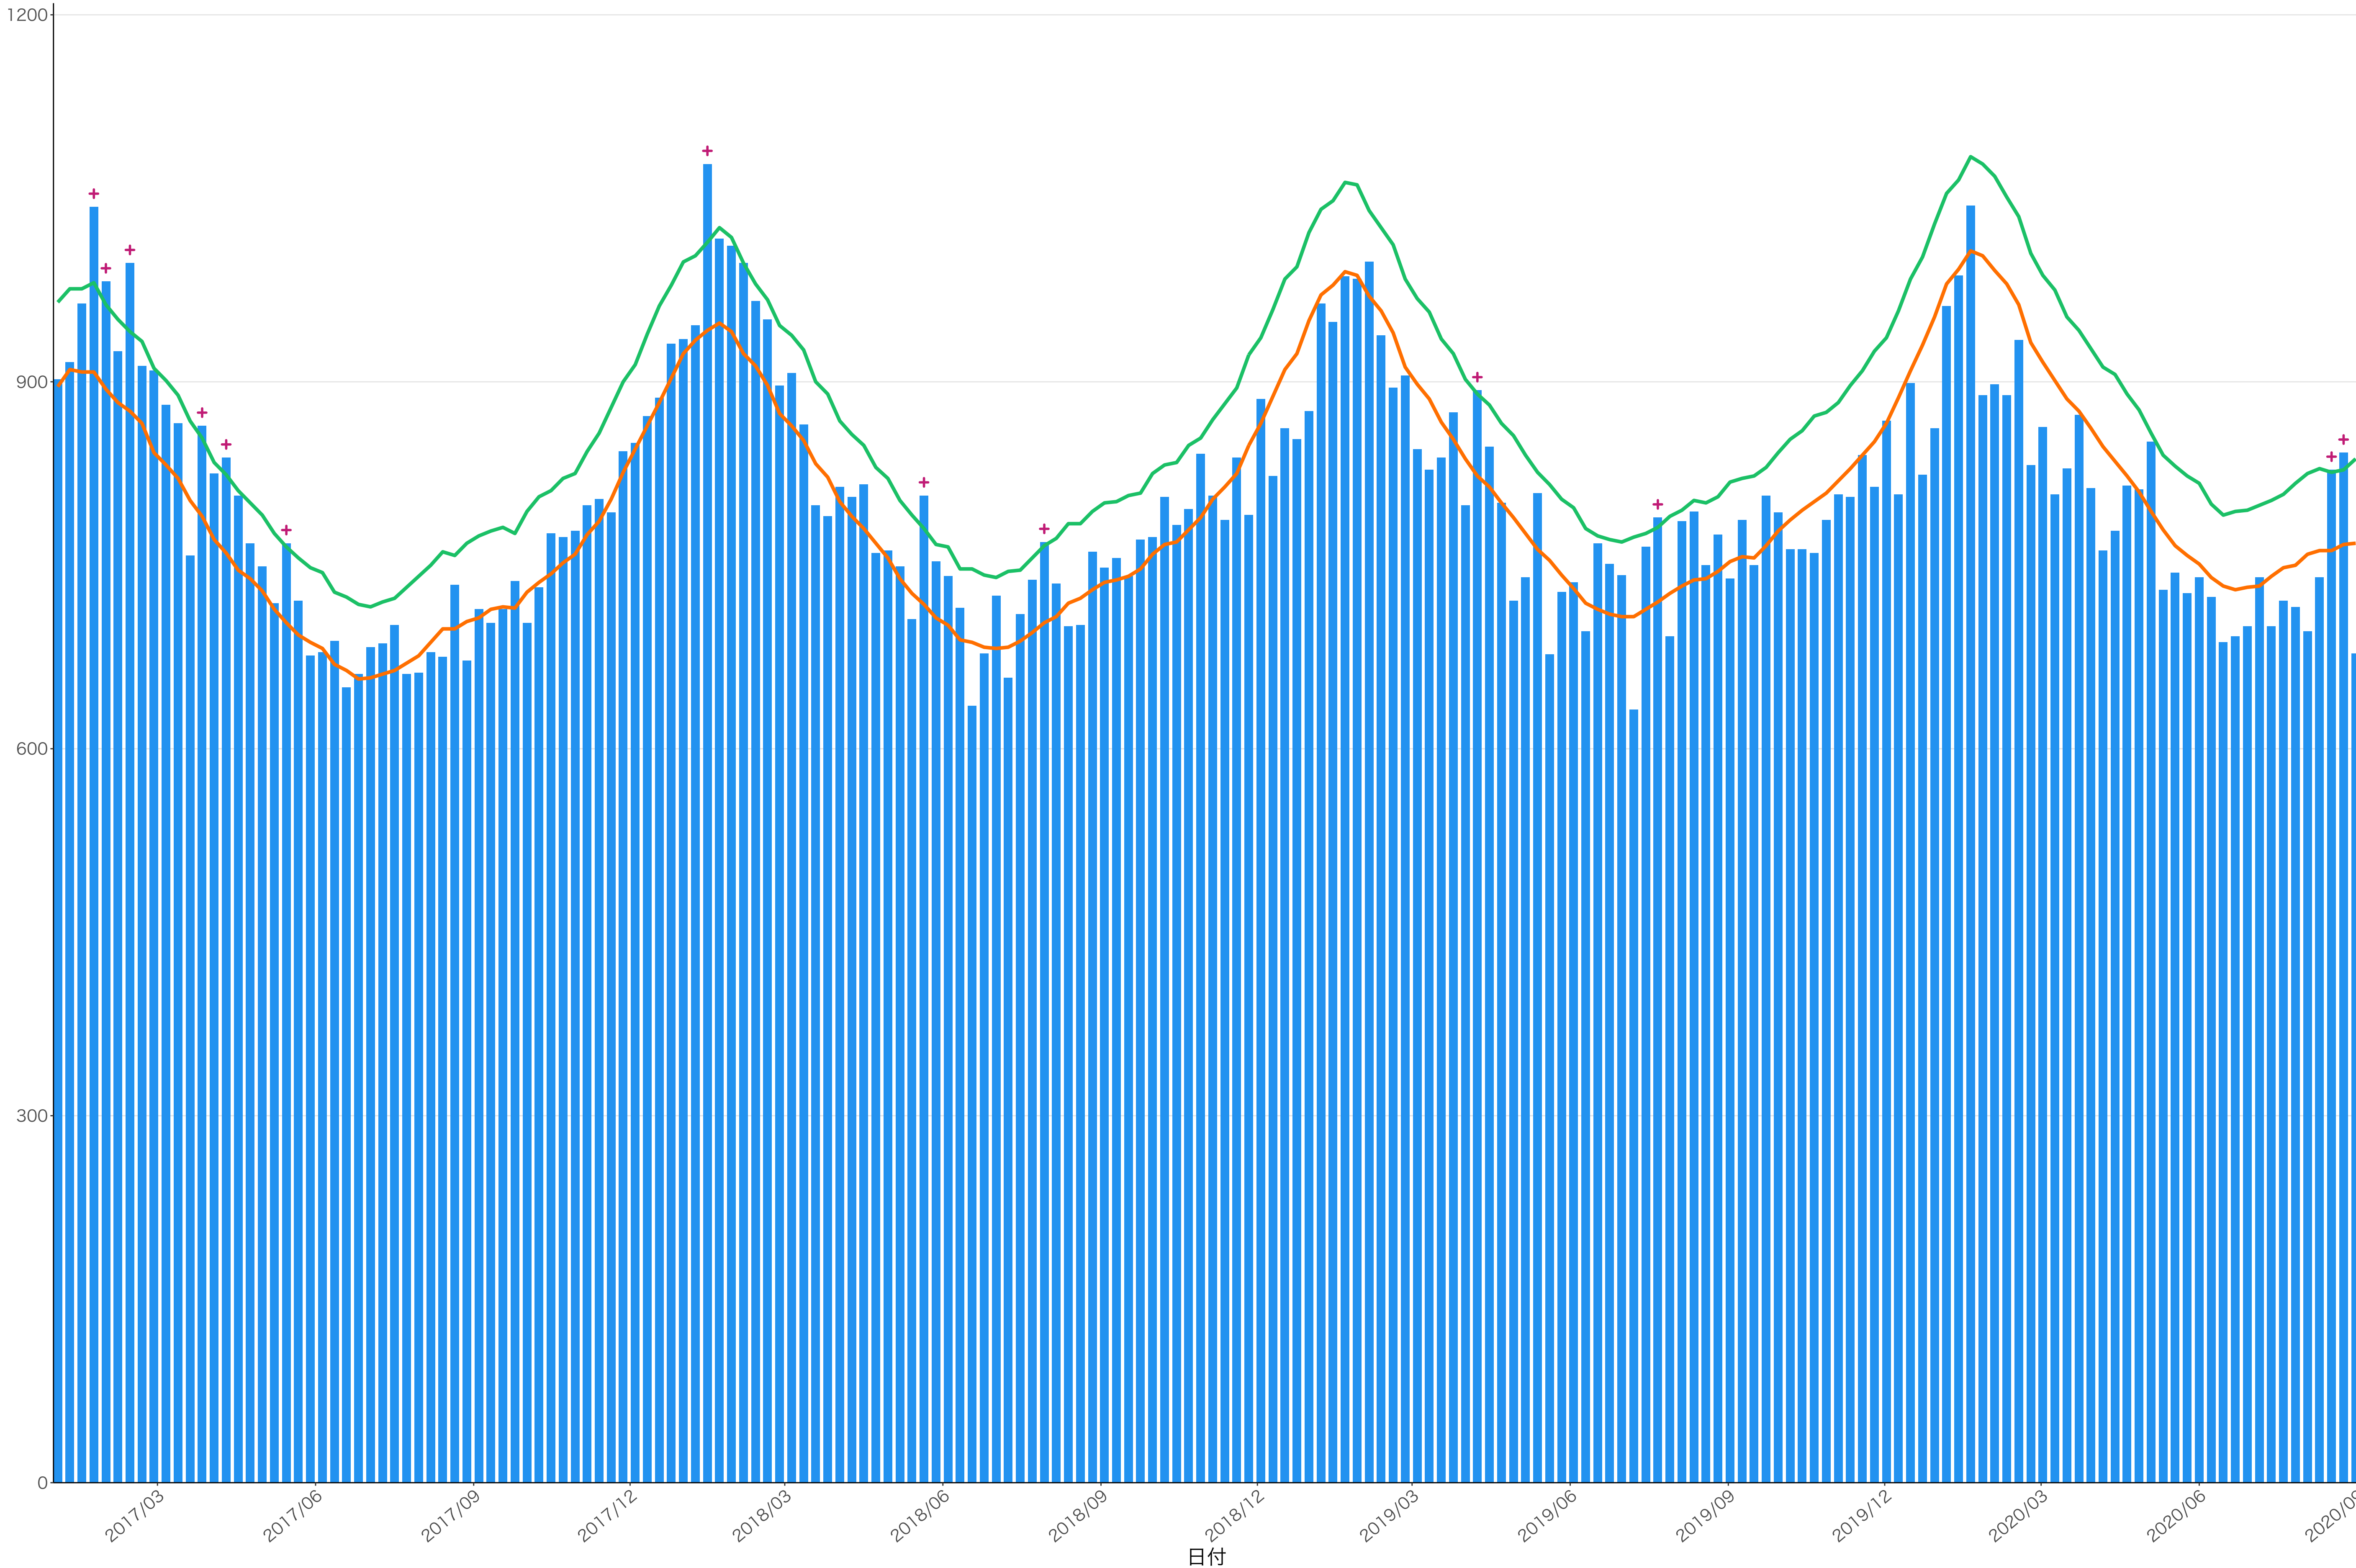

0
100
200
300
400

2017/03 2017/06 2017/09 2017/12 2018/03 2018/06 2018/09 2018/12 2019/03 2019/06 2019/09 2019/12 2020/03 2020/06 2020/09

日付

0
200
400
600

2017/03 2017/06 2017/09 2017/12 2018/03 2018/06 2018/09 2018/12 2019/03 2019/06 2019/09 2019/12 2020/03 2020/06 2020/09

日付

死亡者数

2017/03 2017/06 2017/09 2017/12 2018/03 2018/06 2018/09 2018/12 2019/03 2019/06 2019/09 2019/12 2020/03 2020/06 2020/09

死亡者数

2017/03 2017/06 2017/09 2017/12 2018/03 2018/06 2018/09 2018/12 2019/03 2019/06 2019/09 2019/12 2020/03 2020/06 2020/09

400
300
200
100
0

2017/03 2017/06 2017/09 2017/12 2018/03 2018/06 2018/09 2018/12 2019/03 2019/06 2019/09 2019/12 2020/03 2020/06 2020/09

日付

死亡者数

死亡者数

日付

200

100

2018/12

2019/03

2019/06

2019/09

2019/12

2020/03

2020/06

2020/09