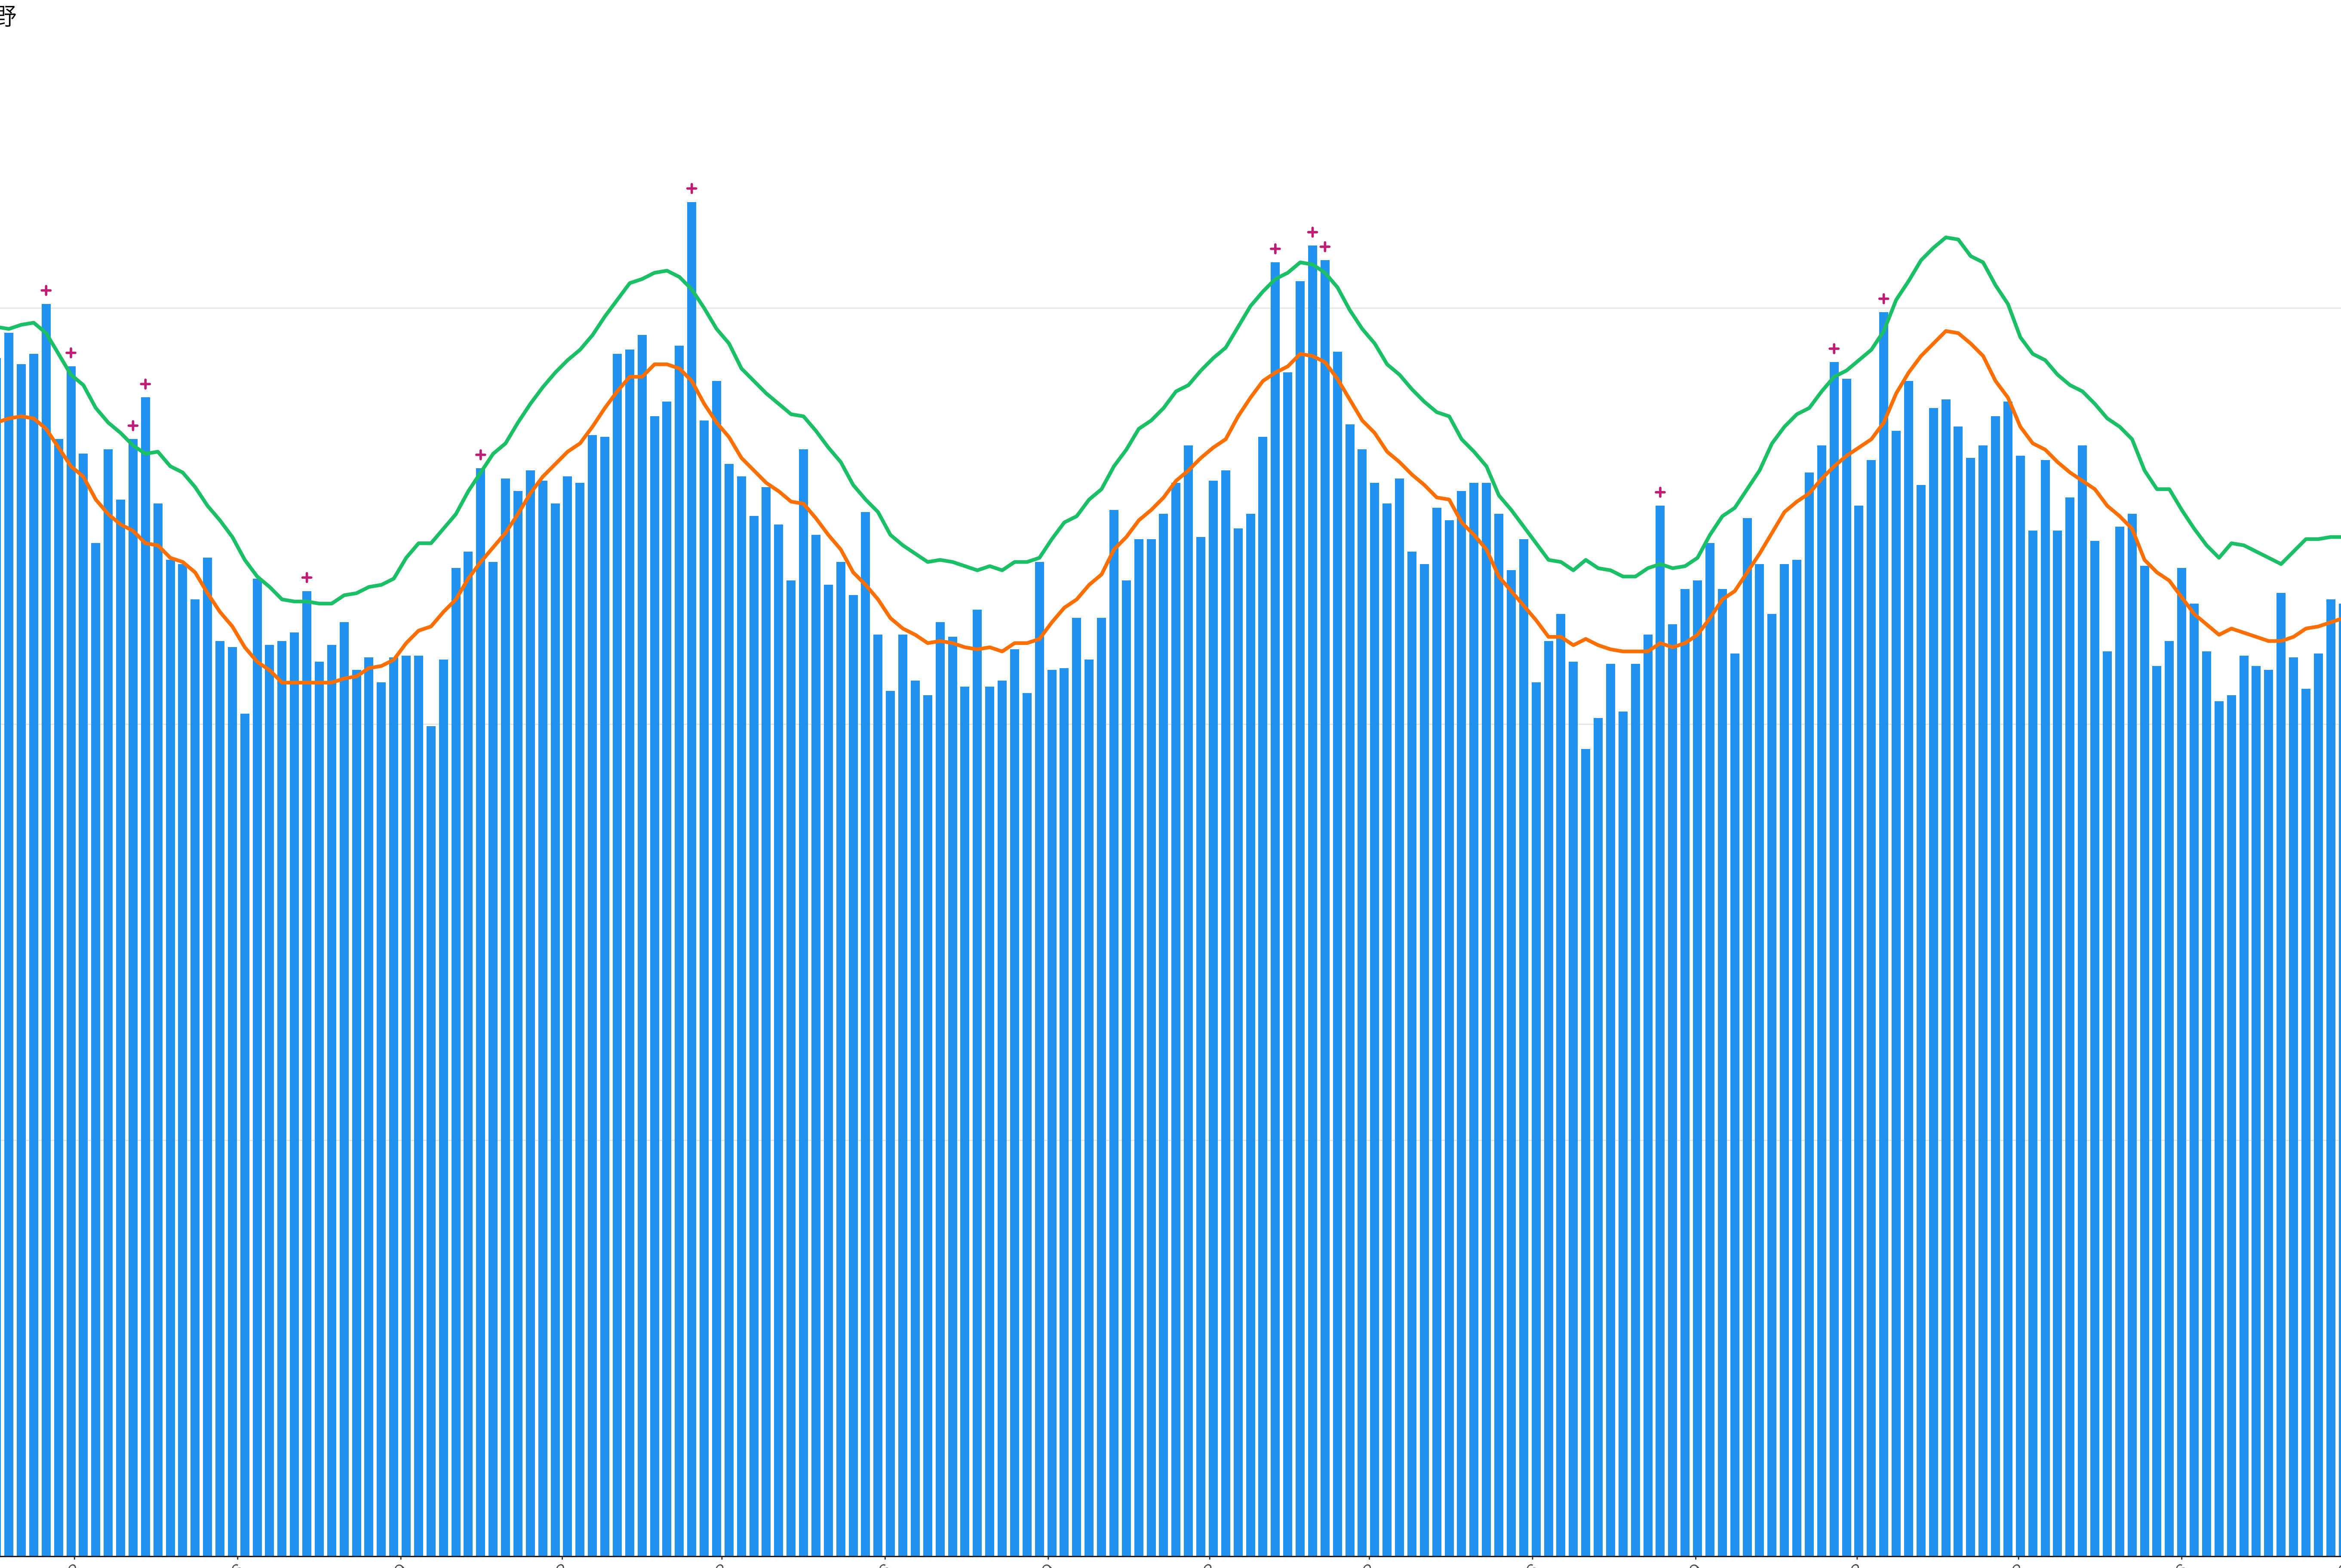

0
100
200
300
400

2017/03 2017/06 2017/09 2017/12 2018/03 2018/06 2018/09 2018/12 2019/03 2019/06 2019/09 2019/12 2020/03 2020/06 2020/09

日付

0
200
400
600

2017/03 2017/06 2017/09 2017/12 2018/03 2018/06 2018/09 2018/12 2019/03 2019/06 2019/09 2019/12 2020/03 2020/06 2020/09

日付

死亡者数

2017/03 2017/06 2017/09 2017/12 2018/03 2018/06 2018/09 2018/12 2019/03 2019/06 2019/09 2019/12 2020/03 2020/06 2020/09

死亡者数

2017/03 2017/06 2017/09 2017/12 2018/03 2018/06 2018/09 2018/12 2019/03 2019/06 2019/09 2019/12 2020/03 2020/06 2020/09

400
300
200
100
0

2017/03 2017/06 2017/09 2017/12 2018/03 2018/06 2018/09 2018/12 2019/03 2019/06 2019/09 2019/12 2020/03 2020/06 2020/09

日付

死亡者数

死亡者数

日付

200

100

2018/12

2019/03

2019/06

2019/09

2019/12

2020/03

2020/06

2020/09