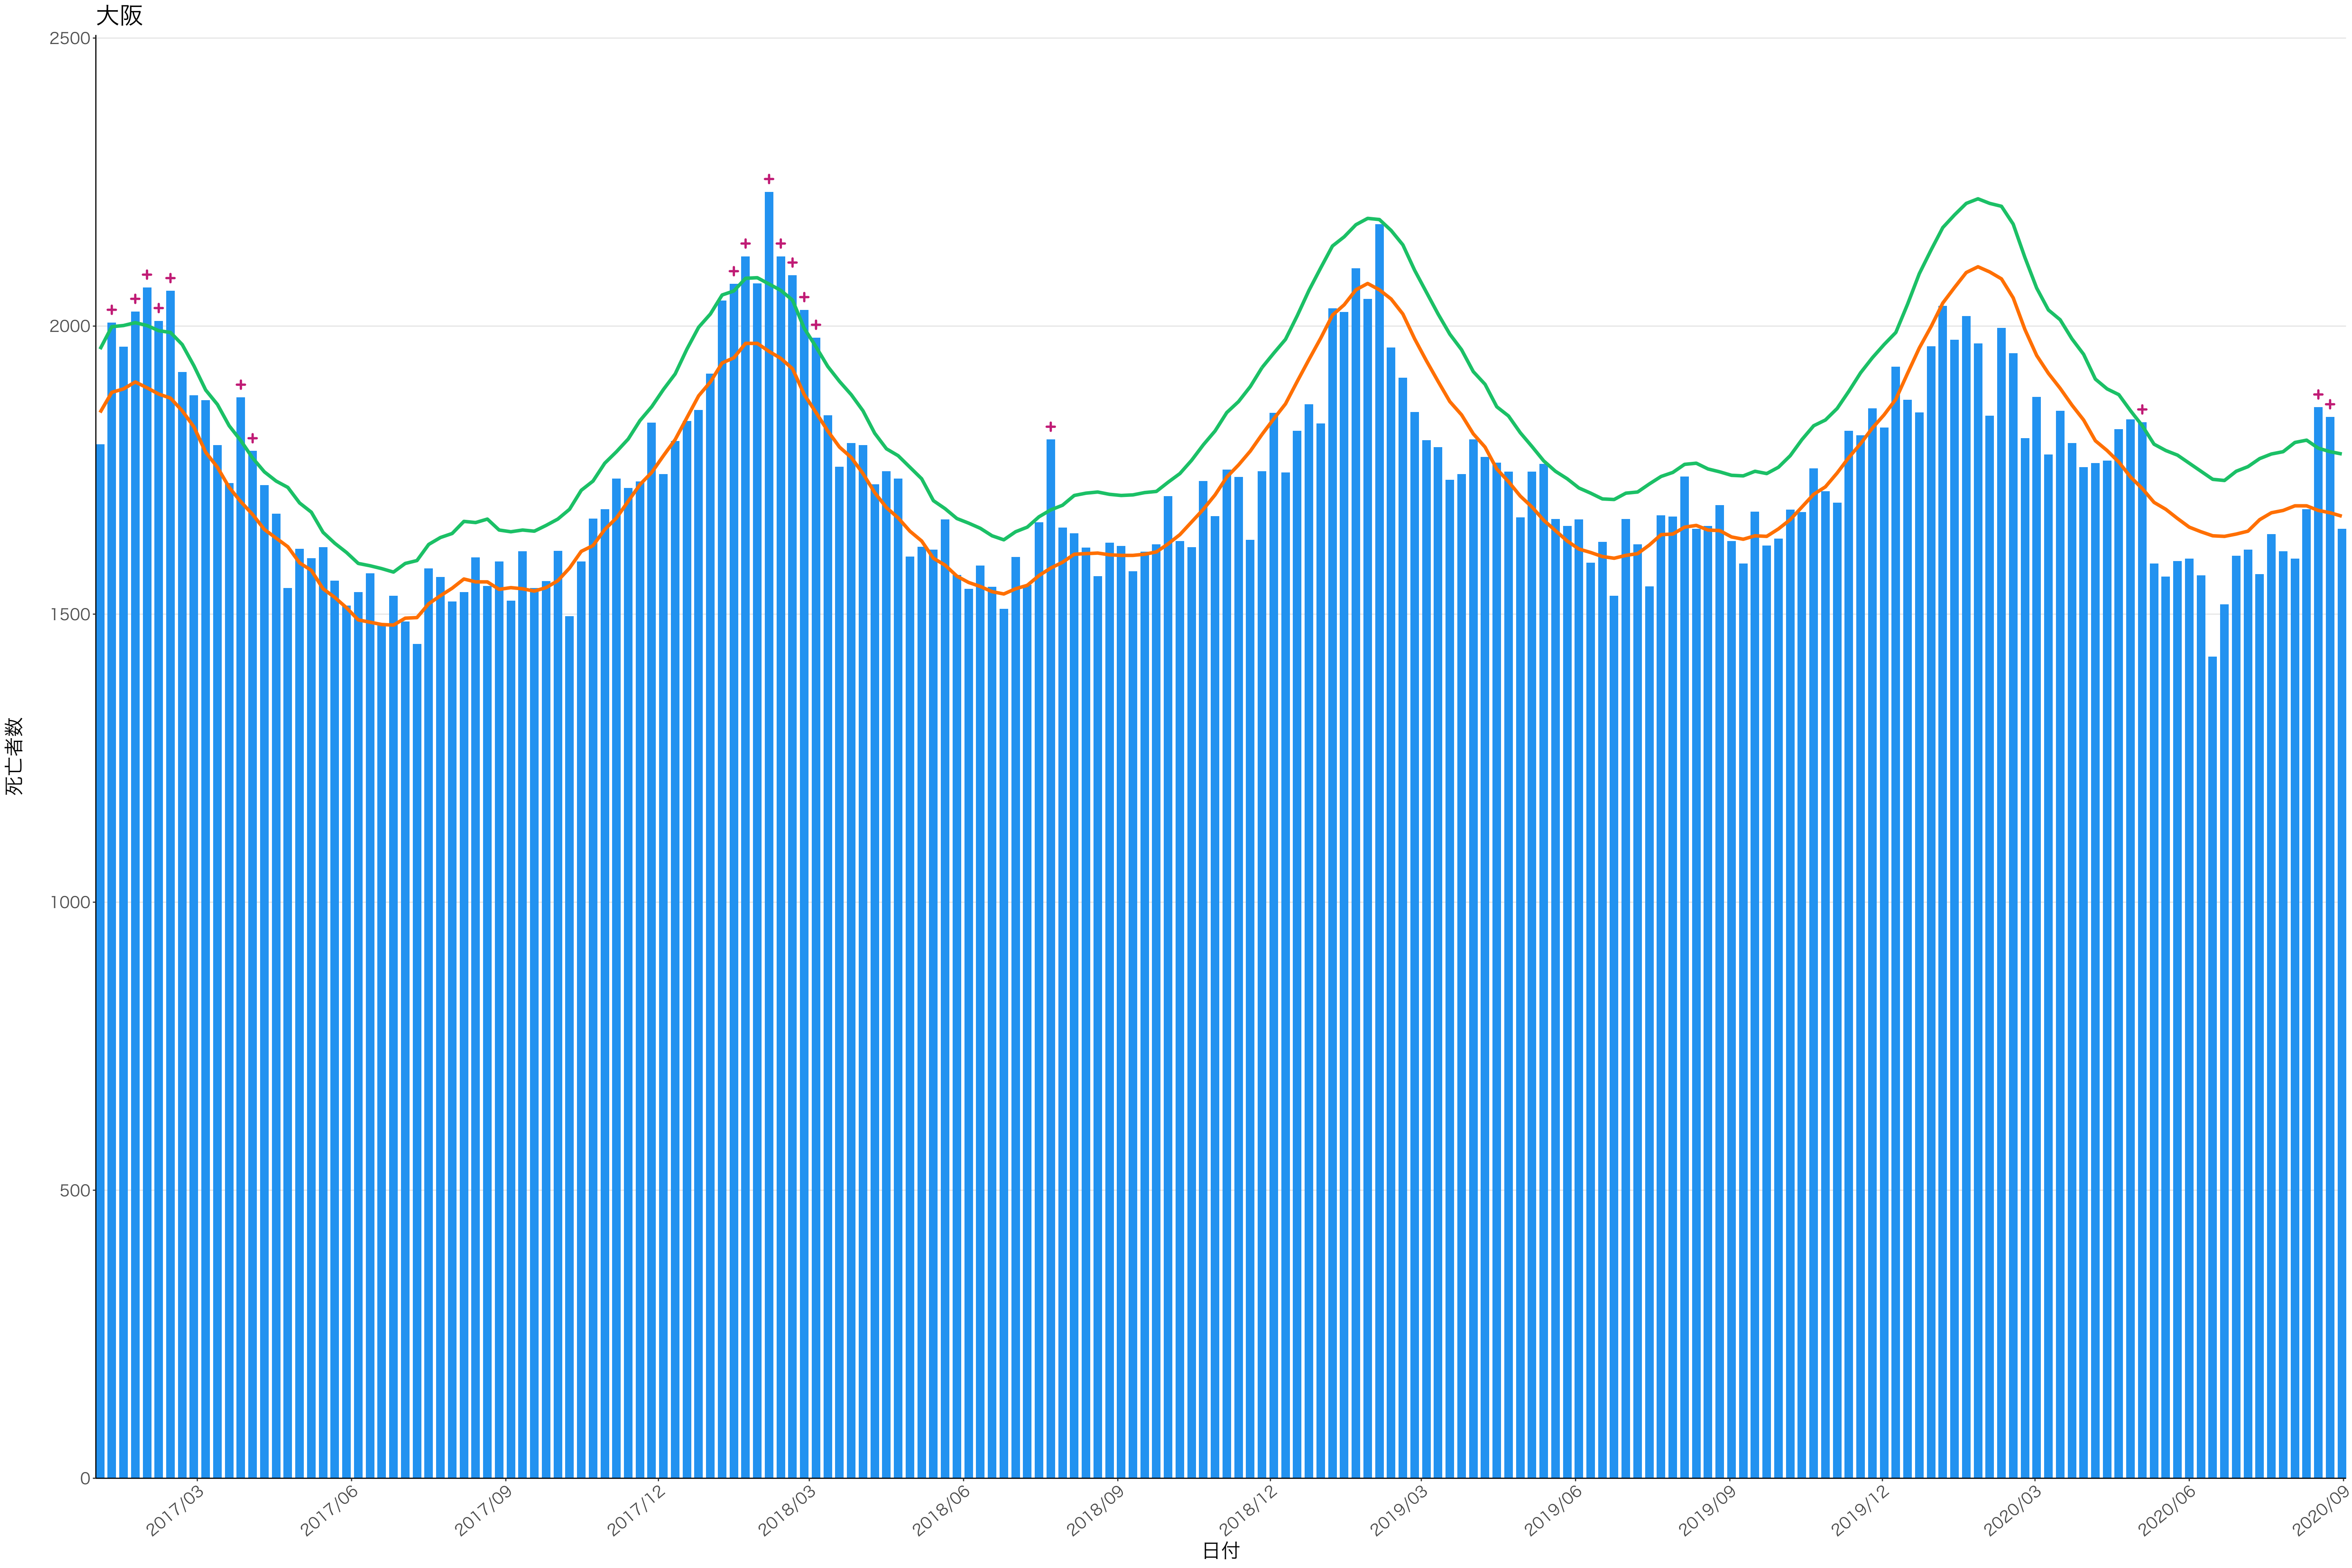

0
100
200
300
400

2017/03 2017/06 2017/09 2017/12 2018/03 2018/06 2018/09 2018/12 2019/03 2019/06 2019/09 2019/12 2020/03 2020/06 2020/09

日付

0
200
400
600

2017/03 2017/06 2017/09 2017/12 2018/03 2018/06 2018/09 2018/12 2019/03 2019/06 2019/09 2019/12 2020/03 2020/06 2020/09

日付

死亡者数

2017/03 2017/06 2017/09 2017/12 2018/03 2018/06 2018/09 2018/12 2019/03 2019/06 2019/09 2019/12 2020/03 2020/06 2020/09

死亡者数

2017/03 2017/06 2017/09 2017/12 2018/03 2018/06 2018/09 2018/12 2019/03 2019/06 2019/09 2019/12 2020/03 2020/06 2020/09

400
300
200
100
0

2017/03 2017/06 2017/09 2017/12 2018/03 2018/06 2018/09 2018/12 2019/03 2019/06 2019/09 2019/12 2020/03 2020/06 2020/09

日付

死亡者数

死亡者数

日付

200

100

2018/12

2019/03

2019/06

2019/09

2019/12

2020/03

2020/06

2020/09