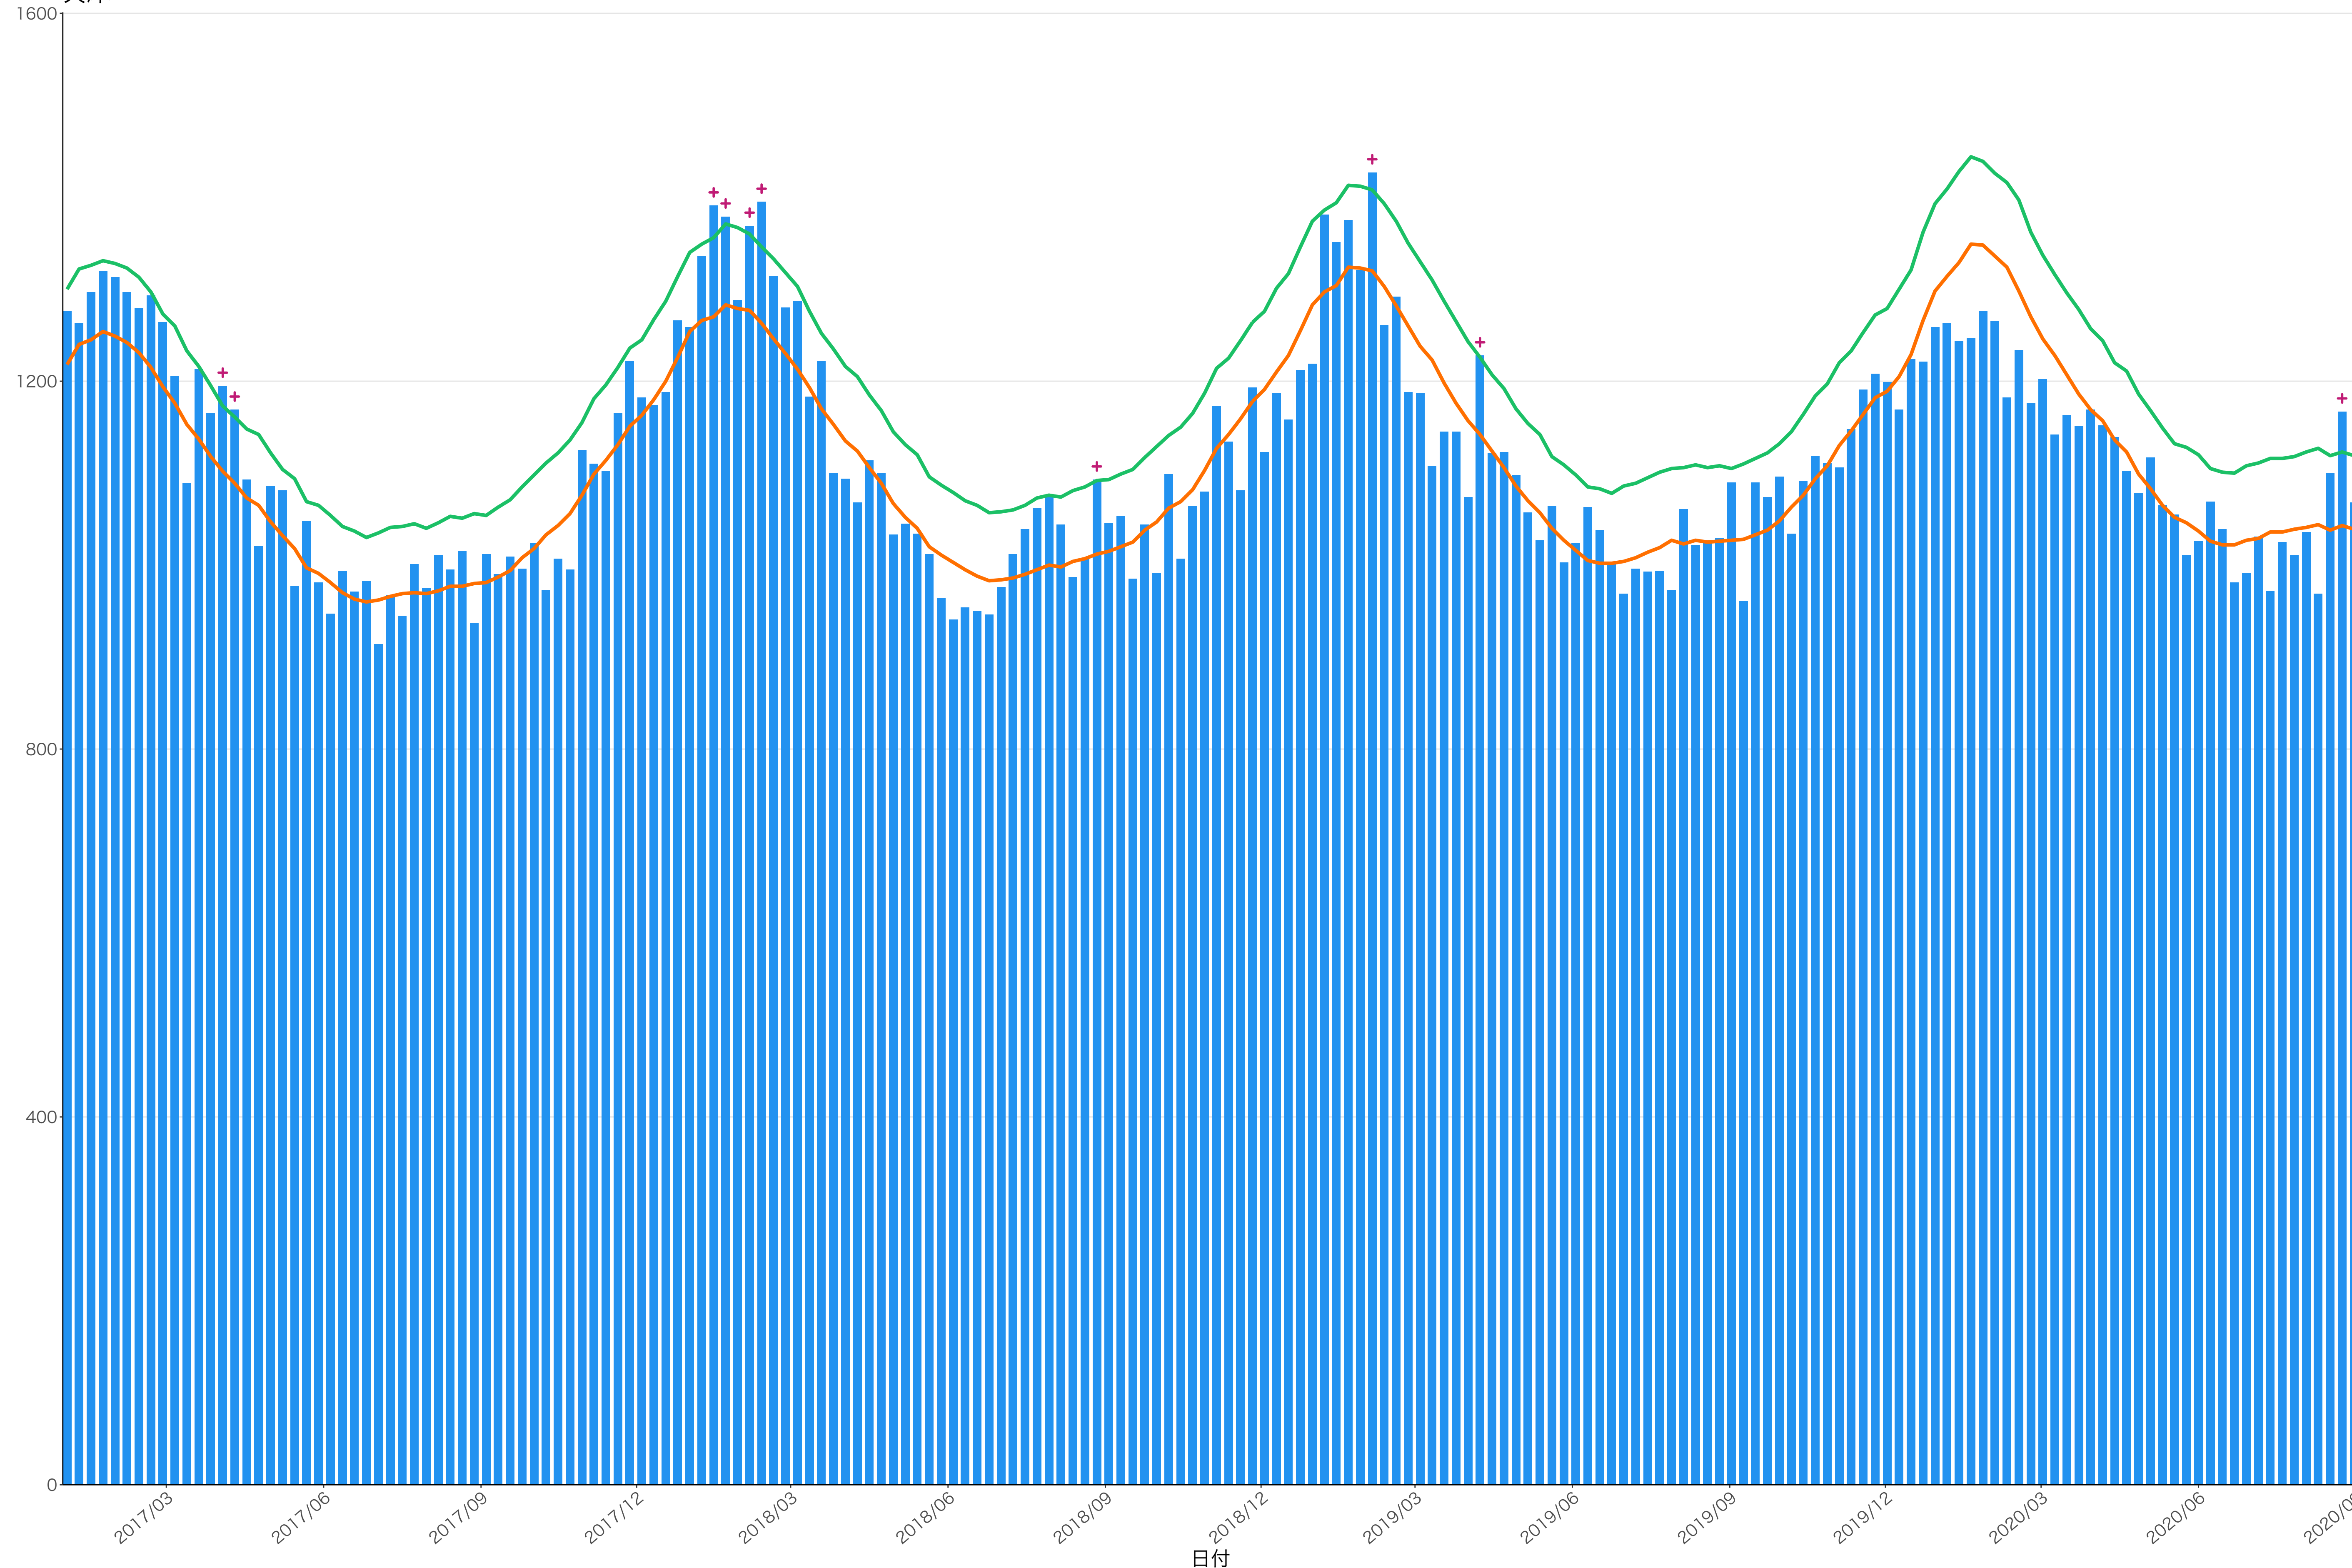

0
100
200
300
400

2017/03 2017/06 2017/09 2017/12 2018/03 2018/06 2018/09 2018/12 2019/03 2019/06 2019/09 2019/12 2020/03 2020/06 2020/09

日付

0
200
400
600

2017/03 2017/06 2017/09 2017/12 2018/03 2018/06 2018/09 2018/12 2019/03 2019/06 2019/09 2019/12 2020/03 2020/06 2020/09

日付

死亡者数

2017/03 2017/06 2017/09 2017/12 2018/03 2018/06 2018/09 2018/12 2019/03 2019/06 2019/09 2019/12 2020/03 2020/06 2020/09

死亡者数

2017/03 2017/06 2017/09 2017/12 2018/03 2018/06 2018/09 2018/12 2019/03 2019/06 2019/09 2019/12 2020/03 2020/06 2020/09

400
300
200
100
0

2017/03 2017/06 2017/09 2017/12 2018/03 2018/06 2018/09 2018/12 2019/03 2019/06 2019/09 2019/12 2020/03 2020/06 2020/09

日付

死亡者数

死亡者数

日付

200

100

2018/12

2019/03

2019/06

2019/09

2019/12

2020/03

2020/06

2020/09