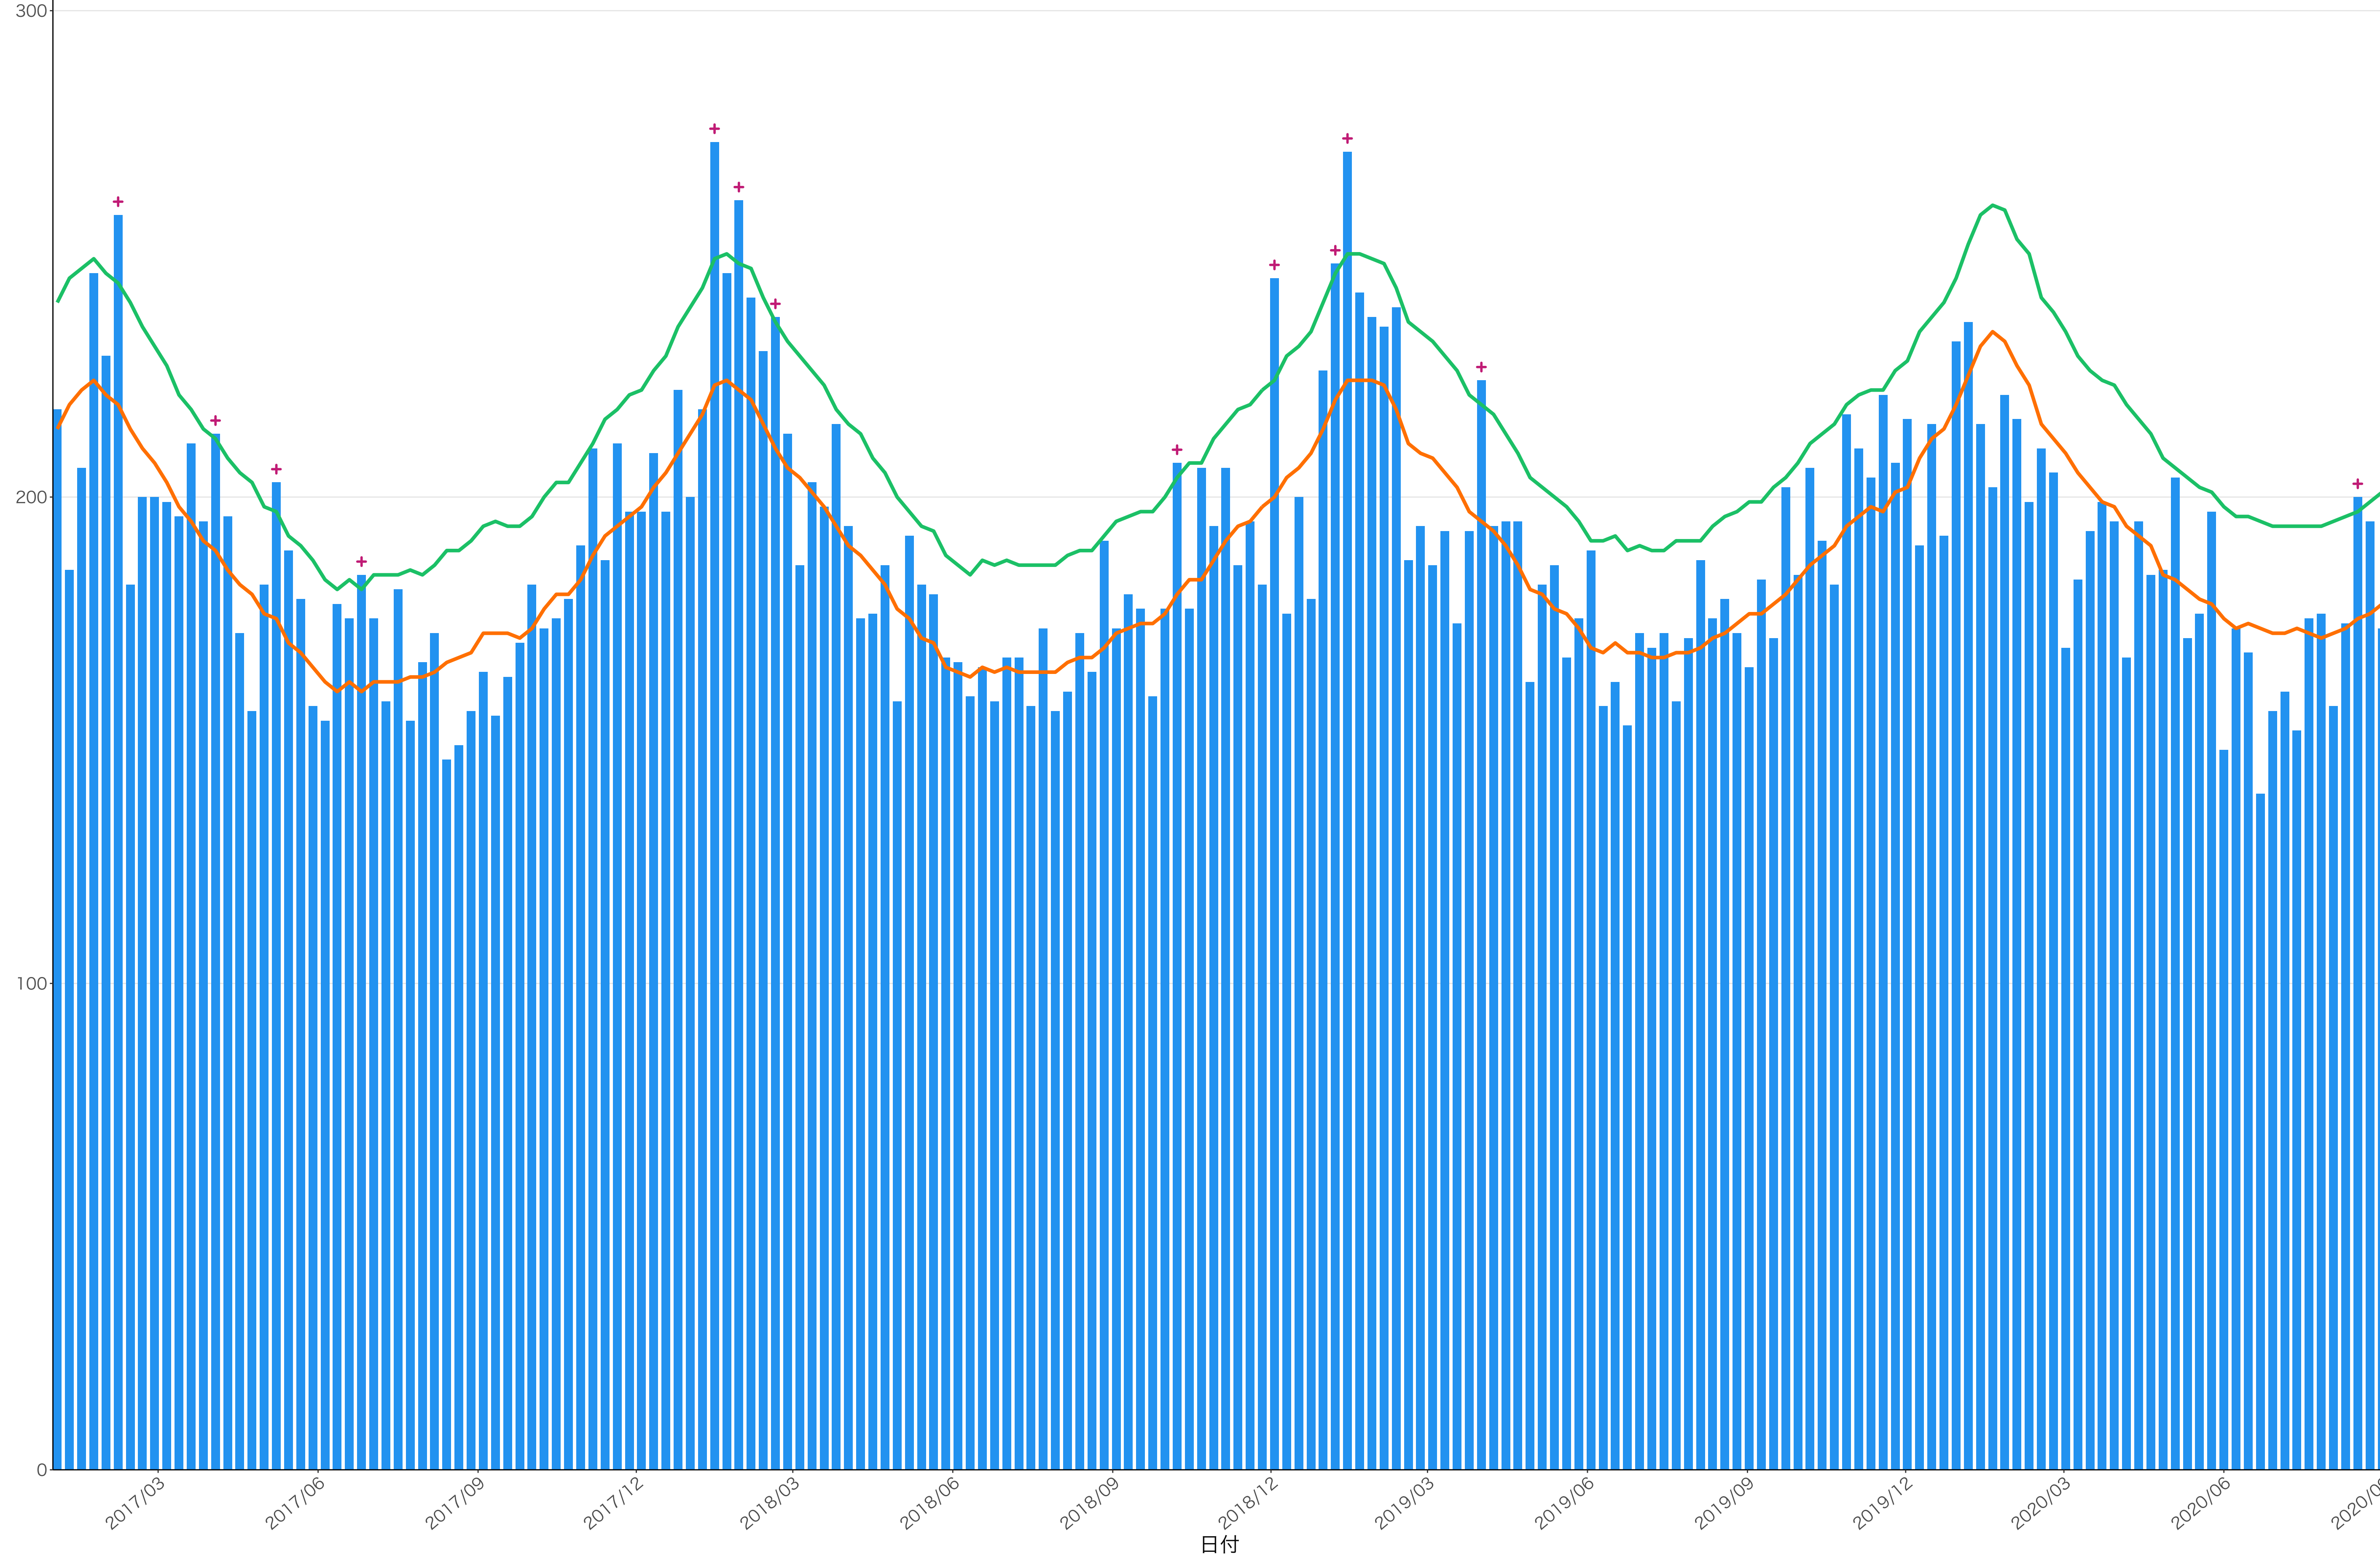

0
100
200
300
400

2017/03 2017/06 2017/09 2017/12 2018/03 2018/06 2018/09 2018/12 2019/03 2019/06 2019/09 2019/12 2020/03 2020/06 2020/09

日付

0
200
400
600

2017/03 2017/06 2017/09 2017/12 2018/03 2018/06 2018/09 2018/12 2019/03 2019/06 2019/09 2019/12 2020/03 2020/06 2020/09

日付

死亡者数

2017/03 2017/06 2017/09 2017/12 2018/03 2018/06 2018/09 2018/12 2019/03 2019/06 2019/09 2019/12 2020/03 2020/06 2020/09

死亡者数

2017/03 2017/06 2017/09 2017/12 2018/03 2018/06 2018/09 2018/12 2019/03 2019/06 2019/09 2019/12 2020/03 2020/06 2020/09

400
300
200
100
0

2017/03 2017/06 2017/09 2017/12 2018/03 2018/06 2018/09 2018/12 2019/03 2019/06 2019/09 2019/12 2020/03 2020/06 2020/09

日付

死亡者数

死亡者数

日付

200

100

2018/12

2019/03

2019/06

2019/09

2019/12

2020/03

2020/06

2020/09