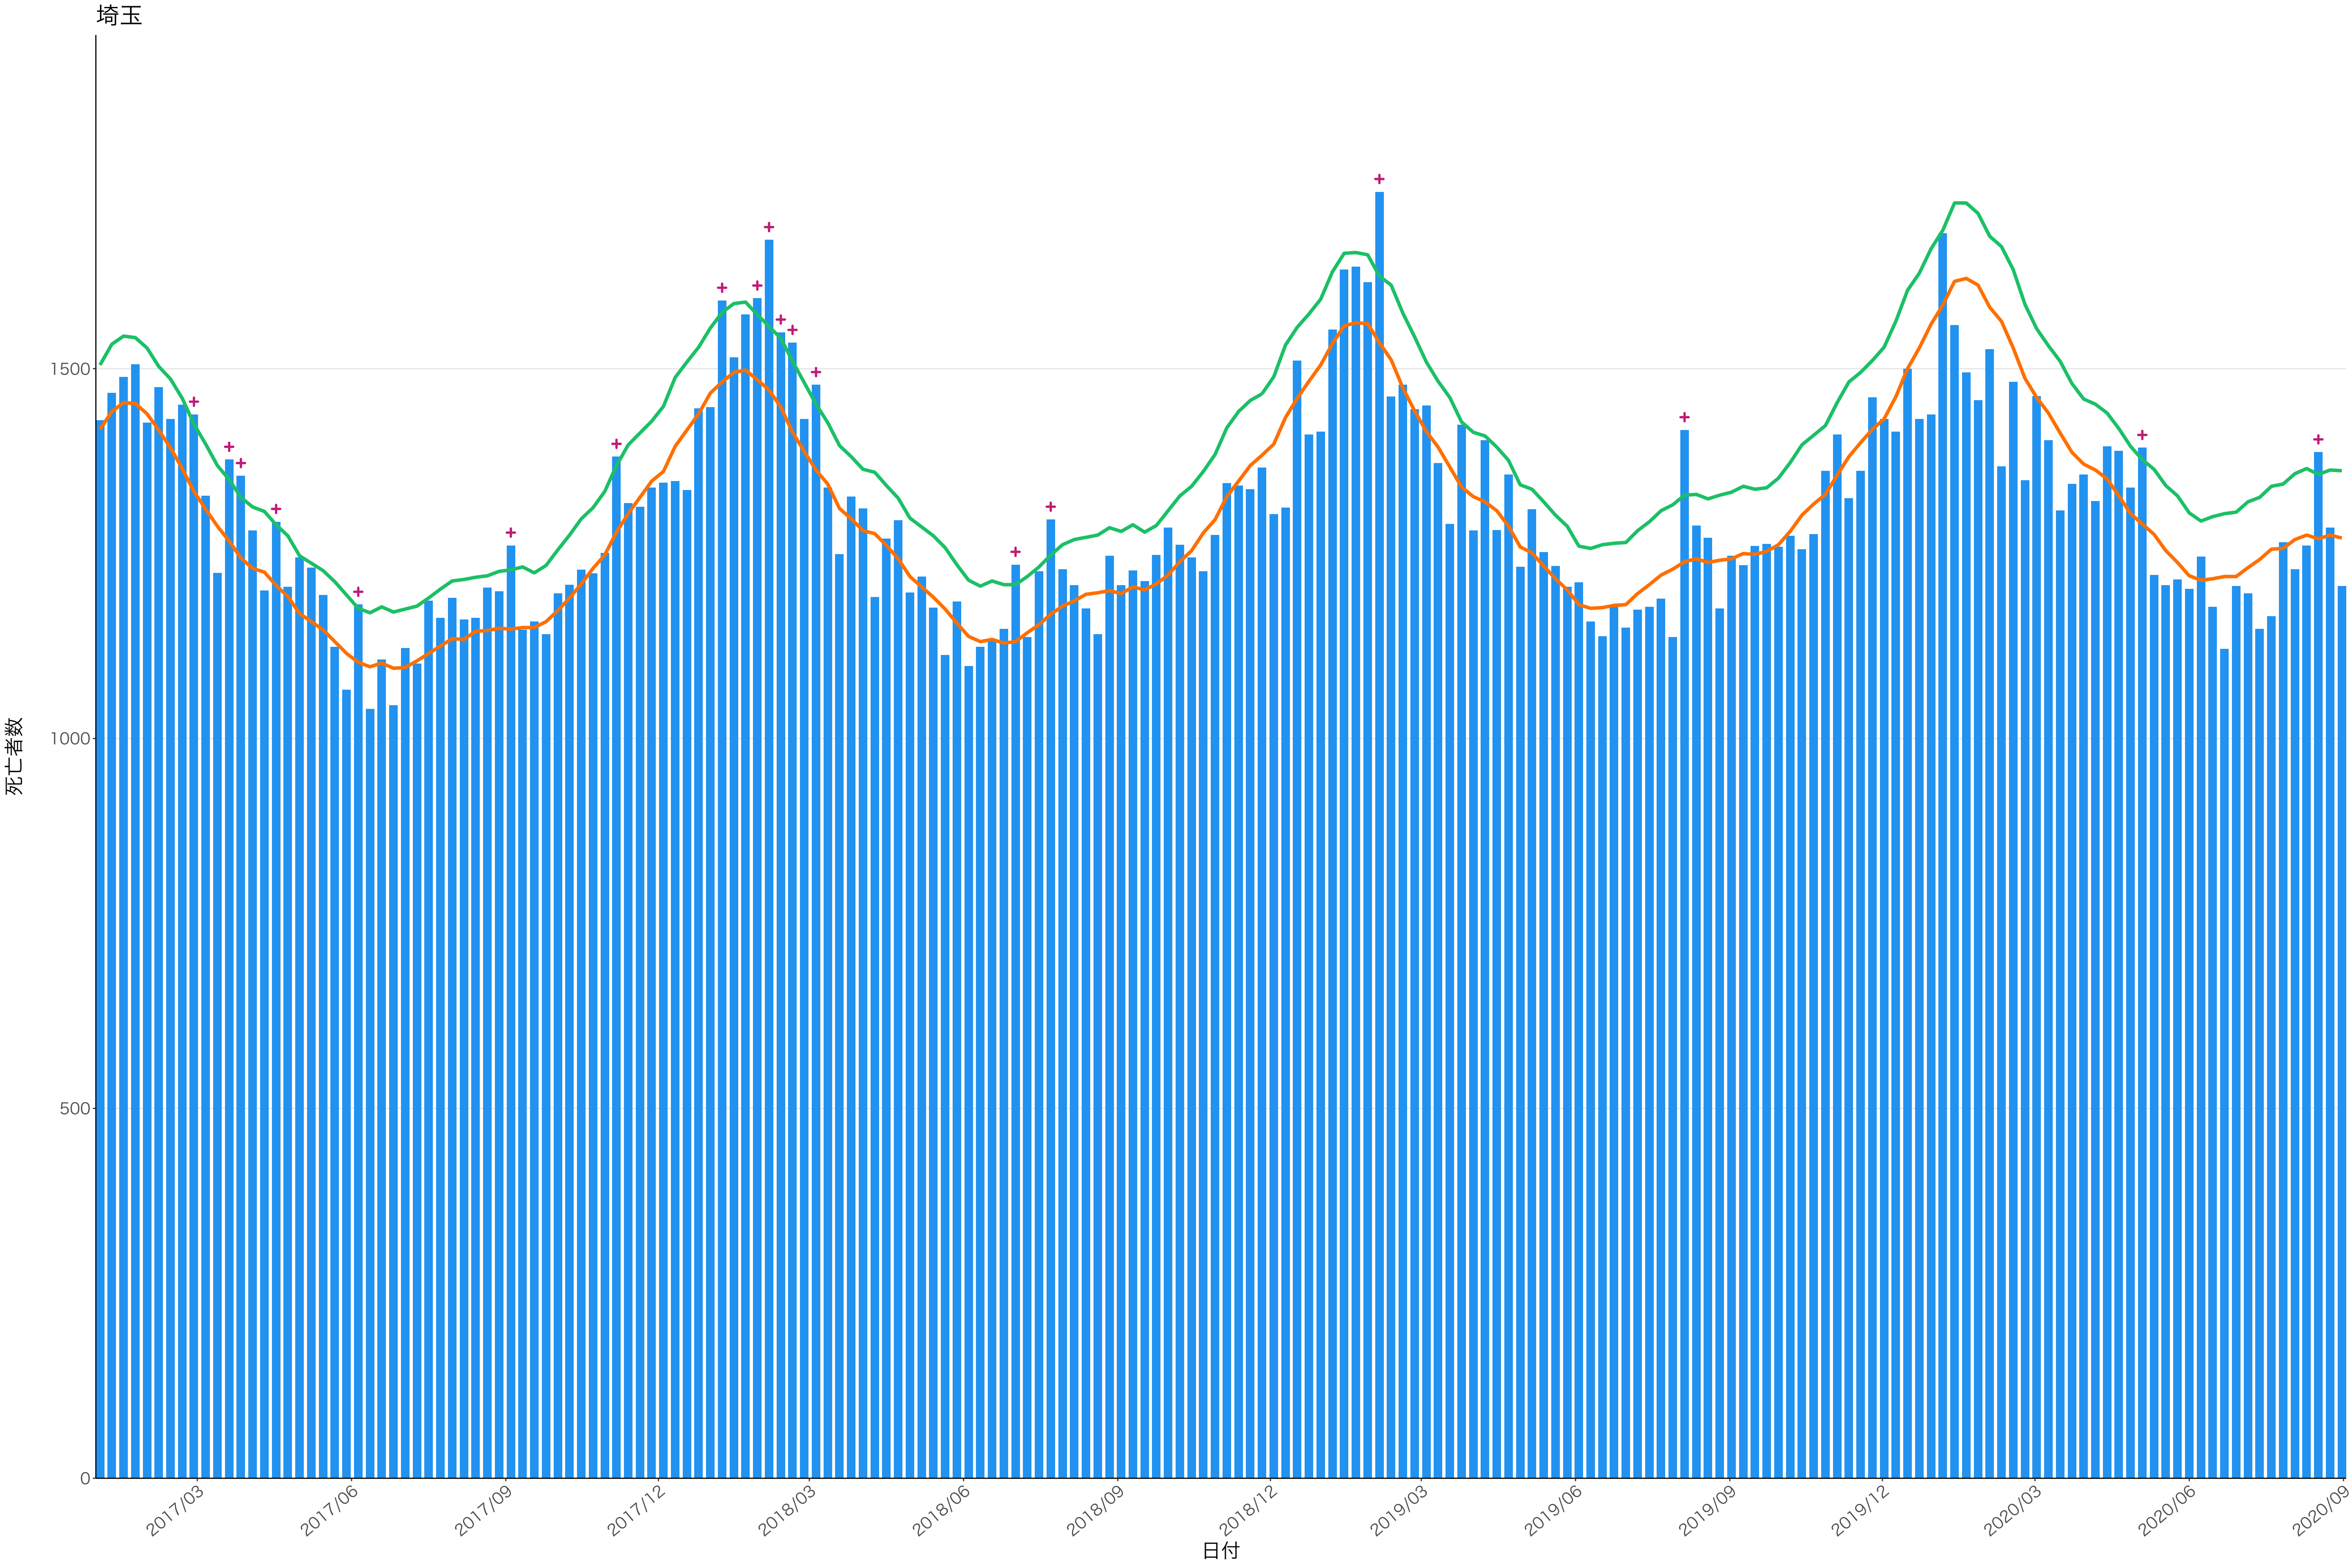

0
100
200
300
400

2017/03 2017/06 2017/09 2017/12 2018/03 2018/06 2018/09 2018/12 2019/03 2019/06 2019/09 2019/12 2020/03 2020/06 2020/09

日付

0
200
400
600

2017/03 2017/06 2017/09 2017/12 2018/03 2018/06 2018/09 2018/12 2019/03 2019/06 2019/09 2019/12 2020/03 2020/06 2020/09

日付

死亡者数

2017/03 2017/06 2017/09 2017/12 2018/03 2018/06 2018/09 2018/12 2019/03 2019/06 2019/09 2019/12 2020/03 2020/06 2020/09

死亡者数

2017/03 2017/06 2017/09 2017/12 2018/03 2018/06 2018/09 2018/12 2019/03 2019/06 2019/09 2019/12 2020/03 2020/06 2020/09

400
300
200
100
0

2017/03 2017/06 2017/09 2017/12 2018/03 2018/06 2018/09 2018/12 2019/03 2019/06 2019/09 2019/12 2020/03 2020/06 2020/09

日付

死亡者数

死亡者数

日付

200

100

2018/12

2019/03

2019/06

2019/09

2019/12

2020/03

2020/06

2020/09