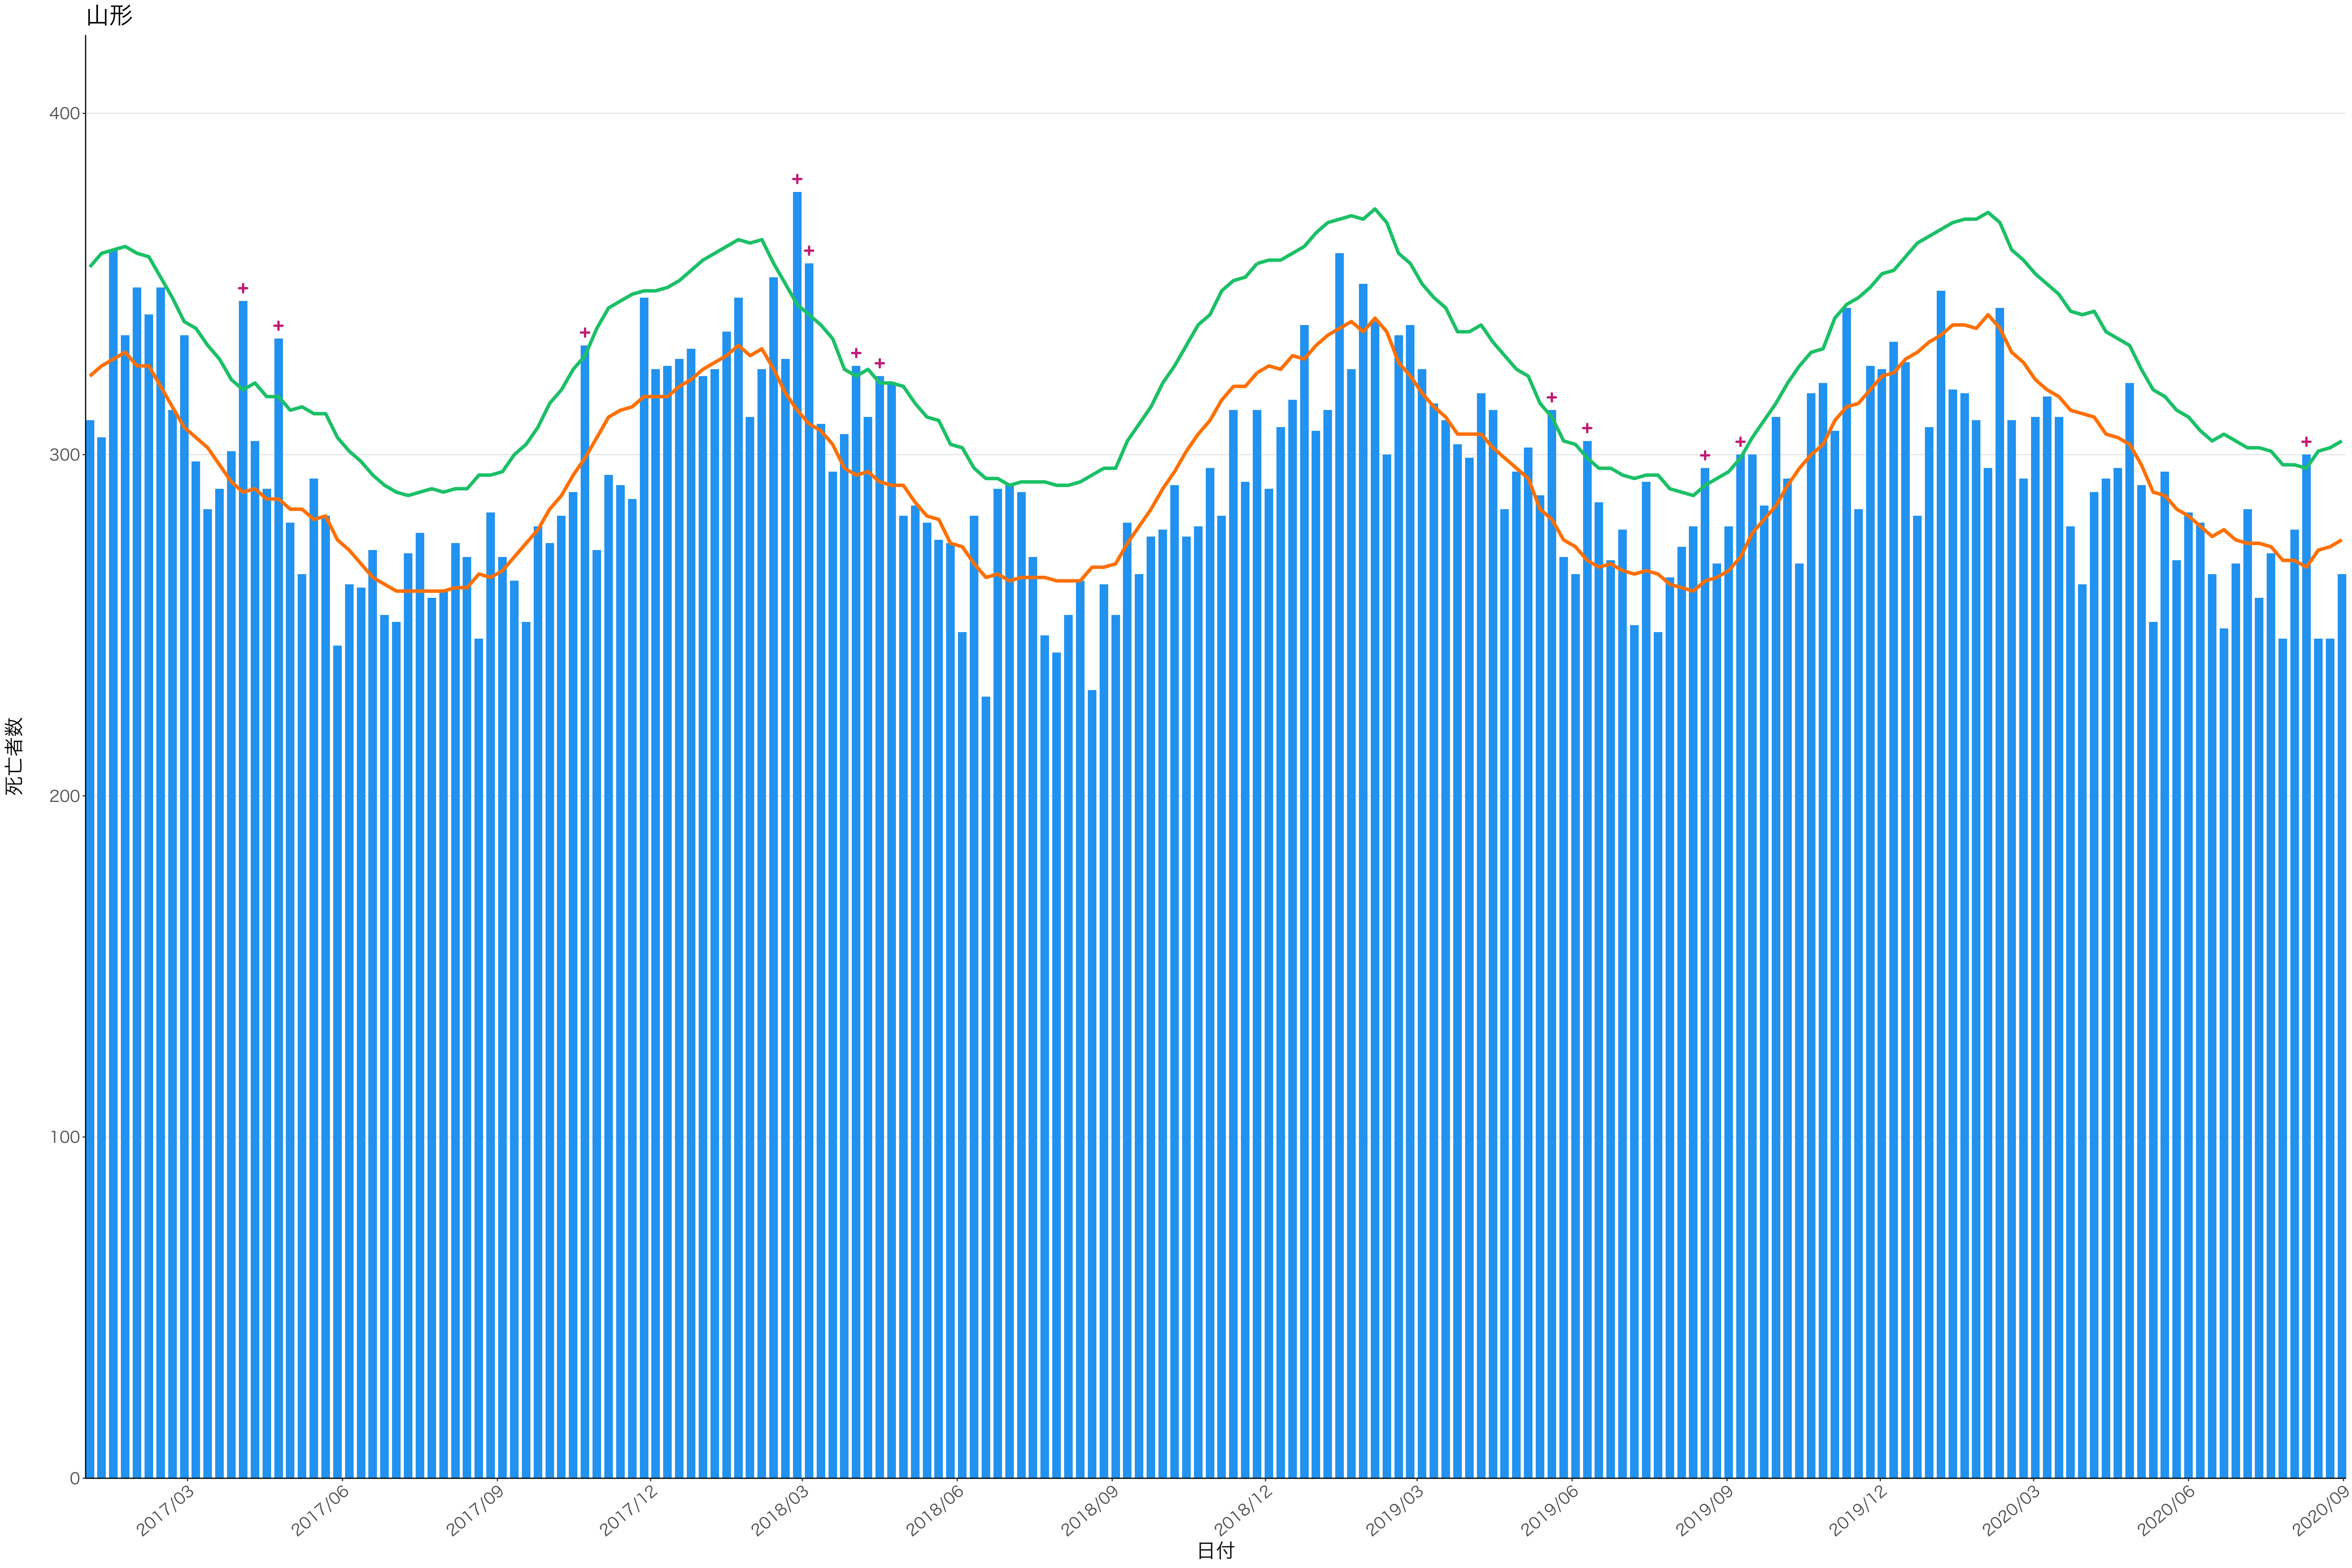

0
100
200
300
400

2017/03 2017/06 2017/09 2017/12 2018/03 2018/06 2018/09 2018/12 2019/03 2019/06 2019/09 2019/12 2020/03 2020/06 2020/09

日付

0
200
400
600

2017/03 2017/06 2017/09 2017/12 2018/03 2018/06 2018/09 2018/12 2019/03 2019/06 2019/09 2019/12 2020/03 2020/06 2020/09

日付

死亡者数

2017/03 2017/06 2017/09 2017/12 2018/03 2018/06 2018/09 2018/12 2019/03 2019/06 2019/09 2019/12 2020/03 2020/06 2020/09

死亡者数

2017/03 2017/06 2017/09 2017/12 2018/03 2018/06 2018/09 2018/12 2019/03 2019/06 2019/09 2019/12 2020/03 2020/06 2020/09

400
300
200
100
0

2017/03 2017/06 2017/09 2017/12 2018/03 2018/06 2018/09 2018/12 2019/03 2019/06 2019/09 2019/12 2020/03 2020/06 2020/09

日付

死亡者数

死亡者数

日付

200

100

2018/12

2019/03

2019/06

2019/09

2019/12

2020/03

2020/06

2020/09