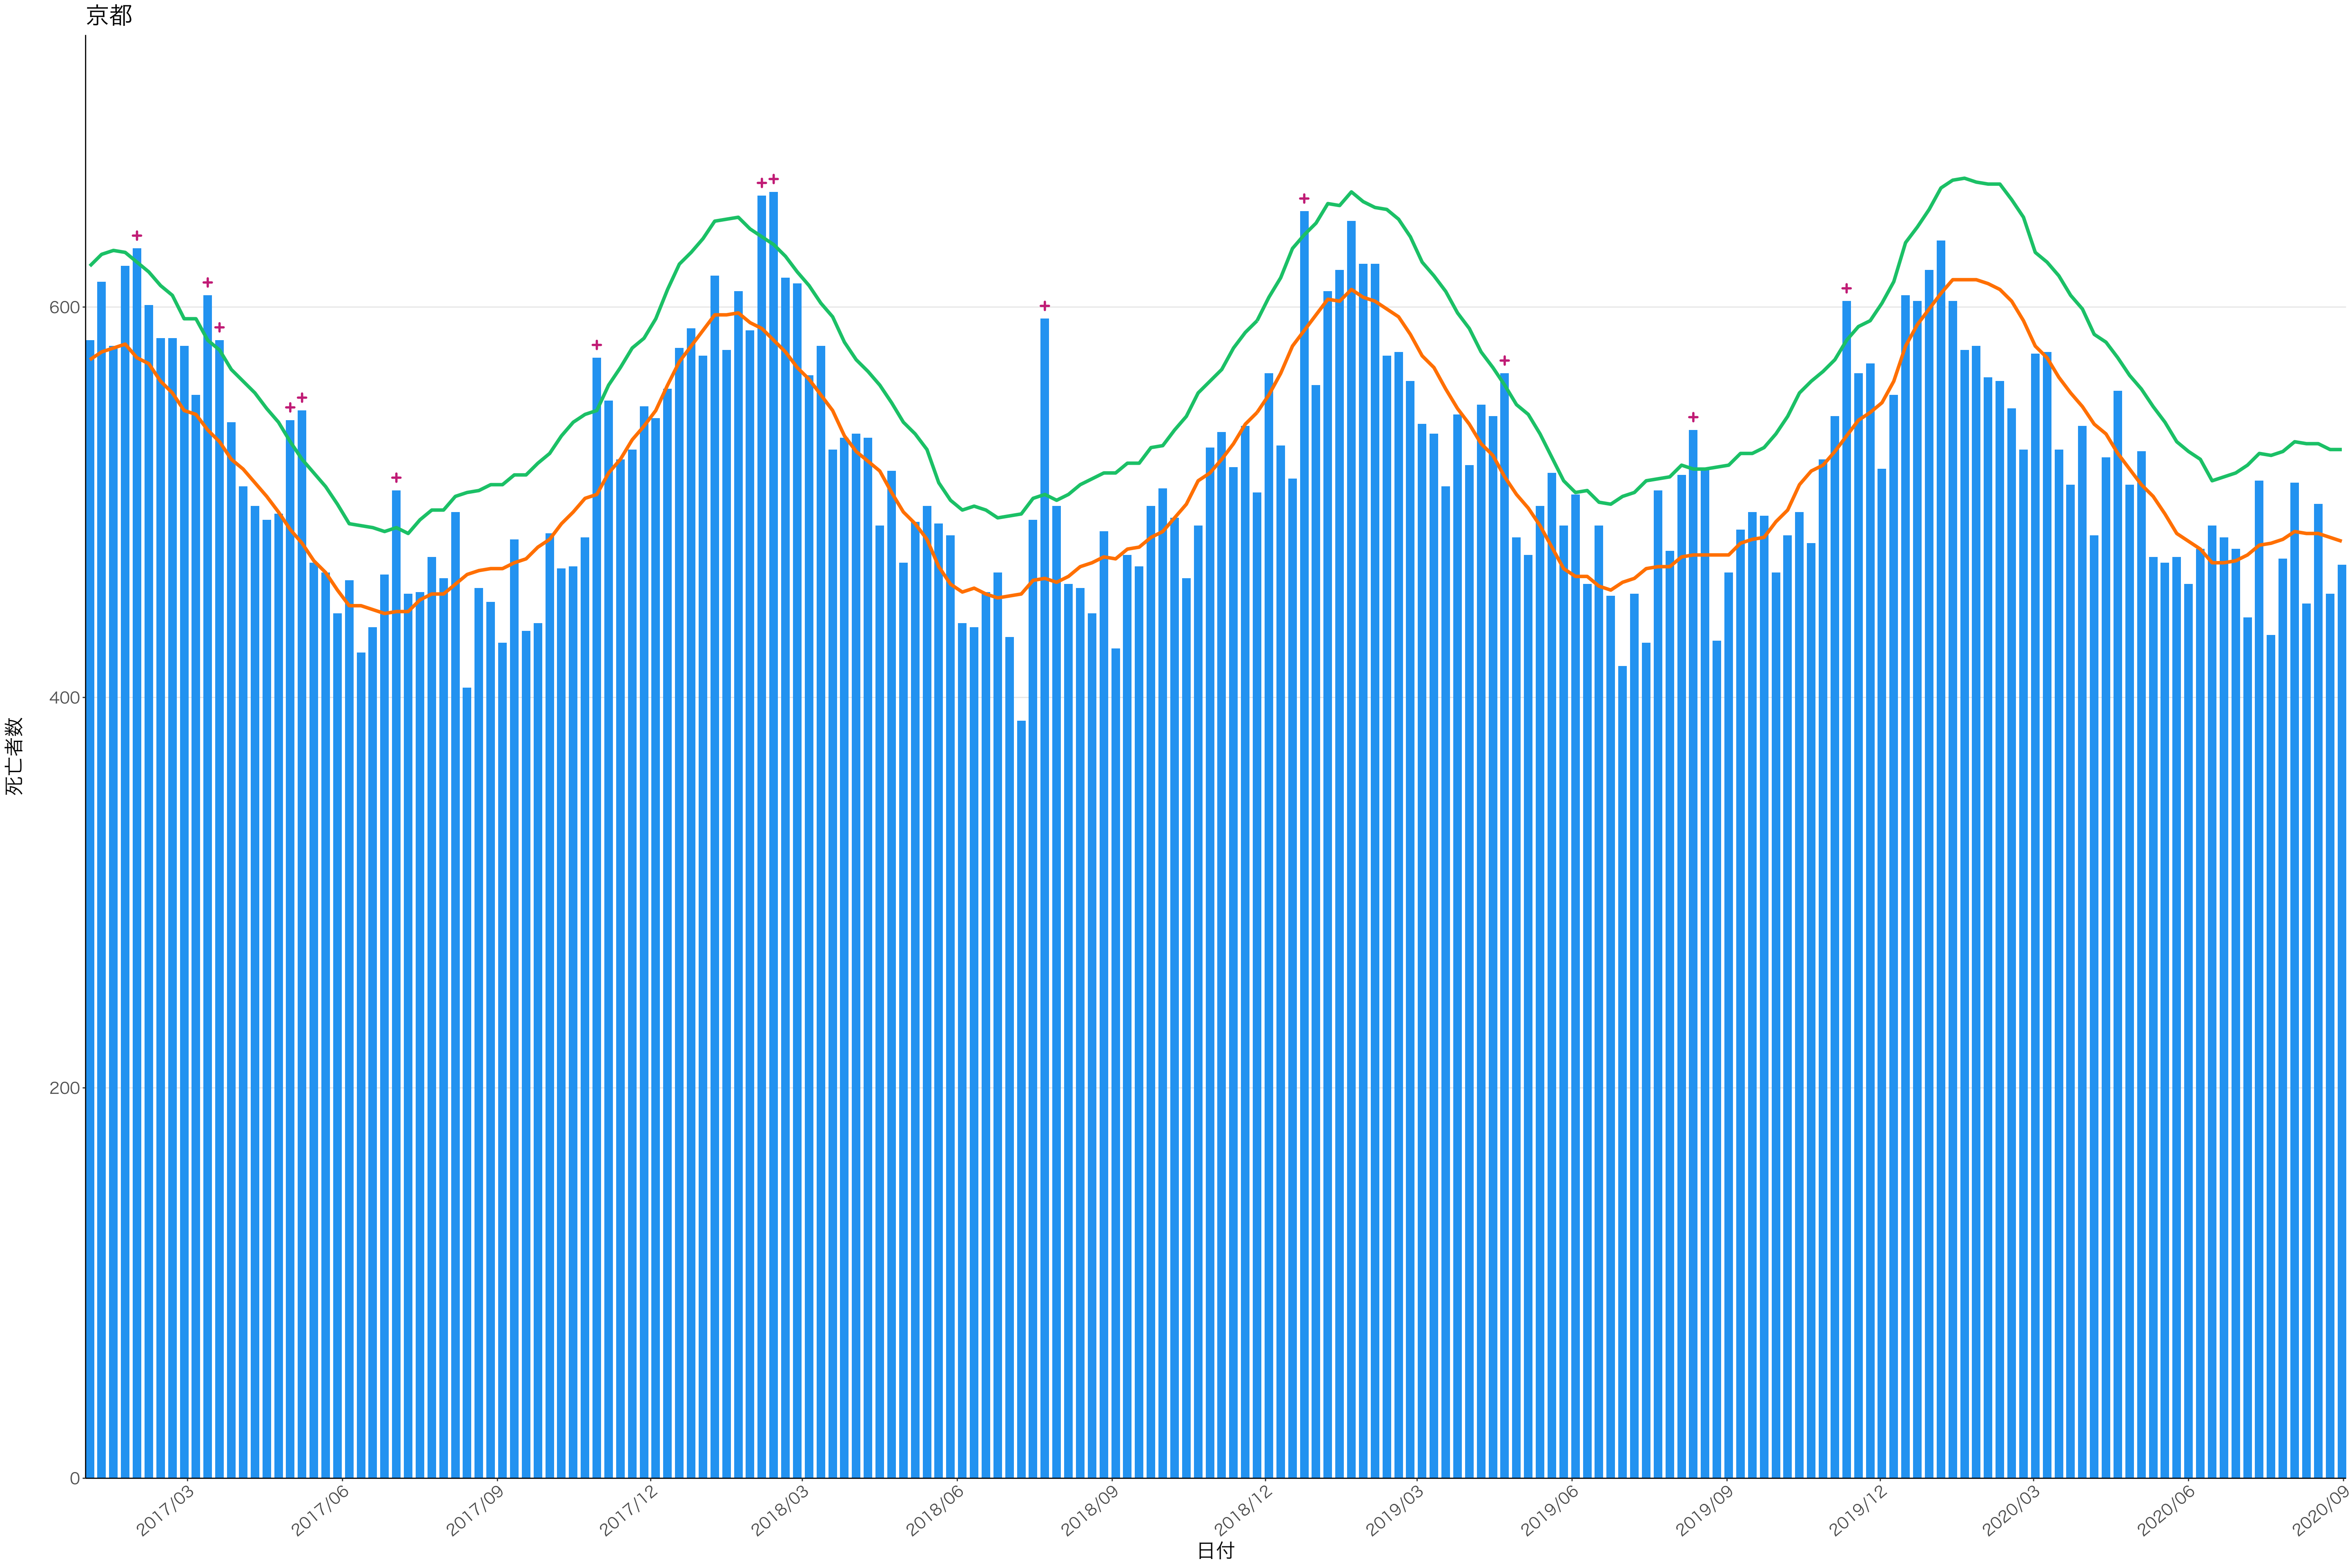

0
100
200
300
400

2017/03 2017/06 2017/09 2017/12 2018/03 2018/06 2018/09 2018/12 2019/03 2019/06 2019/09 2019/12 2020/03 2020/06 2020/09

日付

0
200
400
600

2017/03 2017/06 2017/09 2017/12 2018/03 2018/06 2018/09 2018/12 2019/03 2019/06 2019/09 2019/12 2020/03 2020/06 2020/09

日付

死亡者数

2017/03 2017/06 2017/09 2017/12 2018/03 2018/06 2018/09 2018/12 2019/03 2019/06 2019/09 2019/12 2020/03 2020/06 2020/09

死亡者数

2017/03 2017/06 2017/09 2017/12 2018/03 2018/06 2018/09 2018/12 2019/03 2019/06 2019/09 2019/12 2020/03 2020/06 2020/09

400
300
200
100
0

2017/03 2017/06 2017/09 2017/12 2018/03 2018/06 2018/09 2018/12 2019/03 2019/06 2019/09 2019/12 2020/03 2020/06 2020/09

日付

死亡者数

死亡者数

日付

200

100

2018/12

2019/03

2019/06

2019/09

2019/12

2020/03

2020/06

2020/09