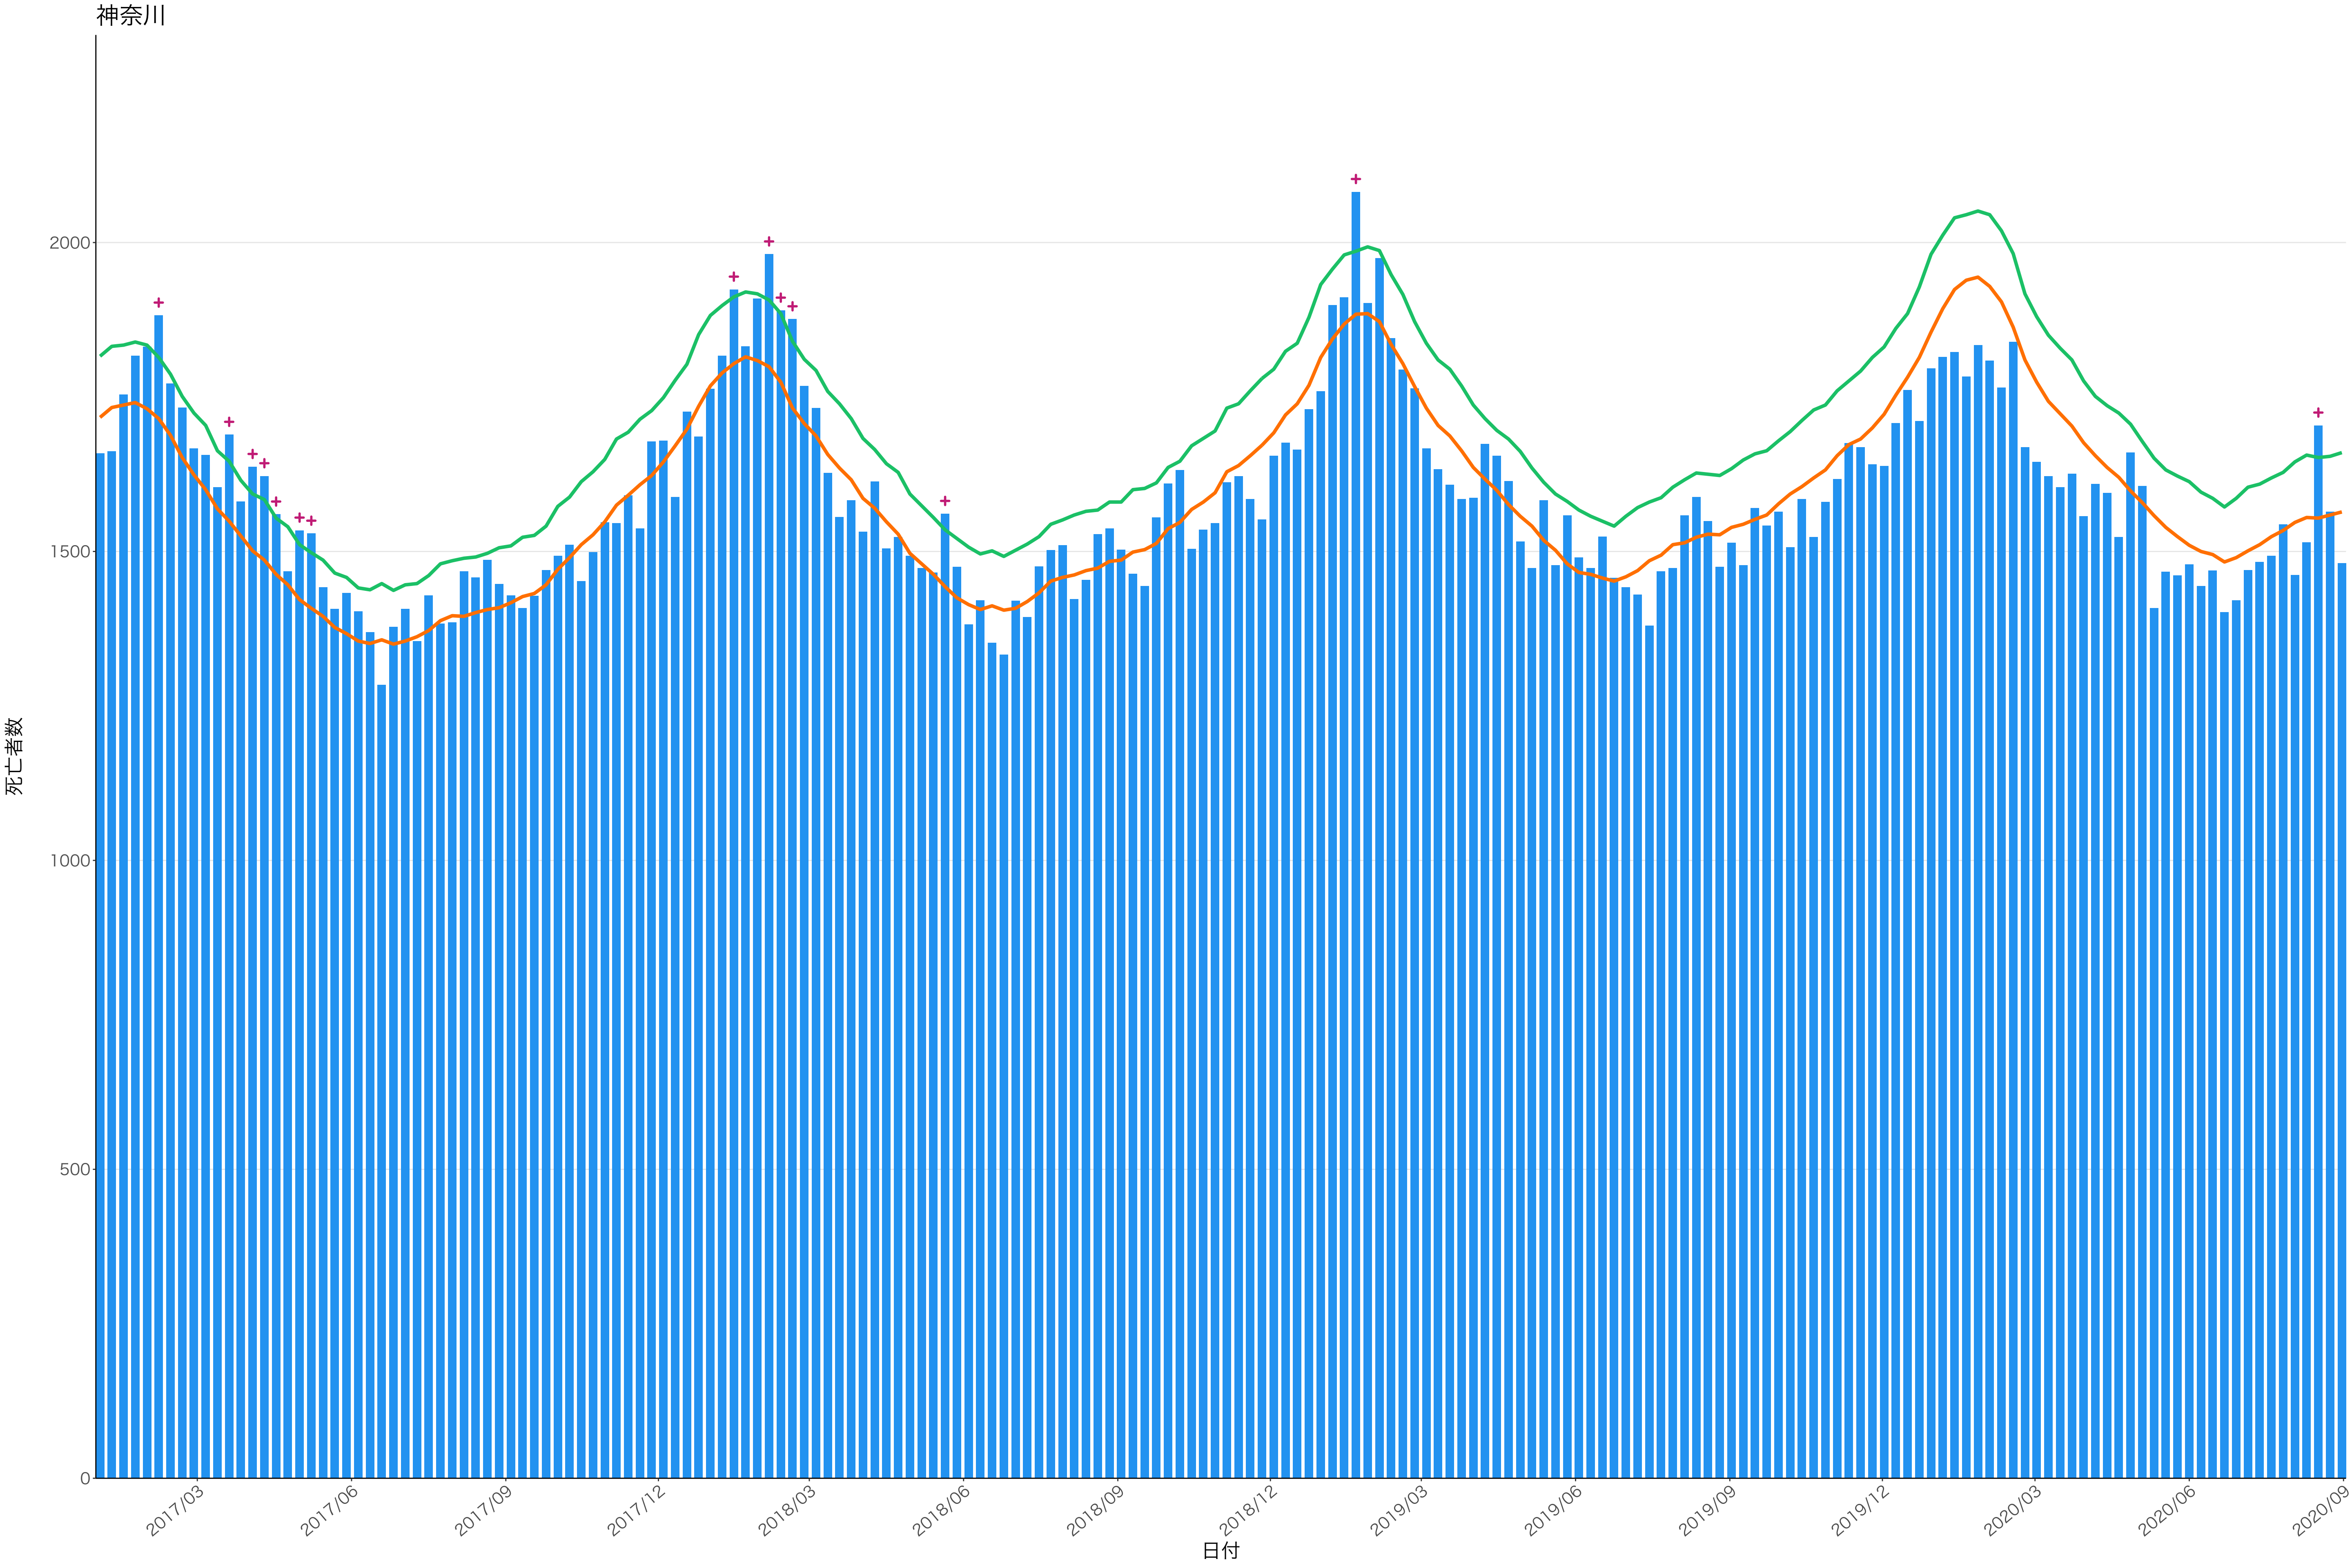

0
100
200
300
400

2017/03 2017/06 2017/09 2017/12 2018/03 2018/06 2018/09 2018/12 2019/03 2019/06 2019/09 2019/12 2020/03 2020/06 2020/09

日付

0
200
400
600

2017/03 2017/06 2017/09 2017/12 2018/03 2018/06 2018/09 2018/12 2019/03 2019/06 2019/09 2019/12 2020/03 2020/06 2020/09

日付

死亡者数

2017/03 2017/06 2017/09 2017/12 2018/03 2018/06 2018/09 2018/12 2019/03 2019/06 2019/09 2019/12 2020/03 2020/06 2020/09

死亡者数

2017/03 2017/06 2017/09 2017/12 2018/03 2018/06 2018/09 2018/12 2019/03 2019/06 2019/09 2019/12 2020/03 2020/06 2020/09

400
300
200
100
0

2017/03 2017/06 2017/09 2017/12 2018/03 2018/06 2018/09 2018/12 2019/03 2019/06 2019/09 2019/12 2020/03 2020/06 2020/09

日付

死亡者数

死亡者数

日付

200

100

2018/12

2019/03

2019/06

2019/09

2019/12

2020/03

2020/06

2020/09