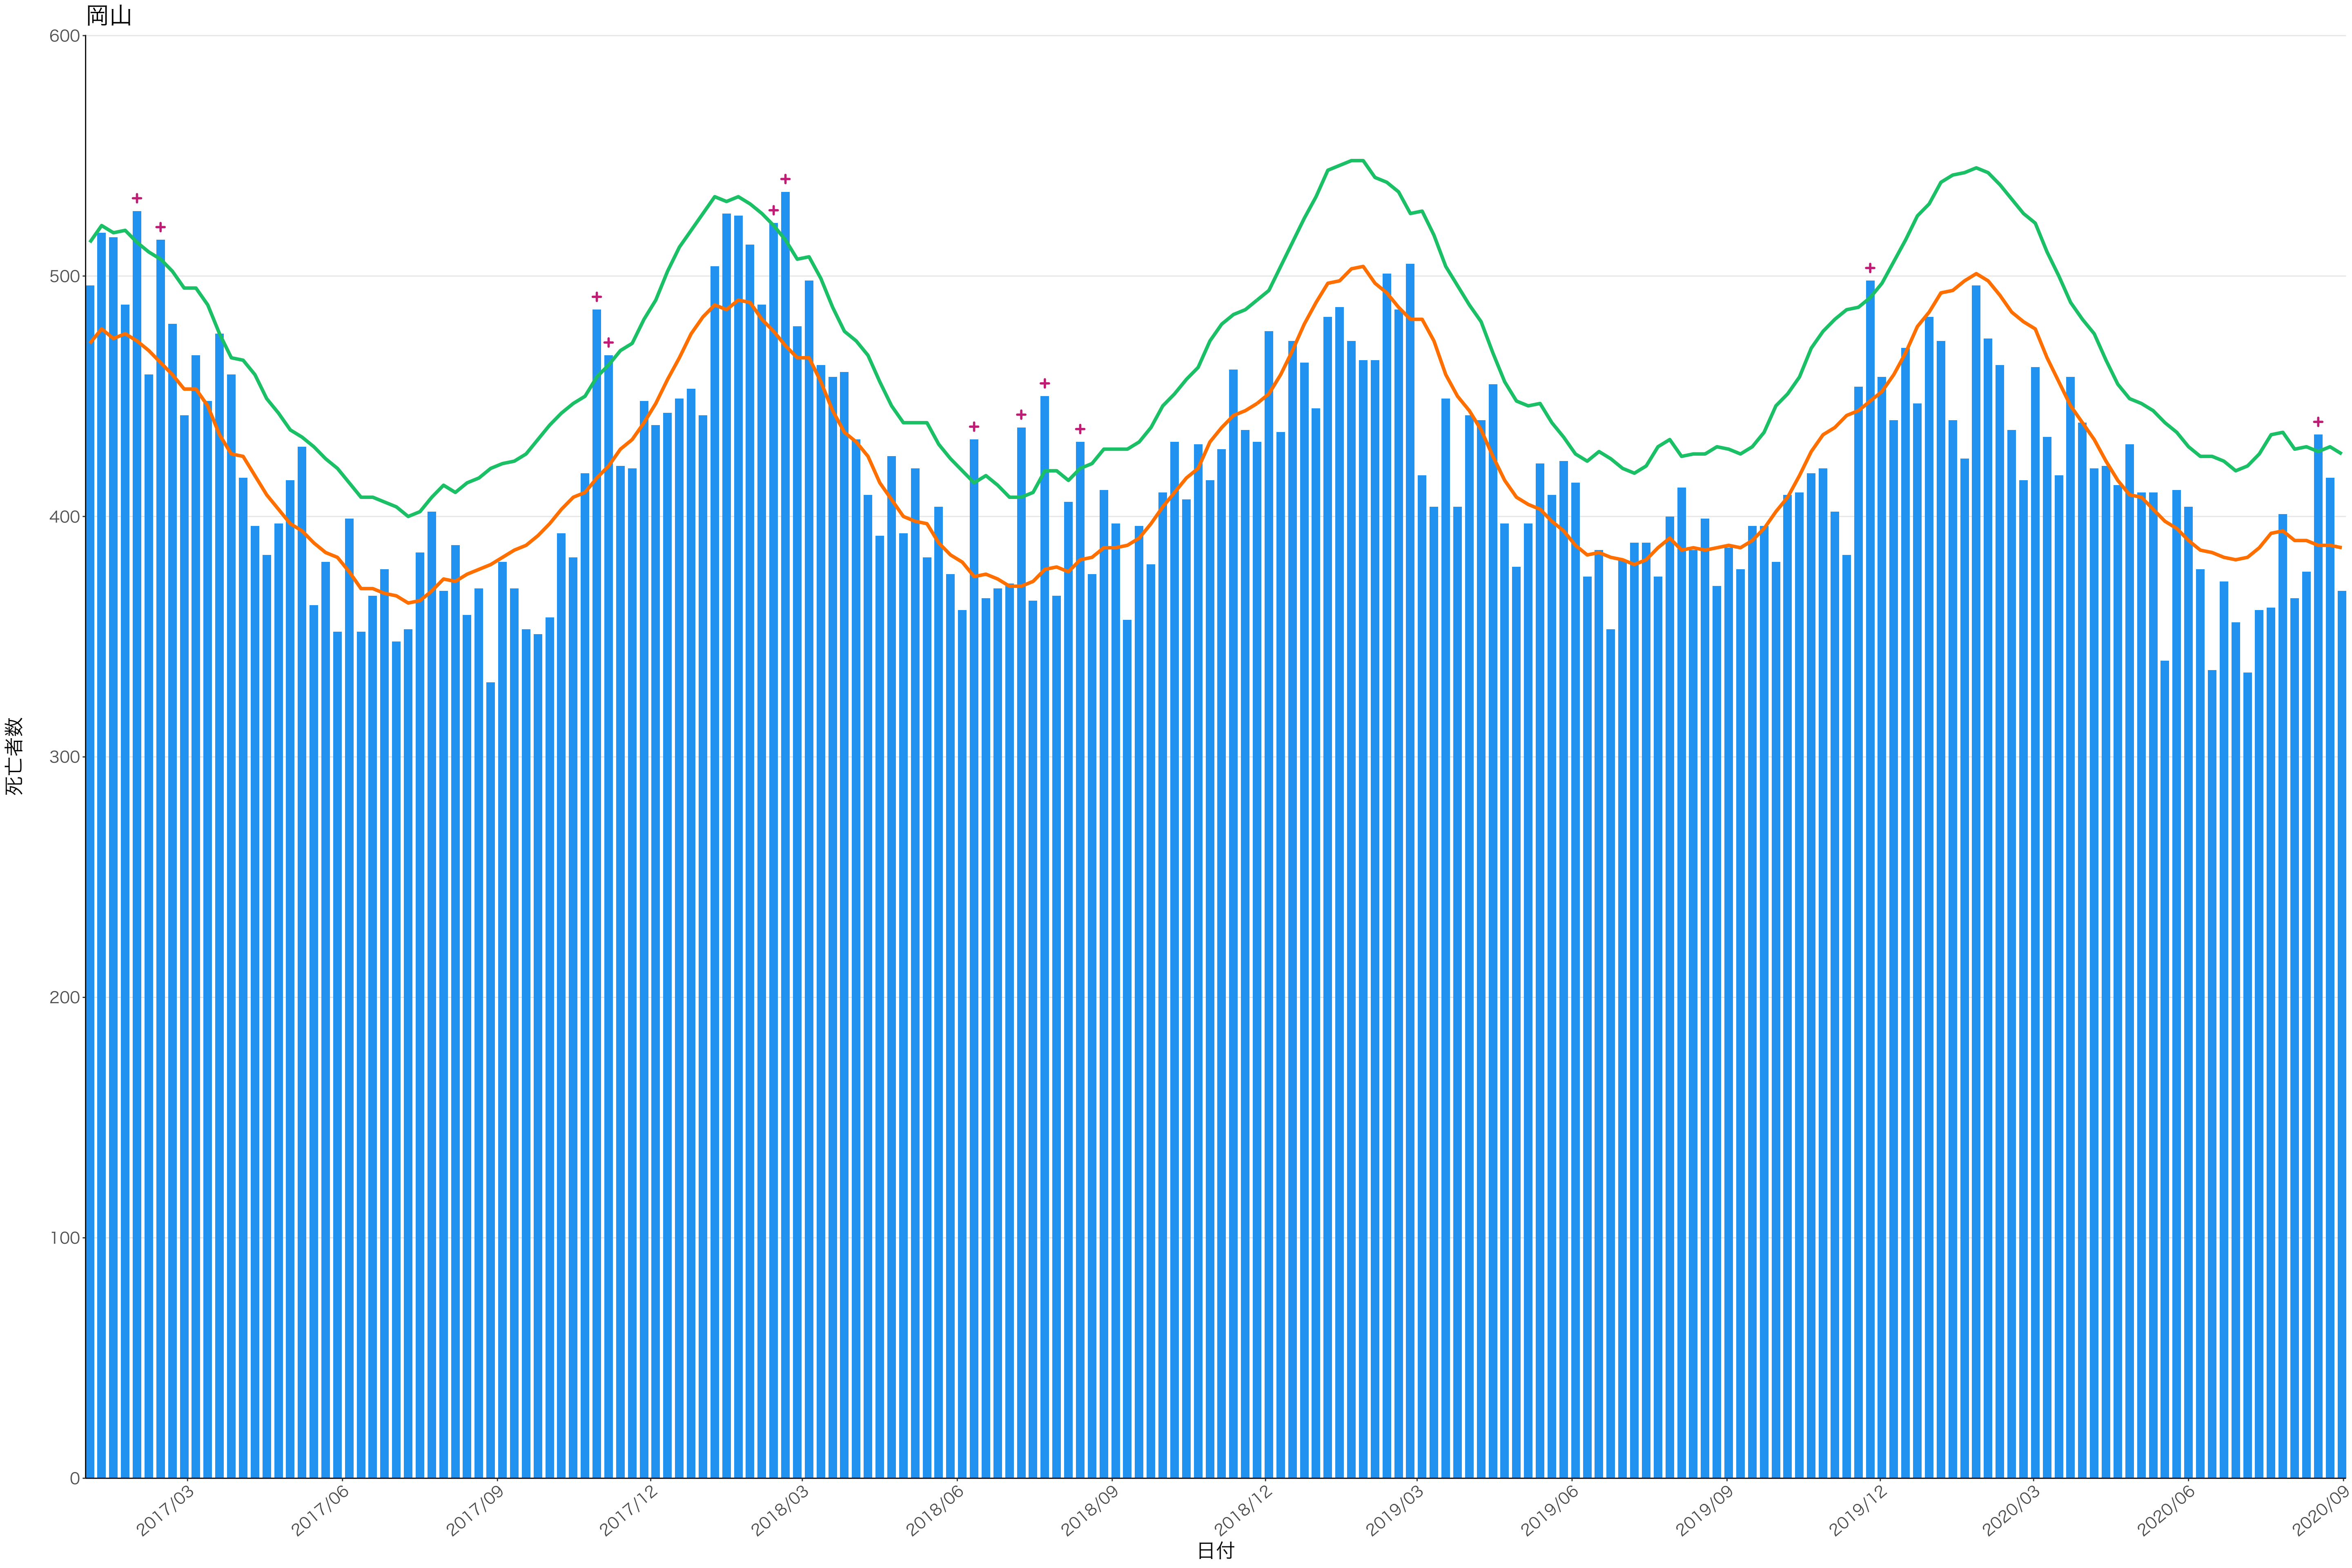

日付

死亡者数

2017/03 2017/06 2017/09 2017/12 2018/03 2018/06 2018/09 2018/12 2019/03 2019/06 2019/09 2019/12 2020/03 2020/06 2020/09

死亡者数

2017/03 2017/06 2017/09 2017/12 2018/03 2018/06 2018/09 2018/12 2019/03 2019/06 2019/09 2019/12 2020/03 2020/06 2020/09

400
300
200
100
0

2017/03 2017/06 2017/09 2017/12 2018/03 2018/06 2018/09 2018/12 2019/03 2019/06 2019/09 2019/12 2020/03 2020/06 2020/09

日付

死亡者数

死亡者数

日付

200

100

2018/12

2019/03

2019/06

2019/09

2019/12

2020/03

2020/06

2020/09

死亡者数

2017/03 2017/06 2017/09 2017/12 2018/03 2018/06 2018/09 2018/12 2019/03 2019/06 2019/09 2019/12 2020/03 2020/06 2020/09

死亡者数

2017/03 2017/06 2017/09 2017/12 2018/03 2018/06 2018/09 2018/12 2019/03 2019/06 2019/09 2019/12 2020/03 2020/06 2020/09