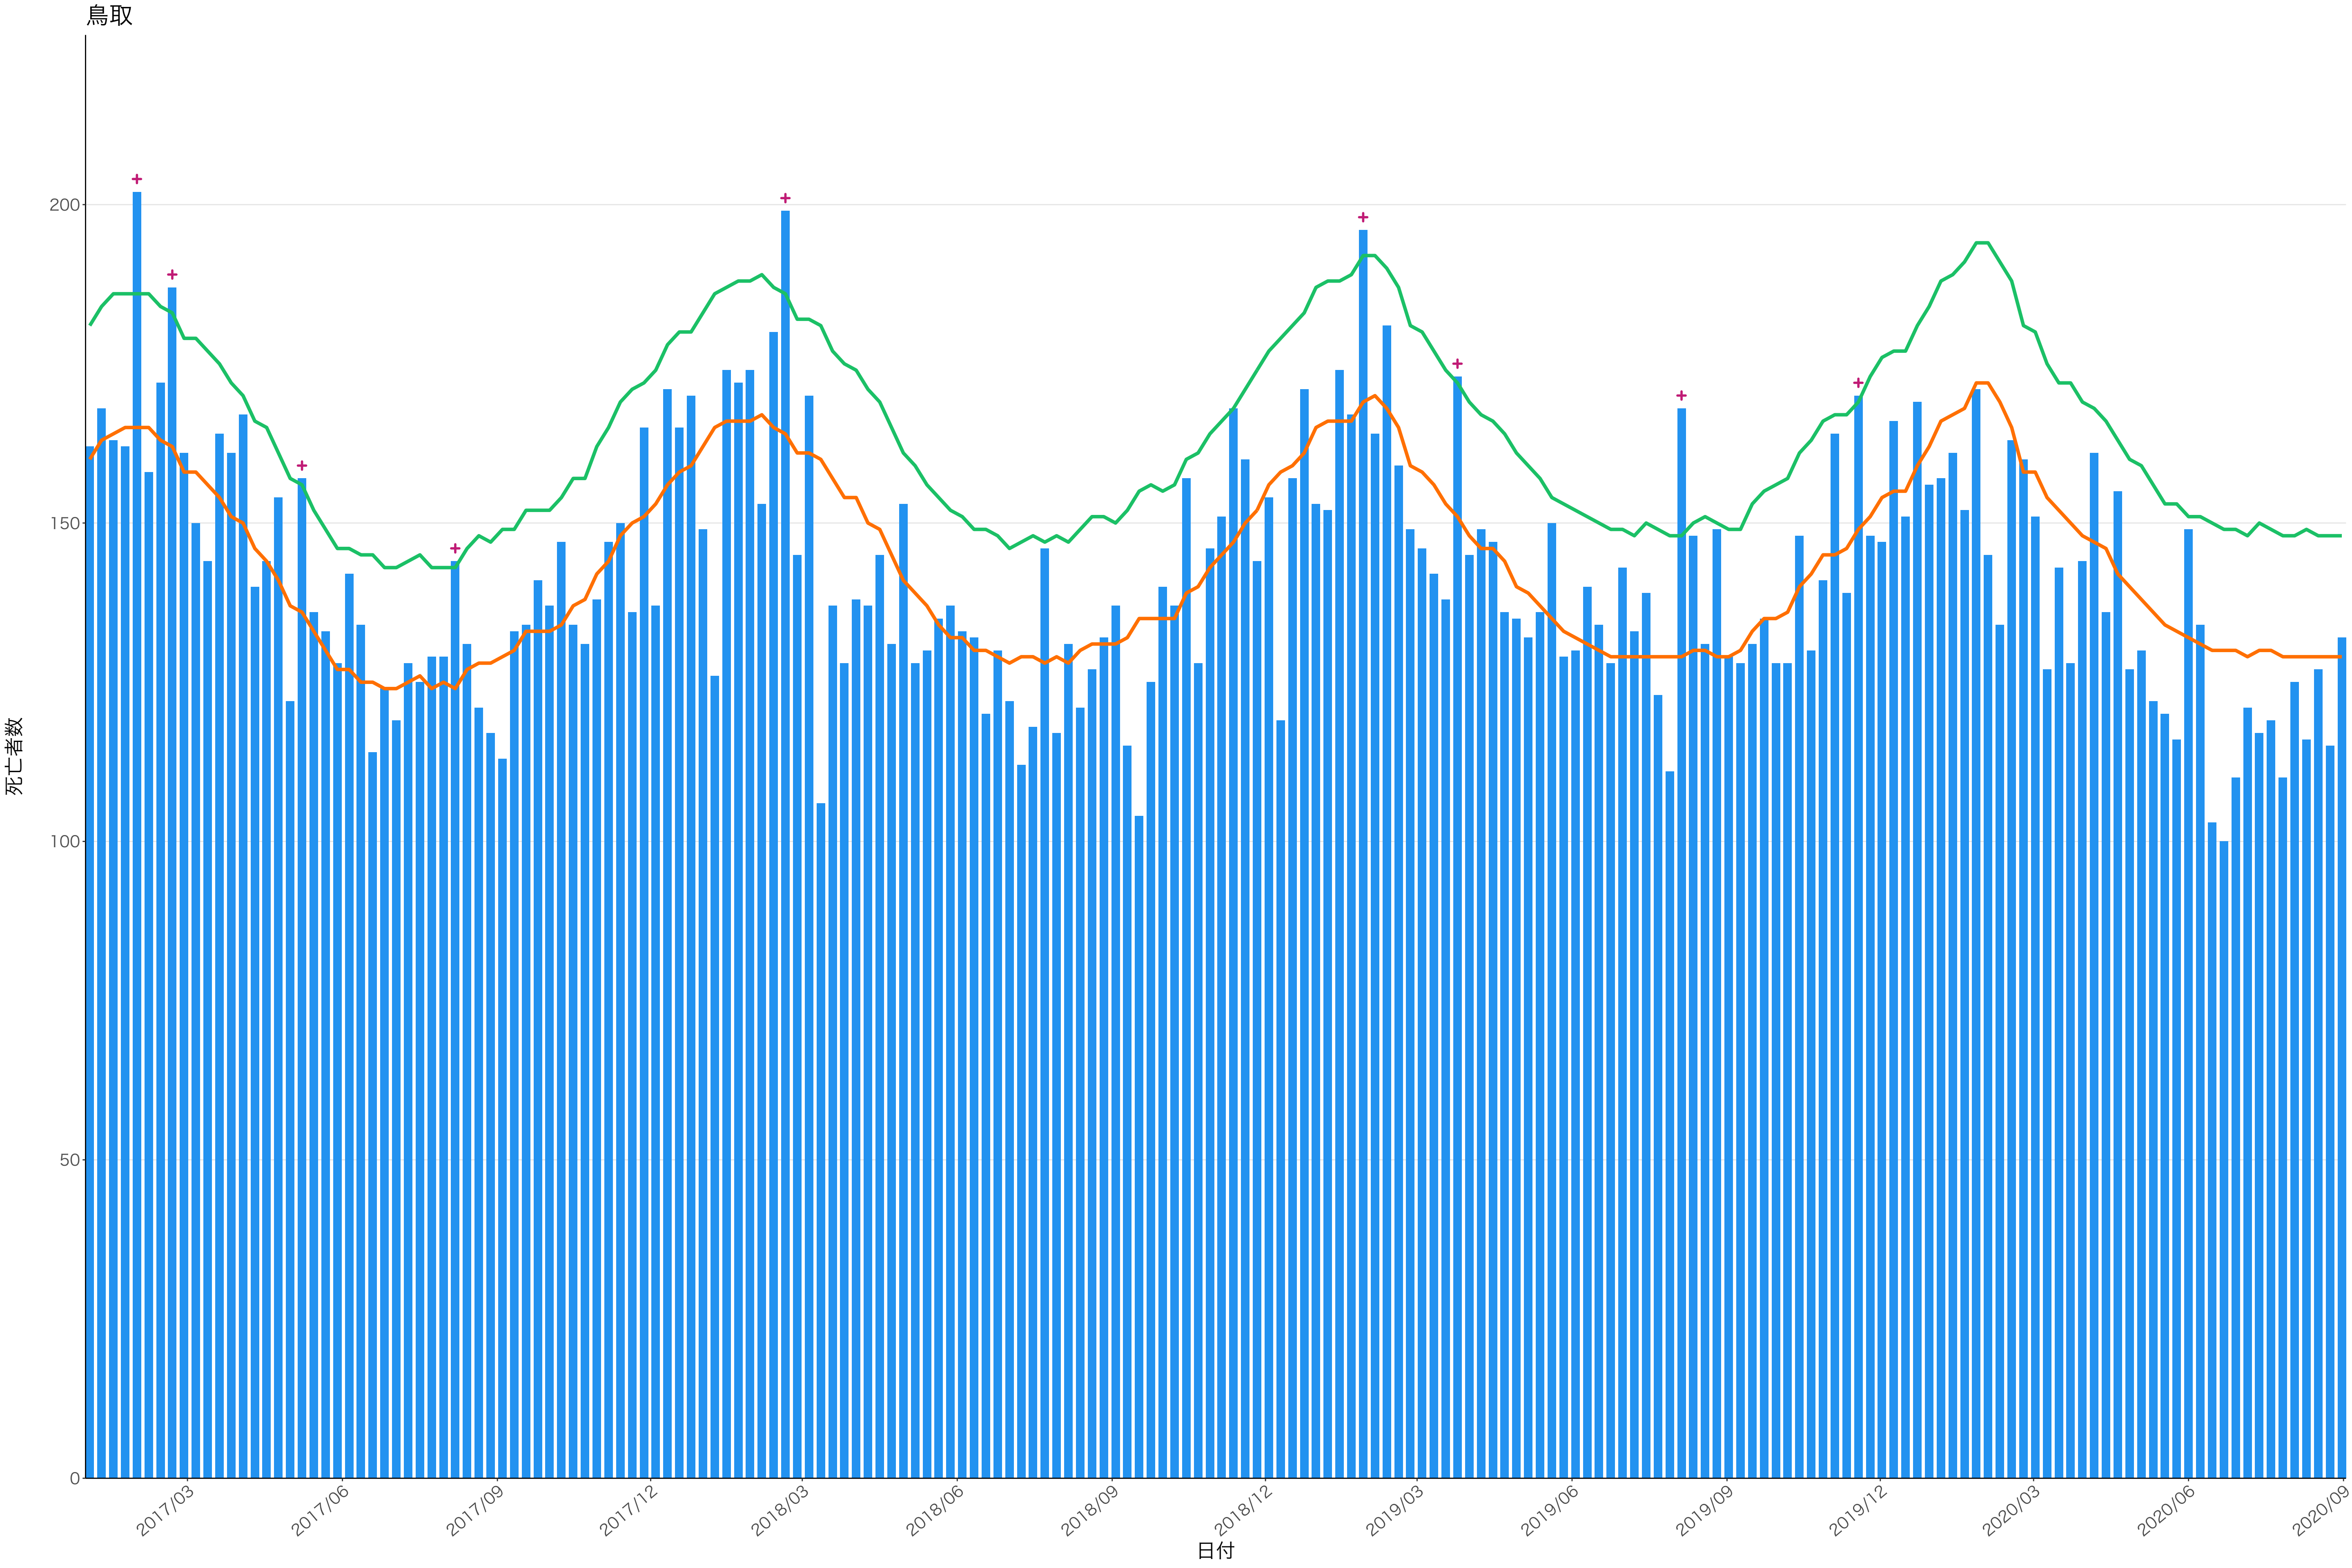

日付

死亡者数

2017/03 2017/06 2017/09 2017/12 2018/03 2018/06 2018/09 2018/12 2019/03 2019/06 2019/09 2019/12 2020/03 2020/06 2020/09

死亡者数

2017/03 2017/06 2017/09 2017/12 2018/03 2018/06 2018/09 2018/12 2019/03 2019/06 2019/09 2019/12 2020/03 2020/06 2020/09

400
300
200
100
0

2017/03 2017/06 2017/09 2017/12 2018/03 2018/06 2018/09 2018/12 2019/03 2019/06 2019/09 2019/12 2020/03 2020/06 2020/09

日付

死亡者数

死亡者数

日付

200

100

0

2017/03

2017/06

2017/09

2017/12

2018/03

2018/06

2018/09

2018/12

2019/03

2019/06

2019/09

2019/12

2020/03

2020/06

2020/09