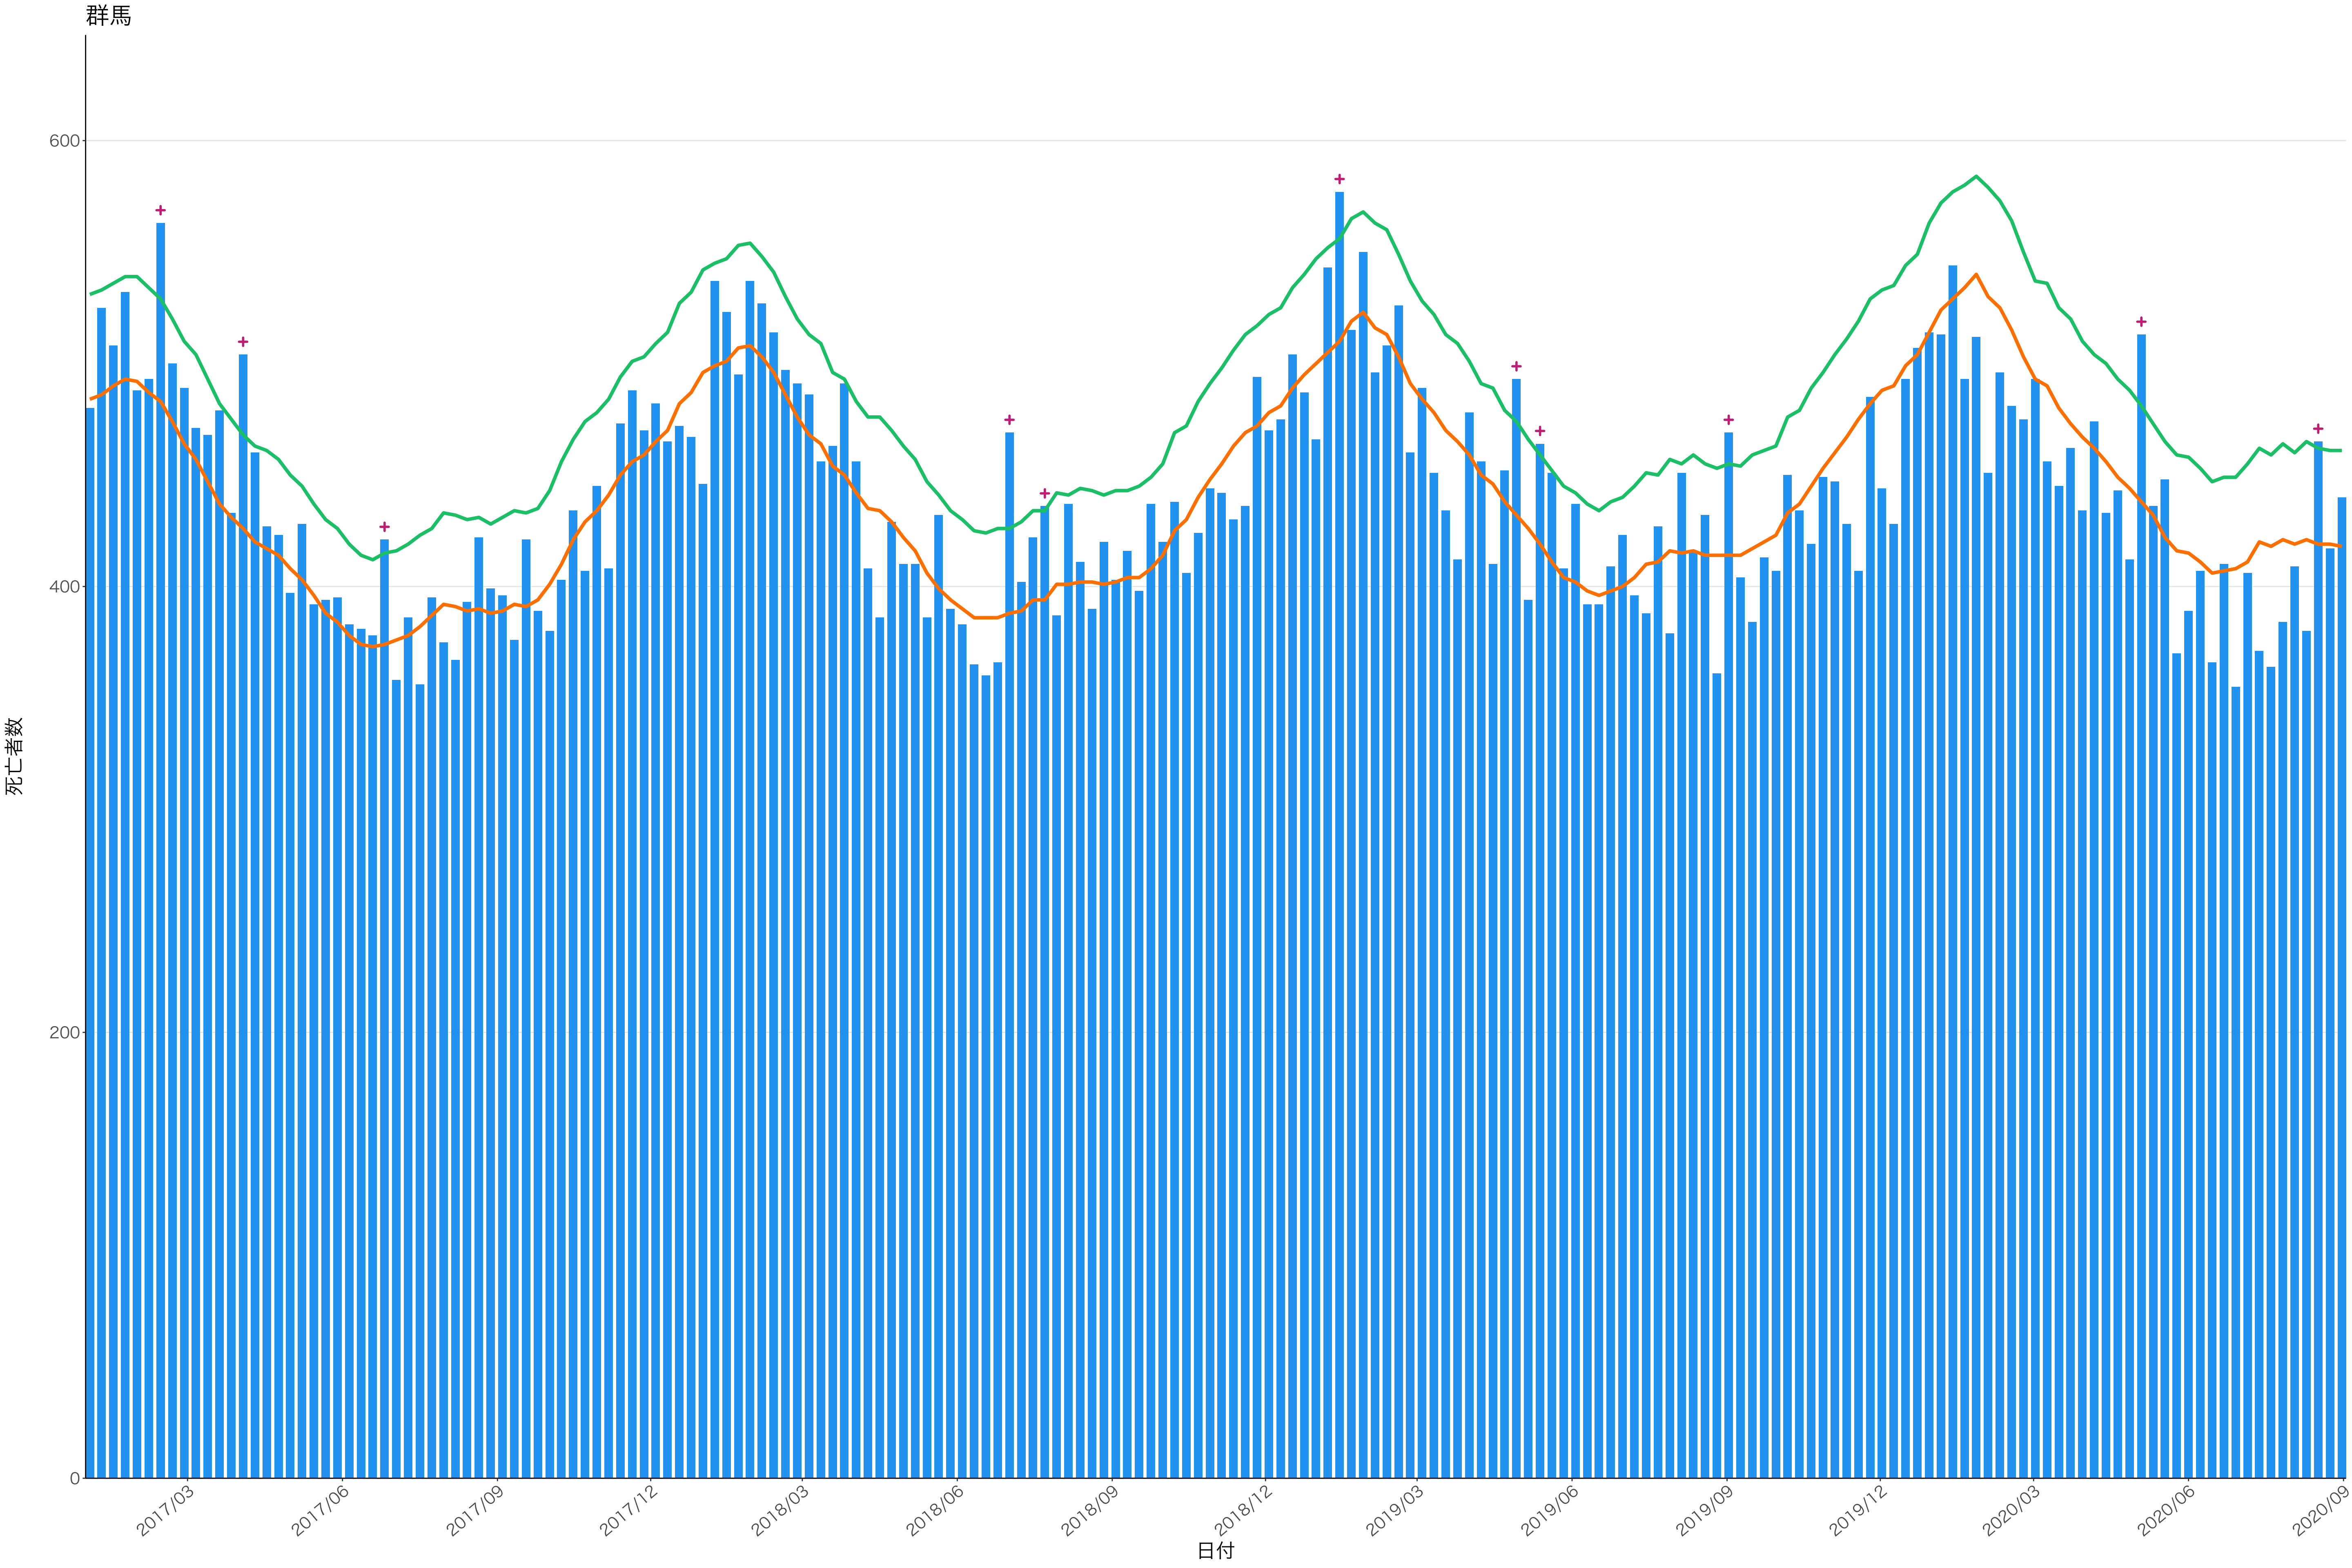

0
100
200
300
400

2017/03 2017/06 2017/09 2017/12 2018/03 2018/06 2018/09 2018/12 2019/03 2019/06 2019/09 2019/12 2020/03 2020/06 2020/09

日付

0
200
400
600

2017/03 2017/06 2017/09 2017/12 2018/03 2018/06 2018/09 2018/12 2019/03 2019/06 2019/09 2019/12 2020/03 2020/06 2020/09

日付

死亡者数

2017/03 2017/06 2017/09 2017/12 2018/03 2018/06 2018/09 2018/12 2019/03 2019/06 2019/09 2019/12 2020/03 2020/06 2020/09

死亡者数

2017/03 2017/06 2017/09 2017/12 2018/03 2018/06 2018/09 2018/12 2019/03 2019/06 2019/09 2019/12 2020/03 2020/06 2020/09

400
300
200
100
0

2017/03 2017/06 2017/09 2017/12 2018/03 2018/06 2018/09 2018/12 2019/03 2019/06 2019/09 2019/12 2020/03 2020/06 2020/09

日付

死亡者数

死亡者数

日付

200

100

2018/12

2019/03

2019/06

2019/09

2019/12

2020/03

2020/06

2020/09