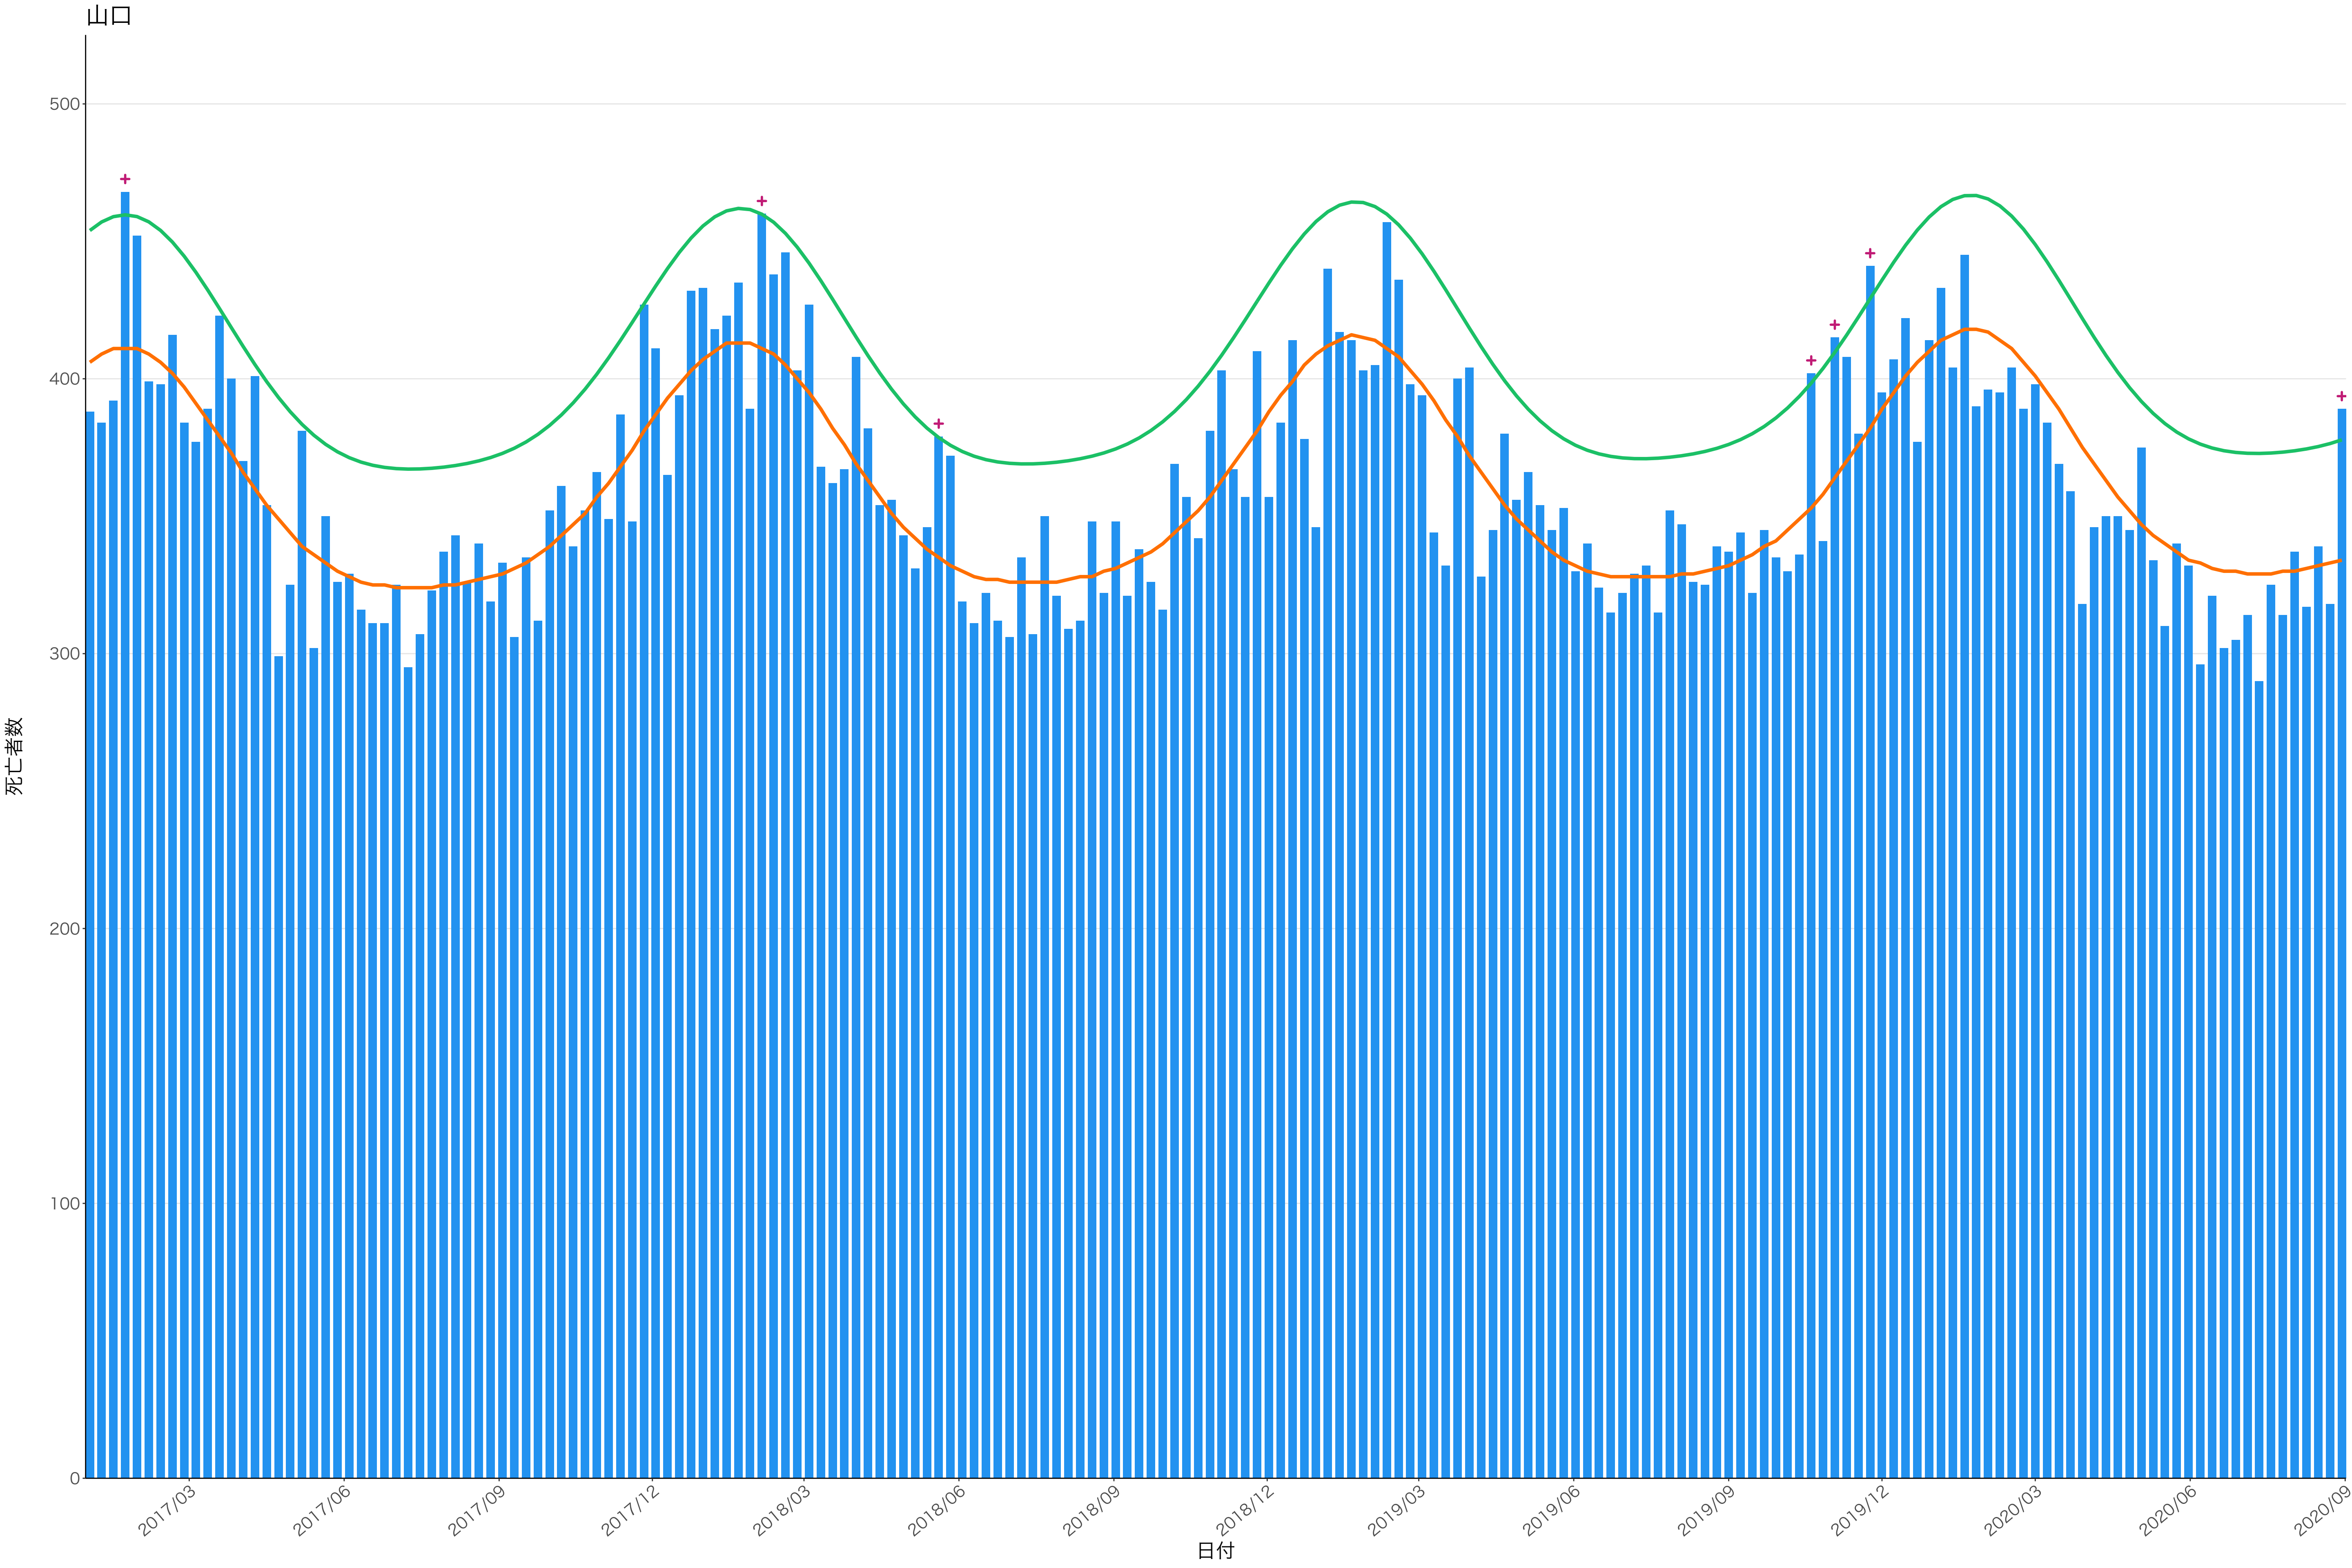

全国

0
100
200
300
400

2017/03 2017/06 2017/09 2017/12 2018/03 2018/06 2018/09 2018/12 2019/03 2019/06 2019/09 2019/12 2020/03 2020/06 2020/09

日付

死亡者数

2017/03 2017/06 2017/09 2017/12 2018/03 2018/06 2018/09 2018/12 2019/03 2019/06 2019/09 2019/12 2020/03 2020/06 2020/09

栃木

0
100
200
300
400

2017/03 2017/06 2017/09 2017/12 2018/03 2018/06 2018/09 2018/12 2019/03 2019/06 2019/09 2019/12 2020/03 2020/06 2020/09

日付

死亡者数

日付

死亡者数

2017/03 2017/06 2017/09 2017/12 2018/03 2018/06 2018/09 2018/12 2019/03 2019/06 2019/09 2019/12 2020/03 2020/06 2020/09