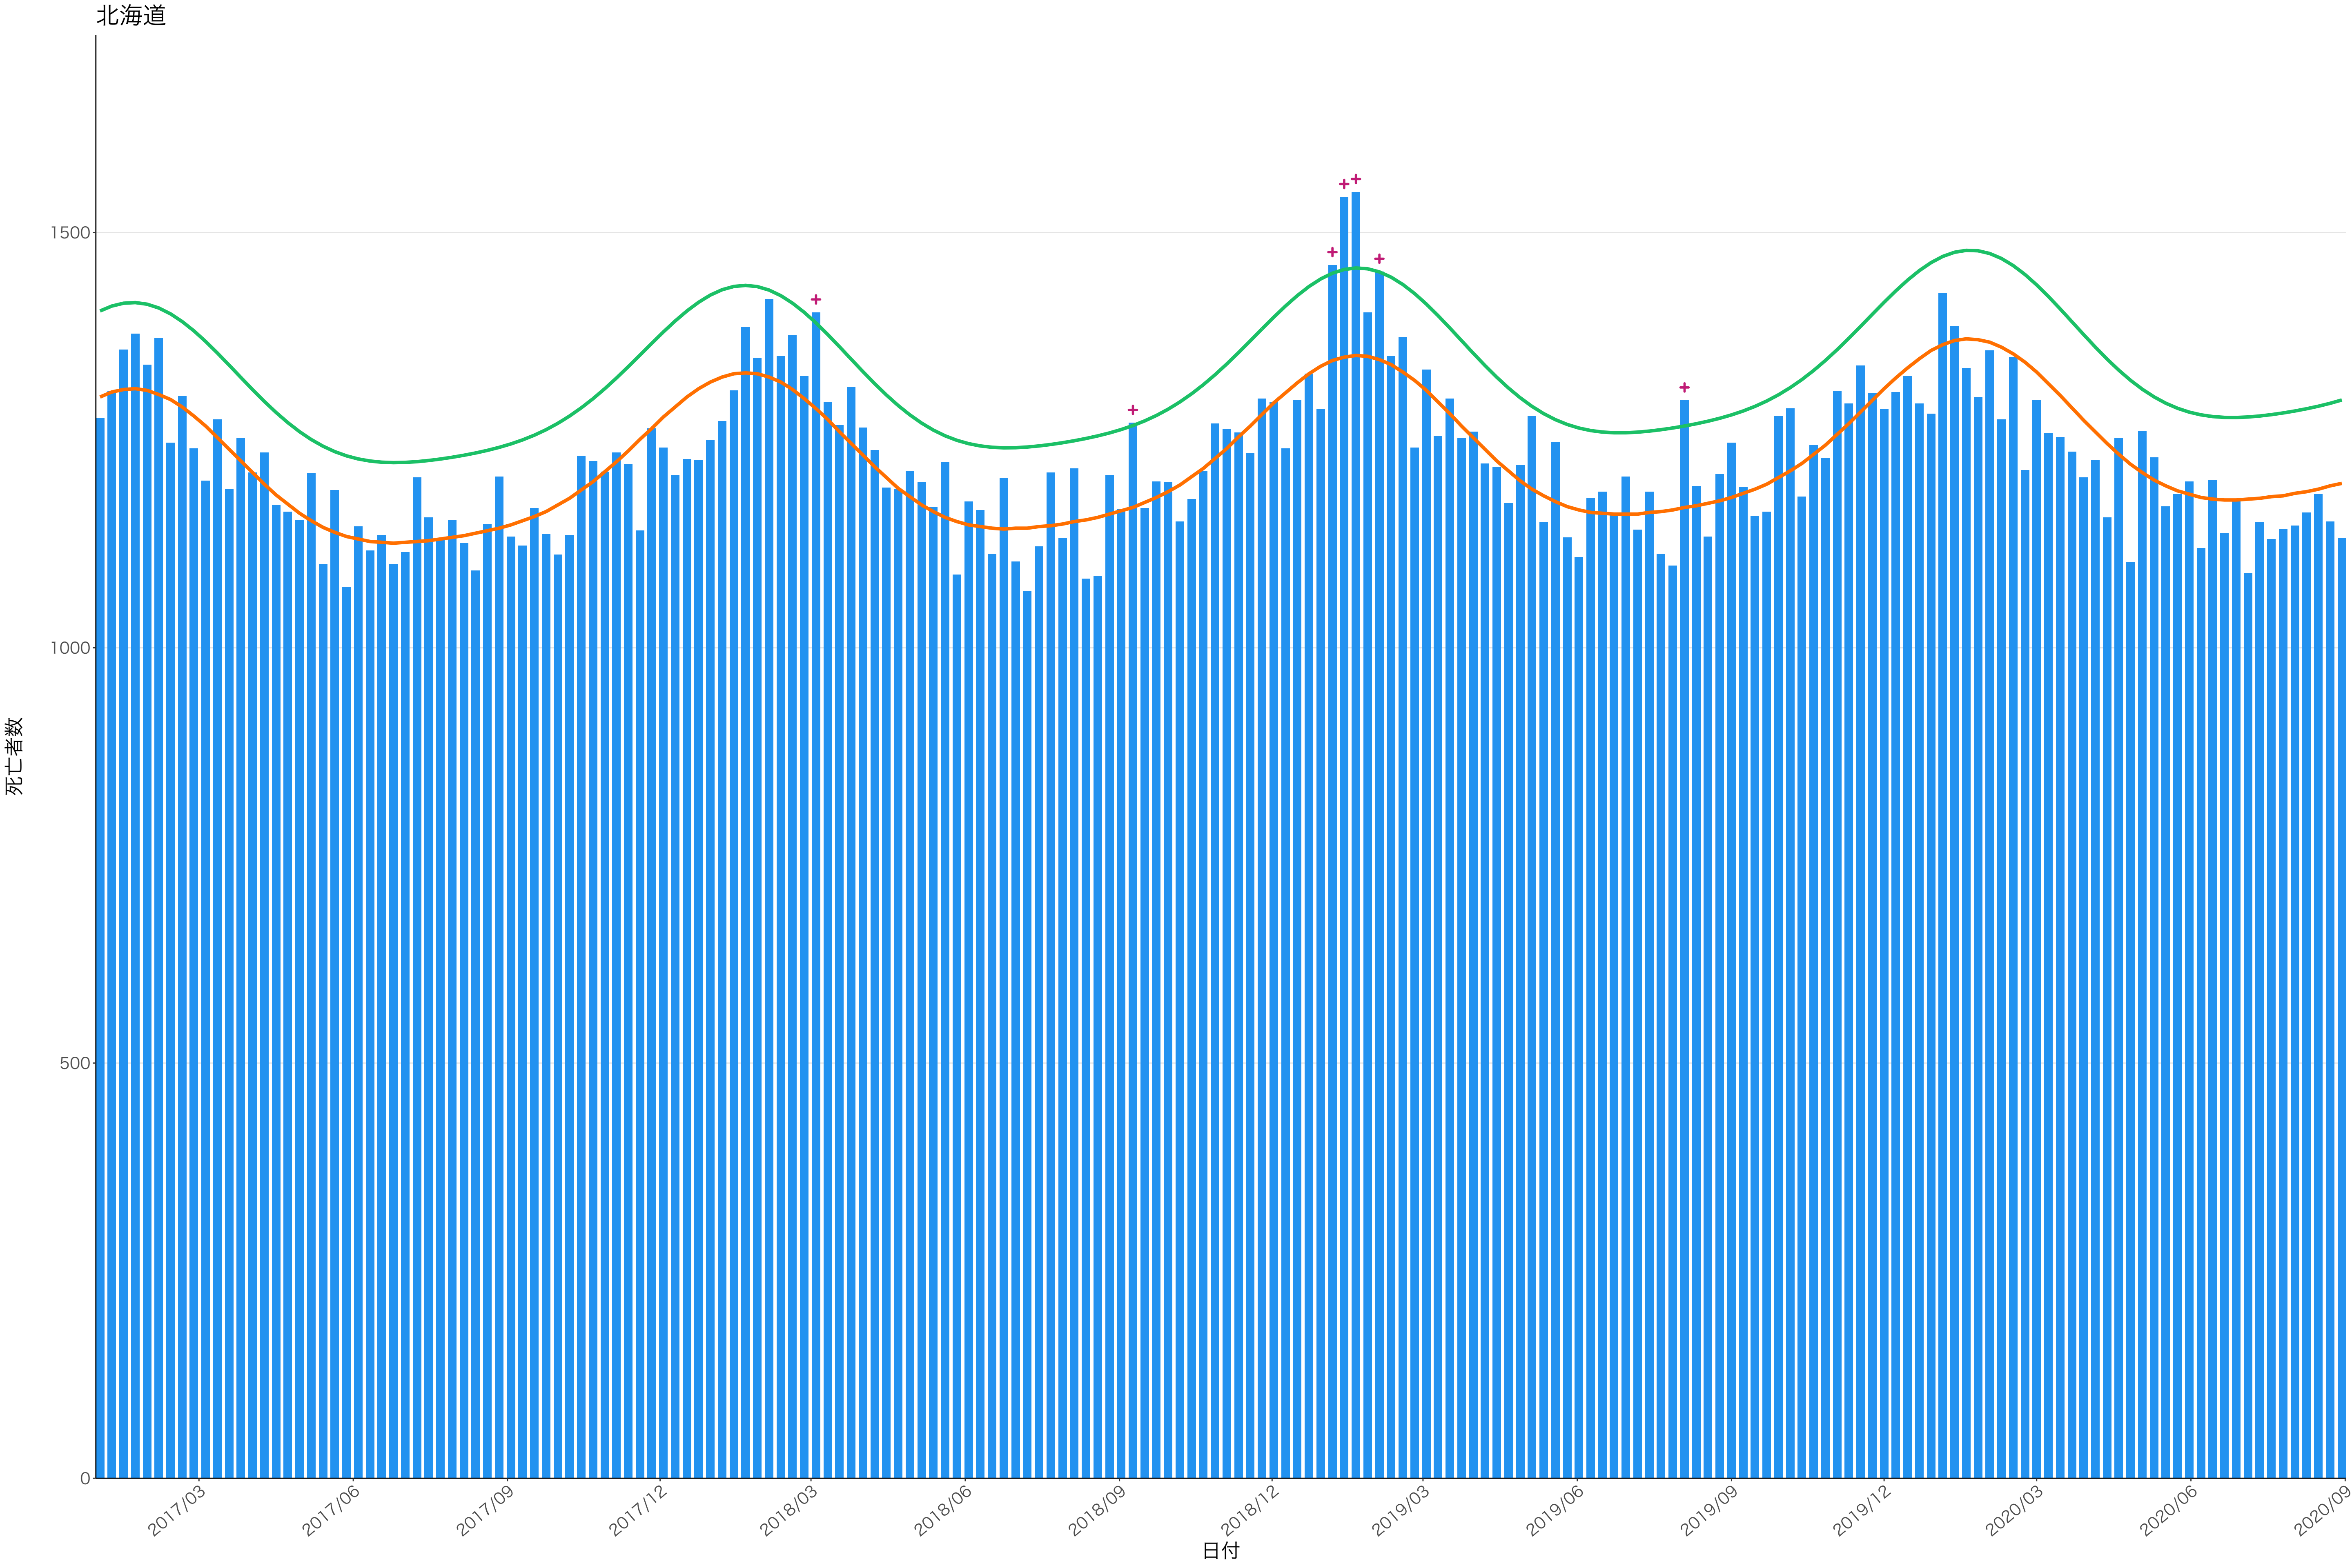

全国

0
100
200
300
400

2017/03 2017/06 2017/09 2017/12 2018/03 2018/06 2018/09 2018/12 2019/03 2019/06 2019/09 2019/12 2020/03 2020/06 2020/09

日付

死亡者数

2017/03 2017/06 2017/09 2017/12 2018/03 2018/06 2018/09 2018/12 2019/03 2019/06 2019/09 2019/12 2020/03 2020/06 2020/09

栃木

0
100
200
300
400

2017/03 2017/06 2017/09 2017/12 2018/03 2018/06 2018/09 2018/12 2019/03 2019/06 2019/09 2019/12 2020/03 2020/06 2020/09

日付

死亡者数

日付

死亡者数

2017/03 2017/06 2017/09 2017/12 2018/03 2018/06 2018/09 2018/12 2019/03 2019/06 2019/09 2019/12 2020/03 2020/06 2020/09