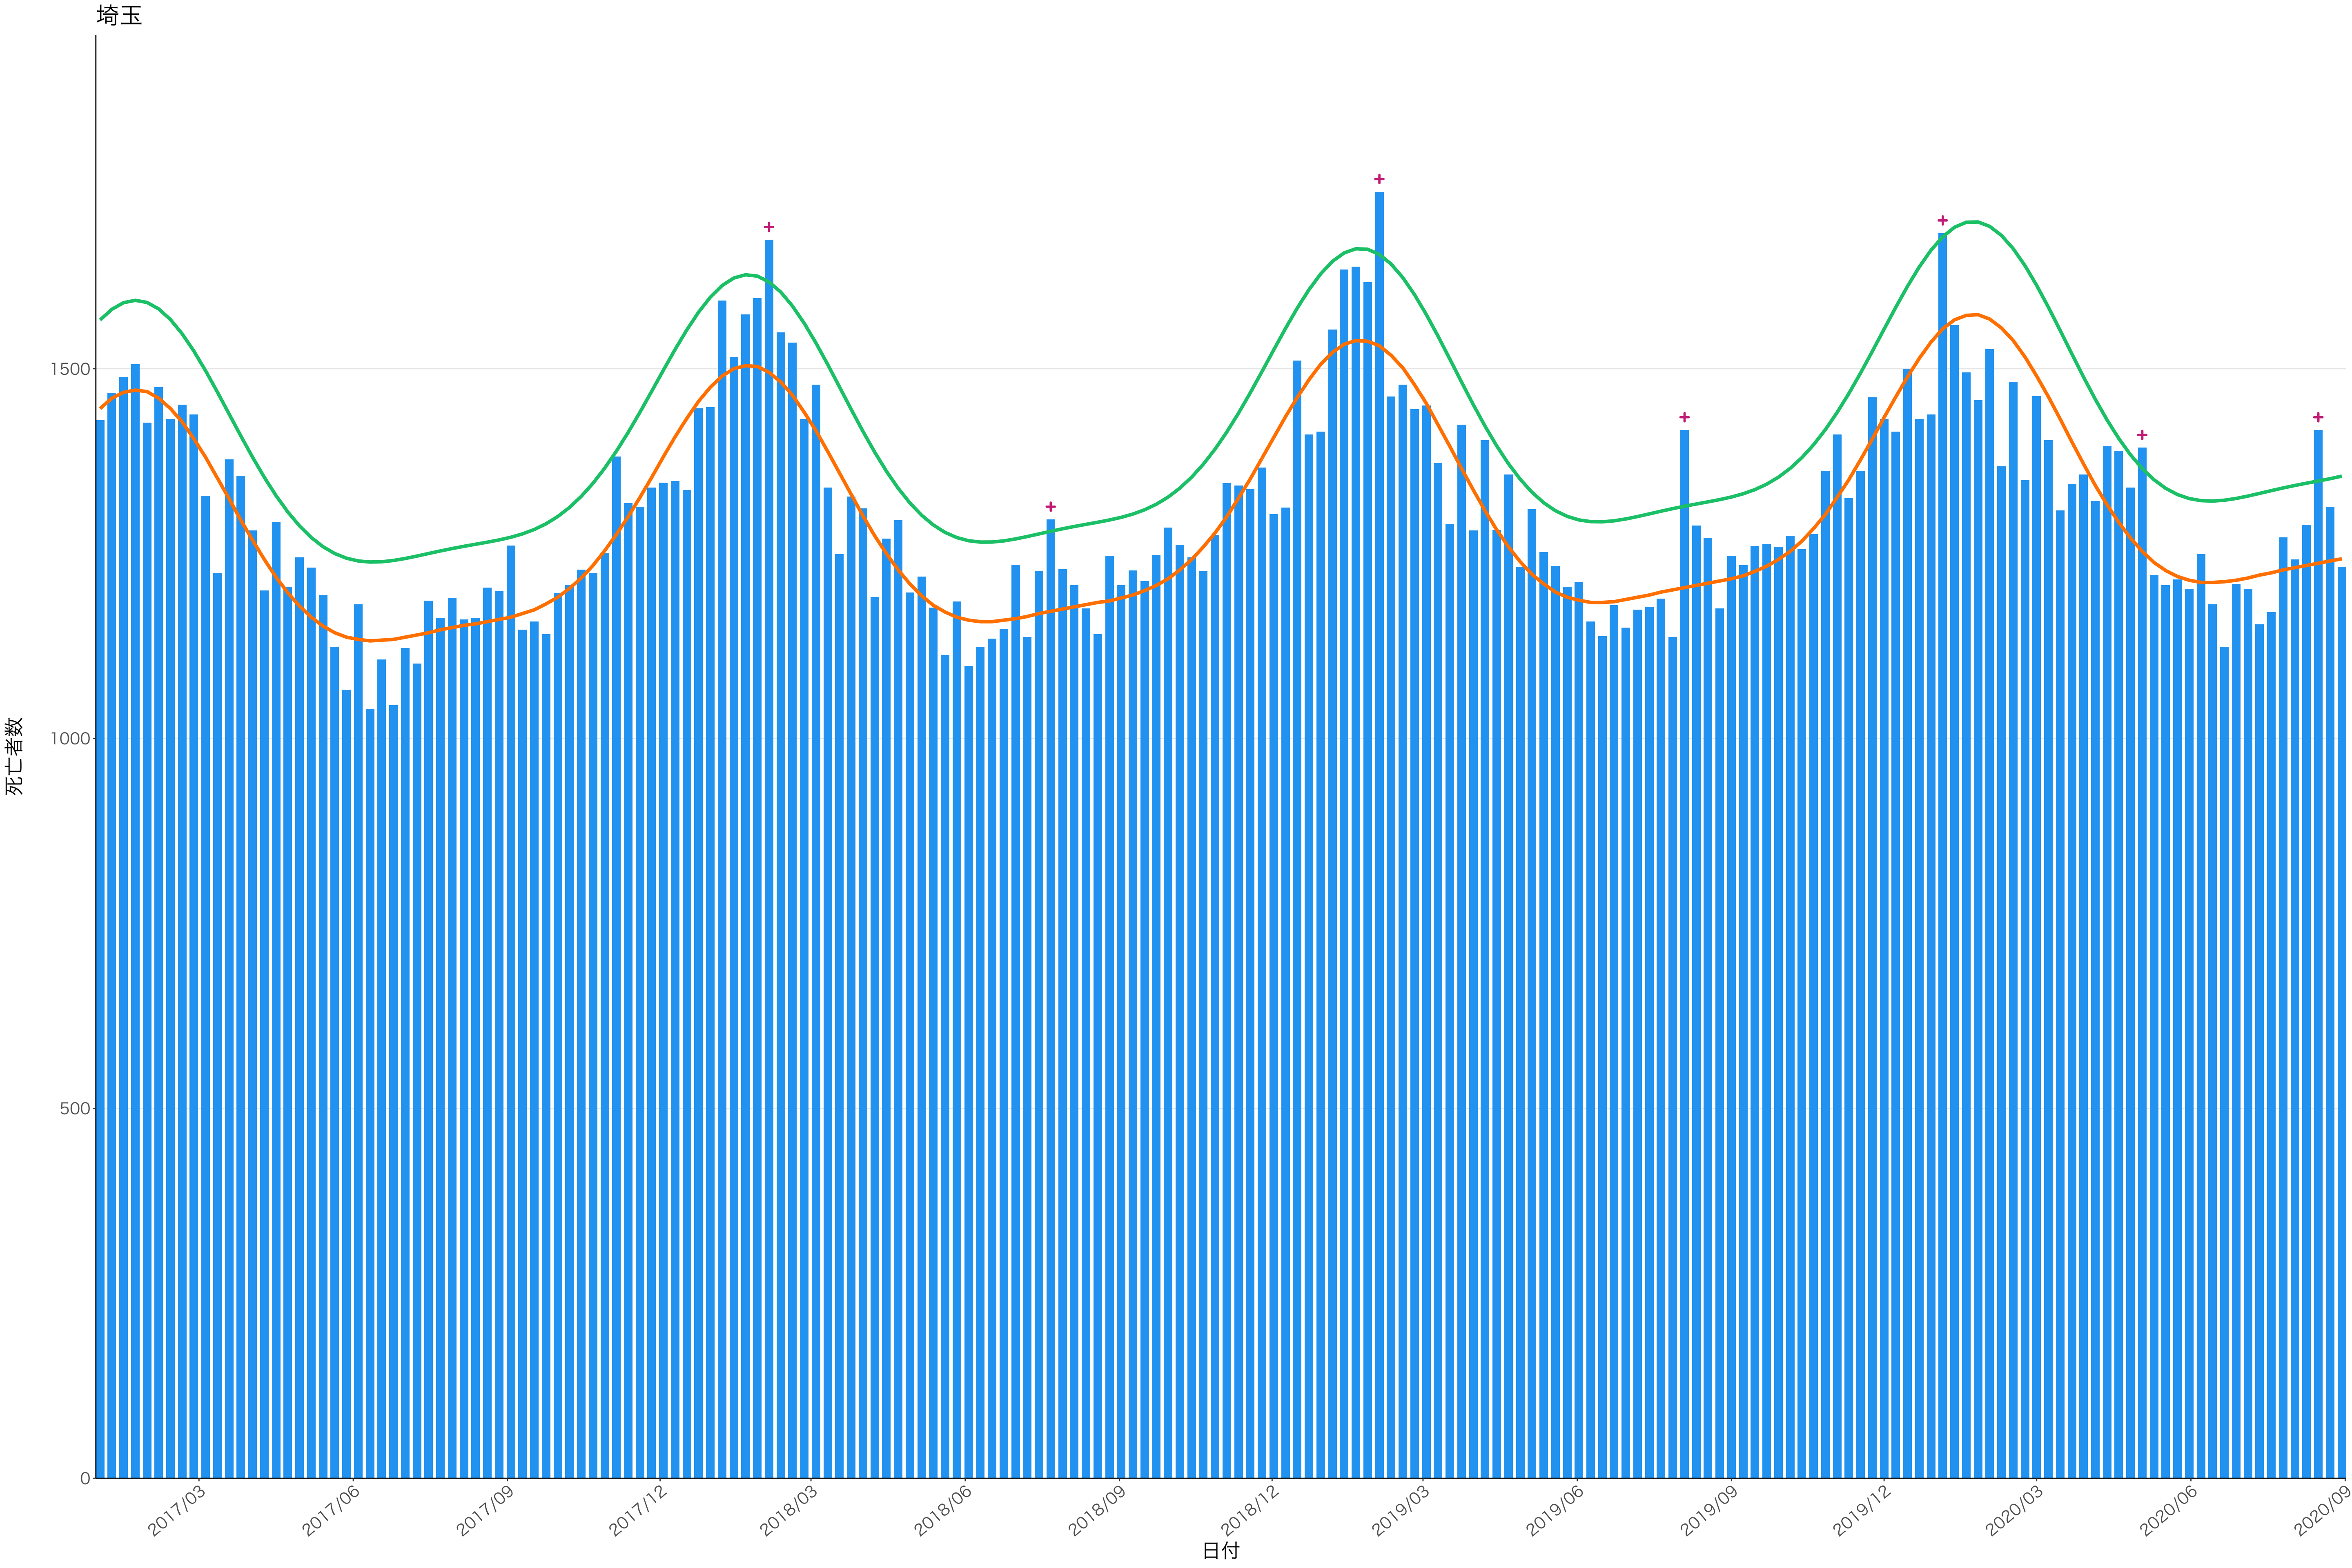

全国

0
100
200
300
400

2017/03 2017/06 2017/09 2017/12 2018/03 2018/06 2018/09 2018/12 2019/03 2019/06 2019/09 2019/12 2020/03 2020/06 2020/09

日付

死亡者数

2017/03 2017/06 2017/09 2017/12 2018/03 2018/06 2018/09 2018/12 2019/03 2019/06 2019/09 2019/12 2020/03 2020/06 2020/09

栃木

0
100
200
300
400

2017/03 2017/06 2017/09 2017/12 2018/03 2018/06 2018/09 2018/12 2019/03 2019/06 2019/09 2019/12 2020/03 2020/06 2020/09

日付

死亡者数

日付

死亡者数

2017/03 2017/06 2017/09 2017/12 2018/03 2018/06 2018/09 2018/12 2019/03 2019/06 2019/09 2019/12 2020/03 2020/06 2020/09