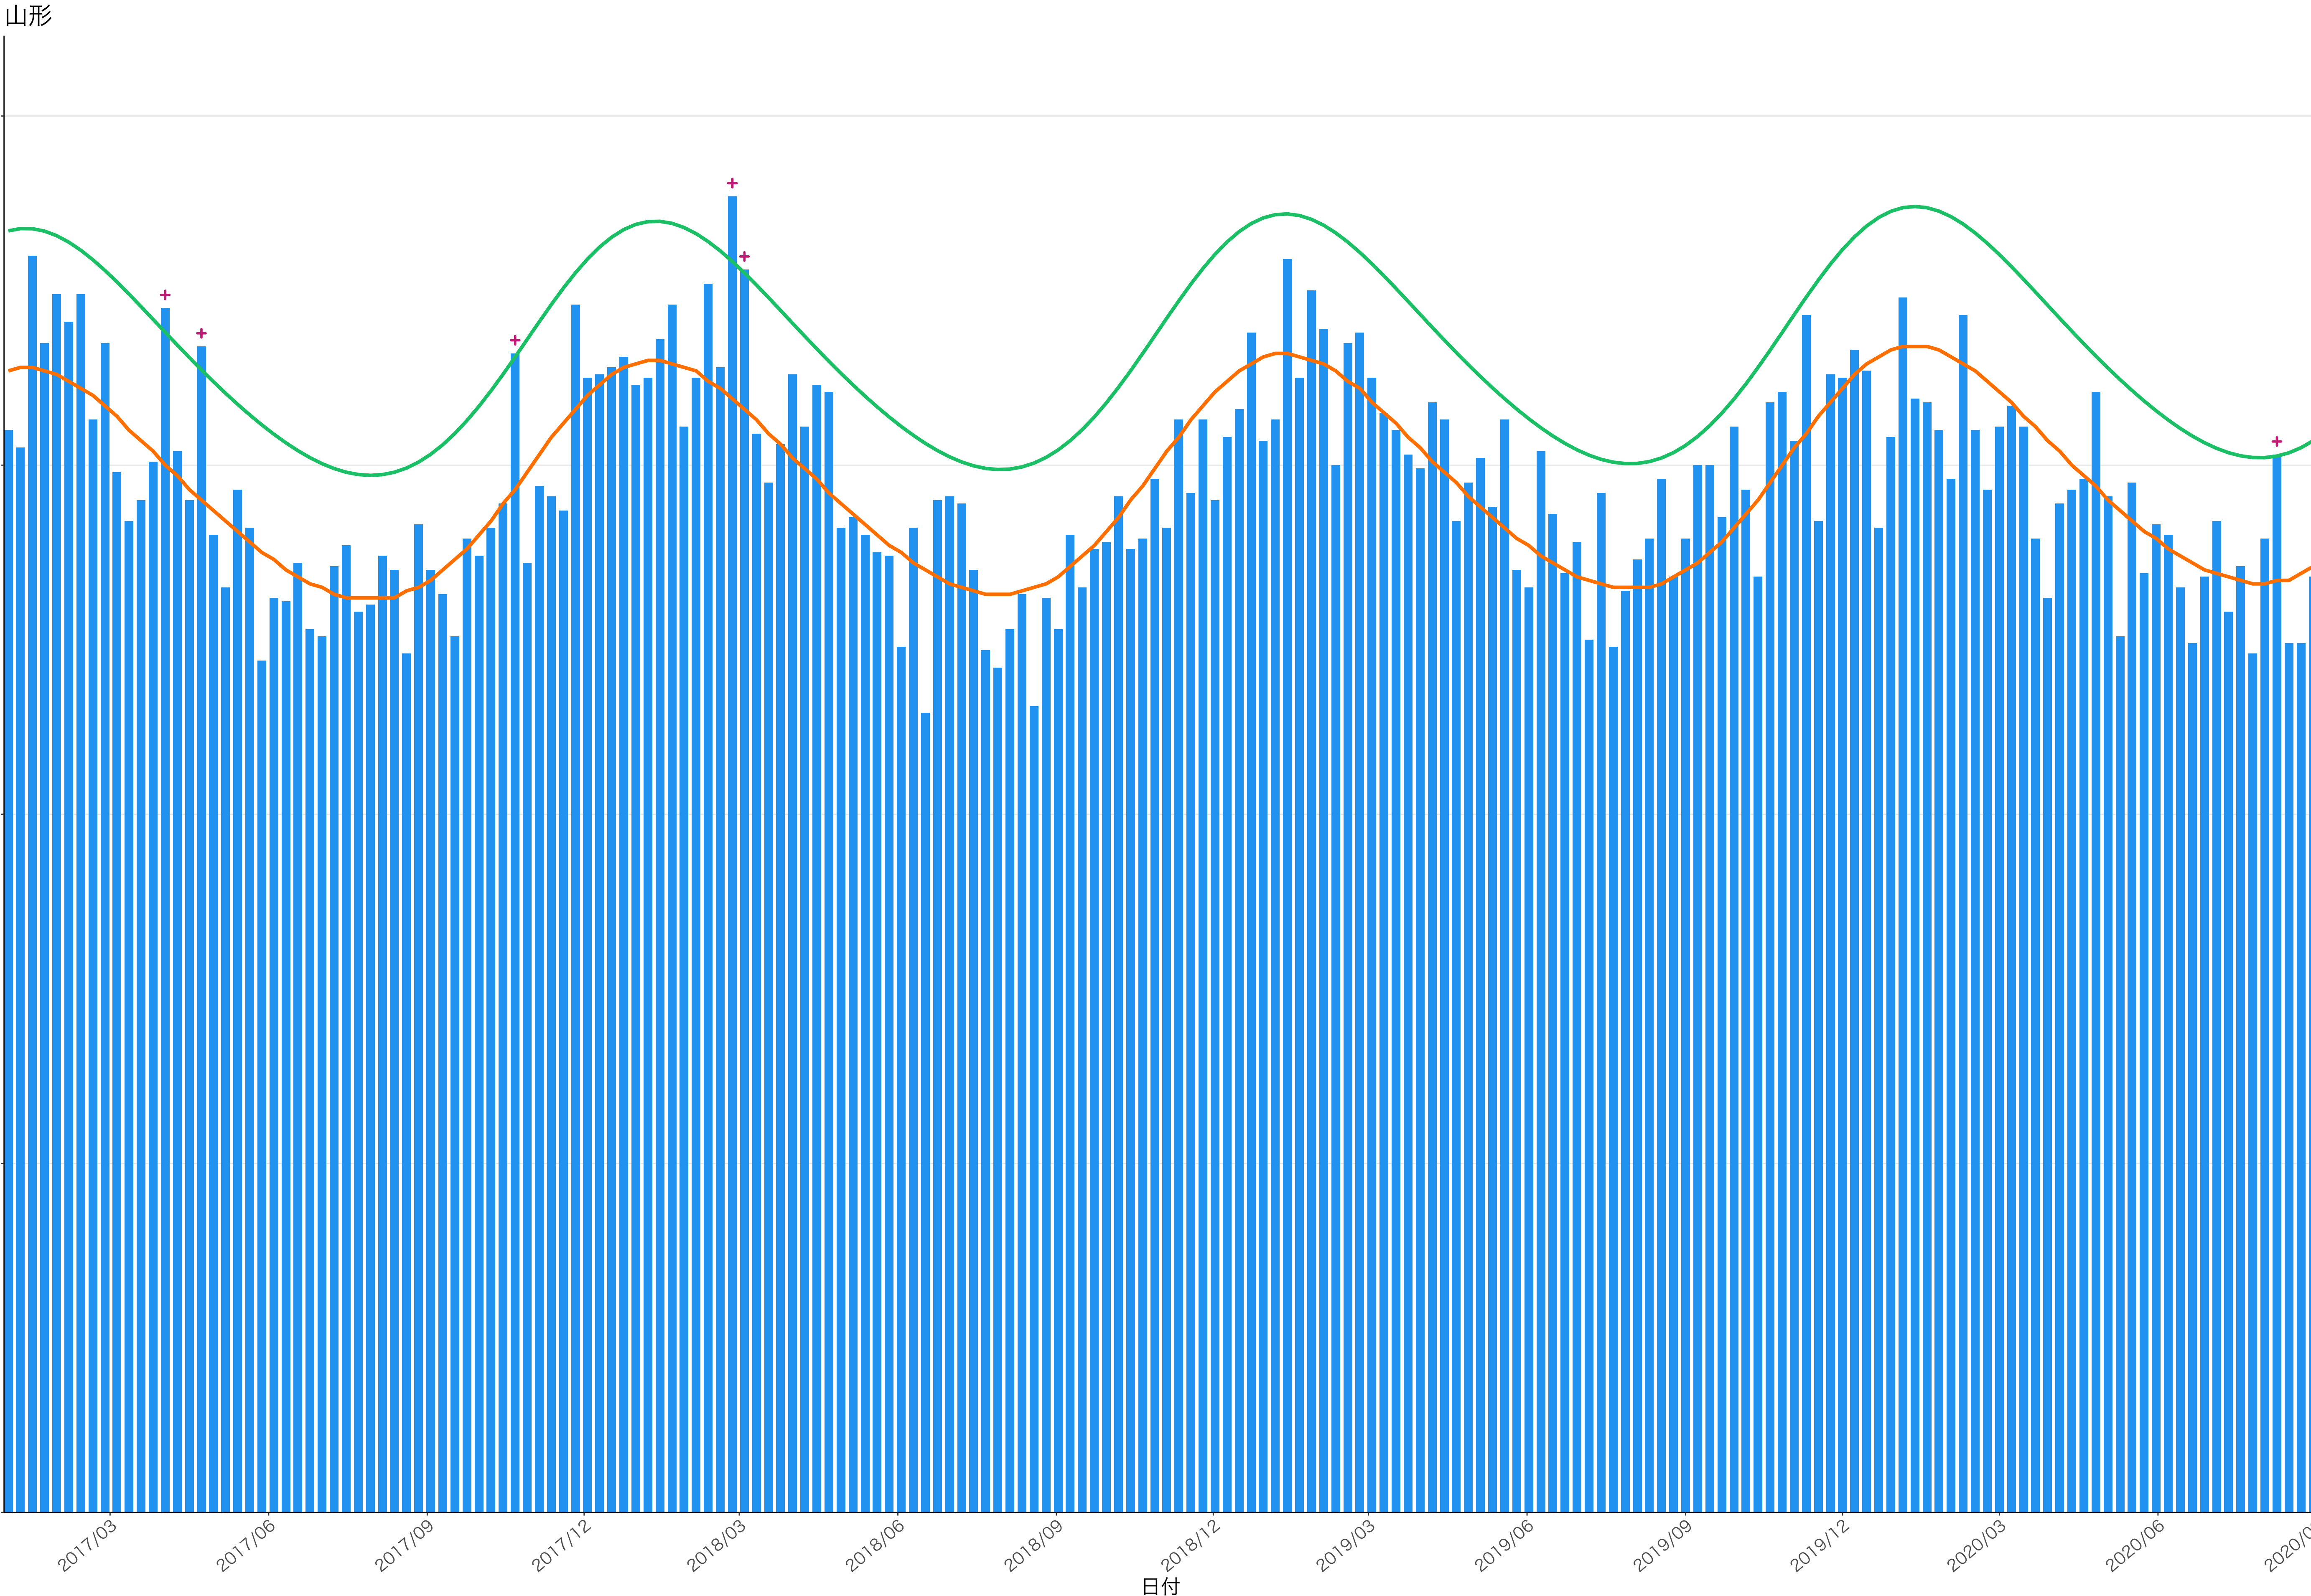

全国

0
100
200
300
400

2017/03 2017/06 2017/09 2017/12 2018/03 2018/06 2018/09 2018/12 2019/03 2019/06 2019/09 2019/12 2020/03 2020/06 2020/09

日付

死亡者数

2017/03 2017/06 2017/09 2017/12 2018/03 2018/06 2018/09 2018/12 2019/03 2019/06 2019/09 2019/12 2020/03 2020/06 2020/09

栃木

0
100
200
300
400

2017/03 2017/06 2017/09 2017/12 2018/03 2018/06 2018/09 2018/12 2019/03 2019/06 2019/09 2019/12 2020/03 2020/06 2020/09

日付

死亡者数

日付

死亡者数

2017/03 2017/06 2017/09 2017/12 2018/03 2018/06 2018/09 2018/12 2019/03 2019/06 2019/09 2019/12 2020/03 2020/06 2020/09