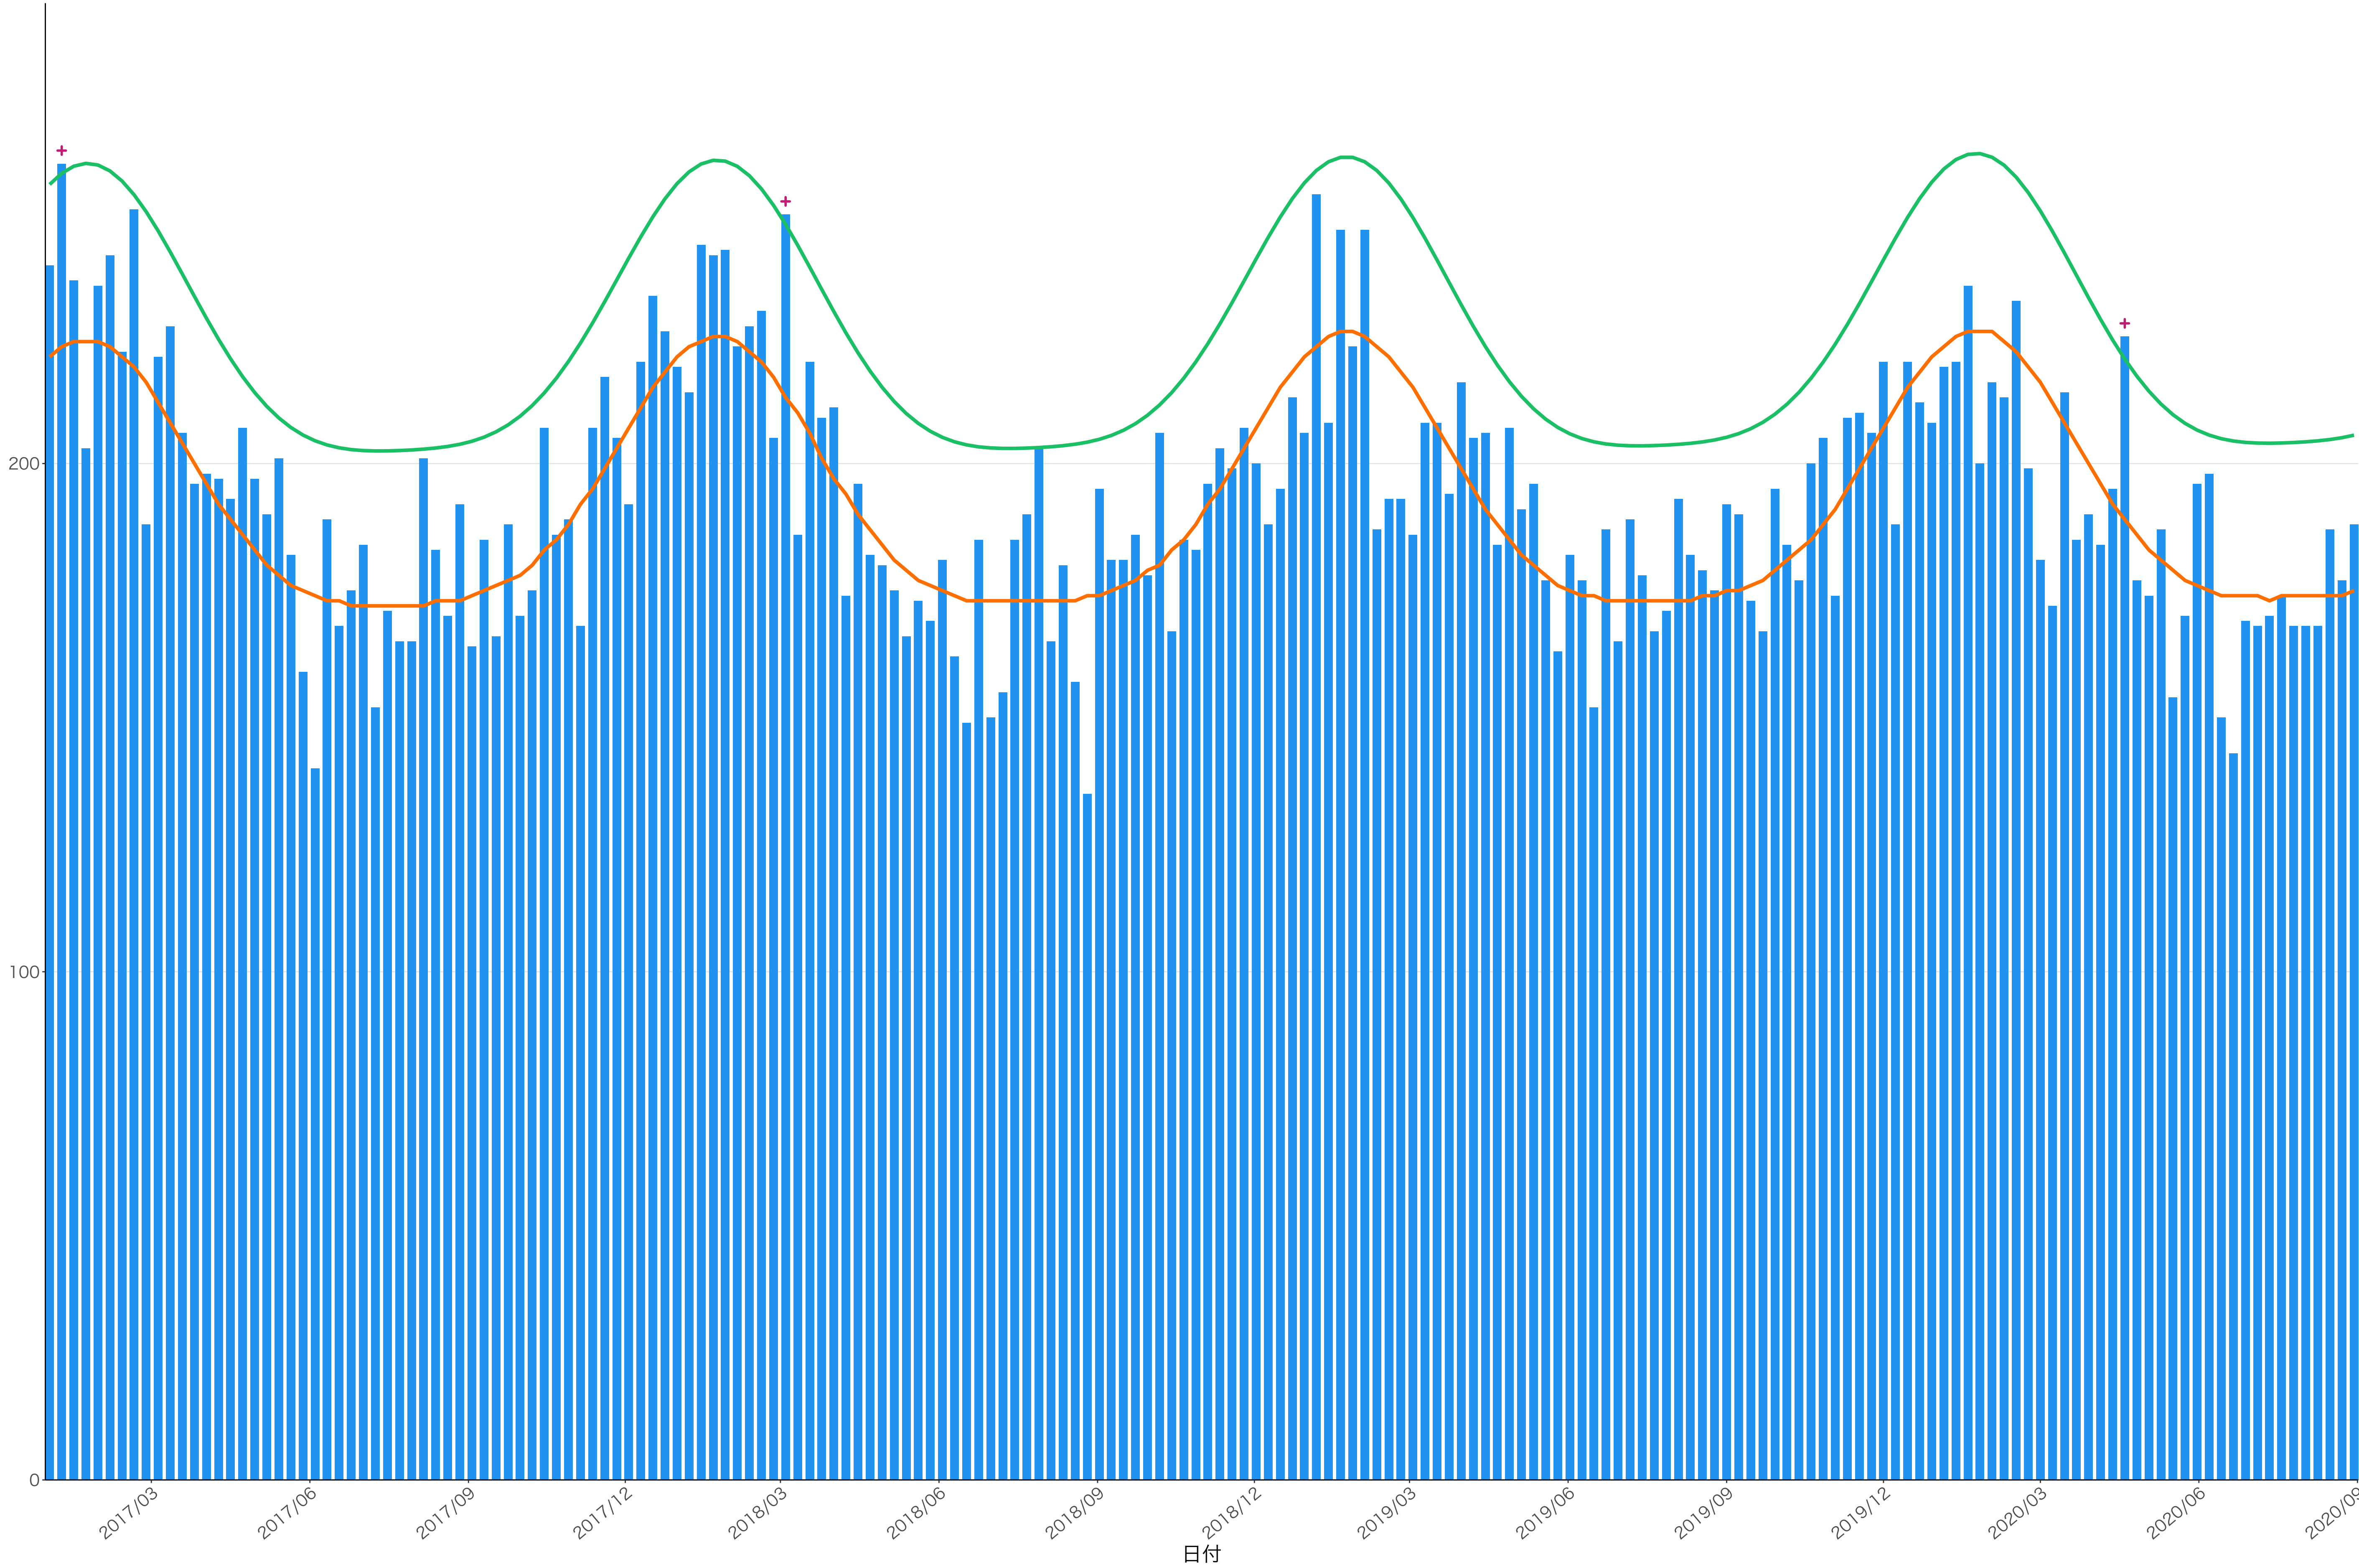

全国

0
100
200
300
400

2017/03 2017/06 2017/09 2017/12 2018/03 2018/06 2018/09 2018/12 2019/03 2019/06 2019/09 2019/12 2020/03 2020/06 2020/09

日付

死亡者数

2017/03 2017/06 2017/09 2017/12 2018/03 2018/06 2018/09 2018/12 2019/03 2019/06 2019/09 2019/12 2020/03 2020/06 2020/09

栃木

0
100
200
300
400

2017/03 2017/06 2017/09 2017/12 2018/03 2018/06 2018/09 2018/12 2019/03 2019/06 2019/09 2019/12 2020/03 2020/06 2020/09

日付

死亡者数

日付

死亡者数

2017/03 2017/06 2017/09 2017/12 2018/03 2018/06 2018/09 2018/12 2019/03 2019/06 2019/09 2019/12 2020/03 2020/06 2020/09