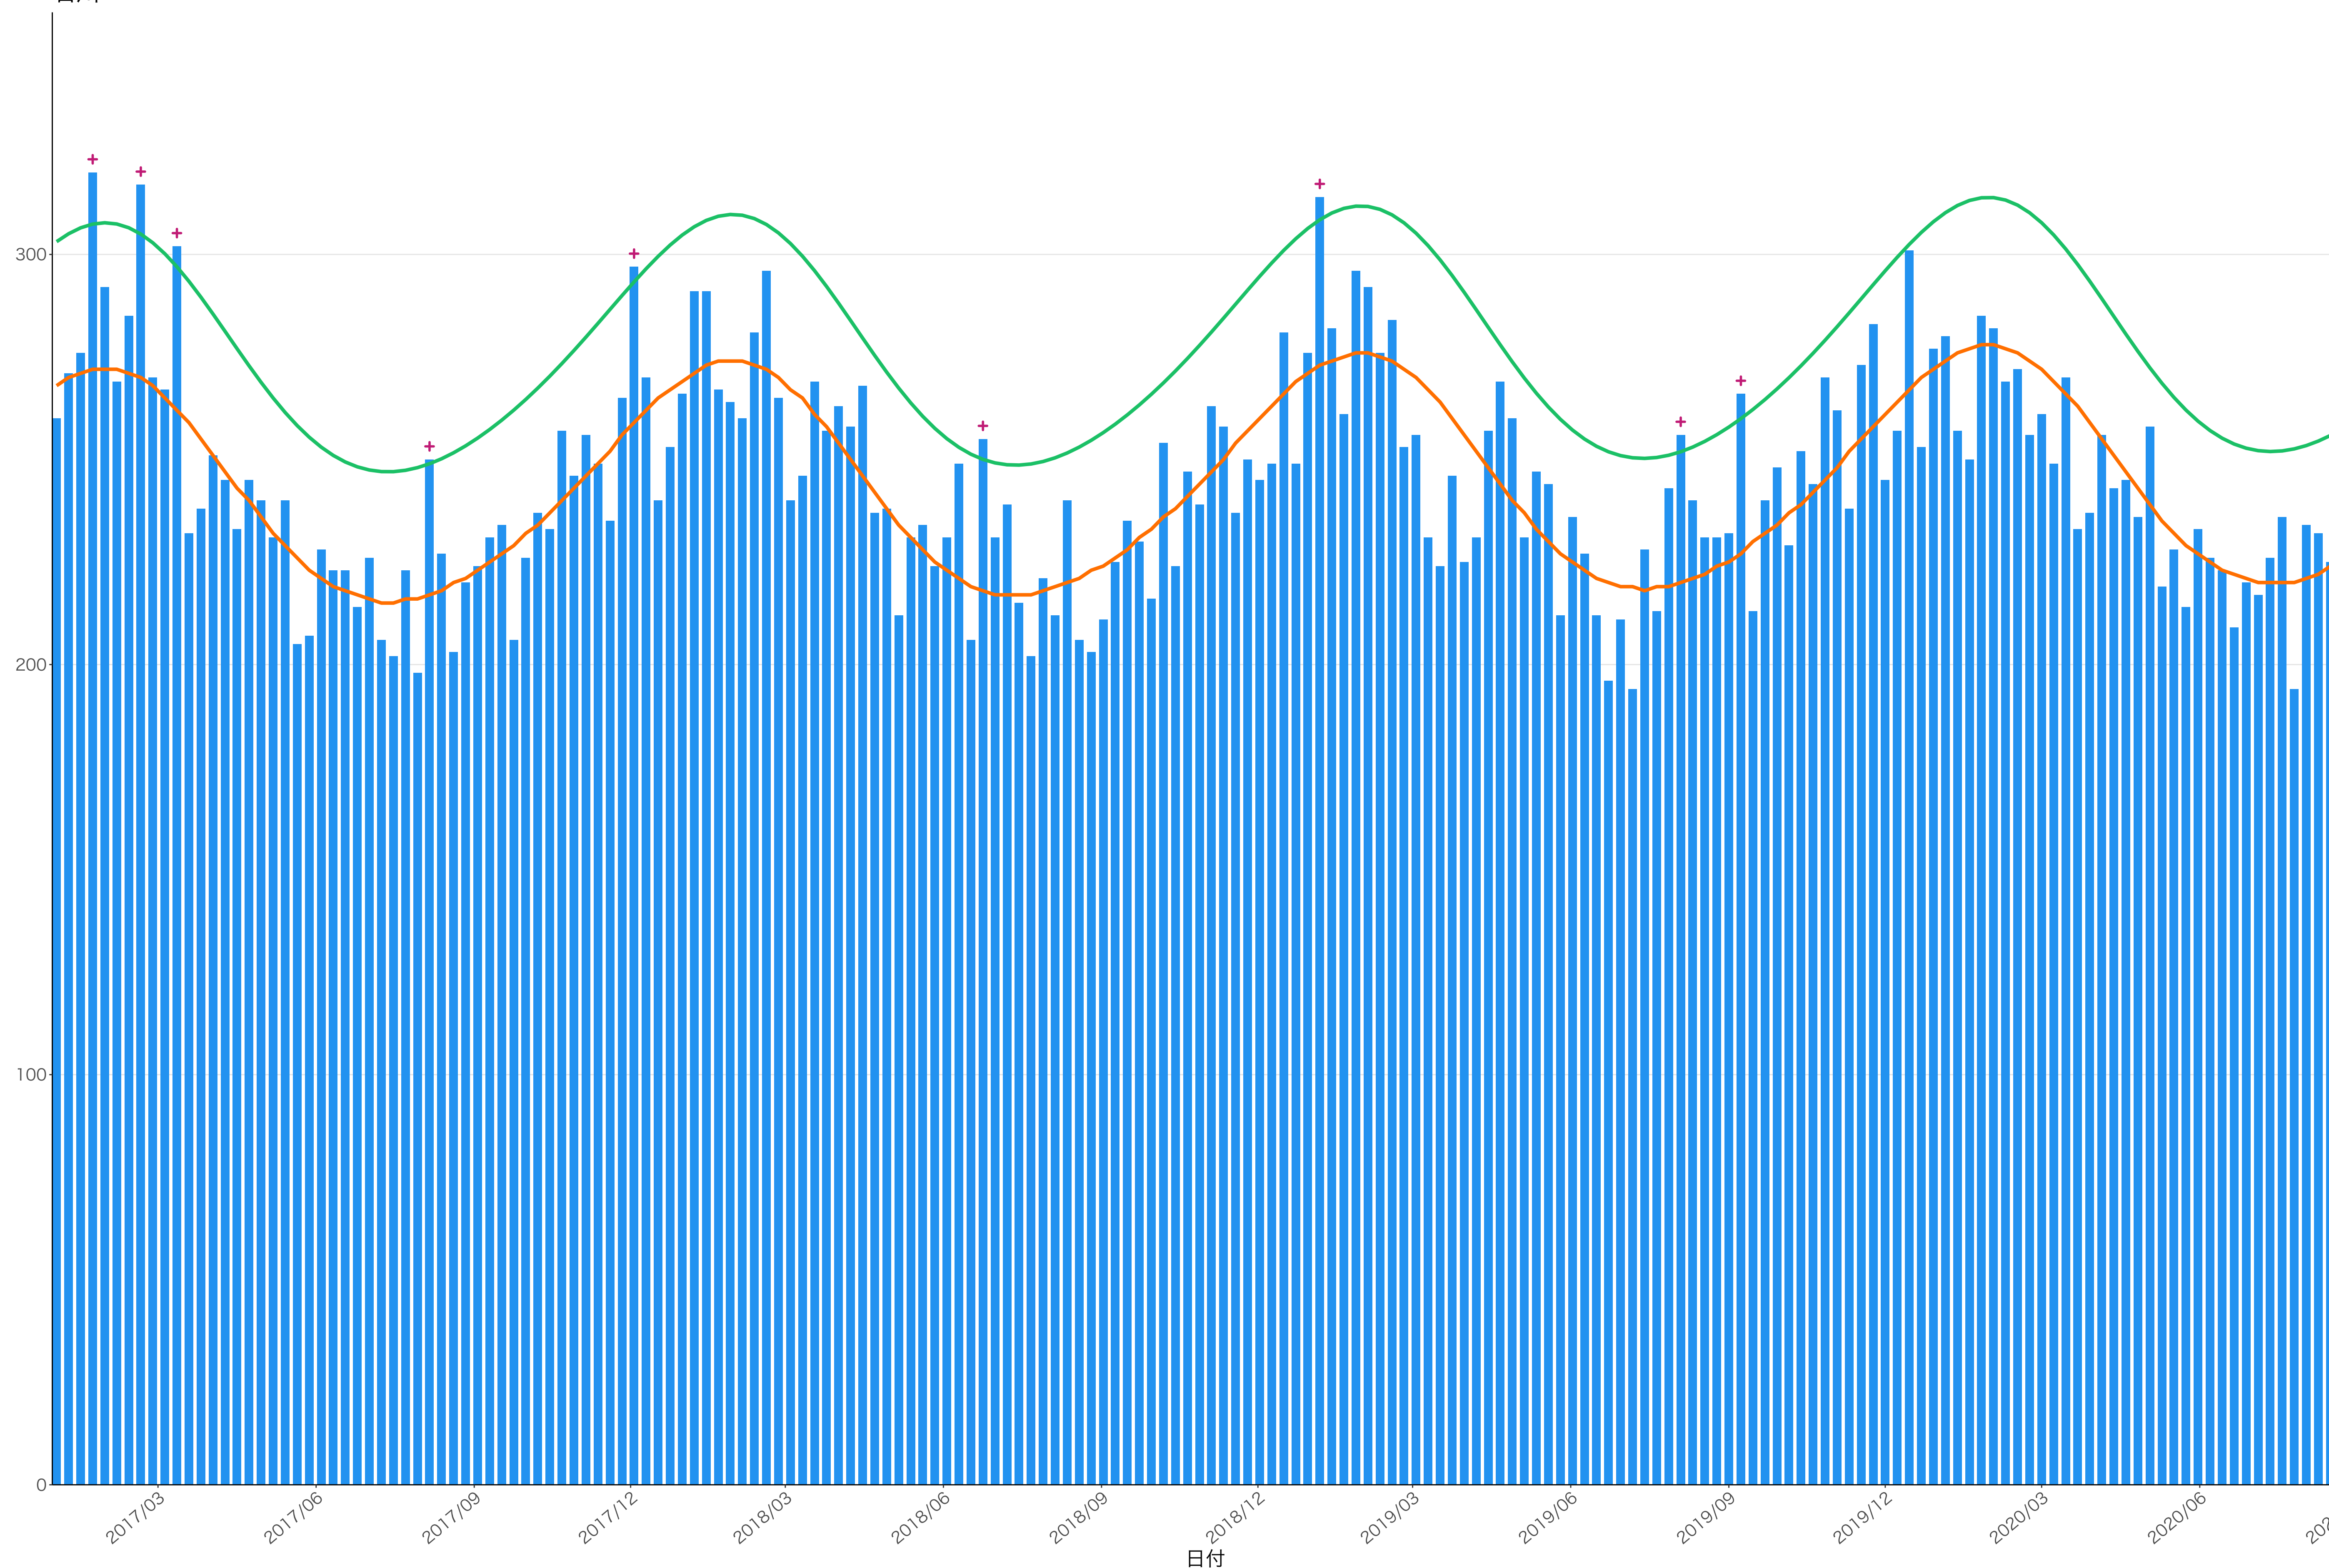

全国

0
100
200
300
400

2017/03 2017/06 2017/09 2017/12 2018/03 2018/06 2018/09 2018/12 2019/03 2019/06 2019/09 2019/12 2020/03 2020/06 2020/09

日付

死亡者数

2017/03 2017/06 2017/09 2017/12 2018/03 2018/06 2018/09 2018/12 2019/03 2019/06 2019/09 2019/12 2020/03 2020/06 2020/09

栃木

0
100
200
300
400

2017/03 2017/06 2017/09 2017/12 2018/03 2018/06 2018/09 2018/12 2019/03 2019/06 2019/09 2019/12 2020/03 2020/06 2020/09

日付

死亡者数

日付

死亡者数

2017/03 2017/06 2017/09 2017/12 2018/03 2018/06 2018/09 2018/12 2019/03 2019/06 2019/09 2019/12 2020/03 2020/06 2020/09