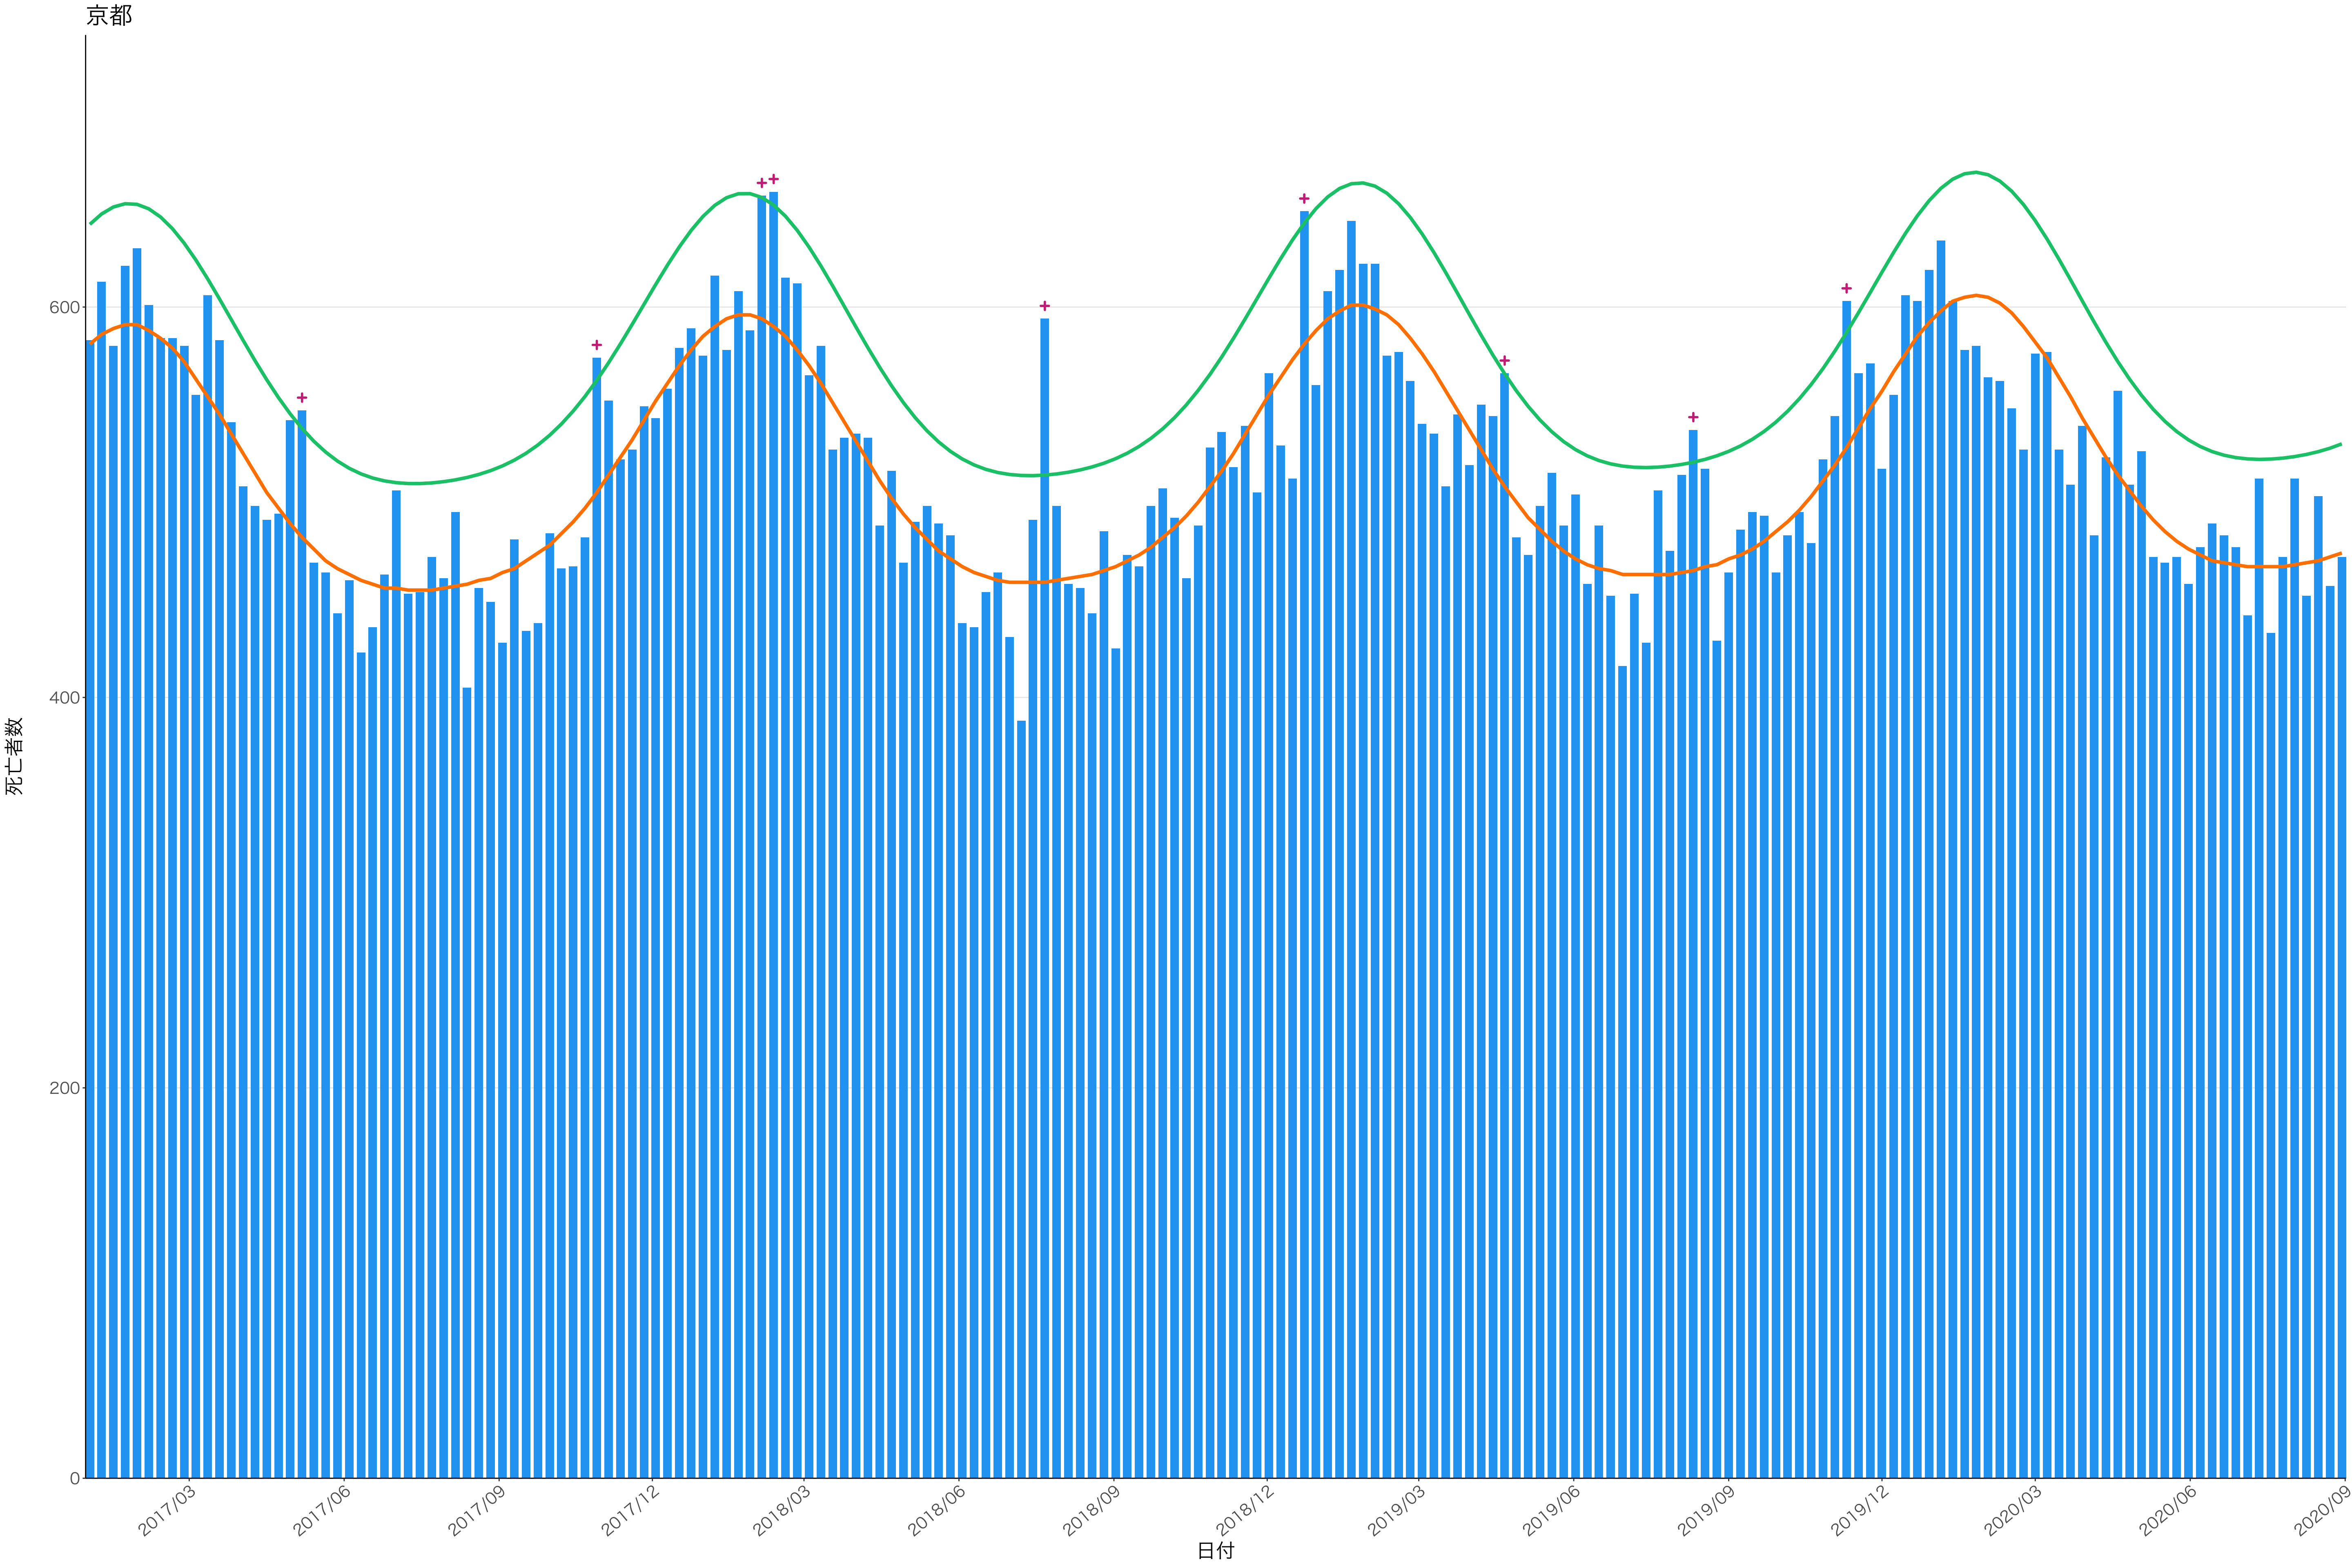

全国

0
100
200
300
400

2017/03 2017/06 2017/09 2017/12 2018/03 2018/06 2018/09 2018/12 2019/03 2019/06 2019/09 2019/12 2020/03 2020/06 2020/09

日付

死亡者数

2017/03 2017/06 2017/09 2017/12 2018/03 2018/06 2018/09 2018/12 2019/03 2019/06 2019/09 2019/12 2020/03 2020/06 2020/09

栃木

0
100
200
300
400

2017/03 2017/06 2017/09 2017/12 2018/03 2018/06 2018/09 2018/12 2019/03 2019/06 2019/09 2019/12 2020/03 2020/06 2020/09

日付

死亡者数

日付

死亡者数

2017/03 2017/06 2017/09 2017/12 2018/03 2018/06 2018/09 2018/12 2019/03 2019/06 2019/09 2019/12 2020/03 2020/06 2020/09