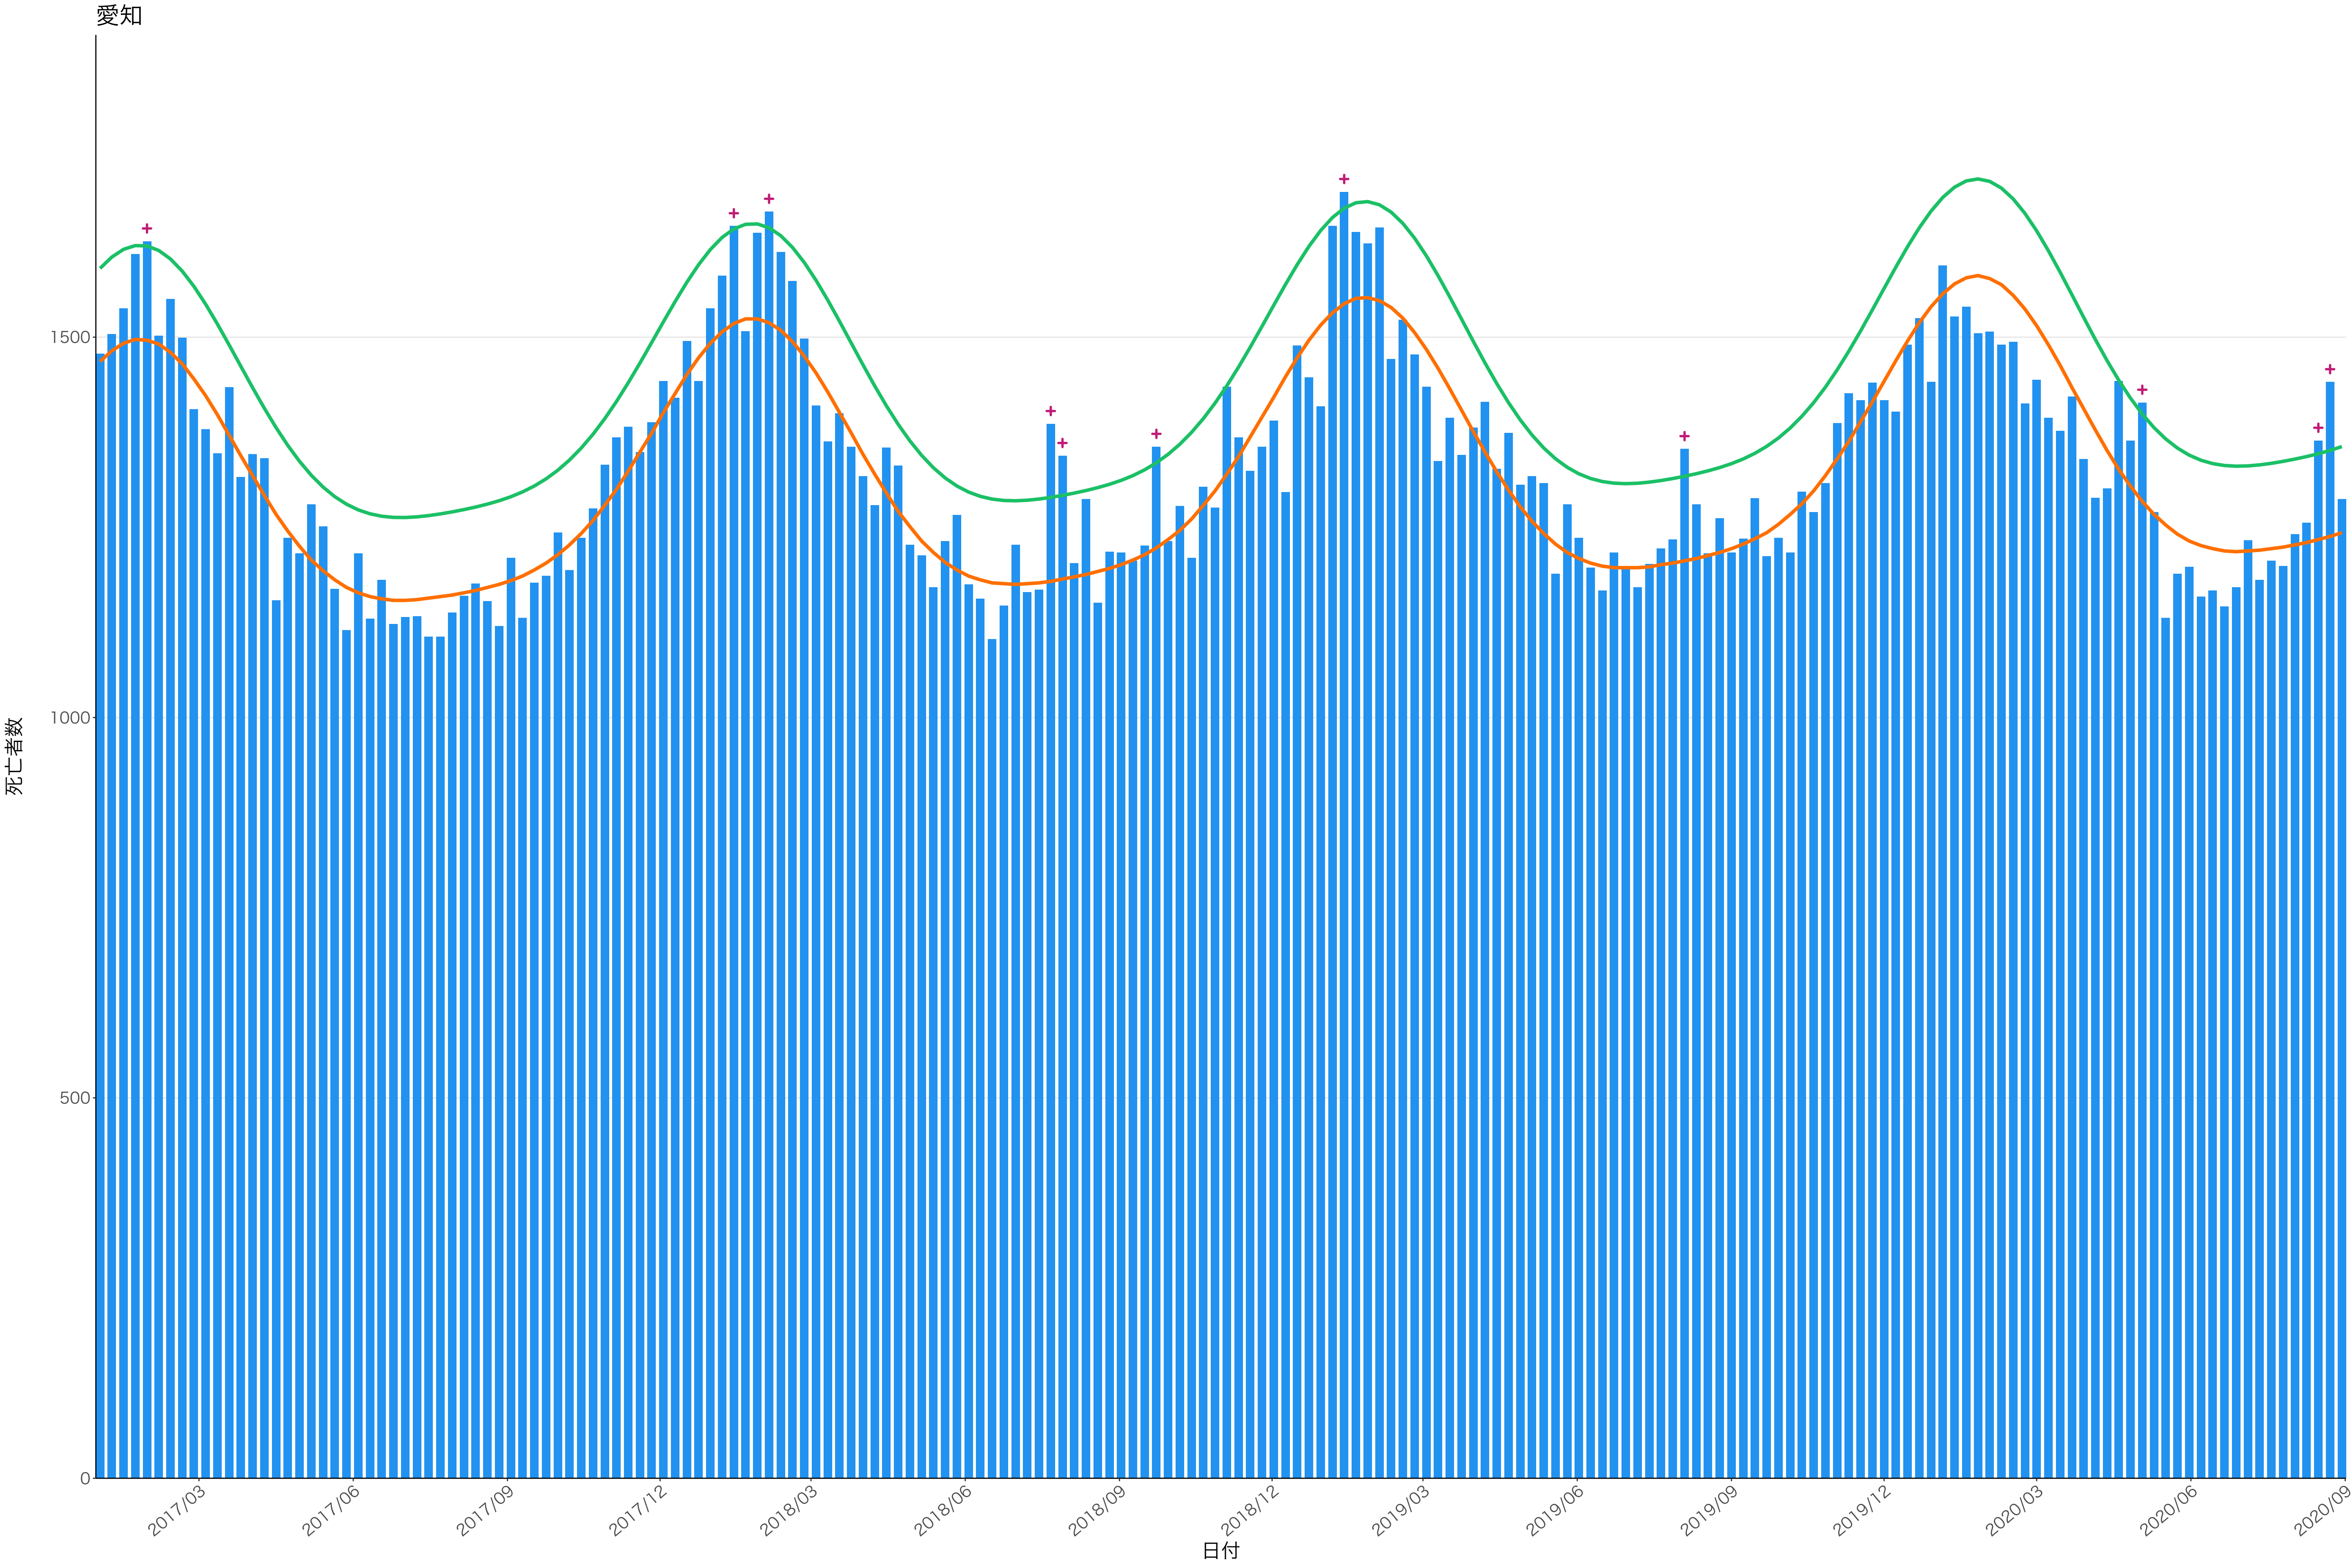

全国

0
100
200
300
400

2017/03 2017/06 2017/09 2017/12 2018/03 2018/06 2018/09 2018/12 2019/03 2019/06 2019/09 2019/12 2020/03 2020/06 2020/09

日付

死亡者数

2017/03 2017/06 2017/09 2017/12 2018/03 2018/06 2018/09 2018/12 2019/03 2019/06 2019/09 2019/12 2020/03 2020/06 2020/09

栃木

0
100
200
300
400

2017/03 2017/06 2017/09 2017/12 2018/03 2018/06 2018/09 2018/12 2019/03 2019/06 2019/09 2019/12 2020/03 2020/06 2020/09

日付

死亡者数

日付

死亡者数

2017/03 2017/06 2017/09 2017/12 2018/03 2018/06 2018/09 2018/12 2019/03 2019/06 2019/09 2019/12 2020/03 2020/06 2020/09