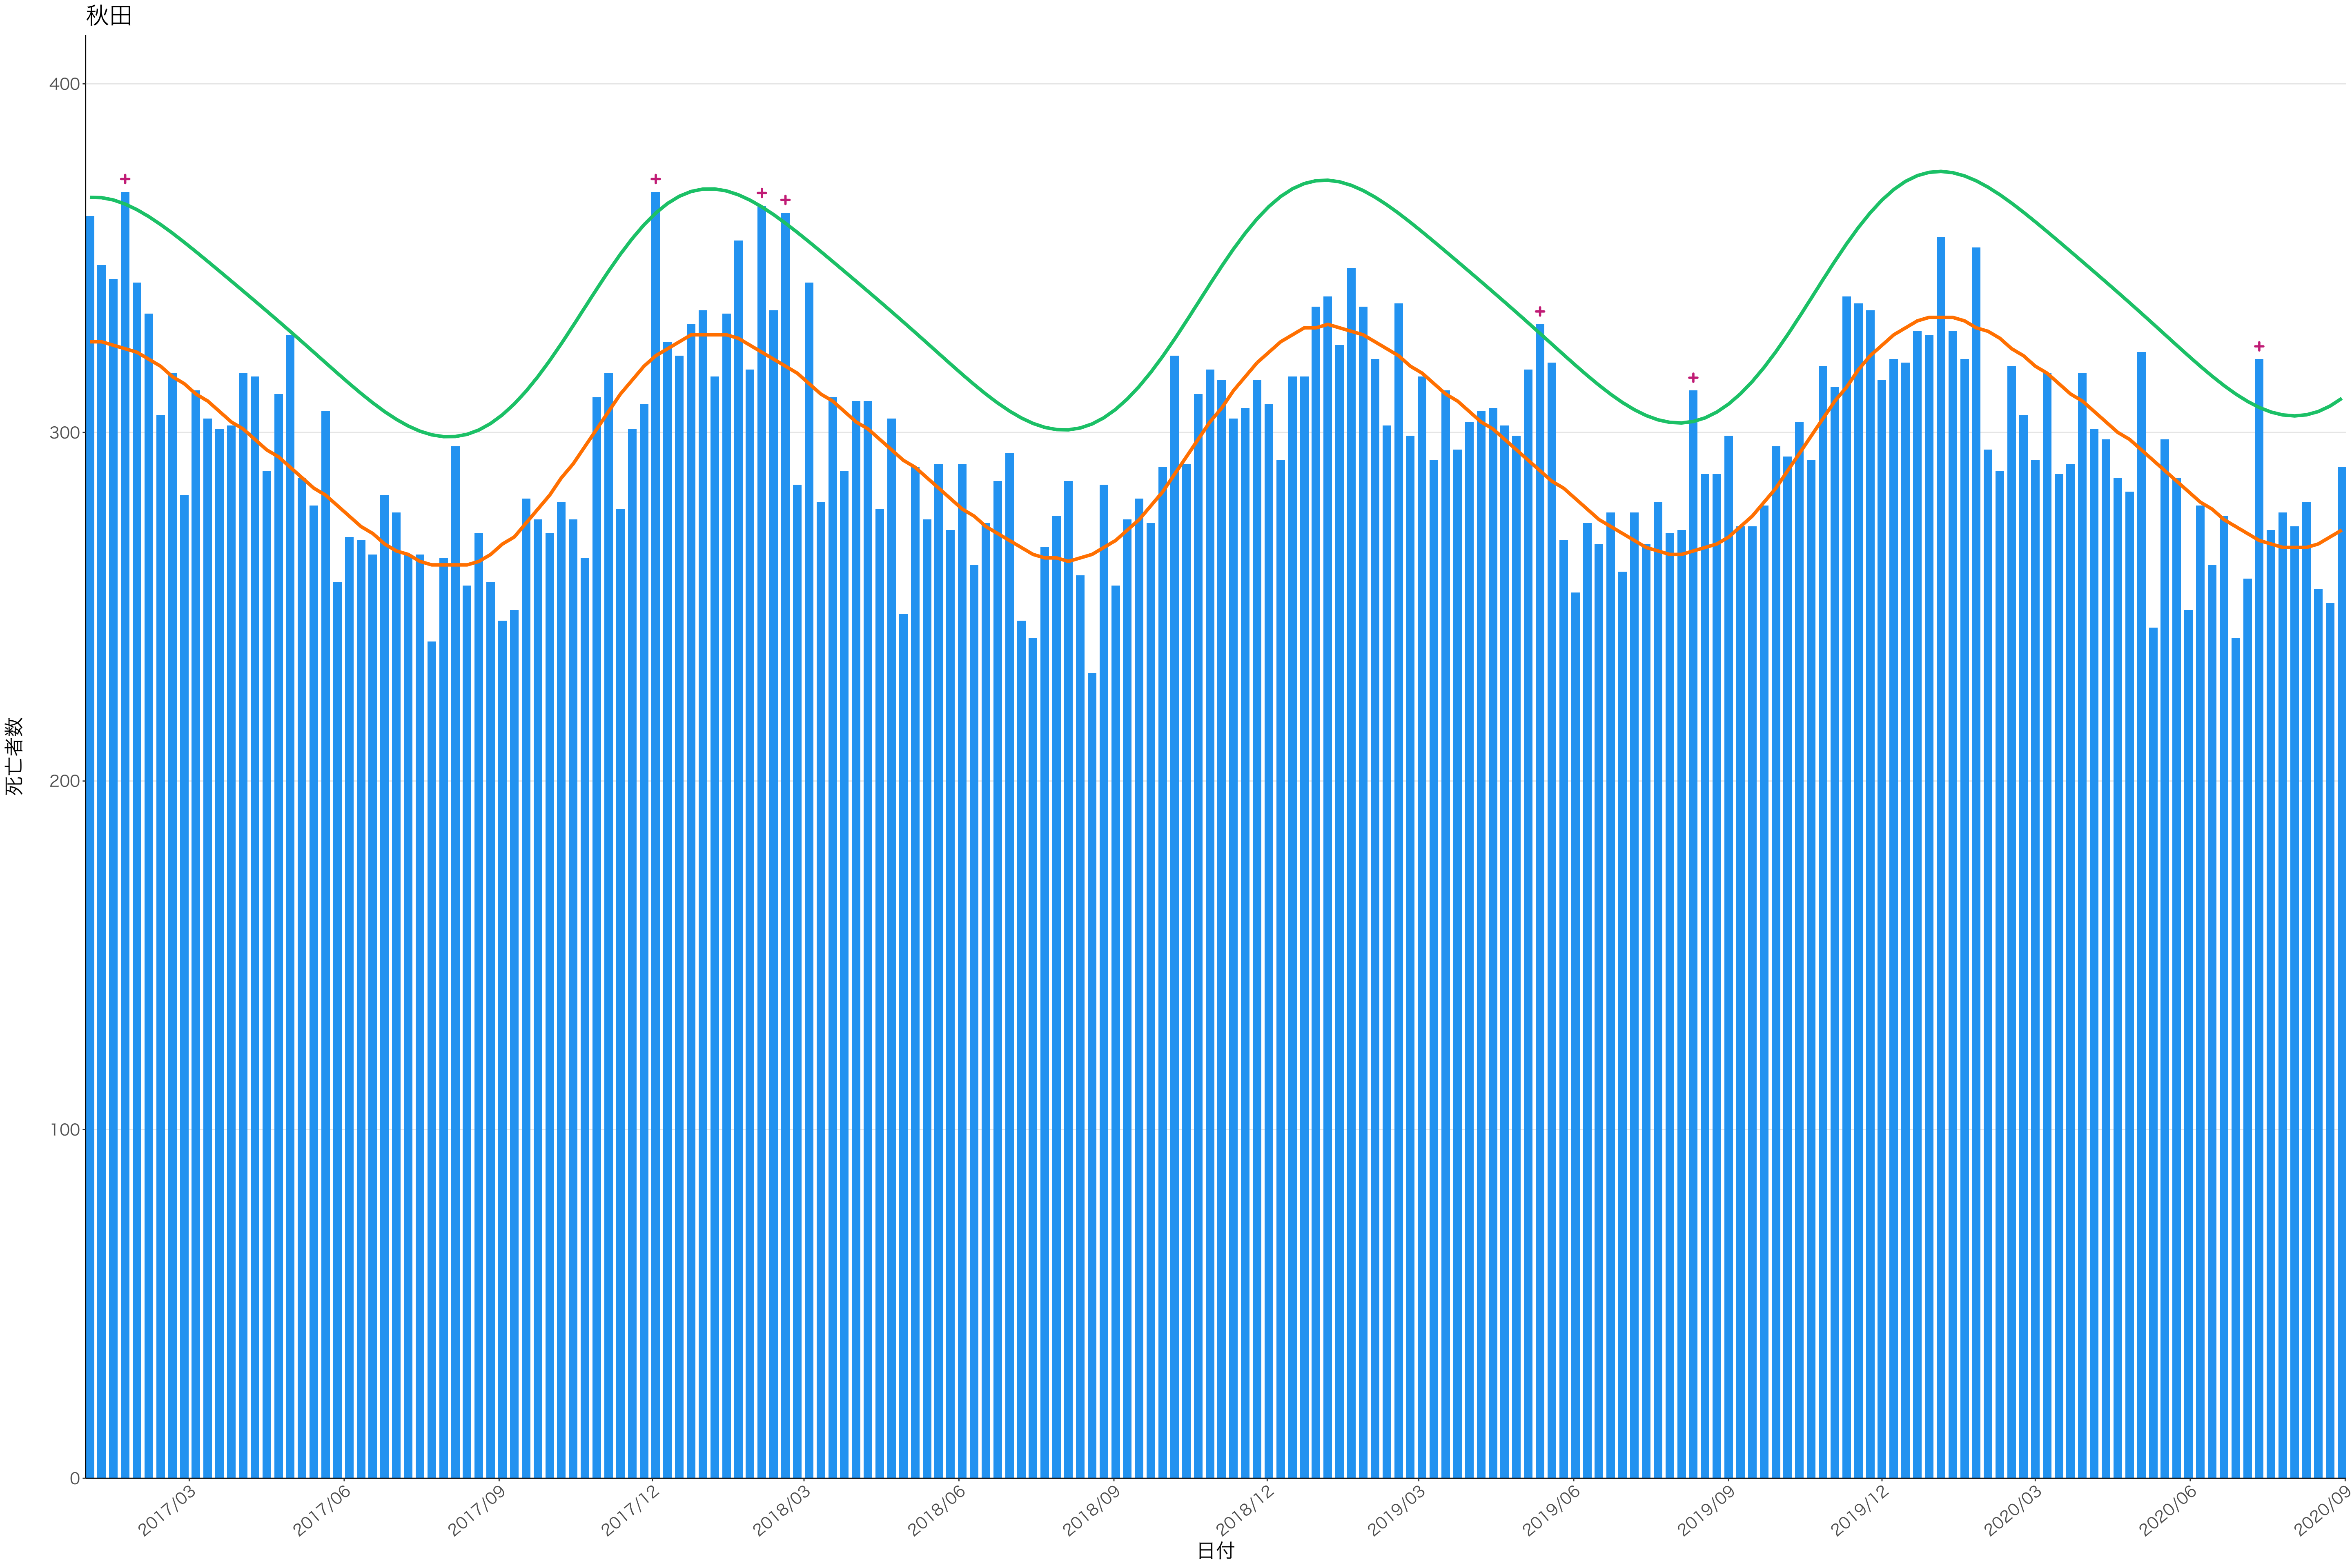

全国

0
100
200
300
400

2017/03 2017/06 2017/09 2017/12 2018/03 2018/06 2018/09 2018/12 2019/03 2019/06 2019/09 2019/12 2020/03 2020/06 2020/09

日付

死亡者数

2017/03 2017/06 2017/09 2017/12 2018/03 2018/06 2018/09 2018/12 2019/03 2019/06 2019/09 2019/12 2020/03 2020/06 2020/09

栃木

0
100
200
300
400

2017/03 2017/06 2017/09 2017/12 2018/03 2018/06 2018/09 2018/12 2019/03 2019/06 2019/09 2019/12 2020/03 2020/06 2020/09

日付

死亡者数

日付

死亡者数

2017/03 2017/06 2017/09 2017/12 2018/03 2018/06 2018/09 2018/12 2019/03 2019/06 2019/09 2019/12 2020/03 2020/06 2020/09