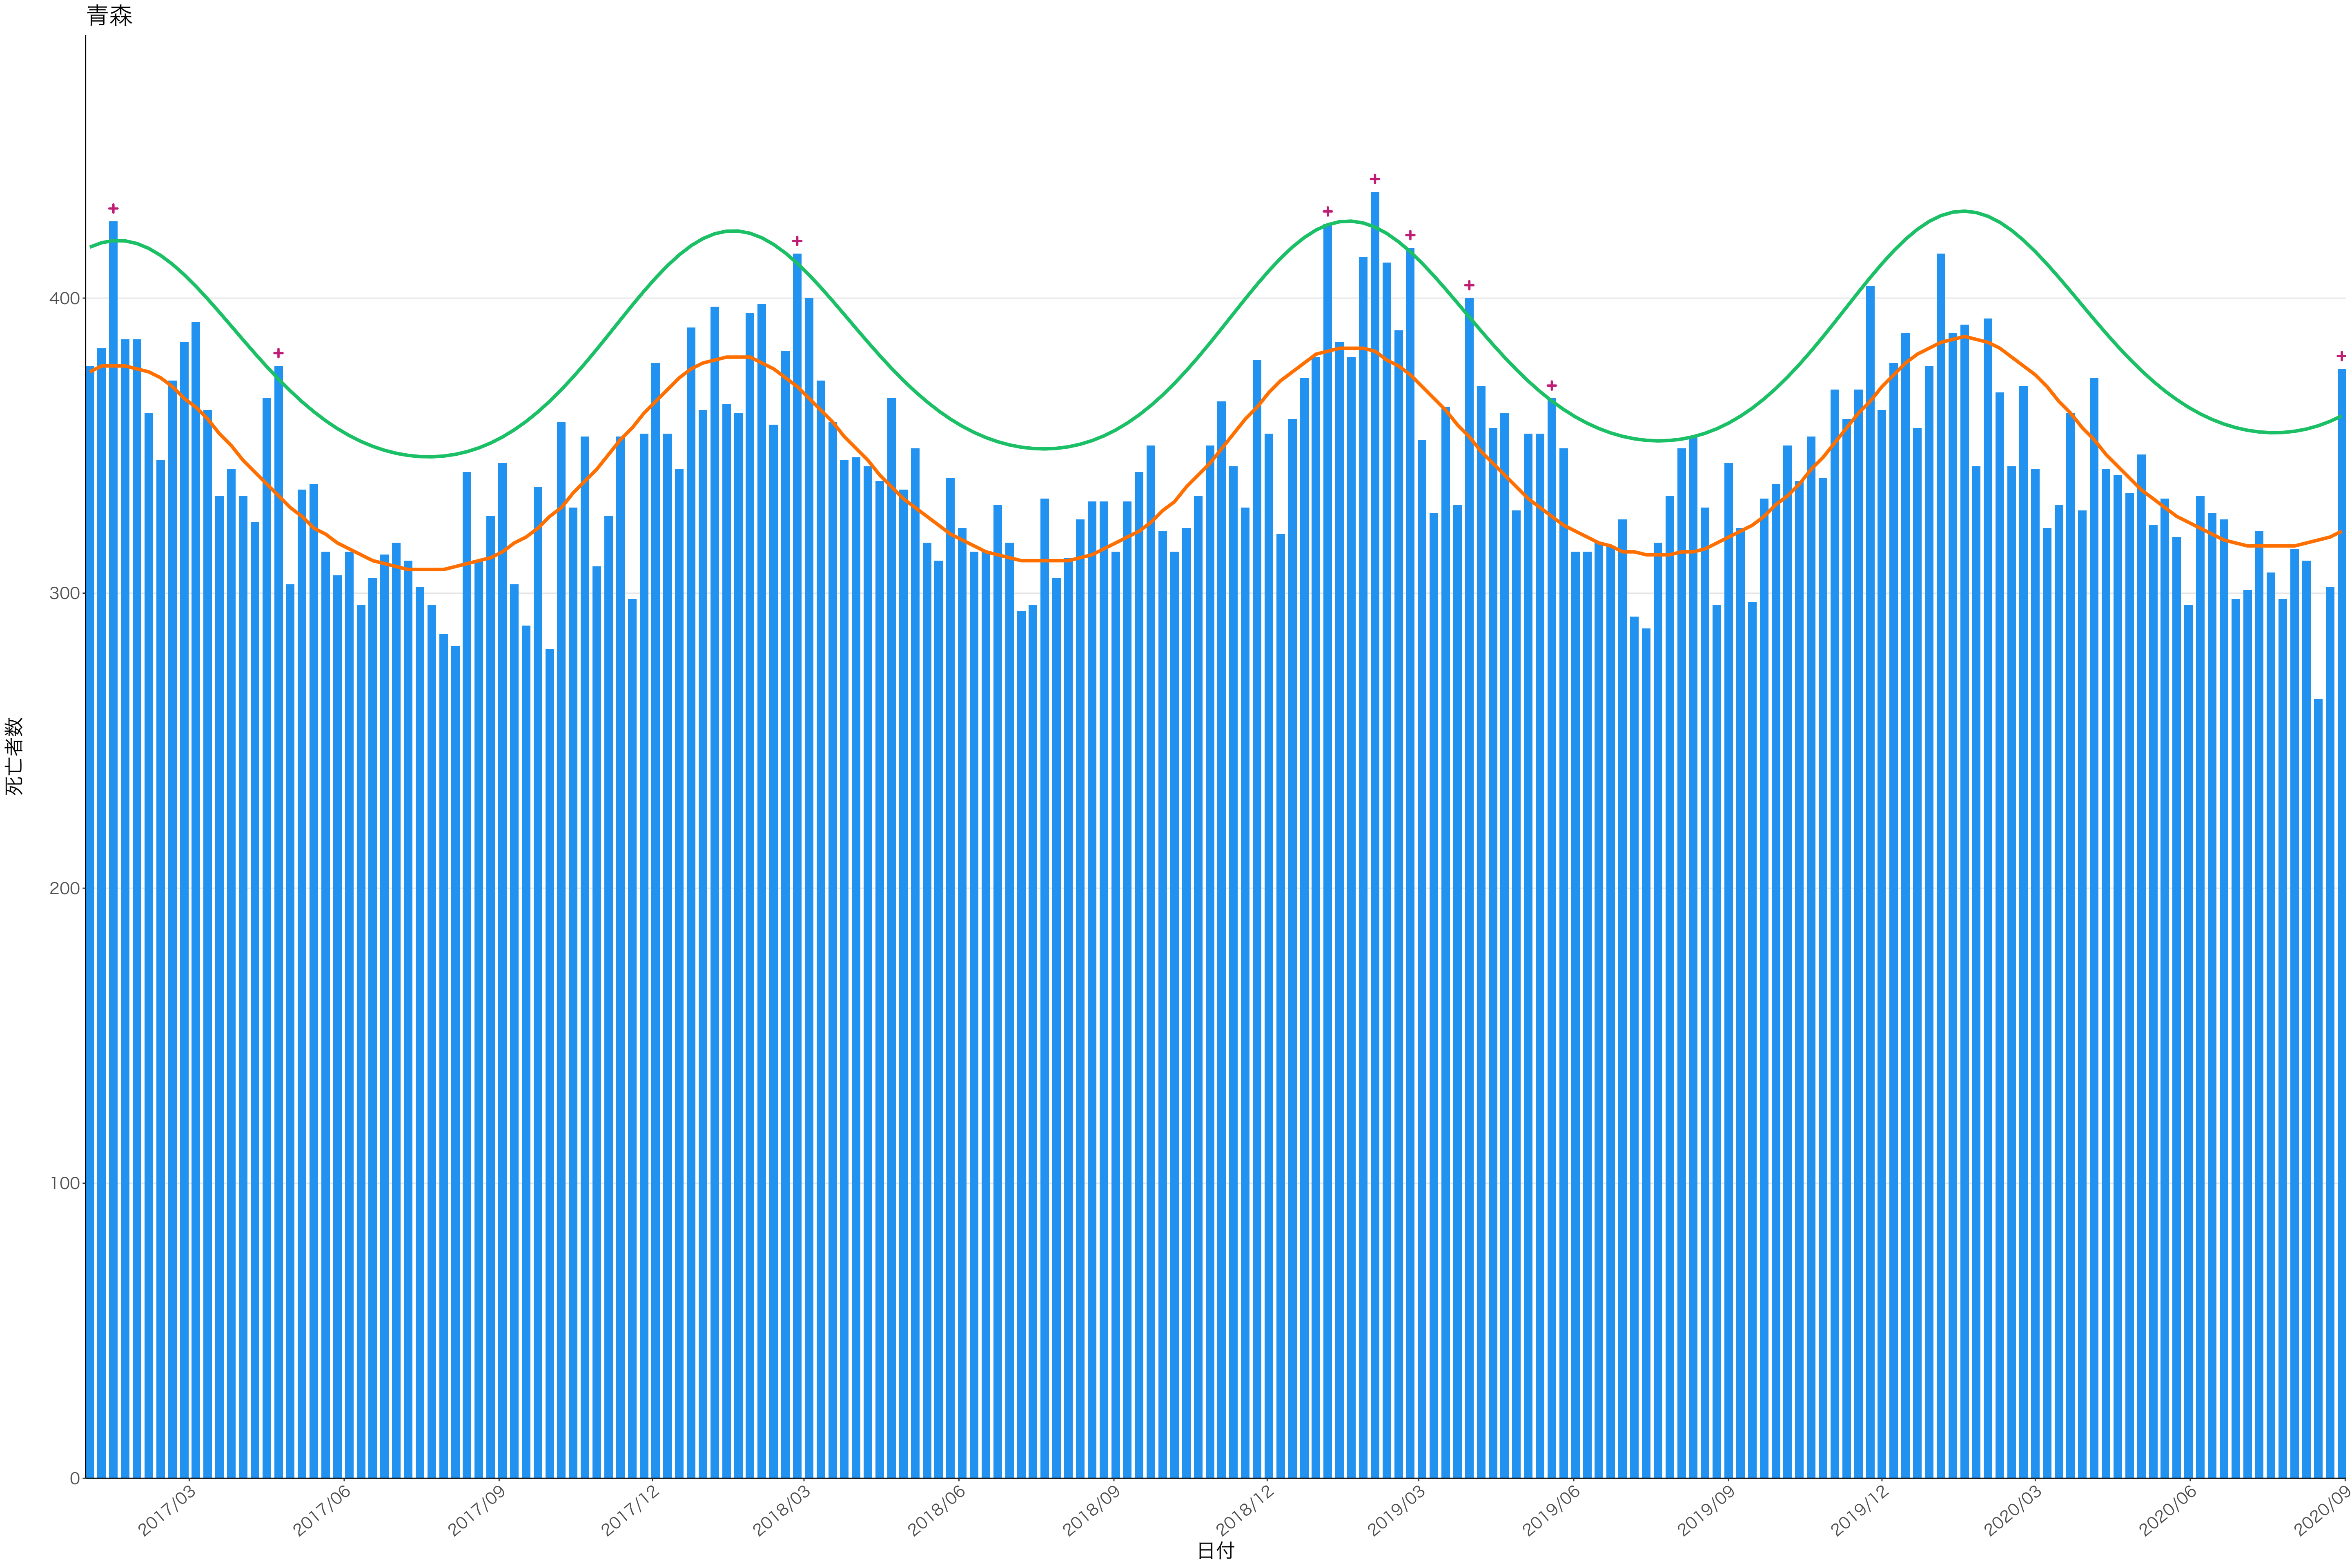

全国

0
100
200
300
400

2017/03 2017/06 2017/09 2017/12 2018/03 2018/06 2018/09 2018/12 2019/03 2019/06 2019/09 2019/12 2020/03 2020/06 2020/09

日付

死亡者数

2017/03 2017/06 2017/09 2017/12 2018/03 2018/06 2018/09 2018/12 2019/03 2019/06 2019/09 2019/12 2020/03 2020/06 2020/09

栃木

0
100
200
300
400

2017/03 2017/06 2017/09 2017/12 2018/03 2018/06 2018/09 2018/12 2019/03 2019/06 2019/09 2019/12 2020/03 2020/06 2020/09

日付

死亡者数

日付

死亡者数

2017/03 2017/06 2017/09 2017/12 2018/03 2018/06 2018/09 2018/12 2019/03 2019/06 2019/09 2019/12 2020/03 2020/06 2020/09