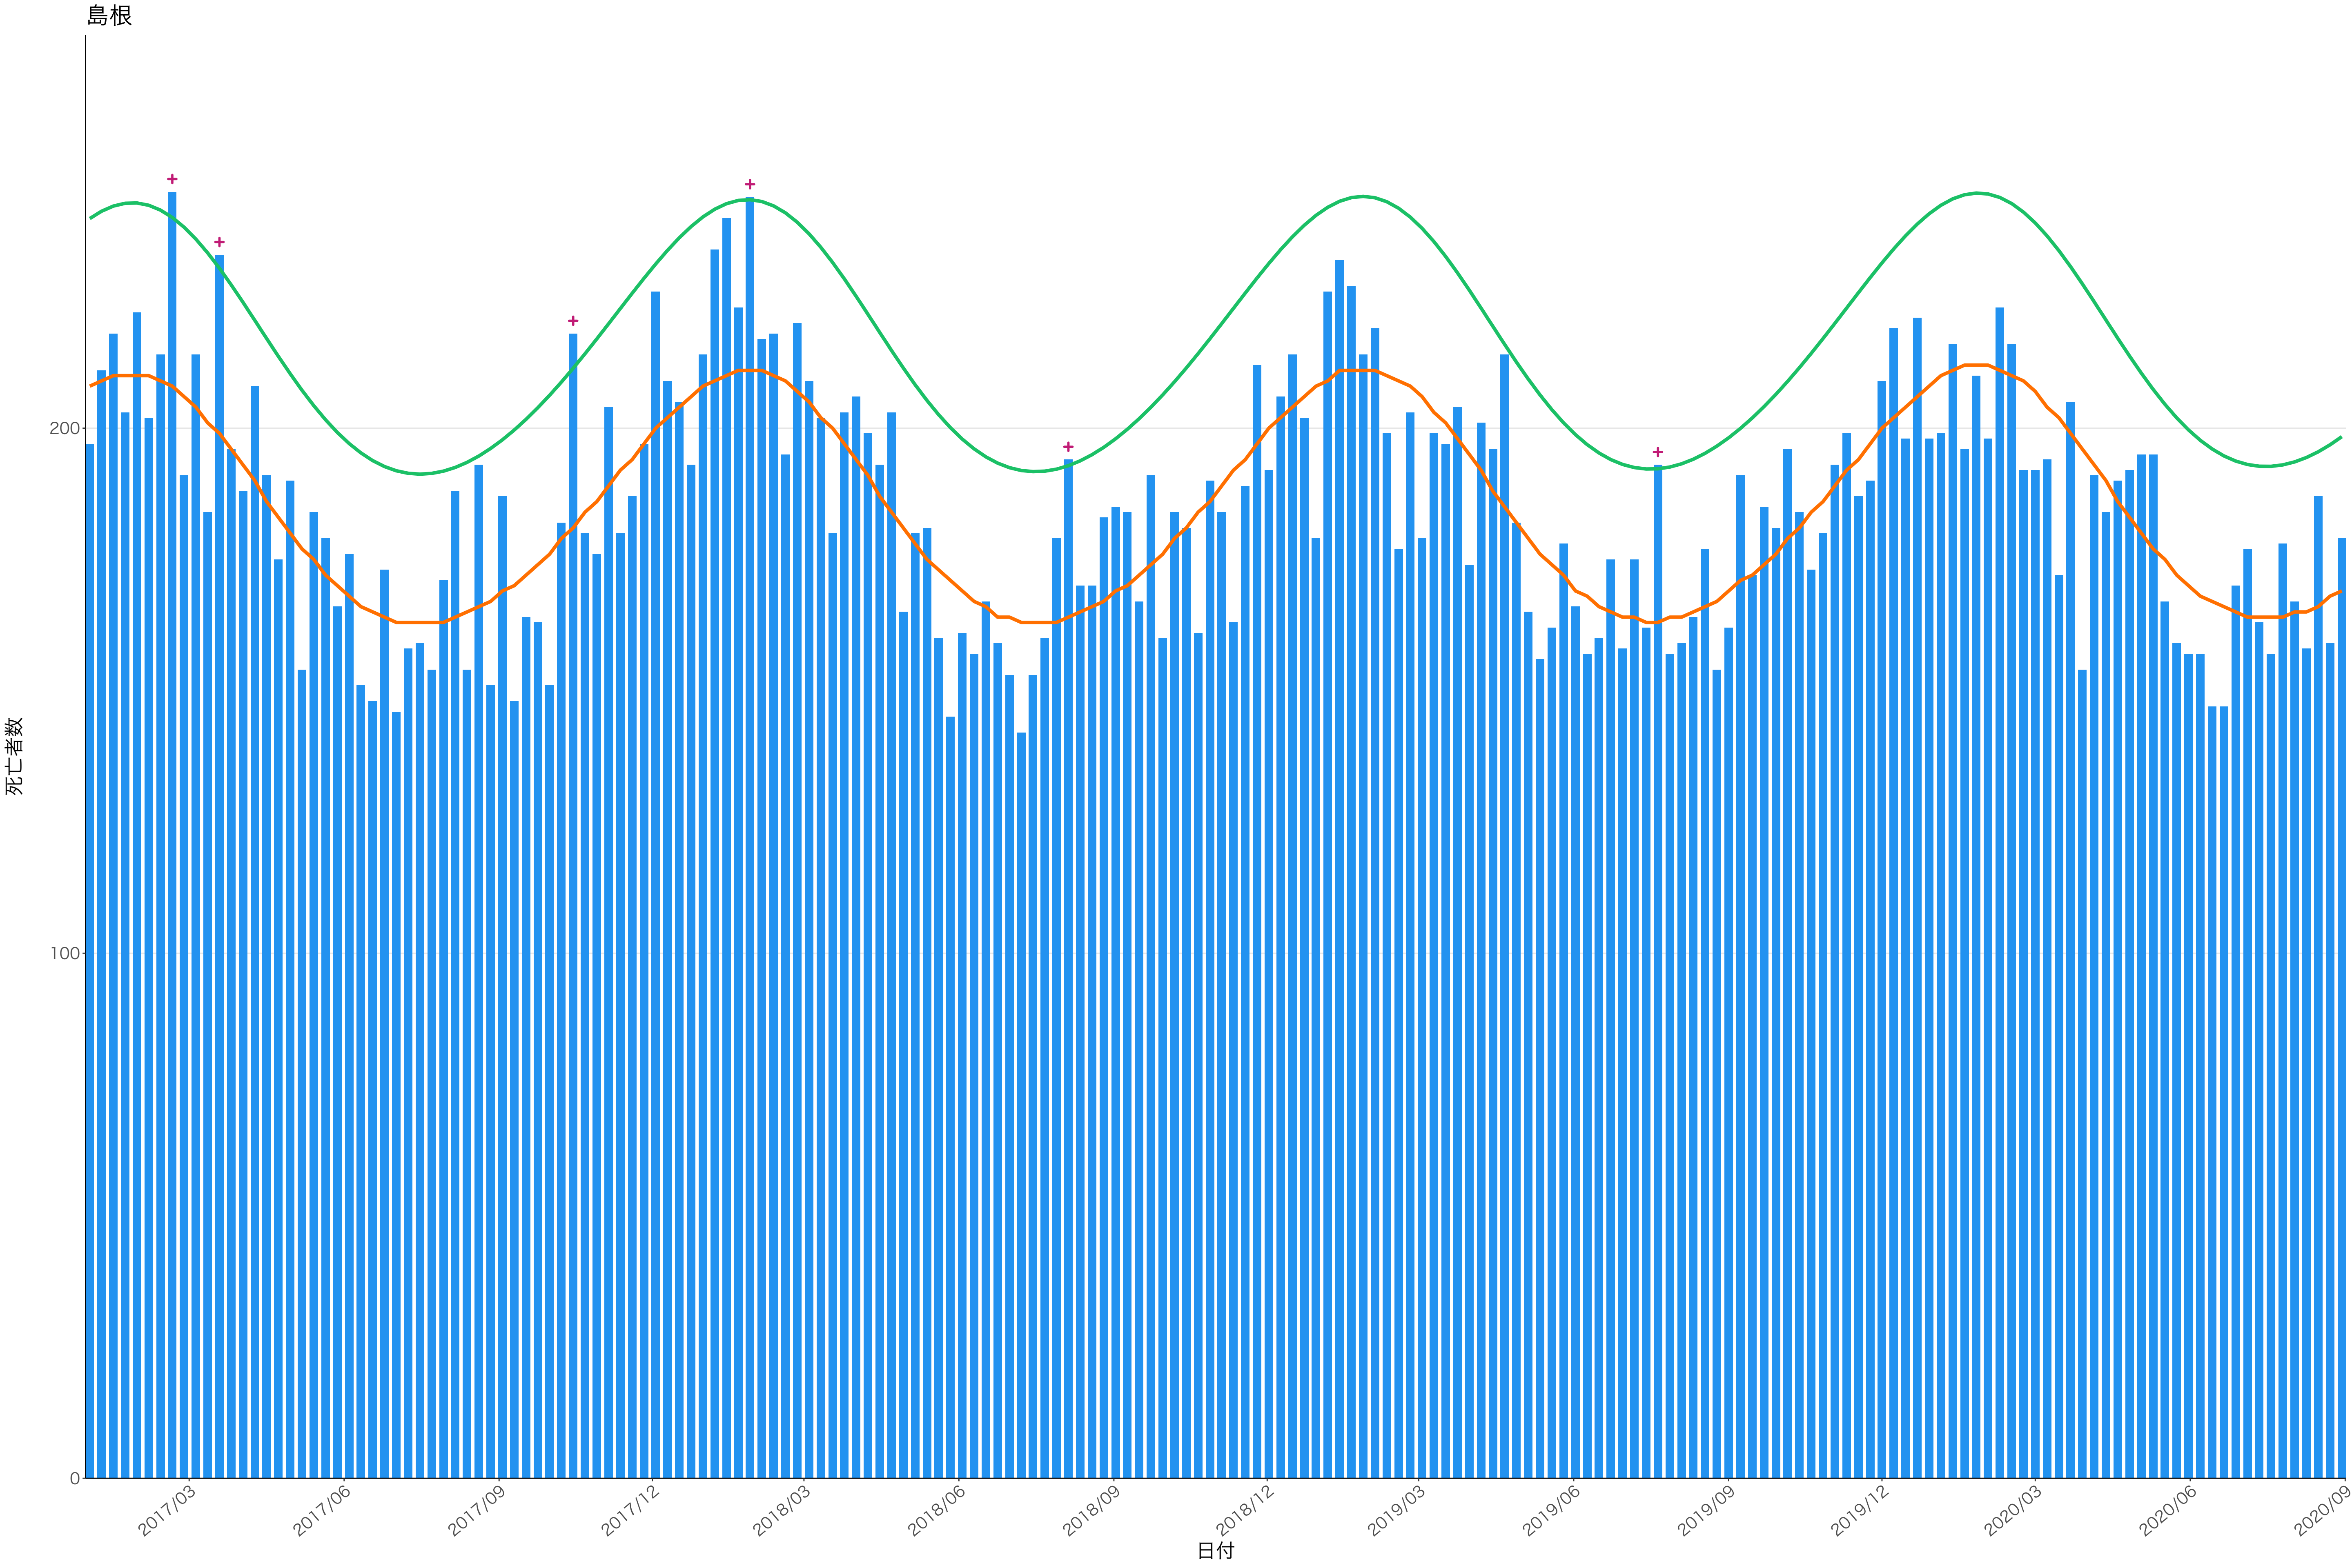

全国

0
100
200
300
400

2017/03 2017/06 2017/09 2017/12 2018/03 2018/06 2018/09 2018/12 2019/03 2019/06 2019/09 2019/12 2020/03 2020/06 2020/09

日付

死亡者数

2017/03 2017/06 2017/09 2017/12 2018/03 2018/06 2018/09 2018/12 2019/03 2019/06 2019/09 2019/12 2020/03 2020/06 2020/09

栃木

0
100
200
300
400

2017/03 2017/06 2017/09 2017/12 2018/03 2018/06 2018/09 2018/12 2019/03 2019/06 2019/09 2019/12 2020/03 2020/06 2020/09

日付

死亡者数

日付

死亡者数

2017/03 2017/06 2017/09 2017/12 2018/03 2018/06 2018/09 2018/12 2019/03 2019/06 2019/09 2019/12 2020/03 2020/06 2020/09