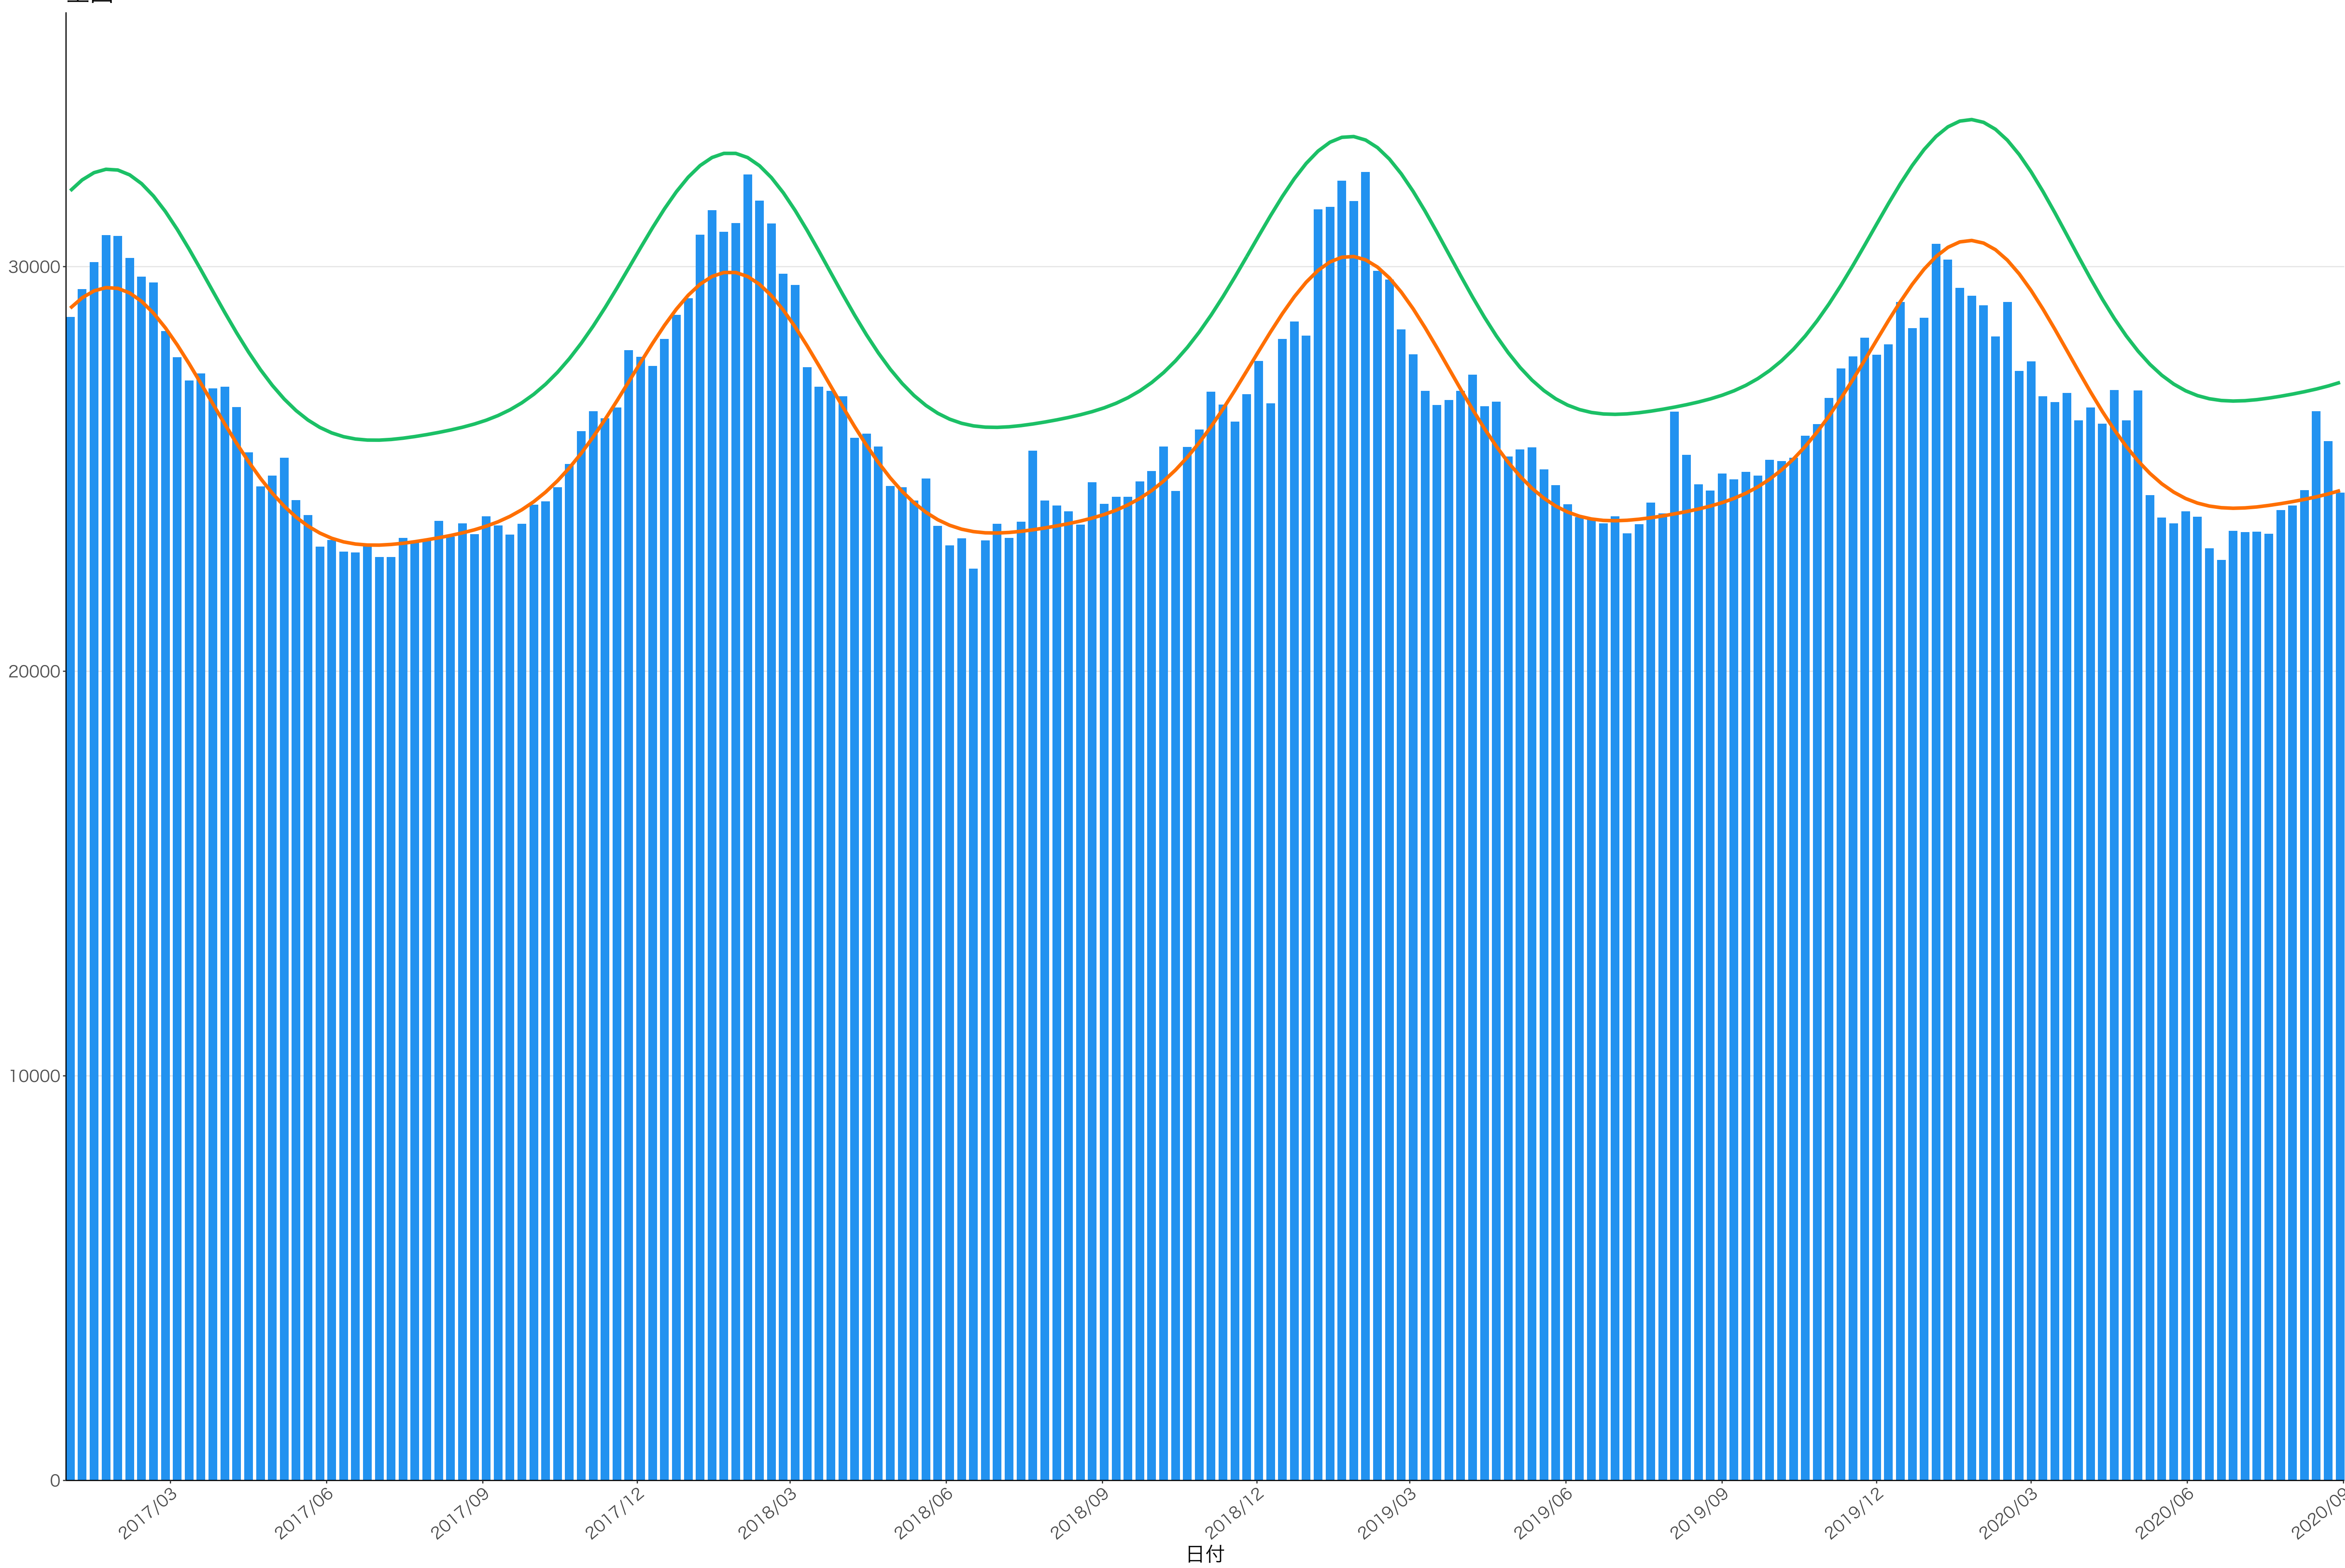

全国

0
100
200
300
400

2017/03 2017/06 2017/09 2017/12 2018/03 2018/06 2018/09 2018/12 2019/03 2019/06 2019/09 2019/12 2020/03 2020/06 2020/09

日付

死亡者数

2017/03 2017/06 2017/09 2017/12 2018/03 2018/06 2018/09 2018/12 2019/03 2019/06 2019/09 2019/12 2020/03 2020/06 2020/09

栃木

0
100
200
300
400

2017/03 2017/06 2017/09 2017/12 2018/03 2018/06 2018/09 2018/12 2019/03 2019/06 2019/09 2019/12 2020/03 2020/06 2020/09

日付

死亡者数

日付

死亡者数

2017/03 2017/06 2017/09 2017/12 2018/03 2018/06 2018/09 2018/12 2019/03 2019/06 2019/09 2019/12 2020/03 2020/06 2020/09