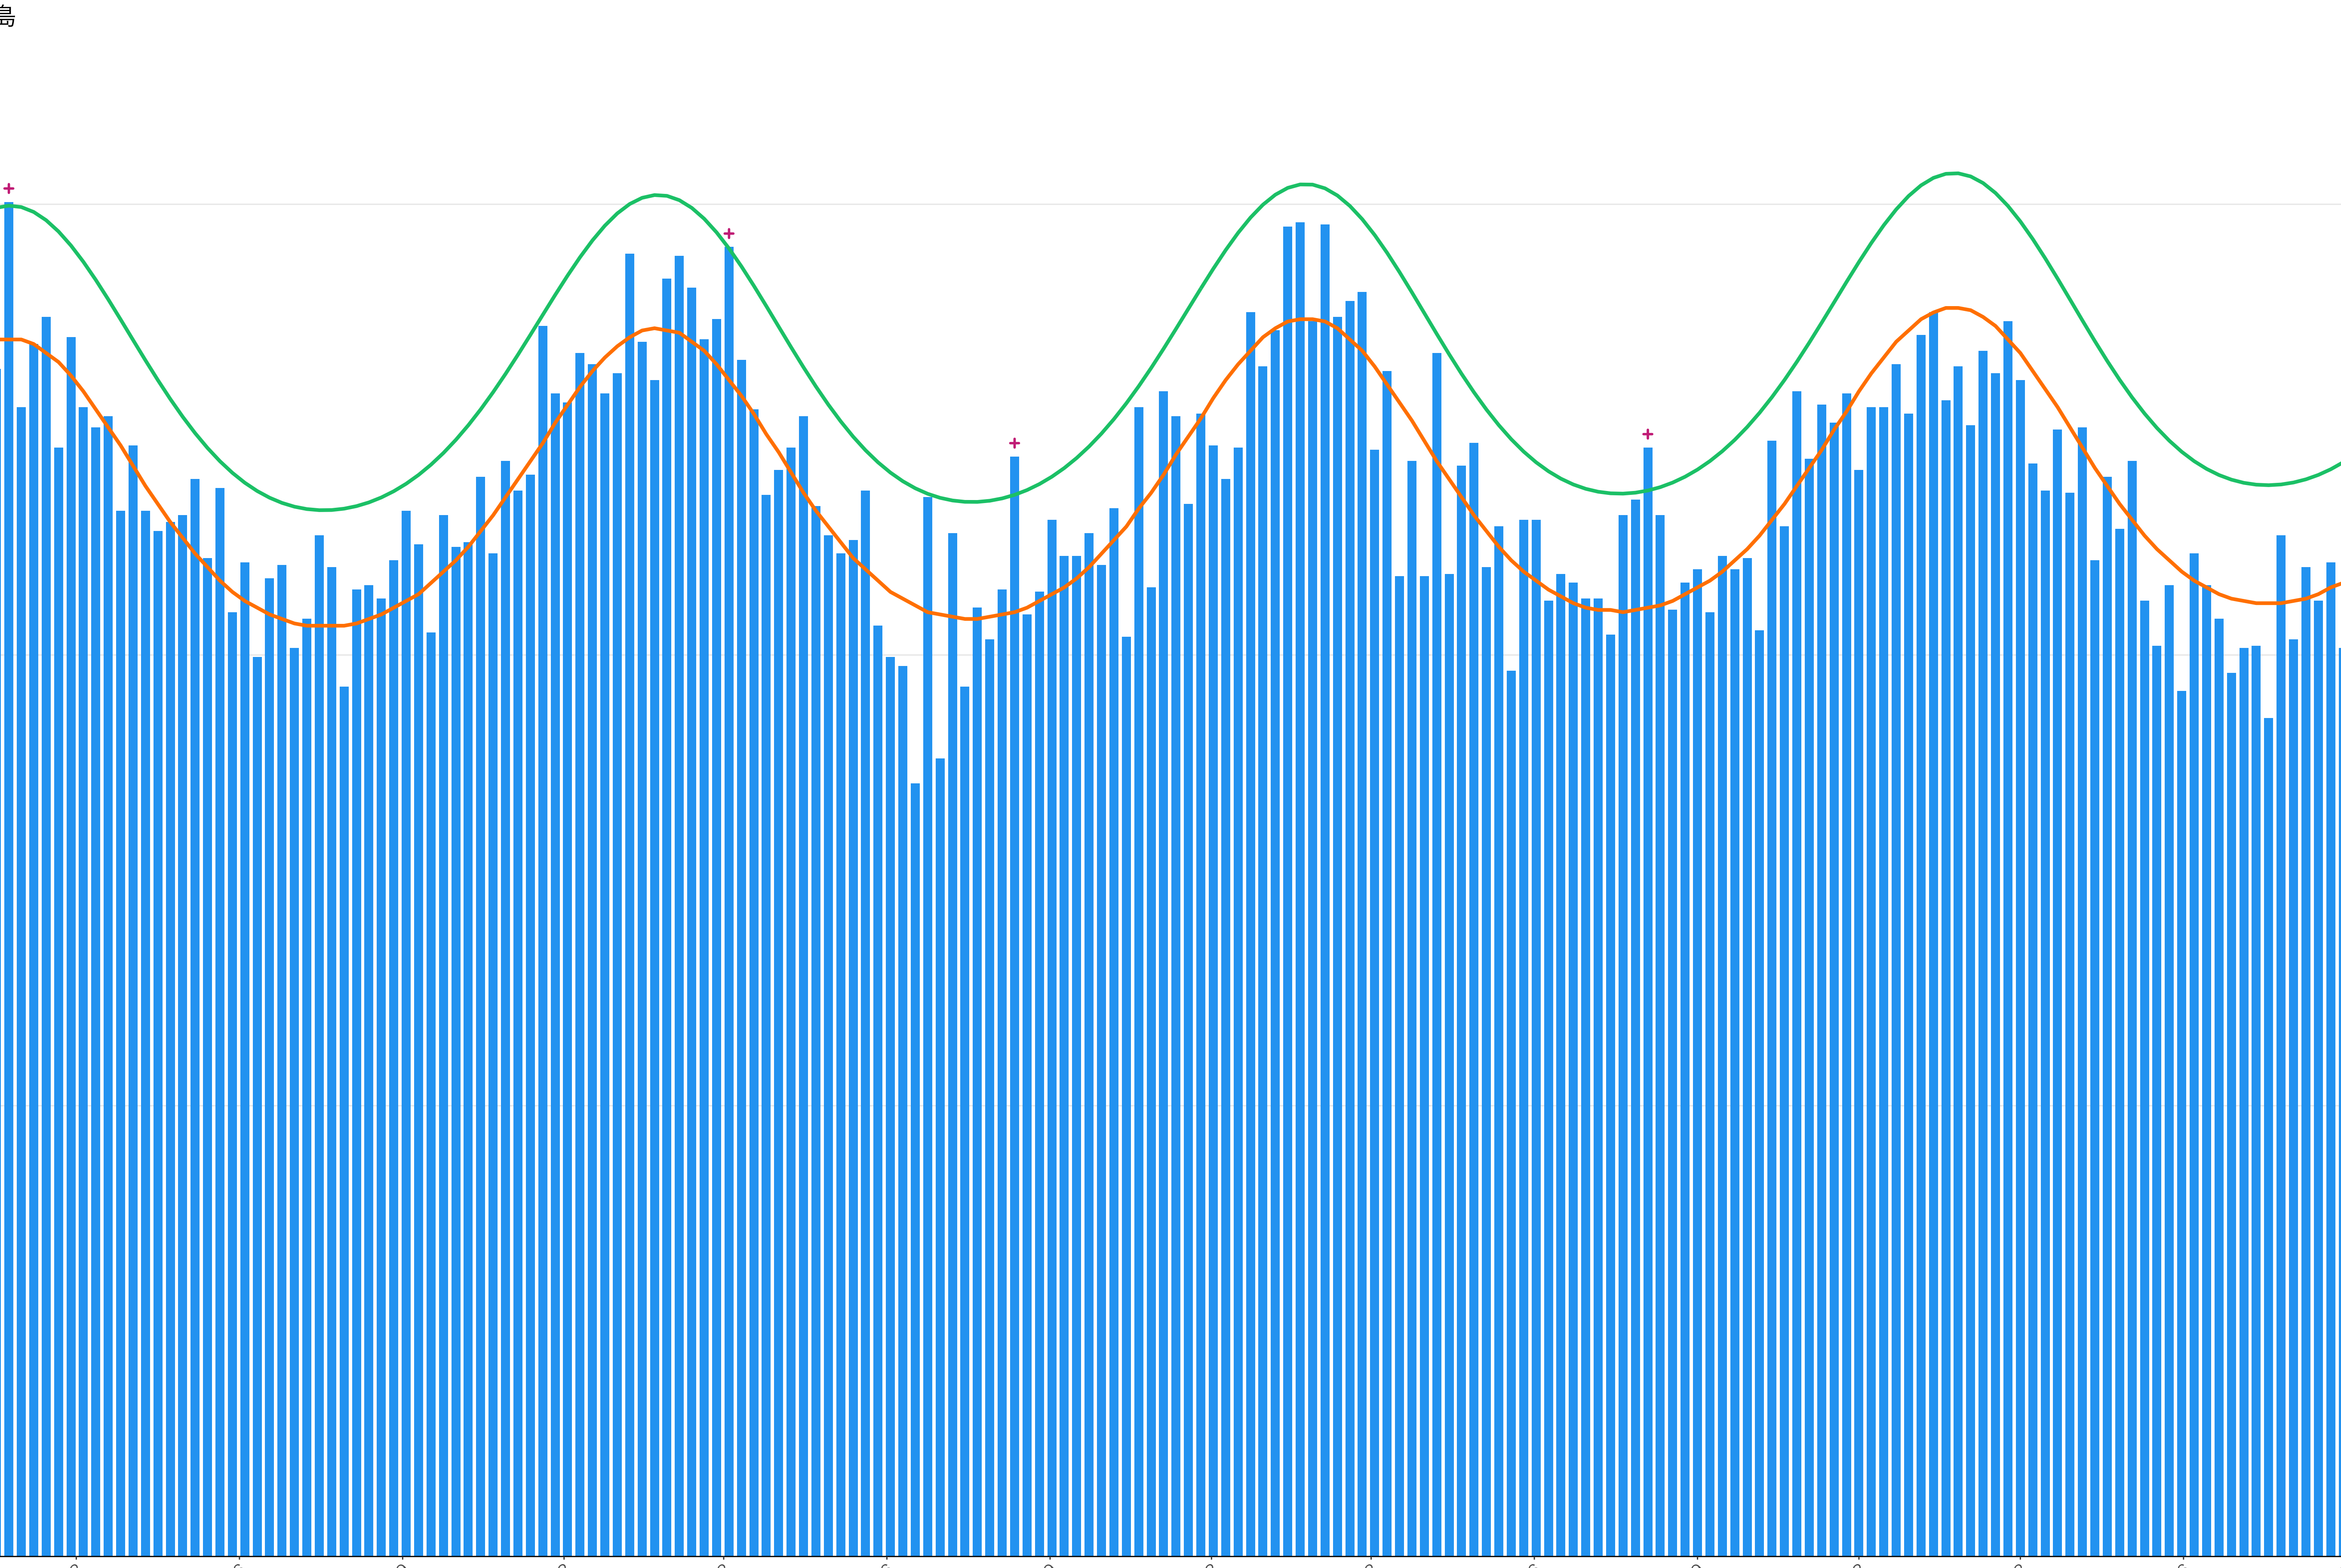

全国

0
100
200
300
400

2017/03 2017/06 2017/09 2017/12 2018/03 2018/06 2018/09 2018/12 2019/03 2019/06 2019/09 2019/12 2020/03 2020/06 2020/09

日付

死亡者数

2017/03 2017/06 2017/09 2017/12 2018/03 2018/06 2018/09 2018/12 2019/03 2019/06 2019/09 2019/12 2020/03 2020/06 2020/09

栃木

0
100
200
300
400

2017/03 2017/06 2017/09 2017/12 2018/03 2018/06 2018/09 2018/12 2019/03 2019/06 2019/09 2019/12 2020/03 2020/06 2020/09

日付

死亡者数

日付

死亡者数

2017/03 2017/06 2017/09 2017/12 2018/03 2018/06 2018/09 2018/12 2019/03 2019/06 2019/09 2019/12 2020/03 2020/06 2020/09