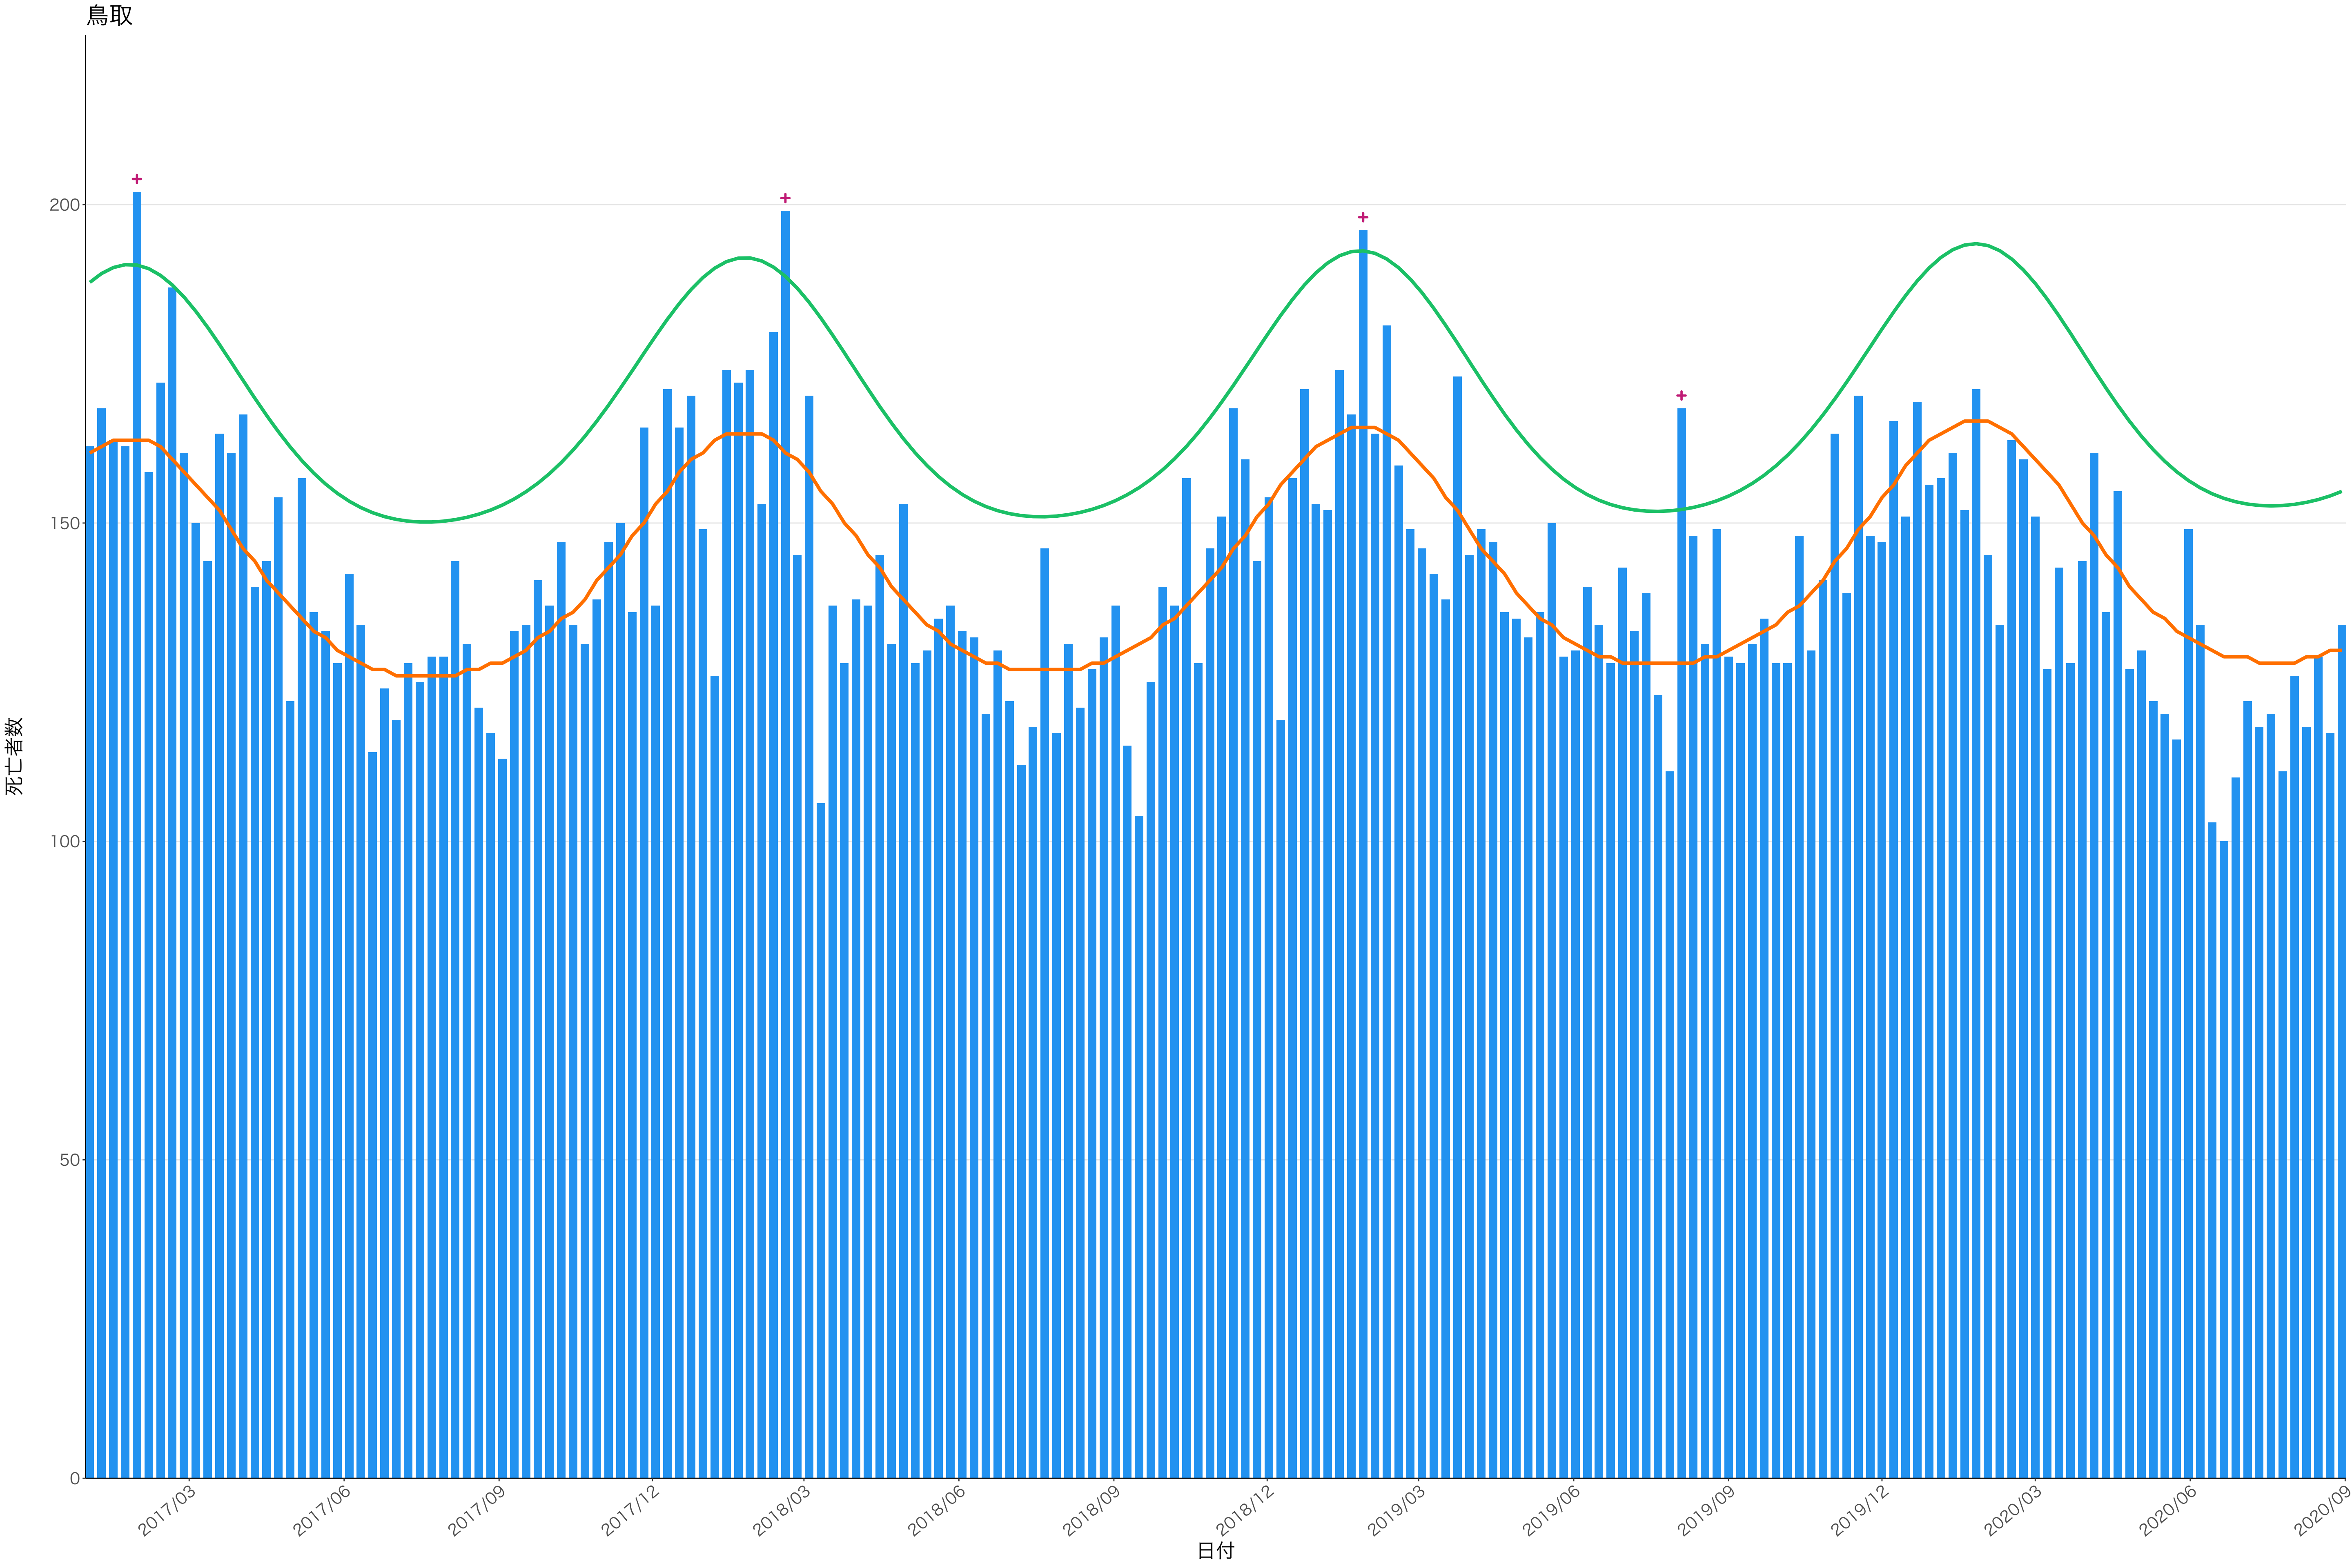

全国

0
100
200
300
400

2017/03 2017/06 2017/09 2017/12 2018/03 2018/06 2018/09 2018/12 2019/03 2019/06 2019/09 2019/12 2020/03 2020/06 2020/09

日付

死亡者数

2017/03 2017/06 2017/09 2017/12 2018/03 2018/06 2018/09 2018/12 2019/03 2019/06 2019/09 2019/12 2020/03 2020/06 2020/09

栃木

0
100
200
300
400

2017/03 2017/06 2017/09 2017/12 2018/03 2018/06 2018/09 2018/12 2019/03 2019/06 2019/09 2019/12 2020/03 2020/06 2020/09

日付

死亡者数

日付

死亡者数

2017/03 2017/06 2017/09 2017/12 2018/03 2018/06 2018/09 2018/12 2019/03 2019/06 2019/09 2019/12 2020/03 2020/06 2020/09