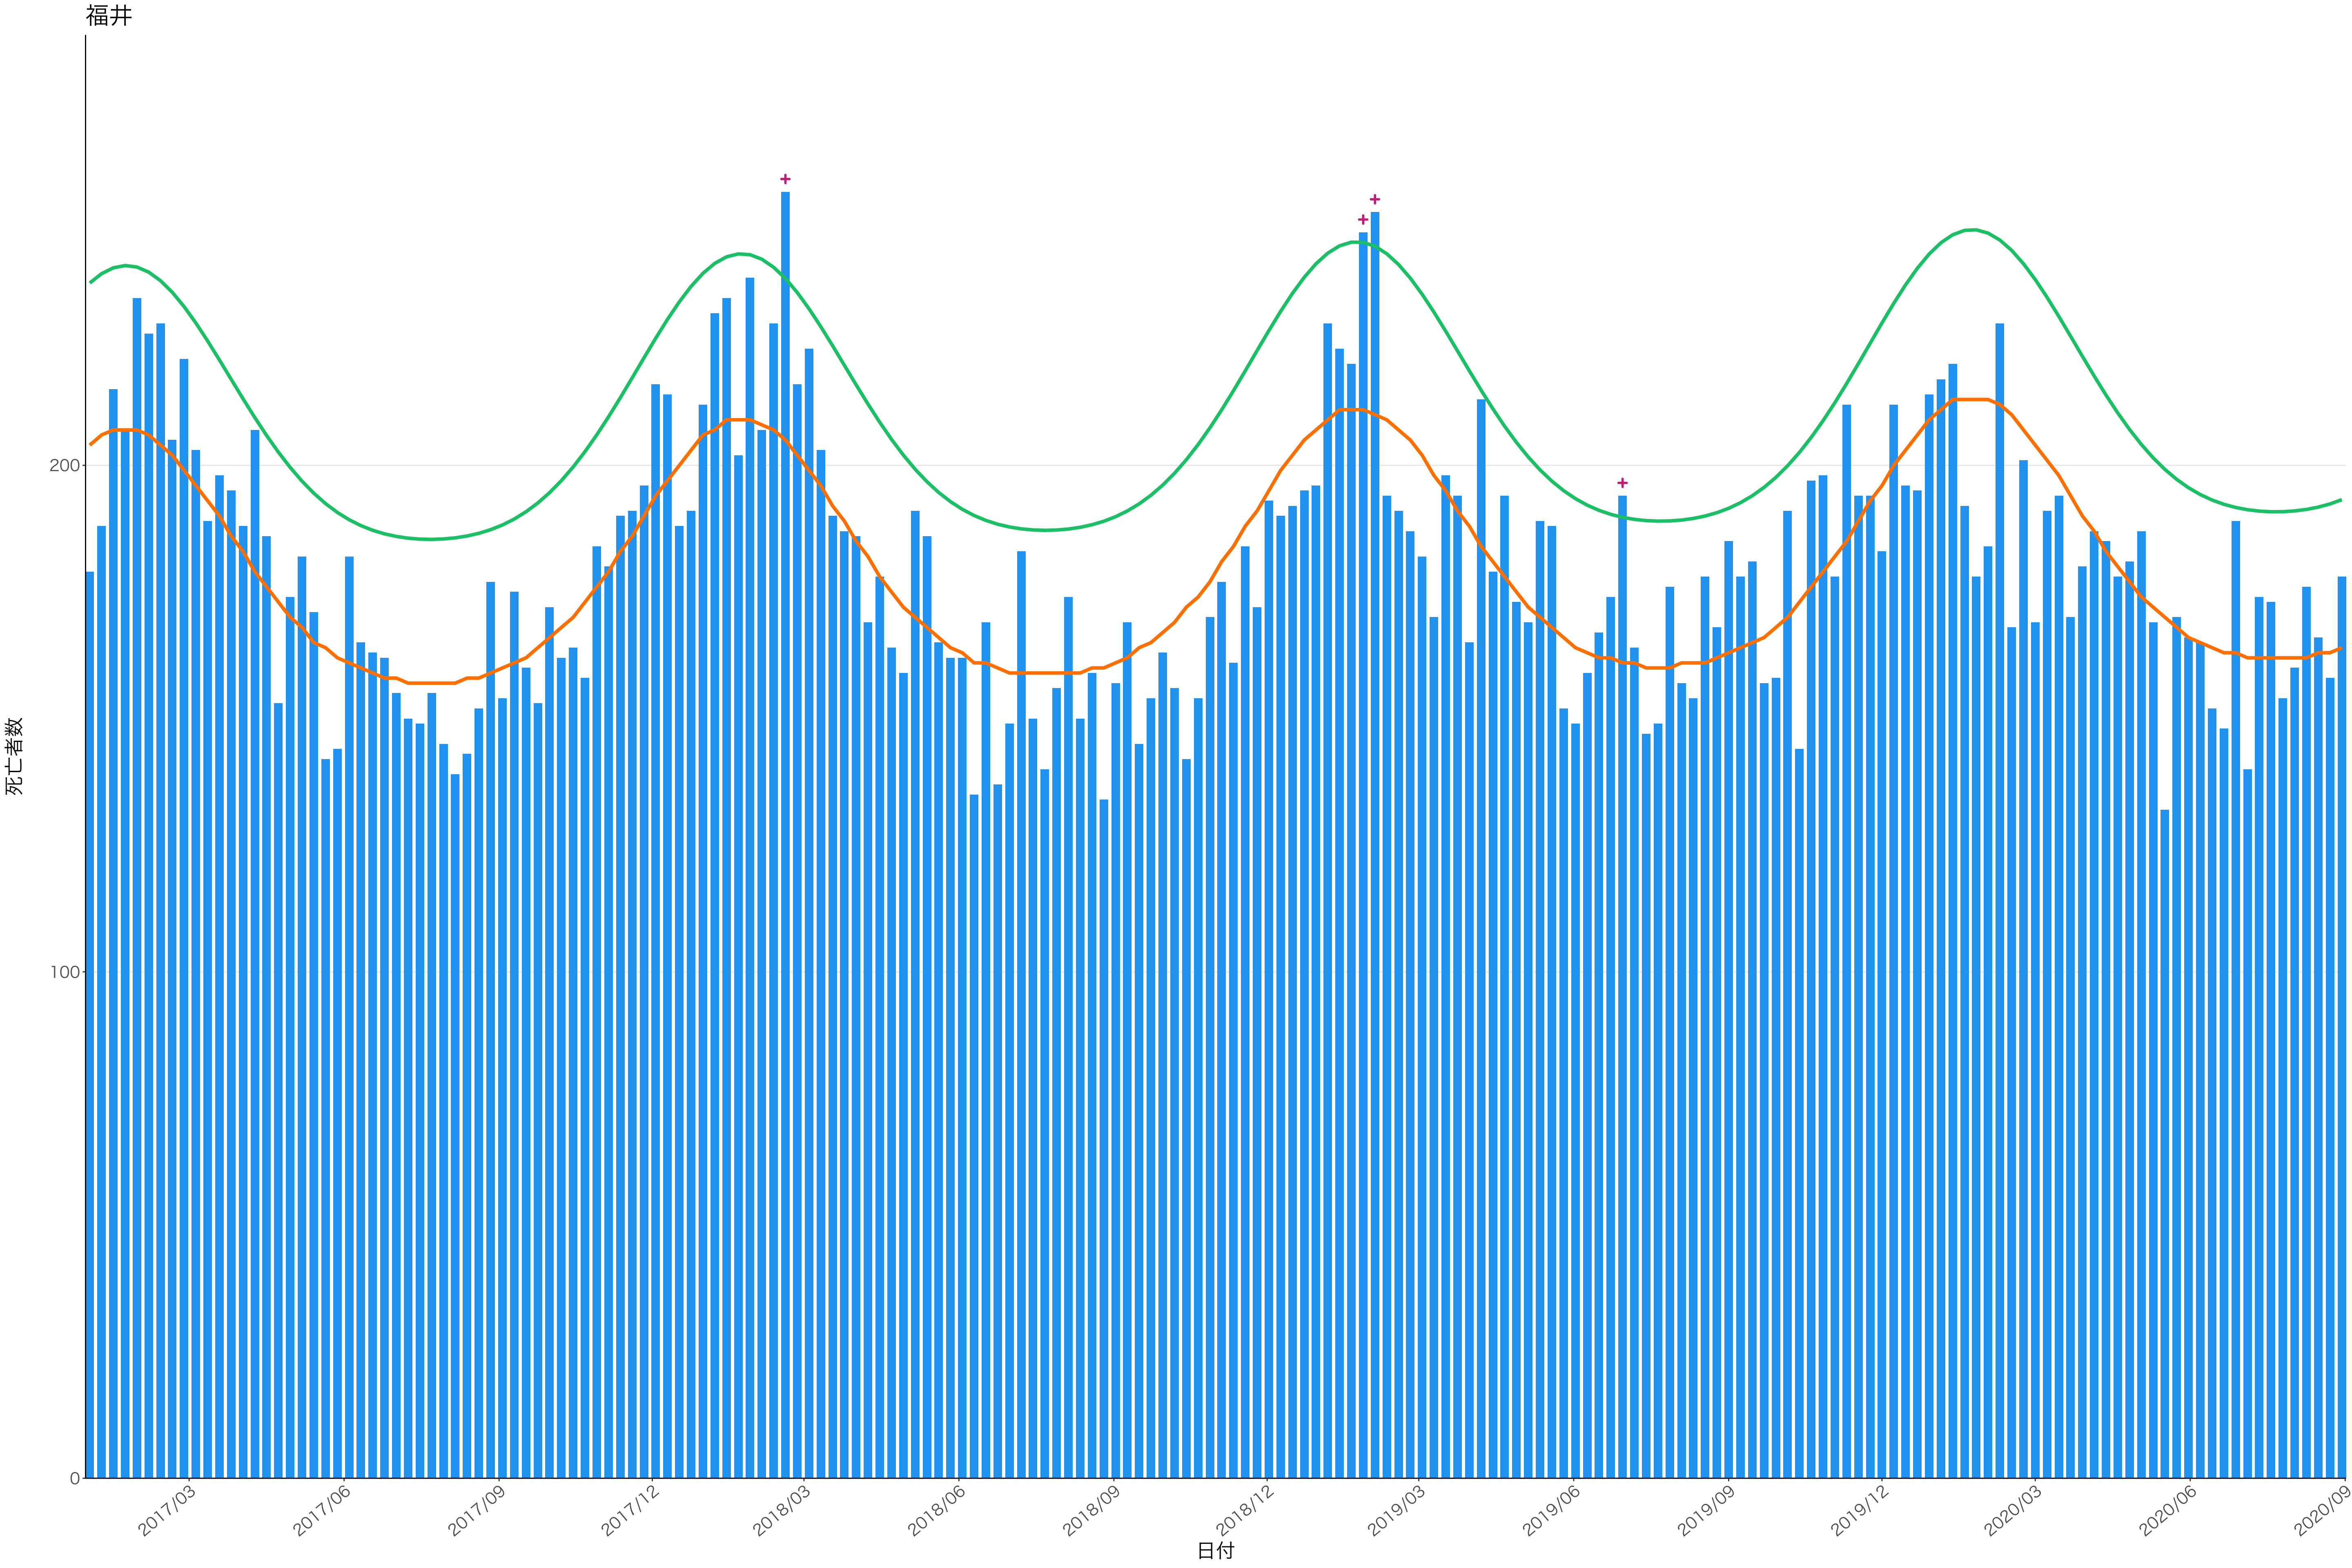

全国

0
100
200
300
400

2017/03 2017/06 2017/09 2017/12 2018/03 2018/06 2018/09 2018/12 2019/03 2019/06 2019/09 2019/12 2020/03 2020/06 2020/09

日付

死亡者数

2017/03 2017/06 2017/09 2017/12 2018/03 2018/06 2018/09 2018/12 2019/03 2019/06 2019/09 2019/12 2020/03 2020/06 2020/09

栃木

0
100
200
300
400

2017/03 2017/06 2017/09 2017/12 2018/03 2018/06 2018/09 2018/12 2019/03 2019/06 2019/09 2019/12 2020/03 2020/06 2020/09

日付

死亡者数

日付

死亡者数

2017/03 2017/06 2017/09 2017/12 2018/03 2018/06 2018/09 2018/12 2019/03 2019/06 2019/09 2019/12 2020/03 2020/06 2020/09