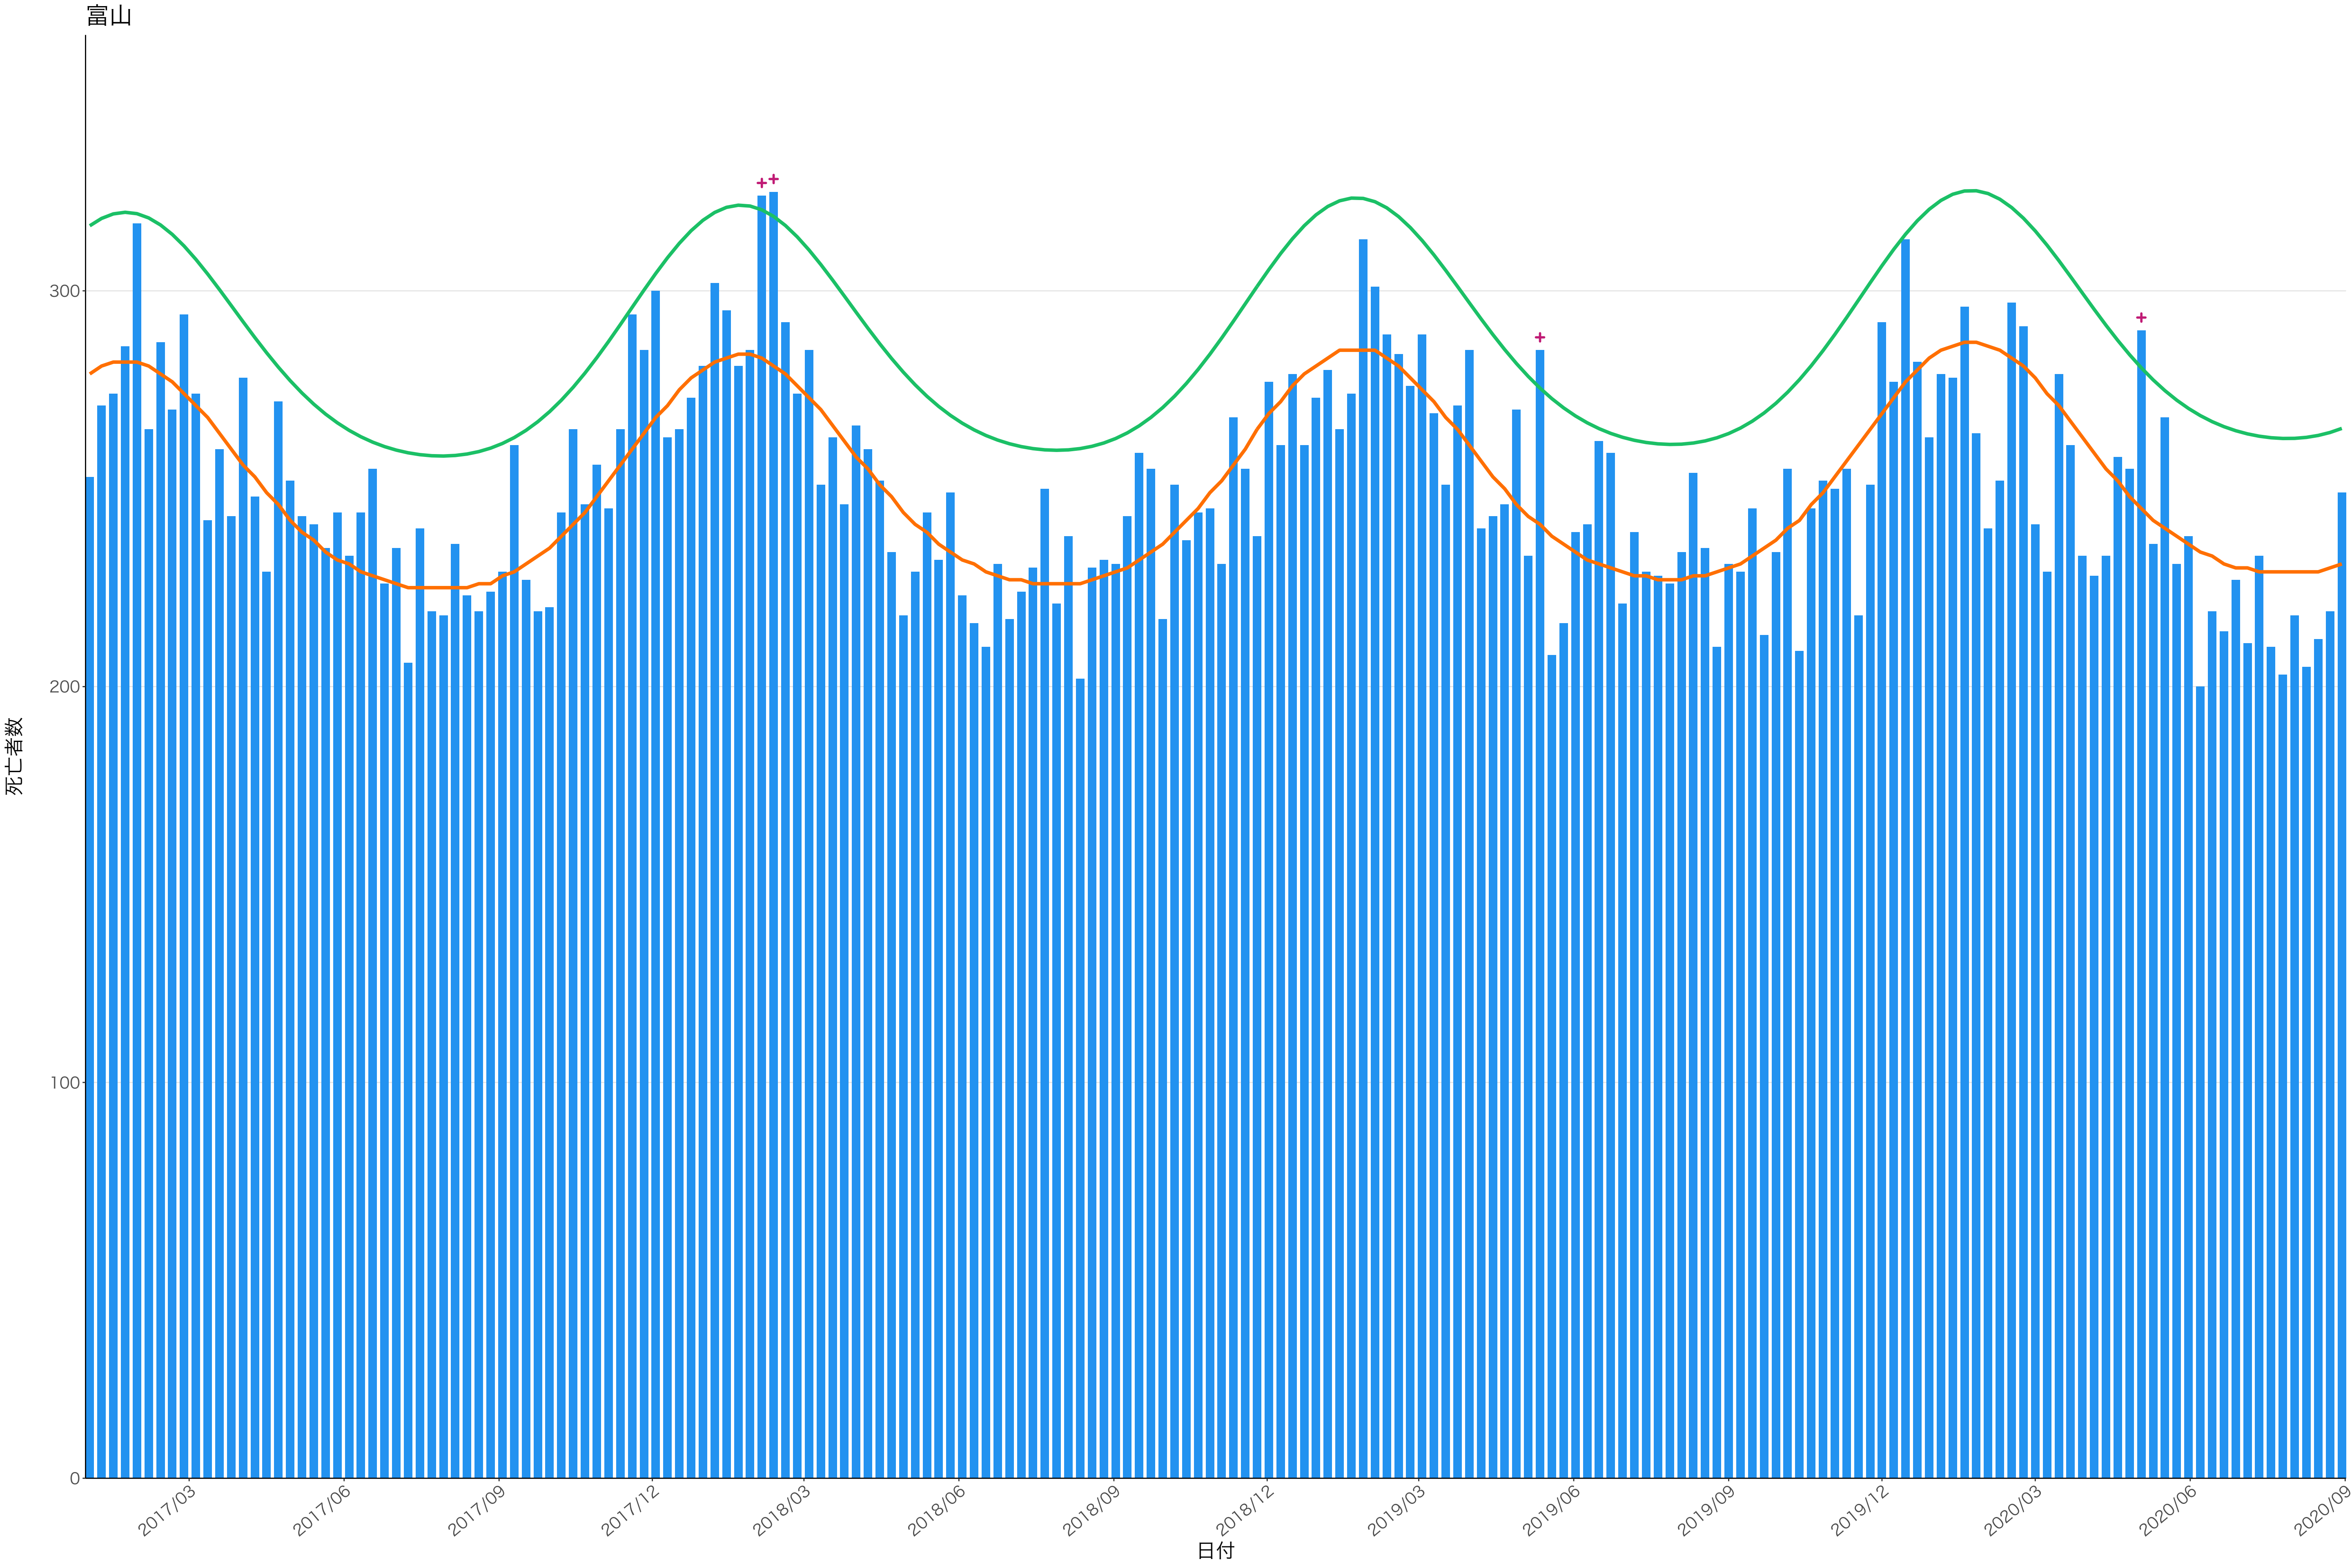

全国

0
100
200
300
400

2017/03 2017/06 2017/09 2017/12 2018/03 2018/06 2018/09 2018/12 2019/03 2019/06 2019/09 2019/12 2020/03 2020/06 2020/09

日付

死亡者数

2017/03 2017/06 2017/09 2017/12 2018/03 2018/06 2018/09 2018/12 2019/03 2019/06 2019/09 2019/12 2020/03 2020/06 2020/09

栃木

0
100
200
300
400

2017/03 2017/06 2017/09 2017/12 2018/03 2018/06 2018/09 2018/12 2019/03 2019/06 2019/09 2019/12 2020/03 2020/06 2020/09

日付

死亡者数

日付

死亡者数

2017/03 2017/06 2017/09 2017/12 2018/03 2018/06 2018/09 2018/12 2019/03 2019/06 2019/09 2019/12 2020/03 2020/06 2020/09