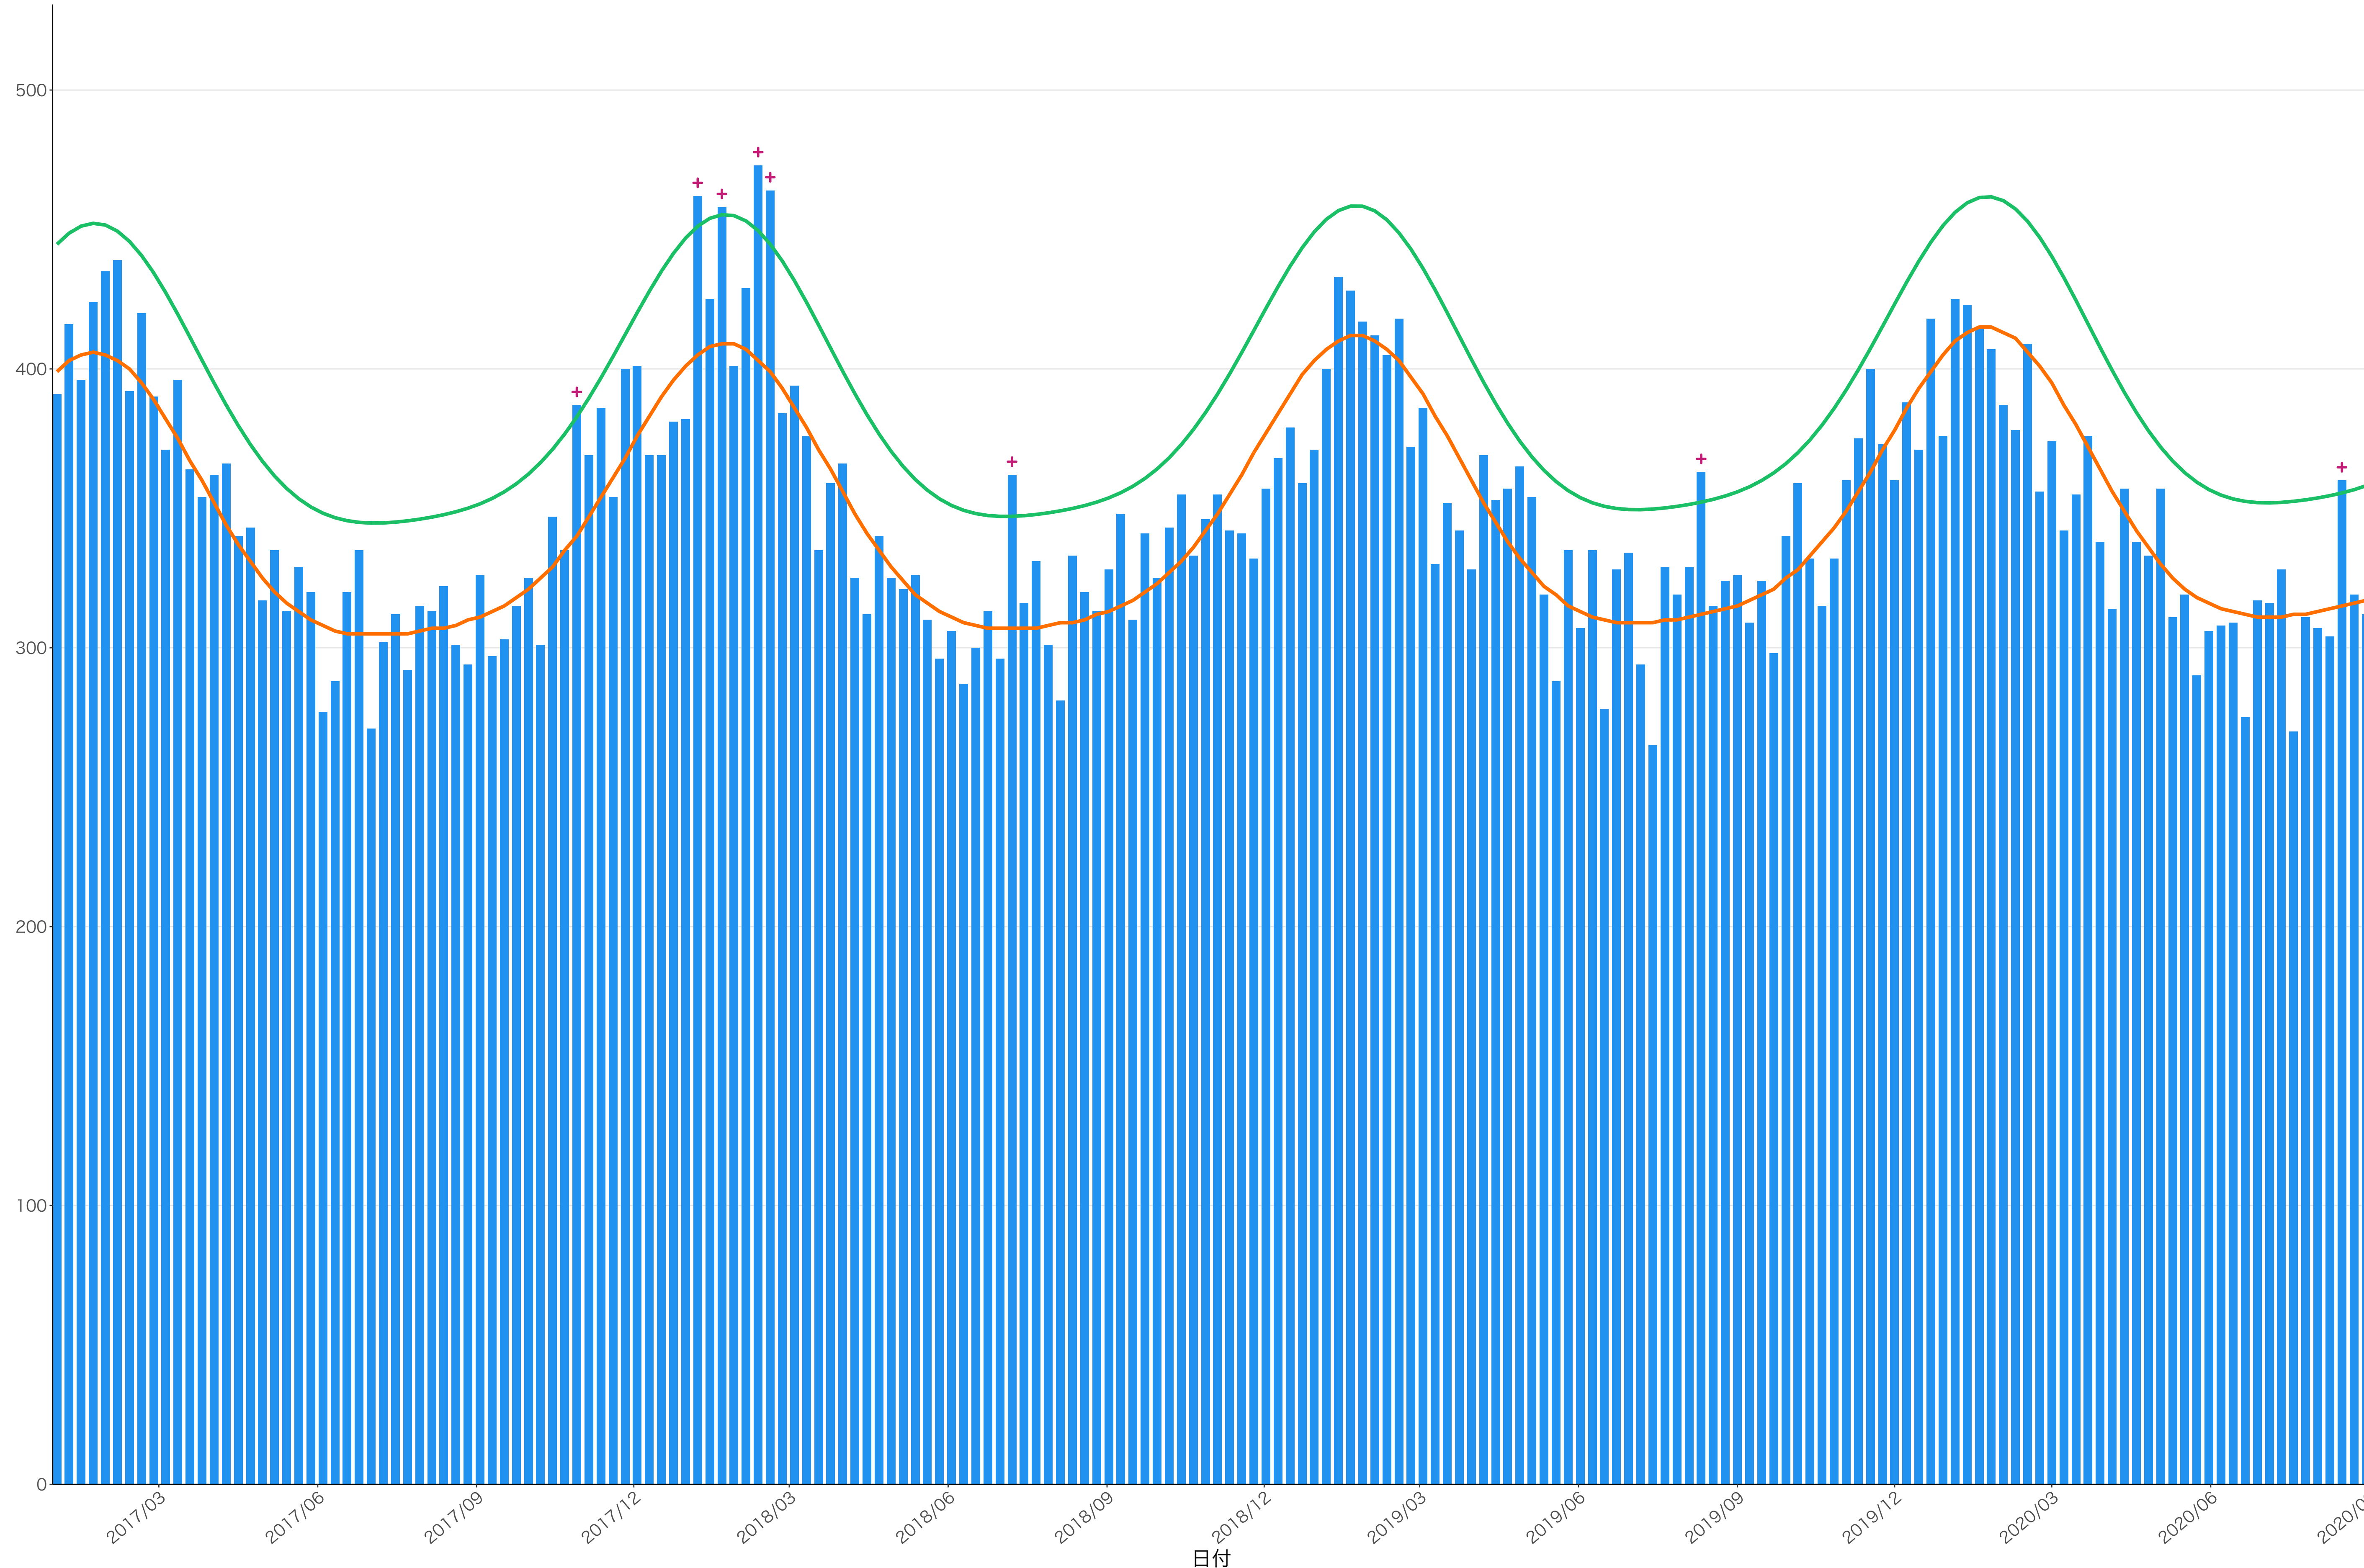

全国

0
100
200
300
400

2017/03 2017/06 2017/09 2017/12 2018/03 2018/06 2018/09 2018/12 2019/03 2019/06 2019/09 2019/12 2020/03 2020/06 2020/09

日付

死亡者数

2017/03 2017/06 2017/09 2017/12 2018/03 2018/06 2018/09 2018/12 2019/03 2019/06 2019/09 2019/12 2020/03 2020/06 2020/09

栃木

0
100
200
300
400

2017/03 2017/06 2017/09 2017/12 2018/03 2018/06 2018/09 2018/12 2019/03 2019/06 2019/09 2019/12 2020/03 2020/06 2020/09

日付

死亡者数

日付

死亡者数

2017/03 2017/06 2017/09 2017/12 2018/03 2018/06 2018/09 2018/12 2019/03 2019/06 2019/09 2019/12 2020/03 2020/06 2020/09