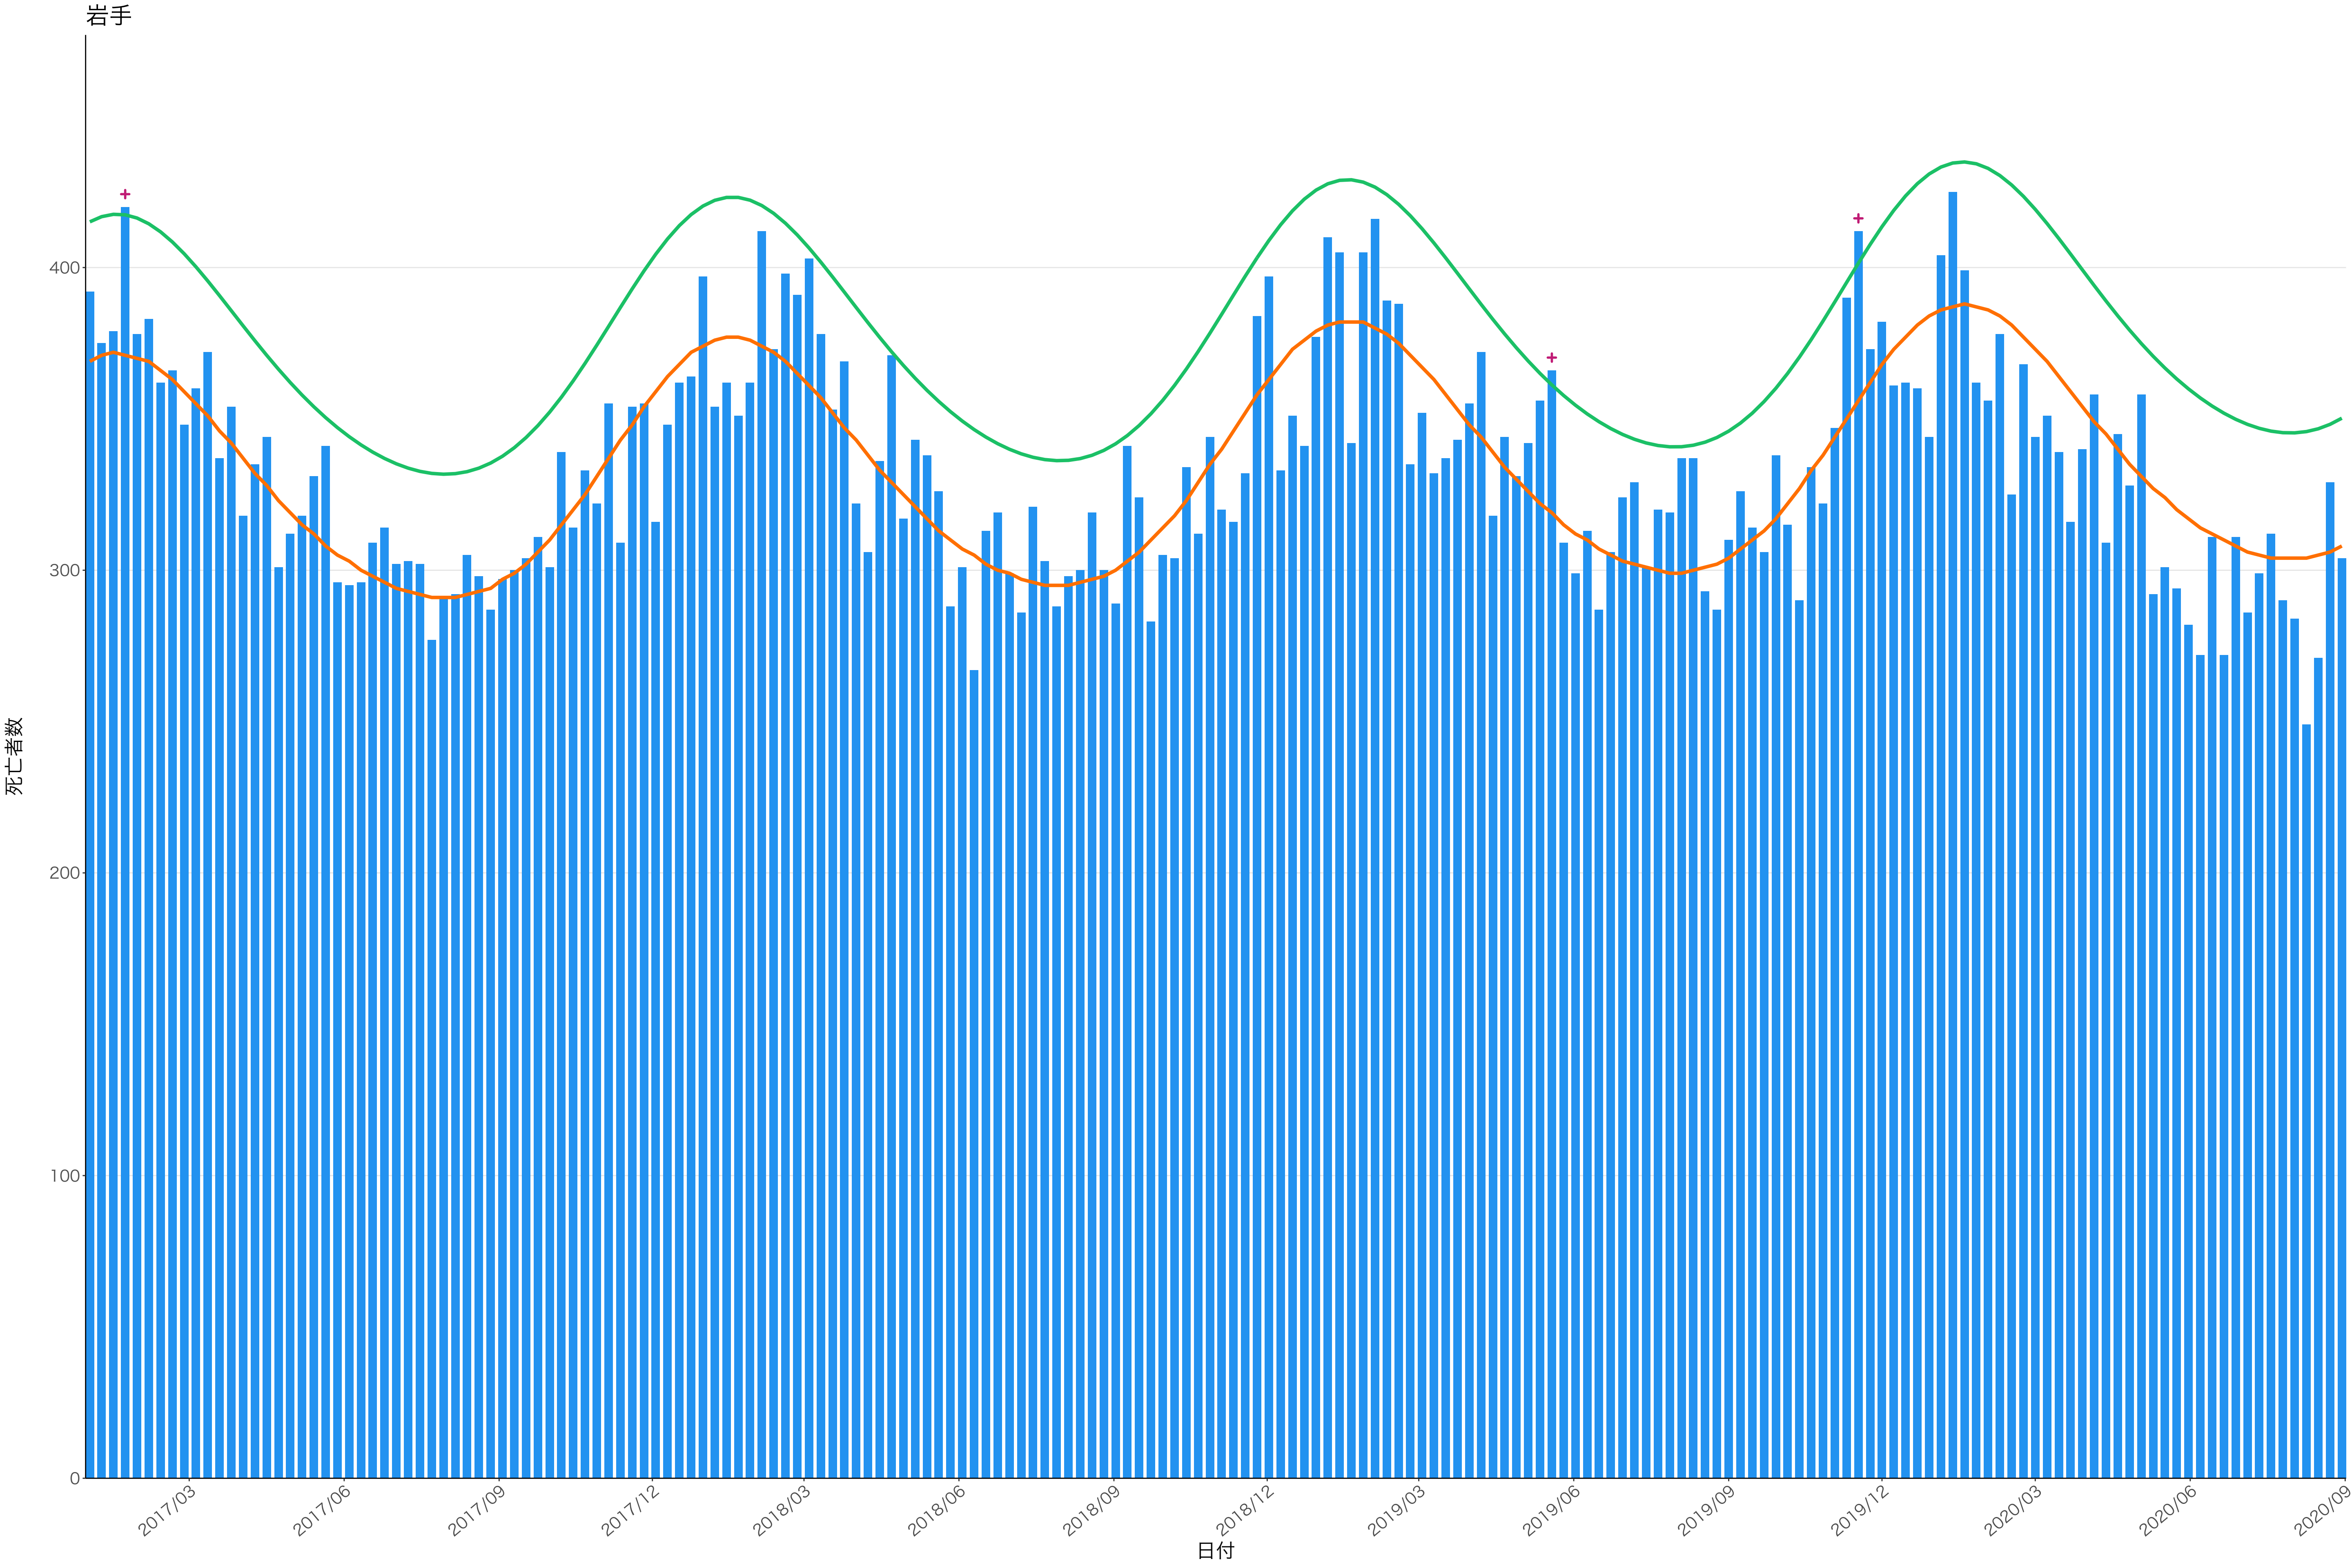

全国

0
100
200
300
400

2017/03 2017/06 2017/09 2017/12 2018/03 2018/06 2018/09 2018/12 2019/03 2019/06 2019/09 2019/12 2020/03 2020/06 2020/09

日付

死亡者数

2017/03 2017/06 2017/09 2017/12 2018/03 2018/06 2018/09 2018/12 2019/03 2019/06 2019/09 2019/12 2020/03 2020/06 2020/09

栃木

0
100
200
300
400

2017/03 2017/06 2017/09 2017/12 2018/03 2018/06 2018/09 2018/12 2019/03 2019/06 2019/09 2019/12 2020/03 2020/06 2020/09

日付

死亡者数

日付

死亡者数

2017/03 2017/06 2017/09 2017/12 2018/03 2018/06 2018/09 2018/12 2019/03 2019/06 2019/09 2019/12 2020/03 2020/06 2020/09