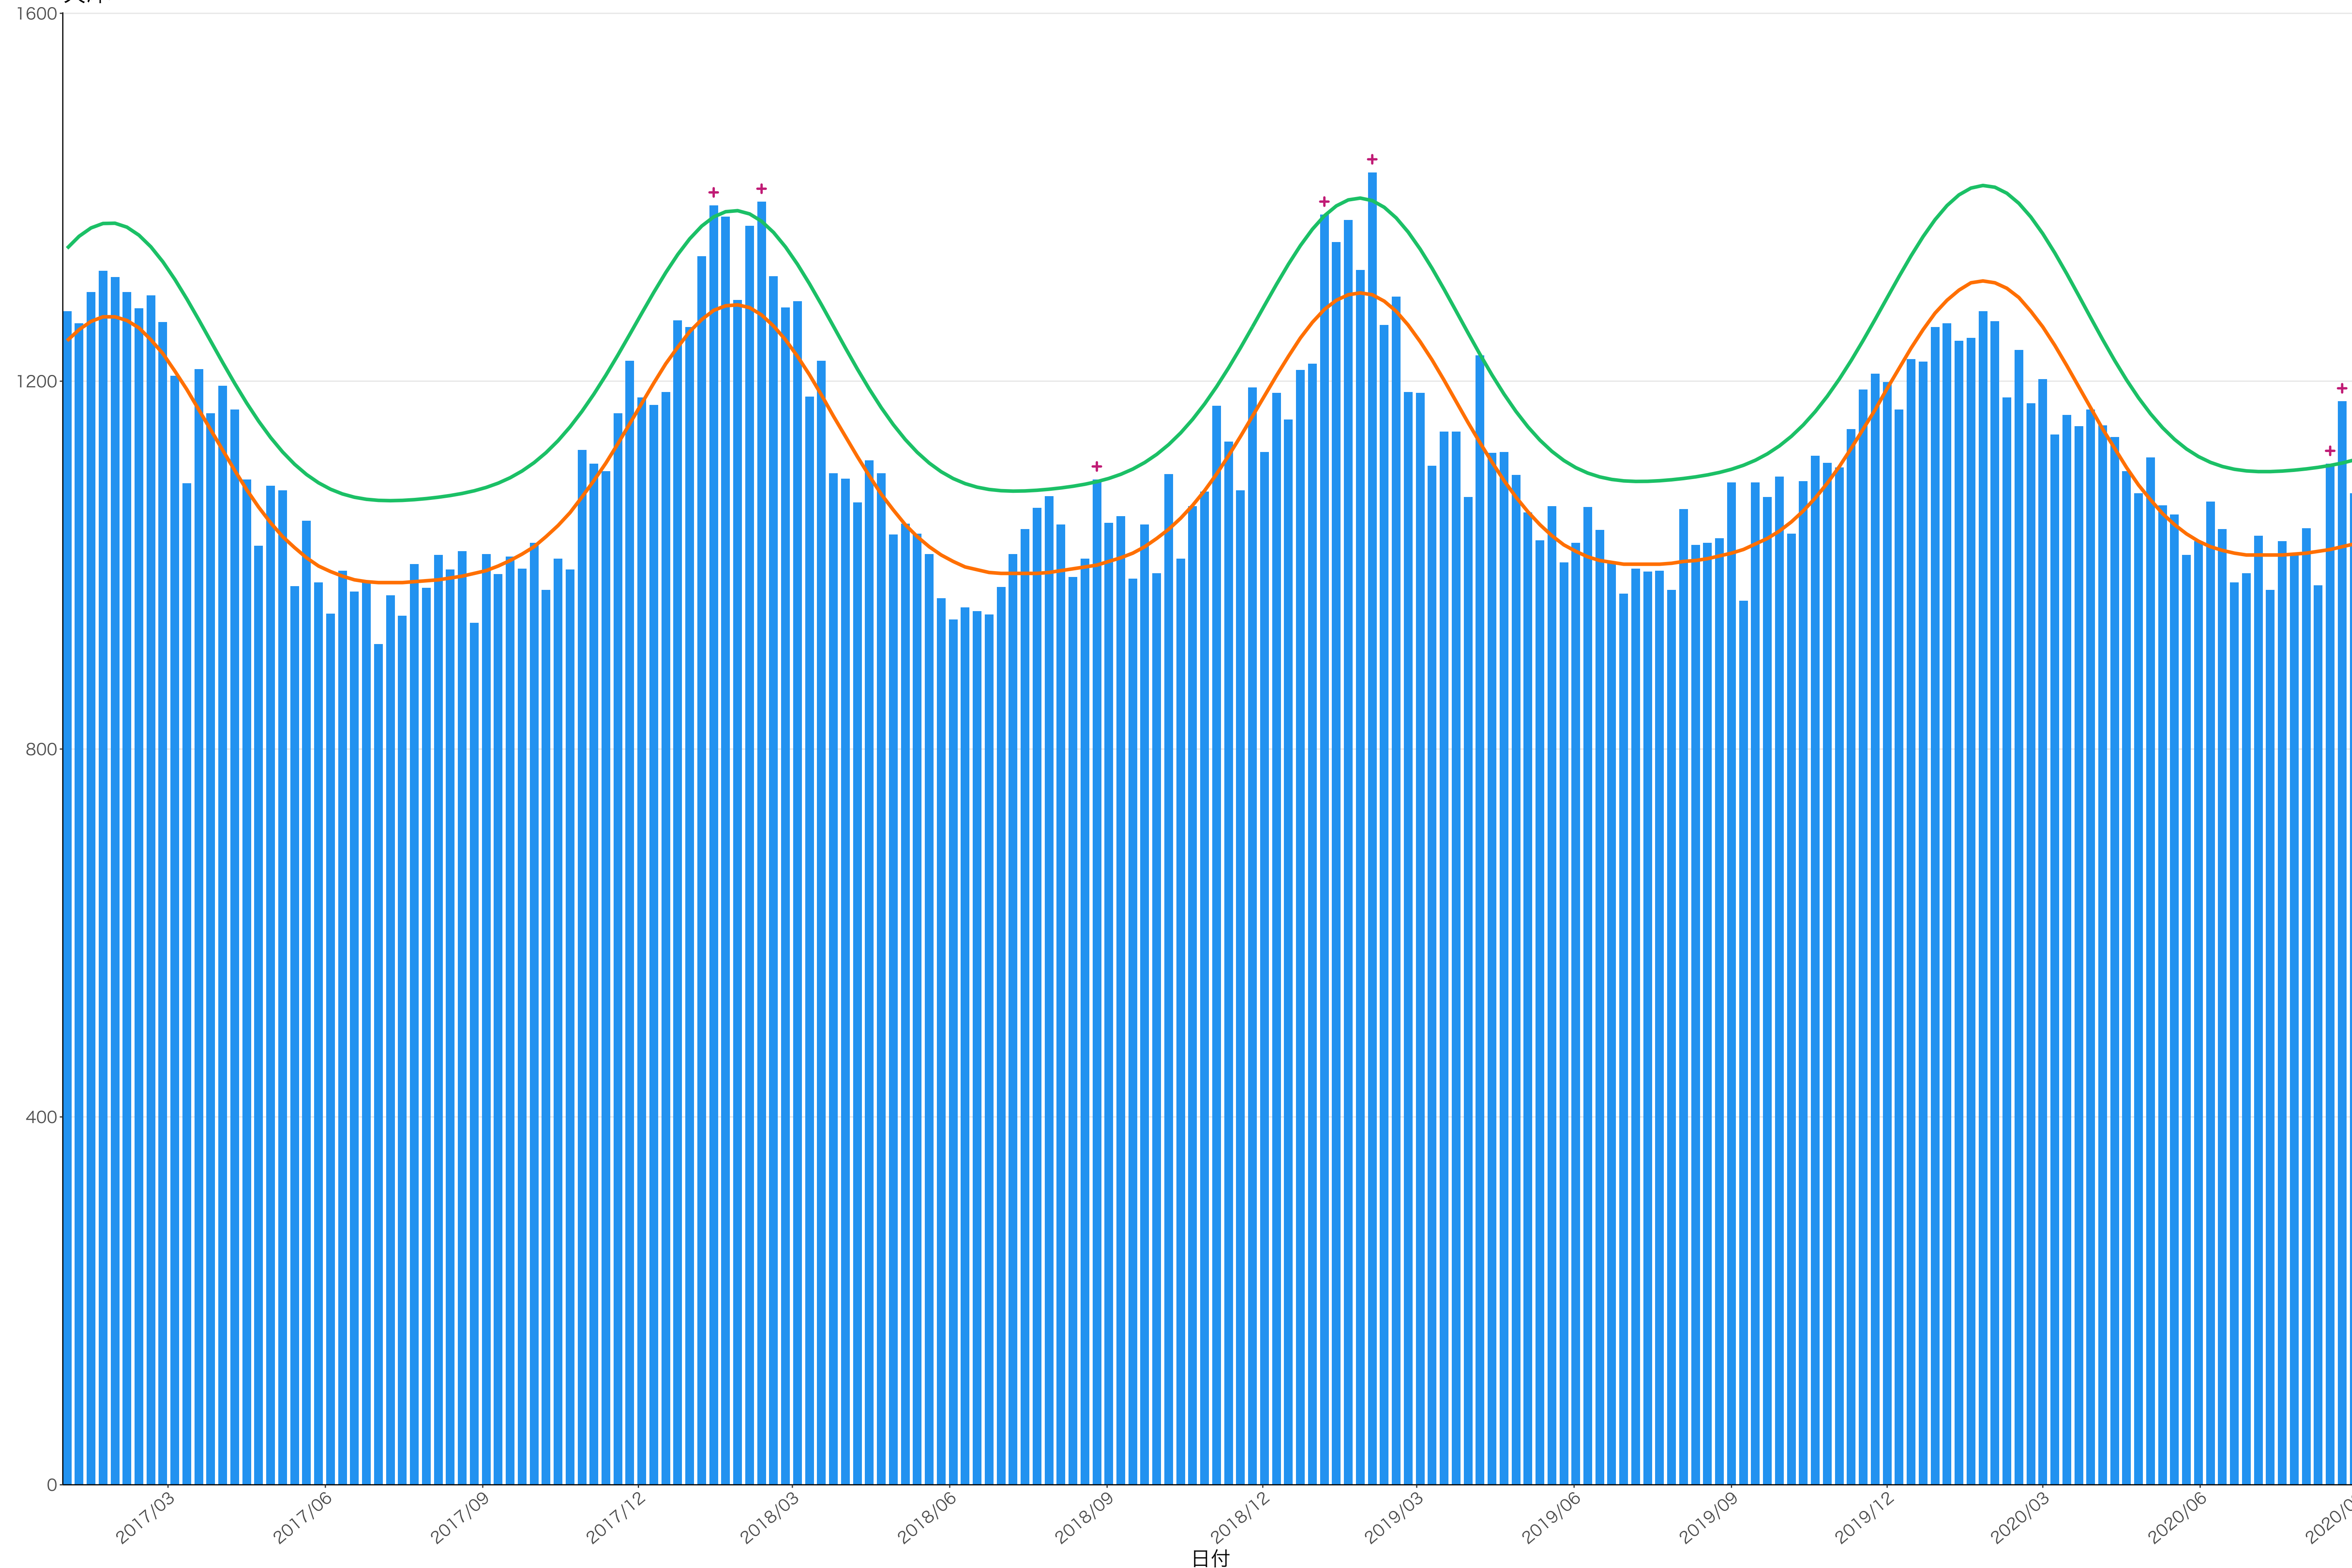

全国

0
100
200
300
400

2017/03 2017/06 2017/09 2017/12 2018/03 2018/06 2018/09 2018/12 2019/03 2019/06 2019/09 2019/12 2020/03 2020/06 2020/09

日付

死亡者数

2017/03 2017/06 2017/09 2017/12 2018/03 2018/06 2018/09 2018/12 2019/03 2019/06 2019/09 2019/12 2020/03 2020/06 2020/09

栃木

0
100
200
300
400

2017/03 2017/06 2017/09 2017/12 2018/03 2018/06 2018/09 2018/12 2019/03 2019/06 2019/09 2019/12 2020/03 2020/06 2020/09

日付

死亡者数

日付

死亡者数

2017/03 2017/06 2017/09 2017/12 2018/03 2018/06 2018/09 2018/12 2019/03 2019/06 2019/09 2019/12 2020/03 2020/06 2020/09