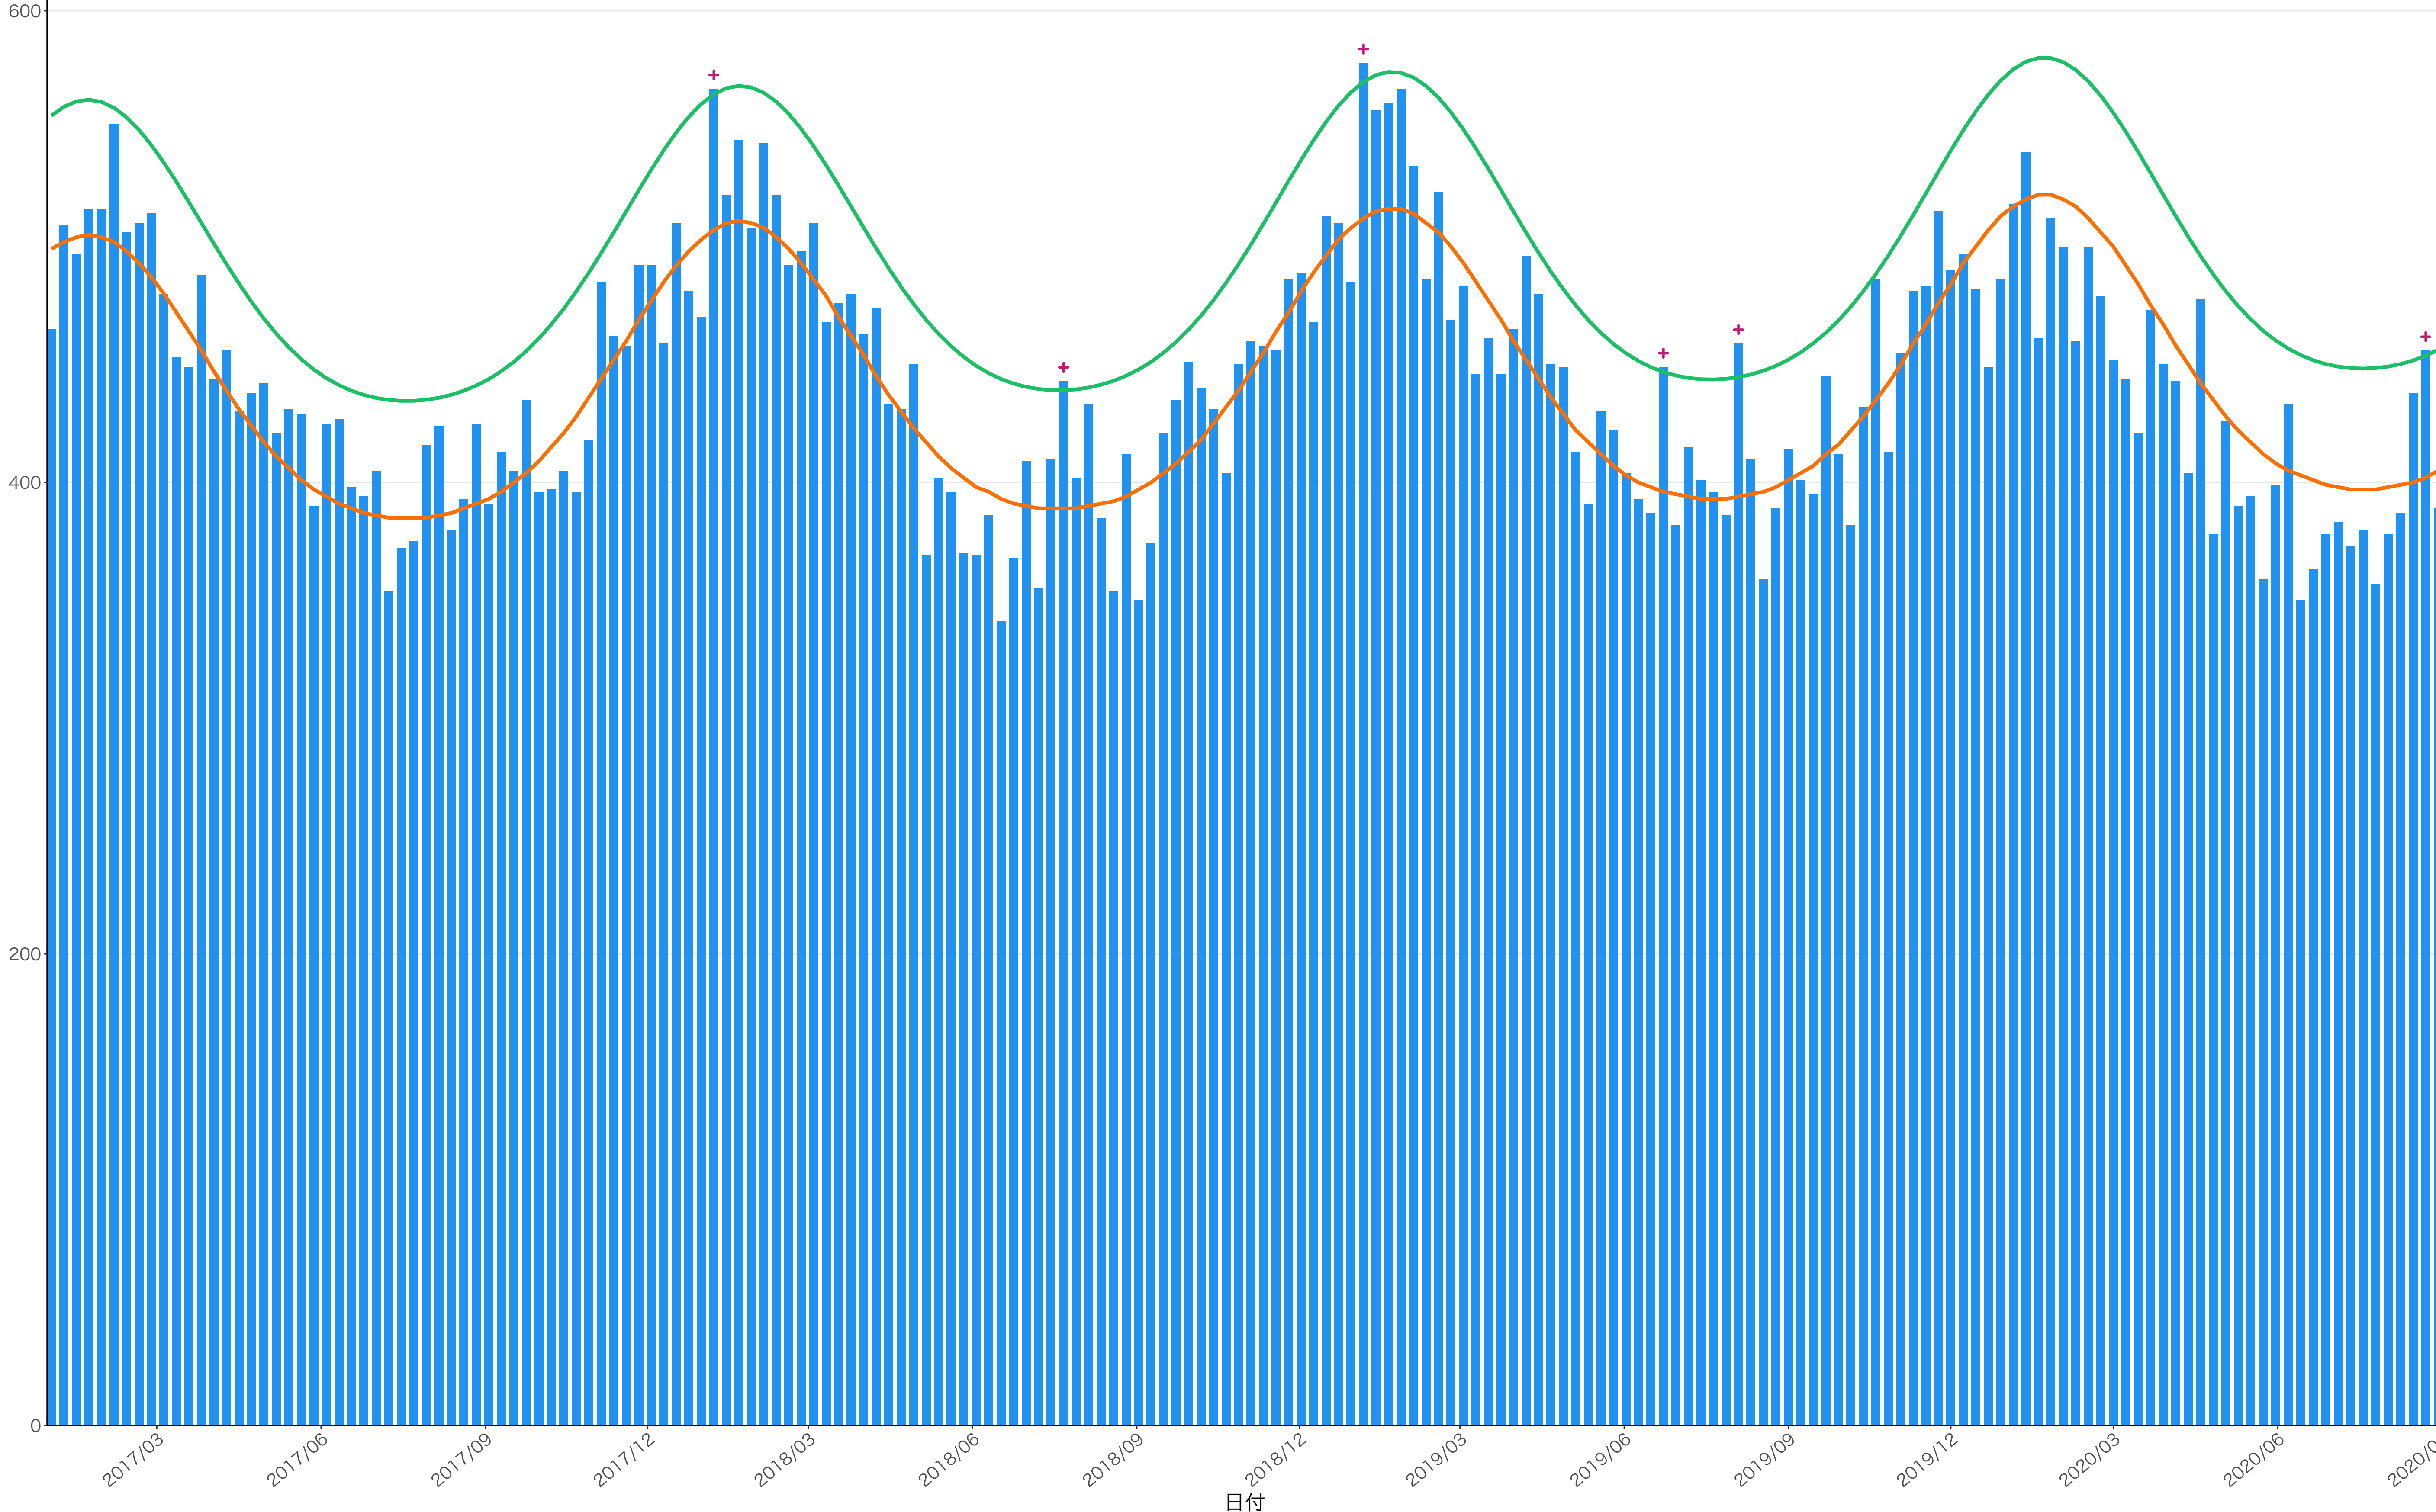

全国

0
100
200
300
400

2017/03 2017/06 2017/09 2017/12 2018/03 2018/06 2018/09 2018/12 2019/03 2019/06 2019/09 2019/12 2020/03 2020/06 2020/09

日付

死亡者数

2017/03 2017/06 2017/09 2017/12 2018/03 2018/06 2018/09 2018/12 2019/03 2019/06 2019/09 2019/12 2020/03 2020/06 2020/09

栃木

0
100
200
300
400

2017/03 2017/06 2017/09 2017/12 2018/03 2018/06 2018/09 2018/12 2019/03 2019/06 2019/09 2019/12 2020/03 2020/06 2020/09

日付

死亡者数

日付

死亡者数

2017/03 2017/06 2017/09 2017/12 2018/03 2018/06 2018/09 2018/12 2019/03 2019/06 2019/09 2019/12 2020/03 2020/06 2020/09