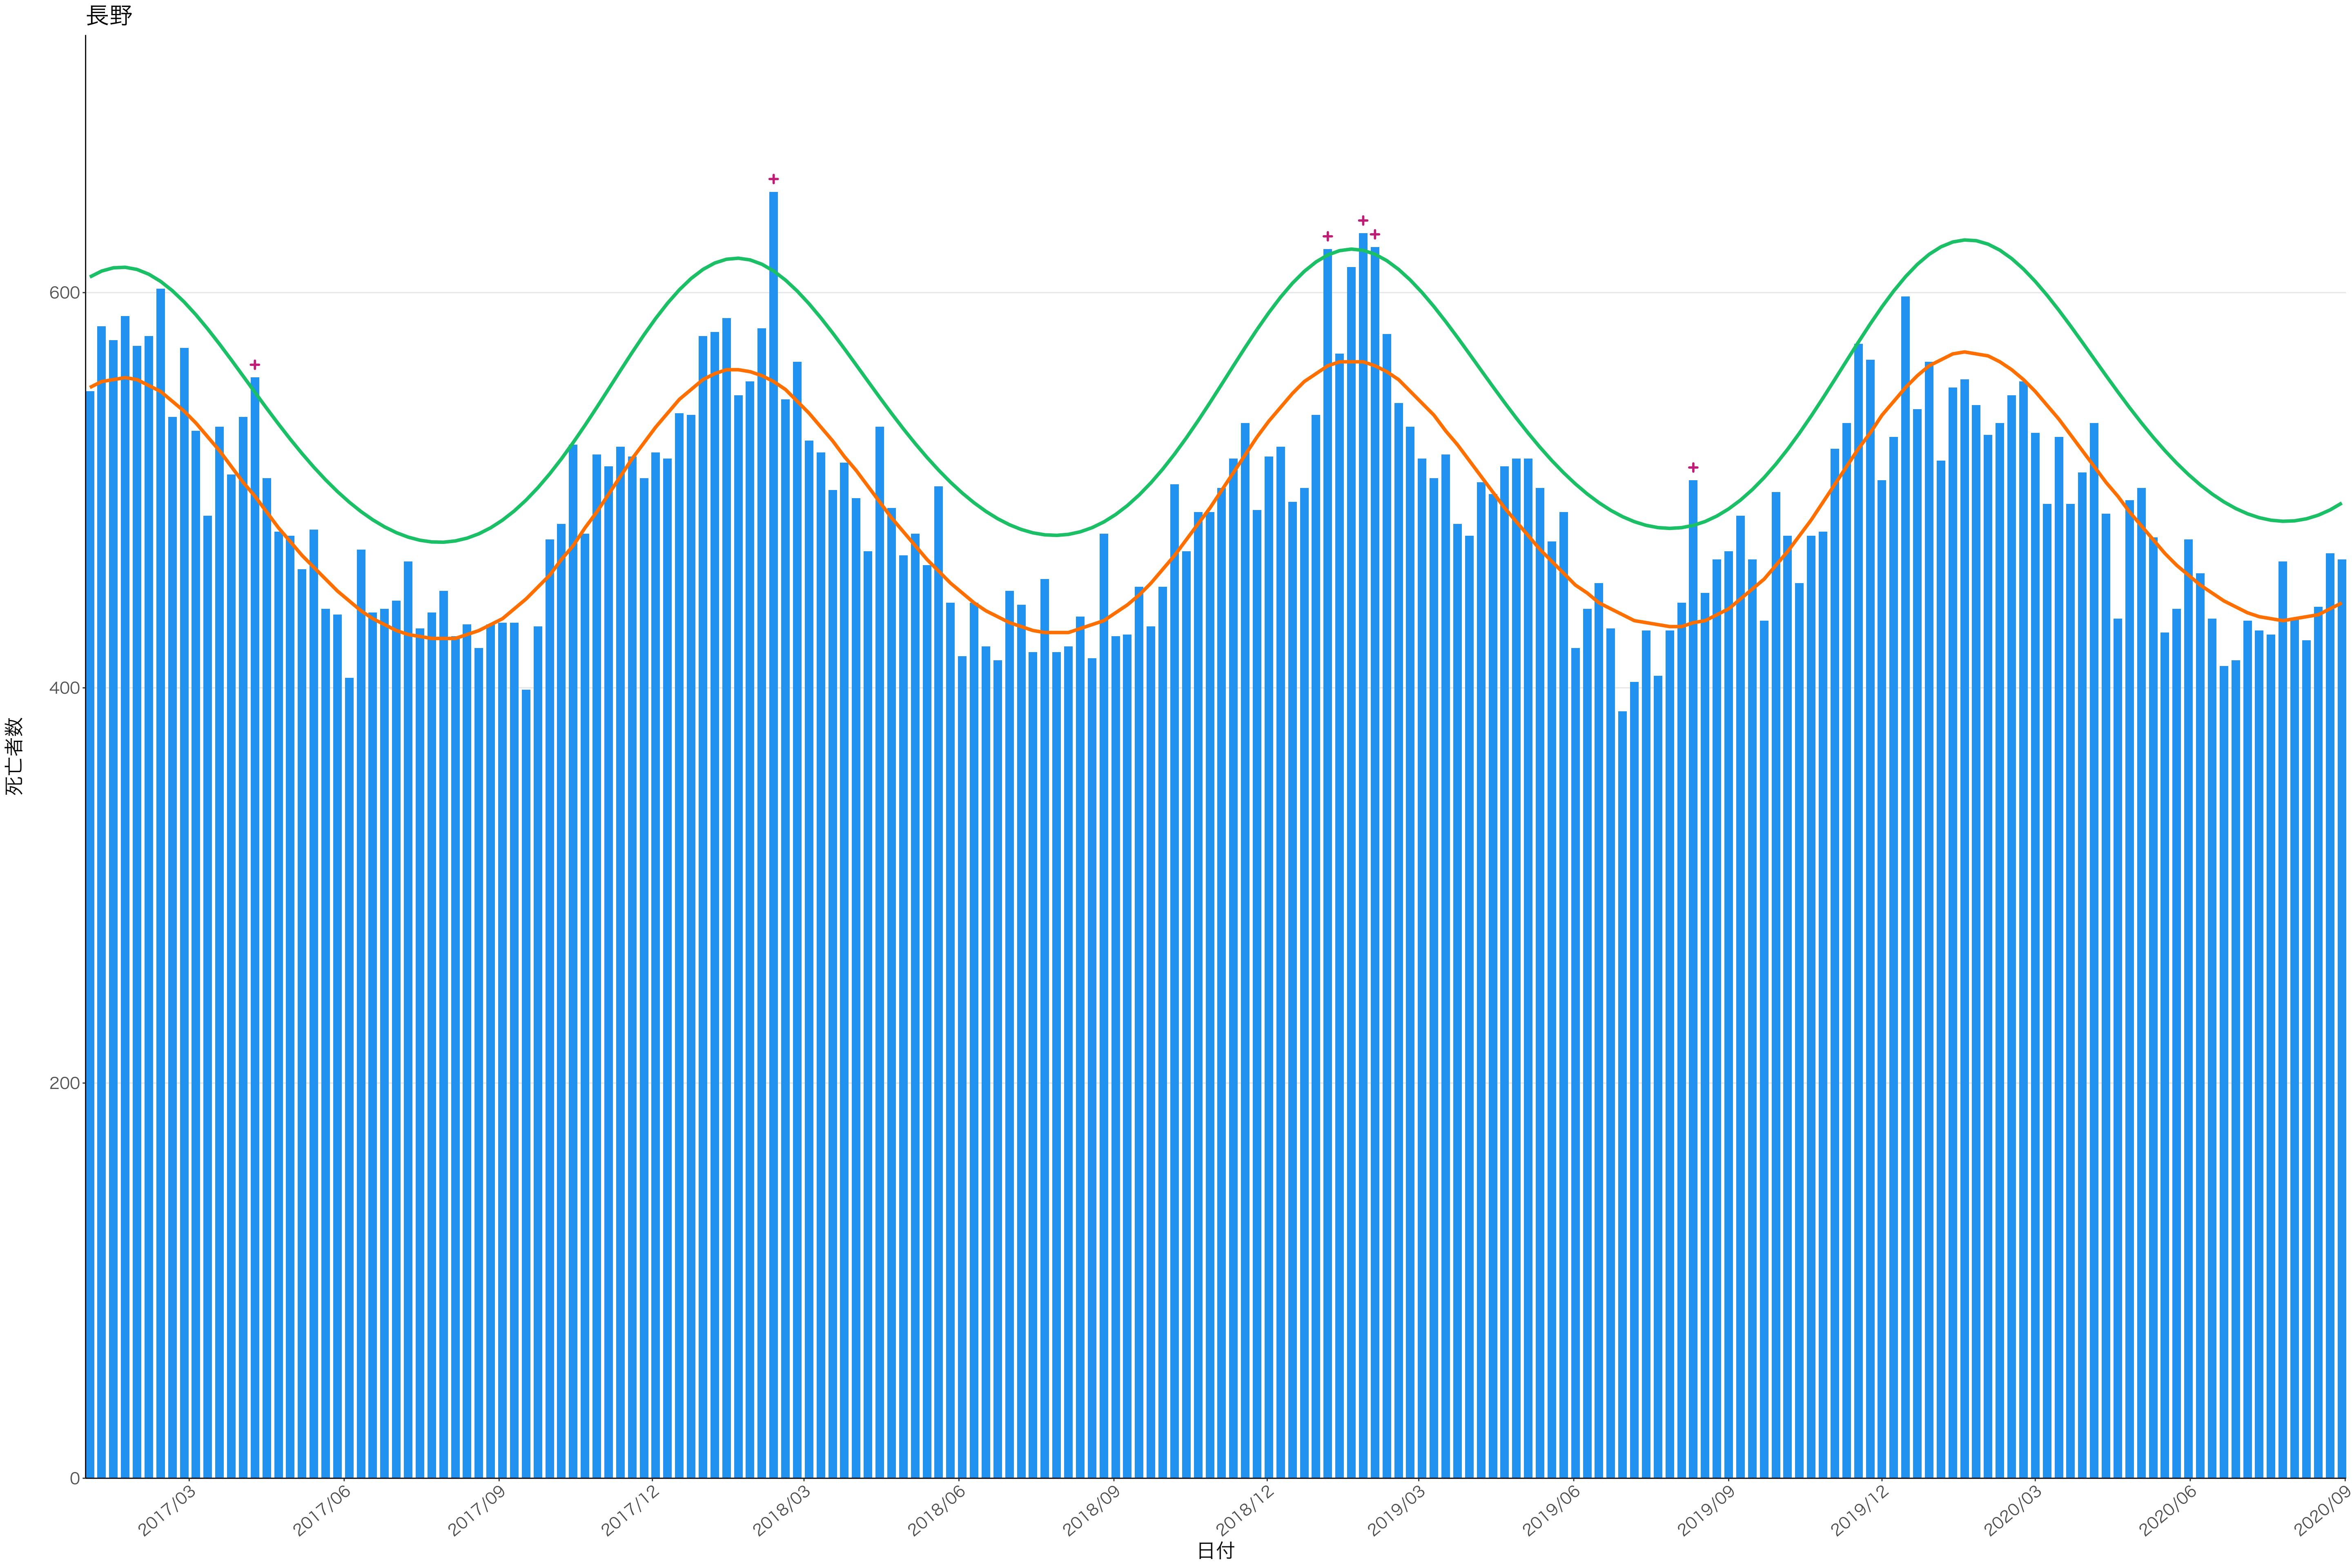

全国

0
100
200
300
400

2017/03 2017/06 2017/09 2017/12 2018/03 2018/06 2018/09 2018/12 2019/03 2019/06 2019/09 2019/12 2020/03 2020/06 2020/09

日付

死亡者数

2017/03 2017/06 2017/09 2017/12 2018/03 2018/06 2018/09 2018/12 2019/03 2019/06 2019/09 2019/12 2020/03 2020/06 2020/09

栃木

0
100
200
300
400

2017/03 2017/06 2017/09 2017/12 2018/03 2018/06 2018/09 2018/12 2019/03 2019/06 2019/09 2019/12 2020/03 2020/06 2020/09

日付

死亡者数

日付

死亡者数

2017/03 2017/06 2017/09 2017/12 2018/03 2018/06 2018/09 2018/12 2019/03 2019/06 2019/09 2019/12 2020/03 2020/06 2020/09