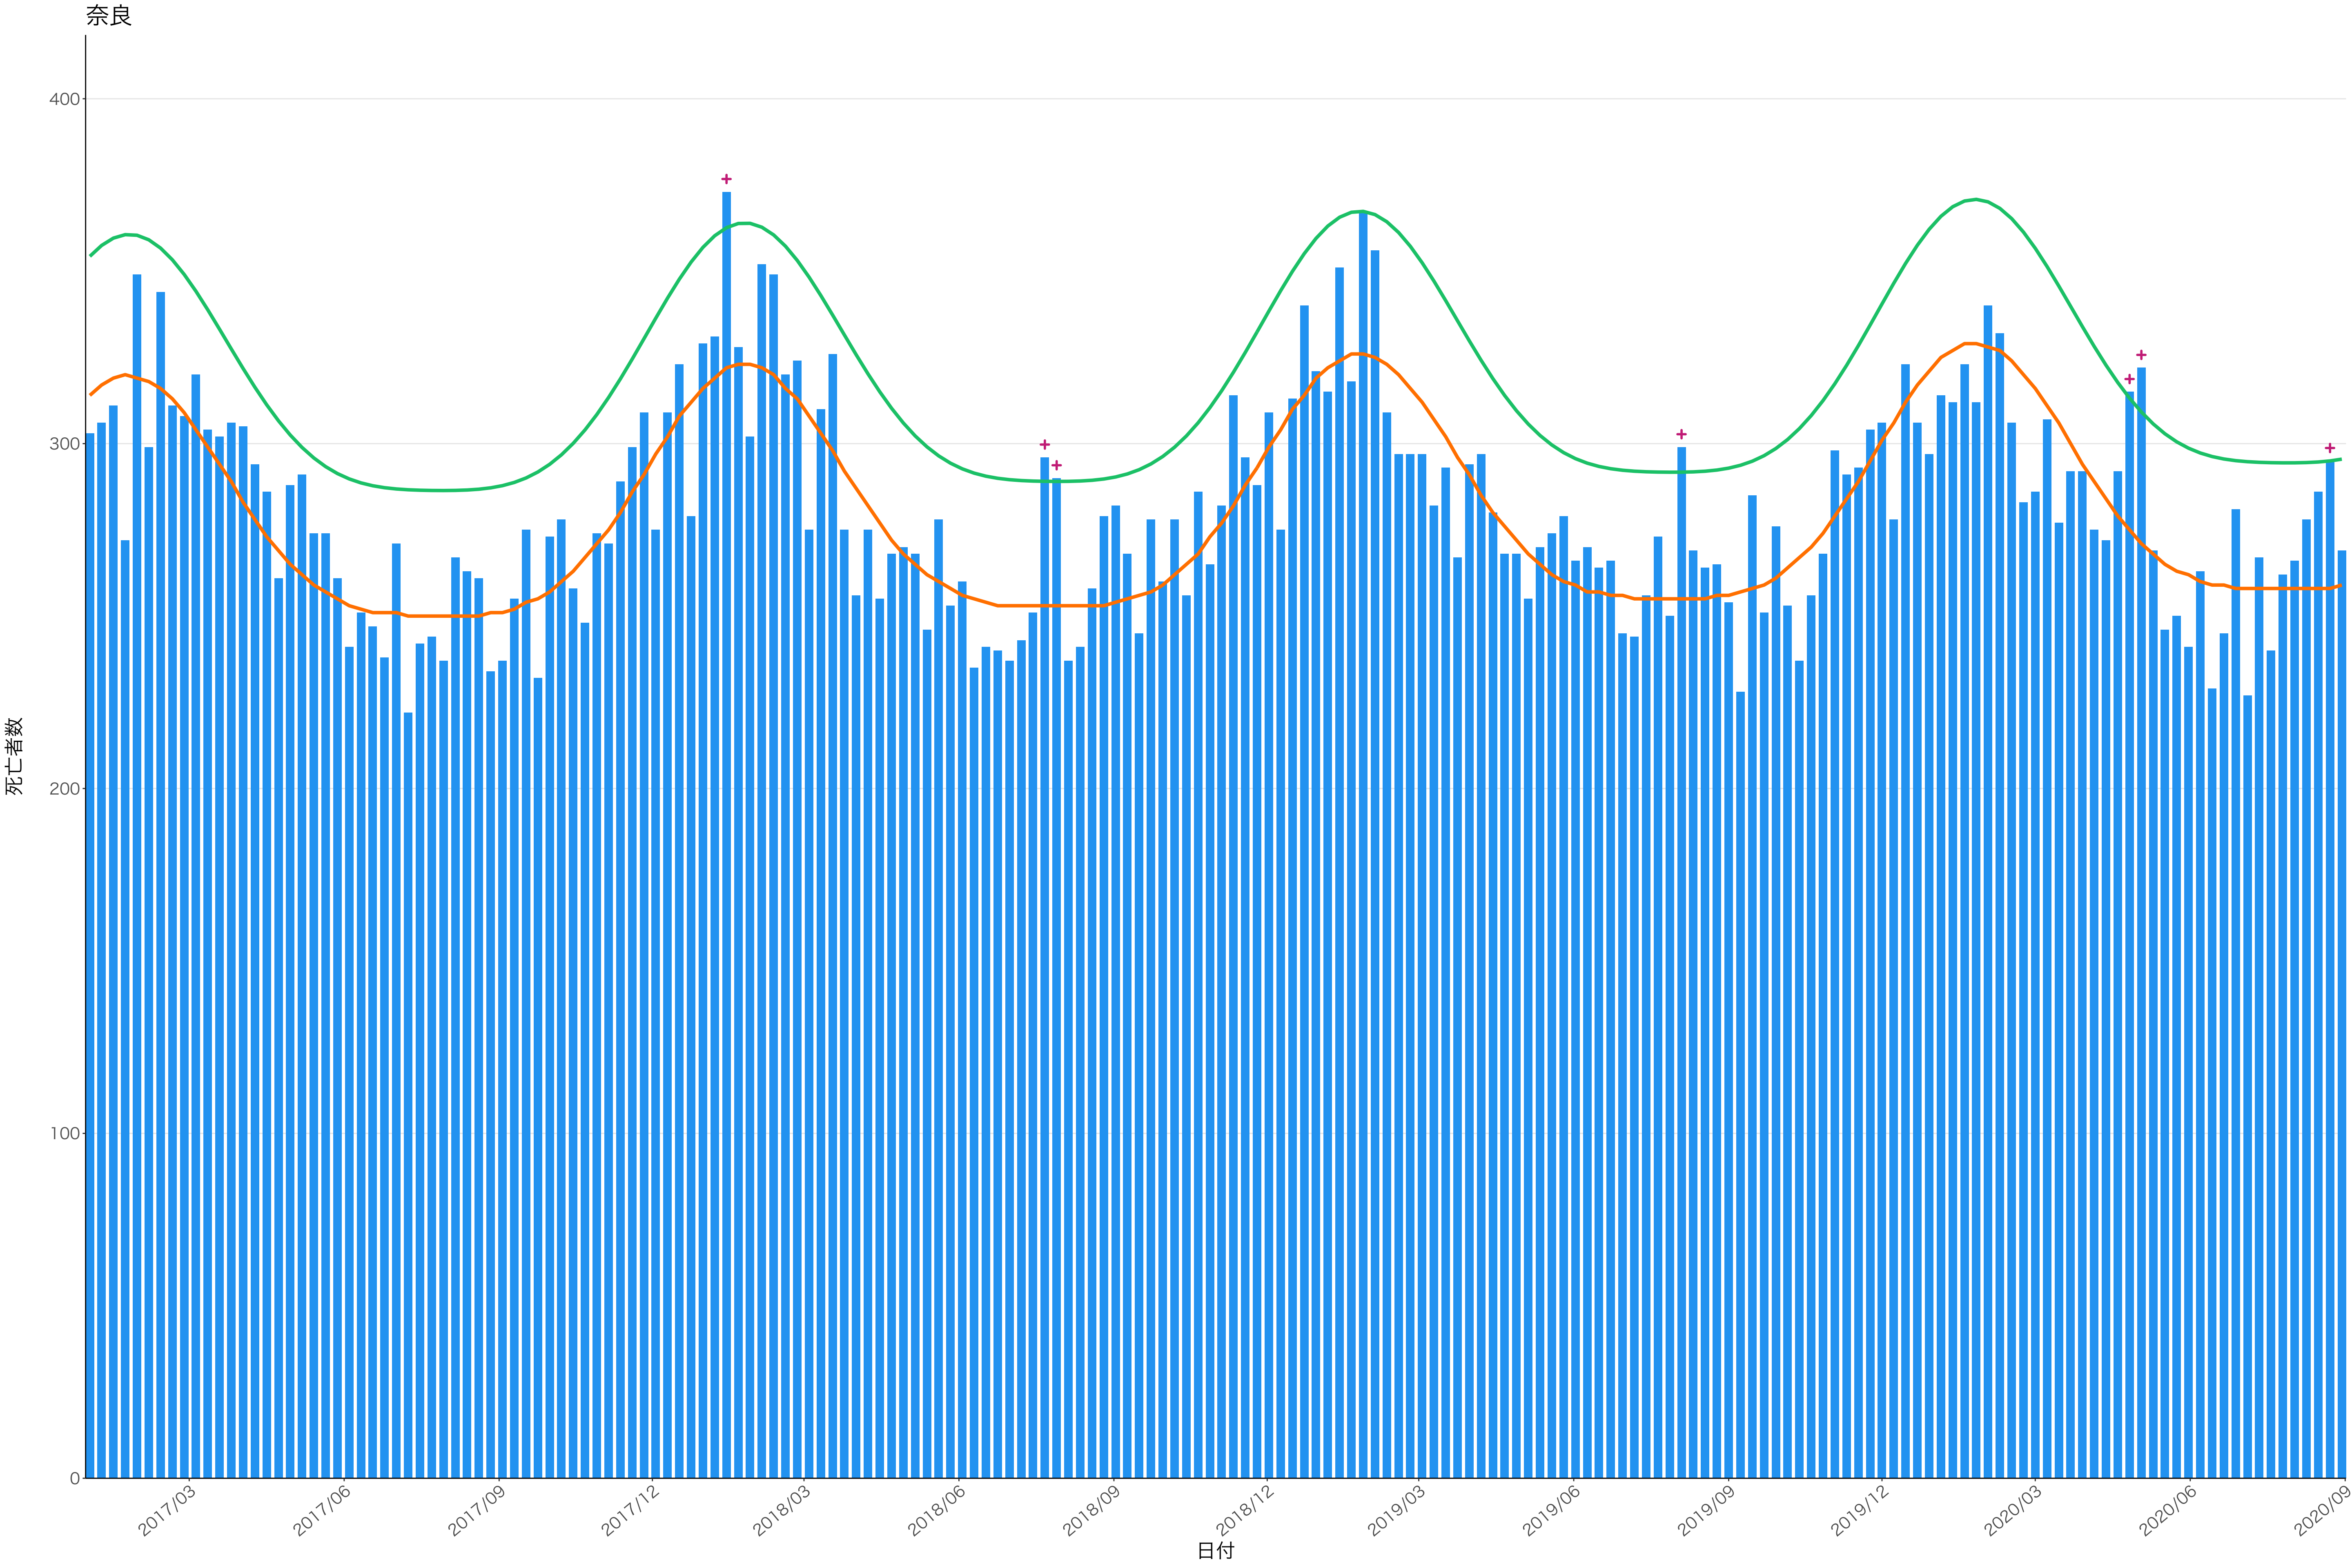

全国

0
100
200
300
400

2017/03 2017/06 2017/09 2017/12 2018/03 2018/06 2018/09 2018/12 2019/03 2019/06 2019/09 2019/12 2020/03 2020/06 2020/09

日付

死亡者数

2017/03 2017/06 2017/09 2017/12 2018/03 2018/06 2018/09 2018/12 2019/03 2019/06 2019/09 2019/12 2020/03 2020/06 2020/09

栃木

0
100
200
300
400

2017/03 2017/06 2017/09 2017/12 2018/03 2018/06 2018/09 2018/12 2019/03 2019/06 2019/09 2019/12 2020/03 2020/06 2020/09

日付

死亡者数

日付

死亡者数

2017/03 2017/06 2017/09 2017/12 2018/03 2018/06 2018/09 2018/12 2019/03 2019/06 2019/09 2019/12 2020/03 2020/06 2020/09