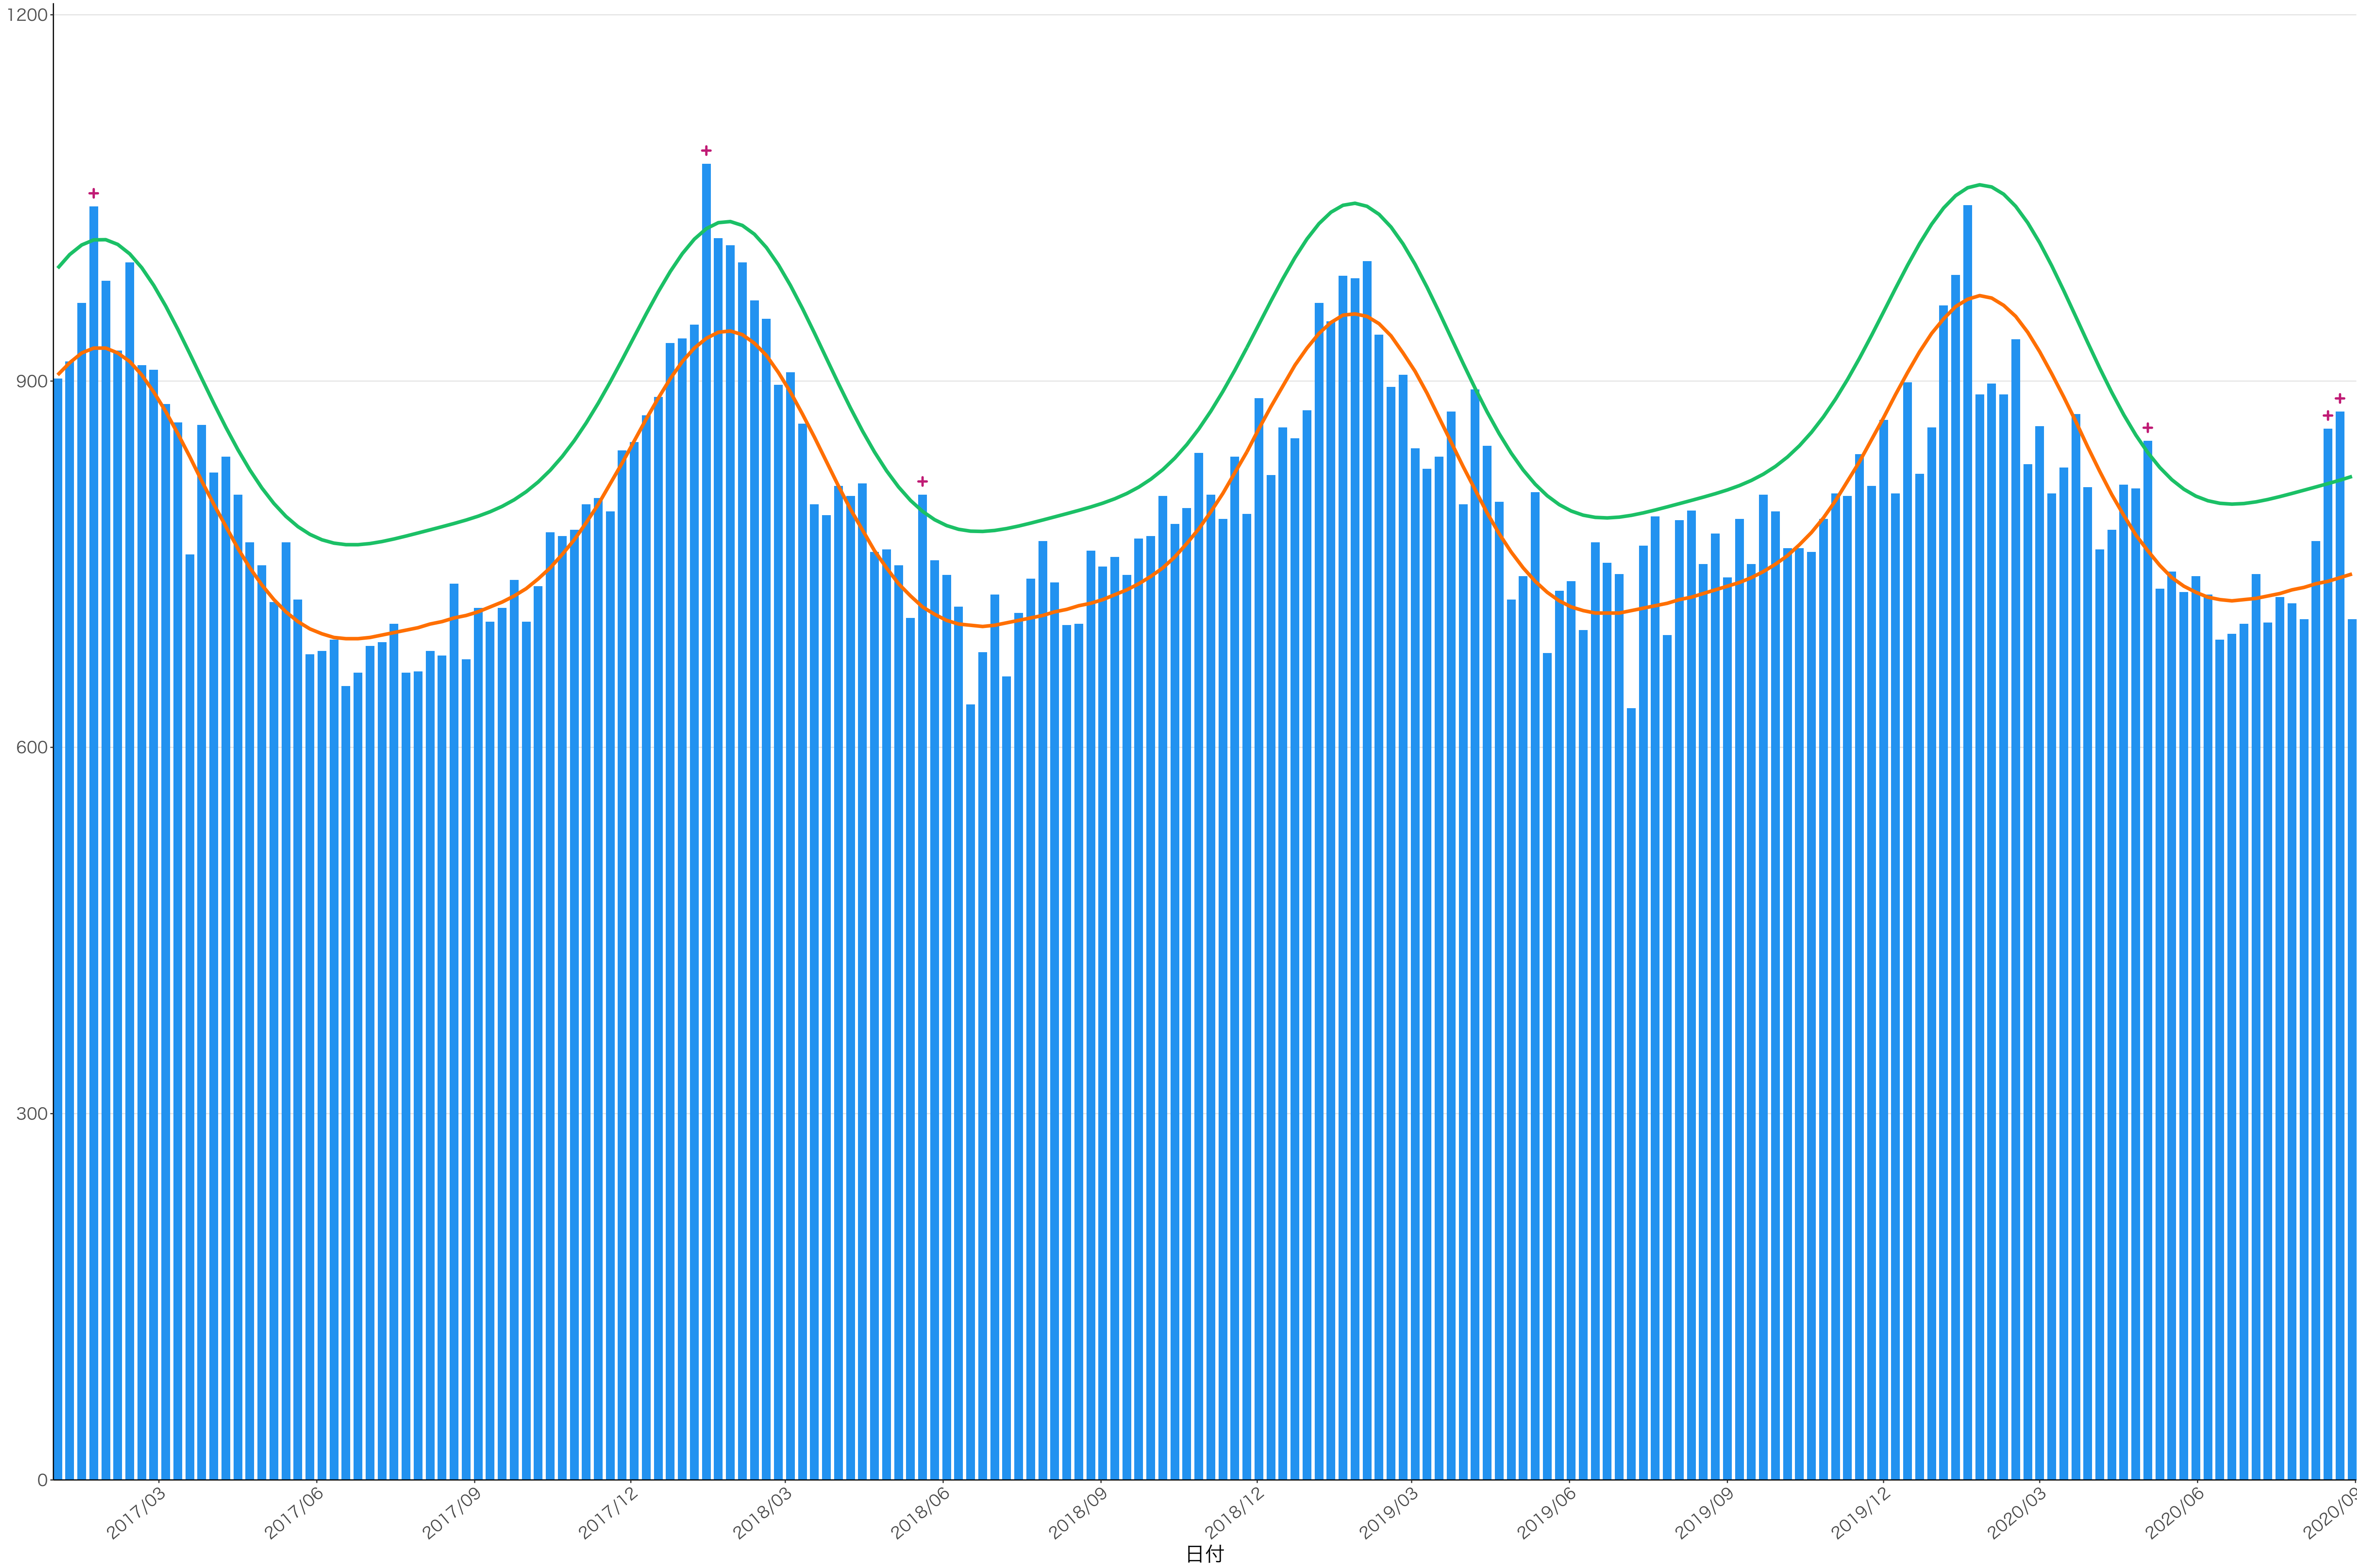

全国

0
100
200
300
400

2017/03 2017/06 2017/09 2017/12 2018/03 2018/06 2018/09 2018/12 2019/03 2019/06 2019/09 2019/12 2020/03 2020/06 2020/09

日付

死亡者数

2017/03 2017/06 2017/09 2017/12 2018/03 2018/06 2018/09 2018/12 2019/03 2019/06 2019/09 2019/12 2020/03 2020/06 2020/09

栃木

0
100
200
300
400

2017/03 2017/06 2017/09 2017/12 2018/03 2018/06 2018/09 2018/12 2019/03 2019/06 2019/09 2019/12 2020/03 2020/06 2020/09

日付

死亡者数

日付

死亡者数

2017/03 2017/06 2017/09 2017/12 2018/03 2018/06 2018/09 2018/12 2019/03 2019/06 2019/09 2019/12 2020/03 2020/06 2020/09