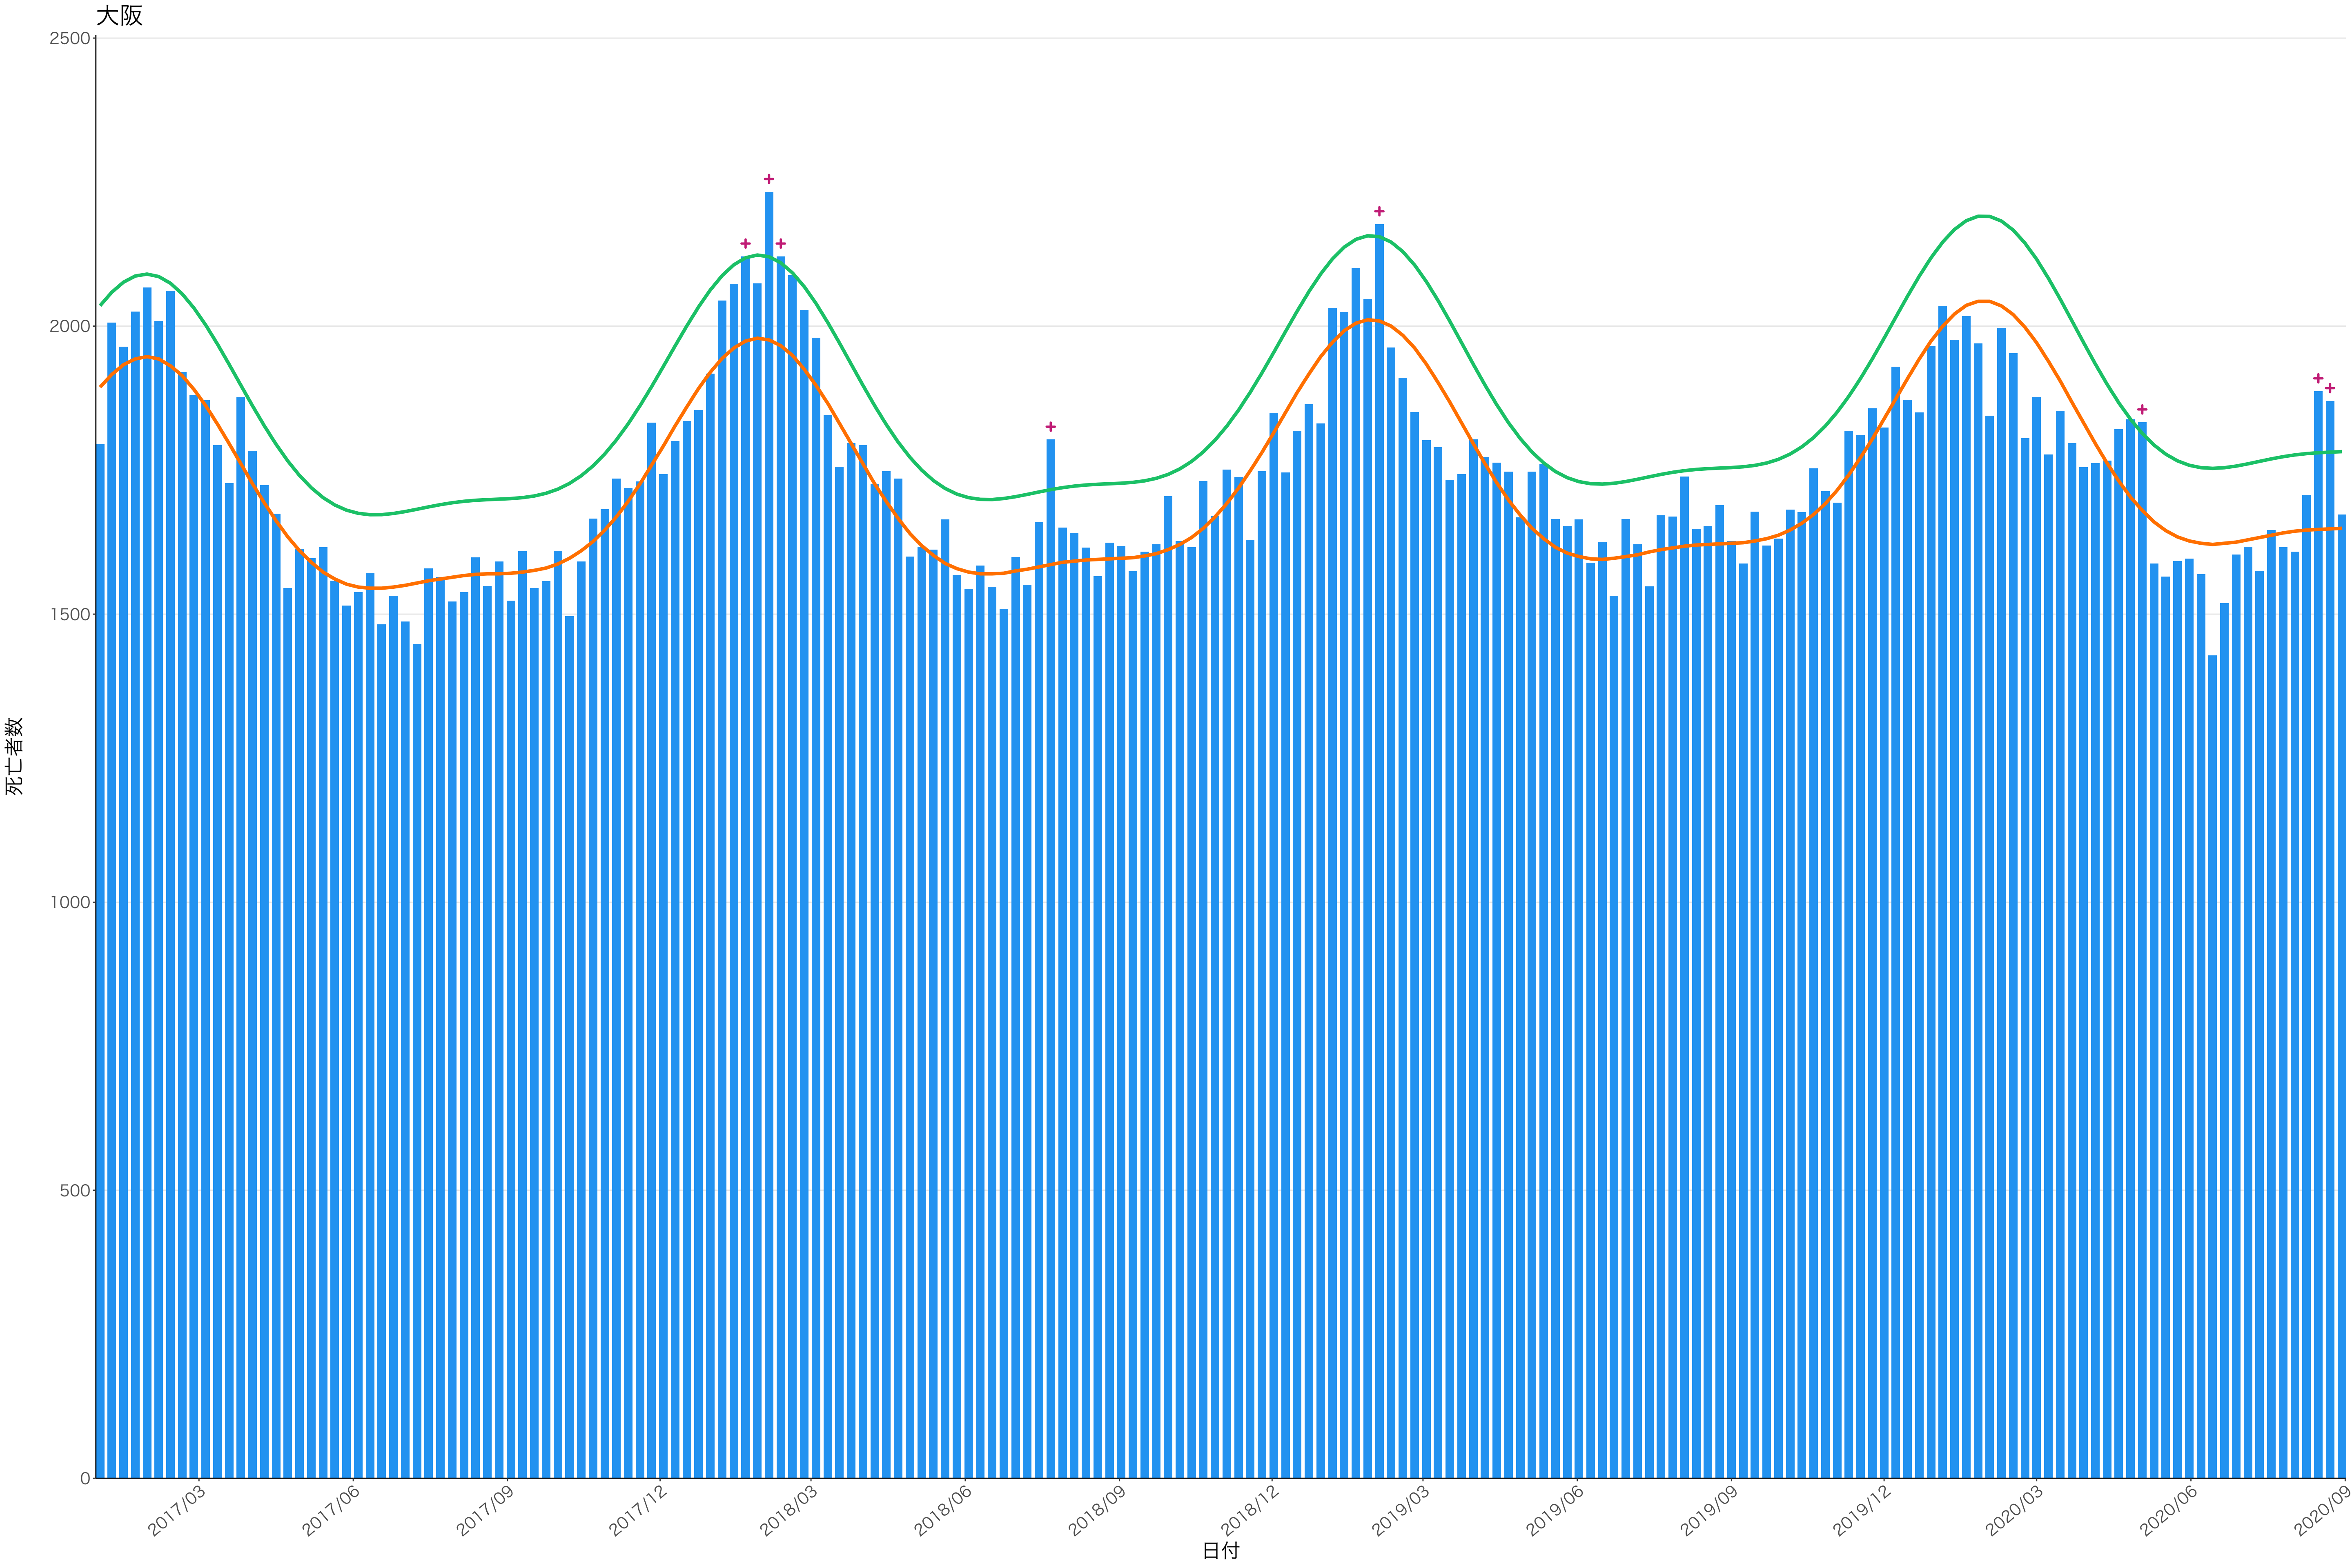

全国

0
100
200
300
400

2017/03 2017/06 2017/09 2017/12 2018/03 2018/06 2018/09 2018/12 2019/03 2019/06 2019/09 2019/12 2020/03 2020/06 2020/09

日付

死亡者数

2017/03 2017/06 2017/09 2017/12 2018/03 2018/06 2018/09 2018/12 2019/03 2019/06 2019/09 2019/12 2020/03 2020/06 2020/09

栃木

0
100
200
300
400

2017/03 2017/06 2017/09 2017/12 2018/03 2018/06 2018/09 2018/12 2019/03 2019/06 2019/09 2019/12 2020/03 2020/06 2020/09

日付

死亡者数

日付

死亡者数

2017/03 2017/06 2017/09 2017/12 2018/03 2018/06 2018/09 2018/12 2019/03 2019/06 2019/09 2019/12 2020/03 2020/06 2020/09