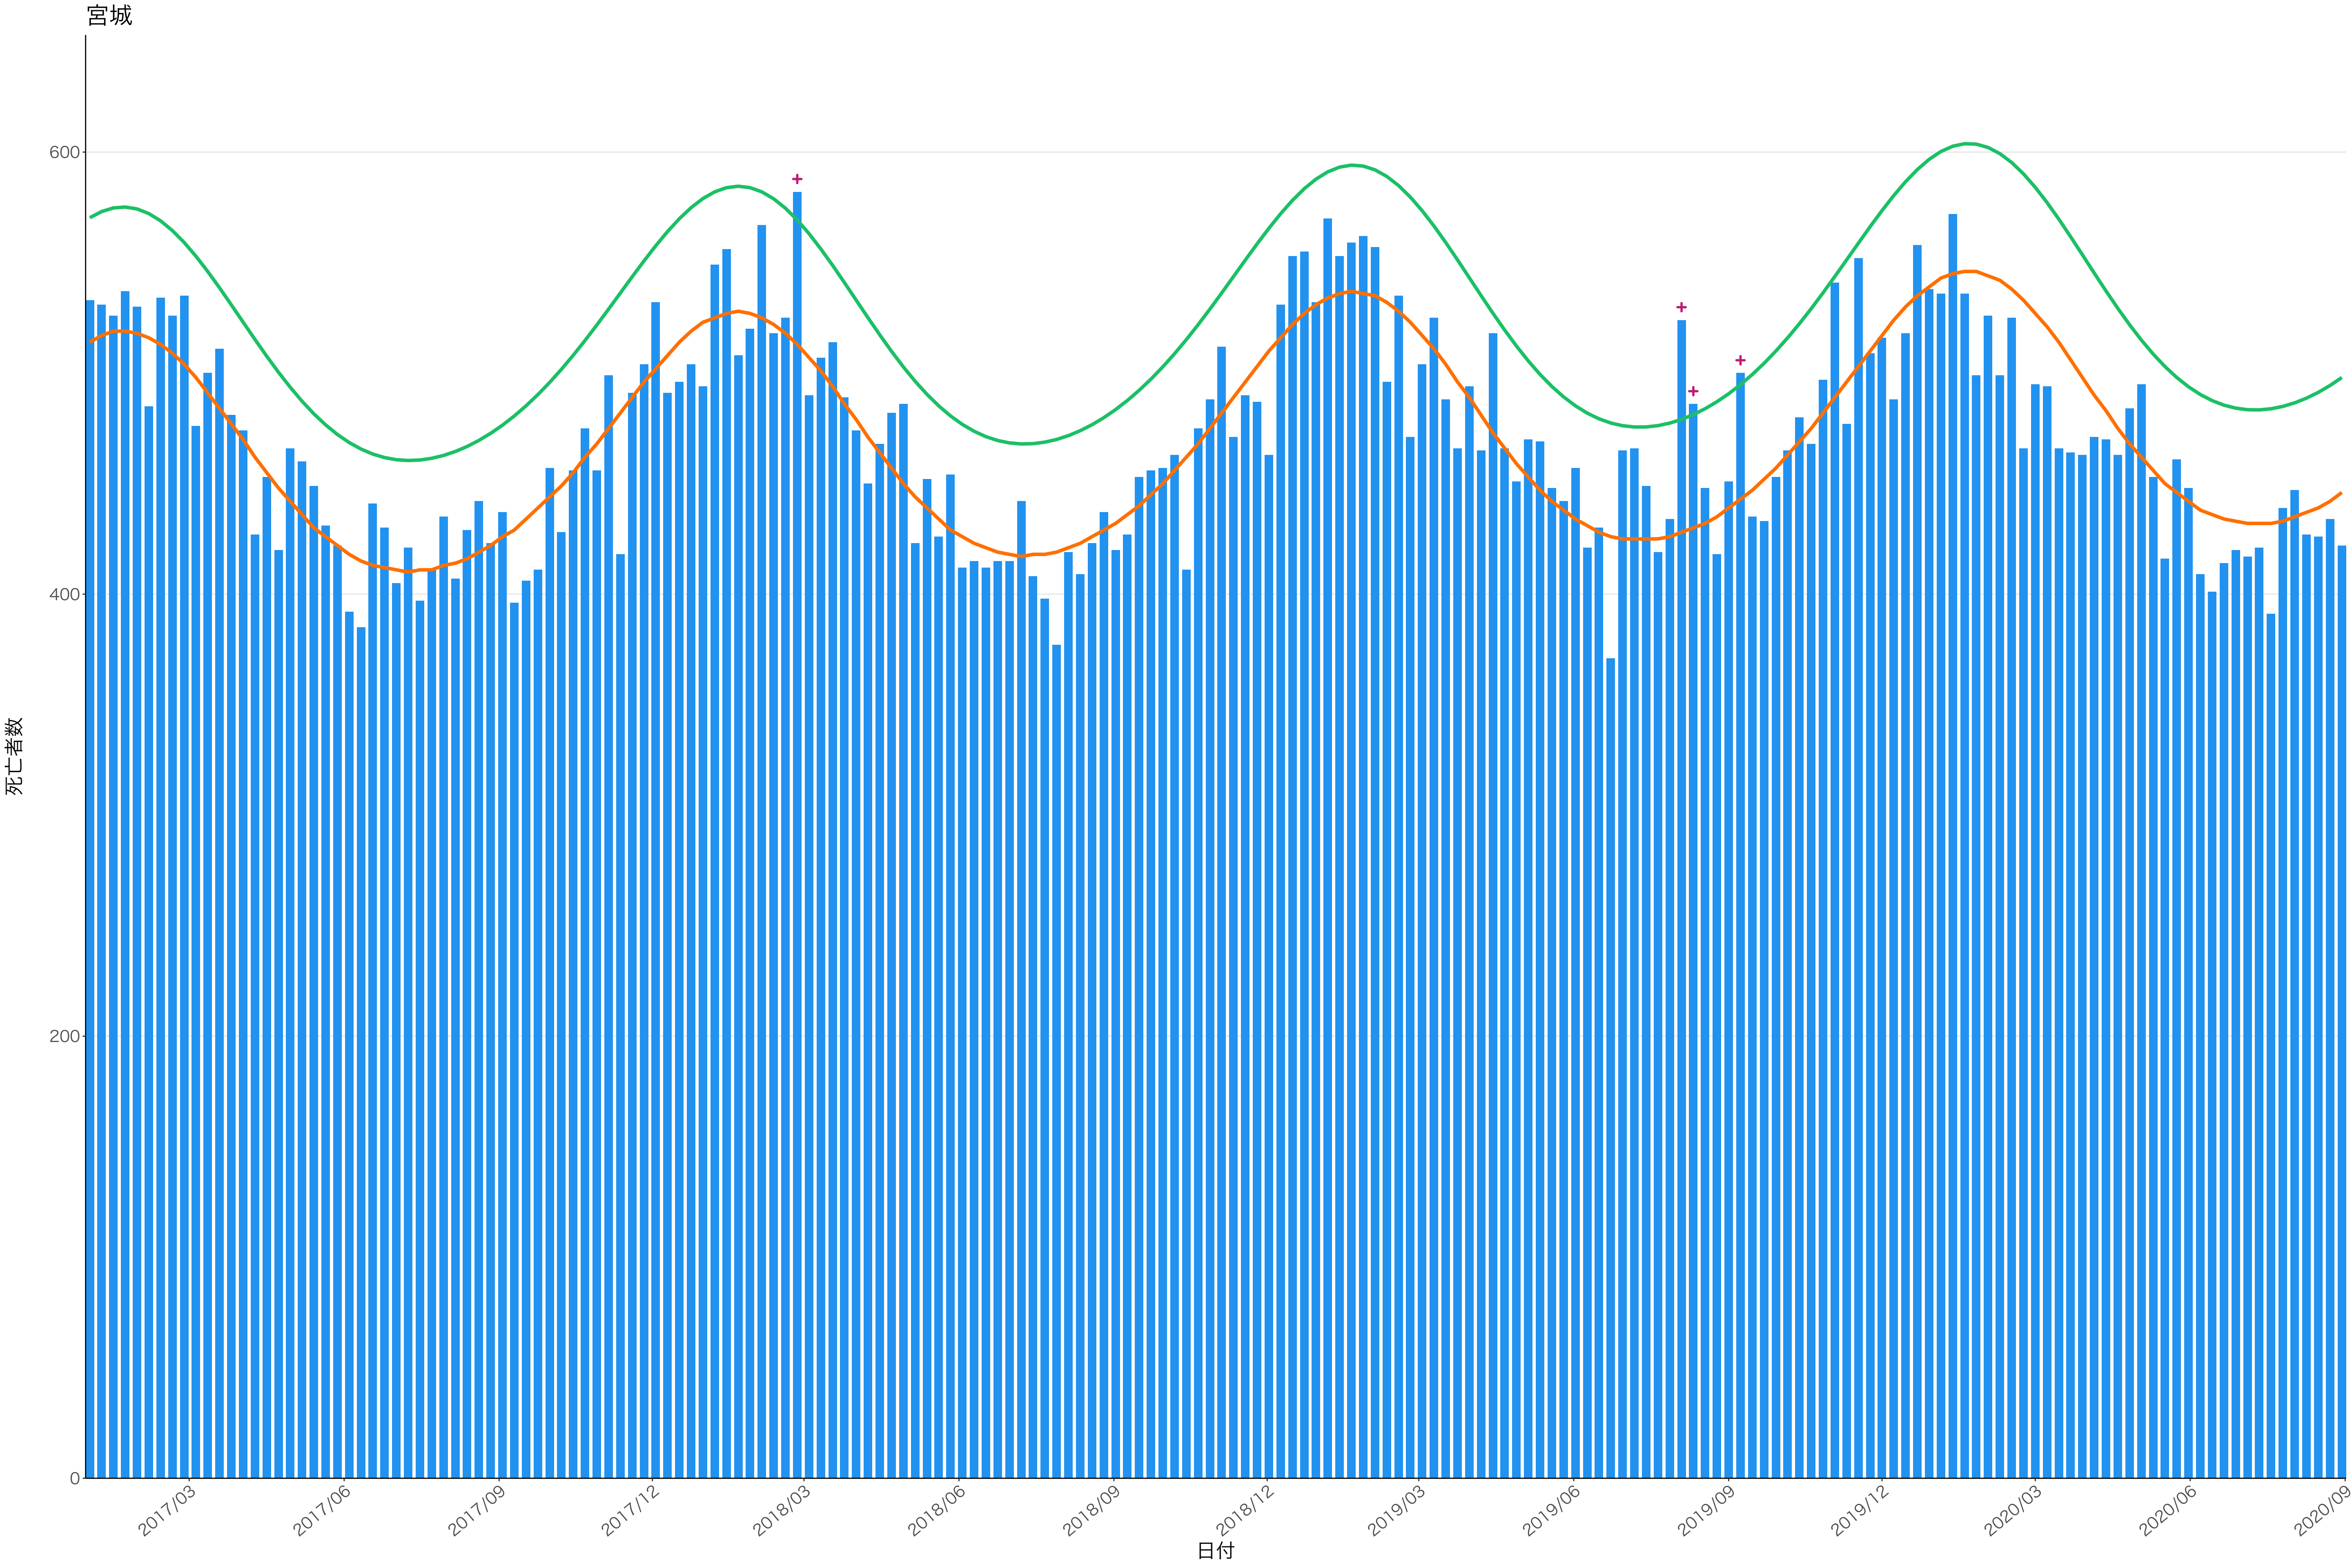

全国

0
100
200
300
400

2017/03 2017/06 2017/09 2017/12 2018/03 2018/06 2018/09 2018/12 2019/03 2019/06 2019/09 2019/12 2020/03 2020/06 2020/09

日付

死亡者数

2017/03 2017/06 2017/09 2017/12 2018/03 2018/06 2018/09 2018/12 2019/03 2019/06 2019/09 2019/12 2020/03 2020/06 2020/09

栃木

0
100
200
300
400

2017/03 2017/06 2017/09 2017/12 2018/03 2018/06 2018/09 2018/12 2019/03 2019/06 2019/09 2019/12 2020/03 2020/06 2020/09

日付

死亡者数

日付

死亡者数

2017/03 2017/06 2017/09 2017/12 2018/03 2018/06 2018/09 2018/12 2019/03 2019/06 2019/09 2019/12 2020/03 2020/06 2020/09