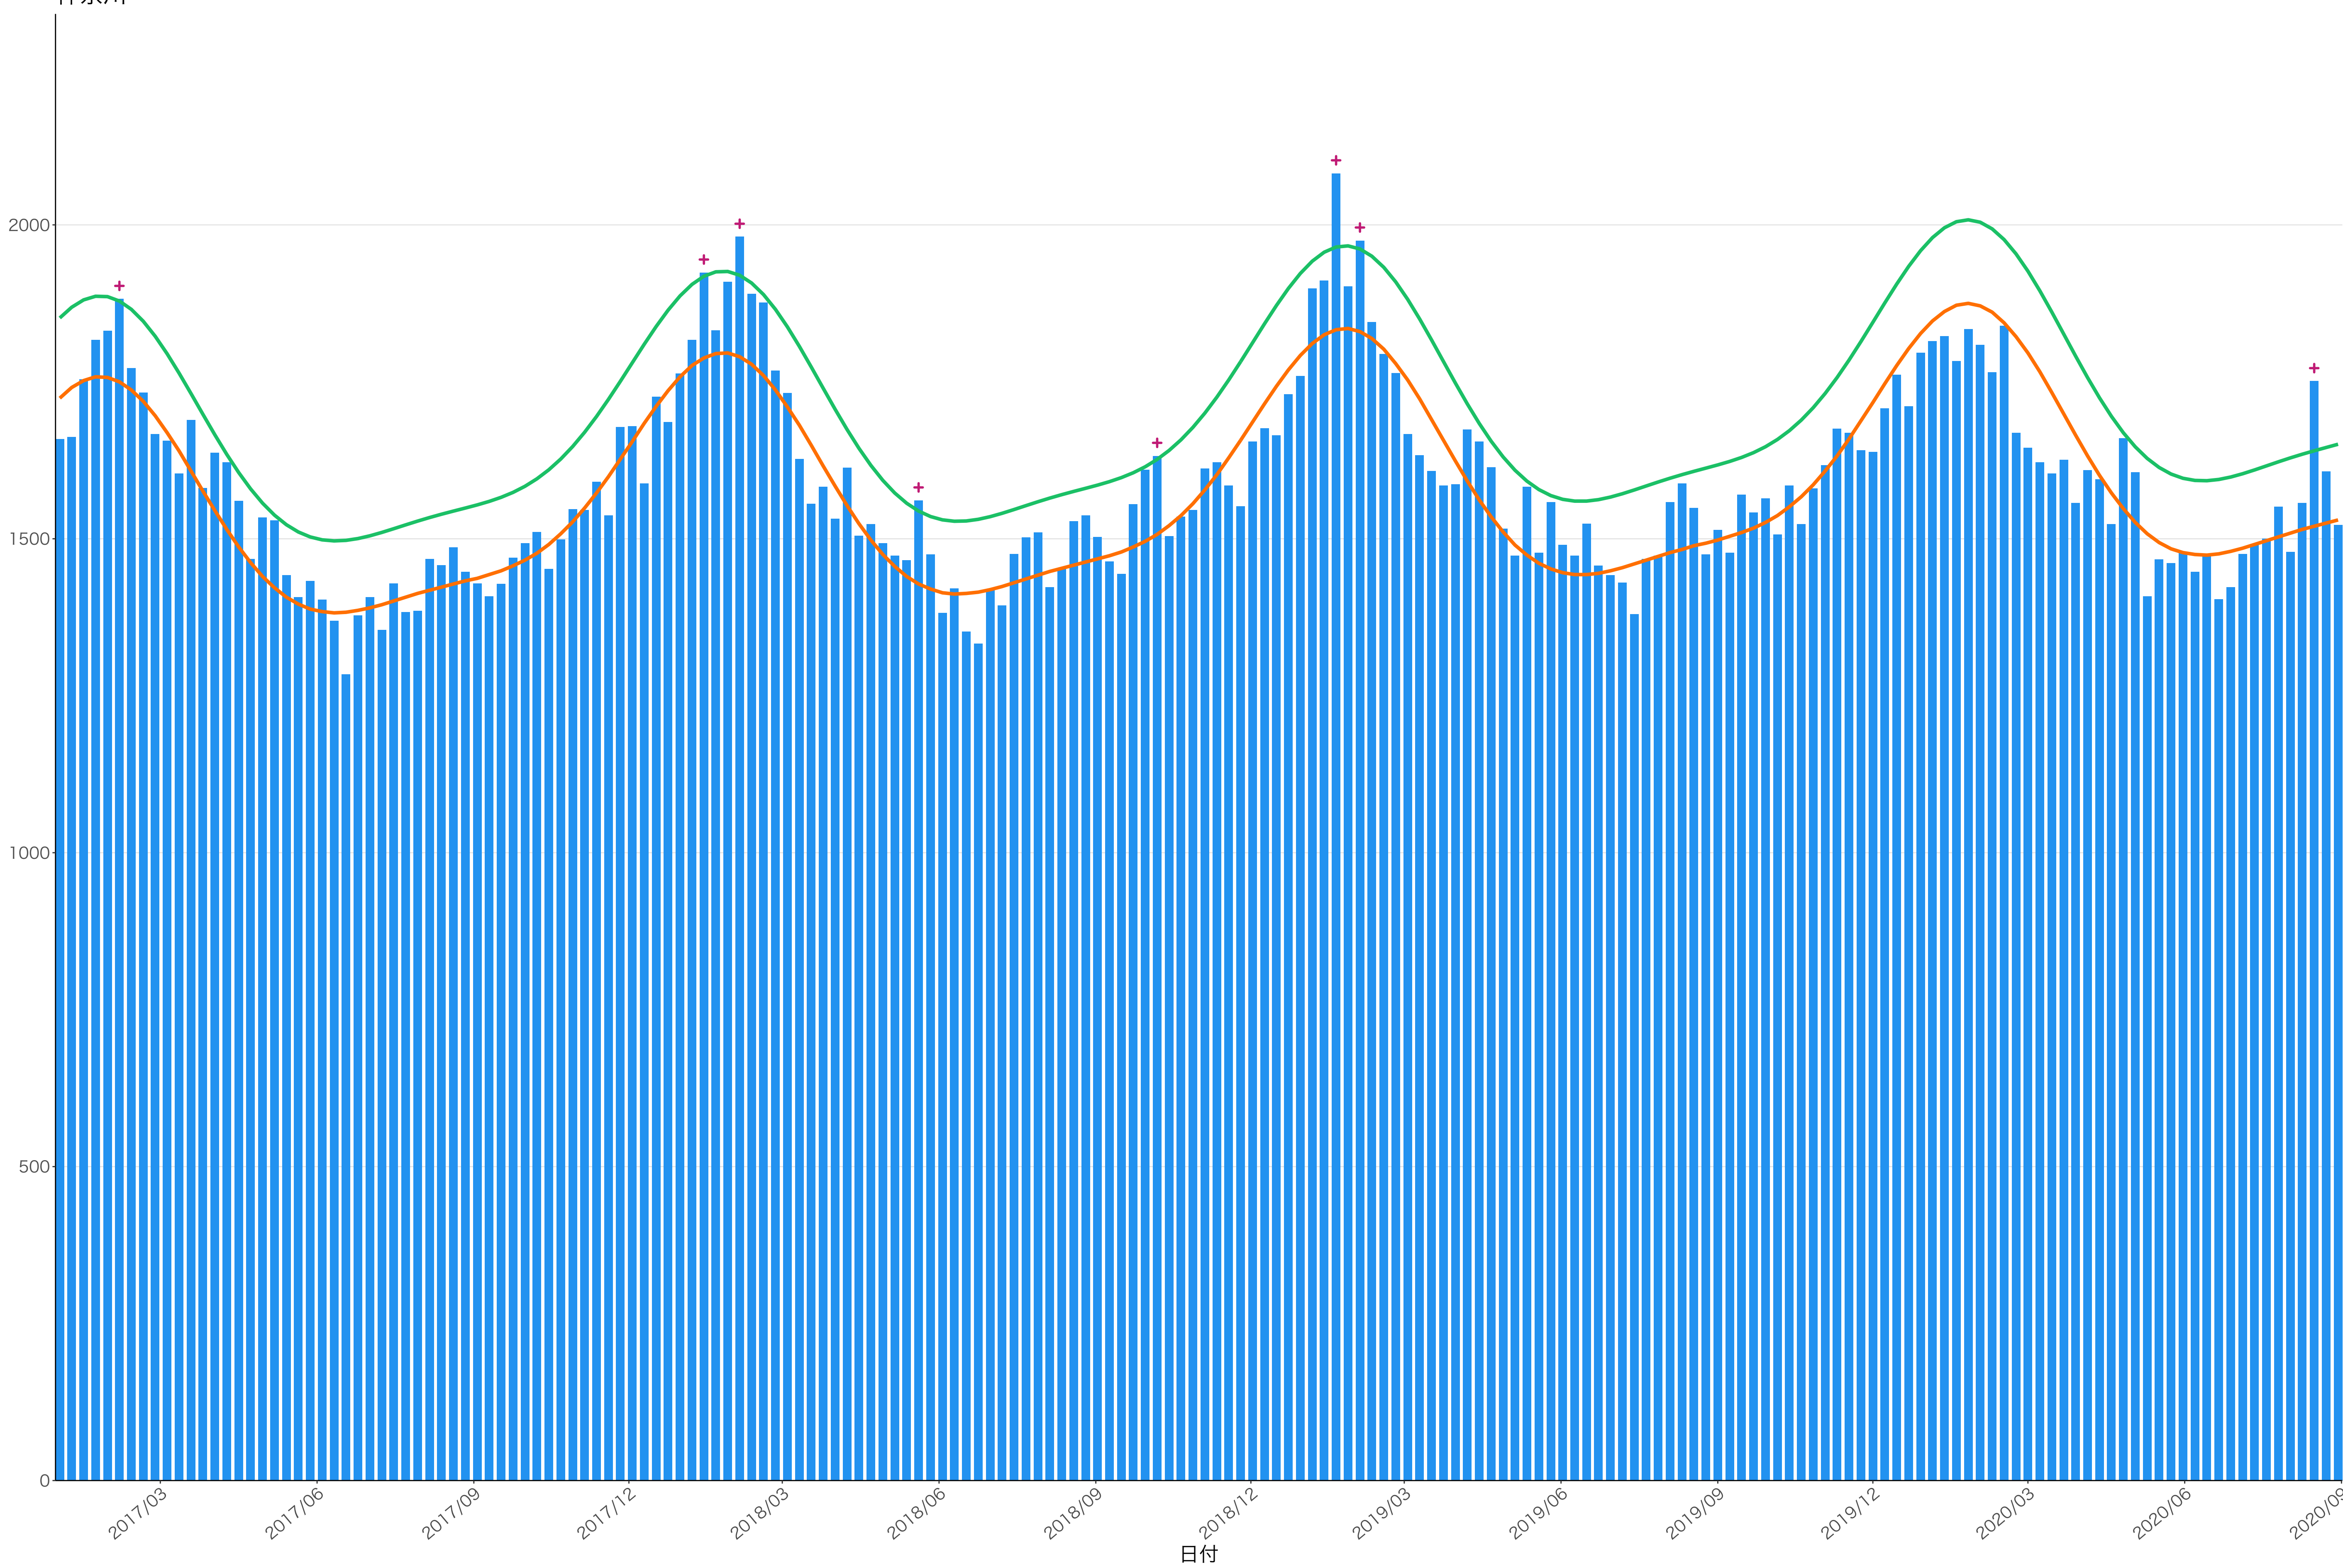

全国

0
100
200
300
400

2017/03 2017/06 2017/09 2017/12 2018/03 2018/06 2018/09 2018/12 2019/03 2019/06 2019/09 2019/12 2020/03 2020/06 2020/09

日付

死亡者数

2017/03 2017/06 2017/09 2017/12 2018/03 2018/06 2018/09 2018/12 2019/03 2019/06 2019/09 2019/12 2020/03 2020/06 2020/09

栃木

0
100
200
300
400

2017/03 2017/06 2017/09 2017/12 2018/03 2018/06 2018/09 2018/12 2019/03 2019/06 2019/09 2019/12 2020/03 2020/06 2020/09

日付

死亡者数

日付

死亡者数

2017/03 2017/06 2017/09 2017/12 2018/03 2018/06 2018/09 2018/12 2019/03 2019/06 2019/09 2019/12 2020/03 2020/06 2020/09