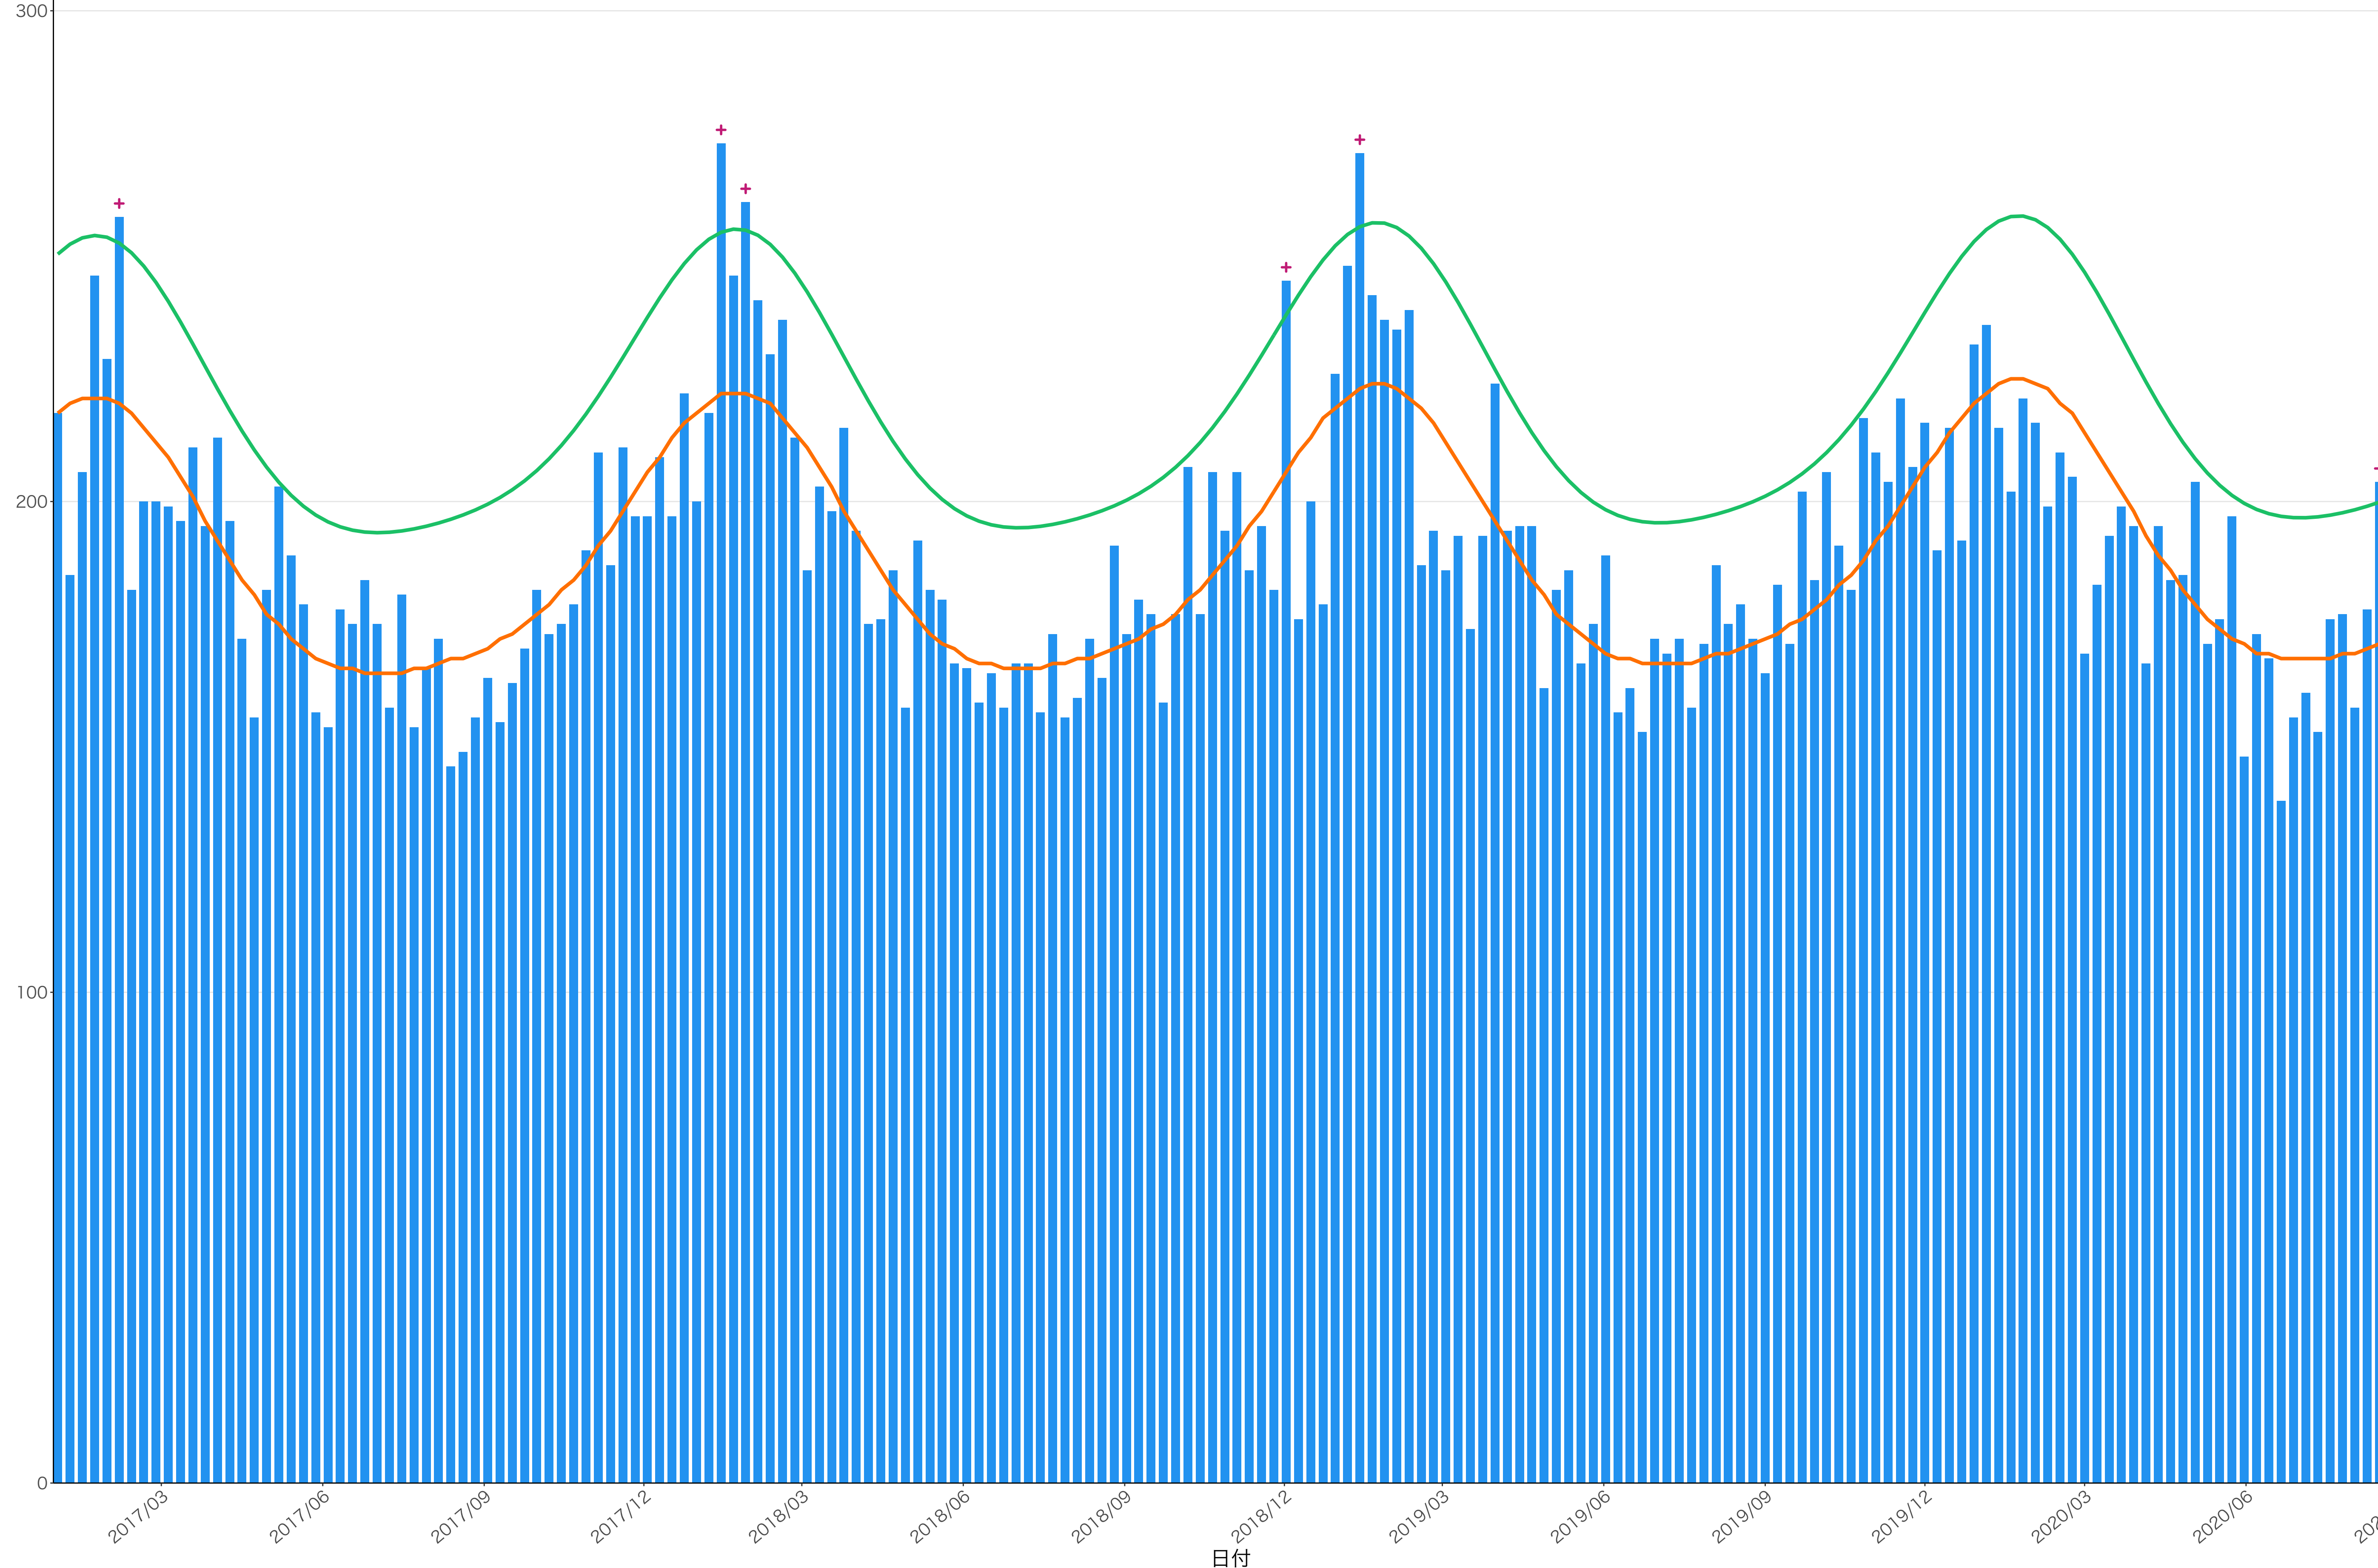

全国

0
100
200
300
400

2017/03 2017/06 2017/09 2017/12 2018/03 2018/06 2018/09 2018/12 2019/03 2019/06 2019/09 2019/12 2020/03 2020/06 2020/09

日付

死亡者数

2017/03 2017/06 2017/09 2017/12 2018/03 2018/06 2018/09 2018/12 2019/03 2019/06 2019/09 2019/12 2020/03 2020/06 2020/09

栃木

0
100
200
300
400

2017/03 2017/06 2017/09 2017/12 2018/03 2018/06 2018/09 2018/12 2019/03 2019/06 2019/09 2019/12 2020/03 2020/06 2020/09

日付

死亡者数

日付

死亡者数

2017/03 2017/06 2017/09 2017/12 2018/03 2018/06 2018/09 2018/12 2019/03 2019/06 2019/09 2019/12 2020/03 2020/06 2020/09