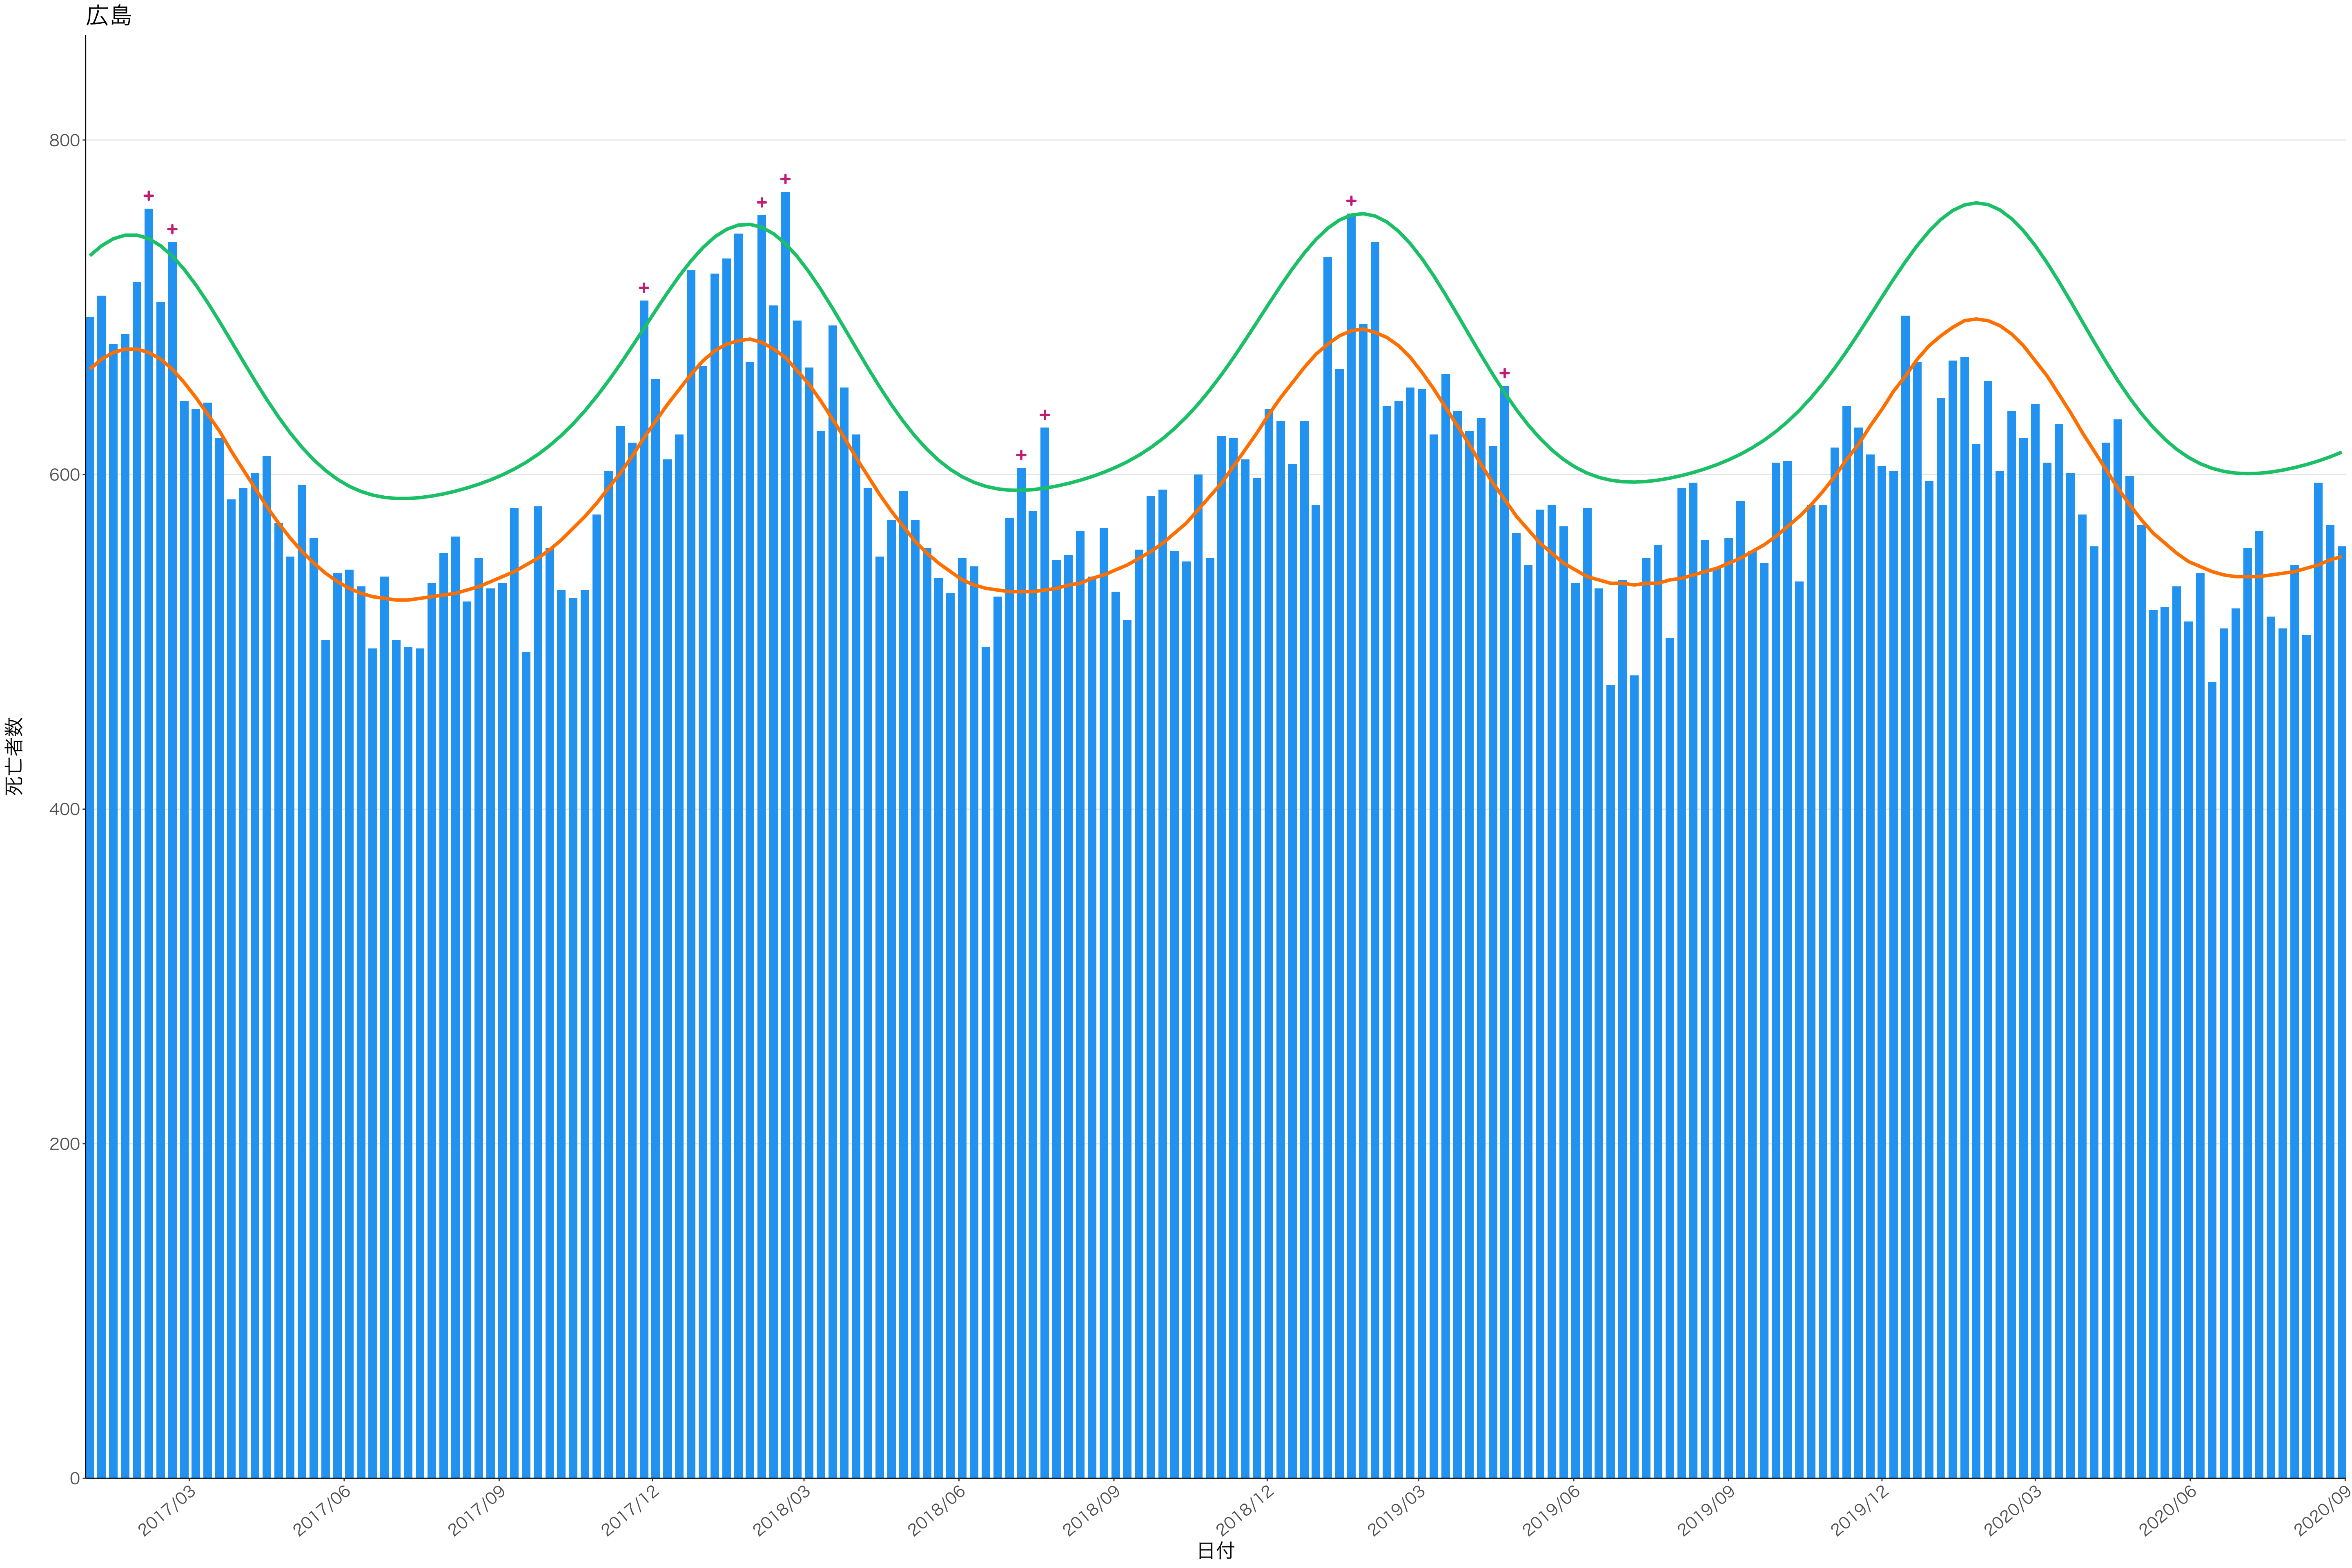

全国

0
100
200
300
400

2017/03 2017/06 2017/09 2017/12 2018/03 2018/06 2018/09 2018/12 2019/03 2019/06 2019/09 2019/12 2020/03 2020/06 2020/09

日付

死亡者数

2017/03 2017/06 2017/09 2017/12 2018/03 2018/06 2018/09 2018/12 2019/03 2019/06 2019/09 2019/12 2020/03 2020/06 2020/09

栃木

0
100
200
300
400

2017/03 2017/06 2017/09 2017/12 2018/03 2018/06 2018/09 2018/12 2019/03 2019/06 2019/09 2019/12 2020/03 2020/06 2020/09

日付

死亡者数

日付

死亡者数

2017/03 2017/06 2017/09 2017/12 2018/03 2018/06 2018/09 2018/12 2019/03 2019/06 2019/09 2019/12 2020/03 2020/06 2020/09