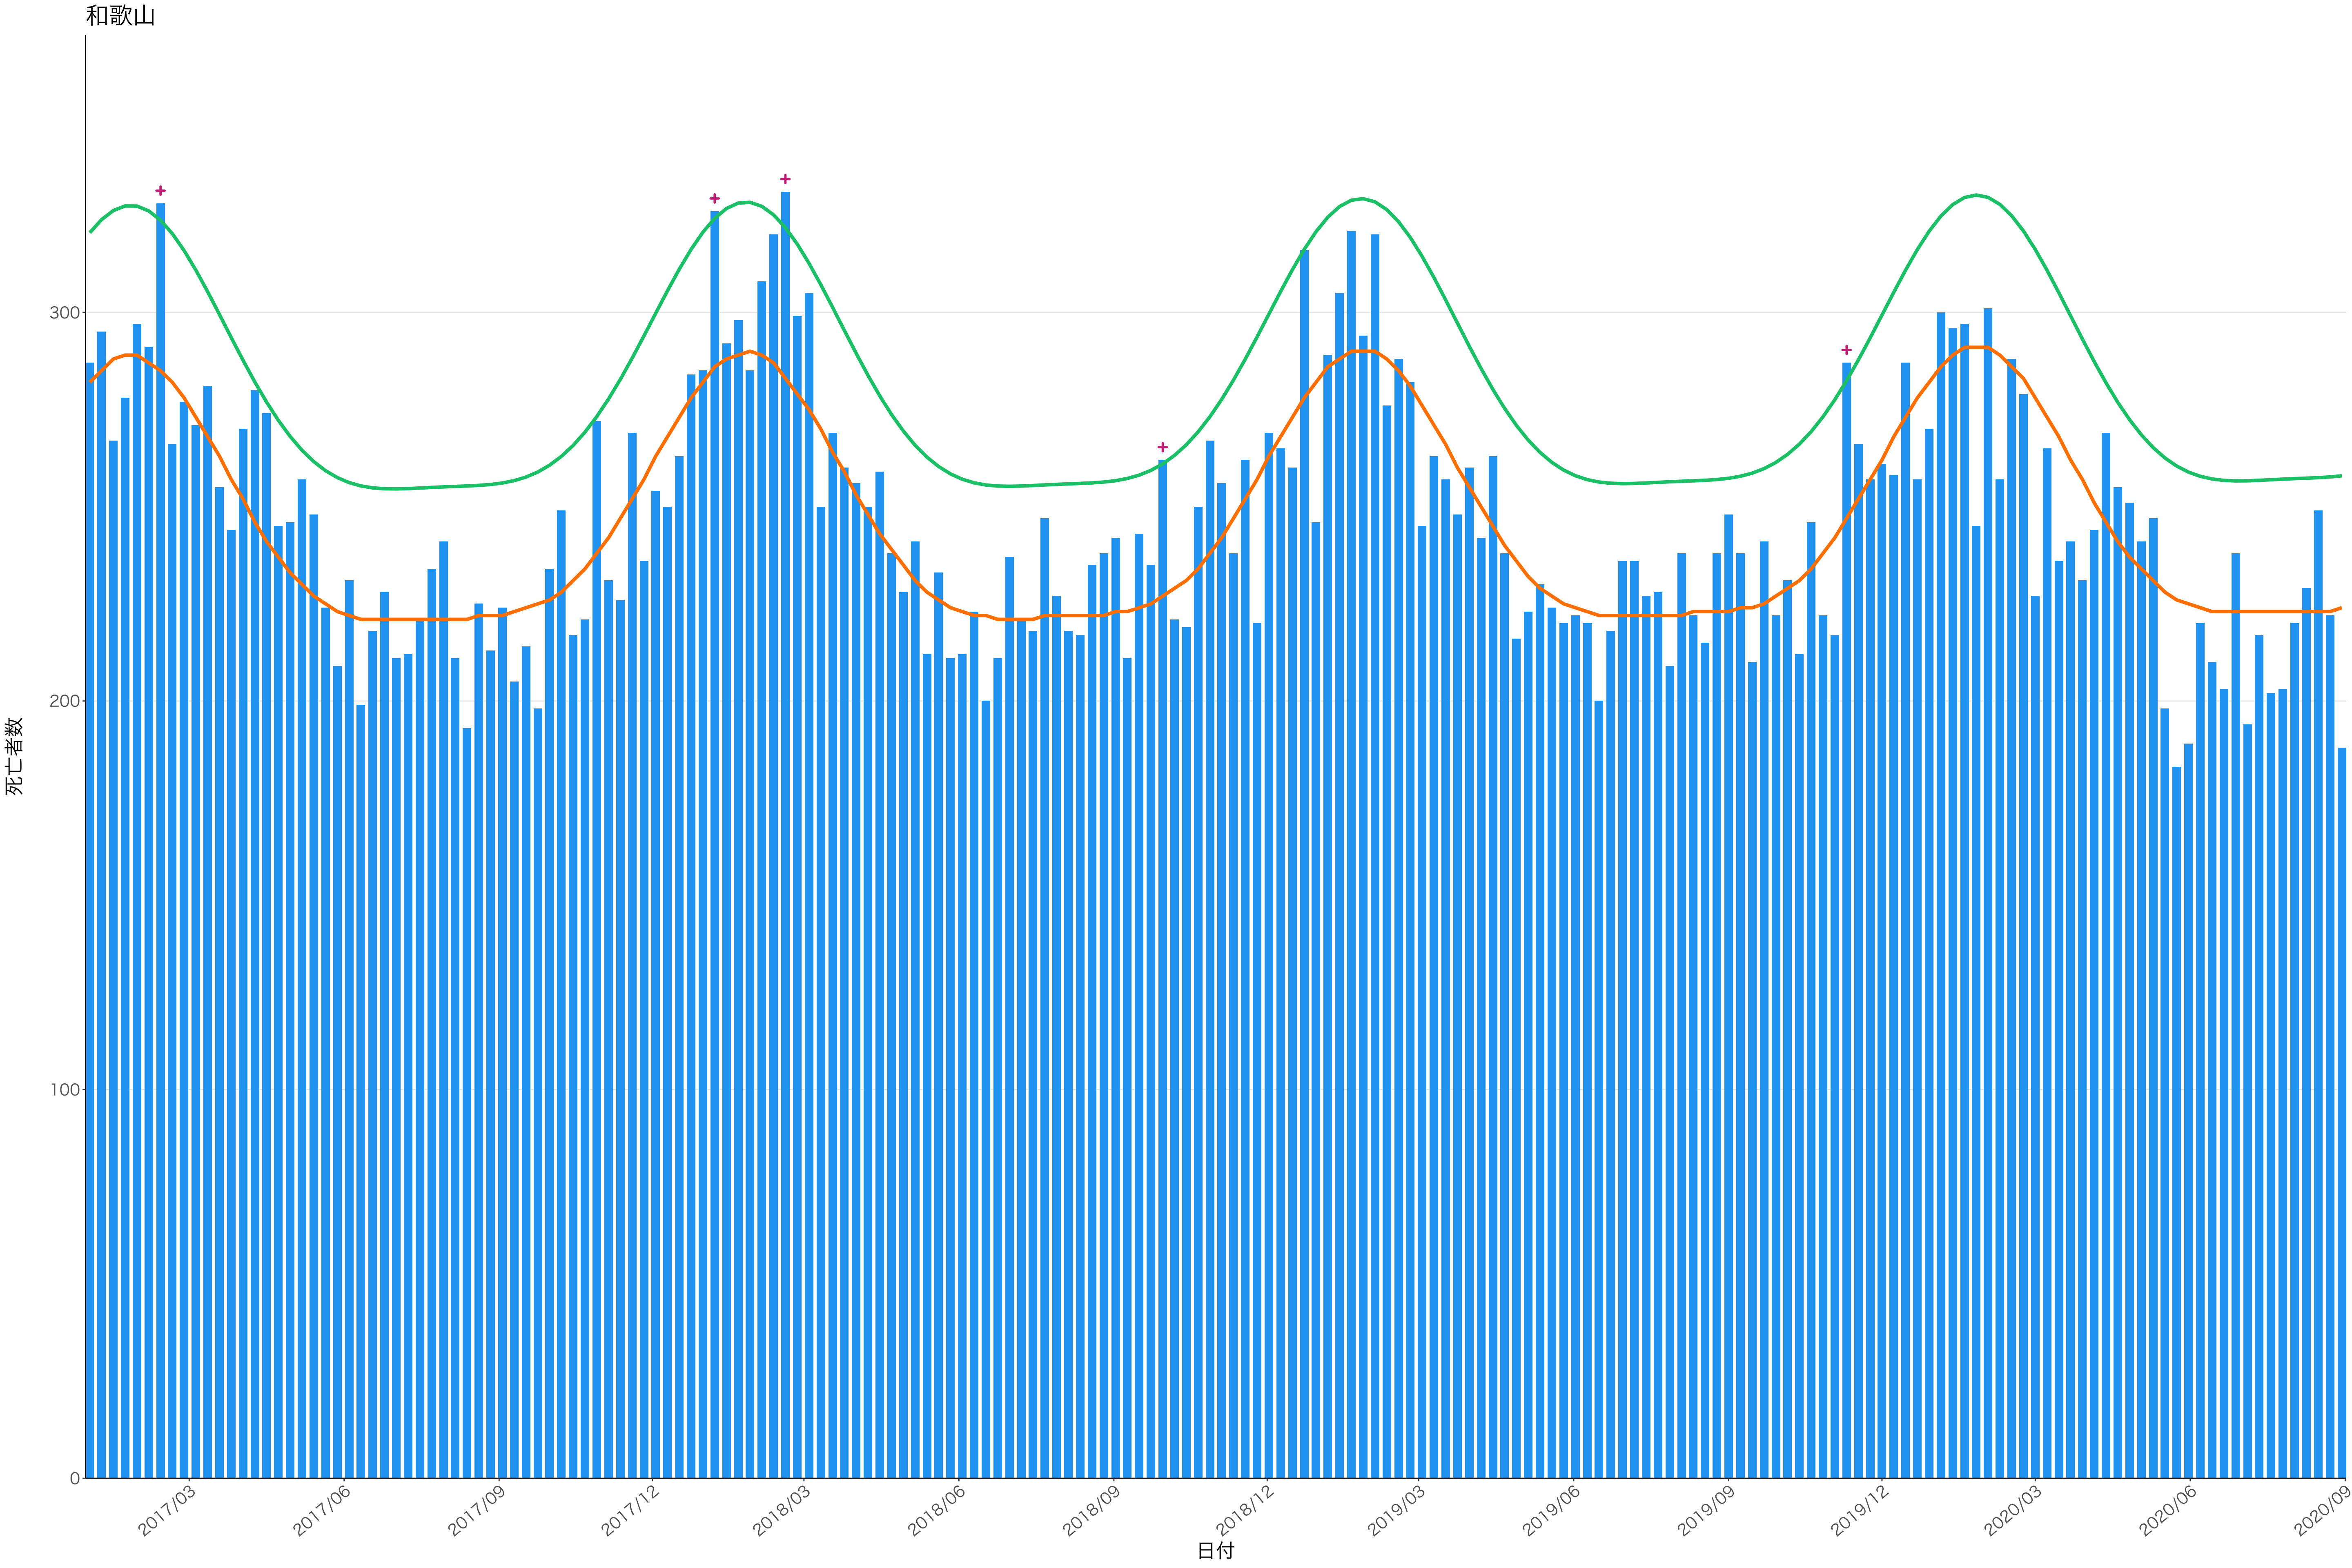

全国

0
100
200
300
400

2017/03 2017/06 2017/09 2017/12 2018/03 2018/06 2018/09 2018/12 2019/03 2019/06 2019/09 2019/12 2020/03 2020/06 2020/09

日付

死亡者数

2017/03 2017/06 2017/09 2017/12 2018/03 2018/06 2018/09 2018/12 2019/03 2019/06 2019/09 2019/12 2020/03 2020/06 2020/09

栃木

0
100
200
300
400

2017/03 2017/06 2017/09 2017/12 2018/03 2018/06 2018/09 2018/12 2019/03 2019/06 2019/09 2019/12 2020/03 2020/06 2020/09

日付

死亡者数

日付

死亡者数

2017/03 2017/06 2017/09 2017/12 2018/03 2018/06 2018/09 2018/12 2019/03 2019/06 2019/09 2019/12 2020/03 2020/06 2020/09