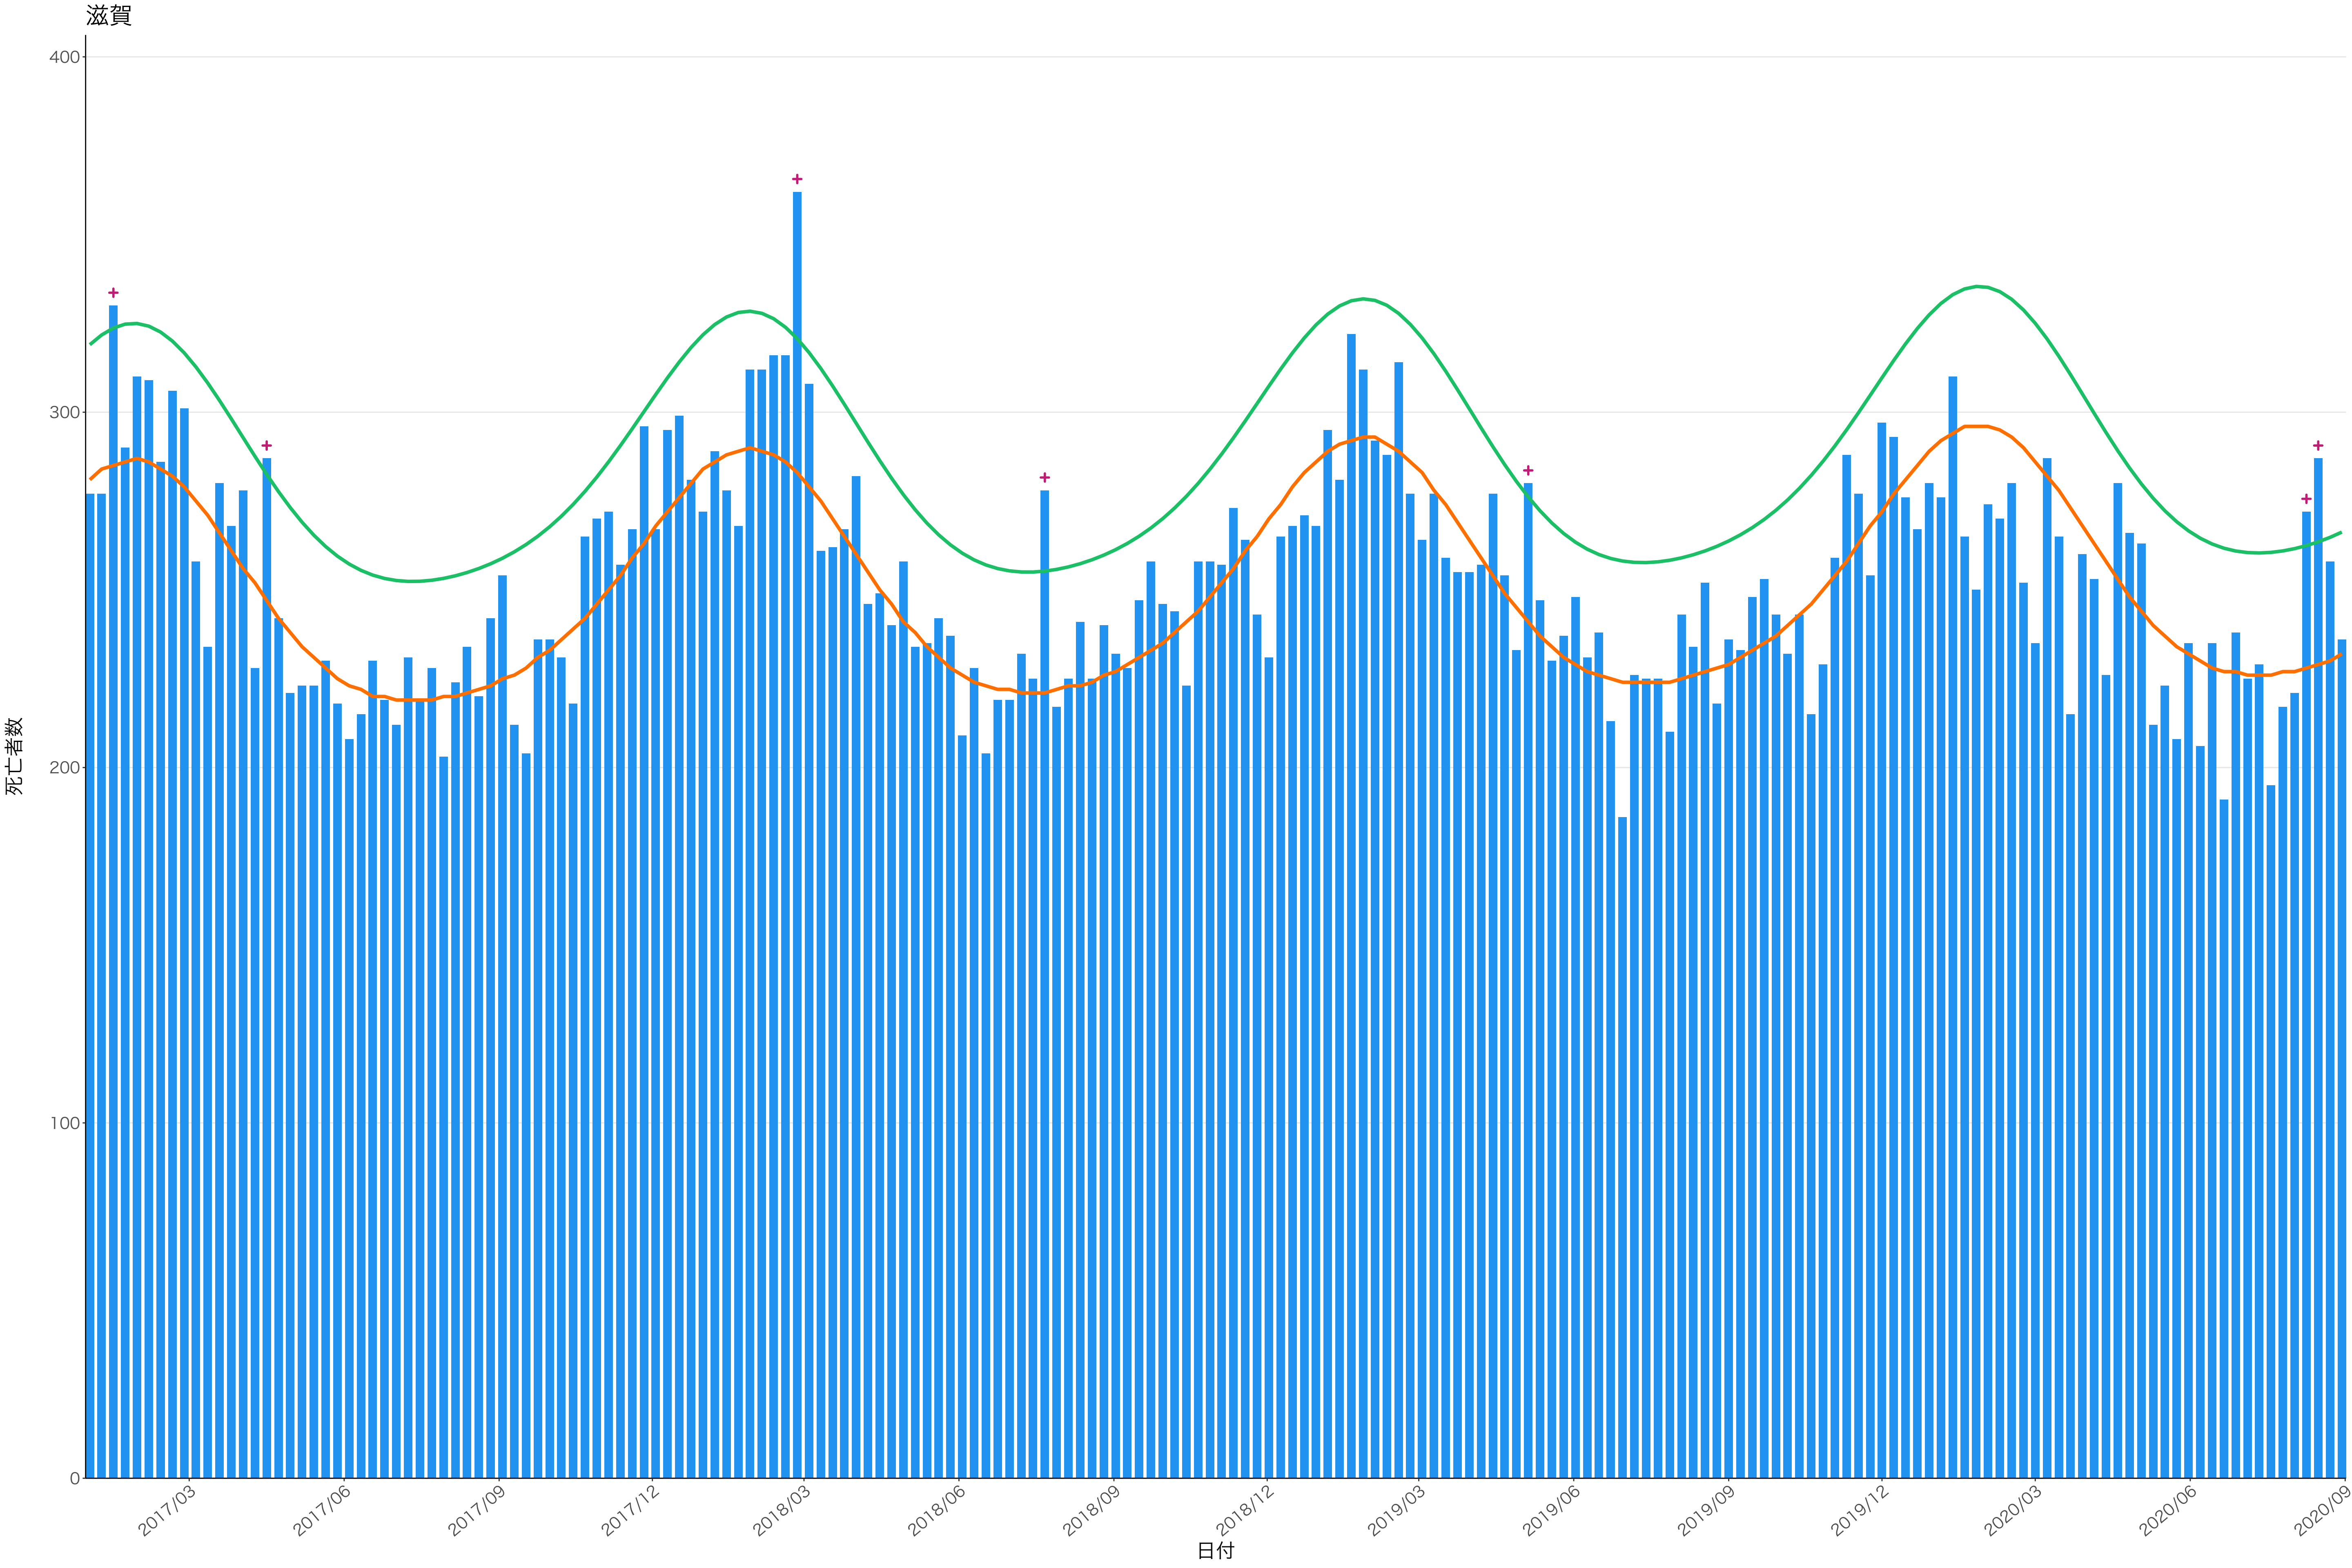

全国

0
100
200
300
400

2017/03 2017/06 2017/09 2017/12 2018/03 2018/06 2018/09 2018/12 2019/03 2019/06 2019/09 2019/12 2020/03 2020/06 2020/09

日付

死亡者数

2017/03 2017/06 2017/09 2017/12 2018/03 2018/06 2018/09 2018/12 2019/03 2019/06 2019/09 2019/12 2020/03 2020/06 2020/09

栃木

0
100
200
300
400

2017/03 2017/06 2017/09 2017/12 2018/03 2018/06 2018/09 2018/12 2019/03 2019/06 2019/09 2019/12 2020/03 2020/06 2020/09

日付

死亡者数

日付

死亡者数

2017/03 2017/06 2017/09 2017/12 2018/03 2018/06 2018/09 2018/12 2019/03 2019/06 2019/09 2019/12 2020/03 2020/06 2020/09