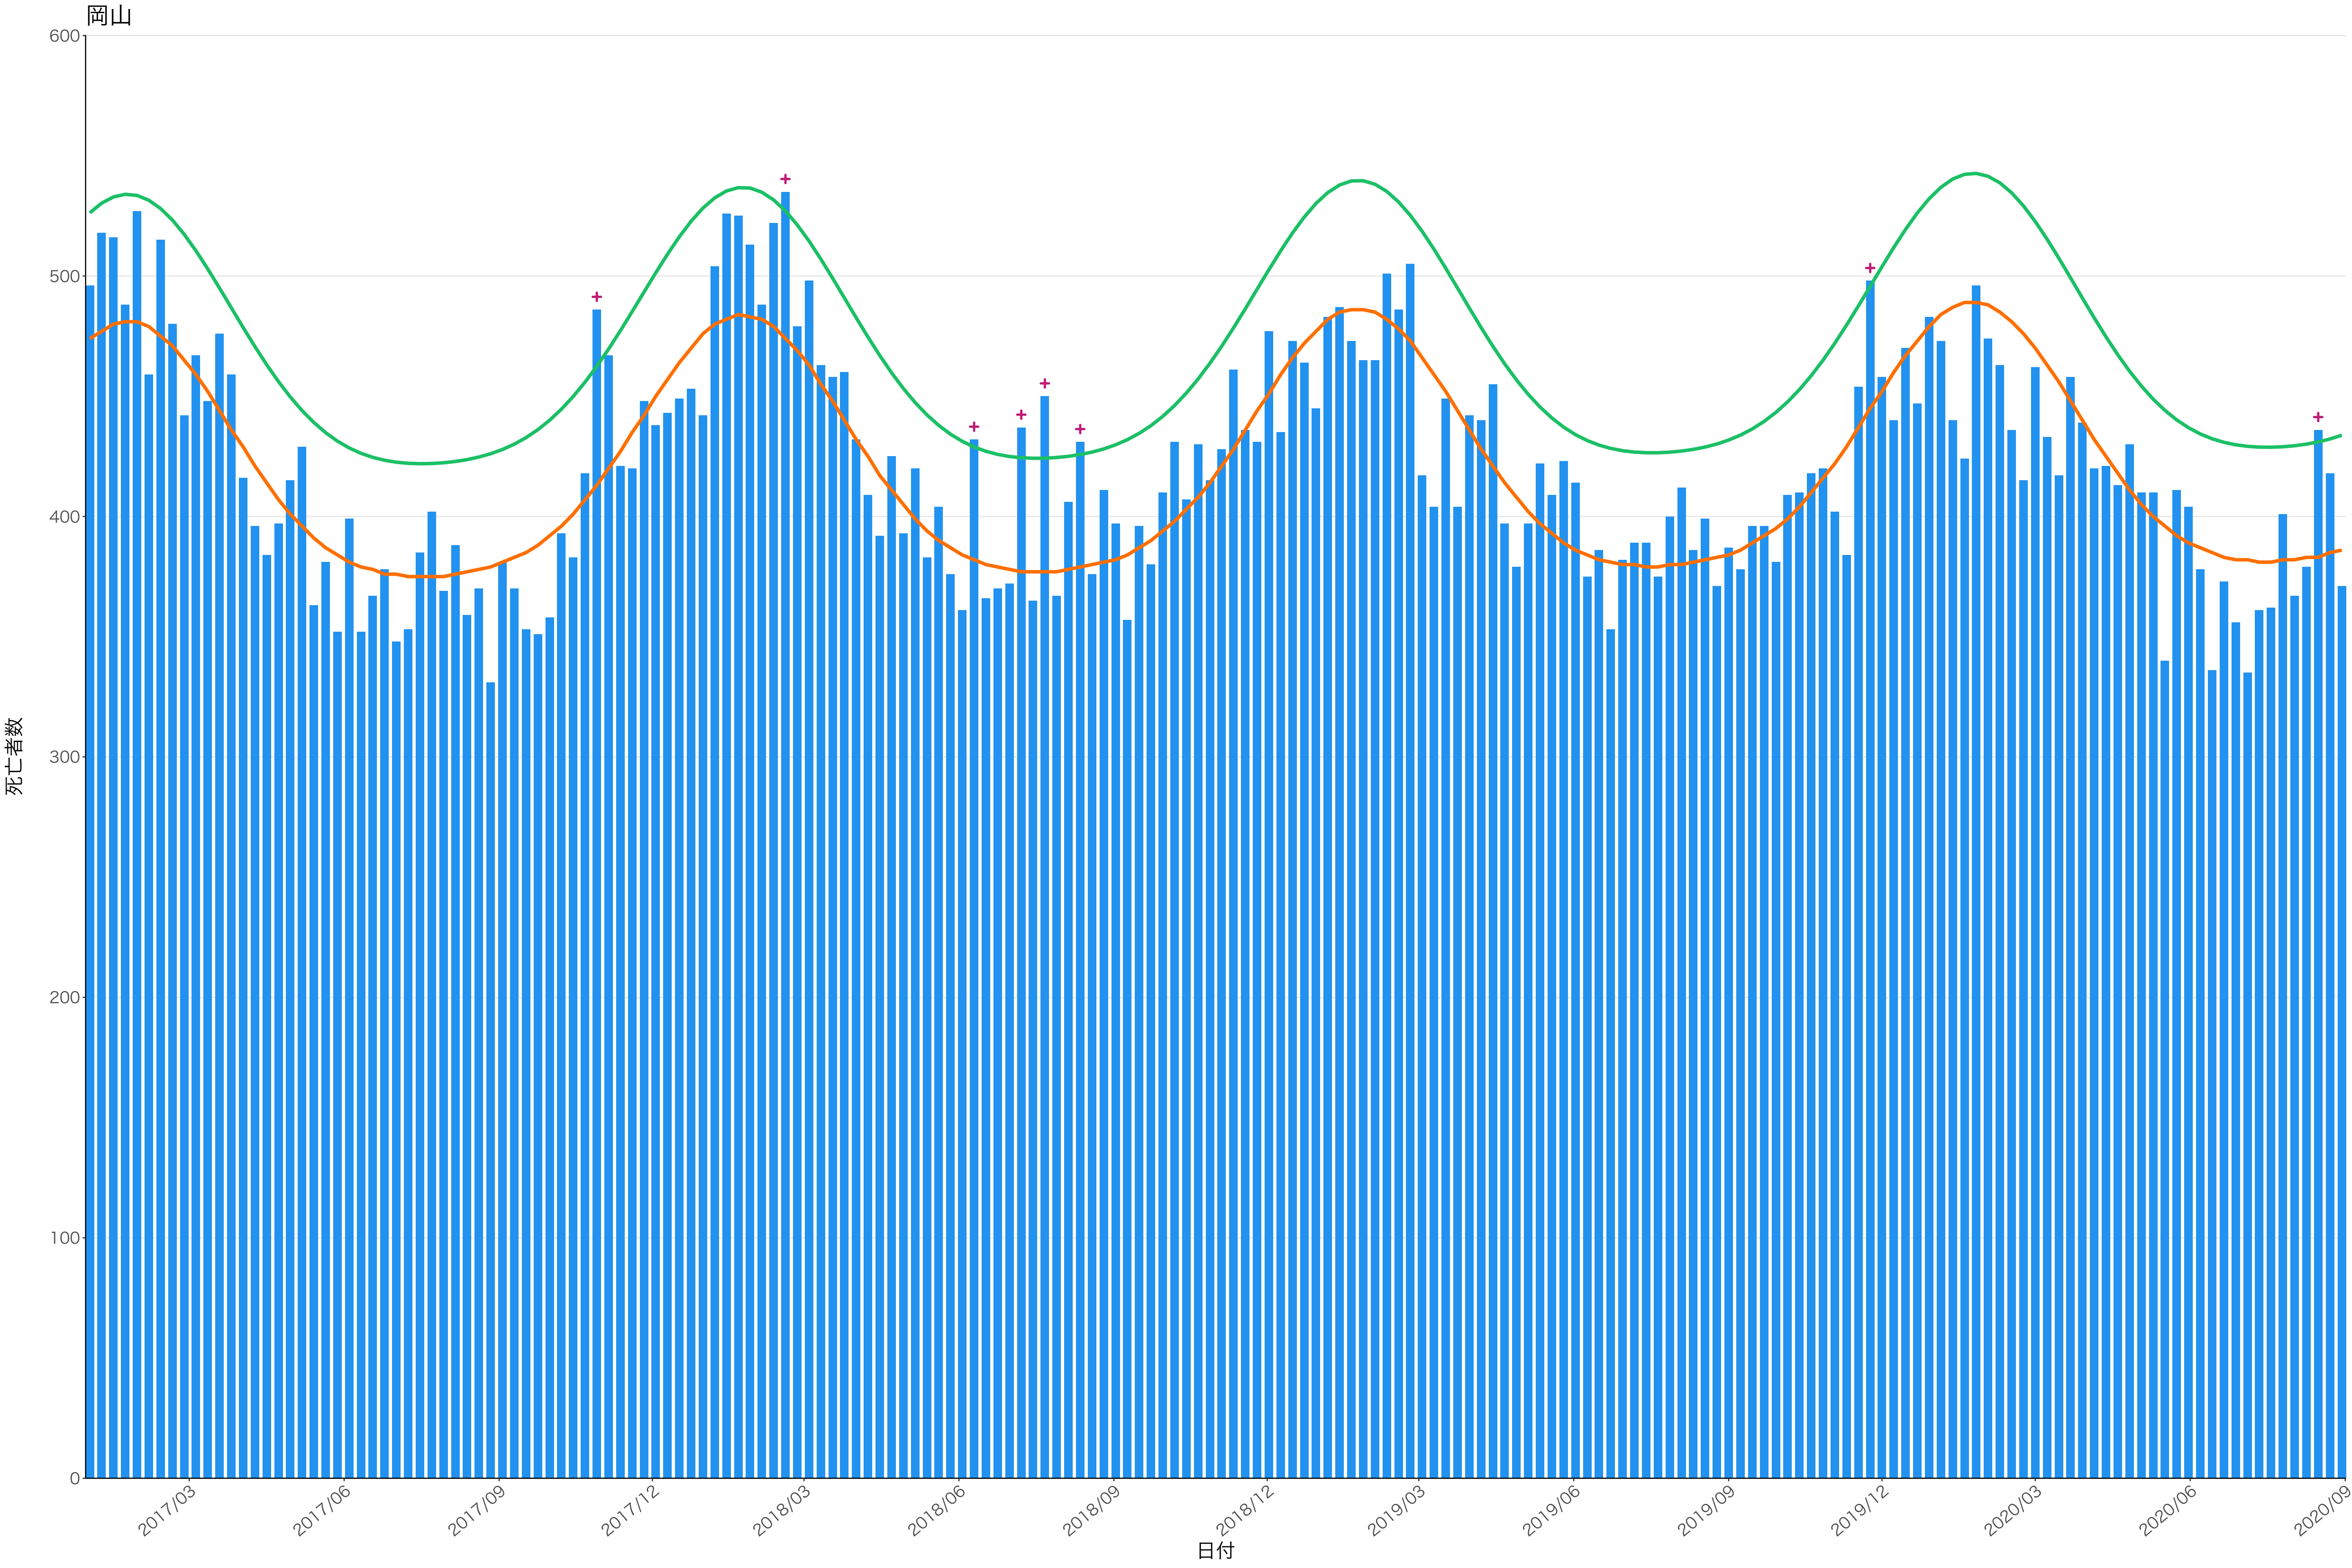

全国

0
100
200
300
400

2017/03 2017/06 2017/09 2017/12 2018/03 2018/06 2018/09 2018/12 2019/03 2019/06 2019/09 2019/12 2020/03 2020/06 2020/09

日付

死亡者数

2017/03 2017/06 2017/09 2017/12 2018/03 2018/06 2018/09 2018/12 2019/03 2019/06 2019/09 2019/12 2020/03 2020/06 2020/09

栃木

0
100
200
300
400

2017/03 2017/06 2017/09 2017/12 2018/03 2018/06 2018/09 2018/12 2019/03 2019/06 2019/09 2019/12 2020/03 2020/06 2020/09

日付

死亡者数

日付

死亡者数

2017/03 2017/06 2017/09 2017/12 2018/03 2018/06 2018/09 2018/12 2019/03 2019/06 2019/09 2019/12 2020/03 2020/06 2020/09