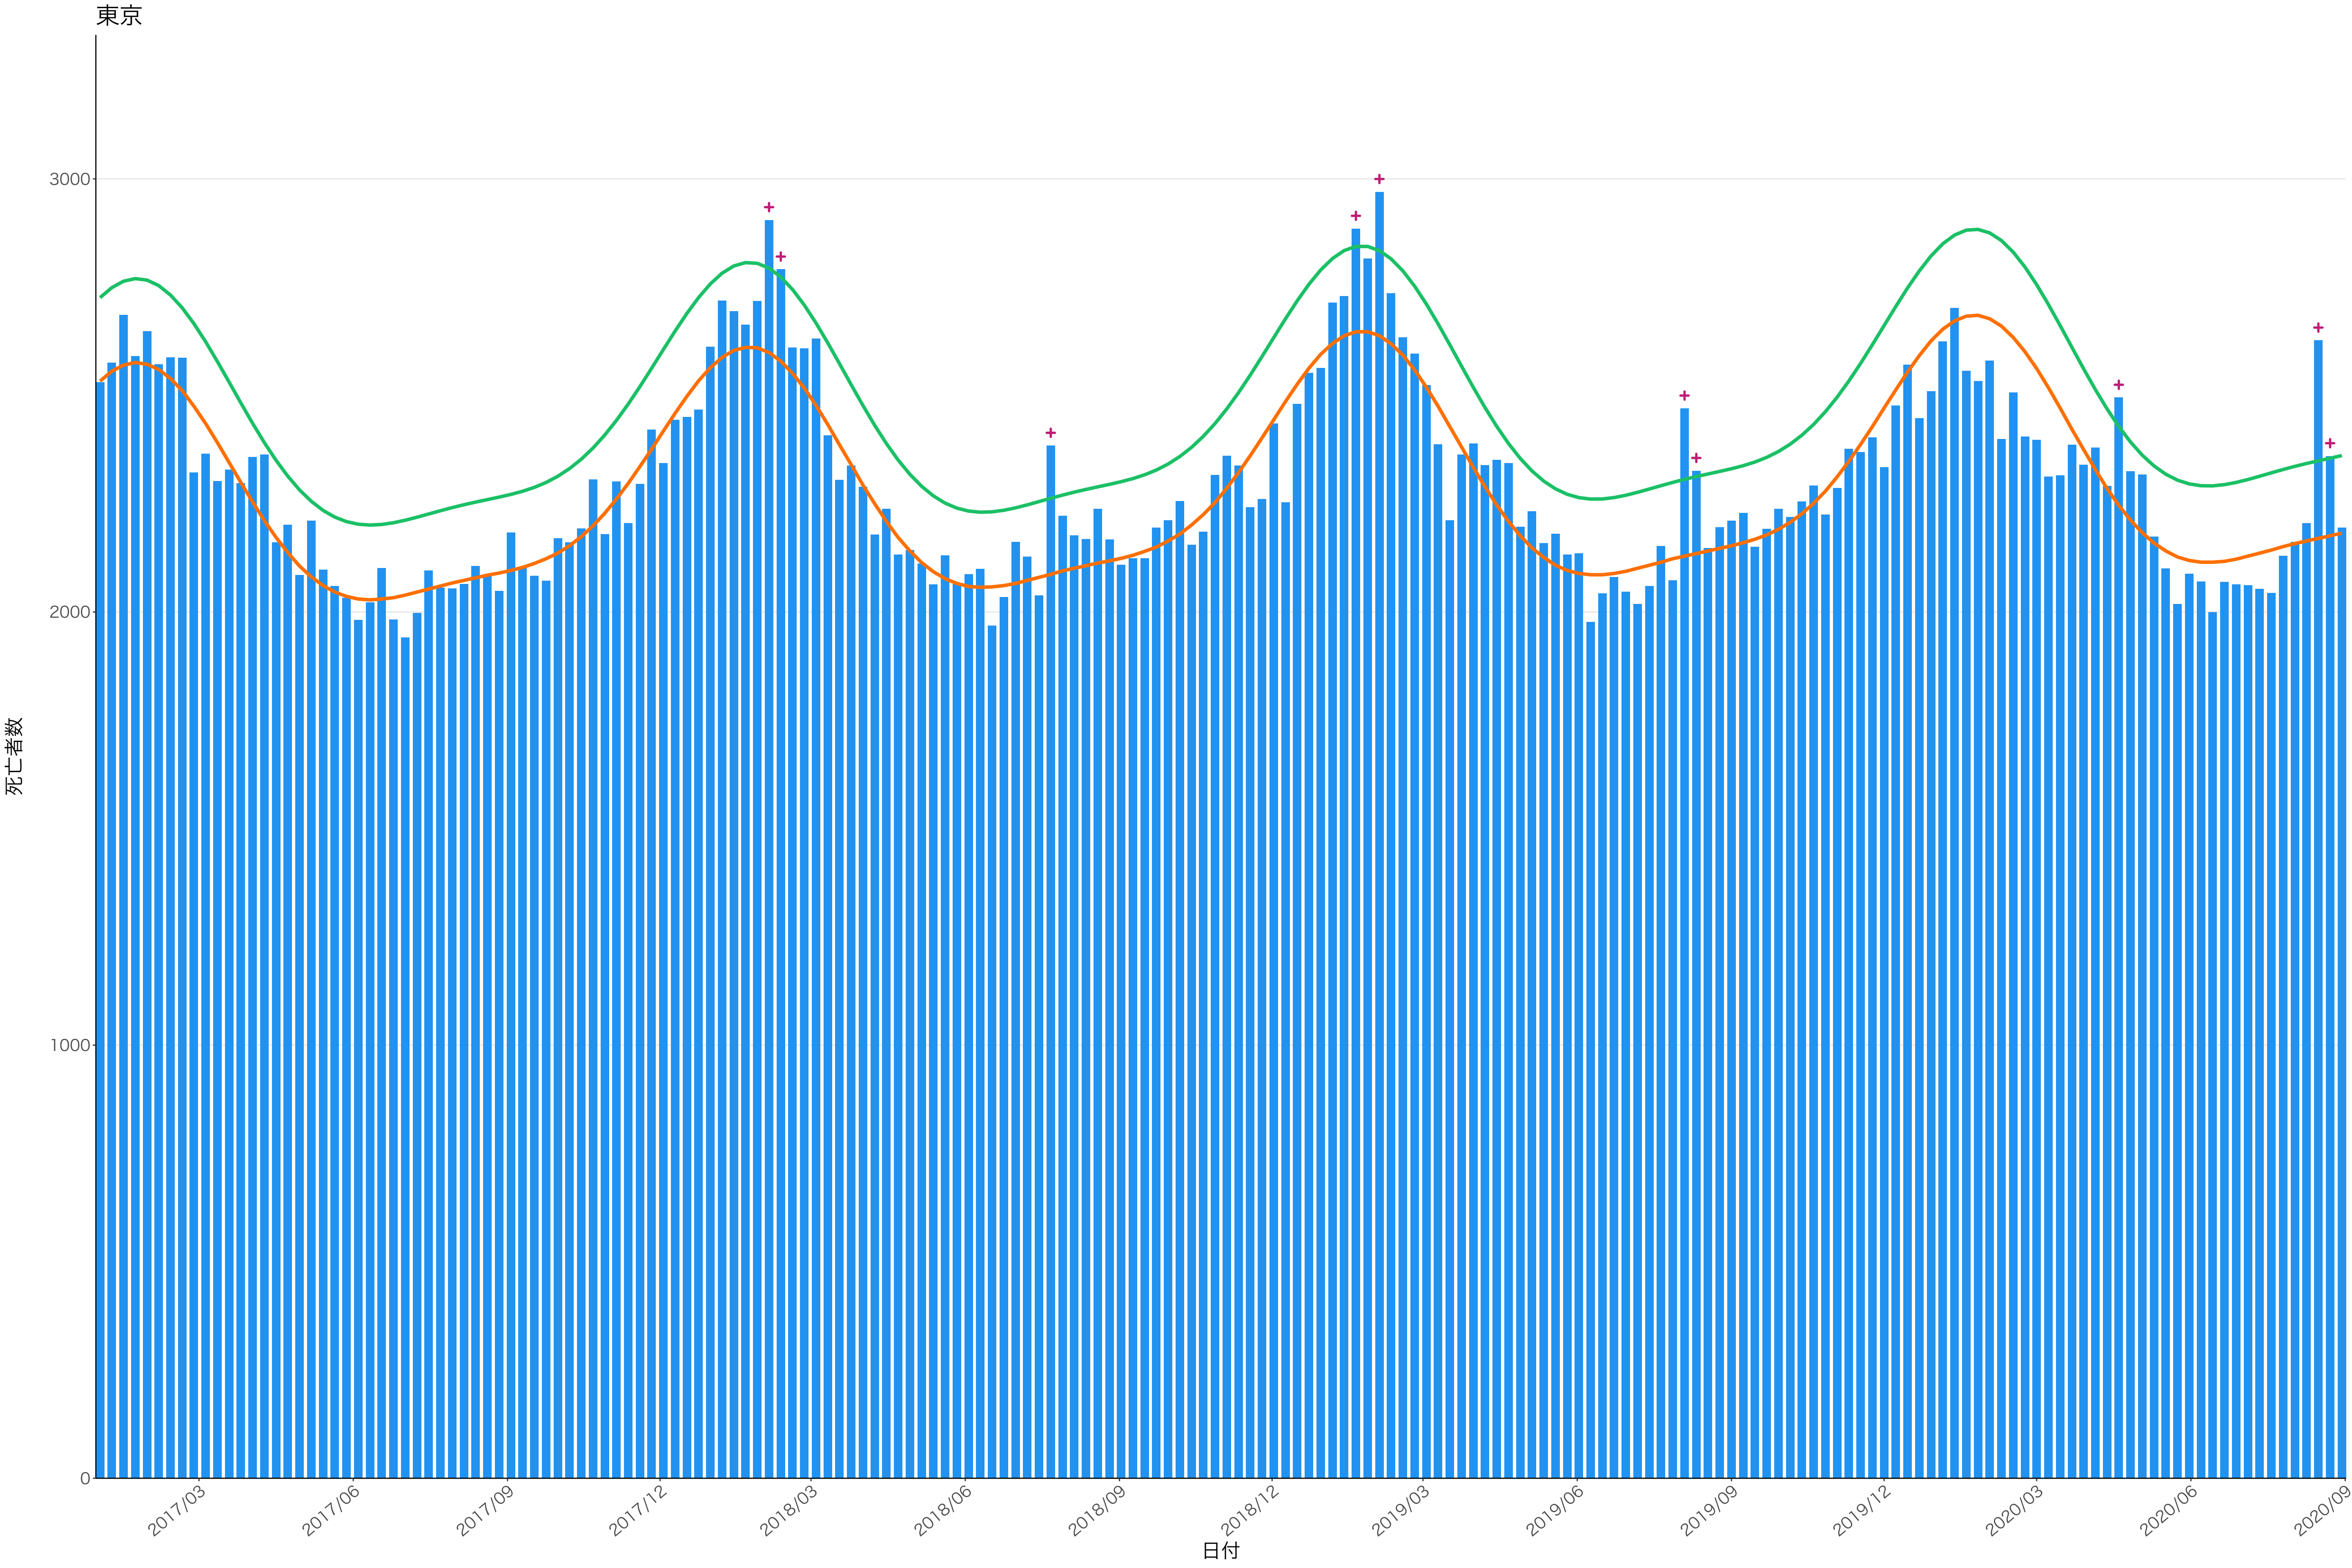

全国

0
100
200
300
400

2017/03 2017/06 2017/09 2017/12 2018/03 2018/06 2018/09 2018/12 2019/03 2019/06 2019/09 2019/12 2020/03 2020/06 2020/09

日付

死亡者数

2017/03 2017/06 2017/09 2017/12 2018/03 2018/06 2018/09 2018/12 2019/03 2019/06 2019/09 2019/12 2020/03 2020/06 2020/09

栃木

0
100
200
300
400

2017/03 2017/06 2017/09 2017/12 2018/03 2018/06 2018/09 2018/12 2019/03 2019/06 2019/09 2019/12 2020/03 2020/06 2020/09

日付

死亡者数

日付

死亡者数

2017/03 2017/06 2017/09 2017/12 2018/03 2018/06 2018/09 2018/12 2019/03 2019/06 2019/09 2019/12 2020/03 2020/06 2020/09