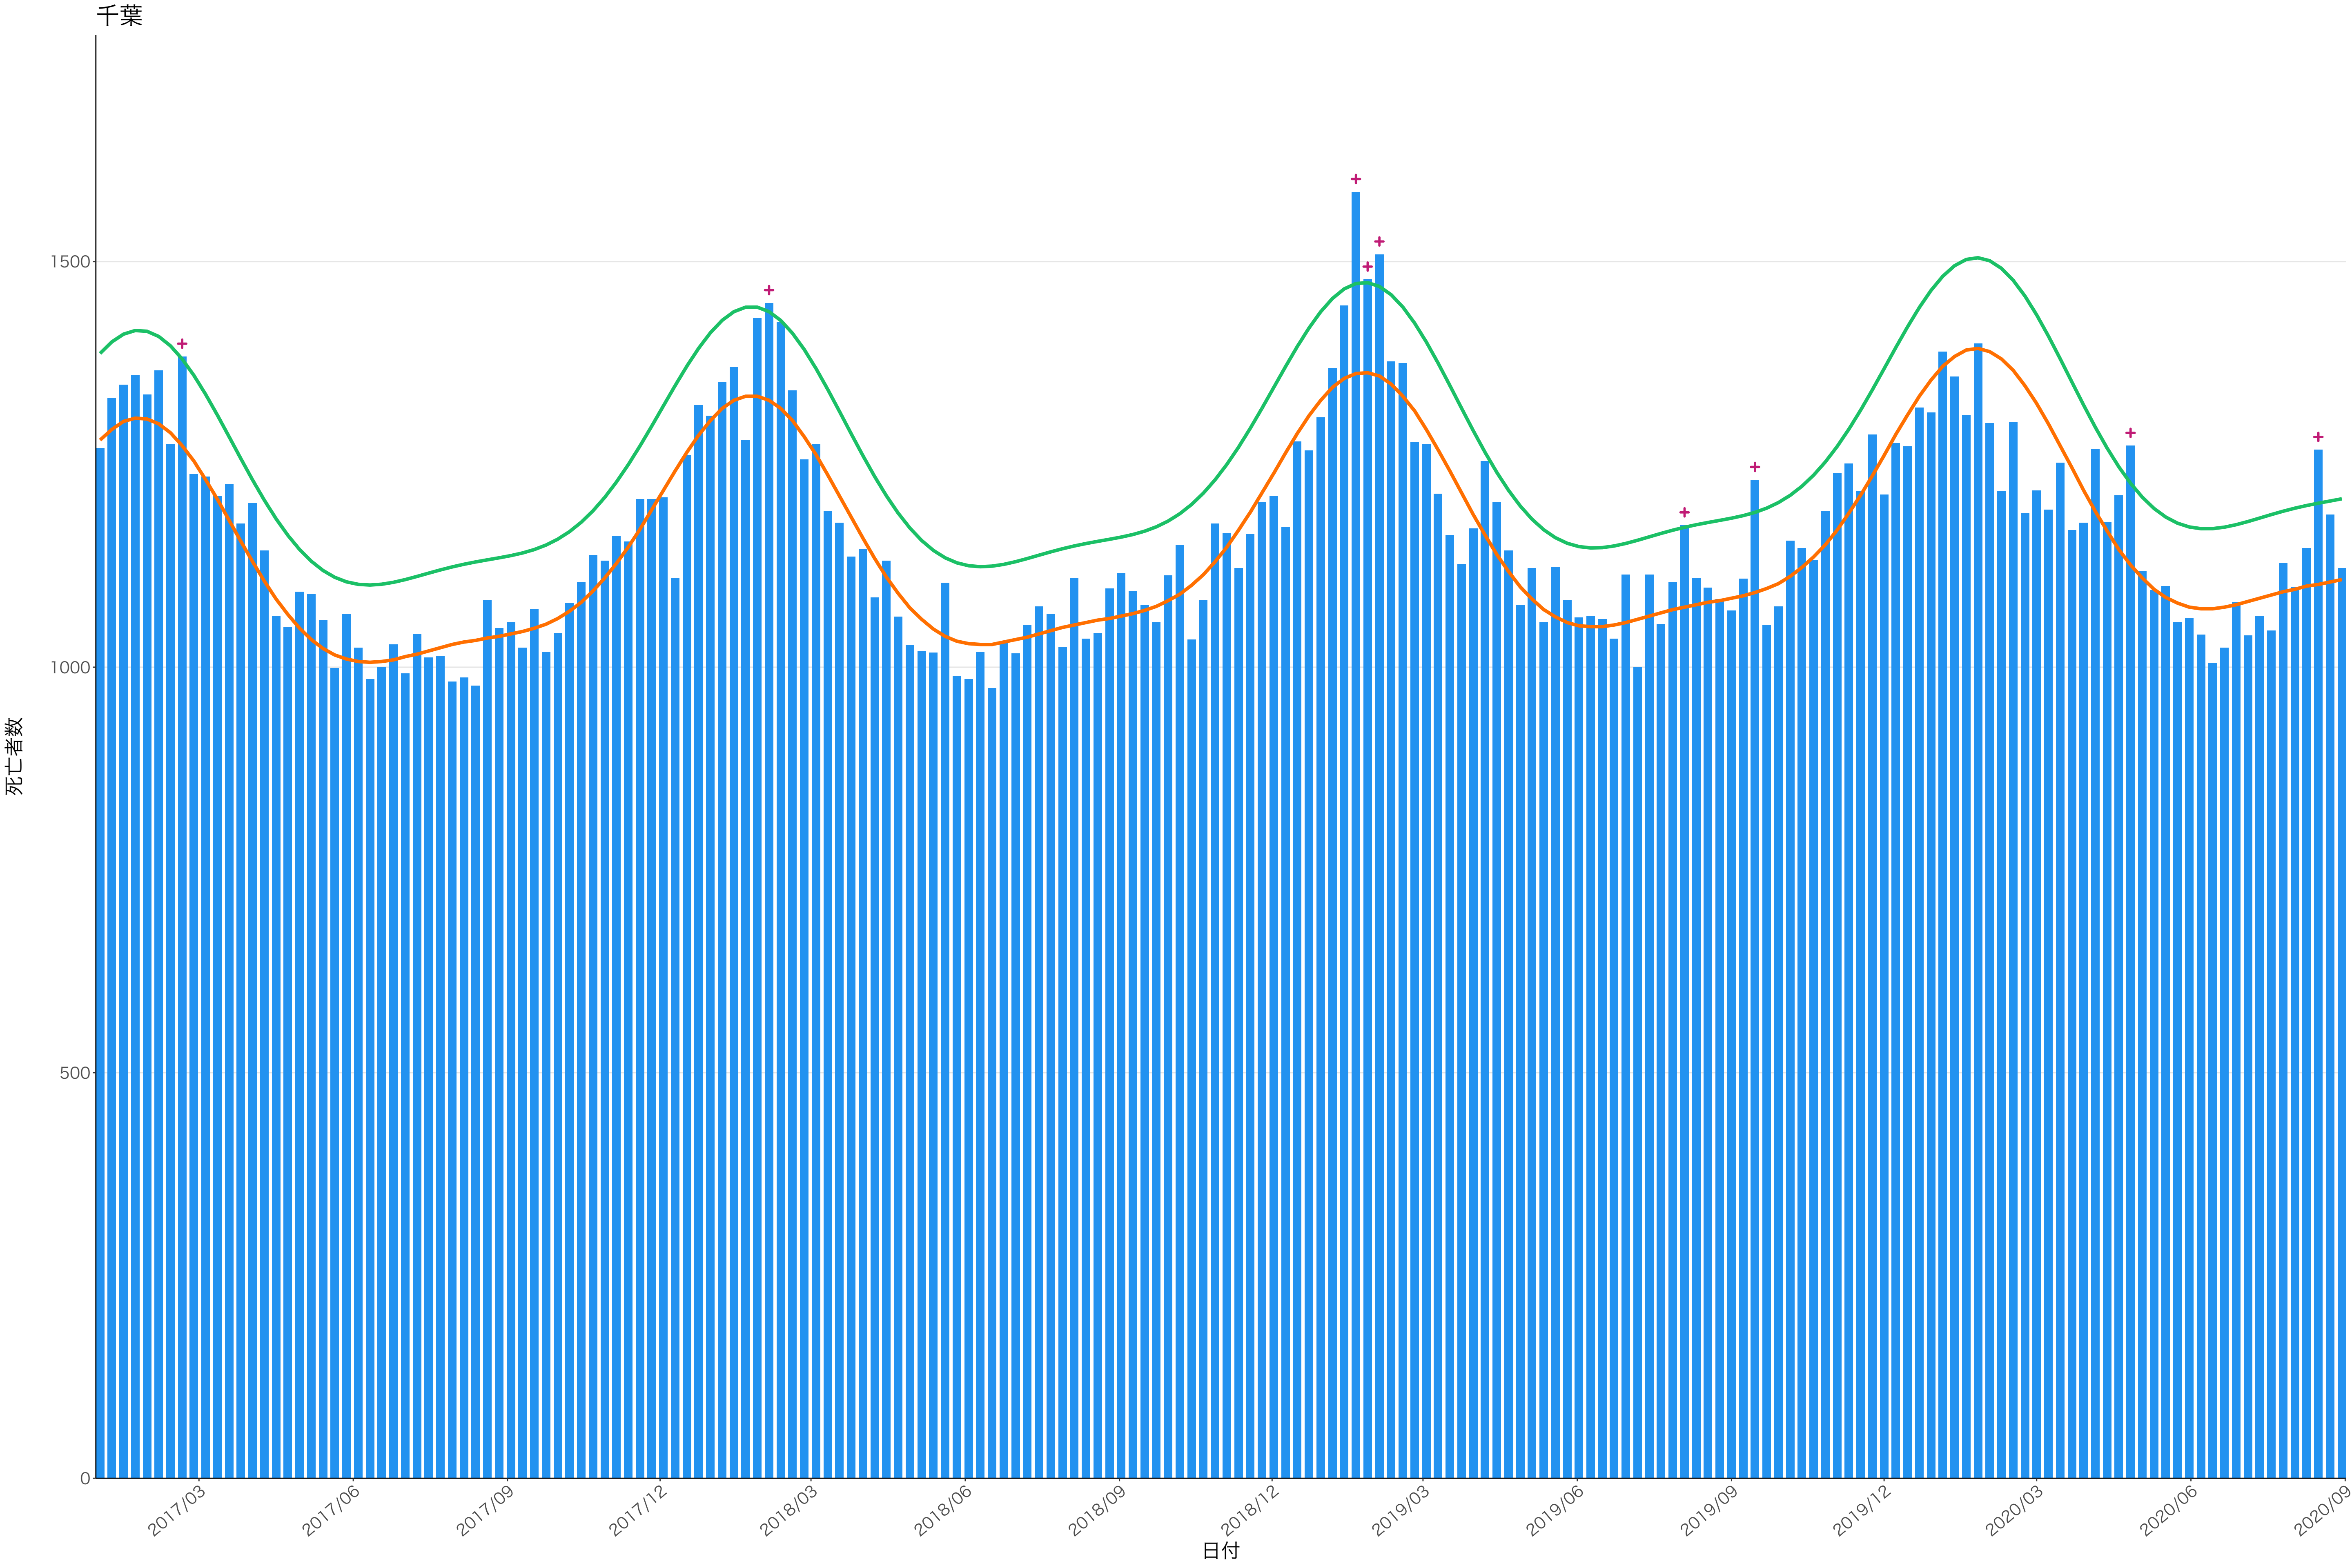

全国

0
100
200
300
400

2017/03 2017/06 2017/09 2017/12 2018/03 2018/06 2018/09 2018/12 2019/03 2019/06 2019/09 2019/12 2020/03 2020/06 2020/09

日付

死亡者数

2017/03 2017/06 2017/09 2017/12 2018/03 2018/06 2018/09 2018/12 2019/03 2019/06 2019/09 2019/12 2020/03 2020/06 2020/09

栃木

0
100
200
300
400

2017/03 2017/06 2017/09 2017/12 2018/03 2018/06 2018/09 2018/12 2019/03 2019/06 2019/09 2019/12 2020/03 2020/06 2020/09

日付

死亡者数

日付

死亡者数

2017/03 2017/06 2017/09 2017/12 2018/03 2018/06 2018/09 2018/12 2019/03 2019/06 2019/09 2019/12 2020/03 2020/06 2020/09