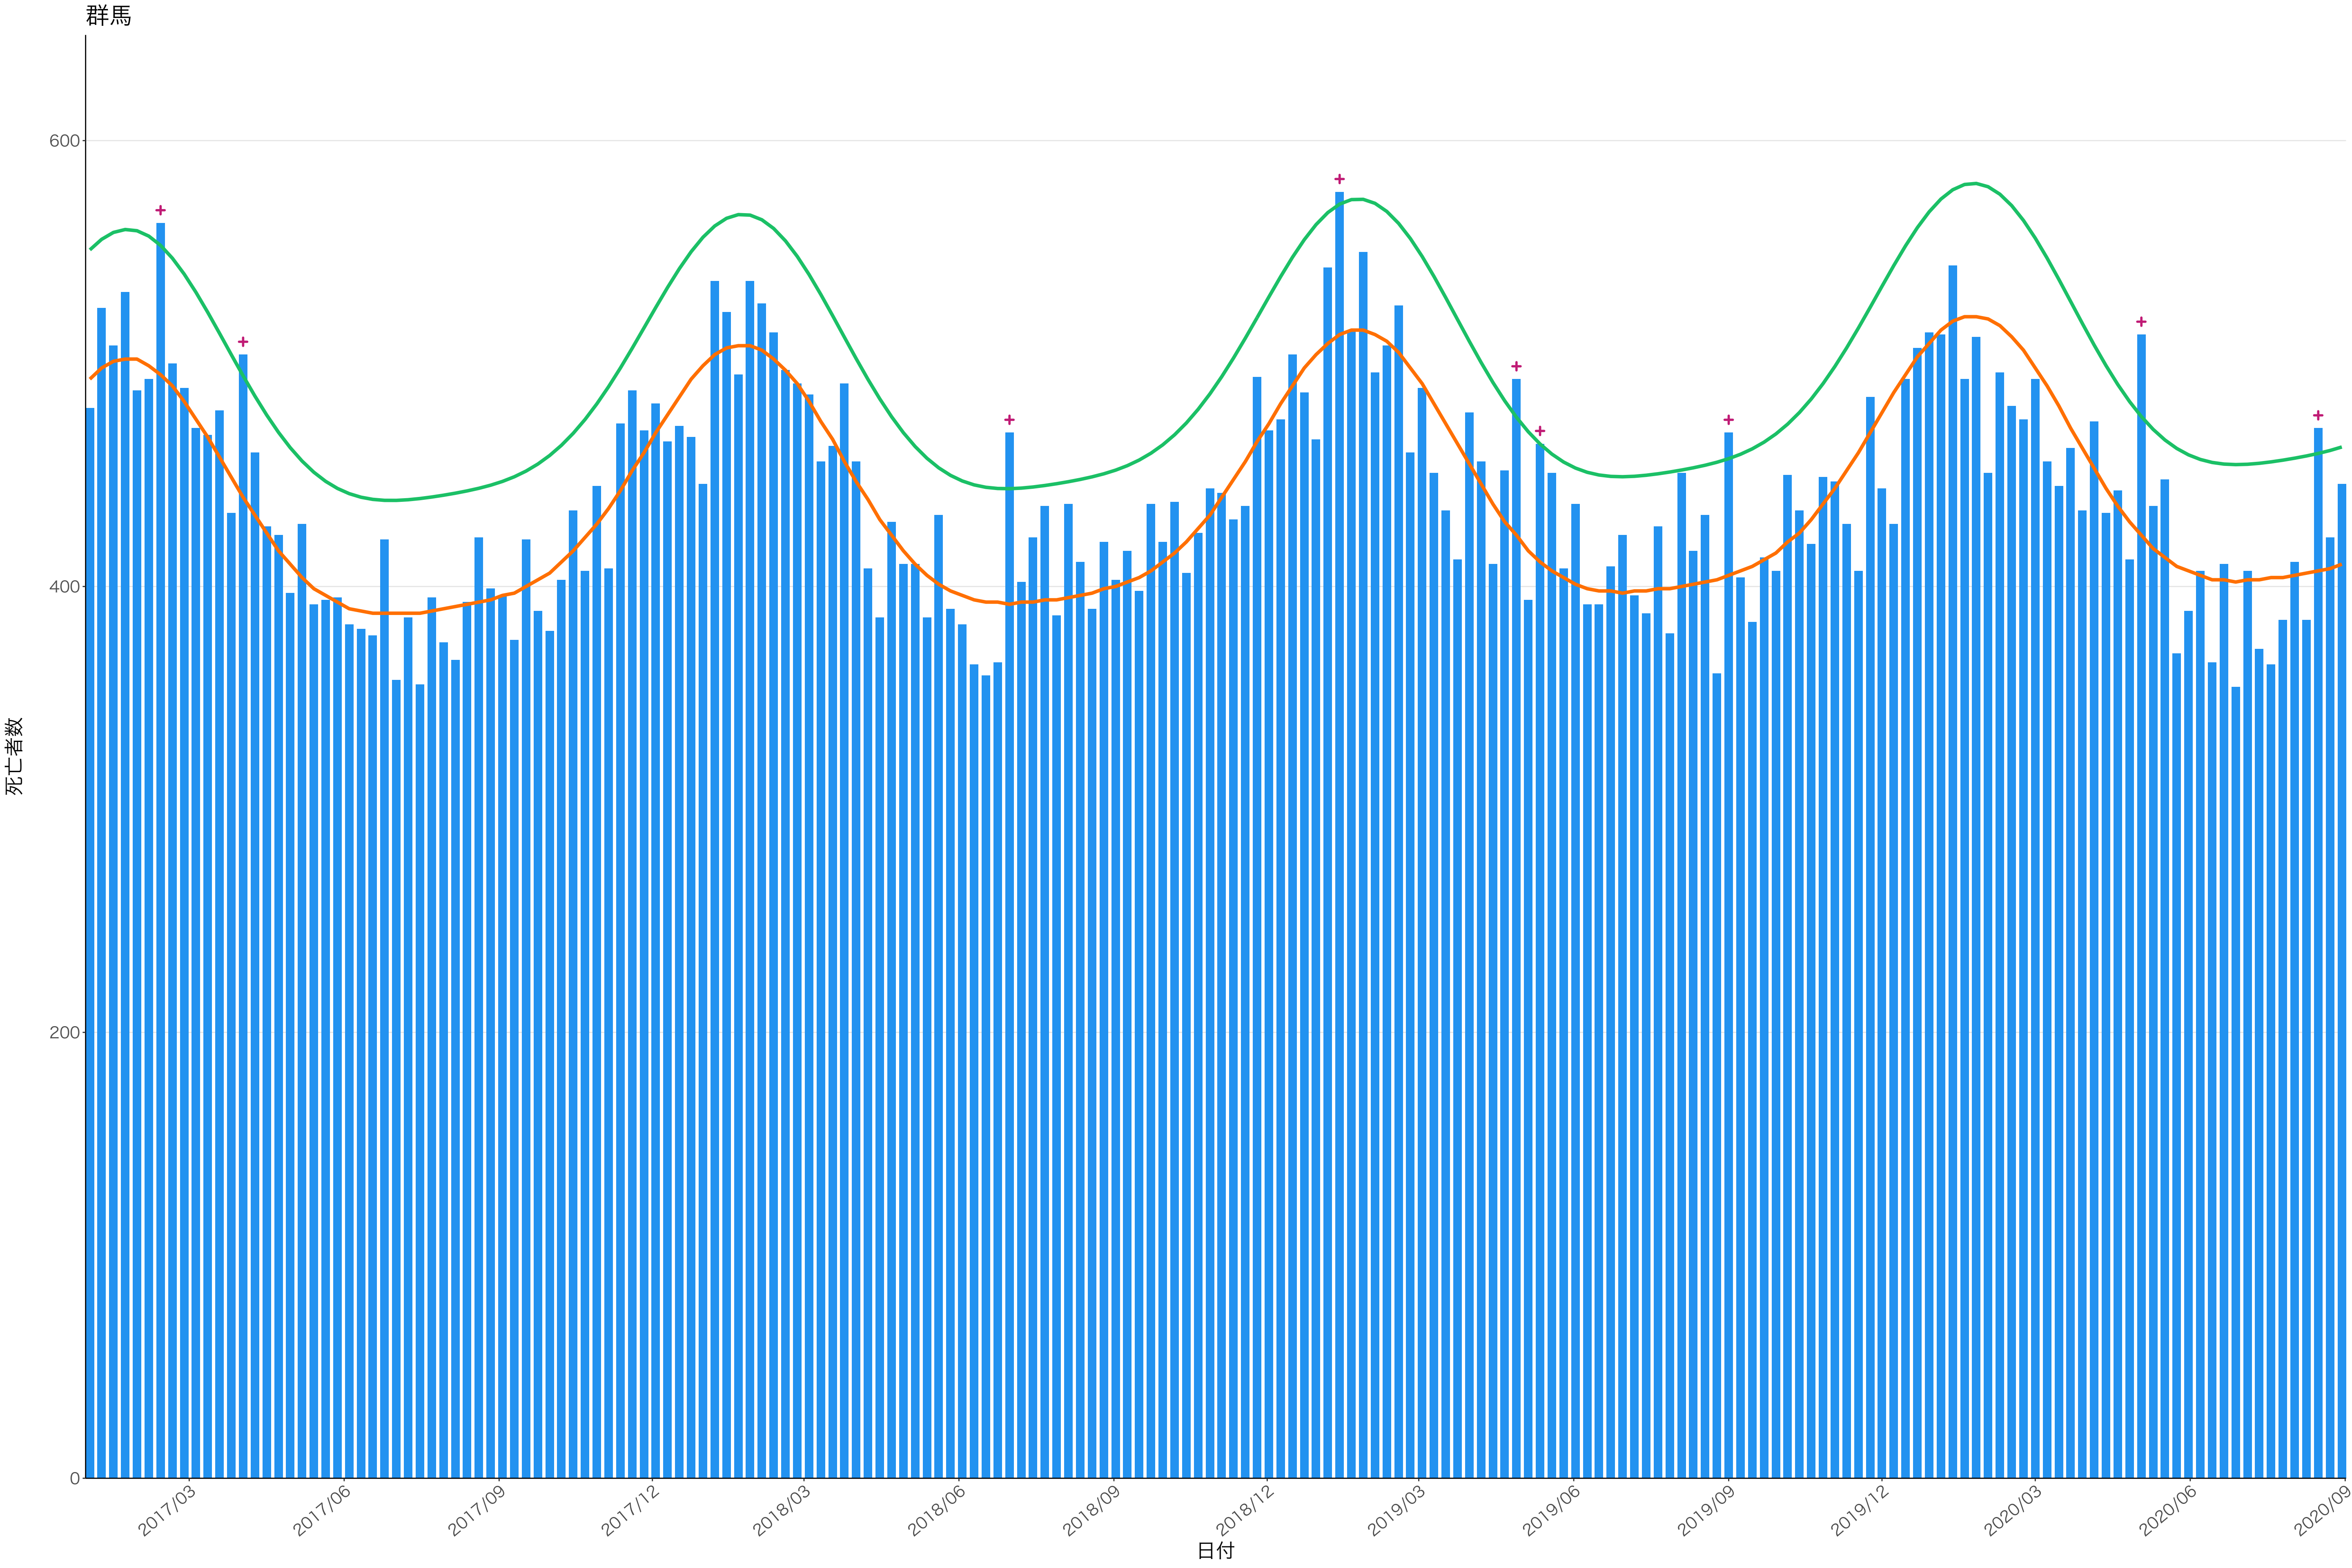

全国

0
100
200
300
400

2017/03 2017/06 2017/09 2017/12 2018/03 2018/06 2018/09 2018/12 2019/03 2019/06 2019/09 2019/12 2020/03 2020/06 2020/09

日付

死亡者数

2017/03 2017/06 2017/09 2017/12 2018/03 2018/06 2018/09 2018/12 2019/03 2019/06 2019/09 2019/12 2020/03 2020/06 2020/09

栃木

0
100
200
300
400

2017/03 2017/06 2017/09 2017/12 2018/03 2018/06 2018/09 2018/12 2019/03 2019/06 2019/09 2019/12 2020/03 2020/06 2020/09

日付

死亡者数

日付

死亡者数

2017/03 2017/06 2017/09 2017/12 2018/03 2018/06 2018/09 2018/12 2019/03 2019/06 2019/09 2019/12 2020/03 2020/06 2020/09