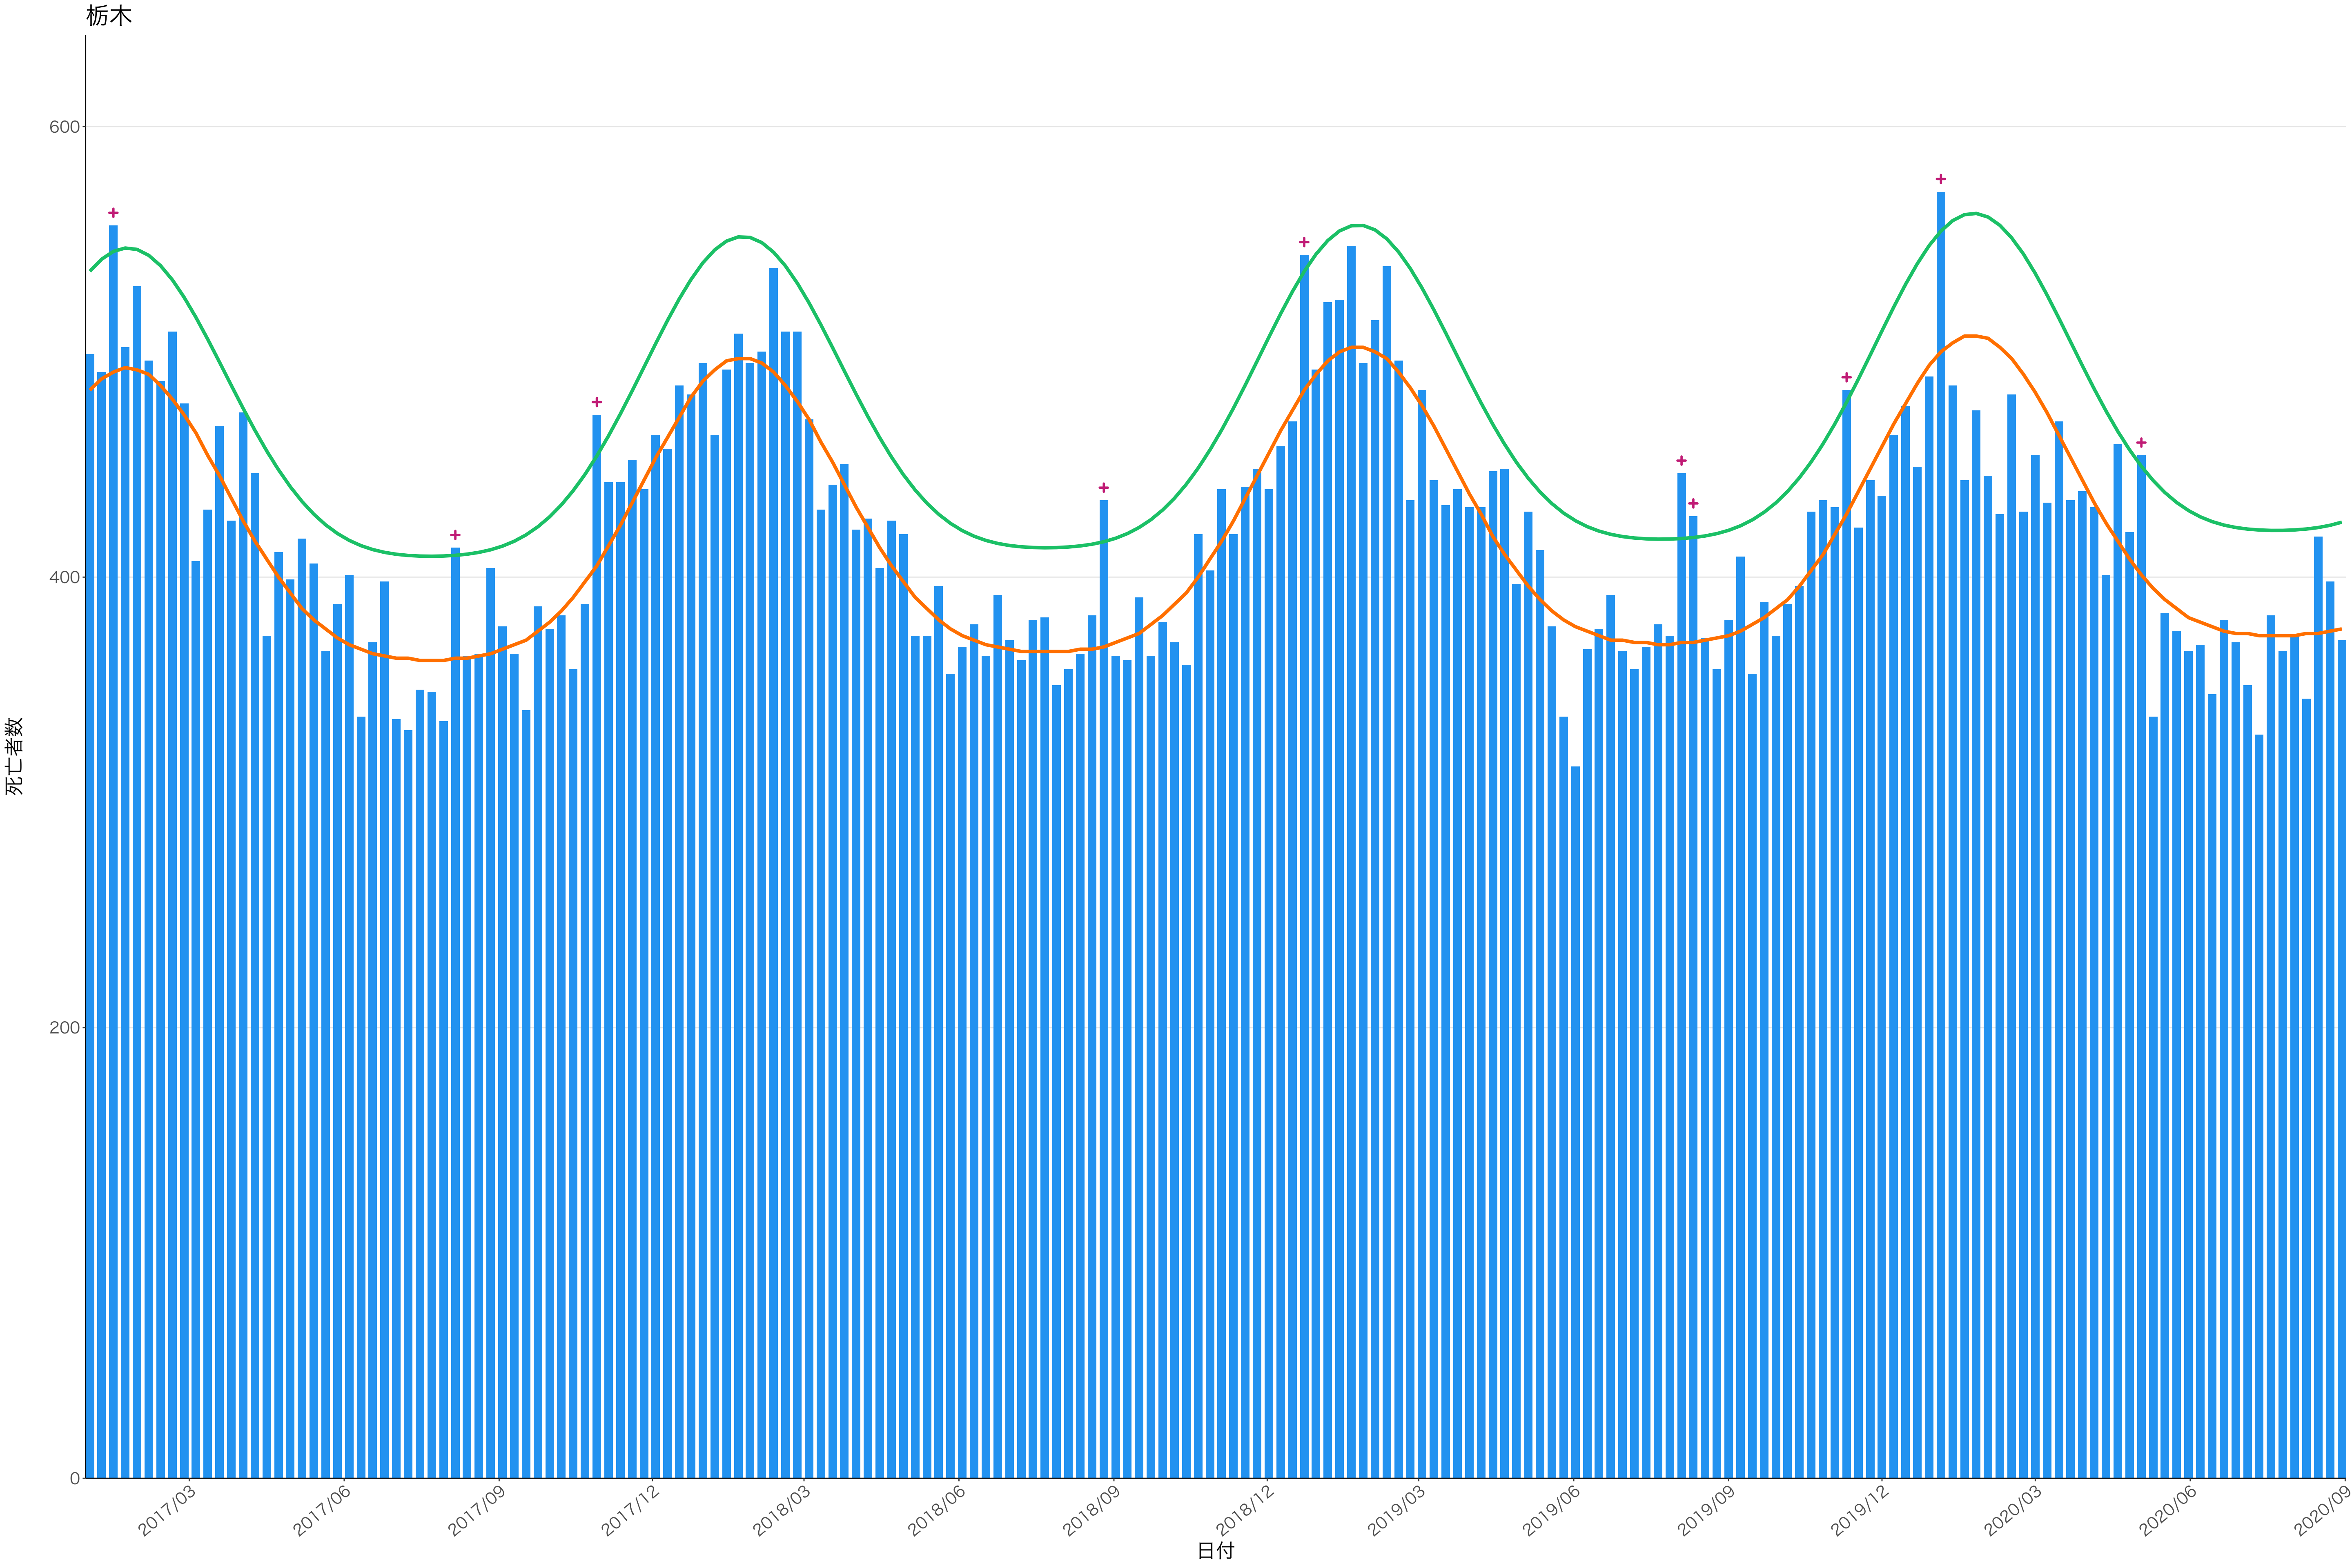

全国

0
100
200
300
400

2017/03 2017/06 2017/09 2017/12 2018/03 2018/06 2018/09 2018/12 2019/03 2019/06 2019/09 2019/12 2020/03 2020/06 2020/09

日付

死亡者数

2017/03 2017/06 2017/09 2017/12 2018/03 2018/06 2018/09 2018/12 2019/03 2019/06 2019/09 2019/12 2020/03 2020/06 2020/09

栃木

0
100
200
300
400

2017/03 2017/06 2017/09 2017/12 2018/03 2018/06 2018/09 2018/12 2019/03 2019/06 2019/09 2019/12 2020/03 2020/06 2020/09

日付

死亡者数

日付

死亡者数

2017/03 2017/06 2017/09 2017/12 2018/03 2018/06 2018/09 2018/12 2019/03 2019/06 2019/09 2019/12 2020/03 2020/06 2020/09