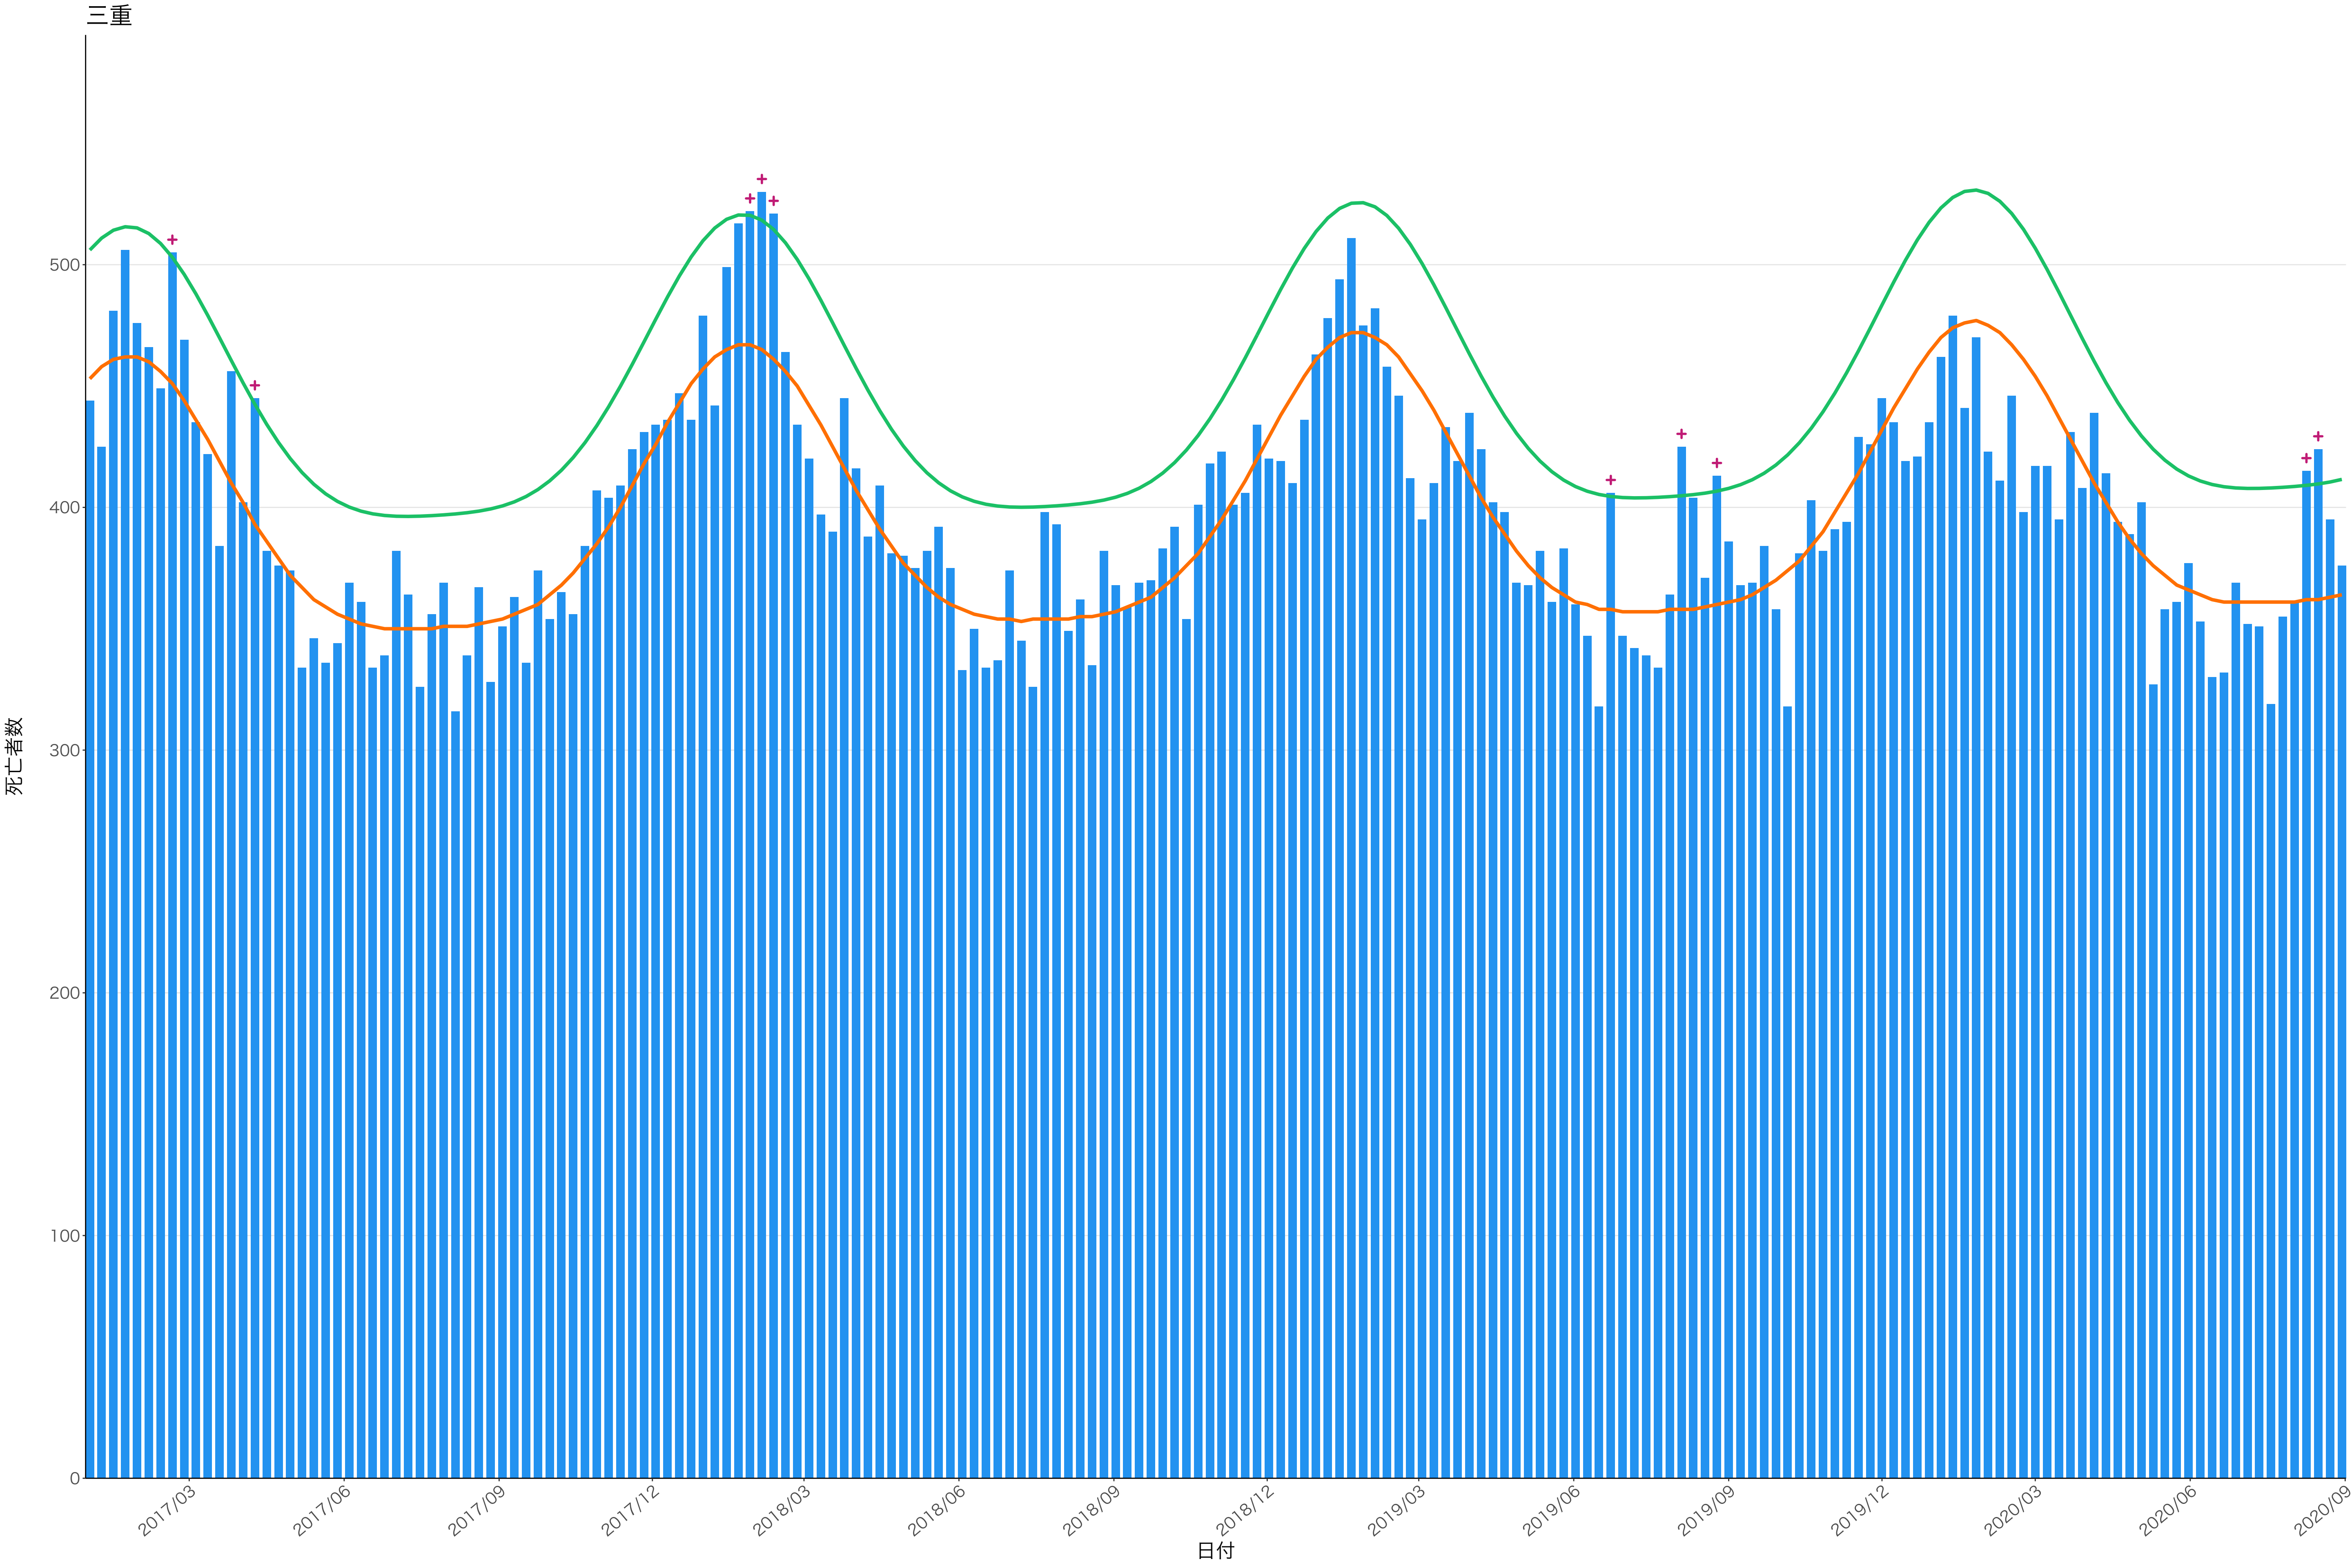

全国

0
100
200
300
400

2017/03 2017/06 2017/09 2017/12 2018/03 2018/06 2018/09 2018/12 2019/03 2019/06 2019/09 2019/12 2020/03 2020/06 2020/09

日付

死亡者数

2017/03 2017/06 2017/09 2017/12 2018/03 2018/06 2018/09 2018/12 2019/03 2019/06 2019/09 2019/12 2020/03 2020/06 2020/09

栃木

0
100
200
300
400

2017/03 2017/06 2017/09 2017/12 2018/03 2018/06 2018/09 2018/12 2019/03 2019/06 2019/09 2019/12 2020/03 2020/06 2020/09

日付

死亡者数

日付

死亡者数

2017/03 2017/06 2017/09 2017/12 2018/03 2018/06 2018/09 2018/12 2019/03 2019/06 2019/09 2019/12 2020/03 2020/06 2020/09