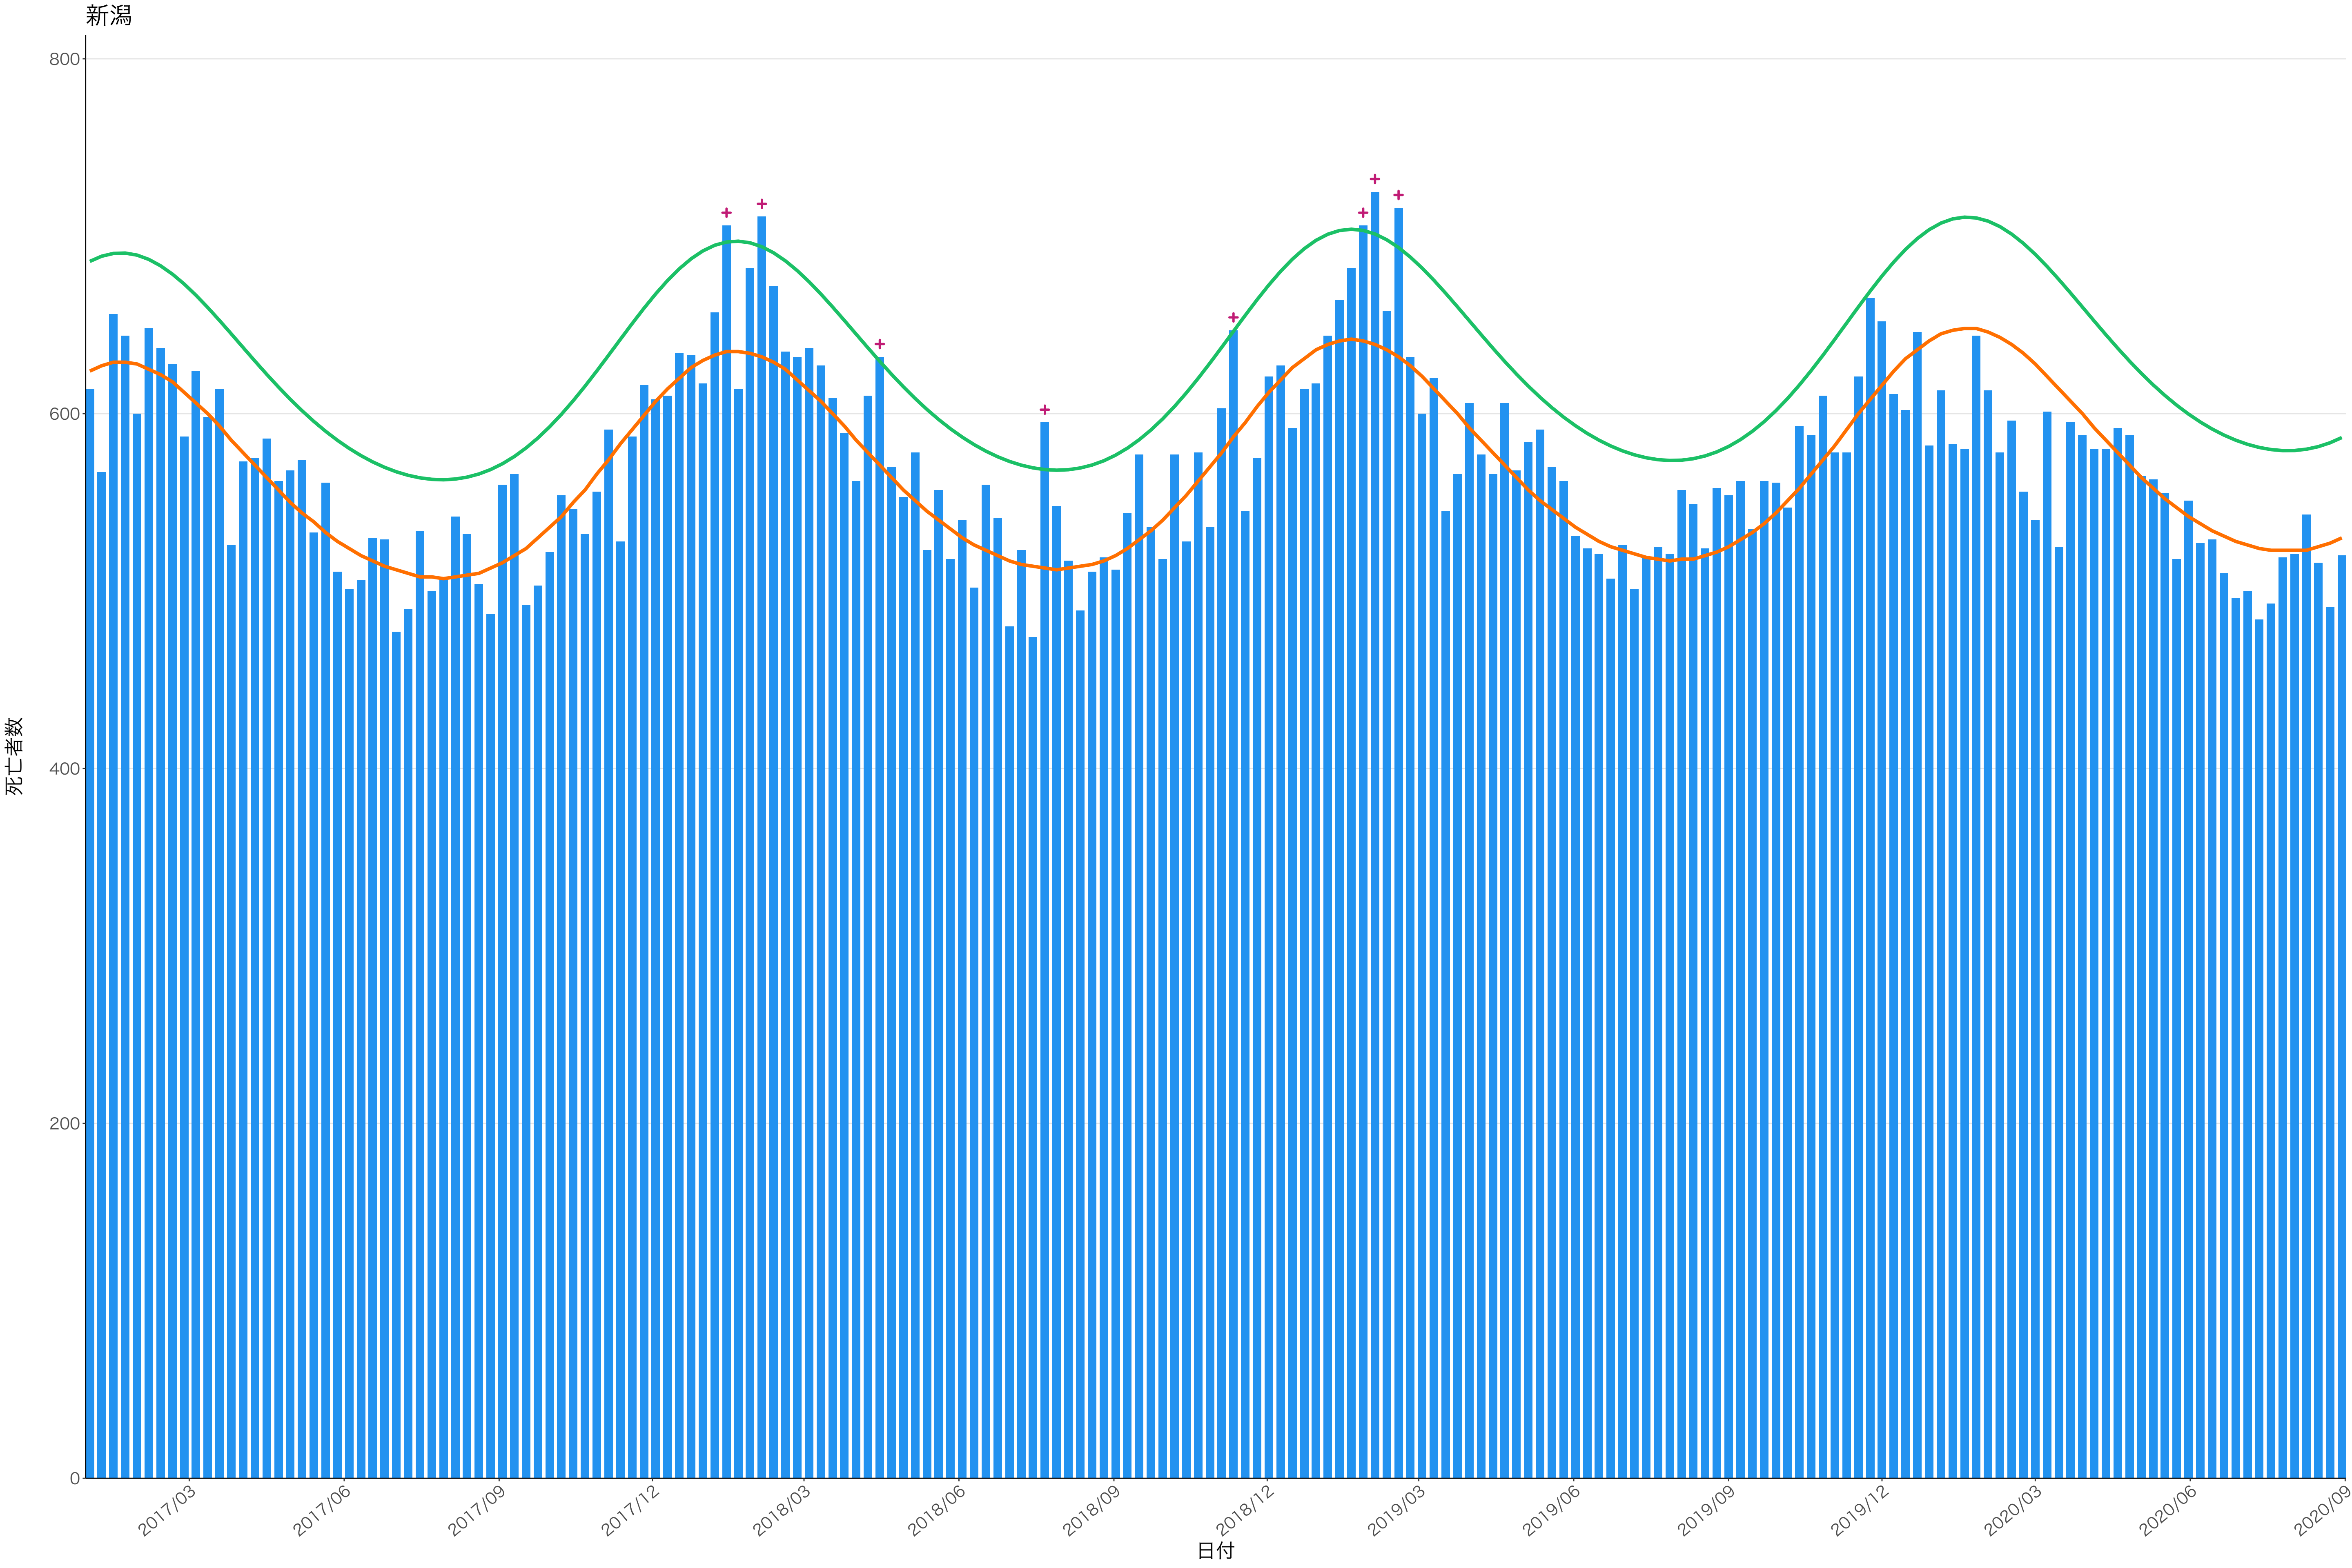

全国

0
100
200
300
400

2017/03 2017/06 2017/09 2017/12 2018/03 2018/06 2018/09 2018/12 2019/03 2019/06 2019/09 2019/12 2020/03 2020/06 2020/09

日付

死亡者数

2017/03 2017/06 2017/09 2017/12 2018/03 2018/06 2018/09 2018/12 2019/03 2019/06 2019/09 2019/12 2020/03 2020/06 2020/09

栃木

0
100
200
300
400

2017/03 2017/06 2017/09 2017/12 2018/03 2018/06 2018/09 2018/12 2019/03 2019/06 2019/09 2019/12 2020/03 2020/06 2020/09

日付

死亡者数

日付

死亡者数

2017/03 2017/06 2017/09 2017/12 2018/03 2018/06 2018/09 2018/12 2019/03 2019/06 2019/09 2019/12 2020/03 2020/06 2020/09