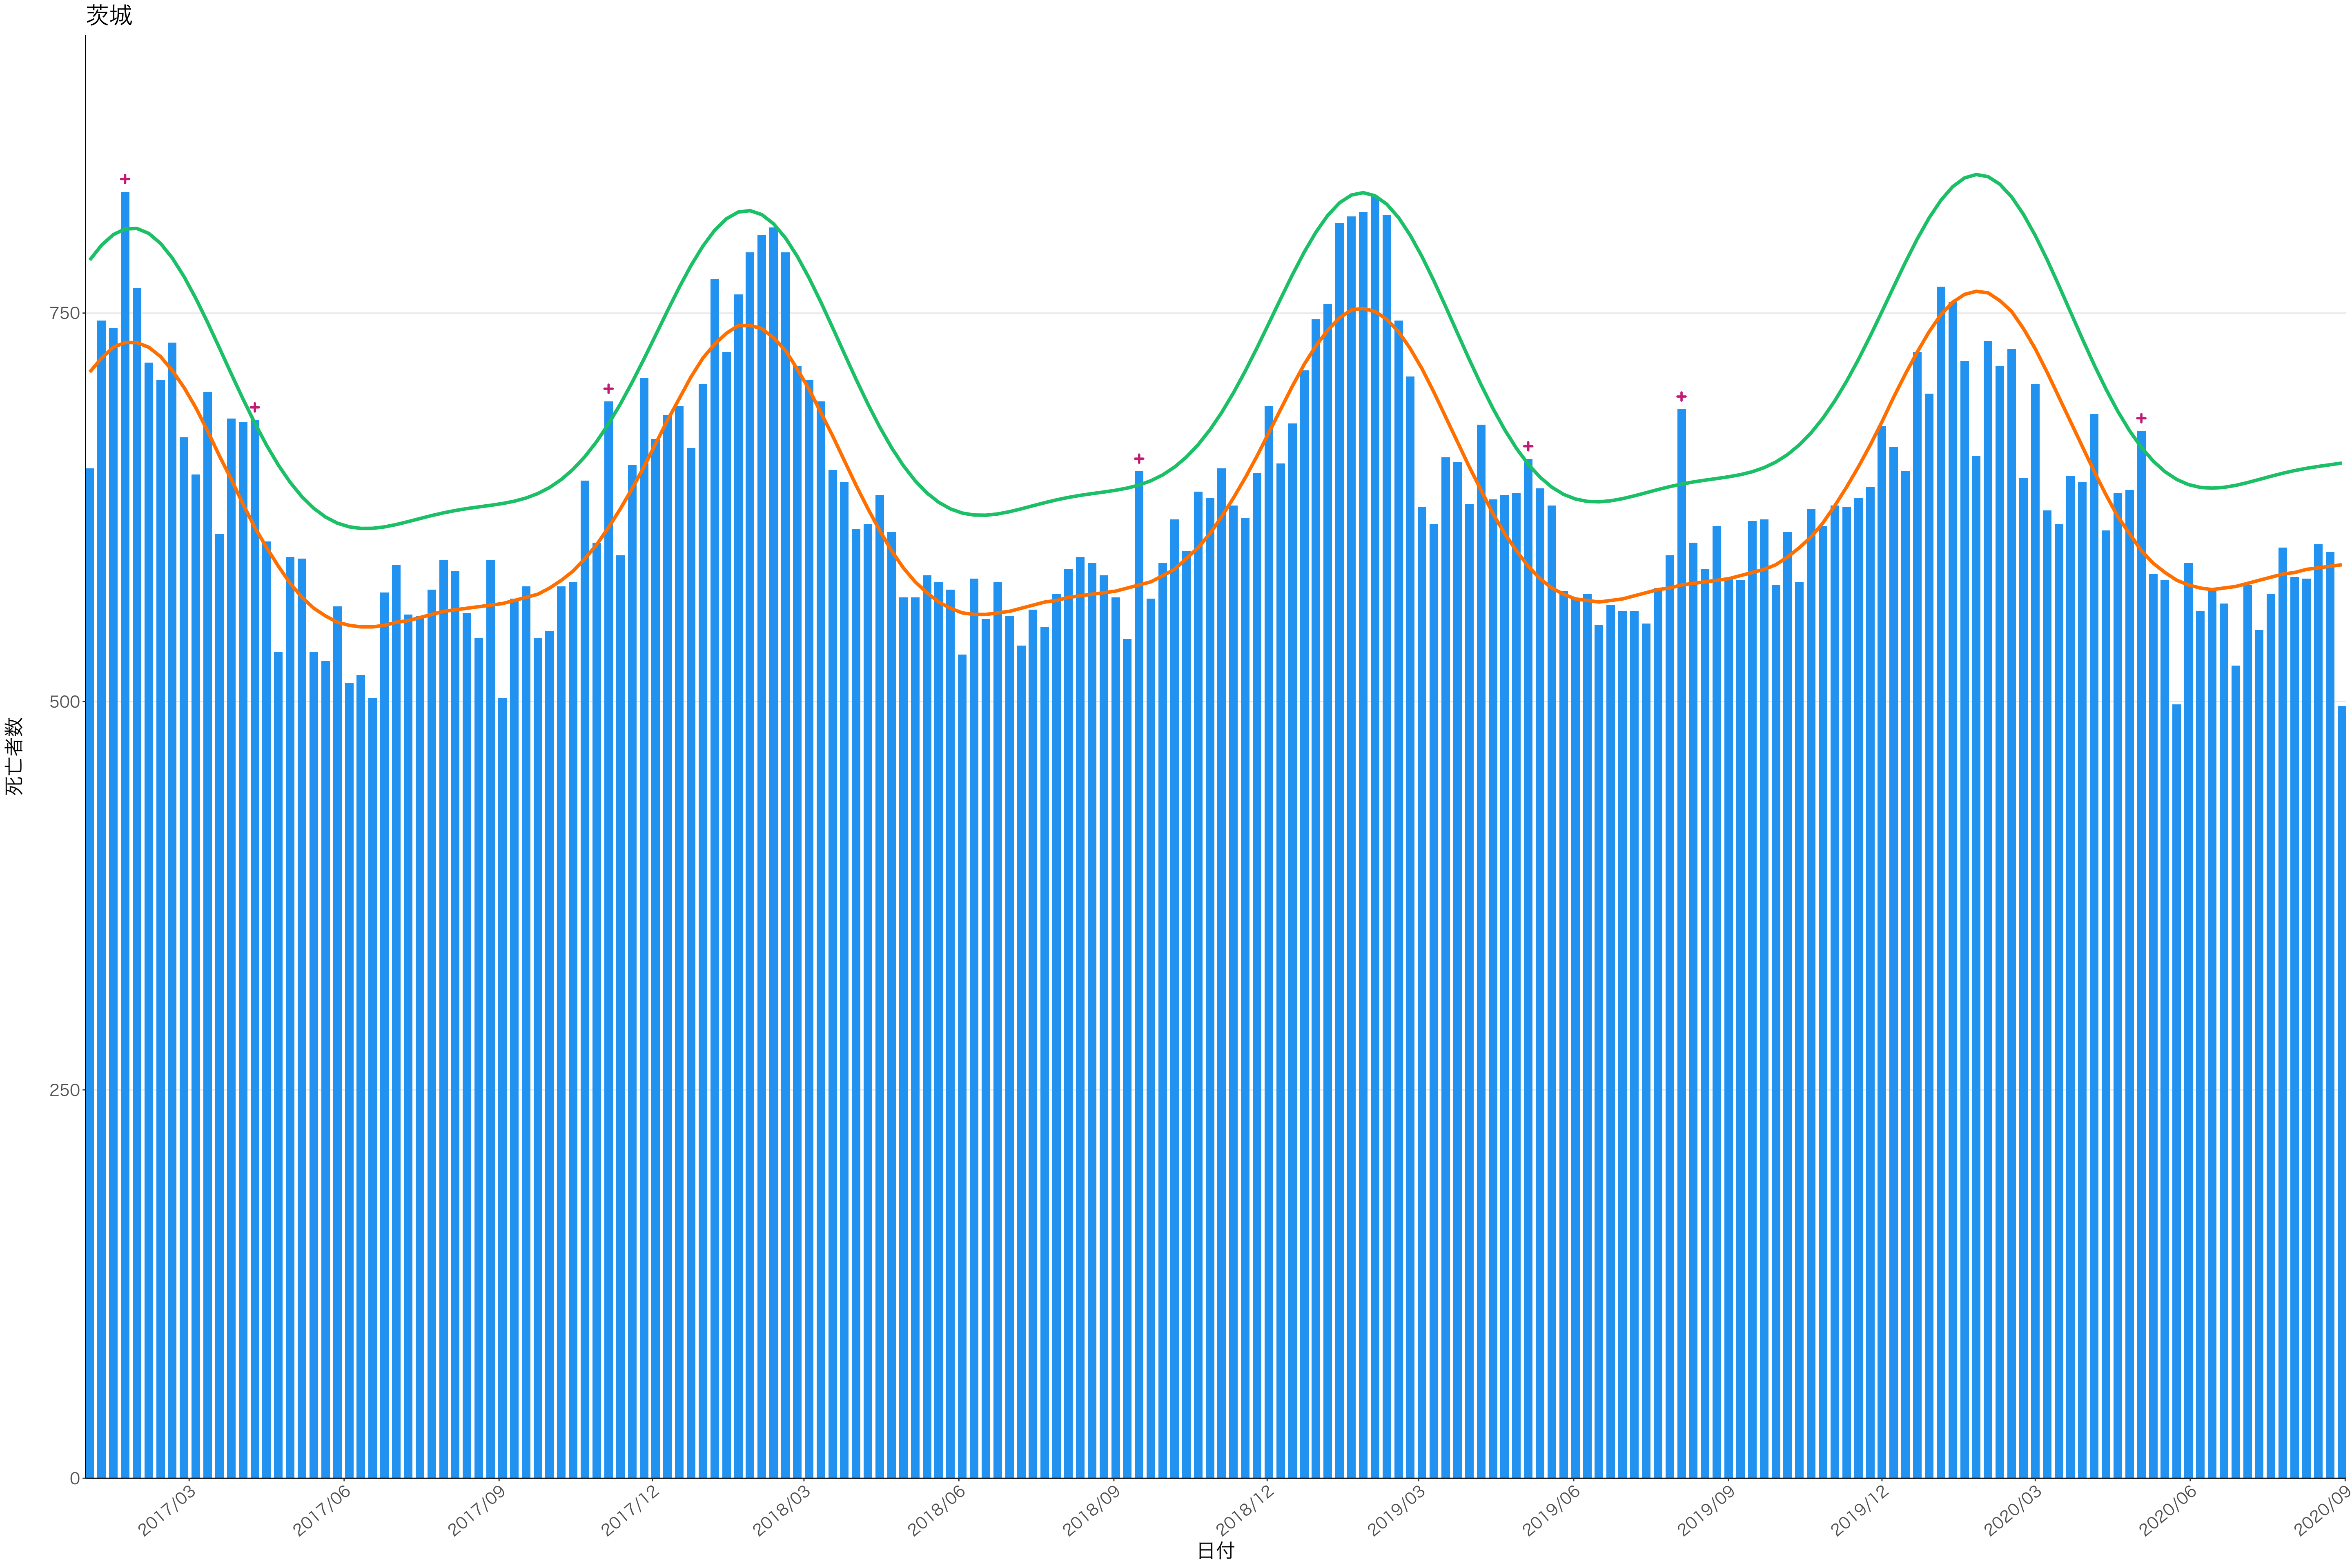

全国

0
100
200
300
400

2017/03 2017/06 2017/09 2017/12 2018/03 2018/06 2018/09 2018/12 2019/03 2019/06 2019/09 2019/12 2020/03 2020/06 2020/09

日付

死亡者数

2017/03 2017/06 2017/09 2017/12 2018/03 2018/06 2018/09 2018/12 2019/03 2019/06 2019/09 2019/12 2020/03 2020/06 2020/09

栃木

0
100
200
300
400

2017/03 2017/06 2017/09 2017/12 2018/03 2018/06 2018/09 2018/12 2019/03 2019/06 2019/09 2019/12 2020/03 2020/06 2020/09

日付

死亡者数

日付

死亡者数

2017/03 2017/06 2017/09 2017/12 2018/03 2018/06 2018/09 2018/12 2019/03 2019/06 2019/09 2019/12 2020/03 2020/06 2020/09