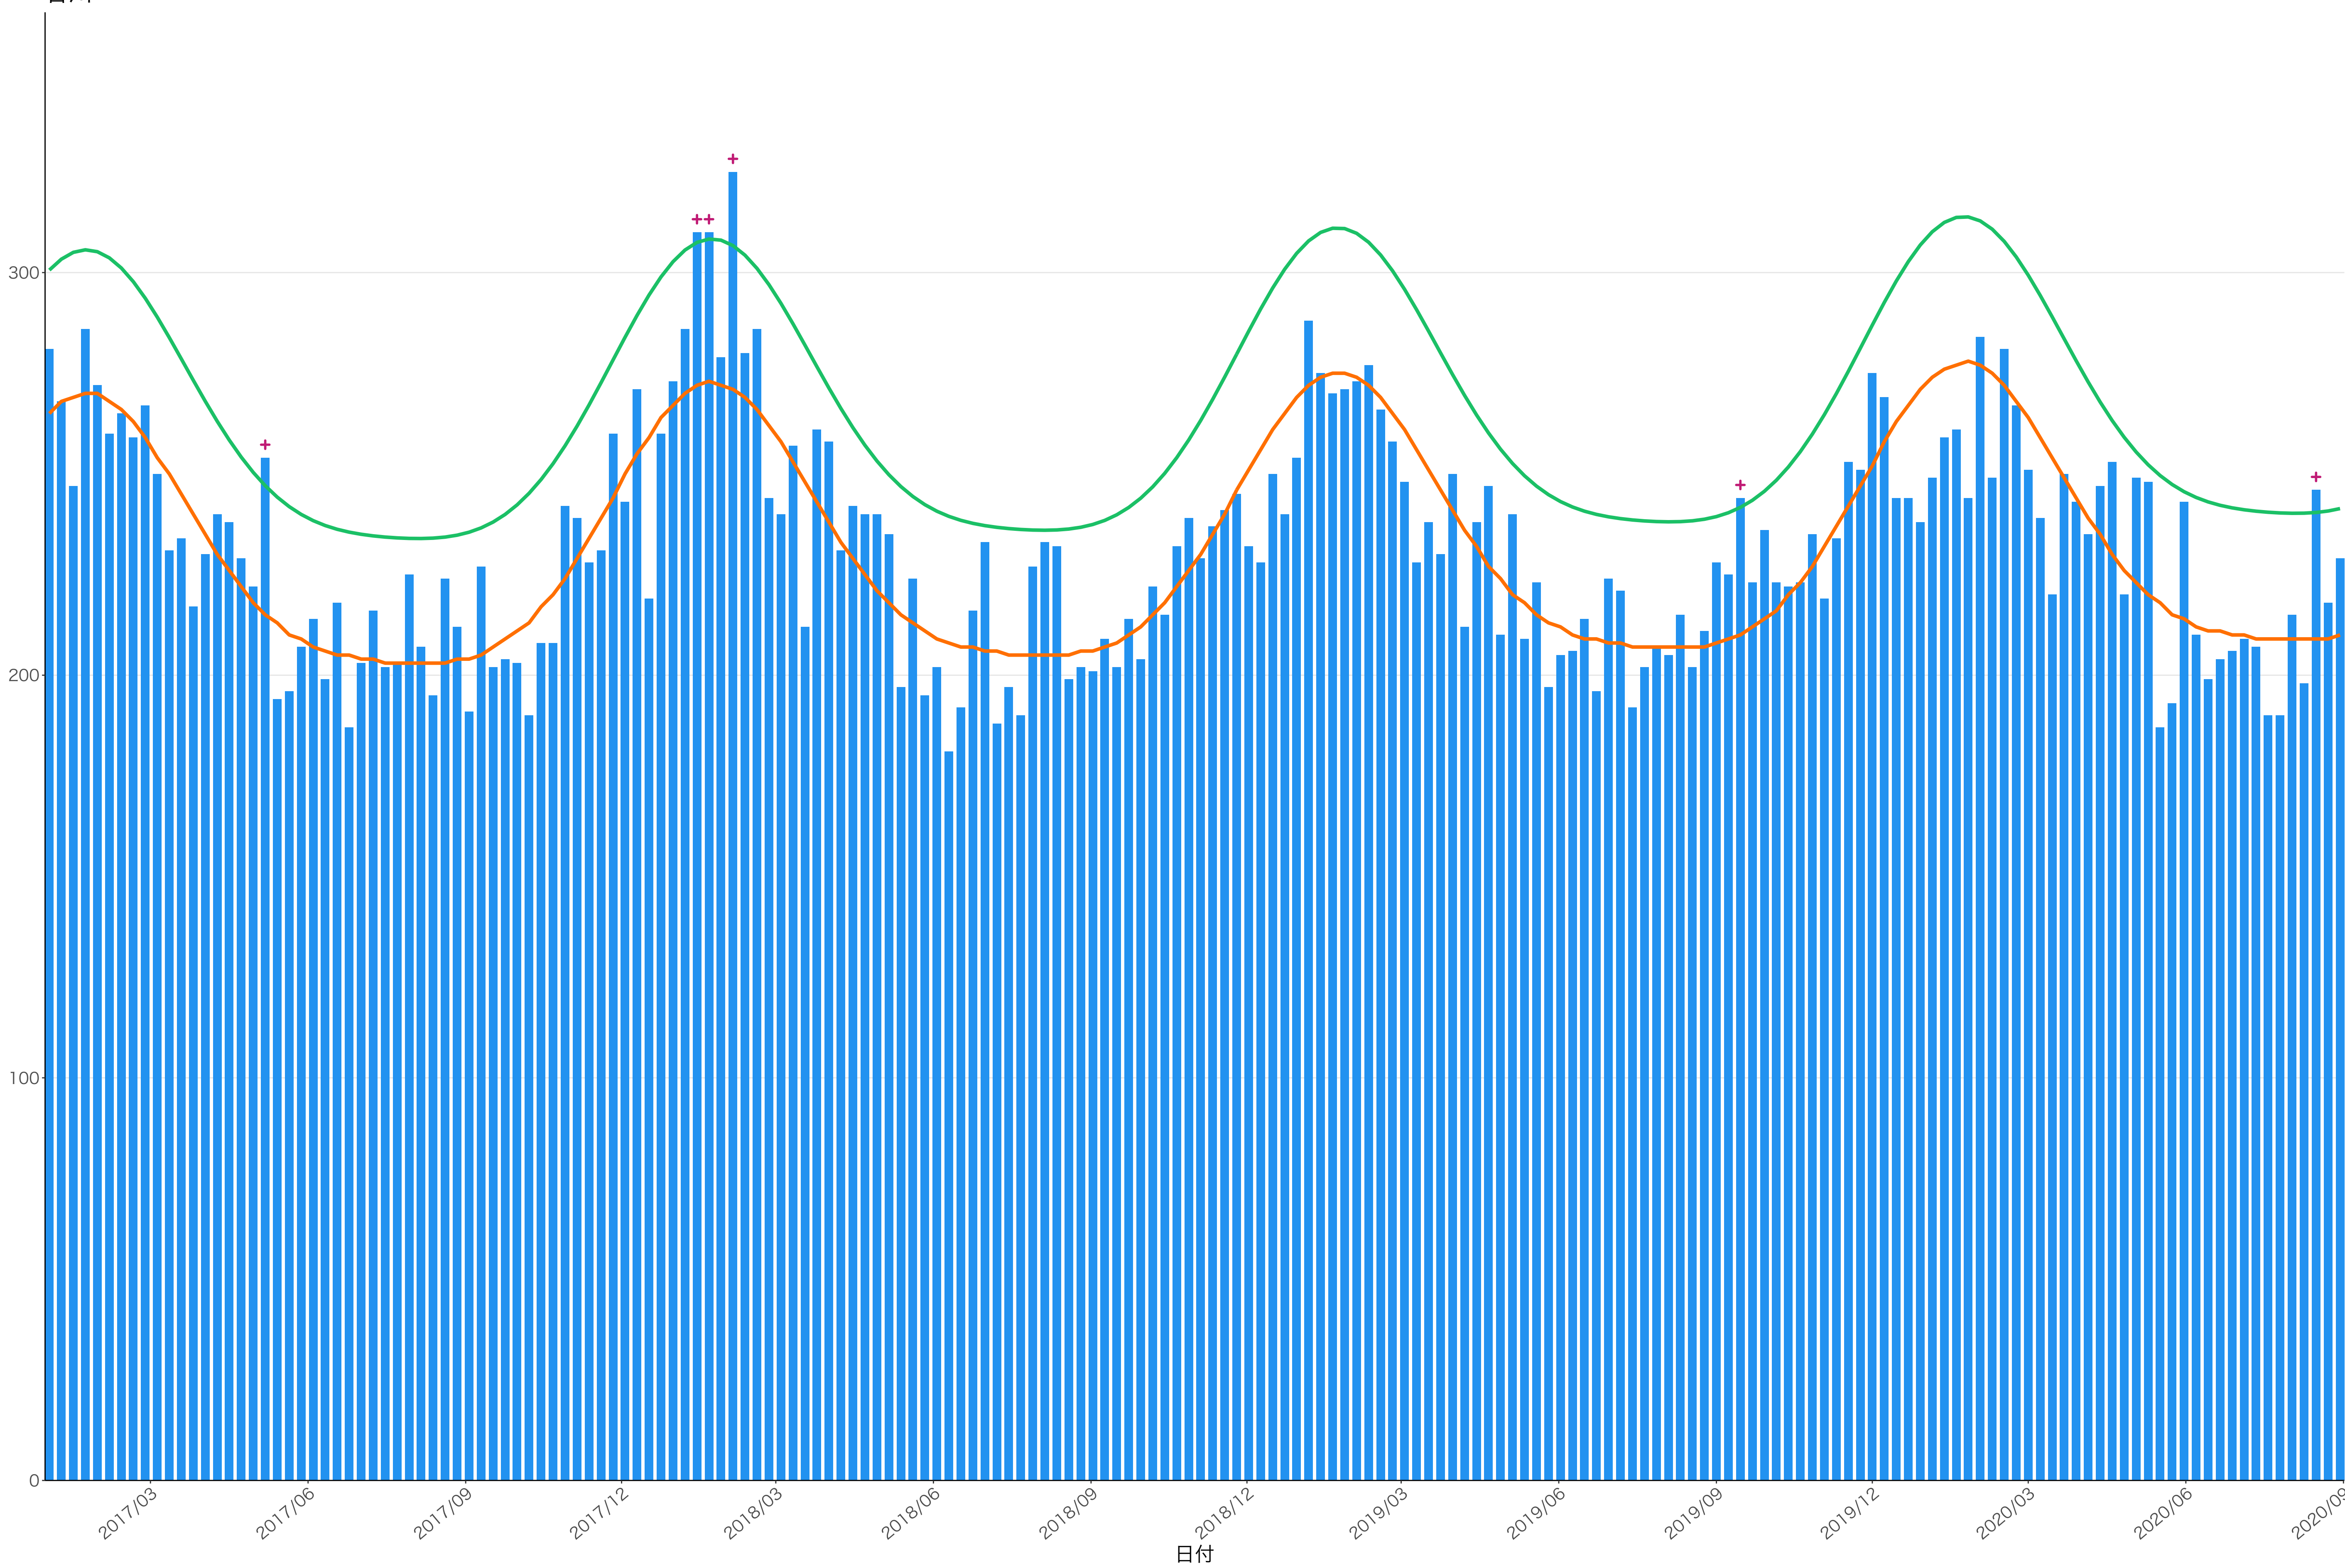

全国

0
100
200
300
400

2017/03 2017/06 2017/09 2017/12 2018/03 2018/06 2018/09 2018/12 2019/03 2019/06 2019/09 2019/12 2020/03 2020/06 2020/09

日付

死亡者数

2017/03 2017/06 2017/09 2017/12 2018/03 2018/06 2018/09 2018/12 2019/03 2019/06 2019/09 2019/12 2020/03 2020/06 2020/09

栃木

0
100
200
300
400

2017/03 2017/06 2017/09 2017/12 2018/03 2018/06 2018/09 2018/12 2019/03 2019/06 2019/09 2019/12 2020/03 2020/06 2020/09

日付

死亡者数

日付

死亡者数

2017/03 2017/06 2017/09 2017/12 2018/03 2018/06 2018/09 2018/12 2019/03 2019/06 2019/09 2019/12 2020/03 2020/06 2020/09