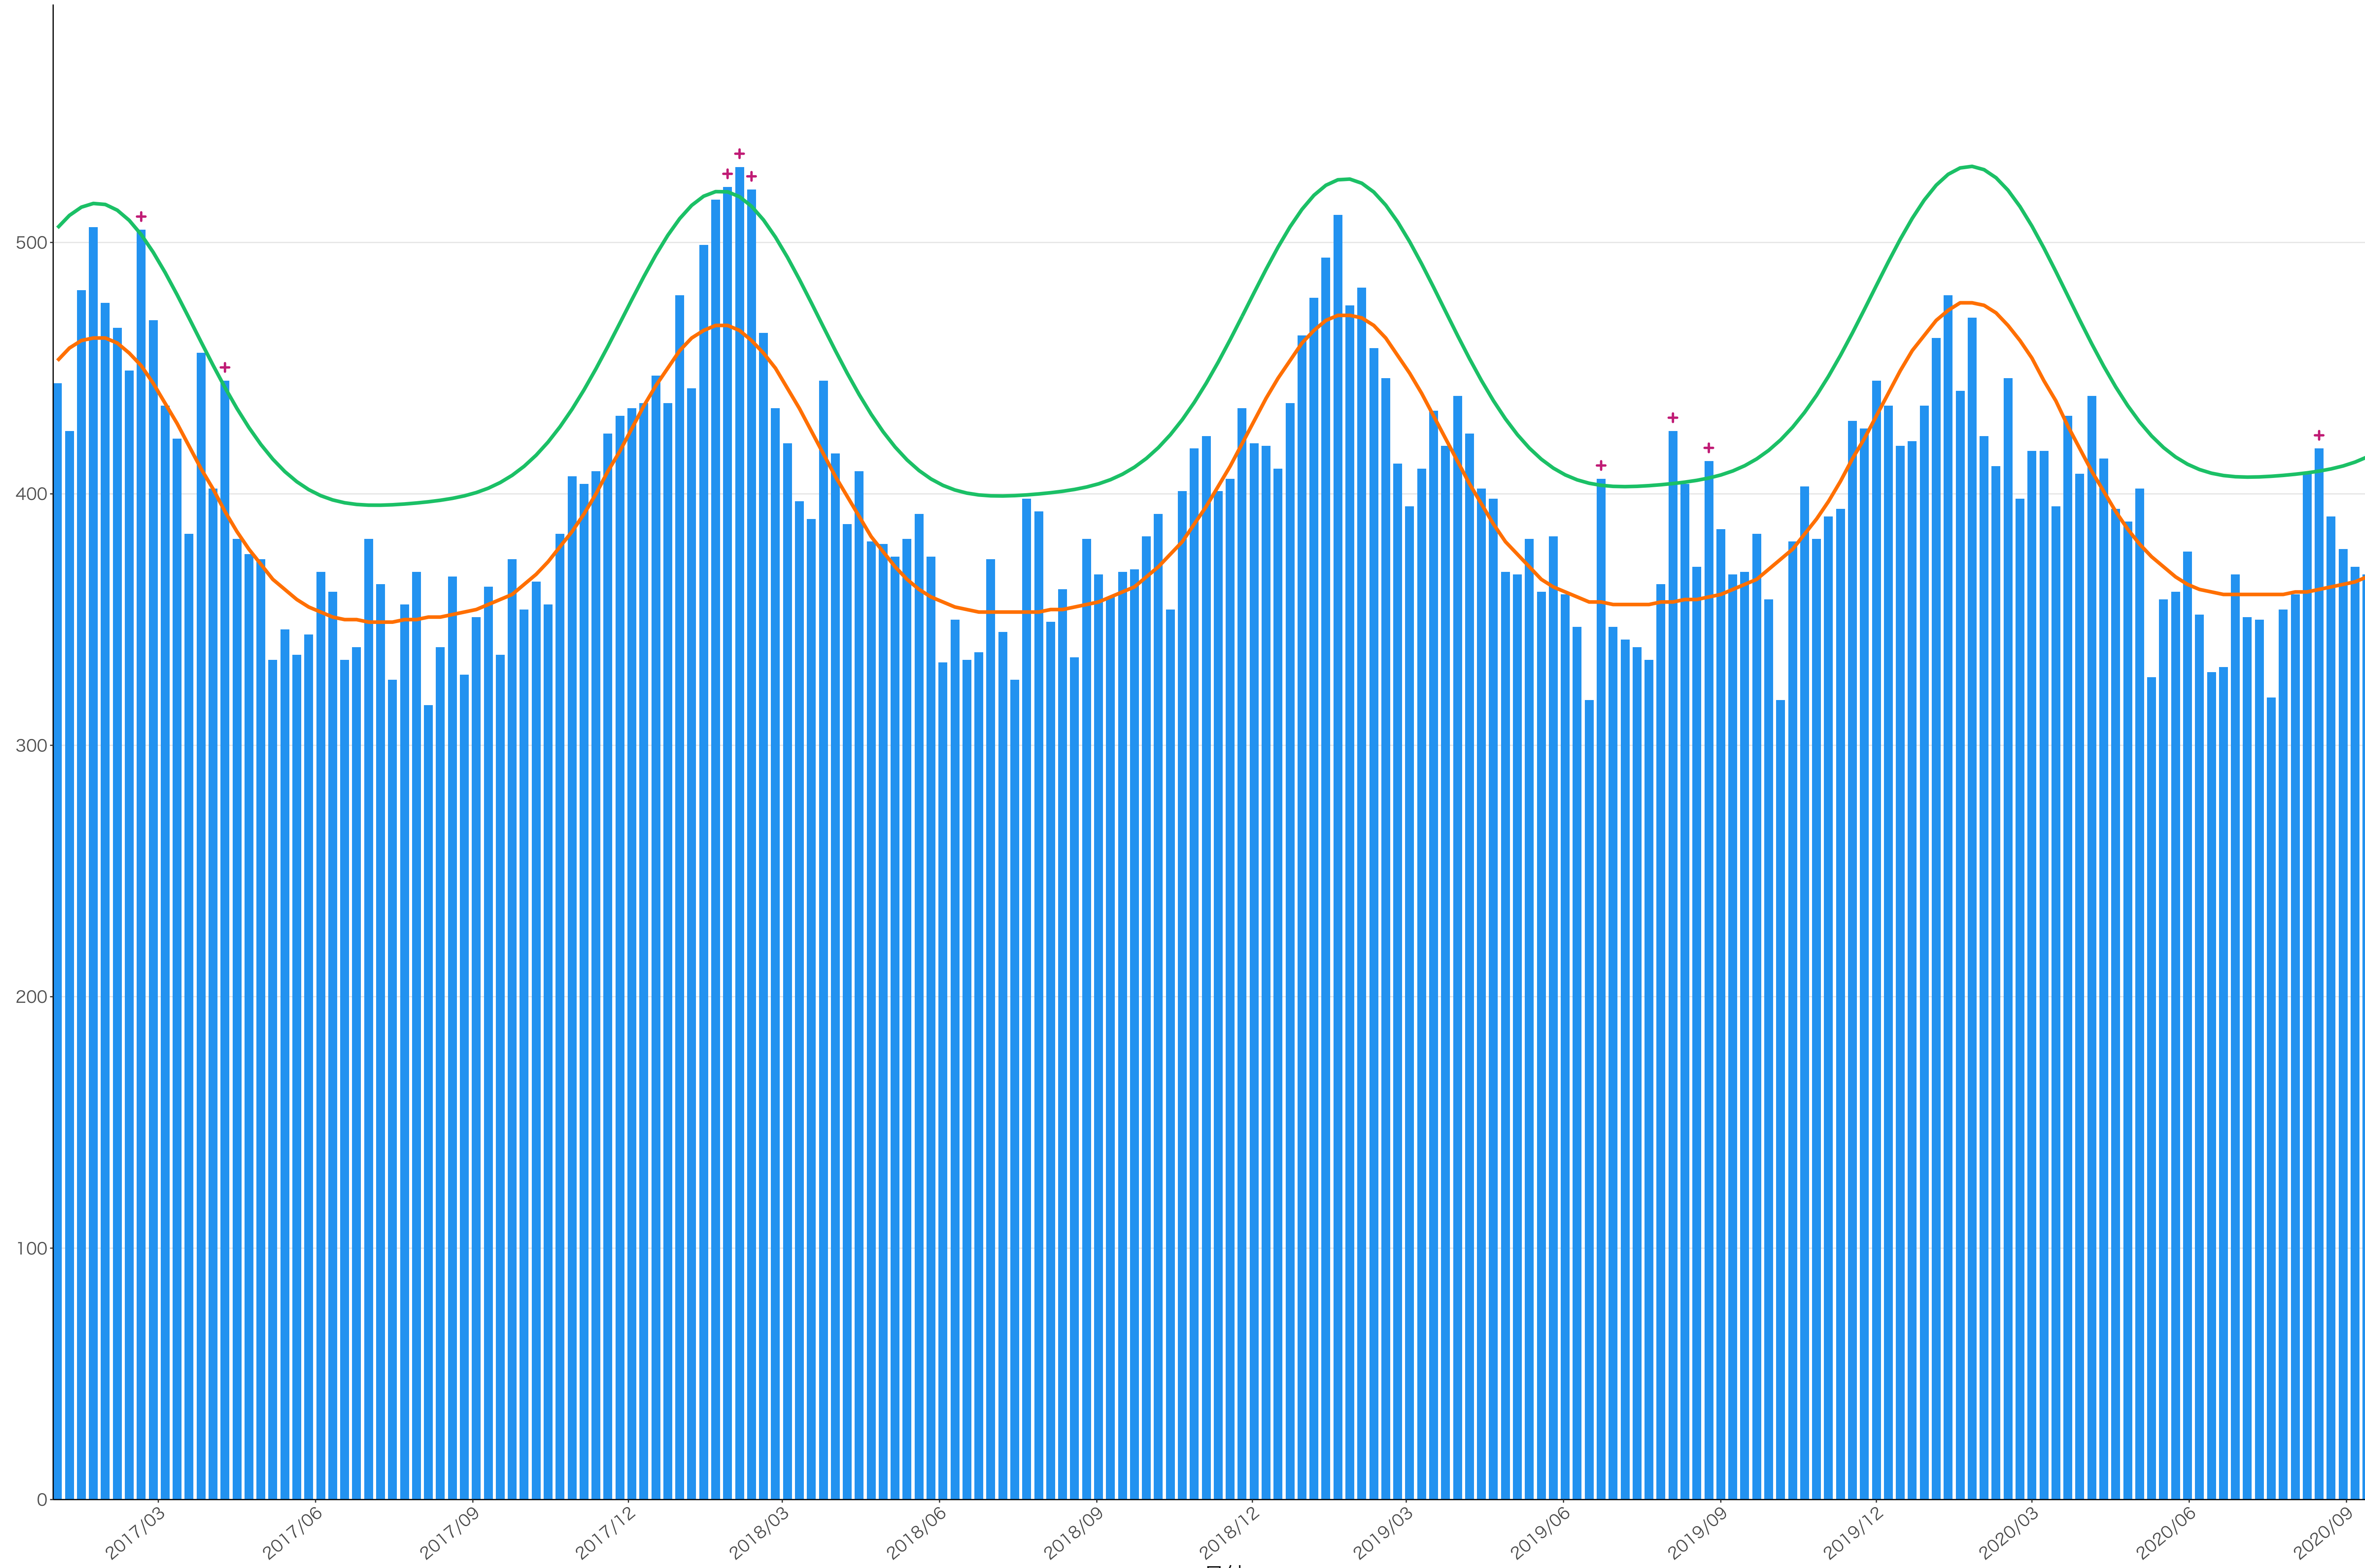

全国

0
200
400
600

2017/03 2017/06 2017/09 2017/12 2018/03 2018/06 2018/09 2018/12 2019/03 2019/06 2019/09 2019/12 2020/03 2020/06 2020/09

日付

死亡者数

日付

0
500
1000
1500
2000

2017/03 2017/06 2017/09 2017/12 2018/03 2018/06 2018/09 2018/12 2019/03 2019/06 2019/09 2019/12 2020/03 2020/06 2020/09

日付

1600
1200
800
400
0

死亡者数

日付

400
300
200
100
0

2017/03 2017/06 2017/09 2017/12 2018/03 2018/06 2018/09 2018/12 2019/03 2019/06 2019/09 2019/12 2020/03 2020/06 2020/09

日付

0
100
200
300
400
500

2017/03 2017/06 2017/09 2017/12 2018/03 2018/06 2018/09 2018/12 2019/03 2019/06 2019/09 2019/12 2020/03 2020/06 2020/09

日付

300

200

100

0

日付

0
100
200
300

2017/03 2017/06 2017/09 2017/12 2018/03 2018/06 2018/09 2018/12 2019/03 2019/06 2019/09 2019/12 2020/03 2020/06 2020/09

日付

死亡者数

600
400
200
0

2017/03 2017/06 2017/09 2017/12 2018/03 2018/06 2018/09 2018/12 2019/03 2019/06 2019/09 2019/12 2020/03 2020/06 2020/09