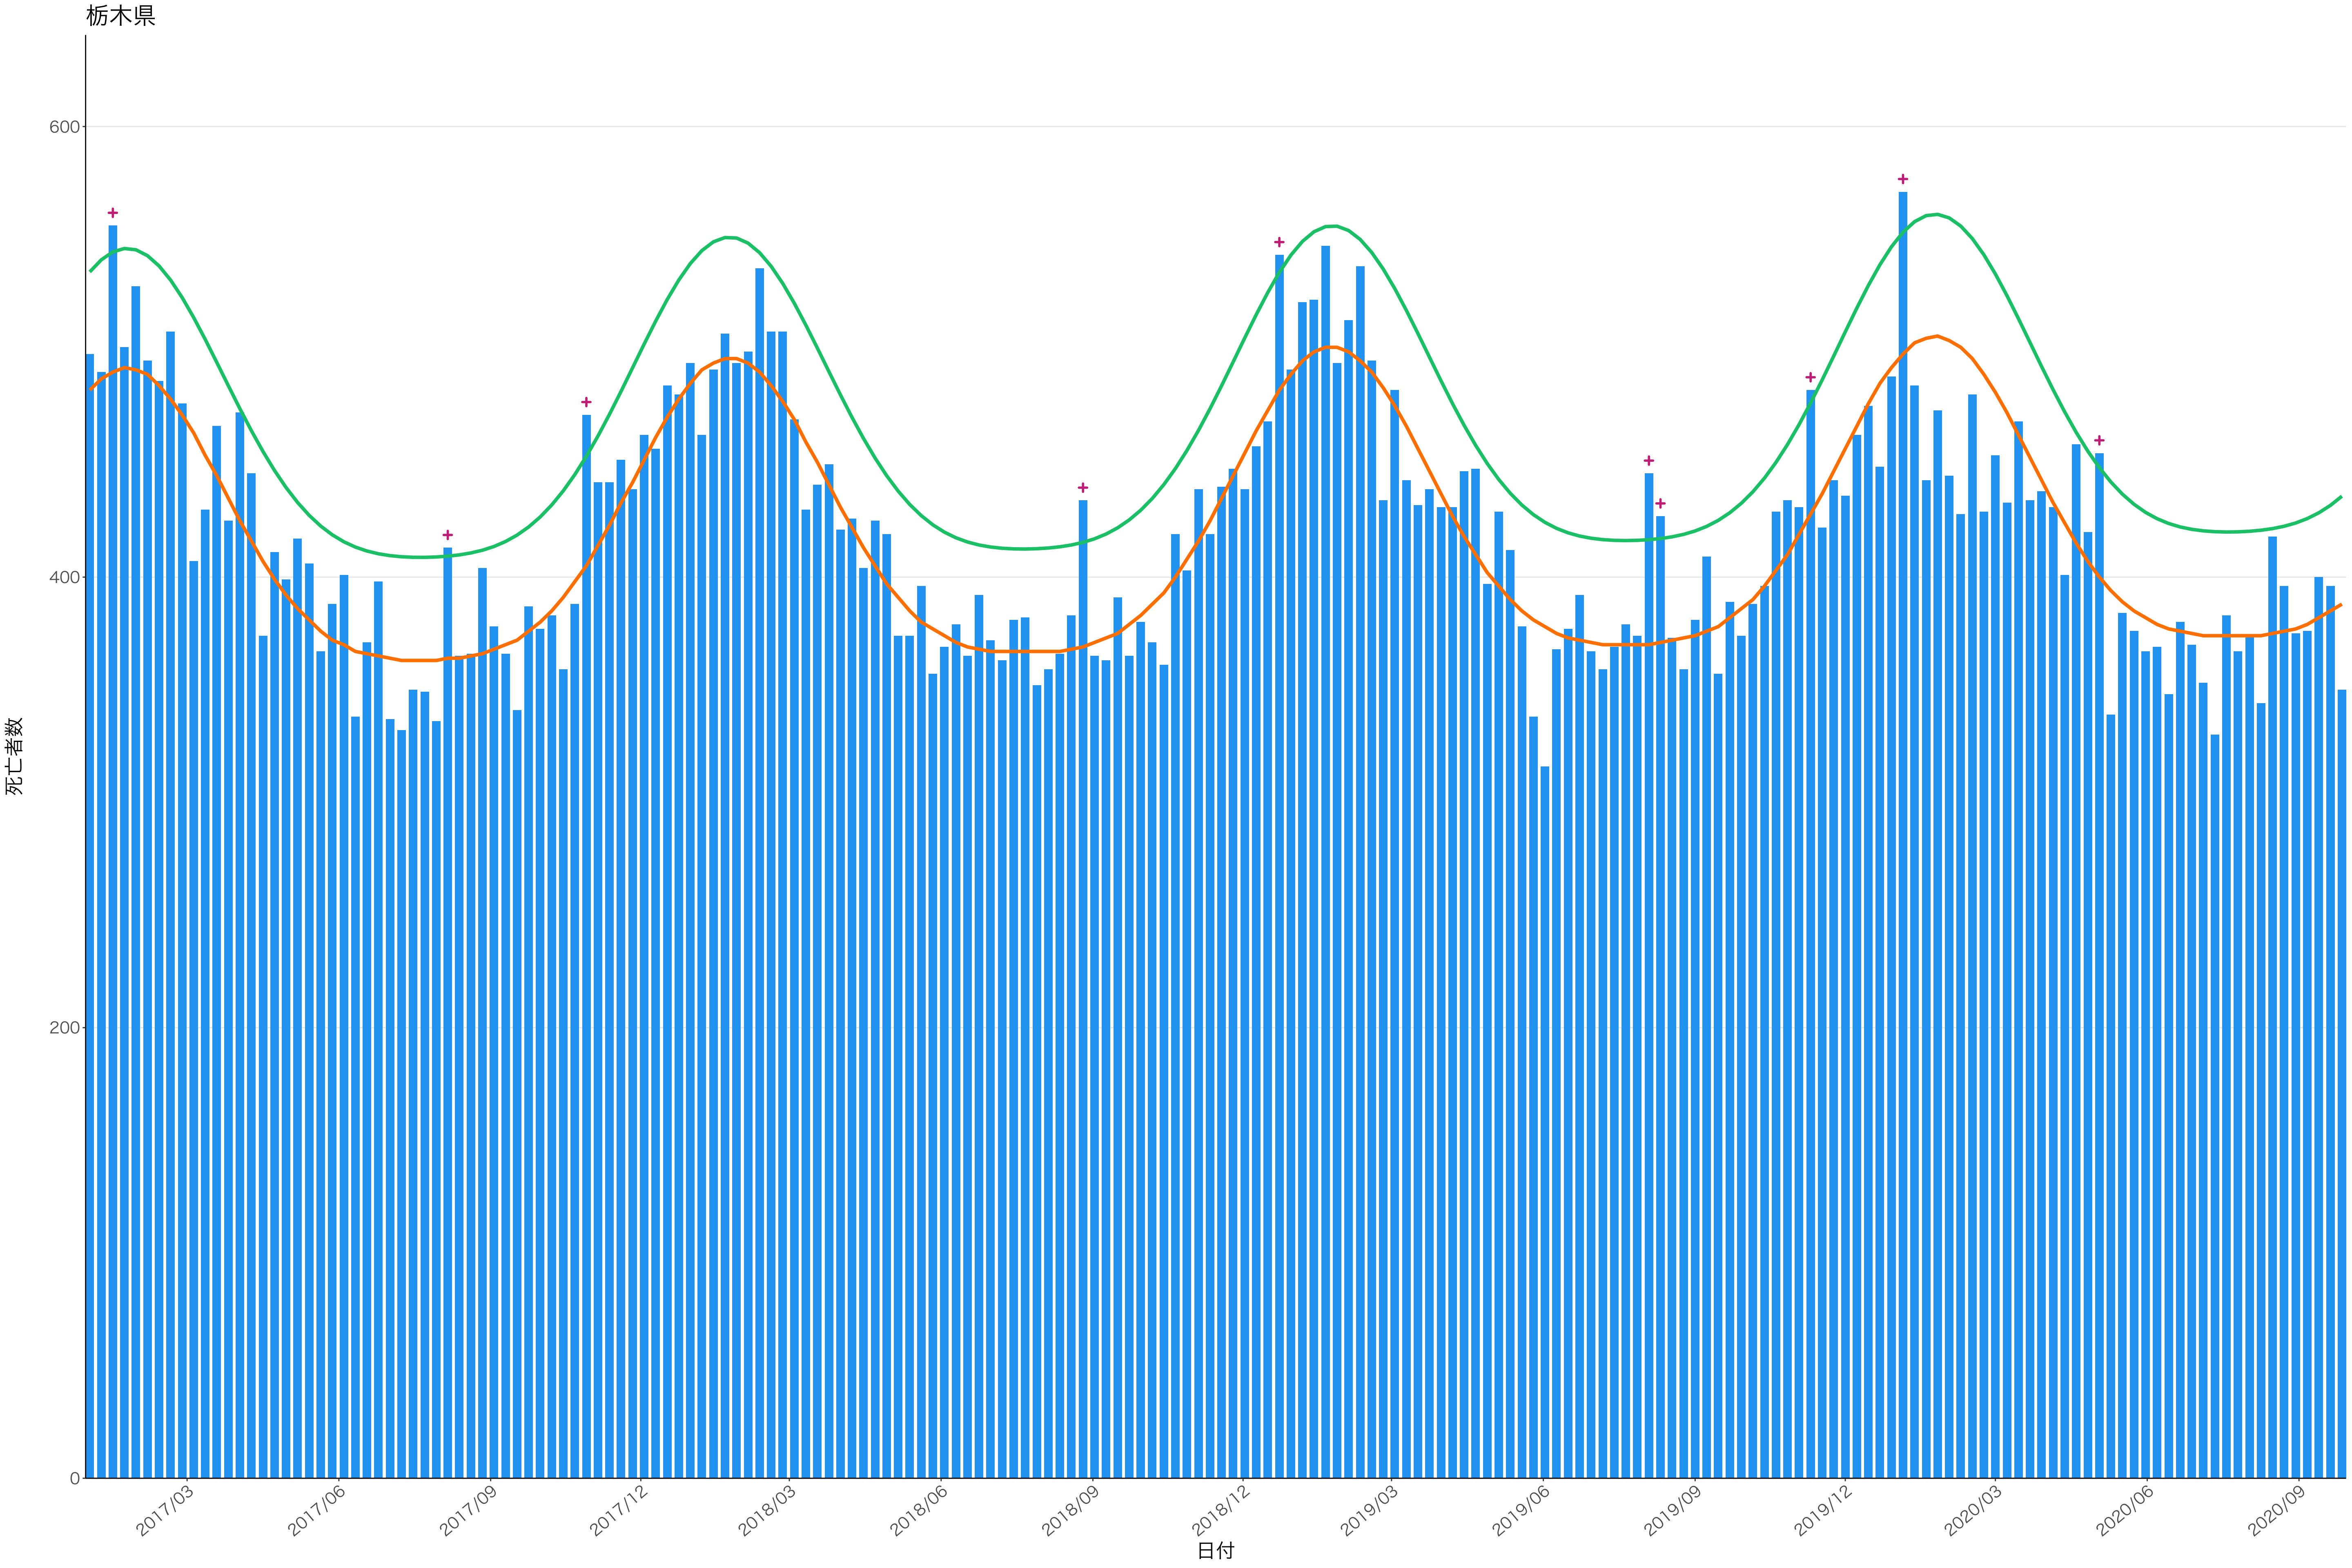

全国

0
200
400
600

2017/03 2017/06 2017/09 2017/12 2018/03 2018/06 2018/09 2018/12 2019/03 2019/06 2019/09 2019/12 2020/03 2020/06 2020/09

日付

死亡者数

日付

0
500
1000
1500
2000

2017/03 2017/06 2017/09 2017/12 2018/03 2018/06 2018/09 2018/12 2019/03 2019/06 2019/09 2019/12 2020/03 2020/06 2020/09

日付

1600
1200
800
400
0

死亡者数

日付

400
300
200
100
0

2017/03 2017/06 2017/09 2017/12 2018/03 2018/06 2018/09 2018/12 2019/03 2019/06 2019/09 2019/12 2020/03 2020/06 2020/09

日付

0
100
200
300
400
500

2017/03 2017/06 2017/09 2017/12 2018/03 2018/06 2018/09 2018/12 2019/03 2019/06 2019/09 2019/12 2020/03 2020/06 2020/09

日付

300

200

100

0

日付

0
100
200
300

2017/03 2017/06 2017/09 2017/12 2018/03 2018/06 2018/09 2018/12 2019/03 2019/06 2019/09 2019/12 2020/03 2020/06 2020/09

日付

死亡者数

600
400
200
0

2017/03 2017/06 2017/09 2017/12 2018/03 2018/06 2018/09 2018/12 2019/03 2019/06 2019/09 2019/12 2020/03 2020/06 2020/09