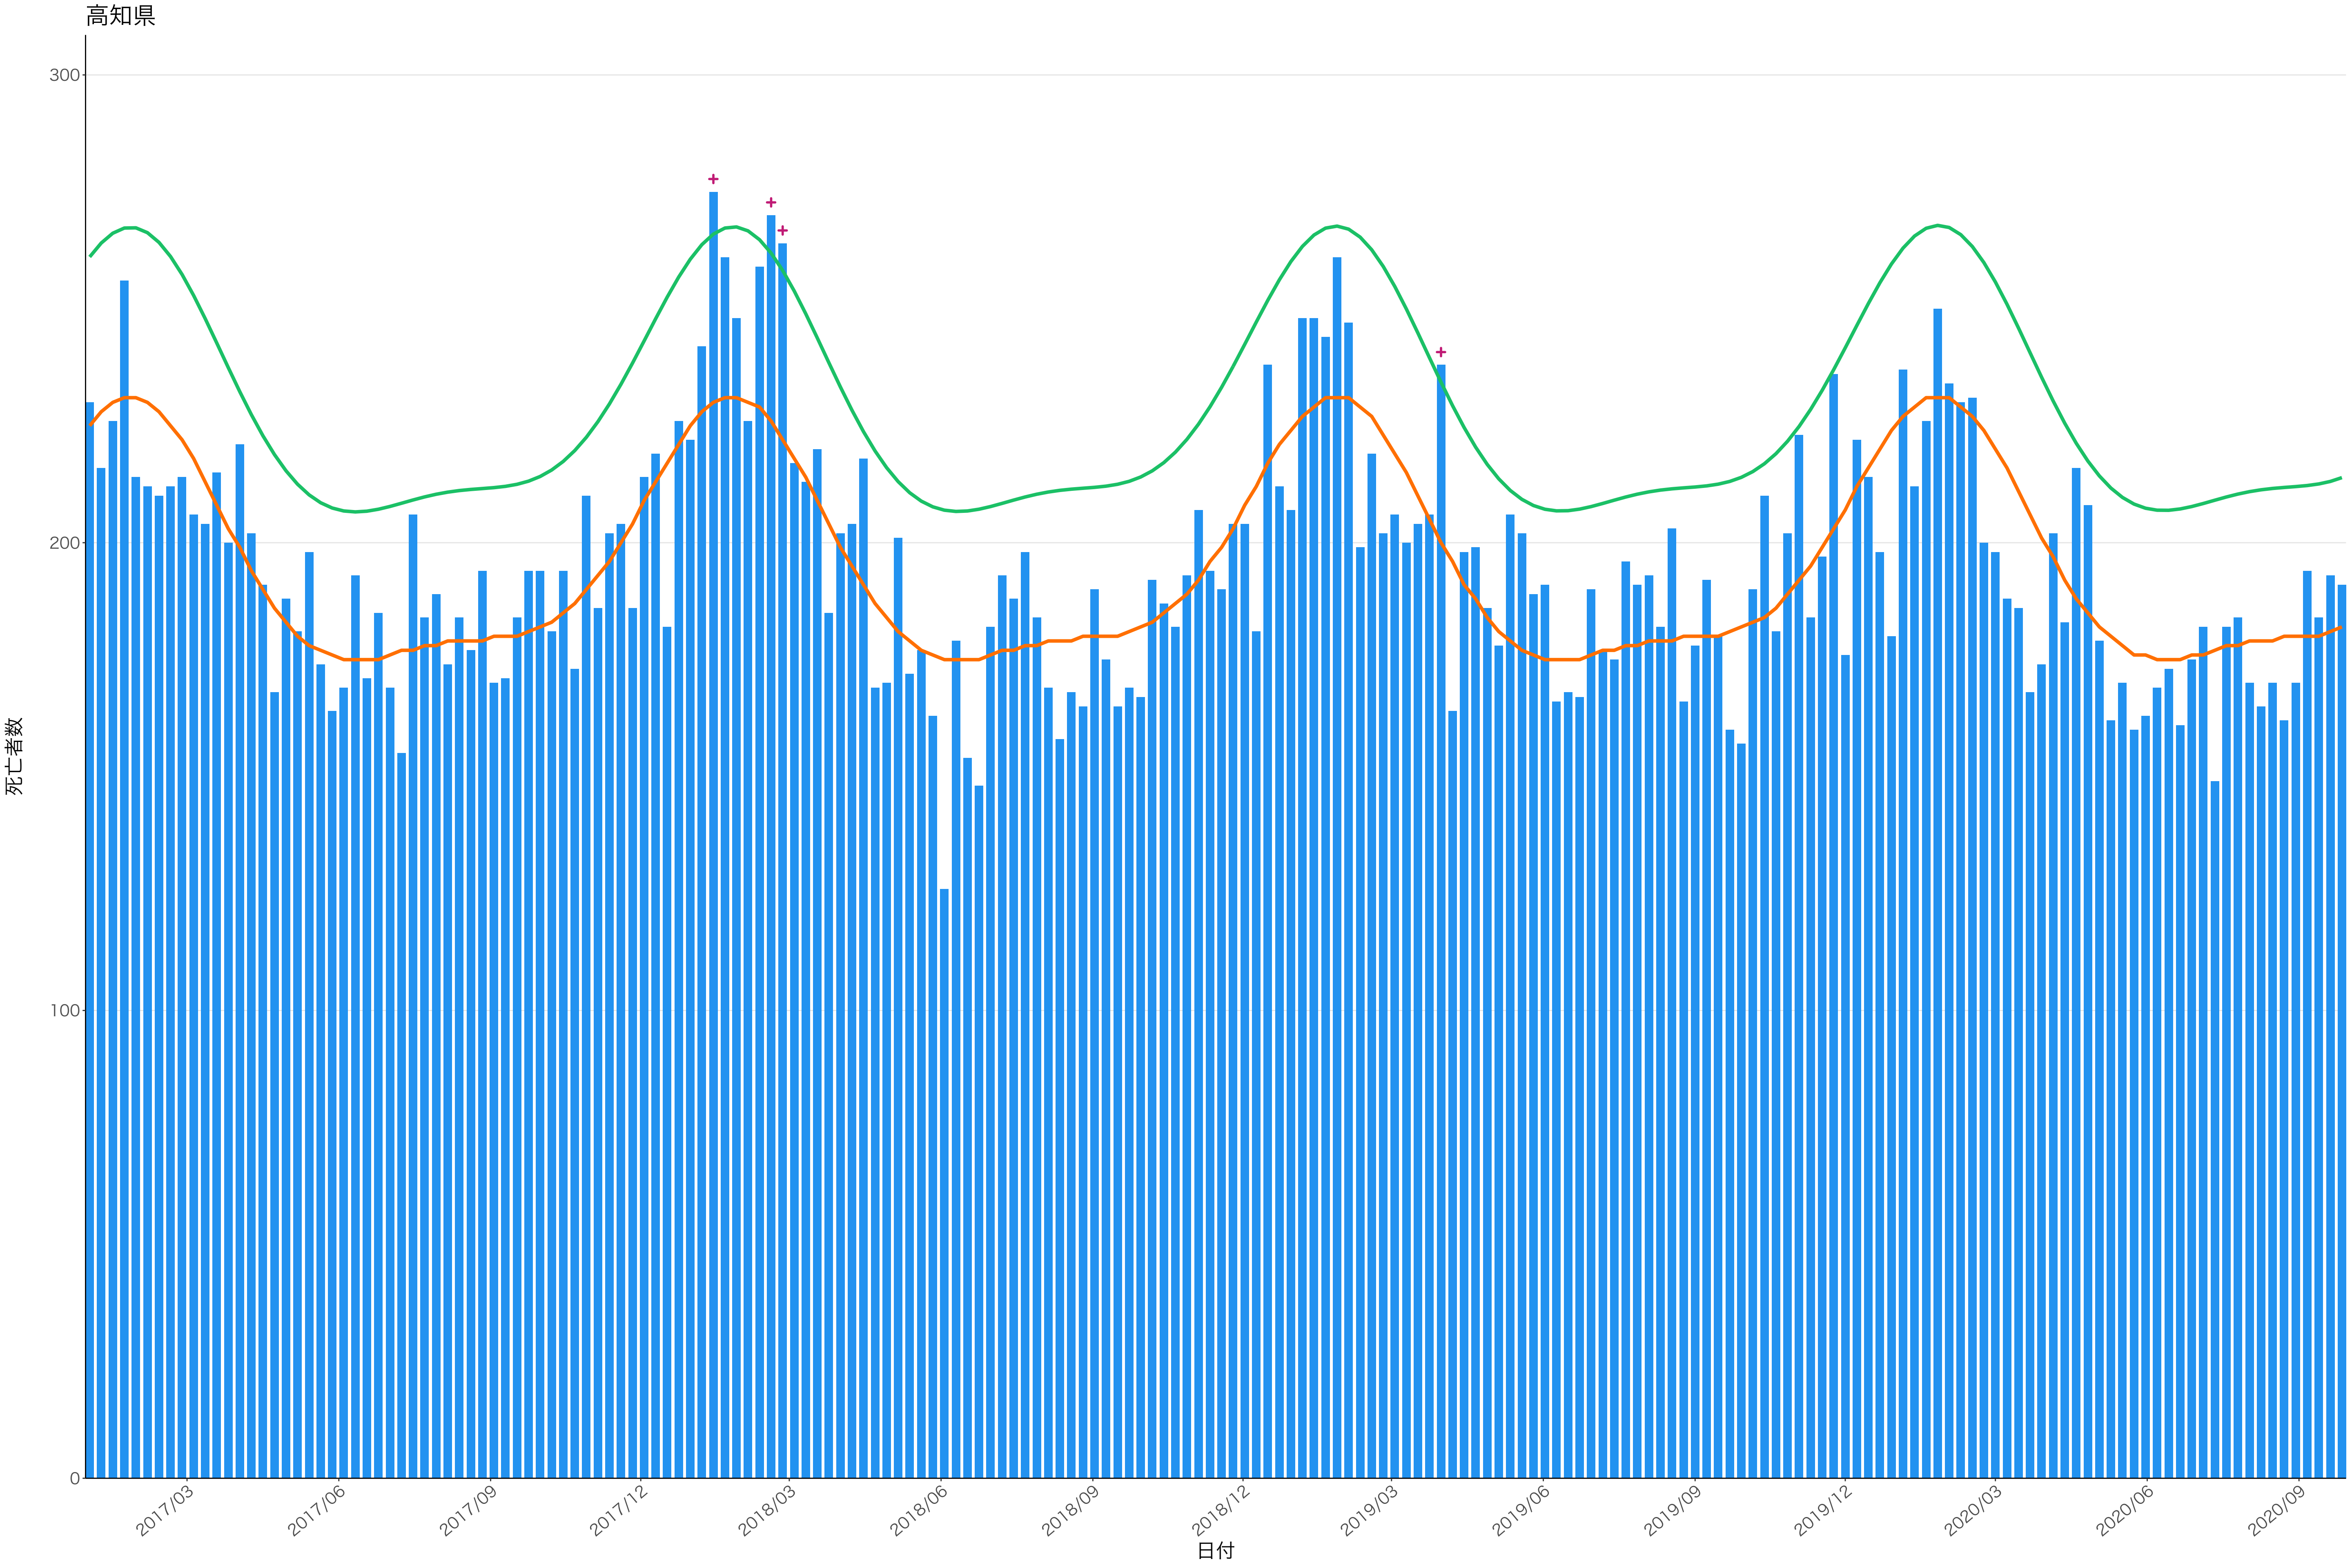

全国

0
200
400
600

2017/03 2017/06 2017/09 2017/12 2018/03 2018/06 2018/09 2018/12 2019/03 2019/06 2019/09 2019/12 2020/03 2020/06 2020/09

日付

死亡者数

日付

0
500
1000
1500
2000

2017/03 2017/06 2017/09 2017/12 2018/03 2018/06 2018/09 2018/12 2019/03 2019/06 2019/09 2019/12 2020/03 2020/06 2020/09

日付

1600
1200
800
400
0

死亡者数

日付

400
300
200
100
0

2017/03 2017/06 2017/09 2017/12 2018/03 2018/06 2018/09 2018/12 2019/03 2019/06 2019/09 2019/12 2020/03 2020/06 2020/09

日付

0
100
200
300
400
500

2017/03 2017/06 2017/09 2017/12 2018/03 2018/06 2018/09 2018/12 2019/03 2019/06 2019/09 2019/12 2020/03 2020/06 2020/09

日付

300

200

100

0

日付

0
100
200
300

2017/03 2017/06 2017/09 2017/12 2018/03 2018/06 2018/09 2018/12 2019/03 2019/06 2019/09 2019/12 2020/03 2020/06 2020/09

日付

死亡者数

600
400
200
0

2017/03 2017/06 2017/09 2017/12 2018/03 2018/06 2018/09 2018/12 2019/03 2019/06 2019/09 2019/12 2020/03 2020/06 2020/09