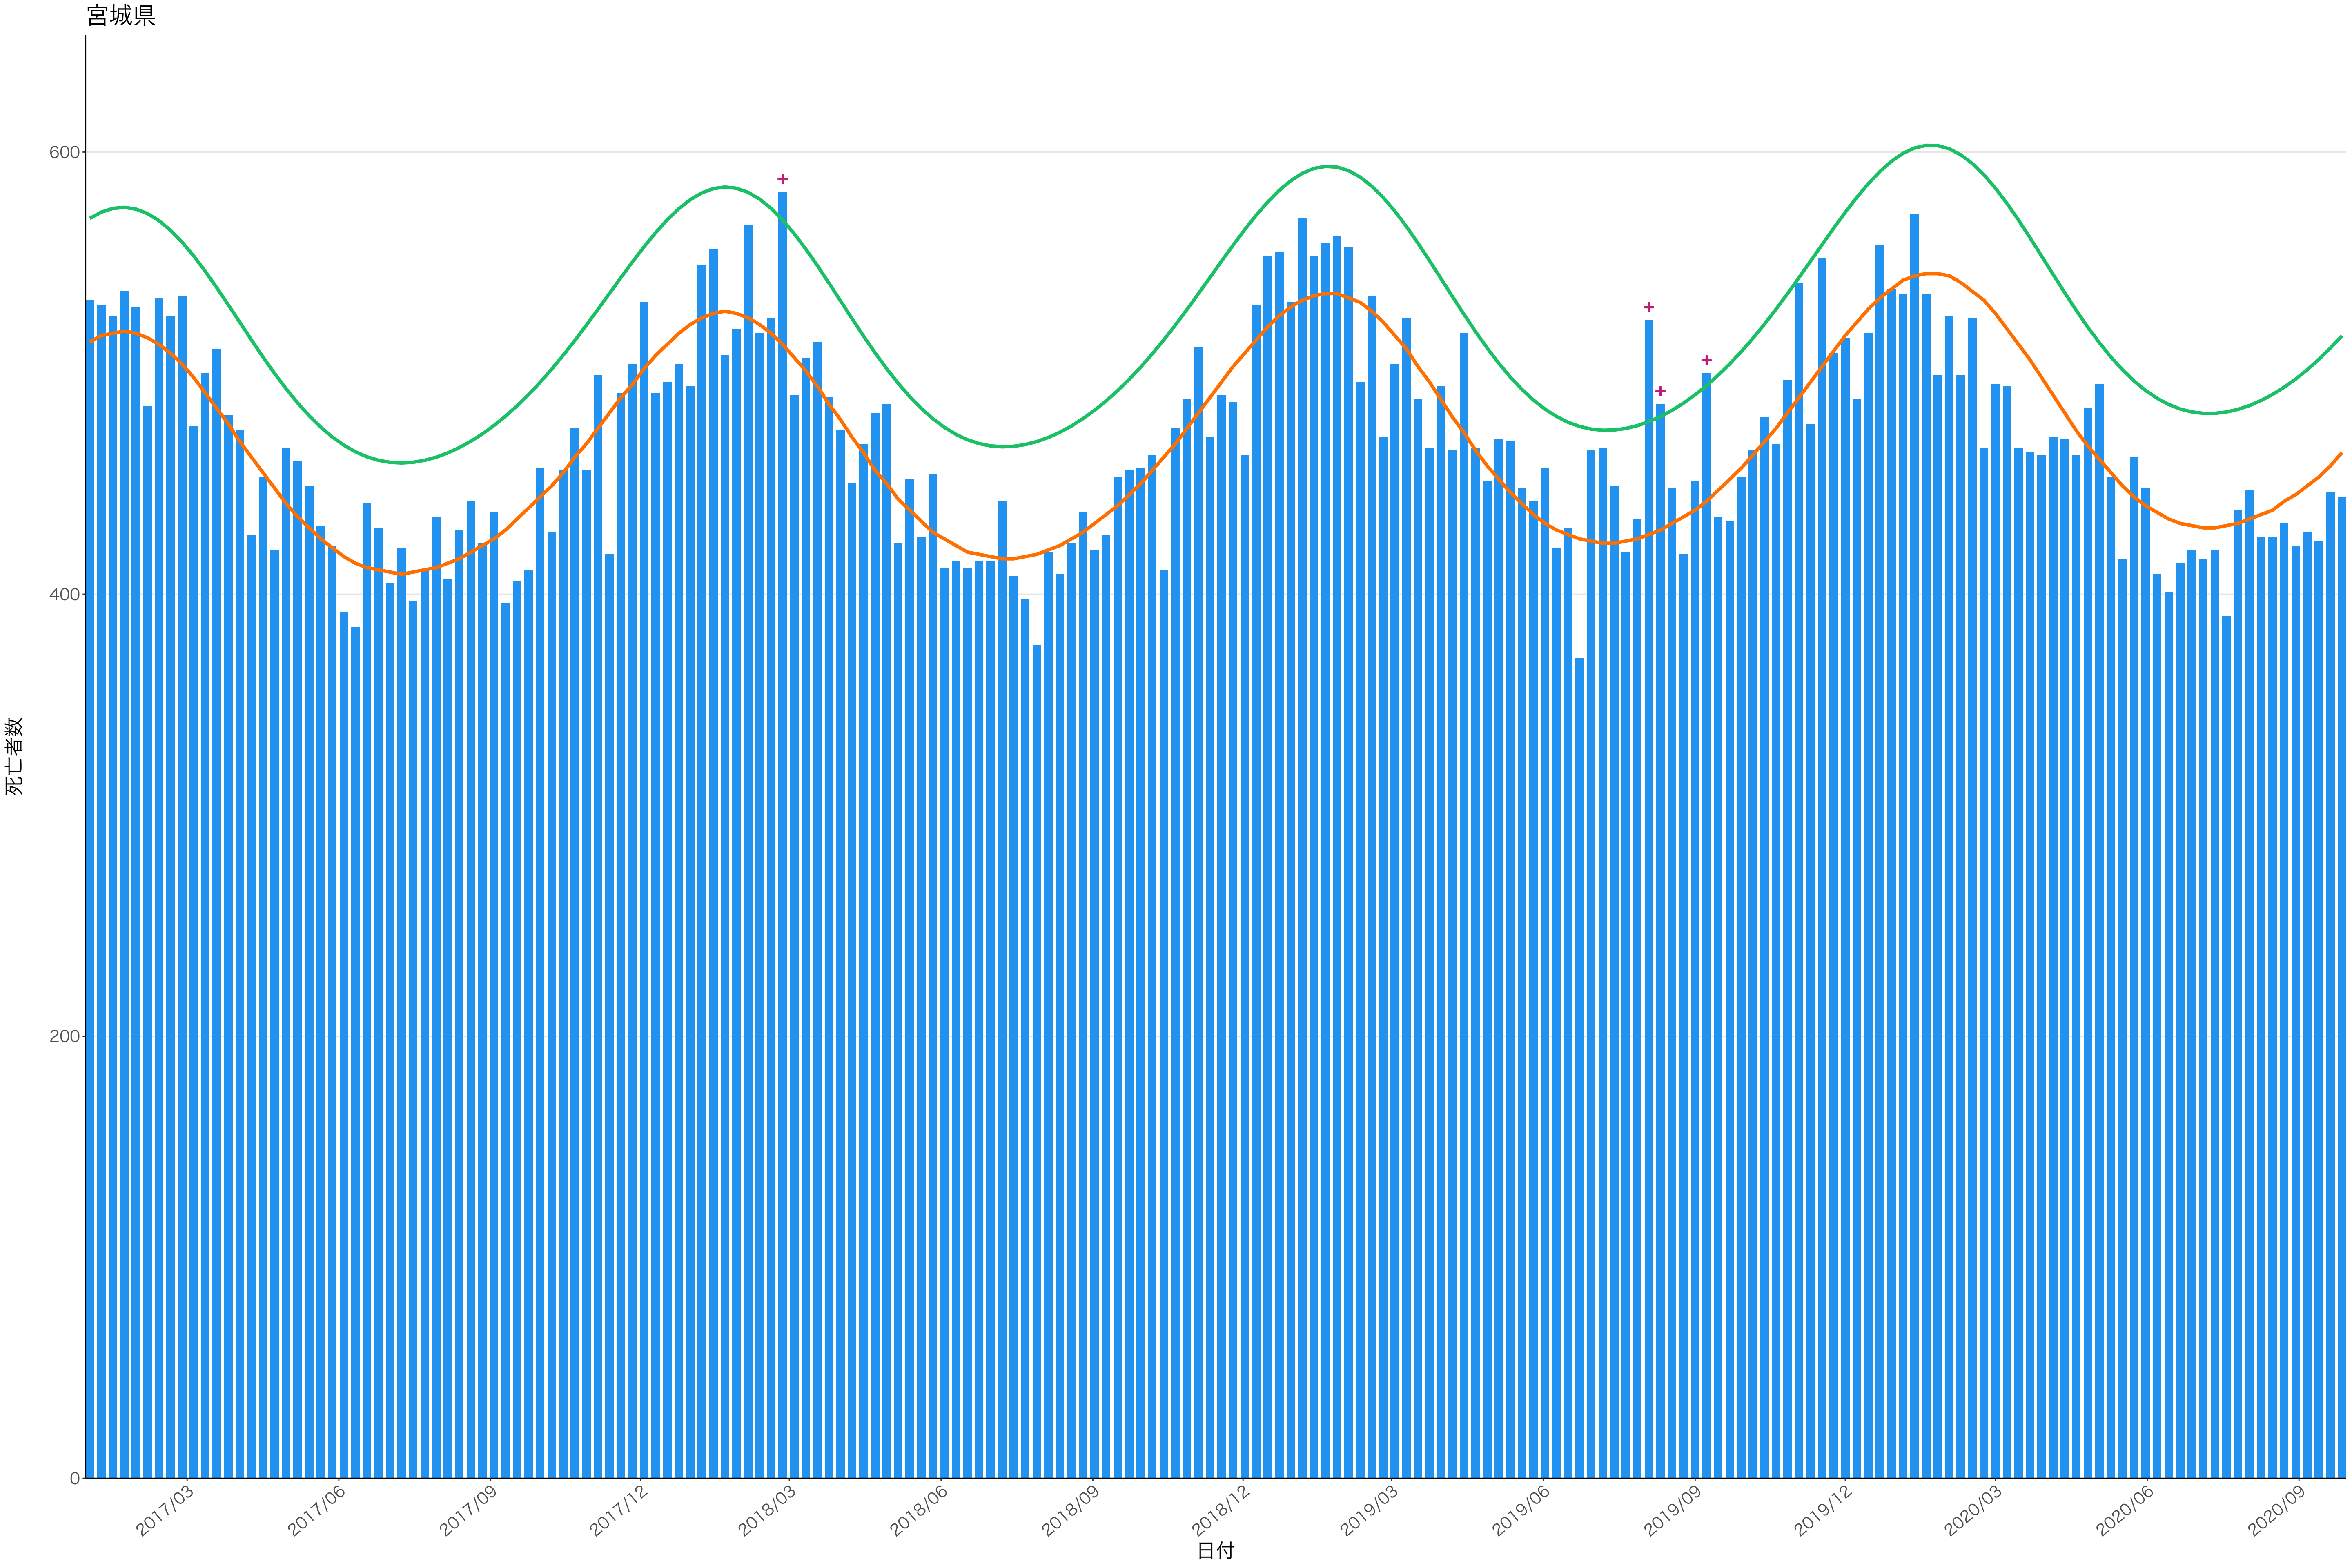

全国

0
200
400
600

2017/03 2017/06 2017/09 2017/12 2018/03 2018/06 2018/09 2018/12 2019/03 2019/06 2019/09 2019/12 2020/03 2020/06 2020/09

日付

死亡者数

日付

0
500
1000
1500
2000

2017/03 2017/06 2017/09 2017/12 2018/03 2018/06 2018/09 2018/12 2019/03 2019/06 2019/09 2019/12 2020/03 2020/06 2020/09

日付

1600
1200
800
400
0

死亡者数

日付

400
300
200
100
0

2017/03 2017/06 2017/09 2017/12 2018/03 2018/06 2018/09 2018/12 2019/03 2019/06 2019/09 2019/12 2020/03 2020/06 2020/09

日付

0
100
200
300
400
500

2017/03 2017/06 2017/09 2017/12 2018/03 2018/06 2018/09 2018/12 2019/03 2019/06 2019/09 2019/12 2020/03 2020/06 2020/09

日付

300

200

100

0

日付

0
100
200
300

2017/03 2017/06 2017/09 2017/12 2018/03 2018/06 2018/09 2018/12 2019/03 2019/06 2019/09 2019/12 2020/03 2020/06 2020/09

日付

死亡者数

600
400
200
0

2017/03 2017/06 2017/09 2017/12 2018/03 2018/06 2018/09 2018/12 2019/03 2019/06 2019/09 2019/12 2020/03 2020/06 2020/09