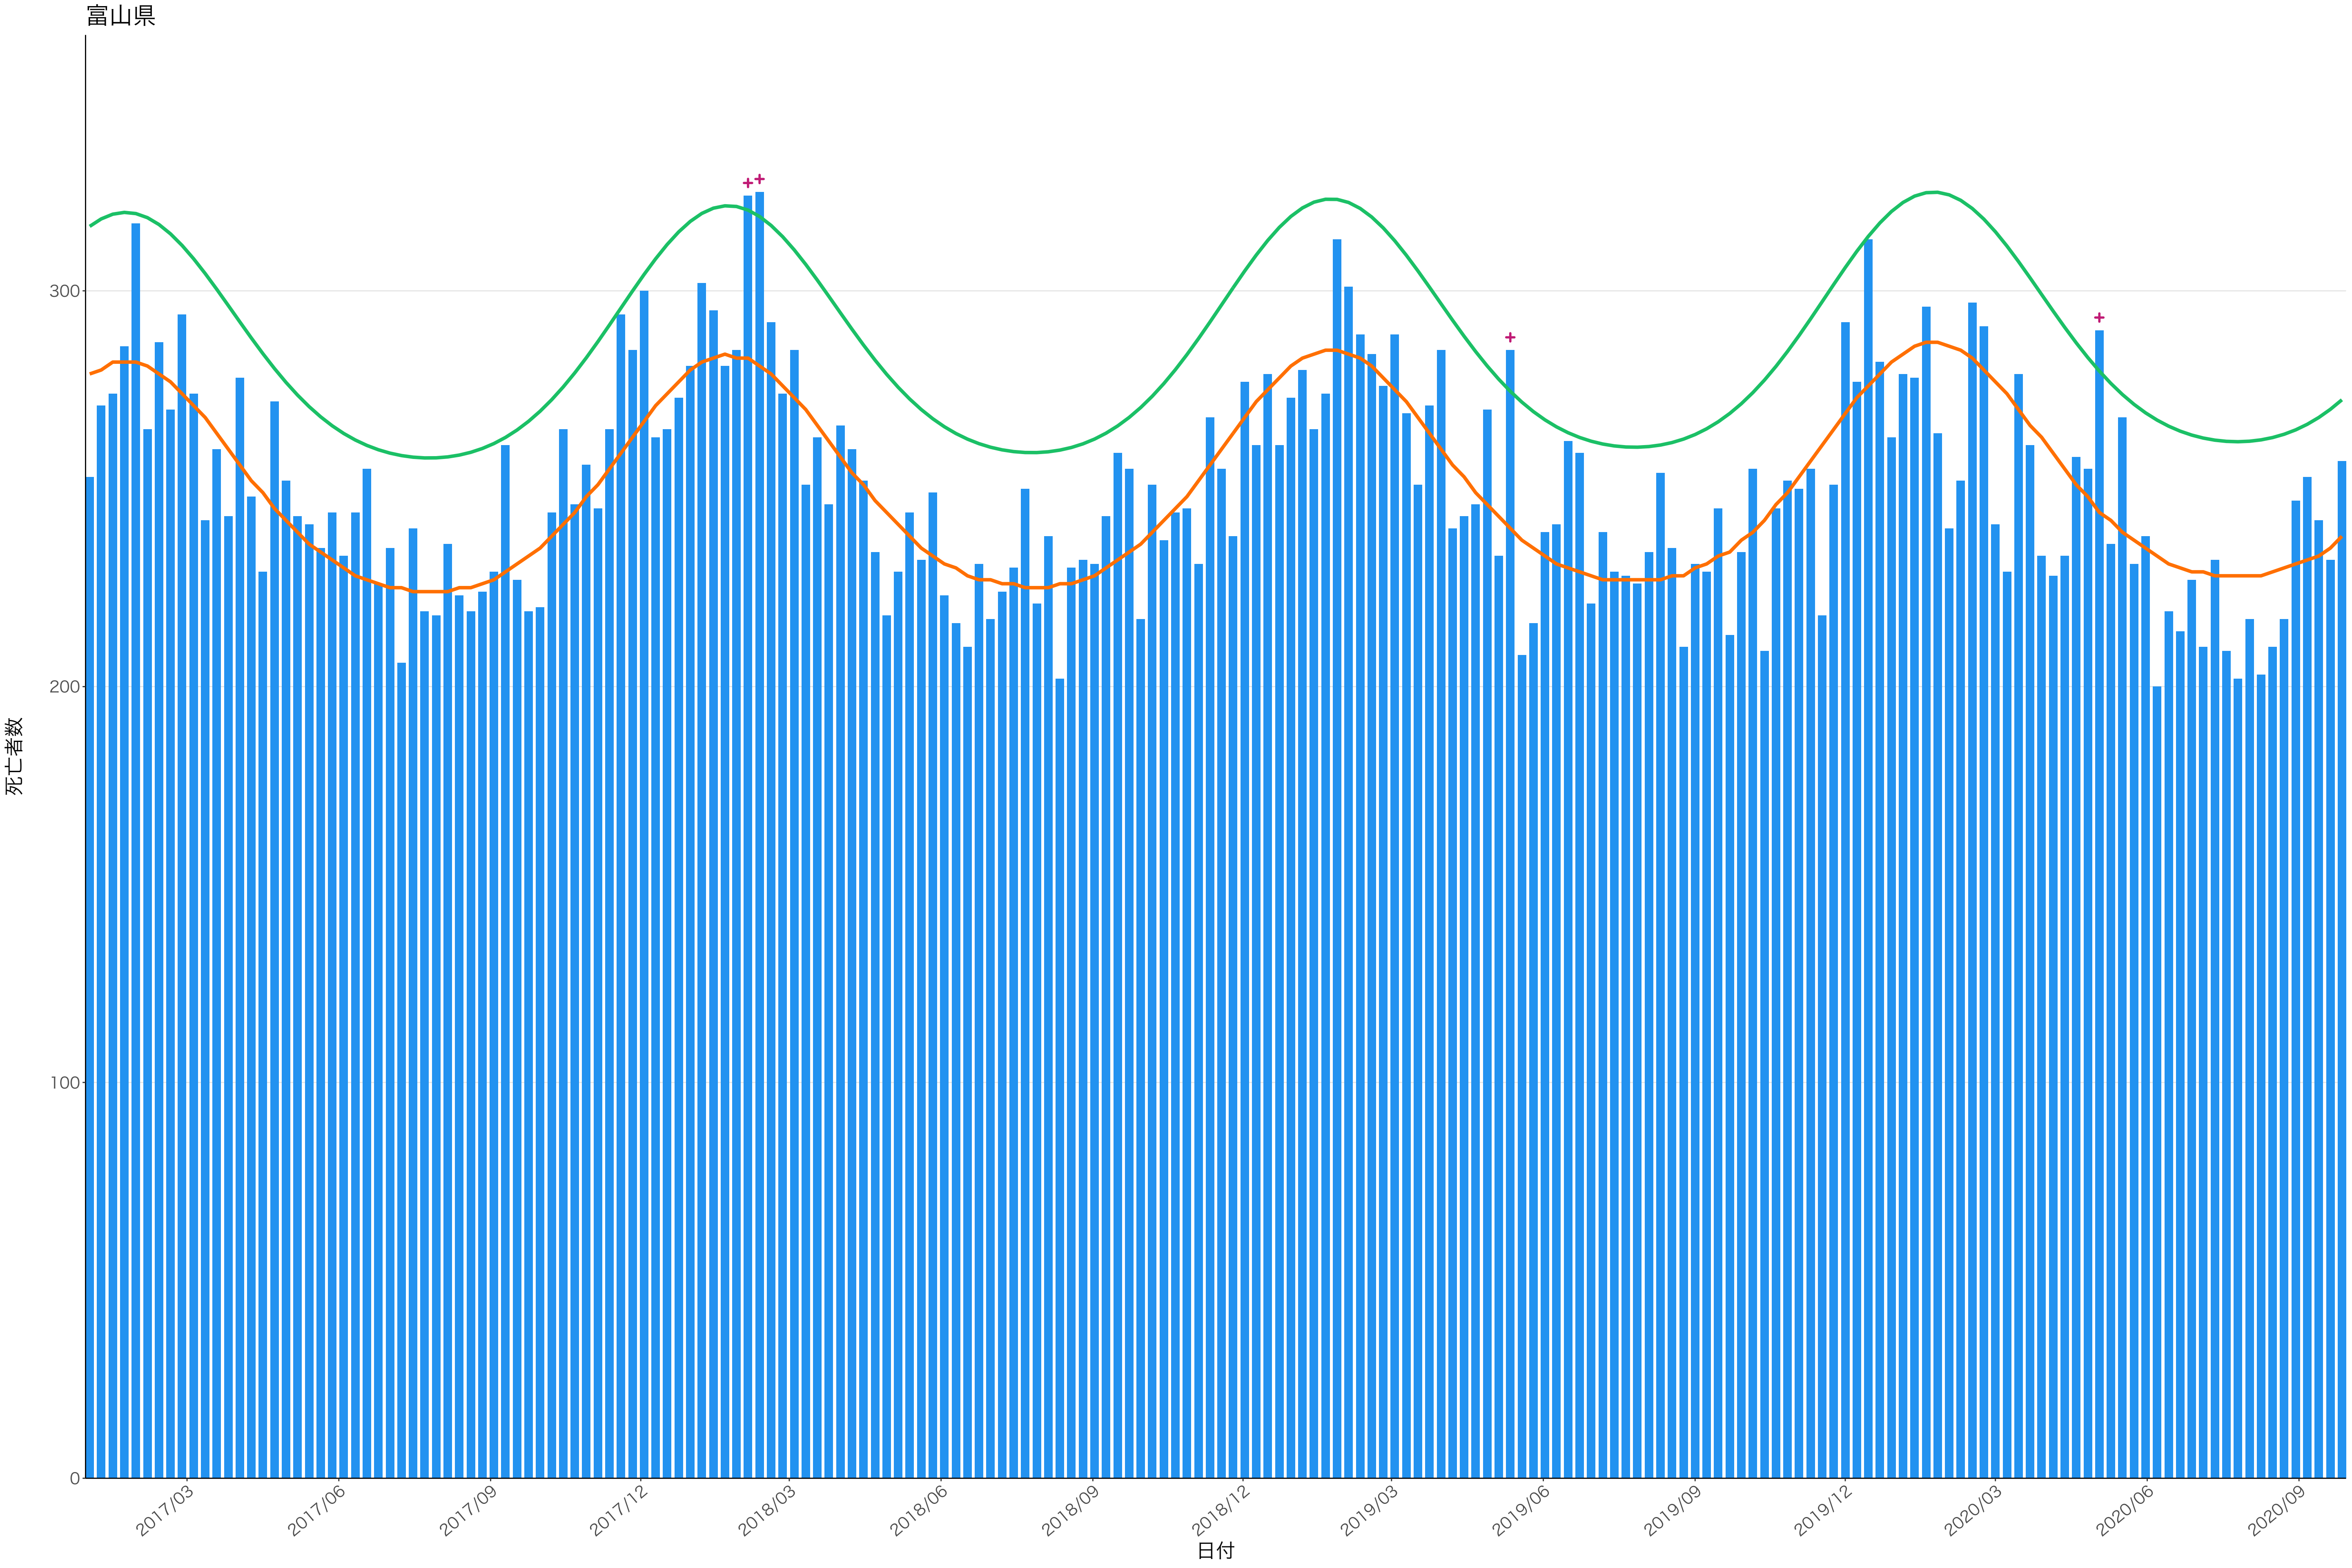

全国

0
200
400
600

2017/03 2017/06 2017/09 2017/12 2018/03 2018/06 2018/09 2018/12 2019/03 2019/06 2019/09 2019/12 2020/03 2020/06 2020/09

日付

死亡者数

日付

0
500
1000
1500
2000

2017/03 2017/06 2017/09 2017/12 2018/03 2018/06 2018/09 2018/12 2019/03 2019/06 2019/09 2019/12 2020/03 2020/06 2020/09

日付

1600
1200
800
400
0

死亡者数

日付

400
300
200
100
0

2017/03 2017/06 2017/09 2017/12 2018/03 2018/06 2018/09 2018/12 2019/03 2019/06 2019/09 2019/12 2020/03 2020/06 2020/09

日付

0
100
200
300
400
500

2017/03 2017/06 2017/09 2017/12 2018/03 2018/06 2018/09 2018/12 2019/03 2019/06 2019/09 2019/12 2020/03 2020/06 2020/09

日付

300

200

100

0

日付

0
100
200
300

2017/03 2017/06 2017/09 2017/12 2018/03 2018/06 2018/09 2018/12 2019/03 2019/06 2019/09 2019/12 2020/03 2020/06 2020/09

日付

死亡者数

600
400
200
0

2017/03 2017/06 2017/09 2017/12 2018/03 2018/06 2018/09 2018/12 2019/03 2019/06 2019/09 2019/12 2020/03 2020/06 2020/09