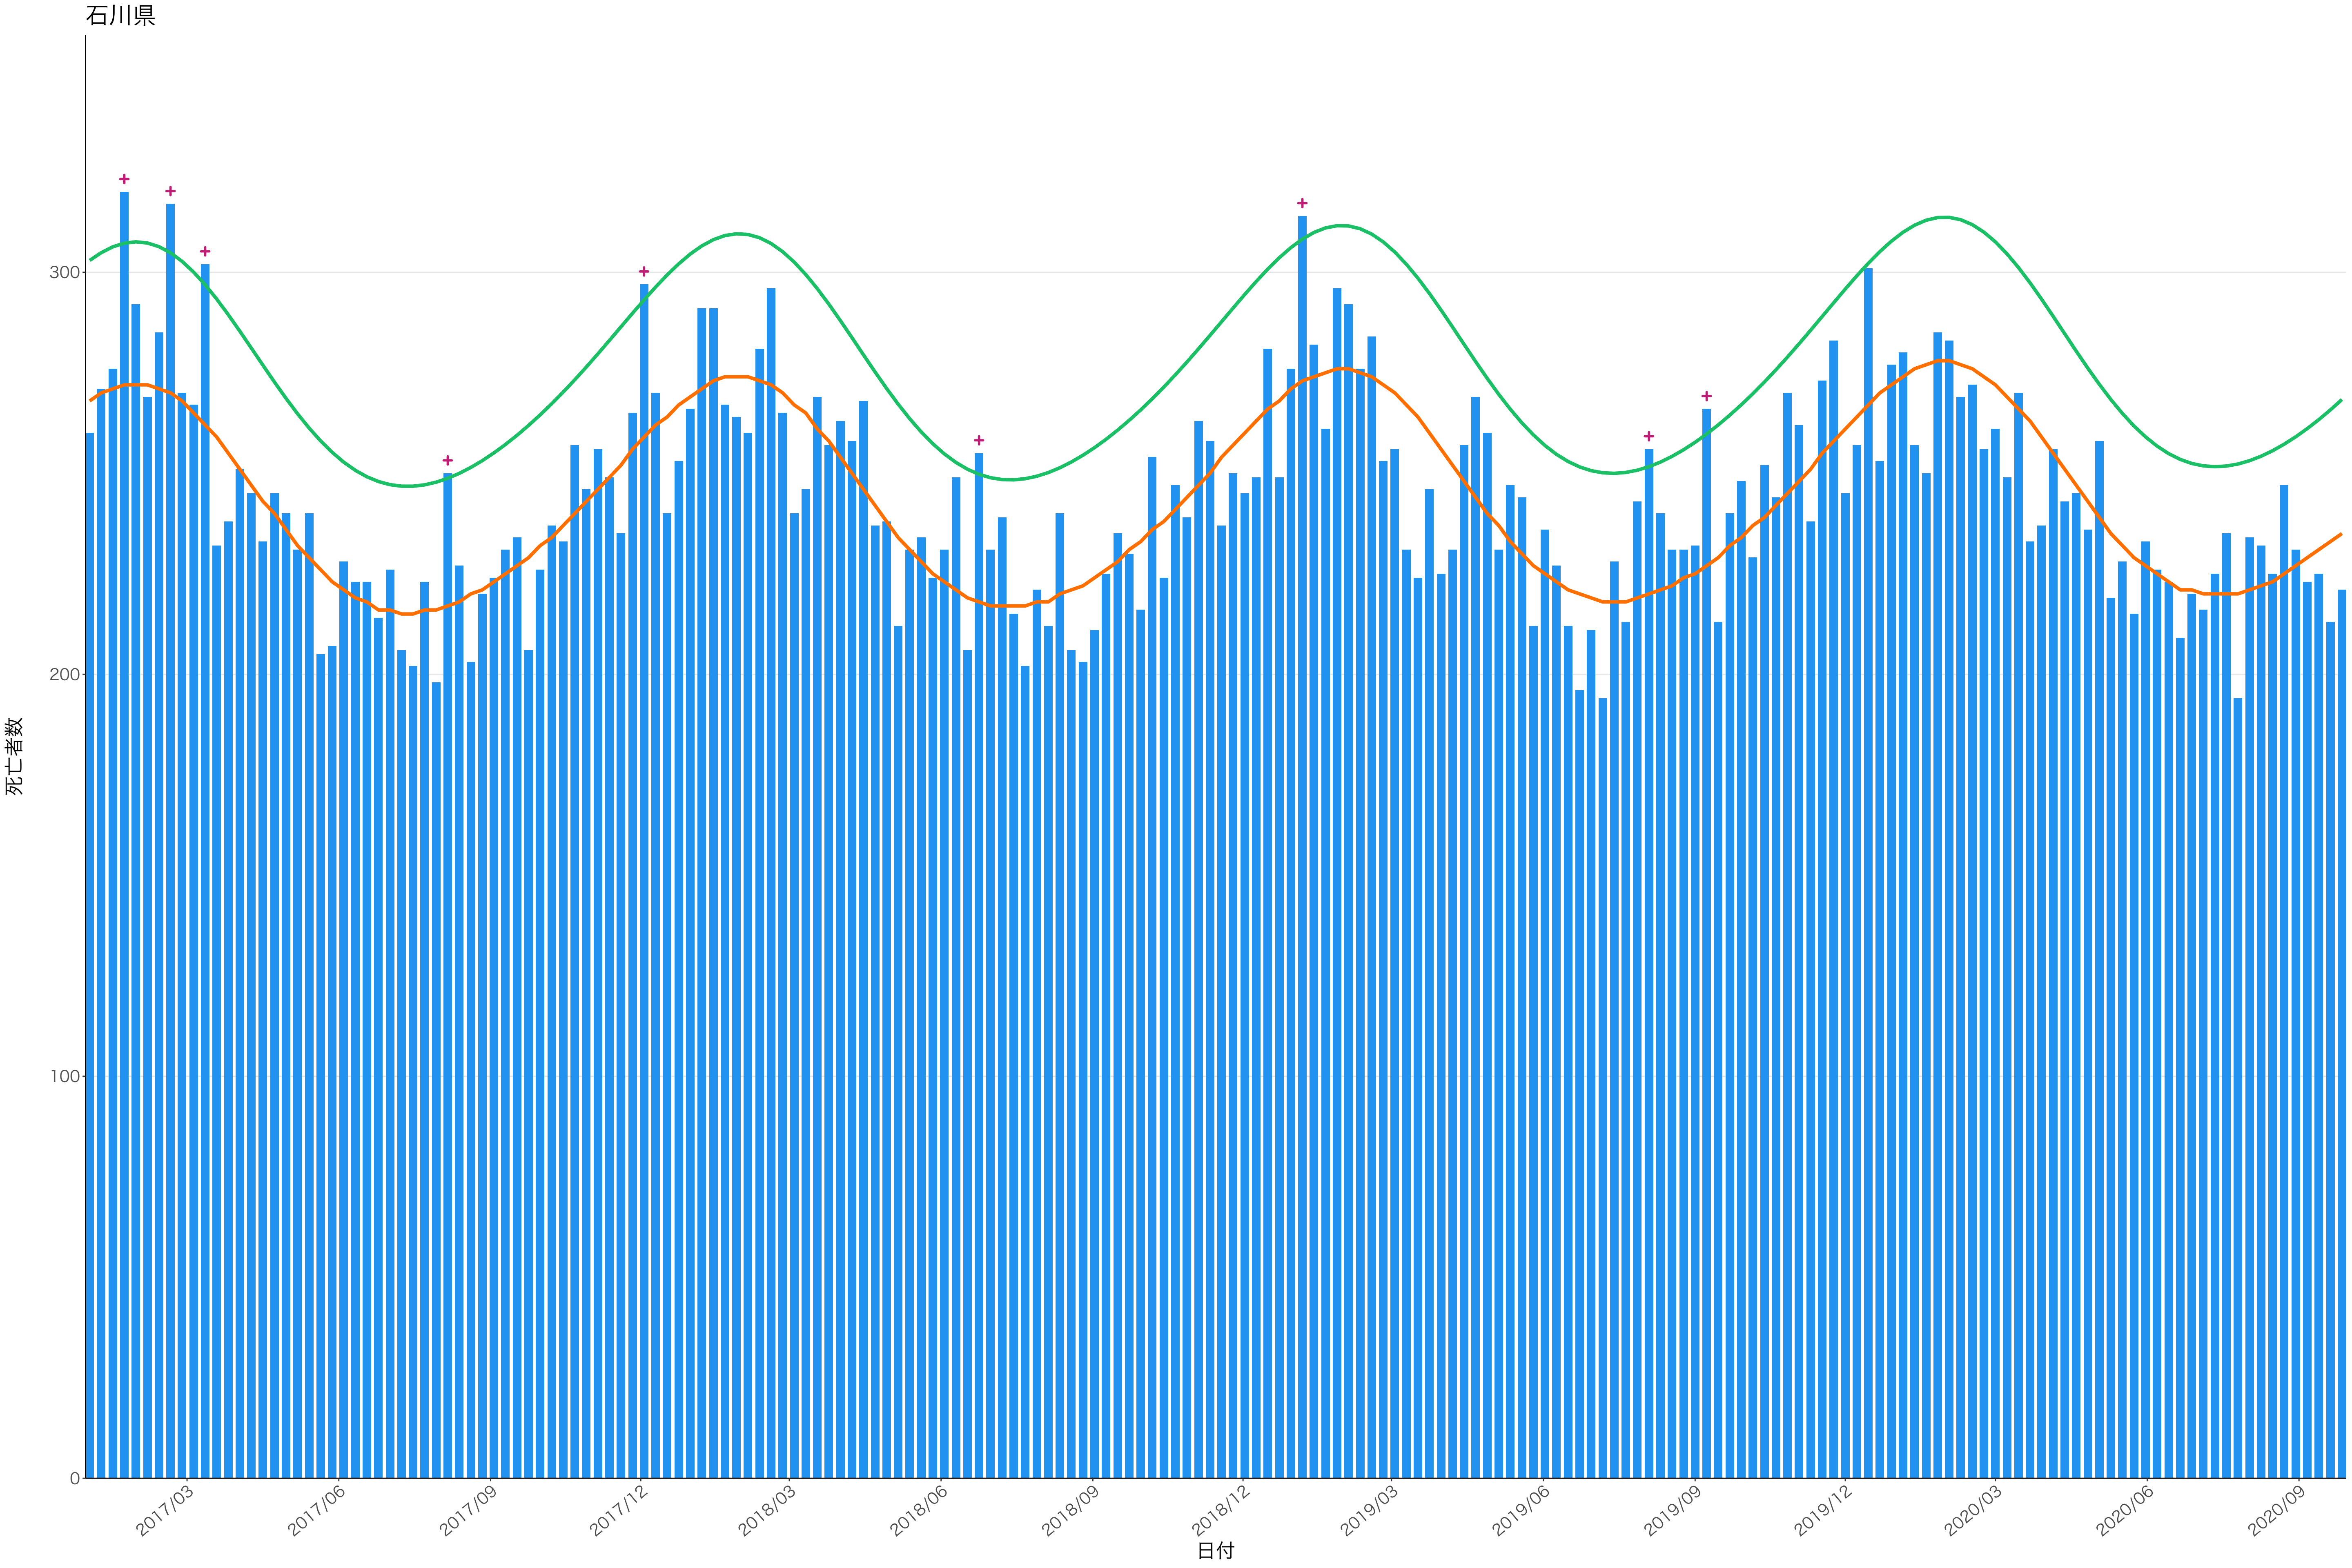

全国

0
200
400
600

2017/03 2017/06 2017/09 2017/12 2018/03 2018/06 2018/09 2018/12 2019/03 2019/06 2019/09 2019/12 2020/03 2020/06 2020/09

日付

死亡者数

日付

0
500
1000
1500
2000

2017/03 2017/06 2017/09 2017/12 2018/03 2018/06 2018/09 2018/12 2019/03 2019/06 2019/09 2019/12 2020/03 2020/06 2020/09

日付

1600
1200
800
400
0

死亡者数

日付

400
300
200
100
0

2017/03 2017/06 2017/09 2017/12 2018/03 2018/06 2018/09 2018/12 2019/03 2019/06 2019/09 2019/12 2020/03 2020/06 2020/09

日付

0
100
200
300
400
500

2017/03 2017/06 2017/09 2017/12 2018/03 2018/06 2018/09 2018/12 2019/03 2019/06 2019/09 2019/12 2020/03 2020/06 2020/09

日付

300

200

100

0

日付

0
100
200
300

2017/03 2017/06 2017/09 2017/12 2018/03 2018/06 2018/09 2018/12 2019/03 2019/06 2019/09 2019/12 2020/03 2020/06 2020/09

日付

死亡者数

600
400
200
0

2017/03 2017/06 2017/09 2017/12 2018/03 2018/06 2018/09 2018/12 2019/03 2019/06 2019/09 2019/12 2020/03 2020/06 2020/09