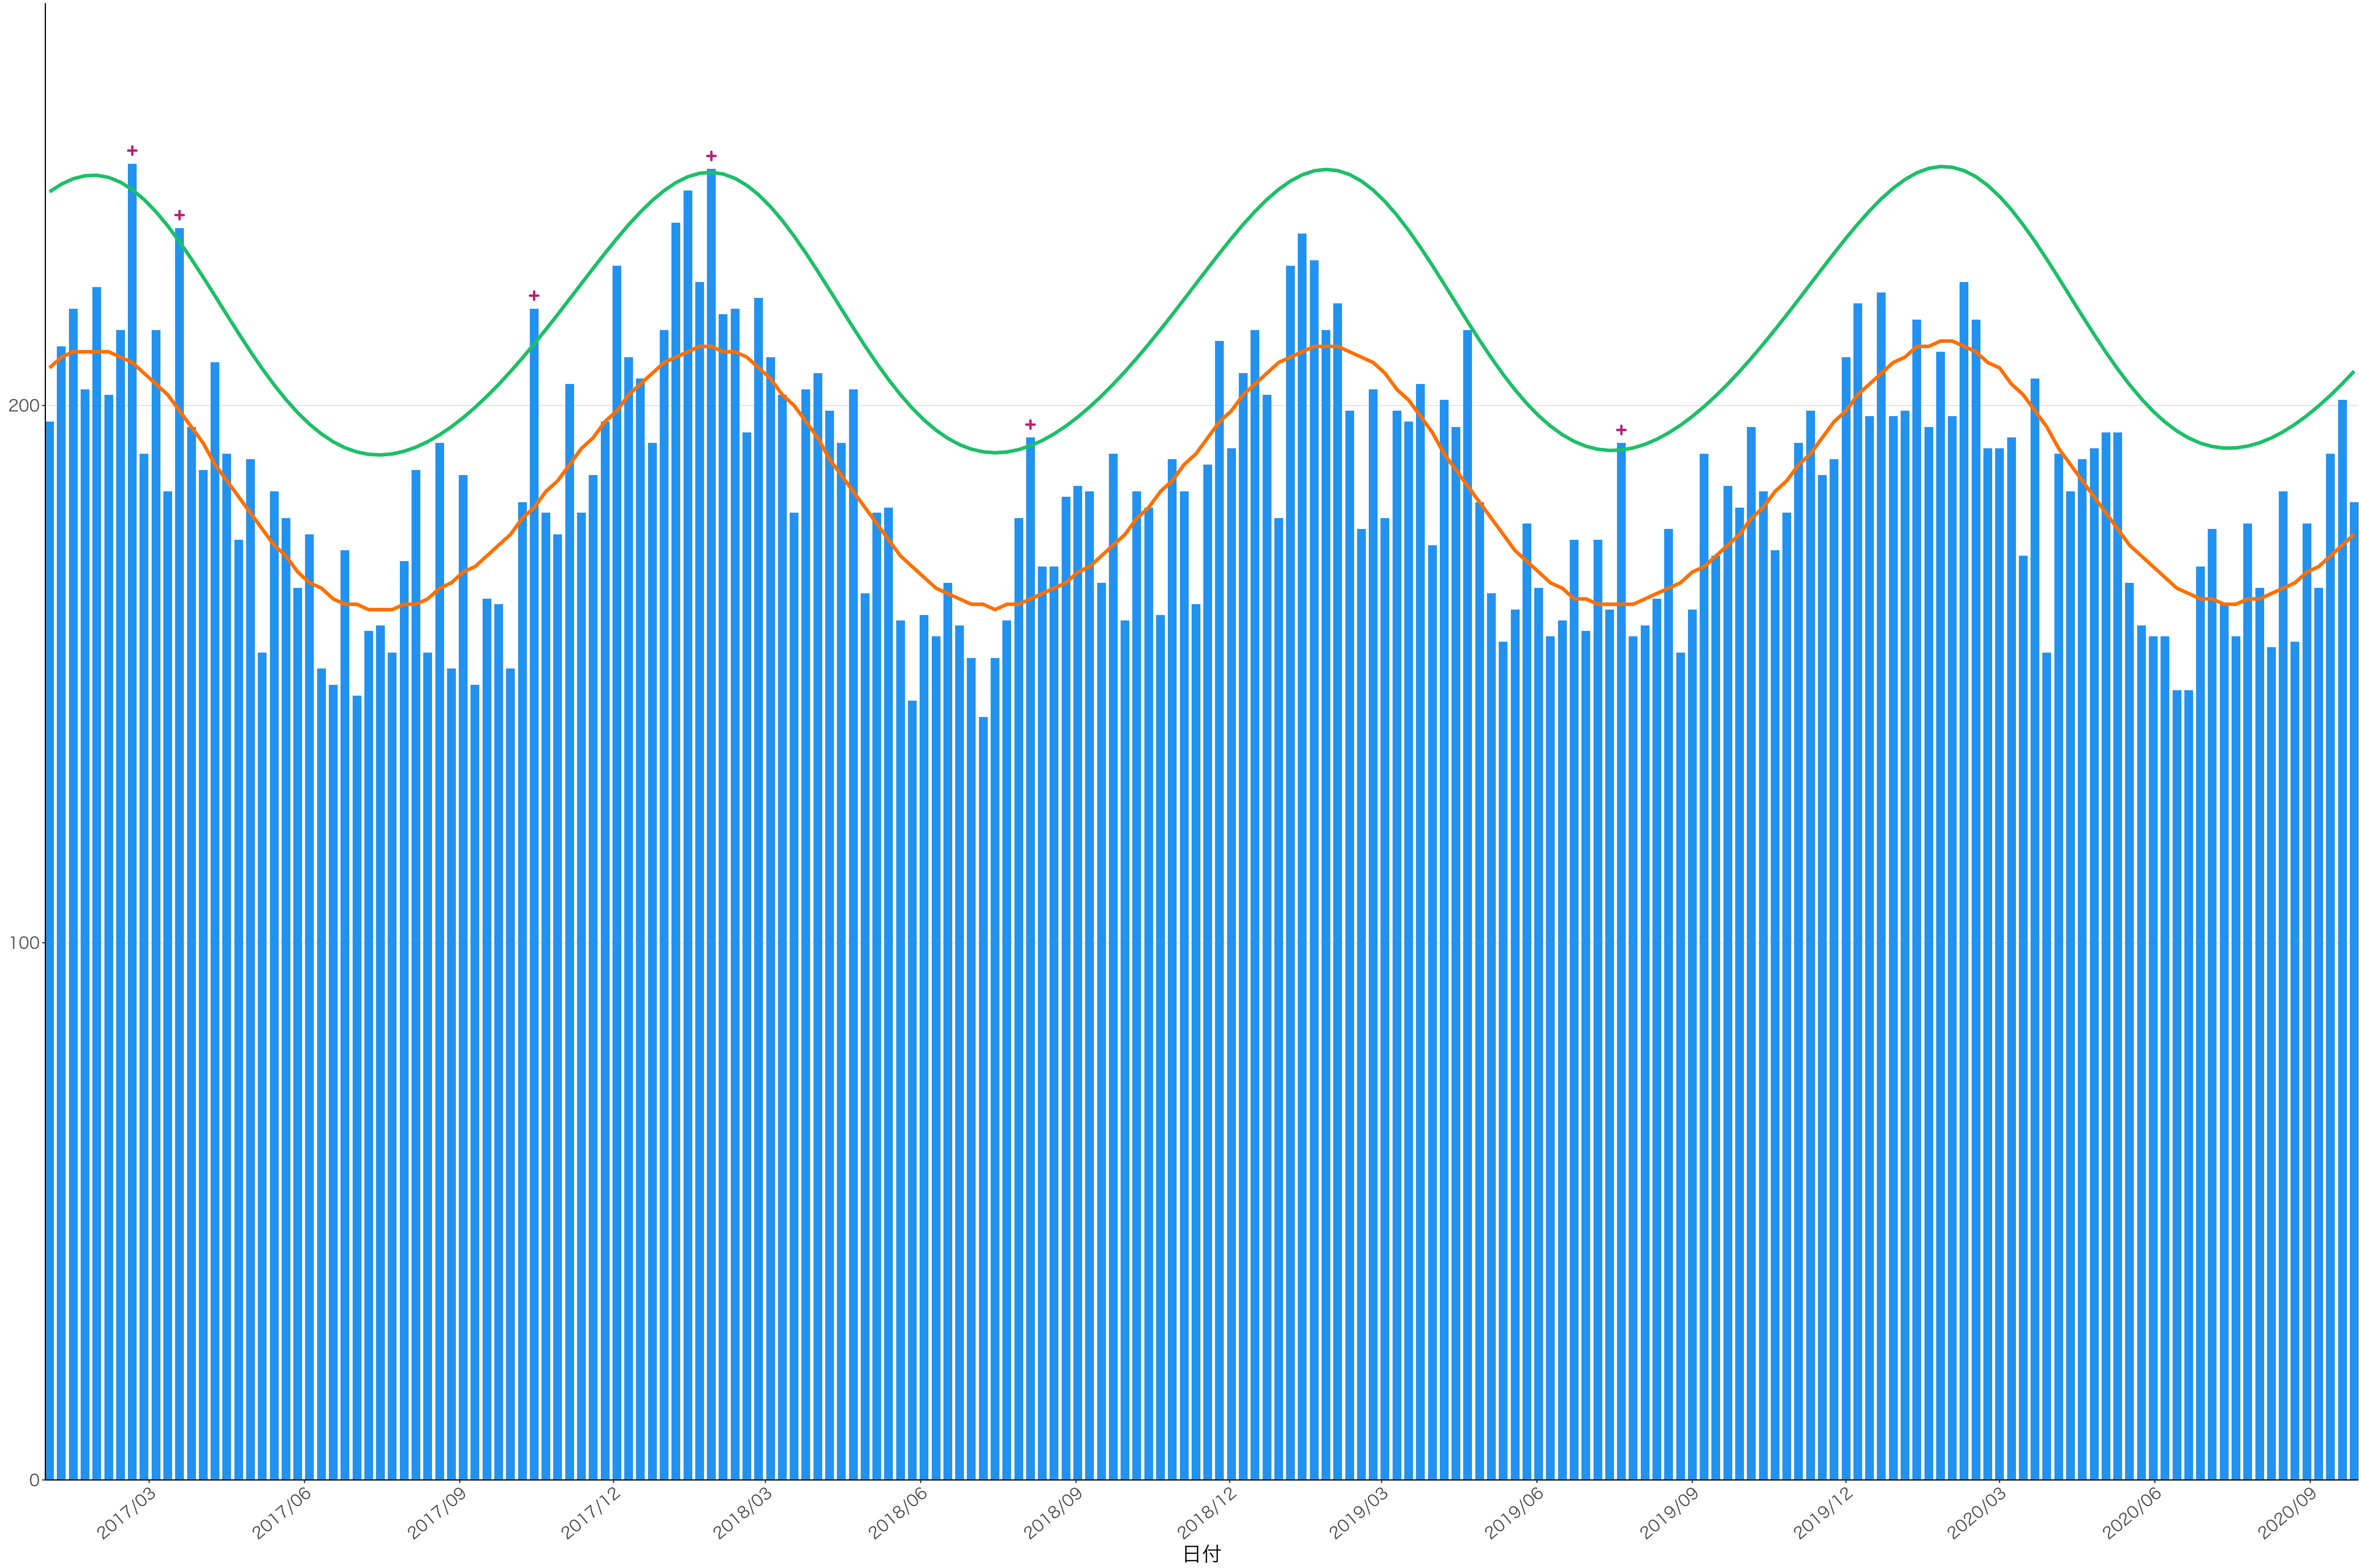

全国

0
200
400
600

2017/03 2017/06 2017/09 2017/12 2018/03 2018/06 2018/09 2018/12 2019/03 2019/06 2019/09 2019/12 2020/03 2020/06 2020/09

日付

死亡者数

日付

0
500
1000
1500
2000

2017/03 2017/06 2017/09 2017/12 2018/03 2018/06 2018/09 2018/12 2019/03 2019/06 2019/09 2019/12 2020/03 2020/06 2020/09

日付

1600
1200
800
400
0

死亡者数

日付

400
300
200
100
0

2017/03 2017/06 2017/09 2017/12 2018/03 2018/06 2018/09 2018/12 2019/03 2019/06 2019/09 2019/12 2020/03 2020/06 2020/09

日付

0
100
200
300
400
500

2017/03 2017/06 2017/09 2017/12 2018/03 2018/06 2018/09 2018/12 2019/03 2019/06 2019/09 2019/12 2020/03 2020/06 2020/09

日付

300

200

100

0

日付

0
100
200
300

2017/03 2017/06 2017/09 2017/12 2018/03 2018/06 2018/09 2018/12 2019/03 2019/06 2019/09 2019/12 2020/03 2020/06 2020/09

日付

死亡者数

600
400
200
0

2017/03 2017/06 2017/09 2017/12 2018/03 2018/06 2018/09 2018/12 2019/03 2019/06 2019/09 2019/12 2020/03 2020/06 2020/09