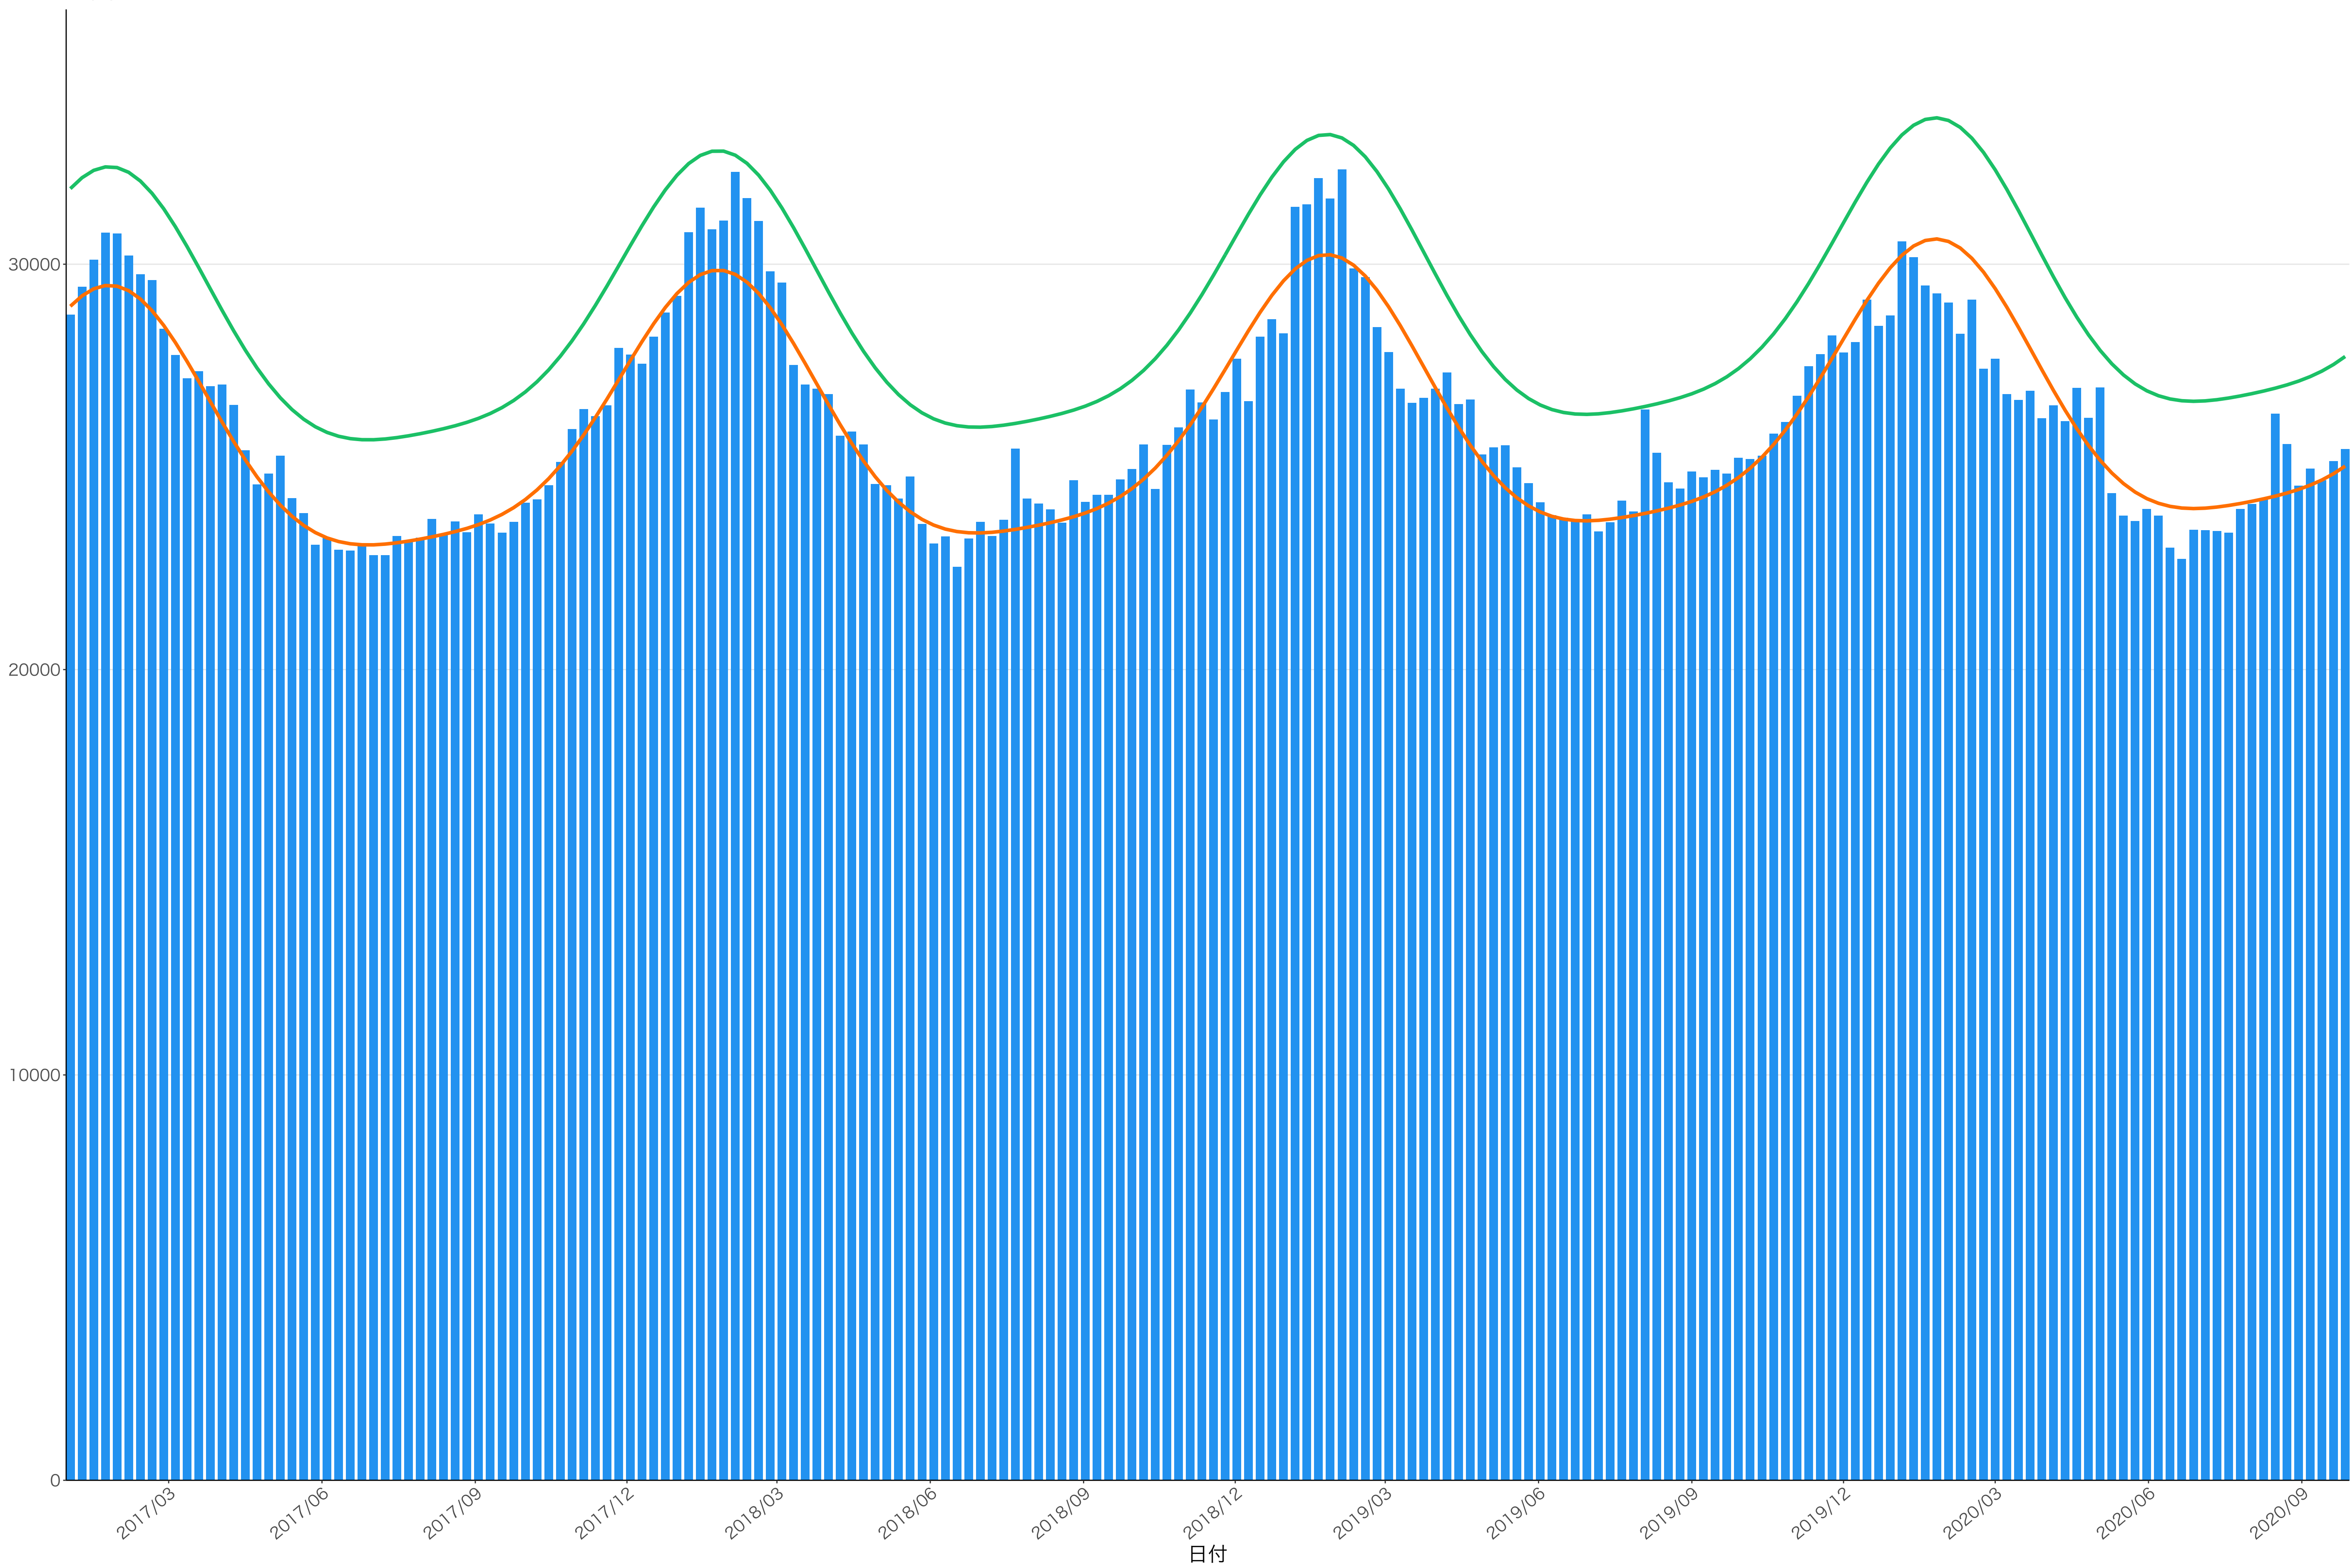

全国

0
200
400
600

2017/03 2017/06 2017/09 2017/12 2018/03 2018/06 2018/09 2018/12 2019/03 2019/06 2019/09 2019/12 2020/03 2020/06 2020/09

日付

死亡者数

日付

0
500
1000
1500
2000

2017/03 2017/06 2017/09 2017/12 2018/03 2018/06 2018/09 2018/12 2019/03 2019/06 2019/09 2019/12 2020/03 2020/06 2020/09

日付

1600
1200
800
400
0

死亡者数

日付

400
300
200
100
0

2017/03 2017/06 2017/09 2017/12 2018/03 2018/06 2018/09 2018/12 2019/03 2019/06 2019/09 2019/12 2020/03 2020/06 2020/09

日付

0
100
200
300
400
500

2017/03 2017/06 2017/09 2017/12 2018/03 2018/06 2018/09 2018/12 2019/03 2019/06 2019/09 2019/12 2020/03 2020/06 2020/09

日付

300

200

100

0

日付

0
100
200
300

2017/03 2017/06 2017/09 2017/12 2018/03 2018/06 2018/09 2018/12 2019/03 2019/06 2019/09 2019/12 2020/03 2020/06 2020/09

日付

死亡者数

600
400
200
0

2017/03 2017/06 2017/09 2017/12 2018/03 2018/06 2018/09 2018/12 2019/03 2019/06 2019/09 2019/12 2020/03 2020/06 2020/09