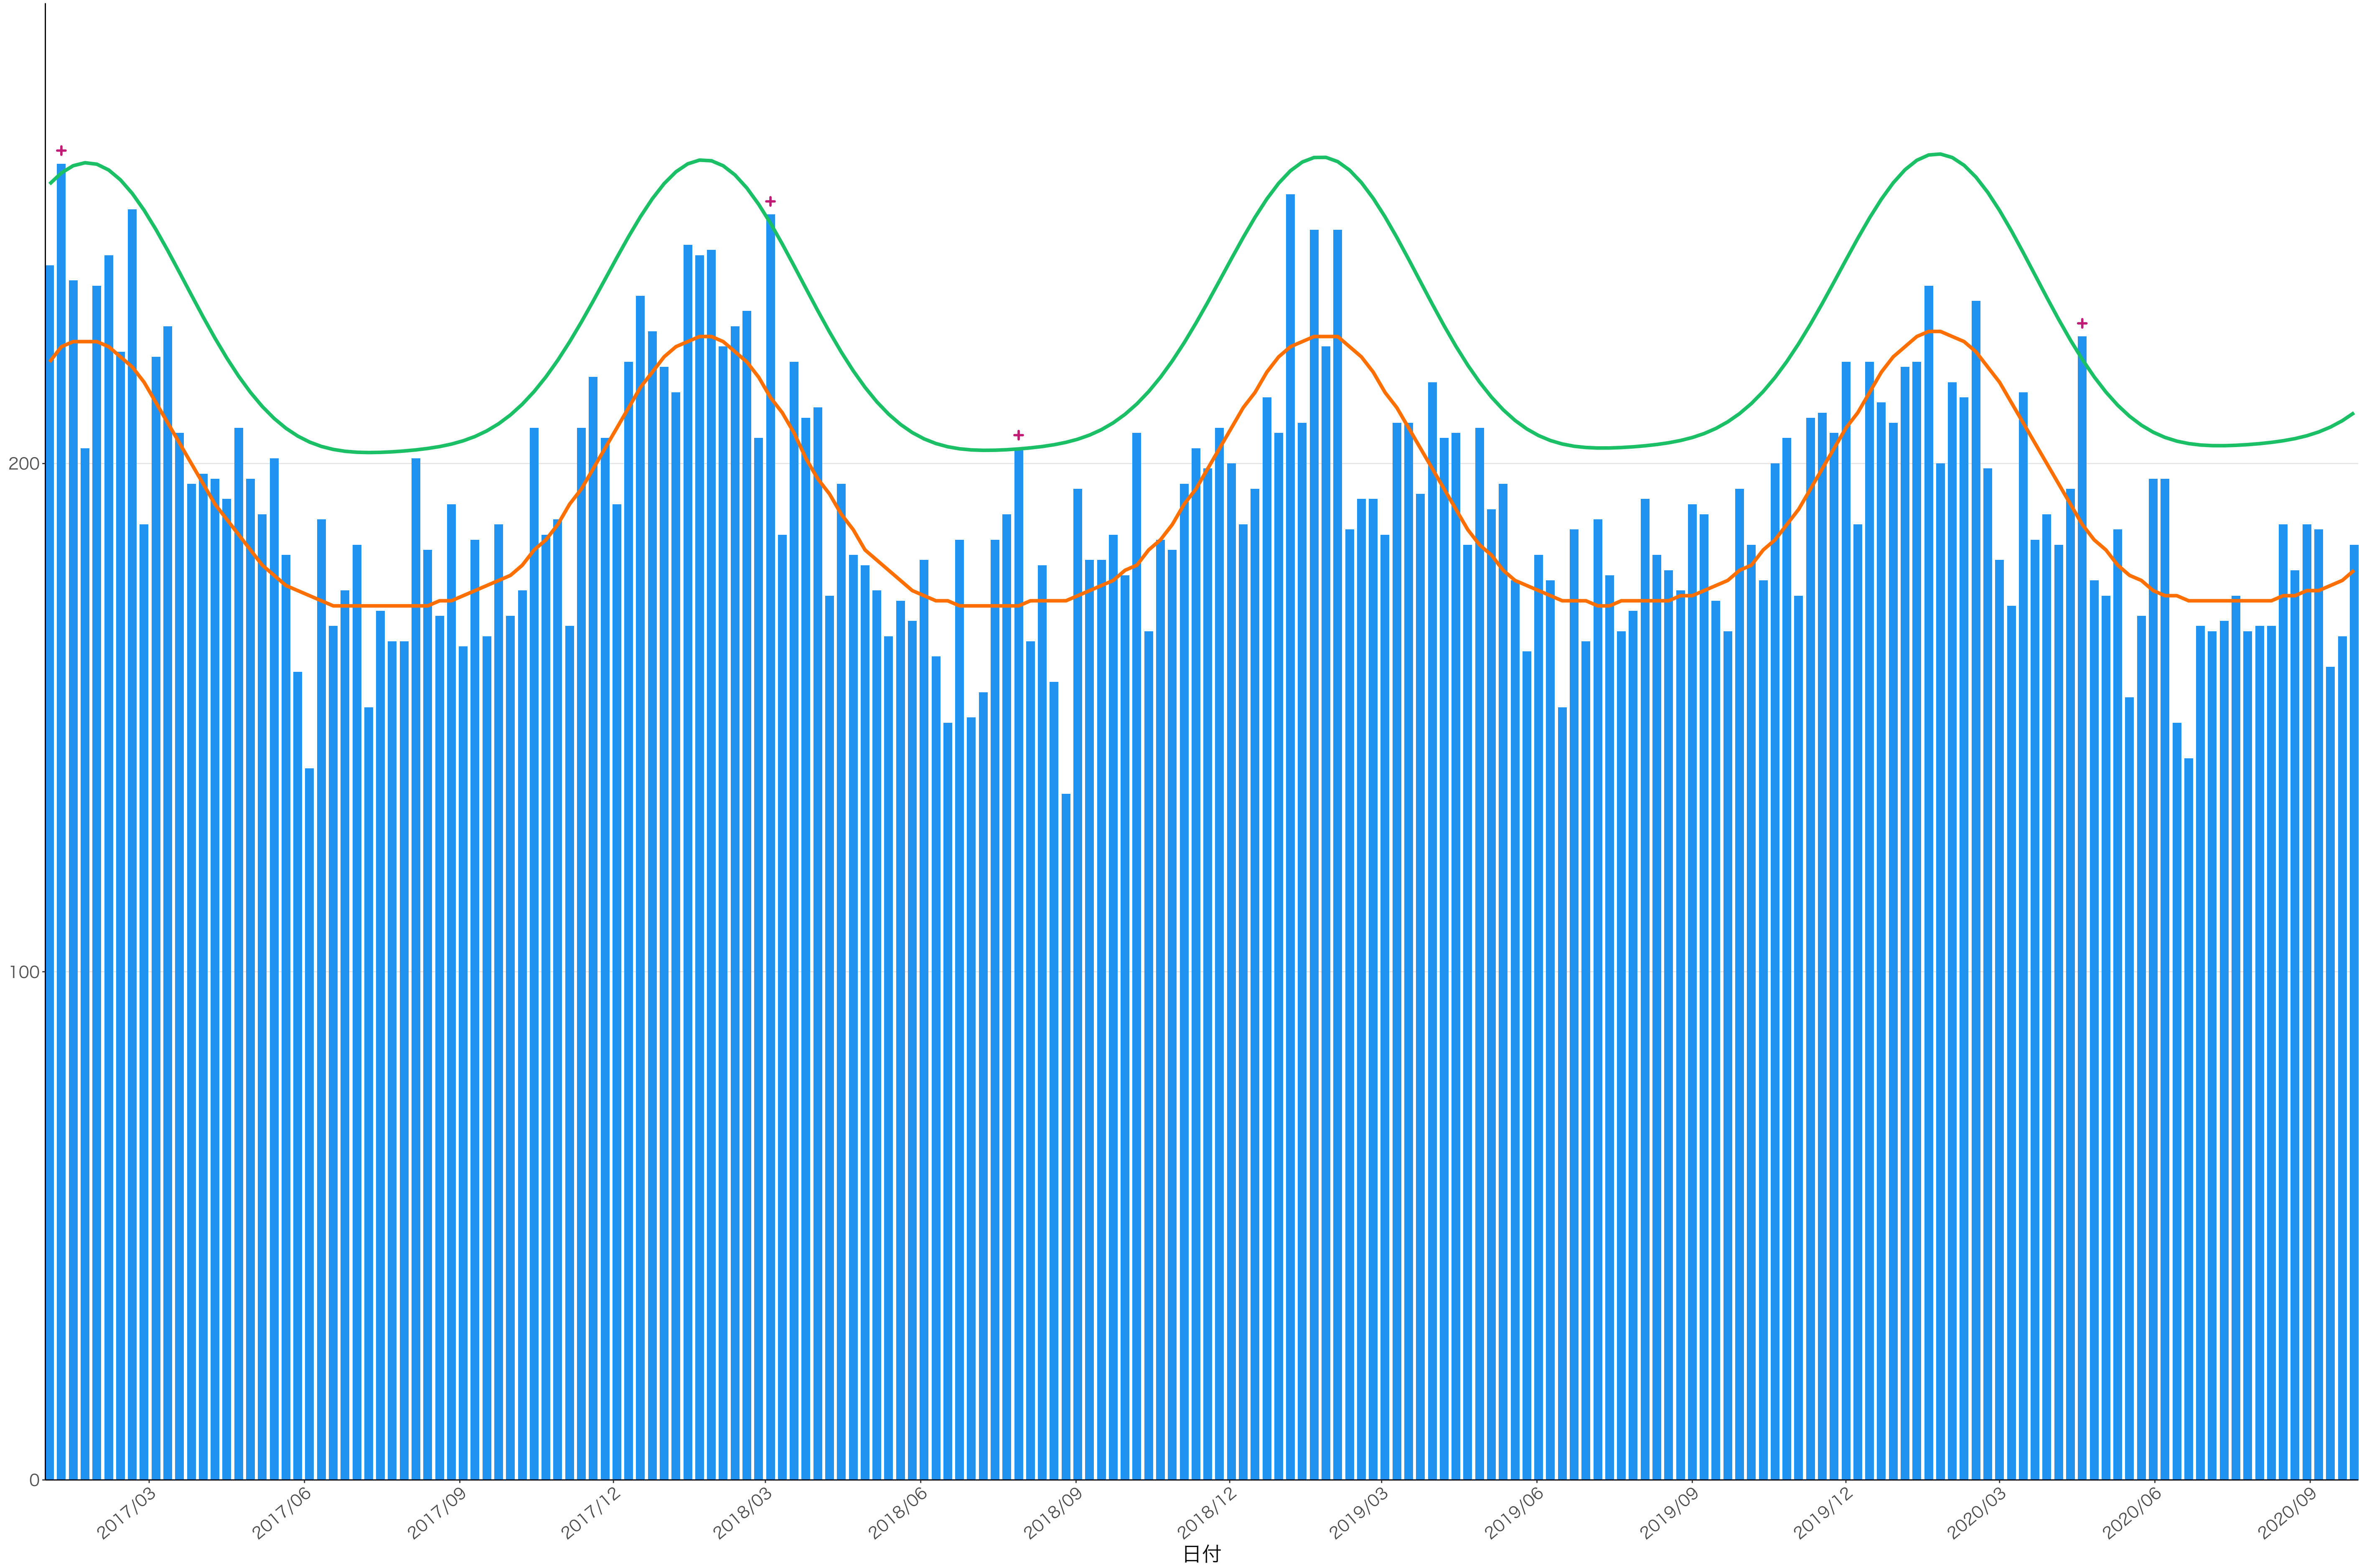

全国

0
200
400
600

2017/03 2017/06 2017/09 2017/12 2018/03 2018/06 2018/09 2018/12 2019/03 2019/06 2019/09 2019/12 2020/03 2020/06 2020/09

日付

死亡者数

日付

0
500
1000
1500
2000

2017/03 2017/06 2017/09 2017/12 2018/03 2018/06 2018/09 2018/12 2019/03 2019/06 2019/09 2019/12 2020/03 2020/06 2020/09

日付

1600
1200
800
400
0

死亡者数

日付

400
300
200
100
0

2017/03 2017/06 2017/09 2017/12 2018/03 2018/06 2018/09 2018/12 2019/03 2019/06 2019/09 2019/12 2020/03 2020/06 2020/09

日付

0
100
200
300
400
500

2017/03 2017/06 2017/09 2017/12 2018/03 2018/06 2018/09 2018/12 2019/03 2019/06 2019/09 2019/12 2020/03 2020/06 2020/09

日付

300

200

100

0

日付

0
100
200
300

2017/03 2017/06 2017/09 2017/12 2018/03 2018/06 2018/09 2018/12 2019/03 2019/06 2019/09 2019/12 2020/03 2020/06 2020/09

日付

死亡者数

600
400
200
0

2017/03 2017/06 2017/09 2017/12 2018/03 2018/06 2018/09 2018/12 2019/03 2019/06 2019/09 2019/12 2020/03 2020/06 2020/09