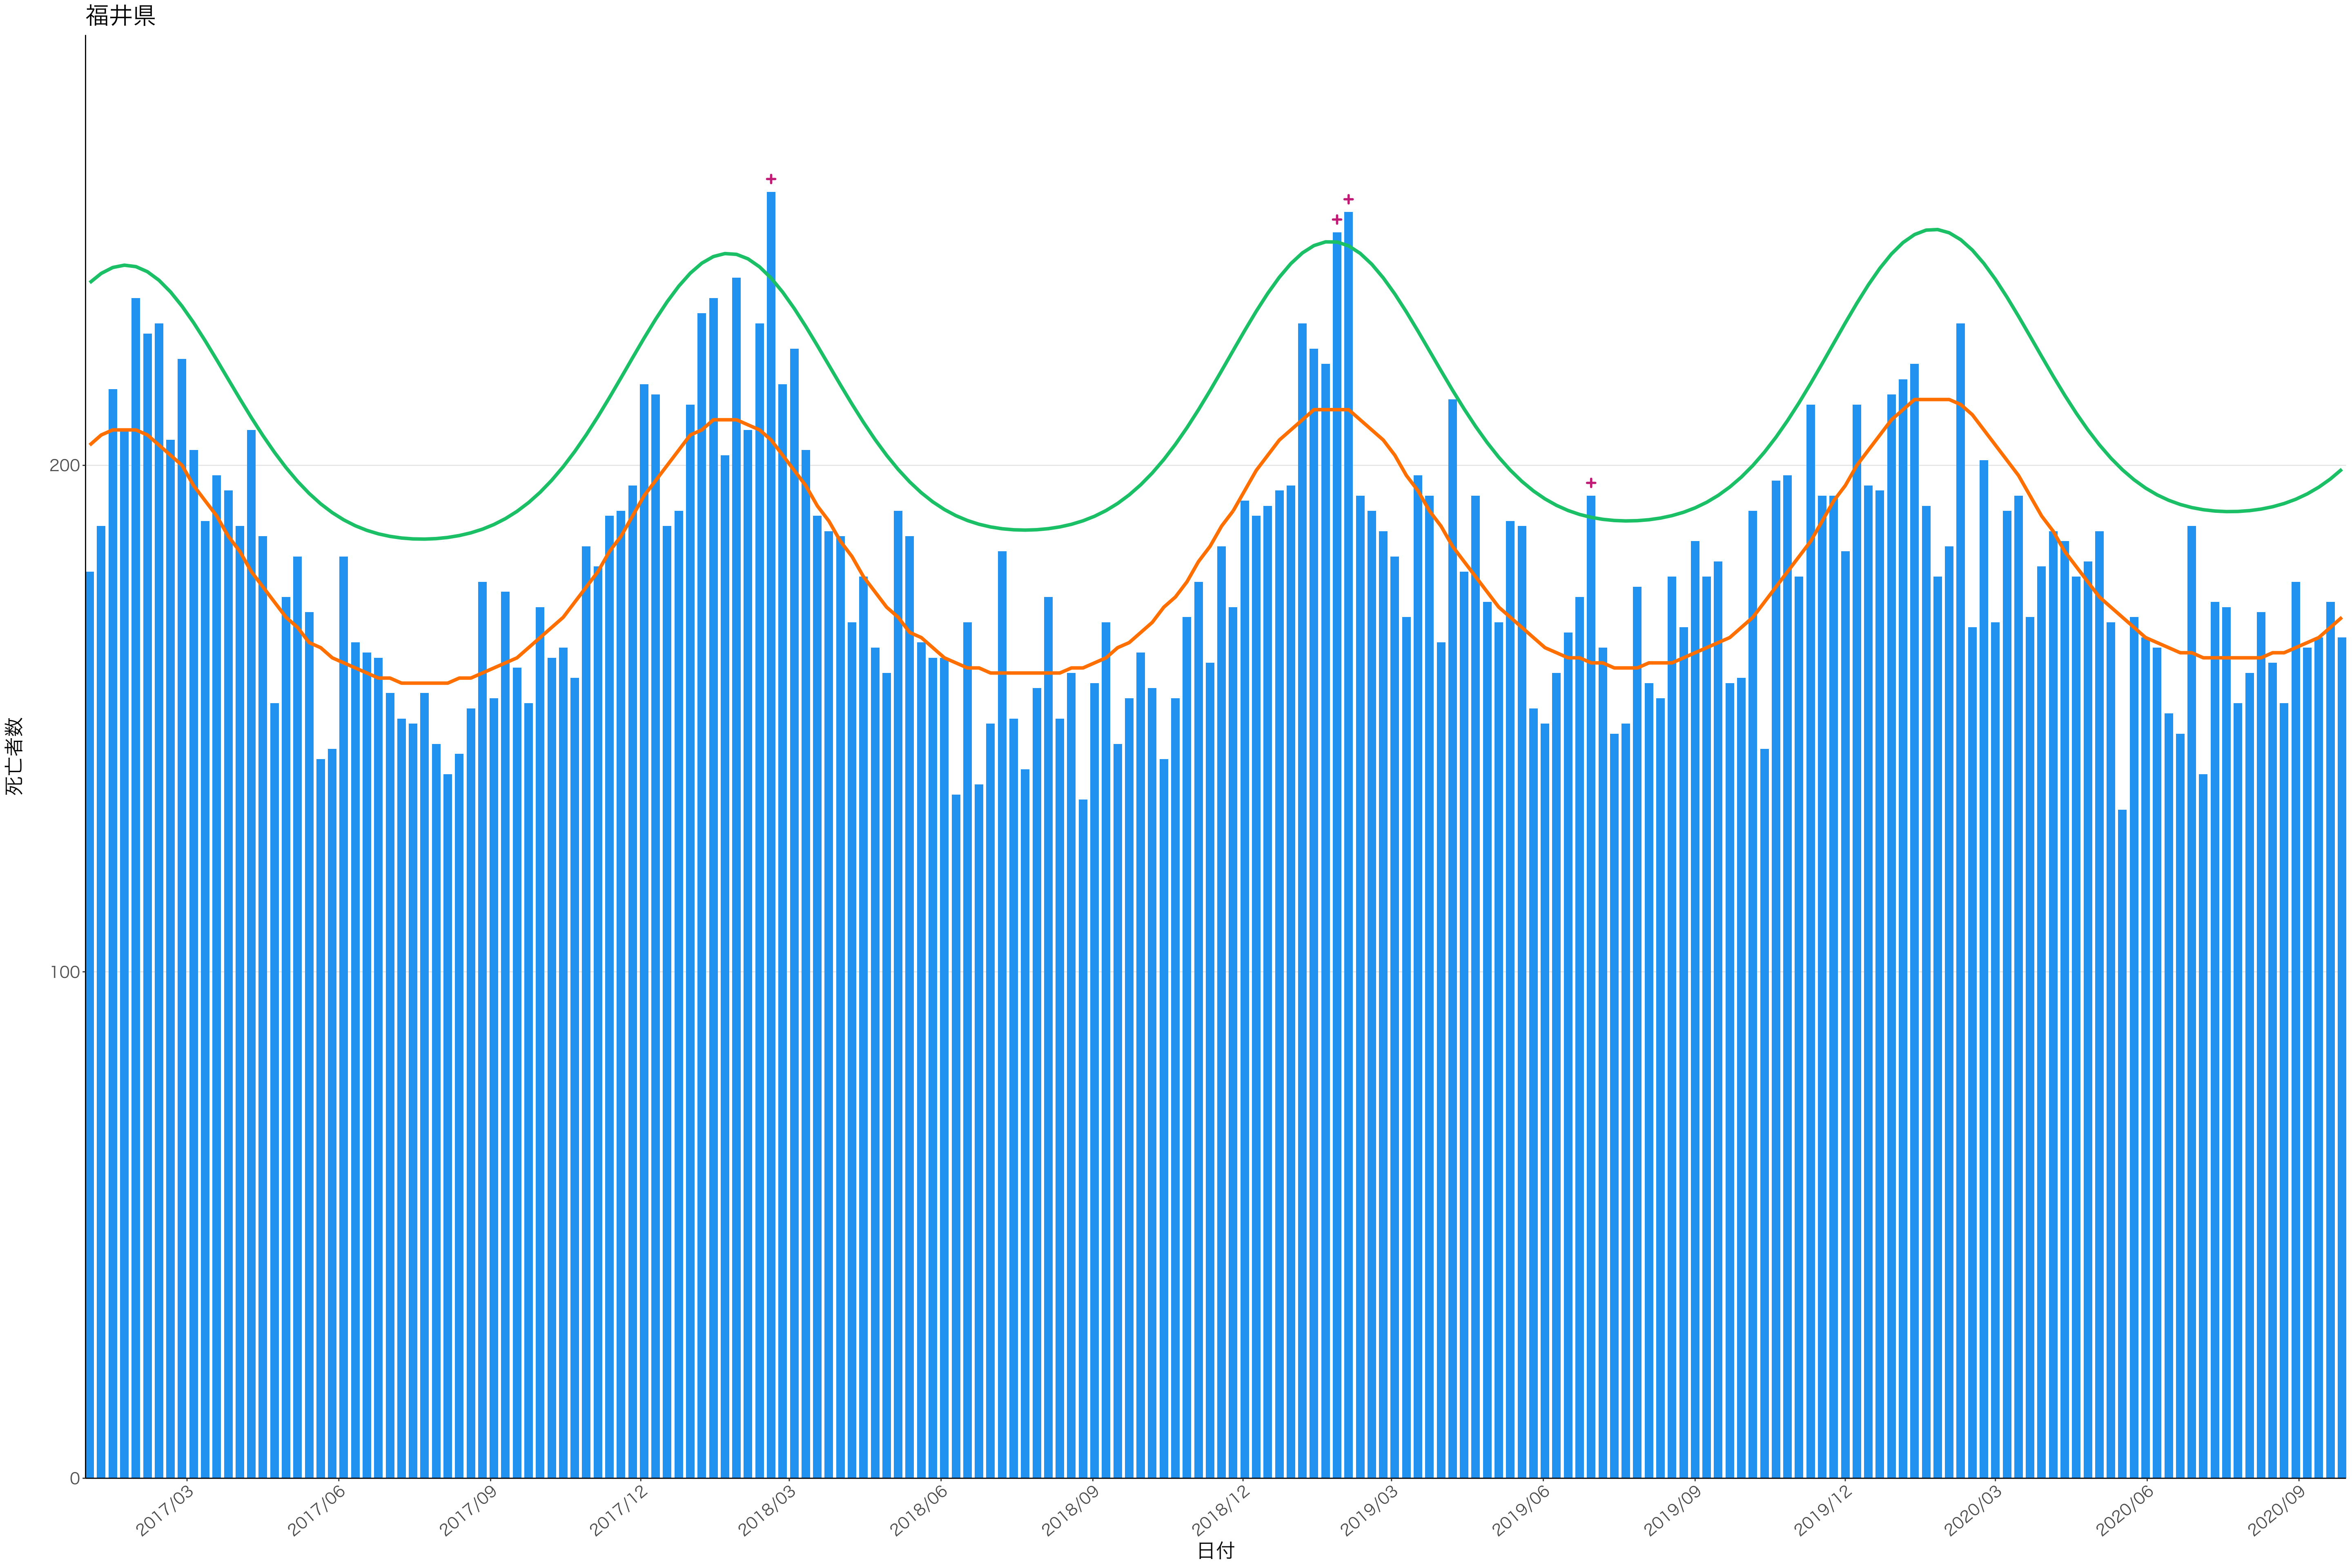

全国

0
200
400
600

2017/03 2017/06 2017/09 2017/12 2018/03 2018/06 2018/09 2018/12 2019/03 2019/06 2019/09 2019/12 2020/03 2020/06 2020/09

日付

死亡者数

日付

0
500
1000
1500
2000

2017/03 2017/06 2017/09 2017/12 2018/03 2018/06 2018/09 2018/12 2019/03 2019/06 2019/09 2019/12 2020/03 2020/06 2020/09

日付

1600
1200
800
400
0

死亡者数

日付

400
300
200
100
0

2017/03 2017/06 2017/09 2017/12 2018/03 2018/06 2018/09 2018/12 2019/03 2019/06 2019/09 2019/12 2020/03 2020/06 2020/09

日付

0
100
200
300
400
500

2017/03 2017/06 2017/09 2017/12 2018/03 2018/06 2018/09 2018/12 2019/03 2019/06 2019/09 2019/12 2020/03 2020/06 2020/09

日付

300

200

100

0

日付

0
100
200
300

2017/03 2017/06 2017/09 2017/12 2018/03 2018/06 2018/09 2018/12 2019/03 2019/06 2019/09 2019/12 2020/03 2020/06 2020/09

日付

死亡者数

600
400
200
0

2017/03 2017/06 2017/09 2017/12 2018/03 2018/06 2018/09 2018/12 2019/03 2019/06 2019/09 2019/12 2020/03 2020/06 2020/09