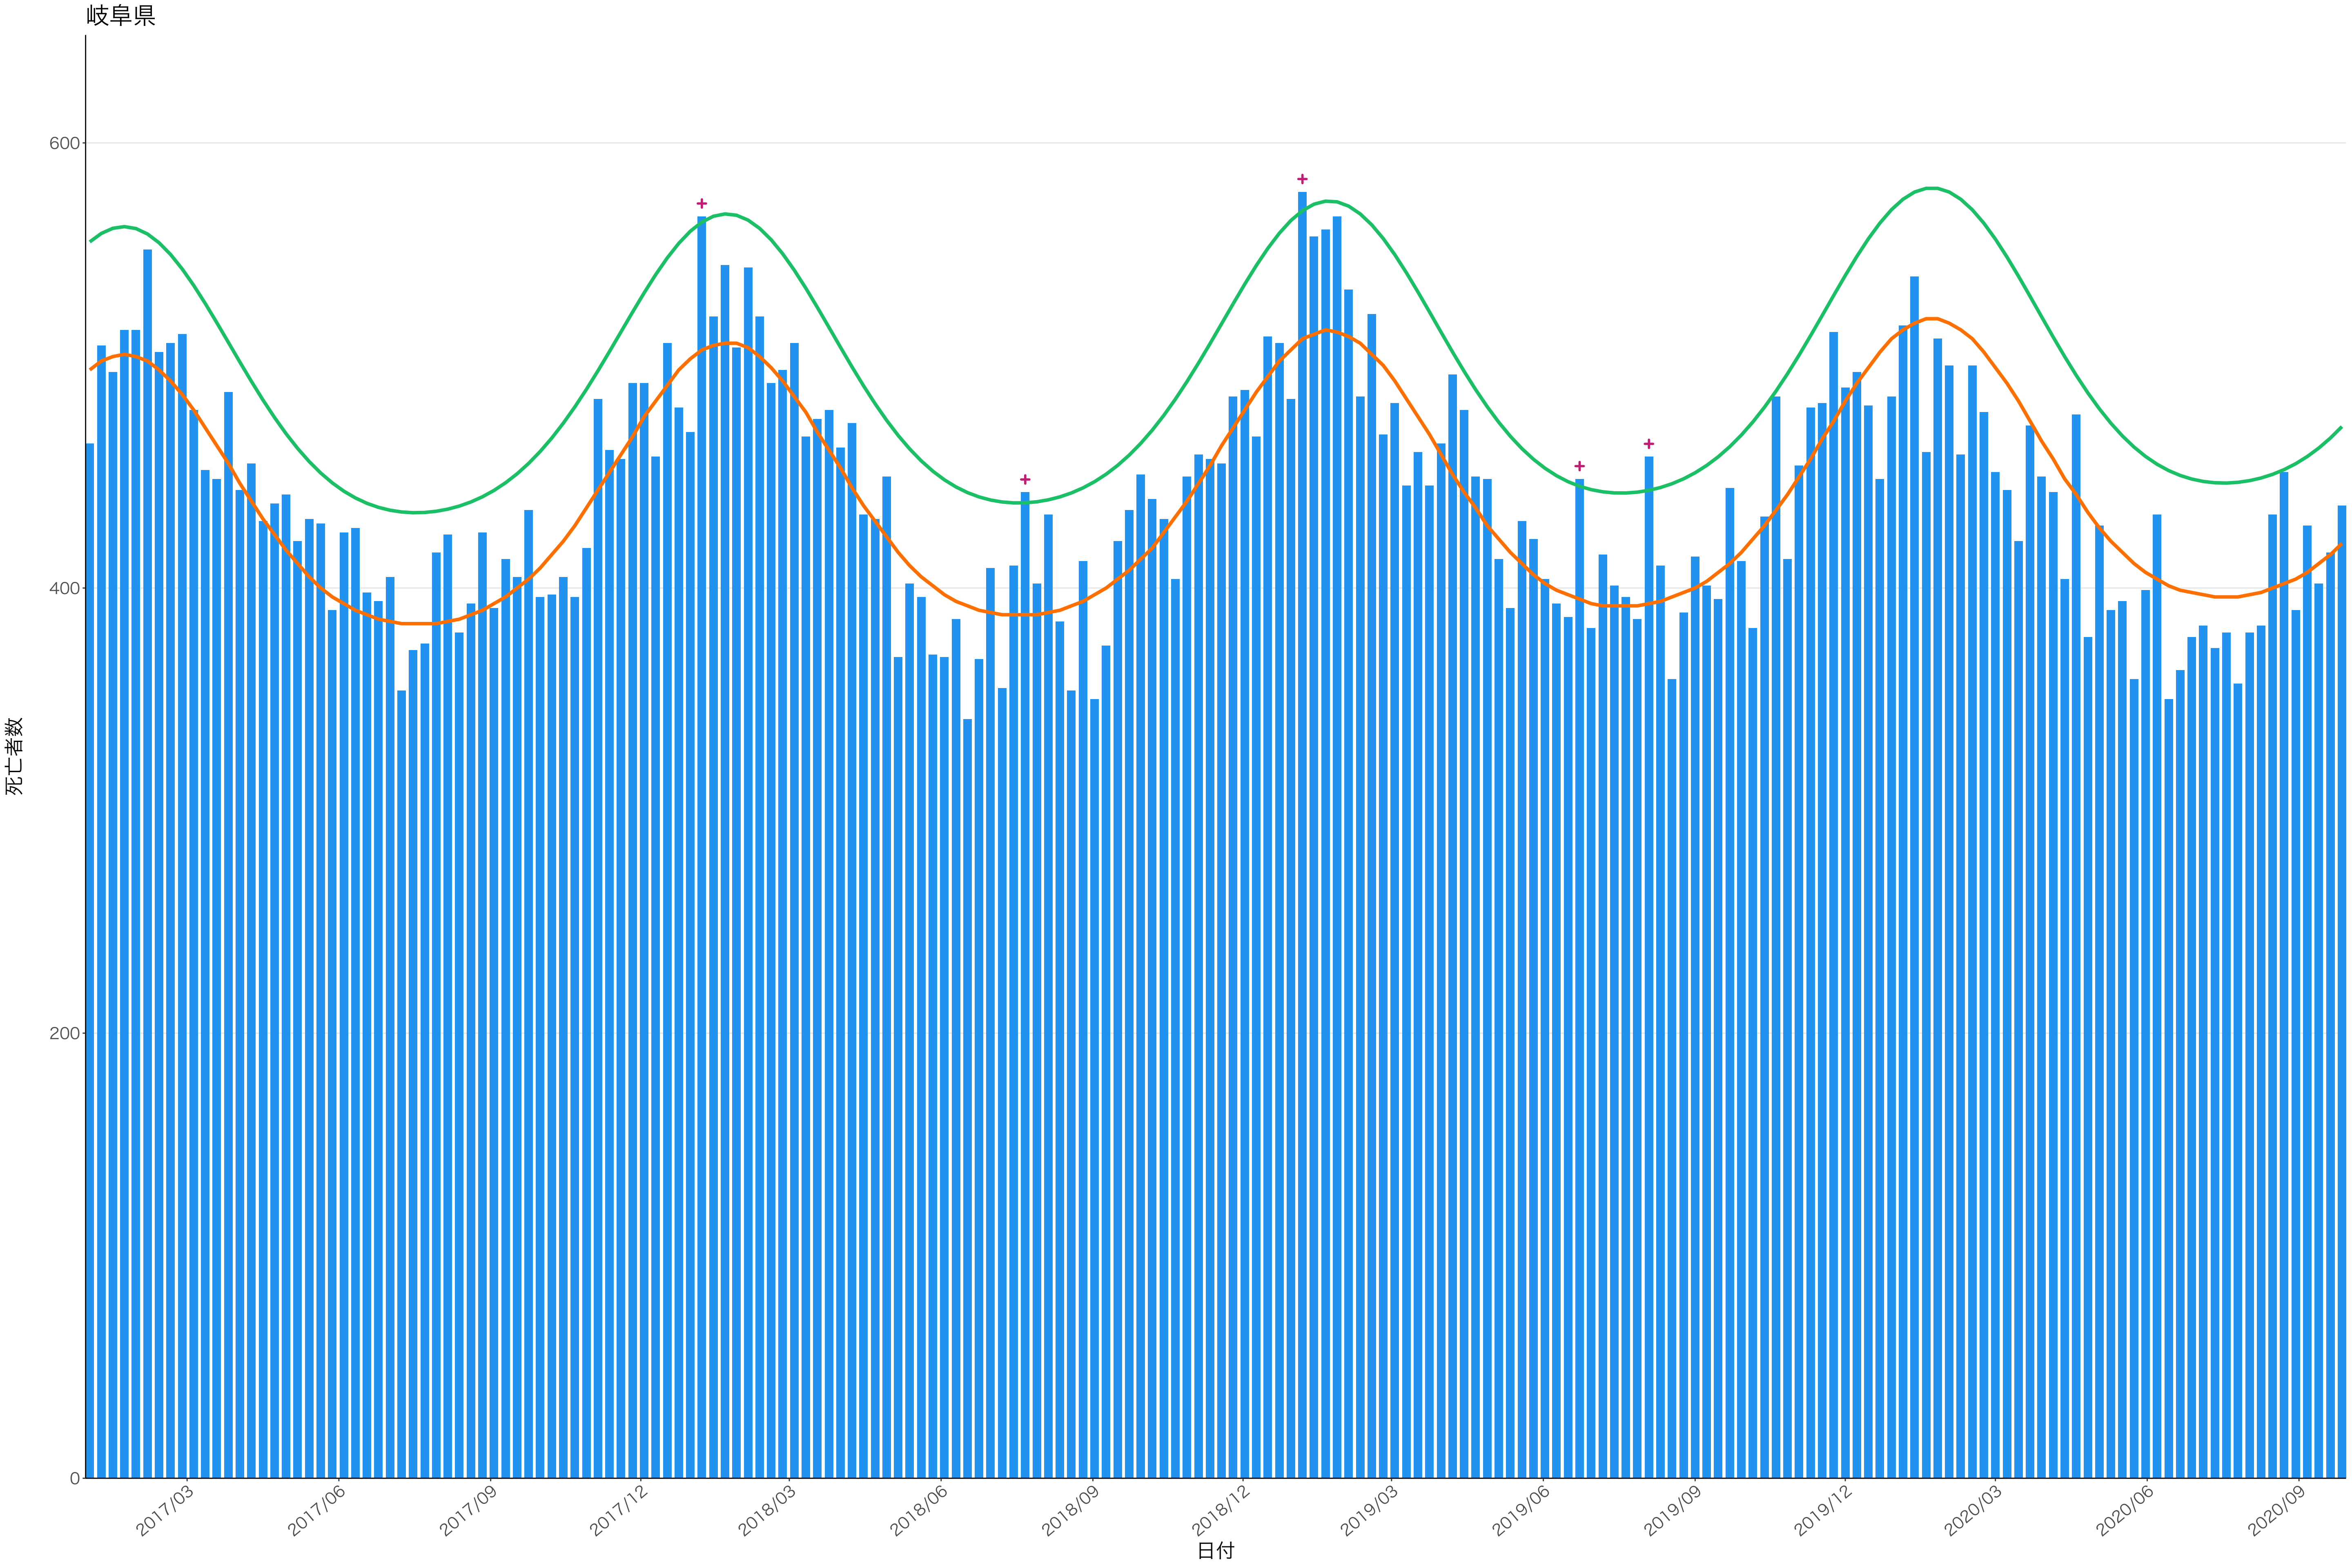

全国

0
200
400
600

2017/03 2017/06 2017/09 2017/12 2018/03 2018/06 2018/09 2018/12 2019/03 2019/06 2019/09 2019/12 2020/03 2020/06 2020/09

日付

死亡者数

日付

0
500
1000
1500
2000

2017/03 2017/06 2017/09 2017/12 2018/03 2018/06 2018/09 2018/12 2019/03 2019/06 2019/09 2019/12 2020/03 2020/06 2020/09

日付

1600
1200
800
400
0

死亡者数

日付

400
300
200
100
0

2017/03 2017/06 2017/09 2017/12 2018/03 2018/06 2018/09 2018/12 2019/03 2019/06 2019/09 2019/12 2020/03 2020/06 2020/09

日付

0
100
200
300
400
500

2017/03 2017/06 2017/09 2017/12 2018/03 2018/06 2018/09 2018/12 2019/03 2019/06 2019/09 2019/12 2020/03 2020/06 2020/09

日付

300

200

100

0

日付

0
100
200
300

2017/03 2017/06 2017/09 2017/12 2018/03 2018/06 2018/09 2018/12 2019/03 2019/06 2019/09 2019/12 2020/03 2020/06 2020/09

日付

死亡者数

600
400
200
0

2017/03 2017/06 2017/09 2017/12 2018/03 2018/06 2018/09 2018/12 2019/03 2019/06 2019/09 2019/12 2020/03 2020/06 2020/09