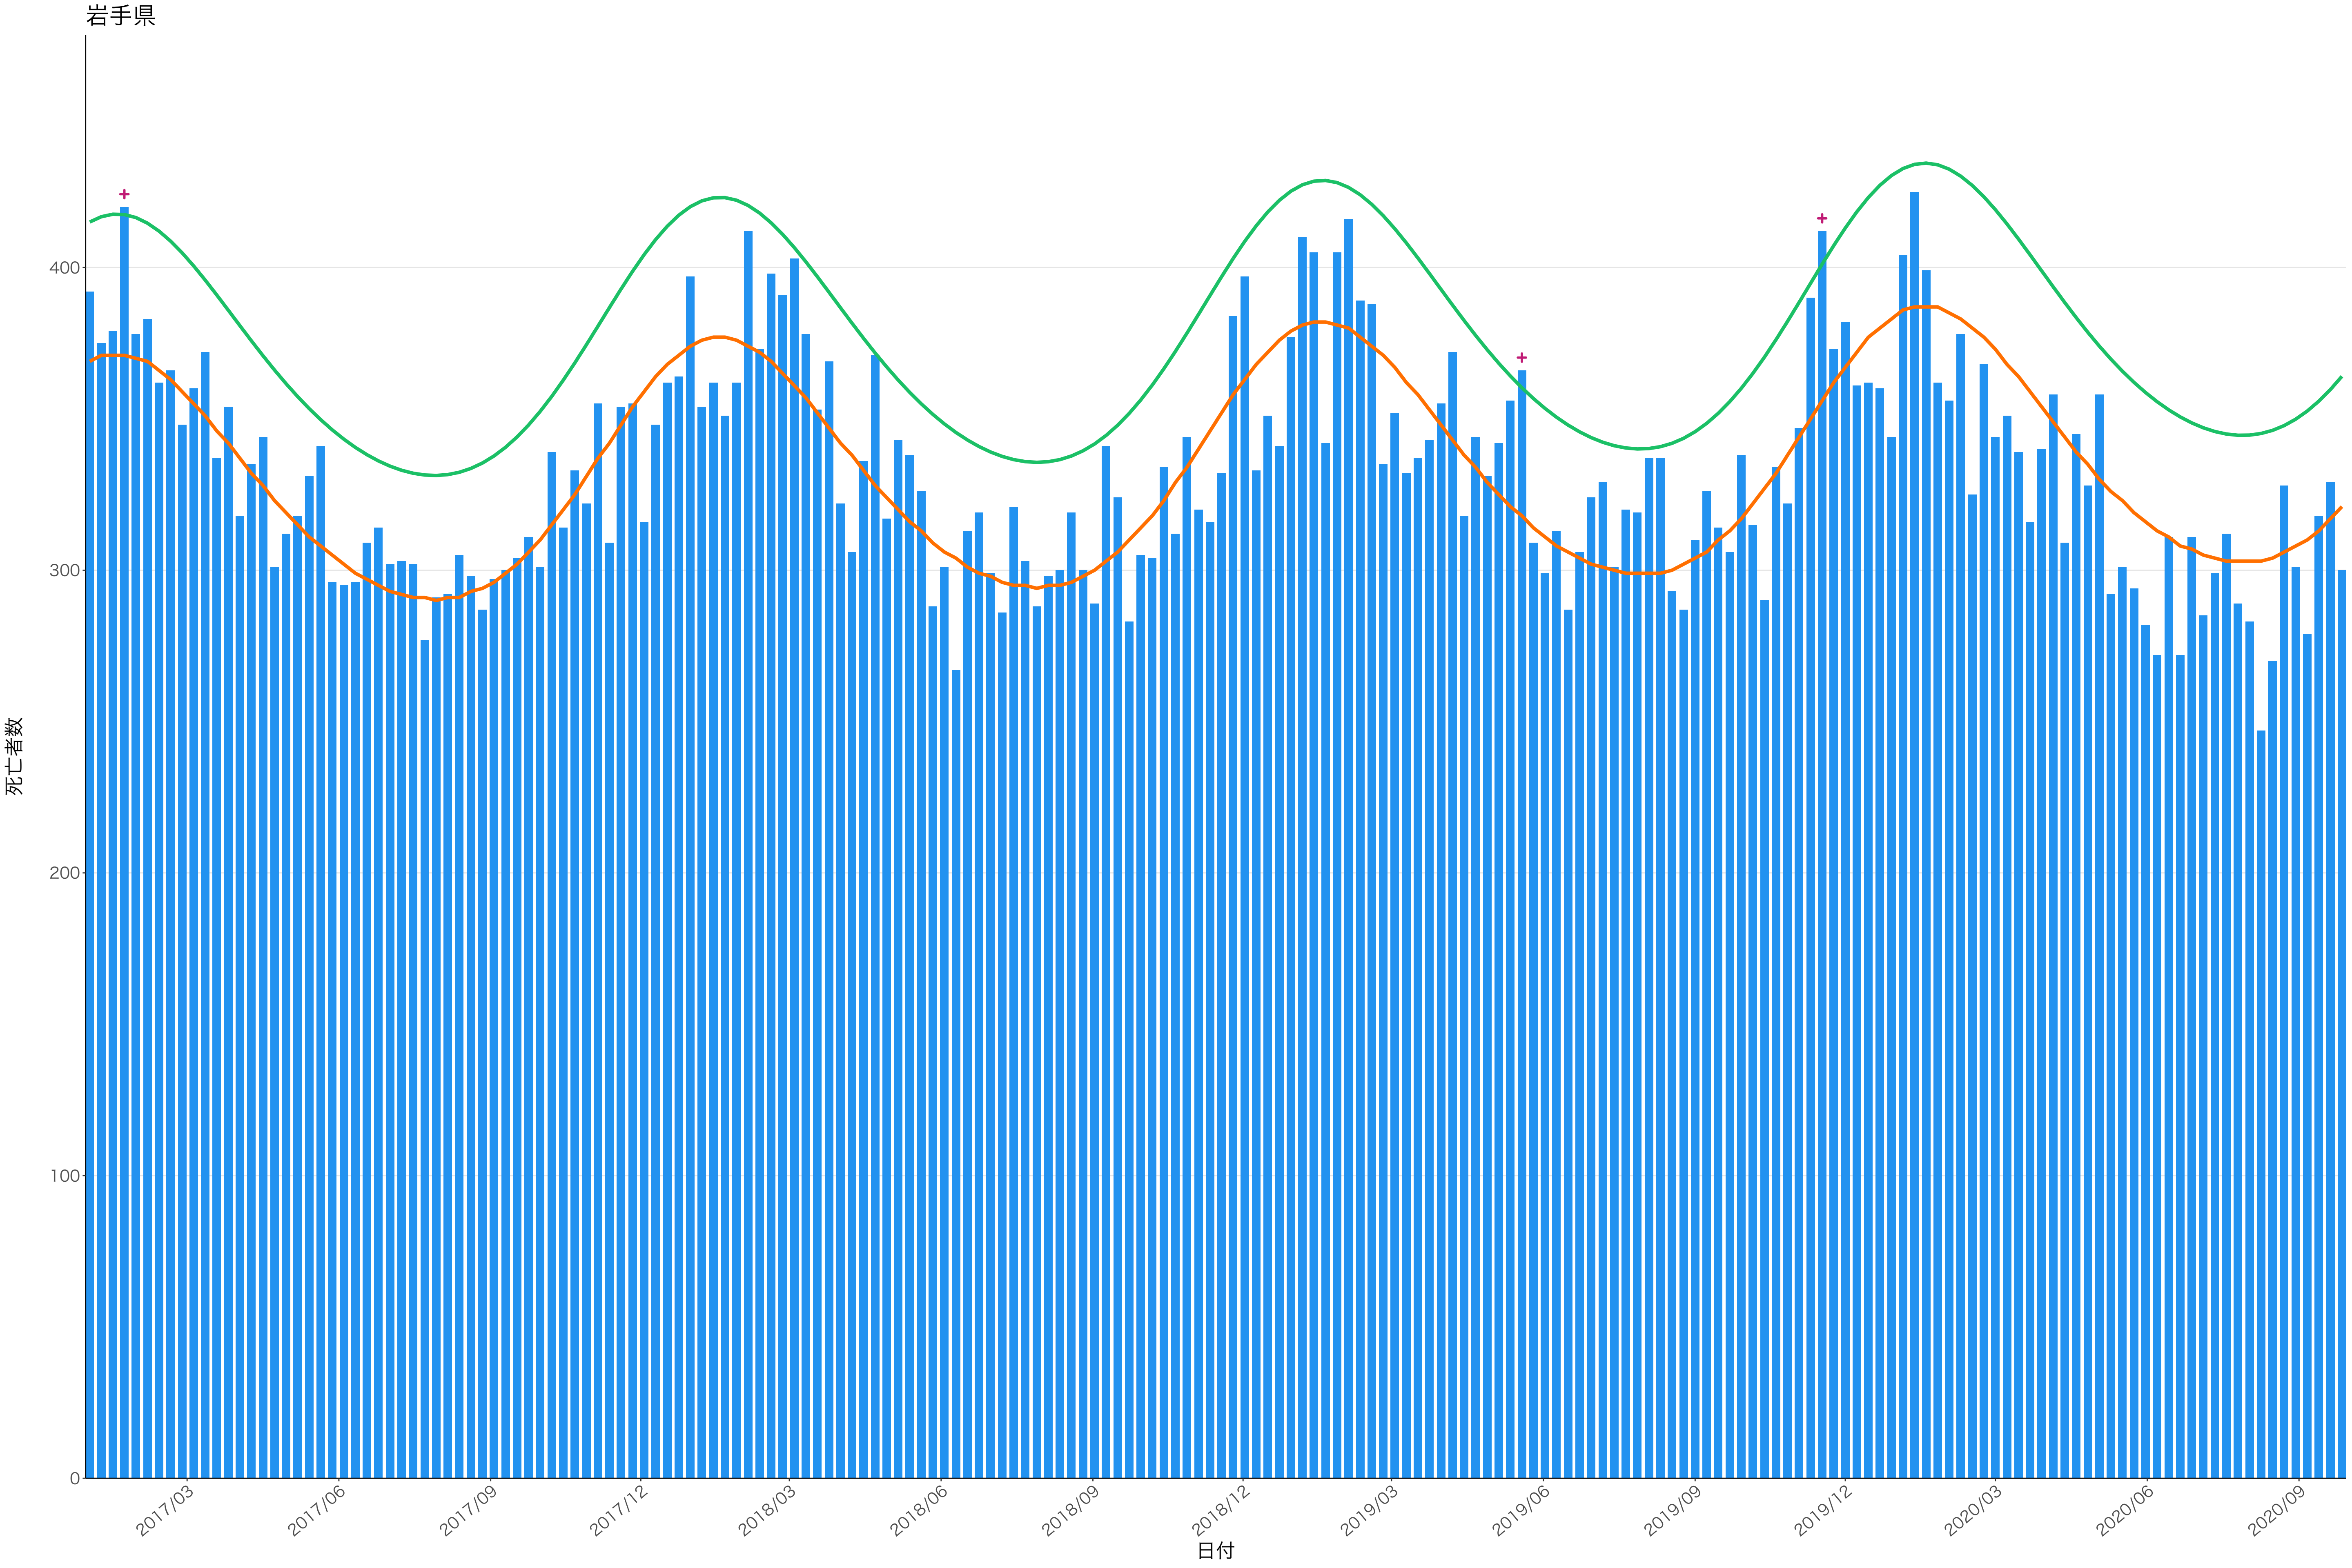

全国

0
200
400
600

2017/03 2017/06 2017/09 2017/12 2018/03 2018/06 2018/09 2018/12 2019/03 2019/06 2019/09 2019/12 2020/03 2020/06 2020/09

日付

死亡者数

日付

0
500
1000
1500
2000

2017/03 2017/06 2017/09 2017/12 2018/03 2018/06 2018/09 2018/12 2019/03 2019/06 2019/09 2019/12 2020/03 2020/06 2020/09

日付

1600
1200
800
400
0

死亡者数

日付

400
300
200
100
0

2017/03 2017/06 2017/09 2017/12 2018/03 2018/06 2018/09 2018/12 2019/03 2019/06 2019/09 2019/12 2020/03 2020/06 2020/09

日付

0
100
200
300
400
500

2017/03 2017/06 2017/09 2017/12 2018/03 2018/06 2018/09 2018/12 2019/03 2019/06 2019/09 2019/12 2020/03 2020/06 2020/09

日付

300

200

100

0

日付

0
100
200
300

2017/03 2017/06 2017/09 2017/12 2018/03 2018/06 2018/09 2018/12 2019/03 2019/06 2019/09 2019/12 2020/03 2020/06 2020/09

日付

死亡者数

600
400
200
0

2017/03 2017/06 2017/09 2017/12 2018/03 2018/06 2018/09 2018/12 2019/03 2019/06 2019/09 2019/12 2020/03 2020/06 2020/09