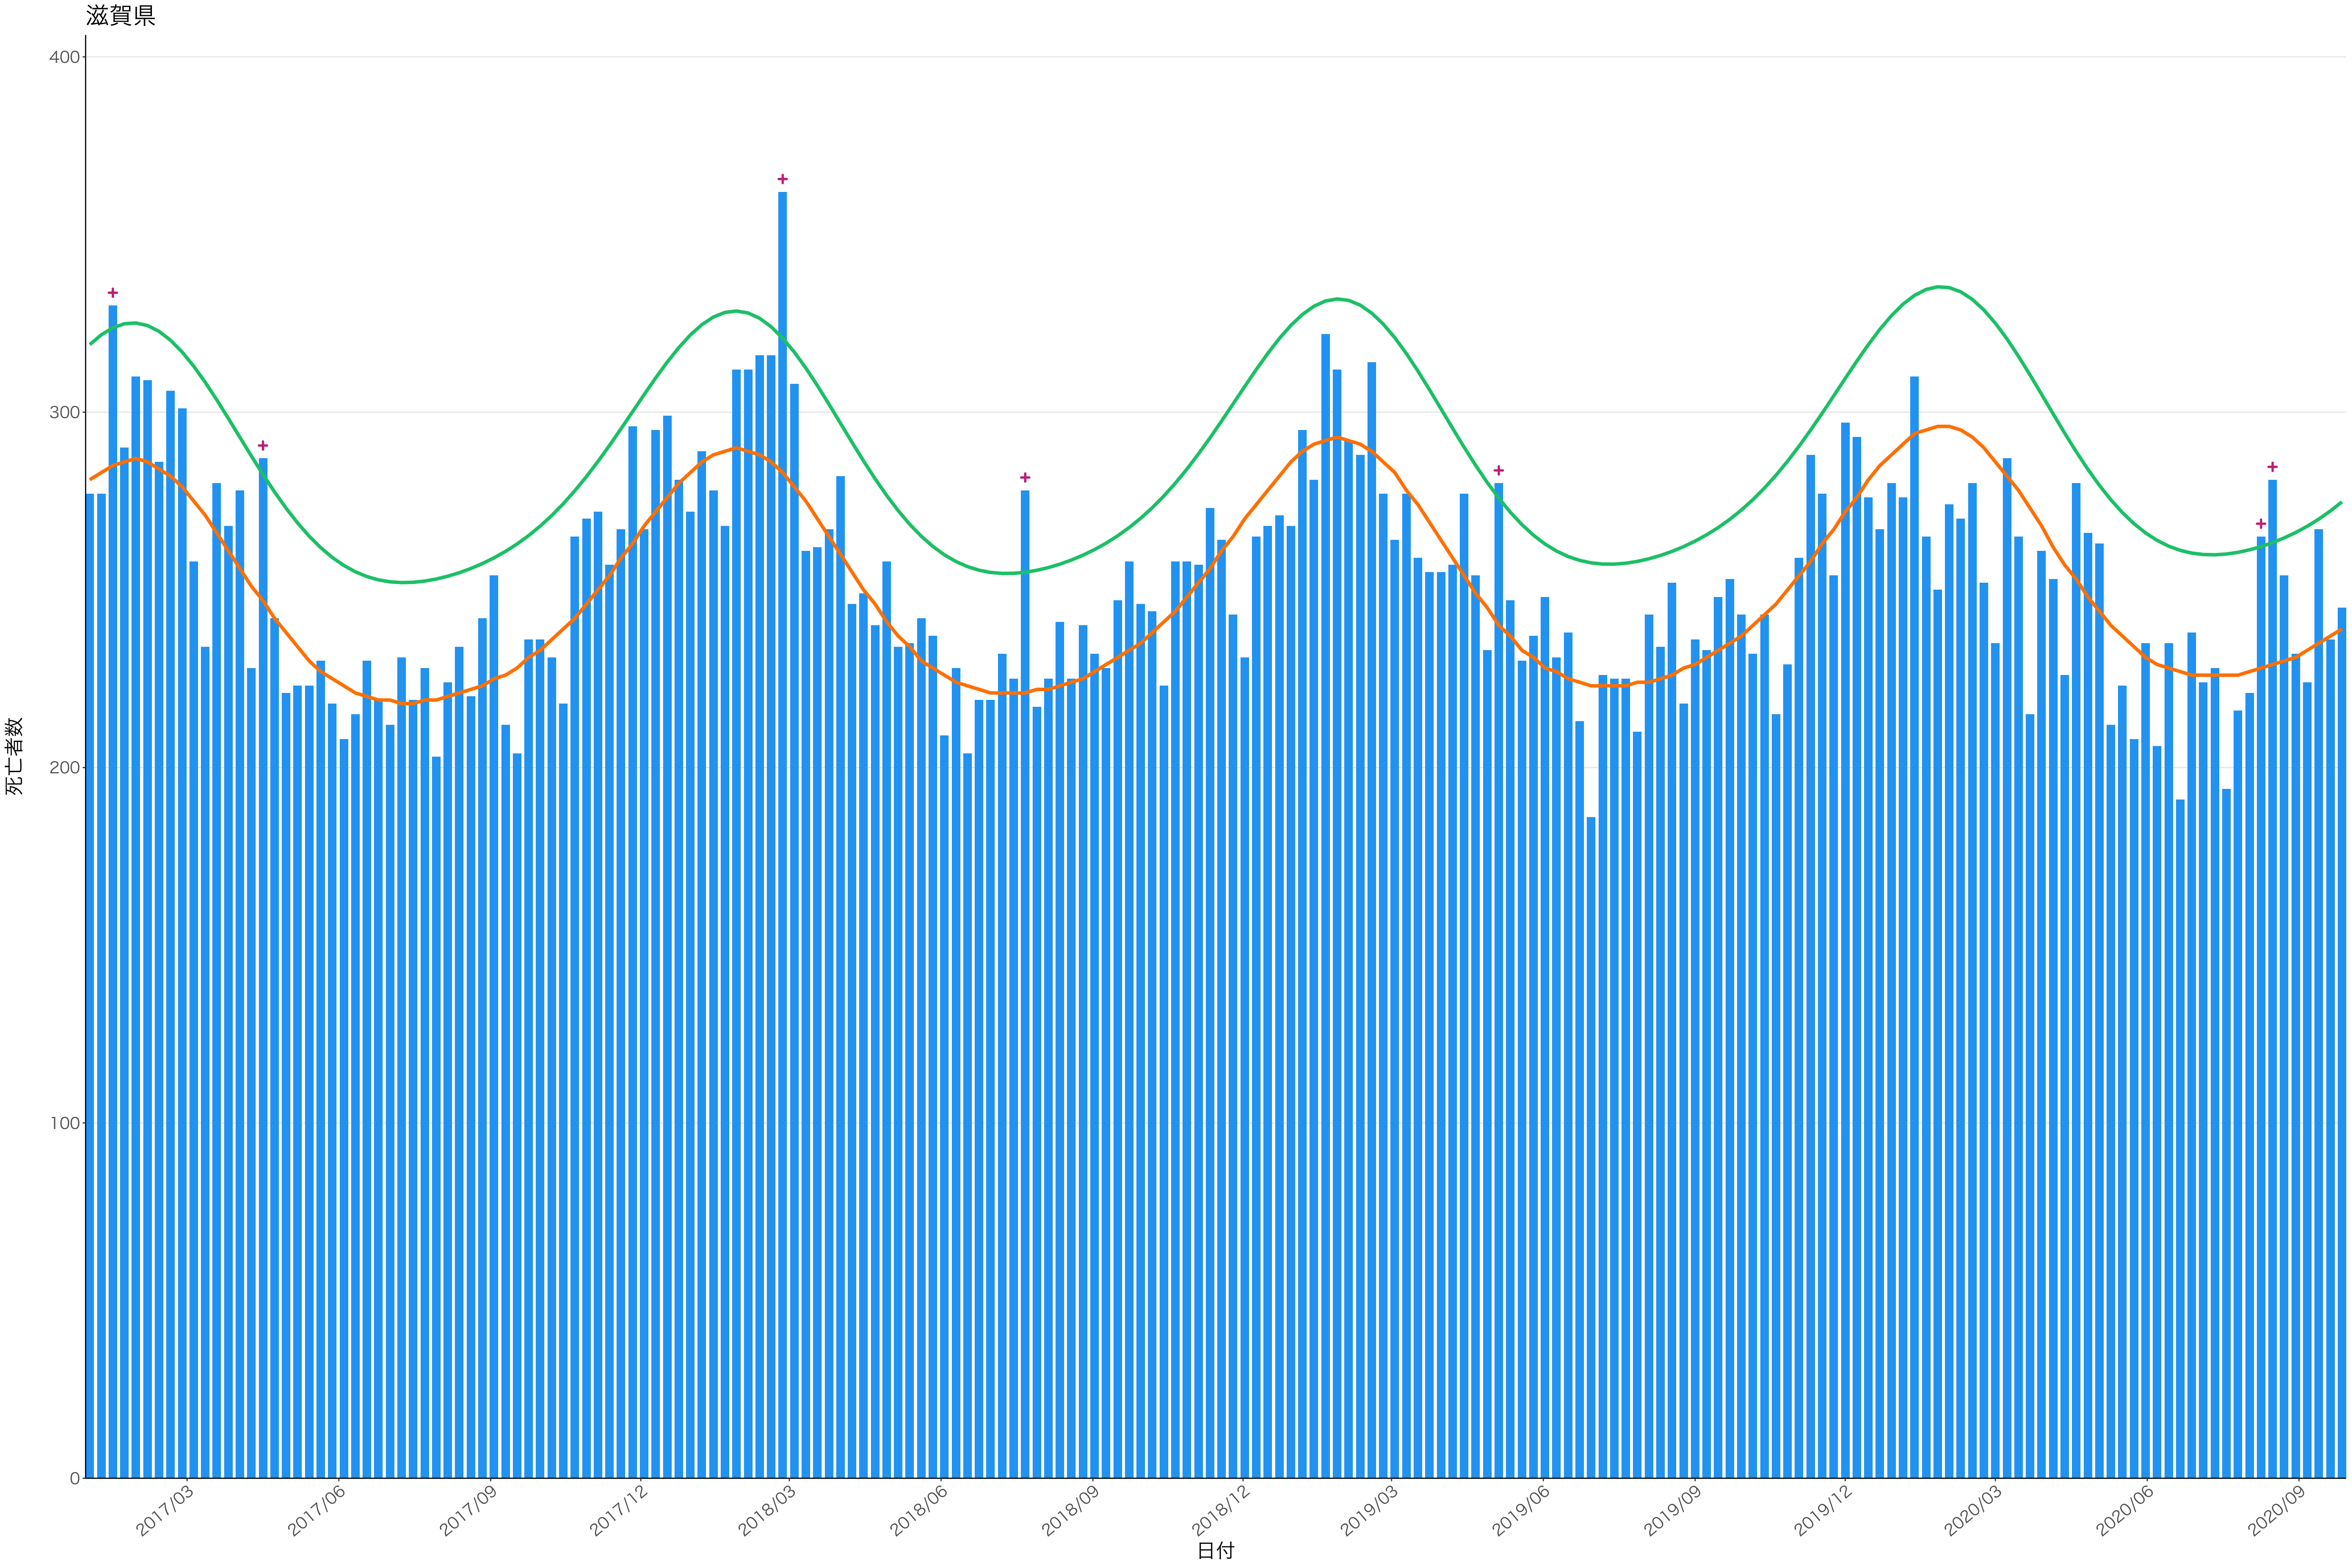

全国

0
200
400
600

2017/03 2017/06 2017/09 2017/12 2018/03 2018/06 2018/09 2018/12 2019/03 2019/06 2019/09 2019/12 2020/03 2020/06 2020/09

日付

死亡者数

日付

0
500
1000
1500
2000

2017/03 2017/06 2017/09 2017/12 2018/03 2018/06 2018/09 2018/12 2019/03 2019/06 2019/09 2019/12 2020/03 2020/06 2020/09

日付

1600
1200
800
400
0

死亡者数

日付

400
300
200
100
0

2017/03 2017/06 2017/09 2017/12 2018/03 2018/06 2018/09 2018/12 2019/03 2019/06 2019/09 2019/12 2020/03 2020/06 2020/09

日付

0
100
200
300
400
500

2017/03 2017/06 2017/09 2017/12 2018/03 2018/06 2018/09 2018/12 2019/03 2019/06 2019/09 2019/12 2020/03 2020/06 2020/09

日付

300

200

100

0

日付

0
100
200
300

2017/03 2017/06 2017/09 2017/12 2018/03 2018/06 2018/09 2018/12 2019/03 2019/06 2019/09 2019/12 2020/03 2020/06 2020/09

日付

死亡者数

600
400
200
0

2017/03 2017/06 2017/09 2017/12 2018/03 2018/06 2018/09 2018/12 2019/03 2019/06 2019/09 2019/12 2020/03 2020/06 2020/09