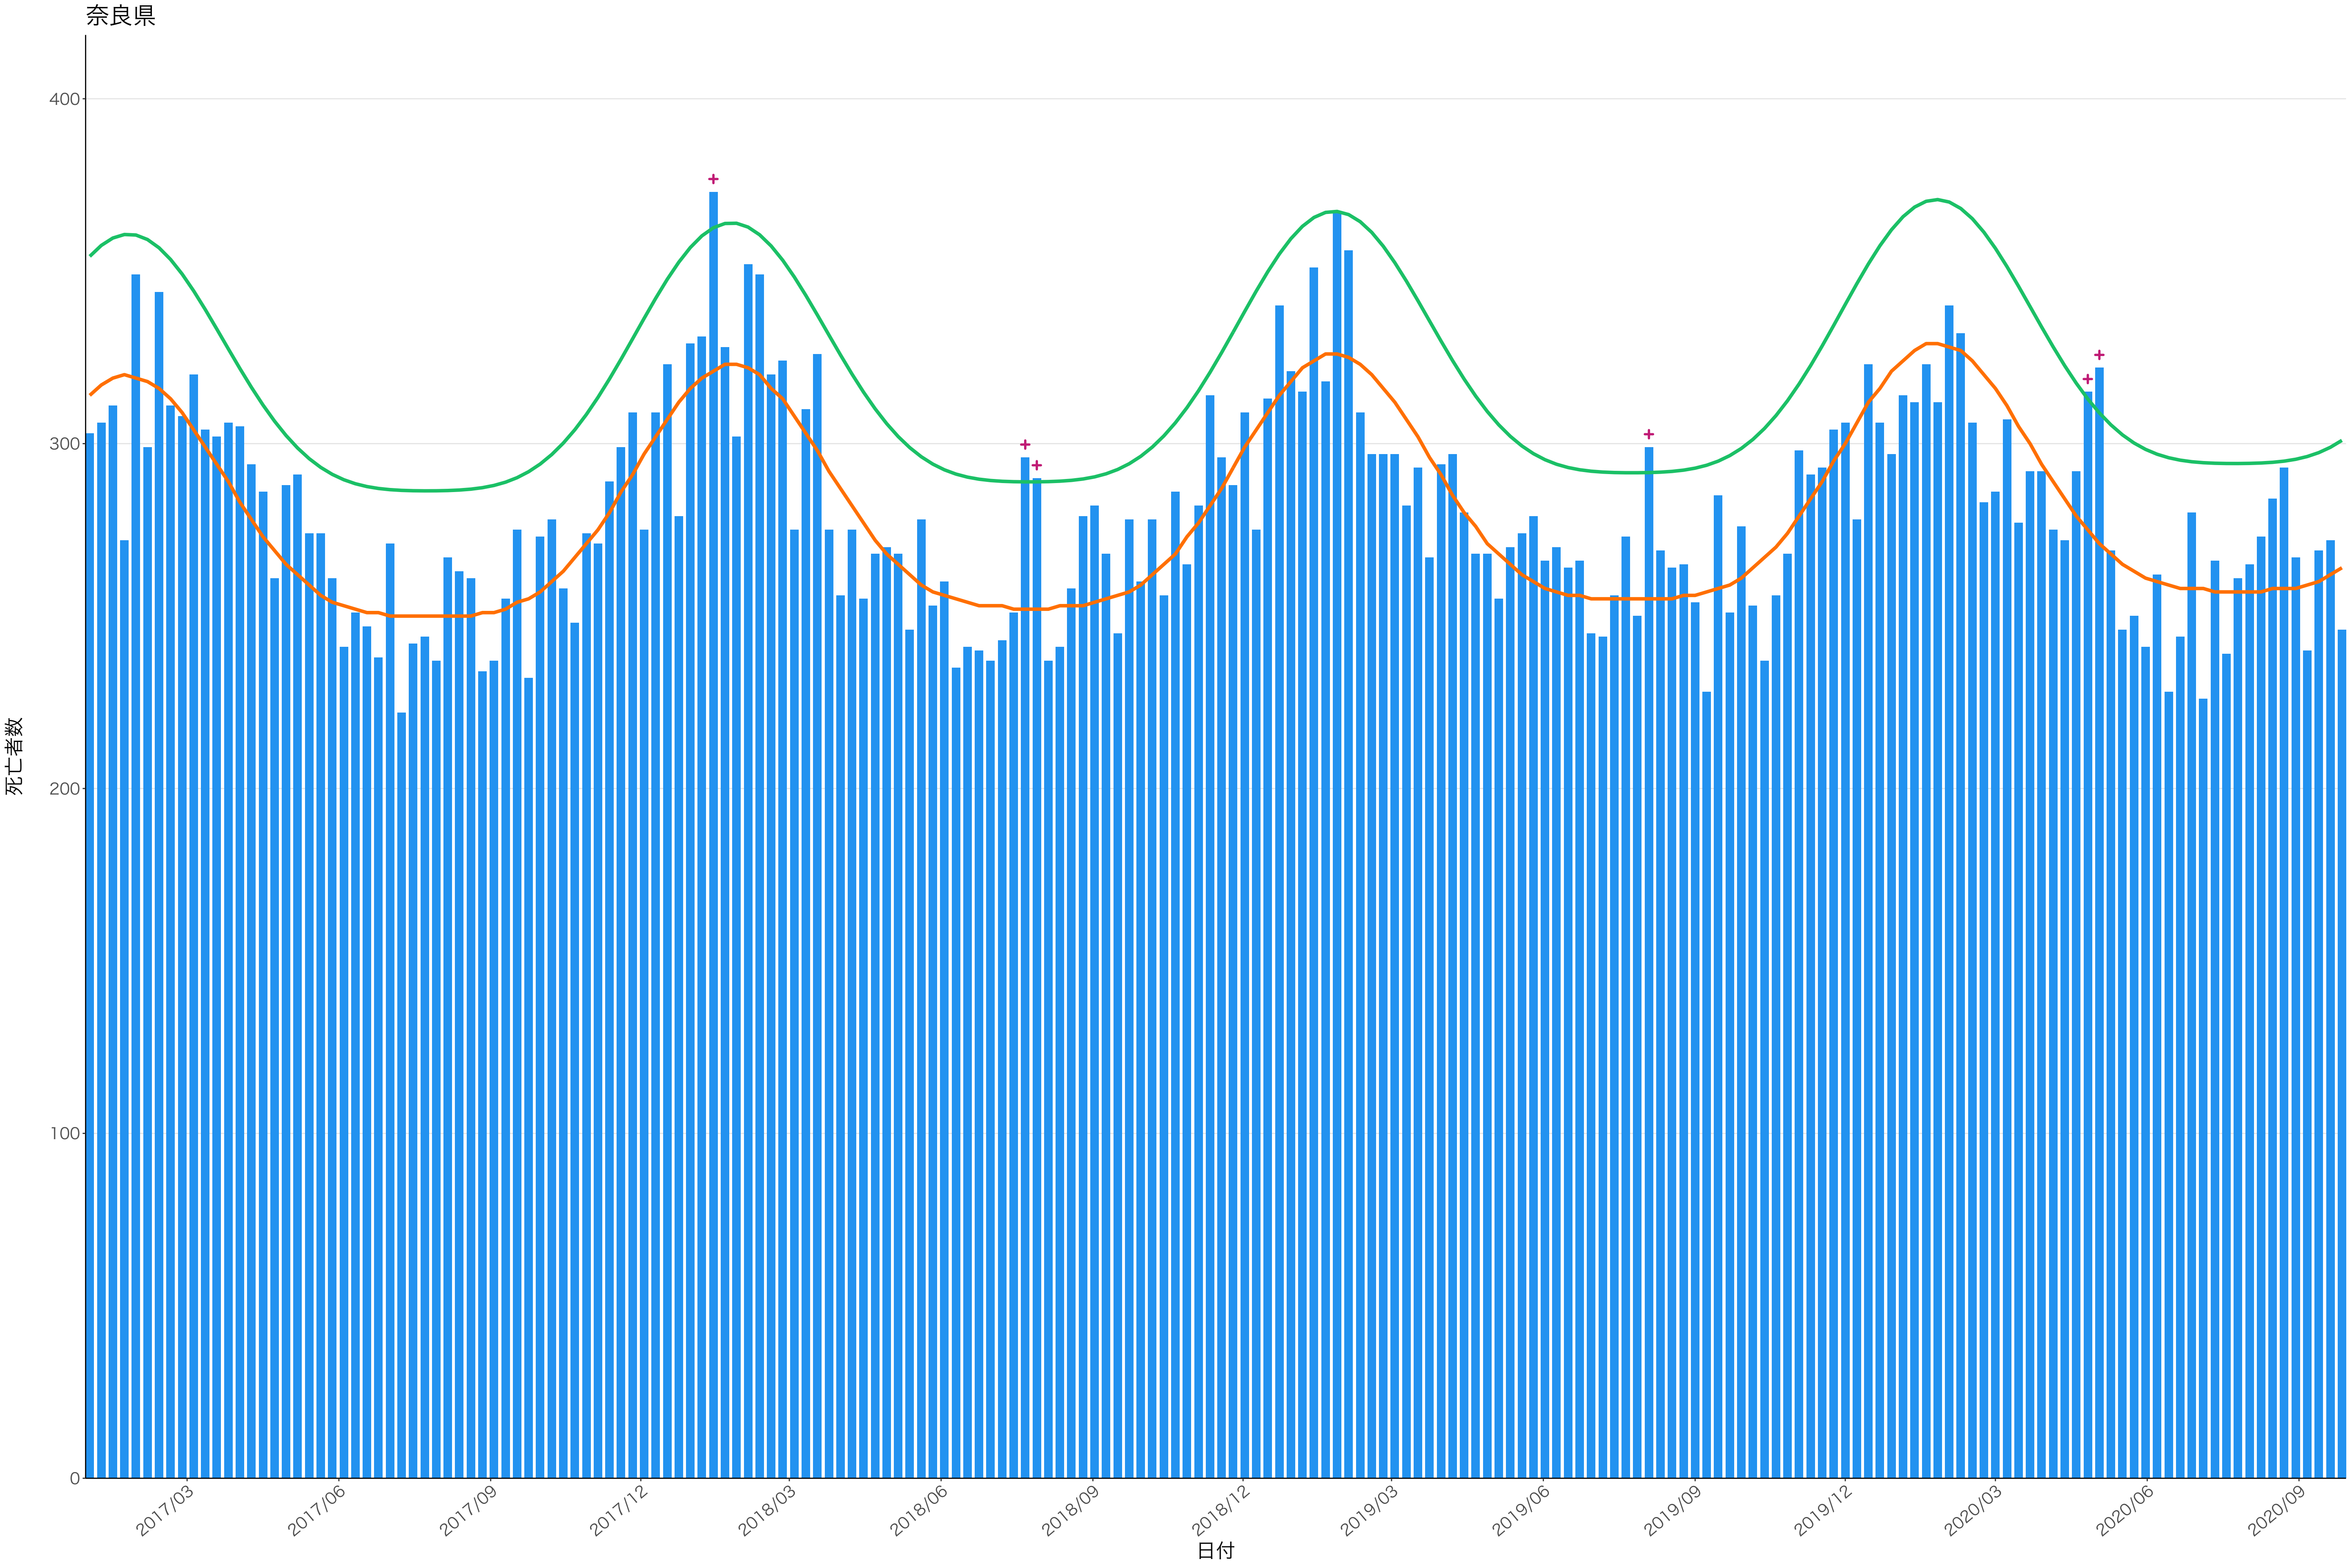

全国

0
200
400
600

2017/03 2017/06 2017/09 2017/12 2018/03 2018/06 2018/09 2018/12 2019/03 2019/06 2019/09 2019/12 2020/03 2020/06 2020/09

日付

死亡者数

日付

0
500
1000
1500
2000

2017/03 2017/06 2017/09 2017/12 2018/03 2018/06 2018/09 2018/12 2019/03 2019/06 2019/09 2019/12 2020/03 2020/06 2020/09

日付

1600
1200
800
400
0

死亡者数

日付

400
300
200
100
0

2017/03 2017/06 2017/09 2017/12 2018/03 2018/06 2018/09 2018/12 2019/03 2019/06 2019/09 2019/12 2020/03 2020/06 2020/09

日付

0
100
200
300
400
500

2017/03 2017/06 2017/09 2017/12 2018/03 2018/06 2018/09 2018/12 2019/03 2019/06 2019/09 2019/12 2020/03 2020/06 2020/09

日付

300

200

100

0

日付

0
100
200
300

2017/03 2017/06 2017/09 2017/12 2018/03 2018/06 2018/09 2018/12 2019/03 2019/06 2019/09 2019/12 2020/03 2020/06 2020/09

日付

死亡者数

600
400
200
0

2017/03 2017/06 2017/09 2017/12 2018/03 2018/06 2018/09 2018/12 2019/03 2019/06 2019/09 2019/12 2020/03 2020/06 2020/09