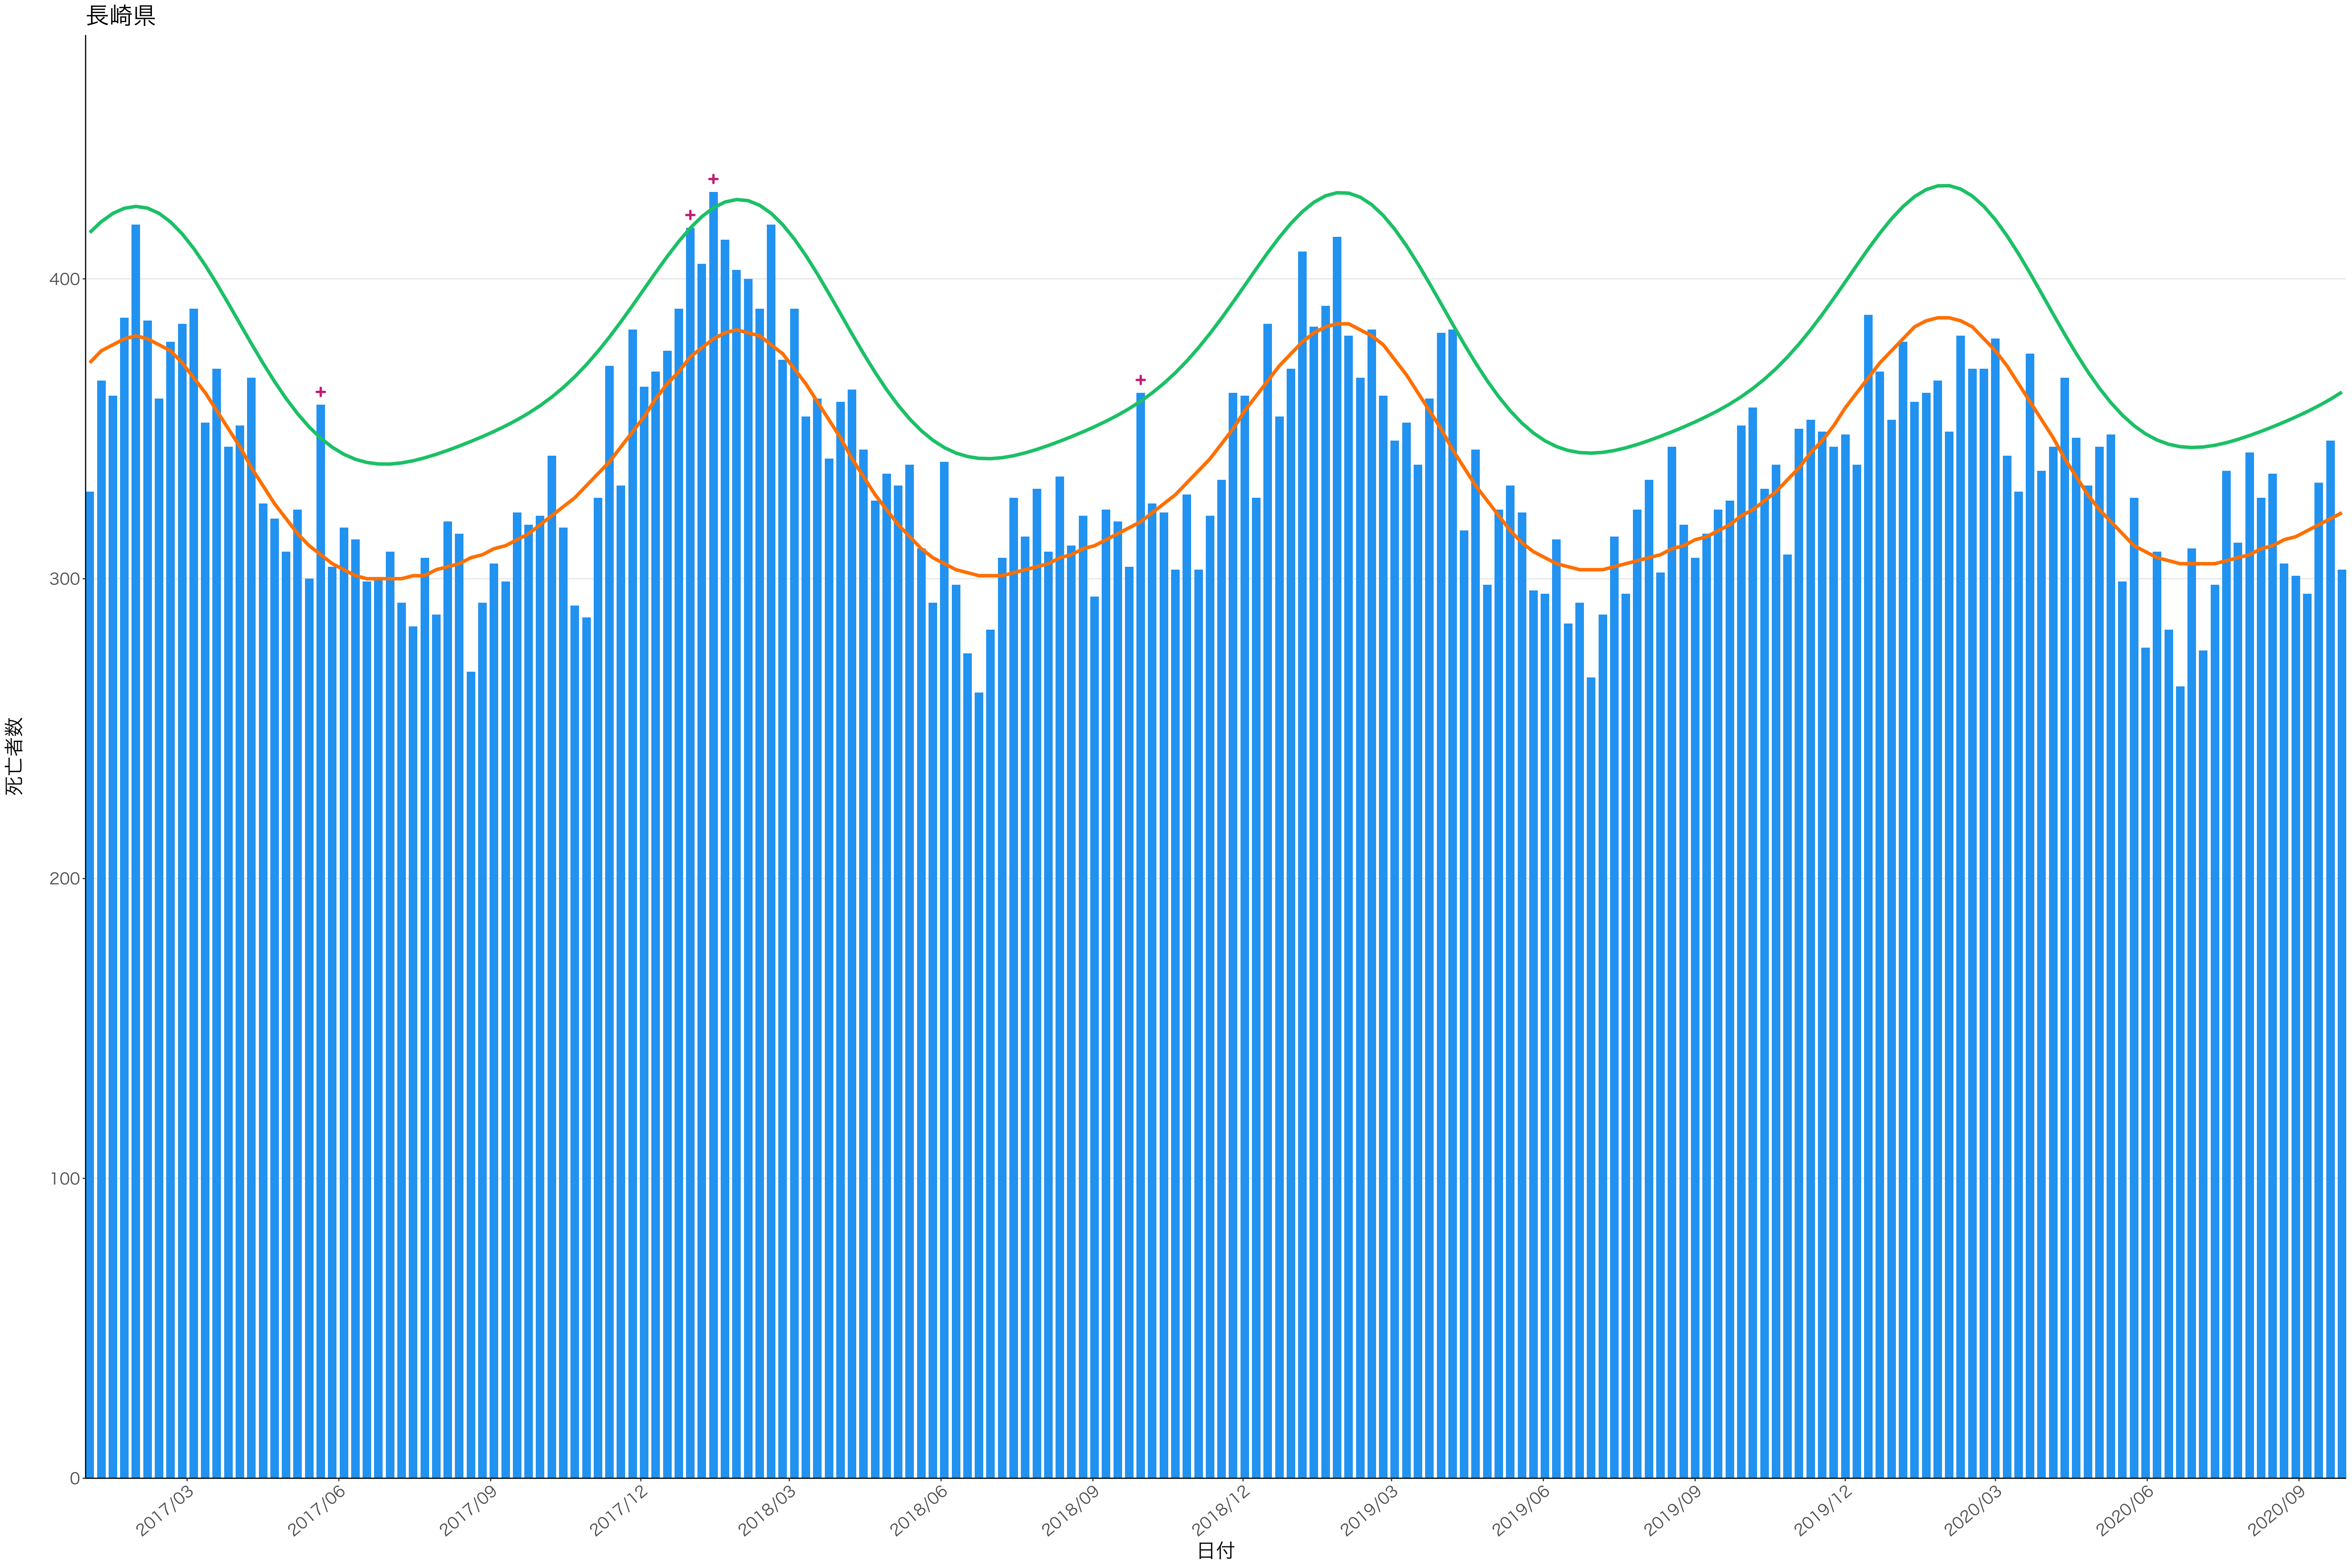

全国

0
200
400
600

2017/03 2017/06 2017/09 2017/12 2018/03 2018/06 2018/09 2018/12 2019/03 2019/06 2019/09 2019/12 2020/03 2020/06 2020/09

日付

死亡者数

日付

0
500
1000
1500
2000

2017/03 2017/06 2017/09 2017/12 2018/03 2018/06 2018/09 2018/12 2019/03 2019/06 2019/09 2019/12 2020/03 2020/06 2020/09

日付

1600
1200
800
400
0

死亡者数

日付

400
300
200
100
0

2017/03 2017/06 2017/09 2017/12 2018/03 2018/06 2018/09 2018/12 2019/03 2019/06 2019/09 2019/12 2020/03 2020/06 2020/09

日付

0
100
200
300
400
500

2017/03 2017/06 2017/09 2017/12 2018/03 2018/06 2018/09 2018/12 2019/03 2019/06 2019/09 2019/12 2020/03 2020/06 2020/09

日付

300

200

100

0

日付

0
100
200
300

2017/03 2017/06 2017/09 2017/12 2018/03 2018/06 2018/09 2018/12 2019/03 2019/06 2019/09 2019/12 2020/03 2020/06 2020/09

日付

死亡者数

600
400
200
0

2017/03 2017/06 2017/09 2017/12 2018/03 2018/06 2018/09 2018/12 2019/03 2019/06 2019/09 2019/12 2020/03 2020/06 2020/09