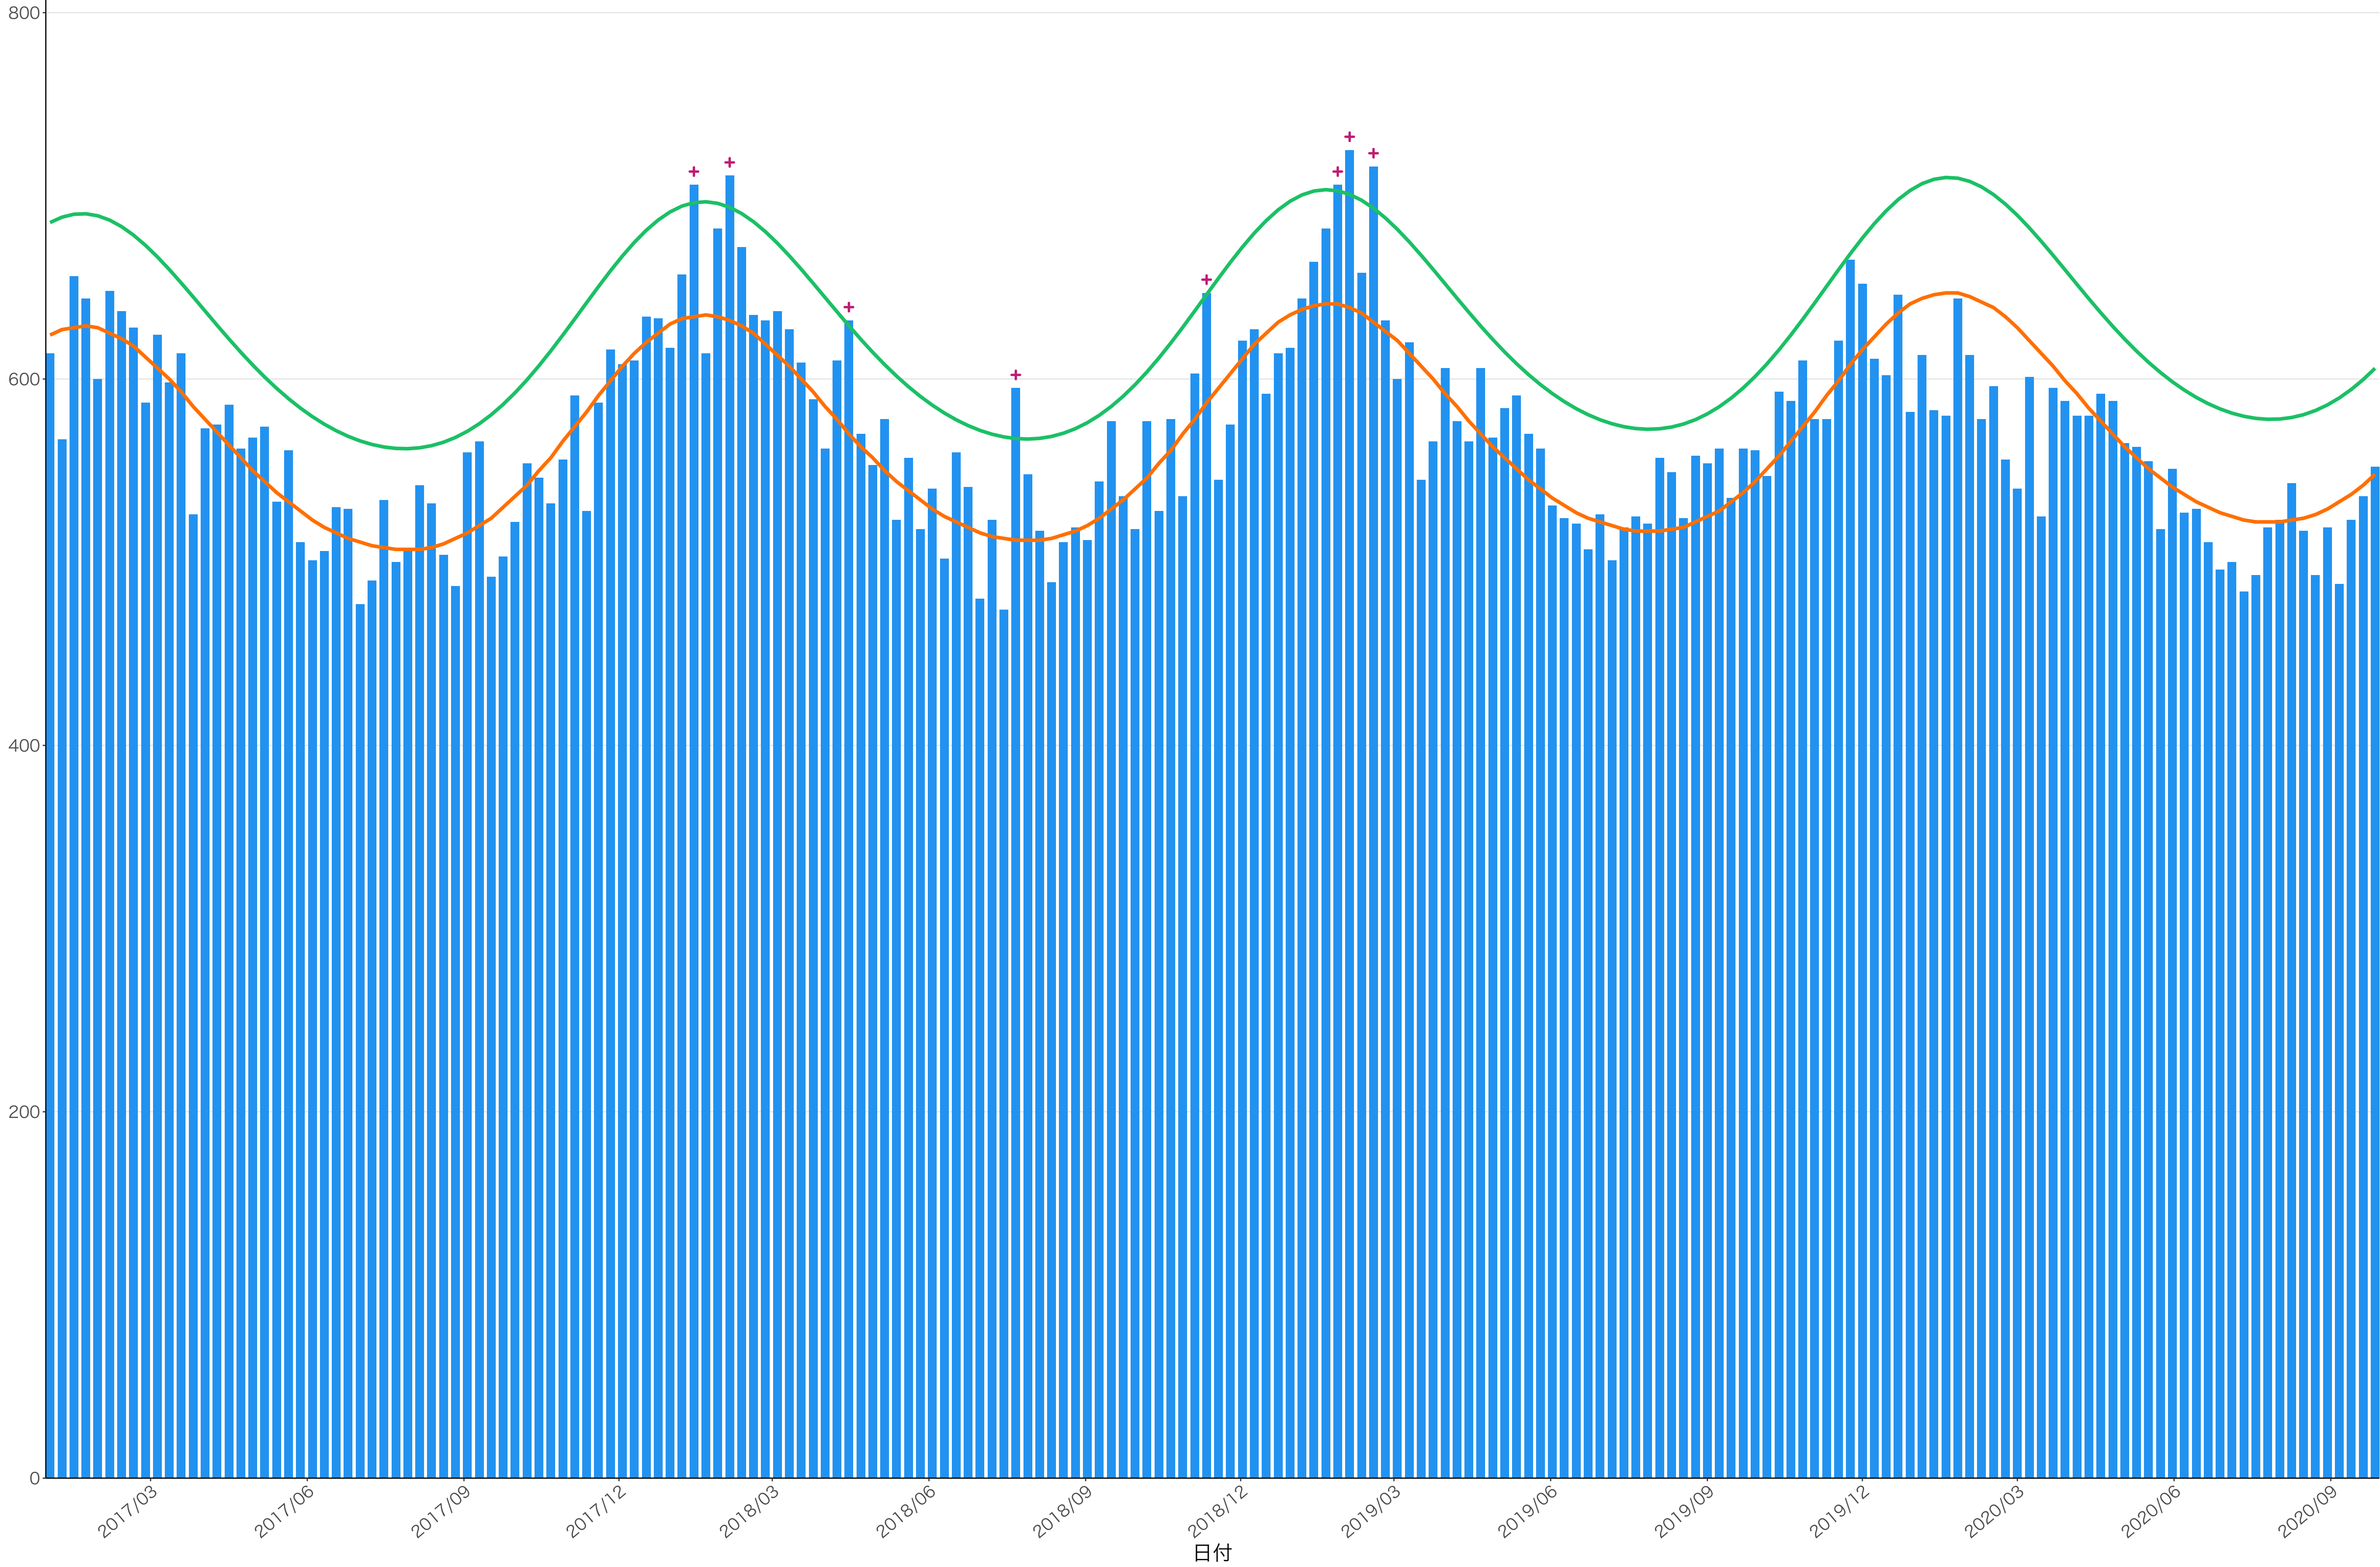

全国

0
200
400
600

2017/03 2017/06 2017/09 2017/12 2018/03 2018/06 2018/09 2018/12 2019/03 2019/06 2019/09 2019/12 2020/03 2020/06 2020/09

日付

死亡者数

日付

0
500
1000
1500
2000

2017/03 2017/06 2017/09 2017/12 2018/03 2018/06 2018/09 2018/12 2019/03 2019/06 2019/09 2019/12 2020/03 2020/06 2020/09

日付

1600
1200
800
400
0

死亡者数

日付

400
300
200
100
0

2017/03 2017/06 2017/09 2017/12 2018/03 2018/06 2018/09 2018/12 2019/03 2019/06 2019/09 2019/12 2020/03 2020/06 2020/09

日付

0
100
200
300
400
500

2017/03 2017/06 2017/09 2017/12 2018/03 2018/06 2018/09 2018/12 2019/03 2019/06 2019/09 2019/12 2020/03 2020/06 2020/09

日付

300

200

100

0

日付

0
100
200
300

2017/03 2017/06 2017/09 2017/12 2018/03 2018/06 2018/09 2018/12 2019/03 2019/06 2019/09 2019/12 2020/03 2020/06 2020/09

日付

死亡者数

600
400
200
0

2017/03 2017/06 2017/09 2017/12 2018/03 2018/06 2018/09 2018/12 2019/03 2019/06 2019/09 2019/12 2020/03 2020/06 2020/09