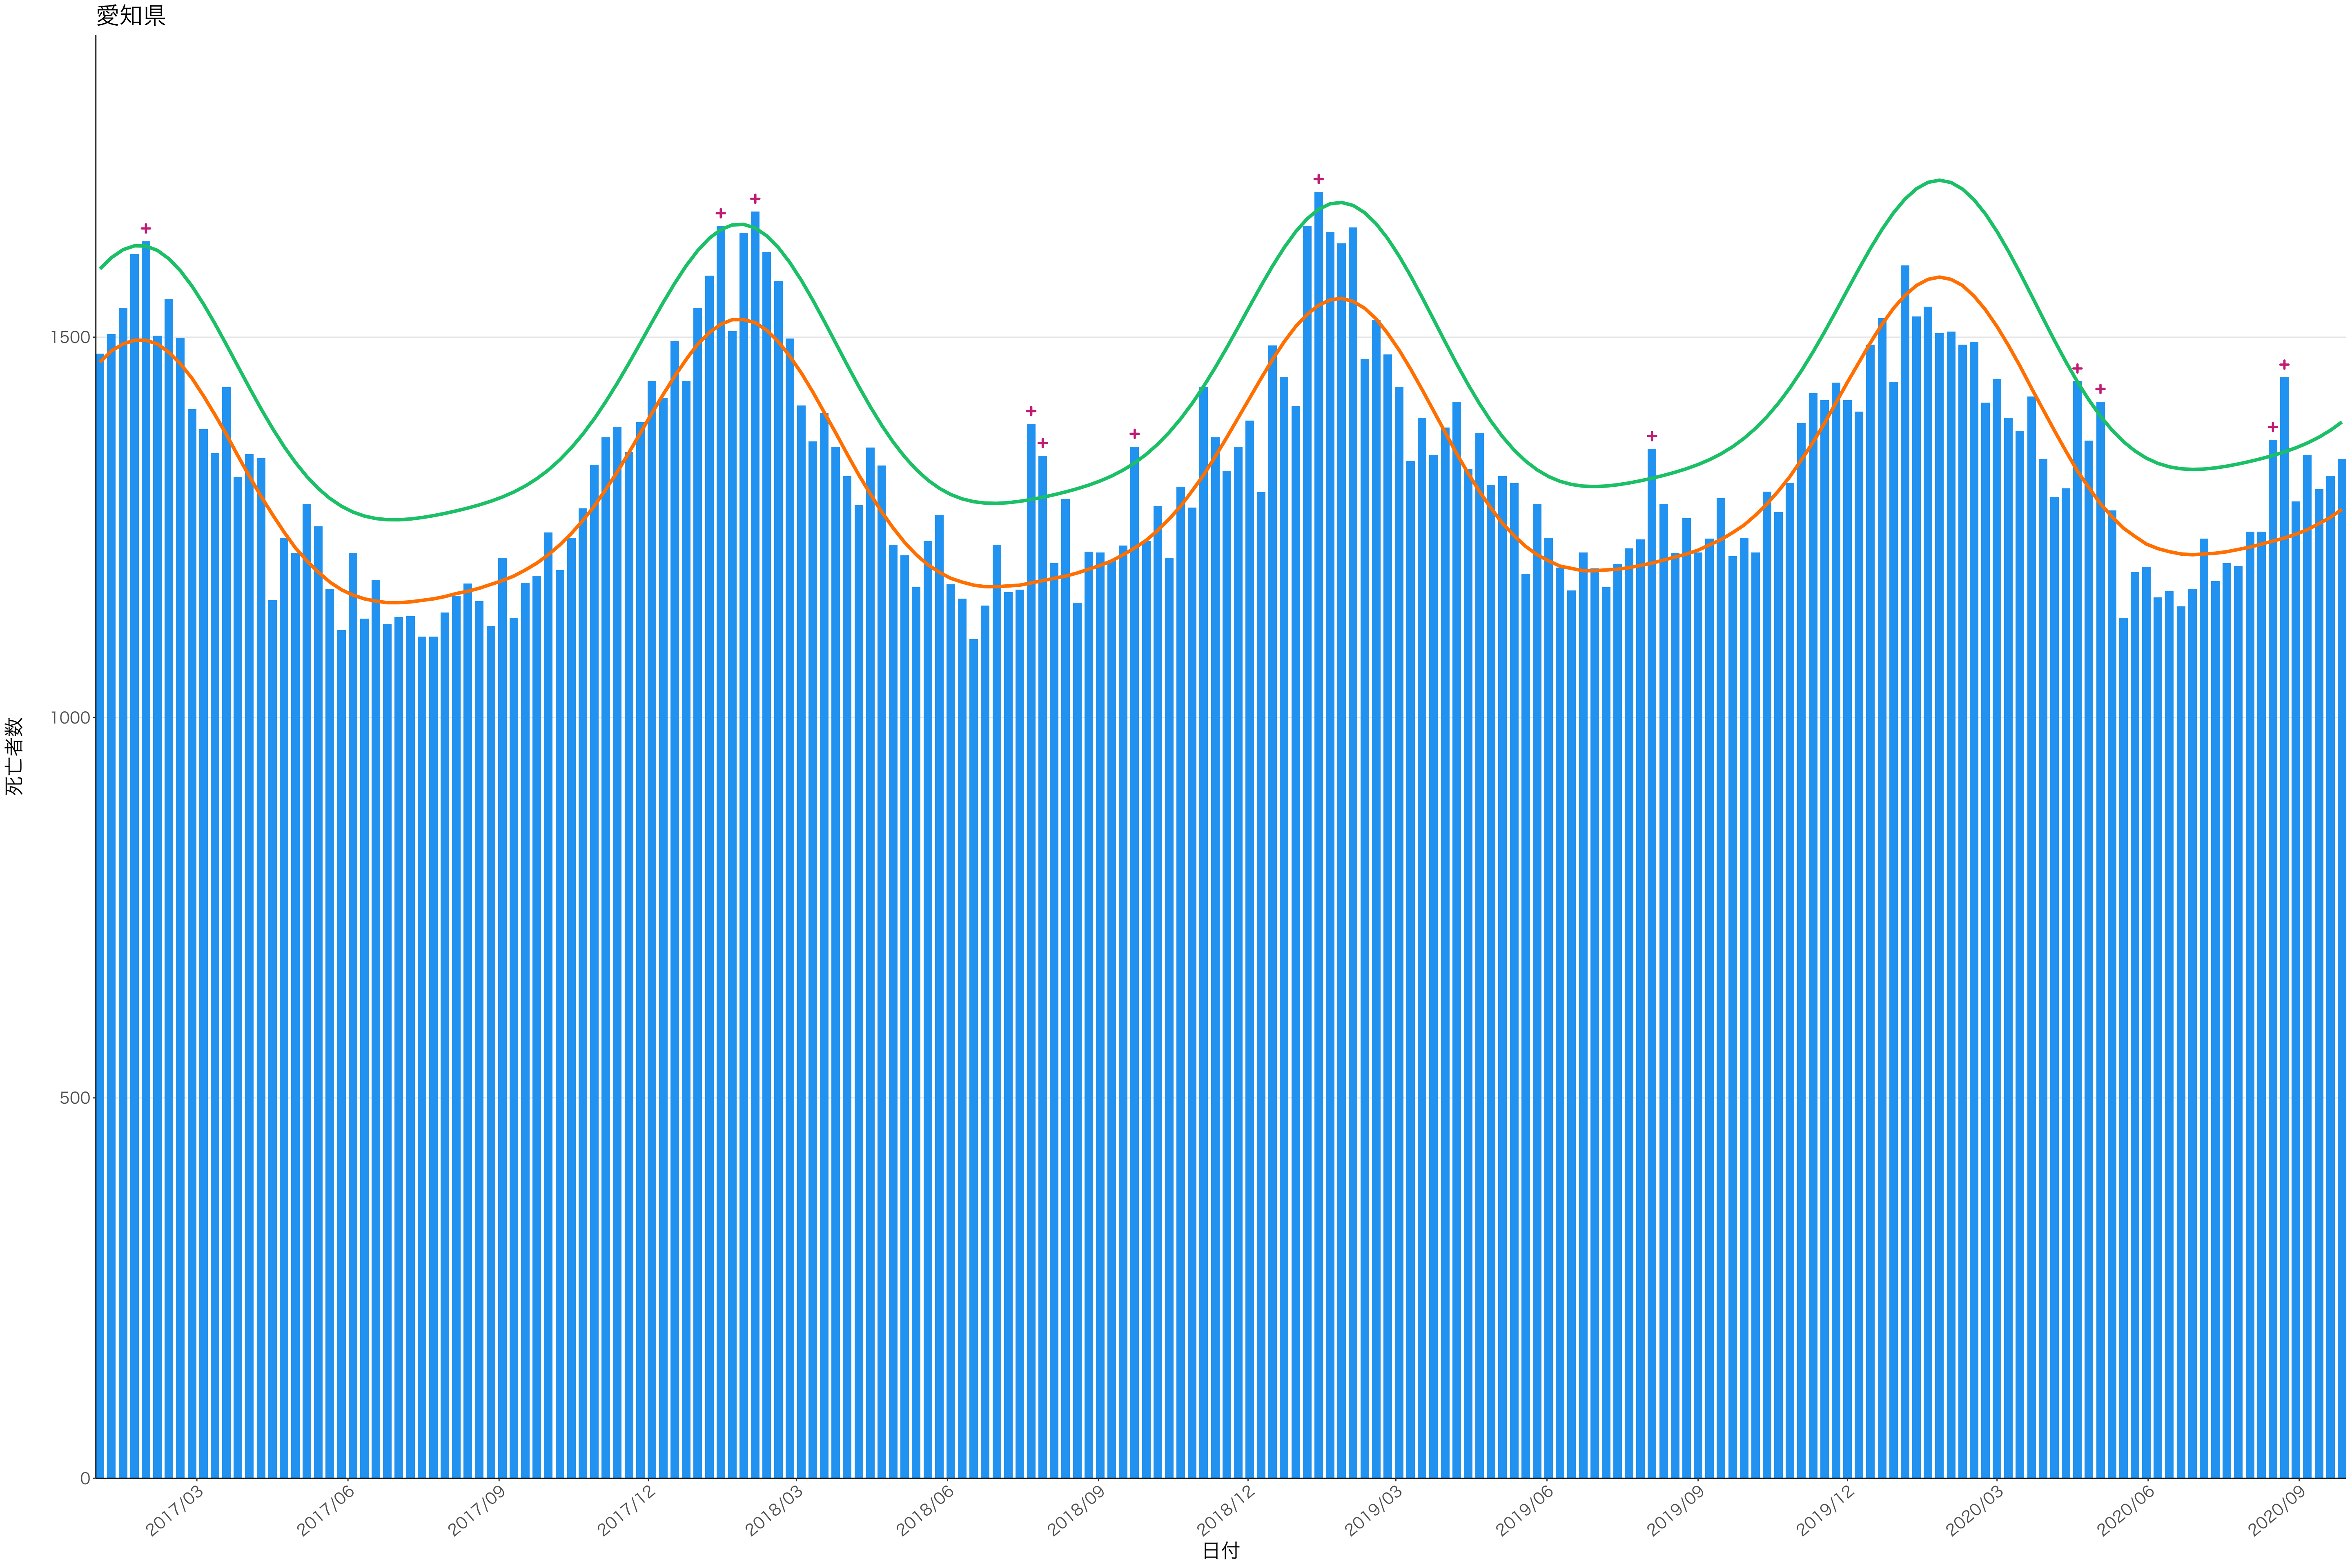

全国

0
200
400
600

2017/03 2017/06 2017/09 2017/12 2018/03 2018/06 2018/09 2018/12 2019/03 2019/06 2019/09 2019/12 2020/03 2020/06 2020/09

日付

死亡者数

日付

0
500
1000
1500
2000

2017/03 2017/06 2017/09 2017/12 2018/03 2018/06 2018/09 2018/12 2019/03 2019/06 2019/09 2019/12 2020/03 2020/06 2020/09

日付

1600
1200
800
400
0

死亡者数

日付

400
300
200
100
0

2017/03 2017/06 2017/09 2017/12 2018/03 2018/06 2018/09 2018/12 2019/03 2019/06 2019/09 2019/12 2020/03 2020/06 2020/09

日付

0
100
200
300
400
500

2017/03 2017/06 2017/09 2017/12 2018/03 2018/06 2018/09 2018/12 2019/03 2019/06 2019/09 2019/12 2020/03 2020/06 2020/09

日付

300

200

100

0

日付

0
100
200
300

2017/03 2017/06 2017/09 2017/12 2018/03 2018/06 2018/09 2018/12 2019/03 2019/06 2019/09 2019/12 2020/03 2020/06 2020/09

日付

死亡者数

600
400
200
0

2017/03 2017/06 2017/09 2017/12 2018/03 2018/06 2018/09 2018/12 2019/03 2019/06 2019/09 2019/12 2020/03 2020/06 2020/09