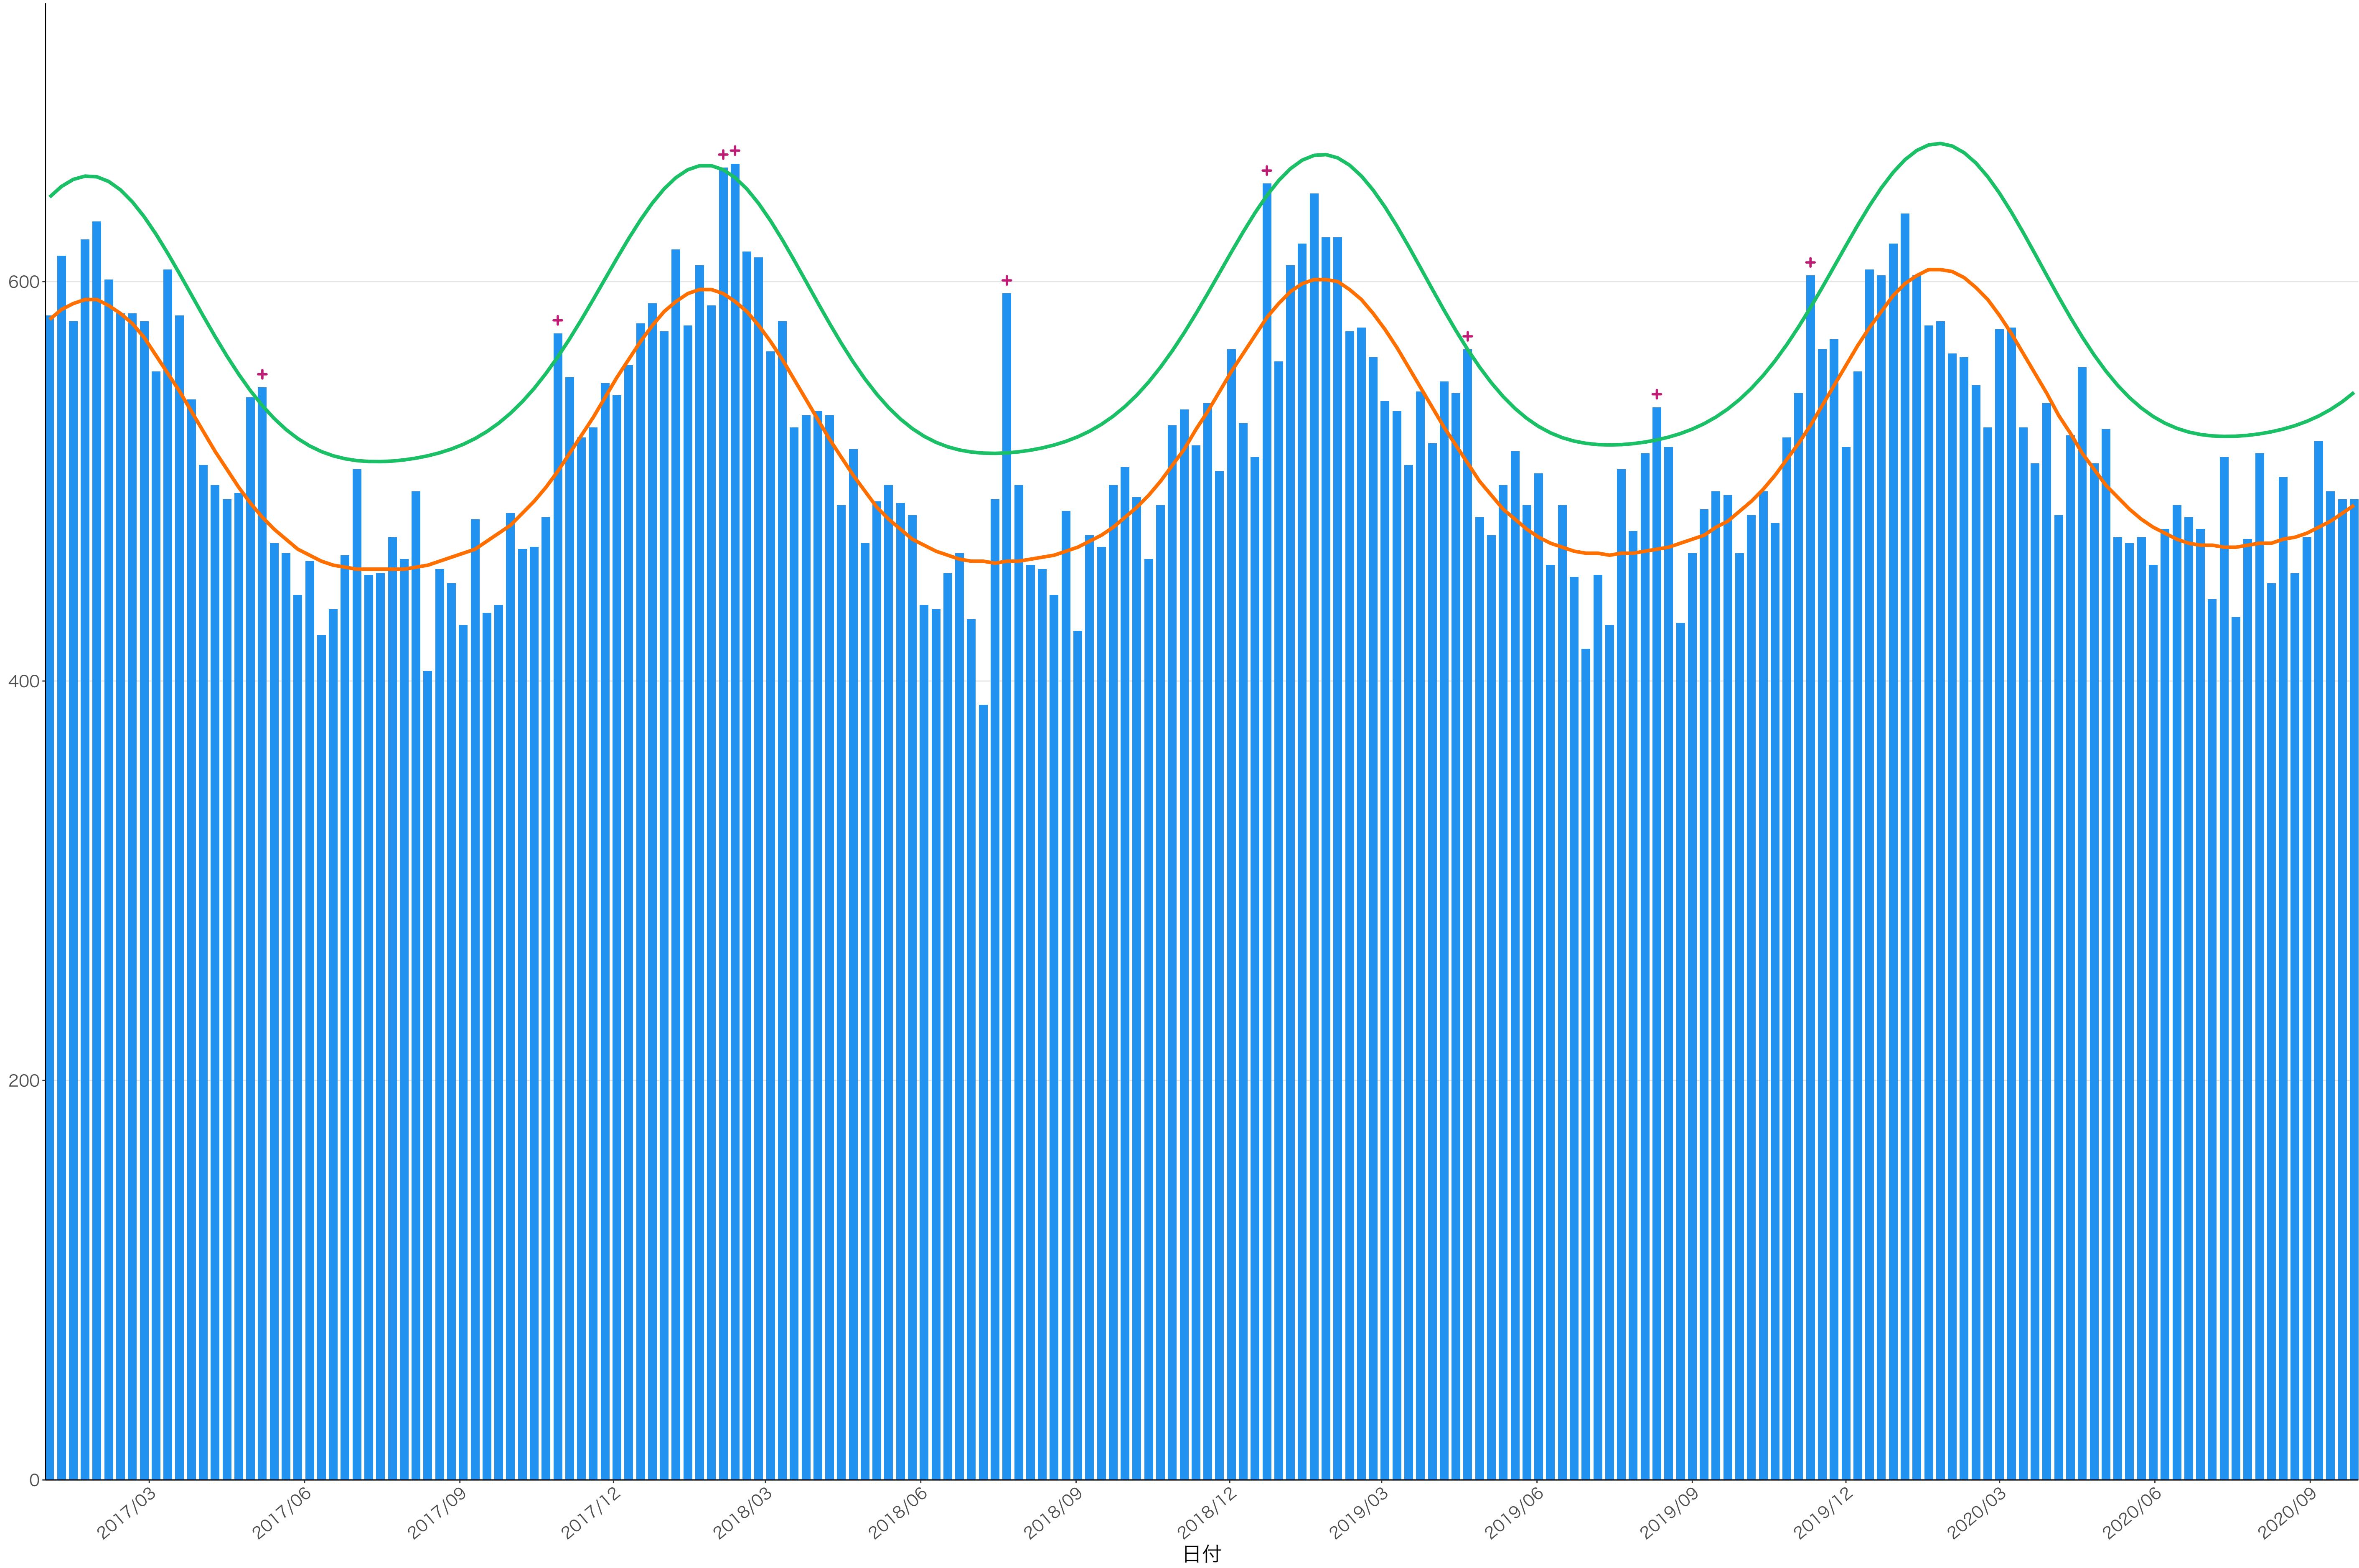

全国

0
200
400
600

2017/03 2017/06 2017/09 2017/12 2018/03 2018/06 2018/09 2018/12 2019/03 2019/06 2019/09 2019/12 2020/03 2020/06 2020/09

日付

死亡者数

日付

0
500
1000
1500
2000

2017/03 2017/06 2017/09 2017/12 2018/03 2018/06 2018/09 2018/12 2019/03 2019/06 2019/09 2019/12 2020/03 2020/06 2020/09

日付

1600
1200
800
400
0

死亡者数

日付

400
300
200
100
0

2017/03 2017/06 2017/09 2017/12 2018/03 2018/06 2018/09 2018/12 2019/03 2019/06 2019/09 2019/12 2020/03 2020/06 2020/09

日付

0
100
200
300
400
500

2017/03 2017/06 2017/09 2017/12 2018/03 2018/06 2018/09 2018/12 2019/03 2019/06 2019/09 2019/12 2020/03 2020/06 2020/09

日付

300

200

100

0

日付

0
100
200
300

2017/03 2017/06 2017/09 2017/12 2018/03 2018/06 2018/09 2018/12 2019/03 2019/06 2019/09 2019/12 2020/03 2020/06 2020/09

日付

死亡者数

600
400
200
0

2017/03 2017/06 2017/09 2017/12 2018/03 2018/06 2018/09 2018/12 2019/03 2019/06 2019/09 2019/12 2020/03 2020/06 2020/09