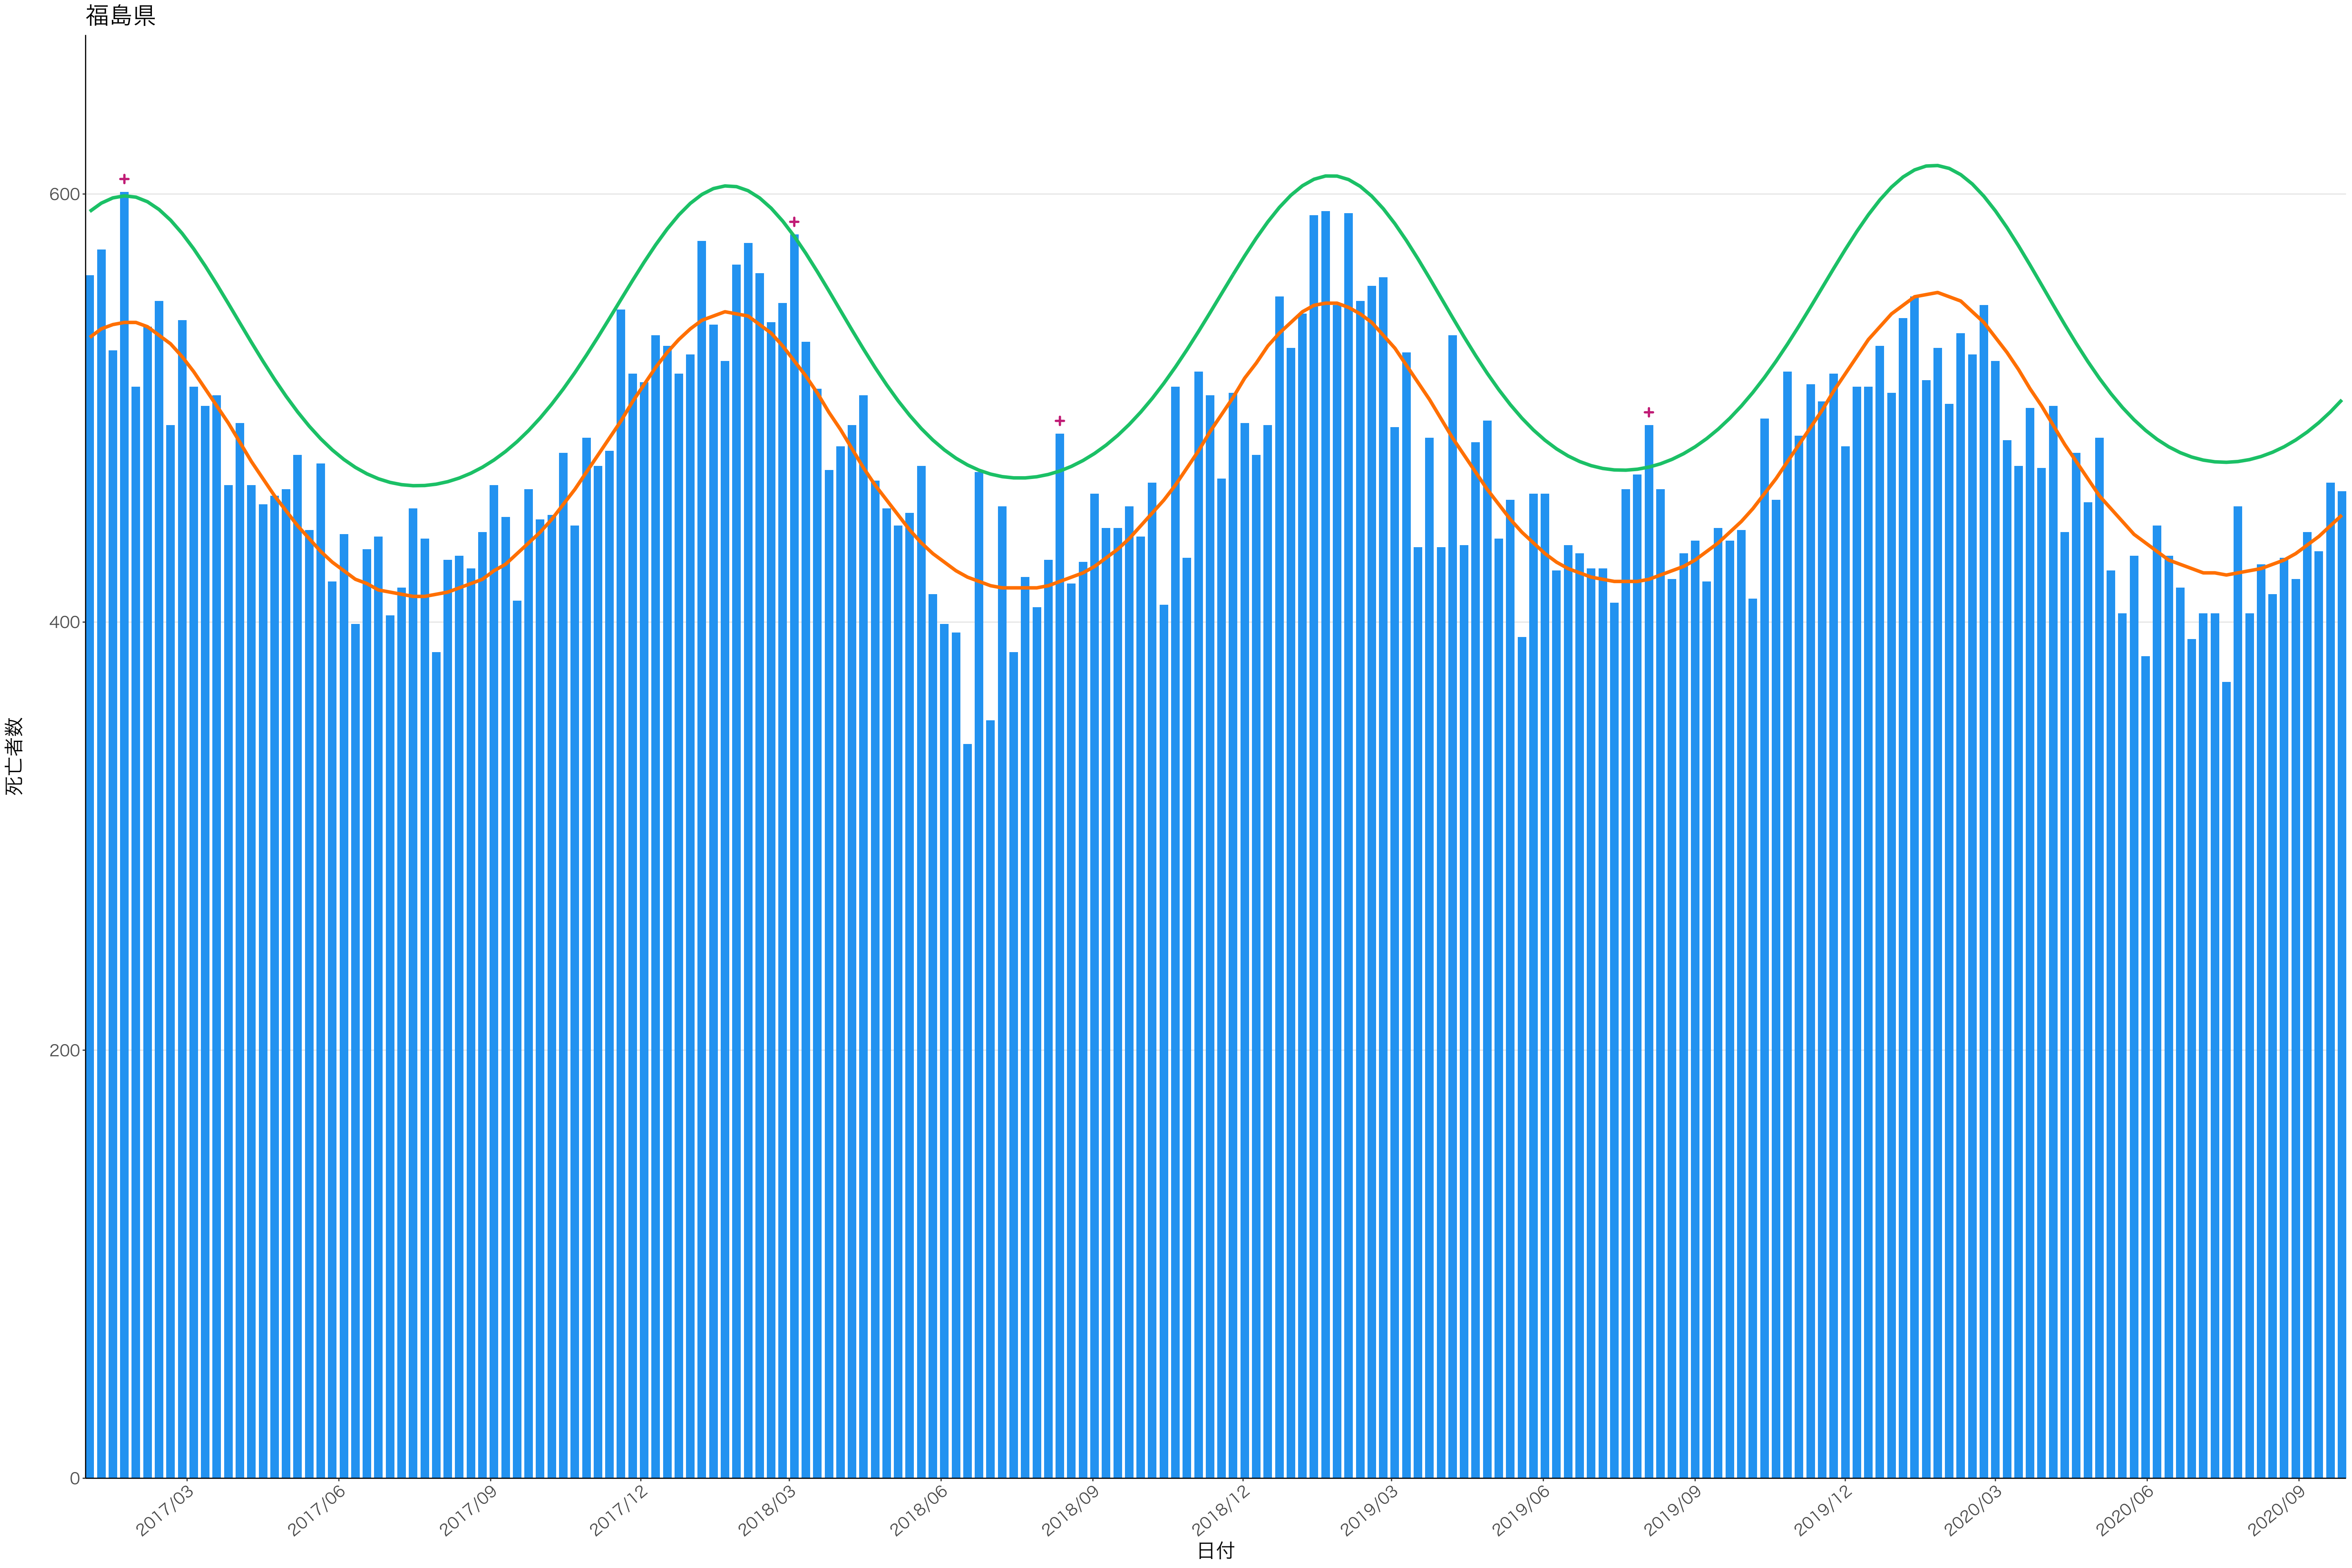

全国

0
200
400
600

2017/03 2017/06 2017/09 2017/12 2018/03 2018/06 2018/09 2018/12 2019/03 2019/06 2019/09 2019/12 2020/03 2020/06 2020/09

日付

死亡者数

日付

0
500
1000
1500
2000

2017/03 2017/06 2017/09 2017/12 2018/03 2018/06 2018/09 2018/12 2019/03 2019/06 2019/09 2019/12 2020/03 2020/06 2020/09

日付

1600
1200
800
400
0

死亡者数

日付

400
300
200
100
0

2017/03 2017/06 2017/09 2017/12 2018/03 2018/06 2018/09 2018/12 2019/03 2019/06 2019/09 2019/12 2020/03 2020/06 2020/09

日付

0
100
200
300
400
500

2017/03 2017/06 2017/09 2017/12 2018/03 2018/06 2018/09 2018/12 2019/03 2019/06 2019/09 2019/12 2020/03 2020/06 2020/09

日付

300

200

100

0

日付

0
100
200
300

2017/03 2017/06 2017/09 2017/12 2018/03 2018/06 2018/09 2018/12 2019/03 2019/06 2019/09 2019/12 2020/03 2020/06 2020/09

日付

死亡者数

600
400
200
0

2017/03 2017/06 2017/09 2017/12 2018/03 2018/06 2018/09 2018/12 2019/03 2019/06 2019/09 2019/12 2020/03 2020/06 2020/09