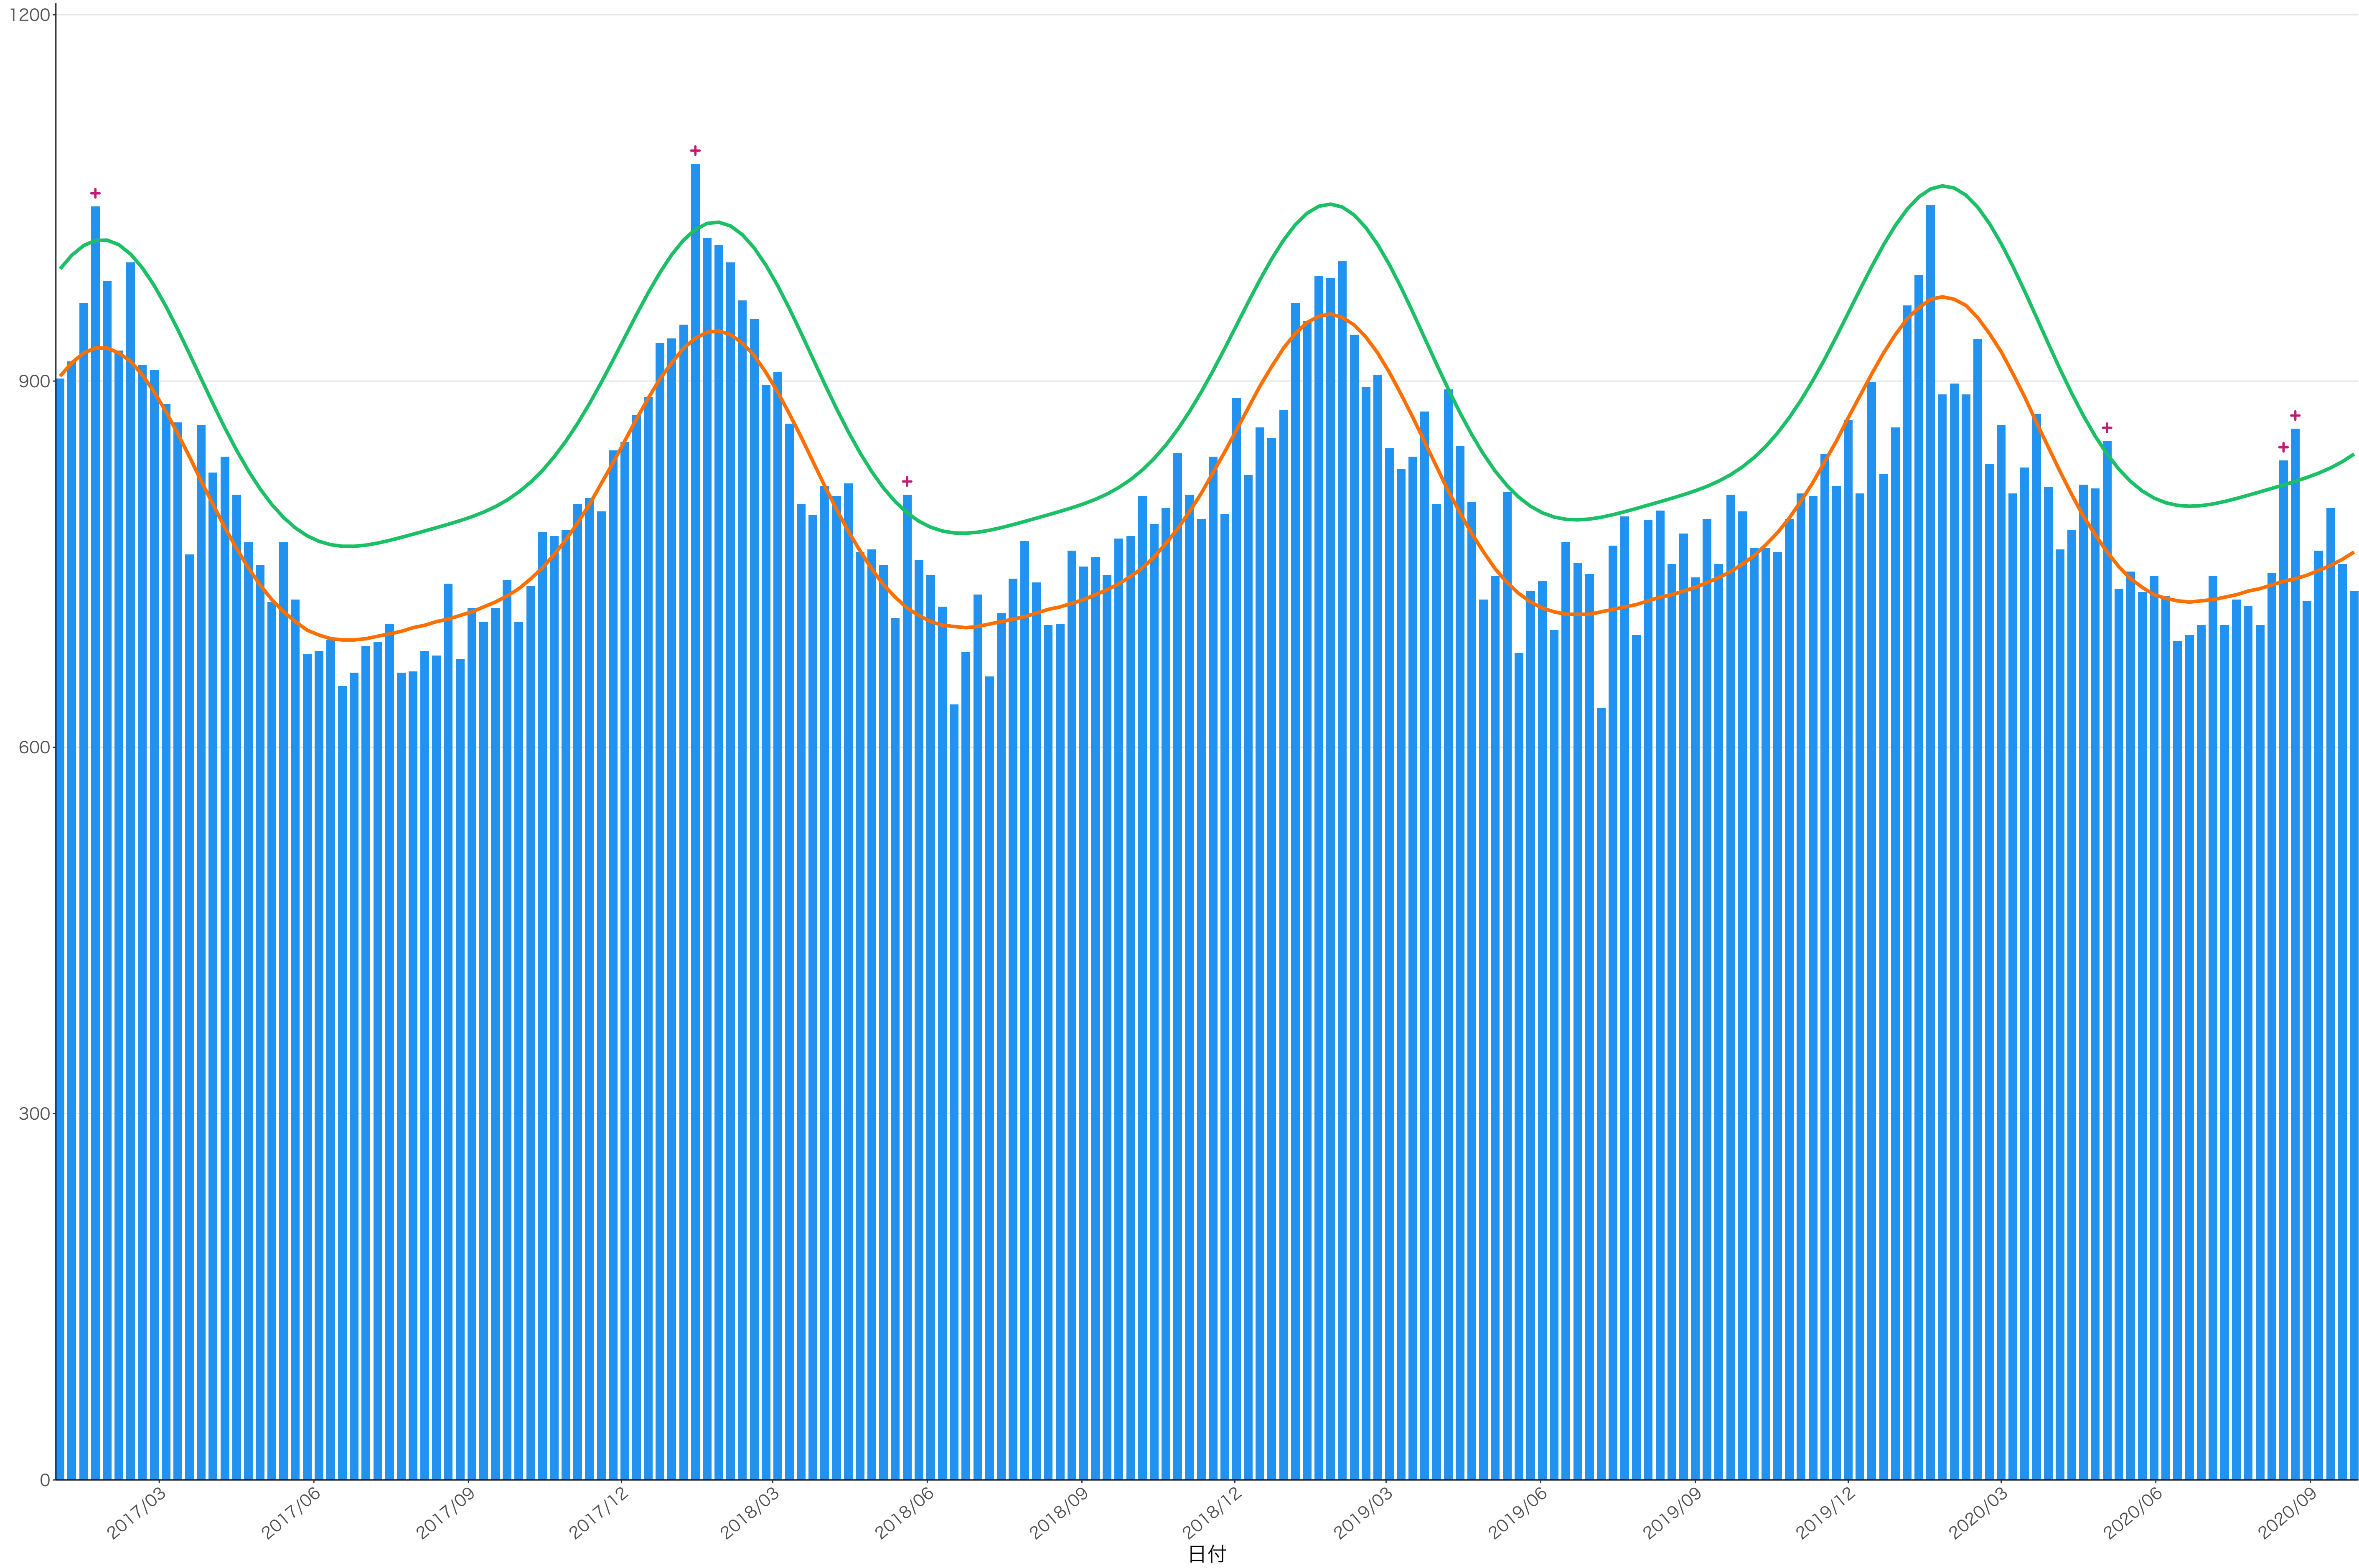

全国

0
200
400
600

2017/03 2017/06 2017/09 2017/12 2018/03 2018/06 2018/09 2018/12 2019/03 2019/06 2019/09 2019/12 2020/03 2020/06 2020/09

日付

死亡者数

日付

0
500
1000
1500
2000

2017/03 2017/06 2017/09 2017/12 2018/03 2018/06 2018/09 2018/12 2019/03 2019/06 2019/09 2019/12 2020/03 2020/06 2020/09

日付

1600
1200
800
400
0

死亡者数

日付

400
300
200
100
0

2017/03 2017/06 2017/09 2017/12 2018/03 2018/06 2018/09 2018/12 2019/03 2019/06 2019/09 2019/12 2020/03 2020/06 2020/09

日付

0
100
200
300
400
500

2017/03 2017/06 2017/09 2017/12 2018/03 2018/06 2018/09 2018/12 2019/03 2019/06 2019/09 2019/12 2020/03 2020/06 2020/09

日付

300

200

100

0

日付

0
100
200
300

2017/03 2017/06 2017/09 2017/12 2018/03 2018/06 2018/09 2018/12 2019/03 2019/06 2019/09 2019/12 2020/03 2020/06 2020/09

日付

死亡者数

600
400
200
0

2017/03 2017/06 2017/09 2017/12 2018/03 2018/06 2018/09 2018/12 2019/03 2019/06 2019/09 2019/12 2020/03 2020/06 2020/09