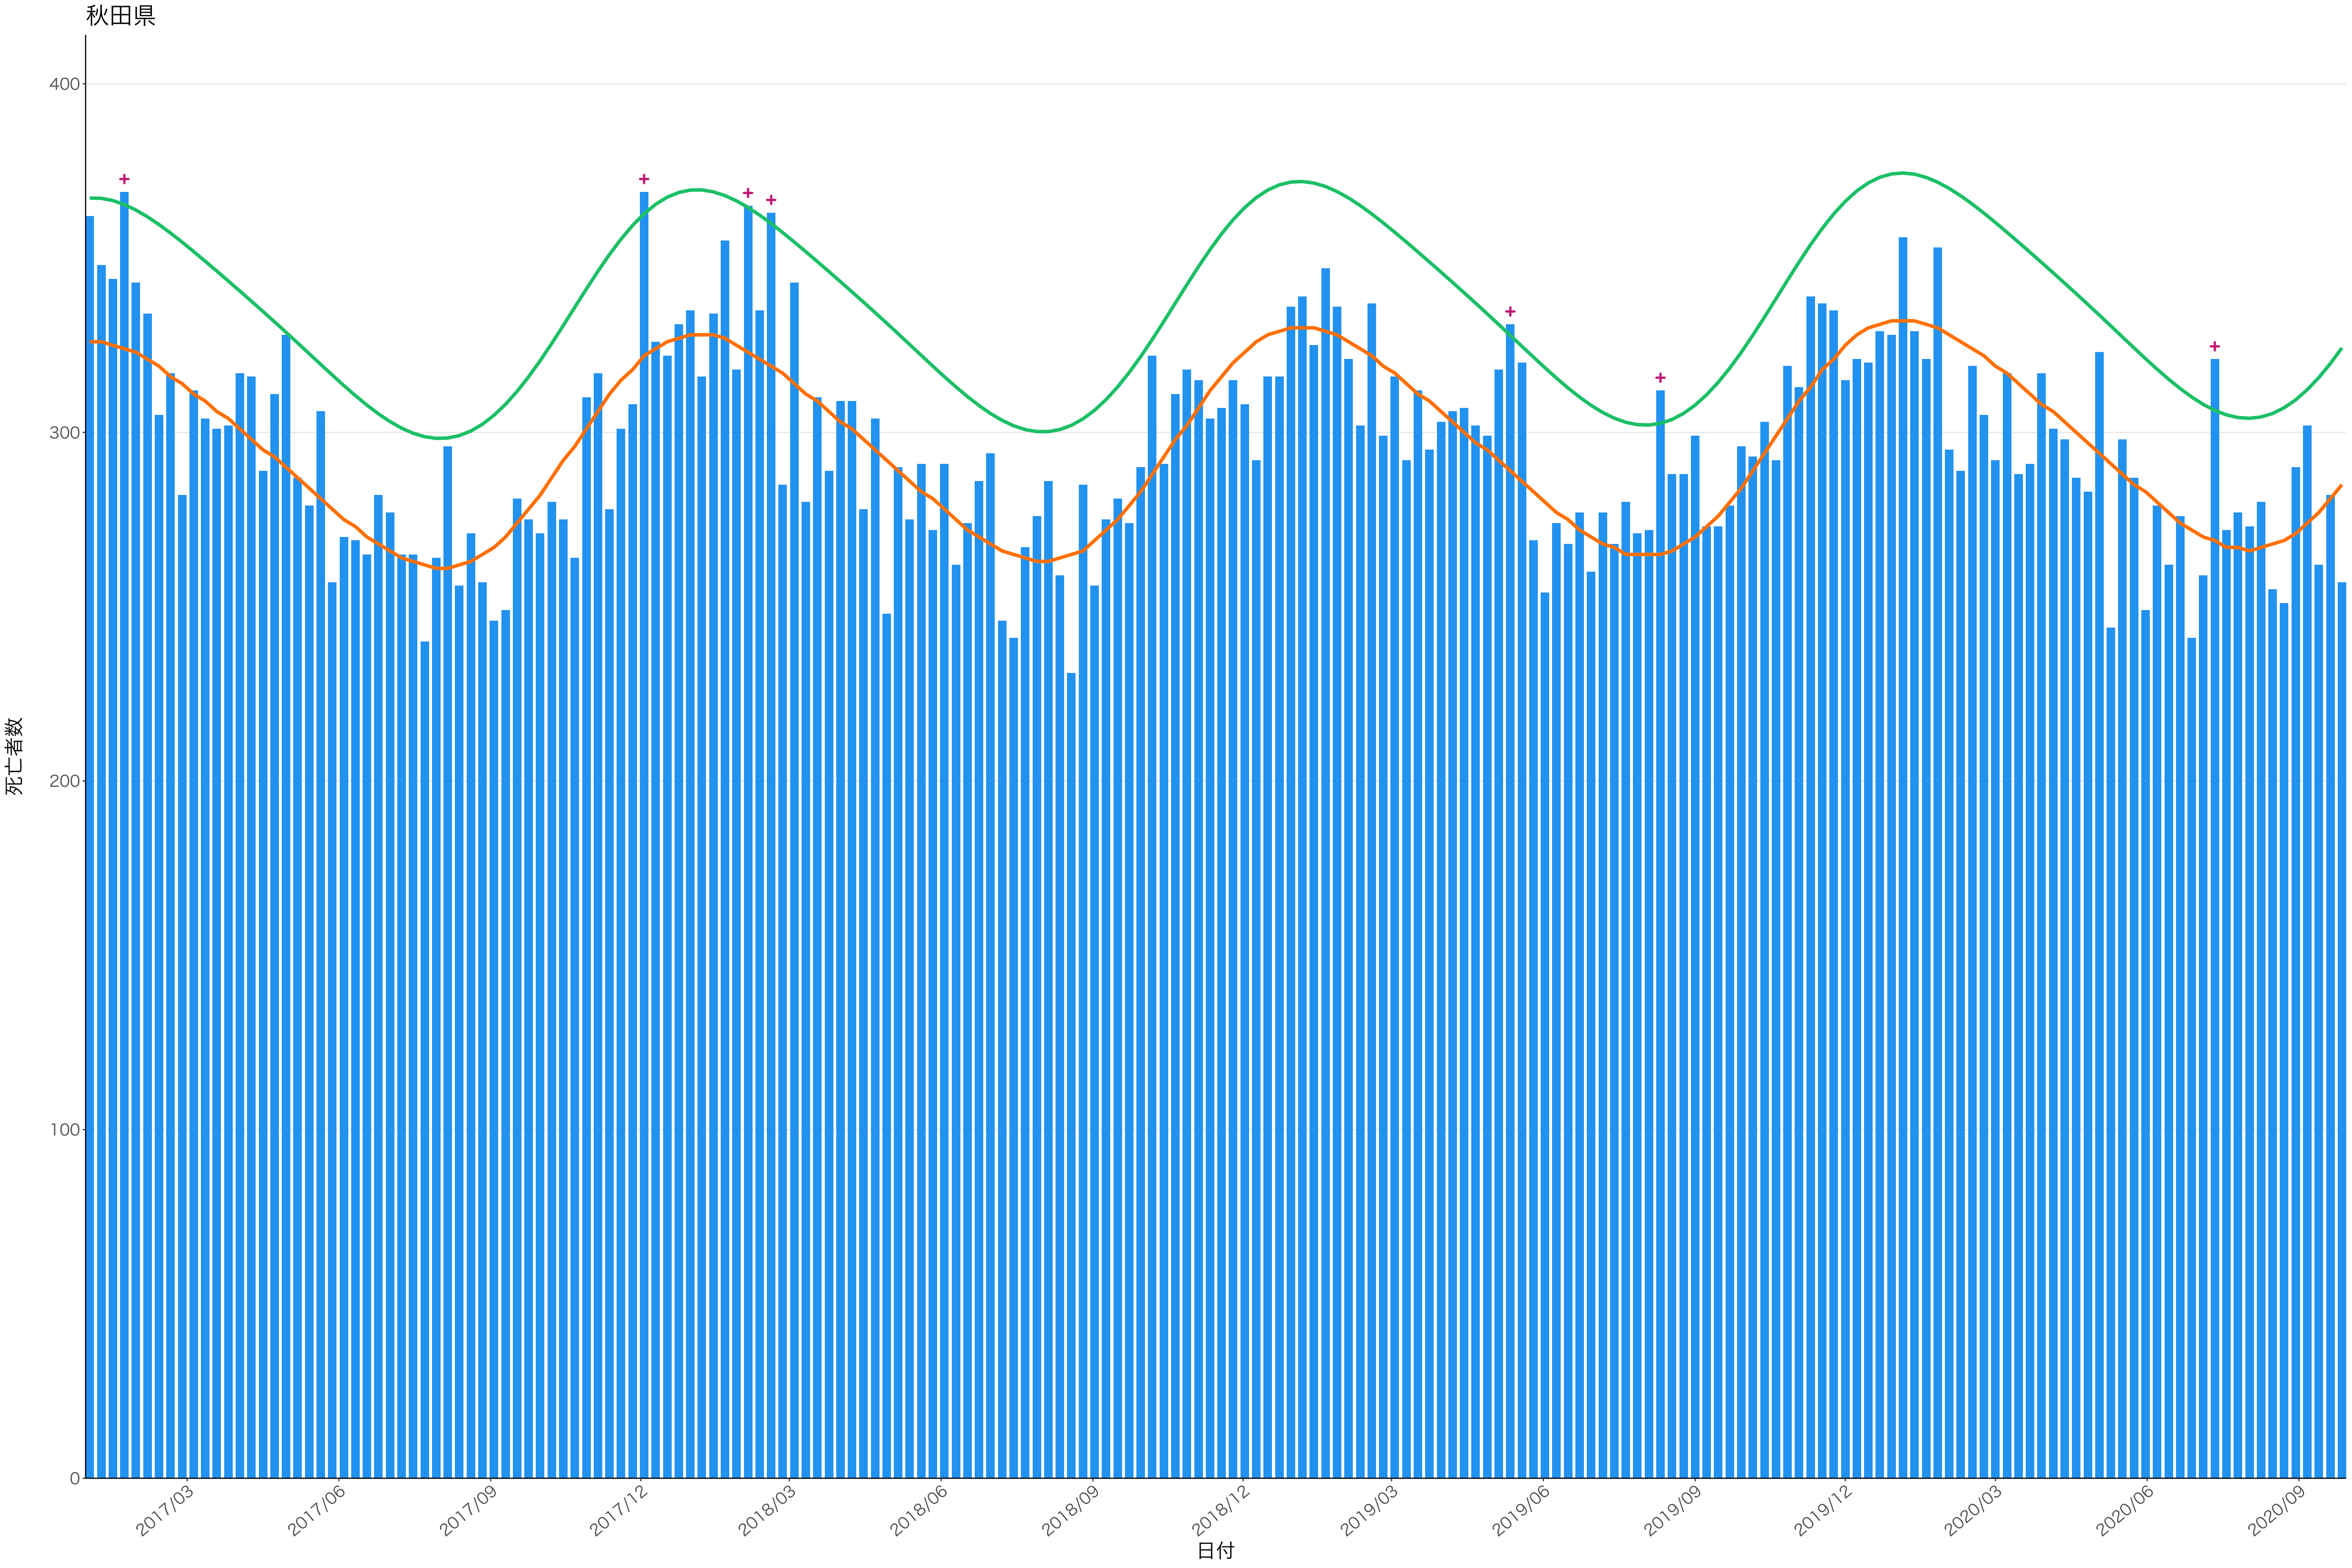

全国

0
200
400
600

2017/03 2017/06 2017/09 2017/12 2018/03 2018/06 2018/09 2018/12 2019/03 2019/06 2019/09 2019/12 2020/03 2020/06 2020/09

日付

死亡者数

日付

0
500
1000
1500
2000

2017/03 2017/06 2017/09 2017/12 2018/03 2018/06 2018/09 2018/12 2019/03 2019/06 2019/09 2019/12 2020/03 2020/06 2020/09

日付

1600
1200
800
400
0

死亡者数

日付

400
300
200
100
0

2017/03 2017/06 2017/09 2017/12 2018/03 2018/06 2018/09 2018/12 2019/03 2019/06 2019/09 2019/12 2020/03 2020/06 2020/09

日付

0
100
200
300
400
500

2017/03 2017/06 2017/09 2017/12 2018/03 2018/06 2018/09 2018/12 2019/03 2019/06 2019/09 2019/12 2020/03 2020/06 2020/09

日付

300

200

100

0

日付

0
100
200
300

2017/03 2017/06 2017/09 2017/12 2018/03 2018/06 2018/09 2018/12 2019/03 2019/06 2019/09 2019/12 2020/03 2020/06 2020/09

日付

死亡者数

600
400
200
0

2017/03 2017/06 2017/09 2017/12 2018/03 2018/06 2018/09 2018/12 2019/03 2019/06 2019/09 2019/12 2020/03 2020/06 2020/09