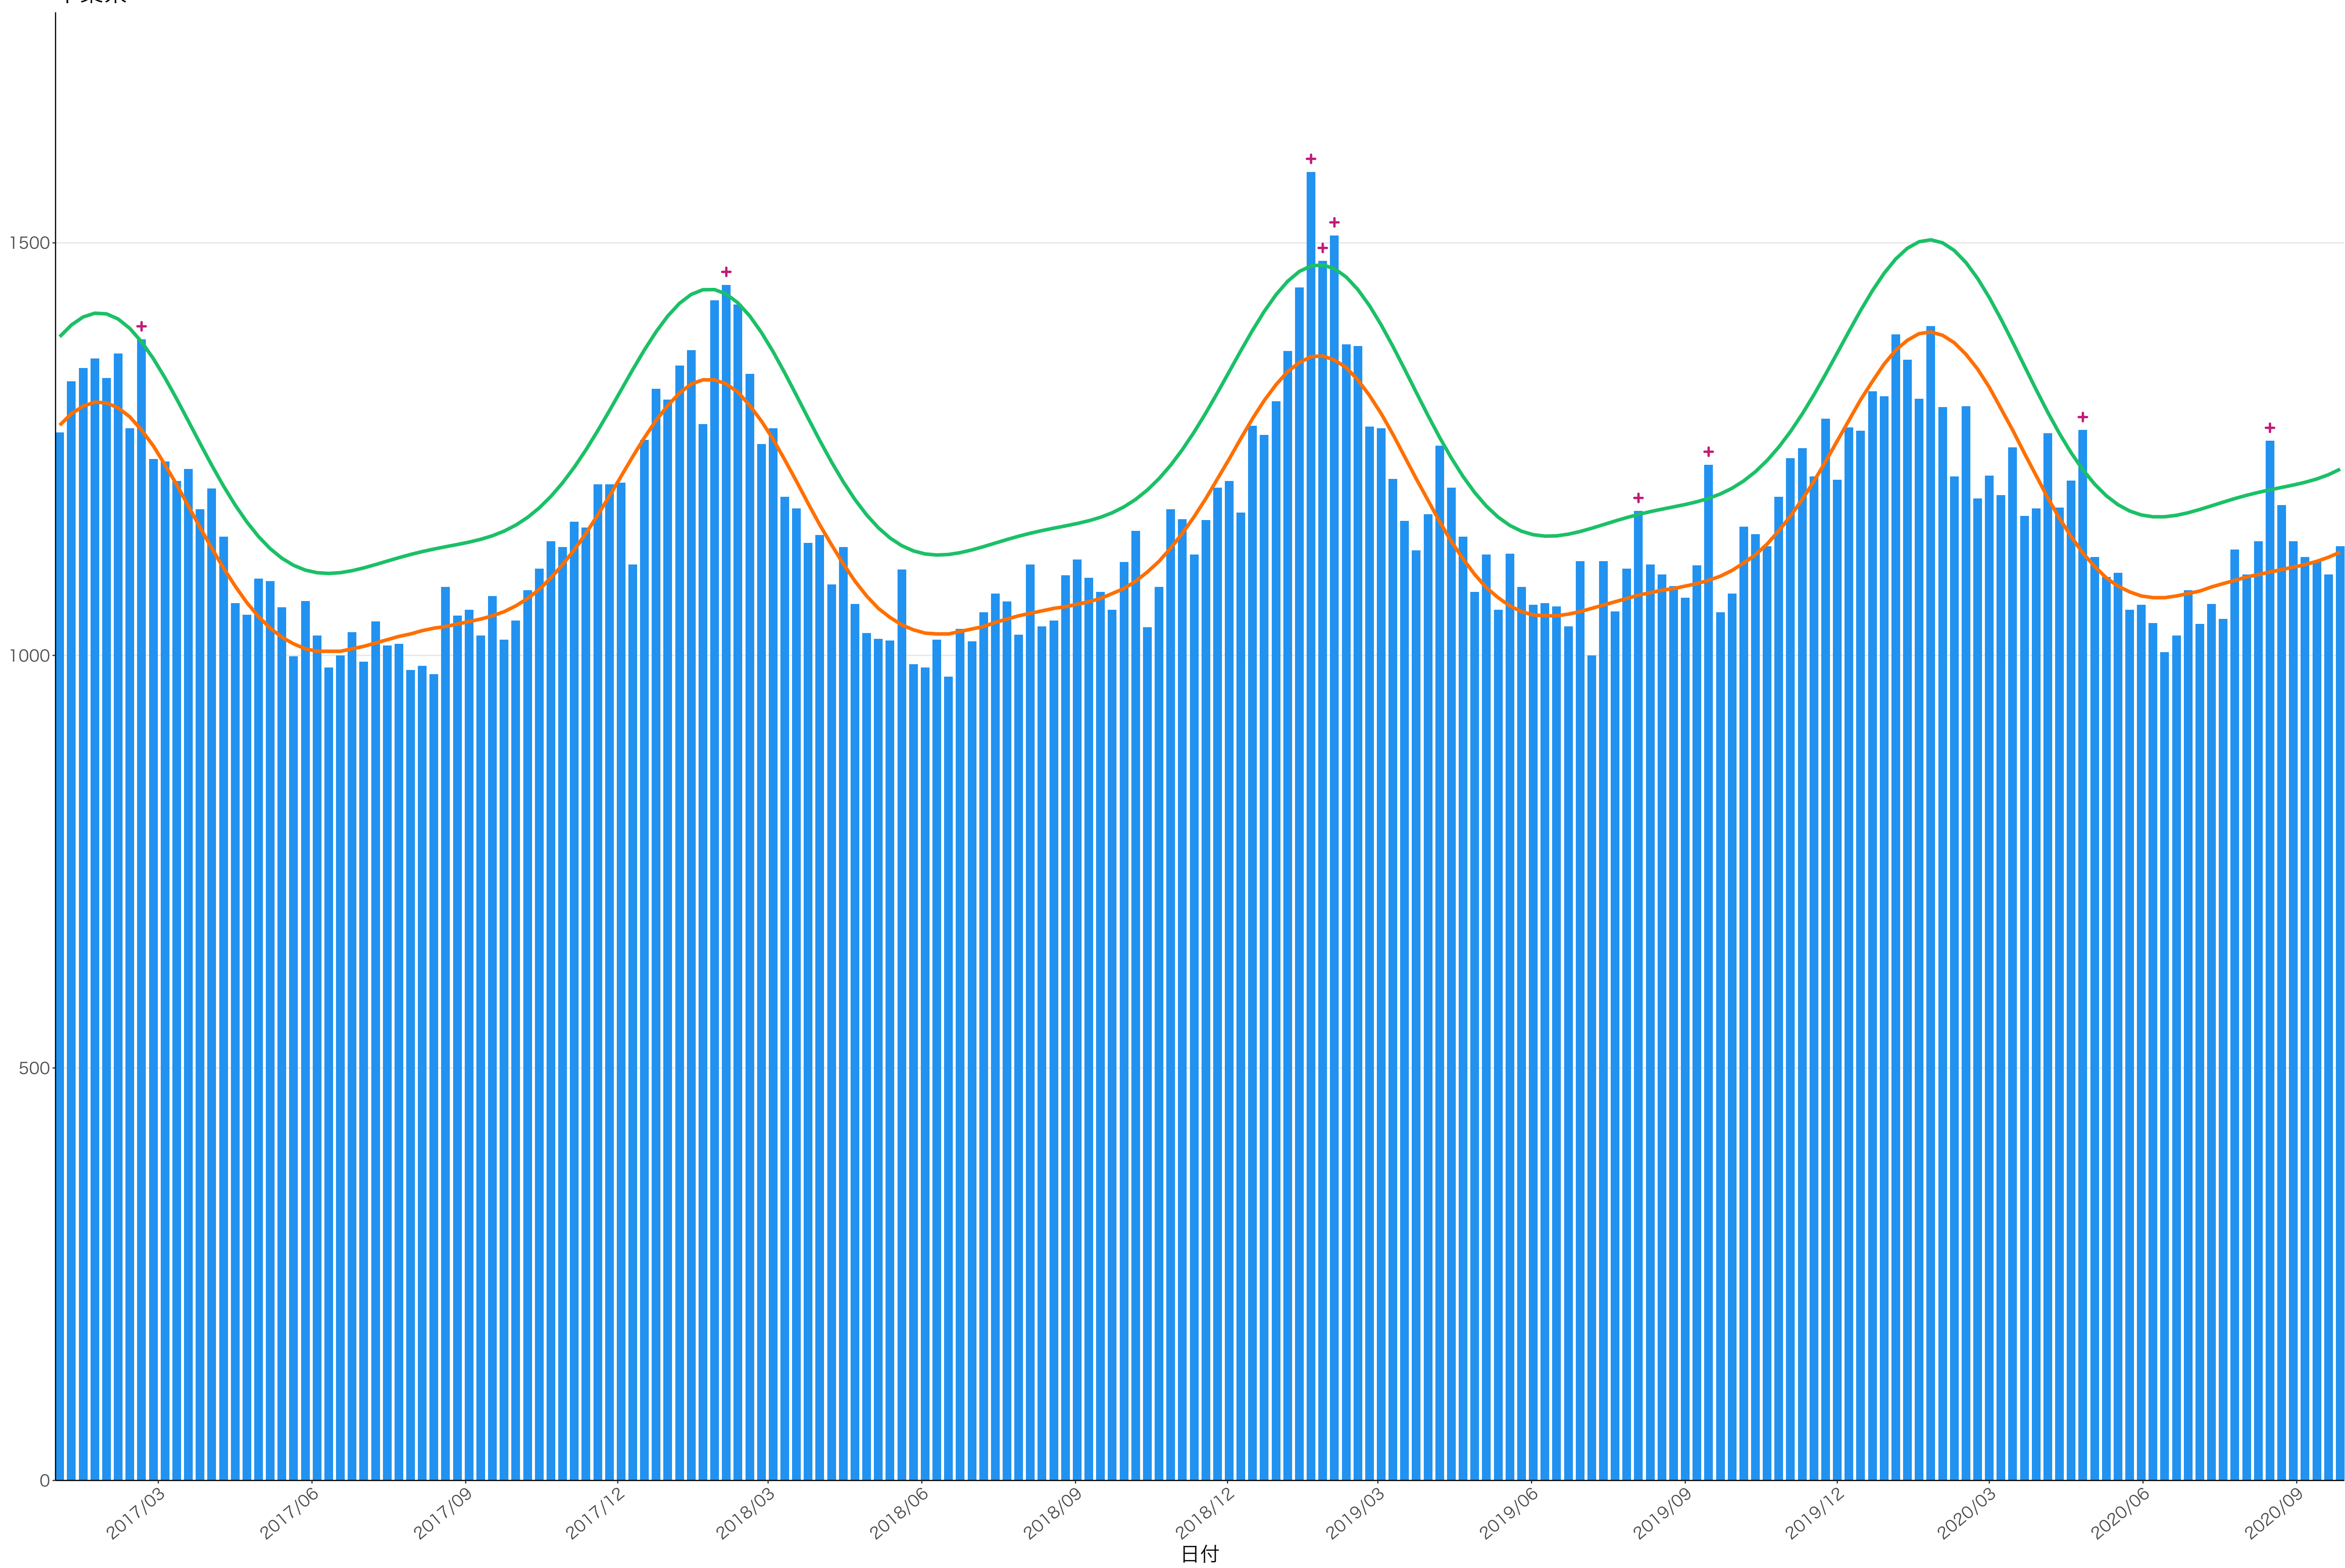

全国

0
200
400
600

2017/03 2017/06 2017/09 2017/12 2018/03 2018/06 2018/09 2018/12 2019/03 2019/06 2019/09 2019/12 2020/03 2020/06 2020/09

日付

死亡者数

日付

0
500
1000
1500
2000

2017/03 2017/06 2017/09 2017/12 2018/03 2018/06 2018/09 2018/12 2019/03 2019/06 2019/09 2019/12 2020/03 2020/06 2020/09

日付

1600
1200
800
400
0

死亡者数

日付

400
300
200
100
0

2017/03 2017/06 2017/09 2017/12 2018/03 2018/06 2018/09 2018/12 2019/03 2019/06 2019/09 2019/12 2020/03 2020/06 2020/09

日付

0
100
200
300
400
500

2017/03 2017/06 2017/09 2017/12 2018/03 2018/06 2018/09 2018/12 2019/03 2019/06 2019/09 2019/12 2020/03 2020/06 2020/09

日付

300

200

100

0

日付

0
100
200
300

2017/03 2017/06 2017/09 2017/12 2018/03 2018/06 2018/09 2018/12 2019/03 2019/06 2019/09 2019/12 2020/03 2020/06 2020/09

日付

死亡者数

600
400
200
0

2017/03 2017/06 2017/09 2017/12 2018/03 2018/06 2018/09 2018/12 2019/03 2019/06 2019/09 2019/12 2020/03 2020/06 2020/09