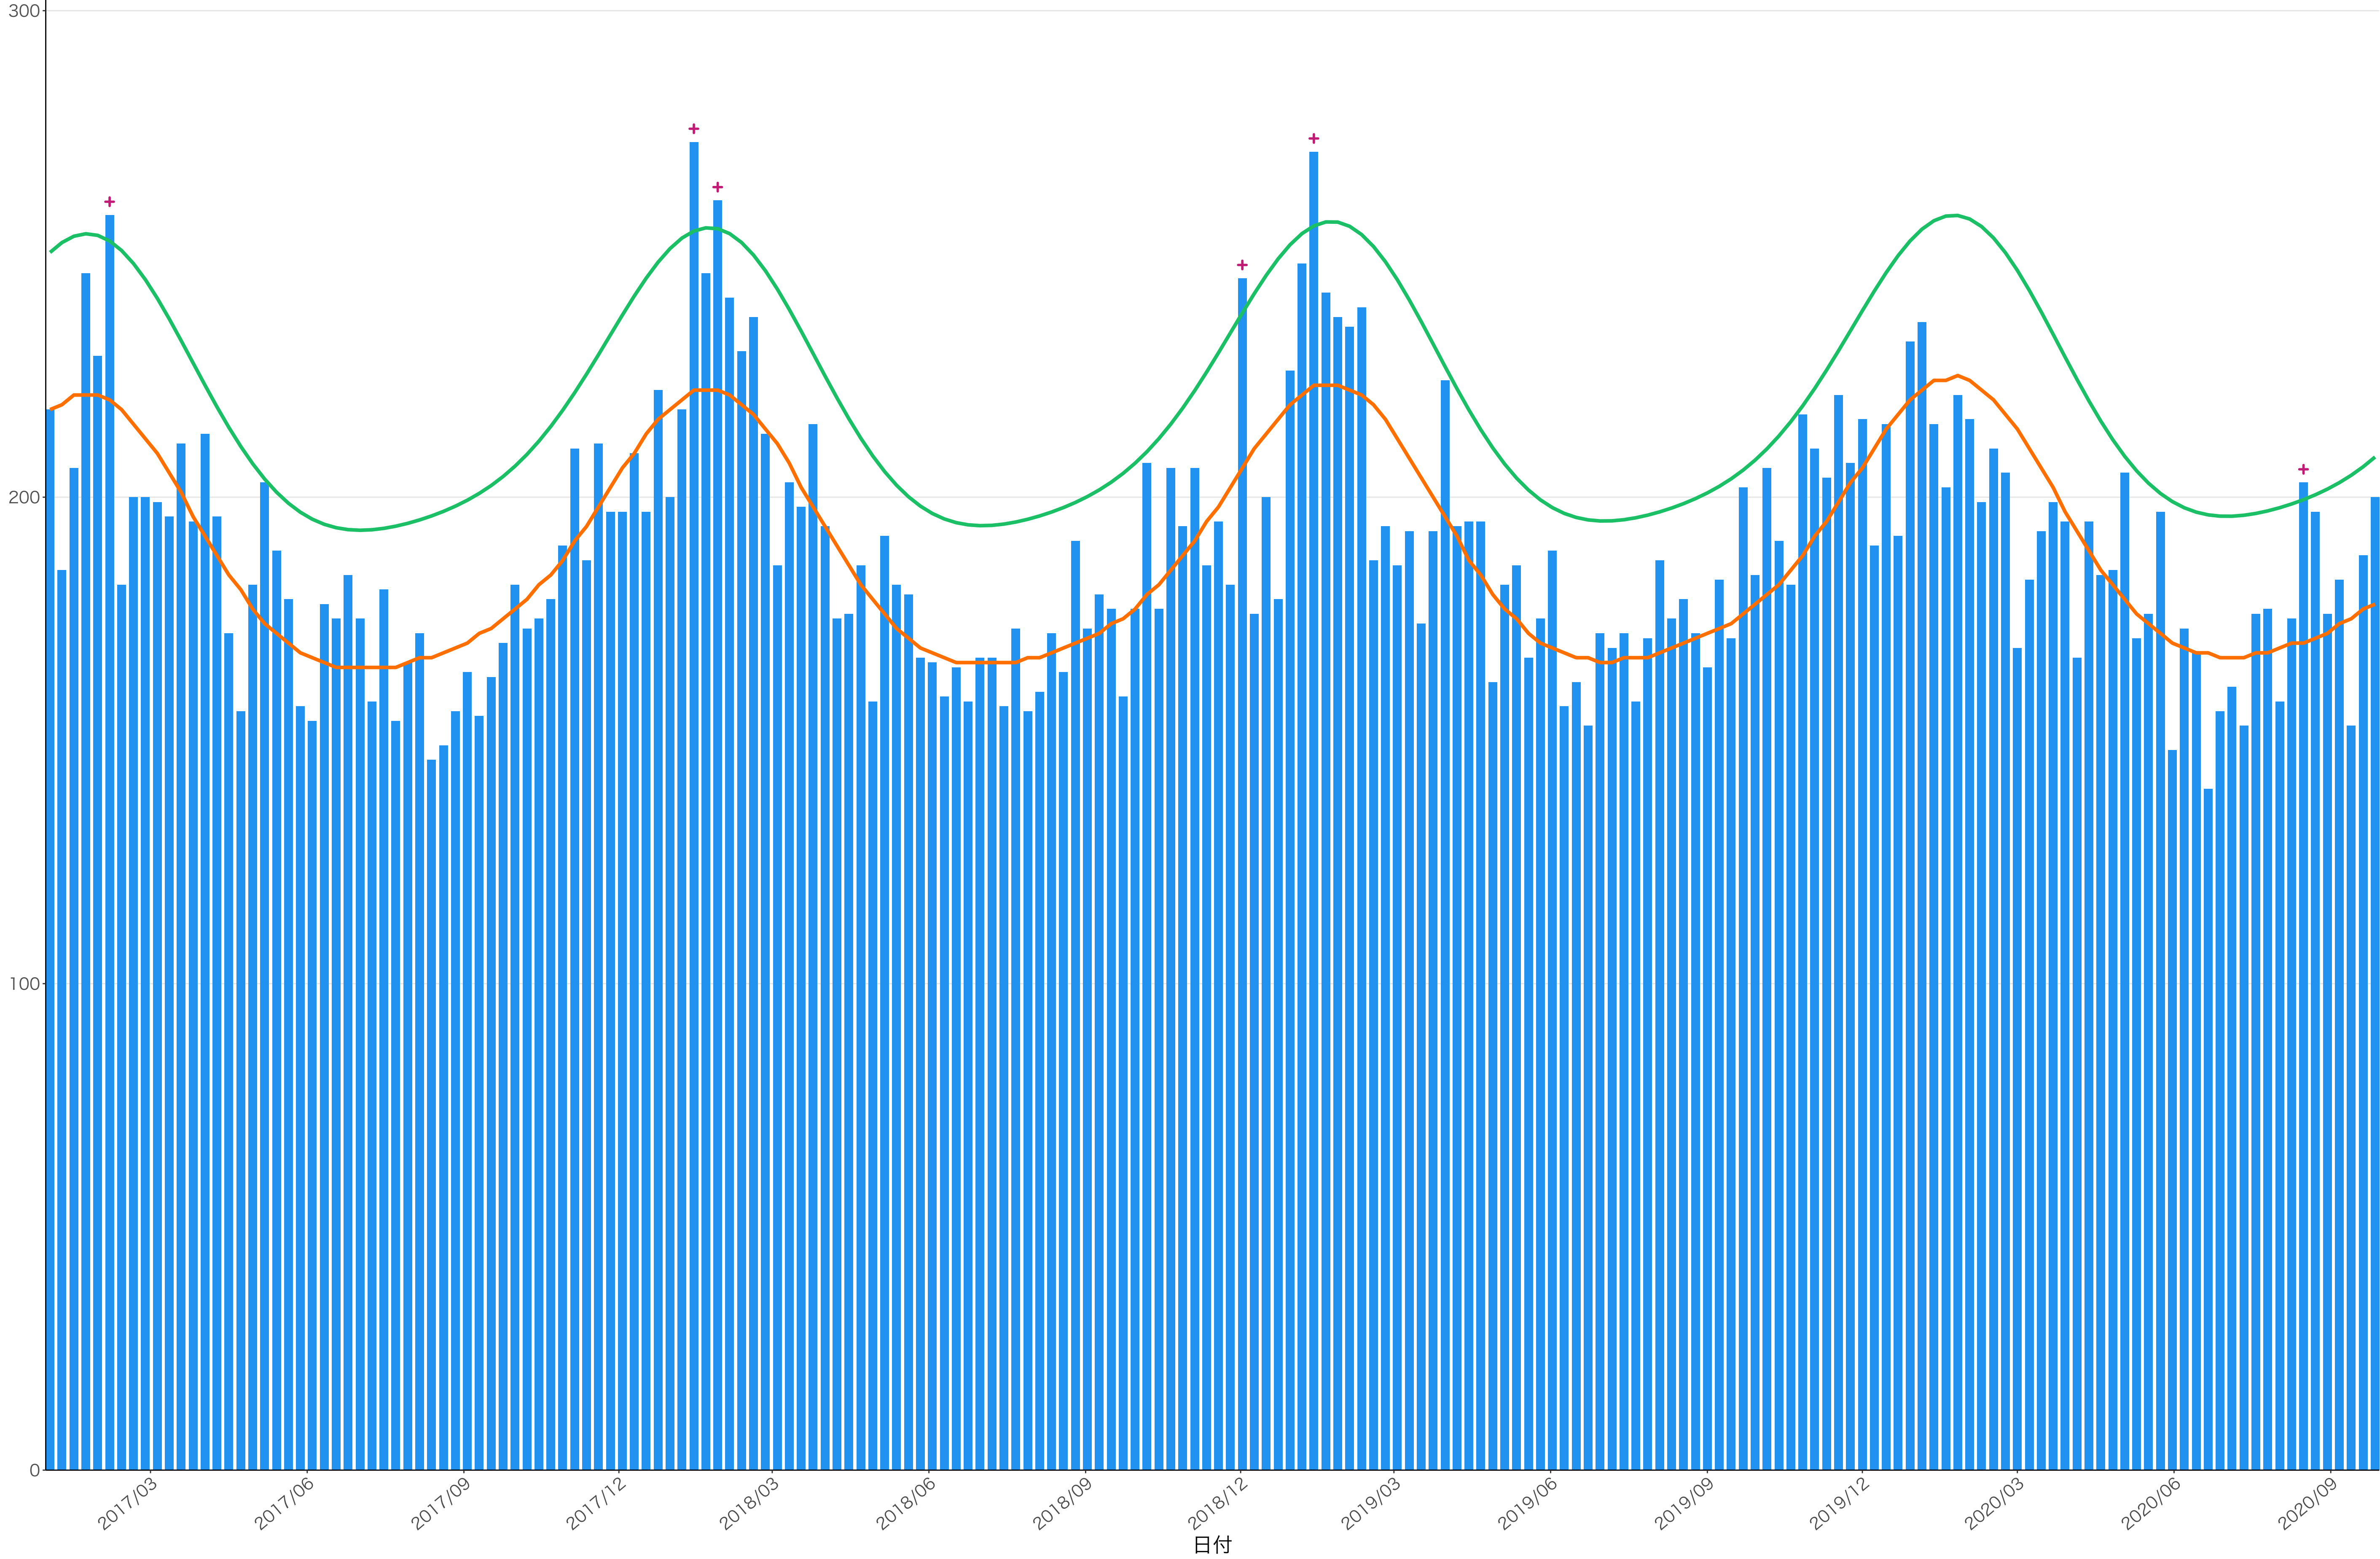

全国

0
200
400
600

2017/03 2017/06 2017/09 2017/12 2018/03 2018/06 2018/09 2018/12 2019/03 2019/06 2019/09 2019/12 2020/03 2020/06 2020/09

日付

死亡者数

日付

0
500
1000
1500
2000

2017/03 2017/06 2017/09 2017/12 2018/03 2018/06 2018/09 2018/12 2019/03 2019/06 2019/09 2019/12 2020/03 2020/06 2020/09

日付

1600
1200
800
400
0

死亡者数

日付

400
300
200
100
0

2017/03 2017/06 2017/09 2017/12 2018/03 2018/06 2018/09 2018/12 2019/03 2019/06 2019/09 2019/12 2020/03 2020/06 2020/09

日付

0
100
200
300
400
500

2017/03 2017/06 2017/09 2017/12 2018/03 2018/06 2018/09 2018/12 2019/03 2019/06 2019/09 2019/12 2020/03 2020/06 2020/09

日付

300

200

100

0

日付

0
100
200
300

2017/03 2017/06 2017/09 2017/12 2018/03 2018/06 2018/09 2018/12 2019/03 2019/06 2019/09 2019/12 2020/03 2020/06 2020/09

日付

死亡者数

600
400
200
0

2017/03 2017/06 2017/09 2017/12 2018/03 2018/06 2018/09 2018/12 2019/03 2019/06 2019/09 2019/12 2020/03 2020/06 2020/09