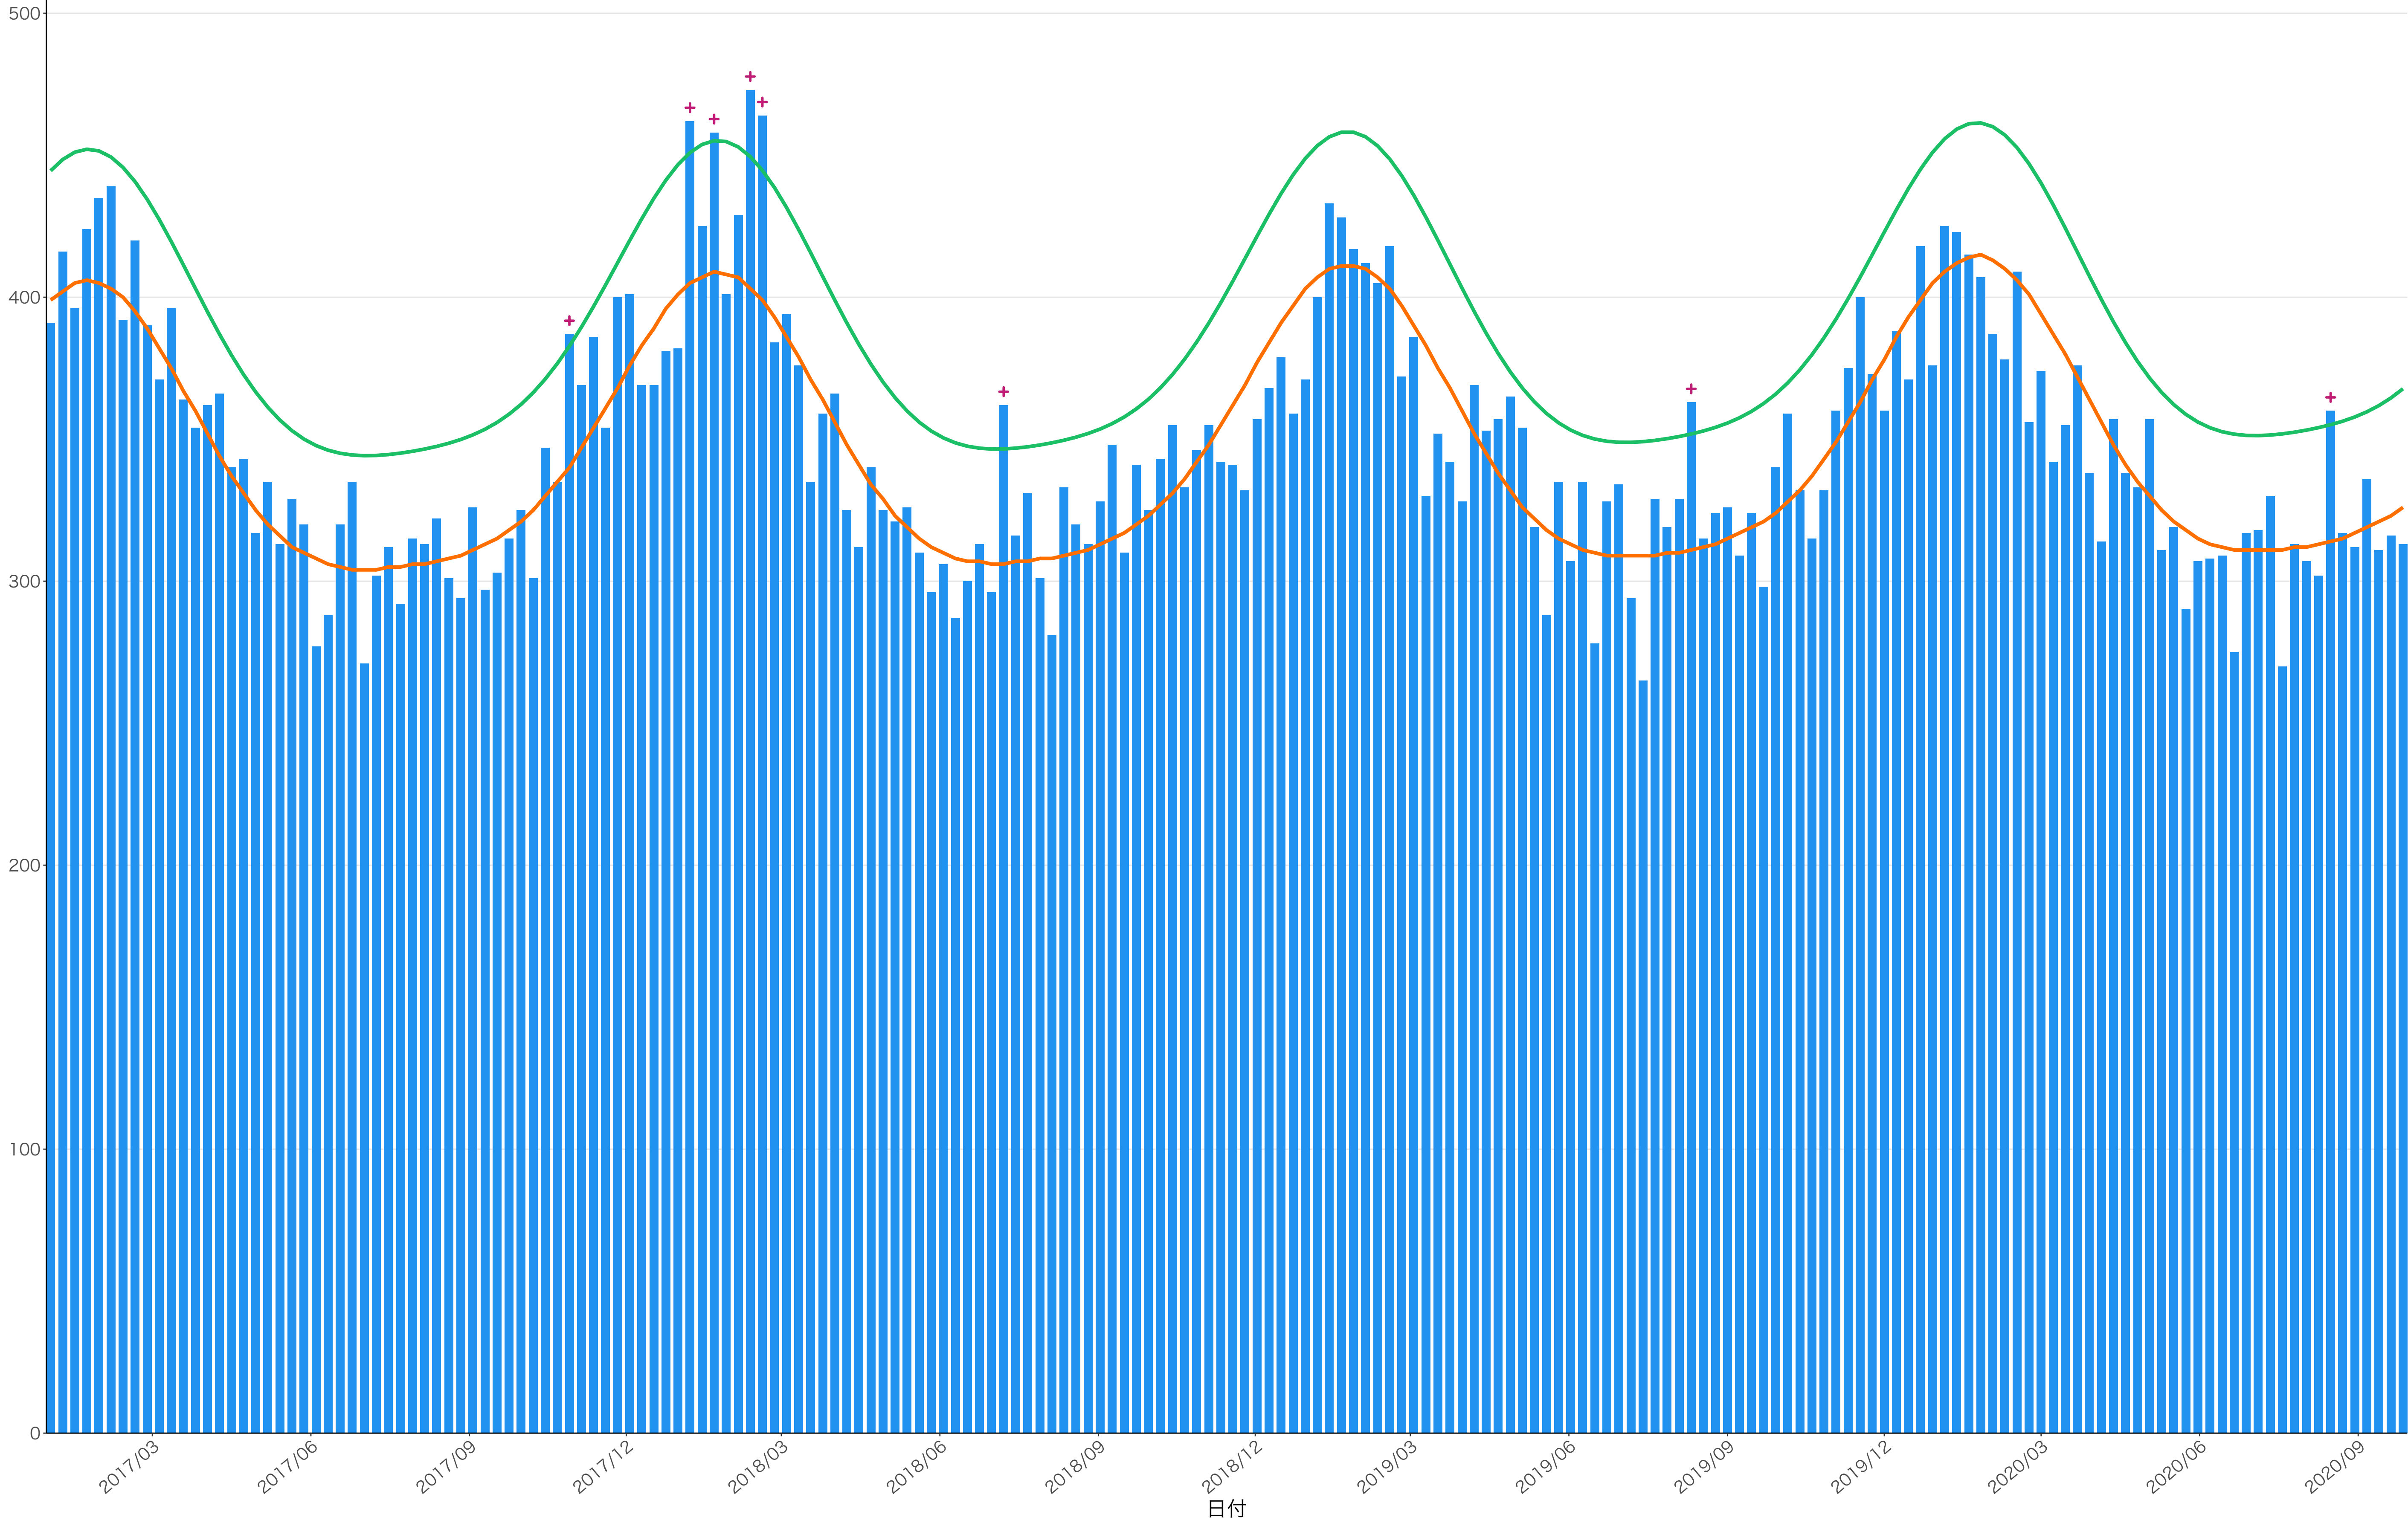

全国

0
200
400
600

2017/03 2017/06 2017/09 2017/12 2018/03 2018/06 2018/09 2018/12 2019/03 2019/06 2019/09 2019/12 2020/03 2020/06 2020/09

日付

死亡者数

日付

0
500
1000
1500
2000

2017/03 2017/06 2017/09 2017/12 2018/03 2018/06 2018/09 2018/12 2019/03 2019/06 2019/09 2019/12 2020/03 2020/06 2020/09

日付

1600
1200
800
400
0

死亡者数

日付

400
300
200
100
0

2017/03 2017/06 2017/09 2017/12 2018/03 2018/06 2018/09 2018/12 2019/03 2019/06 2019/09 2019/12 2020/03 2020/06 2020/09

日付

0
100
200
300
400
500

2017/03 2017/06 2017/09 2017/12 2018/03 2018/06 2018/09 2018/12 2019/03 2019/06 2019/09 2019/12 2020/03 2020/06 2020/09

日付

300

200

100

0

日付

0
100
200
300

2017/03 2017/06 2017/09 2017/12 2018/03 2018/06 2018/09 2018/12 2019/03 2019/06 2019/09 2019/12 2020/03 2020/06 2020/09

日付

死亡者数

600
400
200
0

2017/03 2017/06 2017/09 2017/12 2018/03 2018/06 2018/09 2018/12 2019/03 2019/06 2019/09 2019/12 2020/03 2020/06 2020/09