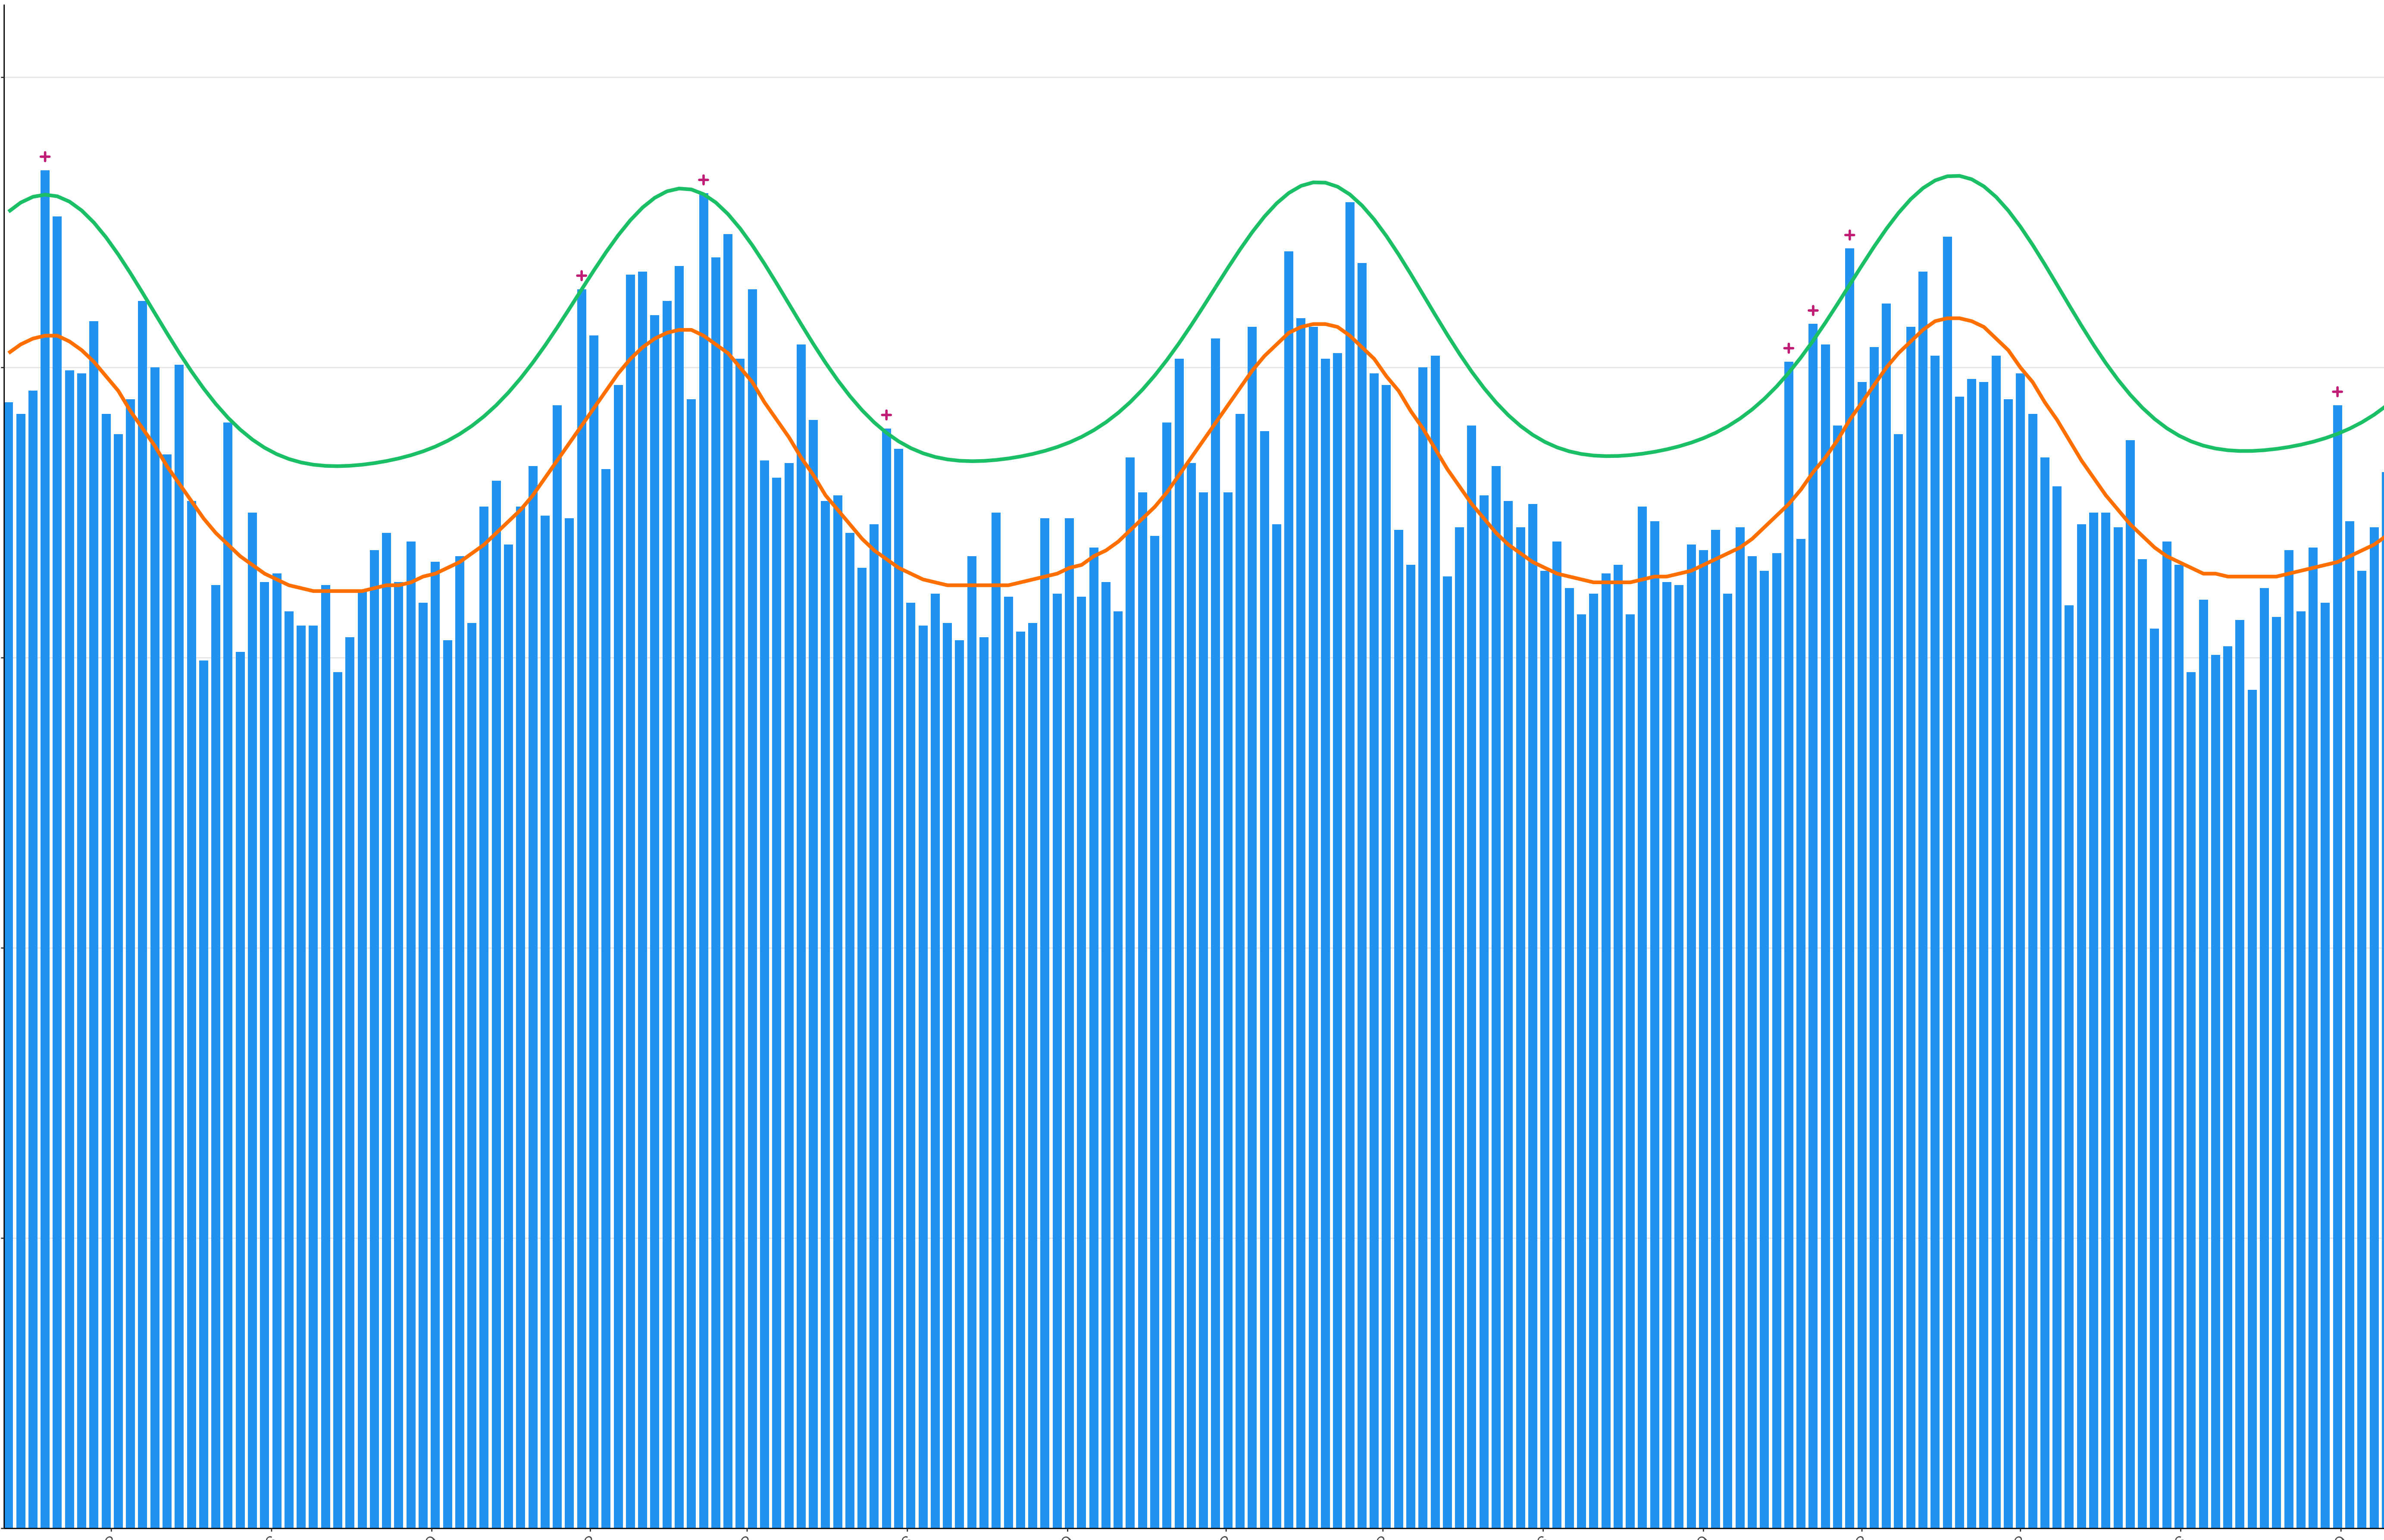

全国

0
200
400
600

2017/03 2017/06 2017/09 2017/12 2018/03 2018/06 2018/09 2018/12 2019/03 2019/06 2019/09 2019/12 2020/03 2020/06 2020/09

日付

死亡者数

日付

0
500
1000
1500
2000

2017/03 2017/06 2017/09 2017/12 2018/03 2018/06 2018/09 2018/12 2019/03 2019/06 2019/09 2019/12 2020/03 2020/06 2020/09

日付

1600
1200
800
400
0

死亡者数

日付

400
300
200
100
0

2017/03 2017/06 2017/09 2017/12 2018/03 2018/06 2018/09 2018/12 2019/03 2019/06 2019/09 2019/12 2020/03 2020/06 2020/09

日付

0
100
200
300
400
500

2017/03 2017/06 2017/09 2017/12 2018/03 2018/06 2018/09 2018/12 2019/03 2019/06 2019/09 2019/12 2020/03 2020/06 2020/09

日付

300

200

100

0

日付

0
100
200
300