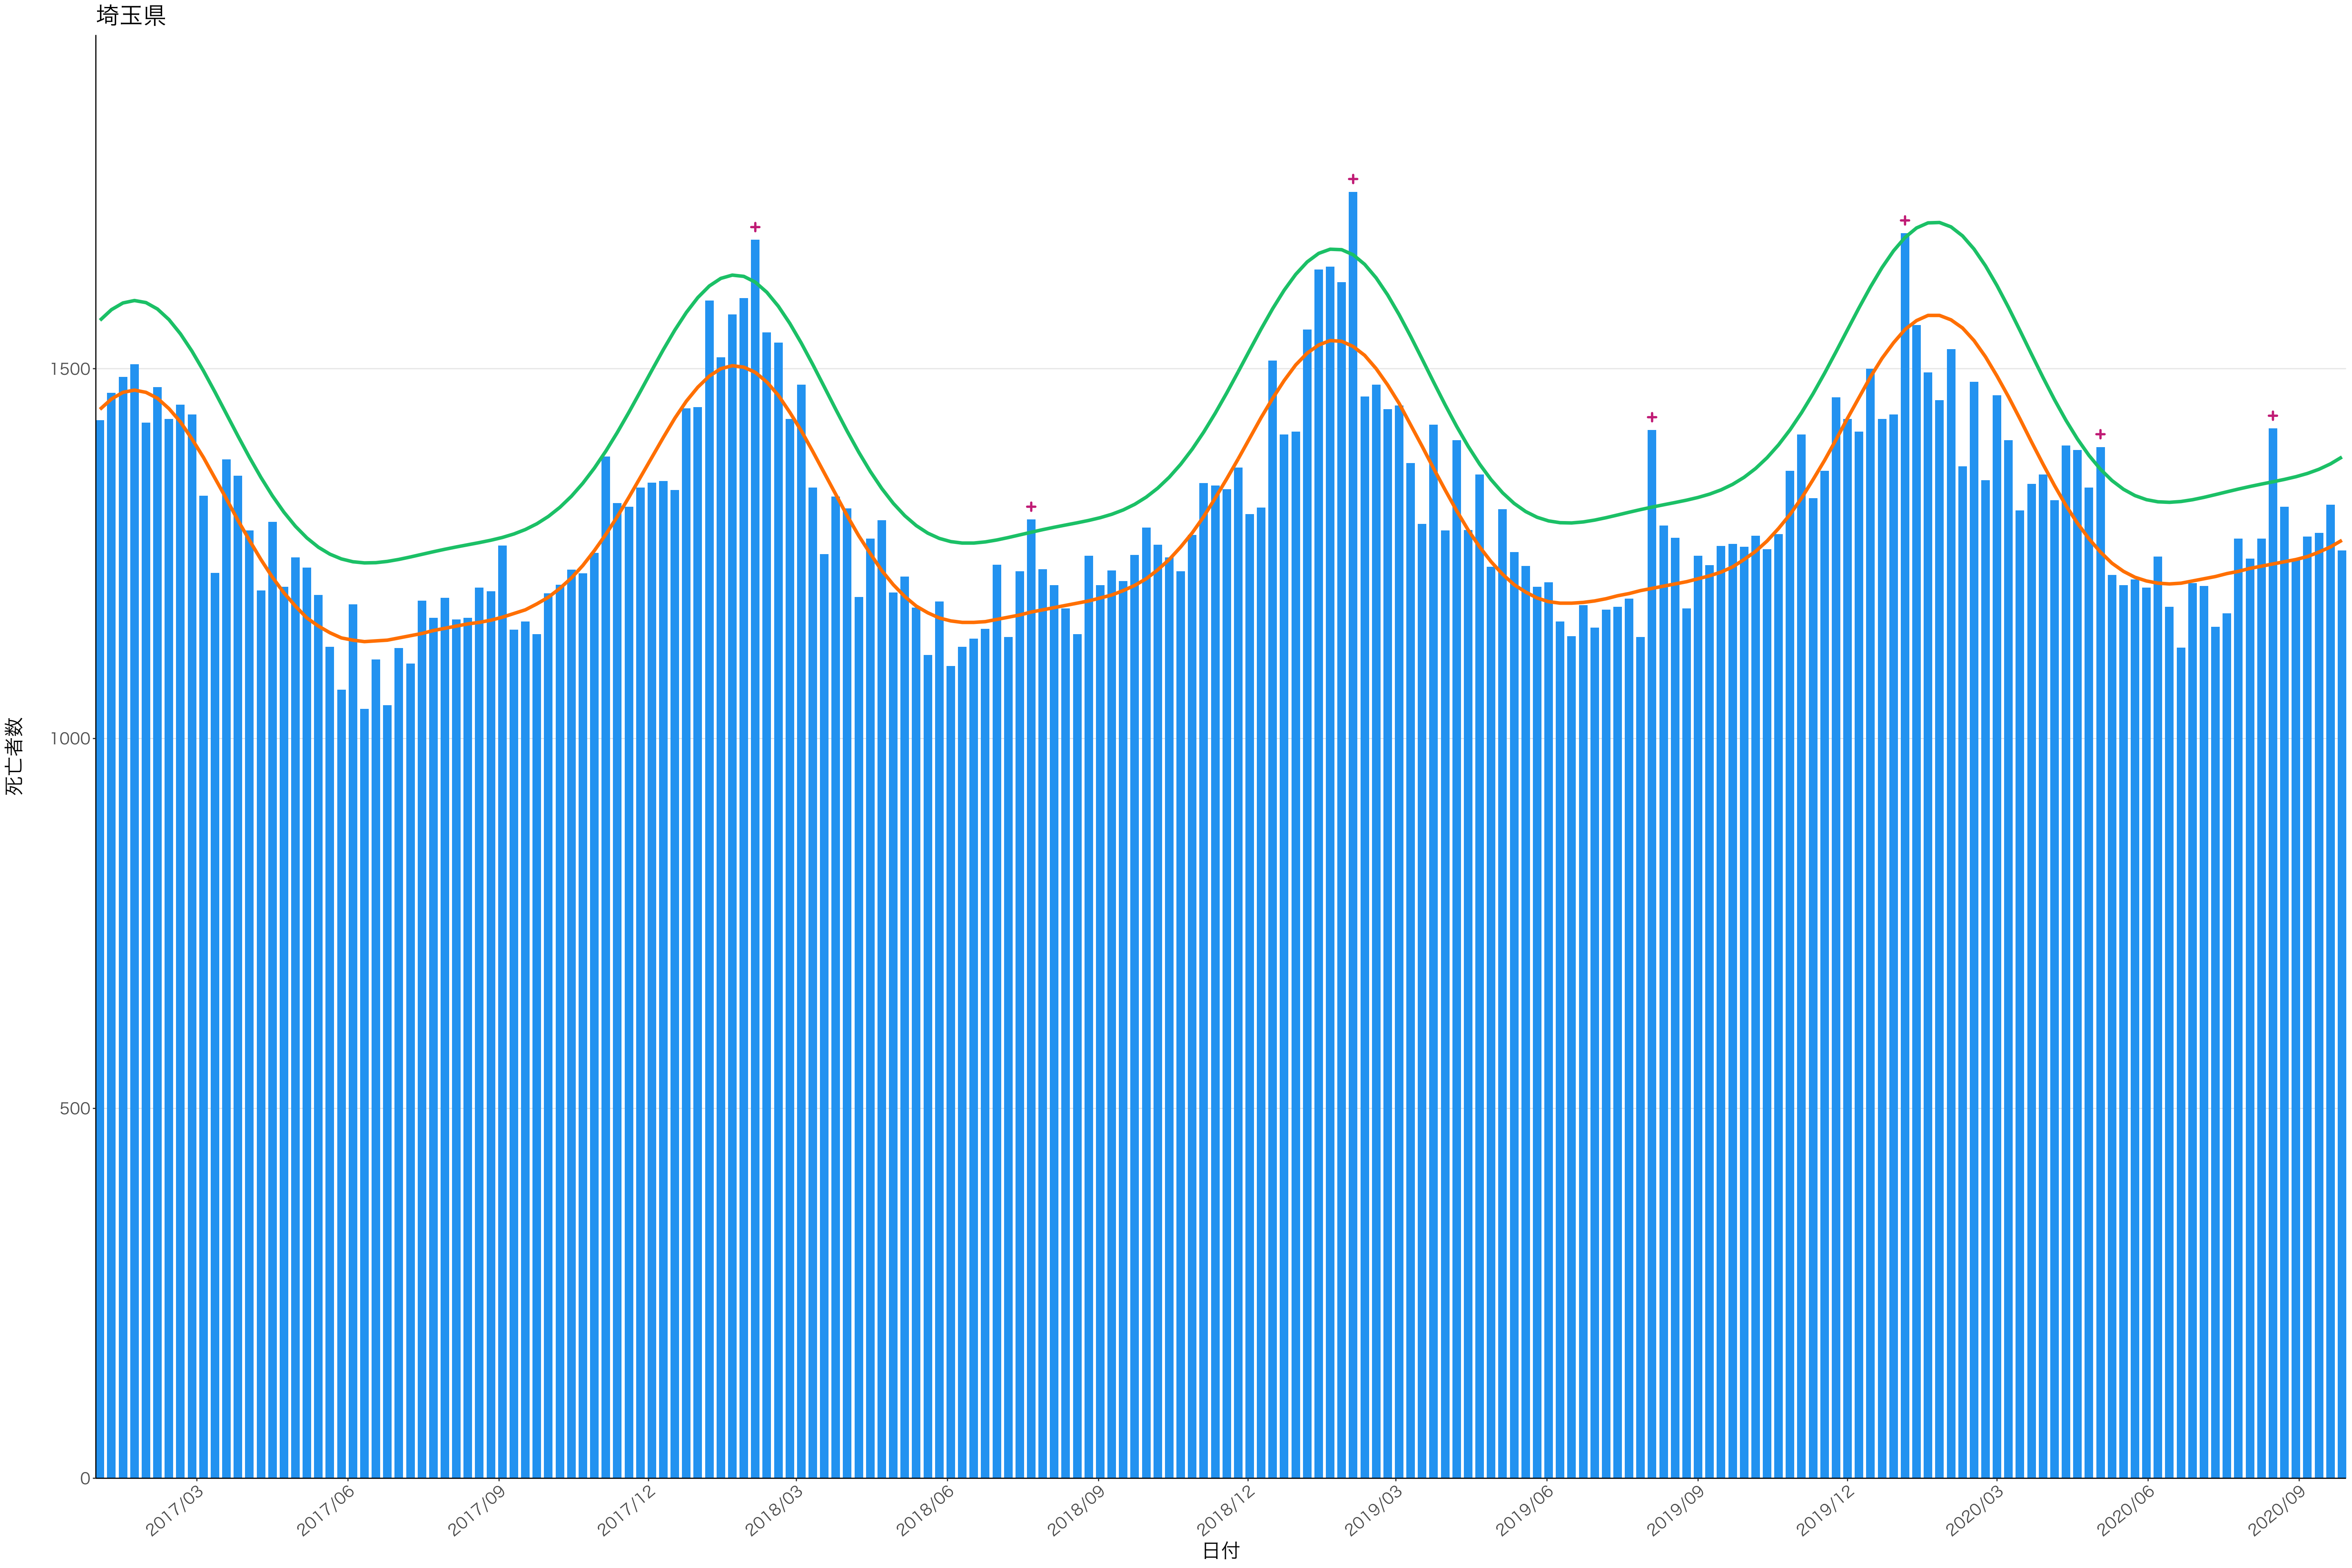

全国

0
200
400
600

2017/03 2017/06 2017/09 2017/12 2018/03 2018/06 2018/09 2018/12 2019/03 2019/06 2019/09 2019/12 2020/03 2020/06 2020/09

日付

死亡者数

日付

0
500
1000
1500
2000

2017/03 2017/06 2017/09 2017/12 2018/03 2018/06 2018/09 2018/12 2019/03 2019/06 2019/09 2019/12 2020/03 2020/06 2020/09

日付

1600
1200
800
400
0

死亡者数

日付

400
300
200
100
0

2017/03 2017/06 2017/09 2017/12 2018/03 2018/06 2018/09 2018/12 2019/03 2019/06 2019/09 2019/12 2020/03 2020/06 2020/09

日付

0
100
200
300
400
500

2017/03 2017/06 2017/09 2017/12 2018/03 2018/06 2018/09 2018/12 2019/03 2019/06 2019/09 2019/12 2020/03 2020/06 2020/09

日付

300

200

100

0

日付

0
100
200
300

2017/03 2017/06 2017/09 2017/12 2018/03 2018/06 2018/09 2018/12 2019/03 2019/06 2019/09 2019/12 2020/03 2020/06 2020/09

日付

死亡者数

600
400
200
0

2017/03 2017/06 2017/09 2017/12 2018/03 2018/06 2018/09 2018/12 2019/03 2019/06 2019/09 2019/12 2020/03 2020/06 2020/09