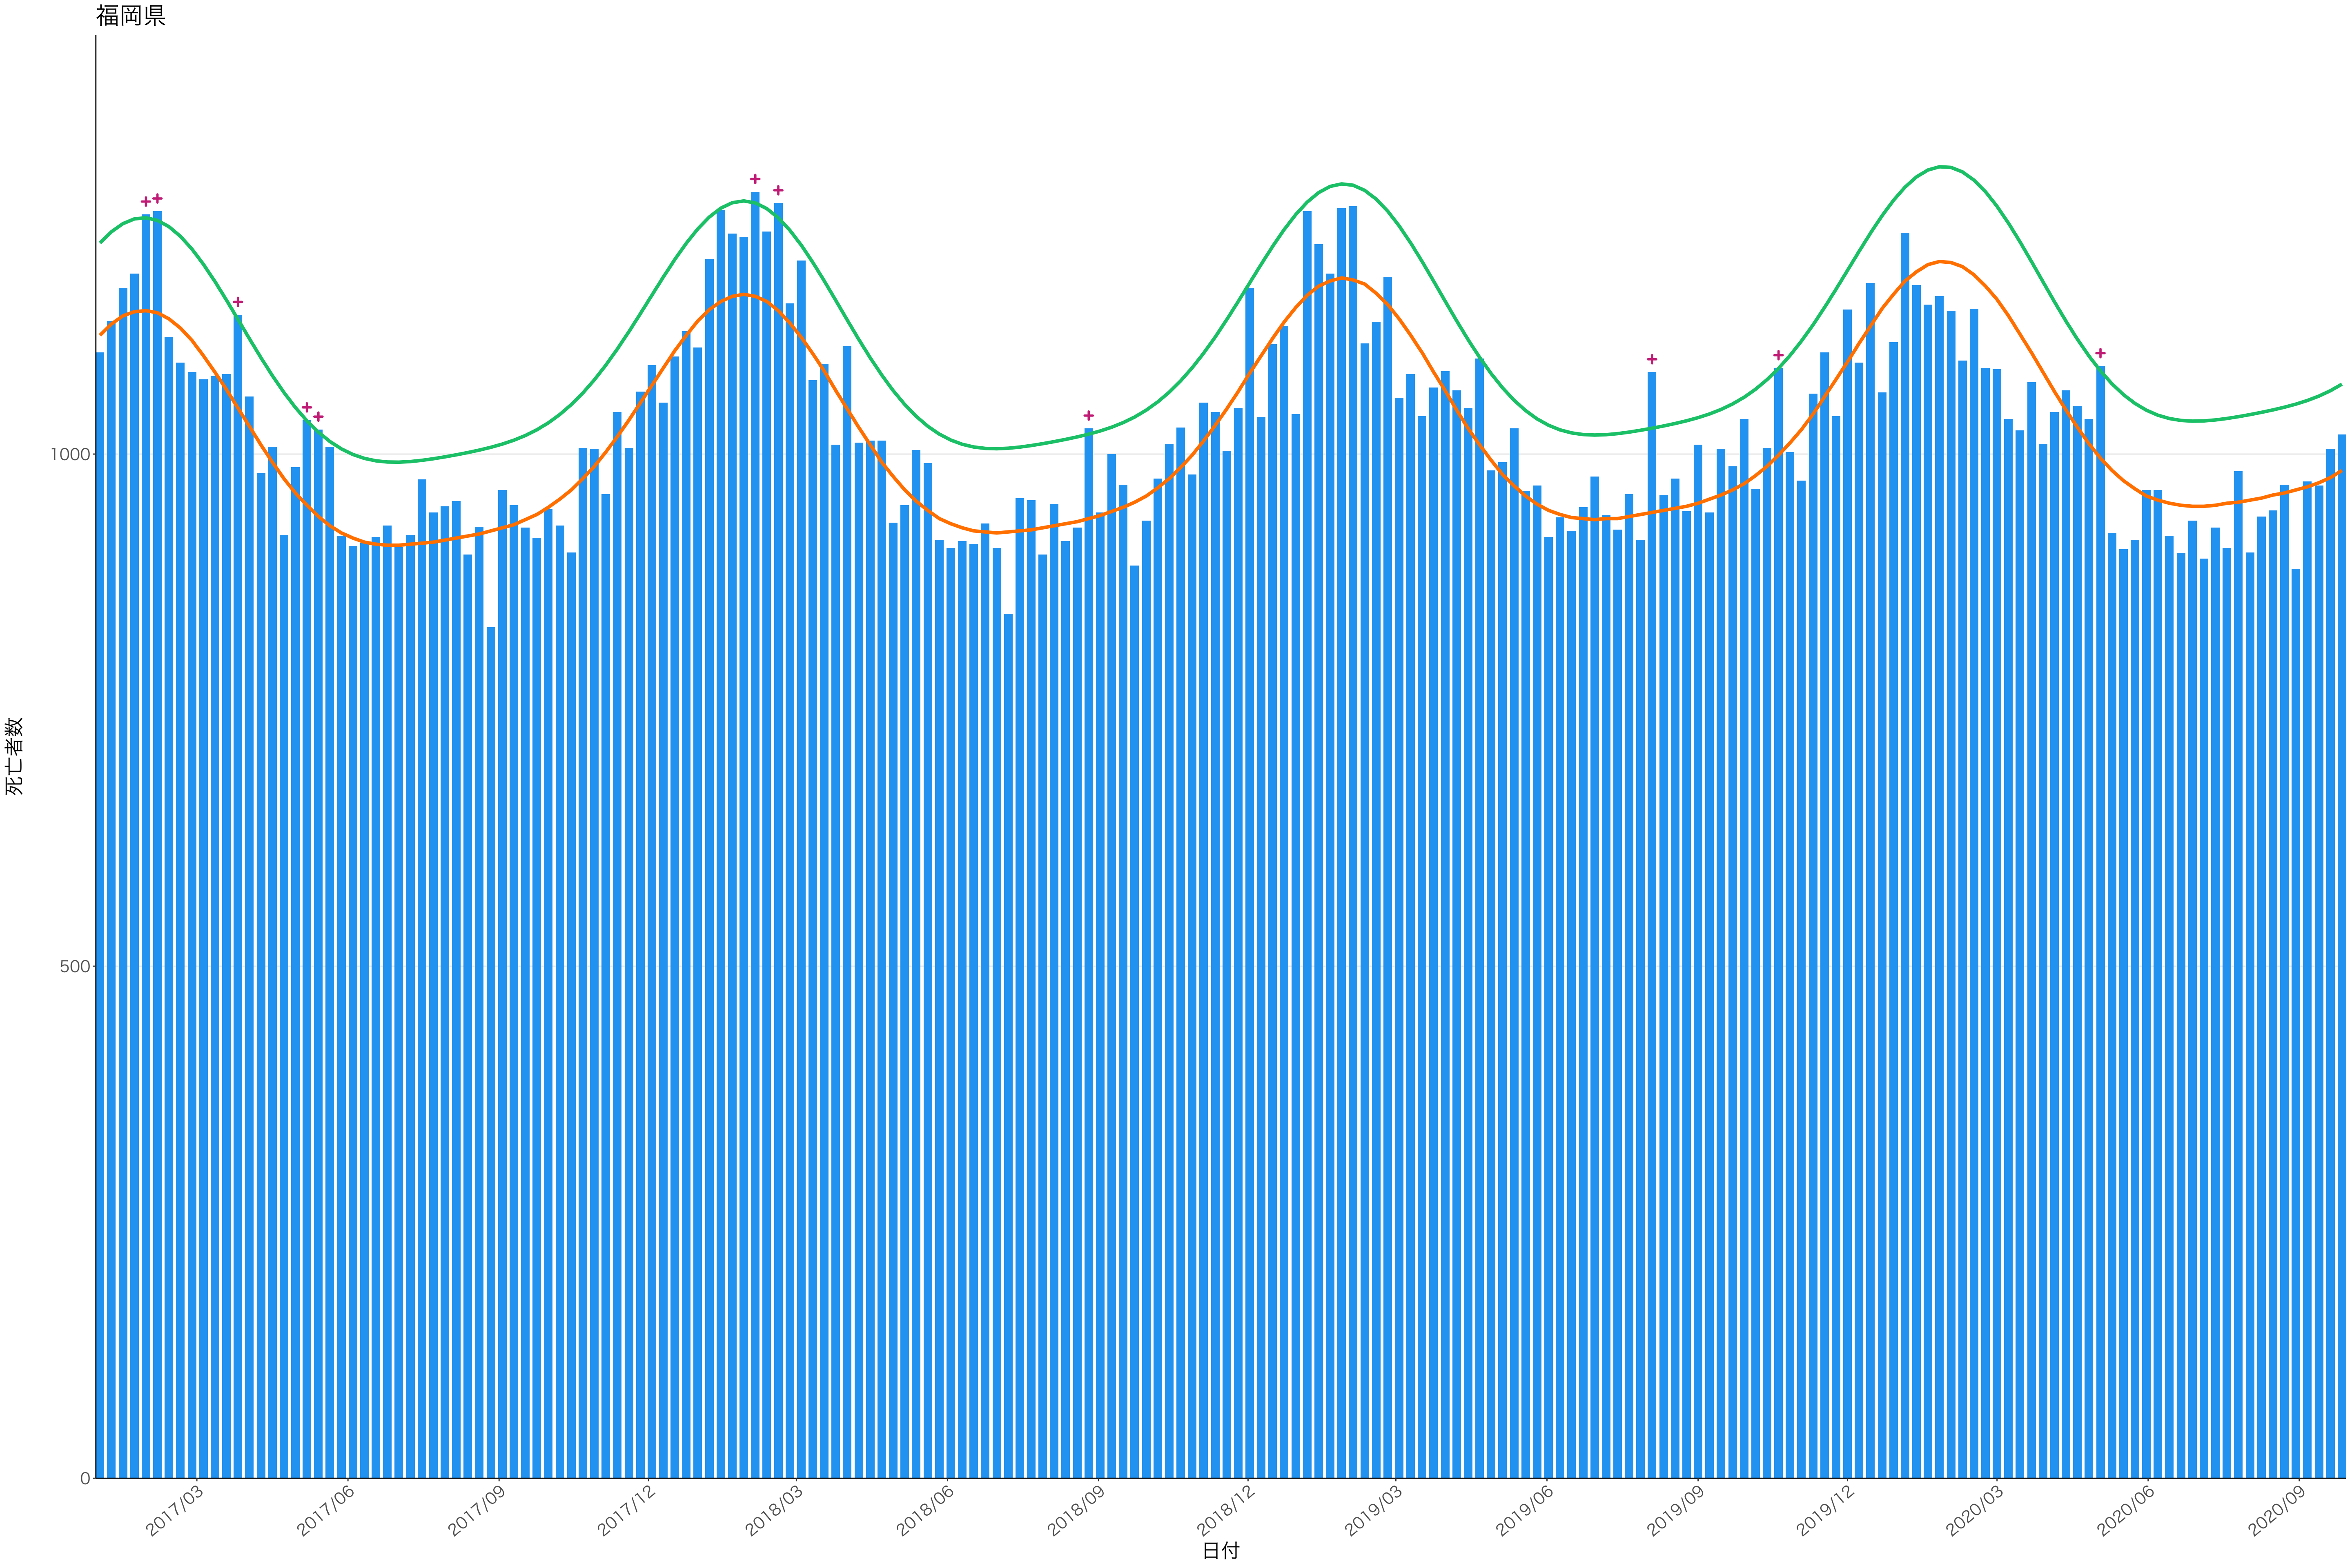

全国

0
200
400
600

2017/03 2017/06 2017/09 2017/12 2018/03 2018/06 2018/09 2018/12 2019/03 2019/06 2019/09 2019/12 2020/03 2020/06 2020/09

日付

死亡者数

日付

0
500
1000
1500
2000

2017/03 2017/06 2017/09 2017/12 2018/03 2018/06 2018/09 2018/12 2019/03 2019/06 2019/09 2019/12 2020/03 2020/06 2020/09

日付

1600
1200
800
400
0

死亡者数

日付

400
300
200
100
0

2017/03 2017/06 2017/09 2017/12 2018/03 2018/06 2018/09 2018/12 2019/03 2019/06 2019/09 2019/12 2020/03 2020/06 2020/09

日付

0
100
200
300
400
500

2017/03 2017/06 2017/09 2017/12 2018/03 2018/06 2018/09 2018/12 2019/03 2019/06 2019/09 2019/12 2020/03 2020/06 2020/09

日付

300

200

100

0

日付

0
100
200
300

2017/03 2017/06 2017/09 2017/12 2018/03 2018/06 2018/09 2018/12 2019/03 2019/06 2019/09 2019/12 2020/03 2020/06 2020/09

日付

死亡者数

600
400
200
0

2017/03 2017/06 2017/09 2017/12 2018/03 2018/06 2018/09 2018/12 2019/03 2019/06 2019/09 2019/12 2020/03 2020/06 2020/09