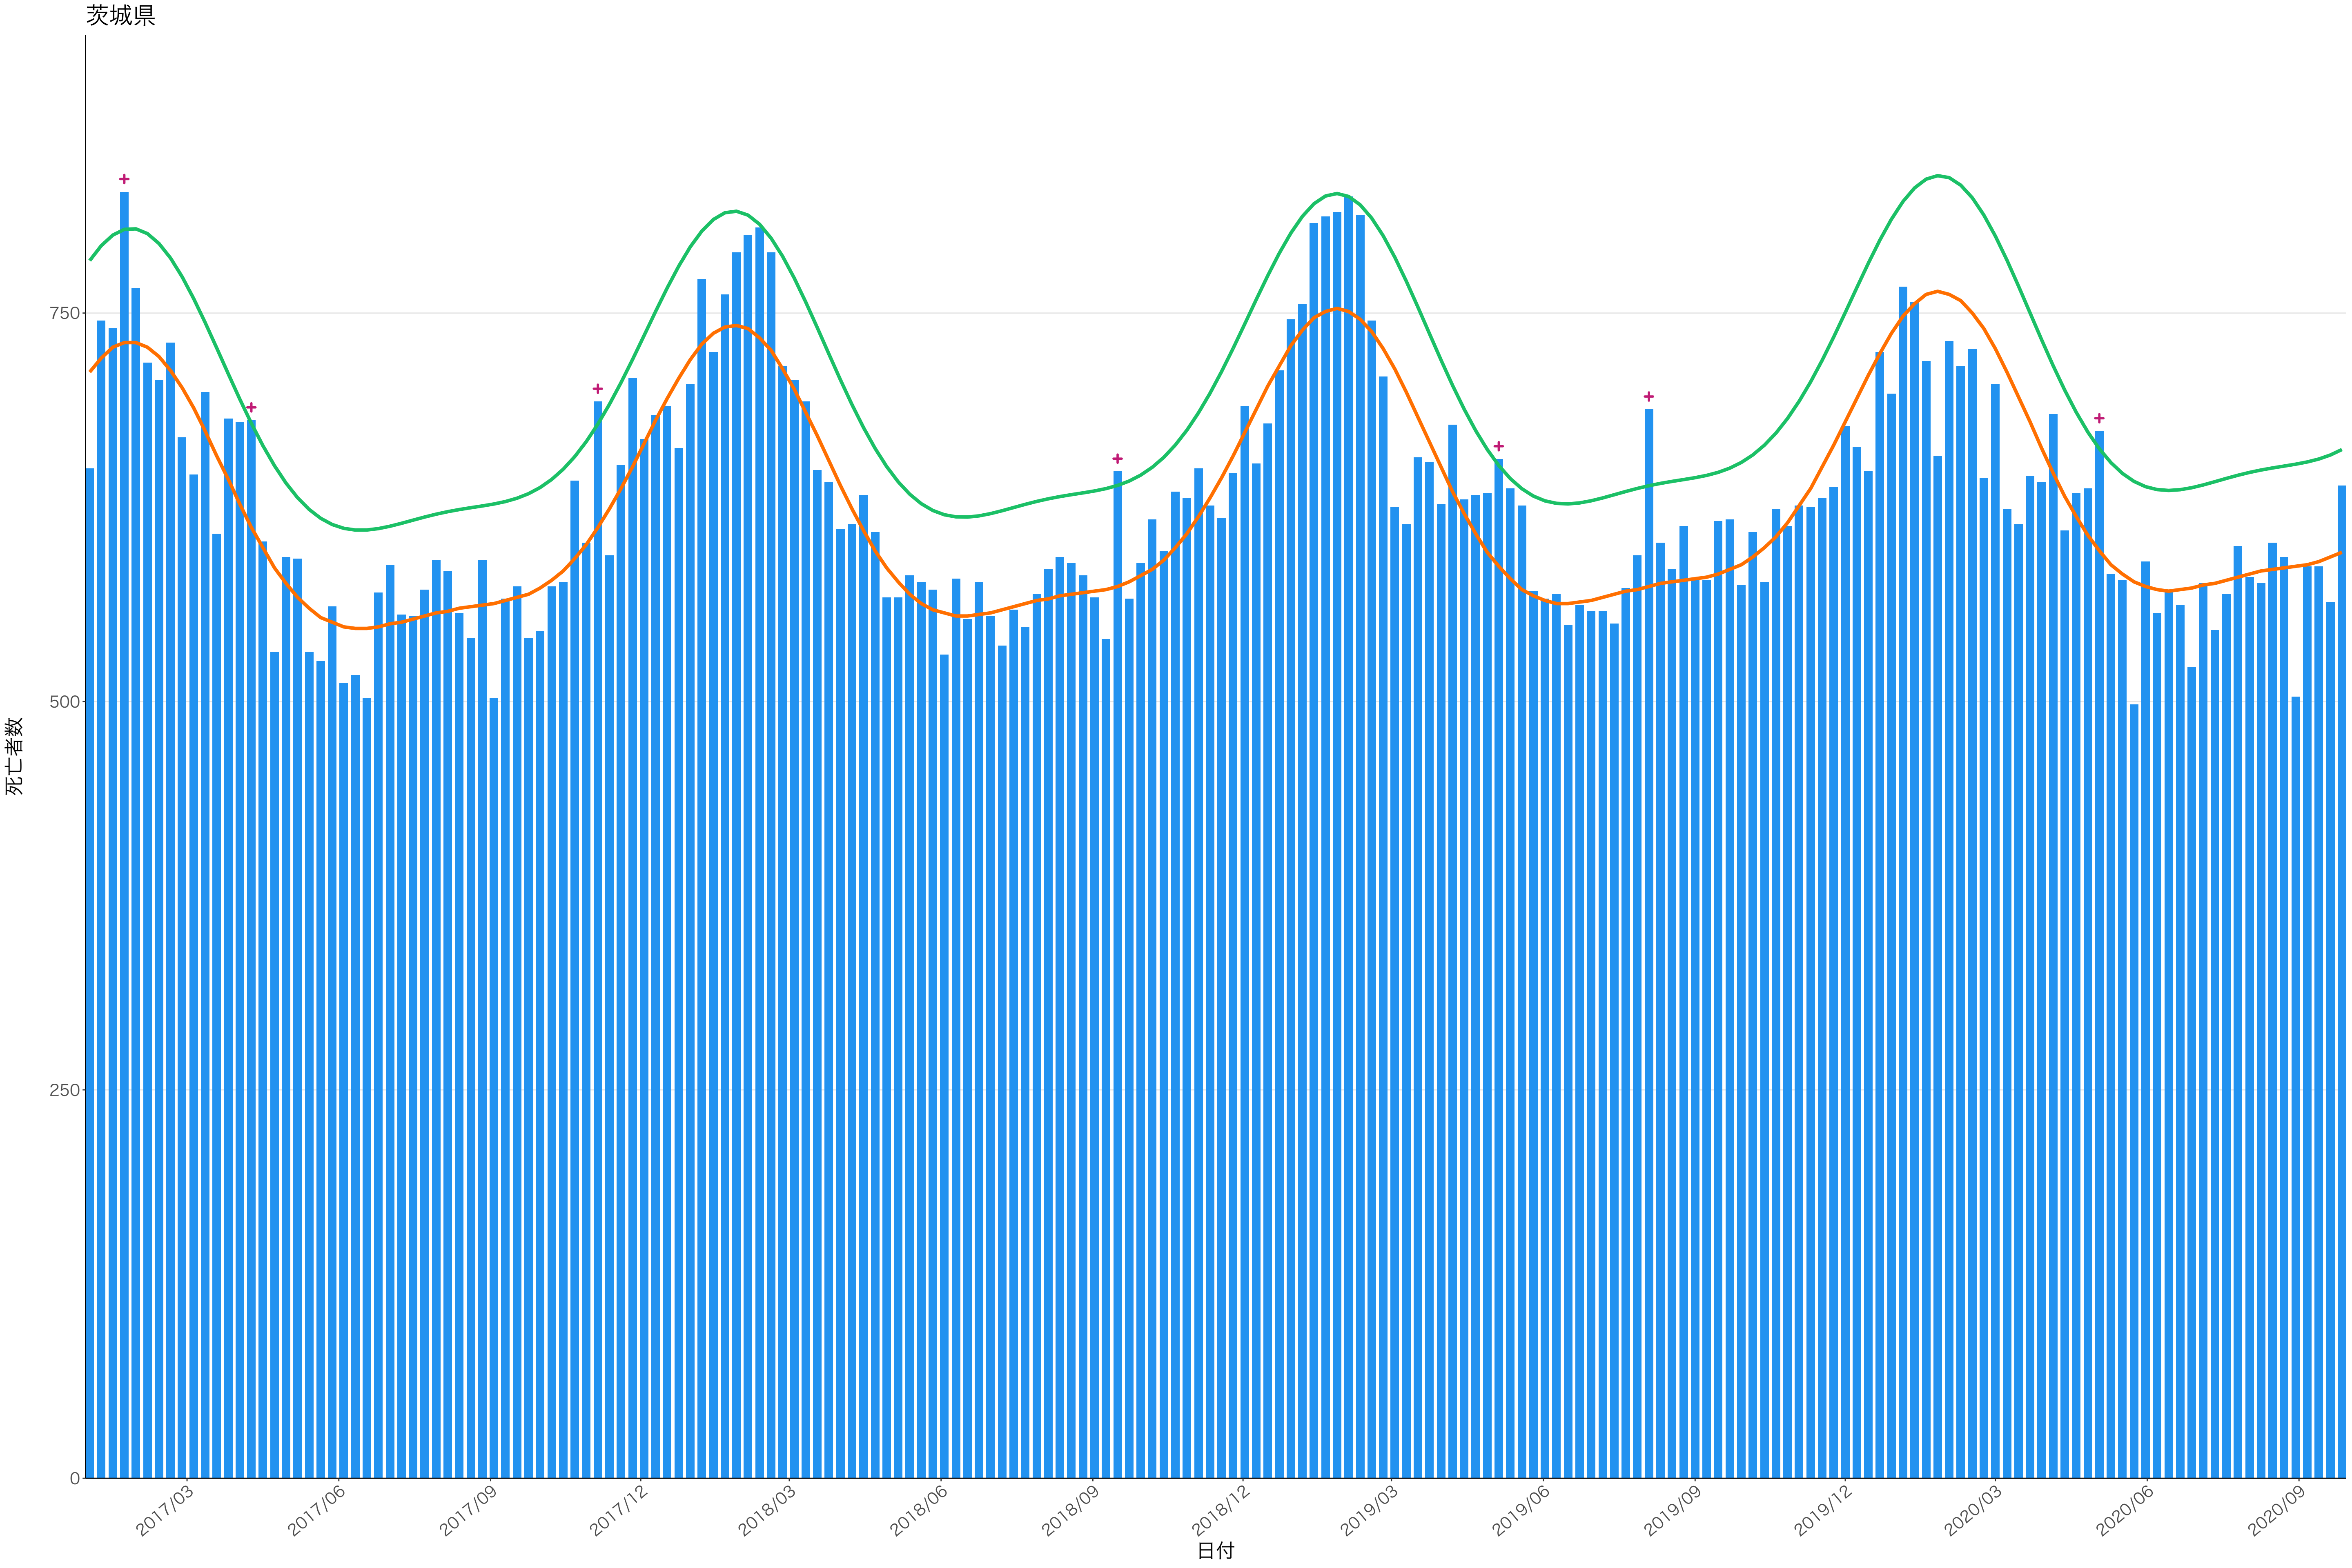

全国

0
200
400
600

2017/03 2017/06 2017/09 2017/12 2018/03 2018/06 2018/09 2018/12 2019/03 2019/06 2019/09 2019/12 2020/03 2020/06 2020/09

日付

死亡者数

日付

0
500
1000
1500
2000

2017/03 2017/06 2017/09 2017/12 2018/03 2018/06 2018/09 2018/12 2019/03 2019/06 2019/09 2019/12 2020/03 2020/06 2020/09

日付

1600
1200
800
400
0

死亡者数

日付

400
300
200
100
0

2017/03 2017/06 2017/09 2017/12 2018/03 2018/06 2018/09 2018/12 2019/03 2019/06 2019/09 2019/12 2020/03 2020/06 2020/09

日付

0
100
200
300
400
500

2017/03 2017/06 2017/09 2017/12 2018/03 2018/06 2018/09 2018/12 2019/03 2019/06 2019/09 2019/12 2020/03 2020/06 2020/09

日付

300

200

100

0

日付

0
100
200
300

2017/03 2017/06 2017/09 2017/12 2018/03 2018/06 2018/09 2018/12 2019/03 2019/06 2019/09 2019/12 2020/03 2020/06 2020/09

日付

死亡者数

600
400
200
0

2017/03 2017/06 2017/09 2017/12 2018/03 2018/06 2018/09 2018/12 2019/03 2019/06 2019/09 2019/12 2020/03 2020/06 2020/09