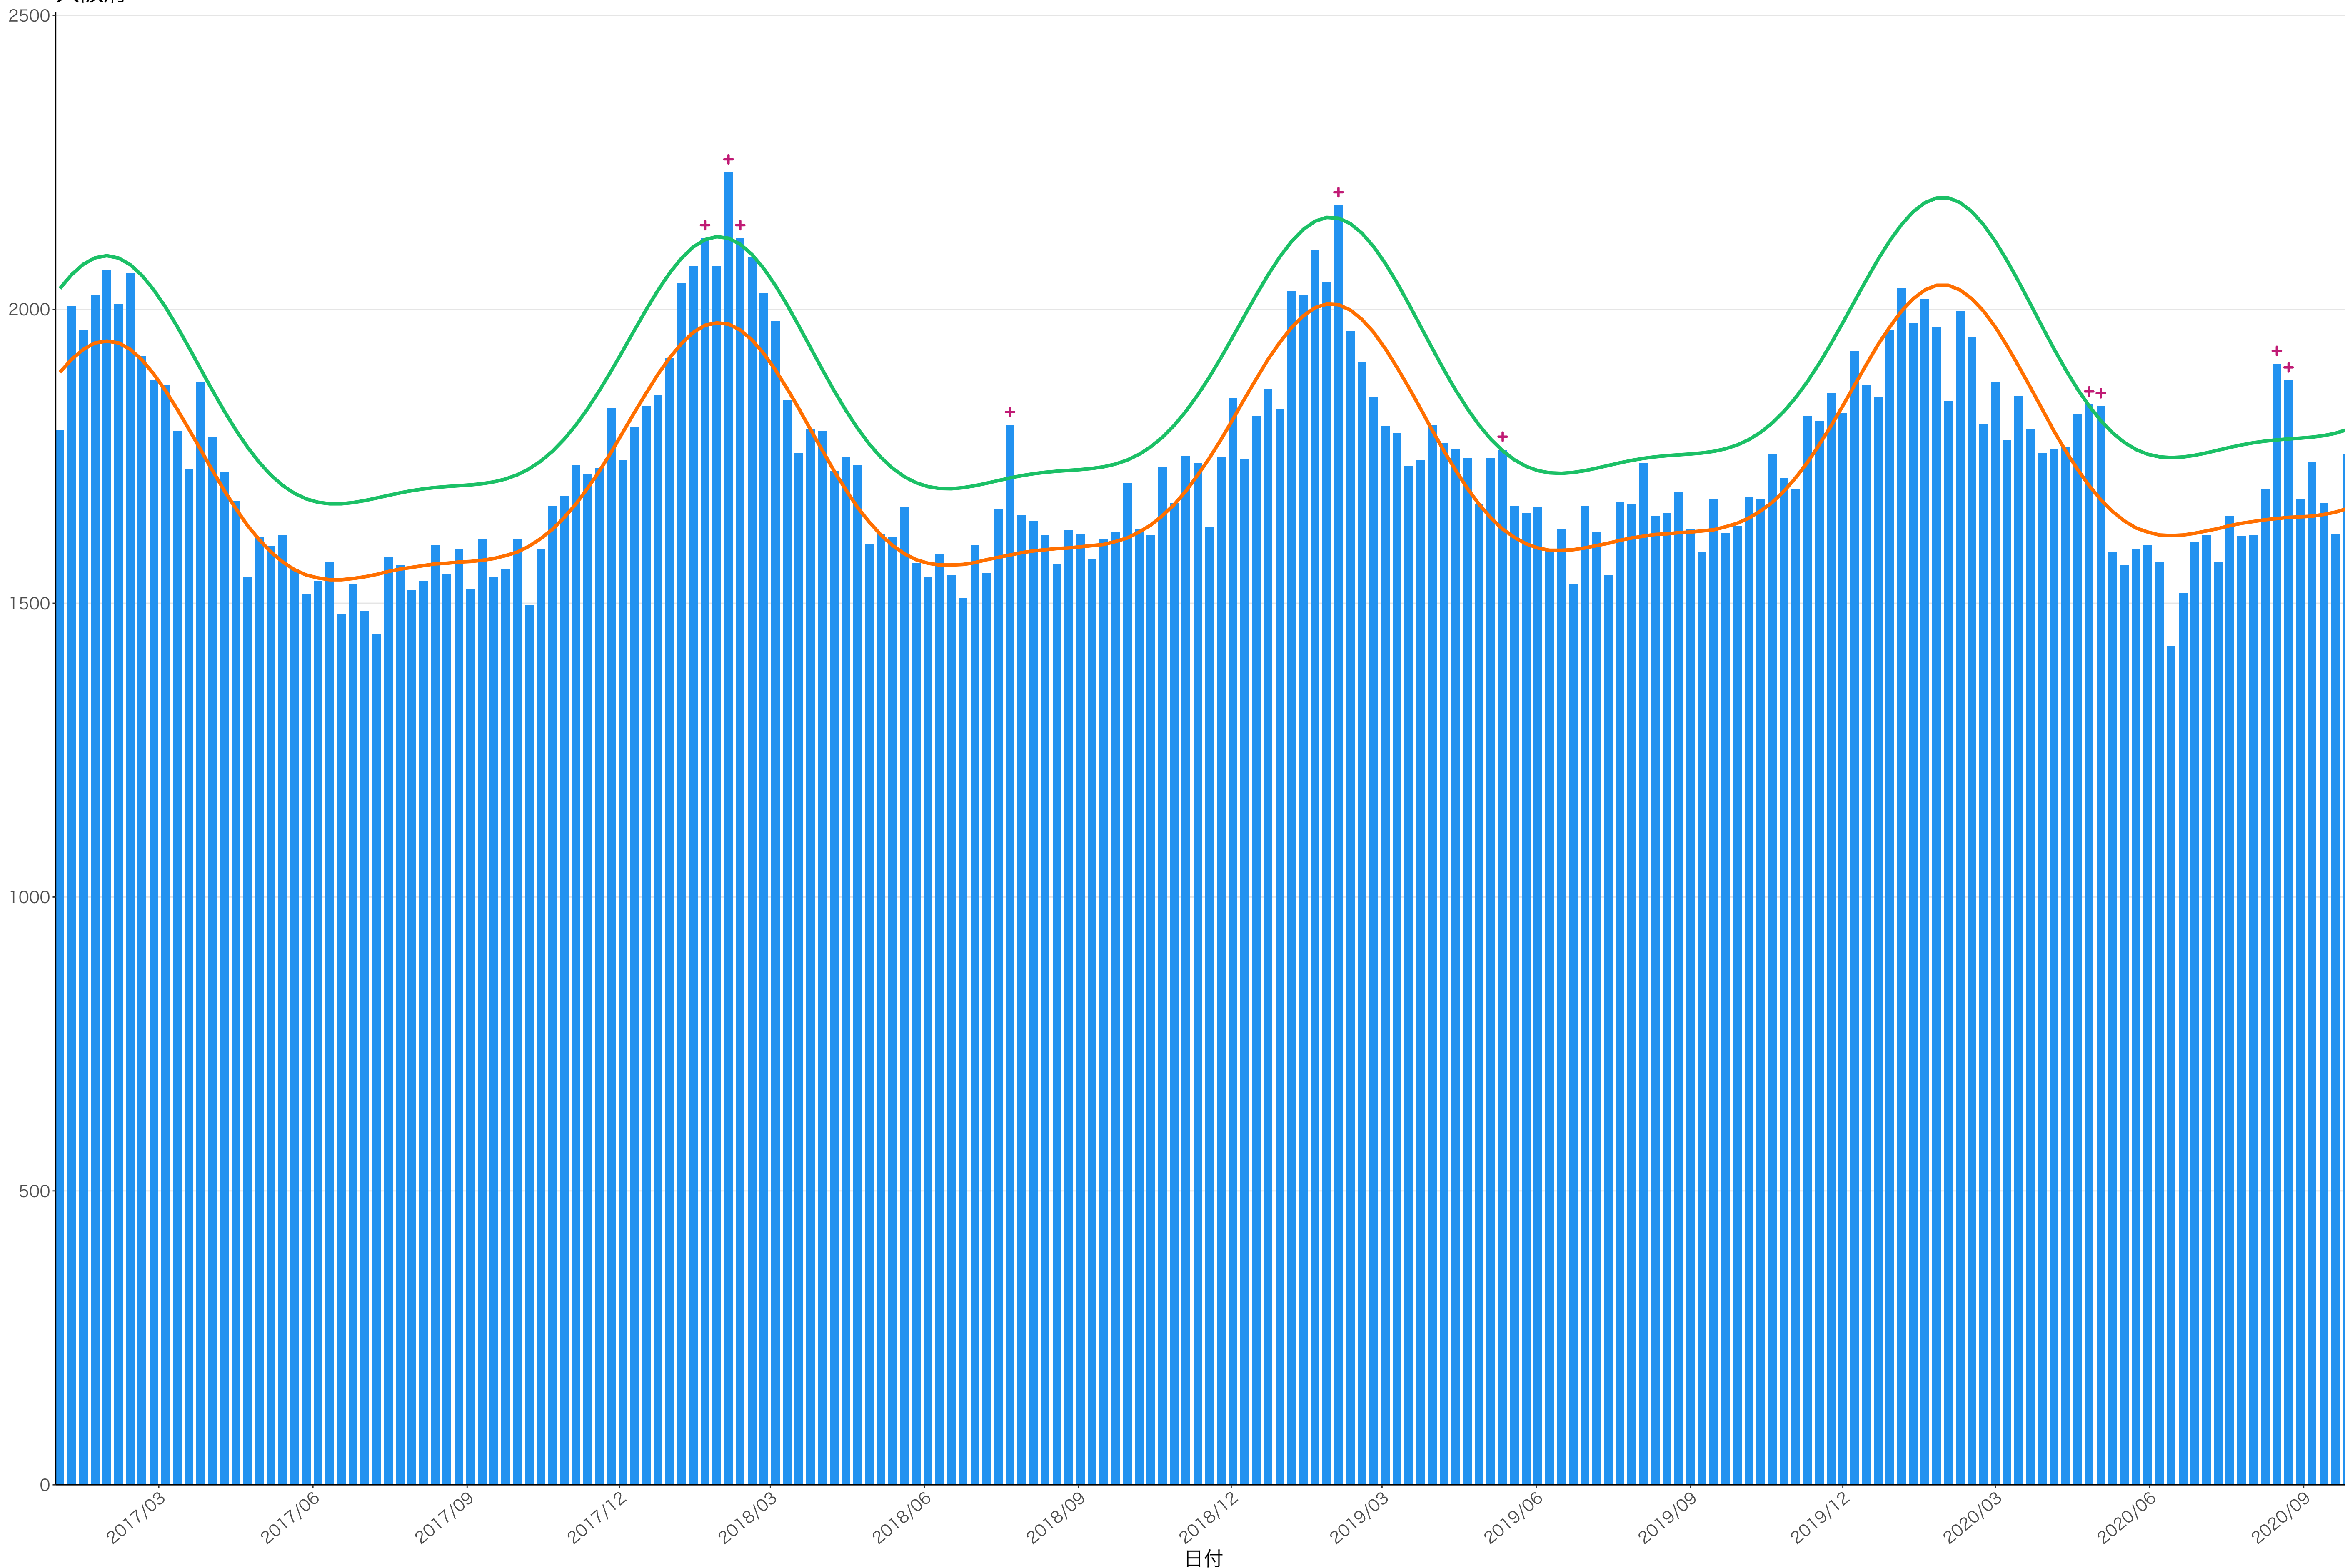

全国

0
200
400
600

2017/03 2017/06 2017/09 2017/12 2018/03 2018/06 2018/09 2018/12 2019/03 2019/06 2019/09 2019/12 2020/03 2020/06 2020/09

日付

死亡者数

日付

0
500
1000
1500
2000

2017/03 2017/06 2017/09 2017/12 2018/03 2018/06 2018/09 2018/12 2019/03 2019/06 2019/09 2019/12 2020/03 2020/06 2020/09

日付

1600
1200
800
400
0

死亡者数

日付

400
300
200
100
0

2017/03 2017/06 2017/09 2017/12 2018/03 2018/06 2018/09 2018/12 2019/03 2019/06 2019/09 2019/12 2020/03 2020/06 2020/09

日付

0
100
200
300
400
500

2017/03 2017/06 2017/09 2017/12 2018/03 2018/06 2018/09 2018/12 2019/03 2019/06 2019/09 2019/12 2020/03 2020/06 2020/09

日付

300

200

100

0

日付

0
100
200
300

2017/03 2017/06 2017/09 2017/12 2018/03 2018/06 2018/09 2018/12 2019/03 2019/06 2019/09 2019/12 2020/03 2020/06 2020/09

日付

死亡者数

600
400
200
0

2017/03 2017/06 2017/09 2017/12 2018/03 2018/06 2018/09 2018/12 2019/03 2019/06 2019/09 2019/12 2020/03 2020/06 2020/09