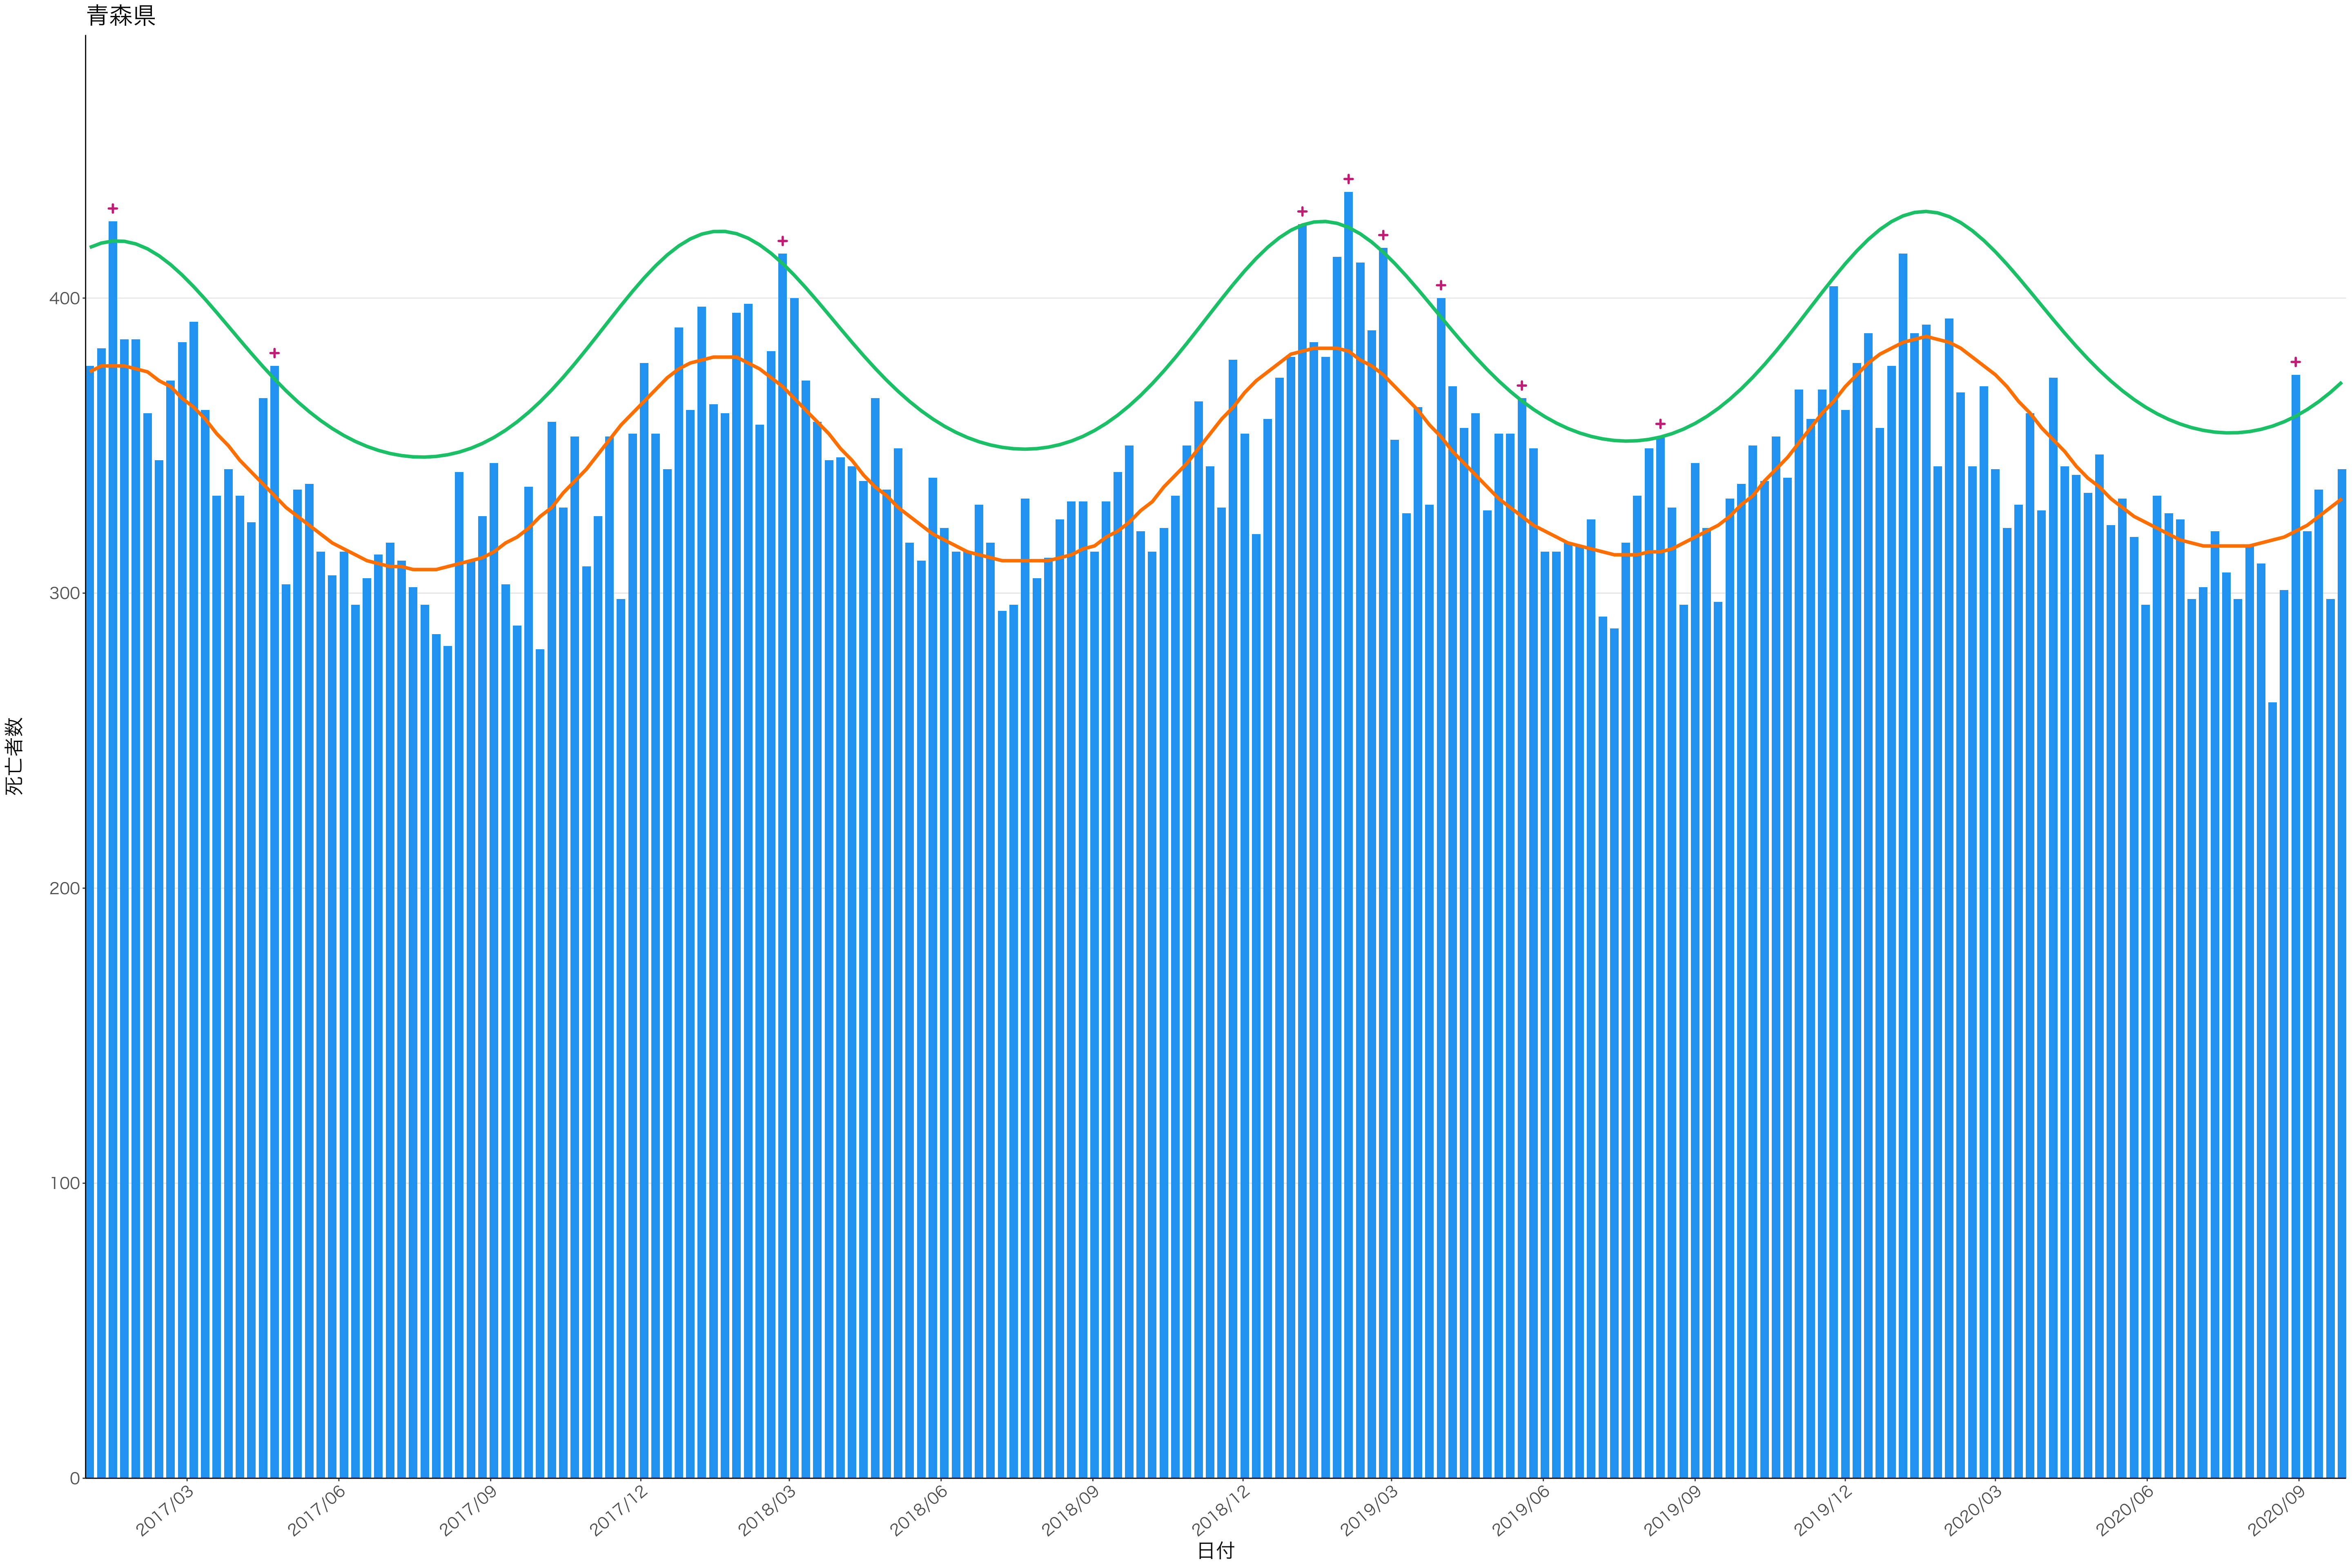

全国

0
200
400
600

2017/03 2017/06 2017/09 2017/12 2018/03 2018/06 2018/09 2018/12 2019/03 2019/06 2019/09 2019/12 2020/03 2020/06 2020/09

日付

死亡者数

日付

0
500
1000
1500
2000

2017/03 2017/06 2017/09 2017/12 2018/03 2018/06 2018/09 2018/12 2019/03 2019/06 2019/09 2019/12 2020/03 2020/06 2020/09

日付

1600
1200
800
400
0

死亡者数

日付

400
300
200
100
0

2017/03 2017/06 2017/09 2017/12 2018/03 2018/06 2018/09 2018/12 2019/03 2019/06 2019/09 2019/12 2020/03 2020/06 2020/09

日付

0
100
200
300
400
500

2017/03 2017/06 2017/09 2017/12 2018/03 2018/06 2018/09 2018/12 2019/03 2019/06 2019/09 2019/12 2020/03 2020/06 2020/09

日付

300

200

100

0

日付

0
100
200
300

2017/03 2017/06 2017/09 2017/12 2018/03 2018/06 2018/09 2018/12 2019/03 2019/06 2019/09 2019/12 2020/03 2020/06 2020/09

日付

死亡者数

600
400
200
0

2017/03 2017/06 2017/09 2017/12 2018/03 2018/06 2018/09 2018/12 2019/03 2019/06 2019/09 2019/12 2020/03 2020/06 2020/09