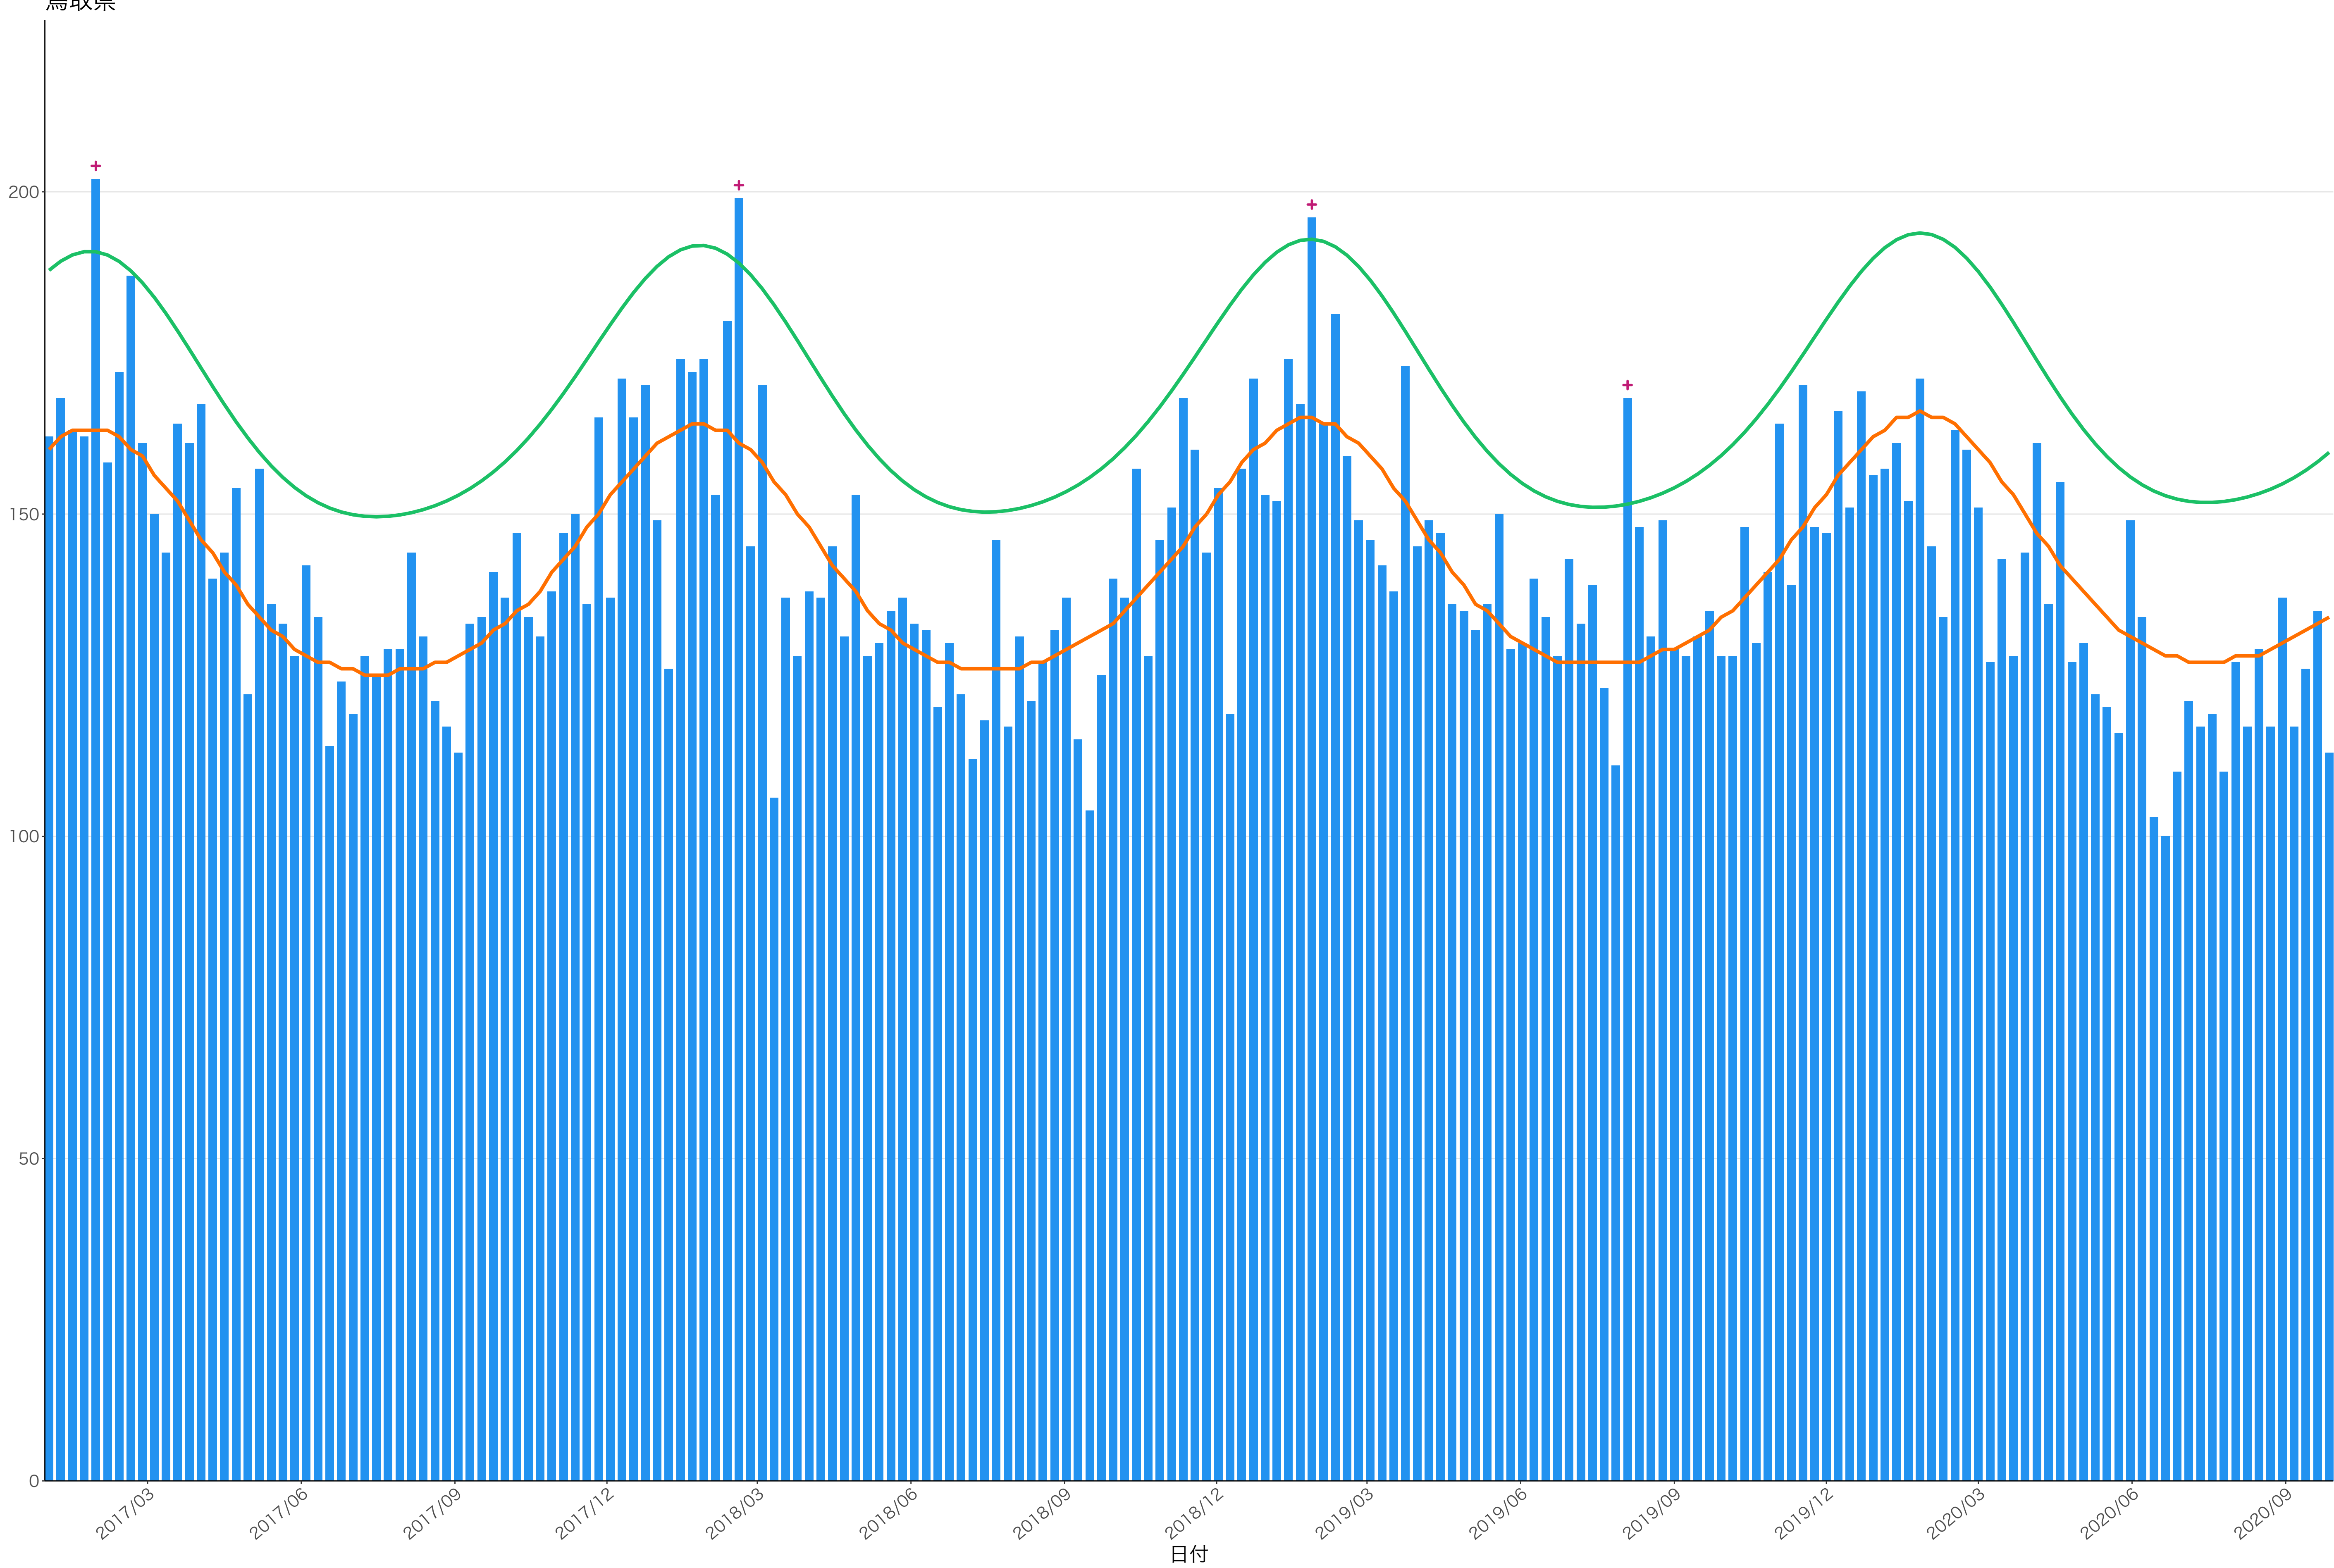

全国

0
200
400
600

2017/03 2017/06 2017/09 2017/12 2018/03 2018/06 2018/09 2018/12 2019/03 2019/06 2019/09 2019/12 2020/03 2020/06 2020/09

日付

死亡者数

日付

0
500
1000
1500
2000

2017/03 2017/06 2017/09 2017/12 2018/03 2018/06 2018/09 2018/12 2019/03 2019/06 2019/09 2019/12 2020/03 2020/06 2020/09

日付

1600
1200
800
400
0

死亡者数

日付

400
300
200
100
0

2017/03 2017/06 2017/09 2017/12 2018/03 2018/06 2018/09 2018/12 2019/03 2019/06 2019/09 2019/12 2020/03 2020/06 2020/09

日付

0
100
200
300
400
500

2017/03 2017/06 2017/09 2017/12 2018/03 2018/06 2018/09 2018/12 2019/03 2019/06 2019/09 2019/12 2020/03 2020/06 2020/09

日付

300

200

100

0

日付

0
100
200
300

2017/03 2017/06 2017/09 2017/12 2018/03 2018/06 2018/09 2018/12 2019/03 2019/06 2019/09 2019/12 2020/03 2020/06 2020/09

日付

死亡者数

600
400
200
0

2017/03 2017/06 2017/09 2017/12 2018/03 2018/06 2018/09 2018/12 2019/03 2019/06 2019/09 2019/12 2020/03 2020/06 2020/09