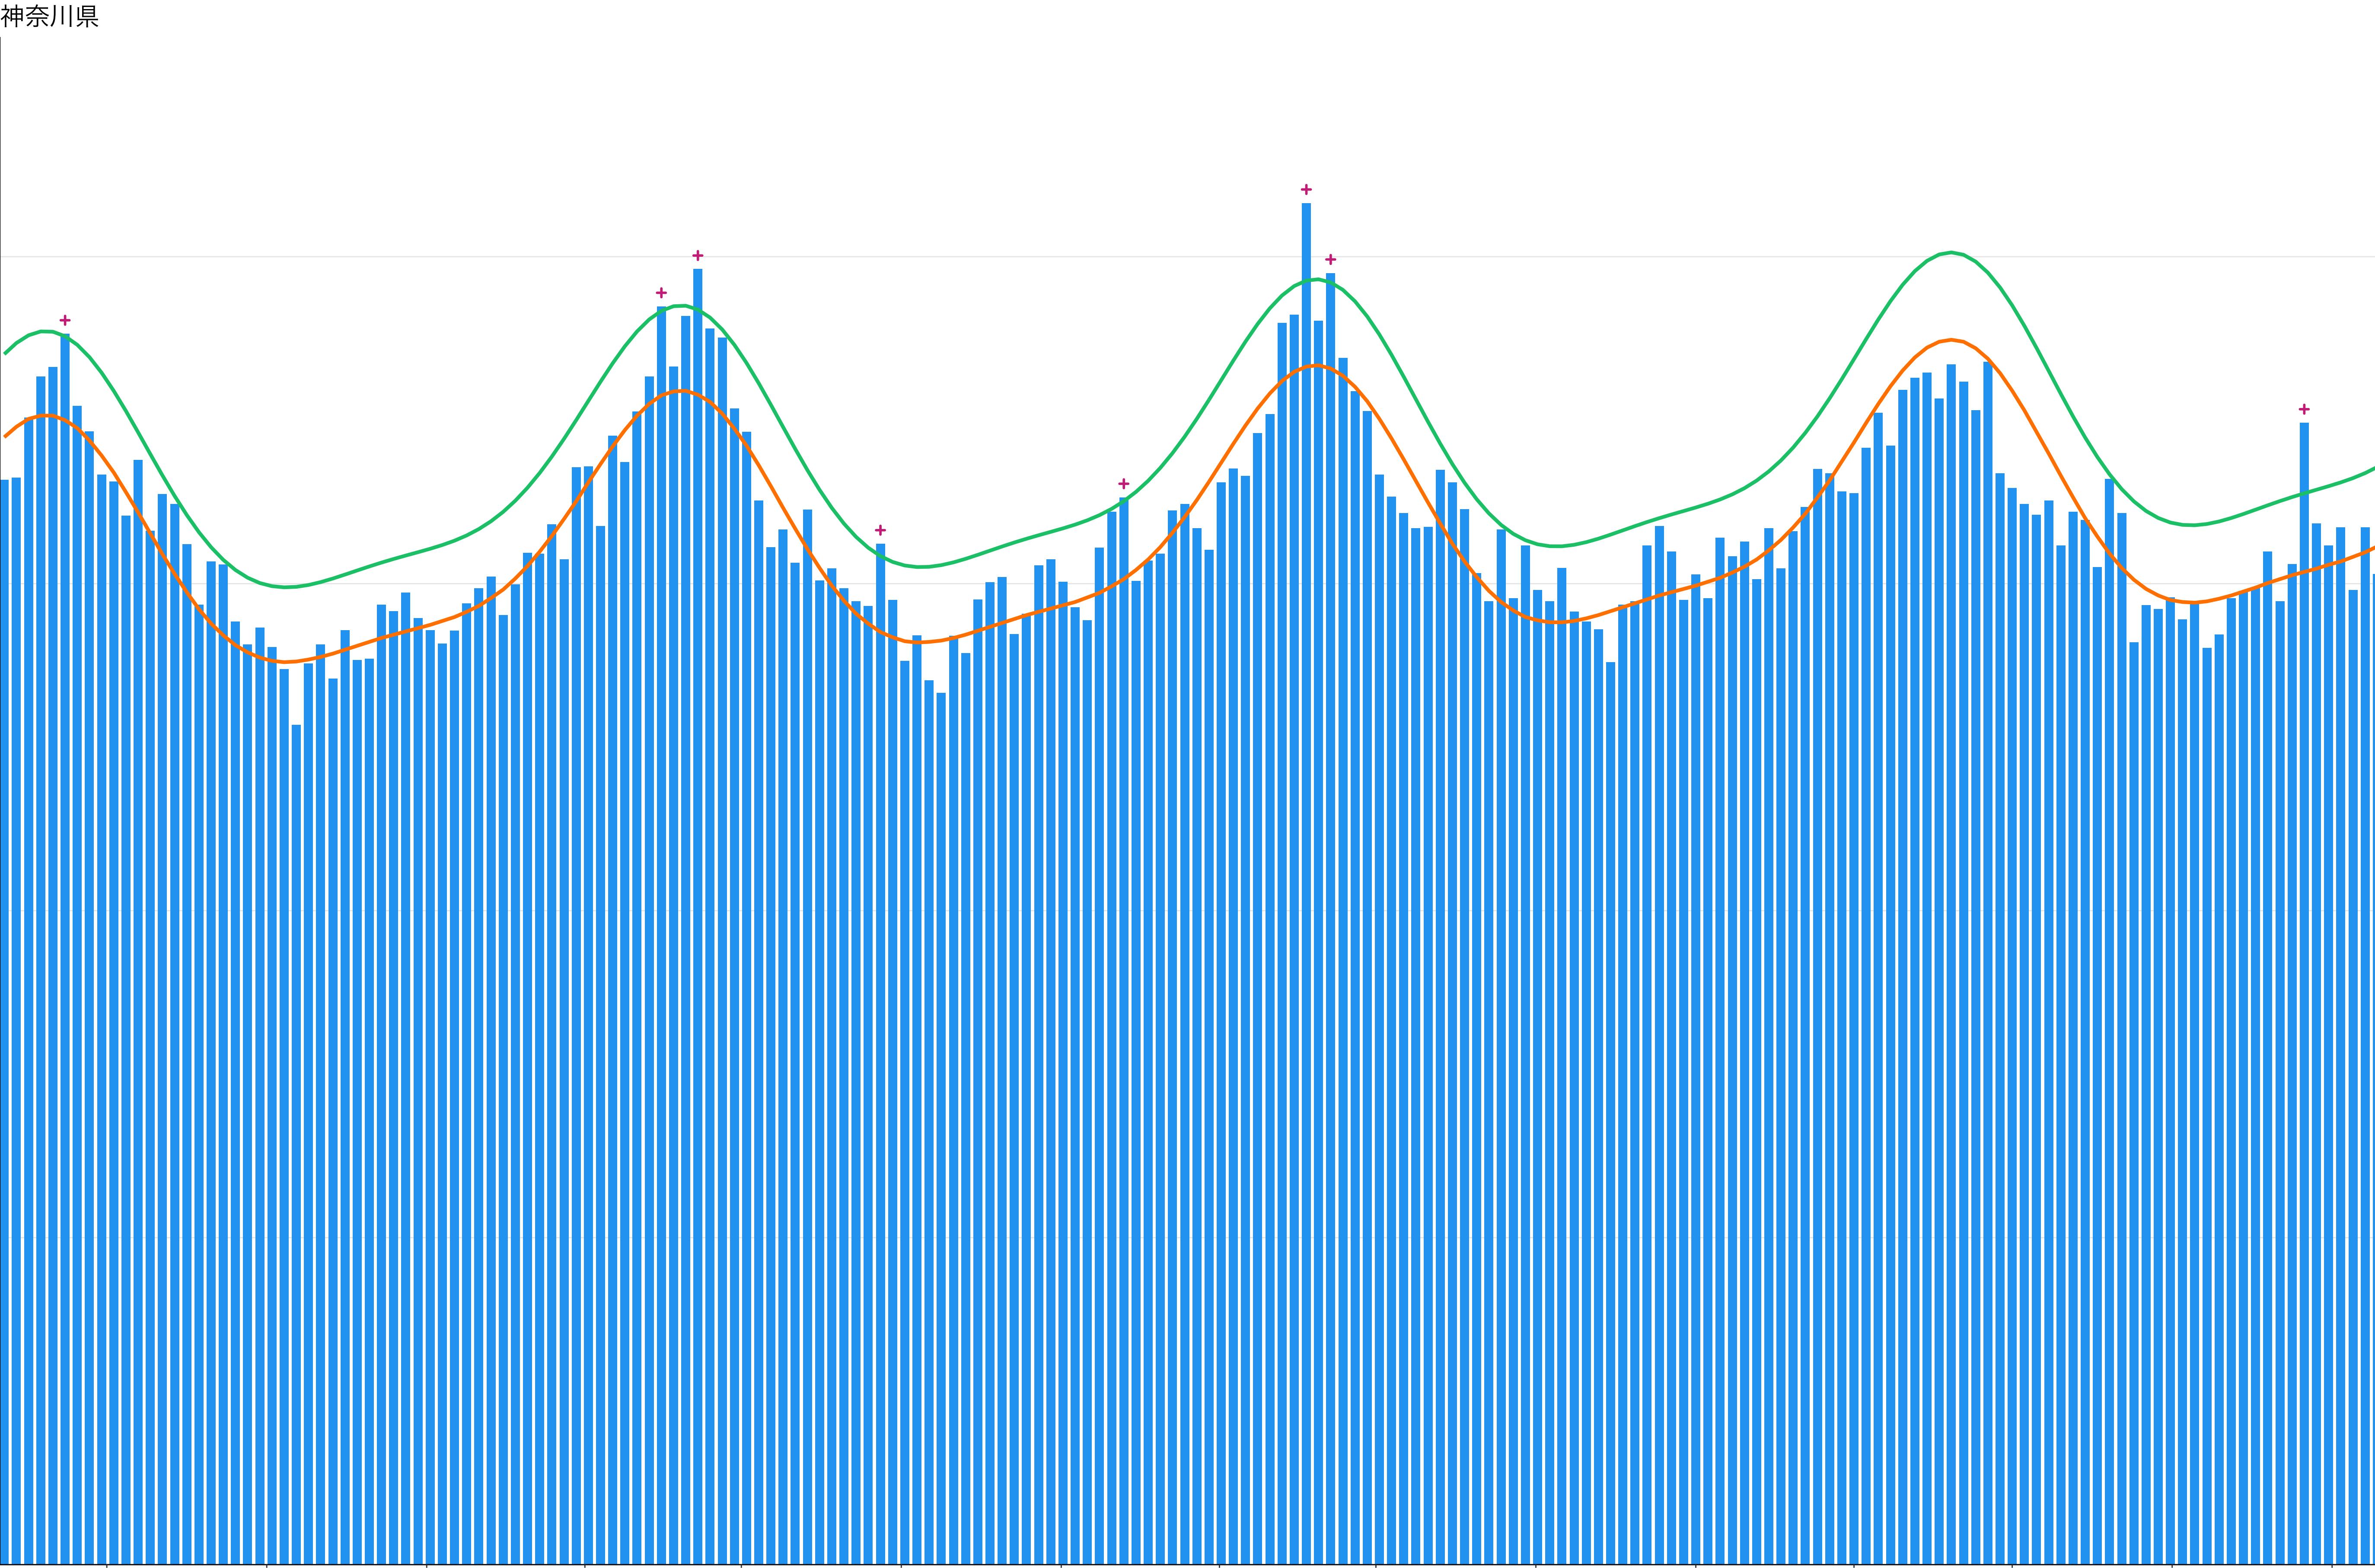

全国

0
200
400
600

2017/03 2017/06 2017/09 2017/12 2018/03 2018/06 2018/09 2018/12 2019/03 2019/06 2019/09 2019/12 2020/03 2020/06 2020/09

日付

死亡者数

日付

0
500
1000
1500
2000

2017/03 2017/06 2017/09 2017/12 2018/03 2018/06 2018/09 2018/12 2019/03 2019/06 2019/09 2019/12 2020/03 2020/06 2020/09

日付

1600
1200
800
400
0

死亡者数

日付

400
300
200
100
0

2017/03 2017/06 2017/09 2017/12 2018/03 2018/06 2018/09 2018/12 2019/03 2019/06 2019/09 2019/12 2020/03 2020/06 2020/09

日付

0
100
200
300
400
500

2017/03 2017/06 2017/09 2017/12 2018/03 2018/06 2018/09 2018/12 2019/03 2019/06 2019/09 2019/12 2020/03 2020/06 2020/09

日付

300

200

100

0

日付

0
100
200
300

2017/03 2017/06 2017/09 2017/12 2018/03 2018/06 2018/09 2018/12 2019/03 2019/06 2019/09 2019/12 2020/03 2020/06 2020/09

日付

死亡者数

600
400
200
0

2017/03 2017/06 2017/09 2017/12 2018/03 2018/06 2018/09 2018/12 2019/03 2019/06 2019/09 2019/12 2020/03 2020/06 2020/09