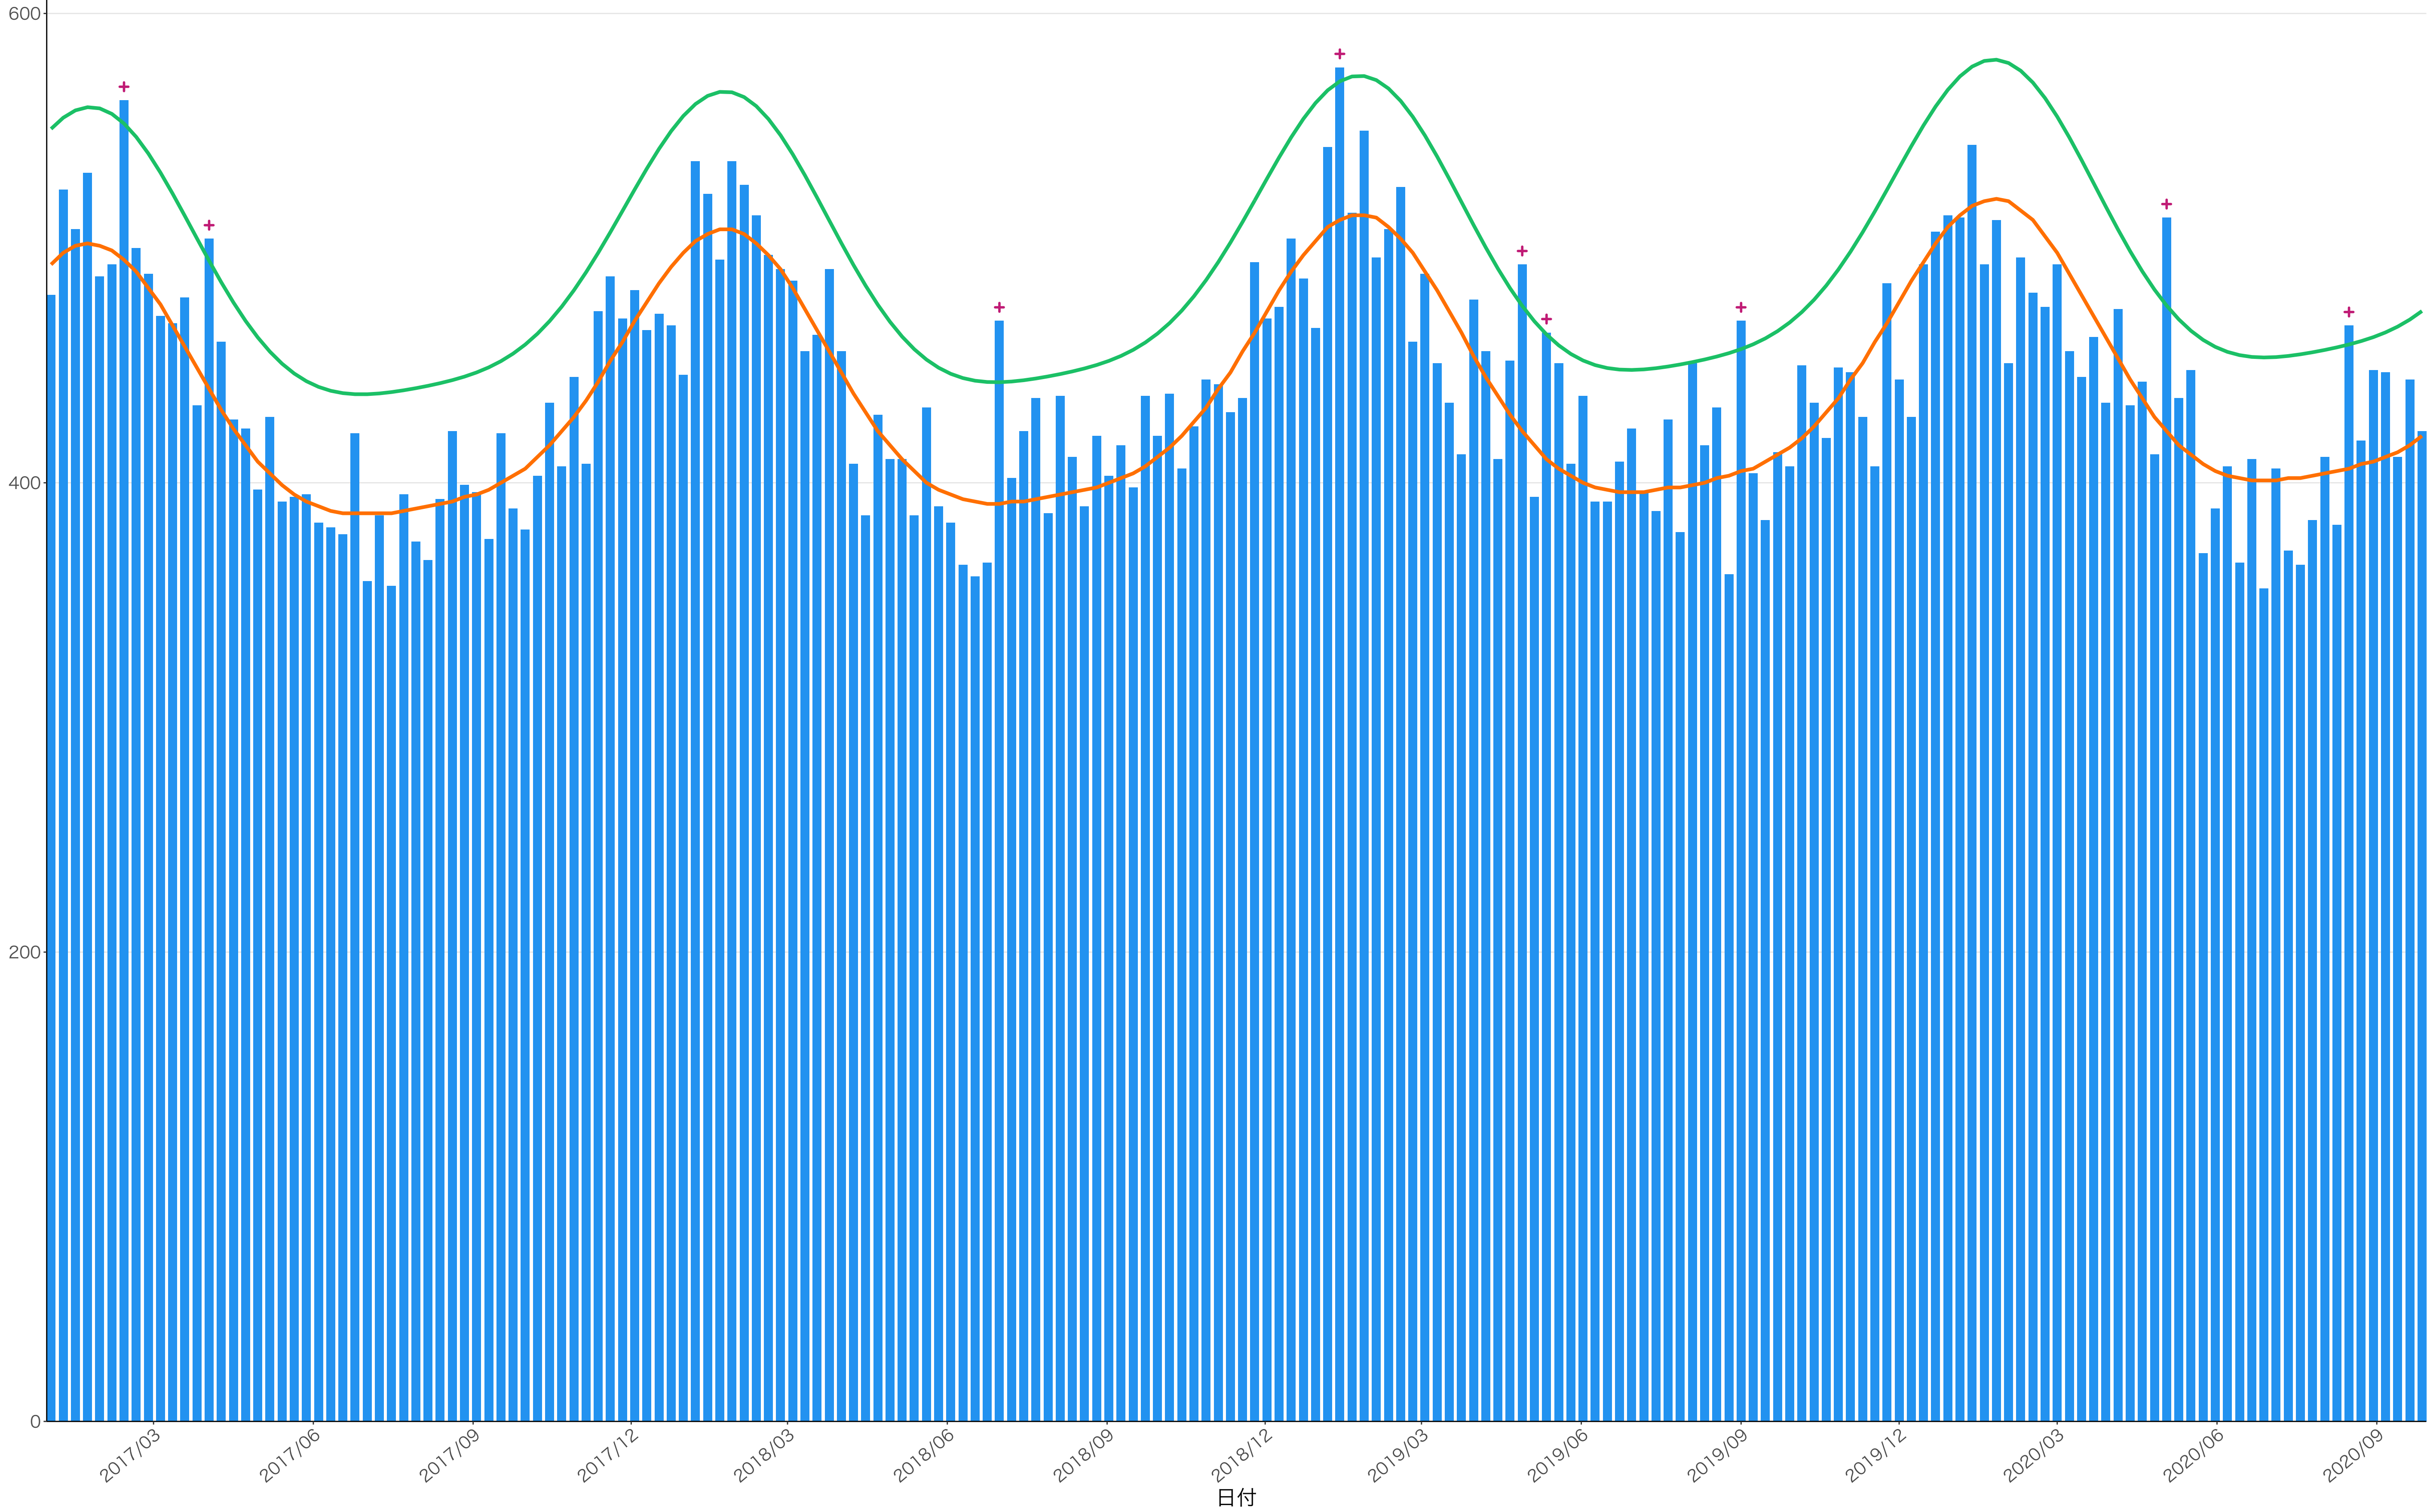

全国

0
200
400
600

2017/03 2017/06 2017/09 2017/12 2018/03 2018/06 2018/09 2018/12 2019/03 2019/06 2019/09 2019/12 2020/03 2020/06 2020/09

日付

死亡者数

日付

0
500
1000
1500
2000

2017/03 2017/06 2017/09 2017/12 2018/03 2018/06 2018/09 2018/12 2019/03 2019/06 2019/09 2019/12 2020/03 2020/06 2020/09

日付

1600
1200
800
400
0

死亡者数

日付

400
300
200
100
0

2017/03 2017/06 2017/09 2017/12 2018/03 2018/06 2018/09 2018/12 2019/03 2019/06 2019/09 2019/12 2020/03 2020/06 2020/09

日付

0
100
200
300
400
500

2017/03 2017/06 2017/09 2017/12 2018/03 2018/06 2018/09 2018/12 2019/03 2019/06 2019/09 2019/12 2020/03 2020/06 2020/09

日付

300

200

100

0

日付

0
100
200
300

2017/03 2017/06 2017/09 2017/12 2018/03 2018/06 2018/09 2018/12 2019/03 2019/06 2019/09 2019/12 2020/03 2020/06 2020/09

日付

死亡者数

600
400
200
0

2017/03 2017/06 2017/09 2017/12 2018/03 2018/06 2018/09 2018/12 2019/03 2019/06 2019/09 2019/12 2020/03 2020/06 2020/09