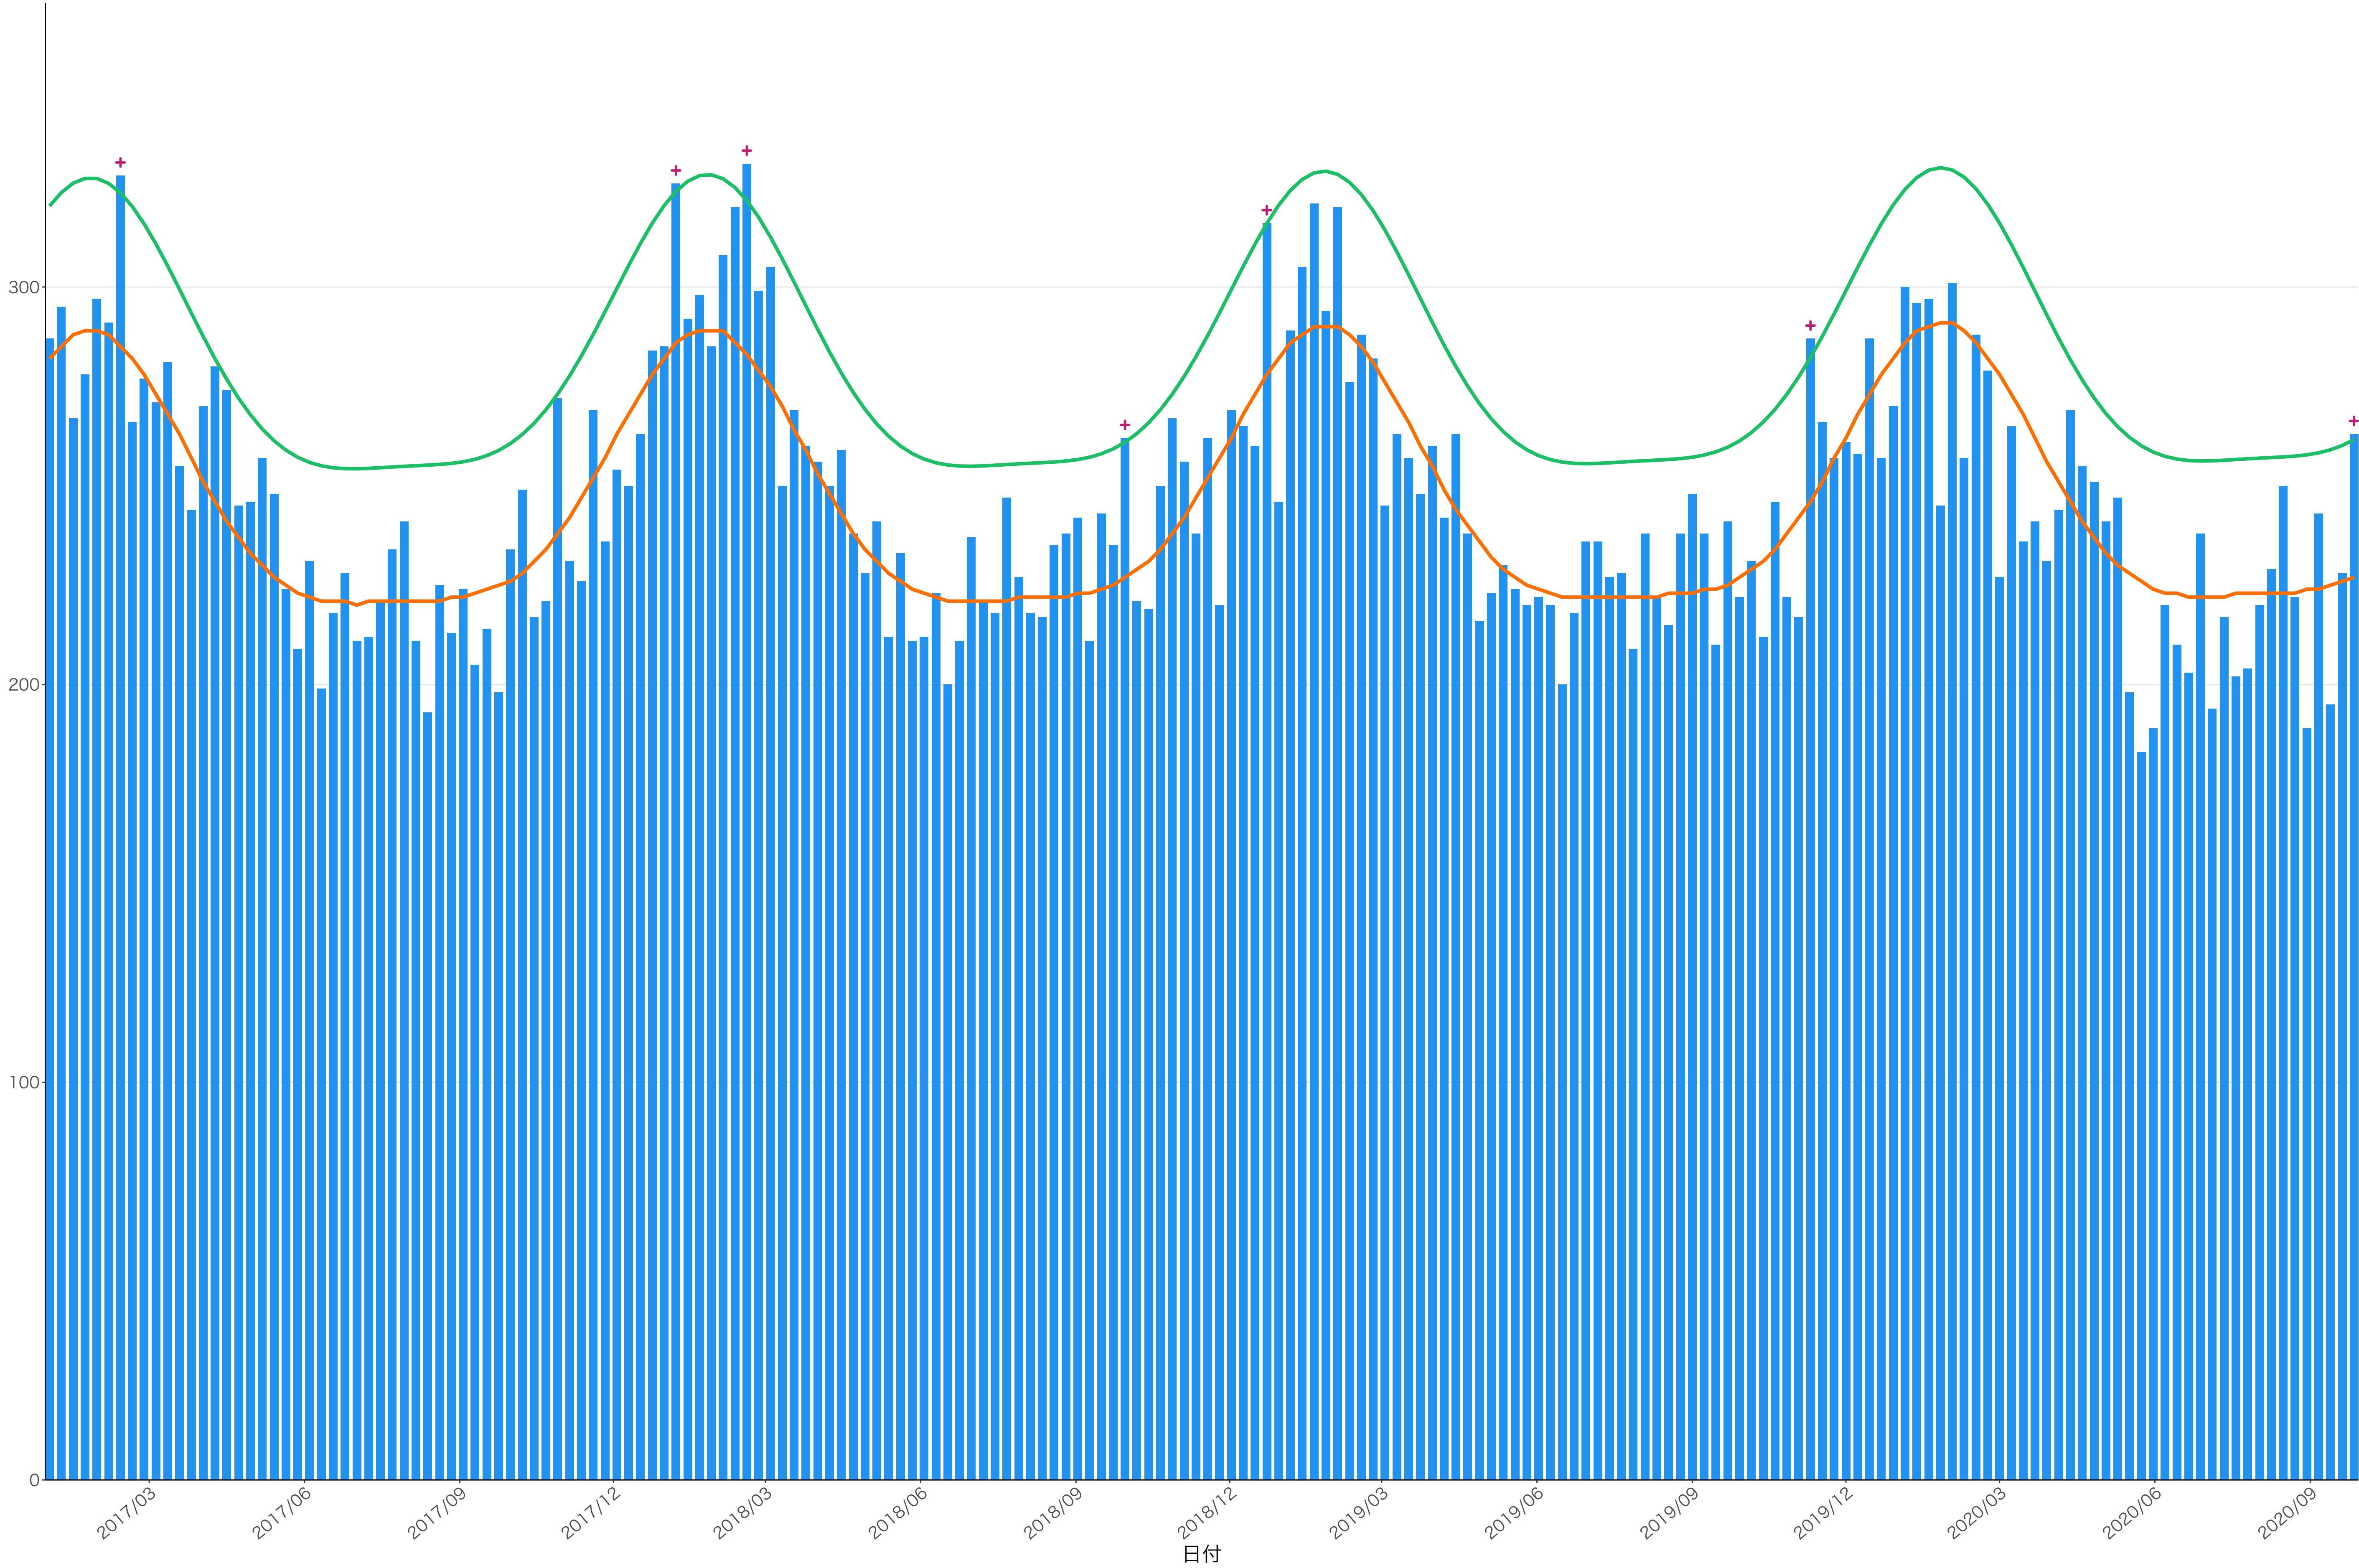

全国

0
200
400
600

2017/03 2017/06 2017/09 2017/12 2018/03 2018/06 2018/09 2018/12 2019/03 2019/06 2019/09 2019/12 2020/03 2020/06 2020/09

日付

死亡者数

日付

0
500
1000
1500
2000

2017/03 2017/06 2017/09 2017/12 2018/03 2018/06 2018/09 2018/12 2019/03 2019/06 2019/09 2019/12 2020/03 2020/06 2020/09

日付

1600
1200
800
400
0

死亡者数

日付

400
300
200
100
0

2017/03 2017/06 2017/09 2017/12 2018/03 2018/06 2018/09 2018/12 2019/03 2019/06 2019/09 2019/12 2020/03 2020/06 2020/09

日付

0
100
200
300
400
500

2017/03 2017/06 2017/09 2017/12 2018/03 2018/06 2018/09 2018/12 2019/03 2019/06 2019/09 2019/12 2020/03 2020/06 2020/09

日付

300

200

100

0

日付

0
100
200
300

2017/03 2017/06 2017/09 2017/12 2018/03 2018/06 2018/09 2018/12 2019/03 2019/06 2019/09 2019/12 2020/03 2020/06 2020/09

日付

死亡者数

600
400
200
0

2017/03 2017/06 2017/09 2017/12 2018/03 2018/06 2018/09 2018/12 2019/03 2019/06 2019/09 2019/12 2020/03 2020/06 2020/09