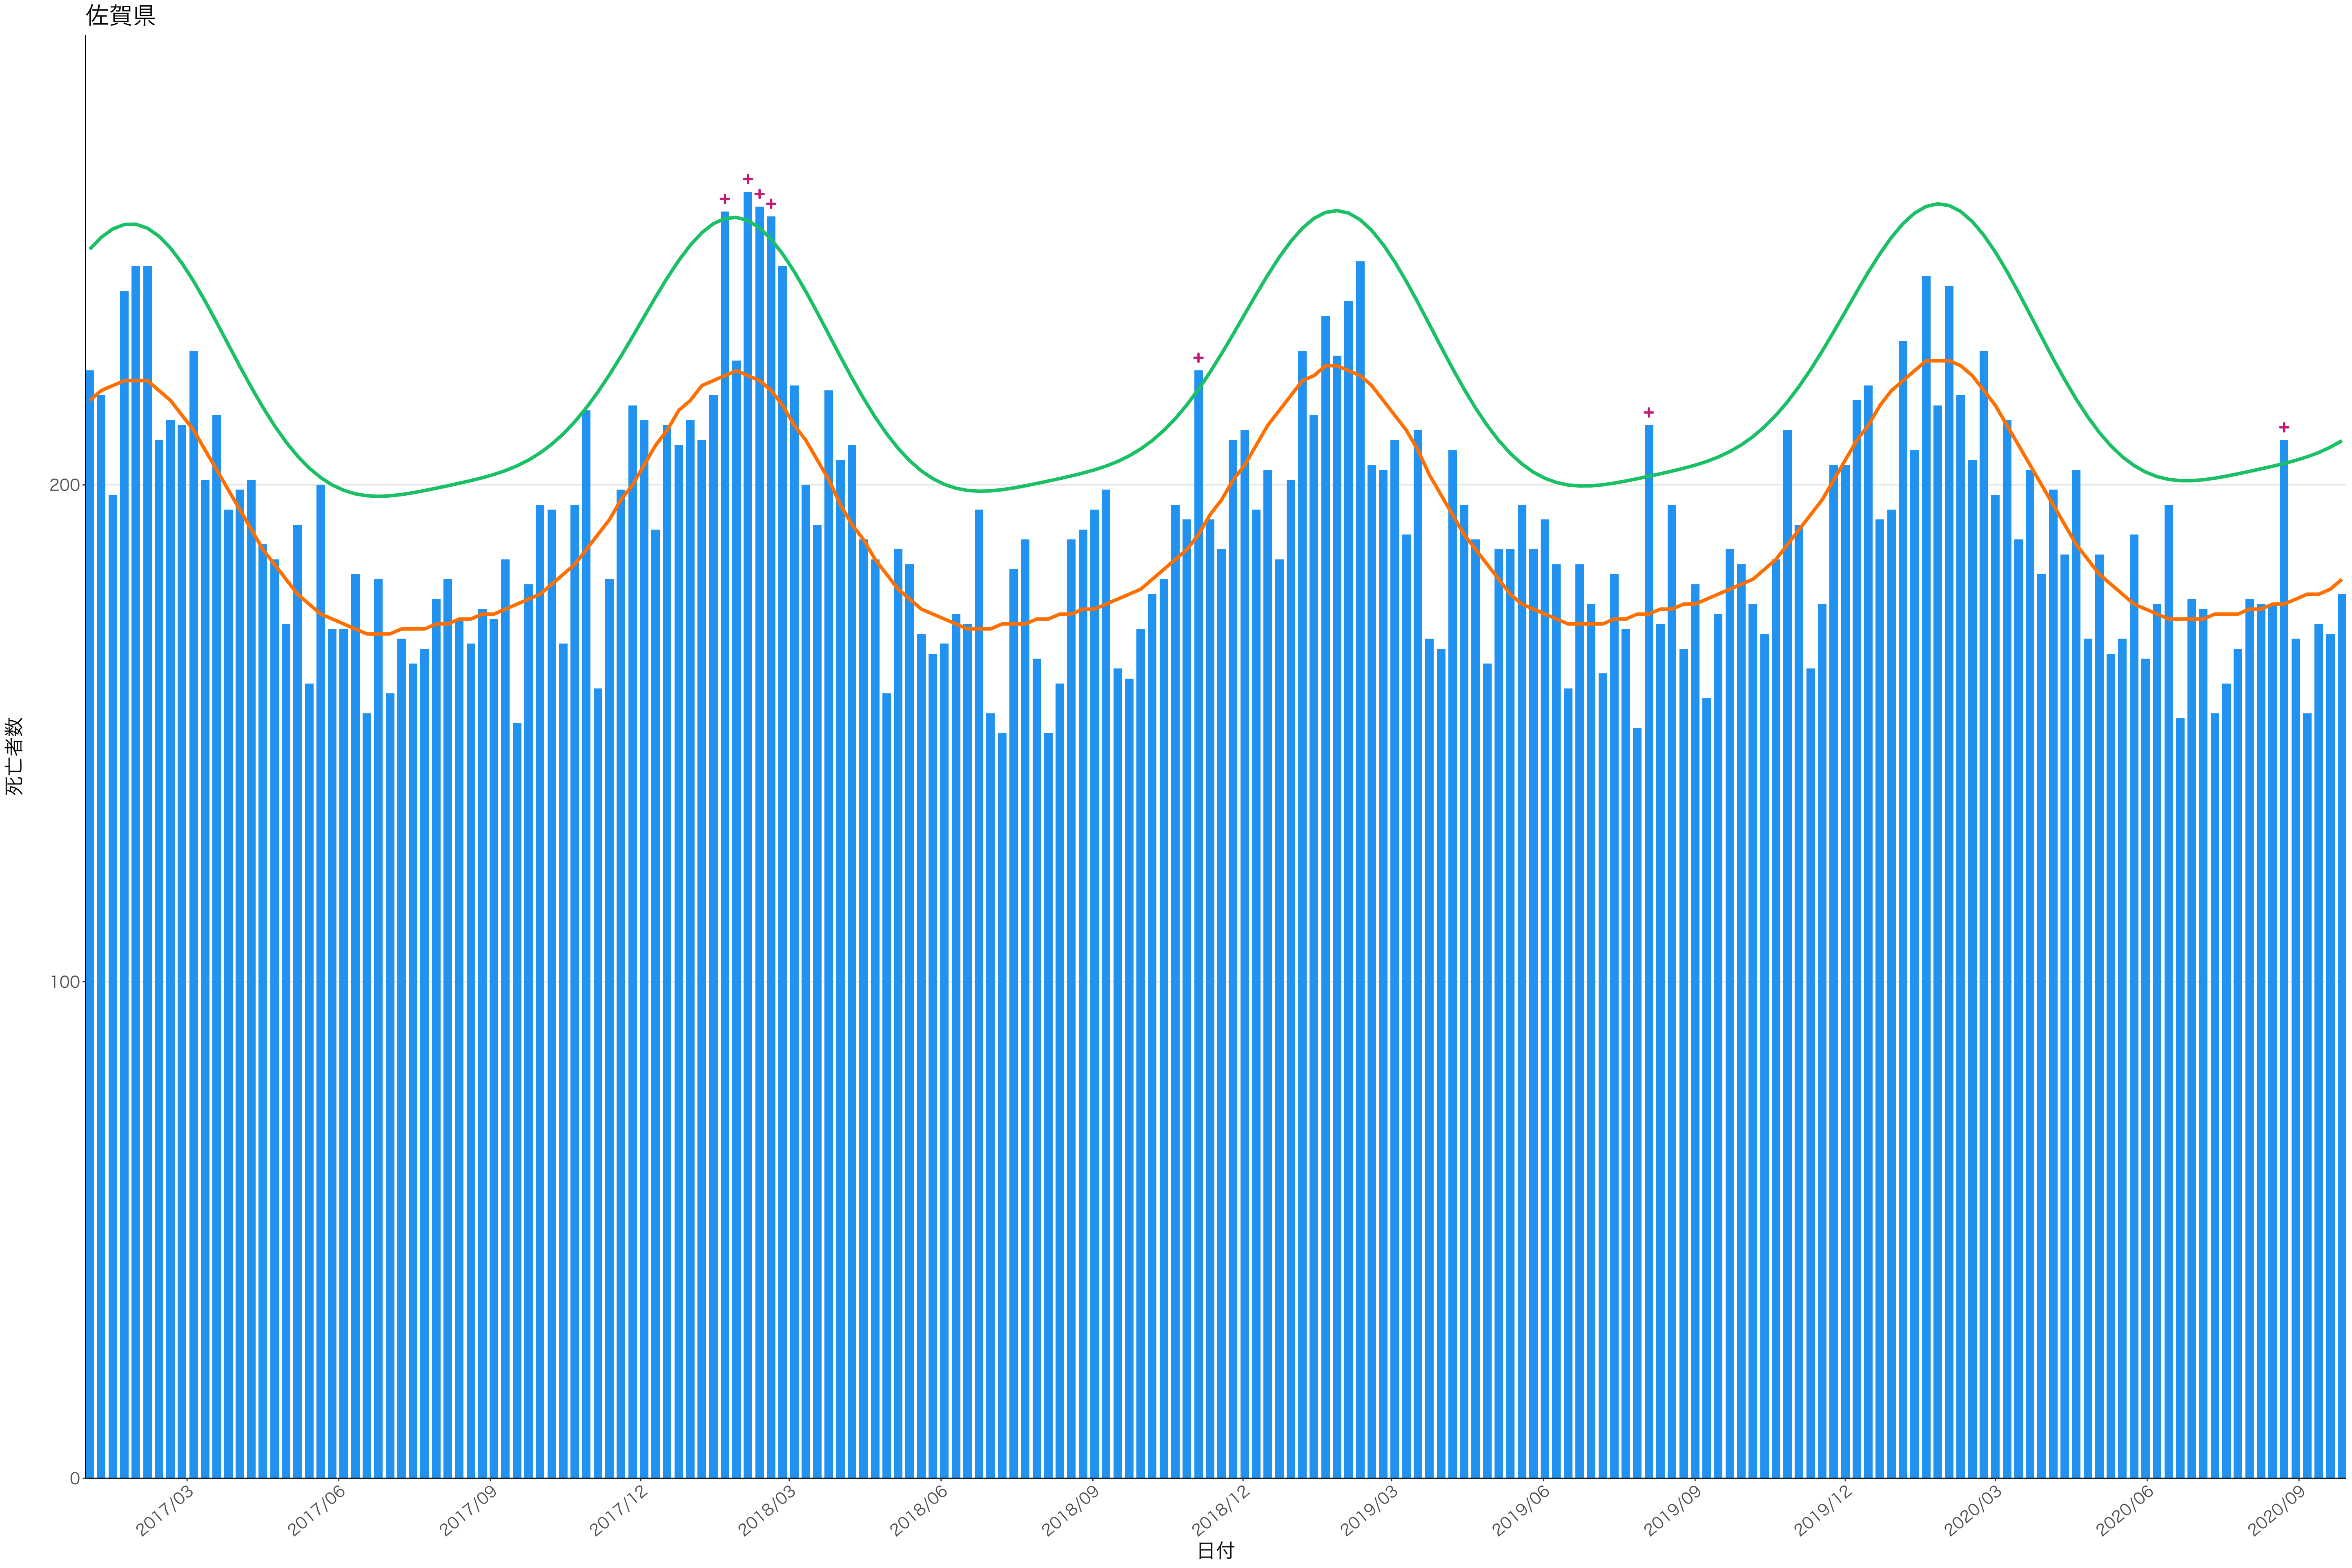

全国

0
200
400
600

2017/03 2017/06 2017/09 2017/12 2018/03 2018/06 2018/09 2018/12 2019/03 2019/06 2019/09 2019/12 2020/03 2020/06 2020/09

日付

死亡者数

日付

0
500
1000
1500
2000

2017/03 2017/06 2017/09 2017/12 2018/03 2018/06 2018/09 2018/12 2019/03 2019/06 2019/09 2019/12 2020/03 2020/06 2020/09

日付

1600
1200
800
400
0

死亡者数

日付

400
300
200
100
0

2017/03 2017/06 2017/09 2017/12 2018/03 2018/06 2018/09 2018/12 2019/03 2019/06 2019/09 2019/12 2020/03 2020/06 2020/09

日付

0
100
200
300
400
500

2017/03 2017/06 2017/09 2017/12 2018/03 2018/06 2018/09 2018/12 2019/03 2019/06 2019/09 2019/12 2020/03 2020/06 2020/09

日付

300

200

100

0

日付

0
100
200
300

2017/03 2017/06 2017/09 2017/12 2018/03 2018/06 2018/09 2018/12 2019/03 2019/06 2019/09 2019/12 2020/03 2020/06 2020/09

日付

死亡者数

600
400
200
0

2017/03 2017/06 2017/09 2017/12 2018/03 2018/06 2018/09 2018/12 2019/03 2019/06 2019/09 2019/12 2020/03 2020/06 2020/09