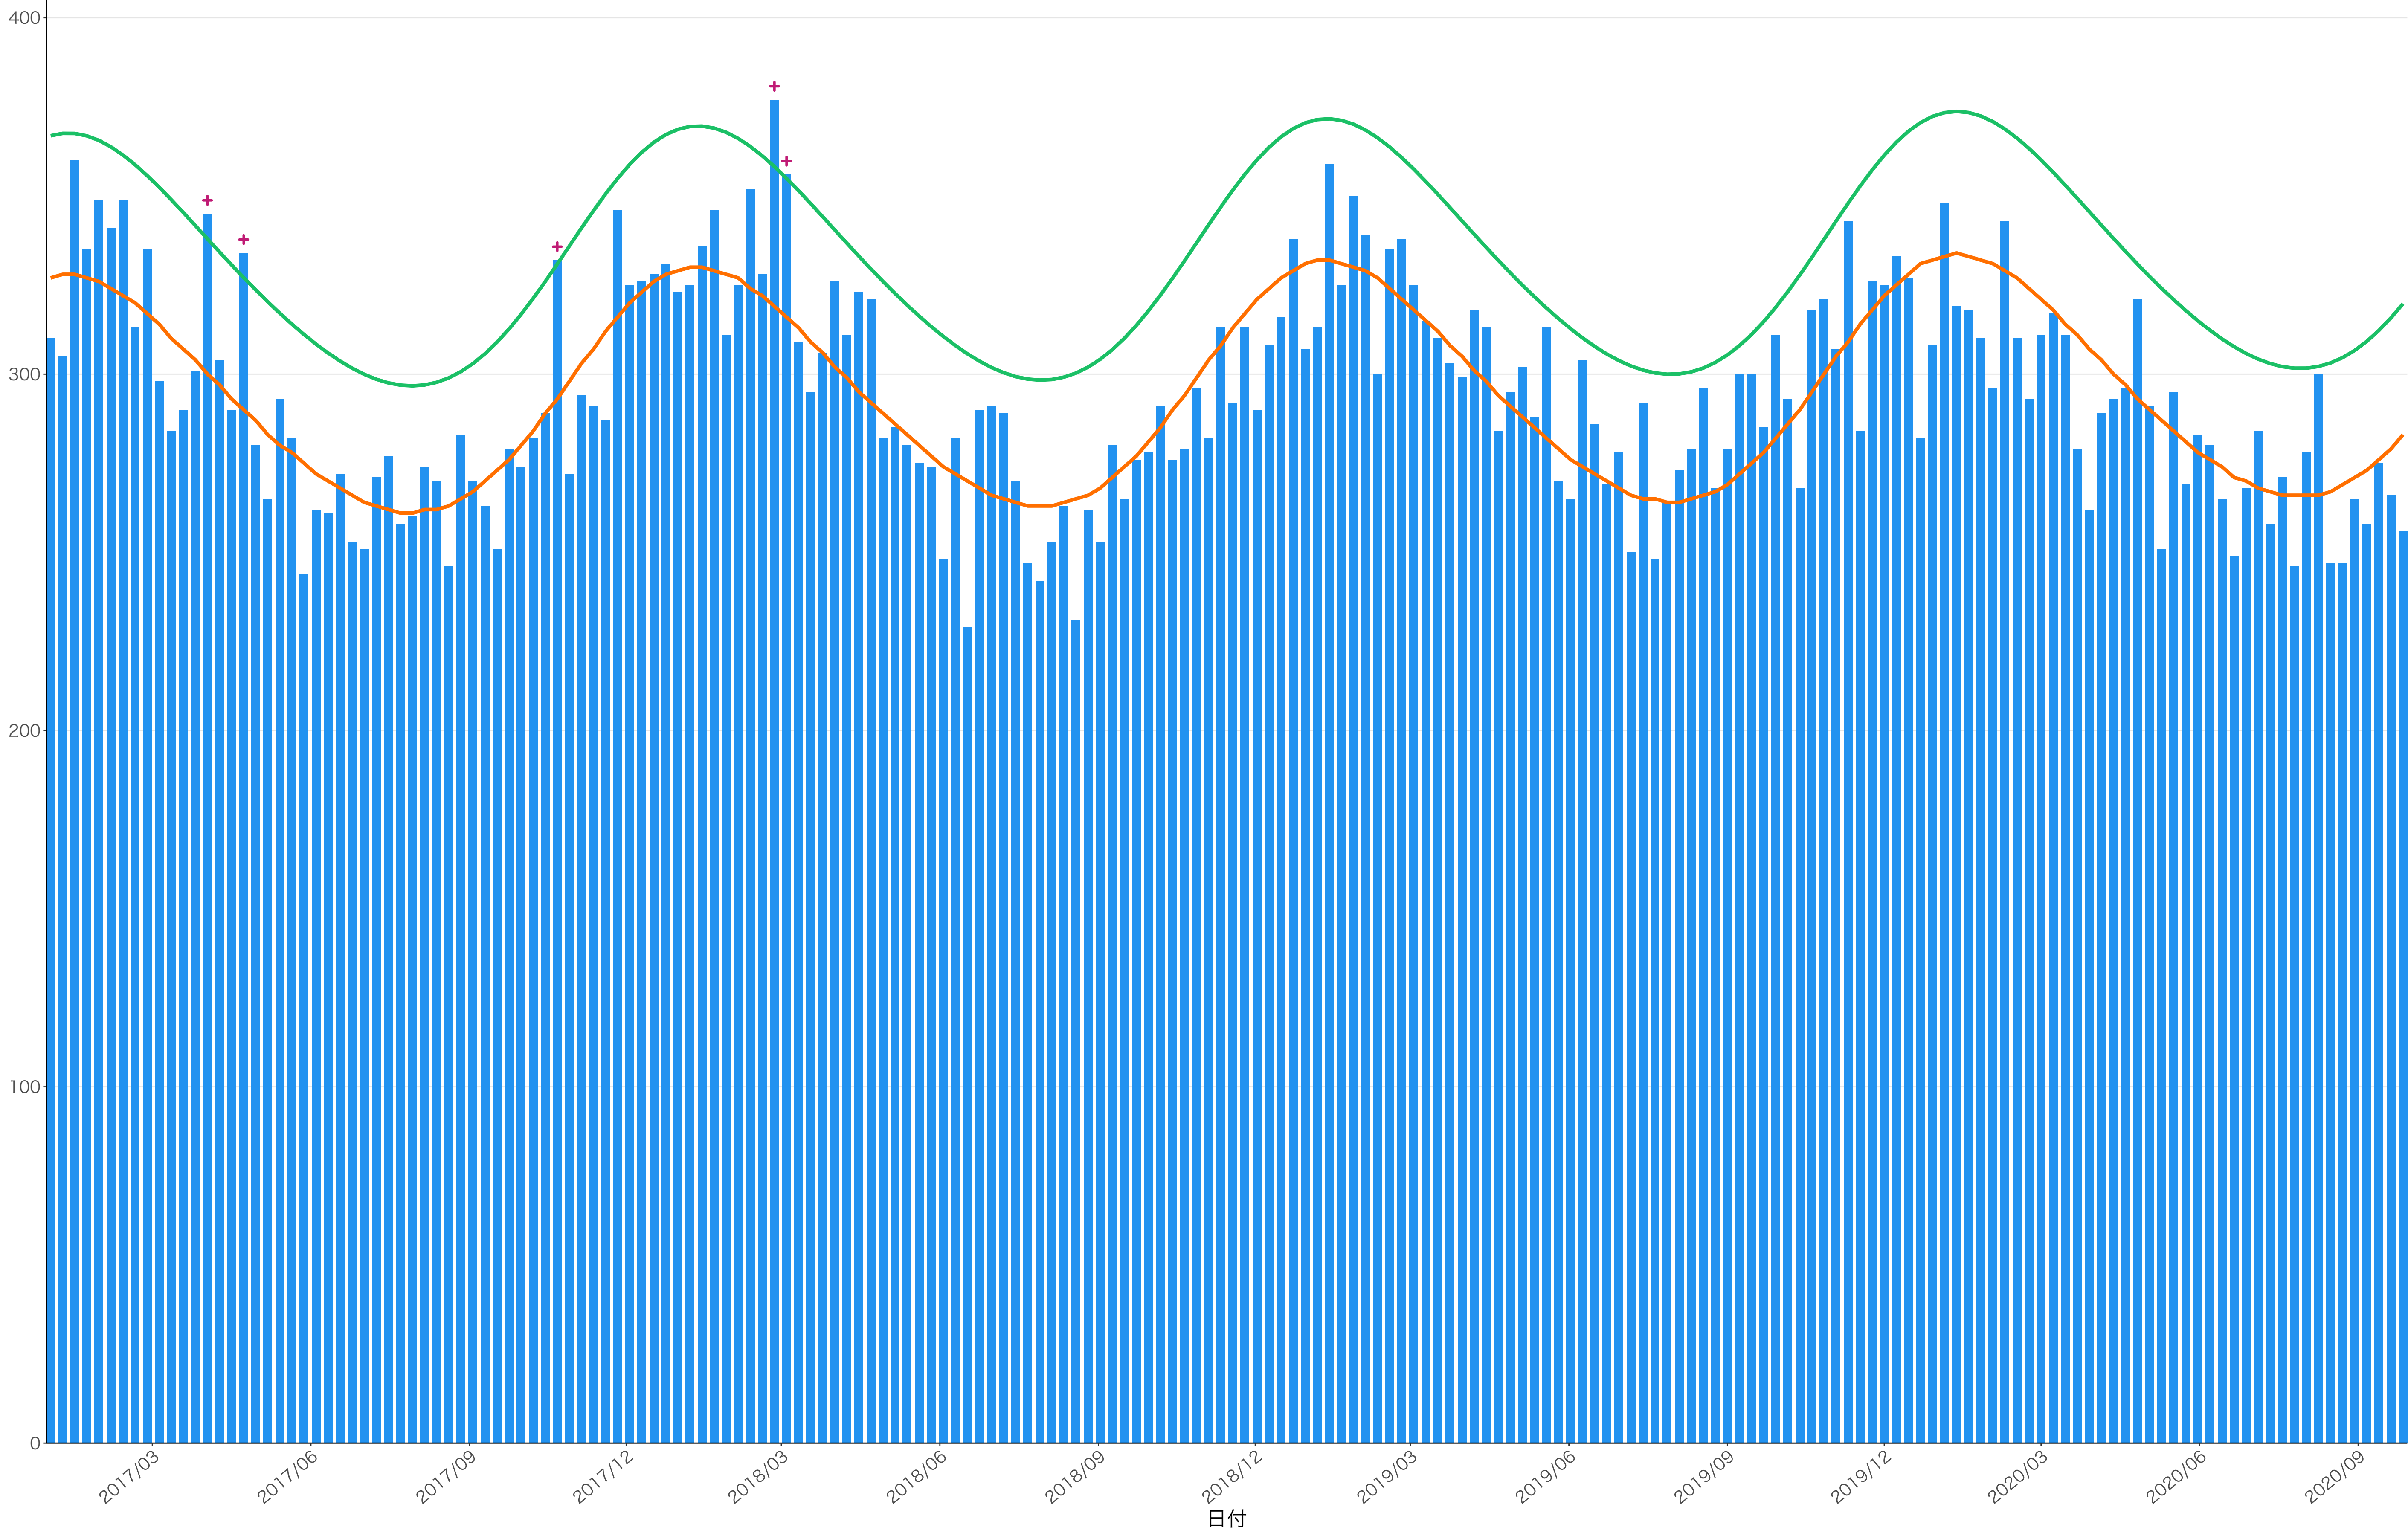

全国

0
200
400
600

2017/03 2017/06 2017/09 2017/12 2018/03 2018/06 2018/09 2018/12 2019/03 2019/06 2019/09 2019/12 2020/03 2020/06 2020/09

日付

死亡者数

日付

0
500
1000
1500
2000

2017/03 2017/06 2017/09 2017/12 2018/03 2018/06 2018/09 2018/12 2019/03 2019/06 2019/09 2019/12 2020/03 2020/06 2020/09

日付

1600
1200
800
400
0

死亡者数

日付

400
300
200
100
0

2017/03 2017/06 2017/09 2017/12 2018/03 2018/06 2018/09 2018/12 2019/03 2019/06 2019/09 2019/12 2020/03 2020/06 2020/09

日付

0
100
200
300
400
500

2017/03 2017/06 2017/09 2017/12 2018/03 2018/06 2018/09 2018/12 2019/03 2019/06 2019/09 2019/12 2020/03 2020/06 2020/09

日付

300

200

100

0

日付

0
100
200
300

2017/03 2017/06 2017/09 2017/12 2018/03 2018/06 2018/09 2018/12 2019/03 2019/06 2019/09 2019/12 2020/03 2020/06 2020/09

日付

死亡者数

600
400
200
0

2017/03 2017/06 2017/09 2017/12 2018/03 2018/06 2018/09 2018/12 2019/03 2019/06 2019/09 2019/12 2020/03 2020/06 2020/09