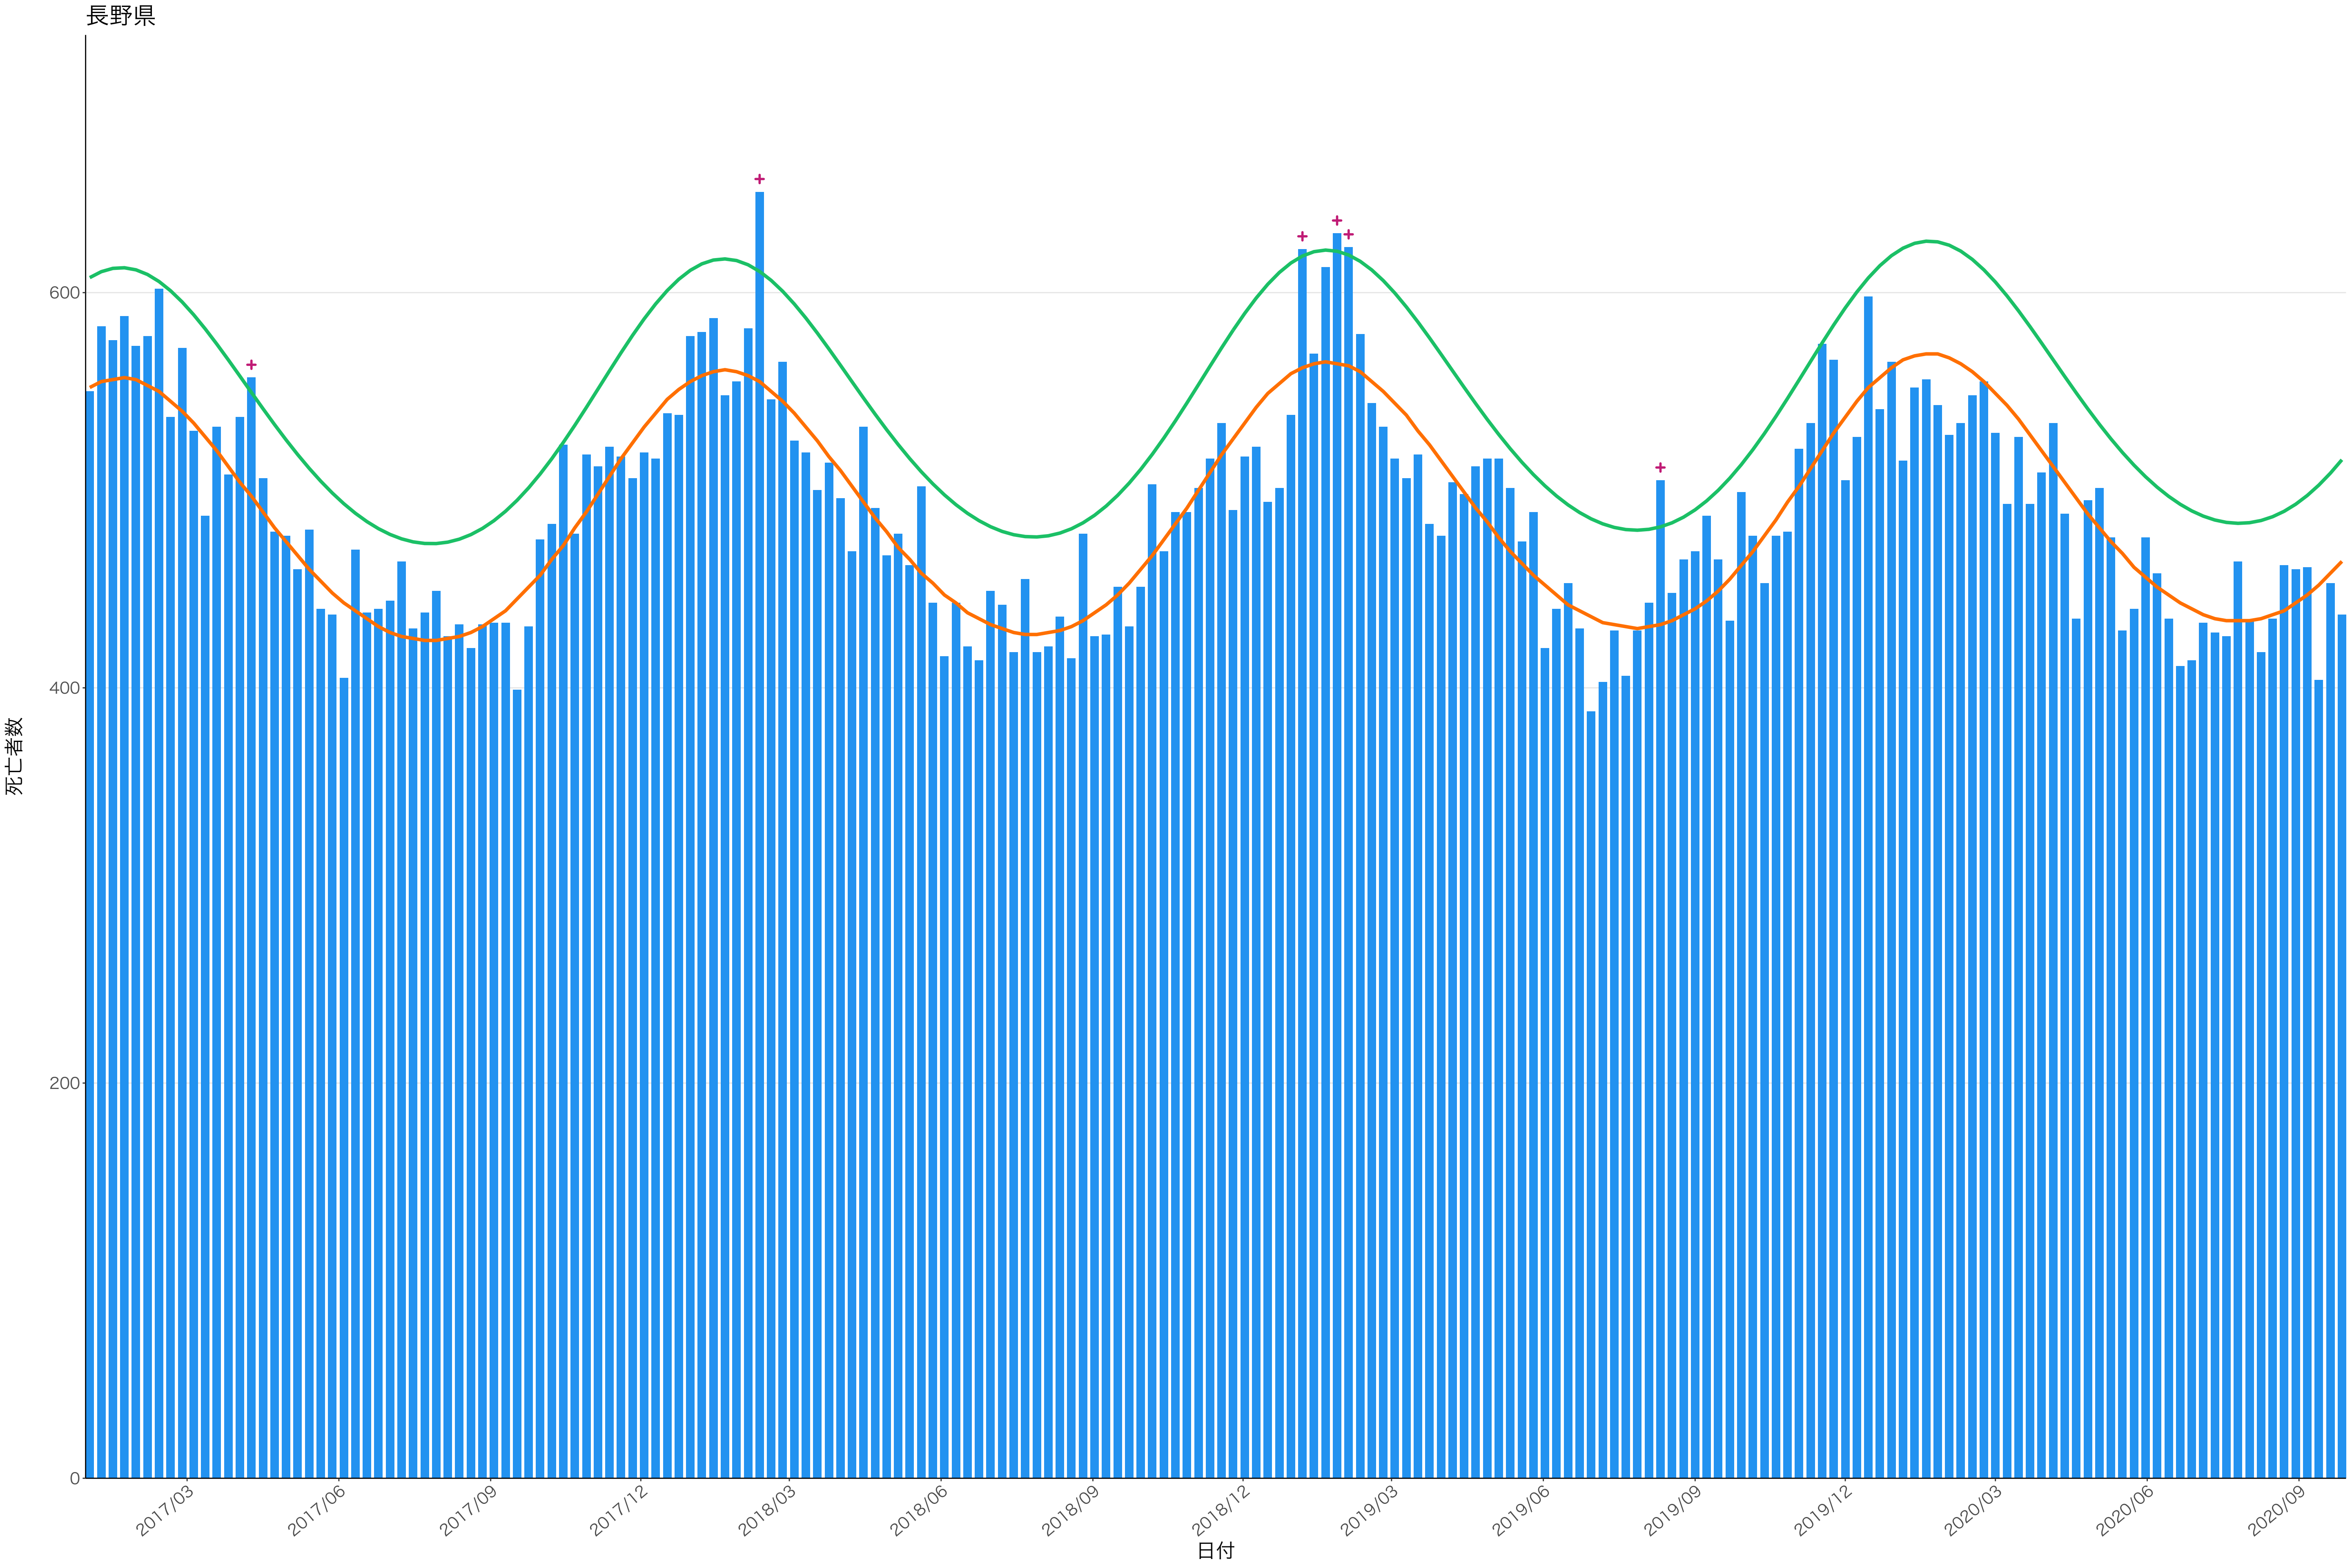

全国

0
200
400
600

2017/03 2017/06 2017/09 2017/12 2018/03 2018/06 2018/09 2018/12 2019/03 2019/06 2019/09 2019/12 2020/03 2020/06 2020/09

日付

死亡者数

日付

0
500
1000
1500
2000

2017/03 2017/06 2017/09 2017/12 2018/03 2018/06 2018/09 2018/12 2019/03 2019/06 2019/09 2019/12 2020/03 2020/06 2020/09

日付

1600
1200
800
400
0

死亡者数

日付

400
300
200
100
0

2017/03 2017/06 2017/09 2017/12 2018/03 2018/06 2018/09 2018/12 2019/03 2019/06 2019/09 2019/12 2020/03 2020/06 2020/09

日付

0
100
200
300
400
500

2017/03 2017/06 2017/09 2017/12 2018/03 2018/06 2018/09 2018/12 2019/03 2019/06 2019/09 2019/12 2020/03 2020/06 2020/09

日付

300

200

100

0

日付

0
100
200
300

2017/03 2017/06 2017/09 2017/12 2018/03 2018/06 2018/09 2018/12 2019/03 2019/06 2019/09 2019/12 2020/03 2020/06 2020/09

日付

死亡者数

600
400
200
0

2017/03 2017/06 2017/09 2017/12 2018/03 2018/06 2018/09 2018/12 2019/03 2019/06 2019/09 2019/12 2020/03 2020/06 2020/09