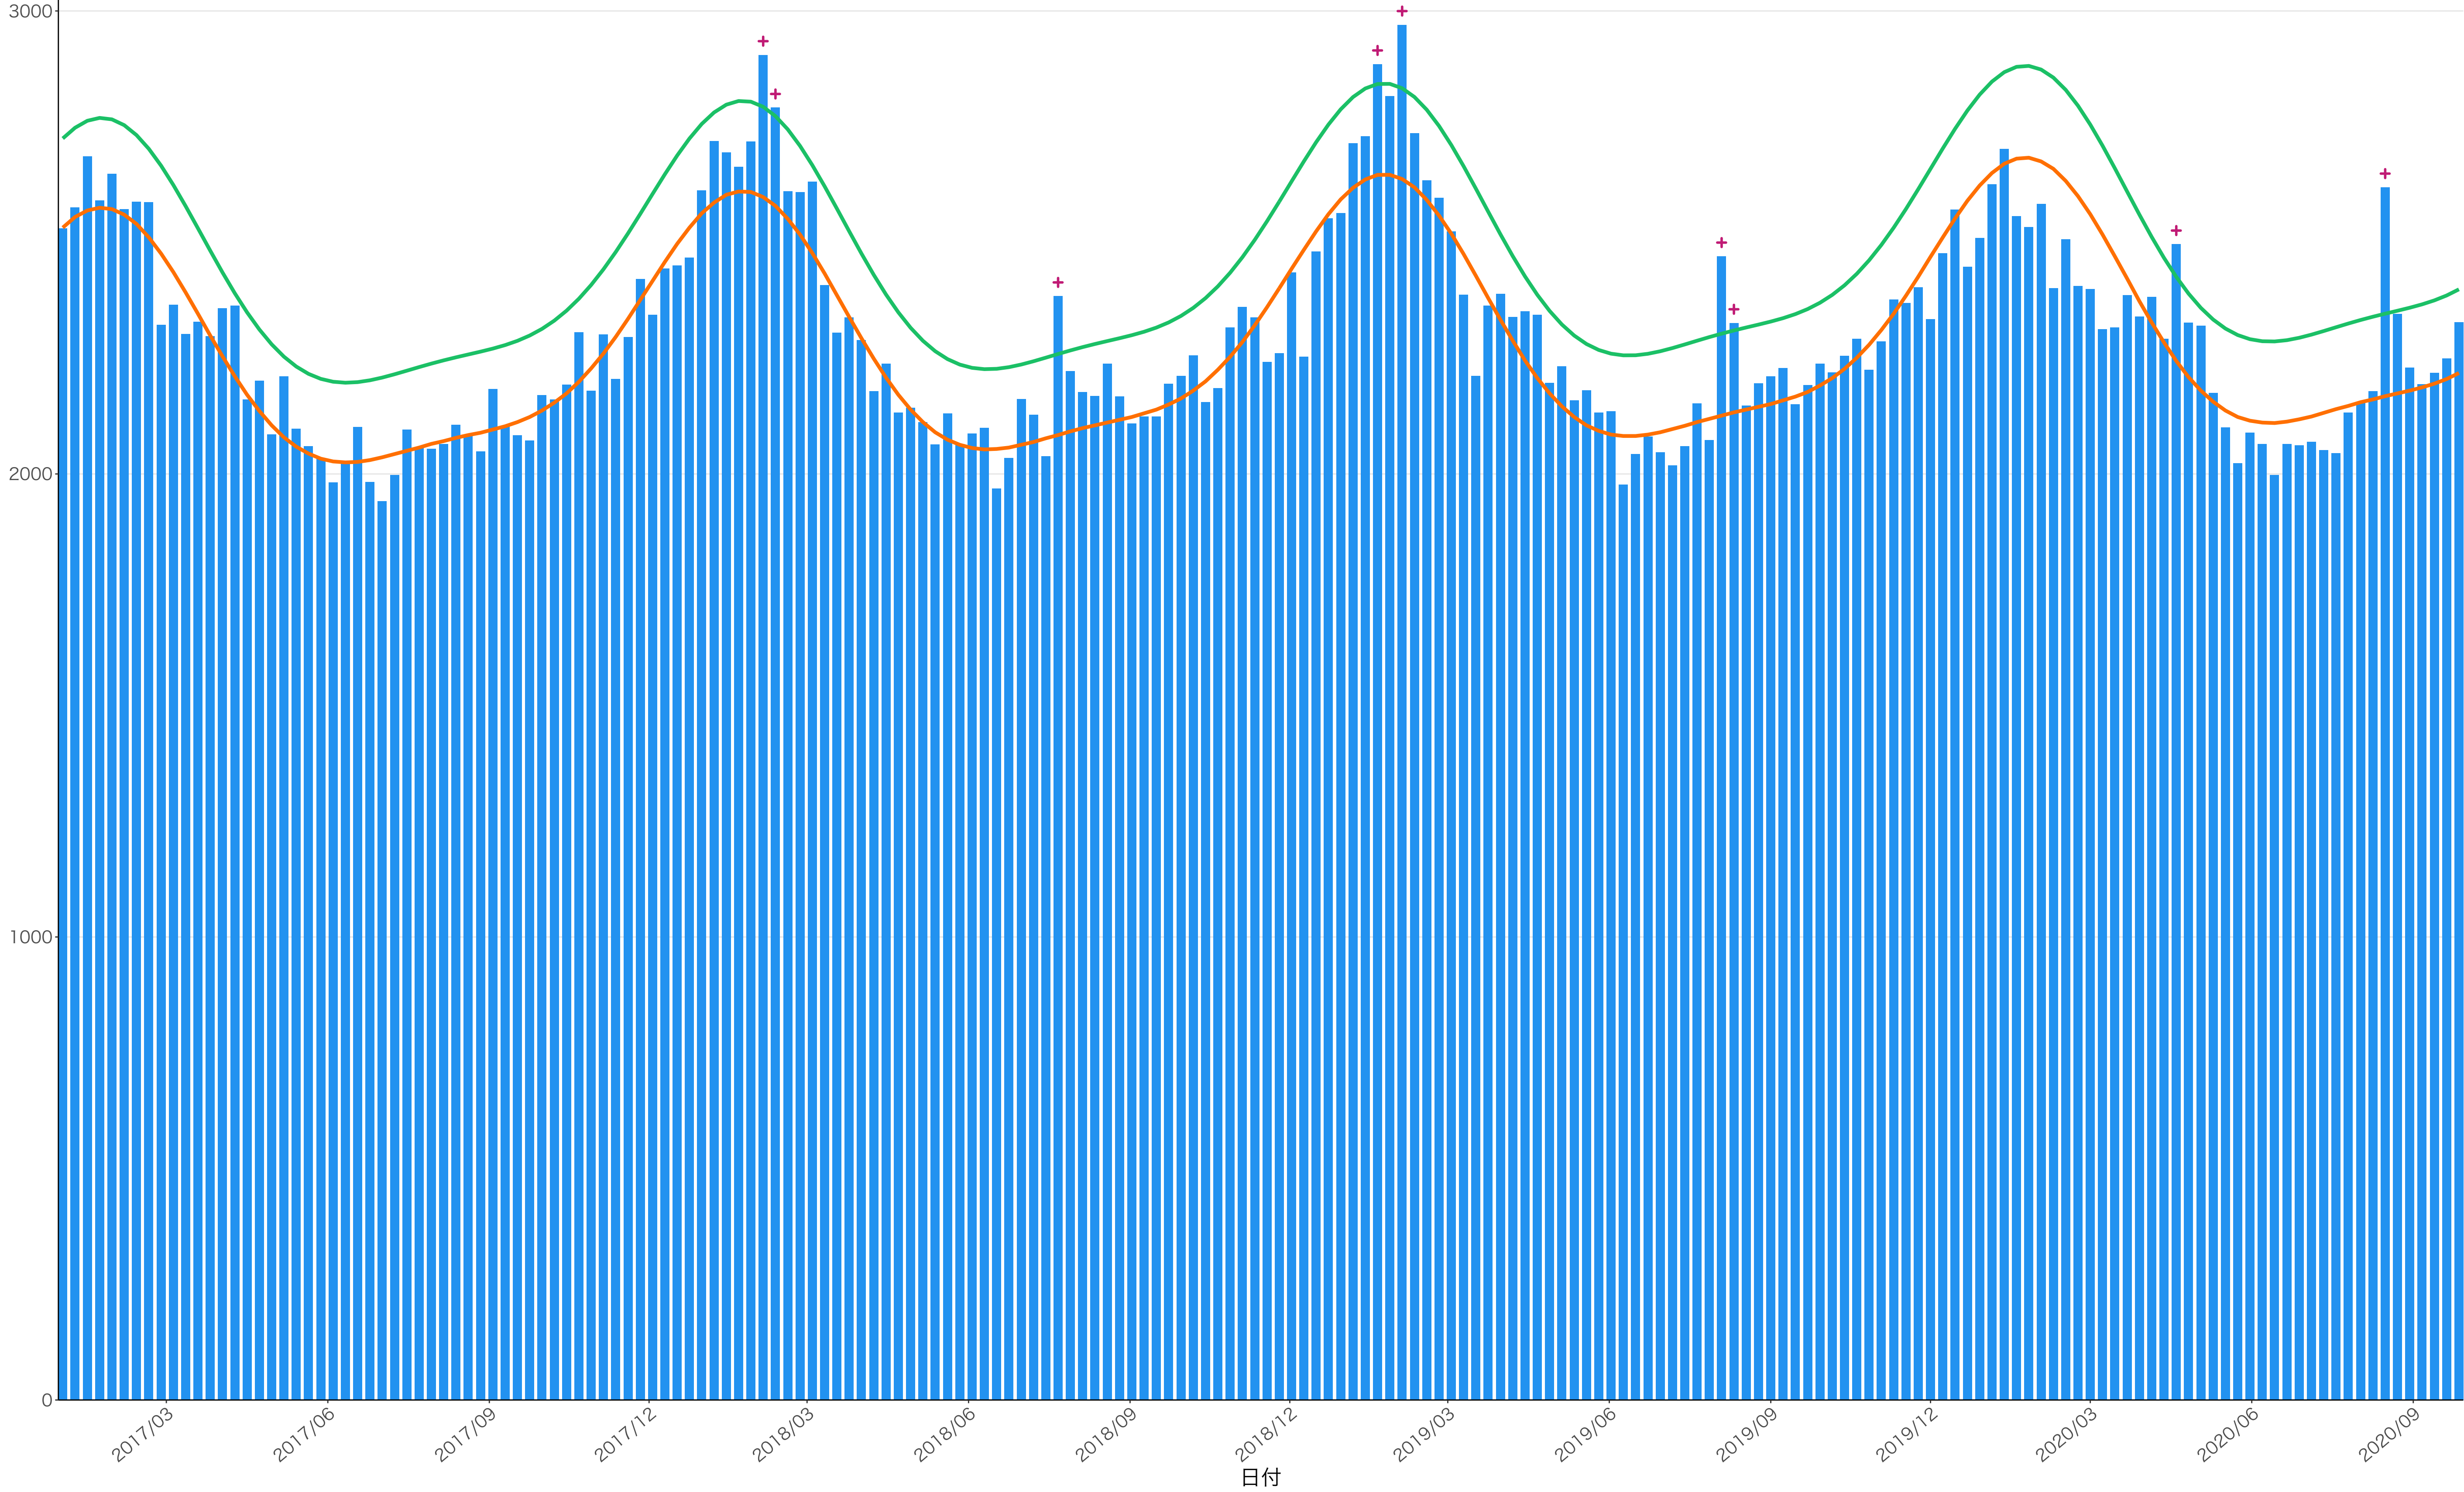

全国

0
200
400
600

2017/03 2017/06 2017/09 2017/12 2018/03 2018/06 2018/09 2018/12 2019/03 2019/06 2019/09 2019/12 2020/03 2020/06 2020/09

日付

死亡者数

日付

0
500
1000
1500
2000

2017/03 2017/06 2017/09 2017/12 2018/03 2018/06 2018/09 2018/12 2019/03 2019/06 2019/09 2019/12 2020/03 2020/06 2020/09

日付

1600
1200
800
400
0

死亡者数

日付

400
300
200
100
0

2017/03 2017/06 2017/09 2017/12 2018/03 2018/06 2018/09 2018/12 2019/03 2019/06 2019/09 2019/12 2020/03 2020/06 2020/09

日付

0
100
200
300
400
500

2017/03 2017/06 2017/09 2017/12 2018/03 2018/06 2018/09 2018/12 2019/03 2019/06 2019/09 2019/12 2020/03 2020/06 2020/09

日付

300

200

100

0

日付

0
100
200
300

2017/03 2017/06 2017/09 2017/12 2018/03 2018/06 2018/09 2018/12 2019/03 2019/06 2019/09 2019/12 2020/03 2020/06 2020/09

日付

死亡者数

600
400
200
0

2017/03 2017/06 2017/09 2017/12 2018/03 2018/06 2018/09 2018/12 2019/03 2019/06 2019/09 2019/12 2020/03 2020/06 2020/09