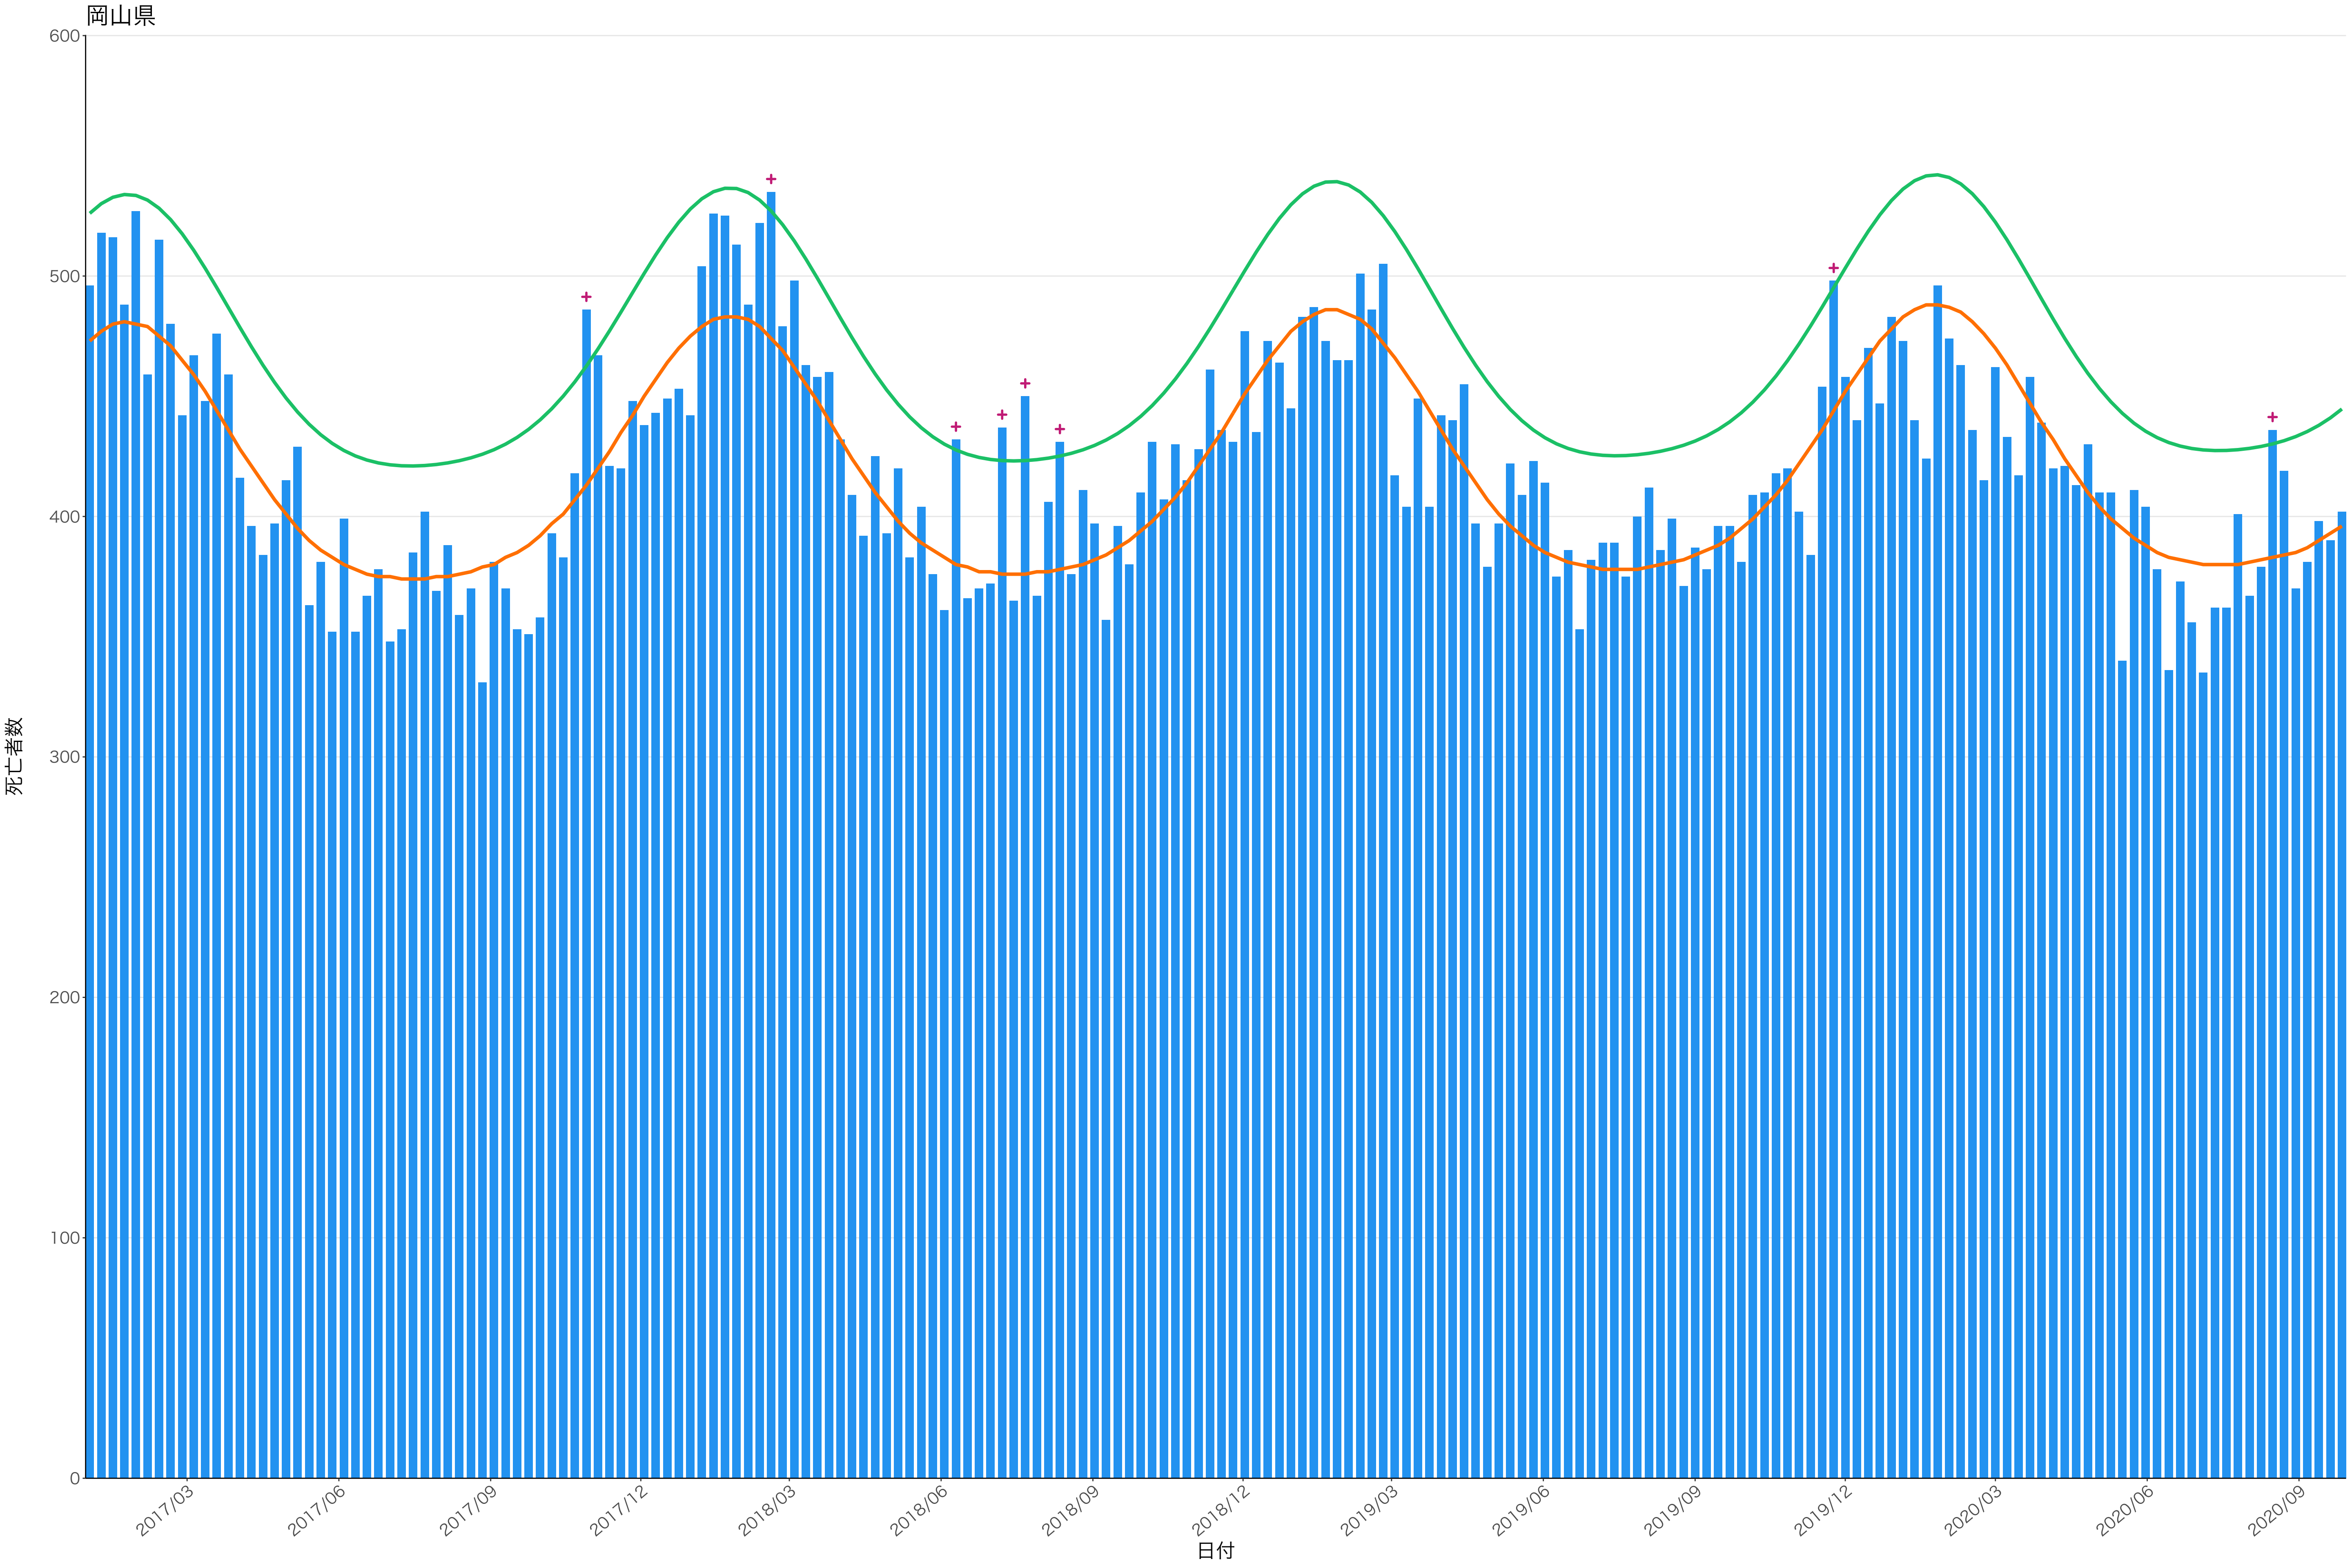

全国

0
200
400
600

2017/03 2017/06 2017/09 2017/12 2018/03 2018/06 2018/09 2018/12 2019/03 2019/06 2019/09 2019/12 2020/03 2020/06 2020/09

日付

死亡者数

日付

0
500
1000
1500
2000

2017/03 2017/06 2017/09 2017/12 2018/03 2018/06 2018/09 2018/12 2019/03 2019/06 2019/09 2019/12 2020/03 2020/06 2020/09

日付

1600
1200
800
400
0

死亡者数

日付

400
300
200
100
0

2017/03 2017/06 2017/09 2017/12 2018/03 2018/06 2018/09 2018/12 2019/03 2019/06 2019/09 2019/12 2020/03 2020/06 2020/09

日付

0
100
200
300
400
500

2017/03 2017/06 2017/09 2017/12 2018/03 2018/06 2018/09 2018/12 2019/03 2019/06 2019/09 2019/12 2020/03 2020/06 2020/09

日付

300

200

100

0

日付

0
100
200
300

2017/03 2017/06 2017/09 2017/12 2018/03 2018/06 2018/09 2018/12 2019/03 2019/06 2019/09 2019/12 2020/03 2020/06 2020/09

日付

死亡者数

600
400
200
0

2017/03 2017/06 2017/09 2017/12 2018/03 2018/06 2018/09 2018/12 2019/03 2019/06 2019/09 2019/12 2020/03 2020/06 2020/09