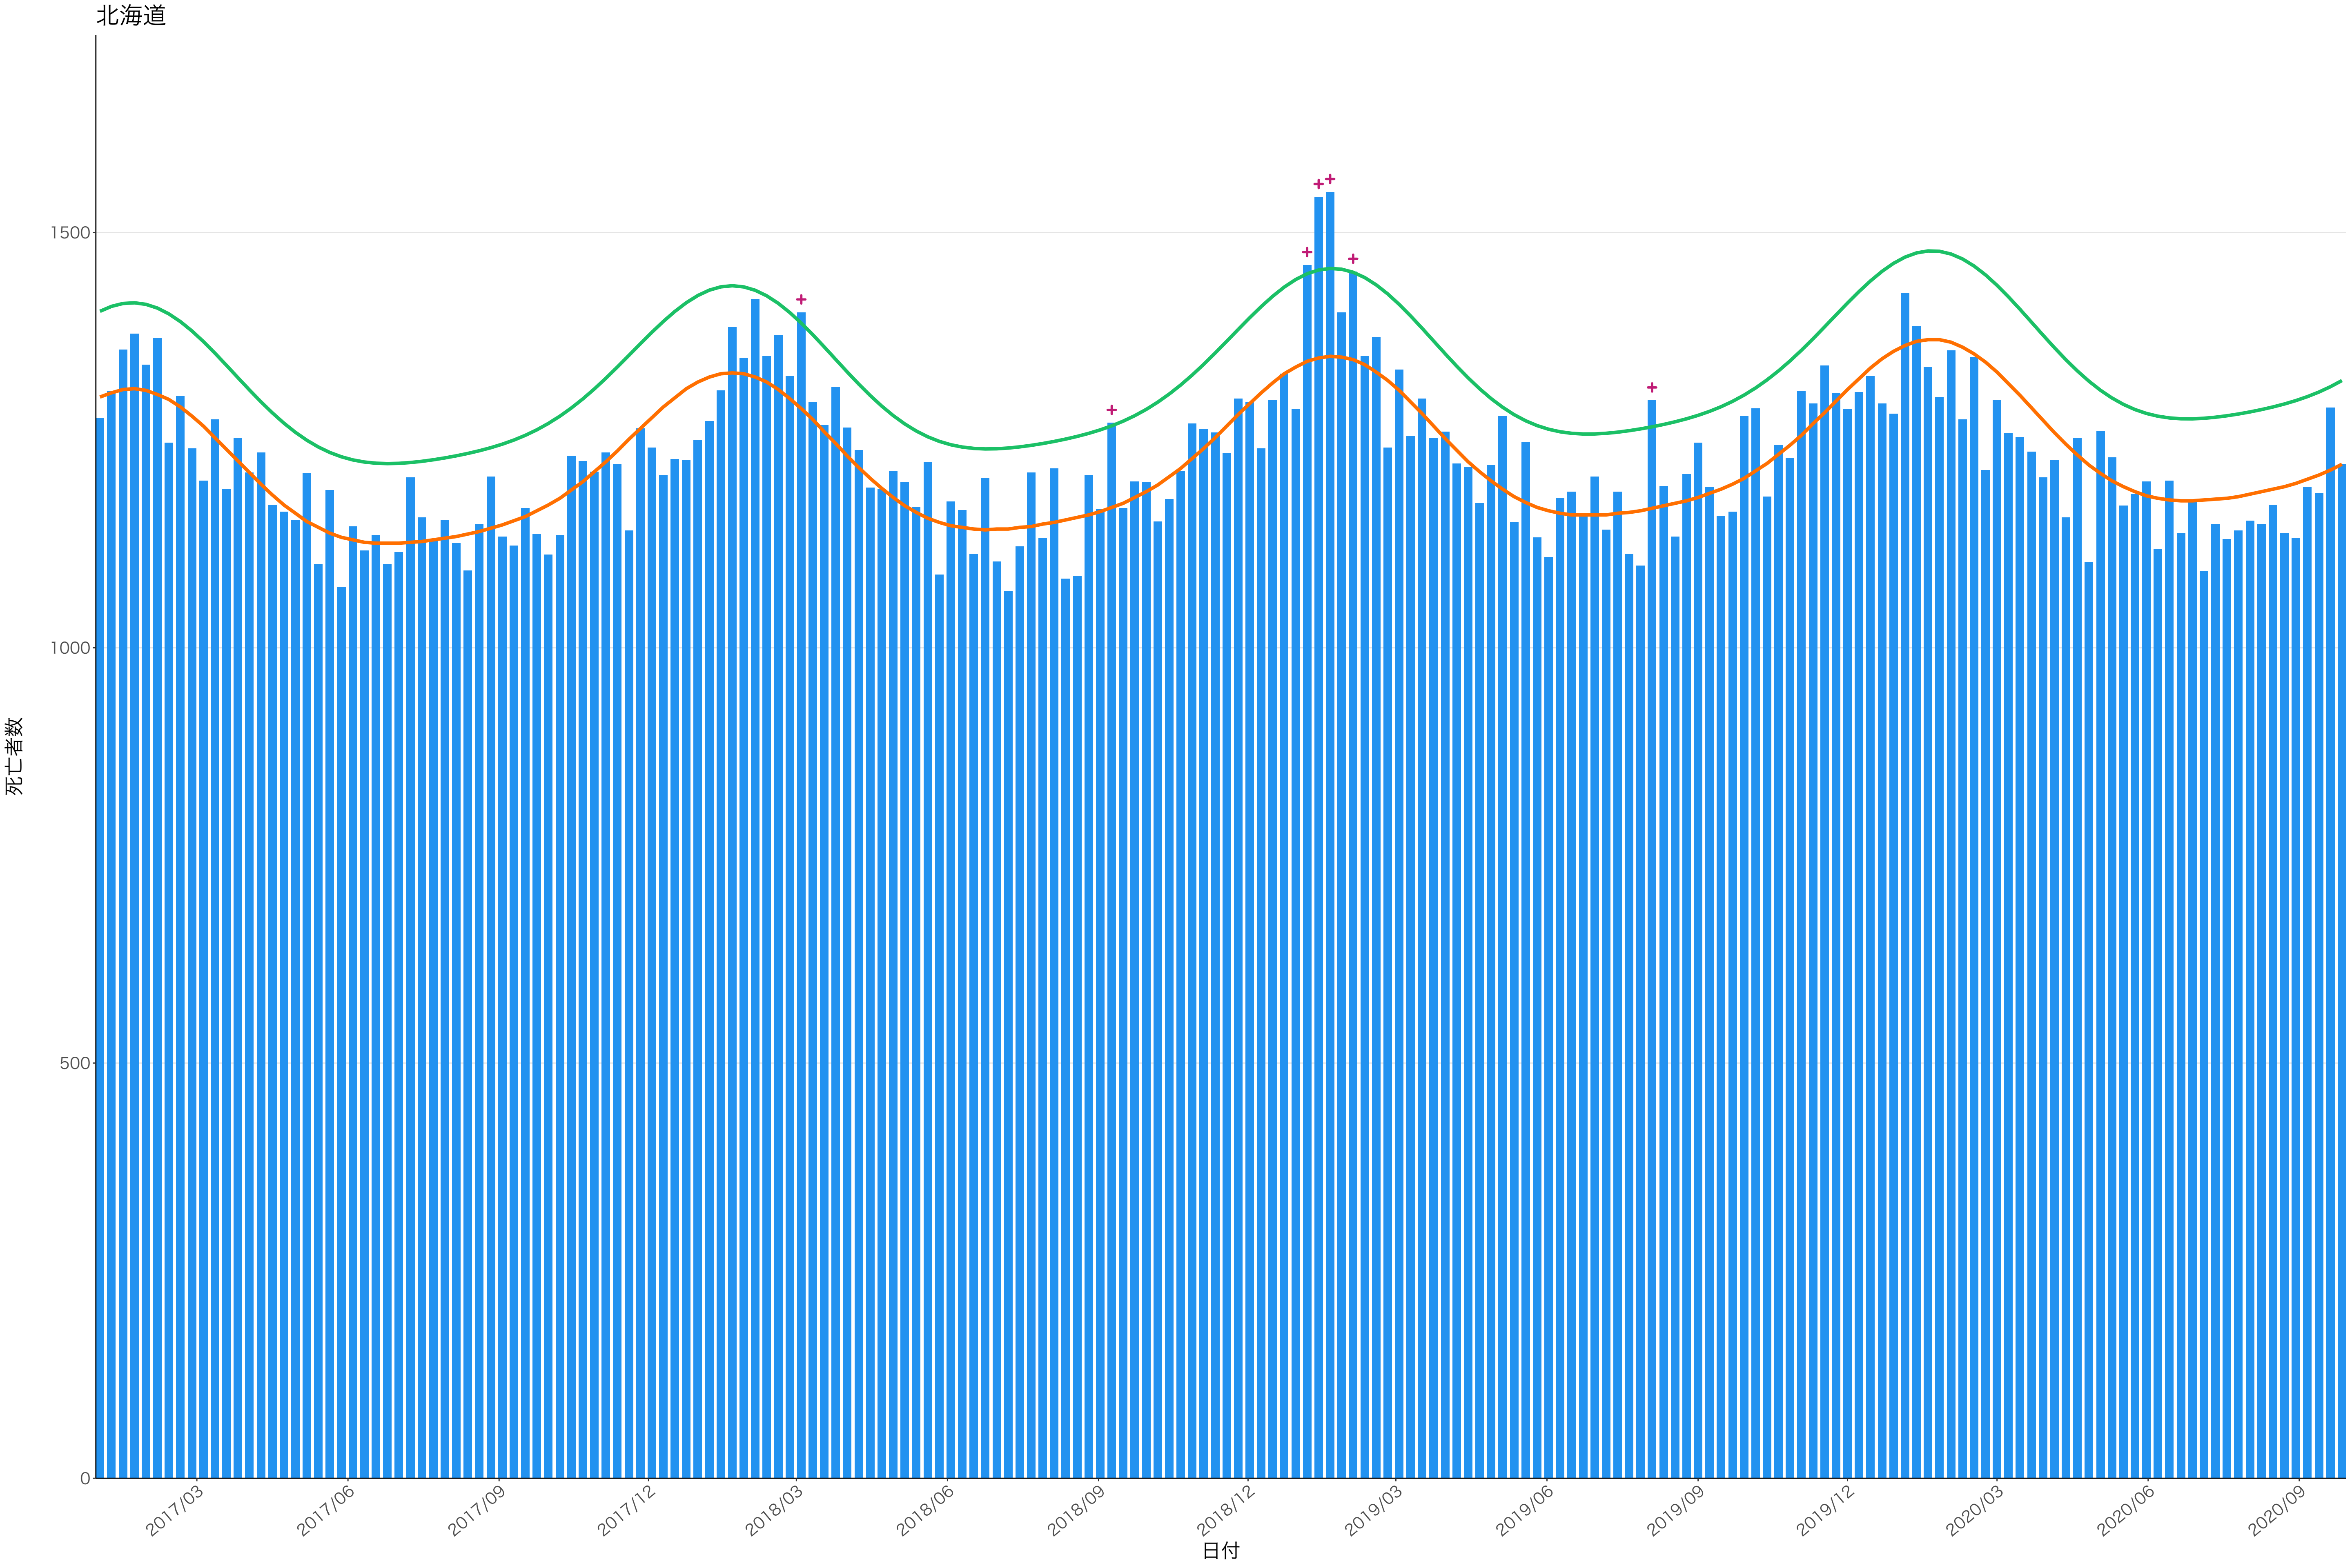

全国

0
200
400
600

2017/03 2017/06 2017/09 2017/12 2018/03 2018/06 2018/09 2018/12 2019/03 2019/06 2019/09 2019/12 2020/03 2020/06 2020/09

日付

死亡者数

日付

0
500
1000
1500
2000

2017/03 2017/06 2017/09 2017/12 2018/03 2018/06 2018/09 2018/12 2019/03 2019/06 2019/09 2019/12 2020/03 2020/06 2020/09

日付

1600
1200
800
400
0

死亡者数

日付

400
300
200
100
0

2017/03 2017/06 2017/09 2017/12 2018/03 2018/06 2018/09 2018/12 2019/03 2019/06 2019/09 2019/12 2020/03 2020/06 2020/09

日付

0
100
200
300
400
500

2017/03 2017/06 2017/09 2017/12 2018/03 2018/06 2018/09 2018/12 2019/03 2019/06 2019/09 2019/12 2020/03 2020/06 2020/09

日付

300

200

100

0

日付

0
100
200
300

2017/03 2017/06 2017/09 2017/12 2018/03 2018/06 2018/09 2018/12 2019/03 2019/06 2019/09 2019/12 2020/03 2020/06 2020/09

日付

死亡者数

600
400
200
0

2017/03 2017/06 2017/09 2017/12 2018/03 2018/06 2018/09 2018/12 2019/03 2019/06 2019/09 2019/12 2020/03 2020/06 2020/09