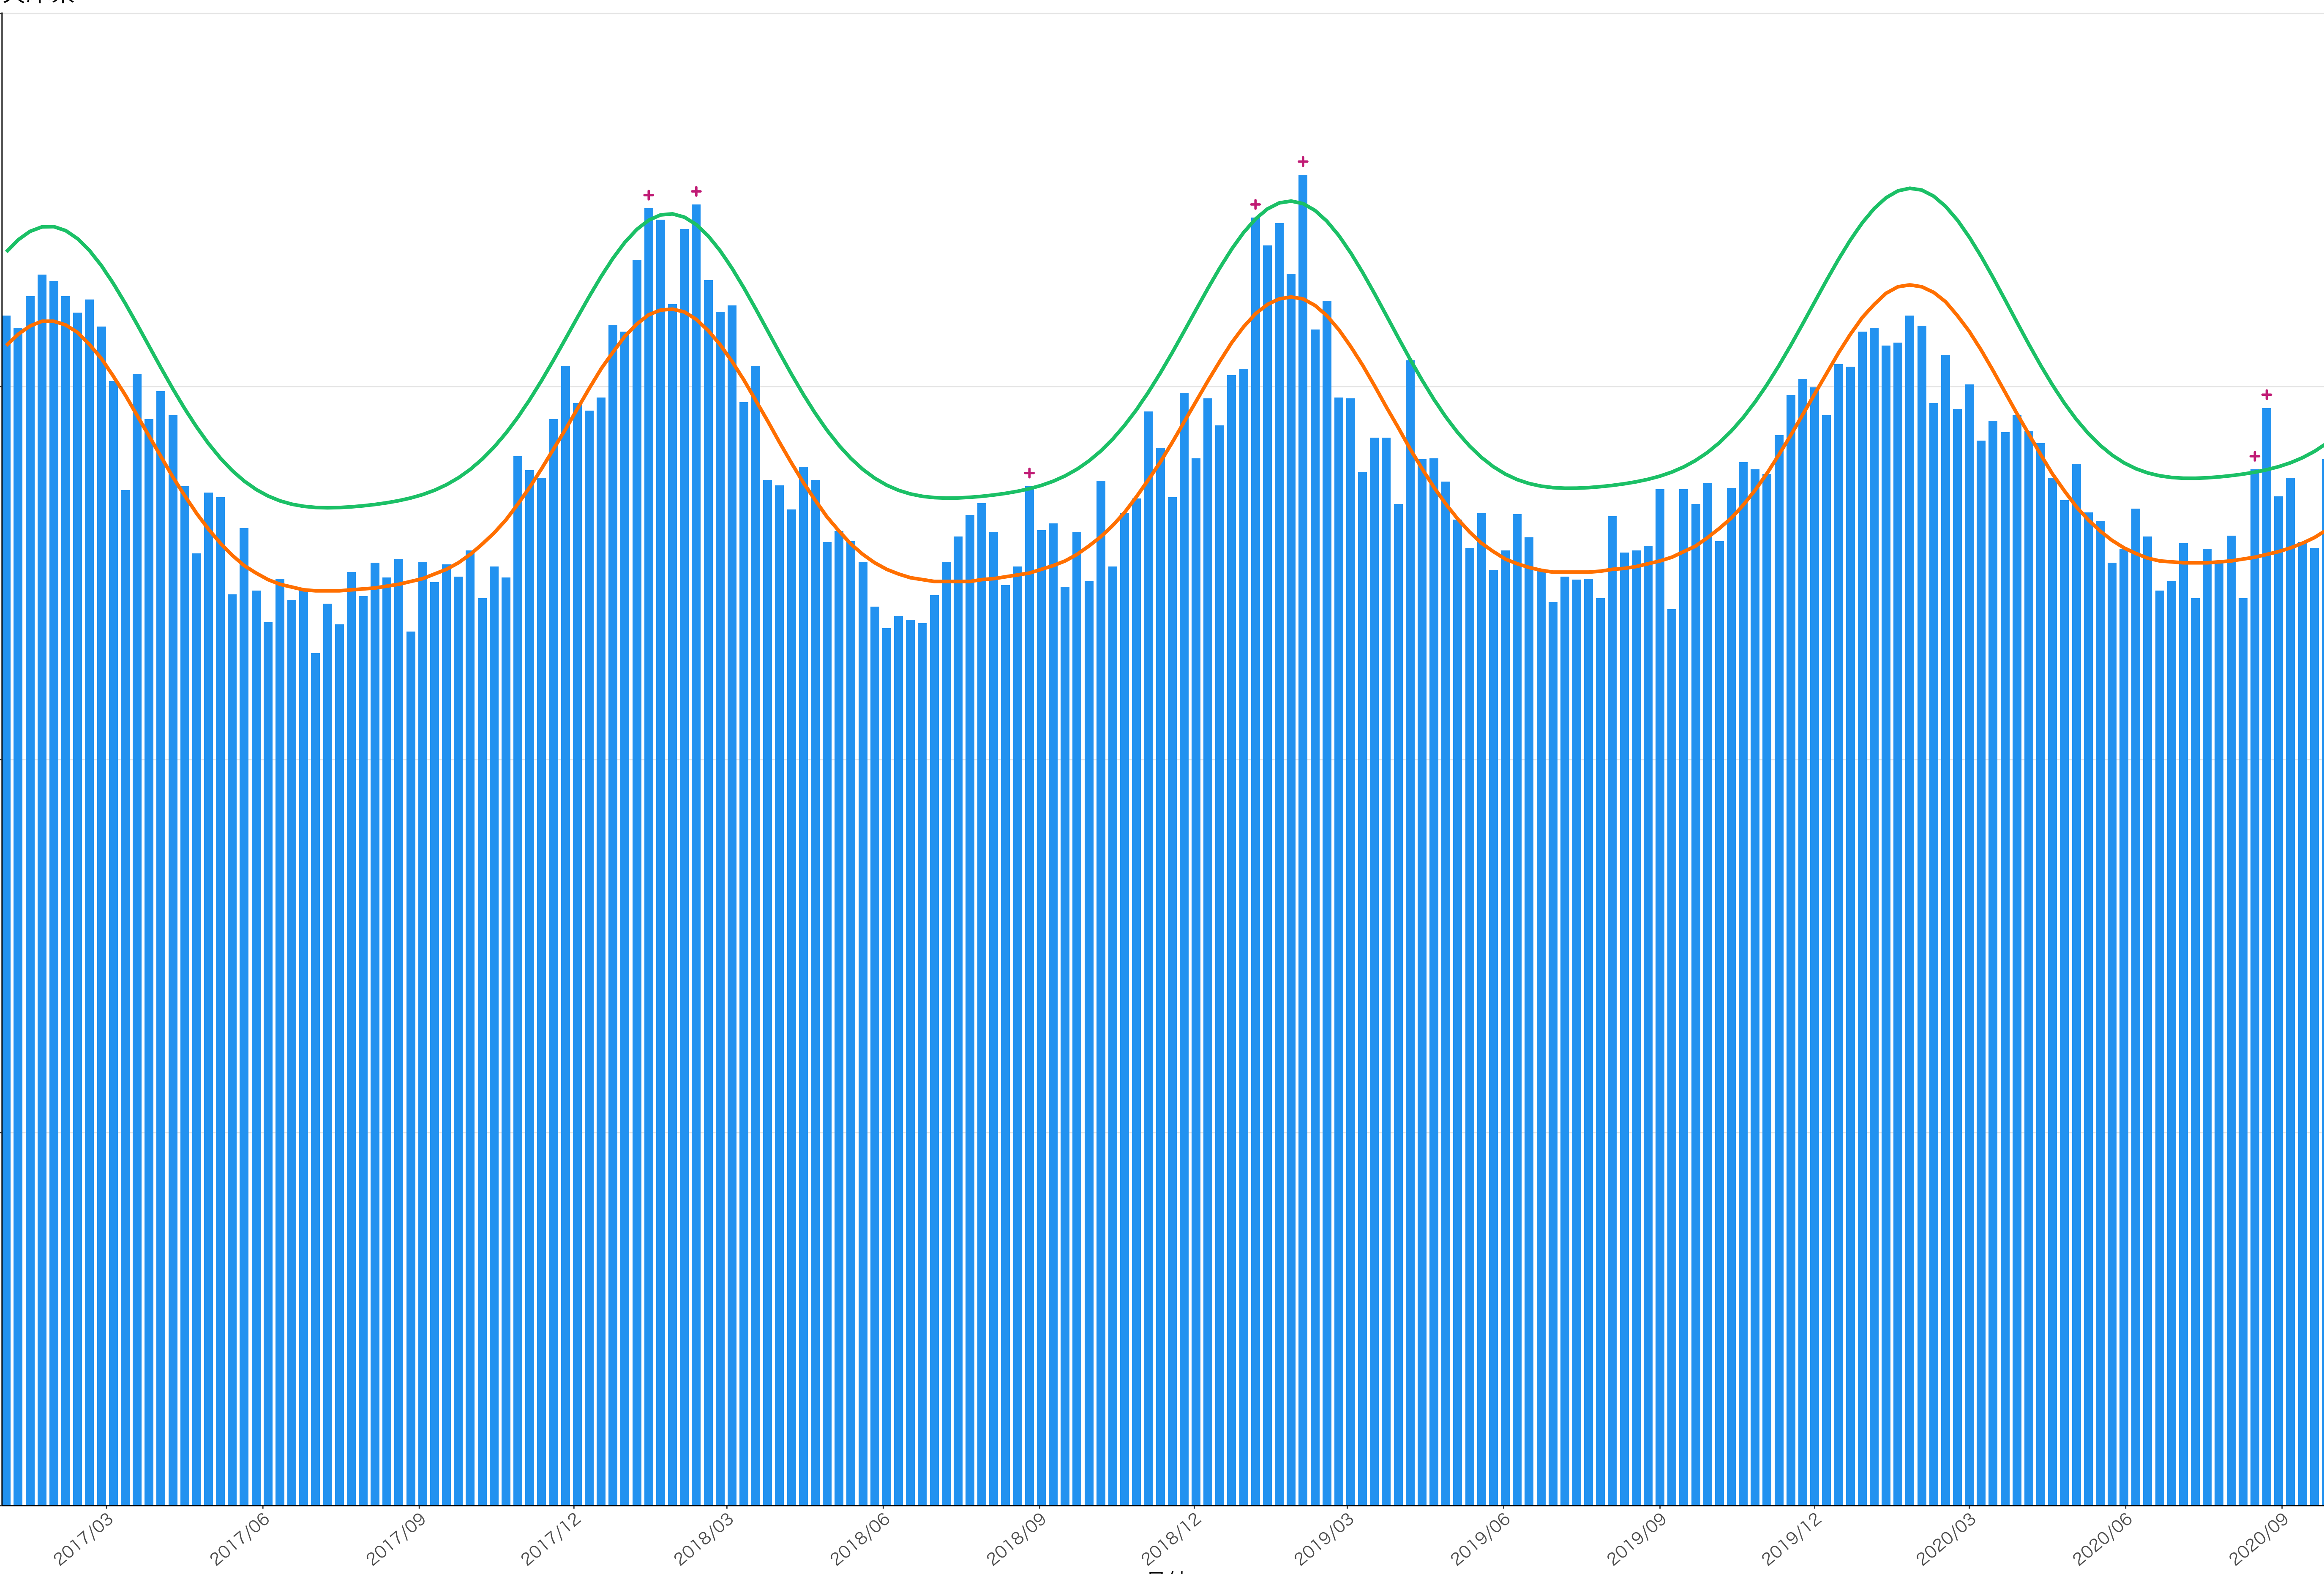

全国

0
200
400
600

2017/03 2017/06 2017/09 2017/12 2018/03 2018/06 2018/09 2018/12 2019/03 2019/06 2019/09 2019/12 2020/03 2020/06 2020/09

日付

死亡者数

日付

0
500
1000
1500
2000

2017/03 2017/06 2017/09 2017/12 2018/03 2018/06 2018/09 2018/12 2019/03 2019/06 2019/09 2019/12 2020/03 2020/06 2020/09

日付

1600
1200
800
400
0

死亡者数

日付

400
300
200
100
0

2017/03 2017/06 2017/09 2017/12 2018/03 2018/06 2018/09 2018/12 2019/03 2019/06 2019/09 2019/12 2020/03 2020/06 2020/09

日付

0
100
200
300
400
500

2017/03 2017/06 2017/09 2017/12 2018/03 2018/06 2018/09 2018/12 2019/03 2019/06 2019/09 2019/12 2020/03 2020/06 2020/09

日付

300

200

100

0

日付

0
100
200
300

2017/03 2017/06 2017/09 2017/12 2018/03 2018/06 2018/09 2018/12 2019/03 2019/06 2019/09 2019/12 2020/03 2020/06 2020/09

日付

死亡者数

600
400
200
0

2017/03 2017/06 2017/09 2017/12 2018/03 2018/06 2018/09 2018/12 2019/03 2019/06 2019/09 2019/12 2020/03 2020/06 2020/09