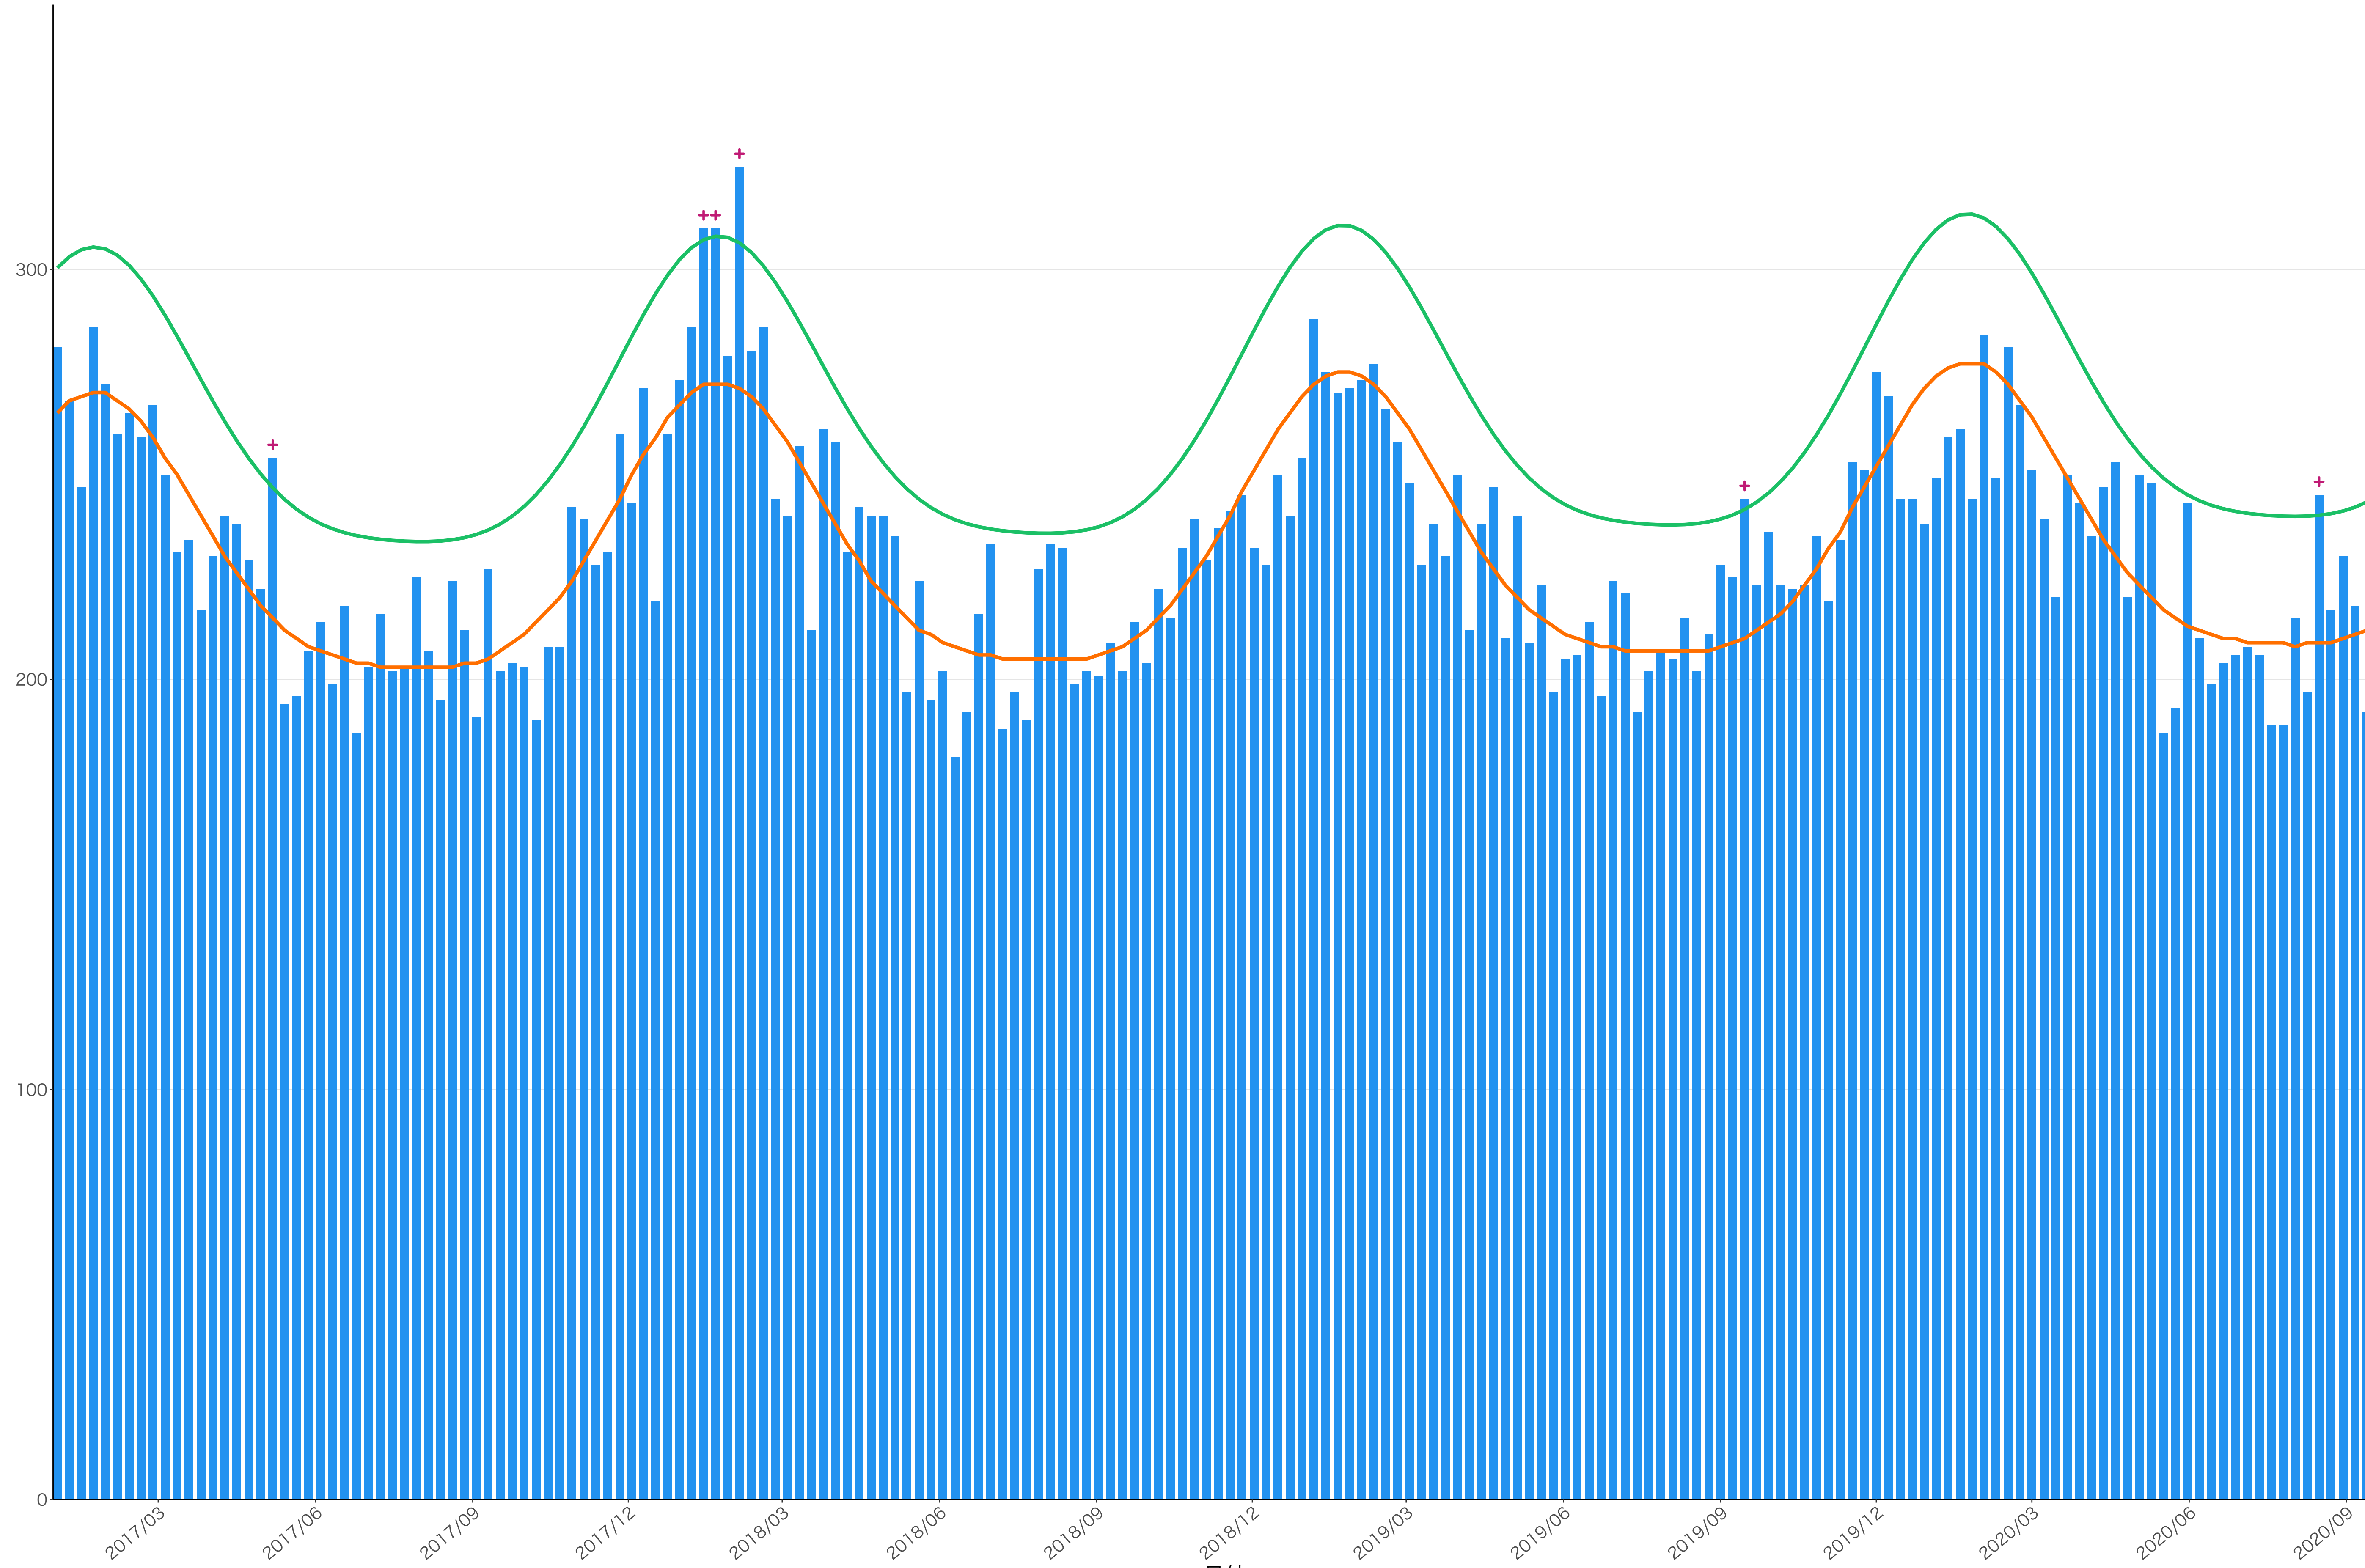

全国

0
200
400
600

2017/03 2017/06 2017/09 2017/12 2018/03 2018/06 2018/09 2018/12 2019/03 2019/06 2019/09 2019/12 2020/03 2020/06 2020/09

日付

死亡者数

日付

0
500
1000
1500
2000

2017/03 2017/06 2017/09 2017/12 2018/03 2018/06 2018/09 2018/12 2019/03 2019/06 2019/09 2019/12 2020/03 2020/06 2020/09

日付

1600
1200
800
400
0

死亡者数

日付

400
300
200
100
0

2017/03 2017/06 2017/09 2017/12 2018/03 2018/06 2018/09 2018/12 2019/03 2019/06 2019/09 2019/12 2020/03 2020/06 2020/09

日付

0
100
200
300
400
500

2017/03 2017/06 2017/09 2017/12 2018/03 2018/06 2018/09 2018/12 2019/03 2019/06 2019/09 2019/12 2020/03 2020/06 2020/09

日付

300

200

100

0

日付

0
100
200
300

2017/03 2017/06 2017/09 2017/12 2018/03 2018/06 2018/09 2018/12 2019/03 2019/06 2019/09 2019/12 2020/03 2020/06 2020/09

日付

死亡者数

600
400
200
0

2017/03 2017/06 2017/09 2017/12 2018/03 2018/06 2018/09 2018/12 2019/03 2019/06 2019/09 2019/12 2020/03 2020/06 2020/09