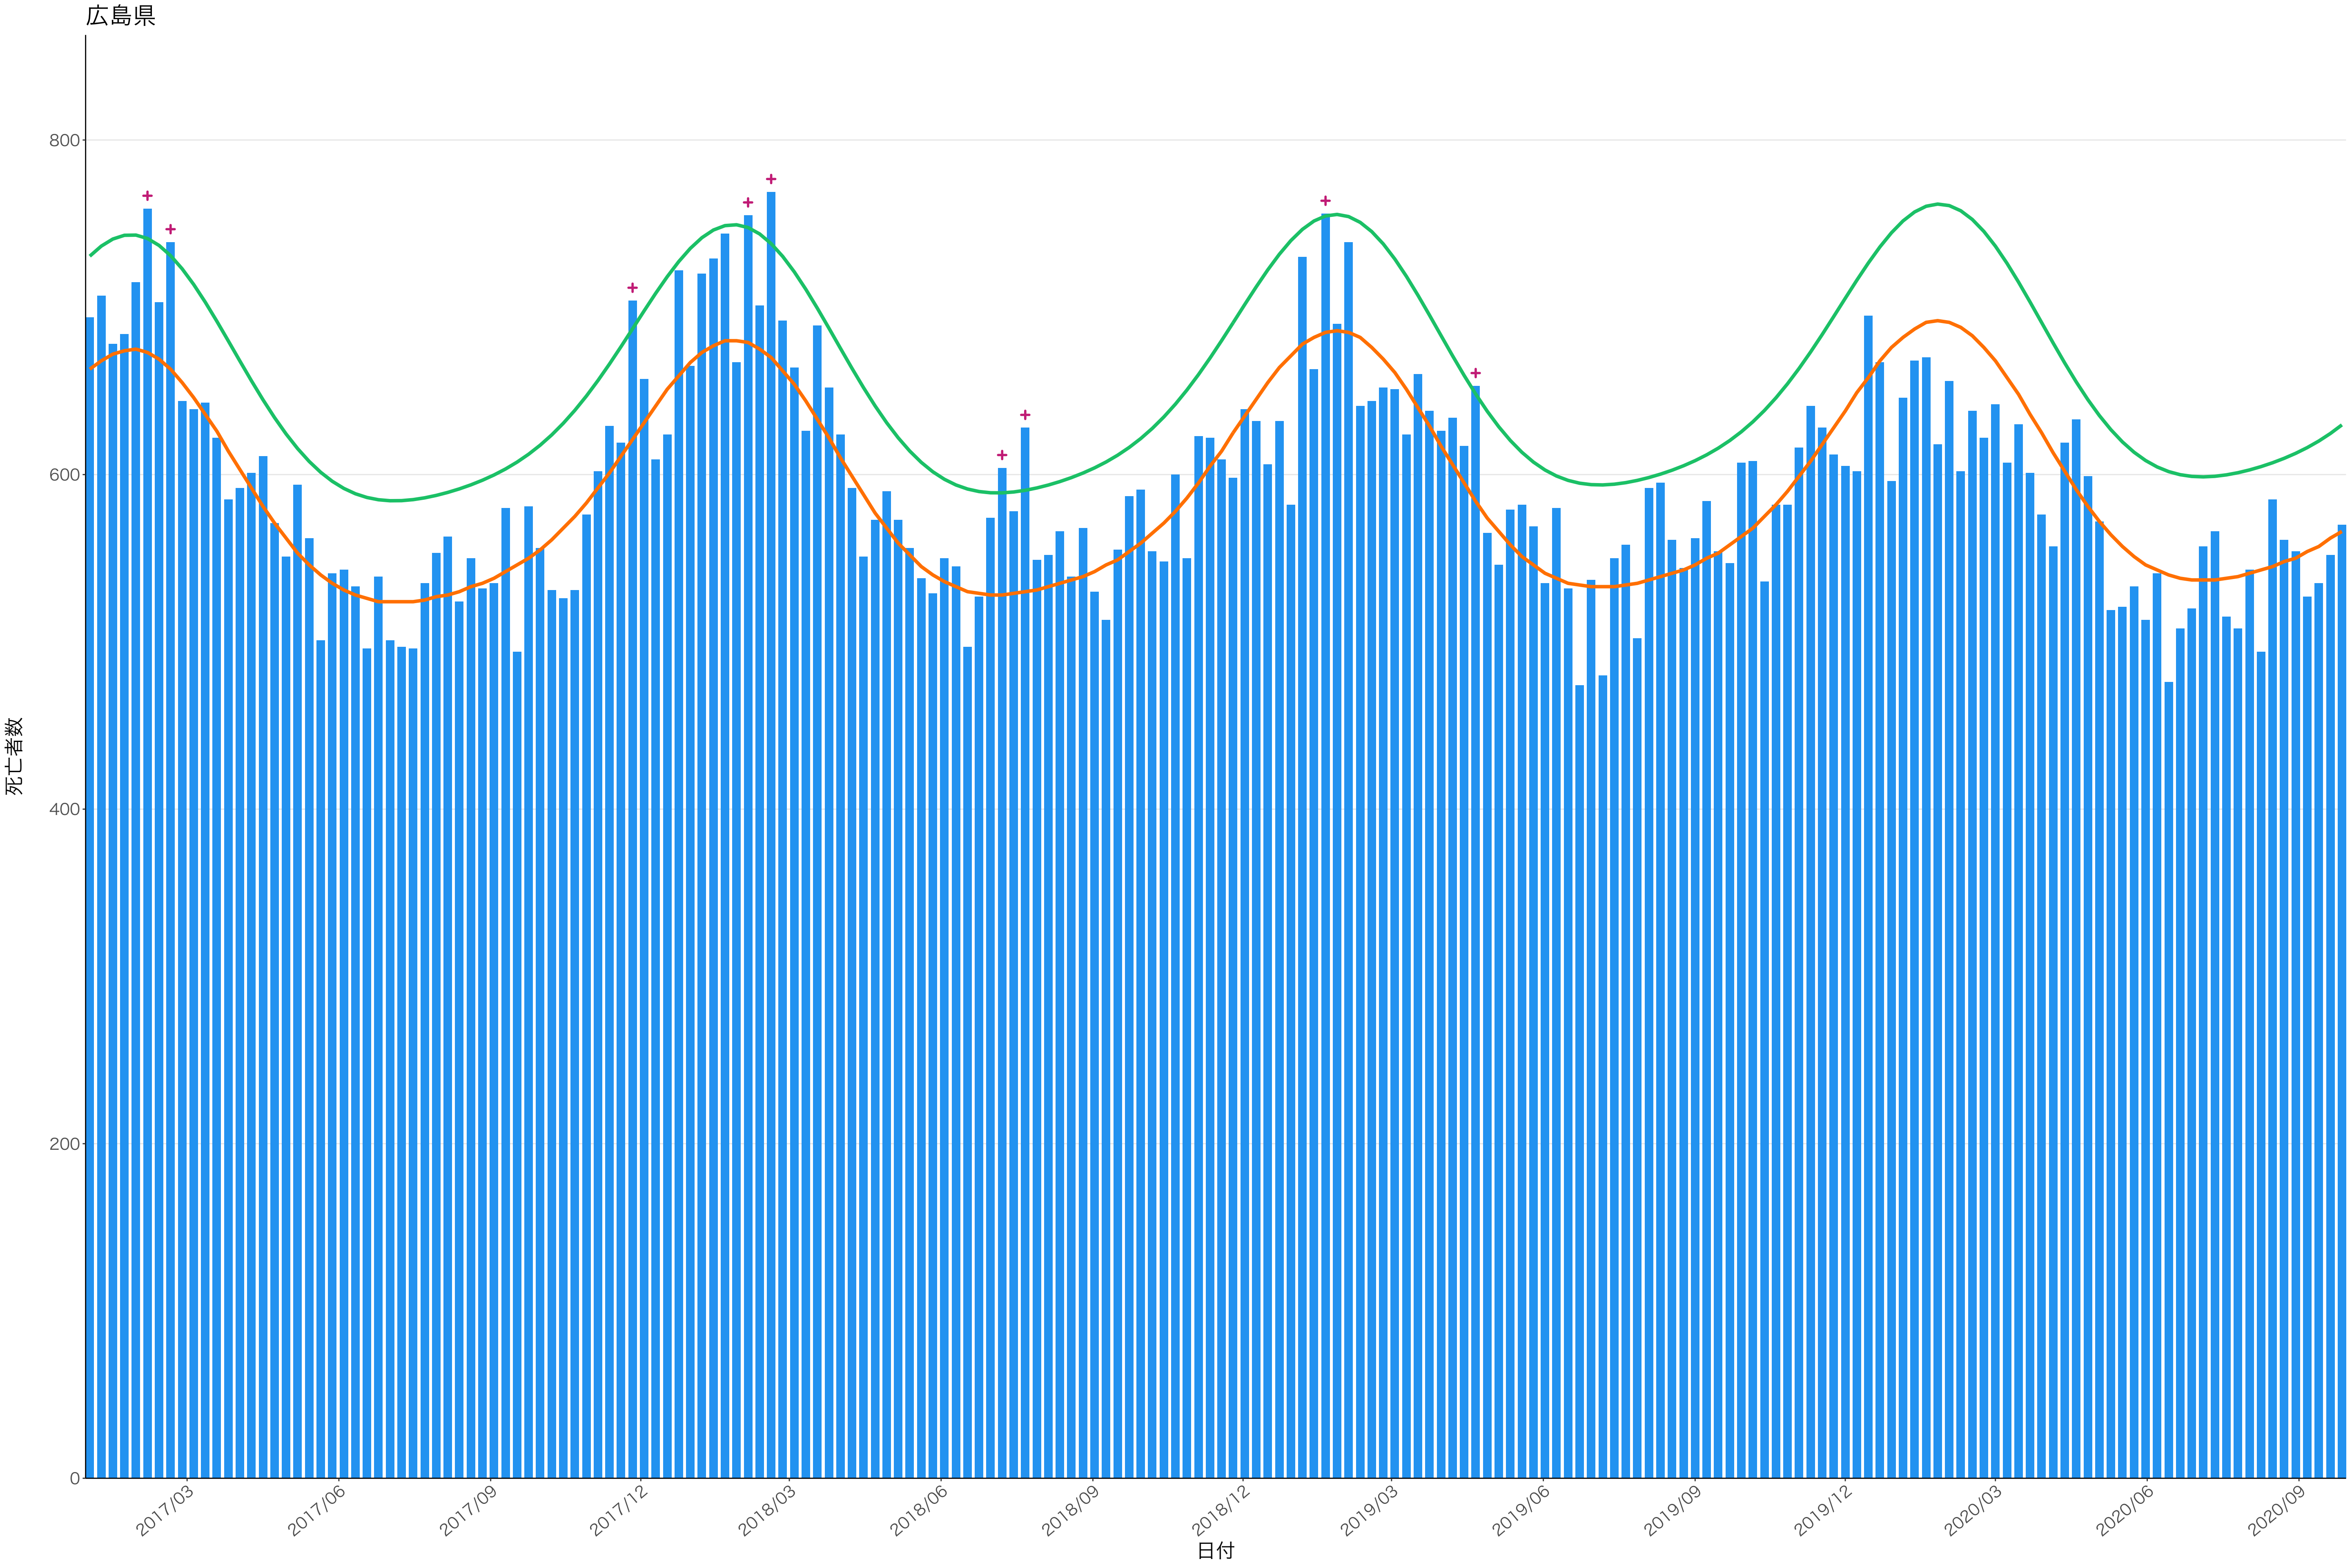

全国

0
200
400
600

2017/03 2017/06 2017/09 2017/12 2018/03 2018/06 2018/09 2018/12 2019/03 2019/06 2019/09 2019/12 2020/03 2020/06 2020/09

日付

死亡者数

日付

0
500
1000
1500
2000

2017/03 2017/06 2017/09 2017/12 2018/03 2018/06 2018/09 2018/12 2019/03 2019/06 2019/09 2019/12 2020/03 2020/06 2020/09

日付

1600
1200
800
400
0

死亡者数

日付

400
300
200
100
0

2017/03 2017/06 2017/09 2017/12 2018/03 2018/06 2018/09 2018/12 2019/03 2019/06 2019/09 2019/12 2020/03 2020/06 2020/09

日付

0
100
200
300
400
500

2017/03 2017/06 2017/09 2017/12 2018/03 2018/06 2018/09 2018/12 2019/03 2019/06 2019/09 2019/12 2020/03 2020/06 2020/09

日付

300

200

100

0

日付

0
100
200
300

2017/03 2017/06 2017/09 2017/12 2018/03 2018/06 2018/09 2018/12 2019/03 2019/06 2019/09 2019/12 2020/03 2020/06 2020/09

日付

死亡者数

600
400
200
0

2017/03 2017/06 2017/09 2017/12 2018/03 2018/06 2018/09 2018/12 2019/03 2019/06 2019/09 2019/12 2020/03 2020/06 2020/09